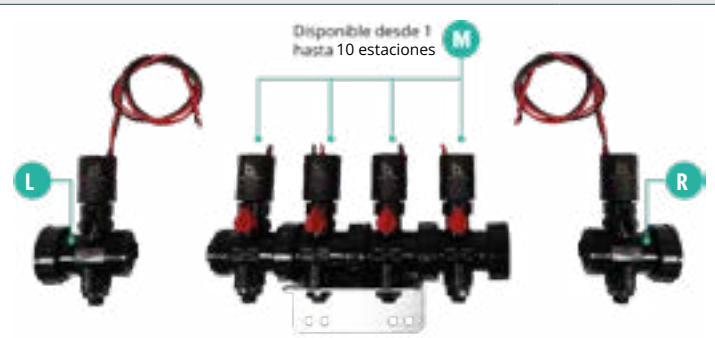

Código	Artículo			€/Ud.
714885	Geva 75 2 vías latch 9-12V DC	50	50	23,20
714712	Geva 75 2 vías 12 VDC	50	50	20,09
719937	Geva 75 3 vías 1,6 mm 24V AC N/C	1	48	36,72
719926	Geva 75 3 vías 1,6 mm 24V AC N/O	1	48	36,72
719949	Geva 75 3 vías 1,6 mm 12VDC N/O	1	48	36,72
719940	Geva 75 3 vías 1,6 mm latch 9-12V DC N/C	1	48	41,15
719941	Geva 75 3 vías 1,6 mm latch 9-12V DC N/O	1	48	41,15
719904	Solen G 75 A3P 3W 1/8 latch 2,6 mm	10	10	52,90
717316	Gemsol 3 vías 1,6 mm 24V AC N/C	30	30	62,05
717317	Gemsol 3 vías 1,6 mm 24V AC N/O	30	30	62,05
716316	Gemsol 3 vías 1,6 mm 12V DC N/C	30	30	62,05
716317	Gemsol 3 vías 1,6 mm 12V DC N/O	30	30	62,05
717341	Gemsol 3 vías 2 mm latch 9-12 V N/C	30	30	72,38
717340	Gemsol 3 vías 2 mm latch 9-12 V N/O	30	30	72,38
716111	Gemsol 3 vías 1,6 mm 110V AC N/C	30	30	62,05
716110	Gemsol 3 vías 1,6 mm 110V AC N/O	30	30	62,05
717319	Gemsol 3 vías 1,6 mm 24VDC N/O	30	30	62,05
294950	Conector solenoide Gemsol	1	1	3,57
719812	Solen. 3 W 1/8" Larga Distancia 12 VDC 1,6mm	20	1	199,53
719824	Solen. 3 W 1/8" Larga Distancia 24 VAC 1,6mm	20	1	199,53
719810	Solen. 3 W 1/8" Larga Distancia 12/24 VAC	50	1	128,27
294955	Petaca solenoide Gemsol LD	1	1	43,73
719962	Solen G 75 3 vías 24 VAC colector R	10	10	55,40
719966	Solen G 75 3 vías 24 VAC colector L	10	10	55,40
719969	Solen G 75 3 vías 24 VAC colector M	10	10	55,40
719970	Solen G 75 3 vías latch colector R	10	10	63,63
719977	Solen G 75 3 vías latch colector M	10	10	63,63
719974	Solen G 75 3 vías latch colector L	10	10	63,63
764071	Soporte colector Solen G 75	10	10	15,52

NUOVO

Sensórica
Metos
Riego
Ris Valves
Contadores
Fertilización
Filtración
Programadores
Electroválvulas Irritrol
Difusores y aspersores
Complementos jardinería
Nebulización
Césped artificial