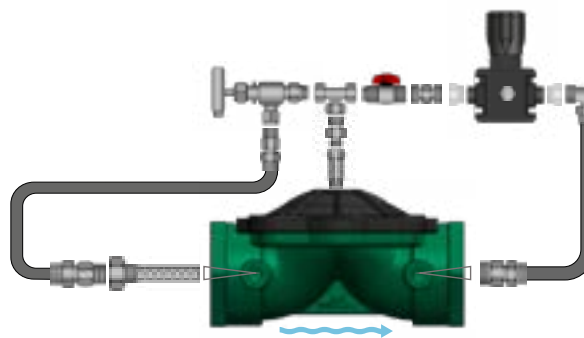

Código	Tipo Fitting	Tipo Piloto	PN	Tipo Tubo (mm Int x mm Ext)	€/Ud.
493198	Automático	16 Bar	16	6x8	114,02
495216	Metálico	16 Bar	16	6x8	117,31