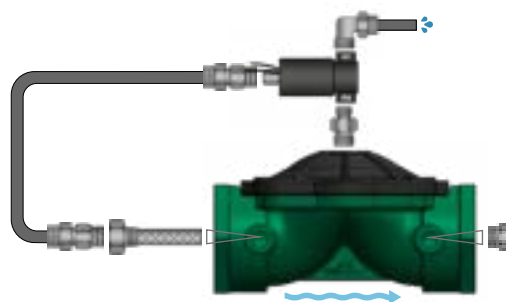

Código	Tipo Fitting	PN	Tipo Solenoide	Tipo Tubo (mm Int x mm Ext)	€/Ud.
495016	Automático	16	9V Latch NO	4x6	96,53
499017	Metálico	16	9V Latch NO	4x6	96,94

495018	Automático	16	9V Latch NO	6x8	97,27
499023	Metálico	16	9V Latch NO	6x8	97,62

495036	Automático	16	24VAC NO	4x6	85,46
499027	Metálico	16	24VAC NO	4x6	85,87

495038	Automático	16	24VAC NO	6x8	86,20
495039	Metálico	16	24VAC NO	6x8	86,55