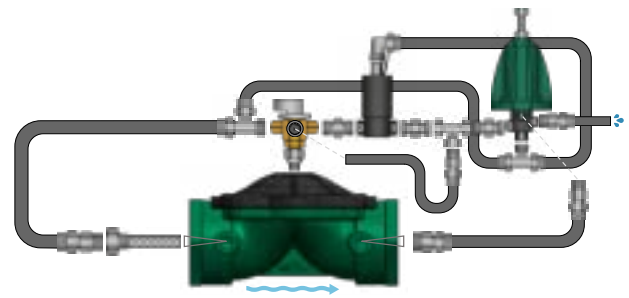

Código	Tipo Fitting	Tipo Piloto	PN	Tipo Tubo (mm Int x mm Ext)	Tipo Solenoide	€/Ud.
498324	Automático	4 Bar	10	4x6	9V Latch NO	118,96
498303	Metálico	4 Bar	10	4x6	9V Latch NO	138,42
494348	Automático	4 Bar	10	6x8	9V Latch NO	122,38
494350	Metálico	4 Bar	10	6x8	9V Latch NO	125,19
494352	Plástico	4 Bar	10	6x8	9V Latch NO	112,63
498328	Automático	4 Bar	10	6x8	9V Latch NO (392)	147,63
498336	Automático	4 Bar	10	4x6	24VAC NC	119,67
498337	Metálico	4 Bar	10	4x6	24VAC NC	122,99
498338	Automático	4 Bar	10	6x8	24VAC NC	123,39
498355	Metálico	4 Bar	10	6x8	24VAC NC	125,55
498360	Plástico	4 Bar	10	6x8	24VAC NC	113,06
498339	Automático	4 Bar	10	4x6	24VAC NO	162,12
498304	Metálico	4 Bar	10	4x6	24VAC NO	119,53
498340	Automático	4 Bar	10	6x8	24VAC NO	119,56
498341	Metálico	4 Bar	10	6x8	24VAC NO	122,37
498311	Plástico	4 Bar	10	6x8	24VAC NO	109,81
498321	Automático	6 Bar	10	4x6	9V Latch NO	118,96
498291	Metálico	6 Bar	10	4x6	9V Latch NO	122,35
494368	Automático	6 Bar	10	6x8	9V Latch NO	122,38
498296	Metálico	6 Bar	10	6x8	9V Latch NO	125,19
498393	Plástico	6 Bar	10	6x8	9V Latch NO	112,63
498406	Automático	6 Bar	10	6x8	9V Latch NO (392)	147,63
498323	Automático	6 Bar	10	4x6	24VAC NC	119,67
498300	Metálico	6 Bar	10	4x6	24VAC NC	122,99
498330	Automático	6 Bar	10	6x8	24VAC NC	123,39
498293	Metálico	6 Bar	10	6x8	24VAC NC	125,55
498369	Plástico	6 Bar	10	6x8	24VAC NC	113,06
498302	Automático	6 Bar	10	4x6	24VAC NO	116,14
498306	Metálico	6 Bar	10	4x6	24VAC NO	119,53
498326	Automático	6 Bar	10	6x8	24VAC NO	119,56
498294	Metálico	6 Bar	10	6x8	24VAC NO	122,37
498305	Plástico	6 Bar	10	6x8	24VAC NO	109,81
498329	Automático	10 Bar	10	4x6	9V Latch NO	118,96
498307	Metálico	10 Bar	10	4x6	9V Latch NO	122,35

Código	Tipo Fitting	Tipo Piloto	PN	Tipo Tubo (mm Int x mm Ext)	Tipo Solenoide	€/Ud.
494398	Automático	10 Bar	10	6x8	9V Latch NO	122,38
498312	Metálico	10 Bar	10	6x8	9V Latch NO	125,19
498357	Plástico	10 Bar	10	6x8	9V Latch NO	112,63
498350	Automático	10 Bar	10	6x8	9V Latch NO (392)	147,63
498410	Automático	10 Bar	10	4x6	24VAC NC	119,67
498313	Metálico	10 Bar	10	4x6	24VAC NC	122,99
498352	Automático	10 Bar	10	6x8	24VAC NC	123,39
498314	Metálico	10 Bar	10	6x8	24VAC NC	125,55
498362	Plástico	10 Bar	10	6x8	24VAC NC	113,06
498309	Automático	10 Bar	10	4x6	24VAC NO	111,51
498317	Metálico	10 Bar	10	4x6	24VAC NO	119,53
498354	Automático	10 Bar	10	6x8	24VAC NO	119,56
498310	Metálico	10 Bar	10	6x8	24VAC NO	122,37
498353	Plástico	10 Bar	10	6x8	24VAC NO	109,81
498416	Automático	16 Bar	16	4x6	9V Latch NO	306,56
498315	Metálico	16 Bar	16	4x6	9V Latch NO	309,95
498418	Automático	16 Bar	16	6x8	9V Latch NO	309,98
498318	Metálico	16 Bar	16	6x8	9V Latch NO	312,79
498327	Automático	16 Bar	16	4x6	24VAC NC	299,02
498320	Metálico	16 Bar	16	4x6	24VAC NC	302,34
498332	Automático	16 Bar	16	6x8	24VAC NC	302,74
498328	Metálico	16 Bar	16	6x8	24VAC NC	147,63
498319	Automático	16 Bar	16	4x6	24VAC NO	295,49
498404	Metálico	16 Bar	16	4x6	24VAC NO	298,88
498334	Automático	16 Bar	16	6x8	24VAC NO	298,91
498316	Metálico	16 Bar	16	6x8	24VAC NO	301,72