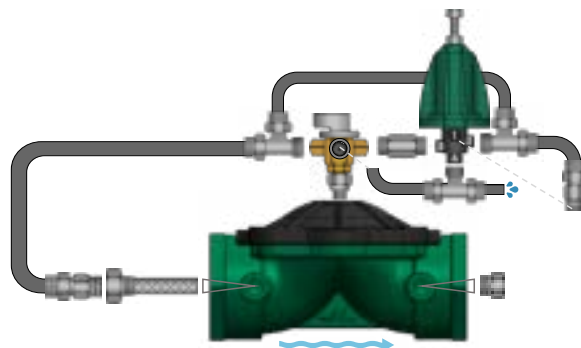

Código	Tipo Fitting	Tipo Piloto	PN	Tipo Tubo (mm Int x mm Ext)	€/Ud.
499048	Automático	10 Bar	10	6x8	89,99
499012	Metálico	10 Bar	10	6x8	89,75
499071	Plástico	10 Bar	10	6x8	78,04
499015	Automático	16 Bar	16	4x6	218,91
499065	Metálico	16 Bar	16	4x6	220,08
499058	Automático	16 Bar	16	6x8	222,27
499016	Metálico	16 Bar	16	6x8	222,02