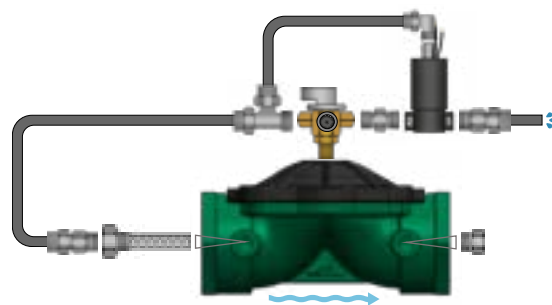

Kit Electroválvula Normalmente Cerrada con 3 Vías

Código	Tipo Fitting	PN	Tipo Solenoide	Tipo Tubo (mm Int x mm Ext)	€/Ud.
495009	Automático	10	9V Latch NO	4x6	58,57
495050	Metálico	10	9V Latch NO	4x6	58,14

494009	Automático	10	9V Latch NO	6x8	60,40
496042	Metálico	10	9V Latch NO	6x8	59,38
495056	Plástico	10	9V Latch NO	6x8	50,71

496004	Automático	10	24VAC NO	4x6	55,74
496023	Metálico	10	24VAC NO	4x6	55,32

496005	Automático	10	24VAC NO	6x8	57,57
496022	Metálico	10	24VAC NO	6x8	56,56
496021	Plástico	10	24VAC NO	6x8	47,89

495069	Automático	16	9V Latch NO	4x6	113,89
496051	Metálico	16	9V Latch NO	4x6	113,47

Código	Tipo Fitting	PN	Tipo Solenoide	Tipo Tubo (mm Int x mm Ext)	€/Ud.
495070	Automático	16	9V Latch NO	6x8	115,72
496052	Metálico	16	9V Latch NO	6x8	114,71

496030	Automático	16	24VAC NO	4x6	102,82
496048	Metálico	16	24VAC NO	4x6	102,40

496031	Automático	16	24VAC NO	6x8	104,65
496308	Metálico	16	24VAC NO	6x8	103,64

Kit Electroválvula Normalmente Cerrada sin 3 Vías

Código	Tipo Fitting	PN	Tipo Solenoide	Tipo Tubo (mm Int x mm Ext)	€/Ud.
495067	Automático	10	9V Latch NO	4x6	41,20
496309	Metálico	10	9V Latch NO	4x6	41,61

494006	Automático	10	9V Latch NO	6x8	41,94
496311	Metálico	10	9V Latch NO	6x8	42,29
496139	Plástico	10	9V Latch NO	6x8	37,08

495068	Automático	10	9V Latch NO (392)	6x8	66,21
496314	Metálico	10	9V Latch NO (392)	6x8	66,10
496317	Plástico	10	9V Latch NO (392)	6x8	61,46

495065	Automático	10	24VAC NO	4x6	38,38
496334	Metálico	10	24VAC NO	4x6	38,79

496410	Automático	10	24VAC NO	6x8	39,12
499014	Metálico	10	24VAC NO	6x8	39,47
499225	Plástico	10	24VAC NO	6x8	34,25