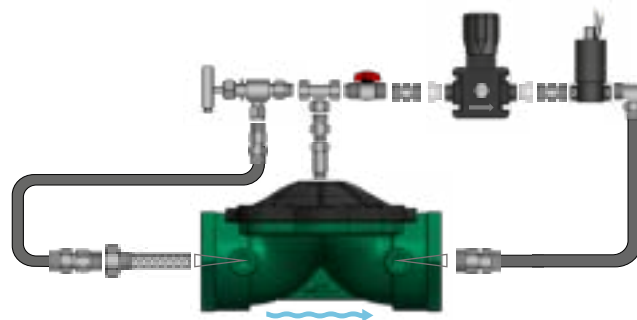

Kit Electroválvula Reguladora Piloto 2 Vías

Código	Tipo Fitting	Tipo Piloto	PN	Tipo Tubo (mm Int x mm Ext)	Tipo Solenoide	€/Ud.
499230	Automático	2 Bar	10	6x8	9V Latch NC	135,49
499229	Metálico	2 Bar	10	6x8	9V Latch NC	141,37
499227	Plástico	2 Bar	10	6x8	9V Latch NC	136,26

499396	Automático	2 Bar	10	6x8	24VAC NC	134,57
499395	Metálico	2 Bar	10	6x8	24VAC NC	140,45
499394	Plástico	2 Bar	10	6x8	24VAC NC	135,34

493682	Automático	8 Bar	10	6x8	9V Latch NC	133,61
499384	Metálico	8 Bar	10	6x8	9V Latch NC	139,48
499383	Plástico	8 Bar	10	6x8	9V Latch NC	134,38

493086	Automático	8 Bar	10	6x8	24VAC NC	132,69
499379	Metálico	8 Bar	10	6x8	24VAC NC	138,56
499378	Plástico	8 Bar	10	6x8	24VAC NC	133,46

Código	Tipo Fitting	Tipo Piloto	PN	Tipo Tubo (mm Int x mm Ext)	Tipo Solenoide	€/Ud.
493692	Automático	16 Bar	16	6x8	9V Latch NC	204,67
499370	Metálico	16 Bar	16	6x8	9V Latch NC	210,50
493786	Automático	16 Bar	16	6x8	24VAC NC	206,69
499367	Metálico	16 Bar	16	6x8	24VAC NC	195,47

Kit Válvula Sostenedora Piloto 3 Vías

Código	Tipo Fitting	Tipo Piloto	PN	Tipo Tubo (mm Int x mm Ext)	€/Ud.
499009	Automático	4 Bar	10	4x6	86,64
499008	Metálico	4 Bar	10	4x6	87,80

499018	Automático	4 Bar	10	6x8	89,99
499020	Metálico	4 Bar	10	6x8	89,75
499021	Plástico	4 Bar	10	6x8	78,04

499011	Automático	6 Bar	10	4x6	86,64
499010	Metálico	6 Bar	10	4x6	87,80

499028	Automático	6 Bar	10	6x8	89,99
499029	Metálico	6 Bar	10	6x8	89,75
499006	Plástico	6 Bar	10	6x8	78,04

499013	Automático	10 Bar	10	4x6	86,64
499031	Metálico	10 Bar	10	4x6	87,80