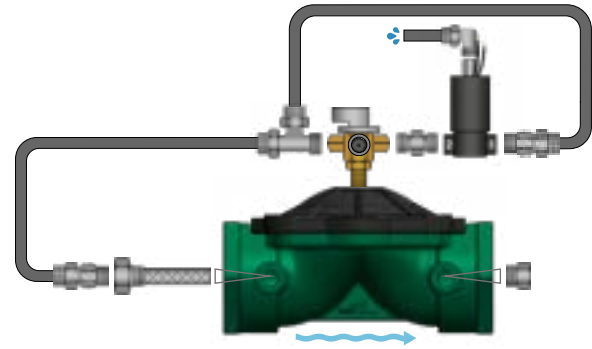

Kit Electroválvula Normalmente Abierta con 3 Vías

Código	Tipo Fitting	PN	Tipo Solenoide	Tipo Tubo (mm Int x mm Ext)	€/Ud.
496006	Automático	10	24VAC NC	4x6	55,74
496043	Metálico	10	24VAC NC	4x6	55,32
496013	Automático	10	24VAC NC	6x8	57,57
496046	Metálico	10	24VAC NC	6x8	56,56
496047	Plástico	10	24VAC NC	6x8	47,89
496018	Automático	16	24VAC NC	4x6	102,82
496303	Metálico	16	24VAC NC	4x6	102,40
496019	Automático	16	24VAC NC	6x8	104,65
496307	Metálico	16	24VAC NC	6x8	103,64