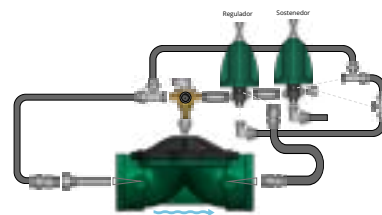

Kit Válvula Reguladora y Sostenedora Piloto 3 Vías

Código	Tipo Fitting	Tipo Piloto	PN	Tipo Tubo (mm Int x mm Ext)	€/Ud.
496216	Automático	4 Bar	10	6x8	144,20
496346	Automático	6 Bar	10	6x8	144,20
496300	Automático	10 Bar	10	6x8	144,20
496301	Automático	16 Bar	10	6x8	404,31