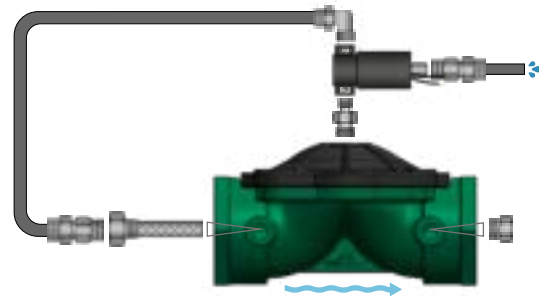

Kit Electroválvula Normalmente Abierta sin 3 Vías

Código	Tipo Fitting	PN	Tipo Solenoide	Tipo Tubo (mm Int x mm Ext)	€/Ud.
495071	Automático	10	24VAC NC	4x6	38,38
496318	Metálico	10	24VAC NC	4x6	38,79
495072	Automático	10	24VAC NC	6x8	39,12
496326	Metálico	10	24VAC NC	6x8	39,47
496330	Plástico	10	24VAC NC	6x8	34,25
495026	Automático	16	24VAC NC	4x6	85,46
499025	Metálico	16	24VAC NC	4x6	85,87
495028	Automático	16	24VAC NC	6x8	86,20
499026	Metálico	16	24VAC NC	6x8	86,55