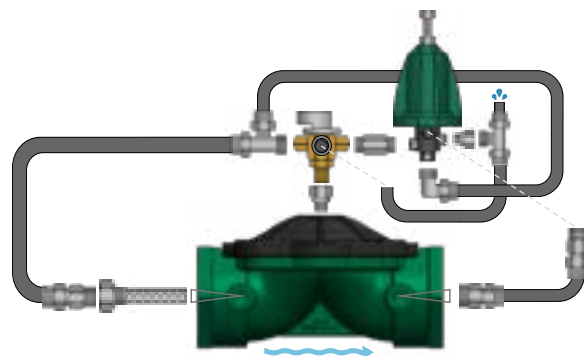

Kit Válvula Reguladora Piloto 3 Vías

Código	Tipo Fitting	PN	Tipo Piloto	Tipo Tubo (mm Int x mm Ext)	€/Ud.
496246	Automático	10	4 Bar	4x6	88,54
496304	Metálico	10	4 Bar	4x6	88,70

496248	Automático	10	4 Bar	6x8	91,60
496290	Metálico	10	4 Bar	6x8	90,95
496291	Plástico	10	4 Bar	6x8	79,91

496297	Automático	10	6 Bar	4x6	88,54
496306	Metálico	10	6 Bar	4x6	88,70

496298	Automático	10	6 Bar	6x8	91,60
496299	Metálico	10	6 Bar	6x8	90,95
496305	Plástico	10	6 Bar	6x8	79,91

496276	Automático	10	10 Bar	4x6	88,54
496310	Metálico	10	10 Bar	4x6	88,70

496278	Automático	10	10 Bar	6x8	91,60
496279	Metálico	10	10 Bar	6x8	90,95
496280	Plástico	10	10 Bar	6x8	79,91

Código	Tipo Fitting	PN	Tipo Solenoide	Tipo Tubo (mm Int x mm Ext)	€/Ud.
496286	Automático	16	16 Bar	4x6	220,81
496287	Metálico	16	16 Bar	4x6	220,97

496288	Automático	16	16 Bar	6x8	223,87
496316	Metálico	16	16 Bar	6x8	223,22

Kit Válvula Reguladora Piloto 2 Vías

Código	Tipo Fitting	Tipo Piloto	PN	Tipo Tubo (mm Int x mm Ext)	€/Ud.
499257	Automático	2 Bar	10	6x8	90,29
499256	Metálico	2 Bar	10	6x8	93,24
499255	Plástico	2 Bar	10	6x8	87,53

493168	Automático	8 Bar	10	6x8	88,41
499251	Metálico	8 Bar	10	6x8	91,35
499250	Plástico	8 Bar	10	6x8	85,65