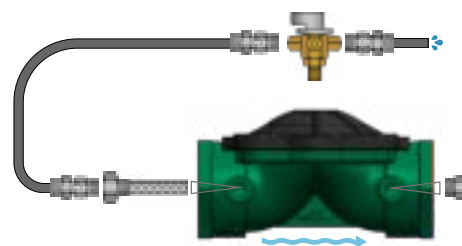

Kits para válvulas

TIPOS FITTING

Accesorio de serie

Enchufe rápido de tubo - Sin necesidad de sellante en rosca

SOLENOIDES

Accesorio de serie PN 10

Accesorio de serie PN 16

Con válvula 3 vías incorporada

PILOTOS

Accesorio de serie PN 10

Accesorio de serie PN 16

MICROTUBO

Accesorio de serie

Poliamida

Diámetro [int x ext]
4x6mm   6x8mm
PN 27   PN 19

FILTRO

Accesorio de serie

Poliamida
Rosca Macho 1/4" -
Macho Tubo 6mm
PN 10

Latón
Rosca Macho 1/4" -
Rosca Hembra 1/8"
PN 16

VÁLVULAS MANUALES

Accesorio de serie

ACCESORIOS LECTURA PRESIÓN

Relación funcionamiento kit - válvula

Tipo de kit	Solenoides	Válvula
3 VÍAS	Normalmente abierto (NO)	Normalmente cerrada (NC)
	Normalmente cerrado (NC)	Normalmente abierta (NO)
2 VÍAS	Normalmente abierto (NO)	Normalmente abierta (NO)
	Normalmente cerrado (NC)	Normalmente cerrada (NC)

Kit Mando Manual

Código	Tipo Fitting	Válv. 3 Vías	PN	Tipo Tubo (mm Int x mm Ext)	€/Ud.
493004	Automático	Sí	16	4x6	25,30
493000	Metálico	Sí	16	4x6	25,89

493005	Automático	Sí	16	6x8	25,74
493003	Metálico	Sí	16	6x8	26,69
493002	Plástico	Sí	10	6x8	21,05