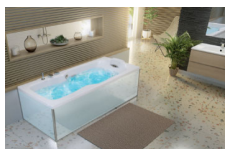

Kineplus
170 x 75
180 x 80

KINEPLUS	5.980 €
KINEPLUS KIETUDE	6.595 €

FALDÓN DISEÑO FRONTAL	689 €
FALDÓN DISEÑO LATERAL	470 €
FALDÓN BLANCO BRILL. FRONTAL	295 €
FALDÓN BLANCO BRILL. LATERAL	218 €
FALDÓN CRISTAL FRONTAL	450 €
FALDÓN CRISTAL LATERAL	320 €