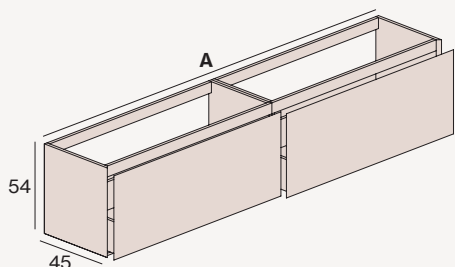

120		B211.120.I	1023	1106	1210	1282
120		B211.120.D	1023	1106	1210	1282
120		B211.120.X	1054	1152	1241	1313
140		B211.140.I	1076	1165	1275	1347
140		B211.140.D	1076	1165	1275	1347
140		B211.140.X	1107	1211	1306	1378
160		B211.160.I	1131	1207	1343	1414
160		B211.160.D	1131	1207	1343	1414
160		B211.160.X	1161	1253	1374	1445
180		B211.180.I	1229	1301	1454	1525
180		B211.180.D	1229	1301	1454	1525
180		B211.180.X	1260	1331	1485	1556
200		B211.200.I	1247	1320	1484	1555
200		B211.200.D	1247	1320	1484	1555
200		B211.200.X	1278	1366	1515	1586

& complementa

COMPLEMENTA TU MUEBLE
Organizadores, toalleros,...
pág. 26

(1) CAJÓN INTERIOR

El cajón interior se puede poner en las composiciones con baúl.

A (cm)	REF	PVP
40	A220.040	133
60	A220.060	151
70	A220.070	153
80	A220.080	156
90	A220.090	159
100	A220.100	161
120	A220.120	167
120X	A220.120X	230
140	A220.140	175
140X	A220.140X	232