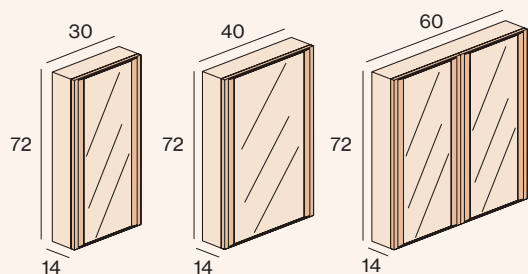

ARMARIO H72 VITRINA

A (cm)	H (cm)	Apertura	REF	MADERA NATURE	LACA	MADERA TABLERO MARINO
				PVP	PVP	PVP
30	72	☐	XAV.030I	432	449	481
30	72	☐	XAV.030D	432	449	481
40	72	☐	XAV.040I	454	474	508
40	72	☐	XAV.040D	454	474	508
60	72	☐	XAV.060X	702	729	769