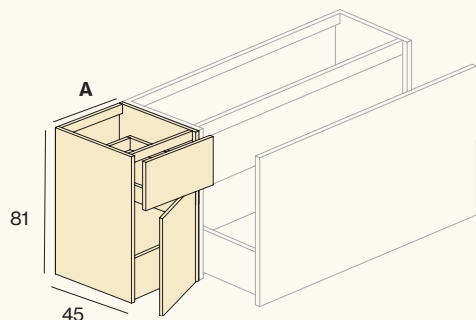

DECORATIVO ESTANTES

30	P207.030.M	244	244	498	498
40	P207.040.M	267	267	564	564
60	P207.060.M	296	296	662	662
70	P207.070.M	312	312	721	721
80	P207.080.M	329	329	780	780

1 CAJÓN + PUERTA

A (cm)	PUERTA	REF	MADERA NATURE		LACA	
			BLACK-INCOLOR-NEO-RAIL	PUSH	BLACK-CURVE-LINEAL-INCOLOR-INGLETE-NEO-RAIL	LINE-GLASS-FRAME-PUSH
30		P314.030.MI	464	506	513	601
30		P314.030.MD	464	506	513	601
40		P314.040.MI	490	530	546	630
40		P314.040.MD	490	530	546	630