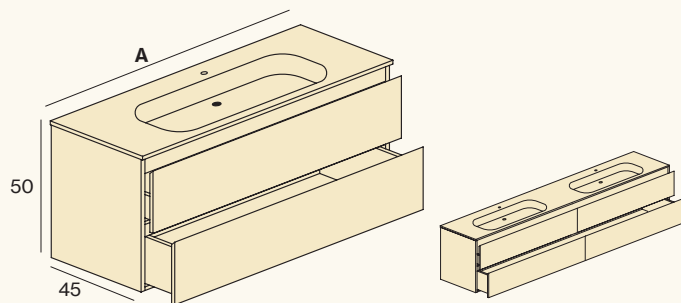

2 CAJONES + ENCIMERA SOLID - HARD (Mate)

A (cm)	LAVABO	BLANCO	SAND	PVP
		REF	REF	
60		S903.060.CB	S903.060.CS	692
80		S903.080.CB	S903.080.CS	788
100		S903.100.CB	S903.100.CS	859
120		S903.120.CB	S903.120.CS	999
120X		S903.120.XB	S903.120.XS	1370

· Producto en stock.