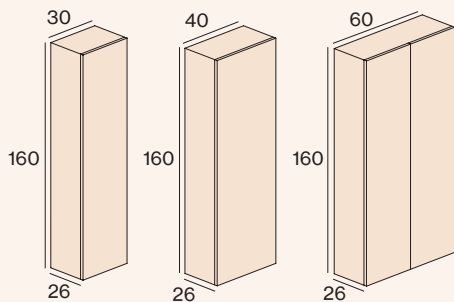

COLUMNA SUSPENDIDA H160 MADERA

A (cm)	H (cm)	Apertura	REF	MADERA NATURE	LACA	MADERA TABLERO MARINO
				PVP	PVP	PVP
30	160		XCM.030I	380	648	773
30	160		XCM.030D	380	648	773
40	160		XCM.040I	405	730	868
40	160		XCM.040D	405	730	868
60	160		XCM.060X	494	913	1074