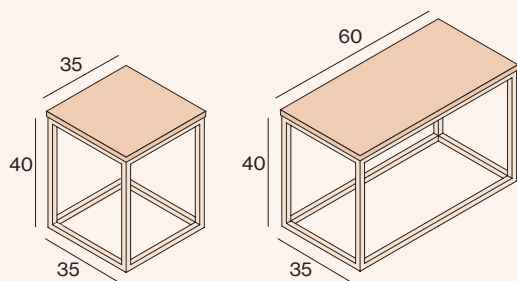

BANQUETA

A (cm)

REF

MADERA NATURE

PVP

LACA

PVP

MADERA TABLERO MARINO

PVP

MADERA MACIZA

PVP

ESTRUCTURA METÁLICA NEGRA

35

XTU.035.N

291

308

322

352

60

XTU.060.N

364

385

403

440

ESTRUCTURA METÁLICA COLOR (CARTA LACADOS)

35

XTU.035.C

359

375

399

419

60

XTU.060.C

448

469

487

524