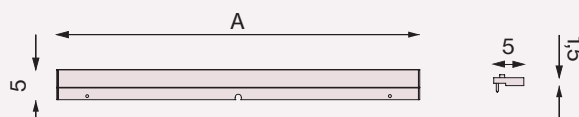

Compatible con el modelo SLM

A (cm)	Color	Temp (°K)	Consumo(W)	Lumens (lm)	REF	PVP
60	Cromo	4000	15	1365	LAB.60.B	69
80	Cromo	4000	20	1870	LAB.80.B	86
100	Cromo	4000	25	2355	LAB.10.B	110
120	Cromo	4000	30	2780	LAB.12.B	128
140	Cromo	4000	35	3320	LAB.14.B	156

60	Negro	4000	15	1365	LAB.60.N	72
80	Negro	4000	20	1870	LAB.80.N	93
100	Negro	4000	25	2355	LAB.10.N	114
120	Negro	4000	30	2780	LAB.12.N	135
140	Negro	4000	35	3320	LAB.14.N	160