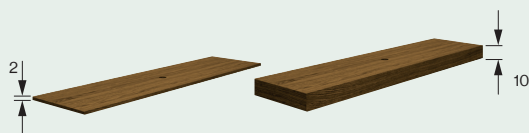

MADERA TABLERO MARINO / Chapa de Roble y Nogal

A (cm)	E (cm)	REF	PVP	REF	PVP

POSICIÓN DEL LAVABO CENTRADO

61	30	PT.061.CP	183	PT.061.CM	290
71	35	PT.071.CP	204	PT.071.CM	315
81	40	PT.081.CP	225	PT.081.CM	340
91	45	PT.091.CP	250	PT.091.CM	371
101	50	PT.101.CP	271	PT.101.CM	396
121	60	PT.121.CP	330	PT.121.CM	463
141	70	PT.141.CP	379	PT.141.CM	519
161	80	PT.161.CP	428	PT.161.CM	576
181	90	PT.181.CP	476	PT.181.CM	632
201	100	PT.201.CP	519	PT.201.CM	682

POSICIÓN DEL LAVABO IZQUIERDO

91	30	PT.091.IP	250	PT.091.IM	371
101	35	PT.101.IP	271	PT.101.IM	396
121	40	PT.121.IP	330	PT.121.IM	463
141	40	PT.141.IP	379	PT.141.IM	519
161	40	PT.161.IP	428	PT.161.IM	576
181	45	PT.181.IP	476	PT.181.IM	632
201	50	PT.201.IP	519	PT.201.IM	682

POSICIÓN DEL LAVABO DERECHO

91	30	PT.091.DP	250	PT.091.DM	371
101	35	PT.101.DP	271	PT.101.DM	396
121	40	PT.121.DP	330	PT.121.DM	463
141	40	PT.141.DP	379	PT.141.DM	519
161	40	PT.161.DP	428	PT.161.DM	576
181	45	PT.181.DP	476	PT.181.DM	632
201	50	PT.201.DP	519	PT.201.DM	682

POSICIÓN DEL LAVABO DOBLE

121	30	PT.121.XP	336	PT.121.XM	469
141	35	PT.141.XP	385	PT.141.XM	526
161	40	PT.161.XP	434	PT.161.XM	583
181	45	PT.181.XP	483	PT.181.XM	639
201	50	PT.201.XP	525	PT.201.XM	689