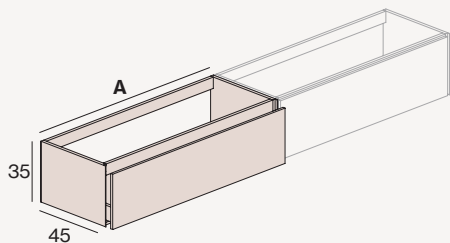

MÓDULOS SUSPENDIDOS

1 CAJÓN / BANCADA

A (cm)	REF	LACA	MADERA TABLERO MARINO	MADERA MACIZA
(solo frontal, estructura lacada)				
30	A101.030.M	397	438	465
40	A101.040.M	409	450	487
60	A101.060.M	443	469	540
70	A101.070.M	464	487	573
80	A101.080.M	484	512	606
90	A101.090.M	505	536	639
100	A101.100.M	526	560	673
120	A101.120.M	565	606	737
140	A101.140.M	599	647	796