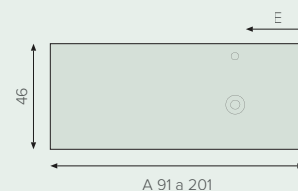

IZQUIERDO

DERECHO

DOBLE

MEDIDAS ESPECIALES

- Es posible pedir sin sobreprecio:
- Anchos especiales. Precio de la medida superior
 - Fondo reducido a 40 cm
 - Alto de faldón de 5 a 10 cm

ORIFICIO DE GRIFO Y LAVABO