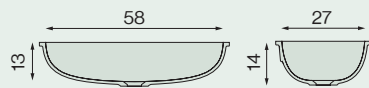

ONTARIO

- Disponible en encimeras a partir de 70 cm.
- Disponible en encimeras dobles a partir de 140 cm.