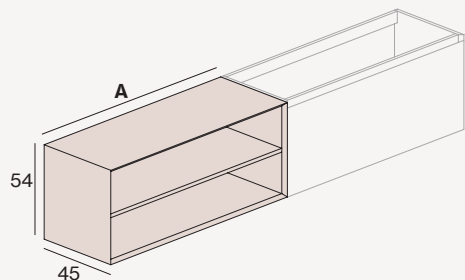

DECORATIVO 2 ESTANTES

30	B207.030.M	507	507	564	564
40	B207.040.M	574	574	641	641
60	B207.060.M	673	673	750	750
70	B207.070.M	733	733	815	815
80	B207.080.M	792	792	880	880

(1) CAJÓN INTERIOR

El cajón interior se puede poner en las composiciones con baúl.

A (cm)	REF	PVP
40	A221.040	100
60	A221.060	110
70	A221.070	114
80	A221.080	119
90	A221.090	122
100	A221.100	127
120	A221.120	135
140	A221.140	144

· Puede crear su mueble personalizado añadiendo los módulos a derecha y/o izquierda de la base de lavabo seleccionada. Especifique la posición de los mismos.

& complementa
COMPLEMENTA TU MUEBLE
Organizadores, toalleros,...
pág. 26