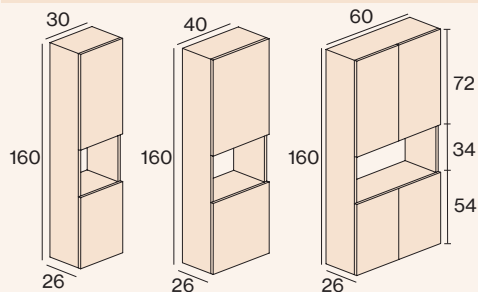

COLUMNA SUSPENDIDA H160 DECORATIVA

A (cm)	H (cm)	Apertura	REF	MADERA NATURE	LACA	MADERA TABLERO MARINO
				PVP	PVP	PVP
30	160		XCD.030I	406	690	820
30	160		XCD.030D	406	690	820
40	160		XCD.040I	431	763	901
40	160		XCD.040D	431	763	901
60	160		XCD.060X	526	960	1122

Puedes equipar tu columna con iluminación interior. Ver pág. 40

PATASH7

· Juego de patas cromo brillo altura 7 cm. (4uds)

REF	UDS	PVP
CM7	4	91

PATASH3

· Juego de patas cromo brillo altura 3,6 cm. (4 uds)

REF	UDS	PVP
CM6	4	118