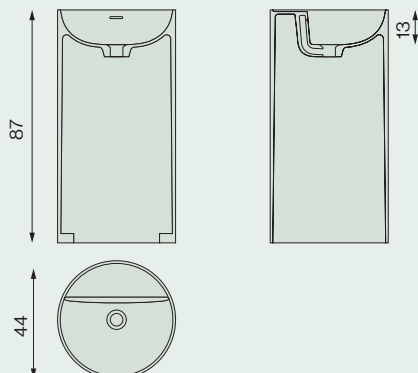

PILLAR

POSICIÓN

REF

PVP

Desagüe a suelo*	T.L.S	1290
Desagüe a pared	T.L.P	1228

*incluye drenaje de desagüe