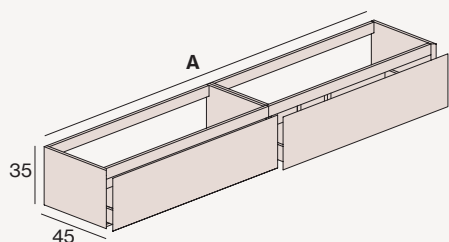

120		B103.120.I	835	906	956	1027
120		B103.120.D	835	906	956	1027
120		B103.120.X	865	937	987	1058
140		B103.140.I	863	934	992	1064
140		B103.140.D	863	934	992	1064
140		B103.140.X	894	965	1023	1095
160		B103.160.I	894	965	1031	1103
160		B103.160.D	894	965	1031	1103
160		B103.160.X	925	996	1062	1133
180		B103.180.I	922	995	1068	1139
180		B103.180.D	922	995	1068	1139
180		B103.180.X	953	1024	1099	1170
200		B103.200.I	972	1043	1125	1197
200		B103.200.D	972	1043	1125	1197
200		B103.200.X	1003	1074	1156	1228

- Las composiciones asimétricas tienen la siguiente modulación: 120 (80+40), 140 (100+40), 160 (100+60), 180 (120+60), 200 (120+80). Otras configuraciones disponibles.
- Muebles especiales: Para medidas intermedias en anchura y/o altura tomar el precio de la medida inmediatamente superior.
- El mueble de altura 35 no lleva sistema Decospace. Si la instalación lo permite se puede pedir sin sobreprecio.

- C Lavabo centrado
- D Lavabo derecho
- I Lavabo izquierdo
- X Lavabo doble