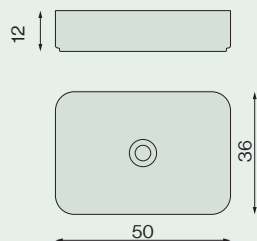

CERÁMICA / CERAMCOLOR

RECTÁNGULO

COLOR	REF	PVP
Blanco Brillo	LRWB	171
Blanco Mate	LRWM	284
Negro Mate	LR.BK	284
Tierra Mate	LR.TR	284
Cuarzo Mate	LR.CZ	284
Acero Mate	LR.AC	284
Antracita Mate	LR.AN	284
Oliva Mate	LR.VO	284