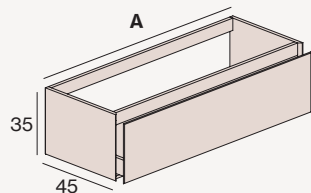

BASES DE LAVABO SUSPENDIDAS

1 CAJÓN

2 CAJONES ASIMÉTRICOS

2 CAJONES SIMÉTRICOS

- Las composiciones asimétricas tienen la siguiente modulación: 120 (80+40), 140 (100+40), 160 (100+60), 180 (120+60), 200 (120+80). Otras configuraciones disponibles.
- Muebles especiales: Para medidas intermedias en anchura y/o altura tomar el precio de la medida inmediatamente superior.
- El mueble de altura 35 no lleva sistema Decospace. Si la instalación lo permite se puede pedir sin sobreprecio.