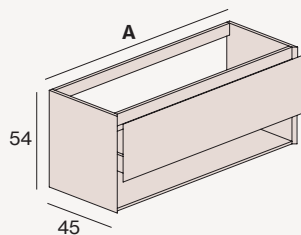

1 CAJÓN + DECORATIVO

60		B203.060.C	680	737	757	814
70		B203.070.C	714	772	797	854
80		B203.080.C	749	807	837	894
90		B203.090.C	784	841	876	934
100		B203.100.I	819	876	917	974
100		B203.100.C	819	876	917	974
100		B203.100.D	819	876	917	974
120		B203.120.I	886	943	983	1041
120		B203.120.C	886	943	983	1041
120		B203.120.D	886	943	983	1041
120		B203.120.X	949	1006	1057	1114
140		B203.140.I	948	1005	1066	1124
140		B203.140.C	948	1005	1066	1124
140		B203.140.D	948	1005	1066	1124
140		B203.140.X	1011	1068	1129	1187

& complementa
COMPLEMENTA
TU MUEBLE
Organizadores, toalleros,...
pág. 26