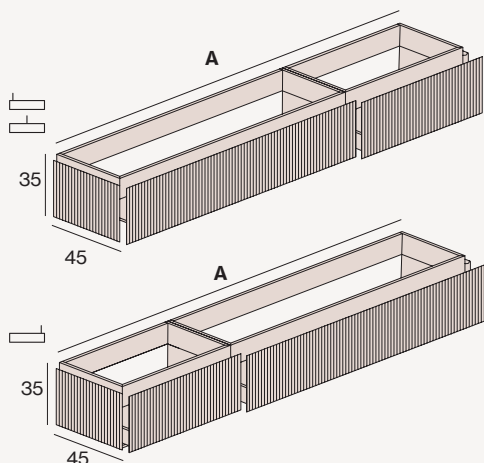

2 CAJONES ASIMÉTRICOS

120		Y102.120.I	1165	975	1211	1065
120		Y102.120.C	1165	975	1211	1065
120		Y102.120.D	1165	975	1211	1065
140		Y102.140.I	1213	1009	1260	1057
140		Y102.140.C	1213	1009	1260	1057
140		Y102.140.D	1213	1009	1260	1057
160		Y102.160.I	1271	1061	1322	1113
160		Y102.160.C	1271	1061	1322	1113
160		Y102.160.D	1271	1061	1322	1113
180		Y102.180.I	1320	1104	1375	1161
180		Y102.180.C	1320	1104	1375	1161
180		Y102.180.D	1320	1104	1375	1161
200		Y102.200.I	1397	1175	1455	1232
200		Y102.200.C	1397	1175	1455	1232
200		Y102.200.D	1397	1175	1455	1232

2 CAJONES SIMÉTRICOS