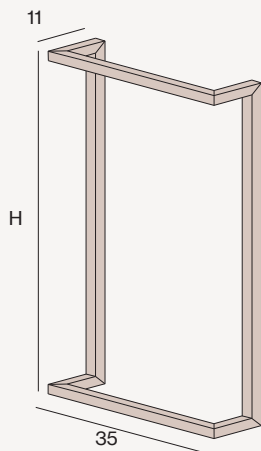

Juego de 4 unidades

EXTERIOR MUEBLE

TOALLERO LATERAL

Toallero cromo brillo para colocar en el lateral del mueble.

COLOR	REF	PVP
Cromo brillo	CM8.CB	61
Negro mate	CM8.BK	59
Color (carta laca)	CM8.CO	70

TOALLERO DE PIE