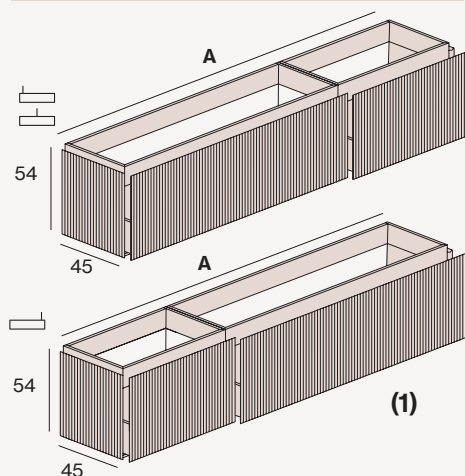

- Las composiciones asimétricas tienen la siguiente modulación: 120 (80+40), 140 (100+40), 160 (100+60), 180 (120+60), 200 (120+80). Otras configuraciones disponibles.
- Muebles especiales: Para medidas intermedias en anchura y/o altura tomar el precio de la medida inmediatamente superior. Fondo especial disponible de 39 a 45cm. Otros fondos consultar.
- El mueble de altura 35 no lleva sistema Decospace. Si la instalación lo permite se puede pedir sin sobreprecio.

- C Lavabo centrado
- D Lavabo derecho
- I Lavabo izquierdo
- X Lavabo doble

BASES DE LAVABO SUSPENDIDAS

BAÚL

(1)

A (cm)	LAVABO	REF	LACA		MADERA TABLERO MARINO	
			FRONTAL FRISO	FRONTAL LISO	FRONTAL FRISO	FRONTAL LISO
60		Y202.060.C	811	689	874	762
70		Y202.070.C	848	725	926	803
80		Y202.080.C	890	759	976	841
90		Y202.090.C	928	792	1025	879
100		Y202.100.I	973	829	1078	921
100		Y202.100.C	973	829	1078	921
100		Y202.100.D	973	829	1078	921
120		Y202.120.I	1012	891	1166	993
120		Y202.120.C	1012	891	1166	993
120		Y202.120.D	1012	891	1166	993
120		Y202.120.X	1068	1000	1275	1102
140		Y202.140.I	1136	954	1255	1065
140		Y202.140.C	1136	954	1255	1065
140		Y202.140.D	1136	954	1255	1065
140		Y202.140.X	1167	1062	1363	1173

2 BAÚLES ASIMÉTRICOS

(1)

120		Y210.120.I	1322	1146	1416	1243
120		Y210.120.C	1322	1146	1416	1243
120		Y210.120.D	1322	1146	1416	1243
140		Y210.140.I	1404	1219	1514	1324
140		Y210.140.C	1404	1219	1514	1324
140		Y210.140.D	1404	1219	1514	1324
160		Y210.160.I	1472	1277	1595	1390
160		Y210.160.C	1472	1277	1595	1390
160		Y210.160.D	1472	1277	1595	1390
180		Y210.180.I	1519	1339	1693	1470
180		Y210.180.C	1519	1339	1693	1470
180		Y210.180.D	1519	1339	1693	1470
200		Y210.200.I	1647	1434	1793	1552
200		Y210.200.C	1647	1434	1793	1552
200		Y210.200.D	1647	1434	1793	1552