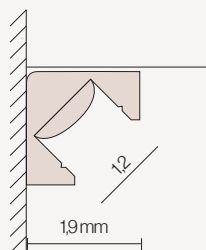

EXTERIOR MUEBLE

RETROILUMINACIÓN INFERIOR MUEBLE

Iluminación debajo del mueble, debajo de encimera mural, armario de colgar o columna.

A	REF	PVP
60	CM10.060	162
70	CM10.070	162
80	CM10.080	162
90	CM10.090	162
100	CM10.100	162
120	CM10.120	231
140	CM10.140	231
160	CM10.160	231
180	CM10.180	231
200	CM10.200	231

La medida real de la iluminación LED es 4 centímetros inferior respecto el ancho del mueble para que no se vea desde el lateral.