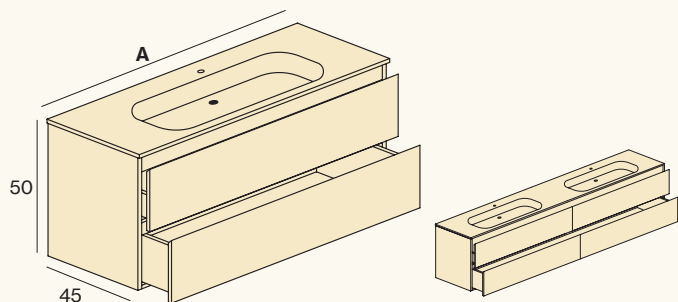

A (cm)	LAVABO	BLANCO	SAND	PVP
		REF	REF	
60		S901.060.CB	S901.060.CS	510
80		S901.080.CB	S901.080.CS	541
100		S901.100.CB	S901.100.CS	598
120		S901.120.CB	S901.120.CS	731
120X		S901.120.XB	S901.120.XS	1059