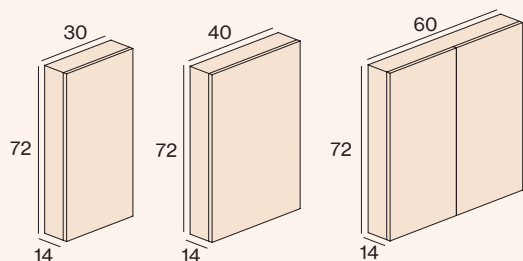

ARMARIO H72 PUERTA MADERA

A (cm)	H (cm)	Apertura	REF	MADERA NATURE	LACA	MADERA TABLERO MARINO
				PVP	PVP	PVP
30	72	☐	XAM.030I	239	319	360
30	72	☐	XAM.030D	239	319	360
40	72	☐	XAM.040I	260	366	413
40	72	☐	XAM.040D	260	366	413
60	72	☐	XAM.060X	304	445	511