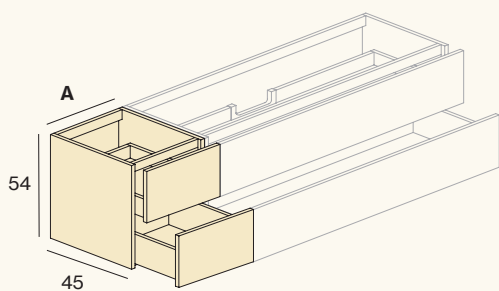

2 CAJONES

A (cm)	REF	MADERA NATURE		LACA	
		BLACK-INCOLOR-NEO-RAIL	PUSH	BLACK-CURVE-LINEAL-INCOLOR-INGLETE-NEO-RAIL	LINE-GLASS-FRAME-PUSH
30	P201.030.M	484	527	516	594
40	P201.040.M	500	594	537	611
60	P201.060.M	531	614	575	647
70	P201.070.M	558	633	605	676
80	P201.080.M	585	653	636	706
90	P201.090.M	611	668	669	735
100	P201.100.M	639	695	703	765
120	P201.120.M	644	738	766	826
140	P201.140.M	686	771	819	880