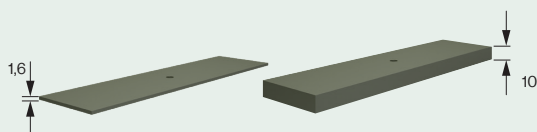

CERAMCOLOR

A (cm)	E (cm)	REF	PVP	REF	PVP

POSICIÓN DEL LAVABO CENTRADO

61	30	PC.061.CP	209	PC.061.CM	449
71	35	PC.071.CP	238	PC.071.CM	509
81	40	PC.081.CP	322	PC.081.CM	575
91	45	PC.091.CP	306	PC.091.CM	641
101	50	PC.101.CP	343	PC.101.CM	701
121	60	PC.121.CP	358	PC.121.CM	826
141	70	PC.141.CP	559	PC.141.CM	958
161	80	PC.161.CP	645	PC.161.CM	1084
181	90	PC.181.CP	723	PC.181.CM	1210
201	100	PC.201.CP	803	PC.201.CM	1336

POSICIÓN DEL LAVABO IZQUIERDO

91	30	PC.091.IP	359	PC.091.IM	641
101	35	PC.101.IP	343	PC.101.IM	701
121	40	PC.121.IP	480	PC.121.IM	826
141	40	PC.141.IP	559	PC.141.IM	958
161	40	PC.161.IP	645	PC.161.IM	1084
181	45	PC.181.IP	724	PC.181.IM	1210
201	50	PC.201.IP	803	PC.201.IM	1336

POSICIÓN DEL LAVABO DERECHO

91	30	PC.091.DP	306	PC.091.DM	641
101	35	PC.101.DP	401	PC.101.DM	701
121	40	PC.121.DP	373	PC.121.DM	826
141	40	PC.141.DP	559	PC.141.DM	958
161	40	PC.161.DP	645	PC.161.DM	1084
181	45	PC.181.DP	724	PC.181.DM	1210
201	50	PC.201.DP	803	PC.201.DM	1336

POSICIÓN DEL LAVABO DOBLE

121	30	PC.121.XP	450	PC.121.XM	882
141	35	PC.141.XP	615	PC.141.XM	958
161	40	PC.161.XP	700	PC.161.XM	1139
181	45	PC.181.XP	779	PC.181.XM	1265
201	50	PC.201.XP	868	PC.201.XM	1391