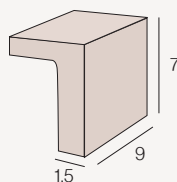

La medida del fondo de la estructura es aproximadamente 2 centímetros inferior respecto el fondo del mueble para no interferir con los frontales.

PATASH3

REF	PVP
CM6	118

Juego de 4 unidades

PATASH7

REF	PVP
CM7	91