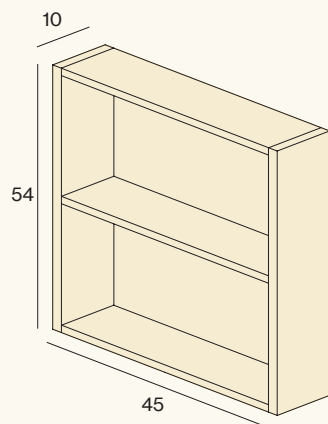

EXTERIOR MUEBLE

RETROILUMINACIÓN INFERIOR MUEBLE

Iluminación debajo del mueble, debajo de encimera mural, armario de colgar o interior de columna.

A	REF	PVP
60	CM10.060	162
70	CM10.070	162
80	CM10.080	162
90	CM10.090	162
100	CM10.100	162
120	CM10.120	231
140	CM10.140	231
160	CM10.160	231
180	CM10.180	231
200	CM10.200	231

La medida real de la iluminación LED es 4 centímetros inferior respecto al ancho del mueble para que no se vea desde el lateral.

REGLETA AJUSTE PAREDES

H	REF	MADERA NATURE	LACA
27	CM11.27	40	69
54	CM11.54	49	73
81	CM11.81	58	77

X a definir según necesidad.

DECORATIVOS LATERALES

REF	MADERA NATURE	LACA
CM12	201	330