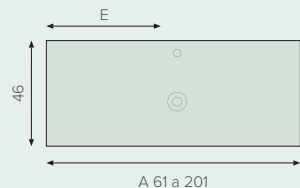

IZQUIERDO

DERECHO

DOBLE

MEDIDAS ESPECIALES

Es posible pedir sin sobreprecio:

- Anchos especiales. Precio de la medida superior
- Fondo reducido a 40 cm
- Alto de faldón de 5 a 10 cm

ORIFICIO DE GRIFO Y LAVABO