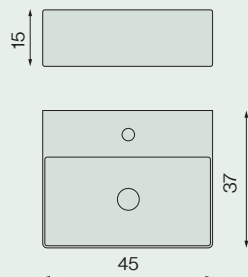

SQUARE

COLOR	REF	PVP
Blanco Brillo	LSWB	130
Blanco Mate	LSWM	251
Negro Mate	LS.BK	251
Tierra Mate	LS.TR	251
Cuarzo Mate	LS.CZ	251
Acero Mate	LS.AC	251
Antracita Mate	LS.AN	251
Oliva Mate	LS.VO	251