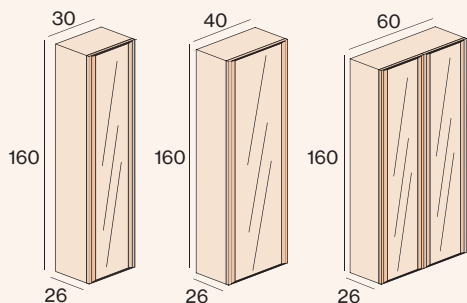

COLUMNA SUSPENDIDA H160 VITRINA

A (cm)	H (cm)	Apertura	REF	MADERA NATURE	LACA	MADERA TABLERO MARINO
				PVP	PVP	PVP
30	160		XCV.030I	657	777	879
30	160		XCV.030D	657	777	879
40	160		XCV.040I	680	817	914
40	160		XCV.040D	680	817	914
60	160		XCV.060X	1049	1172	1309