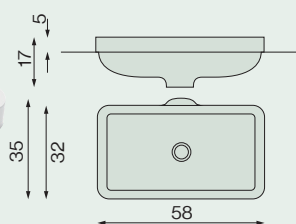

COPA

COLOR

REF

PVP

Mate

LG

273

& complementa

Válvulas y sifones,
Encimeras planas
página 59