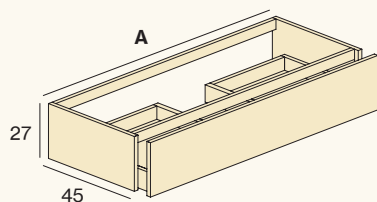

BASES DE LAVABO SUSPENDIDAS

1 CAJÓN

A (cm)	LAVABO	REF	MADERA NATURE		LACA	
			BLACK-INCOLOR-NEO-RAIL	PUSH	BLACK-CURVE-LINEAL-INCOLOR-INGLETE-NEO-RAIL	LINE-GLASS-FRAME-PUSH
60		P101.060.C	338	357	385	425
70		P101.070.C	353	372	403	441
80		P101.080.C	368	386	422	458
90		P101.090.C	383	399	440	474
100		P101.100.I	399	425	458	492
100		P101.100.C	399	425	458	492
100		P101.100.D	399	425	458	492
120		P101.120.I	426	440	492	522
120		P101.120.C	426	440	492	522
120		P101.120.D	426	440	492	522
120		P101.120.X	443	457	509	539
140		P101.140.I	448	459	521	547
140		P101.140.C	448	459	521	547
140		P101.140.D	448	459	521	547
140		P101.140.X	465	476	538	564