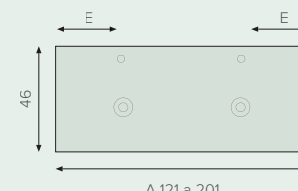

IZQUIERDO

DERECHO

DOBLE

MEDIDAS ESPECIALES

- Es posible pedir sin sobreprecio:
- Anchos especiales. Precio de la medida superior
 - Fondo reducido a 40 cm
 - Alto de faldón de 5 a 10 cm

ORIFICIO DE GRIFO Y LAVABO