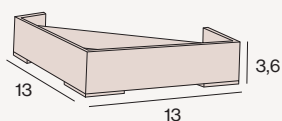

REF	PVP
CM6	118

Juego de 4 unidades