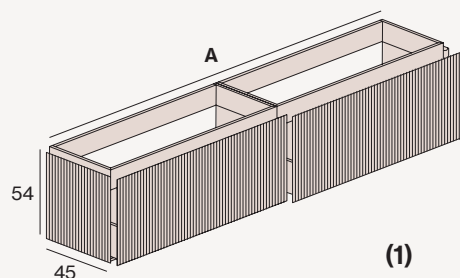

(1)

120		Y211.120.I	1322	1146	1416	1243
120		Y211.120.D	1322	1146	1416	1243
120		Y211.120.X	1352	1233	1508	1335
140		Y211.140.I	1404	1219	1514	1324
140		Y211.140.D	1404	1219	1514	1324
140		Y211.140.X	1434	1305	1606	1416
160		Y211.160.I	1472	1278	1595	1390
160		Y211.160.D	1472	1278	1595	1390
160		Y211.160.X	1503	1361	1687	1482
180		Y211.180.I	1519	1339	1693	1470
180		Y211.180.D	1519	1339	1693	1470
180		Y211.180.X	1550	1431	1785	1562
200		Y211.200.I	1646	1433	1793	1552
200		Y211.200.D	1646	1433	1793	1552
200		Y211.200.X	1677	1504	1885	1644

& complementa

COMPLEMENTA
TU MUEBLE
Organizadores, toalleros,...
pág. 26

(1) CAJÓN INTERIOR

El cajón interior se puede poner en las composiciones con baúl.

A (cm)	REF	PVP
40	A220.040	175
60	A220.060	232
70	A220.070	100
80	A220.080	110
90	A220.090	114
100	A220.100	119
120	A220.120	122
120X	A220.120X	127
140	A220.140	135
140X	A220.140X	144