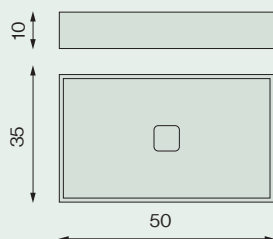

ACERO INOXIDABLE

METALSQUARE

COLOR

REF

PVP

Acero Inoxidable	LQ.AC	267
Antracita	LQ.AN	390

PIEDRA NATURAL

PIETRA