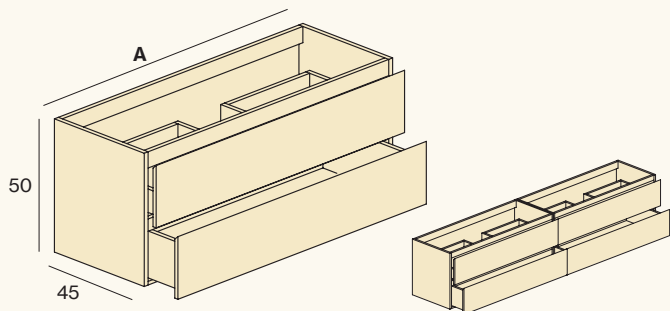

BASES DE LAVABO SUSPENDIDAS

2 CAJONES

A (cm)	LAVABO	BLANCO	SAND	PVP
		REF	REF	
60		S201.060.CB	S201.060.CS	426
80		S201.080.CB	S201.080.CS	440
100		S201.100.CB	S201.100.CS	461
120		S201.120.CB	S201.120.CS	535
120X		S201.120.XB	S201.120.XS	851

PACK MUEBLE SUSPENDIDO + ENCIMERA

2 CAJONES + ENCIMERA DE CERÁMICA