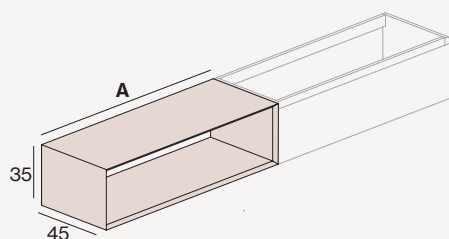

DECORATIVO

30	B104.030.M	330	330	387	387
40	B104.040.M	374	374	441	441
60	B104.060.M	449	449	526	526
70	B104.070.M	487	487	570	570
80	B104.080.M	526	526	614	614