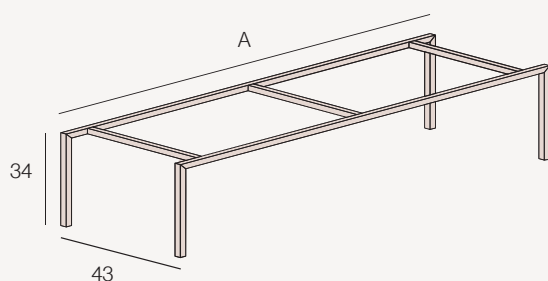

INTERIOR MUEBLE

ORGADRAW

Set de organizadores.

REF	PVP
CM1	36

ORGASTRIP

Sistema de separadores guiados por railes para cajón superior.

A	REF	SEPARADORES	PVP
30	CM2.030	1	34
40	CM2.040	1	34
60	CM2.060	2	45
70	CM2.070	2	45
80	CM2.080	3	56
90	CM2.090	3	56
100	CM2.100	4	67
120	CM2.120	4	67
140	CM2.140	4	67

Separador adicional

CM2.010	1	11

PROTECCIÓN CAJÓN

Lámina protectora antideslizante para cajón.

A	PERLA		TEJA	
	REF	PVP	REF	PVP
30	CM3.030	23	CM4.030	23
40	CM3.040	24	CM4.040	24
60	CM3.060	25	CM4.060	25
70	CM3.070	26	CM4.070	26
80	CM3.080	27	CM4.080	27
90	CM3.090	28	CM4.090	28
100	CM3.100	30	CM4.100	30
120	CM3.120	31	CM4.120	31
140	CM3.140	32	CM4.140	32

PATAS DE MUEBLE

ESTRUCTURA METAL PARA MUEBLE H54

A	REF	NEGRO	COLOR
60	CM5.060	220	297
70	CM5.070	222	307
80	CM5.080	225	315
90	CM5.090	227	323
100	CM5.100	229	333
120	CM5.120	234	349
140	CM5.140	239	367
160	CM5.160	244	385
180	CM5.180	248	402
200	CM5.200	253	419

La medida del fondo de la estructura es aproximadamente 2 centímetros inferior respecto el fondo del mueble para no interferir con los frontales.

PATASH3

REF	PVP
CM6	118

Juego de 4 unidades

PATASH7

REF	PVP
CM7	91

Juego de 4 unidades