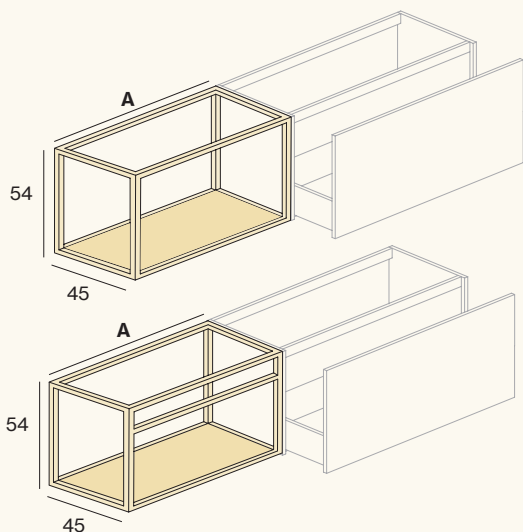

DECORATIVO METÁLICO H54

30	P214.030.M	396	410	387	493	507	484
40	P214.040.M	409	430	399	514	536	505
60	P214.060.M	434	469	423	560	594	548
70	P214.070.M	446	488	434	580	623	569
80	P214.080.M	457	507	446	601	651	589
90	P214.090.M	469	526	456	623	680	609
100	P214.100.M	481	545	467	644	708	630
120	P214.120.M	504	582	489	685	764	671
140	P214.140.M	527	620	512	728	821	713

30	P216.030.M	309	323	301	401	442	406
40	P216.040.M	320	341	310	423	479	431
60	P216.060.M	340	376	329	455	539	462
70	P216.070.M	349	399	337	473	572	483
80	P216.080.M	359	422	346	491	605	504
90	P216.090.M	368	445	355	509	637	522
100	P216.100.M	377	469	364	527	670	543
120	P216.120.M	396	515	381	563	735	582
140	P216.140.M	415	562	399	599	800	615