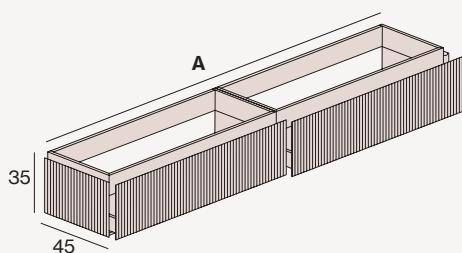

120		Y103.120.I	1165	966	1211	1012
120		Y103.120.D	1165	966	1211	1012
120		Y103.120.X	1196	997	1242	1043
140		Y103.140.I	1212	1009	1261	1057
140		Y103.140.D	1212	1009	1261	1057
140		Y103.140.X	1243	1029	1261	1057
160		Y103.160.I	1271	1061	1323	1113
160		Y103.160.D	1271	1061	1323	1113
160		Y103.160.X	1302	1081	1323	1114
180		Y103.180.I	1320	1103	1374	1163
180		Y103.180.D	1320	1103	1374	1163
180		Y103.180.X	1350	1123	1374	1180
200		Y103.200.I	1397	1175	1455	1232
200		Y103.200.D	1397	1175	1455	1232
200		Y103.200.X	1428	1195	1455	1247

- Las composiciones asimétricas tienen la siguiente modulación: 120 (80+40), 140 (100+40), 160 (100+60), 180 (120+60), 200 (120+80). Otras configuraciones disponibles.
- Muebles especiales: Para medidas intermedias en anchura y/o altura tomar el precio de la medida inmediatamente superior. Fondo especial disponible de 39 a 45cm. Otros fondos consultar.
- El mueble de altura 35 no lleva sistema Decospace. Si la instalación lo permite se puede pedir sin sobreprecio.

- C Lavabo centrado
- D Lavabo derecho
- I Lavabo izquierdo
- X Lavabo doble