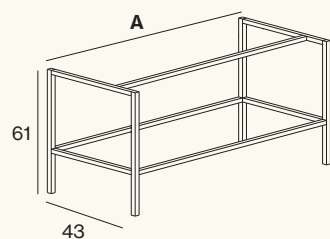

PATAS DE MUEBLE

ESTRUCTURA METAL CON ESTANTE PARA MUEBLE H27

A (cm)	REF	NEGRO			COLOR		
		MADERA NATURE	LACA	CRISTAL FUMÉ	MADERA NATURE	LACA	CRISTAL FUMÉ

60	CM14.060	340	375	329	435	470	424
70	CM14.070	349	392	337	450	493	438
80	CM14.080	359	409	347	466	516	454
90	CM14.090	368	425	355	481	539	469
100	CM14.100	378	441	364	497	566	484
120	CM14.120	396	474	381	529	619	513
140	CM14.140	415	507	399	560	672	544