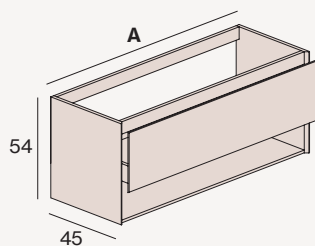

1 CAJÓN + DECORATIVO

60		D203.060.C	685	736	797	848
70		D203.070.C	721	772	843	894
80		D203.080.C	756	807	890	941
90		D203.090.C	792	843	936	987
100		D203.100.I	827	878	982	1033
100		D203.100.C	827	878	982	1033
100		D203.100.D	827	878	982	1033
120		D203.120.I	896	946	1062	1113
120		D203.120.C	896	946	1062	1113
120		D203.120.D	896	946	1062	1113
120		D203.120.X	958	1009	1067	1117
140		D203.140.I	959	1010	1158	1209
140		D203.140.C	959	1010	1158	1209
140		D203.140.D	959	1010	1158	1209
140		D203.140.X	1022	1073	1140	1191

& complementa

COMPLEMENTA
TU MUEBLE
Organizadores, toalleros,...
pág. 26