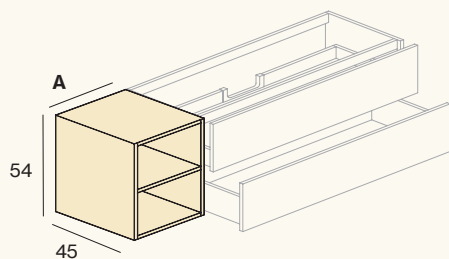

DECORATIVO ESTANTES

30	P207.030.M	244	244	498	498
40	P207.040.M	267	267	564	564
60	P207.060.M	296	296	662	662
70	P207.070.M	312	312	721	721
80	P207.080.M	329	329	780	780