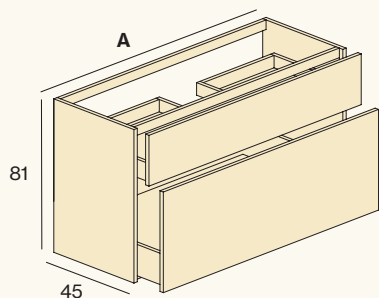

1 CAJÓN + BAÚL

(1)

60		P312.060.C	556	590	720	795
70		P312.070.C	589	620	760	832
80		P312.080.C	625	653	802	871
90		P312.090.C	659	685	843	909
100		P312.100.I	694	718	885	948
100		P312.100.C	694	718	885	948
100		P312.100.D	694	718	885	948
120		P312.120.I	760	779	965	1022
120		P312.120.C	760	779	965	1022
120		P312.120.D	760	779	965	1022

- Las composiciones asimétricas tienen la siguiente modulación: 120 (80+40), 140 (100+40), 160 (100+60), 180 (120+60), 200 (120+80). Otras configuraciones disponibles.
- Muebles especiales: Para medidas intermedias en anchura y/o altura tomar el precio de la medida inmediatamente superior. Otras medidas especiales consultar.

& complementa

Organizadores, patas, toalleros, retroiluminación
Pág.....38

- C Lavabo centrado
- D Lavabo derecho
- I Lavabo izquierdo
- X Lavabo doble