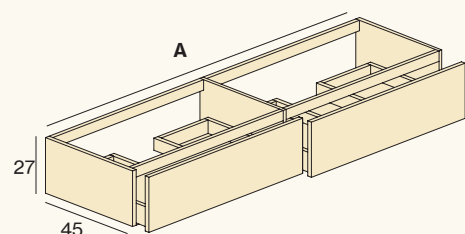

120		P103.120.I	676	715	729	801
120		P103.120.D	676	715	729	801
120		P103.120.X	693	733	750	821
140		P103.140.I	706	743	753	824
140		P103.140.D	706	743	753	824
140		P103.140.X	723	760	773	845
160		P103.160.I	736	771	779	851
160		P103.160.D	736	771	779	851
160		P103.160.X	753	788	800	871
180		P103.180.I	766	799	803	874
180		P103.180.D	766	799	803	874
180		P103.180.X	783	816	823	895
200		P103.200.I	797	828	848	920
200		P103.200.D	797	828	848	920
200		P103.200.X	814	845	868	940

- Las composiciones asimétricas tienen la siguiente modulación: 120 (80+40), 140 (100+40), 160 (100+60), 180 (120+60), 200 (120+80). Otras configuraciones disponibles.
- Muebles especiales: Para medidas intermedias en anchura y/o altura tomar el precio de la medida inmediatamente superior. Otras medidas especiales consultar.

& complementa

Organizadores, patas, toalleros, retroiluminación
Pág.....38

- C Lavabo centrado
- D Lavabo derecho
- I Lavabo izquierdo
- X Lavabo doble