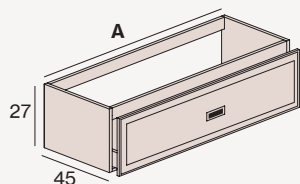

BASES DE LAVABO SUSPENDIDAS

1 CAJÓN

A (cm)	LAVABO	REF	PVP
60		Q101.060.C	594
70		Q101.070.C	617
80		Q101.080.C	651
90		Q101.090.C	665
100		Q101.100.I	772
100		Q101.100.C	772
100		Q101.100.D	772
120		Q101.120.I	1148
120		Q101.120.C	1148
120		Q101.120.D	1148
120		Q101.120.X	1165
140		Q101.140.I	1311
140		Q101.140.C	1311
140		Q101.140.D	1311
140		Q101.140.X	1328