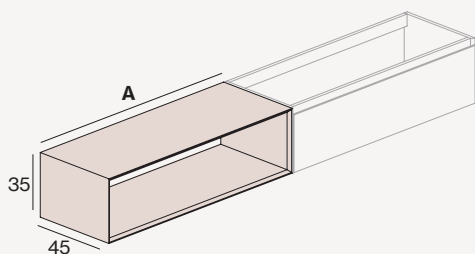

DECORATIVO

30	D104.030.M	330	330	413	413
40	D104.040.M	374	374	476	476
60	D104.060.M	449	449	578	578
70	D104.070.M	487	487	631	631
80	D104.080.M	526	526	684	684

· Puede crear su mueble personalizado añadiendo los módulos a derecha y/o izquierda de la base de lavabo seleccionada. Especifique la posición de los mismos.