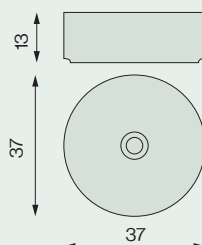

PVP

48	LK.048	313
58	LK.058	333

CUADRA

COLOR

REF

PVP

Mate	LD	300
------	----	------------

CÍRCULO