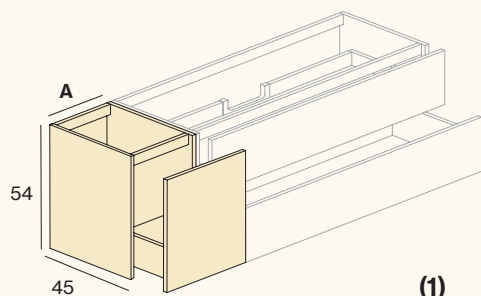

1 BAÚL

30	P202.030.M	352	376	407	443
40	P202.040.M	370	393	424	460
60	P202.060.M	404	423	458	497
70	P202.070.M	431	449	489	527
80	P202.080.M	452	470	515	551
90	P202.090.M	476	493	543	578
100	P202.100.M	478	517	572	606
120	P202.120.M	547	561	627	657
140	P202.140.M	563	ND	674	700

· Ancho 140 cm no disponible para frontal con tirador push.

(1) CAJÓN INTERIOR
El cajón interior se puede poner en las composiciones con baúl.

A (cm)	REF	PVP
40	A221.040	100
60	A221.060	110
70	A221.070	114
80	A221.080	119
90	A221.090	122
100	A221.100	127
120	A221.120	135
140	A221.140	144