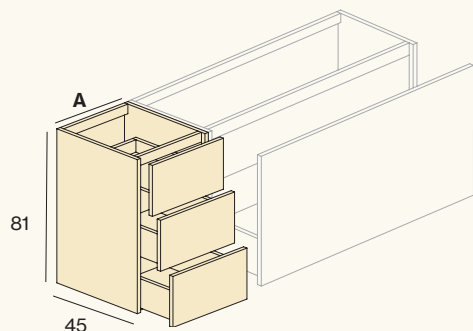

MÓDULOS SUSPENDIDOS

3 CAJONES