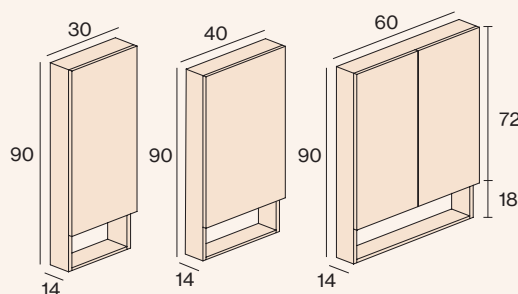

ARMARIO H90 DECORATIVO

A (cm)	H (cm)	Apertura	REF	MADERA NATURE	LACA	MADERA TABLERO MARINO
				PVP	PVP	PVP
30	90	☐	XAD.030I	259	351	399
30	90	☐	XAD.030D	259	351	399
40	90	☐	XAD.040I	273	394	447
40	90	☐	XAD.040D	273	394	447
60	90	☐	XAD.060X	327	483	553