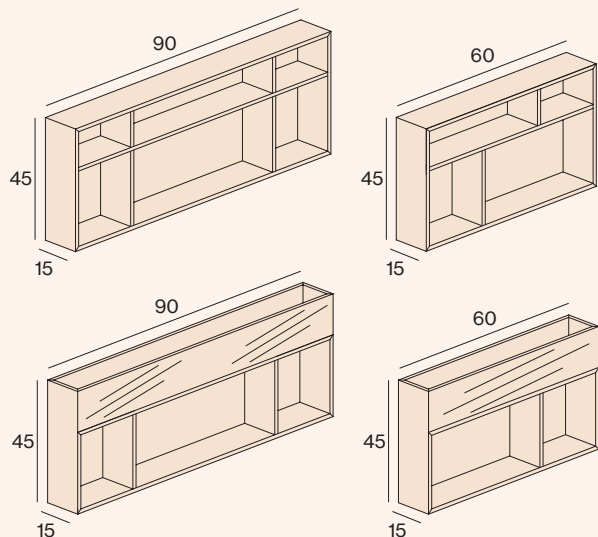

By **CÍRCULO CUADRADO**

A (cm)	H (cm)	REF	LACA
			PVP
30	60	XMD.3060	232
15	60	XMD.1560	192
30	90	XMD.3090	297
15	90	XMD.1590	244
30	180	XMD.30180	595
15	180	XMD.15180	481

CONJUNTO TOCADOR ESPEJO

By **CÍRCULO CUADRADO**