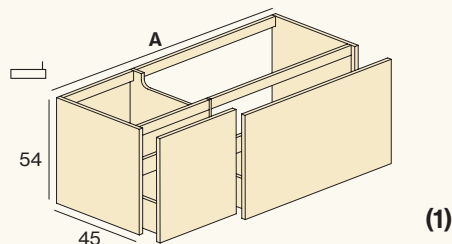

BASES DE LAVABO SUSPENDIDAS

2 BAÚLES ASIMÉTRICOS

(1)

A (cm)	LAVABO	REF	MADERA NATURE		LACA	
			BLACK-INCOLOR-NEO-RAIL	PUSH	BLACK-CURVE-LINEAL-INCOLOR-INGLETE-NEO-RAIL	LINE-GLASS-FRAME-PUSH
120		P210.120.I	823	862	931	1011
120		P210.120.C	823	862	931	1011
120		P210.120.D	823	862	931	1011
140		P210.140.I	871	909	988	1065
140		P210.140.C	871	909	988	1065
140		P210.140.D	871	909	988	1065
160		P210.160.I	905	940	1030	1103
160		P210.160.C	905	940	1030	1103
160		P210.160.D	905	940	1030	1103
180		P210.180.I	951	984	1085	1154
180		P210.180.C	951	984	1085	1154
180		P210.180.D	951	984	1085	1154
200		P210.200.I	999	1031	1142	1208
200		P210.200.C	999	1031	1142	1208
200		P210.200.D	999	1031	1142	1208