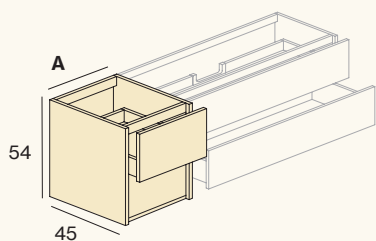

MÓDULOS SUSPENDIDOS

1 CAJÓN + DECORATIVO

A (cm)	REF	MADERA NATURE		LACA	
		BLACK-INCOLOR-NEO-RAIL	PUSH	BLACK-CURVE-LINEAL-INCOLOR-INGLETE-NEO-RAIL	LINE-GLASS-FRAME-PUSH
30	P203.030.M	335	365	512	559
40	P203.040.M	352	387	543	588
60	P203.060.M	380	416	603	645
70	P203.070.M	398	431	636	677
80	P203.080.M	416	448	670	710
90	P203.090.M	435	460	704	742
100	P203.100.M	452	484	737	775
120	P203.120.M	486	520	802	837
140	P203.140.M	516	546	862	894