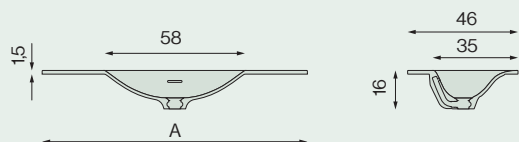

FLY

POSICIÓN DE LAVABO

A (cm) E(cm) Mate Brillo PVP

CENTRADO

60,5	30	EF.061.CM	EF.061.CB	280
70,5	35	EF.071.CM	EF.071.CB	335
80,5	40	EF.081.CM	EF.081.CB	363
90,5	45	EF.091.CM	EF.091.CB	389
100,5	50	EF.101.CM	EF.101.CB	410
120,5	60	EF.121.CM	EF.121.CB	480

IZQUIERDO

120,5	30	EF.121.IM	EF.121.IB	481

DERECHO

120,5	30	EF.121.DM	EF.121.DB	481

DOBLE

120,5	30	EF.121.XM	EF.121.XB	534
140,5	35	EF.141.XM	EF.141.XB	568