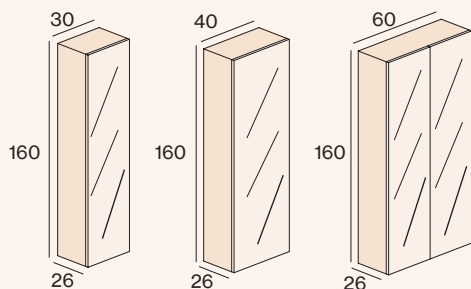

COLUMNA SUSPENDIDA H160 ESPEJO

A (cm)	H (cm)	Apertura	REF	MADERA NATURE	LACA	MADERA TABLERO MARINO
				PVP	PVP	PVP
30	160		XCE.030I	425	709	835
30	160		XCE.030D	425	709	835
40	160		XCE.040I	453	804	943
40	160		XCE.040D	453	804	943
60	160		XCE.060X	584	1037	1198