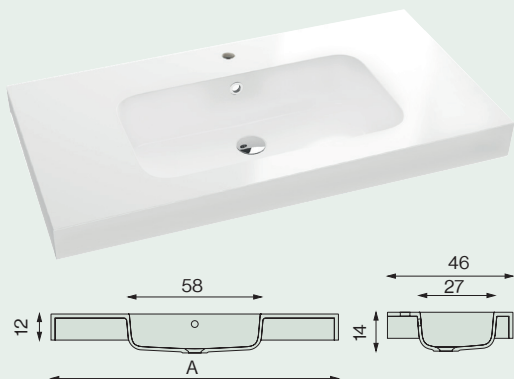

SOLID MINERAL

MUR

POSICIÓN DE LAVABO	A (cm)	E(cm)	Mate	Brillo	PVP

CENTRADO

60,5	30	EM.061.CM	EM.061.CB	464
70,5	35	EM.071.CM	EM.071.CB	529
80,5	40	EM.081.CM	EM.081.CB	566
90,5	45	EM.091.CM	EM.091.CB	611
100,5	50	EM.101.CM	EM.101.CB	637
120,5	60	EM.121.CM	EM.121.CB	687
140,5	60	EM.141.CM	EM.141.CB	732

IZQUIERDO

120,5	30	EM.121.IM	EM.121.IB	732

DERECHO

120,5	30	EM.121.DM	EM.121.DB	732

DOBLE

120,5	30	EM.121.XM	EM.121.XB	791
140,5	35	EM.141.XM	EM.141.XB	851