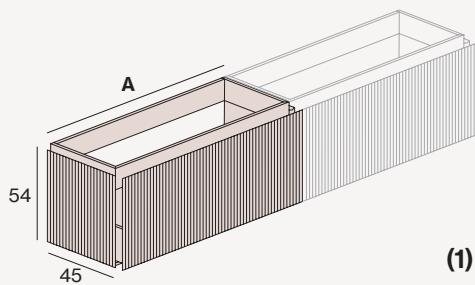

MÓDULOS SUSPENDIDOS

1 CAJÓN / BANCADA

A (cm)	REF	LACA		MADERA TABLERO MARINO	
		FRONTAL FRISO	FRONTAL LISO	FRONTAL FRISO	FRONTAL LISO
30	Y101.030.M	569	475	589	495
40	Y101.040.M	595	499	617	520
60	Y101.060.M	623	524	646	546
70	Y101.070.M	646	544	671	569
80	Y101.080.M	676	571	702	596
90	Y101.090.M	700	592	727	622
100	Y101.100.M	739	627	767	657
120	Y101.120.M	800	683	832	714
140	Y101.140.M	855	733	891	771

2 CAJONES / BANCADA

120	Y103.120.M	1165	966	1211	1012
140	Y103.140.M	1213	1009	1260	1057
160	Y103.160.M	1271	1061	1322	1113
180	Y103.180.M	1320	1104	1375	1158
200	Y103.200.M	1397	1175	1455	1232

1 BAÚL

A (cm)	REF	LACA		MADERA TABLERO MARINO	
		FRONTAL FRISO	FRONTAL LISO	FRONTAL FRISO	FRONTAL LISO
30	Y202.030.M	732	590	764	623
40	Y202.040.M	771	626	805	661
60	Y202.060.M	811	662	848	699
70	Y202.070.M	848	695	887	734
80	Y202.080.M	890	732	931	773
90	Y202.090.M	928	765	972	809
100	Y202.100.M	973	807	1019	853
120	Y202.120.M	1011	836	1063	887
140	Y202.140.M	1136	952	1193	1007