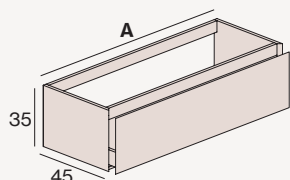

BASES DE LAVABO SUSPENDIDAS

1 CAJÓN

A (cm)	LAVABO	REF	LACA		MADERA TABLERO MARINO	
			TIRADOR BEST	TIRADOR PUSH	TIRADOR BEST	TIRADOR PUSH
60		B101.060.C	434	483	495	533
70		B101.070.C	448	504	513	557
80		B101.080.C	467	525	532	582
90		B101.090.C	488	545	550	605
100		B101.100.I	509	567	579	630
100		B101.100.C	509	567	579	630
100		B101.100.D	509	567	579	630
120		B101.120.I	548	606	632	676
120		B101.120.C	548	606	632	676
120		B101.120.D	548	606	632	676
120		B101.120.X	578	623	663	699
140		B101.140.I	582	640	672	716
140		B101.140.C	582	640	672	716
140		B101.140.D	582	640	672	716
140		B101.140.X	610	657	703	739