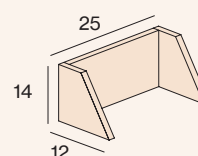

ACCESORIO SEPARADOR

REF	PVP
XSD.2501	58

Lacado