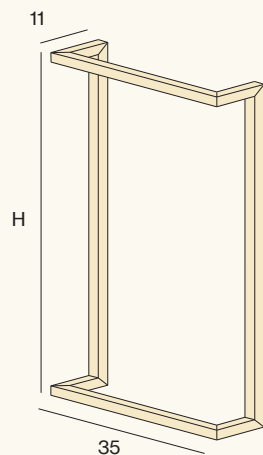

TOALLERO DE PIE

H	COLOR	REF	PVP

75	Negro mate	CM9.75.BK	190
75	Color (carta laca)	CM9.75.CO	250
85	Negro mate	CM9.85.BK	195
85	Color (carta laca)	CM9.85.CO	256

H = 85 cm para mueble con lavabo integrado.

H = 75 cm para mueble con lavabo sobre encimera.