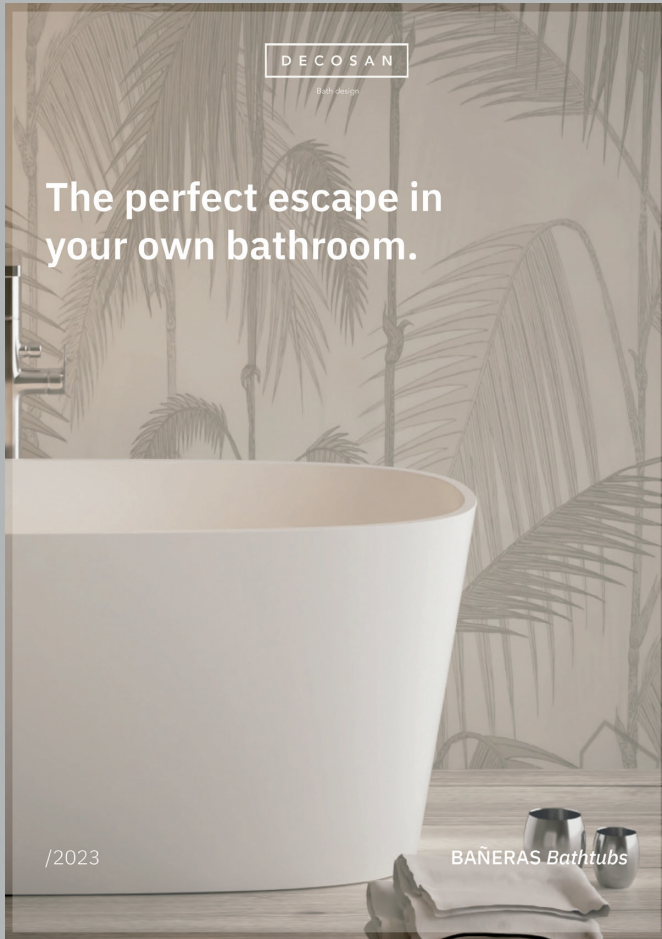

A (cm)	SIN ESPEJO		CON ESPEJO	
	REF	PVP	REF	PVP
60	XMB.60	424	XMS.60	441
90	XMB.90	541	XMS.90	562

TOALLERO LEAN

REF MADERA MACIZA

REF	PVP
XML	469

DECOSAN

Bath design

The perfect escape in
your own bathroom.