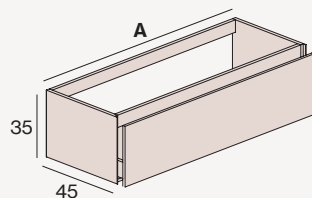

BASES DE LAVABO SUSPENDIDAS

1 CAJÓN

A (cm)	LAVABO	REF	LACA	MADERA TABLERO MARINO	MADERA MACIZA
(solo frontal, estructura lacada)					
60		A101.060.C	488	504	585
70		A101.070.C	509	528	619
80		A101.080.C	530	552	652
90		A101.090.C	550	576	685
100		A101.100.I	550	601	718
100		A101.100.C	550	601	718
100		A101.100.D	572	601	718
120		A101.120.I	611	651	782
120		A101.120.C	611	651	782
120		A101.120.D	611	651	782
120		A101.120.X	628	668	799
140		A101.140.I	645	692	841
140		A101.140.C	645	692	841
140		A101.140.D	645	692	841
140		A101.140.X	662	709	858