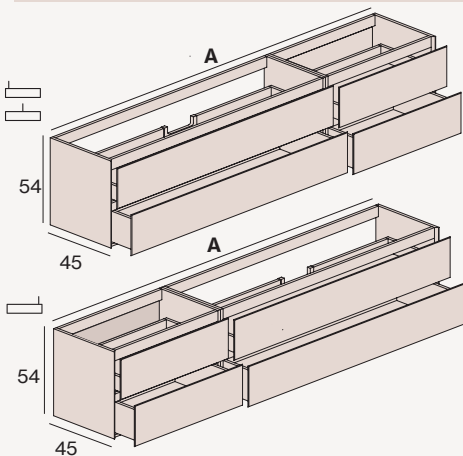

BASES DE LAVABO SUSPENDIDAS

1 BAÚL + 2 CAJONES ASIMÉTRICOS

1 BAÚL + 2 CAJONES SIMÉTRICOS

4 CAJONES ASIMÉTRICOS

- Las composiciones asimétricas tienen la siguiente modulación: 120 (80+40), 140 (100+40), 160 (100+60), 180 (120+60), 200 (120+80). Otras configuraciones disponibles.
- Muebles especiales: Para medidas intermedias en anchura y/o altura tomar el precio de la medida inmediatamente superior.
- El mueble de altura 35 no lleva sistema Decospace. Si la instalación lo permite se puede pedir sin sobreprecio.