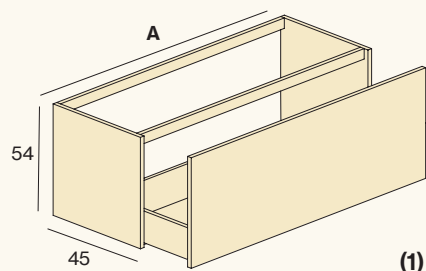

1 BAÚL

60		P202.060.C	404	423	516	661
70		P202.070.C	431	449	547	585
80		P202.080.C	452	470	573	610
90		P202.090.C	476	493	602	636
100		P202.100.I	501	517	631	664
100		P202.100.C	501	517	631	664
100		P202.100.D	501	517	631	664
120		P202.120.I	547	561	685	715
120		P202.120.C	547	561	685	715
120		P202.120.D	547	561	685	715
120		P202.120.X	564	578	702	732
140		P202.140.I	586	ND	733	758
140		P202.140.C	586	ND	733	758
140		P202.140.D	586	ND	733	758
140		P202.140.X	603	ND	750	775

· Ancho 140 cm no disponible para frontal con tirador push