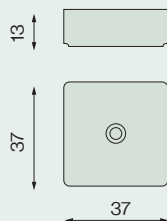

CUADRA

COLOR

REF

PVP

Mate	LD	300