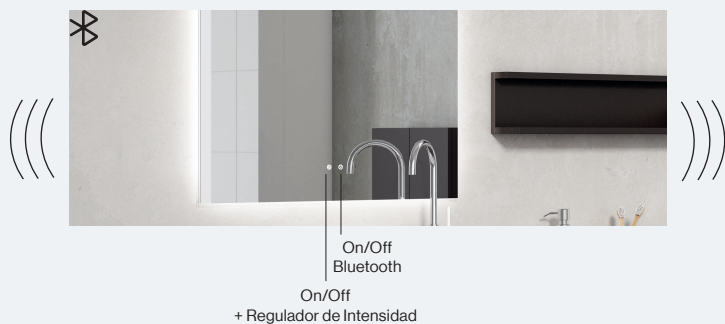

Sensor ON/OFF Sin Sensor Antivaho	X007	39
Sensor ON/OFF Con Sensor Antivaho (requiere X004DOS o X008)	X009	22

REF

PVP

X011

49

SISTEMA BLUETOOTH

REF	PVP
X013	112

SISTEMA SCREEN