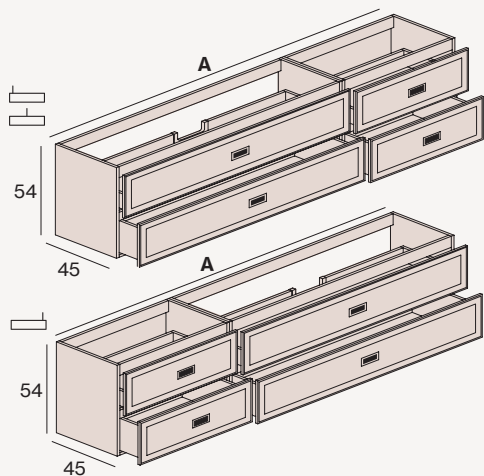

4 CAJONES ASIMÉTRICOS