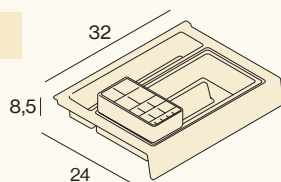

ORGADRAW

REF	PVP

CM1	50