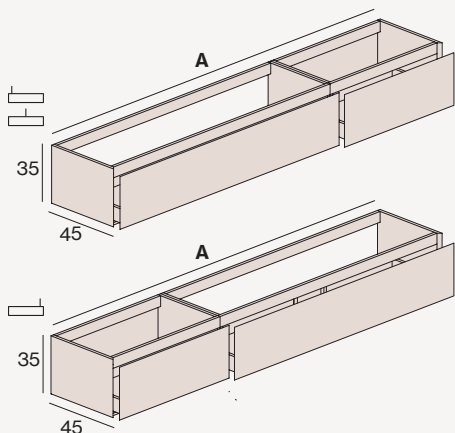

2 CAJONES ASIMÉTRICOS

120		B102.120.I	835	906	956	1027
120		B102.120.C	835	906	956	1027
120		B102.120.D	834	905	956	1028
140		B102.140.I	862	934	992	1063
140		B102.140.C	863	934	992	1064
140		B102.140.D	862	934	992	1063
160		B102.160.I	893	965	1031	1102
160		B102.160.C	893	965	1031	1102
160		B102.160.D	894	965	1031	1102
180		B102.180.I	922	993	1068	1139
180		B102.180.C	922	993	1068	1139
180		B102.180.D	922	993	1068	1139
200		B102.200.I	972	1043	1125	1197
200		B102.200.C	972	1043	1125	1197
200		B102.200.D	972	1043	1125	1197

2 CAJONES SIMÉTRICOS