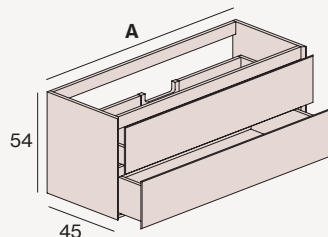

BASES DE LAVABO SUSPENDIDAS

2 CAJONES

A (cm)	LAVABO	REF	LACA		MADERA TABLERO MARINO	
			TIRADOR DIAMOND	TIRADOR PUSH	TIRADOR DIAMOND	TIRADOR PUSH
60		D201.060.C	715	817	792	894
70		D201.070.C	750	852	832	934
80		D201.080.C	785	886	872	974
90		D201.090.C	819	921	912	1014
100		D201.100.I	855	957	953	1054
100		D201.100.C	855	957	953	1054
100		D201.100.D	855	957	953	1054
120		D201.120.I	922	1024	1030	1132
120		D201.120.C	922	1024	1030	1132
120		D201.120.D	922	1024	1030	1132
120		D201.120.X	985	1087	1093	1195
140		D201.140.I	979	1081	1098	1199
140		D201.140.C	979	1081	1098	1199
140		D201.140.D	979	1081	1098	1199
140		D201.140.X	1042	1144	1161	1262