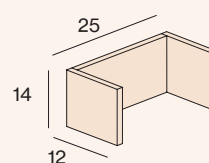

ACCESORIO SEPARADOR

REF	PVP
XSB.2501	58

Lacado