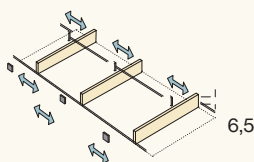

ORGADRAW

REF	PVP
-----	-----

CM1	50
-----	----

ORGASTRIP

Sistema de separadores guiados por raíles.

A	REF	SEPARADORES	PVP
---	-----	-------------	-----

30	CM2.030	1	34
40	CM2.040	1	34
60	CM2.060	2	45
70	CM2.070	2	45
80	CM2.080	3	56
90	CM2.090	3	56
100	CM2.100	4	67
120	CM2.120	4	67
140	CM2.140	4	67