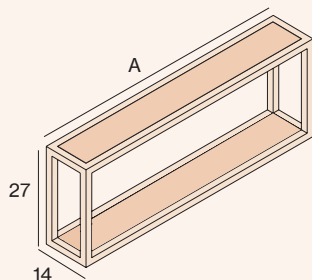

ESTANTERÍA METÁLICA CON DOBLE ESTANTE

A (cm)	REF	MADERA NATURE	LACA	MADERA TABLERO MARINO	MADERA MACIZA	CRISTAL FUMÉ
		PVP	PVP	PVP	PVP	PVP
ESTRUCTURA METÁLICA NEGRA						
30	XEM.030.N	273	276	282	293	260
40	XEM.040.N	290	293	302	320	274
60	XEM.060.N	314	321	334	361	291
70	XEM.070.N	326	334	349	381	299
80	XEM.080.N	337	351	365	402	309
90	XEM.090.N	348	373	381	423	317
100	XEM.100.N	360	395	397	443	326
120	XEM.120.N	384	439	428	485	342
140	XEM.140.N	407	484	460	525	359

ESTRUCTURA METÁLICA COLOR (CARTA LACADOS)

30	XEM.030.C	315	324	323	336	303
40	XEM.040.C	339	353	350	368	323
60	XEM.060.C	374	412	394	422	353
70	XEM.070.C	392	442	417	449	367
80	XEM.080.C	410	472	438	475	381
90	XEM.090.C	428	501	461	503	397
100	XEM.100.C	447	531	482	529	411
120	XEM.120.C	482	590	526	583	441
140	XEM.140.C	518	649	570	637	470