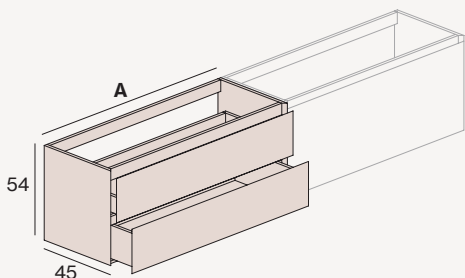

2 CAJONES

30	B201.030.M	551	630	632	703
40	B201.040.M	584	656	671	743
60	B201.060.M	617	697	710	782
70	B201.070.M	650	730	750	821
80	B201.080.M	682	764	789	860
90	B201.090.M	709	797	822	893
100	B201.100.M	750	831	868	940
120	B201.120.M	816	896	947	1018
140	B201.140.M	845	951	988	1069