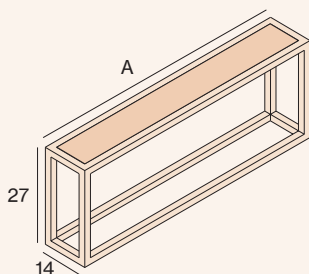

Toalleros

ESTANTERÍA METÁLICA CON TOALLERO

A (cm)	REF	MADERA NATURE	LACA	MADERA TABLERO MARINO	MADERA MACIZA	CRISTAL FUMÉ
		PVP	PVP	PVP	PVP	PVP
ESTRUCTURA METÁLICA NEGRA						
30	XET.030.N	261	263	266	272	255
40	XET.040.N	274	277	282	290	267
60	XET.060.N	291	306	302	315	280
70	XET.070.N	299	328	312	328	287
80	XET.080.N	308	351	322	341	293
90	XET.090.N	316	373	333	353	301
100	XET.100.N	324	395	342	366	307
120	XET.120.N	341	439	364	392	321
140	XET.140.N	358	484	384	417	334

ESTRUCTURA METÁLICA COLOR (CARTA LACADOS)

30	XET.030.C	304	324	308	314	297
40	XET.040.C	323	353	329	339	316
60	XET.060.C	353	412	362	377	341
70	XET.070.C	367	442	379	396	354
80	XET.080.C	381	472	396	415	371
90	XET.090.C	396	501	412	434	386
100	XET.100.C	411	531	429	451	404
120	XET.120.C	440	590	462	489	437
140	XET.140.C	468	649	495	527	465