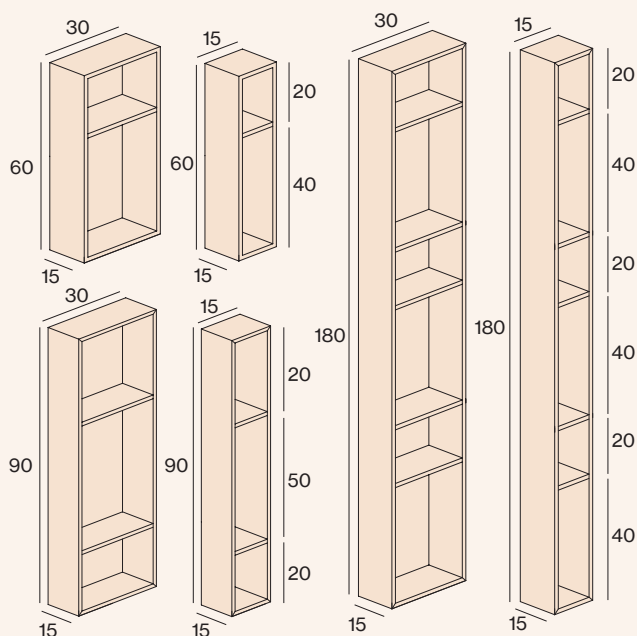

By **CÍRCULO CUADRADO**

A (cm)	H (cm)	REF	LACA
			PVP
30	60	XMD.3060	232
15	60	XMD.1560	192
30	90	XMD.3090	297
15	90	XMD.1590	244
30	180	XMD.30180	595
15	180	XMD.15180	481

CONJUNTO TOCADOR ESPEJO

By **CÍRCULO CUADRADO**