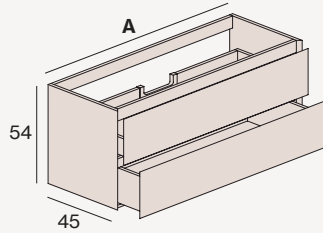

BASES DE LAVABO SUSPENDIDAS

2 CAJONES

A (cm)	LAVABO	REF	LACA		MADERA TABLERO MARINO	
			TIRADOR BEST	TIRADOR PUSH	TIRADOR BEST	TIRADOR PUSH
60		B201.060.C	703	818	780	895
70		B201.070.C	737	852	819	934
80		B201.080.C	770	885	858	973
90		B201.090.C	803	918	896	1011
100		B201.100.I	838	953	936	1050
100		B201.100.C	838	953	936	1050
100		B201.100.D	838	953	936	1050
120		B201.120.I	903	1017	1011	1126
120		B201.120.C	903	1017	1011	1126
120		B201.120.D	903	1017	1011	1126
120		B201.120.X	965	1080	1074	1188
140		B201.140.I	957	1072	1075	1190
140		B201.140.C	957	1072	1075	1190
140		B201.140.D	957	1072	1075	1190
140		B201.140.X	1020	1135	1138	1253