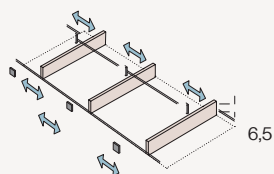

INTERIOR MUEBLE

ORGADRAW

Set de organizadores.

REF	PVP
CM1	36

ORGASTRIP

Sistema de separadores guiados por railes para cajón superior.

A	REF	SEPARADORES	PVP
30	CM2.030	1	34
40	CM2.040	1	34
60	CM2.060	2	45
70	CM2.070	2	45
80	CM2.080	3	56
90	CM2.090	3	56
100	CM2.100	4	67
120	CM2.120	4	67
140	CM2.140	4	67