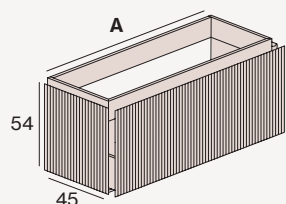

BASES DE LAVABO SUSPENDIDAS

BAÚL

(1)

A (cm)	LAVABO	REF	LACA		MADERA TABLERO MARINO	
			FRONTAL FRISO	FRONTAL LISO	FRONTAL FRISO	FRONTAL LISO
60		Y202.060.C	811	689	874	762
70		Y202.070.C	848	725	926	803
80		Y202.080.C	890	759	976	841
90		Y202.090.C	928	792	1025	879
100		Y202.100.I	973	829	1078	921
100		Y202.100.C	973	829	1078	921
100		Y202.100.D	973	829	1078	921
120		Y202.120.I	1012	891	1166	993
120		Y202.120.C	1012	891	1166	993
120		Y202.120.D	1012	891	1166	993
120		Y202.120.X	1068	1000	1275	1102
140		Y202.140.I	1136	954	1255	1065
140		Y202.140.C	1136	954	1255	1065
140		Y202.140.D	1136	954	1255	1065
140		Y202.140.X	1167	1062	1363	1173