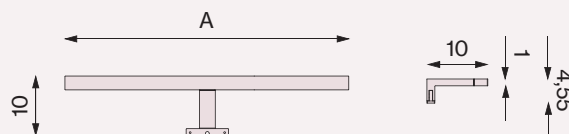

LEDIN

Compatible con espejos lisos y espejos armario

A (cm)	Color	Temp (°K)	Consumo (W)	Lumens (lm)	REF	PVP
30	Cromo brillo	4000	4.9	325	LAI.30.B	36
45	Cromo brillo	4000	8	465	LAI.45.B	46

30	Negro	4000	4.9	325	LAI.30.N	36
45	Negro	4000	8	465	LAI.45.N	46

LEDCRIL

Compatible con espejos lisos y espejos armario

A (cm)	Color	Temp (°K)	Consumo(W)	Lumens (lm)	REF	PVP
45	Cromo brillo y metacrilato	4000	8	890	LAC.45.B	61
60	Cromo brillo y metacrilato	4000	12	1295	LAC.60.B	76

LEDBAR

Compatible con el modelo SLM

A (cm)	Color	Temp (°K)	Consumo(W)	Lumens (lm)	REF	PVP
60	Cromo	4000	15	1365	LAB.60.B	69
80	Cromo	4000	20	1870	LAB.80.B	86
100	Cromo	4000	25	2355	LAB.10.B	110
120	Cromo	4000	30	2780	LAB.12.B	128
140	Cromo	4000	35	3320	LAB.14.B	156

60	Negro	4000	15	1365	LAB.60.N	72
80	Negro	4000	20	1870	LAB.80.N	93
100	Negro	4000	25	2355	LAB.10.N	114
120	Negro	4000	30	2780	LAB.12.N	135
140	Negro	4000	35	3320	LAB.14.N	160