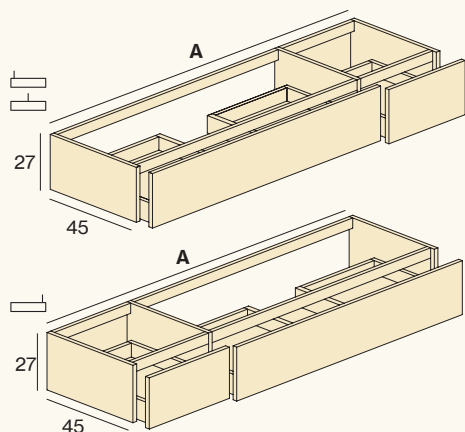

2 CAJONES ASIMÉTRICOS

120		P102.120.I	669	713	729	801
120		P102.120.C	669	713	729	801
120		P102.120.D	669	713	729	801
140		P102.140.I	699	737	753	824
140		P102.140.C	699	737	753	824
140		P102.140.D	699	737	753	824
160		P102.160.I	736	771	779	851
160		P102.160.C	736	771	779	851
160		P102.160.D	736	771	779	851
180		P102.180.I	764	797	803	874
180		P102.180.C	764	797	803	874
180		P102.180.D	764	797	803	874
200		P102.200.I	794	825	848	920
200		P102.200.C	794	825	848	920
200		P102.200.D	794	825	848	920

2 CAJONES SIMÉTRICOS