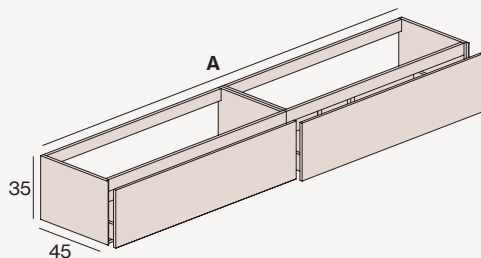

2 CAJONES / BANCADA

120	A103.120.M	853	893	1047
140	A103.140.M	895	942	1114
160	A103.160.M	925	979	1169
180	A103.180.M	964	1025	1233
200	A103.200.M	1005	1073	1299

· Puede crear su mueble personalizado añadiendo los módulos a derecha y/o izquierda de la base de lavabo seleccionada. Especifique la posición de los mismos.

& complementa
COMPLEMENTA
TU MUEBLE
Organizadores, toalleros, ...
pág. 26

- C Lavabo centrado
- D Lavabo derecho
- I Lavabo izquierdo
- X Lavabo doble