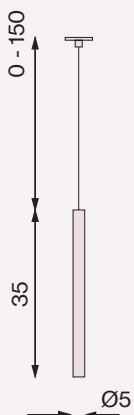

Color	Temp (°K)	Consumo (W)	Lumens (lm)	REF	PVP
Blanco	3000	6	760	LCP.30.W	238
Blanco	4000	6	760	LCP.40.W	238
Negro	3000	6	760	LCP.30.N	238
Negro	4000	6	760	LCP.40.N	238
Cobre	3000	6	760	LCP.30.CU	318
Cobre	4000	6	760	LCP.40.CU	318
Oro	3000	6	760	LCP.30.AU	318
Oro	4000	6	760	LCP.40.AU	318
Acero	3000	6	760	LCP.30.S	358
Acero	4000	6	760	LCP.40.S	361