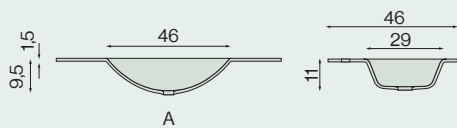

GLASS BLANCO

GLASS BLANCO

POSICIÓN DE LAVABO	A (cm)	E(cm)	REF	PVP
CENTRADO				
	61	30	EL.061.C	201
	71	35	EL.071.C	251
	81	40	EL.081.C	251
	91	45	EL.091.C	285
	101	50	EL.101.C	318
	121	60	EL.121.C	368
IZQUIERDO				
	121	40	EL.121.I	402
DOBLE				
	121	30	EL.121.X	469
	141	35	EL.141.X	536
	161	40	EL.161.X	603