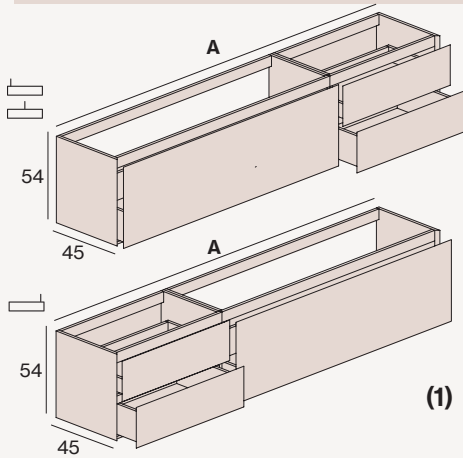

BASES DE LAVABO SUSPENDIDAS

1 BAÚL + 2 CAJONES ASIMÉTRICOS

1 BAÚL + 2 CAJONES SIMÉTRICOS

4 CAJONES ASIMÉTRICOS

- Las composiciones asimétricas tienen la siguiente modulación: 120 (80+40), 140 (100+40), 160 (100+60), 180 (120+60), 200 (120+80). Otras configuraciones disponibles.
- Muebles especiales: Para medidas intermedias en anchura y/o altura tomar el precio de la medida inmediatamente superior.
- El mueble de altura 35 no lleva sistema Decospace. Si la instalación lo permite se puede pedir sin sobreprecio.