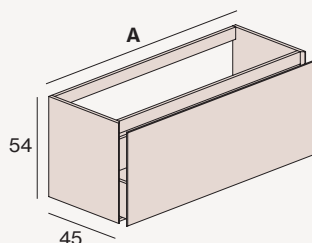

1 BAÚL

(1)

60		D202.060.C	579	630	658	707
70		D202.070.C	611	662	694	745
80		D202.080.C	638	689	728	777
90		D202.090.C	667	718	763	862
100		D202.100.I	698	748	802	846
100		D202.100.C	698	748	802	846
100		D202.100.D	698	748	802	846
120		D202.120.I	754	805	869	913
120		D202.120.C	754	805	869	913
120		D202.120.D	754	805	869	913
120		D202.120.X	817	868	925	976
140		D202.140.I	804	ND	931	ND
140		D202.140.C	804	ND	931	ND
140		D202.140.D	804	ND	931	ND
140		D202.140.X	866	ND	985	ND