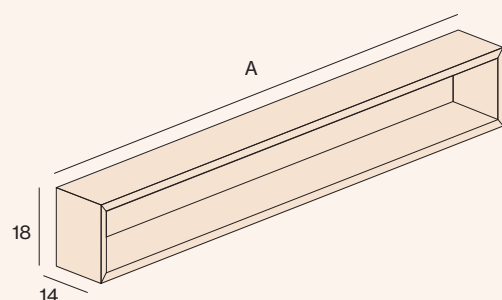

ESTANTERÍA BOX

A (cm)	REF	MADERA NATURE	LACA	MADERA TABLERO MARINO	MADERA MACIZA
		PVP	PVP	PVP	PVP
30	XEB.030	88	133	160	199
40	XEB.040	91	153	187	234
60	XEB.060	103	192	238	303
70	XEB.070	108	212	264	338
80	XEB.080	114	232	290	373
90	XEB.090	119	252	316	408
100	XEB.100	125	272	343	443
120	XEB.120	135	311	394	512
140	XEB.140	146	351	446	581

ACCESORIO SEPARADOR

REF	PVP
XSB.2501	58

Lacado