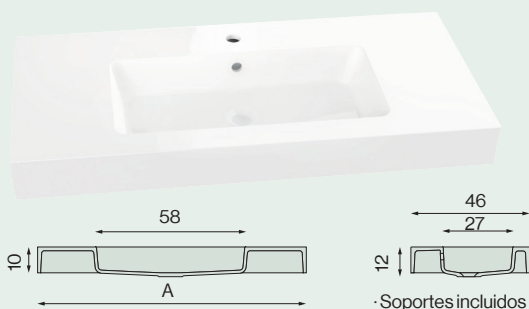

IZQUIERDO

120,5	30	EP.121.IM	EP.121.IB	420
-------	----	-----------	-----------	------------

DERECHO

120,5	30	EP.121.DM	EP.121.DB	420
-------	----	-----------	-----------	------------

DOBLE

120,5	30	EP.121.XM	EP.121.XB	477
140,5	35	EP.141.XM	EP.141.XB	497

WALL

POSICIÓN DE LAVABO	A (cm)	E(cm)	Mate	Brillo	PVP
--------------------	--------	-------	------	--------	-----

CENTRADO

60,5	30	EA.061.CM	EA.061.CB	414
80,5	40	EA.081.CM	EA.081.CB	519
90,5	45	EA.091.CM	EA.091.CB	554
100,5	50	EA.101.CM	EA.101.CB	585
120,5	60	EA.121.CM	EA.121.CB	665