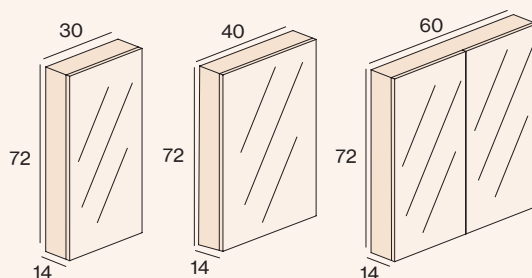

ARMARIO H72 PUERTA ESPEJO

A (cm)	H (cm)	Apertura	REF	MADERA NATURE	LACA	MADERA TABLERO MARINO
				PVP	PVP	PVP
30	72	☐	XAE.030I	266	357	399
30	72	☐	XAE.030D	266	357	399
40	72	☐	XAE.040I	308	411	458
40	72	☐	XAE.040D	308	411	458
60	72	☐	XAE.060X	394	521	593