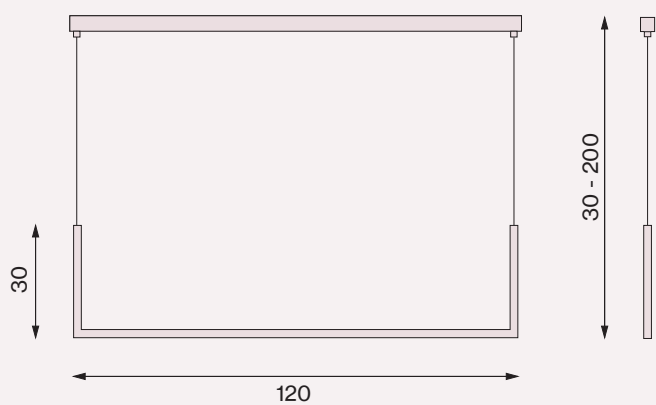

LEDARC

A (cm)	Color	Temp (°K)	Consumo(W)	Lumens (lm)	REF	PVP
120	Negro	3000	26	3500	LCA.12.N	829

LEDPOINT

Color	Temp (°K)	Consumo (W)	Lumens (lm)	REF	PVP
Blanco	3000	6	760	LCP.30.W	238
Blanco	4000	6	760	LCP.40.W	238
Negro	3000	6	760	LCP.30.N	238
Negro	4000	6	760	LCP.40.N	238
Cobre	3000	6	760	LCP.30.CU	318
Cobre	4000	6	760	LCP.40.CU	318
Oro	3000	6	760	LCP.30.AU	318
Oro	4000	6	760	LCP.40.AU	318
Acero	3000	6	760	LCP.30.S	358
Acero	4000	6	760	LCP.40.S	361

LEDCIRC

Color	Temp (°K)	Consumo (W)	Lumens (lm)	REF	PVP
Blanco	3000	6	660	LCC.30.W	250
Negro	3000	6	660	LCC.30.N	237
Cobre	3000	6	660	LCC.30.CU	351
Oro	3000	6	660	LCC.30.AU	351
Acero	3000	6	660	LCC.30.S	338