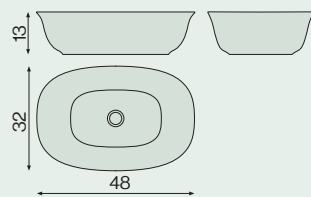

SMILE

COLOR

REF

PVP

Mate

LX

410