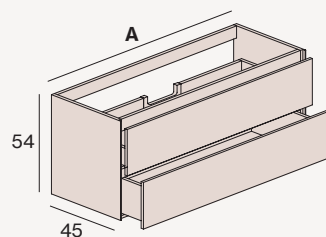

BASES DE LAVABO SUSPENDIDAS

2 CAJONES

A (cm)	LAVABO	REF	LACA	MADERA TABLERO MARINO	MADERA MACIZA
(solo frontal, estructura lacada)					
60		A202.060.C	871	934	971
70		A202.070.C	905	978	1020
80		A202.080.C	938	1022	1070
90		A202.090.C	971	1065	1119
100		A202.100.I	1006	1110	1169
100		A202.100.C	1006	1110	1169
100		A202.100.D	1006	1110	1169
120		A202.120.I	1070	1196	1266
120		A202.120.C	1070	1196	1266
120		A202.120.D	1070	1196	1266
120		A202.120.X	1179	1305	1375
140		A202.140.I	1125	1271	1352
140		A202.140.C	1125	1271	1352
140		A202.140.D	1125	1271	1352
140		A202.140.X	1234	1380	1461