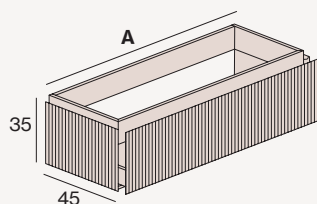

A (cm)	LAVABO	REF	LACA		MADERA TABLERO MARINO	
			FRONTAL FRISO	FRONTAL LISO	FRONTAL FRISO	FRONTAL LISO
60		Y101.060.C	623	530	646	575
70		Y101.070.C	647	557	680	605
80		Y101.080.C	676	586	719	637
90		Y101.090.C	700	613	756	667
100		Y101.100.I	739	655	824	718
100		Y101.100.C	739	655	824	718
100		Y101.100.D	739	655	824	718
120		Y101.120.I	800	713	898	782
120		Y101.120.C	800	713	898	782
120		Y101.120.D	800	713	898	782
120		Y101.120.X	829	730	915	799
140		Y101.140.I	856	766	966	841
140		Y101.140.C	856	766	966	841
140		Y101.140.D	856	766	966	841
140		Y101.140.X	886	783	983	858