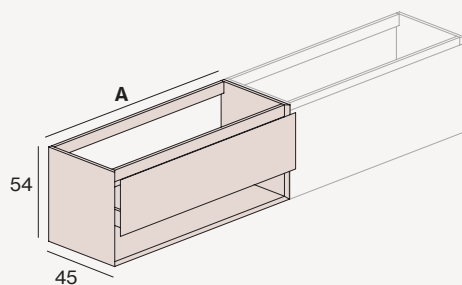

1 CAJÓN + DECORATIVO

30	A203.030.M	588	611	628
40	A203.040.M	620	650	677
60	A203.060.M	682	713	738
70	A203.070.M	717	753	779
80	A203.080.M	752	793	820
90	A203.090.M	786	833	860
100	A203.100.M	820	873	902
120	A203.120.M	889	950	1024
140	A203.140.M	949	1022	1063

· Puede crear su mueble personalizado añadiendo los módulos a derecha y/o izquierda de la base de lavabo seleccionada. Especifique la posición de los mismos.

& complementa
COMPLEMENTA
TU MUEBLE
Organizadores, toalleros,...
pág. 26