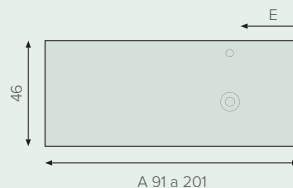

IZQUIERDO

DERECHO

DOBLE

MEDIDAS ESPECIALES

Es posible pedir sin sobreprecio:

- Anchos especiales. Precio de la medida superior
- Fondo reducido a 40 cm
- Alto de faldón de 5 a 10 cm

ORIFICIO DE GRIFO Y LAVABO