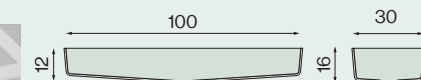

- Disponible en encimeras a partir de 70 cm.
- Disponible en encimeras dobles a partir de 140 cm.

AMUR

- Disponible en encimeras a partir de 80 cm.
- Disponible en encimeras dobles a partir de 160 cm.

VOIGA + 125 €

- Disponible en encimeras a partir de 90 cm.
- Disponible en encimeras dobles a partir de 180 cm.

SKYE + 178 €

- Disponible en encimeras a partir de 110 cm.
- No disponible en encimeras dobles.

OVAL

- Disponible en encimeras a partir de 70 cm.
- Disponible en encimeras dobles a partir de 140 cm.