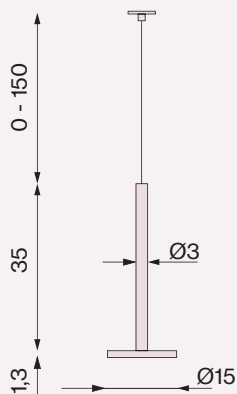

Color	Temp (°K)	Consumo (W)	Lumens (lm)	REF	PVP
Blanco	3000	6	660	LCC.30.W	250
Negro	3000	6	660	LCC.30.N	237
Cobre	3000	6	660	LCC.30.CU	351
Oro	3000	6	660	LCC.30.AU	351
Acero	3000	6	660	LCC.30.S	338