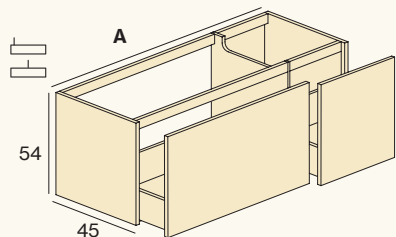

BASES DE LAVABO SUSPENDIDAS

2 BAÚLES ASIMÉTRICOS

(1)

A (cm)	LAVABO	REF	MADERA NATURE		LACA	
			BLACK-INCOLOR-NEO-RAIL	PUSH	BLACK-CURVE-LINEAL-INCOLOR-INGLETE-NEO-RAIL	LINE-GLASS-FRAME-PUSH
120		P210.120.I	823	862	931	1011
120		P210.120.C	823	862	931	1011
120		P210.120.D	823	862	931	1011
140		P210.140.I	871	909	988	1065
140		P210.140.C	871	909	988	1065
140		P210.140.D	871	909	988	1065
160		P210.160.I	905	940	1030	1103
160		P210.160.C	905	940	1030	1103
160		P210.160.D	905	940	1030	1103
180		P210.180.I	951	984	1085	1154
180		P210.180.C	951	984	1085	1154
180		P210.180.D	951	984	1085	1154
200		P210.200.I	999	1031	1142	1208
200		P210.200.C	999	1031	1142	1208
200		P210.200.D	999	1031	1142	1208