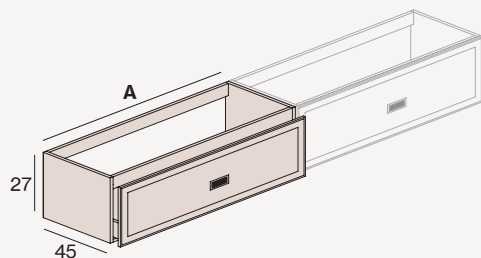

MÓDULOS SUSPENDIDOS

1 CAJÓN / BANCADA

A (cm)	REF	TIRADOR	PVP
40	Q101.040.M		514
60	Q101.060.M		569
70	Q101.070.M		583
80	Q101.080.M		668
90	Q101.090.M		677
100	Q101.100.M		884
120	Q101.120.M		1103
140	Q101.140.M		1265