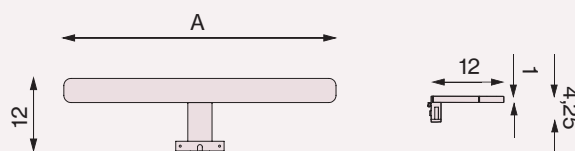

LEDIN

Compatible con espejos lisos y espejos armario

A (cm)	Color	Temp (°K)	Consumo (W)	Lumens (lm)	REF	PVP
30	Cromo brillo	4000	4.9	325	LAI.30.B	36
45	Cromo brillo	4000	8	465	LAI.45.B	46

30	Negro	4000	4.9	325	LAI.30.N	36
45	Negro	4000	8	465	LAI.45.N	46

LEDCRIL

Compatible con espejos lisos y espejos armario

A (cm)	Color	Temp (°K)	Consumo(W)	Lumens (lm)	REF	PVP
45	Cromo brillo y metacrilato	4000	8	890	LAC.45.B	61
60	Cromo brillo y metacrilato	4000	12	1295	LAC.60.B	76

LEDBAR

Compatible con el modelo SLM

A (cm)	Color	Temp (°K)	Consumo(W)	Lumens (lm)	REF	PVP
60	Cromo	4000	15	1365	LAB.60.B	69
80	Cromo	4000	20	1870	LAB.80.B	86
100	Cromo	4000	25	2355	LAB.10.B	110
120	Cromo	4000	30	2780	LAB.12.B	128
140	Cromo	4000	35	3320	LAB.14.B	156

60	Negro	4000	15	1365	LAB.60.N	72
80	Negro	4000	20	1870	LAB.80.N	93
100	Negro	4000	25	2355	LAB.10.N	114
120	Negro	4000	30	2780	LAB.12.N	135
140	Negro	4000	35	3320	LAB.14.N	160