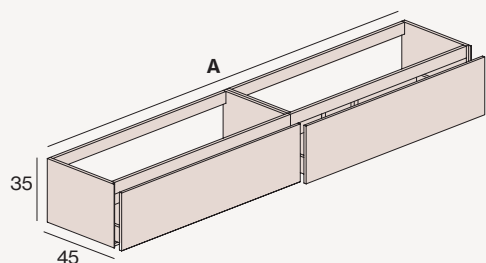

120		A103.120.I	875	916	1069
120		A103.120.D	875	916	1069
120		A103.120.X	892	933	1086
140		A103.140.I	912	964	1136
140		A103.140.D	912	964	1136
140		A103.140.X	934	981	1153
160		A103.160.I	958	1013	1202
160		A103.160.D	958	1013	1202
160		A103.160.X	975	1030	1219
180		A103.180.I	1000	1061	1268
180		A103.180.D	1000	1061	1268
180		A103.180.X	1017	1078	1285
200		A103.200.I	1042	1110	1336
200		A103.200.D	1042	1110	1336
200		A103.200.X	1059	1127	1353

- Las composiciones asimétricas tienen la siguiente modulación: 120 (80+40), 140 (100+40), 160 (100+60), 180 (120+60), 200 (120+80). Otras configuraciones disponibles.
- Muebles especiales: Para medidas intermedias en anchura y/o altura tomar el precio de la medida inmediatamente superior.
- El mueble de altura 35 no lleva sistema Decospace. Si la instalación lo permite se puede pedir sin sobreprecio.

& complementa

COMPLEMENTA
TU MUEBLE
Organizadores, toalleros,...
pág. 26

- C Lavabo centrado
- D Lavabo derecho
- I Lavabo izquierdo
- X Lavabo doble