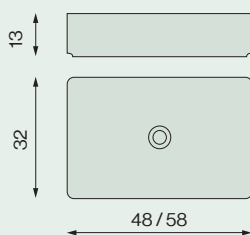

COLOR

REF

PVP

Negro Marquina	LT.N	887
Carrara	LTC	887
Verde India	LTV	887
Marrón Imperial	LT.MI	887
Crema Marfil	LT.CM	887
Pietra Gris	LT.PG	887

SOLID SURFACE

PRIM

A (cm)

REF