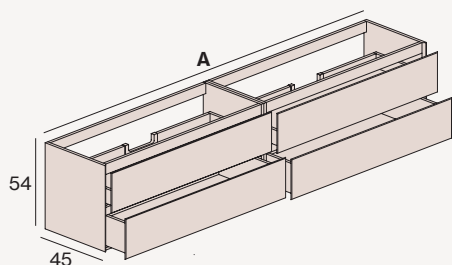

BASES DE LAVABO SUSPENDIDAS

4 CAJONES SIMÉTRICOS

A (cm)	LAVABO	REF	LACA		MADERA TABLERO MARINO	
			TIRADOR BEST	TIRADOR PUSH	TIRADOR BEST	TIRADOR PUSH
120		B209.120.I	1278	1453	1466	1608
120		B209.120.D	1278	1453	1466	1608
120		B209.120.X	1309	1516	1497	1639
140		B209.140.I	1345	1520	1545	1688
140		B209.140.D	1345	1520	1545	1688
140		B209.140.X	1376	1583	1576	1718
160		B209.160.I	1410	1587	1622	1764
160		B209.160.D	1410	1587	1622	1764
160		B209.160.X	1440	1650	1653	1795
180		B209.180.I	1464	1654	1689	1832
180		B209.180.D	1464	1654	1689	1832
180		B209.180.X	1495	1716	1720	1863
200		B209.200.I	1545	1719	1782	1925
200		B209.200.D	1545	1719	1782	1925
200		B209.200.X	1576	1785	1813	1956