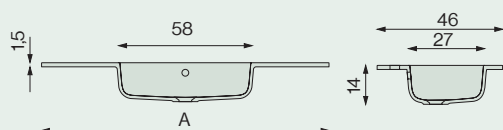

SOLID MINERAL

HARD

POSICIÓN DE LAVABO	A (cm)	E(cm)	Mate	Brillo	PVP
CENTRADO					
	60,5	30	EH.061.CM	EH.061.CB	266
	70,5	35	EH.071.CM	EH.071.CB	322
	80,5	40	EH.081.CM	EH.081.CB	348
	90,5	45	EH.091.CM	EH.091.CB	377
	100,5	50	EH.101.CM	EH.101.CB	399
	120,5	60	EH.121.CM	EH.121.CB	464
IZQUIERDO					
	90,5	30	EH.091.IM	EH.091.IB	367
	100,5	30	EH.101.IM	EH.101.IB	399
	120,5	40	EH.121.IM	EH.121.IB	477
	140,5	35	EH.141.IM	EH.141.IB	539
	160,5	40	EH.161.IM	EH.161.IB	667
DERECHO					
	90,5	30	EH.091.DM	EH.091.DB	367
	100,5	30	EH.101.DM	EH.101.DB	399
	120,5	40	EH.121.DM	EH.121.DB	477
	140,5	35	EH.141.DM	EH.141.DB	539
	160,5	40	EH.161.DM	EH.161.DB	667
DOBLE					
	120,5	30	EH.121.XM	EH.121.XB	519
	140,5	35	EH.141.XM	EH.141.XB	553
	160,5	40	EH.161.XM	EH.161.XB	757
	180,5	45	EH.181.XM	EH.181.XB	851