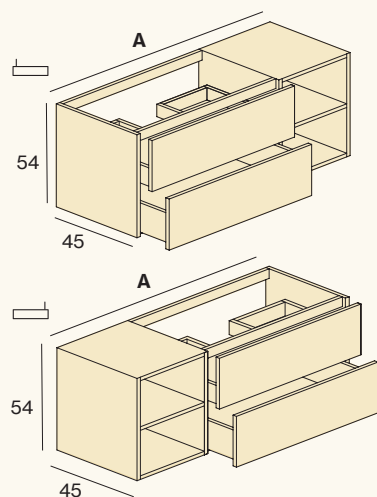

2 CAJONES + DECORATIVO

120		P207.120.I	837	897	1209	1286
120		P207.120.D	837	897	1209	1286
140		P207.140.I	840	909	1275	1346
140		P207.140.D	840	909	1275	1346
160		P207.160.I	943	994	1338	1403
160		P207.160.D	943	994	1338	1403
180		P207.180.I	984	1029	1391	1448
180		P207.180.D	984	1029	1391	1448

(1) CAJÓN INTERIOR

El cajón interior se puede poner en las composiciones con baúl.

A (cm)	REF	PVP
40	P220.040	100
60	P220.060	110
70	P220.070	114
80	P220.080	119
90	P220.090	122
100	P220.100	127
120	P220.120	135
120X	P220.120X	156
140	P220.140	144
140X	P220.140X	164