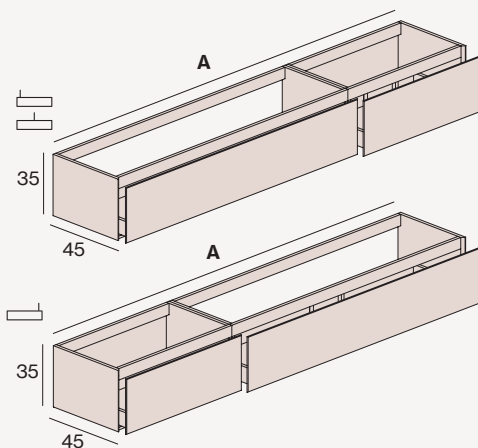

BASES DE LAVABO SUSPENDIDAS

1 CAJÓN

2 CAJONES ASIMÉTRICOS

2 CAJONES SIMÉTRICOS

- Las composiciones asimétricas tienen la siguiente modulación: 120 (80+40), 140 (100+40), 160 (100+60), 180 (120+60), 200 (120+80). Otras configuraciones disponibles.
- Muebles especiales: Para medidas intermedias en anchura y/o altura tomar el precio de la medida inmediatamente superior.
- El mueble de altura 35 no lleva sistema Decospace. Si la instalación lo permite se puede pedir sin sobreprecio.