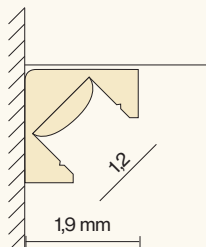

EXTERIOR MUEBLE

RETROILUMINACIÓN INFERIOR MUEBLE

Iluminación debajo del mueble, debajo de encimera mural, armario de colgar o interior de columna.

A	REF	PVP
60	CM10.060	162
70	CM10.070	162
80	CM10.080	162
90	CM10.090	162
100	CM10.100	162
120	CM10.120	231
140	CM10.140	231
160	CM10.160	231
180	CM10.180	231
200	CM10.200	231

La medida real de la iluminación LED es 4 centímetros inferior respecto al ancho del mueble para que no se vea desde el lateral.