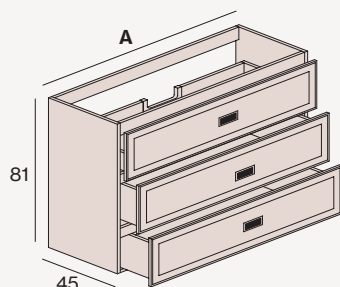

BASES DE LAVABO SUSPENDIDAS

3 CAJONES

A (cm)	LAVABO	REF	PVP
60		Q213.060.C	1677
70		Q213.070.C	1712
80		Q213.080.C	1959
90		Q213.090.C	1977
100		Q213.100.I	2590
100		Q213.100.C	2590
100		Q213.100.D	2590

- Las composiciones asimétricas tienen la siguiente modulación: 120 (80+40), 140 (100+40), 160 (100+60), 180 (120+60), 200 (120+80). Otras configuraciones disponibles.
- Muebles especiales: Para medidas intermedias en anchura y/o altura tomar el precio de la medida inmediatamente superior. Fondo especial disponible de 39 a 45cm.

- C Lavabo centrado
- D Lavabo derecho
- I Lavabo izquierdo
- X Lavabo doble