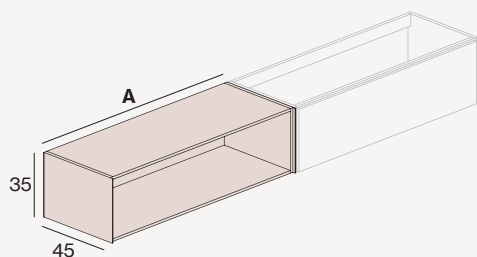

MÓDULOS SUSPENDIDOS

DECORATIVO

A (cm)	REF	LACA
30	A104.030.M	339
40	A104.040.M	384
60	A104.060.M	460
70	A104.070.M	499
80	A104.080.M	539