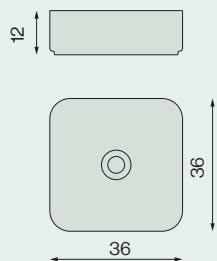

CUADRO

COLOR	REF	PVP
Blanco Brillo	LC.WB	130
Blanco Mate	LC.WM	250
Negro Mate	LC.BK	250
Tierra Mate	LC.TR	250
Cuarzo Mate	LC.CZ	250
Acero Mate	LC.AC	250
Antracita Mate	LC.AN	250
Oliva Mate	LC.VO	250