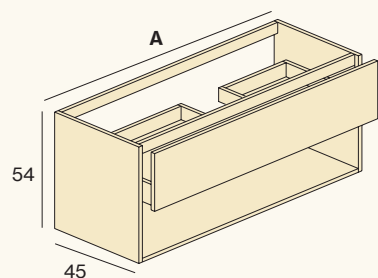

1 CAJÓN + DECORATIVO

60		P203.060.C	396	416	618	661
70		P203.070.C	414	432	652	693
80		P203.080.C	432	450	686	726
90		P203.090.C	451	467	720	758
100		P203.100.I	469	485	754	791
100		P203.100.C	469	485	754	791
100		P203.100.D	469	485	754	791
120		P203.120.I	503	520	819	854
120		P203.120.C	503	520	819	854
120		P203.120.D	503	520	819	854
120		P203.120.X	520	541	835	871
140		P203.140.I	532	546	879	911
140		P203.140.C	532	546	879	911
140		P203.140.D	532	546	879	911
140		P203.140.X	549	567	896	928

(1) CAJÓN INTERIOR

El cajón interior se puede poner en las composiciones con baúl.

A (cm)	REF	PVP
40	P220.040	100
60	P220.060	110
70	P220.070	114
80	P220.080	119
90	P220.090	122
100	P220.100	127
120	P220.120	135
120X	P220.120X	156
140	P220.140	144
140X	P220.140X	164