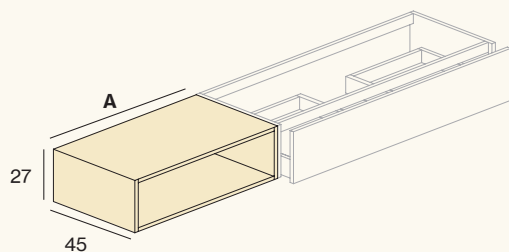

DECORATIVO

30	P104.030.M	202	202	326	326
40	P104.040.M	220	220	369	369
60	P104.060.M	241	241	442	442
70	P104.070.M	253	253	480	480
80	P104.080.M	265	265	518	518

· Puede crear su mueble personalizado añadiendo los módulos a derecha y/o izquierda de la base de lavabo seleccionada. Especifique la posición de los mismos.