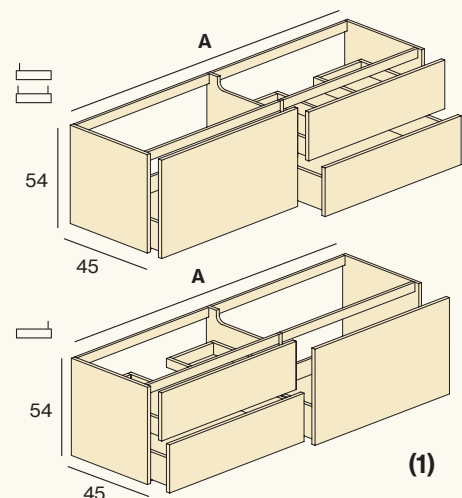

BAÚL + 2 CAJONES SIMÉTRICOS

120		P206.120.I	935	987	1029	1144
120		P206.120.D	935	987	1029	1144
120		P206.120.X	952	1004	1045	1161
140		P206.140.I	986	1036	1090	1201
140		P206.140.D	986	1036	1090	1201
140		P206.140.X	1003	1052	1107	1218
160		P206.160.I	1037	1083	1151	1257
160		P206.160.D	1037	1083	1151	1257
160		P206.160.X	1054	1100	1168	1274
180		P206.180.I	1088	1130	1212	1313
180		P206.180.D	1088	1130	1212	1313
180		P206.180.X	1104	1147	1229	1330
200		P206.200.I	1140	1180	1275	1371
200		P206.200.D	1140	1180	1275	1371
200		P206.200.X	1157	1197	1292	1388

- Las composiciones asimétricas tienen la siguiente modulación: 120 (80+40), 140 (100+40), 160 (100+60), 180 (120+60), 200 (120+80). Otras configuraciones disponibles.
- Muebles especiales: Para medidas intermedias en anchura y/o altura tomar el precio de la medida inmediatamente superior. Otras medidas especiales consultar.

& complementa

Organizadores, patas, toalleros, retroiluminación
Pág.....38

- C Lavabo centrado
- D Lavabo derecho
- I Lavabo izquierdo
- X Lavabo doble