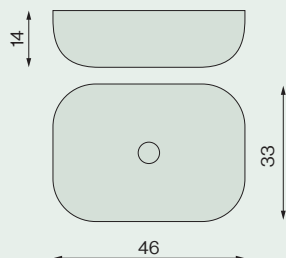

ÓVALO

COLOR	REF	PVP
Blanco Brillo	LVWB	130
Blanco Mate	LVWM	251
Negro Mate	LV.BK	251
Tierra Mate	LV.TR	251
Cuarzo Mate	LV.CZ	251
Acero Mate	LV.AC	251
Antracita Mate	LV.AN	251
Oliva Mate	LV.VO	251