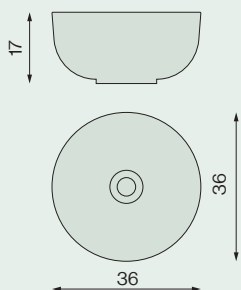

CERÁMICA / CERAMCOLOR

EYE

COLOR

REF

PVP

Blanco Mate	LYWM	153
Negro Mate	LYBK	274
Tierra Mate	LYTR	274
Cuarzo Mate	LYCZ	274
Acero Mate	LYAC	274
Antracita Mate	LYAN	274
Oliva Mate	LYVO	274