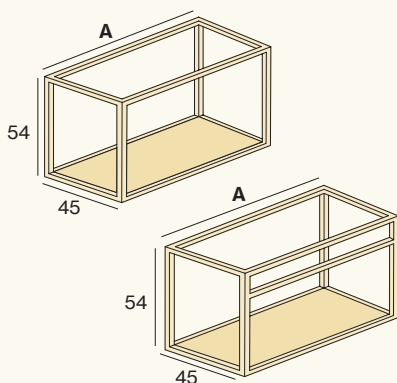

BASES DE LAVABO METÁLICAS SUSPENDIDAS

ESTRUCTURA METÁLICA SUSPENDIDA

A (cm)	REF	NEGRO			COLOR		
		MADERA NATURE	LACA	CRISTAL FUMÉ	MADERA NATURE	LACA	CRISTAL FUMÉ
60	P214.060.C	340	375	329	435	482	423
70	P214.070.C	349	392	337	450	511	438
80	P214.080.C	359	409	346	466	541	454
90	P214.090.C	368	424	355	481	571	468
100	P214.100.C	377	441	364	497	600	484
120	P214.120.C	396	474	381	527	659	513
140	P214.140.C	415	510	399	560	718	544