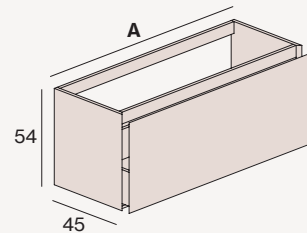

1 BAÚL

(1)

60		B202.060.C	571	629	649	706
70		B202.070.C	603	661	685	743
80		B202.080.C	629	687	717	774
90		B202.090.C	658	715	750	865
100		B202.100.I	687	745	785	843
100		B202.100.C	687	745	785	843
100		B202.100.D	687	745	785	843
120		B202.120.I	742	800	850	908
120		B202.120.C	742	800	850	908
120		B202.120.D	742	800	850	908
120		B202.120.X	805	863	913	971
140		B202.140.I	791	ND	909	ND
140		B202.140.C	791	ND	909	ND
140		B202.140.D	791	ND	909	ND
140		B202.140.X	853	ND	972	ND