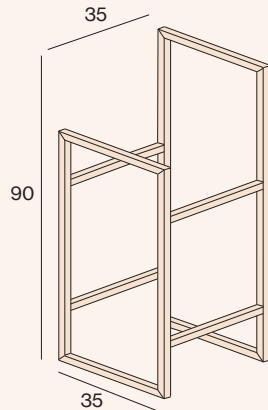

TOALLERO DE PIE INDEPENDIENTE

REF

PVP

ESTRUCTURA METÁLICA NEGRA

XTI.090.N

218

ESTRUCTURA METÁLICA COLOR (CARTA LACADOS)

XTI.090.C

384