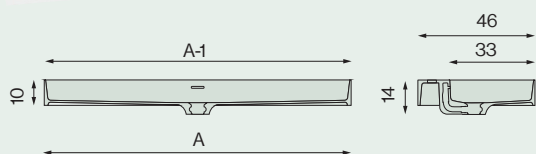

SOLID MINERAL

THIN

· Soportes incluidos

POSICIÓN DE LAVABO

A (cm) E(cm) Mate PVP

CENTRADO

60,5	30	ET.061.CM	442
70,5	35	ET.071.CM	484
80,5	40	ET.081.CM	516
90,5	45	ET.091.CM	554
100,5	50	ET.101.CM	603
120,5	60	ET.121.CM	643