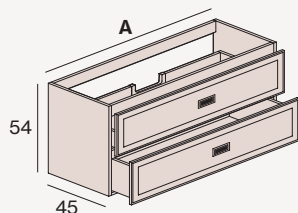

BASES DE LAVABO SUSPENDIDAS

2 CAJONES

A (cm)	LAVABO	REF	PVP
60		Q201.060.C	991
70		Q201.070.C	1019
80		Q201.080.C	1135
90		Q201.090.C	1146
100		Q201.100.I	1465
100		Q201.100.C	1465
100		Q201.100.D	1465
120		Q201.120.I	1668
120		Q201.120.C	1668
120		Q201.120.D	1668
120		Q201.120.X	1699
140		Q201.140.I	1819
140		Q201.140.C	1819
140		Q201.140.D	1819
140		Q201.140.X	1881