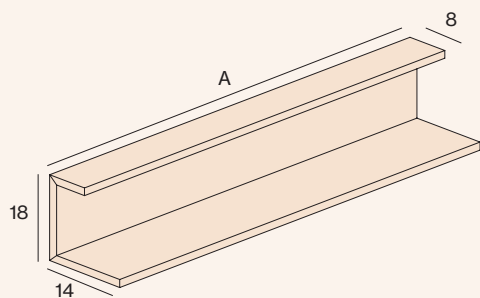

ESTANTERÍA COMPLET

A (cm)	REF	MADERA NATURE	LACA	MADERA TABLERO MARINO	MADERA MACIZA
		PVP	PVP	PVP	PVP
30	XEC.030	69	86	99	132
40	XEC.040	76	100	118	162
60	XEC.060	89	127	154	221
70	XEC.070	95	141	173	251
80	XEC.080	102	155	191	280
90	XEC.090	109	169	210	311
100	XEC.100	116	182	228	341
120	XEC.120	129	209	266	400
140	XEC.140	142	237	303	460

ACCESORIO SEPARADOR

REF	PVP
XSD.2501	58

Lacado