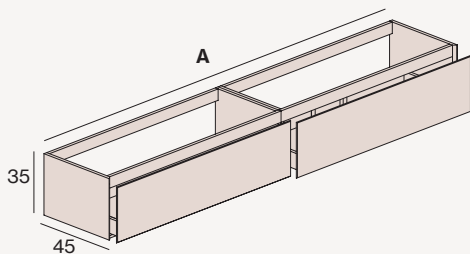

BASES DE LAVABO SUSPENDIDAS

1 CAJÓN

2 CAJONES ASIMÉTRICOS

2 CAJONES SIMÉTRICOS

- Las composiciones asimétricas tienen la siguiente modulación: 120 (80+40), 140 (100+40), 160 (100+60), 180 (120+60), 200 (120+80). Otras configuraciones disponibles.
- Muebles especiales: Para medidas intermedias en anchura y/o altura tomar el precio de la medida inmediatamente superior.
- El mueble de altura 35 no lleva sistema Decospace. Si la instalación lo permite se puede pedir sin sobreprecio.