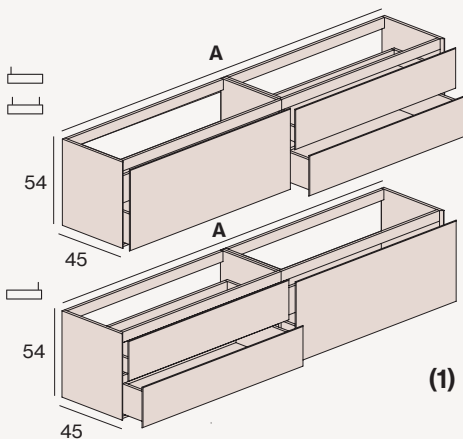

BASES DE LAVABO SUSPENDIDAS

1 BAÚL + 2 CAJONES ASIMÉTRICOS

1 BAÚL + 2 CAJONES SIMÉTRICOS

4 CAJONES ASIMÉTRICOS

- Las composiciones asimétricas tienen la siguiente modulación: 120 (80+40), 140 (100+40), 160 (100+60), 180 (120+60), 200 (120+80). Otras configuraciones disponibles.
- Muebles especiales: Para medidas intermedias en anchura y/o altura tomar el precio de la medida inmediatamente superior.
- El mueble de altura 35 no lleva sistema Decospace. Si la instalación lo permite se puede pedir sin sobreprecio.