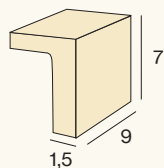

PATAS DE MUEBLE

ESTRUCTURA METAL PARA MUEBLE H54

A	REF	NEGRO	COLOR
60	CM5.060	220	297
70	CM5.070	222	307
80	CM5.080	225	315
90	CM5.090	227	323
100	CM5.100	229	333
120	CM5.120	234	349
140	CM5.140	239	367
160	CM5.160	244	385
180	CM5.180	248	402
200	CM5.200	253	419

La medida del fondo de la estructura es aproximadamente 2 centímetros inferior respecto el fondo del mueble para no interferir con los frontales.

PATAS H3

REF	PVP

CM6	118

Juego de 4 unidades

PATAS H7

REF	PVP

CM7	91

Juego de 4 unidades

EXTERIOR MUEBLE

TOALLERO LATERAL

COLOR	REF	PVP

Cromo brillo	CM8.CB	61
Negro mate	CM8.BK	59
Color (carta laca)	CM8.CO	70

TOALLERO DE PIE

H	COLOR	REF	PVP

75	Negro mate	CM9.75.BK	190
75	Color (carta laca)	CM9.75.CO	250
85	Negro mate	CM9.85.BK	195
85	Color (carta laca)	CM9.85.CO	256

H = 85 cm para mueble con lavabo integrado.

H = 75 cm para mueble con lavabo sobre encimera.