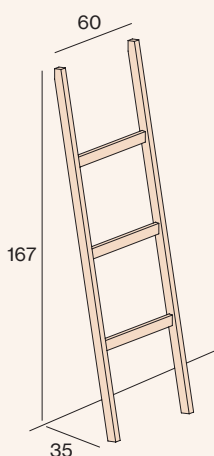

REF MADERA MACIZA

REF	PVP
XML	469