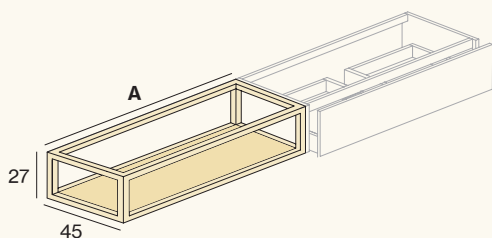

MÓDULOS ESTRUCTURA METÁLICA SUSPENDIDOS

DECORATIVO METÁLICO

A (cm)	REF	NEGRO			COLOR		
		MADERA NATURE	LACA	CRISTAL FUMÉ	MADERA NATURE	LACA	CRISTAL FUMÉ
30	P105.030.M	304	318	295	364	377	354
40	P105.040.M	314	334	303	379	399	368
60	P105.060.M	327	362	316	404	450	393
70	P105.070.M	336	379	324	421	479	409
80	P105.080.M	346	394	333	436	509	423
90	P105.090.M	354	411	342	451	538	438
100	P105.100.M	364	428	350	467	568	454
120	P105.120.M	383	461	368	498	627	484
140	P105.140.M	402	498	386	529	686	513