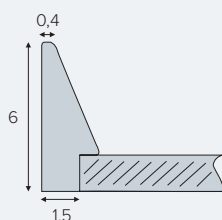

CORNER: Enmarcado Madera con Perfil Prismático

A (cm)	H (cm)	REF	PVP
60 a 80	60 a 90	SU.08090	284
81 a 100	60 a 90	SU.10090	324
101 a 120	60 a 90	SU.12090	360
121 a 140	60 a 90	SU.14090	354
141 a 160	60 a 90	SU.16090	419
161 a 180	60 a 90	SU.18090	451
181 a 200	60 a 90	SU.20090	480
40 a 60	150 a 200	SU.060200	360