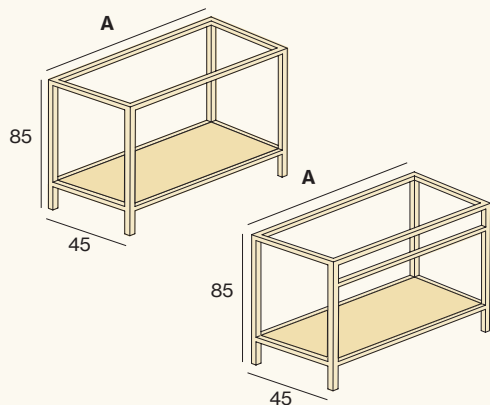

ESTRUCTURA METÁLICA A SUELO

60	P215.060.C	353	388	342	467	516	456
70	P215.070.C	362	405	350	484	546	472
80	P215.080.C	372	422	360	499	576	486
90	P215.090.C	381	438	368	514	605	501
100	P215.100.C	391	455	377	530	635	517
120	P215.120.C	409	487	394	561	694	546
140	P215.140.C	428	523	412	592	753	576

60	P217.060.C	448	482	436	592	627	581
70	P217.070.C	459	501	448	613	656	601
80	P217.080.C	470	520	459	634	684	623
90	P217.090.C	482	539	469	656	712	643
100	P217.100.C	494	558	481	676	740	663
120	P217.120.C	518	596	504	719	797	704
140	P217.140.C	541	633	525	760	853	745

(1) CAJÓN INTERIOR

El cajón interior se puede poner en las composiciones con baúl.

A (cm)	REF	PVP
40	P220.040	100
60	P220.060	110
70	P220.070	114
80	P220.080	119
90	P220.090	122
100	P220.100	127
120	P220.120	135
120X	P220.120X	156
140	P220.140	144
140X	P220.140X	164