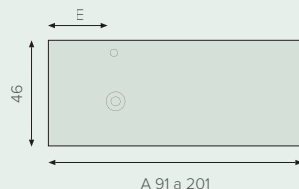

CENTRADO

IZQUIERDO

DERECHO

DOBLE

MEDIDAS ESPECIALES

Es posible pedir sin sobreprecio:

- Anchos especiales. Precio de la medida superior
- Fondo reducido a 40 cm
- Alto de faldón de 5 a 10 cm

ORIFICIO DE GRIFO Y LAVABO