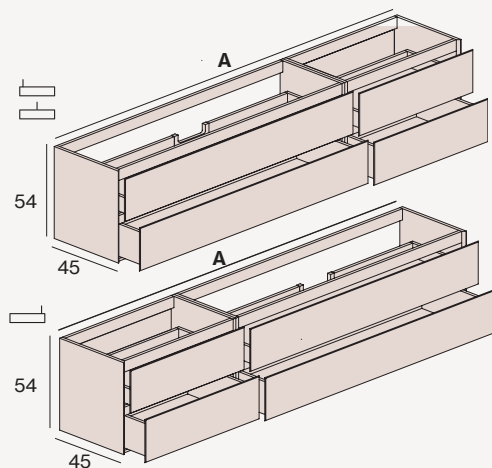

BASES DE LAVABO SUSPENDIDAS

BAÚL + 2 CAJONES ASIMÉTRICOS

BAÚL + 2 CAJONES SIMÉTRICOS

4 CAJONES ASIMÉTRICOS

· Las composiciones asimétricas tienen la siguiente modulación: 120 (80+40), 140 (100+40), 160 (100+60), 180 (120+60), 200 (120+80). Otras configuraciones disponibles.