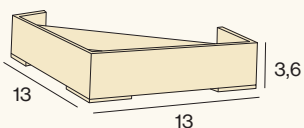

PATAS H3

REF	PVP

CM6	118

Juego de 4 unidades