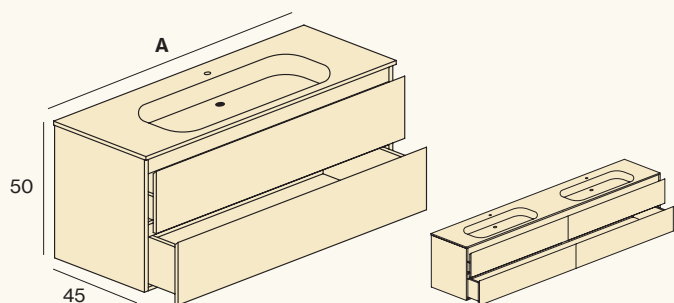

2 CAJONES + ENCIMERA SOLID - HARD (Brillo)

A (cm)	LAVABO	BLANCO	SAND	PVP
		REF	REF	
60		S902.060.CB	S902.060.CS	692
80		S902.080.CB	S902.080.CS	788
100		S902.100.CB	S902.100.CS	859
120		S902.120.CB	S902.120.CS	999
120X		S902.120.XB	S902.120.XS	1370