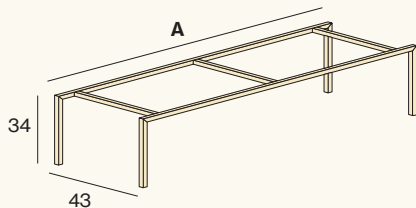

PATAS DE MUEBLE

ESTRUCTURA METAL PARA MUEBLE H54

A	REF	NEGRO	COLOR
60	CM5.060	220	297
70	CM5.070	222	307
80	CM5.080	225	315
90	CM5.090	227	323
100	CM5.100	229	333
120	CM5.120	234	349
140	CM5.140	239	367
160	CM5.160	244	385
180	CM5.180	248	402
200	CM5.200	253	419

La medida del fondo de la estructura es aproximadamente 2 centímetros inferior respecto el fondo del mueble para no interferir con los frontales.