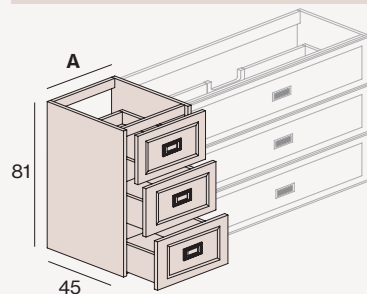

3 CAJONES

40	Q313.040.M		1407
60	Q313.060.M		1521
70	Q313.070.M		1556
80	Q313.080.M		1803
90	Q313.090.M		1821
100	Q313.100.M		2434

- Puede crear su mueble personalizado añadiendo los módulos a derecha y/o izquierda de la base de lavabo seleccionada. Especifique la posición de los mismos.

& complementa
COMPLEMENTA
TU MUEBLE
Organizadores, toalleros,...
pág. 26