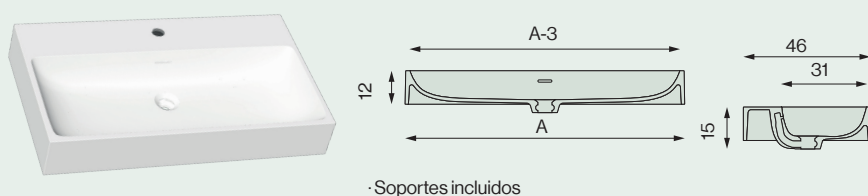

SOLID MINERAL

MUR

POSICIÓN DE LAVABO	A (cm)	E(cm)	Mate	Brillo	PVP

CENTRADO

60,5	30	EM.061.CM	EM.061.CB	464
70,5	35	EM.071.CM	EM.071.CB	529
80,5	40	EM.081.CM	EM.081.CB	566
90,5	45	EM.091.CM	EM.091.CB	611
100,5	50	EM.101.CM	EM.101.CB	637
120,5	60	EM.121.CM	EM.121.CB	687
140,5	60	EM.141.CM	EM.141.CB	732

IZQUIERDO

120,5	30	EM.121.IM	EM.121.IB	732

DERECHO

120,5	30	EM.121.DM	EM.121.DB	732

DOBLE

120,5	30	EM.121.XM	EM.121.XB	791
140,5	35	EM.141.XM	EM.141.XB	851

PRISMA

POSICIÓN DE LAVABO	A (cm)	E(cm)	Mate	Brillo	PVP

CENTRADO

60,5	30	EP.061.CM	EP.061.CB	241
80,5	40	EP.081.CM	EP.081.CB	313
90,5	45	EP.091.CM	EP.091.CB	340
100,5	50	EP.101.CM	EP.101.CB	363
120,5	60	EP.121.CM	EP.121.CB	420

IZQUIERDO

120,5	30	EP.121.IM	EP.121.IB	420

DERECHO

120,5	30	EP.121.DM	EP.121.DB	420

DOBLE

120,5	30	EP.121.XM	EP.121.XB	477
140,5	35	EP.141.XM	EP.141.XB	497

WALL

POSICIÓN DE LAVABO	A (cm)	E(cm)	Mate	Brillo	PVP

CENTRADO

60,5	30	EA.061.CM	EA.061.CB	414
80,5	40	EA.081.CM	EA.081.CB	519
90,5	45	EA.091.CM	EA.091.CB	554
100,5	50	EA.101.CM	EA.101.CB	585
120,5	60	EA.121.CM	EA.121.CB	665

DOBLE

120,5	30	EA.121.XM	EA.121.XB	720
140,5	35	EA.141.XM	EA.141.XB	776

WAVE

A (cm)	E(cm)	Mate	Brillo	PVP

POSICIÓN DE LAVABO CENTRADO

60,5	30	EW.061.CM	EW.061.CB	407
70,5	35	EW.071.CM	EW.071.CB	436
80,5	40	EW.081.CM	EW.081.CB	481
90,5	45	EW.091.CM	EW.091.CB	521
100,5	50	EW.101.CM	EW.101.CB	559

POSICIÓN DE LAVABO DOBLE

120,5	30	EW.121.XM	EW.121.XB	648