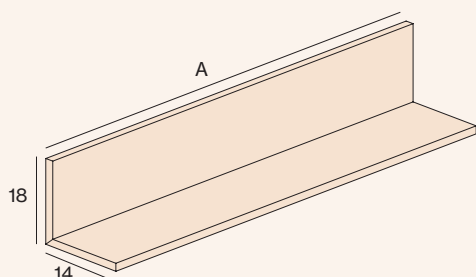

ESTANTERÍA TWIN

A (cm)	REF	MADERA NATURE	LACA	MADERA TABLERO MARINO	MADERA MACIZA
		PVP	PVP	PVP	PVP
30	XEL.030	62	77	86	116
40	XEL.040	67	88	101	146
60	XEL.060	76	109	139	206
70	XEL.070	81	120	157	235
80	XEL.080	86	133	176	265
90	XEL.090	90	146	195	295
100	XEL.100	95	159	213	324
120	XEL.120	104	187	251	384
140	XEL.140	113	213	287	444