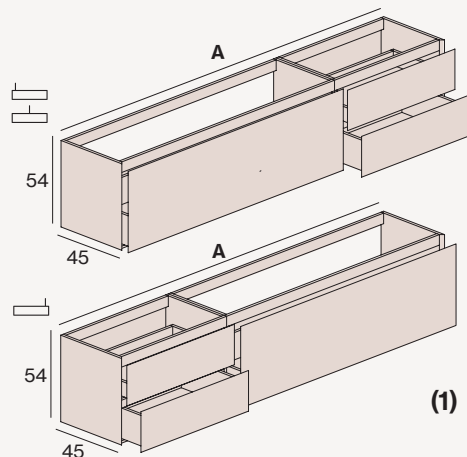

BASES DE LAVABO SUSPENDIDAS

BAÚL + 2 CAJONES ASIMÉTRICOS

BAÚL + 2 CAJONES SIMÉTRICOS

4 CAJONES ASIMÉTRICOS

· Las composiciones asimétricas tienen la siguiente modulación: 120 (80+40), 140 (100+40), 160 (100+60), 180 (120+60), 200 (120+80). Otras configuraciones disponibles.