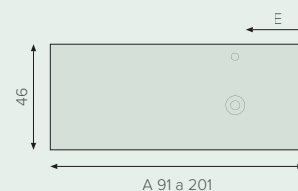

IZQUIERDO

DERECHO

DOBLE

MEDIDAS ESPECIALES

- Es posible pedir sin sobreprecio:
- Anchos especiales. Precio de la medida superior
 - Fondo reducido a 40 cm
 - Alto de faldón de 5 a 10 cm

ORIFICIO DE GRIFO Y LAVABO