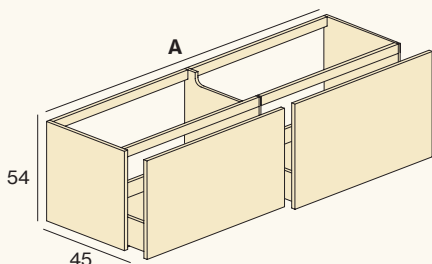

2 BAÚLES SIMÉTRICOS

(1)

120		P211.120.I	823	862	931	1011
120		P211.120.D	823	862	931	1011
120		P211.120.X	823	862	931	1011
140		P211.140.I	871	909	988	1065
140		P211.140.D	871	909	988	1065
140		P211.140.X	871	909	988	1065
160		P211.160.I	905	940	1030	1103
160		P211.160.D	905	940	1030	1103
160		P211.160.X	905	940	1030	1103
180		P211.180.I	951	984	1085	1154
180		P211.180.D	951	984	1085	1154
180		P211.180.X	951	984	1085	1154
200		P211.200.I	999	1031	1142	1208
200		P211.200.D	999	1031	1142	1208
200		P211.200.X	999	1031	1142	1208