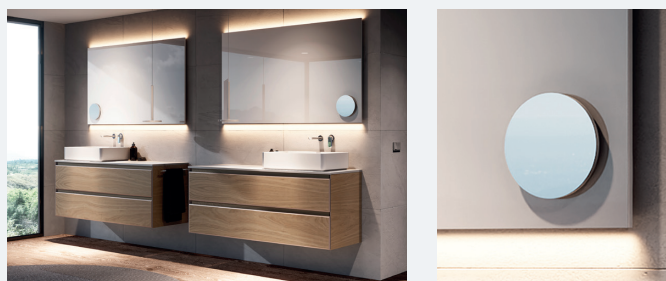

REF	PVP
X012	906

Disponible a partir de espejos de 80 cm de ancho.

ESPEJO AUMENTO 3X IMANTADO

D (cm)	REF	PVP
14	98912 MAG	53

ESPEJO INTERIOR ARMARIO-ESPEJO

PUERTA	A (cm)	H (cm)	REF	PVP
30/40/60	22	68	98922INT	61
20 *	12	68	98923INT	67