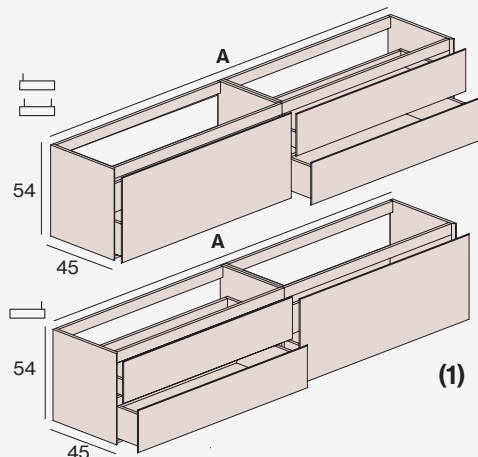

BASES DE LAVABO SUSPENDIDAS

BAÚL + 2 CAJONES ASIMÉTRICOS

BAÚL + 2 CAJONES SIMÉTRICOS

4 CAJONES ASIMÉTRICOS

· Las composiciones asimétricas tienen la siguiente modulación: 120 (80+40), 140 (100+40), 160 (100+60), 180 (120+60), 200 (120+80). Otras configuraciones disponibles.