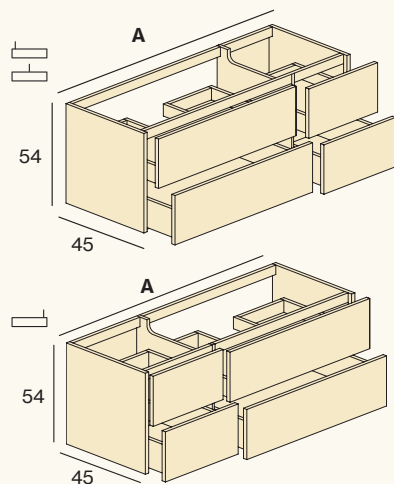

BASES DE LAVABO SUSPENDIDAS

4 CAJONES ASIMÉTRICOS

A (cm)	LAVABO	REF	MADERA NATURE		LACA	
			BLACK-INCOLOR-NEO-RAIL	PUSH	BLACK-CURVE-LINEAL-INCOLOR-INGLETE-NEO-RAIL	LINE-GLASS-FRAME-PUSH
120		P208.120.I	1101	1169	1181	1334
120		P208.120.C	1101	1169	1181	1334
120		P208.120.D	1101	1169	1181	1334
140		P208.140.I	1156	1219	1247	1393
140		P208.140.C	1156	1219	1247	1393
140		P208.140.D	1156	1219	1247	1393
160		P208.160.I	1187	1244	1290	1429
160		P208.160.C	1187	1244	1290	1429
160		P208.160.D	1187	1244	1290	1429
180		P208.180.I	1238	1291	1354	1486
180		P208.180.C	1238	1291	1354	1486
180		P208.180.D	1238	1291	1354	1486
200		P208.200.I	1292	1340	1419	1545
200		P208.200.C	1292	1340	1419	1545
200		P208.200.D	1292	1340	1419	1545

4 CAJONES SIMÉTRICOS