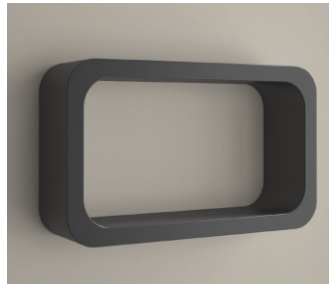

ESTANTE O 50X30
50X30X12,7(GROSOR 3)
195 €