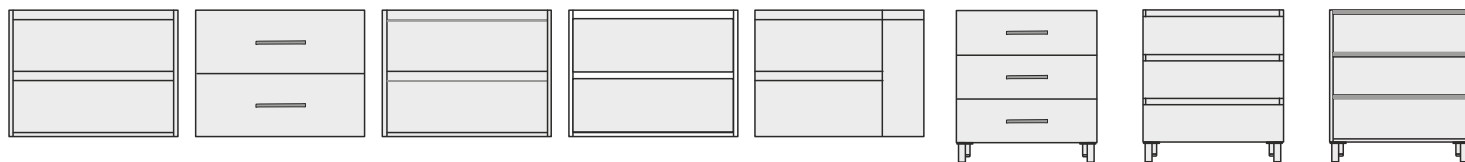

## MUEBLES

4 MEDIDAS · MISMO PRECIO TODOS LOS ACABADOS

	ETNA	TEIDE	NASU	ZAO	KULA	FUJI	OROSI	VESUBIO
	MODULARES SUSPENDIDOS				COMPACTO SUSPENDIDO	COMPACTO CON PATAS		
<b>60</b>	204 €	204 €	224 €	204 €		286 €	245 €	286 €
<b>80</b>	217 €	225 €	252 €	225 €	245 €	307 €	266 €	311 €
<b>100</b>	233 €	245 €	287 €	245 €	266 €	327 €	307 €	327 €
<b>120</b>	409 €	409 €	450 €	409 €		572 €	491 €	572 €