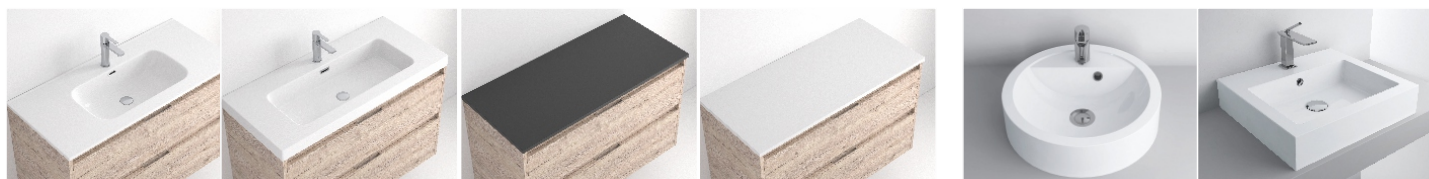

## MUEBLES

4 MEDIDAS · MISMO PRECIO TODOS LOS ACABADOS

	ETNA	TEIDE	NASU	ZAO	KULA	FUJI	OROSI	VESUBIO
	MODULARES SUSPENDIDOS				COMPACTO SUSPENDIDO	COMPACTO CON PATAS		
<b>60</b>	204 €	204 €	224 €	204 €		286 €	245 €	286 €
<b>80</b>	217 €	225 €	252 €	225 €	245 €	307 €	266 €	311 €
<b>100</b>	233 €	245 €	287 €	245 €	266 €	327 €	307 €	327 €
<b>120</b>	409 €	409 €	450 €	409 €		572 €	491 €	572 €

## LAVABOS

LOS LAVABOS Y ENCIMERAS NO SE VENDEN SUELTOS

	ST	HE	ENCIMERAS	ROUND	LIBRA
	CERÁMICA	RESINA	PIEDRA COMPACTA BLANCA O NEGRA	SOBRE ENCIMERA DE RESINA	
<b>60x46</b>	91 €	166 €	<b>60x46</b> 138 €	<b>41Ø</b> 121 €	<b>41x41</b> 176 €
<b>80x46</b>	98 €	194 €	<b>80x46</b> 141 €		
<b>100x46</b>	113 €	227 €	<b>100x46</b> 227 €		
<b>120x46 DI</b> (Desplazado Izq.)	214 €		<b>120x46</b> 277 €		
<b>120x46 DD</b> (Desplazado Dcha.)	214 €		<b>140x46</b> 448 €		
<b>120 x46</b> (120 con 2 Senos)	162 €	295 €			