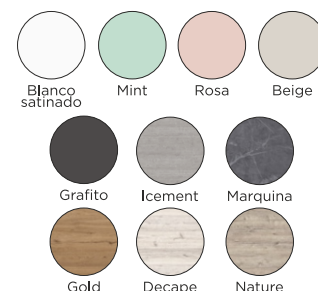

ESPEJOS

LOS ESPEJOS NO SE VENDEN SUELTOS

REFORZADO

ILUMINACIÓN FRONTAL TÁCTIL CALEFACTABLE

RETROILUMINADO TÁCTIL CALEFACTABLE

ILUMINACIÓN FRONTAL TÁCTIL CALEFACTABLE

REFORZADO

Incluye correa de piel

Incluye correa de piel

60	49 €	170 €	156 €	183 €	146 €
80	63 €	186 €	192 €	225 €	176 €
100	72 €	211 €	222 €	257 €	204 €
120	107 €	228 €			

MÓDULO PARA MUEBLE

MISMO PRECIO TODOS LOS ACABADOS

20x45x60

85 €

MÓDULO 40

40x45x60

108 €

AUXILIARES DE COLGAR

MISMO PRECIO TODOS LOS ACABADOS

35x35x20

85 €

75x35x20

102 €

PD (aper. Dcha.)

75x35x20

111 €

PHBD (aper. Dcha.)

75x35x20

99 €

PHAD (aper. Dcha.)

75x35x20

99 €

"I"

"D"

apertura izquierda apertura izquierda

* La apertura de las puertas pueden pedirse hacia la izquierda "I" o hacia la derecha "D"