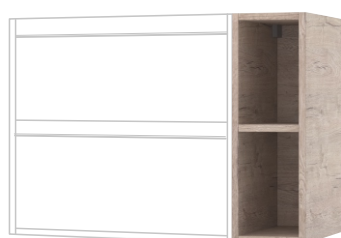

MÓDULO PARA MUEBLE

MISMO PRECIO TODOS LOS ACABADOS

MÓDULO 20

20x45x60

85 €