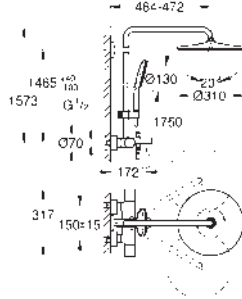

GROHE RAINSHOWER SMARTACTIVE SYSTEM

	Referencia	Color	Precio (€)
	26 657 000	chromo	1.397,41
	Rainshower SmartActive 310 Sistema de ducha con termostato para baño ducha Compuesto por: Brazo para ducha mural de 450 mm orientable a 45° Termostato visto con función Aquadimmer Dos opciones de ducha: Ducha mural Rainshower Mono 310 (26 562) con rótula incorporada Ángulo de rotación de ± 15° para baño ducha Inversor separado para la teleducha Teleducha Rainshower SmartActive 130 (26 574) Elemento deslizante ajustable en altura Flexo Silverflex de 1,75 m. (28 388) GROHE TurboStat Cartucho compacto con termoelemento de cera GROHE SafeStop Tope de seguridad a 38°C GROHE SafeStop Plus limitador de temperatura opcional a 43°C incluido GROHE CoolTouch Aislamiento térmico GROHE DreamSpray distribución perfecta del agua por todo el cabezal GROHE SmartTip showering fácil selección del tipo de chorro pulsando un botón GROHE Long-Life Shine acabado brillante y duradero GROHE Water Saving limitador de caudal 9 l/min GROHE FastFixation (soporte superior ajustable para adaptarlo a los agujeros existentes) Sistema antical SpeedClean Conducto interno del agua protegido para mayor durabilidad