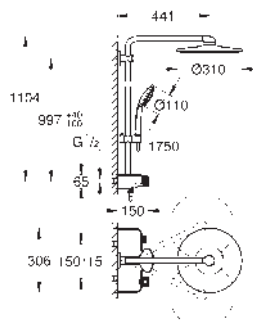

Euphoria SmartControl System 310 Duo Sistema de ducha

con termostato incorporado

Compuesto por:

Brazo de ducha de 450 mm orientable 45°
Soporte superior ajustable para adaptarse a los agujeros de instalación existentes
Termostato SmartControl

Dos opciones de ducha:

Ducha mural Rainshower SmartActive 310

2 chorros:

GROHE PureRain, ActiveRain

Teleducha Euphoria 110 Massage, cabezal blanco (27 221 001)

Con 3 tipos de chorro:

Rain, SmartRain, Massage

Elemento deslizante ajustable en altura

Flexo Silverflex de 1,75 m. (28 388)

GROHE DreamSpray distribución perfecta del agua por todo el cabezal

GROHE Long-Life Shine acabado brillante y duradero

GROHE CoolTouch Aislamiento térmico

GROHE TurboStat Cartucho compacto con termoelemento de cera

Mandos GROHE ProGrip con superficie antideslizante

Tecnología GROHE Water Saving ahorro de agua con el máximo bienestar

- Tope de seguridad a 38°C

GROHE Water Saving

Bandeja jabonera de ducha GROHE EasyReach integrada

Sistema antical **SpeedClean**

Conducto interno del agua protegido para mayor durabilidad

Sistema antitorsión „TwistStop“

novedad