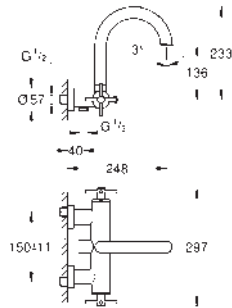

GROHE SPA

GROHE
ATRIO

BAÑO SPA

novedad