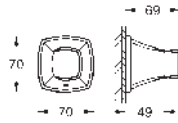

GROHE SPA

GROHE GRANDERA

	Referencia	Color	Precio (€)
novedad	26 896 000	chromo	112,40