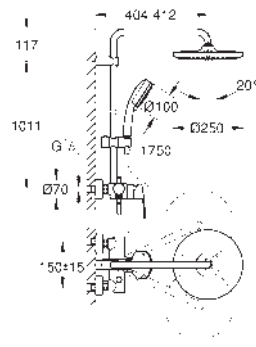

Tempesta Cosmopolitan System 250

Sistema de ducha con monomando

Compuesto por:

Brazo para ducha mural de 390 mm orientable a 45°

Monomando de ducha visto con inversor

Dos opciones de ducha:
Cabezal de ducha Tempesta 250 (26 666)
Lluvia

Cabezal con parte posterior en blanco

con rótula incorporada
Ángulo de rotación ± 10°

GROHE Water Saving limitador de caudal 9 l/min

Teleducha Tempesta Cosmopolitan 100 (27 571 001)
2 chorros:
Rain, Jet

GROHE Water Saving limitador de caudal 5 l./min.

Elemento deslizante ajustable en altura
Flexo de 1,75 m 1/2" x 1/2" (28 410)

Tecnología GROHE Water Saving ahorro de agua con el máximo bienestar

GROHE SilkMove Cartucho de discos cerámicos 46 mm

GROHE DreamSpray distribución perfecta del agua por todo el cabezal

GROHE Long-Life Shine acabado brillante y duradero

Sistema antical **SpeedClean**

Conducto interno del agua protegido para mayor durabilidad

Sistema antitorción „TwistStop“

Edición Profesional