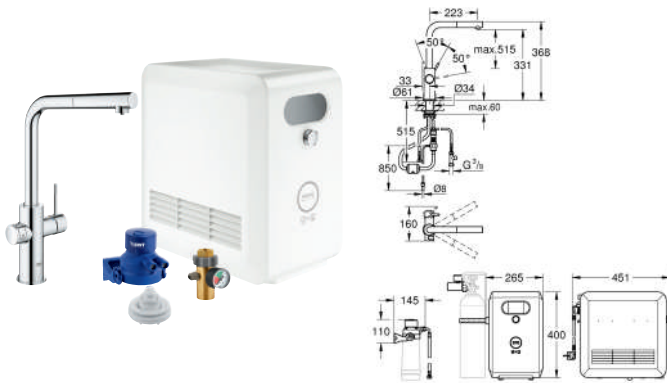

Giratorio 360
Caño con dos salidas de agua independientes para agua filtrada y no filtrada

Con conexiones flexibles

Refrigerador **GROHE Blue Professional**

Suministra 12 litros de agua fría con gas por hora

Display de color con control de presión y giro

270 Watt Unidad de enfriamiento Cooler, 230 V, 50 Hz

Nivel de sonoridad en standby 46 dB(A)

Tipo de protección IP 21

Marca CE

Necesarias rejillas de ventilación en la parte inferior del mueble de cocina

Posible configuración del software y supervisión de la capacidad del filtro y CO₂ a través de la aplicación GROHE Ondus

Notificaciones por baja capacidad del filtro y botella CO₂

Posible monitorización adicional a través de GROHE Blue Professional Browser Monitor

Con Bluetooth 4.0* e interfaz WIFI para comunicación inalámbrica de datos

Para Apple ** y dispositivos Android

El rango del bluetooth (10 m) varía dependiendo de los materiales usados entre el transmisor y el receptor

Cabezal de filtro con ajuste de la dureza del agua

El filtro GROHE Blue, la botella de CO₂ y el cartucho de limpieza no están incluidos en la entrega y deben pedirse por separado.

Filtros adecuados: - filtro tamaño S, capacidad 600 L a 20 dKH (40 404 001) - filtro de tamaño M, capacidad 1500 L a 20 dKH (40430 001) - filtro de tamaño L, capacidad 2500 L a 20 dKH (40412 001) - filtro de carbón activado, capacidad 3000 L (40 547 001) - filtro magnesio + zinc, capacidad 400 L a 17 dGH (40 691 002)

Requisitos del sistema Apple

iPhone con iOS12 o superior

Requisitos del sistema Android

teléfono inteligente con Android 6 o superior

Los dispositivos móviles y la aplicación GROHE Watersystems App *** no están incluidos en la entrega y deben pedirse por separado a través de una tienda / tienda iTunes o Google Play de Apple.

* La palabra y los logotipos de la palabra Bluetooth son marcas registradas propiedad de Bluetooth SIG, Inc. y Grohe AG las utiliza bajo licencia. Otras marcas comerciales y nombres comerciales son los de sus respectivos dueños.

** Apple, el logotipo de Apple, iPod, iPod Touch, iPhone e iTunes son marcas comerciales de Apple Inc., registradas en los EE. UU. Y en otros países. Apple no es responsable de la función de este dispositivo ni del cumplimiento de las normas de seguridad y normativas.

*** Disponible de forma gratuita a través de la aplicación iTunes o la tienda Google Play.