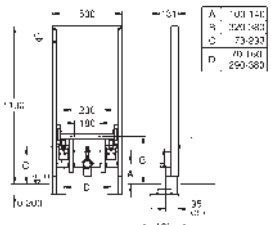

Rapid SL

Módulo para bidé, altura de instalación 1.13 m

Montaje delante de tabiques ligeros o autoportante

Marco de acero con revestimiento anticorrosión

Totalmente premontado

Conexiones de módulo

ajustables en altura

Pernos para colgar el bidé

Codo de desagüe HT DN 50

Junta de Ø 32 mm

2 racores murales de conexión DN 15

Para la instalación en la pared, solicite los anclajes 38 558 00M

(se venden por separado)

38 558 00M +++*

18,96