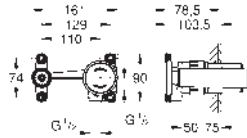

GROHE SPA

GROHE
ATRIO

BAÑO SPA

Referencia	Color	Precio (€)
23 429 000		322,68

Cuerpo empotrado para mezclador Joystick de 1/2" para monomandos murales
Cartucho Joystick con tecnología GROHE FeatherControl
Profundidad de instalación 78,5 - 103,5 mm
Set de instalación
Latón
Permite impermeabilizar la construcción de la pared que rodea el cuerpo empotrado
Con manguito de estanqueidad

novedad