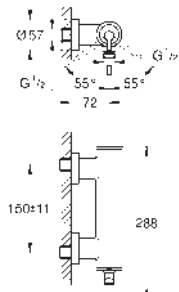

GROHE SPA

GROHE
ATRIO

BAÑO SPA

Referencia	Color	Precio (€)
23 429 000		322,68

Cuerpo empotrado para mezclador Joystick de 1/2" para monomandos murales
Cartucho Joystick con tecnología GROHE FeatherControl
Profundidad de instalación 78,5 - 103,5 mm
Set de instalación
Latón
Permite impermeabilizar la construcción de la pared que rodea el cuerpo empotrado
Con manguito de estanqueidad

novedad

Referencia	Color	Precio (€)
24 364 000	Cromo	603,15
24 364 DC0	Supersteel	844,41

Atrio
Monomando de bidé 1/2"
Tamaño M
GROHE SilkMove Cartucho de discos cerámicos 28 mm
Limitador ecológico de temperatura
Caño en C con rótula orientable
Vaciador automático
Con conexiones flexibles
Sustituye al bidé 32 108 003
Disponible a partir del segundo trimestre 2023

novedad

Referencia	Color	Precio (€)
24 366 000	Cromo	638,63
24 366 DC0	Supersteel	894,08

Atrio
Monomando de ducha 1/2"
Montaje mural
GROHE SilkMove Cartucho de discos cerámicos de 35 mm
GROHE Long-Life Shine acabado brillante y duradero
Limitador de caudal ajustable
Toma inferior para flexo G 1/2" con válvula anti-retorno incorporada
Racores en S
Válvula anti-retorno
Sustituye al monomando de ducha Atrio 32 650 003
Disponible a partir del segundo trimestre 2023

novedad

Referencia	Color	Precio (€)
24 367 000	Cromo	745,07
24 367 DC0	Supersteel	1.043,09

Atrio
Monomando para baño y ducha 1/2"
GROHE SilkMove Cartucho de discos cerámicos de 35 mm
GROHE Long-Life Shine acabado brillante y duradero
Limitador de caudal ajustable
Inversor automático: baño/ducha
Caño fijo de fundición
Aireador tipo «Mousseur»
Toma inferior para flexo G 1/2" con válvula anti-retorno incorporada
Racores en S
Válvula anti-retorno
Sustituye al monomando para baño ducha Atrio 32 652 003
Disponible a partir del segundo trimestre 2023