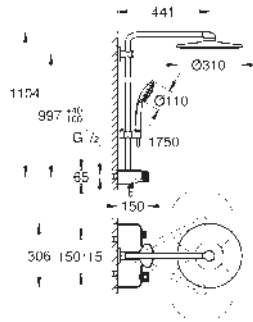

GROHE SISTEMAS EUPHORIA SMARTCONTROL