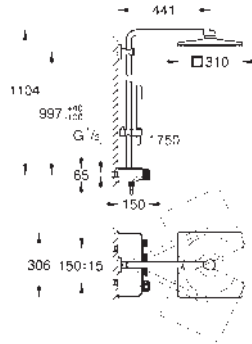

GROHE SISTEMAS EUPHORIA SMARTCONTROL