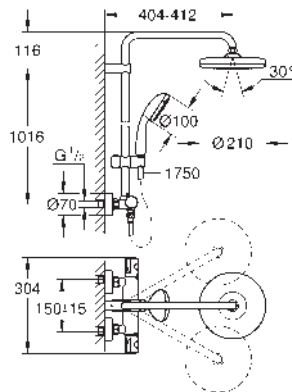

Tempesta System 210
Sistema de ducha con termostato incorporado
Compuesto por:
Brazo para ducha mural de 390 mm orientable a 45°
Termostato visto con función Aquadimmer
Dos opciones de ducha:
Ducha mural Tempesta 210
Cabezal en blanco
Chorro Lluvia
GROHE Water Saving limitador de caudal 9 l/min con rótula incorporada
Ángulo de rotación de ± 15°
Teleducha Tempesta 100
Chorro Lluvia
GROHE Water Saving limitador de caudal 5 l./min.
Elemento deslizante ajustable en altura
Flexo de 1,75 m 1/2" x 1/2" (28 410)
GROHE TurboStat Cartucho compacto con termoelemento de cera
GROHE SafeStop Tope de seguridad a 38°C
GROHE SafeStop Plus limitador de temperatura opcional a 43°C incluido
GROHE DreamSpray distribución perfecta del agua por todo el cabezal
GROHE Long-Life Shine acabado brillante y duradero
Sistema antical **SpeedClean**
Conducto interno del agua protegido para mayor durabilidad
Sistema antitorsión „TwistStop“
Compatible con calentadores instantáneos de 18 KWh
Caudal mínimo 7l./min.
Accesorio opcional: Bandeja GROHE EasyReach (26 362)

DUCHAS