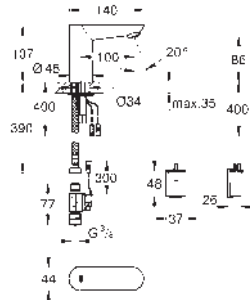

GROHE EUROECO COSMOPOLITAN E

Referencia	Color	Precio (€)
36 271 000	Cromo	371,71

Euroeco Cosmopolitan E
Grifo de lavabo
Infrarrojo electrónico
Con sensor infrarrojo para comunicación bidireccional para configuración, monitorización y mantenimiento.
Agua fría o agua premezclada
Batería de litio 6V. tipo CR-P2
Vida útil de la batería: aprox. 7 años (150 usos al día)
GROHE Water Saving mousseur 5 l/min
Con conexiones flexibles
Filtros colectores de suciedad
Electroválvula
Batería externa
Sistema de rápida instalación
Indicador luminoso de cambio de pila
Con 7 pre programas
Descarga automática
Desinfección térmica
Modo limpieza
Funciones adicionales y ajustes precisos con el mando adicional 36 407 001
Marca CE
Nivel de sonoridad I conforme DIN4109
Tipo de protección IP 59K

36 269 000	Cromo	400,63