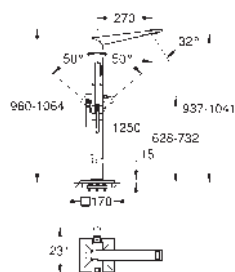

24 348 001	Cromo	3.377,36
Allure Brilliant Monomando para baño ducha 1/2", Montado a suelo Sólo parte exterior Necesaria parte empotrable 45 984 001 Parte empotrable no incluida GROHE SilkMove Cartucho de discos cerámicos 46 mm Inversor automático: baño/ducha Caño con mousseur integrado Teleducha Euphoria Cube+ 6,5 l/min Flexo Silverflex de 1,25 m Longitud de caño: 270 mm Con soporte para la teleducha Válvula anti-retorno Sustituye al monomando de bañera de pie Allure Brilliant 23 119 001 Disponible a partir del segundo trimestre 2023		
24 422 000	Cromo	5.026,55
24 422 DC0	supersteel	7.539,83
Idem, palanca moletada Disponible a partir del segundo trimestre 2023		
24 423 000	Cromo	5.026,55
24 423 DC0	supersteel	7.539,83
Idem, palanca de piedra César blanca Disponible a partir del segundo trimestre 2023		
24 424 000	Cromo	5.026,55
24 424 DC0	supersteel	7.539,83
Idem, palanca de piedra César negra Disponible a partir del segundo trimestre 2023