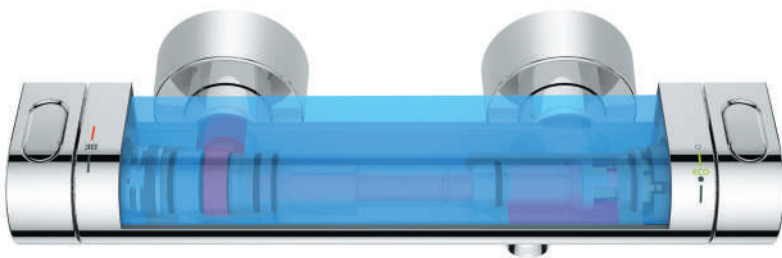

Seguridad total = 100 % GROHE CoolTouch Sin riesgo de quemaduras

Superficie segura con el aislamiento de agua fría