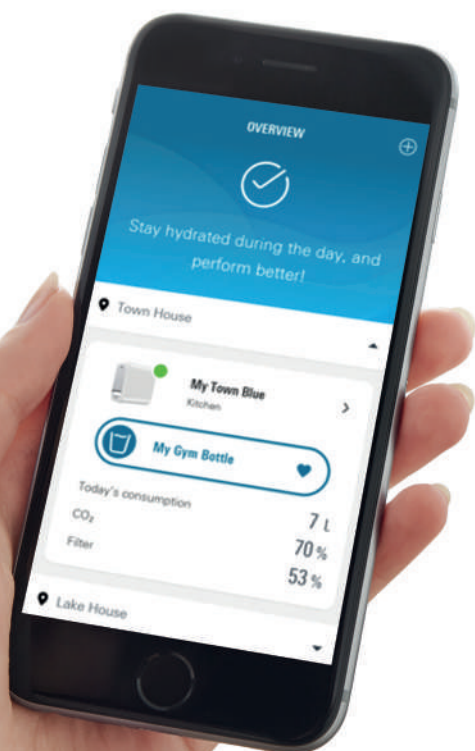

GROHE BLUE HOME

NOVEDAD: CON FUNCIÓN EXTRAÍBLE

Los nuevos grifos GROHE Blue Home incorporan una teleducha de mousseur extraíble para ofrecer la máxima funcionalidad y flexibilidad. Elige entre tres modelos de grifos contemporáneos con teleducha extraíble, todos con mousseur higiénico y dos conductos independientes, para suministrar agua filtrada y sin filtrar con gran facilidad.