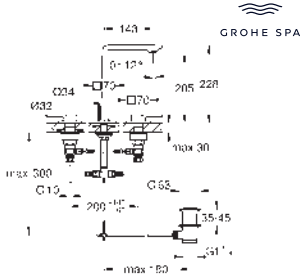

20 188 001

Cromo

1.098,33

Allure
Batería de lavabo 1/2"
Tamaño M
Montura cerámica 1/2", 90°
GROHE Water Saving limitador de caudal 5 l./min.
GROHE AquaGuide mousseur ajustable
Longitud de caño 143 mm
Conexiones flexibles entre el cuerpo central y las llaves laterales
Vaciador automático