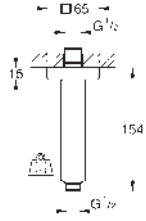

GROHE SPA

GROHE DUCHAS MURALES RAINSHOWER AQUA

DUCHAS SPA

Referencia	Color	Precio (€)
27 711 000	chromo	120,96

Rainshower
Brazo de ducha de techo 154 mm
Material: metal
Conexión 1/2"