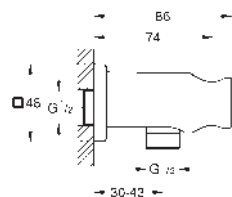

GROHE ACCESORIOS DE DUCHA

novedad

Referencia	Color	Precio (€)
26 659 000	chromo	75,85

Rainshower
Codo de 1/2" con soporte de ducha con florón cuadrado 48 x 48 mm
Conexión rosca macho 1/2"
Cuerpo de metal
Válvula anti-retorno
GROHE Long-Life Shine acabado brillante y duradero