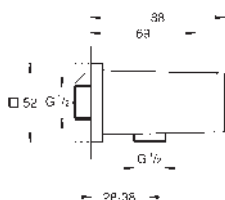

26 370 000	chromo	51,93
26 370 DC0	supersteel	72,71

Euphoria Cube
Codo de salida de 1/2" con soporte mural fijo para teleduchas.
Rosca exterior
Válvula anti-retorno
GROHE Long-Life Shine acabado brillante y duradero