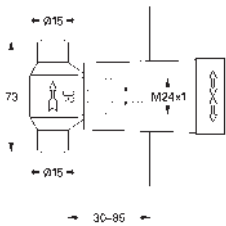

Referencia	Color	Precio (€)
	29 801 000		28,44
	Cuerpo empotrable para llave de paso G 1/2" Montura de llave de paso G 1/2" Patrón de montaje Para soldar Ø15 mm Latón		
	29 803 000		52,64
	Idem, Ø 18 mm		
	29 804 000		52,64
	Idem, Ø 22 mm