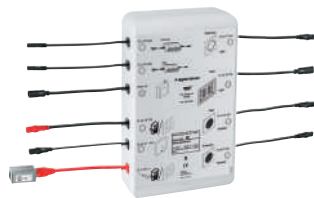

novedad

Referencia	Color	Precio (€)
26 864 000	chromo	1.446,65

GROHE F-digital Deluxe
Unidad base 4.0 Bluetooth F-Series 40" (BCU V4.0)
para controlar la cortina de Luz de la ducha de techo Rainshower F-Series 40" AquaSymphony
Pueden conectarse y controlarse módulos adicionales de luz, sonido y vapor
Compuesto por:
2 conexiones de enchufe, cada una para un par de módulos de sonido (36 473 000)
1 conexión de enchufe para un par de módulos de luz (36 472 000)
1 conexión de enchufe LightCurtain para Rainshower Aqua 40" AquaSymphony (26 863 000)
2 conexiones de enchufe para módulo de vapor (29 414 000), incluida 1 conexión para generador de vapor y 1 conexión para sensor de temperatura
2 enchufes de conexión para toma de corriente (máximo 4 módulos de luz/sonido para cada enchufe)
2 conexiones de enchufe para la estación base o unidad de Bluetooth (tensión de alimentación y la línea de datos)
Marca CE
Deben ser accesibles para su mantenimiento
Opcional, la caja de la unidad base se puede colocar en un equipo adicional 36 474 000
Los componentes deben pedirse adicionalmente

Sustituye unidad base 26 374 000
Disponible a partir del segundo trimestre 2023

novedad

36 474 000	chromo	381,32

GROHE F-digital Deluxe
Parte empotrable del panel de control
para usar con caja de unidad de base (26 864 000 o 36 476 000)
550 x 700 x 110 mm
Altura (100 mm) y profundidad ajustable (50 mm)
Panel frontal desmontable para su instalación
Marco frontal ajustable para instalación empotrado
Placa de acero galvanizado con recubrimiento electrostático en polvo (RAL 9010 blanco puro)
Placa de acero de 1 mm

Sustituye parte empotrable panel control 36 367 000
Disponible a partir del segundo trimestre 2023

novedad

36 473 000	chromo	1.444,99