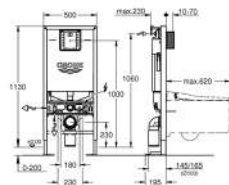

GROHE RAPID SLX

Referencia	Color	Precio (€)
39 599 000		439,79

Rapid SLX

Módulo WC, altura 1,13 m con toma de corriente integrada.
Ideal para WC Rimless

con cisterna empotrada GDX, 6 l

Montaje delante de tabiques

ligeros o autoportante

Con toma de corriente integrada para inodoros con ducha

Preparado para futuros cambios a inodoros con ducha bidé

Incluye patrón de montaje para pulsadores pequeños 130 x 172 mm

Marco de acero con revestimiento anticorrosión

Para montaje en seco, completamente premontado, con conexiones rígidas

Ajuste rápido

Elementos de fijación

2 pernos con tuercas para colgar la taza

Accesorio de fijación para barras de apoyo

Distancia entre pernos 180 y 230 mm.

Codo de salida de PVC giratorio de 90° 100 mm

Manguito de desagüe DN 80

Set de conexión desagüe

Cisterna GDX, 6 l, contiene las siguientes características:

Ajuste de fábrica a 6l. y 3l.

Válvula de descarga **neumática AV1** que ofrece

dos opciones: **Dual Flush** o **Descarga única**.

Entrada suministro de agua por la derecha, por detrás o superior

Silencioso, grupo acústico I

Aislada contra condensaciones

sin necesidad de herramientas para la instalación

de la alimentación

montaje vertical

Incluye anclajes 38 558 00M para instalación en la pared

Incluye Flow Manager

La velocidad de descarga del agua puede modificarse fácilmente para evitar salpicaduras

Compatible con todos los modelos de inodoro Rimless

El caudal se regula sin necesidad de quitar la válvula