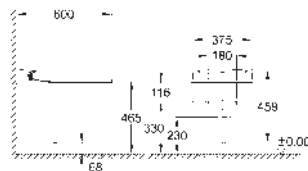

GROHE SENSIA ARENA

Referencia	Color	Precio (€)
39 354 SH1	blanco alpino	3.143,70

GROHE Sensia Arena

Showet Toilet WC suspendido para cisternas empotradas

GROHE Hygiene Clean: con superficie anti-bacteriana

HyperClean (SIAA Kokin estándar Japonés compatible) y anti adherente

GROHE Power Flush: descarga con efecto remolino para una limpieza potente y tecnología **GROHE Triple Vortex** con tres salidas de agua

GROHE Skin Clean:

2 cabezales ajustables (1 cánula para el spray posterior y una separada para la ducha femenina).

Spray oscilante (suave movimiento de vaivén automático para ampliar la zona de limpieza)

Spray Masaje para un relajante efecto de masaje.

Intensidad del chorro ajustable

Limpieza automática de los cabezales de

las cánulas antes y después de cada uso.

Calentador instantáneo de agua integrado,

suministra agua caliente ilimitada al instante

Temperatura ajustable

Funciones adicionales:

Secador de aire caliente, temperatura ajustable

Absorción de olores

Función PlasmaCluster - tecnología de iones

Asiento y tapa Duroplast WC con función automática de apertura y cierre

Sensor infrarojo que identifica la presencia del usuario

Panel de control en el lateral del WC

Luz nocturna en el interior del WC

Conexiones de suministro de agua y electricidad ocultas

Control remoto

Disponible Smart phone app para iOS y Android

Incluye:

Control remoto con soporte a pared

Filtro de carbón activo para la absorción de olores

conexión de suministro de agua para la cisterna empotrada

Protector de cánulas

cable con sistema de conexión para el aparato

Presión 0,05 - 1 MPa (0,5 - 10 bar)

Voltaje nominal 220-240 V AC

Frecuencia principal 50-60 Hz

Tipo de protección IPX4

Cumple con

EN 1717

Marca CE