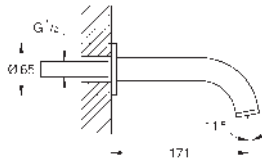

GROHE SPA

GROHE
ATRIO

BANO SPA

	Referencia	Color	Precio (€)
novedad	13 487 000	chromo	319,32
	13 487 DC0	supersteel	447,04