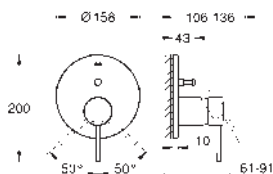

GROHE
ESSENCE

novedad

Referencia	Color	Precio (€)
24 167 KF1	phantom black / negro mate	331,01

Essence
Mezclador con inversor de 2 vías.
Sólo parte exterior
GROHE Rapido SmartBox (35 604)
GROHE SilkMove Cartucho de discos cerámicos 46 mm
GROHE Long-Life Shine acabado brillante
Florón metálico con GROHE FastFixation
Escudo de metal, con ajuste 6°
Palanca metálica
inversor automático de 2 vías
Caudal a 3 bar:
Salida B = 27 l/min, Salida C = 27 l/min
Parte empotrable no incluida
Disponible a partir del tercer trimestre 2023

35 604 000	+++*	90,41

Cuerpo empotrable universal. Edición Profesional

novedad