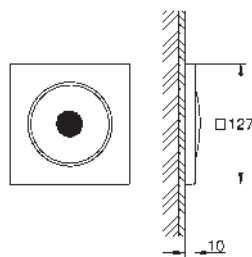

novedad

Referencia	Color	Precio (€)
26 864 000	chromo	1.446,65

GROHE F-digital Deluxe
Unidad base 4.0 Bluetooth F-Series 40" (BCU V4.0)
para controlar la cortina de Luz de la ducha de techo Rainshower F-Series 40" AquaSymphony
Pueden conectarse y controlarse módulos adicionales de luz, sonido y vapor
Compuesto por:
2 conexiones de enchufe, cada una para un par de módulos de sonido (36 473 000)
1 conexión de enchufe para un par de módulos de luz (36 472 000)
1 conexión de enchufe LightCurtain para Rainshower Aqua 40" AquaSymphony (26 863 000)
2 conexiones de enchufe para módulo de vapor (29 414 000), incluida 1 conexión para generador de vapor y 1 conexión para sensor de temperatura
2 enchufes de conexión para toma de corriente (máximo 4 módulos de luz/sonido para cada enchufe)
2 conexiones de enchufe para la estación base o unidad de Bluetooth (tensión de alimentación y la línea de datos)
Marca CE
Deben ser accesibles para su mantenimiento
Opcional, la caja de la unidad base se puede colocar en un equipo adicional 36 474 000
Los componentes deben pedirse adicionalmente

Sustituye unidad base 26 374 000
Disponible a partir del segundo trimestre 2023

novedad

36 474 000	chromo	381,32

GROHE F-digital Deluxe
Parte empotrable del panel de control
para usar con caja de unidad de base (26 864 000 o 36 476 000)
550 x 700 x 110 mm
Altura (100 mm) y profundidad ajustable (50 mm)
Panel frontal desmontable para su instalación
Marco frontal ajustable para instalación empotrado
Placa de acero galvanizado con recubrimiento electrostático en polvo (RAL 9010 blanco puro)
Placa de acero de 1 mm

Sustituye parte empotrable panel control 36 367 000
Disponible a partir del segundo trimestre 2023

novedad

36 473 000	chromo	1.444,99