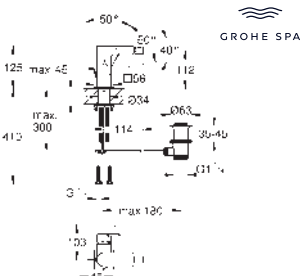

19 386 002

Cromo

1.227,55

Idem, longitud de caño 212 mm

23 429 000

322,68

Cuerpo empotrado para monomandos de lavabo mural

24 160 001