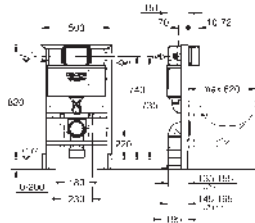

Rapid SL

Módulo para WC, altura de instalación 0,82 m.

Cisterna empotrada de 6 - 9 l

Montaje delante de tabiques ligeros o autoportante

Para montaje en seco, completamente premontado, Ajuste rápido

2 pernos con tuercas para colgar la taza

Distancia entre pernos 180 y 230 mm.

Codo de salida 90 mm de PVC giratorio 90°

Reductor PP Ø 90/110 mm

Cisterna 6 - 9 l, contiene las siguientes características:

Válvula de descarga **neumática AV1** que ofrece

dos opciones: **Dual Flush** o **Descarga única**.

Montaje del pulsador **frontal o superior**

Silencioso, grupo acústico I

Aislada contra condensaciones

Para la instalación en la pared, solicite los anclajes 38 558 00M

(se venden por separado)

para la instalación de pulsadores pequeños

necesario accesorio 40 950 000 (en venta por separado)

38 581 001

558,01