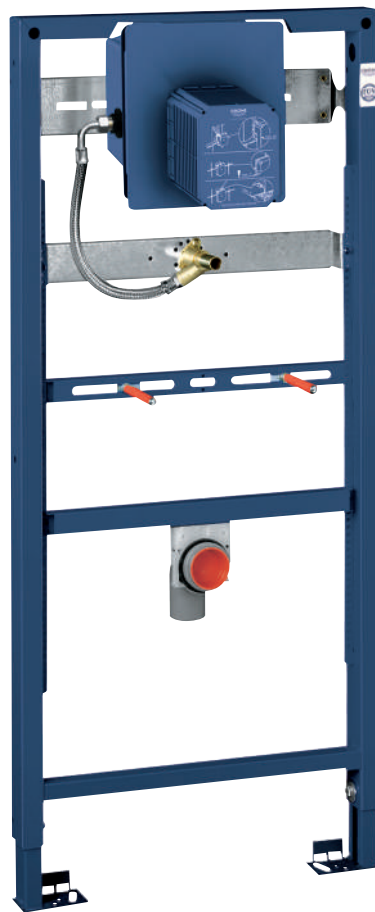

GROHE RAPID SL PARA URINARIO