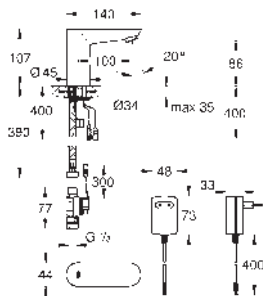

Euroeco Cosmopolitan E
Grifo de lavabo 1/2"
Infrarrojo electrónico
Tamaño M
Con sensor infrarrojo para comunicación bidireccional para configuración, monitorización y mantenimiento.
Agua fría o agua premezclada
Transformador con tensión de conexión 100-230 V AC, 50-60 Hz, 6 V DC
GROHE Water Saving mousseur 5 l/min
Con conexiones flexibles
Filtros colectores de suciedad
Electroválvula
Sistema de rápida instalación
Con 7 pre programas, Descarga automática
Desinfección térmica
Modo limpieza
Funciones adicionales y ajustes precisos con el mando adicional 36 407 001
Marca CE
Nivel de sonoridad I conforme DIN4109
Tipo de protección IP 59K

36 384 000	Cromo	822,19