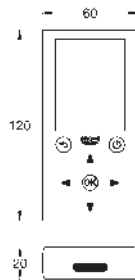

Control remoto

para todos los Infrarrojo Electrónicos de GROHE y GROHE Blue Home

Funcionamiento

consumo y uso de datos
Ciclos de desinfección térmica (griferías electrónicas)
Ciclos de auto descarga (griferías electrónicas)
Ciclos modo limpieza (GROHE Blue Home)
Filtro y capacidad CO₂ (GROHE Blue Home)

Configuración

Activación modo limpieza
Desinfección térmica (griferías electrónicas)
Rango de detección (griferías electrónicas)
Retraso de apagado (griferías electrónicas)
Auto descarga (griferías electrónicas)
Capacidad del filtro (GROHE Blue Home)

Servicio

Perfil enviado y guardado
Restablecer la configuración de fábrica o de usuario
Detalles del servicio
Modo demo
Códigos de error (GROHE Blue Home)
3 x Pilas 1.5 V DC (AAA)