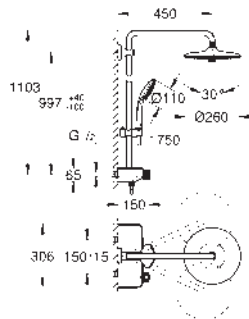

Euphoria SmartControl System 260 Mono

Sistema de ducha

con termostato incorporado

Compuesto por:

Brazo de ducha de 450 mm orientable 45°

Soporte superior ajustable para adaptarse

a los agujeros de instalación existentes

Termostato SmartControl

Dos opciones de ducha:

Ducha mural Euphoria 260 (26 455)

Con 3 tipos de chorro:

Rain, SmartRain, Jet

con rótula incorporada

Ángulo de rotación de ± 15°

Teleducha Euphoria 110 Massage, cabezal blanco (27 221 001)

Con 3 tipos de chorro:

Rain, SmartRain, Massage

Elemento deslizante ajustable en altura

Flexo Silverflex de 1,75 m. (28 388)

GROHE DreamSpray distribución perfecta

del agua por todo el cabezal

GROHE Long-Life Shine acabado brillante y duradero

GROHE CoolTouch Aislamiento térmico

GROHE TurboStat Cartucho compacto

con termoelemento de cera

Mandos GROHE ProGrip con superficie antideslizante

Tecnología GROHE Water Saving ahorro de agua con el máximo bienestar

- Tope de seguridad a 38°C

GROHE SafeStop Plus limitador de

temperatura opcional a 43°C incluido

GROHE SmartControl: pulsar el botón para encender y apagar el chorro de agua

y girarlo para ajustar el caudal **GROHE Water Saving**

Bandeja jabonera de ducha GROHE EasyReach integrada

Sistema antical **SpeedClean**

Conducto interno del agua protegido para mayor durabilidad

Sistema antitorsión „TwistStop“