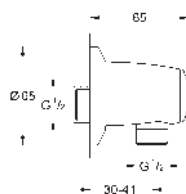

28 405 000	chromo	44,93

Movario
Codo de salida de 1/2"
Válvula anti-retorno
GROHE Long-Life Shine acabado brillante y duradero