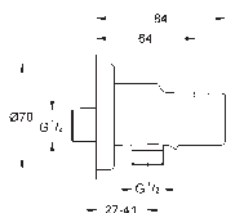

28 628 000	+++* chromo	39,61

Relaxa
Codo de salida de 1/2" con soporte mural fijo para teleduchas.
Rosca exterior