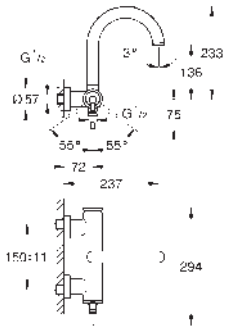

Referencia	Color	Precio (€)
24 366 000	Cromo	638,63
24 366 DC0	Supersteel	894,08

Atrio
Monomando de ducha 1/2"
Montaje mural
GROHE SilkMove Cartucho de discos cerámicos de 35 mm
GROHE Long-Life Shine acabado brillante y duradero
Limitador de caudal ajustable
Toma inferior para flexo G 1/2" con válvula anti-retorno incorporada
Racores en S
Válvula anti-retorno
Sustituye al monomando de ducha Atrio 32 650 003
Disponible a partir del segundo trimestre 2023

novedad