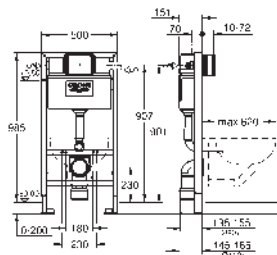

Para montaje en seco, completamente premontado
2 pernos con tuercas para colgar la taza
Distancia entre pernos 180 y 230 mm.
codo de desagüe de PP Ø 90 mm
Reductor PP Ø 90/110 mm
Cisterna 6 - 9 l, contiene las siguientes características:
Válvula de descarga **neumática AV1** que ofrece dos opciones: **Dual Flush** o **Descarga única**.
Silencioso, grupo acústico I
Aislada contra condensaciones
Para la instalación en la pared, solicite los anclajes 38 558 00M (se venden por separado)
para la instalación de pulsadores pequeños
necesario accesorio 40 950 000 (en venta por separado)