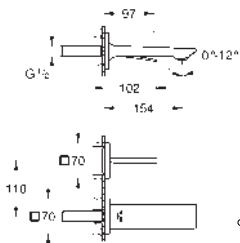

19 309 002

Cromo

1.195,25

Allure
Monomando de lavabo mural 1/2"
Tamaño S
Empotrable
Sólo parte exterior
Necesaria parte empotrable 23 429 000
Cartucho Joystick con tecnología GROHE FeatherControl
GROHE Water Saving limitador de caudal 5 l./min.
GROHE AquaGuide mousseur ajustable
Distancia entre centros 110 mm
Longitud de caño 154 mm

19 386 002

Cromo

1.227,55

Idem, longitud de caño 212 mm

23 429 000

322,68

Cuerpo empotrado para monomandos de lavabo mural