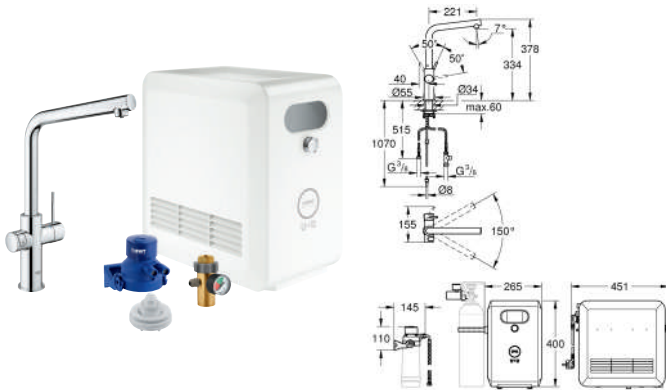

Cabezal de filtro con ajuste de la dureza del agua

El filtro GROHE Blue, la botella de CO₂ y el cartucho de limpieza no están incluidos en la entrega y deben pedirse por separado.

Filtros adecuados: - filtro tamaño S, capacidad 600 L a 20 dKH (40 404 001)- filtro de tamaño M, capacidad 1500 L a 20 dKH (40430 001) - filtro de tamaño L, capacidad 2500 L a 20 dKH (40412 001) - filtro de carbón activado, capacidad 3000 L (40 547 001 - filtro magnesio + zinc, capacidad 400 L a 17 dGH (40 691 002)

Requisitos del sistema Apple

iPhone con iOS12 o superior

Requisitos del sistema Android

teléfono inteligente con Android 6 o superior

Los dispositivos móviles y la aplicación GROHE Watersystems App *** no están incluidos en la entrega y deben pedirse por separado a través de una tienda / tienda iTunes o Google Play de Apple.

* La palabra y los logotipos de la palabra Bluetooth son marcas registradas propiedad de Bluetooth SIG, Inc. y Grohe AG las utiliza bajo licencia. Otras marcas comerciales y nombres comerciales son los de sus respectivos dueños.

** Apple, el logotipo de Apple, iPod, iPod Touch, iPhone e iTunes son marcas comerciales de Apple Inc., registradas en los EE. UU. Y en otros países. Apple no es responsable de la función de este dispositivo ni del cumplimiento de las normas de seguridad y normativas.

*** Disponible de forma gratuita a través de la aplicación iTunes o la tienda Google Play.