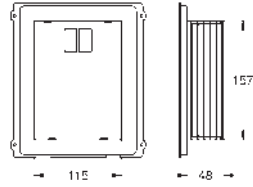

GROHE RAPID SL ACCESORIOS

Referencia	Color	Precio (€)
40 949 000	chromo	32,13

Patrón de montaje para pulsadores pequeños
Para cisterna de 80 mm

GROHE UNISET

	Referencia	Color	Precio (€)
	39 683 000		155,93
	<p>Uniset Slim Módulo para WC con cisterna 88.9 mm módulo para la instalación 793 x 426 x 130 mm 2 pernos con tuercas para colgar la taza Distancia entre pernos 180 y 230 mm. codo de desagüe de PP Ø 90 mm profundidad ajustable Reductor PP Ø 90/110 mm Set de conexión desagüe cisterna de descarga SLIM, 3 - 6 l, con las siguientes características: Ajuste de fábrica a 6l. y 3l. Válvula de descarga neumática AV1 que ofrece dos opciones: Dual Flush o Descarga única. Entrada de conexión: superior Conexión de suministro 1/2" Llave de escuadra integrada Tubo de descarga Silencioso, grupo acústico I Aislada contra condensaciones Para colocación de pulsador sólo verticalmente para la instalación de pulsadores pequeños necesario accesorio 40 949 000 (en venta por separado)</p>		
	38 643 001		232,69
	<p>Uniset Módulo para WC con carcasa EPS Cisterna empotrada GD 2, 6 - 9 l Para tabicar: módulo cerrado e insonorizado, 830 x 480 x 130 mm Con rail y accesorios para instalación individual. 2 pernos con tuercas para colgar la taza Distancia entre pernos 180 y 230 mm. codo de desagüe de PP Ø 90 mm Reductor PP Ø 90/110 mm Cisterna GD2, 6 - 9 l, contiene las siguientes características: Ajuste de fábrica a 6l. y 3l. Válvula de descarga neumática AV1 que ofrece dos opciones: Dual Flush o Descarga única. Conexión por la izquierda, por la derecha, por arriba o por detrás. Silencioso, grupo acústico I Aislada contra condensaciones Montaje vertical u horizontal del pulsador sin necesidad de herramientas para la instalación de la alimentación Para la instalación de Shower toilets es necesario el accesorio adicional 40 899 000 a pedir separadamente para la instalación de pulsadores pequeños necesario accesorio 40 911 000 (en venta por separado)</p>		
	38 642 001		243,93
	<p>Uniset Módulo para WC con carcasa EPS y pies de apoyo Cisterna empotrada GD 2, 6 - 9 l Para tabicar: módulo cerrado e insonorizado 830 x 470 x 130 mm. Con rail y accesorios para instalación individual. 2 pernos con tuercas para colgar la taza Distancia entre pernos 180 y 230 mm. codo de desagüe de PP Ø 90 mm Reductor PP Ø 90/110 mm Cisterna GD2, 6 - 9 l, contiene las siguientes características: Ajuste de fábrica a 6l. y 3l. Válvula de descarga neumática AV1 que ofrece dos opciones: Dual Flush o Descarga única. Conexión por la izquierda, por la derecha, por arriba o por detrás. Silencioso, grupo acústico I Aislada contra condensaciones sin necesidad de herramientas para la instalación de la alimentación Para la instalación de Shower toilets es necesario el accesorio adicional 40 899 000 a pedir separadamente para la instalación de pulsadores pequeños necesario accesorio 40 911 000 (en venta por separado)</p>		