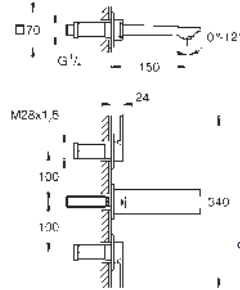

20 189 002

Cromo

1.066,03

Allure
Batería de lavabo 1/2"
Tamaño S
Montaje mural
Sólo parte exterior
Necesaria parte empotrada 29 025 000
Monturas de discos cerámicos de 90°
GROHE Water Saving limitador de caudal 5 l./min.
GROHE AquaGuide mousseur ajustable
Distancia entre centros 200 mm
Longitud del caño 150 mm

20 193 002

Cromo

1.098,33

Idem, longitud de caño 208 mm

29 025 002

325,52

Cuerpo empotrado para baterías de lavabo mural