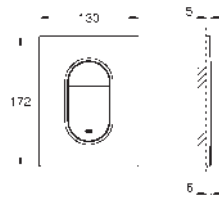

Atrio
Caño de bañera
Aireador tipo «Mousseur»
Longitud de caño: 171 mm

Sustituye caño bañera Atrio 13 139 003
Disponible a partir del segundo trimestre 2023

novedad	37 624 000	chromo	118,85
	37 624 DC0	supersteel	213,93