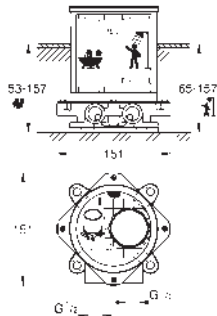

45 984 001		616,72
------------	--	--------

Base de empotramiento de 1/2"
 para el montaje de caños de bañera o duchas de pie
Sólo parte empotrable
 Placa de instalación con 360° de ajuste horizontal y 3° de ajuste vertical
 Profundidad de montaje 53 a 157 mm
 Profundidad de instalación 65-157 mm para mezcladores de ducha, compensador de profundidad 92 mm
 2 conexiones de 1/2" hembra (suministro de agua fría y caliente)
 Tapón para pruebas estanqueidad
 Elementos de fijación