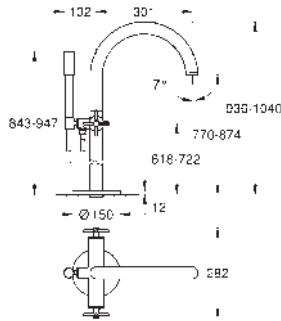

Referencia	Color	Precio (€)
25 268 000	Cromo	851,51
25 268 DC0	Supersteel	1.192,11

Atrio
Batería para baño y ducha 1/2"
Montura cerámica 1/2", 90°
Inversor automático: baño/ducha
Caño tubular
con limitador ecológico de caudal
Aireador tipo «Mousseur»
Incorpora válvula anti-retorno en la salida de ducha 1/2"
Racores en S con palanca en cruz
Dos sets de tapetas incluidos.
Uno marcado con „H” Caliente y „C” Frío y un set sin marcar.
Sustituye la batería de baño ducha Atrio 25 010 003
Disponible a partir del segundo trimestre 2023

novedad

Referencia	Color	Precio (€)
25 272 000	Cromo	2.660,96
25 272 DC0	Supersteel	3.725,35

Atrio
Batería para baño y ducha 1/2"
Montaje al lado de la bañera.
Instalado sobre columnas de 76,5 cm
Sólo parte exterior
Necesaria parte empotrable 45 984 001
Parte empotrable no incluida
Montura cerámica 1/2", 90°
GROHE Long-Life Shine acabado brillante y duradero
Inversor automático: baño/ducha
Caño con mousseur integrado
Longitud de caño: 301 mm
Válvula anti-retorno en la conexión de salida de la ducha 1/2"
Teleducha Rainshower Aqua Stick (26 866)
Con soporte para la teleducha
Flexo Silverflex de 1,25 m. (28 362)
Válvula anti-retorno con palanca en cruz
Dos sets de tapetas incluidos.
Uno marcado con „H” Caliente y „C” Frío y un set sin marcar.
Sustituye la batería de bañera de pie Atrio 25 044 003
Disponible a partir del segundo trimestre 2023