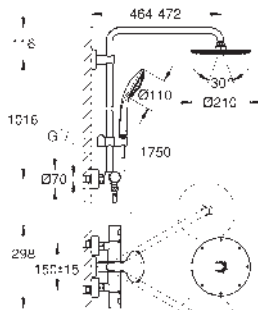

Euphoria System 210
Sistema de ducha con termostato incorporado
Brazo para ducha mural de 450 mm orientable a 45°
Termostato visto con función Aquadimmer
Ducha mural metálica Rainshower Cosmopolitan 210 (28 368 000)
Ángulo de rotación de $\pm 15^\circ$
Teleducha Euphoria 110 Masaje (27 221)
Flexo Silverflex de 1,75 m. (28 388)
GROHE SafeStop Tope de seguridad a 38°C
GROHE SafeStop Plus limitador de temperatura opcional a 43°C incluido
Sistema antitorsión „TwistStop“
Mandos ergonómicos con tecnología **GROHE MetalGrip**
Accesorio opcional: Bandeja GROHE EasyReach (26 362)

23 058 003	chromo	942,11