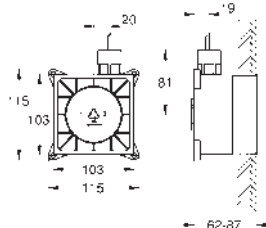

36 473 000	chromo	1.444,99

Rainshower F-digital Deluxe
Módulo de Sonido
127 x 127 mm
Altavoces estéreo de espectro completo
Compuesto por:
2 altavoces con conexiones de enchufe
A prueba de agua y con tratamiento anticorrosión
requiere juego de montaje (29 413 000), caja de unidad base F-digital Deluxe (26 864 000 o 36 476 000), unidad Bluetooth (36 475 000) y varias conexiones de cable; todo debe pedirse por separado teniendo en cuenta el tipo de instalación a realizar.
Para más detalles sobre la planificación o información de producto, por favor contacte con GROHE.

Sustituye módulo de sonido 36 360 000
Disponible a partir del segundo trimestre 2023

novedad