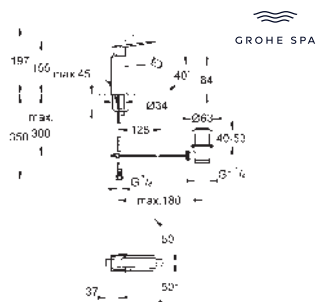

Profundidad de empotramiento 45 -75 mm

Latón

Permite impermeabilizar la construcción de la

pared que rodea el cuerpo empotrado

Con manguito de estanqueidad

novedad

24 347 000

cromo