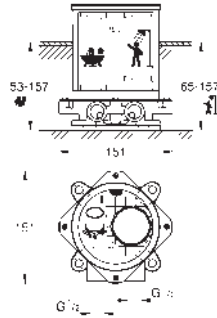

Referencia Color Precio (€)

45 984 001

616,72

Base de empotramiento de 1/2"
para el montaje de caños de bañera o duchas de pie
Sólo parte empotrable
Placa de instalación con 360° de ajuste horizontal y 3° de ajuste vertical
Profundidad de montaje 53 a 157 mm
Profundidad de instalación 65-157 mm para mezcladores de ducha, compensador de profundidad 92 mm
2 conexiones de 1/2" hembra (suministro de agua fría y caliente)
Tapón para pruebas estanqueidad
Elementos de fijación