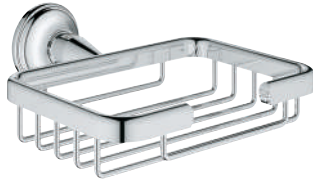

GROHE ESSENTIALS AUTHENTIC

Referencia	Color	Precio (€)
40 659 001	chromo	72,73

Essentials Authentic
Jabonera de pared, pequeña
Material: metal
Fijación oculta
GROHE Long-Life Shine acabado brillante y duradero