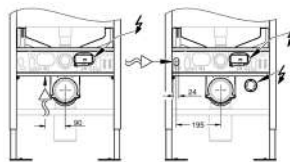

GROHE RAPID SLX

Referencia	Color	Precio (€)
39 599 000		439,79

Rapid SLX

Módulo WC, altura 1,13 m con toma de corriente integrada.
Ideal para WC Rimless

con cisterna empotrada GDX, 6 l

Montaje delante de tabiques

ligeros o autoportante

Con toma de corriente integrada para inodoros con ducha

Preparado para futuros cambios a inodoros con ducha bidé

Incluye patrón de montaje para pulsadores pequeños 130 x 172 mm

Marco de acero con revestimiento anticorrosión

Para montaje en seco, completamente premontado, con conexiones rígidas

Ajuste rápido

Elementos de fijación

2 pernos con tuercas para colgar la taza

Accesorio de fijación para barras de apoyo

Distancia entre pernos 180 y 230 mm.

Codo de salida de PVC giratorio de 90° 100 mm

Manguito de desagüe DN 80

Set de conexión desagüe

Cisterna GDX, 6 l, contiene las siguientes características:

Ajuste de fábrica a 6l. y 3l.

Válvula de descarga **neumática AV1** que ofrece

dos opciones: **Dual Flush** o **Descarga única**.

Entrada suministro de agua por la derecha, por detrás o superior

Silencioso, grupo acústico I

Aislada contra condensaciones

sin necesidad de herramientas para la instalación

de la alimentación

montaje vertical

Incluye anclajes 38 558 00M para instalación en la pared

Incluye Flow Manager

La velocidad de descarga del agua puede modificarse fácilmente para evitar salpicaduras

Compatible con todos los modelos de inodoro Rimless

El caudal se regula sin necesidad de quitar la válvula