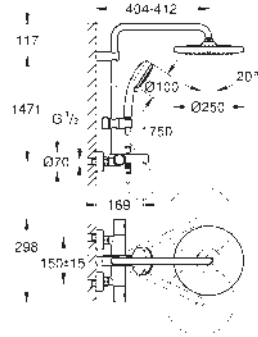

GROHE TEMPESTA SYSTEM

Referencia	Color	Precio (€)
26 672 000	chromo	734,41

Tempesta Cosmopolitan System 250
Sistema de ducha con termostato para baño ducha
Compuesto por:
Brazo para ducha mural de 390 mm orientable a 45°
Termostato visto con función Aquadimmer
Dos opciones de ducha:
Cabezal de ducha Tempesta 250 (26 666)
Chorro
Lluvia
Cabezal con parte posterior en blanco
con rótula incorporada
Ángulo de rotación ± 10°
GROHE Water Saving limitador de caudal 9 l/min para baño ducha
Inversor separado para la teleducha
Teleducha Tempesta Cosmopolitan 100 (27 571 001)
2 chorros:
Rain, Jet
GROHE Water Saving limitador de caudal 5 l./min.
Elemento deslizante ajustable en altura
Flexo de 1,75 m 1/2" x 1/2" (28 410)
Tecnología GROHE Water Saving ahorro de agua con el máximo bienestar
GROHE TurboStat Cartucho compacto con termoelemento de cera
GROHE SafeStop Tope de seguridad a 38°C
GROHE SafeStop Plus limitador de temperatura opcional a 43°C incluido
GROHE DreamSpray distribución perfecta del agua por todo el cabezal
GROHE Long-Life Shine acabado brillante y duradero
Sistema antical **SpeedClean**
Conducto interno del agua protegido para mayor durabilidad
Sistema antitorsión „TwistStop“
Edición Profesional

26 811 000	+++* chromo	499,32