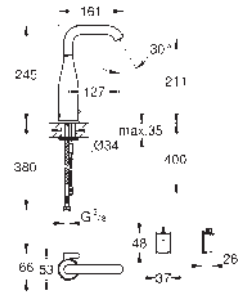

Referencia	Color	Precio (€)
	36 444 000	chromo	791,31
	Essence E Mezclador de lavabo electrónico 1/2" Tamaño M con mezclador y limitador ajustable de temperatura Con sensor infrarrojo para comunicación bidireccional para configuración, monitorización y mantenimiento. Transformador con tensión de conexión 100-230 V AC, 50-60 Hz, 6 V DC GROHE Long-Life Shine acabado brillante y duradero Caño giratorio ajustable a 0° / 150° / 360° Chorro laminar regulado a 5,0 l/min Con conexiones flexibles Válvulas anti-retorno Filtros colectores de suciedad con válvula solenoide integrada Sistema de rápida instalación Con 7 pre programas Descarga automática Desinfección térmica Modo limpieza Funciones adicionales y ajustes precisos con el mando adicional 36 407 001 Marca CE Nivel de sonoridad I conforme DIN4109 Tipo de protección IP 59K		
	36 445 000	chromo	757,63
	36 445 DC0	supersteel	984,92
Essence E Mezclador de lavabo electrónico 1/2" Tamaño M con mezclador y limitador ajustable de temperatura Con sensor infrarrojo para comunicación bidireccional para configuración, monitorización y mantenimiento. Batería de litio 6V. tipo CR-P2 Vida útil de la batería: aprox. 7 años (150 usos al día) GROHE Long-Life Shine acabado brillante y duradero Caño giratorio ajustable a 0° / 150° / 360° Chorro laminar regulado a 5,0 l/min Con conexiones flexibles Válvulas anti-retorno Filtros colectores de suciedad con válvula solenoide integrada Batería externa Sistema de rápida instalación Indicador luminoso de cambio de pila Con 7 pre programas Descarga automática Desinfección térmica Modo limpieza Funciones adicionales y ajustes precisos con el mando adicional 36 407 001 Marca CE Nivel de sonoridad I conforme DIN4109 Tipo de protección IP 59K