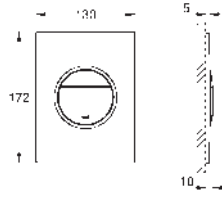

Referencia	Color	Precio (€)
37 601 000	cromo	118,85
37 601 DC0	supersteel	213,92

Nova Cosmopolitan S

Escudo

Dual Flush

Accionamiento neumático

Cisterna GD2

Instalación vertical

130 x 172 mm, de ABS

GROHE Long-Life Shine acabado brillante y duradero

Tecnología GROHE Water Saving ahorro de agua con el máximo bienestar

Marco con fijaciones magnéticas y anclajes de fijación incluidos

Pulsador compatible con bastidor Rapid SLX

Para usar con cisterna GD 2 de Rapid SL y Uniset pedir el patrón de montaje 40 911 000 (se vende por separado)