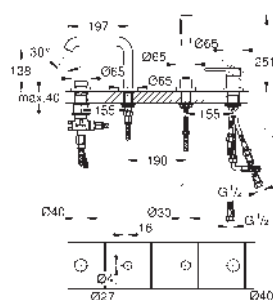

25 251 001	chromo	970,48
25 251 DC1	supersteel	1.358,68

Essence
Combinación monomando para baño y ducha 1/2"
GROHE SilkMove Cartucho de discos cerámicos de 35 mm
Limitador ecológico de temperatura
GROHE Long-Life Shine acabado brillante y duradero
Sistema monomando de encimera
Caño de encimera
Inversor para baño/ducha
En cromo teleducha 27 806, en otros acabados teleducha 26 465
Flexo de ducha metálico 2,0 m (siempre cromado para cualquier combinación de color)
Con conexiones flexibles
Válvula anti-retorno
Necesaria parte empotrable 29 037 000
Edición Profesional
Sustituye a la combinación de bañera Essence 19 578 xx1