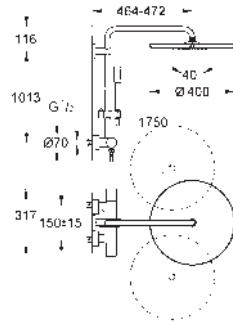

GROHE RAINSHOWER SYSTEM

Referencia	Color	Precio (€)
27 174 001	chromo	1.698,83

Rainshower System 400
Sistema de ducha
con termostato incorporado
Compuesto por:

Brazo para ducha mural de 450 mm orientable a 45°
Termostato visto con función Aquadimmer

Dos opciones de ducha:

Ducha **Rainshower Cosmopolitan**
(28 778 000) Ø 400 mm

Material: metal

Teleducha Sena (28 034 000)

Soporte deslizante de la barra (12 140)
ajustable en altura.

Flexo de 1,75 m. (28 025)

GROHE SafeStop Tope de seguridad a 38°C

GROHE SafeStop Plus limitador de
temperatura opcional a 43°C incluido

GROHE CoolTouch

Conducto interno del agua protegido para mayor durabilidad