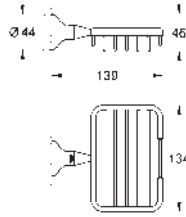

GROHE ESSENTIALS AUTHENTIC

Referencia	Color	Precio (€)
40 659 001	chromo	72,73

Essentials Authentic
Jabonera de pared, pequeña
Material: metal
Fijación oculta
GROHE Long-Life Shine acabado brillante y duradero