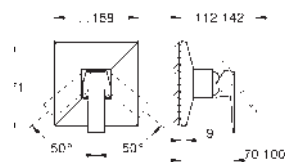

Rótula orientable

Vaciador automático

Con conexiones flexibles

Sustituye al bidé Allure Brilliant 23 117 000

Disponible a partir del segundo trimestre 2023

novedad

24 277 000

cromo