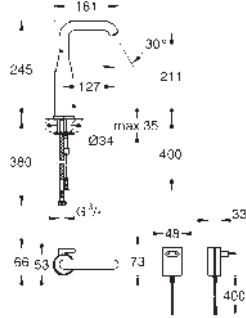

Referencia	Color	Precio (€)
	36 444 000	chromo	791,31
	Essence E Mezclador de lavabo electrónico 1/2" Tamaño M con mezclador y limitador ajustable de temperatura Con sensor infrarrojo para comunicación bidireccional para configuración, monitorización y mantenimiento. Transformador con tensión de conexión 100-230 V AC, 50-60 Hz, 6 V DC GROHE Long-Life Shine acabado brillante y duradero Caño giratorio ajustable a 0° / 150° / 360° Chorro laminar regulado a 5,0 l/min Con conexiones flexibles Válvulas anti-retorno Filtros colectores de suciedad con válvula solenoide integrada Sistema de rápida instalación Con 7 pre programas Descarga automática Desinfección térmica Modo limpieza Funciones adicionales y ajustes precisos con el mando adicional 36 407 001 Marca CE Nivel de sonoridad I conforme DIN4109 Tipo de protección IP 59K		
	36 445 000	chromo	757,63
	36 445 DC0	supersteel	984,92
Essence E Mezclador de lavabo electrónico 1/2" Tamaño M con mezclador y limitador ajustable de temperatura Con sensor infrarrojo para comunicación bidireccional para configuración, monitorización y mantenimiento. Batería de litio 6V. tipo CR-P2 Vida útil de la batería: aprox. 7 años (150 usos al día) GROHE Long-Life Shine acabado brillante y duradero Caño giratorio ajustable a 0° / 150° / 360° Chorro laminar regulado a 5,0 l/min Con conexiones flexibles Válvulas anti-retorno Filtros colectores de suciedad con válvula solenoide integrada Batería externa Sistema de rápida instalación Indicador luminoso de cambio de pila Con 7 pre programas Descarga automática Desinfección térmica Modo limpieza Funciones adicionales y ajustes precisos con el mando adicional 36 407 001 Marca CE Nivel de sonoridad I conforme DIN4109 Tipo de protección IP 59K