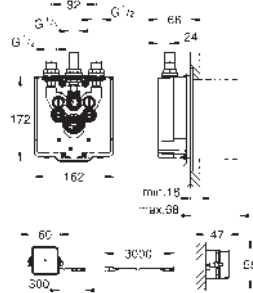

GROHE EUROSMART COSMOPOLITAN E

Referencia

Color

Precio (€)

36 416 001

853,57

Eurosmart Cosmopolitan E

Cuerpo empotrable

Nota: Debe ser accesible a través de un registro.

Para ducha con termostato preajustable integrado
Válido para infrarrojo 36 463 000
2 llaves de corte integradas
Válvulas anti-retorno con filtros
Transformador con tensión de conexión 100-240 V AC, 50-60 Hz, 6,75 V DC
Permite impermeabilizar la construcción de la pared que rodea el cuerpo empotrado
Con manguito de estanqueidad

36 407 001

228,05