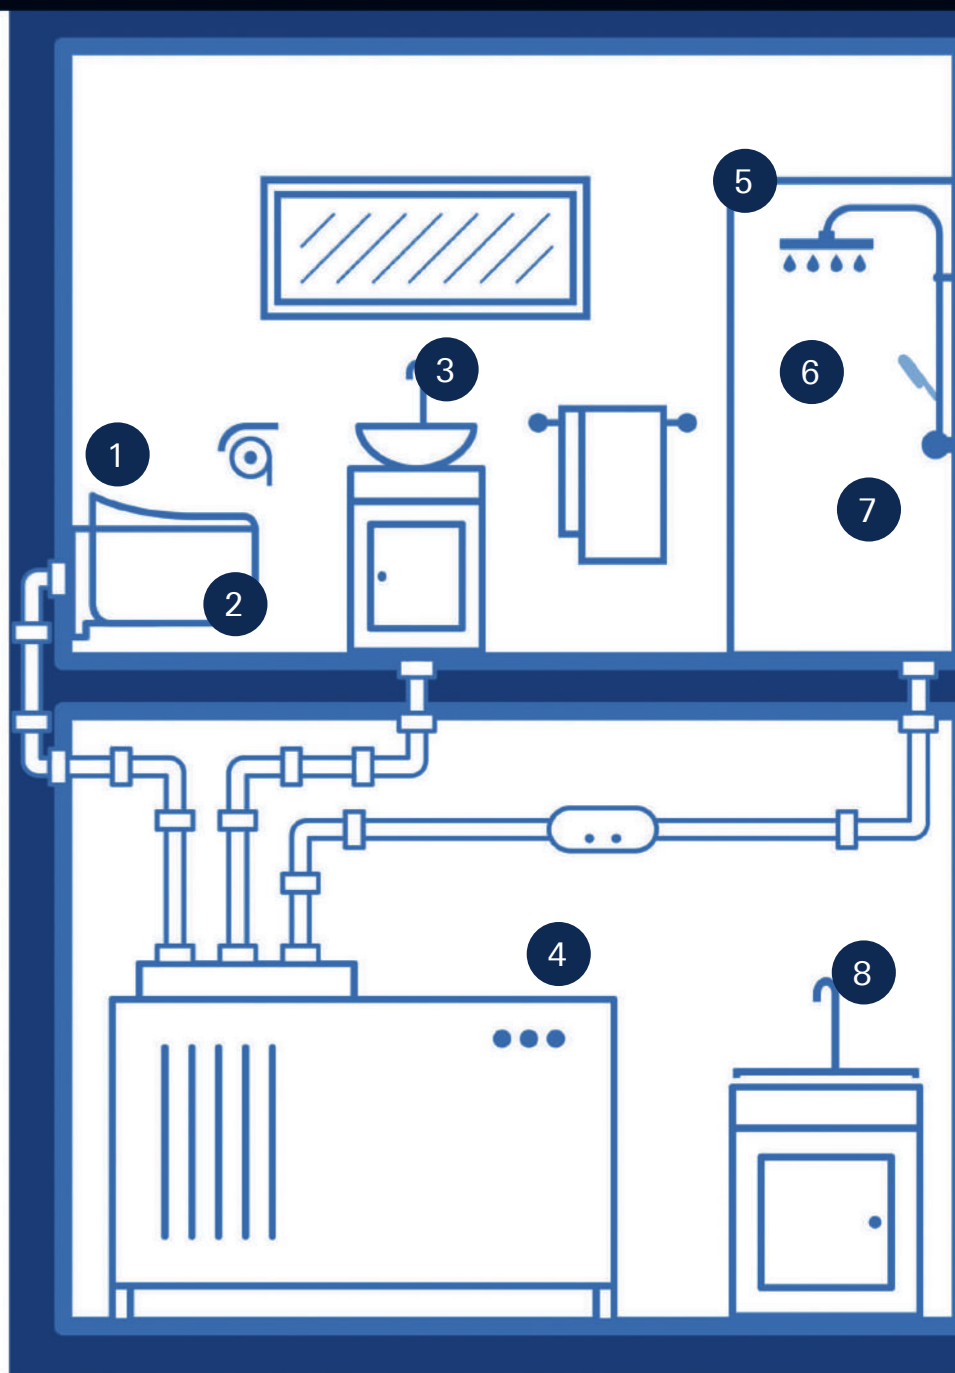

CADA GOTA CUENTA

TECNOLOGÍAS GROHE PARA LA EFICIENCIA ENERGÉTICA

GROHE CLIMATE CARE

Facilitamos la posibilidad de encontrar soluciones sostenibles y eco-friendly

Los productos indicados en verde o con el logotipo de Climate Care tienen un impacto sostenible como ahorro de agua o energía.

En nuestra página web, los usuarios también pueden filtrar por soluciones de ahorro de agua y energía.

Para más información sobre sostenibilidad en GROHE, visita green.grohe.es