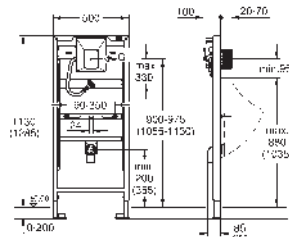

GROHE RAPID SL PARA URINARIO

Referencia Color Precio (€)

38 786 001 350,52

Rapid SL
Módulo para urinario electrónico
Altura 1,13 y 1,30 m.
Para accionamiento Manual o para Infrarrojo Electrónico 6V / 230V
Montaje en tabique con montantes y/o delante de pared resistente.
Codo de desagüe HT DN 50
Tornillos de fijación M8, con pernos para colgar el urinario
Conexiones de entrada y salida ajustables
Fluxor
Caja de conexión para transformador con tensión 230 V
Para la instalación en la pared, solicite los anclajes 38 558 00M (se venden por separado)

39 376 000 415,32