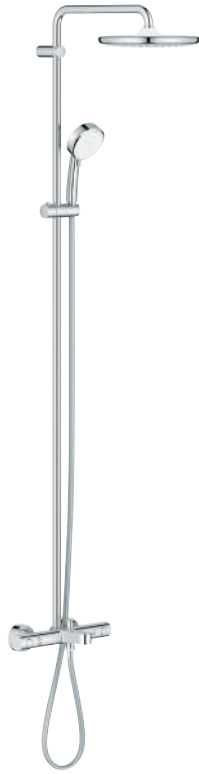

GROHE TEMPESTA SYSTEM

Referencia	Color	Precio (€)
26 672 000	chromo	734,41

Tempesta Cosmopolitan System 250
Sistema de ducha con termostato para baño ducha
Compuesto por:
Brazo para ducha mural de 390 mm orientable a 45°
Termostato visto con función Aquadimmer
Dos opciones de ducha:
Cabezal de ducha Tempesta 250 (26 666)
Chorro
Lluvia
Cabezal con parte posterior en blanco
con rótula incorporada
Ángulo de rotación ± 10°
GROHE Water Saving limitador de caudal 9 l/min para baño ducha
Inversor separado para la teleducha
Teleducha Tempesta Cosmopolitan 100 (27 571 001)
2 chorros:
Rain, Jet
GROHE Water Saving limitador de caudal 5 l./min.
Elemento deslizante ajustable en altura
Flexo de 1,75 m 1/2" x 1/2" (28 410)
Tecnología GROHE Water Saving ahorro de agua con el máximo bienestar
GROHE TurboStat Cartucho compacto con termoelemento de cera
GROHE SafeStop Tope de seguridad a 38°C
GROHE SafeStop Plus limitador de temperatura opcional a 43°C incluido
GROHE DreamSpray distribución perfecta del agua por todo el cabezal
GROHE Long-Life Shine acabado brillante y duradero
Sistema antical **SpeedClean**
Conducto interno del agua protegido para mayor durabilidad
Sistema antitorsión „TwistStop“
Edición Profesional

26 811 000	+++* chromo	499,32