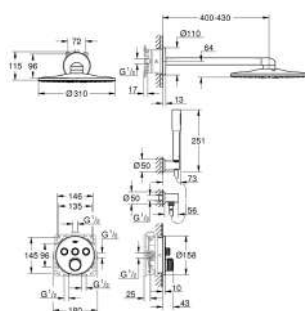

34 705 000	chromo	1.860,01

Grotherm SmartControl
Conjunto de ducha Perfect con Rainshower SmartActive 310
Compuesto por:
Termostato empotrado con 3 llaves
Parte exterior Grotherm SmartControl (29 121 000)
Cuerpo empotrado GROHE Rapido SmartBox 35 604
Conjunto de ducha mural Rainshower 310 (26 475)
incluye ducha mural con 2 chorros, brazo mural 400 mm y cuerpo empotrable para ducha mural (26 483 000)
Teleducha Euphoria Cosmopolitan Stick (27 367)
Soporte de ducha Rainshower (27 074 000)
Codo de salida Rainshower de 1/2" (27 057 000)
Flexo Silverflex de 1,50 m (28 364)

novedad