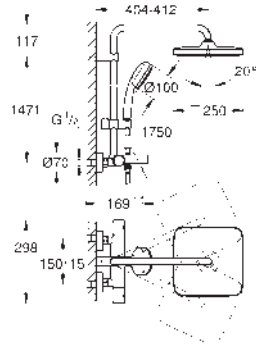

GROHE TEMPESTA SYSTEM

Referencia	Color	Precio (€)
26 691 000	chromo	734,41

Tempesta Cosmopolitan System 250 Cube Sistema de ducha con termostato para baño ducha

Compuesto por:

Brazo para ducha mural de 390 mm orientable a 45°
Termostato visto con función Aquadimmer
Dos opciones de ducha:
Cabezal de ducha Tempesta 250 Cube (26 685)
Chorro
Lluvia

Cabezal con parte posterior en blanco

con rótula incorporada
Ángulo de rotación ± 10°

GROHE Water Saving limitador de caudal 9 l/min para baño ducha

Inversor separado para la teleducha
Teleducha Tempesta Cosmopolitan 100 (27 571 001)
2 chorros:
Rain, Jet

GROHE Water Saving limitador de caudal 5 l./min.

Elemento deslizante ajustable en altura
Flexo de 1,75 m 1/2" x 1/2" (28 410)

Tecnología GROHE Water Saving ahorro de agua con el máximo bienestar

GROHE TurboStat Cartucho compacto con termoelemento de cera

GROHE SafeStop Tope de seguridad a 38°C

GROHE SafeStop Plus limitador de temperatura opcional a 43°C incluido

GROHE DreamSpray distribución perfecta del agua por todo el cabezal

GROHE Long-Life Shine acabado brillante y duradero

Sistema antical **SpeedClean**

Conducto interno del agua protegido para mayor durabilidad

Sistema antitorción „TwistStop“

Edición Profesional

Referencia	Color	Precio (€)
26 673 000	chromo	516,44