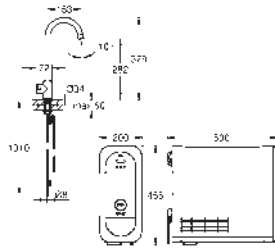

Referencia	Color	Precio (€)
31 498 001 W	chromo	1.881,97
31 498 DC1 W	supersteel	2.164,26
GROHE Blue Home Starter Kit con grifo Mono caño en C Compuesto por: GROHE Blue Home Mono Monomando con función filtro de agua Caño en C Presiona los botones para elegir uno de los 3 tipos de agua fría filtrada sin gas, con poco gas y con gas GROHE Long-Life Shine acabado brillante Caño tubular giratorio Caño giratorio 150° Refrigerador GROHE Blue Home Suministra 3 litros de agua fría con gas por hora 180 vatios Unidad de enfriamiento Cooler, 230 V, 50 Hz nivel de sonoridad 44 dB(A) Tipo de protección IP 21 Marca CE Necesarias rejillas de ventilación en la parte inferior del mueble de cocina Posible configuración del software y supervisión de la capacidad del filtro y CO₂ a través de la aplicación GROHE Ondus Con Bluetooth 4.0* e interfaz WIFI para comunicación inalámbrica de datos Para Apple ** y dispositivos Android El rango del bluetooth (10 m) varía dependiendo de los materiales usados entre el transmisor y el receptor Ajustable a los filtros GROHE Blue Talla S, filtro de carbón activo GROHE Blue y filtro de magnesio+ GROHE Blue GROHE Blue filtro Talla S y cabezal de filtro con ajuste de la dureza del agua para regiones con dureza del agua superior a 9° dKH Para regiones con dureza del agua inferior a 9° dKH, por favor pedir el filtro de carbón activo 40 547 001 GROHE Blue Botella 425 g CO₂		
Requisitos del sistema Apple iPhone con iOS12 o superior Requisitos del sistema Android teléfono inteligente con Android 6 o superior Los dispositivos móviles y la aplicación GROHE Watersystems App *** no están incluidos en la entrega y deben pedirse por separado a través de una tienda / tienda iTunes o Google Play de Apple. * La palabra y los logotipos de la palabra Bluetooth son marcas registradas propiedad de Bluetooth SIG, Inc. y Grohe AG las utiliza bajo licencia. Otras marcas comerciales y nombres comerciales son los de sus respectivos dueños. ** Apple, el logotipo de Apple, iPod, iPod Touch, iPhone e iTunes son marcas comerciales de Apple Inc., registradas en los EE. UU. Y en otros países. Apple no es responsable de la función de este dispositivo ni del cumplimiento de las normas de seguridad y normativas. *** Disponible de forma gratuita a través de la aplicación iTunes o la tienda Google Play. Este producto incluye un artículo que se declara como una sustancia peligrosa. Encuentre más información en la hoja de datos de seguridad. Puede descargar los datos de seguridad en: www.grohe.com/safety-data-sheets/