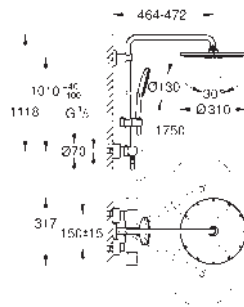

27 966 001	chromo	1.477,27
	Rainshower SmartActive 310 Sistema de ducha con termostato incorporado Compuesto por: Brazo para ducha mural de 450 mm orientable a 45° Termostato visto con función Aquadimmer Dos opciones de ducha: Ducha Mural Rainshower Cosmopolitan Ø 310 mm (27 477) Material: metal con rótula incorporada Ángulo de rotación de ± 15° Teleducha Rainshower SmartActive 130 (26 544) Elemento deslizante ajustable en altura Flexo Silverflex de 1,75 m. (28 388) GROHE TurboStat Cartucho compacto con termoelemento de cera GROHE SafeStop Tope de seguridad a 38°C GROHE SafeStop Plus limitador de temperatura opcional a 43°C incluido GROHE CoolTouch Aislamiento térmico GROHE DreamSpray distribución perfecta del agua por todo el cabezal GROHE SmartTip showering fácil selección del tipo de chorro pulsando un botón GROHE Long-Life Shine acabado brillante y duradero GROHE FastFixation soporte superior ajustable Sistema antical SpeedClean		
	27 968 001	chromo	1.477,27
	Idem, con GROHE EcoJoy limitador de caudal 9,5l/min