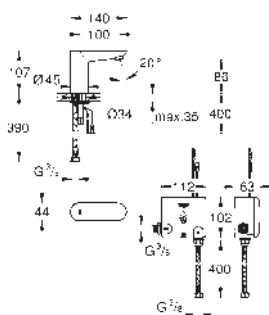

36 384 000	Cromo	822,19
------------	-------	--------

Euroeco Cosmopolitan E
Powerbox
Grifo de lavabo 1/2"
Infrarrojo electrónico
 Con sensor infrarrojo para comunicación bidireccional para configuración, monitorización y mantenimiento.
Incluye Powerbox, sistema autogenerador de energía
GROHE Water Saving mousseur 6,0 l/min
 Filtros colectores de suciedad
 Generador de energía con turbina de agua
 unidad interna para ahorro energético con uso de 60 s/24 h stand-by, 260 s/100 h stand-by con batería adicional de reserva
 Descarga automática
 Desinfección térmica
 Modo limpieza
 Funciones adicionales y ajustes precisos con el mando adicional 36 407 001
 Marca CE