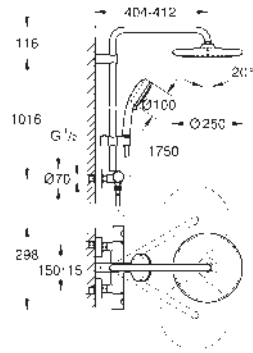

GROHE TEMPESTA SYSTEM

Referencia	Color	Precio (€)
26 670 000	+++* cromo	566,73

Tempesta Cosmopolitan System 250 Sistema de ducha con termostato incorporado

Compuesto por:

Brazo para ducha mural de 390 mm orientable a 45°

Termostato visto con función Aquadimmer

Dos opciones de ducha:

Cabezal de ducha Tempesta 250 (26 666)

Chorro

Lluvia

Cabezal con parte posterior en blanco

con rótula incorporada

Ángulo de rotación ± 10°

GROHE Water Saving limitador de caudal 9 l/min

Teleducha Tempesta Cosmopolitan 100 (27 571 001)

2 chorros:

Rain, Jet

GROHE Water Saving limitador de caudal 5 l./min.

Elemento deslizante ajustable en altura

Flexo de 1,75 m 1/2" x 1/2" (28 410)

Tecnología GROHE Water Saving ahorro de agua con el máximo bienestar

GROHE TurboStat Cartucho compacto

con termoelemento de cera

GROHE SafeStop Tope de seguridad a 38°C

GROHE SafeStop Plus limitador de

temperatura opcional a 43°C incluido

GROHE DreamSpray distribución perfecta

del agua por todo el cabezal

GROHE Long-Life Shine acabado brillante y duradero

Sistema antical **SpeedClean**

Conducto interno del agua protegido para mayor durabilidad

Sistema antitorsión „TwistStop“

Accesorio opcional: Bandeja GROHE EasyReach (26 362)

Edición Profesional

Referencia	Color	Precio (€)
26 689 000	+++* cromo	566,73