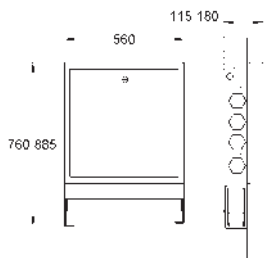

Sustituye unidad base 26 374 000
Disponible a partir del segundo trimestre 2023

novedad

36 474 000	chromo	381,32
------------	--------	--------

GROHE F-digital Deluxe
Parte empotrable del panel de control
 para usar con caja de unidad de base (26 864 000 o 36 476 000)
 550 x 700 x 110 mm
 Altura (100 mm) y profundidad ajustable (50 mm)
 Panel frontal desmontable para su instalación
 Marco frontal ajustable para instalación empotrado
 Placa de acero galvanizado con recubrimiento electrostático en polvo (RAL 9010 blanco puro)
 Placa de acero de 1 mm