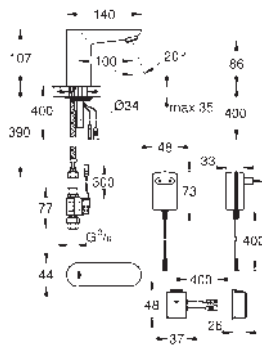

GROHE BLUETOOTH

Referencia	Color	Precio (€)
36 409 000	chromo	799,37

Euroeco Cosmopolitan E Bluetooth
Grifo de lavabo 1/2"
Infrarrojo electrónico
Tamaño M

con sensor de infrarrojos y módulo Bluetooth para la comunicación bidireccional para la monitorización, la configuración y el servicio
Transformador con tensión de conexión
100-240 V AC, 50-60 Hz, 6,75 V DC
Sistema de rápida instalación

GROHE Long-Life Shine acabado brillante
GROHE Water Saving mousseur 5 l/min

Electroválvula
Filtros colectores de suciedad
con Bluetooth 4.0 * para la comunicación inalámbrica de datos
Para Apple ** y dispositivos Android
El rango del bluetooth (10 m) varía dependiendo de los materiales usados entre el transmisor y el receptor

Funcionamiento

Productos protegidos con una contraseña
La app detecta todos los productos Bluetooth al mismo tiempo
ciclos de descarga automáticos y sincronización automática del tiempo de descarga
uso por día / 30 días
ciclos de desinfección térmicos y tiempo última desinfección

Configuración

Rango de detección y apagado
Desinfección térmica
Descarga automática
Modo limpieza
2 tiempos apagado / encendido
Identificación por nombre

Servicio

Envía y guarda 3 perfiles
Restablecer la configuración de fábrica o de usuario
Versión de hardware y software
Marca CE
Nivel de sonoridad I conforme DIN4109
Tipo de protección IP 59K

Los dispositivos móviles GROHE IR Remote App*** no están incluidos en la entrega y se pueden pedir por separado a través de un Apple store / tienda / iTunes o Google Play tienda autorizada.

* La marca y los logotipos de Bluetooth son marcas registradas propiedad de Bluetooth SIG, Inc. y cualquier uso de dichas marcas por Grohe AG es bajo licencia. Otras marcas y nombres comerciales pertenecen a sus respectivos propietarios.

** Apple, el logotipo de Apple, iPod, iPod Touch, iPhone y iTunes son marcas comerciales de Apple Inc., registradas en los EE.UU. y otros países. Apple no se hace responsable del funcionamiento de este dispositivo o de su cumplimiento con los estándares normativos y de seguridad.

*** Disponible de forma gratuita a través de iTunes o tienda Play Google.