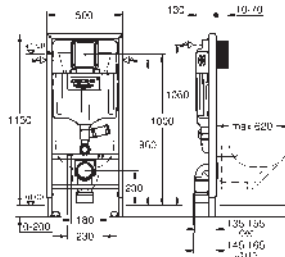

Rapid SL

Módulo para WC, altura de instalación 1.13 m, con extracción de olor externo

Cisterna empotrada GD 2, 6 - 9 l

con tubo de descarga para la extracción de olores

Montaje en tabique con montantes

y/o delante de pared resistente.

Marco de acero con revestimiento anticorrosión

Para montaje en seco, completamente premontado

Ajuste rápido

Elementos de fijación

Homologado por TÜV

2 pernos con tuercas para colgar la taza

Distancia entre pernos 180 y 230 mm.

codo de desagüe de PP Ø 90 mm

profundidad ajustable

Reductor PP Ø 90/110 mm

Set de conexión desagüe

Cisterna GD2, 6 - 9 l, contiene las siguientes características:

Ajuste de fábrica a 6l. y 3l.

Tubo de descarga con conexión para la extracción de olores 50 mm

Válvula de descarga **neumática** AV1 que ofrece

dos opciones: **Dual Flush** o **Descarga única**.

4 entradas de conexión: izquierda, derecha, por detrás o superior.

Silencioso, grupo acústico I

Aislada contra condensaciones

Conexión de suministro 1/2"

Llave de escuadra integrada

Tubo de descarga

sin necesidad de herramientas para la instalación

de la alimentación

Montaje vertical u horizontal del pulsador

Para la instalación en la pared, solicite los anclajes 38 558 00M

(se venden por separado)

para la instalación de pulsadores pequeños

necesario accesorio 40 911 000 (en venta por separado)