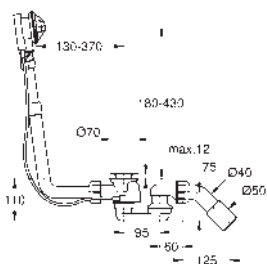

GROHE TALENTOFILL

Referencia	Color	Precio (€)

28 943 000		137,45

Talento
Desagüe automático
Para bañera especial
Sólo parte empotrable
Sifón orientable
Con codo de salida de 45°