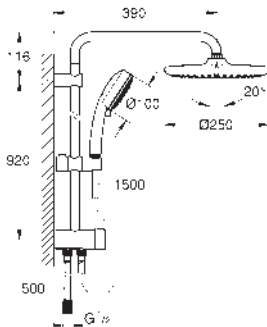

Tempesta Cosmopolitan System 250 Sistema de ducha Flexible con inversor

Compuesto por:

Brazo de ducha mural de 390 mm,

ajustable antes de la instalaci3n

Selecci3n de la teleducha, ducha mural o

ducha mural Eco mediante inversor

Cabezal de ducha Tempesta 250 (26 666)

2 chorros de ducha (via inversor):

Rain, SmartRain

Cabezal con parte posterior en blanco

con rótula incorporada

Ángulo de rotaci3n ± 10°

GROHE Water Saving limitador de caudal 9 l/min

Teleducha Tempesta Cosmopolitan 100 (27 575)

con 4 tipo de chorros:

GROHE Rain O², Rain, Massage, Jet

GROHE Water Saving limitador de caudal 9 l/min

Elemento deslizante ajustable en altura

Distancia entre el inversor y el bracket superior: 920 mm

Flexo de ducha Relexaflex 1500 mm 1/2" x 1/2"

Flexo de ducha Relexaflex 500 mm 1/2" x 1/2"

Conexi3n flexible al grifo / codo de salida de agua con rosca de 1/2" con flexo de 500 mm

Tecnología GROHE Water Saving ahorro de agua con el máximo bienestar

GROHE DreamSpray distribución perfecta

del agua por todo el cabezal

GROHE Long-Life Shine acabado brillante y duradero

Sistema anticálculo **SpeedClean**

Conducto interno del agua protegido para mayor durabilidad

Edici3n Profesional