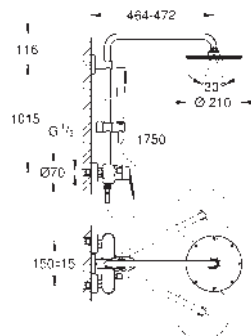

Euphoria Eurodisc Cosmopolitan System 210
Sistema de ducha con monomando
Brazo para ducha mural de 450 mm orientable a 45°
Monomando de ducha visto con inversor
Ducha mural metálica Rainshower Cosmopolitan 210 (28 368 000)
Ángulo de rotación de $\pm 15^\circ$
Teleducha Euphoria Cosmopolitan Stick (27 400 000)
Chorro Lluvia
Flexo Silverflex de 1,75 m. (28 388)
Conducto interno del agua protegido para mayor durabilidad
Sistema antitorsión „TwistStop“

DUCHAS