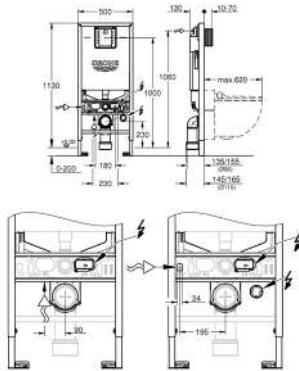

Para la instalación en la pared, solicite los anclajes 38 558 00M

(se venden por separado)

para la instalación de pulsadores 156 x 197 mm necesario accesorio

66 791 000 (en venta por separado)

GROHE SENSIA ARENA