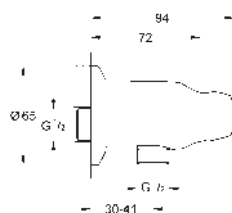

28 406 000	chromo	53,60

Movario
Codo de salida de 1/2"
Con soporte para la teleducha
Válvula anti-retorno