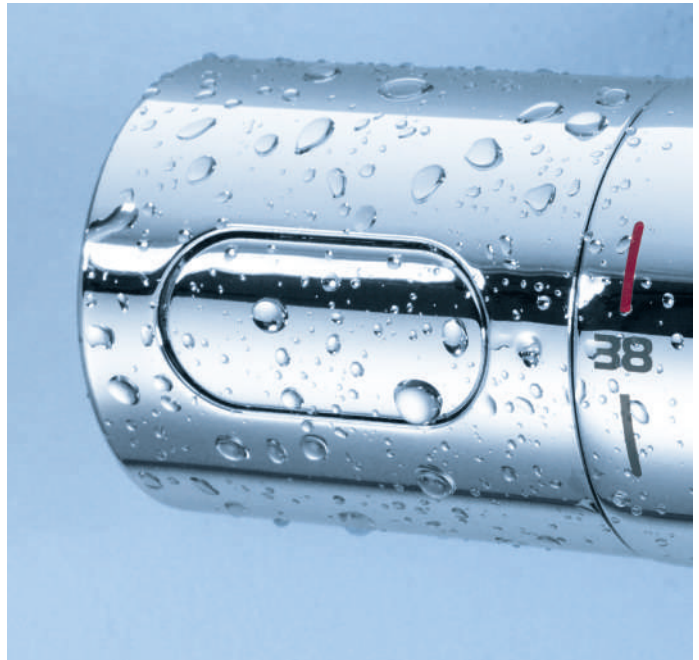

Siempre la temperatura adecuada, para mayor comodidad y seguridad.

Nuestra revolucionaria tecnología GROHE TurboStat proporciona agua a la temperatura deseada en una fracción de segundo, y la mantiene constante durante toda la ducha. Los termostatos Grohtherm están equipados con los cartuchos más avanzados y precisos de la industria. Mediante el aumento de la sensibilidad del elemento térmico, nuestros termostatos reaccionan a los cambios de presión del agua dos veces más rápido que antes. De esta forma, se evita perder tiempo y caudal de agua jugueteando con los controles para obtener la temperatura adecuada.

Compensa de forma precisa las fluctuaciones de temperatura y presión para ofrecer una temperatura confortable y constante durante toda la ducha.