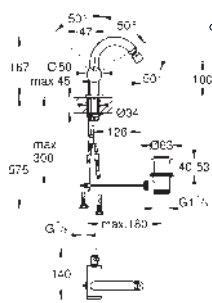

Referencia	Color	Precio (€)
24 364 000	Cromo	603,15
24 364 DC0	Supersteel	844,41

Atrio
Monomando de bidé 1/2"
Tamaño M
GROHE SilkMove Cartucho de discos cerámicos 28 mm
Limitador ecológico de temperatura
Caño en C con rótula orientable
Vaciador automático
Con conexiones flexibles
Sustituye al bidé 32 108 003
Disponible a partir del segundo trimestre 2023

novedad