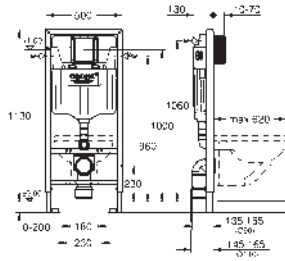

GROHE RAPID SL PARA WC

Referencia Color Precio (€)

38 528 001 +++*

262,32

Rapid SL

Módulo para WC, altura de instalación 1.13 m

Cisterna empotrada GD 2, 6 - 9 l

Montaje en tabique con montantes y/o delante de pared resistente.

Para montaje en seco, completamente premontado, Homologado por TÜV

2 pernos con tuercas para colgar la taza

Distancia entre pernos 180 y 230 mm.

codo de desagüe de PP Ø 90 mm

Reductor PP Ø 90/110 mm

Cisterna GD2, 6 - 9 l, contiene las siguientes características:

Ajuste de fábrica a 6l. y 3l.

Válvula de descarga **neumática** AV1 que ofrece

dos opciones: **Dual Flush** o **Descarga única**.

4 entradas de conexión: izquierda, derecha, por detrás o superior.

Silencioso, grupo acústico I

Aislada contra condensaciones

sin necesidad de herramientas para la instalación

de la alimentación

Montaje vertical u horizontal del pulsador

Para la instalación en la pared, solicite los anclajes 38 558 00M

(se venden por separado)

para la instalación de pulsadores pequeños

necesario accesorio 40 911 000 (en venta por separado)

39 002 000

468,27