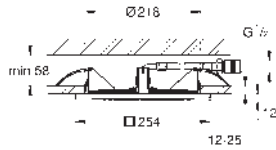

GROHE SPA

GROHE DUCHAS DE TECHO RAINSHOWER AQUA

novedad

Referencia	Color	Precio (€)
26 874 000	chromo	826,79

Rainshower Aqua 10"
Ducha de techo 1 chorro

Lluvia

254 x 254 mm.

Material: metal

Conexión 1/2"

GROHE DreamSpray distribución perfecta del agua por todo el cabezal
Sistema antical **SpeedClean**

Sustituye ducha de techo 27 467 000

Disponibile a partir del segundo trimestre 2023