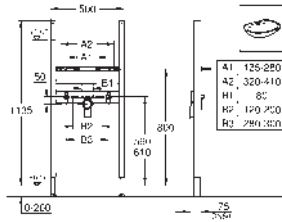

GROHE RAPID SL PARA LAVABO

Referencia Color Precio (€)

38 731 000 148,89

Rapid SL
Módulo para lavabo, para instalación de grifo de un orificio
Altura 1,13 m.

Montaje en tabique con montantes
y/o delante de pared resistente.

Para montaje en seco, completamente premontado

Distancia entre pernos variable

Codo de desagüe HT DN 50

2 conexiones pasamuros

insonorizadas DN 15.

Para la instalación en la pared, solicite los anclajes 38 558 00M (se venden por separado)

38 558 00M +++* 18,96