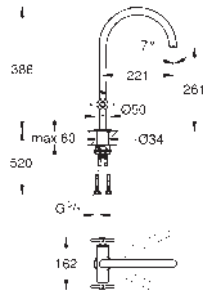

Arena Cosmopolitan S
Escudo
Dual Flush

Accionamiento neumático
Cisterna GD2

Instalación vertical
130 x 172 mm, de ABS

GROHE Long-Life Shine acabado brillante y duradero
Tecnología GROHE Water Saving ahorro de agua con el máximo bienestar
Marco con fijaciones magnéticas y anclajes de fijación incluidos
Pulsador compatible con bastidor Rapid SLX
Para usar con cisterna GD 2 de Rapid SL y Uniset pedir el patrón de montaje 40 911 000 (se vende por separado)

novedad	30 609 000	chromo	709,28
	30 609 DC0	supersteel	922,07