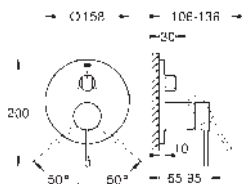

24 169 001	chromo	267,44
24 169 DC1	supersteel	374,41

Essence
Mezclador con inversor de 3 vías.
Sólo parte exterior
GROHE Rapido SmartBox (35 604)
GROHE SilkMove Cartucho de discos cerámicos 46 mm
GROHE Long-Life Shine acabado brillante y duradero
Florón metálico con GROHE FastFixation
Escudo de metal, con ajuste 6°
Palanca metálica
Inversor de 3 vías.
Caudal:
salida A = 27 l/min
salida B = 27 l/min
salida C = 27 l/min
Parte empotrable no incluida
Edición Profesional
Sustituye al monomando empotrado de 3 salidas Essence 24 092 xx1

35 604 000	+++*	90,41

Cuerpo empotrable universal. Edición Profesional