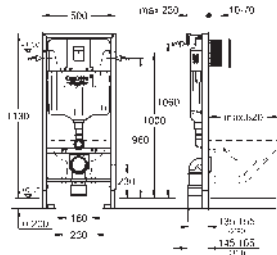

GROHE RAPID SL PARA WC

novedad

Referencia	Color	Precio (€)
39 940 000	Negro brillo	325,01

Rapid SL
Pack 3 en 1 de Bastidor, Pulsador Skate Cosmo y Anclajes
Cisterna empotrada 6 - 9l.
Compuesto por:
Rapid SL para WC (38 528 001)
Pulsador Skate Cosmopolitan, negro brillo (38 732 KV0)
Anclaje de fijación (38 558 00M)
Disponible a partir del segundo trimestre 2023

39 687 000	+++*	298,99

Rapid SL Slim
Módulo para WC con cisterna de 80 mm, altura de instalación 1,13 m, ancho 0,50 m
Montaje en tabique con montantes y/o delante de pared resistente.