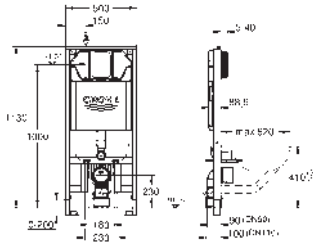

Marco de acero con revestimiento anticorrosión
Para montaje en seco, completamente premontado con conexiones rígidas
2 pernos con tuercas para colgar la taza
Distancia entre pernos 180 y 230 mm.
codo de desagüe de PP Ø 90 mm profundidad ajustable
Reductor PP Ø 90/110 mm
Set de conexión desagüe
Ajuste de fábrica a 6l. y 3l.
Válvula de descarga **neumática AV1** que ofrece dos opciones: **Dual Flush** o **Descarga única**.
Entrada de conexión: superior
Aislada contra condensaciones
Conexión de suministro 1/2"
Llave de escuadra integrada
Tubo de descarga

Para colocación de pulsador sólo verticalmente
Para la instalación en la pared solicite los anclajes 39 699 000 (se venden por separado)
para la instalación de pulsadores pequeños
necesario accesorio 40 949 000 (en venta por separado)

38 525 001		424,35

Rapid SL
Módulo para WC, altura de instalación 1,00 m
Cisterna empotrada de 6 - 9l
Montaje en tabique con montantes y/o delante de pared resistente.