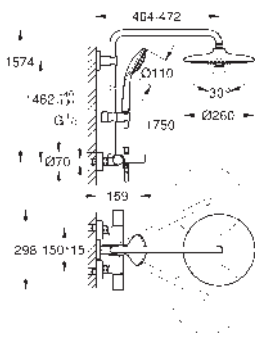

Euphoria System 260
Sistema de ducha con termostato para baño ducha
Compuesto por:
Brazo para ducha mural de 450 mm orientable a 45°
Termostato visto con función Aquadimmer
Dos opciones de ducha:
Ducha mural Euphoria 260 (26 457)
Rain, SmartRain, Jet
con rótula incorporada
Ángulo de rotación de ± 15°
para baño ducha
Inversor separado para la teleducha
Teleducha **Euphoria 110 Masaje** (27 239)
Con 3 tipos de chorro:
Rain, SmartRain, Masaje
Elemento deslizante ajustable en altura
Flexo Silverflex de 1,75 m. (28 388)
GROHE TurboStat Cartucho compacto
con termoelemento de cera
GROHE SafeStop Tope de seguridad a 38°C
GROHE SafeStop Plus limitador de
temperatura opcional a 43°C incluido
GROHE DreamSpray distribución perfecta
del agua por todo el cabezal
GROHE Long-Life Shine acabado brillante y duradero
GROHE SprayDimmer, con
reductor de caudal
GROHE Water Saving limitador de caudal 9 l/min
GROHE FastFixation soporte superior ajustable
Conducto interno del agua protegido para mayor durabilidad
Sistema antical **SpeedClean**
Sistema antitorsión „TwistStop“
Edición Profesional