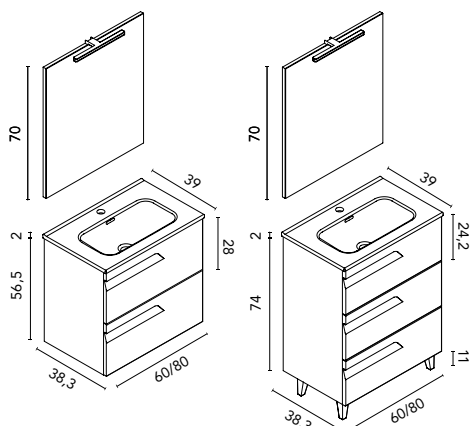

Vitale · profundidad reducida · fondo 39

VITALE · C0072378
SET 80 3C · BEIGE NATURE
Precio mueble + lavabo.

523 €

Precio conjunto completo,
espejo y luminaria LED incluidos.

C0072368 · **613 €**

Toallero SUMI 27,5
Blanco Mate

C0073283 · **59 €**

Vitale · fondo reducido

BL19

RO6

GR37

MA15M

BL1B

BL22M

AZ6M

Set 60 2C	Mueble + Lavabo	C0072359	C0072591	C0072358	C0076659	C0072592	C0076660	C0076661	411
	Conjunto completo*	C0072353	C0072587	C0072352	C0076656	C0072588	C0076657	C0076658	496
Set 80 2C	Mueble + Lavabo	C0072362	C0072593	C0072361	C0076665	C0072594	C0076666	C0076667	457
	Conjunto completo*	C0072356	C0072589	C0072355	C0076662	C0072590	C0076663	C0076664	549
Set 60 3C	Mueble + Lavabo	C0072377	C0072373	C0072376	C0076671	C0072374	C0076672	C0076673	477
	Conjunto completo*	C0072367	C0072363	C0072366	C0076668	C0072364	C0076669	C0076670	562
Set 80 3C	Mueble + Lavabo	C0072382	C0072378	C0072381	C0076677	C0072379	C0076678	C0076679	523
	Conjunto completo*	C0072372	C0072368	C0072371	C0076674	C0072369	C0076675	C0076676	613

* Conj. completo: Luminaria Luce 30 + espejo Murano + lavabo cerámico Spirit + mueble Vitale.