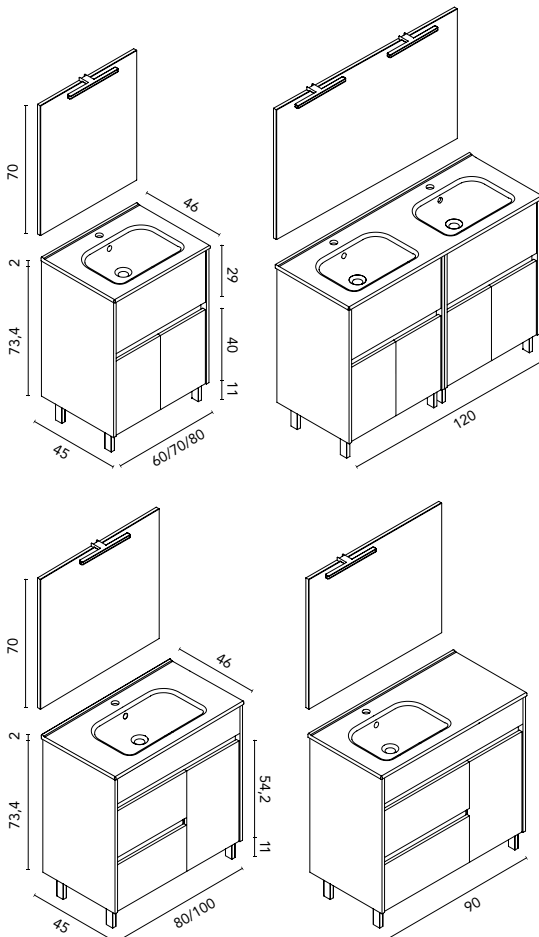

BAND · C0074078
SET 80 1C2P · GRIS ARENADO
Precio mueble + lavabo.

404 €

Precio conjunto completo,
espejo y luminaria LED incluidos.
Accesorio no incluido*.

C0074073 · 464 €

Percha SUMI
Negro Mate

C0074262 · 34 €