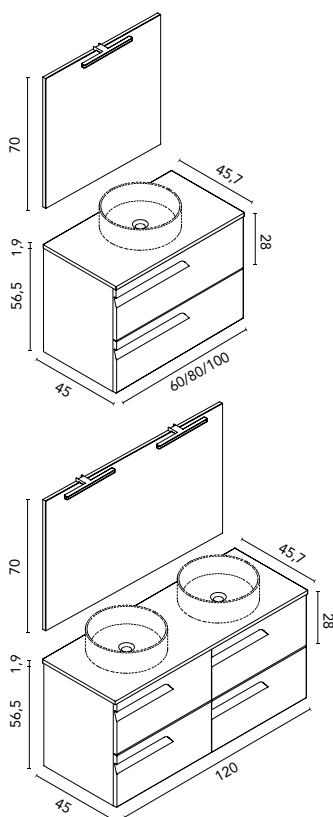

VITALE · C0076491
SET 120 4C · ARENA MATE
Precio mueble + encimera.

799 €

Precio conjunto completo,
espejo y luminaria LED incluidos.

C0076519 · **899 €**

Lavabo SUN
Arena Mate (precio unitario)

126288 · **269 €**

Toallero SUMI
Blanco Mate (precio unitario)

C0073298 · **64 €**