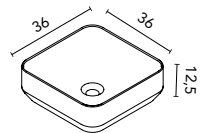

Zala

BLANCO €

36x36 125817 **118**

Lavabo cerámico acabado brillo.