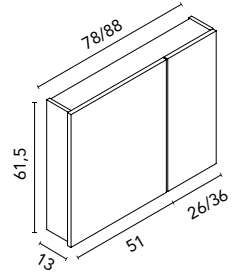

Camerinos

Nika

	BLANCO	€	GRIS	€
60x61,5	119113	236	119865	255
70x61,5	119114	244	119754	288
80x61,5	119115	257	120094	300
90x61,5	119116	277	119755	309
100x61,5	119117	312	120316	345
120x61,5	119118	352	119756	387

Distribución interior: 2 estantes de cristal. Altura: 61,5 cm. Profundidad 13,5 cm.

Camerino con bisagras de cierre amortiguado. Perfil disponible en dos acabados, lacado blanco y melamina gris metálica.

Apolo

	BLANCO	€	ANTRACITA	€
60x70	123033	377	123036	396
80x70	123037	452	123040	473
100x70	124595	487	124597	509
120x70	123041	524	123044	550

Distribución interior: 2 estantes de cristal. Altura: 70 cm. Profundidad 15,4 cm.

Camerino con disposición de puertas efecto tríptico y tirador metálico cromado brillo. Perfil con acabado lacado brillo en blanco y antracita.

Luz LED integrada. Incluye caja combibox (enchufe + interruptor).