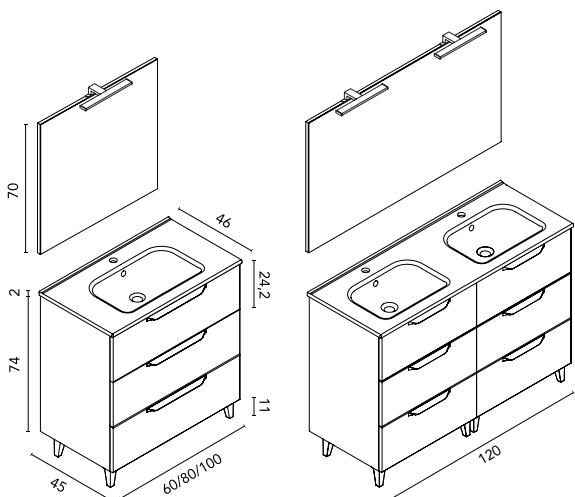

Urban · a suelo · fondo 46

URBAN · C0073267
SET 100 3C · BLANCO NATURE
Precio mueble + lavabo.

654 €

Precio conjunto completo,
espejo y luminaria LED incluidos.
Accesorio no incluido*.

C0073251 · **779 €**

Toallero SUMI
Negro Mate

C0073303 · **64 €**

Columna URBAN
Blanco Nature

C0073316 · **282 €**

Urban · lavabo integrado

		BL19	RO6	GR37	BL20M	€
Set 60 3C	Mueble + Lavabo	C0073259	C0073256	C0073258	C0073257	523
	Conjunto completo*	C0073243	C0073240	C0073242	C0073241	608
Set 80 3C	Mueble + Lavabo	C0073263	C0073260	C0073262	C0073261	562
	Conjunto completo*	C0073247	C0073244	C0073246	C0073245	654
Set 100 3C	Mueble + Lavabo	C0073267	C0073264	C0073266	C0073265	654
	Conjunto completo*	C0073251	C0073248	C0073250	C0073249	779
Set 120 6C	Mueble + Lavabo	C0073271	C0073268	C0073270	C0073269	1138
	Conjunto completo*	C0073255	C0073252	C0073254	C0073253	1251

* **Conj. completo:** Luminaria Uri 30 + espejo Murano + lavabo cerámico Slim + mueble Urban.