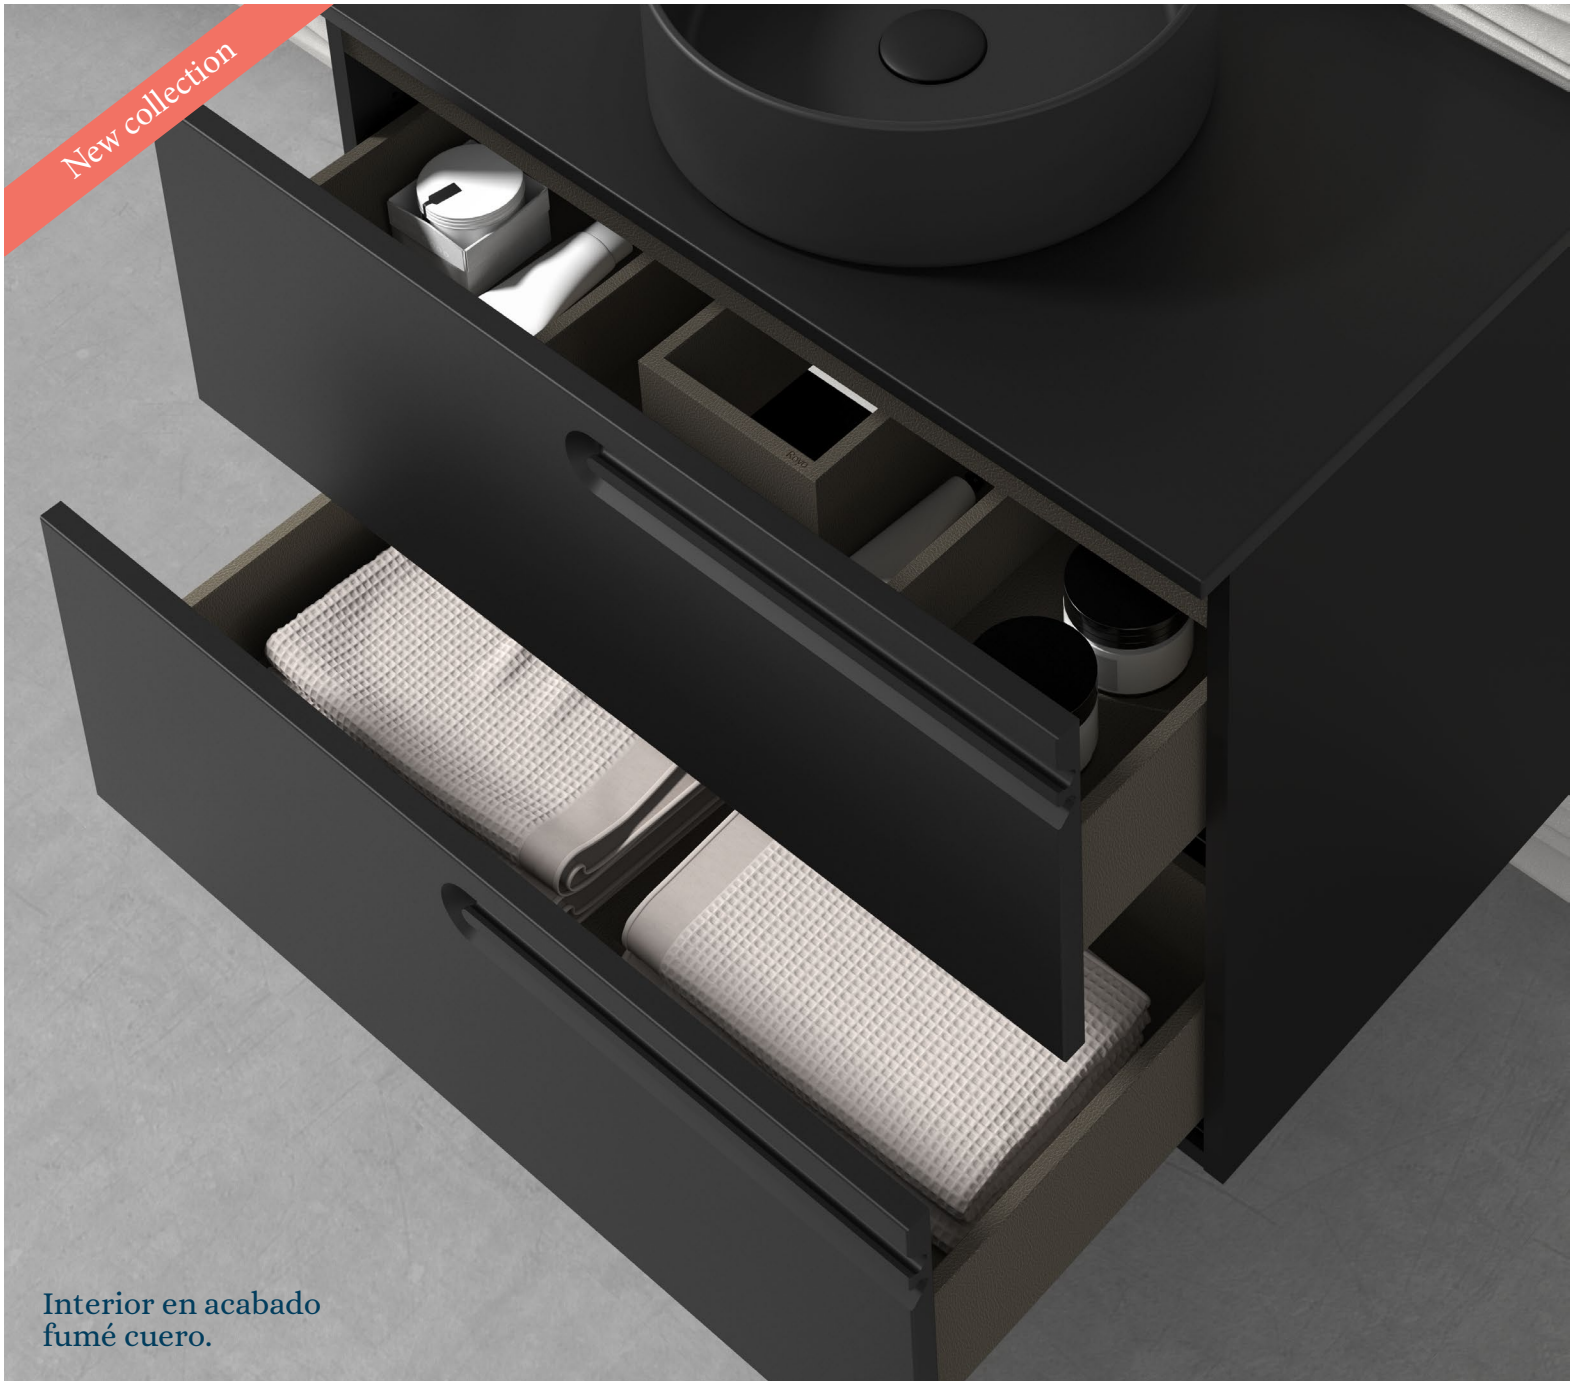

Interior en acabado fumé cuero.