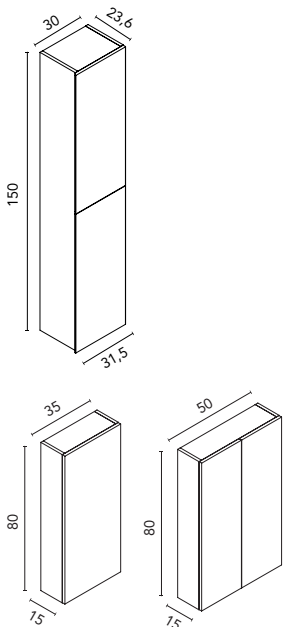

Columna Alfa

RO5

FR2

MA15M

BL18B

BL20M

30 2P Reversible C0074210 C0074211 C0074214 C0074212 C0074213 € 256

Distribución interior: Un estante fijo en madera, dos estantes regulables en madera. Puertas con cierre amortiguado.

Altos Style

RO5

FR2

MA15M

BL18B

BL20M

35 1P Reversible C0074263 C0074216 C0073198 C0074218 C0073197 € 157

50 2P C0074215 C0074217 C0073331 C0074219 C0073199 € 184

Distribución interior: Dos estantes regulables en cristal. Puertas con cierre amortiguado.