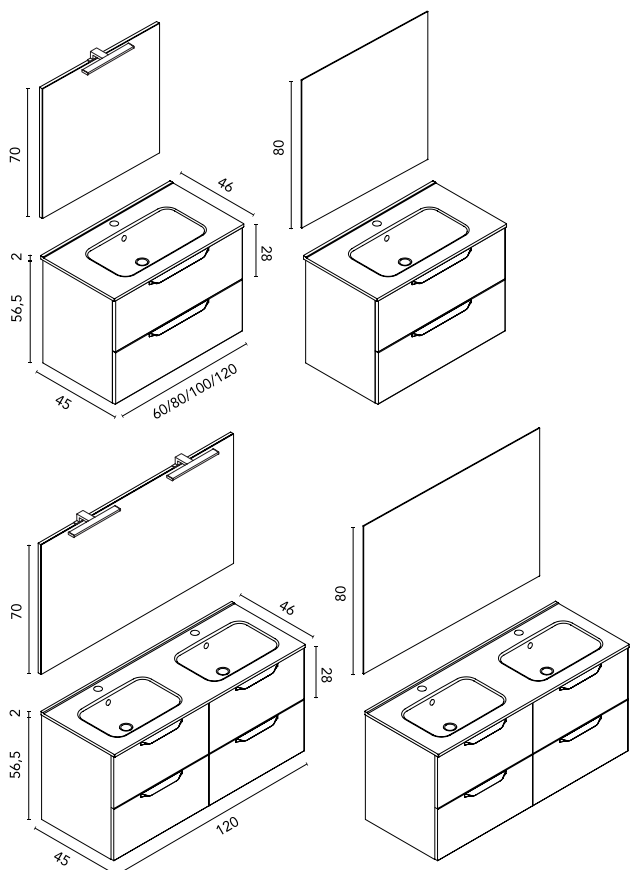

Urban · suspendido · fondo 46

URBAN · C0073234
SET 120 2C · GRIS NATURE
Precio mueble + lavabo.

843 €

Precio conjunto premium.
Accesorio no incluido*.

C0076442 · **1030 €**

Toallero SUMI
Negro Mate

C0073303 · **64 €**

Alto STYLE 2P
Gris Nature

C0072566 · **184 €**

Urban · lavabo integrado

		BL19	RO6	GR37	BL20M	€
Set 60 2C	Mueble + Lavabo	C0073223	C0073220	C0073222	C0073221	450
	Conjunto completo*	C0073203	C0073200	C0073202	C0073201	535
	Conjunto premium**	C0076428	C0076429	C0076430	C0076431	625
Set 80 2C	Mueble + Lavabo	C0073227	C0073224	C0073226	C0073225	496
	Conjunto completo*	C0073207	C0073204	C0073206	C0073205	589
	Conjunto premium**	C0076432	C0076433	C0076434	C0076435	679
Set 100 2C	Mueble + Lavabo	C0073231	C0073228	C0073230	C0073229	576
	Conjunto completo*	C0073211	C0073208	C0073210	C0073209	674
	Conjunto premium**	C0076436	C0076437	C0076438	C0076439	765
Set 120 2C	Mueble + Lavabo	C0073235	C0073232	C0073234	C0073233	843
	Conjunto completo*	C0073215	C0073212	C0073214	C0073213	942
	Conjunto premium**	C0076440	C0076441	C0076442	C0076443	1030
Set 120 4C	Mueble + Lavabo	C0073239	C0073236	C0073238	C0073237	929
	Conjunto completo*	C0073219	C0073216	C0073218	C0073217	1041
	Conjunto premium**	C0076444	C0076445	C0076446	C0076447	1130

* **Conj. completo:** Luminaria Uri 30 + espejo Murano + lavabo cerámico Enzo + mueble Urban.
** **Conj. premium:** Espejo Blaze + lavabo cerámico Enzo + mueble Urban.