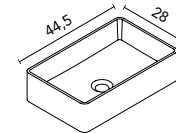

Taos

BLANCO €

44,4x28 126290 **214**

Lavabo solid surface acabado mate.