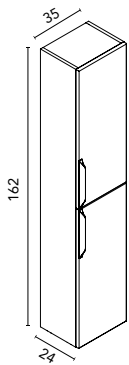

Beige Nature · RO6

Gris Nature · GR37

Blanco Mate · BL20M

Columna Urban

BL19 RO6 GR37 BL20M

35 2P Reversible C0073316 C0073317 C0074658 C0073320 € 282

Distribución interior: Un estante fijo en madera, dos estantes regulables en madera. Puertas con cierre amortiguado.