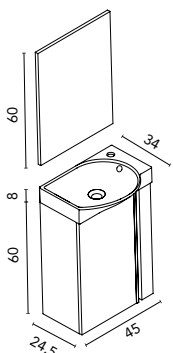

Elegance · pack

		GR21	NO14	BL1B	GR35B	GR16B	€
45 1P	Pack completo*	C0071640	C0071639	C0071641	C0073565	C0071644	266

* Pack completo: Mueble Elegance + lavabo cerámico + espejo. Pack indivisible (50x75x32,5 cm).
Distribución interior puertas: Un estante en madera.

Melamina

Lacado alto brillo