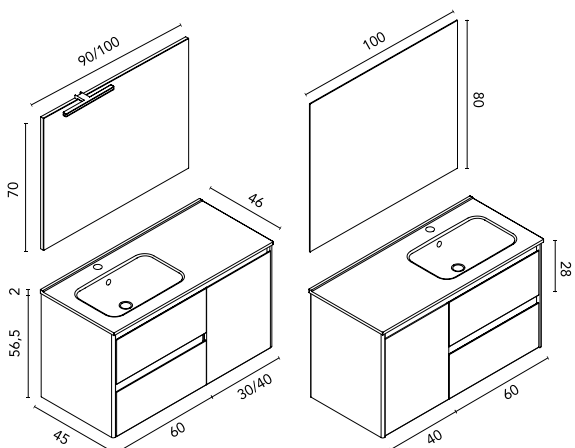

Precio mueble + lavabo.

691 €

Precio conjunto completo,
espejo y luminaria LED incluidos.
Accesorio no incluido*.

C0074649 · **780 €**

Toallero SUMI
Blanco Mate

C0073298 · **64 €**

Lavabo cerámico
Enzo con opción
de seno desplazado
tanto a izquierda
como a derecha.