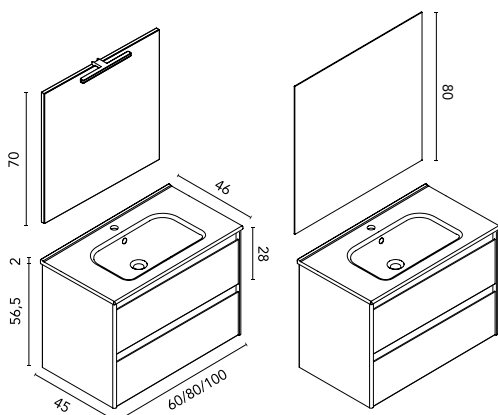

Toallero SUMI
Negro Mate

C0073303 · **64 €**

Columna ALFA
Blanco Mate

C0074213 · **256 €**

Costados curvos con tirador ingletado integrado en el frente.

Alfa · lavabo integrado

		ROS	FR2	MA15M	BL18B	BL20M	€
Set 60 2C	Mueble + Lavabo	C0073372	C0073373	C0074174	C0073374	C0074173	450
	Conjunto completo*	C0074168	C0074169	C0074172	C0074170	C0074171	530
	Conjunto premium**	C0076776	C0076777	C0076780	C0076778	C0076779	629
Set 80 2C	Mueble + Lavabo	C0073376	C0073377	C0074181	C0073378	C0074180	517
	Conjunto completo*	C0074175	C0074176	C0074179	C0074177	C0074178	595
	Conjunto premium**	C0076781	C0076782	C0076785	C0076783	C0076784	694
Set 100 2C	Mueble + Lavabo	C0073384	C0073385	C0074195	C0073386	C0074194	648
	Conjunto completo*	C0074189	C0074190	C0074193	C0074191	C0074192	727
	Conjunto premium**	C0076786	C0076787	C0076790	C0076788	C0076789	830