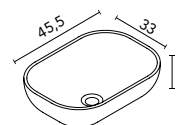

Block

COTTON

NEGRO

ARENA

€

45,5x33 128822 128410 126289 **269**

Lavabo cerámico acabado mate.