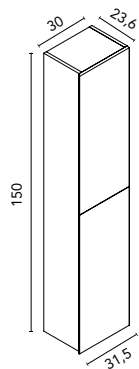

Tiradores sueltos

New

		ARENA	BLANCO	NEGRO	€
60	2 unidades	129613	129612	129614	35
80	2 unidades	129616	129615	129617	40
100	2 unidades	129619	129618	129620	45

Columna Dai

		RO5	FR2	MA15M	BL18B	€
31,5 2P	Reversible	C0074210	C0074211	C0074214	C0074212	256

Distribución interior: Un estante fijo en madera, dos estantes regulables en madera.
Puertas con cierre amortiguado.

Altos Style

		RO5	FR2	MA15M	BL18B	€
35 1P	Reversible	C0074263	C0074216	C0073198	C0074218	157
50 2P		C0074215	C0074217	C0073331	C0074219	184

Distribución interior: Dos estantes regulables en cristal.
Puertas con cierre amortiguado.