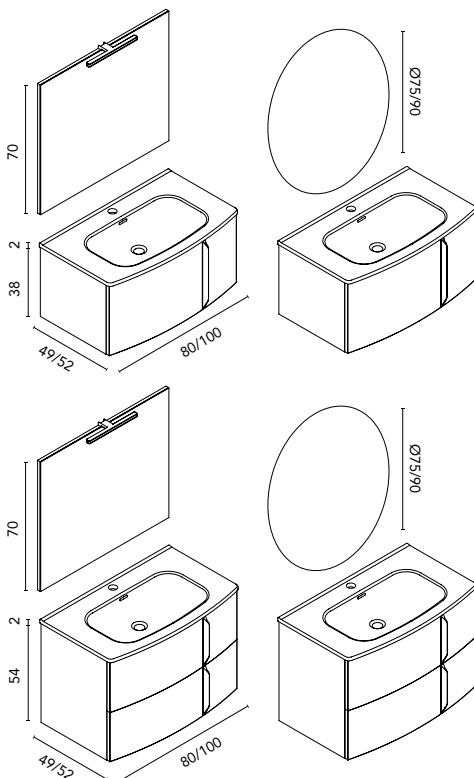

635 €

Precio conjunto completo,
espejo y luminaria LED incluidos.

C0073282 · **733 €**

Cajitas organizadoras en fumé cuero para el interior de los cajones.

Wave · lavabo integrado

		BL19	RO6	MA15M	BL20M	€
Set 80 1C	Mueble + Lavabo	C0073286	C0073287	C0073289	C0073290	562
	Conjunto completo*	C0073276	C0073277	C0073279	C0073280	648
	Conjunto premium**	C0074706	C0074707	C0074708	C0074709	776
Set 100 1C	Mueble + Lavabo	C0073291	C0073292	C0073294	C0073295	635
	Conjunto completo*	C0073281	C0073282	C0073284	C0073285	733
	Conjunto premium**	C0074710	C0074711	C0074712	C0074713	855
Set 80 2C	Mueble + Lavabo	C0073307	C0073308	C0073310	C0073311	660
	Conjunto completo*	C0073296	C0073297	C0073299	C0073300	738
	Conjunto premium**	C0074714	C0074715	C0074716	C0074717	854
Set 100 2C	Mueble + Lavabo	C0073315	C0073306	C0073312	C0073314	727
	Conjunto completo*	C0073301	C0073302	C0073304	C0073305	811
	Conjunto premium**	C0074718	C0074719	C0074720	C0074721	923