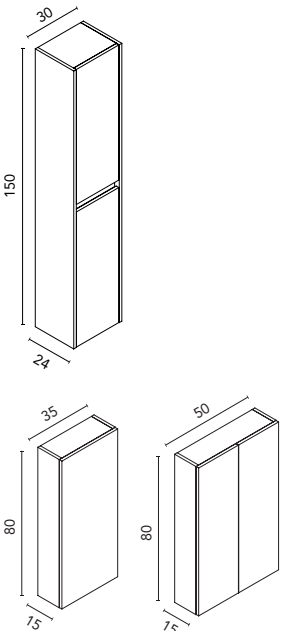

BAND · C0074102
SET 90 2C1P · GALET BRILLO
Precio mueble + lavabo.

450 €

Precio conjunto completo,
espejo y luminaria LED incluidos.
Accesorio no incluido*.

C0074097 · 549 €

Toallero SUMI
Cromo

C0073293 · 64 €

Columna BAND
Galet Brillo
C0074117 · 203 €

Columna Band

						€	
30 2P	Reversible	C0074113	C0074114	C0074115	C0074117	C0074116	203

Distribución interior: Un estante fijo en madera, dos estantes regulables en madera.
Puertas con cierre amortiguado.

Altos Style

						€	
35 1P	Reversible	C0072032	C0070622	C0070619	C0074049	C0070620	157
50 2P		C0072036	C0070626	C0070623	C0074051	C0070624	184

Distribución interior: Dos estantes regulables en madera.
Puertas con cierre amortiguado.

Acabados Band

Melamina

Lacado alto brillo

* Más espejos y accesorios a partir de la página 48