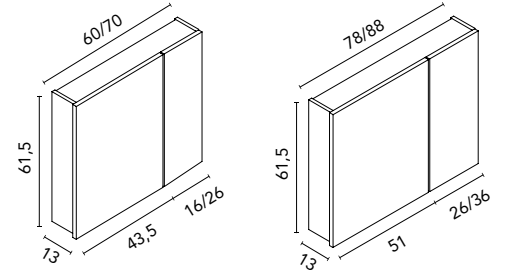

Camerinos

Nika

	BLANCO	€	GRIS	€
60x61,5	119113	236	119865	255
70x61,5	119114	244	119754	288
80x61,5	119115	257	120094	300
90x61,5	119116	277	119755	309
100x61,5	119117	312	120316	345
120x61,5	119118	352	119756	387

Distribución interior: 2 estantes de cristal. Altura: 61,5 cm. Profundidad 13,5 cm.

Camerino con bisagras de cierre amortiguado. Perfil disponible en dos acabados, lacado blanco y melamina gris metálica.

Apolo

	BLANCO	€	ANTRACITA	€
60x70	123033	377	123036	396
80x70	123037	452	123040	473
100x70	124595	487	124597	509
120x70	123041	524	123044	550

Distribución interior: 2 estantes de cristal. Altura: 70 cm. Profundidad 15,4 cm.

Camerino con disposición de puertas efecto tríptico y tirador metálico cromado brillo. Perfil con acabado lacado brillo en blanco y antracita.

Luz LED integrada. Incluye caja combibox (enchufe + interruptor).