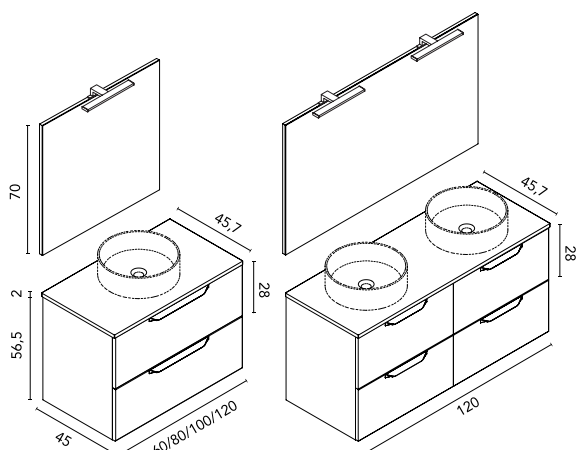

Precio mueble + encimera.

775 €

Precio conjunto completo,
espejo y luminaria LED incluidos.

C0076559 · **985 €**

Lavabo TAOS
Blanco Mate (precio unitario)

126290 · **214 €**

Urban · lavabo
sobre encimera

BL19