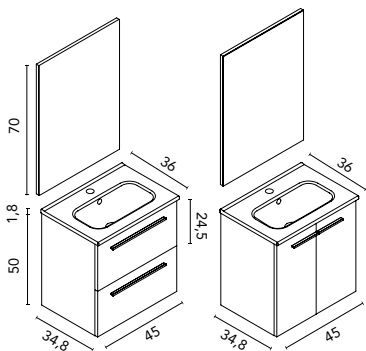

Street · pack

New

GR21

NO14

RO13

BL1B

GR16B

		GR21	NO14	RO13	BL1B	GR16B	€
50 2C	Pack completo*	C0070880	C0070881	C0076758	C0070878	C0070879	333
50 2P	Pack completo*	C0070884	C0070885	C0076759	C0070882	C0070883	255

* Pack completo: Mueble Street + lavabo cerámico + espejo. Pack indivisible (66x85x53,5 cm). Distribución interior versión puertas: Un estante en madera.