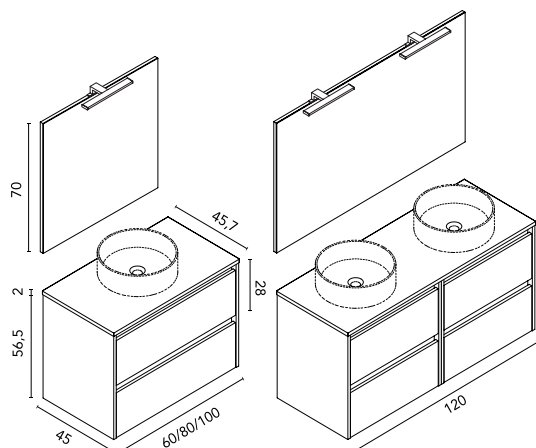

Sansa · suspendido · fondo 46

SANSA · C0076566
SET 80 2C · BLANCO BRILLO
Precio mueble + encimera.

316 €

Precio conjunto completo,
espejo y luminaria LED incluidos.

C0076590 · **394 €**

Lavabo NOMIA
Blanco Brillo
125818 · **118 €**

New

Sansa · lavabo sobre encimera

New

New

GR21

RO14

NO14

BL1B

AZ6B

GR16B

€

Set	Descripción	C0076562	C0076564	C0076563	C0076560	C0076565	C0076561	€
Set 60 2C	Mueble + Encimera	C0076562	C0076564	C0076563	C0076560	C0076565	C0076561	278
	Conjunto completo*	C0076586	C0076588	C0076587	C0076584	C0076589	C0076585	348
Set 80 2C	Mueble + Encimera	C0076568	C0076570	C0076569	C0076566	C0076571	C0076567	316
	Conjunto completo*	C0076592	C0076594	C0076593	C0076590	C0076595	C0076591	394
Set 100 2C	Mueble + Encimera	C0076574	C0076576	C0076575	C0076572	C0076577	C0076573	380
	Conjunto completo*	C0076598	C0076600	C0076599	C0076596	C0076601	C0076597	459
Set 120 4C	Mueble + Encimera	C0076580	C0076582	C0076581	C0076578	C0076583	C0076579	615
	Conjunto completo*	C0076604	C0076606	C0076605	C0076602	C0076607	C0076603	745

* Conj. completo: Luminaria Uri 30 + espejo Murano + encimera en PVC Blanco Mate + mueble Sansa.

Lavabo no incluido en los conjuntos. Opciones de lavabos en página 52.