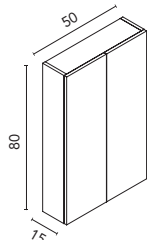

Columna Sansa

		New			New			
		GR21	RO14	NO14	BL1B	AZ6B	GR16B	
30 2P	Rev.	C0074113	C0076751	C0074114	C0074115	C0076752	C0074116	€ 203

Distribución interior: Un estante fijo en madera, dos estantes regulables en madera. Puertas con cierre amortiguado.

Altos Style

		GR21	RO14	NO14	BL1B	AZ6B	GR16B	
35 1P	Rev.	C0072032	C0076830	C0070622	C0070619	C0074050	C0070620	€ 157
50 2P		C0072036	C0076831	C0070626	C0070623	C0074052	C0070624	€ 184

Distribución interior: Dos estantes regulables en madera. Puertas con cierre amortiguado.

* Más espejos y accesorios a partir de la página 48