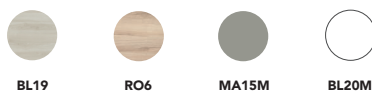

C0073320 · **282 €**

Acabados Wave

Blanco Nature · BL19

Beige Nature · RO6

Arena Mate · MA15M

Blanco Mate · BL20M

Columna Wave

35 2P	Reversible	C0073316	C0073317	C0073319	C0073320	282
-------	------------	----------	----------	----------	----------	------------