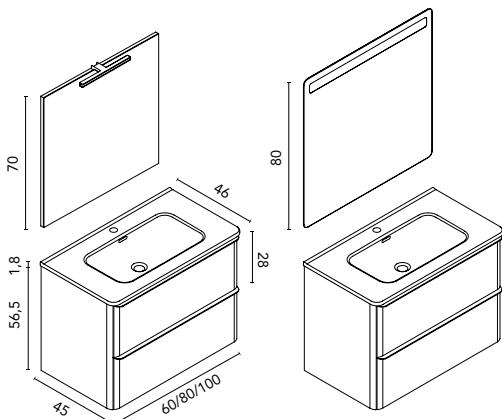

Dai · lavabo
integrado

New

		RO5	FR2	MA15M	BL18B	€
Set 60 2C	Mueble + Lavabo	C0076844	C0076845	C0076846	C0076847	447
	Conjunto completo*	C0076836	C0076837	C0076838	C0076839	520
	Conjunto premium**	C0076840	C0076841	C0076842	C0076843	576
Set 80 2C	Mueble + Lavabo	C0074598	C0074599	C0074600	C0074601	495
	Conjunto completo*	C0074590	C0074591	C0074592	C0074593	577
	Conjunto premium**	C0074594	C0074595	C0074596	C0074597	658
Set 100 2C	Mueble + Lavabo	C0074610	C0074611	C0074612	C0074613	577
	Conjunto completo*	C0074602	C0074603	C0074604	C0074605	658
	Conjunto premium**	C0074606	C0074607	C0074608	C0074609	738

* Conj. completo: Luminaria Lucce 30 + espejo Murano + lavabo cerámico Beauty + mueble Dai.
** Conj. premium: Espejo Lys + lavabo cerámico Beauty + mueble Dai.