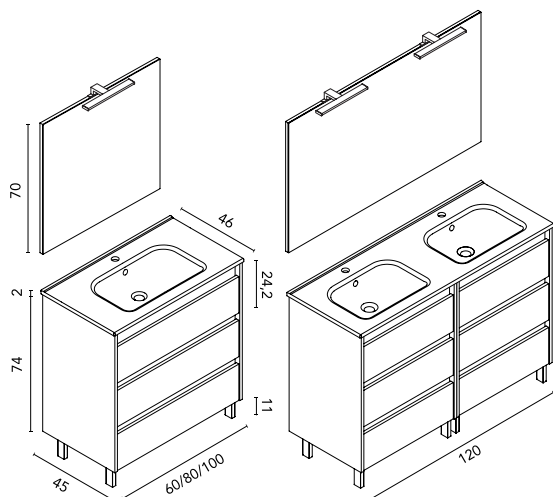

SANSA · C0076746
SET 100 3C · AZUL NAVY BRILLO
 Precio mueble + lavabo.

509 €

Precio conjunto completo,
 espejo y luminaria LED incluidos.

C0076744 · 576 €

Alto STYLE 2P
 Azul Navy Brillo

C0074052 · 184 €

Sansa · lavabo integrado