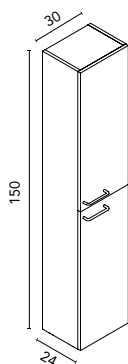

Columna Nisy

NO14

BL1B

GR35B

AZ6B

GR16B

30 2P Reversible

C0074044

C0074045

C0074047

C0074048

C0074046

€

203

Distribución interior: Un estante fijo en madera, dos estantes regulables en madera.
Puertas con cierre amortiguado.

Altos Style

NO14

BL1B

GR35B

AZ6B

GR16B

35 1P Reversible

C0070622

C0070619

C0074049

C0074050

C0070620

€

157

50 2P

C0070626

C0070623

C0074051

C0074052

C0070624

184

Distribución interior: Dos estantes regulables en madera.
Puertas con cierre amortiguado.

Melamina

Lacado alto brillo