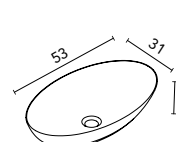

Volta

BLANCO €

53x31 126724 **214**

Lavabo solid surface acabado mate.