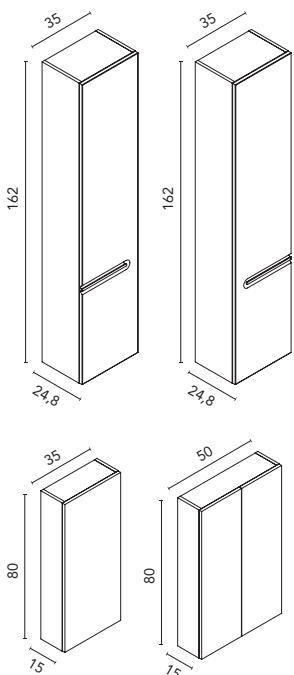

Columna Econic

		Lacado al agua sostenible					
		BL1B	BL22M	NG3M	AZ7M	VD18M	€
35 1P	Apertura DCH	C0076308	C0076309	C0076310	C0076312	C0076313	329
	Apertura IZQ	C0076316	C0076317	C0076318	C0076320	C0076321	329

Distribución interior: Un estante fijo en madera, cuatro estantes regulables en cristal. Una puerta con cierre amortiguado.

Altos Style

		Lacado al agua sostenible					
		BL1B	BL22M	NG3M	AZ7M	VD18M	€
35 1P	Reversible	C0070619	C0074680	C0074683	C0076832	C0076834	157
50 2P		C0070623	C0074684	C0074687	C0076833	C0076835	184

Distribución interior: Dos estantes regulables en cristal. Una puerta con cierre amortiguado.