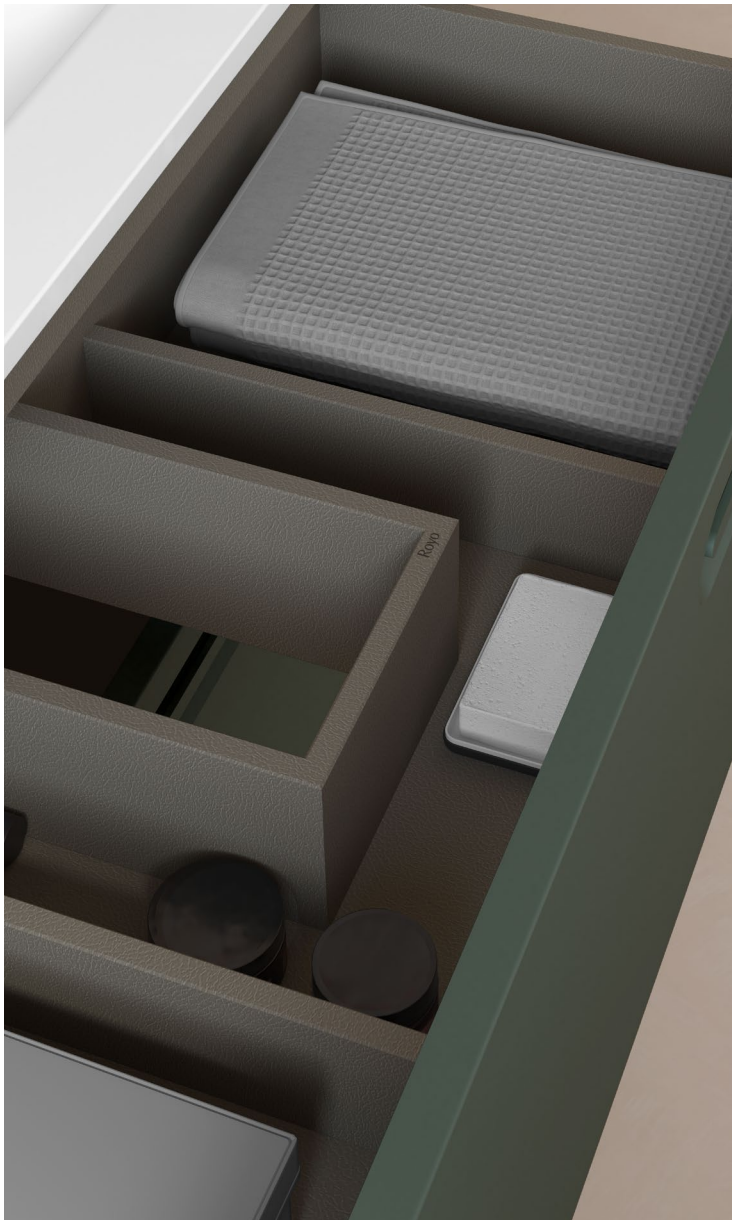

550 €

Precio conjunto premium.

C0076209 · **770 €**

Lavabo OVAL
Blanco Mate

127553 · **269 €**

Cajones de extracción total con distribuidor en el cajón superior.

Acabados Econic

Blanco Brillo · BL1B