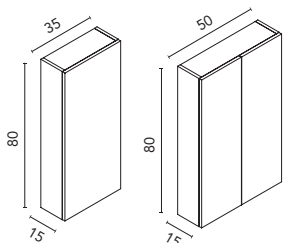

Beige Nature · RO6

Gris Nature · GR37

Blanco Mate · BL20M

Columna Urban

BL19 RO6 GR37 BL20M

35 2P Reversible C0073316 C0073317 C0074658 C0073320 € 282

Distribución interior: Un estante fijo en madera, dos estantes regulables en madera. Puertas con cierre amortiguado.