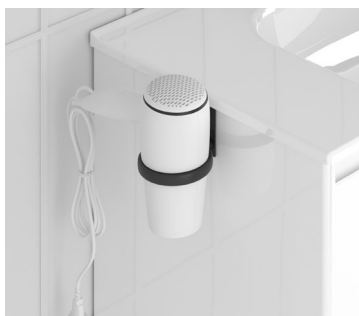

BLANCO €

50x39 125818 **118**

Lavabo cerámico acabado brillo.

Volta

BLANCO €

53x31 126724 **214**

Lavabo solid surface acabado mate.

Complementos