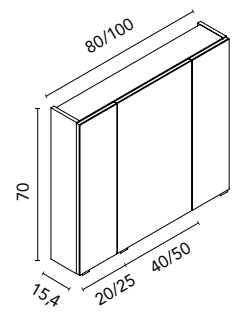

Distribución interior: 2 estantes de cristal. Altura: 61,5 cm. Profundidad 13,5 cm.

Camerino con bisagras de cierre amortiguado. Perfil disponible en dos acabados, lacado blanco y melamina gris metálica.