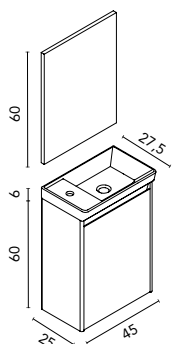

Enjoy · pack

RO5

FR2

BL18B

€

45 1P Pack completo*

C0072010

C0072008

C0072007

247

* **Pack completo:** Mueble Enjoy + lavabo cerámico + espejo. Pack indivisible (50x75x32,5 cm).
Distribución interior puertas: Un estante en cristal.

Recubrimiento 2D