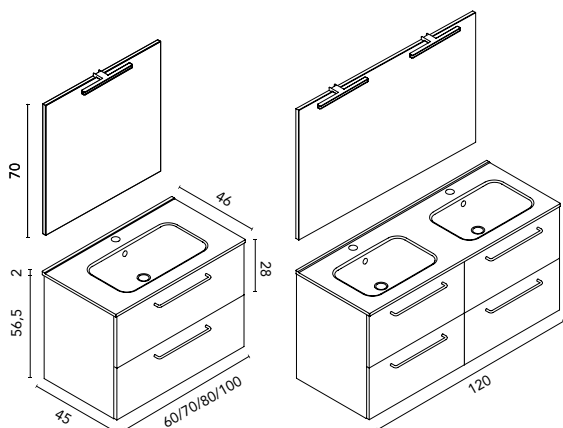

Nisy · lavabo integrado

		NO14	BL1B	GR35B	AZ6B	GR16B	€
Set 60 2C	Mueble + Lavabo	C0073999	C0074000	C0074002	C0074003	C0074001	319
	Conjunto completo*	C0073994	C0073995	C0073997	C0073998	C0073996	392
Set 70 2C	Mueble + Lavabo	C0074009	C0074010	C0074012	C0074013	C0074011	340
	Conjunto completo*	C0074004	C0074005	C0074007	C0074008	C0074006	418
Set 80 2C	Mueble + Lavabo	C0074019	C0074020	C0074022	C0074023	C0074021	352
	Conjunto completo*	C0074014	C0074015	C0074017	C0074018	C0074016	438
Set 100 2C	Mueble + Lavabo	C0074029	C0074030	C0074032	C0074033	C0074031	431
	Conjunto completo*	C0074024	C0074025	C0074027	C0074028	C0074026	509
Set 120 4C	Mueble + Lavabo	C0074039	C0074040	C0074042	C0074043	C0074041	692
	Conjunto completo*	C0074034	C0074035	C0074037	C0074038	C0074036	811

* **Conj. completo:** Luminaria Lucce 30 + espejo Murano + lavabo cerámico Enzo + mueble Nisy.