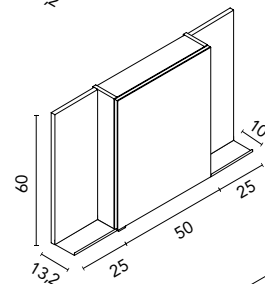

Camerinos

Fenix

ESPEJO

€

80x60	Camerino (50) + espejo (30) · Rev.	C0073470	352
90x60	Camerino (50) + espejo (40) · Rev.	C0073471	360
100x60	Camerino (50) + espejo (50) · Rev.	C0073472	364
100x60	Espejo (25) + camerino (50) + espejo (25) · Rev.	C0073474	452
120x60	Camerino (50) + espejo (70) · Rev.	C0073475	384
120x60	Camerino (50) + espejo (20) + camerino (50) · Rev.	C0073476	591

Distribución interior: 2 estantes de cristal. Altura: 60 cm. Profundidad 13 cm.

Conjunto compuesto por camerino (50x60 cm) junto con espejo más repisa. Camerino con costados exteriores y cantos en espejo, interiores en acabado mokka.

Tirador metálico cromado brillo. Puerta con posibilidad de apertura hacia la derecha o hacia la izquierda.

Espejo con trasera, sin rebaje, de 1,6 cm y canto espejo.

Repisa en gris aluminio satinado.