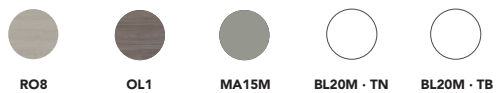

RO8	OL1	MA15M	BL20M · TN	BL20M · TB	€
Set 80 2C	Mueble + Lavabo	C0074123	C0074124	C0074125	C0073467	C0073332	544
	Conjunto completo*	C0074118	C0074119	C0074120	C0074121	C0074122	648
	Conjunto premium**	C0074696	C0074697	C0074698	C0074699	C0074700	720
Set 100 2C	Mueble + Lavabo	C0074131	C0074132	C0074133	C0073468	C0073333	667
	Conjunto completo*	C0074126	C0074127	C0074128	C0074129	C0074130	784
	Conjunto premium**	C0074701	C0074702	C0074703	C0074704	C0074705	867

* Conj. completo: Luminaria Luce 30 + espejo Murano + lavabo cerámico Slim + mueble Mio.

** Conj. premium: Espejo Lys + lavabo cerámico Slim + mueble Mio.