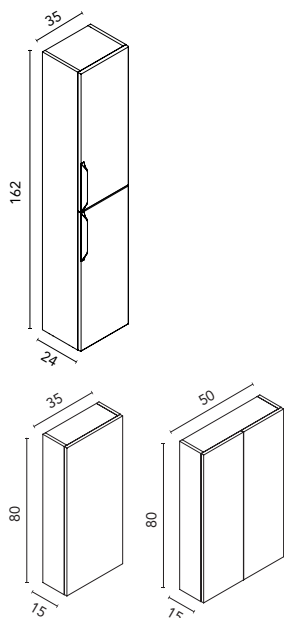

C0073320 · **282 €**

Acabados Wave

Blanco Nature · BL19

Beige Nature · RO6

Arena Mate · MA15M

Blanco Mate · BL20M

Columna Wave

35 2P	Reversible	C0073316	C0073317	C0073319	C0073320	282
-------	------------	----------	----------	----------	----------	------------