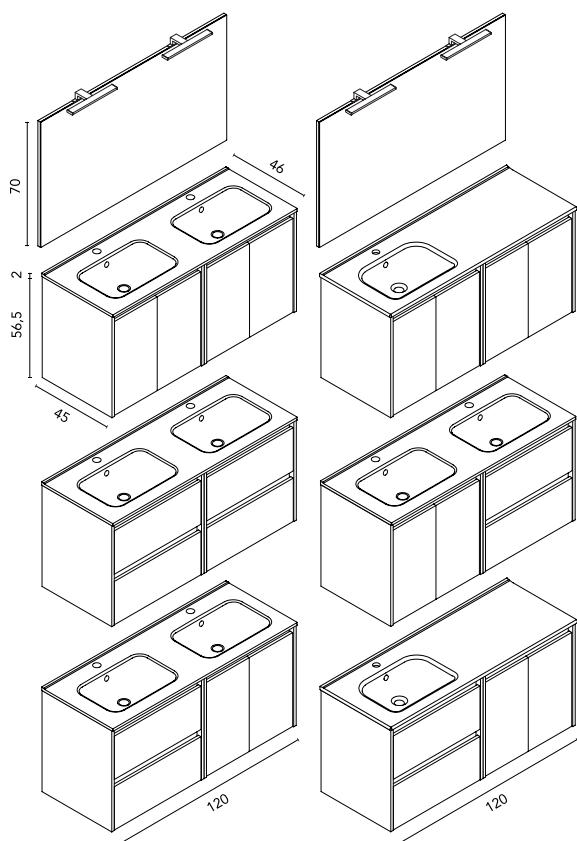

SANSA · C0075710
SET 90 2C1P · GRIS ARENADO

Precio mueble + lavabo.

461 €

Precio conjunto completo,
espejo y luminaria LED incluidos.
Accesorio no incluido*.

C0075705 · 534 €

Toallero SUMI
Negro Mate

C0073303 · 64 €

Alto STYLE 1P
Gris Arenado

C0072032 · 157 €

Sansa · lavabo integrado

New

New

GR21

RO14

NO14

BL1B

AZ6B

GR16B

€

		GR21	RO14	NO14	BL1B	AZ6B	GR16B	
Set 120 4P	Mueble + Lavabo	C0072682	C0076721	C0072683	C0072680	C0076722	C0072681	562
	Conjunto completo*	C0072672	C0076719	C0072673	C0072670	C0076720	C0072671	706
Set 120 4P	Mueble + Lavabo	C0074420	C0076729	C0074421	C0074418	C0076730	C0074419	535
	Conjunto completo* seno IZQ.	C0074415	C0076727	C0074416	C0074413	C0076728	C0074414	681
Set 120 4C	Mueble + Lavabo	C0072499	C0076717	C0072500	C0072497	C0076718	C0072498	667
	Conjunto completo*	C0072655	C0076715	C0072475	C0072653	C0076716	C0072654	779
Set 120 2P2C	Mueble + Lavabo	C0072687	C0076725	C0072688	C0072685	C0076726	C0072686	595
	Conjunto completo* doble seno	C0072677	C0076723	C0072678	C0072675	C0076724	C0072676	746
Set 120 2C2P	Mueble + Lavabo	C0072687	C0076725	C0072688	C0072685	C0076726	C0072686	595
	Conjunto completo* doble seno	C0072677	C0076723	C0072678	C0072675	C0076724	C0072676	746
Set 120 2C2P	Mueble + Lavabo	C0074410	C0076733	C0074411	C0074408	C0076734	C0074409	568
	Conjunto completo* seno IZQ.	C0074405	C0076731	C0074406	C0074403	C0076732	C0074404	719

* **Conj. completo:** Luminaria Uri 30 + espejo Murano + lavabo cerámico Enzo + mueble Sansa.
Los conjuntos con seno desplazado irán con lavabo cerámico Slim con seno desplazo izquierda.