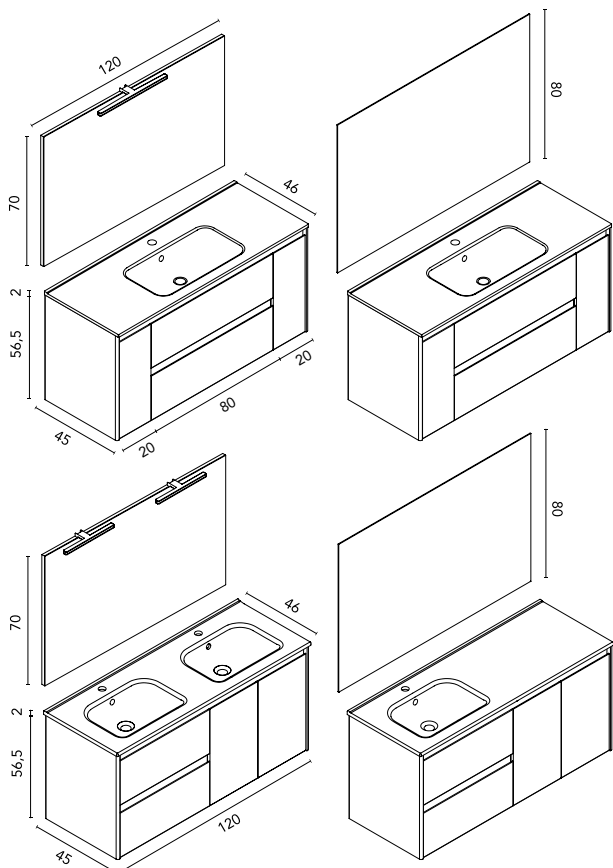

ALFA · C0073388

SET 120 1P2C1P · ROBLE NÓRDICO

Precio mueble + lavabo.

949 €

Precio conjunto completo, espejo y luminaria LED incluidos. Accesorio no incluido*.

C0074203 · **1027 €**

Percha SUMI
Cromo

C0074260 · **34 €**

Columna ALFA
Roble Nórdico

C0074210 · **256 €**

Alfa · lavabo integrado

ROS

FR2

MA15M

BL18B

BL20M

		ROS	FR2	MA15M	BL18B	BL20M	€
Set 120 1P2C1P seno centrado	Mueble + Lavabo	C0073388	C0073389	C0074209	C0073390	C0074208	949
	Conjunto completo*	C0074203	C0074204	C0074207	C0074205	C0074206	1027
	Conjunto premium**	C0076806	C0076807	C0076810	C0076808	C0076809	1129
Set 120 2C2P doble seno	Mueble + Lavabo	C0073392	C0073393	C0074202	C0073394	C0074201	890
	Conjunto completo*	C0074196	C0074197	C0074200	C0074198	C0074199	968
	Conjunto premium**	C0076801	C0076802	C0076805	C0076803	C0076804	1059
Set 120 2C2P seno IZQ.	Mueble + Lavabo	C0074398	C0074399	C0074402	C0074400	C0074401	850
	Conjunto completo*	C0074393	C0074394	C0074397	C0074395	C0074396	929
	Conjunto premium**	C0076801	C0076802	C0076805	C0076803	C0076804	1059

* **Conj. completo:** Luminaria Lucce 30 + espejo Murano + lavabo cerámico Slim + mueble Alfa.

** **Conj. premium:** Espejo Blaze + lavabo cerámico Slim + mueble Alfa.

Para el conjunto de 120 1P2C1P, el conjunto completo está formado por la luminaria Lucce 50 + lavabo cerámico Enzo. El conjunto premium está formado por el espejo Blaze + lavabo cerámico Enzo.