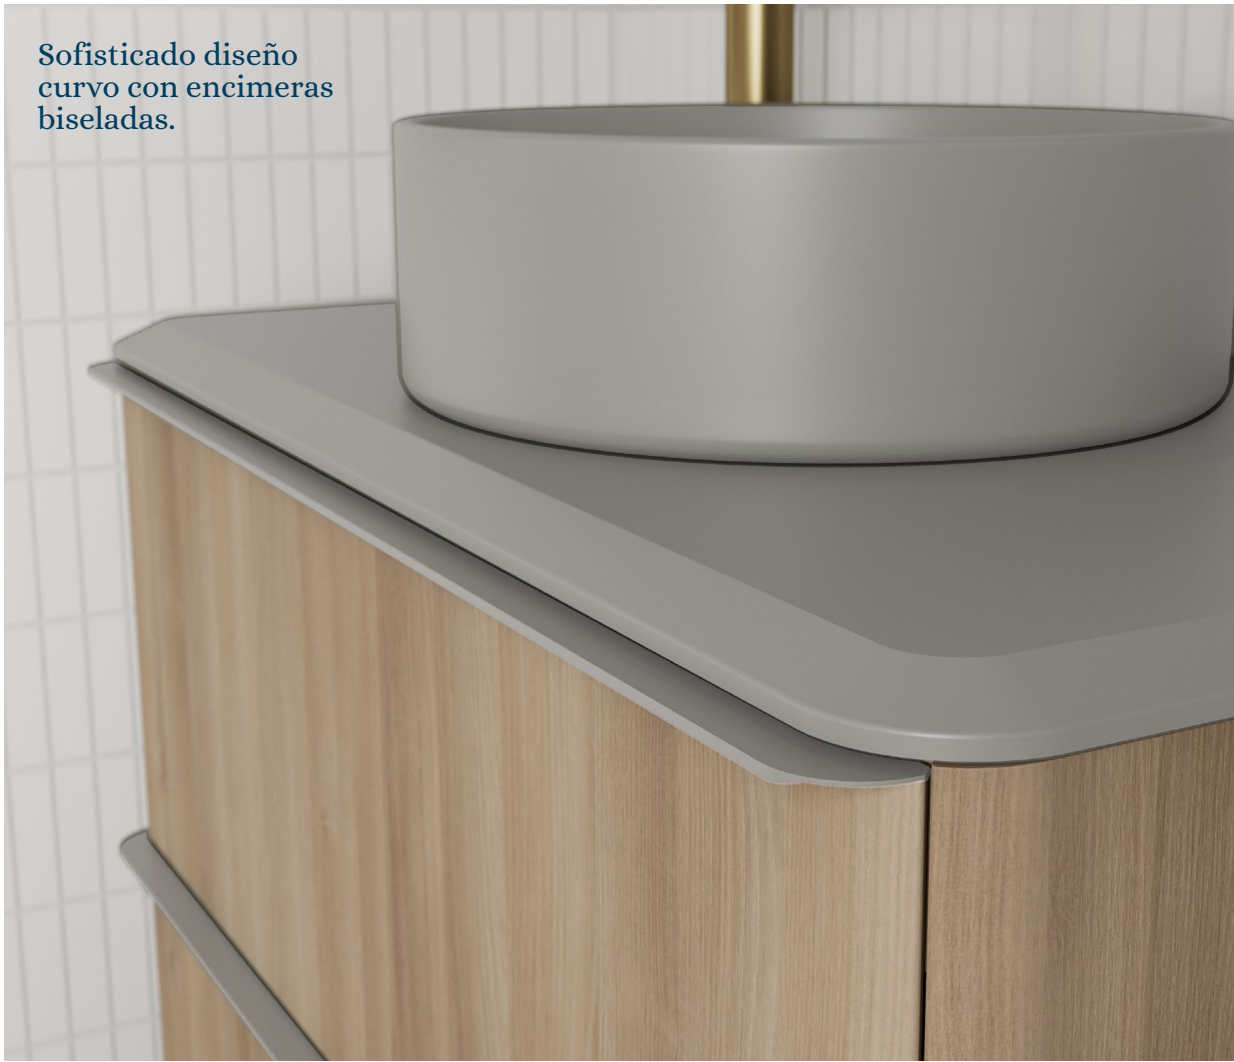

C0074630 · **681 €**

Lavabo BLOCK
Arena Mate

126289 · **269 €**

Percha SUMI
Negro Mate

C0074262 · **34 €**

Columna DAI
Roble Nórdico

C0074210 · **256 €**

Sofisticado diseño curvo con encimeras biseladas.