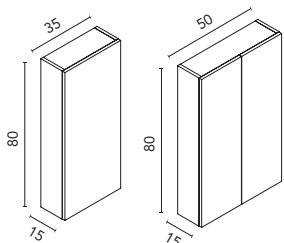

Tiradores sueltos

New

		ARENA	BLANCO	NEGRO	€
60	2 unidades	129613	129612	129614	35
80	2 unidades	129616	129615	129617	40
100	2 unidades	129619	129618	129620	45

Columna Dai

		RO5	FR2	MA15M	BL18B	€
31,5 2P	Reversible	C0074210	C0074211	C0074214	C0074212	256

Distribución interior: Un estante fijo en madera, dos estantes regulables en madera.
Puertas con cierre amortiguado.

Altos Style

		RO5	FR2	MA15M	BL18B	€
35 1P	Reversible	C0074263	C0074216	C0073198	C0074218	157
50 2P		C0074215	C0074217	C0073331	C0074219	184

Distribución interior: Dos estantes regulables en cristal.
Puertas con cierre amortiguado.