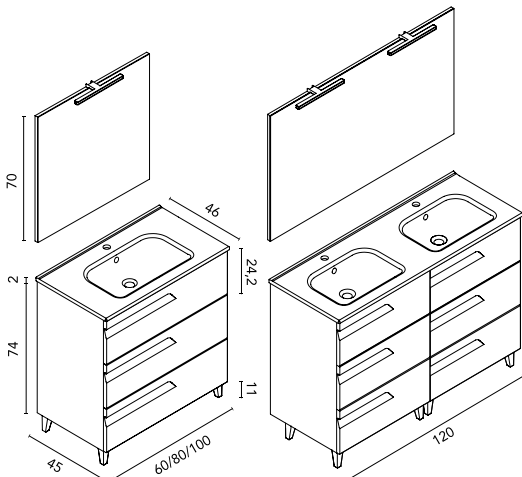

Vitale · a suelo · fondo 46

VITALE · C0072427
SET 100 3C · BLANCO NATURE
Precio mueble + lavabo.

602 €

Precio conjunto completo,
espejo y luminaria LED incluidos.
Accesorio no incluido*.

C0072415 · **727 €**

Percha SUMI
Cromo

C0074260 · **34 €**

Columna VITALE
Blanco Nature
C0072580 · **282 €**

Vitale · lavabo integrado

New

New

New

BL19

RO6

GR37

MA15M

BL1B

BL22M

AZ6M

Set		BL19	RO6	GR37	MA15M	BL1B	BL22M	AZ6M	€
Set 60 3C	Mueble + Lavabo	C0072421	C0072619	C0072420	C0076635	C0072620	C0076636	C0076637	477
	Conjunto completo*	C0072409	C0072611	C0072408	C0076632	C0072612	C0076633	C0076634	562
Set 80 3C	Mueble + Lavabo	C0072424	C0072621	C0072423	C0076641	C0072622	C0076642	C0076643	523
	Conjunto completo*	C0072412	C0072613	C0072411	C0076638	C0072614	C0076639	C0076640	613
Set 100 3C	Mueble + Lavabo	C0072427	C0072623	C0072426	C0076647	C0072624	C0076648	C0076649	602
	Conjunto completo*	C0072415	C0072615	C0072414	C0076644	C0072616	C0076645	C0076646	727
Set 120 6C	Mueble + Lavabo	C0072430	C0072625	C0072429	C0076653	C0072626	C0076654	C0076655	1059
	Conjunto completo*	C0072418	C0072617	C0072417	C0076650	C0072618	C0076651	C0076652	1165

* Conj. completo: Luminaria Lucce 30 + espejo Murano + lavabo cerámico Slim + mueble Vitale.

* Más espejos y accesorios a partir de la página 48