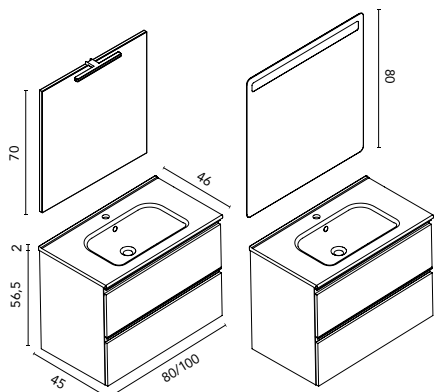

Vida Compact · fondo 46

VIDA · C0074665
SET 80 2C · AZUL NAVY MATE
Precio mueble + lavabo.

418 €

Precio conjunto premium.

C0076765 · **599 €**

Alto STYLE 2P
Azul Navy Mate

C0074686 · **184 €**

Tirador metálico en acabado cromo.

New

Vida · lavabo integrado

		GR21	NO14	RO12	BL1B	BL22M	AZ6M	GR16B	NG3M	€
Set 80 2C	Mueble + Lavabo	C0074154	C0074155	C0076754	C0073334	C0074663	C0074665	C0074156	C0074666	418
	Conjunto completo*	C0074150	C0074151	C0076753	C0074152	C0074659	C0074661	C0074153	C0074662	523
	Conjunto premium**	C0076760	C0076761	C0076767	C0076762	C0076764	C0076765	C0076763	C0076766	599
Set 100 2C	Mueble + Lavabo	C0074161	C0074162	C0076756	C0073335	C0074671	C0074673	C0074163	C0074674	503
	Conjunto completo*	C0074157	C0074158	C0076755	C0074159	C0074667	C0074669	C0074160	C0074670	622
	Conjunto premium**	C0076768	C0076769	C0076775	C0076770	C0076772	C0076773	C0076771	C0076774	729

* Conj. completo: Luminaria Lucce 30 + espejo Murano + lavabo cerámico Slim + mueble Vida (tirador cromo).

** Conj. premium: Espejo Lys + lavabo cerámico Slim + mueble Vida (tirador cromo).