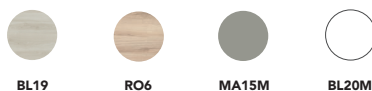

Altos Style

35 1P	Reversible	C0072561	C0072030	C0073198	C0073197	157
50 2P		C0072565	C0072034	C0073331	C0073199	184

Distribución interior: Dos estantes regulables en cristal.
Puertas con cierre amortiguado.

Recubrimiento 3D

Más opciones de medidas y acabados en nuestro Catálogo Modular.