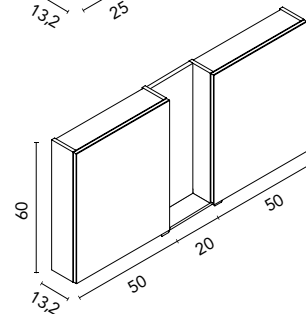

Camerinos

Fenix

ESPEJO

€

80x60	Camerino (50) + espejo (30) · Rev.	C0073470	352
90x60	Camerino (50) + espejo (40) · Rev.	C0073471	360
100x60	Camerino (50) + espejo (50) · Rev.	C0073472	364
100x60	Espejo (25) + camerino (50) + espejo (25) · Rev.	C0073474	452
120x60	Camerino (50) + espejo (70) · Rev.	C0073475	384
120x60	Camerino (50) + espejo (20) + camerino (50) · Rev.	C0073476	591

Distribución interior: 2 estantes de cristal. Altura: 60 cm. Profundidad 13 cm.

Conjunto compuesto por camerino (50x60 cm) junto con espejo más repisa. Camerino con costados exteriores y cantos en espejo, interiores en acabado mokka.

Tirador metálico cromado brillo. Puerta con posibilidad de apertura hacia la derecha o hacia la izquierda.

Espejo con trasera, sin rebaje, de 1,6 cm y canto espejo.

Repisa en gris aluminio satinado.