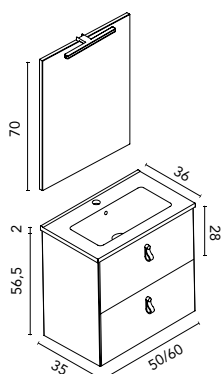

Little · lavabo integrado

		RO8	OL1	BL20M	€
Set 50 2C	Mueble + Lavabo	C0073985	C0073986	C0073987	393
	Conjunto completo*	C0073982	C0073983	C0073984	459
Set 60 2C	Mueble + Lavabo	C0073991	C0073992	C0073993	419
	Conjunto completo*	C0073988	C0073989	C0073990	486

* Conj. completo: Luminaria Luce 30 + espejo Murano + lavabo cerámico Little + mueble Little. El acabado BL20M va con la luminaria Luce Black.

Recubrimiento 2D

Tirador cuero

Más opciones de medidas y acabados en nuestro Catálogo Modular.

MODULAR