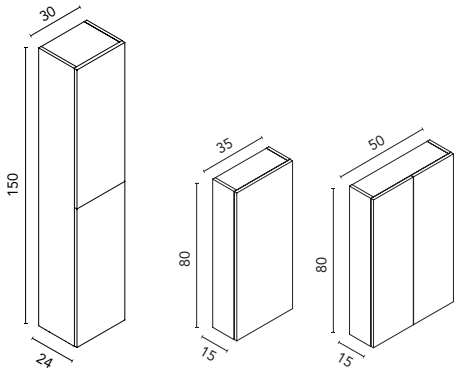

503 €

Precio conjunto premium.

C0076774 · **729 €**

Alto STYLE 1P
Negro Mate

C0074683 · **157 €**

Tiradores sueltos

		BLANCO	NEGRO	€
80	1 unidad	126747	126749	18
100	1 unidad	126750	126752	25

Acabados mate.