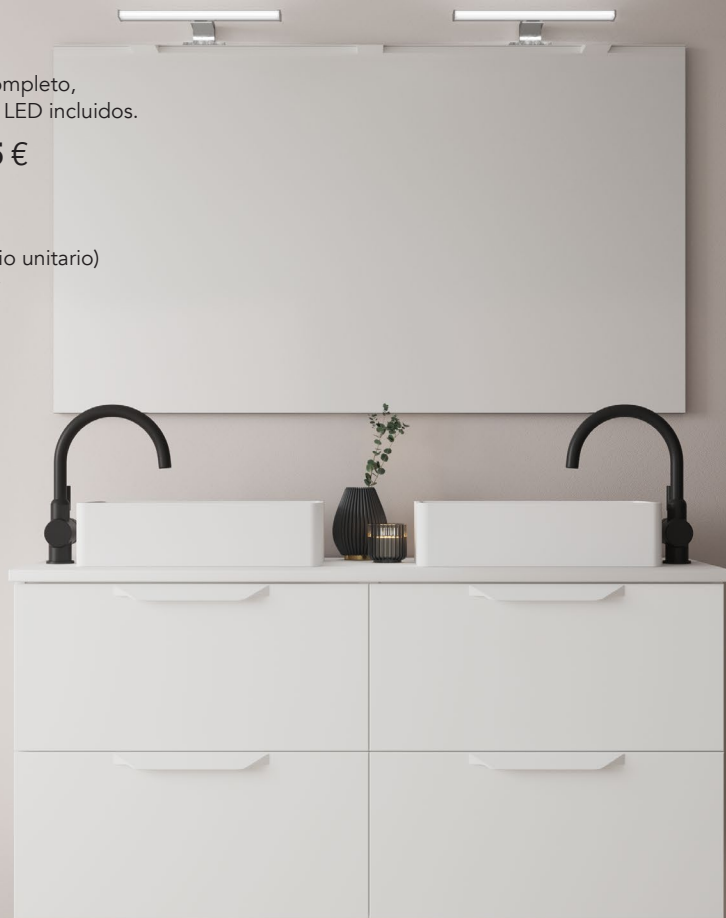

Precio mueble + encimera.

775 €

Precio conjunto completo,
espejo y luminaria LED incluidos.

C0076559 · **985 €**

Lavabo TAOS
Blanco Mate (precio unitario)

126290 · **214 €**

Urban · lavabo
sobre encimera

BL19