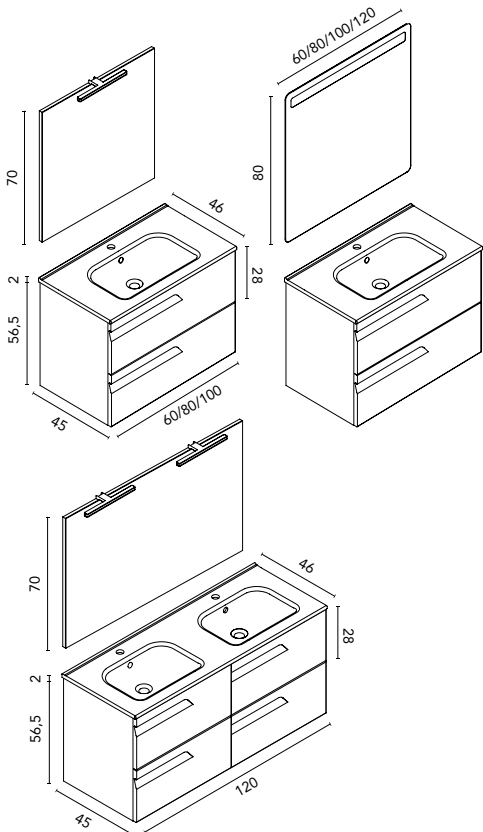

Vitale · suspendido · fondo 46

VITALE · C0076618
SET 80 2C · BLANCO MATE
Precio mueble + lavabo.

457 €

Precio conjunto completo,
espejo y luminaria LED incluidos.

C0076615 · **549 €**

Alto STYLE 1P
Blanco Mate

C0074680 · **157 €**

Vitale · lavabo integrado

				New	New	New		€	
		BL19	RO6	GR37	MA15M	BL1B	BL22M	AZ6M	
Set 60 2C	Mueble + Lavabo	C0072397	C0072603	C0072396	C0076611	C0072604	C0076612	C0076613	411
	Conjunto completo*	C0072385	C0072595	C0072384	C0076608	C0072596	C0076609	C0076610	496
	Conjunto premium**	C0076412	C0076413	C0076414	C0076449	C0076415	C0076448	C0076450	550
Set 80 2C	Mueble + Lavabo	C0072400	C0072605	C0072399	C0076617	C0072606	C0076618	C0076619	457
	Conjunto completo*	C0072388	C0072597	C0072387	C0076614	C0072598	C0076615	C0076616	549
	Conjunto premium**	C0076416	C0076417	C0076418	C0076452	C0076419	C0076451	C0076453	625
Set 100 2C	Mueble + Lavabo	C0072403	C0072607	C0072402	C0076623	C0072608	C0076624	C0076625	530
	Conjunto completo*	C0072391	C0072599	C0072390	C0076620	C0072600	C0076621	C0076622	635
	Conjunto premium**	C0076420	C0076421	C0076422	C0076455	C0076423	C0076454	C0076456	710
Set 120 4C	Mueble + Lavabo	C0072406	C0072609	C0072405	C0076629	C0072610	C0076630	C0076631	863
	Conjunto completo*	C0072394	C0072601	C0072393	C0076626	C0072602	C0076627	C0076628	968
	Conjunto premium**	C0076424	C0076425	C0076426	C0076458	C0076427	C0076457	C0076459	1043

* **Conj. completo:** Luminaria Lucce 30 + espejo Murano + lavabo cerámico Slim + mueble Vitale.

** **Conj. premium:** Espejo Lys + lavabo cerámico Slim + mueble Vitale.