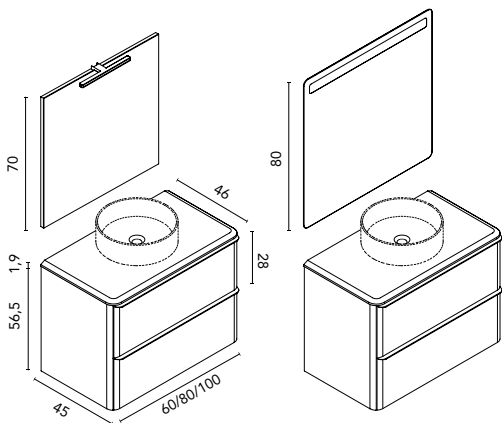

DAI · C0074625
SET 80 2C · BLANCO BRILLO
Precio mueble + encimera.

438 €

Precio conjunto premium.
Accesorio no incluido*.

C0074621 · **600 €**

Alto STYLE 2P
Blanco Brillo

C0074219 · **184 €**

Lavabo NYSA
Blanco Brillo

125816 · **118 €**

Percha SUMI
Negro Mate

C0074262 · **34 €**

Dai · lavabo sobre encimera

New

		RO5	FR2	MA15M	BL18B	€
Set 60 2C	Mueble + Encimera	C0076856	C0076857	C0076858	C0076859	379
	Conjunto completo*	C0076848	C0076849	C0076850	C0076851	478
	Conjunto premium**	C0076852	C0076853	C0076854	C0076855	535
Set 80 2C	Mueble + Encimera	C0074622	C0074623	C0074624	C0074625	438
	Conjunto completo*	C0074614	C0074615	C0074616	C0074617	519
	Conjunto premium**	C0074618	C0074619	C0074620	C0074621	600
Set 100 2C	Mueble + Encimera	C0074634	C0074635	C0074636	C0074637	516
	Conjunto completo*	C0074626	C0074627	C0074628	C0074629	600
	Conjunto premium**	C0074630	C0074631	C0074632	C0074633	681

* **Conj. completo:** Luminaria Luce 30 + espejo Murano + encimera biselada Arena Mate + mueble Dai.

** **Conj. premium:** Espejo Lys + encimera biselada Arena Mate + mueble Dai.

Para el acabado BL18B la encimera biselada será Blanco Brillo.

Lavabo no incluido en los conjuntos. Opciones de lavabos en página 52.

* Más espejos y accesorios a partir de la página 48