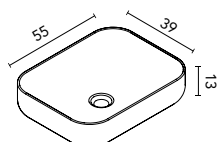

Nomia

BLANCO €

50x39 125818 **118**

Lavabo cerámico acabado brillo.