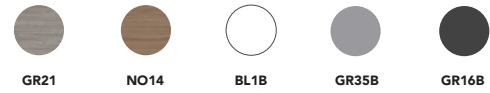

GR21	NO14	BL1B	GR35B	GR16B	€
Set 60 1C2P	Mueble + Lavabo	C0074058	C0074059	C0074060	C0074062	C0074061	378
	Conjunto completo*	C0074053	C0074054	C0074055	C0074057	C0074056	431
Set 70 1C2P	Mueble + Lavabo	C0074068	C0074069	C0074070	C0074072	C0074071	399
	Conjunto completo*	C0074063	C0074064	C0074065	C0074067	C0074066	450
Set 80 1C2P	Mueble + Lavabo	C0074078	C0074079	C0074080	C0074082	C0074081	404
	Conjunto completo*	C0074073	C0074074	C0074075	C0074077	C0074076	464
Set 120 2C4P	Mueble + Lavabo	C0074273	C0074274	C0074275	C0074277	C0074276	783
	Conjunto completo*	C0074268	C0074269	C0074270	C0074272	C0074271	862
Set 80 2C1P	Mueble + Lavabo	C0074088	C0074089	C0074090	C0074092	C0074091	404
	Conjunto completo*	C0074083	C0074084	C0074085	C0074087	C0074086	464
Set 90 2C1P	Mueble + Lavabo	C0074098	C0074099	C0074100	C0074102	C0074101	450
	Conjunto completo*	C0074093	C0074094	C0074095	C0074097	C0074096	549
Set 100 2C1P	Mueble + Lavabo	C0074108	C0074109	C0074110	C0074112	C0074111	464
	Conjunto completo*	C0074103	C0074104	C0074105	C0074107	C0074106	568

* **Conj. completo:** Luminaria Lucce 30 + espejo Murano + lavabo cerámico Slim + mueble Band.
Lavabo con seno desplazado a la izquierda para la medida de 90cm 2C1P.