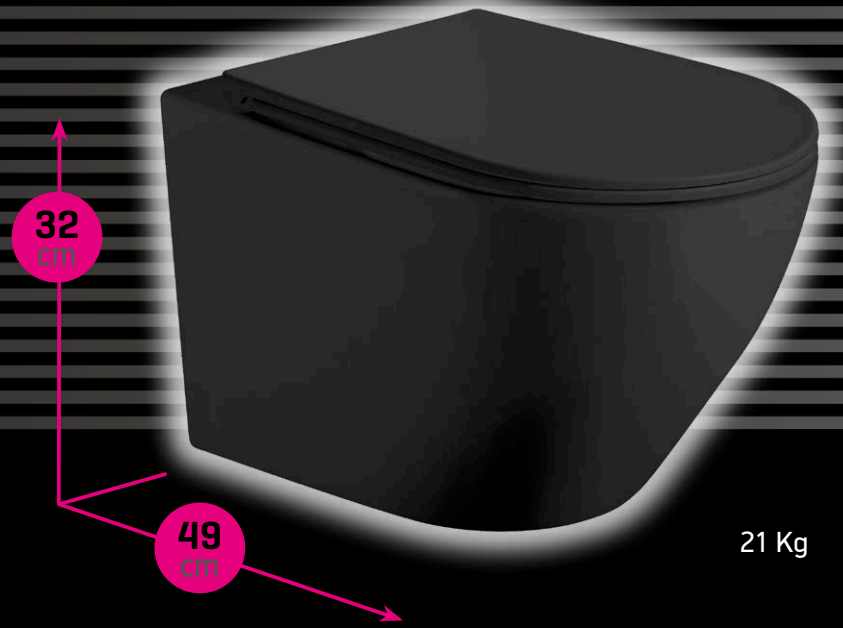

21 Kg

21,1 Kg

S03020106B

Bidet suspendido
Wall-hung bidet
Bidet suspendu

21,1 Kg

S03020106N

Bidet suspendido
Wall-hung bidet
Bidet suspendu

21 Kg