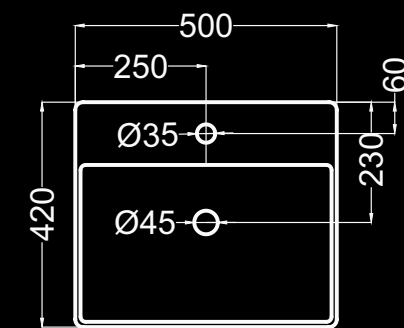

lavabo nove 60
 basin nove 60
 lavabo nove 60

lavabo nove 80
 basin nove 80
 lavabo nove 80

-  **Lavabo mural.**
Wall-hung basin.
Lavabo mural.
-  **Lavabo sobreencimera**
Over countertop basin
Vasque à poser
-  **Cerámica extrafina.**
Extra-fine ceramics.
Céramique extra fine
-  **2 años de garantía.**
2 years guarantee.
2 ans de garantie.