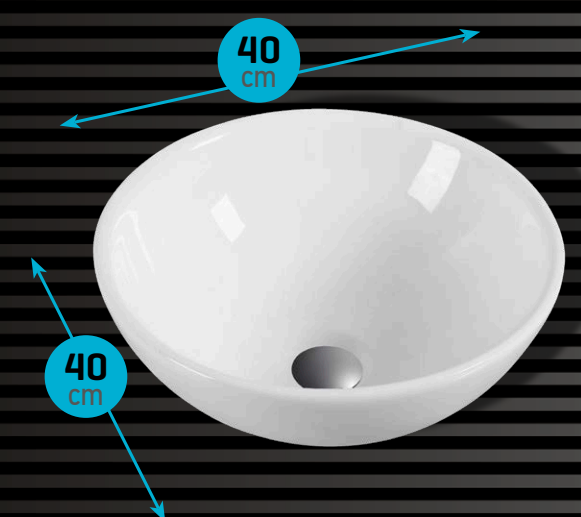

otto

Lavabo sobreencimera otto / Over countertop basin otto / Vasque à poser otto | S04090100

EN STOCK

entrega inmediata
immediate delivery
livraison immédiate

6,3 Kg

-  Lavabo sobreencimera
Over countertop basin
Vasque à poser
-  Cerámica extrafina.
Extra-fine ceramics.
Céramique extra fine
-  2 años de garantía.
2 years guarantee.
2 ans de garantie.