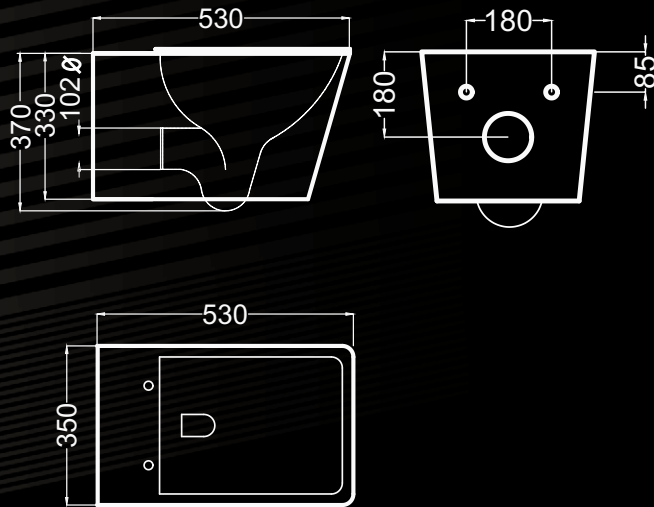

amarillo

rimless

Wc suspendido rimless amarillo / Rimless wall-hung wc amarillo / Wc suspendu rimless amarillo
Bidet suspendido amarillo / Wall-hung bidet amarillo / Bidet suspendu amarillo
Lavabo mural zero square / Wall-hung basin zero square / Lavabo mural zero square

S02010107P
S03020104
S04020100

EN STOCK
entrega inmediata
immediate delivery
livraison immédiate

Wc suspendido
Wall-hung Wc
Wc suspendu
27,5 Kg