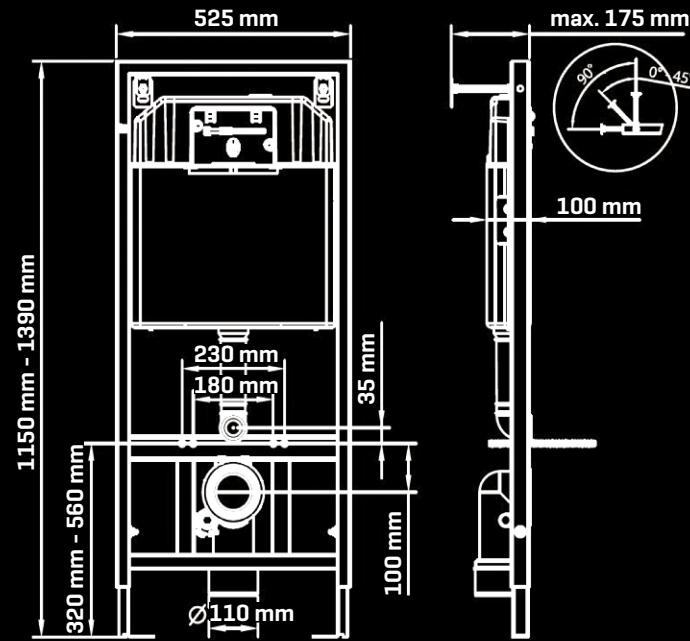

Cisterna empotrada para Wc suspendidos /
Concealed cistern and frame for wall-hung WCs / Bâti-support pour WC lavant suspendu

para wc / for wc / pour wc

S07010099

Fácil instalación.
Easy installation.
Installation facile.

Para paredes de yeso y ladrillos.
For bricks and drywalls.
Pour placoplâtre et briques.

Resistencia hasta 400 kg.
Can bear up to 400 kg.
Peut supporter jusqu'à 400 kg.

Estructura metálica con recubrimiento de pintura en polvo.
Powder coated metallic frame.
Cadre métallique à revêtement en poudre.

Distancia axial ajustable de 180 o 230 mm.
Axial distance of toilet bowls adjustable for 180 or 230 mm.
Distance axiale des cuvettes de WC réglable sur 180 ou 230 mm.

- **Completamente premontado en fabrica.**
  Completely preassembled in factory.
  Entièrement pré-monté en usine.
- **Profundidad del depósito: 80 mm**
  (espesor global incluyendo marco: 100 mm).
  Tank depth: 80 mm
  (Overall thickness including frame: 100 mm).
  Profondeur de la cuve: 80 mm
  (épaisseur totale, cadre compris : 100 mm).
- **Conexión de suministro de agua arriba a la derecha G 1/2 Macho.**
  Water supply connection top right G 1/2 Male.
  Raccordement d'alimentation en eau en haut à droite G 1/2 Mâle.
- **Clase acústica [1ª Clase] EN 14124 Válvula de entrada.**
  Acoustic Class [1st Class] EN 14124 Inlet Valve.
  Classe acoustique [1ère classe] EN 14124 Vanne d'entrée.
- **Presión del flujo de agua 0.3 MPa [3bar] / Max Vol: 9.0dB, Caudal: 9L/min.**
  Water flow pressure 0.3 MPa [3bar] /Max Vol: 9.0dB, Flow rate: 9L/min.
  Pression d'écoulement de l'eau 0.3 MPa [3bar] /Max Vol : 9.0dB, Débit : 9L/min.
- **Capacidad máxima del depósito de agua: 10 L.**
  Water tank capacity 10 L max.
  Capacité du réservoir d'eau 10 L max.
- **Doble descarga mecánica.**
  Mechanical dual flush.
  Double chasse d'eau mécanique.