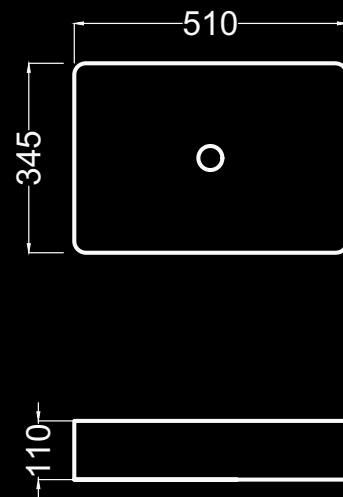

Blanco y negro mate / matte white & black / Blanc et noir mat

S04040100B

S04040100N

tre 50

Lavabo sobreencimera tre 50 / Over countertop basin tre 50 / Vasque à poser tre 50 | S04050101

EN STOCK

entrega inmediata
immediate delivery
livraison immédiate