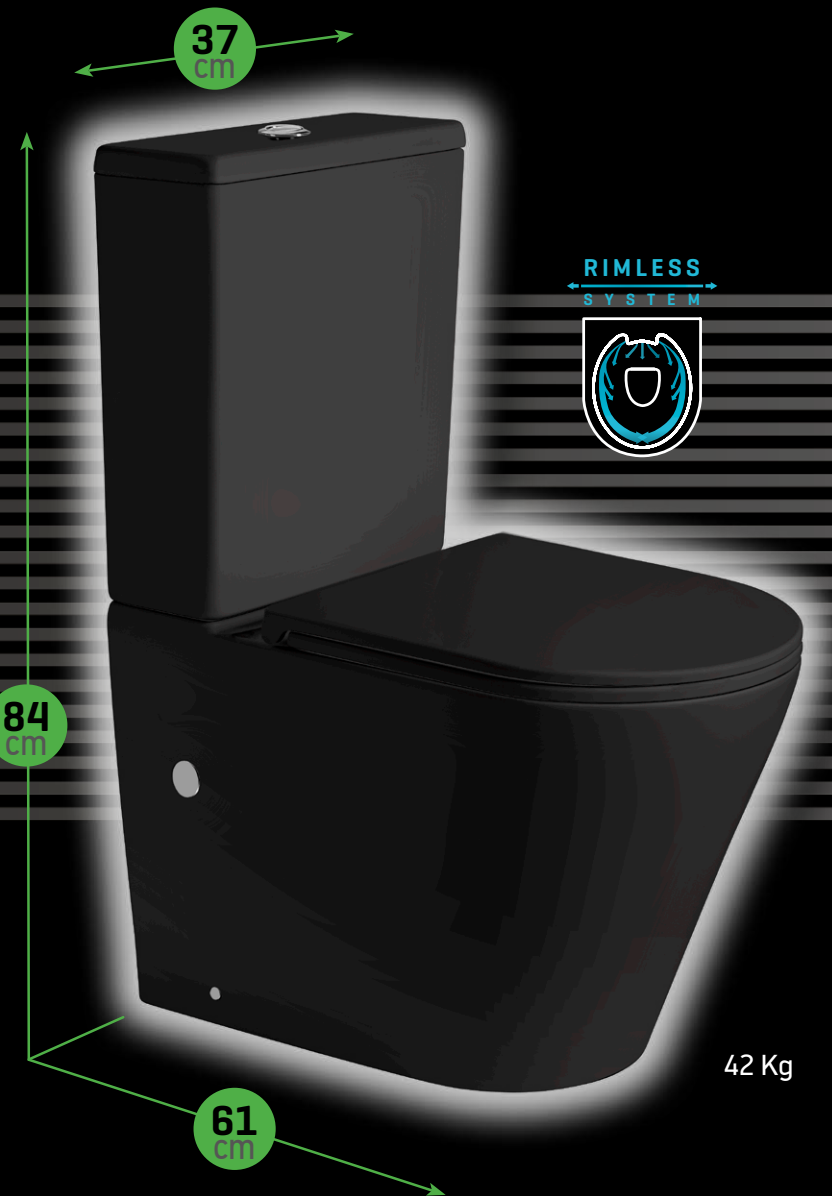

S02010103PB

MATTE WHITE

Inodoro con tanque bajo / Close-coupled toilet / Cuvette de wc à réservoir attenat

S02010103PN

MATTE BLACK

Inodoro con tanque bajo / Close-coupled toilet / Cuvette de wc à réservoir attenat

Acabado mate
Matte finish
Finition mate

Acabado mate
Matte finish
Finition mate

Fondo reducido.
Compact.
Compacte.

4,5-3 litros. Ahorro de agua.
4,5-3 litre water saving.
4,5-3 litres réduction de la
consommation d'eau.

Salida dual.
Dual outlet.
Sortie duale.

2 años de garantía.
2 years guarantee.
2 ans de garantie.

Cisterna extraíble.
Removable cistern.
Réservoir amovible.

Alimentación inferior oculta I/D.
Bottom inlet hidden R/L.
Alimentation inférieure cachée D/G.

Adosado a pared.
Back to wall.
Adossée au mur

Incluye juego de fijación.
Includes fixing kit.
Jeu de fixation compris.