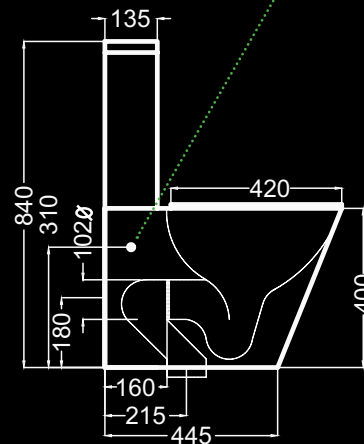

S02010103P
 S03010103
 S04010100

EN STOCK
 entrega inmediata
 immediate delivery
 livraison immédiate

Inodoro con tanque bajo
 Close-coupled toilet
 Cuvette de wc à réservoir attenant
 42 Kg

Alimentacion inferior oculta I/D.
 Bottom inlet hidden R/L.
 Alimentation inférieure cachée D/G.