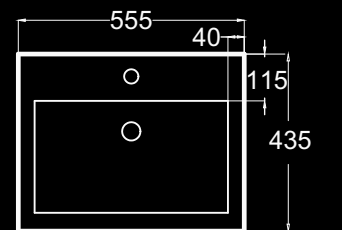

naranja

rimless

Pack wc completo naranja rimless / Complete wc pack naranja rimless / Kit wc complet naranja rimless
Bidet a suelo naranja / Floor-standing bidet naranja / Bidet au sol naranja
Lavabo mural zero square / Wall-hung basin zero square / Lavabo mural zero square

S02010104P
S03010104
S04020100

EN STOCK
entrega inmediata
immediate delivery
livraison immédiate

Alimentacion inferior oculta I/D.
Bottom inlet hidden R/L.
Alimentation inférieure cachée D/G.

Lavabo mural
Wall-hung basin
Lavabo mural
31,7 Kg