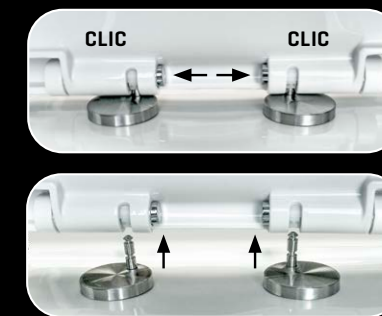

Asiento / Seat cover / Abattant

- **Material Thermodur.**
  Thermodur material.
  Matériel Thermodur.
- **Asiento extrafino.**
  Extra slim seat.
  Extra fin abattant.
- **Caida amortiguada.**
  Soft close.
  Frein de chute.
- **Bisagras metálicas.**
  Metal hinges.
  Charnières métalliques.
- **Fácil limpieza.**
  Easy cleaning.
  Nettoyage facile.
- **Asiento regulable.**
  Adjustable seat.
  Abattant réglable.
- **Fácil instalación.**
  Easy to install.
  Facile à installer.
- **2 años de garantía.**
  2 years guarantee.
  2 ans de garantie.

THERMODUR - Los asientos extra finos de ÖK están fabricados en un material altamente resistente que no solo confiere al asiento una alta robustez y dureza, sino que mantiene su aspecto y tonalidad original debido a su resistencia a los rayos UV. Su casi nula porosidad permite también una fácil limpieza solo con agua y jabón.

THERMODUR - The extra thin seats of ÖK are manufactured in a highly resistant material that not only provide a high robustness and hardness to the seat, but maintains its original appearance and tonality due to its resistance to UV rays. its almost zero porosity also allows a easily clean with just water and soap.

THERMODUR - Les sièges extra-fins d'ÖK sont fabriqués en une matière très résistante qui confère non seulement au siège une robustesse et dureté élevée, mais aussi conserve son apparence et sa tonalité d'origine grâce à sa résistance aux rayons UV. Sa porosité presque nulle permet également un nettoyage facile uniquement avec de l'eau et du savon.