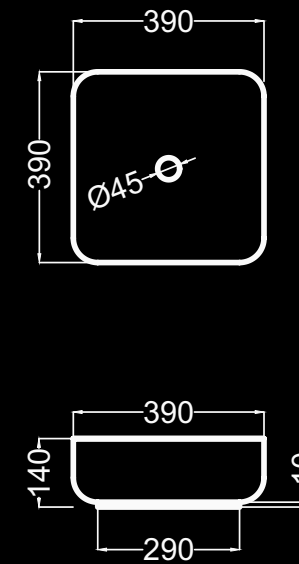

cinque

Lavabo sobreencimera cinque / Over countertop basin cinque / Vasque à poser cinque | S04060100

EN STOCK

entrega inmediata
immediate delivery
livraison immédiate

11 Kg

- Lavabo sobreencimera
  Over countertop basin
  Vasque à poser
- Cerámica extrafina.
  Extra-fine ceramics.
  Céramique extra fine
- 2 años de garantía.
  2 years guarantee.
  2 ans de garantie.

sei

Lavabo sobreencimera sei / Over countertop basin sei / Vasque à poser sei | S04070100

EN STOCK

entrega inmediata
immediate delivery
livraison immédiate

8,2 Kg

- Lavabo sobreencimera
  Over countertop basin
  Vasque à poser
- Cerámica extrafina.
  Extra-fine ceramics.
  Céramique extra fine
- 2 años de garantía.
  2 years guarantee.
  2 ans de garantie.