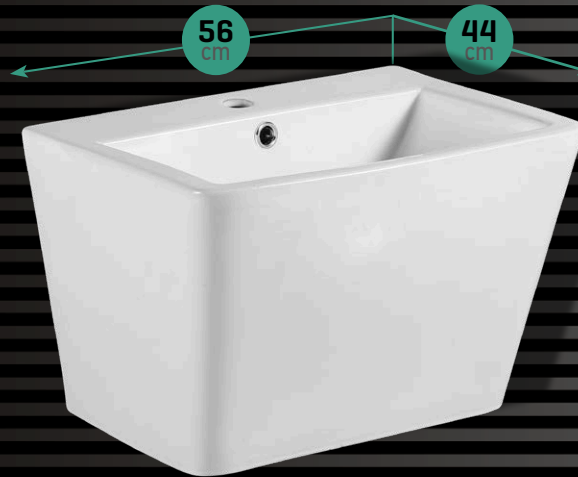

Le système Rimless, (sans bride), élimine les orifices de sortie d'eau des systèmes traditionnels en créant un mur intérieur lisse sans rebords.

- Il permet un meilleur nettoyage
- Il est plus hygiénique car il ne permet pas d'accumuler les bactéries, la chaux...
- Il garantit la distribution de l'eau sur toute la surface de la tasse
- Il est plus écologique et permet un nettoyage total avec un maximum de 4,5 litres
- Il est plus silencieux.

TRADICIONAL

RIMLESS

EASY CLEANING

ÖK

lavabos murales
wall-hung basins / lavabos muraux

lavabos sobreencimera
over countertop basins / vasques à poser

lavabos para mueble
vanity basins / lavabos à poser sur meuble

zero square

Lavabo mural zero square / Wall-hung basin zero square / Lavabo mural zero square | S04020100

compatibles con colección
compatible with collection
compatible avec collection

EN STOCK

entrega inmediata
immediate delivery
livraison immédiate

31,7 Kg

Lavabo mural.
Wall-hung basin.
Lavabo mural.

Fijaciones ocultas.
Hidden fixation set.
Fixation cachée.

Incluye juego de fijación.
Includes fixing kit.
Jeu de fixation compris.

2 años de garantía.
2 years guarantee.
2 ans de garantie.