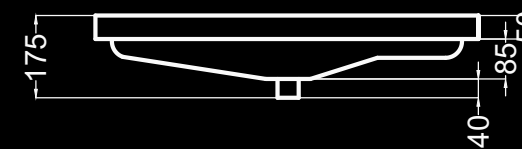

lavabo 100
basin 100
lavabo 100

Lavabo para mueble.
Vanity basin.
Lavabo à poser sur meuble.

Incluye tapa cerámica.
Includes ceramic cover.
Bonde de viraje céramique incluse.

2 años de garantía.
2 years guarantee.
2 ans de garantie.