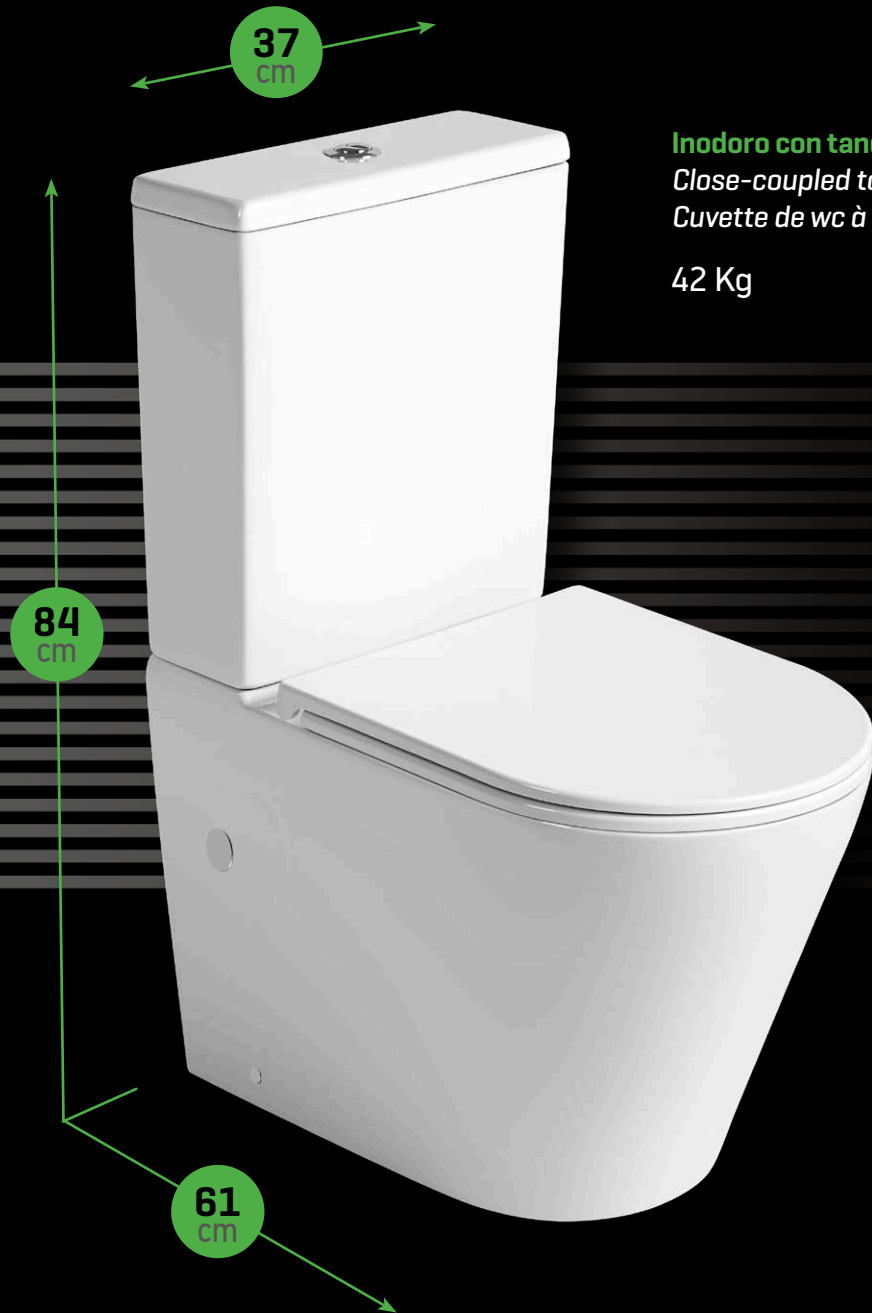

verde

rimless

Pack wc completo verde rimless / Complete wc pack verde rimless / Kit wc complet verde rimless
Bidet a suelo verde / Floor-standing bidet verde / Bidet au sol verde
Lavabo mural zero round / Wall-hung basin zero round / Lavabo mural zero round

S02010103P
S03010103
S04010100

EN STOCK
entrega inmediata
immediate delivery
livraison immédiate

Inodoro con tanque bajo
Close-coupled toilet
Cuvette de wc à réservoir attenant
42 Kg

Alimentacion inferior oculta I/D.
Bottom inlet hidden R/L.
Alimentation inférieure cachée D/G.