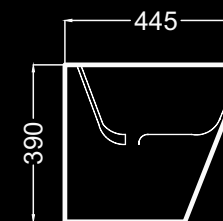

Bidet a suelo
 Floor-standing bidet
 Bidet au sol
 23,6 Kg

Lavabo mural
 Wall-hung basin
 Lavabo mural
 25,3 Kg

ÖK verde

becrisa rimless

Inodoro con tanque bajo / Close-coupled toilet / Cuvette de wc à réservoir attenant