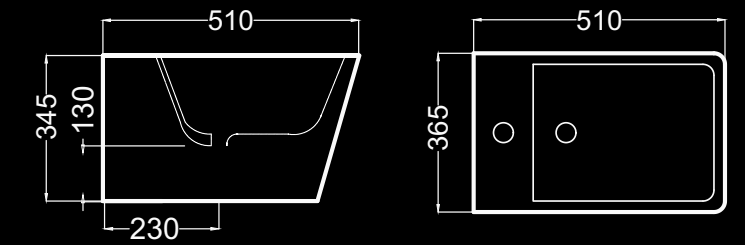

S02010107P
 S03020104
 S04020100

EN STOCK
 entrega inmediata
 immediate delivery
 livraison immédiate

Wc suspendido
 Wall-hung Wc
 Wc suspendu
 27,5 Kg

Bidet suspendido
 Wall-hung bidet
 Bidet suspendu
 25 Kg