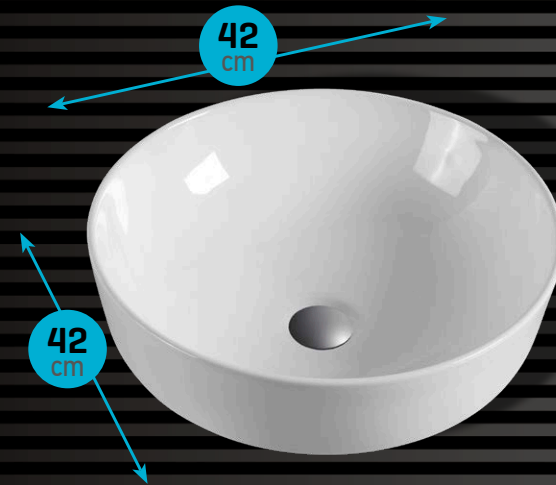

sette

Lavabo sobreencimera sette / Over countertop basin sette / Vasque à poser sette | S04080100

EN STOCK

entrega inmediata
immediate delivery
livraison immédiate

6,6 Kg

-  Lavabo sobreencimera
Over countertop basin
Vasque à poser
-  Cerámica extrafina.
Extra-fine ceramics.
Céramique extra fine
-  2 años de garantía.
2 years guarantee.
2 ans de garantie.