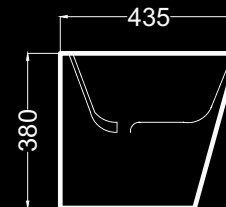

Lavabo mural
Wall-hung basin
Lavabo mural
31,7 Kg