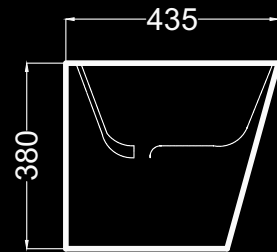

zero square

Lavabo mural zero square / Wall-hung basin zero square / Lavabo mural zero square | S04020100

compatibles con colección
compatible with collection
compatible avec collection

EN STOCK

entrega inmediata
immediate delivery
livraison immédiate