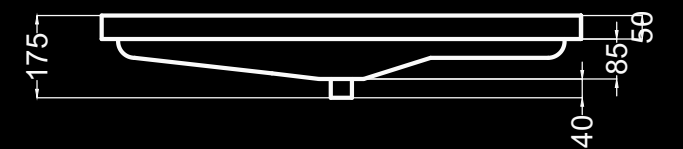

lavabo 100
basin 100
lavabo 100

Lavabo para mueble.
Vanity basin.
Lavabo à poser sur meuble.

Incluye tapa cerámica.
Includes ceramic cover.
Bonde de viraje céramique incluse.

2 años de garantía.
2 years guarantee.
2 ans de garantie.