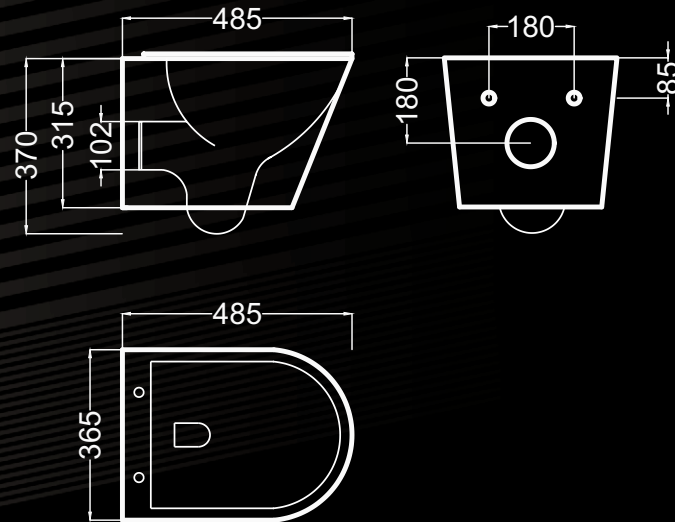

magenta

rimless

Wc suspendido rimless magenta / Rimless wall-hung wc magenta / Wc suspendu rimless magenta
Bidet suspendido magenta / Wall-hung bidet magenta / Bidet suspendu magenta
Lavabo mural zero round / Wall-hung basin zero round / Lavabo mural zero round

S02010106P
S03020106
S04010100

EN STOCK
entrega inmediata
immediate delivery
livraison immédiate

Wc suspendido
Wall-hung Wc
Wc suspendu
21 Kg