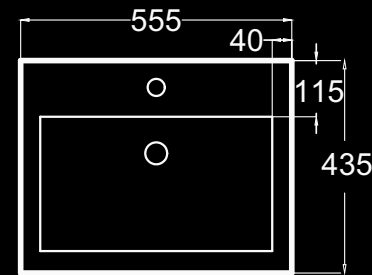

zero square

Lavabo mural zero square / Wall-hung basin zero square / Lavabo mural zero square | S04020100

compatibles con colección
compatible with collection
compatible avec collection

EN STOCK

entrega inmediata
immediate delivery
livraison immédiate