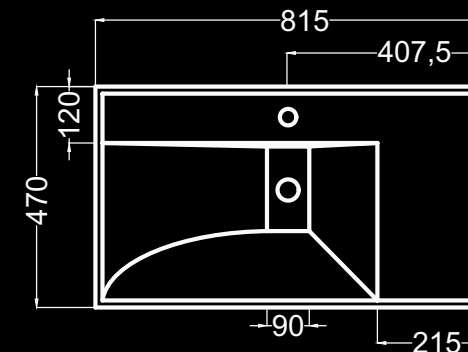

lavabo 100
basin 100
lavabo 100

Lavabo para mueble.
Vanity basin.
Lavabo à poser sur meuble.

Incluye tapa cerámica.
Includes ceramic cover.
Bonde de viraje céramique incluse.

2 años de garantía.
2 years guarantee.
2 ans de garantie.