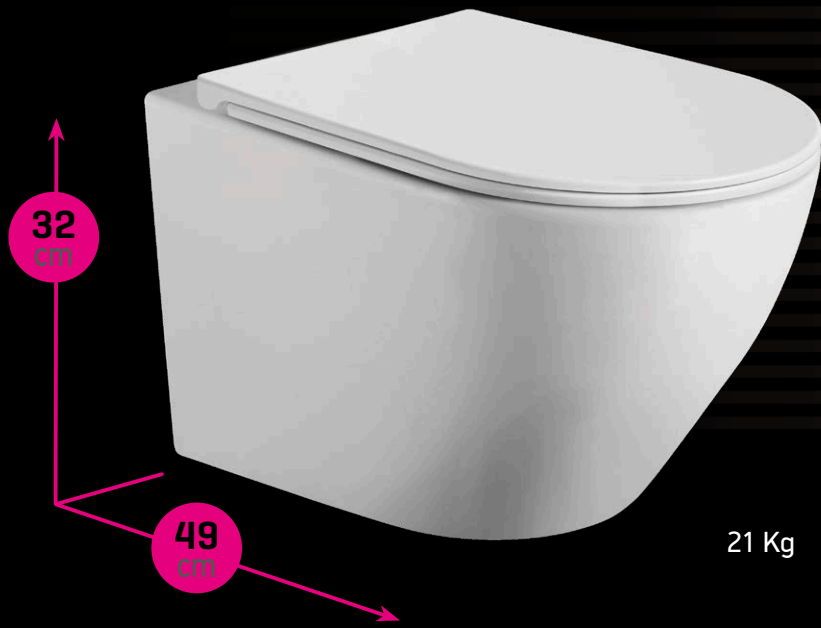

21 Kg

21,1 Kg

S03020106B

Bidet suspendido
Wall-hung bidet
Bidet suspendu

21,1 Kg

S03020106N

Bidet suspendido
Wall-hung bidet
Bidet suspendu

21 Kg