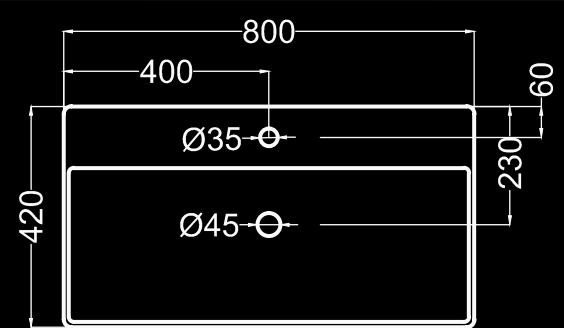

lavabo nove 60
 basin nove 60
 lavabo nove 60

lavabo nove 80
 basin nove 80
 lavabo nove 80

-  **Lavabo mural.**
Wall-hung basin.
Lavabo mural.
-  **Lavabo sobreencimera**
Over countertop basin
Vasque à poser
-  **Cerámica extrafina.**
Extra-fine ceramics.
Céramique extra fine
-  **2 años de garantía.**
2 years guarantee.
2 ans de garantie.