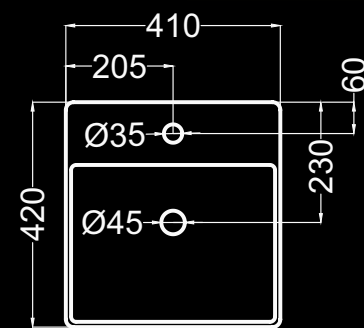

lavabo nove 60
 basin nove 60
 lavabo nove 60

lavabo nove 80
 basin nove 80
 lavabo nove 80

-  **Lavabo mural.**
Wall-hung basin.
Lavabo mural.
-  **Lavabo sobreencimera**
Over countertop basin
Vasque à poser
-  **Cerámica extrafina.**
Extra-fine ceramics.
Céramique extra fine
-  **2 años de garantía.**
2 years guarantee.
2 ans de garantie.