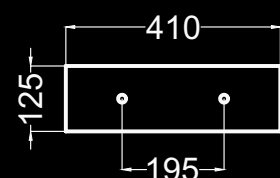

nove

- Lavabo sobreencimera y mural /
  Over countertop and Wall-hung basin/
- Vasque à poser et mural

Lavabo nove 40 / Basin nove 40 / Lavabo nove 40
Lavabo nove 50 / Basin nove 50 / Lavabo nove 50
Lavabo nove 60 / Basin nove 60 / Lavabo nove 60
Lavabo nove 80 / Basin nove 80 / Lavabo nove 80

S04100101
S04100100
S04100102
S04100103

EN STOCK
entrega inmediata
immediate delivery
livraison immédiate

- **Lavabo mural.**
  Wall-hung basin.
  Lavabo mural.
- **Lavabo sobreencimera**
  Over countertop basin
  Vasque à poser
- **Cerámica extrafina.**
  Extra-fine ceramics.
  Céramique extra fine
- **2 años de garantía.**
  2 years guarantee.
  2 ans de garantie.