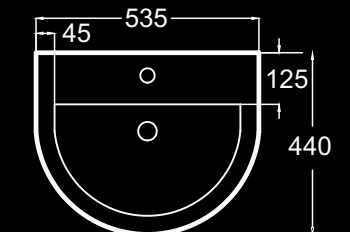

Bidet a suelo
 Floor-standing bidet
 Bidet au sol
 23,6 Kg

Lavabo mural
 Wall-hung basin
 Lavabo mural
 25,3 Kg

ÖK verde

becrisa rimless

Inodoro con tanque bajo / Close-coupled toilet / Cuvette de wc à réservoir attenant