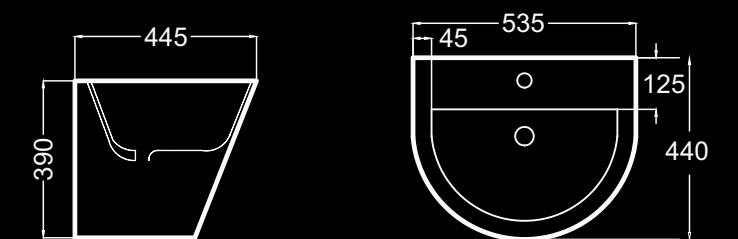

Lavabo mural
 Wall-hung basin
 Lavabo mural
 25,3 Kg

ÖK magenta

becrisa rimless

Wc suspendido / Wall-hung Wc / Wc suspendu

-  **Suspendido**
Wall-hung
Suspendu
-  **Fondo reducido.**
Compact.
Compacte.
-  **Rimless.**
Rimless.
Rimless.
-  **4,5-3 litros. Ahorro de agua.**
4,5-3 litre water saving.
4,5-3 litres réduction de la consommation d'eau.
-  **Fijaciones ocultas.**
Hidden fixation set.
Fixation cachée.
-  **Incluye juego de fijación.**
Includes fixing kit.
Jeu de fixation compris.
-  **2 años de garantía.**
2 years guarantee.
2 ans de garantie.