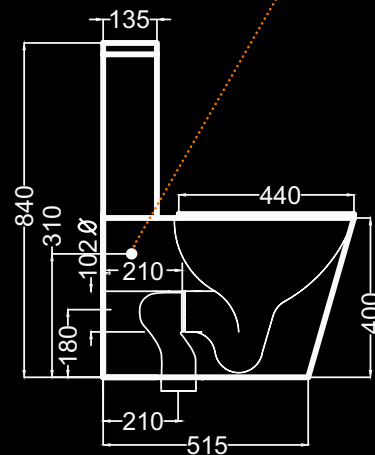

S02010104P
 S03010104
 S04020100

EN STOCK
 entrega inmediata
 immediate delivery
 livraison immédiate

Inodoro con tanque bajo
 Close-coupled toilet
 Cuvette de wc à réservoir attenant
 43,3 Kg

Alimentacion inferior oculta I/D.
 Bottom inlet hidden R/L.
 Alimentation inférieure cachée D/G.