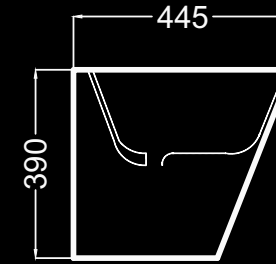

zero round

Lavabo mural zero round / Wall-hung basin zero round / Lavabo mural zero round | S04010100

compatibles con colección
compatible with collection
compatible avec collection

EN STOCK

entrega inmediata
immediate delivery
livraison immédiate