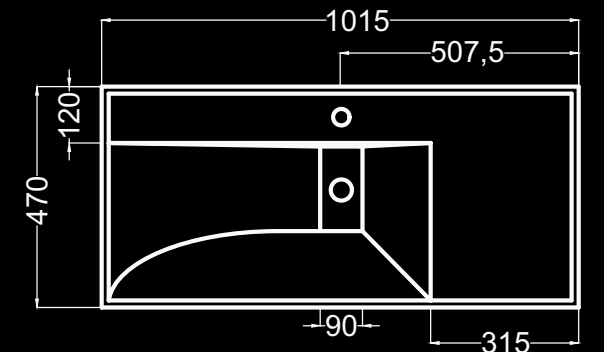

lavabo 100
basin 100
lavabo 100

Lavabo para mueble.
Vanity basin.
Lavabo à poser sur meuble.

Incluye tapa cerámica.
Includes ceramic cover.
Bonde de viraje céramique incluse.

2 años de garantía.
2 years guarantee.
2 ans de garantie.