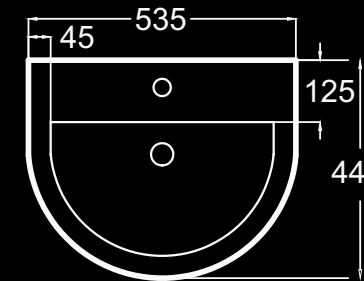

zero round

Lavabo mural zero round / Wall-hung basin zero round / Lavabo mural zero round | S04010100

compatibles con colección
compatible with collection
compatible avec collection

EN STOCK

entrega inmediata
immediate delivery
livraison immédiate