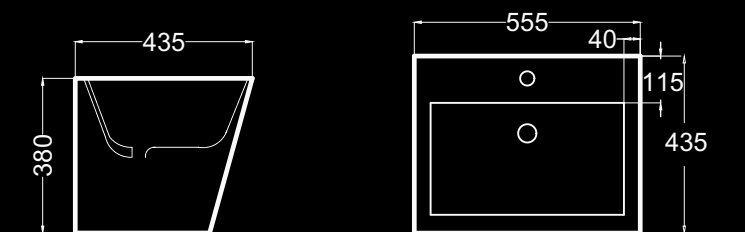

Lavabo mural
 Wall-hung basin
 Lavabo mural
 31,7 Kg

ÖK amarillo

becrisa rimless

Wc suspendido / Wall-hung Wc / Wc suspendu

-  **Suspendido**
Wall-hung
Suspendu
-  **Rimless.**
Rimless.
Rimless.
-  **4,5-3 litros. Ahorro de agua.**
4,5-3 litre water saving.
4,5-3 litres réduction de la consommation d'eau.
-  **Fijaciones ocultas.**
Hidden fixation set.
Fixation cachée.
-  **Incluye juego de fijación.**
Includes fixing kit.
Jeu de fixation compris.
-  **2 años de garantía.**
2 years guarantee.
2 ans de garantie.