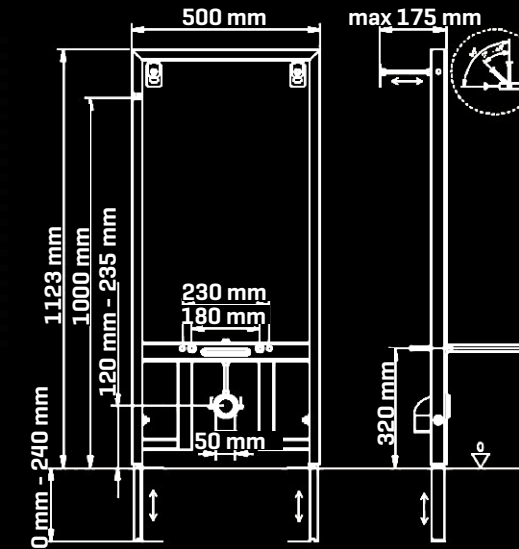

Bastidor bidet / Bidet frame / Cadre de bidet

para bidet / for bidet / pour bidet

S07010015

- **Disponibilidad de instalación en esquina.**
  Corner installation availability.
  Possibilité d'installation en angle.
- **Pata de apoyo galvanizada con altura ajustable.**
  Galvanised support leg with adjustable height.
  Pied de support galvanisé à hauteur réglable.
- **Materiales de fijación para el montaje del bidet.**
  Fixing materials for mounting the bowl.
  Matériel de fixation pour le montage du bol.
- **Codo de PVC de 50 mm.**
  PVC elbow 50 mm.
  Coude en PVC 50 mm.
- **Abrazadera de codo ajustable en altura.**
  Height adjustable elbow clamp.
  Pince de coude réglable en hauteur.

para wc suspendido / for wall hung wc / pour wc suspendu

Pulsadores / Push buttons / Boutons poussoirs

S07010112
Karina blanco
Karina white
Karina blanc

S07010110
Karina cromo brillo
Karina glossy chrome
Karina chrome brillant

S07010111
Karina cromo mate
Karina chrome matte
Karina chrome mat

S07010114
Karina negro mate
Karina matte black
Karina noir mat

S07010212
Siena blanco
Siena white
Siena blanc

S07010210
Siena cromo brillo
Siena glossy chrome
Siena chrome brillant

S07010211
Siena cromo mate
Siena chrome matte
Siena chrome mat

S07010214
Siena negro mate
Siena matte black
Siena noir mat

* ■ ■

compatibles con colección
compatible with collection
compatible avec collection