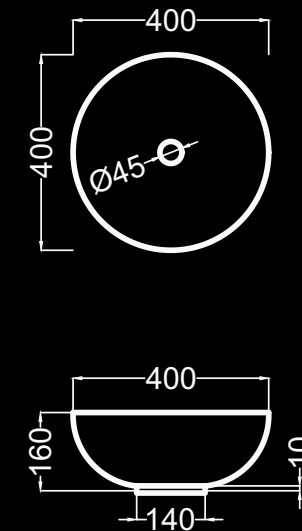

sette

Lavabo sobreencimera sette / Over countertop basin sette / Vasque à poser sette | S04080100

EN STOCK

entrega inmediata
immediate delivery
livraison immédiate

6,6 Kg

- Lavabo sobreencimera
  Over countertop basin
  Vasque à poser
- Cerámica extrafina.
  Extra-fine ceramics.
  Céramique extra fine
- 2 años de garantía.
  2 years guarantee.
  2 ans de garantie.

otto

Lavabo sobreencimera otto / Over countertop basin otto / Vasque à poser otto | S04090100

EN STOCK

entrega inmediata
immediate delivery
livraison immédiate

6,3 Kg

- Lavabo sobreencimera
  Over countertop basin
  Vasque à poser
- Cerámica extrafina.
  Extra-fine ceramics.
  Céramique extra fine
- 2 años de garantía.
  2 years guarantee.
  2 ans de garantie.

OPCIÓN / OPTION

Blanco y negro mate / matte white & black / Blanc et noir mat

S04090100B

S04090100N