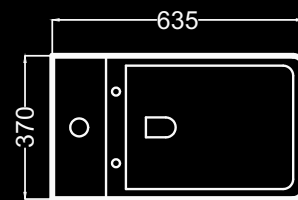

S02010104P
 S03010104
 S04020100

EN STOCK
 entrega inmediata
 immediate delivery
 livraison immédiate

Inodoro con tanque bajo
 Close-coupled toilet
 Cuvette de wc à réservoir attenant
 43,3 Kg

Alimentacion inferior oculta I/D.
 Bottom inlet hidden R/L.
 Alimentation inférieure cachée D/G.