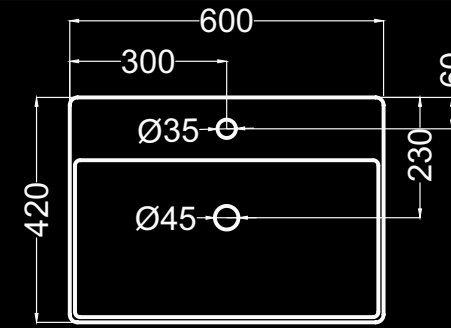

lavabo nove 60
 basin nove 60
 lavabo nove 60

lavabo nove 80
 basin nove 80
 lavabo nove 80

-  **Lavabo mural.**
Wall-hung basin.
Lavabo mural.
-  **Lavabo sobreencimera**
Over countertop basin
Vasque à poser
-  **Cerámica extrafina.**
Extra-fine ceramics.
Céramique extra fine
-  **2 años de garantía.**
2 years guarantee.
2 ans de garantie.