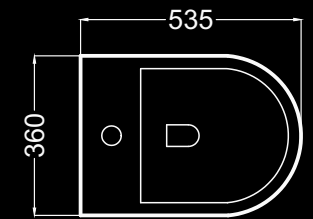

verde

rimless

Pack wc completo verde rimless / Complete wc pack verde rimless / Kit wc complet verde rimless
Bidet a suelo verde / Floor-standing bidet verde / Bidet au sol verde
Lavabo mural zero round / Wall-hung basin zero round / Lavabo mural zero round

S02010103P
S03010103
S04010100

EN STOCK
entrega inmediata
immediate delivery
livraison immédiate

Alimentacion inferior oculta I/D.
Bottom inlet hidden R/L.
Alimentation inférieure cachée D/G.

Bidet a suelo
Floor-standing bidet
Bidet au sol
23,6 Kg