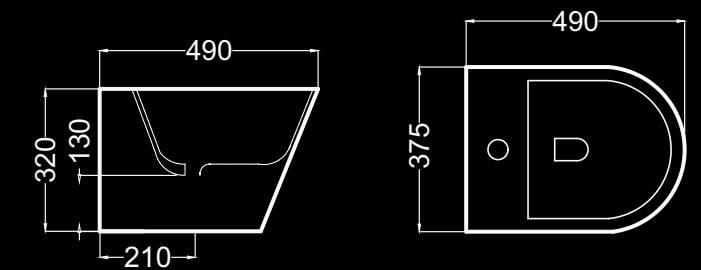

Lavabo mural
 Wall-hung basin
 Lavabo mural
 25,3 Kg

ÖK magenta

becrisa rimless

Wc suspendido / Wall-hung Wc / Wc suspendu

-  **Suspendido**
Wall-hung
Suspendu
-  **Fondo reducido.**
Compact.
Compacte.
-  **Rimless.**
Rimless.
Rimless.
-  **4,5-3 litros. Ahorro de agua.**
4,5-3 litre water saving.
4,5-3 litres réduction de la consommation d'eau.
-  **Fijaciones ocultas.**
Hidden fixation set.
Fixation cachée.
-  **Incluye juego de fijación.**
Includes fixing kit.
Jeu de fixation compris.
-  **2 años de garantía.**
2 years guarantee.
2 ans de garantie.