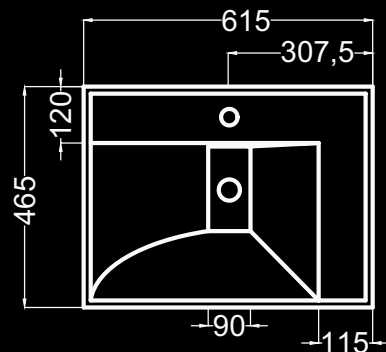

lavabo 100
basin 100
lavabo 100

Lavabo para mueble.
Vanity basin.
Lavabo à poser sur meuble.

Incluye tapa cerámica.
Includes ceramic cover.
Bonde de viraje céramique incluse.

2 años de garantía.
2 years guarantee.
2 ans de garantie.