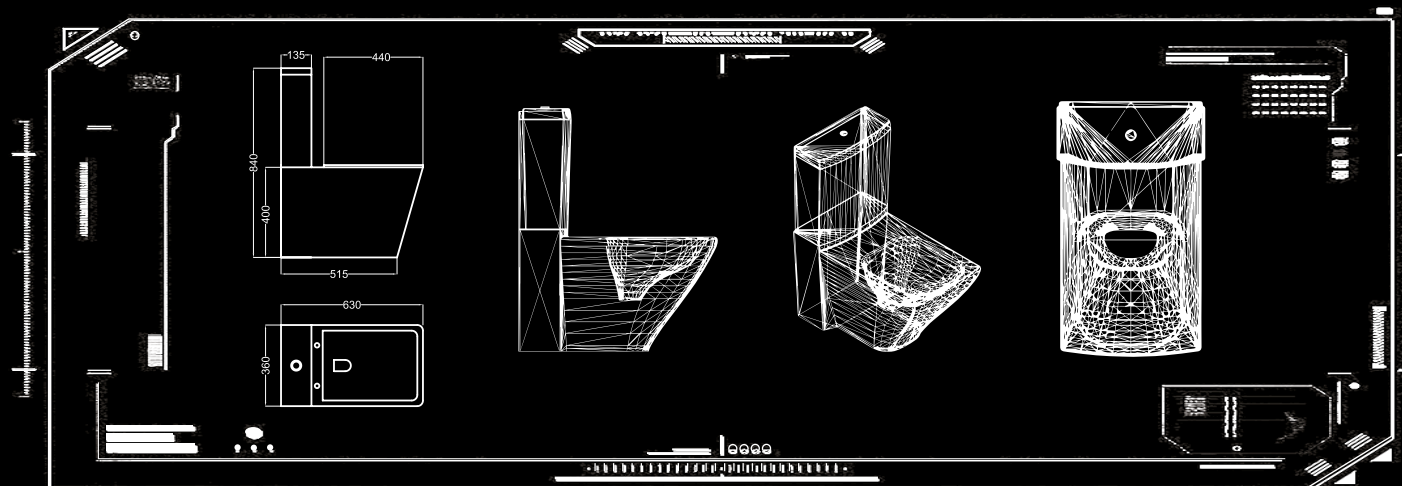

ÖK

becrisa
cerámica

ÖK se crea con un equipo de diseñadores y modelistas especializados en producción de artículos higiénico sanitarios en porcelana sanitaria y desarrolla sus propios diseños. Todos los productos son fabricados bajo licencia de Becrisa que es la propietaria de los modelos.

ÖK is created by a team of engineers and modelers, specialize in the production of sanitary ware articles in sanitary porcelain with their own exclusives designs. All products are manufactured under Becrisa license who is the proprietary of the models.

ÖK est créée par une équipe de dessinateurs et de modélisateurs spécialisés dans la production d'articles hygiéniques sanitaires en porcelaine sanitaire et développe ses propres conceptions. Tous les produits sont fabriqués sous licence de Becrisa, propriétaire des modèles.