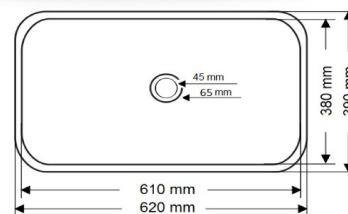

Sifón Tubular

- Ref. 260301 - Cromo
- Ref. 260303 - Negro Mate
- Ref. 260304 - Blanco Mate

LONDON

Nuevo Modelo

LAVABO CUADRADO SOBRE ENCIMERA

Profundidad	80 mm
Medidas internas	380 x 380 mm
Medidas exteriores	390 x 390 mm

Solid Surface

TOKIO

Nuevo Modelo

LAVABO RECTANGULAR SOBRE ENCIMERA

Profundidad	80 mm
Medidas internas	610 x 380 mm
Medidas exteriores	620 x 390 mm

Solid Surface

Accesorios Lavabos

Válvula Click - Clack