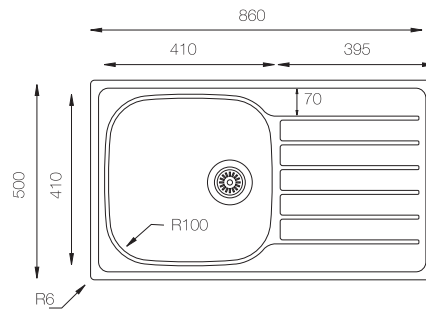

MONZA 860

NOTA: No se admitirán devolución fregadero con orificio efectuado.

Ref. 360860
con orificio grifo

Ref. 360865
con orificio grifo

Ref. 360861 - SIN orificio grifo

Mueble soporte: 500mm
Profundidad: 165mm
Medidas cubeta: 410x410mm
Medidas exteriores: 860x500mm
Espesor chapa: 0,60mm
Acabado: Satinado