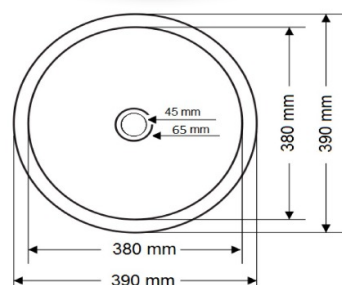

LAVABO CIRCULAR SOBRE ENCIMERA

Profundidad	80 mm
Medidas internas	380 x 380 mm
Medidas exteriores	390 x 390 mm

Solid Surface

PEKIN

Nuevo Modelo

LAVABO OVAL SOBRE ENCIMERA

Profundidad	120 mm
Medidas internas	386 x 386 mm
Medidas exteriores	410 x 410 mm