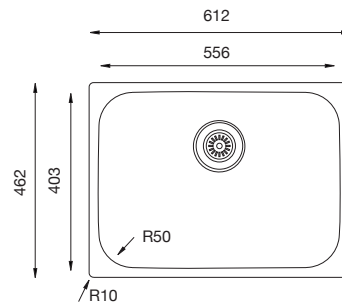

Mueble soporte	600 mm
Profundidad	200 mm
Medidas de la cubeta	500 x 400 mm
Medidas exteriores	560 x 460 mm

	Blanco Puro 375000		Gris Plateado 375001
	Crema 375003		Negro Plateado 375004
	Negro Puro 375005		

MENFIS 500

Ref. 304500

Mueble soporte: 600mm
 Profundidad: 200mm
 Medidas cubeta: 500x400mm
 Medidas exteriores: 550x450mm
 Espesor chapa: 0,80mm
 Acabado: Pulido

MENFIS 556

Ref. 304556

Bajo encimera
Dimensiones:(mm)
612 x 462

Mueble soporte: 600mm
Profundidad: 203mm
Medidas cubeta: 556x403mm
Medidas exteriores: 612x462mm
Espesor chapa: 1mm
Acabado: Pulido

MENFIS 723

Ref. 304723

Bajo encimera
Dimensiones:(mm)
773 x 467

Mueble soporte: 800mm
Profundidad: 203mm
Medidas cubeta: 723x417mm
Medidas exteriores: 773x467mm
Espesor chapa: 0,80mm
Acabado: Pulido