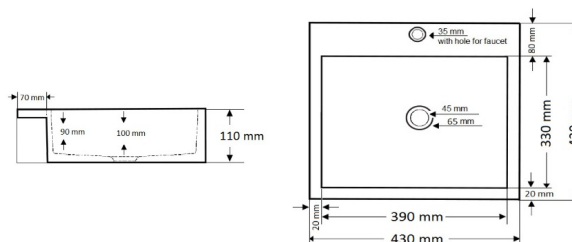

PARÍS

Nuevo Modelo

LAVABO CUADRADO SOBRE
ENCIMERA CON ORIFICIO GRIFERÍA

Profundidad 100 mm
Medidas internas 390 x 330 mm
Medidas exteriores 430 x 430 mm

Blanco Polar
365900

Gris Cemento
365901

Negro Noche
365905

NOTA: Incluye rebosadero Lavabo

Solid Surface