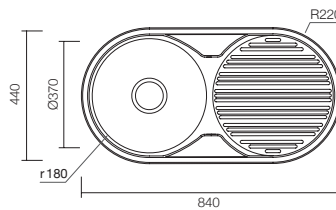

Serie Verona / Parma / Ibi

VERONA Ref. 355100 - con orificio grifo
Ref. 355101 - SIN orificio grifo

Mueble soporte: 450mm
Profundidad: 165mm
Medidas cubeta: Ø 39 cm
Medidas exteriores: Ø 51 cm
Espesor chapa: 0,60 mm
Acabado: Satinado

NOTA: No se admitirán devolución fregadero con orificio efectuado.

PARMA Ref. 355460

Mueble soporte: 450 mm
Profundidad: 150 mm
Medidas cubeta: Ø 39 cm
Medidas exteriores: Ø 44,6 cm
Espesor chapa: 0,60mm
Acabado: Satinado

IBI 840

Ref. 357840 con orificio derecho Ref. 357845 con orificio izq.

Ref. 357841 - SIN orificio grifo

Mueble soporte: 450mm
Profundidad: 160mm
Medidas cubeta: Ø 37 cm
Medidas exteriores: Ø 44 cm
Espesor chapa: 0,60mm
Acabado: Pulido

NOTA: No se admitirán devolución fregadero con orificio efectuado.

IBI 842

Ref. 357842 con orificio Ref. 357843 sin orificio

Mueble soporte: 800mm
Profundidad: 160mm
Medidas cubeta: Ø 37 cm
Medidas exteriores: Ø 44 cm
Espesor chapa: 0,60mm
Acabado: Pulido

NOTA: No se admitirán devolución fregadero con orificio efectuado.