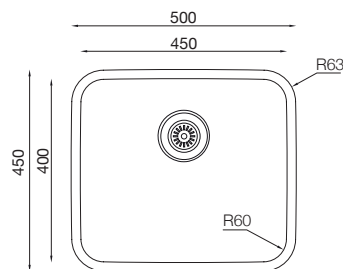

MENFIS 440

Ref. 304440

Mueble soporte: 450mm
 Profundidad: 190mm
 Medidas cubeta: 400x400mm
 Medidas exteriores: 450x450mm
 Espesor chapa: 0,80mm
 Acabado: Pulido

MENFIS 455

Ref. 304455

Mueble soporte: 600mm
 Profundidad: 200mm
 Medidas cubeta: 450x400mm
 Medidas exteriores: 500x450mm
 Espesor chapa: 0,80mm
 Acabado: Pulido

Mueble soporte: 600mm
Profundidad: 203mm
Medidas cubeta: 556x403mm
Medidas exteriores: 612x462mm
Espesor chapa: 1mm
Acabado: Pulido

MENFIS 723

Ref. 304723

Bajo encimera
Dimensiones:(mm)
773 x 467

Mueble soporte: 800mm
Profundidad: 203mm
Medidas cubeta: 723x417mm
Medidas exteriores: 773x467mm
Espesor chapa: 0,80mm
Acabado: Pulido