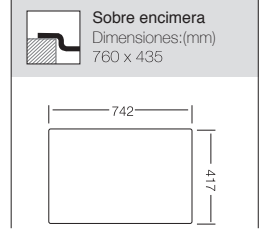

Serie Genova / Lieja

GENOVA 760

Ref. 370761 - SIN orificio grifo

NOTA: No se admitirán devolución fregadero con orificio efectuado.

Ref. 370760
con orificio grifo

Ref. 370765
con orificio grifo

Mueble soporte: 450mm
Profundidad: 165mm
Medidas cubeta: 390x360mm
Medidas exteriores: 760x435mm
Espesor chapa: 0,60mm
Acabado: Satinado