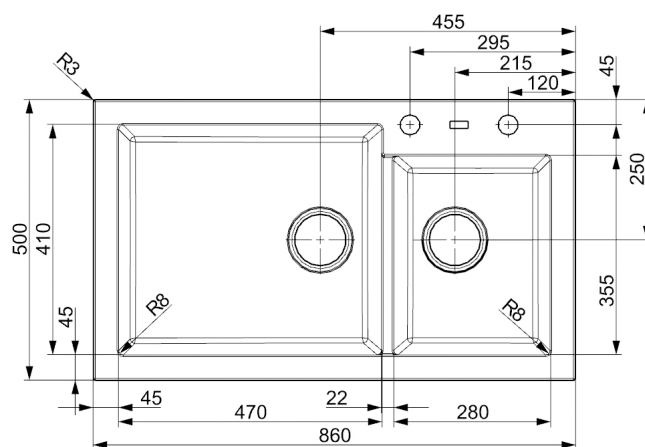

Mueble soporte	900 mm
Profundidad	220+220 mm
Medidas de la cubeta	470 x 410 + 280 x 355 mm
Total dimensiones	860 x 500 mm

	Blanco Puro 372500		Gris Plateado 372501
	Crema 372503		Negro Plateado 372504

Resistente a manchas