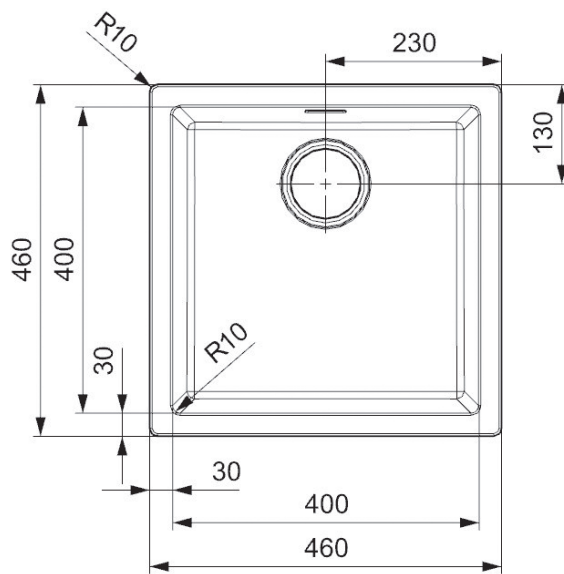

Resistente a manchas

Resistente a temperatura

OPCIONES INSTALACION

BAJO ENCIMERA

SOBRE ENCIMERA