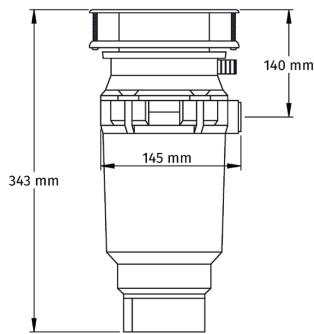

Trituradores de Comida

Ref.	Potencia	Ruido

505510   1/2 HP   Ruido 68Db

Ref.	Potencia	Ruido

505515   3/4 HP   Ruido 71Db

505515

Accesorios Fregaderos Inoxidable

Escurredor
enrollable ROLL UP
Multiusos Plegable Inox

REF 334010
Varilla Cuadrada
34x42 cm.

Escurredor
enrollable ROLL UP
Multiusos Plegable Inox

REF 334015
Varilla Redonda
34x44 cm.

REF 335010
Capacidad 500 ml.

Dispensador de
jabón llenado parte
superior

Ref. 505048 Válvula Fregadero Dual
con tapón click-clack acero inox.

Ref. 505049 Válvula Fregadero con
tapón click-clack inox y rebosadero
rectangular.

Ref. 505052 Válvula Fregadero con
tapón click-clack inox y rebosadero
circular.

Ref. 505020

Sifón botella
extensible
fregadero