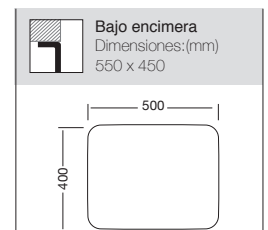

MENFIS 440

Ref. 304440

Mueble soporte: 450mm
 Profundidad: 190mm
 Medidas cubeta: 400x400mm
 Medidas exteriores: 450x450mm
 Espesor chapa: 0,80mm
 Acabado: Pulido

MENFIS 455

Ref. 304455

Mueble soporte: 600mm
 Profundidad: 200mm
 Medidas cubeta: 450x400mm
 Medidas exteriores: 500x450mm
 Espesor chapa: 0,80mm
 Acabado: Pulido

MENFIS 500

Ref. 304500

Mueble soporte: 600mm
 Profundidad: 200mm
 Medidas cubeta: 500x400mm
 Medidas exteriores: 550x450mm
 Espesor chapa: 0,80mm
 Acabado: Pulido

MENFIS 556

Ref. 304556

Bajo encimera
Dimensiones:(mm)
612 x 462