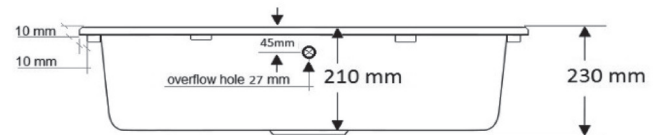

CHICAGO 40

Nuevo Modelo

Mueble soporte	500 mm
Profundidad	210 mm
Medidas de la cubeta	400 x 400 mm
Medidas exteriores	470 x 470 mm

Solid Surface

Blanco Polar
394000

Gris Cemento
394001

Negro Noche
394005

Resistente a manchas

Resistente a temperatura

OPCIONES INSTALACION

BAJO ENCIMERA

SOBRE ENCIMERA

CHICAGO 50

Nuevo Modelo

Solid Surface

Mueble soporte	600 mm
Profundidad	210 mm
Medidas de la cubeta	500 x 400 mm
Medidas exteriores	570 x 470 mm

CHICAGO 70

Nuevo Modelo

Solid Surface

Mueble soporte	800 mm
Profundidad	210 mm
Medidas de la cubeta	700 x 400 mm
Medidas exteriores	770 x 470 mm

Blanco Polar
397200

Gris Cemento
397201

Negro Noche
397205

Resistente
a manchas

Resistente
a temperatura

OPCIONES INSTALACION

BAJO
ENCIMERA

SOBRE
ENCIMERA

CHICAGO 10

Nuevo Modelo

Solid Surface

Mueble soporte	600 mm
Profundidad	210 mm
Medidas de la cubeta	470 x 440 mm
Medidas exteriores	980 x 490 mm