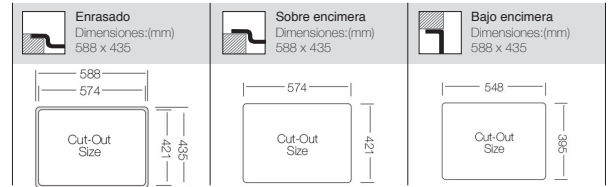

Ref. 323440

LUXOR 40

Ref. 324040-Inox
Ref. 340440-Titanio

LUXOR 50

Ref. 325040-Inox
Ref. 340550-Titanio

LUXOR 550 Ref. 325540

Nuevo Modelo

Mueble soporte: 650mm
 Profundidad: 200mm
 Medidas cubeta: 548 x 395mm
 Medidas exteriores: 598 x 435mm
 Espesor chapa: 1mm
 Acabado: Pulido