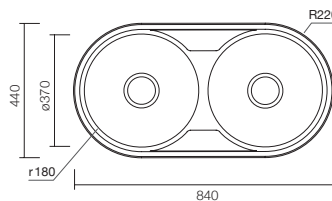

Serie Verona / Parma / Ibi

VERONA Ref. 355100 - con orificio grifo
Ref. 355101 - SIN orificio grifo

Mueble soporte: 450mm
Profundidad: 165mm
Medidas cubeta: Ø 39 cm
Medidas exteriores: Ø 51 cm
Espesor chapa: 0,60 mm
Acabado: Satinado

NOTA: No se admitirán devolución fregadero con orificio efectuado.

PARMA Ref. 355460

Mueble soporte: 450 mm
Profundidad: 150 mm
Medidas cubeta: Ø 39 cm
Medidas exteriores: Ø 44,6 cm
Espesor chapa: 0,60mm
Acabado: Satinado

IBI 840

Ref. 357840 con orificio derecho Ref. 357845 con orificio izq.

Ref. 357841 - SIN orificio grifo

Mueble soporte: 450mm
Profundidad: 160mm
Medidas cubeta: Ø 37 cm
Medidas exteriores: Ø 44 cm
Espesor chapa: 0,60mm
Acabado: Pulido

NOTA: No se admitirán devolución fregadero con orificio efectuado.

IBI 842

Ref. 357842 con orificio Ref. 357843 sin orificio

Mueble soporte: 800mm
Profundidad: 160mm
Medidas cubeta: Ø 37 cm
Medidas exteriores: Ø 44 cm
Espesor chapa: 0,60mm
Acabado: Pulido

NOTA: No se admitirán devolución fregadero con orificio efectuado.