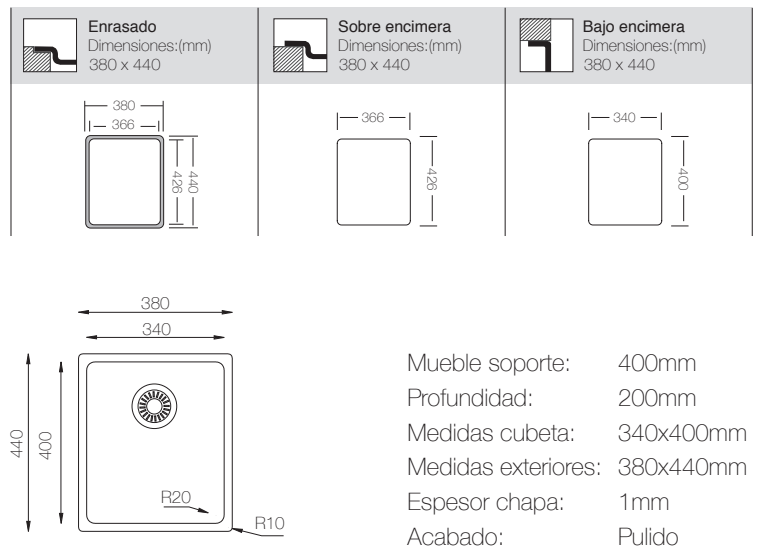

LUXOR 34

Ref. 323440