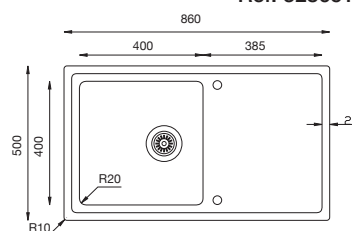

LUXOR 860

Ref. 328650
 con orificio grifo/
 Escurridor derecha

Ref. 328655
 con orificio grifo/
 Escurridor izquierda

Ref. 328651 - SIN orificio grifo

Mueble soporte: 500mm
 Profundidad: 240mm
 Medidas cubeta: 400x400mm
 Medidas exteriores: 860x500mm
 Espesor chapa: 1mm
 Acabado: Pulido