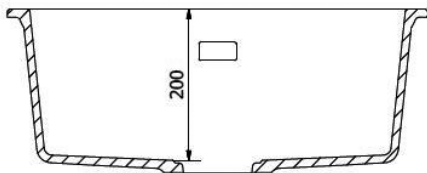

Mueble soporte	600 mm
Profundidad	200 mm
Medidas de la cubeta	500 x 400 mm
Medidas exteriores	560 x 460 mm

	Blanco Puro 375000		Gris Plateado 375001
	Crema 375003		Negro Plateado 375004
	Negro Puro 375005		