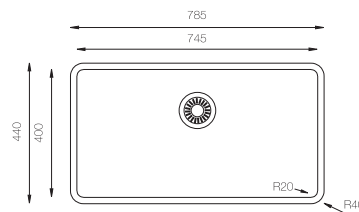

Mueble soporte	600 mm
Profundidad	200 mm
Medidas de la cubeta	500 x 400 mm
Medidas exteriores	560 x 460 mm

	Blanco Puro 375000		Gris Plateado 375001
	Crema 375003		Negro Plateado 375004
	Negro Puro 375005		

Mueble soporte	900 mm
Profundidad	220+220 mm
Medidas de la cubeta	470 x 410 + 280 x 355 mm
Total dimensiones	860 x 500 mm

	Blanco Puro 372500		Gris Plateado 372501
	Crema 372503		Negro Plateado 372504

Resistente a manchas

Ref. 323440

LUXOR 40

Ref. 324040-Inox
Ref. 340440-Titanio

LUXOR 50

Ref. 325040-Inox
Ref. 340550-Titanio

LUXOR 550 Ref. 325540

Nuevo Modelo

Mueble soporte: 650mm
 Profundidad: 200mm
 Medidas cubeta: 548 x 395mm
 Medidas exteriores: 598 x 435mm
 Espesor chapa: 1mm
 Acabado: Pulido

LUXOR 745 Ref. 327450

Mueble soporte: 800mm
 Profundidad: 200mm
 Medidas cubeta: 745x400mm
 Medidas exteriores: 785x440mm
 Espesor chapa: 1mm
 Acabado: Pulido

LUXOR 800 Ref. 328080

Mueble soporte: 800mm
 Profundidad: 200mm
 Medidas cubeta: 340x400m+340x400mm
 Medidas exteriores: 740x440mm
 Espesor chapa: 1mm
 Acabado: Pulido