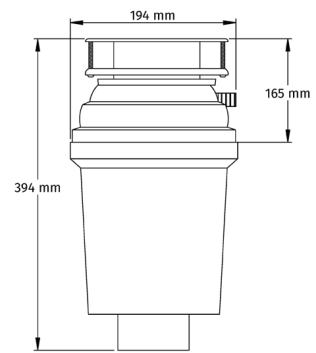

Trituradores de Comida

Ref.	Potencia	Ruido

505510   1/2 HP   Ruido 68Db

Ref.	Potencia	Ruido

505515   3/4 HP   Ruido 71Db

Accesorios Fregaderos Inoxidable

Escurredor
enrollable ROLL UP
Multiusos Plegable Inox

REF 334010
Varilla Cuadrada
34x42 cm.

Escurredor
enrollable ROLL UP
Multiusos Plegable Inox

REF 334015
Varilla Redonda
34x44 cm.

REF 335010
Capacidad 500 ml.

Dispensador de
jabón llenado parte
superior

Ref. 505048 Válvula Fregadero Dual
con tapón click-clack acero inox.

Ref. 505049 Válvula Fregadero con
tapón click-clack inox y rebosadero
rectangular.

Ref. 505052 Válvula Fregadero con
tapón click-clack inox y rebosadero
circular.

Ref. 505020

Sifón botella
extensible
fregadero