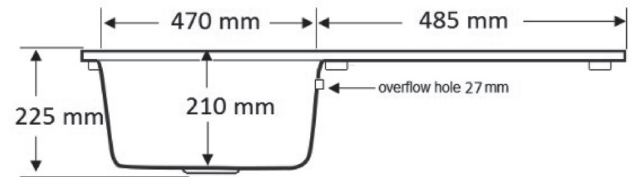

Resistente
a temperatura

OPCIONES INSTALACION

BAJO
ENCIMERA

SOBRE
ENCIMERA

CHICAGO 10

Nuevo Modelo

Solid Surface

Mueble soporte	600 mm
Profundidad	210 mm
Medidas de la cubeta	470 x 440 mm
Medidas exteriores	980 x 490 mm