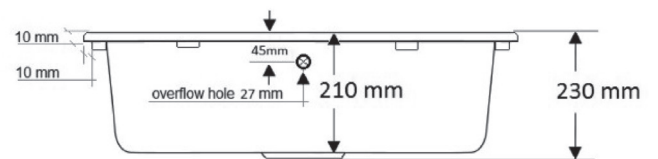

CHICAGO 40

Nuevo Modelo

Mueble soporte	500 mm
Profundidad	210 mm
Medidas de la cubeta	400 x 400 mm
Medidas exteriores	470 x 470 mm

Solid Surface

Blanco Polar
394000

Gris Cemento
394001

Negro Noche
394005

Resistente a manchas

Resistente a temperatura

OPCIONES INSTALACION

BAJO ENCIMERA

SOBRE ENCIMERA

CHICAGO 50

Nuevo Modelo

Solid Surface

Mueble soporte	600 mm
Profundidad	210 mm
Medidas de la cubeta	500 x 400 mm
Medidas exteriores	570 x 470 mm