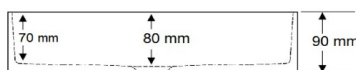

Solid Surface

TOKIO

Nuevo Modelo

LAVABO RECTANGULAR SOBRE ENCIMERA

Profundidad	80 mm
Medidas internas	610 x 380 mm
Medidas exteriores	620 x 390 mm

Solid Surface

Accesorios Lavabos

Válvula Click - Clack