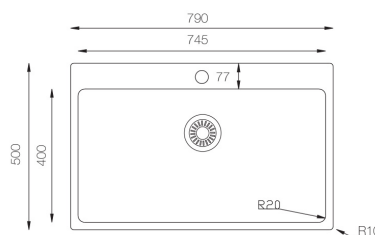

CAIRO 50 Ref. 315050

Nuevo Modelo

- Mueble soporte: 500mm
- Profundidad: 200mm
- Medidas cubeta: 450x400mm
- Medidas exteriores: 504x504mm
- Espesor chapa: 1mm
- Acabado: Pulido

CAIRO 60 Ref. 316050

Nuevo Modelo

- Mueble soporte: 600mm
- Profundidad: 200mm
- Medidas cubeta: 548x395mm
- Medidas exteriores: 600x500mm
- Espesor chapa: 1mm
- Acabado: Pulido

CAIRO 79 Ref. 317950

Nuevo Modelo

- Mueble soporte: 800mm
- Profundidad: 200mm
- Medidas cubeta: 745 x 400mm
- Medidas exteriores: 790x500mm
- Espesor chapa: 1mm
- Acabado: Pulido