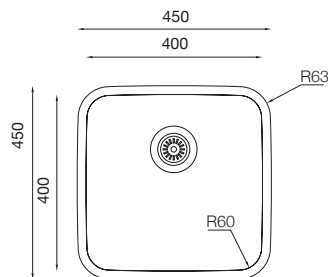

MENFIS 440

Ref. 304440