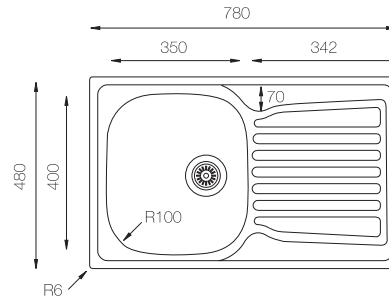

GENOVA 780

Ref. 370781 - SIN orificio grifo

NOTA: No se admitirán devolución fregadero con orificio efectuado.

Ref. 370780
con orificio grifo

Ref. 370785
con orificio grifo

Mueble soporte: 450mm
Profundidad: 165mm
Medidas cubeta: 350x400mm
Medidas exteriores: 780x480mm
Espesor chapa: 0,60mm
Acabado: Satinado