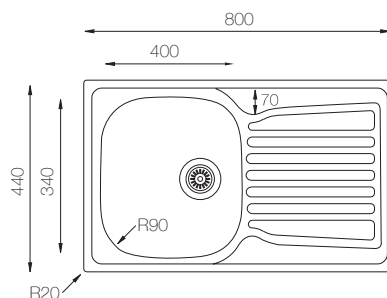

BRESCIA 780

NOTA: No se admitirán devolución fregadero con orificio efectuado.

Ref. 380780 - con orificio grifo
Ref. 380781 - SIN orificio grifo

Mueble soporte: 800mm
Profundidad: 140/140mm
Medidas cubeta: 337x400mm
337x400mm
Medidas exteriores: 780x480mm
Espesor chapa: 0,60mm
Acabado: Satinado

BRESCIA 800

NOTA: No se admitirán devolución fregadero con orificio efectuado.

Ref. 380800
con orificio grifo

Ref. 380805
con orificio grifo

Ref. 380801 - SIN orificio grifo

Mueble soporte: 450mm
Profundidad: 160mm
Medidas cubeta: 400x340mm
Medidas exteriores: 800x440mm
Espesor chapa: 0,60mm
Acabado: Pulido