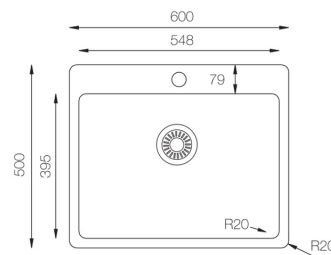

CAIRO 50 Ref. 315050

Nuevo Modelo

- Mueble soporte: 500mm
- Profundidad: 200mm
- Medidas cubeta: 450x400mm
- Medidas exteriores: 504x504mm
- Espesor chapa: 1mm
- Acabado: Pulido

CAIRO 60 Ref. 316050

Nuevo Modelo