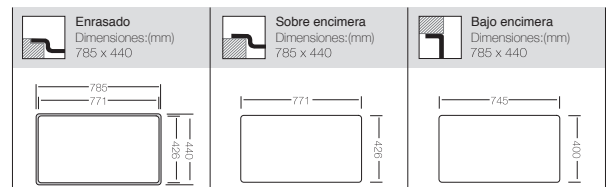

LUXOR 745 Ref. 327450

Mueble soporte: 800mm
Profundidad: 200mm
Medidas cubeta: 745x400mm
Medidas exteriores: 785x440mm
Espesor chapa: 1mm
Acabado: Pulido