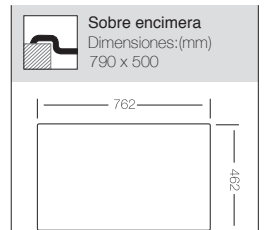

GENOVA 790

Ref. 370791 - SIN orificio grifo

NOTA: No se admitirán devolución fregadero con orificio efectuado.

Ref. 370790
con orificio grifo

Ref. 370795
con orificio grifo

Mueble soporte: 450mm
Profundidad: 165mm
Medidas cubeta: 360x410mm
Medidas exteriores: 790x500mm
Espesor chapa: 0,60mm
Acabado: Satinado