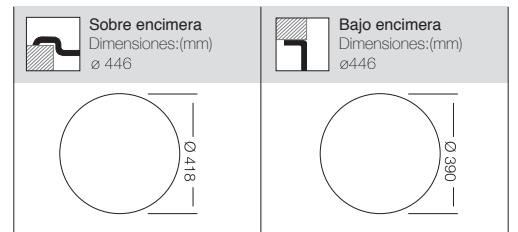

NOTA: No se admitirán devolución fregadero con orificio efectuado.

PARMA Ref. 355460

Mueble soporte: 450 mm
Profundidad: 150 mm
Medidas cubeta: Ø 39 cm
Medidas exteriores: Ø 44,6 cm
Espesor chapa: 0,60mm
Acabado: Satinado

IBI 840