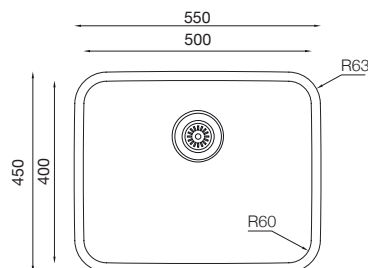

Mueble soporte	600 mm
Profundidad	200 mm
Medidas de la cubeta	500 x 400 mm
Medidas exteriores	560 x 460 mm

	Blanco Puro 375000		Gris Plateado 375001
	Crema 375003		Negro Plateado 375004
	Negro Puro 375005		

MENFIS 440

Ref. 304440

Mueble soporte: 450mm
 Profundidad: 190mm
 Medidas cubeta: 400x400mm
 Medidas exteriores: 450x450mm
 Espesor chapa: 0,80mm
 Acabado: Pulido

MENFIS 455

Ref. 304455

Mueble soporte: 600mm
 Profundidad: 200mm
 Medidas cubeta: 450x400mm
 Medidas exteriores: 500x450mm
 Espesor chapa: 0,80mm
 Acabado: Pulido

MENFIS 500

Ref. 304500

Mueble soporte: 600mm
 Profundidad: 200mm
 Medidas cubeta: 500x400mm
 Medidas exteriores: 550x450mm
 Espesor chapa: 0,80mm
 Acabado: Pulido

MENFIS 556

Ref. 304556

Bajo encimera
Dimensiones:(mm)
612 x 462

Mueble soporte: 600mm
Profundidad: 203mm
Medidas cubeta: 556x403mm
Medidas exteriores: 612x462mm
Espesor chapa: 1mm
Acabado: Pulido

MENFIS 723

Ref. 304723

Bajo encimera
Dimensiones:(mm)
773 x 467

Mueble soporte: 800mm
Profundidad: 203mm
Medidas cubeta: 723x417mm
Medidas exteriores: 773x467mm
Espesor chapa: 0,80mm
Acabado: Pulido