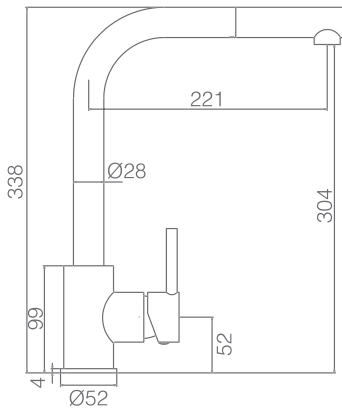

King / Mérida / Sinai

Mod. KING

Monomando Fregadero
Extraible