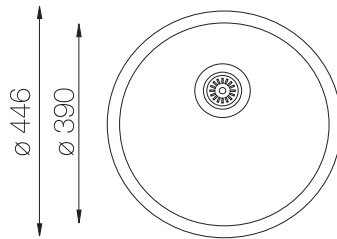

NOTA: No se admitirán devolución fregadero con orificio efectuado.

PARMA Ref. 355460

Mueble soporte: 450 mm
Profundidad: 150 mm
Medidas cubeta: Ø 39 cm
Medidas exteriores: Ø 44,6 cm
Espesor chapa: 0,60mm
Acabado: Satinado

IBI 840