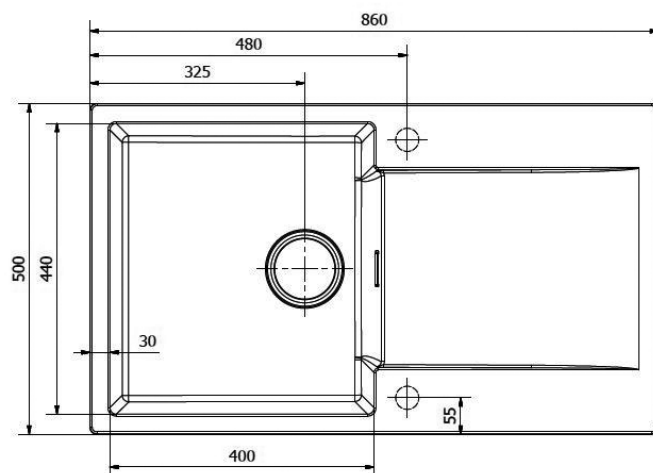

Reversible

Resistente a manchas

Resistente a temperatura

OPCIONES INSTALACION

SOBRE ENCIMERA