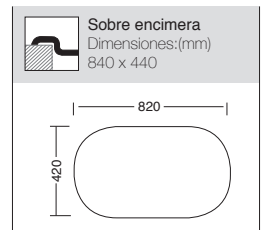

Mueble soporte: 450mm
Profundidad: 160mm
Medidas cubeta: Ø 37 cm
Medidas exteriores: Ø 44 cm
Espesor chapa: 0,60mm
Acabado: Pulido