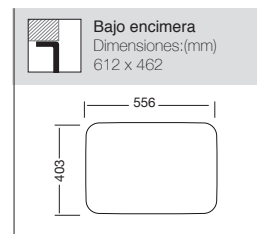

MENFIS 500

Ref. 304500

Mueble soporte: 600mm
 Profundidad: 200mm
 Medidas cubeta: 500x400mm
 Medidas exteriores: 550x450mm
 Espesor chapa: 0,80mm
 Acabado: Pulido

MENFIS 556

Ref. 304556

Bajo encimera
Dimensiones:(mm)
612 x 462

Mueble soporte: 600mm
Profundidad: 203mm
Medidas cubeta: 556x403mm
Medidas exteriores: 612x462mm
Espesor chapa: 1mm
Acabado: Pulido

MENFIS 723

Ref. 304723

Bajo encimera
Dimensiones:(mm)
773 x 467

Mueble soporte: 800mm
Profundidad: 203mm
Medidas cubeta: 723x417mm
Medidas exteriores: 773x467mm
Espesor chapa: 0,80mm
Acabado: Pulido