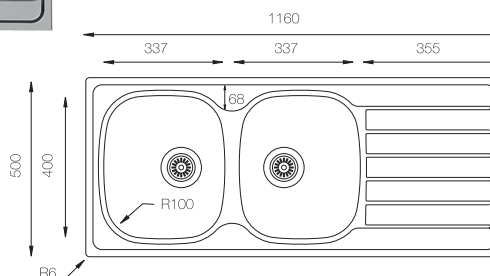

MONZA 1160

NOTA: No se admitirán devolución fregadero con orificio efectuado.

Ref. 361160
con orificio grifo

Ref. 361165
con orificio grifo

Ref. 361161 - SIN orificio grifo

Mueble soporte: 800mm
Profundidad: 140/140mm
Medidas cubeta: 337x400mm
337x400mm
Medidas exteriores: 1160x500mm
Espesor chapa: 0,60mm
Acabado: Satinado