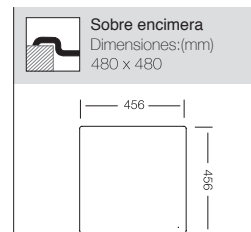

Mueble soporte: 450mm
Profundidad: 150mm
Medidas cubeta: 400x350mm
Medidas exteriores: 480x480mm
Espesor chapa: 0,60mm
Acabado: Pulido