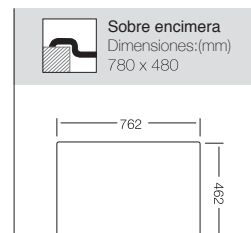

Mueble soporte: 800mm
Profundidad: 140/140mm
Medidas cubeta: 337x400mm
337x400mm
Medidas exteriores: 780x480mm
Espesor chapa: 0,60mm
Acabado: Satinado