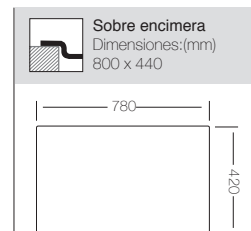

BRESCIA 800

NOTA: No se admitirán devolución fregadero con orificio efectuado.

Ref. 380800
con orificio grifo

Ref. 380805
con orificio grifo

Ref. 380801 - SIN orificio grifo

Mueble soporte: 450mm
Profundidad: 160mm
Medidas cubeta: 400x340mm
Medidas exteriores: 800x440mm
Espesor chapa: 0,60mm
Acabado: Pulido