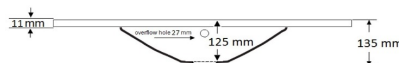

Mueble soporte 800 mm
Profundidad 125 mm
Medidas internas 560 x 255 mm
Medidas exteriores 805 x 460 mm

Blanco Polar
378000

NOTA: Incluye rebosadero Lavabo

Solid Surface

Accesorios Lavabos

Válvula Click – Clack