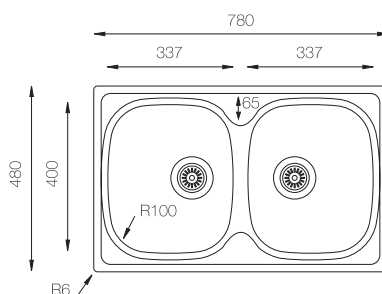

Mueble soporte: 800mm
Profundidad: 140/140mm
Medidas cubeta: 337x400mm
337x400mm
Medidas exteriores: 780x480mm
Espesor chapa: 0,60mm
Acabado: Satinado