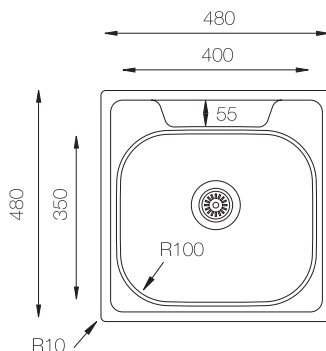

Mueble soporte: 450mm
Profundidad: 150mm
Medidas cubeta: 400x350mm
Medidas exteriores: 480x480mm
Espesor chapa: 0,60mm
Acabado: Pulido