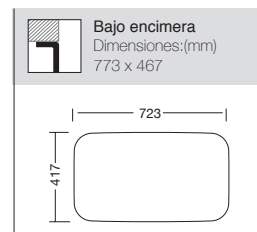

MENFIS 500

Ref. 304500

Mueble soporte: 600mm
 Profundidad: 200mm
 Medidas cubeta: 500x400mm
 Medidas exteriores: 550x450mm
 Espesor chapa: 0,80mm
 Acabado: Pulido

MENFIS 556

Ref. 304556

Bajo encimera
Dimensiones:(mm)
612 x 462

Mueble soporte: 600mm
Profundidad: 203mm
Medidas cubeta: 556x403mm
Medidas exteriores: 612x462mm
Espesor chapa: 1mm
Acabado: Pulido

MENFIS 723

Ref. 304723

Bajo encimera
Dimensiones:(mm)
773 x 467

Mueble soporte: 800mm
Profundidad: 203mm
Medidas cubeta: 723x417mm
Medidas exteriores: 773x467mm
Espesor chapa: 0,80mm
Acabado: Pulido