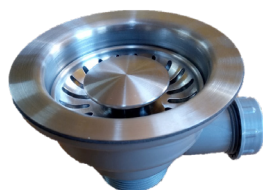

Ref. 505048 Válvula Fregadero Dual
con tapón click-clack acero inox.

Ref. 505049 Válvula Fregadero con
tapón click-clack inox y rebosadero
rectangular.

Ref. 505052 Válvula Fregadero con
tapón click-clack inox y rebosadero
circular.