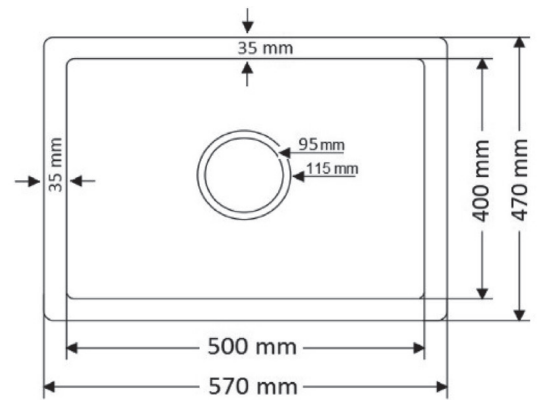

Resistente a temperatura

OPCIONES INSTALACION

BAJO ENCIMERA

SOBRE ENCIMERA

CHICAGO 50

Nuevo Modelo

Solid Surface

Mueble soporte	600 mm
Profundidad	210 mm
Medidas de la cubeta	500 x 400 mm
Medidas exteriores	570 x 470 mm

Mueble soporte	600 mm
Profundidad	200 mm
Medidas de la cubeta	500 x 400 mm
Medidas exteriores	560 x 460 mm

	Blanco Puro 375000		Gris Plateado 375001
	Crema 375003		Negro Plateado 375004
	Negro Puro 375005		