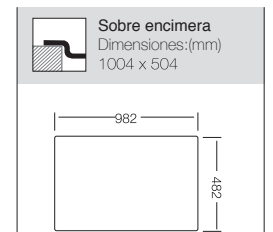

MONZA 1000

NOTA: No se admitirán devolución fregadero con orificio efectuado.

Ref. 361000
con orificio grifo

Ref. 361005
con orificio grifo

Ref. 361001 - SIN orificio grifo

Mueble soporte: 600mm
Profundidad: 165/130mm
Medidas cubeta: 350x400mm
170x320mm
Medidas exteriores: 1000x500mm
Espesor chapa: 0,60mm
Acabado: Satinado