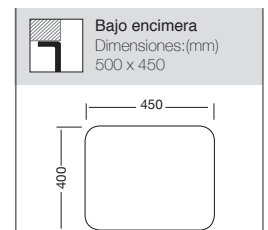

MENFIS 440

Ref. 304440

Mueble soporte: 450mm
 Profundidad: 190mm
 Medidas cubeta: 400x400mm
 Medidas exteriores: 450x450mm
 Espesor chapa: 0,80mm
 Acabado: Pulido

MENFIS 455

Ref. 304455

Mueble soporte: 600mm
 Profundidad: 200mm
 Medidas cubeta: 450x400mm
 Medidas exteriores: 500x450mm
 Espesor chapa: 0,80mm
 Acabado: Pulido