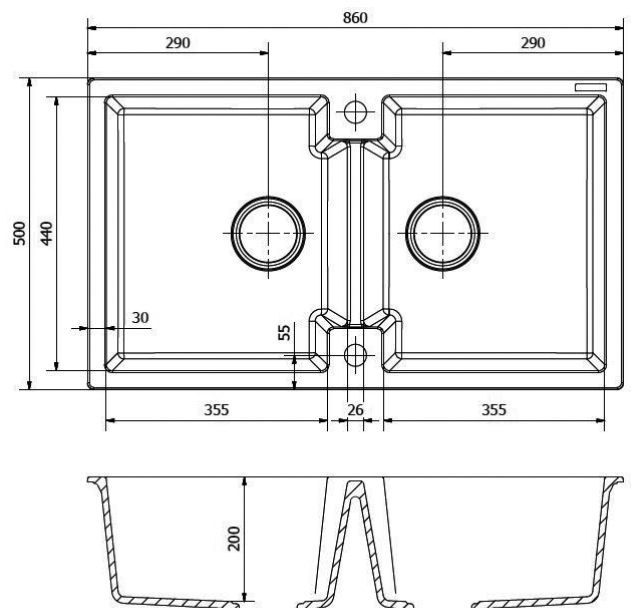

Resistente
a manchas

Resistente
a temperatura

OPCIONES INSTALACION

BAJO
ENCIMERA

SOBRE
ENCIMERA