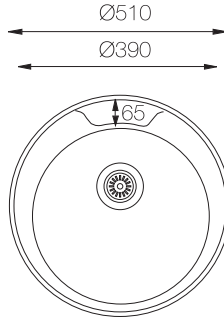

Mueble soporte: 450mm
Profundidad: 155mm
Medidas cubeta: 350x400mm
Medidas exteriores: 800x500mm
Espesor chapa: 0,60mm
Acabado: Satinado

Serie Verona / Parma / Ibi

VERONA Ref. 355100 - con orificio grifo
Ref. 355101 - SIN orificio grifo