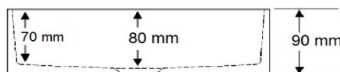

Sifón Tubular

- Ref. 260301 - Cromo
- Ref. 260303 - Negro Mate
- Ref. 260304 - Blanco Mate

LONDON

Nuevo Modelo

LAVABO CUADRADO SOBRE ENCIMERA

Profundidad	80 mm
Medidas internas	380 x 380 mm
Medidas exteriores	390 x 390 mm