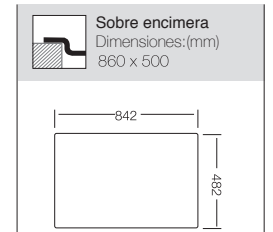

MONZA 860

NOTA: No se admitirán devolución fregadero con orificio efectuado.

Ref. 360860
con orificio grifo

Ref. 360865
con orificio grifo

Ref. 360861 - SIN orificio grifo

Mueble soporte: 500mm
Profundidad: 165mm
Medidas cubeta: 410x410mm
Medidas exteriores: 860x500mm
Espesor chapa: 0,60mm
Acabado: Satinado