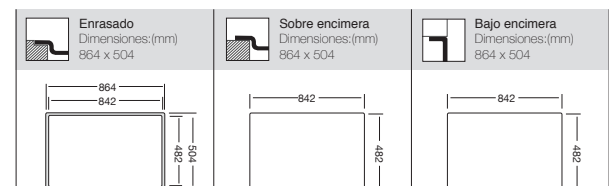

LUXOR 860

Ref. 328650
con orificio grifo/
Escurridor derecha

Ref. 328655
con orificio grifo/
Escurridor izquierda

Ref. 328651 - SIN orificio grifo