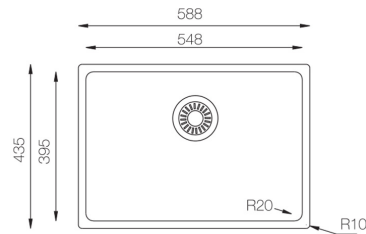

Mueble soporte	600 mm
Profundidad	200 mm
Medidas de la cubeta	500 x 400 mm
Medidas exteriores	560 x 460 mm

	Blanco Puro 375000		Gris Plateado 375001
	Crema 375003		Negro Plateado 375004
	Negro Puro 375005		

Mueble soporte	900 mm
Profundidad	220+220 mm
Medidas de la cubeta	470 x 410 + 280 x 355 mm
Total dimensiones	860 x 500 mm

	Blanco Puro 372500		Gris Plateado 372501
	Crema 372503		Negro Plateado 372504

Resistente a manchas

Ref. 323440

LUXOR 40

Ref. 324040-Inox
Ref. 340440-Titanio

LUXOR 50

Ref. 325040-Inox
Ref. 340550-Titanio

LUXOR 550 Ref. 325540

Nuevo Modelo

Mueble soporte: 650mm
 Profundidad: 200mm
 Medidas cubeta: 548 x 395mm
 Medidas exteriores: 598 x 435mm
 Espesor chapa: 1mm
 Acabado: Pulido

LUXOR 745 Ref. 327450

Mueble soporte: 800mm
 Profundidad: 200mm
 Medidas cubeta: 745x400mm
 Medidas exteriores: 785x440mm
 Espesor chapa: 1mm
 Acabado: Pulido

LUXOR 800 Ref. 328080

Mueble soporte: 800mm
 Profundidad: 200mm
 Medidas cubeta: 340x400m+340x400mm
 Medidas exteriores: 740x440mm
 Espesor chapa: 1mm
 Acabado: Pulido