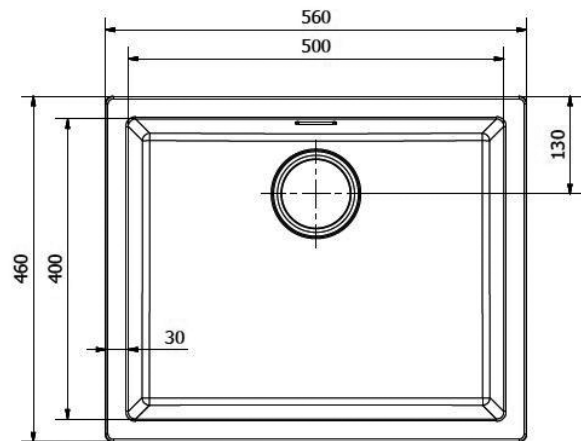

Mueble soporte	600 mm
Profundidad	200 mm
Medidas de la cubeta	500 x 400 mm
Medidas exteriores	560 x 460 mm

	Blanco Puro 375000		Gris Plateado 375001
	Crema 375003		Negro Plateado 375004
	Negro Puro 375005		

Mueble soporte	800 mm
Profundidad	200 mm
Medidas de la cubeta	540 x 440 mm
Total dimensiones	1000 x 500 mm

	Blanco Puro 375040		Gris Plateado 375041
	Crema 375043		Negro Plateado 375044

Reversible

Resistente a manchas