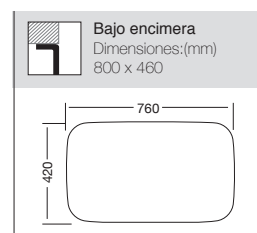

MENFIS 500

Ref. 304500

Mueble soporte: 600mm
 Profundidad: 200mm
 Medidas cubeta: 500x400mm
 Medidas exteriores: 550x450mm
 Espesor chapa: 0,80mm
 Acabado: Pulido

MENFIS 556

Ref. 304556

Bajo encimera
Dimensiones:(mm)
612 x 462

Mueble soporte: 600mm
Profundidad: 203mm
Medidas cubeta: 556x403mm
Medidas exteriores: 612x462mm
Espesor chapa: 1mm
Acabado: Pulido

MENFIS 723

Ref. 304723

Bajo encimera
Dimensiones:(mm)
773 x 467

Mueble soporte: 800mm
Profundidad: 203mm
Medidas cubeta: 723x417mm
Medidas exteriores: 773x467mm
Espesor chapa: 0,80mm
Acabado: Pulido

MENFIS 360

Ref. 304360

Bajo encimera
Dimensiones:(mm)
800 x 460

Mueble soporte: 850mm
Profundidad: 240mm
Medidas cubeta: 360x360mm
+420x420mm
Medidas exteriores: 800x460mm
Espesor chapa: 1mm
Acabado: Pulido