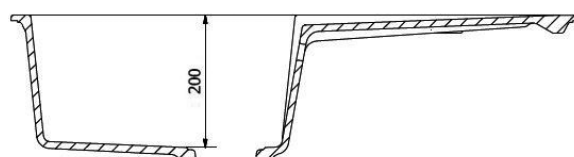

Reversible

Resistente a manchas

Resistente a temperatura

OPCIONES INSTALACION

SOBRE ENCIMERA