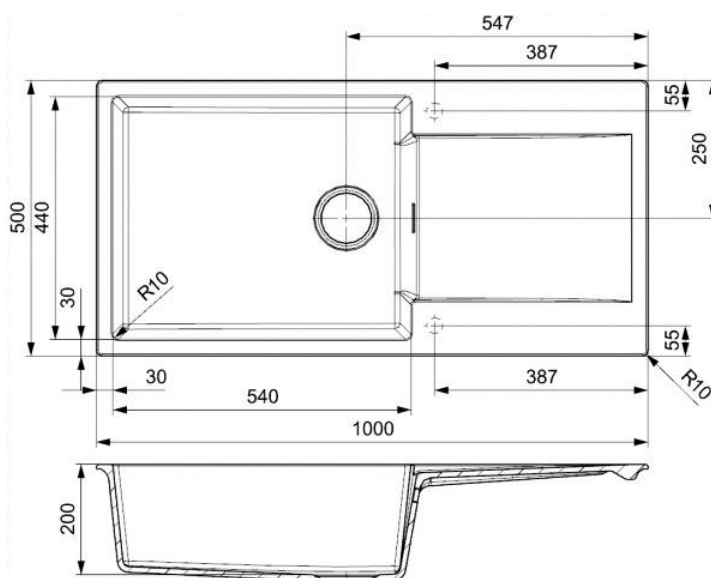

Mueble soporte	600 mm
Profundidad	200 mm
Medidas de la cubeta	500 x 400 mm
Medidas exteriores	560 x 460 mm

	Blanco Puro 375000		Gris Plateado 375001
	Crema 375003		Negro Plateado 375004
	Negro Puro 375005		

 Blanco Puro 375400	 Gris Plateado 375401
 Crema 375403	 Negro Plateado 375404

Resistente a manchas

Resistente a temperatura

OPCIONES INSTALACION

SOBRE ENCIMERA

AMSTERDAM 10

Regi-Granite

Mueble soporte	600 mm
Profundidad	200 mm
Medidas de la cubeta	400 x 440 mm
Medidas exteriores	860 x 500 mm

Mueble soporte	800 mm
Profundidad	200 mm
Medidas de la cubeta	540 x 440 mm
Total dimensiones	1000 x 500 mm

	Blanco Puro 375040		Gris Plateado 375041
	Crema 375043		Negro Plateado 375044

Reversible

Resistente a manchas