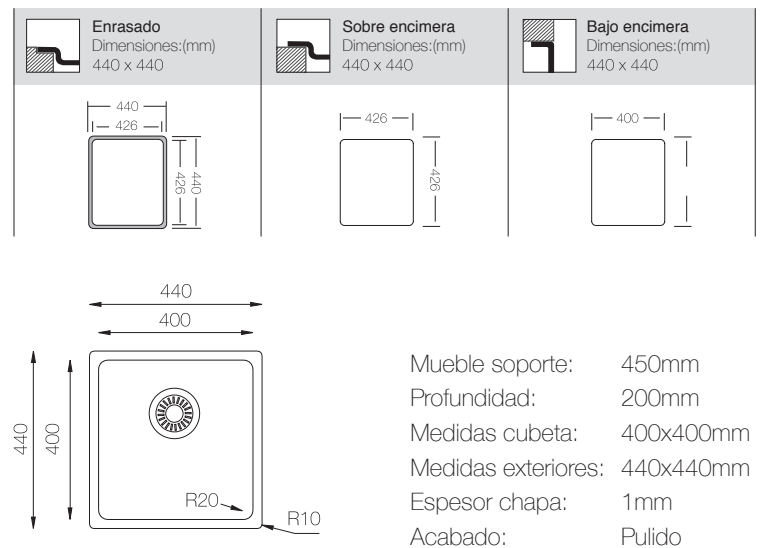

LUXOR 40

Ref. 324040-Inox
Ref. 340440-Titanio