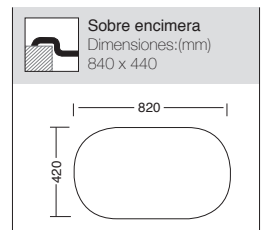

Mueble soporte: 800mm
Profundidad: 160mm
Medidas cubeta: Ø 37 cm
Medidas exteriores: Ø 44 cm
Espesor chapa: 0,60mm
Acabado: Pulido