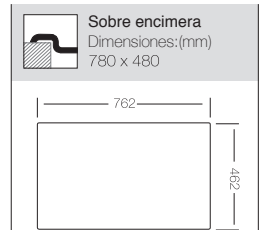

GENOVA 780

Ref. 370781 - SIN orificio grifo

NOTA: No se admitirán devolución fregadero con orificio efectuado.

Ref. 370780
con orificio grifo

Ref. 370785
con orificio grifo

Mueble soporte: 450mm
Profundidad: 165mm
Medidas cubeta: 350x400mm
Medidas exteriores: 780x480mm
Espesor chapa: 0,60mm
Acabado: Satinado