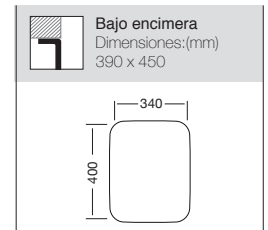

Mueble soporte: 400mm
Profundidad: 185mm
Medidas cubeta: 340x400mm
Medidas exteriores: 390x450mm
Espesor chapa: 0,80mm
Acabado: Pulido