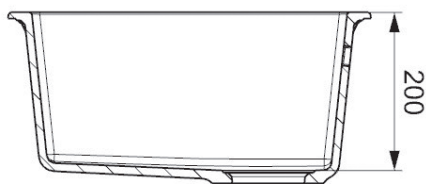

Resistente a manchas

Resistente a temperatura

OPCIONES INSTALACION

BAJO ENCIMERA

SOBRE ENCIMERA