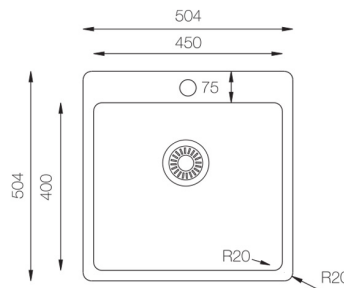

CAIRO 50 Ref. 315050

Nuevo Modelo

- Mueble soporte: 500mm
- Profundidad: 200mm
- Medidas cubeta: 450x400mm
- Medidas exteriores: 504x504mm
- Espesor chapa: 1mm
- Acabado: Pulido