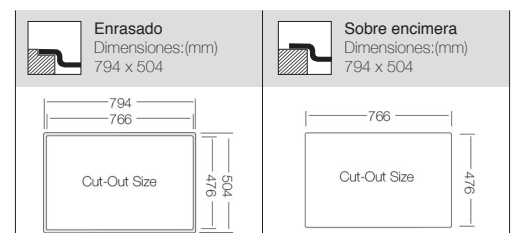

CAIRO 79 Ref. 317950

Nuevo Modelo

- Mueble soporte: 800mm
- Profundidad: 200mm
- Medidas cubeta: 745 x 400mm
- Medidas exteriores: 790x500mm
- Espesor chapa: 1mm
- Acabado: Pulido