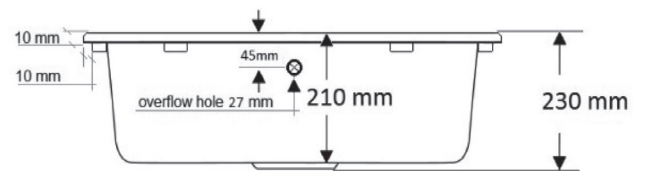

CHICAGO 40

Nuevo Modelo

Mueble soporte	500 mm
Profundidad	210 mm
Medidas de la cubeta	400 x 400 mm
Medidas exteriores	470 x 470 mm

Solid Surface

Blanco Polar
394000

Gris Cemento
394001

Negro Noche
394005

Resistente a manchas

Resistente a temperatura

OPCIONES INSTALACION

BAJO ENCIMERA

SOBRE ENCIMERA

CHICAGO 50

Nuevo Modelo

Solid Surface

Mueble soporte	600 mm
Profundidad	210 mm
Medidas de la cubeta	500 x 400 mm
Medidas exteriores	570 x 470 mm