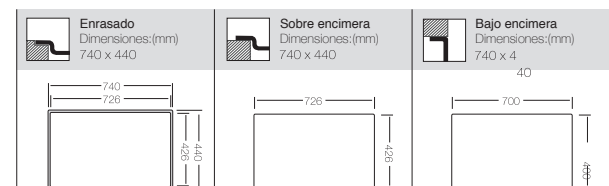

LUXOR 800 Ref. 328080

Mueble soporte: 800mm
Profundidad: 200mm
Medidas cubeta: 340x400m+340x400mm
Medidas exteriores: 740x440mm
Espesor chapa: 1mm
Acabado: Pulido