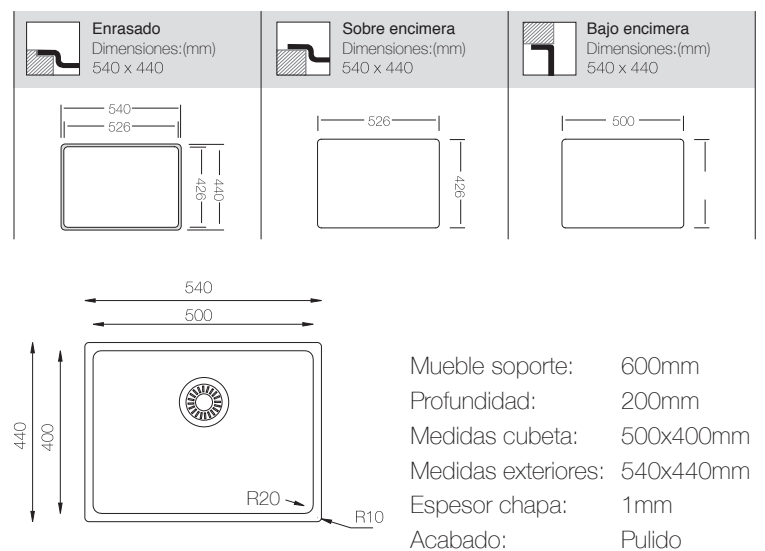

Ref. 323440

LUXOR 40

Ref. 324040-Inox
Ref. 340440-Titanio

LUXOR 50

Ref. 325040-Inox
Ref. 340550-Titanio

LUXOR 550 Ref. 325540

Nuevo Modelo

Mueble soporte: 650mm
 Profundidad: 200mm
 Medidas cubeta: 548 x 395mm
 Medidas exteriores: 598 x 435mm
 Espesor chapa: 1mm
 Acabado: Pulido