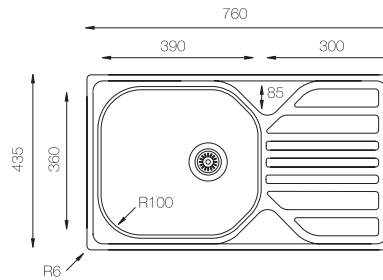

Mueble soporte	600 mm
Profundidad	200 mm
Medidas de la cubeta	500 x 400 mm
Medidas exteriores	560 x 460 mm

	Blanco Puro 375000		Gris Plateado 375001
	Crema 375003		Negro Plateado 375004
	Negro Puro 375005		

Serie Genova / Lieja

GENOVA 760

Ref. 370761 - SIN orificio grifo

NOTA: No se admitirán devolución fregadero con orificio efectuado.

Ref. 370760
con orificio grifo

Ref. 370765
con orificio grifo

Mueble soporte: 450mm
Profundidad: 165mm
Medidas cubeta: 390x360mm
Medidas exteriores: 760x435mm
Espesor chapa: 0,60mm
Acabado: Satinado

GENOVA 780

Ref. 370781 - SIN orificio grifo

NOTA: No se admitirán devolución fregadero con orificio efectuado.

Ref. 370780
con orificio grifo

Ref. 370785
con orificio grifo

Mueble soporte: 450mm
Profundidad: 165mm
Medidas cubeta: 350x400mm
Medidas exteriores: 780x480mm
Espesor chapa: 0,60mm
Acabado: Satinado