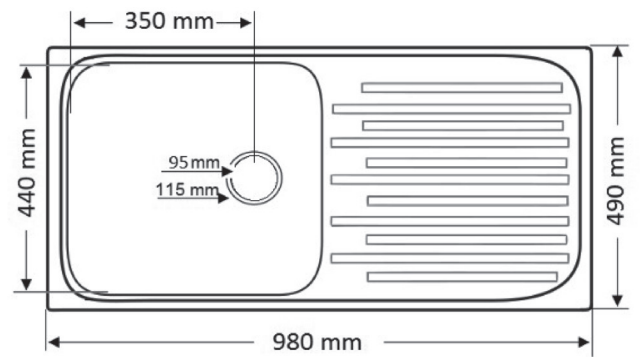

CHICAGO 70

Nuevo Modelo

Solid Surface

Mueble soporte	800 mm
Profundidad	210 mm
Medidas de la cubeta	700 x 400 mm
Medidas exteriores	770 x 470 mm

Blanco Polar
397200

Gris Cemento
397201

Negro Noche
397205

Resistente
a manchas

Resistente
a temperatura

OPCIONES INSTALACION

BAJO
ENCIMERA

SOBRE
ENCIMERA

CHICAGO 10

Nuevo Modelo

Solid Surface

Mueble soporte	600 mm
Profundidad	210 mm
Medidas de la cubeta	470 x 440 mm
Medidas exteriores	980 x 490 mm

	Blanco Polar 391000		Gris Cemento 391001
	Negro Noche 391005		

Resistente a manchas

Resistente a temperatura

OPCIONES INSTALACION

SOBRE ENCIMERA

AMSTERDAM 40

Regi-Granite

Mueble soporte	500 mm
Profundidad	200 mm
Medidas de la cubeta	400 x 400 mm
Medidas exteriores	460 x 460 mm

Mueble soporte	600 mm
Profundidad	200 mm
Medidas de la cubeta	500 x 400 mm
Medidas exteriores	560 x 460 mm

	Blanco Puro 375000		Gris Plateado 375001
	Crema 375003		Negro Plateado 375004
	Negro Puro 375005		