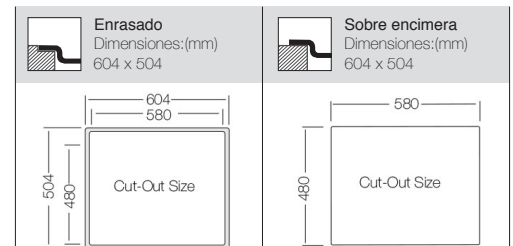

CAIRO 50 Ref. 315050

Nuevo Modelo

- Mueble soporte: 500mm
- Profundidad: 200mm
- Medidas cubeta: 450x400mm
- Medidas exteriores: 504x504mm
- Espesor chapa: 1mm
- Acabado: Pulido

CAIRO 60 Ref. 316050

Nuevo Modelo