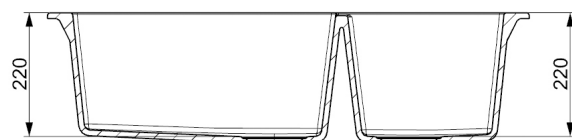

Mueble soporte	900 mm
Profundidad	220+220 mm
Medidas de la cubeta	470 x 410 + 280 x 355 mm
Total dimensiones	860 x 500 mm

	Blanco Puro 372500		Gris Plateado 372501
	Crema 372503		Negro Plateado 372504

Resistente a manchas