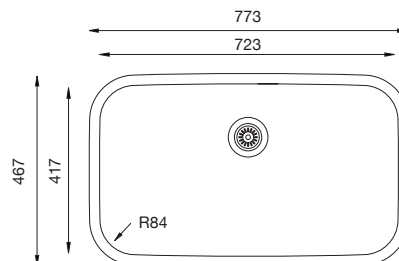

MENFIS 500

Ref. 304500

Mueble soporte: 600mm
 Profundidad: 200mm
 Medidas cubeta: 500x400mm
 Medidas exteriores: 550x450mm
 Espesor chapa: 0,80mm
 Acabado: Pulido

MENFIS 556

Ref. 304556

Bajo encimera
Dimensiones:(mm)
612 x 462

Mueble soporte: 600mm
Profundidad: 203mm
Medidas cubeta: 556x403mm
Medidas exteriores: 612x462mm
Espesor chapa: 1mm
Acabado: Pulido

MENFIS 723

Ref. 304723

Bajo encimera
Dimensiones:(mm)
773 x 467

Mueble soporte: 800mm
Profundidad: 203mm
Medidas cubeta: 723x417mm
Medidas exteriores: 773x467mm
Espesor chapa: 0,80mm
Acabado: Pulido