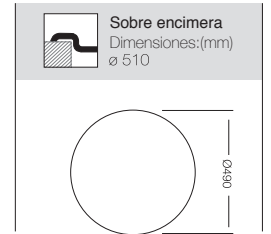

Mueble soporte: 450mm
Profundidad: 165mm
Medidas cubeta: Ø 39 cm
Medidas exteriores: Ø 51 cm
Espesor chapa: 0,60 mm
Acabado: Satinado