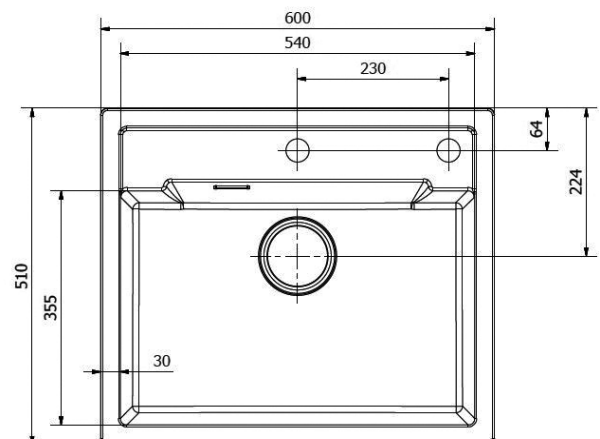

Mueble soporte	600 mm
Profundidad	200 mm
Medidas de la cubeta	500 x 400 mm
Medidas exteriores	560 x 460 mm

	Blanco Puro 375000		Gris Plateado 375001
	Crema 375003		Negro Plateado 375004
	Negro Puro 375005		

Resistente a manchas

Resistente a temperatura

OPCIONES INSTALACION

BAJO ENCIMERA

SOBRE ENCIMERA

AMSTERDAM 54

Regi-Granite

Mueble soporte	600 mm
Profundidad	200 mm
Medidas de la cubeta	540 x 355 mm
Medidas exteriores	600 x 510 mm

 Blanco Puro 375400	 Gris Plateado 375401
 Crema 375403	 Negro Plateado 375404

Resistente a manchas

Resistente a temperatura

OPCIONES INSTALACION

SOBRE ENCIMERA

AMSTERDAM 10

Regi-Granite

Mueble soporte	600 mm
Profundidad	200 mm
Medidas de la cubeta	400 x 440 mm
Medidas exteriores	860 x 500 mm

Mueble soporte	800 mm
Profundidad	200 mm
Medidas de la cubeta	540 x 440 mm
Total dimensiones	1000 x 500 mm

	Blanco Puro 375040		Gris Plateado 375041
	Crema 375043		Negro Plateado 375044

Reversible

Resistente a manchas