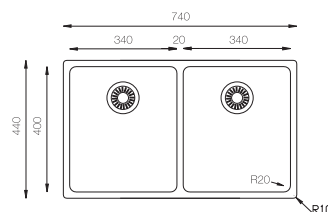

LUXOR 800 Ref. 328080

Mueble soporte: 800mm
Profundidad: 200mm
Medidas cubeta: 340x400m+340x400mm
Medidas exteriores: 740x440mm
Espesor chapa: 1mm
Acabado: Pulido