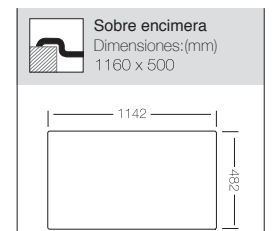

MONZA 1160

NOTA: No se admitirán devolución fregadero con orificio efectuado.

Ref. 361160
con orificio grifo

Ref. 361165
con orificio grifo

Ref. 361161 - SIN orificio grifo

Mueble soporte: 800mm
Profundidad: 140/140mm
Medidas cubeta: 337x400mm
337x400mm
Medidas exteriores: 1160x500mm
Espesor chapa: 0,60mm
Acabado: Satinado