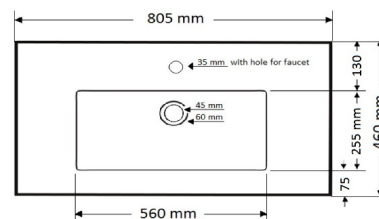

Mueble soporte 800 mm
Profundidad 125 mm
Medidas internas 560 x 255 mm
Medidas exteriores 805 x 460 mm

Blanco Polar
378000

NOTA: Incluye rebosadero Lavabo

Solid Surface

Accesorios Lavabos

Válvula Click – Clack