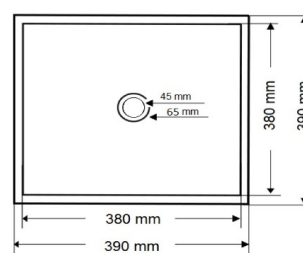

Solid Surface

TOKIO

Nuevo Modelo