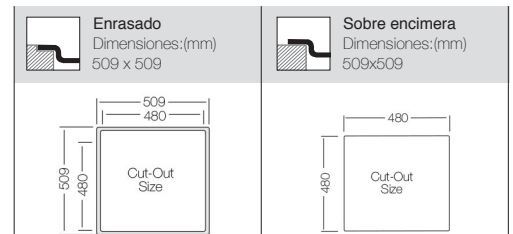

CAIRO 50 Ref. 315050

Nuevo Modelo

- Mueble soporte: 500mm
- Profundidad: 200mm
- Medidas cubeta: 450x400mm
- Medidas exteriores: 504x504mm
- Espesor chapa: 1mm
- Acabado: Pulido