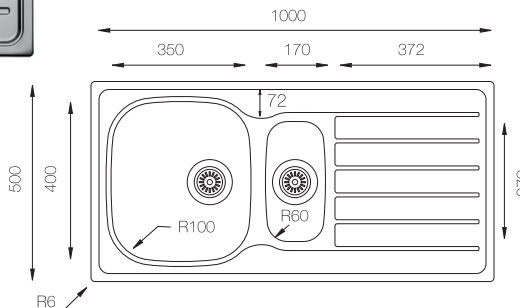

NOTA: No se admitirán devolución fregadero con orificio efectuado.

Ref. 361001 - SIN orificio grifo

Mueble soporte: 600mm
Profundidad: 165/130mm
Medidas cubeta: 350x400mm
170x320mm
Medidas exteriores: 1000x500mm
Espesor chapa: 0,60mm
Acabado: Satinado