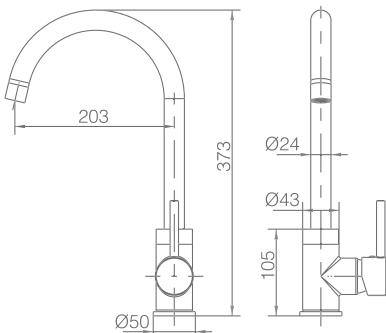

Mod. ANTARES