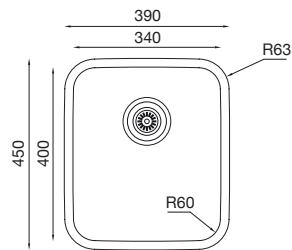

MENFIS 340

Ref. 304340