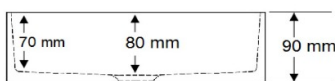

LAVABO CIRCULAR SOBRE ENCIMERA

Profundidad	80 mm
Medidas internas	380 x 380 mm
Medidas exteriores	390 x 390 mm

Solid Surface

PEKIN

Nuevo Modelo

LAVABO OVAL SOBRE ENCIMERA

Profundidad	120 mm
Medidas internas	386 x 386 mm
Medidas exteriores	410 x 410 mm