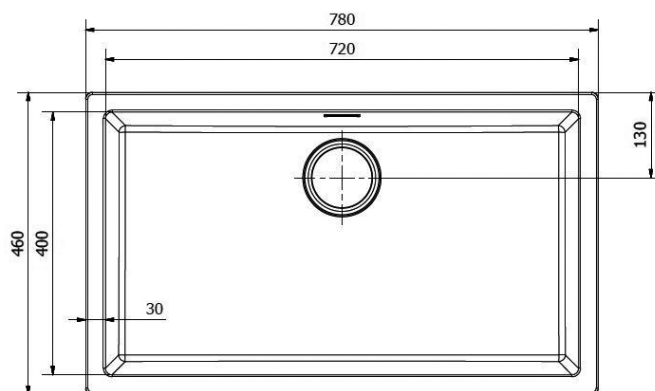

Mueble soporte	600 mm
Profundidad	200 mm
Medidas de la cubeta	500 x 400 mm
Medidas exteriores	560 x 460 mm

	Blanco Puro 375000		Gris Plateado 375001
	Crema 375003		Negro Plateado 375004
	Negro Puro 375005		

Mueble soporte	800 mm
Profundidad	200 mm
Medidas de la cubeta	540 x 440 mm
Total dimensiones	1000 x 500 mm

	Blanco Puro 375040		Gris Plateado 375041
	Crema 375043		Negro Plateado 375044

Reversible

Resistente a manchas

Resistente a temperatura

OPCIONES INSTALACION

SOBRE ENCIMERA

AMSTERDAM 72

Regi-Granite

Mueble soporte	800 mm
Profundidad	220 mm
Medidas de la cubeta	720 x 400 mm
Medidas exteriores	780 x 460 mm

	Blanco Puro 377200		Gris Plateado 377201
	Crema 377203		Negro Plateado 377204

Mueble soporte	900 mm
Profundidad	220+220 mm
Medidas de la cubeta	470 x 410 + 280 x 355 mm
Total dimensiones	860 x 500 mm

	Blanco Puro 372500		Gris Plateado 372501
	Crema 372503		Negro Plateado 372504

Resistente a manchas