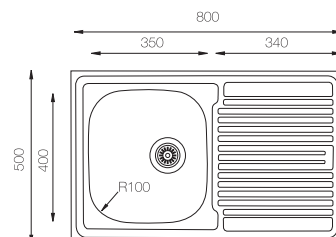

Ref. 388551
SIN orificio grifo

Ref. 388556
SIN orificio grifo

Mueble soporte: 450mm
Profundidad: 155mm
Medidas cubeta: 350x400mm
Medidas exteriores: 800x500mm
Espesor chapa: 0,60mm
Acabado: Satinado