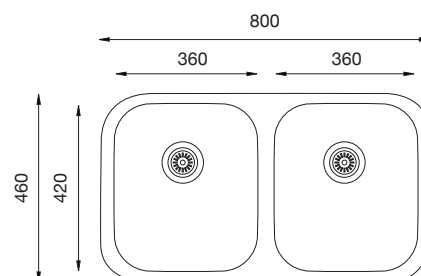

MENFIS 500

Ref. 304500

Mueble soporte: 600mm
 Profundidad: 200mm
 Medidas cubeta: 500x400mm
 Medidas exteriores: 550x450mm
 Espesor chapa: 0,80mm
 Acabado: Pulido

MENFIS 556

Ref. 304556

Bajo encimera
Dimensiones:(mm)
612 x 462

Mueble soporte: 600mm
Profundidad: 203mm
Medidas cubeta: 556x403mm
Medidas exteriores: 612x462mm
Espesor chapa: 1mm
Acabado: Pulido

MENFIS 723

Ref. 304723

Bajo encimera
Dimensiones:(mm)
773 x 467

Mueble soporte: 800mm
Profundidad: 203mm
Medidas cubeta: 723x417mm
Medidas exteriores: 773x467mm
Espesor chapa: 0,80mm
Acabado: Pulido

MENFIS 360

Ref. 304360

Bajo encimera
Dimensiones:(mm)
800 x 460

Mueble soporte: 850mm
Profundidad: 240mm
Medidas cubeta: 360x360mm
+420x420mm
Medidas exteriores: 800x460mm
Espesor chapa: 1mm
Acabado: Pulido