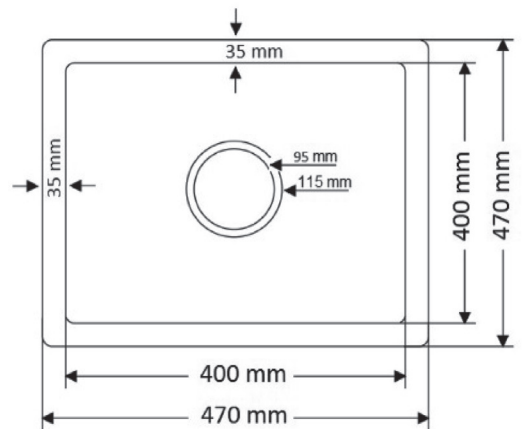

Solid Surface