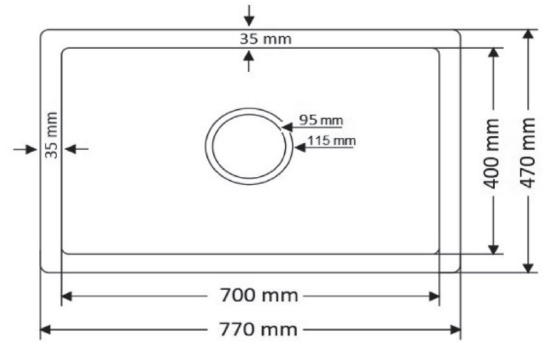

CHICAGO 70

Nuevo Modelo

Solid Surface

Mueble soporte	800 mm
Profundidad	210 mm
Medidas de la cubeta	700 x 400 mm
Medidas exteriores	770 x 470 mm

Blanco Polar
397200

Gris Cemento
397201

Negro Noche
397205

Resistente
a manchas

Resistente
a temperatura

OPCIONES INSTALACION

BAJO
ENCIMERA

SOBRE
ENCIMERA