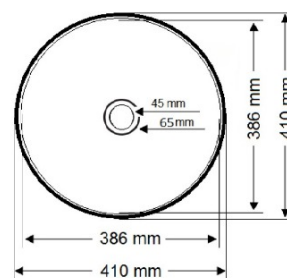

Solid Surface