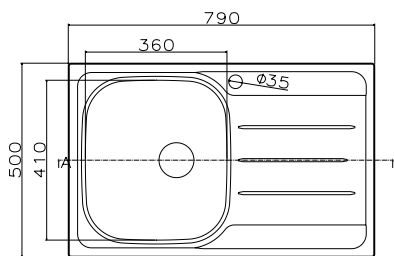

GENOVA 790

Ref. 370791 - SIN orificio grifo

NOTA: No se admitirán devolución fregadero con orificio efectuado.

Ref. 370790
con orificio grifo

Ref. 370795
con orificio grifo

Mueble soporte: 450mm
Profundidad: 165mm
Medidas cubeta: 360x410mm
Medidas exteriores: 790x500mm
Espesor chapa: 0,60mm
Acabado: Satinado