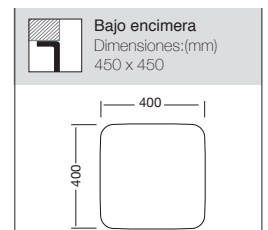

Mueble soporte: 450mm
Profundidad: 190mm
Medidas cubeta: 400x400mm
Medidas exteriores: 450x450mm
Espesor chapa: 0,80mm
Acabado: Pulido