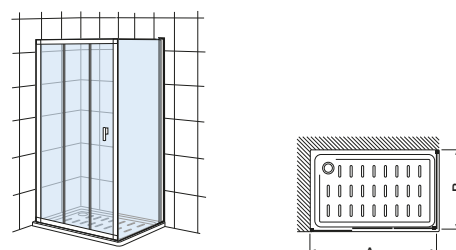

Easy L3-E + LF-C

Medidas L3-E (A)	Apertura mínima	€ Cristal Transparente		€ Cristal Fumato, Mate o Decorado*	
		Blanco / Plata mate	Plata brillo	Blanco / Plata mate	Plata brillo
770 - 1000	380	637,00	712,00	800,00	875,00
1001 - 1150	480	670,00	747,00	847,00	923,00
1151 - 1300	580	713,00	789,00	902,00	978,00
1301 - 1600	680	752,00	827,00	942,00	1.017,00

Medidas LF-C (B)		€ Cristal Transparente		€ Cristal Fumato, Mate o Decorado*	
Medidas LF-C (B)	Apertura mínima	Blanco / Plata mate	Plata brillo	Blanco / Plata mate	Plata brillo
200 - 500	-	252,00	275,00	300,00	323,00
501 - 800	-	282,00	304,00	362,00	383,00
801 - 1000	-	313,00	337,00	398,00	422,00

Compensación: 15 mm por cada lado. Medida total con LF + 25 mm.
El tratamiento MaxiClean (M) supone un coste adicional de: +153€ (en total).

*Precios de Decorados Cuarzo y Cloud. Precios de Decorados Mist y Rain con perfil Plata Brillo: incremento del 100% sobre precio de Cristal Transparente. Precios de Decorados Mist y Rain con perfil Blanco o Plata mate: consultar configurador.

No se admiten devoluciones en ningún producto configurable

Medidas en mm

Acabados cristales:
Transparente, Mate y Fumato

Decorado cristales:
Cuarzo, Mist, Rain y Cloud

Perfiles:
Plata brillo, Mate, Blanco

MaxiClean
OPCIONAL