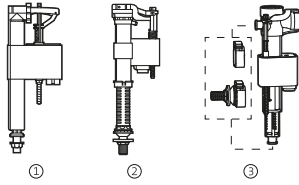

Recambios originales

Khroma

Mecanismos		€
② Mecanismo universal COMPACT alimentación inferior rosca metálica	A822504400	20,90
① Mecanismo de alimentación A3I, entrada inferior	AH0001000R*	19,70
Mecanismo de alimentación A8I, entrada inferior	Novedad A822508900	19,70
③ Mecanismo de alimentación dual	Novedad A822509200	23,00