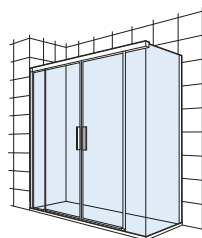

Fusion-N L2 + LF-C

Medidas L2 (A)	Apertura mínima (C)	€		€	
		Cristal Transparente	Plata Brillo	Cristal Fumato, Mate o Decorado*	Plata Brillo
970 - 1300	408	778,00	852,00	949,00	1.023,00
1301 - 1600	533	872,00	945,00	1.054,00	1.127,00
1601 - 2000	683	948,00	1.023,00	1.143,00	1.218,00
Medidas LF-C (B)					
200 - 800	-	240,00	264,00	310,00	333,00
801 - 1000	-	290,00	314,00	372,00	395,00

Compensación: 15 mm a cada lado.

El tratamiento MaxiClean (M) supone un coste adicional de: +120€ (en total).

*Precios de Decorados Cuarzo y Cloud. Precios de Decorados Mist y Rain con perfil Plata Brillo: incremento del 100% sobre precio de Cristal Transparente. Precios de Decorados Mist y Rain con perfil Blanco o Plata mate: consultar configurador.

Fusion-N L4 + LF-F

Medidas L4 (A)	Apertura mínima (C)	€		€	
		Cristal Transparente	Plata Brillo	Cristal Fumato, Mate o Decorado*	Plata Brillo
1170 - 1400	420	950,00	1.054,00	1.212,00	1.315,00
1401 - 1800	519	1.042,00	1.144,00	1.320,00	1.422,00
1801 - 2000	719	1.120,00	1.219,00	1.408,00	1.508,00
Medidas LF-F (B)					
200 - 500	-	187,00	210,00	345,00	268,00
501 - 800	-	240,00	264,00	310,00	333,00
801 - 1000	-	287,00	310,00	372,00	395,00

Compensación: 15 mm a cada lado.

El tratamiento MaxiClean (M) supone un coste adicional de: +201€ (en total).

*Precios de Decorados Cuarzo y Cloud. Precios de Decorados Mist y Rain con perfil Plata Brillo: incremento del 100% sobre precio de Cristal Transparente. Precios de Decorados Mist y Rain con perfil Blanco o Plata mate: consultar configurador.

No se admiten devoluciones en ningún producto configurable

Medidas en mm

Acabados cristales:
Transparente, Mate y Fumato

Decorado cristales:
Cuarzo, Mist, Rain y Cloud

Perfiles:
Plata brillo, Mate, Blanco

MaxiClean
OPCIONAL