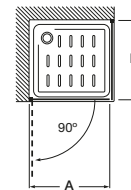

Easy PL+LF

Frontal ducha de 1 hoja batiente + 1 lateral fijo	€ Cristal Transparente		€ Cristal Fumato, Mate o Decorado*	
	Blanco / Plata Mate	Plata Brillo	Blanco / Plata Mate	Plata Brillo
Medidas PL (A)				
600 - 800	485,00	535,00	590,00	640,00
801 - 1000	557,00	609,00	683,00	735,00
Medidas LF (B)				
670 - 800	250,00	275,00	327,00	352,00
801 - 900	280,00	304,00	368,00	392,00
901 - 1000	310,00	337,00	400,00	427,00

Compensación: 15 mm.
El tratamiento MaxiClean (M) supone un coste adicional de: +74€ (en total).

*Precios de Decorados Cuarzo y Cloud. Precios de Decorados Mist y Rain con perfil Plata Brillo: incremento del 100% sobre precio de Cristal Transparente. Precios de Decorados Mist y Rain con perfil Blanco o Plata mate: consultar configurador.

No se admiten devoluciones en ningún producto configurable

Medidas en mm

Acabados cristales:
Transparente, Mate y Fumato

Decorado cristales:
Cuarzo, Mist, Rain y Cloud

Perfiles:
Plata brillo, Mate, Blanco

MaxiClean OPCIONAL

Tomando como referencia el vértice de la mampara, determinamos la posición derecha o izquierda