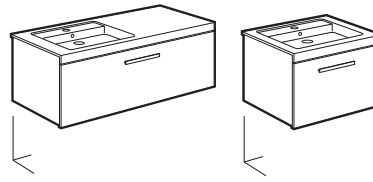

Prisma

Unik Prisma

Mueble 1 cajón y lavabo

			€
1100	Izquierda	A855948XXX	737,00
	Derecha	A855949XXX	737,00
900	Izquierda	A855946XXX	672,00
	Derecha	A855947XXX	672,00
800		A855945XXX	598,00
600		A855944XXX	533,00
Opcional: €			
	Caja organizadora 90 x 90	A816819409	10,10
	Caja organizadora 208 x 100	A816820409	16,80
	Toallero para mueble	A816760001	103,00
	Set 2 colgadores para mueble	A816761001	85,50