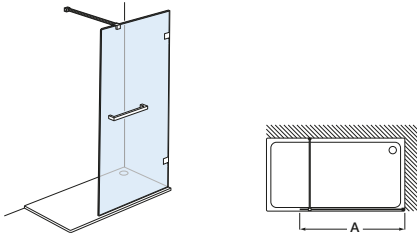

Colección Mistral

Tratamiento MaxiClean de serie

Altura 2000 mm

Walk-In

S Colección en stock

Mistral DF