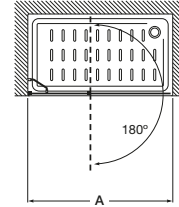

Easy PEF

Frontal ducha de 1 hoja batiente + 1 fija	€ Cristal Transparente		€ Cristal Fumato, Mate o Decorado*	
	Blanco / Plata Mate	Plata Brillo	Blanco / Plata Mate	Plata Brillo
Medidas (A)				
770 - 1200	660,00	722,00	803,00	865,00
1201 - 1600	727,00	802,00	890,00	965,00
1601 - 2000	798,00	875,00	973,00	1.050,00

Compensación: 15 mm lado bisagra. 10 mm lado cierre.
El tratamiento MaxiClean (M) supone un coste adicional de: +64€.

*Precios de Decorados Cuarzo y Cloud. Precios de Decorados Mist y Rain con perfil Plata Brillo: incremento del 100% sobre precio de Cristal Transparente. Precios de Decorados Mist y Rain con perfil Blanco o Plata mate: consultar configurador.