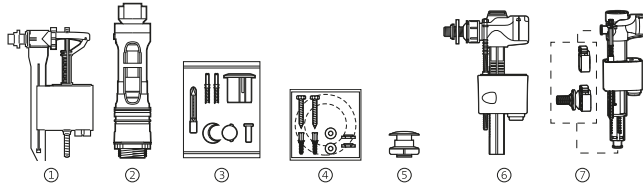

Recambios originales

Dama Senso compacto