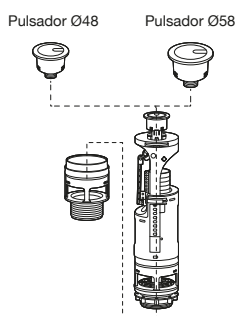

Mecanismos universales

Alimentación

COMPACT: Alimentación inferior
Ref. A822504400

Mecanismo de alimentación A8L_m, entrada inferior con rosca metálica. Compacto y llenado rápido

20,90

Compacto

COMPACT: Alimentación lateral
Ref. A822504300

Mecanismo de alimentación A8L_m, entrada lateral con rosca metálica. Compacto y llenado rápido

17,50

Compacto

COMPACT: Alimentación dual
Ref. A822509200

Mecanismo de alimentación dual entrada inferior y lateral con rosca metálica. Compacto y llenado rápido

23,00

Novedad

Descarga

Doble descarga PLUS
Ref. A822505500

Mecanismo de doble descarga D8D (6/3 o 4,5/3 litros) con dos pulsadores (ø48 y ø58)

36,40