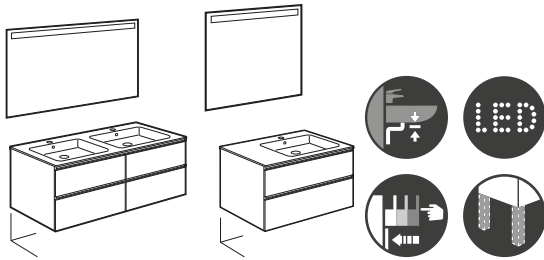

The Gap

Standard

(fondo de 46 cm)

Pack The Gap

Incluye Unik The Gap de dos cajones y espejo Eidos

			€
1200 x 460	Lavabo doble	A851516XXX	953,00
1000 x 460	Lavabo a la derecha	A851515XXX	560,00
	Lavabo a la izquierda	A851514XXX	560,00
	Novedad Lavabo centrado	A851854XXX	560,00
800 x 460	Lavabo a la derecha	A851513XXX	490,00
	Lavabo a la izquierda	A851512XXX	490,00
800 x 460		A851511XXX	490,00
700 x 460		A851510XXX	473,00
600 x 460		A851509XXX	462,00
Opcional:			€
	Conjunto de 2 patas (335 mm) aluminio	A816826339	33,80
	Conjunto de 2 patas (335 mm) niquelado	A816826458	33,80
	Toallero para mueble	A816760001	103,00
	Set 2 colgadores para mueble	A816761001	85,50
	Caja organizadora 90 x 90	A816819409	10,10
	Caja organizadora 208 x 100	A816820409	16,80

Unik The Gap

Conjunto mueble de dos cajones y lavabo en color blanco

			€
1200 x 460	Lavabo doble	A851483XXX	822,00
1000 x 460	Lavabo a la derecha	A851482XXX	467,00
	Lavabo a la izquierda	A851481XXX	467,00
	Novedad Lavabo centrado	A851852XXX	467,00
800 x 460	Lavabo a la derecha	A851480XXX	413,00
	Lavabo a la izquierda	A851479XXX	413,00
800 x 460		A851478XXX	413,00
700 x 460		A851477XXX	398,00
600 x 460		A851476XXX	392,00
Opcional:			€
	Conjunto de 2 patas (335 mm) aluminio	A816826339	33,80
	Conjunto de 2 patas (335 mm) niquelado	A816826458	33,80
	Toallero para mueble	A816760001	103,00
	Set 2 colgadores para mueble	A816761001	85,50
	Caja organizadora 90 x 90	A816819409	10,10
	Caja organizadora 208 x 100	A816820409	16,80