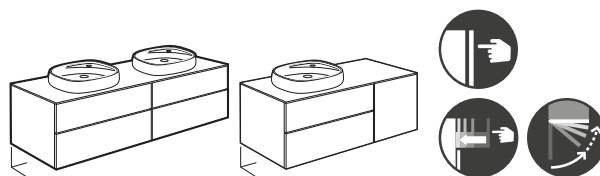

Beyond

Lavabo sobre encimera Fineceramic®

Incluye desagüe universal con tapón cerámico Ø 72 mm

		€ Blanco	€ Colores mate
585 x 455 x 150	A3270B8..0	438,00	524,00
455 x 455 x 150	A3270B9..0	400,00	482,00

Mueble Beyond para lavabo de sobre encimera

				€
1600	para lavabo 585	Lavabo doble	A851407XXX	1.603,00
	para lavabo 455	Lavabo doble	A851406XXX	1.603,00
1400	para lavabo 585	Derecha	A851405XXX	1.347,00
		Izquierda	A851404XXX	1.347,00
	para lavabo 455	Derecha	A851403XXX	1.347,00
		Izquierda	A851402XXX	1.347,00
1200	para lavabo 585	Derecha	A851401XXX	1.287,00
		Izquierda	A851400XXX	1.287,00
	para lavabo 455	Derecha	A851399XXX	1.287,00
		Izquierda	A851398XXX	1.287,00
1000	para lavabo 455	Derecha	A851397XXX	1.227,00
		Izquierda	A851396XXX	1.227,00

Lavabo de encimera Fineceramic®

Incluye desagüe universal con tapón cerámico Ø 72 mm

		€ Blanco	€ Colores mate
585 x 450	A3270B6..0	394,00	472,00
450 x 450	A3270B7..0	362,00	432,00