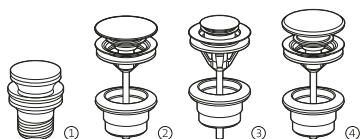

Desagües de click-clack			Desagüe universal fijo abierto		
① Desagüe para lavabo con rebosadero Minimal. Tapón Ø 65. Cromado	A505400000	31,70	Tapón cerámico Ø 72	Blanco brillo	A50640390C 49,30
② Desagüe universal. Tapón Ø 65	Cromado	A505401000 24,70		Colores mate	A5064039.. 69,50
	Acabados Everlux	A5054015.. 37,20	Tapón cromado Ø 72		A506403900 29,10
	Negro mate Novedad	A5054015NB 33,20			
③ Desagüe universal. Tapón Ø 40	Cromado	A505400900 18,40			
④ Desagüe universal. Tapón Ø 65 cerámico		A505401100 37,90