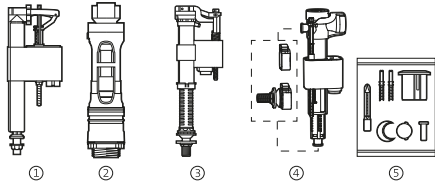

Recambios originales

Beyond

Beyond			Carmen		
Mecanismos		€	Mecanismos		€
③ Mecanismo universal COMPACT alimentación inferior rosca metálica	A822504400	20,90	① Mecanismo universal COMPACT alimentación inferior rosca metálica	A822504400	20,90
Mecanismo de doble descarga D8D (6/3 o 4,5/3 litros) con dos pulsadores (ø40 y ø50)	A822505500	36,40	Mecanismo completo	A822893800	37,30
① Mecanismo de alimentación A3I, entrada inferior	AH0001000R*	19,70			
② Mecanismo de descarga D4D	AH0000100R	32,00			
⑤ Doble pulsador	AH0001800R	12,10			
Mecanismo de alimentación A8I, entrada inferior	Novedad A822508900	19,70			
Doble pulsador para tapa 40ø solo para mecanismo de descarga plus	Novedad AH0011200R	13,10			
④ Mecanismo de alimentación dual	Novedad A822509200	23,00			

Beyond

Beyond			Carmen		
Fijaciones y otros		€	Fijaciones y otros		€
Juego fijación a suelo 75 mm para inodoro tanque alto y bidé	AV0026800R	9,00	Conjunto de fijación de la taza a suelo	AV0009400R	5,57
Juego fijación a suelo 45 mm para inodoro tanque alto y bidé	AV0009400R	5,57			
Conjunto de fijaciones de cisterna adosada a pared	AV0038000R	13,90			
Conjunto de fijación de taza tanque bajo a pared	A822045400	7,75			

Carmen