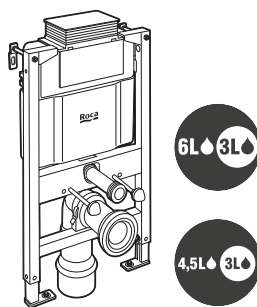

Duplo WC bajo ventana

Para inodoro suspendido		€
Con cisterna de doble descarga y accesorios de instalación, codo de evacuación de 90/110 Ø. Permite el accionamiento frontal o superior	A890121010	362,00

Necesario adquirir el kit de adaptación (ver página 384) para completar con las placas