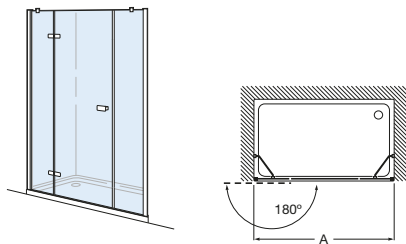

Vela P2F

Frontal ducha de 1 hoja batiente + 2 fijas

Medidas (A)	Apertura de la puerta	€	
		Cristal Transparente	Cristal Fumato, Mate o Decorado*
1160 - 1300	600	1.100,00	1.273,00
1301 - 1500	600	1.120,00	1.303,00
1501 - 1800	700	1.138,00	1.348,00
1801 - 2000	700	1.158,00	1.378,00

Compensación: 15 mm por cada lado.

El tratamiento MaxiClean (M) supone un coste adicional de: + 94€.

*Precios de Decorados Cuarzo y Cloud. Precios de Decorados Mist y Rain: incremento del 100% sobre precio de Cristal Transparente.

Vela 2P2F

Frontal ducha de 2 hojas batientes + 2 fijas

Medidas (A)	Apertura puerta	€	
		Cristal Transparente	Cristal Fumato, Mate o Decorado*
1460 - 1800	1000	1.292,00	1.528,00
1801 - 2000	1200	1.422,00	1.672,00

Compensación: 15 mm por cada lado.

El tratamiento MaxiClean (M) supone un coste adicional de: +130€.

*Precios de Decorados Cuarzo y Cloud. Precios de Decorados Mist y Rain: incremento del 100% sobre precio de Cristal Transparente.

No se admiten devoluciones en ningún producto configurable

Medidas en mm

Acabados cristales:
Transparente, Mate y Fumato

Decorado cristales:
Cuarzo, Mist, Rain y Cloud

MaxiClean
OPCIONAL