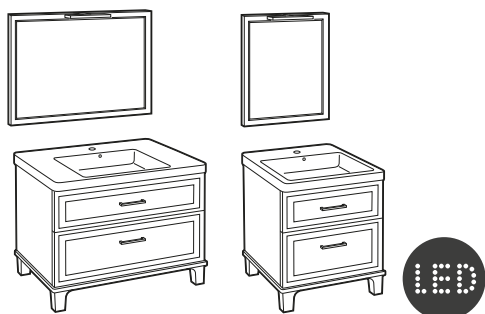

Lavabos + mueble de baño

Romea

Pack Romea

Incluye Unik Romea de 2 cajones, espejo y aplique Starlight €

1000	A851591XXX	712,00
800	A851589XXX	618,00
600	A851587XXX	585,00
Opcional: €		
Toallero para mueble	A816760001	103,00
Set 2 colgadores para mueble	A816761001	85,50
Caja organizadora 90 x 90	A816819409	10,10
Caja organizadora 208 x 100	A816820409	16,80