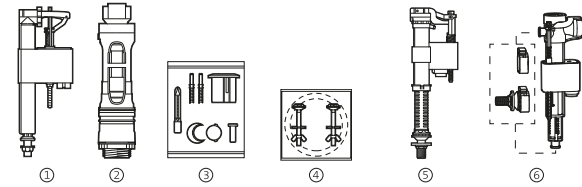

Dama Retro

Mecanismos		€
Mecanismo alimentación A8L_m, entrada lateral con rosca metálica, mecanismo doble descarga accionado por cable con pulsador, junta y fijaciones	A822505900	55,60
Mecanismo de doble descarga plus (6/3 litros) accionamiento por cable, con pulsador, junta y fijaciones	A822505700	38,90
Mecanismo de doble descarga D8D (6/3 o 4,5/3 litros) con dos pulsadores (ø40 y ø50)	A822505500	36,40
Mecanismo universal descarga simple con pulsadores	A822502200	29,50
Ⓞ Mecanismo universal COMPACT alimentación lateral rosca metálica	A822504300	17,50
Juego completo de mecanismos para tanque de doble pulsador	AH0005800R	65,00
Ⓛ Mecanismo alimentación A3L, entrada lateral	AH0001100R*	15,50
Ⓜ Mecanismo descarga D2D NR40 para doble pulsador	AH0004800R	28,50
Ⓝ Doble pulsador	AH0001800R	12,10
Ⓞ Mecanismo de alimentación dual Novedad	A822509200	23,00
Doble pulsador para tapa 40ø solo para mecanismo de descarga plus Novedad	AH0011200R	13,10
Mecanismo de alimentación A8L, entrada lateral Novedad	A822508800	15,40

Mecanismos		€
Mecanismo alimentación A4L_m, entrada inferior rosca metálica, mecanismo doble descarga accionado por cable con pulsador, junta y fijaciones	A822505800	59,50
Mecanismo de doble descarga plus (6/3 litros) accionamiento por cable, con pulsador, junta y fijaciones	A822505700	38,90
Mecanismo de doble descarga D8D (6/3 o 4,5/3 litros) con dos pulsadores (ø40 y ø50)	A822505500	36,40
Mecanismo universal descarga simple con pulsadores	A822502200	29,50
Ⓞ Mecanismo universal COMPACT alimentación inferior rosca metálica	A822504400	20,90
Juego completo de mecanismos para tanque de doble pulsador	AH0004200R	60,30
Ⓛ Mecanismo de alimentación A3I, entrada inferior	AH0001000R*	19,70
Ⓜ Mecanismo de descarga D2D para doble pulsador	AH0003400R	28,50
Ⓝ Doble pulsador	AH0001800R	12,10
Ⓞ Mecanismo Descarga D2D y Pulsadores	AH0000400R	65,20
Mecanismo de alimentación A8I, entrada inferior Novedad	A822508900	19,70
Ⓞ Mecanismo de alimentación dual Novedad	A822509200	23,00
Doble pulsador para tapa 40ø solo para mecanismo de descarga plus Novedad	AH0011200R	13,10

* Compatible para diámetro 40, ver sección mecanismos universales

Dama Senso compacto

Fijaciones y otros		€
Ⓞ Fijaciones y junta taza-tanque	AV0007300R	5,91
Ⓞ Tapón embellecedor	AV0012600R	2,00
Juego de fijación a pared del lavabo	AV0007500R	4,99
Juego de fijación para taza inodoro y bidé	AV0007600R	3,43
Juego de fijación semipedestal	AV0015900R	7,28

Dama Retro

Fijaciones y otros		€
Ⓞ Fijaciones y junta taza-tanque	AV0008000R	6,08
Juego de fijación a pared del lavabo	AV0007500R	4,99
Juego de fijación para taza inodoro y bidé	AV0007600R	3,43