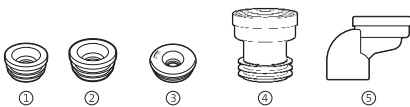

Otros recambios y piezas complementarias

Enchufes

			€
1	Tazas tanque alto, tazas suspendidas y vertedero Garda	55 x 32	AV0016200R 2,09
2	Taza tanque alto	Lucerna / Lorental 49 x 32	AV0016700R 2,08
3	De plástico para taza Urinario Mini (1 unidad)	Estudio 70 x 40	A523362507 2,76 AV0016300R 2,17

Manguitos

			€
4	Manguito recto	Para tazas salida vertical	AV0007800R 6,69
5	Manguito excéntrico de 80	Para salida vertical y empotrado en el suelo	AV0015100R 5,53

Tubo flexible

		€
	Tubo de conexión con longitud ajustable de 290 a 600 mm	A890068000 18,00