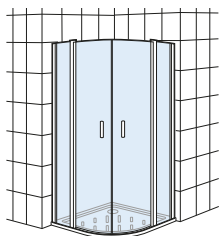

Colección Easy

Altura 1950 mm

Angular

Easy MRF

Angular ducha de 2 hojas batientes + 2 fijas

Medidas (A)	Apertura puerta	€ Cristal Transparente		€ Decorado Cuarzo	
		Blanco / Plata Mate	Plata Brillo	Blanco / Plata Mate	Plata Brillo
750 - 900 (R500)	650	848,00	973,00	1.007,00	1.132,00
901 - 1100 (R500)	650	878,00	1.002,00	1.053,00	1.178,00

Compensación: 15 mm por cada lado.

El tratamiento MaxiClean (M) supone un coste adicional de: +139€.

Este modelo solo dispone de acabado cristal Cuarzo

No se admiten devoluciones en ningún producto configurable

Medidas en mm

Acabados cristales:
Transparente, Mate y Fumato

Decorado cristales:
Cuarzo, Mist, Rain y
Cloud

Perfiles:
Plata brillo, Mate, Blanco

MaxiClean
OPCIONAL

Tomando como referencia
el vértice de la mampara,
determinamos la posición
derecha o izquierda