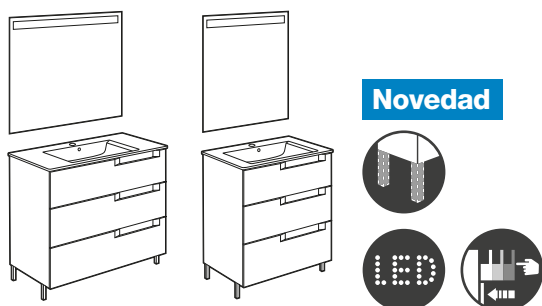

Aleyda

Pack Aleyda

Incluye Unik Aleyda compacto de 3 cajones y espejo Eidos

		€
800	A851886XXX	577,00
600	A851885XXX	547,00