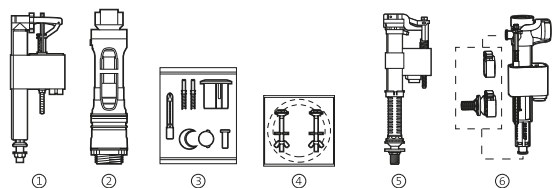

Recambios originales

Giralda

Mecanismos		€
Mecanismo alimentación A4I_m, entrada inferior rosca metálica, mecanismo doble descarga accionado por cable con pulsador, junta y fijaciones	A822505800	59,50
Mecanismo de doble descarga plus (6/3 litros) accionamiento por cable, con pulsador, junta y fijaciones	A822505700	38,90
Mecanismo de doble descarga D8D (6/3 o 4,5/3 litros) con dos pulsadores (ø40 y ø50)	A822505500	36,40
Mecanismo universal descarga simple con pulsadores	A822502200	29,50
⑤ Mecanismo universal COMPACT alimentación inferior rosca metálica	A822504400	20,90
Juego completo de mecanismos para tanque de doble pulsador	AH0004200R	60,30
① Mecanismo de alimentación A3I, entrada inferior	AH0001000R*	19,70
② Mecanismo de descarga D2D para doble pulsador	AH0003400R	28,50
③ Doble pulsador	AH0001800R	12,10
② Mecanismo Descarga D2D y Pulsadores	AH0000400R	65,20
③ Mecanismo de alimentación A8I, entrada inferior	Novedad A822508900	19,70
⑥ Mecanismo de alimentación dual	Novedad A822509200	23,00
Doble pulsador para tapa 40ø solo para mecanismo de descarga plus	Novedad AH0011200R	13,10

Mecanismos		€
Mecanismo alimentación A8L_m, entrada lateral con rosca metálica, mecanismo doble descarga accionado por cable con pulsador, junta y fijaciones	A822505900	55,60
Mecanismo de doble descarga plus (6/3 litros) accionamiento por cable, con pulsador, junta y fijaciones	A822505700	38,90
Mecanismo de doble descarga D8D (6/3 o 4,5/3 litros) con dos pulsadores (ø40 y ø50)	A822505500	36,40
① Mecanismo universal COMPACT alimentación lateral rosca metálica	A822504300	17,50
Mecanismo de alimentación A8L, entrada lateral	Novedad A822508800	15,40
② Mecanismo de alimentación dual	Novedad A822509200	23,00
Doble pulsador para tapa 40ø solo para mecanismo de descarga plus	Novedad AH0011200R	13,10

Giralda

Fijaciones y otros		€
④ Fijaciones y junta taza-tanque	AV0008000R	6,08
Juego de fijación a pared del lavabo	AV0007500R	4,99
Juego de fijación para taza inodoro y bidé	AV0007600R	3,43
Juego de fijación semipedestal	AV0015900R	7,28
Juego de fijación para lavabo de semipotrar	AV0010900R	5,01

Fijaciones y otros		€
Juego de fijación a pared del lavabo	AV0007500R	4,99

Access