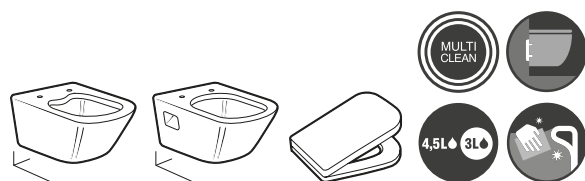

The Gap Square

Inodoro suspendido compacto Rimless

480 mm de longitud

€
Blanco

Taza suspendida Rimless con fijaciones ocultas	A34647A000	196,00
Asiento y tapa de caída amortiguada	A801732004 *	112,00
Asiento y tapa	A801730004 *	60,50
Asiento y tapa de Supralit®, de caída amortiguada	A80173200B	112,00
Asiento y tapa de Supralit®	A80173000B	60,50