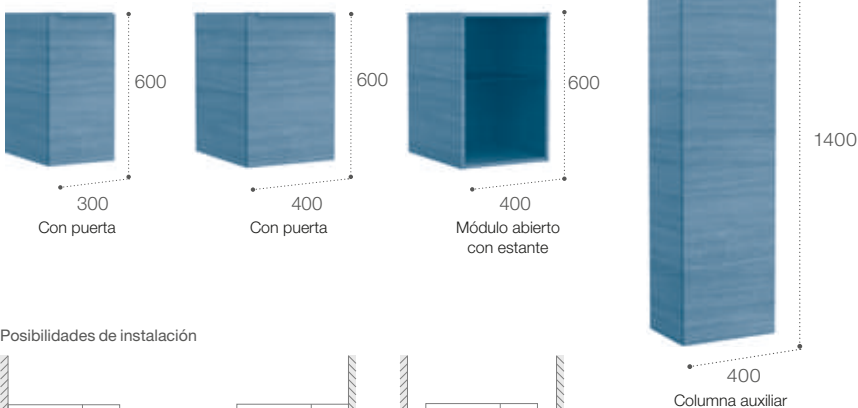

Posibilidades de instalación