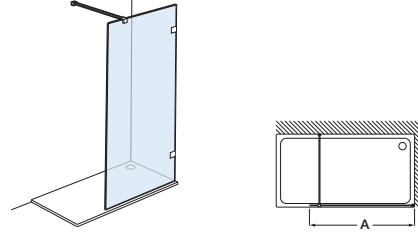

Mistral DF

Hoja fija ducha con toallero y tirante de acero inoxidable

€
Cristal
Transparente

Referencia	Medidas (A)	Medidas montaje Min-Máx (A)	Plata Brillo
AM25910012M	1000	980 - 990	620,00
AM25912012M	1200	1180 - 1190	648,00
AM25914012M	1400	1380 - 1390	702,00

Se incluye perfil de acero inoxidable de 10 mm. para compensar posibles irregularidades de pared

Hoja fija ducha sin toallero, con tirante de acero inoxidable

€
Cristal
Transparente

Referencia	Medidas (A)	Medidas montaje Min-Máx (A)	Plata Brillo
AM25710012M	1000	980 - 990	542,00
AM25712012M	1200	1180 - 1190	570,00
AM25714012M	1400	1380 - 1390	623,00

Se incluye perfil de acero inoxidable de 10 mm. para compensar posibles irregularidades de pared

Medidas en mm

Toda factura tendrá el recargo del IVA
La presente tarifa anula las anteriores
El montaje no está incluido en el precio

Acabados cristales:
Transparente

Perfiles:
Plata brillo

**MaxiClean
de serie**

Tomando como referencia
el vértice de la mampara,
determinamos la posición
derecha o izquierda