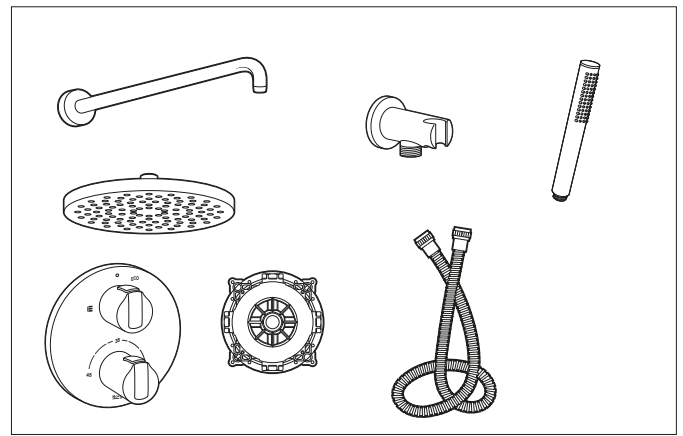

Termostático RocaBox Round

Pack empotrado	A5D1088C00	€ 796,00
Incluye:		
Mezclador Termostático empotrable para baño ducha T-2000	A5A0C88C00	
RocaBox	A525869403	
Rociador ABS Rainsense 360 x 240 mm	A5B3050C00	
Brazo de ducha de pared L400 mm square	A5B0950C00	
Soporte toma Aqua Square	A5B0850C00	
Flexo metálico 1,70 m Neoflex	A5B2716C00	
Ducha de mano Stella Stick Square	A5B9L61C00	

Pack empotrado	A5D1A09C00	€ 732,00
Incluye:		
Mezclador Termostático empotrable para baño ducha T-1000	A5A0D09C00	
RocaBox	A525869403	
Rociador circular ABS RainSense Ø200 mm	A5B2150C00	
Brazo de ducha de pared L400 mm	A5B0250C00	
Soporte toma Aqua Round	A5B5250C00	
Flexo metálico 1,70 m Neoflex	A5B2716C00	
Ducha de mano Stella Stick Round	A5B9B61C00