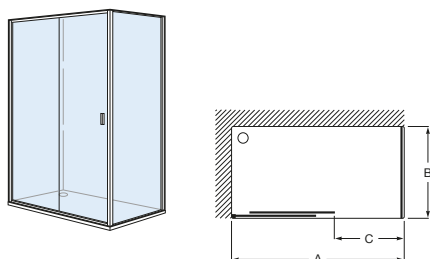

Victoria L2-E + LF

Frontal ducha de 1 hoja corredera + 1 hoja fija + 1 lateral fijo

L2-E (A) Referencia	Medidas (A)	Medidas montaje Min-Máx (A)	Medidas (C)	€ Cristal Transparente Plata Brillo
AM18610012	1000	975-1000	390	323,00
AM18611012	1100	1075-1100	415	337,00
AM18612012	1200	1175-1200	465	348,00
AM18613012	1300	1275-1300	515	373,00
AM18614012	1400	1375-1400	565	398,00
AM18615012	1500	1475-1500	615	432,00
AM18616012	1600	1575-1600	665	445,00
LF (B) Referencia	Medidas (B)	Medidas montaje Min-Máx (B)		
AM18707012	700	680-705		195,00
AM18707512	750	730-755		208,00
AM18708012	800	780-805		217,00
AM18709012	900	880-905		228,00