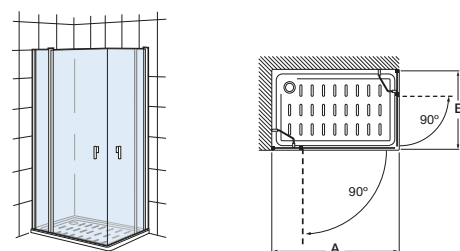

Easy 2PLF

Medidas (A o B)	Apertura puerta	€ Cristal Transparente		€ Cristal Fumato, Mate o Decorado*	
		Blanco / Plata Mate	Plata Brillo	Blanco / Plata Mate	Plata Brillo
970 - 1100	615	660,00	722,00	803,00	865,00
1101 - 1200	640	728,00	802,00	892,00	965,00
1201 - 1400	645	800,00	875,00	975,00	1.050,00

Compensación: 15 mm por cada lado.
Para precio total sumar ambos lados (A + B).
El tratamiento MaxiClean (M) supone un coste adicional de: +132€ (en total).
*Precios de Decorados Cuarzo y Cloud. Precios de Decorados Mist y Rain con perfil Plata Brillo: incremento del 100% sobre precio de Cristal Transparente. Precios de Decorados Mist y Rain con perfil Blanco o Plata mate: consultar configurador.

No se admiten devoluciones en ningún producto configurable

Medidas en mm

Acabados cristales:
Transparente, Mate y Fumato

Decorado cristales:
Cuarzo, Mist, Rain y Cloud

Perfiles:
Plata brillo, Mate, Blanco

MaxiClean OPCIONAL

Tomando como referencia el vértice de la mampara, determinamos la posición derecha o izquierda