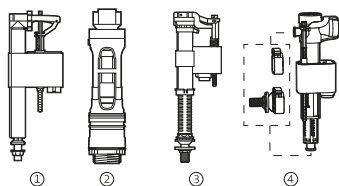

Recambios originales

Frontalis

Mecanismos		€
Mecanismo de doble descarga D8D (6/3 o 4,5/3 litros) con dos pulsadores (ø40 y ø50)	A822505500	36,40
③ Mecanismo universal COMPACT alimentación inferior rosca metálica	A822504400	20,90
① Mecanismo de alimentación A3I, entrada inferior	AH0001000R*	19,70
② Mecanismo de descarga D2D para doble pulsador	AH0003400R	28,50
② Mecanismo Descarga D2D y Pulsadores	AH0000400R	65,20
Mecanismo de alimentación A8I, entrada inferior	Novedad A822508900	19,70
Doble pulsador para tapa 40ø solo para mecanismo de descarga plus	Novedad AH0011200R	13,10
④ Mecanismo de alimentación dual	Novedad A822509200	23,00