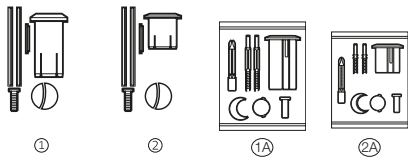

Recambios originales

Conjunto doble pulsador 6/3 litros (tapa 40 ø)			€
①	Conjunto pulsador largo varilla recortable para doble descarga D1D	AH0002000R	13,10
②	Conjunto pulsador corto varilla recortable para doble descarga D1D	AH0002100R	12,50
①A	Conjunto pulsador largo varilla roscable para doble descarga D2D	AH0001700R	12,70
②A	Conjunto pulsador corto varilla roscable para doble descarga D2D	AH0001800R	12,10