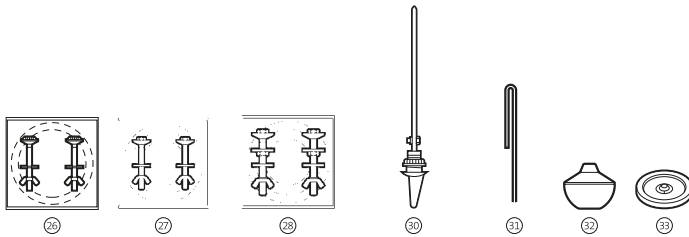

Recambios originales mecanismos

Fijaciones y junta taza-tanque

			€
26	Fijaciones y junta taza tanque	America, Liberty, Veronica, Georgia, Sidney, Meridian, Dama Senso, Dama Retro, Giralda	AV0008000R 6,08
27	Fijaciones y junta taza tanque	Victoria	AV0007400R 5,54
28	Fijaciones y junta taza tanque	Dual, Lorentina	AV0019800R 7,64
30	Conjunto manecilla descarga tanque	Lorentina	AH0007400R 55,30
31	Varilla válvula tanque bajo	Lucerna / Lorentina	A522471003* 2,06
32	Válvula flotadora	Lucerna / Lorentina	AH0002500R* 4,27
33	Membrana mecanismo alimentación de varilla	1 unidad	AH0016100R 1,23
		3 unidades	AH0001500R 2,65

* Descarga anterior a 1973

Juntas para mecanismos de descarga

			€
34	Junta cierre D1T, D1P, D3T	23 x 75	AH0006900R 2,35
35	Junta cierre D2P	32 x 68	AH0007000R 2,35
37	Junta cierre D1D y D2D doble pulsador	16 x 66	AH0007100R 2,49
38	Junta de estanqueidad tronco cónica		AH0007200R 1,56
34 35	Juego de juntas		AH0001400R 7,51
37 38	Junta de cierre D8		AH0011400R 5,82
	Junta de cierre mecanismo por cable plus Novedad		AH0017500R 5,83

Varillas y tapón

			€
39	Varilla del pulsador elevado / enrasado	15 unidades	AH0000300R 10,10
40	Varilla del doble pulsador (1 unidad)		AH0016000R 1,32
41	Tapón embellecedor para cisternas de alimentación lateral y lavamanos Dama Senso compacto		AV0012600R 2,00

Otros recambios y piezas complementarias

Enchufes

			€
1	Tazas tanque alto, tazas suspendidas y vertedero Garda	55 x 32	AV0016200R 2,09
2	Taza tanque alto	Lucerna / Lorental 49 x 32	AV0016700R 2,08
3	De plástico para taza Urinario Mini (1 unidad)	Estudio 70 x 40	A523362507 2,76 AV0016300R 2,17

Manguitos

			€
4	Manguito recto	Para tazas salida vertical	AV0007800R 6,69
5	Manguito excéntrico de 80	Para salida vertical y empotrado en el suelo	AV0015100R 5,53

Tubo flexible

		€
	Tubo de conexión con longitud ajustable de 290 a 600 mm	A890068000 18,00