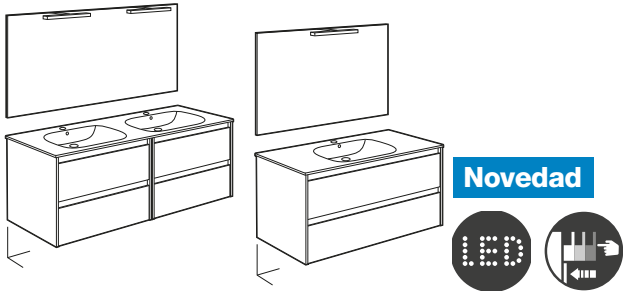

Aleyda

Unik Aleyda

Mueble compacto de 3 cajones y lavabo 380 mm. Incluye patas.

		€
800	A851884XXX	468,00
600	A851883XXX	448,00

Lavabos + mueble de baño

Tenet

Pack Tenet

Incluye unik Tenet de 2 cajones, espejo y aplique LED