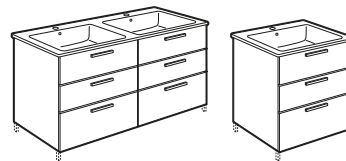

Victoria Family

Pack Victoria Family

Incluye Unik Victoria Family de cajones, espejo y aplique LED €

Conjunto base+lavabo	1200 (lavabo doble y dos apliques)	A851609XXX	1.002,00
	800	A851608XXX	533,00
	600	A851607XXX	503,00
Opcional:	Conjunto de 4 patas (H: 110)	A816827339	35,50
	Caja organizadora 90 x 90	A816819409	10,10
	Caja organizadora 208 x 100	A816820409	16,80
	Toallero para mueble	A816760001	103,00
	Set 2 colgadores para mueble	A816761001	85,50

Unik Victoria Family

Conjunto mueble de cajones y lavabo en color blanco €

Conjunto base+lavabo	1200 (lavabo doble)	A851601XXX	893,00
	800	A851597XXX	447,00
	600	A851596XXX	425,00
Opcional:	Conjunto de 4 patas (H: 110)	A816827339	35,50
	Caja organizadora 90 x 90	A816819409	10,10
	Caja organizadora 208 x 100	A816820409	16,80
	Toallero para mueble	A816760001	103,00
	Set 2 colgadores para mueble	A816761001	85,50