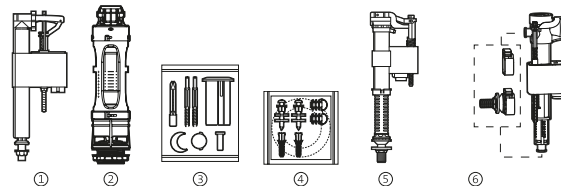

Element

Mecanismos		€
Mecanismo alimentación A4I_m, entrada inferior rosca metálica, mecanismo doble descarga accionado por cable con pulsador, junta y fijaciones	A822505800	59,90
Mecanismo de doble descarga plus (6/3 litros) accionamiento por cable, con pulsador, junta y fijaciones	A822505700	38,90
Mecanismo de doble descarga D8D (6/3 o 4,5/3 litros) con dos pulsadores (ø40 y ø50)	A822505500	36,40
Mecanismo universal descarga simple con pulsadores	A822502200	29,50
⑤ Mecanismo universal COMPACT alimentación inferior rosca metálica	A822504400	20,90
① Mecanismo de alimentación A3I, entrada inferior	AH0001000R*	19,70
② Mecanismo de descarga D2D NR 40, para doble pulsador	AH0004800R	28,50
③ Doble pulsador	AH0001700R	12,70
Mecanismo de alimentación A8I, entrada inferior	Novedad A822508900	19,70
Doble pulsador para tapa 40ø mecanismo de descarga plus	Novedad AH0011200R	13,10
④ Mecanismo de alimentación dual	Novedad A822509200	23,00

Frontalis

Fijaciones y otros		€
Codo para evacuación vertical, distancia a pared de 210	AV0007900R	13,30
Juego de fijación a pared del lavabo	AV0007500R	4,99
Juego de fijación para taza inodoro y bidé	AV0007600R	3,43
Manguito 40 ø para conexión evacuación bidé a pared (tubo 32 ø)	AV0013400R	5,46

Element

Fijaciones y otros		€
④ Fijaciones y junta taza-tanque	AV0020300R	5,45
Codo para evacuación vertical, distancia a pared de 210	AV0007900R	13,30
Juego de fijación a pared del lavabo	AV0007500R	4,99
Juego de fijación para taza inodoro y bidé	AV0007600R	3,43