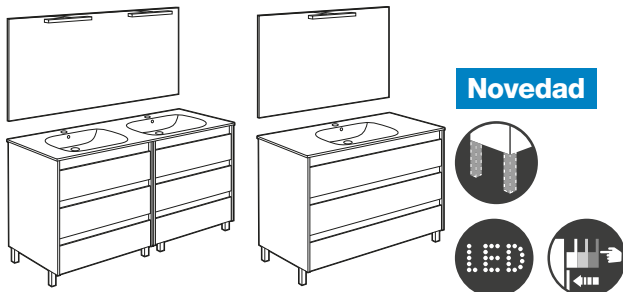

Tenet

Pack Tenet

Incluye unik Tenet de 3 cajones, espejo y aplique LED

		€
1200	A851896XXX	997,00
1000	A851792XXX	588,00
800	A851791XXX	532,00
700	A851790XXX	515,00
600	A851789XXX	500,00