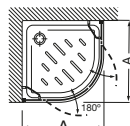

Colección Easy

Altura 1950 mm

Angular

Easy MRF

Angular ducha de 2 hojas batientes + 2 fijas

Medidas (A)	Apertura puerta	€ Cristal Transparente		€ Decorado Cuarzo	
		Blanco / Plata Mate	Plata Brillo	Blanco / Plata Mate	Plata Brillo
750 - 900 (R500)	650	848,00	973,00	1.007,00	1.132,00
901 - 1100 (R500)	650	878,00	1.002,00	1.053,00	1.178,00

Compensación: 15 mm por cada lado.

El tratamiento MaxiClean (M) supone un coste adicional de: +139€.

Este modelo solo dispone de acabado cristal Cuarzo

No se admiten devoluciones en ningún producto configurable

Medidas en mm

Acabados cristales:
Transparente, Mate y Fumato

Decorado cristales:
Cuarzo, Mist, Rain y
Cloud

Perfiles:
Plata brillo, Mate, Blanco

MaxiClean
OPCIONAL

Tomando como referencia
el vértice de la mampara,
determinamos la posición
derecha o izquierda