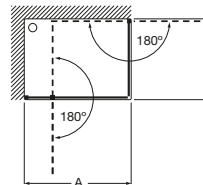

Angular

Access PLF + PL

Angular ducha de 1 hoja batiente dividida en dos partes independientes + 1 fija + 1 hoja batiente dividida en dos partes independientes

Medidas PLF (A)	Apertura puerta	€ Cristal Transparente	Plata Brillo
970 - 1100	615	1.100,00	
1101 - 1200	640	1.110,00	
1201 - 1400	645	1.123,00	
Medidas PL (B)			
600 - 800	-	802,00	
801 - 1000	-	857,00	

Compensación: 15 mm por cada lado.
Para precio total sumar ambos lados (A + B).
El tratamiento MaxiClean (M) supone un coste adicional de: + 103€ (en total)