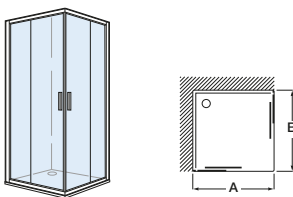

Angular

Ura 2L2

Angular ducha de 2 hojas correderas + 2 fijas

Referencia	Medidas (A o B)	Medidas montaje Min-Máx (A o B)	€ Cristal Transparente Plata Brillo
AM16507012M	700	665-690	235,00
AM16507512M	750	715-740	240,00
AM16508012M	800	765-790	247,00
AM16509012M	900	865-890	252,00
AM16510012M	1000	965-990	257,00
AM16512012M	1200	1165-1190	278,00

Para precio total sumar ambos lados (A+B).