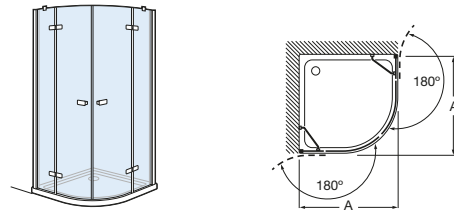

Vela MRF

Angular ducha de 2 hojas batientes + 2 fijas

Medidas (A)	Apertura puerta	€	
		Cristal Transparente	Decorado Cuarzo
750 - 900 (R500)	760	1.940,00	2.103,00
901 - 1100 (R500)	760	2.030,00	2.213,00

Compensación: 15 mm por cada lado.
El tratamiento MaxiClean (M) supone un coste adicional de: +144€.
Este modelo solo dispone de acabado de cristal Cuarzo

No se admiten devoluciones en ningún producto configurable

Medidas en mm

Acabados cristales:
Transparente, Mate y Fumato.

Decorado cristales:
Cuarzo, Mist, Rain y Cloud

MaxiClean
OPCIONAL