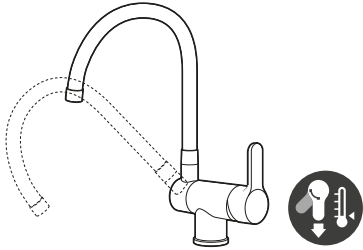

Griferías para cocina

L20

Mezclador para cocina con caño abatible

Con caño abatible, aireador y enlaces de alimentación flexibles. Apertura en agua fría

A5A8209C00

€ **236,00**