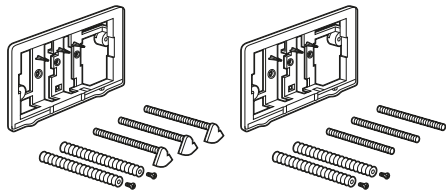

Duplo Lavabo

Para lavabo		€
Con accesorios de instalación	A890093000	202,00

Duplo Handicapped

Bastidor		€
Para fijación de barra de apoyo. Instalación derecha/izquierda	A890090600	129,00

Sistemas Duplo

Kit adaptación