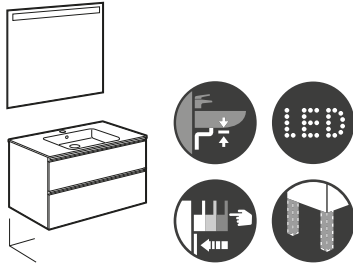

The Gap

Compact

(fondo reducido de 38 cm)

Pack The Gap Compact

Incluye Unik The Gap de dos cajones y espejo Eidos €

800 x 380	A851528XXX	475,00
700 x 380	A851527XXX	455,00
600 x 380	A851526XXX	438,00
500 x 380	A851525XXX	417,00