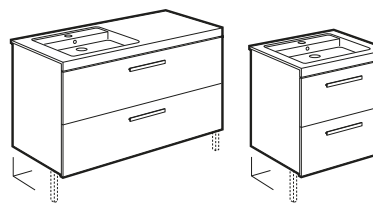

Prisma

Unik Prisma

Mueble 2 cajones y lavabo

			€
1100	Izquierda	A855955XXX	863,00
	Derecha	A855956XXX	863,00
900	Izquierda	A855953XXX	828,00
	Derecha	A855954XXX	828,00
800		A855952XXX	758,00
600		A855951XXX	692,00
Opcional: €			
	Caja organizadora 90 x 90	A816819409	10,10
	Caja organizadora 208 x 100	A816820409	16,80
	Conjunto de 2 patas	A816764339	47,80
	Toallero para mueble	A816760001	103,00
	Set 2 colgadores para mueble	A816761001	85,50