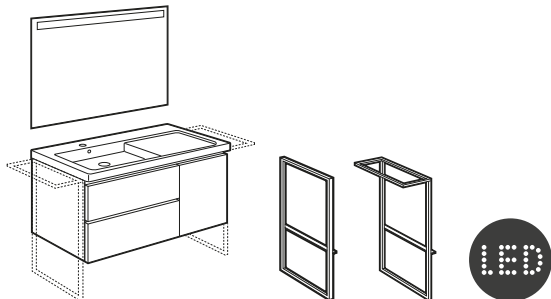

Romea

Espejo

1000 x 800	A812384XXX	134,00
800 x 800	A812383XXX	107,00
600 x 800	A812382XXX	100,00

Lavabos + mueble de baño

Domi

Pack Domi

Incluye Unik Domi de 2 cajones con puerta y espejo Eidos con luz superior