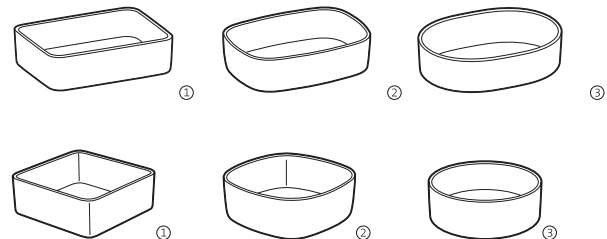

Lavabo de sobre encimera Fineceramic®

Incluye desagüe universal con tapón cerámico Ø 72 mm

			€	€
			Blanco	Colores mate
① Square	500 x 370 x 140	A327530..0	384,00	463,00
	370 x 370 x 140	A327532..0	331,00	394,00
② Soft	500 x 370 x 140	A327500..0	384,00	463,00
	370 x 370 x 140	A327502..0	331,00	394,00
③ Round	Ø 500 x 140	A327520..0	384,00	463,00
	Ø 370 x 140	A327523..0	331,00	394,00