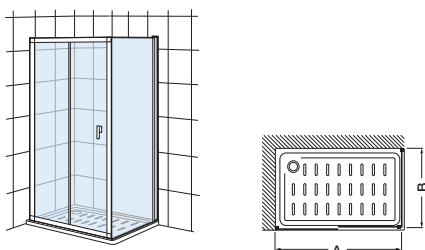

Easy L2-E + LF-C

Medidas L2-E (A)	Apertura mínima	€ Cristal Transparente		€ Cristal Fumato, Mate o Decorado*	
		Blanco / Plata mate	Plata brillo	Blanco / Plata mate	Plata brillo
970 - 1179	355	638,00	700,00	792,00	853,00
1180 - 1300	465	655,00	717,00	822,00	883,00
1301 - 1600	515	700,00	764,00	868,00	932,00
1601 - 2000	665	738,00	802,00	913,00	978,00

Medidas LF-C (B)		€ Cristal Transparente		€ Cristal Fumato, Mate o Decorado*	
Medidas LF-C (B)	Apertura mínima	Blanco / Plata mate	Plata brillo	Blanco / Plata mate	Plata brillo
200 - 500	-	252,00	275,00	300,00	323,00
501 - 800	-	282,00	304,00	362,00	383,00
801 - 1000	-	313,00	337,00	398,00	422,00

Compensación: 15 mm por cada lado. Medida total con LF + 25 mm.
El tratamiento MaxiClean (M) supone un coste adicional de: +117€ (en total).

*Precios de Decorados Cuarzo y Cloud. Precios de Decorados Mist y Rain con perfil Plata Brillo: incremento del 100% sobre precio de Cristal Transparente. Precios de Decorados Mist y Rain con perfil Blanco o Plata mate: consultar configurador.