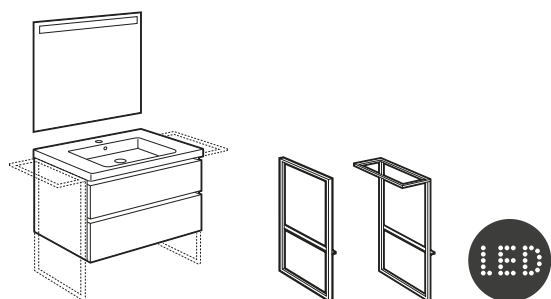

Domi

Pack Domi

Incluye Unik Domi de 2 cajones y espejo Eidos con luz superior

			€
800		A851539XXX	542,00
600		A851538XXX	508,00
Opcional: €			
	Estructura con toallero (1unidad)	A816831485	88,80
	Estructura sin toallero (1unidad)	A816830485	88,80