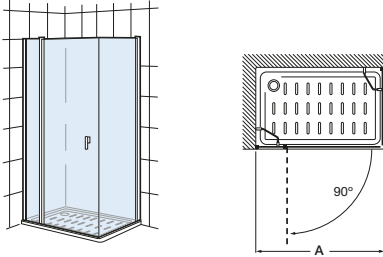

Colección Easy

Altura 1950 mm

Frontal

Easy PLF + LF

Medidas PLF (A)	Apertura puerta	€ Cristal Transparente		€ Cristal Fumato, Mate o Decorado*	
		Blanco / Plata Mate	Plata Brillo	Blanco / Plata Mate	Plata Brillo
970 - 1100	615	660,00	722,00	803,00	865,00
1101 - 1200	640	728,00	802,00	892,00	965,00
1201 - 1400	645	800,00	875,00	975,00	1.050,00
Medidas LF (B)					
670 - 800	-	250,00	275,00	327,00	352,00
801 - 900	-	280,00	304,00	368,00	392,00
901 - 1000	-	310,00	337,00	400,00	427,00

Compensación: 15 mm.
El tratamiento MaxiClean (M) supone un coste adicional de: +103€ (en total).
*Precios de Decorados Cuarzo y Cloud. Precios de Decorados Mist y Rain con perfil Plata Brillo: incremento del 100% sobre precio de Cristal Transparente. Precios de Decorados Mist y Rain con perfil Blanco o Plata mate: consultar configurador.