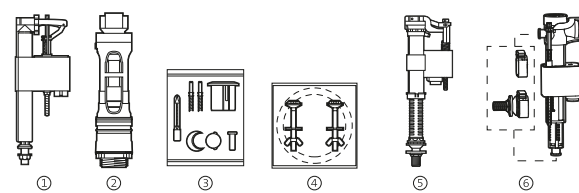

Mecanismos		€
Mecanismo alimentación A4I_m, entrada inferior rosca metálica, mecanismo doble descarga accionado por cable con pulsador, junta y fijaciones	A822505800	59,50
Mecanismo de doble descarga plus (6/3 litros) accionamiento por cable, con pulsador, junta y fijaciones	A822505700	38,90
Mecanismo de doble descarga D8D (6/3 o 4,5/3 litros) con dos pulsadores (ø40 y ø50)	A822505500	36,40
Mecanismo universal descarga simple con pulsadores	A822502200	29,50
⑤ Mecanismo universal COMPACT alimentación inferior rosca metálica	A822504400	20,90
① Mecanismo de alimentación A3I, entrada inferior	AH0001000R*	19,70
② Mecanismo de descarga D2D NR 40, para doble pulsador	AH0004800R	28,50
③ Doble pulsador	AH0001700R	12,70
Mecanismo de alimentación A8I, entrada inferior	Novedad A822508900	19,70
⑥ Mecanismo de alimentación dual	Novedad A822509200	23,00
Doble pulsador para tapa 40ø solo para mecanismo de descarga plus	Novedad AH0011200R	13,10