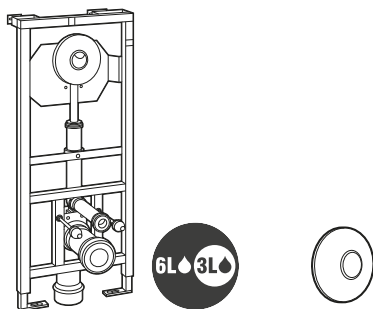

Sistemas Duplo

Duplo WC Fluxor

Para inodoro suspendido		€
Con fluxor de descarga dual incorporado y accesorios de instalación, codo de evacuación 90/110 Ø	A890092100	523,00
Opcional:		
Kit fluxor antivandálico en acero inoxidable	A890065004	114,00