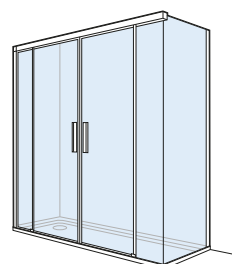

Aerea L4 + LF

Frontal ducha de 2 hojas correderas + 2 hojas fijas + 1 lateral fijo

Medidas L4 (A)	Apertura mínima (C)	€	
		Cristal Transparente	Cristal Fumato, Mate o Decorado*
1570 - 1800	570	1.932,00	2.205,00
1801 - 2000	685	2.013,00	2.273,00
Medidas LF (B)			
670 - 800		515,00	660,00
801 - 1000		592,00	748,00

Compensación: 15 mm a cada lado.

*Precios de Decorados Cuarzo y Cloud. Precios de Decorados Mist y Rain: incremento del 100% sobre precio de Cristal Transparente.

No se admiten devoluciones en ningún producto configurable

Medidas en mm

Acabados cristales:
Transparente, Mate y Fumato.

Decorado cristales:
Cuarzo, Mist, Rain y Cloud

Tomando como referencia el vértice de la mampara, determinamos la posición derecha o izquierda