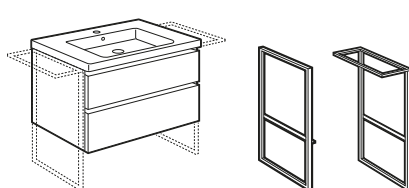

Domi

Unik Domi

Conjunto base de 2 cajones, lavabo

			€
800		A851546XXX	455,00
600		A851545XXX	432,00
Opcional: €			
	Estructura con toallero (1unidad)	A816831485	88,80
	Estructura sin toallero (1unidad)	A816830485	88,80