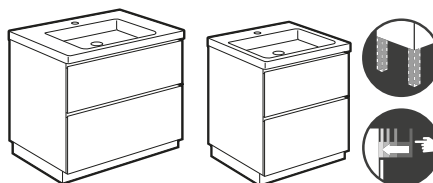

Lander

Unik Lander

Mueble a suelo de 2 cajones con bandeja oculta y zócalo

			€
800		A851425XXX	647,00
600		A851424XXX	585,00

Opcional:

			€
	Conjunto de 4 patas	A816824339	35,50
	Caja organizadora 90 x 90	A816819409	10,10
	Caja organizadora 208 x 100	A816820409	16,80