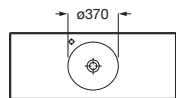

Disponible en ancho 385 mm y altura 50 mm

Modelos cubetas

Modo Round

Modo Soft

A	B	C	D
450	260	185/125	100
550	310	205/145	120

Modo Square

A	B	C	D
450	260	185/125	100
550	310	205/145	120

Beyond