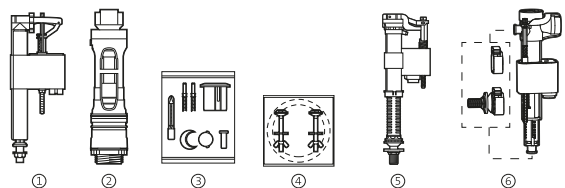

Recambios originales

Meridian

Mecanismos		€
Mecanismo alimentación A4I_m, entrada inferior rosca metálica, mecanismo doble descarga accionado por cable con pulsador, junta y fijaciones	A822505800	59,50
Mecanismo de doble descarga plus (6/3 litros) accionamiento por cable, con pulsador, junta y fijaciones	A822505700	38,90
Mecanismo de doble descarga D8D (6/3 o 4,5/3 litros) con dos pulsadores (ø40 y ø50)	A822505500	36,40
Mecanismo universal descarga simple con pulsadores	A822502200	29,50
⑤ Mecanismo universal COMPACT alimentación inferior rosca metálica	A822504400	20,90
Juego completo de mecanismos para tanque de doble pulsador	AH0004900R	63,00
① Mecanismo de alimentación A3I, entrada inferior	AH0001000R*	19,70
② Mecanismo de descarga D2D para doble pulsador	AH0003400R	28,50
③ Doble pulsador	AH0001800R	12,10
② Mecanismo Descarga D2D y Pulsadores	AH0000400R	65,20
③ Mecanismo de alimentación A8I, entrada inferior	Novedad A822508900	19,70
③ Mecanismo de alimentación dual	Novedad A822509200	23,00
Doble pulsador para tapa 40ø solo para mecanismo de descarga plus	Novedad AH0011200R	13,10
Mecanismo de alimentación A8L, entrada lateral	Novedad A822508800	15,40

* Compatible para diámetro 40, ver sección mecanismos universales