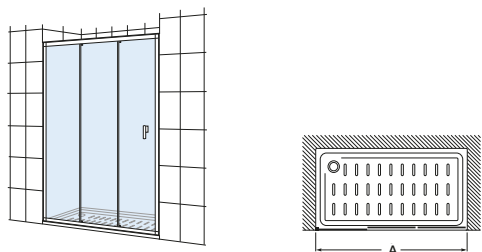

Colección Easy

Altura 1950 mm

Frontal

Easy L3-E

Medidas (A)	Apertura mínima	€ Cristal Transparente		€ Cristal Fumato, Mate o Decorado*	
		Blanco / Plata mate	Plata brillo	Blanco / Plata mate	Plata brillo
770 - 1000	380	637,00	712,00	800,00	875,00
1001 - 1150	480	670,00	747,00	847,00	923,00
1151 - 1300	580	713,00	789,00	902,00	978,00
1301 - 1600	680	752,00	827,00	942,00	1.017,00

Compensación: 15 mm por cada lado. Medida total con LF + 25 mm.
El tratamiento MaxiClean (M) supone un coste adicional de: +114€.

*Precios de Decorados Cuarzo y Cloud. Precios de Decorados Mist y Rain con perfil Plata Brillo: incremento del 100% sobre precio de Cristal Transparente. Precios de Decorados Mist y Rain con perfil Blanco o Plata mate: consultar configurador.