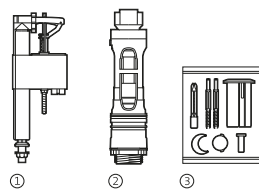

Recambios originales

Dama Senso

Mecanismos		€
Mecanismo alimentación A8L_m, entrada lateral con rosca metálica, mecanismo doble descarga accionado por cable con pulsador, junta y fijaciones	A822505900	55,60
Mecanismo de doble descarga plus (6/3 litros) accionamiento por cable, con pulsador, junta y fijaciones	A822505700	38,90
Mecanismo de doble descarga D8D (6/3 o 4,5/3 litros) con dos pulsadores (ø40 y ø50)	A822505500	36,40
Mecanismo universal descarga simple con pulsadores	A822502200	29,50
⑥ Mecanismo universal COMPACT alimentación inferior rosca metálica	A822504400	20,90
Mecanismo universal COMPACT alimentación lateral rosca metálica	A822504300	17,50
① Mecanismo de alimentación lateral A3L	AH0001100R*	15,50
② Mecanismo de descarga D4D	AH0000100R	32,00
③ Doble pulsador	AH0001800R	12,10
Juntas varios mecanismos descarga	AH0001400R	7,51
Junta mecanismos descarga	AH0007200R	1,56
Mecanismo de alimentación A8I, entrada inferior	Novedad A822508900	19,70
⑦ Mecanismo de alimentación dual	Novedad A822509200	23,00
Doble pulsador para tapa 40ø solo para mecanismo de descarga plus	Novedad AH0011200R	13,10
Mecanismo de alimentación A8L, entrada lateral	Novedad A822508800	15,40