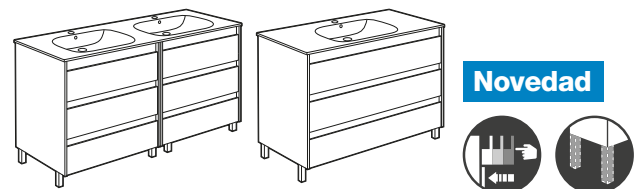

Tenet

Unik Tenet

Mueble de 3 cajones con lavabo. Incluye patas.

		€
1200	A851892XXX	888,00
1000	A851782XXX	487,00
800	A851781XXX	445,00
700	A851780XXX	435,00
600	A851779XXX	423,00