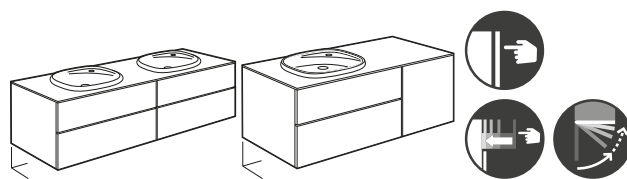

Mueble Beyond para lavabo de encimera

				€
1600	para lavabo 585	Lavabo doble	A851419XXX	1.603,00
	para lavabo 455	Lavabo doble	A851418XXX	1.603,00
1400	para lavabo 585	Derecha	A851417XXX	1.347,00
		Izquierda	A851416XXX	1.347,00
	para lavabo 455	Derecha	A851415XXX	1.347,00
		Izquierda	A851414XXX	1.347,00
1200	para lavabo 585	Derecha	A851413XXX	1.287,00
		Izquierda	A851412XXX	1.287,00
	para lavabo 455	Derecha	A851411XXX	1.287,00
		Izquierda	A851410XXX	1.287,00
1000	para lavabo 455	Derecha	A851409XXX	1.227,00
		Izquierda	A851408XXX	1.227,00