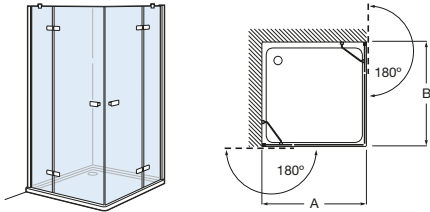

Colección Vela

Altura 1950 mm

Angular

Vela 2PLF

Angular ducha de 2 hojas batientes + 2 fijas

Medidas (A o B)	Apertura puerta	€	
		Cristal Transparente	Cristal Fumato, Mate o Decorado*
760 - 900	500	763,00	908,00
901 - 1300	600	778,00	947,00
1301 - 1400	700	788,00	970,00

Compensación: 15 mm.
El tratamiento MaxiClean (M) supone un coste adicional de: +128€ (en total).
Para precio total sumar ambos lados (A+B).
*Precios de Decorados Cuarzo y Cloud. Precios de Decorados Mist y Rain: incremento del 100% sobre precio de Cristal Transparente.