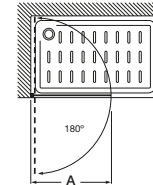

Easy D1H

Hoja batiente ducha	€		€	
	Cristal Transparente		Cristal Fumato, Mate o Decorado*	
Medidas (A)	Blanco / Plata mate	Plata brillo	Blanco / Plata mate	Plata brillo
600 - 800	370,00	420,00	460,00	510,00
801 - 1000	380,00	442,00	476,00	538,00

Compensación: 15 mm.
El tratamiento MaxiClean (M) supone un coste adicional de: +39€.

*Precios de Decorados Cuarzo y Cloud. Precios de Decorados Mist y Rain con perfil Plata Brillo: incremento del 100% sobre precio de Cristal Transparente. Precios de Decorados Mist y Rain con perfil Blanco o Plata mate: consultar configurador.