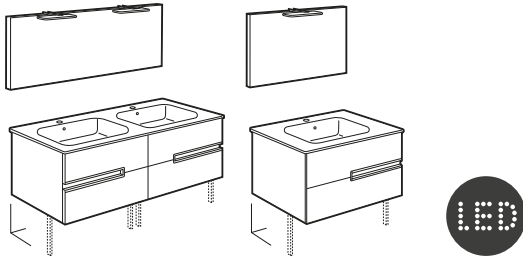

Blanco

Bidé	A357999000	118,00
Tapa bidé de Supralit®	A806B2000B	51,70

Victoria

Victoria-N

Pack Victoria-N

Incluye Unik Victoria-N, espejo y aplique LED €

Conjunto base + lavabo	1200 (lavabo doble y dos apliques)	A855840XXX	1.005,00
	1000	A855841XXX	590,00
	900	A855828XXX	553,00
	800	A855842XXX	513,00
	700	A855843XXX	497,00
	600	A855844XXX	487,00
Opcional:	Conjunto de 2 patas	A816413001	32,80
	Caja organizadora 90 x 90	A816819409	10,10
	Caja organizadora 208 x 100	A816820409	16,80
	Toallero para mueble	A816760001	103,00
	Set 2 colgadores para mueble	A816761001	85,50