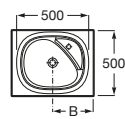

Disponible en ancho 385 mm y altura 50 mm

Modelos cubetas

Modo Round

Modo Soft

A	B	C	D
450	260	185/125	100
550	310	205/145	120

Modo Square

A	B	C	D
450	260	185/125	100
550	310	205/145	120

Beyond