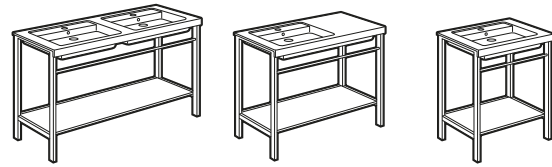

Lavabos + mueble de baño

Lavabo mural o de sobremueble

Con juego de fijación

		€
		Blanco
800 x 450	A327545000	225,00
600 x 450	A327546000	192,00
Opcional:		€
Toallero para lavabo	Derecha	A816758001 103,00
	Izquierda	A816759001 103,00

Prisma

Estructura Prisma en acero inoxidable con toallero y repisa

Para lavabos

		€
1200	A856750001	598,00
1100	A856749001	557,00
900	A856748001	510,00
800	A856747001	470,00
600	A856746001	430,00