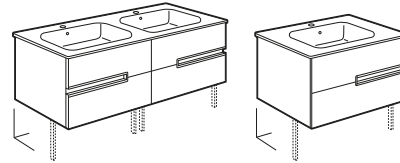

Victoria

Victoria-N

Pack Victoria-N

Incluye Unik Victoria-N, espejo y aplique LED €

Conjunto base + lavabo	1200 (lavabo doble y dos apliques)	A855840XXX	1.005,00
	1000	A855841XXX	590,00
	900	A855828XXX	553,00
	800	A855842XXX	513,00
	700	A855843XXX	497,00
	600	A855844XXX	487,00
Opcional:	Conjunto de 2 patas	A816413001	32,80
	Caja organizadora 90 x 90	A816819409	10,10
	Caja organizadora 208 x 100	A816820409	16,80
	Toallero para mueble	A816760001	103,00
	Set 2 colgadores para mueble	A816761001	85,50

Unik Victoria-N

Conjunto mueble de cajones y lavabo en color blanco €

Conjunto base + lavabo	1200 (lavabo doble)	A855830XXX	863,00
	1000	A855831XXX	492,00
	900	A855826XXX	467,00
	800	A855832XXX	437,00
	700	A855833XXX	422,00
	600	A855834XXX	413,00
Opcional:	Conjunto de 2 patas	A816413001	32,80
	Caja organizadora 90 x 90	A816819409	10,10
	Caja organizadora 208 x 100	A816820409	16,80
	Toallero para mueble	A816760001	103,00
	Set 2 colgadores para mueble	A816761001	85,50