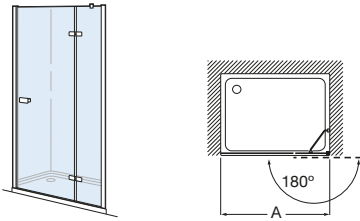

Colección Vela

Altura 1950 mm

Frontal

Vela PEF

Frontal ducha de 1 hoja batiente + 1 fija

Medidas (A)	Apertura de la puerta	€	
		Cristal Transparente	Cristal Fumato, Mate o Decorado*
760 - 900	500	872,00	1.015,00
901 - 1300	600	905,00	1.077,00
1301 - 1400	700	970,00	1.153,00

Compensación: 15 mm por cada lado.

El tratamiento MaxiClean (M) supone un coste adicional de: + 67€.

*Precios de Decorados Cuarzo y Cloud. Precios de Decorados Mist y Rain: incremento del 100% sobre precio de Cristal Transparente.

Vela PLF + LF

Frontal ducha de 1 hoja batiente + 1 fija + 1 lateral fijo

Medidas PLF (A)	Apertura puerta	€	
		Cristal Transparente	Cristal Fumato, Mate o Decorado*
760 - 900	500	763,00	908,00
901 - 1300	600	778,00	947,00
1301 - 1400	700	788,00	970,00

Medidas LF (B)			
200 - 500	-	685,00	752,00
501 - 900	-	712,00	792,00
901 - 1100	-	742,00	837,00

Compensación: 15 mm.

El tratamiento MaxiClean (M) supone un coste adicional de: + 107€ (en total).

*Precios de Decorados Cuarzo y Cloud. Precios de Decorados Mist y Rain: incremento del 100% sobre precio de Cristal Transparente.