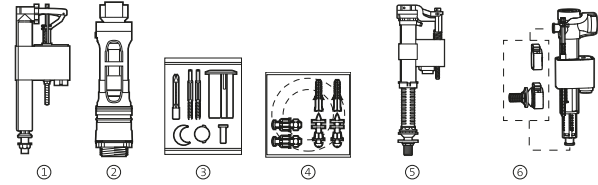

Veranda

Mecanismos		€
Mecanismo alimentación A4I_m, entrada inferior rosca metálica, mecanismo doble descarga accionado por cable con pulsador, junta y fijaciones	A822505800	59,50
Mecanismo de doble descarga plus (6/3 litros) accionamiento por cable, con pulsador, junta y fijaciones	A822505700	38,90
Mecanismo de doble descarga D8D (6/3 o 4,5/3 litros) con dos pulsadores (ø40 y ø50)	A822505500	36,40
Mecanismo universal descarga simple con pulsadores	A822502200	29,50
⑤ Mecanismo universal COMPACT alimentación inferior rosca metálica	A822504400	20,90
① Mecanismo de alimentación A3I, entrada inferior	AH0001000R*	19,70
② Mecanismo descarga D2D para doble pulsador	AH0003400R	28,50
③ Doble pulsador	AH0001700R	12,70
② Mecanismo Descarga D2D y Pulsadores	AH0000400R	65,20
③ Mecanismo de alimentación A8I, entrada inferior	Novedad A822508900	19,70
Doble pulsador para tapa 40ø mecanismo de descarga plus	Novedad AH0011200R	13,10
⑥ Mecanismo de alimentación dual	Novedad A822509200	23,00