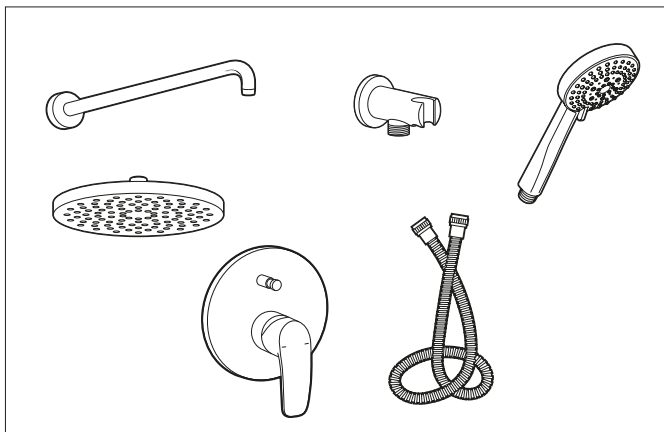

Basic Monomando Monodin

Pack empotrado	A5D0518C00	€ 384,00
Incluye:		
Mezclador empotrable para baño ducha Monodin	A5A0698C00	
Rociador circular ABS RainSense Ø200 mm	A5B2150C00	
Brazo de ducha de pared L400 mm	A5B0250C00	
Soporte toma Aqua Round	A5B5250C00	
Flexo metálico 1,70 m Neoflex	A5B2716C00	
Ducha de mano Stella 100/3	A5B1B03C00