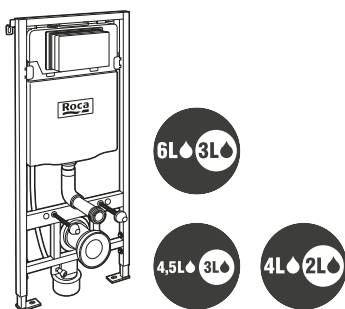

Duplo WC One Smart*

Para inodoro suspendido €

Con cisterna de doble descarga, accesorios de instalación, flexo de alimentación para Smart Toilets y tubo corrugado. Altura 1.190 y codo de evacuación 90/110 ø **A890078020 367,00**