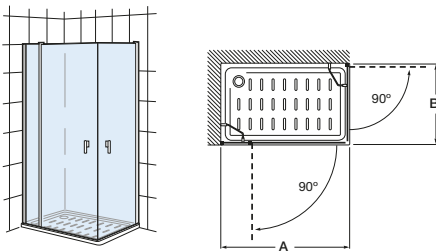

Easy PLF + PL

Medidas PLF (A)	Apertura puerta	€ Cristal Transparente		€ Cristal Fumato, Mate o Decorado*	
		Blanco / Plata Mate	Plata Brillo	Blanco / Plata Mate	Plata Brillo
970 - 1100	615	660,00	722,00	803,00	865,00
1101 - 1200	640	728,00	802,00	892,00	965,00
1201 - 1400	645	800,00	875,00	975,00	1.050,00
Medidas PL (B)					
600 - 800	-	485,00	535,00	590,00	640,00
801 - 1000	-	557,00	609,00	683,00	735,00

Compensación: 15 mm por cada lado.
Para precio total sumar ambos lados (A + B).
El tratamiento MaxiClean (M) supone un coste adicional de: +103€ (en total).
*Precios de Decorados Cuarzo y Cloud. Precios de Decorados Mist y Rain con perfil Plata Brillo: incremento del 100% sobre precio de Cristal Transparente. Precios de Decorados Mist y Rain con perfil Blanco o Plata mate: consultar configurador.