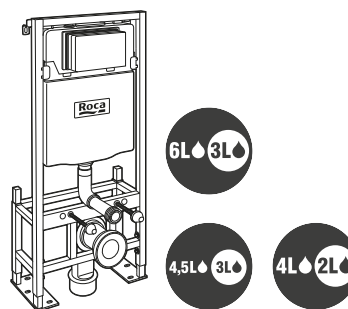

Duplo WC One Smart*

Para inodoro suspendido €

Con cisterna de doble descarga, accesorios de instalación, flexo de alimentación para Smart Toilets y tubo corrugado. Altura 1.190 y codo de evacuación 90/110 ø **A890078020 367,00**