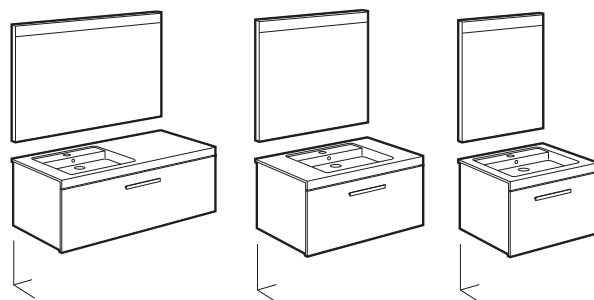

Prisma

Pack Prisma

Unik 1 cajón y espejo LED Prisma Basic				€
1100	Izquierda	A855932XXX	1.067,00	
	Derecha	A855933XXX	1.067,00	
900	Izquierda	A855930XXX	927,00	
	Derecha	A855931XXX	927,00	
800		A855929XXX	822,00	
600		A855928XXX	722,00	
Opcional:				€
Caja organizadora 90 x 90		A816819409	10,10	
Caja organizadora 208 x 100		A816820409	16,80	
Toallero para mueble		A816760001	103,00	
Set 2 colgadores para mueble		A816761001	85,50	
Placa antivaho		A812292000	34,30