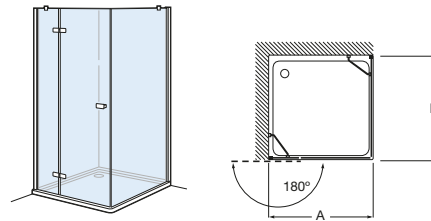

Colección Vela

Altura 1950 mm

Frontal

Vela PEF

Frontal ducha de 1 hoja batiente + 1 fija

Medidas (A)	Apertura de la puerta	€	
		Cristal Transparente	Cristal Fumato, Mate o Decorado*
760 - 900	500	872,00	1.015,00
901 - 1300	600	905,00	1.077,00
1301 - 1400	700	970,00	1.153,00

Compensación: 15 mm por cada lado.

El tratamiento MaxiClean (M) supone un coste adicional de: + 67€.

*Precios de Decorados Cuarzo y Cloud. Precios de Decorados Mist y Rain: incremento del 100% sobre precio de Cristal Transparente.

Vela PLF + LF

Frontal ducha de 1 hoja batiente + 1 fija + 1 lateral fijo

Medidas PLF (A)	Apertura puerta	€	
		Cristal Transparente	Cristal Fumato, Mate o Decorado*
760 - 900	500	763,00	908,00
901 - 1300	600	778,00	947,00
1301 - 1400	700	788,00	970,00

Medidas LF (B)			
200 - 500	-	685,00	752,00
501 - 900	-	712,00	792,00
901 - 1100	-	742,00	837,00

Compensación: 15 mm.

El tratamiento MaxiClean (M) supone un coste adicional de: + 107€ (en total).

*Precios de Decorados Cuarzo y Cloud. Precios de Decorados Mist y Rain: incremento del 100% sobre precio de Cristal Transparente.