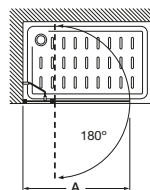

Frontal

Easy D1HF

Hoja fija ducha + 1 batiente	€		€	
	Cristal Transparente		Cristal Fumato, Mate o Decorado*	
Medidas (A)	Blanco / Plata mate	Plata brillo	Blanco / Plata mate	Plata brillo
800 - 880	585,00	640,00	723,00	778,00
881 - 1200	638,00	694,00	782,00	838,00
1201 - 1400	657,00	712,00	810,00	865,00

Compensación: 15 mm.
El tratamiento MaxiClean (M) supone un coste adicional de: +98€.

*Precios de Decorados Cuarzo y Cloud. Precios de Decorados Mist y Rain con perfil Plata Brillo: incremento del 100% sobre precio de Cristal Transparente. Precios de Decorados Mist y Rain con perfil Blanco o Plata mate: consultar configurador.