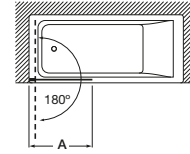

Easy B1H

Hoja batiente bañera	€ Cristal Transparente		€ Cristal Fumato, Mate o Decorado*	
	Blanco / Plata Mate	Plata Brillo	Blanco / Plata Mate	Plata Brillo
Medidas (A)				
600 - 800	323,00	359,00	402,00	437,00
801 - 1000	383,00	420,00	463,00	500,00

Compensación: 15 mm.

El tratamiento MaxiClean (M) supone un coste adicional de: +32€

*Precios de Decorados Cuarzo y Cloud. Precios de Decorados Mist y Rain con perfil Plata Brillo: incremento del 100% sobre precio de Cristal Transparente. Precios de Decorados Mist y Rain con perfil Blanco o Plata mate: consultar configurador.