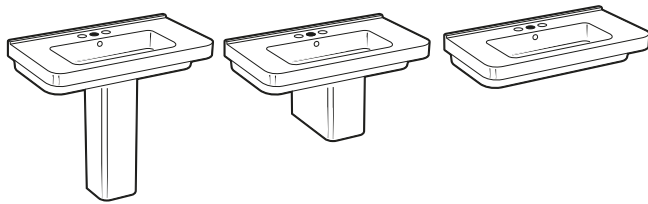

Dama

Lavabo mural, para pedestal o semipedestal

			€
			Blanco
Lavabo con juego de fijación	1000 x 460	A327780000	151,00
	850 x 460	A327781000	128,00
	700 x 460	A327782000	119,00
	650 x 460	A327783000	105,00
	600 x 460	A327784000	98,00
	550 x 460	A327786000	91,50
Pedestal		A337470000	61,40
Semipedestal		A337471000	56,60

Lavabo mural, para semipedestal Compact

			€
			Blanco
Lavabo con juego de fijación	600 x 320	A327785000	98,00
	500 x 320	A327788000	83,70
	450 x 320	A327789000	80,30
	Semipedestal	A337782000	68,10