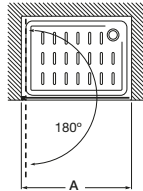

Colección Easy

Altura 1950 mm

Frontal

Easy PE

Frontal ducha de 1 hoja batiente	€ Cristal Transparente		€ Cristal Fumato, Mate o Decorado*	
	Blanco / Plata Mate	Plata Brillo	Blanco / Plata Mate	Plata Brillo
Medidas (A)				
670 - 800	485,00	535,00	590,00	640,00
801 - 1000	557,00	609,00	683,00	735,00

Compensación: 15 mm lado bisagra. 10 mm lado cierre.
El tratamiento MaxiClean (M) supone un coste adicional de: +39€.

*Precios de Decorados Cuarzo y Cloud. Precios de Decorados Mist y Rain con perfil Plata Brillo: incremento del 100% sobre precio de Cristal Transparente. Precios de Decorados Mist y Rain con perfil Blanco o Plata mate: consultar configurador.