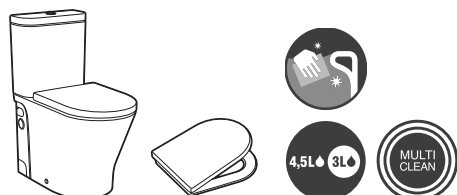

The Gap Round D-Trit

Inodoro de tanque bajo con triturador

640 mm de longitud

€
Blanco

Pack: Inodoro adosado a pared, tanque con juego de mecanismos de doble descarga 4,5/3 litros, taza Rimless y asiento y tapa de Supralit® de caída amortiguada	A34T0N2000	768,00