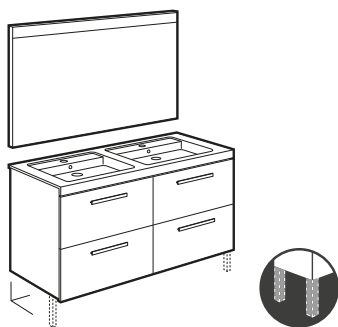

Prisma

Pack Prisma

Unik 4 cajones y espejo LED Prisma Basic			€
1200	A855941XXX	1.722,00	
Opcional:			€
Caja organizadora 90 x 90	A816819409	10,10	
Caja organizadora 208 x 100	A816820409	16,80	
Conjunto de 2 patas	A816764339	47,80	
Toallero para mueble	A816760001	103,00	
Set 2 colgadores para mueble	A816761001	85,50	
Placa antivaho	A812292000	34,30