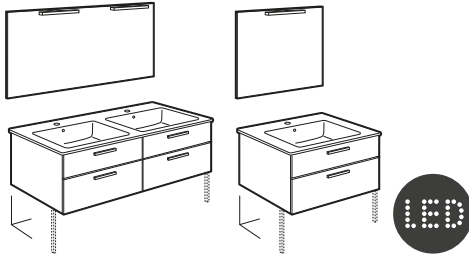

Victoria

Victoria

Pack Victoria

Incluye Unik Victoria de cajones, espejo y aplique LED €

Conjunto base+lavabo	1200 (lavabo doble y dos apliques)	A851606XXX	848,00
	1000	A851605XXX	487,00
	800	A851604XXX	428,00
	700	A851603XXX	407,00
	600	A851602XXX	402,00
Opcional:	Conjunto de 2 patas (H: 335)	A816826339	33,80
	Caja organizadora 90 x 90	A816819409	10,10
	Caja organizadora 208 x 100	A816820409	16,80
	Toallero para mueble	A816760001	103,00
	Set 2 colgadores para mueble	A816761001	85,50