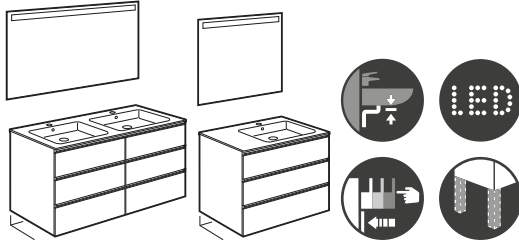

The Gap

Standard

(fondo de 46 cm)

Pack The Gap

Incluye Unik The Gap de tres cajones y espejo Eidos

			€
1200 x 460	Lavabo doble	A851524XXX	1.058,00
1000 x 460	Lavabo a la derecha	A851523XXX	648,00
	Lavabo a la izquierda	A851522XXX	648,00
	Novedad Lavabo centrado	A851855XXX	648,00
800 x 460	Lavabo a la derecha	A851521XXX	560,00
	Lavabo a la izquierda	A851520XXX	560,00
800 x 460		A851519XXX	560,00
700 x 460		A851518XXX	545,00
600 x 460		A851517XXX	533,00
Opcional:			€
	Conjunto de 4 patas (110 mm) aluminio	A816827339	35,50
	Conjunto de 4 patas (110 mm) niquelado	A816827458	35,50
	Toallero para mueble	A816760001	103,00
	Set 2 colgadores para mueble	A816761001	85,50
	Caja organizadora 90 x 90	A816819409	10,10
	Caja organizadora 208 x 100	A816820409	16,80