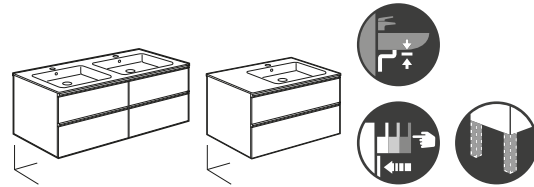

The Gap

Standard

(fondo de 46 cm)

Pack The Gap

Incluye Unik The Gap de dos cajones y espejo Eidos

			€
1200 x 460	Lavabo doble	A851516XXX	953,00
1000 x 460	Lavabo a la derecha	A851515XXX	560,00
	Lavabo a la izquierda	A851514XXX	560,00
	Novedad Lavabo centrado	A851854XXX	560,00
800 x 460	Lavabo a la derecha	A851513XXX	490,00
	Lavabo a la izquierda	A851512XXX	490,00
800 x 460		A851511XXX	490,00
700 x 460		A851510XXX	473,00
600 x 460		A851509XXX	462,00
Opcional:			€
	Conjunto de 2 patas (335 mm) aluminio	A816826339	33,80
	Conjunto de 2 patas (335 mm) niquelado	A816826458	33,80
	Toallero para mueble	A816760001	103,00
	Set 2 colgadores para mueble	A816761001	85,50
	Caja organizadora 90 x 90	A816819409	10,10
	Caja organizadora 208 x 100	A816820409	16,80

Unik The Gap

Conjunto mueble de dos cajones y lavabo en color blanco

			€
1200 x 460	Lavabo doble	A851483XXX	822,00
1000 x 460	Lavabo a la derecha	A851482XXX	467,00
	Lavabo a la izquierda	A851481XXX	467,00
	Novedad Lavabo centrado	A851852XXX	467,00
800 x 460	Lavabo a la derecha	A851480XXX	413,00
	Lavabo a la izquierda	A851479XXX	413,00
800 x 460		A851478XXX	413,00
700 x 460		A851477XXX	398,00
600 x 460		A851476XXX	392,00
Opcional:			€
	Conjunto de 2 patas (335 mm) aluminio	A816826339	33,80
	Conjunto de 2 patas (335 mm) niquelado	A816826458	33,80
	Toallero para mueble	A816760001	103,00
	Set 2 colgadores para mueble	A816761001	85,50
	Caja organizadora 90 x 90	A816819409	10,10
	Caja organizadora 208 x 100	A816820409	16,80