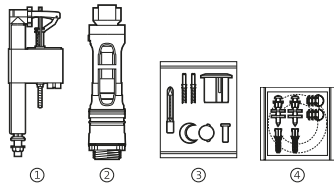

Recambios originales

Hall