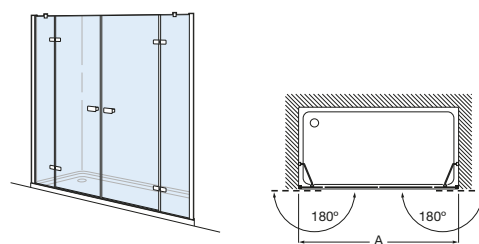

Vela P2F

Frontal ducha de 1 hoja batiente + 2 fijas

Medidas (A)	Apertura de la puerta	€	
		Cristal Transparente	Cristal Fumato, Mate o Decorado*
1160 - 1300	600	1.100,00	1.273,00
1301 - 1500	600	1.120,00	1.303,00
1501 - 1800	700	1.138,00	1.348,00
1801 - 2000	700	1.158,00	1.378,00

Compensación: 15 mm por cada lado.

El tratamiento MaxiClean (M) supone un coste adicional de: + 94€.

*Precios de Decorados Cuarzo y Cloud. Precios de Decorados Mist y Rain: incremento del 100% sobre precio de Cristal Transparente.

Vela 2P2F

Frontal ducha de 2 hojas batientes + 2 fijas

Medidas (A)	Apertura puerta	€	
		Cristal Transparente	Cristal Fumato, Mate o Decorado*
1460 - 1800	1000	1.292,00	1.528,00
1801 - 2000	1200	1.422,00	1.672,00

Compensación: 15 mm por cada lado.

El tratamiento MaxiClean (M) supone un coste adicional de: +130€.

*Precios de Decorados Cuarzo y Cloud. Precios de Decorados Mist y Rain: incremento del 100% sobre precio de Cristal Transparente.

No se admiten devoluciones en ningún producto configurable

Medidas en mm

Acabados cristales:
Transparente, Mate y Fumato

Decorado cristales:
Cuarzo, Mist, Rain y Cloud

MaxiClean
OPCIONAL