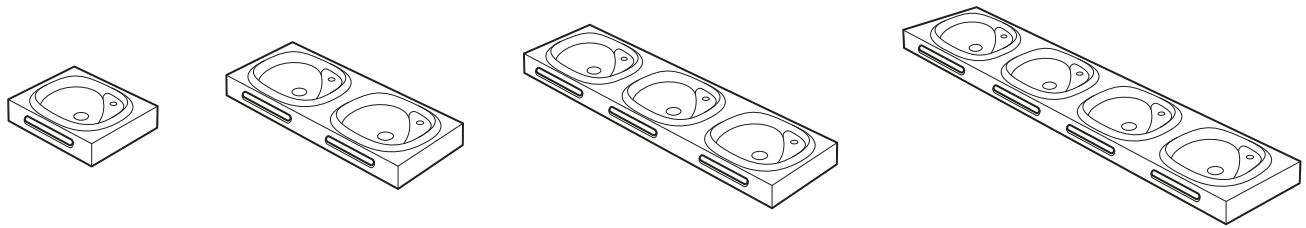

Beyond

Lavabos Beyond configurables de Surfex® (ver página 204)

Lavabo Totem Fineceramic®
Incluye desagüe universal con tapón
cerámico Ø 72 mm

		€ Blanco	€ Colores mate
500 x 450 x 880	A3270B0..0	1.652,00	1.980,00

Lavabo con semi-pedestal integrado Fineceramic®
Incluye desagüe universal con tapón
cerámico Ø 72 mm

		€ Blanco	€ Colores mate
460 x 470 x 380	A3270B1..0	1.098,00	1.317,00

Unik Beyond con tiradores

Conjunto mueble de 2 cajones y lavabo Fineceramic®

			€
Unik	1000	A851454XXX	1.132,00
	800	A851453XXX	902,00
	600	A851452XXX	802,00