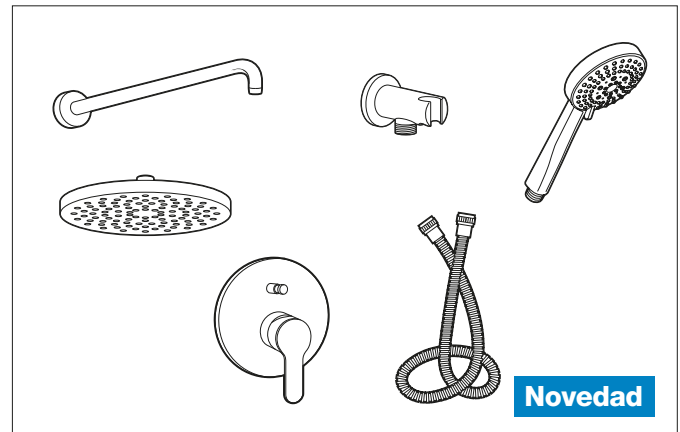

Basic Monomando L20

Pack empotrado	A5D1809C00	€ 381,00
Incluye:		
Mezclador empotrable para baño ducha L20	A5A0A09C00	
Rociador circular ABS RainSense Ø200 mm	A5B2150C00	
Brazo de ducha de pared L400 mm	A5B0250C00	
Soporte toma Aqua Round	A5B5250C00	
Flexo metálico 1,70 m Neoflex	A5B2716C00	
Ducha de mano Stella 100/3	A5B1B03C00