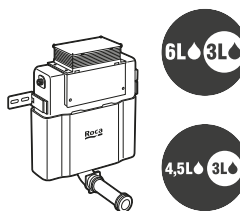

Basic Tank bajo ventana

Para inodoro no suspendido		€
Con cisterna de doble descarga y accesorios de instalación. Permite accionamiento frontal o superior	A890121200	187,00

Necesario adquirir el kit de adaptación (ver página 384) para completar con las placas.

Para aparatos suspendidos (taza y bidé)		€
Con juego de fijación y plantilla unión	A822091001	119,00