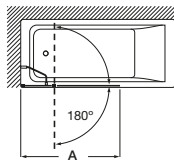

Victoria B1HF

Hoja fija bañera + 1 batiente

€
Cristal
Transparente

Referencia	Medidas (A)	Medidas montaje Min-Máx (A)	Plata Brillo
AM19510012	1000 (325+675)	980-1000	287,00

Medidas en mm

Toda factura tendrá el recargo del IVA
La presente tarifa anula las anteriores
El montaje no está incluido en el precio

Acabados cristales:
Transparente

Perfiles:
Plata brillo

Tomando como referencia
el vértice de la mampara,
determinamos la posición
derecha o izquierda