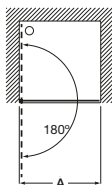

Access

Altura 1950 mm

Frontal

Access PE

Frontal ducha de 1 hoja batiente dividida en dos partes independientes

Medidas (A)	Apertura de la puerta	€ Cristal Transparente	Plata Brillo
670 - 800	-	888,00	
801 - 1000	-	940,00	

Compensación: 25 mm por cada lado.
El tratamiento MaxiClean (M) supone un coste adicional de: +37 € (en total)