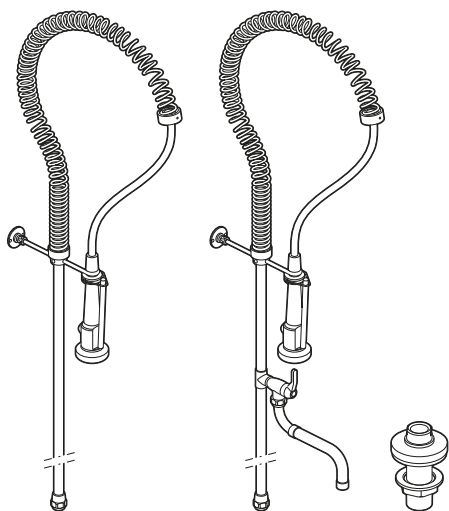

Grifería Instant Pro

Caño espiral industrial 1200 mm		€
1 salida	A5A8564C00	377,00
2 salidas	A5A8664C00	477,00
Adaptador para instalación sobreencimera	A5A8764C00	149,00

Mezclador para caño espiral industrial 1200 mm		€
Cromado	A5A8064C00	74,00