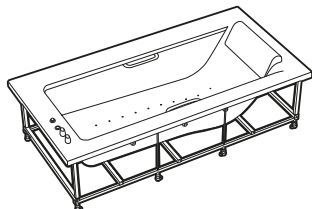

Novedad

Ona

Bañera de Stonex®

De esquina. Incluye desagüe click-clack y sifón

1600 x 700			€
Izquierda	A248629000		2.075,00
Derecha	A248638000		2.075,00

Novedad

Acrílicas

Armani / Roca Colección Island