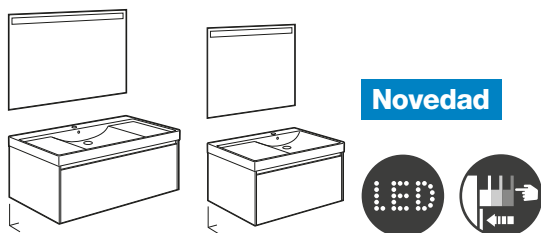

Pack Ona

Incluye Unik Ona de un cajón y espejo Eidos €

1000 x 460		A851702XXX	592,00
800 x 460	Lavabo a la derecha	A851721XXX	518,00
	Lavabo a la izquierda	A851722XXX	518,00
	Lavabo centrado	A851701XXX	518,00

Unik Ona

Conjunto mueble de un cajón y lavabo en color blanco €

1000 x 460		A851686XXX	495,00
800 x 460	Lavabo a la derecha	A851719XXX	438,00
	Lavabo a la izquierda	A851720XXX	438,00
	Lavabo centrado	A851685XXX	438,00