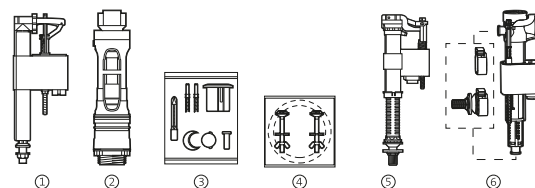

Meridian-N

Mecanismos		€
Mecanismo alimentación A4I_m, entrada inferior rosca metálica, mecanismo doble descarga accionado por cable con pulsador, junta y fijaciones	A822505800	59,50
Mecanismo de doble descarga plus (6/3 litros) accionamiento por cable, con pulsador, junta y fijaciones	A822505700	38,90
Mecanismo de doble descarga D8D (6/3 o 4,5/3 litros) con dos pulsadores (ø40 y ø50)	A822505500	36,40
Mecanismo universal descarga simple con pulsadores	A822502200	29,50
⑤ Mecanismo universal COMPACT alimentación inferior rosca metálica	A822504400	20,90
③ Doble pulsador	AH0001800R	12,10
① Mecanismo de alimentación A3I, entrada inferior	AH0001000R*	19,70
② Mecanismo de descarga D4_D	AH0000100R	32,00
Mecanismo de alimentación A8I, entrada inferior	Novedad A822508900	19,70
③ Mecanismo de alimentación dual	Novedad A822509200	23,00
Doble pulsador para tapa 40ø solo para mecanismo de descarga plus	Novedad AH0011200R	13,10

Meridian

Fijaciones y otros		€
④ Fijaciones y junta taza-tanque	AV0008000R	6,08
Juego de fijación a pared del lavabo	AV0007500R	4,99
Juego de fijación para taza inodoro y bidé	AV0007600R	3,43
Juego de fijación semipedestal	AV0015900R	7,28

Meridian-N compacto

Fijaciones y otros		€
④ Fijaciones y junta taza tanque	AV0020300R	5,45

Meridian-N compacto

Mecanismos		€
Mecanismo de alimentación A3I, entrada inferior	AH0001000R*	19,70
Mecanismo de descarga D4_D	AH0000100R	32,00

Meridian-N Movilidad reducida

Mecanismos		€
Mecanismo de alimentación A3I, entrada inferior	AH0001000R*	19,70
Mecanismo de descarga D4_D	AH0000100R	32,00