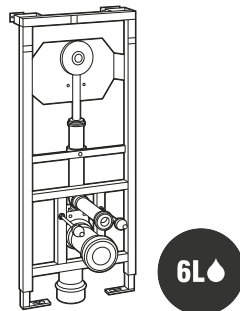

Duplo WC Fluxor Single

Para inodoro suspendido		€
Con fluxor de descarga simple incorporado y accesorios de instalación, codo de evacuación 90/110 Ø	A890092300	509,00