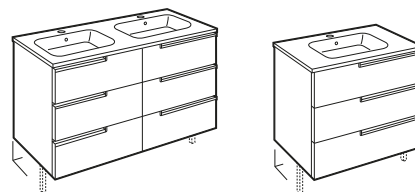

Victoria-N Family

Pack Victoria-N Family

Incluye Unik Victoria-N Family, espejo y aplique LED €

Conjunto base + lavabo	1200 (lavabo doble y dos apliques)	A855845XXX	1.115,00
	1000	A855846XXX	680,00
	900	A855829XXX	638,00
	800	A855847XXX	590,00
	700	A855848XXX	572,00
	600	A855849XXX	560,00
Opcional:	Conjunto de 2 patas	A816555001	32,80
	Caja organizadora 90 x 90	A816819409	10,10
	Caja organizadora 208 x 100	A816820409	16,80
	Toallero para mueble	A816760001	103,00
	Set 2 colgadores para mueble	A816761001	85,50

Unik Victoria-N Family

Conjunto mueble de cajones y lavabo en color blanco €

Conjunto base + lavabo	1200 (lavabo doble)	A855835XXX	992,00
	1000	A855836XXX	568,00
	900	A855827XXX	540,00
	800	A855837XXX	492,00
	700	A855838XXX	477,00
	600	A855839XXX	470,00
Opcional:	Conjunto de 2 patas	A816555001	32,80
	Caja organizadora 90 x 90	A816819409	10,10
	Caja organizadora 208 x 100	A816820409	16,80
	Toallero para mueble	A816760001	103,00
	Set 2 colgadores para mueble	A816761001	85,50