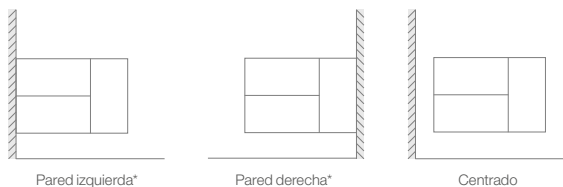

* Para instalación a pared derecha o izquierda es necesario añadir la tapeta lateral.
Para el módulo abierto y los módulos de cajones es necesaria la tapeta de 16 mm.
Para los módulos de puertas es necesaria la tapeta de 70 mm.

Módulos y columna	Referencia	PVP €
Módulo 300 mm 1 puerta	A857333XXX	292,00
Módulo 400 mm 1 puerta	A857334XXX	293,00
Módulo 400 mm sin puerta	A857335XXX	205,00
Módulo 600 mm 2 cajones	A857336XXX	523,00
Módulo 800 mm 2 cajones	A857337XXX	583,00
Módulo 1000 mm 2 cajones	A857338XXX	642,00
Columna 1400 mm	A857339XXX	742,00
Tapeta lateral 16/70 mm	A857340XXX	65,00

No se admiten devoluciones en ningún producto configurable

Medidas en mm

Sustituir (XXX) de la referencia de producto
por el código del acabado elegido:
806 Blanco brillo 402 Roble City
434 Fresno nórdico 447 Gris ártico