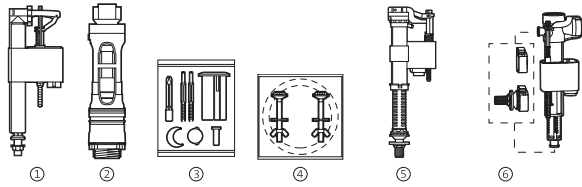

Recambios originales

America

Mecanismos		€
Mecanismo alimentación A4I_m, entrada inferior rosca metálica, mecanismo doble descarga accionado por cable con pulsador, junta y fijaciones	A822505800	59,50
Mecanismo de doble descarga plus (6/3 litros) accionamiento por cable, con pulsador, junta y fijaciones	A822505700	38,90
Mecanismo de doble descarga D8D (6/3 o 4,5/3 litros) con dos pulsadores (ø40 y ø50)	A822505500	36,40
Mecanismo universal descarga simple con pulsadores	A822502200	29,50
⑤ Mecanismo universal COMPACT alimentación inferior rosca metálica	A822504400	20,90
Juego completo de mecanismos para tanque de doble pulsador	AH0004900R	63,00
① Mecanismo de alimentación A3I, entrada inferior	AH0001000R*	19,70
② Mecanismo descarga D2D para doble pulsador	AH0003400R	28,50
③ Doble pulsador	AH0001700R	12,70
② Mecanismo Descarga D2D y Pulsadores	AH0000400R	65,20
③ Mecanismo de alimentación A8I, entrada inferior	Novedad A822508900	19,70
⑥ Mecanismo de alimentación dual	Novedad A822509200	23,00
Doble pulsador para tapa 40ø solo para mecanismo de descarga plus	Novedad AH0011200R	13,10