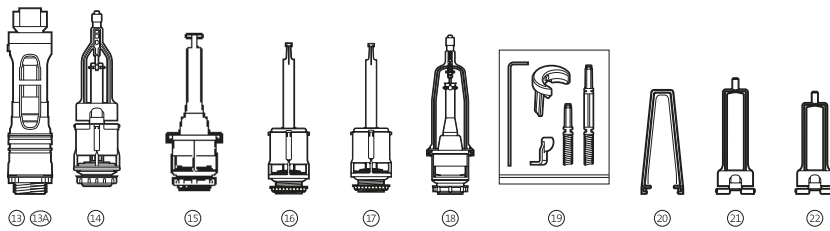

Recambios originales mecanismos de cisternas vigentes y no vigentes

Mecanismo descarga		€
13	Mecanismo descarga D1D + Pulsador corto + Pulsador largo	AH0002400R 53,10
13A		
14	Mecanismo Descarga D2D + Pulsadores	AH0000400R 65,20
15	Mecanismo Descarga D2P + Pulsador enrasado	AH0000500R 35,90
16	Mecanismo descarga D3T + Tirador no interrumpible, + Tirante guía	AH0000600R 35,40
17		
18	Mecanismo descarga D4T + Tirador interrumpible + Tirante guía	AH0000800R 29,10
19		
20		
21		
22		
14	Mecanismo descarga D1P + Pulsadores elevados corto y largo	AH0000700R 50,70
13	D1D para doble pulsador (varilla recortable)	AH0003600R 29,30
13A	D2D para doble pulsador (varilla roscable)	AH0003400R 28,50
13	D2D NR 40 para doble pulsador	AH0004800R 28,50
13	D4D mecanismo descarga	AH0000100R 32,00
14	D1P con tirante guía para pulsador enrasado y elevado	AH0003300R 28,00
14	D4T tirador interrumpible	Victoria AH0003800R 24,90
16	D1T tirador no interrumpible	Meridian, Gondola, Lorentina, Carena, Lucerna, Estudio AH0003700R 26,60
17	D3T tirador no interrumpible	Victoria, Dama Retro, Aquaria, Liberty AH0003500R 26,60
18	D2P con tirante para pulsador enrasado	Victoria AH0003200R 26,10
19	Juego completo de mecanismos para tanque de doble pulsador	Victoria AH0005900R 65,00
Tirante guía		
20	Para descarga D4T	AH0005600R 2,99
21	Para descarga D1T	AH0005200R 2,83
22	Para descarga D3T	AH0002900R 3,20