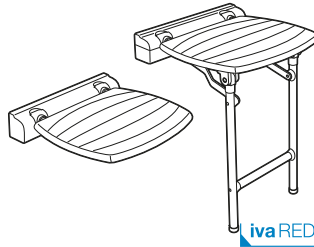

Access Comfort

iva REDUCIDO

		€
600	A816910009	143,00

iva REDUCIDO

Asiento de ducha abatible blanco

		€
Con pies	A816913009	323,00
Sin pies	A816912009	160,00

iva REDUCIDO

		€
380 x 510	A816322000	300,00