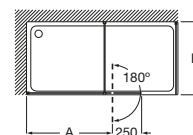

Line D1HF + LF

Hoja fija ducha + hoja batiente + 1 lateral fijo	€ Cristal Transparente		€ Cristal Fumato, Mate o Decorado*	
	Plata Brillo	Negro	Plata Brillo	Negro
Medidas D1HF (A)				
700 - 900	685,00	823,00	792,00	930,00
901 - 1200	735,00	875,00	852,00	992,00
Medidas LF (B)				
700 - 900	402,00	482,00	498,00	578,00
901 - 1000	454,00	533,00	558,00	638,00

Compensación: 15 mm.
El tratamiento MaxiClean (M) supone un coste adicional de: +105€ (en total).
A las medidas (A) añadir los 250 mm de la puerta.

*Precios de Decorados Cuarzo y Cloud. Precios de Decorados Mist y Rain con perfil Plata Brillo: incremento del 100% sobre precio de Cristal Transparente. Precios de Decorados Mist y Rain con perfil Negro: consultar configurador.

No se admiten devoluciones en ningún producto configurable

Medidas en mm

Acabados cristales:
Transparente, Mate y Fumato

Decorado cristales:
Cuarzo, Mist, Rain y Cloud

Perfilería:
Plata brillo y Negro

MaxiClean
OPCIONAL