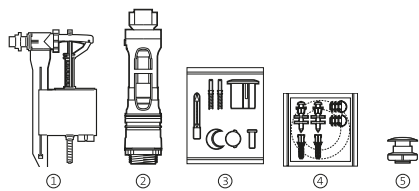

Recambios originales

Dama compacto