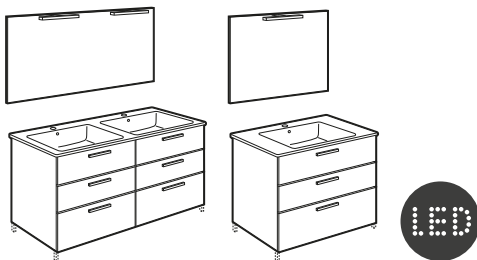

Victoria Family

Pack Victoria Family

Incluye Unik Victoria Family de cajones, espejo y aplique LED €

Conjunto base+lavabo	1200 (lavabo doble y dos apliques)	A851609XXX	1.002,00
	800	A851608XXX	533,00
	600	A851607XXX	503,00
Opcional:	Conjunto de 4 patas (H: 110)	A816827339	35,50
	Caja organizadora 90 x 90	A816819409	10,10
	Caja organizadora 208 x 100	A816820409	16,80
	Toallero para mueble	A816760001	103,00
	Set 2 colgadores para mueble	A816761001	85,50

Unik Victoria Family

Conjunto mueble de cajones y lavabo en color blanco €

Conjunto base+lavabo	1200 (lavabo doble)	A851601XXX	893,00
	800	A851597XXX	447,00
	600	A851596XXX	425,00
Opcional:	Conjunto de 4 patas (H: 110)	A816827339	35,50
	Caja organizadora 90 x 90	A816819409	10,10
	Caja organizadora 208 x 100	A816820409	16,80
	Toallero para mueble	A816760001	103,00
	Set 2 colgadores para mueble	A816761001	85,50