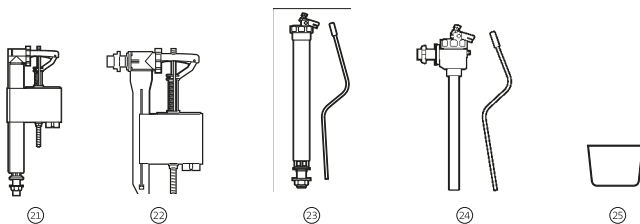

Mecanismos alimentación		€
21	A3I entrada inferior	AH0001000R* 19,70
22	A3L entrada lateral	AH0001100R* 15,50
23	A2I con varilla, entrada inferior	AH0004400R 18,10
24	A2L con varilla, entrada lateral	AH0004000R 13,70
25	Vaso flotador del mecanismo alimentación A2I y A2L	AH0005500R 2,88
A8I	entrada inferior Novedad	A822508900 19,70
A8L	entrada lateral Novedad	A822508800 15,40
	Mecanismo de alimentación dual Novedad	A822509200 23,00