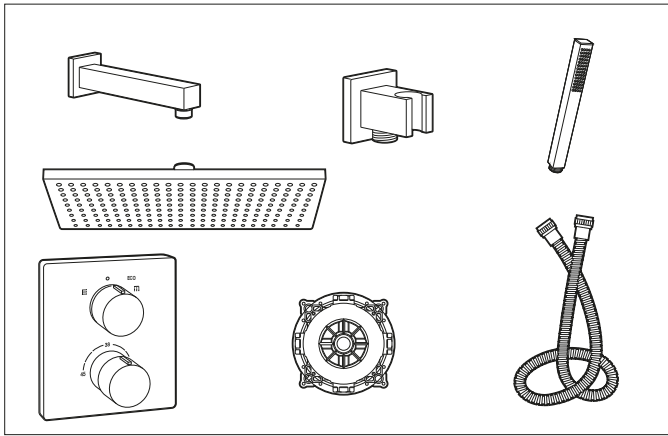

Packs de ducha empotrados

Termostático RocaBox Square