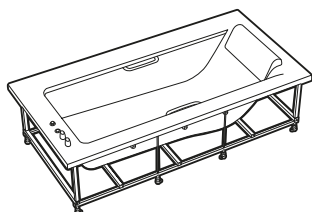

Armani / Roca Colección Island

Bañera acrílica de encastrar

2145 x 1100. Incluye grifería termostática de repisa, cascada y rebosadero ocultos en la ranura perimetral, Hide-Flow, reposacabezas soft y asas

		€
White + asas Chrome + grifería Chrome	A248201001	9.788,00
Off-white + asas Chrome + grifería Chrome	A248201911	11.038,00
Greige + asas Greige + grifería Greige	A248201R3C	11.038,00
Nero + asas Nero + grifería Nero	A248201R5G	11.038,00