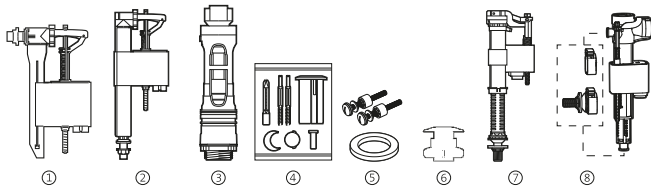

Recambios originales

The Gap