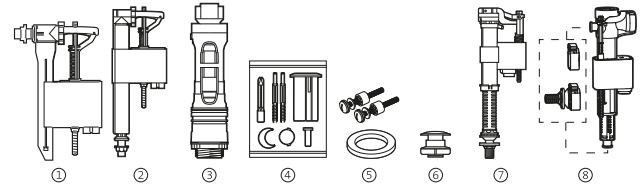

Dama

Mecanismos		€	Mecanismos		€
Mecanismo de doble descarga plus (6/3 litros) accionamiento por cable, con pulsador, junta y fijaciones	A822505700	38,90	Mecanismo alimentación A4I_m, entrada inferior rosca metálica, mecanismo doble descarga accionado por cable con pulsador, junta y fijaciones	A822505800	59,50
Mecanismo de doble descarga D8D (6/3 o 4,5/3 litros) con dos pulsadores (ø40 y ø50)	A822505500	36,40	Mecanismo alimentación A8L_m, entrada lateral con rosca metálica, mecanismo doble descarga accionado por cable con pulsador, junta y fijaciones	A822505900	55,60
Mecanismo universal descarga simple con pulsadores	A822502200	29,50	Mecanismo de doble descarga plus (6/3 litros) accionamiento por cable, con pulsador, junta y fijaciones	A822505700	38,90
⑤ Mecanismo universal COMPACT alimentación inferior rosca metálica	A822504400	20,90	Mecanismo de doble descarga D8D (6/3 o 4,5/3 litros) con dos pulsadores (ø40 y ø50)	A822505500	36,40
Juego completo de mecanismos para tanque de doble pulsador	AH0004900R	63,00	Mecanismo universal descarga simple con pulsadores	A822502200	29,50
④ Mecanismo de alimentación A3I, entrada inferior	AH0001000R*	19,70	⑦ Mecanismo universal COMPACT alimentación inferior rosca metálica	A822504400	20,90
② Mecanismo de descarga D2D para doble pulsador	AH0003400R	28,50	Mecanismo universal COMPACT alimentación lateral rosca metálica	A822504300	17,50
③ Doble pulsador	AH0001700R	12,70	① Mecanismo de alimentación lateral A3L	AH0001100R*	15,50
② Mecanismo Descarga D2D y Pulsadores	AH0000400R	65,20	② Mecanismo de alimentación A3I, entrada inferior	AH0001000R*	19,70
Mecanismo de alimentación A8I, entrada inferior	Novedad A822508900	19,70	③ Mecanismo de descarga D4_D	AH0000100R	32,00
⑥ Mecanismo de alimentación dual	Novedad A822509200	23,00	④ Doble pulsador largo	AH0001700R	12,70
Doble pulsador para tapa 40ø solo para mecanismo de descarga plus	Novedad AH0011200R	13,10	Juntas varios mecanismos descarga	AH0001400R	7,51
			Junta mecanismo descarga	AH0007200R	1,56
			Mecanismo de alimentación A8I, entrada inferior	Novedad A822508900	19,70
			⑤ Mecanismo de alimentación dual	Novedad A822509200	23,00
			Doble pulsador para tapa 40ø solo para mecanismo de descarga plus	Novedad AH0011200R	13,10
			Mecanismo de alimentación A8L, entrada lateral	Novedad A822508800	15,40

* Compatible para diámetro 40, ver sección mecanismos universales

Sidney

Fijaciones y otros		€
④ Fijaciones y junta taza-tanque	AV0008000R	6,08
Codo para evacuación vertical, distancia a pared de 210	AV0007900R	13,30
Juego de fijación a pared del lavabo	AV0007500R	4,99
Juego de fijación para taza inodoro y bidé	AV0007600R	3,43
Juego de fijación semipedestal	AV0015900R	7,28

Dama