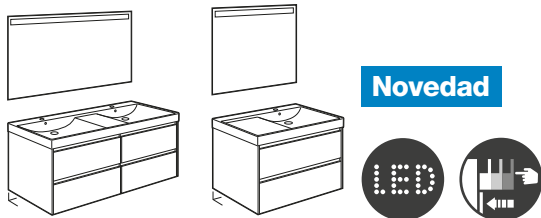

Ona

La colección Ona dispone además de una amplia gama de griferías (p. 254) y un dosificador electrónico de jabón o gel hidroalcohólico (p. 181)

Standard

(fondo de 46 cm)

Pack Ona

Incluye Unik Ona de dos cajones y espejo LED Eidos €

1200 x 460	Lavabo doble	A851710XXX	1.187,00
1000 x 460		A851709XXX	697,00
800 x 460	Lavabo a la derecha	A851706XXX	608,00
	Lavabo a la izquierda	A851708XXX	608,00
	Lavabo centrado	A851707XXX	608,00
650 x 460		A851705XXX	588,00
600 x 460		A851704XXX	577,00
550 x 460		A851703XXX	562,00

Unik Ona

Conjunto mueble de dos cajones y lavabo en color blanco €

1200 x 460	Lavabo doble	A851694XXX	1.023,00
1000 x 460		A851693XXX	583,00
800 x 460	Lavabo a la derecha	A851690XXX	515,00
	Lavabo a la izquierda	A851692XXX	515,00
	Lavabo centrado	A851691XXX	515,00
650 x 460		A851689XXX	495,00
600 x 460		A851688XXX	487,00
550 x 460		A851687XXX	478,00