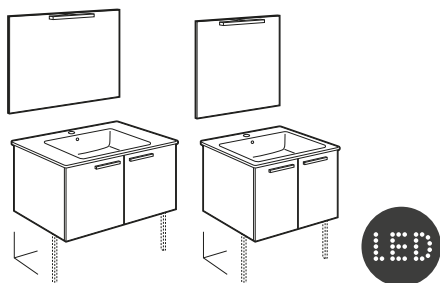

Victoria

Victoria con puertas

Pack Victoria

Incluye Unik Victoria con puertas, espejo y aplique LED €

Conjunto base+lavabo	800	A851662XXX	368,00
	600	A851658XXX	353,00
Opcional: Conjunto de 2 patas (H: 335)		A816826339	33,80
Toallero para mueble		A816760001	103,00
Set 2 colgadores para mueble		A816761001	85,50

Unik Victoria

Conjunto mueble de puertas y lavabo en color blanco €

Conjunto base+lavabo	800	A851654XXX	308,00
	600	A851650XXX	282,00
Opcional: Conjunto de 2 patas (H: 335)		A816826339	33,80
Toallero para mueble		A816760001	103,00
Set 2 colgadores para mueble		A816761001	85,50