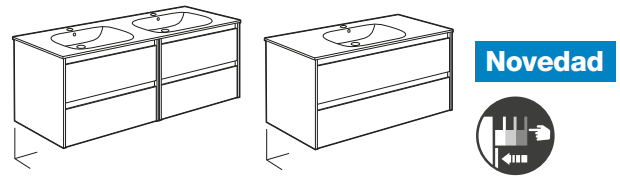

Tenet

Unik Tenet

Mueble de 2 cajones con lavabo

		€
1200	A851891XXX	723,00
1000	A851778XXX	395,00
800	A851777XXX	352,00
700	A851776XXX	338,00
600	A851775XXX	313,00
Opcional:		
Conjunto de 2 patas	A816826339	33,80