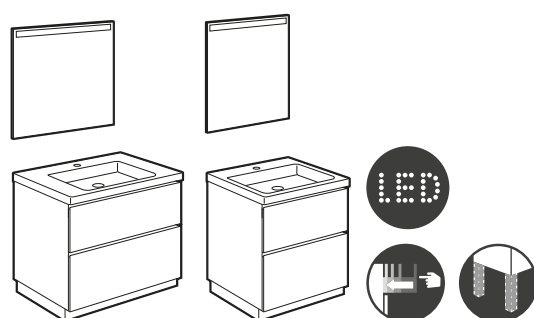

Lander

Pack Lander

Mueble a suelo de 2 cajones con bandeja oculta, zócalo y espejo Eidos

			€
800		A851430XXX	830,00
600		A851429XXX	743,00

Opcional:

			€
	Conjunto de 4 patas	A816824339	35,50
	Caja organizadora 90 x 90	A816819409	10,10
	Caja organizadora 208 x 100	A816820409	16,80