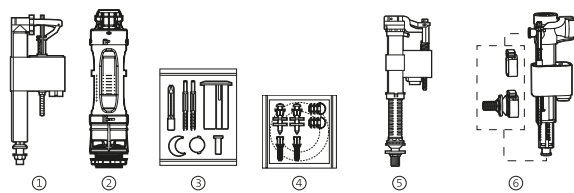

Recambios originales

Happening

Mecanismos		€
Mecanismo alimentación A4I_m, entrada inferior rosca metálica, mecanismo doble descarga accionado por cable con pulsador, junta y fijaciones	A822505800	59,50
Mecanismo de doble descarga plus (6/3 litros) accionamiento por cable, con pulsador, junta y fijaciones	A822505700	38,90
Mecanismo de doble descarga D8D (6/3 o 4,5/3 litros) con dos pulsadores (ø40 y ø50)	A822505500	36,40
Mecanismo universal descarga simple con pulsadores	A822502200	29,50
⑤ Mecanismo universal COMPACT alimentación inferior rosca metálica	A822504400	20,90
① Mecanismo de alimentación A3I, entrada inferior	AH0001000R*	19,70
② Mecanismo de descarga D2D NR 40, para doble pulsador	AH0004800R	28,50
③ Doble pulsador	AH0001700R	12,70
Mecanismo de alimentación A8I, entrada inferior	Novedad A822508900	19,70
⑥ Mecanismo de alimentación dual	Novedad A822509200	23,00
Doble pulsador para tapa 40ø solo para mecanismo de descarga plus	Novedad AH0011200R	13,10