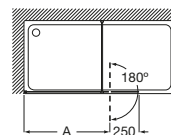

Line D1HF

Hoja fija ducha + 1 batiente	€ Cristal Transparente		€ Cristal Fumato, Mate o Decorado*	
	Plata Brillo	Negro	Plata Brillo	Negro
Medidas (A)				
700 - 900	685,00	823,00	792,00	930,00
901 - 1200	735,00	875,00	852,00	992,00

Compensación: 15 mm.
El tratamiento MaxiClean (M) supone un coste adicional de: +66€.
A las medidas (A) añadir los 250 mm de la puerta.

*Precios de Decorados Cuarzo y Cloud. Precios de Decorados Mist y Rain con perfil Plata Brillo: incremento del 100% sobre precio de Cristal Transparente. Precios de Decorados Mist y Rain con perfil Negro: consultar configurador.