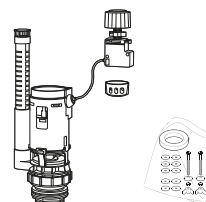

Doble descarga accionado por cable PLUS
Ref. A822505700

Mecanismo de doble descarga plus (6/3 litros) accionamiento por cable, con pulsador, junta y fijaciones

38,90