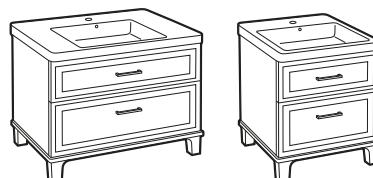

Romea

Unik Romea

Mueble de 2 cajones y lavabo €

1000	A851583XXX	597,00
800	A851582XXX	515,00
600	A851581XXX	492,00
Opcional: €		
Toallero para mueble	A816760001	103,00
Set 2 colgadores para mueble	A816761001	85,50
Caja organizadora 90 x 90	A816819409	10,10
Caja organizadora 208 x 100	A816820409	16,80

Espejo

1000 x 800	A812384XXX	134,00
800 x 800	A812383XXX	107,00
600 x 800	A812382XXX	100,00