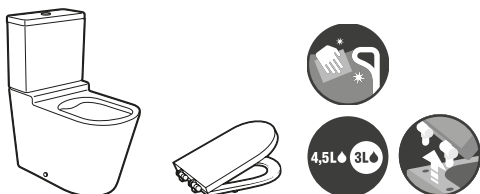

Inspira Round

Inodoro de tanque bajo adosado a pared		€	
645 mm de longitud		Blanco	Colores mate
Taza para tanque bajo Rimless. Salida dual. Incluye codo de evacuación	A342526..0	263,00	313,00
Tanque con tapa y mecanismo de doble pulsador 4,5/3 litros, alimentación inferior oculta	A341520..0	258,00	309,00
Asiento y tapa de Supralit®, de caída amortiguada	A801522..B	158,00	158,00