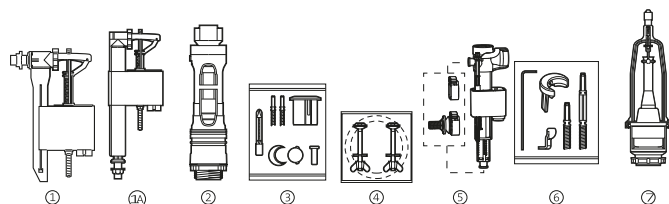

Recambios originales

Victoria