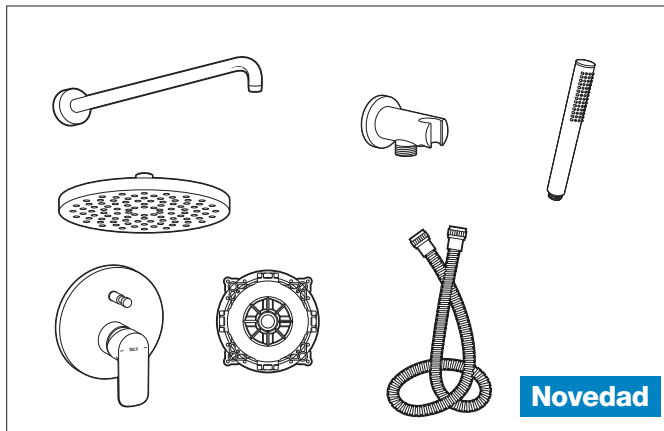

Packs de ducha empotrados

Monomando RocaBox Round

Pack empotrado	A5D266EC00	€ 457,00
Incluye:		
Mezclador empotrable para baño ducha Cala RocaBox	A5A0B6EC00	
Rociador circular ABS RainSense Ø200 mm	A5B2150C00	
Brazo de ducha de pared L400 mm	A5B0250C00	
Soporte toma Aqua Round	A5B5250C00	
Flexo metálico 1,70 m Neoflex	A5B2716C00	
Ducha de mano Stella Stick Round	A5B9B61C00