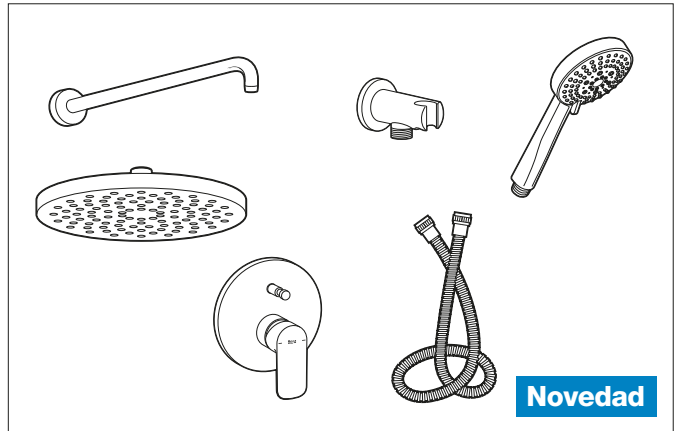

Basic Monomando Negro Mate

Pack empotrado	A5D186ENB0	€ 476,00
Incluye:		
Mezclador empotrable para baño ducha Cala negro mate	A5A066ENB0	
Rociador circular ABS RainSense Ø250 mm negro mate	A5B2250NB0	
Brazo de ducha de pared L400 mm negro mate	A5B0250NB0	
Soporte toma Aqua Round negro mate	A5B5250NB0	
Flexo PVC satinado 1,75 m Neoflex negro mate	A5B2116NB0	
Ducha de mano Stella 100/3 negro mate	A5B1B03NB0