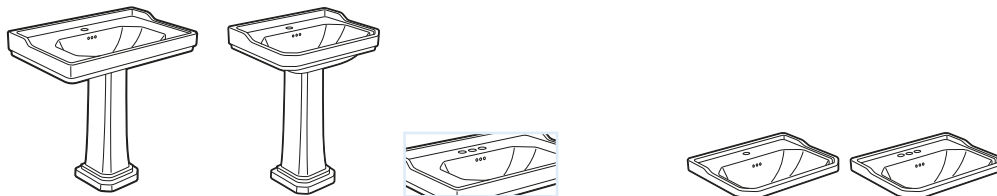

Carmen

Lavabo mural para pedestal

			€ Blanco	€ Color
Lavabo con juego de fijación,	800 x 500	A3270A0..0	353,00	425,00
1 orificio para grifería	650 x 480	A3270A1..0	317,00	381,00
Lavabo con juego de fijación,	800 x 500	A3270A0..3	369,00	444,00
3 orificios para grifería	650 x 480	A3270A1..3	339,00	403,00
Pedestal		A3370A0..0	189,00	225,00

Lavabo de encimera

			€ Blanco	€ Color
600 x 450	1 orificio para grifería	A3270A5..0	293,00	351,00
	3 orificios para grifería	A3270A5..3	307,00	369,00