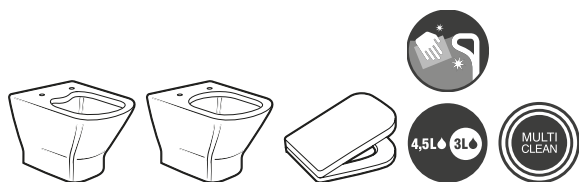

Inodoro tanque alto o empotrable adosado a pared

540 mm de longitud

€
Blanco

Taza para tanque alto, tanque empotrable o fluxor Rimless, de salida dual con juego de fijación	A347737000	191,00
Taza para tanque alto, tanque empotrable o fluxor, de salida dual con juego de fijación	A347477000	163,00
Asiento y tapa de caída amortiguada	A801472004 *	98,30
Asiento y tapa	A801470004 *	53,00
Asiento y tapa de Supralit®, de caída amortiguada	Novedad A80147200B	98,30
Asiento y tapa de Supralit®	Novedad A80147000B	53,00

Bidé

580 mm de longitud

€
Blanco

Bidé	A357474000	110,00
Tapa bidé de caída amortiguada	A806472004 *	98,30
Tapa bidé	A806470004 *	53,00
Tapa bidé de Supralit®, de caída amortiguada	Novedad A80647200B	98,30
Tapa bidé de Supralit®	Novedad A80647000B	53,00

Bidé adosado a pared

540 mm de longitud

€
Blanco

Bidé	A357477000	110,00
Tapa bidé de caída amortiguada	A806472004 *	98,30
Tapa bidé	A806470004 *	53,00
Tapa bidé de Supralit®, de caída amortiguada	Novedad A80673200B	112,00
Tapa bidé de Supralit®	Novedad A80673000B	60,50