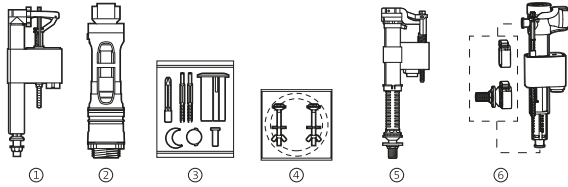

Recambios originales

Sidney