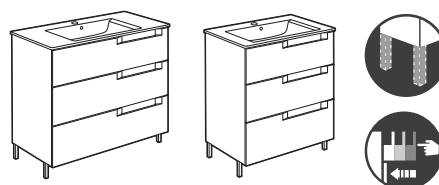

Aleyda

Unik Aleyda

Mueble compacto de 3 cajones y lavabo 380 mm. Incluye patas.

		€
800	A851884XXX	468,00
600	A851883XXX	448,00

Lavabos + mueble de baño

Tenet

Pack Tenet

Incluye unik Tenet de 2 cajones, espejo y aplique LED