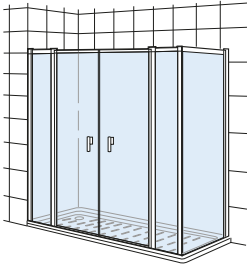

Colección Easy

Altura 1950 mm

Frontal

Easy L4-E + LF-C

Frontal ducha de 2 hojas correderas + 2 hojas fijas + 1 lateral fijo

Medidas L4-E (A)	Apertura mínima	€ Cristal Transparente		€ Cristal Fumato, Mate o Decorado*	
		Blanco / Plata mate	Plata brillo	Blanco / Plata mate	Plata brillo
1170 - 1400	390	782,00	870,00	983,00	1.072,00
1401 - 1800	490	812,00	900,00	1.037,00	1.125,00
1801 - 2000	690	877,00	965,00	1.120,00	1.208,00
Medidas LF-C (B)					
200 - 500	-	252,00	275,00	300,00	323,00
501 - 800	-	282,00	304,00	362,00	383,00
801 - 1000	-	313,00	337,00	398,00	422,00

Compensación: 15 mm por cada lado. Medida total con LF + 25 mm. El tratamiento MaxiClean (M) supone un coste adicional de: +193€ (en total).

*Precios de Decorados Cuarzo y Cloud. Precios de Decorados Mist y Rain con perfil Plata Brillo: incremento del 100% sobre precio de Cristal Transparente. Precios de Decorados Mist y Rain con perfil Blanco o Plata mate: consultar configurador.