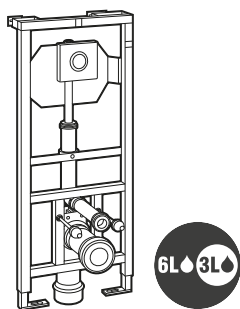

Duplo WC Fluxor Electrónico

Para inodoro suspendido		€
Con fluxor de descarga dual incorporado y accesorios de instalación, codo de evacuación 90/100 Ø. Accionamiento electrónico y manual	A890092200	879,00