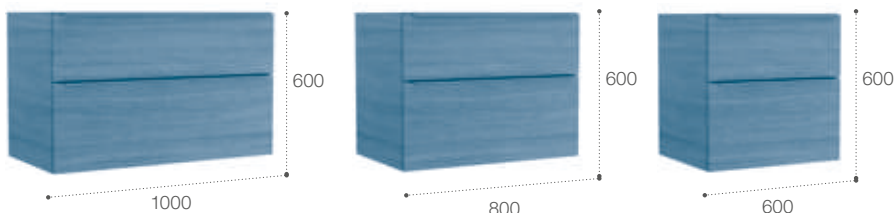

Storia

Muebles de baño configurables

1. Escoge los módulos

Medida máxima del conjunto: 2.070 mm.
Máximo dos lavabos por conjunto.

Módulos con dos cajones
(admiten instalación de lavabo)

Módulos complementarios
(no admiten instalación de lavabo)