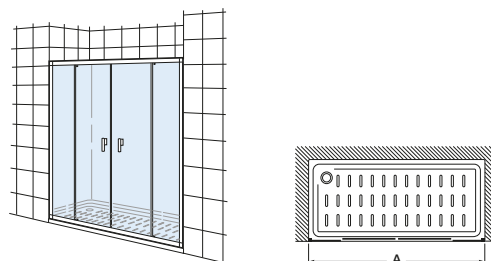

Easy L4-E

Medidas (A)	Apertura mínima	€ Cristal Transparente		€ Cristal Fumato, Mate o Decorado*	
		Blanco / Plata mate	Plata brillo	Blanco / Plata mate	Plata brillo
1170 - 1400	390	782,00	870,00	983,00	1.072,00
1401 - 1800	490	812,00	900,00	1.037,00	1.125,00
1801 - 2000	690	877,00	965,00	1.120,00	1.208,00

Compensación: 15 mm por cada lado. Medida total con LF + 25 mm.
El tratamiento MaxiClean (M) supone un coste adicional de: +154€.

*Precios de Decorados Cuarzo y Cloud. Precios de Decorados Mist y Rain con perfil Plata Brillo: incremento del 100% sobre precio de Cristal Transparente. Precios de Decorados Mist y Rain con perfil Blanco o Plata mate: consultar configurador.