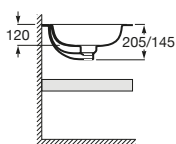

Disponible en ancho 385 mm y altura 50 mm

Modelos cubetas

Modo Round

Modo Soft

A	B	C	D
450	260	185/125	100
550	310	205/145	120

Modo Square

A	B	C	D
450	260	185/125	100
550	310	205/145	120

Beyond