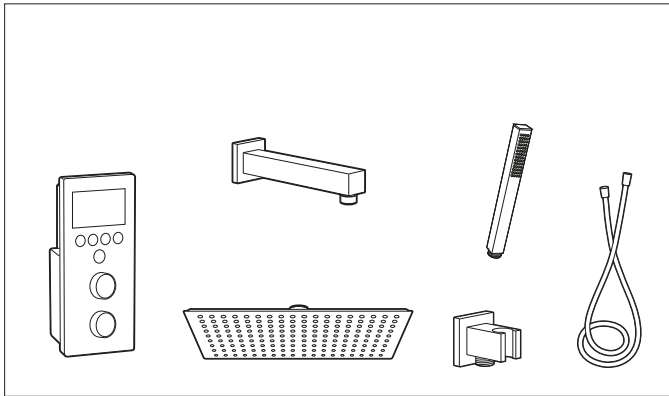

Smart Shower

Panel Smart Shower

Panel y kit de instalación

A5A104AC00

1.739,00

€

Pack Smart Shower (2 vías)

Incluye:

Smart Shower	A5A104AC00
Rociador acero inox RainDream 300 x 300 mm	A5B2750C00
Brazo cuadrado para rociador de pared L400 mm	A5B0950C00
Ducha de mano Stick Square	A5B9L61C00
Flexo PVC satinado 1,75 m Neoflex	A5B2116C00
Soporte y toma de agua cuadrado	A5B0850C00

A5D114AC00

2.185,00

€

Pack Smart Wellness (3 vías)

Incluye:

Smart Shower	A5A104AC00
Rociador empotrable acero inox 350 x 350 mm	A5B3250C00
Jet orientable Puzzle (x3)	A5B3778C00
Ducha de mano Stick Square	A5B9L61C00
Flexo PVC satinado 1,75 m Neoflex	A5B2116C00
Soporte y toma de agua cuadrado	A5B0850C00

A5D124AC00

2.859,00

€