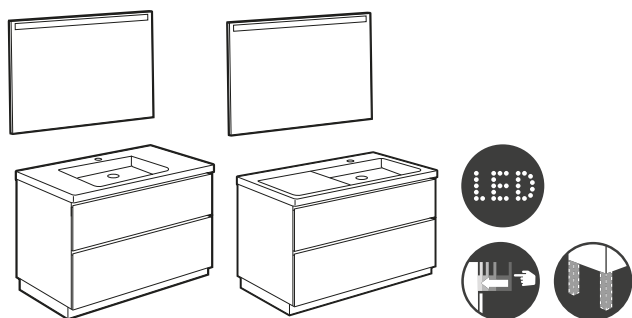

Lavabos + mueble de baño

Lander

Pack Lander

Mueble a suelo de 2 cajones con bandeja oculta, zócalo y espejo Eidos

			€
1000	Lavabo centrado	A851431XXX	918,00
	Lavabo a la izquierda	A851432XXX	918,00
	Lavabo a la derecha	A851433XXX	918,00

Opcional:

			€
	Conjunto de 4 patas	A816824339	35,50
	Caja organizadora 90 x 90	A816819409	10,10
	Caja organizadora 208 x 100	A816820409	16,80