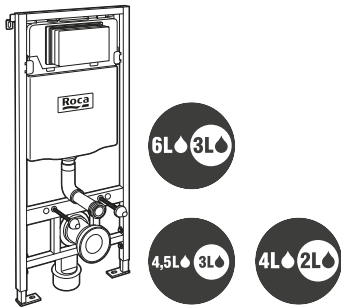

Sistemas Duplo

Duplo WC One

Para inodoro suspendido €

Con cisterna de doble descarga y accesorios de instalación, codo de evacuación 90/110 ø **A890070020 280,00**