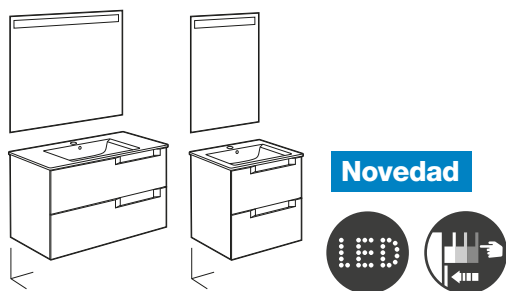

Lander

Módulo columna

			€
1600 x 306 x 400		A857269XXX	310,00

Lavabos + mueble de baño

Aleyda

Pack Aleyda

Incluye Unik Aleyda compacto de 2 cajones y espejo Eidos

		€
800	A851832XXX	495,00
700	A851831XXX	477,00
600	A851830XXX	457,00
500	A851829XXX	437,00