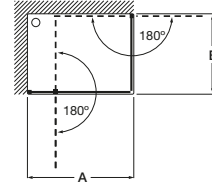

Angular

Access PLF + PL

Angular ducha de 1 hoja batiente dividida en dos partes independientes + 1 fija + 1 hoja batiente dividida en dos partes independientes

Medidas PLF (A)

Apertura puerta

	€ Cristal Transparente
970 - 1100	1.100,00
1101 - 1200	1.110,00
1201 - 1400	1.123,00

Plata Brillo

1.100,00

1.110,00

1.123,00

Medidas PL (B)

600 - 800	-	802,00
801 - 1000	-	857,00

Compensación: 15 mm por cada lado.
Para precio total sumar ambos lados (A + B).
El tratamiento MaxiClean (M) supone un coste adicional de: + 103€ (en total)