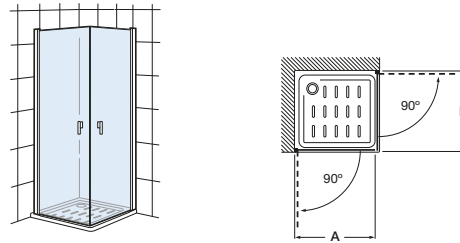

Angular

Easy 2PL

Medidas (A o B)	€ Cristal Transparente		€ Cristal Fumato, Mate o Decorado*	
	Blanco / Plata Mate	Plata Brillo	Blanco / Plata Mate	Plata Brillo
600 - 800	485,00	535,00	590,00	640,00
801 - 1000	557,00	609,00	683,00	735,00

Compensación: 15 mm por cada lado.
Para precio total sumar ambos lados (A + B).
El tratamiento MaxiClean (M) supone un coste adicional de: +74€ (en total).
*Precios de Decorados Cuarzo y Cloud. Precios de Decorados Mist y Rain con perfil Plata Brillo: incremento del 100% sobre precio de Cristal Transparente. Precios de Decorados Mist y Rain con perfil Blanco o Plata mate: consultar configurador.