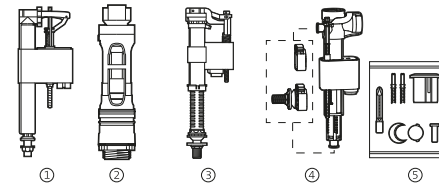

Recambios originales

Hall

Inspira

Mecanismos		€
Mecanismo alimentación A4L_m, entrada inferior rosca metálica, mecanismo doble descarga accionado por cable con pulsador, junta y fijaciones	A822505800	59,50
Mecanismo de doble descarga plus (6/3 litros) accionamiento por cable, con pulsador, junta y fijaciones	A822505700	38,90
Mecanismo de doble descarga D8D (6/3 o 4,5/3 litros) con dos pulsadores (ø40 y ø50)	A822505500	36,40
Mecanismo universal descarga simple con pulsadores	A822502200	29,50
⑤ Mecanismo universal COMPACT alimentación inferior rosca metálica	A822504400	20,90
① Mecanismo de alimentación A3I, entrada inferior	AH0001000R*	19,70
② Mecanismo de descarga D2D NR40 para doble pulsador	AH0004800R	28,50
③ Doble pulsador	AH0001800R	12,10
Mecanismo de alimentación A8I, entrada inferior	Novedad A822508900	19,70
Doble pulsador para tapa 40ø solo para mecanismo de descarga plus	Novedad AH0011200R	13,10
⑥ Mecanismo de alimentación dual	Novedad A822509200	23,00