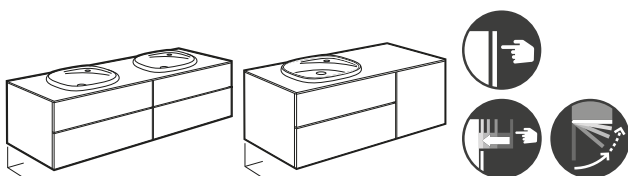

Unik Beyond

Conjunto mueble 2 cajones y lavabo de Surfex®

			€
Unik	1600	Lavabo doble	A851395XXX 1.892,00
	1400	Derecha	A851394XXX 1.695,00
		Izquierda	A851393XXX 1.695,00
	1200	Derecha	A851392XXX 1.433,00
		Izquierda	A851391XXX 1.433,00
	1000	Derecha	A851390XXX 1.365,00
		Izquierda	A851389XXX 1.365,00