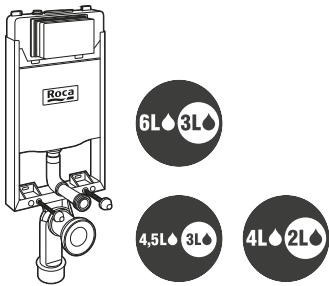

Basic WC One Compact

Para inodoro suspendido €

Con cisterna compacta de doble descarga y accesorios de instalación, codo evacuación 90/110 ø **A890070120 227,00**