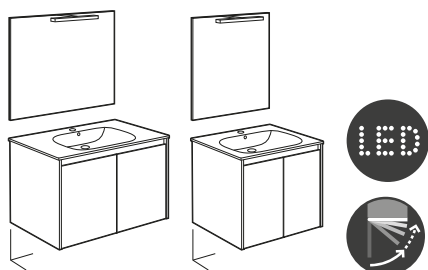

Lavabos + mueble de baño

Novedad

Tenet

Pack Tenet

Incluye unik Tenet de 2 puertas, espejo y aplique LED

		€
800	A851784XXX	367,00
600	A851783XXX	352,00

Opcional:

Conjunto de 2 patas	A816826339	33,80