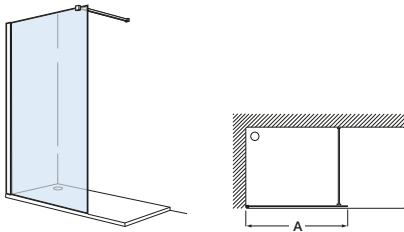

Colección Ura

Tratamiento MaxiClean de serie
Altura 1950 mm
Walk-In

S Colección en stock

Ura DF

Hoja fija ducha

Referencia	Medidas (A)	Medidas montaje Min-Máx (A)	€ Cristal Transparente Plata Brillo
AM16910012M	1000	980 - 1005	335,00
AM16912012M	1200	1180 - 1205	347,00
AM16914012M	1400	1380 - 1405	357,00