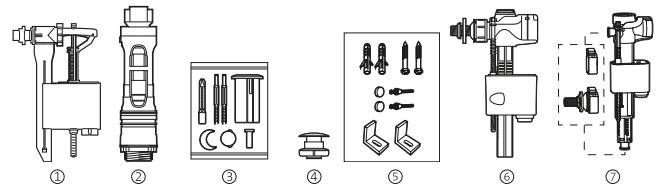

Recambios originales

America

Mecanismos		€
Mecanismo alimentación A4I_m, entrada inferior rosca metálica, mecanismo doble descarga accionado por cable con pulsador, junta y fijaciones	A822505800	59,50
Mecanismo de doble descarga plus (6/3 litros) accionamiento por cable, con pulsador, junta y fijaciones	A822505700	38,90
Mecanismo de doble descarga D8D (6/3 o 4,5/3 litros) con dos pulsadores (ø40 y ø50)	A822505500	36,40
Mecanismo universal descarga simple con pulsadores	A822502200	29,50
⑤ Mecanismo universal COMPACT alimentación inferior rosca metálica	A822504400	20,90
Juego completo de mecanismos para tanque de doble pulsador	AH0004900R	63,00
① Mecanismo de alimentación A3I, entrada inferior	AH0001000R*	19,70
② Mecanismo descarga D2D para doble pulsador	AH0003400R	28,50
③ Doble pulsador	AH0001700R	12,70
② Mecanismo Descarga D2D y Pulsadores	AH0000400R	65,20
③ Mecanismo de alimentación A8I, entrada inferior	Novedad A822508900	19,70
⑥ Mecanismo de alimentación dual	Novedad A822509200	23,00
Doble pulsador para tapa 40ø solo para mecanismo de descarga plus	Novedad AH0011200R	13,10