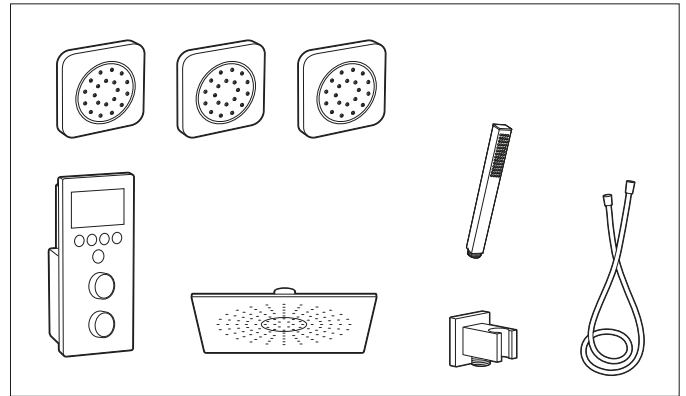

Smart Shower

Panel Smart Shower

Panel y kit de instalación

A5A104AC00

1.739,00

€

Pack Smart Shower (2 vías)

Incluye:

Smart Shower	A5A104AC00
Rociador acero inox RainDream 300 x 300 mm	A5B2750C00
Brazo cuadrado para rociador de pared L400 mm	A5B0950C00
Ducha de mano Stick Square	A5B9L61C00
Flexo PVC satinado 1,75 m Neoflex	A5B2116C00
Soporte y toma de agua cuadrado	A5B0850C00

A5D114AC00

2.185,00

€

Pack Smart Wellness (3 vías)

Incluye:

Smart Shower	A5A104AC00
Rociador empotrable acero inox 350 x 350 mm	A5B3250C00
Jet orientable Puzzle (x3)	A5B3778C00
Ducha de mano Stick Square	A5B9L61C00
Flexo PVC satinado 1,75 m Neoflex	A5B2116C00
Soporte y toma de agua cuadrado	A5B0850C00

A5D124AC00

2.859,00

€