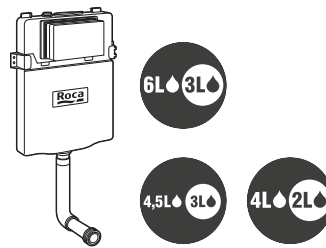

Basic Tank One Compact

Para inodoro no suspendido €

Con cisterna compacta de doble descarga y accesorios de instalación **A890070200 145,00**