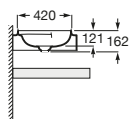

Disponible en ancho 385 mm y altura 50 mm

Modelos cubetas

Modo Round

Modo Soft

A	B	C	D
450	260	185/125	100
550	310	205/145	120

Modo Square

A	B	C	D
450	260	185/125	100
550	310	205/145	120

Beyond