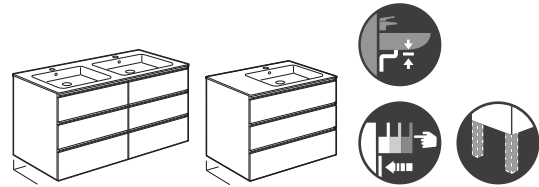

The Gap

Standard

(fondo de 46 cm)

Pack The Gap

Incluye Unik The Gap de tres cajones y espejo Eidos

			€
1200 x 460	Lavabo doble	A851524XXX	1.058,00
1000 x 460	Lavabo a la derecha	A851523XXX	648,00
	Lavabo a la izquierda	A851522XXX	648,00
	Novedad Lavabo centrado	A851855XXX	648,00
800 x 460	Lavabo a la derecha	A851521XXX	560,00
	Lavabo a la izquierda	A851520XXX	560,00
800 x 460		A851519XXX	560,00
700 x 460		A851518XXX	545,00
600 x 460		A851517XXX	533,00
Opcional:			€
	Conjunto de 4 patas (110 mm) aluminio	A816827339	35,50
	Conjunto de 4 patas (110 mm) niquelado	A816827458	35,50
	Toallero para mueble	A816760001	103,00
	Set 2 colgadores para mueble	A816761001	85,50
	Caja organizadora 90 x 90	A816819409	10,10
	Caja organizadora 208 x 100	A816820409	16,80

Unik The Gap

Conjunto mueble de tres cajones y lavabo en color blanco

			€
1200 x 460	Lavabo doble	A851493XXX	940,00
1000 x 460	Lavabo a la derecha	A851492XXX	542,00
	Lavabo a la izquierda	A851491XXX	542,00
	Novedad Lavabo centrado	A851853XXX	542,00
800 x 460	Lavabo a la derecha	A851489XXX	467,00
	Lavabo a la izquierda	A851487XXX	467,00
800 x 460		A851486XXX	467,00
700 x 460		A851485XXX	453,00
600 x 460		A851484XXX	447,00
Opcional:			€
	Conjunto de 4 patas (110 mm) aluminio	A816827339	35,50
	Conjunto de 4 patas (110 mm) niquelado	A816827458	35,50
	Toallero para mueble	A816760001	103,00
	Set 2 colgadores para mueble	A816761001	85,50
	Caja organizadora 90 x 90	A816819409	10,10
	Caja organizadora 208 x 100	A816820409	16,80