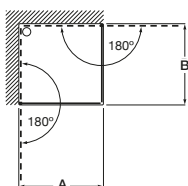

Access 2PL

Angular ducha de 2 hojas batientes divididas en dos partes independientes

Medidas (A o B)	€ Cristal Transparente	Plata Brillo
600 - 800	802,00	
801 - 1000	857,00	

Compensación: 25 mm por cada lado.
Para precio total sumar ambos lados (A + B).
El tratamiento MaxiClean (M) supone un coste adicional de: +39 € (en total)

No se admiten devoluciones en ningún producto configurable

Medidas en mm

MaxiClean
OPCIONAL

Tomando como referencia el vértice de la mampara, determinamos la posición derecha o izquierda