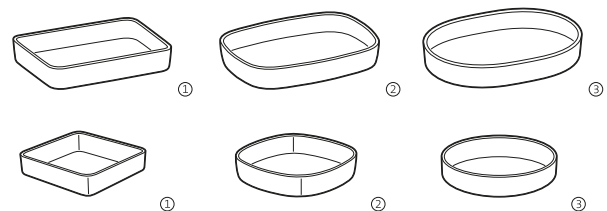

Lavabo encimera Fineceramic®

Incluye desagüe universal con tapón cerámico Ø 72 mm

			€	€
			Blanco	Colores mate
① Square	550 x 370 x 75	A327534..0	290,00	348,00
	370 x 370 x 75	A32753R..0	261,00	312,00
② Soft	550 x 370 x 75	A327504..0	290,00	348,00
	370 x 370 x 75	A32750R..0	261,00	312,00
③ Round	Ø 550 x 75	A327527..0	290,00	348,00
	Ø 370 x 75	A32752R..0	261,00	312,00