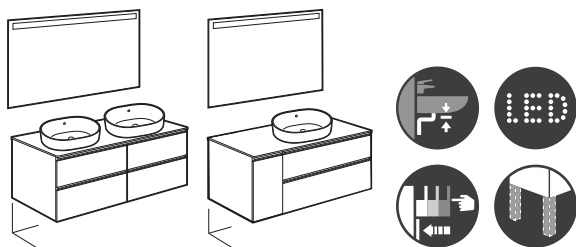

The Gap

Pack mueble The Gap

Incluye mueble para lavabos de sobre encimera y espejo Eidos €

1200 x 460	Para 2 lavabos	A851537XXX	1.020,00
1100 x 460	Lavabo a la derecha	A851535XXX	870,00
	Lavabo a la izquierda	A851536XXX	870,00
900 x 460	Lavabo a la derecha	A851533XXX	823,00
	Lavabo a la izquierda	A851534XXX	823,00
800 x 460		A851532XXX	573,00
600 x 460		A851531XXX	532,00