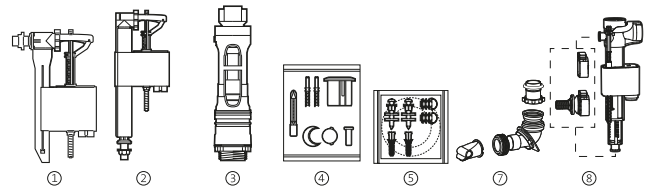

The Gap compacto

Mecanismos		€	Mecanismos		€
Mecanismo alimentación A4L_m, entrada inferior rosca metálica, mecanismo doble descarga accionado por cable con pulsador, junta y fijaciones	A822505800	59,50	Mecanismo alimentación A4L_m, entrada inferior rosca metálica, mecanismo doble descarga accionado por cable con pulsador, junta y fijaciones	A822505800	59,50
Mecanismo alimentación A8L_m, entrada lateral con rosca metálica, mecanismo doble descarga accionado por cable con pulsador, junta y fijaciones	A822505900	55,60	Mecanismo alimentación A8L_m, entrada lateral con rosca metálica, mecanismo doble descarga accionado por cable con pulsador, junta y fijaciones	A822505900	55,60
Mecanismo de doble descarga plus (6/3 litros) accionamiento por cable, con pulsador, junta y fijaciones	A822505700	38,90	Mecanismo universal COMPACT alimentación inferior rosca metálica	A822504400	20,90
Mecanismo de doble descarga D8D (6/3 o 4,5/3 litros) con dos pulsadores (ø40 y ø50)	A822505500	36,40	Mecanismo universal COMPACT alimentación lateral rosca metálica	A822504300	17,50
Mecanismo universal descarga simple con pulsadores	A822502200	29,50	Mecanismo de doble descarga D8D (6/3 o 4,5/3 litros) con dos pulsadores (ø40 y ø50)	A822505500	36,40
⑦ Mecanismo universal COMPACT alimentación inferior rosca metálica	A822504400	20,90	③ Mecanismo de descarga D2-D -N	AH0003000R	17,60
Mecanismo universal COMPACT alimentación lateral rosca metálica	A822504300	17,50	① Mecanismo de alimentación lateral A3L	AH0001100R*	15,50
① Mecanismo de alimentación lateral A3L	AH0001100R*	15,50	② Mecanismo alimentación inferior A3I	AH0001000R*	19,70
② Mecanismo alimentación inferior A3I	AH0001000R*	19,70	④ Doble pulsador	AH0001800R	12,10
③ Mecanismo de descarga D4D	AH0000100R	32,00	Juntas mecanismo descarga varias series	AH0001400R	7,51
④ Doble pulsador largo	AH0001700R	12,70	Juntas mecanismo descarga (1un)	AH0007200R	1,56
Mecanismo de alimentación A8I, entrada inferior	Novedad A822508900	19,70	Mecanismo de alimentación A8I, entrada inferior	Novedad A822508900	19,70
⑧ Mecanismo de alimentación dual	Novedad A822509200	23,00	③ Mecanismo de alimentación dual	Novedad A822509200	23,00
Doble pulsador para tapa 40ø solo para mecanismo de descarga plus	Novedad AH0011200R	13,10	Doble pulsador para tapa 40ø solo para mecanismo de descarga plus	Novedad AH0011200R	13,10
Mecanismo de alimentación A8L, entrada lateral	Novedad A822508800	15,40	Mecanismo de alimentación A8L, entrada lateral	Novedad A822508800	15,40

The Gap

Fijaciones y otros		€
⑦ Fijaciones y junta taza-tanque	AV0012500R	4,17
⑧ Tapón embellecedor	AV0012600R	2,00
Juego de fijación a pared lavabo	AV0007500R	4,99
Juego de fijación lavabo semipedestal	AV0015900R	7,28
Juego fijación inodoro y bidé	AV0009400R	5,57
Enchufe unión	AV0016200R	2,09
Codo evacuacion vertical	AV0007900R	13,30
Manguito evacuación bidé	AV0013400R	5,46

The Gap compacto