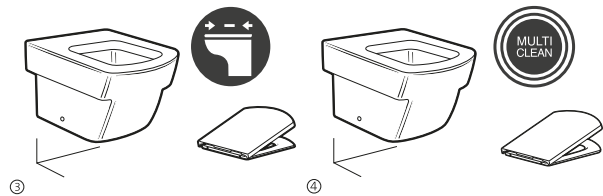

**Lavamanos mural o sobre encimera**

		€
		Blanco
500 x 250 x 115		
Lavamanos con juego de fijación	A325883000	137,00

Hall

① Taza adosada a pared ② Taza con pie abierto por detrás

③ ④

Inodoro de tanque bajo		€	Inodoro suspendido		€
600 mm de longitud		Blanco			Blanco
① Taza de salida dual con codo y juego de fijación. Incluye codo de evacuación	A342628000	261,00	③ Taza suspendida	500 mm de longitud	A346627000 261,00
② Taza de salida dual con codo y juego de fijación. Incluye codo de evacuación	A342627000	238,00	Asiento y tapa lacados	De caída amortiguada	A801622004 122,00
Tanque con tapa y mecanismo de doble pulsador 6/3 litros	A341620000	247,00		Con bisagras de acero inoxidable	A801620004 69,70
Asiento y tapa lacados	De caída amortiguada	A801622004 122,00	④ Taza suspendida	560 mm de longitud	A34662E000 236,00
	Con bisagras de acero inoxidable	A801620004 69,70	Asiento y tapa lacados	De caída amortiguada	A80162C004 128,00
				Con bisagras de acero inoxidable	A80162B004 81,30