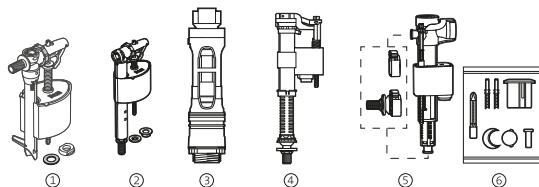

Recambios originales

Debbba