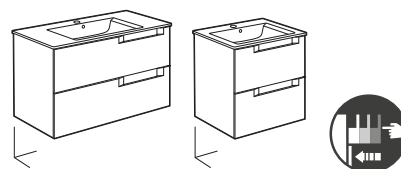

Aleyda

Unik Aleyda

Mueble compacto de 2 cajones y lavabo 380 mm

		€
800	A851812XXX	388,00
700	A851811XXX	373,00
600	A851810XXX	358,00
500	A851809XXX	342,00

Opcional:

Conjunto de 2 patas	A816826339	33,80