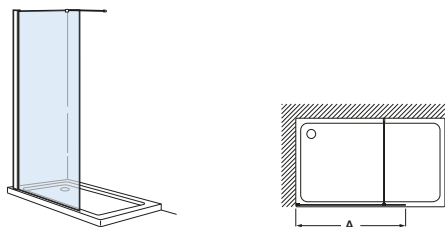

Tomando como referencia el vértice de la mampara, determinamos la posición derecha o izquierda

Colección Victoria

Altura 1950 mm

S Colección en stock

Walk-In

Victoria DF

Hoja fija ducha

Referencia	Medidas (A)	Medidas montaje Min-Máx (A)	€ Cristal Transparente Plata Brillo
AM18508012	800	780-805	258,00
AM18509012	900	880-905	287,00
AM18510012	1000	980-1005	308,00