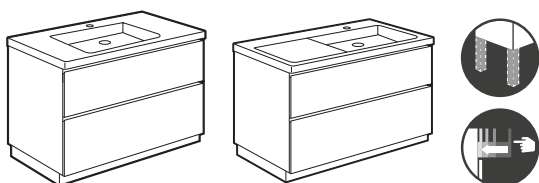

Lander

Unik Lander

Mueble a suelo de 2 cajones con bandeja oculta y zócalo

			€
1000	Lavabo centrado	A851426XXX	703,00
	Lavabo a la izquierda	A851427XXX	703,00
	Lavabo a la derecha	A851428XXX	703,00

Opcional:

			€
	Conjunto de 4 patas	A816824339	35,50
	Caja organizadora 90 x 90	A816819409	10,10
	Caja organizadora 208 x 100	A816820409	16,80