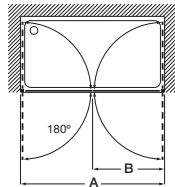

Colección Victoria

Altura 1950 mm

S Colección en stock

Victoria 2P

Frontal ducha de 2 hojas batientes

€
Cristal
Transparente

Referencia	Medidas (A)	Medidas montaje Min-Max (A)	Plata Brillo
AM19208012	800	760-810	392,00
AM19209012	900	860-910	405,00