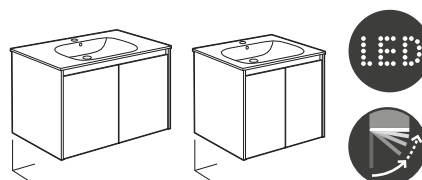

Lavabos + mueble de baño

Novedad

Tenet

Pack Tenet

Incluye unik Tenet de 2 puertas, espejo y aplique LED

		€
800	A851784XXX	367,00
600	A851783XXX	352,00

Opcional:

Conjunto de 2 patas	A816826339	33,80
---------------------	-------------------	--------------