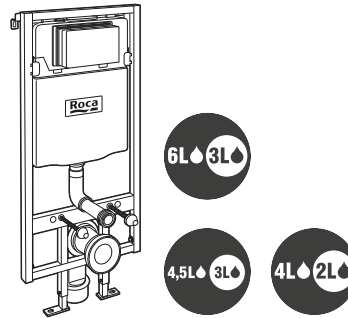

Chrome	A8900970R0	198,00
Greige	A8900970R3	230,00
Nero	A8900970R5	230,00
Brushed steel	A8900970R6	230,00

Sistemas Duplo

Duplo WC One

Para inodoro suspendido €

Con cisterna de doble descarga y accesorios de instalación, codo de evacuación 90/110 ø **A890070020 280,00**