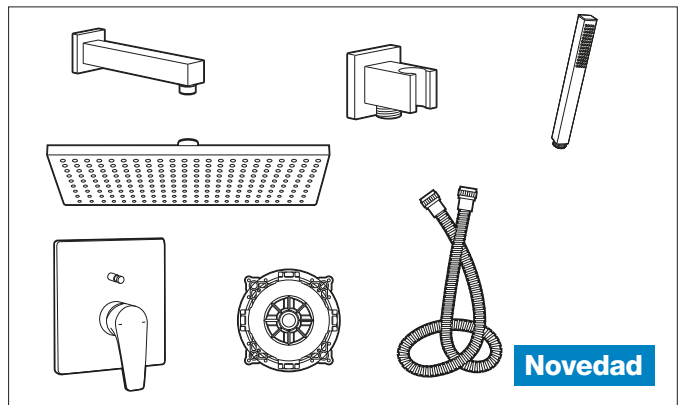

Monomando RocaBox Square

Pack empotrado	A5D0718C00	€ 495,00
Incluye:		
Mezclador Termostático empotrable para baño ducha T-500	A5A2K18C00	
Rociador circular ABS RainSense Ø200 mm	A5B2150C00	
Brazo de ducha de pared L400 mm	A5B0250C00	
Soporte toma Aqua Round	A5B5250C00	
Flexo metálico 1,70 m Neoflex	A5B2716C00	
Ducha de mano Stella 100/3	A5B1B03C00	

Pack empotrado	A5D2690C00	€ 504,00
Incluye:		
Mezclador empotrable para baño-ducha Atlas	A5A0B90C00	
RocaBox	A525869403	
Rociador ABS Rainsense 360 x 240 mm	A5B3050C00	
Brazo de ducha de pared L400 mm square	A5B0950C00	
Soporte toma Aqua Square	A5B0850C00	
Flexo metálico 1,70 m Neoflex	A5B2716C00	
Ducha de mano Stella Stick Square	A5B9L61C00