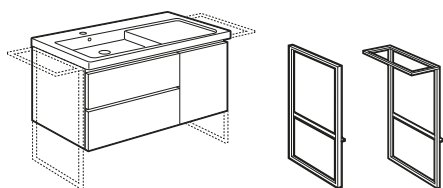

Domi

Unik Domi

Conjunto base de 2 cajones y 1 puerta, lavabo

			€
1000	Lavabo derecha	A851548XXX	515,00
	Lavabo izquierda	A851547XXX	515,00
Opcional: €			
	Estructura con toallero (1unidad)	A816831485	88,80
	Estructura sin toallero (1unidad)	A816830485	88,80