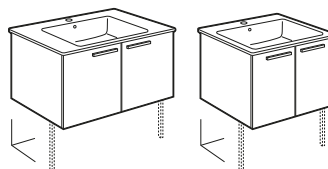

Victoria

Victoria con puertas

Pack Victoria

Incluye Unik Victoria con puertas, espejo y aplique LED €

Conjunto base+lavabo	800	A851662XXX	368,00
	600	A851658XXX	353,00
Opcional: Conjunto de 2 patas (H: 335)		A816826339	33,80
Toallero para mueble		A816760001	103,00
Set 2 colgadores para mueble		A816761001	85,50

Unik Victoria

Conjunto mueble de puertas y lavabo en color blanco €

Conjunto base+lavabo	800	A851654XXX	308,00
	600	A851650XXX	282,00
Opcional: Conjunto de 2 patas (H: 335)		A816826339	33,80
Toallero para mueble		A816760001	103,00
Set 2 colgadores para mueble		A816761001	85,50