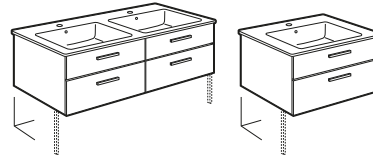

Victoria

Victoria

Pack Victoria

Incluye Unik Victoria de cajones, espejo y aplique LED €

Conjunto base+lavabo	1200 (lavabo doble y dos apliques)	A851606XXX	848,00
	1000	A851605XXX	487,00
	800	A851604XXX	428,00
	700	A851603XXX	407,00
	600	A851602XXX	402,00
Opcional:	Conjunto de 2 patas (H: 335)	A816826339	33,80
	Caja organizadora 90 x 90	A816819409	10,10
	Caja organizadora 208 x 100	A816820409	16,80
	Toallero para mueble	A816760001	103,00
	Set 2 colgadores para mueble	A816761001	85,50