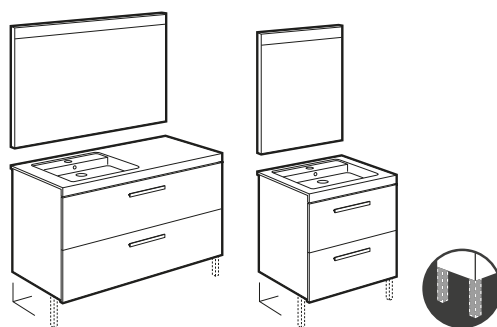

Prisma

Pack Prisma

Unik 2 cajones y espejo LED Prisma Basic				€
1100	Izquierda	A855939XXX	1.183,00	
	Derecha	A855940XXX	1.183,00	
900	Izquierda	A855937XXX	1.078,00	
	Derecha	A855938XXX	1.078,00	
800		A855936XXX	975,00	
600		A855935XXX	877,00	
Opcional:				€
Caja organizadora 90 x 90		A816819409	10,10	
Caja organizadora 208 x 100		A816820409	16,80	
Conjunto de 2 patas		A816764339	47,80	
Toallero para mueble		A816760001	103,00	
Set 2 colgadores para mueble		A816761001	85,50	
Placa antivaho		A812292000	34,30