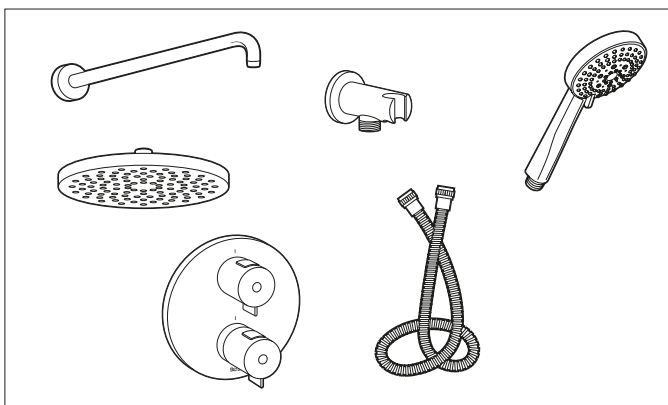

Basic termostato