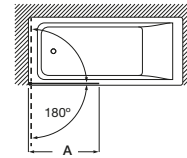

Victoria B1H

Hoja batiente bañera

€
Cristal
Transparente

Referencia	Medidas (A)	Medidas montaje Min-Máx (A)	Plata Brillo
AM19408512	850	830-855	200,00