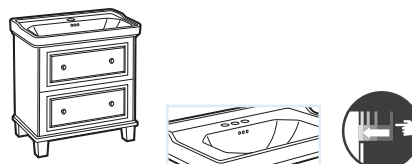

Unik Carmen

			€
Conjunto mueble de 2 cajones y lavabo en color blanco			
800	para lavabo con 1 orificio para grifería	A851369XXX	1.092,00
	para lavabo con 3 orificios para grifería	A851371XXX	1.148,00