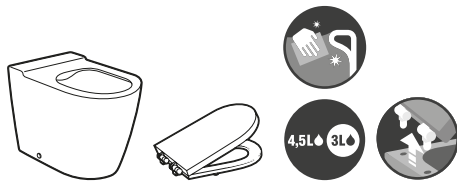

Inspira Round

Inodoro de tanque alto o empotrable adosado a pared

560 mm de longitud

€	€
Blanco	Colores mate

Taza para tanque alto, tanque empotrable o fluxor Rimless, salida dual con juego de fijación	A347526..0	263,00	313,00

Asiento y tapa de Supralit®, de caída amortiguada	A801522..B	158,00	158,00