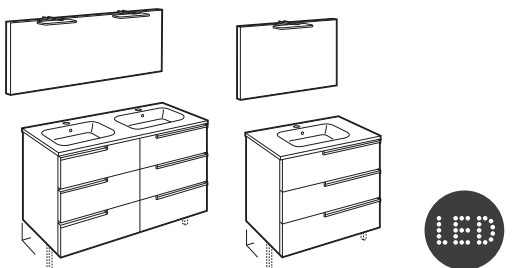

Victoria-N Family

Pack Victoria-N Family

Incluye Unik Victoria-N Family, espejo y aplique LED €

Conjunto base + lavabo	1200 (lavabo doble y dos apliques)	A855845XXX	1.115,00
	1000	A855846XXX	680,00
	900	A855829XXX	638,00
	800	A855847XXX	590,00
	700	A855848XXX	572,00
	600	A855849XXX	560,00
Opcional:	Conjunto de 2 patas	A816555001	32,80
	Caja organizadora 90 x 90	A816819409	10,10
	Caja organizadora 208 x 100	A816820409	16,80
	Toallero para mueble	A816760001	103,00
	Set 2 colgadores para mueble	A816761001	85,50

Unik Victoria-N Family

Conjunto mueble de cajones y lavabo en color blanco €

Conjunto base + lavabo	1200 (lavabo doble)	A855835XXX	992,00
	1000	A855836XXX	568,00
	900	A855827XXX	540,00
	800	A855837XXX	492,00
	700	A855838XXX	477,00
	600	A855839XXX	470,00
Opcional:	Conjunto de 2 patas	A816555001	32,80
	Caja organizadora 90 x 90	A816819409	10,10
	Caja organizadora 208 x 100	A816820409	16,80
	Toallero para mueble	A816760001	103,00
	Set 2 colgadores para mueble	A816761001	85,50