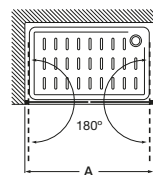

Easy 2P

Frontal ducha de 2 hojas batientes	€ Cristal Transparente		€ Cristal Fumato, Mate o Decorado*	
	Blanco / Plata Mate	Plata Brillo	Blanco / Plata Mate	Plata Brillo
Medidas (A)				
670 - 1000	660,00	722,00	813,00	875,00
1001 - 1200	713,00	777,00	868,00	932,00
1201 - 1400	763,00	827,00	928,00	992,00

Compensación: 15 mm por cada lado.
El tratamiento MaxiClean (M) supone un coste adicional de: +78€.

*Precios de Decorados Cuarzo y Cloud. Precios de Decorados Mist y Rain con perfil Plata Brillo: incremento del 100% sobre precio de Cristal Transparente. Precios de Decorados Mist y Rain con perfil Blanco o Plata mate: consultar configurador.