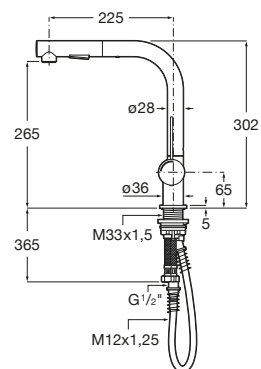

Mezclador monomando para cocina con caño curvo giratorio, aireador y enlaces de alimentación flexibles. Apertura en agua fría. Cromado
Ref. A5A841FC00
187,00 €