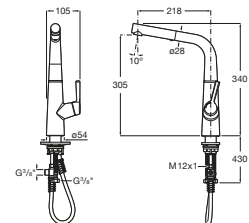

Mezclador monomando para cocina con caño curvo, giratorio y enlaces de alimentación flexibles. Apertura en agua fría
Ref. A5A832AC00
301,00 €