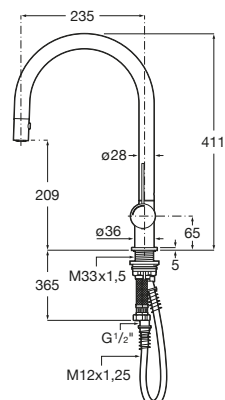

## Ona

Novedad

Mezclador monomando para cocina con caño curvo giratorio y ducha extraíble de 2 funciones. Incluye enlaces de alimentación flexibles. Apertura en agua fría. Cromado  
**Ref. A5A811FC00**  
 261,00 €