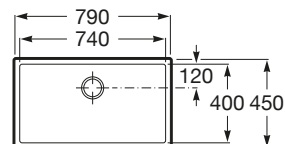

### Praga 74

Fregadero de una cubeta  
con válvula 3 1/2" y desagüe

**Ref. A870E10740**

411,00 €

Medida externa: 790 x 450  
Medida cubeta: 740 x 400  
Profundidad cubeta: 200  
Medida mueble para fregadero: 80 cm  
Radio: 12