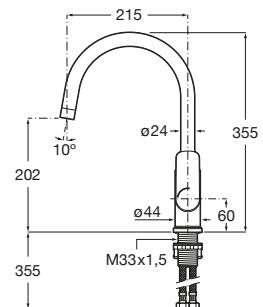

Mezclador monomando para cocina con caño recto giratorio, aireador y enlaces de alimentación flexibles. Apertura en agua fría. Cromado

Ref. A5A836EC00
145,00 €