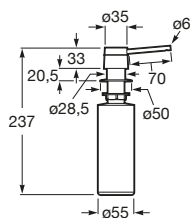

Opcionales

Dispensador de jabón
encastrable
Ref. A861104000
71,30 €