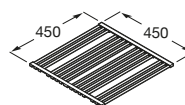

450 x 450 mm
Rollmat inoxidable enrollable
Ref. A862190000
43,20 €