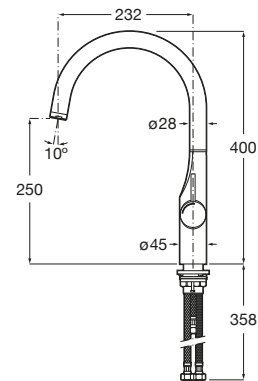

Mezclador monomando para cocina con caño recto giratorio y ducha extraíble de 2 funciones. Incluye enlaces de alimentación flexibles. Apertura en agua fría. Cromado
Ref. A5A854DC00
259,00 €