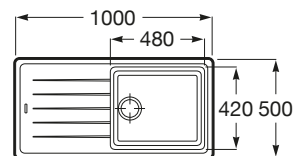

Bergen

Bergen 100 2C

Fregadero reversible de dos cubetas, un escurridor, dos orificios insinuados para la grifería. Incluye válvulas 3 1/2" y 2 1/2" y sifón

Ref. A880200..0
417,00 €

Medida externa: 1000 x 500
Medida cubeta: 380 x 430 y 125 x 282
Profundidad cubeta: 180 y 120
Medida mueble para fregadero: 60 cm

Bergen 100

Fregadero reversible de una cubeta, un escurridor, dos orificios insinuados para la grifería. Incluye válvulas 3 1/2" y sifón

Ref. A880190..0
377,00 €

Medida externa: 1000 x 500
Medida cubeta: 480 x 420
Profundidad cubeta: 180
Medida mueble para fregadero: 60 cm

Bergen 85 2C

Fregadero reversible de dos cubetas, dos orificios insinuados para la grifería. Incluye válvulas 3 1/2" y sifón

Ref. A880210..0
389,00 €

Medida externa: 860 x 500
Medida cubeta: 360 x 430
Profundidad cubeta: 200
Medida mueble para fregadero: 90 cm

Bergen 80

Fregadero reversible de una cubeta, un escurridor, dos orificios insinuados para la grifería. Incluye válvulas 3 1/2" y sifón

Ref. A880180..0
345,00 €

Medida externa: 780 x 500
Medida cubeta: 340 x 420
Profundidad cubeta: 180
Medida mueble para fregadero: 45 cm