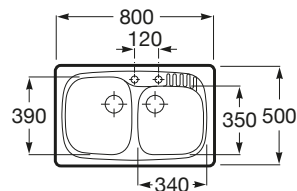

Fregadero de dos cubetas con dos orificios insinuados para la grifería y válvulas 3 1/2"

Ref. A365962001

191,00 €

Medida externa: 800 x 500

Medida cubeta: 340 x 390 / 340 x 350

Profundidad cubeta: 180

Medida mueble para fregadero: 90 cm

! Altura por encima de la encimera: 5'5 cm