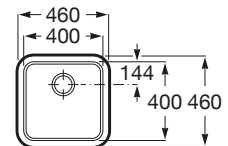

Berlin

Novedad

Berlin 70

Fregadero de una cubeta
con válvula 3 1/2"

Ref. A871701B00
208,00 €

Medida externa: 760 x 460
Medida cubeta: 700 x 400
Profundidad cubeta: 180
Medida mueble para fregadero: 80 cm
Radio: 50

Berlin 55

Fregadero de una cubeta
con válvula 3 1/2"

Ref. A871551B00
188,00 €

Medida externa: 610 x 460
Medida cubeta: 550 x 400
Profundidad cubeta: 180
Medida mueble para fregadero: 70 cm
Radio: 50

Berlin 40

Fregadero de una cubeta
con válvula 3 1/2"

Ref. A871401B00
163,00 €

Medida externa: 460 x 460
Medida cubeta: 400 x 400
Profundidad cubeta: 180
Medida mueble para fregadero: 50 cm
Radio: 50

Opcionales

Dispensador de jabón
encastrable

Ref. A861104000
71,30 €

370 x 315 mm
Cesta varilla inoxidable
square
Ref. A865090000
62,40 €

450 x 450 mm
Rollmat inoxidable
enrollable
Ref. A862190000
43,20 €