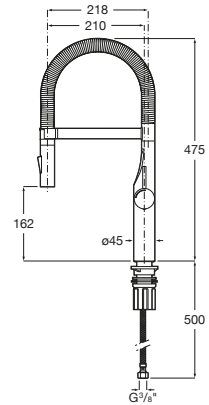

Mezclador monomando para cocina con caño curvo flexible giratorio y ducha extraíble de 2 funciones con acople magnético. Incluye enlaces de alimentación flexibles. Apertura en agua fría. Cromado
Ref. A5A884DC00
261,00 €