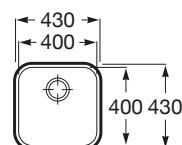

### Lisboa 40

Fregadero de una cubeta  
con válvula 3 1/2"

**Ref. A870M10400**

114,00 €

Medida externa: 430 x 430  
Medida cubeta: 400 x 400  
Profundidad cubeta: 180  
Medida mueble para fregadero: 45 cm  
Radio: 68