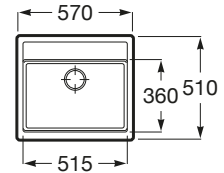

Fregadero de una cubeta con orificios insinuados para la grifería. Incluye válvulas 3 1/2" y sifón.

Ref. A880240..0

419,00 €

Medida externa: 570 x 510

Medida cubeta: 515 x 360

Profundidad cubeta: 180

Medida mueble para fregadero: 60 cm