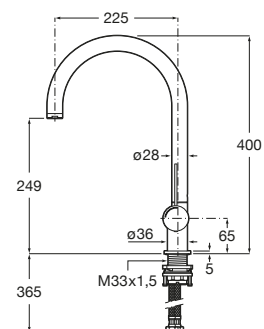

Mezclador monomando para cocina con caño recto giratorio, aireador y enlaces de alimentación flexibles. Apertura en agua fría. Cromado
Ref. A5A831FC00
187,00 €