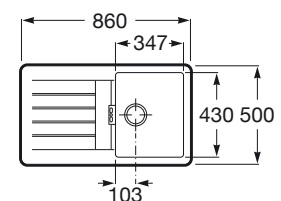

Fregadero reversible de una cubeta, un escurridor, un recogedor, dos orificios insinuados para la grifería. Incluye válvulas 3 1/2" y sifón
Ref. A880120..0
423,00 €

Medida externa: 860 x 500
Medida cubeta: 347 x 430
Profundidad cubeta: 200
Medida mueble para fregadero: 45 cm