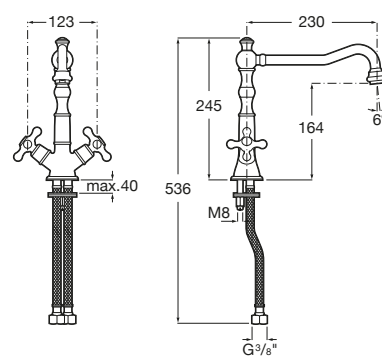

Carmen

Mezclador bimando para cocina con caño giratorio, aireador y enlaces de alimentación flexibles. Cromado.

Ref. A5A844BC00

204,00 €