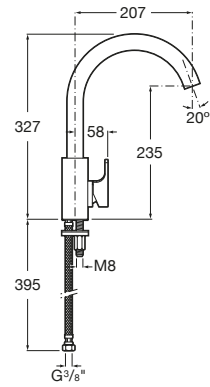

Mezclador monomando para cocina con caño recto giratorio y enlaces de alimentación flexibles. Apertura en agua fría. Cromado.
Ref. A5A8501C00
308,00 €