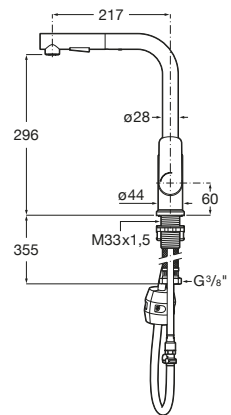

Mezclador monomando para cocina con caño curvo giratorio, aireador y enlaces de alimentación flexibles. Apertura en agua fría. Cromado

Ref. A5A846EC00
145,00 €