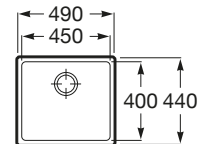

Fregadero de una cubeta
con válvula 3 1/2"

Ref. A870P10450
279,00 €

Medida externa: 490 x 440
Medida cubeta: 450 x 400
Profundidad cubeta: 200
Medida mueble para fregadero: 50 cm
Radio: 20