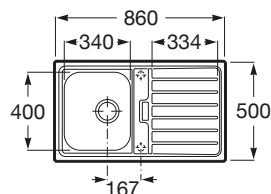

281,00 €

Medida externa: 860 x 500  
 Medida cubeta: 340 x 400  
 Profundidad cubeta: 200  
 Medida mueble para fregadero: 50 cm  
 Radio: 70