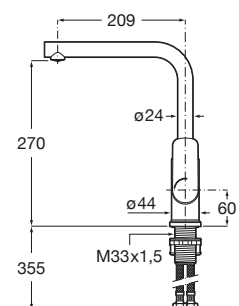

Cala

Novedad

Mezclador monomando para cocina con caño curvo giratorio, aireador extraíble y enlaces de alimentación flexibles. Apertura en agua fría. Cromado

Ref. A5A816EC00
213,00 €

Mezclador monomando para cocina con caño recto giratorio, aireador extraíble y enlaces de alimentación flexibles. Apertura en agua fría. Cromado

Ref. A5A856EC00
213,00 €

Mezclador monomando para cocina con caño curvo giratorio, aireador y enlaces de alimentación flexibles. Apertura en agua fría. Cromado

Ref. A5A846EC00
145,00 €

Mezclador monomando para cocina con caño recto giratorio, aireador y enlaces de alimentación flexibles. Apertura en agua fría. Cromado

Ref. A5A836EC00
145,00 €