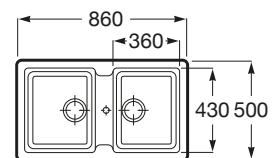

Fregadero reversible de dos cubetas, dos orificios insinuados para la grifería. Incluye válvulas 3 1/2" y sifón

Ref. A880210..0
389,00 €

Medida externa: 860 x 500
Medida cubeta: 360 x 430
Profundidad cubeta: 200
Medida mueble para fregadero: 90 cm