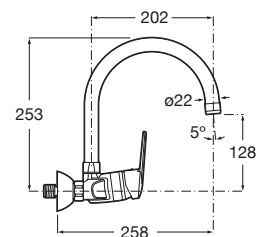

Victoria

Mezclador monomando para cocina con caño giratorio extraíble, función ducha para aclarado y enlaces de alimentación flexibles. Cromado.

Ref. A5A8125C00
153,00 €

Mezclador monomando para cocina con caño giratorio, aireador y enlaces de alimentación flexibles. Cromado.

Ref. A5A8E25C00
76,50 €

Mezclador exterior monomando para cocina con caño giratorio, aireador y enlaces de alimentación flexibles. Cromado.

Ref. A5A8925C00
77,10 €

Mezclador exterior monomando para cocina con caño giratorio y aireador. Cromado.

Ref. A5A7G25C00
86,70 €