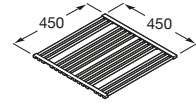

450 x 450 mm
Rollmat inoxidable enrollable
Ref. A862190000
43,20 €