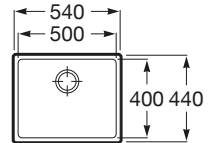

Fregadero de una cubeta
con válvula 3 1/2"

Ref. A870P10500
300,00 €

Medida externa: 540 x 440
Medida cubeta: 500 x 400
Profundidad cubeta: 200
Medida mueble para fregadero: 60 cm
Radio: 20