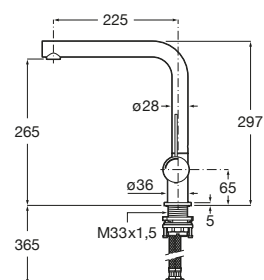

Ona

Novedad

Mezclador monomando para cocina con caño curvo giratorio y ducha extraíble de 2 funciones. Incluye enlaces de alimentación flexibles. Apertura en agua fría. Cromado
Ref. A5A811FC00
261,00 €

Mezclador monomando para cocina con caño recto giratorio y ducha extraíble de 2 funciones. Incluye enlaces de alimentación flexibles. Apertura en agua fría. Cromado
Ref. A5A851FC00
261,00 €

Mezclador monomando para cocina con caño curvo giratorio, aireador y enlaces de alimentación flexibles. Apertura en agua fría. Cromado
Ref. A5A841FC00
187,00 €

Mezclador monomando para cocina con caño recto giratorio, aireador y enlaces de alimentación flexibles. Apertura en agua fría. Cromado
Ref. A5A831FC00
187,00 €