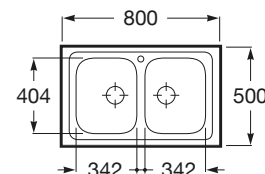

## E-80

Fregadero de dos cubetas con válvula

**Ref. A870420803**

192,00 €

Medida externa: 800 x 500  
Medida cubeta: 342 x 404  
Profundidad cubeta: 155  
Medida mueble para fregadero: 80 cm  
Radio: 85