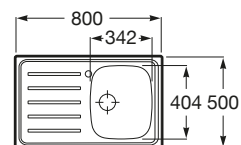

152,00 €

Medida externa: 800 x 500  
Medida cubeta: 342 x 404  
Profundidad cubeta: 155  
Medida mueble para fregadero: 40 cm  
Radio: 85

**E-90ED / E-90EI**

Fregadero de una cubeta  
con orificio para la grifería y válvula