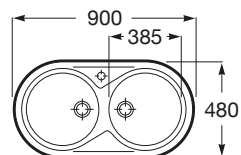

### Duo 90

Fregadero de dos cubetas con orificio para la grifería y válvulas 3 1/2"

**Ref. A870920901**

268,00 €

Medida externa: 900 x 480  
Medida cubeta: ø 385  
Profundidad cubeta: 150  
Medida mueble para fregadero: 100 cm