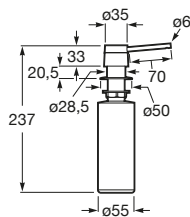

Opcionales

Dispensador de jabón encastrable
Ref. A861104000
71,30 €