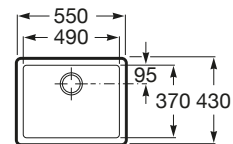

Riga

Riga 70

Novedad

Fregadero de una cubeta. Incluye válvulas 3 1/2" y sifón.

Ref. A880220..0
449,00 €

Medida externa: 790 x 454
Medida cubeta: 720 x 385
Profundidad cubeta: 200
Medida mueble para fregadero: 80 cm

Riga 50

Fregadero de una cubeta. Incluye válvulas 3 1/2" y sifón.

Ref. A880150..0
393,00 €

Medida externa: 550 x 430
Medida cubeta: 490 x 370
Profundidad cubeta: 200
Medida mueble para fregadero: 60 cm

Riga 40

Fregadero de una cubeta. Incluye válvulas 3 1/2" y sifón.

Ref. A880140..0
351,00 €

Medida externa: 450 x 430
Medida cubeta: 390 x 370
Profundidad cubeta: 200
Medida mueble para fregadero: 50 cm

Opcionales

Dispensador de jabón
encastrable
Ref. A861104000
71,30 €

450 x 300 mm
Tabla de corte de cristal
negro Riga
Ref. A868200000
72,50 €

450 x 450 mm
Rollmat inoxidable
enrollable
Ref. A862190000
43,20 €