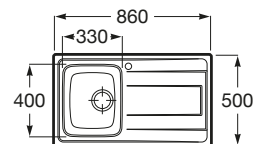

#### 86EI

Escurridor izquierda

**Ref. A870N40860**

205,00 €

Medida externa: 860 x 500  
Medida cubeta: 330 x 400  
Profundidad cubeta: 180  
Medida mueble para fregadero: 45 cm  
Radio: 30