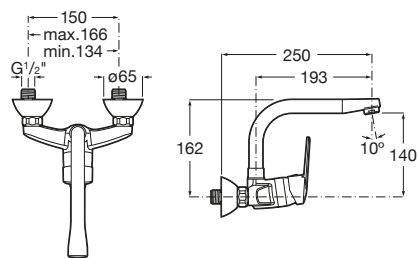

Grifería Victoria y fregadero Duo