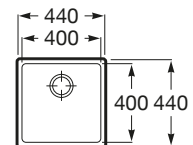

Fregadero de una cubeta
con válvula 3 1/2"

Ref. A870P10400
255,00 €

Medida externa: 440 x 440
Medida cubeta: 400 x 400
Profundidad cubeta: 200
Medida mueble para fregadero: 45 cm
Radio: 20