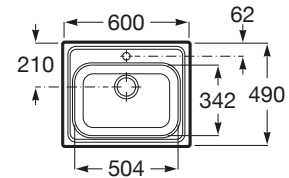

Victoria 80 2C

Fregadero de dos cubetas, un orificio para la grifería y válvula 3 1/2"

Ref. A872801A01
167,00 €

Medida externa: 800 x 490
Medida cubeta: 343 x 404
Profundidad cubeta: 155
Medida mueble para fregadero: 80 cm

Victoria 60

Fregadero de una cubeta, un orificio para la grifería y válvula 3 1/2"

Ref. A871601A01
132,00 €

Medida externa: 600 x 490
Medida cubeta: 504 x 342
Profundidad cubeta: 155
Medida mueble para fregadero: 60 cm

Victoria 45

Fregadero de una cubeta, un orificio para la grifería y válvula 3 1/2"

Ref. A871451A01
118,00 €

Medida externa: 450 x 490
Medida cubeta: 404 x 342
Profundidad cubeta: 155
Medida mueble para fregadero: 45 cm

Opcionales

Dispensador de jabón encastrable
Ref. A861104000
71,30 €

370 x 315 mm
Cesta varilla inoxidable square
Ref. A865090000
62,40 €