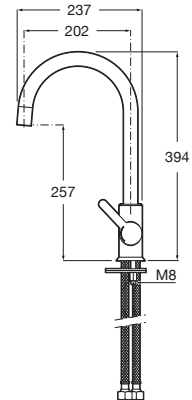

Pack fregadero y grifería Mencia
Ref. A870RD045M
283,00 €

Medida externa: 500 x 450
Medida cubeta: 450 x 400
Profundidad cubeta: 180
Medida mueble para fregadero: 50 cm
Radio: 68