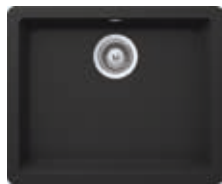

Riga 50

Fregadero de una cubeta. Incluye válvulas 3 1/2" y sifón.

Ref. A880150..0
393,00 €

Medida externa: 550 x 430
Medida cubeta: 490 x 370
Profundidad cubeta: 200
Medida mueble para fregadero: 60 cm