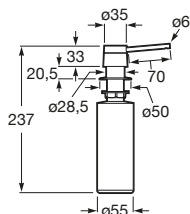

Opcionales