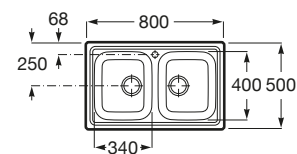

Fregadero de dos cubetas, un orificio para la grifería y válvula 3 1/2"

Ref. A872801C01
197,00 €

Medida externa: 800 x 500
Medida cubeta: 340 x 400 / 340 x 400
Profundidad cubeta: 170
Medida mueble para fregadero: 80 cm