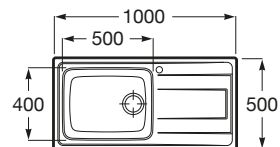

#### 100EI

Escurridor izquierda

**Ref. A870N41000**

229,00 €

Medida externa: 1000 x 500  
Medida cubeta: 500 x 400  
Profundidad cubeta: 180  
Medida mueble para fregadero: 60 cm  
Radio: 30