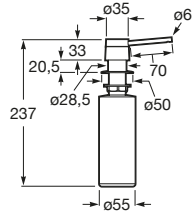

Opcionales

Dispensador de jabón encastrable

Ref. A861104000

71,30 €