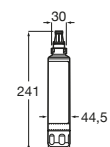

Syra-E

Mezclador electrónico monomando para cocina con caño curvo giratorio y ducha extraíble de 2 funciones. Incluye enlaces de alimentación flexibles. Cromado. Apertura en agua fría. Alimentación con conexión a red 230 V. Incluye fuente de alimentación.

Ref. A5A8A2AC00
667,00 €

Syra-F

Mezclador monomando para cocina con caño curvo giratorio y función filtro de agua. Incluye enlaces de alimentación flexibles. Cromado. Apertura en agua fría. Incluye cartucho filtración.

Ref. A5A8C2AC00
509,00 €

Mezclador monomando para cocina con caño curvo giratorio y función filtro de agua. Incluye enlaces de alimentación flexibles. Cromado. Apertura en agua fría.

Ref. A5A8B2AC00
455,00 €

Cartucho de filtración para Syra-F (recomendado cambiar cada 6 meses).

Ref. A525898107
56,00 €