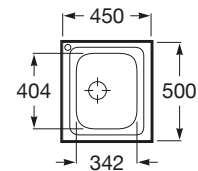

## E-60

Fregadero de una cubeta  
con orificio para la grifería y válvula

**Ref. A870410603**

123,00 €

Medida externa: 600 x 500  
Medida cubeta: 504 x 404  
Profundidad cubeta: 155  
Medida mueble para fregadero: 60 cm  
Radio: 85