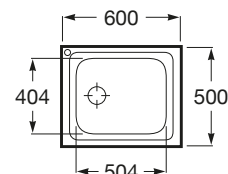

## E-60

Fregadero de una cubeta  
con orificio para la grifería y válvula

**Ref. A870410603**

123,00 €

Medida externa: 600 x 500  
Medida cubeta: 504 x 404  
Profundidad cubeta: 155  
Medida mueble para fregadero: 60 cm  
Radio: 85