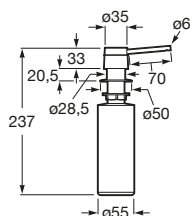

Opcionales

Dispensador de jabón
encastrable
Ref. A861104000
71,30 €