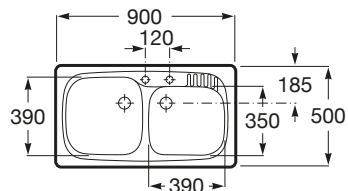

Fregadero de dos cubetas con dos orificios insinuados para la grifería y válvulas 3 1/2"

Ref. A365961001

229,00 €

Medida externa: 900 x 500

Medida cubeta: 390 x 390 / 390 x 350

Profundidad cubeta: 180

Medida mueble para fregadero: 100 cm

! Altura por encima de la encimera: 5'5 cm