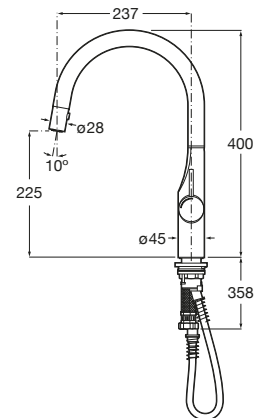

Mezclador monomando para cocina con caño curvo giratorio y enlaces de alimentación flexibles. Apertura en agua fría. Cromado
Ref. A5A844DC00
173,00 €