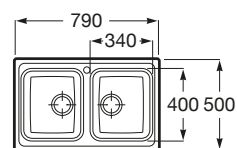

### Budapest 80 2C

Fregadero de dos cubetas, un orificio insinuado para la grifería y válvula 3 1/2"

**Ref. A870N20790**

216,00 €

Medida externa: 790 x 500  
Medida cubeta: 340 x 400 / 340 x 400  
Profundidad cubeta: 180  
Medida mueble para fregadero: 80 cm  
Radio: 30