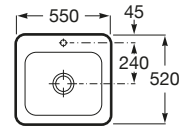

### Dublin 55

Fregadero de una cubeta con un orificio practicado para la grifería, válvulas 3 1/2" y desagües

**Ref. A3640X2000**  
303,00 €

Medida externa: 550 x 520  
Medida cubeta: 365 x 390  
Profundidad cubeta: 180  
Medida mueble para fregadero: 60 cm