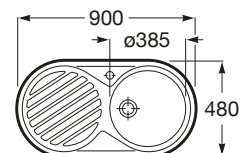

Duo

Duo 90

Fregadero de dos cubetas con orificio para la grifería y válvulas 3 1/2"

Ref. A870920901

268,00 €

Medida externa: 900 x 480
Medida cubeta: ø 385
Profundidad cubeta: 150
Medida mueble para fregadero: 100 cm

Duo 80

Fregadero de dos cubetas con orificio para la grifería y válvulas 3 1/2"

Ref. A870920845

145,00 €

Medida externa: 840 x 440
Medida cubeta: ø 365
Profundidad cubeta: 145
Medida mueble para fregadero: 90 cm

Duo 90ED / Duo 90EI

Fregadero de una cubeta y escurridor con orificio para la grifería y válvula 3 1/2"

Duo 90ED

Escurridor derecha

Ref. A870930901

259,00 €

Duo 90EI

Escurridor izquierda

Ref. A870940901

259,00 €

Medida externa: 900 x 480
Medida cubeta: ø 385
Profundidad cubeta: 150
Medida mueble para fregadero: 45 cm

Duo 80ED / Duo 80EI

Fregadero de una cubeta y escurridor con orificio para la grifería y válvula 3 1/2"

Duo 80ED

Escurridor derecha

Ref. A870930845

148,00 €

Duo 80EI

Escurridor izquierda

Ref. A870940845

148,00 €

Medida externa: 840 x 440
Medida cubeta: ø 365
Profundidad cubeta: 145
Medida mueble para fregadero: 45 cm