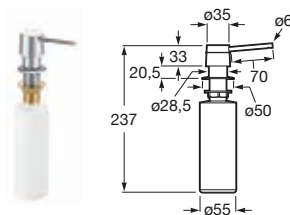

### Opcionales

Dispensador de jabón  
 encastrable  
**Ref. A861104000**  
 71,30 €

**450 x 450 mm**  
 Rollmat inoxidable enrollable  
**Ref. A862190000**  
 43,20 €

Fregadero Berlin Plus y grifería Targa