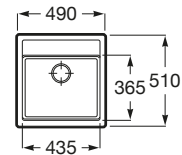

Fregadero de una cubeta con orificios insinuados para la grifería. Incluye válvulas 3 1/2" y sifón.

Ref. A880230..0

377,00 €

Medida externa: 510 x 490

Medida cubeta: 435 x 365

Profundidad cubeta: 180

Medida mueble para fregadero: 45 cm