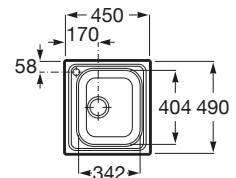

Victoria 80 2C

Fregadero de dos cubetas, un orificio para la grifería y válvula 3 1/2"

Ref. A872801A01
167,00 €

Medida externa: 800 x 490
Medida cubeta: 343 x 404
Profundidad cubeta: 155
Medida mueble para fregadero: 80 cm

Victoria 60

Fregadero de una cubeta, un orificio para la grifería y válvula 3 1/2"

Ref. A871601A01
132,00 €

Medida externa: 600 x 490
Medida cubeta: 504 x 342
Profundidad cubeta: 155
Medida mueble para fregadero: 60 cm

Victoria 45

Fregadero de una cubeta, un orificio para la grifería y válvula 3 1/2"

Ref. A871451A01
118,00 €

Medida externa: 450 x 490
Medida cubeta: 404 x 342
Profundidad cubeta: 155
Medida mueble para fregadero: 45 cm

Opcionales

Dispensador de jabón encastrable
Ref. A861104000
71,30 €

370 x 315 mm
Cesta varilla inoxidable square
Ref. A865090000
62,40 €