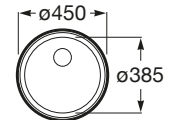

### Redondo

Fregadero de una cubeta  
y válvula 3 1/2"

Acabado pulido

**Ref. A870810453**

120,00 €

Medida externa:  $\varnothing$  450  
Medida cubeta:  $\varnothing$  385  
Profundidad cubeta: 175  
Medida mueble para fregadero: 50 cm