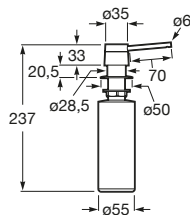

Opcionales

Dispensador de jabón
encastrable
Ref. A861104000
71,30 €

450 x 300 mm
Tabla de corte de cristal
negro Riga
Ref. A868200000
72,50 €