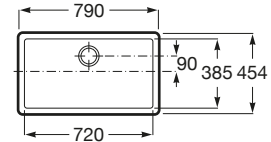

Riga

Riga 70

Novedad

Fregadero de una cubeta. Incluye válvulas 3 1/2" y sifón.

Ref. A880220..0
449,00 €

Medida externa: 790 x 454
Medida cubeta: 720 x 385
Profundidad cubeta: 200
Medida mueble para fregadero: 80 cm

Riga 50

Fregadero de una cubeta. Incluye válvulas 3 1/2" y sifón.

Ref. A880150..0
393,00 €

Medida externa: 550 x 430
Medida cubeta: 490 x 370
Profundidad cubeta: 200
Medida mueble para fregadero: 60 cm

Riga 40

Fregadero de una cubeta. Incluye válvulas 3 1/2" y sifón.

Ref. A880140..0
351,00 €

Medida externa: 450 x 430
Medida cubeta: 390 x 370
Profundidad cubeta: 200
Medida mueble para fregadero: 50 cm

Opcionales

Dispensador de jabón
encastrable
Ref. A861104000
71,30 €

450 x 300 mm
Tabla de corte de cristal
negro Riga
Ref. A868200000
72,50 €

450 x 450 mm
Rollmat inoxidable
enrollable
Ref. A862190000
43,20 €