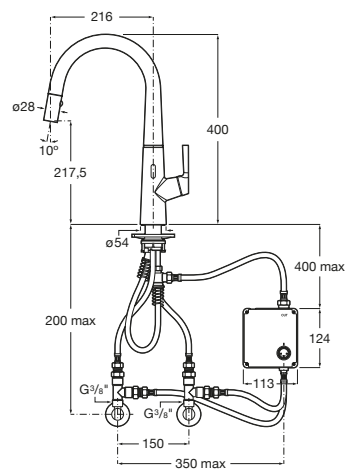

Syra-E

Mezclador electrónico monomando para cocina con caño curvo giratorio y ducha extraíble de 2 funciones. Incluye enlaces de alimentación flexibles. Cromado. Apertura en agua fría. Alimentación con conexión a red 230 V. Incluye fuente de alimentación.

Ref. A5A8A2AC00
667,00 €

Syra-F

Mezclador monomando para cocina con caño curvo giratorio y función filtro de agua. Incluye enlaces de alimentación flexibles. Cromado. Apertura en agua fría. Incluye cartucho filtración.

Ref. A5A8C2AC00
509,00 €

Mezclador monomando para cocina con caño curvo giratorio y función filtro de agua. Incluye enlaces de alimentación flexibles. Cromado. Apertura en agua fría.

Ref. A5A8B2AC00
455,00 €

Cartucho de filtración para Syra-F (recomendado cambiar cada 6 meses).

Ref. A525898107
56,00 €