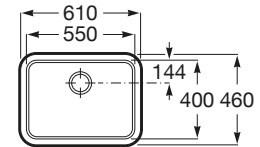

Berlin

Novedad

Berlin 70

Fregadero de una cubeta
con válvula 3 1/2"

Ref. A871701B00
208,00 €

Medida externa: 760 x 460
Medida cubeta: 700 x 400
Profundidad cubeta: 180
Medida mueble para fregadero: 80 cm
Radio: 50

Berlin 55

Fregadero de una cubeta
con válvula 3 1/2"

Ref. A871551B00
188,00 €

Medida externa: 610 x 460
Medida cubeta: 550 x 400
Profundidad cubeta: 180
Medida mueble para fregadero: 70 cm
Radio: 50

Berlin 40

Fregadero de una cubeta
con válvula 3 1/2"

Ref. A871401B00
163,00 €

Medida externa: 460 x 460
Medida cubeta: 400 x 400
Profundidad cubeta: 180
Medida mueble para fregadero: 50 cm
Radio: 50

Opcionales

Dispensador de jabón
encastrable

Ref. A861104000
71,30 €

370 x 315 mm
Cesta varilla inoxidable
square
Ref. A865090000
62,40 €

450 x 450 mm
Rollmat inoxidable
enrollable
Ref. A862190000
43,20 €