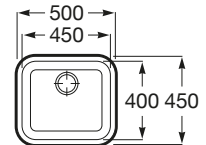

Fregadero de una cubeta
con válvula 3 ½"

Ref. A870R10450
133,00 €

Medida externa: 500 x 450
Medida cubeta: 450 x 400
Profundidad cubeta: 180
Medida mueble para fregadero: 50 cm
Radio: 68