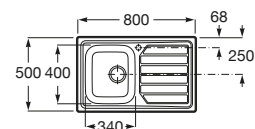

Glasgow

Novedad

Glasgow 2C 100ED / 100EI

Fregadero de dos cubetas y escurridor con orificio para la grifería y válvula 3 1/2"

Glasgow 2C 100ED Escurridor derecha Ref. A87R101C01 228,00 €	Glasgow 2C 100EI Escurridor izquierda Ref. A87S101C01 228,00 €

Medida externa: 1000 x 500
Medida cubeta: 500 x 340 y 500 x 145
Profundidad cubeta: 170 / 150
Medida mueble para fregadero: 60 cm

Glasgow 100ED / 100EI

Fregadero de una cubeta y escurridor con orificio para la grifería y válvulas 3 1/2"

Glasgow 100ED Escurridor derecha Ref. A873101C01 203,00 €	Glasgow 100EI Escurridor izquierda Ref. A874101C01 203,00 €

Medida externa: 1000 x 500
Medida cubeta: 500 x 400
Profundidad cubeta: 170 / 150
Medida mueble para fregadero: 60 cm

Glasgow 80 2C

Fregadero de dos cubetas, un orificio para la grifería y válvula 3 1/2"

Ref. A872801C01
197,00 €

Medida externa: 800 x 500
Medida cubeta: 340 x 400 / 340 x 400
Profundidad cubeta: 170
Medida mueble para fregadero: 80 cm

Glasgow 80ED / 80EI

Fregadero de una cubeta y escurridor con orificio para la grifería y válvula 3 1/2"

Glasgow 80ED Escurridor derecha Ref. A873801C01 183,00 €	Glasgow 80EI Escurridor izquierda Ref. A874801C01 183,00 €

Medida externa: 800 x 500
Medida cubeta: 340 x 400
Profundidad cubeta: 170
Medida mueble para fregadero: 45 cm