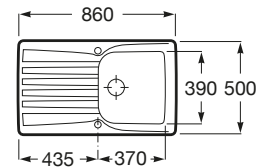

Beverly

Beverly 85

Fregadero de dos cubetas con un orificio practicado y otro insinuado para la grifería, válvulas 3 1/2" y desagües

Ref. A366057000
307,00 €

Medida externa: 860 x 500
Medida cubeta: 365 x 390
Profundidad cubeta: 180
Medida mueble para fregadero: 90 cm

Beverly 85-E

Fregadero reversible de una cubeta, un escurridor con dos orificios insinuados para la grifería, válvula 3 1/2" y desagüe

Ref. A366067000
291,00 €

Medida externa: 860 x 500
Medida cubeta: 370 x 390
Profundidad cubeta: 180
Medida mueble para fregadero: 45 cm

Beverly 50

Fregadero de una cubeta con dos orificios insinuados para la grifería, válvula 3 1/2" y desagüe

Ref. A366087000
231,00 €

Medida externa: 500 x 500
Medida cubeta: 365 x 390
Profundidad cubeta: 180
Medida mueble para fregadero: 60 cm

Opcionales

360 x 330 x 145 mm
Cesta escurridor
Ref. A865090000
62,40 €

Tabla de corte de madera
Ref. A863140000
138,00 €