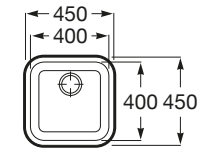

Pack Porto 45

Pack fregadero y grifería Mencia
Ref. A870RD045M
283,00 €

Medida externa: 500 x 450
Medida cubeta: 450 x 400
Profundidad cubeta: 180
Medida mueble para fregadero: 50 cm
Radio: 68

Pack Porto 40

Pack fregadero y grifería Mencia
Ref. A870RD040M
271,00 €

Medida externa: 450 x 450
Medida cubeta: 400 x 400
Profundidad cubeta: 180
Medida mueble para fregadero: 45 cm
Radio: 68