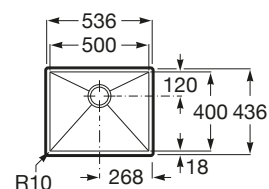

### Paris 50

Fregadero de una cubeta  
con válvula 3 1/2"

**Ref. A870J10500**

495,00 €

Medida externa: 536 x 436  
Medida cubeta: 500 x 400  
Profundidad cubeta: 200  
Medida mueble para fregadero: 60 cm  
Radio: 0