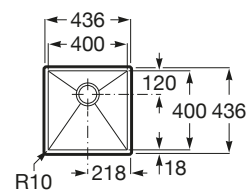

### Paris 40

Fregadero de una cubeta  
con válvula 3 1/2"

**Ref. A870J10400**

419,00 €

Medida externa: 436 x 436  
Medida cubeta: 400 x 400  
Profundidad cubeta: 200  
Medida mueble para fregadero: 45 cm  
Radio: 0