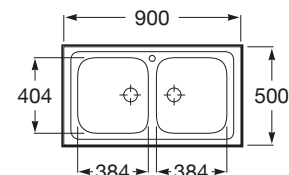

## E-90

Fregadero de dos cubetas con válvula

**Ref. A870420903**

199,00 €

Medida externa: 900 x 500  
Medida cubeta: 384 x 404  
Profundidad cubeta: 155  
Medida mueble para fregadero: 90 cm  
Radio: 85

**E-80ED / E-80EI**