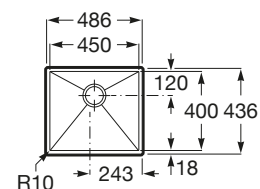

### Paris 40

Fregadero de una cubeta  
con válvula 3 1/2"

**Ref. A870J10400**

419,00 €

Medida externa: 436 x 436  
Medida cubeta: 400 x 400  
Profundidad cubeta: 200  
Medida mueble para fregadero: 45 cm  
Radio: 0