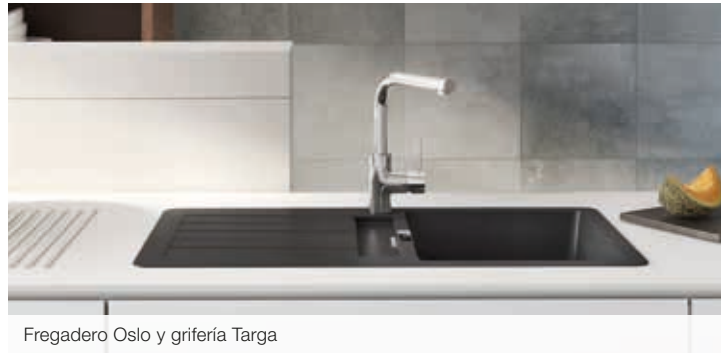

Fregadero Oslo y grifería Targa

Alta resistencia

El alto grado de carga mineral aporta una gran dureza y resistencia para soportar fuertes impactos y temperaturas de hasta 180° C, propiedades idóneas para el entorno de la cocina.

Máxima higiene en la cocina

La superficie no porosa del QUARZEX® garantiza la máxima higiene. Ni los líquidos, ni los restos de comida se impregnan en el fregadero por lo que se imposibilita la adhesión de las bacterias y se facilita la limpieza.

Fregaderos de QUARZEX®

Los fregaderos de QUARZEX® ofrecen unos acabados modernos con una máxima intensidad de colores que hacen de la cocina un lugar más agradable y acogedor. Este material es higiénico y fácil de limpiar, y además, resistente a los golpes y arañazos comunes en su uso.