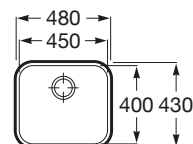

### Lisboa 45

Fregadero de una cubeta  
con válvula 3 1/2"

**Ref. A870M10450**

126,00 €

Medida externa: 480 x 430  
Medida cubeta: 450 x 400  
Profundidad cubeta: 180  
Medida mueble para fregadero: 50 cm  
Radio: 68