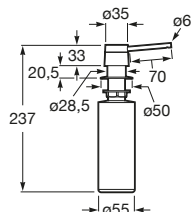

Opcionales