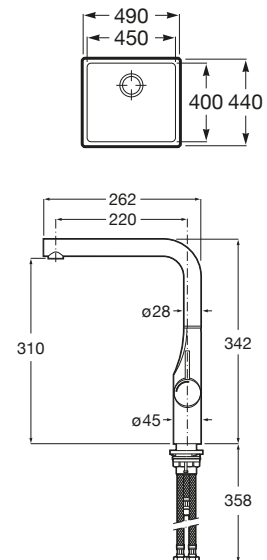

Pack Roma 50

Pack fregadero y grifería Glera
Ref. A870PD050G
460,00 €

Medida externa: 540 x 440
Medida cubeta: 500 x 400
Profundidad cubeta: 200
Medida mueble para fregadero: 60 cm
Radio: 20

Pack Roma 45

Pack fregadero y grifería Glera
Ref. A870PD045G
436,00 €

Medida externa: 490 x 440
Medida cubeta: 450 x 400
Profundidad cubeta: 200
Medida mueble para fregadero: 50 cm
Radio: 20

Opcionales

Dispensador de jabón
encastrable
Ref. A861104000
71,30 €

450 x 450 mm
Rollmat inoxidable enrollable
Ref. A862190000
43,20 €