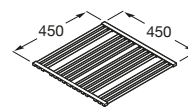

450 x 450 mm
Rollmat inoxidable enrollable
Ref. A862190000
43,20 €