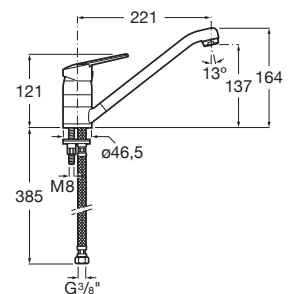

Mezclador exterior monomando para cocina con caño giratorio y aireador. Cromado.

Ref. A5A7G25C00
86,70 €