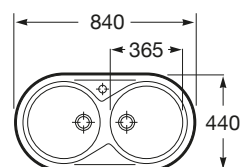

### Duo 80

Fregadero de dos cubetas con orificio para la grifería y válvulas 3 1/2"

**Ref. A870920845**

145,00 €

Medida externa: 840 x 440  
Medida cubeta: ø 365  
Profundidad cubeta: 145  
Medida mueble para fregadero: 90 cm