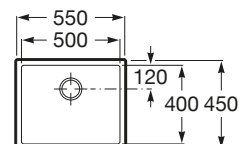

### Praga 50

Fregadero de una cubeta  
con válvula 3 1/2" y desagüe

**Ref. A870E10500**

380,00 €

Medida externa: 550 x 450  
Medida cubeta: 500 x 400  
Profundidad cubeta: 200  
Medida mueble para fregadero: 60 cm  
Radio: 12