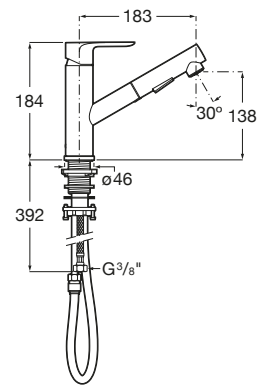

Novedad

Mezclador monomando para cocina con caño giratorio y ducha extraíble de 2 funciones. Incluye enlaces de alimentación flexibles. Apertura en agua fría. Cromado.
Ref. A5A806EC00
167,00 €

Cala