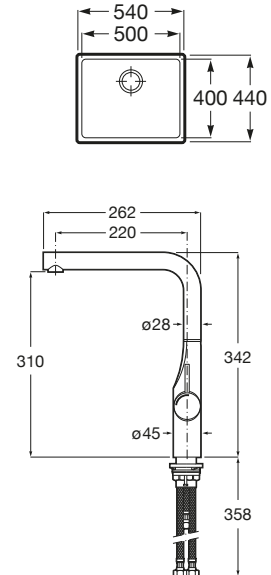

Pack Roma 50

Pack fregadero y grifería Glera
Ref. A870PD050G
460,00 €

Medida externa: 540 x 440
Medida cubeta: 500 x 400
Profundidad cubeta: 200
Medida mueble para fregadero: 60 cm
Radio: 20

Pack Roma 45

Pack fregadero y grifería Glera
Ref. A870PD045G
436,00 €

Medida externa: 490 x 440
Medida cubeta: 450 x 400
Profundidad cubeta: 200
Medida mueble para fregadero: 50 cm
Radio: 20

Opcionales

Dispensador de jabón
encastrable
Ref. A861104000
71,30 €

450 x 450 mm
Rollmat inoxidable enrollable
Ref. A862190000
43,20 €