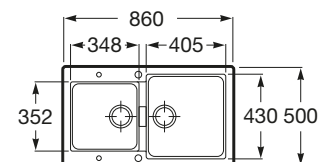

Fregadero reversible de dos cubetas, un escurridor, dos orificios insinuados para la grifería. Incluye válvulas 3 1/2" y sifón
Ref. A880160..0
435,00 €

Medida externa: 860 x 500
Medida cubeta: 405 x 430 y 348 x 352
Profundidad cubeta: 200 / 170
Medida mueble para fregadero: 90 cm