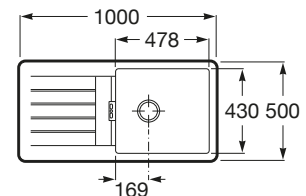

Oslo

Oslo 100 2C

Fregadero reversible de dos cubetas, un escurridor, dos orificios insinuados para la grifería. Incluye válvulas 3 1/2" y sifón
Ref. A880170..0
463,00 €

Medida externa: 1000 x 500
Medida cubeta: 344 x 430 y 159 x 352
Profundidad cubeta: 200 / 120
Medida mueble para fregadero: 60 cm

Oslo 100

Fregadero reversible de una cubeta, un escurridor, un recogedor, dos orificios insinuados para la grifería. Incluye válvulas 3 1/2" y sifón
Ref. A880130..0
459,00 €

Medida externa: 1000 x 500
Medida cubeta: 478 x 430
Profundidad cubeta: 200
Medida mueble para fregadero: 60 cm

Oslo 85 2C

Fregadero reversible de dos cubetas, un escurridor, dos orificios insinuados para la grifería. Incluye válvulas 3 1/2" y sifón
Ref. A880160..0
435,00 €

Medida externa: 860 x 500
Medida cubeta: 405 x 430 y 348 x 352
Profundidad cubeta: 200 / 170
Medida mueble para fregadero: 90 cm

Oslo 85

Fregadero reversible de una cubeta, un escurridor, un recogedor, dos orificios insinuados para la grifería. Incluye válvulas 3 1/2" y sifón
Ref. A880120..0
423,00 €

Medida externa: 860 x 500
Medida cubeta: 347 x 430
Profundidad cubeta: 200
Medida mueble para fregadero: 45 cm