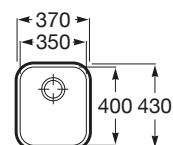

### Lisboa 35

Fregadero de una cubeta  
con válvula 3 1/2"

**Ref. A870M10330**

102,00 €

Medida externa: 370 x 430  
Medida cubeta: 350 x 400  
Profundidad cubeta: 180  
Medida mueble para fregadero: 40 cm  
Radio: 68