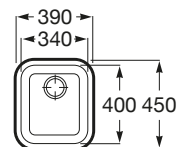

Fregadero de una cubeta
con válvula 3 ½"

Ref. A870R10330
109,00 €

Medida externa: 390 x 450
Medida cubeta: 340 x 400
Profundidad cubeta: 180
Medida mueble para fregadero: 40 cm
Radio: 68