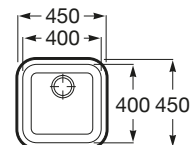

Fregadero de una cubeta
con válvula 3 ½"

Ref. A870R10400
121,00 €

Medida externa: 450 x 450
Medida cubeta: 400 x 400
Profundidad cubeta: 180
Medida mueble para fregadero: 45 cm
Radio: 68