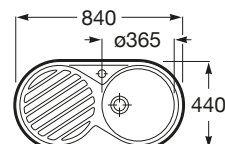

Duo

Duo 90

Fregadero de dos cubetas con orificio para la grifería y válvulas 3 1/2"

Ref. A870920901

268,00 €

Medida externa: 900 x 480
Medida cubeta: ø 385
Profundidad cubeta: 150
Medida mueble para fregadero: 100 cm

Duo 80

Fregadero de dos cubetas con orificio para la grifería y válvulas 3 1/2"

Ref. A870920845

145,00 €

Medida externa: 840 x 440
Medida cubeta: ø 365
Profundidad cubeta: 145
Medida mueble para fregadero: 90 cm

Duo 90ED / Duo 90EI

Fregadero de una cubeta y escurridor con orificio para la grifería y válvula 3 1/2"

Duo 90ED

Escurridor derecha

Ref. A870930901

259,00 €

Duo 90EI

Escurridor izquierda

Ref. A870940901

259,00 €

Medida externa: 900 x 480
Medida cubeta: ø 385
Profundidad cubeta: 150
Medida mueble para fregadero: 45 cm

Duo 80ED / Duo 80EI

Fregadero de una cubeta y escurridor con orificio para la grifería y válvula 3 1/2"

Duo 80ED

Escurridor derecha

Ref. A870930845

148,00 €

Duo 80EI

Escurridor izquierda

Ref. A870940845

148,00 €

Medida externa: 840 x 440
Medida cubeta: ø 365
Profundidad cubeta: 145
Medida mueble para fregadero: 45 cm