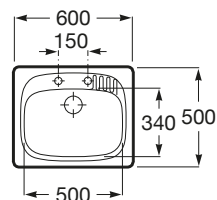

### Lugano 60

Fregadero de una cubeta con dos orificios insinuados para la grifería y válvula 3 1/2"

**Ref. A365972001**

106,00 €

Medida externa: 600 x 500

Medida cubeta: 500 x 340

Profundidad cubeta: 180

Medida mueble para fregadero: 70 cm