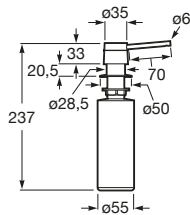

Opcionales

Dispensador de jabón encastrable

Ref. A861104000

71,30 €