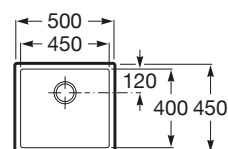

### Praga 45

Fregadero de una cubeta  
con válvula 3 1/2" y desagüe

**Ref. A870E10450**

365,00 €

Medida externa: 500 x 450  
Medida cubeta: 450 x 400  
Profundidad cubeta: 200  
Medida mueble para fregadero: 50 cm  
Radio: 12