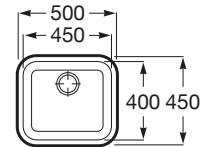

Pack Porto 45

Pack fregadero y grifería Mencia
Ref. A870RD045M
283,00 €

Medida externa: 500 x 450
Medida cubeta: 450 x 400
Profundidad cubeta: 180
Medida mueble para fregadero: 50 cm
Radio: 68

Pack Porto 40

Pack fregadero y grifería Mencia
Ref. A870RD040M
271,00 €

Medida externa: 450 x 450
Medida cubeta: 400 x 400
Profundidad cubeta: 180
Medida mueble para fregadero: 45 cm
Radio: 68