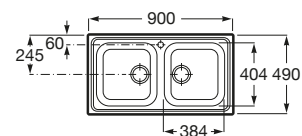

Victoria 90 2C

Fregadero de dos cubetas, un orificio para la grifería y válvula 3 ½"

Ref. A872901A01
221,00 €

Medida externa: 900 x 490
Medida cubeta: 384 x 404
Profundidad cubeta: 155
Medida mueble para fregadero: 90 cm