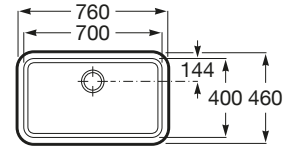

Berlin

Novedad

Berlin 70

Fregadero de una cubeta
con válvula 3 1/2"

Ref. A871701B00
208,00 €

Medida externa: 760 x 460
Medida cubeta: 700 x 400
Profundidad cubeta: 180
Medida mueble para fregadero: 80 cm
Radio: 50

Berlin 55

Fregadero de una cubeta
con válvula 3 1/2"

Ref. A871551B00
188,00 €

Medida externa: 610 x 460
Medida cubeta: 550 x 400
Profundidad cubeta: 180
Medida mueble para fregadero: 70 cm
Radio: 50

Berlin 40

Fregadero de una cubeta
con válvula 3 1/2"

Ref. A871401B00
163,00 €

Medida externa: 460 x 460
Medida cubeta: 400 x 400
Profundidad cubeta: 180
Medida mueble para fregadero: 50 cm
Radio: 50

Opcionales

Dispensador de jabón
encastrable

Ref. A861104000
71,30 €

370 x 315 mm
Cesta varilla inoxidable
square
Ref. A865090000
62,40 €

450 x 450 mm
Rollmat inoxidable
enrollable
Ref. A862190000
43,20 €