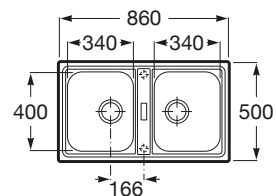

### Sienna 80 2C

Fregadero reversible de dos cubetas, dos orificios para la grifería y la válvula automática.

Incluye válvula 3 1/2" con mando de apertura y cierre automático

**Ref. A870K20860**

341,00 €

Medida externa: 860 x 500  
 Medida cubeta: 340 x 400 / 340 x 400  
 Profundidad cubeta: 200  
 Medida mueble para fregadero: 90 cm  
 Radio: 70