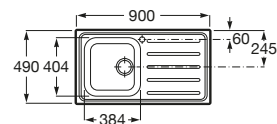

Victoria 90ED / 90EI

Fregadero de una cubeta y escurridor con orificio para la grifería y válvulas 3 ½"

Victoria 90ED Escurridor derecha Ref. A873901A01 180,00 €	Victoria 90EI Escurridor izquierda Ref. A874901A01 180,00 €

Medida externa: 900 x 490
Medida cubeta: 384 x 404
Profundidad cubeta: 155
Medida mueble para fregadero: 45 cm