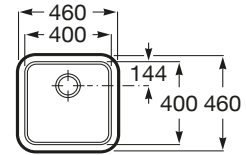

Berlin Plus

Berlin 55 Plus

Fregadero de una cubeta
con válvula 3 1/2"

Ref. A870B10550
205,00 €

Medida externa: 610 x 460
Medida cubeta: 550 x 400
Profundidad cubeta: 200
Medida mueble para fregadero: 70 cm
Radio: 50

Berlin 40 Plus

Fregadero de una cubeta
con válvula 3 1/2"

Ref. A870B10400
175,00 €

Medida externa: 460 x 460
Medida cubeta: 400 x 400
Profundidad cubeta: 200
Medida mueble para fregadero: 50 cm
Radio: 50

Opcionales

Dispensador de jabón
encastrable
Ref. A861104000
71,30 €

370 x 315 mm
Cesta varilla inoxidable
square
Ref. A865090000
62,40 €

450 x 450 mm
Rollmat inoxidable
enrollable
Ref. A862190000
43,20 €