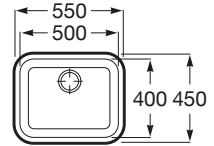

### Porto 50

Fregadero de una cubeta  
con válvula 3 ½"

**Ref. A870R10500**  
147,00 €

Medida externa: 550 x 450  
Medida cubeta: 500 x 400  
Profundidad cubeta: 180  
Medida mueble para fregadero: 60 cm  
Radio: 68