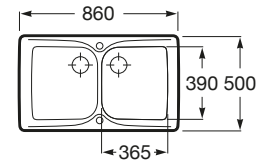

Beverly

Beverly 85

Fregadero de dos cubetas con un orificio practicado y otro insinuado para la grifería, válvulas 3 1/2" y desagües

Ref. A366057000
307,00 €

Medida externa: 860 x 500
Medida cubeta: 365 x 390
Profundidad cubeta: 180
Medida mueble para fregadero: 90 cm

Beverly 85-E

Fregadero reversible de una cubeta, un escurridor con dos orificios insinuados para la grifería, válvula 3 1/2" y desagüe

Ref. A366067000
291,00 €

Medida externa: 860 x 500
Medida cubeta: 370 x 390
Profundidad cubeta: 180
Medida mueble para fregadero: 45 cm

Beverly 50

Fregadero de una cubeta con dos orificios insinuados para la grifería, válvula 3 1/2" y desagüe

Ref. A366087000
231,00 €

Medida externa: 500 x 500
Medida cubeta: 365 x 390
Profundidad cubeta: 180
Medida mueble para fregadero: 60 cm

Opcionales

360 x 330 x 145 mm
Cesta escurridor
Ref. A865090000
62,40 €

Tabla de corte de madera
Ref. A863140000
138,00 €