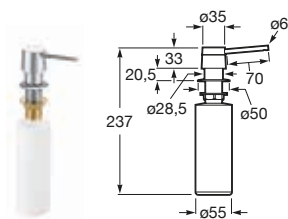

Opcionales

Dispensador de jabón
encastrable
Ref. A861104000
71,30 €