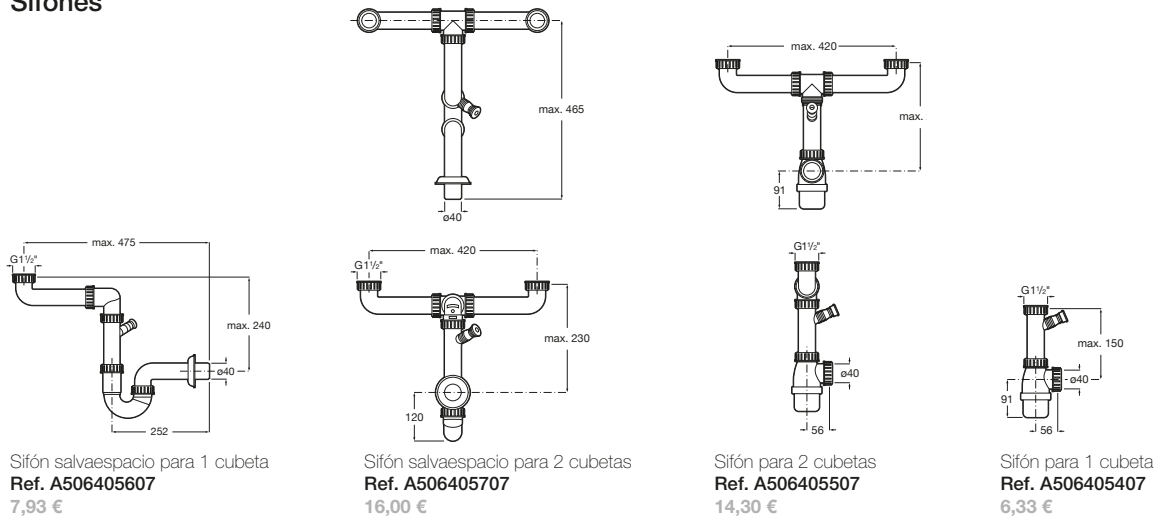

Sifones

Sifones

Recambios para Fregaderos

Fregaderos con desagües orificio Ø90

Kit válvulas para fregaderos de 2 cubetas: E, J, R, D, P, BP, Cuadra
Ref. AF0000000R
27,30 €

Kit válvulas para fregaderos de 1 cubeta: E, J, R, D, P, BP, Cuadra
Ref. AF0000100R
15,30 €

Kit válvula canasta 3½ con rebosadero 1 cubeta Riga
Ref. AF0002600R
25,00 €

Kit válvula canasta 3½ con rebosadero 1 cubeta Oslo
Ref. AF0003700R
25,00 €

Kit válvula canasta 3½ con rebosadero 1 cubeta Praga/ Paris
Ref. AF0001700R
42,50 €

Kit válvula canasta 3½ con rebosadero 2 cubetas Oslo
Ref. AF0003600R
28,50 €

Tapón cest. recogedor Ø 90: E, J, R, D, P, BP, Cuadra
Ref. AF0000300R
5,77 €

Tapón cest recogedor Ø 90 Riga/ Oslo
Ref. AF0002500R
14,60 €

Tapón cest recogedor Ø 90 Praga/Paris
Ref. AF0001600R
15,00 €

Fregaderos con desagües orificio Ø60

Válvula simple
Ref. A870002032
12,90 €
Ref. A870000190*
4,63 €

Válvula para rebosadero
Ref. A870002070
8,61 €
Ref. A870000220*
4,63 €

Conjunto de rebosadero
Ref. A870000500
8,61 €

Kit tapón cadenilla (2 u.)
Ref. A870002035
5,03 €
Ref. A870000380*
8,03 €

Conjunto fijaciones

Conjunto fijaciones 4 u. bajo encimera X-tra, BP
Ref. A870002159
12,40 €

Conjunto fijaciones 8 u. sobre encimera J, P
Ref. A870000390
10,50 €

Conjunto fijaciones 6 u. sobre encimera Duo, Ruedo, Redondo, Cuadra
Ref. A870002087
7,99 €

Conjunto fijaciones 10 u. sobre encimera Oslo
Ref. AF0003200R
22,50 €

Conjunto fijaciones 4 u. sobre encimera Riga
Ref. AF0002900R
33,30 €

Conjunto fijaciones 4 u. bajo encimera Riga
Ref. AF0002800R
33,30 €

Conjunto fijaciones 12 u. sobre encimera Praga, Paris
Ref. AF0002300R
13,50 €

Conjunto fijaciones 8 u. bajo encimera Praga, Paris
Ref. AF0003100R
11,20 €

Kits desagüe Beverly

Kit desagüe Beverly 130
Ref. A880066001
46,10 €

Kit desagüe Beverly 110, 85, 85E, 60 y 50
Ref. A880067001
46,10 €

Tapón-cestillo válvulas 3 ½"
Ref. A880801001
15,50 €

Junta cierre del tapón-cestillo válvulas 3 ½"
Ref. A888010000
4,08 €