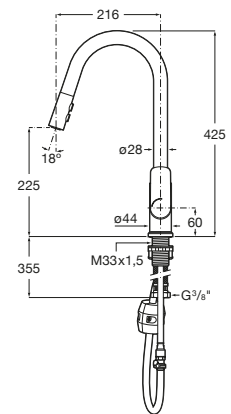

Mezclador monomando para cocina con caño recto giratorio, aireador extraíble y enlaces de alimentación flexibles. Apertura en agua fría. Cromado

Ref. A5A856EC00
213,00 €