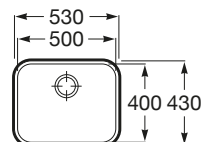

### Lisboa 50

Fregadero de una cubeta  
con válvula 3 1/2"

**Ref. A870M10500**

139,00 €

Medida externa: 530 x 430  
Medida cubeta: 500 x 400  
Profundidad cubeta: 180  
Medida mueble para fregadero: 60 cm  
Radio: 68