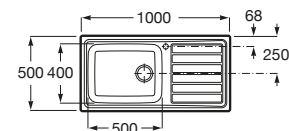

Glasgow

Novedad

Glasgow 2C 100ED / 100EI

Fregadero de dos cubetas y escurridor con orificio para la grifería y válvula 3 1/2"

Glasgow 2C 100ED Escurridor derecha Ref. A87R101C01 228,00 €	Glasgow 2C 100EI Escurridor izquierda Ref. A87S101C01 228,00 €

Medida externa: 1000 x 500
Medida cubeta: 500 x 340 y 500 x 145
Profundidad cubeta: 170 / 150
Medida mueble para fregadero: 60 cm

Glasgow 100ED / 100EI

Fregadero de una cubeta y escurridor con orificio para la grifería y válvulas 3 1/2"

Glasgow 100ED Escurridor derecha Ref. A873101C01 203,00 €	Glasgow 100EI Escurridor izquierda Ref. A874101C01 203,00 €

Medida externa: 1000 x 500
Medida cubeta: 500 x 400
Profundidad cubeta: 170 / 150
Medida mueble para fregadero: 60 cm

Glasgow 80 2C

Fregadero de dos cubetas, un orificio para la grifería y válvula 3 1/2"

Ref. A872801C01
197,00 €

Medida externa: 800 x 500
Medida cubeta: 340 x 400 / 340 x 400
Profundidad cubeta: 170
Medida mueble para fregadero: 80 cm

Glasgow 80ED / 80EI

Fregadero de una cubeta y escurridor con orificio para la grifería y válvula 3 1/2"

Glasgow 80ED Escurridor derecha Ref. A873801C01 183,00 €	Glasgow 80EI Escurridor izquierda Ref. A874801C01 183,00 €

Medida externa: 800 x 500
Medida cubeta: 340 x 400
Profundidad cubeta: 170
Medida mueble para fregadero: 45 cm