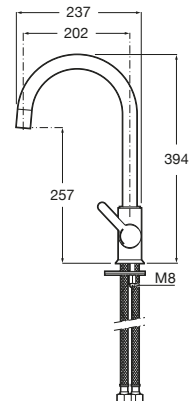

Pack fregadero y grifería Mencia
Ref. A870RD040M
271,00 €

Medida externa: 450 x 450
Medida cubeta: 400 x 400
Profundidad cubeta: 180
Medida mueble para fregadero: 45 cm
Radio: 68