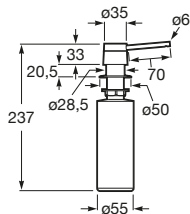

Opcionales

Dispensador de jabón
encastrable
Ref. A861104000
71,30 €