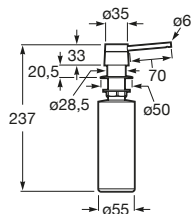

Opcionales

Dispensador de jabón
encastrable
Ref. A861104000
71,30 €