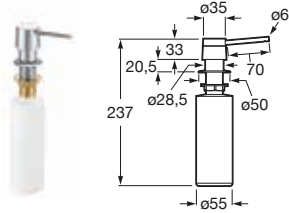

Opcionales

Dispensador de jabón
encastrable
Ref. A861104000
71,30 €