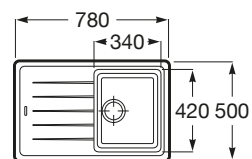

Fregadero reversible de una cubeta, un escurridor, dos orificios insinuados para la grifería. Incluye válvulas 3 1/2" y sifón

Ref. A880180..0
345,00 €

Medida externa: 780 x 500
Medida cubeta: 340 x 420
Profundidad cubeta: 180
Medida mueble para fregadero: 45 cm