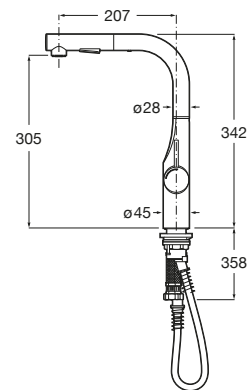

Mezclador monomando para cocina con caño recto giratorio y enlaces de alimentación flexibles. Apertura en agua fría. Cromado
Ref. A5A834DC00
173,00 €