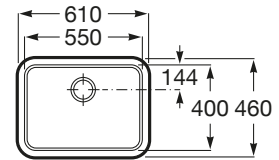

### Berlin 55 Plus

Fregadero de una cubeta  
con válvula 3 1/2"

**Ref. A870B10550**  
205,00 €

Medida externa: 610 x 460  
Medida cubeta: 550 x 400  
Profundidad cubeta: 200  
Medida mueble para fregadero: 70 cm  
Radio: 50