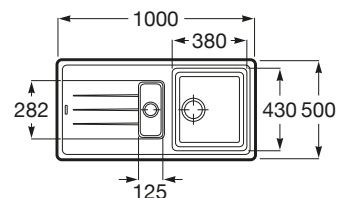

Fregadero reversible de dos cubetas, un escurridor, dos orificios insinuados para la grifería. Incluye válvulas 3 1/2" y 2 1/2" y sifón

Ref. A880200..0
417,00 €

Medida externa: 1000 x 500
Medida cubeta: 380 x 430 y 125 x 282
Profundidad cubeta: 180 y 120
Medida mueble para fregadero: 60 cm