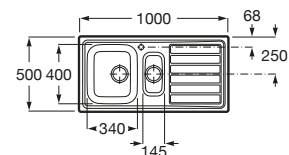

Glasgow

Novedad

Glasgow 2C 100ED / 100EI

Fregadero de dos cubetas y escurridor con orificio para la grifería y válvula 3 1/2"

Glasgow 2C 100ED Escurridor derecha Ref. A87R101C01 228,00 €	Glasgow 2C 100EI Escurridor izquierda Ref. A87S101C01 228,00 €

Medida externa: 1000 x 500
Medida cubeta: 500 x 340 y 500 x 145
Profundidad cubeta: 170 / 150
Medida mueble para fregadero: 60 cm

Glasgow 100ED / 100EI

Fregadero de una cubeta y escurridor con orificio para la grifería y válvulas 3 1/2"

Glasgow 100ED Escurridor derecha Ref. A873101C01 203,00 €	Glasgow 100EI Escurridor izquierda Ref. A874101C01 203,00 €

Medida externa: 1000 x 500
Medida cubeta: 500 x 400
Profundidad cubeta: 170 / 150
Medida mueble para fregadero: 60 cm

Glasgow 80 2C

Fregadero de dos cubetas, un orificio para la grifería y válvula 3 1/2"

Ref. A872801C01
197,00 €

Medida externa: 800 x 500
Medida cubeta: 340 x 400 / 340 x 400
Profundidad cubeta: 170
Medida mueble para fregadero: 80 cm

Glasgow 80ED / 80EI

Fregadero de una cubeta y escurridor con orificio para la grifería y válvula 3 1/2"

Glasgow 80ED Escurridor derecha Ref. A873801C01 183,00 €	Glasgow 80EI Escurridor izquierda Ref. A874801C01 183,00 €

Medida externa: 800 x 500
Medida cubeta: 340 x 400
Profundidad cubeta: 170
Medida mueble para fregadero: 45 cm