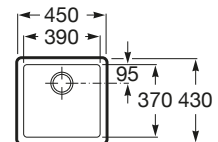

Riga

Riga 70

Novedad

Fregadero de una cubeta. Incluye válvulas 3 1/2" y sifón.

Ref. A880220..0
449,00 €

Medida externa: 790 x 454
Medida cubeta: 720 x 385
Profundidad cubeta: 200
Medida mueble para fregadero: 80 cm

Riga 50

Fregadero de una cubeta. Incluye válvulas 3 1/2" y sifón.

Ref. A880150..0
393,00 €

Medida externa: 550 x 430
Medida cubeta: 490 x 370
Profundidad cubeta: 200
Medida mueble para fregadero: 60 cm

Riga 40

Fregadero de una cubeta. Incluye válvulas 3 1/2" y sifón.

Ref. A880140..0
351,00 €

Medida externa: 450 x 430
Medida cubeta: 390 x 370
Profundidad cubeta: 200
Medida mueble para fregadero: 50 cm

Opcionales

Dispensador de jabón
encastrable
Ref. A861104000
71,30 €

450 x 300 mm
Tabla de corte de cristal
negro Riga
Ref. A868200000
72,50 €

450 x 450 mm
Rollmat inoxidable
enrollable
Ref. A862190000
43,20 €