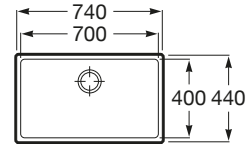

### Roma 70

Fregadero de una cubeta  
con válvula 3 1/2"

**Ref. A870P10700**  
337,00 €

Medida externa: 740 x 440  
Medida cubeta: 700 x 400  
Profundidad cubeta: 200  
Medida mueble para fregadero: 80 cm  
Radio: 20