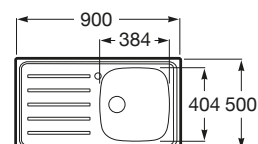

Medida externa: 900 x 500  
Medida cubeta: 384 x 404  
Profundidad cubeta: 155  
Medida mueble para fregadero: 45 cm  
Radio: 85

**Opcionales**

**370 x 315 mm**

Cesta varilla inoxidable square

**Ref. A865090000**