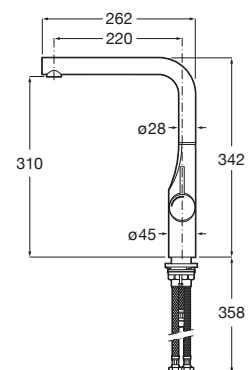

Glera

Mezclador monomando para cocina con caño curvo giratorio y ducha extraíble de 2 funciones. Incluye enlaces de alimentación flexibles. Apertura en agua fría. Cromado
Ref. A5A814DC00
259,00 €

Mezclador monomando para cocina con caño curvo giratorio y enlaces de alimentación flexibles. Apertura en agua fría. Cromado
Ref. A5A844DC00
173,00 €

Mezclador monomando para cocina con caño recto giratorio y ducha extraíble de 2 funciones. Incluye enlaces de alimentación flexibles. Apertura en agua fría. Cromado
Ref. A5A854DC00
259,00 €

Mezclador monomando para cocina con caño recto giratorio y enlaces de alimentación flexibles. Apertura en agua fría. Cromado
Ref. A5A834DC00
173,00 €