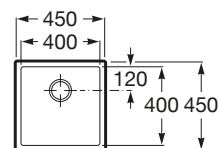

### Praga 40

Fregadero de una cubeta  
con válvula 3 1/2" y desagüe

**Ref. A870E10400**

340,00 €

Medida externa: 450 x 450  
Medida cubeta: 400 x 400  
Profundidad cubeta: 200  
Medida mueble para fregadero: 45 cm  
Radio: 12