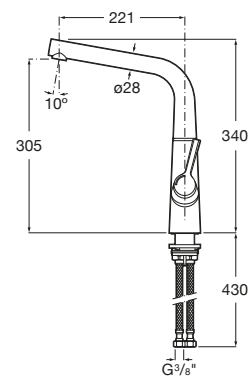

Syra

Mezclador monomando para cocina con caño curvo, giratorio, ducha extraíble de 2 funciones y enlaces de alimentación flexibles. Apertura en agua fría
Ref. A5A812AC00
343,00 €

Mezclador monomando para cocina con caño curvo, giratorio y enlaces de alimentación flexibles. Apertura en agua fría
Ref. A5A842AC00
301,00 €

Mezclador monomando para cocina con caño curvo, giratorio, ducha extraíble de 2 funciones y enlaces de alimentación flexibles. Apertura en agua fría
Ref. A5A852AC00
343,00 €

Mezclador monomando para cocina con caño curvo, giratorio y enlaces de alimentación flexibles. Apertura en agua fría
Ref. A5A832AC00
301,00 €