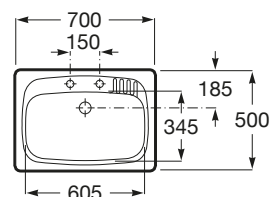

### Lugano 70

Fregadero de una cubeta con dos orificios insinuados para la grifería y válvula 3 1/2"

**Ref. A365971001**

136,00 €

Medida externa: 700 x 500

Medida cubeta: 605 x 345

Profundidad cubeta: 180

Medida mueble para fregadero: 80 cm