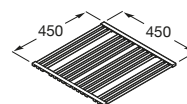

450 x 450 mm
Rollmat inoxidable enrollable
Ref. A862190000
43,20 €