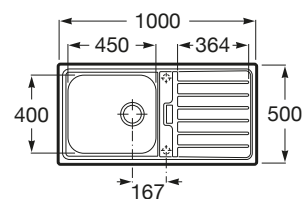

Sienna

Sienna 80 2C

Fregadero reversible de dos cubetas, dos orificios para la grifería y la válvula automática.

Incluye válvula 3 1/2" con mando de apertura y cierre automático

Ref. A870K20860

341,00 €

Medida externa: 860 x 500
Medida cubeta: 340 x 400 / 340 x 400
Profundidad cubeta: 200
Medida mueble para fregadero: 90 cm
Radio: 70

Sienna 100

Fregadero reversible de una cubeta y un escurridor con dos orificios para la grifería y la válvula automática.

Incluye válvula 3 1/2" con mando de apertura y cierre automático

Ref. A870KC1000

312,00 €

Medida externa: 1000 x 500
Medida cubeta: 450 x 400
Profundidad cubeta: 200
Medida mueble para fregadero: 60 cm
Radio: 70

Sienna 85

Fregadero reversible de una cubeta y un escurridor con dos orificios para la grifería y la válvula automática.

Incluye válvula 3 1/2" con mando de apertura y cierre automático

Ref. A870KC0860

281,00 €

Medida externa: 860 x 500
Medida cubeta: 340 x 400
Profundidad cubeta: 200
Medida mueble para fregadero: 50 cm
Radio: 70