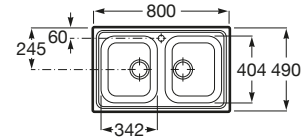

## Victoria 80 2C

Fregadero de dos cubetas, un orificio para la grifería y válvula 3 1/2"

**Ref. A872801A01**  
167,00 €

Medida externa: 800 x 490  
Medida cubeta: 343 x 404  
Profundidad cubeta: 155  
Medida mueble para fregadero: 80 cm