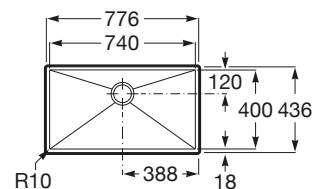

### Paris 74

Fregadero de una cubeta  
con válvula 3 1/2"

**Ref. A870J10740**

559,00 €

Medida externa: 776 x 436  
Medida cubeta: 740 x 400  
Profundidad cubeta: 200  
Medida mueble para fregadero: 90 cm  
Radio: 0