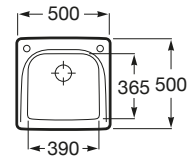

Beverly

Beverly 85

Fregadero de dos cubetas con un orificio practicado y otro insinuado para la grifería, válvulas 3 1/2" y desagües

Ref. A366057000
307,00 €

Medida externa: 860 x 500
Medida cubeta: 365 x 390
Profundidad cubeta: 180
Medida mueble para fregadero: 90 cm

Beverly 85-E

Fregadero reversible de una cubeta, un escurridor con dos orificios insinuados para la grifería, válvula 3 1/2" y desagüe

Ref. A366067000
291,00 €

Medida externa: 860 x 500
Medida cubeta: 370 x 390
Profundidad cubeta: 180
Medida mueble para fregadero: 45 cm

Beverly 50

Fregadero de una cubeta con dos orificios insinuados para la grifería, válvula 3 1/2" y desagüe

Ref. A366087000
231,00 €

Medida externa: 500 x 500
Medida cubeta: 365 x 390
Profundidad cubeta: 180
Medida mueble para fregadero: 60 cm

Opcionales

360 x 330 x 145 mm
Cesta escurridor
Ref. A865090000
62,40 €

Tabla de corte de madera
Ref. A863140000
138,00 €