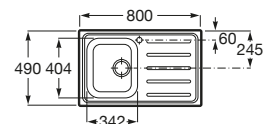

Victoria 80ED / 80EI

Fregadero de una cubeta y escurridor con orificio para la grifería y válvula 3 ½"

Victoria 80ED Escurridor derecha Ref. A873801A01 155,00 €	Victoria 80EI Escurridor izquierda Ref. A874801A01 155,00 €

Medida externa: 800 x 490
Medida cubeta: 342 x 404
Profundidad cubeta: 175
Medida mueble para fregadero: 45 cm