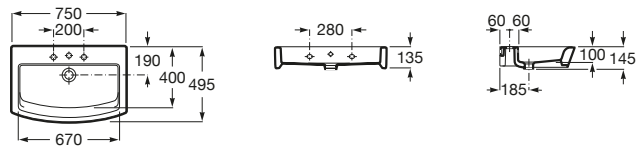

Hall

A32762G000 Lavabo de porcelana mural o de sobre encimera. No incluye grifería.

A337621000 Semipedestal para lavabo de porcelana.

A840597001 Toallero.