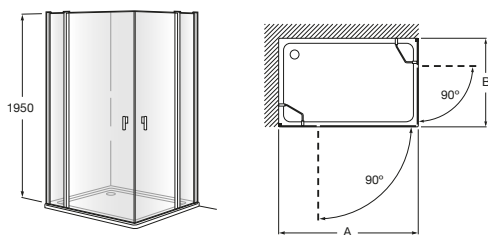

Easy 2PLF

Angular ducha de 2 hojas batientes + 2 fijas.

		Apertura mínima (C)
2PLF (A-B)	De 970 a 1100	615
	De 1101 a 1200	640
	De 1201 a 1400	645