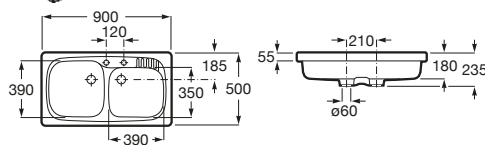

Leman 90 2C

A365961001 Fregadero de 2 cubetas de gres con dos orificios insinuados para la grifería y válvulas 3 ½".