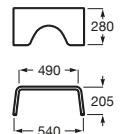

Access Comfort

- **A816919009** Reposapiés.

Voylet

- **A818001000** Reposapiés fisiológico.