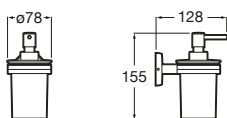

Twin

A816703001 Dosificador de pared (Posibilidad de instalación mediante tornillería o adhesivo).