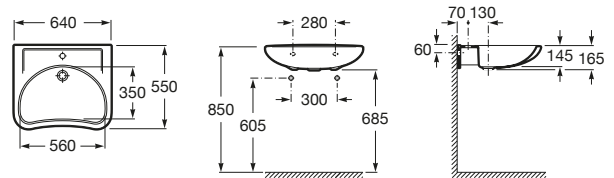

Accesibilidad / lavabos y soporte basculante para lavabos