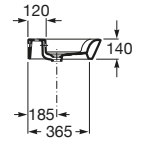

Hall

A327881000 Lavabo de porcelana mural o de sobre encimera. No incluye grifería.

Element

A327576000 Lavabo de porcelana de sobre encimera. No incluye grifería.

The Gap Round

A3270Y0000 Lavabo de porcelana de sobre encimera. No incluye grifería.

The Gap Round

A3270Y1000 Lavabo de porcelana de sobre encimera. No incluye grifería.

Ona ®

A32768C000 Lavabo de porcelana de sobre encimera.

Ohtake

A327A13.0 Lavabo de FINECERAMIC® de sobre encimera. No incluye grifería.