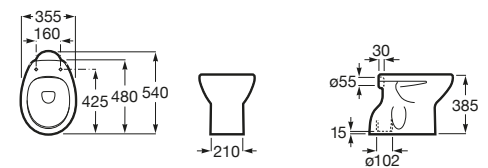

Debba Square

A347996000 Taza adosada a pared con salida dual para inodoro de tanque alto, tanque empotrable o fluxor. Incluye juego de fijación.

A8019D200B Tapa y asiento de SUPRALIT® para inodoro con caída amortiguada.

A8019D000B Tapa y asiento de SUPRALIT® para inodoro con bisagras de acero inoxidable.