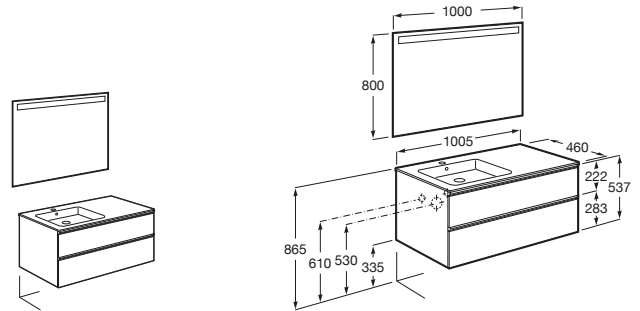

The Gap Lavabo izquierda

- **A851481XXX** UNIK - Conjunto de mueble base de 2 cajones y lavabo con cubeta a la izquierda.
- **A851514XXX** PACK - Conjunto de mueble base de 2 cajones, lavabo con cubeta a la izquierda y espejo Eidos.
- **A816826339** Conjunto de 2 patas aluminio de 335mm para mueble UNIK de 2 cajones en acabado 806.
- **A816826458** Conjunto de 2 patas níquel de 335mm para mueble UNIK de 2 cajones en acabados 153, 402, 434 y 447.