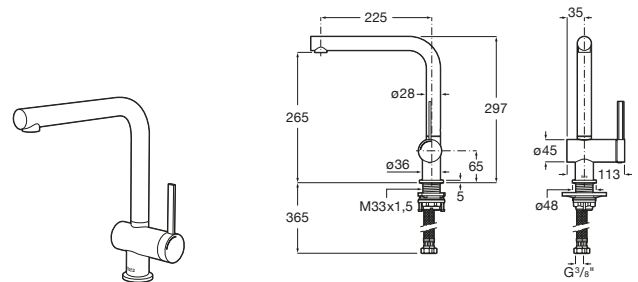

Ona ®

A5A831FC00 Mezclador monomando para cocina con caño giratorio y enlances de alimentación flexibles. Apertura en agua fría.