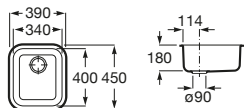

Porto 40

A870R10400 Fregadero de 1 cubeta de acero inoxidable con válvula 3/2" y desagüe.