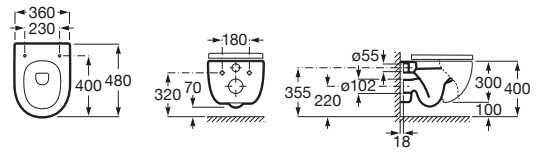

Meridian

- **A346248000** Taza suspendida compacta con salida horizontal. Para la instalación de inodoros suspendidos se requiere un sistema de instalación Roca compatible.
- **A8012AC00B** Tapa y asiento de SUPRALIT® con caída amortiguada para inodoro compacto con bisagras de acero inoxidable.
- **A8012AB00B** Tapa y asiento de SUPRALIT® para inodoro compacto con bisagras de acero inoxidable.

Dama

- **A346788000** Taza suspendida compacta con salida horizontal. Incluye juego de fijación. Para la instalación de inodoros suspendidos se requiere un sistema de instalación Roca compatible.
- **A80178C004** Tapa y asiento de SUPRALIT® para inodoro compacto con caída amortiguada.
- **A80178B004** Tapa y asiento de SUPRALIT® para inodoro compacto.

Ona

- **A346688000** Taza suspendida Rimless compacta con salida horizontal.
- **A801E22001** Tapa y asiento de SUPRALIT® para inodoro compacto con caída amortiguada.
- **A801E20001** Tapa y asiento de SUPRALIT® para inodoro compacto.

The Gap Square

- **A34647A000** Taza suspendida compacta Rimless con salida horizontal. Para la instalación de inodoros suspendidos se requiere un sistema de instalación Roca compatible.
- **A801732004** Tapa y asiento con caída amortiguada para inodoro compacto.
- **A801730004** Tapa y asiento para inodoro compacto.
- **A80173200B** Tapa y asiento de SUPRALIT® con caída amortiguada para inodoro compacto. ®
- **A80173000B** Tapa y asiento de SUPRALIT® para inodoro compacto. ®

The Gap Round

- **A3460NB000** Taza suspendida compacta Rimless con salida horizontal. Para la instalación de inodoros suspendidos se requiere un sistema de instalación Roca compatible.
- **A801D22001** Tapa y asiento de SUPRALIT® con caída amortiguada para inodoro compacto.
- **A801D20001** Tapa y asiento de SUPRALIT® para inodoro compacto.