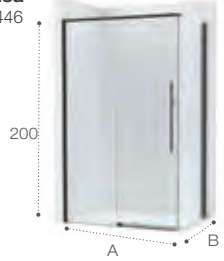

L2-E + LF-C **(N)**

Brisa
□ 446

A | 120 | 125 | 130 | 135 | 140 | 145 | 150 | 155 | 160 |
B | 165 | 170 | 175 | 180 | 185 | 190 | 195 | 200 |