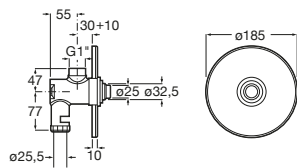

Fluxor empotrable 3/4"

A5A9779C00 Fluxor empotrable 3/4" para inodoro de doble descarga 6/3L.