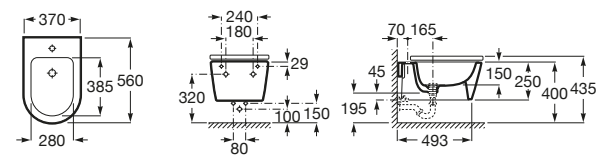

Inspira Square

A357535..0 Bidé suspendido sin tapa. Incluye juego de fijaciones. No incluye grifería.

A806532..B Tapa de SUPRALIT® para bidé con caída amortiguada.