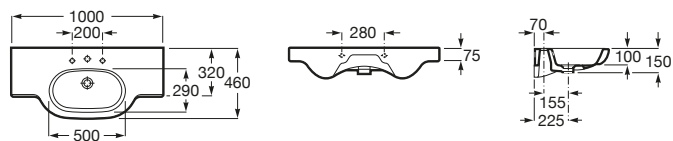

Meridian

- A32724B000** Lavabo de porcelana mural. No incluye grifería.
- A335240000** Pedestal para lavabo de porcelana.
- A337241000** Semipedestal para lavabo de porcelana.
- A816291001** Toallero.

Prisma