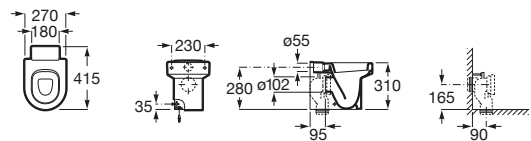

Happening

A347115000 Taza adosada a pared con salida dual para inodoro infantil de tanque alto, tanque empotrable o fluxor. Incluye juego de fijación y enchufe de unión.

A801116..4 Asiento de elastómero para inodoro infantil con bisagras de poliamida.