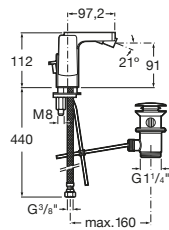

Carmen

A5A604BC00 Mezclador monomando para bidé con regulador de chorro a rótula, desagüe click-clack y enlaces de alimentación flexibles.

L90

A5A6301C00 Mezclador monomando para bidé con maneta lateral, desagüe automático y enlaces de alimentación flexibles. Apertura en agua fría.