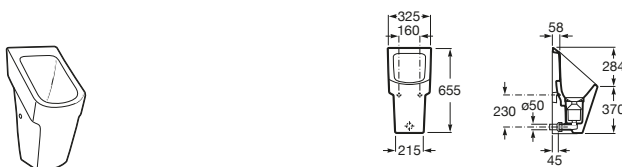

Pack Chic + Fluent

- A35T45L000** Pack compuesto por Urinario Chic, grifo Fluent, tubo exterior, kit fijación urinario y sifón.

Hall Waterless

- A353621000** Urinario de porcelana Waterless. Incluye sistema de fijación, sifón waterless, cartucho waterless y conexión desagüe.
- AV0017200R** Cartucho recambio para urinario Waterless.