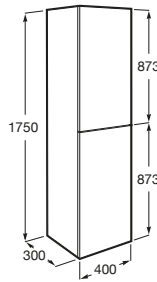

Delta ®

A857635XXX Módulo columna.