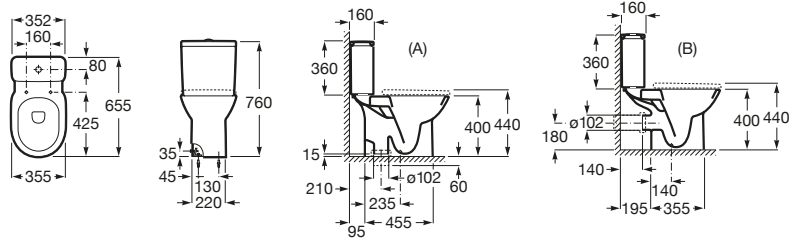

Debba Round

A34299J000	Taza con salida horizontal para inodoro de tanque bajo.
A34299K000	Taza con salida vertical para inodoro de tanque bajo.
A341990000	Cisterna de doble descarga 4,5/3L con alimentación lateral para inodoro. Incluye sistema de fijación, mecanismo de alimentación y mecanismo de descarga.
A341991000	Cisterna de doble descarga 4,5/3L con alimentación inferior para inodoro. Incluye sistema de fijación, mecanismo de alimentación y mecanismo de descarga.
A801B2200B	Tapa y asiento de SUPRALIT® para inodoro con caída amortiguada.
A801B2000B	Tapa y asiento de SUPRALIT® para inodoro con bisagras de acero inoxidable.