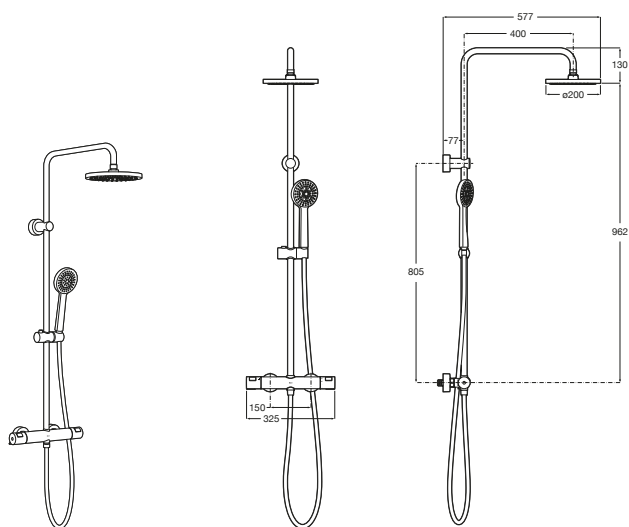

Victoria-T Basic ©

A5A9F18C00 Columna termostática para ducha con altura fija. Incluye rociador de $\varnothing$ 200 mm, ducha de mano de $\varnothing$ 100 mm de 1 función, flexible metálico de 1,7 m y soporte articulado regulable en altura.