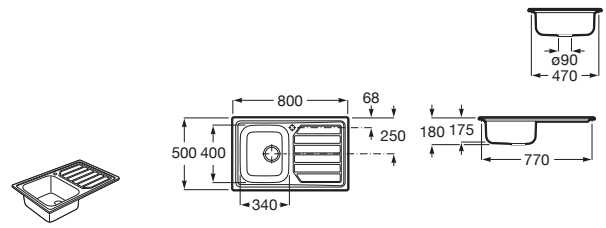

Glasgow 80 ED ®

A873801C01 Fregadero de 1 cubeta, 1 escurridor a la derecha y válvula 3/2".