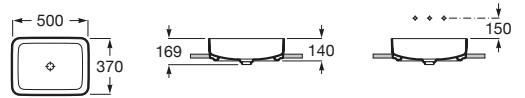

Hall

A327882000 Lavabo de porcelana de sobre encimera sin orificios para la grifería. No incluye grifería.

A32788200H Lavabo de porcelana de sobre encimera con orificio central practicado para la grifería. No incluye grifería.

Inspira Square

A327530..0 Lavabo de FINECERAMIC® de sobre encimera. No incluye grifería. Incluye desagüe con tapón fijo abierto de porcelana.

Inspira Soft

A327500..0 Lavabo de FINECERAMIC® de sobre encimera. No incluye grifería. Incluye desagüe con tapón fijo abierto de porcelana.

Inspira Round

A327520..0 Lavabo de FINECERAMIC® de sobre encimera. No incluye grifería. Incluye desagüe con tapón fijo abierto de porcelana.

Hall

A325883000 Lavabo de porcelana mural o de sobre encimera. No incluye grifería.

Fuego

A32722E000 Lavabo de porcelana de sobre encimera. No incluye grifería.

Diverta

A327111000 Lavabo de porcelana mural o de sobre encimera. No incluye grifería.