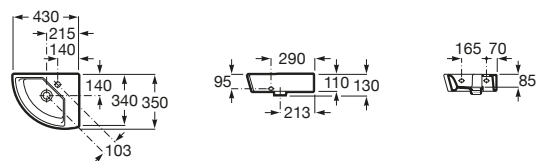

Hall

A327622000 Lavabo de porcelana mural. No incluye grifería.