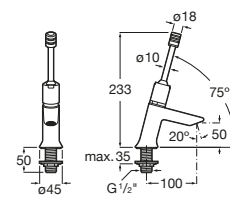

Fluent

A5A3B24C00 Mezclador temporizado de repisa para lavabo ECO. Con rompechorros.

Avant

A5A3179C00 Mezclador temporizado de repisa para lavabo con pulsador y maneta lateral para regulación de temperatura.