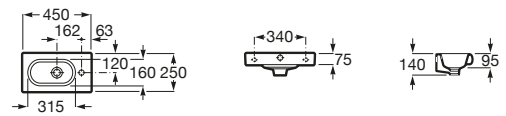

Ona ®

A327681000 Lavabo de porcelana compacto mural.

A337782000 Semipedestal para lavabo de porcelana compacto.

Aplicación	K (Sifón)	L
Mural	530	610
Semipedestal	Botella 570	640

Meridian

A327248000 Lavabo de porcelana mural. No incluye grifería.