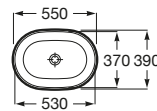

The Gap Round

A3270Y0000 Lavabo de porcelana de sobre encimera. No incluye grifería.