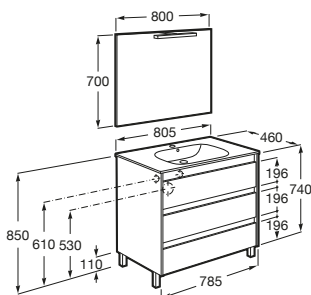

The Gap

- A851477XXX** UNIK - Conjunto de mueble base de 2 cajones y lavabo.
- A851510XXX** PACK - Conjunto de mueble base de 2 cajones, lavabo y espejo Eidos.
- A816826339** Conjunto de 2 patas aluminio de 335mm para mueble UNIK de 2 cajones en acabado 806.
- A816826458** Conjunto de 2 patas níquel de 335mm para mueble UNIK de 2 cajones en acabados 153, 402, 434 y 447.