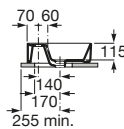

Diverta

A32711G000 Lavabo de porcelana de sobre encimera. No incluye grifería.