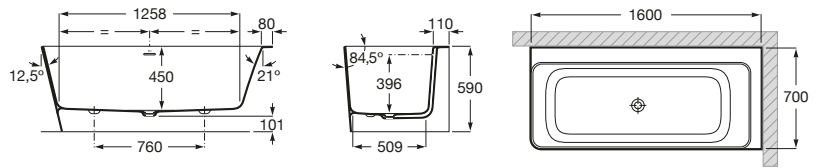

Ona ®

- **A248629000** Bañera en esquina asimétrica con faldones. Hecha de Stonex®. Esquina izquierda.

Ona ®

- **A248638000** Bañera en esquina asimétrica con faldones. Hecha de Stonex®. Esquina derecha.