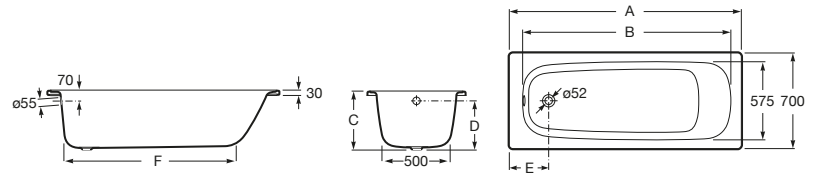

Princess

Bañera de acero rectangular con fondo antideslizante.

	A	B	C	D	E	F	G
A220270001	1700	750	1517	620	415	1180	500
A220370001	1600	750	1417	620	415	1135	500
A220470001	1500	750	1317	620	415	1035	500
A220950001	1700	700	1517	575	430	1180	450

Bañera de acero rectangular con fondo antideslizante. Sin masaje y sin aspas.

	A	B	C	D	E	F	G
A220990000	1700	700	1517	575	430	1180	450

Apoyacabezas (negro).

A291053100