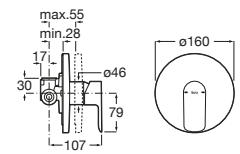

Grifería de ducha / empotrables con sistema incluido

Targa

A5A2260C00 Mezclador monomando empotrable para baño o ducha.

Malva

A5A223BC00 Mezclador monomando empotrable para ducha.

Monodin

A5A2298C00 Mezclador monomando empotrable para baño o ducha.