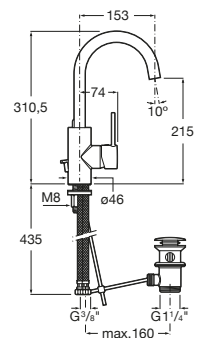

Naia

A5A3796C00 Mezclador monomando para lavabo con caño alto, cuerpo liso y enlaces de alimentación flexibles. Incluye desagüe click-clack. Apertura en agua fría.

A5A3B96..0 Mezclador monomando para lavabo con caño alto, cuerpo liso y enlaces de alimentación flexibles. Apertura en agua fría. Acabados Everlux.

Targa

A5A3460C00 Mezclador monomando para lavabo con caño alto, desagüe automático y enlaces de alimentación flexibles.

Lanta

A5A3411C00 Mezclador monomando para lavabo con caño alto, cuerpo liso y enlaces de alimentación flexibles. Incluye desagüe click-clack. Apertura en agua fría.

Targa

A5A4060C00 Mezclador monomando para lavabo con maneta lateral, desagüe automático y enlaces de alimentación flexibles. Apertura de agua fría.

Ona ®

A5A349EC00 Mezclador monomando para lavabo con caño alto, cuerpo liso, desagüe click-clack y enlaces de alimentación flexibles. Apertura en agua fría. Cromado.

A5A349E..0 Mezclador monomando para lavabo con caño alto, cuerpo liso, desagüe click-clack y enlaces de alimentación flexibles. Apertura en agua fría. Acabados Everlux.

A5A349ENB0 Mezclador monomando para lavabo con caño alto, cuerpo liso, desagüe click-clack y enlaces de alimentación flexibles. Apertura en agua fría. Negro mate.

Atlas

A5A3790C00 Mezclador monomando para lavabo con caño alto, cuerpo liso y enlaces de alimentación flexibles. No incluye desagüe click-clack. Apertura en agua fría.