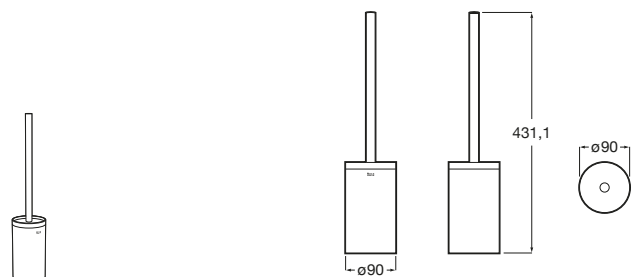

Hotels Round ®

- **A817586C00** Escobillero de suelo. Cromado.
- **A817586C40** Escobillero de suelo. Negro mate.