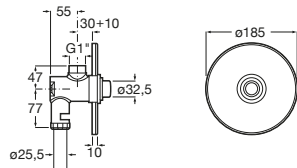

Aqualine

A5A9777C00 Fluxor empotrable para inodoro de doble descarga 6/3L.

Aqualine

A5A9677C00 Fluxor empotrable para inodoro de descarga simple 6L.

Grifería para ducha / mural / temporizada

Instant

A5A2777C00 Grifería de paso angular temporizado exterior para ducha.