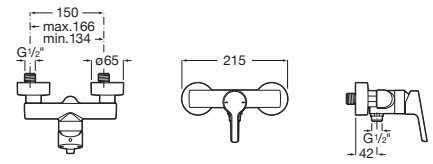

Malva

A5A213BC00 Mezclador monomando exterior para ducha.