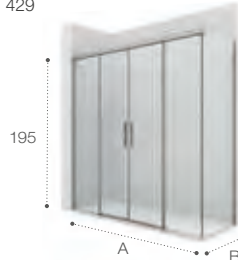

A | 157-200 |
B | 67-100 |

L4+LF-F

Fusion
□ 429