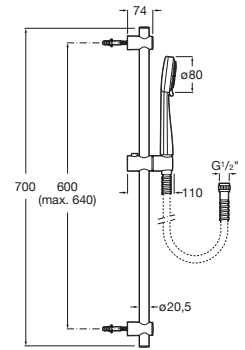

Stella 80/1

A5B9403C00 Kit de ducha. Incluye ducha de mano de 80 mm de 1 función, barra de 700 mm, soporte regulable para ducha de mano y flexible de PVC de 1,70 m.