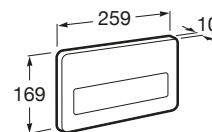

PL2 Single

A890196100 Placa de accionamiento con descarga única para sistemas de instalación de Roca. Sin necesidad de utilizar herramientas para la instalación.

PL3 PRO Single

A890197104 Placa de accionamiento antivandálica de acero inoxidable con descarga única para sistemas de instalación de Roca. Sin necesidad de utilizar herramientas para la instalación.