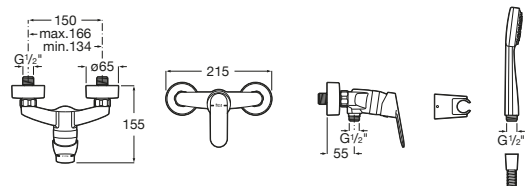

Alfa

A5A2325C00 Mezclador monomando exterior para ducha. Incluye ducha de mano, flexible metálico 1,50m y soporte de ducha fijo.

Victoria

A5A2025C02 Mezclador monomando exterior para ducha con ducha de mano, flexible metálico de 1,50 m. y soporte de ducha fijo.