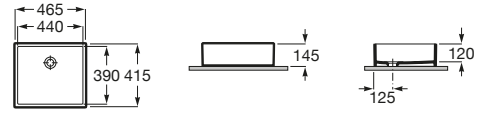

Sofia

A327720000 Lavabo de porcelana de sobre encimera. No incluye grifería.

Beyond

A3270B9..0 Lavabo de FINECERAMIC® de sobre encimera. No incluye grifería. Incluye desagüe universal con tapón cerámico Ø 72 mm.

K (Sifón)
530 Totem/Minimal
600 botella

Urbi 1

A327225000 Lavabo de porcelana de sobre encimera. No incluye grifería.

Hall

A327624000 Lavabo de porcelana mural o de sobre encimera. No incluye grifería.

The Gap Square

A3270MM000 Lavabo de porcelana de sobre encimera con orificio para grifería. No incluye grifería.

Bol

A327876000 Lavabo de porcelana de sobre encimera. No incluye grifería.

The Gap Round

A3270MK000 Lavabo de sobre encimera con orificio para grifería. No incluye grifería.