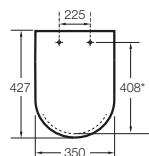

Meridian movilidad reducida

- **A801230004** Tapa y asiento con apertura frontal para inodoro y bisagras de acero inoxidable.
- **A80123D004** Aro abierto con apertura frontal para inodoro y bisagras de acero inoxidable.

The Gap Comfort Square

- **A801472004** Tapa y asiento para inodoro con caída amortiguada.
- **A801470004** Tapa y asiento para inodoro.
- **A80147200B** Tapa y asiento de Supralit® para inodoro con caída amortiguada. (M)
- **A80147000B** Tapa y asiento de Supralit® para inodoro. (M)

Ona (M)

- **A801E12001** Tapa y asiento de SUPRALIT® para inodoro con caída amortiguada.
- **A801E10001** Tapa y asiento de SUPRALIT® para inodoro.

The Gap Round

- **A801D12001** Tapa y asiento para inodoro con caída amortiguada.
- **A801D10001** Tapa y asiento para inodoro.

Ona compacto (M)

- **A801E22001** Tapa y asiento de SUPRALIT® para inodoro compacto con caída amortiguada.
- **A801E20001** Tapa y asiento de SUPRALIT® para inodoro compacto.

The Gap Round compacto

- **A801D22001** Tapa y asiento para inodoro con caída amortiguada.
- **A801D20001** Tapa y asiento para inodoro.

The Gap Square

- **A801472004** Tapa y asiento para inodoro con caída amortiguada.
- **A801470004** Tapa y asiento para inodoro.
- **A80147200B** Tapa y asiento de Supralit® para inodoro con caída amortiguada. (M)
- **A80147000B** Tapa y asiento de Supralit® para inodoro. (M)

Victoria

- **A801B62..B** Tapa y asiento de SUPRALIT® para inodoro con caída amortiguada.
- **A801B60..B** Tapa y asiento de SUPRALIT® para inodoro con bisagras de acero inoxidable.
- **A801B66..B** Tapa y asiento de SUPRALIT® para inodoro con bisagras acetáticas.
- **A801398004** Asiento y tapa de plástico.

The Gap Square compacto