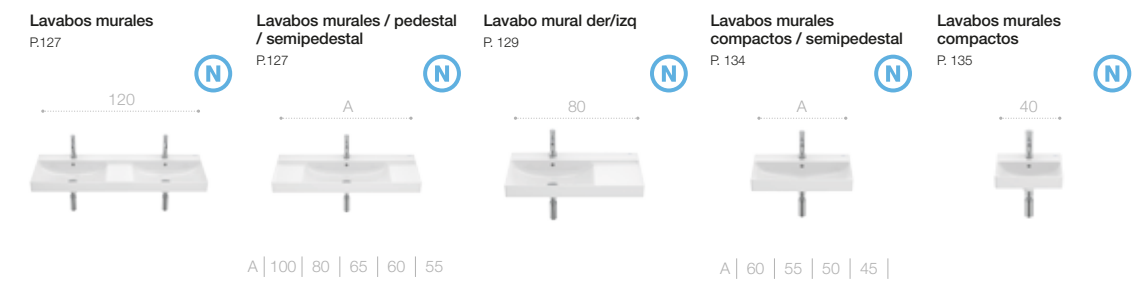

Gama de producto