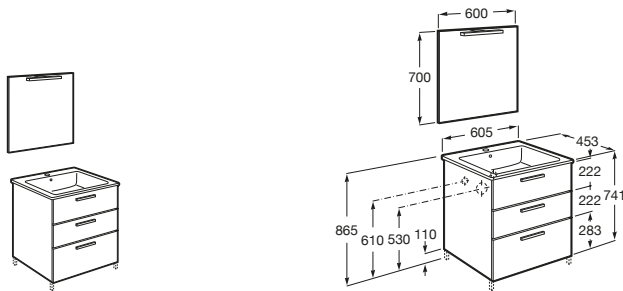

Victoria

- **A851596XXX** UNIK - Conjunto de mueble base de 3 cajones y lavabo de sobremueble. No incluye patas ni grifería.
- **A851607XXX** PACK - Conjunto de mueble base de 3 cajones, lavabo de sobremueble, espejo y aplique Starlight. No incluye patas ni grifería.
- **A816827339** Conjunto de 4 patas aluminio de 110mm.