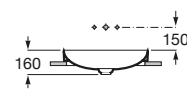

Inspira Soft

A327504..0 Lavabo de FINECERAMIC® de sobre encimera con juego de fijación. No incluye grifería. Incluye desagüe con tapón fijo abierto de porcelana.