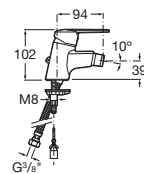

Victoria

A5A6125C00 Mezclador monomando para bidé con enganche para cadenilla y enlaces de alimentación flexibles.

Brava

A5A658EC00 Grifo integral para bidé, índice azul (frío).

A5A668EC00 Grifo integral para bidé, índice rojo (caliente).