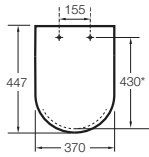

Happening infantil

- A801116..4** Tapa y asiento para inodoro con caída amortiguada.

Meridian Compacto

- A8012AC00B** Tapa y asiento con caída amortiguada para inodoro compacto con bisagras de acero inoxidable.
- A8012AB00B** Tapa y asiento para inodoro compacto con bisagras de acero inoxidable.