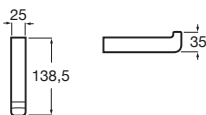

Tempo

- **A817035001** Portarrollo de reserva. Cromado.
- **A817035CNO** Portarrollo de reserva. Everlux negro titanio.
- **A817035RG0** Portarrollo de reserva. Everlux oro rosado. ®
- **A817035NMO** Portarrollo de reserva. Everlux negro titanio cepillado. ®