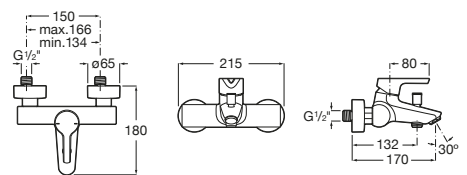

Atlas

A5A0290C00 Mezclador monomando exterior para baño-ducha con inversor automático.