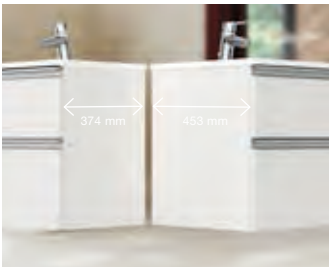

Múltiples medidas

Modelos compactos o estándar en una gran variedad de medidas y disponibles en dos o tres cajones.

Mueble de baño The Gap, grifería Atlas, espejo LED Eidos y accesorios Onda.

Gama de producto