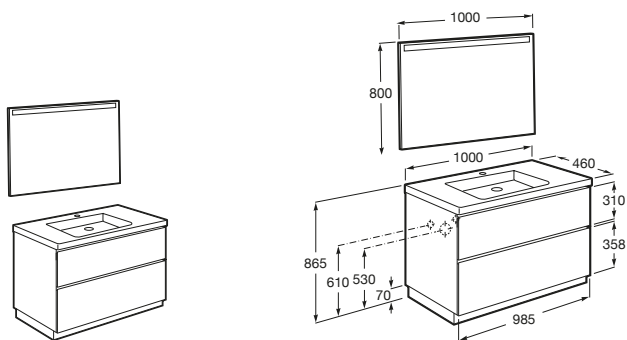

Lander

- **A851426XXX** UNIK - Conjunto de mueble base y lavabo de sobremueble. Sifón ahorra espacio incluido. No incluye patas ni grifería. Incluye zócalo. Mueble para lavabo de madera hidrófuga.
- **A851431XXX** PACK - Conjunto de mueble base para lavabo de sobre encimera y espejo Eidos. Sifón ahorra espacio incluido. No incluye patas ni grifería. Incluye zócalo. Mueble para lavabo de madera hidrófuga.
- **A816824339** Conjunto de cuatro patas opcionales.