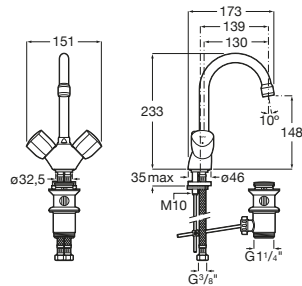

Brava ®

A5A368EC00 Mezclador bimando para lavabo con desagüe automático y enlaces de alimentación flexibles.

Pals

A5A356DC00 Mezclador monomando empotrable para lavabo. A completar con cuerpo empotrable universal A525220603.

A525220603 Cuerpo empotrable universal para la instalación de mezcladores monomando empotrables para lavabos.

Grifería de lavabo / empotrable / monomando

Insignia

A5A353AC00 Mezclador monomando empotrable para lavabo. A completar con cuerpo empotrable universal A525220603. No incluye desagüe automático ni enlaces de alimentación flexibles.

A5A353A..0 Mezclador monomando empotrable para lavabo. Acabados Everlux. A completar con cuerpo empotrable universal A525220603. No incluye desagüe automático ni enlaces de alimentación flexibles.

A525220603 Cuerpo empotrable universal para la instalación de mezcladores monomando empotrables para lavabos.

A5252206.. Cuerpo empotrable universal para la instalación de mezcladores monomando empotrables para lavabos. Acabados Everlux.