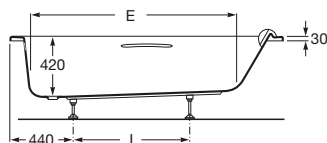

BeCool Biplaza

Bañera acrílica rectangular con hidromasaje Total Premium y juego de desagüe.

	A	B	C	D	E	F	G	H	I	J	K	L	Litr.*
A248145001	1900	1100	1685	880	107,5	70	1230	720	85	930	700	600	285
A248144001	1800	900	1585	755	107,5	50	1130	630	85	730	620	590	220

Bañera acrílica rectangular con hidromasaje Total y juego de desagüe.

	A	B	C	D	E	F	G	H	I	J	K	L	Litr.*
A248052001	1900	1100	1685	880	107,5	70	1230	720	85	930	700	600	285
A248054001	1800	900	1585	755	107,5	50	1130	630	85	730	620	590	220

Bañera acrílica rectangular con asas y juego de desagüe.

	A	B	C	D	E	F	G	H	I	J	K	L	Litr.*
A247989001	1900	1100	1685	880	107,5	70	1230	720	85	930	700	600	285
A248013001	1800	900	1585	755	107,5	50	1130	630	85	730	620	590	220