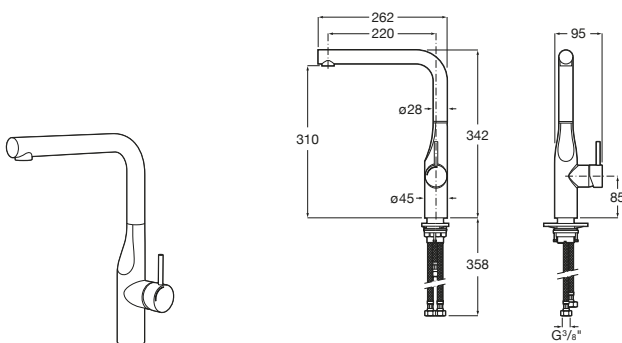

Glera

A5A834DC00 Mezclador monomando para cocina con caño curvo giratorio y enlaces de alimentación flexibles. Apertura en agua fría.