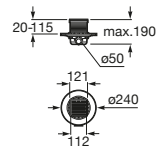

Italia

Plato de ducha de porcelana angular.

	A	B	C	D	Rad
A3740HL000	900	900	80	625	550
A3740HM000	800	800	80	525	550

Desagües platos de ducha de porcelana

Desagüe Extraplano

A27L026000 h: 60mm

Desagüe

A506404400	Desagüe 90 Ø para platos de ducha.
AP0005900R	Desagüe 65 Ø para platos de ducha.
A506404500	Desagüe 52 Ø para platos de ducha.

Sistemas de desagüe In-Drain

In-Drain Channel

Juego de desagüe con tela geotextil premontada.

	A	B
A276091000	950 x 50	990 950
A276153000	850 x 50	890 850
A276090000	750 x 50	790 750
A276089000	650 x 50	690 650

In-Drain X3

Juego de desagüe con soporte para placa de cerámica (no incluida) y tela geotextil premontada.

	A	B
A276131000	950 x 50	990 950
A276130000	850 x 50	890 850
A276129000	750 x 50	790 750
A276128000	650 x 50	690 650

Plate X1

Placa de desagüe lisa adaptable a In-Drain Channel.

	A	B
A276095000	950 x 50	990 950
A276155000	850 x 50	890 850
A276094000	750 x 50	790 750
A276093000	650 x 50	690 650

Plate X2

Placa de desagüe de rejilla adaptable a In-Drain Channel.

	A	B
A276098000	950 x 50	990 950
A276154000	850 x 50	890 850
A276097000	750 x 50	790 750
A276096000	650 x 50	690 650

In-Drain Shower SQ

Juego de desagüe con tela geotextil premontada y placa embellecedora.

A276092000	113 x 113

In-Drain Basic

Juego de desagüe y placa embellecedora.

	A
A276308000	950 x 60 950
A276307000	850 x 60 850
A276306000	750 x 60 750
A276305000	650 x 60 650