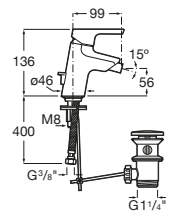

Malva

- **A5A603BC00** Mezclador monomando para bidé con regulador de chorro a rótula, desagüe automático y enlaces de alimentación flexibles.