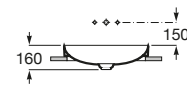

Inspira Square

A327534..0 Lavabo de FINECERAMIC® de sobre encimera con juego de fijación. No incluye grifería. Incluye desagüe con tapón fijo abierto de porcelana.