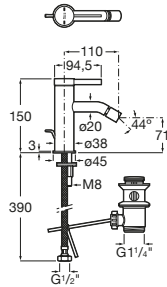

Ona ®

- **A5A609EC00** Mezclador monomando para bidé con desagüe automático y enlaces de alimentación flexibles. Cromado.
- **A5A609E..0** Mezclador monomando para bidé con desagüe automático y enlaces de alimentación flexibles. Acabados Everlux.
- **A5A609ENB0** Mezclador monomando para bidé con desagüe automático y enlaces de alimentación flexibles. Negro mate.