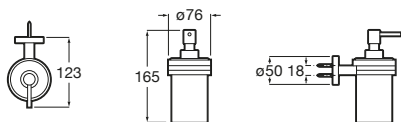

Compas

A817689C00 Dosificador de pared.

Twin

A816706001 Vaso de encimera.