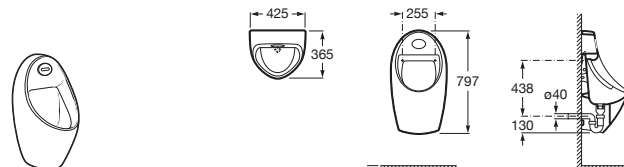

Euret

- **A35945E000** Urinario electrónico de porcelana con entrada de agua posterior y alimentación con 4 pilas alcalinas 1,5 V LR6 (AA). Incluye llave de paso, sifón kit de fijación, enchufe desagüe, flexible de alimentación y emisor-receptor electrónico.
- **A35945M000** Urinario electrónico de porcelana con entrada de agua posterior y alimentación con conexión a la red eléctrica 230V. Incluye llave de paso, sifón, kit de fijación, enchufe desagüe, flexible de alimentación y emisor-receptor electrónico.