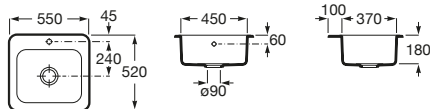

Fregaderos de Gres

Dublin 55 ®

A3640X2000 Fregadero de 1 cubeta, 1 orificio practicado para la grifería, válvula 3 ½ y desagüe.