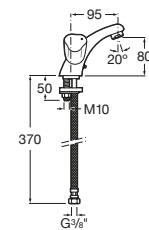

Brava

A5A318EC00 Mezclador bimando para lavabo con cuerpo liso, enlases de alimentación flexible. No incluye desagüe.