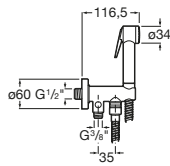

Be Fresh

A5B9261C00 Kit de ducha para bidé (2 salidas). Incluye ducha de mano, soporte de ducha con auto-stop, toma de agua y flexible metálico de 1,2 m.

Be Fresh One

A5B9M30C00 Kit de ducha bidé (1 salida). Incluye ducha de mano, soporte de ducha, llave de paso y flexible metálico de 1,2 m.

Be Fresh Go

A5B9130C00 Kit de ducha bidé (1 salida). Incluye ducha de mano, soporte de ducha y flexible metálico de 1,2 m. Cromado.

A5B9130..0 Kit de ducha bidé (1 salida). Incluye ducha de mano, soporte de ducha y flexible metálico de 1,2 m. Acabados Everlux.

A5B9130NB0 Kit de ducha bidé (1 salida). Incluye ducha de mano, soporte de ducha y flexible metálico de 1,2 m. Negro mate.

Be Fresh One

A5B9N30C00 Kit de ducha bidé (2 salidas). Incluye ducha de mano, soporte de ducha con auto-stop, toma de agua y flexible metálico de 1,2 m.

Be Fresh Go

A5B9230C00 Kit de ducha bidé (1 salida). Incluye ducha de mano, soporte de ducha con auto-stop, toma de agua y flexible metálico de 1,2 m.

Llaves de paso

Carmen

A5A154BC00 Inversor empotrable.

Loft

A5A1543C00 Llave de paso recto de 1/2", índice F (frío).

A5A1843C00 Llave de paso recto de 1/2", índice C (caliente).

Be Fresh One

A5B9330C00 Kit de ducha bidé (1 salida). Incluye ducha de mano, soporte de ducha y flexible metálico de 1,2 m.

Loft

A5A1643C00 Llave de paso recto de 3/4", índice F (frío).

A5A1943C00 Llave de paso recto de 3/4", índice C (caliente).

Be Fresh One

A5B9D30C00 Kit de ducha bidé (1 salida). Incluye ducha de mano, soporte de ducha con auto-stop, toma de agua y flexible metálico de 1,2 m.

Brava

A5A158EC00 Llave de paso recto de 1/2", índice azul.

A5A188EC00 Llave de paso recto de 1/2", índice rojo.