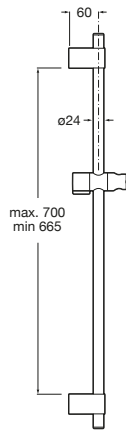

Complementos de ducha / barras

Sensum

- **A5B0405C00** Barra de ducha de 800 mm regulable en altura, con soporte regulable para ducha de mano.
- **A5B0405..0** Barra de ducha de 800 mm regulable en altura, con soporte regulable para ducha de mano. Acabados Everlux.
- **A5B0405NB0** Barra de ducha de 800 mm regulable en altura, con soporte regulable para ducha de mano. Acabados Everlux.
- **A5B5150TP0** Jabonera transparente para barra de ducha.
- **A5B5150C00** Jabonera cromada para barra de ducha.

Minimal

Barra de ducha con soporte ajustable para ducha de mano.

	A
A5B0605C00	900
A5B0505C00	700