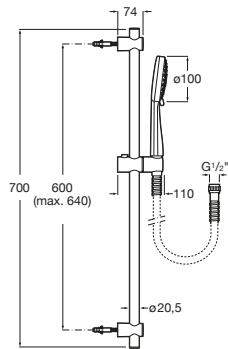

Stella 100/1

A5B9D03C00 Kit de ducha. Incluye ducha de mano de 100 mm de 1 función, barra de 700 mm, soporte regulable para ducha de mano y flexible de PVC de 1,70 m.

Sets de ducha