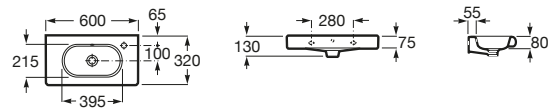

Lavamanos murales compactos

Ona

A327684000 Lavabo de porcelana compacto mural.

A337782000 Semipedestal para lavabo de porcelana compacto.

Meridian

A32724T000 Lavabo de porcelana mural. Orificio a la derecha para grifería. No incluye grifería.