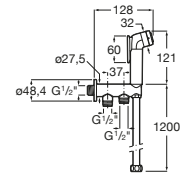

Be Fresh

A5B9261C00 Kit de ducha para bidé (2 salidas). Incluye ducha de mano, soporte de ducha con auto-stop, toma de agua y flexible metálico de 1,2 m.

Be Fresh One

A5B9M30C00 Kit de ducha bidé (1 salida). Incluye ducha de mano, soporte de ducha, llave de paso y flexible metálico de 1,2 m.

Be Fresh Go

A5B9130C00 Kit de ducha bidé (1 salida). Incluye ducha de mano, soporte de ducha y flexible metálico de 1,2 m. Cromado.

A5B9130..0 Kit de ducha bidé (1 salida). Incluye ducha de mano, soporte de ducha y flexible metálico de 1,2 m. Acabados Everlux.

A5B9130NB0 Kit de ducha bidé (1 salida). Incluye ducha de mano, soporte de ducha y flexible metálico de 1,2 m. Negro mate.

Be Fresh One

A5B9N30C00 Kit de ducha bidé (2 salidas). Incluye ducha de mano, soporte de ducha con auto-stop, toma de agua y flexible metálico de 1,2 m.

Be Fresh Go

A5B9230C00 Kit de ducha bidé (1 salida). Incluye ducha de mano, soporte de ducha con auto-stop, toma de agua y flexible metálico de 1,2 m.

Llaves de paso

Carmen

A5A154BC00 Inversor empotrable.

Loft

A5A1543C00 Llave de paso recto de 1/2", índice F (frío).

A5A1843C00 Llave de paso recto de 1/2", índice C (caliente).

Be Fresh One

A5B9330C00 Kit de ducha bidé (1 salida). Incluye ducha de mano, soporte de ducha y flexible metálico de 1,2 m.

Loft

A5A1643C00 Llave de paso recto de 3/4", índice F (frío).

A5A1943C00 Llave de paso recto de 3/4", índice C (caliente).

Be Fresh One

A5B9D30C00 Kit de ducha bidé (1 salida). Incluye ducha de mano, soporte de ducha con auto-stop, toma de agua y flexible metálico de 1,2 m.

Brava

A5A158EC00 Llave de paso recto de 1/2", índice azul.

A5A188EC00 Llave de paso recto de 1/2", índice rojo.