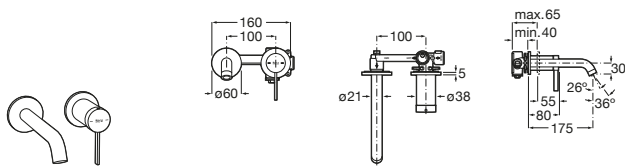

Ona ®

- **A5A359EC00** Mezclador monomando empotrable para lavabo. No incluye desagüe automático ni enlaces de alimentación flexibles. A completar con cuerpo empotrable universal A5E3501C00. Cromado
- **A5A359E..0** Mezclador monomando empotrable para lavabo. No incluye desagüe automático ni enlaces de alimentación flexibles. A completar con cuerpo empotrable universal A5E3501..0. Acabados Everlux.
- **A5A359ENB0** Mezclador monomando empotrable para lavabo. No incluye desagüe automático ni enlaces de alimentación flexibles. A completar con cuerpo empotrable universal A5E3501..0. Negro mate.
- **A5E3501C00** Cuerpo empotrable universal para la instalación de mezcladores monomando empotrables para lavabos. Cromado.
- **A5E3501..0** Cuerpo empotrable universal para la instalación de mezcladores monomando empotrables para lavabos. Acabados Everlux.
- **A5E3501NB0** Cuerpo empotrable universal para la instalación de mezcladores monomando empotrables para lavabos. Negro mate.