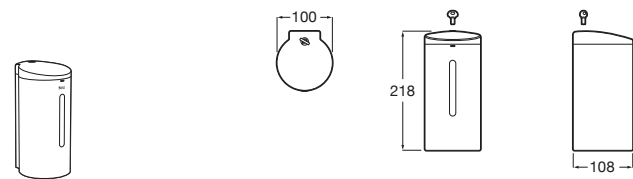

Public

- **A818011000** Dispensador de jabón o gel hidroalcohólico con sensor. Alimentación con 6 pilas 1.5 V LR6 (AA). Capacidad de 700 ml. Acero inoxidable AISI 304.