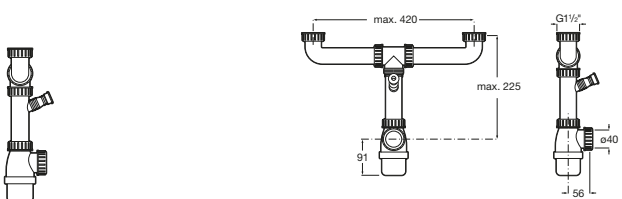

Sifón

A506405507 Sifón para fregaderos de 2 cubetas. Compatible exclusivamente con los fregaderos de acero inoxidable de Roca. Dispone de conexión para lavavajillas.