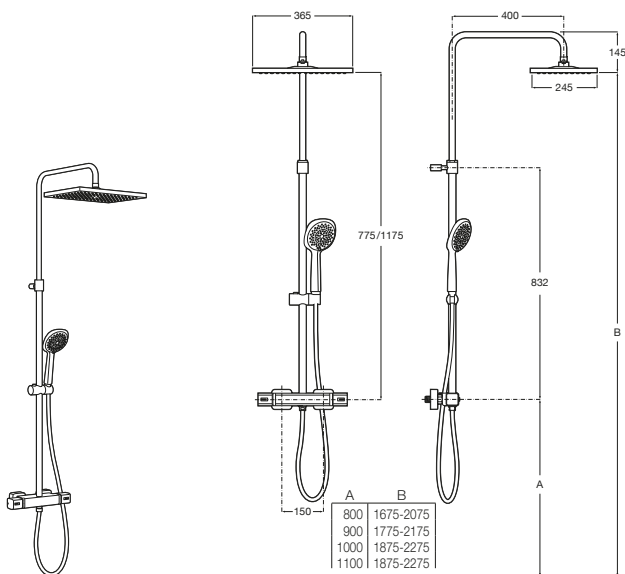

Level-T

A5A201AC00 Columna termostática telescópica para ducha con altura regulable de 775 a 1175 mm. Incluye rociador de 365x245 mm, ducha de mano de $\varnothing$ 130 mm de 3 funciones, flexible de PVC satinado de 1,75 m y soporte articulado regulable en altura.