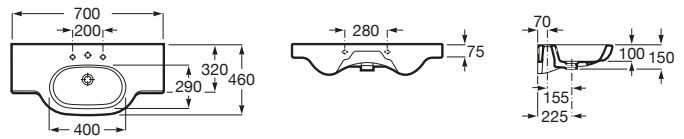

Dama

- A327782000** Lavabo de porcelana mural. No incluye grifería.
- A337470000** Pedestal para lavabo de porcelana.
- A337471000** Semipedestal para lavabo de porcelana.

Meridian

- A327240000** Lavabo de porcelana mural. No incluye grifería.
- A335240000** Pedestal para lavabo de porcelana.
- A337241000** Semipedestal para lavabo de porcelana.
- A816291001** Toallero.