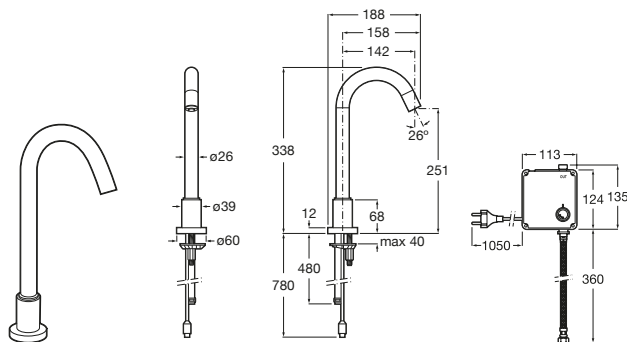

Loft-E

A5A3143C00 Grifería electrónica 1 agua para lavabo con caño alto y sensor integrado en el caño. Alimentación con 4 pilas alcalinas 1,5V LR6 (AA).

A5A3943C00 Grifería electrónica 1 agua para lavabo con caño alto, con limitador de caudal a 5,7 litros/minuto y sensor integrado en el caño. Alimentación con conexión a red 230 V. Incluye fuente de alimentación.