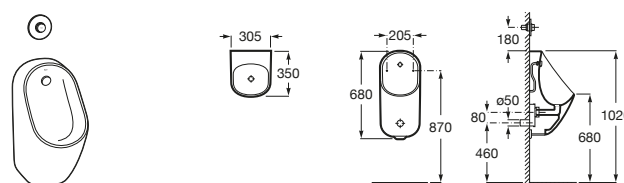

Proton

A3590J3000 Urinario de porcelana con entrada de agua posterior.