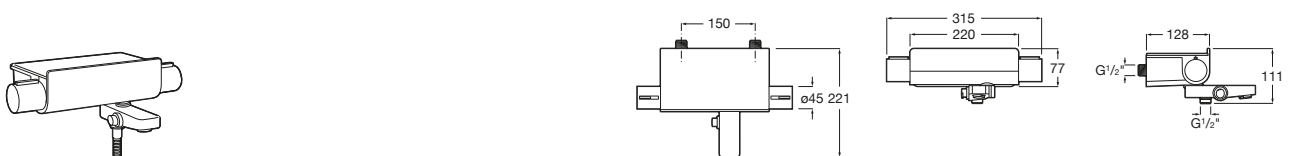

A5D124AC00 Pack Smart Wellness.

Grifería de baño y ducha / termostáticas / exteriores

Loft-T

A5A1143C00 Mezclador termostático exterior para baño-ducha con desviador-regulador de caudal, ducha de mano, flexible metálico de 1,70 m y soporte de ducha articulado.