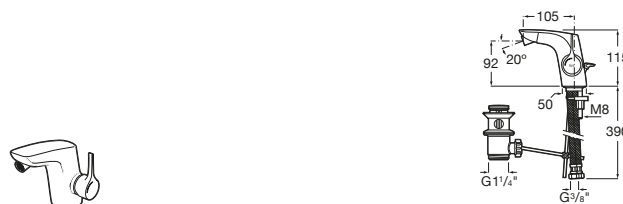

Insignia

- **A5A603AC00** Mezclador monomando para bidé con regulador de chorro a rótula, desagüe automático y enlaces de alimentación flexibles. Apertura en agua fría.
- **A5A6A3A..0** Mezclador monomando para bidé con regulador de chorro a rótula y enlaces de alimentación flexibles. No incluye desagüe automático ni desagüe click-clack. Apertura en agua fría. Acabados Everlux.