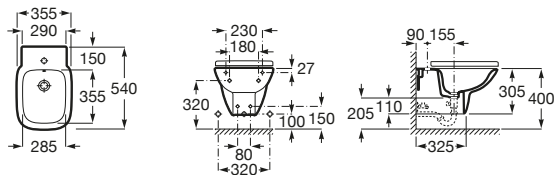

The Gap Round

- **A3570N6000** Bidé suspendido sin tapa con fijaciones ocultas. No incluye grifería.
- **A806D12001** Tapa para bidé con caída amortiguada.
- **A806D10001** Tapa para bidé.