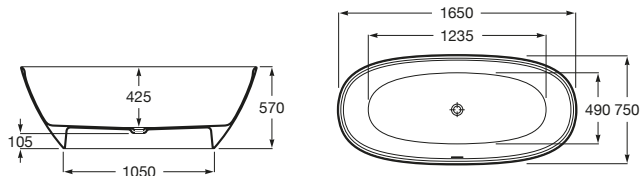

Bañeras de Stonex®