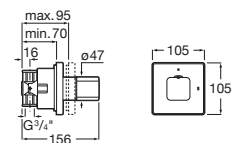

A5A2H09C00 Llave de paso empotrada. Incluye 5 botones de funciones intercambiables. A completar con cuerpo empotrado 1V A525168703.

A525168703 Cuerpo empotrado para cuerpo empotrado de una vía.

Llave de corte Square