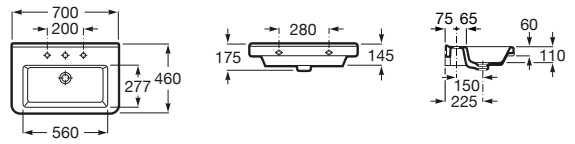

Dama

- A327782000** Lavabo de porcelana mural. No incluye grifería.
- A337470000** Pedestal para lavabo de porcelana.
- A337471000** Semipedestal para lavabo de porcelana.

Meridian

- A327240000** Lavabo de porcelana mural. No incluye grifería.
- A335240000** Pedestal para lavabo de porcelana.
- A337241000** Semipedestal para lavabo de porcelana.
- A816291001** Toallero.