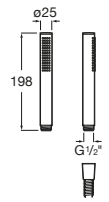

Stella Stick Round 25/1

A5B9B61C00 Ducha de mano con función Rain.
A5B3750..0 Ducha de mano con función Rain. Acabados Everlux.