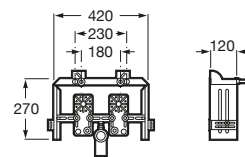

Basic Bidé

A890091100 Bastidor empotrado para bidé suspendido. Capacidad de carga 400 kg. Distancia axial de 180 mm o 230 mm. Conexión hidráulica ajustable.

Soporte bastidor

A822091001 Soporte bastidor para inodoro y bidé suspendidos con distancia axial de 180 mm. Perfil de acero con capacidad de resistencia de 400 kg. Para instalar en pared sólida y a suelo.

Sistemas de instalación / urinario

Duplo Urinario Universal

A890094100 Bastidor empotrable para urinario. Perfil metálico con capacidad de resistencia de 130 kg. Patas ajustables de 0-200 mm. Conexión hidráulica ajustable en altura.