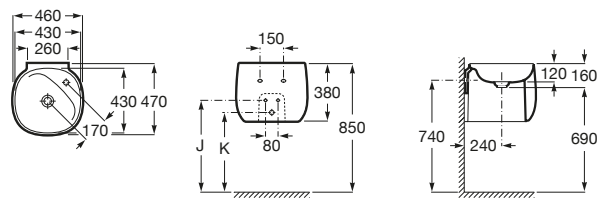

Lavabos murales con semipedestal integrado

	K (Sifón)	J
Totem/Minimal	530	610
Botella	610	550

Beyond

A3270B1..0 Lavabo de FINECERAMIC® totem mural. Con desagüe universal con tapón cerámico Ø 72 mm. No incluye grifería.