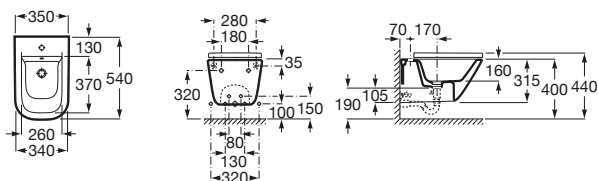

The Gap Square

- **A357475000** Bidé suspendido sin tapa. No incluye grifería. Para la instalación de bidés suspendidos se requiere un sistema de instalación Roca compatible.
- **A806472004** Tapa para bidé con caída amortiguada.
- **A806470004** Tapa para bidé.
- **A80673200B** Tapa para bidé de Supralit® con caída amortiguada. Ⓜ
- **A80673000B** Tapa para bidé de Supralit®. Ⓜ

The Gap Round

- **A3570N6000** Bidé suspendido sin tapa con fijaciones ocultas. No incluye grifería.
- **A806D12001** Tapa para bidé con caída amortiguada.
- **A806D10001** Tapa para bidé.

Debba Square

- **A355995000** Bidé suspendido sin tapa. Incluye juego de fijación. No incluye grifería.
- **A8069D200B** Tapa de SUPRALIT® para bidé con caída amortiguada.
- **A8069D000B** Tapa de SUPRALIT® para bidé.

Debba Round

- **A357999000** Bidé suspendido sin tapa. No incluye grifería. Para la instalación de bidés suspendidos se requiere un sistema de instalación Roca compatible.
- **A806B2000B** Tapa de SUPRALIT® para bidé con bisagras de acero inoxidable.

Victoria

- **A355305..S** Bidé suspendido sin tapa. No incluye grifería. Para la instalación de bidés suspendidos se requiere un sistema de instalación Roca compatible.