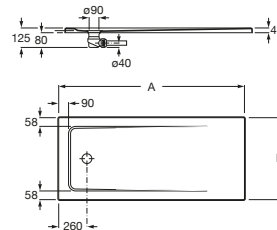

Platos de ducha acrílicos