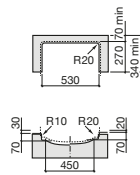

The Gap Original

A32747S000 Lavabo de porcelana semiempotrado en encimera. No incluye grifería.