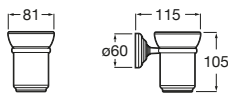

Victoria

- **A816681001** Portavasos y vaso de pared (Posibilidad de instalación mediante tornillería o adhesivo).

Carmen

- **A817007001** Portavasos de pared.