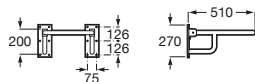

Access Comfort

- **A816912009** Asiento de ducha para personas con movilidad reducida. Abatible.