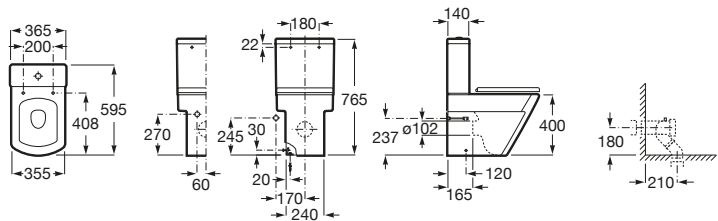

Inodoros de tanque bajo compactos