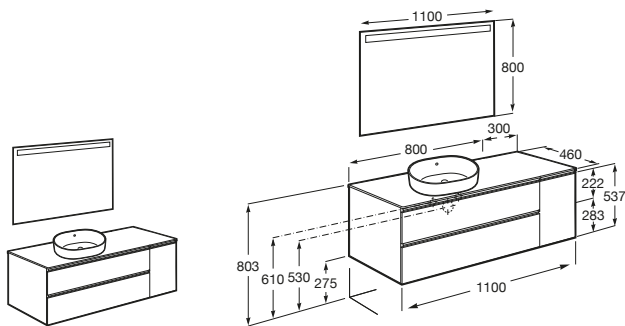

The Gap Lavabo izquierda

- **A851505XXX** Mueble para lavabo a la izquierda de sobre encimera. Conjunto base de 2 cajones y 1 puerta con encimera tratada contra la humedad.
- **A851536XXX** PACK - Mueble para lavabo a la izquierda de sobre encimera. Conjunto base de 2 cajones y 1 puerta con encimera tratada contra la humedad y espejo Eidos.
- **A816829339** Conjunto de 2 patas aluminio de 275mm para mueble base de 2 cajones en acabado 806.
- **A816829458** Conjunto de 2 patas níquel de 275mm para mueble base de 2 cajones en acabados 153, 402, 434 y 447.