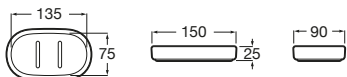

Twin

A816701001 Jabonera de pared (Posibilidad de instalación mediante tornillería o adhesivo).

Onda

A3870Z5000 Jabonera de encimera.