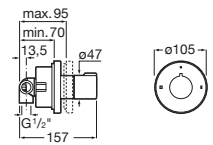

Inversor Soft 2 vías

- **A5A1A4AC00** Subconjunto exterior Inversor de dos vías 1/2". A completar con cuerpo empotrado 2V A525166803.
- **A525166803** Cuerpo empotrado 2V para cuerpo empotrado de dos vías.