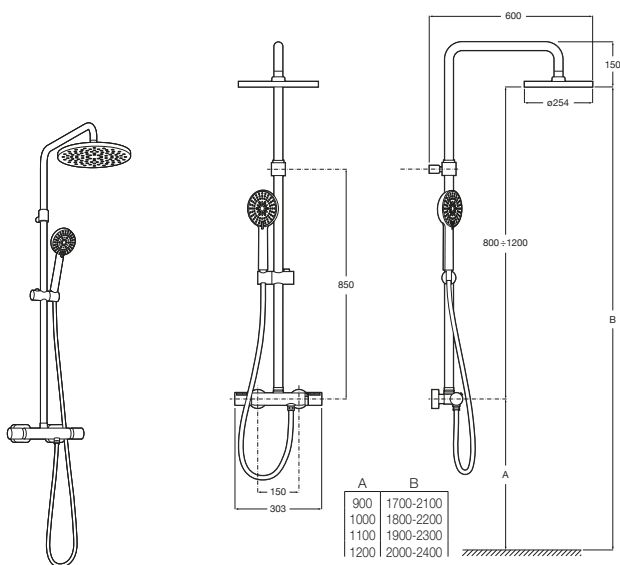

Even-T Round

A5A9780C00 Columna termostática para ducha. Con altura regulable de 800 a 1200 mm y brazo de ducha orientable. Incluye rociador de 250 mm, ducha de mano de $\varnothing$ 100 mm de 3 funciones, flexible de PVC satinado de 1,75 m y soporte articulado regulable en altura. Cromado.