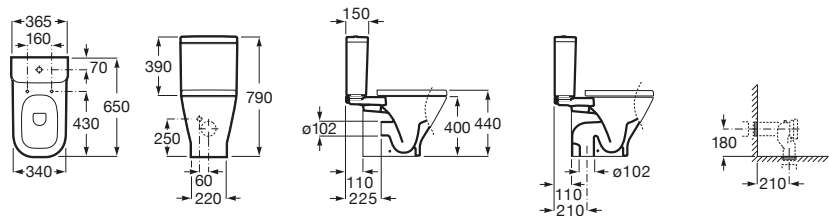

The Gap Square

A342479000	Taza Rimless con salida dual para inodoro de tanque bajo.
A341471000	Cisterna de doble descarga 4,5/3L con alimentación lateral para inodoro. Incluye sistema de fijación, mecanismo de alimentación y mecanismo de descarga.
A341470000	Cisterna de doble descarga 4,5/3L con alimentación inferior para inodoro. Incluye sistema de fijación, mecanismo de alimentación y mecanismo de descarga.
A801472004	Tapa y asiento para inodoro con caída amortiguada.
A801470004	Tapa y asiento para inodoro.
A80147200B	Tapa y asiento para inodoro de Supralit® con caída amortiguada. ©
A80147000B	Tapa y asiento para inodoro de Supralit®. ©