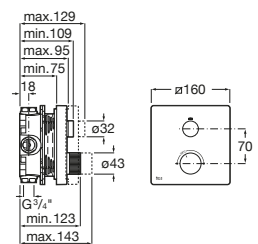

Grifería de ducha / termostáticas / empotrables