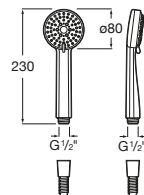

Stella 80/3

A5B1103C00 Ducha de mano con 3 funciones.

Stella Stick Square 22/1

A5B9L61C00 Ducha de mano con 1 función Rain.

Stella 80/1

A5B9103C00 Ducha de mano con 1 función.

Carmen 83/1

A5B114BC00 Ducha de mano con 1 función Rain.