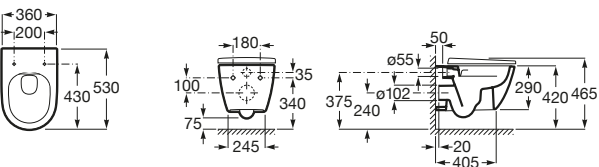

Dama

- **A34678L000** Taza suspendida Rimless con fijaciones ocultas.
- **A801782004** Tapa y asiento de SUPRALIT® para inodoro con caída amortiguada.
- **A801780004** Tapa y asiento de SUPRALIT® para inodoro.