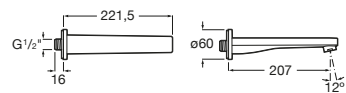

A5A0803NB0 Caño de pared para bañera. Negro mate.

Caño Round

A525310800 Caño de pared para bañera.

Caño Square

A525308900 Caño de pared para bañera.

A5253089.. Caño de pared para bañera. Acabados Everlux.

Smart Shower