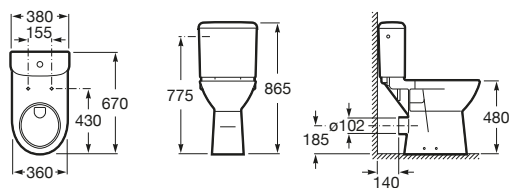

Usos específicos

Accesibilidad / inodoros

Meridian

A34224H000	Taza con salida dual para inodoro de tanque bajo para movilidad reducida. Incluye juego de fijación.
A34124H000	Cisterna de doble descarga 6/3L con alimentación inferior para inodoro. Incluye sistema de fijación, mecanismo de alimentación y mecanismo de descarga.
A801230004	Tapa y asiento con apertura frontal para inodoro y bisagras de acero inoxidable.
A80123D004	Aro abierto con apertura frontal para inodoro y bisagras de acero inoxidable.