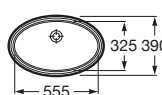

Lavabos bajo encimera