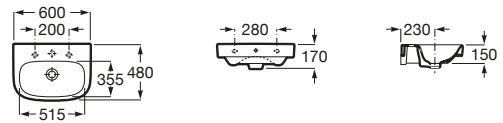

Inspira

A32752C..0 Lavabo de FINECERAMIC® mural o de sobremueble. No incluye grifería.

Debba

A325994000 Lavabo de porcelana mural. No incluye grifería.

A335990000 Pedestal para lavabo de porcelana.

A337991000 Semipedestal para lavabo de porcelana.