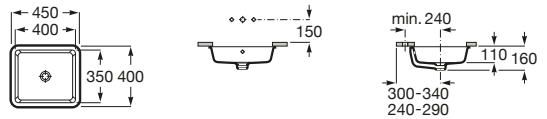

Foro

A327884000 Lavabo de porcelana de bajo encimera. No incluye grifería.

The Gap Square ®

A3270YE000 Lavabo de porcelana de bajo encimera. No incluye grifería.