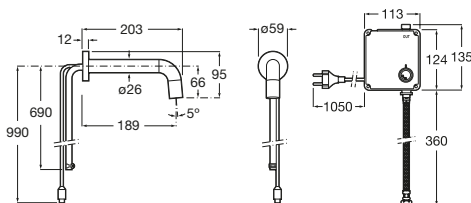

Loft-E

A5A3543C00 Grifería electrónica mural para lavabo (premezcla) con enlaces de alimentación flexibles. Alimentación con 4 pilas alcalinas 1,5 V LR6 (AA).

A5A3643C00 Grifería electrónica mural para lavabo (premezcla) con enlaces de alimentación flexibles. Alimentación con conexión a la red (230).