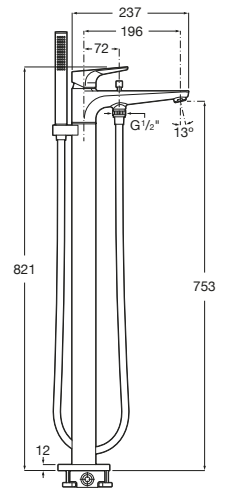

Atlas

A5A2790C00 Mezclador monomando de pie para baño-ducha con inversor automático, ducha de mano, soporte ducha integrado y flexible de 1,75.

Loft

A5A2743C00 Mezclador bimando exterior con inversor automático con retención para baño-ducha, ducha de mano, flexible de 1,75 m, soporte articulado y columnas verticales de alimentación.