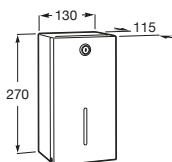

Public

A817408001	Dispensador de papel higiénico. 2 rollos. Acabado brillante.
A817408002	Dispensador de papel higiénico. 2 rollos. Acabado acero satinado.
A817409001	Dispensador de papel higiénico. 3 rollos. Acabado brillante.
A817409002	Dispensador de papel higiénico. 3 rollos. Acabado acero satinado.