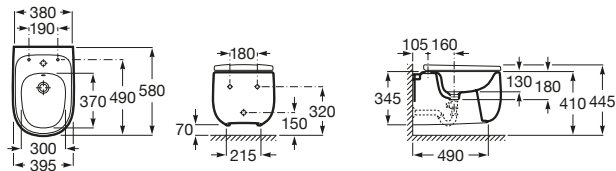

A80678C004 Tapa para bidé compacto con caída amortiguada.

A80678B004 Tapa para bidé compacto.

Debba Square

A355997000 Bidé adosado a pared sin tapa. No incluye grifería.

Bidés suspendidos

Beyond

A3570B6..0 Bidé de porcelana suspendido sin tapa. No incluye grifería. Incluye sistema de fijación.