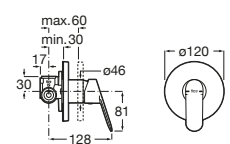

L20

A5A2A09C00 Mezclador monomando empotrable para baño o ducha.

Alfa

A5A2A25C00 Mezclador monomando empotrable para baño o ducha.