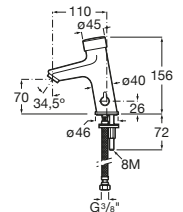

Grifería para lavabo / repisa / mezcladores temporizados