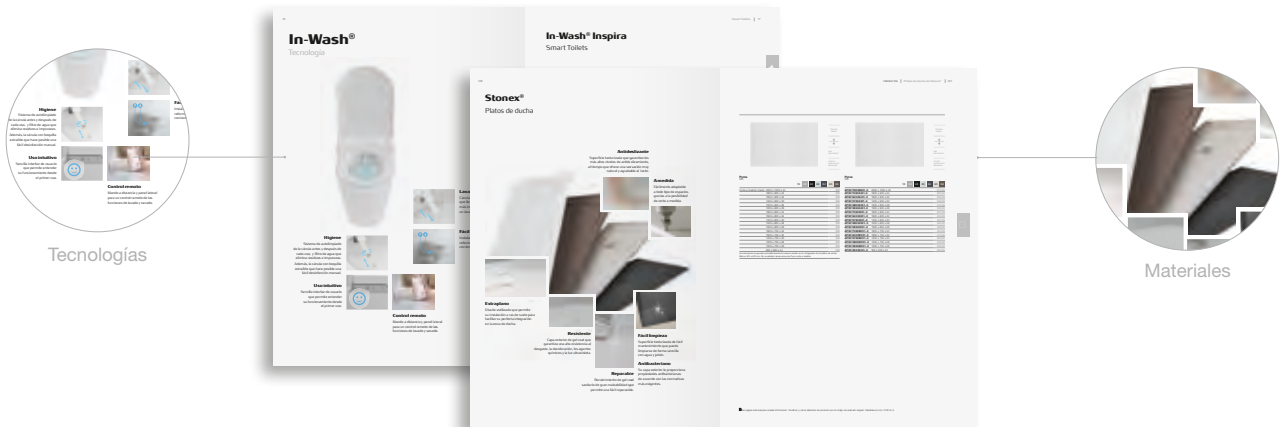

Desde Barcelona, conectada con el diseño europeo y sin perder de vista sus raíces, Roca trabaja intensamente en devolver a la sociedad todo lo que esta le ha dado. Prueba de ello son el desarrollo de productos más sostenibles, el liderazgo industrial en reducción de emisiones y la puesta en marcha de iniciativas como la Fundación We Are Water, al frente de proyectos que llevan el agua y mejoran el saneamiento de algunas de las zonas más desfavorecidas del planeta.

Breve explicación de las características de cada colección, gama de producto y acabados.

BENEFICIOS DE CATEGORÍA

Destacados de los puntos fuertes de cada categoría de producto.

BENEFICIOS DE MATERIALES Y TECNOLOGÍAS

Destacados de los puntos fuertes de los materiales y tecnologías exclusivos de Roca.

GUÍAS RÁPIDAS

Clasificación del producto por medidas y colores.

GAMA DE PRODUCTO ORGANIZADA POR TIPOLOGÍA

Distribución del producto según su uso.