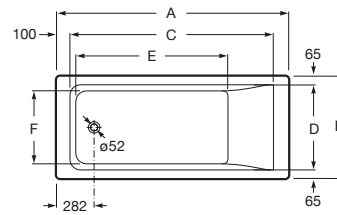

Easy

Bañera acrílica rectangular con hidromasaje Tonic.

	A	B	C	D	E	F	G	H	I	J	K
A248155001	1700	750	1418	618	1110	540	650	309	420	341	55°
A248156001	1700	700	1418	568	1110	490	490	284	420	341	55°
A248171001	1600	750	1318	618	1010	540	650	309	420	341	55°
A248157001	1600	700	1318	568	1010	490	490	284	420	341	55°
A248172001	1500	700	1218	568	910	490	470	284	400	341	62°
A248173001	1400	700	1118	568	810	490	470	284	400	341	62°

Bañera acrílica rectangular con hidromasaje Basic.

	A	B	C	D	E	F	G	H	I	J	K
A248519001	1700	750	1418	618	1110	540	650	309	420	341	55°
A248520001	1700	700	1418	568	1110	490	470	284	420	341	55°
A248521001	1600	750	1318	618	1010	540	650	309	420	341	55°
A248522001	1600	700	1318	568	1010	490	490	284	420	341	55°
A248523001	1500	700	1218	568	910	490	470	284	400	341	62°
A248524001	1400	700	1118	568	810	490	470	284	400	341	62°

Bañera acrílica rectangular.

	A	B	C	D	E	F	G	H	I	J	K
A248149000	1700	750	1418	618	1110	540	650	309	420	341	55°
A248150000	1700	700	1418	568	1110	490	490	284	420	341	55°
A248178000	1600	750	1318	618	1010	540	650	309	420	341	55°
A248151000	1600	700	1318	568	1010	490	490	284	420	341	55°
A248179000	1500	700	1218	568	910	490	470	284	400	341	62°
A248180000	1400	700	1118	568	810	490	410	284	400	341	62°

Easy Angular

- **A248188001** Bañera acrílica angular simétrica con hidromasaje Tonic.
- **A248189000** Bañera acrílica angular simétrica.
- **A259861000** Faldón para bañera acrílica.