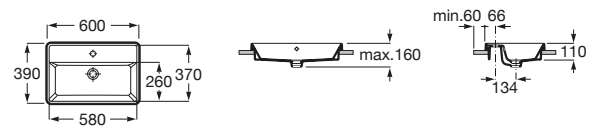

Carmen

A3270A5..0 Lavabo de porcelana de encimera con 1 orificio para grifería. No incluye grifería.

A3270A5..3 Lavabo de porcelana de encimera con 3 orificios para grifería. No incluye grifería.

The Gap Square

A3270YA000 Lavabo de porcelana de encimera. No incluye grifería.