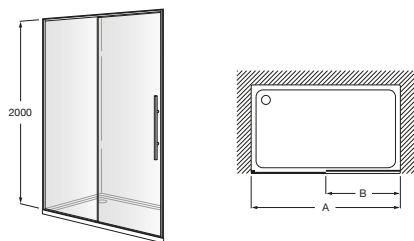

Mamparas para ducha / 3 paredes / frontal / puertas correderas

Brisa L2-E ©

L2-E - Frontal ducha de 1 hoja corredera + 1 fija. Cristal transparente y perfil plata brillo o negro mate. Tratamiento Maxiclean incluido.

	Ancho (A)	Apertura (B)
AM3431201.M	1200	485
AM3431251.M	1250	435
AM3431301.M	1300	485
AM3431351.M	1350	535
AM3431401.M	1400	585
AM3431451.M	1450	535
AM3431501.M	1500	585
AM3431551.M	1550	635
AM3431601.M	1600	685
AM3431651.M	1650	635
AM3431701.M	1700	685
AM3431751.M	1750	735
AM3431801.M	1800	785
AM3431851.M	1850	735
AM3431901.M	1900	785
AM3431951.M	1950	835
AM3432001.M	2000	885

Ura Standard L4-E

L4-E - Frontal ducha de 2 hojas correderas + 2 hojas fijas. Para instalar entre paredes o con 1 lateral fijo LF. Cristal transparente y perfil plata brillo. Compensación de 25 mm. Tratamiento Maxiclean incluido.

	Ancho (A)	Apertura (B)
AM16316012M	1600	610
AM16317012M	1700	660
AM16318012M	1800	710
AM16319012M	1900	710
AM16320012M	2000	710