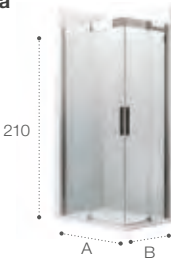

2L2

Aerea
□ 431

210
A/B | 67-140 |