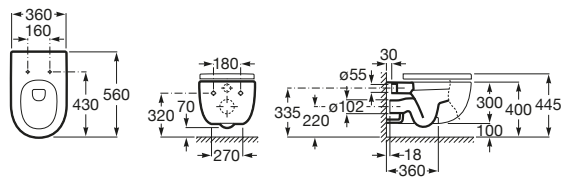

Inspira Round

- **A346527..0** Taza suspendida Rimless con salida horizontal. Incluye juego de fijación. Para la instalación de inodoros suspendidos se requiere un sistema de instalación Roca compatible.
- **A801522..B** Tapa y asiento de SUPRALIT® para inodoro con caída amortiguada.