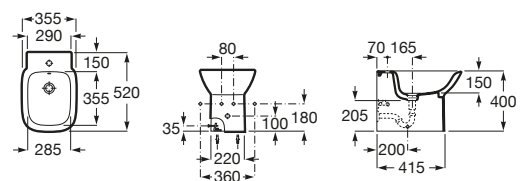

A80678C004 Tapa para bidé compacto con caída amortiguada.

A80678B004 Tapa para bidé compacto.

Debba Square

A355997000 Bidé adosado a pared sin tapa. No incluye grifería.

Bidés suspendidos

Beyond

A3570B6..0 Bidé de porcelana suspendido sin tapa. No incluye grifería. Incluye sistema de fijación.