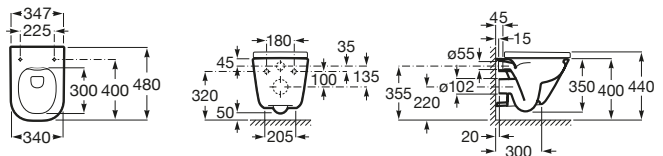

Ona

- **A346688000** Taza suspendida Rimless compacta con salida horizontal.
- **A801E22001** Tapa y asiento de SUPRALIT® para inodoro compacto con caída amortiguada.
- **A801E20001** Tapa y asiento de SUPRALIT® para inodoro compacto.