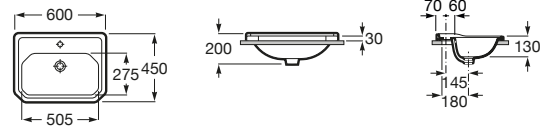

Lavabos de encimera