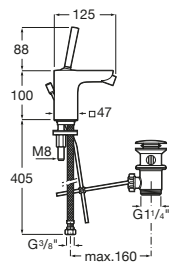

Lanta

A5A6011C00 Mezclador monomando para bidé con desagüe automático y enlaces de alimentación flexibles.

Pals

A5A606DC00 Mezclador monomando para bidé con maneta joystick, desagüe automático y enlaces de alimentación flexibles.