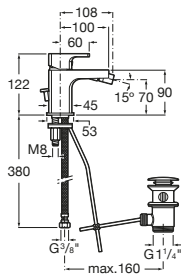

Naia

A5A6096C00 Mezclador monomando para bidé con desagüe automático y enlaces de alimentación flexibles.

A5A6A96..0 Mezclador monomando para bidé con enlaces de alimentación flexibles. No incluye desagüe automático ni desagüe click clack. Acabados Everlux.

L90C

A5A6A01C00 Mezclador monomando para bidé con desagüe automático y enlaces de alimentación flexibles. Apertura en agua fría.