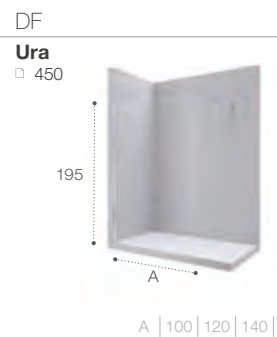

Mamparas

Guía rápida

Paneles para ducha (Walk-in)