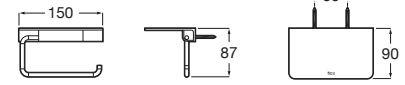

Hotels Round ®

A817581C00 Portarrollo con tapa. Cromado.

A817581C40 Portarrollo con tapa. Negro mate.