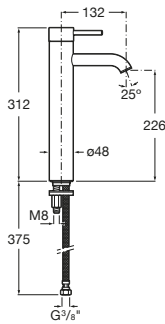

Targa

A5A3460C00 Mezclador monomando para lavabo con caño alto, desagüe automático y enlaces de alimentación flexibles.

Lanta

A5A3411C00 Mezclador monomando para lavabo con caño alto, cuerpo liso y enlaces de alimentación flexibles. Incluye desagüe click-clack. Apertura en agua fría.