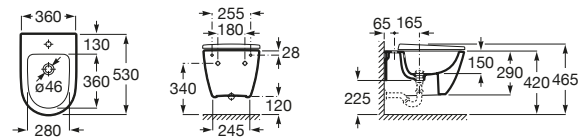

Dama

- **A357788000** Bidé suspendido sin tapa con fijaciones ocultas. No incluye grifería.
- **A806782004** Tapa para bidé con caída amortiguada.
- **A806780004** Tapa para bidé.

Ona

- **A357685000** Bidé suspendido.
- **A806E12001** Tapa para bidé con caída amortiguada.
- **A806E10001** Tapa para bidé.