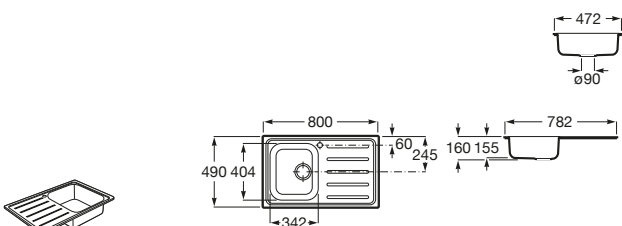

Victoria 80 ED ®

A873801A01 Fregadero de una cubeta, 1 escurridor a la derecha y válvula.