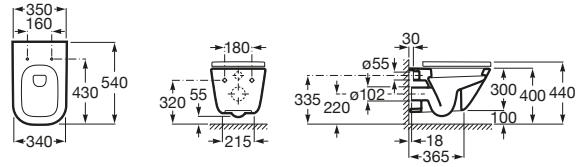

The Gap Square

- **A34647L000** Taza suspendida con salida horizontal. Incluye juego de fijación. Para la instalación de inodoros suspendidos se requiere un sistema de instalación Roca compatible.
- **A801472004** Tapa y asiento para inodoro con caída amortiguada.
- **A801470004** Tapa y asiento para inodoro.
- **A80147200B** Tapa y asiento de Supralit® para inodoro con caída amortiguada.
- **A80147000B** Tapa y asiento de Supralit® para inodoro.

The Gap Square

- **A34647L000** Taza suspendida con salida horizontal. Incluye juego de fijación. Para la instalación de inodoros suspendidos se requiere un sistema de instalación Roca compatible.
- **A801472004** Tapa y asiento para inodoro con caída amortiguada.
- **A801470004** Tapa y asiento para inodoro.
- **A80147200B** Tapa y asiento de Supralit® para inodoro con caída amortiguada.
- **A80147000B** Tapa y asiento de Supralit® para inodoro.

The Gap Round

- **A3460NL000** Taza suspendida Rimless con fijaciones ocultas.
- **A801D12001** Tapa y asiento para inodoro con caída amortiguada.
- **A801D10001** Tapa y asiento para inodoro.

Debba Square

- **A346997000** Taza suspendida con salida horizontal. Incluye juego de fijación. Para la instalación de inodoros suspendidos se requiere un sistema de instalación Roca compatible.
- **A8019D200B** Tapa y asiento de SUPRALIT® para inodoro con caída amortiguada.
- **A8019D000B** Tapa y asiento de SUPRALIT® para inodoro con bisagras de acero inoxidable.