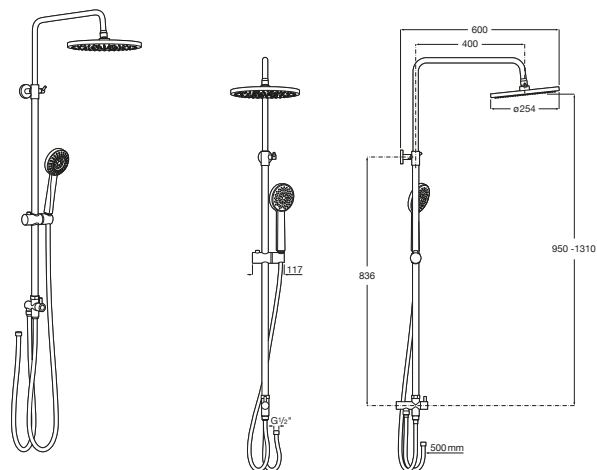

Victoria Connect

A5B9M61C00 Columna de ducha conectable a grifería con inversor. Incluye rociador de \varnothing 245 mm, ducha de mano de \varnothing 100 mm de 1 función, flexible metálico de 1,5 m y soporte articulado regulable en altura.