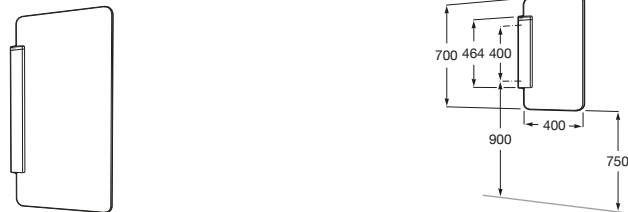

Divo ®

- **AM20104053** Separador para urinario.

Colectividades / accesorios Touchless para espacios públicos