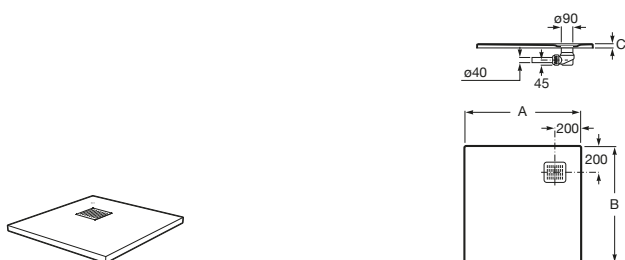

Terran (sin marco)

Plato de ducha extraplano de STONEX®. Textura pizarra. Superficie antideslizante. Incluye desagüe de gran caudal.

	A	B	C
AP1033E83E801..0	1000	1000	31
AP10338438401..0	900	900	28
AP10332032001..0	800	800	26