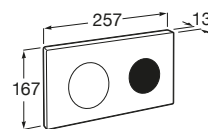

PL10-E PRO Dual Electrónica

A890189500 Placa de accionamiento electrónica acero inoxidable descarga dual automática mediante sensor de presencia o manual para sistemas de instalación Roca. Sin necesidad de utilizar herramientas para la instalación e incluye fijación adicional directa.

PL3 PRO Dual Electrónica

A890097500 Placa de accionamiento electrónica de acero inoxidable descarga dual automática mediante sensor de presencia o manual para sistemas de instalación Roca. Sin necesidad de utilizar herramientas para la instalación e incluye fijación adicional directa.

EP1 Dual Electrónica

A890104008 Placa de accionamiento electrónica de cristal con descarga dual automática (sensor de presencia) o "touchless"(detección de mano) e iluminación en colores configurables para sistemas de instalación Roca. Aplicación para espacios privados o semipúblicos.

EP2 Dual Electrónica

A890104009 Placa de accionamiento electrónica de cristal con descarga dual automática (sensor de presencia) o "touchless"(detección de mano) e iluminación en colores configurables para sistemas de instalación Roca. Aplicación para espacios privados o semipúblicos.

EP3 Dual Electrónica ®

A8901043.. Placa de accionamiento electrónica con descarga dual "touchless"mediante detección de mano para sistemas de instalación Roca. Aplicación para espacios privados o semipúblicos.