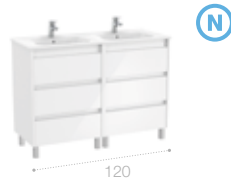

Unik (lavabo y mueble)
P. 214