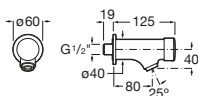

Instant Care

A5A7977C00 Grifería temporizada exterior para lavabo con palanca.

Fluent

A5A7A24C00 Grifería temporizada de pared para lavabo. Con rompechorros.

Avant

A5A7979C00 Grifería temporizada exterior para lavabo con pulsador y caño de 190 mm.