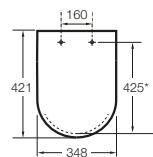

The Gap Square

- **A801472004** Tapa y asiento para inodoro con caída amortiguada.
- **A801470004** Tapa y asiento para inodoro.
- **A80147200B** Tapa y asiento de Supralit® para inodoro con caída amortiguada. (M)
- **A80147000B** Tapa y asiento de Supralit® para inodoro. (M)

Victoria

- **A801B62..B** Tapa y asiento de SUPRALIT® para inodoro con caída amortiguada.
- **A801B60..B** Tapa y asiento de SUPRALIT® para inodoro con bisagras de acero inoxidable.
- **A801B66..B** Tapa y asiento de SUPRALIT® para inodoro con bisagras acetáticas.
- **A801398004** Asiento y tapa de plástico.