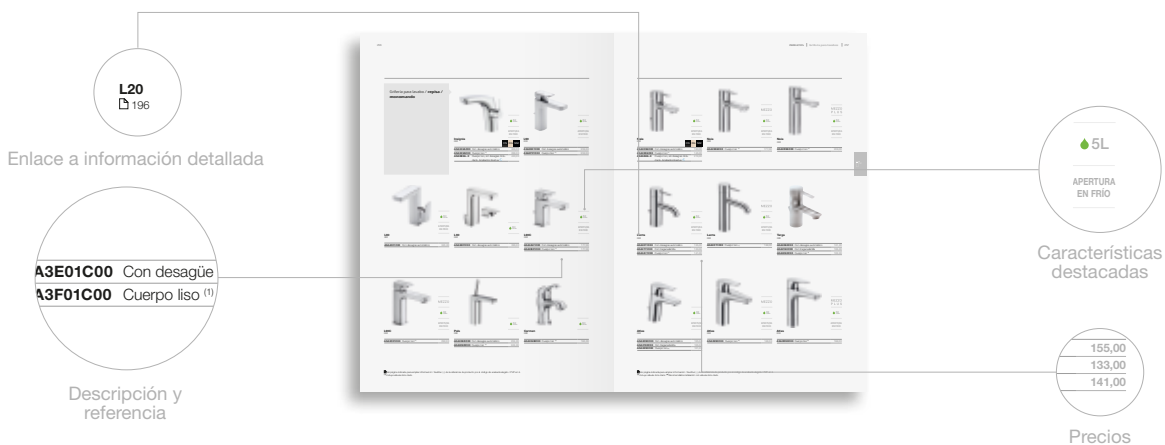

Destacados de los puntos fuertes de los materiales y tecnologías exclusivos de Roca.

GUÍAS RÁPIDAS

Clasificación del producto por medidas y colores.

GAMA DE PRODUCTO ORGANIZADA POR TIPOLOGÍA

Distribución del producto según su uso.

INFORMACIÓN TÉCNICA

Esquemas con todas las medidas de producto y cotas de instalación.

Índice

Guías rápidas	
Touchless	
Smart Toilets	
Lavabos, inodoros y bidés	
Muebles de baño, espejos e iluminación	
Grifería	
Platos de ducha	
Bañeras y spas	
Mamparas	
Accesorios	
Sistemas de instalación	
Usos específicos	
Cocina	
Recambios	
Información técnica	