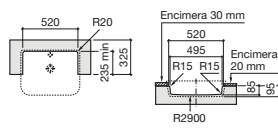

Senso Square

A32751S000 Lavabo de porcelana semiempotrado en encimera. No incluye grifería.