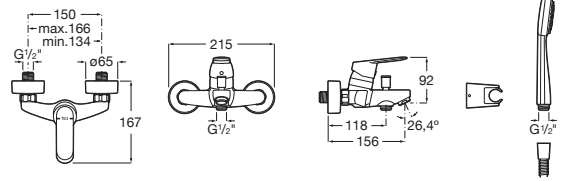

Alfa

A5A0425C00 Mezclador monomando exterior baño-ducha con inversor automático. Incluye ducha de mano, flexible 1,70m y soporte de ducha fijo.

Victoria

A5A0125C02 Mezclador monomando exterior baño-ducha con inversor automático, ducha de mano, flexible metálico de 1,70 m. y soporte de ducha fijo.