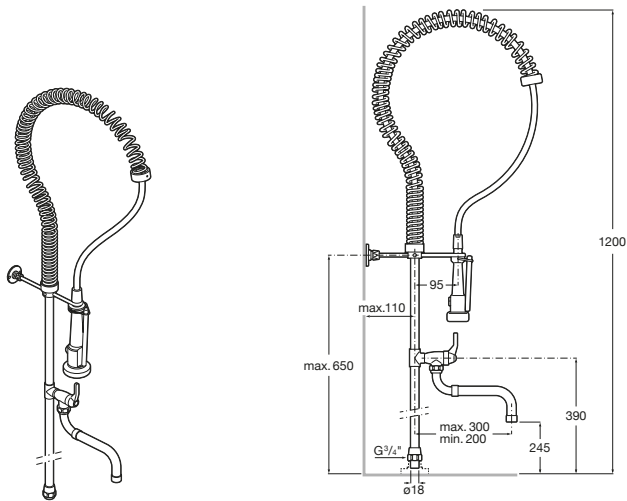

Instant Pro

A5A8664C00 Caño espiral industrial de 1200 mm de 2 salidas.