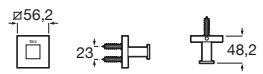

Hotels Round

A817572C00	Percha triple. Cromado.
A817572C40	Percha triple. Negro mate.