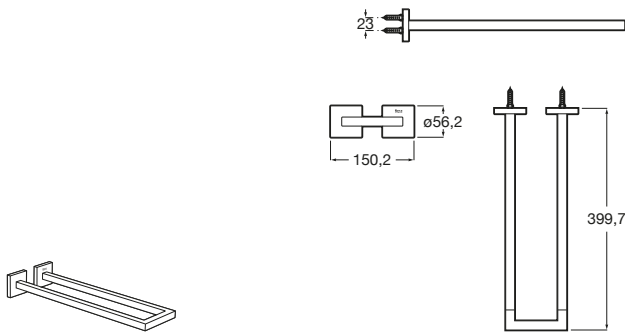

Accesorios / toalleros de anilla

Hotels Round

A817578C00 Toallero doble giratorio. Cromado.

A817578C40 Toallero doble giratorio. Negro mate.

Carmen

A817002001 Toallero de anilla.

Hotels Square

A817608C00 Toallero doble. Cromado.