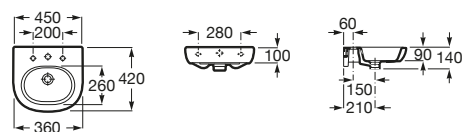

Diverta

- **A327111000** Lavabo de porcelana mural o de sobre encimera. No incluye grifería.
- **A840597001** Toallero.