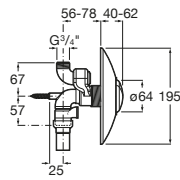

Grifería para inodoros / fluxores empotrados