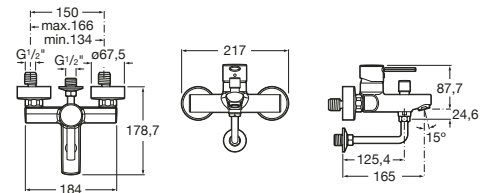

Targa

A5A0160C02 Mezclador monomando exterior baño-ducha con inversor automático, ducha de mano, flexible metálico de 1,70 m. y soporte de ducha articulado.