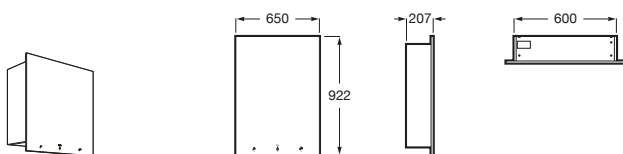

Access

Lavabo de porcelana mural sin agujero para grifería.

	A	B
A368PB8000	1000	928
A368PB9000	600	528

Colectividades / espejo

Nucleo

- A857555447** Armario/espejo con secador de manos, dosificador y grifo con sensor.
- A857588447** Armario/espejo con secador de manos y dosificador.