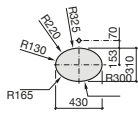

Neo Sylene

A322307000 Lavabo de porcelana de encimera o bajo encimera. No incluye grifería.

Diverta

A327114000 Lavabo de porcelana de encimera o bajo encimera. No incluye grifería.

Inspira

A327536..0 Lavabo de FINECERAMIC® de bajo encimera con juego de fijación.

Foro

A327884000 Lavabo de porcelana de bajo encimera. No incluye grifería.

The Gap Square ®

A3270YE000 Lavabo de porcelana de bajo encimera. No incluye grifería.

The Gap Round ®

A3270YB000 Lavabo de porcelana de bajo encimera. No incluye grifería.