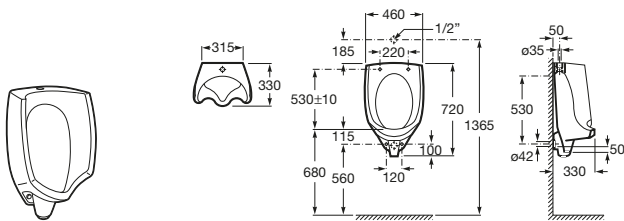

Asas bañeras

A24F023000	Asa bañera BeCool (biplaza).
A24F040000	Juego asas BeCool (monoplaza).
A526804210	Juego asas Haiti.
A526803010	Juego asas Malibu.
A526804310	Juego asas Princess-N.
A24F038001	Juego asas Sureste-N.
A248595000	Juego asas Vythos. ©

Accesorios urinarios

Mural

A353330001	Urinario de alimentación superior con manguito, tapón de limpieza y juego de fijación.
A526505114	Codo enlace Mural. Indispensable para el montaje del urinario Mural.
A526505214	Codo desagüe Mural. Indispensable para el montaje del urinario Mural.

Accesorios vertedero

Garda

A526005510	Reja de acero inoxidable con almohadilla para vertedero.