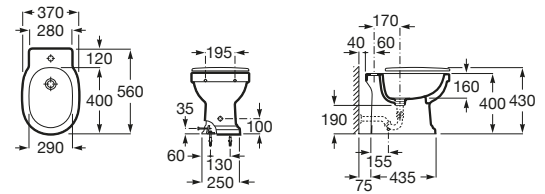

Beyond

- **A3570B8..0** Bidé de porcelana sin tapa. Incluye desagüe sifón y sistema de fijación.
- **A806B82..B** Tapa de SUPRALIT® para bidé con caída amortiguada.