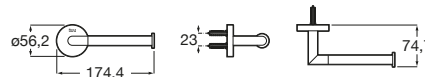

Hotels Round ®

- **A817582C00** Portarrollo sin tapa. Cromado.
- **A817582C40** Portarrollo sin tapa. Negro mate.