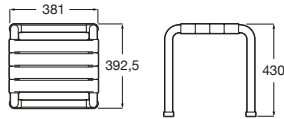

Accesibilidad / accesorios / asientos de ducha