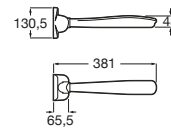

Accesibilidad / accesorios / apoyabrazos

Access Pro

- **A816964009** Apoyabrazos abatible en vinilo blanco antibacteriano.