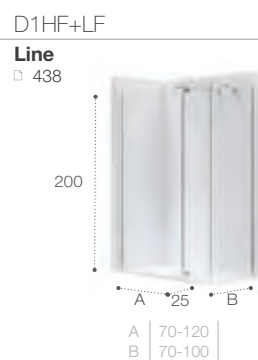

Mamparas

Guía rápida

Paneles para ducha (Walk-in)