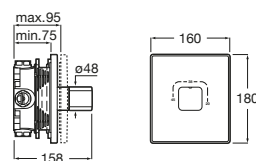

Termostatos / Gran Caudal

Termostato central Gran caudal Square

A5A9B4AC00 Termostato central de gran caudal. A completar con Rocabox A525869403.