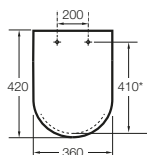

Debba Square

- **A8019D200B** Tapa y asiento de SUPRALIT® para inodoro con caída amortiguada.
- **A8019D000B** Tapa y asiento de SUPRALIT® para inodoro con bisagras de acero inoxidable.

Inspira Square

- **A801532..B** Tapa y asiento de SUPRALIT® para inodoro con caída amortiguada.

Debba Round

- **A801B2200B** Tapa y asiento de SUPRALIT® para inodoro con caída amortiguada.
- **A801B2000B** Tapa y asiento de SUPRALIT® para inodoro con bisagras de acero inoxidable.

Inspira Round

- **A801522..B** Tapa y asiento de SUPRALIT® para inodoro con caída amortiguada.

Hall

- **A801622004** Tapa y asiento para inodoro compacto con caída amortiguada.
- **A801620004** Tapa y asiento para inodoro compacto con bisagras de acero inoxidable.

Inspira Round compacto

- **A80152C..B** Tapa y asiento de SUPRALIT® para inodoro compacto con caída amortiguada.

Hall

- **A80162C004** Tapa y asiento para inodoro con caída amortiguada.
- **A80162B004** Tapa y asiento para inodoro con bisagras de acero inoxidable.

Meridian

- **A8012A200B** Tapa y asiento para inodoro con caída amortiguada.
- **A8012A000B** Tapa y asiento para inodoro con bisagras de acero inoxidable.

Happening infantil

- **A801116..4** Tapa y asiento para inodoro con caída amortiguada.

Meridian Compacto

- **A8012AC00B** Tapa y asiento con caída amortiguada para inodoro compacto con bisagras de acero inoxidable.
- **A8012AB00B** Tapa y asiento para inodoro compacto con bisagras de acero inoxidable.