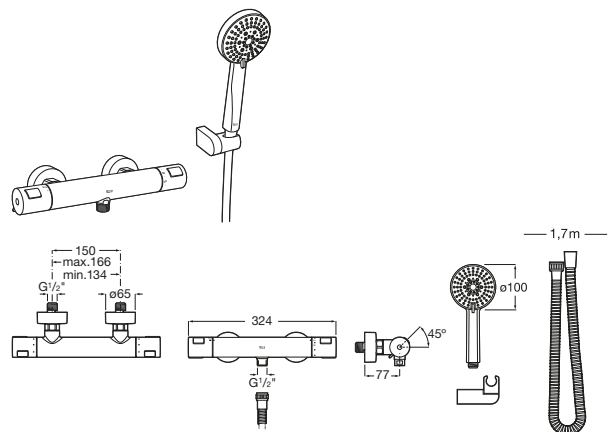

T-500

A5D2E18C00 Pack compuesto por mezclador termostático exterior para ducha y set de ducha con ducha de mano de 100 mm de 3 funciones, soporte de ducha articulado y flexible de PVC de 1,70 m.