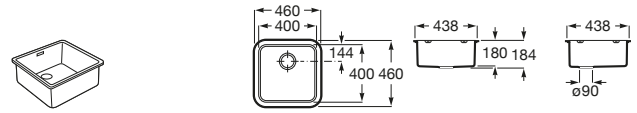

Berlin 40 ®

A871401B00 Fregadero de 1 cubeta, válvula 3/2" y desagüe.