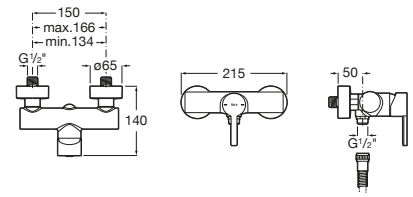

A5A2088C00 Mezclador monomando exterior para ducha con repisa y soporte de ducha integrado.

L90

A5A2D01C00 Mezclador monomando exterior para ducha.

Pals

A5A216DC00 Mezclador monomando exterior para ducha.