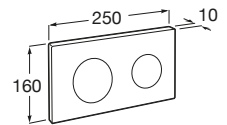

PL7 Dual

A8901883.. Placa de accionamiento con descarga dual para sistemas de instalación "ONE" de Roca. Sin necesidad de utilizar herramientas para la instalación.