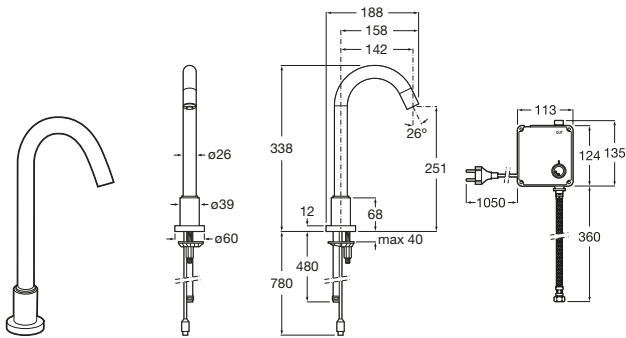

Loft-E

- **A5A3743C00** Mezclador electrónico para lavabo con limitador de caudal a 5,7 litros/minuto. Alimentación con 4 pilas alcalinas 1,5V LR6 (AA). Pilas no incluidas.
- **A5A3843C00** Mezclador electrónico para lavabo con limitador de caudal a 5,7 litros/minuto. Alimentación con conexión a red 230 V. Incluye fuente de alimentación.