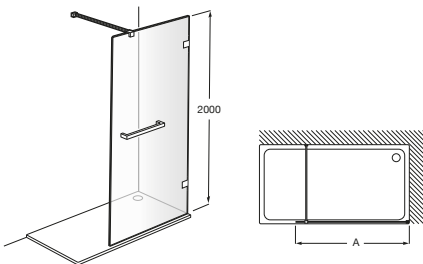

	Ancho (A)
AM16910012M	1000
AM16912012M	1200
AM16914012M	1400

Mamparas para ducha / 2 paredes / Walk-in

Mistral Standard DF

Hoja fija ducha con toallero de acero inoxidable. Tratamiento Maxiclean incluido.