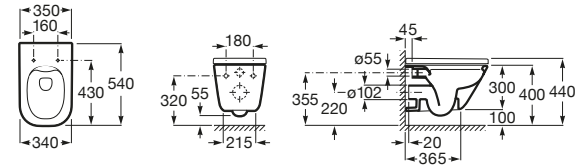

The Gap Square

- **A34647L000** Taza suspendida con salida horizontal. Incluye juego de fijación. Para la instalación de inodoros suspendidos se requiere un sistema de instalación Roca compatible.
- **A801472004** Tapa y asiento para inodoro con caída amortiguada.
- **A801470004** Tapa y asiento para inodoro.
- **A80147200B** Tapa y asiento de Supralit® para inodoro con caída amortiguada.
- **A80147000B** Tapa y asiento de Supralit® para inodoro.