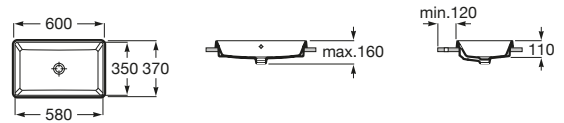

The Gap Square

A3270Y8000 Lavabo de porcelana de encimera. No incluye grifería.