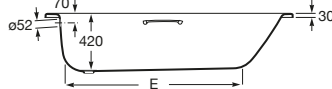

Lun Plus

Bañera de acero rectangular con fondo antideslizante y asas (chapa de acero de 3,5mm).

	A	B	C	D	E	F	G
A221250001	1800	800	1198	522	1663	681	328
A221350001	1700	750	1096	472	1563	631	303

Bañera de acero rectangular con fondo antideslizante (chapa de acero de 3,5mm).

	A	B	C	D	E	F	G
A221270000	1800	800	1198	522	1663	681	328
A221370000	1700	750	1096	472	1563	631	303