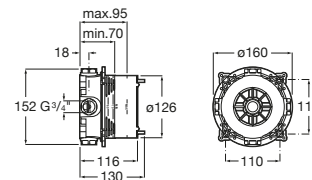

Atlas

A5A2B90C00 Mezclador monomando empotrable para baño o ducha. A completar con RocaBox A525869403.

RocaBox Universal

A525869403 Universal RocaBox, para instalaciones empotradas. A completar con mezclador termostático o monomando empotrable para baño o ducha. Mezclador empotrado no incluido.

A525564303 Kit prolongación interna (20mm). Para instalaciones que superan el rango máximo de empotramiento (95 mm), permitiendo su correcta instalación sin necesidad de corregir obra con un nuevo rango de empotramiento de 95 mm a 115 mm.

A525564600 ROUND - Kit florón de alargó (20 mm). Para instalaciones que superan el rango mínimo de empotramiento (70 mm), permitiendo su correcta instalación sin necesidad de corregir obra con un nuevo rango de empotramiento de 70 mm a 50 mm.

A525564700 SQUARE - Kit florón de alargó (20 mm). Para instalaciones que superan el rango mínimo de empotramiento (70 mm), permitiendo su correcta instalación sin necesidad de corregir obra con un nuevo rango de empotramiento de 70 mm a 50 mm.