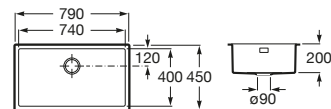

Paris 40

A870J10400 Fregadero de 1 cubeta de acero inoxidable con válvula 3/2".