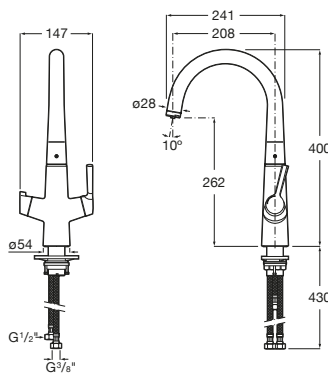

Conjunto fijaciones - Fregaderos de Quarzex® y acero inoxidable

A870002159	Conjunto fijaciones 4 u. bajo encimera.
A870000390	Conjunto fijaciones 8 u. sobre encimera J.
A870002087	Conjunto fijaciones 6 u. sobre encimera Duo, Ruedo, Redondo.
AF0003200R	Conjunto fijaciones 10 u. sobre encimera Oslo.
AF0002900R	Conjunto fijaciones 4 u. sobre encimera Riga.
AF0002800R	Conjunto fijaciones 4 u. bajo encimera Riga.
AF0002300R	Conjunto fijaciones 12 u. sobre encimera Praga, París.
AF0003100R	Conjunto fijaciones 8 u. bajo encimera Praga, París.

Kits mando desagüe automático y manual - Fregaderos de Gres

A880066001	Kit desagüe autom tico Beverly 130
A880067001	Kit desagüe automático Beverly, 85, 85E, y 50.
A880801001	Tapón-cestillo válvulas 3 1/2".
A888010000	Junta cierre del tapón-cestillo válvulas 3 1/2".
A870000860	Tapón-cestillo válvulas 3 1/2", desagüe manual.
A861090000	Recogedor Beverly 60.

Conjunto de válvulas 3 1/2" y desagües - Fregaderos de Gres

A892003000	Beverly 130.
A892004000	Beverly 110
A892005000	Beverly 85.
A892006000	Beverly 85 E.
A892007000	Beverly 60.
A880076001	Beverly 50.

Grifería para cocinas

Syra-F

A525898107	Cartucho de filtración para Syra-F (recomendado cambiar cada 6 meses).
A5A8C2AC00	Mezclador monomando para cocina con caño curvo giratorio y función filtro de agua. Incluye enlaces de alimentación flexibles. Apertura en agua fría. Incluye cartucho filtración.

Cartucho de filtración

A5A8B2AC00	Mezclador monomando para cocina con caño curvo giratorio y función filtro de agua. Incluye enlaces de alimentación flexibles. Apertura en agua fría. No incluye cartucho de filtración