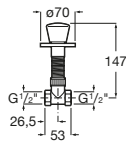

Válvulas empotrables

Válvula empotrable Cross

A525168400 Válvula cerámica empotrable 1/2" - 1/2"

Válvula empotrable Round

A525168500 Válvula cerámica empotrable 1/2" - 1/2"

Platos de ducha

Platos de ducha de Senceric®