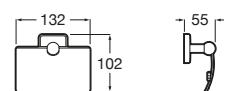

Victoria

A816662001 Portarrollo con tapa (Posibilidad de instalación mediante tornillería o adhesivo).