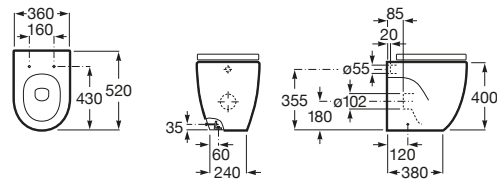

Meridian

- **A347246000** Taza Rimless con salida dual para inodoro de tanque alto, tanque empotrable o fluxor. Incluye juego de fijación.
- **A8012A200B** Tapa y asiento de SUPRALIT® para inodoro con caída amortiguada.
- **A8012A000B** Tapa y asiento de SUPRALIT® para inodoro con bisagras de acero inoxidable.
- **AV0007900R** Codo para evacuación vertical distancia a pared 120 mm una vez instalado.
- **AV0007700R** Codo para evacuación vertical distancia a pared de 150.
- **AV0013100R** Juego de fijación a pared del codo de evacuación.