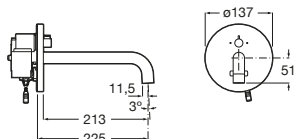

Loft-E

A5A3543C00 Grifería electrónica mural para lavabo (premezcla) con enlaces de alimentación flexibles. Alimentación con 4 pilas alcalinas 1,5 V LR6 (AA).

A5A3643C00 Grifería electrónica mural para lavabo (premezcla) con enlaces de alimentación flexibles. Alimentación con conexión a la red (230).