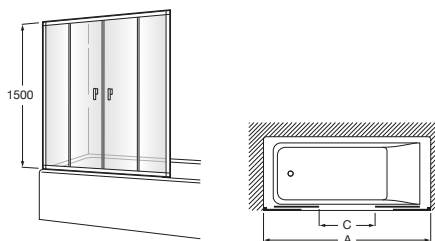

Paneles para ducha / panel fijo opuesto a pared

Line D1HF Walk-in

Hoja fija ducha + 1 batiente.

D1HF (A)	De 700 a 900 + 250
	De 901 a 1200 + 250

Mamparas para bañera / 3 paredes / frontal / puertas correderas