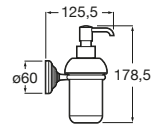

Rubik

- A816841001 Dosificador de encimera. Cromado.
- A816841024 Dosificador de encimera. Negro pintado mate.

Accesorios / dosificadores de pared

Tempo

- A817037001 Dosificador de pared. Cromado.
- A817037CNO Dosificador de pared. Everlux negro titanio.
- A817037RG0 Dosificador de pared. Everlux oro rosado.
- A817037NMO Dosificador de pared. Everlux negro titanio cepillado.

Twin

- A816704001 Dosificador de encimera.

Carmen

- A817006001 Dosificador de pared.

Victoria

- A816679001 Dosificador de encimera.

Superinox

- A817301002 Dosificador de pared de acero inoxidable mate.

Onda

- A3870ZD000 Dosificador de encimera.

Hotels

- A816722001 Dosificador de pared.

Ice

- A816861012 Dosificador de encimera negro.
- A816861009 Dosificador de encimera blanco.
- A816861013 Dosificador de encimera azul.

Hotels Round

- A817590C00 Dosificador de pared. Cromado.
- A817590C40 Dosificador de pared. Negro mate.

Hotels Round

- A817596C00 Dosificador de pared. Cromado.
- A817596C40 Dosificador de pared. Negro mate.