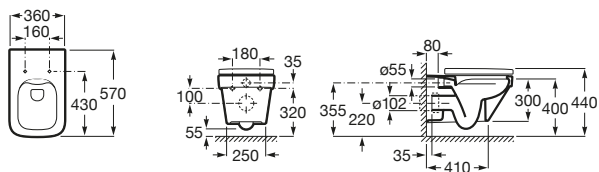

Meridian

- **A34624L000** Taza suspendida Rimless con fijaciones ocultas.
- **A8012A200B** Tapa y asiento de SUPRALIT® para inodoro con caída amortiguada.
- **A8012A000B** Tapa y asiento de SUPRALIT® para inodoro con bisagras de acero inoxidable.