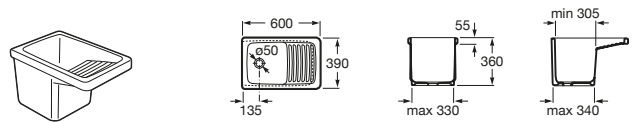

Henares

A368951001 Lavadero de porcelana.