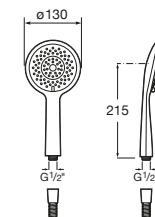

Sensum Square 130/4

A5B1108C00 Ducha de mano con 4 funciones.

Duchas de mano

Plenum Square 140/3

A5B1110C00 Ducha de mano con 3 funciones. Cromado.

A5B1110CB0 Ducha de mano de 3 funciones. Cromado Blanco.

Sensum Round 130/4