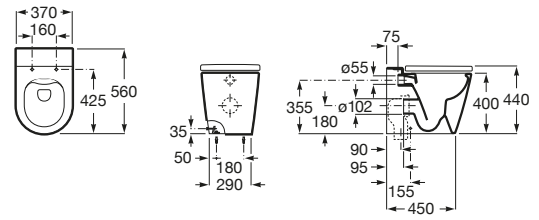

Inspira Round

- **A347526..0** Taza Rimless con salida dual para inodoro de tanque alto, tanque empotrable o fluxor. Incluye juego de fijación.
- **A801522..B** Tapa y asiento de SUPRALIT® para inodoro con caída amortiguada.

Meridian

- **A347246000** Taza Rimless con salida dual para inodoro de tanque alto, tanque empotrable o fluxor. Incluye juego de fijación.
- **A8012A200B** Tapa y asiento de SUPRALIT® para inodoro con caída amortiguada.
- **A8012A000B** Tapa y asiento de SUPRALIT® para inodoro con bisagras de acero inoxidable.
- **AV0007900R** Codo para evacuación vertical distancia a pared 120 mm una vez instalado.
- **AV0007700R** Codo para evacuación vertical distancia a pared de 150.
- **AV0013100R** Juego de fijación a pared del codo de evacuación.

Meridian

- **A347247000** Taza adosada a pared con salida dual para inodoro de tanque alto, tanque empotrable o fluxor. Incluye juego de fijación y enchufe de alimentación.
- **A8012A200B** Tapa y asiento de SUPRALIT® para inodoro con caída amortiguada.
- **A8012A000B** Tapa y asiento de SUPRALIT® para inodoro con bisagras de acero inoxidable.
- **AV0007900R** Codo para evacuación vertical distancia a pared 120 mm una vez instalado.
- **AV0007700R** Codo para evacuación vertical distancia a pared de 150.
- **AV0013100R** Juego de fijación a pared del codo de evacuación.

Dama

- **A347787000** Taza adosada a pared con salida dual para inodoro de tanque alto, tanque empotrable o fluxor. Incluye juego de fijación y enchufe de unión.
- **A801782004** Tapa y asiento de SUPRALIT® para inodoro con caída amortiguada.
- **A801780004** Tapa y asiento de SUPRALIT® para inodoro.
- **AV0007900R** Codo para evacuación vertical distancia a pared 120 mm una vez instalado.