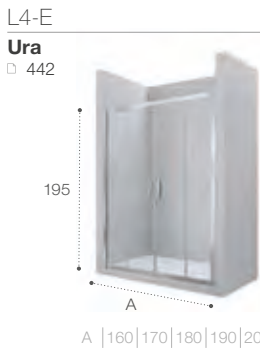

Mamparas para ducha entrada frontal (entre 3 paredes)