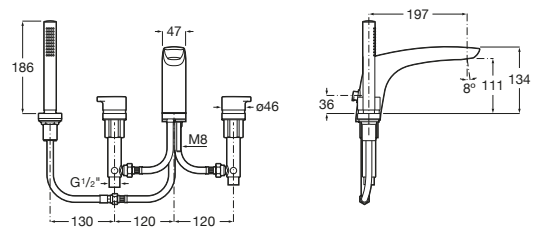

Insignia

A5A093AC00 Mezclador bimando de repisa para baño-ducha con caño central de 197 mm, inversor, ducha de mano y flexible de 1,70m empotrable para baño-ducha.

Insignia

A5A183AC00 Mezclador bimando de repisa para baño-ducha con caño central de 130 mm, inversor, ducha de mano y flexible de 1,70m empotrable para baño-ducha.