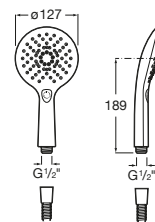

Stella 100/3

A5B1C03C00 Set de ducha. Incluye ducha de mano de 100 mm de 3 funciones, soporte de ducha articulado y flexible de PVC satinado de 1,75 m.

Plenum Go 120/3

A5B1L11C00 Ducha de mano de 120 mm con 3 funciones: rain, rainstorm y pulse. Cromado.