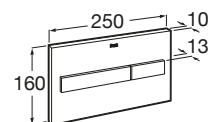

PL6 Dual

A8901850.. Placa de accionamiento con descarga dual para sistemas de instalación "ONE" de Roca. Sin necesidad de utilizar herramientas para la instalación.