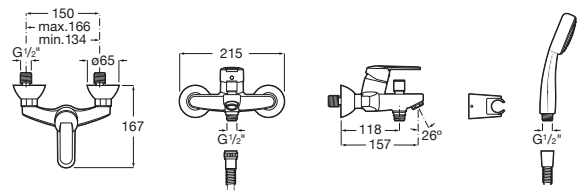

Alfa

A5A0425C00 Mezclador monomando exterior baño-ducha con inversor automático. Incluye ducha de mano, flexible 1,70m y soporte de ducha fijo.

Victoria

A5A0125C02 Mezclador monomando exterior baño-ducha con inversor automático, ducha de mano, flexible metálico de 1,70 m. y soporte de ducha fijo.