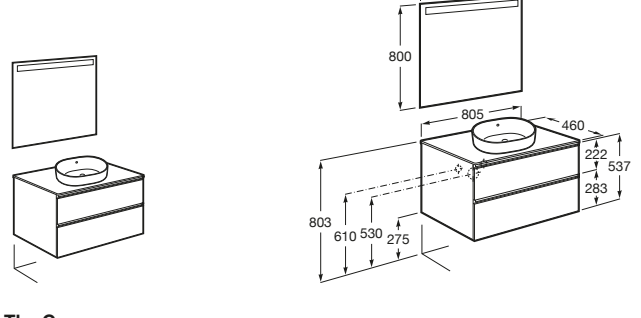

The Gap

- **A851501XXX** Mueble para lavabo de sobre encimera. Conjunto base de 2 cajones con encimera tratada contra la humedad.
- **A851532XXX** PACK - Mueble para lavabo de sobre encimera. Conjunto base de 2 cajones con encimera tratada contra la humedad y espejo Eidos.
- **A816829339** Conjunto de 2 patas aluminio de 275mm para mueble base de 2 cajones en acabado 806.
- **A816829458** Conjunto de 2 patas níquel de 275mm para mueble base de 2 cajones en acabados 153, 402, 434 y 447.