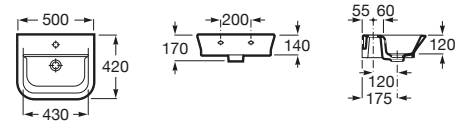

Meridian

- **A325244000** Lavabo de porcelana mural. No incluye grifería.
- **A335240000** Pedestal para lavabo de porcelana.
- **A337241000** Semipedestal para lavabo de porcelana.

The Gap Original

- **A327476000** Lavabo de porcelana mural o de sobre encimera. No incluye grifería.
- **A337470000** Pedestal para lavabo de porcelana.
- **A337471000** Semipedestal para lavabo de porcelana.

Debba

- **A325996000** Lavabo de porcelana mural. No incluye grifería.
- **A335990000** Pedestal para lavabo de porcelana.
- **A337991000** Semipedestal para lavabo de porcelana.

Diverta

- **A327111000** Lavabo de porcelana mural o de sobre encimera. No incluye grifería.
- **A840597001** Toallero.

Meridian

- **A325245000** Lavabo de porcelana mural. No incluye grifería.
- **A335240000** Pedestal para lavabo de porcelana.
- **A337241000** Semipedestal para lavabo de porcelana.