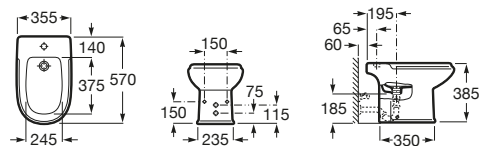

Dama Retro

A351324001 Bidé sin tapa. Incluye juego de fijación. No incluye grifería.

A806320004 Tapa para bidé con bisagras de acero inoxidable.