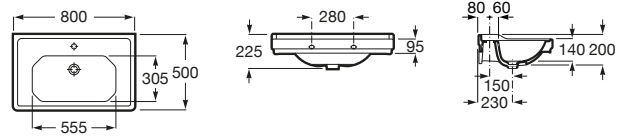

Carmen

- **A3270A0..0** Lavabo de porcelana mural para pedestal con juego de fijación, 1 orificio para grifería. No incluye grifería.
- **A3270A0..3** Lavabo de porcelana mural para pedestal con juego de fijación, 3 orificios para grifería. No incluye grifería.
- **A3370A0..0** Pedestal para lavabo de porcelana. No incluye juego de fijación.

Inspira

- **A32752B..0** Lavabo de FINECERAMIC® mural o de sobremueble. No incluye grifería.

Ona ®

- **A32768H000** Lavabo de porcelana mural.
- **A337470000** Pedestal para lavabo de porcelana.
- **A337471000** Semipedestal para lavabo de porcelana.

Ona ®

- **A327688000** Lavabo de porcelana mural.

Ona ®

- **A327689000** Lavabo de porcelana mural.