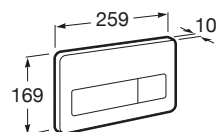

PL2 Dual

A8901960.. Placa de accionamiento con descarga dual para sistemas de instalación "ONE" de Roca. Sin necesidad de utilizar herramientas para la instalación.