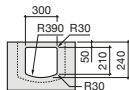

Hall

- **A325883000** Lavabo de porcelana mural o de sobre encimera. No incluye grifería.

Hall

- **A327624000** Lavabo de porcelana mural o de sobre encimera. No incluye grifería.
- **A840597001** Toallero.