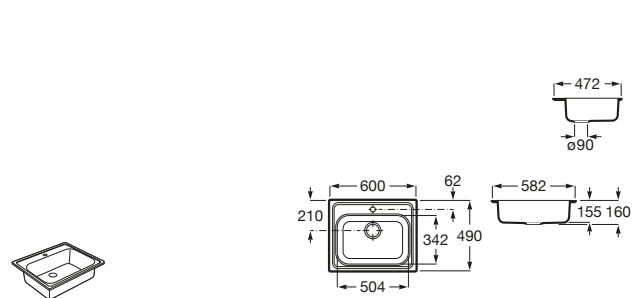

Victoria 60 ®

A871601A01 Fregadero de 1 cubeta con válvula.