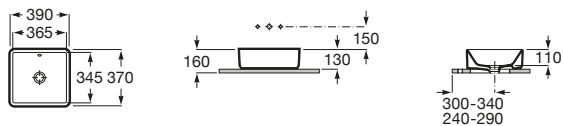

K (Trap)		J	
Totem/Minimal	530	610	
Bottle	610	640	

Totem	Minimal	Bottle	L
•	•		300-340
•	•	•	240-290

The Gap Square

A3270ML000 Lavabo de porcelana de sobre encimera. No incluye grifería.

The Gap Round

A3270MJ000 Lavabo de porcelana de sobre encimera. No incluye grifería.