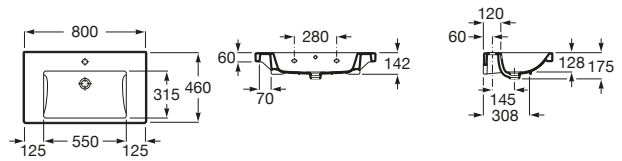

The Gap

A3270M0000 Lavabo de porcelana mural. No incluye grifería.