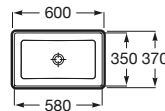

The Gap Square

A3270MN000 Lavabo de porcelana de sobre encimera. No incluye grifería.