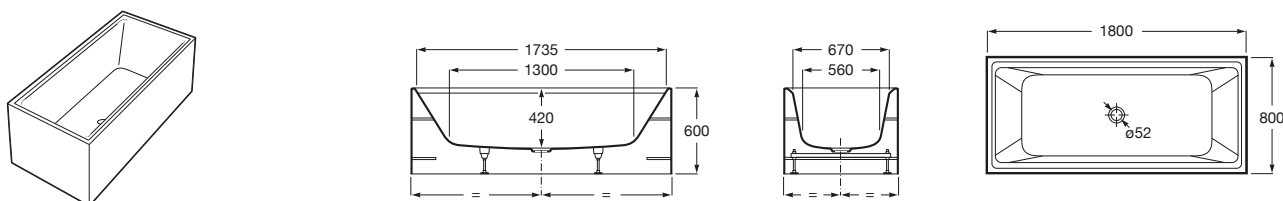

Modo

AB10070832000000	Bañera de SURFEX® rectangular con desagüe click-clack y sifón con tapa Surfex®.