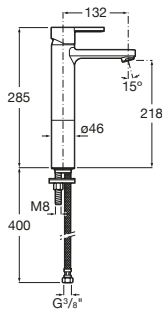

Naia

A5A3796C00 Mezclador monomando para lavabo con caño alto, cuerpo liso y enlaces de alimentación flexibles. Incluye desagüe click-clack. Apertura en agua fría.

A5A3B96..0 Mezclador monomando para lavabo con caño alto, cuerpo liso y enlaces de alimentación flexibles. Apertura en agua fría. Acabados Everlux.