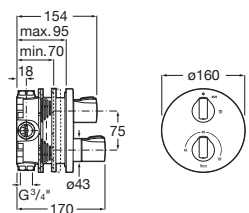

T-1000 Square

A5A2C1AC00 Mezclador termostático empotrable para ducha. A completar con Rocabox A525869403.