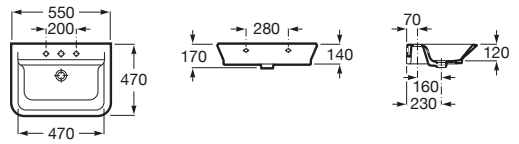

Victoria

- A325393..0** Lavabo de porcelana mural. No incluye grifería.
- A331300..1** Pedestal para lavabo de porcelana.
- A336312..5** Semipedestal para lavabo de porcelana.

Hall

- A327881000** Lavabo de porcelana mural o de sobre encimera. No incluye grifería.
- A337621000** Semipedestal para lavabo de porcelana.
- A840597001** Toallero.