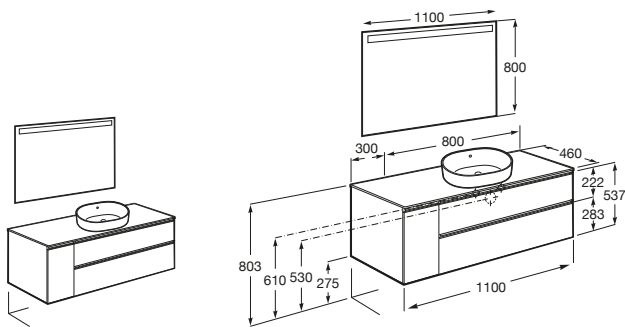

The Gap Lavabo derecha

- **A851504XXX** Mueble para lavabo a la derecha de sobre encimera. Conjunto base de 2 cajones y 1 puerta con encimera tratada contra la humedad.
- **A851535XXX** PACK - Mueble para lavabo a la derecha de sobre encimera. Conjunto base de 2 cajones y 1 puerta con encimera tratada contra la humedad y espejo Eidos.
- **A816829339** Conjunto de 2 patas aluminio de 275mm para mueble base de 2 cajones en acabado 806.
- **A816829458** Conjunto de 2 patas níquel de 275mm para mueble base de 2 cajones en acabados 153, 402, 434 y 447.