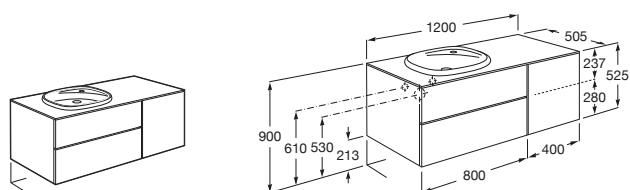

Beyond Lavabo izquierda

A851412XXX Mueble base para lavabo de encimera izquierda de 585 (ver compatibilidades). No incluye lavabo ni grifería.