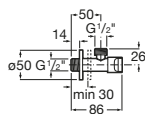

Llave de corte

- **A525164400** Llave de corte 1/2" - 3/8" (válvula cerámica).