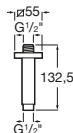

Brazo de techo

Brazo de techo para rociador.

	A
A5B0650C00	300
A5B0550C00	200
A5B0450C00	100

Brazo de techo para rociador. Acabados Everlux.

	A
A5B0550..0	200

Brazo de techo para rociador. Negro mate.

	A
A5B0550NB0 ®	200