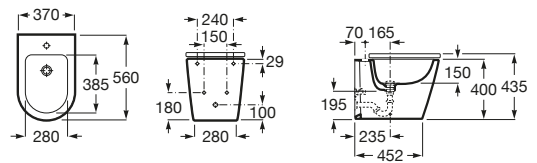

Inspira Square

- **A357537..0** Bidé adosado a pared sin tapa. Incluye juego de fijación. No incluye grifería.
- **A806532..B** Tapa de SUPRALIT® para bidé con caída amortiguada.