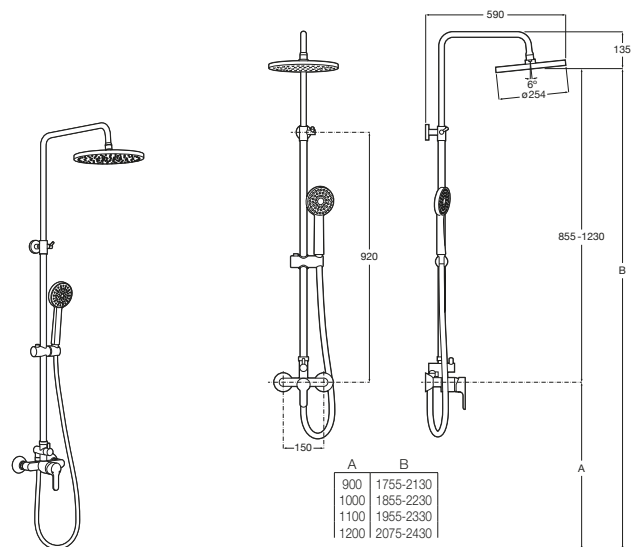

L20

A5A9709C00 Columna de ducha monomando con altura regulable de 855 a 1230 y brazo de ducha orientable. Incluye rociador de ø 254 mm, ducha de mano de ø 100 mm de 1 función, flexible metálico de 1,5 m y soporte articulado regulable en altura.