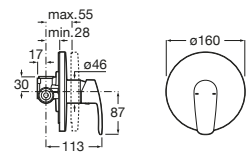

Grifería de ducha / empotrables con sistema incluido

Targa

A5A2260C00 Mezclador monomando empotrable para baño o ducha.

Malva

A5A223BC00 Mezclador monomando empotrable para ducha.

Monodin

A5A2298C00 Mezclador monomando empotrable para baño o ducha.