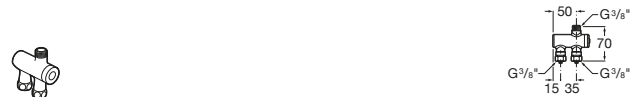

Avant

A5A0179C00 Termostático Micro-T Premezcla.