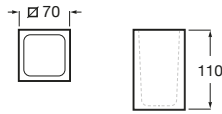

A3870ZC000 Dosificador de pared.

Onda

A3870ZK000 Vaso de encimera.

Ice

- A816860012** Vaso de encimera negro.
- A816860009** Vaso de encimera blanco.
- A816860013** Vaso de encimera azul.

Rubik

- A816843001** Portavasos y vaso de pared. Cromado (Posibilidad de instalación mediante tornillería o adhesivo).
- A816843024** Portavasos y vaso de pared. Negro pintado mate (Posibilidad de instalación mediante tornillería o adhesivo).