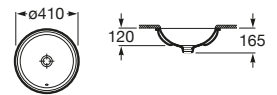

Neo Sylene

A322307000 Lavabo de porcelana de encimera o bajo encimera. No incluye grifería.

Diverta

A327114000 Lavabo de porcelana de encimera o bajo encimera. No incluye grifería.

Inspira

A327536..0 Lavabo de FINECERAMIC® de bajo encimera con juego de fijación.

Foro

A327884000 Lavabo de porcelana de bajo encimera. No incluye grifería.

The Gap Square ®

A3270YE000 Lavabo de porcelana de bajo encimera. No incluye grifería.

The Gap Round ®

A3270YB000 Lavabo de porcelana de bajo encimera. No incluye grifería.