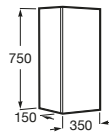

Extra ®

A857703XXX Armario alto.