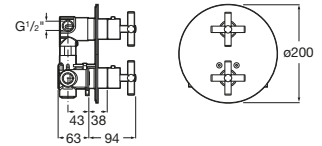

Insignia

A5A0C3AC00 Mezclador termostático empotrable para baño-ducha con desviador-regulador de caudal. Cromado. A completar con RocaBox A525869403.

A5A0C3A..0 Mezclador termostático empotrable para baño-ducha con desviador-regulador de caudal. Acabados Everlux. A completar con RocaBox A525869403.