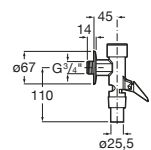

Aqualine Basic

A5A9477C00 Fluxor exterior de 3/4" para inodoro con accionamiento palanca.

Grifería para inodoros / electrónica