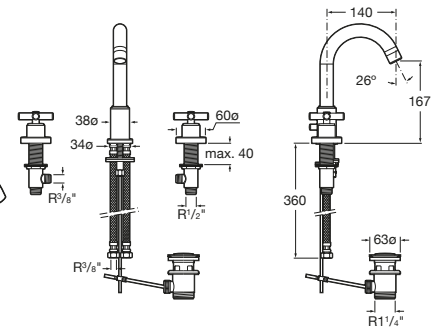

Loft

A5A4443C00 Mezclador bimando para lavabo con caño giratorio, desagüe automático y enlaces de alimentación flexibles.

Brava ®

A5A788EC00 Grifería empotrable para lavabo (índice azul).
A5A798EC00 Grifería empotrable para lavabo (índice rojo).