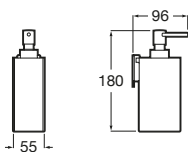

Rubik

A816842001 Dosificador de pared. Cromado (Posibilidad de instalación mediante tornillería o adhesivo).

A816842024 Dosificador de pared. Negro pintado mate (Posibilidad de instalación mediante tornillería o adhesivo).

Accesorios / vasos de encimera

Tempo

A817022001 Portavasos y vaso de encimera. Cromado.

A817022CNO Portavasos y vaso de encimera. Everlux negro titanio.

A817022RGO Portavasos y vaso de encimera. Everlux oro rosado.

A817022NMO Portavasos y vaso de encimera. Everlux negro titanio cepillado.