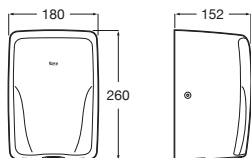

Public ®

A818021001 Secador de manos con sensor.