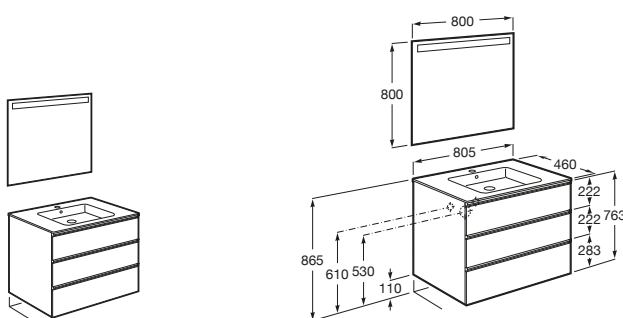

The Gap

- **A851486XXX** UNIK - Conjunto de mueble base de 3 cajones y lavabo.
- **A851519XXX** PACK - Conjunto de mueble base de 3 cajones, lavabo y espejo Eidos.
- **A816827339** Conjunto de 4 patas aluminio de 110mm para mueble UNIK de 3 cajones en acabado 806.
- **A816827458** Conjunto de 4 patas níquel de 110mm para mueble UNIK de 3 cajones en acabados 153, 402, 434 y 447.