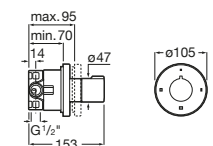

Inversor Soft 3 vías

- **A5A1B4AC00** Subconjunto exterior Inversor de tres vías 1/2". A completar con cuerpo empotrable 3V A525166903.
- **A525166903** Cuerpo empotrado 3V para cuerpo empotrado de tres vías.