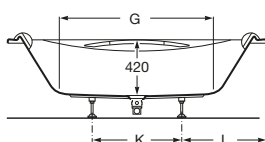

BeCool Biplaza

Bañera acrílica rectangular con hidromasaje Total Premium y juego de desagüe.

	A	B	C	D	E	F	G	H	I	J	K	L	Litr.*
A248145001	1900	1100	1685	880	107,5	70	1230	720	85	930	700	600	285
A248144001	1800	900	1585	755	107,5	50	1130	630	85	730	620	590	220

Bañera acrílica rectangular con hidromasaje Total y juego de desagüe.

	A	B	C	D	E	F	G	H	I	J	K	L	Litr.*
A248052001	1900	1100	1685	880	107,5	70	1230	720	85	930	700	600	285
A248054001	1800	900	1585	755	107,5	50	1130	630	85	730	620	590	220

Bañera acrílica rectangular con asas y juego de desagüe.

	A	B	C	D	E	F	G	H	I	J	K	L	Litr.*
A247989001	1900	1100	1685	880	107,5	70	1230	720	85	930	700	600	285
A248013001	1800	900	1585	755	107,5	50	1130	630	85	730	620	590	220

*Altura montaje con faldón

BeCool

Bañera acrílica rectangular con hidromasaje Total y juego de desagüe.

	A	B	C	D	E	F	G	H	I	Litr.*
A248046001	1900	900	1695	774	1435	695	85	730	810	300
A248048001	1800	800	1595	674	1335	590	80	640	810	240
A248050001	1700	800	1495	674	1235	590	80	640	700	255
A248342001	1700	700	1495	574	1235	485	70	560	700	200

Bañera acrílica rectangular con asas.

	A	B	C	D	E	F	G	H	I	Litr.*
A248014001	1900	900	1695	774	1435	695	85	730	810	300
A248015001	1800	800	1595	674	1335	590	80	640	810	240
A248016001	1700	800	1495	674	1235	590	80	640	700	255
A248340001	1700	700	1495	574	1235	485	70	560	700	200