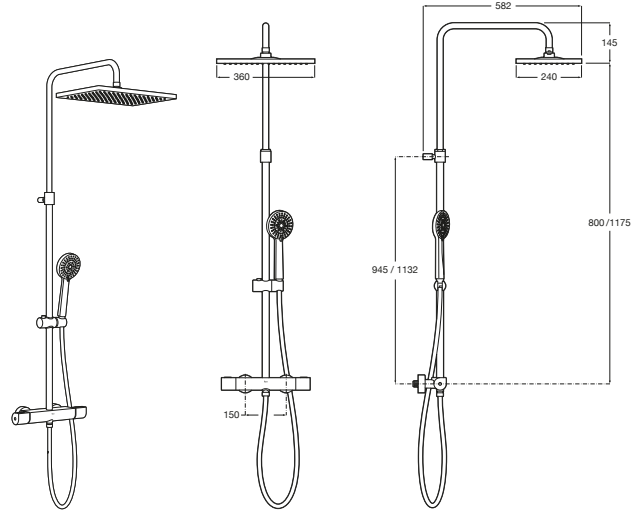

Even-T Square ®

A5A202EC00 Columna termostática para ducha con altura regulable de 800 a 1175 mm y brazo de ducha orientable. Incluye rociador de 360 x 240 mm, ducha de mano de $\varnothing$ 100 mm de 3 funciones, flexible de PVC satinado de 1,75 m y soporte articulado regulable en altura.