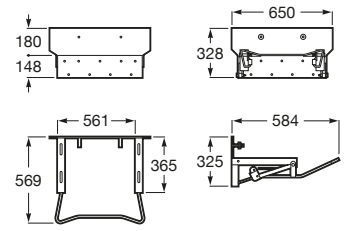

Access

A816323000 Soporte basculante mural para lavabo.