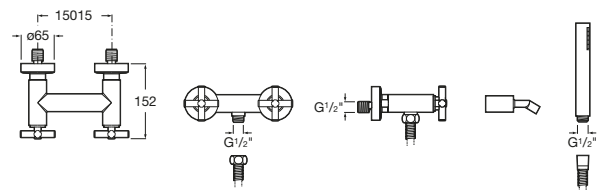

Grifería de ducha / exteriores / bimando