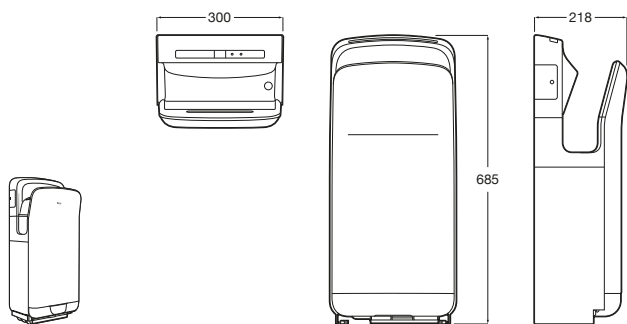

Public

A817419001 Secador de manos de alta velocidad con sensor. Filtro antibacterias HEPA (elimina el 99,97% de bacterias). Alimentación con conexión a la red (230 V). ABS.

Public

A818019009 Dosificador de jabón o gel hidroalcohólico con sensor. Alimentación con 4 pilas 1.5 V LR6 (AA). ABS.

Ona-E ®

A818014C00 Dosificador electrónico de jabón o gel hidroalcohólico de repisa (AC). Alimentación con conexión a la red (230V).

A818020C00 Dosificador electrónico de jabón o gel hidroalcohólico de repisa (DC). Alimentación con 4 pilas alcalinas de 1,5 V D/LR20 (no incluidas).

Public ®

A818021001 Secador de manos con sensor.

Public

A818015000 Estación de higiene: Peana extensible para dispensador de jabón/gel hidroalcohólico. Compatible con los dispensadores Public (no incluidos). Metal y plástico.