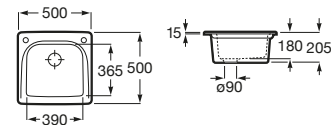

Beverly 50

A366087000 Fregadero de 1 cubeta de gres con dos orificios insinuados para la grifería, válvula 3 ½" y desagüe.