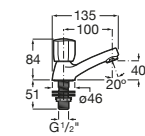

Loft

A5A4443C00 Mezclador bimando para lavabo con caño giratorio, desagüe automático y enlaces de alimentación flexibles.

Brava ®

A5A788EC00 Grifería empotrable para lavabo (índice azul).
A5A798EC00 Grifería empotrable para lavabo (índice rojo).