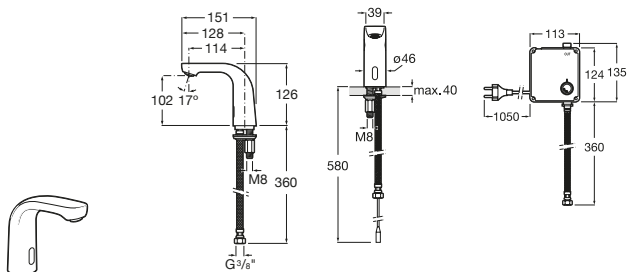

L20-E

A5A5309C00 Grifería electrónica Premezcla para lavabo. Alimentación con 4 pilas alcalinas 1,5V LR6 (AA). Pilas no incluidas.

A5A5509C00 Grifería electrónica Premezcla para lavabo con limitador de caudal a 5,7 litros/minuto. Alimentación con conexión a red 230 V. Incluye fuente de alimentación.