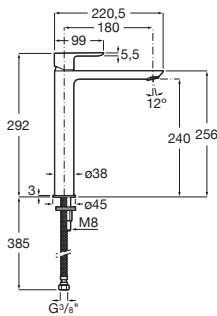

Malva

A5A373BC00 Mezclador monomando para lavabo de caño alto, cuerpo liso y enlaces de alimentación flexibles. Apertura en agua fría. No incluye desagüe click-clack.

L20

A5A4009C00 Mezclador monomando para lavabo con maneta lateral, desagüe automático y enlaces de alimentación flexibles. Apertura de agua fría.

Cala

A5A346EC00 Mezclador monomando para lavabo de caño alto, cuerpo liso y enlaces de alimentación flexibles. Apertura en agua fría. No incluye desagüe click-clack.

A5A346ENB0 Mezclador monomando para lavabo de caño alto, cuerpo liso y enlaces de alimentación flexibles. Apertura en agua fría. No incluye desagüe click-clack. Negro mate.

Brava

A5A518EC00 Mezclador monomando para lavabo con enlaces de alimentación flexibles.

Grifería de lavabo / repisa / caño alto / bimando

L20

A5A3C09C00 Mezclador monomando para lavabo con caño alto, desagüe automático y enlaces de alimentación flexibles. Apertura en agua fría.

Loft

A5A3043C00 Mezclador bimando para lavabo con desagüe automático y enlaces de alimentación flexibles.