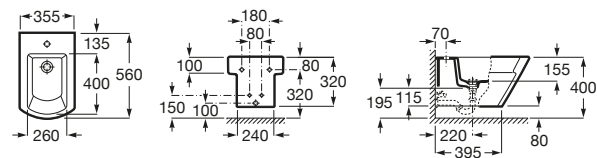

Beyond

A3570B6..0 Bidé de porcelana suspendido sin tapa. No incluye grifería. Incluye sistema de fijación.

A806B82..B Tapa de SUPRALIT® para bidé con caída amortiguada.

Hall

A35762K000 Bidé suspendido sin tapa. No incluye grifería. Para la instalación de bidés suspendidos se requiere un sistema de instalación Roca compatible.

A80662B004 Tapa para bidé con bisagras metálicas.