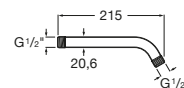

Medidas en mm

Brazo de pared

A5B0750C00 Brazo de pared para rociador. Compatible con Stella.

Brazo de pared

A5B0950C00 Brazo cuadrado de pared para rociador de 400 mm.

Rociadores de pared

Puzzle

A5A9978C00 Rociador de pared de acero inoxidable con cascada.