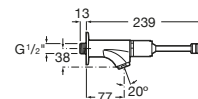

Instant Care

A5A7977C00 Grifería temporizada exterior para lavabo con palanca.

Fluent

A5A7A24C00 Grifería temporizada de pared para lavabo. Con rompechorros.

Avant

A5A7979C00 Grifería temporizada exterior para lavabo con pulsador y caño de 190 mm.