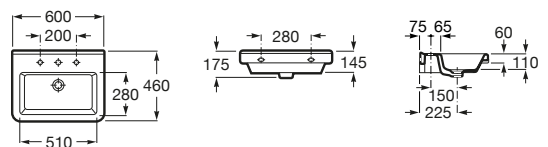

Dama

A327784000 Lavabo de porcelana mural. No incluye grifería.

A337470000 Pedestal para lavabo de porcelana.

A337471000 Semipedestal para lavabo de porcelana.