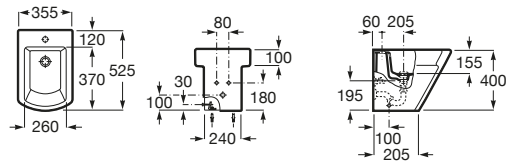

Bidés de pie compactos

Hall

A357624000 Bidé compacto adosado a pared sin tapa. Incluye juego de fijación. No incluye grifería.

A806620004 Tapa para bidé compacto con bisagras metálicas.