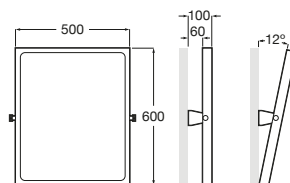

Accesibilidad / accesorios / espejos basculantes

Access Pro

- A816965009** Espejo de baño reclina para personas con movilidad reducida.

Access Comfort

- A816915009** Espejo de baño reclina para personas con movilidad reducida.