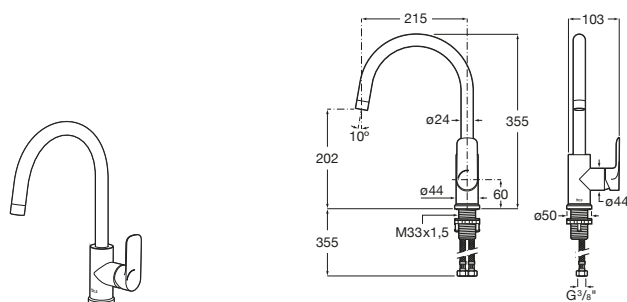

Cala

A5A846EC00 Mezclador monomando para cocina con caño curvo giratorio y enlaces de alimentación flexibles. Apertura en agua fría.