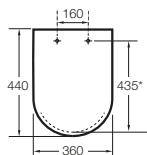

Hall

- **A80162C004** Tapa y asiento para inodoro con caída amortiguada.
- **A80162B004** Tapa y asiento para inodoro con bisagras de acero inoxidable.