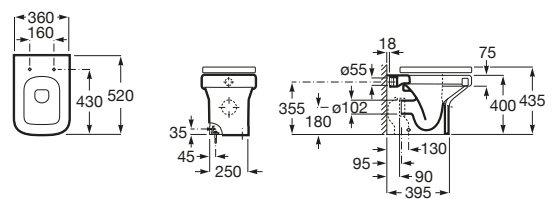

Meridian

- **A347247000** Taza adosada a pared con salida dual para inodoro de tanque alto, tanque empotrable o fluxor. Incluye juego de fijación y enchufe de alimentación.
- **A8012A200B** Tapa y asiento de SUPRALIT® para inodoro con caída amortiguada.
- **A8012A000B** Tapa y asiento de SUPRALIT® para inodoro con bisagras de acero inoxidable.
- **AV0007900R** Codo para evacuación vertical distancia a pared 120 mm una vez instalado.
- **AV0007700R** Codo para evacuación vertical distancia a pared de 150.
- **AV0013100R** Juego de fijación a pared del codo de evacuación.