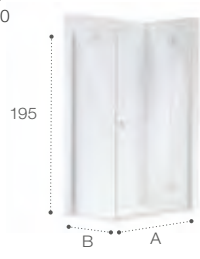

PLF+LF

Vela
□ 430

A | 76-140 |
B | 20-110 |