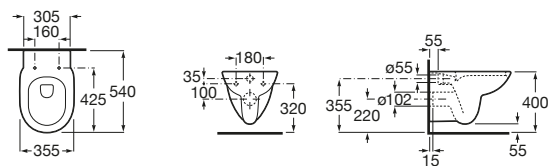

The Gap Round

- A3460NL000** Taza suspendida Rimless con fijaciones ocultas.
- A801D12001** Tapa y asiento para inodoro con caída amortiguada.
- A801D10001** Tapa y asiento para inodoro.

Debba Square

- A346997000** Taza suspendida con salida horizontal. Incluye juego de fijación. Para la instalación de inodoros suspendidos se requiere un sistema de instalación Roca compatible.
- A8019D200B** Tapa y asiento de SUPRALIT® para inodoro con caída amortiguada.
- A8019D000B** Tapa y asiento de SUPRALIT® para inodoro con bisagras de acero inoxidable.