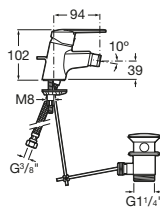

Victoria

A5A6025C00 Mezclador monomando para bidé con desagüe automático y enlaces de alimentación flexibles.

Brava

A5A618EC00 Mezclador bimando para bidé con cuerpo liso y enlaces de alimentación flexible. No incluye desagüe.