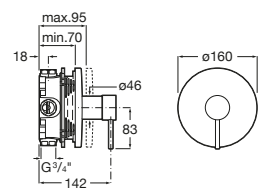

Naia

A5A2B96C00 Mezclador monomando empotrable para baño o ducha. A completar con RocaBox A525869403.

A5A2B96..0 Mezclador monomando empotrable para baño o ducha. Acabados Everlux. A completar con RocaBox A525869403.