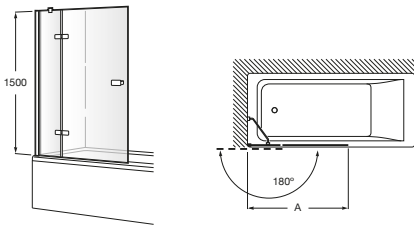

Mamparas para bañera / 3 paredes / frontal / puertas batientes

Vela B1HF

Frontal bañera de 1 hoja batiente + 1 fija.

B1HF (A)	De 1000 a 1200
	De 1201 a 1400