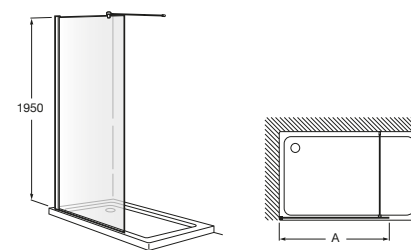

Easy DF

Hoja fija ducha.

DF (A)	De 600 a 800
	De 801 a 1000
	De 1001 a 1200