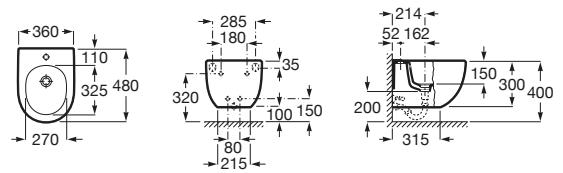

A806620004 Tapa para bidé compacto con bisagras metálicas.

Meridian

A357246000 Bidé suspendido compacto sin tapa. No incluye grifería.

Dama

A357786000 Bidé suspendido compacto sin tapa. No incluye grifería.