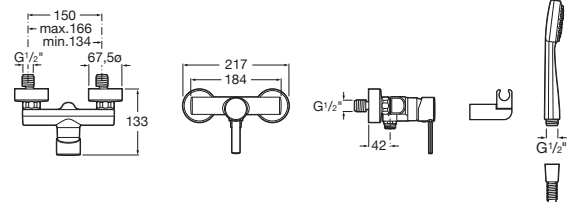

Ona

A5A219EC00 Mezclador monomando exterior para ducha. Cromado.

A5A219E..0 Mezclador monomando exterior para ducha. Acabados Everlux.

A5A219ENB0 Mezclador monomando exterior para ducha. Negro mate.