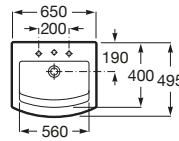

Hall

- **A327621000** Lavabo de porcelana mural o de sobre encimera. No incluye grifería.
- **A337621000** Semipedestal para lavabo de porcelana.
- **A840597001** Toallero.

Carmen

- **A3270A1..0** Lavabo de porcelana mural para pedestal con juego de fijación, 1 orificio para grifería. No incluye grifería.
- **A3270A1..3** Lavabo de porcelana mural para pedestal con juego de fijación, 3 orificios para grifería. No incluye grifería.
- **A3370A0..0** Pedestal para lavabo de porcelana. No incluye juego de fijación.

Debba

- **A325993000** Lavabo de porcelana mural. No incluye grifería
- **A335990000** Pedestal para lavabo de porcelana.
- **A337991000** Semipedestal para lavabo de porcelana.

The Gap Original

- **A327473000** Lavabo de porcelana mural. No incluye grifería.
- **A337470000** Pedestal para lavabo de porcelana.
- **A337471000** Semipedestal para lavabo de porcelana.

Meridian

- **A325241000** Lavabo de porcelana mural. No incluye grifería.
- **A335240000** Pedestal para lavabo de porcelana.
- **A337241000** Semipedestal para lavabo de porcelana.