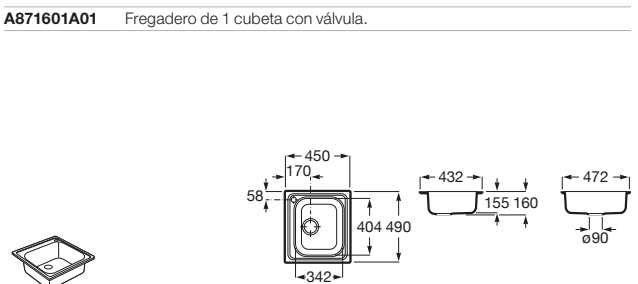

Victoria 60 ®

A871601A01 Fregadero de 1 cubeta con válvula.

Victoria 90 EI ®

A874901A01 Fregadero de una cubeta, 1 escurridor a la izquierda y válvula.

Victoria 45 ®

A871451A01 Fregadero de 1 cubeta con válvula.