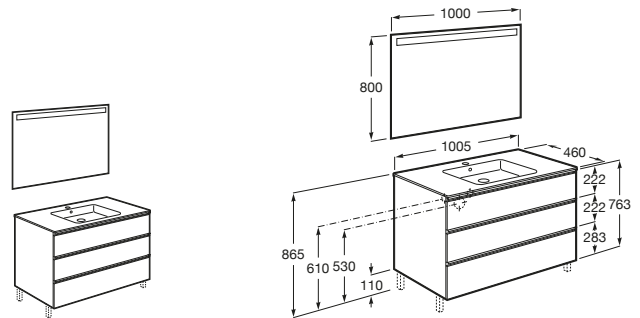

The Gap ®

- **A851853XXX** UNIK - Conjunto de mueble base de 3 cajones y lavabo.
- **A851855XXX** PACK - Conjunto de mueble base de 3 cajones, lavabo y espejo Eidos.
- **A816827339** Conjunto de 4 patas aluminio de 110mm para mueble UNIK de 3 cajones en acabado 806.
- **A816827458** Conjunto de 4 patas níquel de 110mm para mueble UNIK de 3 cajones en acabados 153, 402, 434 y 447.