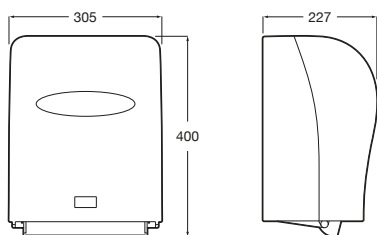

Colectividades / accesorios para espacios públicos

Public

A818018009 Dispensador de jabón líquido con sensor. Alimentación con 4 pilas 1.5 V LR20 (D). ABS.