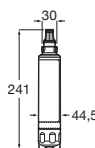

Syra-F

A525898107	Cartucho de filtración para Syra-F (recomendado cambiar cada 6 meses).
A5A8C2AC00	Mezclador monomando para cocina con caño curvo giratorio y función filtro de agua. Incluye enlaces de alimentación flexibles. Apertura en agua fría. Incluye cartucho filtración.

Cartucho de filtración

A5A8B2AC00	Mezclador monomando para cocina con caño curvo giratorio y función filtro de agua. Incluye enlaces de alimentación flexibles. Apertura en agua fría. No incluye cartucho de filtración