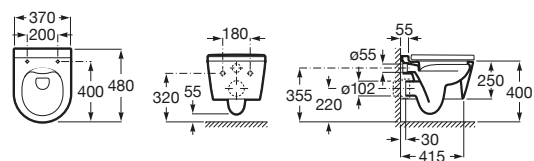

A801622004 Tapa y asiento para inodoro compacto con caída amortiguada.

A801620004 Tapa y asiento para inodoro compacto con bisagras de acero inoxidable.

Inspira Round

A346528..0 Taza suspendida compacta Rimless con salida horizontal. Incluye juego de fijación. Para la instalación de inodoros suspendidos se requiere un sistema de instalación Roca compatible.