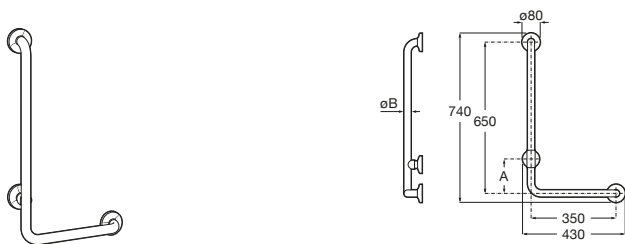

Accesibilidad / accesorios / asas abatibles

Access Comfort / Pro

- **A816958009** PRO - Asa de baño angular 90° para personas con movilidad reducida, instalación a izquierda, fijaciones incluidas.
- **A816959009** PRO - Asa de baño angular 90° para personas con movilidad reducida, instalación a derecha, fijaciones incluidas.
- **A816906009** COMFORT - Asa de baño angular 90° para personas con movilidad reducida, instalación a izquierda, fijaciones incluidas. Acabado en vinilo blanco.
- **A816907009** COMFORT - Asa de baño angular 90° para personas con movilidad reducida, instalación a derecha, fijaciones incluidas. Acabado en vinilo blanco.