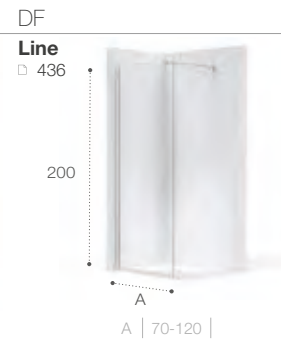

Mamparas

Guía rápida

Paneles para ducha (Walk-in)