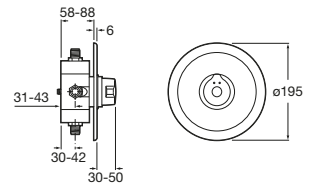

Avant

A5A2217C00 Mezclador temporizado empotrable para ducha con pulsador con regulación de temperatura integrado.