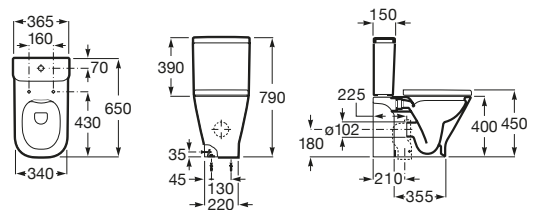

The Gap Square

A34247C00U	Taza altura confort adosada a pared con salida dual para inodoro de tanque bajo.
A341471000	Cisterna de doble descarga 4,5/3L con alimentación lateral para inodoro. Incluye sistema de fijación, mecanismo de alimentación y mecanismo de descarga.
A341470000	Cisterna de doble descarga 4,5/3L con alimentación inferior para inodoro. Incluye sistema de fijación, mecanismo de alimentación y mecanismo de descarga.
A801472004	Tapa y asiento para inodoro con caída amortiguada.
A801470004	Tapa y asiento para inodoro.
A80147200B	Tapa y asiento de Supralit® para inodoro con caída amortiguada. ©
A80147000B	Tapa y asiento de Supralit® para inodoro. ©