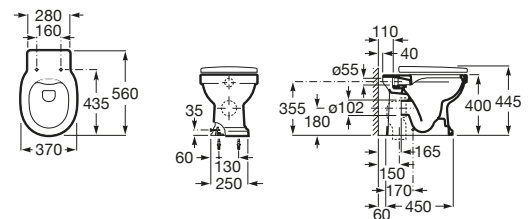

Beyond

A3470B7..0 Taza Rimless con salida dual para inodoro de tanque alto, tanque empotrable o fluxor. Incluye juego de fijación.

A801B82..B Tapa y asiento de SUPRALIT® para inodoro con caída amortiguada.