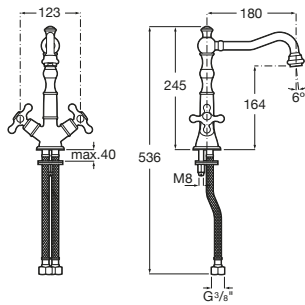

Loft

A5A3043C00 Mezclador bimando para lavabo con desagüe automático y enlaces de alimentación flexibles.

Carmen

A5A384BC00 Mezclador bimando para lavabo con caño alto giratorio, cuerpo liso, aireador, desagüe click clack y enlaces de alimentación flexibles.