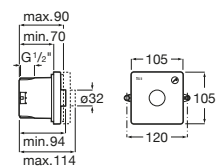

Aqualine Switch ®

A5A2H09C00 Llave de paso empotrada. Incluye 5 botones de funciones intercambiables. A completar con cuerpo empotrado 1V A525168703.

A525168703 Cuerpo empotrado para cuerpo empotrado de una vía.