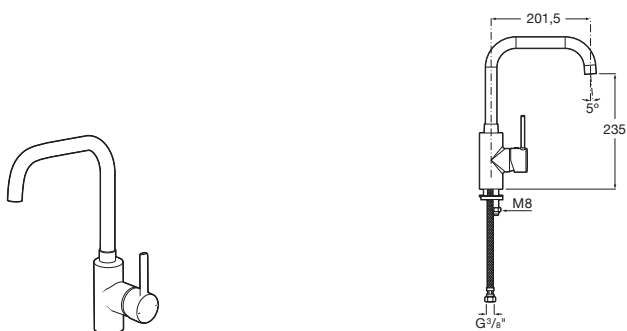

Targa

A5A8360C00 Mezclador monomando exterior para cocina con caño giratorio y enlaces de alimentación flexibles.