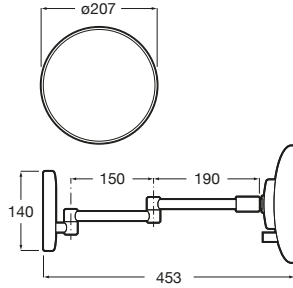

Hotels

A816381001 Espejo de aumento a pared con brazo articulado. Fijaciones incluidas.

Armarios espejo

Luna

A857377472 Armario-espejo.