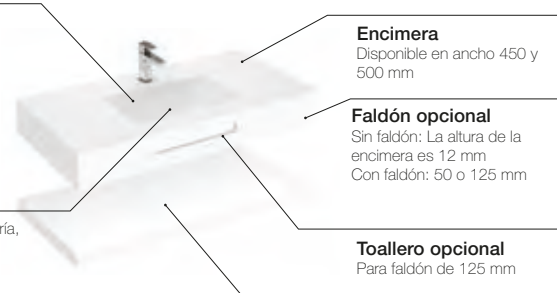

Disponible en blanco

Encimera
 Disponible en ancho 450 y 500 mm

Faldón opcional
 Sin faldón: La altura de la encimera es 12 mm
 Con faldón: 50 o 125 mm

Toallero opcional
 Para faldón de 125 mm

Estante adicional
 Disponible en ancho 385 mm y altura 50 mm