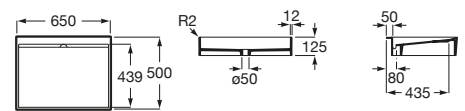

Dash

- Lavabo de Surfex® mural. Con repisa de 50mm y sin orificio para grifería.
- **A2W8025000**