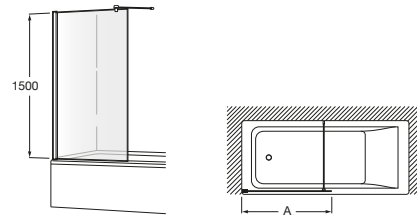

Mamparas para bañera / 2 paredes / frontal / panel fijo

Easy BF

Hoja fija bañera.

BF (A)	De 600 a 800
	De 801 a 1000