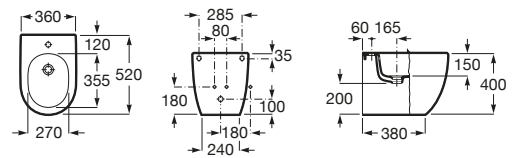

Bidés de pie compactos

Hall

A357624000 Bidé compacto adosado a pared sin tapa. Incluye juego de fijación. No incluye grifería.

A806620004 Tapa para bidé compacto con bisagras metálicas.

Meridian

A357247000 Bidé compacto adosado a pared sin tapa. Incluye juego de fijación. No incluye grifería.

A8062AC00B Tapa de SUPRALIT® para bidé compacto con caída amortiguada.

A8062AB00B Tapa de SUPRALIT® para bidé compacto con bisagras de acero inoxidable.

Dama

A357787000 Bidé compacto adosado a pared sin tapa. No incluye grifería.

A80678C004 Tapa para bidé compacto con caída amortiguada.

A80678B004 Tapa para bidé compacto.

Debba Square

A355997000 Bidé adosado a pared sin tapa. No incluye grifería.