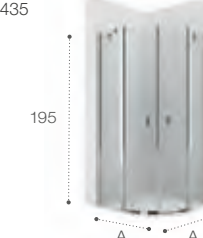

A | 75-110 |

MRF

Easy
□ 435