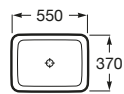

The Gap Round

A3270Y5000 Lavabo de porcelana de encimera. No incluye grifería.