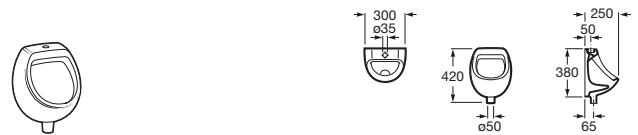

Mini

- **A353145000** Urinario de porcelana con entrada de agua superior. Incluye enchufe de alimentación.