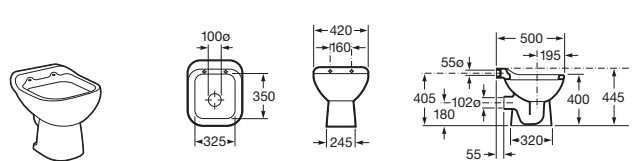

Henares

A856897806 Mueble para lavadero.

Vertedero

Garda

A371055000 Vertedero de porcelana. Incluye enchufe de unión, rejilla desagüe y juego de fijación.

A526005510 Reja de acero inoxidable con almohadilla para vertedero.