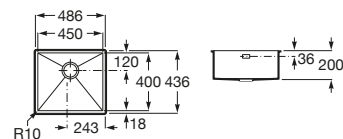

Paris 50

A870J10500 Fregadero de 1 cubeta de acero inoxidable con válvula 3/2".