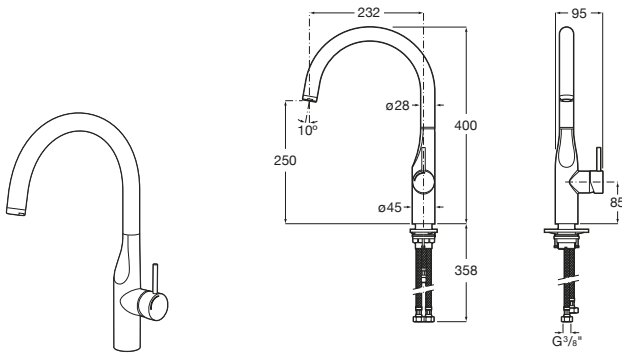

Glera

A5A844DC00 Mezclador monomando para cocina con caño curvo giratorio y enlaces de alimentación flexibles. Apertura en agua fría.