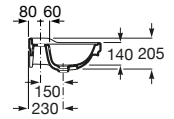

Hall

- **A327621000** Lavabo de porcelana mural o de sobre encimera. No incluye grifería.
- **A337621000** Semipedestal para lavabo de porcelana.
- **A840597001** Toallero.