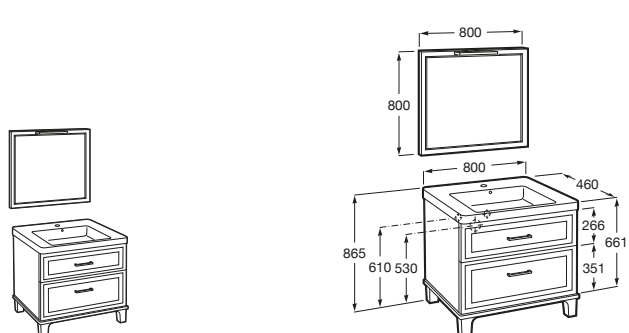

Romea

A851582XXX UNIK - Conjunto de mueble base de 2 cajones y lavabo de sobremueble. No incluye grifería.

A851589XXX PACK - Conjunto de mueble base de 2 cajones, lavabo de sobremueble, espejo y aplique Starlight. No incluye grifería.