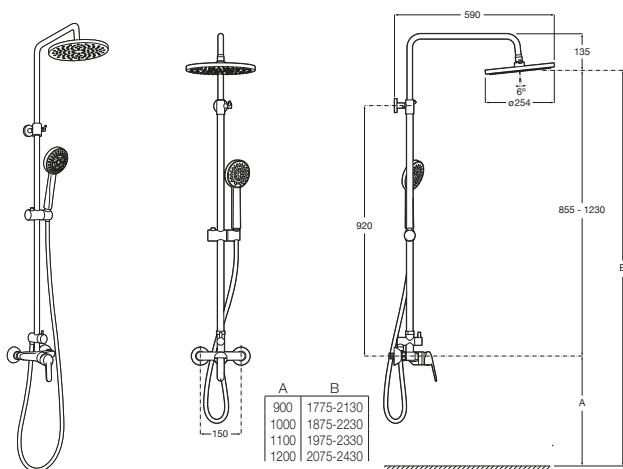

Victoria Plus

A5A9A25C00 Columna de ducha monomando con altura regulable de 855 a 1230 y brazo de ducha orientable. Incluye rociador de $\varnothing$ 250 mm, ducha de mano de $\varnothing$ 100 mm de 1 función, flexible metálico de 1,5 m y soporte articulado regulable en altura.