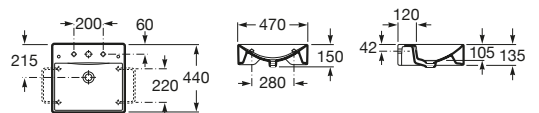

Fuego

A32722E000 Lavabo de porcelana de sobre encimera. No incluye grifería.