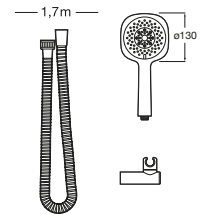

Stella 100/1

A5B9D03C00 Kit de ducha. Incluye ducha de mano de 100 mm de 1 función, barra de 700 mm, soporte regulable para ducha de mano y flexible de PVC de 1,70 m.

Sets de ducha

Sensum Square 130/4

A5B1308C00 Set de ducha. Incluye ducha de mano de 130 mm de 4 funciones, soporte de ducha articulado y flexible de PVC satinado de 1,70 m.