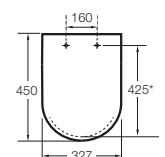

Dama Retro

A801327004	Tapa y asiento de SUPRALIT® para inodoro con bisagras extraíbles.