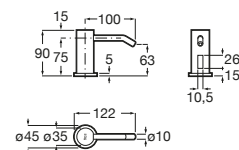

Ona-E ®

A818014C00 Dosificador electrónico de jabón o gel hidroalcohólico de repisa (AC). Alimentación con conexión a la red (230V).

A818020C00 Dosificador electrónico de jabón o gel hidroalcohólico de repisa (DC). Alimentación con 4 pilas alcalinas de 1,5 V D/LR20 (no incluidas).