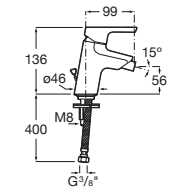

Malva

- **A5A613BC00** Mezclador monomando para bidé con regulador de chorro a rótula, tragacadenilla y enlaces de alimentación flexibles.