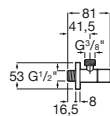

Llave de corte

- **A525164500** Llave de corte 1/2" - 1/2" (válvula cerámica).

Square

- **A525167900** Llave de corte 1/2" - 3/8" (válvula cerámica).
- **A5251679..** Llave de corte 1/2" - 3/8" (válvula cerámica). Acabados Everlux
- **A5251679NB** Llave de corte 1/2" - 3/8" (válvula cerámica). Negro mate
- **A525170700** Llave de corte 1/2" - 1/2" (válvula cerámica).
- **A5251707..** Llave de corte 1/2" - 1/2" (válvula cerámica). Acabados Everlux
- **A5251707NB** Llave de corte 1/2" - 1/2" (válvula cerámica). Negro mate.