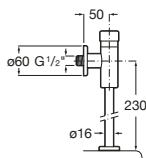

Aqualine Confort

A5A9177C00 Fluxor exterior de 1/2" para urinario con accionamiento pulsador.