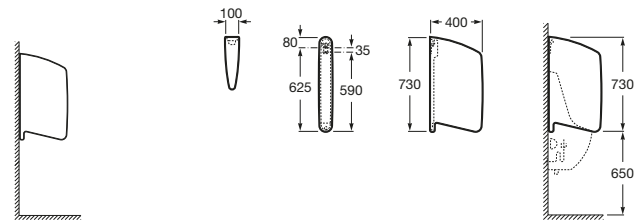

Wing

- **A387090000** Separador para urinario.