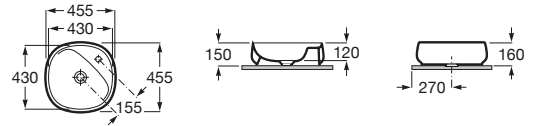

Sofia

A327720000 Lavabo de porcelana de sobre encimera. No incluye grifería.

Beyond

A3270B9..0 Lavabo de FINECERAMIC® de sobre encimera. No incluye grifería. Incluye desagüe universal con tapón cerámico Ø 72 mm.

K (Sifón)
530 Totem/Minimal
600 botella