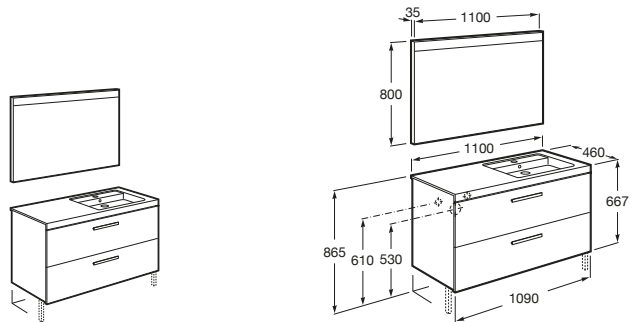

Prisma Lavabo derecha

A855956XXX UNIK - Conjunto de mueble base y lavabo de sobremueble con cubeta a la derecha. Sifón ahorra espacio incluido. No incluye patas ni grifería.

A855940XXX PACK - Conjunto de mueble base, lavabo de sobremueble con cubeta en la derecha y espejo Prisma Basic con luz LED integrada en la parte superior. Sifón ahorra espacio incluido. No incluye patas ni grifería.

A816764339 Conjunto de dos patas opcionales.