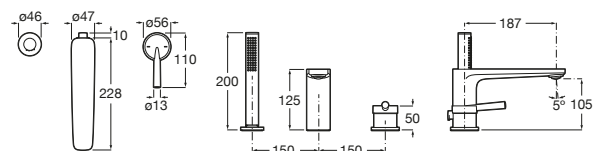

L90

A5A0901C00 Mezclador bimando de repisa para baño-ducha con caño central de 197 mm, inversor, ducha de mano y flexible de 1,75 m.