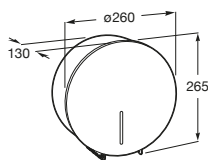

Public

A817406001	Dispensador de papel higiénico industrial Ø260 mm. Acabado brillante.
A817406002	Dispensador de papel higiénico industrial Ø260 mm. Acabado acero satinado.
A817407001	Dispensador de papel higiénico industrial Ø310 mm. Acabado brillante.
A817407002	Dispensador de papel higiénico industrial Ø310 mm. Acabado acero satinado.

Public

A817413002	Papelera con tapa de acero satinado. 3 litros.
A817414002	Papelera con tapa de acero satinado. 5 litros.