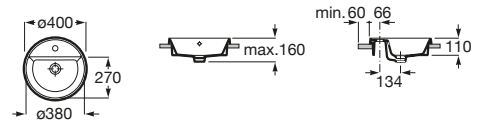

The Gap Round

A3270Y4000 Lavabo de porcelana de encimera. No incluye grifería.

Foro

A327872000 Lavabo de porcelana de encimera. No incluye grifería.

The Gap Square

A3270Y7000 Lavabo de porcelana de encimera. No incluye grifería.

The Gap Round

A3270Y3000 Lavabo de porcelana de encimera. No incluye grifería.

Inspira Square

A32753R..0 Lavabo de FINECERAMIC® de encimera. No incluye grifería. Incluye desagüe con tapón fijo abierto de porcelana.

Inspira Soft

A32750R..0 Lavabo de FINECERAMIC® de encimera. No incluye grifería. Incluye desagüe con tapón fijo abierto de porcelana.

Inspira Round

A32752R..0 Lavabo de FINECERAMIC® de encimera. No incluye grifería. Incluye desagüe con tapón fijo abierto de porcelana.