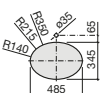

Inspira

A327535..0 Lavabo de FINECERAMIC® de bajo encimera con juego de fijación. No incluye grifería.