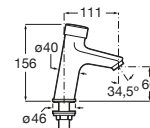

Fluent

A5A4A24C00 Grifería temporizada de repisa para lavabo. Con rompechorros.

Fluent

A5A4B24C00 Grifería temporizada de repisa para lavabo ECO. Con rompechorros.