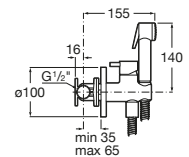

Aqua Square con soporte

A5B0850C00 Toma de agua cromada de 1/2" para flexible de ducha con soporte para ducha de mano integrado.

Round

A5B1350C00 Soporte fijo cromado para ducha de mano.
A5B1350..0 Soporte fijo cromado para ducha de mano. Acabados Everlux.
A5B1350NB0 Soporte fijo cromado para ducha de mano. Negro mate.

Complementos de ducha / soportes articulados para ducha de mano

Wall Square

A525021600 Soporte articulado para ducha de mano.

Wall

A526704010 Soporte fijo cromado para ducha de mano.

Wall Round

AG0068500R Soporte articulado para ducha de mano.

Wall Classic

AG0067000R Soporte articulado para ducha de mano.

Wall

A5B5350C00 Soporte articulado para ducha de mano.

Kits ducha bidé