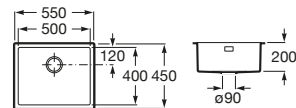

Praga 74

A870E10740 Fregadero de 1 cubeta de acero inoxidable con válvula 3/2" y desagüe.