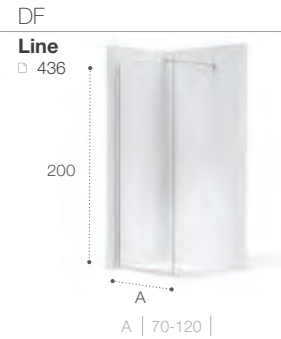

Mamparas

Guía rápida

Paneles para ducha (Walk-in)