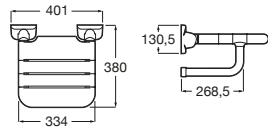

Accesibilidad / accesorios / apoyabrazos

Access Pro

- A816964009** Apoyabrazos abatible en vinilo blanco antibacteriano.

Accesibilidad / accesorios / asientos de ducha

Access Pro

- A816963009** Taburete de baño para personas con movilidad reducida.
- A816988009** Taburete de baño para personas con movilidad reducida. Antibacteriano.