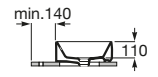

The Gap Square

A3270MN000 Lavabo de porcelana de sobre encimera. No incluye grifería.