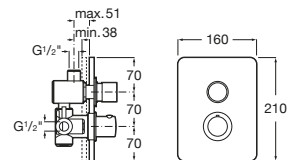

Grifería para ducha / empotrable / termostática

Avant

A5A0679C00 Mezclador termostático empotrable para ducha.