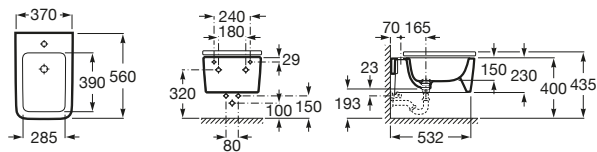

Bidés suspendidos

Beyond

A3570B6..0 Bidé de porcelana suspendido sin tapa. No incluye grifería. Incluye sistema de fijación.

A806B82..B Tapa de SUPRALIT® para bidé con caída amortiguada.

Hall

A35762K000 Bidé suspendido sin tapa. No incluye grifería. Para la instalación de bidés suspendidos se requiere un sistema de instalación Roca compatible.

A80662B004 Tapa para bidé con bisagras metálicas.

Inspira Square

A357535..0 Bidé suspendido sin tapa. Incluye juego de fijaciones. No incluye grifería.

A806532..B Tapa de SUPRALIT® para bidé con caída amortiguada.

Inspira Round

A357525..0 Bidé suspendido sin tapa. Incluye juego de fijaciones. No incluye grifería.

A806522..B Tapa de SUPRALIT® para bidé con caída amortiguada.

Meridian

A357248000 Bidé suspendido sin tapa con fijaciones ocultas. No incluye grifería.

A8062A200B Tapa de SUPRALIT® para bidé con caída amortiguada.

A8062A000B Tapa de SUPRALIT® para bidé con bisagras de acero inoxidable.