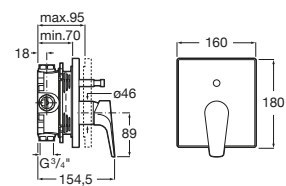

Ona ®

A5A0B9EC00 Mezclador monomando empotrable para baño-ducha (2 vías) con inversor automático. A completar con RocaBox A525869403. Cromado.

A5A0B9E..0 Mezclador monomando empotrable para baño-ducha (2 vías) con inversor automático. A completar con RocaBox A525869403. Acabados Everlux.

A5A0B9ENB0 Mezclador monomando empotrable para baño-ducha (2 vías) con inversor automático. A completar con RocaBox A525869403. Negro mate.