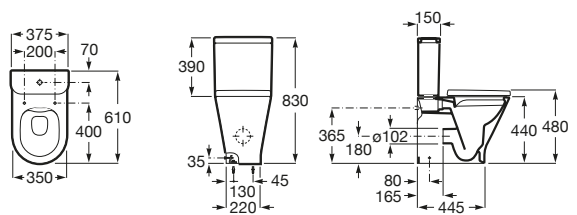

The Gap Square

A34273700H	Taza Rimless compacta adosada pared con salida dual para inodoro de tanque bajo.
A341731000	Cisterna de doble descarga 4/2L con alimentación lateral para inodoro compacto. Incluye sistema de fijación, mecanismo de alimentación y mecanismo de descarga.
A341730000	Cisterna de doble descarga 4/2L con alimentación inferior para inodoro compacto. Incluye sistema de fijación, mecanismo de alimentación y mecanismo de descarga.
A801732004	Tapa y asiento para inodoro compacto con caída amortiguada.
A801730004	Tapa y asiento para inodoro compacto.
A80173200B	Tapa y asiento de Supralit® para inodoro compacto con caída amortiguada.
A80173000B	Tapa y asiento de Supralit® para inodoro compacto.