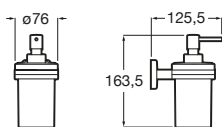

Victoria

A816678001 Dosificador de pared (Posibilidad de instalación mediante tornillería o adhesivo).