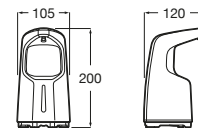

Public

A818019009 Dosificador de jabón o gel hidroalcohólico con sensor. Alimentación con 4 pilas 1.5 V LR6 (AA). ABS.