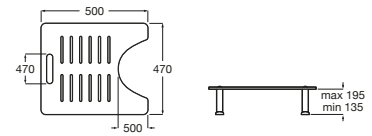

Access Comfort

- **A816919009** Reposapiés.

Voylet

- **A818001000** Reposapiés fisiológico.