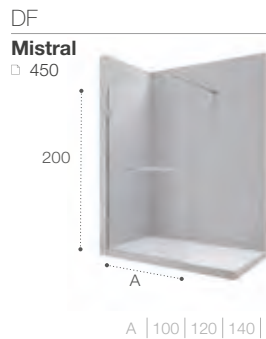

Mamparas

Guía rápida

Paneles para ducha (Walk-in)