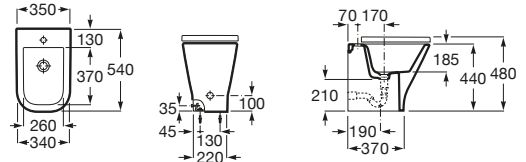

The Gap Square

- **A35747C000** Bidé Comfort adosado a pared sin tapa. No incluye grifería.
- **A806472004** Tapa para bidé con caída amortiguada.
- **A806470004** Tapa para bidé.
- **A80673200B** Tapa para bidé de Supralit® con caída amortiguada. Ⓜ
- **A80673000B** Tapa para bidé de Supralit®. Ⓜ