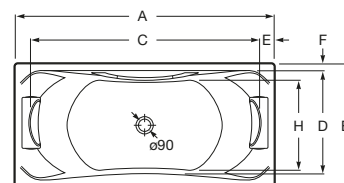

BeCool Biplaza

Bañera acrílica rectangular con hidromasaje Total Premium y juego de desagüe.

	A	B	C	D	E	F	G	H	I	J	K	L	Litr.*
A248145001	1900	1100	1685	880	107,5	70	1230	720	85	930	700	600	285
A248144001	1800	900	1585	755	107,5	50	1130	630	85	730	620	590	220

Bañera acrílica rectangular con hidromasaje Total y juego de desagüe.

	A	B	C	D	E	F	G	H	I	J	K	L	Litr.*
A248052001	1900	1100	1685	880	107,5	70	1230	720	85	930	700	600	285
A248054001	1800	900	1585	755	107,5	50	1130	630	85	730	620	590	220

Bañera acrílica rectangular con asas y juego de desagüe.

	A	B	C	D	E	F	G	H	I	J	K	L	Litr.*
A247989001	1900	1100	1685	880	107,5	70	1230	720	85	930	700	600	285
A248013001	1800	900	1585	755	107,5	50	1130	630	85	730	620	590	220

*Altura montaje con faldón

BeCool

Bañera acrílica rectangular con hidromasaje Total y juego de desagüe.

	A	B	C	D	E	F	G	H	I	Litr.*
A248046001	1900	900	1695	774	1435	695	85	730	810	300
A248048001	1800	800	1595	674	1335	590	80	640	810	240
A248050001	1700	800	1495	674	1235	590	80	640	700	255
A248342001	1700	700	1495	574	1235	485	70	560	700	200

Bañera acrílica rectangular con asas.

	A	B	C	D	E	F	G	H	I	Litr.*
A248014001	1900	900	1695	774	1435	695	85	730	810	300
A248015001	1800	800	1595	674	1335	590	80	640	810	240
A248016001	1700	800	1495	674	1235	590	80	640	700	255
A248340001	1700	700	1495	574	1235	485	70	560	700	200