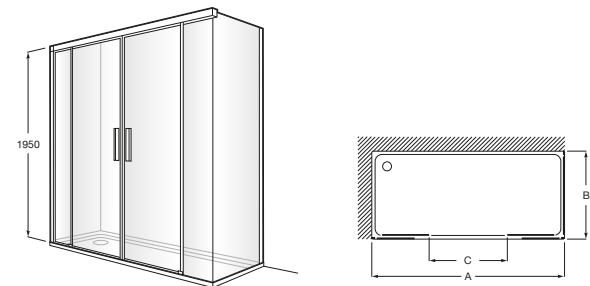

Easy PE

Frontal ducha de 1 hoja batiente.

PE (A)	De 670 a 800
	De 801 a 1000

Mamparas para ducha / 3 paredes / frontal / puertas plegables