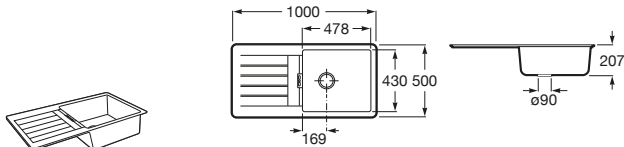

Oslo 100

A880130..0 Fregadero reversible de 1 cubeta de QUARZEX® con escurridor, recogedor, dos orificios insinuados para la grifería, válvulas 3 1/2" y sifón.