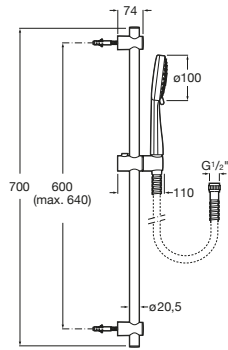

Stella 100/3

A5B1D03C00 Kit de ducha. Incluye ducha de mano de 100 mm de 3 funciones, barra de 700 mm, soporte regulable para ducha de mano y flexible de PVC de 1,70 m.