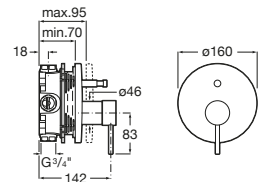

Naia

A5A0B96C00 Mezclador monomando empotrable para baño-ducha con inversor automático. A completar con RocaBox A525869403.

A5A0B96..0 Mezclador monomando empotrable para baño-ducha con inversor automático. Acabados Everlux. A completar con RocaBox A525869403. ®