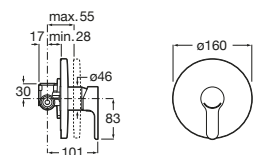

Cala ©

A5A226EC00 Mezclador monomando empotrable para baño o ducha.

A5A226ENB0 Mezclador monomando empotrable para baño o ducha. Negro mate. ©