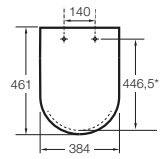

Beyond

A801B82..B	Tapa y asiento de SUPRALIT® para inodoro con caída amortiguada.