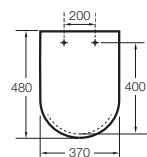

Hall

- **A801622004** Tapa y asiento para inodoro compacto con caída amortiguada.
- **A801620004** Tapa y asiento para inodoro compacto con bisagras de acero inoxidable.

Inspira Round compacto

- **A80152C..B** Tapa y asiento de SUPRALIT® para inodoro compacto con caída amortiguada.