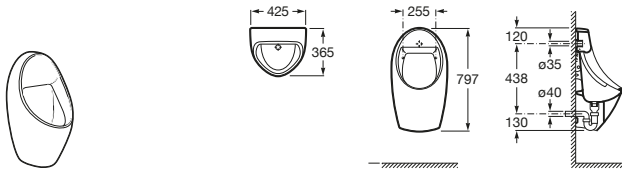

Euret

- **A35945F000** Urinario de porcelana con entrada de agua posterior. Incluye enchufe alimentación, sifón, kit de fijación y enchufe desagüe.
- **A35945H000** Urinario de porcelana con entrada de agua superior. Incluye enchufe alimentación, sifón, kit de fijación y enchufe desagüe.