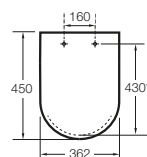

Meridian

- **A8012A200B** Tapa y asiento para inodoro con caída amortiguada.
- **A8012A000B** Tapa y asiento para inodoro con bisagras de acero inoxidable.