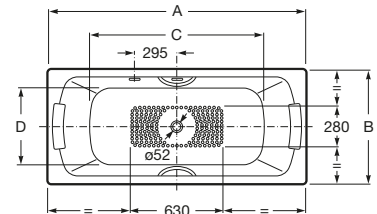

Bañeras de acero