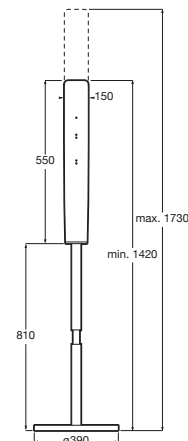

Public

A818015000 Estación de higiene: Peana extensible para dispensador de jabón/gel hidroalcohólico. Compatible con los dispensadores Public (no incluidos). Metal y plástico.