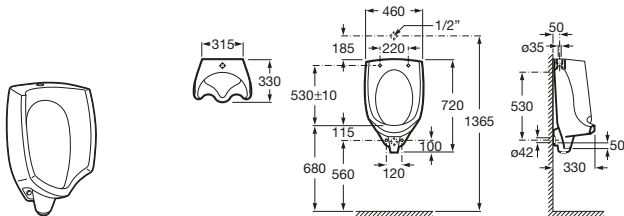

Colectividades / urinarios / Recambios

Mural

- **A353330001** Urinario de alimentación superior con manguito, tapón de limpieza y juego de fijación.
- **A526505114** Codo enlace Mural. Indispensable para el montaje del urinario Mural.
- **A526505214** Codo desagüe Mural. Indispensable para el montaje del urinario Mural.