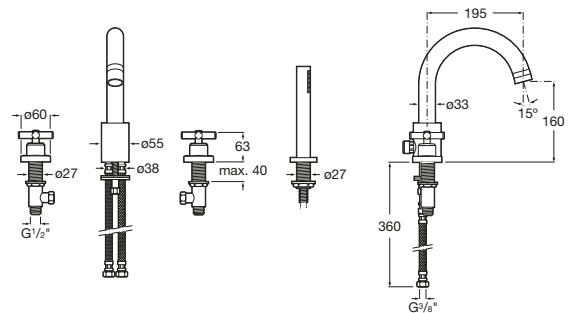

Pals

A5A986DC00 Mezclador monomando de repisa para baño-ducha con caño, inversor y ducha de mano.