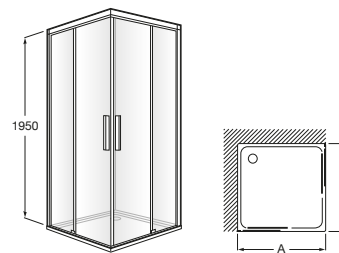

Fusion 2L2

Angular ducha de 2 hojas correderas + 2 fijas.

2L2 (A o B)	De 670 a 1000
	De 1001 a 1200
	De 1201 a 1400