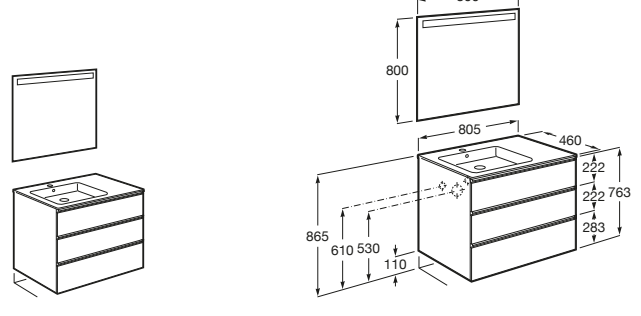

The Gap Lavabo izquierda

- **A851487XXX** UNIK - Conjunto de mueble base de 3 cajones y lavabo con cubeta a la izquierda.
- **A851520XXX** PACK - Conjunto de mueble base de 3 cajones, lavabo con cubeta a la izquierda y espejo Eidos.
- **A816827339** Conjunto de 4 patas aluminio de 110mm para mueble UNIK de 3 cajones en acabado 806.
- **A816827458** Conjunto de 4 patas níquel de 110mm para mueble UNIK de 3 cajones en acabados 153, 402, 434 y 447.