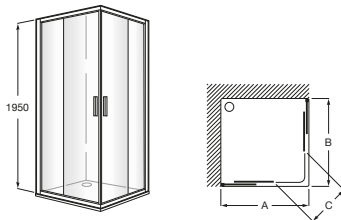

Ura Standard 2L2

L2 - Lateral ducha de 1 hoja corredera y 1 fija. Para instalar con otra L2 formando una mampara de ángulo recto (2L2). Cristal transparente y perfil plata brillo. Compensación de 25 mm. Tratamiento Maxiclean incluido. Para crear una mampara angular (Ura 2L2) se deben pedir 2 unidades de Ura L2. Posibilidad de combinar con la misma referencia o con las Ura L2 compatibles.

(A o B)

AM16507012M	700
AM16507512M	750
AM16508012M	800
AM16509012M	900
AM16510012M	1000
AM16512012M	1200