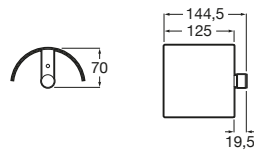

Twin

A816713001 Portarrollo con tapa (Posibilidad de instalación mediante tornillería o adhesivo).

Superinox

A817304002 Portarrollo con tapa de acero inoxidable mate.