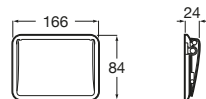

Hotels

A816720001 Portarrollo con tapa.