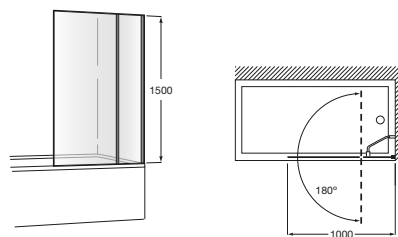

Mamparas para bañera / 2 paredes / frontal / fijo / batiente

Victoria Standard B1HF

B1HF - Frontal bañera de 1 hoja batiente + 1 fija. Cristal transparente. Compensación de 25 mm.

	Ancho	Apertura
AM19510012	1000 (325+675)	650