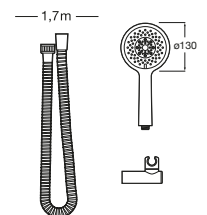

Stella 80/3

A5B1403C00 Kit de ducha. Incluye ducha de mano de 80 mm de 3 funciones, barra de 700 mm, soporte regulable para ducha de mano y flexible de PVC de 1,70 m.