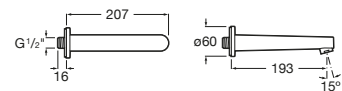

A5A0803NB0 Caño de pared para bañera. Negro mate.

Caño Round

A525310800 Caño de pared para bañera.

Caño Square

A525308900 Caño de pared para bañera.

A5253089.. Caño de pared para bañera. Acabados Everlux.

Smart Shower