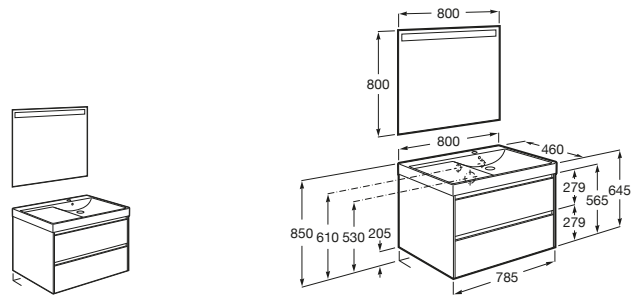

Inspira

A851076XXX UNIK - Conjunto de mueble base y lavabo de sobremueble. Sifón ahorra espacio incluido. No incluye patas ni grifería.
A816815339 Conjunto de dos patas opcionales.