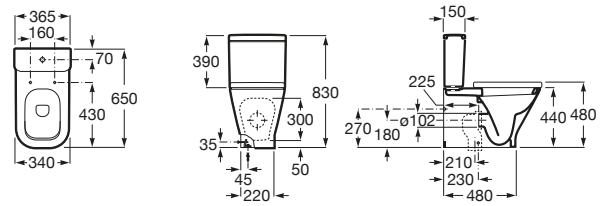

The Gap Square

A34247C00U	Taza altura confort adosada a pared con salida dual para inodoro de tanque bajo.
A341471000	Cisterna de doble descarga 4,5/3L con alimentación lateral para inodoro. Incluye sistema de fijación, mecanismo de alimentación y mecanismo de descarga.
A341470000	Cisterna de doble descarga 4,5/3L con alimentación inferior para inodoro. Incluye sistema de fijación, mecanismo de alimentación y mecanismo de descarga.
A801472004	Tapa y asiento para inodoro con caída amortiguada.
A801470004	Tapa y asiento para inodoro.
A80147200B	Tapa y asiento de Supralit® para inodoro con caída amortiguada. ©
A80147000B	Tapa y asiento de Supralit® para inodoro. ©

The Gap Square

A342479000	Taza Rimless con salida dual para inodoro de tanque bajo.
A341471000	Cisterna de doble descarga 4,5/3L con alimentación lateral para inodoro. Incluye sistema de fijación, mecanismo de alimentación y mecanismo de descarga.
A341470000	Cisterna de doble descarga 4,5/3L con alimentación inferior para inodoro. Incluye sistema de fijación, mecanismo de alimentación y mecanismo de descarga.
A801472004	Tapa y asiento para inodoro con caída amortiguada.
A801470004	Tapa y asiento para inodoro.
A80147200B	Tapa y asiento para inodoro de Supralit® con caída amortiguada. ©
A80147000B	Tapa y asiento para inodoro de Supralit®. ©

The Gap Square