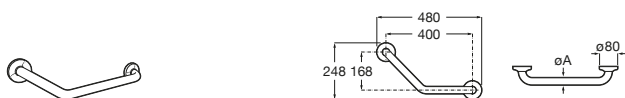

Accesibilidad / accesorios / asas angulares

Access Comfort / Pro

- **A816982009** PRO - Asa de baño angular 135° para personas con movilidad reducida, antibacteriano, fijaciones incluidas. Acabado en acero inoxidable.
- **A816957009** PRO - Asa de baño angular 135° para personas con movilidad reducida, fijaciones incluidas. Acabado en vinilo blanco.
- **A816931001** COMFORT - Asa de baño angular 135° para personas con movilidad reducida, fijaciones incluidas. Acabado en acero inoxidable pulido.
- **A816931002** COMFORT - Asa de baño angular 135° para personas con movilidad reducida, fijaciones incluidas. Acabado en acero inoxidable satinado.
- **A816905009** COMFORT - Asa de baño angular 135° para personas con movilidad reducida, fijaciones incluidas. Acabado en vinilo blanco.