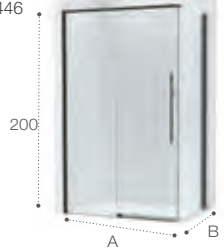

L2-E + LF-C **(N)**

Brisa
□ 446

A | 120 | 125 | 130 | 135 | 140 | 145 | 150 | 155 | 160 |
B | 165 | 170 | 175 | 180 | 185 | 190 | 195 | 200 |