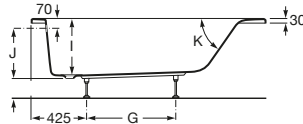

Easy

Bañera acrílica rectangular con hidromasaje Tonic.

	A	B	C	D	E	F	G	H	I	J	K
A248155001	1700	750	1418	618	1110	540	650	309	420	341	55°
A248156001	1700	700	1418	568	1110	490	490	284	420	341	55°
A248171001	1600	750	1318	618	1010	540	650	309	420	341	55°
A248157001	1600	700	1318	568	1010	490	490	284	420	341	55°
A248172001	1500	700	1218	568	910	490	470	284	400	341	62°
A248173001	1400	700	1118	568	810	490	470	284	400	341	62°

Bañera acrílica rectangular con hidromasaje Basic.

	A	B	C	D	E	F	G	H	I	J	K
A248519001	1700	750	1418	618	1110	540	650	309	420	341	55°
A248520001	1700	700	1418	568	1110	490	470	284	420	341	55°
A248521001	1600	750	1318	618	1010	540	650	309	420	341	55°
A248522001	1600	700	1318	568	1010	490	490	284	420	341	55°
A248523001	1500	700	1218	568	910	490	470	284	400	341	62°
A248524001	1400	700	1118	568	810	490	470	284	400	341	62°

Bañera acrílica rectangular.

	A	B	C	D	E	F	G	H	I	J	K
A248149000	1700	750	1418	618	1110	540	650	309	420	341	55°
A248150000	1700	700	1418	568	1110	490	490	284	420	341	55°
A248178000	1600	750	1318	618	1010	540	650	309	420	341	55°
A248151000	1600	700	1318	568	1010	490	490	284	420	341	55°
A248179000	1500	700	1218	568	910	490	470	284	400	341	62°
A248180000	1400	700	1118	568	810	490	410	284	400	341	62°

Easy Angular

- **A248188001** Bañera acrílica angular simétrica con hidromasaje Tonic.
- **A248189000** Bañera acrílica angular simétrica.
- **A259861000** Faldón para bañera acrílica.