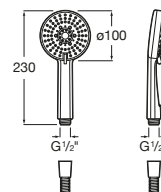

Stella 100/3

A5B1B03C00 Ducha de mano con 3 funciones.

A5B1B03NB0 Ducha de mano con 3 funciones. Negro mate.