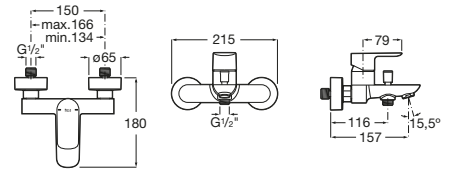

Cala

A5A026EC00 Mezclador monomando exterior baño-ducha con inversor automático. Cromado.

A5A026ENB0 Mezclador monomando exterior baño-ducha con inversor automático. Negro mate.

L20

A5A0109C02 Mezclador monomando exterior baño-ducha con inversor automático, ducha de mano, flexible metálico de 1,70 m. y soporte de ducha articulado.

Alfa

A5A0425C00 Mezclador monomando exterior baño-ducha con inversor automático. Incluye ducha de mano, flexible 1,70m y soporte de ducha fijo.

Victoria

A5A0125C02 Mezclador monomando exterior baño-ducha con inversor automático, ducha de mano, flexible metálico de 1,70 m. y soporte de ducha fijo.

Grifería de baño y ducha / exteriores / bimando

Loft

A5A0143C00 Mezclador bimando exterior para baño-ducha con inversor automático, ducha de mano, flexible metálico de 1,75 m. y soporte articulado.