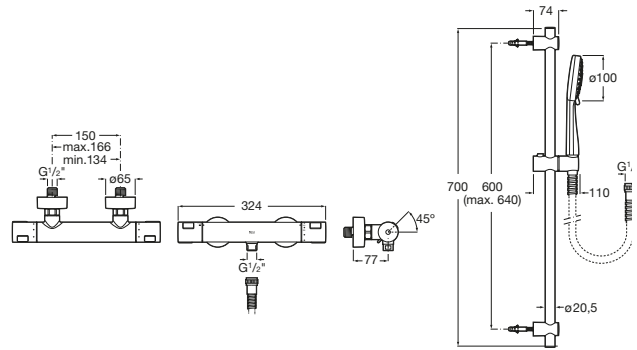

T-500

A5D2F18C00 Pack compuesto por mezclador termostático exterior para ducha y kit de ducha con ducha de mano de 100 mm de 3 funciones, barra de 700 mm, soporte regulable para ducha de mano y flexible satinado de 1,70 m.