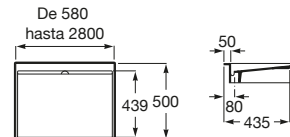

Faldón integrado
 Alto faldón: 125 mm

Toallero opcional
 Posibilidad de hasta 4 toalleros

Estante adicional
 Disponible en ancho 385 mm y altura 50 mm

Modelos cubetas

Modo Dash 550 mm

Modo Dash de 580 hasta 2800