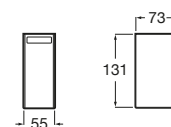

Rubik

A816842001 Dosificador de pared. Cromado (Posibilidad de instalación mediante tornillería o adhesivo).

A816842024 Dosificador de pared. Negro pintado mate (Posibilidad de instalación mediante tornillería o adhesivo).

Accesorios / vasos de encimera

Tempo

A817022001 Portavasos y vaso de encimera. Cromado.

A817022CNO Portavasos y vaso de encimera. Everlux negro titanio.

A817022RGO Portavasos y vaso de encimera. Everlux oro rosado.

A817022NMO Portavasos y vaso de encimera. Everlux negro titanio cepillado.

Twin

A816703001 Dosificador de pared (Posibilidad de instalación mediante tornillería o adhesivo).

Hotels

A816388001 Vaso de encimera.

Victoria

A816677001 Dosificador de pared (Posibilidad de instalación mediante tornillería o adhesivo).

Hotels Round

A817594C00 Vaso de encimera. Cromado.

A817594C40 Vaso de encimera. Negro mate.

Victoria

A816678001 Dosificador de pared (Posibilidad de instalación mediante tornillería o adhesivo).

Rubik

A816844001 Vaso de encimera. Cromado.

A816844024 Vaso de encimera. Negro pintado mate.

Compas

A817689C00 Dosificador de pared.

Twin

A816706001 Vaso de encimera.

Onda

A3870ZC000 Dosificador de pared.

Onda

A3870ZK000 Vaso de encimera.