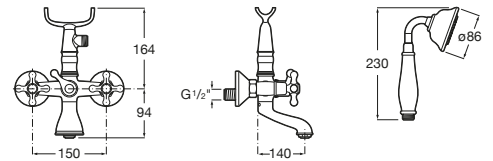

Carmen

A5A014BC00 Mezclador bimando exterior para baño-ducha con inversor manual, ducha de mano, flexible metálico de 1,50 m. y soporte articulado.

Brava ®

A5A018EC00 Mezclador bimando exterior para baño-ducha con inversor automático.

Grifería de baño y ducha / empotrables (a completar con RocaBox)

Insignia

A5A0B3AC00 Mezclador monomando empotrable para baño-ducha. A completar con RocaBox A525869403.

A5A0B3A..0 Mezclador monomando empotrable para baño-ducha. Acabados Everlux. A completar con RocaBox A525869403. ®

L90

A5A0B01C00 Mezclador monomando empotrable para baño-ducha. A completar con RocaBox A525869403.

Pals

A5A0B6DC00 Mezclador monomando empotrable para baño-ducha con inversor automático. A completar con RocaBox A525869403.