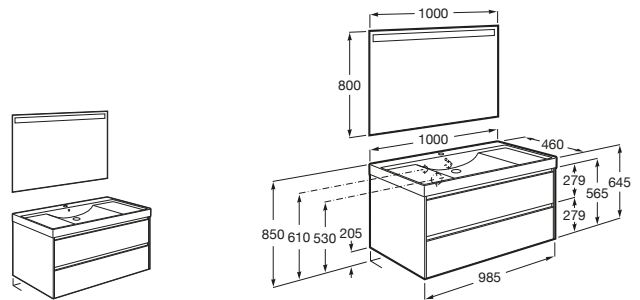

A816815339 Conjunto de dos patas opcionales.

Ona ®

A851693XXX UNIK - Conjunto de mueble base de 2 cajones y lavabo.

A851709XXX PACK - Conjunto de mueble base de 2 cajones, lavabo y espejo Eidos.

Inspira

A851081XXX Mueble base para lavabo sobre encimera compatible. Sifón ahorra espacio incluido. No incluye lavabo ni grifería. Encimera para lavabo de madera hidrófuga.