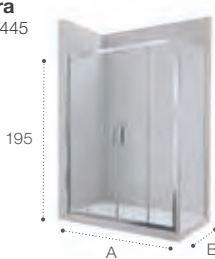

A | 117-200 |
B | 20-100 |

L4-E+LF-C

Ura
□ 445