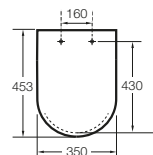

Meridian movilidad reducida

- **A801230004** Tapa y asiento con apertura frontal para inodoro y bisagras de acero inoxidable.
- **A80123D004** Aro abierto con apertura frontal para inodoro y bisagras de acero inoxidable.

The Gap Comfort Square

- **A801472004** Tapa y asiento para inodoro con caída amortiguada.
- **A801470004** Tapa y asiento para inodoro.
- **A80147200B** Tapa y asiento de Supralit® para inodoro con caída amortiguada. (M)
- **A80147000B** Tapa y asiento de Supralit® para inodoro. (M)

Ona (M)

- **A801E12001** Tapa y asiento de SUPRALIT® para inodoro con caída amortiguada.
- **A801E10001** Tapa y asiento de SUPRALIT® para inodoro.

The Gap Round

- **A801D12001** Tapa y asiento para inodoro con caída amortiguada.
- **A801D10001** Tapa y asiento para inodoro.

Ona compacto (M)

- **A801E22001** Tapa y asiento de SUPRALIT® para inodoro compacto con caída amortiguada.
- **A801E20001** Tapa y asiento de SUPRALIT® para inodoro compacto.

The Gap Round compacto

- **A801D22001** Tapa y asiento para inodoro con caída amortiguada.
- **A801D20001** Tapa y asiento para inodoro.

The Gap Square

- **A801472004** Tapa y asiento para inodoro con caída amortiguada.
- **A801470004** Tapa y asiento para inodoro.
- **A80147200B** Tapa y asiento de Supralit® para inodoro con caída amortiguada. (M)
- **A80147000B** Tapa y asiento de Supralit® para inodoro. (M)

Victoria

- **A801B62..B** Tapa y asiento de SUPRALIT® para inodoro con caída amortiguada.
- **A801B60..B** Tapa y asiento de SUPRALIT® para inodoro con bisagras de acero inoxidable.
- **A801B66..B** Tapa y asiento de SUPRALIT® para inodoro con bisagras acetáticas.
- **A801398004** Asiento y tapa de plástico.

The Gap Square compacto