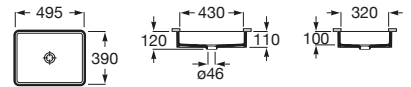

Diverta

A327114000 Lavabo de porcelana de encimera o bajo encimera. No incluye grifería.

Inspira

A327536..0 Lavabo de FINECERAMIC® de bajo encimera con juego de fijación.