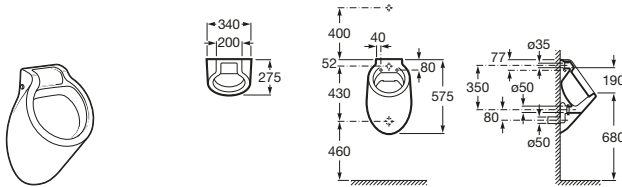

Spun

- **A353148000** Urinario de porcelana con entrada de agua posterior con tapa. Incluye sistema de fijación, sifón desagüe y manguito de alimentación 1/2" con enchufe.
- **A353147000** Urinario de porcelana con entrada de agua posterior sin tapa. Incluye sistema de fijación, sifón desagüe y manguito de alimentación 1/2" con enchufe.
- **A353149000** Urinario de porcelana con entrada de agua superior sin tapa. Incluye sistema de fijación, sifón desagüe y manguito de alimentación 1/2" con enchufe.