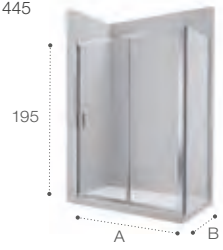

L2-E+LF-C

Ura
□ 445

A | 100 | 110 | 120 | 130 | 140 | 150 | 160 |
B | 70 | 75 | 80 | 90 |