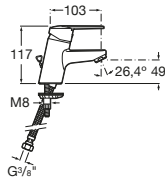

Victoria

A5A3125C00 Mezclador monomando para lavabo con enganche para cadenilla y enlaces de alimentación flexibles.