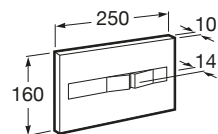

PL2 Dual

A8901960.. Placa de accionamiento con descarga dual para sistemas de instalación "ONE" de Roca. Sin necesidad de utilizar herramientas para la instalación.

PL3 PRO Dual

A890197004 Placa de accionamiento antivandálica de acero inoxidable con descarga dual para sistemas de instalación "ONE" de Roca. Sin necesidad de utilizar herramientas para la instalación.

PL4 Dual

A8901980.. Placa de accionamiento con descarga dual para sistemas de instalación "ONE" de Roca. Sin necesidad de utilizar herramientas para la instalación.

PL5 Dual

A8901990.. Placa de accionamiento con descarga dual para sistemas de instalación "ONE" de Roca. Sin necesidad de utilizar herramientas para la instalación.

PL6 Dual

A8901850.. Placa de accionamiento con descarga dual para sistemas de instalación "ONE" de Roca. Sin necesidad de utilizar herramientas para la instalación.

PL7 Dual

A8901882.. Placa de accionamiento con descarga dual para sistemas de instalación "ONE" de Roca. Sin necesidad de utilizar herramientas para la instalación.