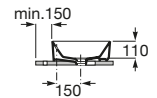

The Gap Round

A3270Y0000 Lavabo de porcelana de sobre encimera. No incluye grifería.