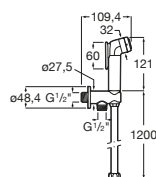

Loft

A5A1643C00 Llave de paso recto de 3/4", índice F (frío).

A5A1943C00 Llave de paso recto de 3/4", índice C (caliente).