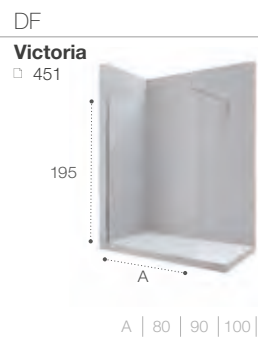

Mamparas

Guía rápida

Paneles para ducha (Walk-in)