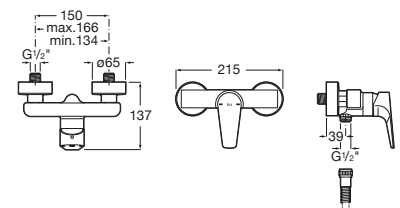

Targa

A5A2060C02 Mezclador monomando exterior para ducha con ducha de mano, flexible metálico de 1,50 m. y soporte de ducha articulado.