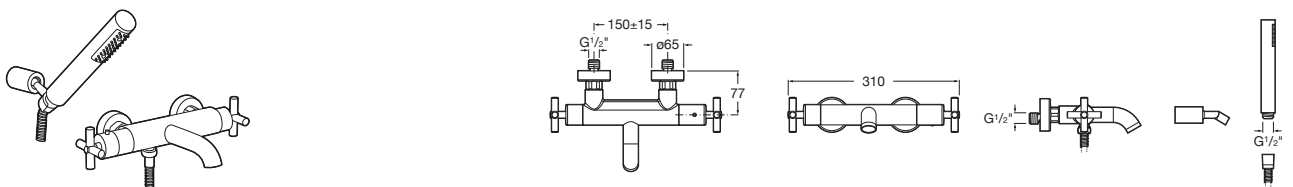

A5D124AC00 Pack Smart Wellness.

Grifería de baño y ducha / termostáticas / exteriores

Loft-T

A5A1143C00 Mezclador termostático exterior para baño-ducha con desviador-regulador de caudal, ducha de mano, flexible metálico de 1,70 m y soporte de ducha articulado.