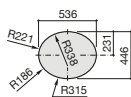

Beyond

A3270B6..0 Lavabo de FINECERAMIC® de encimera. No incluye grifería. Incluye desagüe universal con tapón cerámico Ø 72 mm.