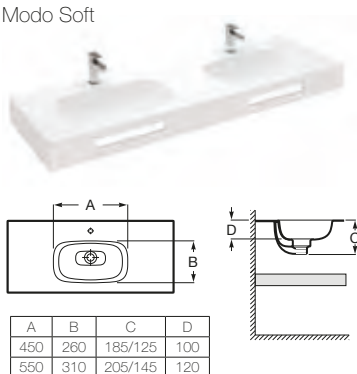

**Lavabos a medida
Modo y Beyond**

Elementos configurables

Cubeta
Modo Round ø 370 mm
Modo Soft 450 y 550 mm
Modo Square 450 y 550 mm
Beyond 500 mm

Posibilidad de hasta 4 cubetas en la misma encimera

Distintas opciones de orificios para grifería, desagüe y rebosadero

Disponible en blanco

Encimera
Disponible en ancho 450 y 500 mm

Faldón opcional
Sin faldón: La altura de la encimera es 12 mm
Con faldón: 50 o 125 mm

Toallero opcional
Para faldón de 125 mm

Estante adicional
Disponible en ancho 385 mm y altura 50 mm

Modelos cubetas

Modo Soft

Compatibilidad de cubetas según ancho de encimera

Medida cubeta (mm)	Ancho encimera (mm)		Longitud mínima encimera (mm)			
	450	500	1 cubeta	2 cubetas	3 cubetas	4 cubetas
ø 370	NO	SI	580	1.160	1.740	2.320
Modo						
450 x 260	SI	SI	600	1.200	1.800	2.400
550 x 310	SI	SI	700	1.400	2.100	2.800
Beyond						
500 x 420	NO	SI	630	1.260	1.890	2.520

	x mínimo (mm)
Round	105
Soft / Square	75
Beyond	70

Por defecto el lavabo se suministra sin sifón. Opcionalmente pueden solicitarse los desagües indicados. Las referencias se generan automáticamente al cursar el pedido en el configurador. Los lavabos y estantes incluyen las correspondientes escuadras para su instalación. Nota: No se admiten devoluciones de lavabos y estantes a medida.