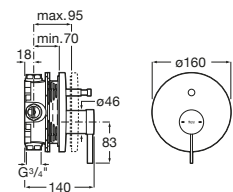

Lanta

A5A0B11C00 Mezclador monomando empotrable para baño-ducha con inversor automático. A completar con RocaBox A525869403.