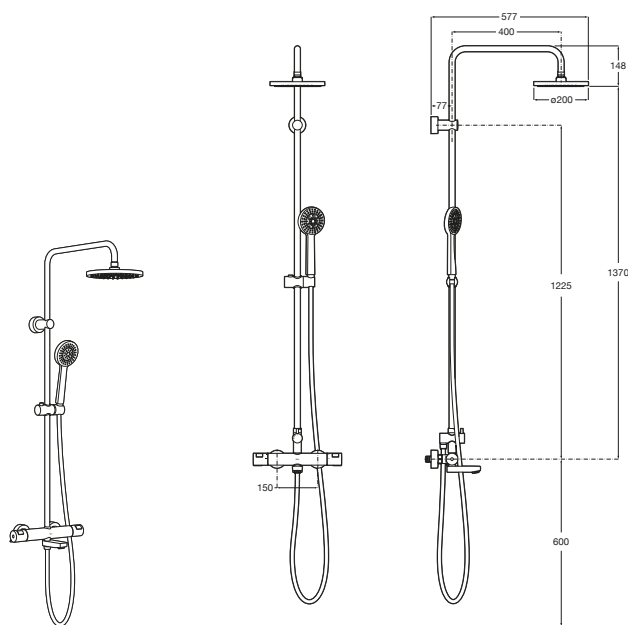

Victoria-T Baño-ducha Basic ©

A5A2H18C00 Columna termostática para baño y ducha con altura fija y con caño de llenado de bañera retráctil. Incluye rociador de 200 mm, ducha de mano de $\varnothing$ 100 mm de 1 función, flexible metálico de 1,7 m y soporte articulado regulable en altura.