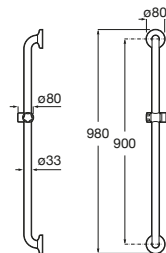

Accesibilidad / accesorios / barras de ducha

Access Pro

- **A816956009** Asa de baño vertical con soporte para ducha, para personas con movilidad reducida, fijaciones incluidas.
- **A816981009** Asa de baño vertical con soporte para ducha, para personas con movilidad reducida, antibacteriano, fijaciones incluidas.