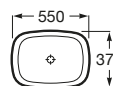

Inspira Square

A327534..0 Lavabo de FINECERAMIC® de sobre encimera con juego de fijación. No incluye grifería. Incluye desagüe con tapón fijo abierto de porcelana.