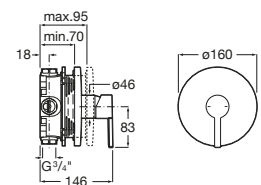

Pals

A5A2B6DC00 Mezclador monomando empotrable para baño o ducha. A completar con RocaBox A525869403.