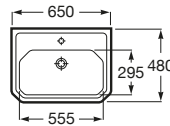

Hall

- **A327621000** Lavabo de porcelana mural o de sobre encimera. No incluye grifería.
- **A337621000** Semipedestal para lavabo de porcelana.
- **A840597001** Toallero.