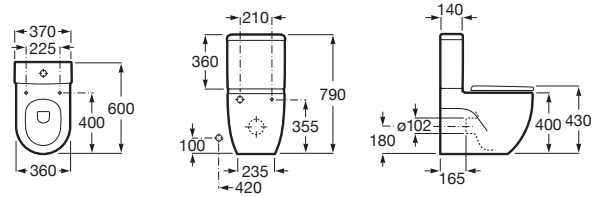

Meridian

A342248000	Taza compacta con salida dual para inodoro de tanque bajo. Incluye juego de fijación y fijación de codo a pared.
A341242000	Cisterna de doble descarga 4,5/3L con alimentación inferior para inodoro compacto. Incluye sistema de fijación, mecanismo de alimentación y mecanismo de descarga.
A34R242000	Cisterna con mecanismo Touchless. Para sustituir tanque Meridian referencia A341242000.
A8012AC00B	Tapa y asiento de SUPRALIT® con caída amortiguada para inodoro compacto con bisagras de acero inoxidable.
A8012AB00B	Tapa y asiento de SUPRALIT® para inodoro compacto con bisagras de acero inoxidable.

Dama

A34278L000	Taza compacta adosada a pared con salida dual para inodoro de tanque bajo. Incluye juego de fijación.
A341782000	Cisterna de doble descarga 4,5/3L con alimentación lateral para inodoro. Incluye sistema de fijación, mecanismo de alimentación y mecanismo de descarga.
A341786000	Cisterna de doble descarga 4,5/3L con alimentación inferior para inodoro. Incluye sistema de fijación, mecanismo de alimentación y mecanismo de descarga.
A80178C004	Tapa y asiento de SUPRALIT® para inodoro compacto con caída amortiguada.
A80178B004	Tapa y asiento de SUPRALIT® para inodoro compacto.

Ona ®

A342688000	Taza compacta Rimless adosada a pared con salida dual para inodoro de tanque bajo.
A341680000	Cisterna de doble descarga 4,5/3L con alimentación lateral para inodoro.
A341681000	Cisterna de doble descarga 4,5/3L con alimentación inferior para inodoro.
A801E22001	Tapa y asiento de SUPRALIT® para inodoro compacto con caída amortiguada.
A801E20001	Tapa y asiento de SUPRALIT® para inodoro compacto.