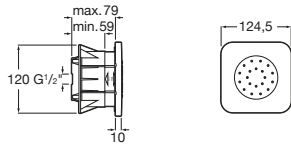

Jets de ducha

Jet orientable Square

A5B3778C00 Jet empotrado orientable de 1 función para espacios de ducha.