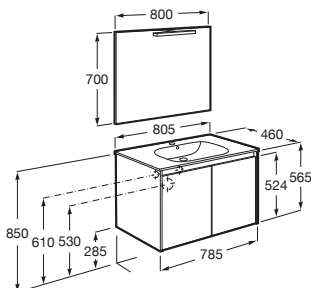

Tenet ®

- **A851774XXX** UNIK - Conjunto de mueble base de 2 puertas y lavabo de sobremueble.
- **A851784XXX** PACK - Conjunto de mueble base de 2 puertas, lavabo, espejo y aplique LED.