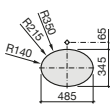

Lavabos bajo encimera