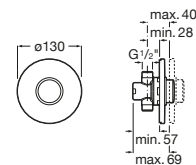

Grifería para urinario / empotrable / temporizada

Instant

A5A9077C00 Grifería de paso recto temporizado empotrable para urinario con rosetón redondo.

Fluent

A5A9A24C00 Grifería de paso recto temporizado empotrable para urinario. Cromado.