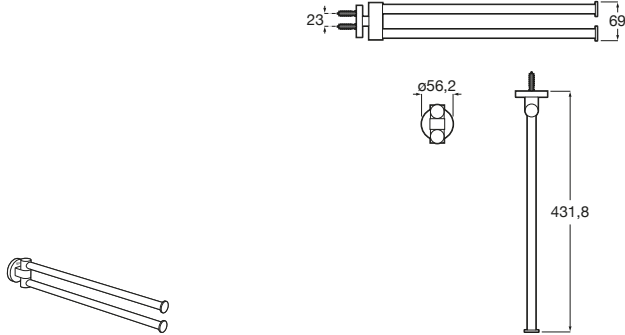

Accesorios / toalleros de anilla

Hotels Round

A817578C00 Toallero doble giratorio. Cromado.

A817578C40 Toallero doble giratorio. Negro mate.

Carmen

A817002001 Toallero de anilla.

Hotels Square

A817608C00 Toallero doble. Cromado.