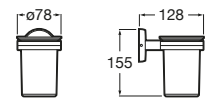

Ice

- **A816860012** Vaso de encimera negro.
- **A816860009** Vaso de encimera blanco.
- **A816860013** Vaso de encimera azul.

Rubik

- **A816843001** Portavasos y vaso de pared. Cromado (Posibilidad de instalación mediante tornillería o adhesivo).
- **A816843024** Portavasos y vaso de pared. Negro pintado mate (Posibilidad de instalación mediante tornillería o adhesivo).

Accesorios / portavasos y vasos de pared

Tempo

- **A817021001** Portavasos y vaso de pared. Cromado.
- **A817021CN0** Portavasos y vaso de pared. Everlux negro titanio.
- **A817021RG0** Portavasos y vaso de pared. Everlux oro rosado. ®
- **A817021NM0** Portavasos y vaso de pared. Everlux negro titanio cepillado. ®

Twin

- **A816705001** Portavasos y vaso de pared (Posibilidad de instalación mediante tornillería o adhesivo).

Victoria

- **A816681001** Portavasos y vaso de pared (Posibilidad de instalación mediante tornillería o adhesivo).

Carmen

- **A817007001** Portavasos de pared.

Compas ®

- **A817691C00** Portavasos y vaso de pared.

Hotels

- **A816723001** Vaso de pared.

Onda

- **A3870ZL000** Portacepillos.

Accesorios / jaboneras de encimera

Hotels Round ®

- **A817595C00** Vaso de pared. Cromado.
- **A817595C40** Vaso de pared. Negro mate.

Tempo

- **A817024001** Jabonera de encimera. Cromado.
- **A817024CN0** Jabonera de encimera. Everlux negro titanio.
- **A817024RG0** Jabonera de encimera. Everlux oro rosado.
- **A817024NM0** Jabonera de encimera. Everlux negro titanio cepillado.