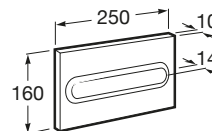

Kits de adaptación

A890064000 Kit de adaptación para placas de accionamiento. No válido para placas electrónicas.

Placas de descarga para sistemas Duplo / simple

PL1 Single

A890195100 Placa de accionamiento con descarga única para sistemas de instalación de Roca. Sin necesidad de utilizar herramientas para la instalación.

PL2 Single

A890196100 Placa de accionamiento con descarga única para sistemas de instalación de Roca. Sin necesidad de utilizar herramientas para la instalación.

PL3 PRO Single

A890197104 Placa de accionamiento antivandálica de acero inoxidable con descarga única para sistemas de instalación de Roca. Sin necesidad de utilizar herramientas para la instalación.

Placas de descarga para sistemas Duplo / dual

PL1 Dual

A8901950.. Placa de accionamiento con descarga dual para sistemas de instalación "ONE" de Roca. Sin necesidad de utilizar herramientas para la instalación.