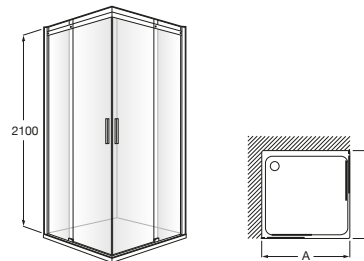

Easy PL + LF

Frontal ducha de 1 hoja batiente + 1 lateral fijo.

PL (A)	De 600 a 800
	De 801 a 1000
LF (B)	De 670 a 800
	De 801 a 900
	De 901 a 1000

Mamparas para ducha / 2 paredes / vértice / puertas correderas