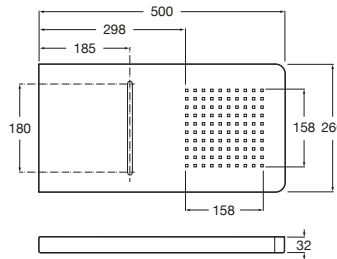

Medidas en mm

Brazo de pared

A5B0750C00 Brazo de pared para rociador. Compatible con Stella.

Brazo de pared

A5B0950C00 Brazo cuadrado de pared para rociador de 400 mm.

Rociadores de pared

Puzzle

A5A9978C00 Rociador de pared de acero inoxidable con cascada.