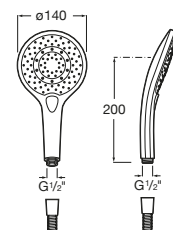

Plenum Round 140/3

A5B1111C00 Ducha de mano con 3 funciones. Cromado.

A5B1111CB0 Ducha de mano con 3 funciones. Cromado Blanco.