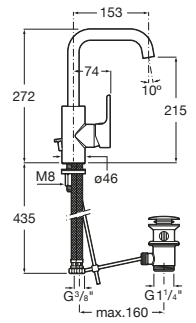

L20

A5A4009C00 Mezclador monomando para lavabo con maneta lateral, desagüe automático y enlaces de alimentación flexibles. Apertura de agua fría.

Cala

A5A346EC00 Mezclador monomando para lavabo de caño alto, cuerpo liso y enlaces de alimentación flexibles. Apertura en agua fría. No incluye desagüe click-clack.

A5A346ENB0 Mezclador monomando para lavabo de caño alto, cuerpo liso y enlaces de alimentación flexibles. Apertura en agua fría. No incluye desagüe click-clack. Negro mate.