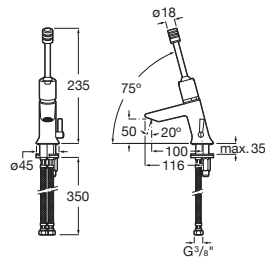

Accesibilidad / grifería para lavabo / repisa / temporizada

Instant Care

A5A3277C00 Mezclador temporizado de repisa para lavabo con palanca.

Accesibilidad / grifería baño-ducha y ducha / exteriores