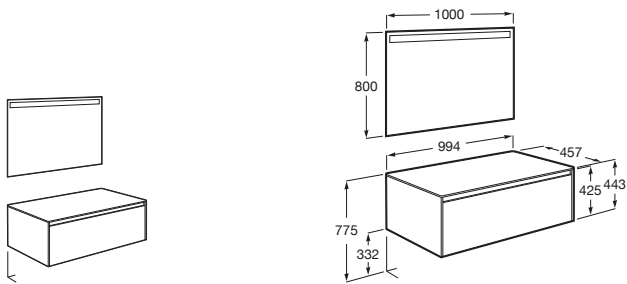

Ona

- **A851726XXX** Mueble base de 1 cajón para lavabo de sobre encimera. No incluye lavabo ni grifería.
- **A851714XXX** Mueble base de 1 cajón para lavabo de sobre encimera y espejo Eidos. No incluye lavabo ni grifería.