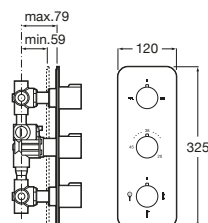

Grifería de ducha / termostáticas / empotrables / 5 vías

Puzzle-T

A5A2978C00 Mezclador termostático empotrable para ducha con desviador de 5 vías.