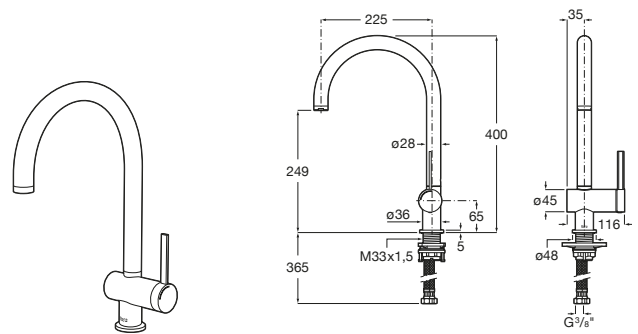

Ona ®

A5A841FC00 Mezclador monomando para cocina con caño curvo giratorio y enlances de alimentación flexibles. Apertura en agua fría.