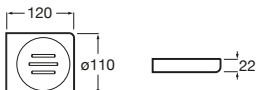

Twin

A816701001 Jabonera de pared (Posibilidad de instalación mediante tornillería o adhesivo).

Onda

A3870Z5000 Jabonera de encimera.

Accesorios / jaboneras de pared

Tempo

A817023001 Jabonera de pared. Cromado.