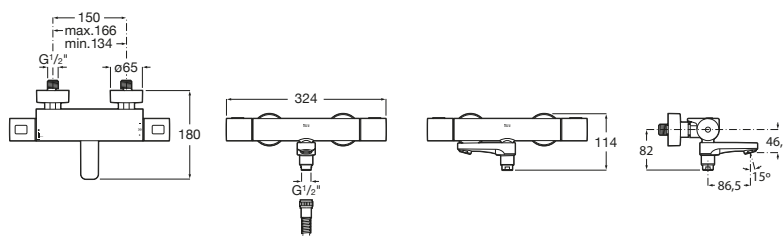

T-1000 Square

A5A121AC00 Mezclador termostático exterior para baño-ducha con inversor automático.