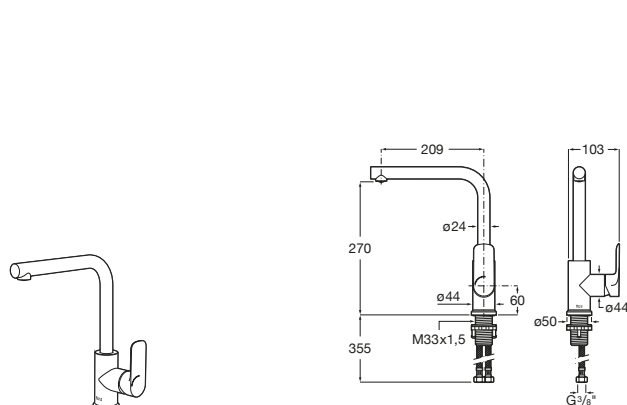

Cala

A5A836EC00 Mezclador monomando para cocina con caño curvo giratorio y enlaces de alimentación flexibles. Apertura en agua fría.