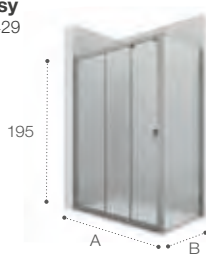

A | 100 | 110 | 120 | 130 | 140 | 150 | 160 |
B | 70 | 75 | 80 | 90 |

L3-E+LF-C

Easy
□ 429