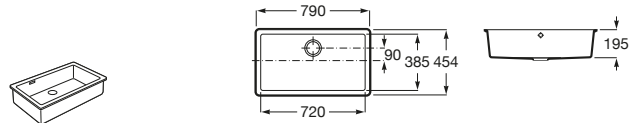

Riga 70 ©

A880220..0 Fregadero de 1 cubeta de QUARZEX® con válvula 3 1/2" y sifón.