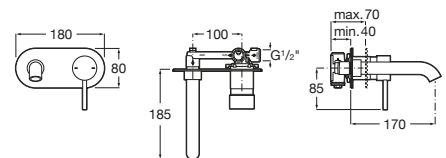

Lanta

A5A3511C00 Mezclador monomando empotrable para lavabo. No incluye desagüe automático ni enlaces de alimentación flexibles. A completar con cuerpo empotrable universal A525220603.

A525220603 Cuerpo empotrable universal para la instalación de mezcladores monomando empotrables para lavabos.