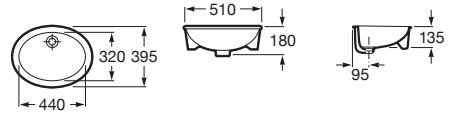

Neo Sylene

A322307000 Lavabo de porcelana de encimera o bajo encimera. No incluye grifería.

Diverta

A327114000 Lavabo de porcelana de encimera o bajo encimera. No incluye grifería.

Inspira

A327536..0 Lavabo de FINECERAMIC® de bajo encimera con juego de fijación.

Foro

A327884000 Lavabo de porcelana de bajo encimera. No incluye grifería.

The Gap Square ®

A3270YE000 Lavabo de porcelana de bajo encimera. No incluye grifería.

The Gap Round ®

A3270YB000 Lavabo de porcelana de bajo encimera. No incluye grifería.