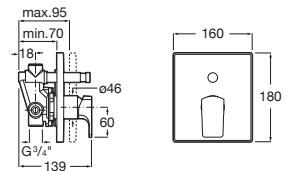

Insignia

A5A0B3AC00 Mezclador monomando empotrable para baño-ducha. A completar con RocaBox A525869403.

A5A0B3A..0 Mezclador monomando empotrable para baño-ducha. Acabados Everlux. A completar con RocaBox A525869403. ®