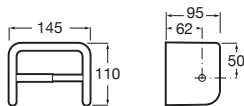

Onda

A3870ZB000 Portarrollo con tapa.