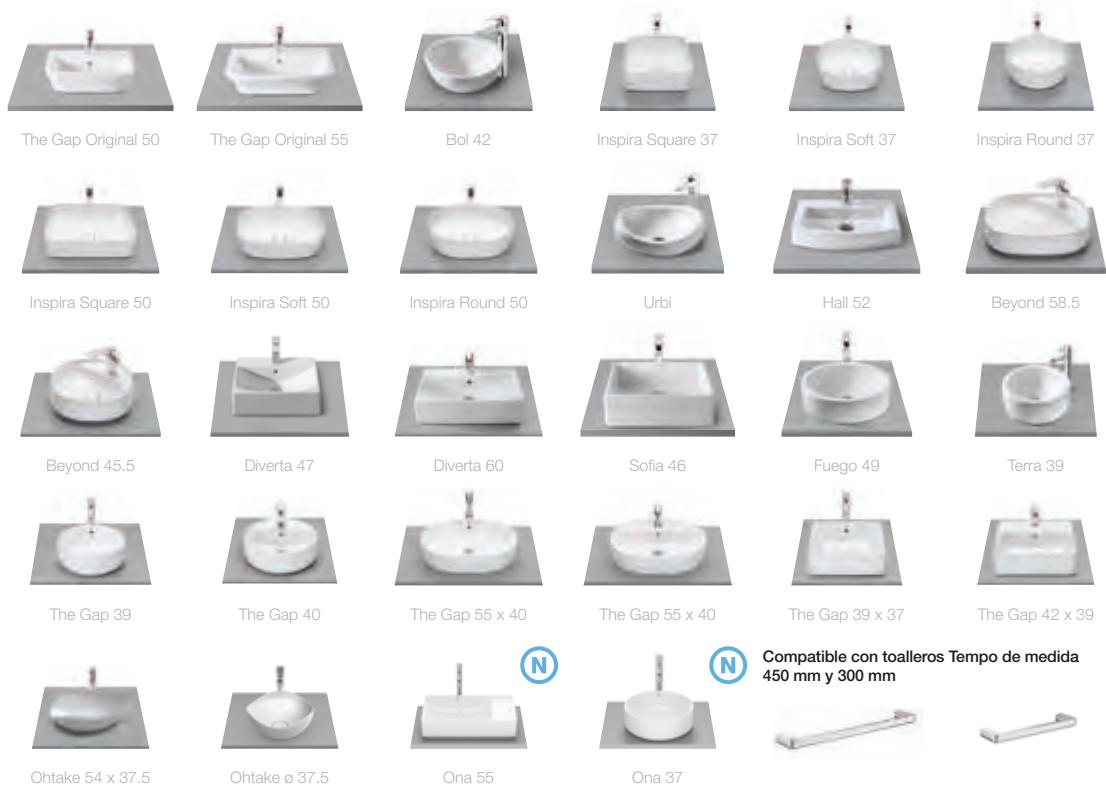

Toallero

De manera opcional puede incluir un toallero cromado en un lateral o bajo la propia encimera.

Gama de producto

Encimera
P. 236

Completa tu baño

Compatible con lavabos de sobre encimera. Ver gama completa en página 137

Compatible con toalleros Tempo de medida 450 mm y 300 mm

Mueble Suma
P. 200

Espejo Hotels
P. 242

Espejo Eidos
P. 240

Colores | Mueble

Blanco
brillo

Roble
City

Armarios Espejo