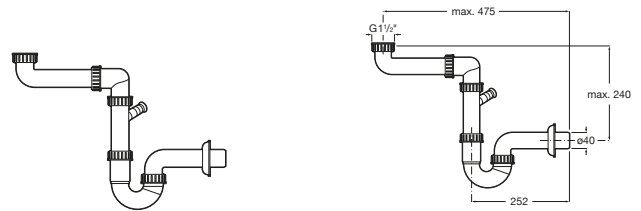

Sifón

A506405607 Sifón salvaespacio para fregaderos de 1 cubeta. Compatible exclusivamente con los fregaderos de acero inoxidable de Roca. Dispone de conexión para lavavajillas.