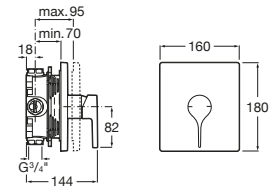

Grifería de ducha / empotrables (a completar con RocaBox)