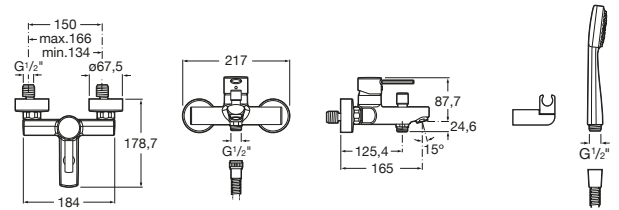

Targa

A5A0160C02 Mezclador monomando exterior baño-ducha con inversor automático, ducha de mano, flexible metálico de 1,70 m. y soporte de ducha articulado.

Targa

A5A1760C00 Mezclador monomando exterior baño-ducha con inversor automático y codo enlace a pared para instalación de brazo ducha.

Atlas

A5A0290C00 Mezclador monomando exterior para baño-ducha con inversor automático.

Malva

A5A023BC00 Mezclador monomando exterior para baño-ducha con inversor automático con retención.

Monodin

A5A0298C00 Mezclador monomando exterior baño-ducha con inversor automático.