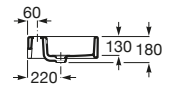

Hall

A327881000 Lavabo de porcelana mural o de sobre encimera. No incluye grifería.