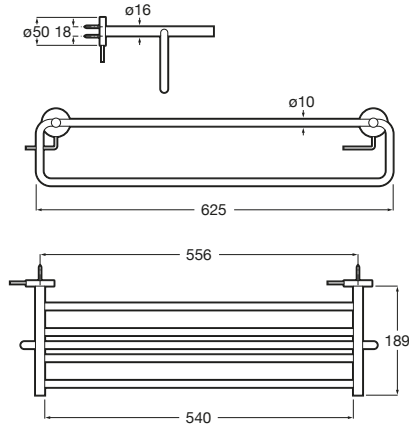

Compas ®

A817683C00 Portatoallas con toallero. Cromado.

Hotels Round ®

A817581C00 Portarrollo con tapa. Cromado.

A817581C40 Portarrollo con tapa. Negro mate.

Hotels Square ®

A817612C00 Portarrollo con tapa. Cromado.

A817612C40 Portarrollo con tapa. Negro mate.

Accesorios / portarrollos con tapa

Tempo

A817033001 Portarrollo con tapa. Cromado.

A817033CN0 Portarrollo con tapa. Everlux negro titanio. ®

A817033RG0 Portarrollo con tapa. Everlux oro rosado. ®

A817033NM0 Portarrollo con tapa. Everlux negro titanio cepillado. ®

Rubik

A816849001 Portarrollo con tapa. Cromado (Posibilidad de instalación mediante tornillería o adhesivo).

A816849024 Portarrollo con tapa. Negro pintado mate (Posibilidad de instalación mediante tornillería o adhesivo).

Twin

A816713001 Portarrollo con tapa (Posibilidad de instalación mediante tornillería o adhesivo).

Superinox

A817304002 Portarrollo con tapa de acero inoxidable mate.

Record

A817665001 Portarrollo con tapa. (Posibilidad de instalación mediante tornillería o adhesivo).

Hotels

A816720001 Portarrollo con tapa.

Victoria

A816662001 Portarrollo con tapa (Posibilidad de instalación mediante tornillería o adhesivo).