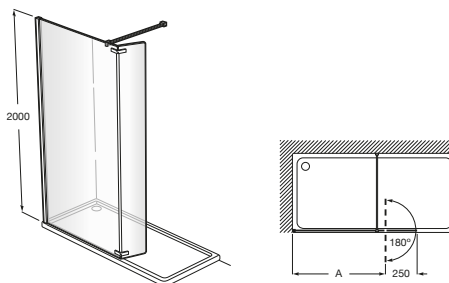

Paneles para ducha / panel fijo opuesto a pared

Line D1HF Walk-in

Hoja fija ducha + 1 batiente.

D1HF (A)	De 700 a 900 + 250
	De 901 a 1200 + 250

Mamparas para bañera / 3 paredes / frontal / puertas correderas