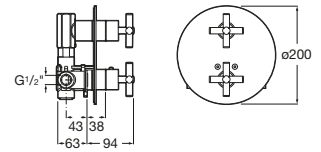

Insignia

A5A2C3AC00 Mezclador termostático empotrable para ducha. A completar con Rocabox A525869403.

A5A2C3A..0 Mezclador termostático empotrable para ducha. Acabados Everlux. A completar con Rocabox A525869403.

Loft-T

A5A0743C00 Mezclador termostático empotrable para baño o ducha.