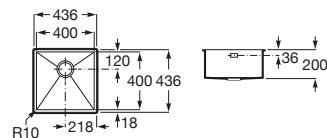

Paris 45

A870J10450 Fregadero de 1 cubeta de acero inoxidable con válvula 3/2".