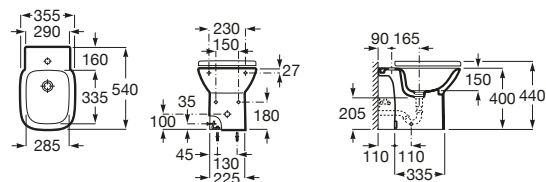

The Gap Round

- A3570N7000** Bidé de porcelana sin tapa. No incluye grifería.
- A806D12001** Tapa para bidé con caída amortiguada.
- A806D10001** Tapa para bidé.

Debba Square

- A355994000** Bidé sin tapa. Incluye juego de fijación. No incluye grifería.
- A8069D200B** Tapa para bidé con caída amortiguada.
- A8069D000B** Tapa para bidé.