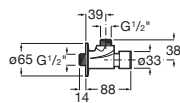

Grifería para ducha / mural / temporizada

Instant

A5A2777C00 Grifería de paso angular temporizado exterior para ducha.