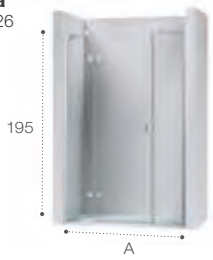

Mamparas Guía rápida

P2F

Vela
□ 426