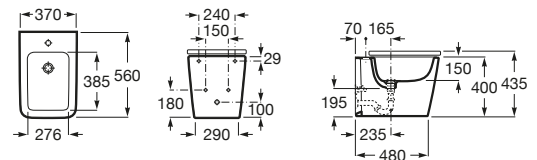

Carmen

- **A3570A4..0** Bidé sin tapa, 1 orificio para grifería. Incluye sistema de fijación. No incluye grifería.
- **A3570A4..3** Bidé sin tapa, 3 orificios para grifería. Incluye sistema de fijación. No incluye grifería.
- **A806B50..B** Tapa de SUPRALIT® con bisagras de acero inoxidable.