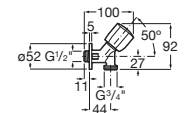

Filter

- A525168300** Llave de corte 1/2" - 3/8" (válvula cerámica).
- A525171100** Llave de corte 1/2" - 1/2" (válvula cerámica).

Brava

- A5A808EC00** Llave de paso para lavadero o lavavajillas 1/2" x 3/4".