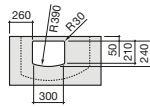

Hall

A327620000 Lavabo de porcelana mural o de sobre encimera. No incluye grifería.

Element

A327570000 Lavabo de porcelana mural o de sobre encimera. No incluye grifería.

Diverta

A32711G000 Lavabo de porcelana de sobre encimera. No incluye grifería.

The Gap Square

A3270MN000 Lavabo de porcelana de sobre encimera. No incluye grifería.

The Gap Square

A3270Y2000 Lavabo de porcelana de sobre encimera. No incluye grifería.

Beyond

A3270B8..0 Lavabo de FINECERAMIC® de sobre encimera. No incluye grifería. Incluye desagüe universal con tapón cerámico Ø 72 mm.