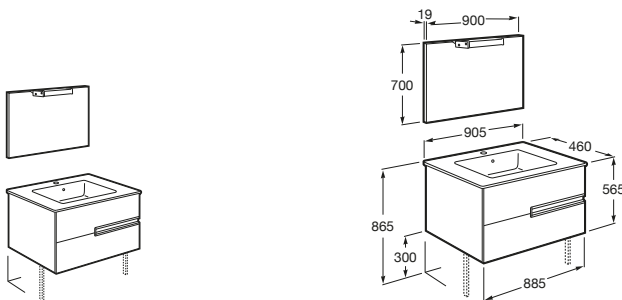

Victoria-N

- A855826XXX** UNIK - Conjunto de mueble base y lavabo de sobremueble. Sifón no incluido. No incluye patas ni grifería.
- A855828XXX** PACK - Conjunto de mueble base, lavabo de sobremueble, espejo y aplique LED. Sifón no incluido. No incluye patas ni grifería.
- A816413001** Conjunto de dos patas opcionales.