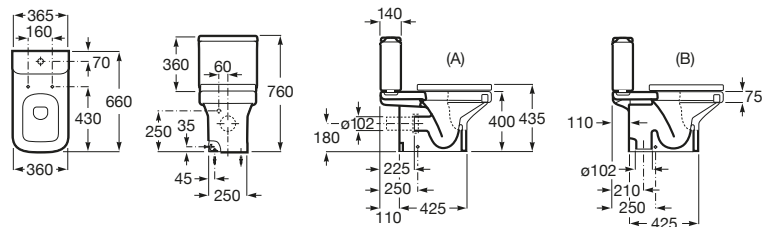

Meridian

A342245000	Taza con salida dual para inodoro de tanque bajo. Incluye juego de fijación.
A341241000	Cisterna de doble descarga 4,5/3L con alimentación inferior para inodoro. Incluye sistema de fijación, mecanismo de alimentación y mecanismo de descarga.
A34R240000	Cisterna con mecanismo Touchless. Para sustituir tanque Meridian referencia A341241000.
A8012A200B	Tapa y asiento de SUPRALIT® para inodoro con caída amortiguada.
A8012A000B	Tapa y asiento de SUPRALIT® para inodoro con bisagras de acero inoxidable.
AV0007900R	Codo para evacuación vertical distancia a pared 120 mm una vez instalado.