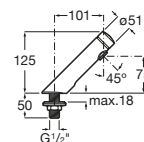

Avant

A5A4279C00 Grifería temporizada de repisa para lavabo con pulsador.

Grifería para lavabo / mural / temporizada