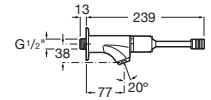

Instant Care

A5A7977C00 Grifería temporizada exterior para lavabo con palanca.