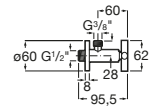

Cross

- A525168000** Llave de corte 1/2" - 3/8" (válvula cerámica).
- A525170800** Llave de corte 1/2" - 1/2" (válvula cerámica).

Inversores empotrables

Loft

- A5A9043C00** Inversor empotrable de 1/2" para baño o ducha de 2 vías.
- A5A9143C00** Inversor empotrable de 1/2" para baño o ducha de 3 vías.