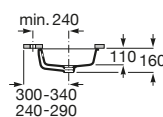

The Gap Round ®

A3270YC000 Lavabo de porcelana de bajo encimera. No incluye grifería.

The Gap Square ®

A3270YF000 Lavabo de porcelana de bajo encimera. No incluye grifería.