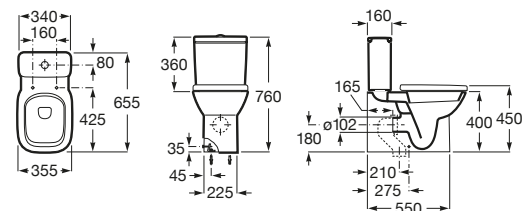

The Gap Round

- **A3420N8000** Taza Rimless con salida dual para inodoro de tanque bajo.
- **A3410N1000** Tanque de alimentación lateral completo con juego de mecanismos de doble descarga 4,5/3 litros.
- **A3410N0000** Tanque de alimentación inferior completo con juego de mecanismos de doble descarga 4,5/3 litros.
- **A801D12001** Tapa y asiento para inodoro con caída amortiguada.
- **A801D10001** Tapa y asiento para inodoro.