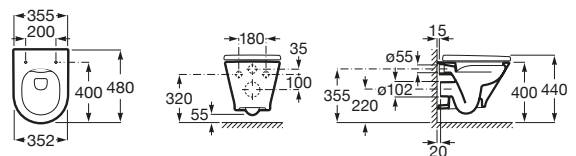

The Gap Square

- **A34647A000** Taza suspendida compacta Rimless con salida horizontal. Para la instalación de inodoros suspendidos se requiere un sistema de instalación Roca compatible.
- **A801732004** Tapa y asiento con caída amortiguada para inodoro compacto.
- **A801730004** Tapa y asiento para inodoro compacto.
- **A80173200B** Tapa y asiento de SUPRALIT® con caída amortiguada para inodoro compacto. ®
- **A80173000B** Tapa y asiento de SUPRALIT® para inodoro compacto. ®