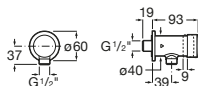

Fluent

A5A9D24C00 Grifería de paso angular temporizado exterior para urinario. Cromado.