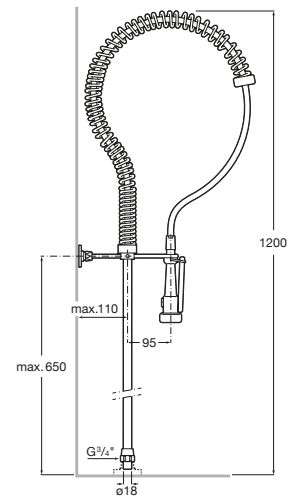

Profesionales / grifería accesorios de cocina

Instant Pro

A5A8564C00 Caño espiral industrial de 1200 mm de 1 salida.