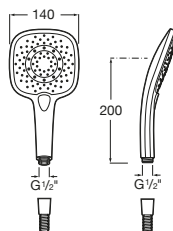

Sensum Square 130/4

A5B1108C00 Ducha de mano con 4 funciones.

Duchas de mano

Plenum Square 140/3

A5B1110C00 Ducha de mano con 3 funciones. Cromado.

A5B1110CB0 Ducha de mano de 3 funciones. Cromado Blanco.

Sensum Round 130/4