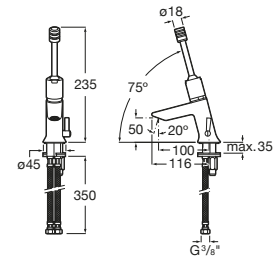

Instant Care

A5A3277C00 Mezclador temporizado de repisa para lavabo con palanca.