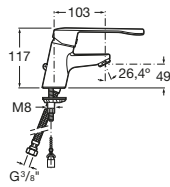

Accesibilidad / grifería para lavabo / repisa