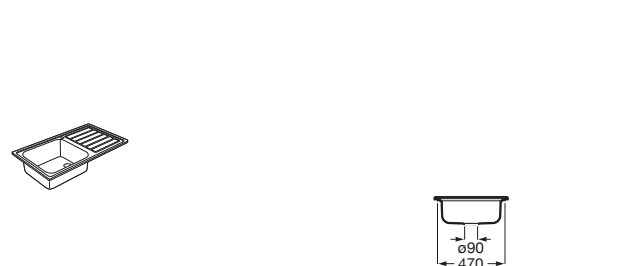

Duo 90 EI

A870940901 Fregadero de 1 cubeta de acero inoxidable y escurridor a la izquierda con orificio para la grifería y válvula 3/2".

Budapest 100 EI

A870N41000 Fregadero de 1 cubeta, 1 escurridor a la izquierda, un orificio insinuado para la grifería y válvula 3/2".

Duo 80 ED

A870930845 Fregadero de 1 cubeta de acero inoxidable y escurridor a la derecha con orificio para la grifería y válvula 3/2".

Budapest 86 ED

A870N30860 Fregadero de 1 cubeta, 1 escurridor a la derecha, un orificio insinuado para la grifería y válvula 3/2".

Duo 80 EI

A870940845 Fregadero de 1 cubeta de acero inoxidable y escurridor a la izquierda con orificio para la grifería y válvula 3/2".

Budapest 86 EI

A870N40860 Fregadero de 1 cubeta, 1 escurridor a la izquierda, un orificio insinuado para la grifería y válvula 3/2".

Ruedo

A870810515 Fregadero de 1 cubeta de acero inoxidable con orificio para la grifería y válvula 3/2".

Budapest 80 2C

A870N20790 Fregadero de dos cubetas, un orificio insinuado para la grifería, válvulas 3/2".

Redondo

A870810453 Fregadero de 1 cubeta de acero inoxidable con válvula 3/2".

Glasgow 100 ED ©

A873101C01 Fregadero de 1 cubeta, 1 escurridor a la derecha y válvula 3/2".

Budapest 100 ED

A870N31000 Fregadero de 1 cubeta, 1 escurridor a la derecha, un orificio insinuado para la grifería y válvula 3/2".