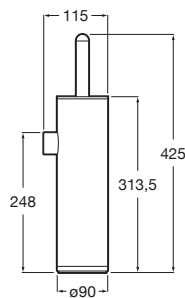

Twin

1. **A816715001** Escobillero de pared (Posibilidad de instalación mediante tornillería o adhesivo).

Hotels

1. **A816726001** Escobillero de pared.