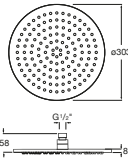

Rainsense

A5B3950..0 Rociador de pared o techo orientable de latón cromado. Función Rain. No incluye kit/brazo soporte a pared / techo. Acabados Everlux.