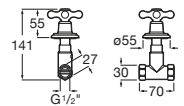

Llaves de paso

Carmen

A5A154BC00 Inversor empotrable.