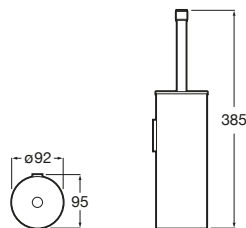

Rubik

1. **A816851001** Escobillero de pared. Cromado.
2. **A816851024** Escobillero de pared. Negro pintado mate.

Superinox

1. **A817305002** Escobillero de pared de acero inoxidable mate.