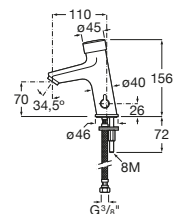

Fluent

A5A3B24C00 Mezclador temporizado de repisa para lavabo ECO. Con rompechorros.

Avant

A5A3179C00 Mezclador temporizado de repisa para lavabo con pulsador y maneta lateral para regulación de temperatura.