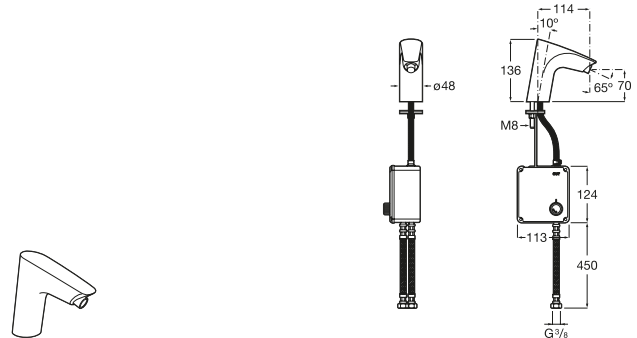

Atlas-E

- **A5A5390C00** Mezclador electrónico para lavabo con limitador de caudal a 5,7 litros/minuto. Alimentación con 4 pilas alcalinas 1,5V LR6 (AA). Pilas no incluidas.
- **A5A5590C00** Mezclador electrónico para lavabo con limitador de caudal a 5,7 litros/minuto. Alimentación con conexión a red 230 V. Incluye fuente de alimentación.