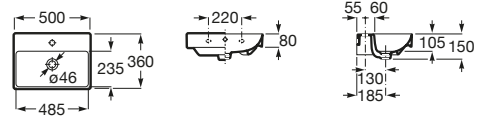

Ona ®

- A32768E000** Lavabo de porcelana compacto mural.
- A337782000** Semipedestal para lavabo de porcelana compacto.

Dama

- A327788000** Lavabo de porcelana mural. No incluye grifería.
- A337782000** Semipedestal para lavabo compacto de porcelana.