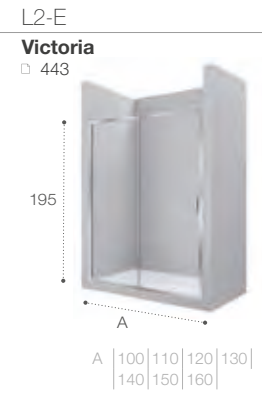

Mamparas para ducha entrada frontal (entre 3 paredes)