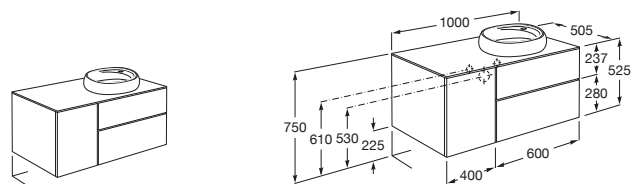

Beyond Lavabo derecha

- **A851397XXX** Mueble base para lavabo de sobre encimera derecha de 455 (ver compatibilidades). No incluye lavabo ni grifería.