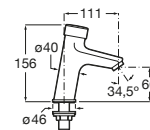

Avant

A5A3179C00 Mezclador temporizado de repisa para lavabo con pulsador y maneta lateral para regulación de temperatura.

Instant Care

A5A4377C00 Grifería temporizada de repisa para lavabo con palanca.

Avant

A5A3279C00 Mezclador temporizado de repisa para lavabo con pulsador con regulación de temperatura integrado.

Fluent

A5A4A24C00 Grifería temporizada de repisa para lavabo. Con rompechorros.

Fluent

A5A4B24C00 Grifería temporizada de repisa para lavabo ECO. Con rompechorros.

Grifería para lavabo / repisa / grifería temporizada

Instant

A5A4277C00 Grifería temporizada de repisa para lavabo con pulsador, limitador de caudal a 6 litros/minuto y cierre automático en 15 segundos.

A5A4577C00 Grifería temporizada de repisa para lavabo con pulsador, limitador de caudal a 6 litros/minuto y cierre automático en 15 segundos. Con sistema antibloqueo.

Avant

A5A4279C00 Grifería temporizada de repisa para lavabo con pulsador.

Grifería para lavabo / mural / temporizada

Instant

A5A4477C00 Grifería temporizada de repisa para lavabo con pulsador, limitador de caudal a 2 litros/minuto y cierre automático en 15 segundos.

Instant

A5A7877C00 Grifería temporizada exterior para lavabo con pulsador.

Instant Care

A5A7977C00 Grifería temporizada exterior para lavabo con palanca.