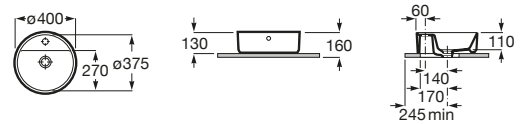

Bol

A327876000 Lavabo de porcelana de sobre encimera. No incluye grifería.

The Gap Round

A3270MK000 Lavabo de sobre encimera con orificio para grifería. No incluye grifería.