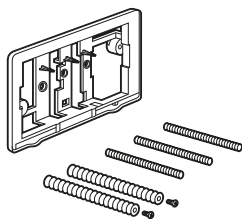

Kits de adaptación

A890064000 Kit de adaptación para placas de accionamiento. No válido para placas electrónicas.

Placas de descarga para sistemas Duplo / simple