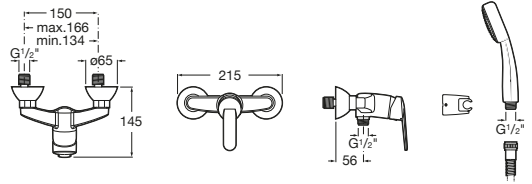

Alfa

A5A2325C00 Mezclador monomando exterior para ducha. Incluye ducha de mano, flexible metálico 1,50m y soporte de ducha fijo.

Victoria

A5A2025C02 Mezclador monomando exterior para ducha con ducha de mano, flexible metálico de 1,50 m. y soporte de ducha fijo.