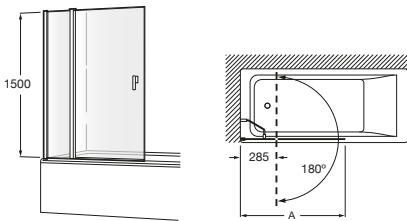

Easy B1HF

Frontal bañera de 1 hoja batiente + 1 fija.

B1HF (A)	De 800 a 880
	De 881 a 1200
	De 1201 a 1400