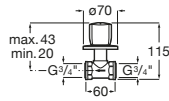

Brava

- **A5A168EC00** Llave de paso recto de 3/4", índice azul.
- **A5A198EC00** Llave de paso recto de 3/4", índice rojo.