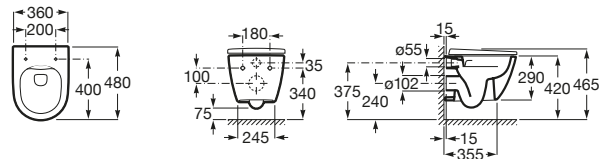

Dama

- **A346788000** Taza suspendida compacta con salida horizontal. Incluye juego de fijación. Para la instalación de inodoros suspendidos se requiere un sistema de instalación Roca compatible.
- **A80178C004** Tapa y asiento de SUPRALIT® para inodoro compacto con caída amortiguada.
- **A80178B004** Tapa y asiento de SUPRALIT® para inodoro compacto.