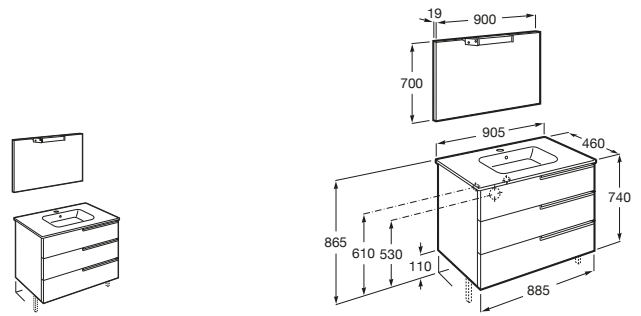

Victoria-N Family

- **A855827XXX** UNIK FAMILY - Conjunto de mueble base y lavabo de sobremueble. Sifón no incluido. No incluye patas ni grifería.
- **A855829XXX** PACK FAMILY - Conjunto de mueble base, lavabo de sobremueble, espejo y aplique LED. Sifón no incluido. No incluye patas ni grifería.
- **A816555001** Conjunto de dos patas opcionales.