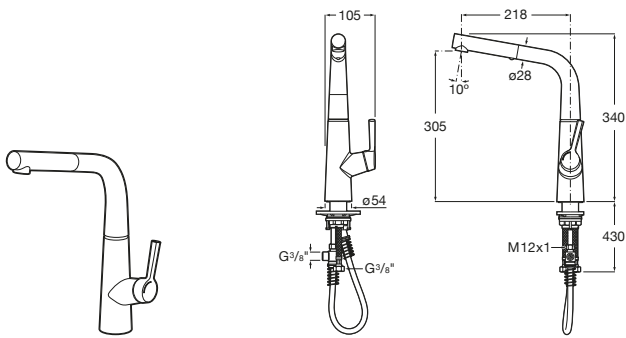

Syra

A5A852AC00 Mezclador monomando para cocina con caño giratorio y ducha extraíble de 2 funciones. Incluye enlases de alimentación flexibles. Apertura en agua fría.