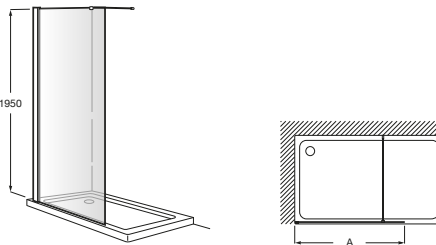

Victoria Standard DF

DF - Hoja fija ducha. Cristal transparente y perfil plata brillo. Compensación de 25 mm.

	Ancho (A)
AM18508012	800
AM18509012	900
AM18510012	1000