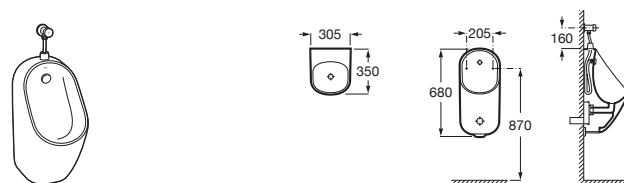

Proton

A3590J2000 Urinario de porcelana con entrada de agua superior.