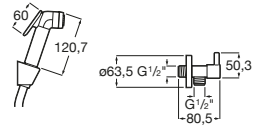

Be Fresh

A5B9261C00 Kit de ducha para bidé (2 salidas). Incluye ducha de mano, soporte de ducha con auto-stop, toma de agua y flexible metálico de 1,2 m.

Be Fresh One

A5B9M30C00 Kit de ducha bidé (1 salida). Incluye ducha de mano, soporte de ducha, llave de paso y flexible metálico de 1,2 m.

Be Fresh Go

A5B9130C00 Kit de ducha bidé (1 salida). Incluye ducha de mano, soporte de ducha y flexible metálico de 1,2 m. Cromado.

A5B9130..0 Kit de ducha bidé (1 salida). Incluye ducha de mano, soporte de ducha y flexible metálico de 1,2 m. Acabados Everlux.

A5B9130NB0 Kit de ducha bidé (1 salida). Incluye ducha de mano, soporte de ducha y flexible metálico de 1,2 m. Negro mate.