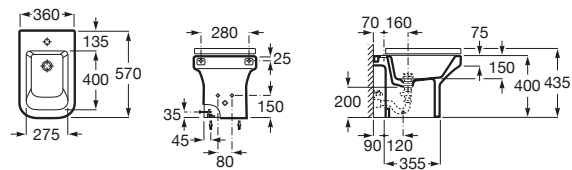

Dama

A357784000 Bidé sin tapa. No incluye grifería.

A806782004 Tapa para bidé con caída amortiguada.

A806780004 Tapa para bidé.