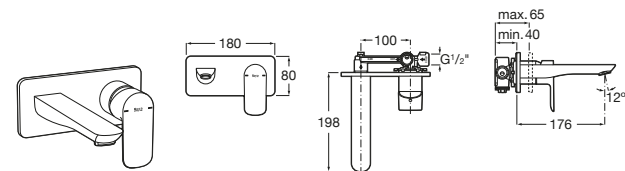

Grifería de bidé / repisa / monomando

Cala

- **A5A356EC00** Mezclador monomando empotrable para lavabo. A completar con cuerpo empotrable universal A525220603.
- **A5A356ENB0** Mezclador monomando empotrable para lavabo. A completar con cuerpo empotrable universal A525220603. Negro mate. ®
- **A525220603** Cuerpo empotrable universal para la instalación de mezcladores monomando empotrables para lavabos.
- **A5252206NB** Cuerpo empotrable universal para la instalación de mezcladores monomando empotrables para lavabos. Negro mate. ®