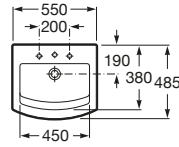

Hall

A327881000 Lavabo de porcelana mural o de sobre encimera. No incluye grifería.

Element

A327576000 Lavabo de porcelana de sobre encimera. No incluye grifería.

The Gap Round

A3270Y0000 Lavabo de porcelana de sobre encimera. No incluye grifería.

The Gap Round

A3270Y1000 Lavabo de porcelana de sobre encimera. No incluye grifería.

Ona ®

A32768C000 Lavabo de porcelana de sobre encimera.

Ohtake

A327A13.0 Lavabo de FINECERAMIC® de sobre encimera. No incluye grifería.