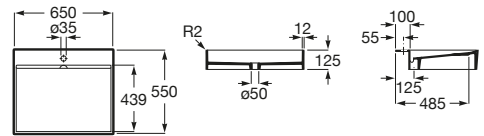

Dama

- A327782000** Lavabo de porcelana mural. No incluye grifería.
- A337470000** Pedestal para lavabo de porcelana.
- A337471000** Semipedestal para lavabo de porcelana.

Meridian

- A327240000** Lavabo de porcelana mural. No incluye grifería.
- A335240000** Pedestal para lavabo de porcelana.
- A337241000** Semipedestal para lavabo de porcelana.
- A816291001** Toallero.