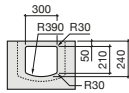

Urbi 1

A327225000 Lavabo de porcelana de sobre encimera. No incluye grifería.