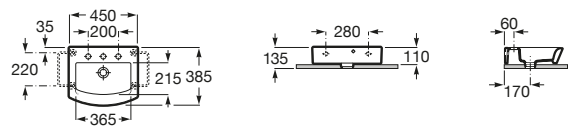

Hall

- **A325883000** Lavabo de porcelana mural o de sobre encimera. No incluye grifería.