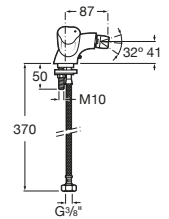

Grifería de bidé / repisa / bimando

Loft

A5A6043C00 Mezclador bimando para bidé con desagüe automático y enlaces de alimentación flexibles.

Brava

A5A6130C00 Mezclador bimando para bidé con enganche para cadenilla y enlaces de alimentación flexible. No incluye desagüe.