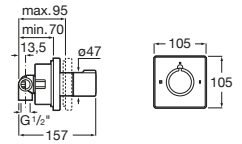

Inversor Soft 2 vías

- **A5A1A4AC00** Subconjunto exterior Inversor de dos vías 1/2". A completar con cuerpo empotrado 2V A525166803.
- **A525166803** Cuerpo empotrado 2V para cuerpo empotrado de dos vías.

Inversor Round 2 vías

- **A5A154AC00** Subconjunto exterior Inversor de dos vías 1/2". A completar con cuerpo empotrado 2V A525166803.
- **A525166803** Cuerpo empotrado 2V para cuerpo empotrado de dos vías.

Inversor Square 3 vías

- **A5A194AC00** Subconjunto exterior Inversor de tres vías 1/2". A completar con cuerpo empotrable 3V A525166903.
- **A525166903** Cuerpo empotrado 3V para cuerpo empotrado de tres vías.

Inversor Soft 3 vías

- **A5A1B4AC00** Subconjunto exterior Inversor de tres vías 1/2". A completar con cuerpo empotrable 3V A525166903.
- **A525166903** Cuerpo empotrado 3V para cuerpo empotrado de tres vías.

Inversor Round 3 vías

- **A5A184AC00** Subconjunto exterior Inversor de tres vías 1/2". A completar con cuerpo empotrable 3V A525166903.
- **A525166903** Cuerpo empotrado 3V para cuerpo empotrado de tres vías.