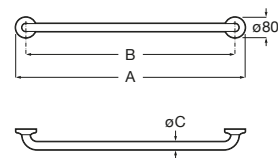

Accesibilidad / accesorios / asas rectas

Access Pro

Asa de baño recta para personas con movilidad reducida, antibacteriano, fijaciones incluidas.

	A	B	C
A816980009	980	900	32/33
A816979009	780	700	32/33
A816978009	680	600	32/33
A816977009	480	400	32/33
A816976009	380	300	32/33

Asa de baño recta para personas con movilidad reducida, fijaciones incluidas. Acabado en vinilo blanco.

	A	B	C
A816955009	980	900	32/33
A816954009	780	700	32/33
A816953009	680	600	32/33
A816952009	480	400	32/33
A816951009	380	300	32/33