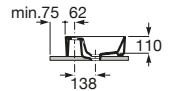

Element

A327576000 Lavabo de porcelana de sobre encimera. No incluye grifería.