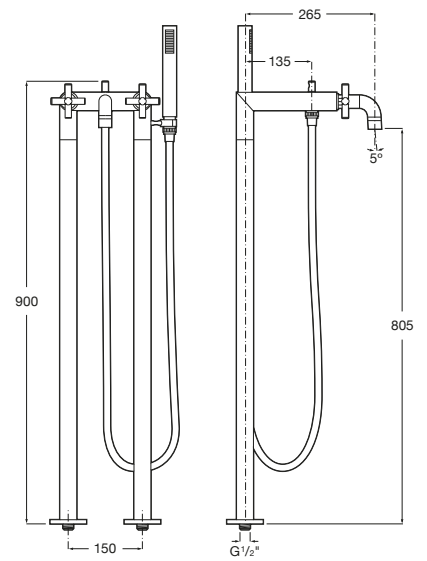

Medidas en mm

Atlas

A5A2790C00 Mezclador monomando de pie para baño-ducha con inversor automático, ducha de mano, soporte ducha integrado y flexible de 1,75.

Loft

A5A2743C00 Mezclador bimando exterior con inversor automático con retención para baño-ducha, ducha de mano, flexible de 1,75 m, soporte articulado y columnas verticales de alimentación.