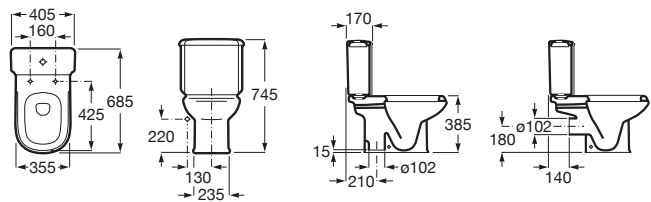

Dama Retro

- **A342321001** Taza con salida vertical para inodoro de tanque bajo. Incluye juego de fijación.
- **A342320001** Taza con salida horizontal para inodoro de tanque bajo. Incluye juego de fijación.
- **A341325000** Cisterna de doble descarga 6/3L con alimentación inferior para inodoro. Incluye sistema de fijación, mecanismo de alimentación y mecanismo de descarga.
- **A801327004** Tapa y asiento de SUPRALIT® para inodoro con bisagras extraíbles.
- **AV0007800R** Manguito recto.

Ona ®

- **A342687000** Taza Rimless con salida dual para inodoro de tanque bajo.
- **A341680000** Cisterna de doble descarga 4,5/3L con alimentación lateral para inodoro.
- **A341681000** Cisterna de doble descarga 4,5/3L con alimentación inferior para inodoro.
- **A801E12001** Tapa y asiento de SUPRALIT® para inodoro con caída amortiguada.
- **A801E10001** Tapa y asiento de SUPRALIT® para inodoro.

The Gap Square ®

- **A3421AC000** Taza altura confort adosada a pared Rimless con salida dual para inodoro de tanque bajo.
- **A341471000** Cisterna de doble descarga 4,5/3L con alimentación lateral para inodoro. Incluye sistema de fijación, mecanismo de alimentación y mecanismo de descarga.
- **A341470000** Cisterna de doble descarga 4,5/3L con alimentación inferior para inodoro. Incluye sistema de fijación, mecanismo de alimentación y mecanismo de descarga.
- **A801472004** Tapa y asiento para inodoro con caída amortiguada.
- **A801470004** Tapa y asiento para inodoro.
- **A80147200B** Tapa y asiento de Supralit® para inodoro con caída amortiguada. ®
- **A80147000B** Tapa y asiento de Supralit® para inodoro. ®