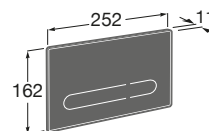

PL3 PRO Dual Electrónica

A890097500 Placa de accionamiento electrónica de acero inoxidable descarga dual automática mediante sensor de presencia o manual para sistemas de instalación Roca. Sin necesidad de utilizar herramientas para la instalación e incluye fijación adicional directa.