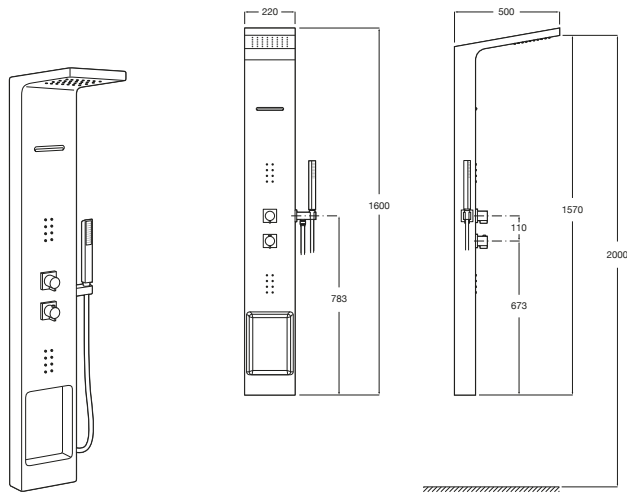

Columnas de hidromasaje

Eternal

A5A978BC00 Columna de hidromasaje con panel de SURFEX®.