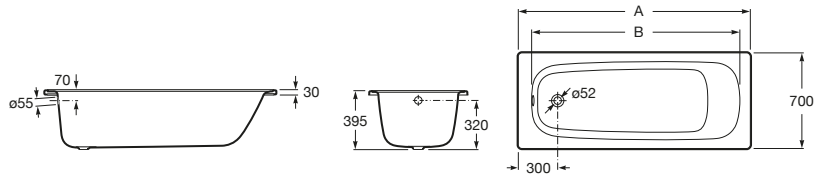

	A	B	C	D	E
A236655000	1800	800	1617	666	1290
A236755000	1700	750	1188	626	1188

Duo Plus

A221670000 Bañera de acero rectangular con fondo antideslizante (chapa de acero de 3 mm).

Contesa Plus

Bañera de acero rectangular con fondo antideslizante (chapa de acero de 3,5mm).