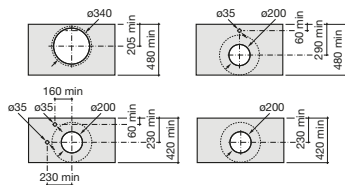

Terra

A32722D000 Lavabo de porcelana de sobre encimera. No incluye grifería.

Terra

A32722T000 Lavabo de porcelana de sobre encimera. No incluye grifería.