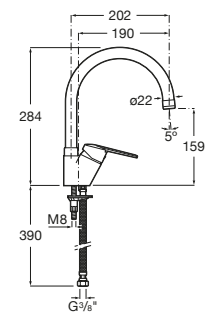

Mencia

- **A5A7409C00** Mezclador monomando para cocina con caño giratorio y enlces de alimentación flexibles. Cromado.
- **A5A7409B00** Mezclador monomando para cocina con caño giratorio y enlces de alimentación flexibles. Blanco.
- **A5A7409CN0** Mezclador monomando para cocina con caño giratorio y enlces de alimentación flexibles. Negro.
- **A5A7409CM0** Mezclador monomando para cocina con caño giratorio y enlces de alimentación flexibles. Platino cepillado.