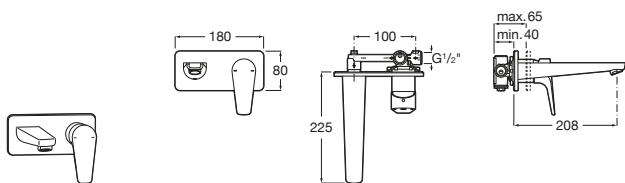

Grifería de lavabo / empotrable / bimando

Atlas

- **A5A3590C00** Mezclador monomando empotrable para lavabo. No incluye desagüe automático ni enlaces de alimentación flexibles. A completar con cuerpo empotrable universal A525220603.
- **A525220603** Cuerpo empotrable universal para la instalación de mezcladores monomando empotrables para lavabos.