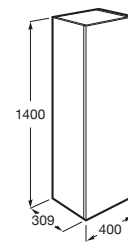

Beyond

A857237XXX Módulo columna con espejo de cuerpo entero en la parte interior y módulos estantes en la puerta regulables en altura.