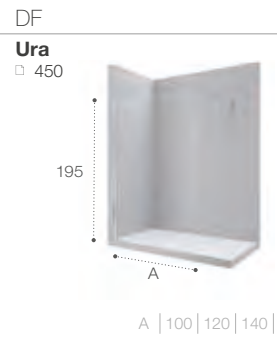

Mamparas

Guía rápida

Paneles para ducha (Walk-in)