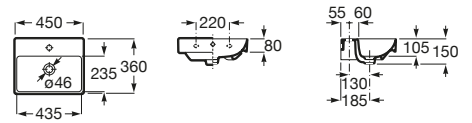

Ona ®

A327682000 Lavabo de porcelana compacto mural.

A337782000 Semipedestal para lavabo de porcelana compacto.