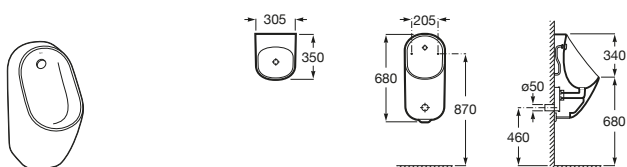

Colectividades / urinarios

Proton

- **A3590J4000** Urinario electrónico de porcelana con entrada de agua posterior y alimentación con 4 pilas alcalinas 1,5 V LR6 (AA). Incluye llave de paso, sifón kit de fijación, enchufe desagüe, flexible de alimentación y emisor-receptor electrónico.
- **A3590J5000** Urinario electrónico de porcelana con entrada de agua posterior y alimentación con conexión a la red eléctrica 230V. Incluye llave de paso, sifón, kit de fijación, enchufe desagüe, flexible de alimentación y emisor-receptor electrónico.