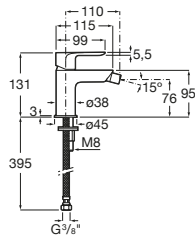

Alfa

A5A6F25C00 Mezclador monomando para bidé con desagüe automático y enlaces de alimentación flexibles.

Cala ®

A5A626ENB0 Mezclador monomando para bidé con enlaces de alimentación flexibles. No incluye desagüe automático ni desagüe click clack. Negro mate.