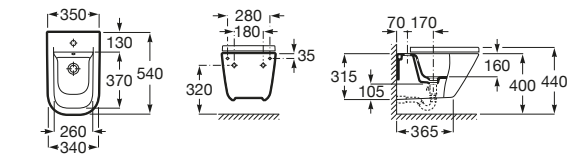

The Gap Square

- **A357476000** Bidé suspendido sin tapa con fijaciones ocultas. No incluye grifería.
- **A806472004** Tapa para bidé con caída amortiguada.
- **A806470004** Tapa para bidé.
- **A80673200B** Tapa para bidé de Supralit® con caída amortiguada. Ⓜ
- **A80673000B** Tapa para bidé de Supralit®. Ⓜ