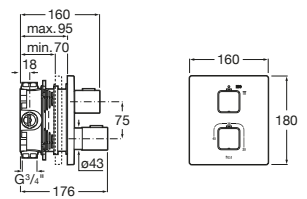

T-2000

A5A2C88C00 Mezclador termostático empotrable para baño- ducha. A completar con: RocaBox ref. A525869403.