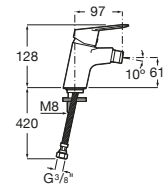

Cala

A5A606EC00 Mezclador monomando para bidé con desagüe automático y enlaces de alimentación flexibles.

L20

A5A6B09C00 Mezclador monomando para bidé con enganche para cadenilla y enlaces de alimentación flexibles.

Cala

A5A616EC00 Mezclador monomando para bidé con enganche para cadenilla y enlaces de alimentación flexibles.

Alfa

A5A6F25C00 Mezclador monomando para bidé con desagüe automático y enlaces de alimentación flexibles.

Cala ®

A5A626ENB0 Mezclador monomando para bidé con enlaces de alimentación flexibles. No incluye desagüe automático ni desagüe click clack. Negro mate.

Alfa

A5A6D25C00 Mezclador monomando para bidé con cuerpo liso y enlaces de alimentación flexibles.

L20

A5A6A09C00 Mezclador monomando para bidé con desagüe automático y enlaces de alimentación flexibles.

Alfa

A5A6E25C00 Mezclador monomando para bidé con enganche para cadenilla y enlaces de alimentación flexibles.