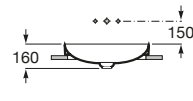

The Gap Round

A3270Y5000 Lavabo de porcelana de encimera. No incluye grifería.