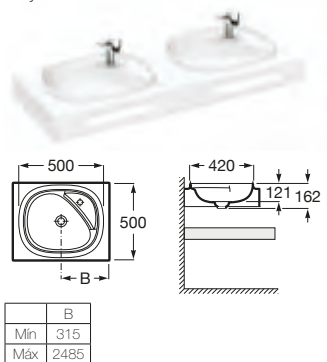

Modelos cubetas

Modo Round

Modo Soft

Modo Square

Beyond

Compatibilidad de cubetas según ancho de encimera

Medida cubeta (mm)	Ancho encimera (mm)		Longitud mínima encimera (mm)			
	450	500	1 cubeta	2 cubetas	3 cubetas	4 cubetas
ø 370	NO	SI	580	1.160	1.740	2.320
Modo						
450 x 260	SI	SI	600	1.200	1.800	2.400
550 x 310	SI	SI	700	1.400	2.100	2.800
Beyond						
500 x 420	NO	SI	630	1.260	1.890	2.520