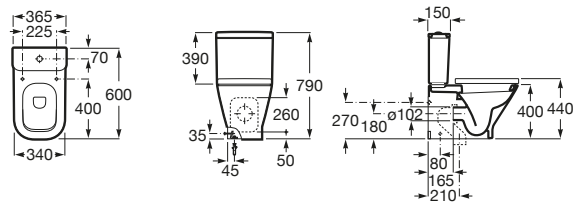

The Gap Square

A342472000	Taza compacta adosada a pared con salida dual para inodoro de tanque bajo.
A341471000	Cisterna de doble descarga 4,5/3L con alimentación lateral para inodoro. Incluye sistema de fijación, mecanismo de alimentación y mecanismo de descarga.
A341470000	Cisterna de doble descarga 4,5/3L con alimentación inferior para inodoro. Incluye sistema de fijación, mecanismo de alimentación y mecanismo de descarga.
A801732004	Tapa y asiento para inodoro compacto con caída amortiguada.
A801730004	Tapa y asiento para inodoro compacto.
A80173200B	Tapa y asiento de Supralit® para inodoro compacto con caída amortiguada.
A80173000B	Tapa y asiento de Supralit® para inodoro compacto.

The Gap Square

A34273700H	Taza Rimless compacta adosada pared con salida dual para inodoro de tanque bajo.
A341731000	Cisterna de doble descarga 4/2L con alimentación lateral para inodoro compacto. Incluye sistema de fijación, mecanismo de alimentación y mecanismo de descarga.
A341730000	Cisterna de doble descarga 4/2L con alimentación inferior para inodoro compacto. Incluye sistema de fijación, mecanismo de alimentación y mecanismo de descarga.
A801732004	Tapa y asiento para inodoro compacto con caída amortiguada.
A801730004	Tapa y asiento para inodoro compacto.
A80173200B	Tapa y asiento de Supralit® para inodoro compacto con caída amortiguada.
A80173000B	Tapa y asiento de Supralit® para inodoro compacto.

The Gap Round