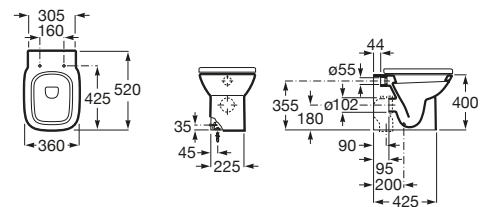

The Gap Round ®

A3470N8000 Taza altura confort Rimless para inodoro de tanque alto, tanque empotrable o fluxor.

A801D22001 Tapa y asiento de SUPRALIT® con caída amortiguada para inodoro compacto.

A801D20001 Tapa y asiento de SUPRALIT® para inodoro compacto.

The Gap Round

A3470N7000 Taza Rimless con salida dual para inodoro de tanque alto, tanque empotrable o fluxor. Incluye juego de fijación.

A801D12001 Tapa y asiento para inodoro con caída amortiguada.

A801D10001 Tapa y asiento para inodoro.

Debba Square

A347996000 Taza adosada a pared con salida dual para inodoro de tanque alto, tanque empotrable o fluxor. Incluye juego de fijación.

A8019D200B Tapa y asiento de SUPRALIT® para inodoro con caída amortiguada.

A8019D000B Tapa y asiento de SUPRALIT® para inodoro con bisagras de acero inoxidable.

Victoria

A344398..0 Taza con salida vertical para inodoro de tanque alto, tanque empotrable o fluxor. Incluye juego de fijación y enchufe de unión.

A801B62..B Tapa y asiento de SUPRALIT® para inodoro con caída amortiguada.

A801B60..B Tapa y asiento de SUPRALIT® para inodoro con bisagras de acero inoxidable.

A801B66..B Tapa y asiento de SUPRALIT® para inodoro con bisagras acetálicas.

AV0007800R Manguito recto.