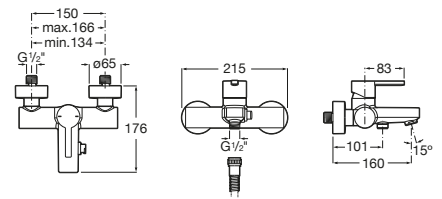

Grifería de baño y ducha / exteriores / monomando

L90

A5A0D01C00 Mezclador exterior para baño-ducha con inversor automático.

Pals

A5A026DC00 Mezclador exterior para baño-ducha con inversor automático.

Naia

A5A0296C00 Mezclador monomando exterior baño-ducha con inversor automático.

A5A0296..0 Mezclador monomando exterior baño-ducha con inversor automático. Acabados Everlux.

Lanta

A5A0211C00 Mezclador monomando exterior baño-ducha con inversor automático.

Ona ®

A5A029EC00 Mezclador monomando exterior para baño-ducha con inversor automático. Cromado.

A5A029E..0 Mezclador monomando exterior para baño-ducha con inversor automático. Acabados Everlux.

A5A029ENB0 Mezclador monomando exterior para baño-ducha con inversor automático. Negro mate.