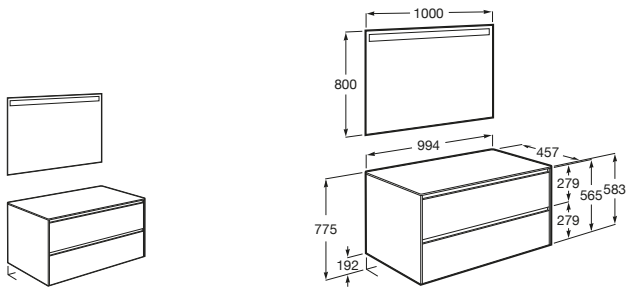

Ona ®

- **A851730XXX** Mueble base de 2 cajones para lavabo de sobre encimera. No incluye lavabo ni grifería.
- **A851718XXX** Mueble base de 2 cajones para lavabo de sobre encimera y espejo Eidos. No incluye lavabo ni grifería.