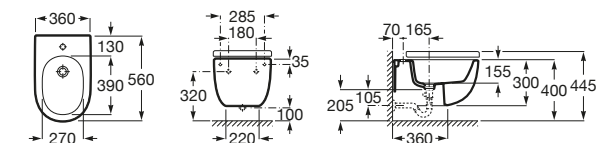

Inspira Round

A357525..0 Bidé suspendido sin tapa. Incluye juego de fijaciones. No incluye grifería.

A806522..B Tapa de SUPRALIT® para bidé con caída amortiguada.