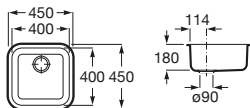

Porto 40

A870R10400 Fregadero de 1 cubeta de acero inoxidable con válvula 3/2" y desagüe.

Porto 35

A870R10330 Fregadero de 1 cubeta de acero inoxidable con válvula 3/2" y desagüe.

Lisboa 50

A870M10500 Cubeta con válvula 3/2".

Lisboa 45

A870M10450 Cubeta con válvula 3/2".

Lisboa 40

A870M10400 Cubeta con válvula 3/2".

Lisboa 35

A870M10330 Cubeta con válvula 3/2".

Siena 80 2C

A870K20860 Fregadero reversible de 2 cubetas de acero inoxidable, dos orificios insinuados para la grifería, válvulas 3 1/2" y desagüe automático.

Siena 100

A870KC1000 Fregadero reversible de 1 cubeta de acero inoxidable con escurridor, dos orificios insinuados para grifería, válvula 3 1/2" y desagüe automático.

Siena 85

A870KC0860 Fregadero reversible de 1 cubeta de acero inoxidable con escurridor, dos orificios insinuados para grifería, válvula 3 1/2" y desagüe automático.

Duo 90 2C

A870920901 Fregadero de 2 cubetas de acero inoxidable con orificio para la grifería y válvulas 3/2".

Duo 80 2C

A870920845 Fregadero de 2 cubetas de acero inoxidable con orificio para la grifería y válvulas 3/2".

Duo 90 ED

A870930901 Fregadero de 1 cubeta de acero inoxidable y escurridor a la derecha con orificio para la grifería y válvula 3/2".