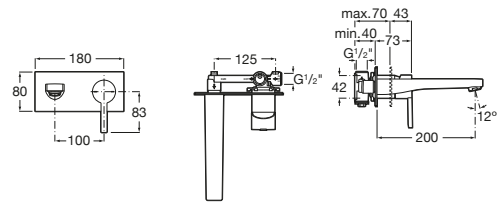

Naia

A5A3596C00 Mezclador monomando empotrable para lavabo. Para su instalación, es necesario completarlo con cuerpo empotrable universal.

A5A3596..0 Mezclador monomando empotrable para lavabo. Acabados Everlux. Para su instalación, es necesario completarlo con cuerpo empotrable universal.

A525220603 Cuerpo empotrable universal para la instalación de mezcladores monomando empotrables para lavabos.

A5252206.. Cuerpo empotrable universal para la instalación de mezcladores monomando empotrables para lavabos. Acabados Everlux.