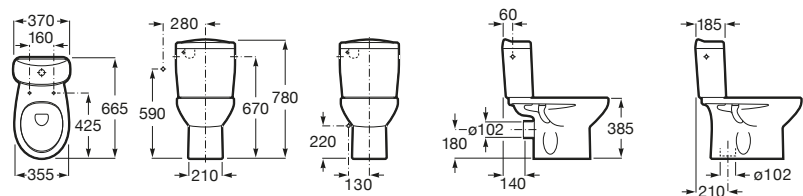

Debba Round

A34299P000	Taza con salida horizontal para inodoro de tanque bajo. Incluye juego de fijación.
A341990000	Cisterna de doble descarga 4,5/3L con alimentación lateral para inodoro. Incluye sistema de fijación, mecanismo de alimentación y mecanismo de descarga.
A341991000	Cisterna de doble descarga 4,5/3L con alimentación inferior para inodoro. Incluye sistema de fijación, mecanismo de alimentación y mecanismo de descarga.
A801B2200B	Tapa y asiento de SUPRALIT® para inodoro con caída amortiguada.
A801B2000B	Tapa y asiento de SUPRALIT® para inodoro con bisagras de acero inoxidable.