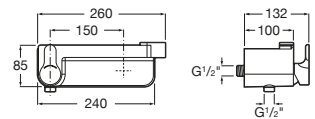

Grifería de ducha / exteriores / monomando