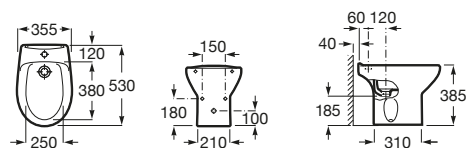

Victoria

- **A355394..0** Bidé sin tapa. Incluye juego de fijación. No incluye grifería.
- **A806390..4** Tapa para bidé con bisagras de acero inoxidable.