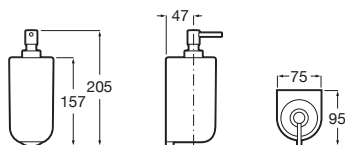

A3870ZC000 Dosificador de pared.

Onda

A3870ZK000 Vaso de encimera.

Ice

- A816860012** Vaso de encimera negro.
- A816860009** Vaso de encimera blanco.
- A816860013** Vaso de encimera azul.

Rubik

- A816843001** Portavasos y vaso de pared. Cromado (Posibilidad de instalación mediante tornillería o adhesivo).
- A816843024** Portavasos y vaso de pared. Negro pintado mate (Posibilidad de instalación mediante tornillería o adhesivo).