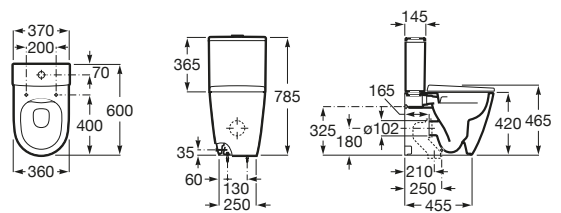

Dama

A34278L000	Taza compacta adosada a pared con salida dual para inodoro de tanque bajo. Incluye juego de fijación.
A341782000	Cisterna de doble descarga 4,5/3L con alimentación lateral para inodoro. Incluye sistema de fijación, mecanismo de alimentación y mecanismo de descarga.
A341786000	Cisterna de doble descarga 4,5/3L con alimentación inferior para inodoro. Incluye sistema de fijación, mecanismo de alimentación y mecanismo de descarga.
A80178C004	Tapa y asiento de SUPRALIT® para inodoro compacto con caída amortiguada.
A80178B004	Tapa y asiento de SUPRALIT® para inodoro compacto.