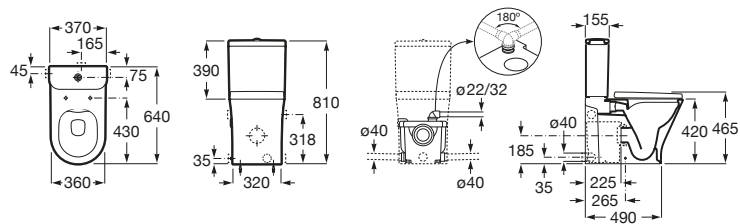

The Gap Round D-Trit

A34T0N2000 PACK: Inodoro adosado a pared con triturador integrado (oculto), tanque con juego de mecanismos de doble descarga 4,5/3 litros, taza Rimless y asiento y tapa de Supralit® de caída amortiguada

The Gap Round

- **A3420N8000** Taza Rimless con salida dual para inodoro de tanque bajo.
- **A3410N1000** Tanque de alimentación lateral completo con juego de mecanismos de doble descarga 4,5/3 litros.
- **A3410N0000** Tanque de alimentación inferior completo con juego de mecanismos de doble descarga 4,5/3 litros.
- **A801D12001** Tapa y asiento para inodoro con caída amortiguada.
- **A801D10001** Tapa y asiento para inodoro.

Debba Square

- **A34299B00U** Taza con salida dual para inodoro de tanque bajo adosado a pared.
- **A341992000** Sistema de doble descarga 4,5/3L con alimentación lateral para inodoro. Incluye sistema de fijación, mecanismo de alimentación y mecanismo de descarga.
- **A341993000** Sistema de doble descarga 4,5/3L con alimentación inferior para inodoro. Incluye sistema de fijación, mecanismo de alimentación y mecanismo de descarga.
- **A8019D200B** Tapa y asiento de SUPRALIT® para inodoro con caída amortiguada.
- **A8019D000B** Tapa y asiento de SUPRALIT® para inodoro con bisagras de acero inoxidable.

Debba Square