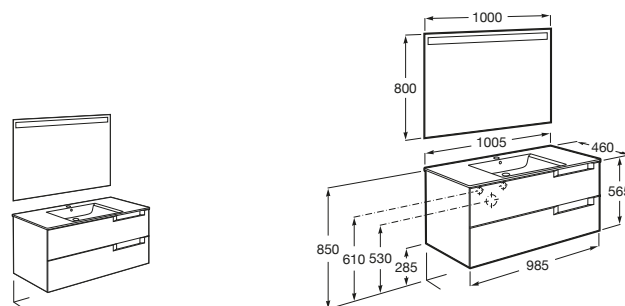

Aleyda ®

- **A851819XXX** UNIK - Conjunto de mueble base de 2 cajones y lavabo.
- **A851839XXX** PACK - Conjunto de mueble base de 2 cajones, lavabo y espejo Eidos.