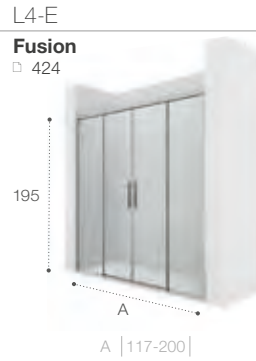

Mamparas para ducha entrada frontal (entre 3 paredes)