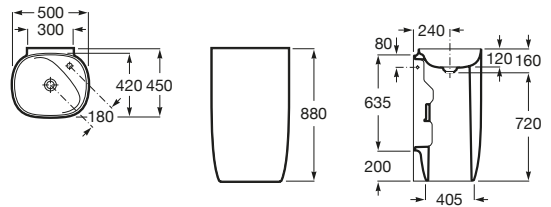

Lavabos, inodoros y bidés

Lavabos Totem

Beyond

A3270B0..0 Lavabo columna de FINECERAMIC® con desagüe universal con tapón cerámico Ø 72 mm. No incluye grifería.