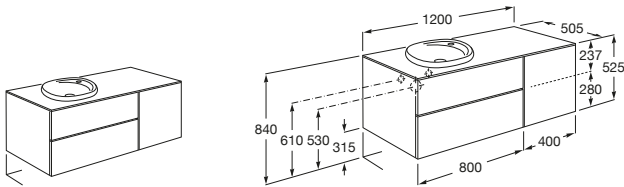

Beyond Lavabo izquierda

A851410XXX Mueble base para lavabo de encimera izquierda de 450 (ver compatibilidades). No incluye lavabo ni grifería.