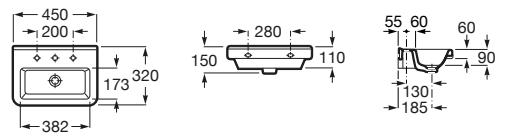

Dama

A327789000 Lavabo de porcelana mural. No incluye grifería.

A337782000 Semipedestal para lavabo compacto de porcelana.