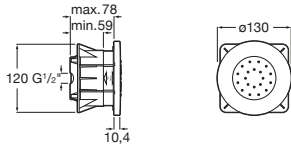

Jet orientable Round

A5B3878C00 Jet empotrado orientable de 1 función para espacios de ducha.