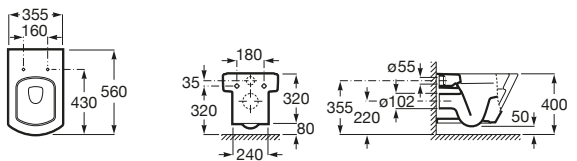

Beyond

- **A3460B7..0** Taza suspendida Rimless con salida horizontal y fijaciones ocultas. Incluye juego de fijación. Para la instalación de inodoros suspendidos se requiere un sistema de instalación Roca compatible.
- **A801B82..B** Tapa y asiento de SUPRALIT® para inodoro con caída amortiguada.