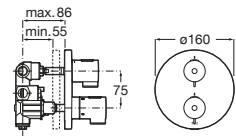

T-1000 Round

A5A0D09C00 Mezclador termostático empotrable para baño-ducha con desviador-regulador de caudal. Cromado. A completar con RocaBox A525869403.

A5A0D09..0 Mezclador termostático empotrable para baño-ducha con desviador-regulador de caudal. Acabados Everlux. A completar con RocaBox A525869403.

T-500

A5A2K18C00 Mezclador termostático empotrable para baño-ducha con desviador-regulador de caudal a las dos salidas superiores y salida inferior libre.