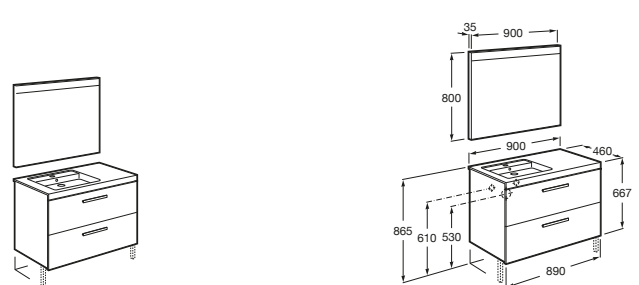

Prisma Lavabo izquierda

A855953XXX UNIK - Conjunto de mueble base y lavabo de sobremueble con la cubeta en la izquierda. Sifón ahorra espacio incluido. No incluye patas ni grifería.

A855937XXX PACK - Conjunto de mueble base, lavabo de sobremueble con cubeta en la izquierda y espejo Prisma Basic con luz LED integrada en la parte superior. Sifón ahorra espacio incluido. No incluye patas ni grifería.

A816764339 Conjunto de dos patas opcionales.