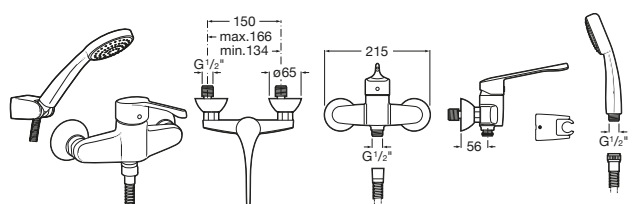

Accesibilidad / grifería para lavabo / repisa / temporizada

Instant Care

A5A4377C00 Grifería temporizada de repisa para lavabo con palanca.

Accesibilidad / grifería para lavabo / mural

Victoria Pro

A5A7623C00 Mezclador monomando para lavabo con caño giratorio, maneta para personas con Movilidad Reducida y enlaces de alimentación flexibles.