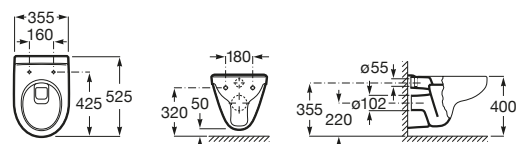

Debba Round

A346998000 Taza suspendida Rimless con salida horizontal. Incluye juego de fijación. Para la instalación de inodoros suspendidos se requiere un sistema de instalación Roca compatible.

A801B2200B Tapa y asiento de SUPRALIT® para inodoro con caída amortiguada.

A801B2000B Tapa y asiento de SUPRALIT® para inodoro con bisagras de acero inoxidable.

Victoria

A346303..S Taza suspendida con salida horizontal. Incluye juego de fijación. Para la instalación de inodoros suspendidos se requiere un sistema de instalación Roca compatible.

A801B62..B Tapa y asiento de SUPRALIT® para inodoro con caída amortiguada.

A801B60..B Tapa y asiento de SUPRALIT® para inodoro con bisagras de acero inoxidable.

A801B66..B Tapa y asiento de SUPRALIT® para inodoro con bisagras acetálicas.