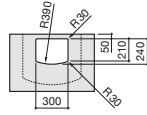

Hall

- **A327621000** Lavabo de porcelana mural o de sobre encimera. No incluye grifería.
- **A337621000** Semipedestal para lavabo de porcelana.
- **A840597001** Toallero.

Carmen

- **A3270A1..0** Lavabo de porcelana mural para pedestal con juego de fijación, 1 orificio para grifería. No incluye grifería.
- **A3270A1..3** Lavabo de porcelana mural para pedestal con juego de fijación, 3 orificios para grifería. No incluye grifería.
- **A3370A0..0** Pedestal para lavabo de porcelana. No incluye juego de fijación.

Debba

- **A325993000** Lavabo de porcelana mural. No incluye grifería
- **A335990000** Pedestal para lavabo de porcelana.
- **A337991000** Semipedestal para lavabo de porcelana.

The Gap Original

- **A327473000** Lavabo de porcelana mural. No incluye grifería.
- **A337470000** Pedestal para lavabo de porcelana.
- **A337471000** Semipedestal para lavabo de porcelana.

Meridian

- **A325241000** Lavabo de porcelana mural. No incluye grifería.
- **A335240000** Pedestal para lavabo de porcelana.
- **A337241000** Semipedestal para lavabo de porcelana.