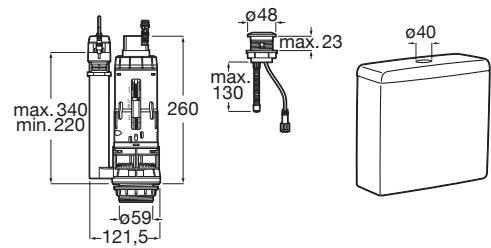

Cisternas con mecanismo Touchless

Meridian Touchless ®

A34R240000 Cisterna con mecanismo Touchless. Para sustituir tanque Meridian referencia A341241000.

A34R242000 Cisterna con mecanismo Touchless. Para sustituir tanque Meridian referencia A341242000.