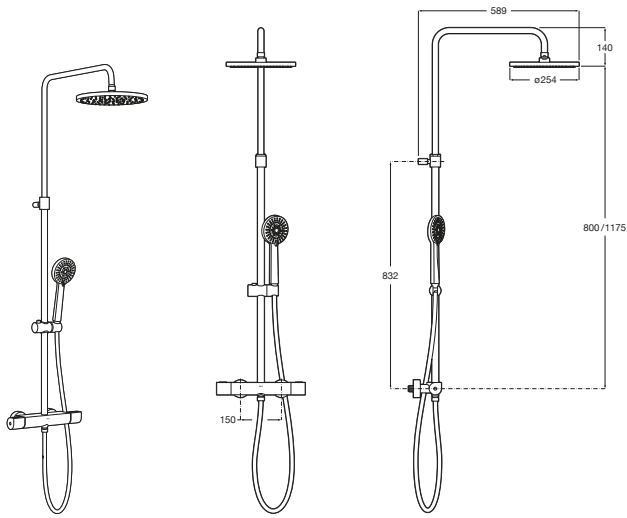

Even-T Round ®

A5A9A2EC00 Columna termostática para ducha. Con altura regulable de 800 a 1175 mm y brazo de ducha orientable. Incluye rociador de 250 mm, ducha de mano de $\varnothing$ 100 mm de 3 funciones, flexible de PVC satinado de 1,75 m y soporte articulado regulable en altura. Cromado.

A5A9A2E..2 Columna termostática para ducha. Con altura fija y brazo de ducha orientable. Incluye rociador de 250 mm, ducha de mano de $\varnothing$ 100 mm de 1 función, flexible metálico de 1,7 m y soporte articulado regulable en altura. Acabados Everlux.