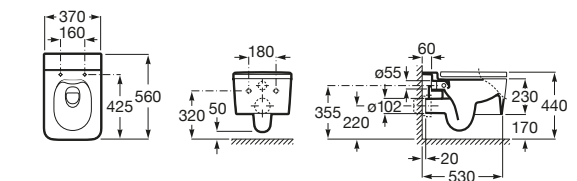

Hall

- **A34662E000** Taza suspendida con salida horizontal. Incluye juego de fijación. Para la instalación de inodoros suspendidos se requiere un sistema de instalación Roca compatible.
- **A80162C004** Tapa y asiento para inodoro con caída amortiguada.
- **A80162B004** Tapa y asiento para inodoro con bisagras de acero inoxidable.