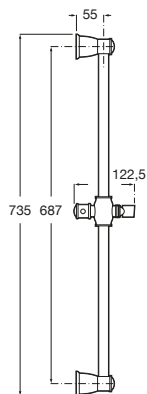

Clasica

A5B3450C00 Barra de ducha Clasica de 700 mm con soporte regulable para ducha de mano. Cromada.

Flexo metálico

A5B2616C00 Flexible metálico anti-torsión universal de 2 m.
A5B2716C00 Flexible metálico anti-torsión universal de 1,70 m.
A5B2816C00 Flexible metálico anti-torsión universal de 1,50 m.
A5B3850..0 Flexible metálico anti-torsión universal de 1,70 m. Acabados Everlux.

Complementos de ducha / tomas de agua

Jabonera

A5B5150TP0 Jabonera transparente para barra de ducha.
A5B5150C00 Jabonera cromada para barra de ducha.

Aqua Classic

AG0083700R Toma de agua cromada de 1/2" para flexible de ducha.

Aqua Round

A5B1450C00 Toma de agua cromada de 1/2" para flexible de ducha.
A5B1450..0 Toma de agua cromada de 1/2" para flexible de ducha. Acabados Everlux.
A5B1450NB0 Toma de agua cromada de 1/2" para flexible de ducha. Negro mate. Ⓢ

Complementos de ducha / flexibles

Flexo PVC satinado

A5B2016C00 Flexible PVC satinado anti-torsión universal de 2 m.
A5B2116C00 Flexible PVC satinado anti-torsión universal de 1,75 m.
A5B2116NB0 Flexible PVC satinado anti-torsión universal de 1,75 m. Negro mate. Ⓢ
A5B2216C00 Flexible PVC satinado anti-torsión universal de 1,50 m.

Aqua Square

A5B1150C00 Toma de agua cromada de 1/2" para flexible de ducha.

Flexo PVC

A5B2316C00 Flexible PVC anti-torsión universal de 2 m.
A5B2416C00 Flexible PVC anti-torsión universal de 1,75 m.
A5B2516C00 Flexible PVC anti-torsión universal de 1,50 m.

Aqua Corner

A5B8150C00 Toma de agua cromada de 1/2" para flexible de ducha.

Aqua Round con soporte

A5B5250C00 Toma de agua cromada de 1/2" para flexible de ducha con soporte para ducha de mano integrado.
A5B5250..0 Toma de agua cromada de 1/2" para flexible de ducha. Acabados Everlux.
A5B5250NB0 Toma de agua cromada de 1/2" para flexible de ducha. Negro mate. Ⓢ