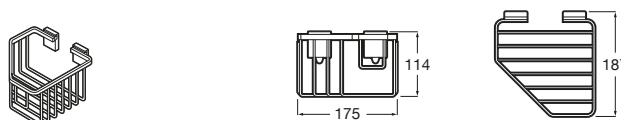

Rubik

A816854001 Contenedor de rejilla de rincón. Cromado (Posibilidad de instalación mediante tornillería o adhesivo).

A816854024 Contenedor de rejilla de rincón. Negro pintado mate (Posibilidad de instalación mediante tornillería o adhesivo). Ⓢ