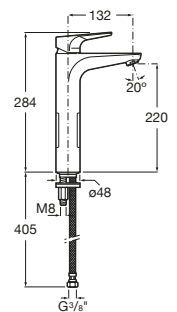

Atlas

A5A3790C00 Mezclador monomando para lavabo con caño alto, cuerpo liso y enlaces de alimentación flexibles. No incluye desagüe click-clack. Apertura en agua fría.