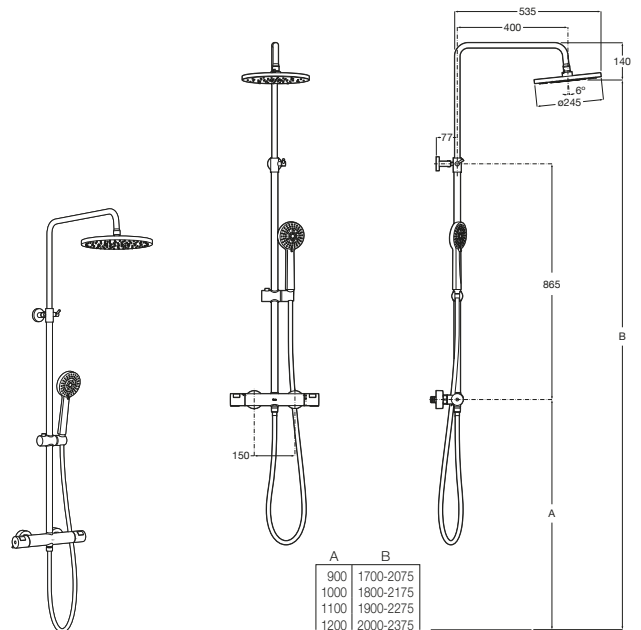

Victoria-T Plus ®

A5A2F18C00 Columnas termostáticas para ducha con altura regulable de 800 a 1175 mm y brazo de ducha orientable. Incluye rociador de 245 mm, ducha de mano de $\varnothing$ 100 mm de 3 funciones, flexible metálico de 1,7 m y soporte articulado regulable en altura.