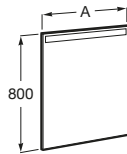

Espejos

Eidos

Espejo rectangular con iluminación LED para conectar al interruptor del baño. Placa antivaho opcional.

	A
A812358000	1200
A812361000	1100
A812357000	1000
A812360000	900
A812356000	800
A812359000	700
A812390000 (M)	650
A812355000	600
A812389000 (M)	550
A812354000	500
A812388000 (M)	450
A812387000 (M)	400

Prisma Confort

Espejo con iluminación superior, luz de ambiente inferior y placa antivaho, activables mediante sensores de movimiento.

	A
A812277000	1300
A812268000	1200
A812267000	1100
A812266000	1000
A812265000	900
A812264000	800
A812263000	600