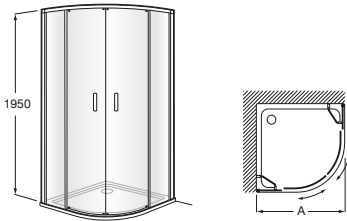

Mamparas para ducha / 2 paredes / angular / puertas correderas

Easy MR

Angular ducha de 2 hojas correderas + 2 fijas.

		Apertura mínima (C)
MR (A)	De 700 a 800	470
	De 801 a 1000	470