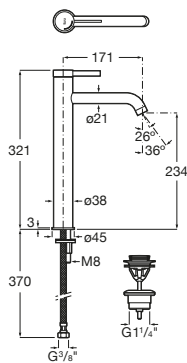

Targa

A5A4060C00 Mezclador monomando para lavabo con maneta lateral, desagüe automático y enlaces de alimentación flexibles. Apertura de agua fría.

Ona ®

A5A349EC00 Mezclador monomando para lavabo con caño alto, cuerpo liso, desagüe click-clack y enlaces de alimentación flexibles. Apertura en agua fría. Cromado.

A5A349E..0 Mezclador monomando para lavabo con caño alto, cuerpo liso, desagüe click-clack y enlaces de alimentación flexibles. Apertura en agua fría. Acabados Everlux.

A5A349ENB0 Mezclador monomando para lavabo con caño alto, cuerpo liso, desagüe click-clack y enlaces de alimentación flexibles. Apertura en agua fría. Negro mate.