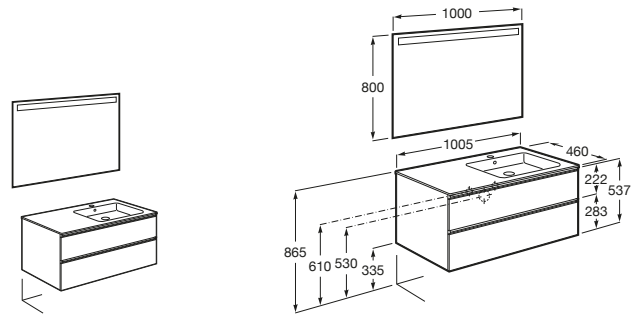

The Gap Lavabo derecha

- **A851482XXX** UNIK - Conjunto de mueble base de 2 cajones y lavabo con cubeta a la derecha.
- **A851515XXX** PACK - Conjunto de mueble base de 2 cajones, lavabo con cubeta a la derecha y espejo Eidos.
- **A816826339** Conjunto de 2 patas aluminio de 335mm para mueble UNIK de 2 cajones en acabado 806.
- **A816826458** Conjunto de 2 patas níquel de 335mm para mueble UNIK de 2 cajones en acabados 153, 402, 434 y 447.