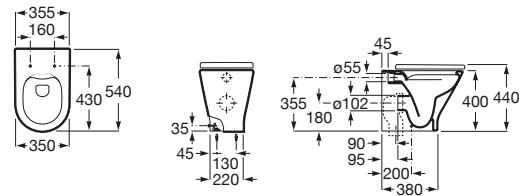

The Gap Round

A3470N7000 Taza Rimless con salida dual para inodoro de tanque alto, tanque empotrable o fluxor. Incluye juego de fijación.

A801D12001 Tapa y asiento para inodoro con caída amortiguada.

A801D10001 Tapa y asiento para inodoro.