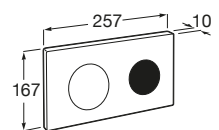

Placas de descarga para sistemas Duplo / Dual electrónica

PL10-E Dual Electrónica

A890189510 Placa de accionamiento electrónica cromada descarga dual automática mediant sensor de presencia o manual para sistemas de instalación Roca. Sin necesidad de utilizar herramientas para la instalación e incluye fijación adicional directa.