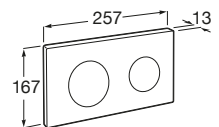

PL10 Dual

A8901893.. Placa de accionamiento con descarga dual con acabados cristal para sistemas de instalación "ONE" de Roca. Sin necesidad de utilizar herramientas para la instalación.

PL10 PRO Dual

A890189304 Placa de accionamiento antivandálica de acero inoxidable con descarga dual para sistemas de instalación "ONE" de Roca. Sin necesidad de utilizar herramientas para la instalación.