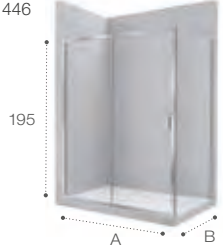

L2-E+LF

Victoria
□ 446

A | 100 | 110 | 120 | 130 | 140 | 150 | 160 |
B | 70 | 75 | 80 | 90 |