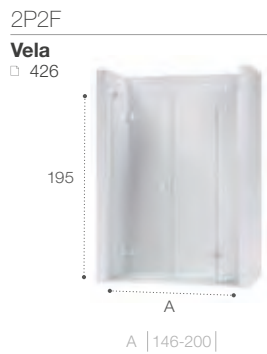

Mamparas para ducha entrada frontal (entre 3 paredes)