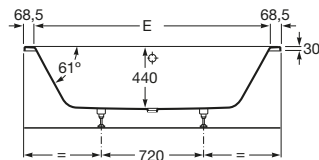

Bañeras de acero