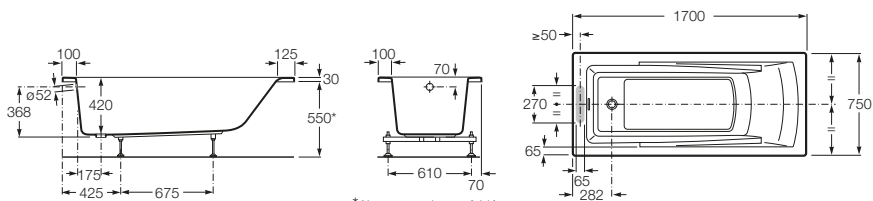

*Altura montaje con faldón

Hall

A248168001 Bañera acrílica rectangular con hidromasaje Total y juego de desagüe.

A248162000 Bañera acrílica rectangular.