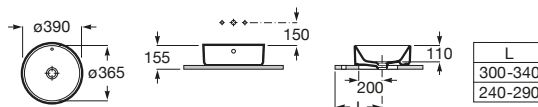

K (Trap)		J	
Totem/Minimal	530	610	
Bottle	610	640	

Totem	Minimal	Bottle	L
•	•		300-340
•	•	•	240-290

The Gap Square

A3270ML000 Lavabo de porcelana de sobre encimera. No incluye grifería.

The Gap Round

A3270MJ000 Lavabo de porcelana de sobre encimera. No incluye grifería.