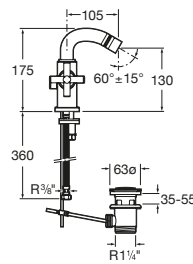

Grifería de bidé / repisa / bimando

Loft

A5A6043C00 Mezclador bimando para bidé con desagüe automático y enlaces de alimentación flexibles.