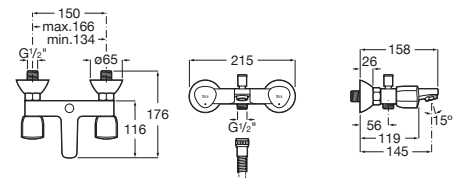

Carmen

A5A014BC00 Mezclador bimando exterior para baño-ducha con inversor manual, ducha de mano, flexible metálico de 1,50 m. y soporte articulado.

Brava ®

A5A018EC00 Mezclador bimando exterior para baño-ducha con inversor automático.

Grifería de baño y ducha / empotrables (a completar con RocaBox)