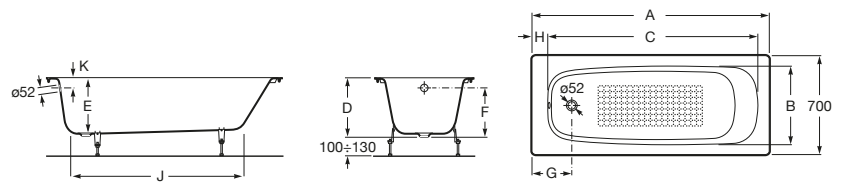

A291053100

Continental

Bañera de fundición rectangular.

	A	B	C	D	E	F	G	H	K	J
A21291100R	1700	570	1530	420	400	350	285	100	70	1235
A21291200R	1600	570	1430	420	400	350	285	100	70	1180
A21291300R	1500	570	1330	420	400	350	285	100	70	1120
A212914001	1400	560	1230	420	400	350	285	100	70	1020
A211506001	1200	550	1050	390	370	330	260	75	60	900
A211507001	1000	550	850	390	370	330	260	75	60	730