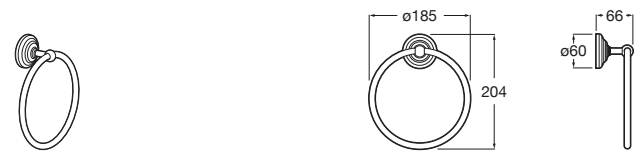

Accesorios / toalleros de anilla

Hotels Round

A817578C00 Toallero doble giratorio. Cromado.

A817578C40 Toallero doble giratorio. Negro mate.

Carmen

A817002001 Toallero de anilla.

Hotels Square

A817608C00 Toallero doble. Cromado.