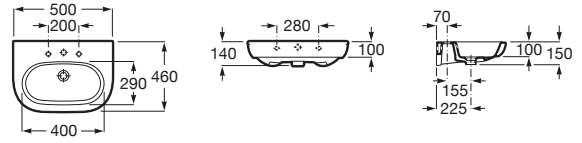

Meridian

- **A325244000** Lavabo de porcelana mural. No incluye grifería.
- **A335240000** Pedestal para lavabo de porcelana.
- **A337241000** Semipedestal para lavabo de porcelana.