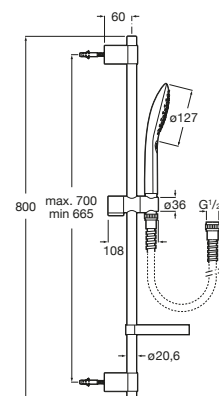

Kits de ducha

Plenum Square 140/3

1. **A5B1A10C00** Kit de ducha. Incluye ducha de mano en Cromado de 140 mm de 3 funciones, barra de 800 mm, soporte regulable para ducha de mano, jabonera y flexible satinado de PVC de 1,70 m.
2. **A5B1A10CB0** Kit de ducha. Incluye ducha de mano en Cromado Blanco de 140 mm de 3 funciones, barra de 800 mm, soporte regulable para ducha de mano, jabonera y flexible satinado de PVC de 1,70 m.

Plenum Go 120/3

1. **A5B1P11C00** Kit de ducha. Incluye ducha de mano en Cromado de 120 mm de 3 funciones (rain, rainstorm y pulse), barra de 800 mm, soporte regulable para ducha de mano, jabonera y flexible satinado de PVC de 1,70 m.
2. **A5B1P11CB0** Kit de ducha. Incluye ducha de mano en Cromado Blanco de 120 mm de 3 funciones (rain, rainstorm y pulse), barra de 800 mm, soporte regulable para ducha de mano, jabonera y flexible satinado de PVC de 1,70 m.

Sensum Square 130/4

1. **A5B1408C00** Kit de ducha. Incluye ducha de mano de 130 mm de 4 funciones, barra de 800 mm, soporte regulable para ducha de mano, jabonera y flexible satinado de PVC de 1,70 m.

Plenum Round 140/3

1. **A5B1411C00** Kit de ducha. Incluye ducha de mano en Cromado de 140 mm de 3 funciones, barra de 800 mm, soporte regulable para ducha de mano, jabonera y flexible satinado de PVC de 1,70 m.
2. **A5B1411CB0** Kit de ducha. Incluye ducha de mano en Cromado Blanco de 140 mm de 3 funciones, barra de 800 mm, soporte regulable para ducha de mano, jabonera y flexible satinado de PVC de 1,70 m.

Sensum Round 130/4

1. **A5B1407C00** Kit de ducha. Incluye ducha de mano de 130 mm de 4 funciones, barra de 800 mm, soporte regulable para ducha de mano, jabonera y flexible satinado de PVC de 1,70 m.