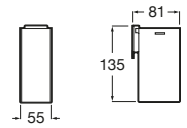

A3870ZC000 Dosificador de pared.

Onda

A3870ZK000 Vaso de encimera.

Ice

- A816860012** Vaso de encimera negro.
- A816860009** Vaso de encimera blanco.
- A816860013** Vaso de encimera azul.

Rubik

- A816843001** Portavasos y vaso de pared. Cromado (Posibilidad de instalación mediante tornillería o adhesivo).
- A816843024** Portavasos y vaso de pared. Negro pintado mate (Posibilidad de instalación mediante tornillería o adhesivo).