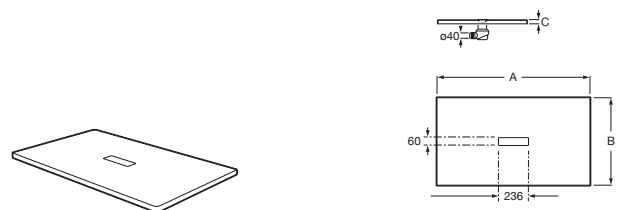

	Ancho plato
A276362000	1000
A276361000	900
A276360000	800
A276359000	700

Helios

Plato de ducha extraplano de STONEX®. Textura madera. Superficie antideslizante. Incluye desagüe.

	A	B	C
Hasta 1600 x 900 x 30	1600	900	30
Hasta 1400 x 900 x 30	1000	900	25
Hasta 1200 x 900 x 27	1200	800	27
Hasta 1000 x 900 x 25	1400	700	30
Hasta 1600 x 800 x 30	1400	900	30
Hasta 1400 x 800 x 30	1600	800	30
Hasta 1200 x 800 x 27	1000	800	25
Hasta 1000 x 800 x 25	1200	700	27
Hasta 1600 x 700 x 30	1200	900	27
Hasta 1400 x 700 x 30	1400	800	30
Hasta 1200 x 700 x 27	1600	700	30
Hasta 1000 x 700 x 25	1000	700	25