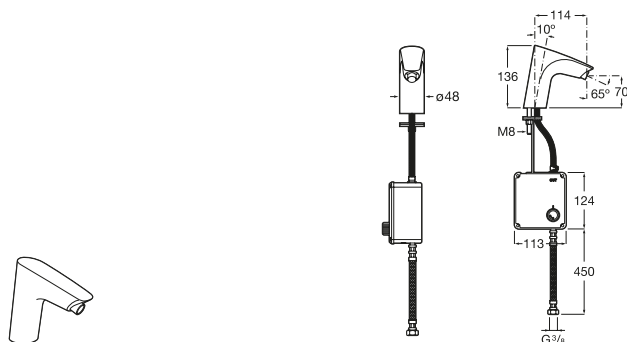

Atlas-E

A5A5690C00 Grifería electrónica 1 agua para lavabo con limitador de caudal a 5,7 litros/minuto. Alimentación con 4 pilas alcalinas 1,5V LR6 (AA). Pilas no incluidas.

A5A5790C00 Grifería electrónica 1 agua para lavabo. Alimentación con conexión a red 230 V. Incluye fuente de alimentación.