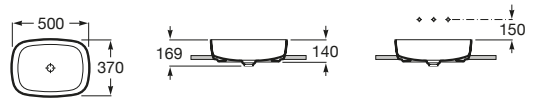

Inspira Square

A327530..0 Lavabo de FINECERAMIC® de sobre encimera. No incluye grifería. Incluye desagüe con tapón fijo abierto de porcelana.