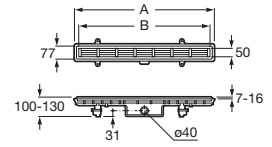

Plate X2

Placa de desagüe de rejilla adaptable a In-Drain Channel.

	A	B
A276098000	950 x 50	990 950
A276154000	850 x 50	890 850
A276097000	750 x 50	790 750
A276096000	650 x 50	690 650