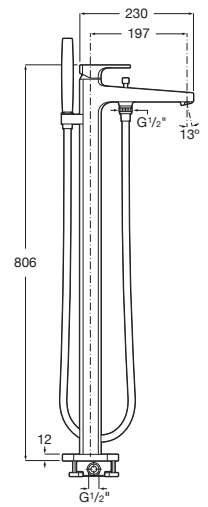

Grifería de baño y ducha / de pie