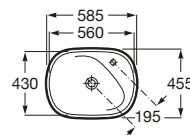

The Gap Square

A3270Y2000 Lavabo de porcelana de sobre encimera. No incluye grifería.

Beyond

A3270B8..0 Lavabo de FINECERAMIC® de sobre encimera. No incluye grifería. Incluye desagüe universal con tapón cerámico Ø 72 mm.