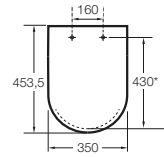

Meridian movilidad reducida

- **A801230004** Tapa y asiento con apertura frontal para inodoro y bisagras de acero inoxidable.
- **A80123D004** Aro abierto con apertura frontal para inodoro y bisagras de acero inoxidable.

The Gap Comfort Square

- **A801472004** Tapa y asiento para inodoro con caída amortiguada.
- **A801470004** Tapa y asiento para inodoro.
- **A80147200B** Tapa y asiento de Supralit® para inodoro con caída amortiguada. (M)
- **A80147000B** Tapa y asiento de Supralit® para inodoro. (M)

Ona (M)

- **A801E12001** Tapa y asiento de SUPRALIT® para inodoro con caída amortiguada.
- **A801E10001** Tapa y asiento de SUPRALIT® para inodoro.

The Gap Round

- **A801D12001** Tapa y asiento para inodoro con caída amortiguada.
- **A801D10001** Tapa y asiento para inodoro.

Ona compacto (M)

- **A801E22001** Tapa y asiento de SUPRALIT® para inodoro compacto con caída amortiguada.
- **A801E20001** Tapa y asiento de SUPRALIT® para inodoro compacto.

The Gap Round compacto

- **A801D22001** Tapa y asiento para inodoro con caída amortiguada.
- **A801D20001** Tapa y asiento para inodoro.

The Gap Square

- **A801472004** Tapa y asiento para inodoro con caída amortiguada.
- **A801470004** Tapa y asiento para inodoro.
- **A80147200B** Tapa y asiento de Supralit® para inodoro con caída amortiguada. (M)
- **A80147000B** Tapa y asiento de Supralit® para inodoro. (M)

Victoria

- **A801B62..B** Tapa y asiento de SUPRALIT® para inodoro con caída amortiguada.
- **A801B60..B** Tapa y asiento de SUPRALIT® para inodoro con bisagras de acero inoxidable.
- **A801B66..B** Tapa y asiento de SUPRALIT® para inodoro con bisagras acetáticas.
- **A801398004** Asiento y tapa de plástico.

The Gap Square compacto