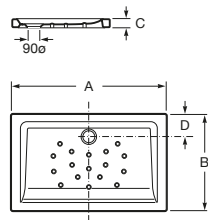

Platos de ducha de porcelana

Malta

Plato de ducha de porcelana angular.

	A	B	Rad
A37450A000	1000	1000	504
A37450B000	900	900	504

Malta

Plato de ducha de porcelana.

	A	B	C	D
A373516000	1200	800	65	180
A373517000	1000	800	65	180
A373505000	1200	750	65	175
A373506000	1000	750	65	170
A37450C000	1200	700	65	175
A37450D000	1000	700	65	170
A37450E000	900	700	65	170