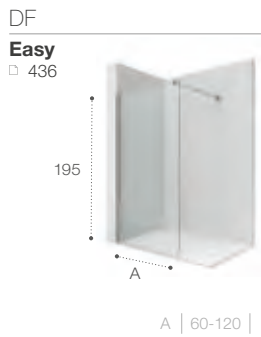

Mamparas

Guía rápida

Paneles para ducha (Walk-in)