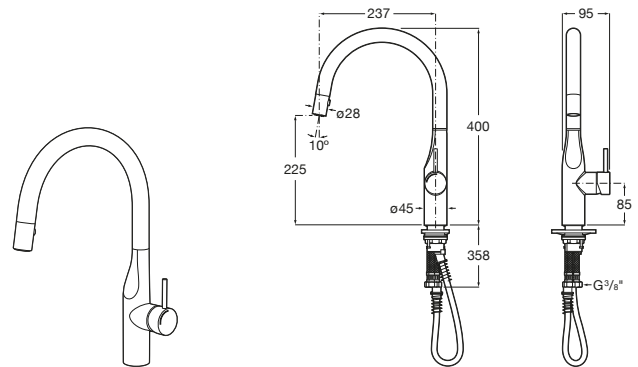

Glera

A5A814DC00 Mezclador monomando para cocina con caño curvo giratorio y ducha extraíble de 2 funciones. Incluye enlances de alimentación flexibles. Apertura en agua fría.