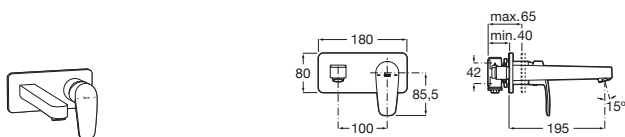

Loft

- A5A4743C00** Mezclador bimando empotrable para lavabo con caño de 190 mm.

Carmen

- A5A474BC00** Mezclador bimando empotrable para lavabo. No incluye desagüe.

Monodin

- A5A3L98C00** Mezclador monomando empotrable para lavabo. No incluye desagüe automático ni enlaces de alimentación flexibles. A completar con cuerpo empotrable universal A525220603.
- A525220603** Cuerpo empotrable universal para la instalación de mezcladores monomando empotrables para lavabos.