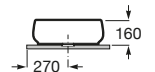

The Gap Square

A3270Y2000 Lavabo de porcelana de sobre encimera. No incluye grifería.

Beyond

A3270B8..0 Lavabo de FINECERAMIC® de sobre encimera. No incluye grifería. Incluye desagüe universal con tapón cerámico Ø 72 mm.