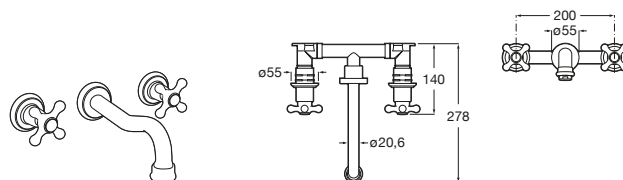

Loft

- A5A4743C00** Mezclador bimando empotrable para lavabo con caño de 190 mm.

Carmen

- A5A474BC00** Mezclador bimando empotrable para lavabo. No incluye desagüe.

Monodin

- A5A3L98C00** Mezclador monomando empotrable para lavabo. No incluye desagüe automático ni enlaces de alimentación flexibles. A completar con cuerpo empotrable universal A525220603.
- A525220603** Cuerpo empotrable universal para la instalación de mezcladores monomando empotrables para lavabos.