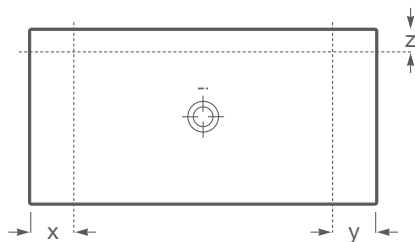

$$z \leq 100 \text{ mm}$$

$$x + y \leq 200 \text{ mm}$$