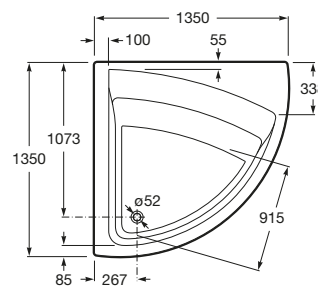

Easy

Bañera acrílica rectangular con hidromasaje Tonic.

	A	B	C	D	E	F	G	H	I	J	K
A248155001	1700	750	1418	618	1110	540	650	309	420	341	55°
A248156001	1700	700	1418	568	1110	490	490	284	420	341	55°
A248171001	1600	750	1318	618	1010	540	650	309	420	341	55°
A248157001	1600	700	1318	568	1010	490	490	284	420	341	55°
A248172001	1500	700	1218	568	910	490	470	284	400	341	62°
A248173001	1400	700	1118	568	810	490	470	284	400	341	62°

Bañera acrílica rectangular con hidromasaje Basic.

	A	B	C	D	E	F	G	H	I	J	K
A248519001	1700	750	1418	618	1110	540	650	309	420	341	55°
A248520001	1700	700	1418	568	1110	490	470	284	420	341	55°
A248521001	1600	750	1318	618	1010	540	650	309	420	341	55°
A248522001	1600	700	1318	568	1010	490	490	284	420	341	55°
A248523001	1500	700	1218	568	910	490	470	284	400	341	62°
A248524001	1400	700	1118	568	810	490	470	284	400	341	62°

Bañera acrílica rectangular.

	A	B	C	D	E	F	G	H	I	J	K
A248149000	1700	750	1418	618	1110	540	650	309	420	341	55°
A248150000	1700	700	1418	568	1110	490	490	284	420	341	55°
A248178000	1600	750	1318	618	1010	540	650	309	420	341	55°
A248151000	1600	700	1318	568	1010	490	490	284	420	341	55°
A248179000	1500	700	1218	568	910	490	470	284	400	341	62°
A248180000	1400	700	1118	568	810	490	410	284	400	341	62°