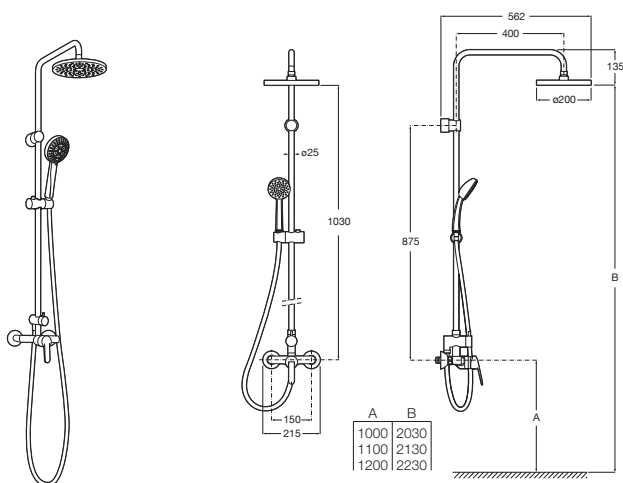

Victoria Connect

A5B9M61C00 Columna de ducha conectable a grifería con inversor. Incluye rociador de \varnothing 245 mm, ducha de mano de \varnothing 100 mm de 1 función, flexible metálico de 1,5 m y soporte articulado regulable en altura.