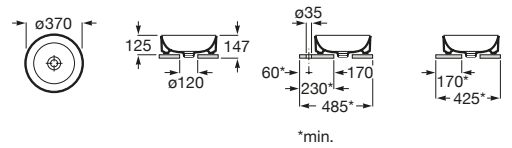

Inspira Round

A327523..0 Lavabo de FINECERAMIC® de sobre encimera. No incluye grifería. Incluye desagüe con tapón fijo abierto de porcelana.

Ona

A32768J000 Lavabo de porcelana de sobre encimera.