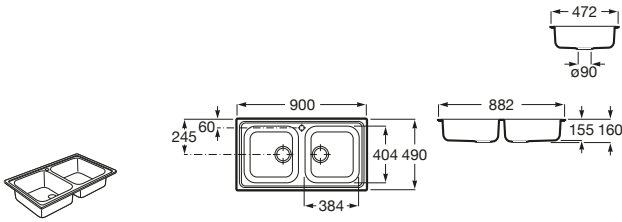

Victoria 90 2C ®

A872901A01 Fregadero de 2 cubetas con válvulas.