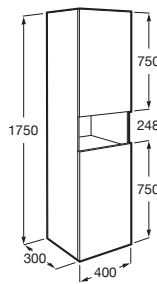

Delta ®

A857636XXX Módulo columna con repisa abierta.