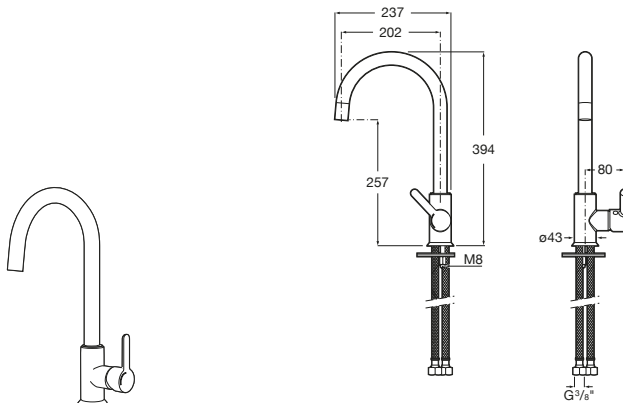

L20

A5A8909C00 Mezclador monomando para cocina con caño giratorio y enlces de alimentación flexibles. Apertura en agua fría.