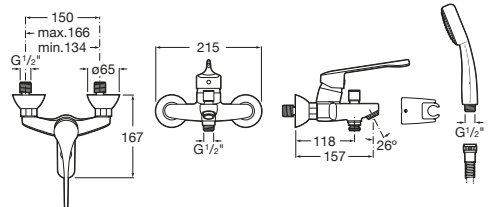

Victoria Pro

A5A0123C02 Mezclador monomando exterior para baño-ducha con inversor automático, ducha de mano, flexible de 1,70 m. y soporte de ducha articulado. Maneta para Personas con Movilidad Reducida.