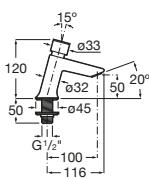

Grifería para lavabo / repisa / grifería temporizada

Instant

A5A4277C00 Grifería temporizada de repisa para lavabo con pulsador, limitador de caudal a 6 litros/minuto y cierre automático en 15 segundos.

A5A4577C00 Grifería temporizada de repisa para lavabo con pulsador, limitador de caudal a 6 litros/minuto y cierre automático en 15 segundos. Con sistema antibloqueo.