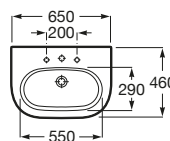

The Gap Original

- **A327473000** Lavabo de porcelana mural. No incluye grifería.
- **A337470000** Pedestal para lavabo de porcelana.
- **A337471000** Semipedestal para lavabo de porcelana.