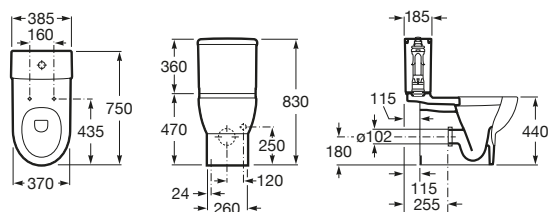

Usos específicos

Accesibilidad / inodoros

Meridian

A34224H000	Taza con salida dual para inodoro de tanque bajo para movilidad reducida. Incluye juego de fijación.
A34124H000	Cisterna de doble descarga 6/3L con alimentación inferior para inodoro. Incluye sistema de fijación, mecanismo de alimentación y mecanismo de descarga.
A801230004	Tapa y asiento con apertura frontal para inodoro y bisagras de acero inoxidable.
A80123D004	Aro abierto con apertura frontal para inodoro y bisagras de acero inoxidable.