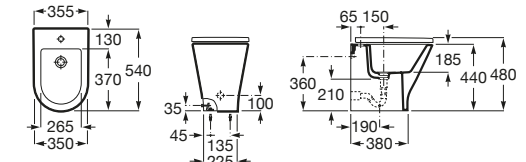

The Gap Round Ⓜ

- **A3570N9000** Bidé Comfort adosado a pared sin tapa. No incluye grifería.
- **A806D12001** Tapa para bidé con caída amortiguada.
- **A806D10001** Tapa para bidé.