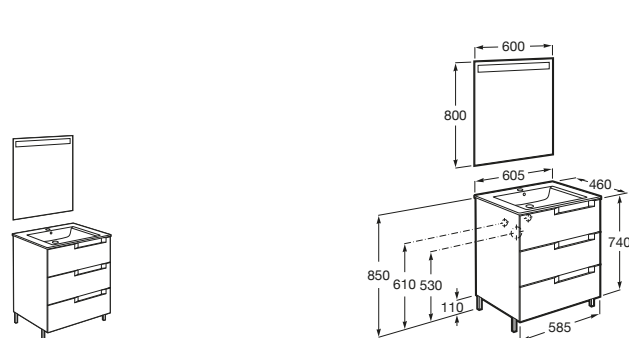

Aleyda ®

- **A851821XXX** UNIK - Conjunto de mueble base de 3 cajones y lavabo de sobremueble.
- **A851841XXX** PACK - Conjunto de mueble base de 3 cajones, lavabo y espejo Eidos.