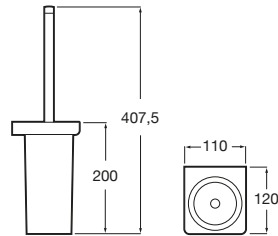

Accesorios / escobilleros de pared

Tempo

1. **A817036001** Escobillero de pared. Cromado.
2. **A817036CNO** Escobillero de pared. Everlux negro titanio.
3. **A817036RGO** Escobillero de pared. Everlux oro rosado.
4. **A817036NMO** Escobillero de pared. Everlux negro titanio cepillado.