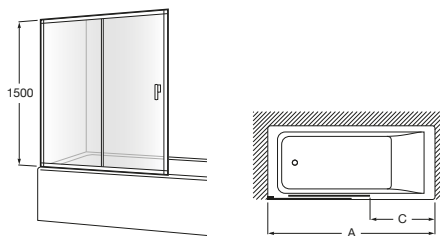

Easy BL2-E

Frontal bañera de 1 hoja corredera + 1 fija.

Apertura mínima (C)

BL2-E (A)	De 970 a 1400	355
	De 1401 a 1500	565
	De 1501 a 1800	615
	De 1801 a 2000	765