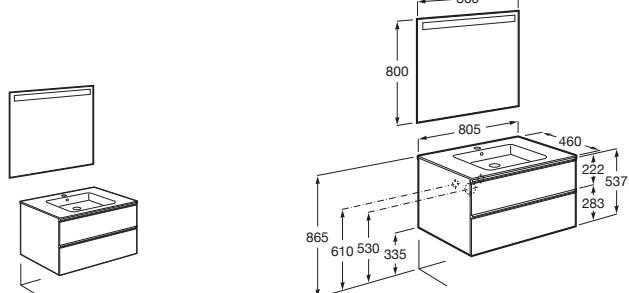

The Gap

A851478XXX UNIK - Conjunto de mueble base de 2 cajones y lavabo.

A851511XXX PACK - Conjunto de mueble base de 2 cajones, lavabo y espejo Eidos.

A816826339 Conjunto de 2 patas aluminio de 335mm para mueble UNIK de 2 cajones en acabado 806.

A816826458 Conjunto de 2 patas níquel de 335mm para mueble UNIK de 2 cajones en acabados 153, 402, 434 y 447.