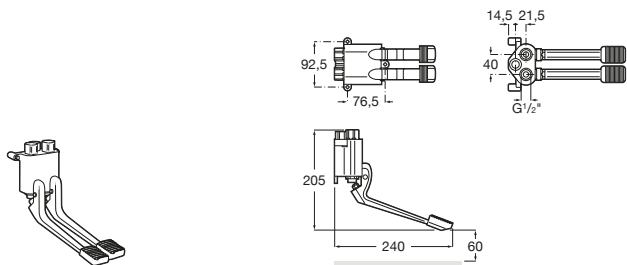

Instant Foot

A505128700 Mezclador progresivo de pedal. Instalación a pared. Accionamiento con el pie.