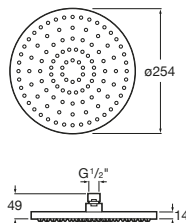

Rainsense

A5B2250C00 Rociador de pared o techo orientable de ABS cromado. No incluye kit soporte a pared / techo.

A5B2250NB0 Rociador de pared o techo orientable de ABS cromado. No incluye kit soporte a pared / techo. Negro mate. Ⓞ