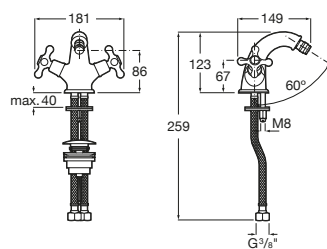

Carmen

A5A6A4BC00 Mezclador bimando para bidé con regulador de chorro a rótula, desagüe click-clack y enlaces de alimentación flexibles.