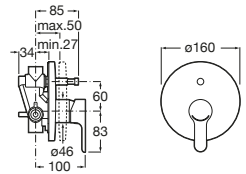

Monodin

A5A0698C00	Mezclador monomando empotrable para baño-ducha con inversor automático.
-------------------	---

Cala

A5A066EC00 Mezclador monomando empotrable para baño-ducha con inversor automático.

A5A066ENB0 Mezclador monomando empotrable para baño-ducha con inversor automático. Negro mate.