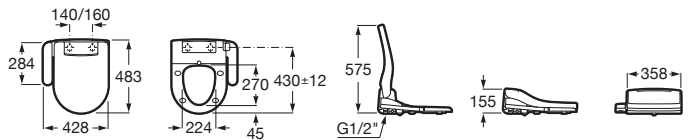

Premium Soft

A804008001 Asiento con funciones de lavado y secado, que se adapta a una gran variedad de inodoros Roca con forma "soft" (forma ligeramente redondeada). Instalación sencilla, solo requiere toma de agua y toma de corriente convencional.