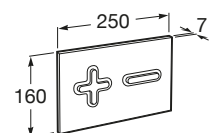

PL5 Dual

A8901990.. Placa de accionamiento con descarga dual para sistemas de instalación "ONE" de Roca. Sin necesidad de utilizar herramientas para la instalación.