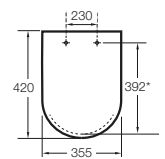

Dama compacto

A80178C004	Tapa y asiento de SUPRALIT® para inodoro compacto con caída amortiguada.
A80178B004	Tapa y asiento de SUPRALIT® para inodoro compacto.