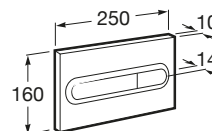

Placas de descarga para sistemas Duplo / dual

PL1 Dual

A8901950.. Placa de accionamiento con descarga dual para sistemas de instalación "ONE" de Roca. Sin necesidad de utilizar herramientas para la instalación.