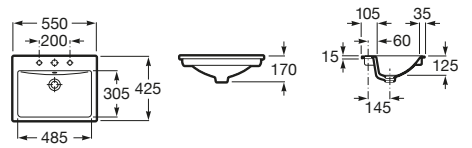

Aloa

A327865000 Lavabo de porcelana de encimera. No incluye grifería.