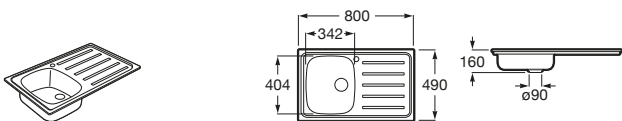

J-80 ED

A870F30801 Fregadero de 1 cubeta de acero inoxidable con escurridor a la derecha, orificio para la grifería y válvula.