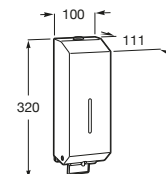

Public

A817419001 Secador de manos de alta velocidad con sensor. Filtro antibacterias HEPA (elimina el 99,97% de bacterias). Alimentación con conexión a la red (230 V). ABS.

Public

A818019009 Dosificador de jabón o gel hidroalcohólico con sensor. Alimentación con 4 pilas 1.5 V LR6 (AA). ABS.

Ona-E ®

A818014C00 Dosificador electrónico de jabón o gel hidroalcohólico de repisa (AC). Alimentación con conexión a la red (230V).

A818020C00 Dosificador electrónico de jabón o gel hidroalcohólico de repisa (DC). Alimentación con 4 pilas alcalinas de 1,5 V D/LR20 (no incluidas).

Public ®

A818021001 Secador de manos con sensor.

Public

A818015000 Estación de higiene: Peana extensible para dispensador de jabón/gel hidroalcohólico. Compatible con los dispensadores Public (no incluidos). Metal y plástico.

Public

A818017001 Dispensador de papel automático con sensor. Alimentación con 4 pilas 1.5 V LR20 (D). Acero inoxidable AISI 304.

Colectividades / accesorios para espacios públicos

Public

A818018009 Dispensador de jabón líquido con sensor. Alimentación con 4 pilas 1.5 V LR20 (D). ABS.

Public

A817402001 Dispensador de jabón líquido con palanca. 1,2 litros. Acabado brillante.

A817402002 Dispensador de jabón líquido con palanca. 1,2 litros. Acabado acero satinado.

A817403001 Dispensador de jabón líquido con palanca. 1,5 litros. Acabado brillante.

A817403002 Dispensador de jabón líquido con palanca. 1,5 litros. Acabado acero satinado.