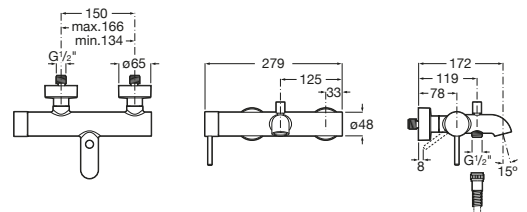

Naia

A5A0296C00 Mezclador monomando exterior baño-ducha con inversor automático.

A5A0296..0 Mezclador monomando exterior baño-ducha con inversor automático. Acabados Everlux.