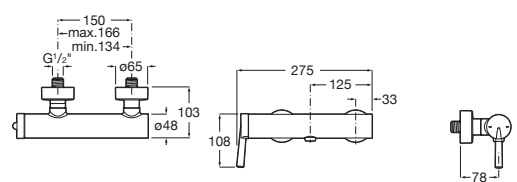

Pals

A5A216DC00 Mezclador monomando exterior para ducha.