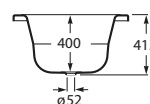

	A	B	C	D	E
A236655000	1800	800	1617	666	1290
A236755000	1700	750	1188	626	1188

Duo Plus

A221670000 Bañera de acero rectangular con fondo antideslizante (chapa de acero de 3 mm).

Contesa Plus

Bañera de acero rectangular con fondo antideslizante (chapa de acero de 3,5mm).