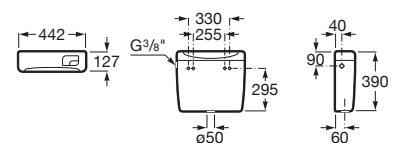

Universal

A890200000 Cisterna alta/semi alta de plástico de doble descarga 6/3L para inodoro de tanque alto. Incluye cadena para instalación en alto y pulsador de doble descarga para instalación en altura media. Para instalación en alto se requiere tubo ref. A890200001.

A890200001 Tubo instalación en alto.