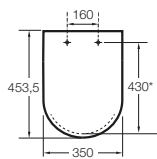

Meridian movilidad reducida

- **A801230004** Tapa y asiento con apertura frontal para inodoro y bisagras de acero inoxidable.
- **A80123D004** Aro abierto con apertura frontal para inodoro y bisagras de acero inoxidable.

The Gap Comfort Square

- **A801472004** Tapa y asiento para inodoro con caída amortiguada.
- **A801470004** Tapa y asiento para inodoro.
- **A80147200B** Tapa y asiento de Supralit® para inodoro con caída amortiguada. (M)
- **A80147000B** Tapa y asiento de Supralit® para inodoro. (M)

Ona (M)

- **A801E12001** Tapa y asiento de SUPRALIT® para inodoro con caída amortiguada.
- **A801E10001** Tapa y asiento de SUPRALIT® para inodoro.

The Gap Round

- **A801D12001** Tapa y asiento para inodoro con caída amortiguada.
- **A801D10001** Tapa y asiento para inodoro.

Ona compacto (M)

- **A801E22001** Tapa y asiento de SUPRALIT® para inodoro compacto con caída amortiguada.
- **A801E20001** Tapa y asiento de SUPRALIT® para inodoro compacto.

The Gap Round compacto

- **A801D22001** Tapa y asiento para inodoro con caída amortiguada.
- **A801D20001** Tapa y asiento para inodoro.

The Gap Square

- **A801472004** Tapa y asiento para inodoro con caída amortiguada.
- **A801470004** Tapa y asiento para inodoro.
- **A80147200B** Tapa y asiento de Supralit® para inodoro con caída amortiguada. (M)
- **A80147000B** Tapa y asiento de Supralit® para inodoro. (M)

Victoria

- **A801B62..B** Tapa y asiento de SUPRALIT® para inodoro con caída amortiguada.
- **A801B60..B** Tapa y asiento de SUPRALIT® para inodoro con bisagras de acero inoxidable.
- **A801B66..B** Tapa y asiento de SUPRALIT® para inodoro con bisagras acetáticas.
- **A801398004** Asiento y tapa de plástico.

The Gap Square compacto