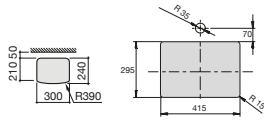

Neo Sylene

A322307000 Lavabo de porcelana de encimera o bajo encimera. No incluye grifería.