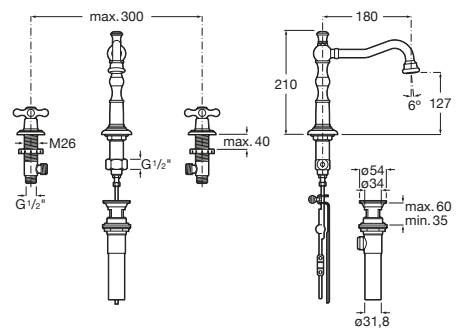

Carmen

A5A444BC00 Mezclador bimando para lavabo con caño giratorio, desagüe click-clack y enlaces de alimentación flexibles.