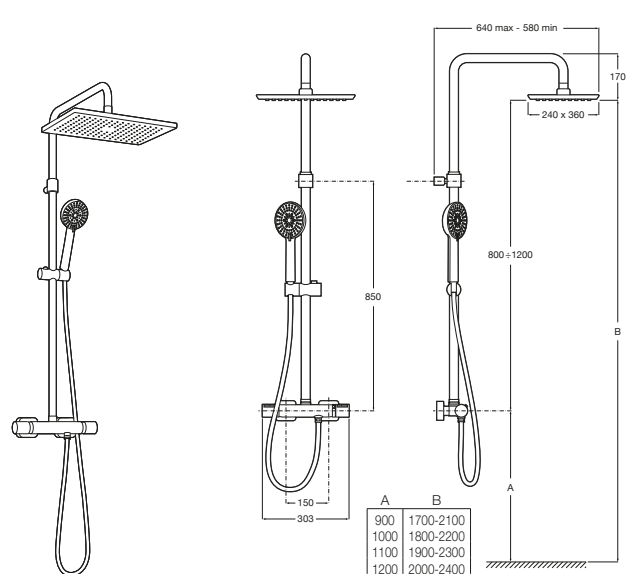

Even-T Square

A5A2080C00 Columna termostática para ducha con altura regulable de 800 a 1200 mm y brazo de ducha orientable. Incluye rociador de 360 x 240 mm, ducha de mano de $\varnothing$ 100 mm de 3 funciones, flexible de PVC satinado de 1,75 m y soporte articulado regulable en altura.