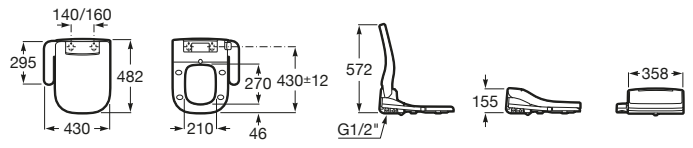

Advance Soft

A804004001 Asiento con funciones de lavado y secado, que se adapta a una gran variedad de inodoros Roca con forma "soft" (forma ligeramente redondeada). Instalación sencilla, solo requiere toma de agua y toma de corriente convencional.