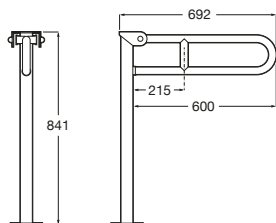

Accesibilidad / accesorios / asas abatibles / con portarrollo

Access Comfort

- **A816934001** Asa abatible con portarrollo. Acabado en acero inoxidable pulido.
- **A816935001** Asa abatible con portarrollo. Acabado en acero inoxidable pulido.
- **A816934002** Asa abatible con portarrollo. Acabado en acero inoxidable satinado.
- **A816935002** Asa abatible con portarrollo. Acabado en acero inoxidable satinado.
- **A816916009** Asa abatible con portarrollo. Acabado en vinilo blanco.
- **A816935009** Asa abatible con portarrollo. Acabado en vinilo blanco.

Accesibilidad / accesorios / asas de pie y portarrollos para asas

Access Pro

- **A816911009** Portarrollo para insertar en asa de baño abatible. Antibacteriano.

Access Comfort

- **A816910009** Asa de baño abatible para personas con movilidad reducida, con pie a suelo.