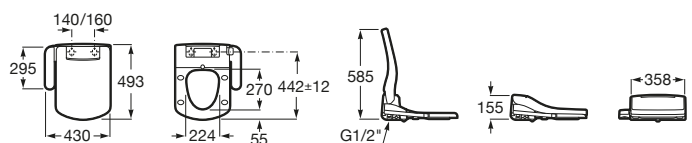

Advance Round

A804001001 Asiento con funciones de lavado y secado, que se adapta a una gran variedad de inodoros Roca con forma redonda. Instalación sencilla, solo requiere toma de agua y toma de corriente convencional.