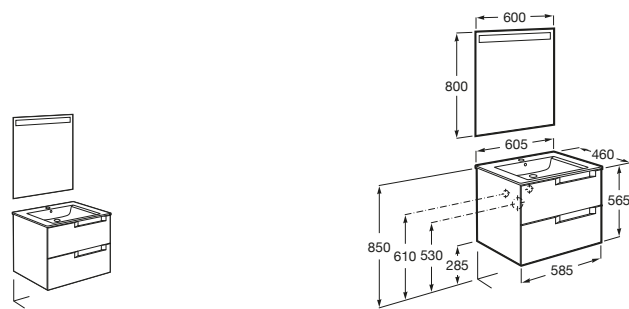

Aleyda ®

- **A851813XXX** UNIK - Conjunto de mueble base de 2 cajones y lavabo de sobremueble.
- **A851833XXX** PACK - Conjunto de mueble base de 2 cajones, lavabo y espejo Eidos.