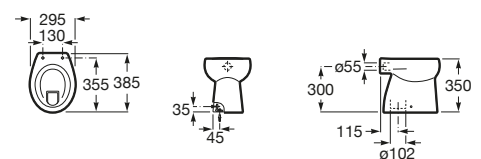

Baby

A344PB8000 Taza con salida vertical y fondo plano para inodoro infantil de tanque alto, tanque empotrable o fluxor. Incluye juego de fijación.

A801PB6004 Aro para inodoro infantil.