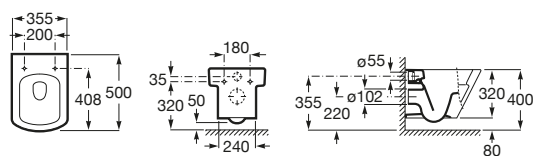

Inodoros suspendidos compactos