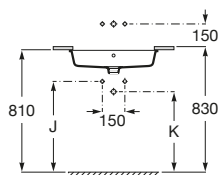

Berna

A327871001 Lavabo de porcelana de bajo encimera. No incluye grifería.