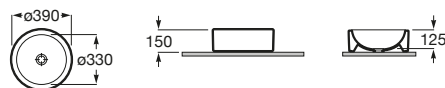

K (Trap)		J	
Totem/Minimal	530	610	
Bottle	610	640	

Totem	Minimal	Bottle	L
•	•		300-340
•	•	•	240-290

The Gap Square

A3270ML000 Lavabo de porcelana de sobre encimera. No incluye grifería.

The Gap Round

A3270MJ000 Lavabo de porcelana de sobre encimera. No incluye grifería.