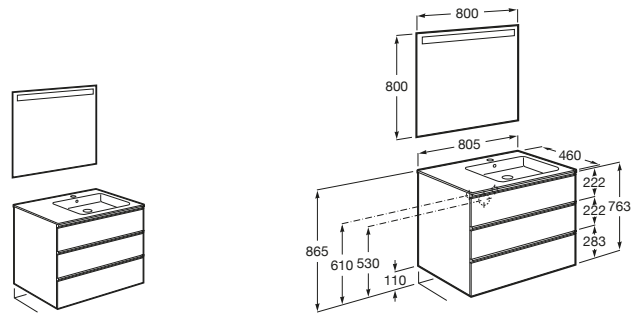

The Gap Lavabo derecha

- **A851489XXX** UNIK - Conjunto de mueble base de 3 cajones y lavabo con cubeta a la derecha.
- **A851521XXX** PACK - Conjunto de mueble base de 3 cajones, lavabo con cubeta a la derecha y espejo Eidos.
- **A816827339** Conjunto de 4 patas aluminio de 110mm para mueble UNIK de 3 cajones en acabado 806.
- **A816827458** Conjunto de 4 patas níquel de 110mm para mueble UNIK de 3 cajones en acabados 153, 402, 434 y 447.