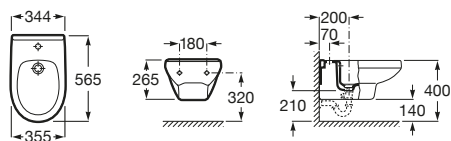

Debba Round

- **A357999000** Bidé suspendido sin tapa. No incluye grifería. Para la instalación de bidés suspendidos se requiere un sistema de instalación Roca compatible.
- **A806B2000B** Tapa de SUPRALIT® para bidé con bisagras de acero inoxidable.