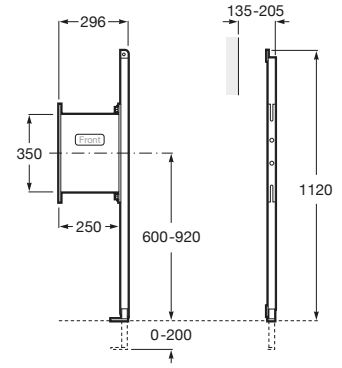

Sistemas de instalación / barra de apoyo

Duplo Handicapped

A890090600 Bastidor empotrable para fijación de barra de apoyo. Diseñado para adaptarse en un lado de los sistemas Duplo. Perfil metálico con capacidad de resistencia de 100 kg. Patas ajustables 0-200 mm.

Sistemas de instalación / accesorios

Silent in wall

A890063000 Junta amortiguadora de ruido para inodoro y bidé suspendidos. Previene la propagación de sonido de las estructuras sólidas con el inodoro o bidé.