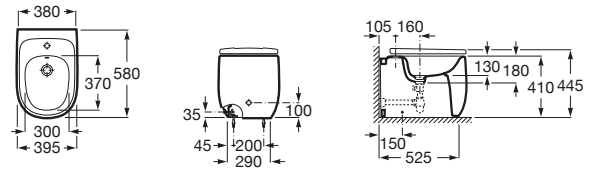

Bidés de pie