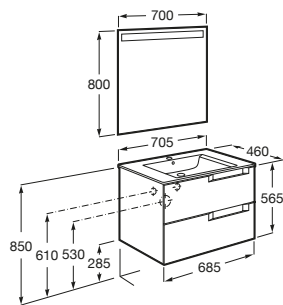

Aleyda ®

- **A851814XXX** UNIK - Conjunto de mueble base de 2 cajones y lavabo de sobremueble.
- **A851834XXX** PACK - Conjunto de mueble base de 2 cajones, lavabo y espejo Eidos.