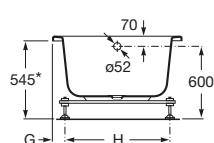

BeCool Biplaza

Bañera acrílica rectangular con hidromasaje Total Premium y juego de desagüe.

	A	B	C	D	E	F	G	H	I	J	K	L	Litr.*
A248145001	1900	1100	1685	880	107,5	70	1230	720	85	930	700	600	285
A248144001	1800	900	1585	755	107,5	50	1130	630	85	730	620	590	220

Bañera acrílica rectangular con hidromasaje Total y juego de desagüe.

	A	B	C	D	E	F	G	H	I	J	K	L	Litr.*
A248052001	1900	1100	1685	880	107,5	70	1230	720	85	930	700	600	285
A248054001	1800	900	1585	755	107,5	50	1130	630	85	730	620	590	220

Bañera acrílica rectangular con asas y juego de desagüe.

	A	B	C	D	E	F	G	H	I	J	K	L	Litr.*
A247989001	1900	1100	1685	880	107,5	70	1230	720	85	930	700	600	285
A248013001	1800	900	1585	755	107,5	50	1130	630	85	730	620	590	220