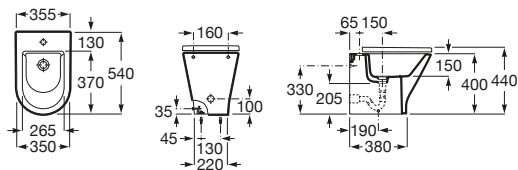

The Gap Round

- **A3570N7000** Bidé de porcelana sin tapa. No incluye grifería.
- **A806D12001** Tapa para bidé con caída amortiguada.
- **A806D10001** Tapa para bidé.