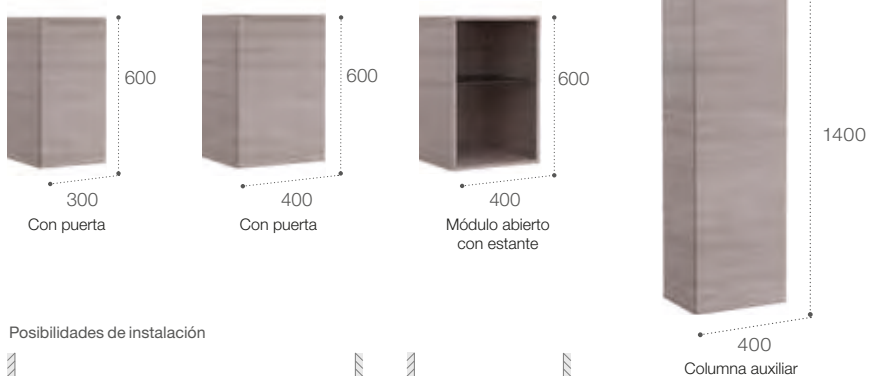

Posibilidades de instalación