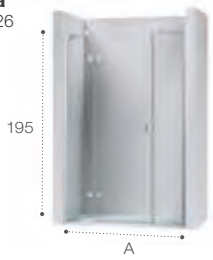

L2-E
Victoria
□ 443
195
A
A | 100|110|120|130|140|150|160 |

2P2F
Vela
□ 426
195
A
A | 146-200 |

2P
Easy
□ 426
195
A
A | 67-140 |

2P
Victoria
□ 444
195
A
A | 80 | 90 |

Mamparas Guía rápida

P2F

Vela
□ 426

A | 116-200 |