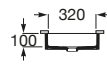

Grand Berna

A327899000 Lavabo de porcelana de bajo encimera. No incluye grifería.