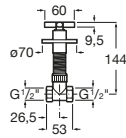

Válvulas empotrables

Válvula empotrable Cross

A525168400 Válvula cerámica empotrable 1/2" - 1/2"

Válvula empotrable Round

A525168500 Válvula cerámica empotrable 1/2" - 1/2"

Platos de ducha

Platos de ducha de Senceric®