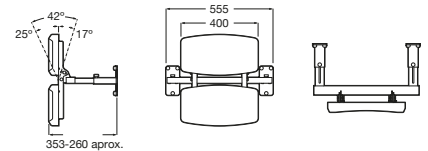

Access Comfort

- **A816918009** Respaldo.