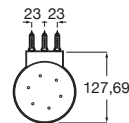

Hotels Round ®

A817597C00 Jabonera de encimera. Cromado.

A817597C40 Jabonera de encimera. Negro mate.

Hotels Round ®

A817591C00 Jabonera de pared. Cromado.

A817591C40 Jabonera de pared. Negro mate.

Twin

A816702001 Jabonera de encimera.