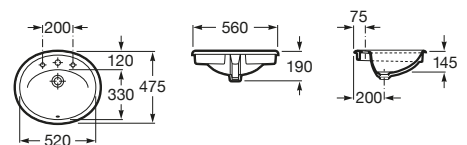

Beyond

A3270B6..0 Lavabo de FINECERAMIC® de encimera. No incluye grifería. Incluye desagüe universal con tapón cerámico Ø 72 mm.