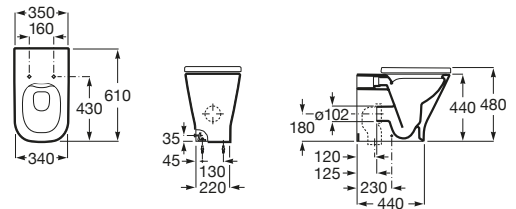

Ona

- **A347687000** Taza adosada a pared Rimless con salida dual para inodoro de tanque alto, tanque empotrable o fluxor.
- **A801E12001** Tapa y asiento de SUPRALIT® para inodoro con caída amortiguada.
- **A801E10001** Tapa y asiento de SUPRALIT® para inodoro.