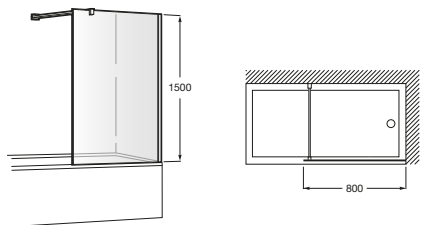

Victoria Standard BF

BF - Hoja fija bañera. Cristal transparente. Compensación de 25 mm.

Ancho

AM19308012	800

Perfiles suplementarios

Perfiles suplementarios

AM3492000.	Perfil suplementario para mamparas Brisa. ☹
AM15119502	Perfil suplementario para mamparas Ura Standard.
AM19619502	Perfil suplementario lateral.
AM9900350Y	Perfil suplementario horizontal angular.
AM9900280Y	Perfil horizontal angular.
AM9900070Y	Perfil suplementario horizontal y vertical de nivelación.
AM9900090Y	Perfil suplementario horizontal y vertical de nivelación.