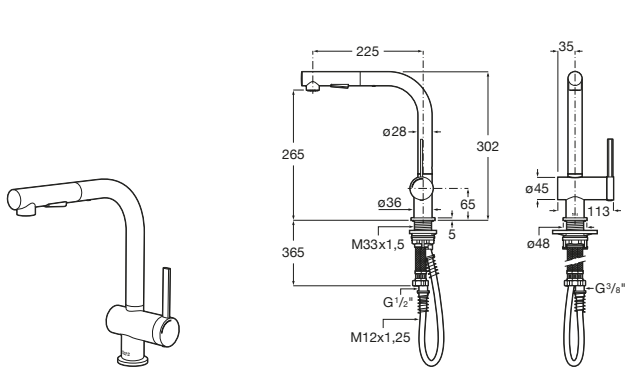

Ona ®

A5A851FC00 Mezclador monomando para cocina con caño giratorio, ducha extraíble de 2 funciones y enlances de alimentación flexibles. Apertura en agua fría.