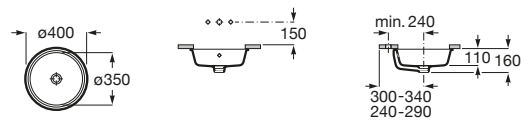

The Gap Round ®

A3270YB000 Lavabo de porcelana de bajo encimera. No incluye grifería.