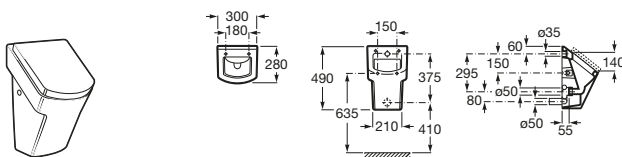

Hall

- **A35362E000** Urinario de porcelana con entrada de agua posterior. Incluye sistema de fijación y manguito conexión alimentación. Requerido sifón AV0020700R.
- **A353623000** Urinario de porcelana con entrada de agua posterior. Incluye sistema de fijación y manguito conexión alimentación. Requerido sifón AV0020700R.
- **AV0020700R** Sifón para urinario.