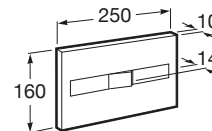

PL1 Single

A890195100 Placa de accionamiento con descarga única para sistemas de instalación de Roca. Sin necesidad de utilizar herramientas para la instalación.