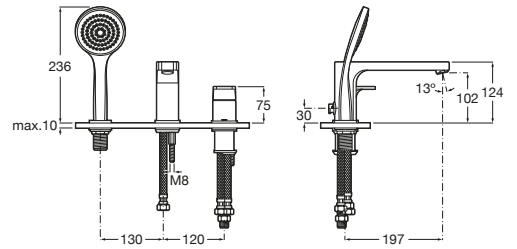

Insignia

A5A093AC00 Mezclador bimando de repisa para baño-ducha con caño central de 197 mm, inversor, ducha de mano y flexible de 1,70m empotrable para baño-ducha.

Insignia

A5A183AC00 Mezclador bimando de repisa para baño-ducha con caño central de 130 mm, inversor, ducha de mano y flexible de 1,70m empotrable para baño-ducha.