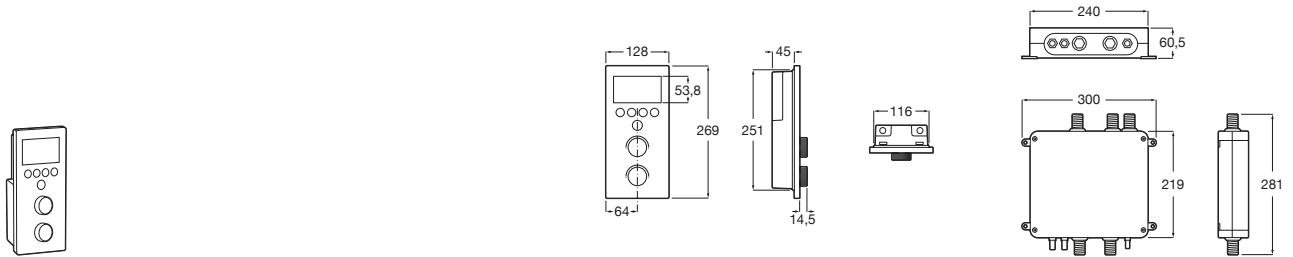

A5A0803NB0 Caño de pared para bañera. Negro mate.

Caño Round

A525310800 Caño de pared para bañera.

Caño Square

A525308900 Caño de pared para bañera.

A5253089.. Caño de pared para bañera. Acabados Everlux.

Smart Shower