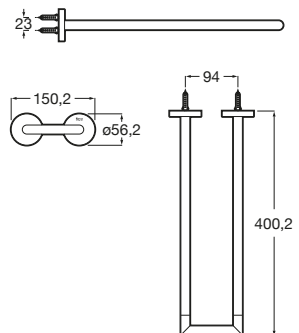

Accesorios / toalleros de anilla

Hotels Round

A817578C00 Toallero doble giratorio. Cromado.

A817578C40 Toallero doble giratorio. Negro mate.

Carmen

A817002001 Toallero de anilla.

Hotels Square

A817608C00 Toallero doble. Cromado.