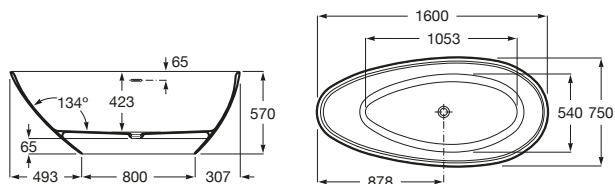

Ariane

- **A248470000** Bañera de STONEX®. Incluye desagüe click-clack y sifón.
- **A2484700P0** Bañera de STONEX® con exterior color perla. Incluye desagüe click-clack y sifón. (M)
- **A2484700X0** Bañera de STONEX® con exterior color onix. Incluye desagüe click-clack y sifón. (M)
- **A2484700B0** Bañera de STONEX® con exterior color beige. Incluye desagüe click-clack y sifón. (M)
- **A2484700C0** Bañera de STONEX® con exterior color café. Incluye desagüe click-clack y sifón. (M)