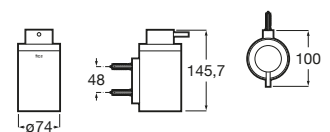

Hotels Round

- A817596C00 Dosificador de pared. Cromado.
- A817596C40 Dosificador de pared. Negro mate.