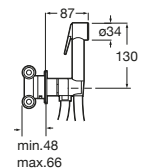

Be Fresh

A5B9461C00 Kit ducha mezclador bidé (1 salida). Incluye ducha de mano, soporte de ducha con auto-stop, toma de agua y flexible metálico.

Be Fresh

A5B9361C00 Kit ducha mezclador bidé (1 salida) progresivo. Incluye ducha de mano, soporte de ducha con auto-stop, toma de agua y flexible metálico.