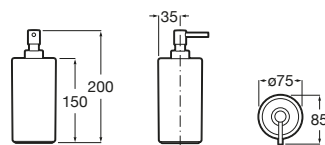

Onda

- A3870ZD000 Dosificador de encimera.

Hotels

- A816722001 Dosificador de pared.

Ice

- A816861012 Dosificador de encimera negro.
- A816861009 Dosificador de encimera blanco.
- A816861013 Dosificador de encimera azul.