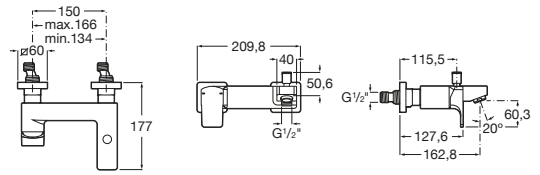

Grifería de baño y ducha / exteriores / monomando