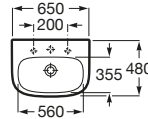

Carmen

- **A3270A1..0** Lavabo de porcelana mural para pedestal con juego de fijación, 1 orificio para grifería. No incluye grifería.
- **A3270A1..3** Lavabo de porcelana mural para pedestal con juego de fijación, 3 orificios para grifería. No incluye grifería.
- **A3370A0..0** Pedestal para lavabo de porcelana. No incluye juego de fijación.