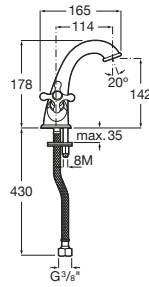

Carmen

A5A3A4BC00 Mezclador bimando para lavabo con desagüe click-clack, cuerpo liso y enlases de alimentación flexibles.

Insignia

A5A3A3AC00 Mezclador monomando para lavabo con caño alto, cuerpo liso y enlases de alimentación flexibles. Incluye desagüe click-clack. Apertura en agua fría.

A5A3C3A..0 Mezclador monomando para lavabo con caño alto, cuerpo liso y enlases de alimentación flexibles. Apertura en agua fría. Acabados Everlux.

Brava

A5A318EC00 Mezclador bimando para lavabo con cuerpo liso, enlases de alimentación flexible. No incluye desagüe.

Brava

A5A3130C00 Mezclador bimando para lavabo con enganche para cadenilla y enlases de alimentación flexible. No incluye desagüe.

L90

A5A3G01C00 Mezclador monomando para lavabo de caño alto con desagüe automático y enlases de alimentación flexible. Apertura en agua fría.

Grifería de lavabo / repisa / caño alto / monomando

Insignia

A5A343AC00 Mezclador monomando para lavabo con caño alto, desagüe automático y enlases de alimentación flexibles.

Pals

A5A376DC00 Mezclador monomando para lavabo con caño alto, maneta joystick, cuerpo liso y enlases de alimentación flexibles. Incluye desagüe click-clack.