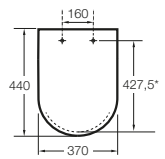

Carmen

A801B52..B	Tapa y asiento de SUPRALIT® para inodoro con caída amortiguada.