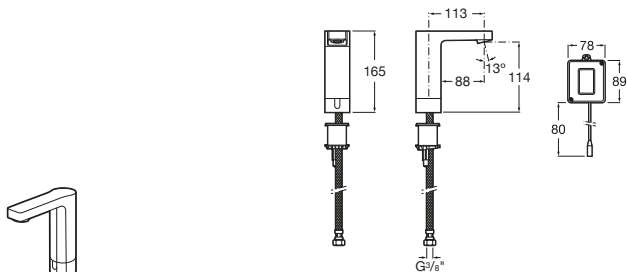

Grifería para lavabo / repisa / grifería electrónica

L90-E

A5A5601C00 Grifería electrónica 1 agua para lavabo con limitador de caudal a 5,7 litros/minuto. Alimentación con 4 pilas alcalinas 1,5V LR6 (AA). Pilas no incluidas.

A5A5701C00 Grifería electrónica 1 agua para lavabo con limitador de caudal a 5,7 litros/minuto. Alimentación con conexión a red 230 V. Incluye fuente de alimentación.