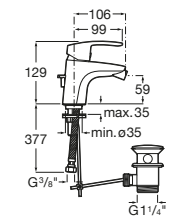

Monodin

- **A5A6098C00** Mezclador monomando para bidé con regulador de chorro a rótula, desagüe automático y enlaces de alimentación flexibles.