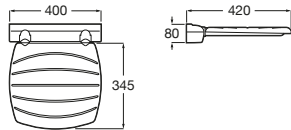

Access Pro

- **A816962009** Asiento de ducha para personas con movilidad reducida. Abatible.
- **A816987009** Asiento de ducha antibacteriano para personas con movilidad reducida. Abatible.