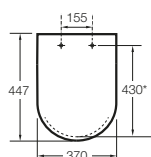

Access

A801232004	Tapa y asiento para inodoro con caída amortiguada.
A801230004	Tapa y asiento con apertura frontal para inodoro y bisagras de acero inoxidable.
A80123A004	Tapa y asiento con aro cerrado para inodoro con bisagras de acero inoxidable.
A80123D004	Aro abierto con apertura frontal para inodoro y bisagras de acero inoxidable.

Access

A80123C004	Tapa y asiento con aro abierto y apertura frontal para inodoro.