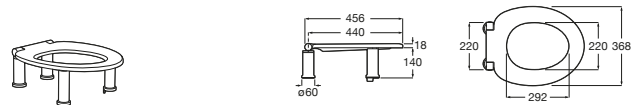

Access Comfort

- **A801B60001** Asiento elevado.