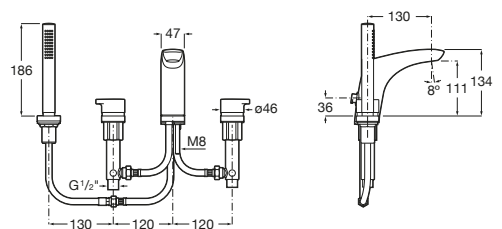

Insignia

A5A093AC00 Mezclador bimando de repisa para baño-ducha con caño central de 197 mm, inversor, ducha de mano y flexible de 1,70m empotrable para baño-ducha.

Insignia

A5A183AC00 Mezclador bimando de repisa para baño-ducha con caño central de 130 mm, inversor, ducha de mano y flexible de 1,70m empotrable para baño-ducha.