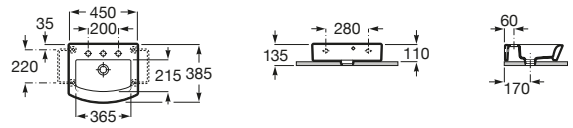

Urbi 1

A327225000 Lavabo de porcelana de sobre encimera. No incluye grifería.