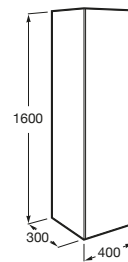

Inspira

A857004XXX Módulo columna con apertura izquierda, luz y espejo interior que se activa por sensor de movimiento al abrir la puerta. Dispone de estantes de cristal ahumado regulables en altura.

A857034XXX Módulo columna con apertura derecha, luz y espejo interior que se activa por sensor de movimiento al abrir la puerta. Dispone de estantes de cristal ahumado regulables en altura.