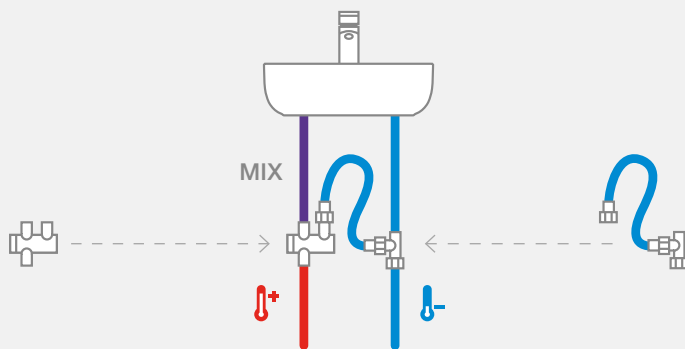

Instalación mezclador