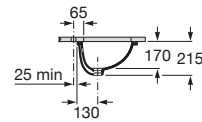

Lavabos bajo encimera