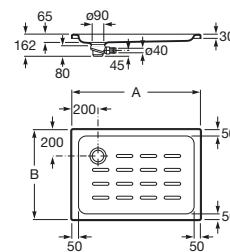

Easy

Plato de ducha acrílico con fondo antideslizante. Incluye juego de desagüe.

	A	B
A276088000	1000	700
A276087000	900	750