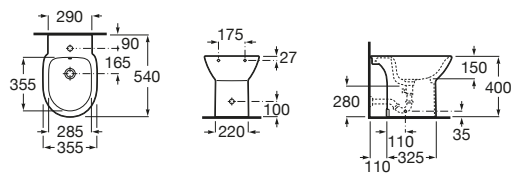

The Gap Round

- A3570N7000** Bidé de porcelana sin tapa. No incluye grifería.
- A806D12001** Tapa para bidé con caída amortiguada.
- A806D10001** Tapa para bidé.

Debba Square

- A355994000** Bidé sin tapa. Incluye juego de fijación. No incluye grifería.
- A8069D200B** Tapa para bidé con caída amortiguada.
- A8069D000B** Tapa para bidé.