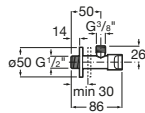

Llaves de regulación