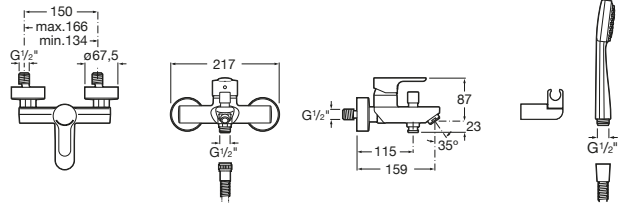

Cala

A5A026EC00 Mezclador monomando exterior baño-ducha con inversor automático. Cromado.

A5A026ENB0 Mezclador monomando exterior baño-ducha con inversor automático. Negro mate.