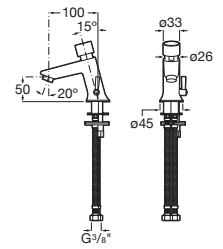

Instant

A5A3377C00 Mezclador temporizado de repisa para lavabo con pulsador, limitador de caudal a 2 litros/minuto y cierre automático en 15 segundos.