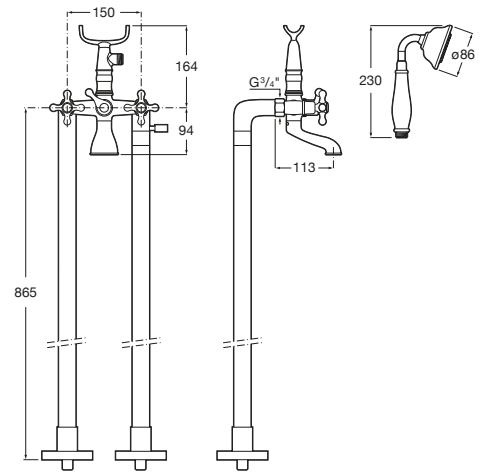

Medidas en mm

Atlas

A5A2790C00 Mezclador monomando de pie para baño-ducha con inversor automático, ducha de mano, soporte ducha integrado y flexible de 1,75.

Loft

A5A2743C00 Mezclador bimando exterior con inversor automático con retención para baño-ducha, ducha de mano, flexible de 1,75 m, soporte articulado y columnas verticales de alimentación.