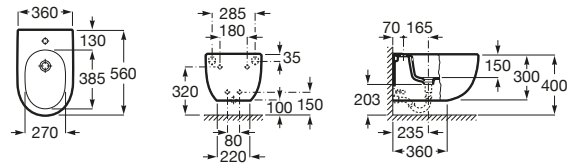

Meridian

- **A357245000** Bidé suspendido sin tapa. No incluye grifería.
- **A8062A200B** Tapa de SUPRALIT® para bidé con caída amortiguada.
- **A8062A000B** Tapa de SUPRALIT® para bidé con bisagras de acero inoxidable.

Dama

- **A357788000** Bidé suspendido sin tapa con fijaciones ocultas. No incluye grifería.
- **A806782004** Tapa para bidé con caída amortiguada.
- **A806780004** Tapa para bidé.

Ona

- **A357685000** Bidé suspendido.
- **A806E12001** Tapa para bidé con caída amortiguada.
- **A806E10001** Tapa para bidé.

The Gap Square

- **A357476000** Bidé suspendido sin tapa con fijaciones ocultas. No incluye grifería.
- **A806472004** Tapa para bidé con caída amortiguada.
- **A806470004** Tapa para bidé.
- **A80673200B** Tapa para bidé de Supralit® con caída amortiguada. Ⓜ
- **A80673000B** Tapa para bidé de Supralit®. Ⓜ