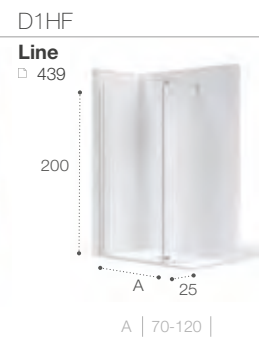

Mamparas

Guía rápida

Paneles para ducha (Walk-in)