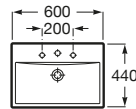

Element

A327570000 Lavabo de porcelana mural o de sobre encimera. No incluye grifería.