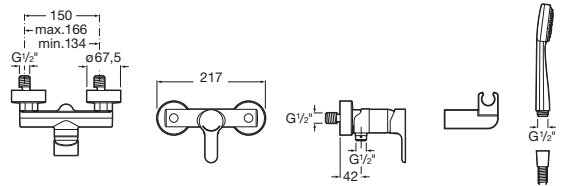

Cala

A5A216EC00 Mezclador monomando exterior para ducha.

A5A216ENB0 Mezclador monomando exterior para ducha. Negro mate. ☉