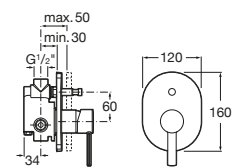

Grifería de baño y ducha / empotrables con sistema incluido

Targa

A5A0660C00	Mezclador monomando empotrable para baño-ducha con inversor automático.
-------------------	---

Malva

A5A063BC00	Mezclador monomando empotrable para baño-ducha.
-------------------	---