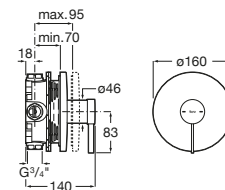

Ona ®

A5A2B9EC00 Mezclador monomando empotrable para ducha (1 vía). A completar con RocaBox A525869403. Cromado.

A5A2B9E..0 Mezclador monomando empotrable para ducha (1 vía). A completar con RocaBox A525869403. Acabados Everlux.

A5A2B9ENB0 Mezclador monomando empotrable para ducha (1 vía). A completar con RocaBox A525869403. Negro mate.

Atlas

A5A2B90C00 Mezclador monomando empotrable para baño o ducha. A completar con RocaBox A525869403.

RocaBox Universal

A525869403 Universal RocaBox, para instalaciones empotradas. A completar con mezclador termostático o monomando empotrable para baño o ducha. Mezclador empotrado no incluido.

A525564303 Kit prolongación interna (20mm). Para instalaciones que superan el rango máximo de empotramiento (95 mm), permitiendo su correcta instalación sin necesidad de corregir obra con un nuevo rango de empotramiento de 95 mm a 115 mm.

A525564600 ROUND - Kit florón de alargó (20 mm). Para instalaciones que superan el rango mínimo de empotramiento (70 mm), permitiendo su correcta instalación sin necesidad de corregir obra con un nuevo rango de empotramiento de 70 mm a 50 mm.

A525564700 SQUARE - Kit florón de alargó (20 mm). Para instalaciones que superan el rango mínimo de empotramiento (70 mm), permitiendo su correcta instalación sin necesidad de corregir obra con un nuevo rango de empotramiento de 70 mm a 50 mm.

Grifería de ducha / empotrables con sistema incluido

Targa

A5A2260C00 Mezclador monomando empotrable para baño o ducha.