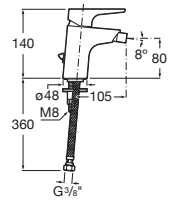

Ona ®

- **A5A609EC00** Mezclador monomando para bidé con desagüe automático y enlaces de alimentación flexibles. Cromado.
- **A5A609E..0** Mezclador monomando para bidé con desagüe automático y enlaces de alimentación flexibles. Acabados Everlux.
- **A5A609ENB0** Mezclador monomando para bidé con desagüe automático y enlaces de alimentación flexibles. Negro mate.