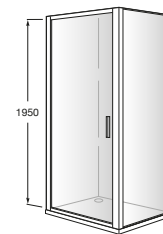

Brisa PLF + LF ©

Angular ducha de 1 hoja batiente + 1 fija + 1 lateral fijo. Cristal transparente y perfil plata brillo o negro mate. Tratamiento Maxiclean incluido.

	Ancho (A)	Apertura (C)
PLF (A)		
AM3440701.M	700	485
AM3440801.M	800	485
AM3440901.M	900	485
AM3441001.M	1000	585
AM3441101.M	1100	585
AM3441201.M	1200	585
AM3441301.M	1300	585
AM3441401.M	1400	585
LF (B)		
AM3740701.M	700	
AM3740801.M	800	
AM3740901.M	900