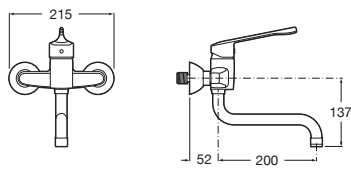

Accesibilidad / grifería para lavabo / repisa / temporizada

Instant Care

A5A4377C00 Grifería temporizada de repisa para lavabo con palanca.

Accesibilidad / grifería para lavabo / mural

Victoria Pro

A5A7623C00 Mezclador monomando para lavabo con caño giratorio, maneta para personas con Movilidad Reducida y enlaces de alimentación flexibles.