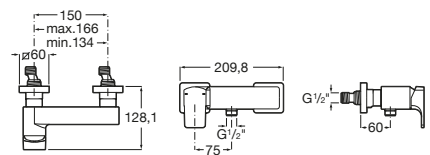

Deck-S

A5A2088C00 Mezclador monomando exterior para ducha con repisa y soporte de ducha integrado.

L90

A5A2D01C00 Mezclador monomando exterior para ducha.