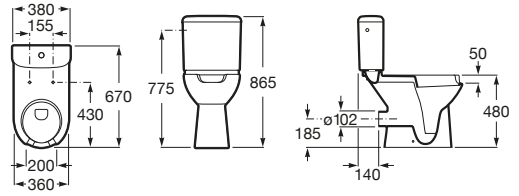

Access

A342239000	Taza con salida horizontal y apertura frontal para inodoro de tanque bajo para movilidad reducida. Incluye juego de fijación.
A341230000	Cisterna de doble descarga 6/3L con alimentación lateral para inodoro. Incluye sistema de fijación, mecanismo de alimentación y mecanismo de descarga.
A341231000	Cisterna de doble descarga 6/3L con alimentación inferior para inodoro. Incluye sistema de fijación, mecanismo de alimentación y mecanismo de descarga.
A80123C004	Tapa y asiento con aro abierto y apertura frontal para inodoro.

Access

A346237000	Taza suspendida con salida horizontal. Incluye juego de fijación. Para la instalación de inodoros suspendidos se requiere un sistema de instalación Roca compatible.
A801232004	Tapa y asiento para inodoro con caída amortiguada.
A801230004	Tapa y asiento con apertura frontal para inodoro y bisagras de acero inoxidable.
A80123A004	Tapa y asiento con aro cerrado para inodoro con bisagras de acero inoxidable.
A80123D004	Aro abierto con apertura frontal para inodoro y bisagras de acero inoxidable.

Accesibilidad / lavabos y soporte basculante para lavabos

Access

A327230000	Lavabo de porcelana mural. No incluye grifería.
A506403207	Conjunto desagüe con rebosadero exterior y sifón empotrable.
A892814000	Conjunto desagüe con sifón flexible.

Meridian

A32724H000	Lavabo de porcelana mural. No incluye grifería.
A506403207	Conjunto desagüe con rebosadero exterior y sifón empotrable.
A892814000	Conjunto desagüe con sifón flexible.