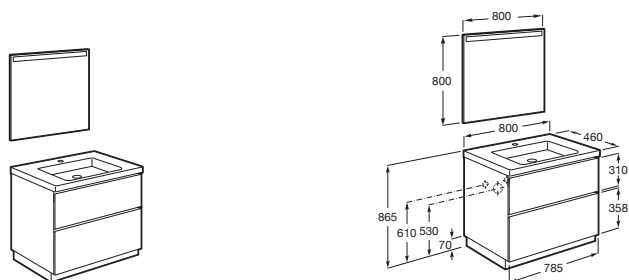

Lander

A851425XXX UNIK - Conjunto de mueble base y lavabo de sobremueble. Sifón ahorra espacio incluido. No incluye patas ni grifería. Incluye zócalo. Mueble para lavabo de madera hidrófuga.

A851430XXX PACK - Conjunto de mueble base, lavabo de sobremueble y espejo Eidos. Sifón ahorra espacio incluido. No incluye patas ni grifería. Incluye zócalo. Mueble para lavabo de madera hidrófuga.

A816824339 Conjunto de cuatro patas opcionales.