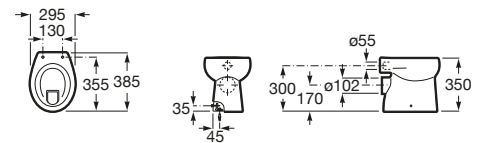

Happening

A347115000 Taza adosada a pared con salida dual para inodoro infantil de tanque alto, tanque empotrable o fluxor. Incluye juego de fijación y enchufe de unión.

A801116..4 Asiento de elastómero para inodoro infantil con bisagras de poliamida.