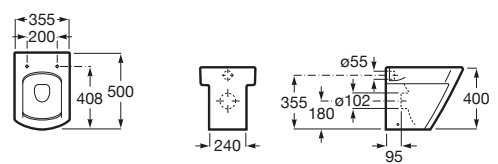

Carmen

A3440A9..0 Taza Rimless con salida dual para inodoro de tanque alto, tanque empotrable o fluxor. Incluye juego de fijación.

A801B52..B Tapa y asiento de SUPRALIT® para inodoro con caída amortiguada.