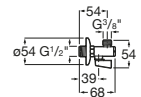

Pentagon

- **A525168100** Llave de corte 1/2" - 3/8" (válvula cerámica).
- **A525170900** Llave de corte 1/2" - 1/2" (válvula cerámica).