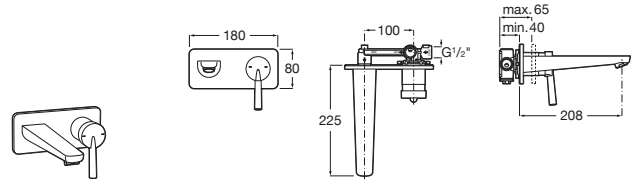

Brava ®

A5A368EC00 Mezclador bimando para lavabo con desagüe automático y enlaces de alimentación flexibles.

Pals

A5A356DC00 Mezclador monomando empotrable para lavabo. A completar con cuerpo empotrable universal A525220603.

A525220603 Cuerpo empotrable universal para la instalación de mezcladores monomando empotrables para lavabos.

Grifería de lavabo / empotrable / monomando

Insignia

A5A353AC00 Mezclador monomando empotrable para lavabo. A completar con cuerpo empotrable universal A525220603. No incluye desagüe automático ni enlaces de alimentación flexibles.

A5A353A..0 Mezclador monomando empotrable para lavabo. Acabados Everlux. A completar con cuerpo empotrable universal A525220603. No incluye desagüe automático ni enlaces de alimentación flexibles.

A525220603 Cuerpo empotrable universal para la instalación de mezcladores monomando empotrables para lavabos.

A5252206.. Cuerpo empotrable universal para la instalación de mezcladores monomando empotrables para lavabos. Acabados Everlux.