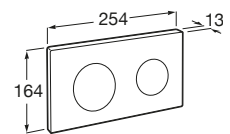

PL10 Dual

A8901890.. Placa de accionamiento con descarga dual para sistemas de instalación "ONE" de Roca. Sin necesidad de utilizar herramientas para la instalación.

A8901892.. Placa de accionamiento con descarga dual con acabados mate para sistemas de instalación "ONE" de Roca. Sin necesidad de utilizar herramientas para la instalación.