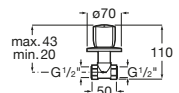

Brava

A5A158EC00 Llave de paso recto de 1/2", índice azul.

A5A188EC00 Llave de paso recto de 1/2", índice rojo.