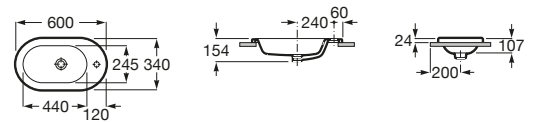

Lavabos de encimera

Carmen

A3270A5..0 Lavabo de porcelana de encimera con 1 orificio para grifería. No incluye grifería.

A3270A5..3 Lavabo de porcelana de encimera con 3 orificios para grifería. No incluye grifería.

The Gap Square

A3270YA000 Lavabo de porcelana de encimera. No incluye grifería.

The Gap Square

A3270Y8000 Lavabo de porcelana de encimera. No incluye grifería.

Meridian

A32724E000 Lavabo de porcelana de encimera. No incluye grifería.

Beyond

A3270B6..0 Lavabo de FINECERAMIC® de encimera. No incluye grifería. Incluye desagüe universal con tapón cerámico Ø 72 mm.

Java

A327863000 Lavabo de porcelana de encimera. No incluye grifería.