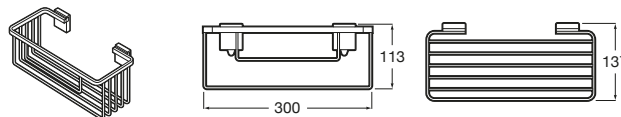

Rubik

A816853001 Contenedor de rejilla. Cromado (Posibilidad de instalación mediante tornillería o adhesivo).

A816853024 Contenedor de rejilla. Negro pintado mate (Posibilidad de instalación mediante tornillería o adhesivo). Ⓢ