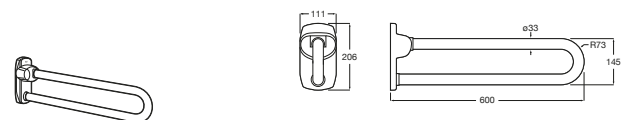

Access Comfort / Pro

- **A816932001** COMFORT - Asa de baño abatible para personas con movilidad reducida. Acabado en acero inoxidable pulido.
- **A816908009** COMFORT - Asa de baño abatible para personas con movilidad reducida. Acabado en vinilo blanco.
- **A816932002** COMFORT - Asa de baño abatible para personas con movilidad reducida. Acabado en acero inoxidable satinado.
- **A816960009** PRO - Asa de baño abatible para personas con movilidad reducida en vinilo blanco.
- **A816985009** PRO - Asa de baño abatible para personas con movilidad reducida, antibacteriano.