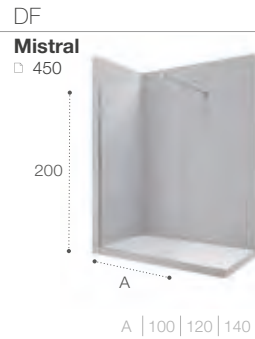

Mamparas

Guía rápida

Paneles para ducha (Walk-in)