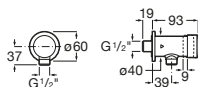

Fluent

A5A9B24C00 Grifería de paso angular temporizado exterior para urinario. Cromado.