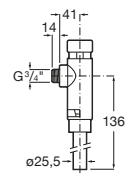

Aqualine Plus

A5A9577C00 Fluxor exterior de 3/4" para inodoro, con doble descarga 6/3L y accionamiento pulsador.