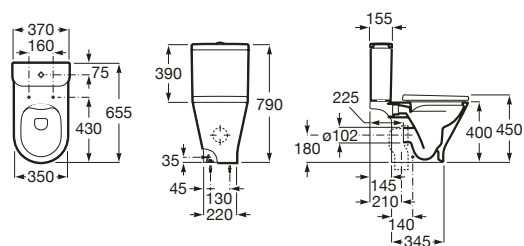

The Gap Round D-Trit

A34T0N2000 PACK: Inodoro adosado a pared con triturador integrado (oculto), tanque con juego de mecanismos de doble descarga 4,5/3 litros, taza Rimless y asiento y tapa de Supralit® de caída amortiguada