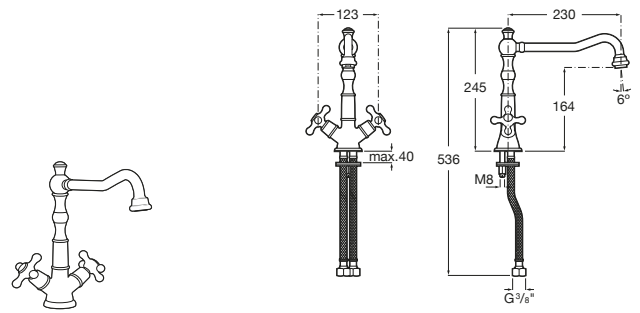

Carmen

A5A844BC00 Mezclador bimando para cocina con caño alto giratorio, aireador y enlases de alimentación flexibles.