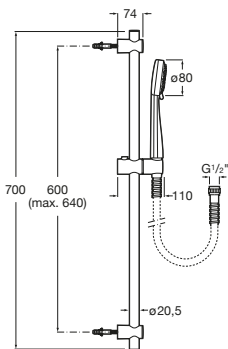

Stella 100/1

A5B9D03C00 Kit de ducha. Incluye ducha de mano de 100 mm de 1 función, barra de 700 mm, soporte regulable para ducha de mano y flexible de PVC de 1,70 m.

Sets de ducha

Sensum Square 130/4

A5B1308C00 Set de ducha. Incluye ducha de mano de 130 mm de 4 funciones, soporte de ducha articulado y flexible de PVC satinado de 1,70 m.