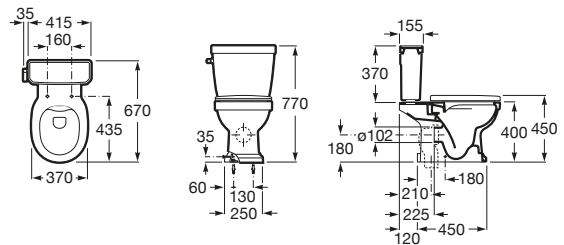

Beyond

A3420B9..0 Taza Rimless adosada pared con salida dual para inodoro de tanque bajo. Incluye sistema de fijación.

A3410B1..0 Cisterna de doble descarga 4,5/3L con alimentación inferior para inodoro. Incluye sistema de fijación, mecanismo de alimentación y mecanismo de descarga.

A801B82..B Tapa y asiento de SUPRALIT® para inodoro con caída amortiguada.