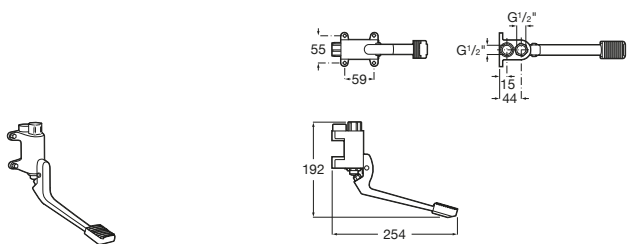

Instant Foot

A505127900 Grifería temporizada de pedal de un agua. Instalación a pared. Accionamiento con el pie.