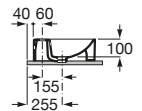

Element

A327570000 Lavabo de porcelana mural o de sobre encimera. No incluye grifería.