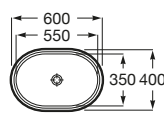

Berna

A327871001 Lavabo de porcelana de bajo encimera. No incluye grifería.