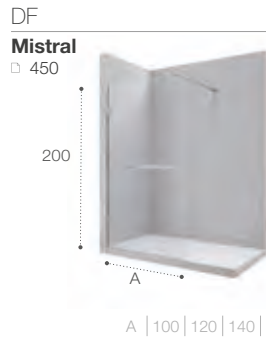

Mamparas

Guía rápida

Paneles para ducha (Walk-in)