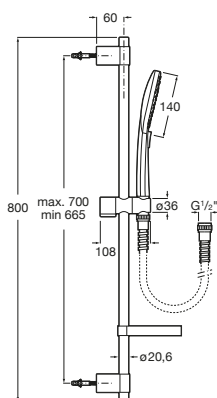

Kits de ducha

Plenum Square 140/3

1. **A5B1A10C00** Kit de ducha. Incluye ducha de mano en Cromado de 140 mm de 3 funciones, barra de 800 mm, soporte regulable para ducha de mano, jabonera y flexible satinado de PVC de 1,70 m.
2. **A5B1A10CB0** Kit de ducha. Incluye ducha de mano en Cromado Blanco de 140 mm de 3 funciones, barra de 800 mm, soporte regulable para ducha de mano, jabonera y flexible satinado de PVC de 1,70 m.