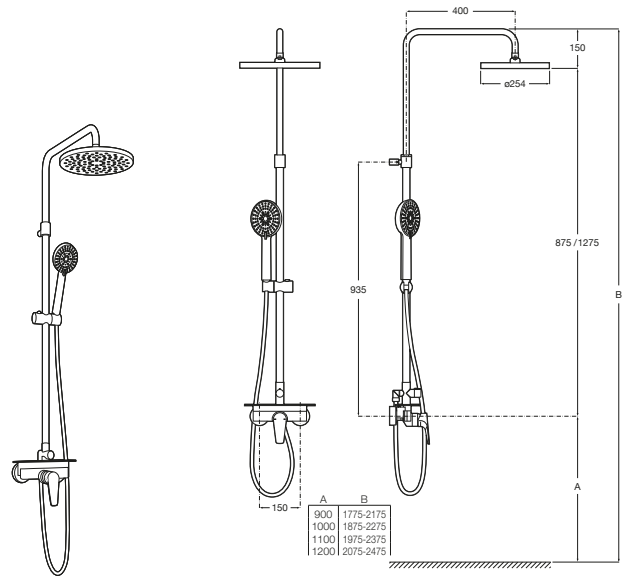

Even-M Round

A5A9790C00 Columna de ducha monomando, con repisa con altura regulable de 875 a 1275 mm. Incluye rociador de ø250 mm, ducha de mano de ø 100 mm de 3 funciones, flexible de PVC satinado de 1,75 m y soporte articulado regulable en altura.