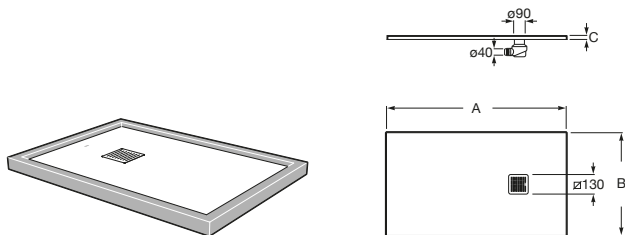

Terran (con marco)

Plato de ducha extraplano de STONEX® con marco. Textura pizarra. Superficie antideslizante. Incluye desagüe de gran caudal.

	A	B	C
AP1024B038441..0	1200	900	38
AP10270832041..0	1800	800	41
AP10264032041..0	1600	800	41
AP10257832041..0	1400	800	41
AP1024B032041..0	1200	800	38
AP1023E832041..0	1000	800	36
AP1026402BC41..0	1600	700	41
AP1025782BC41..0	1400	700	41
AP1024B02BC41..0	1200	700	38
AP1023E82BC41..0	1000	700	36