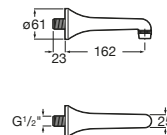

Instant Foot

A505326900 Caño de pared.