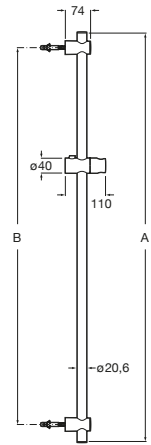

Stella

Barra de ducha regulable en altura, con soporte regulable para ducha de mano.

	A	B
A5B0305C00	900	846
A5B0205C00	700	646

Jabonera transparente para barra de ducha.

- **A5B5150TP0**
- **A5B5150C00**