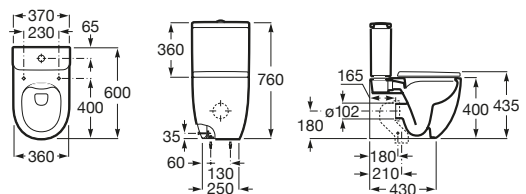

Inspira Round

1. **A342529..0** Taza Rimless compacta con salida dual para inodoro de tanque bajo.
2. **A341520..0** Cisterna de doble descarga 4,5/3L con alimentación inferior para inodoro. Incluye sistema de fijación, mecanismo de alimentación y mecanismo de descarga.
3. **A80152C..B** Tapa y asiento de SUPRALIT® para inodoro compacto con caída amortiguada.