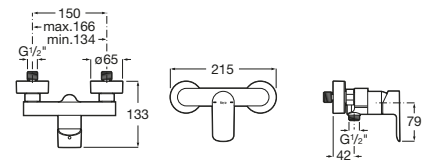

Malva

A5A213BC00 Mezclador monomando exterior para ducha.

Monodin

A5A2198C00 Mezclador monomando exterior para ducha.

Cala

A5A216EC00 Mezclador monomando exterior para ducha.

A5A216ENB0 Mezclador monomando exterior para ducha. Negro mate. ☉

L20

A5A2009C02 Mezclador monomando exterior para ducha con ducha de mano, flexible metálico de 1,50 m. y soporte de ducha articulado.

Alfa

A5A2325C00 Mezclador monomando exterior para ducha. Incluye ducha de mano, flexible metálico 1,50m y soporte de ducha fijo.