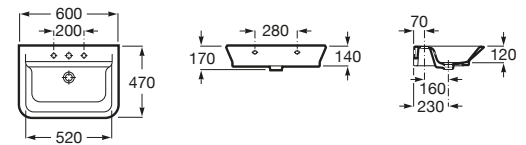

The Gap Original

A327474000 Lavabo de porcelana mural o de sobre encimera. No incluye grifería.

A337470000 Pedestal para lavabo de porcelana.

A337471000 Semipedestal para lavabo de porcelana.