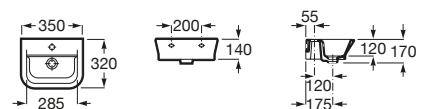

Debba

A325998000 Lavabo de porcelana mural. No incluye grifería.

Meridian

A327249000 Lavabo de porcelana mural. No incluye grifería.

A337242000 Semipedestal para lavabo de porcelana compacto.

A816291001 Toallero.