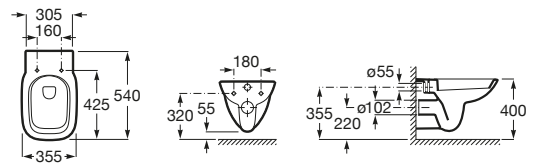

The Gap Round

- A3460NL000** Taza suspendida Rimless con fijaciones ocultas.
- A801D12001** Tapa y asiento para inodoro con caída amortiguada.
- A801D10001** Tapa y asiento para inodoro.

Debba Square

- A346997000** Taza suspendida con salida horizontal. Incluye juego de fijación. Para la instalación de inodoros suspendidos se requiere un sistema de instalación Roca compatible.
- A8019D200B** Tapa y asiento de SUPRALIT® para inodoro con caída amortiguada.
- A8019D000B** Tapa y asiento de SUPRALIT® para inodoro con bisagras de acero inoxidable.