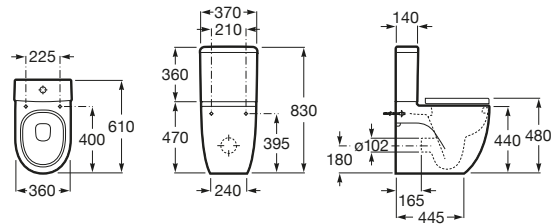

Meridian

A34224C00U	Taza altura confort adosada a pared con salida dual para inodoro de tanque bajo. Incluye codo de evacuación y juego de fijación.
A341242000	Cisterna de doble descarga 4,5/3L con alimentación inferior para inodoro compacto. Incluye sistema de fijación, mecanismo de alimentación y mecanismo de descarga.
A34R242000	Cisterna con mecanismo Touchless. Para sustituir tanque Meridian referencia A341242000.
A8012AC00B	Tapa y asiento de SUPRALIT® con caída amortiguada para inodoro compacto con bisagras de acero inoxidable.
A8012AB00B	Tapa y asiento de SUPRALIT® para inodoro compacto con bisagras de acero inoxidable.

Meridian

A342245000	Taza con salida dual para inodoro de tanque bajo. Incluye juego de fijación.
A341241000	Cisterna de doble descarga 4,5/3L con alimentación inferior para inodoro. Incluye sistema de fijación, mecanismo de alimentación y mecanismo de descarga.
A34R240000	Cisterna con mecanismo Touchless. Para sustituir tanque Meridian referencia A341241000.
A8012A200B	Tapa y asiento de SUPRALIT® para inodoro con caída amortiguada.
A8012A000B	Tapa y asiento de SUPRALIT® para inodoro con bisagras de acero inoxidable.
AV0007900R	Codo para evacuación vertical distancia a pared 120 mm una vez instalado.

Dama