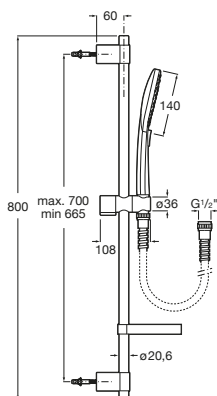

Sensum Square 130/4

- A5B1408C00** Kit de ducha. Incluye ducha de mano de 130 mm de 4 funciones, barra de 800 mm, soporte regulable para ducha de mano, jabonera y flexible satinado de PVC de 1,70 m.

Plenum Round 140/3