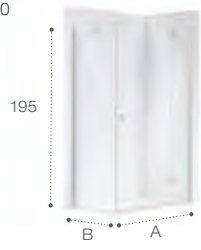

PLF+LF

Vela
□ 430

A | 76-140 |
B | 20-110 |