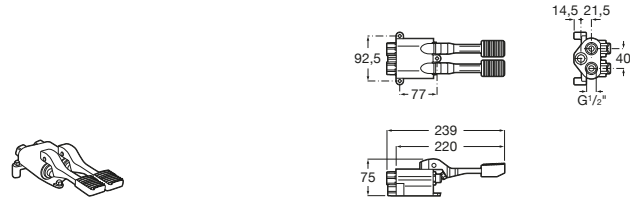

Grifería para lavabo / pedal en suelo

Instant Foot

A505128600 Mezclador temporizado de pedal. Instalación a suelo. Accionamiento con el pie.