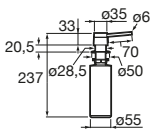

Piezas complementarias / Quarzex®

Dispensador de jabón para Oslo, Riga y Bergen

A861104000 Dispensador de jabón.

Tabla de corte

A868200000 Tabla de corte de cristal negro Riga.

A868190000 Tabla de corte de cristal negro Oslo.