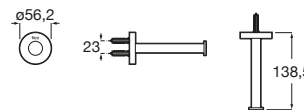

Hotels Round ®

- **A817584C00** Portarrollo sin tapa. Cromado.
- **A817584C40** Portarrollo sin tapa. Negro mate.