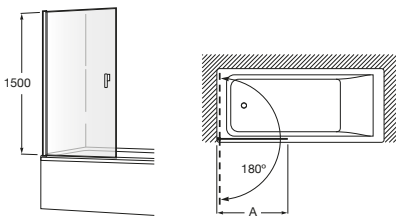

Easy B1H

Frontal bañera de 1 hoja batiente.

B1H (A)	De 600 a 800
	De 801 a 1000