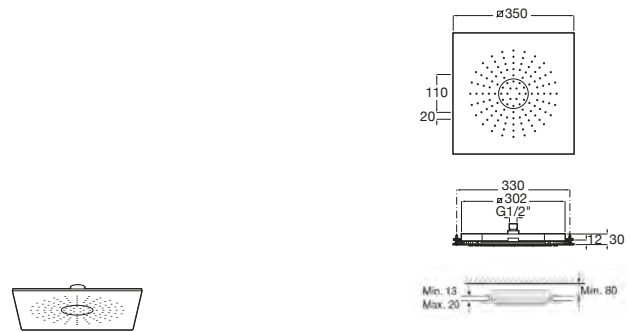

Rainream

A5B3250C00 Rociador de techo empotrable de acero inoxidable cromado. Función Rain.