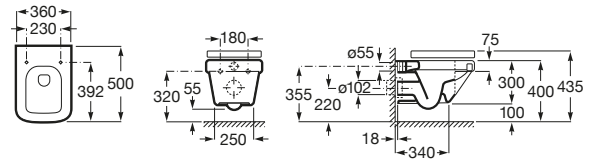

Meridian

- **A346248000** Taza suspendida compacta con salida horizontal. Para la instalación de inodoros suspendidos se requiere un sistema de instalación Roca compatible.
- **A8012AC00B** Tapa y asiento de SUPRALIT® con caída amortiguada para inodoro compacto con bisagras de acero inoxidable.
- **A8012AB00B** Tapa y asiento de SUPRALIT® para inodoro compacto con bisagras de acero inoxidable.