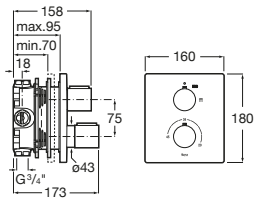

Insignia

A5A2C3AC00 Mezclador termostático empotrable para ducha. A completar con Rocabox A525869403.

A5A2C3A..0 Mezclador termostático empotrable para ducha. Acabados Everlux. A completar con Rocabox A525869403.

Loft-T

A5A0743C00 Mezclador termostático empotrable para baño o ducha.

T-2000

A5A2C88C00 Mezclador termostático empotrable para baño- ducha. A completar con: RocaBox ref. A525869403.

T-1000 Square

A5A2C1AC00 Mezclador termostático empotrable para ducha. A completar con Rocabox A525869403.

T-1000 Round

A5A2E09C00 Mezclador termostático empotrable para baño o ducha. Cromado. A completar con RocaBox A525869403.

A5A2E09..0 Mezclador termostático empotrable para baño o ducha. Acabados Everlux. A completar con RocaBox A525869403.