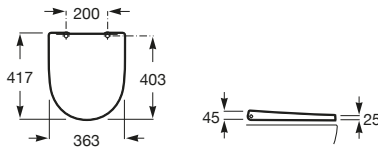

The Gap Round

- **A801D12001** Tapa y asiento para inodoro con caída amortiguada.
- **A801D10001** Tapa y asiento para inodoro.

Ona compacto (M)

- **A801E22001** Tapa y asiento de SUPRALIT® para inodoro compacto con caída amortiguada.
- **A801E20001** Tapa y asiento de SUPRALIT® para inodoro compacto.