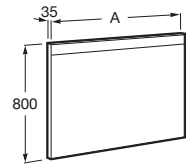

Espejos

Eidos

Espejo rectangular con iluminación LED para conectar al interruptor del baño. Placa antivaho opcional.

	A
A812358000	1200
A812361000	1100
A812357000	1000
A812360000	900
A812356000	800
A812359000	700
A812390000 (M)	650
A812355000	600
A812389000 (M)	550
A812354000	500
A812388000 (M)	450
A812387000 (M)	400

Prisma Confort

Espejo con iluminación superior, luz de ambiente inferior y placa antivaho, activables mediante sensores de movimiento.

	A
A812277000	1300
A812268000	1200
A812267000	1100
A812266000	1000
A812265000	900
A812264000	800
A812263000	600

Iridia

Espejo rectangular con iluminación LED perimetral de intensidad regulables y placa antivaho, activables mediante sensores táctiles.

	A
A812347000	1400
A812346000	1200
A812342000	1000
A812341000	800
A812340000	600
A812339000	400

Prisma Basic

Espejo con iluminación LED para conectar al interruptor del baño. Placa antivaho opcional.

	A
A812262000	1200
A812261000	1100
A812260000	1000
A812259000	900
A812258000	800
A812257000	600

Iridia

Espejo circular con iluminación LED perimetral de intensidad regulables y placa antivaho, activables mediante sensores táctiles.

	A
A812338000	Ø 1000
A812337000	Ø 800

Romea

Espejo.

	A
A812384XXX	1000
A812383XXX	800
A812382XXX	600