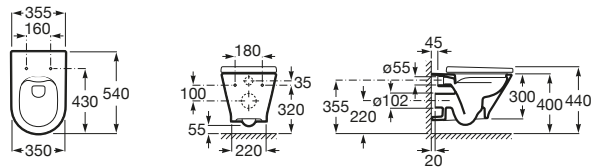

The Gap Round

- A3460NL000** Taza suspendida Rimless con fijaciones ocultas.
- A801D12001** Tapa y asiento para inodoro con caída amortiguada.
- A801D10001** Tapa y asiento para inodoro.

Debba Square

- A346997000** Taza suspendida con salida horizontal. Incluye juego de fijación. Para la instalación de inodoros suspendidos se requiere un sistema de instalación Roca compatible.
- A8019D200B** Tapa y asiento de SUPRALIT® para inodoro con caída amortiguada.
- A8019D000B** Tapa y asiento de SUPRALIT® para inodoro con bisagras de acero inoxidable.