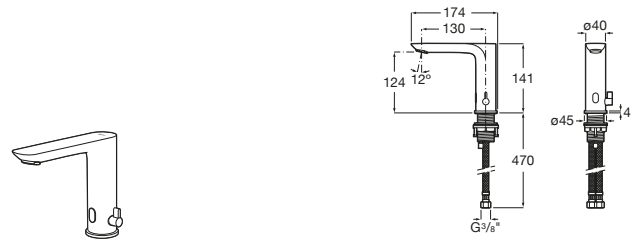

Cala-E

- **A5A536EC00** Mezclador electrónico para lavabo con enlaces de alimentación flexibles. Alimentación con 4 pilas alcalinas 1,5 V LR6 (AA).
- **A5A556EC00** Mezclador electrónico para lavabo con enlaces de alimentación flexibles. Alimentación con conexión a la red (230).