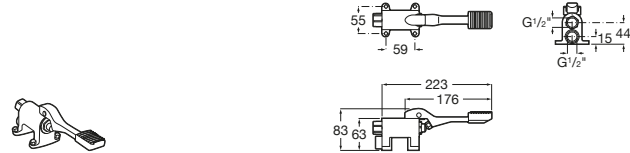

Instant Foot

A505127800 Grifería temporizada de pedal de un agua. Instalación a suelo. Accionamiento con el pie.

Grifería para lavabo / termostático Micro-T