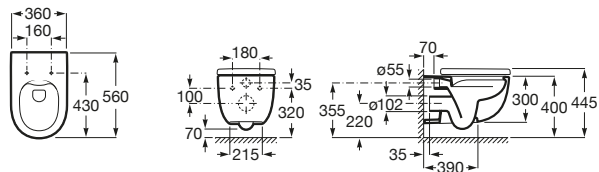

Meridian

- **A346247000** Taza suspendida con salida horizontal. Incluye juego de fijación. Para la instalación de inodoros suspendidos se requiere un sistema de instalación Roca compatible.
- **A8012A200B** Tapa y asiento de SUPRALIT® para inodoro con caída amortiguada.
- **A8012A000B** Tapa y asiento de SUPRALIT® para inodoro con bisagras de acero inoxidable.