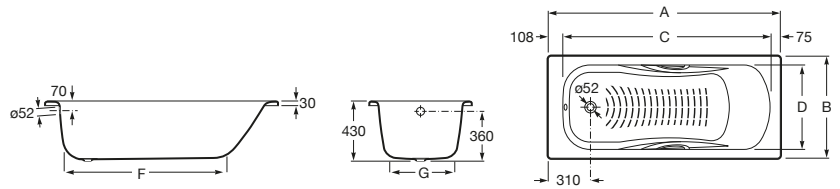

Contesa Plus

Bañera de acero rectangular con fondo antideslizante (chapa de acero de 3,5mm).

	A	B
A237760000	1700	1255
A237360000	1600	1157