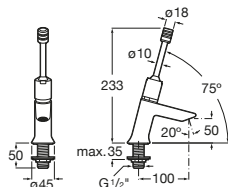

Accesibilidad / grifería para lavabo / repisa / temporizada

Instant Care

A5A4377C00 Grifería temporizada de repisa para lavabo con palanca.

Accesibilidad / grifería para lavabo / mural

Victoria Pro

A5A7623C00 Mezclador monomando para lavabo con caño giratorio, maneta para personas con Movilidad Reducida y enlaces de alimentación flexibles.