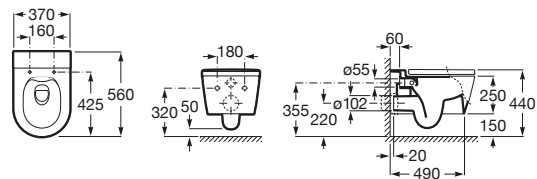

Inspira Round

- **A346527..0** Taza suspendida Rimless con salida horizontal. Incluye juego de fijación. Para la instalación de inodoros suspendidos se requiere un sistema de instalación Roca compatible.
- **A801522..B** Tapa y asiento de SUPRALIT® para inodoro con caída amortiguada.

Meridian

- **A346247000** Taza suspendida con salida horizontal. Incluye juego de fijación. Para la instalación de inodoros suspendidos se requiere un sistema de instalación Roca compatible.
- **A8012A200B** Tapa y asiento de SUPRALIT® para inodoro con caída amortiguada.
- **A8012A000B** Tapa y asiento de SUPRALIT® para inodoro con bisagras de acero inoxidable.

Meridian

- **A34624L000** Taza suspendida Rimless con fijaciones ocultas.
- **A8012A200B** Tapa y asiento de SUPRALIT® para inodoro con caída amortiguada.
- **A8012A000B** Tapa y asiento de SUPRALIT® para inodoro con bisagras de acero inoxidable.

Dama

- **A34678L000** Taza suspendida Rimless con fijaciones ocultas.
- **A801782004** Tapa y asiento de SUPRALIT® para inodoro con caída amortiguada.
- **A801780004** Tapa y asiento de SUPRALIT® para inodoro.

Ona ®

- **A346687000** Taza suspendida Rimless con fijaciones ocultas.
- **A801E12001** Tapa y asiento de SUPRALIT® para inodoro con caída amortiguada.
- **A801E10001** Tapa y asiento de SUPRALIT® para inodoro.