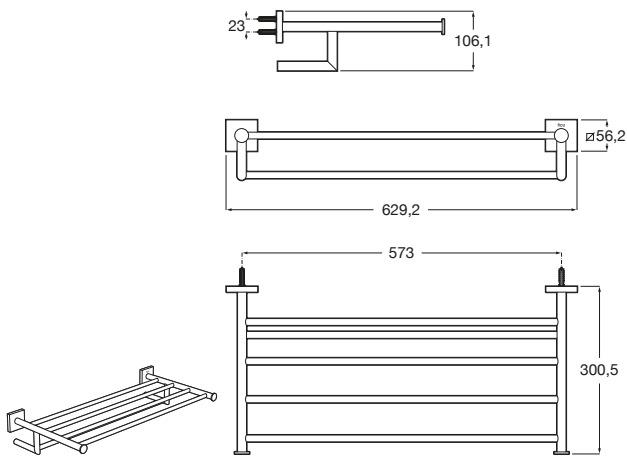

Hotels Square ®

A817611C00 Portatoallas con toallero. Cromado.

A817611C40 Portatoallas con toallero. Negro mate.