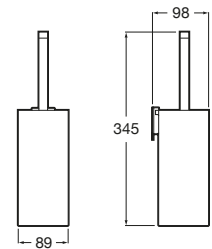

Accesorios / escobilleros de pared

Tempo

1. **A817036001** Escobillero de pared. Cromado.
2. **A817036CNO** Escobillero de pared. Everlux negro titanio.
3. **A817036RGO** Escobillero de pared. Everlux oro rosado.
4. **A817036NMO** Escobillero de pared. Everlux negro titanio cepillado.

Hotels Round

1. **A817587C00** Escobillero de pared. Cromado.
2. **A817587C40** Escobillero de pared. Negro mate.

Carmen

1. **A817008001** Escobillero de pared.

Rubik

1. **A816851001** Escobillero de pared. Cromado.
2. **A816851024** Escobillero de pared. Negro pintado mate.

Superinox

1. **A817305002** Escobillero de pared de acero inoxidable mate.

Twin

1. **A816715001** Escobillero de pared (Posibilidad de instalación mediante tornillería o adhesivo).

Hotels

1. **A816726001** Escobillero de pared.

Record

1. **A817667001** Escobillero de pared. (Posibilidad de instalación mediante tornillería o adhesivo).