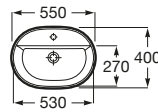

Element

A327576000 Lavabo de porcelana de sobre encimera. No incluye grifería.