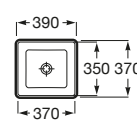

Foro

A327872000 Lavabo de porcelana de encimera. No incluye grifería.