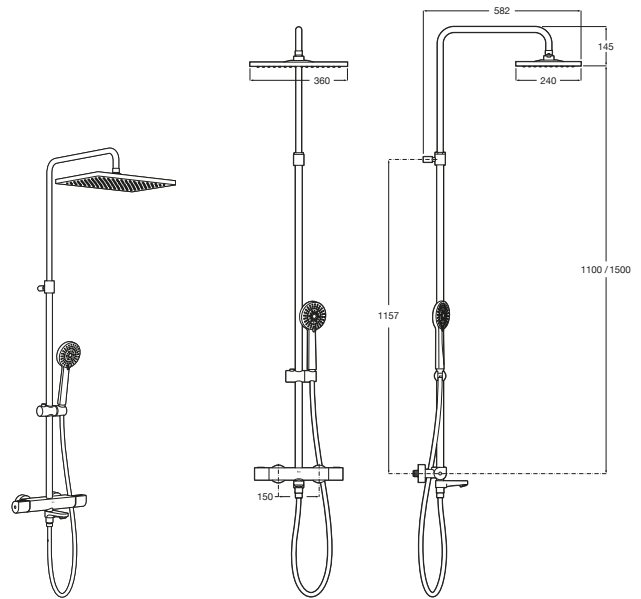

Even-T Square Baño-ducha ®

A5A2H2EC00 Columna termostática para baño y ducha con altura regulable de 1100 a 1500 mm y brazo de ducha orientable. Con caño de llenado de bañera retráctil. Incluye rociador de 360x240 mm, ducha de mano de $\varnothing$ 100 mm de 3 funciones, flexible de PVC satinado de 1,75 m y soporte articulado regulable en altura.