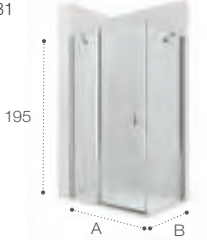

PLF+LF

Easy
□ 431

A | 97-140 |
B | 67-100 |