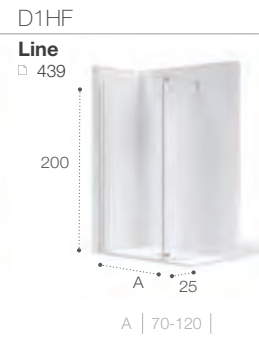

Mamparas

Guía rápida

Paneles para ducha (Walk-in)