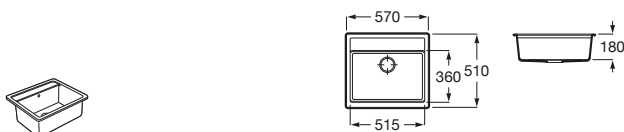

Helsinki 50 ©

A880240..0 Fregadero de una cubeta de Quarzex®, orificio insinuado para la grifería, válvulas 3 1/2" y sifón.