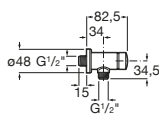

Avant

A5A9279C00 Grifería de paso angular temporizado exterior para urinario.

A5A9317C00 Tubo exterior para urinario.