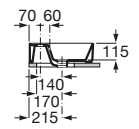

Diverta

A32711G000 Lavabo de porcelana de sobre encimera. No incluye grifería.