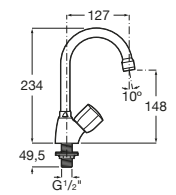

Brava

A5A518EC00 Mezclador monomando para lavabo con enlaces de alimentación flexibles.