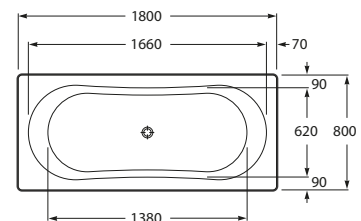

	A	B	C	D	E
A236655000	1800	800	1617	666	1290
A236755000	1700	750	1188	626	1188

Duo Plus

A221670000 Bañera de acero rectangular con fondo antideslizante (chapa de acero de 3 mm).

Contesa Plus

Bañera de acero rectangular con fondo antideslizante (chapa de acero de 3,5mm).