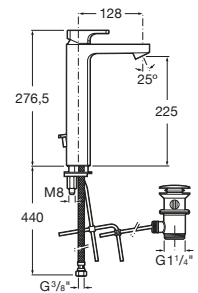

L90

A5A3G01C00 Mezclador monomando para lavabo de caño alto con desagüe automático y enlases de alimentación flexible. Apertura en agua fría.