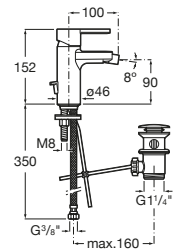

L90

A5A6001C00 Mezclador monomando para bidé con desagüe automático y enlaces de alimentación flexibles.

Carmen

A5A604BC00 Mezclador monomando para bidé con regulador de chorro a rótula, desagüe click-clack y enlaces de alimentación flexibles.

L90

A5A6301C00 Mezclador monomando para bidé con maneta lateral, desagüe automático y enlaces de alimentación flexibles. Apertura en agua fría.

Naia

A5A6096C00 Mezclador monomando para bidé con desagüe automático y enlaces de alimentación flexibles.

A5A6A96..0 Mezclador monomando para bidé con enlaces de alimentación flexibles. No incluye desagüe automático ni desagüe click clack. Acabados Everlux.

L90C

A5A6A01C00 Mezclador monomando para bidé con desagüe automático y enlaces de alimentación flexibles. Apertura en agua fría.

Lanta

A5A6011C00 Mezclador monomando para bidé con desagüe automático y enlaces de alimentación flexibles.

Pals

A5A606DC00 Mezclador monomando para bidé con maneta joystick, desagüe automático y enlaces de alimentación flexibles.

Lanta

A5A6111C00 Mezclador monomando para bidé con enganche para cadenilla y enlaces de alimentación flexibles.