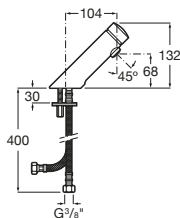

Instant Care

A5A4377C00 Grifería temporizada de repisa para lavabo con palanca.

Avant

A5A3279C00 Mezclador temporizado de repisa para lavabo con pulsador con regulación de temperatura integrado.