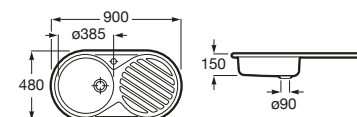

Duo 80 2C

A870920845 Fregadero de 2 cubetas de acero inoxidable con orificio para la grifería y válvulas 3/2".