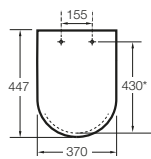

Asientos y tapas para inodoros vigentes