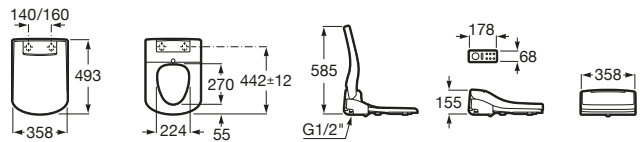

Premium Square

A804007001 Asiento con funciones de lavado y secado, que se adapta a una gran variedad de inodoros Roca con forma cuadrada. Instalación sencilla, solo requiere toma de agua y toma de corriente convencional.