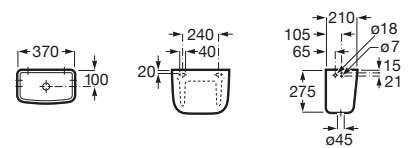

Cisternas altas

Universal

A343900001 Cisterna alta sin tapa para inodoro.