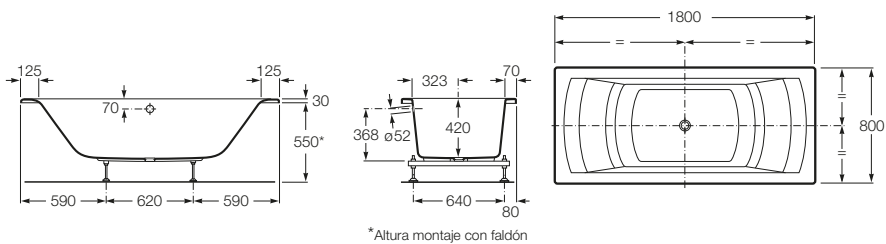

*Altura montaje con faldón

Hall Biplaza

A248170001 Bañera acrílica rectangular con hidromasaje Total y juego de desagüe.

A248163000 Bañera acrílica rectangular.