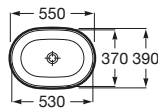

The Gap Round

A3270Y6000 Lavabo de porcelana de encimera. No incluye grifería.