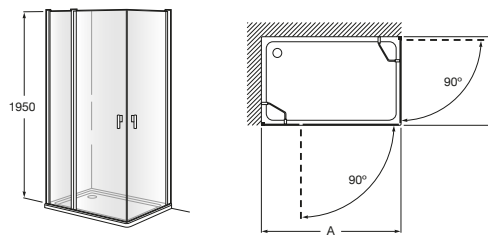

Easy PLF + PL

Frontal ducha de 1 hoja batiente + 1 fija + 1 lateral fijo.

		Apertura mínima (C)
PLF (A)	De 970 a 1100	615
	De 1101 a 1200	640
	De 1201 a 1400	645
PL (B)	De 600 a 800	-
	De 801 a 1000	-