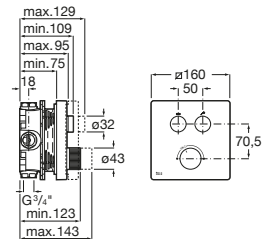

Grifería de baño y ducha / termostáticas / empotrables