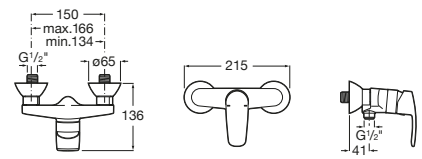

Monodin

A5A2198C00 Mezclador monomando exterior para ducha.