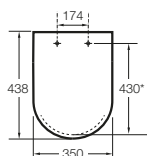

Debba Square

- **A8019D200B** Tapa y asiento de SUPRALIT® para inodoro con caída amortiguada.
- **A8019D000B** Tapa y asiento de SUPRALIT® para inodoro con bisagras de acero inoxidable.

Inspira Square

- **A801532..B** Tapa y asiento de SUPRALIT® para inodoro con caída amortiguada.

Debba Round

- **A801B2200B** Tapa y asiento de SUPRALIT® para inodoro con caída amortiguada.
- **A801B2000B** Tapa y asiento de SUPRALIT® para inodoro con bisagras de acero inoxidable.

Inspira Round

- **A801522..B** Tapa y asiento de SUPRALIT® para inodoro con caída amortiguada.

Hall

- **A801622004** Tapa y asiento para inodoro compacto con caída amortiguada.
- **A801620004** Tapa y asiento para inodoro compacto con bisagras de acero inoxidable.

Inspira Round compacto

- **A80152C..B** Tapa y asiento de SUPRALIT® para inodoro compacto con caída amortiguada.

Hall

- **A80162C004** Tapa y asiento para inodoro con caída amortiguada.
- **A80162B004** Tapa y asiento para inodoro con bisagras de acero inoxidable.

Meridian

- **A8012A200B** Tapa y asiento para inodoro con caída amortiguada.
- **A8012A000B** Tapa y asiento para inodoro con bisagras de acero inoxidable.

Happening infantil

- **A801116..4** Tapa y asiento para inodoro con caída amortiguada.

Meridian Compacto

- **A8012AC00B** Tapa y asiento con caída amortiguada para inodoro compacto con bisagras de acero inoxidable.
- **A8012AB00B** Tapa y asiento para inodoro compacto con bisagras de acero inoxidable.