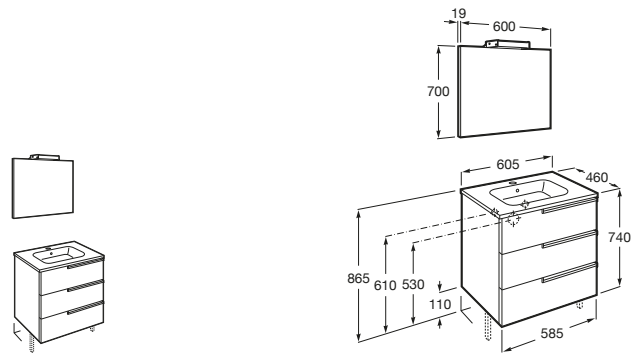

Victoria-N Family

- **A855839XXX** UNIK FAMILY - Conjunto de mueble base y lavabo de sobremueble. Sifón no incluido. No incluye patas ni grifería.
- **A855849XXX** PACK FAMILY - Conjunto de mueble base, lavabo de sobremueble, espejo y aplique LED. Sifón no incluido. No incluye patas ni grifería.
- **A816555001** Conjunto de dos patas opcionales.