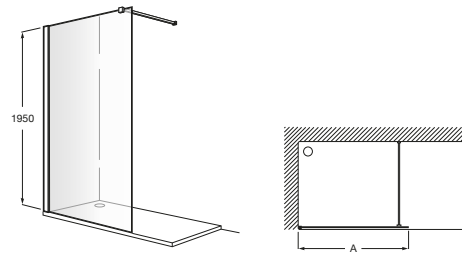

Ura Standard DF

DF - Hoja fija ducha. Cristal transparente y perfil plata brillo. Compensación de 25 mm. Tratamiento Maxiclean incluido.

	Ancho (A)
AM16910012M	1000
AM16912012M	1200
AM16914012M	1400