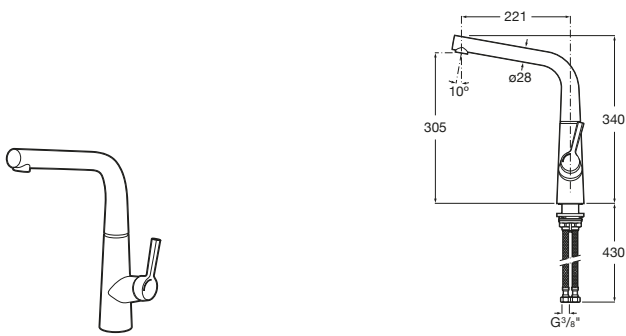

Syra

A5A832AC00 Mezclador monomando para cocina con caño giratorio y enlases de alimentación flexibles. Apertura en agua fría.