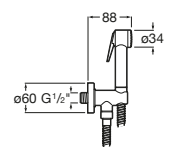

Complementos de ducha / soportes fijos para ducha de mano

Square

A5B1250C00 Soporte fijo cromado para ducha de mano.

Be Fresh

A5B9161C00 Kit de ducha bidé (1 salida). Incluye ducha de mano, soporte de ducha con auto-stop, toma de agua y flexible metálico de 1,2 m.