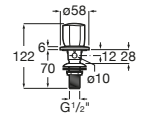

Victoria

A5A6025C00 Mezclador monomando para bidé con desagüe automático y enlaces de alimentación flexibles.

Brava

A5A618EC00 Mezclador bimando para bidé con cuerpo liso y enlaces de alimentación flexible. No incluye desagüe.

Victoria

A5A6125C00 Mezclador monomando para bidé con enganche para cadenilla y enlaces de alimentación flexibles.

Brava

A5A658EC00 Grifo integral para bidé, índice azul (frío).

A5A668EC00 Grifo integral para bidé, índice rojo (caliente).

Grifería de bidé / repisa / bimando

Loft

A5A6043C00 Mezclador bimando para bidé con desagüe automático y enlaces de alimentación flexibles.

Brava

A5A6130C00 Mezclador bimando para bidé con enganche para cadenilla y enlaces de alimentación flexible. No incluye desagüe.

Brava

A5A6530C00 Grifo integral para bidé, índice azul (frío).

A5A6630C00 Grifo integral para bidé, índice rojo (caliente).

Carmen

A5A6A4BC00 Mezclador bimando para bidé con regulador de chorro a rótula, desagüe click-clack y enlaces de alimentación flexibles.