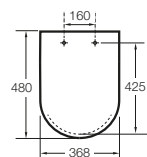

Debba Round

- **A801B2200B** Tapa y asiento de SUPRALIT® para inodoro con caída amortiguada.
- **A801B2000B** Tapa y asiento de SUPRALIT® para inodoro con bisagras de acero inoxidable.

Inspira Round

- **A801522..B** Tapa y asiento de SUPRALIT® para inodoro con caída amortiguada.