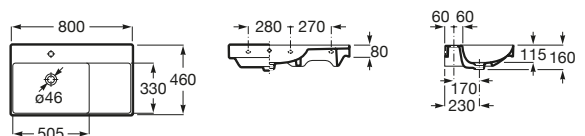

Ona ®

- **A327689000** Lavabo de porcelana mural.