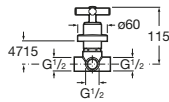

Inversores empotrables

Loft

- **A5A9043C00** Inversor empotrable de 1/2" para baño o ducha de 2 vías.
- **A5A9143C00** Inversor empotrable de 1/2" para baño o ducha de 3 vías.