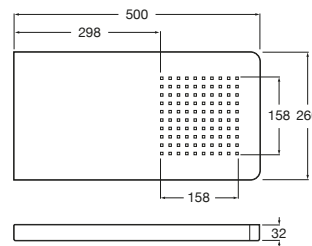

Medidas en mm

Brazo de pared

A5B0750C00 Brazo de pared para rociador. Compatible con Stella.

Brazo de pared

A5B0950C00 Brazo cuadrado de pared para rociador de 400 mm.

Rociadores de pared

Puzzle

A5A9978C00 Rociador de pared de acero inoxidable con cascada.