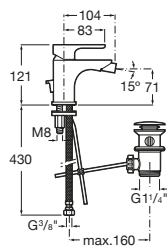

Alfa

A5A6D25C00 Mezclador monomando para bidé con cuerpo liso y enlaces de alimentación flexibles.

L20

A5A6A09C00 Mezclador monomando para bidé con desagüe automático y enlaces de alimentación flexibles.