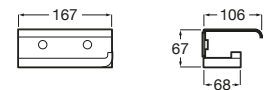

Record

A817665001 Portarrollo con tapa. (Posibilidad de instalación mediante tornillería o adhesivo).