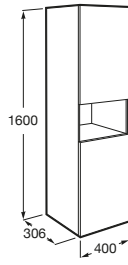

Lander

A857269XXX Módulo columna reversible con estantes regulables en altura. Dispone de espacio de almacenamiento visto en la parte central de la columna para facilitar la apertura de las puertas. Mueble para lavabo de madera hidrófuga.

The Gap

A857427XXX Módulo columna.