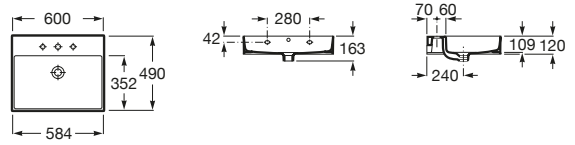

Inspira

A32752C..0 Lavabo de FINECERAMIC® mural o de sobremueble. No incluye grifería.

Debba

A325994000 Lavabo de porcelana mural. No incluye grifería.

A335990000 Pedestal para lavabo de porcelana.

A337991000 Semipedestal para lavabo de porcelana.

The Gap Original

A327474000 Lavabo de porcelana mural o de sobre encimera. No incluye grifería.

A337470000 Pedestal para lavabo de porcelana.

A337471000 Semipedestal para lavabo de porcelana.

Meridian

A325242000 Lavabo de porcelana mural. No incluye grifería.

A335240000 Pedestal para lavabo de porcelana.

A337241000 Semipedestal para lavabo de porcelana.

Dama

A327784000 Lavabo de porcelana mural. No incluye grifería.

A337470000 Pedestal para lavabo de porcelana.

A337471000 Semipedestal para lavabo de porcelana.