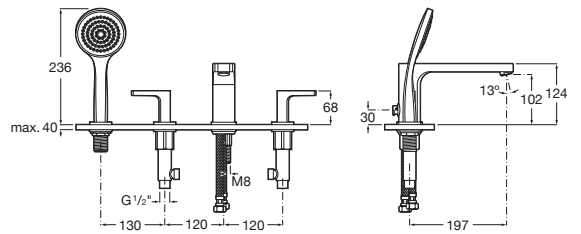

L90

A5A9801C00 Mezclador monomando de repisa para baño-ducha con caño de 197 mm, inversor y ducha de mano.