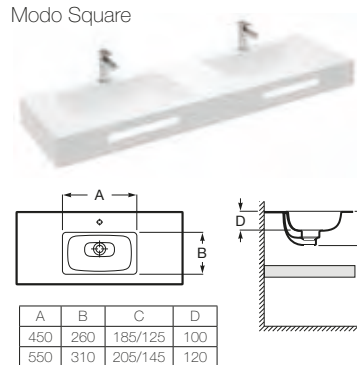

Modelos cubetas

Modo Round

Modo Soft

Modo Square

Beyond

Compatibilidad de cubetas según ancho de encimera

Medida cubeta (mm)	Ancho encimera (mm)		Longitud mínima encimera (mm)			
	450	500	1 cubeta	2 cubetas	3 cubetas	4 cubetas
ø 370	NO	SI	580	1.160	1.740	2.320
Modo						
450 x 260	SI	SI	600	1.200	1.800	2.400
550 x 310	SI	SI	700	1.400	2.100	2.800
Beyond						
500 x 420	NO	SI	630	1.260	1.890	2.520