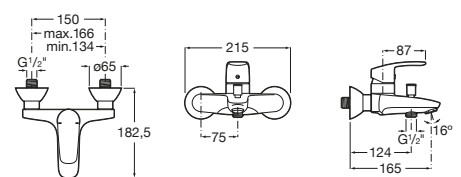

Malva

A5A023BC00 Mezclador monomando exterior para baño-ducha con inversor automático con retención.