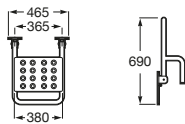

Access Comfort

- **A816912009** Asiento de ducha para personas con movilidad reducida. Abatible.