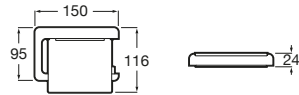

A817581C00 Portarrollo con tapa. Cromado.

A817581C40 Portarrollo con tapa. Negro mate.

Hotels Square ®

A817612C00 Portarrollo con tapa. Cromado.

A817612C40 Portarrollo con tapa. Negro mate.

Accesorios / portarrollos con tapa