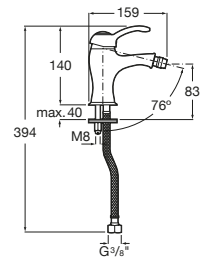

L90

A5A6001C00 Mezclador monomando para bidé con desagüe automático y enlaces de alimentación flexibles.

Carmen

A5A604BC00 Mezclador monomando para bidé con regulador de chorro a rótula, desagüe click-clack y enlaces de alimentación flexibles.

L90

A5A6301C00 Mezclador monomando para bidé con maneta lateral, desagüe automático y enlaces de alimentación flexibles. Apertura en agua fría.

Naia

A5A6096C00 Mezclador monomando para bidé con desagüe automático y enlaces de alimentación flexibles.

A5A6A96..0 Mezclador monomando para bidé con enlaces de alimentación flexibles. No incluye desagüe automático ni desagüe click clack. Acabados Everlux.

L90C

A5A6A01C00 Mezclador monomando para bidé con desagüe automático y enlaces de alimentación flexibles. Apertura en agua fría.

Lanta

A5A6011C00 Mezclador monomando para bidé con desagüe automático y enlaces de alimentación flexibles.

Pals

A5A606DC00 Mezclador monomando para bidé con maneta joystick, desagüe automático y enlaces de alimentación flexibles.

Lanta

A5A6111C00 Mezclador monomando para bidé con enganche para cadenilla y enlaces de alimentación flexibles.