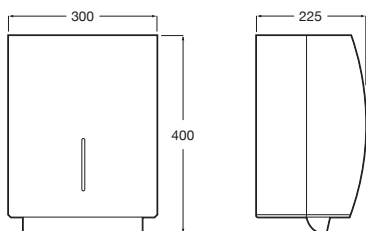

Public

A818017001 Dispensador de papel automático con sensor. Alimentación con 4 pilas 1.5 V LR20 (D). Acero inoxidable AISI 304.