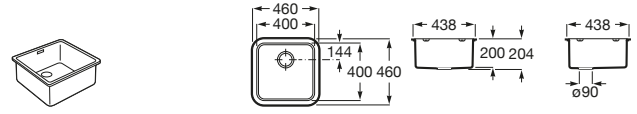

Berlin 40 Plus

A870B10400 Fregadero de 1 cubeta de acero inoxidable con válvula 3/2" y desagüe.