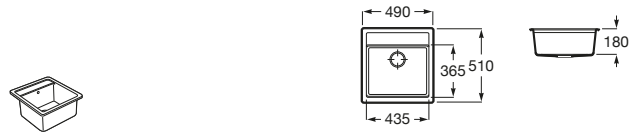

Helsinki 40 ©

A880230..0 Fregadero de una cubeta de Quarzex®, orificio insinuado para la grifería, válvulas 3 1/2" y sifón.