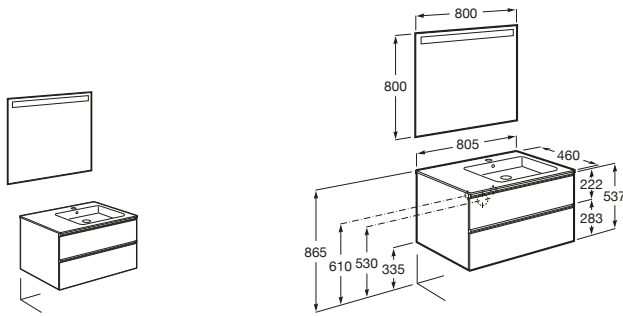

The Gap Lavabo derecha

- **A851480XXX** UNIK - Conjunto de mueble base de 2 cajones y lavabo con cubeta a la derecha.
- **A851513XXX** PACK - Conjunto de mueble base de 2 cajones, lavabo con cubeta a la derecha y espejo Eidos.
- **A816826339** Conjunto de 2 patas aluminio de 335mm para mueble UNIK de 2 cajones en acabado 806.
- **A816826458** Conjunto de 2 patas níquel de 335mm para mueble UNIK de 2 cajones en acabados 153, 402, 434 y 447.