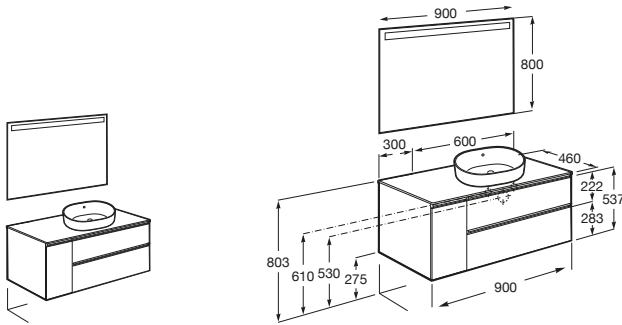

The Gap Lavabo derecha

- **A851502XXX** Mueble para lavabo a la derecha de sobre encimera. Conjunto base de 2 cajones y 1 puerta con encimera tratada contra la humedad.
- **A851533XXX** PACK - Mueble para lavabo a la derecha de sobre encimera. Conjunto base de 2 cajones y 1 puerta con encimera tratada contra la humedad y espejo Eidos.
- **A816829339** Conjunto de 2 patas aluminio de 275mm para mueble base de 2 cajones en acabado 806.
- **A816829458** Conjunto de 2 patas níquel de 275mm para mueble base de 2 cajones en acabados 153, 402, 434 y 447.