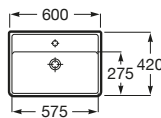

Diverta

A32711G000 Lavabo de porcelana de sobre encimera. No incluye grifería.