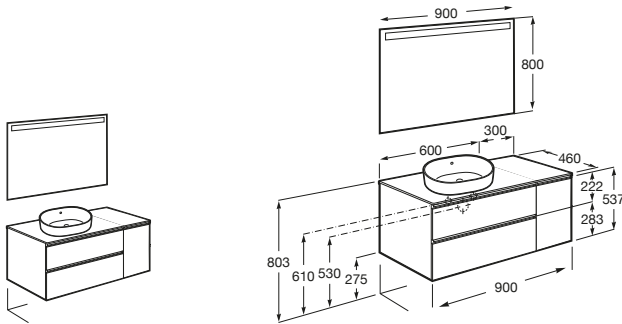

Muebles de baño para lavabos individuales - 800

The Gap Lavabo izquierda

- **A851503XXX** Mueble para lavabo a la izquierda de sobre encimera. Conjunto base de 2 cajones y 1 puerta con encimera tratada contra la humedad.
- **A851534XXX** PACK - Mueble para lavabo a la izquierda de sobre encimera. Conjunto base de 2 cajones y 1 puerta con encimera tratada contra la humedad y espejo Eidos.
- **A816829339** Conjunto de 2 patas aluminio de 275mm para mueble base de 2 cajones en acabado 806.
- **A816829458** Conjunto de 2 patas níquel de 275mm para mueble base de 2 cajones en acabados 153, 402, 434 y 447.