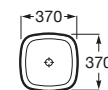

Inspira Square

A32753R..0 Lavabo de FINECERAMIC® de encimera. No incluye grifería. Incluye desagüe con tapón fijo abierto de porcelana.