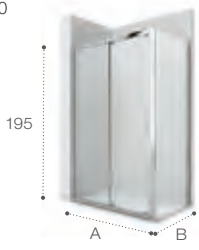

L2-E+LF-C

Easy
□ 430

A | 97-200 |
B | 20-100 |