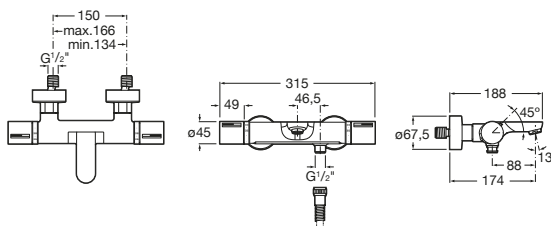

T-1000 Round

A5A1E2EC00 Mezclador termostático exterior para baño-ducha con inversor automático.

A5A1E2E..0 Mezclador termostático exterior para baño-ducha con inversor automático. Acabados Everlux.