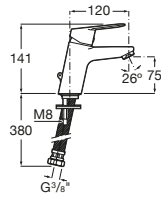

Alfa

A5A3L25C00 Mezclador monomando para lavabo con cuerpo liso y enlaces de alimentación flexibles.

Alfa

A5A3M25C00 Mezclador monomando para lavabo con enganche para cadenilla y enlaces de alimentación flexibles.