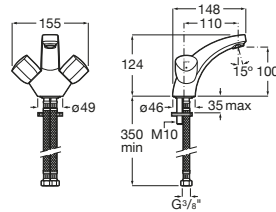

Insignia

A5A3A3AC00 Mezclador monomando para lavabo con caño alto, cuerpo liso y enlases de alimentación flexibles. Incluye desagüe click-clack. Apertura en agua fría.

A5A3C3A..0 Mezclador monomando para lavabo con caño alto, cuerpo liso y enlases de alimentación flexibles. Apertura en agua fría. Acabados Everlux.