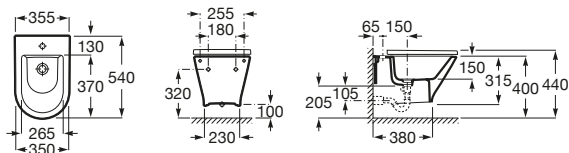

The Gap Square

- **A357475000** Bidé suspendido sin tapa. No incluye grifería. Para la instalación de bidés suspendidos se requiere un sistema de instalación Roca compatible.
- **A806472004** Tapa para bidé con caída amortiguada.
- **A806470004** Tapa para bidé.
- **A80673200B** Tapa para bidé de Supralit® con caída amortiguada. Ⓜ
- **A80673000B** Tapa para bidé de Supralit®. Ⓜ