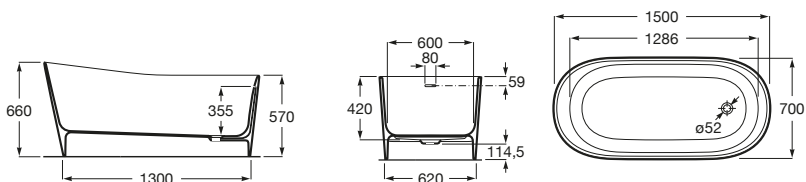

Maui Square

- **A248502000** Bañera de STONEX® rectangular. Incluye desagüe click-clack y sifón.
- **A2485020P0** Bañera de STONEX® rectangular con exterior color perla. Incluye desagüe click-clack y sifón. (M)
- **A2485020X0** Bañera de STONEX® rectangular con exterior color onix. Incluye desagüe click-clack y sifón. (M)
- **A2485020B0** Bañera de STONEX® rectangular con exterior color beige. Incluye desagüe click-clack y sifón. (M)
- **A2485020C0** Bañera de STONEX® rectangular con exterior color café. Incluye desagüe click-clack y sifón. (M)