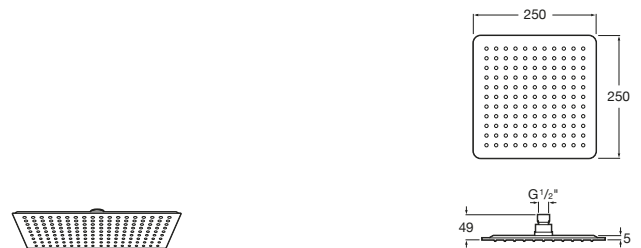

Rainream

A5B2450C00 Rociador de pared o techo orientable de acero inoxidable cromado. Función Rain. No incluye kit/brazo soporte a pared / techo.