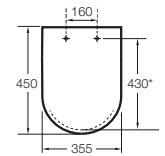

Dama

A801782004	Tapa y asiento de SUPRALIT® para inodoro con caída amortiguada.
A801780004	Tapa y asiento de SUPRALIT® para inodoro.