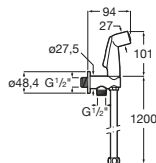

Be Fresh One

A5B9N30C00 Kit de ducha bidé (2 salidas). Incluye ducha de mano, soporte de ducha con auto-stop, toma de agua y flexible metálico de 1,2 m.