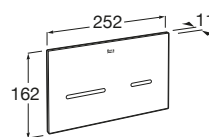

EP2 Dual Electrónica

A890104009 Placa de accionamiento electrónica de cristal con descarga dual automática (sensor de presencia) o "touchless"(detección de mano) e iluminación en colores configurables para sistemas de instalación Roca. Aplicación para espacios privados o semipúblicos.