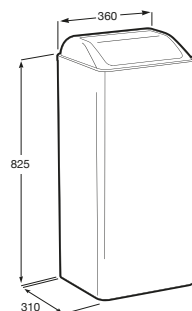

Public

A817404001	Dispensador de jabón líquido con pulsador. 850 ml. Acabado brillante.
A817404002	Dispensador de jabón líquido con pulsador. 850 ml. Acabado acero satinado.
A817405001	Dispensador de jabón líquido con pulsador. 1,25 litros. Acabado brillante.
A817405002	Dispensador de jabón líquido con pulsador. 1,25 litros. Acabado acero satinado.

Public

A817412001	Papelera con tapa. 80 litros. Acabado brillante
A817412002	Papelera con tapa. 80 litros. Acabado acero satinado

Public

A817406001	Dispensador de papel higiénico industrial Ø260 mm. Acabado brillante.
A817406002	Dispensador de papel higiénico industrial Ø260 mm. Acabado acero satinado.
A817407001	Dispensador de papel higiénico industrial Ø310 mm. Acabado brillante.
A817407002	Dispensador de papel higiénico industrial Ø310 mm. Acabado acero satinado.

Public

A817413002	Papelera con tapa de acero satinado. 3 litros.
A817414002	Papelera con tapa de acero satinado. 5 litros.

Public

A817408001	Dispensador de papel higiénico. 2 rollos. Acabado brillante.
A817408002	Dispensador de papel higiénico. 2 rollos. Acabado acero satinado.
A817409001	Dispensador de papel higiénico. 3 rollos. Acabado brillante.
A817409002	Dispensador de papel higiénico. 3 rollos. Acabado acero satinado.

Public

A817415002	Papelera sin tapa de acero satinado. 6 litros.

Grifería para lavabo / repisa / mezcladores electrónicos

Public

A817410001	Dispensador de toallas. 200 unid. Acabado brillante.
A817410002	Dispensador de toallas. 200 unid. Acabado acero satinado.
A817411001	Dispensador de toallas. 400-600 unid. Acabado brillante.
A817411002	Dispensador de toallas. 400-600 unid. Acabado acero satinado.

L90-E