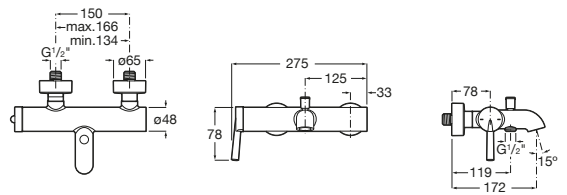

L90

A5A0D01C00 Mezclador exterior para baño-ducha con inversor automático.

Pals

A5A026DC00 Mezclador exterior para baño-ducha con inversor automático.