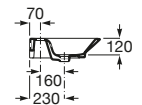

Debba

- **A325993000** Lavabo de porcelana mural. No incluye grifería
- **A335990000** Pedestal para lavabo de porcelana.
- **A337991000** Semipedestal para lavabo de porcelana.