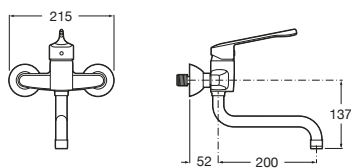

Accesibilidad / grifería para fregadero / mural

Victoria Pro

A5A7623C00 Mezclador monomando para lavabo con caño giratorio, maneta para personas con Movilidad Reducida y enlaces de alimentación flexibles.