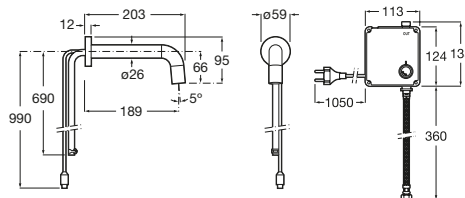

Loft-E

A5A5643C00 Grifería electrónica 1 agua empotrable para lavabo con sensor integrado en el caño. Alimentación con 4 pilas alcalinas 1,5V LR6 (AA).

A5A5743C00 Grifería electrónica 1 agua empotrable para lavabo con sensor integrado en el caño. Alimentación con conexión a red 230 V. Incluye fuente de alimentación.