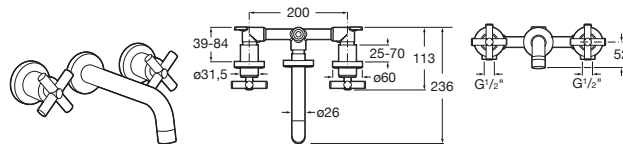

Loft

- A5A4743C00** Mezclador bimando empotrable para lavabo con caño de 190 mm.

Carmen

- A5A474BC00** Mezclador bimando empotrable para lavabo. No incluye desagüe.

Monodin

- A5A3L98C00** Mezclador monomando empotrable para lavabo. No incluye desagüe automático ni enlaces de alimentación flexibles. A completar con cuerpo empotrable universal A525220603.
- A525220603** Cuerpo empotrable universal para la instalación de mezcladores monomando empotrables para lavabos.