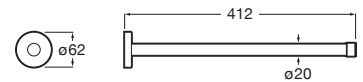

Superinox

A817310002	Toallero de pared de acero inoxidable mate.