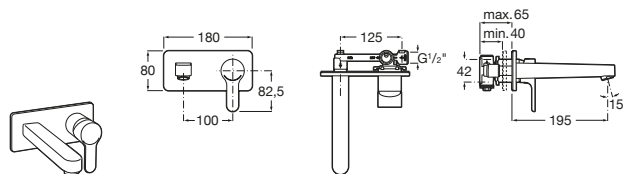

L20

- **A5A3L09C00** Mezclador monomando empotrable para lavabo. No incluye desagüe automático ni enlaces de alimentación flexibles.
- **A525220603** Cuerpo empotrable universal para la instalación de mezcladores monomando empotrables para lavabos.