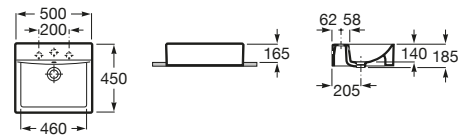

Inspira

A32753S..0 Lavabo de FINECERAMIC® semiempotrado en encimera. No incluye grifería.