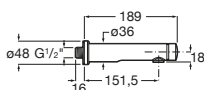

Instant Care

A5A7977C00 Grifería temporizada exterior para lavabo con palanca.

Fluent

A5A7A24C00 Grifería temporizada de pared para lavabo. Con rompechorros.

Avant

A5A7979C00 Grifería temporizada exterior para lavabo con pulsador y caño de 190 mm.