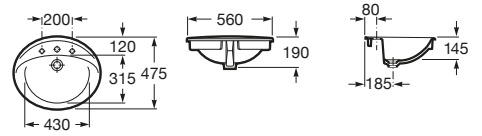

Aloa

A327865000 Lavabo de porcelana de encimera. No incluye grifería.

Diverta

A327116000 Lavabo de porcelana de encimera. No incluye grifería.

The Gap Round

A3270Y6000 Lavabo de porcelana de encimera. No incluye grifería.

The Gap Round

A3270Y5000 Lavabo de porcelana de encimera. No incluye grifería.

Inspira Square

A327534..0 Lavabo de FINECERAMIC® de sobre encimera con juego de fijación. No incluye grifería. Incluye desagüe con tapón fijo abierto de porcelana.

Inspira Soft

A327504..0 Lavabo de FINECERAMIC® de sobre encimera con juego de fijación. No incluye grifería. Incluye desagüe con tapón fijo abierto de porcelana.

Inspira Round

A327527..0 Lavabo de FINECERAMIC® de sobre encimera con juego de fijación. No incluye grifería. Incluye desagüe con tapón fijo abierto de porcelana.