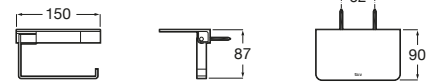

A817581C00 Portarrollo con tapa. Cromado.

A817581C40 Portarrollo con tapa. Negro mate.

Hotels Square ®

A817612C00 Portarrollo con tapa. Cromado.

A817612C40 Portarrollo con tapa. Negro mate.

Accesorios / portarrollos con tapa