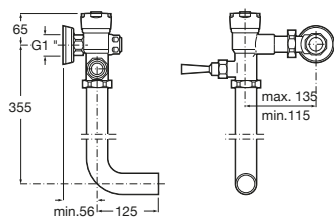

Grifería para inodoros / fluxores murales

Gem

A526900610 Fluxor exterior para inodoro y vertedero Garda, con tubo de descarga curvo de 1" y accionamiento palanca.

Grifería para inodoros / complementos para fluxores

Complementos para fluxores

AG0094703R Complemento tubo de descarga fluxor exterior.

A505521600 Tubo de descarga curvo.

A525936100 Válvula antirretorno para fluxor.

AV0016200R Enchufe fluxor para tazas suspendidas.