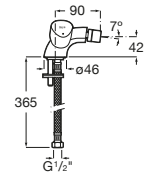

Victoria

A5A6025C00 Mezclador monomando para bidé con desagüe automático y enlaces de alimentación flexibles.

Brava

A5A618EC00 Mezclador bimando para bidé con cuerpo liso y enlaces de alimentación flexible. No incluye desagüe.