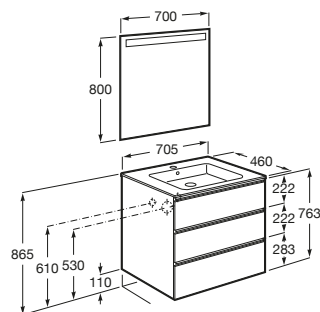

The Gap

- **A851485XXX** UNIK - Conjunto de mueble base de 3 cajones y lavabo.
- **A851518XXX** PACK - Conjunto de mueble base de 3 cajones, lavabo y espejo Eidos.
- **A816827339** Conjunto de 4 patas aluminio de 110mm para mueble UNIK de 3 cajones en acabado 806.
- **A816827458** Conjunto de 4 patas níquel de 110mm para mueble UNIK de 3 cajones en acabados 153, 402, 434 y 447.