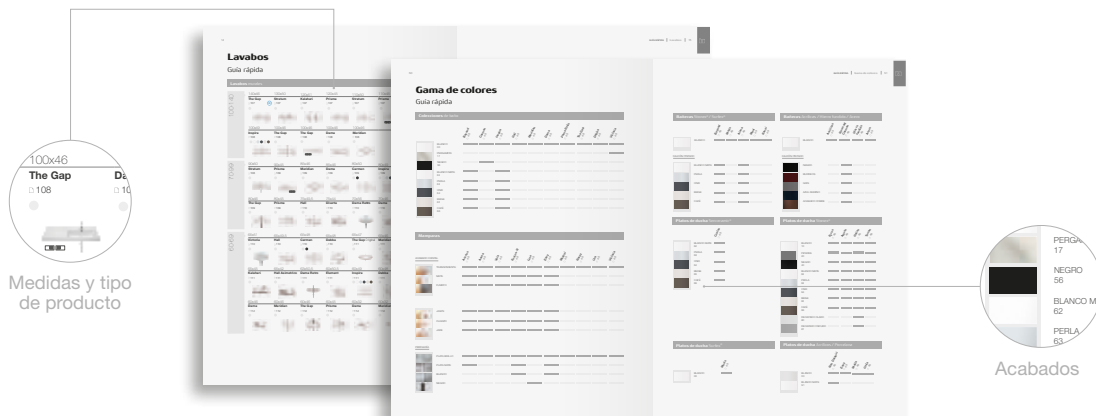

Destacados de los puntos fuertes de los materiales y tecnologías exclusivos de Roca.

GUÍAS RÁPIDAS

Clasificación del producto por medidas y colores.

GAMA DE PRODUCTO ORGANIZADA POR TIPOLOGÍA

Distribución del producto según su uso.