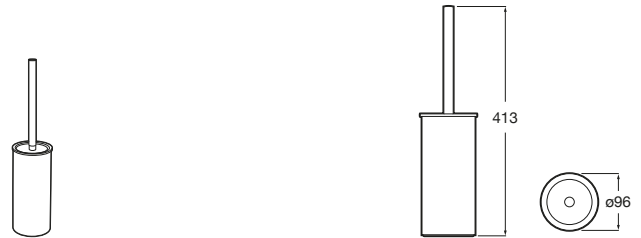

Tempo

- **A817038001** Escobillero de suelo. Cromado.
- **A817038CNO** Escobillero de suelo. Everlux negro titanio.
- **A817038RGO** Escobillero de suelo. Everlux oro rosado. ®
- **A817038NMO** Escobillero de suelo. Everlux negro titanio cepillado. ®