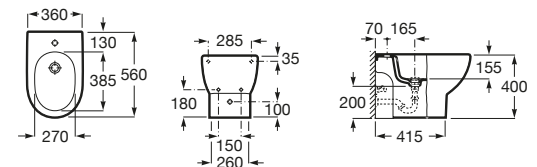

Inspira Round

- **A357527..0** Bidé adosado a pared sin tapa. Incluye juego de fijación. No incluye grifería.
- **A806522..B** Tapa de SUPRALIT® para bidé con caída amortiguada.