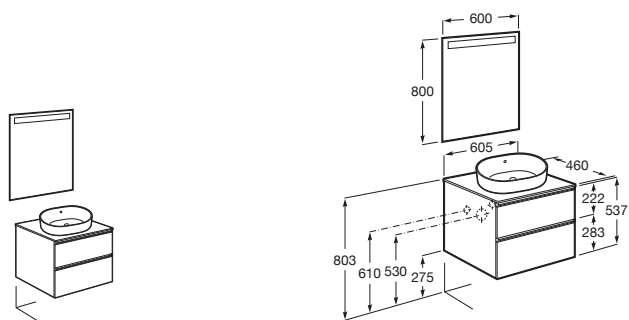

The Gap

- **A851500XXX** Mueble para lavabo de sobre encimera. Conjunto base de 2 cajones con encimera tratada contra la humedad.
- **A851531XXX** PACK - Mueble para lavabo de sobre encimera. Conjunto base de 2 cajones con encimera tratada contra la humedad y espejo Eidos.
- **A816829339** Conjunto de 2 patas aluminio de 275mm para mueble base de 2 cajones en acabado 806.
- **A816829458** Conjunto de 2 patas níquel de 275mm para mueble base de 2 cajones en acabados 153, 402, 434 y 447.