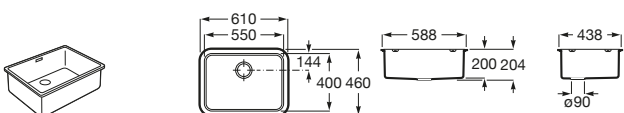

Berlin 55 Plus

A870B10550 Fregadero de 1 cubeta de acero inoxidable con válvula 3/2" y desagüe.