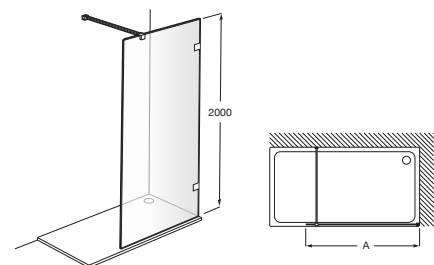

Mistral Standard DF

Hoja fija ducha sin toallero. Tratamiento Maxiclean incluido.

	Ancho (A)
AM25710012M	1000
AM25712012M	1200
AM25714012M	1400