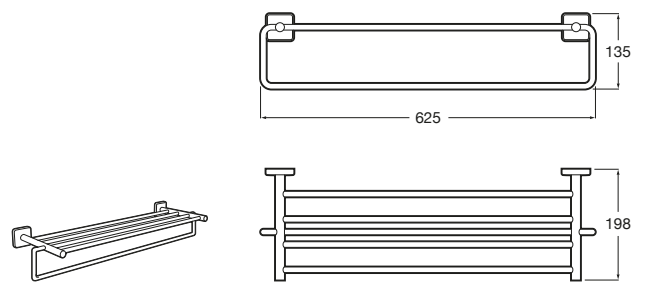

Victoria

A816660001 Portatoallas con toallero.