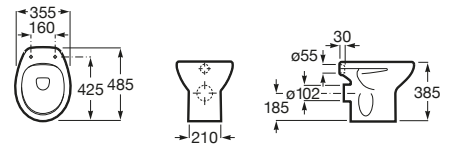

Victoria

A344397..0 Taza con salida horizontal para inodoro de tanque alto, tanque empotrable o fluxor. Incluye juego de fijación y enchufe de unión.

A801B62..B Tapa y asiento de SUPRALIT® para inodoro con caída amortiguada.

A801B60..B Tapa y asiento de SUPRALIT® para inodoro con bisagras de acero inoxidable.

A801B66..B Tapa y asiento de SUPRALIT® para inodoro con bisagras acetálicas.

AV0007800R Manguito recto.