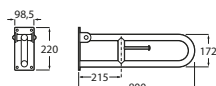

Accesibilidad / accesorios / asas abatibles / con portarrollo

Access Comfort

- **A816934001** Asa abatible con portarrollo. Acabado en acero inoxidable pulido.
- **A816935001** Asa abatible con portarrollo. Acabado en acero inoxidable pulido.
- **A816934002** Asa abatible con portarrollo. Acabado en acero inoxidable satinado.
- **A816935002** Asa abatible con portarrollo. Acabado en acero inoxidable satinado.
- **A816916009** Asa abatible con portarrollo. Acabado en vinilo blanco.
- **A816935009** Asa abatible con portarrollo. Acabado en vinilo blanco.