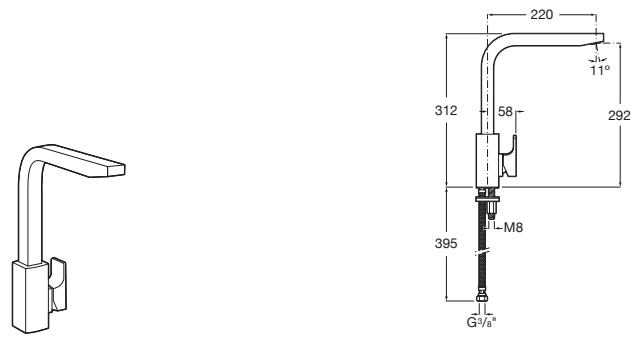

L90

A5A8501C00 Mezclador monomando para cocina con caño giratorio y enlases de alimentación flexibles. Apertura en agua fría.