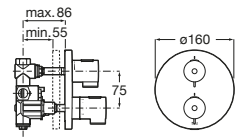

T-500

A5A2M18C00 Mezclador termostático empotrable para baño-ducha.