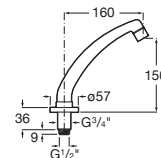

Fluent

A5A7A24C00 Grifería temporizada de pared para lavabo. Con rompechorros.

Avant

A5A7979C00 Grifería temporizada exterior para lavabo con pulsador y caño de 190 mm.

Avant

A5A7879C00 Grifería temporizada exterior para lavabo con pulsador y caño de 150 mm.

Grifería para lavabo / empotrable / mezcladores electrónicos

Sentronic-E

A5A4602C00 Subconjunto exterior mezclador empotrable para lavabo. Conexión a red (230). A completar con subconjunto interior A525874603. Incluye fuente de alimentación.

A525874603 Subconjunto interior con llave de corte. Alimentación con conexión a red a 230V.

Loft-E

A5A3543C00 Grifería electrónica mural para lavabo (premezcla) con enlaces de alimentación flexibles. Alimentación con 4 pilas alcalinas 1,5 V LR6 (AA).

A5A3643C00 Grifería electrónica mural para lavabo (premezcla) con enlaces de alimentación flexibles. Alimentación con conexión a la red (230).

Grifería para lavabo / empotrable / grifería electrónica

Sentronic-E

A5A4702C00 Subconjunto exterior grifería electrónica empotrable para lavabo. Conexión a red a 230V. A completar con subconjunto empotrado A52587603. Incluye fuente de alimentación.

A525874603 Subconjunto interior con llave de corte. Alimentación con conexión a red a 230V.

Loft-E

A5A5643C00 Grifería electrónica 1 agua empotrable para lavabo con sensor integrado en el caño. Alimentación con 4 pilas alcalinas 1,5V LR6 (AA).

A5A5743C00 Grifería electrónica 1 agua empotrable para lavabo con sensor integrado en el caño. Alimentación con conexión a red 230 V. Incluye fuente de alimentación.

Grifería para lavabo / caños para lavabo

Instant Foot

A505327000 Caño de repisa.

Instant Foot

A505326900 Caño de pared.