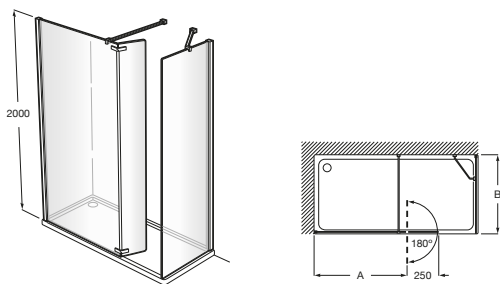

Easy D1HF

Hoja fija ducha + 1 batiente.

D1HF (A)	De 800 a 880
	De 881 a 1200
	De 1201 a 1400

Easy D1H

Hoja batiente ducha.

D1H (A)	De 600 a 800
	De 801 a 1000

Paneles para ducha / 2 paneles fijos en esquina