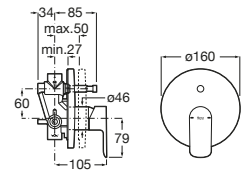

Cala

A5A066EC00 Mezclador monomando empotrable para baño-ducha con inversor automático.

A5A066ENB0 Mezclador monomando empotrable para baño-ducha con inversor automático. Negro mate.

L20

A5A0A09C00 Mezclador monomando empotrable para baño-ducha con inversor automático.

Alfa

A5A0A25C00 Mezclador monomando empotrable para baño-ducha con inversor automático.

Grifería de baño y ducha / repisa

Insignia

A5A093AC00 Mezclador bimando de repisa para baño-ducha con caño central de 197 mm, inversor, ducha de mano y flexible de 1,70m empotrable para baño-ducha.

Insignia

A5A183AC00 Mezclador bimando de repisa para baño-ducha con caño central de 130 mm, inversor, ducha de mano y flexible de 1,70m empotrable para baño-ducha.