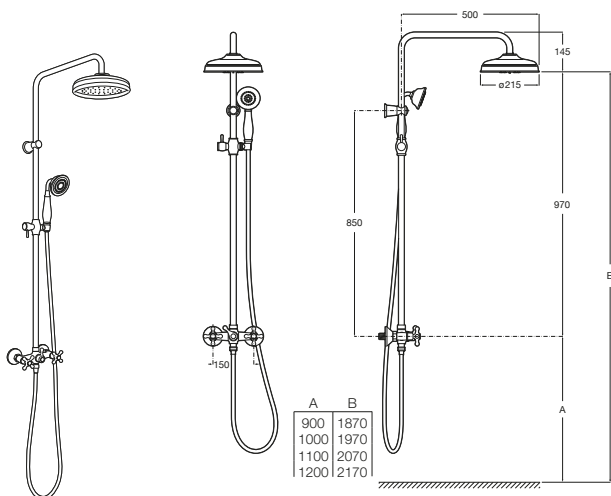

Carmen

A5A974BC00 Columna de ducha bimando para ducha con altura fija. Incluye rociador de alto caudal de $\varnothing$ 200 mm, ducha de mano, flexible metálico de 1,5 m y soporte integrado.