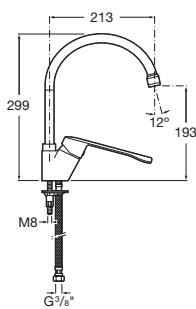

Accesibilidad / grifería para fregadero / repisa

Victoria Pro

A5A8423C00 Mezclador monomando para cocina con caño giratorio, maneta para Personas con Movilidad Reducida y enlaces de alimentación flexibles.