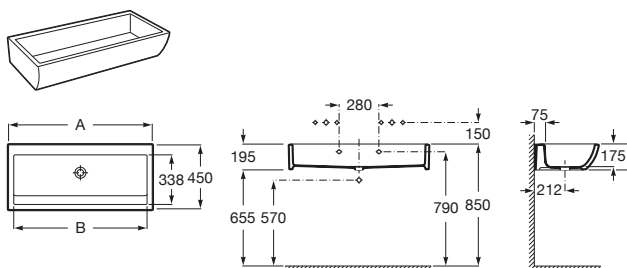

Access

Lavabo de porcelana mural sin agujero para grifería.

	A	B
A368PB8000	1000	928
A368PB9000	600	528

Colectividades / espejo

Nucleo

- A857555447** Armario/espejo con secador de manos, dosificador y grifo con sensor.
- A857588447** Armario/espejo con secador de manos y dosificador.