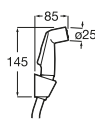

Be Fresh

A5B9261C00 Kit de ducha para bidé (2 salidas). Incluye ducha de mano, soporte de ducha con auto-stop, toma de agua y flexible metálico de 1,2 m.

Be Fresh One

A5B9M30C00 Kit de ducha bidé (1 salida). Incluye ducha de mano, soporte de ducha, llave de paso y flexible metálico de 1,2 m.

Be Fresh Go

A5B9130C00 Kit de ducha bidé (1 salida). Incluye ducha de mano, soporte de ducha y flexible metálico de 1,2 m. Cromado.

A5B9130..0 Kit de ducha bidé (1 salida). Incluye ducha de mano, soporte de ducha y flexible metálico de 1,2 m. Acabados Everlux.

A5B9130NB0 Kit de ducha bidé (1 salida). Incluye ducha de mano, soporte de ducha y flexible metálico de 1,2 m. Negro mate.

Be Fresh One

A5B9N30C00 Kit de ducha bidé (2 salidas). Incluye ducha de mano, soporte de ducha con auto-stop, toma de agua y flexible metálico de 1,2 m.

Be Fresh Go

A5B9230C00 Kit de ducha bidé (1 salida). Incluye ducha de mano, soporte de ducha con auto-stop, toma de agua y flexible metálico de 1,2 m.

Llaves de paso

Carmen

A5A154BC00 Inversor empotrable.

Loft

A5A1543C00 Llave de paso recto de 1/2", índice F (frío).

A5A1843C00 Llave de paso recto de 1/2", índice C (caliente).

Be Fresh One

A5B9330C00 Kit de ducha bidé (1 salida). Incluye ducha de mano, soporte de ducha y flexible metálico de 1,2 m.

Loft

A5A1643C00 Llave de paso recto de 3/4", índice F (frío).

A5A1943C00 Llave de paso recto de 3/4", índice C (caliente).

Be Fresh One

A5B9D30C00 Kit de ducha bidé (1 salida). Incluye ducha de mano, soporte de ducha con auto-stop, toma de agua y flexible metálico de 1,2 m.

Brava

A5A158EC00 Llave de paso recto de 1/2", índice azul.

A5A188EC00 Llave de paso recto de 1/2", índice rojo.