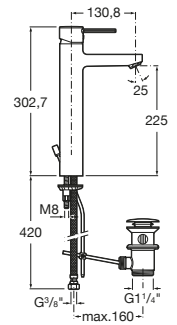

Naia

A5A3796C00 Mezclador monomando para lavabo con caño alto, cuerpo liso y enlaces de alimentación flexibles. Incluye desagüe click-clack. Apertura en agua fría.

A5A3B96..0 Mezclador monomando para lavabo con caño alto, cuerpo liso y enlaces de alimentación flexibles. Apertura en agua fría. Acabados Everlux.

Targa

A5A3460C00 Mezclador monomando para lavabo con caño alto, desagüe automático y enlaces de alimentación flexibles.

Lanta

A5A3411C00 Mezclador monomando para lavabo con caño alto, cuerpo liso y enlaces de alimentación flexibles. Incluye desagüe click-clack. Apertura en agua fría.

Targa

A5A4060C00 Mezclador monomando para lavabo con maneta lateral, desagüe automático y enlaces de alimentación flexibles. Apertura de agua fría.

Ona ®

A5A349EC00 Mezclador monomando para lavabo con caño alto, cuerpo liso, desagüe click-clack y enlaces de alimentación flexibles. Apertura en agua fría. Cromado.

A5A349E..0 Mezclador monomando para lavabo con caño alto, cuerpo liso, desagüe click-clack y enlaces de alimentación flexibles. Apertura en agua fría. Acabados Everlux.

A5A349ENB0 Mezclador monomando para lavabo con caño alto, cuerpo liso, desagüe click-clack y enlaces de alimentación flexibles. Apertura en agua fría. Negro mate.

Atlas

A5A3790C00 Mezclador monomando para lavabo con caño alto, cuerpo liso y enlaces de alimentación flexibles. No incluye desagüe click-clack. Apertura en agua fría.