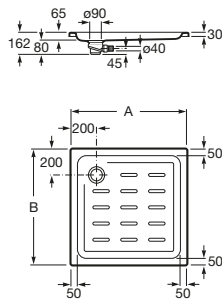

Easy

Plato de ducha acrílico con fondo antideslizante. Incluye juego de desagüe.

	A	B
A276081000	900	900
A276080000	800	800
A276079000	750	750