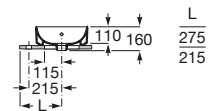

The Gap Round

A3270Y1000 Lavabo de porcelana de sobre encimera. No incluye grifería.