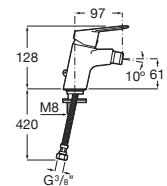

Alfa

A5A6E25C00 Mezclador monomando para bidé con enganche para cadenilla y enlaces de alimentación flexibles.