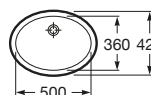

Inspira

A327535..0 Lavabo de FINECERAMIC® de bajo encimera con juego de fijación. No incluye grifería.