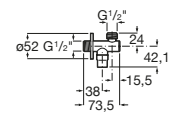

Filter

- A525168300** Llave de corte 1/2" - 3/8" (válvula cerámica).
- A525171100** Llave de corte 1/2" - 1/2" (válvula cerámica).

Brava

- A5A808EC00** Llave de paso para lavadero o lavavajillas 1/2" x 3/4".