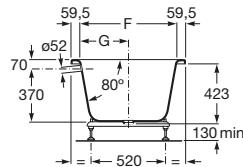

Bañeras de acero