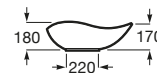

Ona ®

A32768C000 Lavabo de porcelana de sobre encimera.

Ohtake

A327A13.0 Lavabo de FINECERAMIC® de sobre encimera. No incluye grifería.