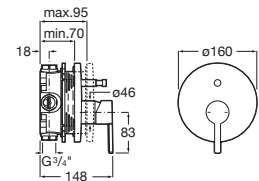

Naia

A5A0B96C00 Mezclador monomando empotrable para baño-ducha con inversor automático. A completar con RocaBox A525869403.

A5A0B96..0 Mezclador monomando empotrable para baño-ducha con inversor automático. Acabados Everlux. A completar con RocaBox A525869403. ®

Lanta

A5A0B11C00 Mezclador monomando empotrable para baño-ducha con inversor automático. A completar con RocaBox A525869403.

Ona ®

A5A0B9EC00 Mezclador monomando empotrable para baño-ducha (2 vías) con inversor automático. A completar con RocaBox A525869403. Cromado.

A5A0B9E..0 Mezclador monomando empotrable para baño-ducha (2 vías) con inversor automático. A completar con RocaBox A525869403. Acabados Everlux.

A5A0B9ENB0 Mezclador monomando empotrable para baño-ducha (2 vías) con inversor automático. A completar con RocaBox A525869403. Negro mate.

Atlas

A5A0B90C00 Mezclador monomando empotrable para baño-ducha con inversor automático. A completar con RocaBox A525869403.