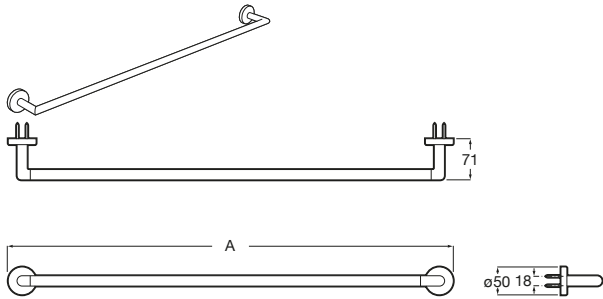

Record

Toallero de lavabo (Posibilidad de instalación mediante tornillería o adhesivo).

	A
A817664001	400
A817663001	300

Victoria

Toallero de lavabo (Posibilidad de instalación mediante tornillería o adhesivo).

	A
A816656001	600
A816655001	500
A816654001	400
A816653001	300