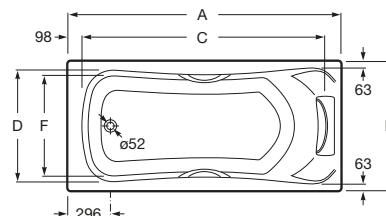

BeCool Biplaza

Bañera acrílica rectangular con hidromasaje Total Premium y juego de desagüe.

	A	B	C	D	E	F	G	H	I	J	K	L	Litr.*
A248145001	1900	1100	1685	880	107,5	70	1230	720	85	930	700	600	285
A248144001	1800	900	1585	755	107,5	50	1130	630	85	730	620	590	220

Bañera acrílica rectangular con hidromasaje Total y juego de desagüe.

	A	B	C	D	E	F	G	H	I	J	K	L	Litr.*
A248052001	1900	1100	1685	880	107,5	70	1230	720	85	930	700	600	285
A248054001	1800	900	1585	755	107,5	50	1130	630	85	730	620	590	220

Bañera acrílica rectangular con asas y juego de desagüe.

	A	B	C	D	E	F	G	H	I	J	K	L	Litr.*
A247989001	1900	1100	1685	880	107,5	70	1230	720	85	930	700	600	285
A248013001	1800	900	1585	755	107,5	50	1130	630	85	730	620	590	220