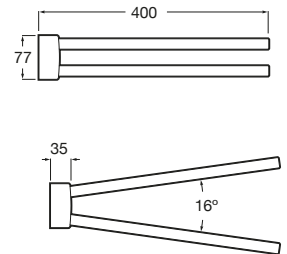

Hotels

A816378001	Toallero doble.