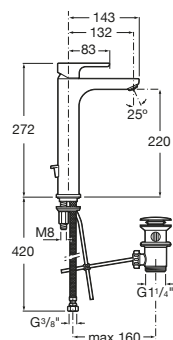

Loft

A5A3043C00 Mezclador bimando para lavabo con desagüe automático y enlaces de alimentación flexibles.

Carmen

A5A384BC00 Mezclador bimando para lavabo con caño alto giratorio, cuerpo liso, aireador, desagüe click clack y enlaces de alimentación flexibles.