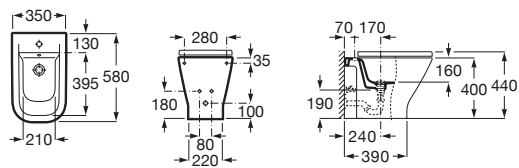

A806320004 Tapa para bidé con bisagras de acero inoxidable.

Ona ®

A357687000 Bidé adosado a pared.

A806E12001 Tapa para bidé con caída amortiguada.

A806E10001 Tapa para bidé.

The Gap Square

A357474000 Bidé de porcelana sin tapa. No incluye grifería.