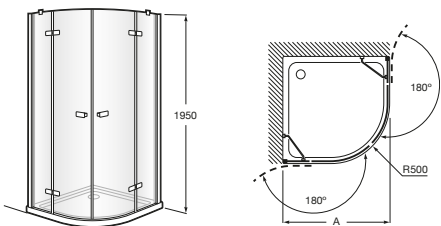

Mamparas para ducha / 2 paredes / angular / puertas batientes

Vela MRF

Angular ducha de 2 hojas batientes + 2 fijas.

		Apertura mínima (C)
MRF (A)	De 750 a 900	760
	De 901 a 1100	760