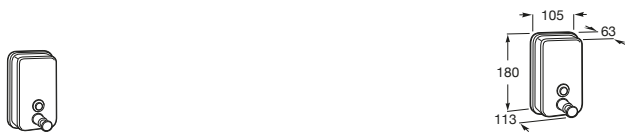

Public

A817404001	Dispensador de jabón líquido con pulsador. 850 ml. Acabado brillante.
A817404002	Dispensador de jabón líquido con pulsador. 850 ml. Acabado acero satinado.
A817405001	Dispensador de jabón líquido con pulsador. 1,25 litros. Acabado brillante.
A817405002	Dispensador de jabón líquido con pulsador. 1,25 litros. Acabado acero satinado.