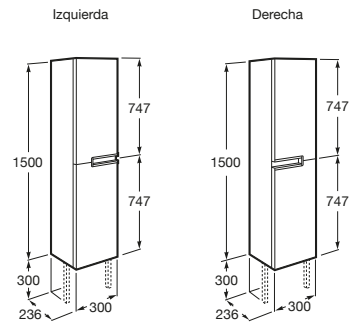

Lander

A857269XXX Módulo columna reversible con estantes regulables en altura. Dispone de espacio de almacenamiento visto en la parte central de la columna para facilitar la apertura de las puertas. Mueble para lavabo de madera hidrófuga.

The Gap

A857427XXX Módulo columna.

Delta ®

A857635XXX Módulo columna.

The Gap Original

A856969XXX Módulo columna reversible con estantes regulables en altura.

Delta ®

A857636XXX Módulo columna con repisa abierta.

Victoria

A857564XXX Módulo columna reversible con estantes regulables en altura.
A816826339 Conjunto de 2 patas aluminio de 335mm.

Delta ®

A857637XXX Armario alto.

Victoria-N

A856660XXX Módulo columna reversible con estantes regulables en altura.
A816413001 Conjunto de dos patas opcionales.