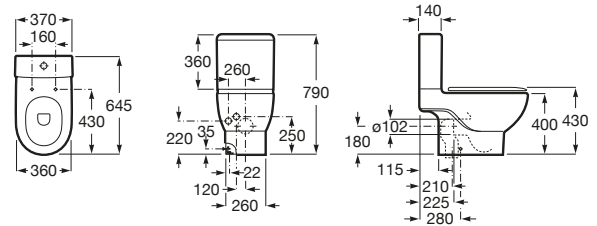

Meridian

A34224C00U	Taza altura confort adosada a pared con salida dual para inodoro de tanque bajo. Incluye codo de evacuación y juego de fijación.
A341242000	Cisterna de doble descarga 4,5/3L con alimentación inferior para inodoro compacto. Incluye sistema de fijación, mecanismo de alimentación y mecanismo de descarga.
A34R242000	Cisterna con mecanismo Touchless. Para sustituir tanque Meridian referencia A341242000.
A8012AC00B	Tapa y asiento de SUPRALIT® con caída amortiguada para inodoro compacto con bisagras de acero inoxidable.
A8012AB00B	Tapa y asiento de SUPRALIT® para inodoro compacto con bisagras de acero inoxidable.