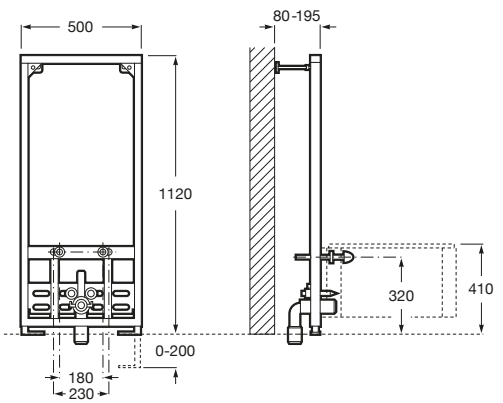

Sistemas de instalación / bidé suspendido

Duplo Bidé

A890091200 Bastidor empotrado para bidé suspendido. Perfil metálico con capacidad de resistencia de 400 kg. Distancia axial 180 y 230 mm. Patas ajustables de 0-200 mm. Conexión hidráulica ajustable.