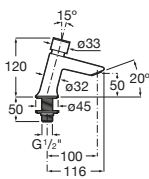

Instant

A5A4477C00 Grifería temporizada de repisa para lavabo con pulsador, limitador de caudal a 2 litros/minuto y cierre automático en 15 segundos.