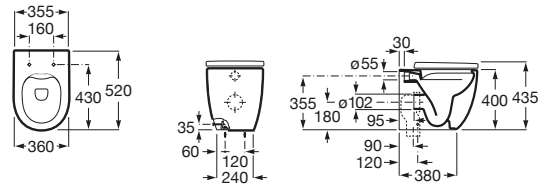

Inspira Round

- **A347526..0** Taza Rimless con salida dual para inodoro de tanque alto, tanque empotrable o fluxor. Incluye juego de fijación.
- **A801522..B** Tapa y asiento de SUPRALIT® para inodoro con caída amortiguada.