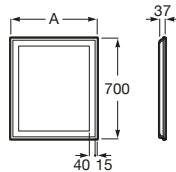

Iridia

Espejo rectangular con iluminación LED perimetral de intensidad regulables y placa antivaho, activables mediante sensores táctiles.

	A
A812347000	1400
A812346000	1200
A812342000	1000
A812341000	800
A812340000	600
A812339000	400

Prisma Basic

Espejo con iluminación LED para conectar al interruptor del baño. Placa antivaho opcional.

	A
A812262000	1200
A812261000	1100
A812260000	1000
A812259000	900
A812258000	800
A812257000	600