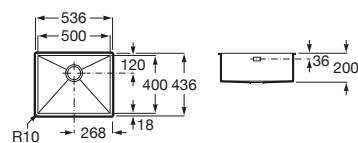

Paris 74

A870J10740 Fregadero de 1 cubeta de acero inoxidable con válvula 3/2".