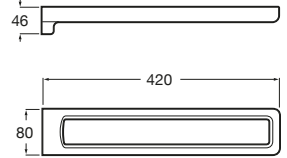

Accesorios / toalleros de pared

Tempo

A817031001	Toallero doble. Cromado.
A817031CN0	Toallero doble. Everlux negro titanio.
A817031RG0	Toallero doble. Everlux oro rosado. ®
A817031NM0	Toallero doble. Everlux negro titanio cepillado. ®