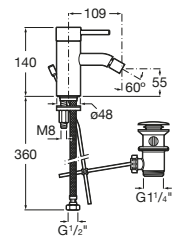

L90

A5A6001C00 Mezclador monomando para bidé con desagüe automático y enlaces de alimentación flexibles.

Carmen

A5A604BC00 Mezclador monomando para bidé con regulador de chorro a rótula, desagüe click-clack y enlaces de alimentación flexibles.

L90

A5A6301C00 Mezclador monomando para bidé con maneta lateral, desagüe automático y enlaces de alimentación flexibles. Apertura en agua fría.

Naia

A5A6096C00 Mezclador monomando para bidé con desagüe automático y enlaces de alimentación flexibles.

A5A6A96..0 Mezclador monomando para bidé con enlaces de alimentación flexibles. No incluye desagüe automático ni desagüe click clack. Acabados Everlux.

L90C

A5A6A01C00 Mezclador monomando para bidé con desagüe automático y enlaces de alimentación flexibles. Apertura en agua fría.

Lanta

A5A6011C00 Mezclador monomando para bidé con desagüe automático y enlaces de alimentación flexibles.

Pals

A5A606DC00 Mezclador monomando para bidé con maneta joystick, desagüe automático y enlaces de alimentación flexibles.

Lanta

A5A6111C00 Mezclador monomando para bidé con enganche para cadenilla y enlaces de alimentación flexibles.