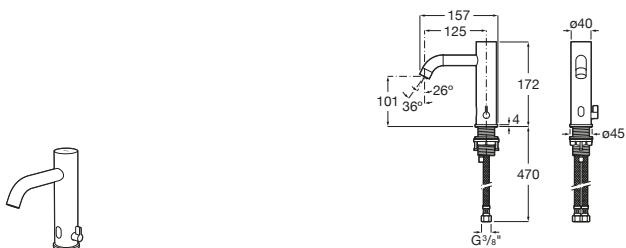

Ona-E

- **A5A539EC00** Mezclador electrónico para lavabo con enlaces de alimentación flexibles. Alimentación con 4 pilas alcalinas 1,5 V LR6 (AA). Pilas no incluidas.
- **A5A559EC00** Mezclador electrónica para lavabo con enlaces de alimentación flexibles. Alimentación con conexión a la red (230 V).