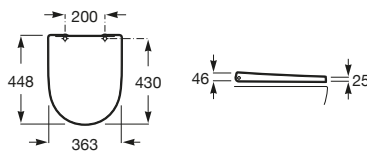

The Gap Comfort Square

- **A801472004** Tapa y asiento para inodoro con caída amortiguada.
- **A801470004** Tapa y asiento para inodoro.
- **A80147200B** Tapa y asiento de Supralit® para inodoro con caída amortiguada. (M)
- **A80147000B** Tapa y asiento de Supralit® para inodoro. (M)

Ona (M)

- **A801E12001** Tapa y asiento de SUPRALIT® para inodoro con caída amortiguada.
- **A801E10001** Tapa y asiento de SUPRALIT® para inodoro.