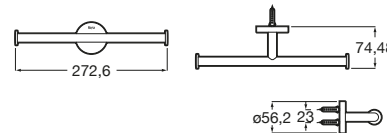

Hotels Round ®

- **A817583C00** Portarrollo sin tapa doble. Cromado.
- **A817583C40** Portarrollo sin tapa doble. Negro mate.