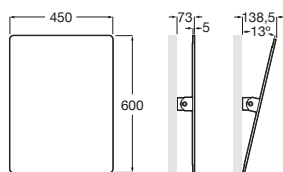

Accesibilidad / accesorios / espejos basculantes

Access Pro

- A816965009** Espejo de baño reclina para personas con movilidad reducida.

Access Comfort

- A816915009** Espejo de baño reclina para personas con movilidad reducida.