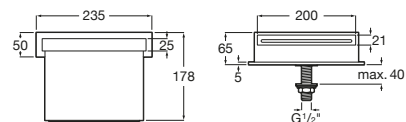

Caños de bañera / repisa

Flowdream de repisa

A5A0503C00 Caño de repisa para bañera.