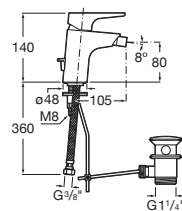

Atlas

- **A5A6090C00** Mezclador monomando para bidé con desagüe automático y enlaces de alimentación flexibles.