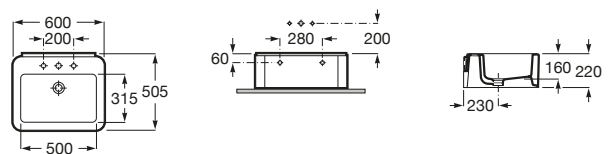

Element

- **A327570000** Lavabo de porcelana mural o de sobre encimera. No incluye grifería.