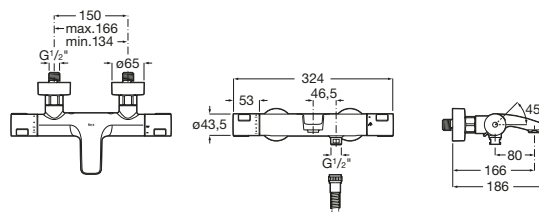

T-1000 Round

A5A1209C00 Mezclador termostático exterior para baño-ducha con inversor automático.