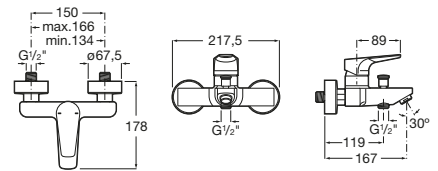

Targa

A5A1760C00 Mezclador monomando exterior baño-ducha con inversor automático y codo enlace a pared para instalación de brazo ducha.