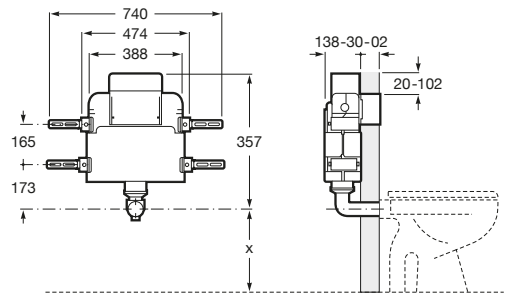

Basic tank bajo ventana

A890121200 Sistema empotrable de doble descarga para inodoro no suspendido. Conexión hidráulica lateral. Permite accionamiento frontal o superior. Incluye accesorios de instalación. A completar con una placa de accionamiento Roca compatible (no incluida) y kit adaptador de placas.