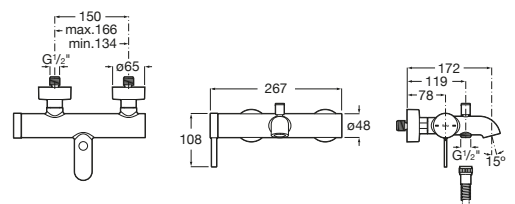

Lanta

A5A0211C00 Mezclador monomando exterior baño-ducha con inversor automático.