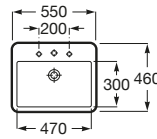

Hall

A327881000 Lavabo de porcelana mural o de sobre encimera. No incluye grifería.