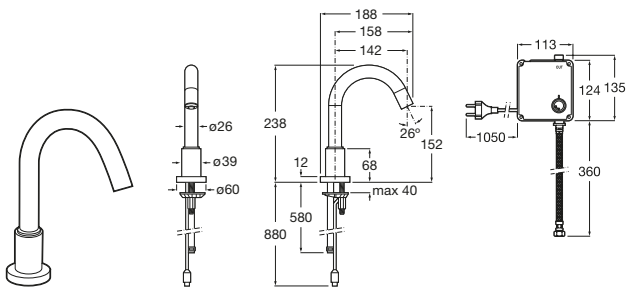

Loft-E

- **A5A3243C00** Mezclador electrónico para lavabo con limitador de caudal a 5,7 litros/minuto. Alimentación con 4 pilas alcalinas 1,5V LR6 (AA). Pilas no incluidas.
- **A5A3343C00** Mezclador electrónico para lavabo con limitador de caudal a 5,7 litros/minuto. Alimentación con conexión a red 230 V. Incluye fuente de alimentación.