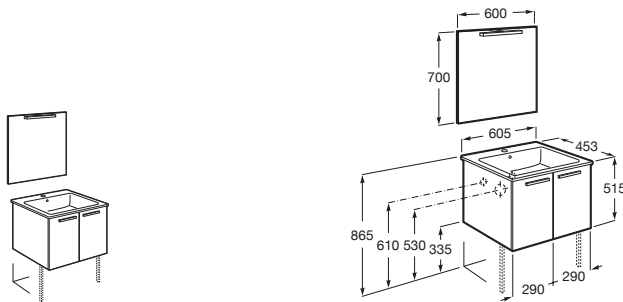

Victoria

- **A851650XXX** UNIK - Conjunto de mueble base de 2 puertas y lavabo de sobremueble. No incluye patas ni grifería.
- **A851658XXX** PACK - Conjunto de mueble base de 2 puertas, lavabo de sobremueble, espejo y aplique Starlight. No incluye patas ni grifería.
- **A816826339** Conjunto de 2 patas aluminio de 335mm.