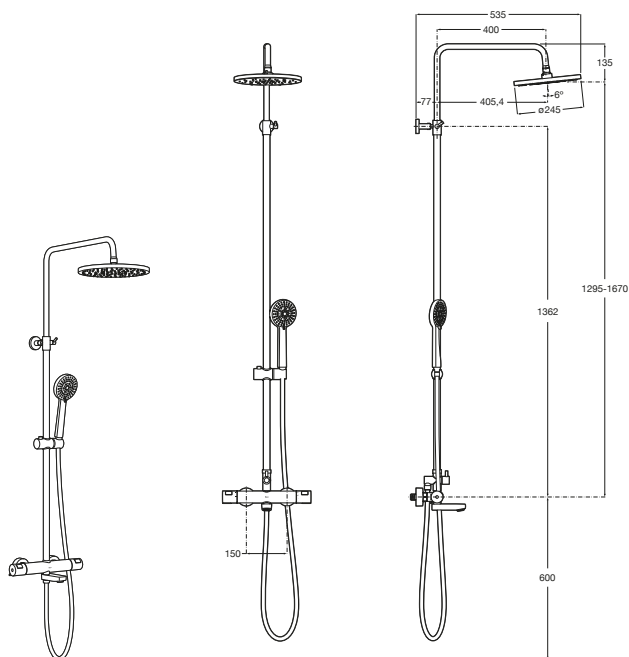

Victoria-T Baño-ducha Plus ©

A5A2J18C00 Columna termostática para baño y ducha con altura regulable de 1295 a 1670 mm y brazo de ducha orientable y con caño de llenado de bañera retráctil. Incluye rociador de 245 mm, ducha de mano de $\varnothing$ 100 mm de 3 funciones, flexible metálico de 1,7 m y soporte articulado regulable en altura.