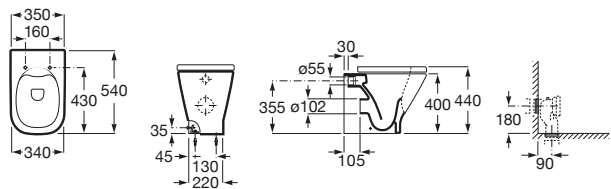

The Gap Square

- **A347479000** Taza altura confort Rimless para inodoro de tanque alto, tanque empotrable o fluxor.
- **A801472004** Tapa y asiento para inodoro con caída amortiguada.
- **A801470004** Tapa y asiento para inodoro.
- **A80147200B** Tapa y asiento de SUPRALIT® con caída amortiguada para inodoro compacto.
- **A80147000B** Tapa y asiento de SUPRALIT® para inodoro compacto.