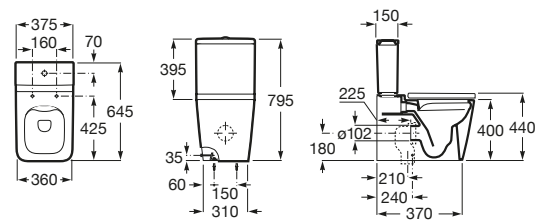

Carmen

A3420A7..0 Taza Rimless con salida dual para inodoro de tanque bajo. Incluye codo y sistema de fijación.

A3410A1..0 Cisterna de doble descarga 4,5/3L con alimentación inferior para inodoro. Incluye sistema de fijación, mecanismo de alimentación y mecanismo de descarga.

A801B52..B Tapa y asiento de SUPRALIT® para inodoro con caída amortiguada.