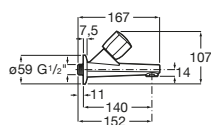

Loft

A5A4443C00 Mezclador bimando para lavabo con caño giratorio, desagüe automático y enlaces de alimentación flexibles.

Brava ®

A5A788EC00 Grifería empotrable para lavabo (índice azul).
A5A798EC00 Grifería empotrable para lavabo (índice rojo).