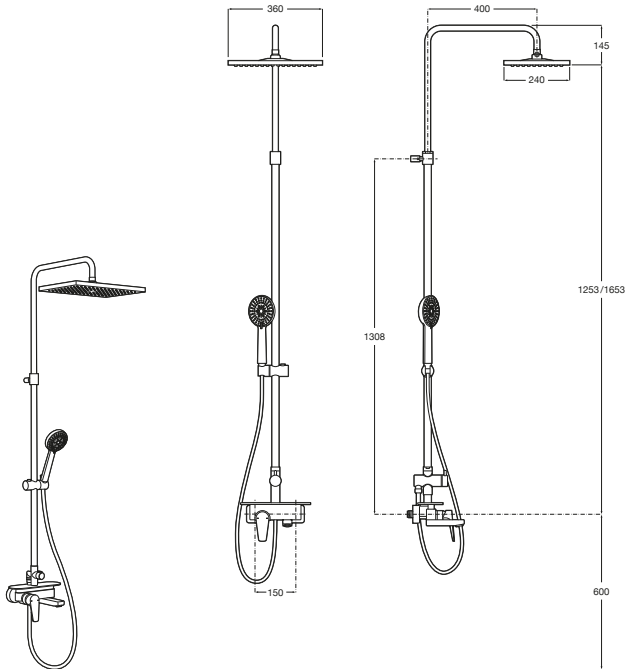

Columnas de ducha y baño-ducha / monomando y bimando

Even-M

A5A9C90C00 Columna de baño-ducha monomando con repisa adaptable con altura regulable de 1253 a 1653 mm y brazo de ducha orientable. Incluye rociador de 360x240 mm, ducha de mano de ø100 mm de 3 funciones, flexible de PVC satinado de 1,75 m y soporte articulado regulable en altura.