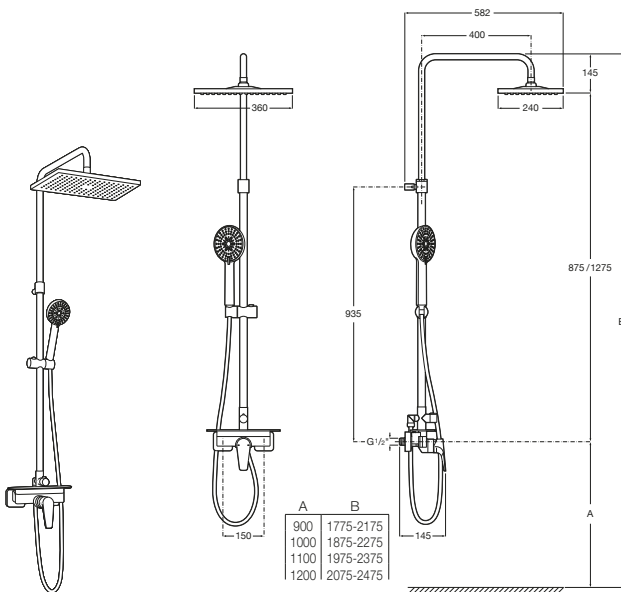

Even-M Square

A5A9B90C00 Columna de ducha monomando con repisa adaptable con altura regulable de 875 a 1275 mm y brazo de ducha orientable. Incluye rociador de 360x240 mm, ducha de mano de ø 100 mm de 3 funciones, flexible de PVC satinado de 1,75 m y soporte articulado regulable en altura.