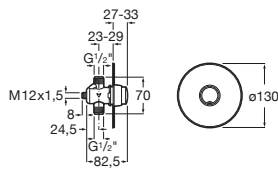

Avant

A5A9079C00 Grifería de paso recto temporizado empotrable para urinario con rosotón redondo.