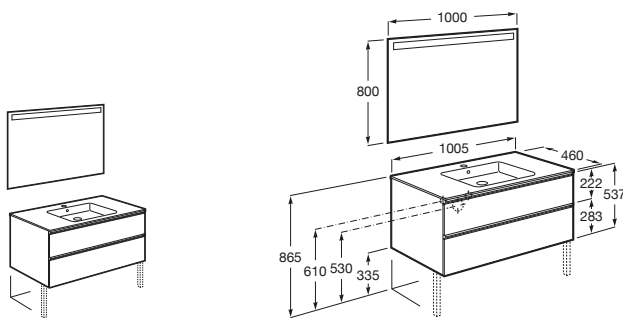

The Gap ®

- **A851852XXX** UNIK - Conjunto de mueble base de 2 cajones y lavabo.
- **A851854XXX** PACK - Conjunto de mueble base de 2 cajones, lavabo y espejo Eidos.
- **A816826339** Conjunto de 2 patas aluminio de 335mm para mueble UNIK de 2 cajones en acabado 806.
- **A816826458** Conjunto de 2 patas níquel de 335mm para mueble UNIK de 2 cajones en acabados 153, 402, 434 y 447.