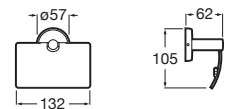

Rubik

A816849001 Portarrollo con tapa. Cromado (Posibilidad de instalación mediante tornillería o adhesivo).

A816849024 Portarrollo con tapa. Negro pintado mate (Posibilidad de instalación mediante tornillería o adhesivo).