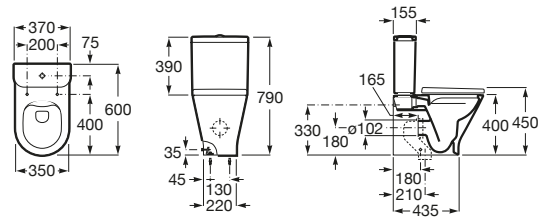

The Gap Round

- **A3420N7000** Taza Rimless compacta con salida dual para inodoro de tanque bajo compacto adosado a pared.
- **A3410N1000** Tanque de alimentación lateral completo con juego de mecanismos de doble descarga 4,5/3 litros.
- **A3410N0000** Tanque de alimentación inferior completo con juego de mecanismos de doble descarga 4,5/3 litros.
- **A801D22001** Tapa y asiento para inodoro con caída amortiguada.
- **A801D20001** Tapa y asiento para inodoro.