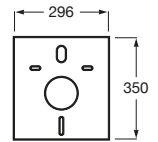

Sistemas de instalación / accesorios

Silent in wall

A890063000 Junta amortiguadora de ruido para inodoro y bidé suspendidos. Previene la propagación de sonido de las estructuras sólidas con el inodoro o bidé.