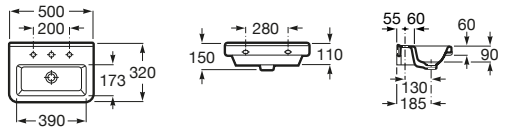

Ona ®

- A32768E000** Lavabo de porcelana compacto mural.
- A337782000** Semipedestal para lavabo de porcelana compacto.

Dama

- A327788000** Lavabo de porcelana mural. No incluye grifería.
- A337782000** Semipedestal para lavabo compacto de porcelana.