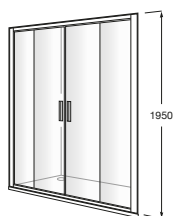

Ura Standard L4-E

L4-E - Frontal ducha de 2 hojas correderas + 2 hojas fijas. Para instalar entre paredes o con 1 lateral fijo LF. Cristal transparente y perfil plata brillo. Compensación de 25 mm. Tratamiento Maxiclean incluido.

	Ancho (A)	Apertura (B)
AM16316012M	1600	610
AM16317012M	1700	660
AM16318012M	1800	710
AM16319012M	1900	710
AM16320012M	2000	710