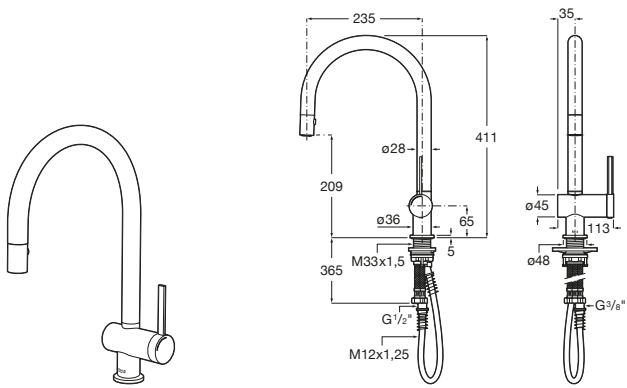

Ona ®

A5A811FC00 Mezclador monomando para cocina con caño curvo giratorio, ducha extraíble de 2 funciones y enlances de alimentación flexibles. Apertura en agua fría.

Ona ®

A5A831FC00 Mezclador monomando para cocina con caño giratorio y enlances de alimentación flexibles. Apertura en agua fría.