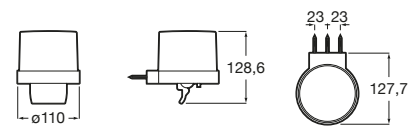

Onda

- A3870ZD000 Dosificador de encimera.

Hotels

- A816722001 Dosificador de pared.

Ice

- A816861012 Dosificador de encimera negro.
- A816861009 Dosificador de encimera blanco.
- A816861013 Dosificador de encimera azul.