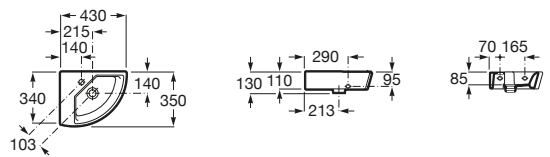

Lavabos angulares de sobre encimera

Hall

A327623000 Lavabo de porcelana mural. No incluye grifería.