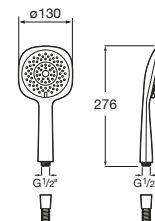

Sensum Square 130/4

A5B1108C00 Ducha de mano con 4 funciones.