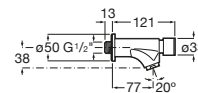

Avant

A5A3179C00 Mezclador temporizado de repisa para lavabo con pulsador y maneta lateral para regulación de temperatura.

Instant Care

A5A4377C00 Grifería temporizada de repisa para lavabo con palanca.

Avant

A5A3279C00 Mezclador temporizado de repisa para lavabo con pulsador con regulación de temperatura integrado.

Fluent

A5A4A24C00 Grifería temporizada de repisa para lavabo. Con rompechorros.

Fluent

A5A4B24C00 Grifería temporizada de repisa para lavabo ECO. Con rompechorros.

Grifería para lavabo / repisa / grifería temporizada

Instant

A5A4277C00 Grifería temporizada de repisa para lavabo con pulsador, limitador de caudal a 6 litros/minuto y cierre automático en 15 segundos.

A5A4577C00 Grifería temporizada de repisa para lavabo con pulsador, limitador de caudal a 6 litros/minuto y cierre automático en 15 segundos. Con sistema antibloqueo.

Avant

A5A4279C00 Grifería temporizada de repisa para lavabo con pulsador.

Grifería para lavabo / mural / temporizada

Instant

A5A4477C00 Grifería temporizada de repisa para lavabo con pulsador, limitador de caudal a 2 litros/minuto y cierre automático en 15 segundos.

Instant

A5A7877C00 Grifería temporizada exterior para lavabo con pulsador.

Instant Care

A5A7977C00 Grifería temporizada exterior para lavabo con palanca.