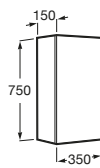

Delta ®

A857637XXX Armario alto.