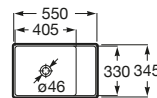

The Gap Round

A3270Y1000 Lavabo de porcelana de sobre encimera. No incluye grifería.