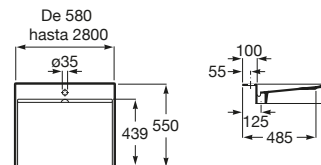

Faldón integrado
 Alto faldón: 125 mm

Toallero opcional
 Posibilidad de hasta 4 toalleros

Estante adicional
 Disponible en ancho 385 mm y altura 50 mm

Modelos cubetas

Modo Dash 550 mm

Modo Dash de 580 hasta 2800