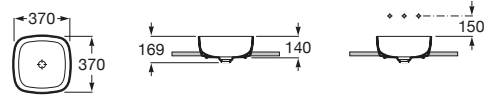

Inspira Soft

A327502..0 Lavabo de FINECERAMIC® de sobre encimera. No incluye grifería. Incluye desagüe con tapón fijo abierto de porcelana.

Inspira Round

A327523..0 Lavabo de FINECERAMIC® de sobre encimera. No incluye grifería. Incluye desagüe con tapón fijo abierto de porcelana.

Ona

A32768J000 Lavabo de porcelana de sobre encimera.

Lavabos angulares de sobre encimera

Hall

A327623000 Lavabo de porcelana mural. No incluye grifería.

Hall

A327622000 Lavabo de porcelana mural. No incluye grifería.