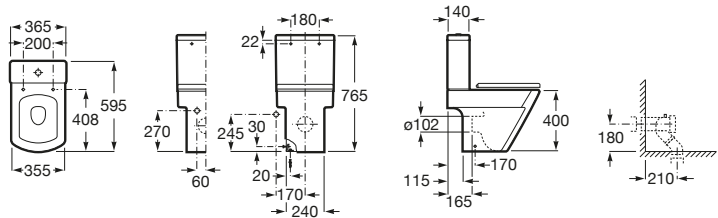

Hall

1. **A342628000** Taza compacta adosada a pared con salida dual para inodoro de tanque bajo. Incluye codo, fijación de codo a pared y juego de fijación.
2. **A341620000** Cisterna de doble descarga 6/3L con alimentación inferior para inodoro. Incluye sistema de fijación, mecanismo de alimentación y mecanismo de descarga.
3. **A801622004** Tapa y asiento para inodoro compacto con caída amortiguada.
4. **A801620004** Tapa y asiento para inodoro compacto con bisagras de acero inoxidable.