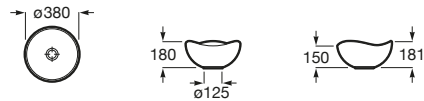

K (Trap)		J	
Totem/Minimal	530	610	
Bottle	610	640	

Totem	Minimal	Bottle	L
•	•		300-340
•	•	•	240-290

The Gap Square

A3270ML000 Lavabo de porcelana de sobre encimera. No incluye grifería.

The Gap Round

A3270MJ000 Lavabo de porcelana de sobre encimera. No incluye grifería.

Terra

A32722D000 Lavabo de porcelana de sobre encimera. No incluye grifería.

Terra

A32722T000 Lavabo de porcelana de sobre encimera. No incluye grifería.

Ohtake

A327A15..0 Lavabo de FINECERAMIC® de sobre encimera. No incluye grifería.

Inspira Square

A327532..0 Lavabo de FINECERAMIC® de sobre encimera. No incluye grifería. Incluye desagüe con tapón fijo abierto de porcelana.