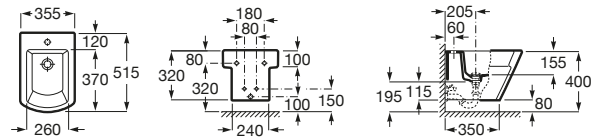

Bidés suspendidos compactos