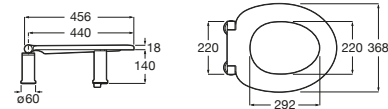

Asiento infantil y elevado