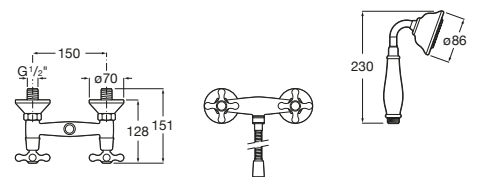

Loft

A5A2043C00 Mezclador bimando exterior ducha con ducha de mano, flexible metálico de 1,50 m. y soporte articulado.