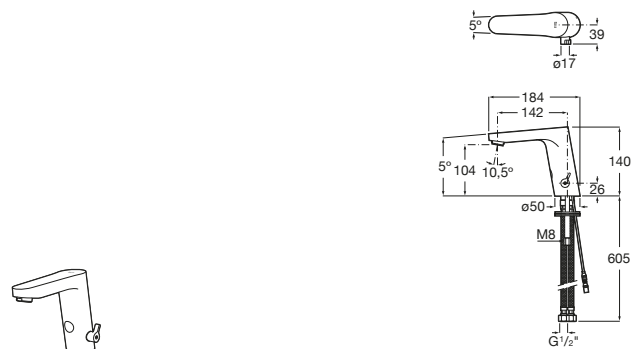

L30-E

- **A5A5809C00** Mezclador electrónico para lavabo con enlaces de alimentación flexibles. Alimentación con 4 pilas alcalinas 1,5 V LR6 (AA) o Alimentación con conexión a la red (230)