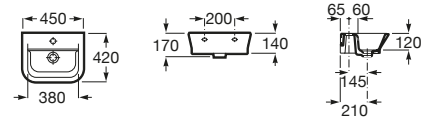

The Gap Original

A327477000 Lavabo de porcelana mural o de sobre encimera. No incluye grifería.