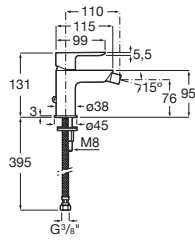

L20

A5A6B09C00 Mezclador monomando para bidé con enganche para cadenilla y enlaces de alimentación flexibles.

Cala

A5A616EC00 Mezclador monomando para bidé con enganche para cadenilla y enlaces de alimentación flexibles.