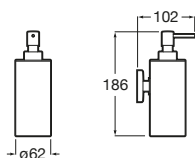

Victoria

A816677001 Dosificador de pared (Posibilidad de instalación mediante tornillería o adhesivo).

Hotels Round

A817594C00 Vaso de encimera. Cromado.

A817594C40 Vaso de encimera. Negro mate.