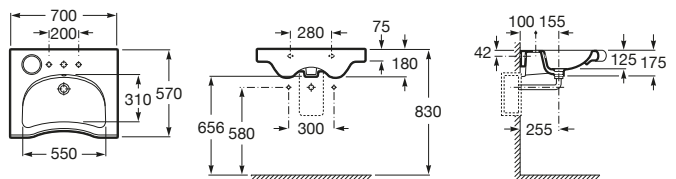

Access

A327230000	Lavabo de porcelana mural. No incluye grifería.
A506403207	Conjunto desagüe con rebosadero exterior y sifón empotrable.
A892814000	Conjunto desagüe con sifón flexible.