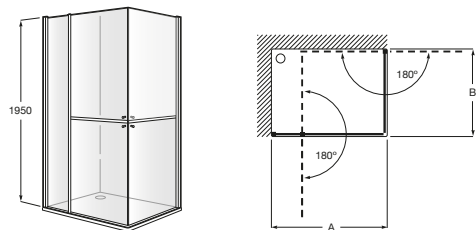

Access PLF + PL

Frontal ducha de 1 hoja batiente dividida en dos partes independientes + 1 hoja fija frontal ducha de 1 hoja batiente con dos partes independientes.

PLF (A)	De 970 a 1100
	De 1101 a 1200
	De 1201 a 1400
PL (B)	De 600 a 800
	De 801 a 1000