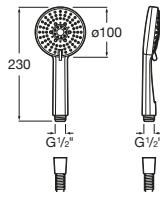

Stella 100/1

A5B9B03C00 Ducha de mano con 1 función.