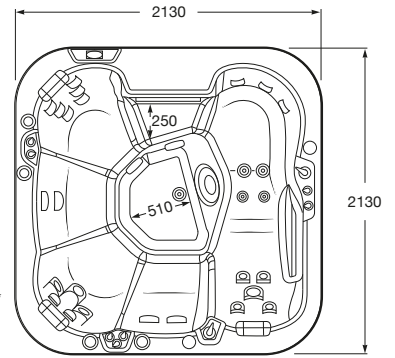

Spas

Broadway Family

A8S3080000 Spa Broadway Family con paneles.

A8S308S000 Spa Broadway Family sin paneles.

Broadway

A8S3060000 Spa Broadway con paneles.

A8S306S000 Spa Broadway sin paneles.

Broadway Compact

A8S3070000 Spa Broadway Compact con paneles.

A8S307S000 Spa Broadway Compact sin paneles.