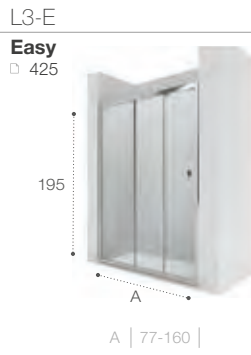

Mamparas para ducha entrada frontal (entre 3 paredes)