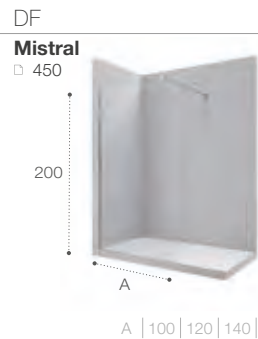

Mamparas

Guía rápida

Paneles para ducha (Walk-in)