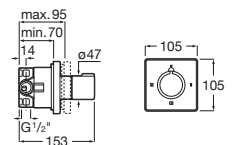

Inversor Square 3 vías

- **A5A194AC00** Subconjunto exterior Inversor de tres vías 1/2". A completar con cuerpo empotrable 3V A525166903.
- **A525166903** Cuerpo empotrado 3V para cuerpo empotrado de tres vías.