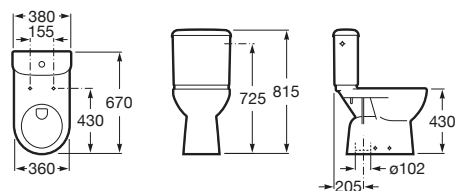

Access

A342236000	Taza con salida horizontal para inodoro de tanque bajo para movilidad reducida. Incluye juego de fijación.
A341230000	Cisterna de doble descarga 6/3L con alimentación lateral para inodoro. Incluye sistema de fijación, mecanismo de alimentación y mecanismo de descarga.
A341231000	Cisterna de doble descarga 6/3L con alimentación inferior para inodoro. Incluye sistema de fijación, mecanismo de alimentación y mecanismo de descarga.
A801232004	Tapa y asiento para inodoro con caída amortiguada.
A801230004	Tapa y asiento con apertura frontal para inodoro y bisagras de acero inoxidable.
A80123A004	Tapa y asiento con aro cerrado para inodoro con bisagras de acero inoxidable.
A80123D004	Aro abierto con apertura frontal para inodoro y bisagras de acero inoxidable.