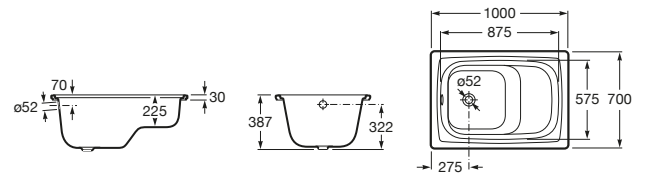

Contesa-Bañaseo

A213100001 Bañaseo de acero rectangular.