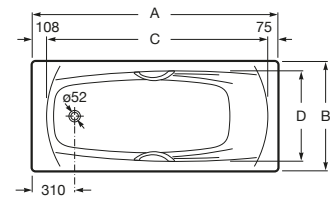

Lun Plus

Bañera de acero rectangular con fondo antideslizante y asas (chapa de acero de 3,5mm).

	A	B	C	D	E	F	G
A221250001	1800	800	1198	522	1663	681	328
A221350001	1700	750	1096	472	1563	631	303

Bañera de acero rectangular con fondo antideslizante (chapa de acero de 3,5mm).

	A	B	C	D	E	F	G
A221270000	1800	800	1198	522	1663	681	328
A221370000	1700	750	1096	472	1563	631	303