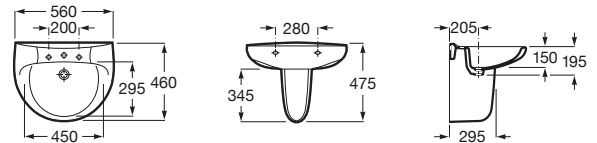

Victoria

- A325393..0** Lavabo de porcelana mural. No incluye grifería.
- A331300..1** Pedestal para lavabo de porcelana.
- A336312..5** Semipedestal para lavabo de porcelana.

Hall

- A327881000** Lavabo de porcelana mural o de sobre encimera. No incluye grifería.
- A337621000** Semipedestal para lavabo de porcelana.
- A840597001** Toallero.