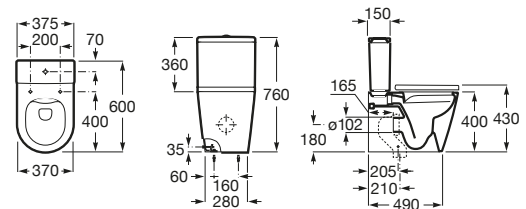

Hall

1. **A342627000** Taza compacta con salida dual para inodoro de tanque bajo. Incluye codo y juego de fijación.
2. **A341620000** Cisterna de doble descarga 6/3L con alimentación inferior para inodoro. Incluye sistema de fijación, mecanismo de alimentación y mecanismo de descarga.
3. **A801622004** Tapa y asiento para inodoro compacto con caída amortiguada.
4. **A801620004** Tapa y asiento para inodoro compacto con bisagras de acero inoxidable.