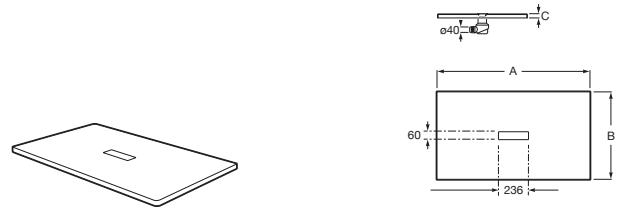

	Ancho plato
A276362000	1000
A276361000	900
A276360000	800
A276359000	700

Helios

Plato de ducha extraplano de STONEX®. Textura madera. Superficie antideslizante. Incluye desagüe.

	A	B	C
Hasta 1600 x 900 x 30	1600	900	30
Hasta 1400 x 900 x 30	1000	900	25
Hasta 1200 x 900 x 27	1200	800	27
Hasta 1000 x 900 x 25	1400	700	30
Hasta 1600 x 800 x 30	1400	900	30
Hasta 1400 x 800 x 30	1600	800	30
Hasta 1200 x 800 x 27	1000	800	25
Hasta 1000 x 800 x 25	1200	700	27
Hasta 1600 x 700 x 30	1200	900	27
Hasta 1400 x 700 x 30	1400	800	30
Hasta 1200 x 700 x 27	1600	700	30
Hasta 1000 x 700 x 25	1000	700	25