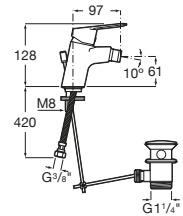

Cala

A5A606EC00 Mezclador monomando para bidé con desagüe automático y enlaces de alimentación flexibles.

L20

A5A6B09C00 Mezclador monomando para bidé con enganche para cadenilla y enlaces de alimentación flexibles.

Cala

A5A616EC00 Mezclador monomando para bidé con enganche para cadenilla y enlaces de alimentación flexibles.

Alfa

A5A6F25C00 Mezclador monomando para bidé con desagüe automático y enlaces de alimentación flexibles.

Cala ®

A5A626ENB0 Mezclador monomando para bidé con enlaces de alimentación flexibles. No incluye desagüe automático ni desagüe click clack. Negro mate.

Alfa

A5A6D25C00 Mezclador monomando para bidé con cuerpo liso y enlaces de alimentación flexibles.

L20

A5A6A09C00 Mezclador monomando para bidé con desagüe automático y enlaces de alimentación flexibles.

Alfa

A5A6E25C00 Mezclador monomando para bidé con enganche para cadenilla y enlaces de alimentación flexibles.