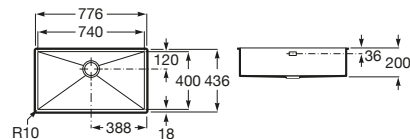

Fregaderos de acero inoxidable