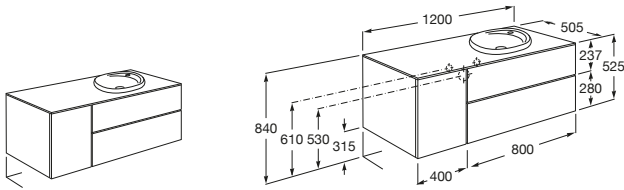

Beyond Lavabo derecha

A851411XXX Mueble base para lavabo de encimera derecha de 450 (ver compatibilidades). No incluye lavabo ni grifería.