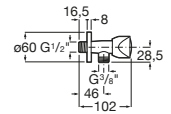

Brava

- **A5A168EC00** Llave de paso recto de 3/4", índice azul.
- **A5A198EC00** Llave de paso recto de 3/4", índice rojo.

Cross

- **A525168000** Llave de corte 1/2" - 3/8" (válvula cerámica).
- **A525170800** Llave de corte 1/2" - 1/2" (válvula cerámica).

Inversores empotrables

Loft

- **A5A9043C00** Inversor empotrable de 1/2" para baño o ducha de 2 vías.
- **A5A9143C00** Inversor empotrable de 1/2" para baño o ducha de 3 vías.

Llaves de regulación

Llave de corte

- **A525164400** Llave de corte 1/2" - 3/8" (válvula cerámica).

Llave de corte

- **A525164500** Llave de corte 1/2" - 1/2" (válvula cerámica).

Square

- **A525167900** Llave de corte 1/2" - 3/8" (válvula cerámica).
- **A5251679..** Llave de corte 1/2" - 3/8" (válvula cerámica). Acabados Everlux
- **A5251679NB** Llave de corte 1/2" - 3/8" (válvula cerámica). Negro mate
- **A525170700** Llave de corte 1/2" - 1/2" (válvula cerámica).
- **A5251707..** Llave de corte 1/2" - 1/2" (válvula cerámica). Acabados Everlux
- **A5251707NB** Llave de corte 1/2" - 1/2" (válvula cerámica). Negro mate.

Pentagon

- **A525168100** Llave de corte 1/2" - 3/8" (válvula cerámica).
- **A525170900** Llave de corte 1/2" - 1/2" (válvula cerámica).

Eco Filter

- **A525168200** Llave de corte 1/2" - 3/8" (válvula cerámica).
- **A525171000** Llave de corte 1/2" - 1/2" (válvula cerámica).

Filter

- **A525168300** Llave de corte 1/2" - 3/8" (válvula cerámica).
- **A525171100** Llave de corte 1/2" - 1/2" (válvula cerámica).

Brava

- **A5A808EC00** Llave de paso para lavadero o lavavajillas 1/2" x 3/4".

Brava

- **A5A178EC00** Llave de paso, 2 vías. Para lavadero y lavavajillas 1/2" x 3/4".