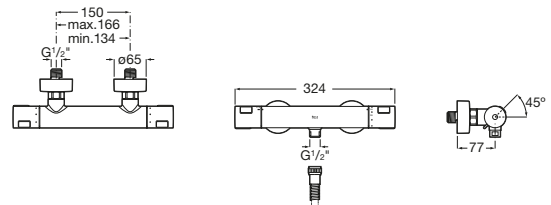

T-500 ®

A5A2E18C00 Mezclador termostático exterior para ducha.