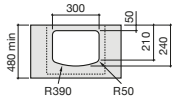

Hall

A327881000 Lavabo de porcelana mural o de sobre encimera. No incluye grifería.