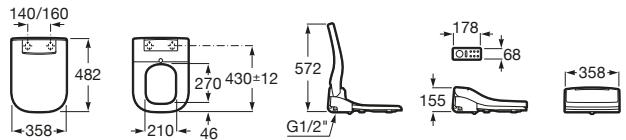

Premium Square

A804007001 Asiento con funciones de lavado y secado, que se adapta a una gran variedad de inodoros Roca con forma cuadrada. Instalación sencilla, solo requiere toma de agua y toma de corriente convencional.