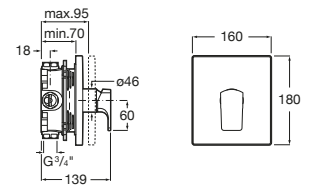

Insignia

A5A2B3AC00 Mezclador monomando empotrable para ducha . Cromado. A completar con RocaBox A525869403.

A5A2B3A..0 Mezclador monomando empotrable para ducha. Acabados Everlux. A completar con RocaBox A525869403.