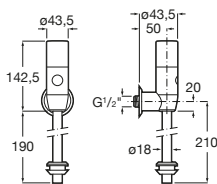

Grifería para urinario / fluxor mural

Sentronic-V

A5A9A79C00 Fluxor electrónico visto para urinario. Alimentación con una pila alcalina de 9V. Mando a distancia para regular la longitud de detección y tiempo de descarga no incluido.

A525081207 Mando a distancia para urinario. Para regular la longitud de detección y tiempo de descarga del fluxor.