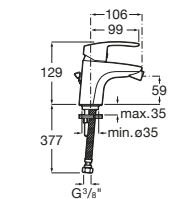

Monodin

- **A5A6198C00** Mezclador monomando para bidé con regulador de chorro a rótula, tragacadenilla y enlaces de alimentación flexibles.