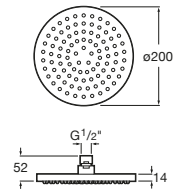

Rainsense

A5B2950C00 Rociador de pared o techo orientable de metal cromado. No incluye kit soporte a pared / techo.

A5B2150C00 Rociador de pared o techo orientable de ABS cromado. No incluye kit/brazo soporte a pared / techo.