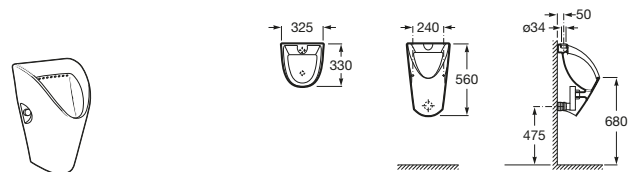

Pack Chic + Fluent

- A35T45L000** Pack compuesto por Urinario Chic, grifo Fluent, tubo exterior, kit fijación urinario y sifón.

Hall Waterless

- A353621000** Urinario de porcelana Waterless. Incluye sistema de fijación, sifón waterless, cartucho waterless y conexión desagüe.
- AV0017200R** Cartucho recambio para urinario Waterless.