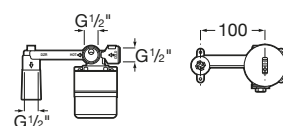

Recambios

Desagües para lavabos

Desagüe Aqua

1. **A526414210** Desagüe para lavabo/bidé de 1 1/4" con enlace, tapón y cadenilla.
   A526411410 Desagüe para lavabo/bidé de 1 1/4" sin enlace, tapón y cadenilla.

Desagüe Aqua automático

1. **A526409210** Desagüe automático para lavabo/bidé de 1 1/4" con tirador.

Desagüe Click-Clack Minimal

1. **A505400000** Desagüe para lavabo/bidé de 1 1/4" con rebosadero y tapón automático. Cromado.

Desagüe Click-Clack Universal

1. **A505401100** Click-clack desagüe universal. Tapón cerámico 65 Ø.

Desagüe Click-Clack Universal

1. **A505401000** Click-clack desagüe universal. Tapón cromado 65 Ø.
   A5054015.. Click-clack desagüe universal. Tapón cromado 65 Ø. Acabados Everlux.
   A5054015NB Click-clack desagüe universal. Tapón cromado 65 Ø. Negro mate.

Desagüe Click-Clack Universal

1. **A505400900** Click-clack desagüe universal. Tapón cromado 40 Ø.

Desagüe fijo abierto Universal

1. **A50640390C** Desagüe para lavabo o bidé con tapón fijo abierto de porcelana color blanco brillante Ø 72.
   A5064039.. Desagüe para lavabo o bidé con tapón fijo abierto Ø 72 en colores mate.
   A506403900 Desagüe para lavabo o bidé con tapón fijo abierto Ø 72 cromado.

Sifones para lavabos y bidés

Sifón Aqua ahorra espacio

1. **A506406600** Sifón mural para lavabo, ahorraespacio.

Sifón Basic

1. **A506406300** Sifón mural para lavabo cilíndrico.

Sifón Mini

1. **A506406400** Sifón mural para lavabo cilíndrico mini.

Sifón Cuadrado

1. **A506406500** Sifón mural para lavabo cuadrado.