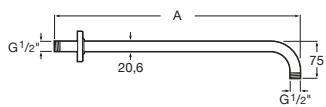

Brazos para rociador

Brazo de techo

Brazo de techo para rociador.

	A
A5B0650C00	300
A5B0550C00	200
A5B0450C00	100

Brazo de techo para rociador. Acabados Everlux.

	A
A5B0550..0	200

Brazo de techo para rociador. Negro mate.

	A
A5B0550NB0 ®	200

Brazo de techo

Brazo de techo para rociador.

A5B1050C00	

Brazo de pared

Brazo de pared para rociador. Compatible con RainDream y RainSense.

	A
A5B0350C00	500
A5B0250C00	400
A5B0150C00	300

Brazo de pared para rociador. Acabados Everlux. Compatible con RainDream y RainSense.

	A
A5B0250..0	400

Brazo de pared para rociador. Negro mate. Compatible con RainDream y RainSense.

	A
A5B0250NB0 ®	400

Medidas en mm