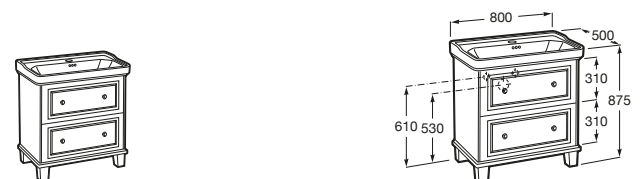

Victoria-N

- A855826XXX** UNIK - Conjunto de mueble base y lavabo de sobremueble. Sifón no incluido. No incluye patas ni grifería.
- A855828XXX** PACK - Conjunto de mueble base, lavabo de sobremueble, espejo y aplique LED. Sifón no incluido. No incluye patas ni grifería.
- A816413001** Conjunto de dos patas opcionales.