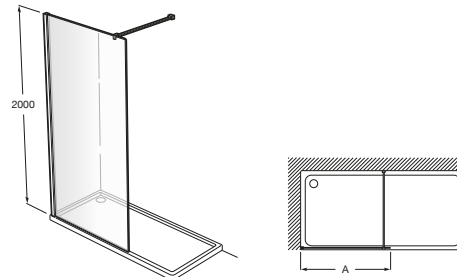

Paneles para ducha / fijo en esquina

Line DF

Hoja fija ducha.

DF (A)	De 700 a 900
	De 901 a 1200