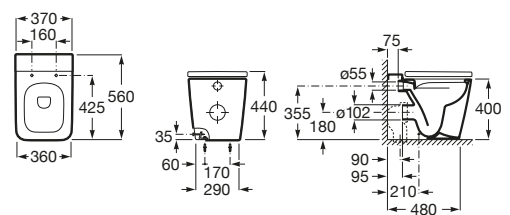

A801620004 Tapa y asiento para inodoro compacto con bisagras de acero inoxidable.

Inspira Square

A347537..0 Taza Rimless con salida dual para inodoro de tanque alto, empotrable o fluxor. Incluye juego de fijación.