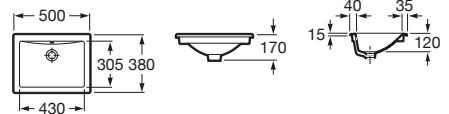

Neo Sylene

A322307000 Lavabo de porcelana de encimera o bajo encimera. No incluye grifería.