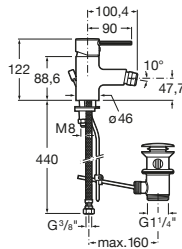

Targa

- **A5A6060C00** Mezclador monomando para bidé con desagüe automático y enlaces de alimentación flexibles.