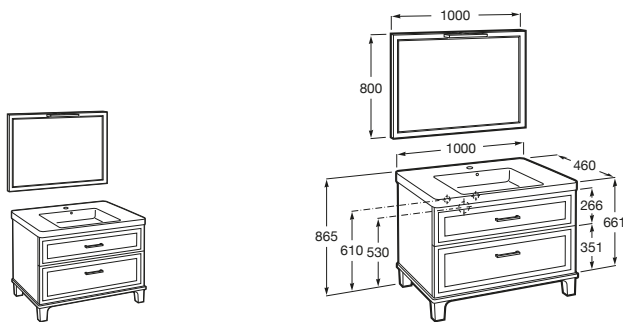

Romea

- **A851583XXX** UNIK - Mueble base de 2 cajones y lavabo de sobremueble. No incluye grifería.
- **A851591XXX** PACK - Mueble base de 2 cajones, lavabo de sobremueble, espejo y aplique Starlight. No incluye grifería.