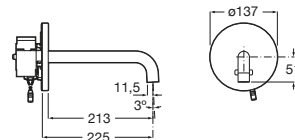

Loft-E

A5A5643C00 Grifería electrónica 1 agua empotrable para lavabo con sensor integrado en el caño. Alimentación con 4 pilas alcalinas 1,5V LR6 (AA).

A5A5743C00 Grifería electrónica 1 agua empotrable para lavabo con sensor integrado en el caño. Alimentación con conexión a red 230 V. Incluye fuente de alimentación.