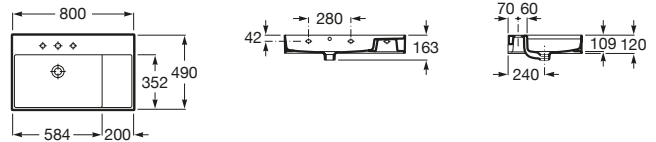

Carmen

- **A3270A0..0** Lavabo de porcelana mural para pedestal con juego de fijación, 1 orificio para grifería. No incluye grifería.
- **A3270A0..3** Lavabo de porcelana mural para pedestal con juego de fijación, 3 orificios para grifería. No incluye grifería.
- **A3370A0..0** Pedestal para lavabo de porcelana. No incluye juego de fijación.