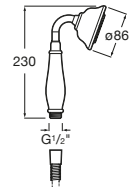

Stella 80/3

A5B1103C00 Ducha de mano con 3 funciones.

Stella Stick Square 22/1

A5B9L61C00 Ducha de mano con 1 función Rain.

Stella 80/1

A5B9103C00 Ducha de mano con 1 función.

Carmen 83/1

A5B114BC00 Ducha de mano con 1 función Rain.