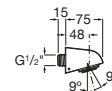

Puzzle

A5A9878C00 Rociador de pared de acero inoxidable.

Fit

A5B6661C00 Rociador antivandálico.