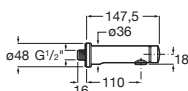

Avant

A5A7879C00 Grifería temporizada exterior para lavabo con pulsador y caño de 150 mm.