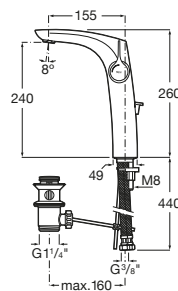

Grifería de lavabo / repisa / caño alto / monomando

Insignia

A5A343AC00 Mezclador monomando para lavabo con caño alto, desagüe automático y enlases de alimentación flexibles.