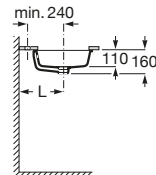

Berna

A327871001 Lavabo de porcelana de bajo encimera. No incluye grifería.