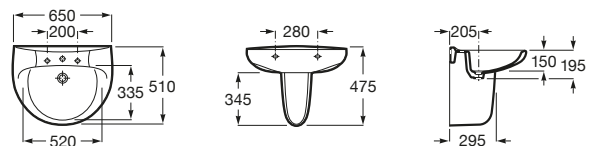

Dash 50

- **A2W8025000** Lavabo de Surfex® mural. Con repisa de 50mm y sin orificio para grifería.