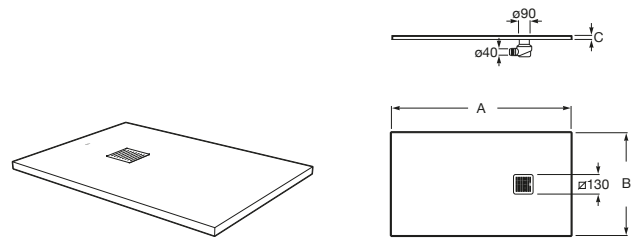

Terran (sin marco)

Plato de ducha extraplano de STONEX®. Textura pizarra. Superficie antideslizante. Incluye desagüe de gran caudal.

	A	B	C
AP1017D057801..0	2000	1400	33,5
AP10164057801..0	1600	1400	31,6
AP1017D03E801..0	2000	1000	31
AP1017083E801..0	1800	1000	31
AP1016403E801..0	1600	1000	31
AP1015783E801..0	1400	1000	31
AP1014B03E801..0	1200	1000	31
AP10170838401..0	1800	900	31
AP10164038401..0	1600	900	31
AP10157838401..0	1400	900	31
AP1014B038401..0	1200	900	28
AP1013E838401..0	1000	900	26
AP1017D032001..0 Ⓞ	2000	800	31
AP10170832001..0	1800	800	31
AP1016A432001..0 Ⓞ	1700	800	31
AP10164032001..0	1600	800	31
AP1015DC32001..0 Ⓞ	1500	800	31
AP10157832001..0	1400	800	31
AP1014B032001..0	1200	800	28
AP1013E832001..0	1000	800	26
AP1017082EE01..0	1800	750	31
AP1016402EE01..0	1600	750	31
AP1015782EE01..0	1400	750	31
AP1014B02EE01..0	1200	750	28
AP1013E82EE01..0	1000	750	26
AP1017082BC01..0	1800	700	31
AP1015DC2BC01..0	1700	700	31
AP1016402BC01..0	1600	700	31
AP1016A42BC01..0	1500	700	31
AP1015782BC01..0	1400	700	31
AP1014B02BC01..0	1200	700	28
AP1013E82BC01..0	1000	700	26