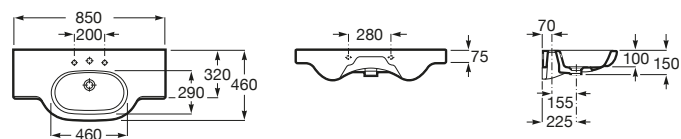

Dama

- **A327781000** Lavabo de porcelana mural. No incluye grifería.
- **A337470000** Pedestal para lavabo de porcelana.
- **A337471000** Semipedestal para lavabo de porcelana.