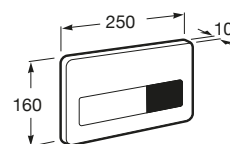

PL10-E PRO Dual Electrónica

A890189500 Placa de accionamiento electrónica acero inoxidable descarga dual automática mediante sensor de presencia o manual para sistemas de instalación Roca. Sin necesidad de utilizar herramientas para la instalación e incluye fijación adicional directa.