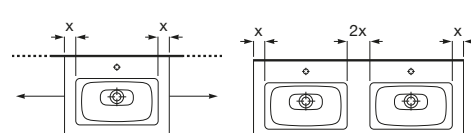

Compatibilidad de cubetas según ancho de encimera

Medida cubeta (mm)	Ancho encimera (mm)		Longitud mínima encimera (mm)			
	450	500	1 cubeta	2 cubetas	3 cubetas	4 cubetas
ø 370	NO	SI	580	1.160	1.740	2.320
Modo						
450 x 260	SI	SI	600	1.200	1.800	2.400
550 x 310	SI	SI	700	1.400	2.100	2.800
Beyond						
500 x 420	NO	SI	630	1.260	1.890	2.520

1 Cubeta

De 2 hasta 4 Cubetas