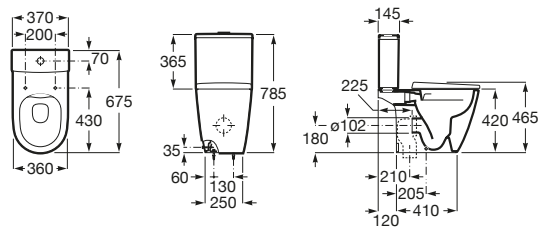

Dama Retro

- **A342321001** Taza con salida vertical para inodoro de tanque bajo. Incluye juego de fijación.
- **A342320001** Taza con salida horizontal para inodoro de tanque bajo. Incluye juego de fijación.
- **A341325000** Cisterna de doble descarga 6/3L con alimentación inferior para inodoro. Incluye sistema de fijación, mecanismo de alimentación y mecanismo de descarga.
- **A801327004** Tapa y asiento de SUPRALIT® para inodoro con bisagras extraíbles.
- **AV0007800R** Manguito recto.