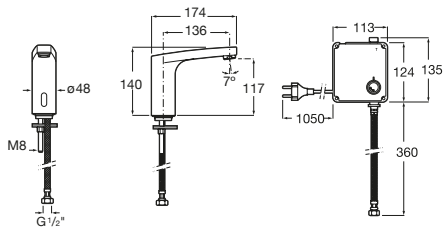

L70-E

A5A5C09C00 Grifería electrónica 1 agua para lavabo con limitador de caudal a 5 litros/minuto. Alimentación con 4 pilas alcalinas 1,5V LR6 (AA). Pilas no incluidas.

A5A5D09C00 Grifería electrónica 1 agua para lavabo con limitador de caudal a 5 litros/minuto. Alimentación con conexión a red 230 V. Incluye fuente de alimentación.