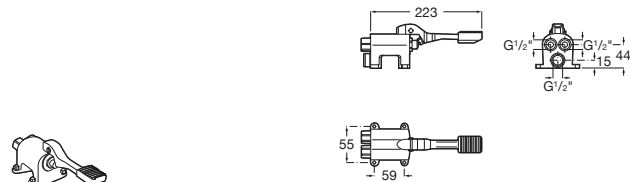

Instant Foot

A505128800 Mezclador temporizado progresivo de pedal. Instalación a suelo. Accionamiento con el pie.