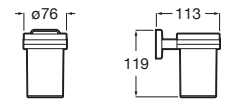

Twin

- **A816705001** Portavasos y vaso de pared (Posibilidad de instalación mediante tornillería o adhesivo).