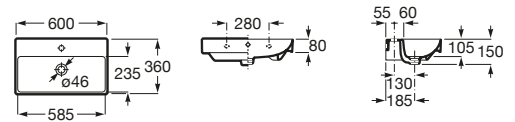

Lavamanos murales compactos

Ona

A327684000 Lavabo de porcelana compacto mural.

A337782000 Semipedestal para lavabo de porcelana compacto.

Meridian

A32724T000 Lavabo de porcelana mural. Orificio a la derecha para grifería. No incluye grifería.