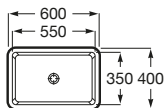

The Gap Round ®

A3270YC000 Lavabo de porcelana de bajo encimera. No incluye grifería.

The Gap Square ®

A3270YF000 Lavabo de porcelana de bajo encimera. No incluye grifería.