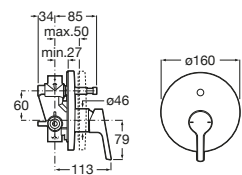

Grifería de baño y ducha / empotrables con sistema incluido

Targa

A5A0660C00	Mezclador monomando empotrable para baño-ducha con inversor automático.
-------------------	---

Malva

A5A063BC00	Mezclador monomando empotrable para baño-ducha.
-------------------	---