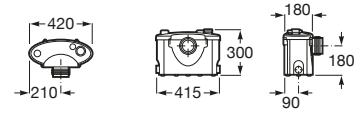

Triturador sanitario

D-Trit

A869000000 Triturador sanitario equipado con filtro de tambor y cuchillas giratorias de acero inoxidable, de alto rendimiento y bajo nivel sonoro. Compatible con tuberías de evacuación de 22, 28, 32 y 40 mm. Apto para evacuar aguas residuales con restos orgánicos y papel higiénico. No debe utilizarse con ningún otro residuo no indicado.