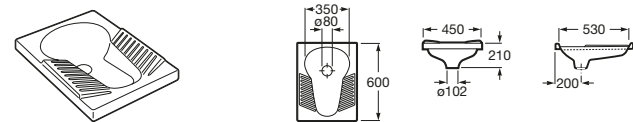

Colectividades / urinarios / separadores

Colectividades / placa turca

Oriental

- **A345090001** Placa turca para alimentación exterior.