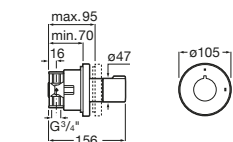

Llave de corte Round

A5A084AC00 Subconjunto exterior llave de paso 3/4". A completar con cuerpo empotrado 1V A525166703.

A525166703 Cuerpo empotrado 1V para cuerpo empotrado de una vía.