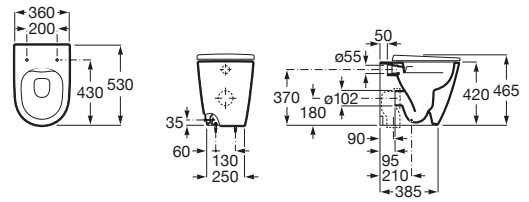

Ona

- **A347687000** Taza adosada a pared Rimless con salida dual para inodoro de tanque alto, tanque empotrable o fluxor.
- **A801E12001** Tapa y asiento de SUPRALIT® para inodoro con caída amortiguada.
- **A801E10001** Tapa y asiento de SUPRALIT® para inodoro.

The Gap Square

- **A347479000** Taza altura confort Rimless para inodoro de tanque alto, tanque empotrable o fluxor.
- **A801472004** Tapa y asiento para inodoro con caída amortiguada.
- **A801470004** Tapa y asiento para inodoro.
- **A80147200B** Tapa y asiento de SUPRALIT® con caída amortiguada para inodoro compacto.
- **A80147000B** Tapa y asiento de SUPRALIT® para inodoro compacto.

The Gap Square

- **A347737000** Taza Rimless para inodoro de tanque alto, tanque empotrable o fluxor.
- **A801472004** Tapa y asiento para inodoro con caída amortiguada.
- **A801470004** Tapa y asiento para inodoro.
- **A80147200B** Tapa y asiento de SUPRALIT® con caída amortiguada para inodoro compacto.
- **A80147000B** Tapa y asiento de SUPRALIT® para inodoro compacto.

The Gap Square

- **A347477000** Taza adosada a pared con salida dual para inodoro de tanque alto, tanque empotrable o fluxor.
- **A801472004** Tapa y asiento para inodoro con caída amortiguada.
- **A801470004** Tapa y asiento para inodoro.
- **A80147200B** Tapa y asiento de SUPRALIT® con caída amortiguada para inodoro compacto.
- **A80147000B** Tapa y asiento de SUPRALIT® para inodoro compacto.