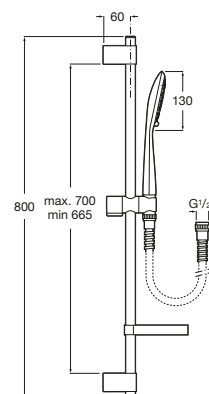

Sensum Square 130/4

- A5B1408C00** Kit de ducha. Incluye ducha de mano de 130 mm de 4 funciones, barra de 800 mm, soporte regulable para ducha de mano, jabonera y flexible satinado de PVC de 1,70 m.

Plenum Round 140/3