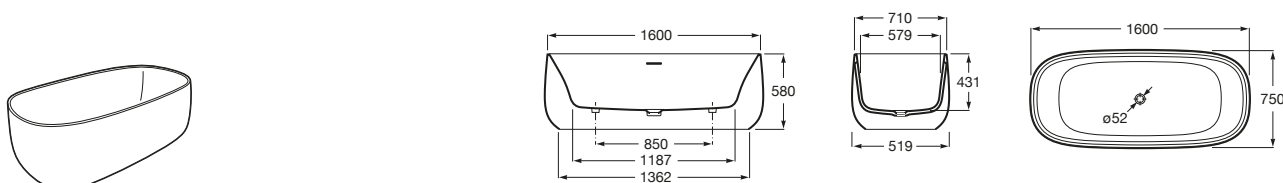

Manta Geo-Textil

A276113000 Manta Geo-Textil.

Bañeras y spas

Bañeras de Surfex®

Beyond

A248452000	Bañera de SURFEX® oval. Incluye desagüe click-clack y sifón con tapa Surfex®. Sin orificios para grifería.
A248453000	Bañera de SURFEX® oval. Incluye desagüe click-clack y sifón con tapa Surfex®. Con orificios para grifería.
A2484520P0	Bañera de SURFEX® oval, con exterior color perla. Incluye desagüe click-clack y sifón con tapa Surfex®. Sin orificios para grifería
A2484530P0	Bañera de SURFEX® oval, con exterior color perla. Incluye desagüe click-clack y sifón con tapa Surfex®. Con orificios para grifería.
A2484520X0	Bañera de SURFEX® oval, con exterior color onix. Incluye desagüe click-clack y sifón con tapa Surfex®. Sin orificios para grifería
A2484530X0	Bañera de SURFEX® oval, con exterior color onix. Incluye desagüe click-clack y sifón con tapa Surfex®. Con orificios para grifería.
A2484520B0	Bañera de SURFEX® oval, con exterior color beige. Incluye desagüe click-clack y sifón con tapa Surfex®. Sin orificios para grifería
A2484530B0	Bañera de SURFEX® oval, con exterior color beige. Incluye desagüe click-clack y sifón con tapa Surfex®. Con orificios para grifería.
A2484520C0	Bañera de SURFEX® oval, con exterior color café. Incluye desagüe click-clack y sifón con tapa Surfex®. Sin orificios para grifería
A2484530C0	Bañera de SURFEX® oval, con exterior color café. Incluye desagüe click-clack y sifón con tapa Surfex®. Con orificios para grifería.