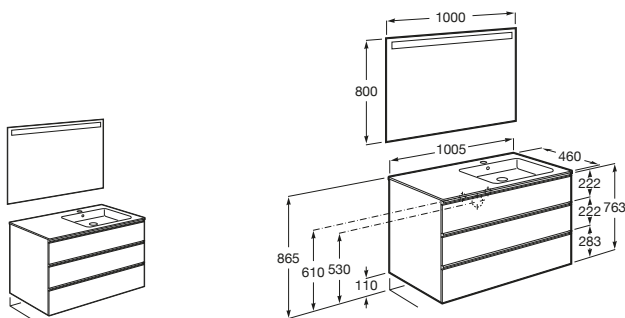

The Gap Lavabo derecha

- **A851492XXX** UNIK - Conjunto de mueble base de 3 cajones y lavabo con cubeta a la derecha.
- **A851523XXX** PACK - Conjunto de mueble base de 3 cajones, lavabo con cubeta a la derecha y espejo Eidos.
- **A816827339** Conjunto de 4 patas aluminio de 110mm para mueble UNIK de 3 cajones en acabado 806.
- **A816827458** Conjunto de 4 patas níquel de 110mm para mueble UNIK de 3 cajones en acabados 153, 402, 434 y 447.