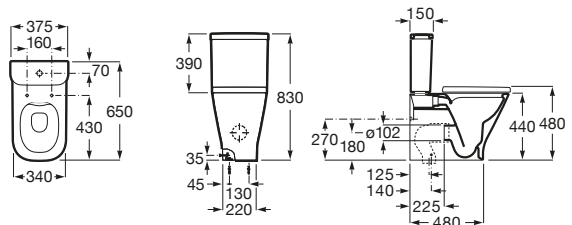

Ona ®

- **A342687000** Taza Rimless con salida dual para inodoro de tanque bajo.
- **A341680000** Cisterna de doble descarga 4,5/3L con alimentación lateral para inodoro.
- **A341681000** Cisterna de doble descarga 4,5/3L con alimentación inferior para inodoro.
- **A801E12001** Tapa y asiento de SUPRALIT® para inodoro con caída amortiguada.
- **A801E10001** Tapa y asiento de SUPRALIT® para inodoro.