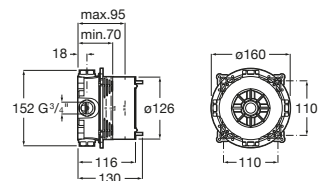

RocaBox Universal

A525869403	Universal RocaBox, para instalaciones empotradas. A completar con mezclador termostático o monomando empotrable para baño o ducha. Mezclador empotrado no incluido.
A525564303	Kit prolongación interna (20mm). Para instalaciones que superan el rango máximo de empotramiento (95 mm), permitiendo su correcta instalación sin necesidad de corregir obra con un nuevo rango de empotramiento de 95 mm a 115 mm.
A525564600	Kit florón de alargó (20 mm). Para instalaciones que superan el rango mínimo de empotramiento (70 mm), permitiendo su correcta instalación sin necesidad de corregir obra con un nuevo rango de empotramiento de 70 mm a 50 mm.
A525564700	Kit florón de alargó (20 mm). Para instalaciones que superan el rango mínimo de empotramiento (70 mm), permitiendo su correcta instalación sin necesidad de corregir obra con un nuevo rango de empotramiento de 70 mm a 50 mm.