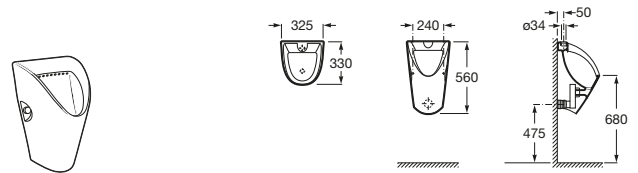

Chic

- **A35945J000** Urinario de porcelana con entrada de agua posterior. Incluye sistema de fijación, enchufe de alimentación, sifón y tapa desagüe.
- **A35945L000** Urinario de porcelana con entrada de agua superior. Incluye sistema de fijación, enchufe de alimentación, sifón y tapa desagüe.