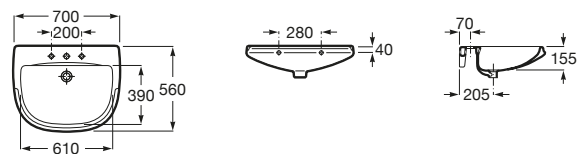

Dama Retro

A320321001 Lavabo de porcelana mural. No incluye grifería.

A331325001 Pedestal para lavabo de porcelana.