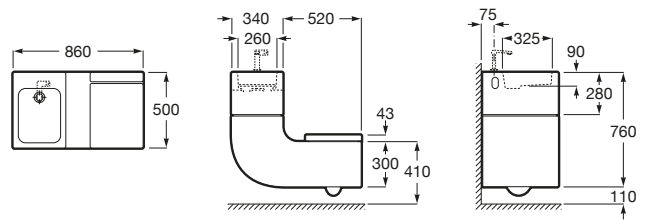

Lavabos 2 en 1 (lavabo + inodoro)

W + W

A893020001 Inodoro y lavabo suspendido. Incluye tapa y grifería de lavabo Singles.