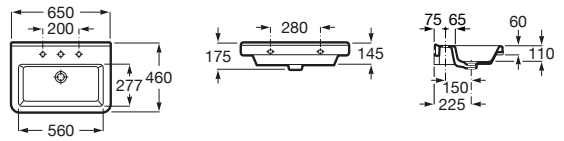

Meridian

- A325241000** Lavabo de porcelana mural. No incluye grifería.
- A335240000** Pedestal para lavabo de porcelana.
- A337241000** Semipedestal para lavabo de porcelana.

Dama

- A327783000** Lavabo de porcelana mural. No incluye grifería.
- A337470000** Pedestal para lavabo de porcelana.
- A337471000** Semipedestal para lavabo de porcelana.