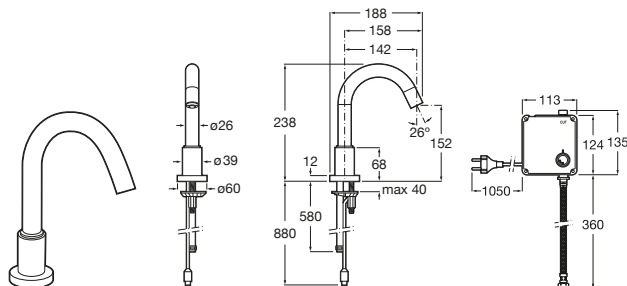

Loft-E

A5A4243C00 Grifería electrónica 1 agua para lavabo con sensor integrado en el caño. Alimentación con 4 pilas alcalinas 1,5V LR6 (AA).

A5A4343C00 Grifería electrónica para lavabo (un agua) con sensor integrado en el caño. Alimentación con conexión a red 230 V. Incluye fuente de alimentación.