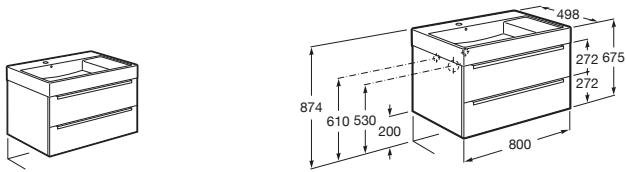

Inspira

A851076XXX UNIK - Conjunto de mueble base y lavabo de sobremueble. Sifón ahorra espacio incluido. No incluye patas ni grifería.
A816815339 Conjunto de dos patas opcionales.

Ona Lavabo derecha ®

A851690XXX UNIK - Conjunto de mueble base de 2 cajones y lavabo con cubeta a la derecha de sobremueble.
A851706XXX PACK - Conjunto de mueble base de 2 cajones, lavabo con cubeta a la derecha y espejo Eidos.

Inspira

A851080XXX Mueble base para lavabo sobre encimera. Sifón ahorra espacio incluido. No incluye lavabo ni grifería. Encimera para lavabo de madera hidrófuga.
A816815339 Conjunto de dos patas opcionales.

Ona Lavabo izquierda ®

A851692XXX UNIK - Conjunto de mueble base de 2 cajones y lavabo con cubeta a la izquierda de sobremueble.
A851708XXX PACK - Conjunto de mueble base de 2 cajones, lavabo con cubeta a la izquierda y espejo Eidos.

Inspira

A851088XXX Mueble base para lavabo de encimera compatible SOFT/ROUND. Sifón ahorra espacio incluido. No incluye lavabo ni grifería. Encimera para lavabo de madera hidrófuga.
A851096XXX Mueble base para lavabo de encimera compatible SQUARE. Sifón ahorra espacio incluido. No incluye lavabo ni grifería. Encimera para lavabo de madera hidrófuga.
A816815339 Conjunto de dos patas opcionales.

Ona ®

A851685XXX UNIK - Conjunto de mueble base de 1 cajón y lavabo de sobremueble.
A851701XXX PACK - Conjunto de mueble base de 1 cajón, lavabo y espejo Eidos.

Ona ®

A851691XXX UNIK - Conjunto de mueble base de 2 cajones y lavabo de sobremueble.
A851707XXX PACK - Conjunto de mueble base de 2 cajones, lavabo y espejo Eidos.