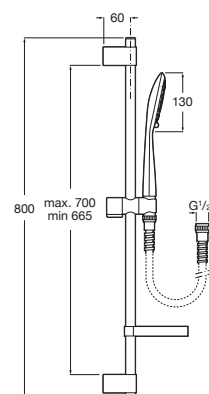

Sensum Round 130/4

1. **A5B1407C00** Kit de ducha. Incluye ducha de mano de 130 mm de 4 funciones, barra de 800 mm, soporte regulable para ducha de mano, jabonera y flexible satinado de PVC de 1,70 m.