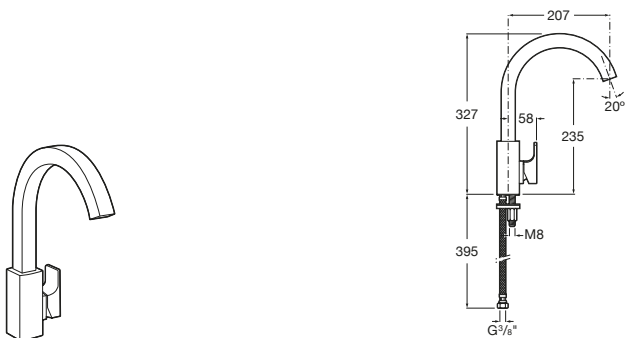

L90

A5A8301C00 Mezclador monomando para cocina con caño giratorio y enlases de alimentación flexibles. Apertura en agua fría.