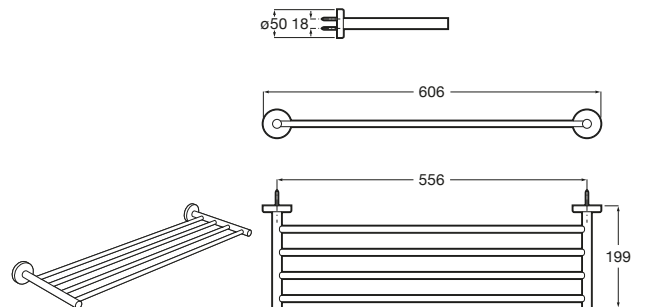

Compas ®

A817682C00 Toallero. Cromado.