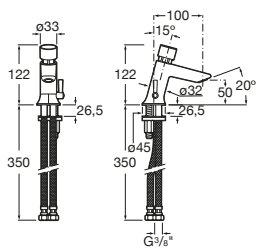

Fluent

A5A3A24C00 Mezclador temporizado de repisa para lavabo. Con rompechorros.

Instant

A5A3177C00 Mezclador temporizado de repisa para lavabo con pulsador, limitador de caudal a 6 litros/minuto y cierre automático en 15 segundos.