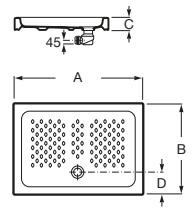

	A	B
A276081000	900	900
A276080000	800	800
A276079000	750	750

Italia

Plato de ducha de porcelana rectangular.

	A	B	C	D
A3740HP000	1200	800	80	170
A3740HS000	1000	800	80	170
A3740HG000	1400	700	80	170
A3740HR000	1200	700	80	170
A3740HT000	1000	700	80	170
A3740HU000	900	720	80	170