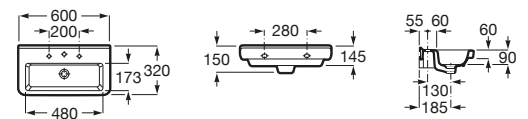

Dama

A327785000 Lavabo de porcelana mural. No incluye grifería.

A337782000 Semipedestal para lavabo compacto de porcelana.