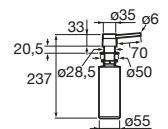

Piezas complementarias / acero

Dispensador de jabón

A861104000 Dispensador de jabón.

Tabla de corte

A868210000 Tabla de corte de cristal negro Praga/Paris.

Rollmat inox enrollable

A862190000 Rollmat inox enrollable.