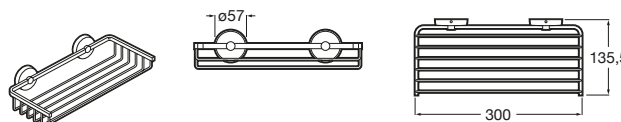

Twin

A816714001 Contenedor (Posibilidad de instalación mediante tornillería o adhesivo).