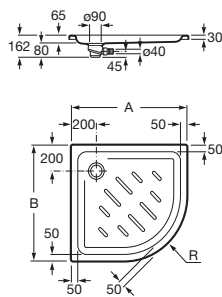

	A	B
A276081000	900	900
A276080000	800	800
A276079000	750	750

Italia

Plato de ducha de porcelana rectangular.

	A	B	C	D
A3740HP000	1200	800	80	170
A3740HS000	1000	800	80	170
A3740HG000	1400	700	80	170
A3740HR000	1200	700	80	170
A3740HT000	1000	700	80	170
A3740HU000	900	720	80	170