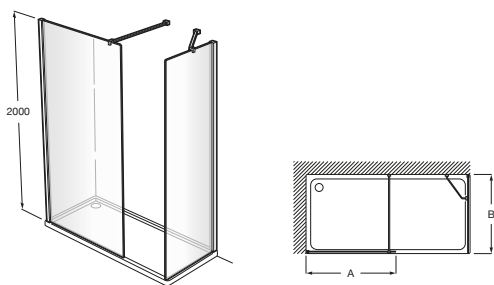

Line DF + LF

Hoja fija ducha + 1 lateral fijo.

D1HF (A)	De 700 a 900
	De 901 a 1200
LF (B)	De 700 a 900
	De 901 a 1000