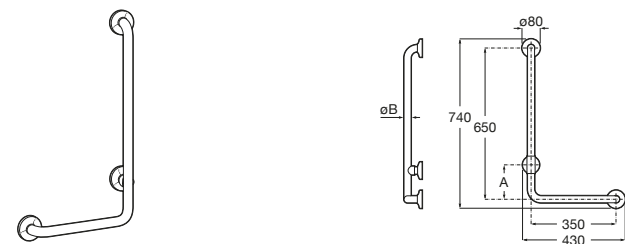

Access Pro

- **A816983009** Asa de baño angular 90° para personas con movilidad reducida, instalación a izquierda, antibacteriano, fijaciones incluidas.
- **A816984009** Asa de baño angular 90° para personas con movilidad reducida, instalación a derecha, antibacteriano, fijaciones incluidas.