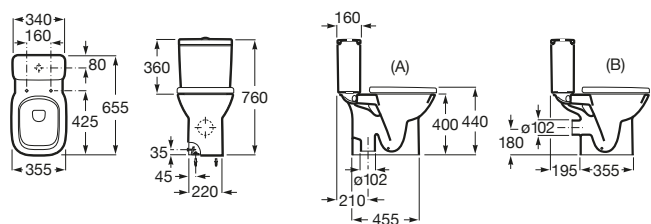

Debba Square

- A34299B00U** Taza con salida dual para inodoro de tanque bajo adosado a pared.
- A341992000** Sistema de doble descarga 4,5/3L con alimentación lateral para inodoro. Incluye sistema de fijación, mecanismo de alimentación y mecanismo de descarga.
- A341993000** Sistema de doble descarga 4,5/3L con alimentación inferior para inodoro. Incluye sistema de fijación, mecanismo de alimentación y mecanismo de descarga.
- A8019D200B** Tapa y asiento de SUPRALIT® para inodoro con caída amortiguada.
- A8019D000B** Tapa y asiento de SUPRALIT® para inodoro con bisagras de acero inoxidable.