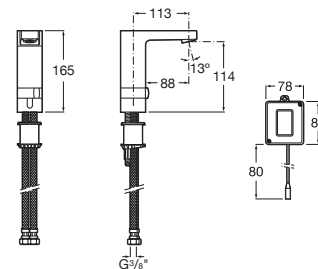

L90-E

A5A5301C00	Mezclador electrónico para lavabo con limitador de caudal a 5,7 litros/ minuto. Alimentación con 4 pilas alcalinas 1,5V LR6 (AA). Pilas no incluidas.
A5A5501C00	Mezclador electrónico para lavabo con limitador de caudal a 5,7 litros/ minuto. Alimentación con conexión a red 230 V. Incluye fuente de alimentación.