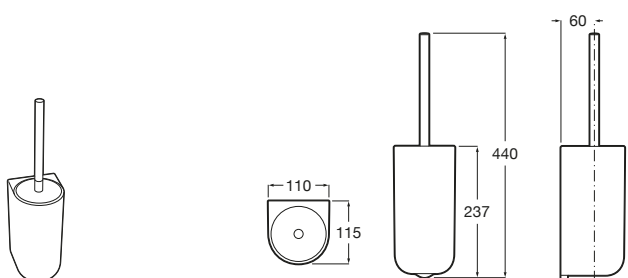

Onda

A3870ZE000 Escobillero de pared.