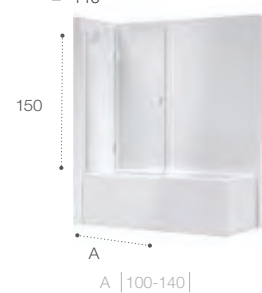

B1HF

Vela
□ 440