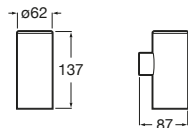

Hotels

- **A816723001** Vaso de pared.