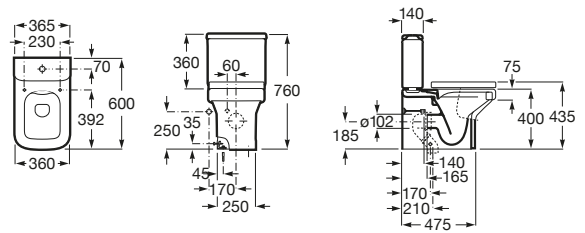

Meridian

A342248000	Taza compacta con salida dual para inodoro de tanque bajo. Incluye juego de fijación y fijación de codo a pared.
A341242000	Cisterna de doble descarga 4,5/3L con alimentación inferior para inodoro compacto. Incluye sistema de fijación, mecanismo de alimentación y mecanismo de descarga.
A34R242000	Cisterna con mecanismo Touchless. Para sustituir tanque Meridian referencia A341242000.
A8012AC00B	Tapa y asiento de SUPRALIT® con caída amortiguada para inodoro compacto con bisagras de acero inoxidable.
A8012AB00B	Tapa y asiento de SUPRALIT® para inodoro compacto con bisagras de acero inoxidable.