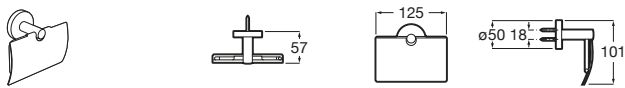

Compas ®

A817677C00 Portarrollo con tapa. Cromado.