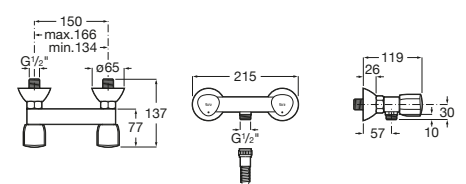

Grifería de ducha / exteriores / bimando

Loft

A5A2043C00 Mezclador bimando exterior ducha con ducha de mano, flexible metálico de 1,50 m. y soporte articulado.

Carmen

A5A204BC00 Mezclador bimando exterior para ducha con ducha de mano, flexible metálico de 1,50 m. y soporte articulado.