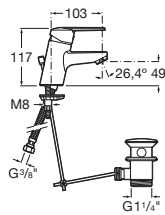

Victoria

A5A3025C00 Mezclador monomando para lavabo con desagüe automático y enlaces de alimentación flexibles.