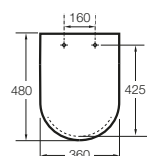

Debba Square

- **A8019D200B** Tapa y asiento de SUPRALIT® para inodoro con caída amortiguada.
- **A8019D000B** Tapa y asiento de SUPRALIT® para inodoro con bisagras de acero inoxidable.

Inspira Square

- **A801532..B** Tapa y asiento de SUPRALIT® para inodoro con caída amortiguada.