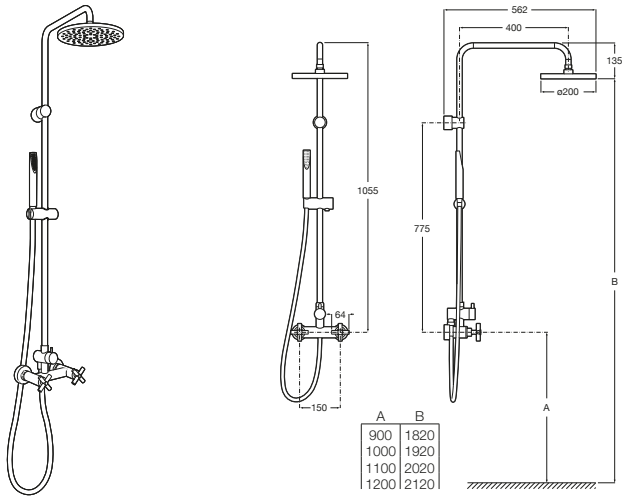

Loft

A5A9743C00 Columna bimando para ducha con altura fija. Incluye rociador de $\varnothing$ 200 mm, ducha de mano de 25x180 mm, flexible metálico de 1,7 m y soporte articulado regulable en altura.

Grifería de baño y ducha / packs termostáticos vistos