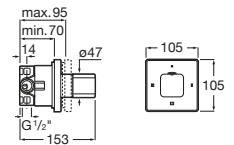

Inversor Round 2 vías

- **A5A154AC00** Subconjunto exterior Inversor de dos vías 1/2". A completar con cuerpo empotrado 2V A525166803.
- **A525166803** Cuerpo empotrado 2V para cuerpo empotrado de dos vías.