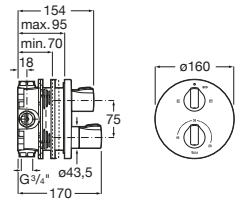

T-1000 Round

A5A0D09C00 Mezclador termostático empotrable para baño-ducha con desviador-regulador de caudal. Cromado. A completar con RocaBox A525869403.

A5A0D09..0 Mezclador termostático empotrable para baño-ducha con desviador-regulador de caudal. Acabados Everlux. A completar con RocaBox A525869403.

T-500

A5A2K18C00 Mezclador termostático empotrable para baño-ducha con desviador-regulador de caudal a las dos salidas superiores y salida inferior libre.

Grifería de ducha / termostáticas / exteriores

Loft-T

A5A1343C00 Mezclador termostático exterior para ducha con ducha de mano, flexible metálico de 1,50 m y soporte de ducha articulado.

T-2000

A5A2A88C00 Mezclador termostático exterior para ducha con repisa.

T-1000 Square

A5A141AC00 Mezclador termostático exterior para ducha.