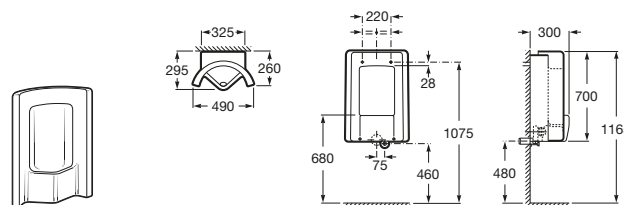

Site

- **A359605000** Urinario de porcelana frontal con entrada de agua posterior. Incluye sifón flexible, codo, conector y tapón desagüe.
- **A359607001** Urinario de porcelana con entrada de agua superior. Incluye sifón flexible, codo, conector y tapón desagüe. Adaptable a la preinstalación de urinario Mural.
- **A359607000** Urinario de porcelana con entrada de agua superior. Incluye sifón flexible, codo, conector y tapón desagüe.