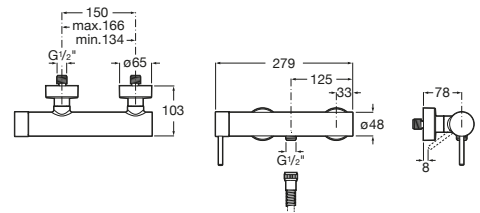

Naia

A5A2196C00 Mezclador monomando exterior para ducha.

A5A2196..0 Mezclador monomando exterior para ducha. Acabados Everlux.

Lanta

A5A2111C00 Mezclador monomando exterior para ducha.