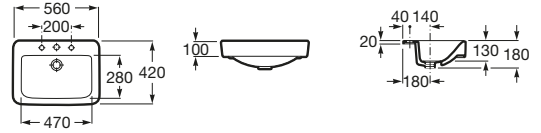

Lavabos de semiempotrar