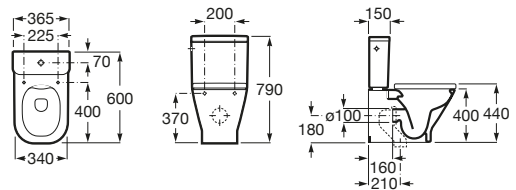

The Gap Square

A342472000	Taza compacta adosada a pared con salida dual para inodoro de tanque bajo.
A341471000	Cisterna de doble descarga 4,5/3L con alimentación lateral para inodoro. Incluye sistema de fijación, mecanismo de alimentación y mecanismo de descarga.
A341470000	Cisterna de doble descarga 4,5/3L con alimentación inferior para inodoro. Incluye sistema de fijación, mecanismo de alimentación y mecanismo de descarga.
A801732004	Tapa y asiento para inodoro compacto con caída amortiguada.
A801730004	Tapa y asiento para inodoro compacto.
A80173200B	Tapa y asiento de Supralit® para inodoro compacto con caída amortiguada.
A80173000B	Tapa y asiento de Supralit® para inodoro compacto.