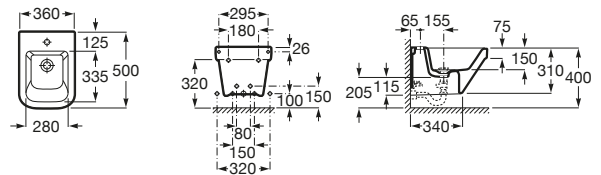

A806620004 Tapa para bidé compacto con bisagras metálicas.

Meridian

A357246000 Bidé suspendido compacto sin tapa. No incluye grifería.

Dama

A357786000 Bidé suspendido compacto sin tapa. No incluye grifería.