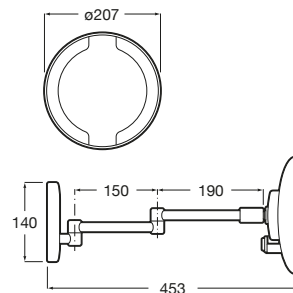

Victoria

Espejo.

	A
A812336406	1200
A812335406	1000
A812334406	900
A812333406	800
A812332406	700
A812331406	600

Luna

Espejo rectangular.

	A
A812192000	1300
A812191000	1200
A812190000	1100
A812189000	1000
A812188000	900
A812117000	800
A812184000	700
A812182000	600
A812366000	500

Luna ambient ®

Espejo con luz perimetral.

A812399000	1200
A812398000	1000
A812397000	800
A812396000	600

Luna

Espejo circular.

	A
A812368000	Ø 800
A812194000	Ø 750
A812367000	Ø 600
A812193000	Ø 550

Luna ambient ®

Espejo circular con luz perimetral.

A812402000	1000
A812401000	800
A812400000	600

Hotels

A816380001 Espejo de aumento a pared con brazo articulado y luz. Fijaciones incluidas.

Espejos de aumento