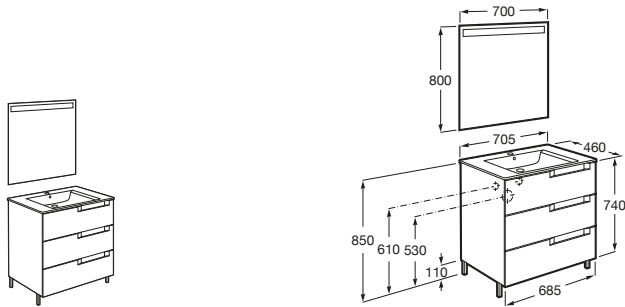

Aleyda ®

A851822XXX UNIK - Conjunto de mueble base de 3 cajones con patas y lavabo de sobremueble.

A851842XXX PACK - Conjunto de mueble base de 3 cajones con patas, lavabo y espejo Eidos.