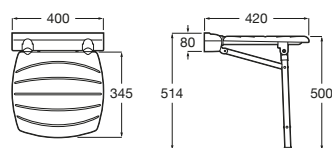

Access Comfort

- **A816322000** Asiento para ducha abatible acero inoxidable.

Access Comfort

- **A816913009** Asiento de ducha abatible para personas con movilidad reducida. Incluye patas para punto de apoyo en el suelo.