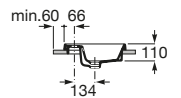

Diverta

A327116000 Lavabo de porcelana de encimera. No incluye grifería.