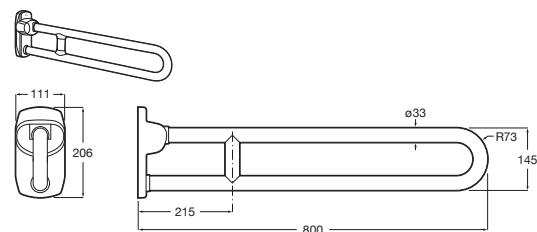

Access Comfort / Pro

- **A816933001** COMFORT - Asa de baño abatible para personas con movilidad reducida. Acabado en acero inoxidable pulido.
- **A816909009** COMFORT - Asa de baño abatible para personas con movilidad reducida. Acabado en vinilo blanco.
- **A816933002** COMFORT - Asa de baño abatible para personas con movilidad reducida. Acabado en acero inoxidable satinado.
- **A816961009** PRO - Asa de baño abatible para personas con movilidad reducida en vinilo blanco.
- **A816986009** PRO - Asa de baño abatible para personas con movilidad reducida, antibacteriano.