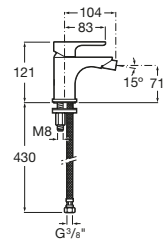

Cala

A5A606EC00 Mezclador monomando para bidé con desagüe automático y enlaces de alimentación flexibles.

L20

A5A6B09C00 Mezclador monomando para bidé con enganche para cadenilla y enlaces de alimentación flexibles.

Cala

A5A616EC00 Mezclador monomando para bidé con enganche para cadenilla y enlaces de alimentación flexibles.

Alfa

A5A6F25C00 Mezclador monomando para bidé con desagüe automático y enlaces de alimentación flexibles.

Cala ®

A5A626ENB0 Mezclador monomando para bidé con enlaces de alimentación flexibles. No incluye desagüe automático ni desagüe click clack. Negro mate.

Alfa

A5A6D25C00 Mezclador monomando para bidé con cuerpo liso y enlaces de alimentación flexibles.

L20

A5A6A09C00 Mezclador monomando para bidé con desagüe automático y enlaces de alimentación flexibles.

Alfa

A5A6E25C00 Mezclador monomando para bidé con enganche para cadenilla y enlaces de alimentación flexibles.