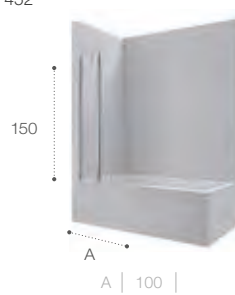

Vela
□ 440

B1HF

Easy
□ 441

B1HF

Victoria
□ 452

Mamparas para ducha / 3 paredes / Puertas correderas

8 mm

MaxiClean