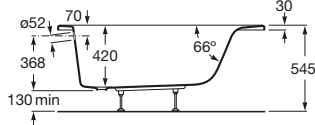

Easy

Bañera acrílica rectangular con hidromasaje Tonic.

	A	B	C	D	E	F	G	H	I	J	K
A248155001	1700	750	1418	618	1110	540	650	309	420	341	55°
A248156001	1700	700	1418	568	1110	490	490	284	420	341	55°
A248171001	1600	750	1318	618	1010	540	650	309	420	341	55°
A248157001	1600	700	1318	568	1010	490	490	284	420	341	55°
A248172001	1500	700	1218	568	910	490	470	284	400	341	62°
A248173001	1400	700	1118	568	810	490	470	284	400	341	62°

Bañera acrílica rectangular con hidromasaje Basic.

	A	B	C	D	E	F	G	H	I	J	K
A248519001	1700	750	1418	618	1110	540	650	309	420	341	55°
A248520001	1700	700	1418	568	1110	490	470	284	420	341	55°
A248521001	1600	750	1318	618	1010	540	650	309	420	341	55°
A248522001	1600	700	1318	568	1010	490	490	284	420	341	55°
A248523001	1500	700	1218	568	910	490	470	284	400	341	62°
A248524001	1400	700	1118	568	810	490	470	284	400	341	62°

Bañera acrílica rectangular.

	A	B	C	D	E	F	G	H	I	J	K
A248149000	1700	750	1418	618	1110	540	650	309	420	341	55°
A248150000	1700	700	1418	568	1110	490	490	284	420	341	55°
A248178000	1600	750	1318	618	1010	540	650	309	420	341	55°
A248151000	1600	700	1318	568	1010	490	490	284	420	341	55°
A248179000	1500	700	1218	568	910	490	470	284	400	341	62°
A248180000	1400	700	1118	568	810	490	410	284	400	341	62°