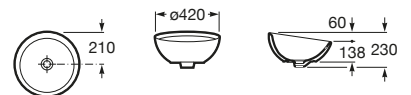

The Gap Square

A3270MM000 Lavabo de porcelana de sobre encimera con orificio para grifería. No incluye grifería.