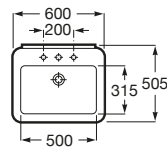

Hall

A327620000 Lavabo de porcelana mural o de sobre encimera. No incluye grifería.