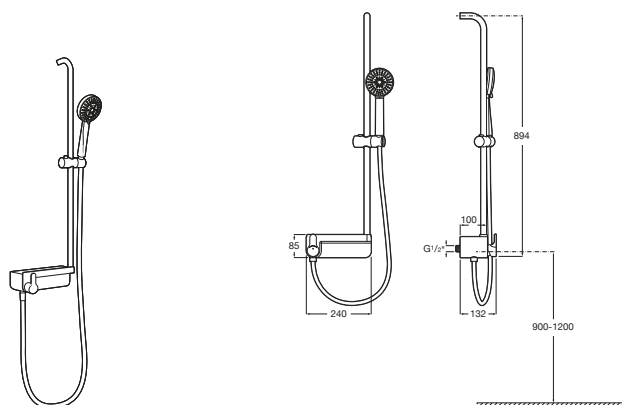

Deck-M

A5A9A88C00 Columna monomando para ducha con repisa. Incluye ducha de mano de $\varnothing$ 100 mm de 3 funciones, flexible de PVC satinado de 1,75 m y soporte articulado regulable en altura.