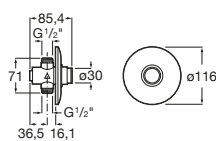

Grifería para ducha / empotrable / temporizada

Instant

A5A2677C00 Grifería de paso recto temporizado empotrable para ducha con rosetón redondo.