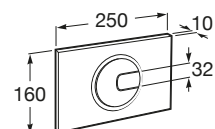

PL3 PRO Dual

A890197004 Placa de accionamiento antivandálica de acero inoxidable con descarga dual para sistemas de instalación "ONE" de Roca. Sin necesidad de utilizar herramientas para la instalación.