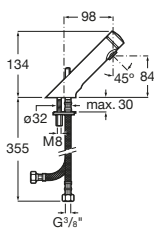

Fluent

A5A3B24C00 Mezclador temporizado de repisa para lavabo ECO. Con rompechorros.

Avant

A5A3179C00 Mezclador temporizado de repisa para lavabo con pulsador y maneta lateral para regulación de temperatura.