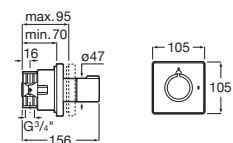

Llave de corte Soft

A5A084AC00 Subconjunto exterior llave de paso 3/4". A completar con cuerpo empotrado 1V A525166703.

A525166703 Cuerpo empotrado 1V para cuerpo empotrado de una vía.