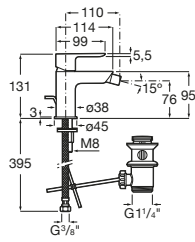

Cala

A5A606EC00 Mezclador monomando para bidé con desagüe automático y enlaces de alimentación flexibles.