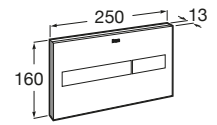

PL7 Dual

A8901883.. Placa de accionamiento con descarga dual para sistemas de instalación "ONE" de Roca. Sin necesidad de utilizar herramientas para la instalación.

PL10 Dual

A8901890.. Placa de accionamiento con descarga dual para sistemas de instalación "ONE" de Roca. Sin necesidad de utilizar herramientas para la instalación.

A8901892.. Placa de accionamiento con descarga dual con acabados mate para sistemas de instalación "ONE" de Roca. Sin necesidad de utilizar herramientas para la instalación.

PL10 Dual

A8901893.. Placa de accionamiento con descarga dual con acabados cristal para sistemas de instalación "ONE" de Roca. Sin necesidad de utilizar herramientas para la instalación.

PL10 PRO Dual

A890189304 Placa de accionamiento antivandálica de acero inoxidable con descarga dual para sistemas de instalación "ONE" de Roca. Sin necesidad de utilizar herramientas para la instalación.

Placas de descarga para sistemas Duplo / Dual electrónica

PL10-E Dual Electrónica

A890189510 Placa de accionamiento electrónica cromada descarga dual automática mediant sensor de presencia o manual para sistemas de instalación Roca. Sin necesidad de utilizar herramientas para la instalación e incluye fijación adicional directa.