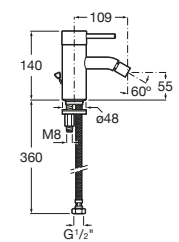

Lanta

A5A6111C00 Mezclador monomando para bidé con enganche para cadenilla y enlaces de alimentación flexibles.