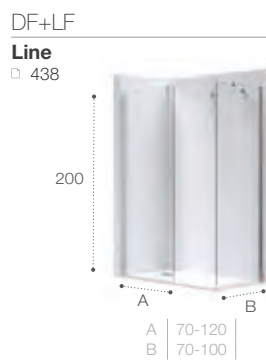

Mamparas

Guía rápida

Paneles para ducha (Walk-in)