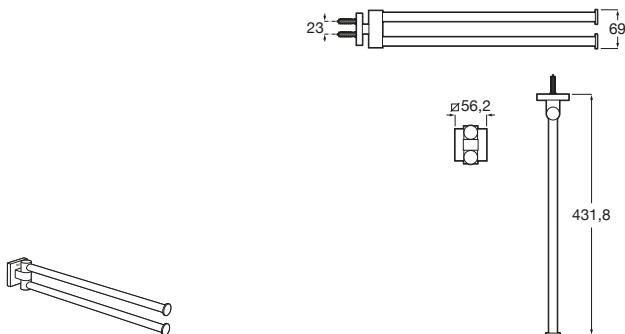

Hotels Square

A817609C00 Toallero doble giratorio. Cromado.

A817609C40 Toallero doble giratorio. Negro mate.