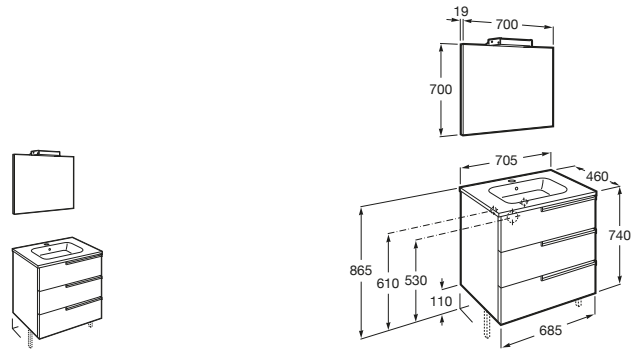

Victoria-N Family

A855838XXX UNIK FAMILY - Conjunto de mueble base y lavabo de sobremueble. Sifón no incluido. No incluye patas ni grifería.

A855848XXX PACK FAMILY - Conjunto de mueble base, lavabo de sobremueble, espejo y aplique LED. Sifón no incluido. No incluye patas ni grifería.

A816555001 Conjunto de dos patas opcionales.