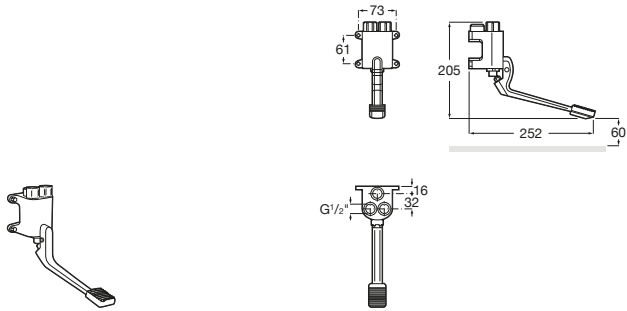

Grifería para lavabo / pedal en pared

Instant Foot

A505128900 Mezclador temporizado de pedal. Instalación a pared. Accionamiento con el pie.