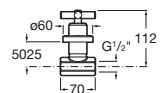

Loft

A5A1543C00 Llave de paso recto de 1/2", índice F (frío).

A5A1843C00 Llave de paso recto de 1/2", índice C (caliente).