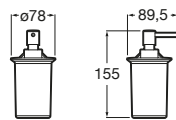

Tempo

- A817037001 Dosificador de pared. Cromado.
- A817037CNO Dosificador de pared. Everlux negro titanio.
- A817037RG0 Dosificador de pared. Everlux oro rosado.
- A817037NMO Dosificador de pared. Everlux negro titanio cepillado.

Twin

- A816704001 Dosificador de encimera.