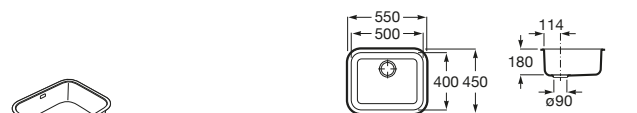

Porto 50

A870R10500 Fregadero de 1 cubeta de acero inoxidable con válvula 3/2" y desagüe.