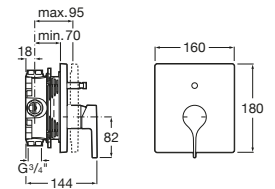

Carmen

A5A014BC00 Mezclador bimando exterior para baño-ducha con inversor manual, ducha de mano, flexible metálico de 1,50 m. y soporte articulado.

Brava ®

A5A018EC00 Mezclador bimando exterior para baño-ducha con inversor automático.

Grifería de baño y ducha / empotrables (a completar con RocaBox)

Insignia

A5A0B3AC00 Mezclador monomando empotrable para baño-ducha. A completar con RocaBox A525869403.

A5A0B3A..0 Mezclador monomando empotrable para baño-ducha. Acabados Everlux. A completar con RocaBox A525869403. ®

L90

A5A0B01C00 Mezclador monomando empotrable para baño-ducha. A completar con RocaBox A525869403.

Pals

A5A0B6DC00 Mezclador monomando empotrable para baño-ducha con inversor automático. A completar con RocaBox A525869403.