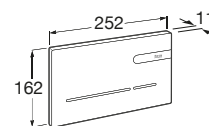

EP1 Dual Electrónica

A890104008 Placa de accionamiento electrónica de cristal con descarga dual automática (sensor de presencia) o "touchless"(detección de mano) e iluminación en colores configurables para sistemas de instalación Roca. Aplicación para espacios privados o semipúblicos.