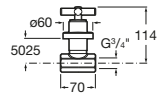

Loft

A5A1643C00 Llave de paso recto de 3/4", índice F (frío).

A5A1943C00 Llave de paso recto de 3/4", índice C (caliente).