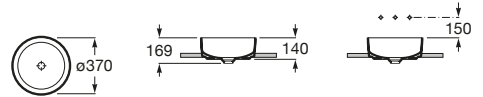

Inspira Soft

A327502..0 Lavabo de FINECERAMIC® de sobre encimera. No incluye grifería. Incluye desagüe con tapón fijo abierto de porcelana.