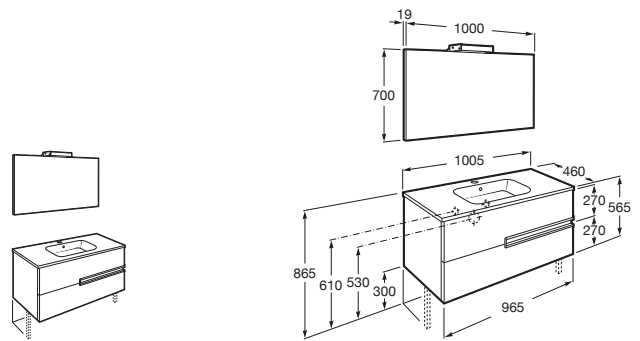

Victoria-N

- **A855831XXX** UNIK - Conjunto de mueble base y lavabo de sobremueble. Sifón no incluido. No incluye patas ni grifería.
- **A855841XXX** PACK - Conjunto de mueble base, lavabo de sobremueble, espejo y aplique LED. Sifón no incluido. No incluye patas ni grifería.
- **A816413001** Conjunto de dos patas opcionales.