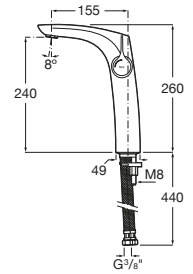

Carmen

A5A3A4BC00 Mezclador bimando para lavabo con desagüe click-clack, cuerpo liso y enlases de alimentación flexibles.