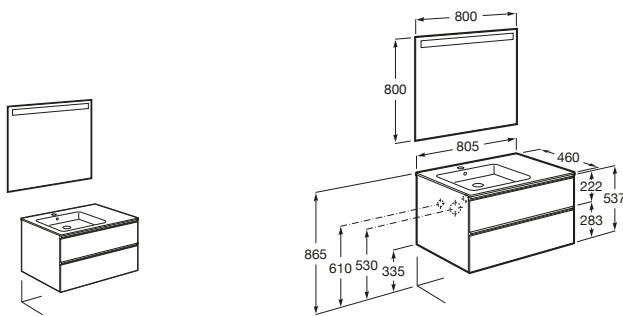

The Gap Lavabo izquierda

- **A851479XXX** UNIK - Conjunto de mueble base de 2 cajones y lavabo con cubeta a la izquierda.
- **A851512XXX** PACK - Conjunto de mueble base de 2 cajones, lavabo con cubeta a la izquierda y espejo Eidos.
- **A816826339** Conjunto de 2 patas aluminio de 335mm para mueble UNIK de 2 cajones en acabado 806.
- **A816826458** Conjunto de 2 patas níquel de 335mm para mueble UNIK de 2 cajones en acabados 153, 402, 434 y 447.