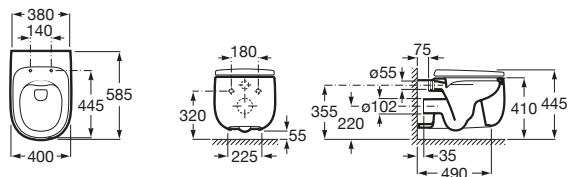

Inodoros suspendidos