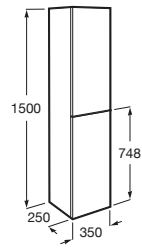

Extra ®

A857702XXX Módulo columna.