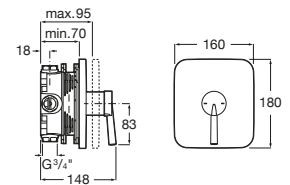

L90

A5A2B01C00 Mezclador monomando empotrable para baño o ducha con inversor automático. A completar con RocaBox A525869403.