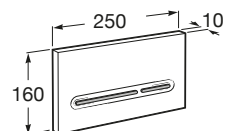

PL4 Dual

A8901980.. Placa de accionamiento con descarga dual para sistemas de instalación "ONE" de Roca. Sin necesidad de utilizar herramientas para la instalación.