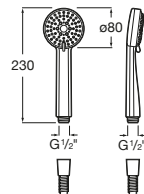

Stella 80/3

A5B1103C00 Ducha de mano con 3 funciones.

Stella Stick Square 22/1

A5B9L61C00 Ducha de mano con 1 función Rain.

Stella 80/1

A5B9103C00 Ducha de mano con 1 función.

Carmen 83/1

A5B114BC00 Ducha de mano con 1 función Rain.