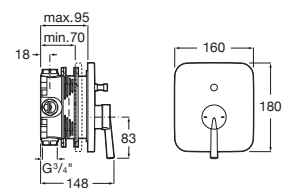

L90

A5A0B01C00 Mezclador monomando empotrable para baño-ducha. A completar con RocaBox A525869403.