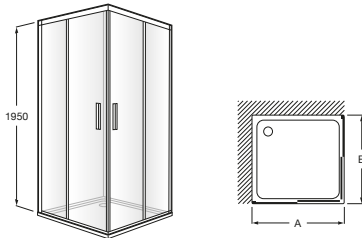

Mamparas para ducha / 2 paredes / vértice / puertas correderas

Naray Standard 2L2

L2 - Lateral ducha de 1 hoja corredera + 1 fija. Para instalar con otra L2 formando una mampara de ángulo recto (2L2). Cristal transparente y perfil plata brillo. Compensación de 50 mm. Tratamiento Maxiclean incluido. Para crear una mampara angular (Naray 2L2) se deben pedir 2 unidades de Naray L2. Posibilidad de combinar con la misma referencia o con las Naray L2 compatibles.

(A o B)

AM14607012M	700
AM14607512M	750
AM14608012M	800
AM14608512M	850
AM14609012M	900
AM14610012M	1000
AM14611012M	1100
AM14612012M	1200