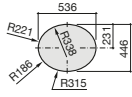

Aloa

A327865000 Lavabo de porcelana de encimera. No incluye grifería.

Diverta

A327116000 Lavabo de porcelana de encimera. No incluye grifería.

The Gap Round

A3270Y6000 Lavabo de porcelana de encimera. No incluye grifería.

The Gap Round

A3270Y5000 Lavabo de porcelana de encimera. No incluye grifería.

Inspira Square

A327534..0 Lavabo de FINECERAMIC® de sobre encimera con juego de fijación. No incluye grifería. Incluye desagüe con tapón fijo abierto de porcelana.

Inspira Soft

A327504..0 Lavabo de FINECERAMIC® de sobre encimera con juego de fijación. No incluye grifería. Incluye desagüe con tapón fijo abierto de porcelana.

Inspira Round

A327527..0 Lavabo de FINECERAMIC® de sobre encimera con juego de fijación. No incluye grifería. Incluye desagüe con tapón fijo abierto de porcelana.