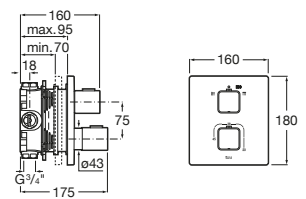

T-2000

A5A0C88C00 Mezclador termostático empotrable para baño-ducha con desviador-regulador de caudal. A completar con: RocaBox ref. A525869403.