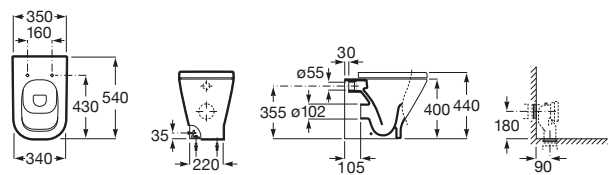

The Gap Square

- **A347737000** Taza Rimless para inodoro de tanque alto, tanque empotrable o fluxor.
- **A801472004** Tapa y asiento para inodoro con caída amortiguada.
- **A801470004** Tapa y asiento para inodoro.
- **A80147200B** Tapa y asiento de SUPRALIT® con caída amortiguada para inodoro compacto.
- **A80147000B** Tapa y asiento de SUPRALIT® para inodoro compacto.