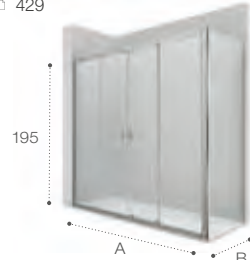

A | 117-200 |
B | 20-100 |

L4-E+LF-C

Easy
□ 429