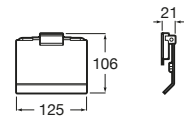

A817581C00 Portarrollo con tapa. Cromado.

A817581C40 Portarrollo con tapa. Negro mate.

Hotels Square ®

A817612C00 Portarrollo con tapa. Cromado.

A817612C40 Portarrollo con tapa. Negro mate.

Accesorios / portarrollos con tapa