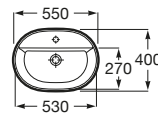

Diverta

A327116000 Lavabo de porcelana de encimera. No incluye grifería.