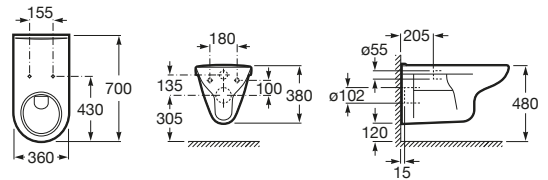

Access

A342239000	Taza con salida horizontal y apertura frontal para inodoro de tanque bajo para movilidad reducida. Incluye juego de fijación.
A341230000	Cisterna de doble descarga 6/3L con alimentación lateral para inodoro. Incluye sistema de fijación, mecanismo de alimentación y mecanismo de descarga.
A341231000	Cisterna de doble descarga 6/3L con alimentación inferior para inodoro. Incluye sistema de fijación, mecanismo de alimentación y mecanismo de descarga.
A80123C004	Tapa y asiento con aro abierto y apertura frontal para inodoro.

Access

A346237000	Taza suspendida con salida horizontal. Incluye juego de fijación. Para la instalación de inodoros suspendidos se requiere un sistema de instalación Roca compatible.
A801232004	Tapa y asiento para inodoro con caída amortiguada.
A801230004	Tapa y asiento con apertura frontal para inodoro y bisagras de acero inoxidable.
A80123A004	Tapa y asiento con aro cerrado para inodoro con bisagras de acero inoxidable.
A80123D004	Aro abierto con apertura frontal para inodoro y bisagras de acero inoxidable.