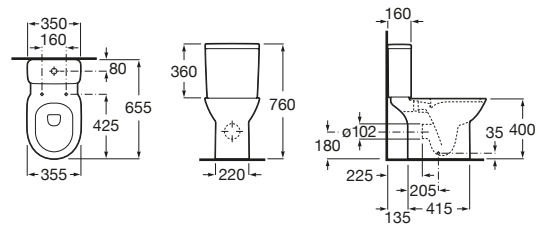

Debba Round

A34299J000	Taza con salida horizontal para inodoro de tanque bajo.
A34299K000	Taza con salida vertical para inodoro de tanque bajo.
A341990000	Cisterna de doble descarga 4,5/3L con alimentación lateral para inodoro. Incluye sistema de fijación, mecanismo de alimentación y mecanismo de descarga.
A341991000	Cisterna de doble descarga 4,5/3L con alimentación inferior para inodoro. Incluye sistema de fijación, mecanismo de alimentación y mecanismo de descarga.
A801B2200B	Tapa y asiento de SUPRALIT® para inodoro con caída amortiguada.
A801B2000B	Tapa y asiento de SUPRALIT® para inodoro con bisagras de acero inoxidable.

Debba Round

A34299P000	Taza con salida horizontal para inodoro de tanque bajo. Incluye juego de fijación.
A341990000	Cisterna de doble descarga 4,5/3L con alimentación lateral para inodoro. Incluye sistema de fijación, mecanismo de alimentación y mecanismo de descarga.
A341991000	Cisterna de doble descarga 4,5/3L con alimentación inferior para inodoro. Incluye sistema de fijación, mecanismo de alimentación y mecanismo de descarga.
A801B2200B	Tapa y asiento de SUPRALIT® para inodoro con caída amortiguada.
A801B2000B	Tapa y asiento de SUPRALIT® para inodoro con bisagras de acero inoxidable.

Victoria