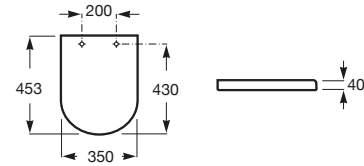

The Gap Round compacto

- **A801D22001** Tapa y asiento para inodoro con caída amortiguada.
- **A801D20001** Tapa y asiento para inodoro.