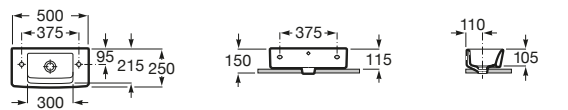

Inspira Round

A327520..0 Lavabo de FINECERAMIC® de sobre encimera. No incluye grifería. Incluye desagüe con tapón fijo abierto de porcelana.