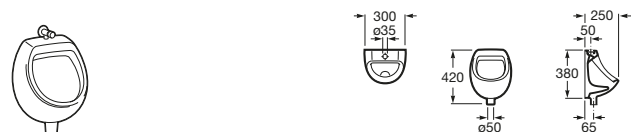

Pack Chic + Fluent

- A35T45L000** Pack compuesto por Urinario Chic, grifo Fluent, tubo exterior, kit fijación urinario y sifón.

Hall Waterless

- A353621000** Urinario de porcelana Waterless. Incluye sistema de fijación, sifón waterless, cartucho waterless y conexión desagüe.
- AV0017200R** Cartucho recambio para urinario Waterless.