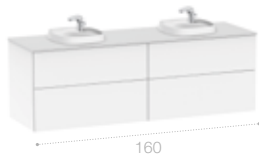

160

Mueble base para lavabo de encimera a derecha o izquierda
P. 215