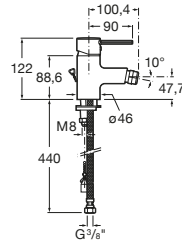

Targa

- **A5A6160C00** Mezclador monomando para bidé con tragacadenilla y enlaces de alimentación flexibles.