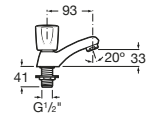

Alfa

A5A3M25C00 Mezclador monomando para lavabo con enganche para cadenilla y enlaces de alimentación flexibles.

Brava

A5A4230C00 Grifería de repisa para lavabo (índice azul).
A5A4330C00 Grifería de repisa para lavabo (índice rojo).

Victoria

A5A3025C00 Mezclador monomando para lavabo con desagüe automático y enlaces de alimentación flexibles.

Victoria

A5A3125C00 Mezclador monomando para lavabo con enganche para cadenilla y enlaces de alimentación flexibles.

Brava ®

A5A428EC00 Grifería de repisa para lavabo (índice azul).
A5A438EC00 Grifería de repisa para lavabo (índice rojo).

Loft

A5A4443C00 Mezclador bimando para lavabo con caño giratorio, desagüe automático y enlaces de alimentación flexibles.

Brava ®

A5A788EC00 Grifería empotrable para lavabo (índice azul).
A5A798EC00 Grifería empotrable para lavabo (índice rojo).

Carmen

A5A444BC00 Mezclador bimando para lavabo con caño giratorio, desagüe click-clack y enlaces de alimentación flexibles.