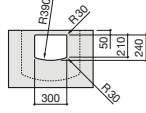

Hall

A327881000 Lavabo de porcelana mural o de sobre encimera. No incluye grifería.

Element

A327576000 Lavabo de porcelana de sobre encimera. No incluye grifería.

The Gap Round

A3270Y0000 Lavabo de porcelana de sobre encimera. No incluye grifería.

The Gap Round

A3270Y1000 Lavabo de porcelana de sobre encimera. No incluye grifería.

Ona ®

A32768C000 Lavabo de porcelana de sobre encimera.

Ohtake

A327A13.0 Lavabo de FINECERAMIC® de sobre encimera. No incluye grifería.