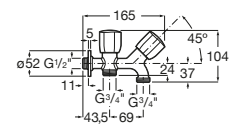

Filter

- A525168300** Llave de corte 1/2" - 3/8" (válvula cerámica).
- A525171100** Llave de corte 1/2" - 1/2" (válvula cerámica).

Brava

- A5A808EC00** Llave de paso para lavadero o lavavajillas 1/2" x 3/4".