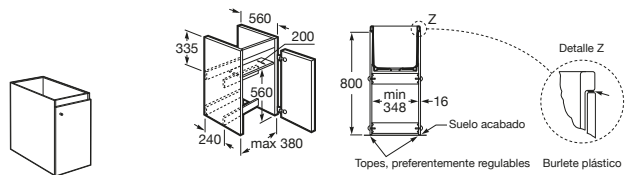

Henares

A856897806 Mueble para lavadero.

Vertedero

Garda

A371055000 Vertedero de porcelana. Incluye enchufe de unión, rejilla desagüe y juego de fijación.

A526005510 Reja de acero inoxidable con almohadilla para vertedero.