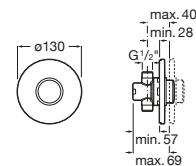

Fluent

A5A9C24C00 Grifería de paso recto temporizado empotrable para urinario ECO. Cromado.