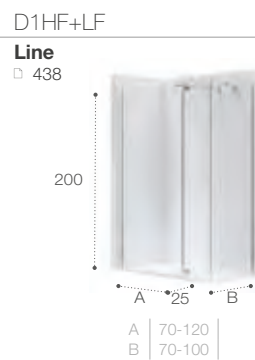

Mamparas

Guía rápida

Paneles para ducha (Walk-in)