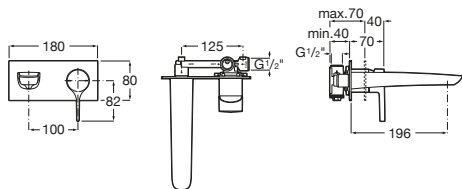

Carmen

A5A384BC00 Mezclador bimando para lavabo con caño alto giratorio, cuerpo liso, aireador, desagüe click clack y enlaces de alimentación flexibles.

L90

A5A3L20C00 Mezclador monomando empotrable para lavabo. Para su instalación, es necesario completarlo con cuerpo empotrable universal.

A525220603 Cuerpo empotrable universal para la instalación de mezcladores monomando empotrables para lavabos.

Brava ®

A5A368EC00 Mezclador bimando para lavabo con desagüe automático y enlaces de alimentación flexibles.

Pals

A5A356DC00 Mezclador monomando empotrable para lavabo. A completar con cuerpo empotrable universal A525220603.

A525220603 Cuerpo empotrable universal para la instalación de mezcladores monomando empotrables para lavabos.

Grifería de lavabo / empotrable / monomando

Insignia

A5A353AC00 Mezclador monomando empotrable para lavabo. A completar con cuerpo empotrable universal A525220603. No incluye desagüe automático ni enlaces de alimentación flexibles.

A5A353A..0 Mezclador monomando empotrable para lavabo. Acabados Everlux. A completar con cuerpo empotrable universal A525220603. No incluye desagüe automático ni enlaces de alimentación flexibles.

A525220603 Cuerpo empotrable universal para la instalación de mezcladores monomando empotrables para lavabos.

A5252206.. Cuerpo empotrable universal para la instalación de mezcladores monomando empotrables para lavabos. Acabados Everlux.

Naia

A5A3596C00 Mezclador monomando empotrable para lavabo. Para su instalación, es necesario completarlo con cuerpo empotrable universal.

A5A3596..0 Mezclador monomando empotrable para lavabo. Acabados Everlux. Para su instalación, es necesario completarlo con cuerpo empotrable universal.