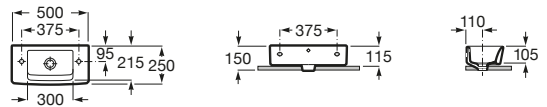

Meridian

- **A32724Y000** Lavabo de porcelana mural. Orificio a la derecha para grifería. No incluye grifería.
- **A32724Z000** Lavabo de porcelana mural. Orificio a la izquierda para grifería. No incluye grifería.
- **A337242000** Semipedestal para lavabo de porcelana compacto.
- **A816291001** Toallero.

Ona ®

- **A32768E000** Lavabo de porcelana compacto mural.
- **A337782000** Semipedestal para lavabo de porcelana compacto.

Dama

- **A327788000** Lavabo de porcelana mural. No incluye grifería.
- **A337782000** Semipedestal para lavabo compacto de porcelana.

Hall

- **A325883000** Lavabo de porcelana mural o de sobre encimera. No incluye grifería.

Hall

- **A327624000** Lavabo de porcelana mural o de sobre encimera. No incluye grifería.
- **A840597001** Toallero.