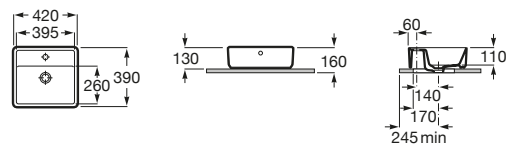

Hall

A327624000 Lavabo de porcelana mural o de sobre encimera. No incluye grifería.