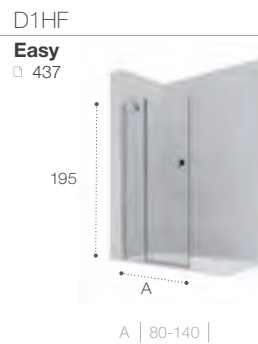

Mamparas

Guía rápida

Paneles para ducha (Walk-in)