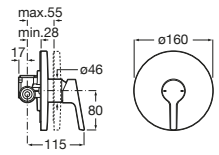

Malva

A5A223BC00 Mezclador monomando empotrable para ducha.

Monodin

A5A2298C00 Mezclador monomando empotrable para baño o ducha.

Cala ©

A5A226EC00 Mezclador monomando empotrable para baño o ducha.

A5A226ENB0 Mezclador monomando empotrable para baño o ducha. Negro mate. ©

L20

A5A2A09C00 Mezclador monomando empotrable para baño o ducha.

Alfa

A5A2A25C00 Mezclador monomando empotrable para baño o ducha.