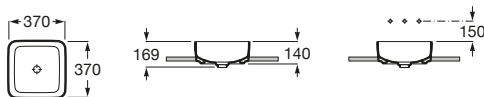

Ohtake

A327A15..0 Lavabo de FINECERAMIC® de sobre encimera. No incluye grifería.