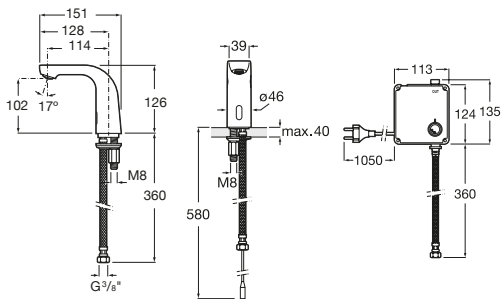

L20-E

A5A5609C00 Grifería electrónica 1 agua para lavabo con limitador de caudal a 5,7 litros/minuto. Alimentación con 4 pilas alcalinas 1,5V LR6 (AA). Pilas no incluidas.

A5A5709C00 Grifería electrónica 1 agua para lavabo con limitador de caudal a 5,7 litros/minuto. Alimentación con conexión a red 230 V. Incluye fuente de alimentación.