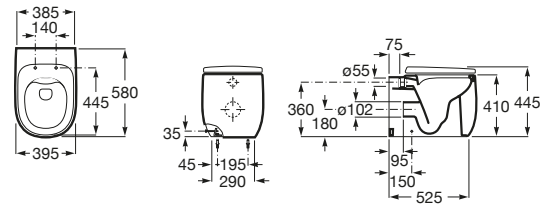

Inodoros de tanque alto o empotrable