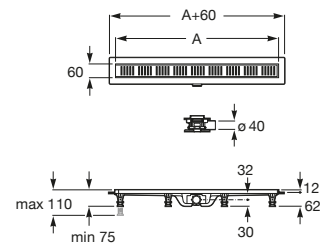

In-Drain Shower SQ

Juego de desagüe con tela geotextil premontada y placa embellecedora.

A276092000	113 x 113

In-Drain Basic

Juego de desagüe y placa embellecedora.

	A
A276308000	950 x 60 950
A276307000	850 x 60 850
A276306000	750 x 60 750
A276305000	650 x 60 650