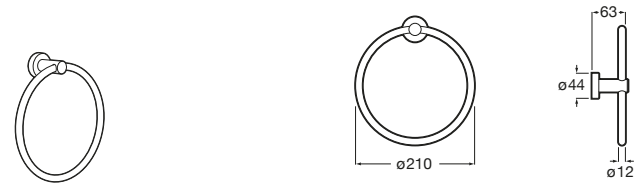

Superinox

A817309002 Toallero de anilla de acero inoxidable mate.