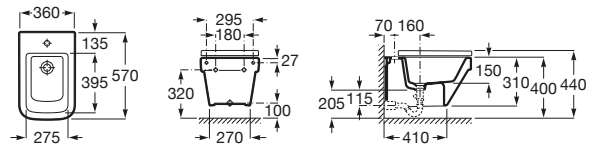

Meridian

- **A357245000** Bidé suspendido sin tapa. No incluye grifería.
- **A8062A200B** Tapa de SUPRALIT® para bidé con caída amortiguada.
- **A8062A000B** Tapa de SUPRALIT® para bidé con bisagras de acero inoxidable.