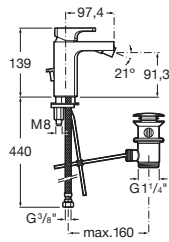

L90

A5A6001C00 Mezclador monomando para bidé con desagüe automático y enlaces de alimentación flexibles.