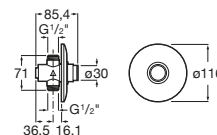

Grifería para urinario / empotrable / temporizada

Instant

A5A9077C00 Grifería de paso recto temporizado empotrable para urinario con rosetón redondo.

Fluent

A5A9A24C00 Grifería de paso recto temporizado empotrable para urinario. Cromado.