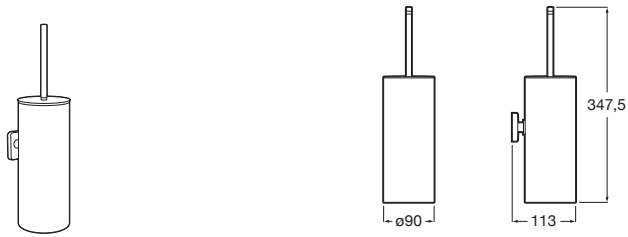

Victoria

A816666001 Escobillero de pared (Posibilidad de instalación mediante tornillería o adhesivo).

Accesorios / escobilleros de suelo