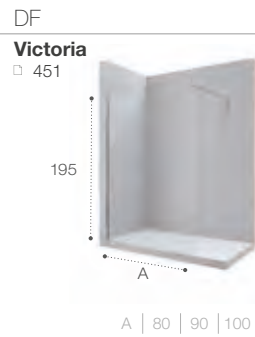

Mamparas

Guía rápida

Paneles para ducha (Walk-in)