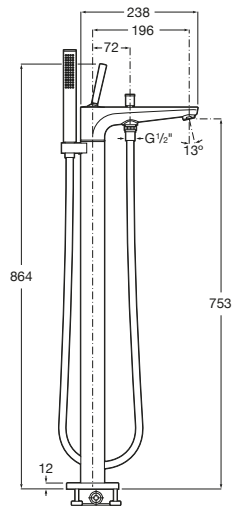

A5A2701C00 Mezclador monomando de pie para baño-ducha con inversor automático, ducha de mano, soporte ducha integrado y flexible de 1,50.