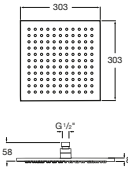

Rainsense

A5B4050..0 Rociador de pared o techo orientable de latón cromado. Función Rain. No incluye kit/brazo soporte a pared / techo. Acabados Everlux.