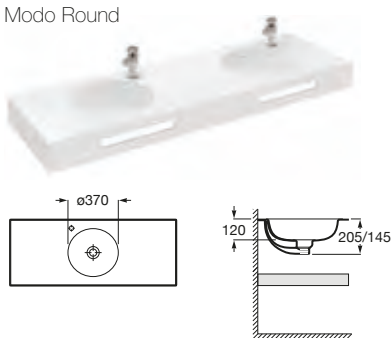

Modelos cubetas

Modo Round