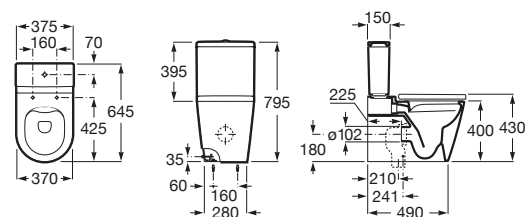

Inspira Square

A342536..0 Taza Rimless adosada a pared con salida dual para inodoro de tanque bajo. Incluye codo de evacuación y juego de fijación.

A341520..0 Cisterna de doble descarga 4,5/3L con alimentación inferior para inodoro. Incluye sistema de fijación, mecanismo de alimentación y mecanismo de descarga.

A801532..B Tapa y asiento de SUPRALIT® para inodoro con caída amortiguada.