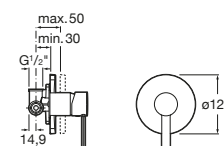

Grifería de ducha / empotrables con sistema incluido

Targa

A5A2260C00 Mezclador monomando empotrable para baño o ducha.