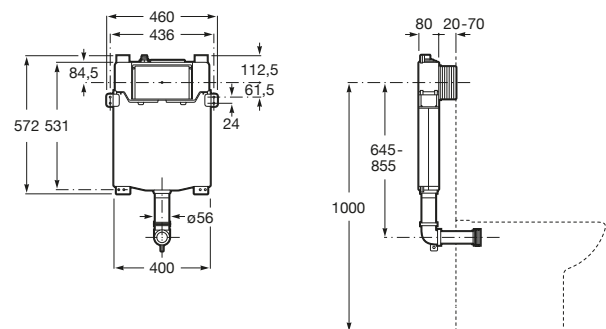

Sistemas de instalación Duplo / inodoro de tanque alto empotrado

Basic Tank One Compact

A890070200 Cisterna compacta empotrable con doble descarga para inodoro de tanque alto. Conexión hidráulica superior. A completar con una placa de accionamiento Roca compatible (no incluida).