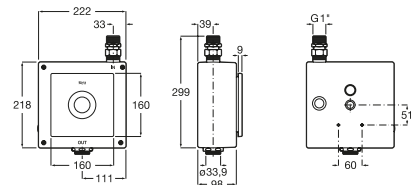

Sentronic-R

A5A9102C00 Fluxor electrónico para inodoro. Alimentación con conexión a la red (230).