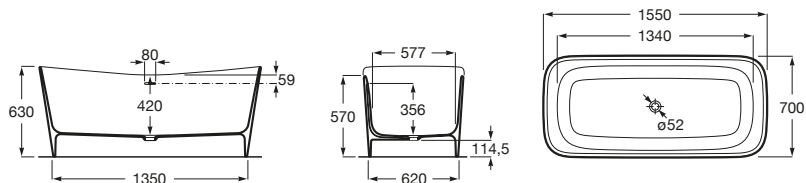

Kauai

- **A248617000** Bañera de STONEX®. Incluye desagüe click-clack y sifón.
- **A2486170P0** Bañera de STONEX® con exterior color perla. Incluye desagüe click-clack y sifón. (M)
- **A2486170X0** Bañera de STONEX® con exterior color onix. Incluye desagüe click-clack y sifón. (M)
- **A2486170B0** Bañera de STONEX® con exterior color beige. Incluye desagüe click-clack y sifón. (M)
- **A2486170C0** Bañera de STONEX® con exterior color café. Incluye desagüe click-clack y sifón. (M)