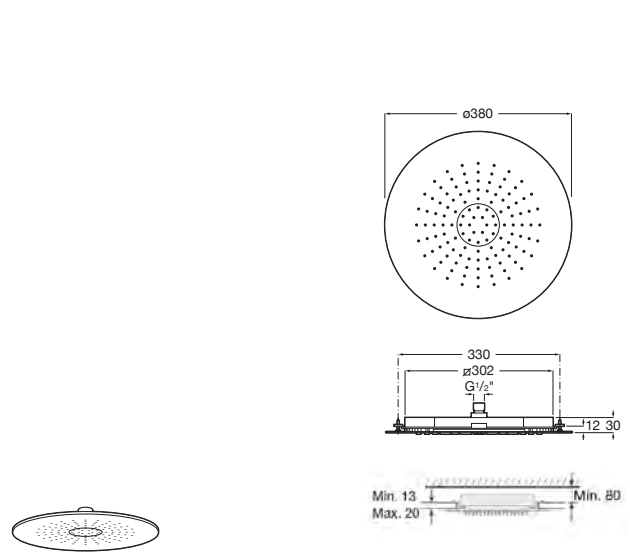

Rociadores / empotrables

Rainream

A5B3150C00 Rociador de techo empotrable de acero inoxidable cromado. Función Rain.