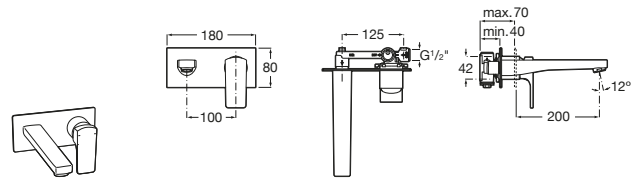

Loft

A5A3043C00 Mezclador bimando para lavabo con desagüe automático y enlaces de alimentación flexibles.

Carmen

A5A384BC00 Mezclador bimando para lavabo con caño alto giratorio, cuerpo liso, aireador, desagüe click clack y enlaces de alimentación flexibles.