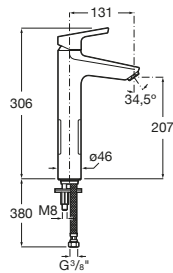

Malva

A5A373BC00 Mezclador monomando para lavabo de caño alto, cuerpo liso y enlaces de alimentación flexibles. Apertura en agua fría. No incluye desagüe click-clack.