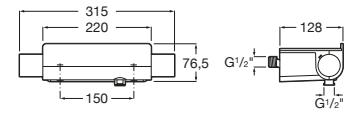

Loft-T

A5A1343C00 Mezclador termostático exterior para ducha con ducha de mano, flexible metálico de 1,50 m y soporte de ducha articulado.