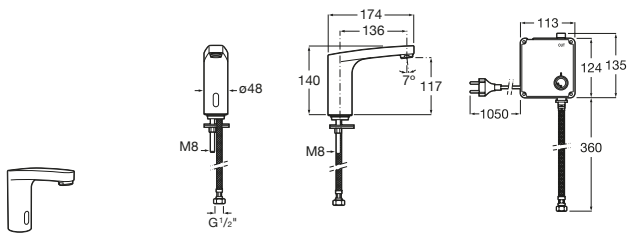

L70-E

A5A5A09C00 Grifería electrónica Premezcla para lavabo con limitador de caudal a 5 litros/ minuto. Alimentación con 4 pilas alcalinas 1,5V LR6 (AA). Pilas no incluidas.

A5A5B09C00 Grifería electrónica Premezcla para lavabo con limitador de caudal a 5 litros/ minuto. Alimentación con conexión a red 230 V. Incluye fuente de alimentación.