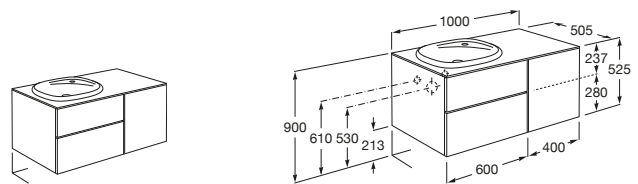

Beyond Lavabo izquierda

- **A851389XXX** UNIK - Conjunto de mueble base con dos cajones y un módulo con puerta y lavabo de SURFEX® a la izquierda. No incluye patas ni grifería.