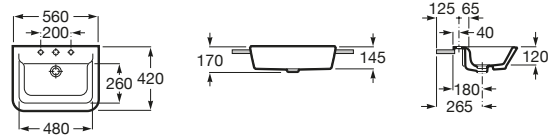

Senso Square

A32751S000 Lavabo de porcelana semiempotrado en encimera. No incluye grifería.