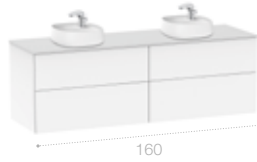

160

Mueble base para lavabo sobre encimera a derecha o izquierda
P. 214