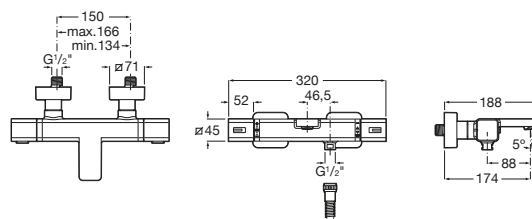

T-1000 Square

A5A121AC00 Mezclador termostático exterior para baño-ducha con inversor automático.

T-1000 Round

A5A1E2EC00 Mezclador termostático exterior para baño-ducha con inversor automático.

A5A1E2E..0 Mezclador termostático exterior para baño-ducha con inversor automático. Acabados Everlux.

T-1000 Round

A5A1209C00 Mezclador termostático exterior para baño-ducha con inversor automático.

T-500

A5A1E18C00 Mezclador termostático exterior para baño-ducha con desviador-regulador de caudal para baño-ducha.