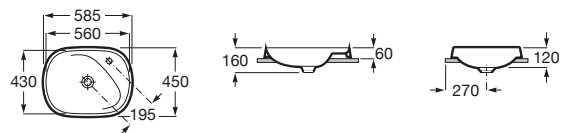

Meridian

A32724E000 Lavabo de porcelana de encimera. No incluye grifería.