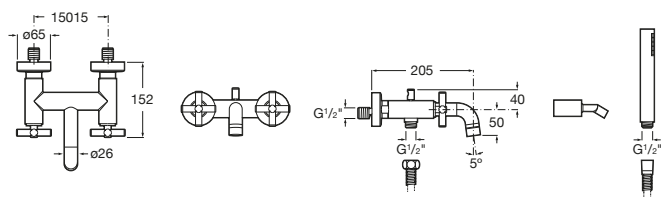

Grifería de baño y ducha / exteriores / bimando

Loft

A5A0143C00 Mezclador bimando exterior para baño-ducha con inversor automático, ducha de mano, flexible metálico de 1,75 m. y soporte articulado.