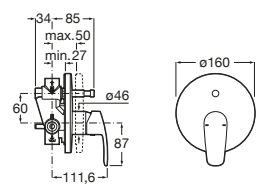

Grifería de baño y ducha / empotrables con sistema incluido

Targa

A5A0660C00	Mezclador monomando empotrable para baño-ducha con inversor automático.
-------------------	---

Malva

A5A063BC00	Mezclador monomando empotrable para baño-ducha.
-------------------	---