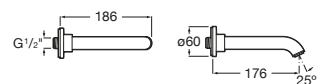

Caño Lanta / Ona

A5A0803C00 Caño de pared para bañera.

A5A0803..0 Caño de pared para bañera. Acabados Everlux.

A5A0803NB0 Caño de pared para bañera. Negro mate.