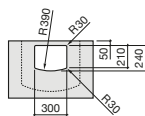

Victoria

- A325393..0** Lavabo de porcelana mural. No incluye grifería.
- A331300..1** Pedestal para lavabo de porcelana.
- A336312..5** Semipedestal para lavabo de porcelana.

Hall

- A327881000** Lavabo de porcelana mural o de sobre encimera. No incluye grifería.
- A337621000** Semipedestal para lavabo de porcelana.
- A840597001** Toallero.