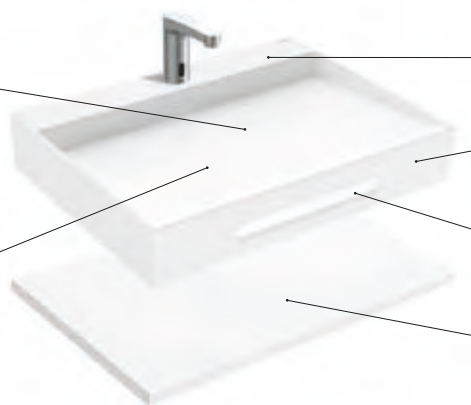

Lavabos **a medida**
Modo Dash 

Elementos configurables

Cubeta
 Modo Dash

Una única cubeta de extremo a extremo

Posibilidad de hasta 4 agujeros de grifería

Disponible en blanco

Encimera
 Disponible en ancho 500 y 550 mm