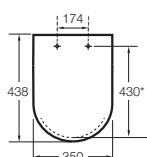

Debba Square

- **A8019D200B** Tapa y asiento de SUPRALIT® para inodoro con caída amortiguada.
- **A8019D000B** Tapa y asiento de SUPRALIT® para inodoro con bisagras de acero inoxidable.

Inspira Square

- **A801532..B** Tapa y asiento de SUPRALIT® para inodoro con caída amortiguada.

Debba Round

- **A801B2200B** Tapa y asiento de SUPRALIT® para inodoro con caída amortiguada.
- **A801B2000B** Tapa y asiento de SUPRALIT® para inodoro con bisagras de acero inoxidable.

Inspira Round

- **A801522..B** Tapa y asiento de SUPRALIT® para inodoro con caída amortiguada.

Hall

- **A801622004** Tapa y asiento para inodoro compacto con caída amortiguada.
- **A801620004** Tapa y asiento para inodoro compacto con bisagras de acero inoxidable.

Inspira Round compacto

- **A80152C..B** Tapa y asiento de SUPRALIT® para inodoro compacto con caída amortiguada.

Hall

- **A80162C004** Tapa y asiento para inodoro con caída amortiguada.
- **A80162B004** Tapa y asiento para inodoro con bisagras de acero inoxidable.

Meridian

- **A8012A200B** Tapa y asiento para inodoro con caída amortiguada.
- **A8012A000B** Tapa y asiento para inodoro con bisagras de acero inoxidable.

Happening infantil

- **A801116..4** Tapa y asiento para inodoro con caída amortiguada.

Meridian Compacto

- **A8012AC00B** Tapa y asiento con caída amortiguada para inodoro compacto con bisagras de acero inoxidable.
- **A8012AB00B** Tapa y asiento para inodoro compacto con bisagras de acero inoxidable.