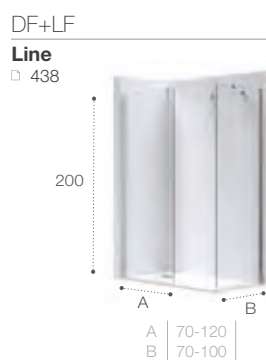

Mamparas

Guía rápida

Paneles para ducha (Walk-in)