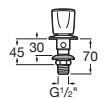

Brava

A5A6530C00 Grifo integral para bidé, índice azul (frío).

A5A6630C00 Grifo integral para bidé, índice rojo (caliente).