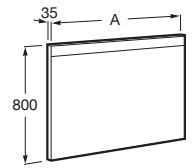

Espejos

Eidos

Espejo rectangular con iluminación LED para conectar al interruptor del baño. Placa antivaho opcional.

	A
A812358000	1200
A812361000	1100
A812357000	1000
A812360000	900
A812356000	800
A812359000	700
A812390000 (M)	650
A812355000	600
A812389000 (M)	550
A812354000	500
A812388000 (M)	450
A812387000 (M)	400

Prisma Confort

Espejo con iluminación superior, luz de ambiente inferior y placa antivaho, activables mediante sensores de movimiento.

	A
A812277000	1300
A812268000	1200
A812267000	1100
A812266000	1000
A812265000	900
A812264000	800
A812263000	600

Iridia

Espejo rectangular con iluminación LED perimetral de intensidad regulables y placa antivaho, activables mediante sensores táctiles.

	A
A812347000	1400
A812346000	1200
A812342000	1000
A812341000	800
A812340000	600
A812339000	400

Prisma Basic

Espejo con iluminación LED para conectar al interruptor del baño. Placa antivaho opcional.

	A
A812262000	1200
A812261000	1100
A812260000	1000
A812259000	900
A812258000	800
A812257000	600

Iridia

Espejo circular con iluminación LED perimetral de intensidad regulables y placa antivaho, activables mediante sensores táctiles.

	A
A812338000	Ø 1000
A812337000	Ø 800

Romea

Espejo.

	A
A812384XXX	1000
A812383XXX	800
A812382XXX	600