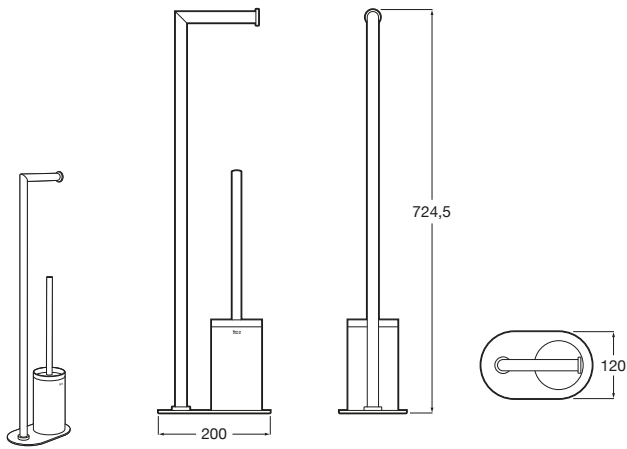

Hotels Round

- **A817588C00** Escobillero de suelo con portarrollo. Cromado.
- **A817588C40** Escobillero de suelo con portarrollo. Negro mate.