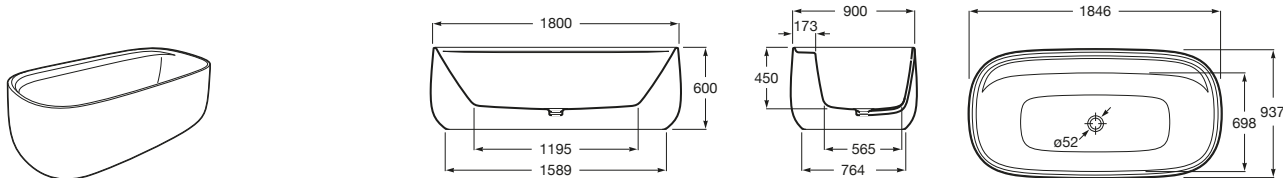

Bañeras y spas

Bañeras de Surfex®

Beyond

A248452000	Bañera de SURFEX® oval. Incluye desagüe click-clack y sifón con tapa Surfex®. Sin orificios para grifería.
A248453000	Bañera de SURFEX® oval. Incluye desagüe click-clack y sifón con tapa Surfex®. Con orificios para grifería.
A2484520P0	Bañera de SURFEX® oval, con exterior color perla. Incluye desagüe click-clack y sifón con tapa Surfex®. Sin orificios para grifería
A2484530P0	Bañera de SURFEX® oval, con exterior color perla. Incluye desagüe click-clack y sifón con tapa Surfex®. Con orificios para grifería.
A2484520X0	Bañera de SURFEX® oval, con exterior color onix. Incluye desagüe click-clack y sifón con tapa Surfex®. Sin orificios para grifería
A2484530X0	Bañera de SURFEX® oval, con exterior color onix. Incluye desagüe click-clack y sifón con tapa Surfex®. Con orificios para grifería.
A2484520B0	Bañera de SURFEX® oval, con exterior color beige. Incluye desagüe click-clack y sifón con tapa Surfex®. Sin orificios para grifería
A2484530B0	Bañera de SURFEX® oval, con exterior color beige. Incluye desagüe click-clack y sifón con tapa Surfex®. Con orificios para grifería.
A2484520C0	Bañera de SURFEX® oval, con exterior color café. Incluye desagüe click-clack y sifón con tapa Surfex®. Sin orificios para grifería
A2484530C0	Bañera de SURFEX® oval, con exterior color café. Incluye desagüe click-clack y sifón con tapa Surfex®. Con orificios para grifería.