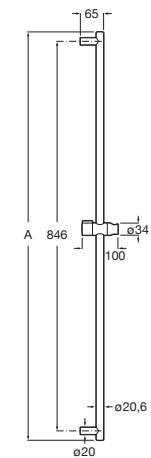

Complementos de ducha / barras

Sensum

- **A5B0405C00** Barra de ducha de 800 mm regulable en altura, con soporte regulable para ducha de mano.
- **A5B0405..0** Barra de ducha de 800 mm regulable en altura, con soporte regulable para ducha de mano. Acabados Everlux.
- **A5B0405NB0** Barra de ducha de 800 mm regulable en altura, con soporte regulable para ducha de mano. Acabados Everlux.
- **A5B5150TP0** Jabonera transparente para barra de ducha.
- **A5B5150C00** Jabonera cromada para barra de ducha.

Minimal

Barra de ducha con soporte ajustable para ducha de mano.

	A
A5B0605C00	900
A5B0505C00	700