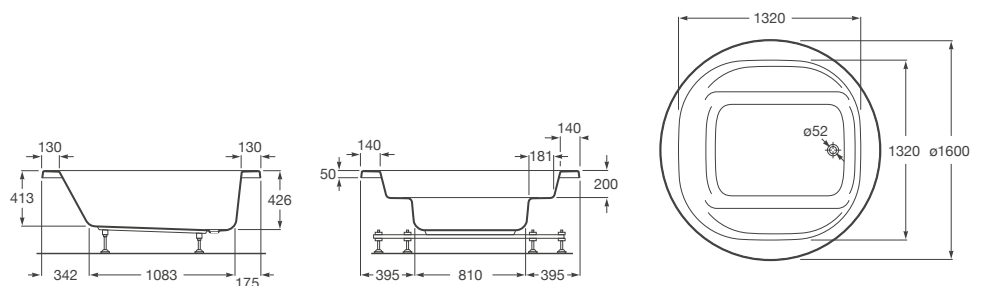

Waikiki

- A248429001** Bañera acrílica circular con hidromasaje Total y juego de desagüe.
- A248345000** Bañera acrílica circular.

Georgia

A248159001 Bañera acrílica one-piece oval con faldón integrado y juego de desagüe.