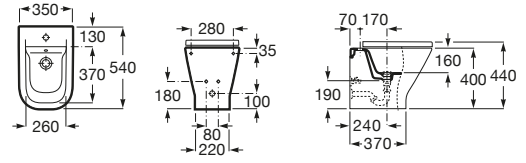

The Gap Square

- **A357477000** Bidé compacto adosado a pared sin tapa. No incluye grifería.
- **A806472004** Tapa para bidé con caída amortiguada.
- **A806470004** Tapa para bidé.
- **A80673200B** Tapa para bidé de Supralit® con caída amortiguada. Ⓜ
- **A80673000B** Tapa para bidé de Supralit®. Ⓜ