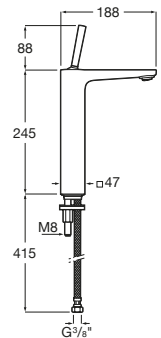

Pals

A5A376DC00 Mezclador monomando para lavabo con caño alto, maneta joystick, cuerpo liso y enlases de alimentación flexibles. Incluye desagüe click-clack.