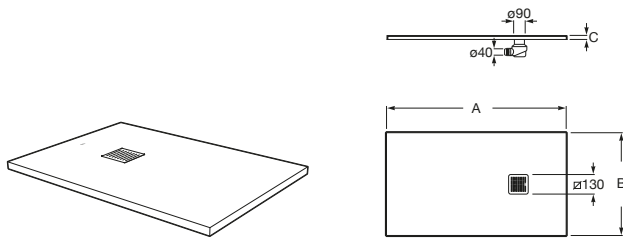

Terran (sin marco)

Plato de ducha extraplano de STONEX®. Textura pizarra. Superficie antideslizante. Incluye desagüe de gran caudal.

	A	B	C
Hasta 2000 x 1400 x 33,5 Extra King size	2000	1400	33,5
Hasta 1600 x 1400 x 31,6 Extra King size	1600	1400	31,6
Hasta 2000 x 1000 x 31 King size	2000	1000	31
Hasta 1800 x 1000 x 31	1800	1000	31
Hasta 1600 x 1000 x 31	1600	1000	31
Hasta 1400 x 1000 x 31	1400	1000	31
Hasta 1200 x 1000 x 31	1200	1000	31
Hasta 1800 x 900 x 31	1800	900	31
Hasta 1600 x 900 x 31	1600	900	31
Hasta 1400 x 900 x 31	1400	900	31
Hasta 1200 x 900 x 28	1200	900	28
Hasta 1000 x 900 x 26	1000	900	26
Hasta 2000 x 800 x 31 Ⓞ	2000	800	31
Hasta 1800 x 800 x 31	1800	800	31
Hasta 1700 x 800 x 31 Ⓞ	1700	800	31
Hasta 1600 x 800 x 31	1600	800	31
Hasta 1500 x 800 x 31 Ⓞ	1500	800	31
Hasta 1400 x 800 x 31	1400	800	31
Hasta 1200 x 800 x 28	1200	800	28
Hasta 1000 x 800 x 26	1000	800	26
Hasta 1800 x 750 x 31	1800	750	31
Hasta 1600 x 750 x 31	1600	750	31
Hasta 1400 x 750 x 31	1400	750	31
Hasta 1200 x 750 x 28	1200	750	28
Hasta 1000 x 750 x 26	1000	750	26
Hasta 1800 x 700 x 31	1800	700	31
Hasta 1700 x 700 x 31	1700	700	31
Hasta 1600 x 700 x 31	1600	700	31
Hasta 1500 x 700 x 31	1500	700	31
Hasta 1400 x 700 x 31	1400	700	31
Hasta 1200 x 700 x 28	1200	700	28
Hasta 1000 x 700 x 26	1000	700	26