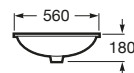

Inspira

A327535..0 Lavabo de FINECERAMIC® de bajo encimera con juego de fijación. No incluye grifería.