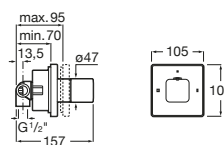

Inversores y llaves de paso Aqualine

Inversor Square 2 vías

A5A164AC00 Subconjunto exterior Inversor de dos vías 1/2". A completar con cuerpo empotrado 2V A525166803.

A525166803 Cuerpo empotrado 2V para cuerpo empotrado de dos vías.