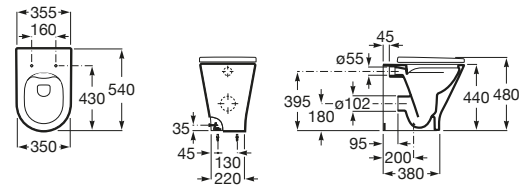

The Gap Round ®

A3470N8000 Taza altura confort Rimless para inodoro de tanque alto, tanque empotrable o fluxor.

A801D22001 Tapa y asiento de SUPRALIT® con caída amortiguada para inodoro compacto.

A801D20001 Tapa y asiento de SUPRALIT® para inodoro compacto.