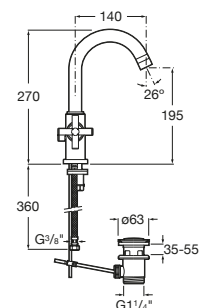

Loft

A5A3043C00 Mezclador bimando para lavabo con desagüe automático y enlaces de alimentación flexibles.

Carmen

A5A384BC00 Mezclador bimando para lavabo con caño alto giratorio, cuerpo liso, aireador, desagüe click clack y enlaces de alimentación flexibles.