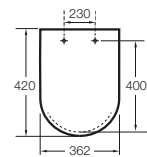

Happening infantil

- A801116..4** Tapa y asiento para inodoro con caída amortiguada.

Meridian Compacto

- A8012AC00B** Tapa y asiento con caída amortiguada para inodoro compacto con bisagras de acero inoxidable.
- A8012AB00B** Tapa y asiento para inodoro compacto con bisagras de acero inoxidable.