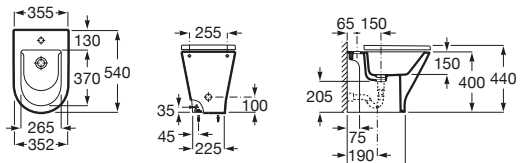

The Gap Round

- **A3570N4000** Bidé de porcelana sin tapa. No incluye grifería.
- **A806D12001** Tapa para bidé con caída amortiguada.
- **A806D10001** Tapa para bidé.