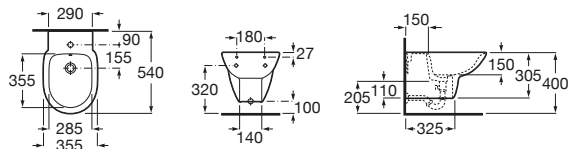

Debba Square

- **A355995000** Bidé suspendido sin tapa. Incluye juego de fijación. No incluye grifería.
- **A8069D200B** Tapa de SUPRALIT® para bidé con caída amortiguada.
- **A8069D000B** Tapa de SUPRALIT® para bidé.