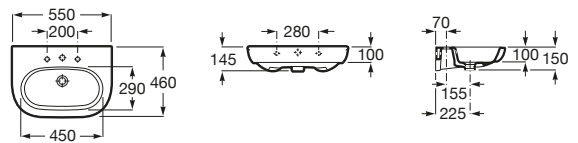

The Gap Original

- **A327475000** Lavabo de porcelana mural o de sobre encimera. No incluye grifería.
- **A337470000** Pedestal para lavabo de porcelana.
- **A337471000** Semipedestal para lavabo de porcelana.

Meridian

- **A325243000** Lavabo de porcelana mural. No incluye grifería.
- **A335240000** Pedestal para lavabo de porcelana.
- **A337241000** Semipedestal para lavabo de porcelana.