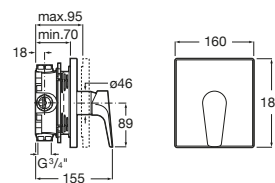

Ona ®

A5A2B9EC00 Mezclador monomando empotrable para ducha (1 vía). A completar con RocaBox A525869403. Cromado.

A5A2B9E..0 Mezclador monomando empotrable para ducha (1 vía). A completar con RocaBox A525869403. Acabados Everlux.

A5A2B9ENB0 Mezclador monomando empotrable para ducha (1 vía). A completar con RocaBox A525869403. Negro mate.