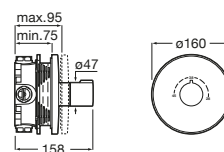

Termostato central Gran caudal Round

A5A9A4AC00 Termostato central de gran caudal. A completar con Rocabox A525869403.