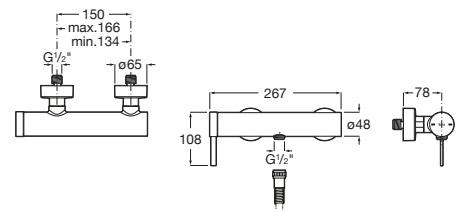

Naia

A5A2196C00 Mezclador monomando exterior para ducha.

A5A2196..0 Mezclador monomando exterior para ducha. Acabados Everlux.

Lanta

A5A2111C00 Mezclador monomando exterior para ducha.

Ona

A5A219EC00 Mezclador monomando exterior para ducha. Cromado.

A5A219E..0 Mezclador monomando exterior para ducha. Acabados Everlux.

A5A219ENB0 Mezclador monomando exterior para ducha. Negro mate.

Targa

A5A2060C02 Mezclador monomando exterior para ducha con ducha de mano, flexible metálico de 1,50 m. y soporte de ducha articulado.

Atlas

A5A2190C00 Mezclador monomando exterior para ducha.

A5B4961TP0 Repisa adaptable.