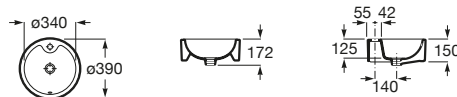

Terra

A32722D000 Lavabo de porcelana de sobre encimera. No incluye grifería.

Terra

A32722T000 Lavabo de porcelana de sobre encimera. No incluye grifería.