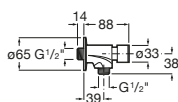

Avant

A505326203 Kit conexión Micro-T.

Grifería para urinario / mural / temporizada

Instant

A5A9277C00 Grifería de paso angular temporizado exterior para urinario.

A5A9317C00 Tubo exterior para urinario.

Fluent

A5A9B24C00 Grifería de paso angular temporizado exterior para urinario. Cromado.

Fluent

A5A9D24C00 Grifería de paso angular temporizado exterior para urinario. Cromado.

Avant

A5A9279C00 Grifería de paso angular temporizado exterior para urinario.

A5A9317C00 Tubo exterior para urinario.

Grifería para urinario / empotrable / electrónica

Sentronic-S

A5A8102C00 Fluxor electrónico para urinario. Cromado.

A5A8102CM0 Fluxor electrónico para urinario. Mate.

A5A8102B00 Fluxor electrónico para urinario. Mate.

A525165203 Subconjunto interior con llave de corte. Alimentación con 4 pilas alcalinas 1,5V LR6 (AA). Pilas no incluidas.

A525165303 Subconjunto interior con llave de corte. Alimentación con conexión a red a 230V.

Grifería para urinario / empotrable / temporizada

Instant

A5A9077C00 Grifería de paso recto temporizado empotrable para urinario con rosetón redondo.

Fluent

A5A9A24C00 Grifería de paso recto temporizado empotrable para urinario. Cromado.

Fluent

A5A9C24C00 Grifería de paso recto temporizado empotrable para urinario ECO. Cromado.