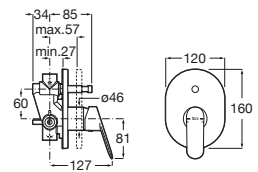

L20

A5A0A09C00 Mezclador monomando empotrable para baño-ducha con inversor automático.