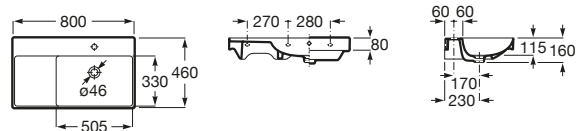

Ona ®

- **A327688000** Lavabo de porcelana mural.