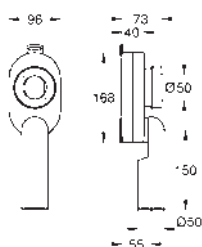

Sifón para urinarios
Salida vertical
volumen de descarga 0,5 - 4 l
Para urinarios Bau 39 438 000 y 39 439 000
Plástico