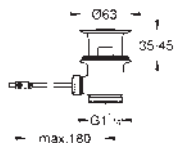

GROHE VACIADORES, DESAGÜES Y SIFONES

Referencia Color Precio (€)

28 910 000 cromo 42,86

Vaciador automático 1 1/4"
para lavabos con rebosadero
Lavabo y bidé
Completo

07 182 000 cromo 14,30