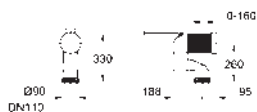

GROHE ACCESORIOS PARA SANITARIOS

Referencia

Color

Precio (€)

39 551 000

54,07

Salida de conexión de WC
vertical
longitud ajustable
200 a 250 mm desde la pared

43 733 000

3,49

Membrana
válvula de llenado

43 758 00M

58,52