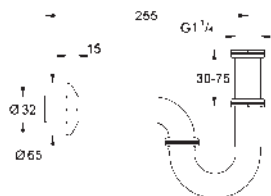

Sifón de 1 1/4"
para lavabos
GROHE StarLight acabado cromado

28 946 000 cromo 26,69