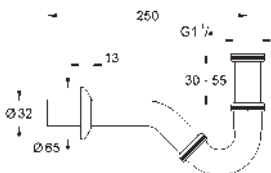

Sifón de 1 1/4"
para bidé
GROHE StarLight acabado cromado

39 732 000 40,24