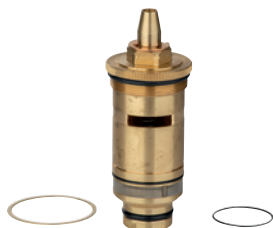

	Referencia	Color	Precio (€)
	47 450 000	+++*	88,82
	Termoelemento de 1/2" Parte interior de acero inox para evitar la corrosión		
	47 282 000		170,64
	Idem, para aguas invertidas 1/2"		
	47 310 000		173,94
	Termoelemento de 3/4" Termoelemento de cera		
	47 379 000		281,44
	Idem, para aguas invertidas 3/4"		
	47 349 000		102,69
	Termoelemento universal 3/8" Termoelemento de cera		
	47 217 000		46,96
	Termoelemento de 1/2" Termoelemento de cera con husillo interior		
	47 657 000		388,16
	Idem, para aguas invertidas 1/2"		
	47 220 000		154,81
	Termoelemento de 3/4" Termoelemento de cera con husillo interior		
	47 658 000		281,44
	Idem, para aguas invertidas 3/4"		
	47 010 000		187,12
	Termoelemento de 1/2" Bi-metal Para Termostato Grohmix		

GROHE TERMOELEMENTOS Y CARTUCHOS TERMOSTÁTICOS

Referencia

Color

Precio (€)

47 012 000

212,88

Termostato de 1/2"
Termostato de cera
Para Termostato Grohmix

47 025 000

346,25

Termostato de 3/4"
Termostato de cera
Para Termostato Grohmix

47 019 000

341,00

Termostato de 3/4"
Bi-metal
Para Termostato Grohmix

47 565 000

333,19

Termostato universal
Termostato de cera
para termostatos Grotherm XL