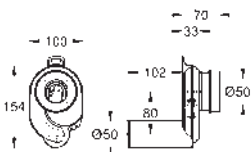

28 947 000 cromo 13,05

Sifón de 1 1/4"
para lavabos
GROHE StarLight acabado cromado

28 946 000 cromo 26,69

Sifón de 1 1/4"
para bidé
GROHE StarLight acabado cromado

39 732 000 40,24

Sifón para urinarios
Sifón para instalación horizontal Ø 50 mm
Volumen de descarga 0,5 - 4 l
Entrada y salida media 80 mm
Para urinarios Bau 39 438 000 y 39 439 000
Plástico