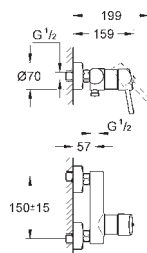

32 210 001 cromo 149,59

Concetto
Monomando de ducha 1/2"
Palanca metálica
GROHE SilkMove Cartucho de discos cerámicos 46 mm
GROHE StarLight acabado cromado
Limitador de caudal ajustable
Toma inferior para flexo G 1/2" con válvula anti-retorno incorporada
Racores en S
Válvula anti-retorno
Limitador de temperatura opcional 46 375 000