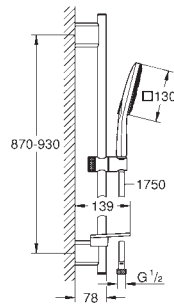

26 587 LS0

moon white

188,13

Rainshower SmartActive 130 Cube
Conjunto de ducha con barra 3 chorros

Compuesto por:

Teleducha Rainshower SmartActive 130 Cube (26 582)

Barra de ducha de 900 mm

con soportes de pared metálicos

Flexo Silverflex de 1,75 m. (28 388)

Jabonera **GROHE EasyReach**

GROHE EcoJoy limitador de caudal 9,5 l/min

GROHE DreamSpray distribución perfecta

del agua por todo el cabezal

GROHE StarLight acabado cromado

GROHE FastFixation Plus distancia ajustable

entre soportes, se adaptan a los agujeros existentes

GROHE TileFix soportes de barra de ducha con profundidad ajustable

Sistema antical **SpeedClean**

Conducto interno del agua protegido para mayor durabilidad

Sistema antitorsión „Twistfree“