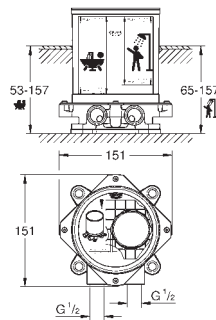

Parte empotrable no incluida  
Cartucho Joystick con tecnología GROHE FeatherControl  
Inversor automático: baño/ducha  
Caño con mousseur integrado  
Teleducha Euphoria Cube+ 6.5 l/min  
Flexo Silverflex de 1,25 m. (28 362)  
Longitud del caño: 298 mm  
Válvula anti-retorno en la conexión de salida de la ducha 1/2"  
Con soporte para la teleducha