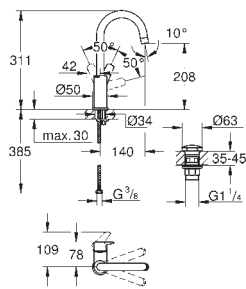

Referencia Color Precio (€)

novedad

23 970 003 cromo 151,97

Eurosmart
Monomando de lavabo de 1/2"
Tamaño L
Palanca metálica
GROHE SilkMove Cartucho de discos cerámicos 28 mm
Limitador ecológico de temperatura
GROHE StarLight acabado cromado
GROHE EcoJoy mousseur 5,7 l/min
GROHE FastFixation rápido sistema de instalación
Caño tubular giratorio
Cuerpo liso con vaciador push-open 1 1/4"
Con conexiones flexibles
Edición Profesional

novedad