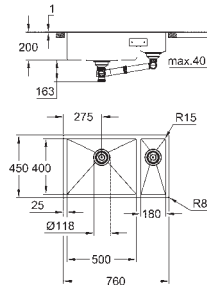

GROHE FREGADEROS DE ACERO INOXIDABLE

Referencia

Color

Precio (€)

31 574 SD1

acero inox

316,21

K700U

Fregadero acero inoxidable

Modelo: K700U 60-S 54.4/44.4 1.0

Montaje: sobre encimera, bajo encimera o enrasado

Material: acero inoxidable AISI 304 (V2A)

Espesor del material: 1 mm

GROHE StarLight acabado cromado

Acabado satinado

GROHE Whisper amortiguador de ruido

Tamaño mín. mueble: 600 mm

dimensiones: 550 x 450 mm

1 cubeta: 500 x 400 x 200 mm

GROHE FastFixation rápido sistema de instalación

Medida corte encimera: 500 x 400 mm

Desagüe: Ø 3.5"/90 mm con cestillo de desagüe

Incluye: set de desagüe, cestillo y set de montaje

Desagüe automático opcional (40 986 SD0)

31 575 SD1

acero inox

390,35

K700U

Fregadero acero inoxidable

Modelo: K700U 80-S 76/45 1.5 lh

Montaje: sobre encimera, bajo encimera o enrasado

Material: acero inoxidable AISI 304 (V2A)

Espesor del material: 1 mm

GROHE StarLight acabado cromado

Acabado satinado

GROHE Whisper amortiguador de ruido

Medida mín. mueble: 800 mm

Dimensiones: 760 x 450 mm

1 cubeta: 500 x 400 x 195 mm

0.5 cubeta: 180 x 400 x 200 mm

Radio exterior: R16 (montaje bajo encimera)/R3 (montaje sobre encimera); radio

interior de la cubeta: R15

GROHE FastFixation rápido sistema de instalación

Cubeta montada a la izquierda

Medida corte encimera (instalación bajo encimera): 712 x 402 mm (R16)

Medida corte encimera (instalación sobre encimera): 745 x 435 mm

Desagüe: Ø 3.5"/90 mm con cestillo de desagüe

Incluye: set de desagüe, cestillo y set de montaje

Desagüe automático opcional (40 986 SD0)

31 576 SD1

acero inox

361,83

K700U

Fregadero acero inoxidable

Modelo: K700U 60-S 59.5/45 1.5 rh

Montaje: sobre encimera, bajo encimera o enrasado

Material: acero inoxidable AISI 304 (V2A)

Espesor del material: 1 mm

GROHE StarLight acabado cromado