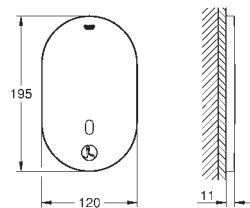

36 463 000

Cromo

234,31

Eurosmart Cosmopolitan E

Infrarrojo electrónico para termostato empotrado de ducha

Con sensor infrarrojo para comunicación bidireccional para configuración, monitorización y mantenimiento.
instalación empotrada con cuerpos 36 416 001 y 36 464 000
con mezclador termostático oculto

GROHE StarLight acabado cromado

Con 7 pre programas
Descarga automática
Desinfección térmica
Modo limpieza
Funciones adicionales y ajustes precisos con el mando adicional 36 407 001
Marca CE
Nivel de sonoridad I conforme DIN4109