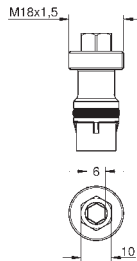

Llaves de cierre
Se adapta a Grohtherm SmartControl, mezclador SmartControl y Grohtherm con 2 asas termostáticas en combinación con GROHE Rapido SmartBox.
En caja de 2 unidades

14 048 000

88,39