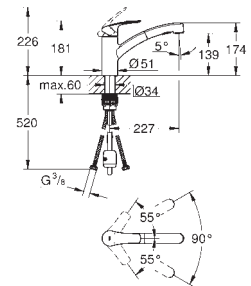

30 305 001 +++* cromo 176,79
30 305 DC1 supersteel 229,81

Eurosmart
Monomando de fregadero 1/2"
Caño bajo
GROHE StarLight acabado cromado
GROHE SilkMove Cartucho de discos cerámicos de 35 mm
Restrictor de caudal
Con limitador de temperatura integrado
Teleducha extraíble con 2 chorros:
chorro ducha y normal
Inversor: chorro laminar/ chorro concentrado Jet SpeedClean
Retorno automático del chorro de agua a chorro laminar
Limitador de caudal ajustable
Caño giratorio de fundición
90°
GROHE Zero aísla los conductos de agua internos, sin plomo y sin níquel.
Con conexiones flexibles 3/8"
GROHE FastFixation Plus sistema de rápida instalación
Válvula anti-retorno