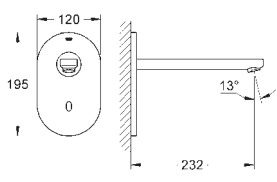

**Euroeco Cosmopolitan E**  
**Subconjunto para empotrar**  
 para instalación con mezclador o agua fría  
 Caja de empotramiento  
 192 x 95 x 240 mm  
 Llave de corte  
 Indicado para  
 36 410 000, 36 334 SD0, 36 335 SD0, 36 273 000  
 Permite impermeabilizar la construcción de la pared que rodea el cuerpo empotrado  
 Con manguito de estanqueidad