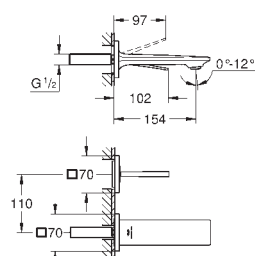

19 309 002

cromo

1.054,99

Allure

Monomando de lavabo mural 1/2"

Tamaño S

Empotrable

Sólo parte exterior

Necesaria parte empotrable 23 429 000

Cartucho Joystick con tecnología GROHE FeatherControl

GROHE EcoJoy limitador de caudal 5,7 l./min.

GROHE AquaGuide mousseur ajustable

Distancia entre centros 110 mm

Longitud de caño 154 mm

23 429 000

Cuerpo empotrado para monomandos de lavabo mural

274,36