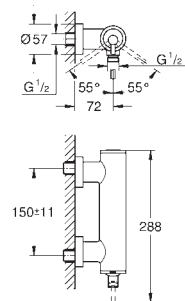

Atrio
Monomando de ducha 1/2"
Montaje mural
GROHE SilkMove Cartucho de discos cerámicos de 35 mm
GROHE StarLight acabado cromado
Limitador de caudal ajustable
Toma inferior para flexo G 1/2" con válvula anti-retorno incorporada
Racores en S
Válvula anti-retorno

32 652 003 **Cromo** 633,51
32 652 DC3 **Supersteel** 886,91