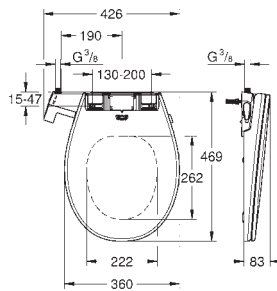

39 648 SH0

blanco alpino

223,57

Sanitarios Bau Asiento bidé manual

Tapa y asiento para inodoro
2 brazos con cánula extraíble:
(1 para lavado posterior, 1 para ducha femenina)
Función de autolavado de las cánulas
No necesita electricidad
Intensidad del chorro ajustable
Asiento y tapa en Duroplast con cierre amortiguado
Conexiones de agua de 3/8"
Incluye:
Placa de fijación
Presión 0.1 - 1 MPa (1 - 10 bar)
Cumple con
EN 1717