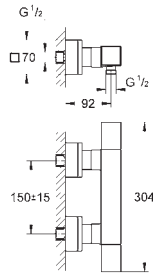

Referencia Color Precio (€)

34 488 000 cromo 409,65

Grotherm Cube
Termostato de ducha 1/2"
GROHE SafeStop Tope de seguridad a 38°C
GROHE SafeStop Plus limitador de temperatura opcional a 43°C incluido
GROHE TurboStat Cartucho compacto con termoelemento de cera
Mando graduado con **GROHE EcoButton**, limitador ecológico de caudal
Toma inferior para flexo G 1/2"
Filtros colectores de suciedad
Válvula anti-retorno
Racores en S
Tecnología GROHE EcoJoy ahorro de agua con el máximo bienestar