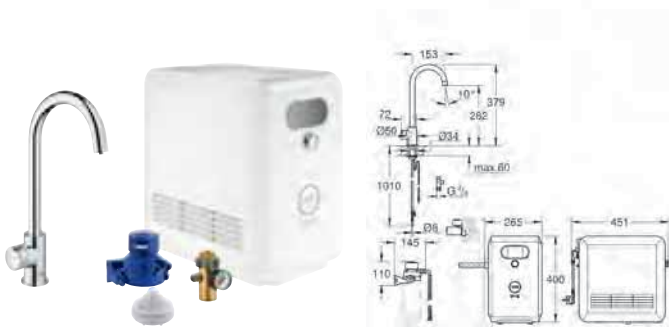

GROHE StarLight acabado cromado

Caño tubular giratorio

Caño giratorio 150°

Refrigerador GROHE Blue Professional

Suministra 12 litros de agua fría con gas por hora

Display de color con control de presión y giro

270 Watt Unidad de enfriamiento Cooler, 230 V, 50 Hz

Nivel de sonoridad en standby 46 dB(A)

Tipo de protección IP 21

Marca CE

Necesarias rejillas de ventilación en la parte inferior del mueble de cocina

Posible configuración del software y supervisión de la capacidad del filtro y CO₂ a través de la aplicación GROHE Ondus

Notificaciones por baja capacidad del filtro y botella CO₂

Posible monitorización adicional a través de GROHE Blue Professional Browser Monitor

Con Bluetooth 4.0* e interfaz WIFI para comunicación inalámbrica de datos

Para Apple ** y dispositivos Android

El rango del bluetooth (10 m) varía dependiendo de los materiales usados entre el transmisor y el receptor

Cabezal de filtro con ajuste de la dureza del agua

El filtro GROHE Blue, la botella de CO₂ y el cartucho de limpieza no están incluidos en la entrega y deben pedirse por separado.

Filtros adecuados: - filtro tamaño S, capacidad 600 L a 20 dKH (40 404 001)-

filtro de tamaño M, capacidad 1500 L a 20 dKH (40430 001) - filtro de tamaño L,

capacidad 2500 L a 20 dKH (40412 001) - filtro de carbón activado, capacidad

3000 L (40 547 001 - filtro magnesio + zinc, capacidad 400 L a 17 dGH

(40 691 002)

Requisitos del sistema Apple

iPhone con iOS12 o superior

Requisitos del sistema Android

teléfono inteligente con Android 6 o superior

Los dispositivos móviles y la aplicación GROHE Watersystems App *** no están incluidos en la entrega y deben pedirse por separado a través de una tienda / tienda iTunes o Google Play de Apple.

* La palabra y los logotipos de la palabra Bluetooth son marcas registradas propiedad de Bluetooth SIG, Inc. y Grohe AG las utiliza bajo licencia. Otras marcas comerciales y nombres comerciales son los de sus respectivos dueños.

** Apple, el logotipo de Apple, iPod, iPod Touch, iPhone e iTunes son marcas comerciales de Apple Inc., registradas en los EE. UU. Y en otros países. Apple no es responsable de la función de este dispositivo ni del cumplimiento de las normas de seguridad y normativas.

*** Disponible de forma gratuita a través de la aplicación iTunes o la tienda Google Play.