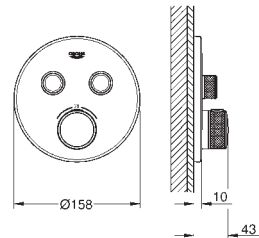

Grotherm SmartControl
Termostato empotrado con 2 llaves
Sólo parte exterior
Cuerpo empotrado GROHE Rapido SmartBox 35 600/35 604
Escudo de metal con **GROHE FastFixation** (escudo con eje de sellado, cubierta de fijación), con ajuste 6°
GROHE StarLight acabado cromado
GROHE SmartControl: pulsar el botón para encender y apagar el chorro de agua y girarlo para ajustar el caudal EcoJoy
Símbolos intercambiables
GROHE TurboStat Cartucho compacto con termoelemento de cera
Mandos GROHE ProGrip con superficie antideslizante
GROHE SafeStop Tope de seguridad a 38°C
GROHE SafeStop Plus limitador de temperatura opcional a 43°C ó 46°C incluido
Filtros colectores de suciedad
Válvulas anti-retorno
Salidas múltiples, pueden accionarse simultáneamente
Parte empotrable no incluida
Caudal:
salida B = 24 l/min
salida C = 26 l/min
salida B+C = 29 l/min

35 604 000   +++*   89,16
Cuerpo empotrable universal. Edición Profesional