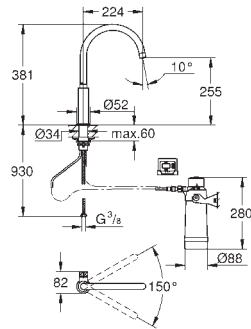

# GROHE BLUE PURE

Referencia

Color

Precio (€)

30 387 000  cromo

274,58

**GROHE Blue Pure Mono**

**Starter Kit GROHE Blue**