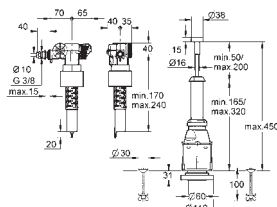

GROHE MECANISMOS

	Referencia	Color	Precio (€)
	37 095 000	+++*	39,51
	37 093 000		56,16
	37 092 000		47,60
	42 297 PI0	chromo mate / chromo	71,53
	42 253 000		87,32
	37 078 PI0	chromo mate / chromo	70,20
	37 088 PI0	+++* chromo mate / chromo	63,39
	37 085 PI0	+++* chromo mate / chromo	49,35

Válvula de llenado
3/8"
Aplicación Universal
sin racor de adaptación
Limitador de presión
El tubo de descarga se puede acortar hasta 100 mm

Eco válvula de descarga para combinaciones de tanque bajo
Válvula de descarga AV1 Dual Flush
Agujeros de tapa de Ø 40 mm
Tecnología GROHE EcoJoy ahorro de agua con el máximo bienestar
Set de tornillos y junta de goma de diámetro 100 mm.

Válvula de descarga, Dual Flush

Servo set
Servo set completo para agujeros de tapa Ø 16-35 mm.
Alimentación lateral con racor ref. 37 078 PI y por abajo ref. 37 081.
Start & Stop: sistema de interrupción voluntaria de la descarga.
Set de tornillos y junta de goma de diámetro 100 mm.
GROHE StarLight acabado cromado
El tubo de descarga se puede acortar hasta 100 mm

Servo válvula de descarga mecánica
Start & Stop: sistema de interrupción voluntaria de la descarga.
Rosetón
Agujeros de tapa Ø 16 - 35 mm
Elementos de fijación
GROHE StarLight acabado cromado

Idem, con botón pulsador a ras de tapa para agujeros de Ø 40 mm