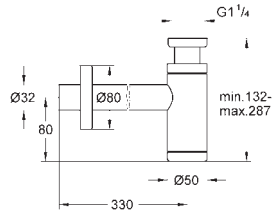

Referencia Color Precio (€)

28 912 000 cromo 185,52
28 912 DC0 supersteel 259,73

Sifón de lavabo 1 1/4"
para lavabos
Latón cromado
Escudo deslizable
GROHE StarLight acabado cromado

37 601 000 cromo 101,05
37 601 DC0 supersteel 181,89