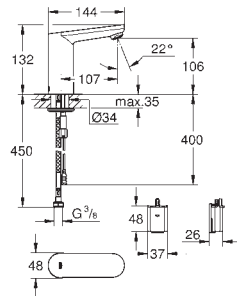

Eurosmart Cosmopolitan E

Grifo de lavabo 1/2"

Infrarrojo electrónico

Tamaño M

Con sensor infrarrojo para comunicación bidireccional

para configuración, monitorización y mantenimiento.

Agua fría o agua premezclada

Batería de litio 6V. tipo CR-P2

Vida útil de la batería: aprox. 7 años (150 usos al día)

GROHE StarLight acabado cromado

GROHE EcoJoy mousseur 5,7 l/min

Flexo con conexiones flexibles

de 350 mm (45 704)

Filtros colectores de suciedad

con válvula solenoide integrada

Batería externa

Sistema de rápida instalación

Indicador luminoso de cambio de pila

Con 7 pre programas

Descarga automática

Desinfección térmica

Modo limpieza

Funciones adicionales y ajustes precisos

con el mando adicional 36 407 001

Marca CE

Nivel de sonoridad I conforme DIN4109

Tipo de protección IP 59K

36 386 001

Cromo

929,72