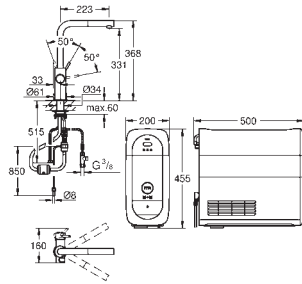

Para regiones con dureza del agua inferior a 9° dKH, por favor pedir el filtro de  
 carbón activo 40 547 001

**GROHE Blue** Botella 425 g CO<sub>2</sub>

**Requisitos del sistema Apple**

iPhone con iOS12 o superior