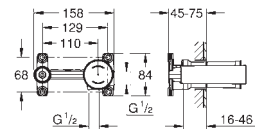

Cuerpo universal 1/2"
para monomandos murales
Sólo parte empotrable
GROHE SilkMove Cartucho de discos cerámicos de 35 mm
Limitador de caudal ajustable
Limitador ecológico de temperatura
El caño puede colocarse a la derecha o a la izquierda
Latón
Permite impermeabilizar la construcción de la pared que rodea el cuerpo empotrado
Con mango de estanqueidad

novedad