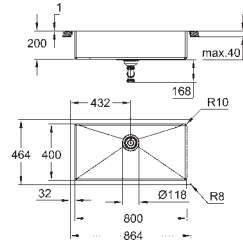

GROHE FREGADEROS DE ACERO INOXIDABLE

Referencia

Color

Precio (€)

31 580 SD1

acero inox

370,39

K700

Fregadero acero inoxidable

Modelo: K700 90-S 86.4/46.4 1.0

Montaje: sobre encimera, bajo encimera o enrasado

Material: acero inoxidable AISI 304 (V2A)

Espesor del material: 1 mm

GROHE StarLight acabado cromado

Acabado satinado

GROHE Whisper amortiguador de ruido

Tamaño mín. mueble: 900 mm

Dimensiones: 864 x 464 mm

1 cubeta: 800 x 400 x 200 mm

Radio exterior: R11 (montaje bajo encimera)/R3 (montaje sobre encimera); radio interior de la cubeta: R10

GROHE FastFixation rápido sistema de instalación

Medida corte encimera (instalación bajo encimera): 802 x 402 mm (R11)

Medida corte encimera (instalación sobre encimera): 849 x 449 mm

Desagüe: Ø 3.5"/90 mm con cestillo de desagüe

Incluye: set de desagüe, cestillo y set de montaje

Desagüe automático opcional (40 986 SD0)

31 571 SD1

acero inox

242,08