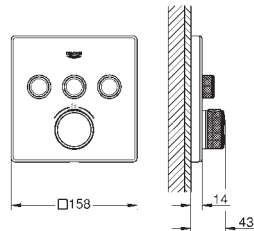

Grotherm SmartControl

Termostato empotrado con 3 llaves

Sólo parte exterior

Escudo de metal con **GROHE FastFixation** (escudo con eje de sellado, cubierta de fijación), con ajuste 6°

GROHE StarLight acabado cromado

GROHE SmartControl: pulsar el botón para encender y apagar el chorro de agua y girarlo para ajustar el caudal EcoJoy

Símbolos intercambiables

GROHE TurboStat Cartucho compacto con termoelemento de cera

Mandos GROHE ProGrip con **superficie antideslizante**

GROHE SafeStop Tope de seguridad a 38°C

GROHE SafeStop Plus limitador de temperatura opcional a 43°C ó 46°C incluido

Filtros colectores de suciedad

Válvulas anti-retorno

Salidas múltiples, pueden accionarse simultáneamente

Placa en moon white vidrio acrílico blanco

Parte empotrable no incluida

Caudal:

salida A = 23 l/min

salida B = 27 l/min

salida C = 23 l/min

salida A + B = 33 l/min

salida A + B + C = 36 l/min

35 604 000 +++*

89,16

Cuerpo empotrable universal. Edición Profesional

29 158 LSO

moon white

493,77