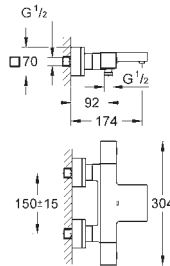

34 497 000 cromo 536,92

Grotherm Cube
Termostato para baño y ducha 1/2"
GROHE SafeStop Tope de seguridad a 38°C
GROHE SafeStop Plus limitador de temperatura opcional a 43°C incluido
GROHE TurboStat Cartucho compacto con termoelemento de cera
Mando AquaDimmer Eco con múltiple función: Regulador de caudal, Inversor: baño/ducha
Toma inferior para flexo G 1/2"
GROHE caño cascada XL
Reductor de caudal
Filtros colectores de suciedad
Válvula anti-retorno
Racores en S
Tecnología GROHE EcoJoy ahorro de agua con el máximo bienestar