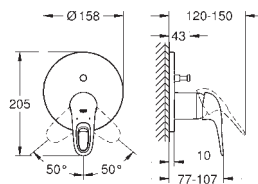

24 049 003 cromo 166,24
24 049 LS3 moon white 216,12

Eurostyle
Mezclador con inversor de 2 vías.
Sólo parte exterior
Cuerpo empotrado GROHE Rapido SmartBox 35 600/35 604
GROHE SilkMove Cartucho de discos cerámicos 46 mm
GROHE StarLight acabado cromado
Florón metálico con GROHE FastFixation
Escudo de metal, con ajuste 6°
Palanca metálica
inversor automático de 2 vías
Caudal a 3 bar:
Salida B = 27 l/min, Salida C = 27 l/min
Parte empotrable no incluida

35 604 000 +++* 89,16
Cuerpo empotrable universal. Edición Profesional