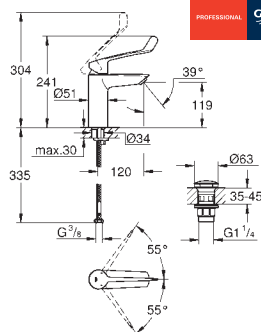

Eurosmart

Monomando de lavabo 1/2"

Tamaño M

palanca larga metálica ergonómica

GROHE SilkMove Cartucho de

discos cerámicos de 35 mm

Limitador de caudal ajustable

Limitador ecológico de temperatura

Reductor de caudal laminar a 9l./min.

GROHE FastFixation rápido sistema de instalación

Cuerpo liso con vaciador push-open 1 1/4"

Con conexiones flexibles

Edición Profesional