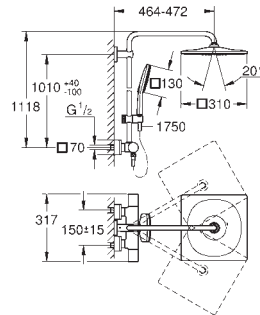

GROHE RAINSHOWER SMARTACTIVE SYSTEM

Referencia

Color

Precio (€)

26 649 000

Cromo

1.033,19

Rainshower SmartActive 310
Sistema de ducha
con termostato incorporado

Compuesto por:

Brazo para ducha mural de 450 mm orientable a 45°

Termostato visto con función Aquadimmer

Dos opciones de ducha:

Ducha mural Rainshower Mono 310 Cube (26 567)

con rótula incorporada

Ángulo de rotación de $\pm 15^\circ$

Teleducha Rainshower SmartActive 130 Cube (26 550)

Elemento deslizante ajustable en altura

Incluye soporte deslizante

Flexo Silverflex de 1,75 m. (28 388)

GROHE TurboStat Cartucho compacto

con termoelemento de cera

GROHE SafeStop Tope de seguridad a 38°C

GROHE SafeStop Plus limitador de

temperatura opcional a 43°C incluido

GROHE CoolTouch Aislamiento térmico

GROHE DreamSpray distribución perfecta

del agua por todo el cabezal

GROHE One-click showering: selección del tipo de chorro pulsando un botón

GROHE StarLight acabado cromado

GROHE FastFixation soporte superior ajustable

Sistema antical **SpeedClean**

26 652 000

Cromo

1.033,19

Idem, con GROHE EcoJoy limitador de caudal 9,5 l/min