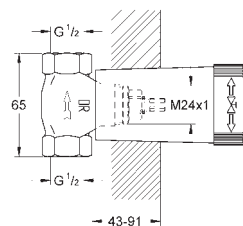

Referencia

Color

Precio (€)

29 032 000

36,01

Llave de paso de 1/2"
Sólo parte empotrable
Montura de llave de paso G 1/2"
Profundidad de empotramiento
43 - 91 mm
Latón