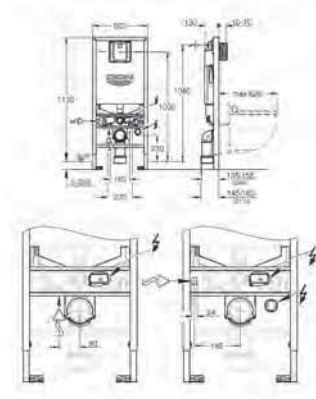

Para la instalación en la pared, solicite los anclajes 38 558 00M

(se venden por separado)

**para la instalación de pulsadores 156 x 197 mm necesario accesorio 66 791 000 (en venta por separado)**