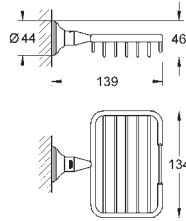

GROHE ESSENTIALS AUTHENTIC

Referencia

Color

Precio (€)

40 659 001

chromo

61,84

Essentials Authentic

Jabonera de pared, pequeña

Material: metal

Fijación oculta

GROHE StarLight acabado cromado