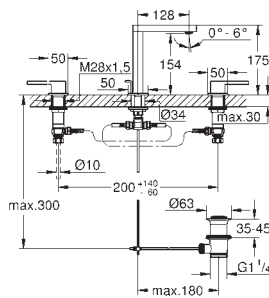

20 301 003 **chromo** **358,87**

GROHE Plus
Batería de lavabo 1/2"
Tamaño M
Palanca metálica
Montura cerámica 1/2", 90°
GROHE StarLight acabado cromado
GROHE EcoJoy SpeedClean mousseur 5,7 l/min
GROHE AquaGuide mousseur ajustable
Sistema de rápida instalación
Vaciador automático
GROHE FastFixation rápido sistema de instalación
Conexiones flexibles entre el cuerpo central y las llaves laterales
Rosca de conexión 1/2" x 10,5 mm