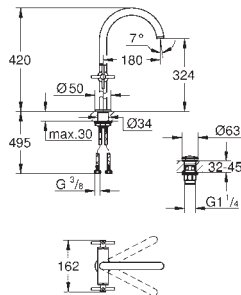

21 044 003 cromo 663,67
21 044 DC3 supersteel 929,13

Atrio
Monoblock de lavabo 1/2"
Tamaño XL
para lavabos tipo Bol de sobremueble
Montura cerámica 1/2", 90°
GROHE EcoJoy 5.7 l/min mousseur laminar
Caño giratorio de fundición
Aireador tipo «Mousseur»
Válvula de desagüe 1 1/4" push-open
Con conexiones flexibles
con palanca en cruz
Dos sets de tapetas incluidos.
Uno marcado con „H“ Caliente y „C“ Frío
y un set sin marcar.