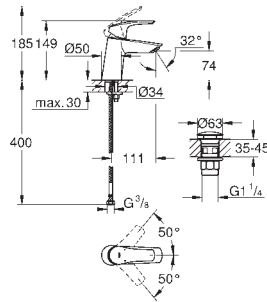

novedad

23 968 003

Cromo

92,67

Eurosmart
Monomando de lavabo 1/2"
Tamaño S
Cuerpo inclinado Angled
Palanca metálica
GROHE SilkMove Cartucho de discos cerámicos 28 mm
Limitador de caudal ajustable
Limitador ecológico de temperatura
GROHE StarLight acabado cromado
GROHE EcoJoy mousseur 5,7 l/min
GROHE Zero aísla los conductos de agua internos, sin plomo y sin níquel.
GROHE FastFixation rápido sistema de instalación
Con conexiones flexibles
Cuerpo liso con vaciador push-open 1 1/4"
Edición Profesional

novedad