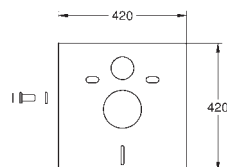

Amortiguador de ruido para WC
con junta amortiguadora autoadhesiva
2 manguitos de goma