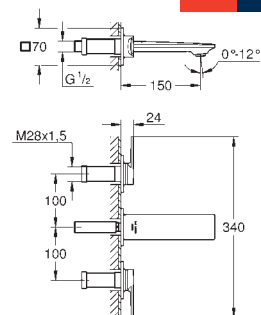

20 189 002

cromo

940,93

Allure

Batería de lavabo 1/2"

Tamaño S

Montaje mural

Sólo parte exterior

Necesaria parte empotrada 29 025 000

Monturas de discos cerámicos de 90°

GROHE EcoJoy limitador de caudal 5,7 l./min.

GROHE AquaGuide mousseur ajustable

Distancia entre centros 200 mm

Longitud del caño 150 mm

29 025 002

Cuerpo empotrado para baterías de lavabo mural

276,77

novedad