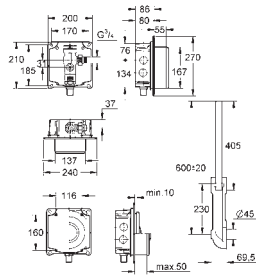

GROHE FLUXORES PARA WC

Referencia

Color

Precio (€)

37 153 000

246,00

Fluxor para WC para empotrar, 3/4"
Llave de corte, 6 - 9 l ajustable
Presiones hidrodinámicas
1,2 - 5,0 bar
Caja empotrable 200 x 95 x 210
Tubo de descarga de altura ajustable.
- sin escudo/accionamiento -
Silencioso, grupo acústico I

37 157 000

274,93