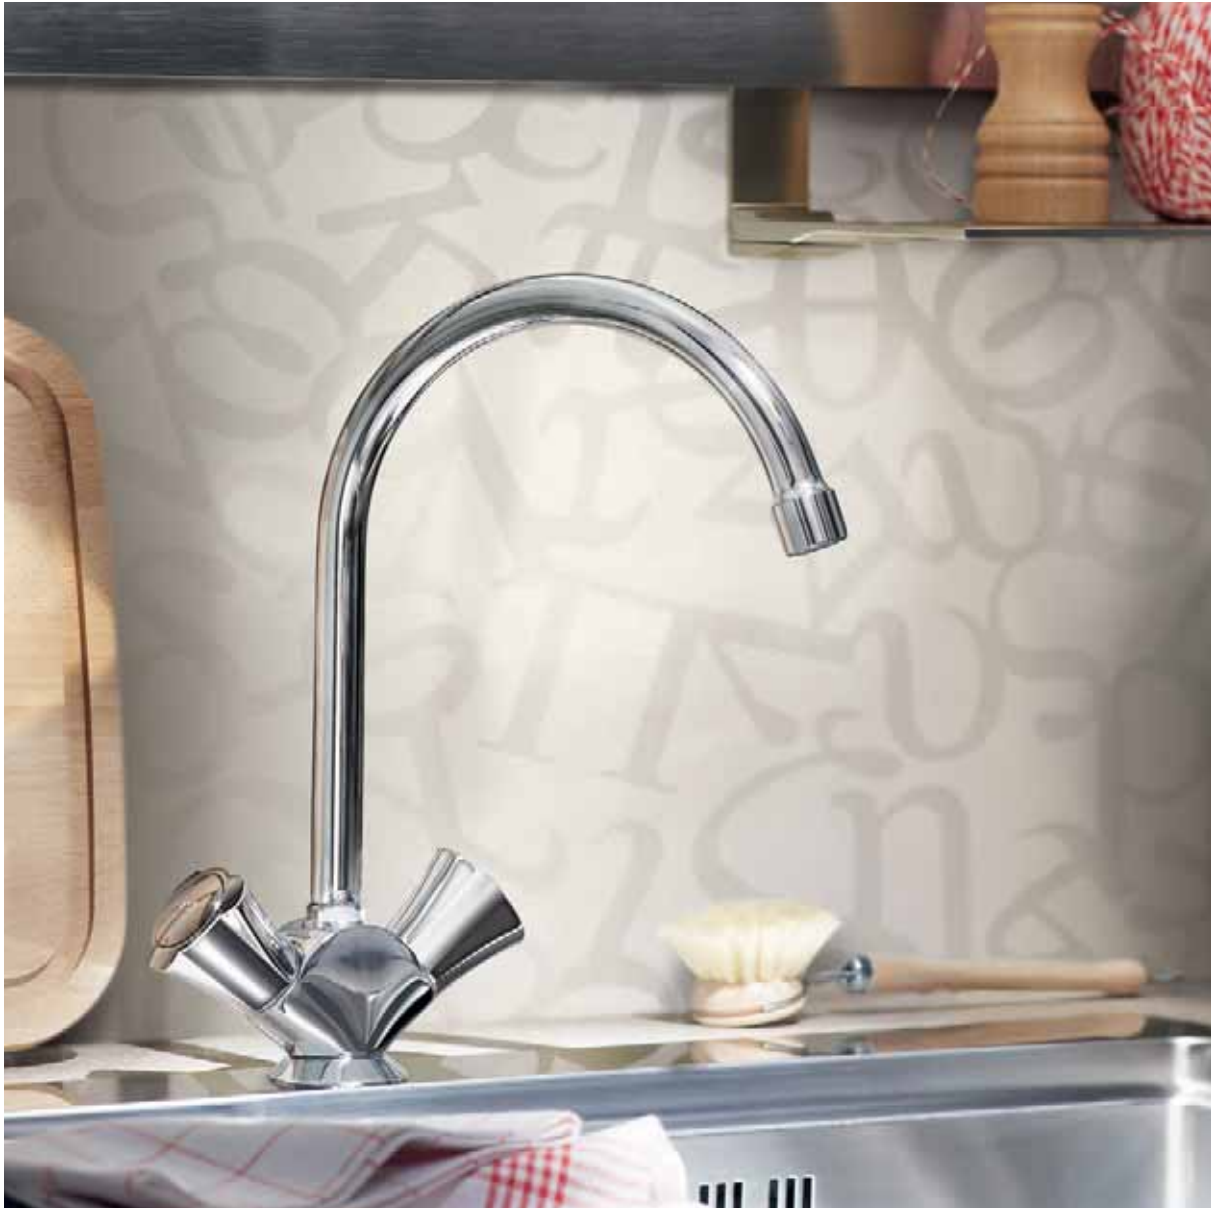

GROHE COSTA