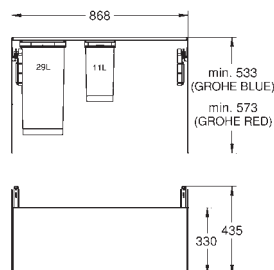

40 982 000

341,95

GROHE Blue

Sistema de residuos extraíble, armario 90 cm, 1 x 29L + 1 x 11L

Tipo de instalación: pared del mueble y puerta adosada

Doble separación: 1 x 11L, 1 x 29L

Tamaño mínimo del mueble: 90 cm

Altura mínima para la instalación: entre 533 mm y 573 mm

Compatible con los sistemas GROHE Blue Home, GROHE Blue Professional y GROHE Red (tamaños M y L)