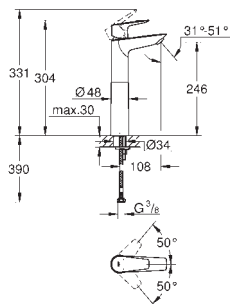

23 761 001

chromo

131,16

BauEdge

Monomando de lavabo 1/2"

Tamaño XL

para lavabos tipo Bol de sobremueble

Palanca metálica

GROHE Cartucho de discos cerámicos Longlife de 28 mm

Limitador ecológico de temperatura

GROHE StarLight acabado cromado

GROHE Zero aísla los conductos de agua internos, sin plomo y sin níquel.

GROHE EcoJoy mousseur 5,7 l/min

Sistema de rápida instalación

Cuerpo liso

Con conexiones flexibles

Edición Profesional