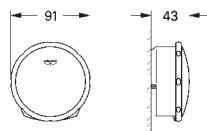

19 952 000 **S**

Cromo

143,54

Talentofill
Desagüe automático con caño integrado
Compuesto por:
Rosetón
con caño integrado
Sólo parte exterior

Para combinar con
28 990 para bañera normal /
28 991 para bañera especial