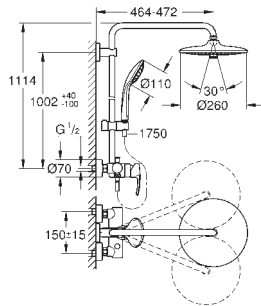

**Edición Profesional**

23 061 003

Cromo

600,80

**Euphoria System 260**

**Sistema de ducha con monomando**

**Compuesto por:**

Brazo para ducha mural de 450 mm orientable a 45°