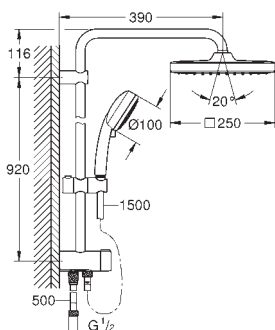

GROHE TEMPESTA SYSTEM

Referencia

Color

Precio (€)

26 694 000

chromo

276,57

Tempesta Cosmopolitan System 250 Cube
Sistema de ducha Flexible con inversor

Compuesto por:

Brazo de ducha mural de 390 mm,
ajustable antes de la instalación

Selección de la teleducha, ducha mural o

ducha mural Eco mediante inversor

Cabezal de ducha Tempesta 250 Cube (26 685)

2 chorros de ducha (via inversor):

Rain, SmartRain

Cabezal con parte posterior en blanco

con rótula incorporada

Ángulo de rotación $\pm 10^\circ$

GROHE EcoJoy limitador de caudal 9,5 l/min

Teleducha Tempesta Cosmopolitan 100 (27 575)

con 4 tipo de chorros:

GROHE Rain O², Rain, Massage, Jet

GROHE EcoJoy limitador de caudal 9,5 l/min

Elemento deslizante ajustable en altura

Distancia entre el inversor y el bracket superior: 920 mm

Flexo de ducha Relaxaflex 1500 mm 1/2" x 1/2"

Flexo de ducha Relaxaflex 500 mm 1/2" x 1/2"

Conexión flexible al grifo / codo de salida de agua con rosca de 1/2" con flexo de 500 mm

Tecnología GROHE EcoJoy ahorro de agua con el máximo bienestar

GROHE DreamSpray distribución perfecta

del agua por todo el cabezal

GROHE StarLight acabado cromado

Sistema antical **SpeedClean**

Conducto interno del agua protegido para mayor durabilidad

Edición Profesional