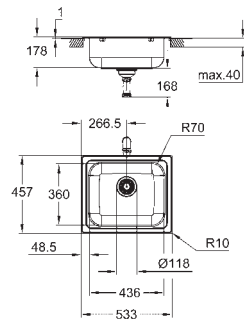

K200

Fregadero acero inoxidable

modelo: K200 60-S 53.3/45.8 1.0 rev

Tipo de montaje: sobre encimera

Material: acero inoxidable AISI 304 (V2A)

GROHE Whisper amortiguador de ruido

Tamaño mín. mueble: 600 mm

dimensiones: 533 x 458 mm

1 cubeta: 482 x 406 mm

radio del cuenco interior: R60

GROHE FastFixation rápido sistema de instalación

medida corte encimera: 517 x 442 mm

Desagüe: Ø 3.5"/90 mm con cestillo de desagüe

Incluye: set de desagüe, cestillo y set de montaje

cantidad de fijaciones incluidas (montaje superior): 8