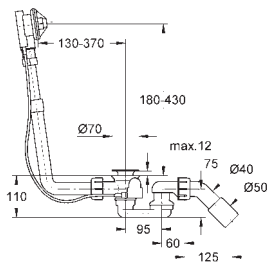

Referencia

Color

Precio (€)

28 943 000 **S**

116,87

Talento
Desagüe automático
Para bañera especial
Sólo parte empotrable
Sifón orientable
Con codo de salida de 45°