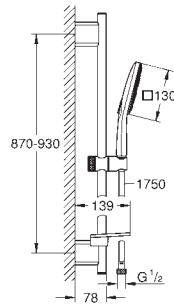

GROHE RAINSHOWER SMARTACTIVE

Referencia

Color

Precio (€)

26 587 000

chromo

188,13

Rainshower SmartActive 130 Cube
Conjunto de ducha con barra 3 chorros

Compuesto por:

Teleducha Rainshower SmartActive 130 Cube (26 582)

Barra de ducha de 900 mm

con soportes de pared metálicos

Flexo Silverflex de 1,75 m. (28 388)

Jabonera **GROHE EasyReach**

GROHE EcoJoy limitador de caudal 9,5 l/min

GROHE DreamSpray distribución perfecta

del agua por todo el cabezal

GROHE StarLight acabado cromado

GROHE FastFixation Plus distancia ajustable

entre soportes, se adaptan a los agujeros existentes

GROHE TileFix soportes de barra de ducha con profundidad ajustable

Sistema antical **SpeedClean**

Conducto interno del agua protegido para mayor durabilidad

Sistema antitorsión „Twistfree“