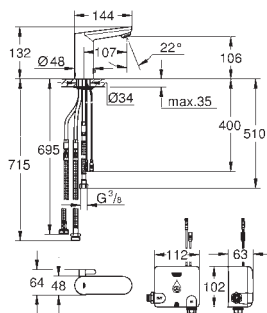

Eurosmart Cosmopolitan E

Powerbox

Mezclador infrarrojo electrónico de lavabo con mezclador y limitador de temperatura ajustable

Con sensor infrarrojo para comunicación bidireccional para configuración, monitorización y mantenimiento.

incluye Powerbox, sistema autogenerador de energía

GROHE EcoJoy mousseur 6.0 l/min

Conexiones flexibles, Válvulas anti-retorno

Filtros colectores de suciedad

Sistema de rápida instalación

Powerbox

Generador de energía con turbina de agua

unidad interna para ahorro energético

con uso de 60 s/24 h stand-by, 260 s/100 h stand-by

con batería adicional de reserva

Con 7 pre programas, Descarga automática

Desinfección térmica

Modo limpieza

Funciones adicionales y ajustes precisos

con el mando adicional 36 407 001

Marca CE