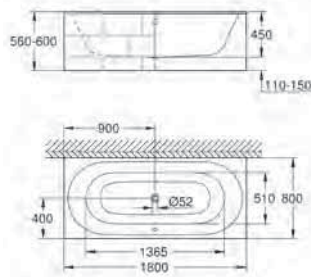

39 617 000 **S**

blanco alpino

746,85

Essence

Bañera

Encastrada

180 x 80 cm

Altura 45 cm

Volumen de agua 240 l

Volumne útil 170 l

Con rebosadero

Acero con titanio vitrificado

Adecuado para Talento (28 943 000 + 19 025 000)

y Talentofill (28 991 000 + 19 952 000) conjuntos de desagüe

Incluye alfombrilla de amortiguación de ruido