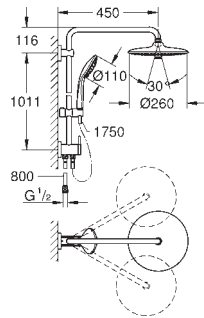

GROHE EUPHORIA SYSTEM

Referencia

Color

Precio (€)

27 421 002

Cromo

491,65

Euphoria System 260

Sistema de ducha con inversor

Compuesto por:

Brazo para ducha mural de 450 mm orientable a 45°

Cambio de la teleducha a la ducha mural mediante inversor

Ducha mural Euphoria 260 (26 457)

Con 3 tipos de chorro:

Rain, SmartRain, Jet

con rótula incorporada

Ángulo de rotación de $\pm 15^\circ$

Teleducha **Euphoria 110 Masaje** (27 239)

Con 3 tipos de chorro:

Rain, SmartRain, Massage

Elemento deslizante ajustable en altura

Flexo Silverflex de 1,75 m. (28 388)

Flexo Silverflex 800 mm

Flexo de conexión metálico de 800 mm

GROHE EcoJoy limitador de caudal 9,5 l/min

GROHE DreamSpray distribución perfecta

del agua por todo el cabezal

GROHE StarLight acabado cromado

GROHE SprayDimmer, con

reductor de caudal

Sistema antical **SpeedClean**

Conducto interno del agua protegido para mayor durabilidad

Sistema antitorsión „Twistfree“

DUCHAS