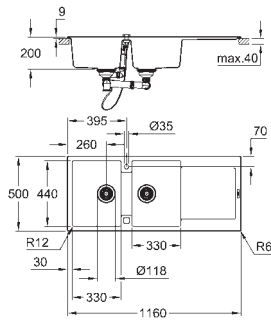

GROHE FREGADEROS SINTÉTICOS

Referencia Color Precio (€)

31 647 ATO gris granito 513,24
31 647 APO negro granito 513,24

K500
Fregadero composite con escurridor
Modelo: K500 80-C 116/50 2.0 rev
Tipo de montaje: sobre encimera
Material: compuesto de cuarzo
GROHE Whisper amortiguador de ruido
Medida mín. mueble: 800 mm
Dimensiones: 1160 x 500 mm
1 cubeta: 330 x 440 x 200 mm
2 cubeta: 330 x 440 x 200 mm
Radio exterior: R6; radio interior de la cubeta: R12
GROHE FastFixation rápido sistema de instalación
Reversible
Medidas corte encimera: 1140 x 480 mm
Válvula automática
Incluye: desagüe automático, sifón, cestillo y set de montaje
Desagüe automático opcional (40 986 SD0)

31 648 ATO gris granito 393,20
31 648 APO negro granito 393,20