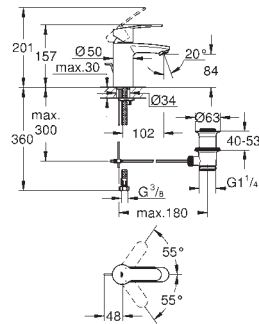

GROHE EUROSTYLE COSMOPOLITAN

Referencia

Color

Precio (€)

novedad

33 552 20E

chromo

142,93

Eurostyle Cosmopolitan
Monomando de lavabo 1/2"

Tamaño S

Palanca metálica

GROHE SilkMove Cartucho de discos cerámicos de 35 mm

Limitador de caudal ajustable

Caudal ajustable

Limitador de temperatura

GROHE StarLight acabado cromado

GROHE EcoJoy SpeedClean mousseur 5,7 l/min

GROHE FastFixation rápido sistema de instalación

Vaciador automático

Con conexiones flexibles

Nivel de sonoridad I conforme DIN4109