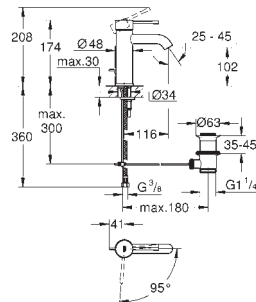

24 180 001 cromo 178,07

Essence
Monomando de lavabo 1/2"
Tamaño S
Palanca metálica
GROHE SilkMove ES
Cartucho de discos cerámicos de 28 mm
con apertura en agua fría para mayor ahorro de energía
Limitador ecológico de temperatura
GROHE StarLight acabado cromado
GROHE EcoJoy mousseur 5,7 l/min
GROHE AquaGuide mousseur ajustable
GROHE FastFixation Plus sistema de rápida instalación
Vaciador automático
Con conexiones flexibles
Edición Profesional
Disponible a partir del primer trimestre 2022

23 591 001 cromo 178,07
Sustituida por la ref. 24 180