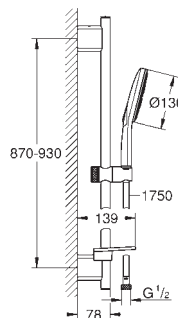

26 579 LS0

moon white

188,13

Rainshower SmartActive 130
Conjunto de ducha con barra 3 chorros
Compuesto por:
Teleducha Rainshower SmartActive 130 (26 574)
Barra de ducha de 900 mm
con soportes de pared metálicos
Flexo Silverflex de 1,75 m. (28 388)
Jabonera **GROHE EasyReach**
GROHE EcoJoy limitador de caudal 9,5 l/min
GROHE DreamSpray distribución perfecta del agua por todo el cabezal
GROHE StarLight acabado cromado
GROHE FastFixation Plus distancia ajustable entre soportes, se adaptan a los agujeros existentes
GROHE TileFix soportes de barra de ducha con profundidad ajustable
Sistema antical **SpeedClean**
Conducto interno del agua protegido para mayor durabilidad
Sistema antitorsión „Twistfree“