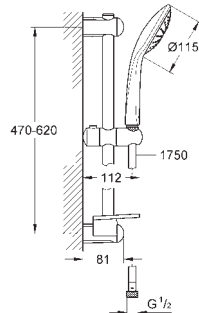

27 266 001 cromo 95,81

Euphoria 110 Mono
Conjunto de barra de ducha 1 chorro
Compuesto por:
Teleducha Mono (27 265)
Barra de ducha de 60 cm (27 499)
Flexo Silverflex de 1,75 m. (28 388)
Jabonera **GROHE EasyReach** (27 596)
GROHE FastFixation
(soporte superior ajustable para adaptarlo
a los agujeros existentes)
Conducto interno del agua protegido para mayor durabilidad
Sistema antitorción „Twistfree“