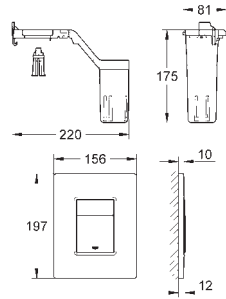

38 805 000

chromo

154,20

Skate Cosmopolitan Set Fresh Escudo

Dual Flush

con GROHE Fresh

Marco de fijación con función de apertura

Solamente para pastillas libres de cloro

Accionamiento neumático

Instalación vertical y horizontal

156 x 197 mm

de ABS, GROHE StarLight acabado cromado

Para combinar con cisternas GD2 de Rapid SL y Uniset

Para usar con bastidor Rapid SLX pedir el patrón de montaje 66 791 000 (se venden por separado)

38 796 000

79,04