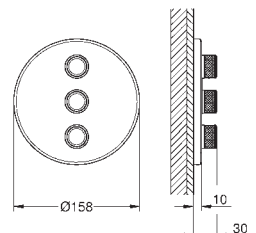

Grotherm SmartControl
Placa con triple llave de paso
Sólo parte exterior
Parte empotrable GROHE Rapido SmartBox 35 600/35 604/35 601
Escudo de metal con **GROHE FastFixation** (escudo con eje de sellado, cubierta de fijación), con ajuste 6°
Embellecedor de pared sobresale sólo 10 mm
GROHE StarLight acabado cromado
GROHE SmartControl: pulsar el botón para encender y apagar el chorro de agua y girarlo para ajustar el caudal EcoJoy
Símbolos intercambiables
Mandos GROHE ProGrip con superficie antideslizante
Salidas múltiples, pueden accionarse simultáneamente
Parte empotrable no incluida

35 604 000 +++* 89,16
Cuerpo empotrable universal. Edición Profesional