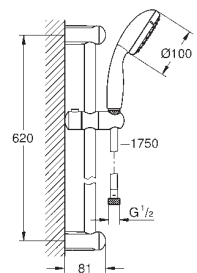

27 598 10E +++*

chromo

61,07

Tempesta 100
Conjunto de ducha 2 chorros
Compuesto por:

Teleducha Tempesta 100 II 5,7 l/min (27 597)
Barra de ducha de 60 cm (27 523)
Flexo «Relexaflex» de 1,75 m (28 154)
GROHE EcoJoy limitador de caudal 5,7 l./min.
GROHE DreamSpray distribución perfecta del agua por todo el cabezal
Aro protector de silicona con tecnología ShockProof