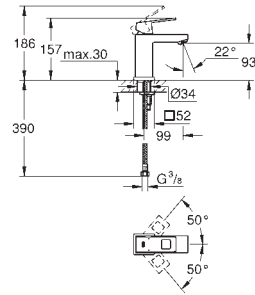

23 132 00E **chromo** **228,29**
Eurocube
Monomando de lavabo 1/2"
Tamaño S
Palanca metálica
GROHE SilkMove Cartucho de discos cerámicos 28 mm
Limitador de temperatura
GROHE StarLight acabado cromado
GROHE EcoJoy SpeedClean mousseur 5,7 l/min
GROHE FastFixation Plus sistema de rápida instalación
Cuerpo liso
Con conexiones flexibles