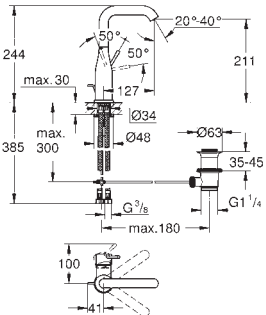

24 174 001	Cromo	228,73
24 174 DC1	Supersteel	320,23

Essence
Monomando de lavabo de 1/2"
Tamaño L
GROHE SilkMove Cartucho de discos cerámicos 28 mm
Limitador ecológico de temperatura
GROHE StarLight acabado cromado
GROHE EcoJoy mousseur 5,7 l/min
GROHE AquaGuide mousseur ajustable
GROHE FastFixation Plus sistema de rápida instalación
Caño giratorio de fundición
Aireador tipo «Mousseur»
Vaciador automático
Con conexiones flexibles
Edición Profesional
Disponible a partir del primer trimestre 2022

32 628 001	Cromo	228,73
32 628 DC1	Supersteel	320,23

Sustituida por la ref. 24 174