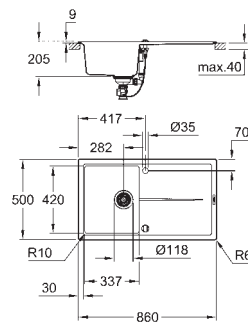

31 640 ATO gris granito 384,41
31 640 APO negro granito 384,41

K400
Fregadero composite con escurridor
Modelo: K400 50-C 86/50 1.0 rev
Tipo de montaje: sobre encimera
Material: compuesto de cuarzo
GROHE Whisper amortiguador de ruido
Tamaño mín. del mueble: 500 mm
Medida: 860 x 500 mm
1 cubeta: 337 x 420 x 205 mm
Radio exterior: R6; radio interior de la cubeta: R10
GROHE FastFixation rápido sistema de instalación
Reversible
Medida corte encimera: 840 x 480 mm
Válvula automática
Incluye: desagüe automático, sifón, cestillo y set de montaje
Desagüe automático opcional (40 986 SD0)