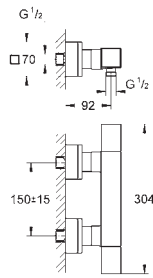

GROHE GROHTHERM CUBE

Referencia Color Precio (€)

34 488 000 cromo 409,65

Grohtherm Cube
Termostato de ducha 1/2"
GROHE SafeStop Tope de seguridad a 38°C
GROHE SafeStop Plus limitador de temperatura opcional a 43°C incluido
GROHE TurboStat Cartucho compacto con termoelemento de cera
Mando graduado con **GROHE EcoButton**, limitador ecológico de caudal
Toma inferior para flexo G 1/2"
Filtros colectores de suciedad
Válvula anti-retorno
Racores en S
Tecnología GROHE EcoJoy ahorro de agua con el máximo bienestar