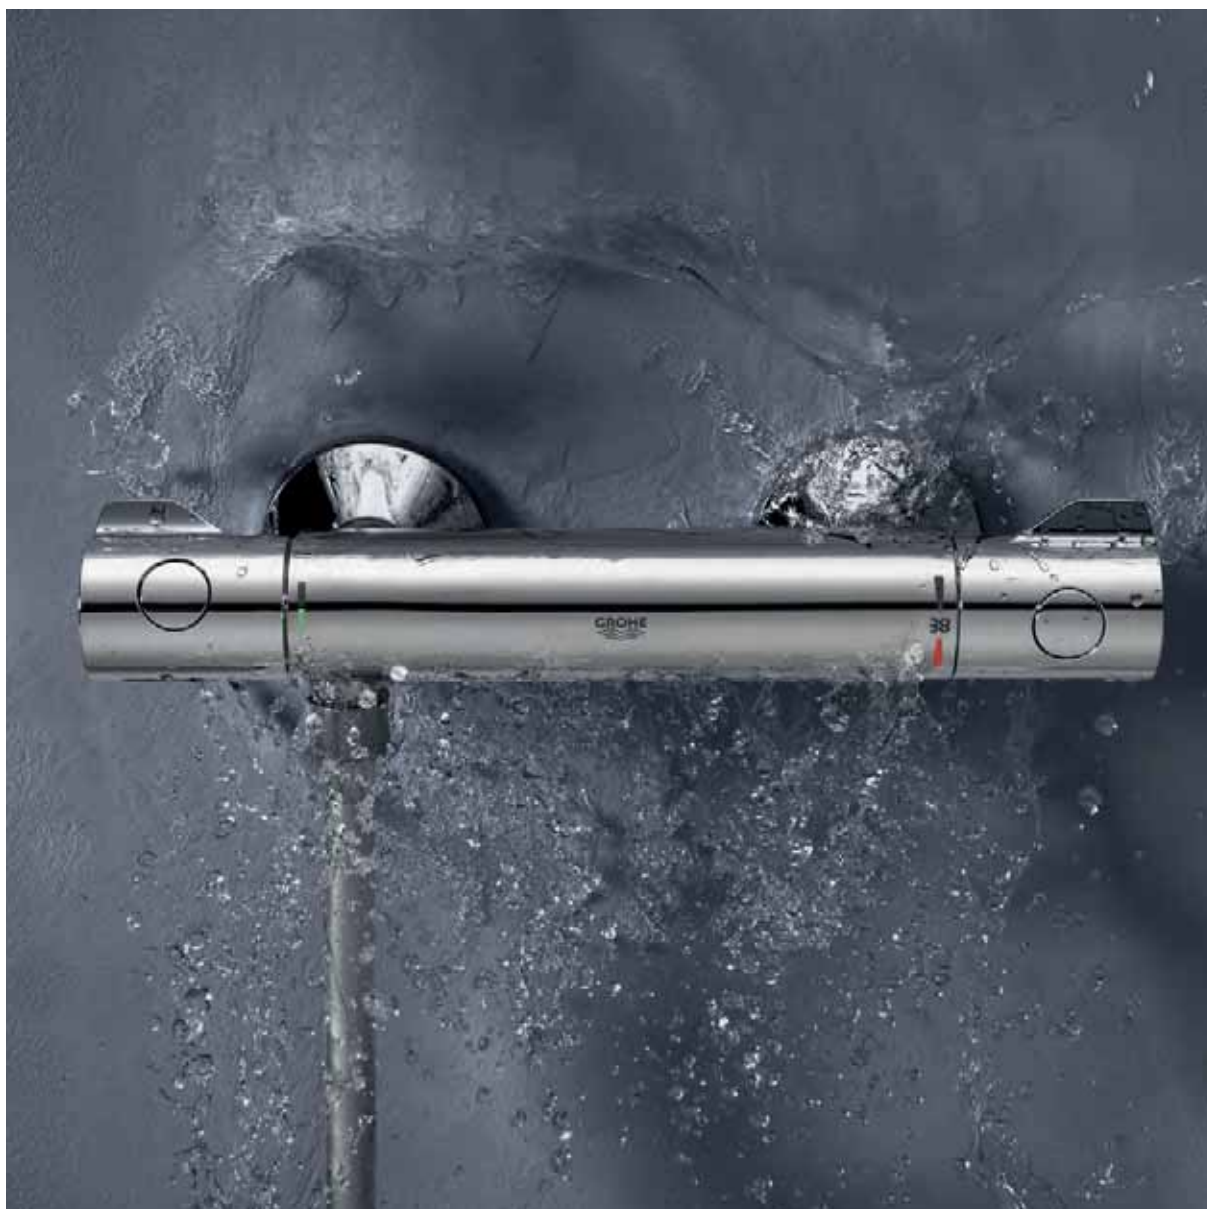

GROHE GROHTHERM 800

TERMOSTATOS