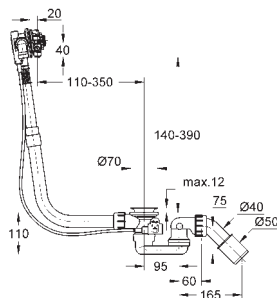

28 991 000 **S** 217,53

Talentofill
Desagüe automático con caño integrado
Rebosadero extensible
Sólo parte empotrable
Sifón orientable con codo de salida de 45°
Instalación acorde con DIN 1988
Para bañera normal o especial