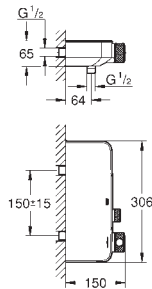

GROHE GROHTHERM SMARTCONTROL

Referencia

Color

Precio (€)

34 719 000

Cromo

399,71

Grohtherm SmartControl
Termostato de ducha 1/2"

GROHE CoolTouch Aislamiento térmico

GROHE StarLight acabado cromado

GROHE SafeStop Tope de seguridad a 38°C

GROHE SafeStop Plus limitador de

temperatura opcional a 43°C incluido

GROHE TurboStat Cartucho compacto
con termoelemento de cera

Mandos GROHE ProGrip con superficie antideslizante

GROHE SmartControl: pulsar el botón para encender y apagar el chorro de agua
y girarlo para ajustar el caudal EcoJoy

Bandeja jabonera de ducha GROHE EasyReach integrada

Toma inferior para flexo G 1/2"

Filtros colectores de suciedad

Válvulas anti-retorno

34 718 000

Cromo

439,23