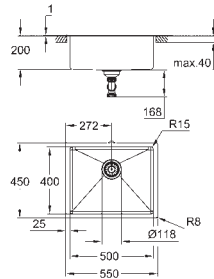

GROHE FREGADEROS DE ACERO INOXIDABLE

Referencia

Color

Precio (€)

31 574 SD1

acero inox

316,21

K700U

Fregadero acero inoxidable

Modelo: K700U 60-S 54.4/44.4 1.0

Montaje: sobre encimera, bajo encimera o enrasado

Material: acero inoxidable AISI 304 (V2A)

Espesor del material: 1 mm

GROHE StarLight acabado cromado

Acabado satinado

GROHE Whisper amortiguador de ruido

Tamaño mín. mueble: 600 mm

dimensiones: 550 x 450 mm

1 cubeta: 500 x 400 x 200 mm

GROHE FastFixation rápido sistema de instalación

Medida corte encimera: 500 x 400 mm

Desagüe: Ø 3.5"/90 mm con cestillo de desagüe

Incluye: set de desagüe, cestillo y set de montaje

Desagüe automático opcional (40 986 SD0)

31 575 SD1

acero inox

390,35

K700U

Fregadero acero inoxidable

Modelo: K700U 80-S 76/45 1.5 lh

Montaje: sobre encimera, bajo encimera o enrasado

Material: acero inoxidable AISI 304 (V2A)

Espesor del material: 1 mm

GROHE StarLight acabado cromado

Acabado satinado

GROHE Whisper amortiguador de ruido

Medida mín. mueble: 800 mm

Dimensiones: 760 x 450 mm

1 cubeta: 500 x 400 x 195 mm

0.5 cubeta: 180 x 400 x 200 mm

Radio exterior: R16 (montaje bajo encimera)/R3 (montaje sobre encimera); radio

interior de la cubeta: R15

GROHE FastFixation rápido sistema de instalación

Cubeta montada a la izquierda

Medida corte encimera (instalación bajo encimera): 712 x 402 mm (R16)

Medida corte encimera (instalación sobre encimera): 745 x 435 mm

Desagüe: Ø 3.5"/90 mm con cestillo de desagüe

Incluye: set de desagüe, cestillo y set de montaje

Desagüe automático opcional (40 986 SD0)