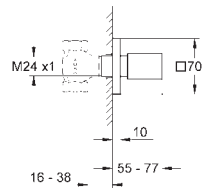

GROHE EUROCUBE

Referencia Color Precio (€)

19 910 000 cromo **59,71**
Eurocube
Parte exterior llave de paso
Para llaves de paso de 1/2",
3/4", 1"
Empotrable
Profundidad de empotramiento
16 - 38 mm
Volante metálico
GROHE StarLight acabado cromado