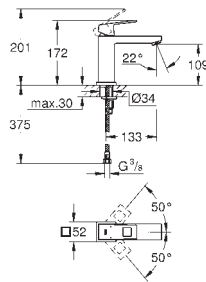

GROHE EUROCUBE

Referencia Color Precio (€)

novedad

23 127 00E **chromo** **234,55**
Eurocube
Monomando de lavabo 1/2"
Tamaño S
Palanca metálica
GROHE SilkMove Cartucho de discos cerámicos 28 mm
Limitador de temperatura
GROHE StarLight acabado cromado
GROHE EcoJoy SpeedClean mousseur 5,7 l/min
GROHE FastFixation Plus sistema de rápida instalación
Vaciador automático
Con conexiones flexibles

novedad

23 132 00E **chromo** **228,29**
Eurocube
Monomando de lavabo 1/2"
Tamaño S
Palanca metálica
GROHE SilkMove Cartucho de discos cerámicos 28 mm
Limitador de temperatura
GROHE StarLight acabado cromado
GROHE EcoJoy SpeedClean mousseur 5,7 l/min
GROHE FastFixation Plus sistema de rápida instalación
Cuerpo liso
Con conexiones flexibles

23 445 000 **chromo** **247,12**
Eurocube
Monomando de lavabo 1/2"
Tamaño M
Palanca metálica
GROHE SilkMove Cartucho de discos cerámicos 28 mm
Limitador ecológico de temperatura
GROHE StarLight acabado cromado
GROHE EcoJoy SpeedClean mousseur 5,7 l/min
GROHE FastFixation Plus sistema de rápida instalación
Vaciador automático
Con conexiones flexibles

23 446 000 **chromo** **241,04**
Eurocube
Monomando de lavabo 1/2"
Tamaño M
Palanca metálica
GROHE SilkMove Cartucho de discos cerámicos 28 mm
Limitador ecológico de temperatura
GROHE StarLight acabado cromado
GROHE EcoJoy SpeedClean mousseur 5,7 l/min
GROHE FastFixation Plus sistema de rápida instalación
Cuerpo liso
Con conexiones flexibles

novedad