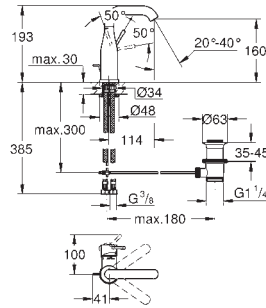

novedad

24 173 001	Cromo	208,47
24 173 DC1	Supersteel	291,85

Essence
Monomando de lavabo 1/2"
Tamaño M
Palanca metálica
GROHE SilkMove Cartucho de discos cerámicos 28 mm
Limitador ecológico de temperatura
GROHE StarLight acabado cromado
GROHE EcoJoy mousseur 5,7 l/min
GROHE AquaGuide mousseur ajustable
GROHE FastFixation Plus sistema de rápida instalación
Caño giratorio de fundición
Aireador tipo «Mousseur»
Vaciador automático
Con conexiones flexibles
Edición Profesional
Disponible a partir del primer trimestre 2022

23 462 001	Cromo	208,47
23 462 DC1	Supersteel	291,85

Sustituida por la ref. 24 173

novedad