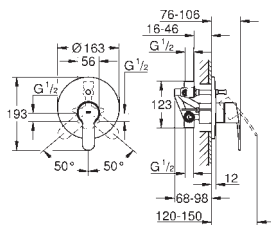

33 637 002

chromo

198,51

Eurostyle Cosmopolitan
Monomando para baño y ducha 1/2"
Empotrable
GROHE SilkMove Cartucho de discos cerámicos 46 mm
Compuesto por:
Parte empotrable incluida
Limitador de caudal ajustable
Limitador de temperatura opcional