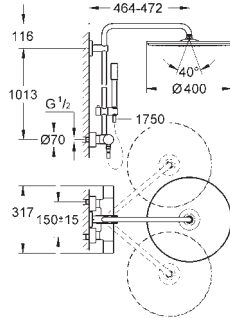

GROHE RAINSHOWER SYSTEM

Referencia

Color

Precio (€)

27 174 001

Cromo

1.444,44

Rainshower System 400

Sistema de ducha
con termostato incorporado

Compuesto por:

Brazo para ducha mural de 450 mm orientable a 45°

Termostato visto con función Aquadimmer

Dos opciones de ducha:

Ducha **Rainshower Cosmopolitan**

(28 778 000) Ø 400 mm

Material: metal

Teleducha Sena (28 034 000)

Soporte deslizante de la barra (12 140)

ajustable en altura.

Flexo de 1,75 m. (28 025)

GROHE SafeStop Tope de seguridad a 38°C

GROHE SafeStop Plus limitador de

temperatura opcional a 43°C incluido

GROHE CoolTouch

Conducto interno del agua protegido para mayor durabilidad