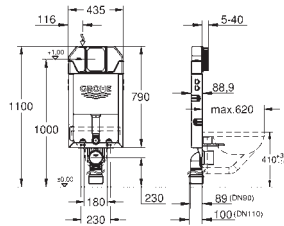

# GROHE UNISET

novedad

39 683 000

132,59

**Uniset Slim**

**Módulo para WC con cisterna 88.9 mm**

módulo para la instalación

793 x 426 x 130 mm