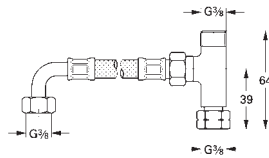

47 533 000

chromo

28,93

Grotherm Micro
Conjunto de conexión
Compuesto por:
T-de conexión con rosca de 3/8" y
2 rosca de conexión de 3/8"
Flexo con conexiones flexibles
de 350 mm (45 704)