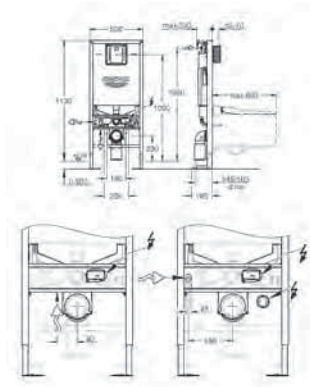

39 599 000

360,69

Rapid SLX

Módulo WC, altura 1,13 m

con toma de corriente integrada.

Ideal para WC Rimless

con cisterna empotrada GDX, 6 l

Montaje delante de tabiques

ligeros o autoportante

Con toma de corriente integrada para inodoros con ducha

A punto para futuros cambios a inodoros con ducha bidé

Incluye patrón de montaje para pulsadores pequeños 130 x 172 mm

Marco de acero con revestimiento anticorrosión

Para montaje en seco, completamente premontado, con conexiones rígidas

Ajuste rápido

Elementos de fijación

2 pernos con tuercas para colgar la taza

Accesorio de fijación para barras de apoyo

Distancia entre pernos 180 y 230 mm.

codo de desagüe de PVC Ø 100 mm

Manguito de desagüe DN 80

Set de conexión desagüe

flushing cistern GDX, 6 l, containing following features:

Ajuste de fábrica a 6l. y 3l.

Válvula de descarga **neumática AV1** que ofrece

dos opciones: **Dual Flush** o **Descarga única**.

Entrada suministro de agua por la derecha, por detrás o superior

Silencioso, grupo acústico I

Aislada contra condensaciones

sin necesidad de herramientas para la instalación

de la alimentación

montaje vertical

Incluye anclajes 38 558 00M para instalación en la pared

Incluye Flow Manager

La velocidad de descarga del agua puede modificarse

fácilmente para evitar salpicaduras

Compatible con todos los modelos de inodoro Rimless

El caudal se regula sin necesidad de quitar la válvula