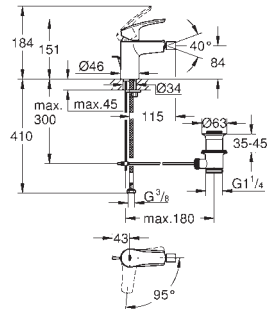

32 928 003 cromo 96,65

Eurosmart
Monomando de bidé 1/2"
Tamaño S
Palanca metálica
GROHE SilkMove ES
Cartucho de discos cerámicos de 28 mm
con apertura en agua fría para mayor ahorro de energía
Limitador de caudal ajustable
Limitador ecológico de temperatura
GROHE StarLight acabado cromado
GROHE EcoJoy mousseur 5,7 l/min
GROHE Zero aísla los conductos de agua internos, sin plomo y sin níquel.
GROHE FastFixation rápido sistema de instalación con rótula incorporada
Vaciador automático
Con conexiones flexibles
Edición Profesional