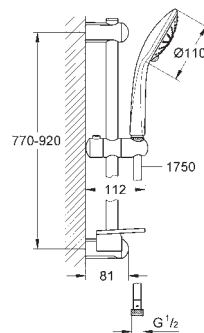

27 226 001 cromo 122,65

Euphoria 110 Massage
Conjunto de ducha con barra 3 chorros
Compuesto por:
Teleducha Masaje (27 221)
Barra de ducha de 90 cm (27 500)
Flexo Silverflex de 1,75 m. (28 388)
Jabonera **GROHE EasyReach** (27 596)
GROHE DreamSpray distribución perfecta
del agua por todo el cabezal
GROHE StarLight acabado cromado
GROHE SprayDimmer, con
reductor de caudal
GROHE FastFixation
(soporte superior ajustable para adaptarlo
a los agujeros existentes)
Sistema antical **SpeedClean**
Conducto interno del agua protegido para mayor durabilidad
Sistema antitorción „Twistfree“