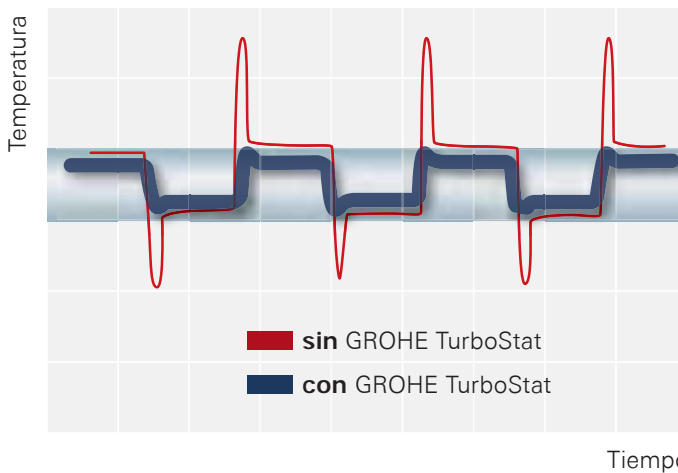

Siempre la temperatura adecuada, para mayor comodidad y seguridad.

Nuestra revolucionaria tecnología GROHE TurboStat proporciona agua a la temperatura deseada en una fracción de segundo, y la mantiene constante durante toda la ducha. Los termostatos Grohtherm están equipados con los cartuchos más avanzados y precisos de la industria. Mediante el aumento de la sensibilidad del elemento térmico, nuestros termostatos reaccionan a los cambios de presión del agua dos veces más rápido que antes. De esta forma, se evita perder tiempo y caudal de agua jugueteando con los controles para obtener la temperatura adecuada.

Compensa de forma precisa las fluctuaciones de temperatura y presión para ofrecer una temperatura confortable y constante durante toda la ducha.