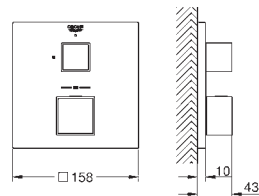

24 153 000 cromo 527,72

Grohtherm Cube
Termostato para 1 salida con llave de corte
Sólo parte exterior
Cuerpo empotrado GROHE Rapido SmartBox 35 600/35 604
GROHE TurboStat Cartucho compacto con termoelemento de cera
GROHE StarLight acabado cromado
Florón metálico con GROHE FastFixation
Escudo de metal, con ajuste 6°
GROHE SafeStop Tope de seguridad a 38°C
GROHE SafeStop Plus limitador de temperatura opcional a 43°C ó 46°C incluido
Filtros colectores de suciedad
Válvulas anti-retorno
Válvula de cierre cerámica, 120°
Caudal:
Salida B = 27 l/min
Salida C = 30 l/min
Parte empotrable no incluida

35 604 000 +++*
Cuerpo empotrable universal. Edición Profesional

89,16