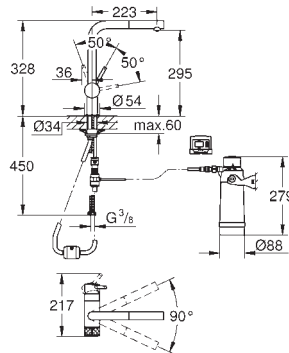

GROHE BLUE PURE

Referencia Color Precio (€)

30 382 000 +++* cromo 538,17
30 382 DC0 supersteel 699,62

GROHE Blue Pure Minta
Starter Kit GROHE Blue
Compuesto por:
Monomando de fregadero 1/2"
con función filtro de agua
Caño en L
Teleducha extraíble
Mando separado para el agua filtrada
Monturas «Long Life»
GROHE StarLight acabado cromado
GROHE SilkMove Cartucho de
discos cerámicos 46 mm
Caño tubular giratorio
90°
Caño con dos salidas de agua
independientes para agua filtrada
y no filtrada
Con conexiones flexibles
Cabezal para filtro GROHE Blue
Filtro de carbón activo GROHE Blue para un sabor premium
Capacidad 3000 L
Temporizador para el cambio de filtro (incluye 2 pilas AA)

30 383 000 cromo 373,42