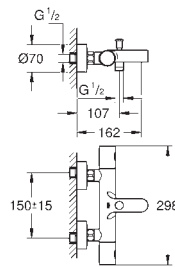

GROHE GROHTHERM 800 COSMOPOLITAN

Referencia

Color

Precio (€)

34 765 000 +++* cromo

224,55

Grohtherm 800 Cosmopolitan
Termostato de ducha 1/2"

GROHE StarLight acabado cromado

Mandos ergonómicos con tecnología GROHE MetalGrip

GROHE SafeStop Tope de seguridad a 38°C

GROHE SafeStop Plus limitador de temperatura opcional a 43°C incluido

GROHE TurboStat Cartucho compacto con termoelemento de cera

Llave incorporada

Mando graduado con GROHE

EcoButton, limitador ecológico de caudal

Montura cerámica 1/2", 180°

Toma inferior para flexo G 1/2"

Válvulas anti-retorno

Filtros colectores de suciedad

Racores en S

Rosetón metálico

Tecnología GROHE EcoJoy ahorro de agua con el máximo bienestar

34 766 000 cromo

292,55

Grohtherm 800 Cosmopolitan
Termostato para baño y ducha 1/2"

GROHE StarLight acabado cromado

Mandos ergonómicos con tecnología GROHE MetalGrip

GROHE SafeStop Tope de seguridad a 38°C

GROHE SafeStop Plus limitador de temperatura opcional a 43°C incluido

GROHE TurboStat Cartucho compacto con termoelemento de cera

Llave incorporada

Inversor automático: baño/ducha

Mando graduado con GROHE

EcoButton, limitador ecológico de caudal

Montura cerámica 1/2", 180°

Toma inferior para flexo G 1/2"

Aireador tipo «Mousseur»

Válvulas anti-retorno

Filtros colectores de suciedad

Racores en S

Rosetón metálico

Tecnología GROHE EcoJoy ahorro de agua con el máximo bienestar

34 768 000 cromo

260,87

Grohtherm 800 Cosmopolitan
Termostato de ducha 1/2"

Compuesto por:

Termostato de ducha Grohtherm 800 Cosmopolitan 1/2" (34 765 000)

Conjunto de ducha Tempesta Cosmopolitan 100,

2 chorros, barra 600 mm (27 578 002)

Limitador de caudal opcional GROHE EcoJoy 5.7 l/min incluido