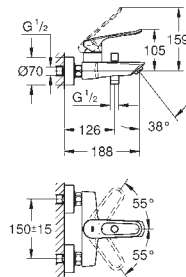

GROHE EUROSMART CARE

Referencia

Color

Precio (€)

novedad

23 981 003

Cromo

121,75

Eurosmart
Monomando de lavabo 1/2"
Tamaño M
Palanca metálica con hendidura
GROHE SilkMove Cartucho de discos cerámicos de 35 mm
Limitador de caudal ajustable
Limitador ecológico de temperatura
Reductor de caudal laminar a 9l./min.
GROHE FastFixation rápido sistema de instalación
Cuerpo liso con vaciador push-open 1 1/4"
Con conexiones flexibles
Edición Profesional

novedad

25 241 003

Cromo

134,59

Eurosmart
Monomando para baño y ducha 1/2"
Palanca metálica con hendidura
GROHE SilkMove Cartucho de discos cerámicos de 35 mm
Limitador de caudal ajustable
Limitador ecológico de temperatura
Inversor automático: baño/ducha
Aireador tipo «Mousseur»
Válvula anti-retorno en la conexión de salida de la ducha 1/2"
Racores en S
Florones metálicos
Edición Profesional

novedad

25 242 003

Cromo

117,19

Eurosmart
Monomando de ducha 1/2"
Palanca metálica con hendidura
GROHE SilkMove Cartucho de discos cerámicos de 35 mm
Limitador de caudal ajustable
Limitador ecológico de temperatura
Toma inferior para flexo G 1/2" con válvula anti-retorno incorporada
Racores en S
Florones metálicos
Válvula anti-retorno
Edición Profesional

GRIFERIAS ESPECIALES