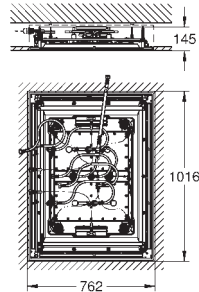

caudal mínimo 25 l / min

min. presión recomendada 3,0 bar

1 x Chorro AquaCurtain

1 x Chorro Pure XL

1 x 2 Chorros vapor

2 x Chorro GROHE PureRain 400 x 190 mm

1 x 2 Chorros cascada XL Waterfall

1 x 4 Chorros Bokoma con ajuste de ángulo 20° y combinaciones

LED: luz tenue cambiante con los colores del arco iris

Ajustable: selección permanente de un único color

Voltaje eléctrico de 12V DC

Marca CE

Sistema antical **SpeedClean**

GROHE DreamSpray distribución perfecta

del agua por todo el cabezal

GROHE StarLight acabado cromado

Requiere conjunto empotrado (26 376 001), unidad base Deluxe F- digital (26 374 000), unidad Bluetooth (36 371 000) y las conexiones de cables (42 429 000), todo a pedir por separado dependiendo del tipo de instalación.

La construcción del techo debe ser la apropiada para poder sostener el peso del producto (peso total > 70 kg). La ducha de techo debe accionarse mediante 8 salidas de agua + salida para 1 teleducha y el desagüe debe ser suficientemente grande para desaguar correctamente y que el agua no quede estancada (> 100 l / min). Para detalles de instalación por favor revise los planos y guía de instalación antes de empezar la obra.

Recomendación: combinar con termostato Grohtherm SmartControl

3 x Grohtherm SmartControl (29 126 000)

3 x GROHE Rapido SmartBox (35 604 000)

1 x Teleducha Euphoria Cube Stick con soporte (26 405 000)

Este producto contiene luces LED:

eficiencia energética de clase: A++