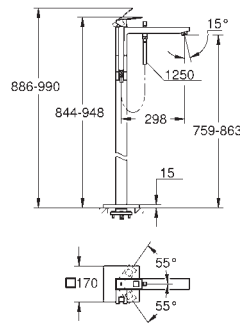

23 672 001   cromo   1.760,12

Eurocube
Monomando para baño ducha 1/2", Montado a suelo
Sólo parte exterior
Necesaria parte empotrable 45 984 001
Parte empotrable no incluida
GROHE SilkMove Cartucho de discos cerámicos de 35 mm
GROHE StarLight acabado cromado
Inversor automático: baño/ducha
Caño con mousseur integrado
Teleducha Euphoria Cube+ 6.6 l/min (26 467)
Flexo Silverflex de 1,25 m. (28 362)
Longitud del caño: 298 mm
Válvula anti-retorno en la conexión de salida de la ducha 1/2"
Con soporte para la teleducha