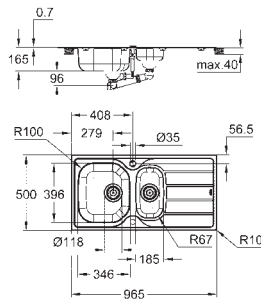

GROHE FREGADEROS DE ACERO INOXIDABLE

Referencia

Color

Precio (€)

31 564 SD1

acero inox

227,83

K200

Fregadero de acero inoxidable con escurridor

Modelo: K200 60-S 96,5/50 1.5 rev

Tipo de montaje: sobre encimera

Material: acero inoxidable AISI 304 (V2A)

Espesor del material: 0,6 mm

GROHE StarLight acabado cromado

Acabado satinado

GROHE Whisper amortiguador de ruido

Tamaño mín. mueble: 600 mm

Dimensiones: 965 x 500 mm

1 cubeta: 346 x 396 x 165 mm

0.5 cubeta: 180 x 340 x 130 mm

Radio exterior: R10; radio interior de la cubeta: R100

GROHE FastFixation rápido sistema de instalación

Reversible

Medida corte encimera: 941 x 476 mm

Válvula automática

Incluye: desagüe automático, sifón, cestillo y set de montaje

Desagüe automático opcional (40 986 SD0)

31 565 SD1

acero inox

242,08

Eurosmart

Conjunto de fregadero y grifo de cocina

Compuesto por:

K200 fregadero acero inoxidable con escurridor (31 552 SD1)

Tipo de montaje: sobre encimera

Eurosmart monomando fregadero (33 281 003)

Caño bajo

Instalación en un solo agujero

GROHE StarLight acabado cromado

GROHE SilkMove Cartucho de

discos cerámicos de 35 mm

Con limitador de temperatura integrado

Limitador de caudal ajustable

Caño giratorio de fundición

Caño giratorio 140°

GROHE Zero aísla los conductos de agua internos, sin plomo y sin níquel.

Mousseur con ranura para fácil reemplazamiento

Con conexiones flexibles

Radio exterior: R6 (sobre encimera), radio interior de la cubeta: R100

GROHE FastFixation rápido sistema de instalación

Desagüe automático opcional (40 986 SD0)