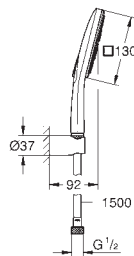

Sistema antitorsión „Twistfree“

26 589 000

chromo

119,76

**Rainshower SmartActive 130 Cube**  
**Conjunto de ducha con soporte 3 chorros**

**Compuesto por:**

Teleducha Rainshower SmartActive 130 Cube (26 582)