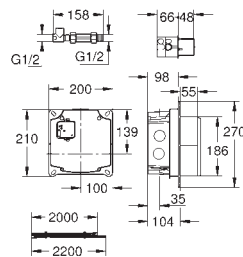

36 264 001 208,05

**Subconjunto para empotrar**  
**Empotrable**  
para instalación con mezclador o agua fría  
Caja de empotramiento  
192 x 95 x 240 mm  
Enchufe para conexión a corriente  
Válido para 36 447 000, 36 442 000