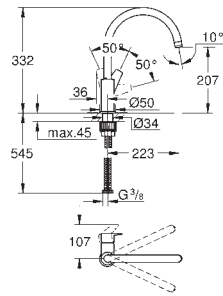

31 367 001 +++* cromo 108,36

BauEdge
Monomando de fregadero 1/2"
Caño alto
GROHE StarLight acabado cromado
GROHE Cartucho de discos cerámicos Longlife de 28 mm
GROHE Zero aísla los conductos de agua internos, sin plomo y sin níquel.
Caño con mousseur integrado
Caño tubular giratorio
Giratorio 360
Con conexiones flexibles
Sistema de rápida instalación
GROHE FastFixation Plus sistema de rápida instalación
En caso de encimeras de entre 40 mm y 60 mm se requiere el juego de fijación 48 384 000 (pedir por separado).