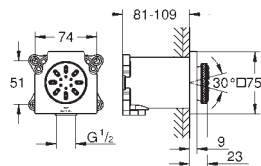

Rainshower Aqua
Ducha lateral Cube 2 chorros
Chorro
PureRain, ActiveJet
incluye cuerpo empotrado
75 x 75 mm
cabezal pivotante ± 15° de rotación
Conexión 1/2"
Distancia de salida de agua 600 mm
Limitador de caudal GROHE EcoJoy 3.3 l/min
GROHE DreamSpray distribución perfecta del agua por todo el cabezal
GROHE StarLight acabado cromado
Sistema antical **SpeedClean**
Suministro mínimo de agua caliente 20l./ min.