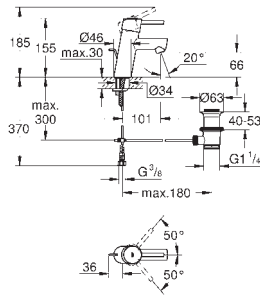

32 204 10E cromo 149,59

Concetto
Monomando de lavabo 1/2"
Tamaño S
GROHE SilkMove Cartucho de discos cerámicos 28 mm
Limitador de temperatura
GROHE StarLight acabado cromado
GROHE EcoJoy SpeedClean mousseur 5,7 l/min
GROHE FastFixation rápido sistema de instalación
Vaciador automático
Con conexiones flexibles