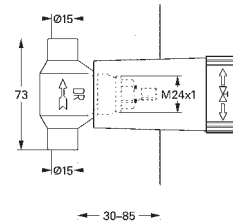

29 801 000 **24,19**
Cuerpo empotrable para
llave de paso G 1/2"
Montura de llave de paso G 1/2"
Patrón de montaje
Para soldar Ø15 mm
Latón
29 803 000 **44,76**
Idem, Ø 18 mm
29 804 000 **44,76**
Idem, Ø 22 mm