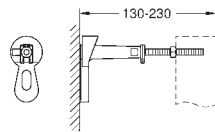

38 558 00M +++*

15,55

Rapid SL

Anclaje de fijación

Para fijación de los elementos a la pared.

Para fijar los elementos en paredes resistentes o delante de tabiques ligeros

Regulable desde 130 - 230 mm

Revestimiento individual o en serie

Elementos de fijación

Pernos y tuercas (2 unidades)

39 699 000

39,12