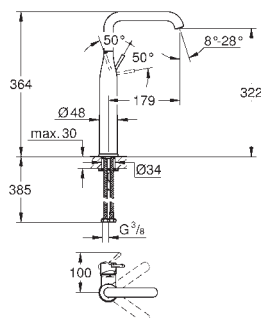

24 170 001 cromo 309,80
24 170 DC1 supersteel 433,72

Esence
Monomando de lavabo 1/2"
Tamaño XL
para lavabos tipo Bol de sobremueble
GROHE SilkMove Cartucho de discos cerámicos 28 mm
Limitador ecológico de temperatura
GROHE EcoJoy mousseur 5,7 l/min
GROHE AquaGuide mousseur ajustable
GROHE FastFixation Plus rápido sistema de instalación
Caño giratorio de fundición
Aireador tipo «Mousseur»
Cuerpo liso
Con conexiones flexibles
Edición Profesional
Disponible a partir del primer trimestre 2022

32 901 001 cromo 309,80
32 901 DC1 supersteel 433,72
Sustituida por la ref. 24 170