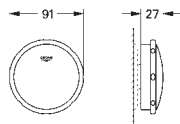

19 025 000 **S** cromo 50,03

Talento
Desagüe automático
Rosetón
Desagüe automático
Sólo parte exterior
Para combinar con
28 939 para bañera normal /
28 943 para bañera especial