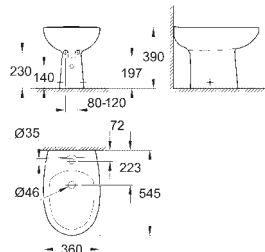

Sanitarios Bau
Bidé a suelo
Un orificio para la grifería
Incluye set de fijación
Porcelana sanitaria
12 unidades por pallet

39 438 000 S blanco alpino 176,83