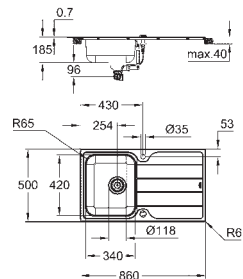

K500

Fregadero de acero inoxidable con escurridor

Modelo: K500 45-S 86/50 1.0 rev

Tipo de montaje: sobre encimera

Material: acero inoxidable AISI 304 (V2A)

Espesor del material: 0.7 mm

GROHE StarLight acabado cromado

Acabado satinado

GROHE Whisper amortiguador de ruido

Medida mín. mueble: 450 mm

Medida: 860 x 500 mm

1 cubeta: 340 x 420 x 170 mm

Radio exterior: R6; radio interior de la cubeta: R65

GROHE FastFixation rápido sistema de instalación

Reversible

Medida corte encimera: 842 x 482 mm

Válvula automática

Incluye: desagüe automático, sifón, cestillo y set de montaje

Desagüe automático opcional (40 986 SD0)

31 563 SD1

acero inox

284,85