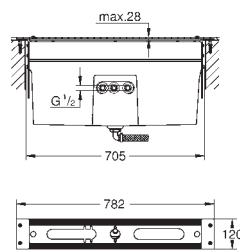

29 037 002   874,84

Combinación para baño y ducha 3/4"
Instalación sobre encimera
Compuesto por:
Placa de base
Con sumidero y conexión al desagüe
Permite impermeabilizar la construcción de la pared que rodea el cuerpo empotrado
Con manguito de estanqueidad
Los tapones para cubrir las fijaciones de tornillos siempre vienen en color cromado.