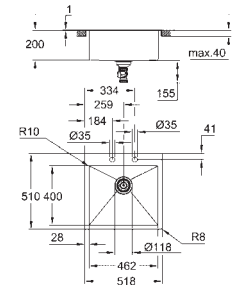

K800

Fregadero acero inoxidable

Modelo: K800 60-S 51.8/51 1.0

Tipo de montaje: sobre encimera o a ras

Material: acero inoxidable AISI 304 (V2A)

Espesor del material: 1 mm

GROHE StarLight acabado cromado

Acabado satinado

GROHE Whisper amortiguador de ruido

Tamaño min. mueble: 600 mm

Dimensiones: 518 x 510 mm

1 cubeta: 462 x 400 x 200 mm

Radio exterior: R3; radio interior de la cubeta: R10

GROHE FastFixation rápido sistema de instalación

Medida corte encimera (instalación sobre encimera): 503 x 495 mm

Válvula automática

Incluye: desagüe automático, sifón, cestillo y set de montaje

Desagüe automático opcional (40 986 SD0)