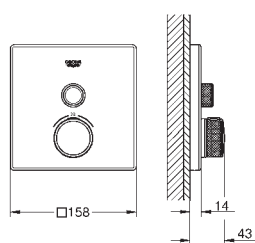

29 153 LS0   moon white   699,87

Grotherm SmartControl
Termostato de ducha para 1 salida con llave de corte
Sólo parte exterior
Escudo de metal con **GROHE FastFixation** (escudo con eje de sellado, cubierta de fijación), con ajuste 6°
GROHE StarLight acabado cromado
GROHE SmartControl: pulsar el botón para encender y apagar el chorro de agua y girarlo para ajustar el caudal EcoJoy
Símbolos intercambiables
GROHE TurboStat Cartucho compacto con termoelemento de cera
Mandos GROHE ProGrip con superficie antideslizante
GROHE SafeStop Tope de seguridad a 38°C
GROHE SafeStop Plus limitador de temperatura opcional a 43°C ó 46°C incluido
Filtros colectores de suciedad
Válvulas anti-retorno
Placa en moon white vidrio acrílico blanco
Parte empotrable no incluida
Caudal:
salida A (para cierre externo) = 34 l/min
salidas B/C = 29 l/min

35 604 000   +++*   89,16
Cuerpo empotrable universal. Edición Profesional