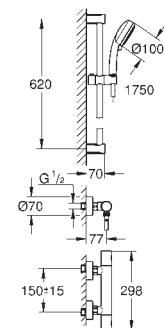

34 768 000 cromo

260,87

Grohtherm 800 Cosmopolitan
Termostato de ducha 1/2"

Compuesto por:

Termostato de ducha Grohtherm 800 Cosmopolitan 1/2" (34 765 000)

Conjunto de ducha Tempesta Cosmopolitan 100,

2 chorros, barra 600 mm (27 578 002)

Limitador de caudal opcional GROHE EcoJoy 5.7 l/min incluido