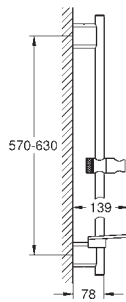

26 602 000

chromo

110,63

**Rainshower SmartActive**  
**Barra de ducha de 60 cm**  
 con soportes de pared metálicos  
 Con soporte deslizante articulado  
**GROHE FastFixation** (distancia ajustable para los soportes de fijación)  
**GROHE TileFix** soportes de barra de ducha con profundidad ajustable  
 Jabonera **GROHE EasyReach**  
**GROHE StarLight** acabado cromado