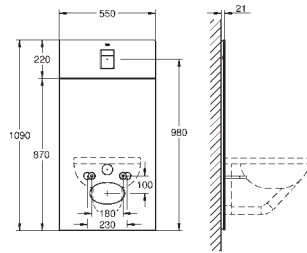

GROHE RAPID SL PARA WC

Referencia

Color

Precio (€)

39 374 KSO

velvet black

989,47

**Módulo de cristal de diseño
para Rapid SL y Uniset
con cisterna GD 2 para WC**

para conexiones retrofit del shower toilet Sensia Arena
para paredes de azulejos o enlucidas
Cobertura de dos piezas de cristal templado de seguridad (8 mm)
Parte superior accesible para mantenimiento
Accionamiento Skate Cosmopolitan, cromo.

El escudo se mantiene a ras de la cubierta de cristal.
Placa de montaje HPL con patrón de agujeros para todas las conexiones
Placa de montaje con conexión de agua para
el shower toilet Sensia Arena
con bordes de calidad en acabado plateado
Set de aislamiento acústico
Incluye accesorio para el montaje de la placa de cristal y del WC cerámico

39 374 LSO

moon white

989,47