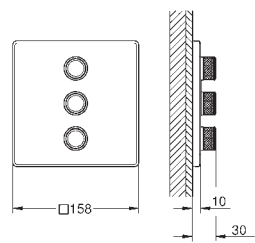

29 127 000   cromo   390,24

Grotherm SmartControl
Placa con triple llave de paso
Sólo parte exterior
Escudo de metal con **GROHE FastFixation** (escudo con eje de sellado, cubierta de fijación), con ajuste 6°
GROHE StarLight acabado cromado
GROHE SmartControl: pulsar el botón para encender y apagar el chorro de agua y girarlo para ajustar el caudal EcoJoy
Símbolos intercambiables
Mandos GROHE ProGrip con superficie antideslizante
Salidas múltiples, pueden accionarse simultáneamente
Parte empotrable no incluida

35 604 000   +++*   89,16
Cuerpo empotrable universal. Edición Profesional