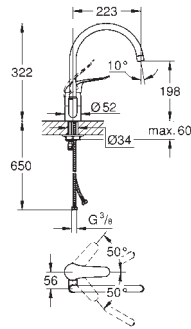

Referencia

Color

Precio (€)

32 786 000

chromo

157,64

Euroeco

Monomando de fregadero 1/2"

GROHE StarLight acabado cromado

GROHE SilkMove Cartucho de discos cerámicos 46 mm

Limitador de caudal ajustable

Limitador de temperatura ajustable

Reductor de caudal laminar a 9l./min.

Caño tubular giratorio

Ángulo de giro seleccionable: 0° / 150° / 360°

Palanca metálica

Longitud de la palanca 120 mm