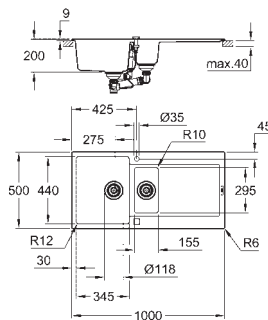

31 646 ATO gris granito 456,21
31 646 APO negro granito 456,21

K500
Fregadero composite con escurridor
Modelo: K500 60-C 100/50 1.5 rev
Tipo de montaje: sobre encimera
Material: compuesto de cuarzo
GROHE Whisper amortiguador de ruido
Tamaño mín. mueble: 600 mm
Dimensiones: 1000 x 500 mm
1 cubeta: 345 x 440 x 200 mm
0.5 cubeta: 155 x 295 x 146 mm
Radio exterior: R6; radio interior de la cubeta: cubeta grande R12, cubeta pequeña R10
GROHE FastFixation rápido sistema de instalación
Reversible
Medida corte encimera: 980 x 480 mm
Válvula automática
Incluye: desagüe automático, sifón, cestillo y set de montaje
Desagüe automático opcional (40 986 SD0)

GRIFERIAS PARA
COCINA