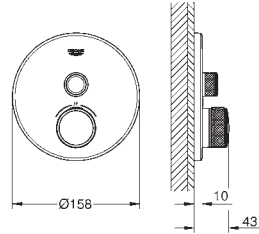

GROHE GROHTHERM SMARTCONTROL

Referencia   Color   Precio (€)

29 118 000   cromo   543,00
29 118 DC0   supersteel   760,20

Grotherm SmartControl
Termostato de ducha para 1 salida con llave de corte
Sólo parte exterior
Cuerpo empotrado GROHE Rapido SmartBox 35 600/35 604
Escudo de metal con **GROHE FastFixation** (escudo con eje de sellado, cubierta de fijación), con ajuste 6°
GROHE StarLight acabado cromado
GROHE SmartControl: pulsar el botón para encender y apagar el chorro de agua y girarlo para ajustar el caudal EcoJoy
Símbolos intercambiables
GROHE TurboStat Cartucho compacto con termoelemento de cera
Mandos GROHE ProGrip con superficie antideslizante
GROHE SafeStop Tope de seguridad a 38°C
GROHE SafeStop Plus limitador de temperatura opcional a 43°C ó 46°C incluido
Filtros colectores de suciedad
Válvulas anti-retorno
Parte empotrable no incluida
Caudal:
salida A (para cierre externo) = 34 l/min
salidas B/C = 29 l/min

35 604 000   +++*   89,16
Cuerpo empotrable universal. Edición Profesional

29 119 000   cromo   591,27
29 119 DC0   supersteel   827,77