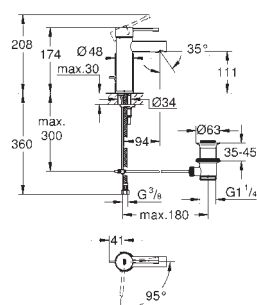

24 183 001 cromo 178,07

Essence
Monomando de lavabo 1/2"
Tamaño S
Palanca metálica
GROHE SilkMove ES
Cartucho de discos cerámicos de 28 mm
con apertura en agua fría para mayor ahorro de energía
Limitador ecológico de temperatura
GROHE StarLight acabado cromado
GROHE EcoJoy mousseur 5,7 l/min
GROHE FastFixation Plus sistema de rápida instalación
Vaciador automático
Con conexiones flexibles
Edición Profesional
Disponibile a partir del primer trimestre 2022

23 379 001 cromo 178,07
Sustituida por la ref. 24 183