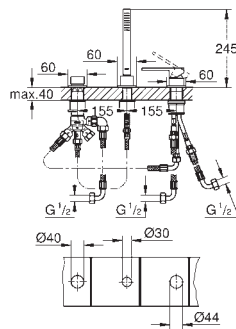

Referencia   Color   Precio (€)

23 845 003   cromo   787,19

GROHE Plus
Combinación monomando para baño y ducha 1/2"
instalación 3 agujeros
GROHE SilkMove Cartucho de discos cerámicos de 35 mm
Limitador ecológico de temperatura
GROHE StarLight acabado cromado
Compuesto por:
Sistema monomando de encimera
Inversor para baño/ducha
Sin caño
Teleducha Euphoria Cube 7.6 l/min
metal shower hose 2000 mm (always chrome for any colour of the set)
Con conexiones flexibles
Conexión para flexo de ducha
Válvula anti-retorno
Necesaria parte empotrable 29 037 002
Para combinar con Talentofill