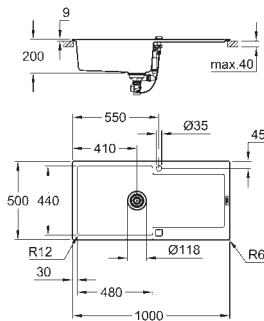

31 645 ATO gris granito 429,28
31 645 APO negro granito 429,28

K500
Fregadero composite con escurridor
Modelo: K500 60-C 100/50 1.0 rev
Tipo de montaje: sobre encimera
Material: compuesto de cuarzo
GROHE Whisper amortiguador de ruido
Tamaño mín. mueble: 600 mm
Dimensiones: 1000 x 500 mm
1 cubeta: 480 x 440 x 200 mm
Radio exterior: R6; radio interior de la cubeta: R12
GROHE FastFixation rápido sistema de instalación
Reversible
Medida corte encimera: 980 x 480 mm
Válvula automática
Incluye: desagüe automático, sifón, cestillo y set de montaje
Desagüe automático opcional (40 986 SD0)