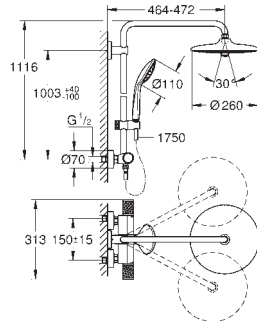

GROHE EUPHORIA SYSTEM

Referencia

Color

Precio (€)

27 615 002

Cromo

627,29

Euphoria System 260

Sistema de ducha con termostato

Compuesto por:

Brazo para ducha mural de 450 mm orientable a 45°

Termostato visto con función Aquadimmer

Dos opciones de ducha:

Ducha mural Euphoria 260 (26 457)

Rain, SmartRain, Jet

con rótula incorporada

Ángulo de rotación de $\pm 15^\circ$

Teleducha **Euphoria 110 Masaje** (27 239)

Con 3 tipos de chorro:

Rain, SmartRain, Masaje

Elemento deslizante ajustable en altura

Flexo Silverflex de 1,75 m. (28 388)

GROHE TurboStat Cartucho compacto

con termoelemento de cera

GROHE SafeStop Tope de seguridad a 38°C

GROHE SafeStop Plus limitador de

temperatura opcional a 43°C incluido

GROHE CoolTouch Aislamiento térmico

Mandos GROHE ProGrip con superficie antideslizante

GROHE DreamSpray distribución perfecta

del agua por todo el cabezal

GROHE StarLight acabado cromado

GROHE SprayDimmer, con

reductor de caudal

GROHE EcoJoy limitador de caudal 9,5 l/min

GROHE FastFixation soporte superior ajustable

Conducto interno del agua protegido para mayor durabilidad

Sistema antical **SpeedClean**

Sistema antitorsión „Twistfree“

Accesorio opcional: Bandeja GROHE EasyReach (26 362)

Edición Profesional

DUCHAS