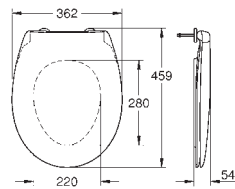

39 492 000 +++\* S blanco alpino 26,20

**Sanitarios Bau**  
**Tapa y asiento**  
Sistema de fácil extracción  
Desmontable  
Material: Duroplast  
Incluye set de fijación  
bisagras de acero inoxidable  
fácil fijación por arriba  
capacidad de carga de 150 kg  
**168 unidades por pallet**