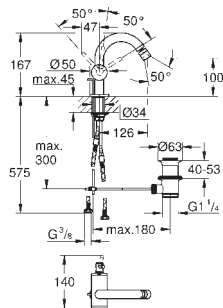

Atrio
Monomando de bidé 1/2"
Tamaño M
GROHE SilkMove Cartucho de discos cerámicos 28 mm
Limitador ecológico de temperatura
Caño en C con rótula orientable
Vaciador automático
Con conexiones flexibles

32 650 003 **Cromo** 543,00
32 650 DC3 **Supersteel** 760,20