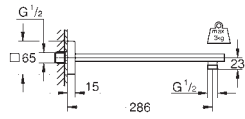

GROHE EUPHORIA

Referencia   Color   Precio (€)

27 709 000   cromo   120,57

Rainshower
Brazo de ducha de 286 mm
Material: metal
Conexión 1/2"
Florón cuadrado y brazo rectangular
Ideal para las duchas murales
Rainshower Allure y Euphoria Cube

27 711 000   cromo   102,85