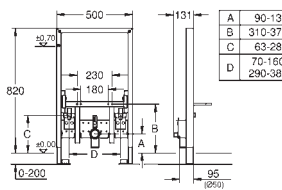

insonorizadas DN 15.

Material de sujeción para el bidé

Para la instalación en la pared, solicite los anclajes 38 558 00M

(se venden por separado)

38 543 000

332,40