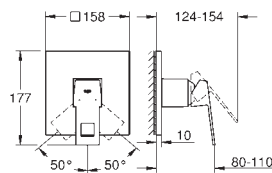

24 061 000 cromo 198,24

Eurocube
Monomando de ducha 1/2"
Sólo parte exterior
Cuerpo empotrado GROHE Rapido SmartBox 35 600/35 604
GROHE SilkMove Cartucho de discos cerámicos 46 mm
Florón metálico con GROHE FastFixation
Escudo de metal, con ajuste 6°
Palanca metálica
Caudal:
Salida B o C = 30 l/min
Parte empotrable no incluida

35 604 000 +++*
Cuerpo empotrable universal. Edición Profesional

89,16