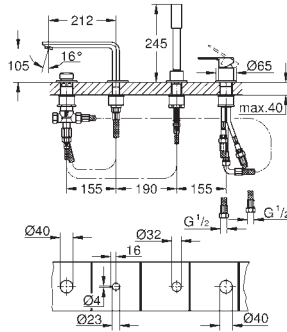

Referencia Color Precio (€)

19 577 001 cromo 964,43
19 577 DC1 supersteel 1.350,20

Lineare
Combinación monomando para baño y ducha 1/2"
GROHE SilkMove Cartucho de discos cerámicos de 35 mm
Limitador ecológico de temperatura
GROHE StarLight acabado cromado
Sistema monomando de encimera
Caño de encimera
Inversor para baño/ducha
Teleducha Sena Stick (26 465)
metal shower hose 2000 mm (always chrome for any colour of the set)
Con conexiones flexibles
Válvula anti-retorno
Necesaria parte empotrable 29 037 000