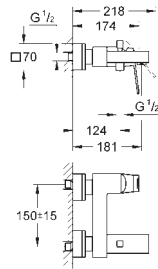

23 140 000 cromo 309,59

Eurocube
Monomando para baño y ducha 1/2"
Palanca metálica
GROHE SilkMove Cartucho de discos cerámicos 46 mm
Limitador de caudal ajustable
Inversor automático: baño/ducha
Aireador tipo «Mousseur»
Válvula anti-retorno en la conexión de salida de la ducha 1/2"
Racores en S
Limitador de temperatura opcional 46 375