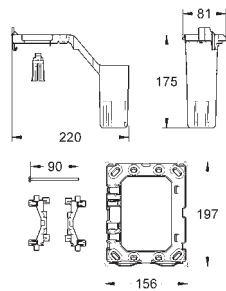

GROHE Fresh

Set recambio equipamiento Retro-fit

para la cisterna GROHE GD 2 con válvula de descarga neumática y eje de inspección regular

Combinable con todos los accionamientos excepto

Skate Cosmopolitan de madera, vidrio o superficie de metal

Marco de fijación con función de apertura

Con compartimiento para colocar la pastilla aromática

Solamente para pastillas libres de cloro

Para accionamientos GROHE 156 x 197 mm