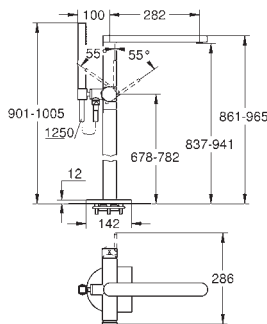

23 846 003   cromo   1.759,61

GROHE Plus
Monomando para baño ducha 1/2", Montado a suelo
Sólo parte exterior
Necesaria parte empotrable 45 984 001
Parte empotrable no incluida
GROHE SilkMove Cartucho de discos cerámicos de 35 mm
Limitador ecológico de temperatura
GROHE StarLight acabado cromado
Inversor automático: baño/ducha
Caño con mousseur laminar
Longitud: 282 mm
Válvula anti-retorno en la conexión de salida de la ducha 1/2"
Con soporte para la teleducha
Teleducha Euphoria Cube 6,6 l/min
Flexo Silverflex de 1,25 m. (28 362)
Válvula anti-retorno