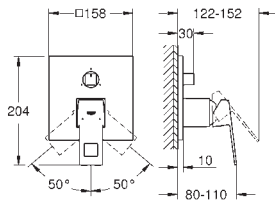

24 094 000 cromo 244,03

Eurocube
Mezclador con inversor de 3 vías.
Sólo parte exterior
Cuerpo empotrado GROHE Rapido SmartBox 35 600/35 604
GROHE SilkMove Cartucho de discos cerámicos 46 mm
Florón metálico con GROHE FastFixation
Escudo de metal, con ajuste 6°
Palanca metálica
Inversor de 3 vías.
Caudal:
salida A = 27 l/min
salida B = 27 l/min
salida C = 27 l/min
Parte empotrable no incluida

35 604 000 +++* 89,16
Cuerpo empotrable universal. Edición Profesional