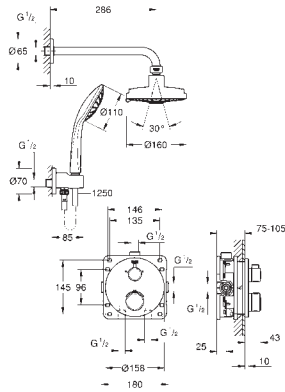

GROHE GROHTHERM CON 2 MANDOS

Referencia

Color

Precio (€)

34 735 000

chromo

815,65

Grotherm

Set de ducha completo con Rainshower Cosmopolitan 160

Compuesto por:

Parte exterior termostato Grotherm con Aquadimmer (24 076).

Cuerpo empotrado GROHE Rapido SmartBox 35 600/35 604

Ducha mural Rainshower Cosmopolitan160 mm

(27 134) **4 tipos de chorro**

Brazo de ducha Rainshower 286 mm (28 576)

Teleducha Euphoria Mono (27 265)

Codo de ducha con soporte (28 628 000)

Flexo Silverflex de 1,25 m. (28 362)