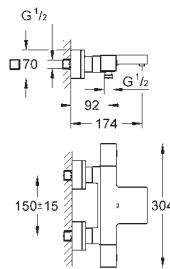

34 497 000 cromo 536,92

Grohtherm Cube
Termostato para baño y ducha 1/2"
GROHE SafeStop Tope de seguridad a 38°C
GROHE SafeStop Plus limitador de temperatura opcional a 43°C incluido
GROHE TurboStat Cartucho compacto con termoelemento de cera
Mando AquaDimmer Eco con múltiple función: Regulador de caudal, Inversor: baño/ducha
Toma inferior para flexo G 1/2"
GROHE caño cascada XL
Reductor de caudal
Filtros colectores de suciedad
Válvula anti-retorno
Racores en S
Tecnología GROHE EcoJoy ahorro de agua con el máximo bienestar