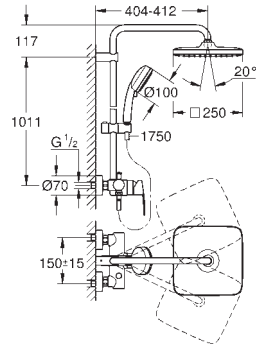

GROHE TEMPESTA SYSTEM

Referencia

Color

Precio (€)

26 692 000

Cromo

439,11

Tempesta Cosmopolitan System 250 Cube
Sistema de ducha con monomando

Compuesto por:

Brazo para ducha mural de 390 mm orientable a 45°

Monomando de ducha visto con inversor

Dos opciones de ducha:

Cabezal de ducha Tempesta 250 Cube (26 685)

Chorro

Lluvia

Cabezal con parte posterior en blanco

con rótula incorporada

Ángulo de rotación ± 10°

GROHE EcoJoy limitador de caudal 9,5 l/min

Teleducha Tempesta Cosmopolitan 100 (27 571 001)

2 chorros:

Rain, Jet

GROHE EcoJoy limitador de caudal 5,7 l/min.

Elemento deslizante ajustable en altura

Flexo de 1,75 m 1/2" x 1/2" (28 410)

Tecnología GROHE EcoJoy ahorro de agua con el máximo bienestar

GROHE SilkMove Cartucho de

discos cerámicos 46 mm

GROHE DreamSpray distribución perfecta

del agua por todo el cabezal

GROHE StarLight acabado cromado

Sistema anticál **SpeedClean**

Conducto interno del agua protegido para mayor durabilidad

Sistema antitorsi3n „Twistfree“

Edici3n Profesional

26 675 000

Cromo

276,57