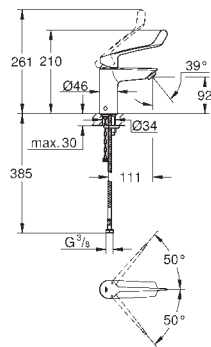

GROHE EUROSMART CARE

Referencia

Color

Precio (€)

novedad

23 984 003

Cromo

176,49

Eurosmart

Monomando de lavabo 1/2"

Tamaño S

Protección termostática contra escaldaduras

Temperatura máxima regulable

Desinfección térmica sin reajuste de temperatura

Herramienta para desinfección térmica incluida

palanca larga metálica ergonómica

GROHE SilkMove Cartucho de

discos cerámicos 28 mm

Limitador de caudal ajustable

GROHE Zero aísla los conductos de agua internos, sin plomo y sin níquel.

Válvulas anti-retorno

Filtros colectores de suciedad

GROHE EcoJoy con limitador de caudal laminar 4.2 l/min

GROHE FastFixation rápido sistema de instalación

Cuerpo liso

Con conexiones flexibles

Edición Profesional

novedad

23 985 003

Cromo

189,89