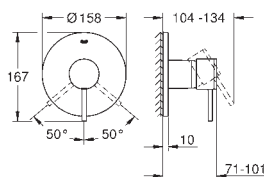

Atrio
Monomando de ducha 1/2"
Sólo parte exterior
Cuerpo empotrado GROHE Rapido SmartBox 35 600/35 604
GROHE SilkMove Cartucho de discos cerámicos 46 mm
GROHE StarLight acabado cromado
Florón metálico con GROHE FastFixation
Escudo de metal, con ajuste 6°
Palanca metálica
Caudal:
Salida B o C = 30 l/min
Parte empotrable no incluida

35 604 000 **+++*** 89,16
Cuerpo empotrable universal. Edición Profesional