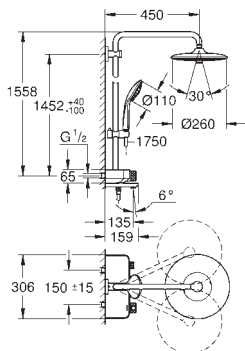

para baño ducha

Teleducha Euphoria 110 Massage, cabezal blanco (27 221 001)

Con 3 tipos de chorro:

Rain, SmartRain, Massage

Elemento deslizante ajustable en altura

Flexo Silverflex de 1,75 m. (28 388)

GROHE DreamSpray distribución perfecta
del agua por todo el cabezal

GROHE StarLight acabado cromado

GROHE CoolTouch Aislamiento térmico

GROHE TurboStat Cartucho compacto

con termoelemento de cera

Mandos GROHE ProGrip con superficie antideslizante

Tecnología GROHE EcoJoy ahorro de agua con el máximo bienestar

- Tope de seguridad a 38°C

GROHE SafeStop Plus limitador de

temperatura opcional a 43°C incluido

GROHE SmartControl: pulsar el botón para encender y apagar el chorro de agua
y girarlo para ajustar el caudal EcoJoy

Bandeja jabonera de ducha GROHE EasyReach integrada

Sistema antical **SpeedClean**

Conducto interno del agua protegido para mayor durabilidad

Sistema antitorsión „Twistfree“