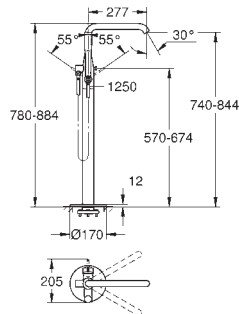

23 741 001 **romo** 2.442,76
23 741 DC1 **supersteel** 3.419,87

Essence
Sistema de ducha monomando de pie
Montado al suelo
Sólo parte exterior
Necesaria parte empotrable 45 984 001
Parte empotrable no incluida
GROHE SilkMove Cartucho de discos cerámicos de 35 mm
Limitador ecológico de temperatura
GROHE StarLight acabado cromado
Inversor automático
Ducha mural/ teleducha
Brazo horizontal giratorio 360°
Válvula anti-retorno en la conexión de salida de la ducha 1/2"
Con soporte para la teleducha
Ducha mural Rainshower Cosmopolitan 310, 9.5 l/min (27 477 000) con rótula incorporada
Ángulo de rotación de ± 15°
En cromo teleducha 27 806, en otros acabados teleducha 26 465 Flexo Silverflex de 1,75 m. (28 388)

novedad

25 248 001 **romo** 1.302,89
25 248 DC1 **supersteel** 1.824,05

Essence
Monomando para baño ducha 1/2", Montado a suelo
Sólo parte exterior
Necesaria parte empotrable 45 984 001
Parte empotrable no incluida
GROHE SilkMove Cartucho de discos cerámicos de 35 mm
Inversor automático: baño/ducha
Caño giratorio de fundición
Aireador tipo «Mousseur»
Altura 277 mm
Con soporte para la teleducha
En cromo teleducha 27 806, en otros acabados teleducha 26 465 Flexo Silverflex de 1,25 m. (28 362)
Edición Profesional
Disponible a partir del primer trimestre 2022

23 491 001 **romo** 1.302,89
23 491 DC1 **supersteel** 1.824,05
Sustituida por la ref. 25 248