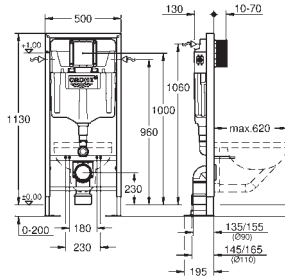

GROHE RAPID SL AUTOPORTANTE

Referencia

Color

Precio (€)

38 584 001

289,88

Rapid SL

Módulo para WC, altura de instalación 1.13 m

Cisterna empotrada GD 2, 6 - 9 l

Montaje delante de tabiques ligeros o autoportante

Marco de acero con revestimiento anticorrosión, Para montaje en seco, completamente premontado

2 pernos con tuercas para colgar la taza

codo de desagüe de PP Ø 90 mm

Reductor PP Ø 90/110 mm

Cisterna GD2, 6 - 9 l, contiene las siguientes características:

Válvula de descarga neumática AV1 que ofrece

dos opciones: **Dual Flush** o **Descarga única**.

4 entradas de conexión: izquierda, derecha, por detrás o superior.

Silencioso, grupo acústico I

Aislada contra condensaciones sin necesidad de herramientas para la instalación de la alimentación

Montaje vertical u horizontal del pulsador

Para la instalación en la pared, solicite los anclajes 38 558 00M (se venden por separado)

para la instalación de pulsadores pequeños

necesario accesorio 40 911 000 (en venta por separado)

38 587 000

402,81