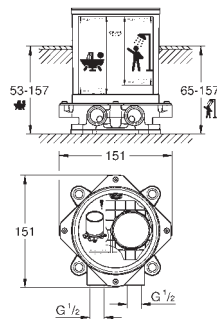

45 984 001   524,37

Base de empotramiento de 1/2"
para el montaje de caños de bañera o duchas de pie
Sólo parte empotrable
Placa de instalación con 360 ° de ajuste horizontal y 3 ° de ajuste vertical
Profundidad de montaje 53 a 157 mm
Profundidad de instalación 65-157 mm para mezcladores de ducha, compensador de profundidad 92 mm
2 conexiones de 1/2" hembra (suministro de agua fría y caliente)
Tapón para pruebas estanqueidad
Elementos de fijación