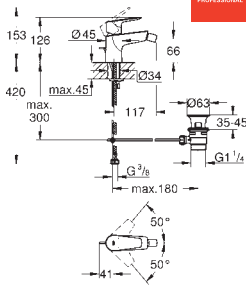

- **BauEdge**
- **Monomando de bidé 1/2"**
- **Palanca metálica**
- GROHE Cartucho de discos cerámicos Longlife de 28 mm
- Limitador ecológico de temperatura
- **GROHE StarLight** acabado cromado
- **GROHE EcoJoy** mousseur 5,7 l/min con rótula incorporada
- Sistema de rápida instalación
- **Vaciador automático**
- Con conexiones flexibles
- **Edición Profesional**

novedad

23 332 001   +++*   cromo   80,49