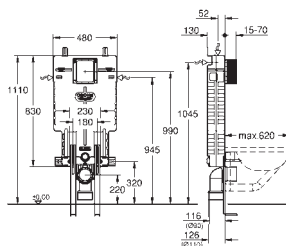

para la instalación de pulsadores pequeños

necesario accesorio 40 911 000 (en venta por separado)

38 642 001

207,40

**Uniset**

**Módulo para WC con carcasa EPS y pies de apoyo**

Cisterna empotrada GD 2, 6 - 9 l