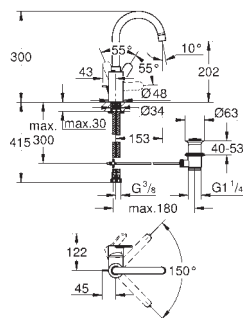

23 043 003

chromo

200,03

Eurostyle Cosmopolitan
Monomando de lavabo de 1/2"

Tamaño L

Palanca metálica

Fijación de palanca oculta

GROHE SilkMove Cartucho de discos cerámicos de 35 mm

Limitador de caudal ajustable

GROHE StarLight acabado cromado

GROHE Zero aísla los conductos de agua internos, sin plomo y sin níquel.

GROHE FastFixation rápido sistema de instalación

Aireador tipo «Mousseur»

Caño tubular giratorio con limitador ecológico de caudal

Vaciador automático

Con conexiones flexibles