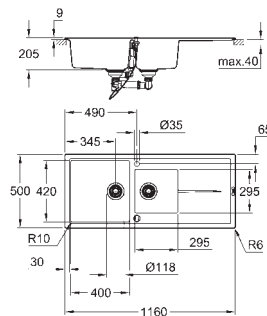

K400
Fregadero composite con escurridor
Modelo: K400 80-C 116/50 1.5 rev
Tipo de montaje: sobre encimera
Material: compuesto de cuarzo
GROHE Whisper amortiguador de ruido
Medida mín. mueble: 800 mm
Dimensiones: 1160 x 500 mm
1 cubeta: 400 x 420 x 205 mm
2 cubeta: 295 x 295 x 205 mm
Radio exterior: R6; radio interior de la cubeta: R10
GROHE FastFixation rápido sistema de instalación
Reversible
Medidas corte encimera: 1140 x 480 mm
Válvula automática
Incluye: desagüe automático, sifón, cestillo y set de montaje
Desagüe automático opcional (40 986 SD0)

31 656 ATO gris granito 253,77
31 656 APO negro granito 253,77