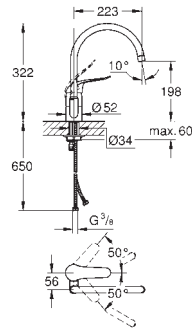

Referencia

Color

Precio (€)

32 786 000

chromo

157,64

Euroeco

Monomando de fregadero 1/2"

GROHE StarLight acabado cromado

GROHE SilkMove Cartucho de discos cerámicos 46 mm

Limitador de caudal ajustable

Limitador de temperatura ajustable

Reductor de caudal laminar a 9l./min.

Caño tubular giratorio

Ángulo de giro seleccionable: 0° / 150° / 360°

Palanca metálica

Longitud de la palanca 120 mm