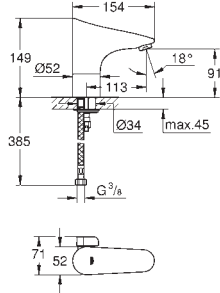

36 207 001   cromo   **610,04**

Europlus E
Mezclador de lavabo electrónico 1/2" Tamaño M con mezclador y limitador ajustable de temperatura
Con sensor infrarrojo para comunicación bidireccional para configuración, monitorización y mantenimiento.
Batería de litio 6V. tipo CR-P2
Vida útil de la batería: aprox. 7 años (150 usos al día)
GROHE EcoJoy mousseur 5,7 l/min
Con conexiones flexibles
Válvulas anti-retorno
Filtros colectores de suciedad
Electroválvula, Indicador luminoso de cambio de pila
Con 7 pre programas, Descarga automática
Desinfección térmica
Modo limpieza
Funciones adicionales y ajustes precisos con el mando adicional 36 407 001
Marca CE
Nivel de sonoridad I conforme DIN4109
Tipo de protección IP 59K

36 208 001   cromo   **550,68**
Idem, sin mezclador

36 015 001   cromo   **692,48**