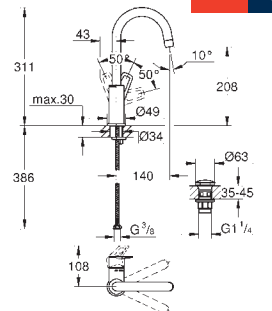

Idem, cuerpo liso

23 891 001

Cromo

119,76

**BauLoop**

**Monomando de lavabo de 1/2"**

**Tamaño L**

**Palanca metálica**