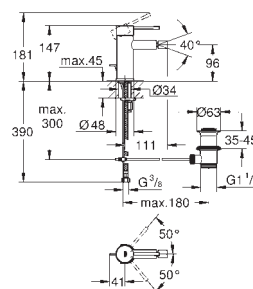

24 178 001 cromo 178,07
24 178 DC1 supersteel 249,29

Essence
Monomando de bidé 1/2"
Tamaño S
Palanca metálica
GROHE SilkMove Cartucho de discos cerámicos 28 mm
Limitador ecológico de temperatura
GROHE StarLight acabado cromado
GROHE FastFixation Plus sistema de rápida instalación
Rótula orientable
Vaciador automático
Con conexiones flexibles
Edición Profesional
Disponible a partir del primer trimestre 2022

32 935 001 cromo 178,07
32 935 DC1 supersteel 249,29
Sustituida por la ref. 24 178