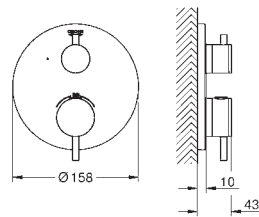

24 134 003 cromo 668,65
24 134 DC3 supersteel 936,11

Atrio
Termostato para 1 salida con llave de corte
Sólo parte exterior
Cuerpo empotrado GROHE Rapido SmartBox 35 600/35 604
GROHE TurboStat Cartucho compacto con termoelemento de cera
GROHE StarLight acabado cromado
Florón metálico con GROHE FastFixation
Escudo de metal, con ajuste 6°
GROHE SafeStop Tope de seguridad a 38°C
GROHE SafeStop Plus limitador de temperatura opcional a 43°C ó 46°C incluido
Filtros colectores de suciedad
Válvulas anti-retorno
Válvula de cierre cerámica, 120°
Volantes metálicos
Caudal:
Salida B = 27 l/min
Salida C = 30 l/min
Parte empotrable no incluida

35 604 000 +++* 89,16
Cuerpo empotrable universal. Edición Profesional