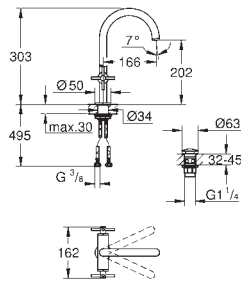

21 019 003 cromo 482,67
21 019 DC3 supersteel 675,73

Atrio
Monoblock de lavabo 1/2"
Tamaño L
Montura cerámica 1/2", 90°
GROHE StarLight acabado cromado
GROHE EcoJoy 5.7 l/min mousseur laminar
Caño giratorio de fundición
Aireador tipo «Mousseur»
Válvula de desagüe 1 1/4" push-open
Con conexiones flexibles
con palanca en cruz
Dos sets de tapetas incluidos.
Uno marcado con „H“ Caliente y „C“ Frío
y un set sin marcar.