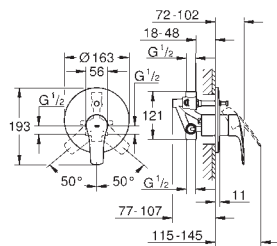

Eurosmart
Monomando para baño y ducha 1/2"
Empotrable
Palanca metálica
GROHE SilkMove Cartucho de discos cerámicos 46 mm
GROHE StarLight acabado cromado
Florón metálico con **GROHE FastFixation**
Compuesto por:
Parte exterior (19 450 003)
Parte empotrable incluida
Limitador de caudal ajustable
Inversor automático: baño/ducha
Rosetón metálico
Placa hermética
Limitador de temperatura opcional 46 375 000
Edición Profesional

novedad

13 448 003

Cromo

94,67