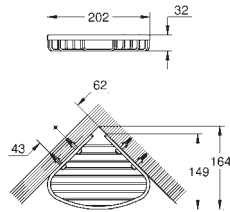

GROHE BAUCOSMOPOLITAN

Referencia Color Precio (€)

40 664 001

chromo

61,84

**BauCosmopolitan
Bandeja jabonera**

Material: metal
para instalación en esquina
pequeña
Adecuado para atornillar (incluidos tornillos y tacos)

40 915 000

9,37