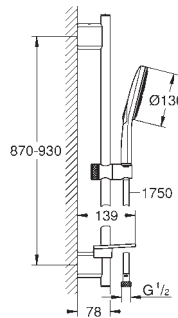

26 548 000

chromo

188,13

Rainshower SmartActive 130
Conjunto de ducha con barra 3 chorros
Compuesto por:
Teleducha Rainshower SmartActive 130 (26 574)
Barra de ducha de 900 mm
con soportes de pared metálicos
Flexo Silverflex de 1,75 m. (28 388)
Jabonera **GROHE EasyReach**
GROHE EcoJoy limitador de caudal 9,5 l/min
GROHE DreamSpray distribución perfecta del agua por todo el cabezal
GROHE StarLight acabado cromado
GROHE FastFixation Plus distancia ajustable entre soportes, se adaptan a los agujeros existentes
GROHE TileFix soportes de barra de ducha con profundidad ajustable
Sistema antical **SpeedClean**
Conducto interno del agua protegido para mayor durabilidad
Sistema antitorsión „Twistfree“