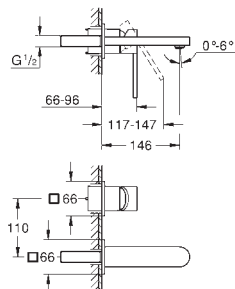

29 303 003 **chromo** **282,47**

GROHE Plus
Monomando de lavabo mural 1/2"
Tamaño M
Montaje mural
Sólo parte exterior
Necesaria parte empotrable 23 200 002
Rosetón metálico
Palanca metálica
GROHE StarLight acabado cromado
GROHE EcoJoy SpeedClean mousseur 5,7 l/min
GROHE AquaGuide mousseur ajustable
Distancia entre centros 110 mm
Longitud de caño: **147 mm**

29 306 003 **chromo** **300,99**
Idem, longitud caño 205 mm