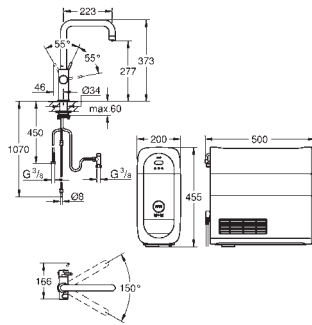

GROHE Blue filtro Talla S y cabezal de filtro con ajuste de la dureza del agua
para regiones con dureza del agua superior a 9° dKH

Para regiones con dureza del agua inferior a 9° dKH, por favor pedir el filtro de
carbón activo 40 547 001

GROHE Blue Botella 425 g CO₂

Requisitos del sistema Apple

iPhone con iOS12 o superior

Requisitos del sistema Android

teléfono inteligente con Android 6 o superior

Los dispositivos móviles y la aplicación GROHE Watersystems App *** no están
incluidos en la entrega y deben pedirse por separado a través de una tienda /
tienda iTunes o Google Play de Apple.

* La palabra y los logotipos de la palabra Bluetooth son marcas registradas
propiedad de Bluetooth SIG, Inc. y Grohe AG las utiliza bajo licencia. Otras
marcas comerciales y nombres comerciales son los de sus respectivos dueños.

** Apple, el logotipo de Apple, iPod, iPod Touch, iPhone e iTunes son marcas
comerciales de Apple Inc., registradas en los EE. UU. Y en otros países. Apple
no es responsable de la función de este dispositivo ni del cumplimiento de las
normas de seguridad y normativas.

*** Disponible de forma gratuita a través de la aplicación iTunes o la tienda
Google Play.

Este producto incluye un artículo que se declara como una sustancia peligrosa.
Encuentre más información en la hoja de datos de seguridad. Puede descargar
los datos de seguridad en: www.grohe.com/safety-data-sheets/