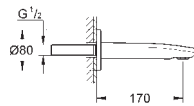

13 276 002

chromo

117,81

Eurostyle Cosmopolitan
Caño de bañera
Montaje mural
GROHE StarLight acabado cromado
Aireador tipo «Mousseur»
Conexión rosca macho 1/2"
Longitud de caño: 170 mm