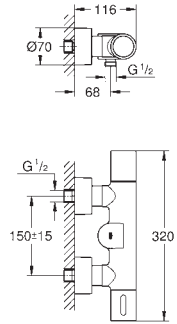

GROHE EUROSMART COSMOPOLITAN E

Referencia

Color

Precio (€)

36 457 000

Cromo

984,08

Eurosmart Cosmopolitan E Special

Termostato de ducha infrarrojo electrónico

Con sensor infrarrojo para comunicación bidireccional para configuración, monitorización y mantenimiento.

Batería de litio 6V. tipo CR-P2

Vida útil de la batería: aprox. 7 años (150 usos al día)

Mando ergonómico metálico

GROHE StarLight acabado cromado

GROHE CoolTouch

Válvulas anti-retorno

Filtros colectores de suciedad

GROHE SafetyPlus tope de temperatura fijado

Temperatura máxima entre 35°C y 43°C

Mando de temperatura con tope de seguridad

Completa separación del agua fría y caliente en el extremo del mando como

precaución contra la legionella

Toma inferior para flexo G 1/2" con

válvula anti-retorno incorporada

con rácores en S y tapetas

Florón autosellante

Indicador luminoso de cambio de pila

Con 7 pre programas

Descarga automática

Desinfección térmica

Modo limpieza

Funciones adicionales y ajustes precisos

con el mando adicional 36 407 001

Marca CE

Nivel de sonoridad I conforme DIN4109