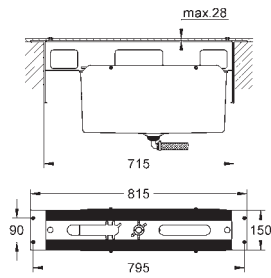

Referencia

Color

Precio (€)

29 037 000

877,93

Combinación para baño y ducha 3/4"

Instalación sobre encimera

Compuesto por:

Placa de base

Con sumidero y conexión al desagüe

Los tapones para cubrir las fijaciones de tornillos siempre vienen en color cromado.