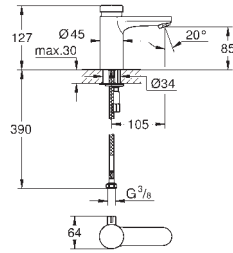

GROHE EUROSMART COSMOPOLITAN T

Referencia

Color

Precio (€)

36 317 000 +++* cromo

311,39

Eurosmart Cosmopolitan T
Mezclador de lavabo temporizado con mezclador y limitador de temperatura
3 ajustes de tiempo de salida del agua:
corto - medio- largo (prefijado de fábrica: corto),
aprox. 7, 15, 30 seg (dependiendo de la presión)
Válvulas anti-retorno
Filtros colectores de suciedad