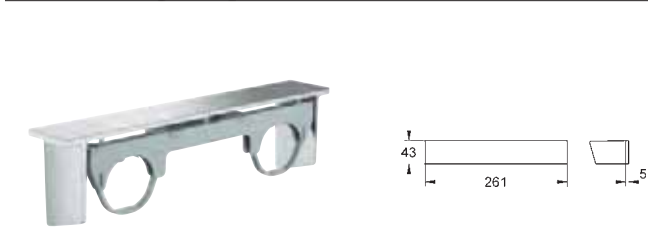

**18 608 001                      cromo                      51,00**

**Grohtherm 2000**  
**GROHE EasyReach bandeja**  
**Metálica**  
 Desmontable para una mejor limpieza  
**GROHE StarLight** acabado cromado