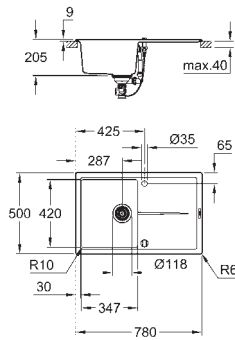

GROHE FREGADEROS SINTÉTICOS

Referencia Color Precio (€)

31 639 ATO gris granito 305,11
31 639 APO negro granito 305,11

K400
Fregadero composite con escurridor
Modelo: K400 50-C 78/50 1.0 rev
Tipo de montaje: sobre encimera
Material: compuesto de cuarzo
GROHE Whisper amortiguador de ruido
Tamaño mín. del mueble: 500 mm
Dimensiones: 780 x 500 mm
1 cubeta: 347 x 440 x 205 mm
Radio exterior: R6; radio interior de la cubeta: R10
GROHE FastFixation rápido sistema de instalación
Reversible
Medida corte encimera: 765 x 485 mm
Válvula automática
Incluye: desagüe automático, sifón, cestillo y set de montaje
Desagüe automático opcional (40 986 SD0)