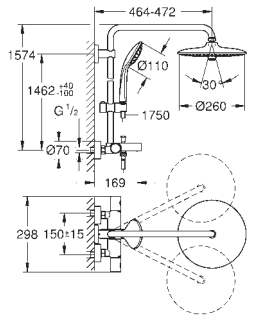

Sistema antitorsión „Twistfree“

Accesorio opcional: Bandeja GROHE EasyReach (26 362)

Edición Profesional

DUCHAS

27 475 002

Cromo

791,53