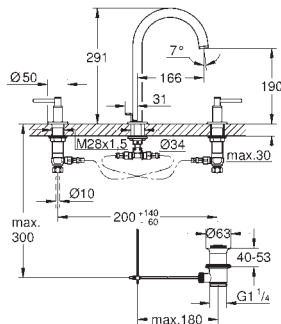

20 009 003 cromo 603,33
20 009 DC3 supersteel 844,67

Atrio
Batería de lavabo 1/2"
Tamaño M
Montura cerámica 1/2", 90°
GROHE StarLight acabado cromado
GROHE EcoJoy 5.7 l/min mousseur laminar
Caño giratorio de fundición
Aireador tipo «Mousseur»
Vaciodor automático
Con conexiones flexibles entre el caño y las válvulas laterales
con mandos de palanca
Dos sets de tapetas incluidos.
Uno marcado con „H“ Caliente y „C“ Frío
y un set sin marcar.