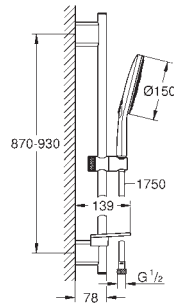

GROHE RAINSHOWER SMARTACTIVE

Referencia

Color

Precio (€)

26 594 LS0

moon white

223,15

Rainshower SmartActive 150
Conjunto de ducha con barra 3 chorros
Compuesto por:
Teleducha Rainshower SmartActive 150 (26 554)
Barra de ducha de 900 mm
con soportes de pared metálicos
Flexo Silverflex de 1,75 m. (28 388)
Jabonera **GROHE EasyReach**
GROHE EcoJoy limitador de caudal 9,5 l/min
GROHE DreamSpray distribución perfecta del agua por todo el cabezal
GROHE StarLight acabado cromado
GROHE FastFixation Plus distancia ajustable entre soportes, se adaptan a los agujeros existentes
GROHE TileFix soportes de barra de ducha con profundidad ajustable
Sistema antical **SpeedClean**
Conducto interno del agua protegido para mayor durabilidad
Sistema antitorsión „Twistfree“