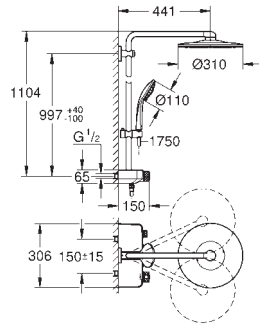

## Euphoria SmartControl System 310 Duo

Sistema de ducha  
con termostato incorporado

Compuesto por:

Brazo de ducha de 450 mm orientable 45°  
Soporte superior ajustable para adaptarse  
a los agujeros de instalación existentes