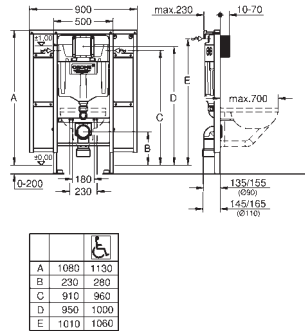

GROHE RAPID SL PARA USUARIOS CON MOVILIDAD REDUCIDA

Referencia

Color

Precio (€)

39 140 000

717,40

Rapid SL

Módulo para WC, altura de instalación 1.13 m
con elemento de fijación para soporte trasero y railes de soporte
WC suspendido para usuarios con movilidad reducida
montaje para tazas de 70 cm

**Montaje en tabique con montantes
y/o delante de pared resistente.**

Marco de acero con revestimiento anticorrosión
Para montaje en seco, completamente premontado
con conexiones rígidas

Ajuste rápido

Homologado por TÜV

2 pernos con tuercas para colgar la taza

4 soportes de pared

Accesorio de fijación para barras de apoyo

Distancia entre pernos 180 y 230 mm.

codo de desagüe de PP Ø 90 mm

profundidad ajustable

Reductor PP Ø 90/110 mm

Set de conexión desagüe

Cisterna GD2, 6 - 9 l, contiene las siguientes características:

Ajuste de fábrica a 6l. y 3l.

Válvula de descarga neumática AV1 que ofrece

dos opciones: **Dual Flush** o **Descarga única.**

4 entradas de conexión: izquierda, derecha, por detrás o superior.

Silencioso, grupo acústico I

Aislada contra condensaciones

Conexión de suministro 1/2"

Llave de escuadra integrada

Tubo de descarga

38 759 SD0

acero inox

998,69