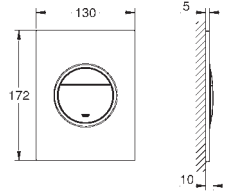

Nova Cosmopolitan S
Escudo
Dual Flush

Accionamiento neumático
Cisterna GD2

Instalación vertical
130 x 172 mm, de ABS

GROHE StarLight acabado cromado

Tecnología GROHE EcoJoy ahorro de agua con el máximo bienestar

Marco con fijaciones magnéticas y anclajes de fijación incluidos

Pulsador compatible con bastidor Rapid SLX

Para usar con cisterna GD 2 de Rapid SL y Uniset pedir el patrón de montaje 40 911 000 (se vende por separado)