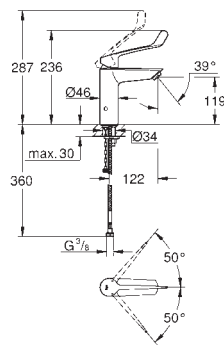

Eurosmart

Monomando de lavabo 1/2"

Tamaño M

Protección termostática contra escaldaduras

Temperatura máxima regulable

Desinfección térmica sin reajuste de temperatura

Herramienta para desinfección térmica incluida

palanca larga metálica ergonómica

GROHE SilkMove Cartucho de

discos cerámicos 28 mm

Limitador de caudal ajustable

GROHE Zero aísla los conductos de agua internos, sin plomo y sin níquel.

Válvulas anti-retorno

Filtros colectores de suciedad

GROHE EcoJoy con limitador de caudal laminar 4.2 l/min

GROHE FastFixation rápido sistema de instalación

Cuerpo liso

Con conexiones flexibles

Edición Profesional

novedad

23 982 003

Cromo

108,35