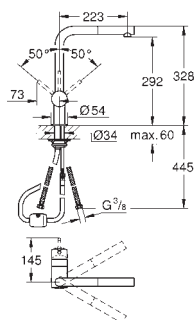

32 168 000 +++*

chromo

289,84

32 168 DC0

supersteel

376,79

Minta

Monomando de fregadero 1/2"

Caño en L

GROHE StarLight acabado cromado

GROHE SilkMove Cartucho de discos cerámicos 46 mm

Teleducha extraíble

Limitador de caudal ajustable

Caño tubular giratorio

Giratorio 360

Incorpora válvula anti-retorno

Válvula anti-retorno

Con conexiones flexibles

Sistema de rápida instalación