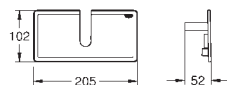

Sistema antitorsión „Twistfree“

**Edición Profesional**

26 362 LN1

blanco

37,07

**GROHE EasyReach** bandeja

para Sistemas de ducha Euphoria

y Tempesta con termostato