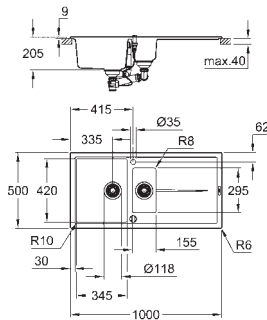

GROHE FREGADEROS SINTÉTICOS

Referencia Color Precio (€)

31 642 ATO gris granito 441,96
31 642 APO negro granito 441,96

K400
Fregadero composite con escurridor
Modelo: K400 60-C 100/50 1.5 rev
Tipo de montaje: sobre encimera
Material: compuesto de cuarzo
GROHE Whisper amortiguador de ruido
Tamaño mín. mueble: 600 mm
Dimensiones: 1000 x 500 mm
1 cubeta: 335 x 420 x 205 mm
0.5 cubeta: 155 x 295 x 146 mm
Radio exterior: R6; radio interior de la cubeta: cubeta grande R10, cubeta pequeño R8
GROHE FastFixation rápido sistema de instalación
Reversible
Medida corte encimera: 980 x 480 mm
Válvula automática
Incluye: desagüe automático, sifón, cestillo y set de montaje
Desagüe automático opcional (40 986 SD0)

31 643 ATO gris granito 470,47
31 643 APO negro granito 470,47