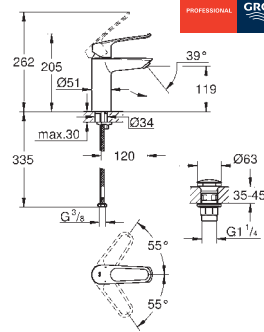

GROHE EUROSMART CARE

Referencia

Color

Precio (€)

novedad

23 981 003

Cromo

121,75

Eurosmart
Monomando de lavabo 1/2"
Tamaño M
Palanca metálica con hendidura
GROHE SilkMove Cartucho de discos cerámicos de 35 mm
Limitador de caudal ajustable
Limitador ecológico de temperatura
Reductor de caudal laminar a 9l./min.
GROHE FastFixation rápido sistema de instalación
Cuerpo liso con vaciador push-open 1 1/4"
Con conexiones flexibles
Edición Profesional

novedad