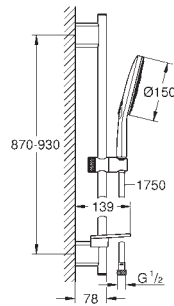

26 594 000

chromo

223,15

Rainshower SmartActive 150
Conjunto de ducha con barra 3 chorros
Compuesto por:
Teleducha Rainshower SmartActive 150 (26 590)
Barra de ducha de 900 mm
con soportes de pared metálicos
Flexo Silverflex de 1,75 m. (28 388)
Jabonera **GROHE EasyReach**
GROHE EcoJoy limitador de caudal 9,5 l/min
GROHE DreamSpray distribución perfecta del agua por todo el cabezal
GROHE FastFixation Plus distancia ajustable entre soportes, se adaptan a los agujeros existentes
GROHE TileFix soportes de barra de ducha con profundidad ajustable
Sistema antical SpeedClean
Conducto interno del agua protegido para mayor durabilidad
Sistema antitorsión „Twistfree“