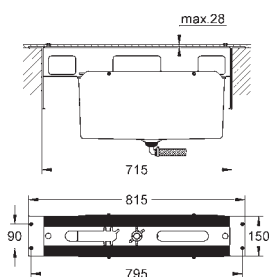

29 037 000 877,93

Combinación para baño y ducha 3/4"

Instalación sobre encimera

Compuesto por:

Placa de base
Con sumidero y conexión al desagüe
Los tapones para cubrir las fijaciones de tornillos siempre vienen en color cromado.