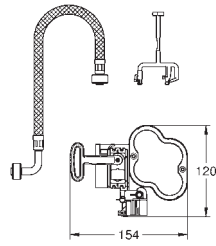

GROHE RAPID SL PARA USUARIOS CON MOVILIDAD REDUCIDA

Referencia

Color

Precio (€)

39 141 000

691,67

Radio electrónica

para cisterna GD2 para WC

Módulo receptor 868,4 MHz

Emisor mural 39142 o transmisor de radio 38758

para los railes de apoyo para las personas con discapacidad con el radiotransmisor de Hewi, Keuco, Lehnen, Normbau, Pressalit, AMS, Deubad, Erlau, FRELU, FSB

Servo motor

Integrada caja de batería para 4 x 1.5 V Mono D (LR20)

Volumen de descarga regulable

Puede activarse una descarga cada 72h

Dual Flush, posibilidad (6/3 o 9/4,5 l)

No incluido pulsador ni baterías

Marca CE