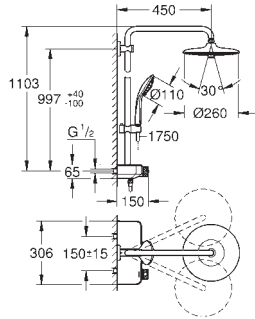

GROHE EUPHORIA SMARTCONTROL SYSTEM

Referencia

Color

Precio (€)

26 509 000

Cromo

1.028,69

Euphoria SmartControl System 260 Mono Sistema de ducha con termostato incorporado

Compuesto por:

Brazo de ducha de 450 mm orientable 45°
Soporte superior ajustable para adaptarse
a los agujeros de instalación existentes

Termostato SmartControl

Dos opciones de ducha:

Ducha mural Euphoria 260 (26 455)

Con 3 tipos de chorro:

Rain, SmartRain, Jet
con rótula incorporada

Ángulo de rotación de $\pm 15^\circ$

Teleducha Euphoria 110 Massage, cabezal blanco (27 221 001)

Con 3 tipos de chorro:

Rain, SmartRain, Massage

Elemento deslizante ajustable en altura

Flexo Silverflex de 1,75 m. (28 388)

GROHE DreamSpray distribución perfecta
del agua por todo el cabezal

GROHE StarLight acabado cromado

GROHE CoolTouch Aislamiento térmico

GROHE TurboStat Cartucho compacto

con termoelemento de cera

Mandos GROHE ProGrip con superficie antideslizante

Tecnología GROHE EcoJoy ahorro de agua con el máximo bienestar

- Tope de seguridad a 38°C

GROHE SafeStop Plus limitador de

temperatura opcional a 43°C incluido

GROHE SmartControl: pulsar el botón para encender y apagar el chorro de agua
y girarlo para ajustar el caudal EcoJoy

Bandeja jabonera de ducha GROHE EasyReach integrada

Sistema antical **SpeedClean**

Conducto interno del agua protegido para mayor durabilidad

Sistema antitorsión „Twistfree“