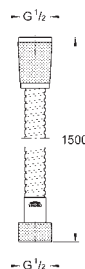

Relexaflex Metal Longlife
Flexo metálico de 1,5 m de 1,50 m
Material: metal
Longlife
Ejecución robusta
Resistencia a la tracción 750 N
Resistencia a la presión hasta 16 bar
Temperatura máxima 75°C
Antibloqueo flexible
Conexión universal G 1/2" x 1/2"
En blister

DUCHAS