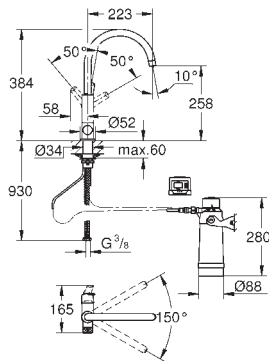

GROHE Blue Pure Eurosmart
Starter Kit GROHE Blue
Compuesto por:
Monomando de fregadero 1/2"
con función filtro de agua
Caño en C
Mando separado para el agua filtrada
Monturas «Long Life»
GROHE StarLight acabado cromado
GROHE SilkMove Cartucho de
discos cerámicos 28 mm
Caño tubular giratorio
Caño giratorio 150°
Caño con dos salidas de agua
independientes para agua filtrada
y no filtrada
Con conexiones flexibles
Cabezal para filtro GROHE Blue
Filtro de carbón activo GROHE Blue para un sabor premium
Capacidad 3000 L
Temporizador para el cambio de filtro (incluye 2 pilas AA)

30 385 000 +++* cromo 351,46