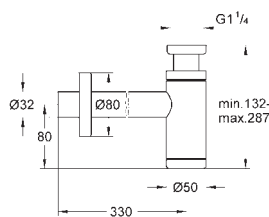

28 912 000

Cromo

185,52

28 912 DC0

supersteel

259,73

Sifón de lavabo 1 1/4"
para lavabos
Latón cromado
Escudo deslizante
GROHE StarLight acabado cromado