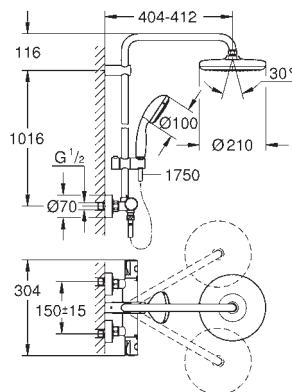

DUCHAS

novedad

26 811 000 +++*

Cromo

424,55

Tempesta System 210
Sistema de ducha con termostato incorporado

Compuesto por:

Brazo para ducha mural de 390 mm

orientable a 45°

Termostato visto con función Aquadimmer

Dos opciones de ducha:

Ducha mural Tempesta 210

Cabezal en blanco

Chorro Lluvia

GROHE EcoJoy limitador de caudal 9,5 l/min

con rótula incorporada

Ángulo de rotación de ± 15°

Teleducha Tempesta 100

Chorro Lluvia

GROHE EcoJoy limitador de caudal 5,7 l./min.

Elemento deslizante ajustable en altura

Flexo de 1,75 m 1/2" x 1/2" (28 410)

GROHE TurboStat Cartucho compacto

con termoelemento de cera

GROHE SafeStop Tope de seguridad a 38°C

GROHE SafeStop Plus limitador de

temperatura opcional a 43°C incluido

GROHE DreamSpray distribución perfecta

del agua por todo el cabezal

GROHE StarLight acabado cromado

Sistema antical **SpeedClean**

Conducto interno del agua protegido para mayor durabilidad

Sistema antitorsión „Twistfree“

Compatible con calentadores instantáneos de 18 KWh

Caudal mínimo 7l./min.

Accesorio opcional: Bandeja GROHE EasyReach (26 362)