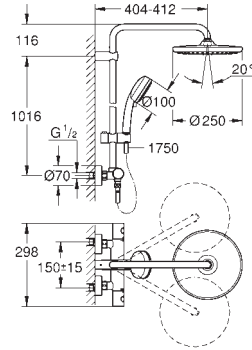

GROHE TEMPESTA SYSTEM

Referencia

Color

Precio (€)

26 670 000 +++* cromo

481,88

Tempesta Cosmopolitan System 250
Sistema de ducha
con termostato incorporado

Compuesto por:

Brazo para ducha mural de 390 mm
orientable a 45°

Termostato visto con función Aquadimmer

Dos opciones de ducha:

Cabezal de ducha Tempesta 250 (26 666)

Chorro

Lluvia

Cabezal con parte posterior en blanco

con rótula incorporada

Ángulo de rotación ± 10°

GROHE EcoJoy limitador de caudal 9,5 l/min

Teleducha Tempesta Cosmopolitan 100 (27 571 001)

2 chorros:

Rain, Jet

GROHE EcoJoy limitador de caudal 5,7 l/min.

Elemento deslizante ajustable en altura

Flexo de 1,75 m 1/2" x 1/2" (28 410)

Tecnología GROHE EcoJoy ahorro de agua con el máximo bienestar

GROHE TurboStat Cartucho compacto

con termoelemento de cera

GROHE SafeStop Tope de seguridad a 38°C

GROHE SafeStop Plus limitador de

temperatura opcional a 43°C incluido

GROHE DreamSpray distribución perfecta

del agua por todo el cabezal

GROHE StarLight acabado cromado

Sistema antical **SpeedClean**

Conducto interno del agua protegido para mayor durabilidad

Sistema antitorsi3n „Twistfree“

Accesorio opcional: Bandeja GROHE EasyReach (26 362)

Edici3n Profesional