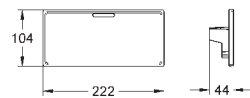

18 700 000 daVinci satinado blanco 46,57

**Grohtherm Cube**  
**GROHE EasyReach** bandeja para Grohtherm Cube  
 Desmontable para una mejor limpieza  
 Acabado da Vinci blanco satinado

24 153 000 cromo 527,72