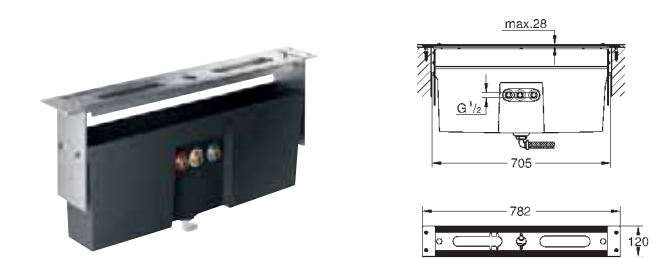

29 037 002 874,84

Combinación para baño y ducha 3/4"
Instalación sobre encimera
Compuesto por:
Placa de base
Con sumidero y conexión al desagüe
Permite impermeabilizar la construcción de la pared que rodea el cuerpo empotrado
Con manguito de estanqueidad
Los tapones para cubrir las fijaciones de tornillos siempre vienen en color cromado.