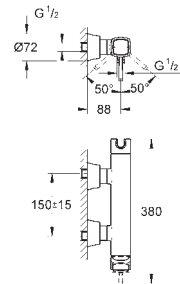

23 316 000 cromo 466,20

Grandera
Monomando de ducha 1/2"
Montaje mural
GROHE SilkMove Cartucho de discos cerámicos 46 mm
GROHE StarLight acabado cromado
Limitador de caudal ajustable
soporte para ducha integrado
1 salida a ducha G 1/2"
Válvula anti-retorno
Racores en S