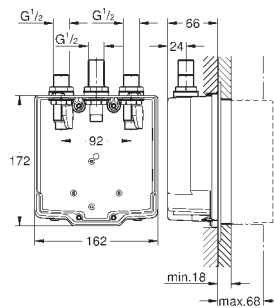

36 322 001

155,49

Eurosmart Cosmopolitan T
Subconjunto para empotrar con mezclador metálico
Empotrable
con brida adhesiva para montaje
2 llaves de corte integradas
Válvulas anti-retorno
Parte empotrable para 36 321 000
Permite impermeabilizar la construcción de la pared que rodea el cuerpo empotrado
Con manguito de estanqueidad