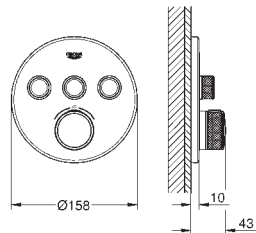

Grotherm SmartControl
Termostato empotrado con 3 llaves
Sólo parte exterior
Cuerpo empotrado GROHE Rapido SmartBox 35 600/35 604
Escudo de metal con **GROHE FastFixation** (escudo con eje de sellado, cubierta de fijación), con ajuste 6°
GROHE StarLight acabado cromado
GROHE SmartControl: pulsar el botón para encender y apagar el chorro de agua y girarlo para ajustar el caudal EcoJoy
Símbolos intercambiables
GROHE TurboStat Cartucho compacto con termoelemento de cera
Mandos GROHE ProGrip con superficie antideslizante
GROHE SafeStop Tope de seguridad a 38°C
GROHE SafeStop Plus limitador de temperatura opcional a 43°C ó 46°C incluido
Filtros colectores de suciedad
Válvulas anti-retorno
Salidas múltiples, pueden accionarse simultáneamente
Parte empotrable no incluida
Caudal:
salida A = 23 l/min
salida B = 27 l/min
salida C = 23 l/min
salida A + B = 33 l/min
salida A + B + C = 36 l/min

35 604 000 +++* 89,16
Cuerpo empotrable universal. Edición Profesional

29 122 000 cromo 390,24
29 122 DC0 supersteel 546,33