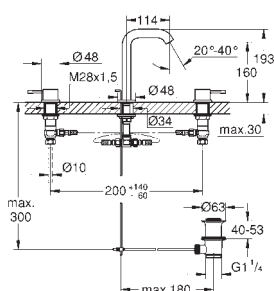

20 296 001 cromo 290,97

Esence
Batería de lavabo 1/2"
Tamaño M
Montura cerámica 1/2", 90°
GROHE StarLight acabado cromado
GROHE EcoJoy mousseur 5,7 l/min
GROHE AquaGuide mousseur ajustable
Caño con mousseur integrado
Vaciador automático
Conexiones flexibles entre el cuerpo central y las llaves laterales
Rosca de conexión 1/2" x 10,5 mm