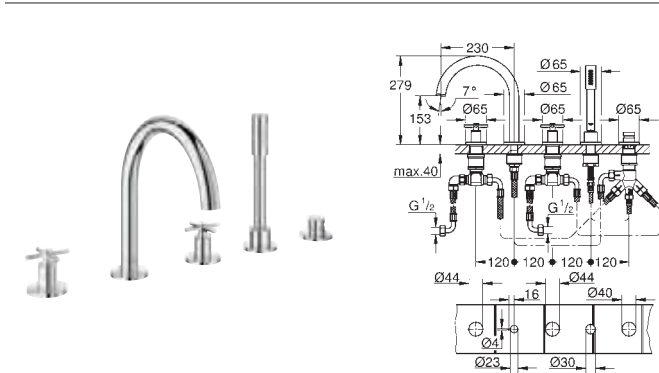

Referencia Color Precio (€)

19 923 003 cromo 1.357,51
19 923 DC3 supersteel 1.900,51

Atrio
Combinación para baño y ducha 3/4"
Montura cerámica 1/2", 90°
Compuesto por:
con palanca en cruz
Caño con mousseur integrado y inversor baño/ducha
Sena teleducha 6.6 l/min
Flexo de 2000 mm
Con conexiones flexibles
Válvula anti-retorno
Necesaria parte empotrable 29 037 002
Dos sets de tapetas incluidos.
Uno marcado con „H“ Caliente y „C“ Frío
y un set sin marcar.