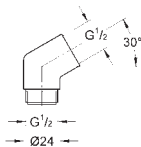

GROHE SENA

Referencia	Color	Precio (€)
28 389 000	chromo	40,68

Sena
Codo de salida de 1/2"
Material: metal
para su uso en soportes y barras de ducha
GROHE StarLight acabado cromado

DUCHAS