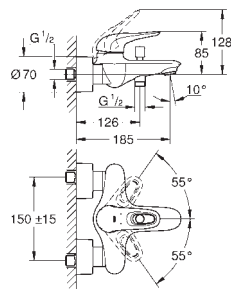

Referencia Color Precio (€)

33 591 003 cromo 187,92
33 591 LS3 cromo / moon white 244,29

Eurostyle
Monomando para baño y ducha 1/2"
Palanca metálica con hendidura
GROHE SilkMove Cartucho de discos cerámicos de 35 mm
Limitador ecológico de temperatura
GROHE StarLight acabado cromado
Limitador de caudal ajustable
Inversor automático: baño/ducha
Aireador tipo «Mousseur»
Salida de ducha 1/2" con válvula anti-retorno integrada
Racores en S
Florones metálicos