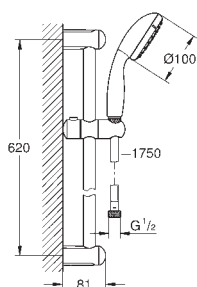

GROHE TEMPESTA

Referencia

Color

Precio (€)

novedad

26 803 000

chromo

91,60

Tempesta 100
Conjunto de ducha 2 chorros
Cradle to Cradle Certified Gold
Compuesto por:

Teleducha Tempesta 100 II 5,7 l/min
Barra de ducha de 60 cm (27 523)
tubo de ducha metálico 1750 mm 1/2" x 1/2"
GROHE EcoJoy limitador de caudal 5,7 l./min.
GROHE DreamSpray distribución perfecta del agua por todo el cabezal
Aro protector de silicona con tecnología ShockProof

Disponible a partir del primer trimestre 2022