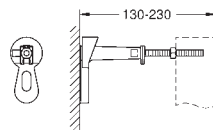

insonorizadas DN 15.

Material de sujeción para el bidé

Para la instalación en la pared, solicite los anclajes 38 558 00M

(se venden por separado)

38 558 00M +++\*

15,55