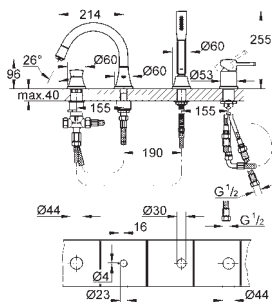

GROHE
GRANDERA

Referencia Color Precio (€)

19 936 000 cromo 1.232,09

**Grandera
Combinación monomando
para baño y ducha 1/2"**

Compuesto por:

Sistema monomando de encimera
Caño con mousseur integrado y inversor baño/ducha
Teleducha Grandera, Flexo metálico 1,50 m.
Necesaria parte empotrable 29 037 000