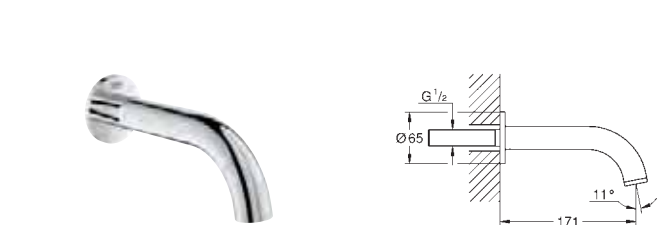

13 139 003 cromo 271,51
13 139 DC3 supersteel 380,11

Atrio
Caño de bañera
Aireador tipo «Mousseur»
Longitud de caño: 171 mm