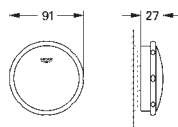

19 025 000 **S**

Cromo

50,03

Talento
Desagüe automático
Rosetón
Desagüe automático
Sólo parte exterior
Para combinar con
28 939 para bañera normal /
28 943 para bañera especial