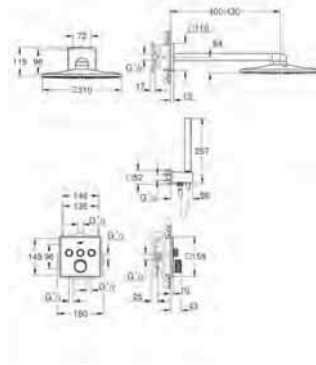

34 743 000

chromo

1.300,25

Grotherm SmartControl
Conjunto de ducha Perfect

Compuesto por:

Termostato empotrado de 2 vías con soporte para teleducha integrado

Parte exterior Grotherm SmartControl

(29 120 000)

Cuerpo empotrado GROHE Rapido SmartBox 35 600/35 604

Rainshower Cosmopolitan 210 conjunto de ducha mural (26 062 000)

incluye brazo horizontal de 286 mm

Teleducha Ø 115 mm (27 661)

Flexo Silverflex de 1,25 m. (28 362)