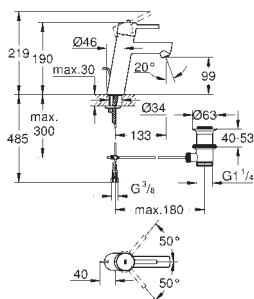

23 450 001 cromo 170,76

Concetto
Monomando de lavabo 1/2"
Tamaño M
Palanca metálica
GROHE SilkMove Cartucho de discos cerámicos 28 mm
Limitador ecológico de temperatura
GROHE StarLight acabado cromado
GROHE EcoJoy SpeedClean mousseur 5,7 l/min
GROHE FastFixation rápido sistema de instalación
Vaciador automático
Con conexiones flexibles