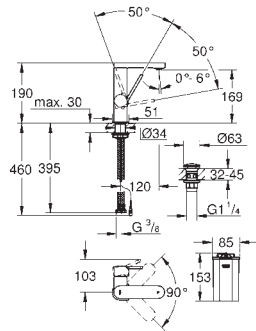

novedad

23 958 003 cromo 817,84

GROHE Plus
Monomando de lavabo 1/2" con display LED
Tamaño - M
Display con LED para temperatura del agua
Inversor infrarrojo: mousseur / chorro Eco
Aireador tipo «Mousseur» **Inversor: chorro / lluvia**
Palanca metálica
GROHE SilkMove Cartucho de discos cerámicos 28 mm
Limitador ecológico de temperatura
GROHE StarLight acabado cromado
Mousseur SpeedClean
GROHE AquaGuide mousseur ajustable
Sistema de rápida instalación
caño giratorio con fácil acoplamiento 90°
Cuerpo liso con vaciador push-open 1 1/4"
Con conexiones flexibles
Batería mono alcalina de 1,5 V, 4 x mono celda
Batería externa

novedad