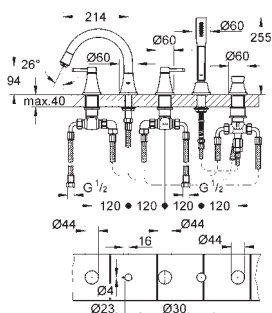

19 919 000 cromo 1.315,33

**Grandera
Combinación para baño y ducha 3/4"**

Montura cerámica 1/2", 90°

Compuesto por:

Sistema monomando de encimera
Caño con mousseur integrado y inversor baño/ducha
Teleducha Grandera, Flexo metálico 1,50 m.
Con conexiones flexibles
Válvula anti-retorno
Necesaria parte empotrable 29 037 000