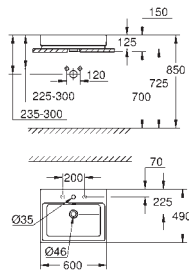

GROHE SANITARIOS CUBE

Referencia Color Precio (€)

39 477 00H S blanco alpino 225,67
Sanitarios Cube
Lavabo sobreencimera 60 cm
Vitrificado en la cara posterior
1 orificio central y 2 insinuados para la grifería
600 x 490 mm
Incluye set de fijación
Porcelana sanitaria
PureGuard capa antisuciedad y tratamiento antibacteriano
16 unidades por pallet