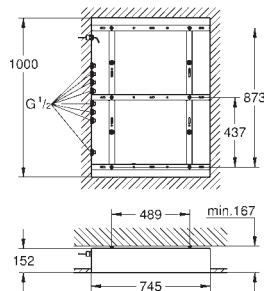

Rainshower F-Series 40"

Elemento de empotramiento

para instalar ducha de techo

Rainshower F-Series 40" AquaSymphony (26 373 001)

1000 mm x 745 mm x 152 mm

min. profundidad de montaje: 167 mm

Tuberías de latón

Cables de conexión incluidos de 1/2"

La construcción del techo debe ser la apropiada para poder sostener el peso del producto (peso total > 70 kg). La ducha de techo debe accionarse mediante 8 salidas de agua + salida para 1 teleducha y el desagüe debe ser suficientemente grande para desaguar correctamente y que el agua no quede estancada (> 100 l / min). Para detalles de instalación por favor revise los planos y guía de instalación antes de empezar la obra.