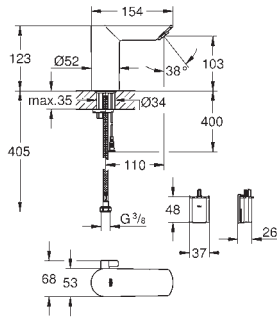

36 451 000   +++*   cromo   251,88

Bau Cosmopolitan E
Mezclador de lavabo electrónico 1/2" Tamaño M con mezclador y limitador ajustable de temperatura

Con sensor infrarrojo para comunicación bidireccional para configuración, monitorización y mantenimiento.
Batería de litio 6V. tipo CR-P2
Vida útil de la batería: aprox. 7 años (150 usos al día)

- **GROHE StarLight** acabado cromado
- **GROHE EcoJoy** mousseur 5,7 l/min
- **GROHE Zero** aísla los conductos de agua internos, sin plomo y sin níquel.
- Cuerpo hecho de polímero compuesto
- Con conexiones flexibles
- Válvulas anti-retorno
- Filtros colectores de suciedad con válvula solenoide integrada
- Batería externa
- Sistema de rápida instalación
- Indicador luminoso de cambio de pila
- Con 7 pre programas
- Descarga automática
- Desinfección térmica
- Modo limpieza
- Funciones adicionales y ajustes precisos con el mando adicional 36 407 001
- Marca CE
- Nivel de sonoridad I conforme DIN4109

23 331 001   cromo   80,49