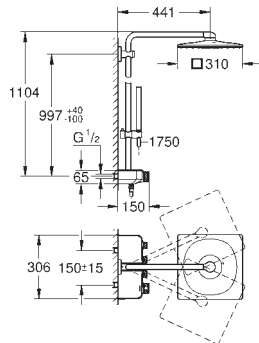

Euphoria SmartControl System 310 Cube Duo

Sistema de ducha
con termostato incorporado

Compuesto por:

Brazo de ducha de 450 mm orientable 45°
Soporte superior ajustable para adaptarse
a los agujeros de instalación existentes

Termostato SmartControl

Dos opciones de ducha:

Ducha mural Rainshower SmartActive 310 Cube

2 chorros:

GROHE PureRain, ActiveRain

Teleducha Euphoria Cube (27 699 000) de 9,5 l/min.

Elemento deslizante ajustable en altura

Flexo Silverflex de 1,75 m. (28 388)

GROHE DreamSpray distribución perfecta

del agua por todo el cabezal

GROHE CoolTouch Aislamiento térmico

GROHE TurboStat Cartucho compacto

con termoelemento de cera

Mandos GROHE ProGrip con superficie antideslizante

Tecnología GROHE EcoJoy ahorro de agua con el máximo bienestar

GROHE StarLight acabado cromado

- Tope de seguridad a 38°C

GROHE SafeStop Plus limitador de

temperatura opcional a 43°C incluido

GROHE SmartControl: pulsar el botón para encender y apagar el chorro de agua

y girarlo para ajustar el caudal EcoJoy

Bandeja jabonera de ducha GROHE EasyReach integrada

Sistema antical **SpeedClean**

Conducto interno del agua protegido para mayor durabilidad

Sistema antitorsión „Twistfree“