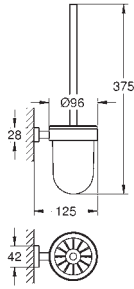

GROHE ESSENTIALS CUBE

Referencia	Color	Precio (€)

40 513 001	cromo	91,59

Essentials Cube
Escobillero de pared
Material: Metal / vidrio
Montaje mural
Fijación oculta
GROHE StarLight acabado cromado

40 791 001	blanco	8,51
40 791 KS1	velvet black	8,51

Recambio cepillo de la escobilla