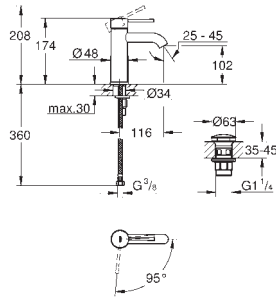

Referencia Color Precio (€)

novedad

24 179 001 +++* cromo 178,07

Essence
Monomando de lavabo 1/2"
Tamaño S
Instalación en un solo agujero
Palanca metálica
GROHE SilkMove ES
Cartucho de discos cerámicos de 28 mm
con apertura en agua fría para mayor ahorro de energía
Limitador ecológico de temperatura
GROHE StarLight acabado cromado
GROHE EcoJoy mousseur 5,7 l/min
GROHE FastFixation Plus sistema de rápida instalación
Cuerpo liso
con vaciador push open
Con conexiones flexibles
Edición Profesional
Disponibile a partir del primer trimestre 2022

23 797 001 cromo 178,07
Sustituida por la ref. 24 179

novedad