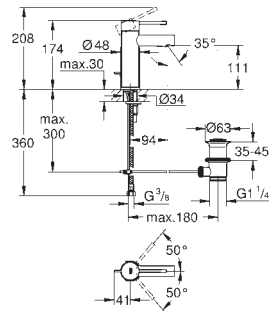

24 175 001 cromo 178,07

Essence
Monomando de lavabo 1/2"
Tamaño S
Palanca metálica
GROHE SilkMove Cartucho de
discos cerámicos 28 mm
Limitador ecológico de temperatura
GROHE StarLight acabado cromado
GROHE EcoJoy mousseur 5,7 l/min
GROHE FastFixation Plus sistema de rápida instalación
Vaciador automático
Con conexiones flexibles
Edición Profesional
Disponibile a partir del primer trimestre 2022

32 898 001 cromo 178,07
Sustituida por la ref. 24 175

novedad