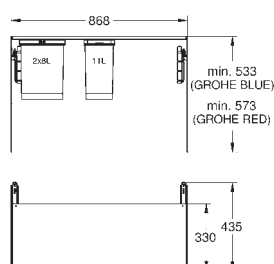

40 983 000

341,95

GROHE Blue

Sistema de residuos extraíble, armario 90 cm, 2 x 8L + 1 x 11L

Tipo de instalación: pared del mueble y puerta adosada

Triple separación: 2 x 8L, 1 x 11L

Tamaño mínimo del mueble: 90 cm

Altura mínima para la instalación: entre 533 mm y 573 mm

Compatible con los sistemas GROHE Blue Home, GROHE Blue Professional y GROHE Red (tamaños M y L)