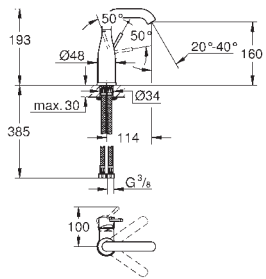

24 176 001	Cromo	202,67

Essence
Monomando de lavabo 1/2"
Tamaño M
Palanca metálica
GROHE SilkMove Cartucho de discos cerámicos 28 mm
Limitador ecológico de temperatura
GROHE StarLight acabado cromado
GROHE EcoJoy mousseur 5,7 l/min
GROHE AquaGuide mousseur ajustable
GROHE FastFixation Plus sistema de rápida instalación
Caño giratorio de fundición
Aireador tipo «Mousseur»
Cuerpo liso
Con conexiones flexibles
Edición Profesional
Disponible a partir del primer trimestre 2022

23 463 001	Cromo	202,67

Sustituida por la ref. 24 176

novedad