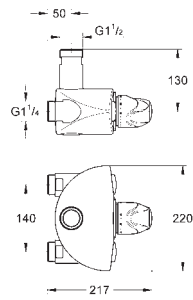

GROHE GROHTHERM XL TERMOSTATOS COLECTIVIDADES

Referencia

Color

Precio (€)

35 085 000

chromo

1.810,01

Grotherm XL Termostatos Colectividades

Termostato de 1"

Caudal: 9l./min a 140l./min

Termoelemento de cera

Mando graduado

Preselector ecológico de temperatura máxima entre 33° C y 43° C

Filtros colectores de suciedad

Válvulas anti-retorno

Entradas de agua G 1 1/4", Salida de agua mezclada G 1 1/2"

Salidas superior o inferior cambiables