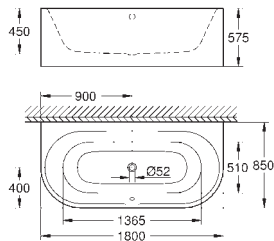

Incluye alfombrilla de amortiguación de ruido

39 622 000 **S**

blanco alpino

4.283,40

Essence

Bañera

Contra pared

180 x 85 cm