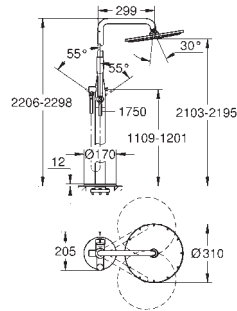

Referencia Color Precio (€)