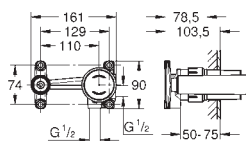

GROHE
ATRIO

Referencia Color Precio (€)

23 429 000 274,36

Cuerpo empotrado para mezclador Joystick de 1/2" para monomandos murales
Cartucho Joystick con tecnología GROHE FeatherControl
Profundidad de instalación 78,5 - 103,5 mm
Set de instalación
Latón
Permite impermeabilizar la construcción de la pared que rodea el cuerpo empotrado
Con manguito de estanqueidad

32 108 003 **Cromo** 512,84
32 108 DC3 **Supersteel** 717,97