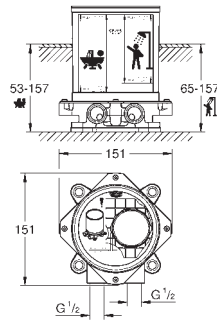

Referencia Color Precio (€)

45 984 001

524,37

Base de empotramiento de 1/2"
para el montaje de caños de bañera o duchas de pie
Sólo parte empotrable
Placa de instalación con
360 ° de ajuste horizontal
y 3 ° de ajuste vertical
Profundidad de montaje 53 a 157 mm
Profundidad de instalación 65-157 mm para mezcladores de
ducha, compensador de profundidad 92 mm
2 conexiones de 1/2" hembra (suministro de agua fría y caliente)
Tapón para pruebas estanqueidad
Elementos de fijación