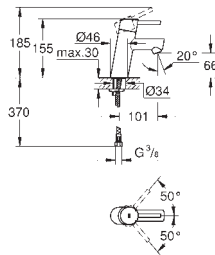

32 240 10E cromo 143,36

**Concetto**  
**Monomando de lavabo 1/2"**  
**Tamaño S**  
**Palanca metálica**  
**GROHE SilkMove** Cartucho de discos cerámicos 28 mm  
 Limitador ecológico de temperatura  
**GROHE StarLight** acabado cromado  
**GROHE EcoJoy** SpeedClean mousseur 5,7 l/min  
**GROHE FastFixation** rápido sistema de instalación  
 Cuerpo liso  
 Con conexiones flexibles