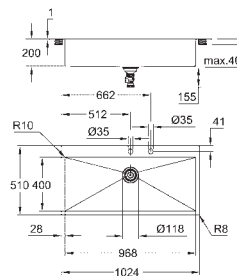

GROHE FREGADEROS DE ACERO INOXIDABLE

Referencia

Color

Precio (€)

31 584 SD1

acero inox

852,55

K800

Fregadero acero inoxidable

Modelo: K800 90-S 84.6/51 1.0

Tipo de montaje: sobre encimera o a ras

Material: acero inoxidable AISI 304 (V2A)

Espesor del material: 1 mm

GROHE StarLight acabado cromado

Acabado satinado

GROHE Whisper amortiguador de ruido

Tamaño mín. mueble: 900 mm

Dimensiones: 846 x 510 mm

1 cubeta: 790 x 400 x 200 mm

Radio exterior: R3; radio interior de la cubeta: R10

GROHE FastFixation rápido sistema de instalación

Medida corte encimera (instalación sobre encimera): 831 x 495 mm

Válvula automática

Incluye: desagüe automático, sifón, cestillo y set de montaje

Desagüe automático opcional (40 986 SD0)

Cantidad de anclajes incluidos (montaje superior): 10

31 585 SD1

acero inox

1.137,68

K800

Fregadero acero inoxidable

Modelo: K800 120-S 102.4/51 2.0

Tipo de montaje: sobre encimera o a ras

Material: acero inoxidable AISI 304 (V2A)

Espesor del material: 1 mm

GROHE StarLight acabado cromado

Acabado satinado

GROHE Whisper amortiguador de ruido

Medidas mín. mueble: 1200 mm

Dimensiones: 1024 x 510 mm

1 cubeta: 462 x 400 x 200 mm

2 cubetas: 462 x 400 x 200 mm

Radio exterior: R3; radio interior de la cubeta: R10

GROHE FastFixation rápido sistema de instalación

Medida corte encimera (instalación sobre encimera): 1009 x 495 mm

Válvula automática

Incluye: desagüe automático, sifón, cestillo y set de montaje

Desagüe automático opcional (40 986 SD0)

Cantidad de anclajes incluidos (montaje superior): 10

31 586 SD1

acero inox

995,11

K800

Fregadero acero inoxidable

Modelo: K800 120-S 102.4/51 1.0

Tipo de montaje: sobre encimera o a ras

Material: acero inoxidable AISI 304 (V2A)

Espesor del material: 1 mm

GROHE StarLight acabado cromado

Acabado satinado