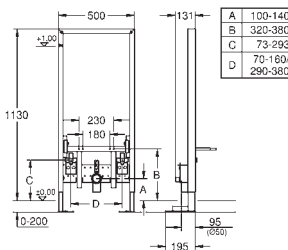

Rapid SL

Módulo para bidé, altura de instalación 1.13 m

Montaje delante de tabiques ligeros o autoportante

Marco de acero con revestimiento anticorrosión

Totalmente premontado

Conexiones de módulo

ajustables en altura

Pernos para colgar el bidé

Codo de desagüe HT DN 50

Junta de Ø 32 mm

2 conexiones pasamuros

insonorizadas DN 15.

Para la instalación en la pared, solicite los anclajes 38 558 00M (se venden por separado)

38 558 00M +++*

15,55