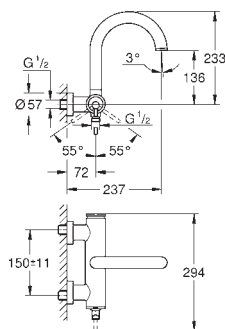

Atrio
Monomando para baño y ducha 1/2"
GROHE SilkMove Cartucho de discos cerámicos de 35 mm
GROHE StarLight acabado cromado
Limitador de caudal ajustable
Inversor automático: baño/ducha
Caño fijo de fundición
Aireador tipo «Mousseur»
Toma inferior para flexo G 1/2" con válvula anti-retorno incorporada
Racores en S
Válvula anti-retorno

24 065 003 **Cromo** 346,19
24 065 DC3 **Supersteel** 484,67