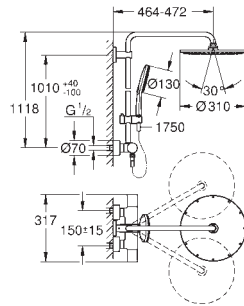

GROHE RAINSHOWER SMARTACTIVE SYSTEM

Referencia

Color

Precio (€)

27 966 001

Cromo

1.256,07

Rainshower SmartActive 310
Sistema de ducha
con termostato incorporado

Compuesto por:

Brazo para ducha mural de 450 mm orientable a 45°

Termostato visto con función Aquadimmer

Dos opciones de ducha:

Ducha Mural Rainshower Cosmopolitan Ø 310 mm (27 477)

Material: metal

con rótula incorporada

Ángulo de rotación de ± 15°

Teleducha Rainshower SmartActive 130 (26 544)

Elemento deslizante ajustable en altura

Flexo Silverflex de 1,75 m. (28 388)

GROHE TurboStat Cartucho compacto

con termoelemento de cera

GROHE SafeStop Tope de seguridad a 38°C

GROHE SafeStop Plus limitador de

temperatura opcional a 43°C incluido

GROHE CoolTouch Aislamiento térmico

GROHE DreamSpray distribución perfecta

del agua por todo el cabezal

GROHE One-click showering: selección del tipo de chorro pulsando un botón

GROHE StarLight acabado cromado

GROHE FastFixation soporte superior ajustable

Sistema antical **SpeedClean**

27 968 001

Cromo

1.256,07

Idem, con GROHE Ecojoy limitador de caudal 9,5l/min