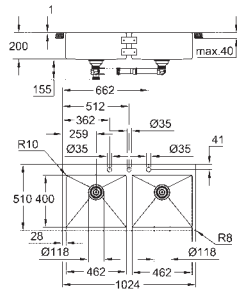

31 586 SD1

acero inox

995,11

K800

Fregadero acero inoxidable

Modelo: K800 120-S 102.4/51 1.0

Tipo de montaje: sobre encimera o a ras

Material: acero inoxidable AISI 304 (V2A)

Espesor del material: 1 mm

GROHE StarLight acabado cromado

Acabado satinado

GROHE Whisper amortiguador de ruido

Medidas mín. mueble: 1200 mm

Dimensiones: 1024 x 510 mm

1 cubeta: 968 x 400 x 200 mm

Radio exterior: R3; radio interior de la cubeta: R10

GROHE FastFixation rápido sistema de instalación

Medida corte encimera (instalación sobre encimera): 1009 x 495 mm

Válvula automática

Incluye: desagüe automático, sifón, cestillo y set de montaje

Desagüe automático opcional (40 986 SD0)

Cantidad de anclajes incluidos (montaje superior): 10