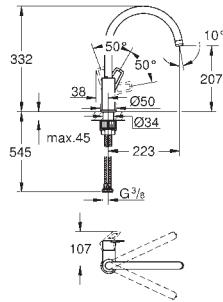

31 368 001 cromo 108,36

BauLoop
Monomando de fregadero 1/2"
Caño alto
GROHE StarLight acabado cromado
GROHE Cartucho de discos cerámicos Longlife de 28 mm
GROHE Zero aísla los conductos de agua internos, sin plomo y sin níquel.
Caño con mousseur integrado
Caño tubular giratorio
Giratorio 360
Con conexiones flexibles
Sistema de rápida instalación
GROHE FastFixation Plus sistema de rápida instalación
En caso de encimeras de entre 40 mm y 60 mm se requiere el juego de fijación 48 384 000 (pedir por separado).