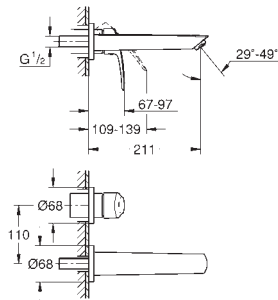

novedad

29 338 003 cromo 203,87

Eurosmart
Monomando de lavabo mural 1/2"
Tamaño M
Montaje mural
Palanca metálica
Empotrable
Sólo parte exterior
Necesaria parte empotrable 23 571 000
Rosetón metálico
GROHE StarLight acabado cromado
GROHE EcoJoy mousseur 5,7 l/min
GROHE AquaGuide mousseur ajustable
Distancia entre centros 110 mm
Longitud de caño 211 mm
Edición Profesional

23 571 000 264,93