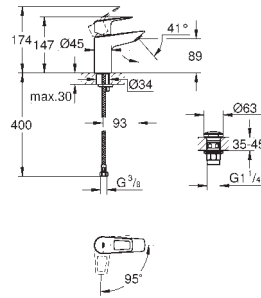

Sistema de rápida instalación

**Cuerpo liso con vaciador push open 1 1/4"**

Con conexiones flexibles

**Edición Profesional**

23 337 001

Cromo

75,03

Idem, cuerpo liso