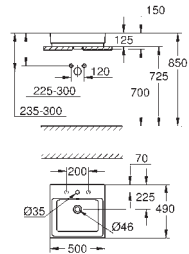

39 478 00H S blanco alpino 211,85
Sanitarios Cube
Lavabo sobreencimera 50 cm
Vitrificado en la cara posterior
1 orificio central y 2 insinuados para la grifería
500 x 490 mm
Incluye set de fijación
Porcelana sanitaria
PureGuard capa antisuciedad y tratamiento antibacteriano
18 unidades por pallet