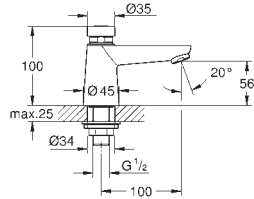

GROHE EUROECO COSMOPOLITAN T

Referencia Color Precio (€)

36 265 000 +++* cromo 126,43

Euroeco Cosmopolitan T
Grifo de lavabo 1/2"
Temporizado
Índices azul y rojo
3 ajustes de tiempo de salida del agua:
corto - medio- largo (prefijado de fábrica: corto),
aprox.7, 15, 30 seg (dependiendo de la presión)