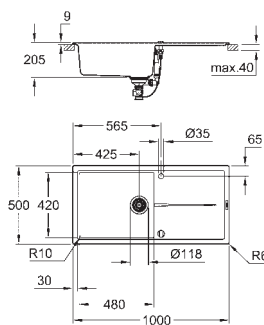

31 641 ATO gris granito 413,36
31 641 APO negro granito 413,36

K400
Fregadero composite con escurridor
Modelo: K400 60-C 100/50 1.0 rev
Tipo de montaje: sobre encimera
Material: compuesto de cuarzo
GROHE Whisper amortiguador de ruido
Tamaño mín. mueble: 600 mm
Dimensiones: 1000 x 500 mm
1 cubeta: 480 x 420 x 205 mm
Radio exterior: R6; radio interior de la cubeta: R10
GROHE FastFixation rápido sistema de instalación
Reversible
Medida corte encimera: 980 x 480 mm
Válvula automática
Incluye: desagüe automático, sifón, cestillo y set de montaje
Desagüe automático opcional (40 986 SD0)