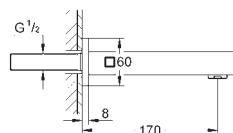

13 303 000   cromo   140,44

Eurocube
Caño de bañera
Montaje mural
Aireador tipo «Mousseur»
Conexión rosca macho 1/2"
Longitud de caño: 170 mm