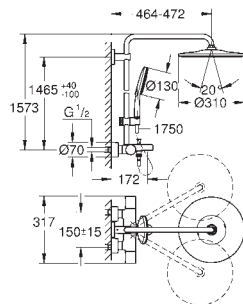

26 657 000

Cromo

1.188,17

Rainshower SmartActive 310

Sistema de ducha con termostato para baño ducha

Compuesto por:

Brazo para ducha mural de 450 mm orientable a 45°

Termostato visto con función Aquadimmer

Dos opciones de ducha:

Ducha mural Rainshower Mono 310 (26 562)

con rótula incorporada

Ángulo de rotación de $\pm 15^\circ$

para baño ducha

Inversor separado para la teleducha

Teleducha Rainshower SmartActive 130 (26 574)

Elemento deslizante ajustable en altura

Incluye soporte deslizante

Flexo Silverflex de 1,75 m. (28 388)

GROHE TurboStat Cartucho compacto

con termoelemento de cera

GROHE SafeStop Tope de seguridad a 38°C

GROHE SafeStop Plus limitador de

temperatura opcional a 43°C incluido

GROHE CoolTouch Aislamiento térmico

GROHE DreamSpray distribución perfecta

del agua por todo el cabezal

GROHE StarLight acabado cromado

GROHE EcoJoy limitador de caudal 9,5 l/min

GROHE FastFixation

(soporte superior ajustable para adaptarlo

a los agujeros existentes)

Sistema antical **SpeedClean**

Conducto interno del agua protegido para mayor durabilidad