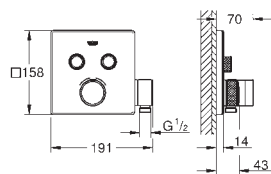

35 604 000 +++*

89,16

Cuerpo empotrable universal. Edición Profesional