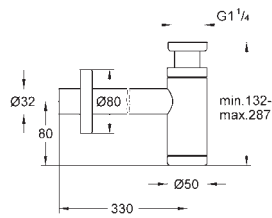

28 912 000 cromo 185,52
Sifón de lavabo 1 1/4"
para lavabos
Latón cromado
Escudo deslizante
GROHE StarLight acabado cromado