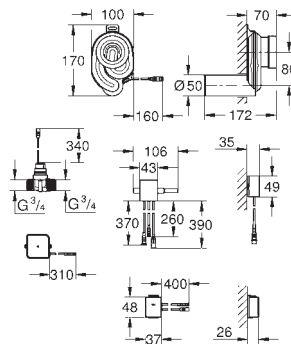

Los dispositivos móviles GROHE IR Remote App*** no están incluidos en la entrega y se pueden pedir por separado a través de un Apple store / tienda / iTunes o Google Play tienda autorizada.

* La marca y los logotipos de Bluetooth son marcas registradas propiedad de Bluetooth SIG, Inc. y cualquier uso de dichas marcas por Grohe AG es bajo licencia. Otras marcas y nombres comerciales pertenecen a sus respectivos propietarios.

** Apple, el logotipo de Apple, iPod, iPod Touch, iPhone y iTunes son marcas comerciales de Apple Inc., registradas en los EE.UU. y otros países. Apple no se hace responsable del funcionamiento de este dispositivo o de su cumplimiento con los estándares normativos y de seguridad.

*** Disponible de forma gratuita a través de iTunes o tienda Play Google.