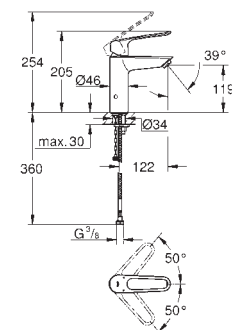

23 987 003

Cromo

189,89

Eurosmart

Monomando de lavabo 1/2"

Tamaño M

Protección termostática contra escaldaduras

Temperatura máxima regulable

Desinfección térmica sin reajuste de temperatura

Herramienta para desinfección térmica incluida

Palanca metálica con hendidura

GROHE SilkMove Cartucho de discos cerámicos 28 mm

Limitador de caudal ajustable

Válvulas anti-retorno

Filtros colectores de suciedad

GROHE Zero aísla los conductos de agua internos, sin plomo y sin níquel.

GROHE EcoJoy con limitador de caudal laminar 4.2 l/min

GROHE FastFixation rápido sistema de instalación

Cuerpo liso

Con conexiones flexibles

Edición Profesional

novedad