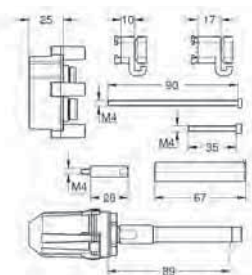

14 056 000

99,80

**Set de extensión universal para mezcladores, 25 mm.**  
 Se adapta a los mezcladores empotrados en combinación con GROHE Rapido SmartBox.

14 057 000

122,61

**Set de extensión universal para mezcladores, 50 mm.**  
 Se adapta a los mezcladores empotrados en combinación con GROHE Rapido SmartBox.