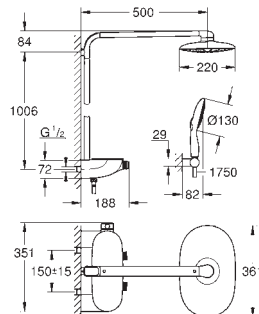

26 361 000

chromo

1.513,89

Rainshower System SmartControl Mono 360
Sistema de ducha
con termostato incorporado

Brazo de ducha de 500 mm

Termostato SmartControl

Dos opciones de ducha:

Ducha mural Rainshower Mono 360, cabezal cromado

GROHE PureRain ó **GROHE Rain O² spray***

Teleducha Power&Soul 130, cabezal blanco (27 673 LS0)

Soporte (27 055)

Flexo Silverflex de 1,75 m. (28 388)

Caudal mínimo 10 l./ min.

GROHE DreamSpray distribución perfecta
del agua por todo el cabezal

GROHE StarLight acabado cromado

GROHE CoolTouch Aislamiento térmico

GROHE TurboStat Cartucho compacto
con termoelemento de cera

Tecnología GROHE EcoJoy ahorro de agua con el máximo bienestar

GROHE SafeStop Tope de seguridad a 38°C

GROHE SafeStop Plus limitador de
temperatura opcional a 43°C incluido

GROHE EasyReach bandeja

Sistema antical **SpeedClean**

26 361 L50

moon white

1.513,89

Idem, con cabezal de ducha mural blanco