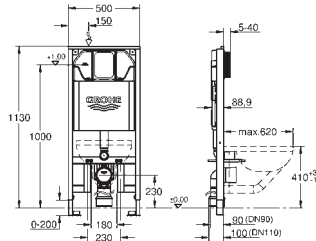

GROHE RAPID SL PARA WC

Referencia

Color

Precio (€)

novedad

39 687 000 +++*

245,21

Rapid SL Slim

Módulo para WC con cisterna de 80 mm, altura de instalación 1,13 m, ancho 0,50 m

Montaje en tabique con montantes y/o delante de pared resistente.

Marco de acero con revestimiento anticorrosión
Para montaje en seco, completamente premontado con conexiones rígidas

2 pernos con tuercas para colgar la taza
Distancia entre pernos 180 y 230 mm.

codo de desagüe de PP Ø 90 mm
profundidad ajustable

Reductor PP Ø 90/110 mm

Set de conexión desagüe

Ajuste de fábrica a 6l. y 3l.

Válvula de descarga neumática AV1 que ofrece

dos opciones: **Dual Flush** o **Descarga única**.

Entrada de conexión: superior

Aislada contra condensaciones

Conexión de suministro 1/2"

Llave de escuadra integrada

Tubo de descarga

Para colocación de pulsador sólo verticalmente

Para la instalación en la pared solicite los anclajes 39 699 000 (se venden por separado)

para la instalación de pulsadores pequeños

necesario accesorio 40 949 000 (en venta por separado)

38 525 001

348,04