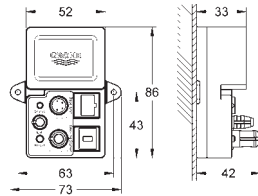

GROHE F-DIGITAL DELUXE

Referencia

Color

Precio (€)

36 371 000

693,87

GROHE F-digital Deluxe

Receptor Bluetooth BT-01A para Apple y Android

con electrónica integrada para la comunicación inalámbrica de datos combinable con la estación de acoplamiento 36 365 000 existente
86 x 73 x 42 mm

Características:., Interruptor de reinicio

Indicador de estado por (LED)

Autoportante / máxima configuración

Conexión uno a uno

Con mecanismo de cierre de seguridad (1 usuario)

Desconexión de seguridad en caso de pérdida de conexión

Juego de cables de conexión para la comunicación de datos

y la fuente de alimentación (5 m cada uno)

Bluetooth alimentación eléctrica del transmisor: 12 V

Bluetooth transmisor de frecuencia: 2,4 GHz

El rango del bluetooth (10 m) varía dependiendo de los materiales usados entre el transmisor y el receptor

Requiere Unidad Base Box 2.0 Bluetooth (36 397 000) - debe pedirse por separado

Con capacidad Bluetooth del dispositivo (bluetooth V2.1 o superior) es necesario

Requisitos del sistema Android

sistema operativo: a partir de 2.3.3

densidad de píxeles: 160 dpi mínimo

Resolución de pantalla: 320 x 470 píxeles por pulgada

Requisitos del sistema Apple

iPod touch 4/5, iPhone 4/5, iPad/ iPad mini**

Sistema operativo de Apple: a partir del lanzamiento de iOS 6.0 y superior

Los dispositivos hardware para GROHE SPA F-digital Deluxe App *** no están incluidos en la entrega. Podrá descargar la App gratuitamente en Apple store / iTunes o Google Play tienda autorizada.

* La marca y los logotipos de Bluetooth son marcas registradas propiedad de Bluetooth SIG, Inc. y cualquier uso de dichas marcas por Grohe AG es bajo licencia. Otras marcas y nombres comerciales pertenecen a sus respectivos propietarios.

** Apple, el logotipo de Apple, iPod, iPod Touch, iPhone y iTunes son marcas comerciales de Apple Inc., registradas en los EE.UU. y otros países. Apple no se hace responsable del funcionamiento de este dispositivo o de su cumplimiento con los estándares normativos y de seguridad.

*** Disponible de forma gratuita a través de iTunes o tienda Play Google.

36 367 000

324,23

GROHE F-digital Deluxe

Parte empotrable del panel de control

para usar con el panel de control (26 374 000 / 36 397 000)

550 x 700 x 110 mm

Altura (100 mm) y profundidad ajustable (50 mm)

Panel frontal desmontable para su instalación

Marco frontal ajustable para instalación empotrado

Placa de acero de 1 mm