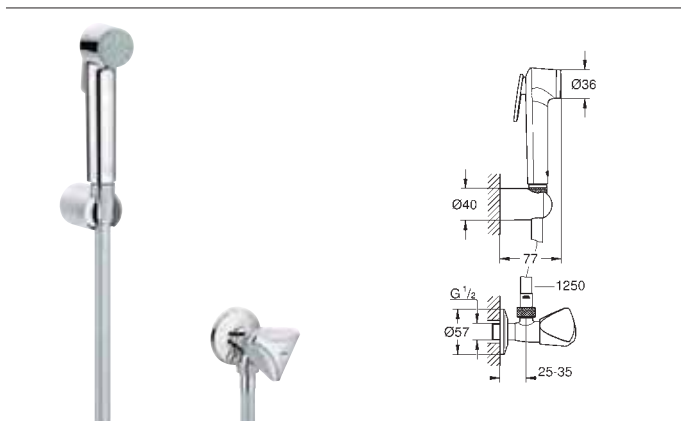

GROHE TEMPESTA-F TRIGGER SPAYS

Referencia

Color

Precio (€)

27 514 001

chromo

80,43

Tempesta-F Trigger Spray 30
Conjunto de ducha 1 jet con soporte
Compuesto por:

Teleducha con palanca (27 512 001)

Soporte mural fijo (28 605)

Llave de corte 1/2" (22 958)

Flexo de ducha Silverflex Longlife 1250 mm (26 335)

GROHE StarLight acabado cromado

Sistema antical **SpeedClean**

Conducto interno del agua protegido para mayor durabilidad

Sistema antitorsión „Twistfree“