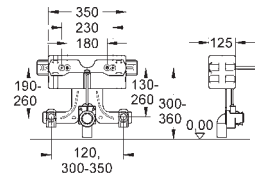

37 578 001

178,17

Uniset

Módulo para bidé con carcasa EPS

Para tabicar: módulo cerrado e insonorizado.

Con rail y accesorios para instalación individual.

Para instalación individual o en serie

Rail con accesorios de fijación para

instalación individual

Pernos para colgar el bidé

Conexiones de entrada y salida ajustables.

Codo de desagüe HT DN 50

Junta de Ø 32 mm

2 racores de conexión ajustables

Material de sujeción para el bidé

para la instalación en la pared

solicite pies de soporte 37 304 000

(se venden por separado)