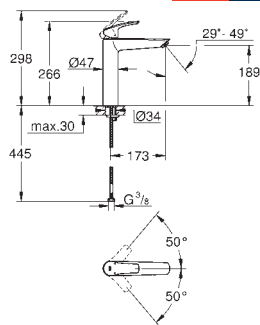

23 743 003 cromo 145,99

Eurosmart
Monomando de lavabo de 1/2"
Tamaño L
Palanca metálica
GROHE SilkMove Cartucho de discos cerámicos 28 mm
Limitador ecológico de temperatura
GROHE StarLight acabado cromado
GROHE EcoJoy mousseur 5,7 l/min
GROHE FastFixation rápido sistema de instalación
Caño tubular giratorio
Cadena deslizante
Con conexiones flexibles
Edición Profesional

novedad

23 971 003 cromo 205,29

Eurosmart
Monomando de lavabo 1/2"
Tamaño XL
para lavabos tipo Bol de sobremueble
Palanca metálica
GROHE SilkMove Cartucho de discos cerámicos 28 mm
Limitador de caudal ajustable
Limitador ecológico de temperatura
GROHE StarLight acabado cromado
GROHE EcoJoy mousseur 5,7 l/min
GROHE AquaGuide mousseur ajustable
GROHE FastFixation rápido sistema de instalación
Cuerpo liso
Con conexiones flexibles
Edición Profesional

novedad