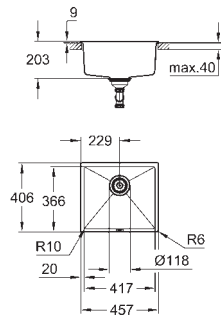

GROHE FREGADEROS SINTÉTICOS

Referencia Color Precio (€)

31 653 ATO gris granito 270,59
31 653 APO negro granito 270,59

K700U
Fregadero de granito
Modelo: K700U 50-C 45.7/40.6 1.0
Tipo de montaje: sobre encimera y bajo encimera
Material: compuesto de cuarzo
GROHE Whisper amortiguador de ruido
Tamaño mín. del mueble: 500 mm
Dimensiones: 457 x 406 mm
1 cubeta: 417 x 366 x 203 mm
Radio exterior: R6; radio interior de la cubeta: R10
GROHE FastFixation rápido sistema de instalación
Medida corte encimera: 417 x 366 mm
Desagüe: Ø 3.5"/90 mm con cestillo de desagüe
Incluye: set de desagüe, cestillo y set de montaje
Desagüe automático opcional (40 986 SD0)

31 654 ATO gris granito 310,80
31 654 APO negro granito 310,80