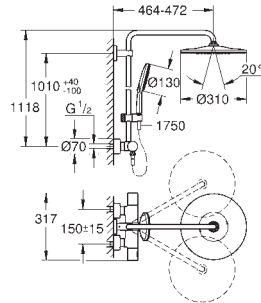

GROHE RAINSHOWER SMARTACTIVE SYSTEM

Referencia

Color

Precio (€)

26 647 000

Cromo

1.033,19

Rainshower SmartActive 310
Sistema de ducha
con termostato incorporado

Compuesto por:

Brazo para ducha mural de 450 mm orientable a 45°

Termostato visto con función Aquadimmer

Dos opciones de ducha:

Ducha mural Rainshower Mono 310 (26 561)
con rótula incorporada

Ángulo de rotación de $\pm 15^\circ$

Teleducha Rainshower SmartActive 130 (26 544)

Elemento deslizante ajustable en altura

Incluye soporte deslizante

Flexo Silverflex de 1,75 m. (28 388)

GROHE TurboStat Cartucho compacto

con termoelemento de cera

GROHE SafeStop Tope de seguridad a 38°C

GROHE SafeStop Plus limitador de

temperatura opcional a 43°C incluido

GROHE CoolTouch Aislamiento térmico

GROHE DreamSpray distribución perfecta

del agua por todo el cabezal

GROHE One-click showering: selección del tipo
de chorro pulsando un botón

GROHE StarLight acabado cromado

GROHE FastFixation soporte superior ajustable

Sistema antical **SpeedClean**

26 647 LSO

moon white

1.188,17

Idem, con cabezales de ducha en blanco