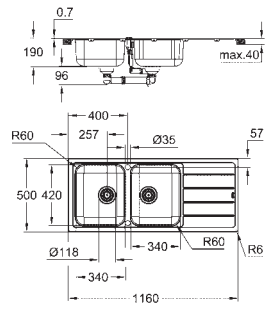

31 588 SD1

acero inox

321,92

K500

Fregadero de acero inoxidable con escurridor

Modelo: K500 80-S 116/50 2.0 rev

Tipo de montaje: sobre encimera

Material: acero inoxidable AISI 304 (V2A)

Espesor del material: 0.7 mm

GROHE StarLight acabado cromado

Acabado satinado

GROHE Whisper amortiguador de ruido

Medida mín. mueble: 800 mm

Dimensiones: 1160 x 500 mm

1 cubeta: 340 x 420 x 190 mm

2 cubeta: 340 x 420 x 190 mm

Radio exterior: R6; radio interior de la cubeta: R90

GROHE FastFixation rápido sistema de instalación

Reversible

Medida corte encimera (sobre encimera): 1140 x 480 mm

Válvula automática

Incluye: desagüe automático, sifón, cestillo y set de montaje

Desagüe automático opcional (40 986 SD0)

31 573 SD1

acero inox

455,92

Minta

Conjunto de fregadero y grifo de cocina

Compuesto por:

K500 fregadero de acero inoxidable con escurridor (31 571 SD1)

Tipo de montaje: sobre encimera

monomando de fregadero Minta (32 168 000)

Caño alto

GROHE StarLight acabado cromado

GROHE SilkMove Cartucho de

discos cerámicos de 35 mm

Teleducha extraíble

Limitador de caudal ajustable

Caño tubular giratorio

Giratorio 360

Válvula anti-retorno

Con conexiones flexibles

Radio exterior: R6; radio interior de la cubeta: R65

GROHE FastFixation rápido sistema de instalación

Desagüe automático opcional (40 986 SD0)