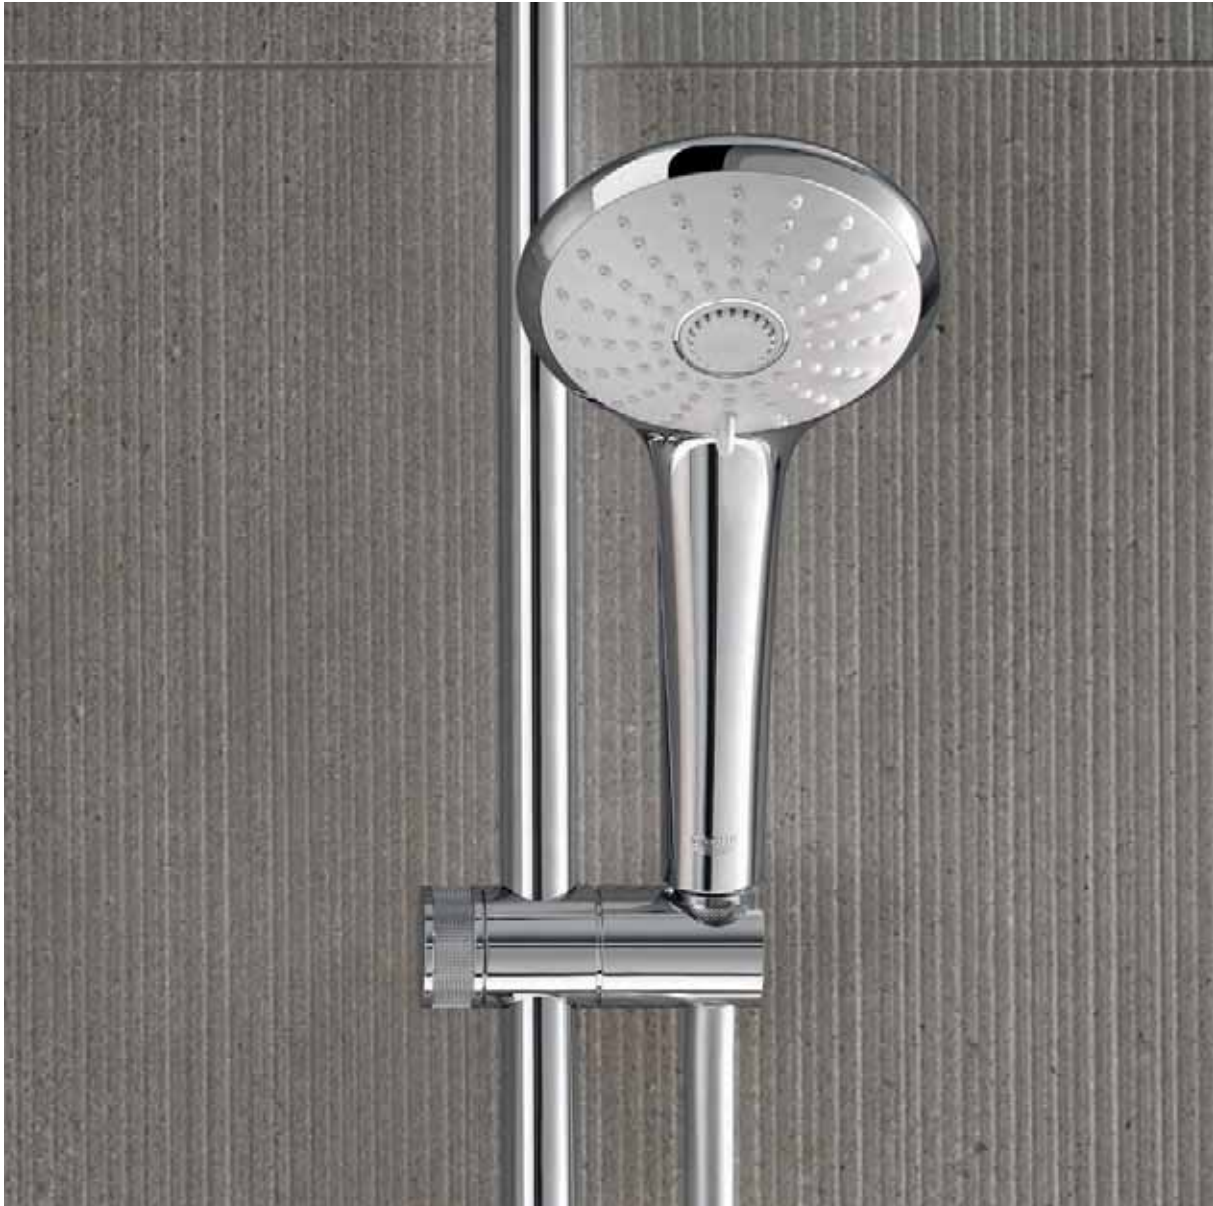

GROHE EUPHORIA