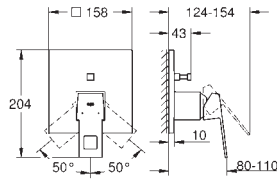

Referencia Color Precio (€)

24 062 000 cromo 218,07

Eurocube
Mezclador con inversor de 2 vías.
Sólo parte exterior
Cuerpo empotrado GROHE Rapido SmartBox 35 600/35 604
GROHE SilkMove Cartucho de discos cerámicos 46 mm
Florón metálico con GROHE FastFixation
Escudo de metal, con ajuste 6°
Palanca metálica
inversor automático de 2 vías
Caudal a 3 bar:
Salida B = 27 l/min, Salida C = 27 l/min
Parte empotrable no incluida

35 604 000 +++* 89,16
Cuerpo empotrable universal. Edición Profesional