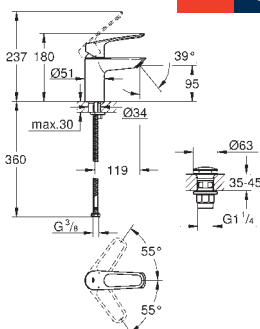

23 980 003

Cromo

108,35

Eurosmart

Monomando de lavabo 1/2"

Tamaño S

Palanca metálica con hendidura

GROHE SilkMove Cartucho de discos cerámicos de 35 mm

Limitador de caudal ajustable

Limitador ecológico de temperatura

Reductor de caudal laminar a 9l./min.

GROHE FastFixation rápido sistema de instalación

Cuerpo liso con vaciador push-open 1 1/4"

Con conexiones flexibles

Edición Profesional