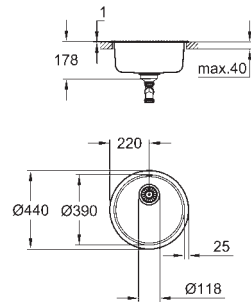

GROHE FREGADEROS DE ACERO INOXIDABLE

Referencia

Color

Precio (€)

31 720 SD0

acero inox

139,72

K200

Fregadero acero inoxidable

modelo: K200 50-S Ø 44 1.0

Tipo de montaje: sobre encimera

Material: acero inoxidable AISI 304 (V2A)

GROHE Whisper amortiguador de ruido

Tamaño mín. del mueble: 500 mm

dimensiones: Ø 440 mm

1 cubeta: Ø 390 mm

radio interior de la cubeta: Ø 390

GROHE FastFixation rápido sistema de instalación

medida corte encimera: Ø 422 mm

Desagüe: Ø 3.5"/90 mm con cestillo de desagüe

Incluye: set de desagüe, cestillo y set de montaje

cantidad de fijaciones incluidas (montaje superior): 5

31 719 SD0

acero inox

168,23