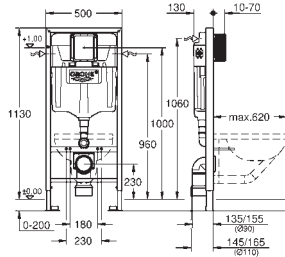

GROHE RAPID SL PARA WC

Referencia

Color

Precio (€)

38 528 001 +++*

215,15

Rapid SL

Módulo para WC, altura de instalación 1.13 m

Cisterna empotrada GD 2, 6 - 9 l

Montaje en tabique con montantes
y/o delante de pared resistente.

Para montaje en seco, completamente premontado, Homologado por TÜV

2 pernos con tuercas para colgar la taza

Distancia entre pernos 180 y 230 mm.

codo de desagüe de PP Ø 90 mm

Reductor PP Ø 90/110 mm

Cisterna GD2, 6 - 9 l, contiene las siguientes características:

Ajuste de fábrica a 6l. y 3l.

Válvula de descarga neumática AV1 que ofrece

dos opciones: **Dual Flush** o **Descarga única**.

4 entradas de conexión: izquierda, derecha, por detrás o superior.

Silencioso, grupo acústico I

Aislada contra condensaciones

sin necesidad de herramientas para la instalación

de la alimentación

Montaje vertical u horizontal del pulsador

Para la instalación en la pared, solicite los anclajes 38 558 00M

(se venden por separado)

para la instalación de pulsadores pequeños

necesario accesorio 40 911 000 (en venta por separado)

39 002 000

384,05

Rapid SL

Módulo para WC, altura de instalación 1.13 m, con extracción de olor externo

Cisterna empotrada GD 2, 6 - 9 l

con tubo de descarga para la extracción de olores
Montaje en tabique con montantes
y/o delante de pared resistente.

Marco de acero con revestimiento anticorrosión

Para montaje en seco, completamente premontado

Ajuste rápido

Elementos de fijación

Homologado por TÜV

2 pernos con tuercas para colgar la taza

Distancia entre pernos 180 y 230 mm.

codo de desagüe de PP Ø 90 mm

profundidad ajustable

Reductor PP Ø 90/110 mm

Set de conexión desagüe

Cisterna GD2, 6 - 9 l, contiene las siguientes características:

Ajuste de fábrica a 6l. y 3l.

Tubo de descarga con conexión para la extracción de olores 50 mm

Válvula de descarga neumática AV1 que ofrece

dos opciones: **Dual Flush** o **Descarga única**.

4 entradas de conexión: izquierda, derecha, por detrás o superior.

Silencioso, grupo acústico I

Aislada contra condensaciones

Conexión de suministro 1/2"

Llave de escuadra integrada

Tubo de descarga

sin necesidad de herramientas para la instalación

de la alimentación

Montaje vertical u horizontal del pulsador

Para la instalación en la pared, solicite los anclajes 38 558 00M

(se venden por separado)

para la instalación de pulsadores pequeños

necesario accesorio 40 911 000 (en venta por separado)