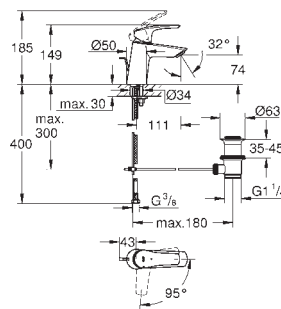

23 969 003

Cromo

92,67

Eurosmart
Monomando de lavabo 1/2"
Tamaño S
Cuerpo inclinado Angled
Palanca metálica
GROHE SilkMove ES
Cartucho de discos cerámicos de 28 mm
con apertura en agua fría para mayor ahorro de energía
Limitador de caudal ajustable
Limitador ecológico de temperatura
GROHE StarLight acabado cromado
GROHE EcoJoy mousseur 5,7 l/min
GROHE Zero aísla los conductos de agua internos, sin plomo y sin níquel.
Vaciador automático
Con conexiones flexibles
Edición Profesional