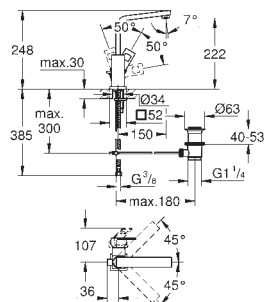

23 446 000 **chromo** **241,04**
Eurocube
Monomando de lavabo 1/2"
Tamaño M
Palanca metálica
GROHE SilkMove Cartucho de discos cerámicos 28 mm
Limitador ecológico de temperatura
GROHE StarLight acabado cromado
GROHE EcoJoy SpeedClean mousseur 5,7 l/min
GROHE FastFixation Plus sistema de rápida instalación
Cuerpo liso
Con conexiones flexibles

novedad