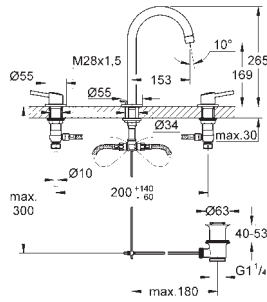

GROHE CONCETTO

Referencia Color Precio (€)

20 216 001 cromo 258,69

Concetto
Batería de lavabo 1/2"
tamaño L
Discos cerámicos de 1/2", 90°
GROHE StarLight acabado cromado
GROHE FastFixation rápido sistema de instalación
Caño con mousseur integrado
Vaciador automático
Con conexiones flexibles
Tuerca de conexión para tubo rígido de 10 mm