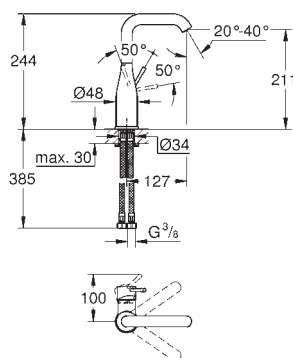

GROHE
ESSENCE

Referencia Color Precio (€)

novedad

24 177 001 cromo 222,93

Esence
Monomando de lavabo de 1/2"
Tamaño L
Palanca metálica
GROHE SilkMove Cartucho de discos cerámicos 28 mm
Limitador ecológico de temperatura
GROHE StarLight acabado cromado
GROHE EcoJoy mousseur 5,7 l/min
GROHE AquaGuide mousseur ajustable
GROHE FastFixation Plus sistema de rápida instalación
Caño giratorio de fundición
Aireador tipo «Mousseur»
Cuerpo liso
Con conexiones flexibles
Edición Profesional
Disponible a partir del primer trimestre 2022

23 541 001 cromo 222,93
Sustituida por la ref. 24 177

novedad