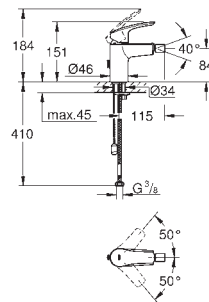

32 927 003 +++* cromo 90,67

Eurosmart
Monomando de bidé 1/2"
Tamaño S
Palanca metálica
GROHE SilkMove Cartucho de discos cerámicos 28 mm
Limitador de caudal ajustable
Limitador ecológico de temperatura
GROHE StarLight acabado cromado
GROHE EcoJoy mousseur 5,7 l/min
GROHE Zero aísla los conductos de agua internos, sin plomo y sin níquel.
GROHE FastFixation rápido sistema de instalación con rótula incorporada
Cadena deslizante
Con conexiones flexibles
Edición Profesional

novedad