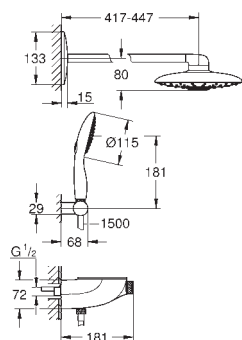

GROHE RAINSHOWER SYSTEM SMARTCONTROL

Referencia

Color

Precio (€)

26 443 000

Cromo

1.671,59

Rainshower System SmartControl Duo 360

Combinación de Sistema de ducha con termostato, visto / empotrado

Compuesto por:

Termostato SmartControl visto/empotrado

Dos opciones de ducha:

Ducha mural Rainshower Duo 360 con brazo de ducha horizontal de 450 mm,

cabezal cromado

GROHE PureRain ó GROHE Rain O² spray* y Trio Massage

Teleducha Power&Soul Ø 115 mm, cabezal blanco (27 671 LS0)

Soporte (27 055)

Flexo Silverflex de 1,50 m (28 364)

Caudal mínimo 10 l./ min.

GROHE DreamSpray distribución perfecta

del agua por todo el cabezal

GROHE TurboStat Cartucho compacto

con termoelemento de cera

Tecnología GROHE EcoJoy ahorro de agua con el máximo bienestar

GROHE SafeStop Tope de seguridad a 38°C

GROHE SafeStop Plus limitador de

temperatura opcional a 43°C incluido

GROHE SmartControl: pulsar el botón para encender y apagar el chorro de agua

y girarlo para ajustar el caudal EcoJoy

GROHE EasyReach bandeja

Importante: Necesario para su instalación set para empotrar

26 264 001 y cuerpo empotrado 26 449 000.

* Seleccionar el tipo de chorro mural en la instalación, viene prefijado de fábrica con chorro: GROHE PureRain

26 443 LS0

moon white

1.671,59

Idem, con cabezal de ducha mural blanco

26 446 000

Cromo

1.513,89