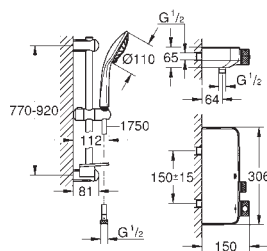

Grohtherm SmartControl

Conjunto de ducha con termostato de ducha 1/2"

Compuesto por:

Termostato de ducha Grohtherm SmartControl (34 719 000)

Conjunto de ducha Euphoria 110 Masaje, 900 mm (27 226 001)

34 720 000

Cromo

512,63