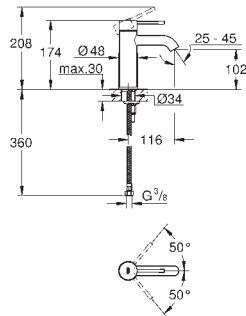

24 172 001 cromo 172,27
24 172 DC1 supersteel 241,19

Essence
Monomando de lavabo 1/2"
Tamaño S
GROHE SilkMove Cartucho de discos cerámicos 28 mm
Limitador ecológico de temperatura
GROHE StarLight acabado cromado
GROHE EcoJoy mousseur 5,7 l/min
GROHE AquaGuide mousseur ajustable
GROHE FastFixation Plus sistema de rápida instalación
Cuerpo liso
Con conexiones flexibles
Edición Profesional
Disponible a partir del primer trimestre 2022

23 590 001 cromo 172,27
23 590 DC1 supersteel 241,19
Sustituida por la ref. 24 172

novedad