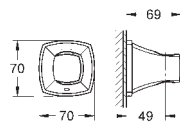

GROHE GRANDERA

Referencia Color Precio (€)

27 969 000 cromo 95,56
Grandera
Soporte mural
Material: metal
GROHE StarLight acabado cromado