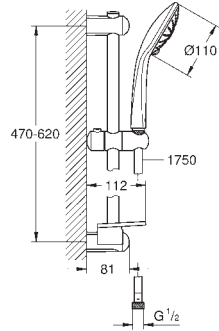

27 231 001 +++\* cromo 114,43

**Euphoria 110 Massage**  
**Conjunto de ducha con barra 3 chorros**  
**Compuesto por:**  
**Teleducha Masaje** (27 221)  
 Barra de ducha de 60 cm (27 499)  
 Flexo Silverflex de 1,75 m. (28 388)  
 Jabonera **GROHE EasyReach** (27 596)  
**GROHE SprayDimmer**, con  
 reductor de caudal  
 GROHE FastFixation  
 (soporte superior ajustable para adaptarlo  
 a los agujeros existentes)  
 Conducto interno del agua protegido para mayor durabilidad  
 Sistema antitorción „Twistfree“