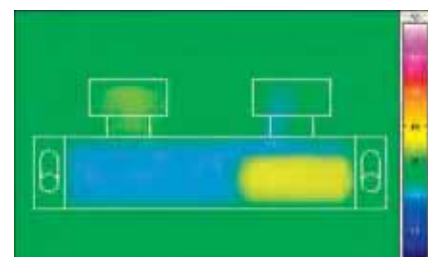

Imagen térmica
con GROHE CoolTouch