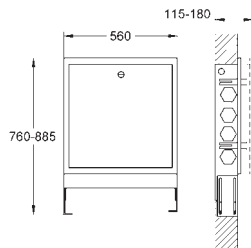

47 837 000

85,32

GROHE F-digital Deluxe

Cable de extensión para generador de vapor, 5m

Alargo entre la caja de control (26 374 000 ó 36 397 000)

y el generador de vapor (36 362 000 ó 27 934 000)

Cable de extensión hasta 10 m