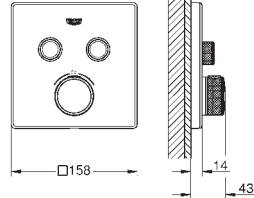

GROHE GROHTHERM SMARTCONTROL

Referencia

Color

Precio (€)

29 156 LSO

moon white

748,13

Grotherm SmartControl

Termostato empotrado con 2 llaves

Sólo parte exterior

Escudo de metal con **GROHE FastFixation** (escudo con eje de sellado, cubierta de fijación), con ajuste 6°

GROHE StarLight acabado cromado

GROHE SmartControl: pulsar el botón para encender y apagar el chorro de agua y girarlo para ajustar el caudal EcoJoy

Símbolos intercambiables

GROHE TurboStat Cartucho compacto con termoelemento de cera

Mandos GROHE ProGrip con **superficie antideslizante**

GROHE SafeStop Tope de seguridad a 38°C

GROHE SafeStop Plus limitador de temperatura opcional a 43°C ó 46°C incluido

Filtros colectores de suciedad

Válvulas anti-retorno

Salidas múltiples, pueden accionarse simultáneamente

Placa en moon white vidrio acrílico blanco

Parte empotrable no incluida

Caudal:

salida B = 24 l/min

salida C = 26 l/min

salida B+C = 29 l/min

35 604 000 +++*

89,16

Cuerpo empotrable universal. Edición Profesional

29 157 LSO

moon white

796,40