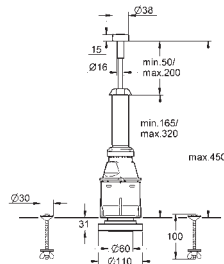

**Idem, con botón pulsador a ras de tapa para agujeros de Ø 40 mm**