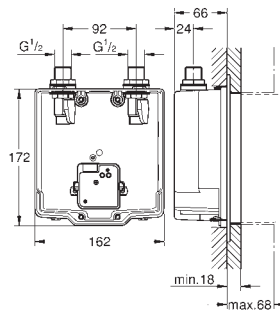

36 339 001

255,65

Eurosmart Cosmopolitan E
Subconjunto para empotrar
con mezclador metálico

Caja de empotramiento
192 x 95 x 240 mm
2 llaves de corte integradas
Válvulas anti-retorno
Indicado para
36 315 000
Permite impermeabilizar la construcción de la
pared que rodea el cuerpo empotrado
Con manguito de estanqueidad

GRIFERIAS
ESPECIALES