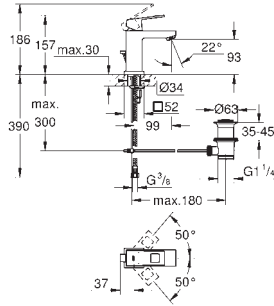

GROHE EUROCUBE

Referencia Color Precio (€)

novedad

23 127 00E **chromo** **234,55**
Eurocube
Monomando de lavabo 1/2"
Tamaño S
Palanca metálica
GROHE SilkMove Cartucho de discos cerámicos 28 mm
Limitador de temperatura
GROHE StarLight acabado cromado
GROHE EcoJoy SpeedClean mousseur 5,7 l/min
GROHE FastFixation Plus sistema de rápida instalación
Vaciador automático
Con conexiones flexibles

novedad