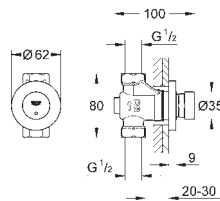

36 268 000 cromo 115,88

Euroeco Cosmopolitan T
Grifo mural de ducha 1/2"
Temporizado
Empotrable
Índices azul y rojo
3 ajustes de tiempo de salida de agua: corto-medio-largo (prefijado de fábrica:
corto) Aprox. 7, 15, 30 seg dependiendo de la presión)