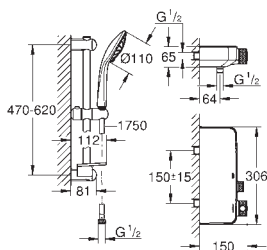

Conjunto de ducha con termostato de ducha 1/2"

Compuesto por:

Termostato de ducha Grohtherm SmartControl (34 719 000)

Conjunto de ducha Euphoria 110 Masaje, 900 mm (27 226 001)

34 720 000

Cromo

512,63

**Grohtherm SmartControl**