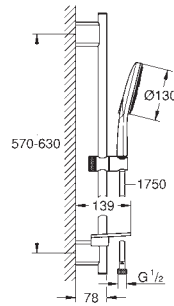

GROHE RAINSHOWER SMARTACTIVE

Referencia

Color

Precio (€)

26 577 LS0

moon white

182,77

Rainshower SmartActive 130
Conjunto de ducha con barra 3 chorros
Compuesto por:
Teleducha Rainshower SmartActive 130 (26 574)
Barra de ducha 600 mm
con soportes de pared metálicos
Flexo Silverflex de 1,75 m. (28 388)
Jabonera **GROHE EasyReach**
GROHE EcoJoy limitador de caudal 9,5 l/min
GROHE DreamSpray distribución perfecta del agua por todo el cabezal
GROHE StarLight acabado cromado
GROHE FastFixation Plus distancia ajustable entre soportes, se adaptan a los agujeros existentes
GROHE TileFix soportes de barra de ducha con profundidad ajustable
Sistema antical **SpeedClean**
Conducto interno del agua protegido para mayor durabilidad
Sistema antitorsión „Twistfree“