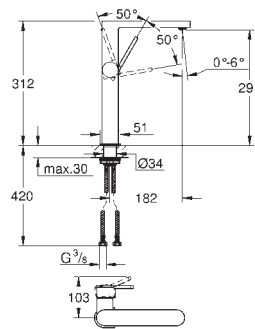

32 618 003 **chromo** **358,87**

GROHE Plus
Monomando de lavabo 1/2"
Tamaño XL
Palanca metálica
para lavabos tipo Bol de sobremueble
GROHE SilkMove Cartucho de discos cerámicos 28 mm
Limitador ecológico de temperatura
GROHE StarLight acabado cromado
GROHE EcoJoy SpeedClean mousseur 5,7 l/min
GROHE AquaGuide mousseur ajustable
Sistema de rápida instalación
Cuerpo liso
Con conexiones flexibles