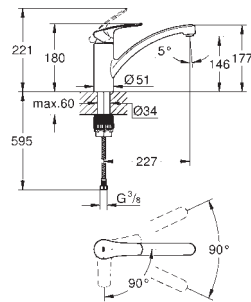

30 260 003 cromo 119,76

Eurosmart
Monomando de fregadero 1/2"
Caño bajo
GROHE StarLight acabado cromado
GROHE SilkMove ES
Cartucho de discos cerámicos de 35 mm
con apertura en agua fría para mayor ahorro de energía
Limitador de caudal ajustable
90°
GROHE Zero aísla los conductos de agua internos, sin plomo y sin níquel.
Mousseur con ranura para fácil reemplazamiento
Con conexiones flexibles 3/8"
GROHE FastFixation Plus sistema de rápida instalación