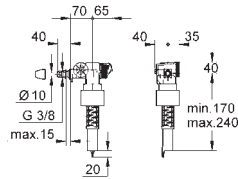

GROHE MECANISMOS

	Referencia	Color	Precio (€)
	37 095 000	+++*	39,51
	37 093 000		56,16
	37 092 000		47,60
	42 297 PI0	chromo mate / chromo	71,53
	42 253 000		87,32
	37 078 PI0	chromo mate / chromo	70,20
	37 088 PI0	+++* chromo mate / chromo	63,39
	37 085 PI0	+++* chromo mate / chromo	49,35

Válvula de llenado
3/8"
Aplicación Universal
sin racor de adaptación
Limitador de presión
El tubo de descarga se puede acortar hasta 100 mm