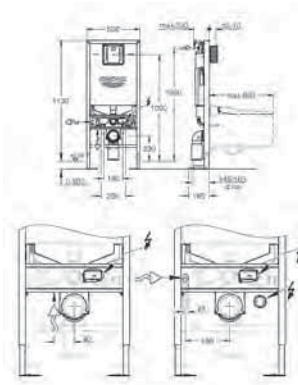

GROHE SENSIA ARENA

Referencia

Color

Precio (€)

39 599 000

360,69

Rapid SLX

Módulo WC, altura 1,13 m

con toma de corriente integrada.

Ideal para WC Rimless

con cisterna empotrada GDX, 6 l

Montaje delante de tabiques

ligeros o autoportante

Con toma de corriente integrada para inodoros con ducha

A punto para futuros cambios a inodoros con ducha bidé

Incluye patrón de montaje para pulsadores pequeños 130 x 172 mm

Marco de acero con revestimiento anticorrosión

Para montaje en seco, completamente premontado, con conexiones rígidas

Ajuste rápido

Elementos de fijación

2 pernos con tuercas para colgar la taza

Accesorio de fijación para barras de apoyo

Distancia entre pernos 180 y 230 mm.

codo de desagüe de PVC Ø 100 mm

Manguito de desagüe DN 80

Set de conexión desagüe

flushing cistern GDX, 6 l, containing following features:

Ajuste de fábrica a 6l. y 3l.

Válvula de descarga neumática AV1 que ofrece

dos opciones: **Dual Flush** o **Descarga única**.

Entrada suministro de agua por la derecha, por detrás o superior

Silencioso, grupo acústico I

Aislada contra condensaciones

sin necesidad de herramientas para la instalación

de la alimentación

montaje vertical

Incluye anclajes 38 558 00M para instalación en la pared

Incluye Flow Manager

La velocidad de descarga del agua puede modificarse

fácilmente para evitar salpicaduras

Compatible con todos los modelos de inodoro Rimless

El caudal se regula sin necesidad de quitar la válvula

46 944 001

193,32

GROHE Sensia Arena

Kit de instalación para descarga automática y pre-descarga

Compuesto por:

servo motor para GD 2

Varilla de accionamiento para la válvula de descarga

Cable y tapa ciega

Conexiones flexibles

Accionamiento para WC no incluido

Marca CE