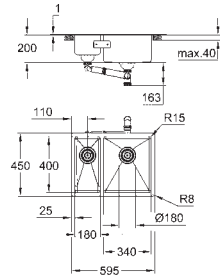

31 576 SD1

acero inox

361,83

K700U

Fregadero acero inoxidable

Modelo: K700U 60-S 59.5/45 1.5 rh

Montaje: sobre encimera, bajo encimera o enrasado

Material: acero inoxidable AISI 304 (V2A)

Espesor del material: 1 mm

GROHE StarLight acabado cromado

GROHE Whisper amortiguador de ruido

Tamaño mín. mueble: 600 mm

Medida: 595 x 450 mm

1 cubeta: 340 x 400 x 200 mm

1/2 cubeta: 180 x 400 x 140 mm

Radio exterior: R16 (montaje bajo encimera)/R3 (montaje sobre encimera); radio

interior de la cubeta: R15

GROHE FastFixation rápido sistema de instalación

Cubeta montada a la derecha

Medida corte encimera (instalación bajo encimera): 547 x 402 mm (R16)

Medida corte encimera (instalación sobre encimera): 580 x 435 mm

Desagüe: Ø 3.5"/90 mm con cestillo de desagüe

Incluye: set de desagüe, cestillo y set de montaje

Desagüe automático opcional (40 986 SD0)