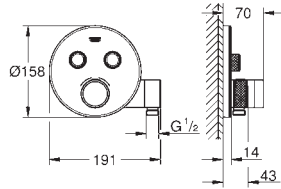

GROHE GROHTHERM SMARTCONTROL

Referencia Color Precio (€)

29 120 000 cromo 709,52

Grotherm SmartControl
Termostato empotrado con 2 llaves y soporte de ducha integrado
Sólo parte exterior
Cuerpo empotrado GROHE Rapido SmartBox 35 600/35 604
Escudo de metal con **GROHE FastFixation** (escudo con eje de sellado, cubierta de fijación), con ajuste 6°
GROHE StarLight acabado cromado
GROHE SmartControl: pulsar el botón para encender y apagar el chorro de agua y girarlo para ajustar el caudal EcoJoy
Símbolos intercambiables
GROHE TurboStat Cartucho compacto con termoelemento de cera
Mandos GROHE ProGrip con superficie antideslizante
GROHE SafeStop Tope de seguridad a 38°C
GROHE SafeStop Plus limitador de temperatura opcional a 43°C ó 46°C incluido
Filtros colectores de suciedad
Válvulas anti-retorno
Salidas múltiples, pueden accionarse simultáneamente
Codo de ducha integrado en el soporte 1/2"
Parte empotrable no incluida
Caudal:
Salida B = 24 l/min
Teleduchar = 12 l/min
Salida B + Teleduchar = 27 l/min

35 604 000 +++* 89,16
Cuerpo empotrable universal. Edición Profesional

29 121 000 cromo 639,53
29 121 DC0 supersteel 895,35