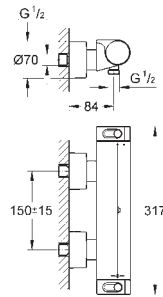

GROHE GROHTHERM 2000

Referencia Color Precio (€)

34 169 001 cromo 340,91

Grotherm 2000
Termostato de ducha 1/2"
100% GROHE CoolTouch incorpora excéntricas aisladas con embellecedor y junta de estanqueidad.
GROHE Aqua Paddle mandos ergonómicos
GROHE SafeStop Tope de seguridad a 38°C
GROHE SafeStop Plus limitador de temperatura opcional a 43°C incluido
GROHE TurboStat Cartucho compacto con termoelemento de cera
Mando graduado con **GROHE EcoButton**, limitador ecológico de caudal
Toma inferior para flexo G 1/2"
Válvulas anti-retorno
Filtros colectores de suciedad
Mejora opcional: Bandeja GROHE EasyReach (18 608 001)
Tecnología GROHE EcoJoy ahorro de agua con el máximo bienestar