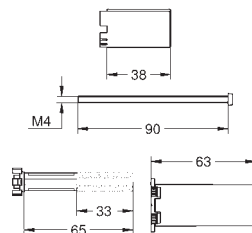

GROHE Rapido SmartBox
Set de extensión universal para mezcladores, 25 mm.
Combinable con los termostatos Grohtherm SmartControl y mezcladores SmartControl con hasta tres vías con GROHE Rapido SmartBox

14 056 000

99,80