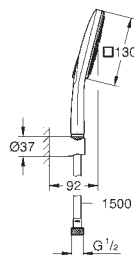

26 589 LS0

moon white

119,76

Rainshower SmartActive 130 Cube
Conjunto de ducha con soporte 3 chorros

Compuesto por:

Teleducha Rainshower SmartActive 130 Cube (26 582)

Soporte de ducha (27 056)

Flexo Silverflex de 1,50 m (28 364)

GROHE EcoJoy limitador de caudal 9,5 l/min

GROHE DreamSpray distribución perfecta

del agua por todo el cabezal

GROHE StarLight acabado cromado

Sistema antical **SpeedClean**

Conducto interno del agua protegido para mayor durabilidad

Sistema antitorsión „Twistfree“