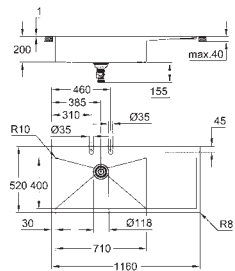

K1000

Fregadero de acero inoxidable con escurridor

Modelo: K1000 80-S 116/52 1.0 izquierda

Tipo de montaje: sobre encimera o a ras

Material: acero inoxidable AISI 304 (V2A)

Grosor del material: 1,2 mm

GROHE StarLight acabado cromado

Acabado satinado

GROHE Whisper amortiguador de ruido

Medida min. mueble: 800 mm

Dimensiones: 1160 x 520 mm

1 cubeta: 710 x 400 mm

Radio exterior: R3; radio interior de la cubeta: R10

GROHE FastFixation rápido sistema de instalación

Cubeta montada a la izquierda

Medida sobre encimera (instalación sobre encimera): 1145 x 505 mm

Válvula automática

Incluye: desagüe automático, sifón, cestillo y set de montaje

Desagüe automático opcional (40 986 SD0)

Cantidad de anclajes incluidos (montaje superior): 10

31 583 SD1

acero inox

767,00