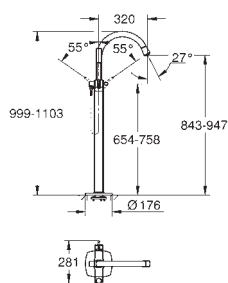

23 318 000 cromo 1.868,09

**Grandera
Monomando para baño ducha 1/2", Montado a suelo**

Sólo parte exterior

Necesaria parte empotrable 45 984 001

Parte empotrable no incluida

GROHE SilkMove Cartucho de discos cerámicos 46 mm
Inversor automático: baño/ducha
Caño con mousseur integrado
Longitud de caño 320 mm
Con soporte para la teleducha
Teleducha Grandera, Flexo Silverflex de 1,25 m