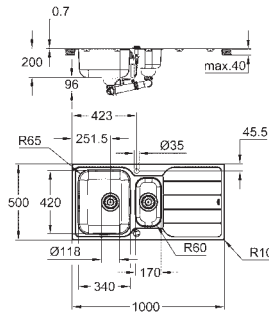

GROHE FREGADEROS DE ACERO INOXIDABLE

Referencia

Color

Precio (€)

31 572 SD1

acero inox

307,65

K500

Fregadero de acero inoxidable con escurridor

Modelo: K500 60-S 100/50 1.5 rev

Tipo de montaje: sobre encimera

Material: acero inoxidable AISI 304 (V2A)

Espesor del material: 0.7 mm

GROHE StarLight acabado cromado

Acabado satinado

GROHE Whisper amortiguador de ruido

Tamaño mín. mueble: 600 mm

Dimensiones: 1000 x 500 mm

1 cubeta: 340 x 420 x 185 mm

0.5 cubeta: 170 x 320 x 125 mm

Radio exterior: R6; radio interior de la cubeta: R65

GROHE FastFixation rápido sistema de instalación

Reversible

Medida corte encimera: 982 x 482 mm

Válvula automática

Incluye: set de desagüe, cestillo y set de montaje

Desagüe automático opcional (40 986 SD0)