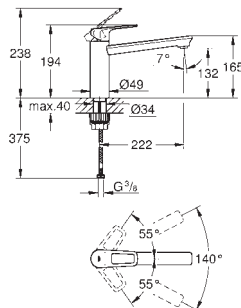

31 706 000 cromo 102,65

BauLoop
Monomando de fregadero 1/2"
Caño a media altura
GROHE StarLight acabado cromado
GROHE Cartucho de discos cerámicos Longlife de 35 mm
GROHE Zero aísla los conductos de agua internos, sin plomo y sin níquel.
Caño tubular giratorio
Caño giratorio 140°
Mousseur con ranura para fácil reemplazamiento
Con conexiones flexibles
GROHE FastFixation Plus sistema de rápida instalación
En caso de envimeras de entre 40mm y 60 mm se requiere el juego de fijación 48 384 0000 (pedir por separado).