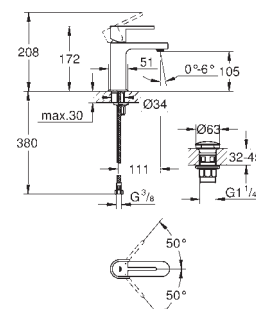

33 163 003 cromo 231,53

GROHE Plus
Monomando de lavabo 1/2"
Tamaño S
Palanca metálica
GROHE SilkMove Cartucho de discos cerámicos 28 mm
Limitador ecológico de temperatura
GROHE StarLight acabado cromado
GROHE EcoJoy SpeedClean mousseur 5,7 l/min
GROHE AquaGuide mousseur ajustable
GROHE FastFixation Plus sistema de rápida instalación
Cuerpo liso con vaciador push-open 1 1/4"
Con conexiones flexibles