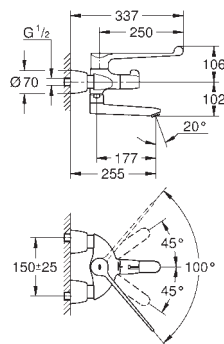

Grohtherm Special
Termostato «Medical» 1/2"
Apertura / cierre con palanca ergonómica
Montaje mural
Palanca metálica ergonómica de 250 mm para accionar con el codo.
Caño giratorio 100 º; Tope metálico
Monturas cerámicas 1/2"
GROHE TurboStat Cartucho compacto con termoelemento de cera
GROHE SafetyPlus mando de temperatura ergonómico con pre-ajuste de seguridad con tope entre 35°C y 43°C
Fácil desinfección térmica via llave opcional 47 994 000
Caño fundido con cojinete reforzado 90°
Bloqueable
Reductor de caudal laminar a 9l./min.
Filtros colectores de suciedad
Válvulas anti-retorno
Longitud: 255 mm
Racores en S
Bloqueable
GROHE StarLight acabado cromado

47 994 000 7,88

Grohtherm Special
Mando para desbloquear la temperatura
Desbloqueo del mando de la temperatura para realizar desinfección térmica.