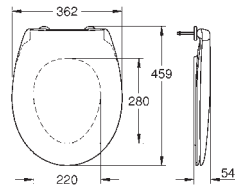

Sanitarios Bau
Tapa y asiento caída amortiguada
Sistema de fácil extracción
Desmontable
Material: Duroplast
Incluye set de fijación
bisagras de acero inoxidable
fácil fijación por arriba
capacidad de carga de 150 kg
168 unidades por pallet

39 433 000 S blanco alpino 157,17