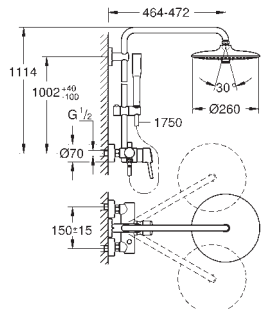

Sistema antitorsión „Twistfree“

**Edición Profesional**

26 362 LN1

blanco

37,07

**GROHE EasyReach** bandeja

para Sistemas de ducha Euphoria

y Tempesta con termostato