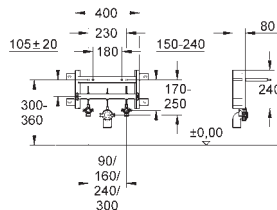

38 703 000

165,92

Uniset

Modulo para bidé

estructura de acero galvanizada con 4 soportes de fijación

2 tornillos de fijacion para bidé

Conexiones de entrada y salida ajustables.

Codo de desagüe HT DN 50

Junta de Ø 32 mm

2 racores de conexión 1/2" ajustables

Material de sujeción para el bidé