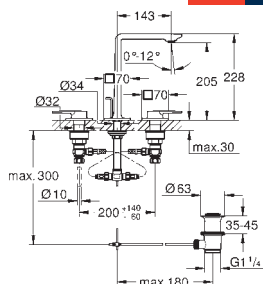

20 188 001

cromo

969,45

Allure

Batería de lavabo 1/2"

Tamaño M

Montura cerámica 1/2", 90°

GROHE EcoJoy limitador de caudal 5,7 l./min.

GROHE AquaGuide mousseur ajustable

Longitud de caño 143 mm

Conexiones flexibles entre el

cuerpo central y las llaves laterales

Vaciador automático

novedad