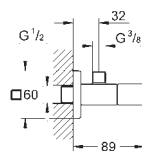

22 012 000 cromo **53,71**
Eurocube
Llave de corte de 1/2"
salida 3/8"
Montura cerámica
Índice neutro
Florón embellecedor deslizante