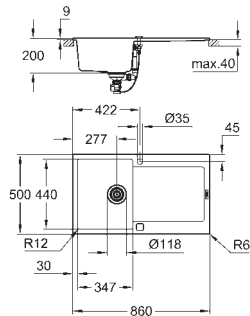

GROHE FREGADEROS SINTÉTICOS

Referencia Color Precio (€)

31 644 ATO gris granito 411,01
31 644 APO negro granito 411,01

K500
Fregadero composite con escurridor
Modelo: K500 50-C 86/50 1.0 rev
Tipo de montaje: sobre encimera
Material: compuesto de cuarzo
GROHE Whisper amortiguador de ruido
Tamaño mín. del mueble: 500 mm
Medida: 860 x 500 mm
1 cubeta: 347 x 440 x 200 mm
Radio exterior: R6; radio interior de la cubeta: R12
GROHE FastFixation rápido sistema de instalación
Reversible
Medida corte encimera: 840 x 480 mm
Válvula automática
Incluye: desagüe automático, sifón, cestillo y set de montaje
Desagüe automático opcional (40 986 SD0)