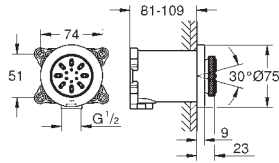

GROHE DUCHAS LATERALES

Referencia Color Precio (€)

novedad

26 801 000
26 801 DC0

Cromo
supersteel

139,73
195,61

Rainshower Aqua
Ducha lateral 2 chorros
Chorro
PureRain, ActiveJet
incluye cuerpo empotrado
Ø 75 mm
cabezal pivotante ± 15° de rotación
Conexión 1/2"
Distancia de salida de agua 600 mm
Limitador de caudal GROHE EcoJoy 3.3 l/min
GROHE DreamSpray distribución perfecta del agua por todo el cabezal
GROHE StarLight acabado cromado
Sistema antical **SpeedClean**
Suministro mínimo de agua caliente 20l./ min.

novedad

26 802 000
26 802 DC0

Cromo
supersteel

139,73
195,61