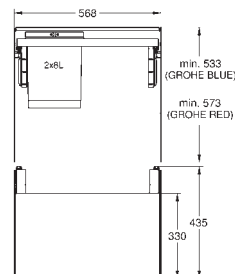

40 981 000

321,10

GROHE Blue

Sistema de residuos extraíble, armario 60 cm, 2 x 8L

Tipo de instalación: pared del mueble y puerta adosada

Doble separación: 2 x 8L

Tamaño mínimo del mueble: 60 cm

Altura mínima para la instalación: entre 533 mm y 573 mm

Compatible con los sistemas GROHE Blue Home, GROHE Blue Professional y GROHE Red (tamaños M y L)