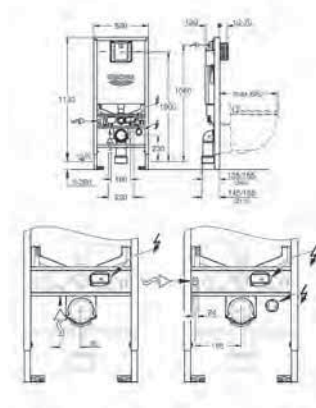

Incluye patrón de montaje para pulsadores pequeños 130 x 172 mm

Montaje en tabique con montantes

y/o delante de pared resistente.

Marco de acero con revestimiento anticorrosión

Para montaje en seco, completamente premontado

con conexiones rígidas

Ajuste rápido

Elementos de fijación

Homologado por TÜV

2 pernos con tuercas para colgar la taza

Accesorio de fijación para barras de apoyo

Distancia entre pernos 180 y 230 mm.

codo de desagüe de PP Ø 90 mm

profundidad ajustable

Reductor PP Ø 90/110 mm

Set de conexión desagüe

flushing cistern GDX, 6 l, containing following features:

Ajuste de fábrica a 6l. y 3l.

Válvula de descarga neumática AV1 que ofrece

dos opciones: **Dual Flush** o **Descarga única.**

Entrada suministro de agua por la derecha, por detrás o superior

Silencioso, grupo acústico I

Aislada contra condensaciones

Conexión de suministro 1/2"

Llave de escuadra integrada

Tubo de descarga

sin necesidad de herramientas para la instalación

de la alimentación

montaje vertical

Incluye Flow Manager

La velocidad de descarga del agua puede modificarse

fácilmente para evitar salpicaduras

Compatible con todos los modelos de inodoro Rimless

El caudal se regula sin necesidad de quitar la válvula

Para la instalación en la pared, solicite los anclajes 38 558 00M

(se venden por separado)

para la instalación de pulsadores 156 x 197 mm necesario accesorio

66 791 000 (en venta por separado)