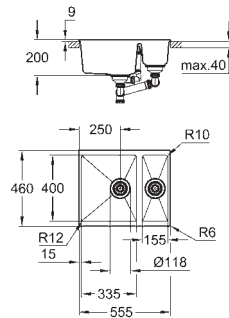

K500
Fregadero de granito
Modelo: K500 60-C 55.5/46 1.5 rev
Tipo de montaje: sobre encimera y bajo encimera
Material: compuesto de cuarzo
GROHE Whisper amortiguador de ruido
Tamaño mín. mueble: 600 mm
Dimensiones: 555 x 460 mm
1 cubeta: 335 x 400 x 200 mm
0.5 cubeta: 155 x 400 x 140 mm
Radio exterior: R6; radio interior de la cubeta: cubeta grande R12, cubeta pequeña R10
GROHE FastFixation rápido sistema de instalación
Reversible
Medida corte encimera: 525 x 400 mm
Desagüe: Ø 3.5"/90 mm con cestillo de desagüe
Incluye: set de desagüe, cestillo y set de montaje
Desagüe automático opcional (40 986 SD0)

31 649 ATO gris granito 478,73
31 649 APO negro granito 478,73