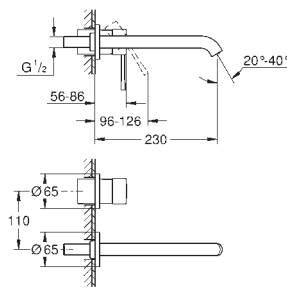

29 193 001 cromo 257,68
29 193 DC1 supersteel 360,76

Essence
Monomando de lavabo mural 1/2"
Tamaño L
Sólo parte exterior
Necesaria parte empotrable 23 571 000
Rosetón metálico
GROHE EcoJoy mousseur 5,7 l/min
GROHE AquaGuide mousseur ajustable
Distancia entre centros 110 mm
Longitud de caño: 230 mm
Sustituye la 19 967 001, a partir de 06/2021
Edición Profesional
Disponible a partir del primer trimestre 2022

19 967 001 cromo 257,68
19 967 DC1 supersteel 360,76
Sustituida por la ref. 29 193

23 571 000 264,93