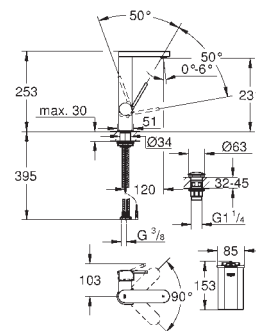

23 959 003 cromo 853,76

GROHE Plus
Monomando de lavabo 1/2" con display LED
Tamaño - L
Display con LED para temperatura del agua
Inversor infrarrojo: mousseur / chorro Eco
Aireador tipo «Mousseur» **Inversor: chorro / lluvia**
Palanca metálica
GROHE SilkMove Cartucho de discos cerámicos 28 mm
Limitador ecológico de temperatura
GROHE StarLight acabado cromado
Mousseur SpeedClean
GROHE AquaGuide mousseur ajustable
Sistema de rápida instalación
caño giratorio con fácil acoplamiento 90°
Cuerpo liso con vaciador push-open 1 1/4"
Con conexiones flexibles
Batería mono alcalina de 1,5 V, 4 x mono celda
Batería externa