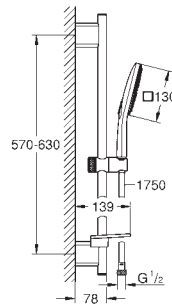

Rainshower SmartActive 130 Cube
Conjunto de ducha con barra 3 chorros
Compuesto por:
Teleducha Rainshower SmartActive 130 Cube (26 582)
Barra de ducha 600 mm
con soportes de pared metálicos
Flexo Silverflex de 1,75 m. (28 388)
Jabonera **GROHE EasyReach**
GROHE EcoJoy limitador de caudal 9,5 l/min
GROHE DreamSpray distribución perfecta del agua por todo el cabezal
GROHE StarLight acabado cromado
GROHE FastFixation Plus distancia ajustable entre soportes, se adaptan a los agujeros existentes
GROHE TileFix soportes de barra de ducha con profundidad ajustable
Sistema antical **SpeedClean**
Conducto interno del agua protegido para mayor durabilidad
Sistema antitorsión „Twistfree“

26 585 000

chromo

185,51

Idem, con limitador de caudal a 6,6l/min Eco

26 584 LS0

moon white

182,77