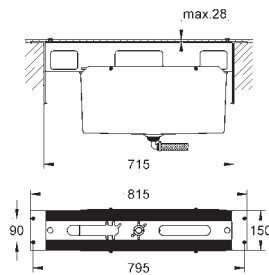

29 037 000 877,93

Combinación para baño y ducha 3/4"
Instalación sobre encimera
Compuesto por:
Placa de base
Con sumidero y conexión al desagüe
Los tapones para cubrir las fijaciones de tornillos siempre vienen en color cromado.