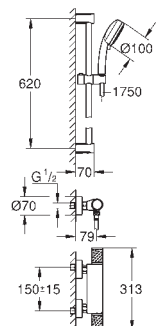

Grotherm 1000 Performance
Conjunto de ducha con termostato de ducha 1/2"
Compuesto por:
Termostato de ducha 1/2" Grotherm 1000 Performance (34 827)
Conjunto de ducha Tempesta Cosmopolitan 100,
2 chorros, barra 600 mm (27 578 002)
Limitador de caudal opcional **GROHE EcoJoy** 5.7 l/min incluido
Edición Profesional