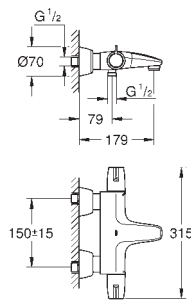

Grohtherm Special
Termostato para baño y ducha 1/2"
Mandos ergonómicos
Mando Aquadimer con múltiple función:
Control de caudal
Inversor para baño/ducha
GROHE TurboStat Cartucho compacto con termoelemento de cera
Temperatura máxima entre 35°C y 43°C
Fácil desinfección térmica via llave opcional 47 994 000
Toma inferior para flexo G 1/2" con válvula anti-retorno incorporada
Filtros colectores de suciedad
GROHE FastFixation para un cambio rápido de las válvulas anti-retorno de las conexiones
100% GROHE CoolTouch incorpora excéntricas aisladas con embellecedor y junta de estanqueidad.
GROHE StarLight acabado cromado
GROHE SafetyPlus tope de temperatura fijado

34 020 001 cromo 802,49