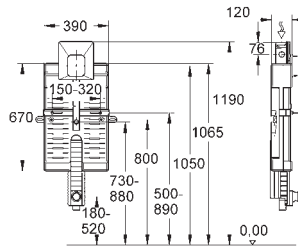

38 785 000

244,93

Uniset

Módulo para urinario electrónico

con GROHE Rapido U

Para accionamiento Manual o para Infrarrojo Electrónico 6V / 230V

Para tabicar: módulo cerrado e insonorizado.

Con rail y accesorios para instalación individual.

Codo de desagüe HT DN 50

Pernos para fijación del urinario

Fluxor

Caja de conexión para

transformador con tensión 230 V