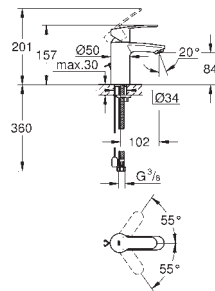

33 557 20E

chromo

136,59

**Eurostyle Cosmopolitan**  
**Monomando de lavabo 1/2"**

Tamaño S

Palanca metálica

**GROHE SilkMove** Cartucho de discos cerámicos de 35 mm

**Limitador de caudal ajustable**