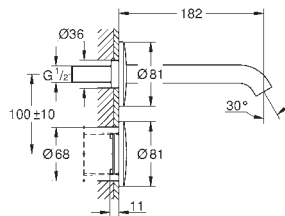

Essence E
Grifo de lavabo infrarrojo electrónico
Con sensor infrarrojo para comunicación bidireccional para configuración, monitorización y mantenimiento.
Agua fría o agua premezclada
Transformador con tensión de conexión 100-230 V AC, 50-60 Hz, 6 V DC
Chorro laminar regulado a 5,0 l/min
Con 7 pre programas
Descarga automática
Desinfección térmica
Modo limpieza
Funciones adicionales y ajustes precisos con el mando adicional 36 407 001
Necesario parte empotrable 36 264 001
Marca CE
Nivel de sonoridad I conforme DIN4109

36 264 001 208,05