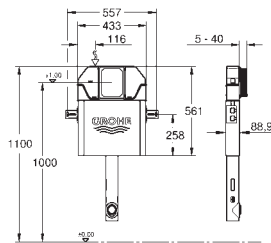

Solo Slim

Cisterna para WC, grosor 88.9 mm

cisterna de descarga SLIM, 3 - 6 l, con las siguientes características:

Ajuste de fábrica a 6l. y 3l.

Válvula de descarga **neumática** AV1 que ofrece

dos opciones: **Dual Flush** o **Descarga única**.

Entrada de conexión: superior

Conexión de suministro 1/2"

Llave de escuadra integrada

Tubo de descarga

Silencioso, grupo acústico I

Aislada contra condensaciones

Para colocación de pulsador sólo verticalmente

para la instalación de pulsadores pequeños

necesario accesorio 40 949 000 (en venta por separado)