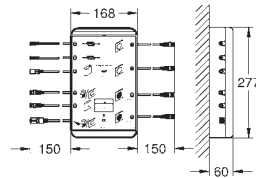

GROHE F-digital Deluxe

Unidad Base Box 2.0 Bluetooth (BCU V2.0)

para conectar los módulos de luz, sonido y vapor

2 enchufes de conexión para cada uno de los 2 módulos de sonido (36 360 000)

2 enchufes de conexión para cada uno de los 2 módulos de luz (36 359 000) o

1 ducha de techo (27 865 000) con luces integradas

2 enchufes de conexión para el módulo de vapor (36 362 000 o 36 368 000), incluye 1 conector para el generador de vapor y 1 conector para el sensor de temperatura

2 enchufes de conexión para toma de corriente (máximo 4 módulos de luz/sonido para cada enchufe)

- 2 conexiones de enchufe para la estación base o unidad de Bluetooth (tensión de alimentación y la línea de datos)

Deben ser accesibles para su mantenimiento

Opcionalmente el panel de control puede colocarse en el accesorio 36 367 000