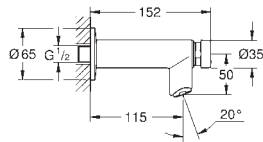

36 266 000 +++* cromo 115,88

Euroeco Cosmopolitan T
Grifo mural de lavabo 1/2"
Temporizado
Montaje mural
Índices azul y rojo
Limitador de caudal a 5,7 l/min.
3 ajustes de tiempo de salida del agua:
corto - medio- largo (prefijado de fábrica: corto),
aprox.7, 15, 30 seg (dependiendo de la presión)