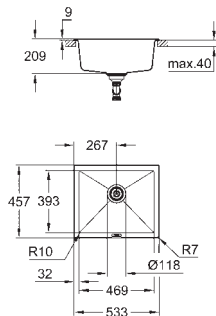

K700U
Fregadero de granito
Modelo: K700U 60-C 53.3/45.7 1.0
Tipo de montaje: sobre encimera y bajo encimera
Material: compuesto de cuarzo
GROHE Whisper amortiguador de ruido
Tamaño mín. mueble: 600 mm
Dimensiones: 533 x 457 mm
1 cubeta: 469 x 393 x 205 mm
Radio exterior: R7; radio interior de la cubeta: R10
GROHE FastFixation rápido sistema de instalación
Medida corte encimera: 468 x 390 mm
Desagüe: Ø 3.5"/90 mm con cestillo de desagüe
Incluye: set de desagüe, cestillo y set de montaje
Desagüe automático opcional (40 986 SD0)

31 655 ATO gris granito 367,83
31 655 APO negro granito 367,83