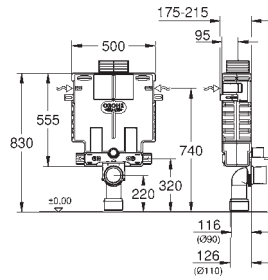

accesorio adicional 40 899 000 a pedir separadamente

para la instalación de pulsadores pequeños

necesario accesorio 40 911 000 (en venta por separado)

38 415 001

315,40

Uniset

Módulo para WC, altura de instalación 0,82 m.