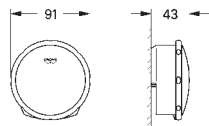

19 952 000 **S** cromo 143,54

Talentofill
Desagüe automático con caño integrado
Compuesto por:
Rosetón
con caño integrado
Sólo parte exterior

Para combinar con
28 990 para bañera normal /
28 991 para bañera especial