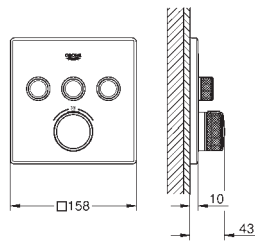

GROHE GROHTHERM SMARTCONTROL

Referencia   Color   Precio (€)

29 126 000   cromo   639,53
29 126 DC0   supersteel   895,35

Grotherm SmartControl
Termostato empotrado con 3 llaves
Sólo parte exterior
Escudo de metal con **GROHE FastFixation** (escudo con eje de sellado, cubierta de fijación), con ajuste 6°
GROHE StarLight acabado cromado
GROHE SmartControl: pulsar el botón para encender y apagar el chorro de agua y girarlo para ajustar el caudal EcoJoy
Símbolos intercambiables
GROHE TurboStat Cartucho compacto con termoelemento de cera
Mandos GROHE ProGrip con superficie antideslizante
GROHE SafeStop Tope de seguridad a 38°C
GROHE SafeStop Plus limitador de temperatura opcional a 43°C ó 46°C incluido
Filtros colectores de suciedad
Válvulas anti-retorno
Salidas múltiples, pueden accionarse simultáneamente
Parte empotrable no incluida
Caudal:
salida A = 23 l/min
salida B = 27 l/min
salida C = 23 l/min
salida A + B = 33 l/min
salida A + B + C = 36 l/min

35 604 000   +++*   89,16
Cuerpo empotrable universal. Edición Profesional