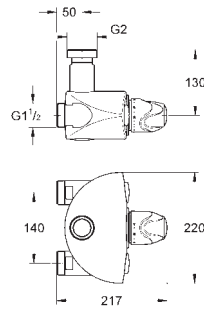

35 087 000

chromo

2.215,48

Grotherm XL Termostatos Colectividades

Termostato de 1 1/4"

Montaje mural

Caudal: 9l./min a 140l./min

Termoelemento de cera

Mando graduado

Preselector ecológico de temperatura máxima entre 33° C y 43° C

Instalación para desinfección térmica

Filtros colectores de suciedad

Válvulas anti-retorno

Entradas de agua G 1 1/2"

Salida de agua mezclada G 2"

Salidas superior o inferior cambiables

Sin rácores para conexión

GROHE StarLight acabado cromado