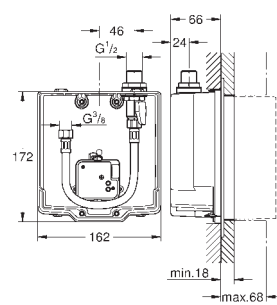

**Euroeco Cosmopolitan E**  
**Subconjunto para empotrar**  
 para instalación con mezclador o agua fría  
 Caja de empotramiento  
 192 x 95 x 240 mm  
 Llave de corte  
 Indicado para  
 36 410 000, 36 334 SD0, 36 335 SD0, 36 273 000  
 Permite impermeabilizar la construcción de la pared que rodea el cuerpo empotrado  
 Con manguito de estanqueidad