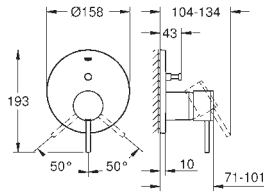

Referencia Color Precio (€)

24 066 003 cromo 380,80
24 066 DC3 supersteel 533,13

Atrio
Mezclador con inversor de 2 vías.
Sólo parte exterior
Cuerpo empotrado GROHE Rapido SmartBox 35 600/35 604
GROHE SilkMove Cartucho de discos cerámicos 46 mm
GROHE StarLight acabado cromado
Florón metálico con GROHE FastFixation
Escudo de metal, con ajuste 6°
Palanca metálica
inversor automático de 2 vías
Caudal a 3 bar:
Salida B = 27 l/min, Salida C = 27 l/min
Parte empotrable no incluida

35 604 000 +++* 89,16
Cuerpo empotrable universal. Edición Profesional