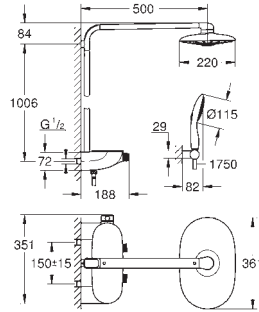

GROHE RAINSHOWER SYSTEM SMARTCONTROL

Referencia

Color

Precio (€)

26 250 000

chromo

1.671,59

Rainshower System SmartControl Duo 360
Sistema de ducha
con termostato incorporado

Compuesto por:

Brazo de ducha de 500 mm

Termostato SmartControl

Dos opciones de ducha:

Ducha mural Rainshower Duo 360, cabezal cromado

GROHE PureRain ó **GROHE Rain O² spray*** y **Trio Massage**

Teleducha Power&Soul Ø 115 mm, cabezal blanco (27 671 LS0)

Soporte (27 055)

Flexo Silverflex de 1,75 m. (28 388)

Caudal mínimo 10 l./ min.

GROHE DreamSpray distribución perfecta
del agua por todo el cabezal

GROHE CoolTouch Aislamiento térmico

GROHE TurboStat Cartucho compacto
con termoelemento de cera

Tecnología GROHE EcoJoy ahorro de agua con el máximo bienestar

GROHE SafeStop Tope de seguridad a 38°C

GROHE SafeStop Plus limitador de
temperatura opcional a 43°C incluido

GROHE EasyReach bandeja

* Seleccionar el tipo de chorro mural en la instalación,
viene prefijado de fábrica con chorro: GROHE PureRain

26 250 L50

moon white

1.671,59

Idem, con cabezal de ducha mural blanco