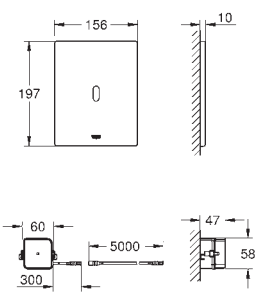

GROHE ACCIONAMIENTOS ESPECIALES

	Referencia	Color	Precio (€)
		38 393 SD1	acero inox
		38 393 SD1 Tectron Skate Infrarrojo electrónico para flujo de WC Transformador con tensión de conexión 100-230 V AC, 50-60 Hz, 6 V DC para empotrar Escudo de 156 x 197 mm Electroválvula Marca CE	666,08

novedad

39 881 000	chromo	389,00
39 881 SH0	blanco alpino	373,15
39 881 KFO	negro mate	459,15

39 881 000 39 881 SH0 39 881 KFO Tectron Bau E Infrarrojo electrónico para Cisternas Con sensor infrarrojo para comunicación bidireccional para configuración, monitorización y mantenimiento. GROHE StarLight acabado cromado Transformador con 42 470 000 100-230 V AC 50-60 Hz, 6.75 V 4 W DC para todas las cisternas GD2 Servo motor Escudo de 156 x 197 mm dispositivo antirrobo oculto Control por infrarrojos Con 7 pre programas Descarga automática Modo limpieza pre descarga apertura/ cierre Funciones adicionales y ajustes precisos con el mando adicional 36 407 001 Ajustable a 3 -9 l Marca CE	389,00 373,15 459,15

novedad

39 882 000	chromo	306,15
39 882 SH0	blanco alpino	290,32
39 882 KFO	negro mate	376,29