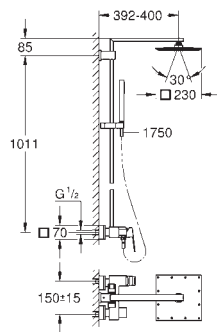

23 147 001 cromo 1.258,43

**Euphoria Cube System 230**  
**Sistema de ducha con monomando**  
 Brazo de 1/2" para ducha mural, Longitud: 378 mm  
**Monomando de ducha visto con inversor**  
 Ducha mural metálica Rainshower Allure 230 (27 479)  
 con rótula incorporada  
 Ángulo de rotación de ± 15°  
 Teleducha Euphoria Cube Stick (27 698 000)  
 Chorro Lluvia  
 Flexo Silverflex de 1,75 m. (28 388)  
 Conducto interno del agua protegido para mayor durabilidad  
 Sistema antitorsión „Twistfree“