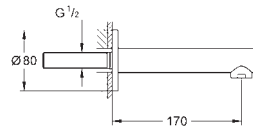

13 280 001

chromo

112,21

Concetto

Caño de bañera

Montaje mural

GROHE StarLight acabado cromado

Aireador tipo «Mousseur»

Conexión rosca macho 1/2"