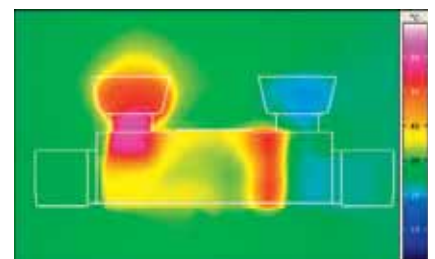

Imagen térmica
sin GROHE CoolTouch