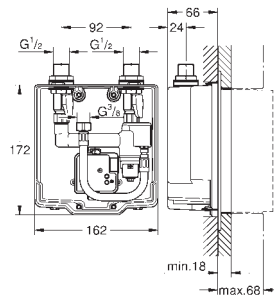

GROHE EUROSMART COSMOPOLITAN E

Referencia

Color

Precio (€)

36 336 001

371,08

Eurosmart Cosmopolitan E
Subconjunto para empotrar
con termostato preajustable integrado
Empotrable

Caja de empotramiento
192 x 95 x 240 mm
2 llaves de corte integradas
Válvulas anti-retorno
Indicado para
36 410 000, 36 334 SD0, 36 335 SD0, 36 273 000
Permite impermeabilizar la construcción de la
pared que rodea el cuerpo empotrado
Con manguito de estanqueidad