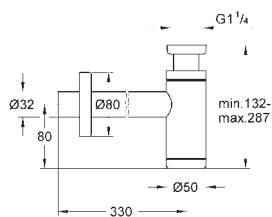

GROHE EURODISC COSMOPOLITAN

Referencia	Color	Precio (€)
28 912 000	chromo	185,52

Sifón de lavabo 1 1/4"
para lavabos
Latón cromado
Escudo deslizante
GROHE StarLight acabado cromado