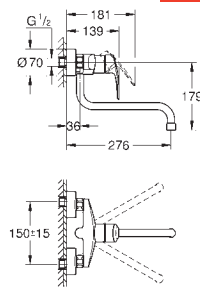

32 224 003   cromo   148,27

Eurosmart
Monomando de fregadero 1/2"
Montaje mural
GROHE StarLight acabado cromado
GROHE SilkMove Cartucho de discos cerámicos de 35 mm
Aireador tipo «Mousseur»
Limitador de caudal ajustable
Caño tubular giratorio
Giratorio 360
Longitud de caño 276 mm
Limitador de temperatura integrado