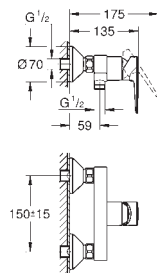

- **BauEdge**
- **Monomando de ducha 1/2"**
- **Palanca metálica**
- GROHE Cartucho de discos cerámicos Longlife de 35 mm
- Limitador ecológico de temperatura
- **GROHE StarLight** acabado cromado
- **Limitador de caudal ajustable**
- Toma inferior para flexo G 1/2" con válvula anti-retorno incorporada
- Racores en S
- Florón metálico
- **Edición Profesional**