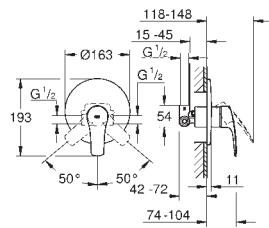

novedad

33 556 003

Cromo

127,73

Eurosmart
Monomando de ducha 1/2"
Empotrable
Palanca metálica
GROHE SilkMove Cartucho de discos cerámicos 46 mm
GROHE StarLight acabado cromado
Florón metálico con **GROHE FastFixation**
Compuesto por:
Parte exterior (19 451 003)
Parte empotrable incluida
Limitador de caudal ajustable
Placa hermética
Florón metálico
Limitador de temperatura opcional 46 375 000
Edición Profesional

novedad

33 305 003

+++*

Cromo

146,27