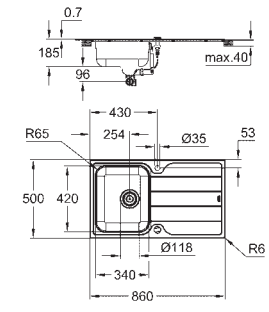

GROHE FREGADEROS DE ACERO INOXIDABLE

Referencia

Color

Precio (€)

31 572 SD1

acero inox

307,65

K500

Fregadero de acero inoxidable con escurridor

Modelo: K500 60-S 100/50 1.5 rev

Tipo de montaje: sobre encimera

Material: acero inoxidable AISI 304 (V2A)

Espesor del material: 0.7 mm

GROHE StarLight acabado cromado

Acabado satinado

GROHE Whisper amortiguador de ruido

Tamaño mín. mueble: 600 mm

Dimensiones: 1000 x 500 mm

1 cubeta: 340 x 420 x 185 mm

0.5 cubeta: 170 x 320 x 125 mm

Radio exterior: R6; radio interior de la cubeta: R65

GROHE FastFixation rápido sistema de instalación

Reversible

Medida corte encimera: 982 x 482 mm

Válvula automática

Incluye: set de desagüe, cestillo y set de montaje

Desagüe automático opcional (40 986 SD0)

31 588 SD1

acero inox

321,92

K500

Fregadero de acero inoxidable con escurridor

Modelo: K500 80-S 116/50 2.0 rev

Tipo de montaje: sobre encimera

Material: acero inoxidable AISI 304 (V2A)

Espesor del material: 0.7 mm

GROHE StarLight acabado cromado

Acabado satinado

GROHE Whisper amortiguador de ruido

Medida mín. mueble: 800 mm

Dimensiones: 1160 x 500 mm

1 cubeta: 340 x 420 x 190 mm

2 cubeta: 340 x 420 x 190 mm

Radio exterior: R6; radio interior de la cubeta: R90

GROHE FastFixation rápido sistema de instalación

Reversible

Medida corte encimera (sobre encimera): 1140 x 480 mm

Válvula automática

Incluye: desagüe automático, sifón, cestillo y set de montaje

Desagüe automático opcional (40 986 SD0)

31 573 SD1

acero inox

455,92

Minta

Conjunto de fregadero y grifo de cocina

Compuesto por:

K500 fregadero de acero inoxidable con escurridor (31 571 SD1)

Tipo de montaje: sobre encimera

monomando de fregadero Minta (32 168 000)

Caño alto

GROHE StarLight acabado cromado

GROHE SilkMove Cartucho de

discos cerámicos de 35 mm

Teleducha extraíble