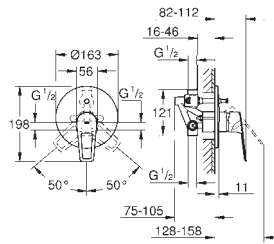

GROHE BAULOOP

Referencia

Color

Precio (€)

29 081 001

chromo

145,13

BauLoop
Monomando para baño
y ducha 1/2"
para empotrar

Compuesto por:

Parte empotrable incluida

Palanca metálica

GROHE Cartucho de discos cerámicos Longlife de 46 mm

GROHE StarLight acabado cromado

Limitador de caudal ajustable

Inversor automático: baño/ducha

Placa hermética

Limitador de temperatura opcional 46 375

Edición Profesional

13 255 001

chromo

41,45