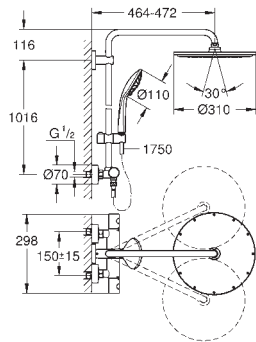

GROHE EUPHORIA SYSTEM

Referencia Color Precio (€)

26 075 DC0 supersteel 1.346,64

Euphoria System 310
Sistema de ducha con termostato
Compuesto por:
Brazo para ducha mural de 450 mm orientable a 45°
Termostato visto con función Aquadimmer
Dos opciones de ducha:
Ducha mural Rainshower Cosmopolitan 310 (27 477 000)
Chorro Lluvia, con rótula incorporada
Ángulo de rotación de ± 15°
Teleducha Euphoria 110 Masaje (27 221)
Elemento deslizante ajustable en altura
Flexo Silverflex de 1,75 m. (28 388)
GROHE TurboStat Cartucho compacto con termoelemento de cera, **GROHE SafeStop** Tope de seguridad a 38°C
GROHE SafeStop Plus limitador de temperatura opcional a 43°C incluido
GROHE StarLight acabado cromado
Sistema antitorsión „Twistfree“
Mandos ergonómicos con tecnología **GROHE MetalGrip**
Accesorio opcional: Bandeja GROHE EasyReach (26 362)

26 087 000 cromo 1.416,12