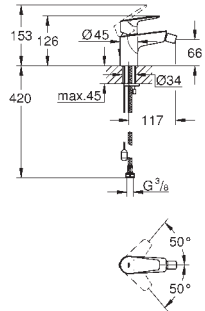

- **BauEdge**
- **Monomando de bidé 1/2"**
- **Tamaño S**
- Instalación en un solo agujero
- **Palanca metálica**
- GROHE Cartucho de discos cerámicos Longlife de 28 mm
- **GROHE StarLight** acabado cromado
- **GROHE EcoJoy** mousseur 5,7 l/min
- Sistema de rápida instalación con rótula incorporada
- **Cadena deslizante**
- Con conexiones flexibles
- **Edición Profesional**

23 635 001   +++*   cromo   80,49