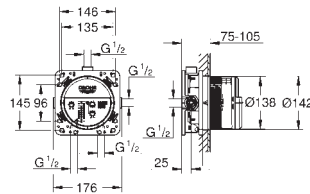

# GROHE GROHE RAPIDO SMARTBOX

Referencia

Color

Precio (€)

novedad

35 604 000 +++\*

89,16

**GROHE Rapido SmartBox**  
**Cuerpo empotrado Universal, 1/2"**  
 3 salidas de 1/2"  
 2 entradas inferiores, 1/2"  
 Profundidad de instalación 75-105 mm  
 Unidad de conexión en latón DR  
 Conexión de descarga premontada  
 Caja de empotramiento estable y cubierta de protección  
 Opciones de fijación en paredes resistentes o tabiques con montantes (tipo cartón yeso)  
 sin set de instalación  
**Edición Profesional**