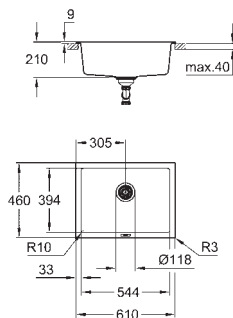

K700U
Fregadero de granito
Modelo: K700U 70-C 61/45.7 1.0
Tipo de montaje: sobre encimera y bajo encimera
Material: compuesto de cuarzo
GROHE Whisper amortiguador de ruido
Medida mín. mueble: 700 mm
Dimensiones: 610 x 460 mm
1 cubeta: 544 x 394 x 205 mm
Radio exterior: R3; radio interior de la cubeta: R10
GROHE FastFixation rápido sistema de instalación
Medida corte encimera: 543 x 393 mm
Desagüe: Ø 3.5"/90 mm con cestillo de desagüe
Incluye: set de desagüe, cestillo y set de montaje
Desagüe automático opcional (40 986 SD0)