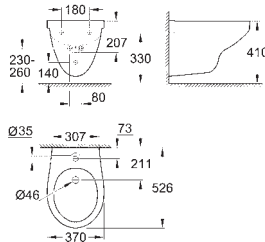

Sanitarios Bau
Bidé suspendido
Un orificio para la grifería
Porcelana sanitaria
16 unidades por pallet

39 432 000 S blanco alpino 157,72