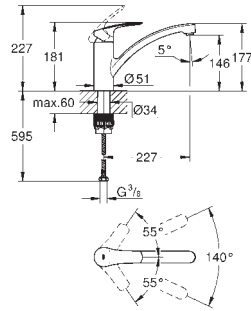

novedad

30 506 000 cromo 137,72

Eurosmart
Monomando de fregadero 1/2"
Caño bajo
Cradle to Cradle Certified Gold
GROHE StarLight acabado cromado
GROHE SilkMove Cartucho de discos cerámicos de 35 mm
GROHE EcoJoy 5,7 l/min
Limitador de caudal ajustable
Limitador de temperatura integrado
Caño giratorio de fundición
Caño giratorio 140°
GROHE Zero aísla los conductos de agua internos, sin plomo y sin níquel.
Con conexiones flexibles 3/8"
GROHE FastFixation Plus sistema de rápida instalación
Disponible a partir del primer trimestre 2022