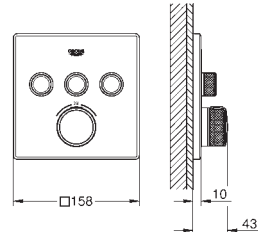

GROHE F-DIGITAL DELUXE

Referencia Color Precio (€)

29 126 000 cromo 639,53

Grotherm SmartControl
Termostato empotrado con 3 llaves
Sólo parte exterior
Escudo de metal con **GROHE FastFixation** (escudo con eje de sellado, cubierta de fijación), con ajuste 6°
GROHE StarLight acabado cromado
GROHE SmartControl: pulsar el botón para encender y apagar el chorro de agua y girarlo para ajustar el caudal EcoJoy
Símbolos intercambiables
GROHE TurboStat Cartucho compacto con termoelemento de cera
Mandos GROHE ProGrip con superficie antideslizante
GROHE SafeStop Tope de seguridad a 38°C
GROHE SafeStop Plus limitador de temperatura opcional a 43°C ó 46°C incluido
Filtros colectores de suciedad
Válvulas anti-retorno
Salidas múltiples, pueden accionarse simultáneamente
Parte empotrable no incluida
Caudal:
salida A = 23 l/min
salida B = 27 l/min
salida C = 23 l/min
salida A + B = 33 l/min
salida A + B + C = 36 l/min

35 604 000 +++* 89,16
Cuerpo empotrable universal. Edición Profesional

26 370 000 cromo 44,16