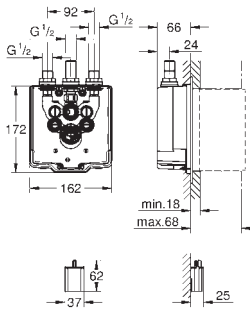

36 464 000

702,77

Eurosmart Cosmopolitan E

Cuerpo empotrable
Nota: Debe ser accesible a través de un registro.

Para ducha con termostato preajustable integrado
válido para set infrarrojo 36 463 000
2 llaves de corte integradas
Válvulas anti-retorno con filtros
Batería de litio 6V. tipo CR-P2
Vida útil de la batería: aprox. 7 años (150 usos al día)
Permite impermeabilizar la construcción de la pared que rodea el cuerpo empotrado
Con manguito de estanqueidad