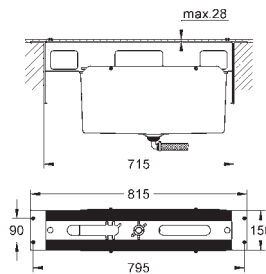

29 037 000   877,93

Combinación para baño y ducha 3/4"
Instalación sobre encimera
Compuesto por:
Placa de base
Con sumidero y conexión al desagüe
Los tapones para cubrir las fijaciones de tornillos siempre vienen en color cromado.