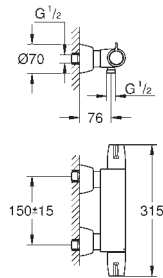

GROHE GROHTHERM SPECIAL

Referencia Color Precio (€)

34 667 000 cromo 400,55

Grohtherm Special
Termostato de ducha 1/2"
Mandos ergonómicos
Montura cerámica 1/2", 90°
GROHE TurboStat Cartucho compacto con termoelemento de cera
Temperatura máxima entre 35°C y 43°C
Fácil desinfección térmica via llave opcional 47 994 000
Llave incorporada
Toma inferior para flexo G 1/2" con válvula anti-retorno incorporada
Filtros colectores de suciedad
GROHE FastFixation para un cambio rápido de las válvulas anti-retorno de las conexiones
100% GROHE CoolTouch incorpora excéntricas aisladas con embellecedor y junta de estanqueidad.
GROHE StarLight acabado cromado
GROHE SafetyPlus tope de temperatura fijado

34 665 000 cromo 501,48