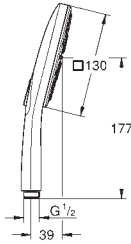

GROHE RAINSHOWER SMARTACTIVE

Referencia

Color

Precio (€)

26 582 LS0

moon white

85,53

Rainshower SmartActive 130 Cube
Teleducha 3 chorros
cabezal blanco
GROHE Rain incluye DripStop, Jet incluye DripStop, ActiveMassage
GROHE EcoJoy limitador de caudal 9,5 l/min
GROHE DreamSpray distribución perfecta del agua por todo el cabezal
GROHE SmartTip selección del tipo de chorro al tocar el aro circular
GROHE RainStart - la teleducha empieza siempre con el chorro Rain
GROHE StarLight acabado cromado
Sistema antical **SpeedClean**
Conducto interno del agua protegido para mayor durabilidad
Sistema de montaje universal, adaptable a todos los flexos estándares

26 584 000

chromo

182,77