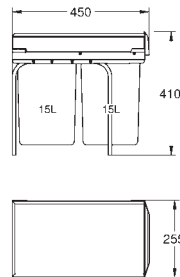

GROHE SISTEMA DE RESIDUOS

Referencia

Color

Precio (€)

40 855 000

67,29

GROHE Blue

Sistema de separación de residuos para reciclaje

Tipo de instalación: en suelo, detrás de la puerta

separación: doble, 2 x hasta 15 l de volumen de carga

Tamaño mínimo del mueble: al menos 30 cm

Compatible con los sistemas GROHE Blue Home, GROHE Blue Professional y GROHE Red (tamaños M y L)