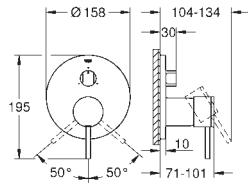

24 096 003 cromo 407,16
24 096 DC3 supersteel 570,03

Atrio
Mezclador con inversor de 3 vías.
Sólo parte exterior
Cuerpo empotrado GROHE Rapido SmartBox 35 600/35 604
GROHE SilkMove Cartucho de discos cerámicos 46 mm
GROHE StarLight acabado cromado
Florón metálico con GROHE FastFixation
Escudo de metal, con ajuste 6°
Palanca metálica
Inversor de 3 vías.
Caudal:
salida A = 27 l/min
salida B = 27 l/min
salida C = 27 l/min
Parte empotrable no incluida

35 604 000 +++* 89,16
Cuerpo empotrable universal. Edición Profesional