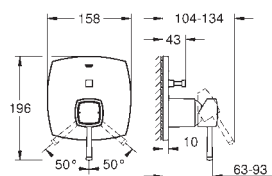

35 604 000 +++\* 89,16  
Cuerpo empotrable universal. Edición Profesional

24 068 000 cromo 357,08

**Grandera**  
**Mezclador con inversor de 2 vías.**  
Sólo parte exterior  
Cuerpo empotrado GROHE Rapido SmartBox 35 600/35 604  
GROHE SilkMove Cartucho de discos cerámicos 46 mm  
GROHE StarLight acabado cromado  
Florón metálico con GROHE FastFixation  
Escudo de metal, con ajuste 6°  
Palanca metálica  
inversor automático de 2 vías  
Caudal a 3 bar:  
Salida B = 27 l/min, Salida C = 27 l/min  
Parte empotrable no incluida