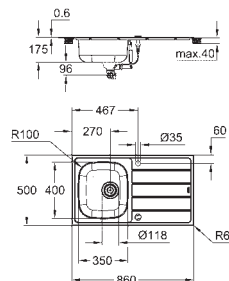

GROHE FREGADEROS DE ACERO INOXIDABLE

Referencia

Color

Precio (€)

31 564 SD1

acero inox

227,83

K200

Fregadero de acero inoxidable con escurridor

Modelo: K200 60-S 96,5/50 1.5 rev

Tipo de montaje: sobre encimera

Material: acero inoxidable AISI 304 (V2A)

Espesor del material: 0,6 mm

GROHE StarLight acabado cromado

Acabado satinado

GROHE Whisper amortiguador de ruido

Tamaño mín. mueble: 600 mm

Dimensiones: 965 x 500 mm

1 cubeta: 346 x 396 x 165 mm

0.5 cubeta: 180 x 340 x 130 mm

Radio exterior: R10; radio interior de la cubeta: R100

GROHE FastFixation rápido sistema de instalación

Reversible

Medida corte encimera: 941 x 476 mm

Válvula automática

Incluye: desagüe automático, sifón, cestillo y set de montaje

Desagüe automático opcional (40 986 SD0)

31 565 SD1

acero inox

242,08

Eurosmart

Conjunto de fregadero y grifo de cocina

Compuesto por:

K200 fregadero acero inoxidable con escurridor (31 552 SD1)

Tipo de montaje: sobre encimera

Eurosmart monomando fregadero (33 281 003)

Caño bajo

Instalación en un solo agujero

GROHE StarLight acabado cromado

GROHE SilkMove Cartucho de

discos cerámicos de 35 mm

Con limitador de temperatura integrado

Limitador de caudal ajustable

Caño giratorio de fundición

Caño giratorio 140°

GROHE Zero aísla los conductos de agua internos, sin plomo y sin níquel.

Mousseur con ranura para fácil reemplazamiento

Con conexiones flexibles

Radio exterior: R6 (sobre encimera), radio interior de la cubeta: R100

GROHE FastFixation rápido sistema de instalación

Desagüe automático opcional (40 986 SD0)

31 562 SD1

acero inox

227,83

Bau

Conjunto de fregadero y grifo de cocina

Compuesto por:

K200 fregadero acero inoxidable con escurridor (31 552 SD1)

Tipo de montaje: sobre encimera

Monomando de fregadero Bau Edge (31 367 001)

Caño alto