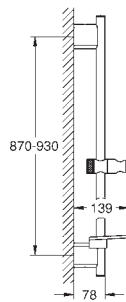

26 602 000

chromo

110,63

**Rainshower SmartActive**  
**Barra de ducha de 60 cm**  
 con soportes de pared metálicos  
 Con soporte deslizante articulado  
**GROHE FastFixation** (distancia ajustable para los soportes de fijación)  
**GROHE TileFix** soportes de barra de ducha con profundidad ajustable  
 Jabonera **GROHE EasyReach**  
**GROHE StarLight** acabado cromado