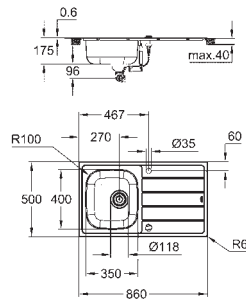

GROHE FREGADEROS DE ACERO INOXIDABLE

Referencia

Color

Precio (€)

31 552 SD1

acero inox

128,03

K200

Fregadero de acero inoxidable con escurridor

Modelo: K200 45-S 86/50 1.0 rev

Tipo de montaje: sobre encimera

Material: acero inoxidable AISI 304 (V2A)

Espesor del material: 0,6 mm

GROHE StarLight acabado cromado

GROHE Whisper amortiguador de ruido

Medida mín. mueble: 450 mm

Medida: 860 x 500 mm

1 cubeta: 350 x 400 x 160 mm

Radio exterior: R6 (sobre encimera), radio interior de la cubeta: R100

GROHE FastFixation rápido sistema de instalación

Reversible

Medida corte encimera: 842 x 482 mm

Válvula automática

Incluye: desagüe automático, sifón, cestillo y set de montaje

Desagüe automático opcional (40 986 SD0)