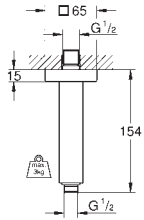

Rainshower
Brazo de ducha de techo 154 mm
Material: metal
Conexión 1/2"

DUCHAS