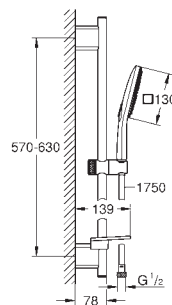

26 585 000

chromo

185,51

Idem, con limitador de caudal a 6,6l/min Eco

26 584 LS0

moon white

182,77

**Rainshower SmartActive 130 Cube**  
**Conjunto de ducha con barra 3 chorros**  
**Compuesto por:**  
 Teleducha Rainshower SmartActive 130 Cube (26 582)  
**Barra de ducha 600 mm**  
 con soportes de pared metálicos  
 Flexo Silverflex de 1,75 m. (28 388)  
 Jabonera **GROHE EasyReach**  
 GROHE EcoJoy limitador de caudal 9,5 l/min  
 GROHE DreamSpray distribución perfecta del agua por todo el cabezal  
 GROHE StarLight acabado cromado  
 GROHE FastFixation Plus distancia ajustable entre soportes, se adaptan a los agujeros existentes  
 GROHE TileFix soportes de barra de ducha con profundidad ajustable  
 Sistema antical **SpeedClean**  
 Conducto interno del agua protegido para mayor durabilidad  
 Sistema antitorsión „Twistfree“