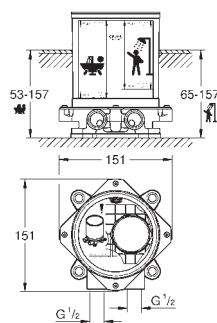

45 984 001   524,37

Base de empotramiento de 1/2"
para el montaje de caños de bañera o duchas de pie
Sólo parte empotrable
Placa de instalación con 360 ° de ajuste horizontal y 3 ° de ajuste vertical
Profundidad de montaje 53 a 157 mm
Profundidad de instalación 65-157 mm para mezcladores de ducha, compensador de profundidad 92 mm
2 conexiones de 1/2" hembra (suministro de agua fría y caliente)
Tapón para pruebas estanqueidad
Elementos de fijación