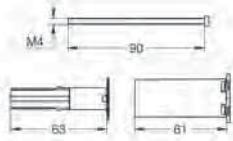

GROHE GROHE RAPIDO SMARTBOX

Referencia

Color

Precio (€)

14 058 000

48,47

Set de extensión universal para termostatos de dos mandos, 25 mm.
Se adapta a termostatos empotrados de dos mandos en combinación con
GROHE Rapido SmartBox.

SOLUCIONES
EMPOTRADAS