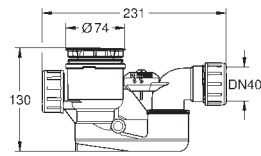

Referencia Color Precio (€)

49 113 000 **S** cromo 1.757,29
49 113 SH0 **S** blanco alpino 1.757,29

Essence
Válvula de desagüe para bañeras exentas
Función dual de desagüe y drenaje del agua
Desagüe oculto
Sensor de presión eléctrico para evitar desbordamientos
Conexión eléctrica necesaria para instalación