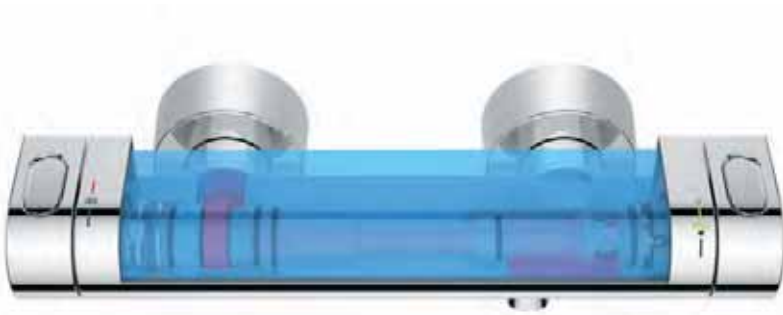

Seguridad total = 100 % GROHE CoolTouch Sin riesgo de quemaduras

Superficie segura con el aislamiento de agua fría