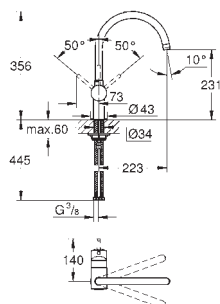

32 917 000 +++*

chromo

240,47

32 917 DC0

supersteel

312,61

32 917 KS0

velvet black

313,03

Minta

Monomando de fregadero 1/2"

Caño en C

GROHE StarLight acabado cromado

GROHE SilkMove Cartucho de discos cerámicos 46 mm

Limitador de caudal ajustable

Caño tubular giratorio

Ángulo de giro seleccionable: 0° / 150° / 360°

Con conexiones flexibles

Limitador de temperatura opcional 46 375 000