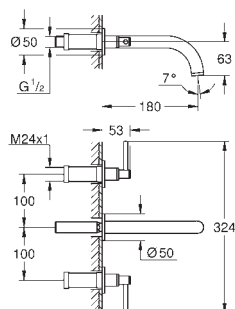

20 169 003	chromo	512,84
20 169 DC3	supersteel	717,97

**Atrio**  
**Batería de lavabo 1/2"**  
**Tamaño S**  
 Montaje mural  
**Sólo parte exterior**  
 Necesaria parte empotrada 29 025 002  
**Empotrable**  
 Monturas de discos cerámicos de 90°  
**GROHE StarLight** acabado cromado  
 GROHE EcoJoy 5.7 l/min mousseur laminar  
 Distancia entre centros 200 mm  
 Longitud de caño: 180 mm con mandos de palanca  
 Dos sets de tapetas incluidos.  
 Uno marcado con „H“ Caliente y „C“ Frío y un set sin marcar.