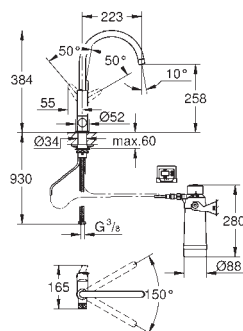

GROHE Blue Pure BauCurve
Starter Kit GROHE Blue
Compuesto por:
Monomando de fregadero 1/2"
con función filtro de agua
Caño en C
Mando separado para el agua filtrada
Monturas «Long Life»
GROHE StarLight acabado cromado
GROHE SilkMove Cartucho de
discos cerámicos 28 mm
Caño tubular giratorio
Caño giratorio 150°
Caño con dos salidas de agua
independientes para agua filtrada
y no filtrada
Con conexiones flexibles
Cabezal para filtro GROHE Blue
Filtro de carbón activo GROHE Blue para un sabor premium
Capacidad 3000 L
Temporizador para el cambio de filtro (incluye 2 pilas AA)