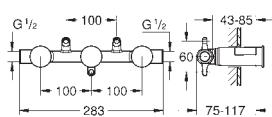

29 025 002		276,77

Parte empotrable para batería mural de lavabo
Empotrable
Sólo parte empotrable
Profundidad de empotramiento 42 - 85 mm
Latón
Permite impermeabilizar la construcción de la pared que rodea el cuerpo empotrado
Con manguito de estanqueidad