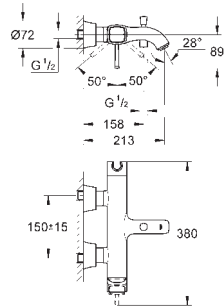

23 317 000 cromo 582,75

Grandera
Monomando para baño y ducha 1/2"
GROHE SilkMove Cartucho de discos cerámicos 46 mm
Limitador de caudal ajustable
Inversor automático: baño/ducha
Válvula anti-retorno en la conexión de salida de la ducha 1/2"