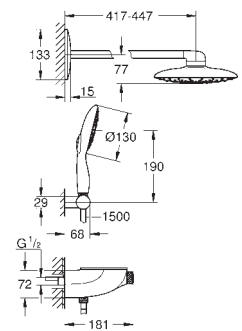

Rainshower System SmartControl Mono 360

Combinación de Sistema de ducha con termostato, visto / empotrado

Compuesto por:

Termostato SmartControl visto/empotrado

Dos opciones de ducha:

Ducha mural Rainshower Mono 360 con brazo de ducha horizontal de 450 mm,

cabezal cromado

GROHE PureRain ó GROHE Rain O² spray*

Teleducha Power&Soul 130, cabezal blanco (27 673 LS0)

Soporte (27 055)

Flexo Silverflex de 1,50 m (28 364)

Caudal mínimo 10 l./ min.

GROHE DreamSpray distribución perfecta

del agua por todo el cabezal

GROHE TurboStat Cartucho compacto

con termoelemento de cera

Tecnología GROHE EcoJoy ahorro de agua con el máximo bienestar

GROHE SafeStop Tope de seguridad a 38°C

GROHE SafeStop Plus limitador de

temperatura opcional a 43°C incluido

GROHE SmartControl: pulsar el botón para encender y apagar el chorro de agua

y girarlo para ajustar el caudal EcoJoy

GROHE EasyReach bandeja

Importante: Necesario para su instalación set para empotrar

26 264 001 y cuerpo empotrado 26 449 000.

* Seleccionar el tipo de chorro mural en la instalación, viene prefijado de fábrica con chorro: GROHE PureRain

26 446 LS0

moon white

1.513,89

Idem, con cabezal de ducha mural blanco

26 264 001

126,16