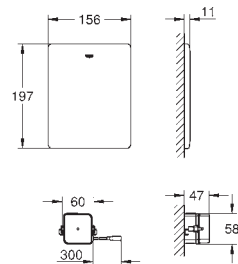

Control de WC para control manual remoto

para cisternas empotradas 6 - 9 l

Conecta uno o más pulsadores

Válido para colocar en railes para discapacitados

con botón integrado de acero de las marcas: Hewi, Keuco,

Lehnen, Normbau, Pressalit, AMS, Deubad, Erlau, FRELU, FSB

Accionamiento inoxidable 156 x 197 mm

Transformador para conexión externa

alimentación 230 V AC, 50/60 Hz, 4.0 V

Cable de conexión de 3 m

No incluye pulsador ni anclajes de apoyo