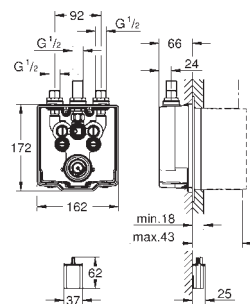

GROHE EUROSMART COSMOPOLITAN E

Referencia

Color

Precio (€)

36 457 000

Cromo

984,08

Eurosmart Cosmopolitan E Special

Termostato de ducha infrarrojo electrónico

Con sensor infrarrojo para comunicación bidireccional para configuración, monitorización y mantenimiento.

Batería de litio 6V. tipo CR-P2

Vida útil de la batería: aprox. 7 años (150 usos al día)

Mando ergonómico metálico

GROHE StarLight acabado cromado

GROHE CoolTouch

Válvulas anti-retorno

Filtros colectores de suciedad

GROHE SafetyPlus tope de temperatura fijado

Temperatura máxima entre 35°C y 43°C

Mando de temperatura con tope de seguridad

Completa separación del agua fría y caliente en el extremo del mando como

precaución contra la legionella

Toma inferior para flexo G 1/2" con

válvula anti-retorno incorporada

con rácores en S y tapetas

Florón autosellante

Indicador luminoso de cambio de pila

Con 7 pre programas

Descarga automática

Desinfección térmica

Modo limpieza

Funciones adicionales y ajustes precisos

con el mando adicional 36 407 001

Marca CE

Nivel de sonoridad I conforme DIN4109

36 456 000

Cromo

263,60

Eurosmart Cosmopolitan E Special

Infrarrojo electrónico para termostato empotrado de ducha

Con sensor infrarrojo para comunicación bidireccional para configuración, monitorización y mantenimiento.

para instalación con cuerpo empotrado 36 458 000 y 36 459 000

Mando ergonómico metálico

GROHE StarLight acabado cromado

GROHE SafetyPlus tope de temperatura fijado

Temperatura máxima entre 35°C y 43°C

Mando de temperatura con tope de seguridad

Completa separación del agua fría y caliente en el extremo del mando como

precaución contra la legionella

Con 7 pre programas

Descarga automática

Desinfección térmica

Modo limpieza

Funciones adicionales y ajustes precisos