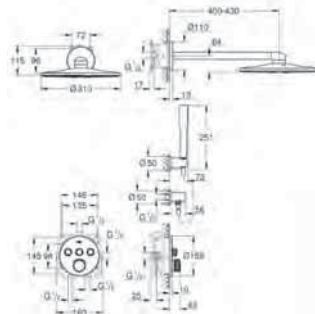

34 705 000

Cromo

1.581,49

Grotherm SmartControl
Conjunto de ducha Perfect con Rainshower SmartActive 310
Compuesto por:
Termostato empotrado con 3 llaves
Parte exterior Grotherm SmartControl
(29 121 000)
Cuerpo empotrado GROHE Rapido SmartBox 35 600/35 604
Conjunto de ducha mural Rainshower 310 (26 475)
incluye ducha mural con 2 chorros, brazo mural 400 mm
y cuerpo empotrable para ducha mural (26 483 000)
Teleducha Euphoria Cosmopolitan Stick (27 367)
Soporte de ducha Rainshower (27 074 000)
Codo de salida Rainshower de 1/2" (27 057 000)
Flexo Silverflex de 1,50 m (28 364)

19 952 000 **S**

Cromo

143,54

Talentofill
Desagüe automático con caño integrado
Compuesto por:
Rosetón
con caño integrado
Sólo parte exterior

Para combinar con
28 990 para bañera normal /
28 991 para bañera especial

19 025 000 **S**

Cromo

50,03

Talento
Desagüe automático
Rosetón
Desagüe automático
Sólo parte exterior
Para combinar con
28 939 para bañera normal /
28 943 para bañera especial