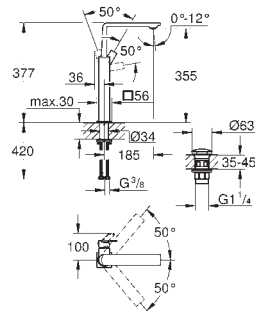

novedad

23 403 001 cromo 655,80

**Allure**  
**Monomando de lavabo 1/2"**  
**Tamaño XL**  
 Caño giratorio para lavabos tipo Bol de sobremueble  
**GROHE SilkMove** Cartucho de discos cerámicos 28 mm  
**GROHE EcoJoy** limitador de caudal 5,7 l./min.  
 Cuerpo liso  
**GROHE AquaGuide** mousseur ajustable  
 Longitud: 185 mm  
 Altura 377 mm  
 Con vaciador push open  
 Con conexiones flexibles  
 Limitador de temperatura