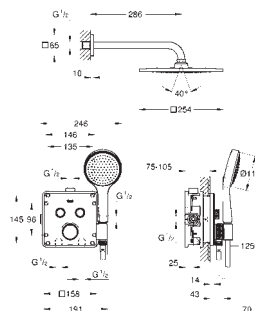

34 742 000

chromo

1.395,09

Grotherm SmartControl
Conjunto de ducha Perfect

Compuesto por:

Termostato empotrado de 2 vías con soporte para teleducha integrado

Parte exterior Grotherm SmartControl

(29 125 000)

Cuerpo empotrado GROHE Rapido SmartBox 35 600/35 604

Rainshower F-Series 10" conjunto de ducha mural (26 070 000)

incluye brazo horizontal de 286 mm

Teleducha Ø 115 mm (27 661)

Flexo Silverflex de 1,25 m. (28 362)

34 804 000 +++*

chromo

1.572,45

Grotherm SmartControl
Conjunto de ducha mural Perfect con Rainshower SmartActive 310 Cube

Compuesto por:

Termostato empotrado con 3 llaves Parte exterior Grotherm SmartControl

(29 126 000)

GROHE Rapido SmartBox (35 604)

Conjunto de ducha mural Rainshower SmartActive 310 Cube (26 479) incluye ducha mural

con 2 chorros, brazo de ducha mural 400 mm

y cuerpo empotrable para ducha (26 483 000)

Teleducha Euphoria Cube Stick (27 698 000)

Euphoria Cube codo de salida y soporte de ducha integrado (26 370 000)

Flexo Rotaflex 1,5 m (28 417 000)

Edición Profesional