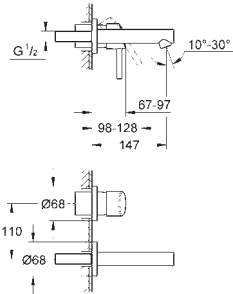

19 575 001 cromo 218,19

**Concetto**  
**Monomando de lavabo mural 1/2"**  
**Tamaño S**  
**Sólo parte exterior**  
Necesaria parte empotrable 23 571 000  
Rosetón metálico  
**Palanca metálica**  
GROHE AquaGuide mousseur ajustable  
Distancia entre centros 110 mm  
Longitud de caño: **147 mm**