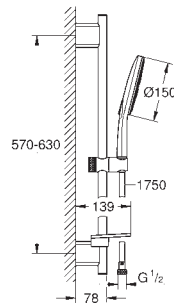

26 592 LSO

moon white

217,04

Rainshower SmartActive 150
Conjunto de ducha con barra 3 chorros
Compuesto por:
Teleducha Rainshower SmartActive 150 (26 554)
Barra de ducha 600 mm
con soportes de pared metálicos
Flexo Silverflex de 1,75 m. (28 388)
Jabonera **GROHE EasyReach**
GROHE EcoJoy limitador de caudal 9,5 l/min
GROHE DreamSpray distribución perfecta del agua por todo el cabezal
GROHE StarLight acabado cromado
GROHE FastFixation Plus distancia ajustable entre soportes, se adaptan a los agujeros existentes
GROHE TileFix soportes de barra de ducha con profundidad ajustable
Sistema antical SpeedClean
Conducto interno del agua protegido para mayor durabilidad
Sistema antitorsión „Twistfree“