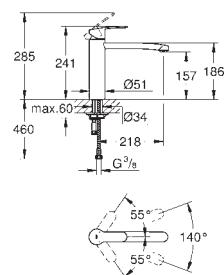

31 124 002

Cromo

199,16

Eurostyle Cosmopolitan
Monomando de fregadero 1/2"

Caño a media altura

GROHE StarLight acabado cromado

GROHE SilkMove Cartucho de discos cerámicos de 35 mm

Aireador tipo «Mousseur»

Limitador de caudal ajustable

Caño giratorio 140°

Con conexiones flexibles

Sistema de rápida instalación