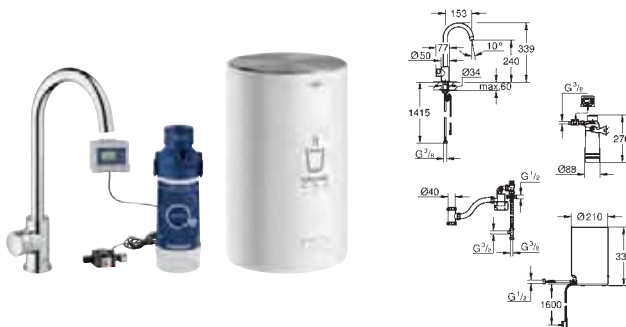

30 085 001 cromo 1.300,95

GROHE Red Mono
Grifo de fregadero y calentador Tamaño M

Compuesto por:
GROHE Red Mono grifo
Caño en C

GROHE ChildLock presionar botón para obtener agua hirviendo
Certificación TÜV triple seguridad electrónica contra posibles accidentes al activar accidentalmente el agua hirviendo

GROHE StarLight acabado cromado
Caño tubular con aislamiento

Caño giratorio 150°
conexión para el GROHE Red boiler

GROHE Red boiler, Tamaño M
para hervir y calentar agua

3 litros de agua hirviendo a 100° C

4 litros capacidad total

Presión de entrada requerida: 1-7 bar con conexiones flexibles y salida para el agua hirviendo

Marca CE

Tensión de conexión 230 V 50 Hz

Consumo de energía 2100 W

Consumo de energía de reserva 15 W

Eficiencia energética clase A

Filtro GROHE Red

para protección anti-cal del calentador

Capacidad 600 L a 20° dKH, 234mm de altura

5 fases de filtrado de agua