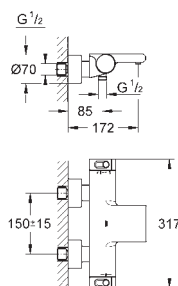

34 174 001 cromo 425,89

Grotherm 2000
Termostato para baño y ducha 1/2"
100% GROHE CoolTouch incorpora excéntricas aisladas con embellecedor y junta de estanqueidad.
GROHE Aqua Paddle mandos ergonómicos
GROHE SafeStop Tope de seguridad a 38°C
GROHE SafeStop Plus limitador de temperatura opcional a 43°C incluido
GROHE TurboStat Cartucho compacto con termoelemento de cera
Mando AquaDimmer Eco con múltiple función: Inversor: baño/ducha
Toma inferior para flexo G 1/2"
GROHE caño cascada XL
Reductor de caudal
Válvula anti-retorno
Mejora opcional: Bandeja GROHE EasyReach (18 608 001)
Tecnología GROHE EcoJoy ahorro de agua con el máximo bienestar