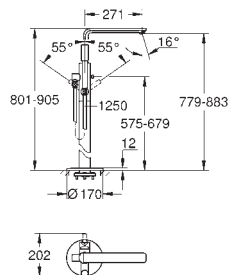

23 792 001 cromo 1.793,41
23 792 DC1 supersteel 2.510,79

Lineare
Monomando para baño ducha 1/2", Montado a suelo
Sólo parte exterior
Necesaria parte empotrable 45 984 001
Parte empotrable no incluida
GROHE SilkMove Cartucho de discos cerámicos de 35 mm
Inversor automático: baño/ducha
Caño con mousseur integrado
Caño con longitud de 271 mm
Válvula anti-retorno en la conexión de salida de la ducha 1/2"
Con soporte para la teleducha
Teleducha Sena Stick (26 465)
Flexo Silverflex de 1,25 m. (28 362)