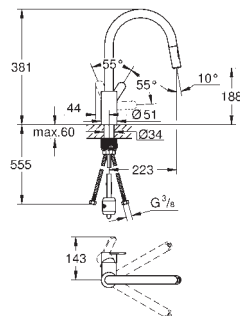

31 482 003

Cromo

250,33

Eurostyle Cosmopolitan
Monomando de fregadero 1/2"

Caño alto

GROHE StarLight acabado cromado

GROHE SilkMove Cartucho de discos cerámicos de 35 mm

GROHE EasyDock garantiza un suave retorno del flexo a la posición inicial

GROHE Zero aísla los conductos de agua internos, sin plomo y sin níquel.

Caño extraíble con doble chorro

Inversor: chorro laminar/ chorro concentrado Jet SpeedClean

Limitador de caudal ajustable

Caño tubular giratorio

Giratorio 360

Válvula anti-retorno

Con conexiones flexibles

GROHE FastFixation rápido sistema de instalación