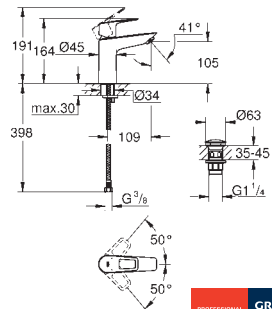

23 886 001

Cromo

96,95

BauLoop

Monomando de lavabo 1/2"

Tamaño M

Palanca metálica

GROHE Cartucho de discos cerámicos Longlife de 28 mm

Limitador ecológico de temperatura

GROHE StarLight acabado cromado

GROHE Zero aísla los conductos de agua internos, sin plomo y sin níquel.

GROHE EcoJoy mousseur 5,7 l/min

Sistema de rápida instalación

Cuerpo liso con vaciador push open 1 1/4"

Con conexiones flexibles

Edición Profesional

23 917 001

Cromo

92,67

Idem, cuerpo liso