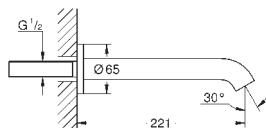

13 449 001 **romo** 135,15
13 449 DC1 **supersteel** 189,21

Essence
Caño de bañera
Montaje mural
Aireador tipo «Mousseur»
Conexión rosca macho 1/2"
GROHE StarLight acabado cromado
Longitud de caño: 230 mm
Edición Profesional