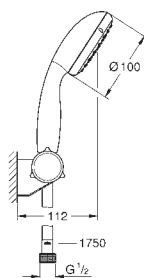

27 601 10E +++*

chromo

43,68

Tempesta 100
Conjunto de ducha con soporte, teleducha 2 chorros
Compuesto por:

Tempesta 100 II teleducha (27 597)
Soporte articulado (27 595)
Flexo «Relexaflex» de 1,75 m (28 154)
GROHE EcoJoy limitador de caudal 5,7 l./min.
GROHE DreamSpray distribución perfecta del agua por todo el cabezal
Sistema anticalc **SpeedClean**
Conducto interno del agua protegido para mayor durabilidad

DUCHAS