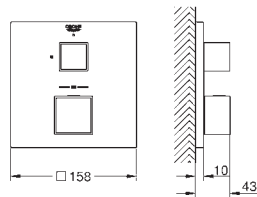

24 153 000 cromo 527,72

Grotherm Cube
Termostato para 1 salida con llave de corte
Sólo parte exterior
Cuerpo empotrado GROHE Rapido SmartBox 35 600/35 604
GROHE TurboStat Cartucho compacto con termoelemento de cera
GROHE StarLight acabado cromado
Florón metálico con GROHE FastFixation
Escudo de metal, con ajuste 6°
GROHE SafeStop Tope de seguridad a 38°C
GROHE SafeStop Plus limitador de temperatura opcional a 43°C ó 46°C incluido
Filtros colectores de suciedad
Válvulas anti-retorno
Válvula de cierre cerámica, 120°
Caudal:
Salida B = 27 l/min
Salida C = 30 l/min
Parte empotrable no incluida

35 604 000 +++* 89,16
Cuerpo empotrable universal. Edición Profesional