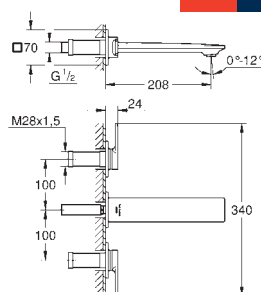

20 193 002

cromo

969,45

Allure

Batería de lavabo 1/2"

Tamaño M

Montaje mural

Necesaria parte empotrada 29 025 000

Monturas de discos cerámicos de 90°

GROHE EcoJoy limitador de caudal 5,7 l./min.

GROHE AquaGuide mousseur ajustable

Distancia entre centros 200 mm

Longitud de caño 208 mm

29 025 002

Cuerpo empotrado para baterías de lavabo mural

276,77

novedad