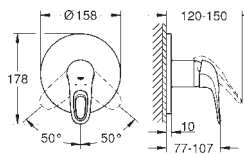

24 048 003 cromo 151,13

Eurostyle
Monomando de ducha 1/2"
Sólo parte exterior
Cuerpo empotrado GROHE Rapido SmartBox 35 600/35 604
GROHE SilkMove Cartucho de discos cerámicos 46 mm
GROHE StarLight acabado cromado
Florón metálico con GROHE FastFixation
Escudo de metal, con ajuste 6°
Palanca metálica
Caudal:
Salida B o C = 30 l/min
Parte empotrable no incluida

35 604 000 +++* 89,16
Cuerpo empotrable universal. Edición Profesional