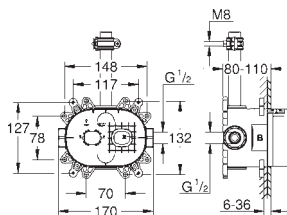

Rainshower 360

Caja empotrada para duchas murales 26 254 / 26 450

Entradas y salidas de 1/2"

Puntos de fijación a la pared

Carcasa a prueba de fugas

Tapa de protección removible para mantenimiento

con información para la instalación