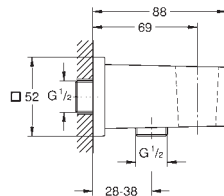

Euphoria Cube
Codo de salida de 1/2"
con soporte mural fijo para teleduchas.
Rosca exterior
Válvula anti-retorno
GROHE StarLight acabado cromado

27 888 000 cromo 106,39