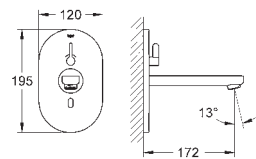

36 315 000

chromo

526,76

Eurosmart Cosmopolitan E
Mezclador de lavabo electrónico
con mezclador y limitador ajustable de temperatura
con sensor infrarrojo para comunicación bidireccional
para configuración, monitorización y mantenimiento.

Transformador con tensión de conexión
100-230 V AC, 50-60 Hz, 6 V DC
Reductor de caudal laminar a 9l./min.
caño, Longitud de caño: **170 mm**
Con 7 pre programas, Descarga automática
Desinfección térmica
Modo limpieza
Funciones adicionales y ajustes precisos
con el mando adicional 36 407 001
Necesaria parte empotrable 36 339 0001
Marca CE