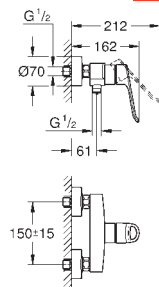

25 241 003

Cromo

134,59

Eurosmart
Monomando para baño y ducha 1/2"
Palanca metálica con hendidura
GROHE SilkMove Cartucho de discos cerámicos de 35 mm
Limitador de caudal ajustable
Limitador ecológico de temperatura
Inversor automático: baño/ducha
Aireador tipo «Mousseur»
Válvula anti-retorno en la conexión de salida de la ducha 1/2"
Racores en S
Florones metálicos
Edición Profesional

novedad