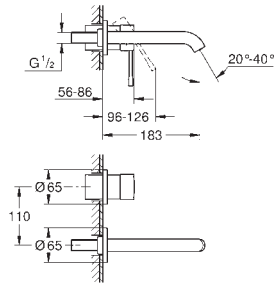

GROHE ESSENCE

Referencia Color Precio (€)

novedad

29 192 001 cromo 228,73
29 192 DC1 supersteel 320,23

Essence
Monomando de lavabo mural 1/2"
Tamaño M
Sólo parte exterior
Necesaria parte empotrable 23 571 000
Rosetón metálico
Palanca metálica
GROHE StarLight acabado cromado
GROHE EcoJoy mousseur 5,7 l/min
GROHE AquaGuide mousseur ajustable
Distancia entre centros 110 mm
Longitud del caño: 183 mm
Edición Profesional
Disponible a partir del primer trimestre 2022

19 408 001 cromo 228,73
19 408 DC1 supersteel 320,23
Sustituida por la ref. 29 192

novedad