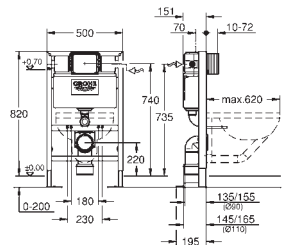

Para la instalación en la pared, solicite los anclajes 38 558 00M (se venden por separado)

para la instalación de pulsadores pequeños

necesario accesorio 40 911 000 (en venta por separado)

38 587 000

402,81