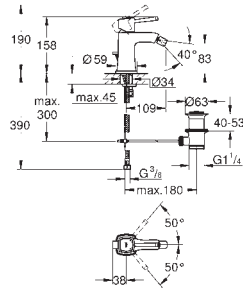

23 315 000 cromo 449,53

Grandera
Monomando de bidé 1/2"
Tamaño M
GROHE SilkMove Cartucho de discos cerámicos 28 mm
Limitador de temperatura
GROHE FastFixation rápido sistema de instalación
Rótula orientable
Vaciador automático
Con conexiones flexibles