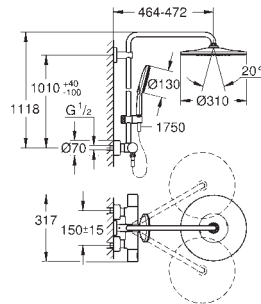

moon white

1.188,17

Idem, con cabezales de ducha en blanco

26 648 000

Cromo

1.033,19

**Rainshower SmartActive 310**  
Sistema de ducha  
con termostato incorporado

**Compuesto por:**