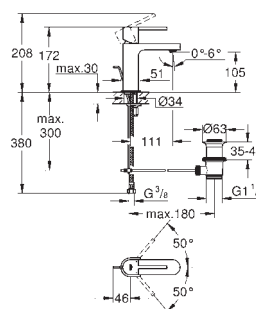

32 612 003 cromo 231,53

GROHE Plus
Monomando de lavabo 1/2"
Tamaño S
Palanca metálica
GROHE SilkMove Cartucho de discos cerámicos 28 mm
Limitador ecológico de temperatura
GROHE StarLight acabado cromado
GROHE EcoJoy SpeedClean mousseur 5,7 l/min
GROHE AquaGuide mousseur ajustable
GROHE FastFixation Plus sistema de rápida instalación
Vaciador automático
Con conexiones flexibles