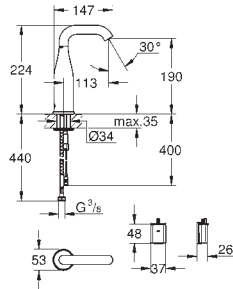

GROHE ESSENCE E

Referencia Color Precio (€)

36 446 000 cromo 624,15

Essence E
Grifo de lavabo 1/2"
Infrarrojo electrónico
Tamaño M

Con sensor infrarrojo para comunicación bidireccional para configuración, monitorización y mantenimiento.
Agua fría o agua premezclada
Batería de litio 6V. tipo CR-P2
Vida útil de la batería: aprox. 7 años (150 usos al día)
GROHE StarLight acabado cromado
Caño giratorio ajustable a 0° / 150° / 360°
Chorro laminar regulado a 5,0 l/min
Filtros colectores de suciedad con válvula solenoide integrada
Batería externa
Sistema de rápida instalación
Indicador luminoso de cambio de pila
Con 7 pre programas
Descarga automática
Desinfección térmica
Modo limpieza
Funciones adicionales y ajustes precisos con el mando adicional 36 407 001
Marca CE
Nivel de sonoridad I conforme DIN4109
Tipo de protección IP 59K

36 447 000 cromo 885,69