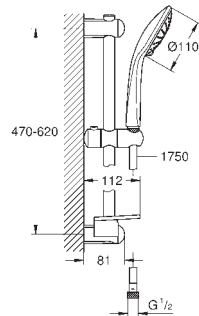

27 231 001 +++\* cromo 114,43

**Euphoria 110 Massage**  
**Conjunto de ducha con barra 3 chorros**  
**Compuesto por:**  
**Teleducha Masaje** (27 221)  
 Barra de ducha de 60 cm (27 499)  
 Flexo Silverflex de 1,75 m. (28 388)  
 Jabonera **GROHE EasyReach** (27 596)  
**GROHE SprayDimmer**, con  
 reductor de caudal  
 GROHE FastFixation  
 (soporte superior ajustable para adaptarlo  
 a los agujeros existentes)  
 Conducto interno del agua protegido para mayor durabilidad  
 Sistema antitorción „Twistfree“