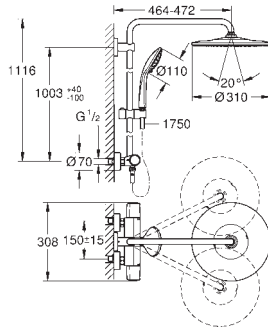

GROHE EUPHORIA SYSTEM

Referencia

Color

Precio (€)

novedad

26 075 001

Cromo

812,63

Euphoria System 310

Sistema de ducha con termostato

Compuesto por:

Brazo para ducha mural de 450 mm orientable a 45°

Termostato visto con función Aquadimmer

Dos opciones de ducha:

Ducha mural Rainshower Mono 310 (26 561)

Chorro

GROHE PureRain

con rótula incorporada

Ángulo de rotación de $\pm 15^\circ$

Teleducha Euphoria 110 Masaje (27 221)

Con 3 tipos de chorro:

Rain, SmartRain, Masaje

Elemento deslizante ajustable en altura

Flexo Silverflex de 1,75 m. (28 388)

GROHE TurboStat Cartucho compacto

con termoelemento de cera

GROHE SafeStop Tope de seguridad a 38°C

GROHE SafeStop Plus limitador de

temperatura opcional a 43°C incluido

GROHE CoolTouch Aislamiento térmico

Mandos ergonómicos con tecnología **GROHE MetalGrip**

GROHE DreamSpray distribución perfecta

del agua por todo el cabezal

GROHE StarLight acabado cromado

GROHE SprayDimmer, con

reductor de caudal

GROHE FastFixation soporte superior ajustable

Conducto interno del agua protegido para mayor durabilidad

Sistema antical **SpeedClean**

Sistema antitorsión „Twistfree“

Accesorio opcional: Bandeja GROHE EasyReach (26 362)

Edición Profesional

novedad

27 296 003

+++*

Cromo

627,29