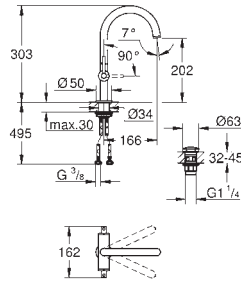

Referencia Color Precio (€)

21 022 003 cromo 482,67
21 022 DC3 supersteel 675,73

Atrio
Monoblock de lavabo 1/2"
Tamaño L
Montura cerámica 1/2", 90°
GROHE EcoJoy 5.7 l/min mousseur laminar
Sistema de rápida instalación
Caño giratorio de fundición
Aireador tipo «Mousseur»
Válvula de desagüe 1 1/4" push-open
Con conexiones flexibles
con mandos de palanca
Dos sets de tapetas incluidos.
Uno marcado con „H“ Caliente y „C“ Frío
y un set sin marcar.