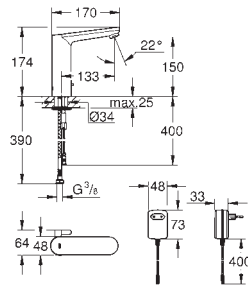

# GROHE EUROSMART COSMOPOLITAN E

Referencia

Color

Precio (€)

36 421 000

Cromo

504,63

**Eurosmart Cosmopolitan E**  
Mezclador de lavabo electrónico 1/2"  
Tamaño L