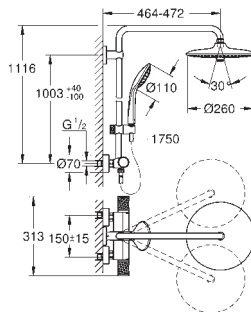

## Euphoria System 260

Sistema de ducha con termostato

Compuesto por:

Brazo para ducha mural de 450 mm orientable a 45°

Termostato visto con función Aquadimmer

Dos opciones de ducha:

Ducha mural Euphoria 260 (26 455)