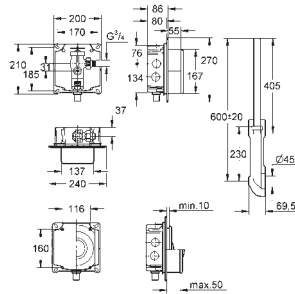

Fluxor para WC para empotrar, 3/4"
Llave de corte
Descarga ajustable de 6 a 14 l.
Para presión baja
Presiones hidrodinámicas
0,6 - 3,0 bar (presión estática mínima 1,5 bar)
Caja empotrable 200 x 95 x 210
Tubo de descarga de altura ajustable.
- sin escudo/accionamiento -
Caudal necesario: 1.6 l/seg

37 048 000

254,68