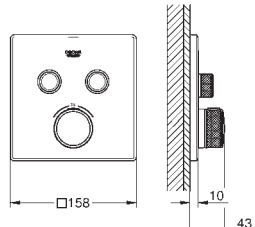

Grotherm SmartControl

Termostato empotrado con 2 llaves

Sólo parte exterior

Cuerpo empotrado GROHE Rapido SmartBox 35 600/35 604

Escudo de metal con **GROHE FastFixation** (escudo con eje de sellado, cubierta de fijación), con ajuste 6°

GROHE StarLight acabado cromado

GROHE SmartControl: pulsar el botón para encender y apagar el chorro de agua y girarlo para ajustar el caudal EcoJoy

Símbolos intercambiables

GROHE TurboStat Cartucho compacto con termoelemento de cera

Mandos GROHE ProGrip con superficie antideslizante

GROHE SafeStop Tope de seguridad a 38°C

GROHE SafeStop Plus limitador de temperatura opcional a 43°C ó 46°C incluido

Filtros colectores de suciedad

Válvulas anti-retorno

Salidas múltiples, pueden accionarse simultáneamente

Parte empotrable no incluida

Caudal:

salida B = 24 l/min

salida C = 26 l/min

salida B+C = 29 l/min

35 604 000 +++*

89,16

Cuerpo empotrable universal. Edición Profesional

29 125 000

Cromo

709,52

Grotherm SmartControl

Termostato empotrado con 2 llaves y soporte de ducha integrado

Sólo parte exterior

Escudo de metal con **GROHE FastFixation** (escudo con eje de sellado, cubierta de fijación), con ajuste 6°

GROHE StarLight acabado cromado

GROHE SmartControl: pulsar el botón para encender y apagar el chorro de agua y girarlo para ajustar el caudal EcoJoy

Símbolos intercambiables

GROHE TurboStat Cartucho compacto con termoelemento de cera

Mandos GROHE ProGrip con superficie antideslizante

GROHE SafeStop Tope de seguridad a 38°C

GROHE SafeStop Plus limitador de temperatura opcional a 43°C ó 46°C incluido

Filtros colectores de suciedad

Válvulas anti-retorno

Salidas múltiples, pueden accionarse simultáneamente

Codo de ducha integrado en el soporte 1/2"

Parte empotrable no incluida

Caudal:

Salida B = 24 l/min

Teleduchar = 12 l/min

Salida B + Teleduchar = 27 l/min