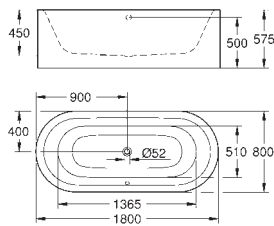

39 729 000 **S**

blanco alpino

4.283,40

Essence

Bañera

Exenta

180 x 80 cm

Altura 57,5 cm

Volumen de agua 240 l

Volumne útil 170 l

Con rebosadero

Acero con titanio vitrificado

Adecuado para conjuntos de desagüe Talento (28 943 000 + 19 025 000)

Adecuado para válvula de desagüe Viega Multiplex Trio (unidad funcional

6161.62/727970 + partes cromadas Visign MT3 6161.13/725792)

Incluye alfombrilla de amortiguación de ruido