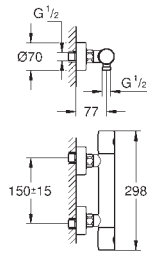

Rosetón metálico

Tecnología GROHE EcoJoy ahorro de agua con el máximo bienestar

34 766 000 cromo

292,55

**Grohtherm 800 Cosmopolitan**  
Termostato para baño y ducha 1/2"

GROHE StarLight acabado cromado

Mandos ergonómicos con tecnología GROHE MetalGrip