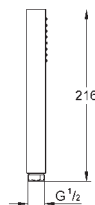

Euphoria Cube+ Stick
Teleducha 1 chorro
Chorro Normal
Material: metal
GROHE EcoJoy limitador de caudal 9,5 l/min
GROHE DreamSpray distribución perfecta del agua por todo el cabezal
GROHE StarLight acabado cromado
Sistema antical **SpeedClean**
Conducto interno del agua protegido para mayor durabilidad
Sistema de montaje universal, adaptable a todos los flexos estándares

28 143 000 cromo 34,32