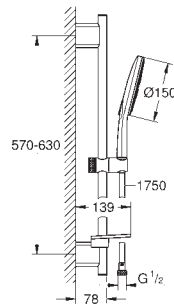

GROHE RAINSHOWER SMARTACTIVE

Referencia

Color

Precio (€)

26 592 000

chromo

217,04

Rainshower SmartActive 150
Conjunto de ducha con barra 3 chorros
Compuesto por:
Teleducha Rainshower SmartActive 150 (26 590)
Barra de ducha 600 mm
con soportes de pared metálicos
Flexo Silverflex de 1,75 m. (28 388)
Jabonera **GROHE EasyReach**
GROHE EcoJoy limitador de caudal 9,5 l/min
GROHE DreamSpray distribución perfecta del agua por todo el cabezal
GROHE StarLight acabado cromado
GROHE FastFixation Plus distancia ajustable entre soportes, se adaptan a los agujeros existentes
GROHE TileFix soportes de barra de ducha con profundidad ajustable
Sistema antical SpeedClean
Conducto interno del agua protegido para mayor durabilidad
Sistema antitorsión „Twistfree“