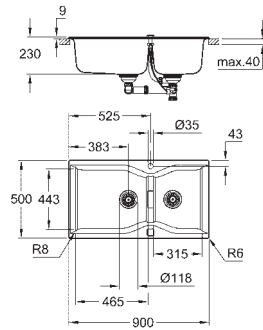

GROHE FREGADEROS SINTÉTICOS

Referencia Color Precio (€)

31 658 ATO gris granito 424,85
31 658 APO negro granito 424,85

K700

Fregadero de granito

Modelo: K700 100-C 90/50 2.0 rev

Tipo de montaje: sobre encimera

Material: compuesto de cuarzo

GROHE Whisper amortiguador de ruido

Tamaño mín. del mueble: 1000 mm

Dimensiones: 900 x 500 mm

1 cubeta: 465 x 443 x 230 mm

1 cubeta: 315 x 443 x 230 mm

Radio exterior: R6; radio interior de la cubeta: R8

GROHE FastFixation rápido sistema de instalación

Reversible

Medida corte encimera: 880 x 480 mm

Válvula automática

Incluye: desagüe automático, sifón, cestillo y set de montaje

Desagüe automático opcional (40 986 SD0)