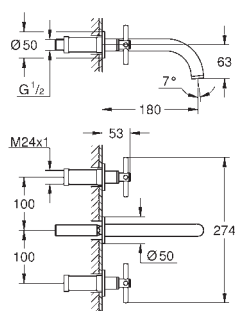

20 169 003	chromo	512,84
20 169 DC3	supersteel	717,97

**Atrio**  
**Batería de lavabo 1/2"**  
**Tamaño S**  
 Montaje mural  
**Sólo parte exterior**  
 Necesaria parte empotrada 29 025 002  
**Empotrable**  
 Monturas de discos cerámicos de 90°  
**GROHE StarLight** acabado cromado  
 GROHE EcoJoy 5.7 l/min mousseur laminar  
 Distancia entre centros 200 mm  
 Longitud de caño: 180 mm con mandos de palanca  
 Dos sets de tapetas incluidos.  
 Uno marcado con „H“ Caliente y „C“ Frío y un set sin marcar.