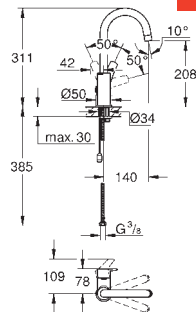

novedad

**23 743 003** cromo 145,99

**Eurosmart**  
**Monomando de lavabo de 1/2"**  
**Tamaño L**  
**Palanca metálica**  
**GROHE SilkMove** Cartucho de discos cerámicos 28 mm  
 Limitador ecológico de temperatura  
**GROHE StarLight** acabado cromado  
**GROHE EcoJoy** mousseur 5,7 l/min  
**GROHE FastFixation** rápido sistema de instalación  
 Caño tubular giratorio  
**Cadena deslizante**  
 Con conexiones flexibles  
**Edición Profesional**