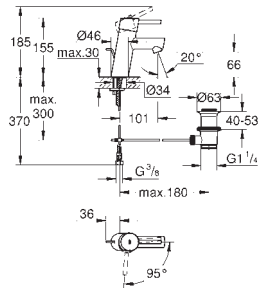

23 380 10E cromo 149,59

Concetto
Monomando de lavabo 1/2"
Tamaño S
Palanca metálica
GROHE SilkMove ES
Cartucho de discos cerámicos de 28 mm
con apertura en agua fría para mayor ahorro de energía
Limitador ecológico de temperatura
GROHE StarLight acabado cromado
GROHE EcoJoy mousseur 5,7 l/min
GROHE FastFixation rápido sistema de instalación
Vaciador automático
Con conexiones flexibles

23 385 10E +++* cromo 143,36

Idem, cuerpo liso