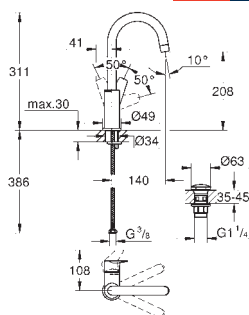

23 911 001

chromo

111,20

BauEdge

Monomando de lavabo de 1/2"

Tamaño L

Palanca metálica

GROHE Cartucho de discos cerámicos Longlife de 28 mm

Limitador ecológico de temperatura

GROHE StarLight acabado cromado

GROHE EcoJoy mousseur 5,7 l/min

Sistema de rápida instalación

Caño tubular giratorio

Cuerpo liso con vaciador push open 1 1/4"

Con conexiones flexibles

Edición Profesional