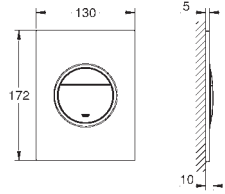

Referencia	Color	Precio (€)

37 601 000	cromo	101,05
37 601 DC0	supersteel	181,89

Nova Cosmopolitan S

Escudo

Dual Flush

Accionamiento neumático

Cisterna GD2

Instalación vertical

130 x 172 mm, de ABS

GROHE StarLight acabado cromado

Tecnología GROHE EcoJoy ahorro de agua con el máximo bienestar

Marco con fijaciones magnéticas y anclajes de fijación incluidos

Pulsador compatible con bastidor Rapid SLX

Para usar con cisterna GD 2 de Rapid SL y Uniset pedir el patrón de montaje 40 911 000 (se vende por separado)