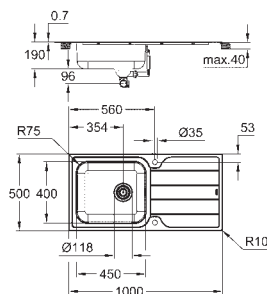

K500

Fregadero de acero inoxidable con escurridor

Modelo: K500 60-S 100/50 1.0 rev

Tipo de montaje: sobre encimera o a ras

Material: acero inoxidable AISI 304 (V2A)

Espesor del material: 0.7 mm

GROHE StarLight acabado cromado

GROHE Whisper amortiguador de ruido

Tamaño mín. mueble: 600 mm

Dimensiones: 1000 x 500 mm

1 cubeta: 450 x 400 x 180 mm

radio exterior: R6 (montaje superior), radio interior del bol: R75

GROHE FastFixation rápido sistema de instalación

Reversible

Medida corte encimera: 982 x 482 mm

Válvula automática

Incluye: desagüe automático, sifón, cestillo y set de montaje

Desagüe automático opcional (40 986 SD0)