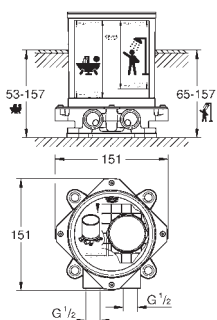

45 984 001 524,37

Base de empotramiento de 1/2"

para el montaje de caños de bañera o duchas de pie

Sólo parte empotrable

Placa de instalación con
360° de ajuste horizontal
y 3° de ajuste vertical
Profundidad de montaje 53 a 157 mm
Profundidad de instalación 65-157 mm para mezcladores de ducha, compensador de profundidad 92 mm
2 conexiones de 1/2" hembra (suministro de agua fría y caliente)
Tapón para pruebas estanqueidad
Elementos de fijación