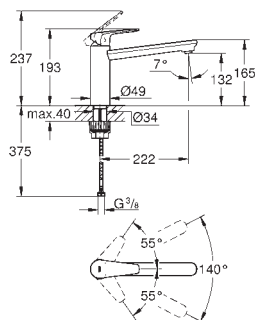

31 693 000 cromo 102,65

BauEdge
Monomando de fregadero 1/2"
Caño a media altura
GROHE StarLight acabado cromado
GROHE Cartucho de discos cerámicos Longlife de 35 mm
GROHE Zero aísla los conductos de agua internos, sin plomo y sin níquel.
Caño tubular giratorio
Caño giratorio 140°
Mousseur con ranura para fácil reemplazamiento
Con conexiones flexibles
GROHE FastFixation Plus sistema de rápida instalación
En caso de envimeras de entre 40mm y 60 mm se requiere el juego de fijación 48 384 0000 (pedir por separado).