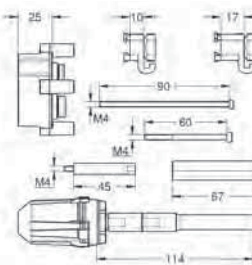

14 056 000

99,80

**Set de extensión universal para mezcladores, 25 mm.**  
 Se adapta a los mezcladores empotrados en combinación con GROHE Rapido SmartBox.

14 057 000

122,61

**Set de extensión universal para mezcladores, 50 mm.**  
 Se adapta a los mezcladores empotrados en combinación con GROHE Rapido SmartBox.