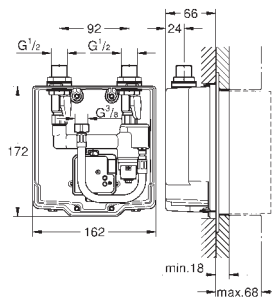

36 336 001

371,08

Eurosmart Cosmopolitan E

Subconjunto para empotrar

con termostato preajustable integrado

Empotrable

Caja de empotramiento

192 x 95 x 240 mm

2 llaves de corte integradas

Válvulas anti-retorno

Indicado para

36 410 000, 36 334 SD0, 36 335 SD0, 36 273 000

Permite impermeabilizar la construcción de la pared que rodea el cuerpo empotrado

Con manguito de estanqueidad