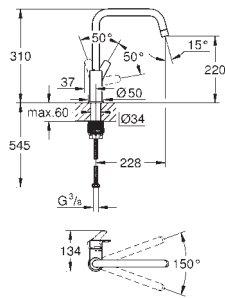

30 567 000   +++*   cromo   168,23

Eurosmart
Monomando de fregadero 1/2"
Caño alto
GROHE StarLight acabado cromado
GROHE SilkMove Cartucho de discos cerámicos 28 mm
Limitador de temperatura integrado
Aireador tipo «Mousseur»
Limitador de caudal ajustable
Caño tubular giratorio
Caño giratorio 150°
GROHE Zero aísla los conductos de agua internos, sin plomo y sin níquel.
Con conexiones flexibles 3/8"
GROHE FastFixation Plus sistema de rápida instalación