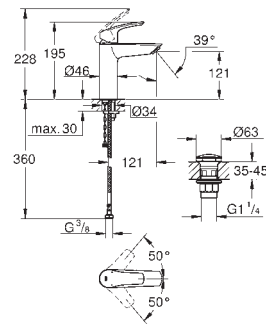

GROHE EUROSMART CARE

Referencia

Color

Precio (€)

novedad

23 989 003

Cromo

148,84

Eurosmart

Monomando de lavabo 1/2"

Tamaño M

Protección termostática contra escaldaduras

Temperatura máxima regulable

Desinfección térmica no disponible

Palanca metálica

GROHE SilkMove Cartucho de discos cerámicos 28 mm

Limitador de caudal ajustable

GROHE Zero aísla los conductos de agua internos, sin plomo y sin níquel.

Válvulas anti-retorno

Filtros colectores de suciedad

GROHE EcoJoy mousseur 4.2 l/min

GROHE FastFixation rápido sistema de instalación

Cuerpo liso con vaciador push-open 1 1/4"

Con conexiones flexibles

Edición Profesional

novedad