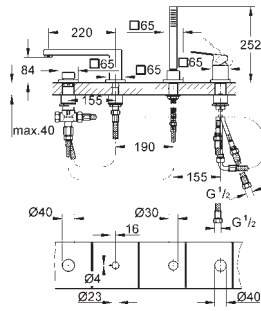

Referencia   Color   Precio (€)

19 897 001   cromo   1.145,61

Eurocube
Combinación monomando para baño y ducha 1/2"
Sistema monomando de encimera
Caño de encimera
Inversor para baño/ducha
Teleducha Euphoria Cube+ 6.5 l/min
metal shower hose 2000 mm (always chrome for any colour of the set)
Necesaria parte empotrable 29 037 000