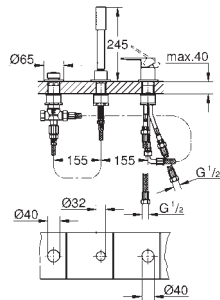

19 965 001 cromo 779,21

Lineare
Combinación monomando para baño y ducha 1/2"
instalación 3 agujeros
GROHE SilkMove Cartucho de discos cerámicos de 35 mm
GROHE StarLight acabado cromado
Sistema monomando de encimera
Inversor para baño/ducha
Teleducha Sena Stick (26 465)
metal shower hose 2000 mm (always chrome for any colour of the set)
Con conexiones flexibles
Válvula anti-retorno
Necesaria parte empotrable 29 037 000
Para combinar con Talentofill