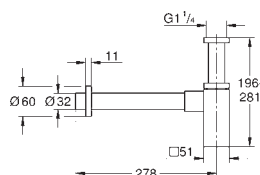

40 564 000 cromo **287,29**
Sifón de lavabo
GROHE StarLight acabado cromado
Cuerpo de latón