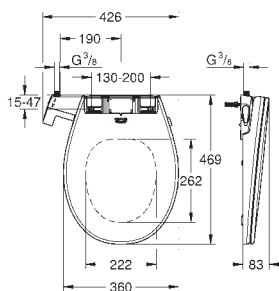

# GROHE ASIENTO BIDÉ MANUAL

Referencia

Color

Precio (€)

39 648 SH0 

blanco alpino

223,57