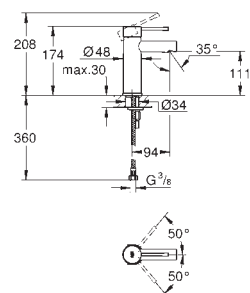

34 813 001 cromo 172,27

Essence
Monomando de lavabo 1/2"
Tamaño S
Palanca metálica
GROHE SilkMove Cartucho de
discos cerámicos 28 mm
Limitador ecológico de temperatura
GROHE StarLight acabado cromado
GROHE EcoJoy mousseur 5,7 l/min
GROHE FastFixation Plus sistema de rápida instalación
Cuerpo liso
Con conexiones flexibles
Edición Profesional
Disponibile a partir del primer trimestre 2022

34 294 001 cromo 172,27
Sustituida por la ref. 34 813

novedad