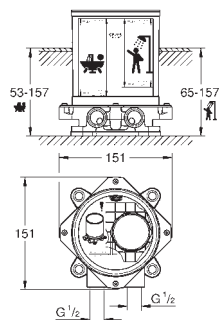

GROHE
ALLURE

Referencia Color Precio (€)

45 984 001

524,37

Base de empotramiento de 1/2"
para el montaje de caños de bañera o duchas de pie

Sólo parte empotrable

Placa de instalación con
360° de ajuste horizontal
y 3° de ajuste vertical

Profundidad de montaje 53 a 157 mm

Profundidad de instalación 65-157 mm para mezcladores de
ducha, compensador de profundidad 92 mm

2 conexiones de 1/2" hembra (suministro de agua fría y caliente)

Tapón para pruebas estanqueidad

Elementos de fijación

novedad