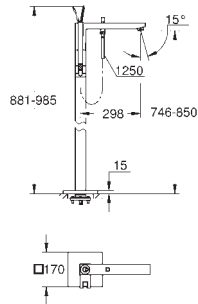

GROHE EUROCUBE JOY

Referencia Color Precio (€)

23 667 001 cromo 1.752,15

Eurocube Joy
Monomando para baño ducha 1/2", Montado a suelo
Sólo parte exterior

Necesaria parte empotrable 45 984 001

Parte empotrable no incluida
Cartucho Joystick con tecnología GROHE FeatherControl
Inversor automático: baño/ducha
Caño con mousseur integrado
Teleducha Euphoria Cube+ 6.5 l/min
Flexo Silverflex de 1,25 m. (28 362)
Longitud del caño: 298 mm
Válvula anti-retorno en la conexión de salida de la ducha 1/2"
Con soporte para la teleducha