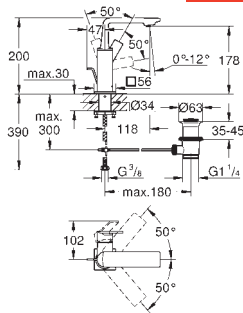

novedad

32 757 001 cromo 513,24

Allure
Monomando de lavabo 1/2"
Tamaño M
Caño giratorio
GROHE SilkMove Cartucho de discos cerámicos 28 mm
GROHE EcoJoy limitador de caudal 5,7 l./min.
GROHE FastFixation Plus sistema de rápida instalación
GROHE AquaGuide mousseur ajustable
Vaciador automático
Con conexiones flexibles
Limitador de temperatura

novedad

32 146 001 cromo 570,27

Allure
Monomando de lavabo de 1/2"
Tamaño L
Caño giratorio
GROHE SilkMove Cartucho de discos cerámicos 28 mm
GROHE EcoJoy limitador de caudal 5,7 l./min.
GROHE FastFixation Plus sistema de rápida instalación
GROHE AquaGuide mousseur ajustable
Vaciador automático
Con conexiones flexibles
Limitador de temperatura

novedad

23 403 001 cromo 655,80

Allure
Monomando de lavabo 1/2"
Tamaño XL
Caño giratorio para lavabos tipo Bol de sobremueble
GROHE SilkMove Cartucho de discos cerámicos 28 mm
GROHE EcoJoy limitador de caudal 5,7 l./min.
Cuerpo liso
GROHE AquaGuide mousseur ajustable
Longitud: 185 mm
Altura 377 mm
Con vaciador push open
Con conexiones flexibles
Limitador de temperatura

novedad

23 856 001 cromo 1.995,92

Allure
Monomando de lavabo de pie
para lavabos tipo Bol de sobremueble
Sólo parte exterior
Necesaria parte empotrable 45 984 001
GROHE SilkMove Cartucho de discos cerámicos 28 mm
GROHE StarLight acabado cromado
GROHE EcoJoy limitador de caudal 5,7 l./min.
Cuerpo liso
GROHE AquaGuide mousseur ajustable
Longitud: 185 mm
Limitador de temperatura