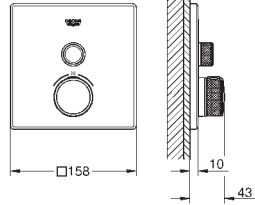

GROHE GROHTHERM SMARTCONTROL

Referencia

Color

Precio (€)

29 123 000

Cromo

543,00

Grotherm SmartControl

Termostato de ducha para 1 salida con llave de corte
Sólo parte exterior

Escudo de metal con **GROHE FastFixation** (escudo con eje de sellado, cubierta de fijación), con ajuste 6°

GROHE StarLight acabado cromado

GROHE SmartControl: pulsar el botón para encender y apagar el chorro de agua y girarlo para ajustar el caudal EcoJoy

Símbolos intercambiables

GROHE TurboStat Cartucho compacto con termoelemento de cera

Mandos GROHE ProGrip con superficie antideslizante

GROHE SafeStop Tope de seguridad a 38°C

GROHE SafeStop Plus limitador de temperatura opcional a 43°C ó 46°C incluido

Filtros colectores de suciedad

Válvulas anti-retorno

Parte empotrable no incluida

Caudal:

salida A (para cierre externo) = 34 l/min

salidas B/C = 29 l/min

35 604 000 +++*

89,16

Cuerpo empotrable universal. Edición Profesional

29 124 000

Cromo

591,27

29 124 DC0

supersteel

827,77