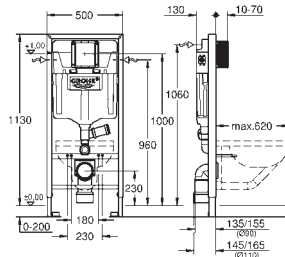

GROHE RAPID SL PARA WC

Referencia

Color

Precio (€)

38 528 001 +++*

215,15

Rapid SL

Módulo para WC, altura de instalación 1.13 m

Cisterna empotrada GD 2, 6 - 9 l

Montaje en tabique con montantes
y/o delante de pared resistente.

Para montaje en seco, completamente premontado, Homologado por TÜV

2 pernos con tuercas para colgar la taza

Distancia entre pernos 180 y 230 mm.

codo de desagüe de PP Ø 90 mm

Reductor PP Ø 90/110 mm

Cisterna GD2, 6 - 9 l, contiene las siguientes características:

Ajuste de fábrica a 6l. y 3l.

Válvula de descarga neumática AV1 que ofrece

dos opciones: **Dual Flush** o **Descarga única**.

4 entradas de conexión: izquierda, derecha, por detrás o superior.

Silencioso, grupo acústico I

Aislada contra condensaciones

sin necesidad de herramientas para la instalación

de la alimentación

Montaje vertical u horizontal del pulsador

Para la instalación en la pared, solicite los anclajes 38 558 00M

(se venden por separado)

para la instalación de pulsadores pequeños

necesario accesorio 40 911 000 (en venta por separado)

39 002 000

384,05

Rapid SL

Módulo para WC, altura de instalación 1.13 m, con extracción de olor externo

Cisterna empotrada GD 2, 6 - 9 l

con tubo de descarga para la extracción de olores
Montaje en tabique con montantes
y/o delante de pared resistente.

Marco de acero con revestimiento anticorrosión

Para montaje en seco, completamente premontado

Ajuste rápido

Elementos de fijación

Homologado por TÜV

2 pernos con tuercas para colgar la taza

Distancia entre pernos 180 y 230 mm.

codo de desagüe de PP Ø 90 mm

profundidad ajustable

Reductor PP Ø 90/110 mm

Set de conexión desagüe

Cisterna GD2, 6 - 9 l, contiene las siguientes características:

Ajuste de fábrica a 6l. y 3l.

Tubo de descarga con conexión para la extracción de olores 50 mm