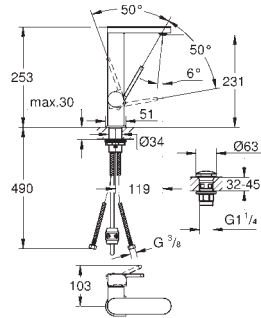

23 844 003 **chromo** **376,23**

GROHE Plus
Monomando de lavabo de 1/2"
Tamaño L
Palanca metálica
GROHE SilkMove Cartucho de discos cerámicos 28 mm
Limitador ecológico de temperatura
GROHE StarLight acabado cromado
GROHE EcoJoy SpeedClean mousseur 5,7 l/min
GROHE AquaGuide mousseur ajustable
Sistema de rápida instalación
Caño extraíble
GROHE EasyDock garantiza un suave retorno del flexo a la posición inicial
Cuerpo liso con vaciador push-open 1 1/4"
Con conexiones flexibles