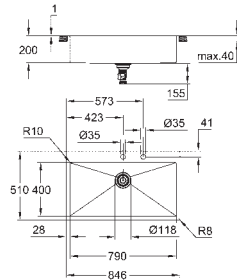

GROHE FREGADEROS DE ACERO INOXIDABLE

Referencia

Color

Precio (€)

31 584 SD1

acero inox

852,55

K800

Fregadero acero inoxidable

Modelo: K800 90-S 84.6/51 1.0

Tipo de montaje: sobre encimera o a ras

Material: acero inoxidable AISI 304 (V2A)

Espesor del material: 1 mm

GROHE StarLight acabado cromado

Acabado satinado

GROHE Whisper amortiguador de ruido

Tamaño mín. mueble: 900 mm

Dimensiones: 846 x 510 mm

1 cubeta: 790 x 400 x 200 mm

Radio exterior: R3; radio interior de la cubeta: R10

GROHE FastFixation rápido sistema de instalación

Medida corte encimera (instalación sobre encimera): 831 x 495 mm

Válvula automática

Incluye: desagüe automático, sifón, cestillo y set de montaje

Desagüe automático opcional (40 986 SD0)

Cantidad de anclajes incluidos (montaje superior): 10

31 585 SD1

acero inox

1.137,68

K800

Fregadero acero inoxidable

Modelo: K800 120-S 102.4/51 2.0

Tipo de montaje: sobre encimera o a ras

Material: acero inoxidable AISI 304 (V2A)

Espesor del material: 1 mm

GROHE StarLight acabado cromado

Acabado satinado

GROHE Whisper amortiguador de ruido

Medidas mín. mueble: 1200 mm

Dimensiones: 1024 x 510 mm

1 cubeta: 462 x 400 x 200 mm

2 cubetas: 462 x 400 x 200 mm

Radio exterior: R3; radio interior de la cubeta: R10

GROHE FastFixation rápido sistema de instalación

Medida corte encimera (instalación sobre encimera): 1009 x 495 mm

Válvula automática

Incluye: desagüe automático, sifón, cestillo y set de montaje

Desagüe automático opcional (40 986 SD0)

Cantidad de anclajes incluidos (montaje superior): 10