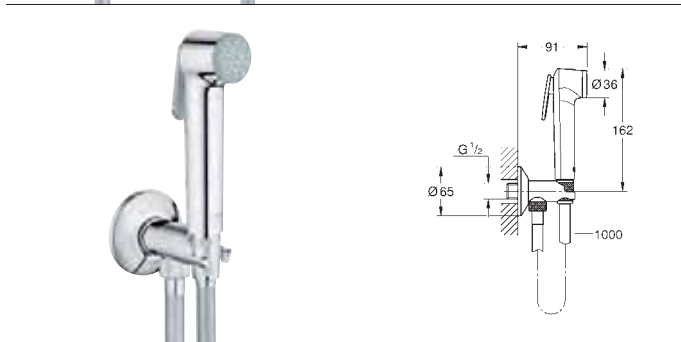

26 358 000

chromo

126,16

Tempesta-F Trigger Spray 30
Conjunto de ducha 1 jet con soporte
Compuesto por:

Teleducha con palanca (27 512 001)

Codo con soporte de ducha integrado (26 333)

Flexo de ducha Silverflex Longlife 1000 mm (26 334)

GROHE StarLight acabado cromado

Sistema antical **SpeedClean**

Conducto interno del agua protegido para mayor durabilidad

Sistema antitorsión „Twistfree“