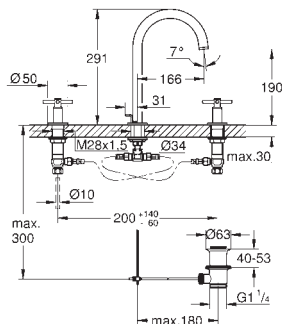

GROHE
ATRIO

Referencia	Color	Precio (€)

20 008 003	chromo	603,33
20 008 DC3	supersteel	844,67

Atrio
Batería de lavabo 1/2"
Tamaño M
Montura cerámica 1/2", 90°
GROHE EcoJoy 5.7 l/min mousseur laminar
Caño giratorio de fundición
Aireador tipo «Mousseur»
Vaciador automático con palanca en cruz
Dos sets de tapetas incluidos.
Uno marcado con „H“ Caliente y „C“ Frío y un set sin marcar.