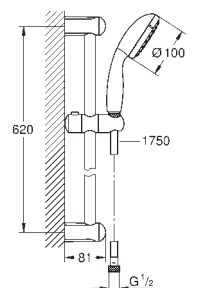

27 924 001 +++*

chromo

51,24

Tempesta 100
Conjunto de barra de ducha 1 chorro
Compuesto por:

Teleducha (27 923)
Barra de ducha de 60 cm (27 523)
Flexo «Relexaflex» de 1,75 m (28 154)
GROHE EcoJoy limitador de caudal 9,5 l/min
GROHE DreamSpray distribución perfecta del agua por todo el cabezal
Aro protector de silicona con tecnología ShockProof