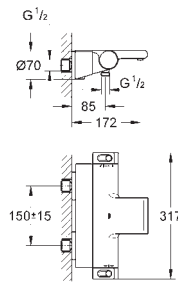

34 464 001 cromo 469,95

Grotherm 2000
Termostato para baño y ducha 1/2"
100% GROHE CoolTouch incorpora excéntricas aisladas con embellecedor y junta de estanqueidad.
GROHE Aqua Paddle mandos ergonómicos
GROHE SafeStop Tope de seguridad a 38°C
GROHE SafeStop Plus limitador de temperatura opcional a 43°C incluido
GROHE TurboStat Cartucho compacto con termoelemento de cera
Mando AquaDimmer Eco con múltiple función: Incorpora Eco-Button con Eco-Stop para la ducha
Inversor: baño/ducha
Toma inferior para flexo G 1/2"
GROHE caño cascada XL
Reductor de caudal
Válvulas anti-retorno
Filtros colectores de suciedad
GROHE EasyReach bandeja
Desmontable para una mejor limpieza
Tecnología GROHE EcoJoy ahorro de agua con el máximo bienestar