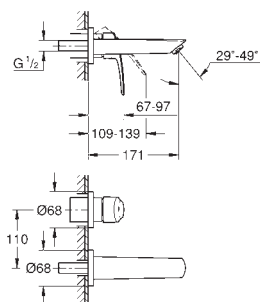

29 337 003 cromo 187,05

Eurosmart
Monomando de lavabo mural 1/2"
Tamaño S
Montaje mural
Palanca metálica
Empotrable
Sólo parte exterior
Necesaria parte empotrable 23 571 000
Rosetón metálico
GROHE StarLight acabado cromado
GROHE EcoJoy mousseur 5,7 l/min
GROHE AquaGuide mousseur ajustable
Distancia entre centros 110 mm
Longitud de caño: 171 mm
Edición Profesional