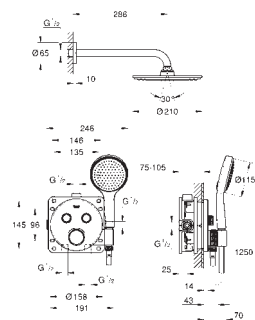

incluye brazo horizontal de 286 mm

Teleducha Ø 115 mm (27 661)

Flexo Silverflex de 1,25 m. (28 362)