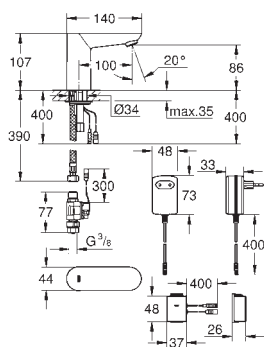

36 409 000

Cromo

679,68

Euroeco Cosmopolitan E Bluetooth

Grifo de lavabo 1/2"

Infrarrojo electrónico

Tamaño M

con sensor de infrarrojos y módulo Bluetooth para la comunicación bidireccional para la monitorización, la configuración y el servicio
Transformador con tensión de conexión
100-240 V AC, 50-60 Hz, 6,75 V DC
Sistema de rápida instalación

GROHE StarLight acabado cromado

GROHE EcoJoy mousseur 5,7 l/min

Electroválvula

Filtros colectores de suciedad

con Bluetooth 4.0 * para la comunicación inalámbrica de datos

Para Apple ** y dispositivos Android

El rango del bluetooth (10 m) varía dependiendo de los materiales usados entre el transmisor y el receptor

Funcionamiento

Productos protegidos con una contraseña

La app detecta todos los productos Bluetooth al mismo tiempo

ciclos de descarga automática y sincronización

automática del tiempo de descarga

uso por día / 30 días

ciclos de desinfección térmicos y tiempo última desinfección

Configuración

Rango de detección y apagado

Desinfección térmica

Descarga automática

Modo limpieza

2 tiempos apagado / encendido

Identificación por nombre

Servicio

Envía y guarda 3 perfiles

Restablecer la configuración de fábrica o de usuario

Versión de hardware y software

Marca CE

Nivel de sonoridad I conforme DIN4109

Tipo de protección IP 59K

Los dispositivos móviles GROHE IR Remote App*** no están incluidos en la entrega y se pueden pedir por separado a través de un Apple store / tienda / iTunes o Google Play tienda autorizada.

* La marca y los logotipos de Bluetooth son marcas registradas propiedad de Bluetooth SIG, Inc. y cualquier uso de dichas marcas por Grohe AG es bajo licencia. Otras marcas y nombres comerciales pertenecen a sus respectivos propietarios.

** Apple, el logotipo de Apple, iPod, iPod Touch, iPhone y iTunes son marcas comerciales de Apple Inc., registradas en los EE.UU. y otros países. Apple no se hace responsable del funcionamiento de este dispositivo o de su cumplimiento con los estándares normativos y de seguridad.

*** Disponible de forma gratuita a través de iTunes o tienda Play Google.