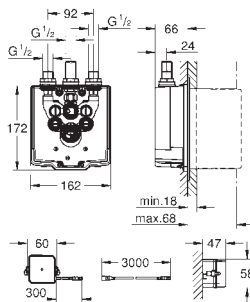

36 416 001

725,76

Eurosmart Cosmopolitan E

Cuerpo empotrable
Nota: Debe ser accesible a través de un registro.

Para ducha con termostato preajustable integrado
Válido para infrarrojo 36 463 000
2 llaves de corte integradas
Válvulas anti-retorno con filtros
Transformador con tensión de conexión 100-240 V AC, 50-60 Hz, 6,75 V DC
Permite impermeabilizar la construcción de la pared que rodea el cuerpo empotrado
Con manguito de estanqueidad

GRIFERIAS ESPECIALES