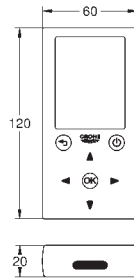

36 407 001

193,91

Control remoto

para todos los Infrarrojo Electrónicos de GROHE y GROHE Blue Home

Funcionamiento

consumo y uso de datos

Ciclos de desinfección térmica (griferías electrónicas)

Ciclos de auto descarga (griferías electrónicas)

Ciclos modo limpieza (GROHE Blue Home)

Filtro y capacidad CO₂ (GROHE Blue Home)

Configuración

Activación modo limpieza

Desinfección térmica (griferías electrónicas)

Rango de detección (griferías electrónicas)

Retraso de apagado (griferías electrónicas)

Auto descarga (griferías electrónicas)

Capacidad del filtro (GROHE Blue Home)

Servicio

Perfil enviado y guardado

Restablecer la configuración de fábrica o de usuario

Detalles del servicio

Modo demo

Códigos de error (GROHE Blue Home)

3 x Pilas 1.5 V DC (AAA)