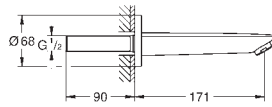

BauCosmopolitan

Caño de bañera

Montaje mural

GROHE StarLight acabado cromado

Aireador tipo «Mousseur»

Longitud de caño: **171 mm**

Conexión rosca macho 1/2"