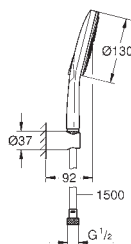

26 581 000

chromo

119,76

Rainshower SmartActive 130
Conjunto de ducha con soporte 3 chorros
Compuesto por:
Teleducha Rainshower SmartActive 130 (26 574)
Soporte de ducha (27 056)
Flexo Silverflex de 1,50 m (28 364)
GROHE EcoJoy limitador de caudal 9,5 l/min
GROHE DreamSpray distribución perfecta del agua por todo el cabezal
GROHE StarLight acabado cromado
Sistema antical **SpeedClean**
Conducto interno del agua protegido para mayor durabilidad
Sistema antitorsión „Twistfree“

DUCHAS