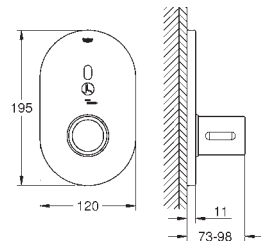

Eurosmart Cosmopolitan E Special

Infrarrojo electrónico para termostato empotrado de ducha

Con sensor infrarrojo para comunicación bidireccional para configuración, monitorización y mantenimiento.

para instalación con cuerpo empotrado 36 458 000 y 36 459 000

Mando ergonómico metálico

GROHE StarLight acabado cromado

GROHE SafetyPlus tope de temperatura fijado

Temperatura máxima entre 35°C y 43°C

Mando de temperatura con tope de seguridad

Completa separación del agua fría y caliente en el extremo del mando como

precaución contra la legionella

Con 7 pre programas

Descarga automática

Desinfección térmica

Modo limpieza

Funciones adicionales y ajustes precisos

con el mando adicional 36 407 001

Marca CE

Nivel de sonoridad I conforme DIN4109

36 458 000

790,79

Eurosmart Cosmopolitan E

Cuerpo empotrable

Nota: Debe ser accesible a través de un registro.

Para ducha

con mezclador termostático integrado

Válido para infrarrojo 36 456 000

2 llaves de corte integradas

Válvulas anti-retorno con filtros

Batería de litio 6V. tipo CR-P2

Vida útil de la batería: aprox. 7 años (150 usos al día)

Permite impermeabilizar la construcción de la

pared que rodea el cuerpo empotrado

Con manguito de estanqueidad