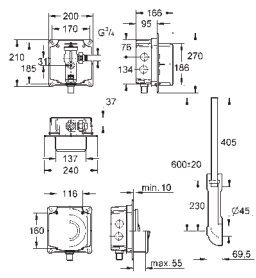

Fluxor para WC para empotrar, 3/4"
con conexión a la electroválvula
Llave de corte, 6 - 9 l ajustable
Presiones hidrodinámicas
1,2 - 5,0 bar
con regulación de caudal
2 m cable de conexión.
Caja empotrable 200 x 95 x 210
Tubo de descarga empotrado
- sin subconjunto de acabado -
ref. 38 393 SD

37 102 SH0

blanco alpino

21,20

Tubo de empalme
desde el tubo de descarga de los fluxores y cisternas empotradas a las tazas de pedestal.
Goma de enchufe
Rosetón

37 131 000 +++*

4,35