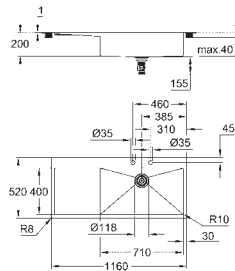

GROHE FREGADEROS DE ACERO INOXIDABLE

Referencia

Color

Precio (€)

31 582 SD1

acero inox

1.137,68

K1000

Fregadero de acero inoxidable con escurridor

Modelo: K1000 80-S 116/52 1.0 derecha

Tipo de montaje: sobre encimera o a ras

Material: acero inoxidable AISI 304 (V2A)

Grosor del material: 1,2 mm

GROHE StarLight acabado cromado

Acabado satinado

GROHE Whisper amortiguador de ruido

Medida min. mueble: 800 mm

Dimensiones: 1160 x 520 mm

1 cubeta: 710 x 400 mm

Radio exterior: R3; radio interior de la cubeta: R10

GROHE FastFixation rápido sistema de instalación

Cubeta montada a la derecha

Medida sobre encimera (instalación sobre encimera): 1145 x 505 mm

Válvula automática

Incluye: desagüe automático, sifón, cestillo y set de montaje

Desagüe automático opcional (40 986 SD0)

Cantidad de anclajes incluidos (montaje superior): 10

31 581 SD1

acero inox

1.137,68