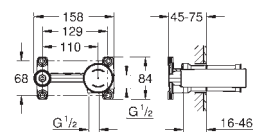

Cuerpo universal 1/2"
para monomandos murales
Sólo parte empotrable
GROHE SilkMove Cartucho de discos cerámicos de 35 mm
Limitador de caudal ajustable
Limitador ecológico de temperatura
El caño puede colocarse a la derecha o a la izquierda
Latón
Permite impermeabilizar la contrucción de la pared que rodea el cuerpo empotrado
Con manguito de estanqueidad

novedad