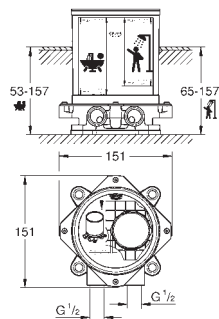

45 984 001 524,37

Base de empotramiento de 1/2"
para el montaje de caños de bañera o duchas de pie
Sólo parte empotrable
Placa de instalación con 360° de ajuste horizontal y 3° de ajuste vertical
Profundidad de montaje 53 a 157 mm
Profundidad de instalación 65-157 mm para mezcladores de ducha, compensador de profundidad 92 mm
2 conexiones de 1/2" hembra (suministro de agua fría y caliente)
Tapón para pruebas estanqueidad
Elementos de fijación

novedad