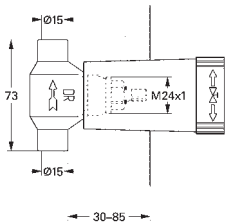

Referencia   Color   Precio (€)

Referencia	Color	Precio (€)
29 801 000		24,19
Cuerpo empotrable para llave de paso G 1/2" Montura de llave de paso G 1/2" Patrón de montaje Para soldar Ø15 mm Latón		
29 803 000		44,76
Idem, Ø 18 mm		
29 804 000		44,76
Idem, Ø 22 mm