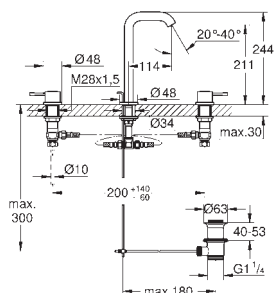

20 299 001 cromo 319,93

Esence
Batería de lavabo
Tamaño L
Palanca metálica
Montura cerámica 1/2", 90°
GROHE StarLight acabado cromado
GROHE EcoJoy mousseur 5,7 l/min
GROHE FastFixation rápido sistema de instalación
GROHE AquaGuide mousseur ajustable
Vaciador automático
Conexiones flexibles entre el cuerpo central y las llaves laterales
Rosca de conexión 1/2" x 10,5 mm