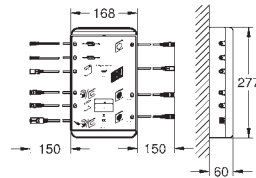

GROHE F-DIGITAL DELUXE

Referencia

Color

Precio (€)

26 374 000

1.230,04

GROHE F-digital Deluxe

Unidad base 4.0 Bluetooth F-Series 40" (BCU V4.0)

para controlar la cortina de Luz de la ducha de techo Rainshower F-Series 40" AquaSymphony

Pueden conectarse y controlarse módulos adicionales de luz, sonido y vapor

Compuesto por:

2 enchufes de conexión para cada uno de los 2 módulos de sonido (36 360 000)

- 1 enchufe para un par de módulos de luz (36 359 000)

- 1 enchufe para la conexión de la cortina de luz LightCurtain para Rainshower F-Series 40" AquaSymphony (26 373 000)

2 enchufes de conexión para el módulo de vapor (36 362 000 o 36 368 000), incluye 1 conector para el generador de vapor y 1 conector para el sensor de temperatura

2 enchufes de conexión para toma de corriente (máximo 4 módulos de luz/sonido para cada enchufe)

- 2 conexiones de enchufe para la estación base o unidad de Bluetooth (tensión de alimentación y la línea de datos)

Marca CE

Deben ser accesibles para su mantenimiento

Opcionalmente el panel de control puede colocarse en el accesorio 36 367 000

Los componentes deben pedirse adicionalmente