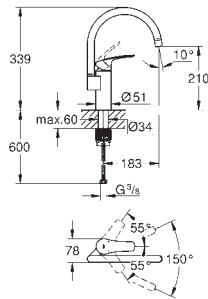

33 202 003   +++*   cromo   125,45

Eurosmart
Monomando de fregadero 1/2"
Caño alto
GROHE StarLight acabado cromado
GROHE SilkMove Cartucho de discos cerámicos de 35 mm
Limitador de temperatura integrado
Aireador tipo «Mousseur»
Limitador de caudal ajustable
Caño tubular giratorio
Caño giratorio 150°
GROHE Zero aísla los conductos de agua internos, sin plomo y sin níquel.
Con conexiones flexibles 3/8"
GROHE FastFixation Plus sistema de rápida instalación