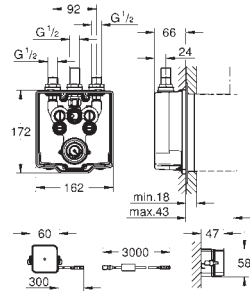

GROHE EUROSMART COSMOPOLITAN E

Referencia

Color

Precio (€)

36 459 000

849,36

Eurosmart Cosmopolitan E

Cuerpo empotrable
Nota: Debe ser accesible a través de un registro.

Para ducha con mezclador termostático integrado
Válido para infrarrojo 36 456 000
2 llaves de corte integradas
Válvulas anti-retorno con filtros
Transformador con tensión de conexión 100-240 V AC, 50-60 Hz, 6,75 V DC
Permite impermeabilizar la construcción de la pared que rodea el cuerpo empotrado
Con manguito de estanqueidad