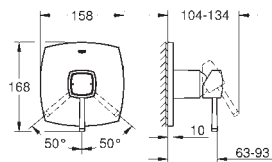

24 067 000 cromo 324,63

Grandera
Monomando de ducha 1/2"
Sólo parte exterior
Cuerpo empotrado GROHE Rapido SmartBox 35 600/35 604
GROHE SilkMove Cartucho de discos cerámicos 46 mm
GROHE StarLight acabado cromado
Florón metálico con GROHE FastFixation
Escudo de metal, con ajuste 6°
Palanca metálica
Caudal:
Salida B o C = 30 l/min
Parte empotrable no incluida

35 604 000 +++* 89,16
Cuerpo empotrable universal. Edición Profesional