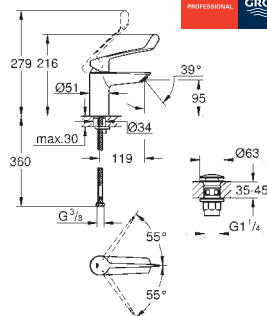

Cuerpo liso

Con conexiones flexibles

**Edición Profesional**

novedad

23 982 003

Cromo

108,35

**Eurosmart**