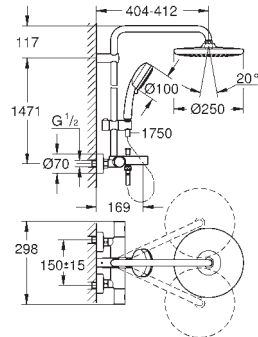

26 672 000

Cromo

624,44

Tempesta Cosmopolitan System 250
Sistema de ducha con termostato para baño ducha

Compuesto por:

Brazo para ducha mural de 390 mm orientable a 45°

Termostato visto con función Aquadimmer

Dos opciones de ducha:

Cabezal de ducha Tempesta 250 (26 666)

Chorro

Lluvia

Cabezal con parte posterior en blanco

con rótula incorporada

Ángulo de rotación ± 10°

GROHE EcoJoy limitador de caudal 9,5 l/min

para baño ducha

Inversor separado para la teleducha

Teleducha Tempesta Cosmopolitan 100 (27 571 001)

2 chorros:

Rain, Jet

GROHE EcoJoy limitador de caudal 5,7 l./min.

Elemento deslizante ajustable en altura

Flexo de 1,75 m 1/2" x 1/2" (28 410)

Tecnología GROHE EcoJoy ahorro de agua con el máximo bienestar

GROHE TurboStat Cartucho compacto

con termoelemento de cera

GROHE SafeStop Tope de seguridad a 38°C

GROHE SafeStop Plus limitador de

temperatura opcional a 43°C incluido

GROHE DreamSpray distribución perfecta

del agua por todo el cabezal

GROHE StarLight acabado cromado

Sistema antical **SpeedClean**

Conducto interno del agua protegido para mayor durabilidad

Sistema antitorsión „Twistfree“

Edición Profesional