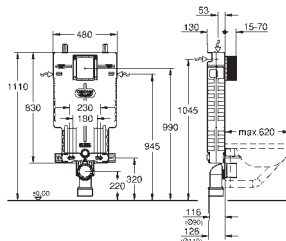

Uniset

Módulo para WC con carcasa EPS

Cisterna empotrada GD 2, 6 - 9 l

Para tabicar: módulo cerrado e

insonorizado, 830 x 480 x 130 mm

Con rail y accesorios para

instalación individual.

2 pernos con tuercas para colgar la taza

Distancia entre pernos 180 y 230 mm.

codo de desagüe de PP Ø 90 mm

Reductor PP Ø 90/110 mm

Cisterna GD2, 6 - 9 l, contiene las siguientes características:

Ajuste de fábrica a 6l. y 3l.

Válvula de descarga **neumática AV1** que ofrece

dos opciones: **Dual Flush** o **Descarga única**.

Conexión por la izquierda, por la derecha,

por arriba o por detrás.

Silencioso, grupo acústico I

Aislada contra condensaciones

Montaje vertical u horizontal del pulsador

sin necesidad de herramientas para la instalación

de la alimentación

Para la instalación de Shower toilets es necesario el

accesorio adicional 40 899 000 a pedir separadamente

para la instalación de pulsadores pequeños

necesario accesorio 40 911 000 (en venta por separado)

38 642 001

207,40