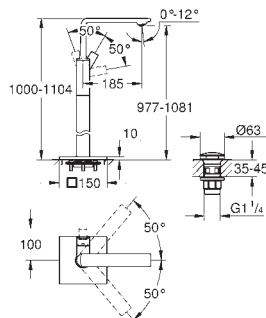

23 403 001 cromo 655,80

Allure
Monomando de lavabo 1/2"
Tamaño XL
Caño giratorio para lavabos tipo Bol de sobremueble
GROHE SilkMove Cartucho de discos cerámicos 28 mm
GROHE EcoJoy limitador de caudal 5,7 l./min.
Cuerpo liso
GROHE AquaGuide mousseur ajustable
Longitud: 185 mm
Altura 377 mm
Con vaciador push open
Con conexiones flexibles
Limitador de temperatura

novedad