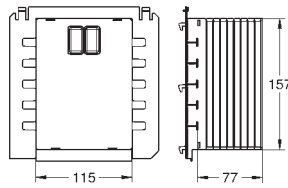

40 911 000                      15,99

Patrón de montaje para pulsadores pequeños  
Para combinar con cisternas GD2 de Rapid SL y Uniset

40 950 000                      cromo                      20,51

Idem, para cisternas de 1 m - 0,82 m (38525001/ 38526000)