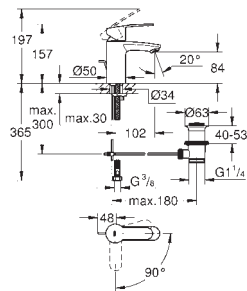

Con conexiones flexibles

23 374 20E

chromo

142,93

**Eurostyle Cosmopolitan**  
**Monomando de lavabo 1/2"**

Tamaño S

Palanca metálica

**GROHE SilkMove ES**