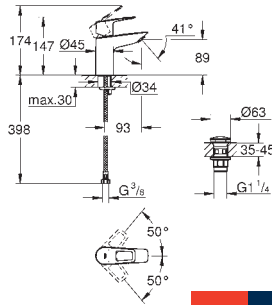

23 878 001

Cromo

80,49

BauLoop

Monomando de lavabo 1/2"

Tamaño S

Palanca metálica

GROHE Cartucho de discos cerámicos Longlife de 28 mm

Limitador ecológico de temperatura

GROHE StarLight acabado cromado

GROHE Zero aísla los conductos de agua internos, sin plomo y sin níquel.

GROHE EcoJoy mousseur 5,7 l/min

Sistema de rápida instalación

Cuerpo liso con vaciador push open 1 1/4"

Con conexiones flexibles

Edición Profesional

23 337 001

Cromo

75,03

Idem, cuerpo liso