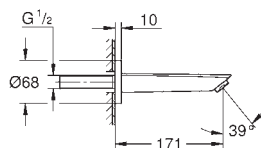

novedad

13 448 003

Cromo

94,67

**Eurosmart**  
**Caño de bañera**  
 Montaje mural  
**GROHE StarLight** acabado cromado  
 Aireador tipo «Mousseur»  
 Conexión rosca macho 1/2"  
 Longitud de caño: **171 mm**  
**Edición Profesional**