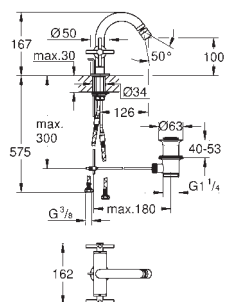

24 027 003	chromo	512,84
24 027 DC3	supersteel	717,97

Atrio
Monoblock de bidé 1/2"
Tamaño M
Montura cerámica 1/2", 90°
Rótula orientable
Vaciador automático
Con conexiones flexibles con palanca en cruz
Dos sets de tapetas incluidos.
Uno marcado con „H“ Caliente y „C“ Frío y un set sin marcar.