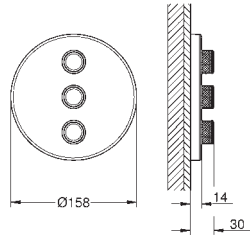

GROHE GROHTHERM SMARTCONTROL

Referencia

Color

Precio (€)

29 152 LSO

moon white

493,77

Grotherm SmartControl
Placa con triple llave de paso
Sólo parte exterior

Escudo de metal con **GROHE FastFixation** (escudo con eje de sellado, cubierta de fijación), con ajuste 6°

GROHE StarLight acabado cromado

GROHE SmartControl: pulsar el botón para encender y apagar el chorro de agua y girarlo para ajustar el caudal EcoJoy

Simbolos intercambiables

Mandos GROHE ProGrip con superficie antideslizante

Salidas múltiples, pueden accionarse simultáneamente

Placa en moon white vidrio acrílico blanco

Parte empotrable no incluida

Caudal:

salida D = 28 l/min

salida E = 28 l/min

salida A = 28 l/min

salidas D+E+A = 65 l/min

Reductor de caudal opcional para cumplir con la certificación CALGreen

35 604 000 +++*

89,16

Cuerpo empotrable universal. Edición Profesional