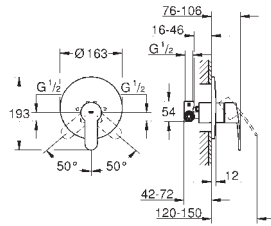

GROHE EUROSTYLE COSMOPOLITAN

Referencia

Color

Precio (€)

33 635 002

chromo

182,64

Eurostyle Cosmopolitan
Monomando de ducha 1/2"
Empotrable
GROHE SilkMove Cartucho de discos cerámicos 46 mm
Compuesto por:
Parte empotrable incluida
Limitador de caudal ajustable
Limitador de temperatura opcional