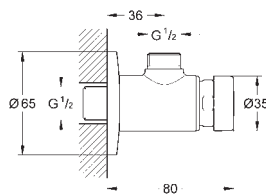

36 267 000 cromo 108,87

Euroeco Cosmopolitan T
Grifo mural de ducha 1/2"
Temporizado
Índices azul y rojo
3 ajustes de tiempo de salida de agua: corto-medio-largo (prefijado de fábrica:
corto) Aprox. 7, 15, 30 seg dependiendo de la presión)