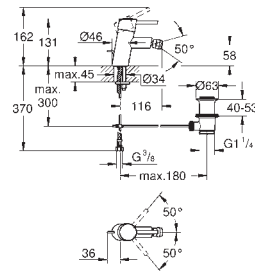

32 208 001 cromo 149,59

Concetto
Monomando de bidé 1/2"
Tamaño S
GROHE SilkMove Cartucho de discos cerámicos 28 mm
Vaciador automático
Con conexiones flexibles