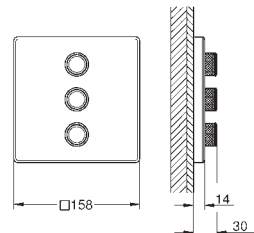

493,77

**Grotherm SmartControl**

**Placa con triple llave de paso**

**Sólo parte exterior**

Escudo de metal con **GROHE FastFixation** (escudo con eje de sellado, cubierta de fijación), con ajuste 6°

**GROHE StarLight** acabado cromado