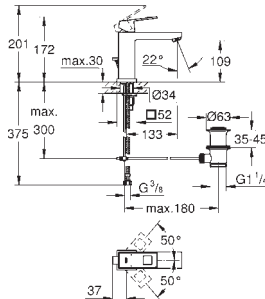

23 445 000 **chromo** **247,12**
Eurocube
Monomando de lavabo 1/2"
Tamaño M
Palanca metálica
GROHE SilkMove Cartucho de discos cerámicos 28 mm
Limitador ecológico de temperatura
GROHE StarLight acabado cromado
GROHE EcoJoy SpeedClean mousseur 5,7 l/min
GROHE FastFixation Plus sistema de rápida instalación
Vaciador automático
Con conexiones flexibles