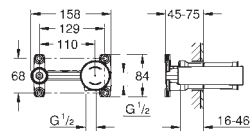

19 575 001 cromo 218,19

**Concetto**  
**Monomando de lavabo mural 1/2"**  
**Tamaño S**  
**Sólo parte exterior**  
Necesaria parte empotrable 23 571 000  
Rosetón metálico  
**Palanca metálica**  
GROHE AquaGuide mousseur ajustable  
Distancia entre centros 110 mm  
Longitud de caño: **147 mm**