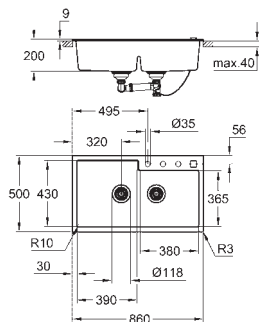

K500
Fregadero de granito
Modelo: K500 90-C 86/50 2.0
Tipo de montaje: sobre encimera
Material: compuesto de cuarzo
GROHE Whisper amortiguador de ruido
Tamaño mín. mueble: 900 mm
Medida: 860 x 500 mm
1 cubeta: 390 x 430 x 200 mm
2 cubeta: 380 x 365 x 200 mm
Radio exterior: R3; radio interior de la cubeta: R10
GROHE FastFixation rápido sistema de instalación
Cubeta montada a la izquierda
Medida corte encimera: 840 x 480 mm
Válvula automática
Incluye: desagüe automático, sifón, cestillo y set de montaje
Desagüe automático opcional (40 986 SD0)