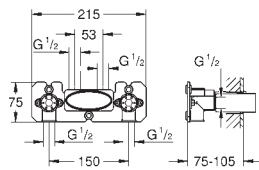

GROHE RAINSHOWER SYSTEM SMARTCONTROL

Referencia

Color

Precio (€)

26 449 000

154,60

Cuerpo empotrado para variantes vistas/ empotradas
2 salidas a ducha G 1/2"
Profundidad de instalación 75-105 mm
Tapón para pruebas estanqueidad
Sellado a la pared
Set de instalación

48 349 000

chromo

113,55