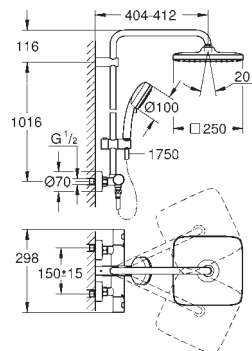

26 689 000 +++* cromo

481,88

Tempesta Cosmopolitan System 250 Cube
Sistema de ducha
con termostato incorporado

Compuesto por:

Brazo para ducha mural de 390 mm
orientable a 45°

Termostato visto con función Aquadimmer

Dos opciones de ducha:

Cabezal de ducha Tempesta 250 Cube (26 685)

Chorro

Lluvia

Cabezal con parte posterior en blanco

con rótula incorporada

Ángulo de rotación ± 10°

GROHE EcoJoy limitador de caudal 9,5 l/min

Teleducha Tempesta Cosmopolitan 100 (27 571 001)

2 chorros:

Rain, Jet

GROHE EcoJoy limitador de caudal 5,7 l/min.

Elemento deslizante ajustable en altura

Flexo de 1,75 m 1/2" x 1/2" (28 410)

Tecnología GROHE EcoJoy ahorro de agua con el máximo bienestar

GROHE TurboStat Cartucho compacto

con termoelemento de cera

GROHE SafeStop Tope de seguridad a 38°C

GROHE SafeStop Plus limitador de

temperatura opcional a 43°C incluido

GROHE DreamSpray distribución perfecta

del agua por todo el cabezal

GROHE StarLight acabado cromado

Sistema antical **SpeedClean**

Conducto interno del agua protegido para mayor durabilidad

Sistema antitorsi3n „Twistfree“

Accesorio opcional: Bandeja GROHE EasyReach (26 362)

Edici3n Profesional