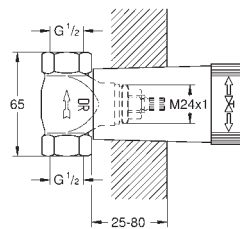

29 800 000 **24,19**
Cuerpo empotrable para
llave de paso G 1/2"
Montura de llave de paso G 1/2"
Patrón de montaje
Latón
29 802 000 **44,76**
Idem, G 3/4"
29 805 000 **69,93**
Idem, G 1"