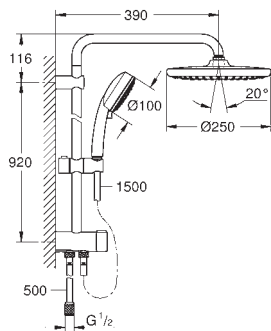

Tempesta Cosmopolitan System 250

Sistema de ducha Flexible con inversor

Compuesto por:

Brazo de ducha mural de 390 mm,

ajustable antes de la instalaci3n

Selecci3n de la teleducha, ducha mural o

ducha mural Eco mediante inversor

Cabezal de ducha Tempesta 250 (26 666)

2 chorros de ducha (via inversor):

Rain, SmartRain

Cabezal con parte posterior en blanco

con rótula incorporada

Ángulo de rotaci3n ± 10°

GROHE EcoJoy limitador de caudal 9,5 l/min

Teleducha Tempesta Cosmopolitan 100 (27 575)

con 4 tipo de chorros:

GROHE Rain O², Rain, Massage, Jet

GROHE EcoJoy limitador de caudal 9,5 l/min

Elemento deslizante ajustable en altura

Distancia entre el inversor y el bracket superior: 920 mm

Flexo de ducha Relaxflex 1500 mm 1/2" x 1/2"

Flexo de ducha Relaxflex 500 mm 1/2" x 1/2"

Conexi3n flexible al grifo / codo de salida de agua con rosca de 1/2" con flexo de 500 mm

Tecnología GROHE EcoJoy ahorro de agua con el máximo bienestar

GROHE DreamSpray distribución perfecta

del agua por todo el cabezal

GROHE StarLight acabado cromado

Sistema anticál **SpeedClean**

Conducto interno del agua protegido para mayor durabilidad

Edici3n Profesional

DUCHAS