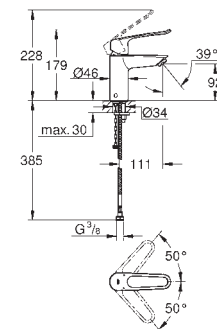

Cuerpo liso con vaciador push-open 1 1/4"

Con conexiones flexibles

**Edición Profesional**

novedad

23 986 003

Cromo

176,49

**Eurosmart**