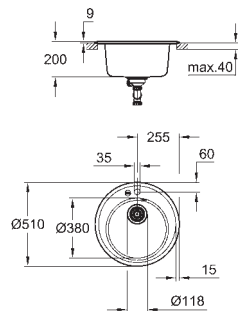

K200
Fregadero de granito
Modelo: K200 50-C 51 1.0
Tipo de montaje: sobre encimera
Material: compuesto de cuarzo
GROHE Whisper amortiguador de ruido
Tamaño mín. del mueble: 500 mm
Dimensiones: Ø 510 mm
1 cubeta: Ø 380 x 200 mm
Radio interior de la cubeta: Ø 380
GROHE FastFixation rápido sistema de instalación
Medida corte encimera: Ø 490 mm
Válvula automática
Incluye: set de desagüe, cestillo y set de montaje
Desagüe automático opcional (40 986 SD0)