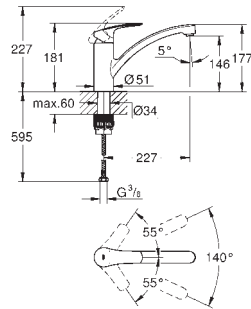

33 281 003 +++* cromo 119,76
33 281 DC3 supersteel 155,68

Eurosmart
Monomando de fregadero 1/2"
Caño bajo
GROHE StarLight acabado cromado
GROHE SilkMove Cartucho de discos cerámicos de 35 mm
Limitador de temperatura integrado
Limitador de caudal ajustable
Caño giratorio de fundición
Caño giratorio 140°
GROHE Zero aísla los conductos de agua internos, sin plomo y sin níquel.
Mousseur con ranura para fácil reemplazamiento
Con conexiones flexibles 3/8"
GROHE FastFixation Plus sistema de rápida instalación