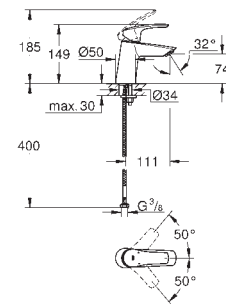

23 967 003

+++*

Cromo

86,68

Eurosmart
Monomando de lavabo 1/2"
Tamaño S
Cuerpo inclinado Angled
Palanca metálica
GROHE SilkMove Cartucho de discos cerámicos 28 mm
Limitador de caudal ajustable
Limitador ecológico de temperatura
GROHE StarLight acabado cromado
GROHE EcoJoy mousseur 5,7 l/min
GROHE Zero aísla los conductos de agua internos, sin plomo y sin níquel.
GROHE FastFixation rápido sistema de instalación
Con conexiones flexibles
Cuerpo liso
Edición Profesional

novedad