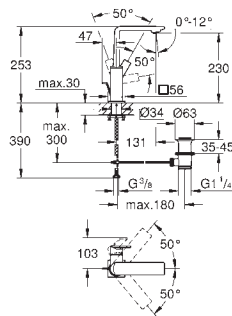

32 757 001 cromo 513,24

Allure
Monomando de lavabo 1/2"
Tamaño M
Caño giratorio
GROHE SilkMove Cartucho de discos cerámicos 28 mm
GROHE EcoJoy limitador de caudal 5,7 l./min.
GROHE FastFixation Plus sistema de rápida instalación
GROHE AquaGuide mousseur ajustable
Vaciador automático
Con conexiones flexibles
Limitador de temperatura

novedad