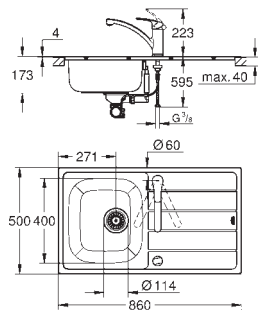

31 562 SD1

acero inox

227,83

Bau

Conjunto de fregadero y grifo de cocina

Compuesto por:

K200 fregadero acero inoxidable con escurridor (31 552 SD1)

Tipo de montaje: sobre encimera

Monomando de fregadero Bau Edge (31 367 001)

Caño alto

Instalación en un solo agujero

GROHE StarLight acabado cromado

GROHE Cartucho de discos cerámicos Longlife de 28 mm

GROHE Zero aísla los conductos de agua internos, sin plomo y sin níquel.

Aireador tipo «Mousseur»

Caño tubular giratorio

Giratorio 360

Con conexiones flexibles

Radio exterior: R6 (sobre encimera), radio interior de la cubeta: R100

GROHE FastFixation rápido sistema de instalación

Desagüe automático opcional (40 986 SD0)