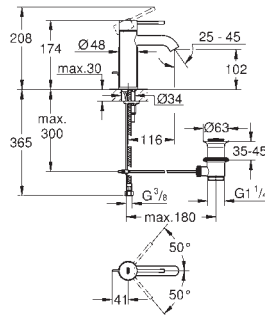

GROHE ESSENCE

Referencia Color Precio (€)

novedad

24 171 001 cromo 178,07
24 171 DC1 supersteel 249,29

Essence
Monomando de lavabo 1/2"
Tamaño S
Palanca metálica
GROHE SilkMove Cartucho de discos cerámicos 28 mm
Limitador ecológico de temperatura
GROHE StarLight acabado cromado
GROHE EcoJoy mousseur 5,7 l/min
GROHE AquaGuide mousseur ajustable
GROHE FastFixation Plus sistema de rápida instalación
Vaciador automático
Con conexiones flexibles
Edición Profesional
Disponible a partir del primer trimestre 2022

23 589 001 cromo 178,07
23 589 DC1 supersteel 249,29
Sustituida por la ref. 24 171

novedad