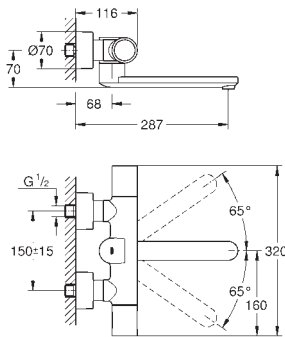

GROHE EUROSMART COSMOPOLITAN E

	Referencia	Color	Precio (€)
	36 454 000	chromo	1.065,03
	36 455 000	chromo	1.036,08
	36 334 SD0	acero inox	491,64
	36 337 001		139,88

Eurosmart Cosmopolitan E Special
Termostato de lavabo 1/2"
Infrarrojo electrónico
Con sensor infrarrojo para comunicación bidireccional para configuración, monitorización y mantenimiento.
Batería de litio 6V. tipo CR-P2
Vida útil de la batería: aprox. 7 años (150 usos al día)
Activación manual, desactivación automática al apartarse de la zona de detección (modo de detección del cuerpo o mano)
Dos modos de detección ajustables adicionales (mano-mano o cuerpo-cuerpo)
GROHE StarLight acabado cromado
GROHE CoolTouch
Aireador con chorro laminar
Válvulas anti-retorno
Filtros colectores de suciedad
GROHE SafetyPlus tope de temperatura fijado
Temperatura máxima entre 35°C y 43°C
Mando de temperatura con tope de seguridad
Completa separación del agua fría y caliente en el extremo del mando como precaución contra la legionella
Caño giratorio de fundición 219 mm
Longitud 287 mm
Rango de giro del caño a 130°, ajustable con rácores en S y tapetas
Florón autosellante
Indicador luminoso de cambio de pila
Con 7 pre programas
Descarga automática
Desinfección térmica
Modo limpieza
Funciones adicionales y ajustes precisos con el mando adicional 36 407 001
Marca CE
Nivel de sonoridad I conforme DIN4109