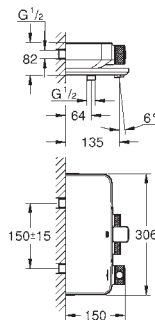

Grohtherm SmartControl
Termostato para baño
y ducha 1/2"

GROHE CoolTouch Aislamiento térmico

GROHE StarLight acabado cromado

GROHE SafeStop Tope de seguridad a 38°C

GROHE SafeStop Plus limitador de
temperatura opcional a 43°C incluido

GROHE TurboStat Cartucho compacto
con termoelemento de cera

Mandos GROHE ProGrip con superficie antideslizante

GROHE SmartControl: pulsar el botón para encender y apagar el chorro de agua
y girarlo para ajustar el caudal EcoJoy

Bandeja jabonera de ducha GROHE EasyReach integrada

Toma inferior para flexo G 1/2"

Caño de bañera con mousseur

Filtros colectores de suciedad

Válvulas anti-retorno

34 721 000

Cromo

519,20