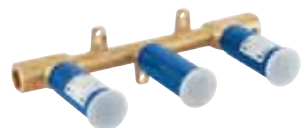

29 025 002		276,77

Parte empotrable para batería mural de lavabo
Empotrable
Sólo parte empotrable
Profundidad de empotramiento 42 - 85 mm
Latón
Permite impermeabilizar la construcción de la pared que rodea el cuerpo empotrado
Con manguito de estanqueidad