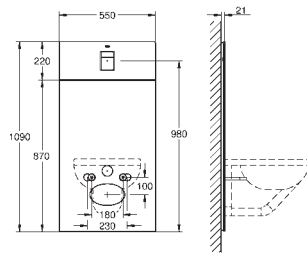

**Módulo de cristal de diseño
para Rapid SL y Uniset
con cisterna GD 2 para WC**

para conexiones retrofit del shower toilet Sensia Arena
para paredes de azulejos o enlucidas
Cobertura de dos piezas de cristal templado de seguridad (8 mm)
Parte superior accesible para mantenimiento
Accionamiento Skate Cosmopolitan, cromo.

El escudo se mantiene a ras de la cubierta de cristal.
Placa de montaje HPL con patrón de agujeros para todas las conexiones
Placa de montaje con conexión de agua para
el shower toilet Sensia Arena
con bordes de calidad en acabado plateado
Set de aislamiento acústico
Incluye accesorio para el montaje de la placa de cristal y del WC cerámico