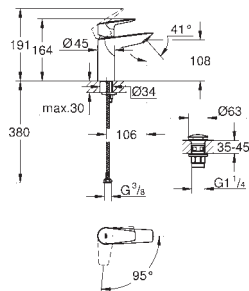

Referencia

Color

Precio (€)

23 908 001

chromo

96,95

BauEdge

Monomando de lavabo 1/2"

Tamaño M

Palanca metálica

GROHE Longlife ES

Cartucho de discos cerámicos de 28 mm

con **apertura en agua fría** para mayor ahorro de energía

Limitador ecológico de temperatura

GROHE StarLight acabado cromado

GROHE Zero aísla los conductos de agua internos, sin plomo y sin níquel.

GROHE EcoJoy mousseur 5,7 l/min

Sistema de rápida instalación

Cuerpo liso con vaciador push open 1 1/4"

Con conexiones flexibles

Edición Profesional