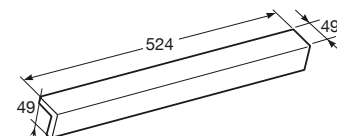

L5 Nero Shagreen 4,9x4,9x52,4 R / 2"x2x21" R
FTJ7TDZ161 / P4600 / XP4800