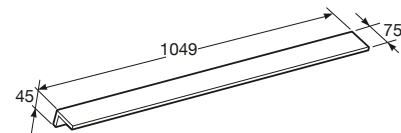

L2 Off White Lattice 4,5x7,5x104,9 R / 2"x3x42" R
FTJ7TDW021 / P4840 / XP4730