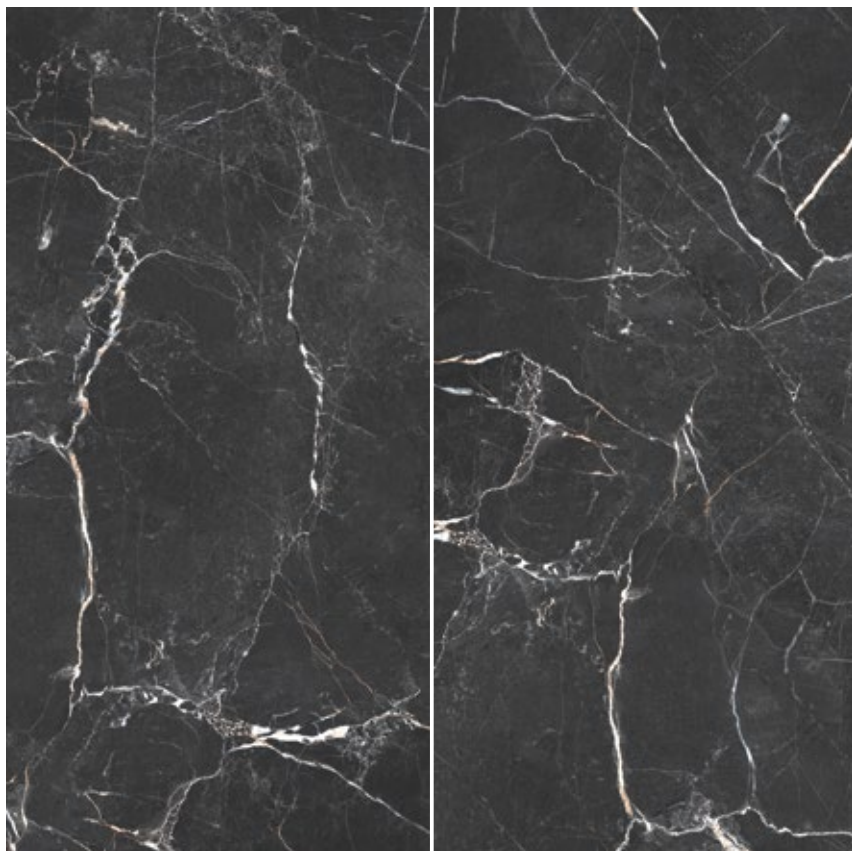

# Marble Venato

Porcelánico Pulido / Polished Porcelain

MARBLES

8,7  
mm

60x120 R  
24"x48" R

p. 24