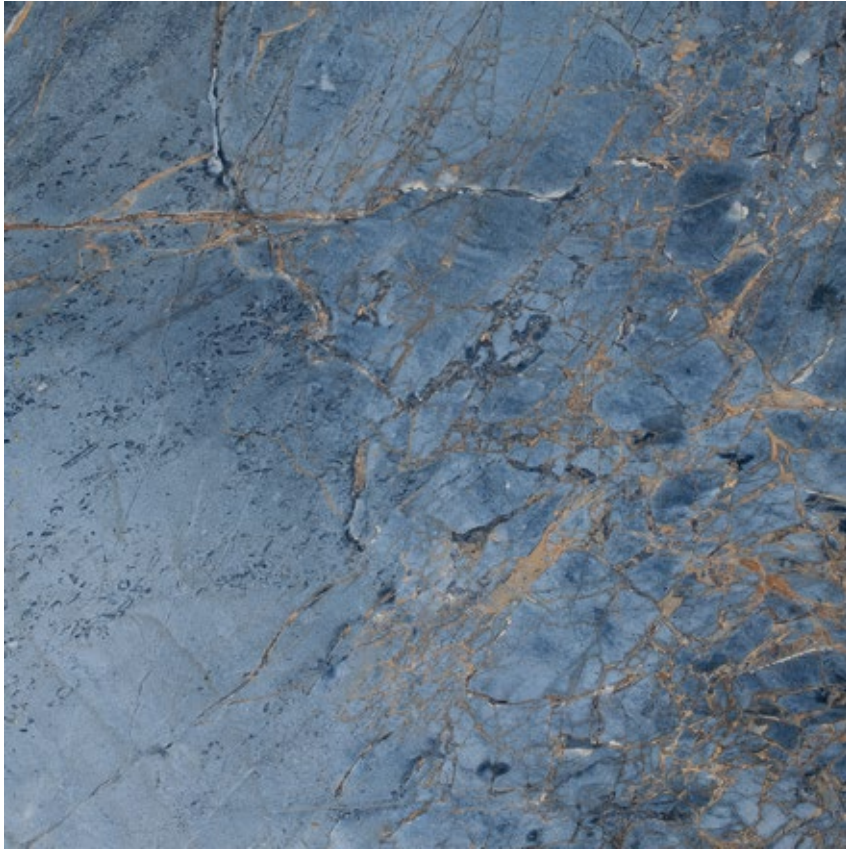

Marble Nouveau

Porcelánico Pulido / Polished Porcelain

MARBLES

7
mm

120x120 R
48"x48" R

p. 24

Azul

LM Marble Nouveau MC
120x120 R / 48"x48" R
F3701E8151 / M3580 / XM3580
G3