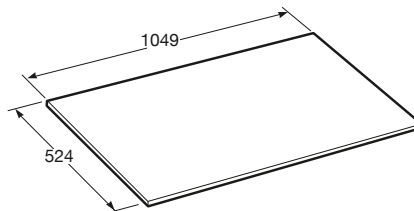

# Off White

Porcelánico Coloreado / Full Body Porcelain

**52,4x104,9 R**  
21"x42" R

**Off White Lattice Logo 52,4x104,9 R / 21"x42" R**  
FTJ6TDK021 / P4780 / XP4610

**Off White Lattice 52,4x104,9 R / 21"x42" R**  
FTJ7TDK021 / M3610 / XM3610