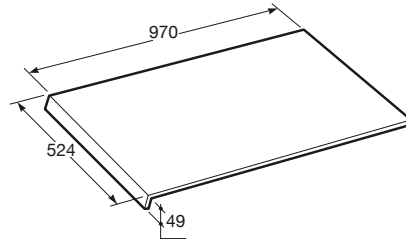

L2 Greige Cannelée 4,5x7,5x104,9 R / 2"x3x42" R
FTJ7TDW041 / P4840 / XP4840