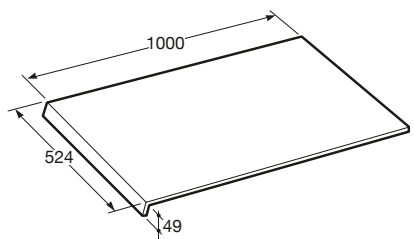

L3 Off White Lattice 4,9x52,4x102 R / 2"x21x41" R
FTJ7TDX021 / P4780 / XP4610