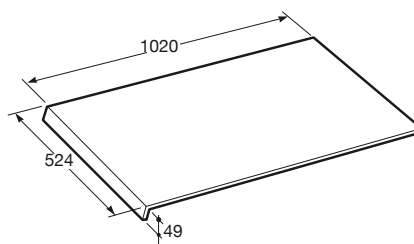

Greige

Porcelánico Coloreado / Full Body Porcelain

52,4x104,9 R
21"x42" R