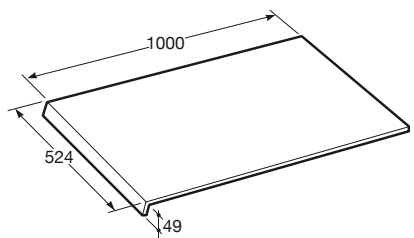

Nero

Porcelánico Coloreado / Full Body Porcelain

52,4x104,9 R
21"x42" R