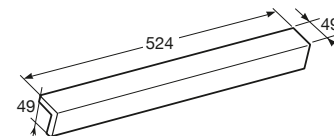

L5 Off White Lattice 4,9x4,9x52,4 R / 2"x2x21" R
FTJ7TDZ021 / P4600 / XP4500