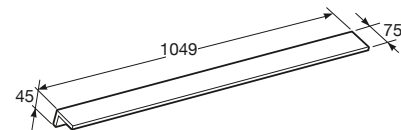

L2 Nero Shagreen 4,5x7,5x104,9 R / 2"x3x42" R
FTJ7TDW161 / P4840 / XP4840