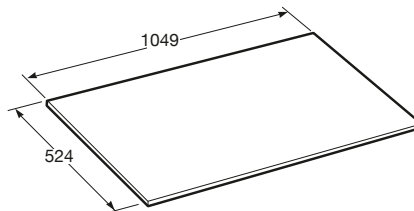

L1 Off White Lattice 4,9x52,4x100 R / 2"x21x40" R
FTJ7TDV021 / P4780 / XP4610