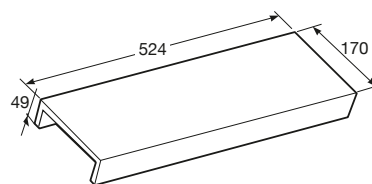

U Nero Shagreen 4,9x17x52'4 R / 2"x7"x21 R
FTJ7TFA161 / P4840 / XP4840