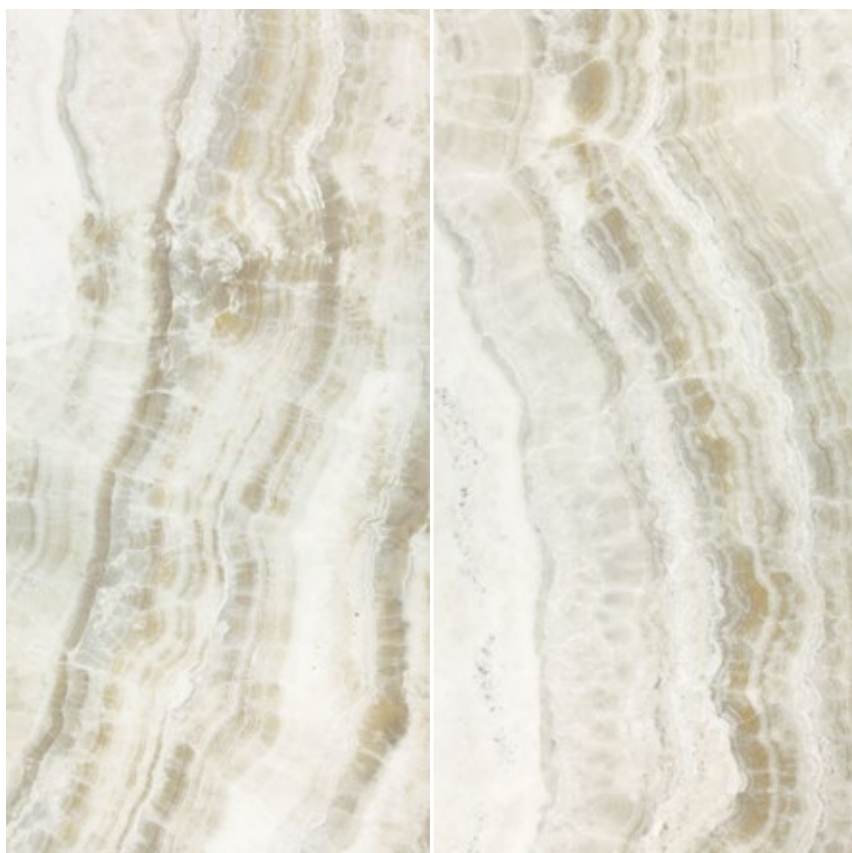

# Marble Goya

Porcelánico Pulido / Polished Porcelain

MARBLES

±8,7  
mm

**60x120 R**  
24"x48" R

p. 23