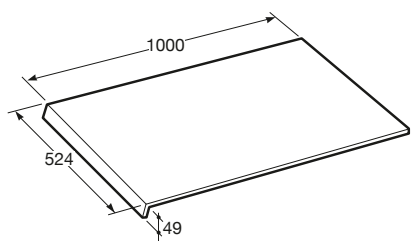

L3 Greige Cannelée 4,9x52,4x102 R / 2"x21x41" R
FTJ7TDX041 / P4780 / XP4780