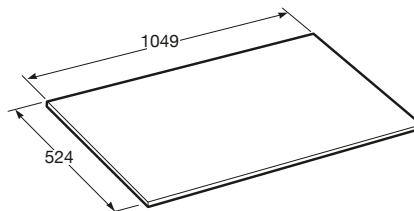

# Off White

Porcelánico Coloreado / Full Body Porcelain

**52,4x104,9 R**  
21"x42" R

**Off White Lattice Logo 52,4x104,9 R / 21"x42" R**  
FTJ6TDK021 / P4780 / XP4610

**Off White Lattice 52,4x104,9 R / 21"x42" R**  
FTJ7TDK021 / M3610 / XM3610