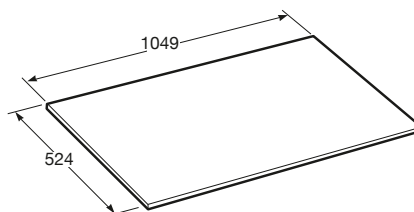

# Nero

Porcelánico Coloreado / Full Body Porcelain

**52,4x104,9 R**  
21"x42" R

**Nero Shagreen Logo 52,4x104,9 R / 21"x42" R**  
FTJ6TDK161 / P4780 / XP4780

**Nero Shagreen 52,4x104,9 R / 21"x42" R**  
FTJ7TDK161 / M3610 / XM3610