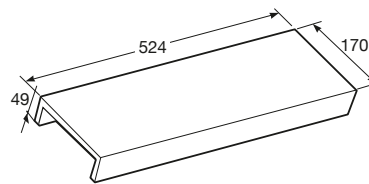

U Off White Lattice 4,9x17x52'4 R / 2"x7"x21 R
FTJ7TFA021 / P4840 / XP4730