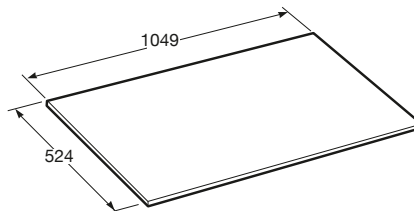

# Greige

Porcelánico Coloreado / Full Body Porcelain

**52,4x104,9 R**  
21"x42" R

**Greige Cannelée Logo 52,4x104,9 R / 21"x42" R**  
FTJ6TDK041 / P4780 / XP4780

**Greige Cannelée 52,4x104,9 R / 21"x42" R**  
FTJ7TDK041 / M3610 / XM3610