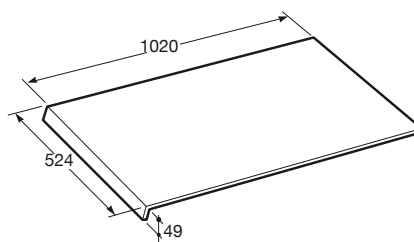

Off White

Porcelánico Coloreado / Full Body Porcelain

52,4x104,9 R
21"x42" R