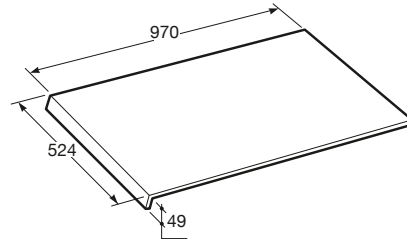

L4 Off White Lattice 4,9x52,4x97 R / 2"x21x39" R
FTJ7TDY021 / P4780 / XP4610