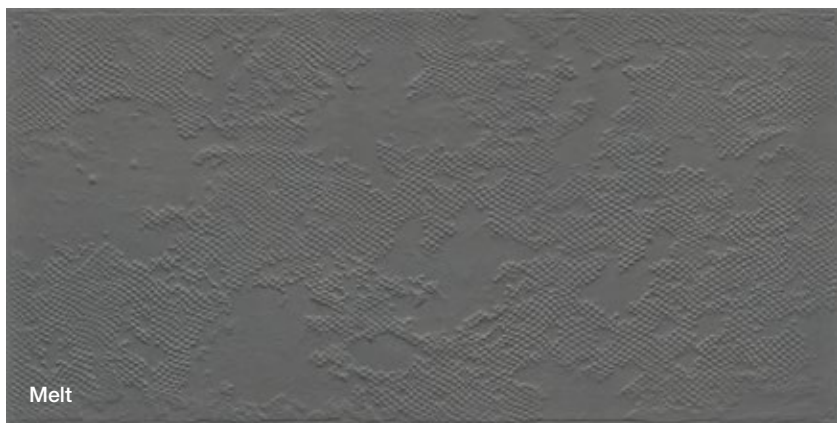

Antracita

80x80 R / 32"x32" R
FLBR0AE311
M2150 / XM2150

G4 C1 R10 B

60x120 R / 24"x48" R
FLBR054311
M2450 / XM2450

G4 C1 R10 B

30x60 R / 12"x24" R
FLBT657311
M1840 / XM2090

G4 C1 R10 B

ABS
30x60 R / 12"x24" R
FLB6T57311
M1970 / XM1970

G4 C3 R11 C

Melt
30x60 R / 12"x24" R
FLDT657311
M1890 / XM2090

G4 C1 R10 B

Rodapie / Skirting

10x60 / 4"x24"
FLBT6JC311
P2280 / XP2280

Peldaño / Step

30x60 / 12"x24"
FLBT757311
P4210 / XP4210