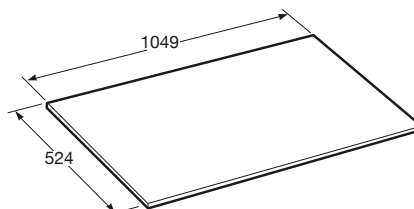

L1 Nero Shagreen 4,9x52,4x100 R / 2"x21"x40" R
FTJ7TDV161 / P4780 / XP4780