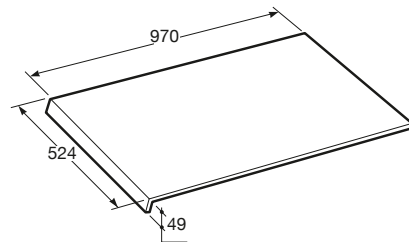

L4 Nero Shagreen 4,9x52,4x97 R / 2"x21x39" R
FTJ7TDY161 / P4780 / XP4780