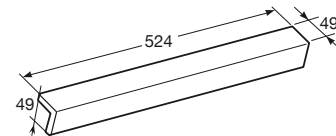

U Greige Cannelée 4,9x17x52'4 R / 2"x7"x21 R
FTJ7TFA041 / P4840 / XP4840