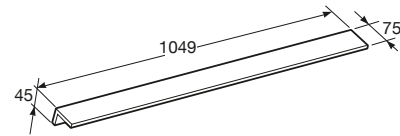

L5 Greige Cannelée 4,9x4,9x52,4 R / 2"x2x21" R
FTJ7TDZ041 / P4600 / XP4800