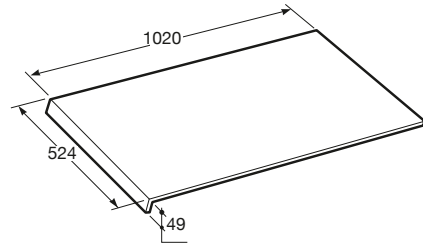

L3 Nero Shagreen 4,9x52,4x102 R / 2"x21x41" R
FTJ7TDX161 / P4780 / XP4780