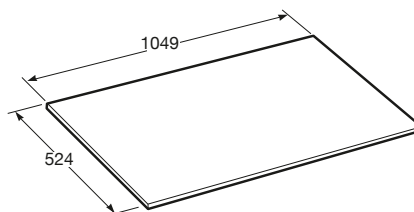

L1 Greige Cannelée 4,9x52,4x100 R / 2"x21x40" R
FTJ7TDV041 / P4780 / XP4780