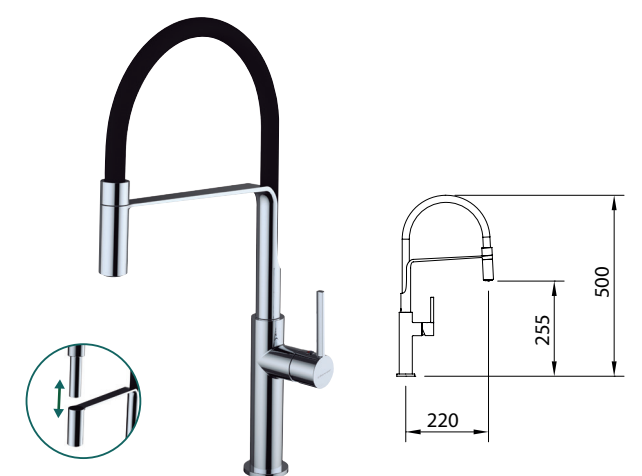

FREGADERO caudal ≤ 5 l/min

Mezclador con aireador, caño giratorio, enlaces de alimentación flexibles M-10 3/8" x 370 mm.
*Para otros caudales, consultar.

REF.	€	📦
61333	232,50	4

white

 60317 97824 97688 98772 61315

FREGADERO caudal ≤ 5 l/min

Mezclador con aireador, caño giratorio, enlaces de alimentación flexibles M-10 3/8" x 370 mm.
*Para otros caudales, consultar.

REF.	€	📦
61334	232,50	4

MATT

 60316 97824 97688 98772 61315