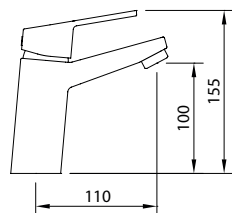

S12 **xtreme**

S12 xtreme · 61342
Lavabo 100

LAVABO 100 **caudal ≤ 5 l/min**

Mezclador con aireador y flexibles M-10 3/8" x 420 mm.
*Para otros caudales, consultar.

REF.	€	📦
61342	73,20	12

95222 99817 98787

LAVABO 60 **caudal ≤ 5 l/min**

Mezclador con aireador a rótula, flexibles M-10 3/8" x 420 mm.
*Para otros caudales, consultar.

REF.	€	📦
61341	62,43	12

95222 99817 98787

PRODUCTOS RELACIONADOS

*Ver estos productos en la página indicada del Catálogo Clever 2021

Ref. 60559

Ref. 96173

Ref. 97106

Ref. 98655

Ref. 98675

PRODUCTOS RELACIONADOS

*Ver estos productos en la página indicada del Catálogo Clever 2021

Ref. 98824

Ref. 98656

Ref. 98657

Ref. 60158 - 98658