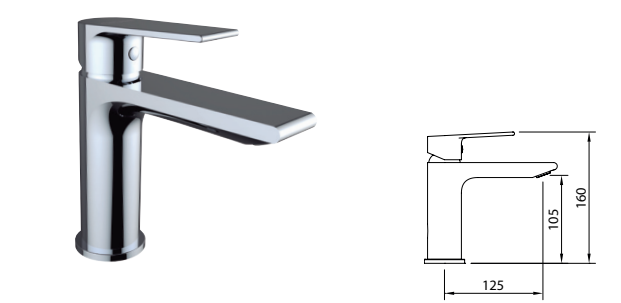

LAVABO 105 caudal ≤ 5 l/min

Mezclador con aireador y flexibles M-10 3/8" x 420 mm.
*Para otros caudales, consultar.

REF.	€	📄
61323	141,01	8