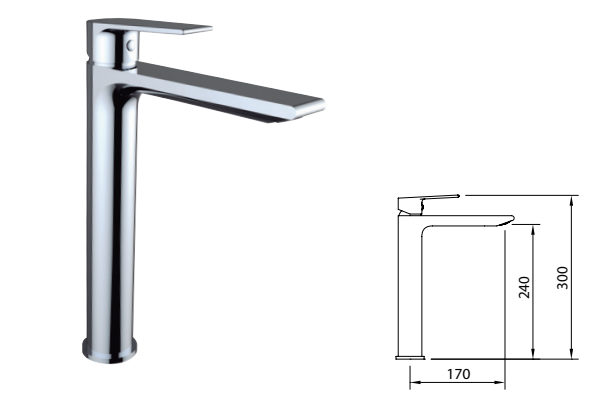

BIDÉ caudal ≤ 5 l/min

Mezclador con aireador a rótula, flexibles M-10 3/8" x 370 mm.
*Para otros caudales, consultar.

REF.	€	📄
61328	141,01	8

AIREADOR ANTIVANDÁLICO ENRASADO
Ref. 98791

Para una completa seguridad, el aireador antivandálico enrasado requiere una herramienta especial para su desmontaje.