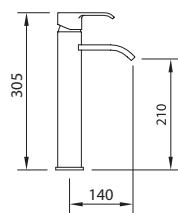

Caiman

LAVABO 210 caudal ≤ 8 l/min

LAVABO 80 caudal ≤ 8 l/min

Mezclador alto con rompeaguas y flexibles M-10 3/8" x 370 mm.
*Para otros caudales, consultar.

Mezclador con rompeaguas y flexibles M-10 3/8" x 370 mm.
*Para otros caudales, consultar.

REF.	€	📦
98186	189,45	6
98194	206,67	6

REF.	€	📦
98185	137,78	8
98192	155,00	8

PRODUCTOS RELACIONADOS

*Ver estos productos en la página indicada del Catálogo Clever 2021

PRODUCTOS RELACIONADOS

*Ver estos productos en la página indicada del Catálogo Clever 2021