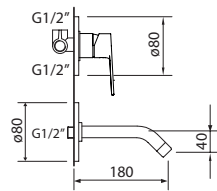

LAVABO EMPOTRADO MURAL caudal ≤ 5 l/min

Mezclador empotrable de 1/2", caño mural de 1/2", con aireador, longitud 180mm.

*Para otros caudales, consultar.

REF.	€	📦
61326	124,86	8