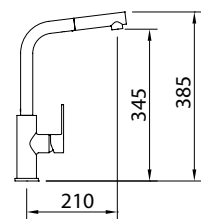

Artic xtreme