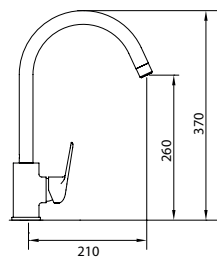

Start+

FREGADERO caudal ≤ 5 l/min

Mezclador con aireador y cartucho eco, caño conformado giratorio y flexibles M-10 3/8" x 370 mm.
*Para otros caudales, consultar.

REF.	€	📦
61244	111,78	8

95235 60630 98772