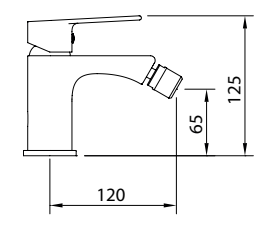

BIDÉ caudal ≤ 5 l/min

Mezclador con aireador a rótula, flexibles M-10 3/8" x 370 mm.
*Para otros caudales, consultar.

REF.	€	📄
61328	141,01	8

AIREADOR ANTIVANDÁLICO ENRASADO
Ref. 98791

Para una completa seguridad, el aireador antivandálico enrasado requiere una herramienta especial para su desmontaje.