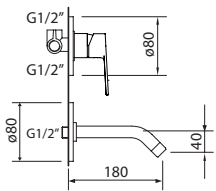

REF.	€	📦
61324	176,53	8

Agora xtreme · 61325
Lavabo 105

LAVABO EMPOTRADO MURAL caudal ≤ 5 l/min

Mezclador empotrable de 1/2", caño mural de 1/2", con aireador, longitud 180mm.

*Para otros caudales, consultar.