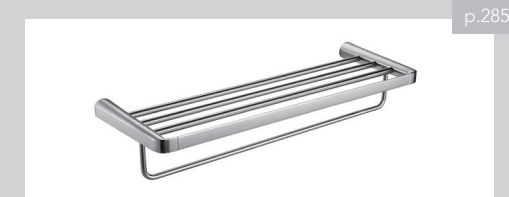

REF.	€	📦
98186	189,45	6
98194	206,67	6

REF.	€	📦
98185	137,78	8
98192	155,00	8

Caiman · 98185
Lavabo 80

PRODUCTOS RELACIONADOS

*Ver estos productos en la página indicada del Catálogo Clever 2021

Ref. 40170

Ref. 96174

Ref. 97395

Ref. 98655

PRODUCTOS RELACIONADOS

*Ver estos productos en la página indicada del Catálogo Clever 2021

Ref. 99453

Ref. 99454

Ref. 99455

Ref. 99458