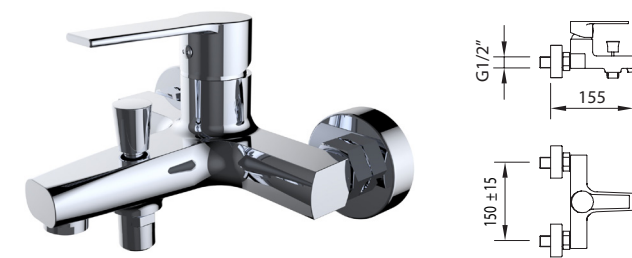

REF.	€	📦
61326	124,86	8

LAVABO EMPOTRADO MURAL caudal ≤ 5 l/min

Mezclador empotrable de 1/2", caño mural de 1/2", con aireador, longitud 180mm.

*Para otros caudales, consultar.

REF.	€	📦
61327	156,08	8

Agora xtreme · 61321
Lavabo 240