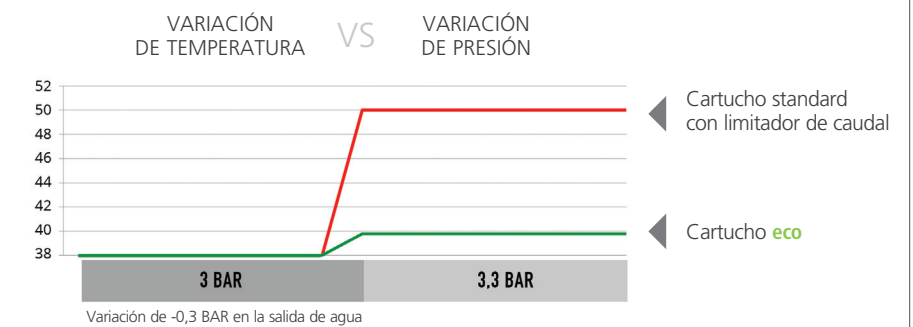

Reduce las oscilaciones de la temperatura

Cuando el limitador de caudal se usa con un cartucho standard, el usuario puede experimentar cambios significativos en la temperatura del agua.

Pero con el cartucho eco se consigue una temperatura estable perfecta frente las variaciones de presión de agua fría y caliente en bajos caudales.