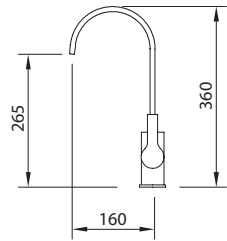

Caiman

FREGADERO caudal ≤ 8 l/min

Mezclador con aireador, caño giratorio, flexibles M-10 3/8" x 370 mm.

REF.	€	📦
98190	170,07	8

98213 60626 97688