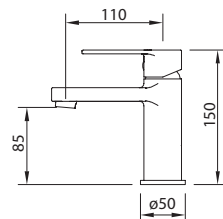

REF.	€	📦
61338	129,17	8

LAVABO 235 caudal ≤ 5 l/min

Mezclador con aireador y flexibles M-10 3/8" x 370 mm.
*Para otros caudales, consultar.

REF.	€	📦
61335	166,84	6

LAVABO 85 caudal ≤ 5 l/min

Mezclador con aireador y flexibles M-10 3/8" x 420 mm.
*Para otros caudales, consultar.