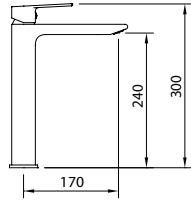

p.335

Ref. 61122

p.335

Ref. 40170

AIREADOR ORIENTABLE
Ref. 98791

Para mayor comodidad durante su uso. El ángulo de la salida de agua se puede ajustar directamente en el aireador: ± 6° hasta ± 10°.

LAVABO 240 BLANCO MATE caudal ≤ 5 l/min