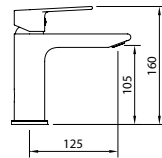

LAVABO 105 NEGRO MATE caudal ≤ 5 l/min

Mezclador con aireador y flexibles M-10 3/8" x 420 mm.

REF.	€	📦
61324	176,53	8