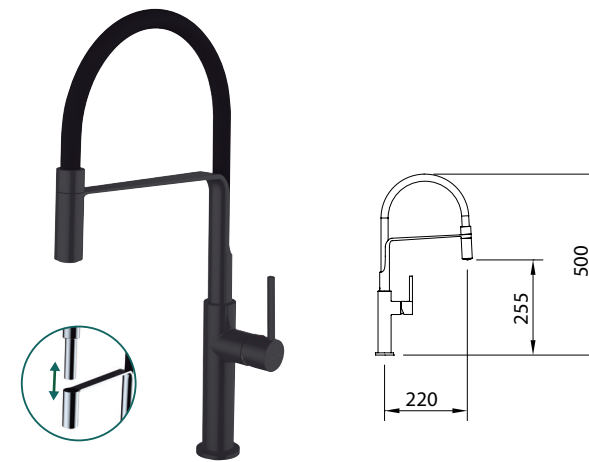

REF.	€	📦
61341	62,43	12

95222 99817 98787

PRODUCTOS RELACIONADOS

*Ver estos productos en la página indicada del Catálogo Clever 2021

Ref. 60559

Ref. 96173

Ref. 97106

Ref. 98655

Ref. 98675

PRODUCTOS RELACIONADOS

*Ver estos productos en la página indicada del Catálogo Clever 2021

Ref. 98824

Ref. 98656

Ref. 98657

Ref. 60158 - 98658

Chef Slim

FREGADERO caudal ≤ 5 l/min

Mezclador con aireador, caño giratorio, enlaces de alimentación flexibles M-10 3/8" x 370 mm.
*Para otros caudales, consultar.

REF.	€	📦
61332	232,50	4

black

 60318 97824 97688 98772 61315