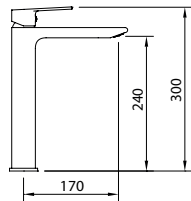

LAVABO 240 NEGRO MATE caudal ≤ 5 l/min

Mezclador alto con aireador y flexibles M-10 3/8" x 370 mm.

REF.	€	📦
61321	236,81	8