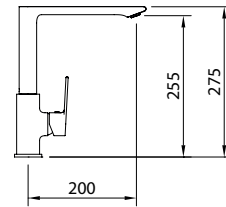

Caiman

FREGADERO caudal ≤ 8 l/min

Mezclador con aireador, caño giratorio, flexibles M-10 3/8" x 370 mm.

REF.	€	📦
98190	170,07	8

98213 60626 97688

Agora xtreme

FREGADERO caudal ≤ 5 l/min

Mezclador con aireador, caño fundido giratorio, flexibles M-10 3/8" x 420 mm.