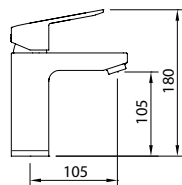

Start+

LAVABO 100 caudal ≤ 5 l/min

Mezclador con cartucho eco, aireador y flexibles M-10 3/8" x 500 mm. *Para otros caudales, consultar.

REF.	€	📦
61242	91,08	8

DUCHA caudal ≤ 8 l/min

Mezclador con cartucho eco para ducha. *Para otros caudales, consultar.

REF.	€	📦
61243	113,85	8

PRODUCTOS RELACIONADOS

*Ver estos productos en la página indicada del Catálogo Clever 2021

CARTUCHO ECO

Los cartuchos eco han sido diseñados para limitar el caudal. Permite ahorrar agua y proporciona un máximo confort.

Reduce las oscilaciones de la temperatura

Cuando el limitador de caudal se usa con un cartucho standard, el usuario puede experimentar cambios significativos en la temperatura del agua.

Pero con el cartucho eco se consigue una temperatura estable perfecta frente las variaciones de presión de agua fría y caliente en bajos caudales.

Aumento progresivo del caudal

Las soluciones existentes con cartucho standard ofrecen una apertura de la maneta muy limitada para regular el caudal, en cambio, con el cartucho eco el recorrido de la maneta es totalmente progresivo junto con el caudal, hasta su total apertura.

INCLUYE ACCESORIOS

Accesorios de la ducha Start* (61243)