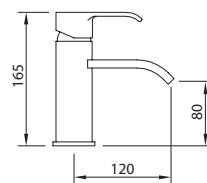

Caiman

LAVABO 210 caudal ≤ 8 l/min

LAVABO 80 caudal ≤ 8 l/min

Mezclador alto con rompeaguas y flexibles M-10 3/8" x 370 mm.
*Para otros caudales, consultar.

Mezclador con rompeaguas y flexibles M-10 3/8" x 370 mm.
*Para otros caudales, consultar.

REF.	€	📦
98186	189,45	6
98194	206,67	6

REF.	€	📦
98185	137,78	8
98192	155,00	8

PRODUCTOS RELACIONADOS

*Ver estos productos en la página indicada del Catálogo Clever 2021

PRODUCTOS RELACIONADOS

*Ver estos productos en la página indicada del Catálogo Clever 2021