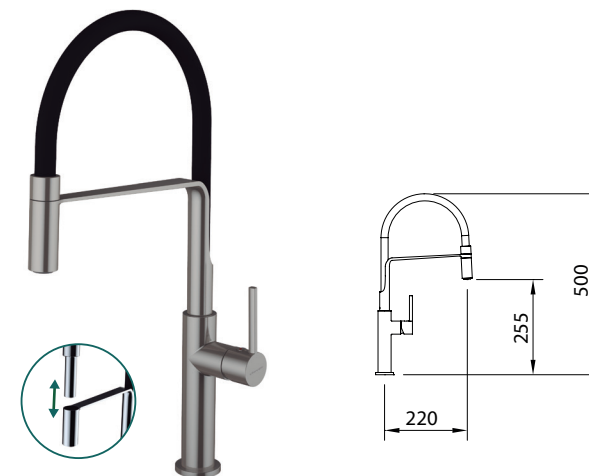

Ref. 98675

PRODUCTOS RELACIONADOS

*Ver estos productos en la página indicada del Catálogo Clever 2021

Ref. 98824

Ref. 98656

Ref. 98657

Ref. 60158 - 98658

Chef Slim

FREGADERO caudal ≤ 5 l/min

Mezclador con aireador, caño giratorio, enlaces de alimentación flexibles M-10 3/8" x 370 mm.
*Para otros caudales, consultar.

REF.	€	📦
61332	232,50	4

black

 60318 97824 97688 98772 61315

FREGADERO caudal ≤ 5 l/min

Mezclador con aireador, caño giratorio, enlaces de alimentación flexibles M-10 3/8" x 370 mm.
*Para otros caudales, consultar.

REF.	€	📦
61333	232,50	4

white

 60317 97824 97688 98772 61315