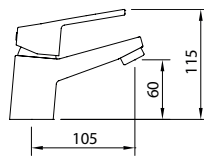

S12 **xtreme**

S12 xtreme · 61342
Lavabo 100

LAVABO 100 **caudal ≤ 5 l/min**

Mezclador con aireador y flexibles M-10 3/8" x 420 mm.
*Para otros caudales, consultar.

REF.	€	📦
61342	73,20	12

95222 99817 98787

LAVABO 60 **caudal ≤ 5 l/min**

Mezclador con aireador a rótula, flexibles M-10 3/8" x 420 mm.
*Para otros caudales, consultar.

REF.	€	📦
61341	62,43	12

95222 99817 98787

PRODUCTOS RELACIONADOS

*Ver estos productos en la página indicada del Catálogo Clever 2021

Ref. 60559

Ref. 96173

Ref. 97106

Ref. 98655

Ref. 98675

PRODUCTOS RELACIONADOS

*Ver estos productos en la página indicada del Catálogo Clever 2021

Ref. 98824

Ref. 98656

Ref. 98657

Ref. 60158 - 98658