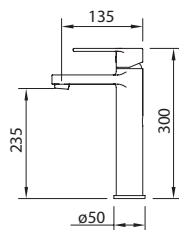

REF.	€	📦
61338	129,17	8

LAVABO 235 caudal ≤ 5 l/min

Mezclador con aireador y flexibles M-10 3/8" x 370 mm.
*Para otros caudales, consultar.

REF.	€	📦
61335	166,84	6

LAVABO 85 caudal ≤ 5 l/min

Mezclador con aireador y flexibles M-10 3/8" x 420 mm.
*Para otros caudales, consultar.