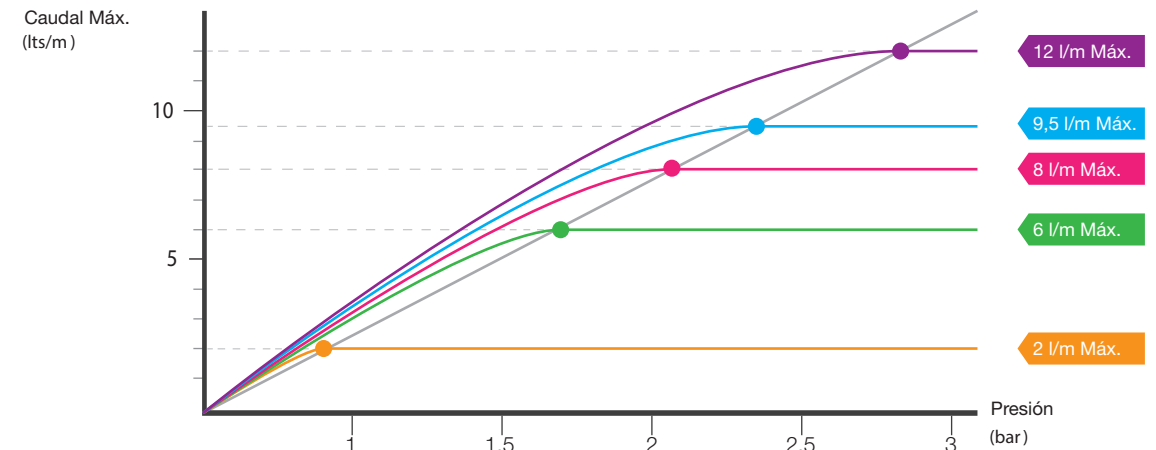

VERDE®

GBCe es una asociación sin ánimo de lucro que aúna a representantes de todos los agentes del sector de la edificación con el fin de contribuir a la transformación del mercado hacia una edificación más sostenible, compatible con los Objetivos de Desarrollo Sostenible de Naciones Unidas. Las herramientas VERDE® (Valoración de Eficiencia de Referencia de Edificios) tienen como objetivo dotar de una metodología de evaluación de la sostenibilidad de los edificios.

Ya sea por cuidar el medio ambiente, enseñar a nuestros hijos a cuidar el planeta o por economizar en la factura a final de mes, lo cierto es que hay muchos sistemas para ahorrar agua y/o energía.

Aireador con límite de caudal máximo

Para limitar el caudal máximo, se utiliza un aireador que incorpora dicha función. Este elemento, permite con un solo dispositivo una protección contra los residuos de cal, reducción de ruido y salpicaduras, y limitar el caudal máximo independiente de la presión, consiguiendo así un ahorro de agua y reducir el coste energético. Aplicable en grifos de lavabo, bidet y ducha.

Cartucho
Econature + Cold Open

Según IDAE el 17% del consumo energético del hogar corresponde al agua sanitaria. El consumo óptimo, es de una cantidad promedio de 100 litros por persona.

El aspecto en el que más energía consumen los alojamientos turísticos es en la producción de agua caliente sanitaria que supone un 25 % de la factura energética.

Apertura en dos posiciones.
Con un suave gesto de la maneta suministra el caudal necesario para el uso cotidiano del grifo (ahorrando aproximadamente un 50% en el consumo de agua).

Apertura en frío y en dos posiciones.
Combina el sistema de 2 posiciones de apertura de la maneta con la apertura en frío. Con la que obtendremos un ahorro energético, gracias a que en la posición central de la maneta, se evita la mezcla de agua fría y caliente.