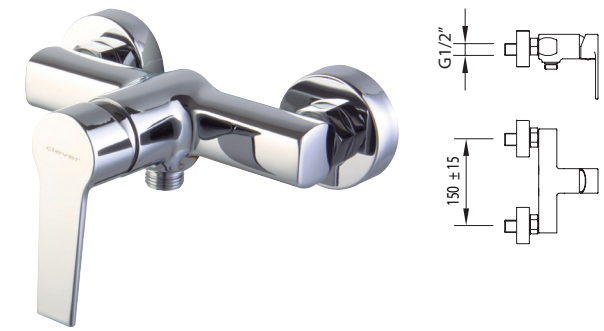

DUCHA caudal ≤ 8 l/min

Mezclador para ducha.
*Para otros caudales, consultar.

REF.	€	📦
61338	129,17	8