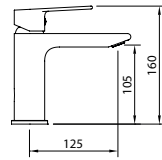

Mezclador alto con aireador y flexibles M-10 3/8" x 370 mm.

REF.	€	📦
61322	227,12	8

LAVABO 240 NEGRO MATE caudal ≤ 5 l/min

Mezclador alto con aireador y flexibles M-10 3/8" x 370 mm.

REF.	€	📦
61321	236,81	8