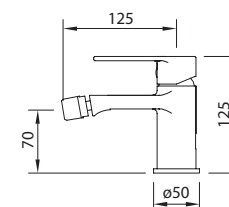

LAVABO 85 caudal ≤ 5 l/min

Mezclador con aireador y flexibles M-10 3/8" x 420 mm.
*Para otros caudales, consultar.

REF.	€	📦
61336	121,63	12