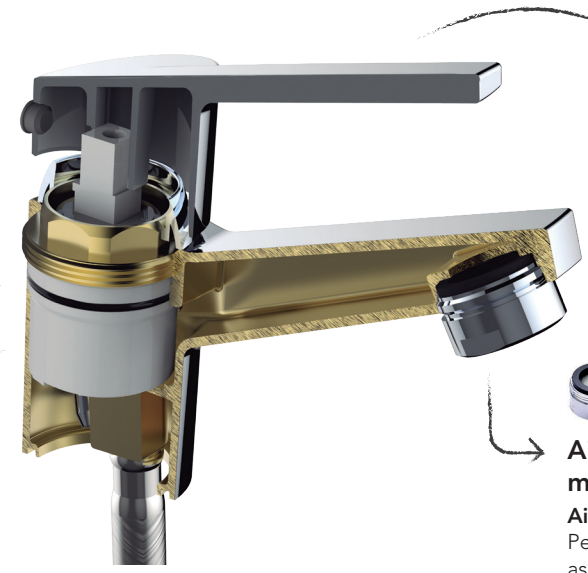

La excelencia en el proceso de fabricación

La tecnología más avanzada en grifería

LAVABO

Ahorro de agua
(Cartucho Econature)

Ahorro de agua y energía
(Cartucho Econature ColdOpen)

Acabado cromado
Ofrece una gran resistencia al uso frecuente y a los productos de limpieza.

Aireadores diferentes según el modelo de grifería.

Aireador con limitador
Permite limitar el caudal máximo, consiguiendo así un mayor ahorro de agua.

Aireador antivandálico.
Se requiere herramienta especial para evitar manipulaciones no deseadas.

Aireador orientable.
Para mayor comodidad durante su uso. El ángulo de la salida de agua se puede ajustar directamente en el aireador: ± 6° hasta ± 10°.