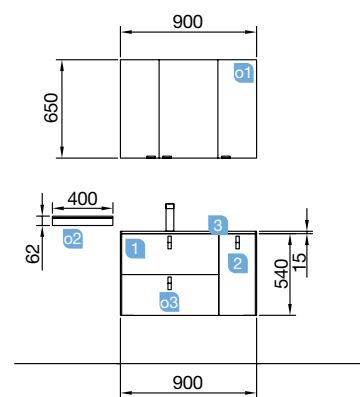

UNiQ 900/D antracita mate

DOS CAJONES Y UNA PUERTA

COD.	DESCRIPCIÓN	€
COMPOSICIÓN CON MUEBLE DE 900		
1 24603	Mueble suspendido UNIQ 900 antracita mate derecho 1 puerta y 2 cajones con freno 897 x 540 x 450 mm	363
2 24723	Tirador UNIQ blanco Juego de 3 unidades para Mueble	18
3 24543	Lavabo UNIQ 905 coqueta a la derecha Mineralsolid mate sin sifón ni desagüe clicker. 905 x 15 x 460 mm	336
PRECIO TOTAL DEL CONJUNTO		717

OPCIONALES		
COD.	DESCRIPCIÓN	€
o1 24592	Armario ALLIANCE 900 3 puertas espejo doble con interruptor y enchufe 898 x 650 x 150 mm	476
o2 26126	Repisa toallero 400 solid surface 400 x 60 x 120 mm	60
o3 13663	Sifón con desagüe clicker latón cromado	61

OPCIONALES		
COD.	DESCRIPCIÓN	€
o1 23408	Espejo ROUND 600 circular con banda arenada luz led (9,6 W) IP 44 d 600 mm	249
o2 82333	Repisa barandilla 400 solid surface 400 x 88 x 120 mm	91
o3 13663	Sifón con desagüe clicker latón cromado	61
AUXILIARES		
COD.	DESCRIPCIÓN	€
a1 24692	Pilar suspendido UNIQ blanco mate izquierdo / derecho 2 puertas con freno 350 x 1500 x 350 mm	359
a2 24722	Tirador UNIQ oro rosso Juego de 2 unidades para Pilar	12

UNiQ 900/D blanco mate

DOS CAJONES Y UNA PUERTA

COD.	DESCRIPCIÓN	€
COMPOSICIÓN CON MUEBLE DE 900		
1 24604	Mueble suspendido UNIQ 900 blanco mate derecho 1 puerta y 2 cajones con freno 897 x 540 x 450 mm	363
2 24726	Tirador UNIQ oro rosso Juego de 3 unidades para Mueble	18
3 24543	Lavabo UNIQ 905 coqueta a la derecha Mineralsolid mate sin sifón ni desagüe clicker. 905 x 15 x 460 mm	336
PRECIO TOTAL DEL CONJUNTO		717