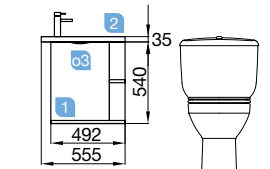

COD.	DESCRIPCIÓN	€
COMPOSICIÓN CON MUEBLE MARTHA		
1	26832 Mueble suspendido MARTHA 490 alsacia 1 puerta con freno. 492 x 540 x 220 mm	124
2	24785 Lavabo MARTHA 555 solid surface blanco mate sin sifón ni desagüe clicker. 555 x 35 x 225 mm	183
PRECIO TOTAL DEL CONJUNTO		307
OPCIONALES		
COD.	DESCRIPCIÓN	€
o1	16908 Espejo SENA 600 horizontal vertical luna 5 mm. 600 x 800 mm	73
o2	21735 Aplique PANDORA 308 cromo brillo luz led (8 W) IP 44 sujeción multienganche. 308 x 96 x 32 mm	65
o3	16994 Sifón válvula abierta con desagüe latón cromado	61
AUXILIARES		
COD.	DESCRIPCIÓN	€
a1	22900 Módulo ALLIANCE 400 carbón-TX (2 uds) horizontal vertical 1 hueco. 400 x 150 x 162 mm	86
a2	22824 Módulo ALLIANCE 400 blanco brillo izquierdo / derecho 1 puerta apertura push 400 x 800 x 162 mm	162