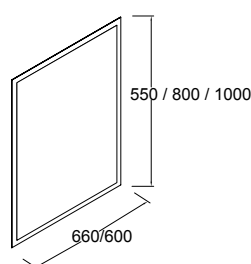

Con el kit de espejo de aumento imantado Beauty podrás añadir un espejo de aumento portátil a cualquier espejo de nuestra colección

Espejo BEAUTY
aumento móvil
D 140 mm

26777 | 60 €