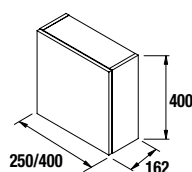

MÓDULOS ALLIANCE 400 1 PUERTA

Módulo reversible de 1 puerta con apertura de sistema push e interiores carbón -TX. Bisagras de apertura 110°. Con 1 balda de cristal regulable.

250	Blanco Brillo		Gris Brillo		Taupe Brillo		Natural		Pino bahía		Sbiancato		Alsacia	
	cod.	€	cod.	€	cod.	€	cod.	€	cod.	€	cod.	€	cod.	€
	22902	124	22903	124	23213	124	22905	124	22904	124	23211	124	23212	124
400	22820	136	22821	136	23216	136	22823	136	22822	136	23214	136	23215	136