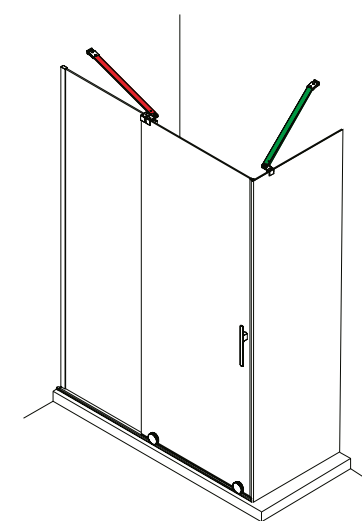

Mampara angular (pag 358) compuesto por un frontal, con tensor angular, con lateral fijo y kit magnético angular.