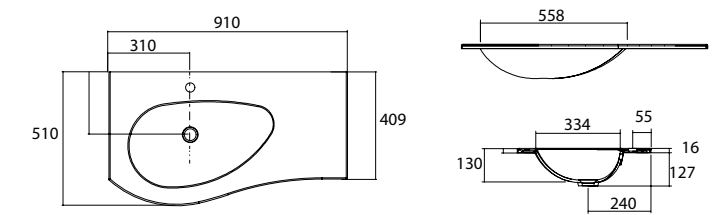

Lavabo MAM 1200 coqueta a la izquierda carga mineral blanco brillo
sin sifón ni desagüe clicker
1210 x 16 x 510 mm

83879 | 269 €

Lavabo MAM 1200 coqueta a la derecha carga mineral blanco brillo
sin sifón ni desagüe clicker
1210 x 16 x 510 mm

83878 | 269 €