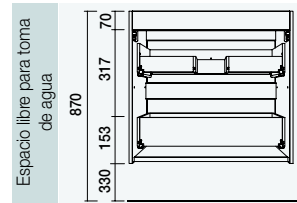

SERIE FUSSION LINE
COQUETAS DE HUECOS 250 / 400 , CUBOS
DECORATIVOS Y COQUETA TOALLERO 250/400

MUEBLE FUSSION LINE 2 CAJONES

Mueble suspendido de 2 cajones de madera en acabado Carbón-TX, con guías ocultas de extracción Plus, organizador de cajón superior incluido.