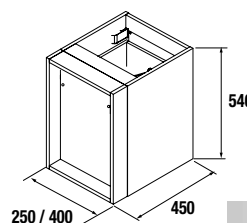

Blanco Brillo		Gris Brillo		Taupe Brillo		Natural		Pino bahía		Sbiancato		Alsacia	
	cod.	€	cod.	€	cod.	€	cod.	€	cod.	€	cod.	€	cod.	€
250	26833	172	26834	172	26835	172	26836	172	26837	172	26838	172	26839	172
400	26840	193	26841	193	26842	193	26843	193	26844	193	26845	193	26846	193