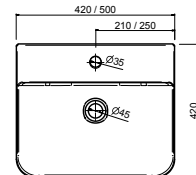

Lavabo de posar TENTO 500 porcelana blanca
sin sifón ni desagüe
500 x 420 x 130 mm
24552 | 162 €