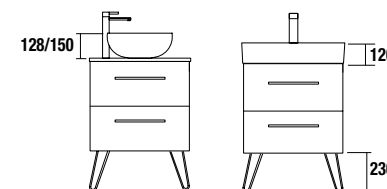

PATAS PARA LAVABOS DE POSAR / VENETO ALTURA 230 mm

Juego 2 patas UNIIQ

Juego de 2 patas opcionales para mueble, 3 acabados disponibles, altura 230 mm, para utilizar con lavabo de posar o Veneto.