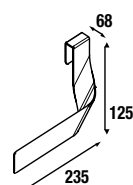

Toallero lateral para mueble

Toallero sencillo JAZZ