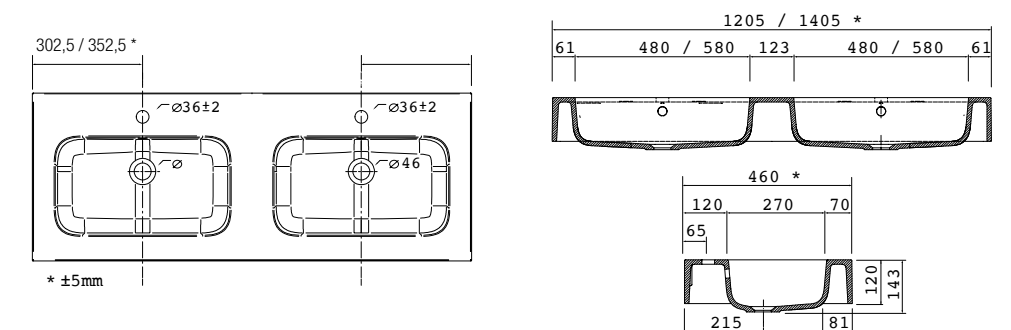

MINERALMARMO®

FONDO 45

Lavabo SOFIA 855 coqueta a la derecha MineralMarmo
sin sifón ni desagüe clicker
855 x 15 x 460 mm

18686 | 336 €

Lavabo SOFIA 1005 coqueta a la derecha MineralMarmo
sin sifón ni desagüe clicker
1005 x 15 x 460 mm

18688 | 366 €

Lavabo SOFIA 1055 coqueta a la derecha MineralMarmo
sin sifón ni desagüe clicker
1055 x 15 x 460 mm

18695 | 397 €

Lavabo SOFIA 1205 coqueta a la derecha MineralMarmo
sin sifón ni desagüe clicker
1205 x 15 x 460 mm

18684 | 438 €

Lavabo SOFIA 1405 coqueta a la derecha MineralMarmo
sin sifón ni desagüe clicker, para mueble de 600
1405 x 15 x 460 mm

24336 | 498 €

Lavabo SOFIA 1605 coqueta a la derecha MineralMarmo
sin sifón ni desagüe clicker
1605 x 15 x 460 mm

24334 | 573 €

Lavabo SOFIA 1405 coqueta a la derecha MineralMarmo
sin sifón ni desagüe clicker, para mueble de 700
1405 x 15 x 460 mm

24807 | 498 €

Lavabo SOFIA 855 coqueta a la izquierda MineralMarmo
sin sifón ni desagüe clicker
855 x 15 x 460 mm

18685 | 336 €

Lavabo SOFIA 1005 coqueta a la izquierda MineralMarmo
sin sifón ni desagüe clicker
1005 x 15 x 460 mm

18689 | 366 €

Lavabo SOFIA 1055 coqueta a la izquierda MineralMarmo
sin sifón ni desagüe clicker
1055 x 15 x 460 mm

18696 | 397 €

Lavabo SOFIA 1205 coqueta a la izquierda MineralMarmo
sin sifón ni desagüe clicker
1205 x 15 x 460 mm

18683 | 438 €

Lavabo SOFIA 1405 coqueta a la izquierda MineralMarmo
sin sifón ni desagüe clicker, para mueble de 600
1405 x 15 x 460 mm

24335 | 498 €

Lavabo SOFIA 1605 coqueta a la izquierda MineralMarmo
sin sifón ni desagüe clicker
1605 x 15 x 460 mm

24333 | 573 €

Lavabo SOFIA 1405 coqueta a la izquierda MineralMarmo
sin sifón ni desagüe clicker, para mueble de 700
1405 x 15 x 460 mm

24806 | 498 €

MINERALMARMO®

FONDO 45

Lavabo ESCOCIA 1005 MineralMarmo
sin sifón ni desagüe clicker
1005 x 120 x 460 mm

22681 | 584 €