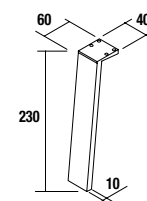

Blanco		Negro		Anodizado brillo	
cod.	€	cod.	€	cod.	€
84135	20	84136	20	84137	20

Juego 2 patas DEVA

Juego de 2 patas opcionales para mueble, 3 acabados disponibles, altura 230 mm, para utilizar con lavabo de posar o Veneto.