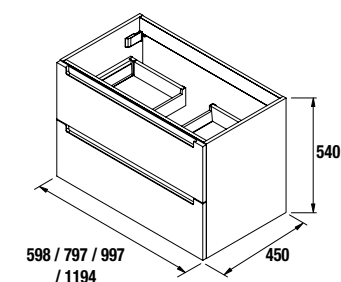

MUEBLE SUSPENDIDO MONTERREY 2 CAJONES

Mueble suspendido de 2 cajones metálicos extracción total, interiores Carbón-TX y cierre con freno. Organizador de cajón incluido, con 2 bandejas extraíbles.