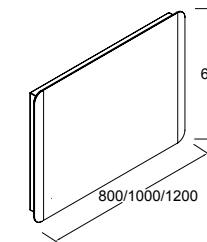

Espejo MOSCOW 800
horizontal vertical con luz led, zona de aumento (x3) y sensor (8 W) IP 44
800 x 600 mm

23207 | 361 €

Espejo MOSCOW 1000
horizontal vertical con luz led, zona de aumento (x3) y sensor (8 W) IP 44
1000 x 600 mm

23208 | 409 €