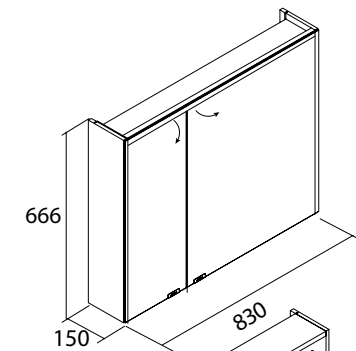

MEDIDA 830

	COD.	€
BLANCO BRILLO	83178	599
GRIS BRILLO	83179	599
TAUPE BRILLO	83180	599
NATURAL	83181	599
PINO BAHÍA	83184	599
SBIANCATO	83182	599
ALSACIA	83183	599

Bajo pedido, servicio 15 días.