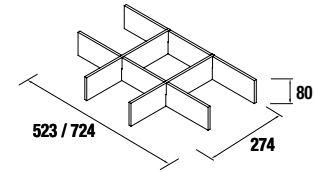

COMPLEMENTOS PARA MUEBLE

Complementos para Mueble

Organizador de cajón

Organizador / Separador para cajón inferior de madera.
523 - 724 x 274 x 80 mm

	cod.	€
600	22078	44
800	22079	51