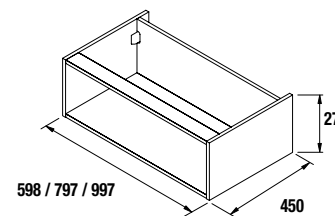

Carbón - TX		
	cod.	€
600	22811	148
800	22815	170
1000	22819	200