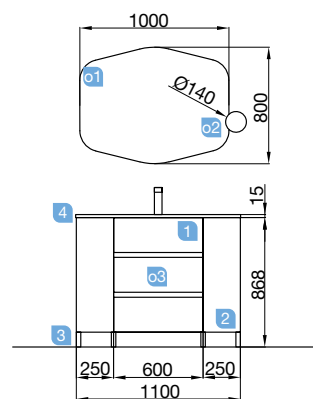

FUSSION LINE 1105 sbiancato

COQUETA 250+MUEBLE 600+COQUETA 250

COD.	DESCRIPCIÓN	€
COMPOSICIÓN 1105 SBIANCATO		
1	23260 Mueble FUSSION LINE 600 sbiancato 3 cajones con uñero y freno. 598 x 768 x 450 mm	302
2	26852 Coqueta ALLIANCE 250 sbiancato (2 uds) izquierda / derecha 1 puerta apertura push 250 x 868 x 450 mm	324
3	83819 Juego 4 patas cromo brillo Altura 100 mm	12
4	18687 Lavabo SOFIA 1105 MineralMarmo sin sifón ni desagüe clicker. 1105 x 15 x 460 mm	427
PRECIO TOTAL DEL CONJUNTO		1065
OPCIONALES		
COD.	DESCRIPCIÓN	€
o1	26776 Espejo ORGANIC 800 horizontal vertical con luz led (15 W) IP44 800 x 1000 mm	366
o2	24569 Espejo Aumento (x3) con fijación a Luna Multiposición Ø140 mm	52
o3	13663 Sifón con desagüe clicker latón cromado	61

FUSSION LINE 1105 sbiancato

COQUETA 250+MUEBLE 600+COQUETA 250