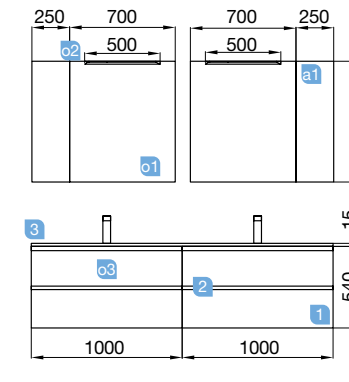

SPIRIT 2005 DOBLE sbiancato

DOS MUEBLES DE 1000