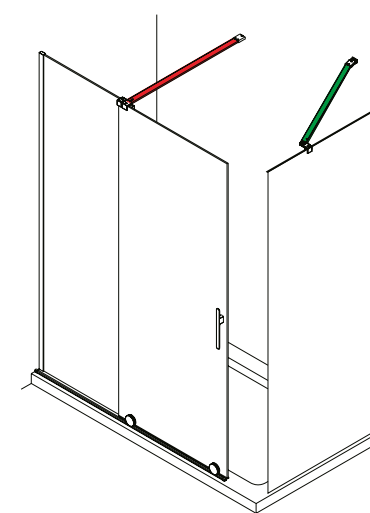

Mampara angular (pag 358) compuesto por un frontal, con tensor frontal y con lateral fijo.