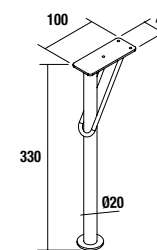

Blanco		Negro		Cromo	
cod.	€	cod.	€	cod.	€
84125	49	84126	49	84127	49

Juego 2 patas DANNA

Juego de 2 patas opcionales de madera para mueble suspendido, 3 acabados disponibles, altura 330 mm, para utilizar con lavabo integral.