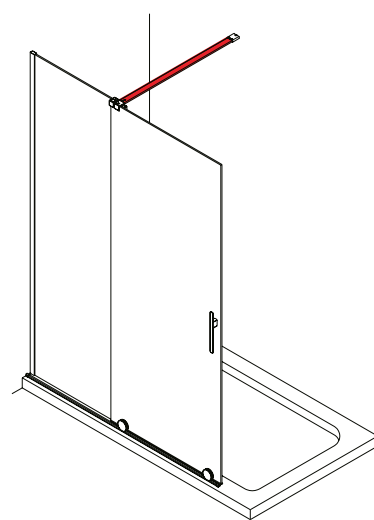

Mampara frontal (pag 356) compuesto por tensor frontal