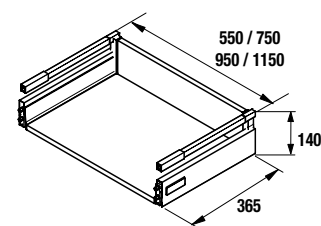

COMPLEMENTOS PARA MUEBLE

Juego 2 Patas cromo

Juego de 2 patas cromadas altura 330.
30 x 30 x 330 mm.

cod.	€
23899	16

Complementos para cajones

Cajón metálico completo

Cajón metálico extracción total sin salvafón,
Carbón-TX y cierre con freno.