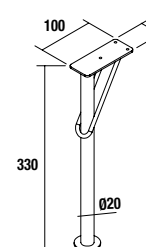

Blanco		Negro		Cromo	
cod.	€	cod.	€	cod.	€
84125	49	84126	49	84127	49

Juego 2 patas DANNA

Juego de 2 patas de madera opcionales, 3 acabados disponibles, altura 330 mm, para utilizar con lavabo integral.