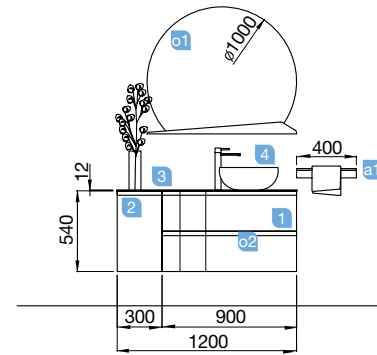

Serie MAM diseño lleno de detalles, curvas suaves, tirador integrado y acabados laca mate.

MAM 1200/I white cotton

COQUETA 300+MUEBLE 900

COD.	DESCRIPCIÓN	€
COMPOSICION 1200/I		
1	83865 Mueble suspendido MAM 900 white cotton izquierdo, 2 cajones metálicos con freno 897 x 540 x 505 mm	849
2	83875 Coqueta suspendida MAM 300 white cotton izquierda 1 puerta con freno. 300 x 540 x 404 mm	179
3	83883 Encimera MAM 1200 izquierda solid surface para lavabo de posar. 1210 x 12 x 510 mm	309
4	26536 Lavabo de posar BDL solid surface sin sifón ni desagüe clicker. d 390 x 140 mm	205
PRECIO TOTAL DEL CONJUNTO		1542
OPCIONALES		
COD.	DESCRIPCIÓN	€
o1	83966 Espejo SUNRISE 1000 circular con repisa luz led (4,8 W.) IP 44 d 1000 mm	399
o2	16994 Sifón válvula abierta con desagüe latón cromado	61
AUXILIARES		
COD.	DESCRIPCIÓN	€
a1	26126 Repisa toallero 400 solid surface 400 x 60 x 120 mm	60