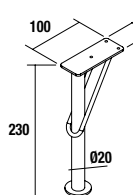

Blanco		Negro		Cromo	
	cod.	€	cod.	€	cod.	€
	84128	45	84129	45	84130	45

Juego 2 patas DANNA

Juego de 2 patas opcionales de madera para mueble en 3 acabados disponibles, altura 230 mm, para utilizar con lavabo de posar o Veneto.