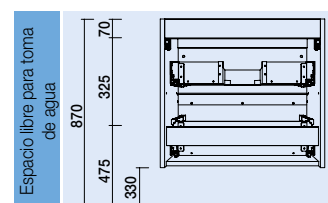

Blanco Brillo		Gris Brillo		Taupe Brillo		Natural		Pino bahía		Sbiancato		Alsacia	
	cod.	€	cod.	€	cod.	€	cod.	€	cod.	€	cod.	€	cod.	€
600	26675	435	26676	435	26677	435	23930	435	23929	435	23443	435	23444	435
800	26678	467	26679	467	26680	467	23934	467	23933	467	23445	467	23446	467
1000	26681	541	26682	541	26683	541	23938	541	23937	541	23447	541	23448	541
1200	26684	573	26685	573	26686	573	23942	573	23941	573	23449	573	23450	573