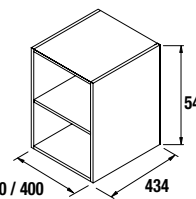

COQUETA SUSPENDIDA ALLIANCE 2 HUECOS

Coqueta suspendida de 2 huecos. Combinable con series: Fussion Line / Fussion Chrome / Spirit / Monterrey

	Blanco Brillo		Gris Brillo		Taupe Brillo		Natural		Pino bahía		Sbiancato		Alsacia	
	cod.	€	cod.	€	cod.	€	cod.	€	cod.	€	cod.	€	cod.	€
250	23348	88	23349	88	23353	88	23352	88	24742	88	23350	88	23351	88
400	23657	98	23355	98	23359	98	23358	98	24743	98	23356	98	23357	98

CUBO DECORATIVO COQUETA 2 HUECOS ALLIANCE

Set de 2 cubos decorativos para coquetas Alliance de 250 y 400 mm de ancho. Se sirven en formato Kit.