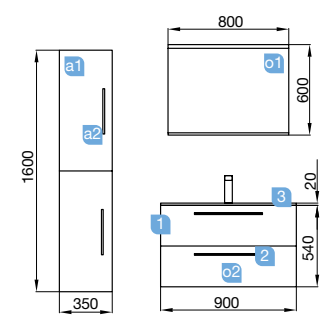

FUSSION CHROME 800 gris brillo

DOS CAJONES CON FRENO

COD.	DESCRIPCIÓN	€
COMPOSICIÓN CON MUEBLE DE 800		
1 23294	Mueble suspendido FUSSION CHROME 800 gris brillo 2 cajones con freno. 797 x 540 x 450 mm	254
2 26828	Tirador FUSSION 450 blanco mate (2 uds)	42
3 20750	Lavabo TOSCANA 805 carga mineral blanca sin sifón ni desagüe clicker. 805 x 50 x 460 mm	234
PRECIO TOTAL DEL CONJUNTO		530

OPCIONALES		
COD.	DESCRIPCIÓN	€
o1 23408	Espejo ROUND 600 circular con banda arenada luz led (9,6 W) IP 44 d 600 mm	249
o2 13663	Sifón con desagüe clicker latón cromado	61

OPCIONALES		
COD.	DESCRIPCIÓN	€
o1 21736	Espejo UP&DOWN 800 horizontal con luz led (9,6 / 4,8 W) IP 44 800 x 600 mm	308
o2 13663	Sifón con desagüe clicker latón cromado	61
AUXILIARES		
COD.	DESCRIPCIÓN	€
a1 26819	Pilar suspendido ALLIANCE taupe brillo 2 puertas sin tirador y soft close 350 x 1600 x 349 mm	336
a2 26824	Tirador FUSSION 300 negro mate (2 uds)	34

FUSSION CHROME 900 taupe brillo

DOS CAJONES CON FRENO

COD.	DESCRIPCIÓN	€
COMPOSICIÓN CON MUEBLE DE 900		
1 23304	Mueble suspendido FUSSION CHROME 900 taupe brillo 2 cajones con freno. 897 x 540 x 450 mm	277
2 26825	Tirador FUSSION 450 negro mate (2 uds)	42
3 19358	Lavabo IBERIA 910 porcelana blanca sin sifón y desagüe clicker. 910 x 20 x 460 mm	149
PRECIO TOTAL DEL CONJUNTO		468