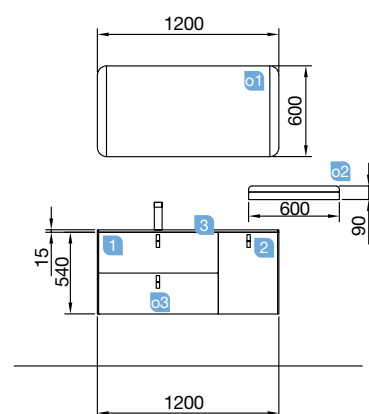

UNiQ 1200/D blanco mate

DOS CAJONES Y UNA PUERTA

COD.	DESCRIPCIÓN	€
COMPOSICIÓN CON MUEBLE DE 1200		
1	24626 Mueble suspendido UNiQ 1200 blanco mate derecho 1 puerta y 2 cajones con freno 1194 x 540 x 450 mm	458
2	24725 Tirador UNiQ cromo Juego de 3 unidades para Mueble	18
3	24545 Lavabo UNiQ 1205 coqueta a la derecha Mineralsolid mate sin sifón ni desagüe clicker. 1205 x 15 x 460 mm	398
PRECIO TOTAL DEL CONJUNTO		874
OPCIONALES		
COD.	DESCRIPCIÓN	€
o1	23407 Espejo CANDEM 1200 horizontal vertical con luz led (9,6 W) IP 44 1200 x 600 mm	424
o2	82335 Repisa barandilla 600 solid surface 600 x 88 x 120 mm	148
o3	13663 Sifón con desagüe clicker latón cromado	61