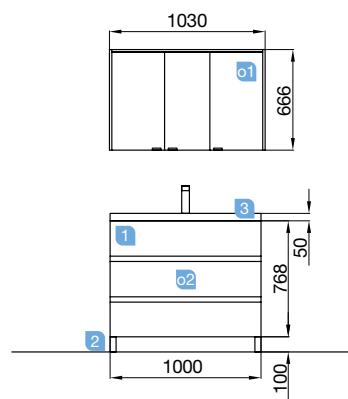

FUSSION LINE 1000 blanco brillo

TRES CAJONES CON FRENO

COD.	DESCRIPCIÓN	€
COMPOSICIÓN CON MUEBLE DE 1000		
1 23252	Mueble FUSSION LINE 1000 blanco brillo 3 cajones con uñero y freno. 997 x 768 x 450 mm	339
2 83819	Juego 4 patas cromo brillo Altura 100 mm	12
3 20752	Lavabo TOSCANA 1005 carga mineral blanca sin sifón ni desagüe clicker. 1005 x 50 x 460 mm	264
PRECIO TOTAL DEL CONJUNTO		615

OPCIONALES		
COD.	DESCRIPCIÓN	€
o1 83185	Armario ALLIANCE 1000 blanco brillo 3 puertas espejo doble con interruptor y enchufe y luz led superior/inferior, IP44 (25,5W) 1030 x 666 x 150 mm	699
o2 13663	Sifón con desagüe clicker latón cromado	61

OPCIONALES		
COD.	DESCRIPCIÓN	€
o1 22958	Espejo CHICAGO 1200 horizontal vertical con luz led y antivaho (30 W.) IP 44. 1200 x 600 mm	474
o2 13663	Sifón con desagüe clicker latón cromado (2 uds)	122

FUSSION LINE 1200 gris brillo

DOS MUEBLES DE 600

COD.	DESCRIPCIÓN	€
COMPOSICIÓN DOBLE 1200 gris brillo		
1 23259	Mueble FUSSION LINE 600 gris brillo (2 uds) 3 cajones con uñero y freno. 598 x 768 x 450 mm	604
2 83819	Juego 4 patas cromo brillo (2 uds) Altura 100 mm	24
3 15459	Lavabo IBERIA 1200 doble porcelana blanca sin sifón y desagüe clicker. 1200 x 20 x 460 mm	369
PRECIO TOTAL DEL CONJUNTO		997