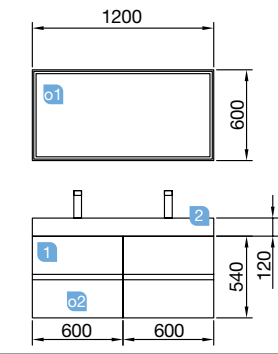

OPCIONALES

COD.	DESCRIPCIÓN	€
o1 22958	Espejo CHICAGO 1200 horizontal vertical con luz led y antivaho (30 W.) IP 44. 1200 x 600 mm	474
o2 13663	Sifón con desagüe clicker latón cromado (2 uds)	122

FUSSION LINE 1200 blanco brillo

DOS MUEBLES DE 600

COD.	DESCRIPCIÓN	€
COMPOSICIÓN DOBLE 1200 BLANCO BRILLO		
1 23311	Mueble suspendido FUSSION LINE 600 blanco brillo (2 uds) 2 cajones con uñero y freno. 598 x 540 x 450 mm	468
2 23398	Lavabo VENETO 1210 doble porcelana blanca sin sifón y desagüe clicker. 1210 x 120 x 460 mm	363
PRECIO TOTAL DEL CONJUNTO		831