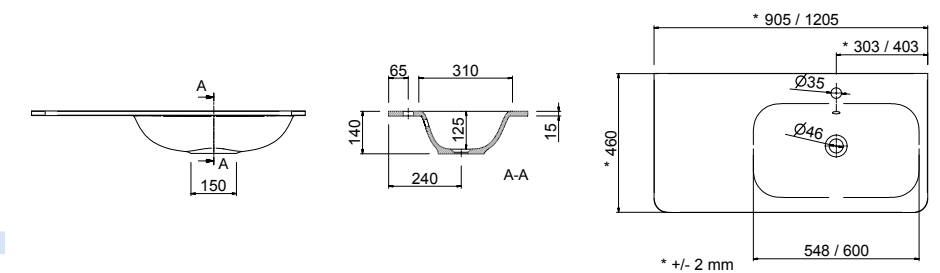

24544 | 336 €

Lavabo UNIQ 1205 coqueta a la izquierda Mineralsolid mate
sin sifón ni desagüe clicker
1205 x 15 x 460 mm

24546 | 398 €

Lavabo ESCOCIA 1205 coqueta a la derecha MineralMarmo
sin sifón ni desagüe clicker
1205 x 120 x 460 mm