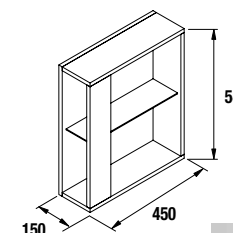

Blanco Brillo		Gris Brillo		Taupe Brillo		Natural		Pino bahía		Sbiancato		Alsacia	
	cod.	€	cod.	€	cod.	€	cod.	€	cod.	€	cod.	€	cod.	€
150	24808	129	24810	129	24809	129	23994	129	23993	129	23459	129	23460	129