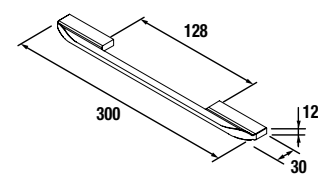

TIRADOR FUSSION PARA PILAR ALLIANCE

Tirador Fussion para pilar Alliance, 3 acabados disponibles. No incluidos en el pilar.

Blanco Mate		Negro Mate		Cromo Brillo		
cod.	€	cod.	€	cod.	€	
300 (128)	26827	17	26824	17	26821	17

Atención: Los tiradores no se venden en Set. Se deberán pedir la cantidad de tiradores correspondiente al cod. de cajones / puertas.

Coquetas

COQUETA SUSPENDIDA ALLIANCE 1 HUECO

Coqueta suspendida de 1 hueco en acabado carbón-TX. Combinable con series: Spirit / Monterrey