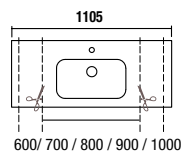

- Composición ENTRE **610mm y 1105mm**
Anchura poza 480mm
Muebles 600, 700, 800, 900, 1000

- Composición ENTRE **1105mm y 2005mm**
Anchura poza 580mm
Muebles 700, 800, 900, 1000, 1200

POZA DESPLAZADA (¡corte ÚNICAMENTE al lado contrario de la poza!)