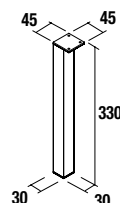

COMPLEMENTOS PARA MUEBLE

Juego 2 Patas cromo

Juego de 2 patas cromadas altura 330.
30 x 30 x 330 mm.

cod.	€
23899	16

Complementos para cajones

Cajón metálico completo

Cajón metálico extracción total sin salvafón,
Carbón-TX y cierre con freno.