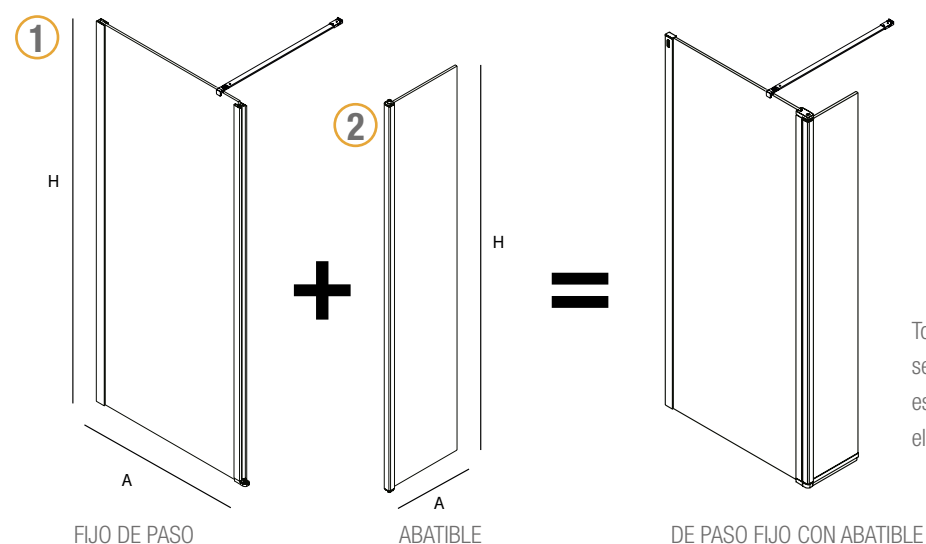

SERIE HEAVEN De paso con angular

DE PASO CON ANGULAR

Stock	DE PASO FIJO + ABATIBLE					
	CRISTAL					
	MEDIDAS (A)	MEDIDAS (B)	ALTURA (H)	ACABADO	Nº EMBALAJES	COD. €
	800 - 810	300	1950	plata brillo	1	21714 369
	900 - 910	300	1950	plata brillo	1	21715 379
	1000 - 1010	300	1950	plata brillo	1	21716 393

1 DE PASO CON ANGULAR ESPECIALES

Bajo pedido	CRISTAL					
	MEDIDAS (A)	ALTURA (H)	ACABADO	Nº EMBALAJES	COD.	€
	< 400	1950	plata brillo	1	25647	242
	400 - 600	1950	plata brillo	1	25648	272
	600 - 800	1950	plata brillo	1	25649	323
	800 - 1000	1950	plata brillo	1	25650	383
	1000 - 1200	1950	plata brillo	1	25651	434
	1200 - 1400	1950	plata brillo	1	25652	474

* Consulte plazo de entrega a su distribuidor habitual.

2 ABATIBLES PARA COMBINAR CON FIJOS DE PASO ESPECIALES

Bajo pedido	CRISTAL					
	MEDIDAS (A)	ALTURA (H)	ACABADO	Nº EMBALAJES	COD.	€
	300	1950	plata brillo	1	24550	161
	400	1950	plata brillo	1	25407	181