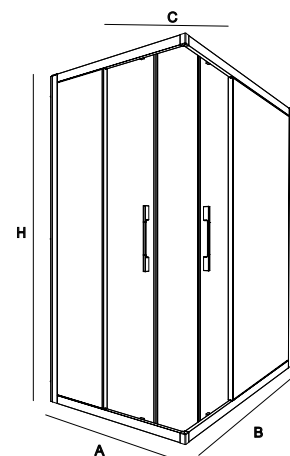

Stock	ANGULAR DUCHA										
	PLATO	MEDIDAS (A)	MEDIDAS (B)	ALTURA (H)	ACCESO (C)	ACABADO	Nº EMBALAJES	CRISTAL		SERIGRAFÍA ROAD	
								COD.	€	COD.	€
	700 x 900	665 - 690	868 - 890	1950	440	plata brillo	1	16730	429	16735	510
	700 x 1000	665 - 690	965 - 990	1950	480	plata brillo	1	16731	437	16736	521
	700 x 1200	665 - 690	1165 - 1190	1950	570	plata brillo	1	16732	448	16737	537
	800 x 1000	765 - 790	965 - 990	1950	510	plata brillo	1	16733	441	16738	529
	800 x 1200	765 - 790	1165 - 1190	1950	595	plata brillo	1	16734	457	16739	546