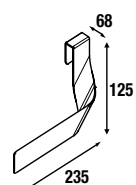

Toallero lateral para mueble

Toallero sencillo JAZZ

Blanco		Negro		Anodizado brillo	
cod.	€	cod.	€	cod.	€
23027	35	27042	35	23024	35