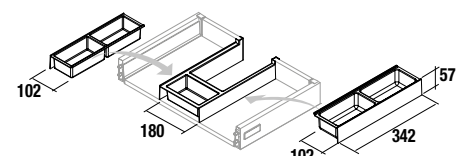

Blanco Brillo		Gris Brillo		Taupe Brillo		Natural		Pino bahía		Sbiancato		Alsacia	
	cod.	€	cod.	€	cod.	€	cod.	€	cod.	€	cod.	€	cod.	€
600	26675	435	26676	435	26677	435	23930	435	23929	435	23443	435	23444	435
800	26678	467	26679	467	26680	467	23934	467	23933	467	23445	467	23446	467
1000	26681	541	26682	541	26683	541	23938	541	23937	541	23447	541	23448	541
1200	26684	573	26685	573	26686	573	23942	573	23941	573	23449	573	23450	573