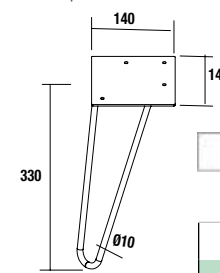

Combinación con Lavabos

Iberia (Porcelana blanca)

510/C		610/C		810/C	
cod.	€	cod.	€	cod.	€
21564	106	21360	116	21565	127

Juego 2 patas UNIQ

Juego de 2 patas opcionales para mueble suspendido, 3 acabados disponibles, altura 330 mm, para utilizar con lavabo integral.