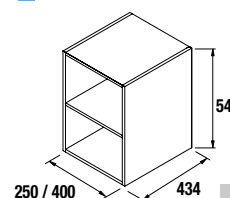

Auxiliares Alliance

COQUETA SUSPENDIDA ALLIANCE 2 HUECOS

Coqueta suspendida de 2 huecos. Combinable con series: Fussion Line / Fussion Chrome / Spirit / Monterrey

	Blanco Brillo		Gris Brillo		Taupe Brillo		Natural		Pino bahía		Sbiancato		Alsacia	
	cod.	€	cod.	€	cod.	€	cod.	€	cod.	€	cod.	€	cod.	€
250	23348	88	23349	88	23353	88	23352	88	24742	88	23350	88	23351	88
400	23657	98	23355	98	23359	98	23358	98	24743	98	23356	98	23357	98

CUBO DECORATIVO COQUETA 2 HUECOS ALLIANCE

Set de 2 cubos decorativos para coquetas Alliance de 250 y 400 mm de ancho. Se sirven en formato Kit.