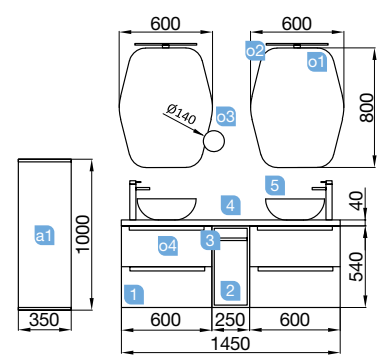

Espejos con giro, mejora la visibilidad desde cualquier ángulo.

MONTERREY 1450 blanco brillo

MUEBLE 600+COQUETA 250+MUEBLE 600

MONTERREY 1450 blanco brillo

MUEBLE 600+COQUETA 250+MUEBLE 600

COD.	DESCRIPCIÓN	€
COMPOSICIÓN 1450 BLANCO BRILLO		
1 26675	Mueble suspendido MONTERREY 600 blanco brillo (2 uds) 2 cajones metálicos con freno 598 x 540 x 450 mm	870
2 26833	Coqueta suspendida ALLIANCE 250 toallero extraíble blanco brillo con cajones interiores. 250 x 540 x 450 mm	172
3 26915	Tirador TOALLERO 250 blanco mate	20
4 23022	Encimera roble áfrica de 1401 hasta 1800 para mueble y coqueta 1401 - 1800 x 40 x 460 mm	349
5 21854	Lavabo de posar ULTRAFINO SEDUCTION porcelana blanca (2 uds) sin sifón ni desagüe. d 390 x 150 mm	360
PRECIO TOTAL DEL CONJUNTO		1771
OPCIONALES		
COD.	DESCRIPCIÓN	€
o1 26775	Espejo ORGANIC 600 (2 uds) horizontal vertical con luz led (11 W) IP44 600 x 800 mm	672
o2 21741	Aplicue NAYRA 493 (2 uds) blanco mate luz led (6 W) IP44 sujeción multienganche. 493 x 155 x 7 mm	262
o3 24569	Espejo Aumento (x3) con fijación a Luna Multiposición Ø140 mm	52
o4 16994	Sifón válvula abierta con desagüe latón cromado (2 uds)	122
AUXILIARES		
COD.	DESCRIPCIÓN	€
a1 24588	Módulo ALLIANCE 1000 blanco brillo izquierdo / derecho 1 puerta apertura push 352 x 1000 x 352 mm	228