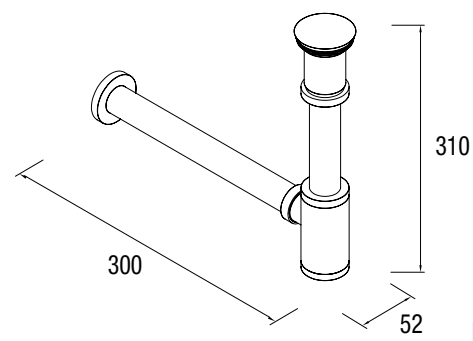

Sifón SMART
con válvula clicker
23033 | 84 €