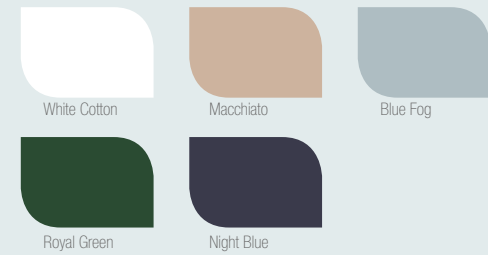

Spirit

P. 93

600 / 800 / 1000 / 1200

UNiiQ

P. 33

900/1200

Colores en stock

20 colores bajo pedido