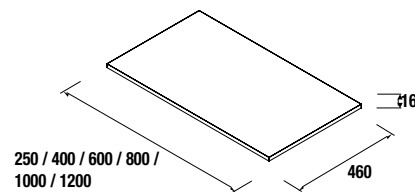

ENCIMERAS ESPESORES 12,16, 40 Y 50MM

ENCIMERAS DE 250 A 1200 -2400

ENCIMERAS DE ESPESOR 16 MM

Encimeras de espesor 16mm. en medidas de 250 a 1200 sin mecanizado.
Acabados melamínicos y laminados de alta presión (HPL).