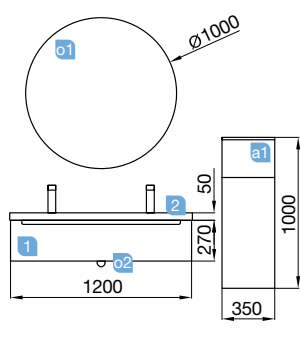

Pino Batia

MONTERREY 1200 alsacia

UN CAJÓN CON FRENO

COD.	DESCRIPCIÓN	€
COMPOSICIÓN DE MUEBLE DE 1200		
1 23434	Mueble suspendido MONTERREY 1200 alsacia 1 cajón metálico con freno. 1197 x 270 x 450 mm	467
2 26938	Lavabo TOSCANA 1200 carga mineral blanca una poza, dos grifos sin sifón ni desagüe clicker 1205 x 50 x 460 mm	336
PRECIO TOTAL DEL CONJUNTO		803
OPCIONALES		
COD.	DESCRIPCIÓN	€
o1 83964	Espejo MOON 1000 circular con luz (4,8 W) IP44. d 1000 mm	319
o2 23033	Sifón SMART con válvula clicker	84
AUXILIARES		
COD.	DESCRIPCIÓN	€
a1 83447	Módulo tocador ALLIANCE alsacia con puerta, cajón y espejo abatible 352 x 1000 x 360 mm	325