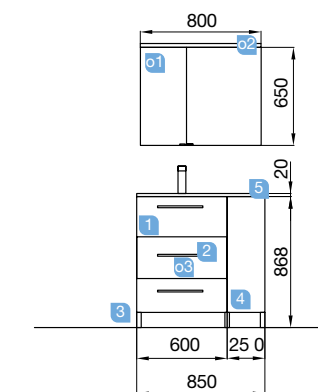

FUSSION CHROME 855/D pino bahía

MUEBLE 600+COQUETA 250

Fondo 45

FUSSION CHROME 855/D pino bahía

MUEBLE 600+COQUETA 250

COD.	DESCRIPCIÓN	€
COMPOSICIÓN 855/D PINO BAHÍA		
1	26582 Mueble FUSSION CHROME 600 pino bahía 3 cajones con freno. 598 x 768 x 450 mm	302
2	26821 Tirador FUSSION 300 cromo brillo (3 uds)	51
3	83819 Juego 4 patas cromo brillo Altura 100 mm	12
4	26851 Coqueta ALLIANCE 250 pino bahía izquierda / derecha 1 puerta apertura push 250 x 868 x 450 mm	162
5	21090 Lavabo IBERIA 855 coqueta a la derecha porcelana blanca sin sifón y desagüe clicker. 855 x 20 x 460 mm	185
PRECIO TOTAL DEL CONJUNTO		712
OPCIONALES		
COD.	DESCRIPCIÓN	€
01	23410 Armario ALLIANCE 800 2 puertas espejo doble con interruptor y enchufe 798 x 650 x 150 mm	411
02	23412 Aplique ALLIANCE 800 luz led (10 W)	216
03	13663 Sifón con desagüe clicker latón cromado	61