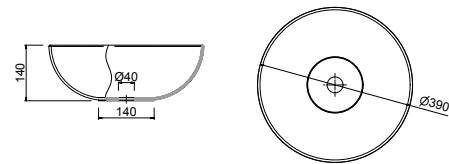

Lavabo CONSTANZA 610 porcelana blanca
sin sifón y desagüe clicker
610 x 20 x 460 mm
26783 | 109 €

Lavabo CONSTANZA 810 porcelana blanca
sin sifón y desagüe clicker
810 x 20 x 460 mm
26781 | 134 €

Lavabo CONSTANZA 710 porcelana blanca
sin sifón y desagüe clicker
710 x 20 x 460 mm
26782 | 121 €