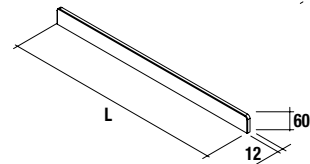

REGLETA FRONTAL PARA ENCIMERA

Regleta frontal de solid surface para colocar sobre las encimeras, espesor 12 mm.

Blanco Mate			
		cod.	€
Bajo pedido	<1000	85486	49
	1001 - 1400	85487	69
	1401 - 1800	85488	89
	1801 - 2000	85489	99
	2001 - 2400	85490	119

ACCESORIOS SOLID SURFACE

Toallero y Repisa a medida en solid surface.