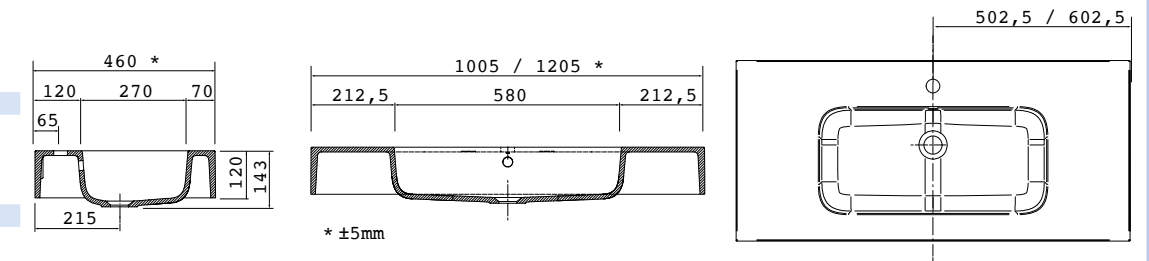

Lavabo ESCOCIA 1205 doble MineralMarmo
sin sifón ni desagüe clicker
1205 x 120 x 460 mm

22685 | 705 €

Lavabo ESCOCIA 1405 doble MineralMarmo
sin sifón ni desagüe clicker
1405 x 120 x 460 mm

22686 | 813 €