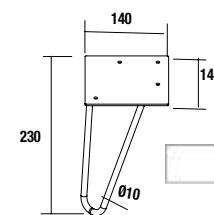

PATAS PARA LAVABOS DE POSAR / VENETO ALTURA 230 mm

Juego 2 patas UNIIQ

Juego de 2 patas opcionales para mueble, 3 acabados disponibles, altura 230 mm, para utilizar con lavabo de posar o Veneto.

Blanco		Negro		Cromo	
cod.	€	cod.	€	cod.	€
24716	22	24717	22	24718	22