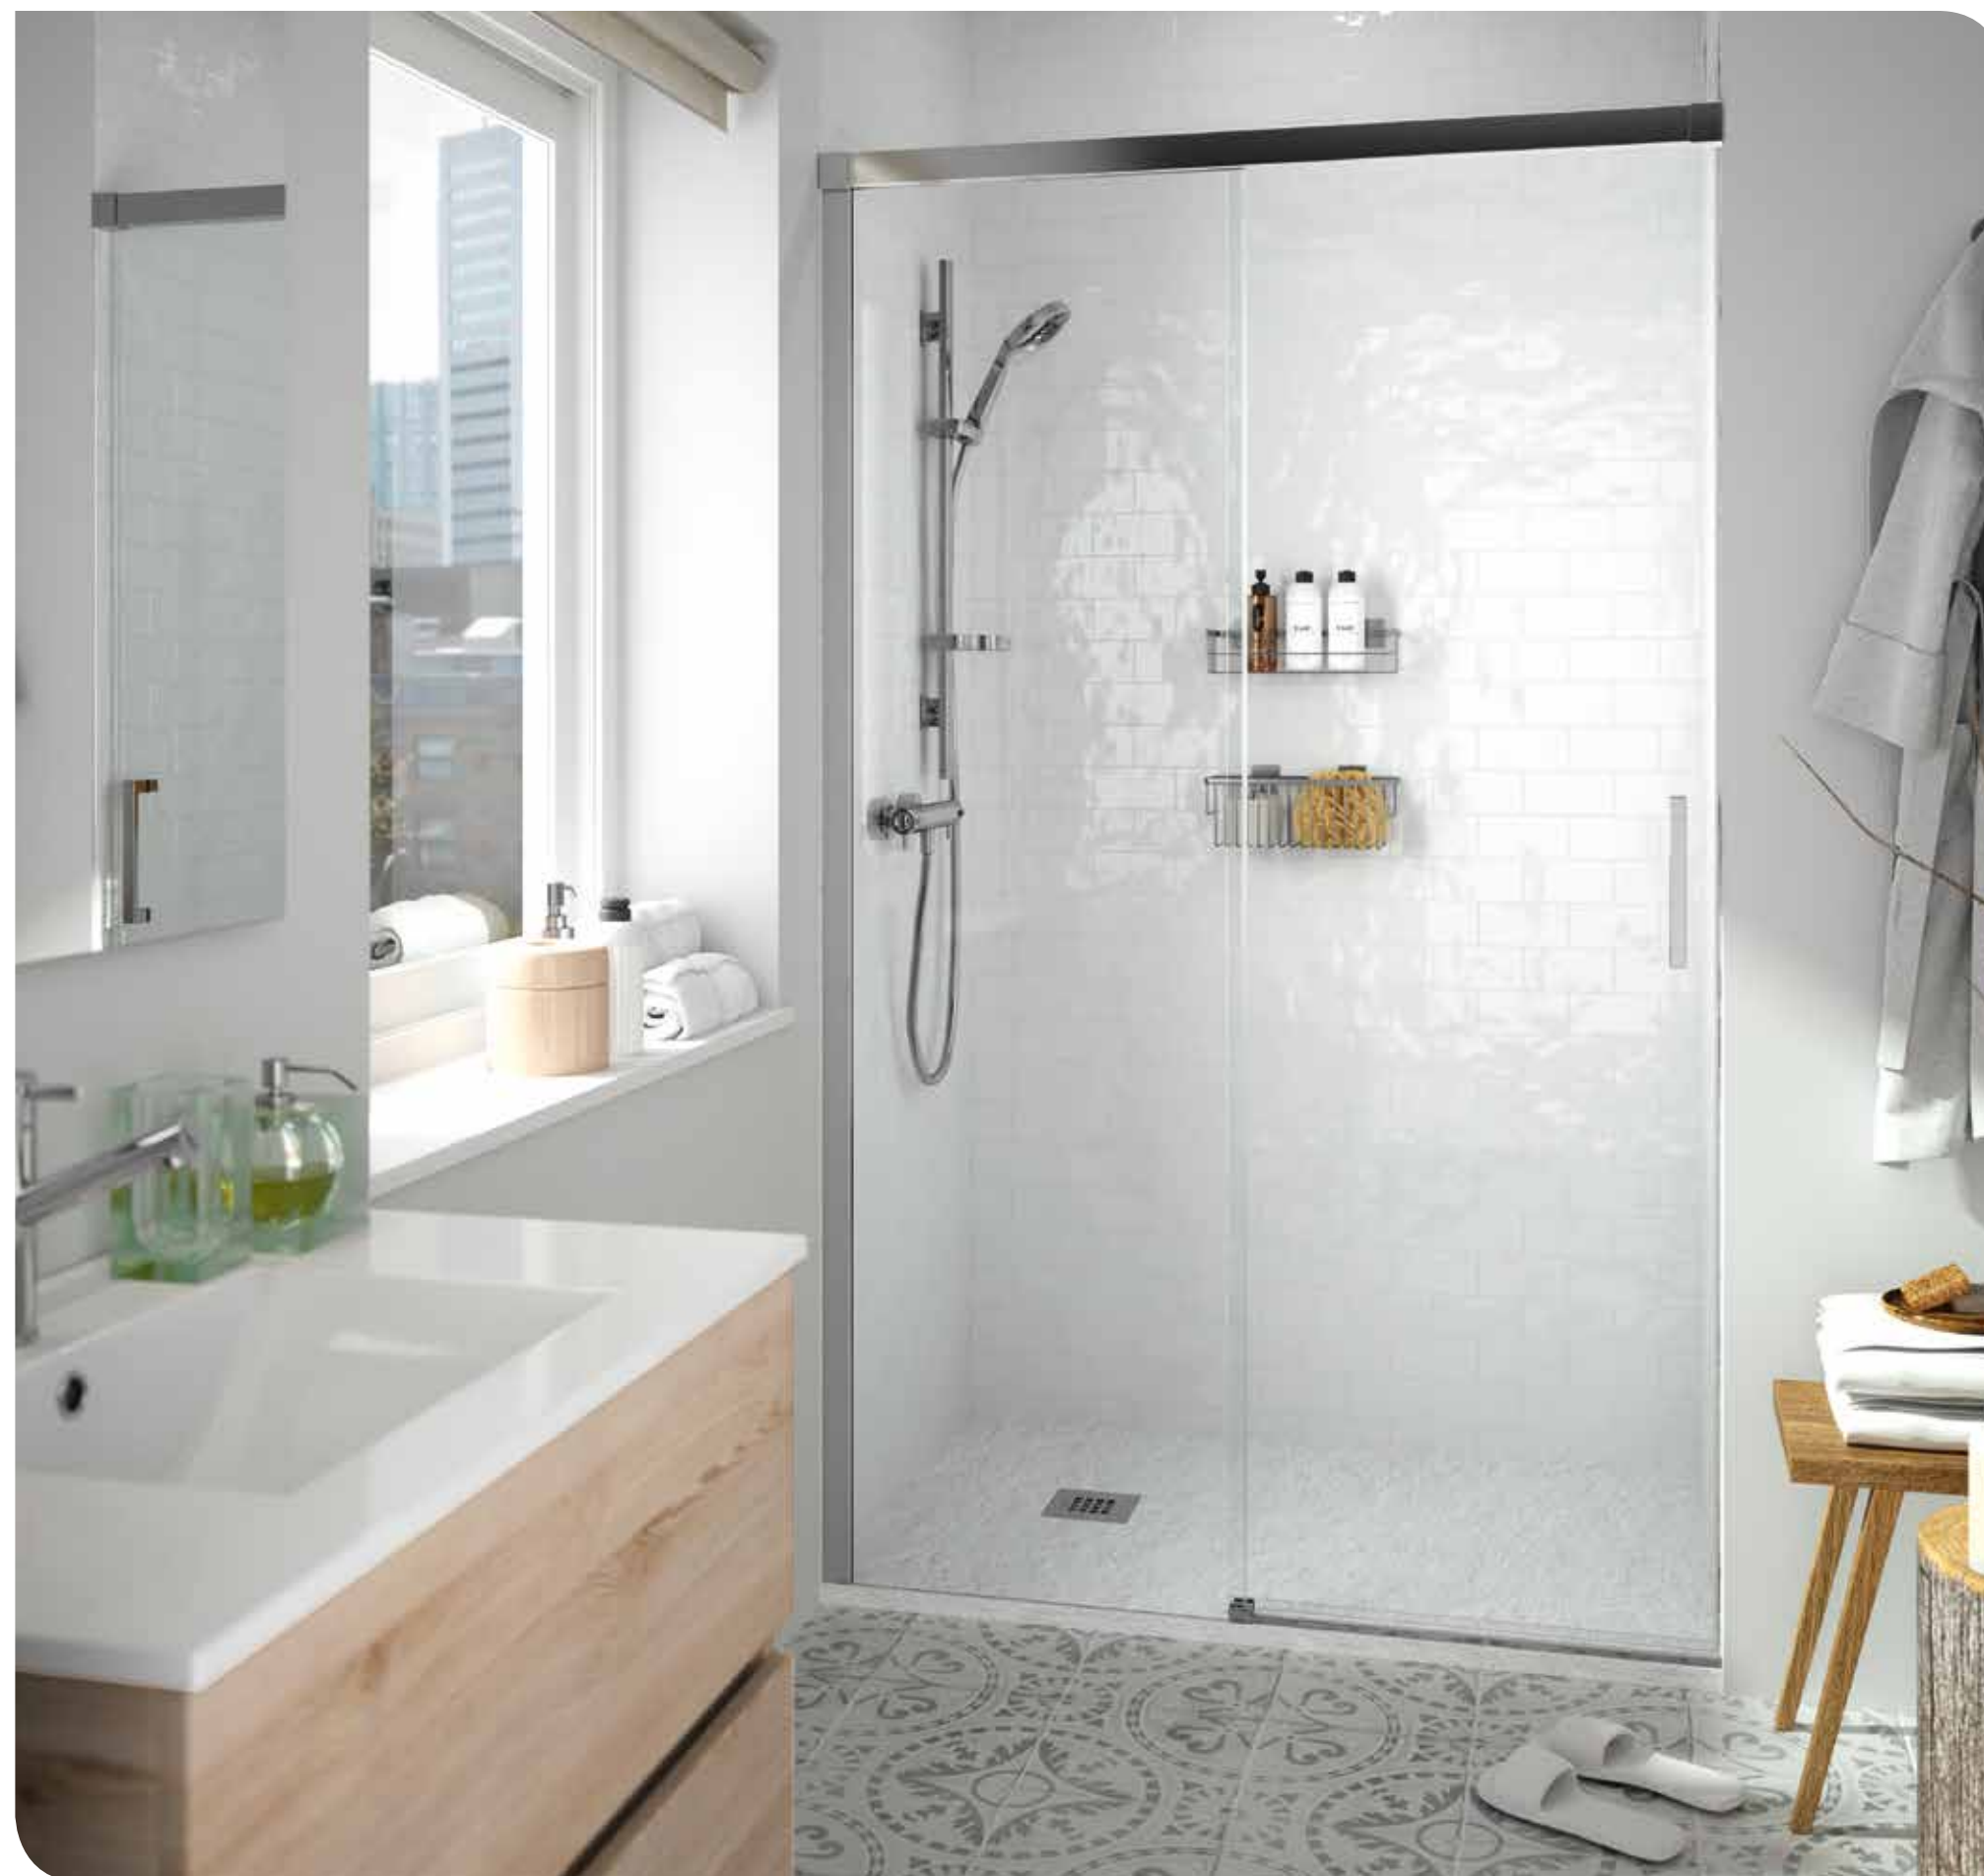

Nuevo perfil antigoteo

Sistema de fácil limpieza

Sistema de apertura fácil para limpieza de cristal.

Ultra-Protect
Tratamiento antical incluido.

TUV
Certified by TÜV
norma EN-14428

CE

NO UTILIZAR
PRODUCTOS ABRASIVOS