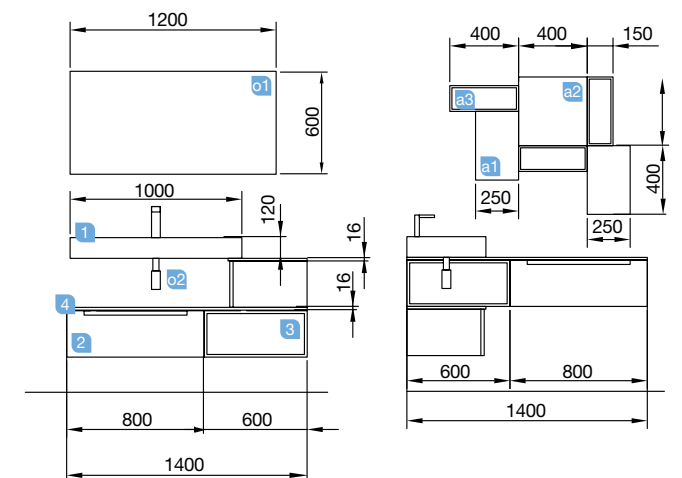

COD.	DESCRIPCIÓN	€
COMPOSICIÓN 1010 NATURAL		
1	23397 Lavabo VENETO 1010 porcelana blanca una poza sin sifón ni desagüe clicker 1010 x 120 x 460 mm	228
2	23983 Coqueta suspendida MONTERREY 800 natural (2 uds) 1 cajón metálico con freno. 797 x 270 x 450 mm	612
3	22811 Coqueta suspendida ALLIANCE 600 carbón-TX (2 uds) 1 hueco. 598 x 270 x 450 mm	296
4	22983 Encimera natural (2 uds) de 1001 hasta 1400 para mueble y coqueta 1001 - 1400 x 16 x 460 mm	424
PRECIO TOTAL DEL CONJUNTO		1560

OPCIONALES		
COD.	DESCRIPCIÓN	€
o1	20742 Espejo REFLEXO 1200 horizontal vertical luz led (17,28 W) IP 44 1200 x 600 mm	330
o2	23033 Sifón SMART con válvula clicker	84

AUXILIARES		
COD.	DESCRIPCIÓN	€
a1	22902 Módulo ALLIANCE 250 blanco brillo (2 uds) izquierdo / derecho 1 puerta apertura push 250 x 400 x 162 mm	248
a2	22820 Módulo ALLIANCE 400 blanco brillo izquierdo / derecho 1 puerta apertura push 400 x 400 x 162 mm	136
a3	22900 Módulo ALLIANCE 400 carbón-TX (3 uds) horizontal vertical 1 hueco. 400 x 150 x 162 mm	129