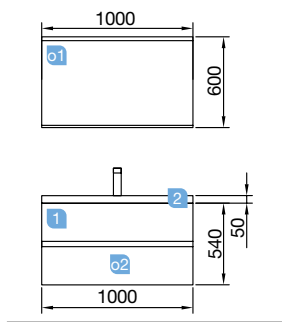

FUSSION LINE 1000 sbiancato

DOS CAJONES CON FRENO

COD.	DESCRIPCIÓN	€
COMPOSICIÓN CON MUEBLE DE 1000		
1 23307	Mueble suspendido FUSSION LINE 1000 sbiancato 2 cajones con uñero y freno. 997 x 540 x 450 mm	295
2 20752	Lavabo TOSCANA 1005 carga mineral blanca sin sifón ni desagüe clicker. 1005 x 50 x 460 mm	264
PRECIO TOTAL DEL CONJUNTO		559

OPCIONALES

COD.	DESCRIPCIÓN	€
o1 21737	Espejo UP&DOWN 1000 horizontal con luz led (9,6 / 4,8 W) IP 44 1000 x 600 mm	396
o2 13663	Sifón con desagüe clicker latón cromado	61