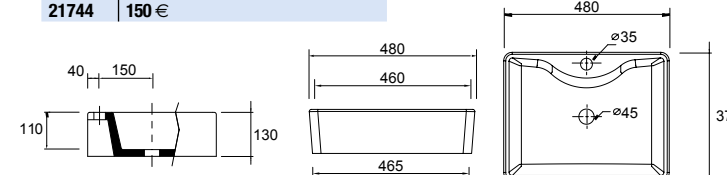

Lavabo de posar ULTRAFINO SEDUCTION porcelana blanca
sin sifón ni desagüe
d 390 x 150 mm
21854 | 180 €