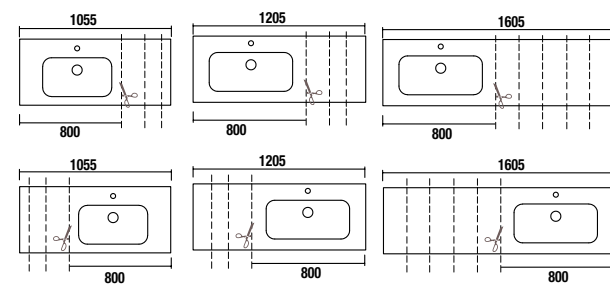

700mm

- sólo con mueble de **800mm**