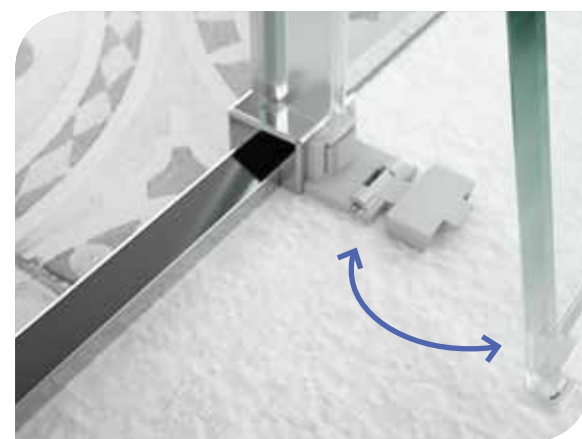

FRONTAL DUCHA							
						CRISTAL	
MEDIDAS (A)	ALTURA (H)	ACCESO (C)	ACABADO	Nº EMBALAJES	COD.	€	
1160 - 1200	1950	502	plata brillo	1	26786	379	
1200 - 1240	1950	522	plata brillo	1	26787	384	
1240 - 1280	1950	542	plata brillo	1	26788	384	
1280 - 1320	1950	562	plata brillo	1	26789	395	
1320 - 1360	1950	582	plata brillo	1	26790	395	
1360 - 1400	1950	602	plata brillo	1	26791	400	
1400 - 1440	1950	622	plata brillo	1	26792	400	
1440 - 1480	1950	642	plata brillo	1	26793	405	
1480 - 1520	1950	662	plata brillo	1	26794	405	
1520 - 1560	1950	682	plata brillo	1	26795	415	
1560 - 1600	1950	702	plata brillo	1	26796	415	
1600 - 1640	1950	722	plata brillo	1	26797	426	
1640 - 1680	1950	742	plata brillo	1	26798	426	
1680 - 1720	1950	762	plata brillo	1	26799	462	
1720 - 1760	1950	782	plata brillo	1	26800	467	
1760 - 1800	1950	802	plata brillo	1	26801	475	

OPCIONALES		
COD.	DESCRIPCIÓN	€
22769	KIT Cierre imantado	10