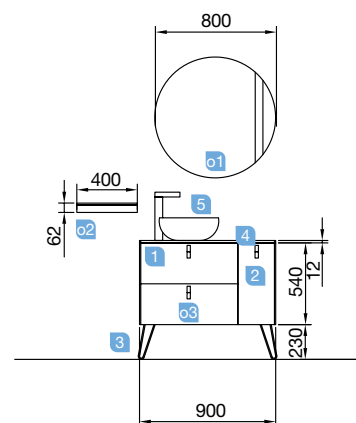

OPCIONALES		
COD.	DESCRIPCIÓN	€
o1	24547 Espejo ROUND 800 circular con banda arenada luz led (W) IP 44 d 800 mm	275
o2	26126 Repisa toallero 400 solid surface 400 x 60 x 120 mm	60
o3	16994 Sifón válvula abierta con desagüe latón cromado	61