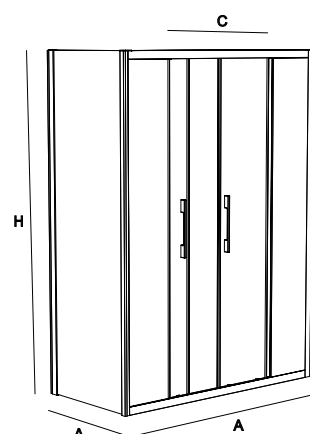

Ultra-Protect
Tratamiento antical opcional.
+INFO P.432

SERVICIO INMEDIATO PARA REFERENCIAS EN STOCK

OPCIÓN ESPECIALES BAJO PEDIDO

TUV
Certified by TÜV
norma EN-14428

CE

NO UTILIZAR PRODUCTOS ABRASIVOS

Mamparas en Stock

Stock	FRONTAL DUCHA									
	PLATO	MEDIDAS (A)	ALTURA (H)	ACCESO (C)	ACABADO	Nº EMBALAJES	CRISTAL		SERIGRAFÍA ROAD	
							COD.	€	COD.	€
1600	1440 - 1490	1950	595	plata brillo	1	16776	438	19317	475	
	1490 - 1540	1950	618	plata brillo	1	17039	441	19318	484	
	1540 - 1590	1950	640	plata brillo	1	16777	441	19319	484	
	1590 - 1640	1950	663	plata brillo	1	17040	448	19320	491	
	1640 - 1690	1950	685	plata brillo	1	16778	448	19321	491	
1800	1690 - 1740	1950	708	plata brillo	1	17041	453	19322	498	
	1740 - 1790	1950	730	plata brillo	1	16779	453	19323	498	

Para medidas especiales incremento del 25% sobre la medida inferior.
Anchura mínima: 1200 mm, Anchura máxima: 2000 mm / Altura mínima: 1000 mm, Altura máxima: 2000 mm

Stock	LATERALES FIJOS / para frontales de ducha							
	MEDIDAS (A)	ALTURA (H)	ACABADO	Nº EMBALAJES	CRISTAL		SERIGRAFÍA ROAD	
					COD.	€	COD.	€
665 - 690	1950	plata brillo	1	16902	222	16904	259	
				16903	225	16905	263	

Bajo pedido	LATERALES FIJOS ESPECIALES / para frontales de ducha							
	MEDIDAS (A)	ALTURA (H)	ACABADO	Nº EMBALAJES	CRISTAL		SERIGRAFÍA ROAD	
					COD.	€	COD.	€
< 600	1950	plata brillo	1	25751	199	25755	279	
600 - 800	1950	plata brillo	1	25752	229	25756	319	
800 - 1000	1950	plata brillo	1	25753	259	25757	359	
1000 - 1200	1950	plata brillo	1	25754	289	25758	399	

* Consulte plazo de entrega a su distribuidor habitual.