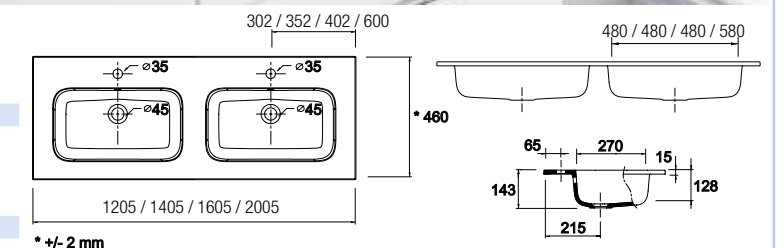

Lavabo SOFIA 1205 doble MineralMarmo
sin sifón ni desagüe clicker
1205 x 15 x 460 mm
18691 | 448 €

Lavabo SOFIA 1605 doble MineralMarmo
sin sifón ni desagüe clicker
1605 x 15 x 460 mm
24338 | 634 €

Lavabo SOFIA 1405 doble MineralMarmo
sin sifón ni desagüe clicker
1405 x 15 x 460 mm
24337 | 525 €

Lavabo SOFIA 2005 doble MineralMarmo
sin sifón ni desagüe clicker
2005 x 15 x 460 mm
24339 | 839 €