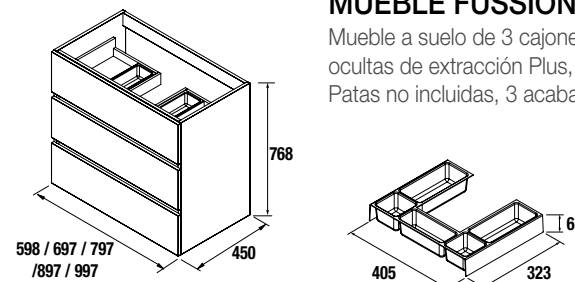

Blanco Brillo		Gris Brillo		Taupe Brillo		Natural		Pino bahía		Sbiancato		Alsacia	
	cod.	€	cod.	€	cod.	€	cod.	€	cod.	€	cod.	€	cod.	€
600	23258	302	23259	302	23263	302	23262	302	26558	302	23260	302	23261	302
700	26559	312	26560	312	26561	312	26562	312	26565	312	26563	312	26564	312
800	23264	319	23265	319	23269	319	23268	319	26566	319	23266	319	23267	319
900	26567	333	26568	333	26569	333	26570	333	26573	333	26571	333	26572	333
1000	23252	339	23253	339	23257	339	23256	339	26574	339	23254	339	23255	339

COQUETA SUSPENDIDA FUSSION LINE 2 CAJONES

Coqueta suspendida de 2 cajones de madera en acabado Carbón-TX, con guías ocultas de extracción Plus.

	Blanco Brillo		Gris Brillo		Taupe Brillo		Natural		Pino bahía		Sbiancato		Alsacia	
	cod.	€	cod.	€	cod.	€	cod.	€	cod.	€	cod.	€	cod.	€
250	23372	170	23373	170	23377	170	23376	170	26575	170	23374	170	23375	170
400	23378	183	23379	183	23383	183	23382	183	26576	183	23380	183	23381	183

Auxiliares Alliance

COQUETA SUSPENDIDA ALLIANCE 2 HUECOS

Coqueta suspendida de 2 huecos. Combinable con series: Fussion Line / Fussion Chrome / Spirit / Monterrey

	Blanco Brillo		Gris Brillo		Taupe Brillo		Natural		Pino bahía		Sbiancato		Alsacia	
	cod.	€	cod.	€	cod.	€	cod.	€	cod.	€	cod.	€	cod.	€
250	23348	88	23349	88	23353	88	23352	88	24742	88	23350	88	23351	88
400	23657	98	23355	98	23359	98	23358	98	24743	98	23356	98	23357	98

CUBO DECORATIVO COQUETA 2 HUECOS ALLIANCE

Set de 2 cubos decorativos para coquetas Alliance de 250 y 400 mm de ancho. Se sirven en formato Kit.

	Blanco Brillo		Taupe mate		Carbón - TX	
	cod.	€	cod.	€	cod.	€
250	23342	56	23346	56	23344	56
400	21976	66	23347	66	23345	66

COQUETA SUSPENDIDA EXTRAÍBLE ALLIANCE

Coqueta suspendida con cajón extraíble de madera, acabado interior Carbón-TX, con guías ocultas de extracción total y hueco para el secador. Tirador no incluido, 3 acabados disponibles. Combinable con series: Fussion Line / Fussion Chrome / Spirit / Monterrey

	Blanco Brillo		Gris Brillo		Taupe Brillo		Natural		Pino bahía		Sbiancato		Alsacia	
	cod.	€	cod.	€	cod.	€	cod.	€	cod.	€	cod.	€	cod.	€
250	26833	172	26834	172	26835	172	26836	172	26837	172	26838	172	26839	172
400	26840	193	26841	193	26842	193	26843	193	26844	193	26845	193	26846	193

TIRADOR - TOALLERO COQUETA EXTRAÍBLE ALLIANCE

Tirador para coqueta Alliance en diferentes acabado, no incluido.

	Blanco		Negro		Anodizado brillo	
	cod.	€	cod.	€	cod.	€
250	26915	20	26914	20	26913	20
400	26920	23	26919	23	26918	23