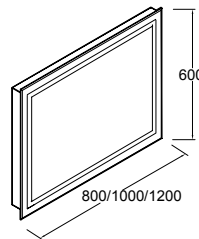

Espejo CANDEM 800
horizontal vertical con luz led (9,6 W) IP 44
800 x 600 mm

23405 | 318 €

Espejo CANDEM 1000
horizontal vertical con luz led (9,6 W) IP 44
1000 x 600 mm

23406 | 363 €

Espejo CANDEM 1200
horizontal vertical con luz led (9,6 W) IP 44
1200 x 600 mm

23407 | 424 €