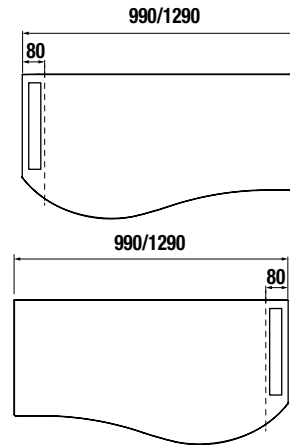

COMPLEMENTOS PARA MUEBLE

ENCIMERA MAM

Encimera MAM en solid surface.

MAM (Solid Surface)

cod.	€	cod.	€	cod.	€	cod.	€
83880	289	83881	289	83882	309	83883	309

Lavabos de posar

Lavabo Bol solid surface		Lavabo Altiro porcelana blanca mate	
cod.	€	cod.	€
26536	205	24555	205

ENCIMERA MAM

Encimera MAM en solid surface con toallero.

MAM (Solid Surface)

Bajo pedido	cod.	€	cod.	€	cod.	€	cod.	€
	85967	319	85968	319	85969	339	85970	339

Auxiliares Alliance

PILARES ALLIANCE 1600 2 PUERTAS

Pilar reversible de 2 puertas con sistema apertura de push. Interiores Carbón-TX con 4 baldas regulables de cristal. Bisagras de apertura 110°.

White Cotton		Macchiato		Blue Fog		Royal Green		Night Blue	
cod.	€	cod.	€	cod.	€	cod.	€	cod.	€
81729	325	81730	325	81731	325	81732	325	81733	325

Complementos para Mueble

Aplique sensor LED

Luz auxiliar con sensor y batería recargable microUSB. 188 x 20 x 30 mm

cod.	€
23031	54

Toallero sencillo JAZZ

Blanco		Negro		Anodizado brillo	
cod.	€	cod.	€	cod.	€
23027	35	27042	35	23024	35