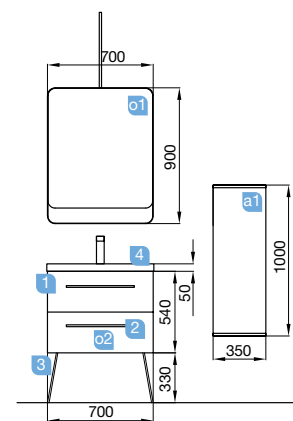

FUSSION CHROME 600 natural

DOS CAJONES CON FRENO

COD.	DESCRIPCIÓN	€
COMPOSICIÓN CON MUEBLE DE 600		
1 23285	Mueble suspendido FUSSION CHROME 600 natural 2 cajones con freno. 598 x 540 x 450 mm	234
2 26821	Tirador FUSSION 300 cromo brillo (2 uds)	34
3 14711	Lavabo IBERIA 610 porcelana blanca sin sifón y desagüe clicker. 610 x 20 x 460 mm	100
PRECIO TOTAL DEL CONJUNTO		368

OPCIONALES		
COD.	DESCRIPCIÓN	€
o1 17893	Espejo SENA 1200 horizontal vertical luna 5 mm. 1200 x 600 mm	116
o2 21735	Aplicador PANDORA 308 cromo brillo luz led (8 W) IP 44 sujeción multienganche. 308 x 96 x 32 mm	65
o3 23025	Toallero doble JAZZ anodizado brillo fondo 45 y 50. 385 x 125 x 68 mm	51
o4 13663	Sifón con desagüe clicker latón cromado	61

OPCIONALES		
COD.	DESCRIPCIÓN	€
o1 83915	Espejo BLACK STREAM 700 vertical con marco metálico, giratorio 700 x 900 mm	459
o2 13663	Sifón con desagüe clicker latón cromado	61
AUXILIARES		
COD.	DESCRIPCIÓN	€
a1 83447	Módulo tocador ALLIANCE alsacia con puerta, cajón y espejo abatible 352 x 1000 x 360 mm	325

FUSSION CHROME 700 alsacia

DOS CAJONES CON FRENO

COD.	DESCRIPCIÓN	€
COMPOSICIÓN CON MUEBLE DE 700		
1 23290	Mueble suspendido FUSSION CHROME 700 alsacia 2 cajones con freno. 697 x 540 x 450 mm	247
2 26825	Tirador FUSSION 450 negro mate (2 uds)	42
3 84132	Juego 2 patas KLIM negro Altura 330 mm	25
4 20749	Lavabo TOSCANA 705 carga mineral blanca sin sifón ni desagüe clicker. 705 x 50 x 460 mm	223
PRECIO TOTAL DEL CONJUNTO		537