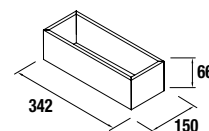

Organización Interior de cajones

Cubo organizador para cajón metálico Carbón-TX.
150 x 342 x 66 mm

Carbón - TX		
cod.	€	
23030	20