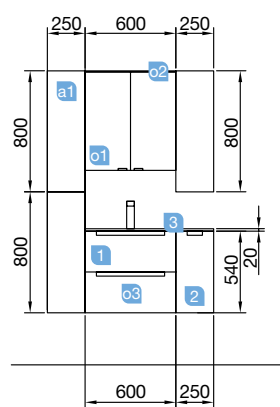

MONTERREY 855/D gris brillo

MUEBLE 600+COQUETA 250

COD.	DESCRIPCIÓN	€
COMPOSICIÓN 855/D		
1	26676 Mueble suspendido MONTERREY 600 gris brillo 2 cajones metálicos con freno 598 x 540 x 450 mm	435
2	26688 Coqueta suspendida MONTERREY 250 gris brillo derecha 1 puerta con freno. 250 x 540 x 450 mm	180
3	21090 Lavabo IBERIA 855 coqueta a la derecha porcelana blanca sin sifón y desagüe clicker. 855 x 20 x 460 mm	185
PRECIO TOTAL DEL CONJUNTO		800

OPCIONALES		
COD.	DESCRIPCIÓN	€
o1	23409 Armario ALLIANCE 600 2 puertas espejo doble con interruptor y enchufe 598 x 650 x 150 mm	390
o2	23411 Aplique ALLIANCE 600 luz led (6 W)	162
o3	13663 Sifón con desagüe clicker latón cromado	61
o4	23030 cubo organizador carbón-TX para cajón metálico Carbón-TX. 150 x 342 x 66 mm	20
AUXILIARES		
COD.	DESCRIPCIÓN	€
a1	22907 Módulo ALLIANCE 250 gris brillo (3 uds) izquierdo / derecho 1 puerta apertura push 250 x 800 x 162 mm	453

OPCIONALES		
COD.	DESCRIPCIÓN	€
o1	23408 Espejo ROUND 600 circular con banda arenada luz led (9,6 W) IP 44 d 600 mm	249
o2	16994 Sifón válvula abierta con desagüe latón cromado	61

MONTERREY 1000 pino bahía

COMPOSICIÓN COQUETA 400+MUEBLE 600

COD.	DESCRIPCIÓN	€
COMPOSICIÓN DE 1000		
1	23929 Mueble suspendido MONTERREY 600 pino bahía 2 cajones metálicos con freno 598 x 540 x 450 mm	435
2	23976 Coqueta suspendida MONTERREY 400 pino bahía izquierda 1 puerta con freno. 400 x 540 x 450 mm	211
3	84128 Juego 2 patas DEVA blanco Altura 230 mm	45
4	24461 Encimera solid blanco de 1001 hasta 1400 para lavabo de posar sin toallero. 1001 - 1400 x 12 x 460 mm	263
5	21854 Lavabo de posar ULTRAFINO SEDUCTION porcelana blanca sin sifón ni desagüe. d 390 x 150 mm	180
PRECIO TOTAL DEL CONJUNTO		1134