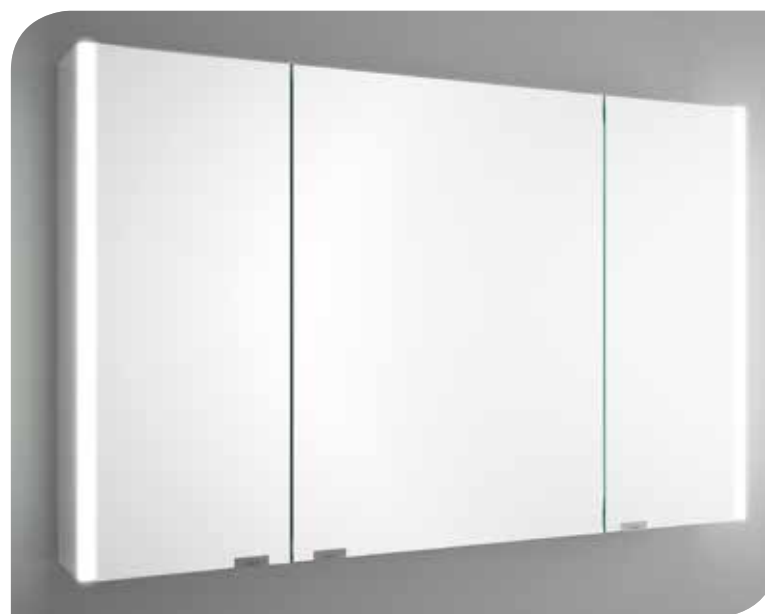

Armario ALLIANCE 900
3 puertas espejo doble con interruptor y enchufe y luz led lateral, IP44 (21,5W)
930 x 650 x 150 mm
83164 | 649 €

Armario ALLIANCE 1000
3 puertas espejo doble con interruptor y enchufe y luz led lateral, IP44 (21,5W)
1030 x 650 x 150 mm
83165 | 699 €

Armario ALLIANCE 1200
3 puertas espejo doble con interruptor y enchufe y luz led lateral, IP44 (21,5W)
1222 x 650 x 150 mm
83166 | 799 €