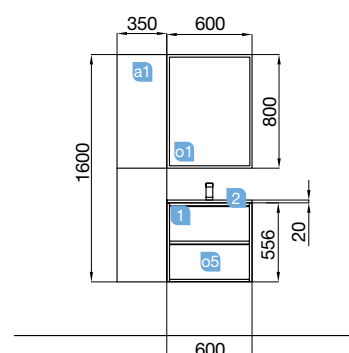

SERIE 40 500/600/800 natural

DOS CAJONES CON UÑERO

COD.	DESCRIPCIÓN	€
COMPOSICIÓN CON MUEBLE DE 500		
1	23272 Mueble suspendido S40 500 natural 2 cajones con freno. 497 x 556 x 385 mm	246
2	21564 Lavabo Fondo 40 IBERIA 510 porcelana blanca sin sifón y desagüe clicker. 510 x 20 x 395 mm	106
PRECIO TOTAL DEL CONJUNTO		352

COD.	DESCRIPCIÓN	€
COMPOSICIÓN CON MUEBLE DE 600		
1	23273 Mueble suspendido S40 600 natural 2 cajones con freno. 598 x 556 x 385 mm	267
2	21360 Lavabo Fondo 40 IBERIA 610 porcelana blanca sin sifón y desagüe clicker. 610 x 20 x 395 mm	116
PRECIO TOTAL DEL CONJUNTO		383

COD.	DESCRIPCIÓN	€
COMPOSICIÓN CON MUEBLE DE 800		
1	23274 Mueble suspendido S40 800 natural 2 cajones con freno. 797 x 556 x 385 mm	304
2	21565 Lavabo Fondo 40 IBERIA 810 porcelana blanca sin sifón y desagüe clicker. 810 x 20 x 395 mm	127
PRECIO TOTAL DEL CONJUNTO		431

OPCIONALES

COD.	DESCRIPCIÓN	€
o1	22956 Espejo CHICAGO 800 horizontal vertical con luz led y antivaho (20 W) IP 44. 800 x 600 mm	400
o2	22077 Separadores carbón-TX para cajón inferior S40 500. 423 x 80 x 274 mm	41
o3	22078 Separadores carbón-TX para cajón inferior S35/S40 600 523 x 80 x 274 mm	44
o4	22079 Separadores carbón-TX para cajón inferior S35/S40 800 724 x 80 x 274 mm	51
o5	13663 Sifón con desagüe clicker latón cromado	61

AUXILIARES

COD.	DESCRIPCIÓN	€
a1	22831 Pilar suspendido ALLIANCE natural izquierdo / derecho 2 puertas apertura push 350 x 1600 x 349 mm	325

SERIE 40 500/600/800 natural

DOS CAJONES CON UÑERO