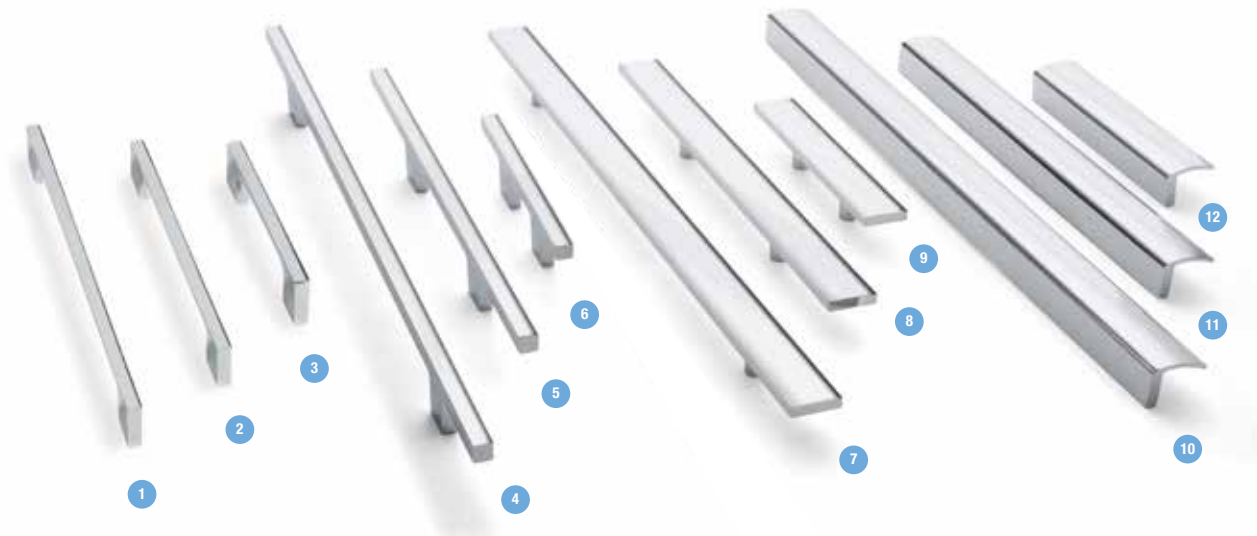

INFORMACIÓN TIRADORES

COD.	MODELO	MEDIDA	DISTANCIA TALADROS	€	
1	18038	Corus 256	251	224	19
2	18037	Corus 192	192	160	14
3	18036	Corus 128	134	96	11
4	16278	Puente 450	450	320	23
5	16277	Puente 300	300	128	17

COD.	MODELO	MEDIDA	DISTANCIA TALADROS	€	
6	16276	Puente150	150	64	12
7	16299	New Rodas 450	450	320	14
8	16298	New Rodas 300	300	128	11
9	16297	New Rodas 150	150	64	8
10	16281	Perfil 450	450	320	23

COD.	MODELO	MEDIDA	DISTANCIA TALADROS	€	
11	16280	Perfil 300	300	128	17
12	16279	Perfil 150	150	64	12