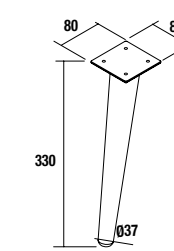

Blanco		Negro		Cromo	
cod.	€	cod.	€	cod.	€
84125	49	84126	49	84127	49

Juego 2 patas DANNA

Juego de 2 patas opcionales de madera para mueble suspendido, 3 acabados disponibles, altura 330 mm, para utilizar con lavabo integral.