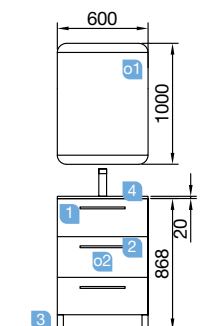

FUSSION CHROME 600 alsacia

TRES CAJONES CON FRENO

COD.	DESCRIPCIÓN	€
COMPOSICIÓN CON MUEBLE DE 600		
1	23243 Mueble FUSSION CHROME 600 alsacia 3 cajones con freno. 598 x 768 x 450 mm	302
2	26824 Tirador FUSSION 300 negro mate (3 uds)	51
3	83425 Juego 4 patas negro mate Altura 100 mm	12
4	26783 Lavabo CONSTANZA 610 porcelana blanca sin sifón y desagüe clicker. 610 x 20 x 460 mm	109
PRECIO TOTAL DEL CONJUNTO		474

OPCIONALES		
COD.	DESCRIPCIÓN	€
o1	23406 Espejo CANDEM 1000 horizontal vertical con luz led (9,6 W) IP 44 1000 x 600 mm	363
o2	13663 Sifón con desagüe clicker latón cromado	61

OPCIONALES		
COD.	DESCRIPCIÓN	€
o1	20731 Espejo ROTA 700 horizontal vertical. 700 x 800 mm	80
o2	21741 Aplique NAYRA 493 blanco mate luz led (6 W.) IP44 sujeción multienganche. 493 x 155 x 7 mm	131
o3	26777 Espejo BEAUTY aumento móvil. D 140 mm	60
o4	13663 Sifón con desagüe clicker latón cromado	61
AUXILIARES		
COD.	DESCRIPCIÓN	€
a1	26819 Pilar suspendido ALLIANCE taupe brillo 2 puertas sin tirador y soft close 350 x 1600 x 349 mm	336
a2	26821 Tirador FUSSION 300 cromo brillo (2 uds)	34

FUSSION CHROME 700 taupe brillo

TRES CAJONES CON FRENO

COD.	DESCRIPCIÓN	€
COMPOSICIÓN CON MUEBLE DE 700		
1	26585 Mueble FUSSION CHROME 700 taupe brillo 3 cajones con freno. 697 x 768 x 450 mm	312
2	26822 Tirador FUSSION 450 cromo brillo (3 uds)	63
3	83819 Juego 4 patas cromo brillo Altura 100 mm	12
4	16191 Lavabo IBERIA 710 porcelana blanca sin sifón y desagüe clicker. 710 x 20 x 460 mm	115
PRECIO TOTAL DEL CONJUNTO		502