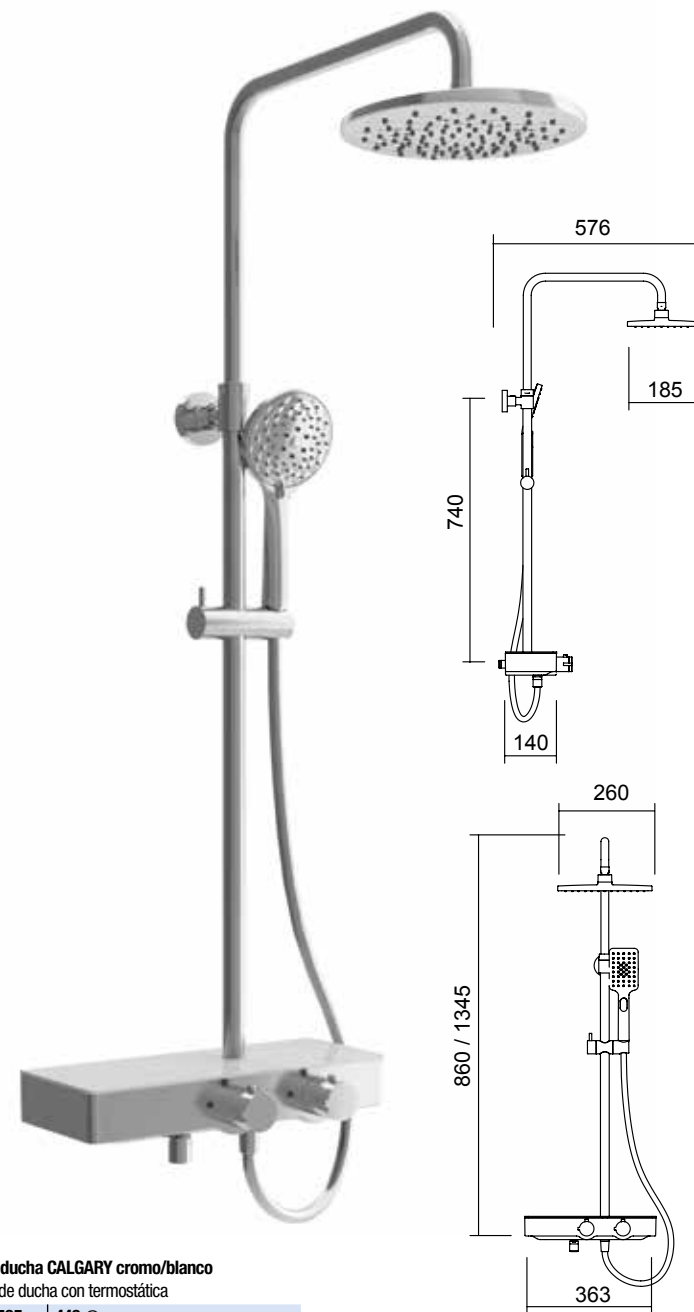

Columna DECO inox cromo
16144 | 694 €

Columna NOVA inox cromo
16145 | 636 €

KIT DE DUCHA

CON GRIFERÍA TERMOSTÁTICA

Kit ducha QUEBEC cromo/negro
Kit de ducha con termostática
26766 | 449 €

Kit ducha CALGARY cromo/blanco
Kit de ducha con termostática
26765 | 449 €