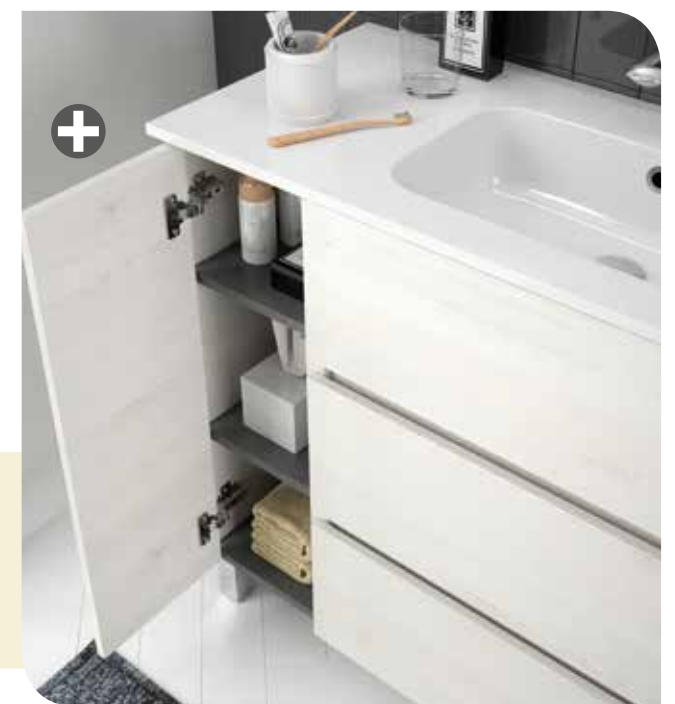

Coqueta Alliance 250
250x868

Coqueta Alliance 400
400x868

Distribuye el espacio a tu gusto, con 2 baldas regulables de madera en acabado Carbon TX

Utiliza la serie de tiradores Fussion para combinarlo con los cajones Fussion Chrome.