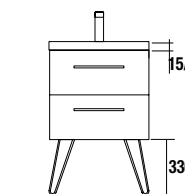

COMPLEMENTOS PARA MUEBLE

PATAS PARA LAVABOS INTEGRALES ALTURA 330 mm