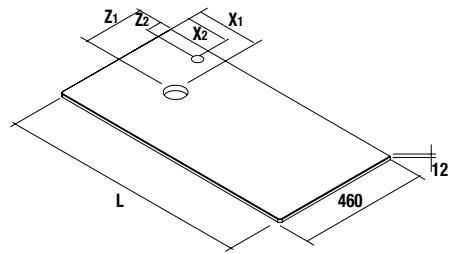

ENCIMERAS Y ACCESORIOS SOLID SURFACE

ENCIMERAS Y ACCESORIOS A MEDIDA EN LONGITUD Y MECANIZADO

ENCIMERAS DE ESPESOR 12 MM

Encimeras de solid surface de espesor 12 mm. en medidas especiales con o sin mecanizado.