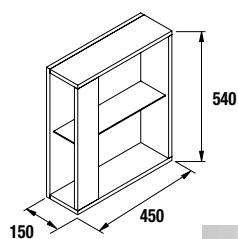

SERIE FUSSION LINE
COQUETA TERMINAL, COQUETA SUELO
250/400 Y COMPLEMENTOS PARA MUEBLE

TERMINAL COQUETA ALLIANCE

Terminal coqueta reversible.
Combinable con series:
Fussion Line / Fussion Chrome / Spirit / Monterrey

150	Blanco Brillo		Gris Brillo		Taupe Brillo		Natural		Pino bahía		Sbiancato		Alsacia	
	cod.	€	cod.	€	cod.	€	cod.	€	cod.	€	cod.	€	cod.	€
	24808	129	24810	129	24809	129	23994	129	23993	129	23459	129	23460	129