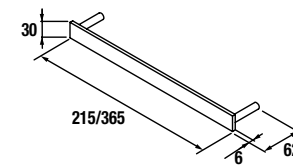

TIRADOR - TOALLERO COQUETA EXTRAÍBLE ALLIANCE

Tirador para coqueta Alliance en diferentes acabado, no incluido.

	Blanco		Negro		Anodizado brillo	
	cod.	€	cod.	€	cod.	€
250	26915	20	26914	20	26913	20
400	26920	23	26919	23	26918	23