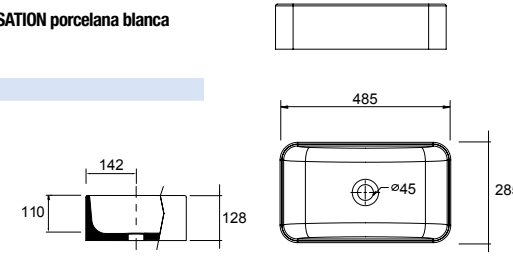

Lavabo de posar ULTRAFINO DESIR porcelana blanca
sin sifón ni desagüe
d 380 x 140 mm
21855 | 180 €