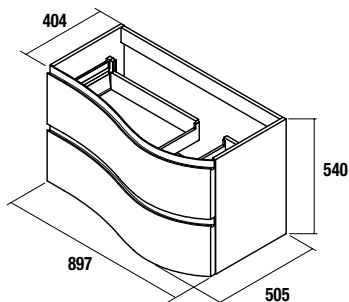

SERIE MAM
2 CAJONES METALICOS Y COQUETAS

MUEBLE MAM SUSPENDIDO 2 CAJONES

Mueble curvo suspendido de 2 cajones metálicos extracción total, interiores Carbón-TX y cierre con freno.

IZQUIERDA