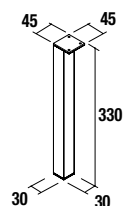

COMPLEMENTOS PARA MUEBLE

Juego 2 Patas cromo

Juego de 2 patas cromadas altura 330.
30 x 30 x 330 mm.

cod.	€
23899	16

Complementos para cajones

Cajón metálico completo

Cajón metálico extracción total sin salvafón,
Carbón-TX y cierre con freno.