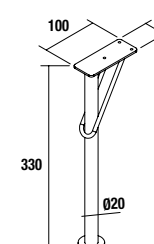

Blanco		Negro		Cromo	
	cod.	€	cod.	€	cod.	€
	84125	49	84126	49	84127	49

Juego 2 patas DANNA

Juego de 2 patas opcionales de madera para mueble, 3 acabados disponibles, altura 330 mm, para utilizar con lavabo integral.