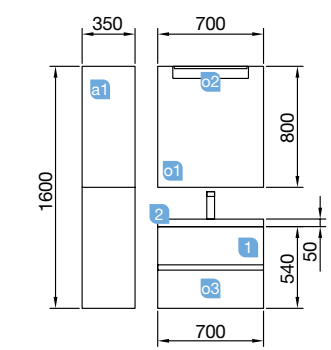

FUSSION LINE 600 alsacia

DOS CAJONES CON FRENO

COD.	DESCRIPCIÓN	€
COMPOSICIÓN CON MUEBLE DE 600		
1 23314	Mueble suspendido FUSSION LINE 600 alsacia 2 cajones con freno y freno. 598 x 540 x 450 mm	234
2 84134	Juego 2 patas KLIM anodizado Altura 330 mm	25
3 26783	Lavabo CONSTANZA 610 porcelana blanca sin sifón y desagüe clicker. 610 x 20 x 460 mm	109
PRECIO TOTAL DEL CONJUNTO		368

OPCIONALES

COD.	DESCRIPCIÓN	€
o1 23406	Espejo CANDEM 1000 horizontal vertical con luz led (9,6 W) IP 44 1000 x 600 mm	363
o2 23025	Toallero doble JAZZ anodizado brillo fondo 45 y 50. 385 x 125 x 68 mm	51
o3 13663	Sifón con desagüe clicker latón cromado	61

OPCIONALES

COD.	DESCRIPCIÓN	€
o1 16909	Espejo SENA 700 horizontal vertical luna 5 mm. 700 x 800 mm	75
o2 20728	Aplique ESTORIL 500 luz led (6 W) IP 44, sujeción a marco o a pared 500 x 76 x 79 mm	156
o3 13663	Sifón con desagüe clicker latón cromado	61

AUXILIARES

COD.	DESCRIPCIÓN	€
a1 23224	Pilar suspendido ALLIANCE taupe brillo izquierdo / derecho 2 puertas apertura push 350 x 1600 x 349 mm	325

FUSSION LINE 700 taupe brillo

DOS CAJONES CON FRENO

COD.	DESCRIPCIÓN	€
COMPOSICIÓN CON MUEBLE DE 700		
1 23322	Mueble suspendido FUSSION LINE 700 taupe brillo 2 cajones con freno y freno. 697 x 540 x 450 mm	247
2 20749	Lavabo TOSCANA 705 carga mineral blanca sin sifón ni desagüe clicker. 705 x 50 x 460 mm	223
PRECIO TOTAL DEL CONJUNTO		470