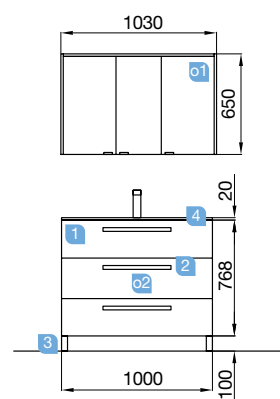

FUSSION CHROME 1000 natural

TRES CAJONES CON FRENO

COD.	DESCRIPCIÓN	€
COMPOSICIÓN CON MUEBLE DE 1000		
1 23238	Mueble FUSSION CHROME 1000 natural 3 cajones con freno. 997 x 768 x 450 mm	339
2 26825	Tirador FUSSION 450 negro mate (3 uds)	63
3 83425	Juego 4 patas negro mate Altura 100 mm	12
4 14713	Lavabo IBERIA 1010 porcelana blanca sin sifón y desagüe clicker. 1010 x 20 x 460 mm	159
PRECIO TOTAL DEL CONJUNTO		573

OPCIONALES

COD.	DESCRIPCIÓN	€
o1 83165	Armario ALLIANCE 1000 3 puertas espejo doble con interruptor y enchufe y luz led lateral, IP44 (21,5W) 1030 x 650 x 150 mm	699
o2 13663	Sifón con desagüe clicker latón cromado	61

FUSSION CHROME DOBLE 1200 blanco brillo

DOS MUEBLES DE 600

OPCIONALES

COD.	DESCRIPCIÓN	€
o1 22958	Espejo CHICAGO 1200 horizontal vertical con luz led y antivaho (30 W.) IP 44. 1200 x 600 mm	474
o2 23025	Toallero doble JAZZ anodizado brillo (2 uds) fondo 45 y 50. 385 x 125 x 68 mm	102
o3 13663	Sifón con desagüe clicker latón cromado (2 uds)	122

COD.	DESCRIPCIÓN	€
COMPOSICIÓN CON 2 MUEBLES 600		
1 23240	Mueble FUSSION CHROME 600 blanco brillo (2 uds) 3 cajones con freno. 598 x 768 x 450 mm	604
2 26827	Tirador FUSSION 300 blanco mate (6 uds)	102
3 83817	Juego 4 patas blanco (2 uds) Altura 100 mm	24
4 15459	Lavabo IBERIA 1200 doble porcelana blanca sin sifón y desagüe clicker. 1200 x 20 x 460 mm	369
PRECIO TOTAL DEL CONJUNTO		1099