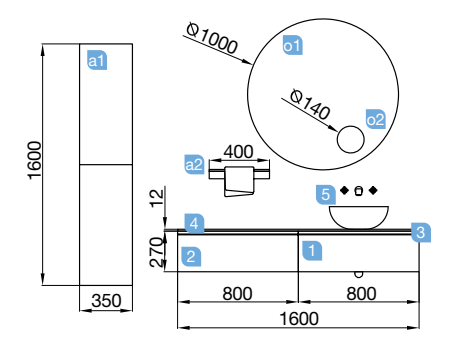

SPIRIT 1600 gris brillo

COQUETA 800+MUEBLE 800

SPIRIT 1600 gris brillo

COQUETA 800+MUEBLE 800

COD.	DESCRIPCIÓN	€
COMPOSICIÓN 1600 GRIS BRILLO		
1 22787	Mueble suspendido SPIRIT 800 gris brillo 1 cajón metálico con freno. 797 x 270 x 450 mm	263
2 22790	Coqueta suspendida SPIRIT 800 gris brillo 1 cajón metálico con freno. 797 x 270 x 450 mm	263
3 22947	Tirador SPIRIT 800 negro soft (2 uds)	32
4 24462	Encimera solid blanco de 1401 hasta 1800 para lavabo de posar sin toallero. 1401 - 1800 x 12 x 460 mm	324
5 26536	Lavabo de posar BDL solid surface sin sifón ni desagüe clicker. d 390 x 140 mm	205
PRECIO TOTAL DEL CONJUNTO		1087
OPCIONALES		
COD.	DESCRIPCIÓN	€
o1 83964	Espejo MOON 1000 circular con luz (4,8 W) IP44. d 1000 mm	319
o2 26777	Espejo BEAUTY aumento movil. D 140 mm	60
AUXILIARES		
COD.	DESCRIPCIÓN	€
a1 22829	Pilar suspendido ALLIANCE gris brillo izquierdo / derecho 2 puertas apertura push 350 x 1600 x 349 mm	325
a2 26126	Repisa toallero 400 solid surface 400 x 60 x 120 mm	60

01