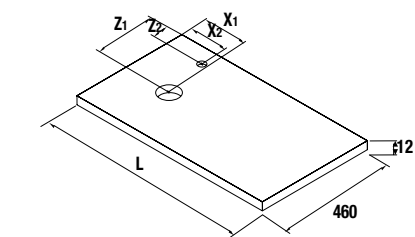

ENCIMERAS DE ESPESOR 12 MM

Encimeras de solid surface de espesor 12 mm, en medidas especiales con o sin mecanizado.

		Blanco Mate	
		cod.	€
Bajo pedido	<1000	24460	201
	1001 - 1400	24461	263
	1401 - 1800	24462	324
	1801 - 2000	24463	397
	2001 - 2400	24464	458

NOTA: más encimeras disponibles en capítulo 4 a medida.

NOTA: encimeras especiales en longitud plazo de servicio 15 días laborables.