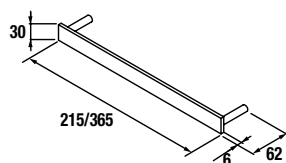

TIRADOR - TOALLERO COQUETA EXTRAÍBLE ALLIANCE

Tirador para coqueta Alliance en diferentes acabado, no incluido.

	Blanco Mate		Negro Mate		Anodizado brillo	
	cod.	€	cod.	€	cod.	€
250	26915	20	26914	20	26913	20
400	26920	23	26919	23	26918	23

TERMINAL COQUETA ALLIANCE

Terminal coqueta reversible.
Combinable con series:
Fussion Line / Fussion Chrome / Spirit / Monterrey