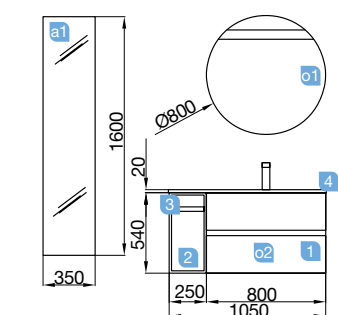

FUSSION LINE 1055/I pino bahía

MUEBLE 800+COQUETA 250

FUSSION LINE 1055/I pino bahía

MUEBLE 800+COQUETA 250

COD.	DESCRIPCIÓN	€
COMPOSICIÓN 1055/I PINO BAHÍA		
1 26555	Mueble suspendido FUSSION LINE 800 pino bahía 2 cajones con uñero y freno. 797 x 540 x 450 mm	254
2 26837	Coqueta suspendida ALLIANCE 250 toallero extraíble pino bahía con cajones interiores. 250 x 540 x 450 mm	172
3 26913	Tirador TOALLERO 250 anodizado brillo	20
4 21093	Lavabo IBERIA 1055 coqueta a la izquierda porcelana blanca sin sifón y desagüe clicker. 1055 x 20 x 460 mm	239
PRECIO TOTAL DEL CONJUNTO		685
OPCIONALES		
COD.	DESCRIPCIÓN	€
o1 24547	Espejo ROUND 800 circular con banda arenada luz led (W) IP 44 d 800 mm	275
o2 13663	Sifón con desagüe clicker latón cromado	61
AUXILIARES		
COD.	DESCRIPCIÓN	€
a1 26865	Pilar suspendido ALLIANCE pino bahía izquierdo / derecho 1 puerta espejo con tirador y soft close. 350 x 1600 x 349 mm	356