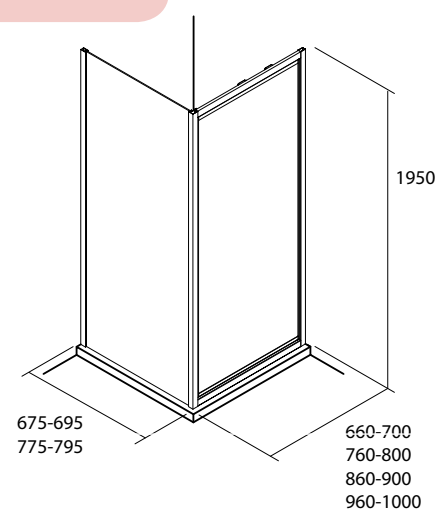

NO UTILIZAR
PRODUCTOS ABRASIVOS

SERIE HABITAT Frontal con lateral fijo

MAMPARA FRONTAL DUCHA CON LATERAL FIJO

- Cristal transparente templado Norma EN- 12150 de 6 mm en puerta
- Expansión 20 mm en cada perfil a pared
- Altura 1950 mm
- Perfil aluminio acabado plata brillo
- Reversible.
- Tratamiento anti-cal incluido de serie en todos los modelos