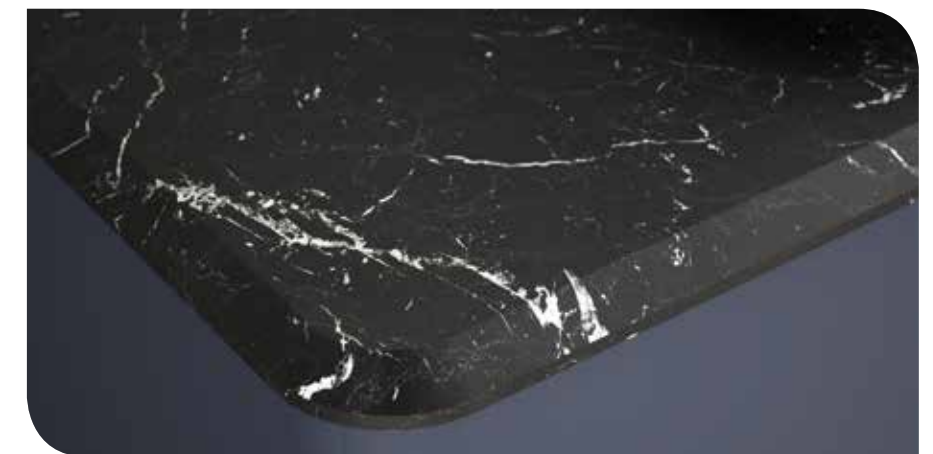

UNiiQ 1200/l bosque

DOS CAJONES Y UNA PUERTA

COD.	DESCRIPCIÓN	€
COMPOSICIÓN CON MUEBLE DE 1200		
1	24690 Mueble suspendido UNiiQ 1200 bosque izquierdo 1 puerta y 2 cajones con freno 1194 x 540 x 450 mm	541
2	24724 Tirador UNiiQ negro Juego de 3 unidades para Mueble	18
3	24717 Juego 2 patas UNiiQ negro Altura 230 mm	22
4	24728 Encimera UNiiQ 1200 solid surface para lavabo de posar. 1205 x 12 x 460 mm	201
5	24555 Lavabo de posar ALTIRO porcelana blanca mate sin sifón ni desagüe. d 390 x 140 mm	205
PRECIO TOTAL DEL CONJUNTO		987
OPCIONALES		
COD.	DESCRIPCIÓN	€
o1	26776 Espejo ORGANIC 800 horizontal vertical con luz led (15 W) IP44 800 x 1000 mm	366
o2	16994 Sifón válvula abierta con desagüe latón cromado	61