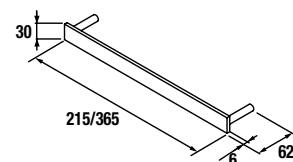

TIRADOR - TOALLERO COQUETA EXTRAIBLE ALLIANCE

Tirador para coqueta Alliance en diferentes acabados, no incluido.

	Blanco		Negro		Anodizado brillo	
	cod.	€	cod.	€	cod.	€
250	26915	20	26914	20	26913	20
400	26920	23	26919	23	26918	23