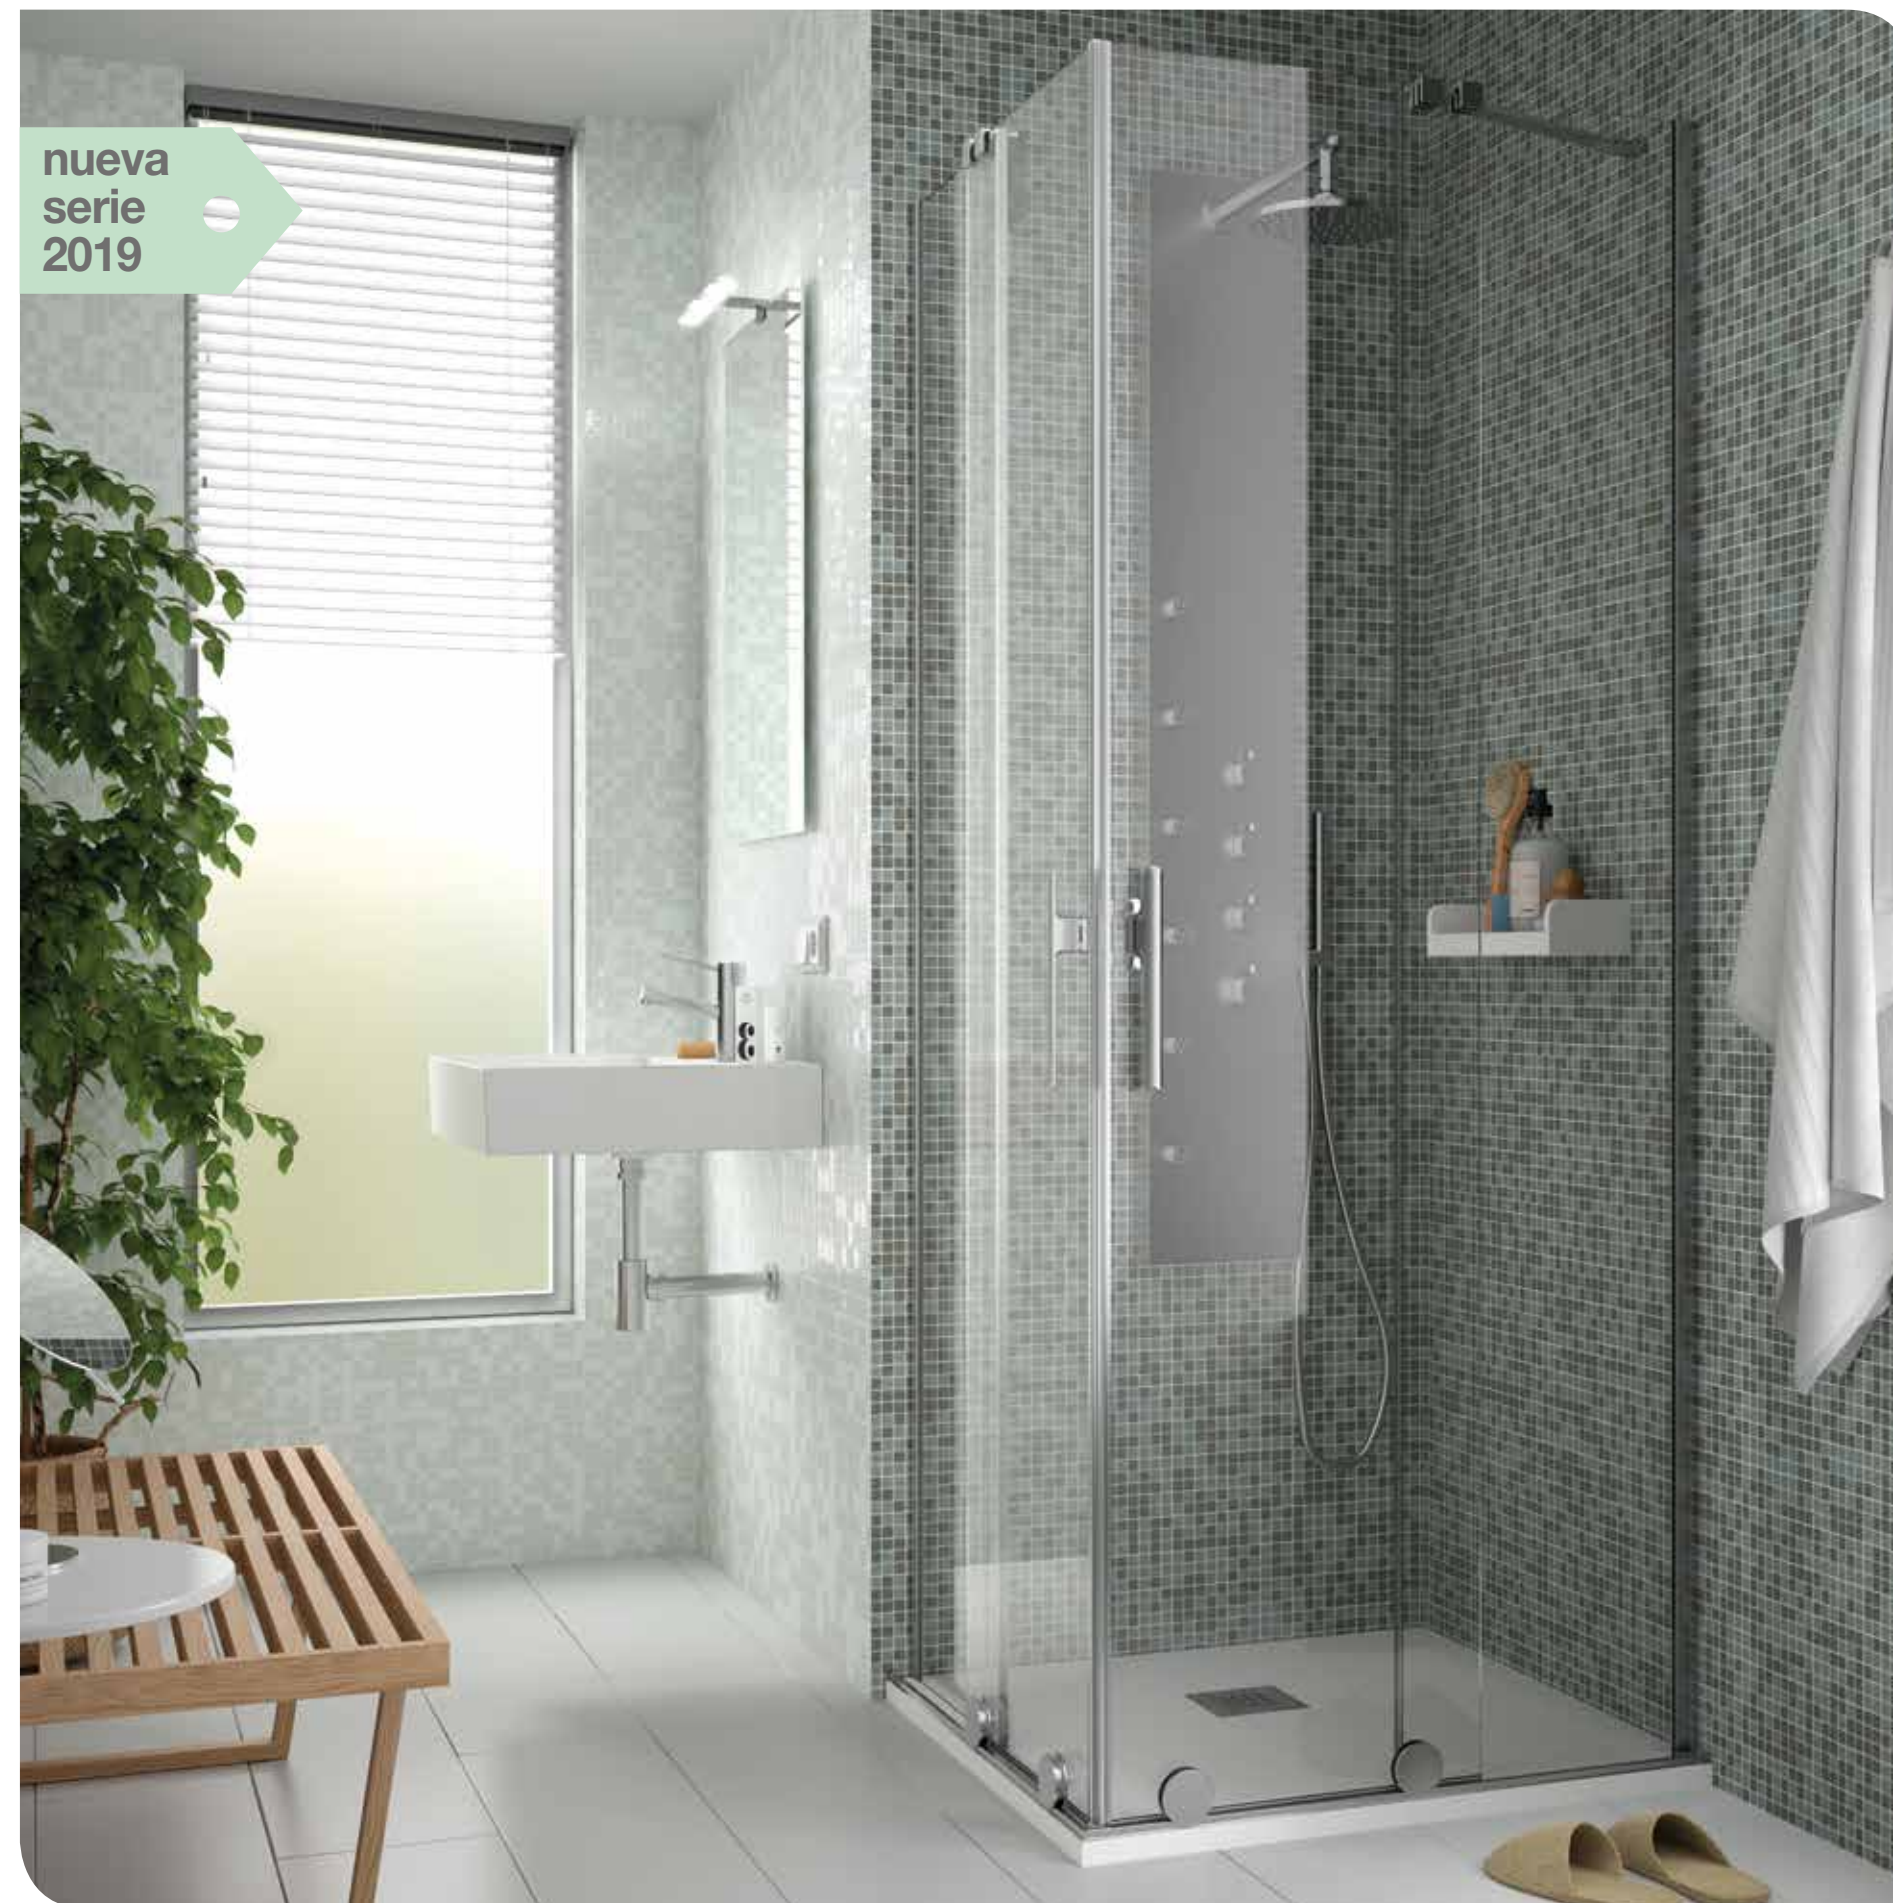

nueva
serie
2019