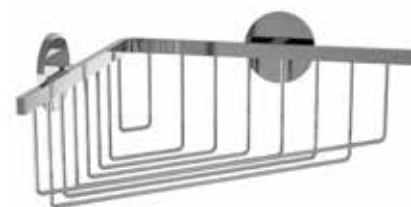

Portarrollos sin tapa TOKIO CUADRADO
167,5 x 45 x 84 mm
21180 | 31 €

Cesta baja TOKIO CUADRADO
300 x 90 x 135 mm
21183 | 64 €

Cesta alta TOKIO CUADRADO
300 x 130 x 135 mm
21184 | 78 €

Barra 60 TOKIO REDONDO
634 x 50 x 70 mm
21164 | 52 €