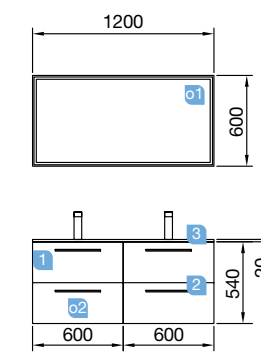

OPCIONALES		
COD.	DESCRIPCIÓN	€
o1	22958 Espejo CHICAGO 1200 horizontal vertical con luz led y antivaho (30 W.) IP 44. 1200 x 600 mm	474
o2	13663 Sifón con desagüe clicker latón cromado (2 uds)	122

FUSSION CHROME DOBLE 1200 natural

DOS MUEBLES DE 600

COD.	DESCRIPCIÓN	€
COMPOSICIÓN DOBLE 1200 NATURAL		
1	23285 Mueble suspendido FUSSION CHROME 600 natural (2 uds) 2 cajones con freno. 598 x 540 x 450 mm	468
2	26824 Tirador FUSSION 300 negro mate (4 uds)	68
3	15459 Lavabo IBERIA 1200 doble porcelana blanca sin sifón y desagüe clicker. 1200 x 20 x 460 mm	369
PRECIO TOTAL DEL CONJUNTO		905