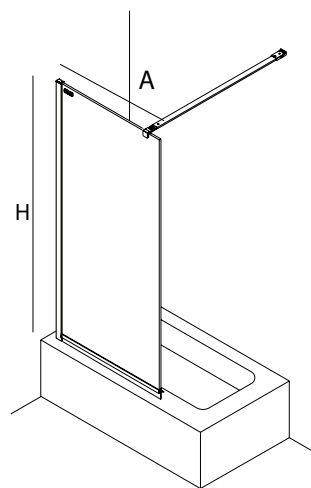

SERIE HEAVEN BATH De paso bañera

MAMPARA DE PASO ESPECIALES

- Cristal templado de 8 mm.
- Incluye tensor de sujeción de fijo a pared.
- Perfil aluminio acabado plata brillo
- Reversible.
- Tratamiento anti-cal incluido de serie en todos los modelos