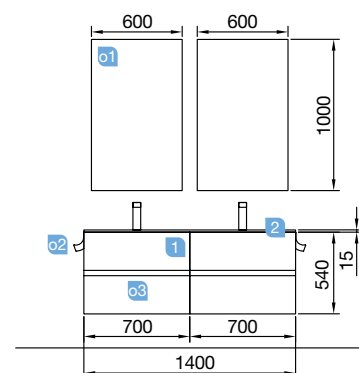

FUSSION LINE DOBLE 1405 natural

DOS MUEBLES DE 700

COD.	DESCRIPCIÓN	€
COMPOSICIÓN DOBLE 1405 NATURAL		
1	23321 Mueble suspendido FUSSION LINE 700 natural (2 uds) 2 cajones con uñero y freno. 697 x 540 x 450 mm	494
2	24337 Lavabo SOFIA 1405 doble MineralMarmo sin sifón ni desagüe clicker. 1405 x 15 x 460 mm	525
PRECIO TOTAL DEL CONJUNTO		1019
OPCIONALES		
COD.	DESCRIPCIÓN	€
o1	20741 Espejo REFLEXO 1000 (2 uds) horizontal vertical luz led (15,36 W) IP 44 1000 x 600 mm	616
o2	23025 Toallero doble JAZZ anodizado brillo (2 uds) fondo 45 y 50. 385 x 125 x 68 mm	102
o3	13663 Sifón con desagüe clicker latón cromado (2 uds)	122

FUSSION LINE DOBLE 1405 natural

DOS MUEBLES DE 700