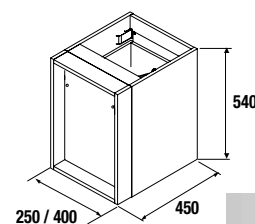

SERIE FUSION CHROME
COQUETA TOALLERO, COQUETA SUELO
250/400 Y COMPLEMENTOS PARA MUEBLE

COQUETA SUSPENDIDA EXTRAÍBLE ALLIANCE

Coqueta suspendida con cajón extraíble de madera, acabado interior Carbón-TX, con guías ocultas de extracción total y hueco para el secador. Tirador no incluido, 3 acabados disponibles. Combinable con series: Fussion Line / Fussion Chrome / Spirit / Monterrey

	Blanco Brillo		Gris Brillo		Taupe Brillo		Natural		Pino bahía		Sbiancato		Alsacia	
	cod.	€	cod.	€	cod.	€	cod.	€	cod.	€	cod.	€	cod.	€
250	26833	172	26834	172	26835	172	26836	172	26837	172	26838	172	26839	172
400	26840	193	26841	193	26842	193	26843	193	26844	193	26845	193	26846	193