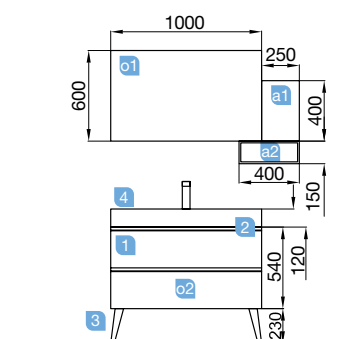

DOS CAJONES CON FRENO

COD.	DESCRIPCIÓN	€
COMPOSICIÓN DE MUEBLE DE 1000		
1	22806 Mueble suspendido SPiRiT 1000 pino bahía 2 cajones metálicos con freno 997 x 540 x 450 mm	446
2	26810 Tirador SPiRiT 1000 anodizado brillo (2 uds)	46
3	84141 Juego 2 patas DANNA blanco Altura 230 mm	22
4	23397 Lavabo VENETO 1010 porcelana blanca una poza sin sifón ni desagüe clicker 1010 x 120 x 460 mm	228
PRECIO TOTAL DEL CONJUNTO		742
OPCIONALES		
COD.	DESCRIPCIÓN	€
o1	20741 Espejo REFLEXO 1000 horizontal vertical luz led (15,36 W) IP 44 1000 x 600 mm	308
o2	13663 Sifón con desagüe clicker latón cromado	61
AUXILIARES		
COD.	DESCRIPCIÓN	€
a1	22902 Módulo ALLIANCE 250 blanco brillo izquierdo / derecho 1 puerta apertura push 250 x 400 x 162 mm	124
a2	23226 Módulo ALLIANCE 400 blanco-TX horizontal vertical 1 hueco. 400 x 150 x 162 mm	43