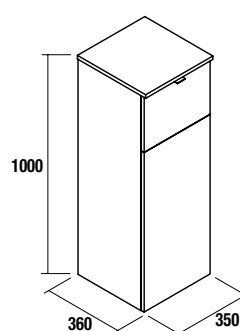

PILARES ALLIANCE 1000 TOCADOR, 1 CAJÓN Y 1 PUERTA

Pilar tocador con contenedor superior y espejo, cajón de madera con cierre amortiguado, 1 puerta reversible con sistema apertura de push. Interiores carbón-TX con 1 balda regulable de cristal. Bisagras de apertura 110°.

Blanco Brillo		Gris Brillo		Taupe Brillo		Natural		Pino bahía		Sbiancato		Alsacia	
cod.	€	cod.	€	cod.	€	cod.	€	cod.	€	cod.	€	cod.	€
83441	325	83442	325	83443	325	83444	325	83448	325	83445	325	83447	325