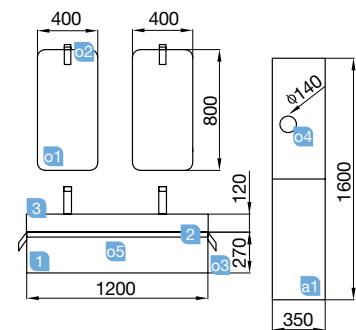

SPiRiT 1200 natural

MUEBLE DE 1200

COD.	DESCRIPCIÓN	€
COMPOSICIÓN DE MUEBLE DE 1200		
1	26613 Mueble suspendido SPiRiT 1200 natural 1 cajón metálico con freno. 1194 x 270 x 450 mm	318
2	23900 Tirador SPiRiT 1200 blanco soft	33
3	23399 Lavabo VENETO 1210 porcelana blanca una poza, dos grifos sin sifón ni desagüe clicker 1210 x 120 x 460 mm	353
PRECIO TOTAL DEL CONJUNTO		704

OPCIONALES		
COD.	DESCRIPCIÓN	€
o1	20729 Espejo ROTA 400 (2 uds) vertical. 400 x 800 mm	148
o2	23537 Aplique ELSA (2 uds) cromo brillo luz led (1x3 W). IP 44 sujeción multienganche. 39 x 117 x 119 mm	64
o3	23028 Toallero doble JAZZ blanco (2 uds) fondo 45 y 50. 385 x 125 x 68 mm	102
o4	24569 Espejo Aumento (x3) con fijación a Luna Multiposición Ø140 mm	52
o5	13663 Sifón con desagüe clicker latón cromado	61
AUXILIARES		
COD.	DESCRIPCIÓN	€
a1	22831 Pilar suspendido ALLIANCE natural izquierdo / derecho 2 puertas apertura push 350 x 1600 x 349 mm	325