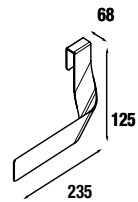

	cod.	€
	23031	54

Toallero sencillo JAZZ

Blanco		Negro		Anodizado brillo	
cod.	€	cod.	€	cod.	€
23027	35	27042	35	23024	35

FONDO 22

555

NORMA
EN 120

CIERRE
CON FRENO

MARTHA