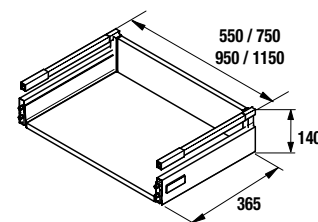

COMPLEMENTOS PARA MUEBLE

Juego 2 Patas cromo

Juego de 2 patas cromadas altura 330.
30 x 30 x 330 mm.

cod.	€
23899	16

Complementos para cajones

Cajón metálico completo

Cajón metálico extracción total sin salvafón,
Carbón-TX y cierre con freno.

Carbón - TX		
	cod.	€
600	24961	62
800	24962	68
1000	24963	73
1200	24964	84

Organización Interior de cajones

Cubo organizador para cajón metálico Carbón-TX.
150 x 342 x 66 mm

Carbón - TX		
cod.	€	
23030	20	

Aplicador sensor LED

Luz auxiliar con sensor y batería recargable microUSB.
188 x 20 x 30 mm.

cod.	€
23031	54

Toallero lateral para mueble

Toallero sencillo JAZZ

Blanco		Negro		Anodizado brillo	
cod.	€	cod.	€	cod.	€
23027	35	27042	35	23024	35