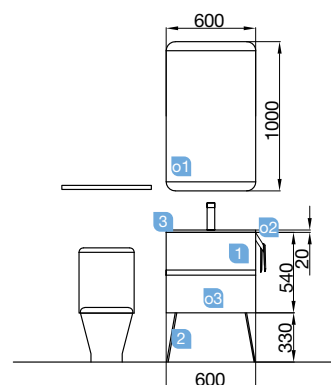

FUSSION LINE 600 alsacia

DOS CAJONES CON FRENO

COD.	DESCRIPCIÓN	€
COMPOSICIÓN CON MUEBLE DE 600		
1 23314	Mueble suspendido FUSSION LINE 600 alsacia 2 cajones con freno y freno. 598 x 540 x 450 mm	234
2 84134	Juego 2 patas KLIM anodizado Altura 330 mm	25
3 26783	Lavabo CONSTANZA 610 porcelana blanca sin sifón y desagüe clicker. 610 x 20 x 460 mm	109
PRECIO TOTAL DEL CONJUNTO		368

OPCIONALES

COD.	DESCRIPCIÓN	€
o1 23406	Espejo CANDEM 1000 horizontal vertical con luz led (9,6 W) IP 44 1000 x 600 mm	363
o2 23025	Toallero doble JAZZ anodizado brillo fondo 45 y 50. 385 x 125 x 68 mm	51
o3 13663	Sifón con desagüe clicker latón cromado	61

OPCIONALES

COD.	DESCRIPCIÓN	€
o1 16909	Espejo SENA 700 horizontal vertical luna 5 mm. 700 x 800 mm	75
o2 20728	Aplique ESTORIL 500 luz led (6 W) IP 44, sujeción a marco o a pared 500 x 76 x 79 mm	156
o3 13663	Sifón con desagüe clicker latón cromado	61

AUXILIARES

COD.	DESCRIPCIÓN	€
a1 23224	Pilar suspendido ALLIANCE taupe brillo izquierdo / derecho 2 puertas apertura push 350 x 1600 x 349 mm	325

FUSSION LINE 700 taupe brillo

DOS CAJONES CON FRENO

COD.	DESCRIPCIÓN	€
COMPOSICIÓN CON MUEBLE DE 700		
1 23322	Mueble suspendido FUSSION LINE 700 taupe brillo 2 cajones con freno y freno. 697 x 540 x 450 mm	247
2 20749	Lavabo TOSCANA 705 carga mineral blanca sin sifón ni desagüe clicker. 705 x 50 x 460 mm	223
PRECIO TOTAL DEL CONJUNTO		470