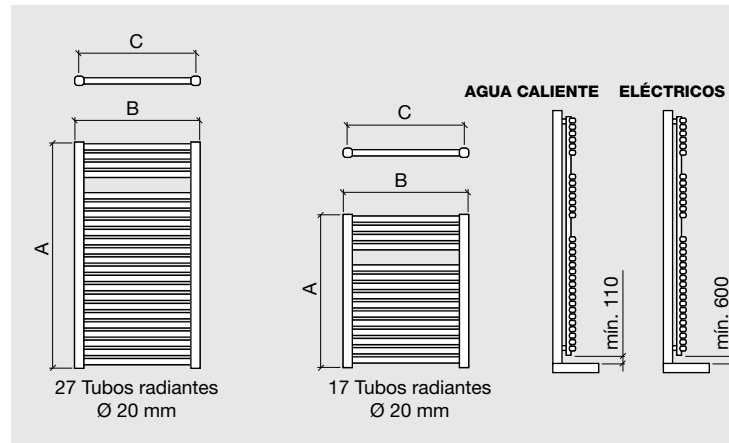

AGUA CALIENTE

Valvula y detentor cromado, universal, apto para cualquier radiador del mercado, incluye kit de tuercas cromadas para conexión a tubo de cobre de 15m/m ó tubo de polietileno reticulado o multicapa de diametro 16 m/m

MANUAL

TERMOESTÁTICA

SISTEMA	RESISTENCIA WATIOS	TAMAÑO A - B - C	COLOR	POTENCIA wat/h - kcal/h	COD	€
Por agua caliente de red calefacción	---	800 x 500 / 450	Blanco	339 - 292	14316	134
	---	1180 x 500 / 450	Blanco	523 - 450	14317	154
Juego de válvula y detentor compresión cobre cromo					14361	41
Juego válvula termostática detentor cromado					16301	83

TERMOSTATO ELECTRÓNICO

- Conexión a red eléctrica de 220/230 v. mediante cable que no puede estar en contacto con los tubos. No situar el enchufe detrás del radiador/secatoallas.
- Grado de protección IP-44 y no precisa toma de tierra (Clase II)
- Pulsador de función Turbo: funcionamiento durante dos horas a máximo rendimiento.
- Sonda de temperatura ambiente.
- Potencia calorífica según se indica el el cuadro adjunto.
- El termostato regula la temperatura desde un mínimo de 7 ° hasta un máximo de 30 °.
- Programación semanal y modo confort, nocturno, antihielo e hilo piloto.
- Led bicolor indicador del estado de funcionamiento.
- Diseño funcional color gris o blanco según acabado del radiador.

SISTEMA	RESISTENCIA WATIOS	TAMAÑO A - B - C	COLOR	POTENCIA wat/h - kcal/h	COD	€
Eléctrico con termostato	300	800 x 500 / 450	Blanco	339 - 292	24567	292
	650	1180 x 500 / 450	Blanco	523 - 450	24568	343