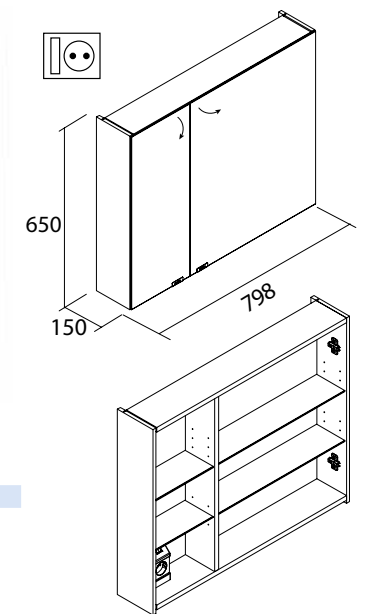

Armario ALLIANCE 900
3 puertas espejo doble con interruptor y enchufe
898 x 650 x 150 mm
24592 | 476 €

Armario ALLIANCE 1000
3 puertas espejo doble con interruptor y enchufe
998 x 650 x 150 mm
23665 | 519 €

Armario ALLIANCE 1200
3 puertas espejo doble con interruptor y enchufe
1190 x 650 x 150 mm
24593 | 582 €