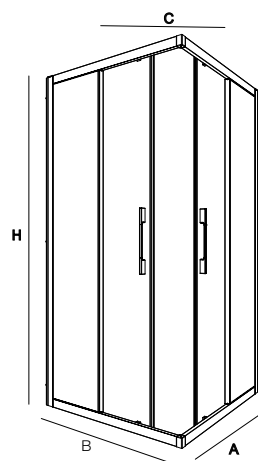

SERIE CLEAR Angular de ducha

MAMPARA ANGULAR DUCHA DE
DOS PUERTAS Y DOS FIJOS