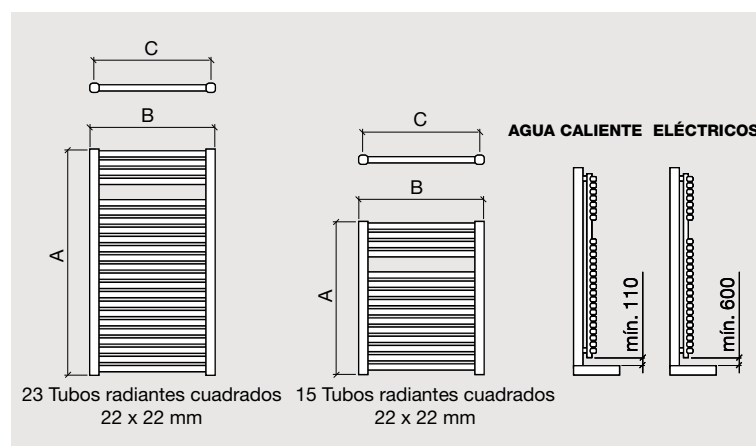

AGUA CALIENTE

Valvula y detentor cromado, universal, apto para cualquier radiador del mercado, incluye kit de tuercas cromadas para conexión a tubo de cobre de 15m/m ó tubo de polietileno reticulado o multicapa de diametro 16 m/m

MANUAL

TERMOESTÁTICA

SISTEMA	RESISTENCIA WATIOS	TAMAÑO A - B - C	COLOR	POTENCIA wat/h - kcal/h	COD	€
Por agua caliente de red calefacción	---	800 x 500 / 450	Cromo	322 - 277	14322	244
	---	1180 x 500 / 450	Cromo	698 - 601	15328	244
Juego de válvula y detentor compresión cobre cromo					14361	41
Juego válvula termostática detentor cromado					16301	83

TERMOSTATO ELÉCTRICO

- Conexión a red eléctrica de 220/230 v. mediante cable que no puede estar en contacto con los tubos. No situar el enchufe detrás del radiador/secatoallas.
- Grado de protección IP-44 y no precisa toma de tierra (Clase II)
- Pulsador de función Turbo: funcionamiento durante dos horas a máximo rendimiento.
- Sonda de temperatura ambiente.
- Potencia calorífica según se indica el el cuadro adjunto.
- El termostato regula la temperatura desde un mínimo de 7 ° hasta un máximo de 30 °.
- Programación semanal y modo confort, nocturno, antihielo e hilo piloto.
- Led bicolor indicador del estado de funcionamiento.
- Diseño funcional color gris o blanco según acabado del radiador.