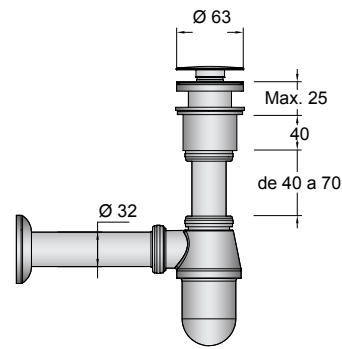

20753 | 366 €

Lavabo TOSCANA 1400 doble carga mineral blanca
sin sifón ni desagüe clicker
1405 x 50 x 460 mm

27144 | 407 €

SIFONES

Sifón válvula abierta con desagüe latón cromado
16994 | 61 €

Sifón con desagüe latón cromado
9699 | 38 €