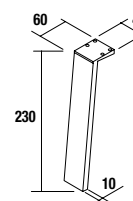

Blanco		Negro		Anodizado brillo	
	cod.	€	cod.	€	cod.	€
	84135	20	84136	20	84137	20

Juego 2 patas DEVA

Juego de 2 patas opcionales para mueble en 3 acabados disponibles, altura 230 mm, para utilizar con lavabo de posar o Veneto.