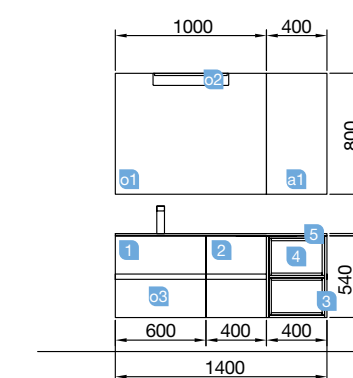

Aplique Boreal integración de la luz en perfecta armonía.

FUSSION LINE 1405/D alsacia

MUEBLE 600+COQUETA 400+COQUETA 400

FUSSION LINE 1405/D alsacia

MUEBLE 600+COQUETA 400+COQUETA 400

COD.	DESCRIPCIÓN	€
COMPOSICIÓN 1405/D ALSACIA		
1	23314 Mueble suspendido FUSSION LINE 600 alsacia 2 cajones con uñero y freno. 598 x 540 x 450 mm	234
2	23381 Coqueta suspendida FUSSION LINE 400 alsacia 2 cajones con uñero y freno. 400 x 540 x 450 mm	183
3	23357 Coqueta suspendida ALLIANCE 400 alsacia 2 huecos. 400 x 540 x 434 mm	98
4	23347 Set de dos Cubo embellecedor ALLIANCE 400 taupe mate para coqueta de 400. 367 x 244 x 428 mm	66
5	24336 Lavabo SOFIA 1405 coqueta a la derecha MineralMarmo sin sifón ni desagüe clicker, para mueble de 600 1405 x 15 x 460 mm	498
PRECIO TOTAL DEL CONJUNTO		1079
OPCIONALES		
COD.	DESCRIPCIÓN	€
o1	16912 Espejo SENA 1000 horizontal vertical luna 5 mm. 1000 x 800 mm	82
o2	20728 Aplique ESTORIL 500 luz led (6 W) IP 44, sujeción a marco o a pared 500 x 76 x 79 mm	156
o3	13663 Sifón con desagüe clicker latón cromado	61
AUXILIARES		
COD.	DESCRIPCIÓN	€
a1	23222 Módulo ALLIANCE 400 taupe brillo izquierdo / derecho 1 puerta apertura push 400 x 800 x 162 mm	162