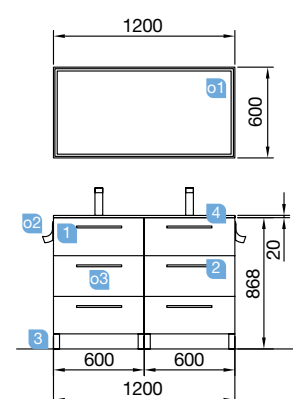

FUSSION CHROME 1000 natural

TRES CAJONES CON FRENO

COD.	DESCRIPCIÓN	€
COMPOSICIÓN CON MUEBLE DE 1000		
1 23238	Mueble FUSSION CHROME 1000 natural 3 cajones con freno. 997 x 768 x 450 mm	339
2 26825	Tirador FUSSION 450 negro mate (3 uds)	63
3 83425	Juego 4 patas negro mate Altura 100 mm	12
4 14713	Lavabo IBERIA 1010 porcelana blanca sin sifón y desagüe clicker. 1010 x 20 x 460 mm	159
PRECIO TOTAL DEL CONJUNTO		573

OPCIONALES

COD.	DESCRIPCIÓN	€
o1 83165	Armario ALLIANCE 1000 3 puertas espejo doble con interruptor y enchufe y luz led lateral, IP44 (21,5W) 1030 x 650 x 150 mm	699
o2 13663	Sifón con desagüe clicker latón cromado	61

FUSSION CHROME DOBLE 1200 blanco brillo

DOS MUEBLES DE 600

OPCIONALES

COD.	DESCRIPCIÓN	€
o1 22958	Espejo CHICAGO 1200 horizontal vertical con luz led y antivaho (30 W.) IP 44. 1200 x 600 mm	474
o2 23025	Toallero doble JAZZ anodizado brillo (2 uds) fondo 45 y 50. 385 x 125 x 68 mm	102
o3 13663	Sifón con desagüe clicker latón cromado (2 uds)	122

COD.	DESCRIPCIÓN	€
COMPOSICIÓN CON 2 MUEBLES 600		
1 23240	Mueble FUSSION CHROME 600 blanco brillo (2 uds) 3 cajones con freno. 598 x 768 x 450 mm	604
2 26827	Tirador FUSSION 300 blanco mate (6 uds)	102
3 83817	Juego 4 patas blanco (2 uds) Altura 100 mm	24
4 15459	Lavabo IBERIA 1200 doble porcelana blanca sin sifón y desagüe clicker. 1200 x 20 x 460 mm	369
PRECIO TOTAL DEL CONJUNTO		1099