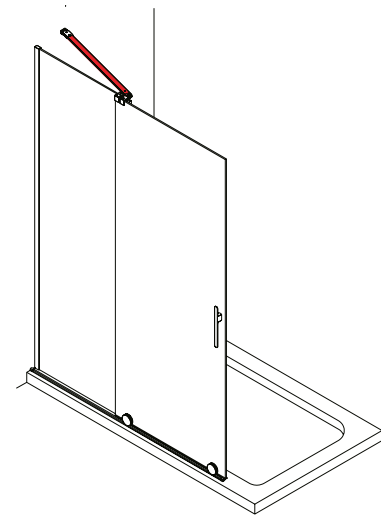

Mampara frontal (pag 356) compuesto por tensor angular