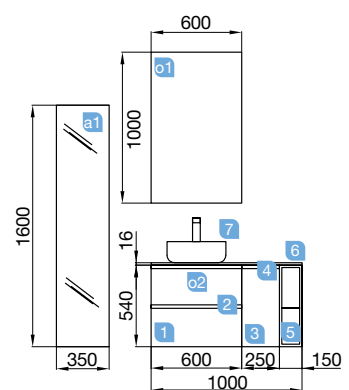

SPIRIT 1000 alsacia

MUEBLE 600+COQUETA 250+ COQUETA TERMINAL 150

COD.	DESCRIPCIÓN	€
COMPOSICIÓN DE 1000 ALSACIA		
1	26635 Mueble suspendido SPIRIT 600 alsacia 2 cajones metálicos con freno 598 x 540 x 450 mm	369
2	26808 Tirador SPIRIT 600 anodizado brillo (2 uds)	26
3	26647 Coqueta suspendida SPIRIT 250 alsacia 1 puerta izquierda / derecha con freno 250 x 540 x 450 mm	161
4	26806 Tirador SPIRIT 250 anodizado brillo	7
5	23460 Coqueta terminal ALLIANCE 150 alsacia 150 x 540 x 450 mm	129
6	23470 Encimera alsacia para mueble y coqueta. 1000 x 16 x 460 mm	102
7	24554 Lavabo de posar DOLCE 390 porcelana blanca sin sifón ni desagüe. 390 x 390 x 140 mm	150
PRECIO TOTAL DEL CONJUNTO		944
OPCIONALES		
COD.	DESCRIPCIÓN	€
o1	20741 Espejo REFLEXO 1000 horizontal vertical luz led (15,36 W) IP 44 1000 x 600 mm	308
o2	16994 Sifón válvula abierta con desagüe latón cromado	61
AUXILIARES		
COD.	DESCRIPCIÓN	€
a1	26867 Pilar suspendido ALLIANCE alsacia izquierdo / derecho 1 puerta espejo con tirador y soft close. 350 x 1600 x 349 mm	356