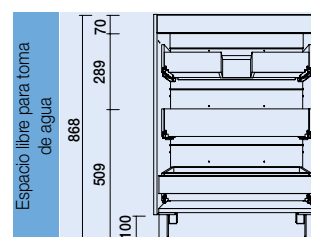

Blanco Brillo		Gris Brillo		Taupe Brillo		Natural		Pino bahía		Sbiancato		Alsacia	
	cod.	€	cod.	€	cod.	€	cod.	€	cod.	€	cod.	€	cod.	€
600	23240	302	23241	302	23245	302	23244	302	26582	302	23242	302	23243	302
700	26583	312	26584	312	26585	312	26586	312	26589	312	26587	312	26588	312
800	23246	319	26813	319	23251	319	23250	319	26590	319	23248	319	23249	319
900	26591	333	26592	333	26593	333	26594	333	26597	333	26595	333	26596	333
1000	23234	339	23235	339	23239	339	23238	339	26598	339	23236	339	23237	339