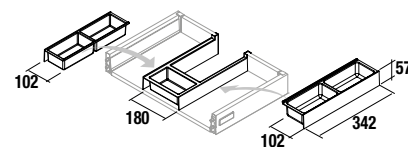

Blanco Brillo		Gris Brillo		Taupe Brillo		Natural		Pino bahía		Sbiancato		Alsacia	
	cod.	€	cod.	€	cod.	€	cod.	€	cod.	€	cod.	€	cod.	€
600	26651	265	26652	265	26653	265	23928	265	23927	265	23427	265	23428	265
800	26654	306	26655	306	26656	306	23932	306	23931	306	23429	306	23430	306
1000	26657	339	26658	339	26659	339	23936	339	23935	339	23431	339	23432	339
1200	26660	467	26661	467	26662	467	23940	467	23939	467	23433	467	23434	467