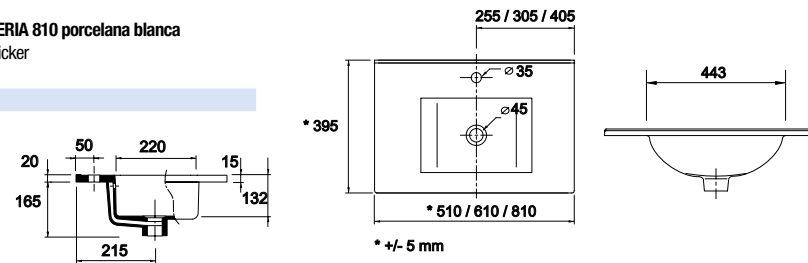

PORCELANA

FONDO 40

Lavabo Fondo 40 IBERIA 510 porcelana blanca
sin sifón y desagüe clicker
510 x 20 x 395 mm
21564 | 106 €

Lavabo Fondo 40 IBERIA 810 porcelana blanca
sin sifón y desagüe clicker
810 x 20 x 395 mm
21565 | 127 €

Lavabo Fondo 40 IBERIA 610 porcelana blanca
sin sifón y desagüe clicker
610 x 20 x 395 mm
21360 | 116 €

MINERALMARMO®

FONDO 45

Lavabo SOFIA 1205 MineralMarmo
una poza, dos grifos sin sifón ni desagüe clicker
1205 x 15 x 460 mm
21073 | 487 €

MINERALMARMO®

FONDO 45

Lavabo SOFIA 805 MineralMarmo
sin sifón ni desagüe clicker
805 x 15 x 460 mm
19099 | 295 €

Lavabo SOFIA 1105 MineralMarmo
sin sifón ni desagüe clicker
1105 x 15 x 460 mm
18687 | 427 €

Lavabo SOFIA 1005 MineralMarmo
sin sifón ni desagüe clicker
1005 x 15 x 460 mm
19100 | 366 €

Lavabo SOFIA 2005 MineralMarmo
sin sifón ni desagüe clicker
2005 x 15 x 460 mm
24332 | 811 €

Lavabo SOFIA 1205 doble MineralMarmo
sin sifón ni desagüe clicker
1205 x 15 x 460 mm
18691 | 448 €

Lavabo SOFIA 1605 doble MineralMarmo
sin sifón ni desagüe clicker
1605 x 15 x 460 mm
24338 | 634 €

Lavabo SOFIA 1405 doble MineralMarmo
sin sifón ni desagüe clicker
1405 x 15 x 460 mm
24337 | 525 €

Lavabo SOFIA 2005 doble MineralMarmo
sin sifón ni desagüe clicker
2005 x 15 x 460 mm
24339 | 839 €