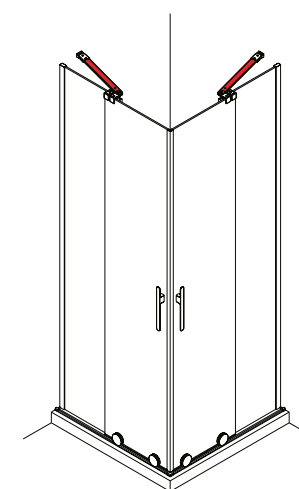

Mampara angular (pag 360) compuesto por 2 frontal, con tensor angular y kit magnético angular.