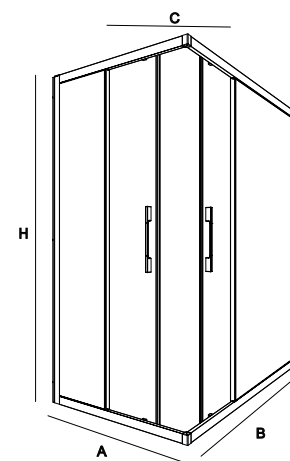

Ultra-Protect
Tratamiento antical opcional.
+INFO P.432

SERVICIO INMEDIATO
PARA REFERENCIAS
EN STOCK

MAMPARA
BAJO PEDIDO

NO UTILIZAR
PRODUCTOS ABRASIVOS

Certified by TÜV
norma EN-14428

SERIE CLEAR Angular de ducha

MAMPARA ANGULAR RECTANGULAR DE DUCHA
DE DOS PUERTAS Y DOS FIJOS

- Cristal transparente templado Norma EN- 12150 de 6 mm en puerta y fijo.
- Expansión 25 mm.
- Lateral fijo cristal opcional.
- Perfil aluminio acabado plata brillo con asas cromadas.
- Reversible.
- Rodamiento superior tándem regulable y tándem inferior con muelle.

DE PASO ESPECIALES											
MEDIDAS (A)	MEDIDAS (B)	ALTURA (H)	ACCESO (C)	ACABADO	Nº EMBALAJES	CRISTAL		FUMÉ		SERIGRAFÍA ROAD	
						COD.	€	COD.	€	COD.	€
hasta 700 mm	hasta 1200 mm	1950	390 - 570	plata brillo	1	82298	559	82390	759	82405	671
hasta 700 mm	hasta 1400 mm	1950	390 - 660	plata brillo	1	82301	589	82391	789	82406	701
hasta 800 mm	hasta 1200 mm	1950	390 - 595	plata brillo	1	82299	569	82392	769	82407	682
hasta 800 mm	hasta 1400 mm	1950	390 - 680	plata brillo	1	82302	599	82393	799	82408	711
hasta 900 mm	hasta 1200 mm	1950	435 - 620	plata brillo	1	82303	579	82394	779	82409	715
hasta 900 mm	hasta 1400 mm	1950	435 - 705	plata brillo	1	82304	609	82395	809	82410	725

* Consulte plazo de entrega a su distribuidor habitual.