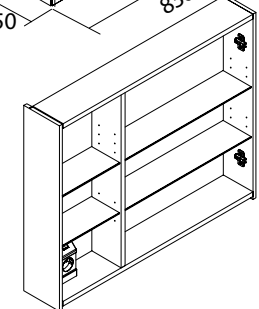

MEDIDA 830

	COD.	€
BLANCO BRILLO	83178	599
GRIS BRILLO	83179	599
TAUPE BRILLO	83180	599
NATURAL	83181	599
PINO BAHÍA	83184	599
SBIANCATO	83182	599
ALSACIA	83183	599

Bajo pedido, servicio 15 días.