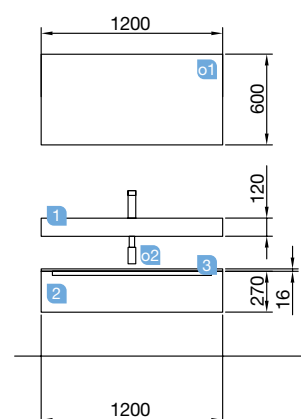

MONTERREY 1210 pino bahía

LAVABO + COQUETA

MONTERREY 1210 pino bahía

LAVABO + COQUETA

COD.	DESCRIPCIÓN	€
COMPOSICIÓN 1210 PINO BAHÍA		
1	24177 Lavabo VENETO 1210 porcelana blanca una poza sin sifón ni desagüe clicker 1210 x 120 x 460 mm	353
2	23986 Coqueta suspendida MONTERREY 1200 pino bahía 1 cajón metálico con freno. 1197 x 270 x 450 mm	467
3	22974 Encimera pino bahía para mueble y coqueta. 1200 x 16 x 460 mm	126
PRECIO TOTAL DEL CONJUNTO		946
OPCIONALES		
COD.	DESCRIPCIÓN	€
o1	20742 Espejo REFLEXO 1200 horizontal vertical luz led (17,28 W) IP 44 1200 x 600 mm	330
o2	23033 Sifón SMART con válvula clicker	84