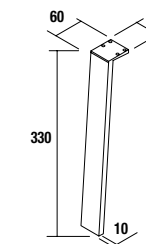

Blanco		Negro		Anodizado brillo	
cod.	€	cod.	€	cod.	€
84131	25	84132	25	84134	25

Juego 2 patas DEVA

Juego de 2 patas opcionales para mueble, 3 acabados disponibles, altura 330 mm, para utilizar con lavabo integral.