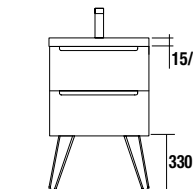

PATAS PARA LAVABOS INTEGRALES ALTURA 330 mm

Juego 2 patas UNIIQ

Juego de 2 patas opcionales para mueble, 3 acabados disponibles, altura 330 mm, para utilizar con lavabo integral.

Blanco		Negro		Cromo	
cod.	€	cod.	€	cod.	€
24713	26	24714	26	24715	26

Juego 2 patas KLIM

Juego de 2 patas opcionales de aluminio para mueble, 3 acabados disponibles, altura 330 mm, para utilizar con lavabo integral.

Blanco		Negro		Anodizado brillo	
cod.	€	cod.	€	cod.	€
84131	25	84132	25	84134	25

Juego 2 patas DEVA

Juego de 2 patas opcionales para mueble, 3 acabados disponibles, altura 330 mm, para utilizar con lavabo integral.

Blanco		Negro		Cromo	
cod.	€	cod.	€	cod.	€
84125	49	84126	49	84127	49

Juego 2 patas DANNA

Juego de 2 patas opcionales de madera para mueble, 3 acabados disponibles, altura 330 mm, para utilizar con lavabo integral.

Blanco		Negro		Madera	
cod.	€	cod.	€	cod.	€
84138	26	84139	26	84140	26