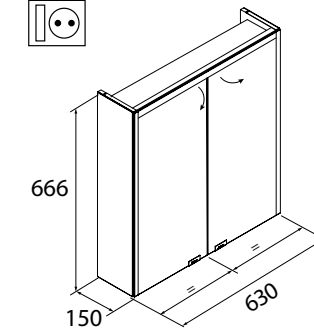

MEDIDA 630

	COD.	€
BLANCO BRILLO	83167	499
GRIS BRILLO	83168	499
TAUPE BRILLO	83169	499
NATURAL	83172	499
PINO BAHÍA	83177	499
SBIANCATO	83173	499
ALSACIA	83174	499

Bajo pedido, servicio 15 días.