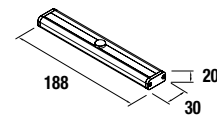

Aplique sensor LED

Luz auxiliar con sensor y batería recargable microUSB.
188 x 20 x 30 mm

	cod.	€
	23031	54