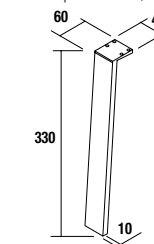

Blanco		Negro		Anodizado brillo	
	cod.	€	cod.	€	cod.	€
	84131	25	84132	25	84134	25

Juego 2 patas DEVA

Juego de 2 patas opcionales para mueble, 3 acabados disponibles, altura 330 mm, para utilizar con lavabo integral.