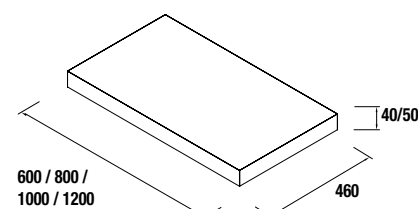

ENCIMERAS DE ESPESORES 40 Y 50 MM

Encimeras de espesores 50 mm para acabados blanco brillo, gris brillo y carbón; y de 40 mm para acabado roble africa; en medidas de 600 a 1200 sin mecanizado.
Acabados melamínicos y laminados de alta presión (HPL).

		Blanco Brillo / 50mm		Gris Brillo / 50mm		Carbón / 50mm		Roble Africa / 40mm	
		cod.	€	cod.	€	cod.	€	cod.	€
Stock	600	22992	158	22993	158	22994	158	23016	154
	800	22995	199	22996	199	22997	199	23017	194
	1000	22998	251	22999	251	23000	251	23018	240
	1200	23001	292	23002	292	23003	292	23019	282

NOTA: más encimeras disponibles en capítulo 4 a medida.