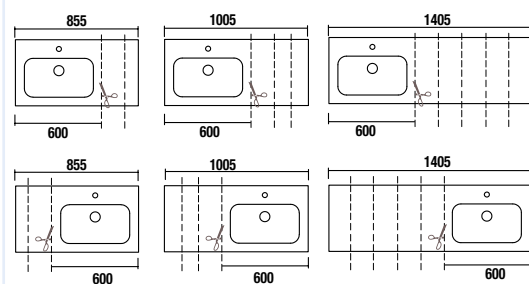

POZA DESPLAZADA (¡corte ÚNICAMENTE al lado contrario de la poza!)

- sólo con mueble de **600mm**