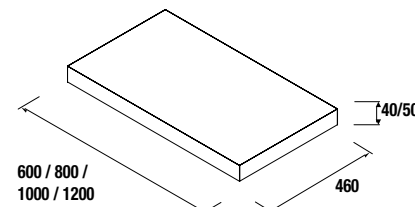

ENCIMERAS DE ESPESORES 40 Y 50 MM

Encimeras de espesores 50 mm para acabados blanco brillo, gris brillo y carbón; y de 40 mm para acabado roble africa; en medidas de 600 a 1200 sin mecanizado.
Acabados melamínicos y laminados de alta presión (HPL).

		Blanco Brillo / 50mm		Gris Brillo / 50mm		Carbón / 50mm		Roble Africa / 40mm	
		cod.	€	cod.	€	cod.	€	cod.	€
Stock	600	22992	158	22993	158	22994	158	23016	154
	800	22995	199	22996	199	22997	199	23017	194
	1000	22998	251	22999	251	23000	251	23018	240
	1200	23001	292	23002	292	23003	292	23019	282

NOTA: más encimeras disponibles en capítulo 4 a medida.