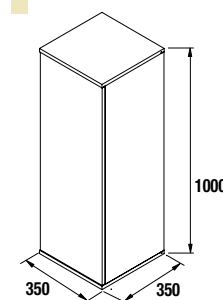

Auxiliares profundidad 350

PILARES ALLIANCE 1000 1 PUERTA

Pilar reversible de 1 puerta con sistema apertura de push. Interiores carbón-TX con 2 baldas regulables de cristal. Bisagras de apertura 110°.

Blanco Brillo		Gris Brillo		Taupe Brillo		Natural		Pino bahía		Sbiancato		Alsacia	
cod.	€	cod.	€	cod.	€	cod.	€	cod.	€	cod.	€	cod.	€
24588	228	24738	228	24737	228	24589	228	24736	228	24735	228	24590	228