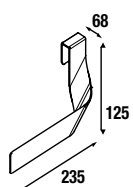

Toallero lateral para mueble

Toallero sencillo JAZZ

Blanco		Negro		Anodizado brillo	
cod.	€	cod.	€	cod.	€
23027	35	27042	35	23024	35