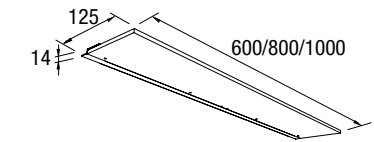

Armario ALLIANCE 600
2 puertas espejo doble con interruptor y enchufe
598 x 650 x 150 mm
23409 | 390 €