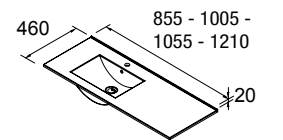

Lavabo IBERIA 1200 doble porcelana blanca
sin sifón y desagüe clicker
1200 x 20 x 460 mm

15459 | 379 €