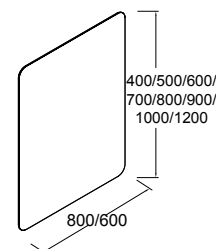

La parte trasera del espejo se encaja en una pieza para adaptarlo al espejo

Espejo
Aumento (x3) con fijación a Luna Multiposición
Ø140 mm

24569 | 52 €