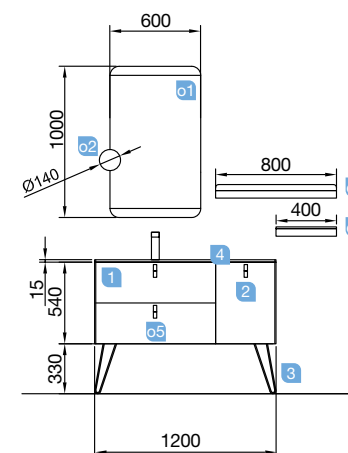

OPCIONALES		
COD.	DESCRIPCIÓN	€
o1	24547 Espejo ROUND 800 circular con banda arenada luz led (W) IP 44 d 800 mm	275
o2	26126 Repisa toallero 400 solid surface 400 x 60 x 120 mm	60
o3	16994 Sifón válvula abierta con desagüe latón cromado	61