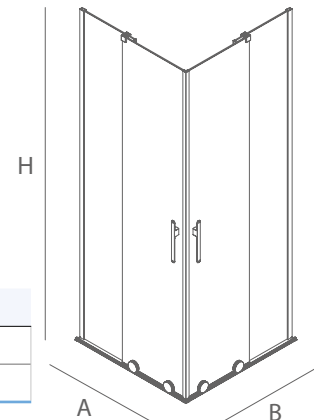

SERIE REIKIAVIK Angular de ducha

MAMPARA ANGULAR DE DUCHA DE PUERTA CORREDERA

- Cristal transparente templado Norma EN- 12150 de 8 mm en puerta y fijo
- Expansión 15 mm
- No incluye tensores de sujeción
- Altura 2000 mm
- Perfil gual, rodamientos y tensores aluminio
- Reversible.
- Rodamientos de acero
- Tratamiento anti-cálculo a dos caras de serie, en todos los modelos

FRONTAL DE DUCHA						
CRISTAL						
MEDIDAS (A)	ALTURA (H)	ACCESO (C)	ACABADO	Nº EMBALAJES	COD.	€
785 - 800	2000	287	plata brillo	1	82242	339
885 - 900	2000	337	plata brillo	1	82243	359
985 - 1000	2000	387	plata brillo	1	82244	379
1085 - 1100	2000	437	plata brillo	2	82245	400
1185 - 1200	2000	487	plata brillo	2	82246	429
1285 - 1300	2000	537	plata brillo	2	82247	449
1385 - 1400	2000	587	plata brillo	2	82248	469
1485 - 1500	2000	637	plata brillo	2	82249	479
1585 - 1600	2000	687	plata brillo	2	82250	499
1685 - 1700	2000	737	plata brillo	2	82251	529
1785 - 1800	2000	787	plata brillo	2	82252	549

		FRONTAL							
		82245	82246	82247	82248	82249	82250	82251	82252
LATERAL		1085-1100	1185-1200	1285-1300	1385-1400	1485-1500	1585-1600	1685-1700	1785-1800
82242	785-800	475	518	562	607	653	699	746	793
82243	885-900	503	544	586	629	674	719	764	811
82244	985-1000	535	573	613	655	698	741	786	831

Opciones recomendadas para nuestra gama de platos de ducha.

**POR CADA CÓDIGO DE FRONTAL,
UN TENSOR OBLIGATORIO**

Tensor		
COD.	DESCRIPCIÓN	€
82254	Tensor angular	59

⚠ Un tensor obligatorio con cada frontal.

KIT MAGNÉTICO		
COD.	DESCRIPCIÓN	€
82447	Kit magnético angular	25

* Kit magnético con esquina vierteaguas incluido.