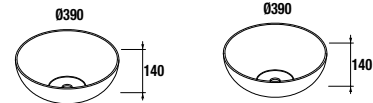

ENCIMERA MAM

Encimera MAM en solid surface.

MAM (Solid Surface)

cod.	€	cod.	€	cod.	€	cod.	€
83880	289	83881	289	83882	309	83883	309

Lavabos de posar

Lavabo Bol solid surface		Lavabo Altiro porcelana blanca mate	
cod.	€	cod.	€
26536	205	24555	205