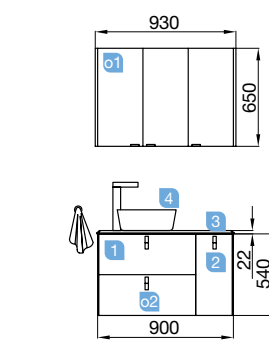

COD.	DESCRIPCIÓN	€
COMPOSICIÓN CON MUEBLE DE 900		
1	24604 Mueble suspendido UNiiQ 900 blanco mate derecho 1 puerta y 2 cajones con freno 897 x 540 x 450 mm	363
2	24723 Tirador UNiiQ blanco Juego de 3 unidades para Mueble	18
3	83941 Encimera UNiiQ 900 derecha gris polar para lavabo de posar. 910 x 22 x 460 mm	299
4	21855 Lavabo de posar ULTRAFINO DESIR porcelana blanca sin sifón ni desagüe. d 380 x 140 mm	180
PRECIO TOTAL DEL CONJUNTO		860

OPCIONALES		
COD.	DESCRIPCIÓN	€
o1	83164 Armario ALLIANCE 900 3 puertas espejo doble con interruptor y enchufe y luz led lateral, IP44 (21,5W). 930 x 650 x 150 mm	649
o2	16994 Sifón válvula abierta con desagüe latón cromado	61