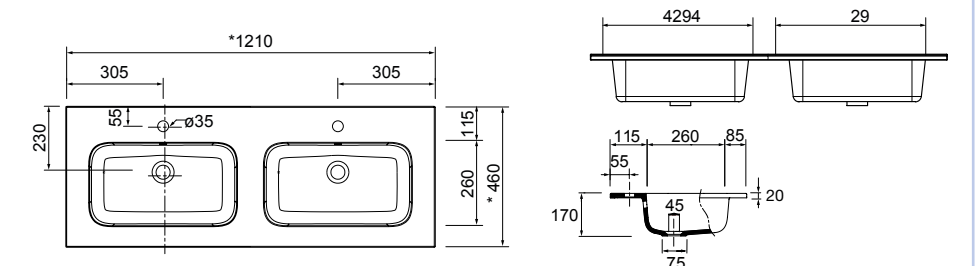

SOLID SURFACE

DE POSAR

PORCELANA

FONDO 45

Lavabo CONSTANZA 710 porcelana blanca
sin sifón y desagüe clicker
710 x 20 x 460 mm
26782 | 121 €

Lavabo CONSTANZA 910 porcelana blanca
sin sifón y desagüe clicker
910 x 20 x 460 mm
26780 | 155 €