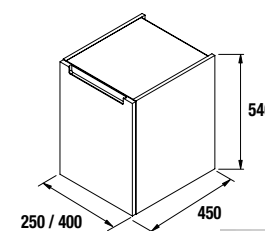

COQUETAS MONTERREY 1 PUERTA D

Coqueta de 1 puerta de apertura derecha y cierre con freno. Interiores carbón -TX.

	Blanco Brillo		Gris Brillo		Taupe Brillo		Natural		Pino bahía		Sbiancato		Alsacia	
	cod.	€	cod.	€	cod.	€	cod.	€	cod.	€	cod.	€	cod.	€
250	26687	180	26688	180	26689	180	23975	180	23973	180	23452	180	23454	180
400	26690	211	26691	211	26692	211	23979	211	23977	211	23456	211	23458	211