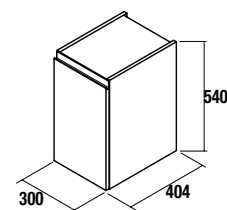

COQUETAS MAM 1 PUERTA I

Coqueta de 1 puerta de apertura izquierda y cierre con freno. Interiores Carbón-TX.

IZQUIERDA

White Cotton		Macchiato		Blue Fog		Royal Green		Night Blue	
cod.	€	cod.	€	cod.	€	cod.	€	cod.	€
83875	179	83871	179	83872	179	83873	179	83874	179