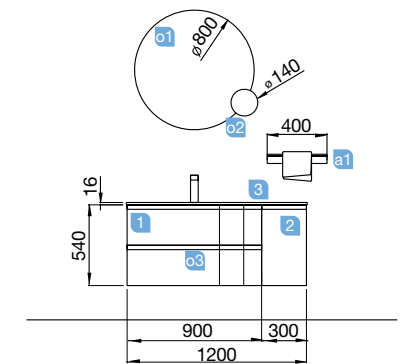

MUEBLE 900+COQUETA 300

COD.	DESCRIPCIÓN	€
COMPOSICIÓN 1200/D		
1	83857 Mueble suspendido MAM 900 blue fog derecho, 2 cajones metálicos con freno 897 x 540 x 505 mm	849
2	83867 Coqueta suspendida MAM 300 blue fog derecha 1 puerta con freno. 300 x 540 x 404 mm	179
3	83878 Lavabo MAM 1200 coqueta a la derecha carga mineral blanco brillo sin sifón ni desagüe clicker. 1210 x 16 x 510 mm	269
PRECIO TOTAL DEL CONJUNTO		1297
OPCIONALES		
COD.	DESCRIPCIÓN	€
o1	83963 Espejo MOON 800 circular con luz (4,8 W.) IP44. d 800 mm	287
o2	24569 Espejo Aumento (x3) con fijación a Luna Multiposición Ø140 mm	52
o3	13663 Sifón con desagüe clicker latón cromado	61
AUXILIARES		
COD.	DESCRIPCIÓN	€
a1	26126 Repisa toallero 400 solid surface 400 x 60 x 120 mm	60