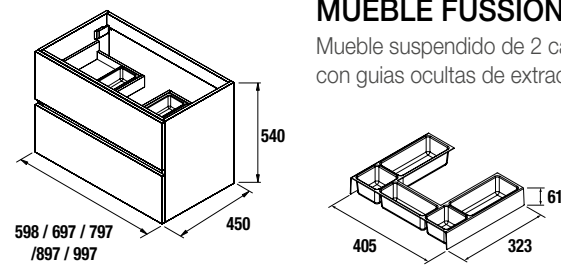

SERIE FUSSION LINE
2 CAJONES, 3 CAJONES
Y COQUETAS DE 2 CAJONES

SERIE FUSSION LINE
COQUETAS DE HUECOS 250 / 400 , CUBOS
DECORATIVOS Y COQUETA TOALLERO 250/400

MUEBLE FUSSION LINE 2 CAJONES

Mueble suspendido de 2 cajones de madera en acabado Carbón-TX, con guías ocultas de extracción Plus, organizador de cajón superior incluido.