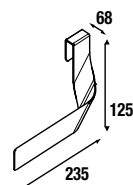

Toallero sencillo JAZZ

Blanco		Negro		Anodizado brillo	
cod.	€	cod.	€	cod.	€
23027	35	27042	35	23024	35