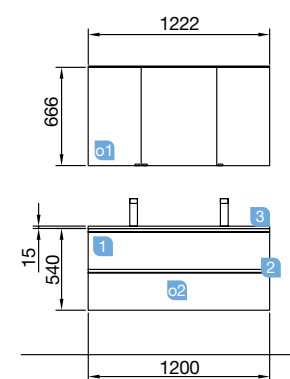

SPIRIT 1200 blanco brillo

DOS CAJONES CON FRENO

SPIRIT 1200 blanco brillo

DOS CAJONES CON FRENO

COD.	DESCRIPCIÓN	€
COMPOSICIÓN 1200 BLANCO BRILLO		
1 23890	Mueble suspendido SPIRIT 1200 blanco brillo 2 cajones metálicos con freno 1194 x 540 x 450 mm	457
2 23900	Tirador SPIRIT 1200 blanco soft (2 uds)	66
3 21073	Lavabo SOFIA 1205 MineralMarmo una poza, dos grifos sin sifón ni desagüe clicker 1205 x 15 x 460 mm	487
PRECIO TOTAL DEL CONJUNTO		1010
OPCIONALES		
COD.	DESCRIPCIÓN	€
o1 83211	Armario ALLIANCE 1200 blanco brillo 3 puertas espejo doble con interruptor y enchufe y luz led superior/inferior, IP44 (30W) 1222 x 666 x 150 mm	799
o2 13663	Sifón con desagüe clicker latón cromado	61

01