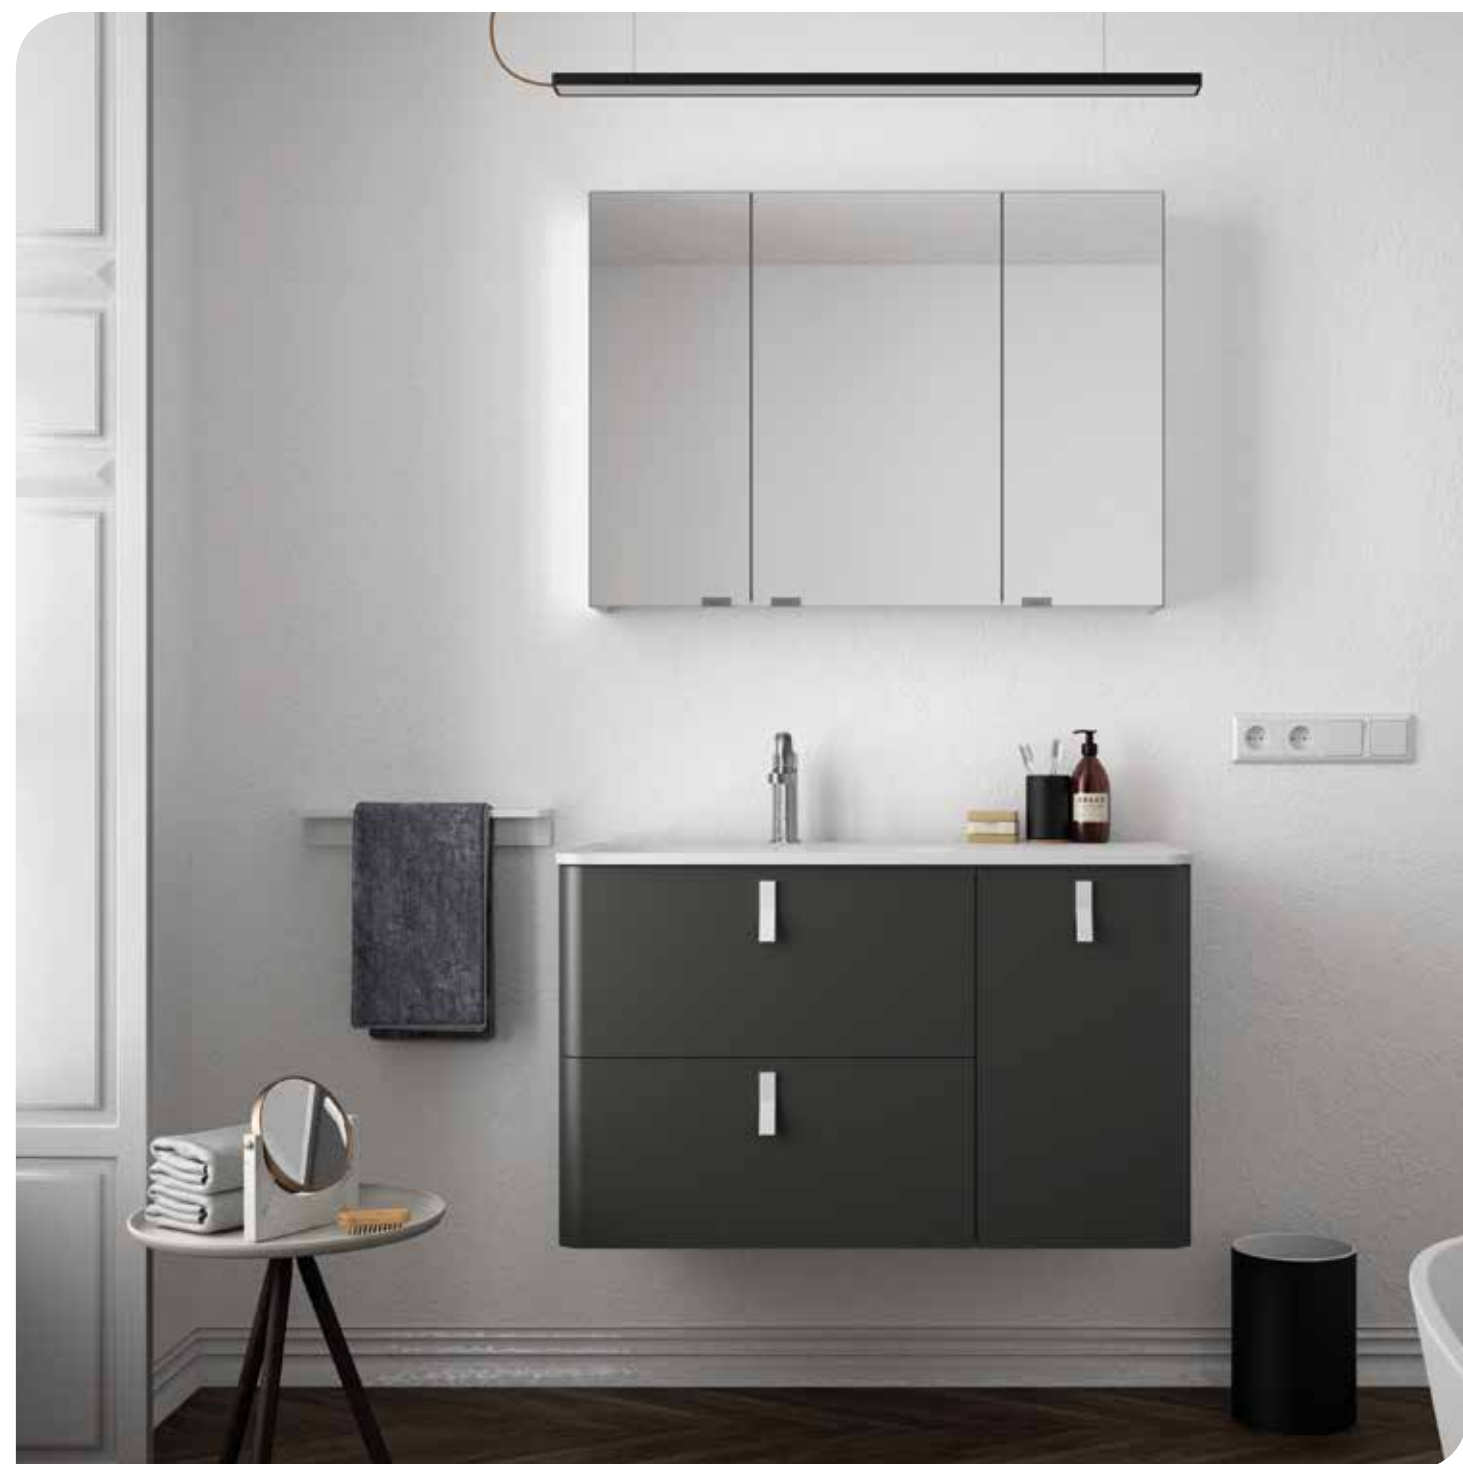

UNiQ 900/D antracita mate

DOS CAJONES Y UNA PUERTA

COD.	DESCRIPCIÓN	€
COMPOSICIÓN CON MUEBLE DE 900		
1 24603	Mueble suspendido UNIQ 900 antracita mate derecho 1 puerta y 2 cajones con freno 897 x 540 x 450 mm	363
2 24723	Tirador UNIQ blanco Juego de 3 unidades para Mueble	18
3 24543	Lavabo UNIQ 905 coqueta a la derecha Mineralsolid mate sin sifón ni desagüe clicker. 905 x 15 x 460 mm	336
PRECIO TOTAL DEL CONJUNTO		717

OPCIONALES		
COD.	DESCRIPCIÓN	€
o1 24592	Armario ALLIANCE 900 3 puertas espejo doble con interruptor y enchufe 898 x 650 x 150 mm	476
o2 26126	Repisa toallero 400 solid surface 400 x 60 x 120 mm	60
o3 13663	Sifón con desagüe clicker latón cromado	61

OPCIONALES		
COD.	DESCRIPCIÓN	€
o1 23408	Espejo ROUND 600 circular con banda arenada luz led (9,6 W) IP 44 d 600 mm	249
o2 82333	Repisa barandilla 400 solid surface 400 x 88 x 120 mm	91
o3 13663	Sifón con desagüe clicker latón cromado	61
AUXILIARES		
COD.	DESCRIPCIÓN	€
a1 24692	Pilar suspendido UNIQ blanco mate izquierdo / derecho 2 puertas con freno 350 x 1500 x 350 mm	359
a2 24722	Tirador UNIQ oro rosso Juego de 2 unidades para Pilar	12

UNiQ 900/D blanco mate

DOS CAJONES Y UNA PUERTA

COD.	DESCRIPCIÓN	€
COMPOSICIÓN CON MUEBLE DE 900		
1 24604	Mueble suspendido UNIQ 900 blanco mate derecho 1 puerta y 2 cajones con freno 897 x 540 x 450 mm	363
2 24726	Tirador UNIQ oro rosso Juego de 3 unidades para Mueble	18
3 24543	Lavabo UNIQ 905 coqueta a la derecha Mineralsolid mate sin sifón ni desagüe clicker. 905 x 15 x 460 mm	336
PRECIO TOTAL DEL CONJUNTO		717