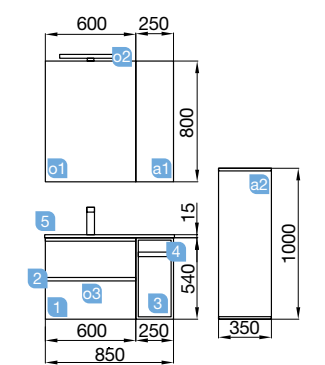

SPIRIT 855/D pino bahía

MUEBLE 600+COQUETA 250

COD.	DESCRIPCIÓN	€
COMPOSICIÓN 855/D PINO BAHÍA		
1	22800 Mueble suspendido SPIRIT 600 pino bahía 2 cajones metálicos con freno 598 x 540 x 450 mm	369
2	26808 Tirador SPIRIT 600 anodizado brillo (2 uds)	26
3	26837 Coqueta suspendida ALLIANCE 250 toallero extraíble pino bahía con cajones interiores. 250 x 540 x 450 mm	172
4	26913 Tirador TOALLERO 250 anodizado brillo	20
5	18686 Lavabo SOFIA 855 coqueta a la derecha MineralMarmo sin sifón ni desagüe clicker. 855 x 15 x 460 mm	336
PRECIO TOTAL DEL CONJUNTO		923

OPCIONALES		
COD.	DESCRIPCIÓN	€
o1	16908 Espejo SENA 600 horizontal vertical luna 5 mm. 600 x 800 mm	73
o2	20728 Aplique ESTORIL 500 luz led (6 W) IP 44, sujeción a marco o a pared 500 x 76 x 79 mm	156
o3	13663 Sifón con desagüe clicker latón cromado	61
AUXILIARES		
COD.	DESCRIPCIÓN	€
a1	22908 Módulo ALLIANCE 250 pino bahía izquierdo / derecho 1 puerta apertura push 250 x 800 x 162 mm	151
a2	24736 Módulo ALLIANCE 1000 pino bahía izquierdo / derecho 1 puerta apertura push 352 x 1000 x 352 mm	228

OPCIONALES		
COD.	DESCRIPCIÓN	€
o1	26775 Espejo ORGANIC 600 horizontal vertical con luz led (11 W) IP44 600 x 800 mm	336
AUXILIARES		
COD.	DESCRIPCIÓN	€
a1	26126 Repisa toallero 400 solid surface 400 x 60 x 120 mm	60

SPIRIT 1005 /I sbiancato

COQUETA 400+MUEBLE 600

COD.	DESCRIPCIÓN	€
COMPOSICIÓN 1005/I SBIANCATO		
1	26634 Mueble suspendido SPIRIT 600 sbiancato 2 cajones metálicos con freno 598 x 540 x 450 mm	369
2	22946 Tirador SPIRIT 600 negro soft (2 uds)	26
3	23356 Coqueta suspendida ALLIANCE 400 sbiancato 2 huecos. 400 x 540 x 434 mm	98
4	23345 Set de dos Cubo embellecedor ALLIANCE 400 carbón-TX para coqueta de 400. 367 x 244 x 428 mm	66
5	18689 Lavabo SOFIA 1005 coqueta a la izquierda MineralMarmo sin sifón ni desagüe clicker. 1005 x 15 x 460 mm	366
PRECIO TOTAL DEL CONJUNTO		925