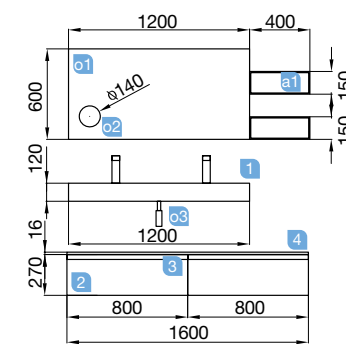

SPIRIT 1600 taupe brillo

LAVABO + COQUETA

COD.	DESCRIPCIÓN	€
COMPOSICIÓN 1600 TAUPE BRILLO		
1	23399 Lavabo VENETO 1210 porcelana blanca una poza, dos grifos sin sifón ni desagüe clicker 1210 x 120 x 460 mm	353
2	26620 Coqueta suspendida SPIRIT 800 taupe brillo (2 uds) 1 cajón metálico con freno. 797 x 270 x 450 mm	526
3	26809 Tirador SPIRIT 800 anodizado brillo (2 uds)	32
4	26974 Encimera taupe brillo de 1401 hasta 1800 para mueble y coqueta 1401 - 1800 x 16 x 460 mm	307
PRECIO TOTAL DEL CONJUNTO		1218
OPCIONALES		
COD.	DESCRIPCIÓN	€
o1	20742 Espejo REFLEXO 1200 horizontal vertical luz led (17,28 W) IP 44 1200 x 600 mm	330
o2	26777 Espejo BEAUTY aumento móvil. D 140 mm	60
o3	23033 Sifón SMART con válvula clicker	84
AUXILIARES		
COD.	DESCRIPCIÓN	€
a1	23658 Módulo ALLIANCE 400 taupe-TX (2 uds) horizontal vertical 1 hueco. 400 x 150 x 162 mm	86