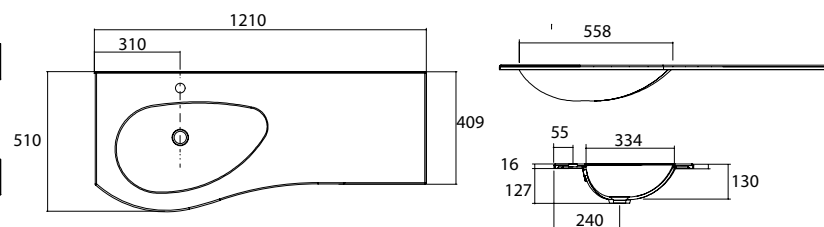

Lavabo MAM 1200 coqueta a la izquierda carga mineral blanco mate
sin sifón ni desagüe clicker
1210 x 16 x 510 mm

83948 | 269 €

Lavabo MAM 1200 coqueta a la derecha carga mineral blanco mate
sin sifón ni desagüe clicker
1210 x 16 x 510 mm

83947 | 269 €