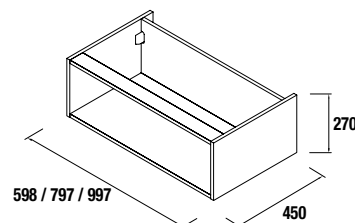

SERIE MONTERREY
1 HUECO, COQUETA TOALLERO
Y COQUETA TERMINAL

COQUETA SUSPENDIDA ALLIANCE 1 HUECO

Coqueta suspendida de 1 hueco en acabado carbón -TX.

Carbón - TX		
	cod.	€
600	22811	148
800	22815	170
1000	22819	200

COQUETA SUSPENDIDA PARA TOALLERO EXTRAÍBLE ALLIANCE

Coqueta suspendida con cajón extraíble de madera, acabado interior Carbón-TX, con guías ocultas de extracción total y hueco para el secador. Tirador no incluido, 3 acabados disponibles.

Combinable con series:
Fussion Line / Fussion Chrome / Spirit / Monterrey