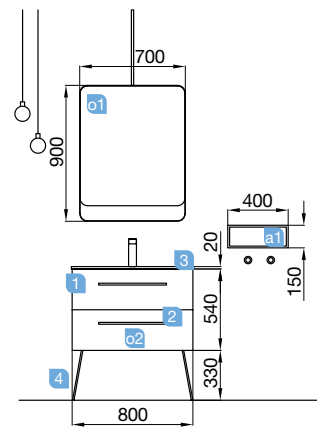

S35 600/800 natural

DOS CAJONES

COD.	DESCRIPCIÓN	€
COMPOSICIÓN CON MUEBLE DE 600		
1	23270 Mueble suspendido S35 600 natural 2 cajones con freno. 598 x 540 x 346 mm	232
2	26824 Tirador FUSION 300 negro mate (2 uds)	34
3	21684 Lavabo S35 610 extraplano porcelana blanca sin sifón ni desagüe clicker. 610 x 20 x 360 mm	125
4	84132 Juego 2 patas KLIM negro Altura 330 mm	25
PRECIO TOTAL DEL CONJUNTO		416

COD.	DESCRIPCIÓN	€
COMPOSICIÓN DE MUEBLE CON 800		
1	23271 Mueble suspendido S35 800 natural 2 cajones con freno. 797 x 540 x 346 mm	263
2	26825 Tirador FUSION 450 negro mate (2 uds)	42
3	21685 Lavabo S35 810 extraplano porcelana blanca sin sifón ni desagüe clicker. 810 x 20 x 360 mm	149
4	84132 Juego 2 patas KLIM negro Altura 330 mm	25
PRECIO TOTAL DEL CONJUNTO		479

OPCIONALES		
COD.	DESCRIPCIÓN	€
o1	83915 Espejo BLACK STREAM 700 vertical con marco metálico, giratorio 700 x 900 mm	459
o2	13663 Sifón con desagüe clicker latón cromado	61

AUXILIARES		
COD.	DESCRIPCIÓN	€
a1	22900 Módulo ALLIANCE 400 carbón-TX horizontal vertical 1 hueco. 400 x 150 x 162 mm	43

Fondo 35

S35 600/800 natural

DOS CAJONES