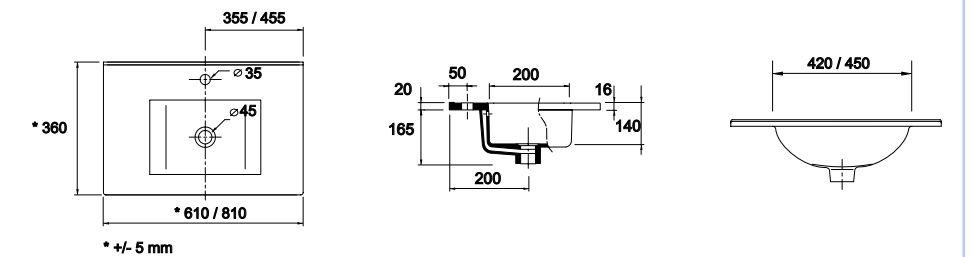

PORCELANA

FONDO 45

Lavabo VENETO 610 porcelana blanca
una poza sin sifón ni desagüe clicker
610 x 120 x 460 mm
23400 | 187 €

Lavabo VENETO 1010 porcelana blanca
una poza sin sifón ni desagüe clicker
1010 x 120 x 460 mm
23397 | 228 €

Lavabo VENETO 810 porcelana blanca
una poza sin sifón ni desagüe clicker
810 x 120 x 460 mm
23401 | 197 €

Lavabo VENETO 1210 porcelana blanca
una poza sin sifón ni desagüe clicker
1210 x 120 x 460 mm
24177 | 353 €

PORCELANA

FONDO 45

Lavabo VENETO 1210 doble porcelana blanca
sin sifón y desagüe clicker
1210 x 120 x 460 mm
23398 | 363 €

PORCELANA

FONDO 35

Lavabo VENETO 1210 porcelana blanca
una poza, dos grifos sin sifón ni desagüe clicker
1210 x 120 x 460 mm
23399 | 353 €

Lavabo S35 610 extraplano porcelana blanca
sin sifón ni desagüe clicker
610 x 20 x 360 mm
21684 | 125 €

Lavabo S35 810 extraplano porcelana blanca
sin sifón ni desagüe clicker
810 x 20 x 360 mm
21685 | 149 €