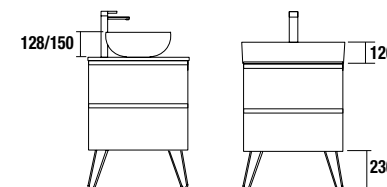

PATAS PARA LAVABOS DE POSAR / VENETO ALTURA 230 mm

Juego 2 patas UNIIQ

Juego de 2 patas opcionales para mueble en 3 acabados disponibles, altura 230 mm, para utilizar con lavabo de posar o Veneto.

Blanco		Negro		Cromo	
cod.	€	cod.	€	cod.	€
24716	22	24717	22	24718	22