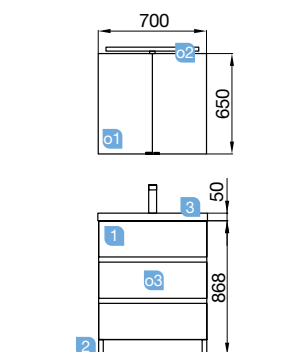

FUSSION LINE 600 alsacia

TRES CAJONES CON FRENO

COD.	DESCRIPCIÓN	€
COMPOSICIÓN CON MUEBLE DE 600		
1 23261	Mueble FUSSION LINE 600 alsacia 3 cajones con freno y freno. 598 x 768 x 450 mm	302
2 83819	Juego 4 patas cromo brillo Altura 100 mm	12
3 14711	Lavabo IBERIA 610 porcelana blanca sin sifón y desagüe clicker. 610 x 20 x 460 mm	100
PRECIO TOTAL DEL CONJUNTO		414

OPCIONALES		
COD.	DESCRIPCIÓN	€
o1 23405	Espejo CANDEM 800 horizontal vertical con luz led (9,6 W) IP 44 800 x 600 mm	318
o2 13663	Sifón con desagüe clicker latón cromado	61

OPCIONALES		
COD.	DESCRIPCIÓN	€
o1 24591	Armario ALLIANCE 700 2 puertas espejo doble con interruptor y enchufe 698 x 650 x 150 mm	393
o2 23535	Aplicador PANDORA 608 cromo brillo luz led (1 x 12 W) IP 44 sujeción multienganche. 608 x 112 x 15 mm	105
o3 13663	Sifón con desagüe clicker latón cromado	61

FUSSION LINE 700 pino bahía

TRES CAJONES CON FRENO

COD.	DESCRIPCIÓN	€
COMPOSICIÓN CON MUEBLE DE 700		
1 26565	Mueble FUSSION LINE 700 pino bahía 3 cajones con freno y freno. 697 x 768 x 450 mm	312
2 83819	Juego 4 patas cromo brillo Altura 100 mm	12
3 20749	Lavabo TOSCANA 705 carga mineral blanca sin sifón ni desagüe clicker. 705 x 50 x 460 mm	223
PRECIO TOTAL DEL CONJUNTO		547