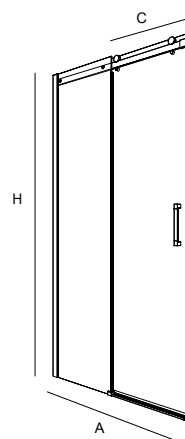

Tirador robusto y ergonómico

Kit angular

SERIE HELSINKI Frontal de ducha

MAMPARA FRONTAL DUCHA DE UNA PUERTA Y UN FIJO

- Con sistema de liberación de puertas para una fácil limpieza
- Cristal transparente templado Norma EN- 12150 de 6 mm en puerta y fijo.
- Expansión 20 mm en cada perfil a pared
- Altura 1950 mm
- Perfil aluminio acabado plata brillo con asas cromadas.
- Sin perfil inferior
- Reversible.