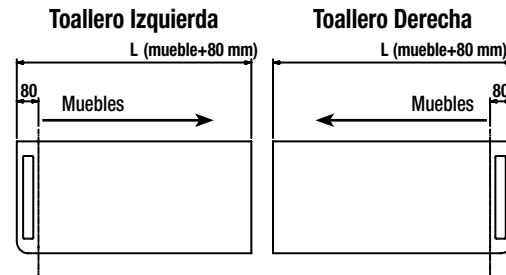

REGLETA FRONTAL PARA ENCIMERA

Regleta frontal de solid surface para colocar sobre las encimeras, espesor 12 mm.

Blanco Mate			
		cod.	€
Bajo pedido	<1000	85486	49
	1001 - 1400	85487	69
	1401 - 1800	85488	89
	1801 - 2000	85489	99
	2001 - 2400	85490	119

ACCESORIOS SOLID SURFACE

Toallero y Repisa a medida en solid surface.

Toallero a medida Solid Surface

Blanco Mate			
		cod.	€
Stock	400	26126	60
	500	26127	81
	600	26128	91
Bajo pedido	<400	24729	60
	401 - 600	24730	81
	601 - 800	24731	91