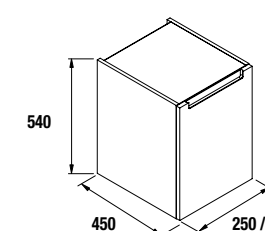

COQUETAS MONTERREY 1 PUERTA I

Coqueta de 1 puerta de apertura izquierda y cierre con freno. Interiores carbón-TX.

	Blanco Brillo		Gris Brillo		Taupe Brillo		Natural		Pino bahía		Sbiancato		Alsacia	
	cod.	€	cod.	€	cod.	€	cod.	€	cod.	€	cod.	€	cod.	€
250	26693	180	26694	180	26695	180	23974	180	23972	180	23451	180	23453	180
400	26696	211	26697	211	26702	211	23978	211	23976	211	23455	211	23457	211