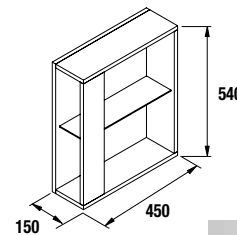

Blanco Brillo		Gris Brillo		Taupe Brillo		Natural		Pino bahía		Sbiancato		Alsacia	
	cod.	€	cod.	€	cod.	€	cod.	€	cod.	€	cod.	€	cod.	€
150	24808	129	24810	129	24809	129	23994	129	23993	129	23459	129	23460	129

COQUETA A SUELO ALLIANCE

Coqueta a suelo reversible de 1 puerta con sistema de apertura push e interiores Carbón -TX. Bisagras de apertura 110°. Con dos baldas de madera regulables en altura.

Combinable con series:
Fussion Line / Fussion Chrome
Pata de refuerzo / Unión incluida.