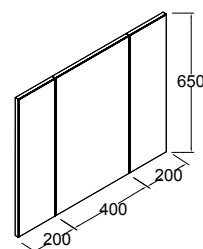

Espejo GALIA 550
horizontal vertical marco transparente
550 x 660 mm

16944 | 74 €

Espejo GALIA 600
horizontal vertical marco transparente
600 x 800 mm

16087 | 85 €

Espejo GALIA 1000
horizontal vertical marco transparente
1000 x 600 mm

16088 | 95 €