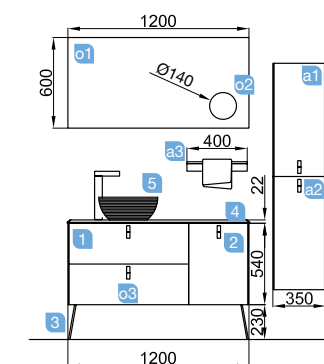

UNiQ 1200/D macchiato

DOS CAJONES Y UNA PUERTA

UNiQ 1200/D macchiato

DOS CAJONES Y UNA PUERTA