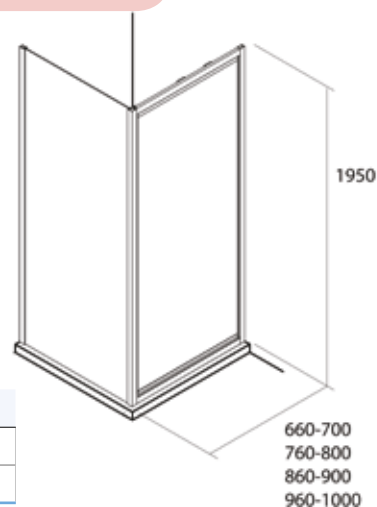

SERIE HABITAT Plegable sobre eje pivotante

MAMPARA FRONTAL DE DUCHA

- Cristal transparente templado Norma EN- 12150 de 6 mm en puerta
- Expansión 20 mm en cada perfil a pared
- Altura 1950 mm
- Perfil aluminio acabado plata brillo
- Reversible.
- Tirador ergonómico especial en ABS para una fácil apertura
- Tratamiento anti-cal incluido de serie en todos los modelos