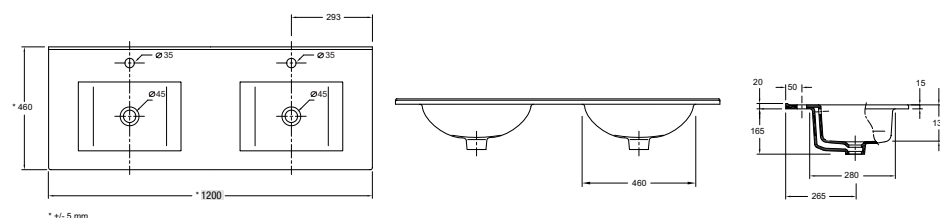

Lavabo IBERIA 855 coqueta a la izquierda porcelana blanca
sin sifón y desagüe clicker
855 x 20 x 460 mm

21091 | 185 €

Lavabo IBERIA 1055 coqueta a la izquierda porcelana blanca
sin sifón y desagüe clicker
1055 x 20 x 460 mm

21093 | 239 €

Lavabo IBERIA 1005 coqueta a la izquierda porcelana blanca
sin sifón y desagüe clicker
1005 x 20 x 460 mm

20743 | 225 €

Lavabo IBERIA 1210 coqueta a la izquierda porcelana blanca
sin sifón y desagüe clicker
1210 x 20 x 460 mm

20746 | 365 €