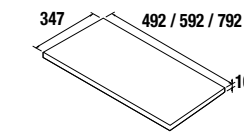

Blanco Brillo		Natural		Pino bahía	
	cod.	€	cod.	€	cod.	€
500	24347	19	24348	19	24349	19
600	24350	21	24351	21	24352	21
800	24839	23	24840	23	24838	23