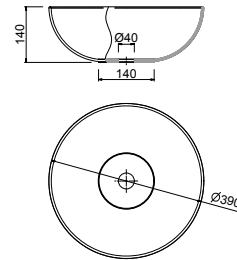

Lavabo de posar DOLCE 390 porcelana blanca
sin sifón ni desagüe
390 x 390 x 140 mm
24554 | 150 €