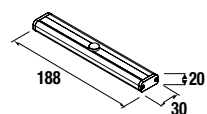

Aplique sensor LED

Luz auxiliar con sensor y batería recargable microUSB.
188 x 20 x 30 mm.