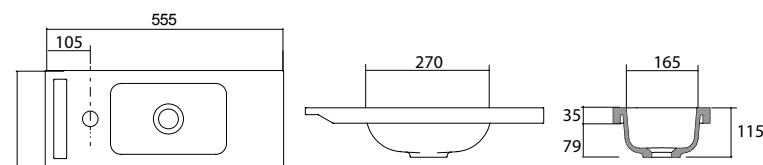

Lavabo CONSTANZA 1210 doble porcelana blanca
sin sifón y desagüe clicker
1210 x 20 x 460 mm
26778 | 375 €