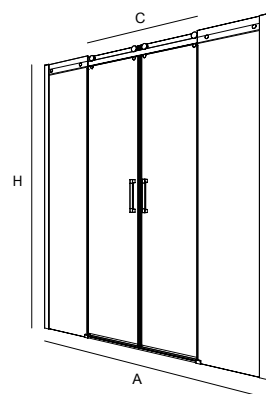

SERIE HELSINKI Frontal de ducha

MAMPARA FRONTAL DUCHA DE DOS PUERTAS Y DOS FIJOS

- Con sistema de liberación de puertas para una fácil limpieza
- Cristal transparente templado Norma EN- 12150 de 8 mm en puerta y fijo
- Expansión 20 mm en cada perfil a pared
- Altura 1950 mm
- Perfil aluminio acabado plata brillo con asas cromadas.
- Sin perfil inferior
- Reversible.