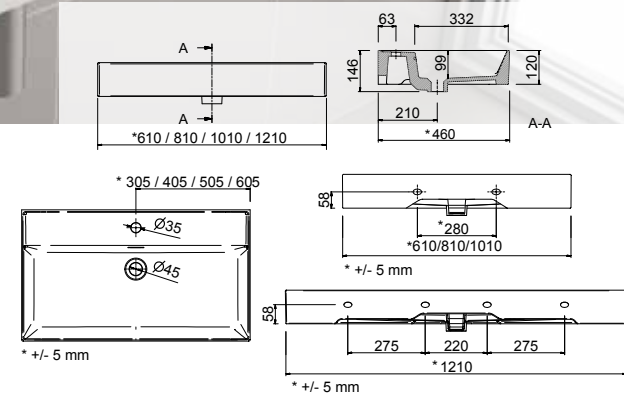

Lavabo VENETO 610 porcelana blanca
una poza sin sifón ni desagüe clicker
610 x 120 x 460 mm
23400 | 187 €

Lavabo VENETO 1010 porcelana blanca
una poza sin sifón ni desagüe clicker
1010 x 120 x 460 mm
23397 | 228 €

Lavabo VENETO 810 porcelana blanca
una poza sin sifón ni desagüe clicker
810 x 120 x 460 mm
23401 | 197 €

Lavabo VENETO 1210 porcelana blanca
una poza sin sifón ni desagüe clicker
1210 x 120 x 460 mm
24177 | 353 €