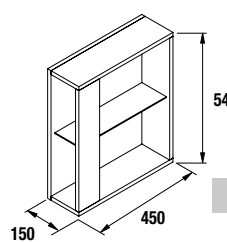

Blanco Brillo		Gris Brillo		Taupe Brillo		Natural		Pino bahía		Sbiancato		Alsacia	
	cod.	€	cod.	€	cod.	€	cod.	€	cod.	€	cod.	€	cod.	€
150	24808	129	24810	129	24809	129	23994	129	23993	129	23459	129	23460	129