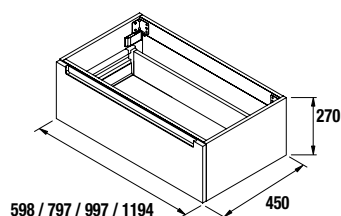

COQUETA SUSPENDIDA MONTERREY 1 CAJÓN SIN SALVASIFÓN

Mueble suspendido de 1 cajón metálico extracción total, interiores Carbón-TX y cierre con freno.

	Blanco Brillo		Gris Brillo		Taupe Brillo		Natural		Pino bahía		Sbiancato		Alsacia	
	cod.	€	cod.	€	cod.	€	cod.	€	cod.	€	cod.	€	cod.	€
600	26663	265	26664	265	26665	265	23981	265	23980	265	23435	265	23436	265
800	26666	306	26667	306	26668	306	23983	306	23982	306	23437	306	23438	306
1000	26669	339	26670	339	26671	339	23985	339	23984	339	23439	339	23440	339
1200	26672	467	26673	467	26674	467	23987	467	23986	467	23441	467	23442	467