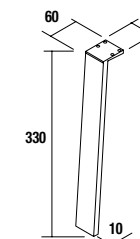

Blanco		Negro		Anodizado brillo	
cod.	€	cod.	€	cod.	€
84131	25	84132	25	84134	25