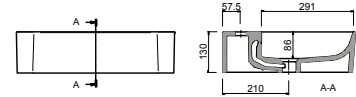

Lavabo de posar TENTO 500 porcelana blanca
sin sifón ni desagüe
500 x 420 x 130 mm
24552 | 162 €