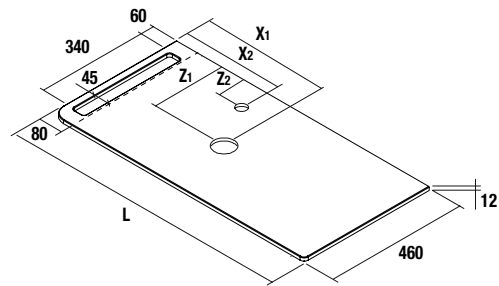

ENCIMERAS CON TOALLERO DE ESPESOR 12 MM

Encimeras de solid surface con toallero de espesor 12mm. en medidas especiales con o sin mecanizado. ES NECESARIO ESPECIFICAR EL LADO DEL TOALLERO

Blanco Mate			
		cod.	€
Bajo pedido	<1000	24465	273
	1001 - 1400	24466	335
	1401 - 1800	24467	397
	1801 - 2000	24468	469
	2001 - 2400	24469	530