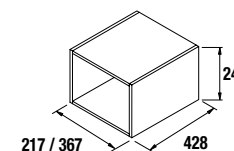

CUBO DECORATIVO COQUETA 2 HUECOS ALLIANCE

Set de 2 cubos decorativos para coquetas Alliance de 250 y 400 mm de ancho. Se sirven en formato Kit.

	Blanco Brillo		Taupe Mate		Carbón - TX	
	cod.	€	cod.	€	cod.	€
250	23342	56	23346	56	23344	56
400	21976	66	23347	66	23345	66