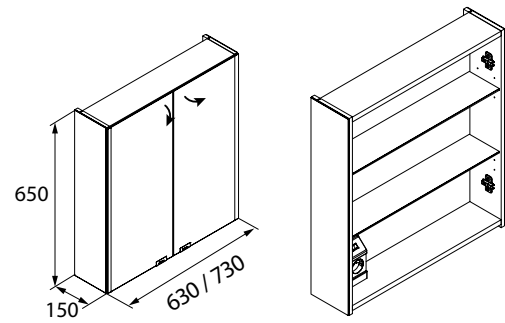

ALLIANCE

Armario ALLIANCE 600
2 puertas espejo doble con interruptor y enchufe y luz led lateral, IP44 (21,5W)
630 x 650 x 150 mm
83153 | 499 €

Armario ALLIANCE 700
2 puertas espejo doble con interruptor y enchufe y luz led lateral, IP44 (21,5W)
730 x 650 x 150 mm
83154 | 549 €