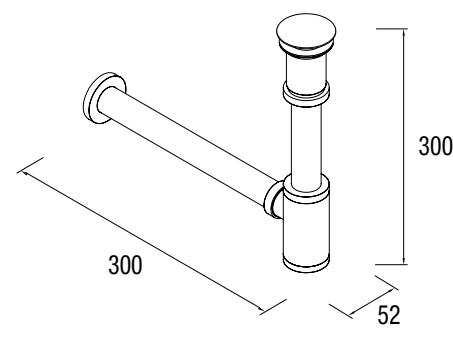

Sifón SMART
con válvula abierta
23032 | 80 €