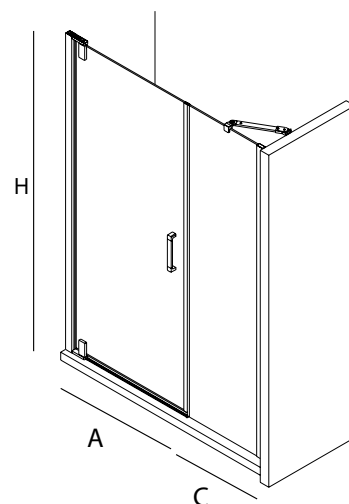

SERIE MALMÖ Frontal ducha

MAMPARA FRONTAL DUCHA DE UNA PUERTA CON FIJO

- Apertura al exterior 90°.
- Cierre magnético.
- Cristal transparente templado Norma EN- 12150 de 6 mm en puerta y fijo.
- Expansión 20 mm en cada perfil a pared
- Incluye tensor de sujeción de fijo a pared.
- Altura 1960 mm
- Perfil aluminio acabado plata brillo
- Reversible.
- Tratamiento anti-cal incluido de serie en todos los modelos

Stock	FRONTAL DE DUCHA						
							CRISTAL
	MEDIDAS (A)	ALTURA (H)	ACCESO (C)	ACABADO	Nº EMBALAJES	COD.	€
	770 - 790	1960	690	plata brillo	1	26739	349
	870 - 890	1960	790	plata brillo	1	26740	369
	970 - 990	1960	890	plata brillo	1	26741	389

Stock	FIJOS						
							CRISTAL
	MEDIDAS (A)	ALTURA (H)	ACABADO	Nº EMBALAJES	COD.	€	
	390 - 410	1960	plata brillo	1	26742	205	
	490 - 510	1960	plata brillo	1	26743	215	
	590 - 610	1960	plata brillo	1	26744	225	
	662 - 682	1960	plata brillo	1	27009	235	
	762 - 782	1960	plata brillo	1	26745	245	
	862 - 882	1960	plata brillo	1	26746	255