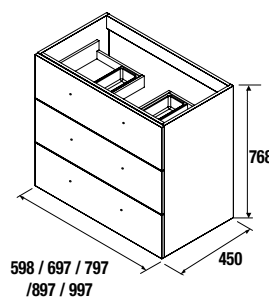

MUEBLE FUSSION CHROME 3 CAJONES

Mueble a suelo de 3 cajones de madera en acabado Carbón-TX, con guías ocultas de extracción Plus, con organizador de cajón superior incluido. Tiradores y patas no incluidos, 3 acabados disponibles.