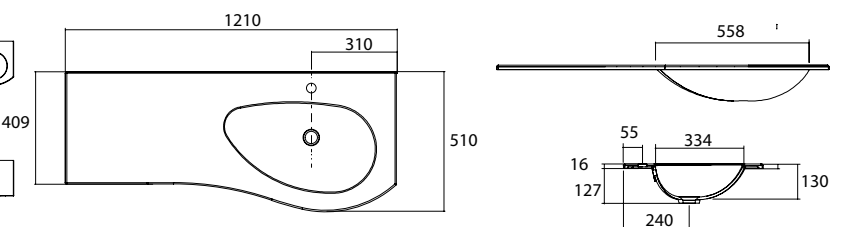

CARGA MINERAL

FONDO 50

Lavabo MAM 900 coqueta a la izquierda carga mineral blanco brillo
sin sifón ni desagüe clicker
910 x 16 x 510 mm

83877 | 219 €

Lavabo MAM 900 coqueta a la derecha carga mineral blanco brillo
sin sifón ni desagüe clicker
910 x 16 x 510 mm

83876 | 219 €

CARGA MINERAL

FONDO 50

Lavabo MAM 900 coqueta a la izquierda carga mineral blanco mate
sin sifón ni desagüe clicker
910 x 16 x 510 mm

83946 | 219 €

Lavabo MAM 900 coqueta a la derecha carga mineral blanco mate
sin sifón ni desagüe clicker
910 x 16 x 510 mm

83945 | 219 €

Lavabo MAM 1200 coqueta a la izquierda carga mineral blanco brillo
sin sifón ni desagüe clicker
1210 x 16 x 510 mm

83879 | 269 €

Lavabo MAM 1200 coqueta a la derecha carga mineral blanco brillo
sin sifón ni desagüe clicker
1210 x 16 x 510 mm

83878 | 269 €

Lavabo MAM 1200 coqueta a la izquierda carga mineral blanco mate
sin sifón ni desagüe clicker
1210 x 16 x 510 mm

83948 | 269 €

Lavabo MAM 1200 coqueta a la derecha carga mineral blanco mate
sin sifón ni desagüe clicker
1210 x 16 x 510 mm

83947 | 269 €