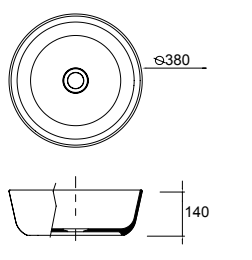

Lavabo de posar SENSATION porcelana blanca
sin sifón ni desagüe
485 x 128 x 285 mm
21739 | 159 €

Lavabo de posar ULTRAFINO DESIR porcelana blanca
sin sifón ni desagüe
d 380 x 140 mm
21855 | 180 €

Lavabo de posar TENTO 400 porcelana blanca
sin sifón ni desagüe
420 x 420 x 130 mm
24551 | 147 €