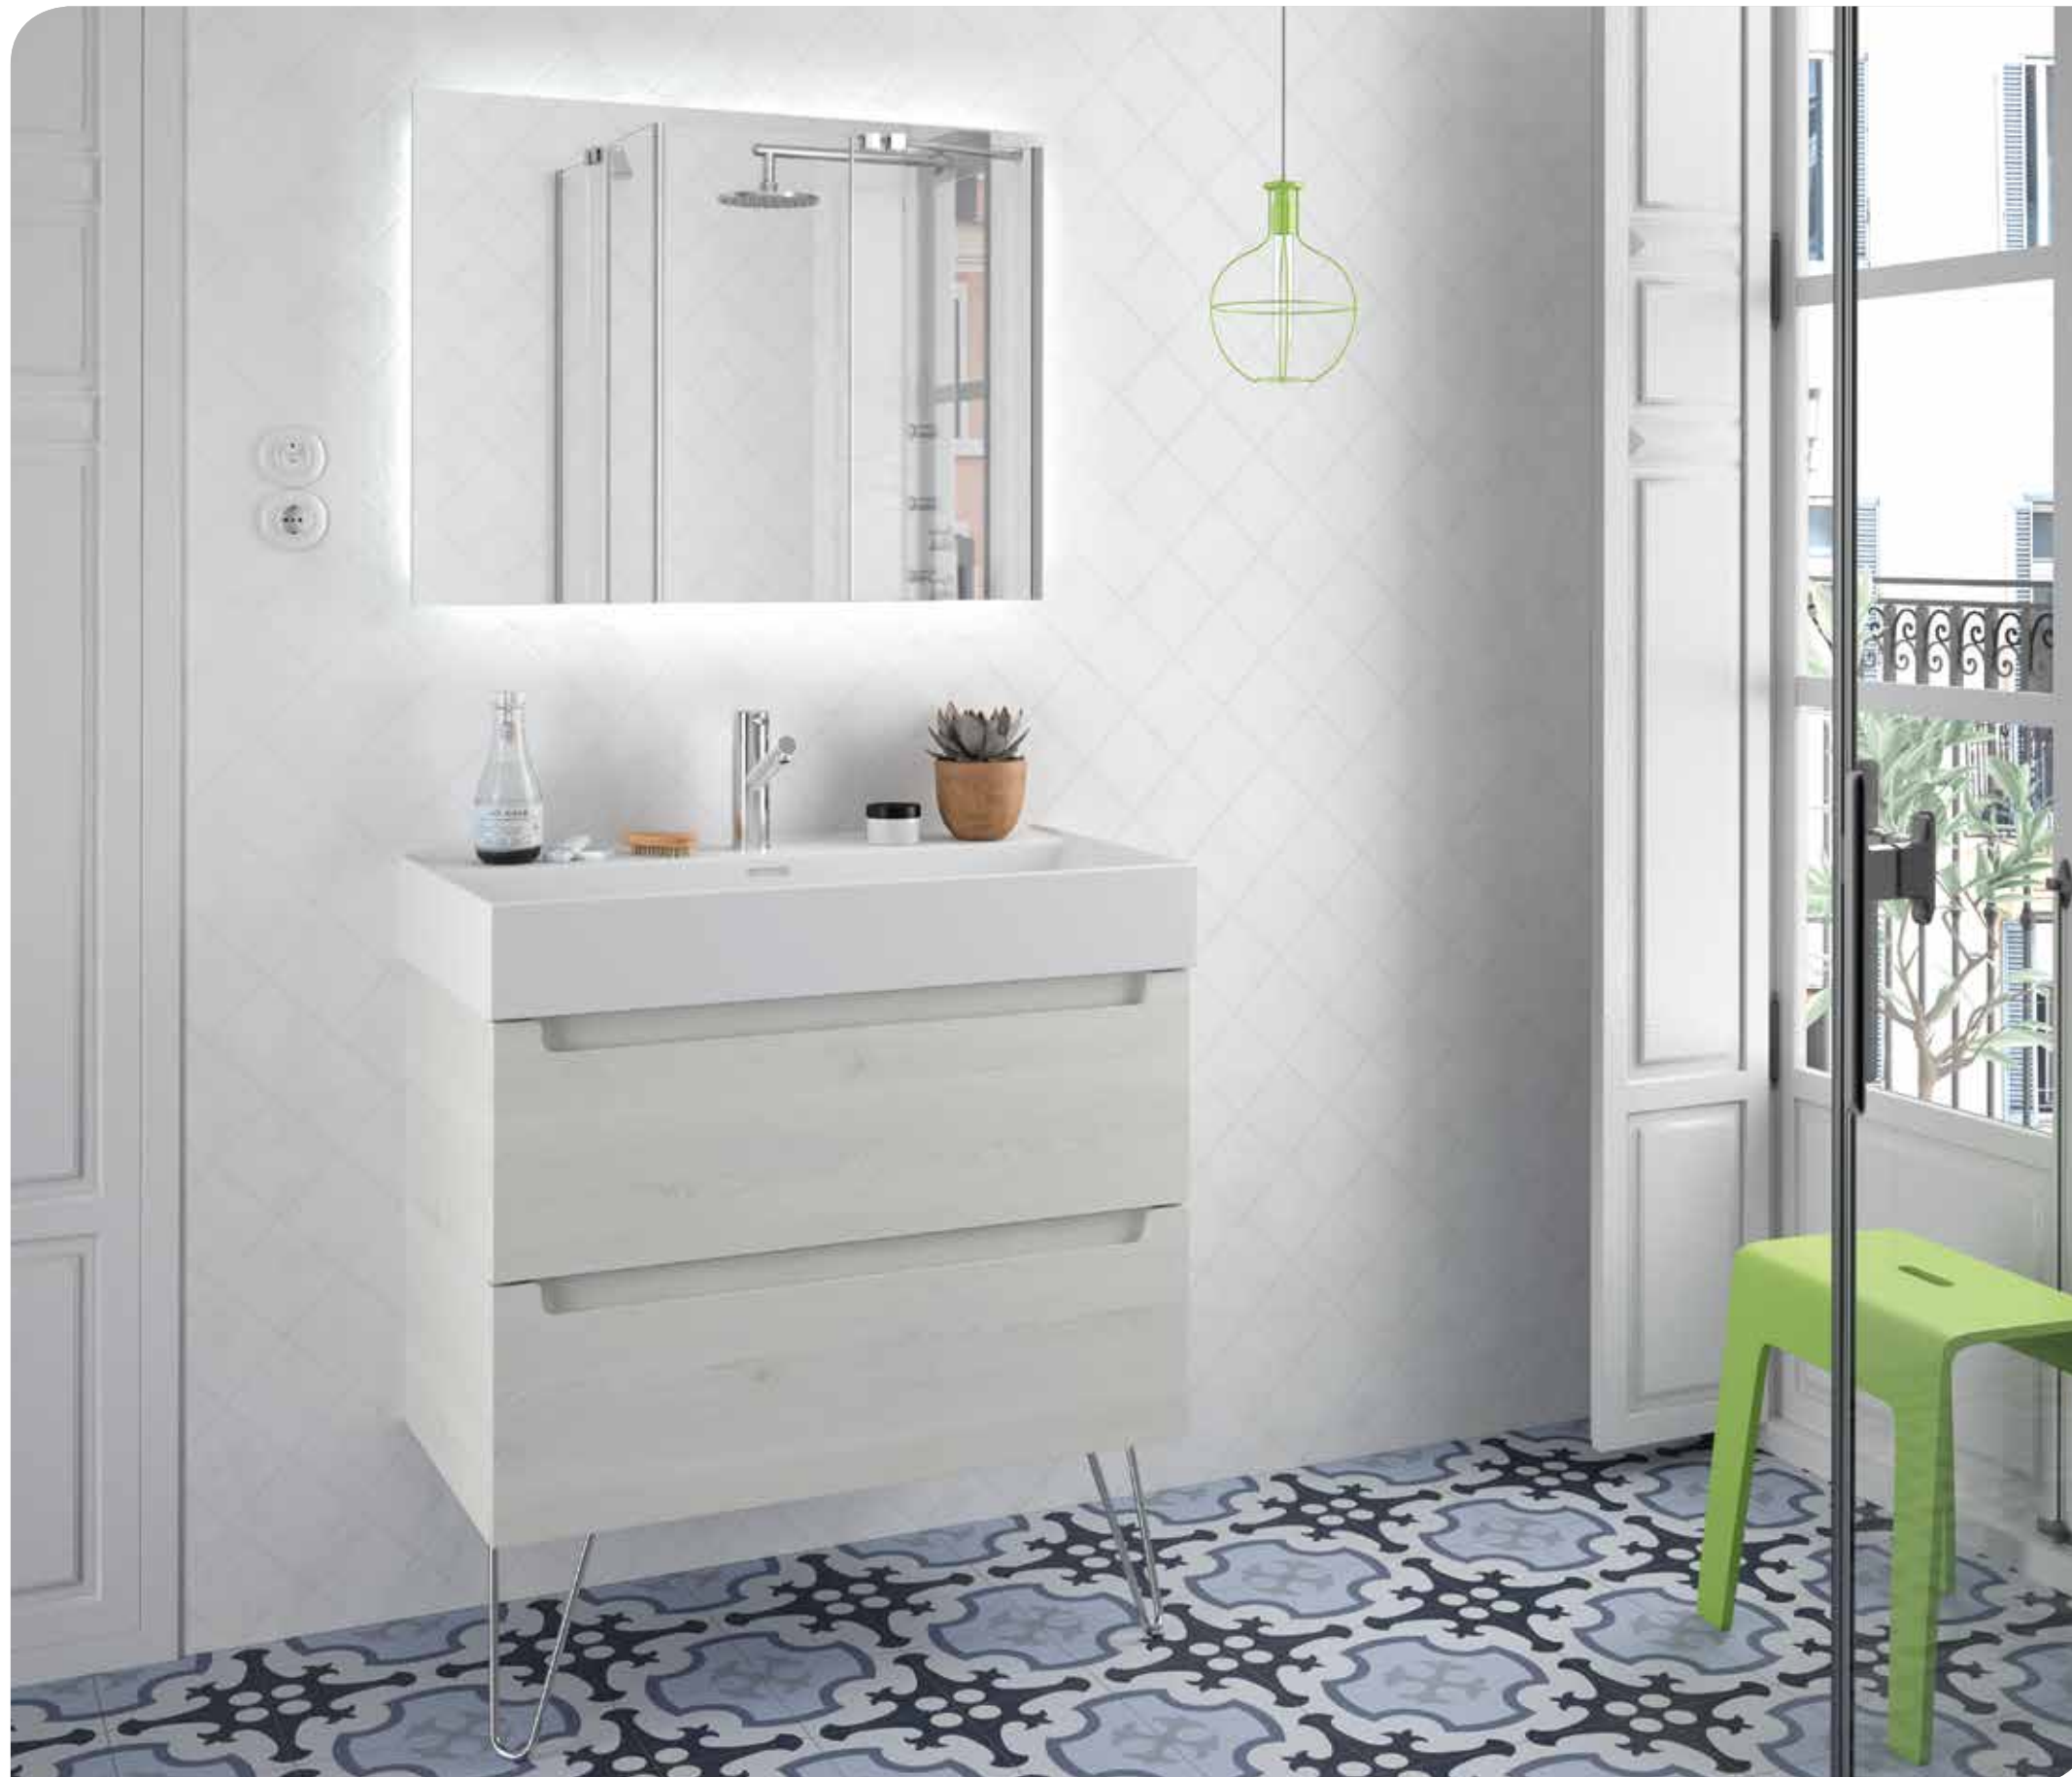

MONTERREY 1200 alsacia

UN CAJÓN CON FRENO

MONTERREY 800 sbiancato

DOS CAJONES CON FRENO

Fondo 45

MONTERREY 800 sbiancato

DOS CAJONES CON FRENO

COD.	DESCRIPCIÓN	€
COMPOSICIÓN CON MUEBLE DE 800		
1 23445	Mueble suspendido MONTERREY 800 sbiancato 2 cajones metálicos con freno 797 x 540 x 450 mm	467
2 24718	Juego 2 patas UNIQ cromo Altura 230 mm	22
3 23401	Lavabo VENETO 810 porcelana blanca una poza sin sifón ni desagüe clicker 810 x 120 x 460 mm	197
PRECIO TOTAL DEL CONJUNTO		686
OPCIONALES		
COD.	DESCRIPCIÓN	€
o1 20740	Espejo REFLEJO 800 horizontal vertical luz led (13,44 W) IP 44 800 x 600 mm	287
o2 13663	Sifón con desagüe clicker latón cromado	61