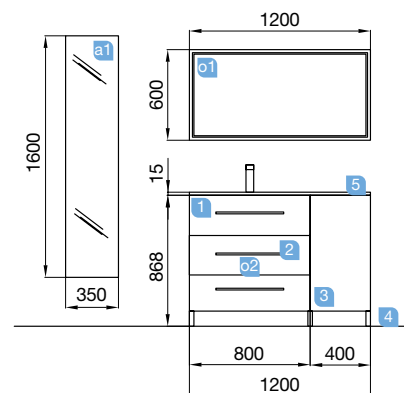

COD.	DESCRIPCIÓN	€
COMPOSICIÓN 1205 SBIANCATO		
1	23248 Mueble FUSSION CHROME 800 sbiancato 3 cajones con freno. 797 x 768 x 450 mm	319
2	26828 Tirador FUSSION 450 blanco mate (3 uds)	63
3	26859 Coqueta ALLIANCE 400 sbiancato izquierda / derecha 1 puerta apertura push 400 x 868 x 450 mm	193
4	83817 Juego 4 patas blanco Altura 100 mm	12
5	18684 Lavabo SOFIA 1205 coqueta a la derecha MineralMarmo sin sifón ni desagüe clicker. 1205 x 15 x 460 mm	438
PRECIO TOTAL DEL CONJUNTO		1025
OPCIONALES		
COD.	DESCRIPCIÓN	€
o1	23210 Espejo ROMA 1200 horizontal vertical con marco blanco, luz led (15W) IP 44. 1200 x 600 mm	309
o2	13663 Sifón con desagüe clicker latón cromado	61
AUXILIARES		
COD.	DESCRIPCIÓN	€
a1	26866 Pilar suspendido ALLIANCE sbiancato izquierdo / derecho 1 puerta espejo con tirador y soft close. 350 x 1600 x 349 mm	356