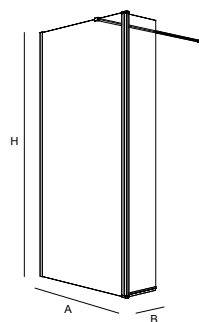

SERIE HEAVEN De paso con angular

DE PASO CON ANGULAR

Stock	DE PASO FIJO + ABATIBLE					
	CRISTAL					
	MEDIDAS (A)	MEDIDAS (B)	ALTURA (H)	ACABADO	Nº EMBALAJES	COD. €
	800 - 810	300	1950	plata brillo	1	21714 369
	900 - 910	300	1950	plata brillo	1	21715 379
	1000 - 1010	300	1950	plata brillo	1	21716 393