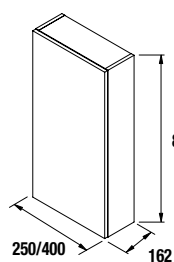

MÓDULOS ALLIANCE 800 1 PUERTA

Módulo reversible de 1 puerta con apertura de sistema push e interiores carbón-TX. Bisagras de apertura 110°. Con 2 baldas de cristal regulables.

250	Blanco Brillo		Gris Brillo		Taupe Brillo		Natural		Pino bahía		Sbiancato		Alsacia	
	cod.	€	cod.	€	cod.	€	cod.	€	cod.	€	cod.	€	cod.	€
	22906	151	22907	151	23219	151	22909	151	22908	151	23217	151	23218	151
400	22824	162	22825	162	23222	162	22827	162	22826	162	23220	162	23221	162