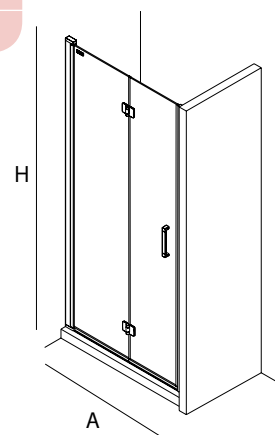

* Consulte plazo de entrega a su distribuidor habitual

Ultra-Protect
Tratamiento antical incluido

SERIE ODENSE Frontal ducha

MAMPARA FRONTAL DE DUCHA DE PUERTA ABATIBLE

- Cristal transparente templado Norma EN- 12150 de 6 mm en puerta y fijo.
- Expansión 20 mm.
- Altura 2050 mm
- Perfil aluminio acabado plata brillo
- Reversible.
- Tratamiento anti-cal incluido de serie en todos los modelos