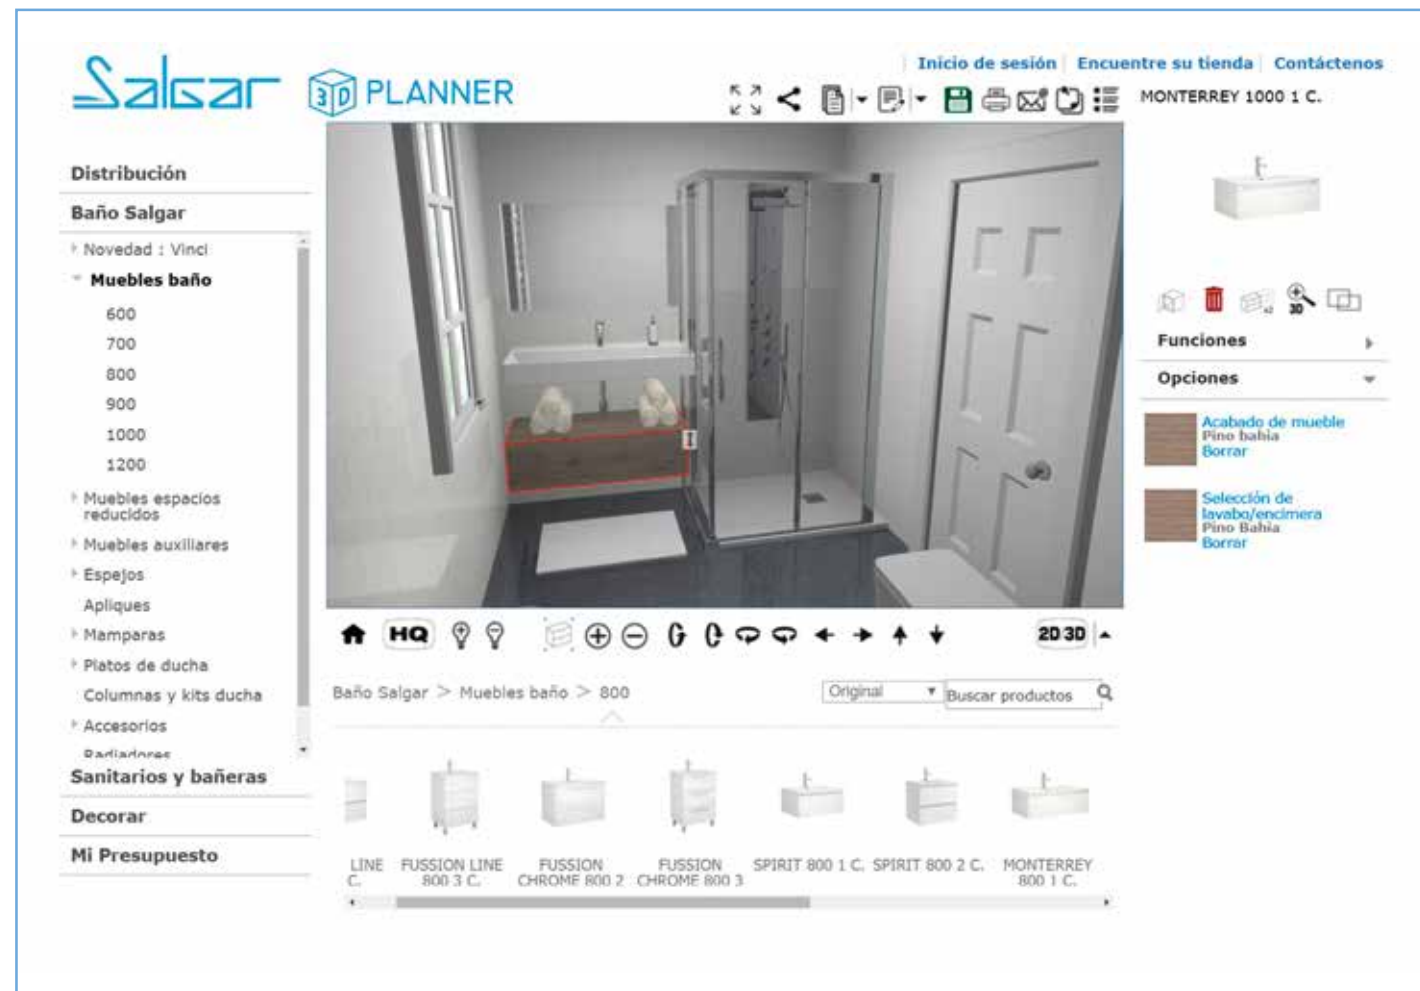

CONFIGURA A MEDIDA TU PROPIO BAÑO SALGAR

Salgar pone a disposición de todos sus clientes y consumidores una nueva herramienta:
El Configurador 3D para diseñar tu propio baño.

El Configurador de Salgar estará online en la web de Salgar (sin necesidad de aplicación externa) de forma gratuita y accesible en todas partes con conexión a internet para todos los clientes que deseen. Las principales características y beneficios son

La creación del espacio de baño desde cero con las medidas reales de la planta y la colocación de los elementos arquitectónicos delimitantes (puertas, ventanas, columnas...) o partir de las propuestas ya configuradas por Salgar y adaptarlas a cada proyecto

Permite incorporar todos los productos del catálogo Salgar, muebles, mamparas, espejos, accesorios y todas y cada una de las referencias que encontrarás en las siguientes páginas

Permite Buscar los productos por nombre/serie o código Salgar.

Guardar y compartir por email los diseños creados.

Y además crear un presupuesto detallado con los PVP de Salgar

Una herramienta práctica, útil, fácil de usar que pretende ayudar a todos nuestros clientes a diseñar e implementar todos los proyectos de baño con todas las referencias del Catálogo General Salgar. Accede ya mismo y no dudes en consultar a tu agente consultor como usarlo para poder crear tus proyectos inmediatamente.