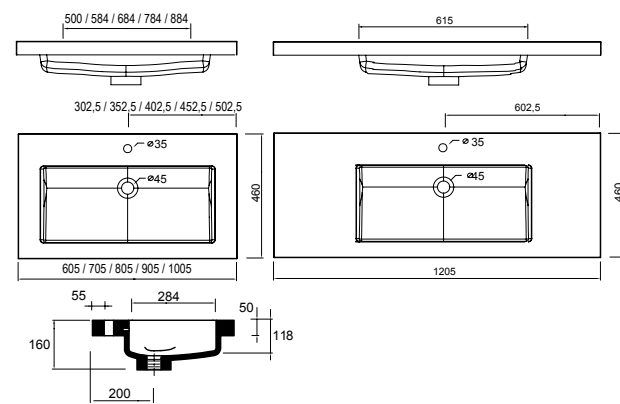

Lavabo TOSCANA 1005 carga mineral blanca
sin sifón ni desagüe clicker
1005 x 50 x 460 mm

20752 | 264 €

Lavabo TOSCANA 1205 carga mineral blanca
una poza sin sifón ni desagüe clicker
1205 x 50 x 460 mm

23396 | 321 €