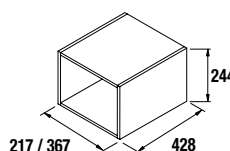

CUBO DECORATIVO COQUETA 2 HUECOS ALLIANCE

Set de 2 cubos decorativos para coquetas Alliance de 250 y 400 mm de ancho. Se sirven en formato Kit.

	Blanco Brillo		Taupe mate		Carbón - TX	
	cod.	€	cod.	€	cod.	€
250	23342	56	23346	56	23344	56
400	21976	66	23347	66	23345	66