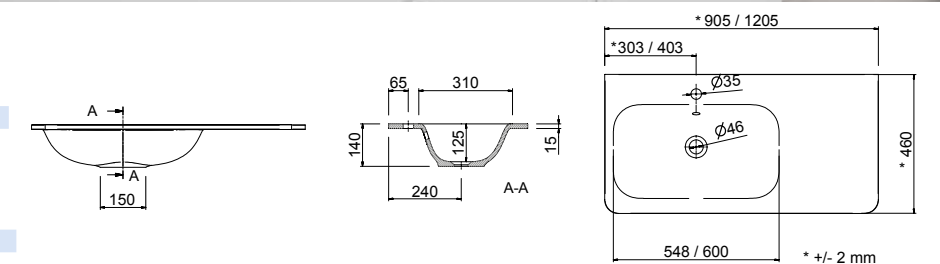

Lavabo UNIQ 1205 coqueta a la derecha Mineralsolid mate
sin sifón ni desagüe clicker
1205 x 15 x 460 mm