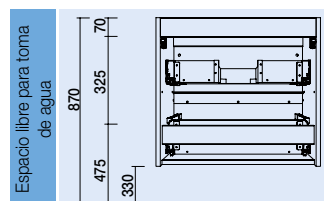

Blanco Brillo		Gris Brillo		Taupe Brillo		Natural		Pino bahía		Sbiancato		Alsacia	
	cod.	€	cod.	€	cod.	€	cod.	€	cod.	€	cod.	€	cod.	€
600	26814	369	22799	369	26633	369	26815	369	22800	369	26634	369	26635	369
800	22634	425	22802	425	26636	425	22804	425	22803	425	26637	425	26638	425
1000	22635	446	22805	446	26639	446	22807	446	22806	446	26640	446	26641	446
1200	23890	457	23891	457	26642	457	23893	457	23892	457	26643	457	26644	457

SERIE SPIRIT
COQUETA PUERTAS, COQUETA HUECOS
Y CUBOS DECORATIVOS

COQUETAS SPIRIT 1 PUERTA I/D

Coqueta de 1 puerta de apertura izquierda / derecha y cierre con freno. Interiores carbón textil. Tirador no incluido, 3 acabados disponibles.