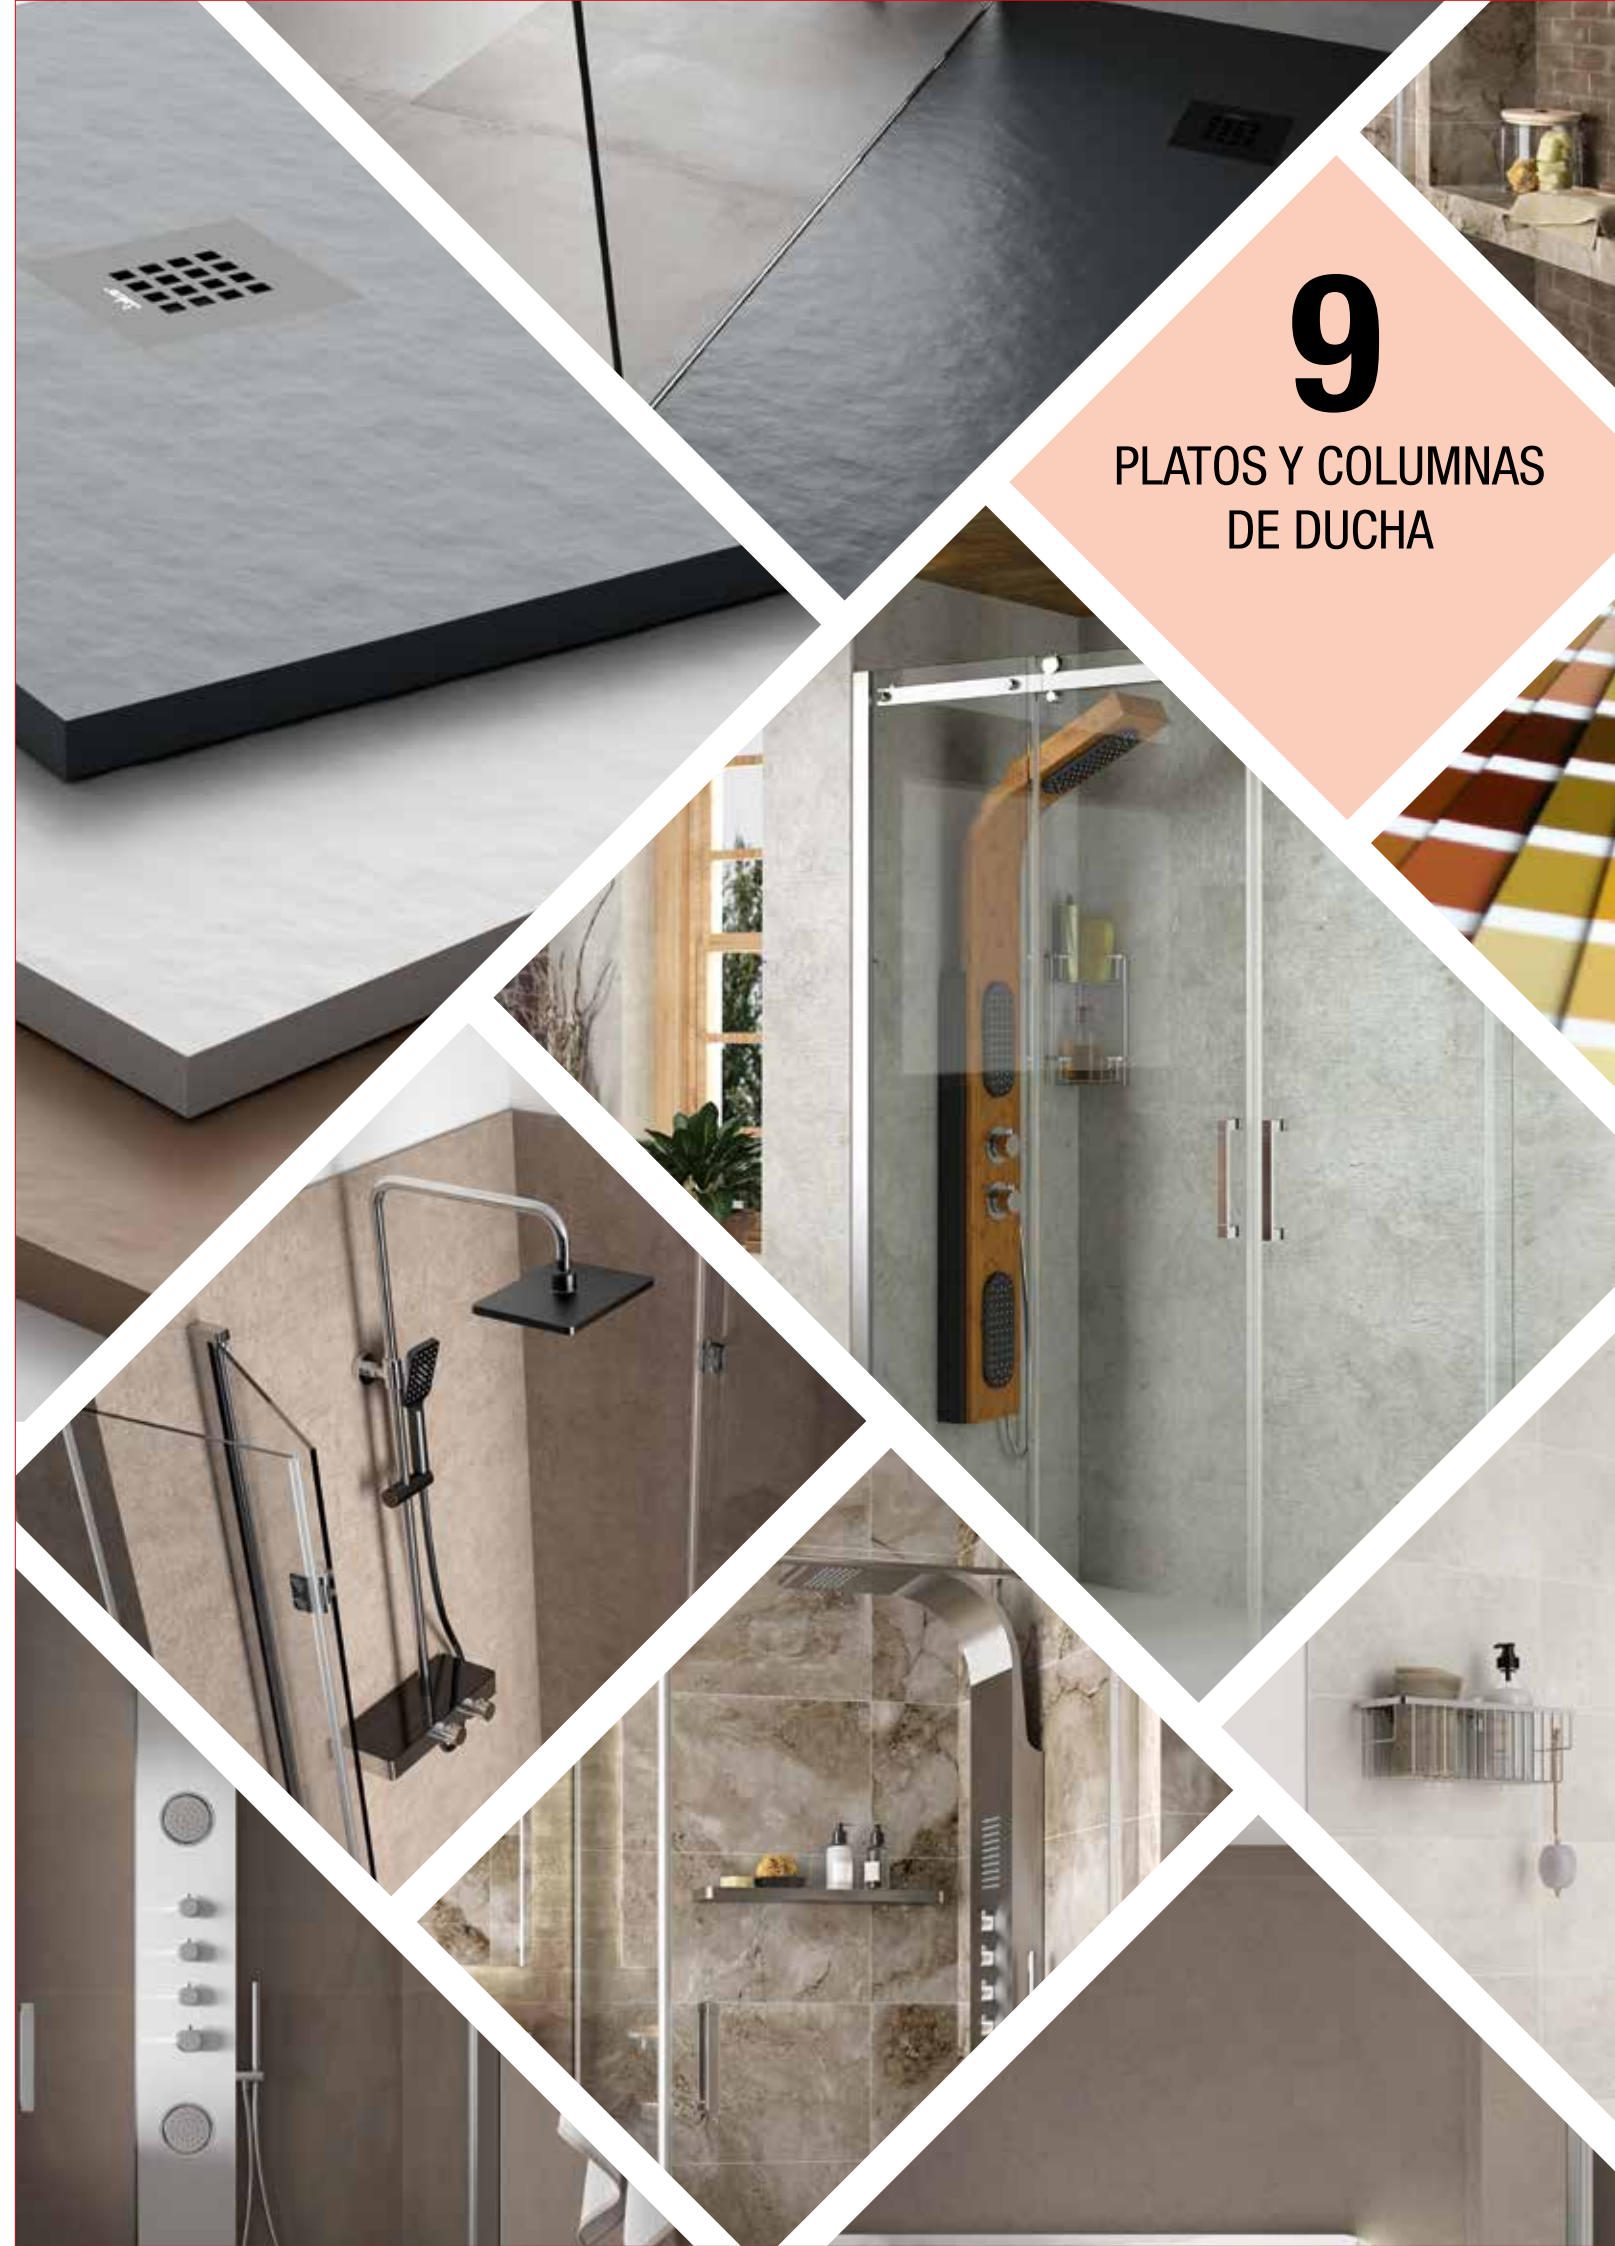

9

PLATOS Y COLUMNAS DE DUCHA