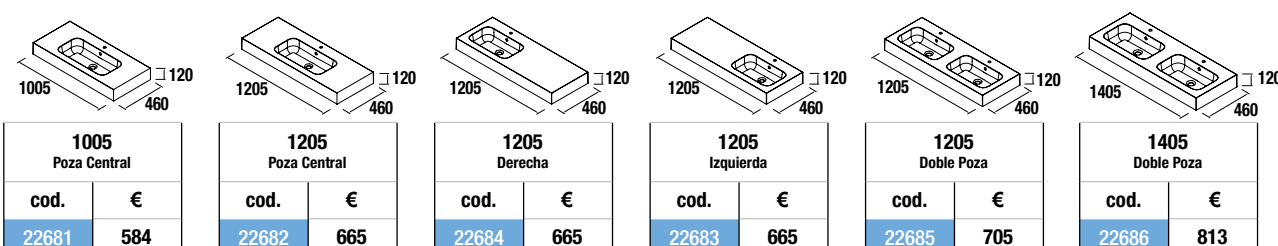

1005 Poza Central		1205 Poza Central		1205 Derecha		1205 Izquierda		1205 Doble Poza		1405 Doble Poza	
cod.	€	cod.	€	cod.	€	cod.	€	cod.	€	cod.	€
22681	584	22682	665	22684	665	22683	665	22685	705	22686	813

NOTA: Incluye herraje para colgar a la pared

Sofia (mineralmarmo)

805/C		1005/C	
cod.	€	cod.	€
19099	295	19100	366

855/D (600+250)		855/I (250+600)		1005/D (600+400)		1005/I (400+600)		1055/D (800+250)		1055/I (250+800)		1105/C (250+600+250)	
cod.	€	cod.	€	cod.	€	cod.	€	cod.	€	cod.	€	cod.	€
18686	336	18685	336	18688	366	18689	366	18695	397	18696	397	18687	427

1205/D		1205/I		1205 2 Uds.		1205/C		1405/D		1405/I	
cod.	€	cod.	€	cod.	€	cod.	€	cod.	€	cod.	€
18684	438	18683	438	18691	448	21073	487	24336	498	24335	498

1605/D		1605/I		1605 2 Uds. (800+800)		2005/C		2005 2 Uds. (1000+1000)	
cod.	€	cod.	€	cod.	€	cod.	€	cod.	€
24334	573	24333	573	24338	634	24332	811	24339	839