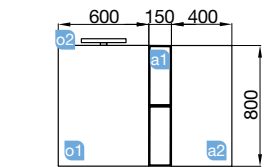

COD.	DESCRIPCIÓN	€
COMPOSICIÓN CON MUEBLE MARTHA		
1	26832 Mueble suspendido MARTHA 490 alsacia 1 puerta con freno. 492 x 540 x 220 mm	124
2	24785 Lavabo MARTHA 555 solid surface blanco mate sin sifón ni desagüe clicker. 555 x 35 x 225 mm	183
PRECIO TOTAL DEL CONJUNTO		307
OPCIONALES		
COD.	DESCRIPCIÓN	€
o1	16908 Espejo SENA 600 horizontal vertical luna 5 mm. 600 x 800 mm	73
o2	21735 Aplique PANDORA 308 cromo brillo luz led (8 W) IP 44 sujeción multienganche. 308 x 96 x 32 mm	65
o3	16994 Sifón válvula abierta con desagüe latón cromado	61
AUXILIARES		
COD.	DESCRIPCIÓN	€
a1	22900 Módulo ALLIANCE 400 carbón-TX (2 uds) horizontal vertical 1 hueco. 400 x 150 x 162 mm	86
a2	22824 Módulo ALLIANCE 400 blanco brillo izquierdo / derecho 1 puerta apertura push 400 x 800 x 162 mm	162