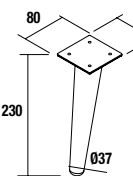

Juego 2 patas DANNA

Juego de 2 patas opcionales de madera para mueble en 3 acabados disponibles, altura 230 mm, para utilizar con lavabo de posar o Veneto.

	Blanco		Negro		Madera	
	cod.	€	cod.	€	cod.	€
	84141	22	84142	22	84143	22