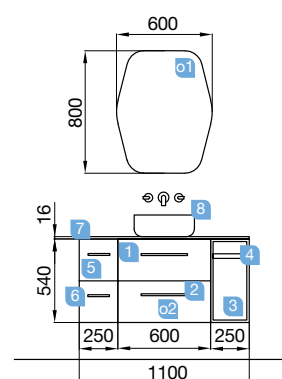

FUSSION CHROME 1105 pino bahía

COQUETA 250+MUEBLE 600+COQUETA 250

COD.	DESCRIPCIÓN	€
COMPOSICIÓN 1105 PINO BAHÍA		
1	26577 Mueble suspendido FUSSION CHROME 600 pino bahía 2 cajones con freno. 598 x 540 x 450 mm	234
2	26821 Tirador FUSSION 300 cromo brillo (2 uds)	34
3	26837 Coqueta suspendida ALLIANCE 250 toallero extraíble pino bahía con cajones interiores. 250 x 540 x 450 mm	172
4	26913 Tirador TOALLERO 250 anodizado brillo	20
5	26599 Coqueta suspendida FUSSION CHROME 250 pino bahía 2 cajones con freno. 250 x 540 x 450 mm	170
6	26820 Tirador FUSSION 150 cromo brillo (2 uds)	28
7	22982 Encimera pino bahía de 1001 hasta 1400 para mueble y coqueta 1001 - 1400 x 16 x 460 mm	212
8	24554 Lavabo de posar DOLCE 390 porcelana blanca sin sifón ni desagüe. 390 x 390 x 140 mm	150
PRECIO TOTAL DEL CONJUNTO		1020
OPCIONALES		
COD.	DESCRIPCIÓN	€
o1	26775 Espejo ORGANIC 600 horizontal vertical con luz led (11 W) IP44 600 x 800 mm	336
o2	16994 Sifón válvula abierta con desagüe latón cromado	61