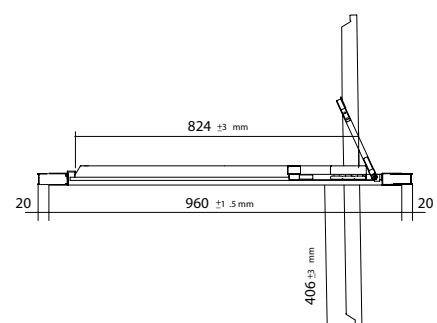

Bajo pedido	LATERALES FIJOS ESPECIALES / para frontales de ducha				
	MEDIDAS (A)	ALTURA (H)	ACABADO	Nº EMBALAJES	CRISTAL COD. €
	< 600	1950	plata brillo	1	25747 197
	600 - 800	1950	plata brillo	1	25748 228
	800 - 1000	1950	plata brillo	1	25749 258
	1000 - 1200	1950	plata brillo	1	25750 288