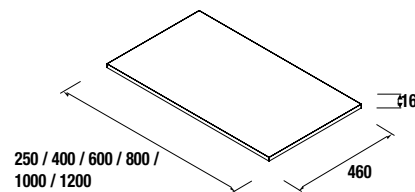

ENCIMERAS ESPESORES 12, 16, 40 Y 50MM

ENCIMERAS DE 250 A 1200-2400

ENCIMERAS DE ESPESOR 16 MM

Encimeras de espesor 16 mm. en medidas de 250 a 1200 sin mecanizado. Acabados melamínicos y laminados de alta presión (HPL).