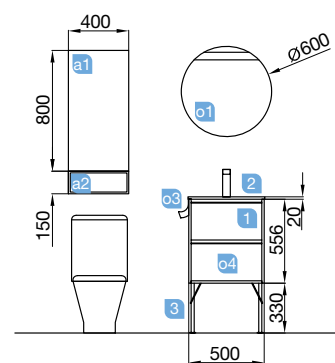

OPCIONALES		
COD.	DESCRIPCIÓN	€
o1	23408 Espejo ROUND 600 circular con banda arenada luz led (9,6 W) IP 44 d 600 mm	249
o2	24547 Espejo ROUND 800 circular con banda arenada luz led (W) IP 44 d 800 mm	275
o3	23024 Toallero sencillo JAZZ anodizado brillo fondo 35, 40, 45 y 50. 235 x 125 x 68 mm	35
o4	13663 Sifón con desagüe clicker latón cromado	61
AUXILIARES		
COD.	DESCRIPCIÓN	€
a1	22824 Módulo ALLIANCE 400 blanco brillo izquierdo / derecho 1 puerta apertura push 400 x 800 x 162 mm	162
a2	23226 Módulo ALLIANCE 400 blanco-TX horizontal vertical 1 hueco. 400 x 150 x 162 mm	43