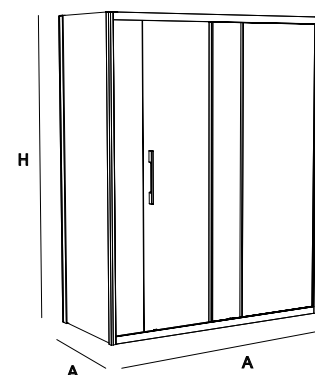

Bajo pedido	LATERALES FIJOS ESPECIALES / para frontales de ducha							
	MEDIDAS (A)	ALTURA (H)	ACABADO	Nº EMBALAJES	CRISTAL		SERIGRAFÍA ROAD	
					COD.	€	COD.	€
1000 - 1200	< 600	1950	plata brillo	1	25751	199	25755	279
	600 - 800	1950	plata brillo	1	25752	229	25756	319
	800 - 1000	1950	plata brillo	1	25753	259	25757	359
	1000 - 1200	1950	plata brillo	1	25754	289	25758	399

* Consulte plazo de entrega a su distribuidor habitual.