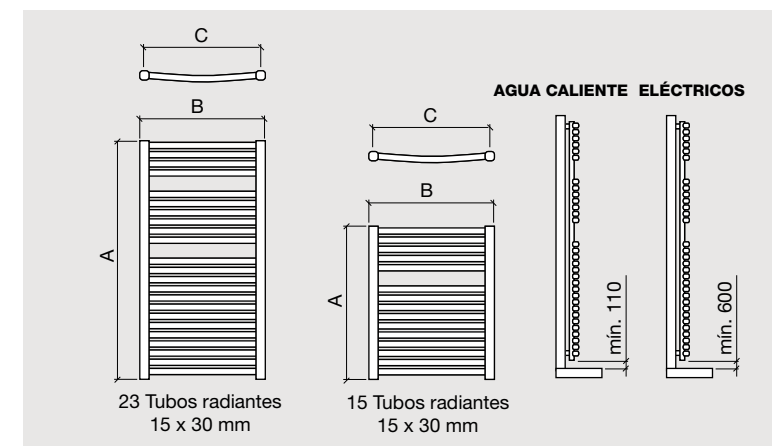

CUENCA

AGUA CALIENTE

Valvula y detentor cromado, universal, apto para cualquier radiador del mercado, incluye kit de tuercas cromadas para conexión a tubo de cobre de 15m/m ó tubo de polietileno reticulado o multicapa de diametro 16 m/m

MANUAL

TERMOESTÁTICA

SISTEMA	RESISTENCIA WATIOS	TAMAÑO A - B - C	COLOR	POTENCIA wat/h - kcal/h	COD	€
Por agua caliente de red calefacción	---	800 x 500 / 450	Cromo	275 - 237	14323	227
	---	1180 x 500 / 450	Cromo	416 - 358	14324	313
Juego de válvula y detentor compresión cobre cromo					14361	41
Juego valvula termostática detentor cromado					16301	83

TERMOSTATO ELÉCTRICO

- Conexión a red eléctrica de 220/230 v. mediante cable que no puede estar en contacto con los tubos. No situar el enchufe detrás del radiador/secatoallas.
- Grado de protección IP-44 y no precisa toma de tierra (Clase II)
- Pulsador de función Turbo: funcionamiento durante dos horas a máximo rendimiento.
- Sonda de temperatura ambiente.
- Potencia calorífica según se indica el el cuadro adjunto.
- El termostato regula la temperatura desde un mínimo de 7 ° hasta un máximo de 30 °.
- Programación semanal y modo confort, nocturno, antihielo y hilo piloto.
- Led bicolor indicador del estado de funcionamiento.
- Diseño funcional color gris o blanco según acabado del radiador.