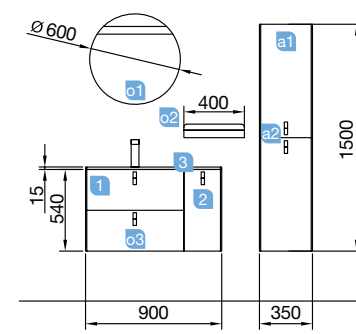

UNiQ 900/D antracita mate

DOS CAJONES Y UNA PUERTA

COD.	DESCRIPCIÓN	€
COMPOSICIÓN CON MUEBLE DE 900		
1 24603	Mueble suspendido UNIQ 900 antracita mate derecho 1 puerta y 2 cajones con freno 897 x 540 x 450 mm	363
2 24723	Tirador UNIQ blanco Juego de 3 unidades para Mueble	18
3 24543	Lavabo UNIQ 905 coqueta a la derecha Mineralsolid mate sin sifón ni desagüe clicker. 905 x 15 x 460 mm	336
PRECIO TOTAL DEL CONJUNTO		717

OPCIONALES		
COD.	DESCRIPCIÓN	€
o1 24592	Armario ALLIANCE 900 3 puertas espejo doble con interruptor y enchufe 898 x 650 x 150 mm	476
o2 26126	Repisa toallero 400 solid surface 400 x 60 x 120 mm	60
o3 13663	Sifón con desagüe clicker latón cromado	61

OPCIONALES		
COD.	DESCRIPCIÓN	€
o1 23408	Espejo ROUND 600 circular con banda arenada luz led (9,6 W) IP 44 d 600 mm	249
o2 82333	Repisa barandilla 400 solid surface 400 x 88 x 120 mm	91
o3 13663	Sifón con desagüe clicker latón cromado	61
AUXILIARES		
COD.	DESCRIPCIÓN	€
a1 24692	Pilar suspendido UNIQ blanco mate izquierdo / derecho 2 puertas con freno 350 x 1500 x 350 mm	359
a2 24722	Tirador UNIQ oro rosso Juego de 2 unidades para Pilar	12

UNiQ 900/D blanco mate

DOS CAJONES Y UNA PUERTA

COD.	DESCRIPCIÓN	€
COMPOSICIÓN CON MUEBLE DE 900		
1 24604	Mueble suspendido UNIQ 900 blanco mate derecho 1 puerta y 2 cajones con freno 897 x 540 x 450 mm	363
2 24726	Tirador UNIQ oro rosso Juego de 3 unidades para Mueble	18
3 24543	Lavabo UNIQ 905 coqueta a la derecha Mineralsolid mate sin sifón ni desagüe clicker. 905 x 15 x 460 mm	336
PRECIO TOTAL DEL CONJUNTO		717