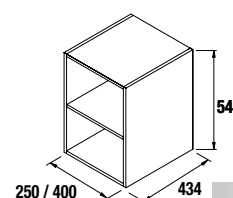

Auxiliares Alliance

COQUETA SUSPENDIDA ALLIANCE 2 HUECOS

Coqueta suspendida de 2 huecos. Combinable con series: Fussion Line / Fussion Chrome / Spirit / Monterrey

	Blanco Brillo		Gris Brillo		Taupe Brillo		Natural		Pino bahía		Sbiancato		Alsacia	
	cod.	€	cod.	€	cod.	€	cod.	€	cod.	€	cod.	€	cod.	€
250	23348	88	23349	88	23353	88	23352	88	24742	88	23350	88	23351	88
400	23657	98	23355	98	23359	98	23358	98	24743	98	23356	98	23357	98

CUBO DECORATIVO COQUETA 2 HUECOS ALLIANCE

Set de 2 cubos decorativos para coquetas Alliance de 250 y 400 mm de ancho. Se sirven en formato Kit.