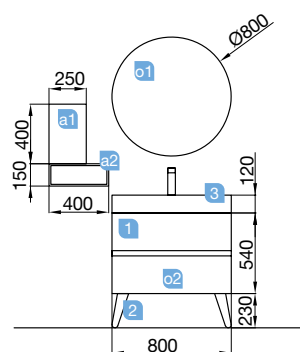

FUSION LINE 800 natural

DOS CAJONES CON FRENO

COD.	DESCRIPCIÓN	€
COMPOSICIÓN CON MUEBLE DE 800		
1	23327 Mueble suspendido FUSION LINE 800 natural 2 cajones con uñero y freno. 797 x 540 x 450 mm	254
2	84141 Juego 2 patas DANNA blanco Altura 230 mm	22
3	23401 Lavabo VENETO 810 porcelana blanca una poza sin sifón ni desagüe clicker 810 x 120 x 460 mm	197
PRECIO TOTAL DEL CONJUNTO		473

OPCIONALES		
COD.	DESCRIPCIÓN	€
o1	83963 Espejo MOON 800 circular con luz (4,8 W.) IP44. d 800 mm	287
o2	13663 Sifón con desagüe clicker latón cromado	61
AUXILIARES		
COD.	DESCRIPCIÓN	€
a1	22902 Módulo ALLIANCE 250 blanco brillo izquierdo / derecho 1 puerta apertura push 250 x 400 x 162 mm	124
a2	22900 Módulo ALLIANCE 400 carbón-TX horizontal vertical 1 hueco. 400 x 150 x 162 mm	43

OPCIONALES		
COD.	DESCRIPCIÓN	€
o1	16911 Espejo SENA 900 horizontal vertical luna 5 mm. 900 x 800 mm	80
o2	23535 Aplique PANDORA 608 cromo brillo luz led (1 x 12 W.) IP 44 sujeción multienganche. 608 x 112 x 15 mm	105
o3	23025 Toallero doble JAZZ anodizado brillo fondo 45 y 50. 385 x 125 x 68 mm	51
o4	13663 Sifón con desagüe clicker latón cromado	61
AUXILIARES		
COD.	DESCRIPCIÓN	€
a1	22829 Pilar suspendido ALLIANCE gris brillo izquierdo / derecho 2 puertas apertura push 350 x 1600 x 349 mm	325

FUSION LINE 900 gris brillo

DOS CAJONES CON FRENO

COD.	DESCRIPCIÓN	€
COMPOSICIÓN DE MUEBLE DE 900		
1	23330 Mueble suspendido FUSION LINE 900 gris brillo 2 cajones con uñero y freno. 897 x 540 x 450 mm	277
2	19358 Lavabo IBERIA 910 porcelana blanca sin sifón y desagüe clicker. 910 x 20 x 460 mm	149
PRECIO TOTAL DEL CONJUNTO		426