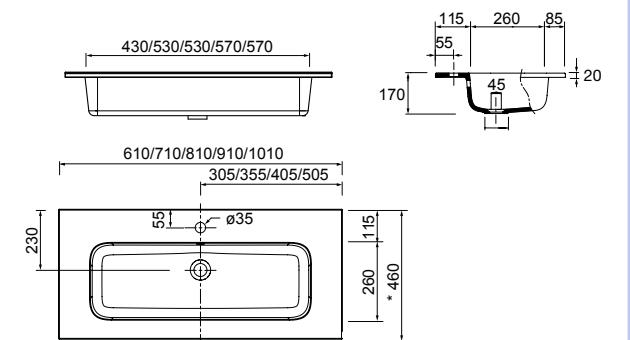

Lavabo MARTHA 555 solid surface blanco mate
sin sifón ni desagüe clicker
555 x 35 x 225 mm
24785 | 183 €