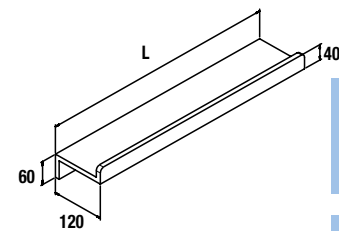

Repisa a medida Solid Surface

Blanco Mate			
		cod.	€
Stock	400	82333	91
	500	82334	124
	600	82335	148
Bajo pedido	<400	24732	91
	401 - 600	24733	124
	601 - 800	24734	148