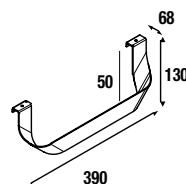

Toallero doble JAZZ

Blanco		Negro		Anodizado brillo	
cod.	€	cod.	€	cod.	€
23028	51	27043	51	23025	51

COMBINACIÓN CON LAVABOS

Combinación con Lavabos

Iberia (Porcelana blanca)

610/C		710/C		810/C		910/C		1010/C	
cod.	€	cod.	€	cod.	€	cod.	€	cod.	€
14711	100	16191	115	14712	125	19358	149	14713	159

855/D (600+250)		855/I (250+600)		1005/D (600+400)		1005/I (400+600)		1055/D (800+250)		1055/I (250+800)		1105/C (250+600+250)	
cod.	€	cod.	€	cod.	€	cod.	€	cod.	€	cod.	€	cod.	€
21090	185	21091	185	20744	225	20743	225	21092	239	21093	239	20745	275

1210/D (800+400)		1210/I (400+800)		1210 2 Uds. (600+600)		1210 /C (250+700+250)	
cod.	€	cod.	€	cod.	€	cod.	€
20747	365	20746	365	15459	369	23701	329

Constanza (Porcelana blanca)

610/C		710/C		810/C		910/C		1010/C		1210 2 Uds. (600+600)	
cod.	€	cod.	€	cod.	€	cod.	€	cod.	€	cod.	€
26783	109	26782	121	26781	134	26780	155	26779	165	26778	375

Veneto (Porcelana blanca)

610/C		810/C		1010/C		1210 /C (250+600+250)		1210 2 Uds. (600+600)	
cod.	€	cod.	€	cod.	€	cod.	€	cod.	€
23400	187	23401	197	23397	228	24177	353	23398	363

NOTA: Incluye herraje para colgar a la pared