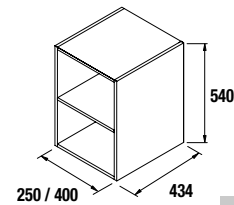

Blanco Brillo		Gris Brillo		Taupe Brillo		Natural		Pino bahía		Sbiancato		Alsacia	
	cod.	€	cod.	€	cod.	€	cod.	€	cod.	€	cod.	€	cod.	€
250	23348	88	23349	88	23353	88	23352	88	24742	88	23350	88	23351	88
400	23657	98	23355	98	23359	98	23358	98	24743	98	23356	98	23357	98

CUBO DECORATIVO COQUETA 2 HUECOS ALLIANCE

Set de 2 cubos decorativos para coquetas Alliance de 250 y 400 mm de ancho. Se sirven en formato Kit.