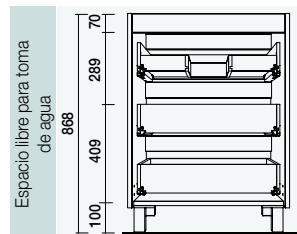

MUEBLE FUSSION LINE 3 CAJONES

Mueble a suelo de 3 cajones de madera en acabado Carbón-TX, con guías ocultas de extracción Plus, organizador de cajón superior incluido. Patas no incluidas, 3 acabados disponibles.

	Blanco Brillo		Gris Brillo		Taupe Brillo		Natural		Pino bahía		Sbiancato		Alsacia	
	cod.	€	cod.	€	cod.	€	cod.	€	cod.	€	cod.	€	cod.	€
600	23258	302	23259	302	23263	302	23262	302	26558	302	23260	302	23261	302
700	26559	312	26560	312	26561	312	26562	312	26565	312	26563	312	26564	312
800	23264	319	23265	319	23269	319	23268	319	26566	319	23266	319	23267	319
900	26567	333	26568	333	26569	333	26570	333	26573	333	26571	333	26572	333
1000	23252	339	23253	339	23257	339	23256	339	26574	339	23254	339	23255	339

COQUETA SUSPENDIDA FUSSION LINE 2 CAJONES

Coqueta suspendida de 2 cajones de madera en acabado Carbón-TX, con guías ocultas de extracción Plus.