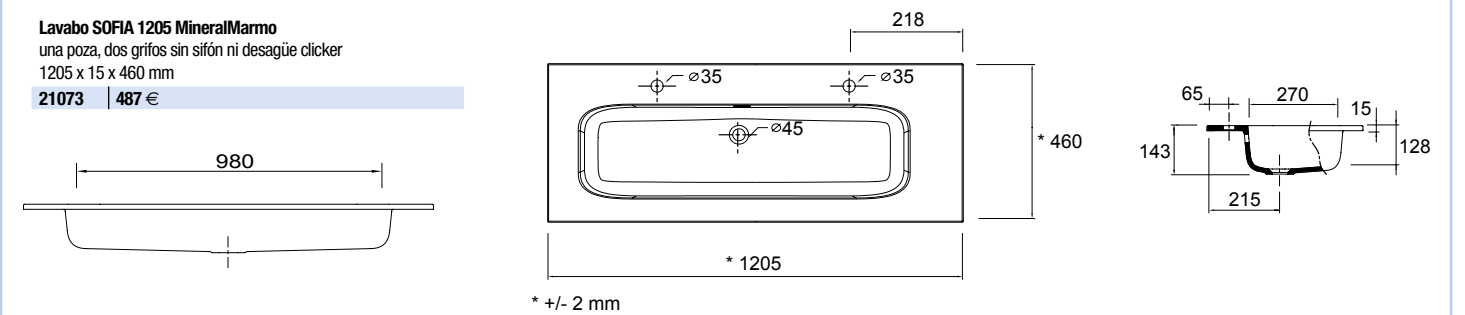

Lavabo Fondo 40 IBERIA 610 porcelana blanca
sin sifón y desagüe clicker
610 x 20 x 395 mm
21360 | 116 €

MINERALMARMO®

FONDO 45

Lavabo SOFIA 1205 MineralMarmo
una poza, dos grifos sin sifón ni desagüe clicker
1205 x 15 x 460 mm
21073 | 487 €