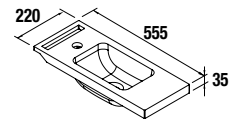

Combinación con Lavabos

MARTHA (Solid surface)