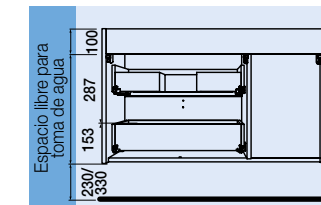

JUEGO 3 UNIDADES TIRADOR UNIQ

Juego de 3 tiradores para mueble Uniiq en diferentes acabados, no incluidos en el mueble.

Blanco		Negro		Cromo		Oro rosso	
cod.	€	cod.	€	cod.	€	cod.	€
24723	18	24724	18	24725	18	24726	18

PILAR SUSPENDIDO UNIQ

Pilar suspendido reversible con regulación y cierre amortiguado.

Blanco mate		Antracita mate	
cod.	€	cod.	€
24692	359	24691	359

NOTA:
Colores especiales ver página 50

JUEGO 2 UNIDADES TIRADOR UNIQ

Juego de 2 tiradores para el pilar Uniiq en diferentes acabados, no incluidos en el pilar.

Blanco		Negro		Cromo		Oro rosso	
cod.	€	cod.	€	cod.	€	cod.	€
24719	12	24720	12	24721	12	24722	12