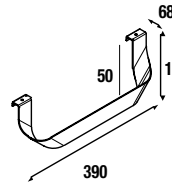

Toallero doble JAZZ

Blanco		Negro		Anodizado brillo	
cod.	€	cod.	€	cod.	€
23028	51	27043	51	23025	51

COMBINACIÓN CON LAVABOS

Combinación con Lavabos

Iberia (Porcelana blanca)		610/C		810/C		1010/C		1210/C	
cod.	€	cod.	€	cod.	€	cod.	€	cod.	€
21090	185	14711	100	14712	125	14713	159	23701	329

Iberia (Porcelana blanca)		855/D (600+250)		855/I (250+600)		1005/D (600+400)		1005/I (400+600)		1055/D (800+250)		1055/I (250+800)		1105/C (250+600+250)	
cod.	€	cod.	€	cod.	€	cod.	€	cod.	€	cod.	€	cod.	€	cod.	€
21090	185	21091	185	20744	225	20743	225	21092	239	21093	239	20745	275		

Iberia (Porcelana blanca)		1210/D (800+400)		1210/I (400+800)		1210 2 Uds. (600+600)	
cod.	€	cod.	€	cod.	€	cod.	€
20747	365	20746	365	15459	369		

Constanza (Porcelana blanca)		610/C		810/C		1010/C		1210 2 Uds. (600+600)	
cod.	€	cod.	€	cod.	€	cod.	€	cod.	€
26783	109	26781	134	26779	165	26778	375		

Veneto (Porcelana blanca)		610/C		810/C		1010/C		1210/C		1210/C		1210 2 Uds. (600+600)	
cod.	€	cod.	€	cod.	€	cod.	€	cod.	€	cod.	€	cod.	€
23400	187	23401	197	23397	228	24177	353	23399	353	23398	363		

NOTA: Incluye herraje para colgar a la pared