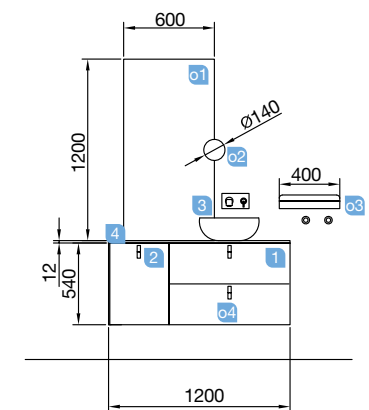

UNiiQ 1200/I humo

DOS CAJONES Y UNA PUERTA

Fondo 45

UNiiQ 1200/I humo

DOS CAJONES Y UNA PUERTA

COD.	DESCRIPCIÓN	€
COMPOSICIÓN CON MUEBLE DE 1200		
1	24676 Mueble suspendido UNiiQ 1200 humo izquierdo 1 puerta y 2 cajones con freno 1194 x 540 x 450 mm	541
2	24725 Tirador UNiiQ cromo Juego de 3 unidades para Mueble	18
3	24555 Lavabo de posar ALTIRO porcelana blanca mate sin sifón ni desagüe. d 390 x 140 mm	205
4	24728 Encimera UNiiQ 1200 solid surface para lavabo de posar. 1205 x 12 x 460 mm	201
PRECIO TOTAL DEL CONJUNTO		965
OPCIONALES		
COD.	DESCRIPCIÓN	€
o1	20742 Espejo REFLEXO 1200 horizontal vertical luz led (17,28 W) IP 44 1200 x 600 mm	330
o2	24569 Espejo Aumento (x3) con fijación a Luna Multiposición Ø140 mm	52
o3	82333 Repisa barandilla 400 solid surface 400 x 88 x 120 mm	91
o4	16994 Sifón válvula abierta con desagüe latón cromado	61