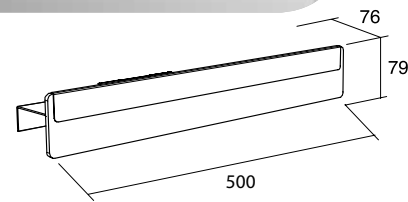

Fijación a pared o a espejo con marco

Aplique NAYRA 493
blanco mate luz led (6 W) IP44 sujeción multienganche
493 x 155 x 7 mm
21741 | 131 €

ALLIANCE

Aplique ALLIANCE 600
luz led (6 W)
23411 | 162 €

Aplique ALLIANCE 800
luz led (10 W)
23412 | 216 €