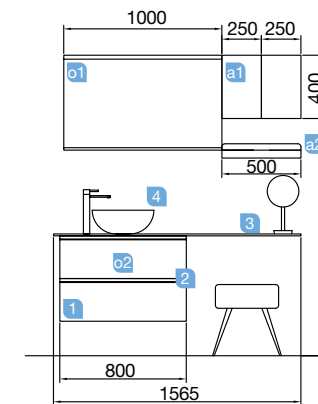

SPIRIT 1105 taupe brillo

COQUETA 250+MUEBLE 600+COQUETA 250

SPIRIT 1565 pino bahía

DOS CAJONES CON FRENO

Fondo 45

SPIRIT 1565 pino bahía

DOS CAJONES CON FRENO

COD.	DESCRIPCIÓN	€
COMPOSICIÓN DE MUEBLE DE 800		
1	22803 Mueble suspendido SPIRIT 800 pino bahía 2 cajones metálicos con freno 797 x 540 x 450 mm	425
2	22952 Tirador SPIRIT 800 blanco soft (2 uds)	32
3	24467 Encimera solid blanco de 1401 hasta 1800 para lavabo de posar con toallero. 1401 - 1800 x 12 x 460 mm	397
4	24555 Lavabo de posar ALTIRO porcelana blanca mate sin sifón ni desagüe. d 390 x 140 mm	205
PRECIO TOTAL DEL CONJUNTO		1059