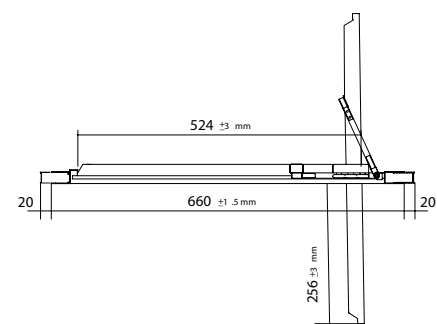

Stock	FRONTAL DE DUCHA				
	MEDIDAS (A)	ALTURA (H)	ACCESO (C)	ACABADO	CRISTAL COD. €
	660 - 700	1950	524	plata brillo	23413 359
	760 - 800	1950	624	plata brillo	23414 379
	860 - 900	1950	724	plata brillo	23415 395
	960 - 1000	1950	824	plata brillo	23416 410