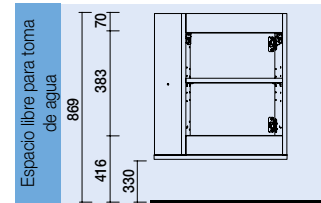

SERIE MARTHA
MUEBLE 1 PUERTA Y HUECOS

NORMA EN 120 CIERRE CON FRENO

SERIE MARTHA

MUEBLE SUSPENDIDO PUERTA Y HUECOS

Mueble suspendido puerta con bisagra con freno. Tirador acabado anodizado brillo. Mueble reversible

Sbiancato		Alsacia	
cod.	€	cod.	€
490	24786	124	26832
	124		124

Combinación con Lavabos

MARTHA (Solid surface)

550	
cod.	€
24785	183