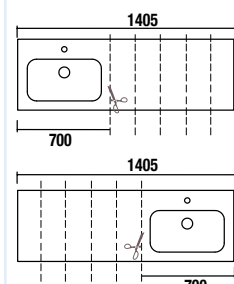

¿Qué pasos sigo para ESCOGER ?

1. 1 Medir ESPACIO a amueblar
2. 2 Elegir COMPOSICIÓN
   1. 2a Medida de mueble principal y su POSICIÓN
   2. 2b AÑADIR coquetas / regletas a uno o ambos lados

1. 3 Elegir el modelo de lavabo SOFÍA según:
   - medida/posición del mueble. (NOTA: La poza debe coincidir con el mueble principal)
   - medida TOTAL de la composición y/o del hueco de pared.

POZA CENTRADA (corte a 1 ó 2 lados)

- Composición ENTRE **610mm y 1105mm**
  Anchura poza 480mm
  Muebles 600, 700, 800, 900, 1000

- Composición ENTRE **1105mm y 2005mm**
  Anchura poza 580mm
  Muebles 700, 800, 900, 1000, 1200

POZA DESPLAZADA (¡corte ÚNICAMENTE al lado contrario de la poza!)

- sólo con mueble de **600mm**

700mm

- sólo con mueble de **800mm**

LAVABOS SOFÍA A MEDIDA

De poza centrada o desplazada, se puede recortar a 1 o 2 lados, **respetando las medidas indicadas de mueble.**

1105 x 460

Centrado (ancho poza 48cm)	
cod.	€
24402	454

600 / 700 / 800 / 900 / 1000

2005 x 460

Centrado (ancho poza 58cm)	
cod.	€
24403	831

700 / 800 / 900 / 1000 / 1200

855 x 460

Derecha (ancho poza 48cm)	
cod.	€
24390	368

Izquierda (ancho poza 48cm)	
cod.	€
24396	368

600

1005 x 460

Derecha (ancho poza 48cm)	
cod.	€
24391	399

Izquierda (ancho poza 48cm)	
cod.	€
24397	399

600

1055 x 460

Derecha (ancho poza 58cm)	
cod.	€
24392	426

Izquierda (ancho poza 58cm)	
cod.	€
24398	426

800

1205 x 460

Derecha (ancho poza 58cm)	
cod.	€
24393	465

Izquierda (ancho poza 48cm)	
cod.	€
24399	465

800

1405 x 460

Derecha (ancho poza 48cm)	
cod.	€
24394	524

Izquierda (ancho poza 48cm)	
cod.	€
24400	524

600

1405 x 460

Derecha (ancho poza 58cm)	
cod.	€
25505	529

Izquierda (ancho poza 58cm)	
cod.	€
25506	529

700

1605 x 460

Derecha (ancho poza 58cm)	
cod.	€
24395	600

Izquierda (ancho poza 58cm)	
cod.	€
24401	600

800

REGLETAS DE REMATE