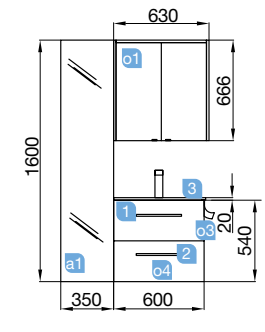

S35 600/800 blanco brillo

DOS CAJONES

COD.	DESCRIPCIÓN	€
COMPOSICIÓN CON MUEBLE DE 600		
1	21768 Mueble suspendido S35 600 blanco 2 cajones con freno. 598 x 540 x 346 mm	232
2	26821 Tirador FUSION 300 cromo brillo (2 uds)	34
3	21684 Lavabo S35 610 extraplano porcelana blanca sin sifón ni desagüe clicker. 610 x 20 x 360 mm	125
PRECIO TOTAL DEL CONJUNTO		391

COD.	DESCRIPCIÓN	€
COMPOSICIÓN CON MUEBLE DE 800		
1	21769 Mueble suspendido S35 800 blanco 2 cajones con freno. 797 x 540 x 346 mm	263
2	26822 Tirador FUSION 450 cromo brillo (2 uds)	42
3	21685 Lavabo S35 810 extraplano porcelana blanca sin sifón ni desagüe clicker. 810 x 20 x 360 mm	149
PRECIO TOTAL DEL CONJUNTO		454

OPCIONALES		
COD.	DESCRIPCIÓN	€
o1	83167 Armario ALLIANCE 600 blanco brillo 2 puertas espejo doble con interruptor y enchufe y luz led superior/inferior, IP44 (13,5W) 630 x 666 x 150 mm	499
o2	83178 Armario ALLIANCE 800 blanco brillo 2 puertas espejo doble con interruptor y enchufe y luz led superior/inferior, IP44 (20W) 830 x 666 x 150 mm	599
o3	23024 Toallero sencillo JAZZ anodizado brillo fondo 35, 40, 45 y 50. 235 x 125 x 68 mm	35
o4	13663 Sifón con desagüe clicker latón cromado	61

AUXILIARES		
COD.	DESCRIPCIÓN	€
a1	26861 Pilar suspendido ALLIANCE blanco brillo izquierdo / derecho 1 puerta espejo con tirador y soft close. 350 x 1600 x 349 mm	356