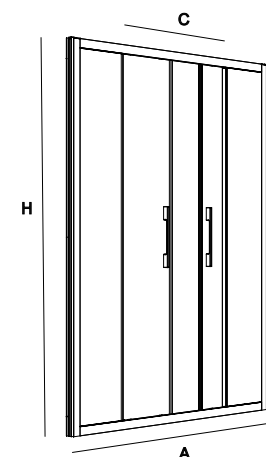

* Consulte plazo de entrega a su distribuidor habitual.

SERIE CLEAR Angular de ducha

MAMPARA ANGULAR DUCHA DE
DOS PUERTAS Y DOS FIJOS

- Cristal transparente templado Norma EN- 12150 de 6 mm en puerta y fijo.
- Expansión 25 mm.
- Lateral fijo opcional
- Perfil aluminio acabado plata brillo con asas cromadas.
- Reversible.
- Rodamiento superior tándem regulable y tándem inferior con muelle.