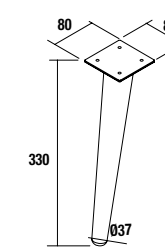

Blanco		Negro		Cromo	
cod.	€	cod.	€	cod.	€
84125	49	84126	49	84127	49

Juego 2 patas DANNA

Juego de 2 patas opcionales de madera para mueble suspendido, 3 acabados disponibles, altura 330 mm, para utilizar con lavabo integral.