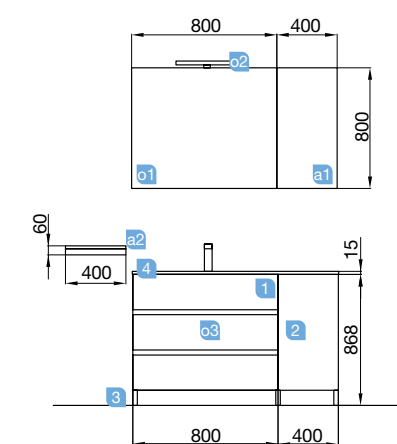

COD.	DESCRIPCIÓN	€
COMPOSICIÓN 1205/D PINO BAHÍA		
1	26566 Mueble FUSSION LINE 800 pino bahía 3 cajones con uñero y freno. 797 x 768 x 450 mm	319
2	26858 Coqueta ALLIANCE 400 pino bahía izquierda / derecha 1 puerta apertura push 400 x 868 x 450 mm	193
3	83819 Juego 4 patas cromo brillo Altura 100 mm	12
4	18684 Lavabo SOFIA 1205 coqueta a la derecha MineralMarmo sin sifón ni desagüe clicker. 1205 x 15 x 460 mm	438
PRECIO TOTAL DEL CONJUNTO		962

OPCIONALES		
COD.	DESCRIPCIÓN	€
o1	16910 Espejo SENA 800 horizontal vertical luna 5 mm. 800 x 800 mm	78
o2	23535 Aplique PANDORA 608 cromo brillo luz led (1 x 12 W) IP 44 sujeción multienganche. 608 x 112 x 15 mm	105
o3	13663 Sifón con desagüe clicker latón cromado	61

AUXILIARES		
COD.	DESCRIPCIÓN	€
a1	22826 Módulo ALLIANCE 400 pino bahía izquierdo / derecho 1 puerta apertura push 400 x 800 x 162 mm	162
a2	26126 Repisa toallero 400 solid surface 400 x 60 x 120 mm	60