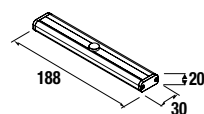

Aplique sensor LED

Luz auxiliar con sensor y batería recargable microUSB.
188 x 20 x 30 mm.