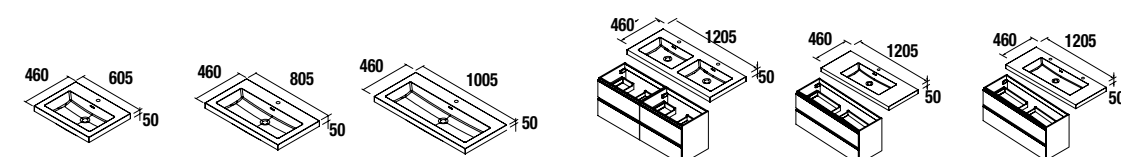

605/C		805/C		1005/C		1205 2 Uds. (600+600)		1205/C		1205/C	
cod.	€	cod.	€	cod.	€	cod.	€	cod.	€	cod.	€
20748	213	20750	234	20752	264	20753	366	23396	321	26938	336

Escocia (mineralmarmo)