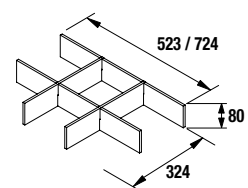

COMPLEMENTOS PARA MUEBLE

Complementos para Mueble

Separadores de cajones

Separadores para interior cajón madera Carbón-TX.

Carbón - TX		
	cod.	€
600	22058	44
800	22060	51