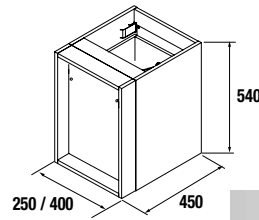

SERIE ALLIANCE

COQUETA SUSPENDIDA EXTRAÍBLE ALLIANCE

Coqueta suspendida con cajón extraíble de madera, acabado interior Carbón-TX, con guías ocultas de extracción total y hueco para el secador. Tirador no incluido, 3 acabados disponibles.

Combinable con series:
Fussion Line / Fussion Chrome / Spirit / Monterrey

	Blanco Brillo		Gris Brillo		Taupe Brillo		Natural		Pino bahía		Sbiancato		Alsacia	
	cod.	€	cod.	€	cod.	€	cod.	€	cod.	€	cod.	€	cod.	€
250	26833	172	26834	172	26835	172	26836	172	26837	172	26838	172	26839	172
400	26840	193	26841	193	26842	193	26843	193	26844	193	26845	193	26846	193