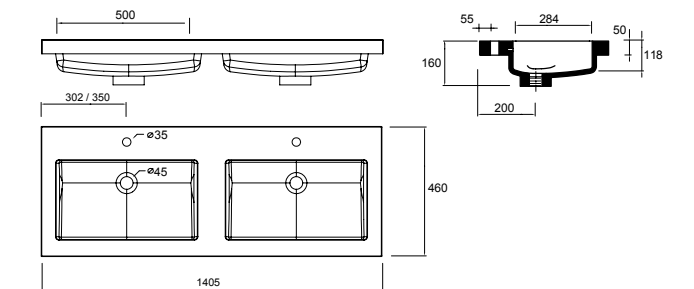

CARGA MINERAL

FONDO 45

Lavabo TOSCANA 605 carga mineral blanca
sin sifón ni desagüe clicker
605 x 50 x 460 mm

20748 | 213 €

Lavabo TOSCANA 705 carga mineral blanca
sin sifón ni desagüe clicker
705 x 50 x 460 mm

20749 | 223 €

Lavabo TOSCANA 805 carga mineral blanca
sin sifón ni desagüe clicker
805 x 50 x 460 mm

20750 | 234 €

Lavabo TOSCANA 905 carga mineral blanca
sin sifón ni desagüe clicker
905 x 50 x 460 mm

20751 | 244 €

Lavabo TOSCANA 1005 carga mineral blanca
sin sifón ni desagüe clicker
1005 x 50 x 460 mm

20752 | 264 €

Lavabo TOSCANA 1205 carga mineral blanca
una poza sin sifón ni desagüe clicker
1205 x 50 x 460 mm

23396 | 321 €

CARGA MINERAL

FONDO 45

Lavabo TOSCANA 1200 carga mineral blanca
una poza, dos grifos sin sifón ni desagüe clicker
1205 x 50 x 460 mm

26938 | 336 €

Lavabo TOSCANA 1205 doble carga mineral blanca
sin sifón ni desagüe clicker
1205 x 50 x 460 mm

20753 | 366 €

Lavabo TOSCANA 1400 doble carga mineral blanca
sin sifón ni desagüe clicker
1405 x 50 x 460 mm

27144 | 407 €