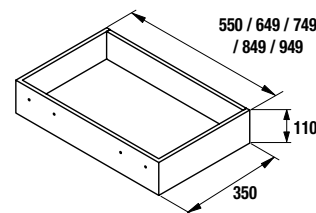

COMPLEMENTOS PARA MUEBLE

Juego 2 Patas cromo

Juego de 2 patas cromadas altura 330
30 x 30 x 330 mm.

cod.	€
23899	16

Complementos para cajones

Cajón completo madera

Cajón completo madera sin salvafón, Carbón-TX.

Carbón - TX		
	cod.	€
600	24956	42
700	24957	45
800	24958	48
900	24959	50
1000	24960	52