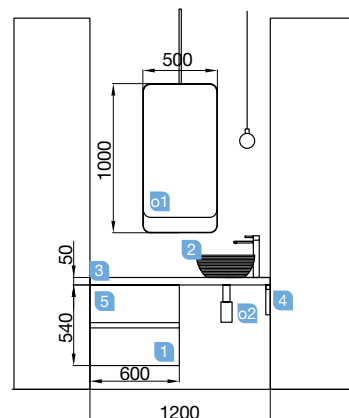

FUSSION LINE 1200 gris brillo

DOS CAJONES CON FRENO

COD.	DESCRIPCIÓN	€
COMPOSICIÓN CON MUEBLE DE 600		
1	23312 Mueble suspendido FUSSION LINE 600 gris brillo 2 cajones con uñero y freno. 598 x 540 x 450 mm	234
2	21854 Lavabo de posar ULTRAFINO SEDUCTION porcelana blanca sin sifón ni desagüe. d 390 x 150 mm	180
3	23003 Encimera carbón mate para mueble y coqueta. 1200 x 50 x 460 mm	292
4	17870 Soporte latón cromado 30 x 200 x 440 mm	62
5	24956 Cajón completo MADERA carbón-TX cajón superior para mueble de 600 mm de fondo 45 550 x 110 x 350 mm	42
PRECIO TOTAL DEL CONJUNTO		810
OPCIONALES		
COD.	DESCRIPCIÓN	€
o1	83916 Espejo BLACK STREAM 500 vertical con marco metálico, giratorio 500 x 1000 mm	399
o2	23032 Sifón SMART con válvula abierta	80