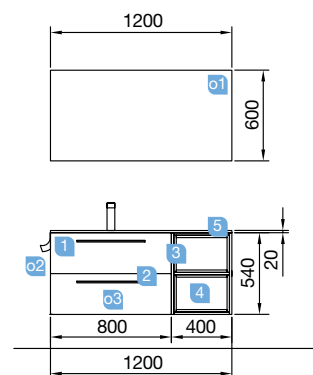

FUSSION CHROME 1205/D gris brillo

MUEBLE 800+COQUETA 400

COD.	DESCRIPCIÓN	€
COMPOSICIÓN 1205/D GRIS BRILLO		
1	23294 Mueble suspendido FUSSION CHROME 800 gris brillo 2 cajones con freno. 797 x 540 x 450 mm	254
2	26822 Tirador FUSSION 450 cromo brillo (2 uds)	42
3	23355 Coqueta suspendida ALLIANCE 400 gris brillo 2 huecos. 400 x 540 x 434 mm	98
4	21976 Set de dos Cubo embellecedor ALLIANCE 400 blanco brillo para coqueta de 400. 367 x 244 x 428 mm	66
5	20747 Lavabo IBERIA 1210 coqueta a la derecha porcelana blanca sin sifón y desagüe clicker. 1210 x 20 x 460 mm	365
PRECIO TOTAL DEL CONJUNTO		825
OPCIONALES		
COD.	DESCRIPCIÓN	€
o1	20742 Espejo REFLEXO 1200 horizontal vertical luz led (17,28 W) IP 44 1200 x 600 mm	330
o2	23025 Toallero doble JAZZ anodizado brillo fondo 45 y 50. 385 x 125 x 68 mm	51
o3	13663 Sifón con desagüe clicker latón cromado	61