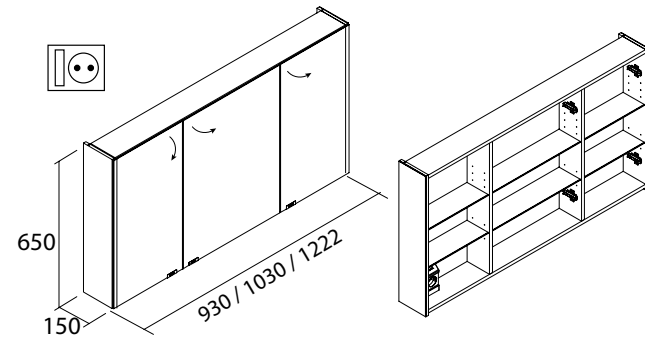

Armario ALLIANCE 900
3 puertas espejo doble con interruptor y enchufe y luz led lateral, IP44 (21,5W)
930 x 650 x 150 mm
83164 | 649 €

Armario ALLIANCE 1000
3 puertas espejo doble con interruptor y enchufe y luz led lateral, IP44 (21,5W)
1030 x 650 x 150 mm
83165 | 699 €

Armario ALLIANCE 1200
3 puertas espejo doble con interruptor y enchufe y luz led lateral, IP44 (21,5W)
1222 x 650 x 150 mm
83166 | 799 €