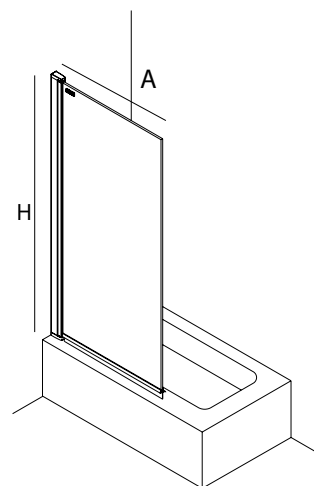

SERIE HEAVEN BATH Frontal abatible bañera

MAMPARA FRONTAL ABATIBLE BAÑERA

- Cristal templado de 8 mm.
- Perfil aluminio acabado plata brillo
- Reversible.
- Tratamiento anti-cal incluido de serie en todos los modelos