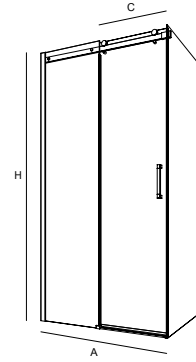

SERIE HELSINKI Frontal de ducha

MAMPARA FRONTAL DUCHA DE
UNA PUERTA Y UN FIJO

- Con sistema de liberación de puertas para una fácil limpieza
- Cristal transparente templado Norma EN- 12150 de 6 mm en puerta y fijo.
- Expansión 20 mm en cada perfil a pared
- Altura 1950 mm
- Perfil aluminio acabado plata brillo con asas cromadas.
- Sin perfil inferior
- Reversible.