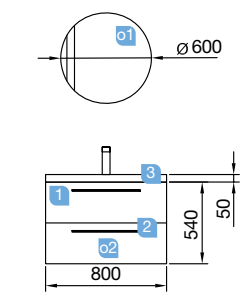

OPCIONALES		
COD.	DESCRIPCIÓN	€
o1 23408	Espejo ROUND 600 circular con banda arenada luz led (9,6 W) IP 44 d 600 mm	249
o2 13663	Sifón con desagüe clicker latón cromado	61

OPCIONALES		
COD.	DESCRIPCIÓN	€
o1 21736	Espejo UP&DOWN 800 horizontal con luz led (9,6 / 4,8 W) IP 44 800 x 600 mm	308
o2 13663	Sifón con desagüe clicker latón cromado	61
AUXILIARES		
COD.	DESCRIPCIÓN	€
a1 26819	Pilar suspendido ALLIANCE taupe brillo 2 puertas sin tirador y soft close 350 x 1600 x 349 mm	336
a2 26824	Tirador FUSSION 300 negro mate (2 uds)	34