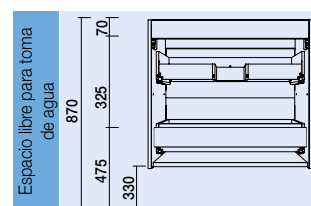

MUEBLE FUSSION CHROME 2 CAJONES

Mueble suspendido de 2 cajones de madera en acabado Carbón-TX, con guías ocultas de extracción Plus, con organizador de cajón superior incluido. Tiradores no incluidos, 3 acabados disponibles.

	Blanco Brillo		Gris Brillo		Taupe Brillo		Natural		Pino bahía		Sbiancato		Alsacia	
	cod.	€	cod.	€	cod.	€	cod.	€	cod.	€	cod.	€	cod.	€
600	23281	234	23282	234	23286	234	23285	234	26577	234	23283	234	23284	234
700	23287	247	23288	247	23292	247	23291	247	26578	247	23289	247	23290	247
800	23293	254	23294	254	26812	254	23297	254	26579	254	23295	254	23296	254
900	23299	277	23300	277	23304	277	23303	277	26580	277	23301	277	23302	277
1000	23275	295	23276	295	23280	295	23279	295	26581	295	23277	295	23278	295