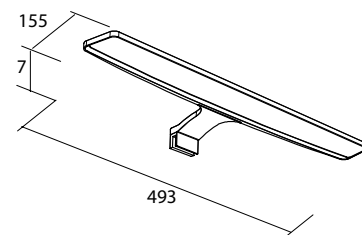

Fijación a pared o a espejo con marco

Aplique NAYRA 493
blanco mate luz led (6 W) IP44 sujeción multienganche
493 x 155 x 7 mm
21741 | 131 €

ALLIANCE

Aplique ALLIANCE 600
luz led (6 W)
23411 | 162 €

Aplique ALLIANCE 800
luz led (10 W)
23412 | 216 €