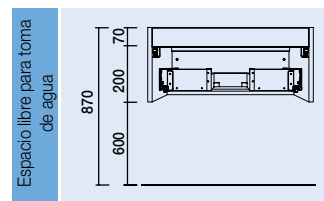

Blanco Brillo		Gris Brillo		Taupe Brillo		Natural		Pino bahía		Sbiancato		Alsacia	
	cod.	€	cod.	€	cod.	€	cod.	€	cod.	€	cod.	€	cod.	€
600	22627	226	22781	226	26601	226	22783	226	22782	226	26602	226	26603	226
800	22628	263	22787	263	26604	263	22789	263	22788	263	26605	263	26606	263
1000	22629	285	22793	285	26607	285	22795	285	22794	285	26608	285	26609	285
1200	26610	318	26611	318	26612	318	26613	318	26616	318	26614	318	26615	318