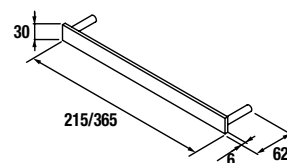

TIRADOR - TOALLERO COQUETA EXTRAÍBLE ALLIANCE

Tirador para coqueta Alliance en diferentes acabado, no incluido.

	Blanco Mate		Negro Mate		Anodizado brillo	
	cod.	€	cod.	€	cod.	€
250	26915	20	26914	20	26913	20
400	26920	23	26919	23	26918	23

TERMINAL COQUETA ALLIANCE

Terminal coqueta reversible.
Combinable con series:
Fussion Line / Fussion Chrome / Spirit / Monterrey