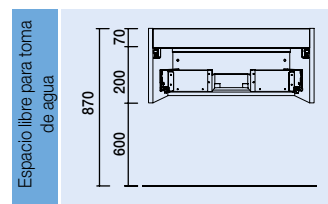

Blanco Brillo		Gris Brillo		Taupe Brillo		Natural		Pino bahía		Sbiancato		Alsacia	
	cod.	€	cod.	€	cod.	€	cod.	€	cod.	€	cod.	€	cod.	€
600	26651	265	26652	265	26653	265	23928	265	23927	265	23427	265	23428	265
800	26654	306	26655	306	26656	306	23932	306	23931	306	23429	306	23430	306
1000	26657	339	26658	339	26659	339	23936	339	23935	339	23431	339	23432	339
1200	26660	467	26661	467	26662	467	23940	467	23939	467	23433	467	23434	467