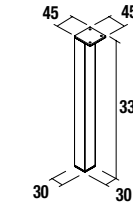

Juego 2 Patas cromo
Juego de 2 patas cromadas altura 330.
30 x 30 x 330 mm

cod.	€
23899	16

Repisa ALLIANCE
Repisa de espesor 16 mm.