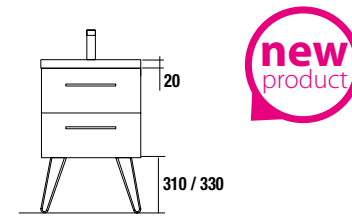

PATAS PARA LAVABOS INTEGRALES ALTURA 330 mm

Juego 2 patas ALLIANCE
Juego de 2 patas para fondo 40, altura 310 mm.