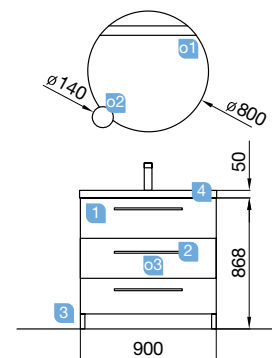

FUSSION CHROME 800 gris brillo

TRES CAJONES CON FRENO

COD.	DESCRIPCIÓN	€
COMPOSICIÓN CON MUEBLE DE 800		
1	26813 Mueble FUSSION CHROME 800 gris brillo 3 cajones con freno. 797 x 768 x 450 mm	319
2	83819 Juego 4 patas cromo brillo Altura 100 mm	12
3	26822 Tirador FUSSION 450 cromo brillo (3 uds)	63
4	20750 Lavabo TOSCANA 805 carga mineral blanca sin sifón ni desagüe clicker. 805 x 50 x 460 mm	234
PRECIO TOTAL DEL CONJUNTO		628

OPCIONALES		
COD.	DESCRIPCIÓN	€
o1	16910 Espejo SENA 800 horizontal vertical luna 5 mm. 800 x 800 mm	78
o2	23534 Aplique PANDORA 458 cromo brillo luz led (1x10 W) IP 44 sujeción multienganche. 458 x 112 x 15 mm	85
o3	13663 Sifón con desagüe clicker latón cromado	61