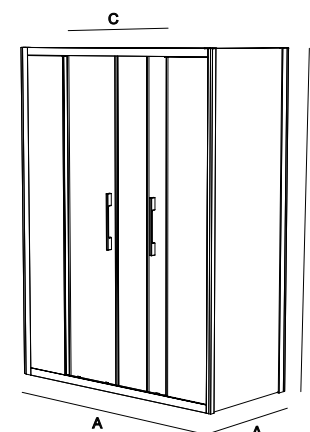

* Consulte plazo de entrega a su distribuidor habitual.

SERIE CLEAR Frontal ducha

MAMPARA FRONTAL DUCHA ESPECIALES DE DOS PUERTAS Y DOS FIJOS

- Cristal transparente templado Norma EN- 12150 de 6 mm en puerta y fijo.
- Expansión 25 mm.
- Lateral fijo opcional
- Perfil aluminio acabado plata brillo con asas cromadas.
- Reversible.
- Rodamiento superior tándem regulable y tándem inferior con muelle.