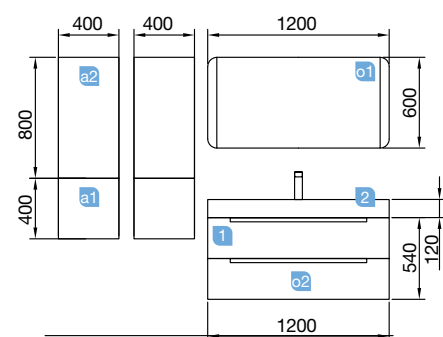

DOS CAJONES CON FRENO

MONTERREY 1205 alsacia

DOS CAJONES CON FRENO

COD.	DESCRIPCIÓN	€
COMPOSICIÓN CON MUEBLE DE 1200		
1	Mueble suspendido MONTERREY 1200 alsacia 2 cajones metálicos con freno 1197 x 540 x 450 mm	573
2	Lavabo VENETO 1210 porcelana blanca una poza sin sifón ni desagüe clicker 1210 x 120 x 460 mm	353
PRECIO TOTAL DEL CONJUNTO		926
OPCIONALES		
COD.	DESCRIPCIÓN	€
o1	Espejo CANDEM 1200 horizontal vertical con luz led (9,6 W) IP 44 1200 x 600 mm	424
o2	Sifón con desagüe clicker latón cromado	61
AUXILIARES		
COD.	DESCRIPCIÓN	€
a1	Módulo ALLIANCE 400 alsacia (2 uds) izquierdo / derecho 1 puerta apertura push 400 x 400 x 162 mm	272
a2	Módulo ALLIANCE 400 taupe brillo (2 uds) izquierdo / derecho 1 puerta apertura push 400 x 800 x 162 mm	324