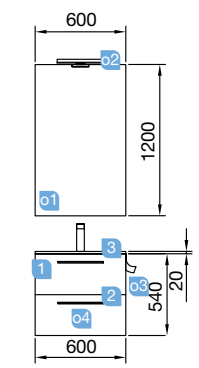

FUSSION CHROME 600 natural

DOS CAJONES CON FRENO

COD.	DESCRIPCIÓN	€
COMPOSICIÓN CON MUEBLE DE 600		
1 23285	Mueble suspendido FUSSION CHROME 600 natural 2 cajones con freno. 598 x 540 x 450 mm	234
2 26821	Tirador FUSSION 300 cromo brillo (2 uds)	34
3 14711	Lavabo IBERIA 610 porcelana blanca sin sifón y desagüe clicker. 610 x 20 x 460 mm	100
PRECIO TOTAL DEL CONJUNTO		368

OPCIONALES		
COD.	DESCRIPCIÓN	€
o1 17893	Espejo SENA 1200 horizontal vertical luna 5 mm. 1200 x 600 mm	116
o2 21735	Aplicador PANDORA 308 cromo brillo luz led (8 W) IP 44 sujeción multienganche. 308 x 96 x 32 mm	65
o3 23025	Toallero doble JAZZ anodizado brillo fondo 45 y 50. 385 x 125 x 68 mm	51
o4 13663	Sifón con desagüe clicker latón cromado	61

OPCIONALES		
COD.	DESCRIPCIÓN	€
o1 83915	Espejo BLACK STREAM 700 vertical con marco metálico, giratorio 700 x 900 mm	459
o2 13663	Sifón con desagüe clicker latón cromado	61
AUXILIARES		
COD.	DESCRIPCIÓN	€
a1 83447	Módulo tocador ALLIANCE alsacia con puerta, cajón y espejo abatible 352 x 1000 x 360 mm	325

FUSSION CHROME 700 alsacia

DOS CAJONES CON FRENO

COD.	DESCRIPCIÓN	€
COMPOSICIÓN CON MUEBLE DE 700		
1 23290	Mueble suspendido FUSSION CHROME 700 alsacia 2 cajones con freno. 697 x 540 x 450 mm	247
2 26825	Tirador FUSSION 450 negro mate (2 uds)	42
3 84132	Juego 2 patas KLIM negro Altura 330 mm	25
4 20749	Lavabo TOSCANA 705 carga mineral blanca sin sifón ni desagüe clicker. 705 x 50 x 460 mm	223
PRECIO TOTAL DEL CONJUNTO		537