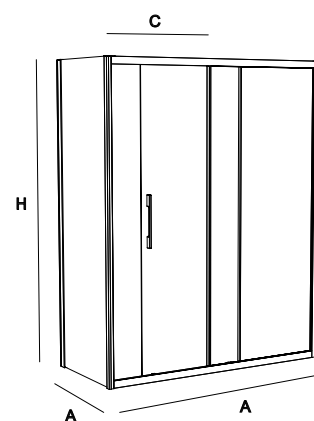

LATERALES FIJOS / para frontales de ducha

MEDIDAS (A)	ALTURA (H)	ACABADO	Nº EMBALAJES	CRISTAL		FUMÉ		SERIGRAFÍA ROAD	
				COD.	€	COD.	€	COD.	€
< 600	1950	plata brillo	1	25751	199	82279	279	25755	279
600 - 800	1950	plata brillo	1	25752	229	82280	319	25756	319
800 - 1000	1950	plata brillo	1	25753	259	82281	359	25757	359
1000 - 1200	1950	plata brillo	1	25754	289	82282	399	25758	399

* Consulte plazo de entrega a su distribuidor habitual.
Anchura mínima: 1000 mm, Anchura máxima: 1800 mm / Altura mínima: 1000 mm, Altura máxima: 2000 mm