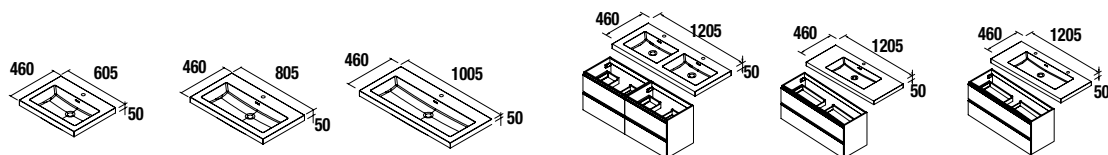

605/C		805/C		1005/C		1205 2 Uds. (600+600)		1205/C		1205/C	
cod.	€	cod.	€	cod.	€	cod.	€	cod.	€	cod.	€
20748	213	20750	234	20752	264	20753	366	23396	321	26938	336

Escocia (mineralmarmo)