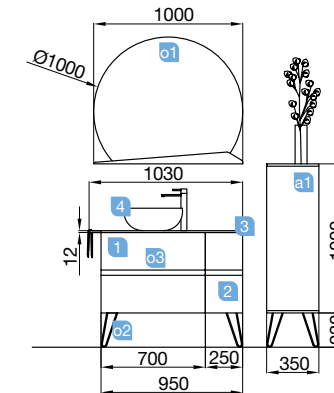

COD.	DESCRIPCIÓN	€
COMPOSICIÓN 1030 PINO BAHÍA		
1 26554	Mueble suspendido FUSSION LINE 700 pino bahía 2 cajones con uñero y freno. 697 x 540 x 450 mm	247
2 26575	Coqueta suspendida FUSSION LINE 250 pino bahía 2 cajones con uñero y freno. 250 x 540 x 450 mm	170
3 24466	Encimera solid blanco de 1001 hasta 1400 para lavabo de posar con toallero. 1001 - 1400 x 12 x 460 mm	335
4 26536	Lavabo de posar BOL solid surface sin sifón ni desagüe clicker. d 390 x 140 mm	205
PRECIO TOTAL DEL CONJUNTO		957