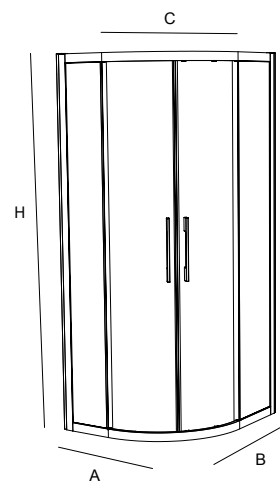

* Consulte plazo de entrega a su distribuidor habitual.

SERIE CLEAR Semicircular de ducha

MAMPARA SEMICIRCULAR DUCHA DE
DOS PUERTAS Y DOS FIJOS

- Cristal transparente templado Norma EN- 12150 de 6 mm en puerta y fijo.
- Expansión 25 mm.
- Lateral fijo opcional
- Perfil aluminio acabado plata brillo con asas cromadas.
- Reversible.
- Rodamiento superior tándem regulable y tándem inferior con muelle.