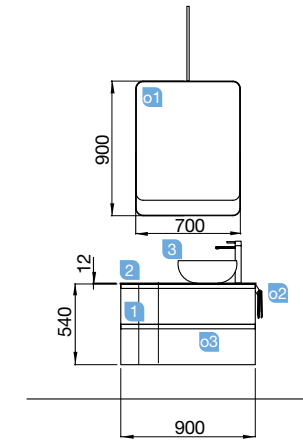

Fondo 50

MAM 900/I royal green

DOS CAJONES CON FRENO

COD.	DESCRIPCIÓN	€
COMPOSICIÓN CON MUEBLE DE 900		
1	83863 Mueble suspendido MAM 900 royal green izquierdo, 2 cajones metálicos con freno 897 x 540 x 505 mm	849
2	83881 Encimera MAM 900 izquierda solid surface para lavabo de posar. 910 x 12 x 510 mm	289
3	26536 Lavabo de posar BOL solid surface sin sifón ni desagüe clicker. d 390 x 140 mm	205
PRECIO TOTAL DEL CONJUNTO		1343
OPCIONALES		
COD.	DESCRIPCIÓN	€
01	83915 Espejo BLACK STREAM 700 vertical con marco metálico, giratorio 700 x 900 mm	459
02	27042 Toallero sencillo JAZZ negro fondo 35, 40, 45 y 50. 235 x 125 x 68 mm	35
03	16994 Sifón válvula abierta con desagüe latón cromado	61