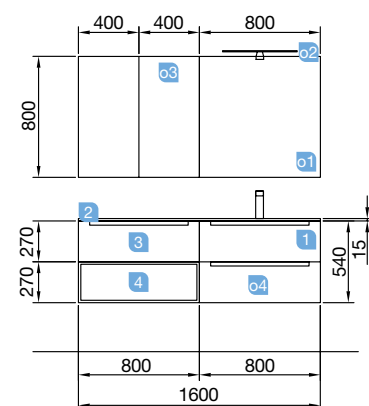

MONTERREY 1600/I taupe brillo

MUEBLE 800+COQUETA 800

MONTERREY 1600/I taupe brillo

MUEBLE 800+COQUETA 800

COD.	DESCRIPCIÓN	€
COMPOSICIÓN DE 1600/I TAUPE BRILLO		
1 26680	Mueble suspendido MONTERREY 800 taupe brillo 2 cajones metálicos con freno 797 x 540 x 450 mm	467
2 24333	Lavabo SOFIA 1605 coqueta a la izquierda MineralMarmo sin sifón ni desagüe clicker. 1605 x 15 x 460 mm	573
3 26668	Coqueta suspendida MONTERREY 800 taupe brillo 1 cajón metálico con freno. 797 x 270 x 450 mm	306
4 22815	Coqueta suspendida ALLIANCE 800 carbón-TX 1 hueco. 797 x 270 x 450 mm	170
PRECIO TOTAL DEL CONJUNTO		1516
OPCIONALES		
COD.	DESCRIPCIÓN	€
o1 16910	Espejo SENA 800 horizontal vertical luna 5 mm. 800 x 800 mm	78
o2 21741	Aplicador NAYRA 493 blanco mate luz led (6 W.) IP44 sujeción multienganche. 493 x 155 x 7 mm	131
o3 23222	Módulo ALLIANCE 400 taupe brillo (2 uds) izquierdo / derecho 1 puerta apertura push 400 x 800 x 162 mm	324
o4 13663	Sifón con desagüe clicker latón cromado	61