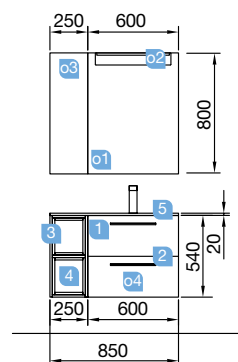

FUSSION CHROME 855/I blanco brillo

COQUETA 250+MUEBLE 600

FUSSION CHROME 855/I blanco brillo

COQUETA 250+MUEBLE 600

COD.	DESCRIPCIÓN	€
COMPOSICIÓN 855/I BLANCO BRILLO		
1	23281 Mueble suspendido FUSSION CHROME 600 blanco brillo 2 cajones con freno, 598 x 540 x 450 mm	234
2	26821 Tirador FUSSION 300 cromo brillo (2 uds)	34
3	23348 Coqueta suspendida ALLIANCE 250 blanco brillo 2 huecos, 250 x 540 x 434 mm	88
4	23346 Set de dos Cubo embellecedor ALLIANCE 250 taupe mate para coqueta de 250, 217 x 244 x 428 mm	56
5	21091 Lavabo IBERIA 855 coqueta a la izquierda porcelana blanca sin sifón y desagüe clicker, 855 x 20 x 460 mm	185
PRECIO TOTAL DEL CONJUNTO		597

OPCIONALES		
COD.	DESCRIPCIÓN	€
01	16908 Espejo SENA 600 horizontal vertical luna 5 mm, 600 x 800 mm	73
02	20728 Aplique ESTORIL 500 luz led (6 W) IP 44, sujeción a marco o a pared 500 x 76 x 79 mm	156
03	22906 Módulo ALLIANCE 250 blanco brillo izquierdo / derecho 1 puerta apertura push 250 x 800 x 162 mm	151
04	13663 Sifón con desagüe clicker latón cromado	61