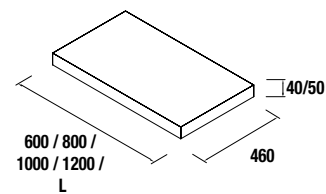

ENCIMERAS DE ESPESORES 40 Y 50 MM

Encimeras de espesores 50mm para acabados blanco brillo, gris brillo y carbón; y de 40 mm para acabado roble africa; en medidas de 600 a 1200 y a medida sin mecanizado. Acabados melamínicos y laminados de alta presión (HPL).

		Blanco Brillo / 50mm		Gris Brillo / 50mm		Carbón / 50mm		Roble Africa / 40mm	
		cod.	€	cod.	€	cod.	€	cod.	€
Stock	600	22992	158	22993	158	22994	158	23016	154
	800	22995	199	22996	199	22997	199	23017	194
	1000	22998	251	22999	251	23000	251	23018	240
	1200	23001	292	23002	292	23003	292	23019	282
Bajo pedido	<1000	23004	251	23005	251	23006	251	23020	240
	1001 - 1400	23007	317	23008	317	23009	317	23021	306
	1401 - 1800	23010	360	23011	360	23012	360	23022	349
	1801 - 2000	23013	455	23014	455	23015	455	23023	445
	2001 - 2400	23138	562	23139	562	23140	562	23141	541

NOTA: Encimeras especiales en longitud plazo de servicio 15 días laborables.