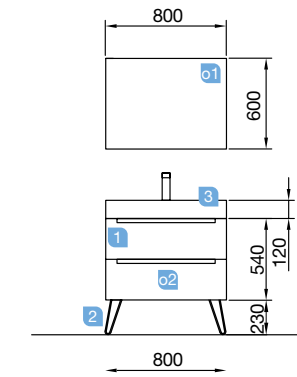

MONTERREY 1200 alsacia

UN CAJÓN CON FRENO

MONTERREY 800 sbiancato

DOS CAJONES CON FRENO

Fondo 45

MONTERREY 800 sbiancato

DOS CAJONES CON FRENO

COD.	DESCRIPCIÓN	€
COMPOSICIÓN CON MUEBLE DE 800		
1 23445	Mueble suspendido MONTERREY 800 sbiancato 2 cajones metálicos con freno 797 x 540 x 450 mm	467
2 24718	Juego 2 patas UNIQ cromo Altura 230 mm	22
3 23401	Lavabo VENETO 810 porcelana blanca una poza sin sifón ni desagüe clicker 810 x 120 x 460 mm	197
PRECIO TOTAL DEL CONJUNTO		686
OPCIONALES		
COD.	DESCRIPCIÓN	€
o1 20740	Espejo REFLEJO 800 horizontal vertical luz led (13,44 W) IP 44 800 x 600 mm	287
o2 13663	Sifón con desagüe clicker latón cromado	61