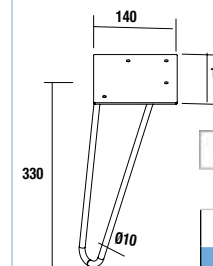

Blanco		Negro		Cromo	
cod.	€	cod.	€	cod.	€
24713	26	24714	26	24715	26

Juego 2 patas KLIM

Juego de 2 patas de aluminio opcionales, 3 acabados disponibles, altura 330 mm, para utilizar con lavabo integral.