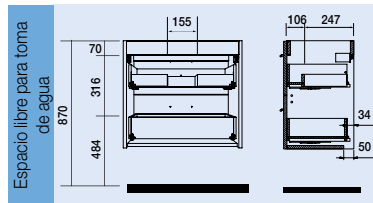

PATAS PARA LAVABOS INTEGRALES ALTURA 330 mm

Juego 2 patas ALLIANCE
Juego de 2 patas para fondo 40, altura 310 mm.