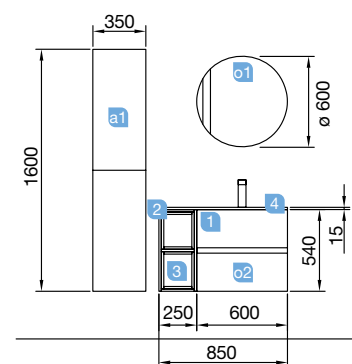

FUSSION LINE 855/l alsacia

COQUETA 250+MUEBLE 600

COD.	DESCRIPCIÓN	€
COMPOSICIÓN 855/l alsacia		
1	23314 Mueble suspendido FUSSION LINE 600 alsacia 2 cajones con uñero y freno. 598 x 540 x 450 mm	234
2	23351 Coqueta suspendida ALLIANCE 250 alsacia 2 huecos. 250 x 540 x 434 mm	88
3	23346 Set de dos Cubo embellecedor ALLIANCE 250 taupe mate para coqueta de 250. 217 x 244 x 428 mm	56
4	18685 Lavabo SOFIA 855 coqueta a la izquierda MineralMarmo sin sifón ni desagüe clicker. 855 x 15 x 460 mm	336
PRECIO TOTAL DEL CONJUNTO		714

OPCIONALES

COD.	DESCRIPCIÓN	€
o1	23408 Espejo ROUND 600 circular con banda arenada luz led (9,6 W) IP 44 d 600 mm	249
o2	13663 Sifón con desagüe clicker latón cromado	61

AUXILIARES

COD.	DESCRIPCIÓN	€
a1	23225 Pilar suspendido ALLIANCE alsacia izquierdo / derecho 2 puertas apertura push 350 x 1600 x 349 mm	325