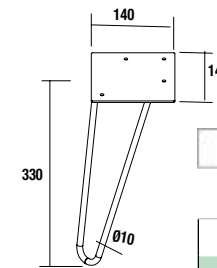

Juego 2 patas UNIQ

Juego de 2 patas opcionales para mueble suspendido, 3 acabados disponibles, altura 330 mm, para utilizar con lavabo integral.

Blanco		Negro		Cromo	
cod.	€	cod.	€	cod.	€
24713	26	24714	26	24715	26

Juego 2 patas KLIM

Juego de 2 patas opcionales de aluminio para mueble suspendido, 3 acabados disponibles, altura 330 mm, para utilizar con lavabo integral.