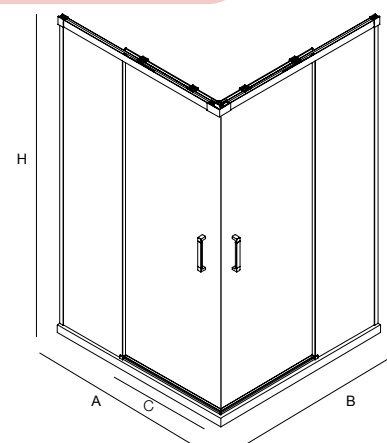

SERIE COPENHAGUE Angular de ducha

MAMPARA ANGULAR DUCHA DE DOS PUERTAS Y DOS FIJOS

- Cristal transparente templado Norma EN- 12150 de 6 mm en puerta y fijo.
- Expansión 20 mm en cada perfil a pared
- Altura 1950 mm
- Perfil aluminio acabado plata brillo con asas cromadas.
- Sin perfil inferior
- Reversible.
- Rodamientos ocultos
- Tratamiento anti-cal incluido de serie en todos los modelos