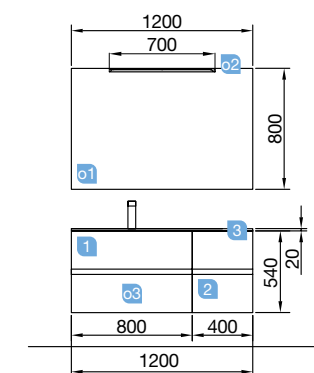

FUSSION LINE 1205/D sbiancato

MUEBLE 800+COQUETA 400

FUSSION LINE 1205/D sbiancato

MUEBLE 800+COQUETA 400

COD.	DESCRIPCIÓN	€
COMPOSICIÓN 1205/D SBIANCATO		
1	23325 Mueble suspendido FUSSION LINE 800 sbiancato 2 cajones con uñero y freno. 797 x 540 x 450 mm	254
2	23380 Coqueta suspendida FUSSION LINE 400 sbiancato 2 cajones con uñero y freno. 400 x 540 x 450 mm	183
3	20747 Lavabo IBERIA 1210 coqueta a la derecha porcelana blanca sin sifón y desagüe clicker. 1210 x 20 x 460 mm	365
PRECIO TOTAL DEL CONJUNTO		802
OPCIONALES		
COD.	DESCRIPCIÓN	€
o1	16920 Espejo SENA de 1001 hasta 1200 x 800 mm	203
o2	84124 Aplique BOREAL 700 blanco luz led (10 W.) IP 44 (751lm) (5700 K)	137
o3	13663 Sifón con desagüe clicker latón cromado	61