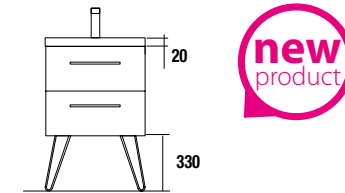

	Blanco Brillo		Natural	
	cod.	€	cod.	€
600	21768	232	23270	232
800	21769	263	23271	263

PATAS PARA LAVABOS INTEGRALES ALTURA 330 mm

Juego 2 Patas cromo
Juego de 2 patas cromadas altura 330.
30 x 30 x 330 mm