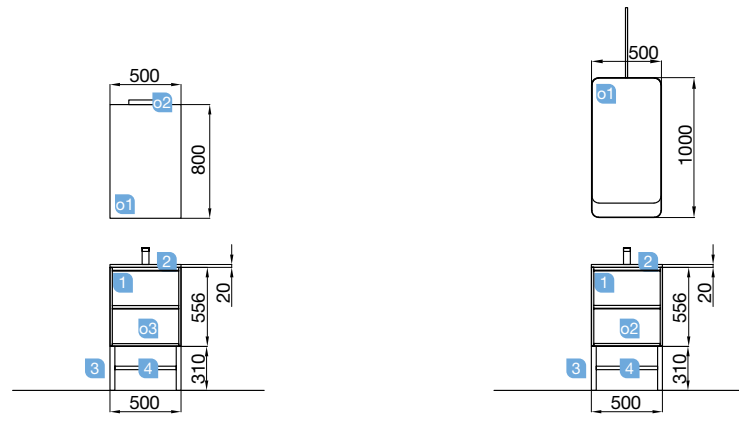

SERIE 40 500 CON PATAS ALLIANCE blanco brillo

DOS CAJONES CON UÑERO

COD.	DESCRIPCIÓN	€
COMPOSICIÓN CON MUEBLE DE 500		
1 24074	Mueble suspendido S40 500 blanco brillo 2 cajones con freno. 497 x 556 x 385 mm	246
2 21564	Lavabo Fondo 40 IBERIA 510 porcelana blanca sin sifón y desagüe clicker. 510 x 20 x 395 mm	106
3 24345	Juego 2 patas ALLIANCE cromo para Fondo 40. Altura 310 mm	149
4 24347	Repisa ALLIANCE blanco brillo para mueble de 500, fondo 40. 492 x 347 x 16 mm	19
PRECIO TOTAL DEL CONJUNTO		520

OPCIONALES

COD.	DESCRIPCIÓN	€
o1 16907	Espejo SENA 500 vertical luna 5 mm. 500 x 800 mm	70
o2 21735	Aplique PANDORA 308 cromo brillo luz led (8 W) IP 44 sujeción multienganche. 308 x 96 x 32 mm	65
o3 13663	Sifón con desagüe clicker latón cromado	61