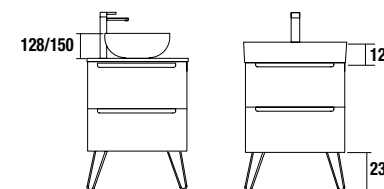

PATAS PARA LAVABOS DE POSAR / VENETO ALTURA 230 mm

Juego 2 patas UNIIQ

Juego de 2 patas opcionales para mueble en 3 acabados disponibles, altura 230 mm, para utilizar con lavabo de posar o Veneto.

Blanco		Negro		Cromo	
cod.	€	cod.	€	cod.	€
24716	22	24717	22	24718	22

Juego 2 patas KLIM

Juego de 2 patas opcionales de aluminio para mueble en 3 acabados disponibles, altura 230 mm, para utilizar con lavabo de posar o Veneto.

Blanco		Negro		Anodizado brillo	
cod.	€	cod.	€	cod.	€
84135	20	84136	20	84137	20

Juego 2 patas DEVA

Juego de 2 patas opcionales para mueble en 3 acabados disponibles, altura 230 mm, para utilizar con lavabo de posar o Veneto.

Blanco		Negro		Cromo	
cod.	€	cod.	€	cod.	€
84128	45	84129	45	84130	45

Juego 2 patas DANNA

Juego de 2 patas opcionales de madera para mueble en 3 acabados disponibles, altura 230 mm, para utilizar con lavabo de posar o Veneto.

Blanco		Negro		Madera	
cod.	€	cod.	€	cod.	€
84141	22	84142	22	84143	22