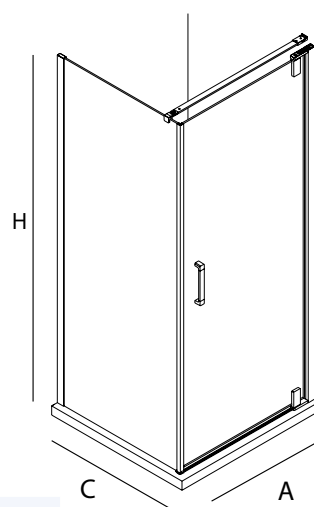

MAMPARA ANGULAR DUCHA DE UN FIJO Y UNA PUERTA

- Apertura 180°.
- Cierre magnético.
- Cristal transparente templado Norma EN- 12150 de 6 mm en puerta y fijo.
- Expansión 20 mm en cada perfil a pared
- Incluye tensor de sujeción de fijo a pared.
- Altura 1960 mm
- Perfil aluminio acabado plata brillo
- Reversible.
- Tratamiento anti-cal incluido de serie en todos los modelos
- Kit magnéticos incluidos