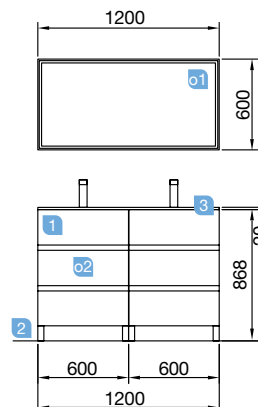

FUSSION LINE 1000 blanco brillo

TRES CAJONES CON FRENO

COD.	DESCRIPCIÓN	€
COMPOSICIÓN CON MUEBLE DE 1000		
1 23252	Mueble FUSSION LINE 1000 blanco brillo 3 cajones con uñero y freno. 997 x 768 x 450 mm	339
2 83819	Juego 4 patas cromo brillo Altura 100 mm	12
3 20752	Lavabo TOSCANA 1005 carga mineral blanca sin sifón ni desagüe clicker. 1005 x 50 x 460 mm	264
PRECIO TOTAL DEL CONJUNTO		615

OPCIONALES		
COD.	DESCRIPCIÓN	€
o1 83185	Armario ALLIANCE 1000 blanco brillo 3 puertas espejo doble con interruptor y enchufe y luz led superior/inferior, IP44 (25,5W) 1030 x 666 x 150 mm	699
o2 13663	Sifón con desagüe clicker latón cromado	61

OPCIONALES		
COD.	DESCRIPCIÓN	€
o1 22958	Espejo CHICAGO 1200 horizontal vertical con luz led y antivaho (30 W.) IP 44. 1200 x 600 mm	474
o2 13663	Sifón con desagüe clicker latón cromado (2 uds)	122

FUSSION LINE 1200 gris brillo

DOS MUEBLES DE 600

COD.	DESCRIPCIÓN	€
COMPOSICIÓN DOBLE 1200 gris brillo		
1 23259	Mueble FUSSION LINE 600 gris brillo (2 uds) 3 cajones con uñero y freno. 598 x 768 x 450 mm	604
2 83819	Juego 4 patas cromo brillo (2 uds) Altura 100 mm	24
3 15459	Lavabo IBERIA 1200 doble porcelana blanca sin sifón y desagüe clicker. 1200 x 20 x 460 mm	369
PRECIO TOTAL DEL CONJUNTO		997