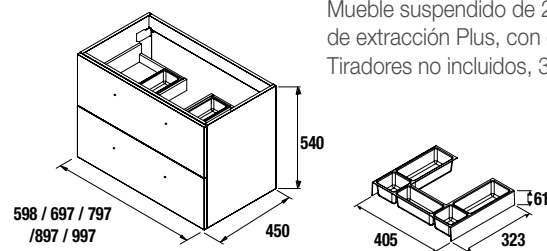

SERIE FUSSION CHROME
2 CAJONES, 3 CAJONES
Y COQUETAS DE 2 CAJONES

MUEBLE FUSSION CHROME 2 CAJONES

Mueble suspendido de 2 cajones de madera en acabado Carbón-TX, con guías ocultas de extracción Plus, con organizador de cajón superior incluido. Tiradores no incluidos, 3 acabados disponibles.

	Blanco Brillo		Gris Brillo		Taupe Brillo		Natural		Pino bahía		Sbiancato		Alsacia	
	cod.	€	cod.	€	cod.	€	cod.	€	cod.	€	cod.	€	cod.	€
600	23281	234	23282	234	23286	234	23285	234	26577	234	23283	234	23284	234
700	23287	247	23288	247	23292	247	23291	247	26578	247	23289	247	23290	247
800	23293	254	23294	254	26812	254	23297	254	26579	254	23295	254	23296	254
900	23299	277	23300	277	23304	277	23303	277	26580	277	23301	277	23302	277
1000	23275	295	23276	295	23280	295	23279	295	26581	295	23277	295	23278	295