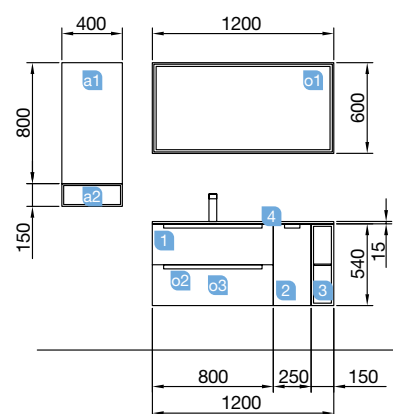

MONTERREY 1205/D sbiancato

MUEBLE 800+COQUETA 250+COQUETA 150

MONTERREY 1205/D sbiancato

MUEBLE 800+COQUETA 250+COQUETA 150

COD.	DESCRIPCIÓN	€
COMPOSICIÓN DE 1205 SBIANCATO		
1	23445 Mueble suspendido MONTERREY 800 sbiancato 2 cajones metálicos con freno 797 x 540 x 450 mm	467
2	23452 Coqueta suspendida MONTERREY 250 sbiancato derecha 1 puerta con freno. 250 x 540 x 450 mm	180
3	23459 Coqueta terminal ALLIANCE 150 sbiancato 150 x 540 x 450 mm	129
4	18684 Lavabo SOFIA 1205 coqueta a la derecha MineralMarmo sin sifón ni desagüe clicker. 1205 x 15 x 460 mm	438
PRECIO TOTAL DEL CONJUNTO		1214

OPCIONALES

COD.	DESCRIPCIÓN	€
o1	22958 Espejo CHICAGO 1200 horizontal vertical con luz led y antivaho (30 W) IP 44. 1200 x 600 mm	474
o2	23030 cubo organizador carbón-TX para cajón metálico Carbón-TX. 150 x 342 x 66 mm	20
o3	13663 Sifón con desagüe clicker latón cromado	61

AUXILIARES

COD.	DESCRIPCIÓN	€
a1	23220 Módulo ALLIANCE 400 sbiancato izquierdo / derecho 1 puerta apertura push 400 x 800 x 162 mm	162
a2	23658 Módulo ALLIANCE 400 taupe-TX horizontal vertical 1 hueco. 400 x 150 x 162 mm	43