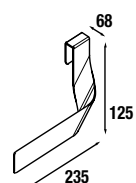

Toallero sencillo JAZZ

Blanco		Negro		Anodizado brillo	
cod.	€	cod.	€	cod.	€
23027	35	27042	35	23024	35

Toallero doble JAZZ

Blanco		Negro		Anodizado brillo	
cod.	€	cod.	€	cod.	€
23028	51	27043	51	23025	51