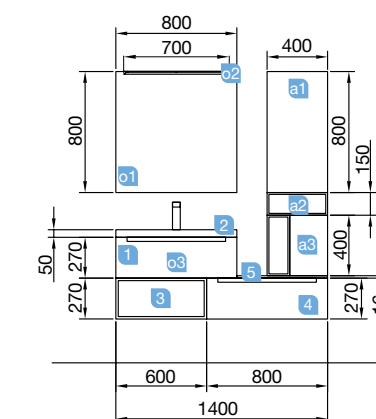

MONTERREY 1400 blanco brillo

COMPOSICIÓN DE 1400

MONTERREY 1400 blanco brillo

COMPOSICIÓN DE 1400

COD.	DESCRIPCIÓN	€
COMPOSICIÓN DE 1400		
1	26654 Mueble suspendido MONTERREY 800 blanco brillo 1 cajón metálico con freno. 797 x 270 x 450 mm	306
2	20750 Lavabo TOSCANA 805 carga mineral blanca sin sifón ni desagüe clicker. 805 x 50 x 460 mm	234
3	22811 Coqueta suspendida ALLIANCE 600 carbón-TX 1 hueco. 598 x 270 x 450 mm	148
4	26666 Coqueta suspendida MONTERREY 800 blanco brillo 1 cajón metálico con freno. 797 x 270 x 450 mm	306
5	22960 Encimera blanco brillo para mueble y coqueta. 600 x 16 x 460 mm	68
PRECIO TOTAL DEL CONJUNTO		1062
OPCIONALES		
COD.	DESCRIPCIÓN	€
o1	16910 Espejo SENA 800 horizontal vertical luna 5 mm. 800 x 800 mm	78
o2	84124 Aplique BOREAL 700 blanco luz led (10 W) IP 44 (751lm) (5700 K)	137
o3	13663 Sifón con desagüe clicker latón cromado	61
AUXILIARES		
COD.	DESCRIPCIÓN	€
a1	22824 Módulo ALLIANCE 400 blanco brillo izquierdo / derecho 1 puerta apertura push 400 x 800 x 162 mm	162
a2	22900 Módulo ALLIANCE 400 carbón-TX (2 uds) horizontal vertical 1 hueco. 400 x 150 x 162 mm	86
a3	22902 Módulo ALLIANCE 250 blanco brillo izquierdo / derecho 1 puerta apertura push 250 x 400 x 162 mm	124