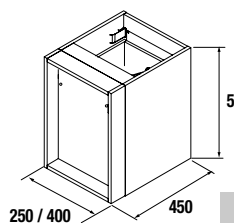

Blanco Brillo		Gris Brillo		Taupe Brillo		Natural		Pino bahía		Sbiancato		Alsacia	
	cod.	€	cod.	€	cod.	€	cod.	€	cod.	€	cod.	€	cod.	€
250	26833	172	26834	172	26835	172	26836	172	26837	172	26838	172	26839	172
400	26840	193	26841	193	26842	193	26843	193	26844	193	26845	193	26846	193