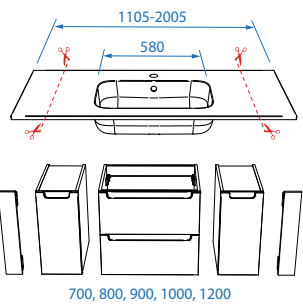

¿Qué pasos sigo para ESCOGER ?

1. 1 Medir ESPACIO a amueblar
2. 2 Elegir COMPOSICIÓN
   1. 2a Medida de mueble principal y su POSICIÓN
   2. 2b AÑADIR coquetas / regletas a uno o ambos lados

1. 3 Elegir el modelo de lavabo SOFÍA según:
   - medida/posición del mueble. (NOTA: La poza debe coincidir con el mueble principal)
   - medida TOTAL de la composición y/o del hueco de pared.

POZA CENTRADA (corte a 1 ó 2 lados)

- Composición ENTRE **610mm y 1105mm**
  Anchura poza 480mm
  Muebles 600, 700, 800, 900, 1000

- Composición ENTRE **1105mm y 2005mm**
  Anchura poza 580mm
  Muebles 700, 800, 900, 1000, 1200

POZA DESPLAZADA (¡corte ÚNICAMENTE al lado contrario de la poza!)

- sólo con mueble de **600mm**

700mm

- sólo con mueble de **800mm**

LAVABOS SOFÍA A MEDIDA

De poza centrada o desplazada, se puede recortar a 1 o 2 lados, **respetando las medidas indicadas de mueble.**

1105 x 460

Centrado (ancho poza 48cm)	
cod.	€
24402	454

600 / 700 / 800 / 900 / 1000

2005 x 460

Centrado (ancho poza 58cm)	
cod.	€
24403	831

700 / 800 / 900 / 1000 / 1200

855 x 460

Derecha (ancho poza 48cm)	
cod.	€
24390	368

Izquierda (ancho poza 48cm)	
cod.	€
24396	368

600

1005 x 460

Derecha (ancho poza 48cm)	
cod.	€
24391	399

Izquierda (ancho poza 48cm)	
cod.	€
24397	399

600

1055 x 460

Derecha (ancho poza 58cm)	
cod.	€
24392	426

Izquierda (ancho poza 58cm)	
cod.	€
24398	426

800

1205 x 460

Derecha (ancho poza 58cm)	
cod.	€
24393	465

Izquierda (ancho poza 48cm)	
cod.	€
24399	465

800

1405 x 460

Derecha (ancho poza 48cm)	
cod.	€
24394	524

Izquierda (ancho poza 48cm)	
cod.	€
24400	524

600

1405 x 460

Derecha (ancho poza 58cm)	
cod.	€
25505	529

Izquierda (ancho poza 58cm)	
cod.	€
25506	529

700

1605 x 460

Derecha (ancho poza 58cm)	
cod.	€
24395	600

Izquierda (ancho poza 58cm)	
cod.	€
24401	600

800

REGLETAS DE REMATE