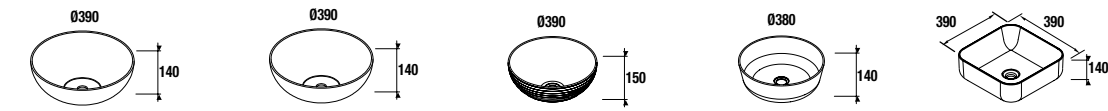

Lavabo Bol <i>solid surface</i>		Lavabo Altiro <i>porcelana blanca mate</i>		Lavabo Seduction <i>porcelana blanca</i>		Lavabo Desir <i>porcelana blanca</i>		Lavabo Dolce <i>porcelana blanca</i>	
cod.	€	cod.	€	cod.	€	cod.	€	cod.	€
26536	205	24555	205	21854	180	21855	180	24554	150

Soporte para encimera

Soporte latón cromado (1ud.)	
cod.	€
17870	62