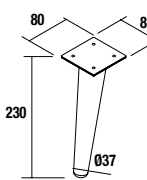

Juego 2 patas DANNA

Juego de 2 patas de madera opcionales, 3 acabados disponibles, altura 230 mm, para utilizar con lavabo de posar o Veneto.

Blanco		Negro		Madera	
cod.	€	cod.	€	cod.	€
84141	22	84142	22	84143	22