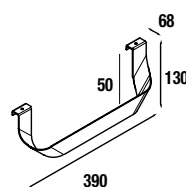

Toallero sencillo JAZZ

Blanco		Negro		Anodizado brillo	
cod.	€	cod.	€	cod.	€
23027	35	27042	35	23024	35

Toallero doble JAZZ

Blanco		Negro		Anodizado brillo	
cod.	€	cod.	€	cod.	€
23028	51	27043	51	23025	51