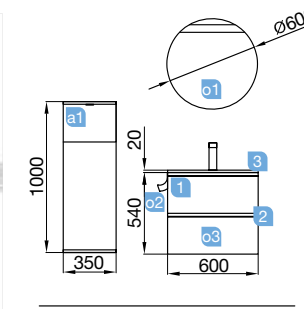

SPIRIT 600 blanco brillo

DOS CAJONES CON FRENO

Fondo 45

SPIRIT 600 blanco brillo

DOS CAJONES CON FRENO

Blanco brillo €

26814 Mueble 600 369

22634 Mueble 800 425

Tiradores no incluidos.

Taupe brillo €

26633 Mueble 600 369

26636 Mueble 800 425

Tiradores no incluidos.

Sbiancato €

26634 Mueble 600 369

26637 Mueble 800 425

Tiradores no incluidos.

Pino Bahía €

22800 Mueble 600 369

22803 Mueble 800 425

Tiradores no incluidos.

Gris Brillo €

22799 Mueble 600 369

22802 Mueble 800 425

Tiradores no incluidos.

Natural €

26815 Mueble 600 369

22804 Mueble 800 425

Tiradores no incluidos.

Alsacia €

26635 Mueble 600 369

26638 Mueble 800 425

Tiradores no incluidos.

COD.	DESCRIPCIÓN	€
COMPOSICIÓN DE MUEBLE DE 600		
1	26814 Mueble suspendido SPIRIT 600 blanco brillo 2 cajones metálicos con freno 598 x 540 x 450 mm	369
2	22946 Tirador SPIRIT 600 negro soft (2 uds)	26
3	14711 Lavabo IBERIA 610 porcelana blanca sin sifón y desagüe clicker. 610 x 20 x 460 mm	100
PRECIO TOTAL DEL CONJUNTO		495

OPCIONALES		
COD.	DESCRIPCIÓN	€
o1	23408 Espejo ROUND 600 circular con banda arenada luz led (9,6 W) IP 44 d 600 mm	249
o2	27043 Toallero doble JAZZ negro fondo 45 y 50. 385 x 125 x 68 mm	51
o3	13663 Sifón con desagüe clicker latón cromado	61

AUXILIARES		
COD.	DESCRIPCIÓN	€
a1	83441 Módulo tocador ALLIANCE blanco brillo con puerta, cajón y espejo abatible 352 x 1000 x 360 mm	325