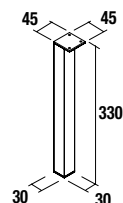

COMPLEMENTOS PARA MUEBLE

Juego 2 Patas cromo

Juego de 2 patas cromadas altura 330
30 x 30 x 330 mm.