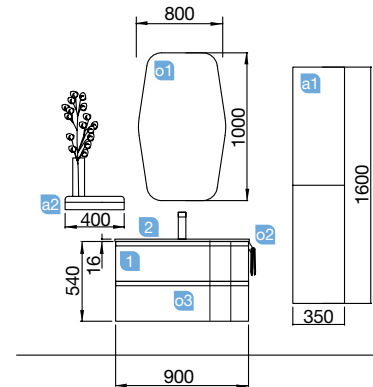

MAM 900/D night blue

DOS CAJONES CON FRENO

COD.	DESCRIPCIÓN	€
COMPOSICIÓN CON MUEBLE DE 900		
1	83859 Mueble suspendido MAM 900 night blue derecho, 2 cajones metálicos con freno 897 x 540 x 505 mm	849
2	83945 Lavabo MAM 900 coqueta a la derecha carga mineral blanco mate sin sifón ni desagüe clicker. 910 x 16 x 510 mm	219
PRECIO TOTAL DEL CONJUNTO		1068
OPCIONALES		
COD.	DESCRIPCIÓN	€
o1	26776 Espejo ORGANIC 800 horizontal vertical con luz led (15 W) IP44 800 x 1000 mm	366
o2	23027 Toallero sencillo JAZZ blanco fondo 35, 40, 45 y 50. 235 x 125 x 68 mm	35
o3	13663 Sifón con desagüe clicker latón cromado	61
AUXILIARES		
COD.	DESCRIPCIÓN	€
a1	81733 Pilar suspendido ALLIANCE night blue izquierdo / derecho 2 puertas apertura push 350 x 1600 x 349 mm	325
a2	82333 Repisa barandilla 400 solid surface 400 x 88 x 120 mm	91

Fondo 50

MAM 900/D night blue

DOS CAJONES CON FRENO