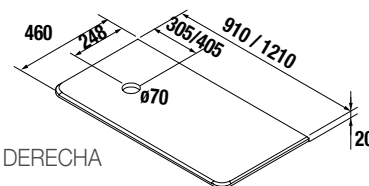

DERECHA

Grifo alto derecha / izquierda
Bol / Altiro / Seduction / Desir