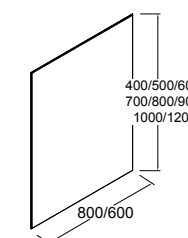

Espejo SENA 900
horizontal vertical luna 5 mm
900 x 800 mm

Espejo SENA 1000
horizontal vertical luna 5 mm
1000 x 800 mm

Espejo SENA 1200
horizontal vertical luna 5 mm
1200 x 600 mm

ESPEJOS SENA A MEDIDA

16917 | 162 €

16918 | 168 €

16919 | 189 €

16920 | 203 €