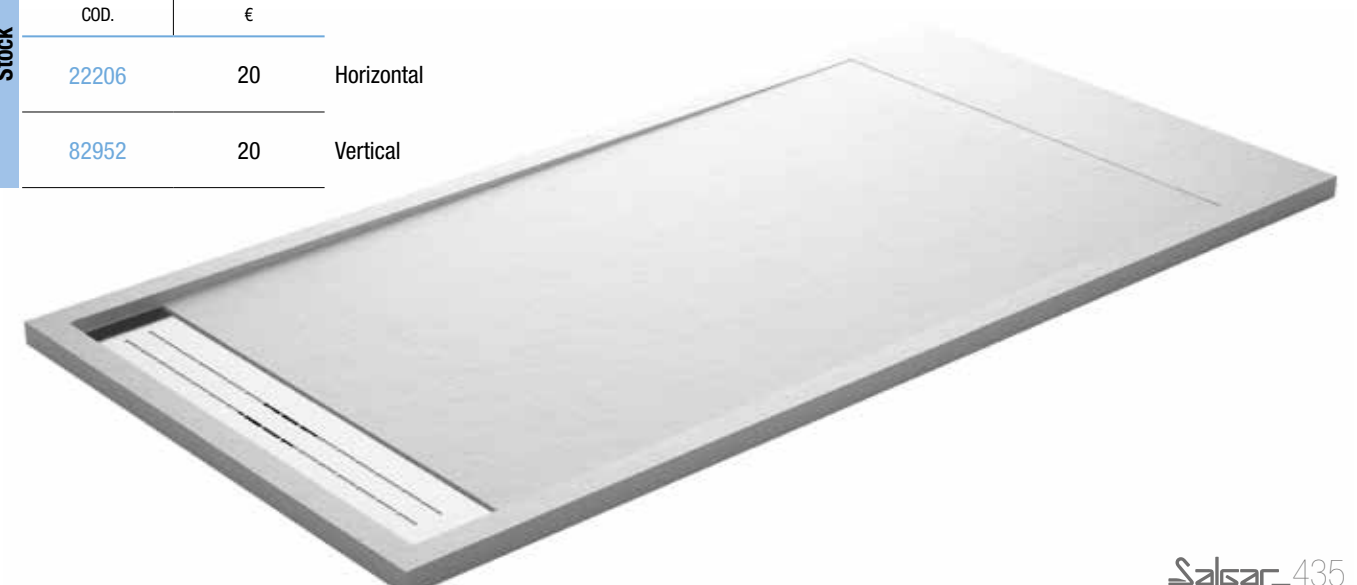

Válvulas para platos

Stock	Cód.		€	Orientación
	COD.	€		
	22206	20		Horizontal
	82952	20		Vertical