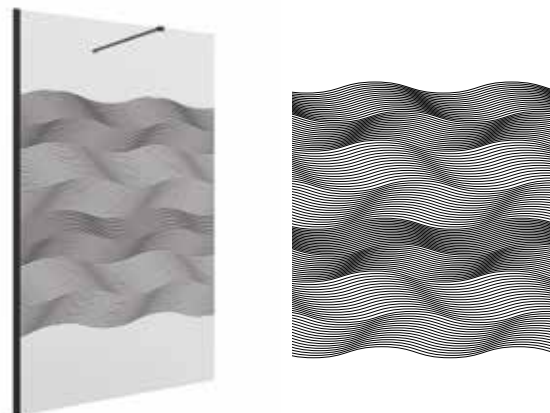

SERIE HEAVEN BLACK Fijo

FIJO CON SERIGRAFIA EN CRISTAL

Bajo pedido

DE PASO MEDIDAS ESPECIALES - MOIRE

MOIRE					
MEDIDAS (A)	ALTURA (H)	ACABADO	Nº EMBALAJES	COD.	€
< 400	1950	negro mate	1	26374	353
400 - 600	1950	negro mate	1	26375	397
600 - 800	1950	negro mate	1	26376	471
800 - 1000	1950	negro mate	1	26377	559
1000 - 1200	1950	negro mate	1	26378	633
1200 - 1400	1950	negro mate	1	26379	692

* Consulte plazo de entrega a su distribuidor habitual.