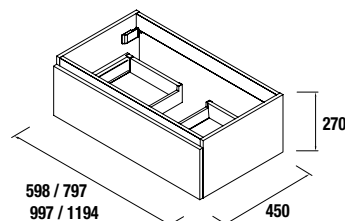

SERIE SPIRIT
1 CAJÓN METÁLICO
Y 2 CAJONES METÁLICOS

MUEBLE SUSPENDIDO SPIRIT 1 CAJÓN

Mueble suspendido de 1 cajón metálico extracción total con salvasisón, interiores Carbón-TX y cierre con freno. Tirador no incluido, 3 acabados disponibles.

Organizador de cajón incluido, con 2 bandejas extraíbles.