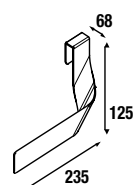

Toallero lateral para mueble

Toallero sencillo JAZZ

Blanco		Negro		Anodizado brillo	
cod.	€	cod.	€	cod.	€
23027	35	27042	35	23024	35