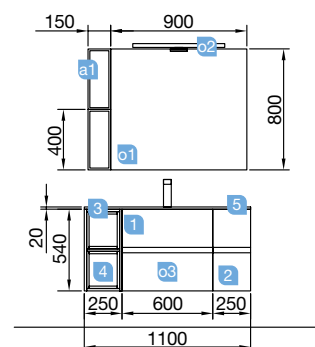

FUSSION LINE 1105/C blanco brillo

COQUETA 250+MUEBLE 600+COQUETA 250

FUSSION LINE 1105/C blanco brillo

COQUETA 250+MUEBLE 600+COQUETA 250

COD.	DESCRIPCIÓN	€
COMPOSICIÓN 1105/C BLANCO BRILLO		
1	23311 Mueble suspendido FUSSION LINE 600 blanco brillo 2 cajones con uñero y freno. 598 x 540 x 450 mm	234
2	23372 Coqueta suspendida FUSSION LINE 250 blanco brillo 2 cajones con uñero y freno. 250 x 540 x 450 mm	170
3	23348 Coqueta suspendida ALLIANCE 250 blanco brillo 2 huecos. 250 x 540 x 434 mm	88
4	23344 Set de dos Cubo embellecedor ALLIANCE 250 carbón-TX para coqueta de 250. 217 x 244 x 428 mm	56
5	20745 Lavabo IBERIA 1105 porcelana blanca sin sifón y desagüe clicker. 1105 x 20 x 460 mm	275
PRECIO TOTAL DEL CONJUNTO		823
OPCIONALES		
COD.	DESCRIPCIÓN	€
o1	16911 Espejo SENA 900 horizontal vertical luna 5 mm. 900 x 800 mm	80
o2	23535 Aplique PANDORA 608 cromo brillo luz led (1 x 12 W) IP 44 sujeción multienganche. 608 x 112 x 15 mm	105
o3	13663 Sifón con desagüe clicker latón cromado	61
AUXILIARES		
COD.	DESCRIPCIÓN	€
a1	22900 Módulo ALLIANCE 400 carbón-TX (2 uds) horizontal vertical 1 hueco. 400 x 150 x 162 mm	86