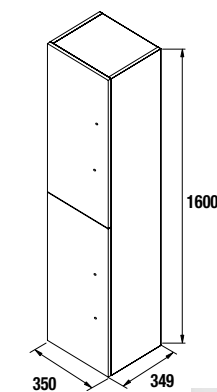

PILARES ALLIANCE 1600 2 PUERTAS

Pilar reversible de 2 puertas, con bisagras de cierre soft-close. Interiores carbón -TX con 4 baldas regulables de cristal. No incluye los tiradores, puertas pretaladradas para colocar el tirador. 3 acabados a elegir

Blanco Brillo		Gris Brillo		Taupe Brillo		Natural		Pino bahía		Sbiancato		Alsacia	
cod.	€	cod.	€	cod.	€	cod.	€	cod.	€	cod.	€	cod.	€
23227	336	26818	336	26819	336	23230	336	23231	336	23232	336	23233	336