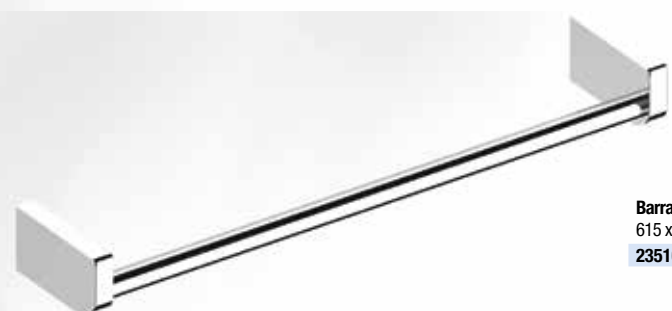

Barra 60 M ALPHA
615 x 64 x 54 mm
23516 | 42 €