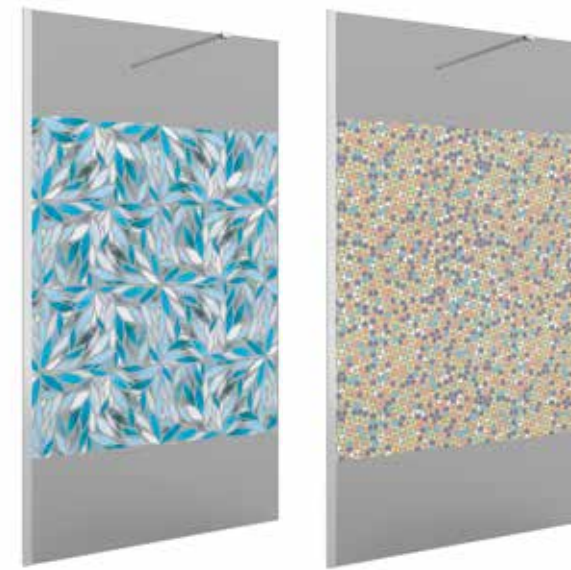

SERIE HEAVEN BATH De paso bañera

MAMPARA DE PASO FUME ESPECIAL
CON SERIGRAFIA

Ultra-Protect
Tratamiento antical incluido

Bajo pedido

MAMPARA DE PASO ESPECIAL FUME SERIGRAFIA DECO 1						
FUMÉ DECO 1						
MEDIDAS (A)	ALTURA (H)	ACABADO	Nº EMBALAJES	COD.	€	
< 400	1500	plata brillo	1	26895	346	
400 - 800	1500	plata brillo	1	26896	515	
800 - 1000	1500	plata brillo	1	26897	567	

Bajo pedido

MAMPARA DE PASO ESPECIAL FUME SERIGRAFIA DECO 2						
FUMÉ DECO 2						
MEDIDAS (A)	ALTURA (H)	ACABADO	Nº EMBALAJES	COD.	€	
< 400	1500	plata brillo	1	26898	346	
400 - 800	1500	plata brillo	1	26899	515	
800 - 1000	1500	plata brillo	1	26900	567	

* Consulte plazo de entrega a su distribuidor habitual