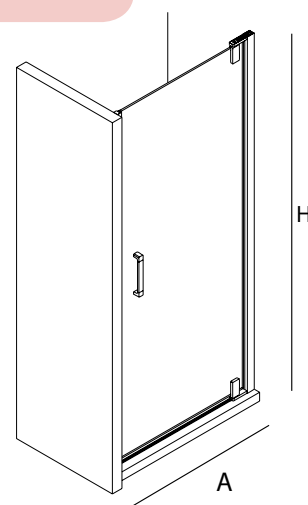

SERIE MALMÖ Frontal ducha

MAMPARA FRONTAL DUCHA DE UNA PUERTA

- Apertura 180°.
- Cierre magnético.
- Cristal transparente templado Norma EN- 12150 de 6 mm en puerta y fijo.
- Expansión 20 mm en cada perfil a pared
- Incluye tensor de sujeción de fijo a pared.
- Altura 1960 mm
- Perfil aluminio acabado plata brillo
- Reversible.
- Tratamiento anti-cal incluido de serie en todos los modelos

Stock	FRONTAL DE DUCHA						
							CRISTAL
	MEDIDAS (A)	ALTURA (H)	ACCESO (C)	ACABADO	Nº EMBALAJES	COD.	€
	770 - 790	1960	690	plata brillo	1	26739	349
	870 - 890	1960	790	plata brillo	1	26740	369
	970 - 990	1960	890	plata brillo	1	26741	389

Ultra-Protect
Tratamiento antical incluido

Certified by TÜV
norma EN-14428