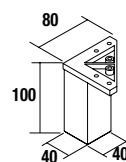

Patras para Mueble

Juego 4 patas

Juego de 4 patas necesarias para mueble de 3 cajones, en 3 acabados disponibles, altura 100 mm.

	Blanco		Negro		Cromo brillo	
	cod.	€	cod.	€	cod.	€
	83817	12	83425	12	83819	12