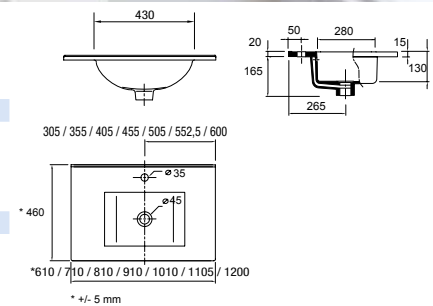

PORCELANA

FONDO 45

Lavabo IBERIA 610 porcelana blanca
sin sifón y desagüe clicker
610 x 20 x 460 mm

14711 | 100 €

Lavabo IBERIA 810 porcelana blanca
sin sifón y desagüe clicker
810 x 20 x 460 mm

14712 | 125 €

Lavabo IBERIA 1010 porcelana blanca
sin sifón y desagüe clicker
1010 x 20 x 460 mm

14713 | 159 €

Lavabo IBERIA 710 porcelana blanca
sin sifón y desagüe clicker
710 x 20 x 460 mm

16191 | 115 €

Lavabo IBERIA 910 porcelana blanca
sin sifón y desagüe clicker
910 x 20 x 460 mm

19358 | 149 €

Lavabo IBERIA 1105 porcelana blanca
sin sifón y desagüe clicker
1105 x 20 x 460 mm

20745 | 275 €

Lavabo IBERIA 1200 1 poza porcelana blanca
sin sifón ni desagüe clicker
1200 x 20 x 460 mm

23701 | 329 €

PORCELANA

FONDO 45

Lavabo IBERIA 855 coqueta a la derecha porcelana blanca
sin sifón y desagüe clicker
855 x 20 x 460 mm

21090 | 185 €

Lavabo IBERIA 1055 coqueta a la derecha porcelana blanca
sin sifón y desagüe clicker
1055 x 20 x 460 mm

21092 | 239 €

Lavabo IBERIA 1005 coqueta a la derecha porcelana blanca
sin sifón y desagüe clicker
1005 x 20 x 460 mm

20744 | 225 €

Lavabo IBERIA 1210 coqueta a la derecha porcelana blanca
sin sifón y desagüe clicker
1210 x 20 x 460 mm

20747 | 365 €

Lavabo IBERIA 1200 doble porcelana blanca
sin sifón y desagüe clicker
1200 x 20 x 460 mm

15459 | 379 €

Lavabo IBERIA 855 coqueta a la izquierda porcelana blanca
sin sifón y desagüe clicker
855 x 20 x 460 mm

21091 | 185 €

Lavabo IBERIA 1055 coqueta a la izquierda porcelana blanca
sin sifón y desagüe clicker
1055 x 20 x 460 mm

21093 | 239 €

Lavabo IBERIA 1005 coqueta a la izquierda porcelana blanca
sin sifón y desagüe clicker
1005 x 20 x 460 mm

20743 | 225 €

Lavabo IBERIA 1210 coqueta a la izquierda porcelana blanca
sin sifón y desagüe clicker
1210 x 20 x 460 mm

20746 | 365 €