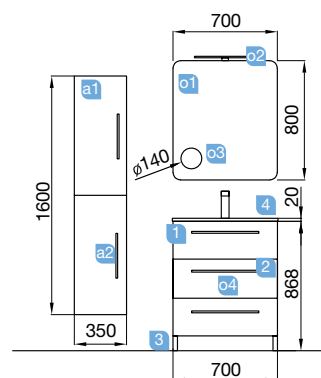

FUSSION CHROME 600 alsacia

TRES CAJONES CON FRENO

COD.	DESCRIPCIÓN	€
COMPOSICIÓN CON MUEBLE DE 600		
1	23243 Mueble FUSSION CHROME 600 alsacia 3 cajones con freno. 598 x 768 x 450 mm	302
2	26824 Tirador FUSSION 300 negro mate (3 uds)	51
3	83425 Juego 4 patas negro mate Altura 100 mm	12
4	26783 Lavabo CONSTANZA 610 porcelana blanca sin sifón y desagüe clicker. 610 x 20 x 460 mm	109
PRECIO TOTAL DEL CONJUNTO		474

OPCIONALES		
COD.	DESCRIPCIÓN	€
o1	23406 Espejo CANDEM 1000 horizontal vertical con luz led (9,6 W) IP 44 1000 x 600 mm	363
o2	13663 Sifón con desagüe clicker latón cromado	61

OPCIONALES		
COD.	DESCRIPCIÓN	€
o1	20731 Espejo ROTA 700 horizontal vertical. 700 x 800 mm	80
o2	21741 Aplique NAYRA 493 blanco mate luz led (6 W.) IP44 sujeción multienganche. 493 x 155 x 7 mm	131
o3	26777 Espejo BEAUTY aumento móvil. D 140 mm	60
o4	13663 Sifón con desagüe clicker latón cromado	61
AUXILIARES		
COD.	DESCRIPCIÓN	€
a1	26819 Pilar suspendido ALLIANCE taupe brillo 2 puertas sin tirador y soft close 350 x 1600 x 349 mm	336
a2	26821 Tirador FUSSION 300 cromo brillo (2 uds)	34

FUSSION CHROME 700 taupe brillo

TRES CAJONES CON FRENO

COD.	DESCRIPCIÓN	€
COMPOSICIÓN CON MUEBLE DE 700		
1	26585 Mueble FUSSION CHROME 700 taupe brillo 3 cajones con freno. 697 x 768 x 450 mm	312
2	26822 Tirador FUSSION 450 cromo brillo (3 uds)	63
3	83819 Juego 4 patas cromo brillo Altura 100 mm	12
4	16191 Lavabo IBERIA 710 porcelana blanca sin sifón y desagüe clicker. 710 x 20 x 460 mm	115
PRECIO TOTAL DEL CONJUNTO		502