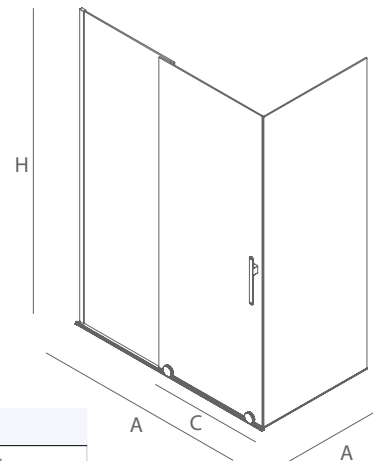

SERIE REIKIAVIK Frontal con lateral fijo

MAMPARA FRONTAL DUCHA CON LATERAL FIJO

- Cristal transparente templado Norma EN- 12150 de 8 mm en puerta y fijo
- Expansión 15 mm
- No incluye tensores de sujeción
- Altura 2000 mm
- Perfil guía, rodamientos y tensores aluminio
- Reversible.
- Rodamientos de acero
- Tratamiento anti-cal a dos caras de serie, en todos los modelos

Stock	FRONTAL DUCHA						
							CRISTAL
	MEDIDAS (A)	ALTURA (H)	ACCESO (C)	ACABADO	Nº EMBALAJES	COD.	€
	1085 - 1100	2000	437	plata brillo	2	82245	400
	1185 - 1200	2000	487	plata brillo	2	82246	429
	1285 - 1300	2000	537	plata brillo	2	82247	449
	1385 - 1400	2000	587	plata brillo	2	82248	469
	1485 - 1500	2000	637	plata brillo	2	82249	479
	1585 - 1600	2000	687	plata brillo	2	82250	499
	1685 - 1700	2000	737	plata brillo	2	82251	529
	1785 - 1800	2000	787	plata brillo	2	82252	549

Stock	LATERALES FIJOS					
						CRISTAL
	MEDIDAS (A)	ALTURA (H)	ACABADO	Nº EMBALAJES	COD.	€
	675 - 695	2000	plata brillo	1	83208	279
	775 - 795	2000	plata brillo	1	83209	289
	875 - 895	2000	plata brillo	1	83210	299

Stock	TENSORES		
	COD.	DESCRIPCIÓN	€
	82253	Tensor frontal	50
	82254	Tensor angular	59
82445	Conector 2 soportes	9	

⚠ Un tensor obligatorio a elegir con cada frontal.