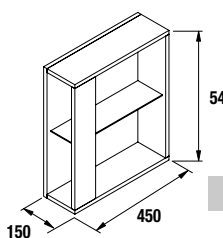

Blanco Brillo		Gris Brillo		Taupe Brillo		Natural		Pino bahía		Sbiancato		Alsacia	
	cod.	€	cod.	€	cod.	€	cod.	€	cod.	€	cod.	€	cod.	€
150	24808	129	24810	129	24809	129	23994	129	23993	129	23459	129	23460	129