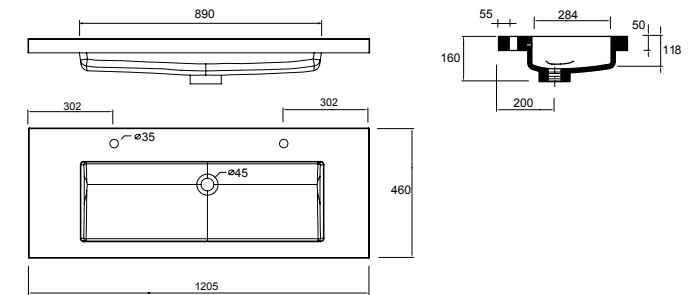

Lavabo TOSCANA 1205 doble carga mineral blanca
sin sifón ni desagüe clicker
1205 x 50 x 460 mm

20753 | 366 €