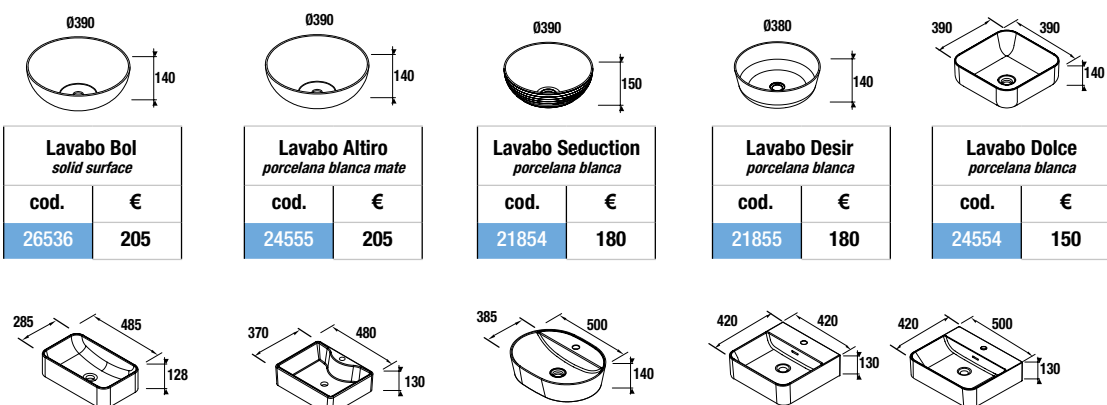

COMBINACIÓN CON LAVABOS

COMBINACIÓN CON LAVABOS

Veneto
(Porcelana blanca para grifo pared)

1010/C		1210/C		1210 2 Uds. (600+600)	
cod.	€	cod.	€	cod.	€
85911	228	85912	353	85913	363

NOTA: Incluye herraje para colgar a la pared

Lavabos de posar

Lavabo Bol <i>solid surface</i>		Lavabo Altiro <i>porcelana blanca mate</i>		Lavabo Seduction <i>porcelana blanca</i>		Lavabo Desir <i>porcelana blanca</i>		Lavabo Dolce <i>porcelana blanca</i>	
cod.	€	cod.	€	cod.	€	cod.	€	cod.	€
26536	205	24555	205	21854	180	21855	180	24554	150

Lavabo Sensation <i>porcelana blanca</i>		Lavabo Emotion <i>porcelana blanca</i>		Lavabo Varmega <i>porcelana blanca</i>		Lavabo Tiento 400 <i>porcelana blanca</i>		Lavabo Tiento 500 <i>porcelana blanca</i>	
cod.	€	cod.	€	cod.	€	cod.	€	cod.	€
21739	159	21744	150	24553	160	24551	147	24552	162

Soporte para encimera

Soporte latón cromado (1ud.)	
cod.	€
17870	62

Toscana (carga mineral)