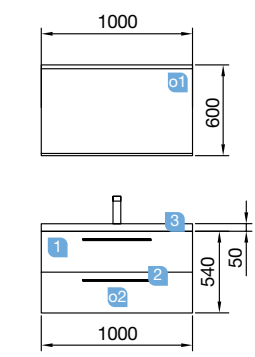

FUSSION CHROME 1000 sbiancato

DOS CAJONES CON FRENO

COD.	DESCRIPCIÓN	€
COMPOSICIÓN CON MUEBLE DE 1000		
1	23277 Mueble suspendido FUSSION CHROME 1000 sbiancato 2 cajones con freno. 997 x 540 x 450 mm	295
2	26828 Tirador FUSSION 450 blanco mate (2 uds)	42
3	20752 Lavabo TOSCANA 1005 carga mineral blanca sin sifón ni desagüe clicker. 1005 x 50 x 460 mm	264
PRECIO TOTAL DEL CONJUNTO		601

OPCIONALES		
COD.	DESCRIPCIÓN	€
o1	21737 Espejo UP&DOWN 1000 horizontal con luz led (9,6 / 4,8 W) IP 44 1000 x 600 mm	396
o2	13663 Sifón con desagüe clicker latón cromado	61