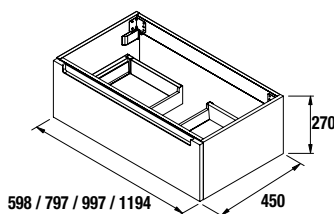

SERIE MONTERREY
1 CAJÓN METÁLICO
Y 2 CAJONES METÁLICOS

MUEBLE SUSPENDIDO MONTERREY 1 CAJÓN

Mueble suspendido de 1 cajón metálico extracción total con salvasifón, interiores Carbón-TX y cierre con freno. Organizador de cajón incluido, con 2 bandejas extraíbles.