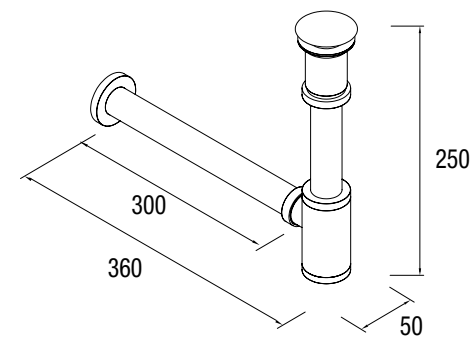

Sifón VINCII negro mate
con válvula clicker
26985 | 95 €