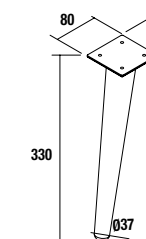

Blanco		Negro		Cromo	
cod.	€	cod.	€	cod.	€
84125	49	84126	49	84127	49

Juego 2 patas DANNA

Juego de 2 patas de madera opcionales, 3 acabados disponibles, altura 330 mm, para utilizar con lavabo integral.