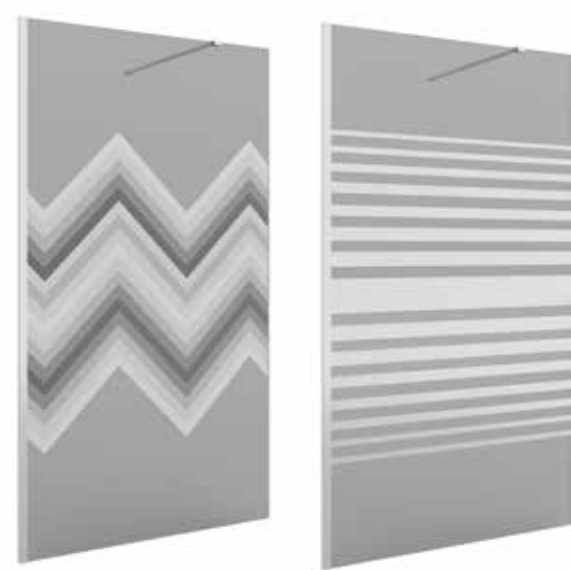

Bajo pedido

MAMPARA DE PASO ESPECIAL FUME SERIGRAFIA DECO 5						
FUMÉ DECO 5						
MEDIDAS (A)	ALTURA (H)	ACABADO	Nº EMBALAJES	COD.	€	
< 400	1500	plata brillo	1	26907	346	
400 - 800	1500	plata brillo	1	26908	515	
800 - 1000	1500	plata brillo	1	26909	567	

Bajo pedido

MAMPARA DE PASO ESPECIAL FUME SERIGRAFIA DECO 6						
FUMÉ DECO 6						
MEDIDAS (A)	ALTURA (H)	ACABADO	Nº EMBALAJES	COD.	€	
< 400	1500	plata brillo	1	26910	346	
400 - 800	1500	plata brillo	1	26911	515	
800 - 1000	1500	plata brillo	1	26912	567	

* Consulte plazo de entrega a su distribuidor habitual