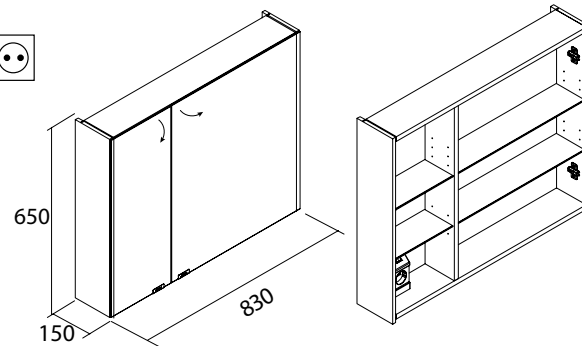

Armario ALLIANCE 800
2 puertas espejo doble con interruptor y enchufe y luz led lateral, IP44 (21,5W)
830 x 650 x 150 mm
83155 | 599 €