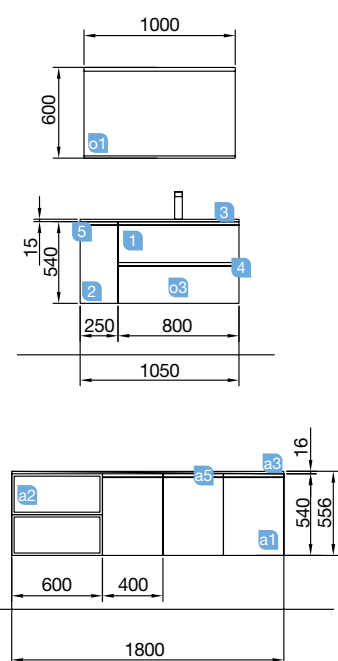

MODULAR SPIRIT 1055/I NATURAL

MUEBLE DE 800 + COQUETA DE 250

COD.	DESCRIPCIÓN	€
COMPOSICIÓN 1055/I NATURAL		
1	22804 Mueble suspendido SPIRIT 800 natural 2 cajones metálicos con freno 797 x 540 x 450 mm	425
2	22777 Coqueta suspendida SPIRIT 250 natural 1 puerta izquierda / derecha con freno 250 x 540 x 450 mm	161
3	18696 Lavabo SOFIA 1055 coqueta a la izquierda MineralMarmo sin sifón ni desagüe clicker. 1055 x 15 x 460 mm	397
4	22947 Tirador SPIRIT 800 negro soft (2 uds)	32
5	22949 Tirador SPIRIT 250 negro soft (1 ud)	7
PRECIO TOTAL DEL CONJUNTO		1022

OPCIONALES		
COD.	DESCRIPCIÓN	€
o1	21737 Espejo UP&DOWN 1000 horizontal con luz led (9,6 / 4,8 W) IP 44 1000 x 600 mm	396
o2	23031 Aplique SENSOR LED (1 ud) luz led (0,72 W) sujeción adhesiva, recargable por micro USB IP 44. 190 x 30 x 22 mm	54
o3	13663 Sifón con desagüe clicker latón cromado	61
o4	23030 cubo organizador carbón-TX (1 ud) para cajón metálico Carbón-TX. 150 x 342 x 66 mm	20