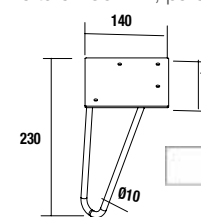

Juego 2 patas UNIIQ

Juego de 2 patas opcionales para mueble, 3 acabados disponibles, altura 230 mm, para utilizar con lavabo de posar o Veneto.

	Blanco		Negro		Cromo	
	cod.	€	cod.	€	cod.	€
	24716	22	24717	22	24718	22

Juego 2 patas KLIM

Juego de 2 patas opcionales de aluminio para mueble en 3 acabados disponibles, altura 230 mm, para utilizar con lavabo de posar o Veneto.