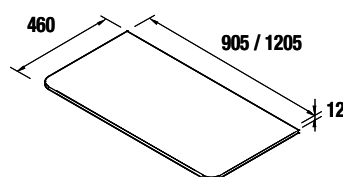

ENCIMERA

Encimera Uniq de solid surface mate, combinala con lavabos mate Altiro o Bol.

	cod.	€
900	24727	165
1200	24728	201

ENCIMERA

Encimera Uniq de piedra compacta natural, 2 pretaladros para elegir posición de grifo según lavabo.