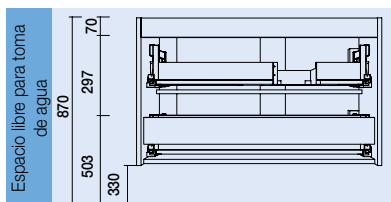

White Cotton		Macchiato		Blue Fog		Royal Green		Night Blue	
cod.	€	cod.	€	cod.	€	cod.	€	cod.	€
83865	849	83861	849	83862	849	83863	849	83864	849

White Cotton		Macchiato		Blue Fog		Royal Green		Night Blue	
cod.	€	cod.	€	cod.	€	cod.	€	cod.	€
83860	849	83856	849	83857	849	83858	849	83859	849