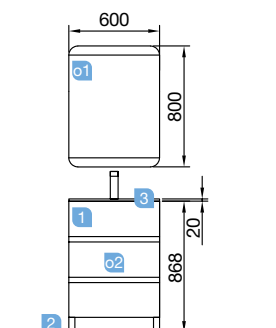

FUSSION LINE 600 alsacia

TRES CAJONES CON FRENO

COD.	DESCRIPCIÓN	€
COMPOSICIÓN CON MUEBLE DE 600		
1 23261	Mueble FUSSION LINE 600 alsacia 3 cajones con freno y freno. 598 x 768 x 450 mm	302
2 83819	Juego 4 patas cromo brillo Altura 100 mm	12
3 14711	Lavabo IBERIA 610 porcelana blanca sin sifón y desagüe clicker. 610 x 20 x 460 mm	100
PRECIO TOTAL DEL CONJUNTO		414

OPCIONALES		
COD.	DESCRIPCIÓN	€
o1 23405	Espejo CANDEM 800 horizontal vertical con luz led (9,6 W) IP 44 800 x 600 mm	318
o2 13663	Sifón con desagüe clicker latón cromado	61

OPCIONALES		
COD.	DESCRIPCIÓN	€
o1 24591	Armario ALLIANCE 700 2 puertas espejo doble con interruptor y enchufe 698 x 650 x 150 mm	393
o2 23535	Aplicador PANDORA 608 cromo brillo luz led (1 x 12 W) IP 44 sujeción multienganche. 608 x 112 x 15 mm	105
o3 13663	Sifón con desagüe clicker latón cromado	61

FUSSION LINE 700 pino bahía

TRES CAJONES CON FRENO

COD.	DESCRIPCIÓN	€
COMPOSICIÓN CON MUEBLE DE 700		
1 26565	Mueble FUSSION LINE 700 pino bahía 3 cajones con freno y freno. 697 x 768 x 450 mm	312
2 83819	Juego 4 patas cromo brillo Altura 100 mm	12
3 20749	Lavabo TOSCANA 705 carga mineral blanca sin sifón ni desagüe clicker. 705 x 50 x 460 mm	223
PRECIO TOTAL DEL CONJUNTO		547