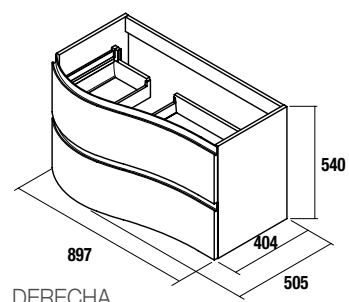

SERIE MAM
2 CAJONES METALICOS Y COQUETAS

MUEBLE MAM SUSPENDIDO 2 CAJONES

Mueble curvo suspendido de 2 cajones metálicos extracción total, interiores Carbón-TX y cierre con freno.

DERECHA

White Cotton		Macchiato		Blue Fog		Royal Green		Night Blue	
cod.	€	cod.	€	cod.	€	cod.	€	cod.	€
83865	849	83861	849	83862	849	83863	849	83864	849

White Cotton		Macchiato		Blue Fog		Royal Green		Night Blue	
cod.	€	cod.	€	cod.	€	cod.	€	cod.	€
83860	849	83856	849	83857	849	83858	849	83859	849

COQUETAS MAM 1 PUERTA I

Coqueta de 1 puerta de apertura izquierda y cierre con freno. Interiores Carbón-TX.

White Cotton		Macchiato		Blue Fog		Royal Green		Night Blue	
cod.	€	cod.	€	cod.	€	cod.	€	cod.	€
83875	179	83871	179	83872	179	83873	179	83874	179

COQUETAS MAM 1 PUERTA D

Coqueta de 1 puerta de apertura derecha y cierre con freno. Interiores Carbón-TX.

White Cotton		Macchiato		Blue Fog		Royal Green		Night Blue	
cod.	€	cod.	€	cod.	€	cod.	€	cod.	€
83870	179	83866	179	83867	179	83868	179	83869	179

LAVABO MAM

Lavabo integral MAM de carga mineral acabado brillo, con taladro para el grifo.

cod.	€	cod.	€	cod.	€	cod.	€
83876	219	83877	219	83878	269	83879	269

Lavabo integral MAM de carga mineral acabado brillo, sin taladro para el grifo, para grifo de pared.

cod.	€	cod.	€	cod.	€	cod.	€
85903	219	85904	219	85905	269	85906	269

MAM (Carga mineral brillo)

LAVABO MAM

Lavabo integral MAM de carga mineral acabado mate, con taladro para el grifo.

cod.	€	cod.	€	cod.	€	cod.	€
83945	219	83946	219	83947	269	83948	269

Lavabo integral MAM de carga mineral acabado mate, sin taladro para el grifo, para grifo de pared.

cod.	€	cod.	€	cod.	€	cod.	€
85907	219	85908	219	85909	269	85910	269

MAM (Carga mineral mate)