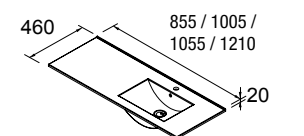

PORCELANA

FONDO 45

Lavabo IBERIA 610 porcelana blanca
sin sifón y desagüe clicker
610 x 20 x 460 mm

14711 | 100 €

Lavabo IBERIA 810 porcelana blanca
sin sifón y desagüe clicker
810 x 20 x 460 mm

14712 | 125 €

Lavabo IBERIA 1010 porcelana blanca
sin sifón y desagüe clicker
1010 x 20 x 460 mm

14713 | 159 €

Lavabo IBERIA 710 porcelana blanca
sin sifón y desagüe clicker
710 x 20 x 460 mm

16191 | 115 €

Lavabo IBERIA 910 porcelana blanca
sin sifón y desagüe clicker
910 x 20 x 460 mm

19358 | 149 €

Lavabo IBERIA 1105 porcelana blanca
sin sifón y desagüe clicker
1105 x 20 x 460 mm

20745 | 275 €

Lavabo IBERIA 1200 1 poza porcelana blanca
sin sifón ni desagüe clicker
1200 x 20 x 460 mm

23701 | 329 €

PORCELANA

FONDO 45

Lavabo IBERIA 855 coqueta a la derecha porcelana blanca
sin sifón y desagüe clicker
855 x 20 x 460 mm

21090 | 185 €

Lavabo IBERIA 1055 coqueta a la derecha porcelana blanca
sin sifón y desagüe clicker
1055 x 20 x 460 mm

21092 | 239 €

Lavabo IBERIA 1005 coqueta a la derecha porcelana blanca
sin sifón y desagüe clicker
1005 x 20 x 460 mm

20744 | 225 €

Lavabo IBERIA 1210 coqueta a la derecha porcelana blanca
sin sifón y desagüe clicker
1210 x 20 x 460 mm

20747 | 365 €

Lavabo IBERIA 1200 doble porcelana blanca
sin sifón y desagüe clicker
1200 x 20 x 460 mm

15459 | 379 €

Lavabo IBERIA 855 coqueta a la izquierda porcelana blanca
sin sifón y desagüe clicker
855 x 20 x 460 mm

21091 | 185 €

Lavabo IBERIA 1055 coqueta a la izquierda porcelana blanca
sin sifón y desagüe clicker
1055 x 20 x 460 mm

21093 | 239 €

Lavabo IBERIA 1005 coqueta a la izquierda porcelana blanca
sin sifón y desagüe clicker
1005 x 20 x 460 mm

20743 | 225 €

Lavabo IBERIA 1210 coqueta a la izquierda porcelana blanca
sin sifón y desagüe clicker
1210 x 20 x 460 mm

20746 | 365 €