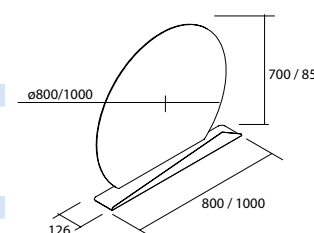

Espejo ROUND 600
circular con banda arenada luz led (5,2W) IP 44
d 600 mm

23408 | 249 €

Espejo ROUND 800
circular con banda arenada luz led (4,6W) IP 44
d 800 mm

24547 | 275 €