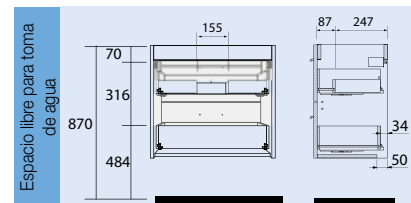

SERIE 35
AUXILIARES SERIE 35

COMPLEMENTOS PARA MUEBLE

Serie S35
Muebles de 2 Cajones Madera

MUEBLE SUSPENDIDO S35 2 CAJONES

Mueble suspendido de 2 cajones de madera, interiores Carbón-TX y cierre con freno. Tirador no incluido, 3 acabados a elegir.

	Blanco Brillo		Natural	
	cod.	€	cod.	€
600	21768	232	23270	232
800	21769	263	23271	263

PATAS PARA LAVABOS INTEGRALES ALTURA 330 mm

Juego 2 Patas cromo
Juego de 2 patas cromadas altura 330.
30 x 30 x 330 mm

cod.	€
23899	16

Juego 2 patas UNIQ

Juego de 2 patas opcionales para mueble suspendido, 3 acabados disponibles, altura 330 mm, para utilizar con lavabo integral.

Blanco		Negro		Cromo	
cod.	€	cod.	€	cod.	€
24713	26	24714	26	24715	26

Juego 2 patas KLIM

Juego de 2 patas opcionales de aluminio para mueble suspendido, 3 acabados disponibles, altura 330 mm, para utilizar con lavabo integral.

Blanco		Negro		Anodizado brillo	
cod.	€	cod.	€	cod.	€
84131	25	84132	25	84134	25

SERIE FUSSION
Personalización Tiradores

	Blanco mate		Negro mate		Cromo brillo		
	cod.	€	cod.	€	cod.	€	
Para Mueble de 600	300 (128)	26827	17	26824	17	26821	17
Para Mueble de 800	450 (320)	26828	21	26825	21	26822	21

Atención: Los tiradores no se venden en Set. Se deberán pedir la cantidad de tiradores correspondiente al cod. de cajones / puertas.

Juego 2 patas DEVA

Juego de 2 patas opcionales para mueble suspendido, 3 acabados disponibles, altura 330 mm, para utilizar con lavabo integral.

Blanco		Negro		Cromo	
cod.	€	cod.	€	cod.	€
84125	49	84126	49	84127	49

Juego 2 patas DANNA

Juego de 2 patas opcionales de madera para mueble suspendido, 3 acabados disponibles, altura 330 mm, para utilizar con lavabo integral.

Blanco		Negro		Madera	
cod.	€	cod.	€	cod.	€
84138	26	84139	26	84140	26

Combinación con Lavabos

S35 (Porcelana blanca)

610/C		810/C	
cod.	€	cod.	€
21684	125	21685	149