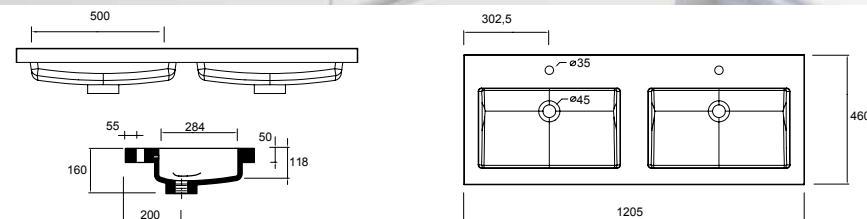

Lavabo TOSCANA 1400 doble carga mineral blanca
sin sifón ni desagüe clicker
1405 x 50 x 460 mm

27144 | 407 €