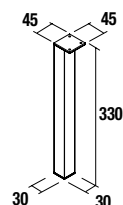

COMPLEMENTOS PARA MUEBLE

Juego 2 Patas cromo

Juego de 2 patas cromadas altura 330.
30 x 30 x 330 mm.