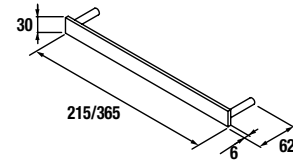

TIRADOR - TOALLERO COQUETA EXTRAÍBLE ALLIANCE

Tirador para coqueta Alliance en diferentes acabado, no incluido.

	Blanco		Negro		Anodizado brillo	
	cod.	€	cod.	€	cod.	€
250	26915	20	26914	20	26913	20
400	26920	23	26919	23	26918	23

TERMINAL COQUETA ALLIANCE

Terminal coqueta reversible.
Combinable con series:
Fussion Line / Fussion Chrome / Spirit / Monterrey