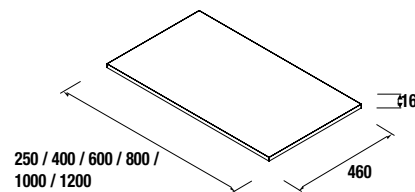

ENCIMERAS DE 250 A 1200 - 2400

ENCIMERAS DE ESPESOR 16 MM

Encimeras de espesor 16 mm. en medidas de 250 a 1200 sin mecanizado.
Acabados melamínicos y laminados de alta presión (HPL).

		Blanco Brillo		Gris Brillo		Taupe Brillo		Natural		Pino bahía		Sbiancato		Alsacia	
		cod.	€	cod.	€	cod.	€	cod.	€	cod.	€	cod.	€	cod.	€
Stock	250	23118	42	23119	42	26966	42	23121	42	23120	42	23461	42	23462	42
	400	23122	59	23123	59	26967	59	23125	59	23124	59	23463	59	23464	59
	600	22960	68	22961	68	26968	68	22963	68	22962	68	23465	68	23466	68
	800	22964	94	22965	94	26969	94	22967	94	22966	94	23467	94	23468	94
	1000	22968	102	22969	102	26970	102	22971	102	22970	102	23469	102	23470	102
	1200	22972	126	22973	126	26971	126	22975	126	22974	126	23471	126	23472	126