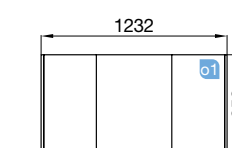

COD.	DESCRIPCIÓN	€
COMPOSICIÓN DE 1210 GRIS BRILLO		
1 26679	Mueble suspendido MONTERREY 800 gris brillo 2 cajones metálicos con freno 797 x 540 x 450 mm	467
2 26841	Coqueta suspendida ALLIANCE 400 toallero extraíble gris brillo con cajones interiores. 400 x 540 x 450 mm	193
3 26919	Tirador TOALLERO 400 negro mate	23
4 20747	Lavabo IBERIA 1210 coqueta a la derecha porcelana blanca sin sifón y desagüe clicker. 1210 x 20 x 460 mm	365
PRECIO TOTAL DEL CONJUNTO		1048
OPCIONALES		
COD.	DESCRIPCIÓN	€
o1 83166	Armario ALLIANCE 1200 3 puertas espejo doble con interruptor y enchufe y luz led lateral, IP44 (21,5W) 1222 x 650 x 150 mm	799
o2 13663	Sifón con desagüe clicker latón cromado	61