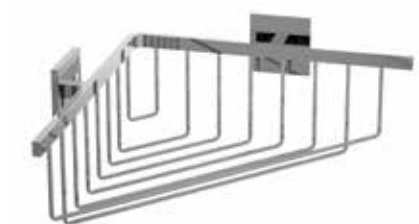

Cesta rinconera TOKIO CUADRADO
195 x 100 x 195 mm
21185 | 63 €