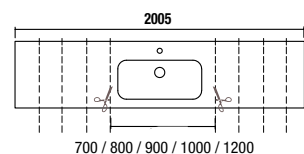

¿Qué pasos sigo para ESCOGER ?

1. 1 Medir ESPACIO a amueblar
2. 2 Elegir COMPOSICIÓN
   1. 2a Medida de mueble principal y su POSICIÓN
   2. 2b AÑADIR coquetas / regletas a uno o ambos lados

1. 3 Elegir el modelo de lavabo SOFÍA según:
   - medida/posición del mueble. (NOTA: La poza debe coincidir con el mueble principal)
   - medida TOTAL de la composición y/o del hueco de pared.

POZA CENTRADA (corte a 1 ó 2 lados)

- Composición ENTRE **610mm y 1105mm**
  Anchura poza 480mm
  Muebles 600, 700, 800, 900, 1000

- Composición ENTRE **1105mm y 2005mm**
  Anchura poza 580mm
  Muebles 700, 800, 900, 1000, 1200

POZA DESPLAZADA (¡corte ÚNICAMENTE al lado contrario de la poza!)

- sólo con mueble de **600mm**

700mm

- sólo con mueble de **800mm**

LAVABOS SOFÍA A MEDIDA

De poza centrada o desplazada, se puede recortar a 1 o 2 lados, **respetando las medidas indicadas de mueble.**

1105 x 460

Centrado (ancho poza 48cm)	
cod.	€
24402	454

600 / 700 / 800 / 900 / 1000

2005 x 460

Centrado (ancho poza 58cm)	
cod.	€
24403	831

700 / 800 / 900 / 1000 / 1200

855 x 460

Derecha (ancho poza 48cm)	
cod.	€
24390	368

Izquierda (ancho poza 48cm)	
cod.	€
24396	368

600

1005 x 460

Derecha (ancho poza 48cm)	
cod.	€
24391	399

Izquierda (ancho poza 48cm)	
cod.	€
24397	399

600

1055 x 460

Derecha (ancho poza 58cm)	
cod.	€
24392	426

Izquierda (ancho poza 58cm)	
cod.	€
24398	426

800

1205 x 460

Derecha (ancho poza 58cm)	
cod.	€
24393	465

Izquierda (ancho poza 48cm)	
cod.	€
24399	465

800

1405 x 460

Derecha (ancho poza 48cm)	
cod.	€
24394	524

Izquierda (ancho poza 48cm)	
cod.	€
24400	524

600

1405 x 460

Derecha (ancho poza 58cm)	
cod.	€
25505	529

Izquierda (ancho poza 58cm)	
cod.	€
25506	529

700

1605 x 460

Derecha (ancho poza 58cm)	
cod.	€
24395	600

Izquierda (ancho poza 58cm)	
cod.	€
24401	600

800

REGLETAS DE REMATE