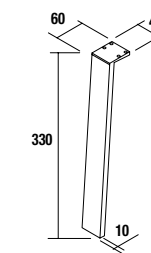

Blanco		Negro		Anodizado brillo	
cod.	€	cod.	€	cod.	€
84131	25	84132	25	84134	25

Juego 2 patas DEVA

Juego de 2 patas opcionales para mueble suspendido, 3 acabados disponibles, altura 330 mm, para utilizar con lavabo integral.