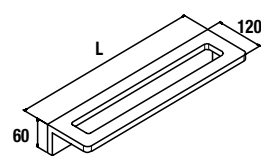

Toallero a medida Solid Surface

Blanco Mate			
		cod.	€
Stock	400	26126	60
	500	26127	81
	600	26128	91
Bajo pedido	<400	24729	60
	401 - 600	24730	81
	601 - 800	24731	91