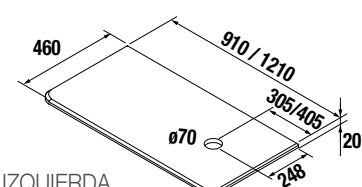

ENCIMERA

Encimera Uniq de solid surface mate, combinala con lavabos mate Altiro o Bol.

	cod.	€
900	24727	165
1200	24728	201

ENCIMERA

Encimera Uniq de piedra compacta natural, 2 pretaladros para elegir posición de grifo según lavabo.