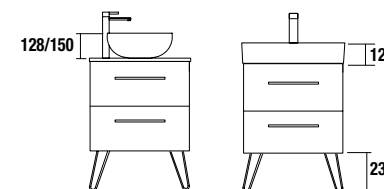

PATAS PARA LAVABOS DE POSAR / VENETO ALTURA 230 mm