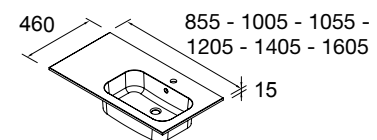

MINERALMARMO®

FONDO 45

Lavabo SOFIA 855 coqueta a la derecha MineralMarmo
sin sifón ni desagüe clicker
855 x 15 x 460 mm

18686 | 336 €

Lavabo SOFIA 1005 coqueta a la derecha MineralMarmo
sin sifón ni desagüe clicker
1005 x 15 x 460 mm

18688 | 366 €

Lavabo SOFIA 1055 coqueta a la derecha MineralMarmo
sin sifón ni desagüe clicker
1055 x 15 x 460 mm

18695 | 397 €

Lavabo SOFIA 1205 coqueta a la derecha MineralMarmo
sin sifón ni desagüe clicker
1205 x 15 x 460 mm

18684 | 438 €

Lavabo SOFIA 1405 coqueta a la derecha MineralMarmo
sin sifón ni desagüe clicker, para mueble de 600
1405 x 15 x 460 mm

24336 | 498 €

Lavabo SOFIA 1605 coqueta a la derecha MineralMarmo
sin sifón ni desagüe clicker
1605 x 15 x 460 mm

24334 | 573 €

Lavabo SOFIA 1405 coqueta a la derecha MineralMarmo
sin sifón ni desagüe clicker, para mueble de 700
1405 x 15 x 460 mm

24807 | 498 €

Lavabo SOFIA 855 coqueta a la izquierda MineralMarmo
sin sifón ni desagüe clicker
855 x 15 x 460 mm

18685 | 336 €

Lavabo SOFIA 1005 coqueta a la izquierda MineralMarmo
sin sifón ni desagüe clicker
1005 x 15 x 460 mm

18689 | 366 €

Lavabo SOFIA 1055 coqueta a la izquierda MineralMarmo
sin sifón ni desagüe clicker
1055 x 15 x 460 mm

18696 | 397 €

Lavabo SOFIA 1205 coqueta a la izquierda MineralMarmo
sin sifón ni desagüe clicker
1205 x 15 x 460 mm

18683 | 438 €

Lavabo SOFIA 1405 coqueta a la izquierda MineralMarmo
sin sifón ni desagüe clicker, para mueble de 600
1405 x 15 x 460 mm

24335 | 498 €

Lavabo SOFIA 1605 coqueta a la izquierda MineralMarmo
sin sifón ni desagüe clicker
1605 x 15 x 460 mm

24333 | 573 €

Lavabo SOFIA 1405 coqueta a la izquierda MineralMarmo
sin sifón ni desagüe clicker, para mueble de 700
1405 x 15 x 460 mm

24806 | 498 €

MINERALMARMO®

FONDO 45

Lavabo ESCOCIA 1005 MineralMarmo
sin sifón ni desagüe clicker
1005 x 120 x 460 mm

22681 | 584 €