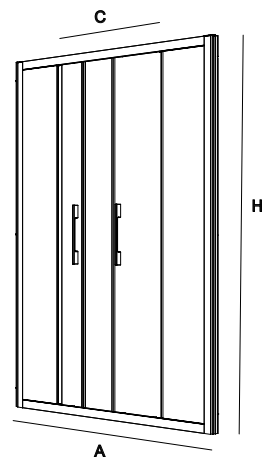

SERIE CLEAR Frontal ducha

MAMPARA FRONTAL DUCHA DE DOS PUERTAS Y DOS FIJOS

- Cristal transparente templado Norma EN- 12150 de 6 mm en puerta y fijo.
- Expansión 25 mm.
- Lateral fijo cristal opcional.
- Perfil aluminio acabado plata brillo con asas cromadas.
- Reversible.
- Rodamiento superior tándem regulable y tándem inferior con muelle.