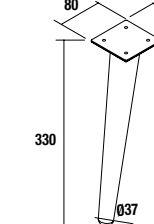

	Blanco		Negro		Cromo	
	cod.	€	cod.	€	cod.	€
	84125	49	84126	49	84127	49

Juego 2 patas DANNA

Juego de 2 patas opcionales de madera para mueble, 3 acabados disponibles, altura 330 mm, para utilizar con lavabo integral.