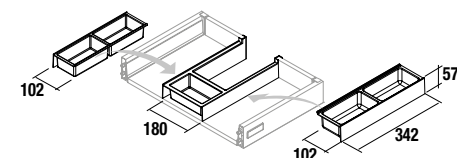

Blanco Brillo		Gris Brillo		Taupe Brillo		Natural		Pino bahía		Sbiancato		Alsacia	
	cod.	€	cod.	€	cod.	€	cod.	€	cod.	€	cod.	€	cod.	€
600	22627	226	22781	226	26601	226	22783	226	22782	226	26602	226	26603	226
800	22628	263	22787	263	26604	263	22789	263	22788	263	26605	263	26606	263
1000	22629	285	22793	285	26607	285	22795	285	22794	285	26608	285	26609	285
1200	26610	318	26611	318	26612	318	26613	318	26616	318	26614	318	26615	318