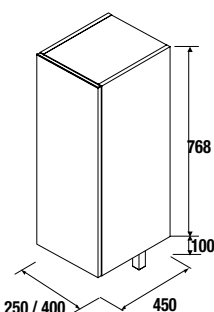

COQUETA A SUELO ALLIANCE

Coqueta a suelo reversible de 1 puerta con sistema de apertura push e interiores Carbón -TX. Bisagras de apertura 110°. Con dos baldas de madera regulables en altura. Combinable con series: Fussion Line / Fussion Chrome

Pata de refuerzo/unión incluida.

	Blanco Brillo		Gris Brillo		Taupe Brillo		Natural		Pino bahía		Sbiancato		Alsacia	
	cod.	€	cod.	€	cod.	€	cod.	€	cod.	€	cod.	€	cod.	€
250	26847	162	26848	162	26849	162	26850	162	26851	162	26852	162	26853	162
400	26854	193	26855	193	26856	193	26857	193	26858	193	26859	193	26860	193