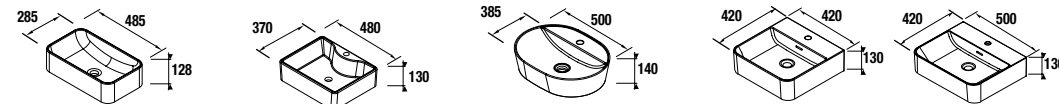

Lavabo Sensation <i>porcelana blanca</i>		Lavabo Emotion <i>porcelana blanca</i>		Lavabo Varmega <i>porcelana blanca</i>		Lavabo Tento 400 <i>porcelana blanca</i>		Lavabo Tento 500 <i>porcelana blanca</i>	
cod.	€	cod.	€	cod.	€	cod.	€	cod.	€
21739	159	21744	150	24553	160	24551	147	24552	162

Toscana (carga mineral)