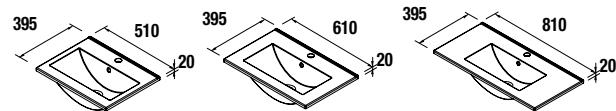

Combinación con Lavabos

Iberia (Porcelana blanca)

510/C		610/C		810/C	
cod.	€	cod.	€	cod.	€
21564	106	21360	116	21565	127

Juego 2 patas UNIQ

Juego de 2 patas opcionales para mueble suspendido, 3 acabados disponibles, altura 330 mm, para utilizar con lavabo integral.