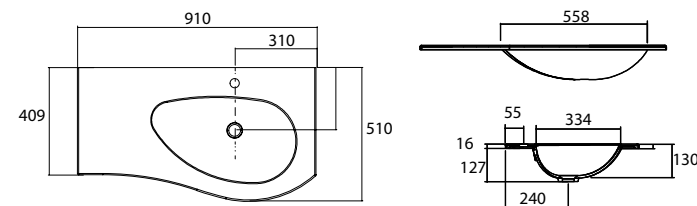

CARGA MINERAL

FONDO 50

Lavabo MAM 900 coqueta a la izquierda carga mineral blanco brillo
sin sifón ni desagüe clicker
910 x 16 x 510 mm

83877 | 219 €

Lavabo MAM 900 coqueta a la derecha carga mineral blanco brillo
sin sifón ni desagüe clicker
910 x 16 x 510 mm

83876 | 219 €

CARGA MINERAL

FONDO 50

Lavabo MAM 900 coqueta a la izquierda carga mineral blanco mate
sin sifón ni desagüe clicker
910 x 16 x 510 mm

83946 | 219 €

Lavabo MAM 900 coqueta a la derecha carga mineral blanco mate
sin sifón ni desagüe clicker
910 x 16 x 510 mm

83945 | 219 €

Lavabo MAM 1200 coqueta a la izquierda carga mineral blanco brillo
sin sifón ni desagüe clicker
1210 x 16 x 510 mm

83879 | 269 €

Lavabo MAM 1200 coqueta a la derecha carga mineral blanco brillo
sin sifón ni desagüe clicker
1210 x 16 x 510 mm

83878 | 269 €

Lavabo MAM 1200 coqueta a la izquierda carga mineral blanco mate
sin sifón ni desagüe clicker
1210 x 16 x 510 mm

83948 | 269 €

Lavabo MAM 1200 coqueta a la derecha carga mineral blanco mate
sin sifón ni desagüe clicker
1210 x 16 x 510 mm

83947 | 269 €