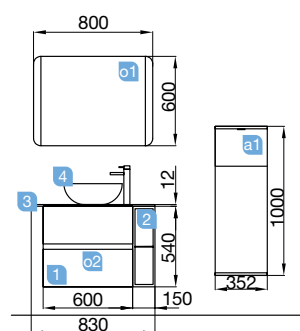

FUSSION LINE 830 sbiancato

MUEBLE 600+COQUETA TERMINAL 150

FUSSION LINE 830 sbiancato

MUEBLE 600+COQUETA TERMINAL 150

COD.	DESCRIPCIÓN	€
COMPOSICIÓN DE 830		
1	23313 Mueble suspendido FUSSION LINE 600 sbiancato 2 cajones con uñero y freno. 598 x 540 x 450 mm	234
2	23459 Coqueta terminal ALLIANCE 150 sbiancato 150 x 540 x 450 mm	129
3	24465 Encimera solid blanco hasta 1000 para lavabo de posar con toallero 1000 x 12 x 460 mm	273
4	26536 Lavabo de posar BOL solid surface sin sifón ni desagüe clicker. d 390 x 140 mm	205
PRECIO TOTAL DEL CONJUNTO		841
OPCIONALES		
COD.	DESCRIPCIÓN	€
o1	23405 Espejo CANDEM 800 horizontal vertical con luz led (9,6 W) IP 44 800 x 600 mm	318
o2	16994 Sifón válvula abierta con desagüe latón cromado	61

AUXILIARES		
COD.	DESCRIPCIÓN	€
a1	83445 Módulo tocador ALLIANCE sbiancato con puerta, cajón y espejo abatible 352 x 1000 x 360 mm	325

Todo organizado, tres zonas diferentes de almacenamiento en un mismo auxiliar.