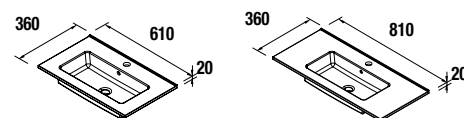

Combinación con Lavabos

S35 (Porcelana blanca)

610/C		810/C	
cod.	€	cod.	€
21684	125	21685	149