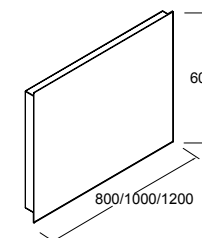

20741 | 308 €

LUNA PULIDA 5mm

Espejo UP&DOWN 800
horizontal con luz led (11,52 W-765 lm) IP 44
800 x 600 mm

21736 | 308 €

Espejo UP&DOWN 1000
horizontal con luz led (14,4 W-945 lm) IP 44
1000 x 600 mm

21737 | 396 €