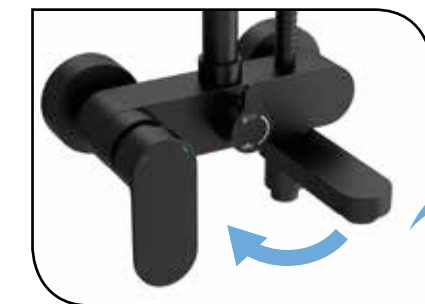

Grifo inferior, apertura mediante giro.