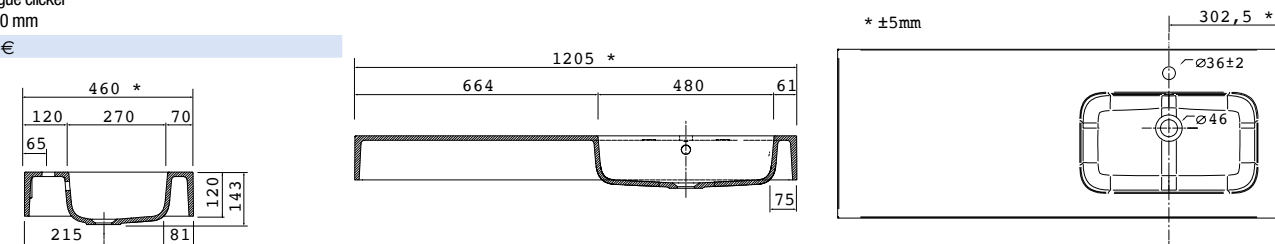

22683 | 665 €