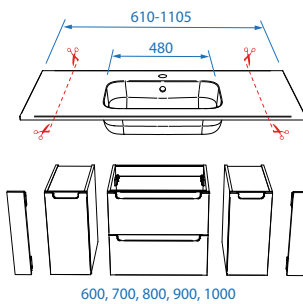

¿Qué pasos sigo para ESCOGER ?

1. 1 Medir ESPACIO a amueblar
2. 2 Elegir COMPOSICIÓN
   1. 2a Medida de mueble principal y su POSICIÓN
   2. 2b AÑADIR coquetas / regletas a uno o ambos lados

1. 3 Elegir el modelo de lavabo SOFÍA según:
   - medida/posición del mueble. (NOTA: La poza debe coincidir con el mueble principal)
   - medida TOTAL de la composición y/o del hueco de pared.

POZA CENTRADA (corte a 1 ó 2 lados)

- Composición ENTRE **610mm y 1105mm**
  Anchura poza 480mm
  Muebles 600, 700, 800, 900, 1000

- Composición ENTRE **1105mm y 2005mm**
  Anchura poza 580mm
  Muebles 700, 800, 900, 1000, 1200

POZA DESPLAZADA (¡corte ÚNICAMENTE al lado contrario de la poza!)

- sólo con mueble de **600mm**

700mm

- sólo con mueble de **800mm**

LAVABOS SOFÍA A MEDIDA

De poza centrada o desplazada, se puede recortar a 1 o 2 lados, **respetando las medidas indicadas de mueble.**

1105 x 460

Centrado (ancho poza 48cm)	
cod.	€
24402	454

600 / 700 / 800 / 900 / 1000

2005 x 460

Centrado (ancho poza 58cm)	
cod.	€
24403	831

700 / 800 / 900 / 1000 / 1200

855 x 460

Derecha (ancho poza 48cm)	
cod.	€
24390	368

Izquierda (ancho poza 48cm)	
cod.	€
24396	368

600

1005 x 460

Derecha (ancho poza 48cm)	
cod.	€
24391	399

Izquierda (ancho poza 48cm)	
cod.	€
24397	399

600

1055 x 460

Derecha (ancho poza 58cm)	
cod.	€
24392	426

Izquierda (ancho poza 58cm)	
cod.	€
24398	426

800

1205 x 460

Derecha (ancho poza 58cm)	
cod.	€
24393	465

Izquierda (ancho poza 48cm)	
cod.	€
24399	465

800

1405 x 460

Derecha (ancho poza 48cm)	
cod.	€
24394	524

Izquierda (ancho poza 48cm)	
cod.	€
24400	524

600

1405 x 460

Derecha (ancho poza 58cm)	
cod.	€
25505	529

Izquierda (ancho poza 58cm)	
cod.	€
25506	529

700

1605 x 460

Derecha (ancho poza 58cm)	
cod.	€
24395	600

Izquierda (ancho poza 58cm)	
cod.	€
24401	600

800

REGLETAS DE REMATE