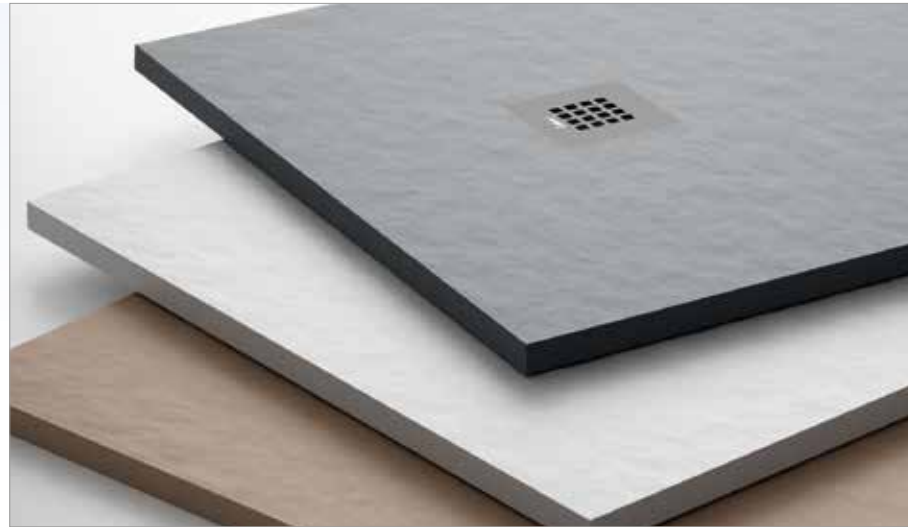

PLATOS DE DUCHA EXTRAPLANOS

Rioja

Platos de ducha

La nueva Gama de platos RIOJA que incorpora Salgar da un salto de calidad, amplitud de gama y diseño gracias a su terminación Stone que garantiza un antideslizamiento superior. Máxima calidad y prestaciones para configurar tu baño.

Nos adaptamos a tu espacio: Puedes elegir un plato RIOJA entre 3 colores estandar (blanco, antracita, arena) o personalizar el color para crear un baño único, seleccionando tu color favorito de entre la carta RAL de colores.

Además nos adaptamos a la medida de tu baño, elige entre las medidas especiales que te proponemos para que aprovechar al máximo el espacio.

Combinando nuestras mamparas con los platos RIOJA, tendrás todas las soluciones a tu alcance. Para pedir estos platos indicar el COD de la medida elegida e indicar el RAL en el pedido. Plazo de entrega para medidas especiales y/o color: 3-4 semanas aprox.

Platos de ducha / Grosor de 28 mm										
PLATO	BLANCO		ANTRACITA		ARENA		RAL		📋	
	COD	€	COD	€	COD	€	COD	€		
700x900	23420	265	23654	265	23588	265	82078	340		
700x1000	23425	258	23655	258	23589	258	82082	333		
700x1100	23554	281	23656	281	23590	281	82083	356		
700x1200	23555	313	24024	313	23591	313	82084	388		
700x1300	23556	334	23574	334	23592	334	82085	409		
700x1400	23557	356	23575	356	23593	356	82086	431		
700x1500	23558	377	23576	377	23594	377	82087	452		
700x1600	23559	410	23577	410	23595	410	82088	485		
700x1700	23560	431	23578	431	23596	431	82089	506		
700x1800	24127	453	24185	453	24187	453	82102	528		
700x1900	81888	475	81893	475	81898	475	82105	550		
700x2000	81889	499	81894	499	81899	499	82106	574		
800x800	23422	248	23548	248	23550	248	82079	323		
800x900	23424	318	23579	318	23597	318	82080	393		
800x1000	23426	291	23580	291	23598	291	82090	366		
800x1100	23563	313	23581	313	23599	313	82091	388		
800x1200	23564	346	23582	346	23600	346	82092	421		
800x1300	23565	377	23583	377	23601	377	82093	452		
800x1400	23566	410	23584	410	23602	410	82094	485		
800x1500	23567	431	23585	431	23603	431	82095	506		
800x1600	23568	464	23586	464	23604	464	82096	539		
800x1700	23569	486	23587	486	23605	486	82097	561		
800x1800	24183	507	24128	507	24188	507	82103	582		
800x1900	81890	529	81895	529	81900	529	82107	604		
800x2000	81891	559	81896	559	81901	559	82108	634		
900x900	23547	318	23549	318	23551	318	82081	393		
900x1000	24033	328	24034	328	24035	328	82098	403		
900x1200	24036	392	24037	392	24038	392	82099	467		
900x1400	24039	456	24040	456	24041	456	82100	531		
900x1600	24042	520	24043	520	24044	520	82101	595		
900x1800	24184	583	24186	583	24129	583	82104	658		
900x2000	81892	599	81897	599	81902	599	82109	674		
	Stock		Bajo pedido