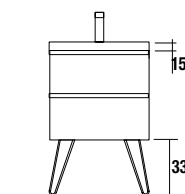

COMPLEMENTOS PARA MUEBLE

PATAS PARA LAVABOS INTEGRALES ALTURA 330 mm

Juego 2 patas UNIIQ

Juego de 2 patas opcionales para mueble, 3 acabados disponibles, altura 330 mm, para utilizar con lavabo integral.

Blanco		Negro		Cromo	
cod.	€	cod.	€	cod.	€
24713	26	24714	26	24715	26

Juego 2 patas KLIM

Juego de 2 patas opcionales de aluminio para mueble, 3 acabados disponibles, altura 330 mm, para utilizar con lavabo integral.

Blanco		Negro		Anodizado brillo	
cod.	€	cod.	€	cod.	€
84131	25	84132	25	84134	25

Juego 2 patas DEVA

Juego de 2 patas opcionales para mueble, 3 acabados disponibles, altura 330 mm, para utilizar con lavabo integral.

Blanco		Negro		Cromo	
cod.	€	cod.	€	cod.	€
84125	49	84126	49	84127	49

Juego 2 patas DANNA

Juego de 2 patas opcionales para mueble, 3 acabados disponibles, altura 330 mm, para utilizar con lavabo integral.

Blanco		Negro		Madera	
cod.	€	cod.	€	cod.	€
84138	26	84139	26	84140	26