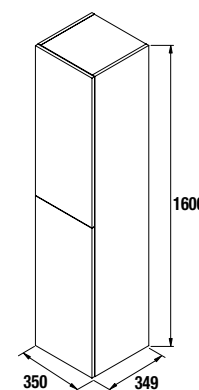

PILARES ALLIANCE 1600 2 PUERTAS

Pilar reversible de 2 puertas con sistema apertura de push. Interiores carbón-TX con 4 baldas regulables de cristal. Bisagras de apertura 110°.

Blanco Brillo		Gris Brillo		Taupe Brillo		Natural		Pino bahía		Sbiancato		Alsacia	
cod.	€	cod.	€	cod.	€	cod.	€	cod.	€	cod.	€	cod.	€
22828	325	22829	325	23224	325	22831	325	22830	325	23223	325	23225	325