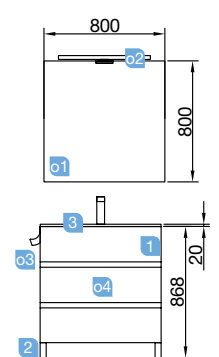

FUSSION LINE 800 natural

TRES CAJONES CON FRENO

COD.	DESCRIPCIÓN	€
COMPOSICIÓN CON MUEBLE DE 800		
1 23268	Mueble FUSSION LINE 800 natural 3 cajones con freno y freno. 797 x 768 x 450 mm	319
2 83819	Juego 4 patas cromo brillo Altura 100 mm	12
3 14712	Lavabo IBERIA 810 porcelana blanca sin sifón y desagüe clicker. 810 x 20 x 460 mm	125
PRECIO TOTAL DEL CONJUNTO		456

OPCIONALES		
COD.	DESCRIPCIÓN	€
o1 16910	Espejo SENA 800 horizontal vertical luna 5 mm. 800 x 800 mm	78
o2 23534	Aplicador PANDORA 458 cromo brillo luz led (1x10 W) IP 44 sujeción multienganche. 458 x 112 x 15 mm	85
o3 23025	Toallero doble JAZZ anodizado brillo fondo 45 y 50. 385 x 125 x 68 mm	51
o4 13663	Sifón con desagüe clicker latón cromado	61

OPCIONALES		
COD.	DESCRIPCIÓN	€
o1 16911	Espejo SENA 900 horizontal vertical luna 5 mm. 900 x 800 mm	80
o2 26777	Espejo BEAUTY aumento móvil. D 140 mm	60
o3 84123	Aplicador BOREAL 500 blanco luz led (8 W.) IP 44 (568lm) (5700 K)	97
o4 13663	Sifón con desagüe clicker latón cromado	61
AUXILIARES		
COD.	DESCRIPCIÓN	€
a1 23224	Pilar suspendido ALLIANCE taupe brillo izquierdo / derecho 2 puertas apertura push 350 x 1600 x 349 mm	325

FUSSION LINE 900 taupe brillo

TRES CAJONES CON FRENO

COD.	DESCRIPCIÓN	€
COMPOSICIÓN CON MUEBLE DE 900		
1 26569	Mueble FUSSION LINE 900 taupe brillo 3 cajones con freno y freno. 897 x 768 x 450 mm	333
2 83819	Juego 4 patas cromo brillo Altura 100 mm	12
3 19358	Lavabo IBERIA 910 porcelana blanca sin sifón y desagüe clicker. 910 x 20 x 460 mm	149
PRECIO TOTAL DEL CONJUNTO		494