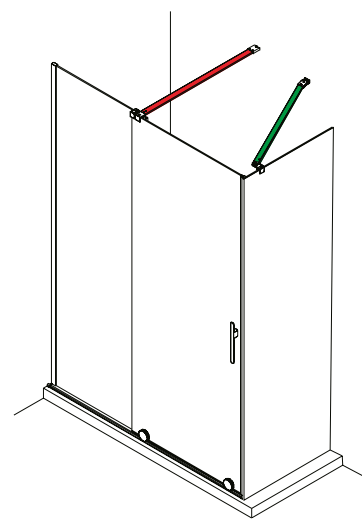

Mampara angular (pag 358) compuesto por un frontal, con tensor frontal, con lateral fijo y kit magnético angular.