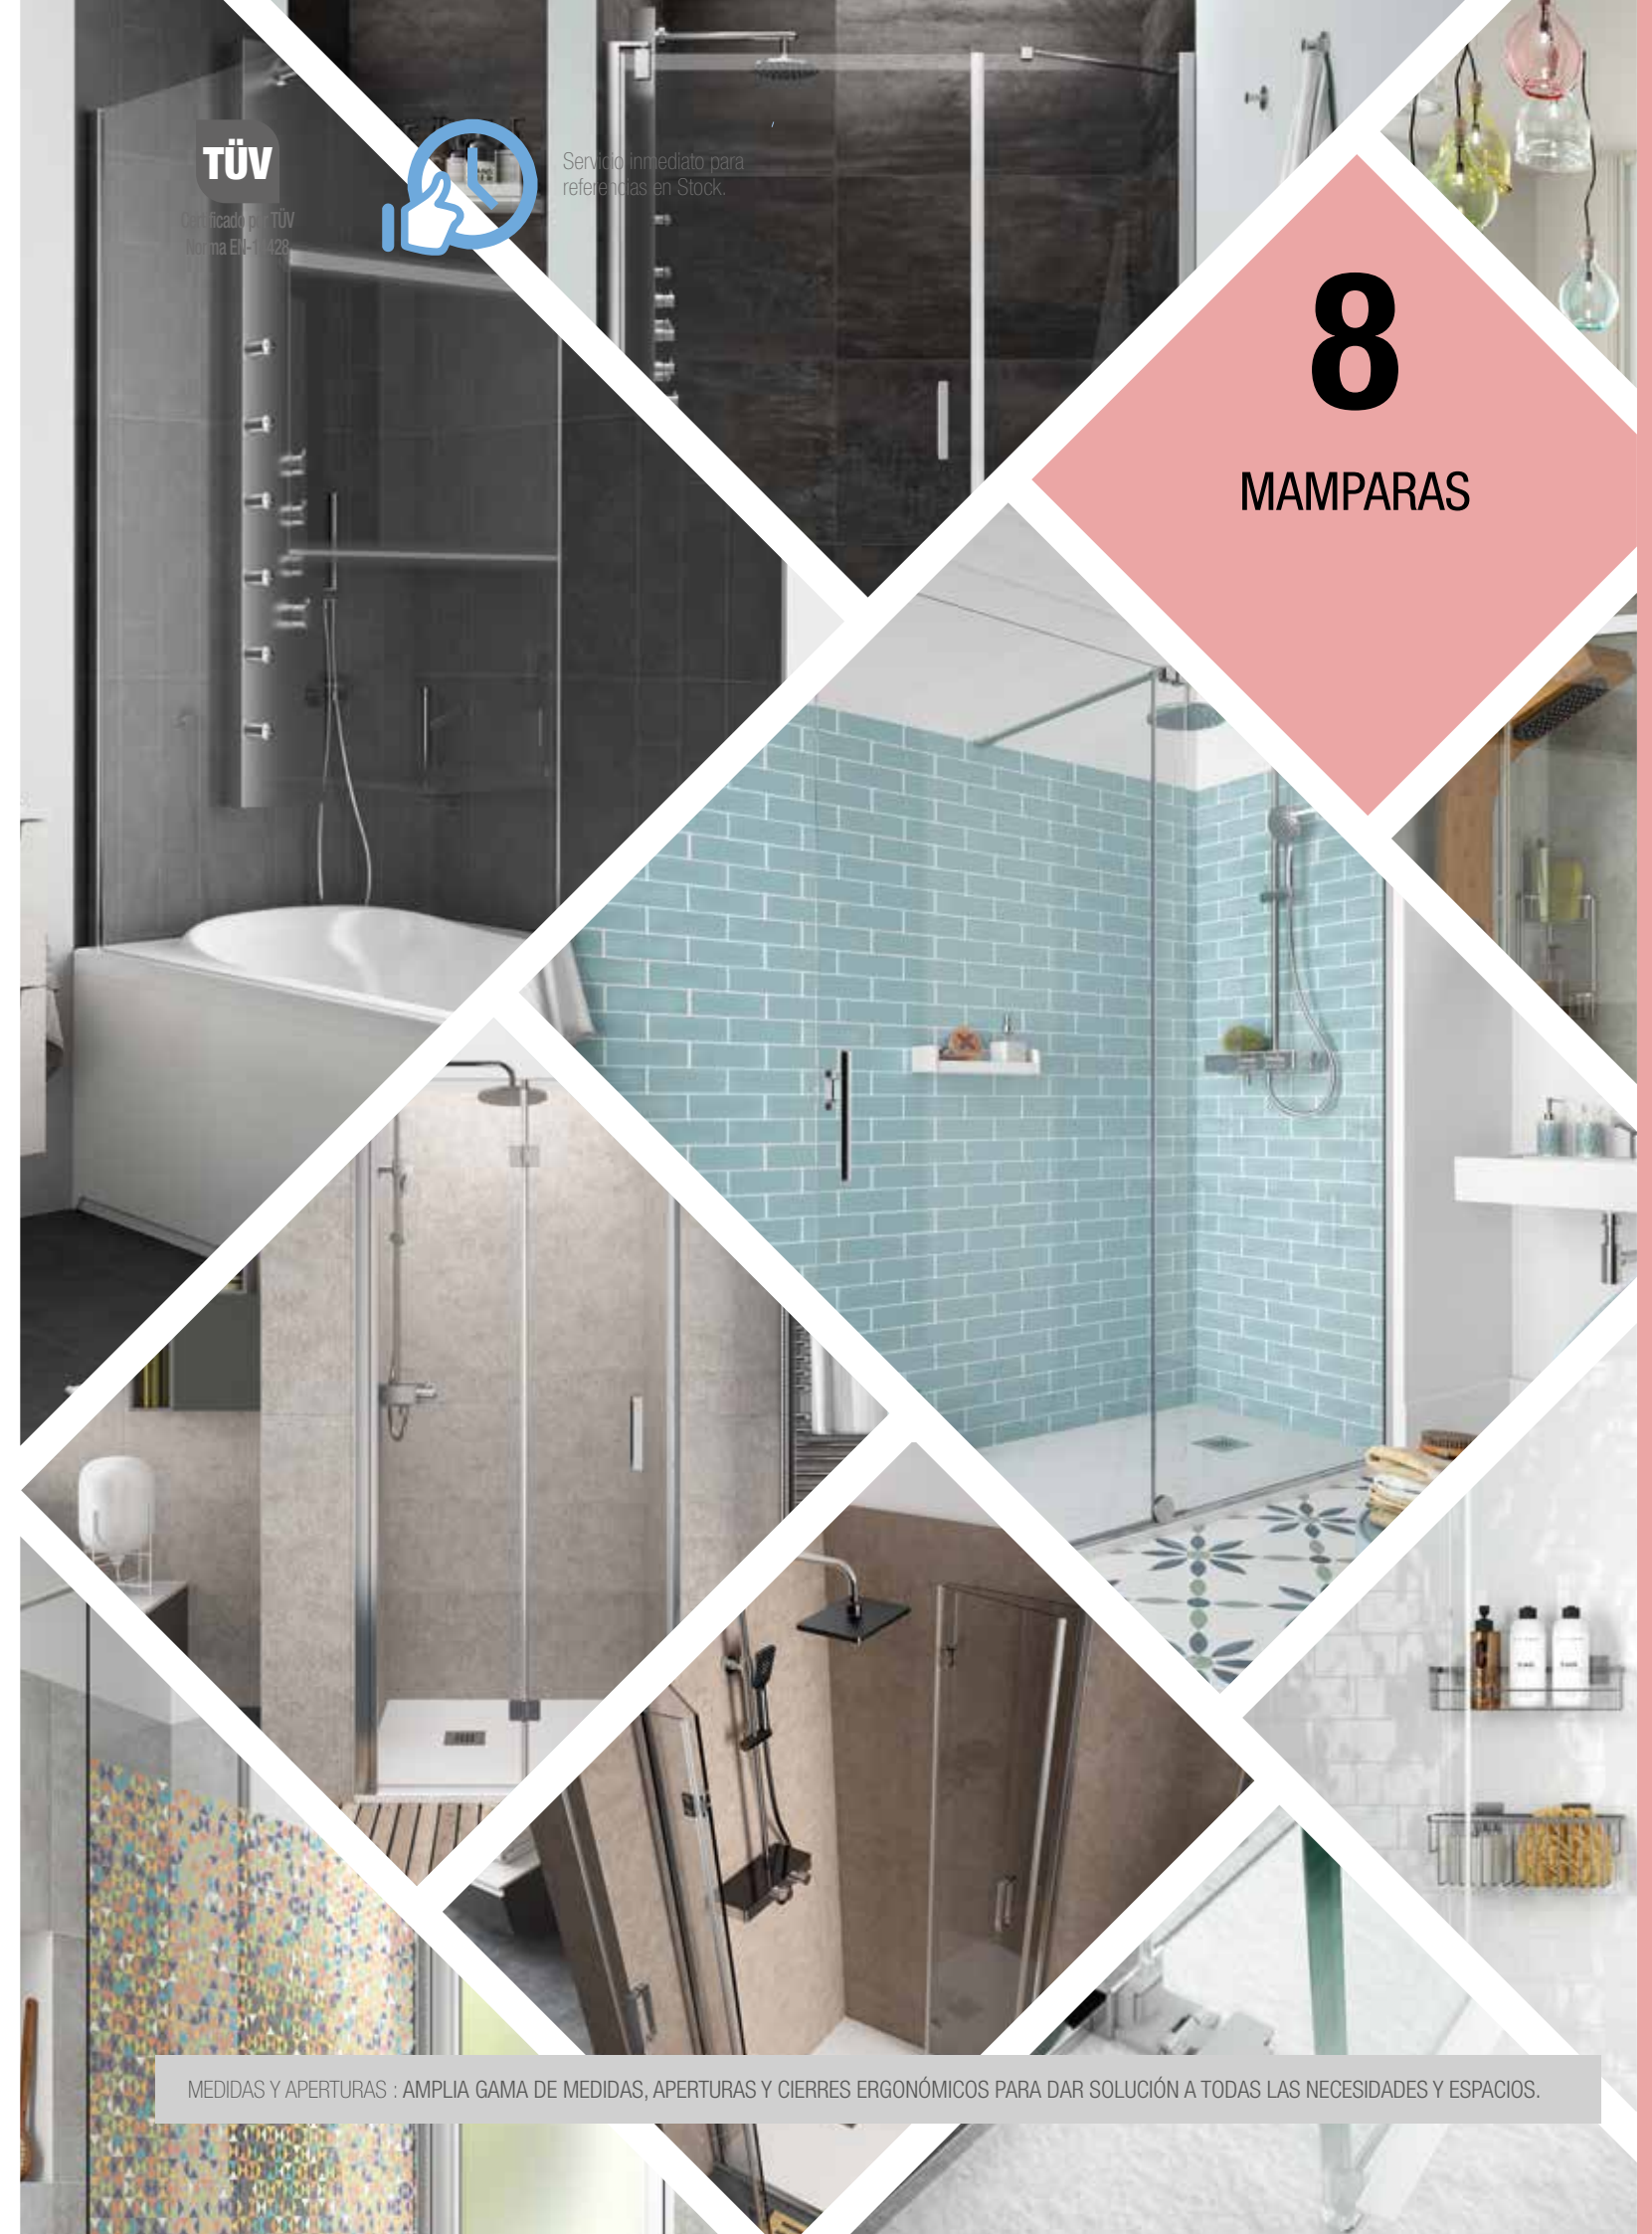

TÜV
Certificado por TÜV
Norma EN 1428

Servicio inmediato para
referencias en Stock.

8

MAMPARAS

MEDIDAS Y APERTURAS : AMPLIA GAMA DE MEDIDAS, APERTURAS Y CIERRES ERGONÓMICOS PARA DAR SOLUCIÓN A TODAS LAS NECESIDADES Y ESPACIOS.