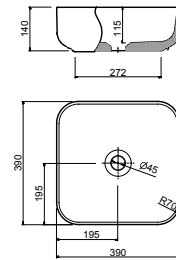

Lavabo de posar SENSATION porcelana blanca
sin sifón ni desagüe
485 x 128 x 285 mm
21739 | 159 €

Lavabo de posar ULTRAFINO DESIR porcelana blanca
sin sifón ni desagüe
d 380 x 140 mm
21855 | 180 €

Lavabo de posar TENTO 400 porcelana blanca
sin sifón ni desagüe
420 x 420 x 130 mm
24551 | 147 €