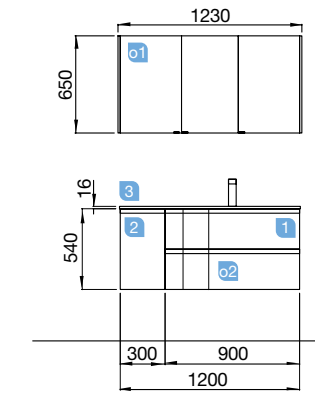

MAM 1200/l macchiato

COQUETA 300+MUEBLE 900

Fondo 50

MAM 1200/l macchiato

COQUETA 300+MUEBLE 900

Muebles Fondo 50
MAM

COD.	DESCRIPCIÓN	€
COMPOSICIÓN 1200/l		
1	83861 Mueble suspendido MAM 900 macchiato izquierdo, 2 cajones metálicos con freno 897 x 540 x 505 mm	849
2	83871 Coqueta suspendida MAM 300 macchiato izquierda 1 puerta con freno. 300 x 540 x 404 mm	179
3	83879 Lavabo MAM 1200 coqueta a la izquierda carga mineral blanco brillo sin sifón ni desagüe clicker. 1210 x 16 x 510 mm	269
PRECIO TOTAL DEL CONJUNTO		1297
OPCIONALES		
COD.	DESCRIPCIÓN	€
o1	83166 Armario ALLIANCE 1200 3 puertas espejo doble con interruptor y enchufe y luz led lateral, IP44 (21,5W) 1222 x 650 x 150 mm	799
o2	13663 Sifón con desagüe clicker latón cromado	61