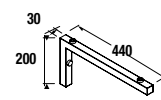

Soporte latón cromado (1ud.)	
cod.	€
17870	62