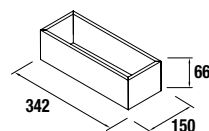

Organización Interior de cajones

Cubo organizador para cajón metálico Carbón-TX.
150 x 342 x 66 mm

Carbón - TX		cod.	€
		23030	20