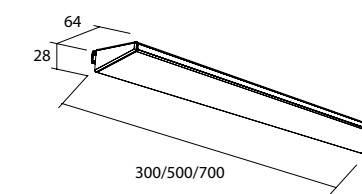

LUNA PULIDA

Aplique PANDORA 308
cromo brillo luz led (8 W - 4000°K) IP 44 sujeción multienganche
308 x 96 x 32 mm
26784 | 65 €

Aplique PANDORA 458
cromo brillo luz led (8 W - 4000°K) IP 44 sujeción multienganche
458 x 96 x 32 mm
26785 | 85 €

Aplique PANDORA 208
cromo brillo luz led (W) IP 44 sujeción multienganche
208 x 112 x 32 mm
24548 | 52 €

Aplique PANDORA 608
cromo brillo luz led (1 x 12 W) IP 44 sujeción multienganche
608 x 112 x 15 mm
23535 | 105 €

Aplique PANDORA 308
cromo brillo luz led (8 W) IP 44 sujeción multienganche
308 x 96 x 32 mm
21735 | 65 €

Aplique PANDORA 458
cromo brillo luz led (1x10 W) IP 44 sujeción multienganche
458 x 112 x 15 mm
23534 | 85 €

Aplique PANDORA 800
cromo brillo luz led (1 x 12 W) IP 44 sujeción multienganche
808 x 114 x 32 mm
23536 | 142 €

Aplique PANDORA 1008
cromo brillo luz led (W) IP 44 sujeción multienganche
1008 x 112 x 32 mm
24549 | 169 €

LUZ LED

Aplique BOREAL 308
blanco luz led (7 W.) IP 44 (457lm) (5700 K)
84122 | 67 €

Aplique BOREAL 700
blanco luz led (10 W.) IP 44 (751lm) (5700 K)
84124 | 137 €

Aplique BOREAL 500
blanco luz led (8 W.) IP 44 (568lm) (5700 K)
84123 | 97 €

Aplique ELSA
cromo brillo luz led (1x3 W). IP 44 sujeción multienganche
39 x 117 x 119 mm
23537 | 32 €