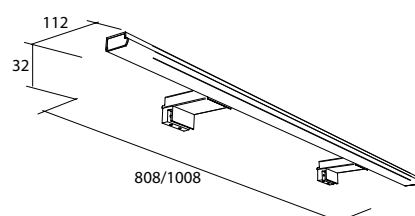

Aplique PANDORA 800
cromo brillo luz led (1 x 12 W) IP 44 sujeción multienganche
808 x 114 x 32 mm
23536 | 142 €

Aplique PANDORA 1008
cromo brillo luz led (W) IP 44 sujeción multienganche
1008 x 112 x 32 mm
24549 | 169 €