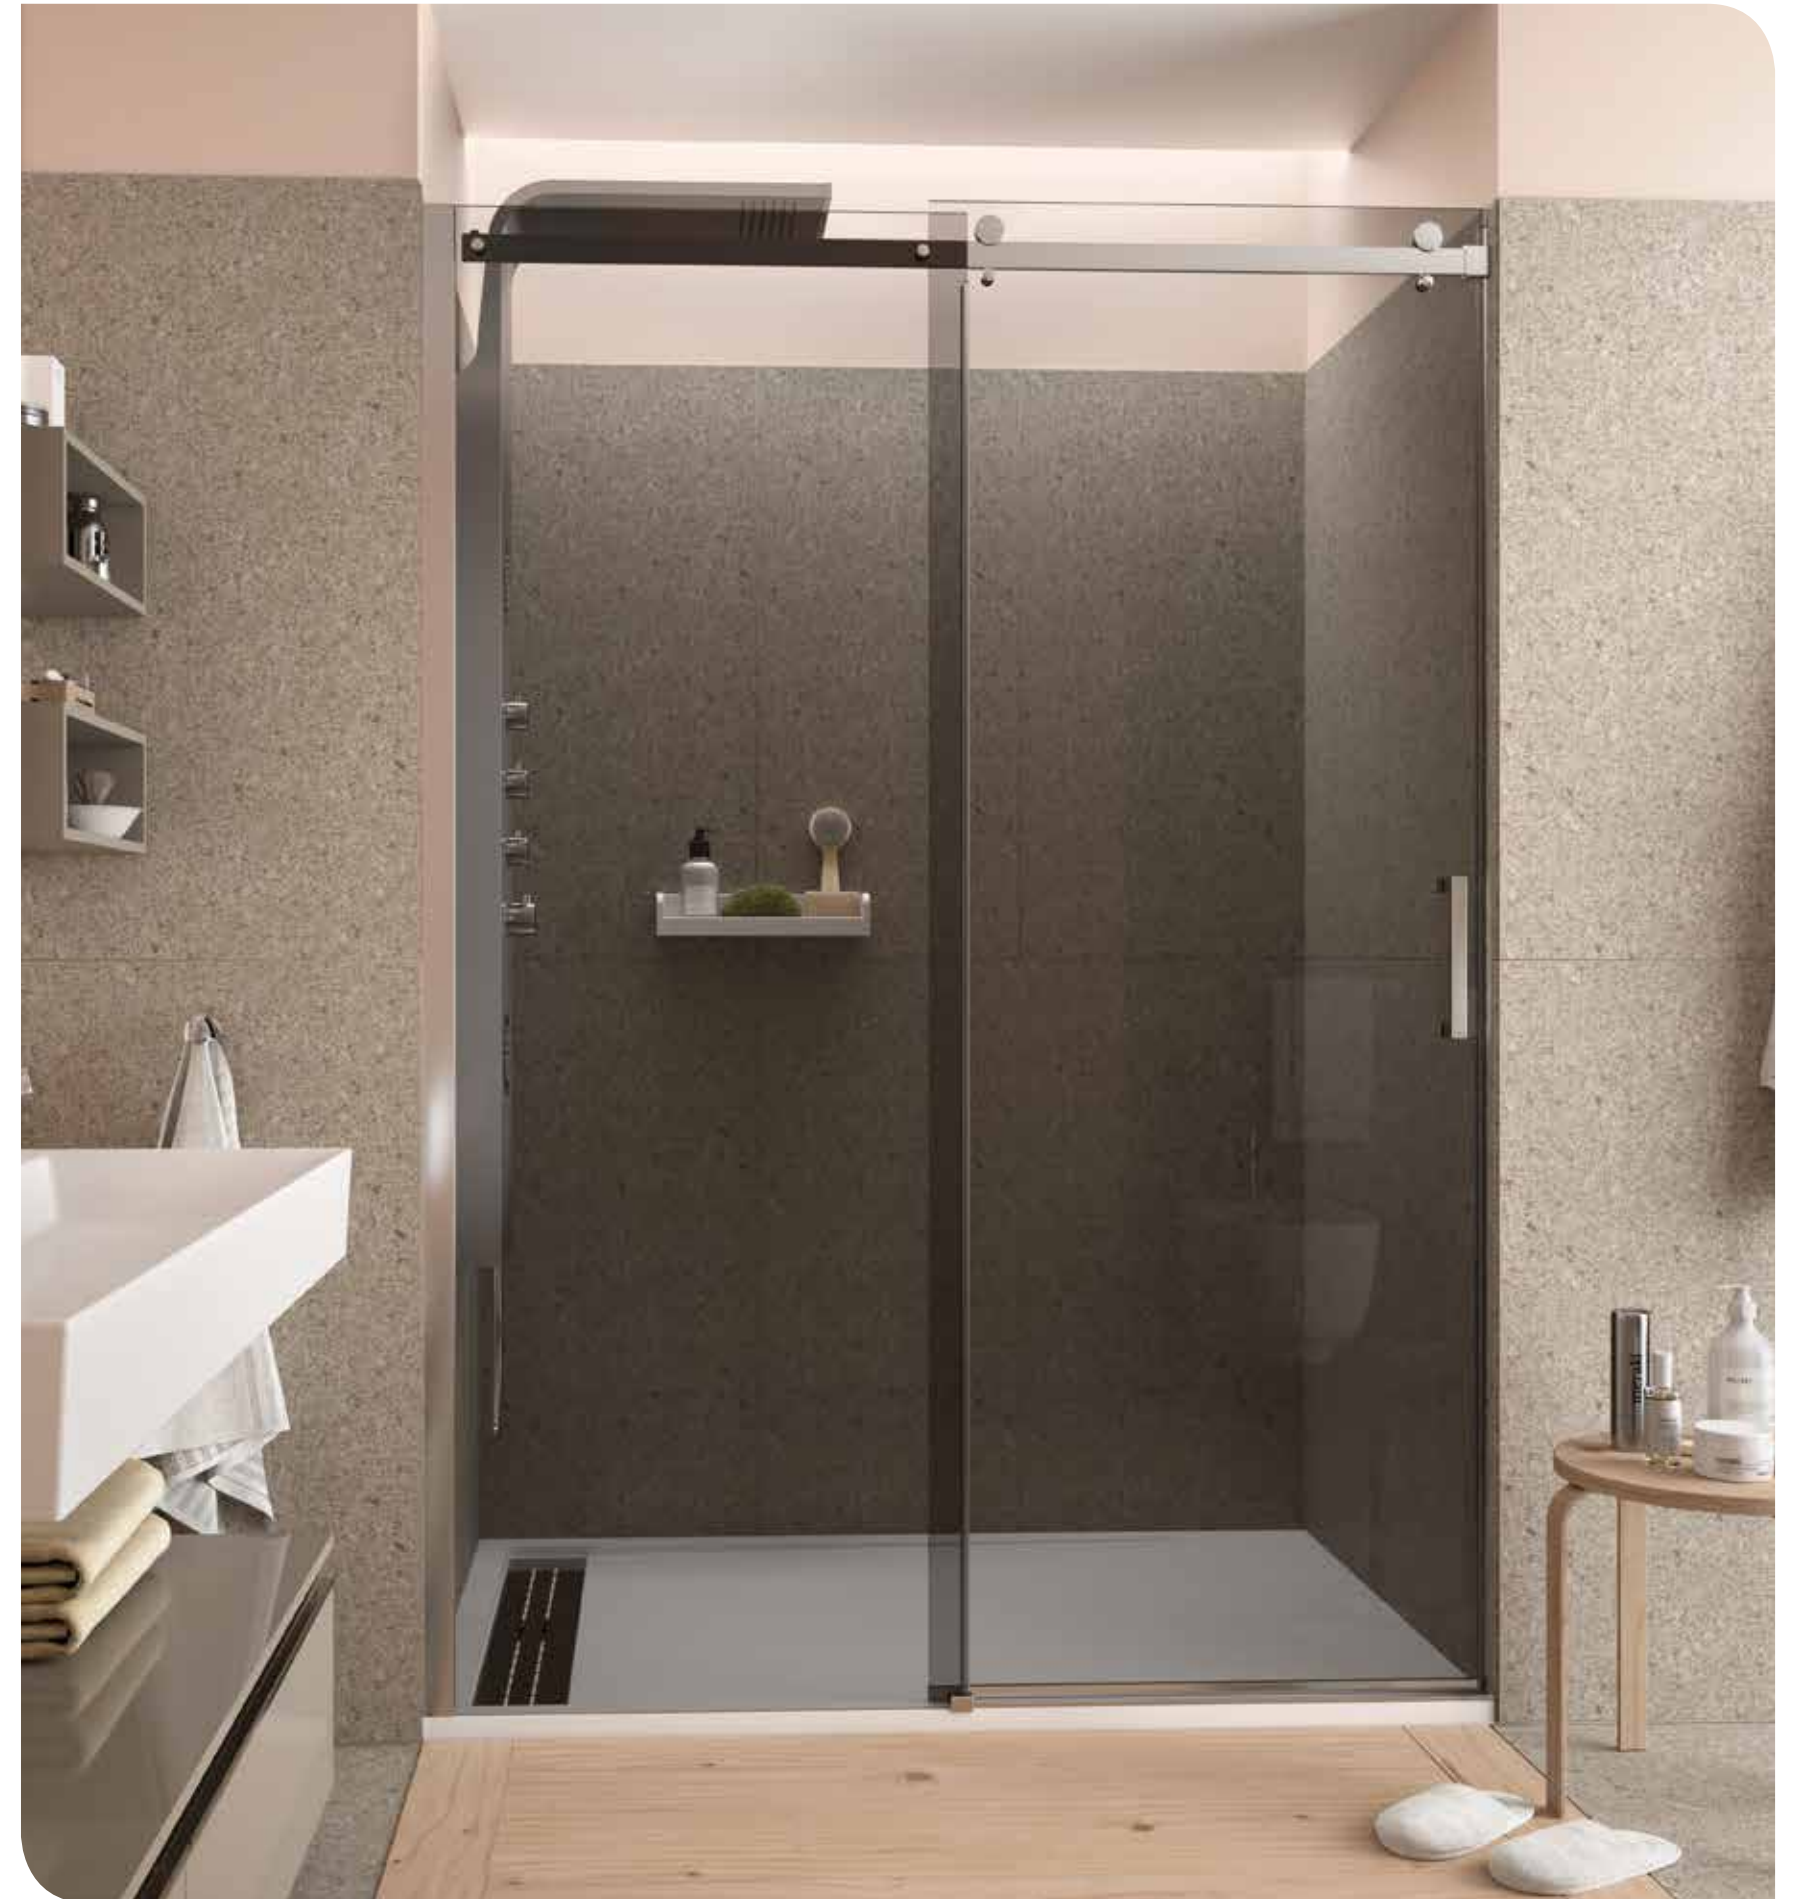

SERIE HELSINKI Frontal de ducha

MAMPARA FRONTAL DUCHA DE
UNA PUERTA Y UN FIJO

- Con sistema de liberación de puertas para una fácil limpieza
- Cristal transparente templado Norma EN- 12150 de 6 mm en puerta y fijo.
- Expansión 20 mm en cada perfil a pared
- Altura 1950 mm
- Perfil aluminio acabado plata brillo con asas cromadas.
- Sin perfil inferior
- Reversible.

Bajo pedido	DE PASO ESPECIALES										
	MEDIDAS (A)	ALTURA (H)	ACCESO (C)	ACABADO	Nº EMBALAJES	CRISTAL		FUMÉ		SERIGRAFÍA ROAD	
						COD.	€	COD.	€	COD.	€
1000 - 1200	1950	494	plata brillo	1	82146	499	82151	599	82157	599	
1200 - 1400	1950	594	plata brillo	2	82147	539	82152	669	82160	669	
1400 - 1600	1950	694	plata brillo	2	82148	579	82153	679	82161	679	
1600 - 1800	1950	794	plata brillo	2	82149	619	82154	719	82162	719	
1800 - 2000	1950	894	plata brillo	2	82150	659	82155	759	82163	759	

* Consulte plazo de entrega a su distribuidor habitual

Stock	OPCIONALES		
	COD.	DESCRIPCIÓN	€
	22770	Ultra-protac (tratamiento antical)	36
22769	KIT Cierre imantado	10	

Serigrafía Road

Ultra-Protect
Tratamiento antical opcional.
+INFO P.432

Mamparas en Stock