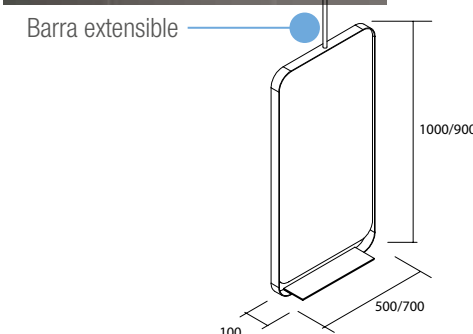

LUNA PULIDA 5mm con luz led

83963 | 287 €

Espejo MOON 1000
circular con luz led (4,8 W) IP44
d 1000 mm

83964 | 319 €

83965 | 339 €

Espejo SUNRISE 1000
circular con repisa luz led (4,8 W) IP 44
d 1000 mm

83966 | 399 €

23408 | 249 €

Espejo ROUND 800
circular con banda arenada luz led (4,6W) IP 44
d 800 mm

24547 | 275 €

83915 | 459 €

Espejo BLACK STREAM 500
vertical con marco metálico, giratorio
500 x 1000 mm

83916 | 399 €