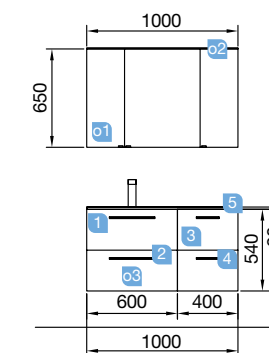

FUSSION CHROME 1005/D natural

MUEBLE 600 +COQUETA 400

FUSSION CHROME 1005/D natural

MUEBLE 600 +COQUETA 400

COD.	DESCRIPCIÓN	€
COMPOSICIÓN 1005/D NATURAL		
1	23285 Mueble suspendido FUSSION CHROME 600 natural 2 cajones con freno. 598 x 540 x 450 mm	234
2	26821 Tirador FUSSION 300 cromo brillo (2 uds)	34
3	27006 Coqueta suspendida FUSSION CHROME 400 natural 2 cajones con freno. 400 x 540 x 450 mm	183
4	26820 Tirador FUSSION 150 cromo brillo (2 uds)	28
5	20744 Lavabo IBERIA 1005 coqueta a la derecha porcelana blanca sin sifón y desagüe clicker. 1005 x 20 x 460 mm	225
PRECIO TOTAL DEL CONJUNTO		704
OPCIONALES		
COD.	DESCRIPCIÓN	€
o1	23665 Armario ALLIANCE 1000 3 puertas espejo doble con interruptor y enchufe 998 x 650 x 150 mm	519
o2	23573 Aplique ALLIANCE 1000 luz led (12 W)	249
o3	13663 Sifón con desagüe clicker latón cromado	61