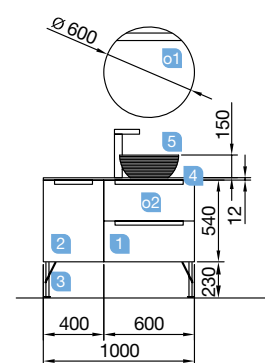

MONTERREY 855/D gris brillo

MUEBLE 600+COQUETA 250

COD.	DESCRIPCIÓN	€
COMPOSICIÓN 855/D		
1	26676 Mueble suspendido MONTERREY 600 gris brillo 2 cajones metálicos con freno 598 x 540 x 450 mm	435
2	26688 Coqueta suspendida MONTERREY 250 gris brillo derecha 1 puerta con freno. 250 x 540 x 450 mm	180
3	21090 Lavabo IBERIA 855 coqueta a la derecha porcelana blanca sin sifón y desagüe clicker. 855 x 20 x 460 mm	185
PRECIO TOTAL DEL CONJUNTO		800

OPCIONALES		
COD.	DESCRIPCIÓN	€
o1	23409 Armario ALLIANCE 600 2 puertas espejo doble con interruptor y enchufe 598 x 650 x 150 mm	390
o2	23411 Aplique ALLIANCE 600 luz led (6 W)	162
o3	13663 Sifón con desagüe clicker latón cromado	61
o4	23030 cubo organizador carbón-TX para cajón metálico Carbón-TX. 150 x 342 x 66 mm	20
AUXILIARES		
COD.	DESCRIPCIÓN	€
a1	22907 Módulo ALLIANCE 250 gris brillo (3 uds) izquierdo / derecho 1 puerta apertura push 250 x 800 x 162 mm	453

OPCIONALES		
COD.	DESCRIPCIÓN	€
o1	23408 Espejo ROUND 600 circular con banda arenada luz led (9,6 W) IP 44 d 600 mm	249
o2	16994 Sifón válvula abierta con desagüe latón cromado	61

MONTERREY 1000 pino bahía

COMPOSICIÓN COQUETA 400+MUEBLE 600

COD.	DESCRIPCIÓN	€
COMPOSICIÓN DE 1000		
1	23929 Mueble suspendido MONTERREY 600 pino bahía 2 cajones metálicos con freno 598 x 540 x 450 mm	435
2	23976 Coqueta suspendida MONTERREY 400 pino bahía izquierda 1 puerta con freno. 400 x 540 x 450 mm	211
3	84128 Juego 2 patas DEVA blanco Altura 230 mm	45
4	24461 Encimera solid blanco de 1001 hasta 1400 para lavabo de posar sin toallero. 1001 - 1400 x 12 x 460 mm	263
5	21854 Lavabo de posar ULTRAFINO SEDUCTION porcelana blanca sin sifón ni desagüe. d 390 x 150 mm	180
PRECIO TOTAL DEL CONJUNTO		1134