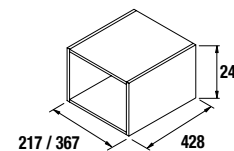

CUBO DECORATIVO COQUETA 2 HUECOS ALLIANCE

Set de 2 cubos decorativos para coquetas Alliance de 250 y 400 mm de ancho. Se sirven en formato Kit.

	Blanco Brillo		Taupe mate		Carbón - TX	
	cod.	€	cod.	€	cod.	€
250	23342	56	23346	56	23344	56
400	21976	66	23347	66	23345	66