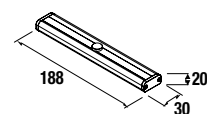

Aplicador sensor LED

Luz auxiliar con sensor y batería recargable microUSB.
188 x 20 x 30 mm.