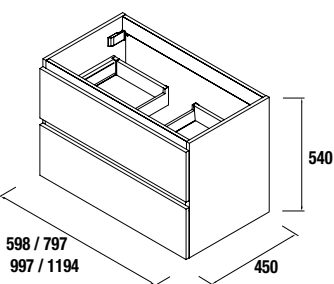

Blanco Brillo		Gris Brillo		Taupe Brillo		Natural		Pino bahía		Sbiancato		Alsacia	
	cod.	€	cod.	€	cod.	€	cod.	€	cod.	€	cod.	€	cod.	€
600	26814	369	22799	369	26633	369	26815	369	22800	369	26634	369	26635	369
800	22634	425	22802	425	26636	425	22804	425	22803	425	26637	425	26638	425
1000	22635	446	22805	446	26639	446	22807	446	22806	446	26640	446	26641	446
1200	23890	457	23891	457	26642	457	23893	457	23892	457	26643	457	26644	457

SERIE SPIRIT
COQUETA PUERTAS, COQUETA HUECOS
Y CUBOS DECORATIVOS

COQUETAS SPIRIT 1 PUERTA I/D

Coqueta de 1 puerta de apertura izquierda / derecha y cierre con freno. Interiores carbón textil. Tirador no incluido, 3 acabados disponibles.