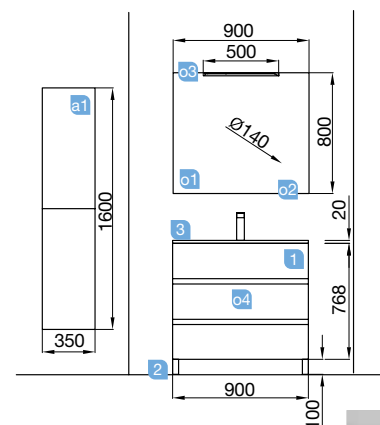

FUSSION LINE 800 natural

TRES CAJONES CON FRENO

COD.	DESCRIPCIÓN	€
COMPOSICIÓN CON MUEBLE DE 800		
1 23268	Mueble FUSSION LINE 800 natural 3 cajones con freno y freno. 797 x 768 x 450 mm	319
2 83819	Juego 4 patas cromo brillo Altura 100 mm	12
3 14712	Lavabo IBERIA 810 porcelana blanca sin sifón y desagüe clicker. 810 x 20 x 460 mm	125
PRECIO TOTAL DEL CONJUNTO		456

OPCIONALES		
COD.	DESCRIPCIÓN	€
o1 16910	Espejo SENA 800 horizontal vertical luna 5 mm. 800 x 800 mm	78
o2 23534	Aplicador PANDORA 458 cromo brillo luz led (1x10 W) IP 44 sujeción multienganche. 458 x 112 x 15 mm	85
o3 23025	Toallero doble JAZZ anodizado brillo fondo 45 y 50. 385 x 125 x 68 mm	51
o4 13663	Sifón con desagüe clicker latón cromado	61

OPCIONALES		
COD.	DESCRIPCIÓN	€
o1 16911	Espejo SENA 900 horizontal vertical luna 5 mm. 900 x 800 mm	80
o2 26777	Espejo BEAUTY aumento móvil. D 140 mm	60
o3 84123	Aplicador BOREAL 500 blanco luz led (8 W.) IP 44 (568lm) (5700 K)	97
o4 13663	Sifón con desagüe clicker latón cromado	61
AUXILIARES		
COD.	DESCRIPCIÓN	€
a1 23224	Pilar suspendido ALLIANCE taupe brillo izquierdo / derecho 2 puertas apertura push 350 x 1600 x 349 mm	325

FUSSION LINE 900 taupe brillo

TRES CAJONES CON FRENO

COD.	DESCRIPCIÓN	€
COMPOSICIÓN CON MUEBLE DE 900		
1 26569	Mueble FUSSION LINE 900 taupe brillo 3 cajones con freno y freno. 897 x 768 x 450 mm	333
2 83819	Juego 4 patas cromo brillo Altura 100 mm	12
3 19358	Lavabo IBERIA 910 porcelana blanca sin sifón y desagüe clicker. 910 x 20 x 460 mm	149
PRECIO TOTAL DEL CONJUNTO		494