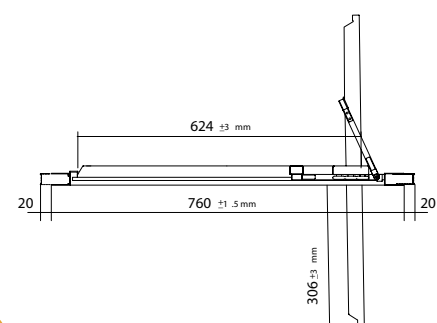

Stock	LATERALES FIJOS / para frontales de ducha				
	MEDIDAS (A)	ALTURA (H)	ACABADO	CRISTAL COD. €	
	675 - 695	1950	plata brillo	23417 187	
	775 - 795	1950	plata brillo	23418 197