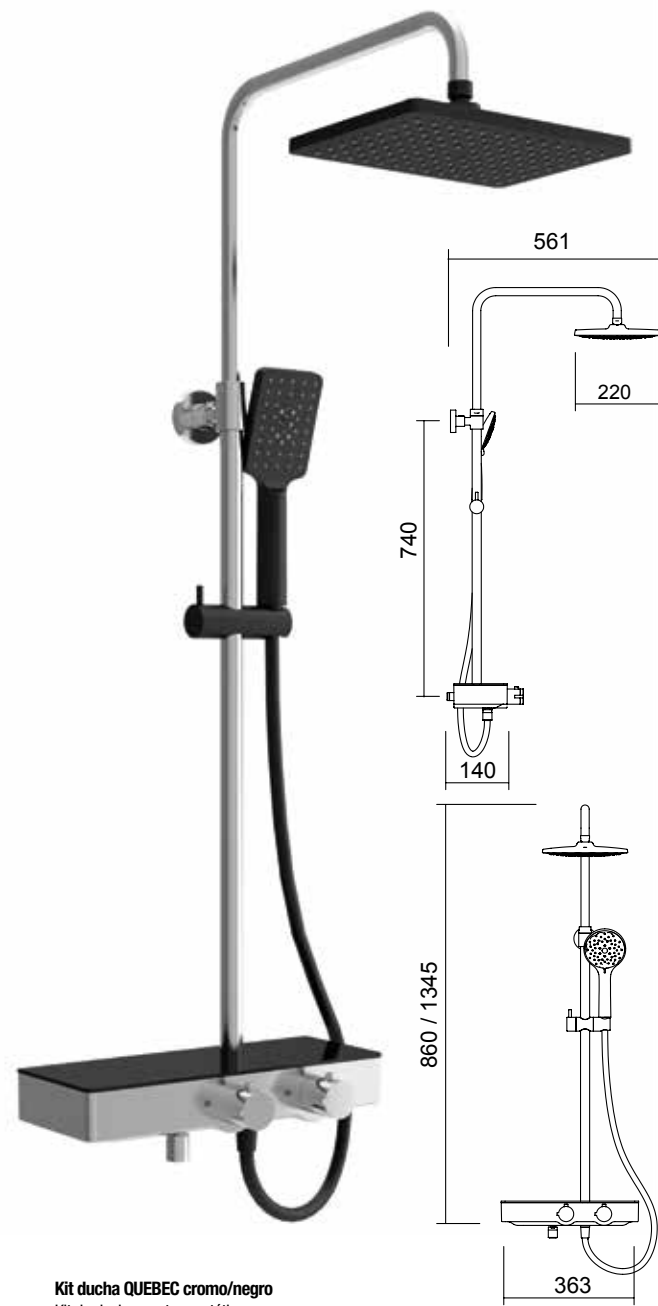

Columna DECO inox cromo
16144 | 694 €

Columna NOVA inox cromo
16145 | 636 €

KIT DE DUCHA

CON GRIFERÍA TERMOSTÁTICA

Kit ducha QUEBEC cromo/negro
Kit de ducha con termostática
26766 | 449 €

Kit ducha CALGARY cromo/blanco
Kit de ducha con termostática
26765 | 449 €