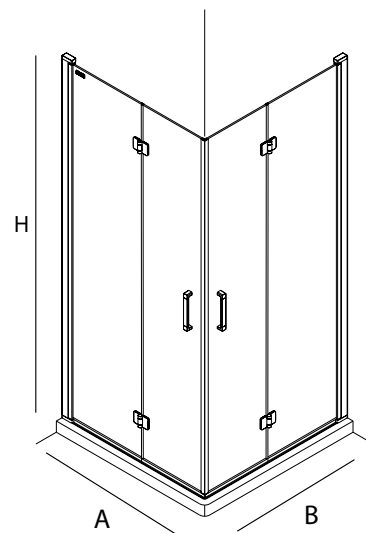

SERIE ODENSE Angular de ducha

MAMPARA ANGULAR DE DUCHA DE PUERTA ABATIBLE

- Cristal transparente templado Norma EN- 12150 de 6 mm en puerta y fijo.
- Expansión 20 mm en cada perfil a pared
- Altura 2050 mm
- Perfil aluminio acabado plata brillo
- Reversible.
- Tratamiento anti-cal incluido de serie en todos los modelos
- Kit magnéticos incluidos

Stock	FRONTAL DUCHA					
						CRISTAL
	MEDIDAS (A)	ALTURA (H)	ACCESO (C)	ACABADO	Nº EMBALAJES	COD. €
	670 - 690	2050	642	plata brillo	1	26731 377
	770 - 790	2050	742	plata brillo	1	26732 399
	870 - 890	2050	842	plata brillo	1	26733 419
	970 - 990	2050	942	plata brillo	1	26734 439