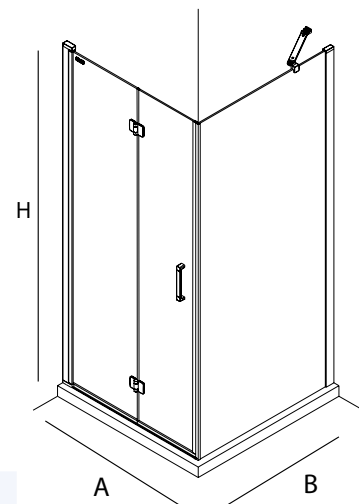

SERIE ODENSE Frontal ducha

MAMPARA FRONTAL DE DUCHA DE PUERTA ABATIBLE CON LATERAL FIJO

- Cristal transparente templado Norma EN- 12150 de 6 mm en puerta y fijo.
- Expansión 20 mm en cada perfil a pared
- Altura 2050 mm
- Perfil aluminio acabado plata brillo
- Reversible.
- Tratamiento anti-cal incluido de serie en todos los modelos