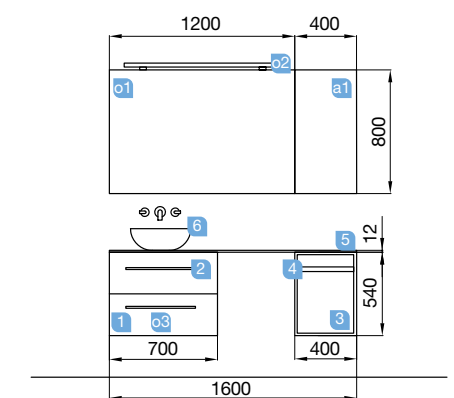

COD.	DESCRIPCIÓN	€
COMPOSICIÓN 1600 TAUPE BRILLO		
1	23292 Mueble suspendido FUSSION CHROME 700 taupe brillo 2 cajones con freno. 697 x 540 x 450 mm	247
2	26828 Tirador FUSSION 450 blanco mate (2 uds)	42
3	26842 Coqueta suspendida ALLIANCE 400 toallero extraible taupe brillo con cajones interiores. 400 x 540 x 450 mm	193
4	26920 Tirador TOALLERO 400 blanco mate	23
5	24462 Encimera solid blanco de 1401 hasta 1800 para lavabo de posar sin toallero. 1401 - 1800 x 12 x 460 mm	324
6	26536 Lavabo de posar BOL solid surface sin sifón ni desagüe clicker. d 390 x 140 mm	205
PRECIO TOTAL DEL CONJUNTO		1034
OPCIONALES		
COD.	DESCRIPCIÓN	€
o1	16920 Espejo SENA de 1001 hasta 1200 x 800 mm	203
o2	24549 Aplique PANDORA 1008 cromo brillo luz led (W) IP 44 sujeción multienganche. 1008 x 112 x 32 mm	169
o3	16994 Sifón válvula abierta con desagüe latón cromado	61
AUXILIARES		
COD.	DESCRIPCIÓN	€
a1	22824 Módulo ALLIANCE 400 blanco brillo izquierdo / derecho 1 puerta apertura push 400 x 800 x 162 mm	162