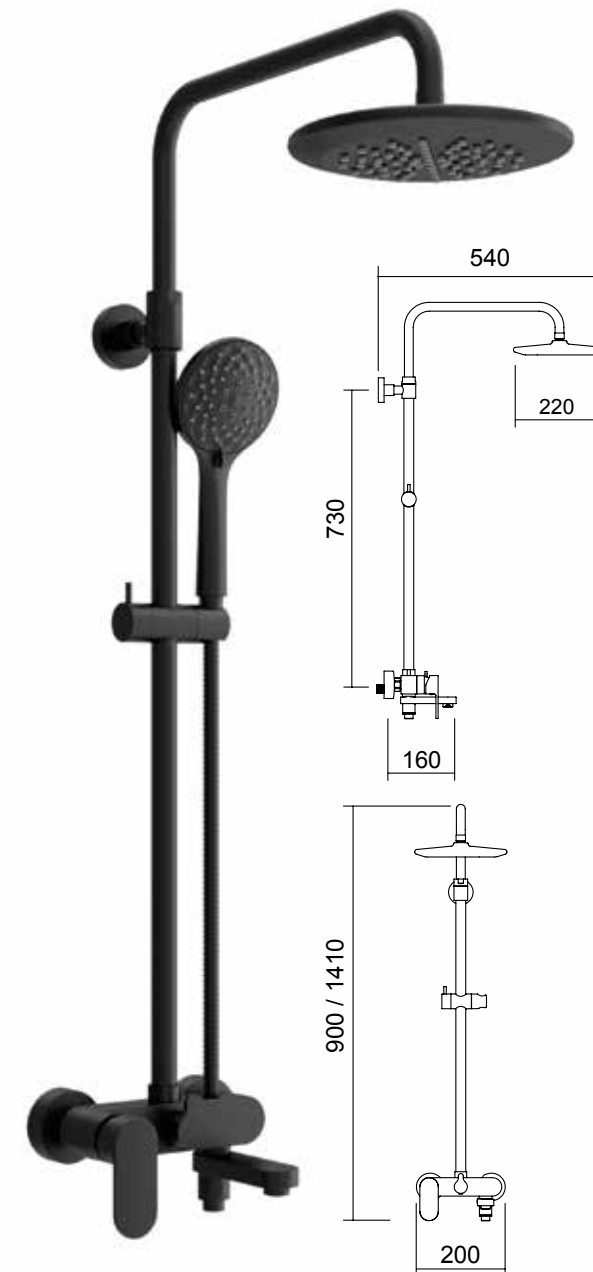

Columna DECO inox cromo
16144 | 694 €

Columna NOVA inox cromo
16145 | 636 €

KIT DE DUCHA

CON GRIFERÍA TERMOSTÁTICA

Kit ducha QUEBEC cromo/negro
Kit de ducha con termostática
26766 | 449 €

Kit ducha CALGARY cromo/blanco
Kit de ducha con termostática
26765 | 449 €