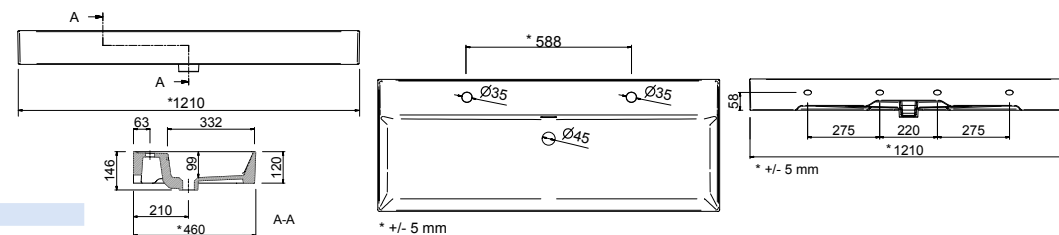

Lavabo VENETO 1210 porcelana blanca
una poza, dos grifos sin sifón ni desagüe clicker
1210 x 120 x 460 mm
23399 | 353 €

Lavabo S35 610 extraplano porcelana blanca
sin sifón ni desagüe clicker
610 x 20 x 360 mm
21684 | 125 €

Lavabo S35 810 extraplano porcelana blanca
sin sifón ni desagüe clicker
810 x 20 x 360 mm
21685 | 149 €