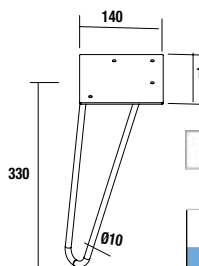

Blanco		Negro		Cromo	
	cod.	€	cod.	€	cod.	€
	24713	26	24714	26	24715	26

Juego 2 patas KLIM

Juego de 2 patas opcionales de aluminio para mueble, 3 acabados disponibles, altura 330 mm, para utilizar con lavabo integral.