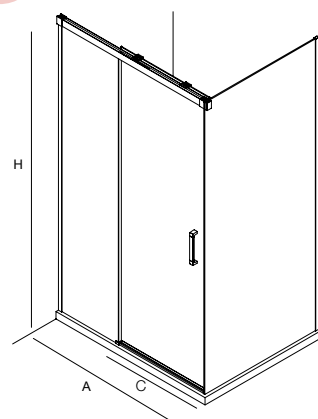

SERIE COPENHAGUE frontal con lateral fijo

MAMPARA FRONTAL DUCHA CON LATERAL FIJO

- Cristal transparente templado Norma EN- 12150 de 6 mm en puerta y fijo.
- Expansión 20 mm en cada perfil a pared
- Altura 1950 mm
- Perfil aluminio acabado plata brillo con asas cromadas.
- Sin perfil inferior
- Reversible.
- Rodamientos ocultos
- Tratamiento anti-cal incluido de serie en todos los modelos