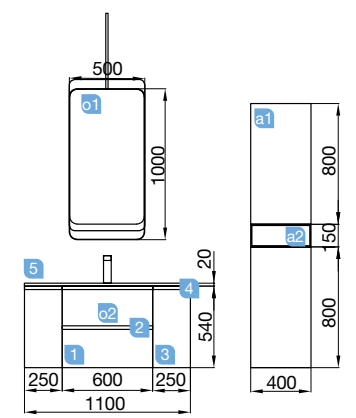

SPIRIT 1105 taupe brillo

COQUETA 250+MUEBLE 600+COQUETA 250

COD.	DESCRIPCIÓN	€
COMPOSICIÓN 1105 TAUPE BRILLO		
1	26633 Mueble suspendido SPIRIT 600 taupe brillo 2 cajones metálicos con freno 598 x 540 x 450 mm	369
2	22946 Tirador SPIRIT 600 negro soft (2 uds)	26
3	26645 Coqueta suspendida SPIRIT 250 taupe brillo (2 uds) 1 puerta izquierda / derecha con freno 250 x 540 x 450 mm	322
4	22949 Tirador SPIRIT 250 negro soft (2 uds)	14
5	20745 Lavabo IBERIA 1105 porcelana blanca sin sifón y desagüe clicker. 1105 x 20 x 460 mm	275
PRECIO TOTAL DEL CONJUNTO		1006
OPCIONALES		
COD.	DESCRIPCIÓN	€
o1	83916 Espejo BLACK STREAM 500 vertical con marco metálico, giratorio 500 x 1000 mm	399
o2	13663 Sifón con desagüe clicker latón cromado	61
AUXILIARES		
COD.	DESCRIPCIÓN	€
a1	23222 Módulo ALLIANCE 400 taupe brillo (2 uds) izquierdo / derecho 1 puerta apertura push 400 x 800 x 162 mm	324
a2	22900 Módulo ALLIANCE 400 carbón-TX horizontal vertical 1 hueco. 400 x 150 x 162 mm	43