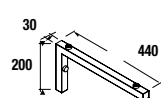

Soporte latón cromado (1ud.)	
cod.	€
17870	62

Toscana (carga mineral)