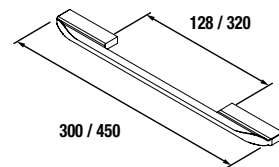

SERIE FUSSION
Personalización Tiradores

	Blanco mate		Negro mate		Cromo brillo		
	cod.	€	cod.	€	cod.	€	
Para Mueble de 600	300 (128)	26827	17	26824	17	26821	17
Para Mueble de 800	450 (320)	26828	21	26825	21	26822	21

Atención: Los tiradores no se venden en Set. Se deberán pedir la cantidad de tiradores correspondiente al cod. de cajones / puertas.

Juego 2 patas DEVA

Juego de 2 patas opcionales para mueble suspendido, 3 acabados disponibles, altura 330 mm, para utilizar con lavabo integral.