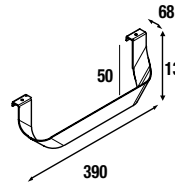

Toallero doble JAZZ

Blanco		Negro		Anodizado brillo	
cod.	€	cod.	€	cod.	€
23028	51	27043	51	23025	51

COMBINACIÓN CON LAVABOS

Combinación con Lavabos

610/C		810/C		1010/C		1210/C	
cod.	€	cod.	€	cod.	€	cod.	€
14711	100	14712	125	14713	159	23701	329

855/D (600+250)		855/I (250+600)		1005/D (600+400)		1005/I (400+600)		1055/D (800+250)		1055/I (250+800)		1105/C (250+600+250)	
cod.	€	cod.	€	cod.	€	cod.	€	cod.	€	cod.	€	cod.	€
21090	185	21091	185	20744	225	20743	225	21092	239	21093	239	20745	275

1210/D (800+400)		1210/I (400+800)		1210 2 Uds. (600+600)	
cod.	€	cod.	€	cod.	€
20747	365	20746	365	15459	369

Iberia (Porcelana blanca)

Constanza (Porcelana blanca)

Veneto (Porcelana blanca)