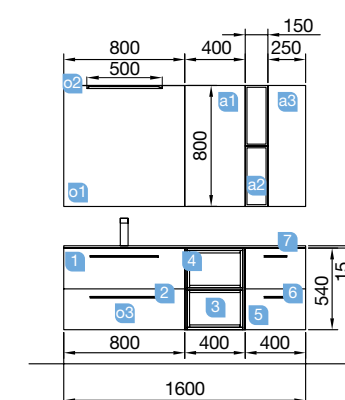

AUXILIARES

COD.	DESCRIPCIÓN	€
a1	23222 Módulo ALLIANCE 400 taupe brillo izquierdo / derecho 1 puerta apertura push 400 x 800 x 162 mm	162
a2	23226 Módulo ALLIANCE 400 blanco-TX (2 uds) horizontal vertical 1 hueco. 400 x 150 x 162 mm	43
a3	23219 Módulo ALLIANCE 250 taupe brillo izquierdo / derecho 1 puerta apertura push 250 x 800 x 162 mm	151