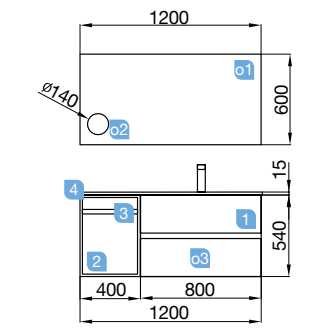

Amplia tu zona de trabajo con las repisas incluidas en el espejo Sunrise.

FUSSION LINE 1205/I taupe brillo

COQUETA 400+MUEBLE 800

Fondo 45

FUSSION LINE 1205/I taupe brillo

COQUETA 400+MUEBLE 800

COD.	DESCRIPCIÓN	€
COMPOSICIÓN 1205/I TAUPE BRILLO		
1	23328 Mueble suspendido FUSSION LINE 800 taupe brillo 2 cajones con uñero y freno. 797 x 540 x 450 mm	254
2	26842 Coqueta suspendida ALLIANCE 400 toallero extraíble taupe brillo con cajones interiores. 400 x 540 x 450 mm	193
3	26919 Tirador TOALLERO 400 negro mate	23
4	18683 Lavabo SOFIA 1205 coqueta a la izquierda MineralMarmo sin sifón ni desagüe clicker. 1205 x 15 x 460 mm	438
PRECIO TOTAL DEL CONJUNTO		908
OPCIONALES		
COD.	DESCRIPCIÓN	€
o1	20742 Espejo REFLEXO 1200 horizontal vertical luz led (17,28 W) IP 44 1200 x 600 mm	330
o2	26777 Espejo BEAUTY aumento movil. D 140 mm	60
o3	13663 Sifón con desagüe clicker latón cromado	61