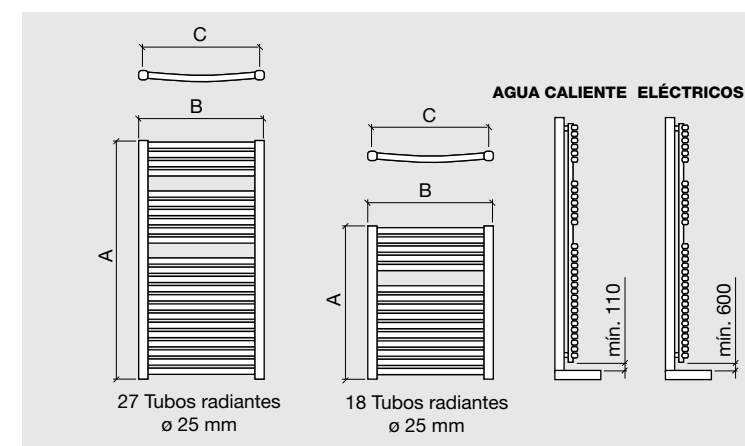

AGUA CALIENTE

Valvula y detentor cromado, universal, apto para cualquier radiador del mercado, incluye kit de tuercas cromadas para conexión a tubo de cobre de 15m/m ó tubo de polietileno reticulado o multicapa de diametro 16 m/m

MANUAL

TERMOESTÁTICA

SISTEMA	RESISTENCIA WATIOS	TAMAÑO A - B - C	COLOR	POTENCIA wat/h - kcal/h	COD	€
Por agua caliente de red calefacción	---	800 x 500 / 450	Blanco	449-387	14318	135
	Cromo		313-270	14319	200	
	---	1180 x 500 / 450	Blanco	669-576	14320	160
Cromo	469-404		14321	271		
Juego de válvula y detentor compresión cobre cromo					14361	41
Juego válvula termostática detentor cromado					16301	83

TERMOSTATO ELECTRÓNICO

- Conexión a red eléctrica de 220/230 v. mediante cable que no puede estar en contacto con los tubos. No situar el enchufe detrás del radiador/secatoallas.
- Grado de protección IP-44 y no precisa toma de tierra (Clase II)
- Pulsador de función Turbo: funcionamiento durante dos horas a máximo rendimiento.
- Sonda de temperatura ambiente.
- Potencia calorífica según se indica el el cuadro adjunto.
- El termostato regula la temperatura desde un mínimo de 7 ° hasta un máximo de 30 °.
- Programación semanal y modo confort, nocturno, antihielo e hilo piloto.
- Led bicolor indicador del estado de funcionamiento.
- Diseño funcional color gris o blanco según acabado del radiador.

SISTEMA	RESISTENCIA WATIOS	TAMAÑO A - B - C	COLOR	POTENCIA wat/h - kcal/h	COD	€
Eléctrico con termostato	350	800 x 500 / 450	Blanco	449-387	24563	297
			Cromo	313-270	24564	437
	450	1180 x 500 / 450	Blanco	669-576	24565	359
			Cromo	469-404	24566	531