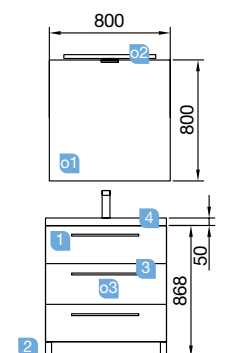

FUSSION CHROME 800 gris brillo

TRES CAJONES CON FRENO

COD.	DESCRIPCIÓN	€
COMPOSICIÓN CON MUEBLE DE 800		
1	26813 Mueble FUSSION CHROME 800 gris brillo 3 cajones con freno. 797 x 768 x 450 mm	319
2	83819 Juego 4 patas cromo brillo Altura 100 mm	12
3	26822 Tirador FUSSION 450 cromo brillo (3 uds)	63
4	20750 Lavabo TOSCANA 805 carga mineral blanca sin sifón ni desagüe clicker. 805 x 50 x 460 mm	234
PRECIO TOTAL DEL CONJUNTO		628

OPCIONALES		
COD.	DESCRIPCIÓN	€
o1	16910 Espejo SENA 800 horizontal vertical luna 5 mm. 800 x 800 mm	78
o2	23534 Aplique PANDORA 458 cromo brillo luz led (1x10 W) IP 44 sujeción multienganche. 458 x 112 x 15 mm	85
o3	13663 Sifón con desagüe clicker latón cromado	61