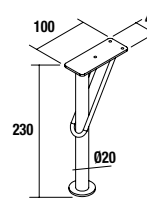

Blanco		Negro		Cromo	
cod.	€	cod.	€	cod.	€
84128	45	84129	45	84130	45

Juego 2 patas DANNA

Juego de 2 patas de madera opcionales, 3 acabados disponibles, altura 230 mm, para utilizar con lavabo de posar o Veneto.