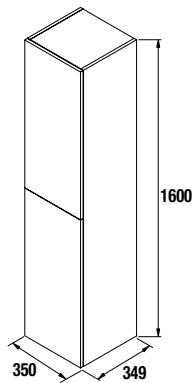

ENCIMERA MAM

Encimera MAM en solid surface con toallero.

MAM (Solid Surface)

Bajo pedido	cod.	€	cod.	€	cod.	€	cod.	€
	85967	319	85968	319	85969	339	85970	339

Auxiliares Alliance

PILARES ALLIANCE 1600 2 PUERTAS