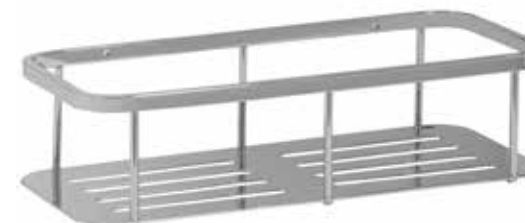

S1

VIDRIO MATIZADO
Y LATÓN, ACABADO CROMO

descripción
(X x Y x Z)
código / precio

Jabonera rectangular S1 SERIES
302 x 77 x 122 mm
23506 | 43 €