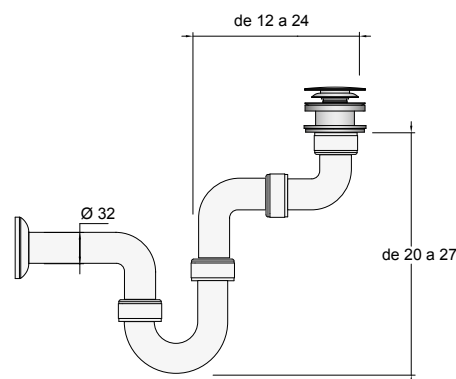

Juego sifón reducido más válvula clicker
19366 | 56 €