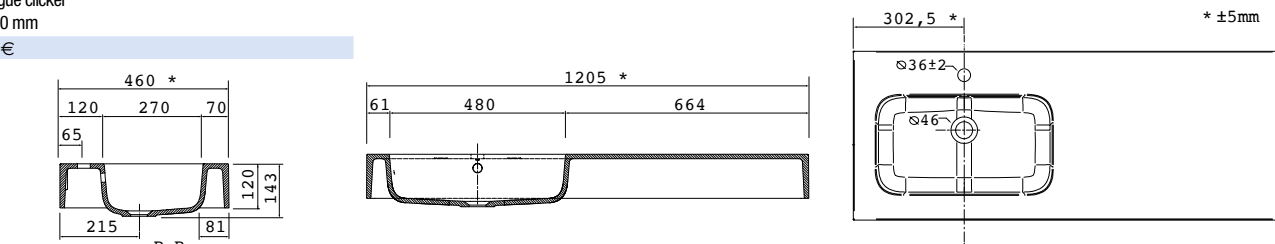

22684 | 665 €

Lavabo UNIQ 905 coqueta a la derecha Mineralsolid mate
sin sifón ni desagüe clicker
905 x 15 x 460 mm

24543 | 336 €

24545 | 398 €