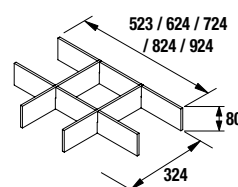

Separadores de cajones

Separadores para interior cajón madera Carbón-TX.

Carbón - TX		
	cod.	€
600	22058	44
700	22059	48
800	22060	51
900	22061	56
1000	22062	61