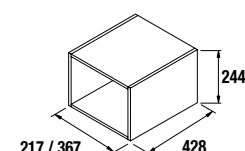

CUBO DECORATIVO COQUETA 2 HUECOS ALLIANCE

Set de 2 cubos decorativos para coquetas Alliance de 250 y 400 mm de ancho. Se sirven en formato Kit.

	Blanco Brillo		Taupe mate		Carbón - TX	
	cod.	€	cod.	€	cod.	€
250	23342	56	23346	56	23344	56
400	21976	66	23347	66	23345	66