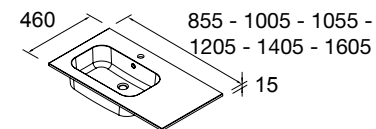

Lavabo SOFIA 855 coqueta a la izquierda MineralMarmo
sin sifón ni desagüe clicker
855 x 15 x 460 mm

18685 | 336 €

Lavabo SOFIA 1005 coqueta a la izquierda MineralMarmo
sin sifón ni desagüe clicker
1005 x 15 x 460 mm

18689 | 366 €

Lavabo SOFIA 1055 coqueta a la izquierda MineralMarmo
sin sifón ni desagüe clicker
1055 x 15 x 460 mm

18696 | 397 €

Lavabo SOFIA 1205 coqueta a la izquierda MineralMarmo
sin sifón ni desagüe clicker
1205 x 15 x 460 mm

18683 | 438 €

Lavabo SOFIA 1405 coqueta a la izquierda MineralMarmo
sin sifón ni desagüe clicker, para mueble de 600
1405 x 15 x 460 mm

24335 | 498 €

Lavabo SOFIA 1605 coqueta a la izquierda MineralMarmo
sin sifón ni desagüe clicker
1605 x 15 x 460 mm

24333 | 573 €

Lavabo SOFIA 1405 coqueta a la izquierda MineralMarmo
sin sifón ni desagüe clicker, para mueble de 700
1405 x 15 x 460 mm

24806 | 498 €