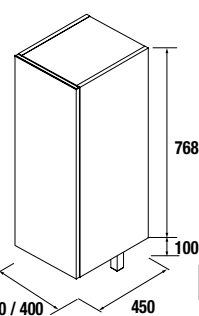

COQUETA A SUELO ALLIANCE

Coqueta a suelo reversible de 1 puerta con sistema de apertura push e interiores Carbón -TX.
Bisagras de apertura 110°. Con dos baldas de madera regulables en altura.
Combinable con series:
Fussion Line / Fussion Chrome
Pata de refuerzo / unión incluida.

250 400	Blanco Brillo		Gris Brillo		Taupe Brillo		Natural		Pino bahía		Sbiancato		Alsacia	
	cod.	€	cod.	€	cod.	€	cod.	€	cod.	€	cod.	€	cod.	€
250	26847	162	26848	162	26849	162	26850	162	26851	162	26852	162	26853	162
400	26854	193	26855	193	26856	193	26857	193	26858	193	26859	193	26860	193