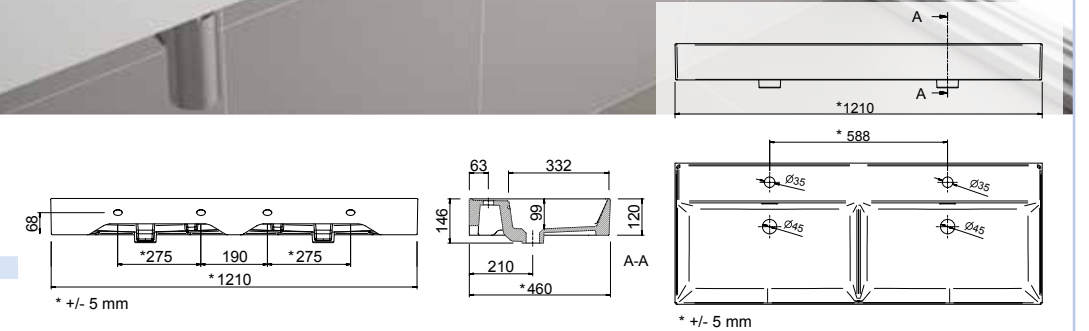

Lavabo VENETO 1210 doble porcelana blanca
sin sifón y desagüe clicker
1210 x 120 x 460 mm
23398 | 363 €

PORCELANA

FONDO 35