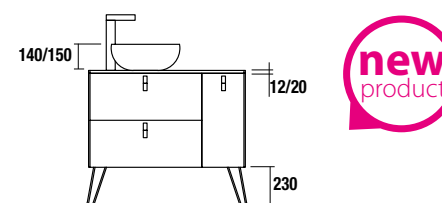

PATAS PARA LAVABOS DE POSAR ALTURA 230 mm

Juego 2 patas UNIQ

Juego de 2 patas opcionales para mueble en 3 acabados disponibles, altura 230 mm, para utilizar con lavabo de posar.

Blanco		Negro		Cromo	
cod.	€	cod.	€	cod.	€
24716	22	24717	22	24718	22