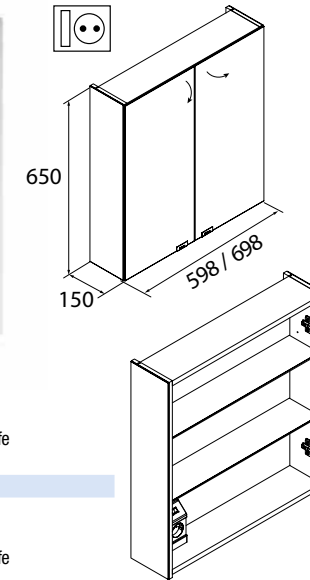

Armario ALLIANCE 700
2 puertas espejo doble con interruptor y enchufe
698 x 650 x 150 mm
24591 | 393 €