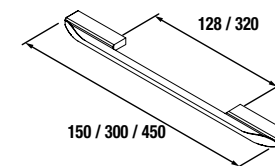

SERIE FUSSION CHROME
COQUETAS DE HUECOS 250 / 400
Y COQUETA TERMINAL

SERIE FUSSION
Personalización Tiradores

	Blanco mate		Negro mate		Cromo brillo		
	cod.	€	cod.	€	cod.	€	
Para Coqueta 250/400	150 (128)	26826	14	26823	14	26820	14
Para Mueble de 600 - Para Coqueta 400	300 (128)	26827	17	26824	17	26821	17
Para Mueble de 700/800/900/1000	450 (320)	26828	21	26825	21	26822	21

Atención: Los tiradores no se venden en Set. Se deberán pedir la cantidad de tiradores correspondiente al cod. de cajones / puertas.