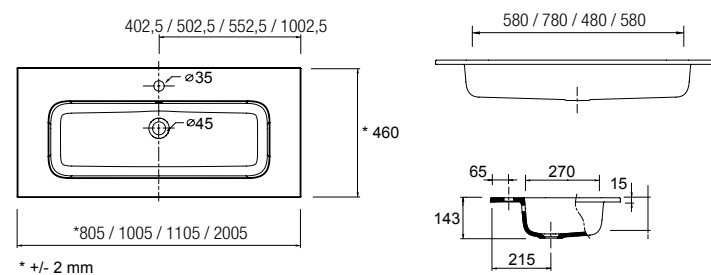

Lavabo SOFIA 1005 MineralMarmo
sin sifón ni desagüe clicker
1005 x 15 x 460 mm
19100 | 366 €

Lavabo SOFIA 2005 MineralMarmo
sin sifón ni desagüe clicker
2005 x 15 x 460 mm
24332 | 811 €

Lavabo SOFIA 1205 doble MineralMarmo
sin sifón ni desagüe clicker
1205 x 15 x 460 mm
18691 | 448 €