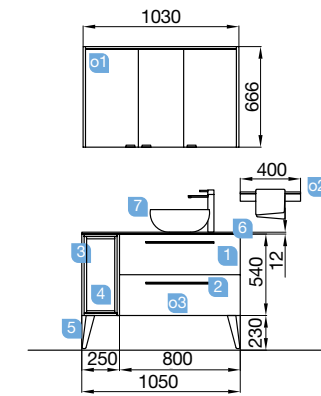

FUSSION CHROME 1050 natural

COQUETA 250+MUEBLE 800

Fondo 45

FUSSION CHROME 1050 natural

COQUETA 250+MUEBLE 800

COD.	DESCRIPCIÓN	€
COMPOSICIÓN DE 1050 NATURAL		
1	23297 Mueble suspendido FUSSION CHROME 800 natural 2 cajones con freno. 797 x 540 x 450 mm	254
2	26828 Tirador FUSSION 450 blanco mate (2 uds)	42
3	23352 Coqueta suspendida ALLIANCE 250 natural 2 huecos. 250 x 540 x 434 mm	88
4	23342 Set de dos Cubo embellecedor ALLIANCE 250 blanco brillo para coqueta de 250. 217 x 244 x 428 mm	56
5	84141 Juego 2 patas DANNA blanco Altura 230 mm	22
6	24461 Encimera solid blanco de 1001 hasta 1400 para lavabo de posar sin toallero. 1001 - 1400 x 12 x 460 mm	263
7	26536 Lavabo de posar BOL solid surface sin sifón ni desagüe clicker. d 390 x 140 mm	205
PRECIO TOTAL DEL CONJUNTO		930
OPCIONALES		
COD.	DESCRIPCIÓN	€
01	83188 Armario ALLIANCE 1000 natural 3 puertas espejo doble con interruptor y enchufe y luz led superior/inferior, IP44 (25,5W) 1030 x 666 x 150 mm	699
02	26126 Repisa toallero 400 solid surface 400 x 60 x 120 mm	60
03	16994 Sifón válvula abierta con desagüe latón cromado	61