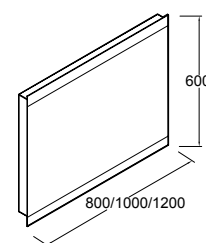

Espejo SENA 400
vertical luna 5 mm
400 x 800 mm

16906 | 68 €

Espejo SENA 500
vertical luna 5 mm
500 x 800 mm

16907 | 70 €

Espejo SENA 600
horizontal vertical luna 5 mm
600 x 800 mm

16908 | 73 €

Espejo SENA 700
horizontal vertical luna 5 mm
700 x 800 mm

16909 | 75 €

Espejo SENA 800
horizontal vertical luna 5 mm
800 x 800 mm

16910 | 78 €

16911 | 80 €

16912 | 82 €

17893 | 116 €

Espejo SENA 1400
horizontal vertical luna 5 mm
1400 x 600 mm

84861 | 122 €