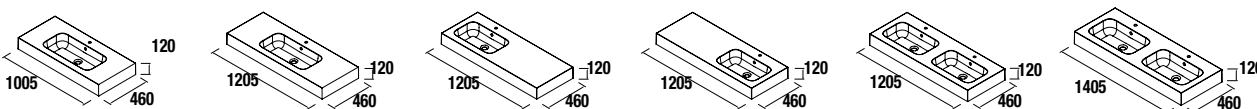

1005 Poza Central		1205 Poza Central		1205 Derecha		1205 Izquierda		1205 Doble Poza		1405 Doble Poza	
cod.	€	cod.	€	cod.	€	cod.	€	cod.	€	cod.	€
22681	584	22682	665	22684	665	22683	665	22685	705	22686	813

NOTA: Incluye herraje para colgar a la pared.

Sofia (mineralmarmo)

805/C		1005/C	
cod.	€	cod.	€
19099	295	19100	366