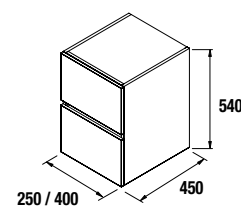

Blanco Brillo		Gris Brillo		Taupe Brillo		Natural		Pino bahía		Sbiancato		Alsacia	
	cod.	€	cod.	€	cod.	€	cod.	€	cod.	€	cod.	€	cod.	€
250	23372	170	23373	170	23377	170	23376	170	26575	170	23374	170	23375	170
400	23378	183	23379	183	23383	183	23382	183	26576	183	23380	183	23381	183

Auxiliares Alliance

COQUETA SUSPENDIDA ALLIANCE 2 HUECOS

Coqueta suspendida de 2 huecos. Combinable con series: Fussion Line / Fussion Chrome / Spirit / Monterrey