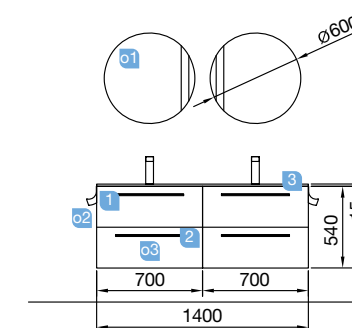

OPCIONALES

COD.	DESCRIPCIÓN	€
o1	23408 Espejo ROUND 600 (2 uds) circular con banda arenada luz led (9,6 W) IP 44 d 600 mm	498
o2	23025 Toallero doble JAZZ anodizado brillo (2 uds) fondo 45 y 50. 385 x 125 x 68 mm	102
o3	13663 Sifón con desagüe clicker latón cromado (2 uds)	122