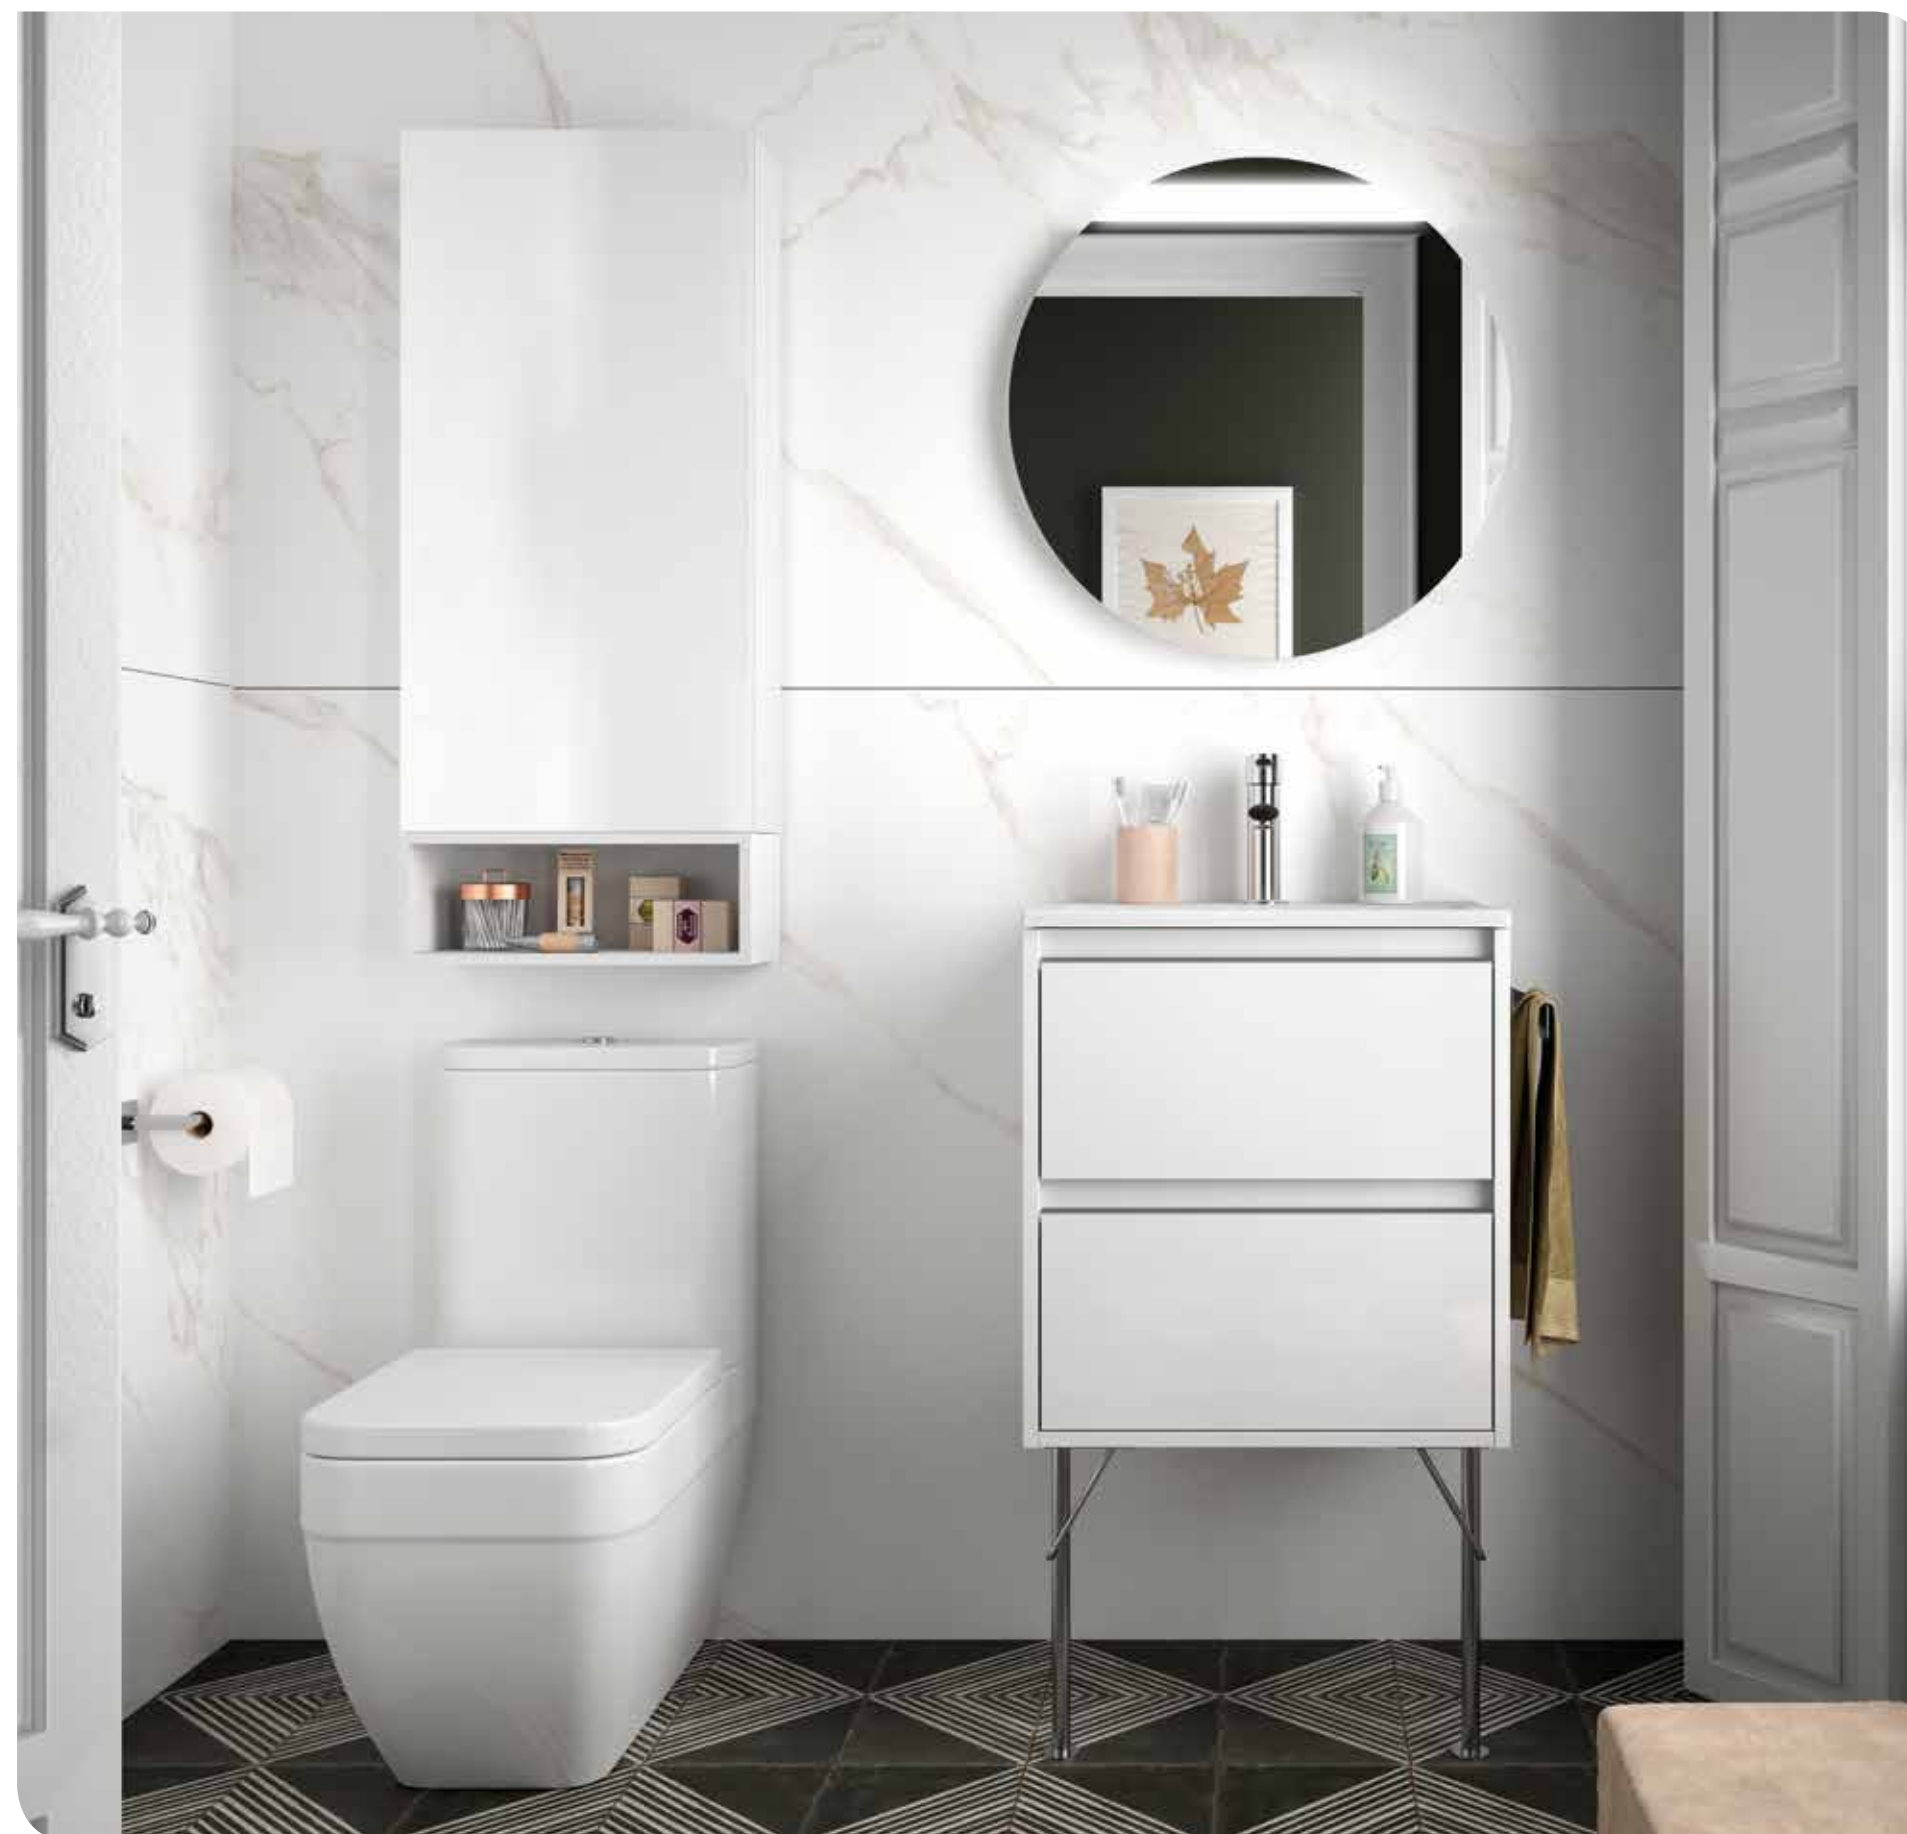

Dale un toque personalizado a tu mueble con los nuevos modelos de patas