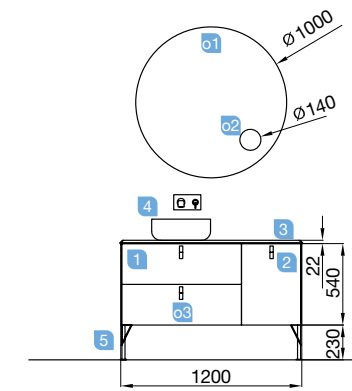

UNiQ 1200/D night blue

DOS CAJONES Y UNA PUERTA

Fondo 45

UNiQ 1200/D night blue

DOS CAJONES Y UNA PUERTA