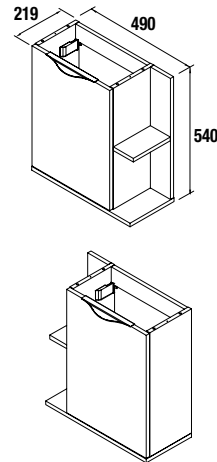

SERIE MARTHA
MUEBLE 1 PUERTA Y HUECOS

NORMA EN 120 CIERRE CON FRENO

SERIE MARTHA

MUEBLE SUSPENDIDO PUERTA Y HUECOS

Mueble suspendido puerta con bisagra con freno. Tirador acabado anodizado brillo. Mueble reversible

Sbiancato		Alsacia	
cod.	€	cod.	€
490	24786	124	26832
	124		124