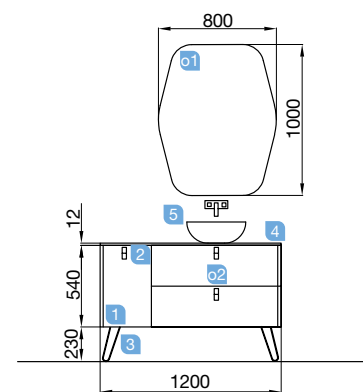

UNiiQ 1200/l bosque

DOS CAJONES Y UNA PUERTA

COD.	DESCRIPCIÓN	€
COMPOSICIÓN CON MUEBLE DE 1200		
1	24690 Mueble suspendido UNiiQ 1200 bosque izquierdo 1 puerta y 2 cajones con freno 1194 x 540 x 450 mm	541
2	24724 Tirador UNiiQ negro Juego de 3 unidades para Mueble	18
3	24717 Juego 2 patas UNiiQ negro Altura 230 mm	22
4	24728 Encimera UNiiQ 1200 solid surface para lavabo de posar. 1205 x 12 x 460 mm	201
5	24555 Lavabo de posar ALTIRO porcelana blanca mate sin sifón ni desagüe. d 390 x 140 mm	205
PRECIO TOTAL DEL CONJUNTO		987
OPCIONALES		
COD.	DESCRIPCIÓN	€
o1	26776 Espejo ORGANIC 800 horizontal vertical con luz led (15 W) IP44 800 x 1000 mm	366
o2	16994 Sifón válvula abierta con desagüe latón cromado	61