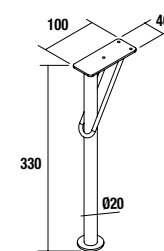

Blanco		Negro		Cromo	
cod.	€	cod.	€	cod.	€
84125	49	84126	49	84127	49

Juego 2 patas DANNA

Juego de 2 patas opcionales de madera para mueble suspendido, 3 acabados disponibles, altura 330 mm, para utilizar con lavabo integral.