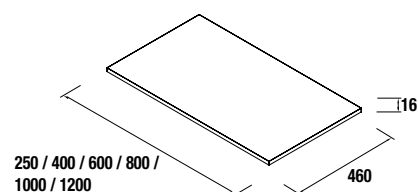

ENCIMERAS DE 250 A 2400

ENCIMERAS DE ESPESOR 16 MM

Encimeras de espesor 16 mm. en medidas de 250 a 1200 sin mecanizado.
Acabados melamínicos y laminados de alta presión (HPL).

		Blanco Brillo		Gris Brillo		Taupe Brillo		Natural		Pino bahía		Sbiancato		Alsacia	
		cod.	€	cod.	€	cod.	€	cod.	€	cod.	€	cod.	€	cod.	€
Stock	250	23118	42	23119	42	26966	42	23121	42	23120	42	23461	42	23462	42
	400	23122	59	23123	59	26967	59	23125	59	23124	59	23463	59	23464	59
	600	22960	68	22961	68	26968	68	22963	68	22962	68	23465	68	23466	68
	800	22964	94	22965	94	26969	94	22967	94	22966	94	23467	94	23468	94
	1000	22968	102	22969	102	26970	102	22971	102	22970	102	23469	102	23470	102
	1200	22972	126	22973	126	26971	126	22975	126	22974	126	23471	126	23472	126