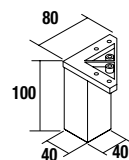

Juego 4 patas

Juego de 4 patas necesarias para mueble de 3 cajones, en 3 acabados disponibles, altura 100 mm.

Blanco		Negro		Cromo brillo	
cod.	€	cod.	€	cod.	€
83817	12	83425	12	83819	12