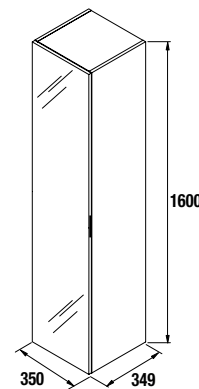

SERIE ALLIANCE

PILARES ALLIANCE 1600 1 PUERTA ESPEJO

Pilar reversible de 1 puerta de espejo, con tirador y cierre soft-close. Interiores carbón -TX con 4 baldas regulables de cristal. Bisagras de apertura 110°. Tirador incluido.

Blanco Brillo		Gris Brillo		Taupe Brillo		Natural		Pino bahía		Sbiancato		Alsacia	
cod.	€	cod.	€	cod.	€	cod.	€	cod.	€	cod.	€	cod.	€
26861	356	26862	356	26863	356	26864	356	26865	356	26866	356	26867	356