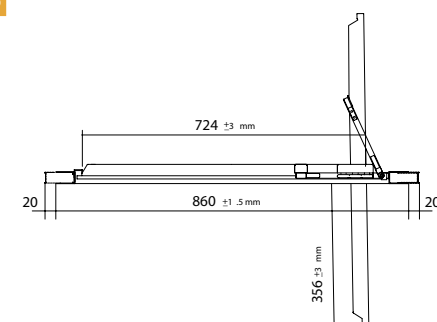

Bajo pedido	LATERALES FIJOS ESPECIALES / para frontales de ducha				
	MEDIDAS (A)	ALTURA (H)	ACABADO	Nº EMBALAJES	CRISTAL COD. €
	< 600	1950	plata brillo	1	25747 197
	600 - 800	1950	plata brillo	1	25748 228
	800 - 1000	1950	plata brillo	1	25749 258
	1000 - 1200	1950	plata brillo	1	25750 288