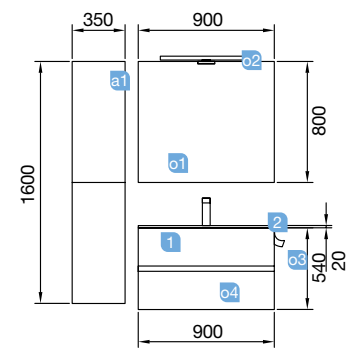

FUSION LINE 800 natural

DOS CAJONES CON FRENO

COD.	DESCRIPCIÓN	€
COMPOSICIÓN CON MUEBLE DE 800		
1	23327 Mueble suspendido FUSION LINE 800 natural 2 cajones con uñero y freno. 797 x 540 x 450 mm	254
2	84141 Juego 2 patas DANNA blanco Altura 230 mm	22
3	23401 Lavabo VENETO 810 porcelana blanca una poza sin sifón ni desagüe clicker 810 x 120 x 460 mm	197
PRECIO TOTAL DEL CONJUNTO		473

OPCIONALES		
COD.	DESCRIPCIÓN	€
o1	83963 Espejo MOON 800 circular con luz (4,8 W.) IP44. d 800 mm	287
o2	13663 Sifón con desagüe clicker latón cromado	61
AUXILIARES		
COD.	DESCRIPCIÓN	€
a1	22902 Módulo ALLIANCE 250 blanco brillo izquierdo / derecho 1 puerta apertura push 250 x 400 x 162 mm	124
a2	22900 Módulo ALLIANCE 400 carbón-TX horizontal vertical 1 hueco. 400 x 150 x 162 mm	43

OPCIONALES		
COD.	DESCRIPCIÓN	€
o1	16911 Espejo SENA 900 horizontal vertical luna 5 mm. 900 x 800 mm	80
o2	23535 Aplique PANDORA 608 cromo brillo luz led (1 x 12 W.) IP 44 sujeción multienganche. 608 x 112 x 15 mm	105
o3	23025 Toallero doble JAZZ anodizado brillo fondo 45 y 50. 385 x 125 x 68 mm	51
o4	13663 Sifón con desagüe clicker latón cromado	61
AUXILIARES		
COD.	DESCRIPCIÓN	€
a1	22829 Pilar suspendido ALLIANCE gris brillo izquierdo / derecho 2 puertas apertura push 350 x 1600 x 349 mm	325

FUSION LINE 900 gris brillo

DOS CAJONES CON FRENO

COD.	DESCRIPCIÓN	€
COMPOSICIÓN DE MUEBLE DE 900		
1	23330 Mueble suspendido FUSION LINE 900 gris brillo 2 cajones con uñero y freno. 897 x 540 x 450 mm	277
2	19358 Lavabo IBERIA 910 porcelana blanca sin sifón y desagüe clicker. 910 x 20 x 460 mm	149
PRECIO TOTAL DEL CONJUNTO		426