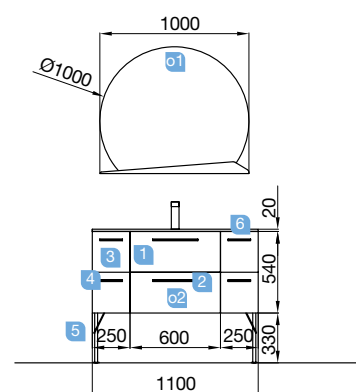

FUSSION CHROME 1105/C alsacia

COQUETA 250+MUEBLE 600+COQUETA 250

FUSSION CHROME 1105/C alsacia

COQUETA 250+MUEBLE 600+COQUETA 250

COD.	DESCRIPCIÓN	€
COMPOSICIÓN 1105/C ALSACIA		
1	23284 Mueble suspendido FUSSION CHROME 600 alsacia 2 cajones con freno. 598 x 540 x 450 mm	234
2	26827 Tirador FUSSION 300 blanco mate (2 uds)	34
3	27002 Coqueta suspendida FUSSION CHROME 250 alsacia (2 uds) 2 cajones con freno. 250 x 540 x 450 mm	340
4	26826 Tirador FUSSION 150 blanco mate (4 uds)	56
5	84125 Juego 2 patas DEVA blanco Altura 330 mm	49
6	20745 Lavabo IBERIA 1105 porcelana blanca sin sifón y desagüe clicker. 1105 x 20 x 460 mm	275
PRECIO TOTAL DEL CONJUNTO		988
OPCIONALES		
COD.	DESCRIPCIÓN	€
o1	83966 Espejo SUNRISE 1000 circular con repisa luz led (4,8 W.) IP 44 d 1000 mm	399
o2	13663 Sifón con desagüe clicker latón cromado	61