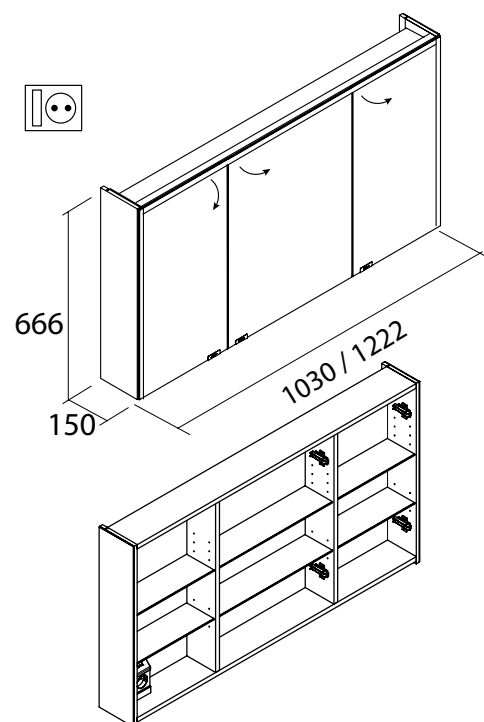

ALLIANCE

MEDIDA 1030

	COD.	€
BLANCO BRILLO	83185	699
GRIS BRILLO	83186	699
TAUPE BRILLO	83187	699
NATURAL	83188	699
PINO BAHÍA	83191	699
SBIANCATO	83189	699
ALSACIA	83190	699

Bajo pedido, servicio 15 días.

MEDIDA 1222

	COD.	€
BLANCO BRILLO	83211	799
GRIS BRILLO	83212	799
TAUPE BRILLO	83213	799
NATURAL	83214	799
PINO BAHÍA	83217	799
SBIANCATO	83215	799
ALSACIA	83216	799

Bajo pedido, servicio 15 días.