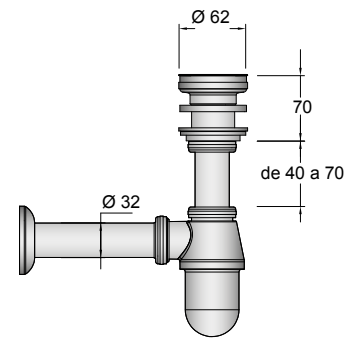

20753 | 366 €

Lavabo TOSCANA 1400 doble carga mineral blanca
sin sifón ni desagüe clicker
1405 x 50 x 460 mm

27144 | 407 €

SIFONES

Sifón válvula abierta con desagüe latón cromado
16994 | 61 €

Sifón con desagüe latón cromado
9699 | 38 €