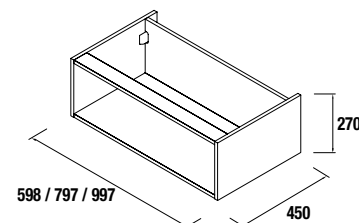

SERIE SPIRIT
1 HUECO, COQUETA TOALLERO
Y COQUETA TERMINAL

COQUETA SUSPENDIDA ALLIANCE 1 HUECO

Coqueta suspendida de 1 hueco en acabado carbón-TX.

Carbón - TX		
	cod.	€
600	22811	148
800	22815	170
1000	22819	200

COQUETA SUSPENDIDA PARA TOALLERO EXTRAÍBLE ALLIANCE

Coqueta suspendida con cajón extraíble de madera, acabado interior Carbón-TX, con guías ocultas de extracción total y hueco para el secador. Tirador no incluido, 3 acabados disponibles.

Combinable con series:
Fussion Line / Fussion Chrome / Spirit / Monterrey