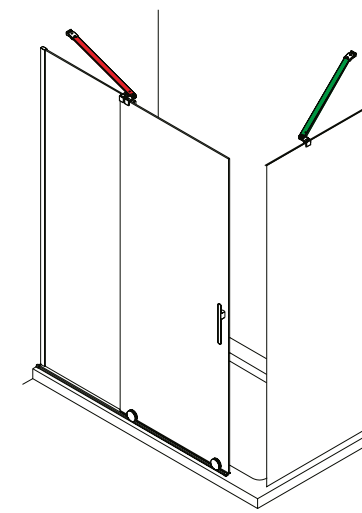

Mampara angular (pag 358) compuesto por un frontal, con tensor angular y con lateral fijo.