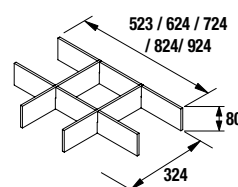

Separadores de cajones

Separadores para interior cajón madera Carbón-TX.

Carbón - TX		
	cod.	€
600	22058	44
700	22059	48
800	22060	51
900	22061	56
1000	22062	61