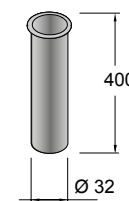

Tubo complemento negro
de altura para cualquier sifón
Ø32 x 400 mm
85679 | 22 €