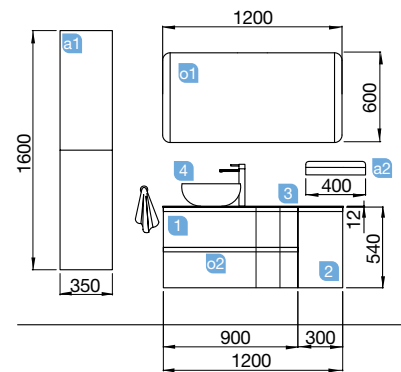

Fondo 50

MAM 900/D night blue

DOS CAJONES CON FRENO

MAM 1200/D white cotton

MUEBLE 900+COQUETA 300

COD.	DESCRIPCIÓN	€
COMPOSICION 1200/D		
1	83860 Mueble suspendido MAM 900 white cotton derecho, 2 cajones metálicos con freno 897 x 540 x 505 mm	849
2	83870 Coqueta suspendida MAM 300 white cotton derecha 1 puerta con freno. 300 x 540 x 404 mm	179
3	83882 Encimera MAM 1200 derecha solid surface para lavabo de posar. 1210 x 12 x 510 mm	309
4	26536 Lavabo de posar BOL solid surface sin sifón ni desagüe clicker. d. 390 x 140 mm	205
PRECIO TOTAL DEL CONJUNTO		1542
OPCIONALES		
COD.	DESCRIPCIÓN	€
o1	23407 Espejo CANDEM 1200 horizontal vertical con luz led (9,6 W) IP 44 1200 x 600 mm	424
o2	16994 Sifón válvula abierta con desagüe latón cromado	61
AUXILIARES		
COD.	DESCRIPCIÓN	€
a1	81729 Pilar suspendido ALLIANCE white cotton izquierdo / derecho 2 puertas apertura push 350 x 1600 x 349 mm	325
a2	82333 Repisa barandilla 400 solid surface 400 x 88 x 120 mm	91