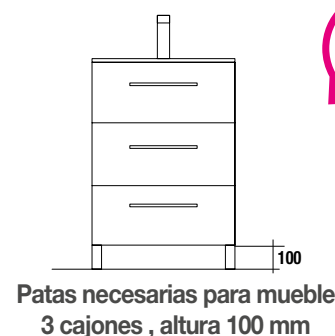

Patras para Mueble

Juego 4 patas

Juego de 4 patas necesarias para mueble de 3 cajones, en 3 acabados disponibles, altura 100 mm.

	Blanco		Negro		Cromo brillo	
	cod.	€	cod.	€	cod.	€
	83817	12	83425	12	83819	12