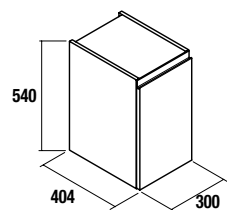

COQUETAS MAM 1 PUERTA D

Coqueta de 1 puerta de apertura derecha y cierre con freno. Interiores Carbón-TX.

DERECHA

White Cotton		Macchiato		Blue Fog		Royal Green		Night Blue	
cod.	€	cod.	€	cod.	€	cod.	€	cod.	€
83870	179	83866	179	83867	179	83868	179	83869	179