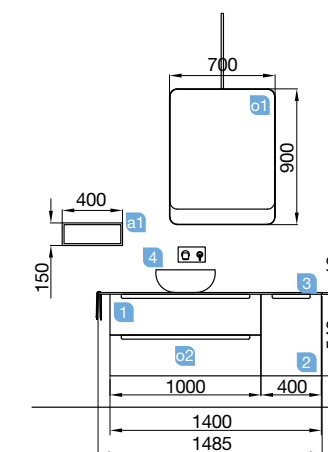

MONTERREY 1400 alsacia

MUEBLE 1000+COQUETA 400

MONTERREY 1400 alsacia

MUEBLE 1000+COQUETA 400

COD.	DESCRIPCIÓN	€
COMPOSICIÓN DE 1400 ALSACIA		
1	23448 Mueble suspendido MONTERREY 1000 alsacia 2 cajones metálicos con freno 997 x 540 x 450 mm	541
2	23458 Coqueta suspendida MONTERREY 400 alsacia derecha 1 puerta con freno. 400 x 540 x 450 mm	211
3	24467 Encimera solid blanco de 1401 hasta 1800 para lavabo de posar con toallero. 1401 - 1800 x 12 x 460 mm	397
4	26536 Lavabo de posar BOL solid surface sin sifón ni desagüe clicker. d 390 x 140 mm	205
PRECIO TOTAL DEL CONJUNTO		1354
OPCIONALES		
COD.	DESCRIPCIÓN	€
o1	83915 Espejo BLACK STREAM 700 vertical con marco metálico, giratorio 700 x 900 mm	459
o2	16994 Sifón válvula abierta con desagüe latón cromado	61
AUXILIARES		
COD.	DESCRIPCIÓN	€
a1	22900 Módulo ALLIANCE 400 carbón-TX horizontal vertical 1 hueco. 400 x 150 x 162 mm	43