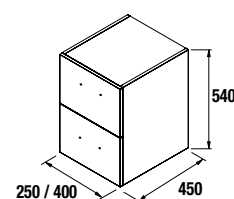

COQUETA SUSPENDIDA FUSSION CHROME 2 CAJONES

Coqueta suspendida de 2 cajones de madera en acabado Carbón-TX, con guías ocultas de extracción Plus. Tiradores no incluidos, 3 acabados disponibles.

	Blanco Brillo		Gris Brillo		Taupe Brillo		Natural		Pino bahía		Sbiancato		Alsacia	
	cod.	€	cod.	€	cod.	€	cod.	€	cod.	€	cod.	€	cod.	€
250	26997	170	26998	170	26999	170	27000	170	26599	170	27001	170	27002	170
400	27003	183	27004	183	27005	183	27006	183	26600	183	27007	183	27008	183