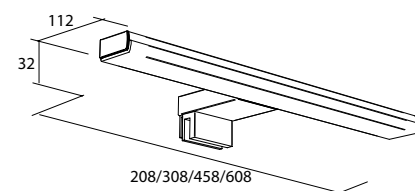

Aplique PANDORA 208
cromo brillo luz led (W) IP 44 sujeción multienganche
208 x 112 x 32 mm
24548 | 52 €

Aplique PANDORA 608
cromo brillo luz led (1 x 12 W) IP 44 sujeción multienganche
608 x 112 x 15 mm
23535 | 105 €

Aplique PANDORA 308
cromo brillo luz led (8 W) IP 44 sujeción multienganche
308 x 96 x 32 mm
21735 | 65 €

Aplique PANDORA 458
cromo brillo luz led (1x10 W) IP 44 sujeción multienganche
458 x 112 x 15 mm
23534 | 85 €