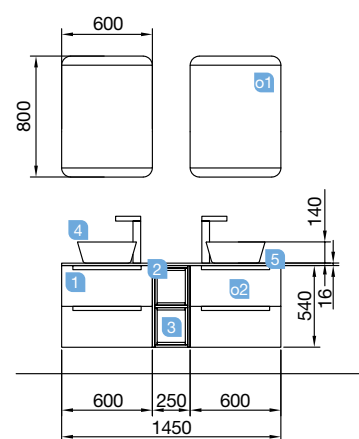

MONTERREY 1450 natural

MUEBLE 600+COQUETA 250+MUEBLE 600

MONTERREY 1450 natural

MUEBLE 600+COQUETA 250+MUEBLE 600

COD.	DESCRIPCIÓN	€
COMPOSICIÓN 1450 NATURAL		
1	Mueble suspendido MONTERREY 600 natural (2 uds) 2 cajones metálicos con freno 598 x 540 x 450 mm	870
2	Coqueta suspendida ALLIANCE 250 natural 2 huecos. 250 x 540 x 434 mm	88
3	Set de dos Cubo embellecedor ALLIANCE 250 blanco brillo para coqueta de 250. 217 x 244 x 428 mm	56
4	Lavabo de posar ULTRAFINO DESIR porcelana blanca (2 uds) sin sifón ni desagüe. d 380 x 140 mm	360
5	Encimera natural de 1401 hasta 1800 para mueble y coqueta 1401 - 1800 x 16 x 460 mm	307
PRECIO TOTAL DEL CONJUNTO		1681
OPCIONALES		
COD.	DESCRIPCIÓN	€
o1	Espejo CANDEM 800 (2 uds) horizontal vertical con luz led (9,6 W) IP 44 800 x 600 mm	636
o2	Sifón válvula abierta con desagüe latón cromado (2 uds)	122