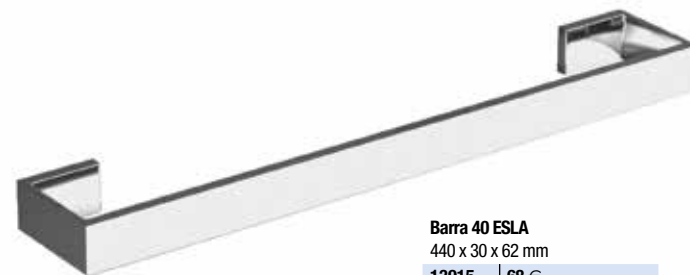

Barra 40 ESLA
440 x 30 x 62 mm
13915 | 68 €