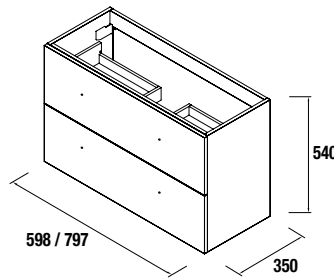

SERIE 35
AUXILIARES SERIE 35

COMPLEMENTOS PARA MUEBLE

Serie S35
Muebles de 2 Cajones Madera

MUEBLE SUSPENDIDO S35 2 CAJONES

Mueble suspendido de 2 cajones de madera, interiores Carbón-TX y cierre con freno. Tirador no incluido, 3 acabados a elegir.

	Blanco Brillo		Natural	
	cod.	€	cod.	€
600	21768	232	23270	232
800	21769	263	23271	263