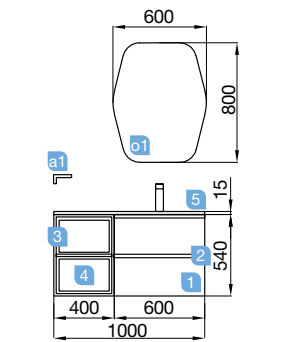

SPIRIT 855/D pino bahía

MUEBLE 600+COQUETA 250

COD.	DESCRIPCIÓN	€
COMPOSICIÓN 855/D PINO BAHÍA		
1	22800 Mueble suspendido SPIRIT 600 pino bahía 2 cajones metálicos con freno 598 x 540 x 450 mm	369
2	26808 Tirador SPIRIT 600 anodizado brillo (2 uds)	26
3	26837 Coqueta suspendida ALLIANCE 250 toallero extraíble pino bahía con cajones interiores. 250 x 540 x 450 mm	172
4	26913 Tirador TOALLERO 250 anodizado brillo	20
5	18686 Lavabo SOFIA 855 coqueta a la derecha MineralMarmo sin sifón ni desagüe clicker. 855 x 15 x 460 mm	336
PRECIO TOTAL DEL CONJUNTO		923

OPCIONALES		
COD.	DESCRIPCIÓN	€
o1	16908 Espejo SENA 600 horizontal vertical luna 5 mm. 600 x 800 mm	73
o2	20728 Aplique ESTORIL 500 luz led (6 W) IP 44, sujeción a marco o a pared 500 x 76 x 79 mm	156
o3	13663 Sifón con desagüe clicker latón cromado	61
AUXILIARES		
COD.	DESCRIPCIÓN	€
a1	22908 Módulo ALLIANCE 250 pino bahía izquierdo / derecho 1 puerta apertura push 250 x 800 x 162 mm	151
a2	24736 Módulo ALLIANCE 1000 pino bahía izquierdo / derecho 1 puerta apertura push 352 x 1000 x 352 mm	228

OPCIONALES		
COD.	DESCRIPCIÓN	€
o1	26775 Espejo ORGANIC 600 horizontal vertical con luz led (11 W) IP44 600 x 800 mm	336
AUXILIARES		
COD.	DESCRIPCIÓN	€
a1	26126 Repisa toallero 400 solid surface 400 x 60 x 120 mm	60

SPIRIT 1005 /I sbiancato

COQUETA 400+MUEBLE 600

COD.	DESCRIPCIÓN	€
COMPOSICIÓN 1005/I SBIANCATO		
1	26634 Mueble suspendido SPIRIT 600 sbiancato 2 cajones metálicos con freno 598 x 540 x 450 mm	369
2	22946 Tirador SPIRIT 600 negro soft (2 uds)	26
3	23356 Coqueta suspendida ALLIANCE 400 sbiancato 2 huecos. 400 x 540 x 434 mm	98
4	23345 Set de dos Cubo embellecedor ALLIANCE 400 carbón-TX para coqueta de 400. 367 x 244 x 428 mm	66
5	18689 Lavabo SOFIA 1005 coqueta a la izquierda MineralMarmo sin sifón ni desagüe clicker. 1005 x 15 x 460 mm	366
PRECIO TOTAL DEL CONJUNTO		925