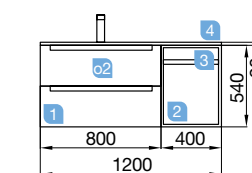

COD.	DESCRIPCIÓN	€
COMPOSICIÓN DE 1210 GRIS BRILLO		
1 26679	Mueble suspendido MONTERREY 800 gris brillo 2 cajones metálicos con freno 797 x 540 x 450 mm	467
2 26841	Coqueta suspendida ALLIANCE 400 toallero extraíble gris brillo con cajones interiores. 400 x 540 x 450 mm	193
3 26919	Tirador TOALLERO 400 negro mate	23
4 20747	Lavabo IBERIA 1210 coqueta a la derecha porcelana blanca sin sifón y desagüe clicker. 1210 x 20 x 460 mm	365
PRECIO TOTAL DEL CONJUNTO		1048
OPCIONALES		
COD.	DESCRIPCIÓN	€
o1 83166	Armario ALLIANCE 1200 3 puertas espejo doble con interruptor y enchufe y luz led lateral, IP44 (21,5W) 1222 x 650 x 150 mm	799
o2 13663	Sifón con desagüe clicker latón cromado	61