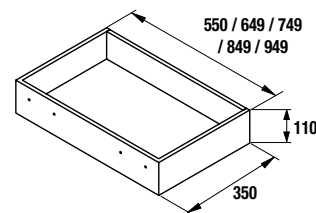

COMPLEMENTOS PARA MUEBLE

Juego 2 Patas cromo

Juego de 2 patas cromadas altura 330.
30 x 30 x 330 mm.

cod.	€
23899	16

Complementos para cajones

Cajón completo madera

Cajón completo madera sin salvafón, Carbón-TX.

Carbón - TX		
	cod.	€
600	24956	42
700	24957	45
800	24958	48
900	24959	50
1000	24960	52