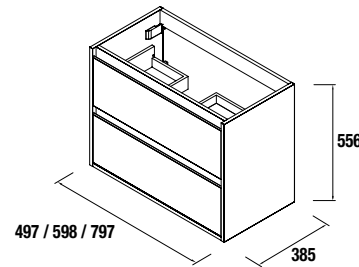

SERIE S40
MUEBLES DE 2 CAJONES MADERA

Serie S40
Muebles de 2 Cajones Madera

MUEBLE SUSPENDIDO S40 2 CAJONES

Mueble suspendido de 2 cajones de madera con extracción Plus, interiores Carbón-TX y cierre con freno. Tirador acabado anodizado brillo.

	Blanco Brillo		Natural		Pino bahía	
	cod.	€	cod.	€	cod.	€
500	24074	246	23272	246	24075	246
600	21615	267	23273	267	21617	267
800	21618	304	23274	304	21620	304