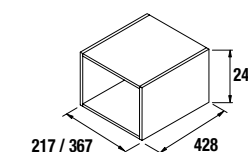

CUBO DECORATIVO COQUETA 2 HUECOS ALLIANCE

Set de 2 cubos decorativos para coquetas Alliance de 250 y 400 mm de ancho. Se sirven en formato Kit.

	Blanco Brillo		Taupe mate		Carbón - TX	
	cod.	€	cod.	€	cod.	€
250	23342	56	23346	56	23344	56
400	21976	66	23347	66	23345	66