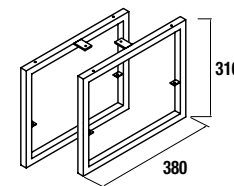

Nota: Es necesario combinarlo con repisa Alliance.

Cromo		Negro	
cod.	€	cod.	€
24345	149	24346	149