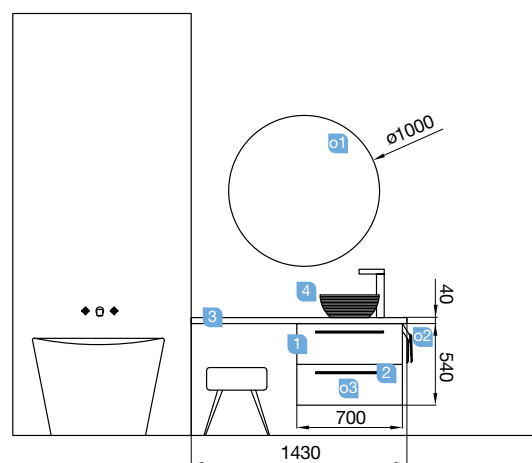

FUSSION CHROME 1430 blanco

DOS CAJONES CON FRENO

COD.	DESCRIPCIÓN	€
COMPOSICIÓN DE MUEBLE DE 700		
1	23287 Mueble suspendido FUSSION CHROME 700 blanco brillo 2 cajones con freno, 697 x 540 x 450 mm	247
2	26828 Tirador FUSSION 450 blanco mate (2 uds)	42
3	23022 Encimera roble áfrica de 1401 hasta 1800 para mueble y coqueta 1401 - 1800 x 40 x 460 mm	349
4	21854 Lavabo de posar ULTRAFINO SEDUCTION porcelana blanca sin sifón ni desagüe, d 390 x 150 mm	180
PRECIO TOTAL DEL CONJUNTO		818
OPCIONALES		
COD.	DESCRIPCIÓN	€
o1	83964 Espejo MOON 1000 circular con luz (4,8 W) IP44, d 1000 mm	319
o2	23028 Toallero doble JAZZ blanco fondo 45 y 50, 385 x 125 x 68 mm	51
o3	16994 Sifón válvula abierta con desagüe latón cromado	61