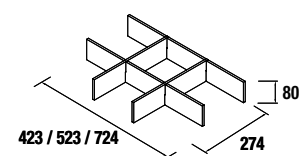

COMPLEMENTOS PARA MUEBLE

Complementos para Mueble

Organizador de cajón

Organizador / Separador para cajón inferior de madera.
423 - 523 - 724 x 274 x 80 mm

	cod.	€
500	22077	41
600	22078	44
800	22079	51