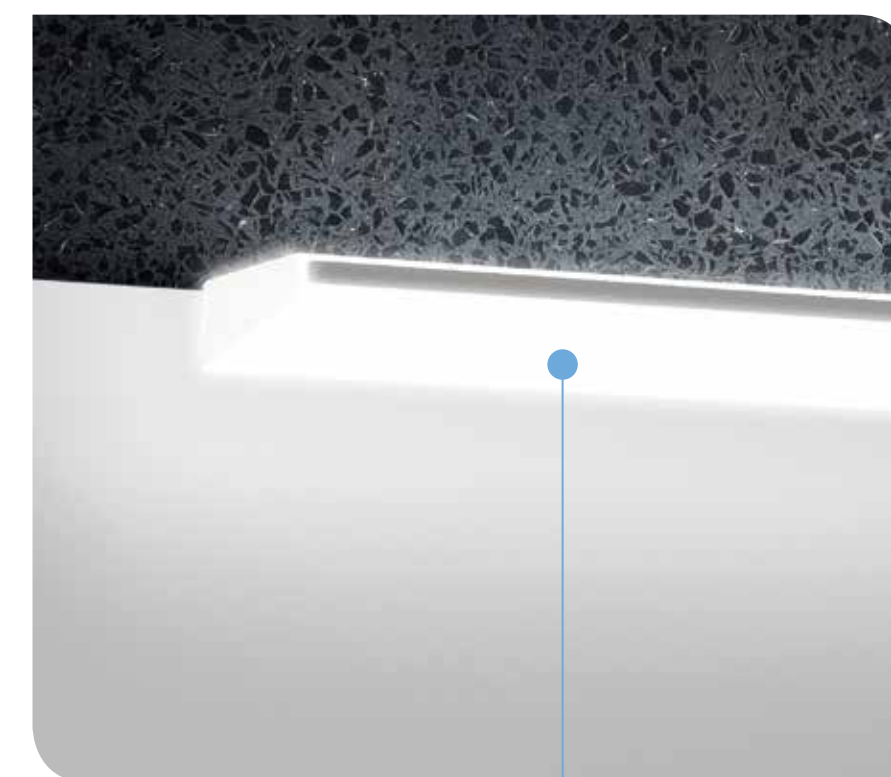

Aplique Boreal integración de la luz en perfecta armonía.