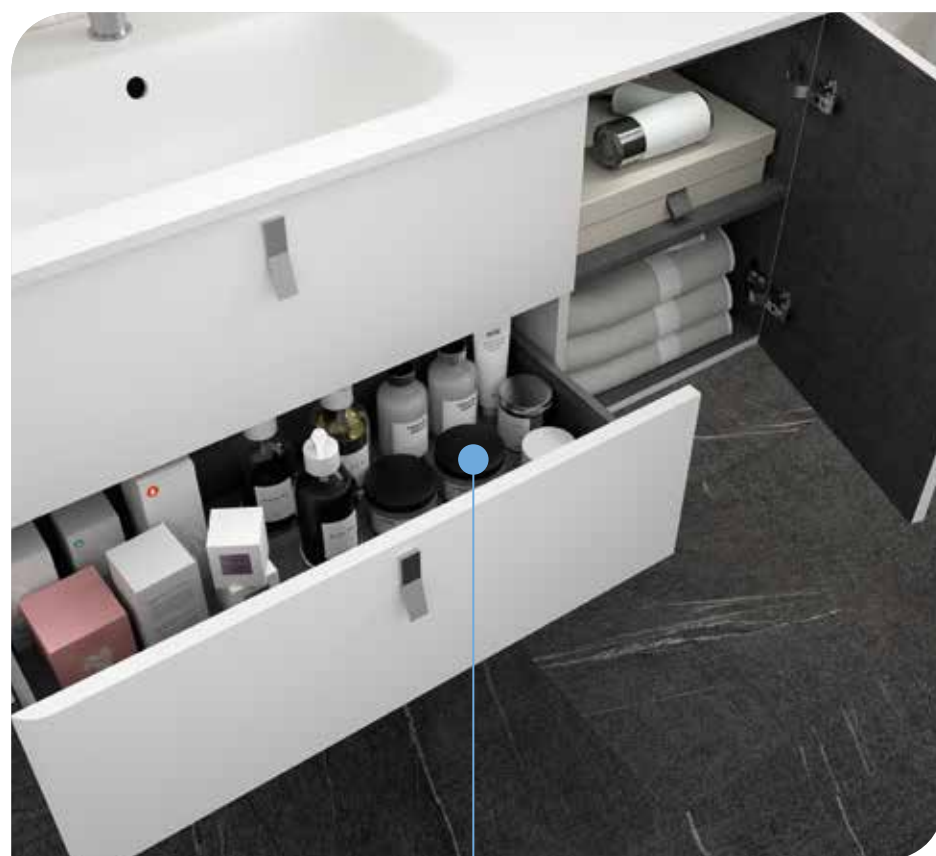

UNiQ 1200/D blanco mate

DOS CAJONES Y UNA PUERTA

COD.	DESCRIPCIÓN	€
COMPOSICIÓN CON MUEBLE DE 1200		
1	24626 Mueble suspendido UNiQ 1200 blanco mate derecho 1 puerta y 2 cajones con freno 1194 x 540 x 450 mm	458
2	24725 Tirador UNiQ cromo Juego de 3 unidades para Mueble	18
3	24545 Lavabo UNiQ 1205 coqueta a la derecha Mineralsolid mate sin sifón ni desagüe clicker. 1205 x 15 x 460 mm	398
PRECIO TOTAL DEL CONJUNTO		874
OPCIONALES		
COD.	DESCRIPCIÓN	€
o1	23407 Espejo CANDEM 1200 horizontal vertical con luz led (9,6 W) IP 44 1200 x 600 mm	424
o2	82335 Repisa barandilla 600 solid surface 600 x 88 x 120 mm	148
o3	13663 Sifón con desagüe clicker latón cromado	61