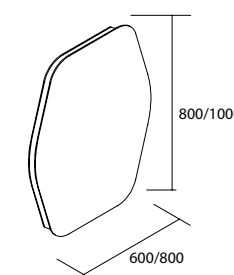

26775 | 336 €

Espejo ORGANIC 800
horizontal vertical con luz led (15 W) IP44
800 x 1000 mm

26776 | 366 €

LUNA PULIDA 5mm con luz led

Espejo ROMA 800
horizontal vertical con marco blanco, luz led (18W) IP 44
600 x 800 mm