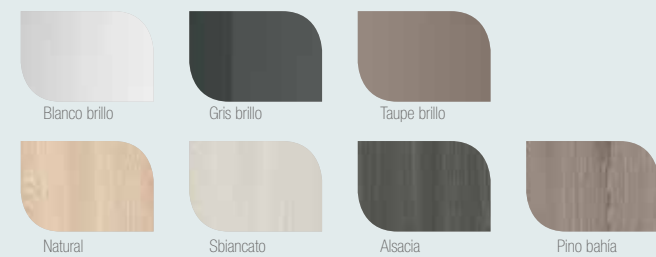

Monterrey

P. 57

600 / 800 / 1000 / 1200