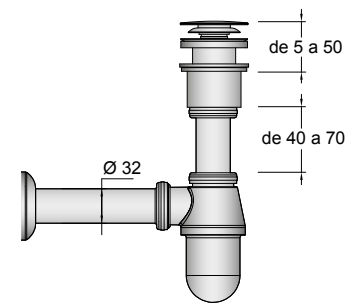

20753 | 366 €

Lavabo TOSCANA 1400 doble carga mineral blanca
sin sifón ni desagüe clicker
1405 x 50 x 460 mm

27144 | 407 €

SIFONES

Sifón válvula abierta con desagüe latón cromado
16994 | 61 €

Sifón con desagüe latón cromado
9699 | 38 €