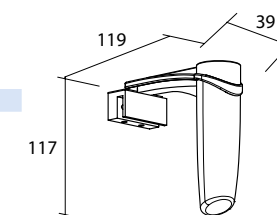

Aplique ELSA
cromo brillo luz led (1x3 W). IP 44 sujeción multienganche
39 x 117 x 119 mm
23537 | 32 €