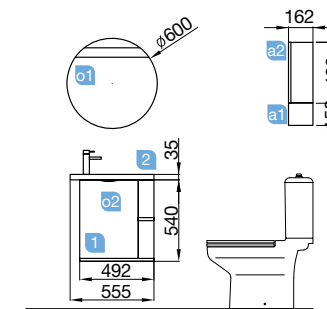

COD.	DESCRIPCIÓN	€
COMPOSICIÓN CON MUEBLE MARTHA		
1	24786 Mueble suspendido MARTHA 490 sbiancato 1 puerta con freno. 492 x 540 x 220 mm	124
2	24785 Lavabo MARTHA 555 solid surface blanco mate sin sifón ni desagüe clicker. 555 x 35 x 225 mm	183
PRECIO TOTAL DEL CONJUNTO		307
OPCIONALES		
COD.	DESCRIPCIÓN	€
o1	23408 Espejo ROUND 600 circular con banda arenada luz led (9,6 W) IP 44 d 600 mm	249
o2	16994 Sifón válvula abierta con desagüe latón cromado	61
AUXILIARES		
COD.	DESCRIPCIÓN	€
a1	23658 Módulo ALLIANCE 400 taupe-TX (2 uds) horizontal vertical 1 hueco. 400 x 150 x 162 mm	86
a2	23214 Módulo ALLIANCE 400 sbiancato (2 uds) izquierdo / derecho 1 puerta apertura push 400 x 400 x 162 mm	272