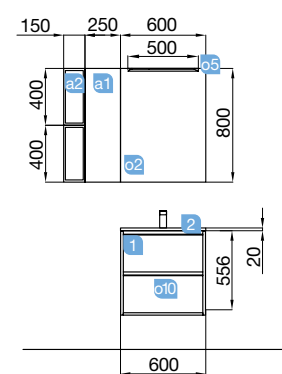

OPCIONALES			
COD.	DESCRIPCIÓN	€	
o1	16907 Espejo SENA 500 vertical luna 5 mm. 500 x 800 mm	70	
o2	16908 Espejo SENA 600 horizontal vertical luna 5 mm. 600 x 800 mm	73	
o3	16910 Espejo SENA 800 horizontal vertical luna 5 mm. 800 x 800 mm	78	
o4	84122 Aplique BOREAL 308 blanco luz led (7 W.) IP 44 (457lm) (5700 K)	67	
o5	84123 Aplique BOREAL 500 blanco luz led (8 W.) IP 44 (568lm) (5700 K)	97	
o6	84124 Aplique BOREAL 700 blanco luz led (10 W.) IP 44 (751lm) (5700 K)	137	
o7	22077 Separadores carbón-TX para cajón inferior S40 500. 423 x 80 x 274 mm	41	
o8	22078 Separadores carbón-TX para cajón inferior S35/S40 600 523 x 80 x 274 mm	44	
o9	22079 Separadores carbón-TX para cajón inferior S35/S40 800 724 x 80 x 274 mm	51	
o10	13663 Sifón con desagüe clicker latón cromado	61	
AUXILIARES			
COD.	DESCRIPCIÓN	€	
a1	22908 Módulo ALLIANCE 250 pino bahía izquierdo / derecho 1 puerta apertura push 250 x 800 x 162 mm	151	
a2	22900 Módulo ALLIANCE 400 carbón-TX (2 uds) horizontal vertical 1 hueco. 400 x 150 x 162 mm	86