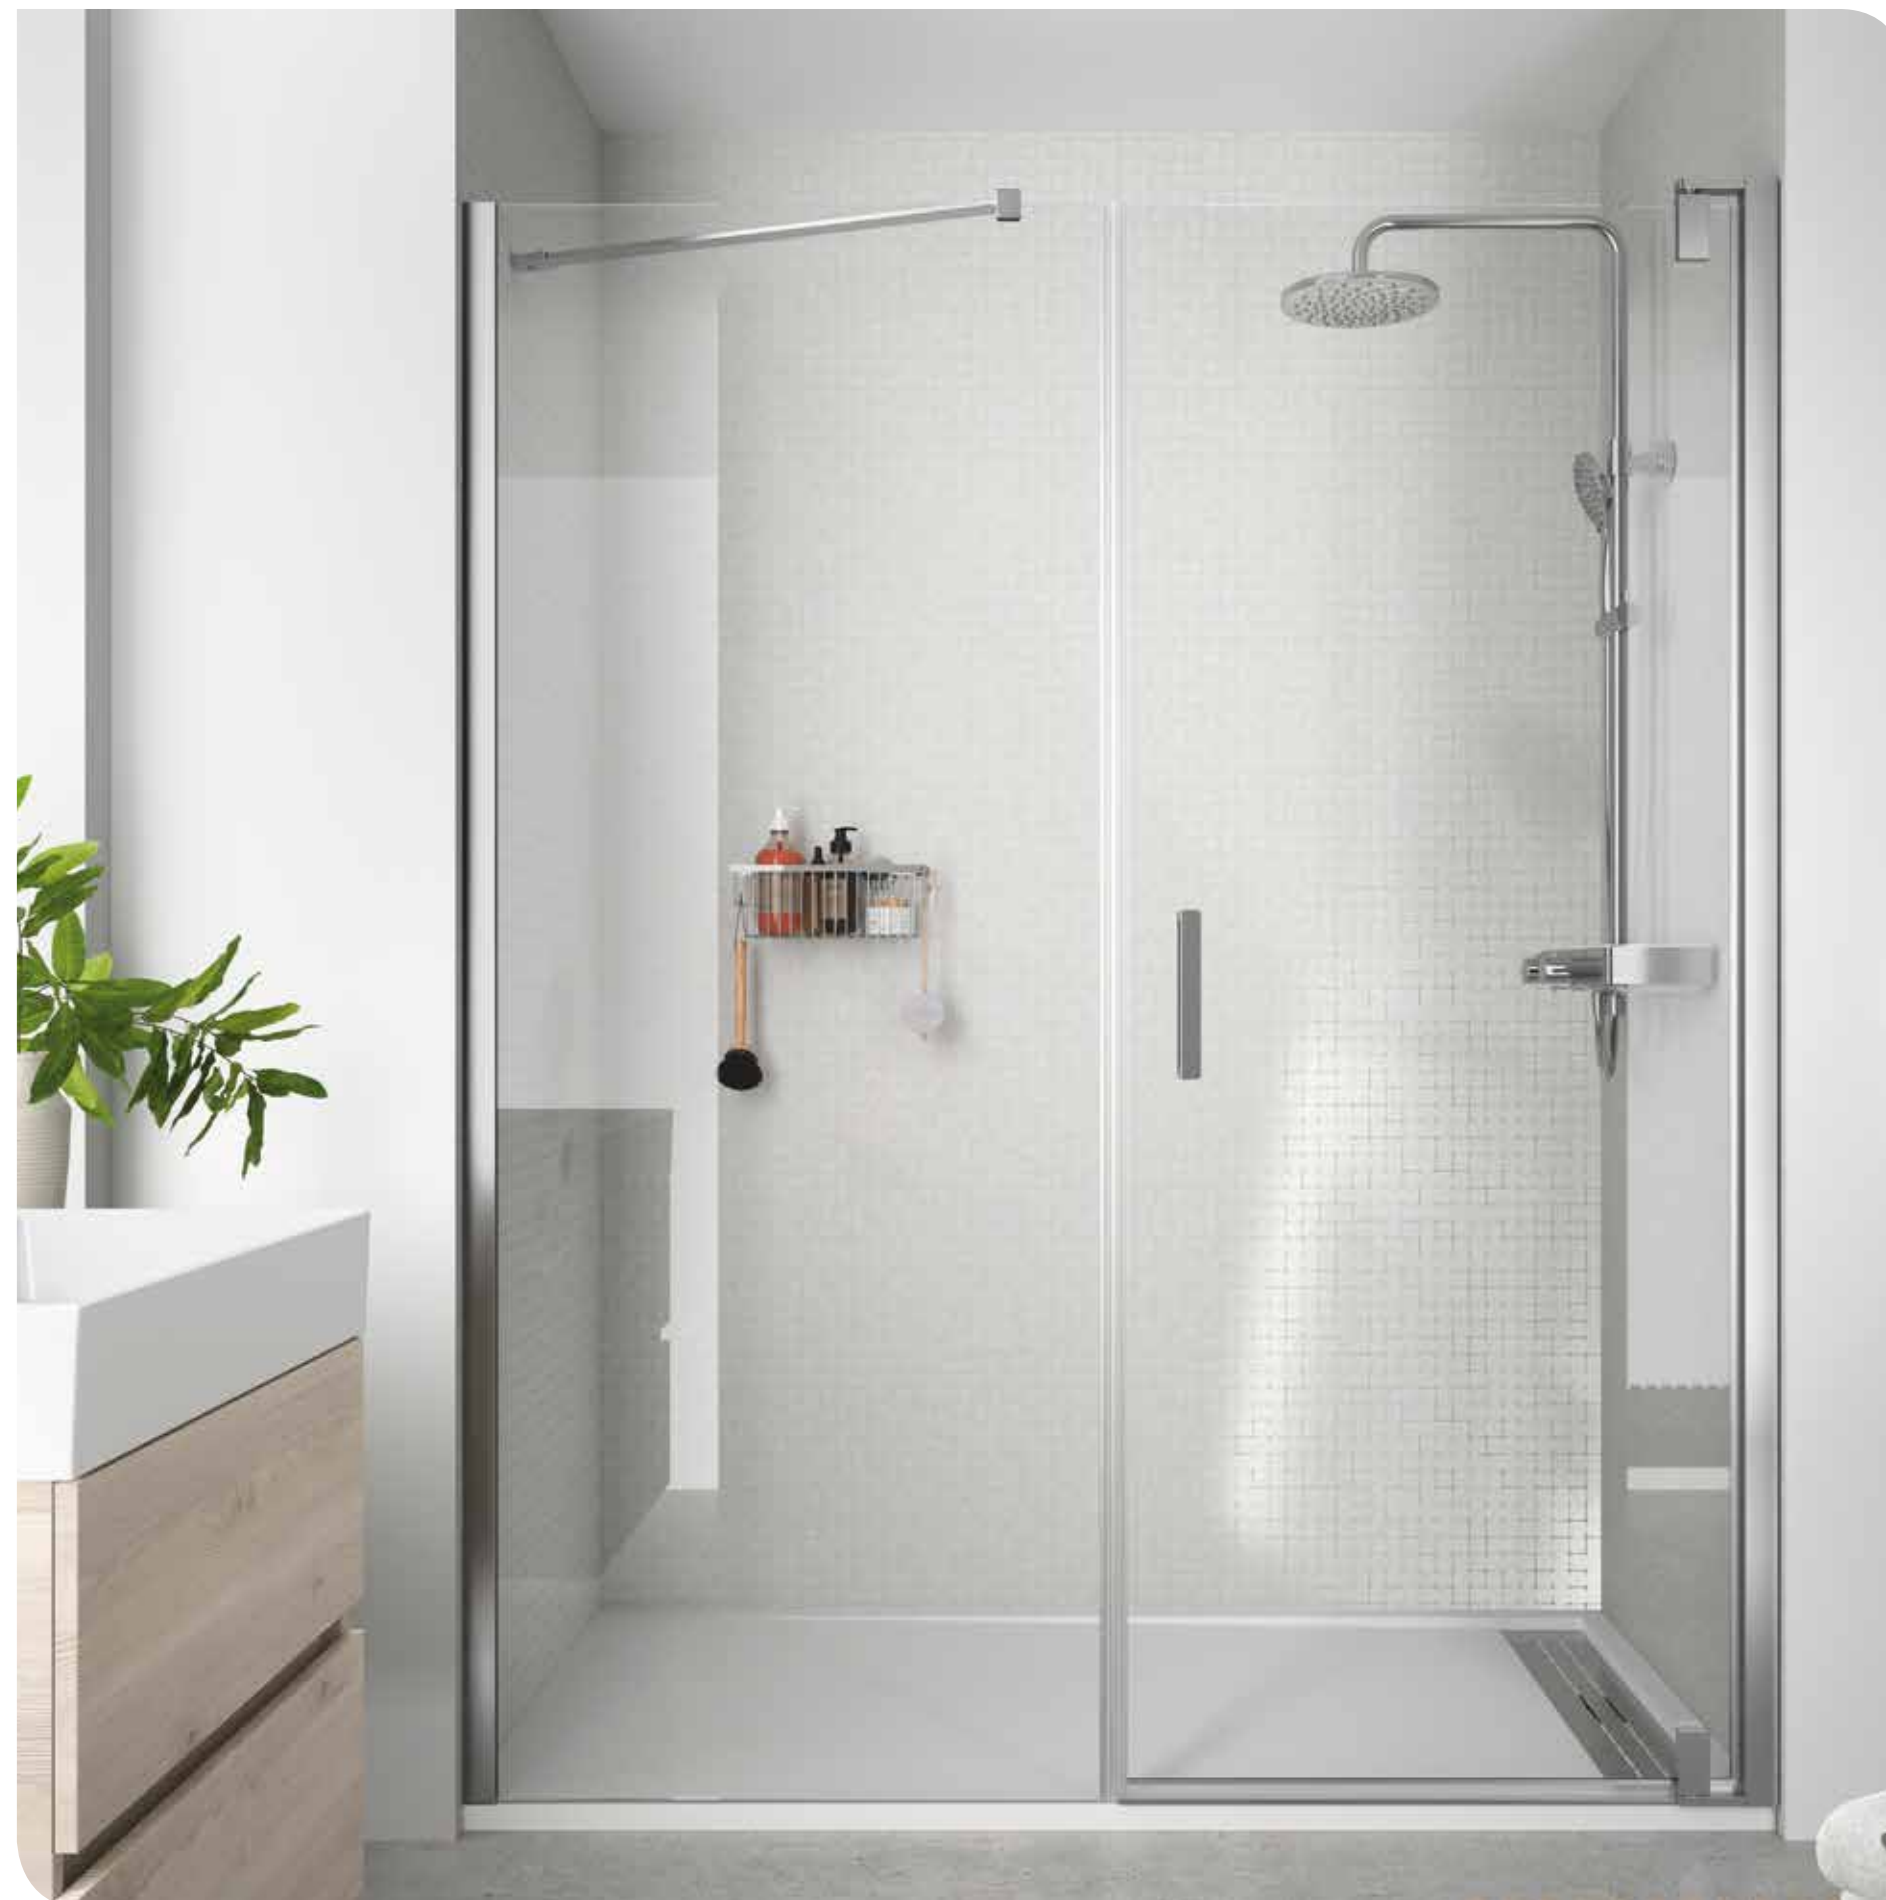

Ultra-Protect
Tratamiento antical incluido

tuv
Certificado por TÜV
Norma EN-14428

CE

NO UTILIZAR
PRODUCTOS ABRASIVOS