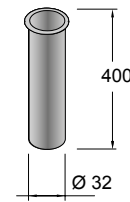

Tubo complemento cromo
de altura para cualquier sifón
Ø32 x 400 mm
7787 | 20 €