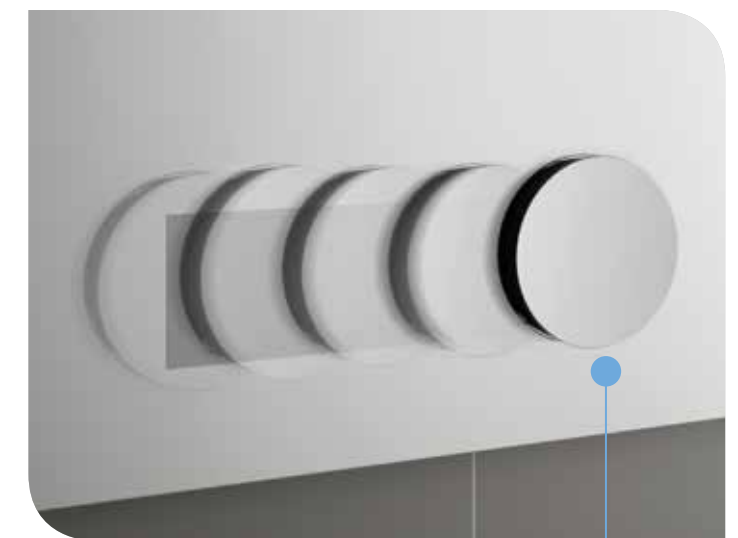

Amplia tu zona de trabajo con las repisas incluidas en el espejo Sunrise.

FUSSION LINE 1205/I taupe brillo

COQUETA 400+MUEBLE 800

Fondo 45

FUSSION LINE 1205/I taupe brillo

COQUETA 400+MUEBLE 800

COD.	DESCRIPCIÓN	€
COMPOSICIÓN 1205/I TAUPE BRILLO		
1	23328 Mueble suspendido FUSSION LINE 800 taupe brillo 2 cajones con uñero y freno. 797 x 540 x 450 mm	254
2	26842 Coqueta suspendida ALLIANCE 400 toallero extraíble taupe brillo con cajones interiores. 400 x 540 x 450 mm	193
3	26919 Tirador TOALLERO 400 negro mate	23
4	18683 Lavabo SOFIA 1205 coqueta a la izquierda MineralMarmo sin sifón ni desagüe clicker. 1205 x 15 x 460 mm	438
PRECIO TOTAL DEL CONJUNTO		908
OPCIONALES		
COD.	DESCRIPCIÓN	€
o1	20742 Espejo REFLEXO 1200 horizontal vertical luz led (17,28 W) IP 44 1200 x 600 mm	330
o2	26777 Espejo BEAUTY aumento movil. D 140 mm	60
o3	13663 Sifón con desagüe clicker latón cromado	61