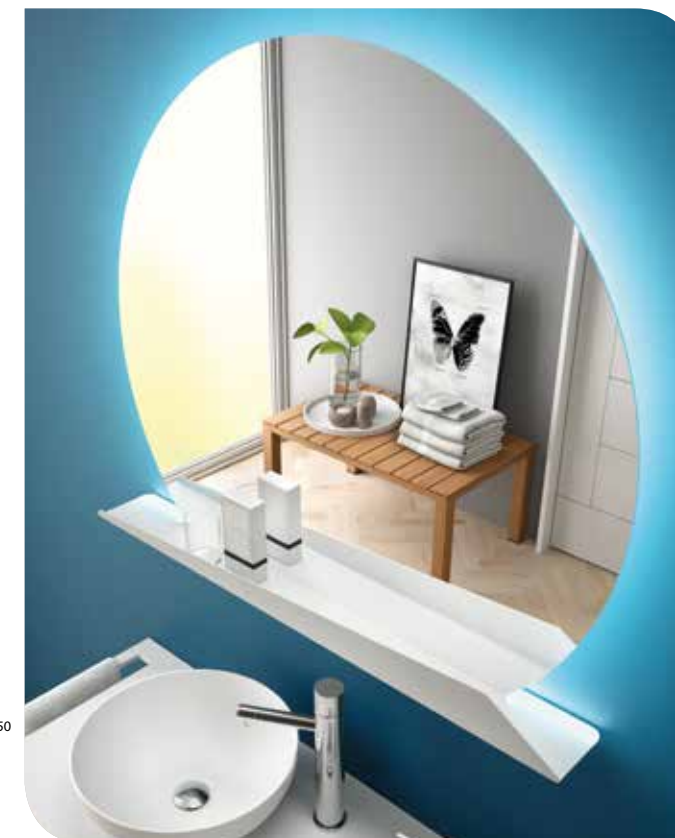

Espejo ROUND 600
circular con banda arenada luz led (5,2W) IP 44
d 600 mm

23408 | 249 €

Espejo ROUND 800
circular con banda arenada luz led (4,6W) IP 44
d 800 mm

24547 | 275 €