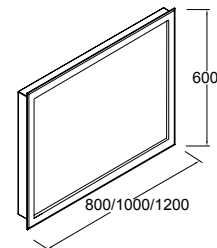

Espejo REFLEXO 800
horizontal vertical luz led (13,44 W) IP 44
800 x 600 mm

20740 | 287 €

Espejo REFLEXO 1200
horizontal vertical luz led (17,28 W) IP 44
1200 x 600 mm

20742 | 330 €

Espejo REFLEXO 1000
horizontal vertical luz led (15,36 W) IP 44
1000 x 600 mm

20741 | 308 €