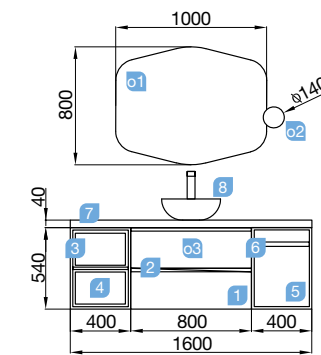

SPIRIT 1600 gris brillo

COQUETA 400+MUEBLE 800+COQUETA 400

Fondo 45

SPIRIT 1600 gris brillo

COQUETA 400+MUEBLE 800+COQUETA 400

COD.	DESCRIPCIÓN	€
COMPOSICIÓN DE 1600 GRIS BRILLO		
1	22802 Mueble suspendido SPIRIT 800 gris brillo 2 cajones metálicos con freno 797 x 540 x 450 mm	425
2	26809 Tirador SPIRIT 800 anodizado brillo (2 uds)	32
3	23355 Coqueta suspendida ALLIANCE 400 gris brillo 2 huecos. 400 x 540 x 434 mm	98
4	23345 Set de dos Cubo embellecedor ALLIANCE 400 carbón-TX para coqueta de 400. 367 x 244 x 428 mm	66
5	26841 Coqueta suspendida ALLIANCE 400 toallero extraible gris brillo con cajones interiores. 400 x 540 x 450 mm	193
6	26918 Tirador TOALLERO 400 anodizado brillo	23
7	23022 Encimera roble áfrica de 1401 hasta 1800 para mueble y coqueta 1401 - 1800 x 40 x 460 mm	349
8	26536 Lavabo de posar BOL solid surface sin sifón ni desagüe clicker. d 390 x 140 mm	205
PRECIO TOTAL DEL CONJUNTO		1391
OPCIONALES		
COD.	DESCRIPCIÓN	€
o1	26776 Espejo ORGANIC 800 horizontal vertical con luz led (15 W.) IP44 800 x 1000 mm	366
o2	24569 Espejo Aumento (x3) con fijación a Luna Multiposición Ø140 mm	52
o3	16994 Sifón válvula abierta con desagüe latón cromado	61