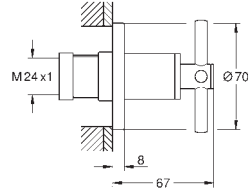

19 069 003

chromo

99,00

19 069 DC3

supersteel

138,60

19 069 AL3

Brushed hard graphite
(Grafito cepillado)

158,40

Atrio

Parte exterior llave de paso

Necesaria parte empotrable 35 028 000 o 29 032 000

Profundidad de empotramiento

20-80 mm

Rosetón con junta de sellado

con palanca en cruz