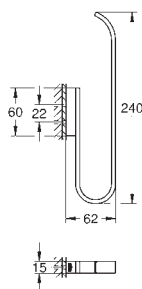

● BE ● GL ● DA ● A0
● EN ● GN ● DL ● AL

Referencia	Color	Precio
41 066 000	chromo	315,00
41 066 DC0	supersteel	441,00
41 066 BE0	Polished nickel (Niquel brillo)	472,50
41 066 EN0	Brushed Nickel (Niquel cepillado)	504,00
41 066 GL0	Cool sunrise (Oro brillo)	472,50
41 066 GN0	Brushed Cool Sunrise (Oro cepillado)	504,00
41 066 DA0	Warm sunset (Cobre brillo)	472,50
41 066 DL0	Brushed warm sunset (Cobre cepillado)	504,00
41 066 A00	Hard graphite (Grafito brillo)	472,50
41 066 AL0	Brushed hard graphite (Grafito cepillado)	504,00

Selection
Toallero múltiple
Material: metal
Longitud 600 mm
Fijación oculta
GROHE StarLight acabado cromado

novedad

● BE ● GL ● DA ● A0
● EN ● GN ● DL ● AL

Referencia	Color	Precio
41 067 000	chromo	33,90
41 067 DC0	supersteel	47,45
41 067 BE0	Polished nickel (Niquel brillo)	50,85
41 067 EN0	Brushed Nickel (Niquel cepillado)	54,25
41 067 GL0	Cool sunrise (Oro brillo)	50,85
41 067 GN0	Brushed Cool Sunrise (Oro cepillado)	54,25
41 067 DA0	Warm sunset (Cobre brillo)	50,85
41 067 DL0	Brushed warm sunset (Cobre cepillado)	54,25
41 067 A00	Hard graphite (Grafito brillo)	50,85
41 067 AL0	Brushed hard graphite (Grafito cepillado)	54,25

Selection
Portarrollos vertical (2 rollos WC)
Material: metal
Montaje mural
Fijación oculta
GROHE StarLight acabado cromado

novedad