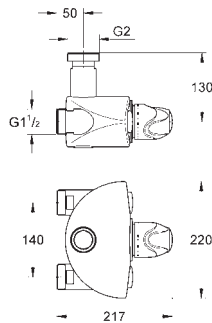

Válvulas anti-retorno

Entradas de agua G 1 1/4", Salida de agua mezclada G 1 1/2"

35 087 000

chromo

1.650,00

Grotherm XL Termostatos Colectividades

Termostato de 1 1/4"

Montaje mural