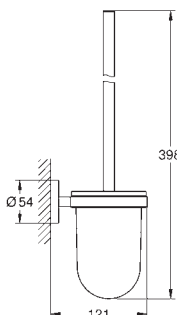

Essentials

Escobillero de pared

Material: Metal / vidrio
Fijación oculta

GROHE StarLight acabado cromado

Adecuado para atornillar (incluidos tornillos y tacos)
o pegar (el pegamento 40 915 000 se vende por separado)

40 791 001	blanco	6,55
40 791 KS1	velvet black	6,55

Recambio cepillo de la escobilla