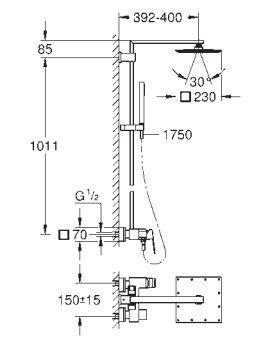

1.099,00

Euphoria Cube System 230

Sistema de ducha con monomando

Brazo de 1/2" para ducha mural, Longitud: 378 mm

Monomando de ducha visto con inversor

Ducha mural metálica Rainshower Allure 230 (27 479)

con rótula incorporada