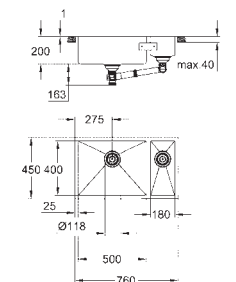

31 575 SD1

acero inox

554,00

K700 Bajo encimera

Fregadero acero inoxidable

modelo: K700U 80-S 76/45 1.5 lh

montaje: sobre encimera, bajo encimera o enrasado

Material: acero inoxidable AISI 304 (V2A)

espesor del material: 1 mm

GROHE StarLight acabado cromado

GROHE Whisper amortiguador de ruido

medida mín. mueble: 800 mm

dimensiones: 760 x 450 mm

1 cubeta: 500 x 400 x 195 mm

0.5 cubeta: 180 x 400 x 200 mm

GROHE QuickFix rápido sistema de instalación

cubeta montada a la izquierda

medida corte encimera (instalación bajo encimera): 712 x 402 mm (R16)

medida corte encimera (instalación sobre encimera): 745 x 435 mm

desagüe: Ø 3.5"/90 mm con cestillo de desagüe

Incluye: set de desagüe, cestillo y set de montaje