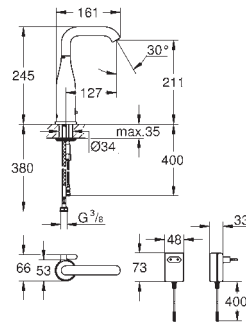

192 x 95 x 240 mm

Enchufe para conexión a corriente

Válido para 36 447 000, 38 442 000

GROHE ESSENCE E

36 444 000

Cromo

559,00

Essence E