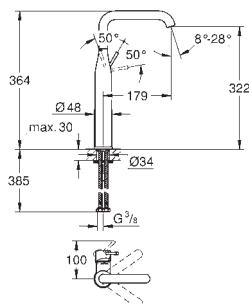

GROHE ESSENCE

NOTA IMPORTANTE:
PARA COLORES CONSULTAR DISPONIBILIDAD

Referencia	Color	Precio
32 901 001	chromo	295,00
32 901 DC1	supersteel	413,00
32 901 BE1	Polished nickel (Niquel brillo)	442,50
32 901 EN1	Brushed Nickel (Niquel cepillado)	472,00
32 901 GL1	Cool sunrise (Oro brillo)	442,50
32 901 GN1	Brushed Cool Sunrise (Oro cepillado)	472,00
32 901 DA1	Warm sunset (Cobre brillo)	442,50
32 901 DL1	Brushed warm sunset (Cobre cepillado)	472,00
32 901 A01	Hard graphite (Grafito brillo)	442,50
32 901 AL1	Brushed hard graphite (Grafito cepillado)	472,00

Essence Monomando de lavabo 1/2"

Tamaño XL

para lavabos tipo Bol
de sobremueble

GROHE SilkMove Cartucho de discos cerámicos 28 mm con limitador ecológico de temperatura
GROHE EcoJoy mousseur 5,7 l/min
GROHE AquaGuide mousseur ajustable
GROHE QuickFix Plus rápido sistema de instalación
Caño giratorio de fundición
Aireador tipo «Mousseur»

Cuerpo liso

Con conexiones flexibles