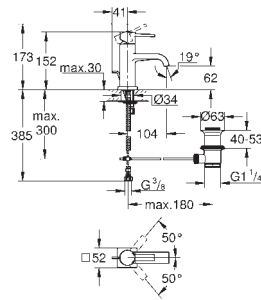

GROHE ALLURE

Referencia

Color

Precio

32 757 000

Cromo

439,00

Allure
Monomando de lavabo 1/2"
Tamaño M
GROHE SilkMove Cartucho de discos cerámicos 28 mm
GROHE EcoJoy limitador de caudal a 6.0 l/min.
Aireador tipo «Mousseur»
Vaciador automático
Con conexiones flexibles