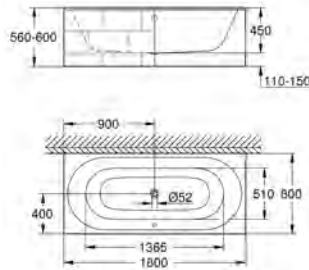

39 617 000

blanco alpino

895,00

**Essence
Bañera
Encastrada**

180 x 80 cm
Altura 45 cm
Con rebosadero
Acero con titanio vitrificado
Adecuado para Talento (28 943 000 + 19 025 000)
y Talentofill (28 991 000 + 19 952 000) conjuntos de desagüe

novedad