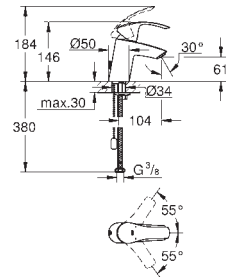

33 188 002 +++* cromo 89,00

Eurosmart
Monomando de lavabo 1/2"
Tamaño S
Palanca metálica
GROHE SilkMove Cartucho de discos cerámicos de 35 mm
Limitador ecológico de caudal con limitador ecológico de temperatura
GROHE StarLight acabado cromado
GROHE EcoJoy mousseur 5,7 l/min
GROHE QuickFix rápido sistema de instalación
Cadena deslizante
Con conexiones flexibles