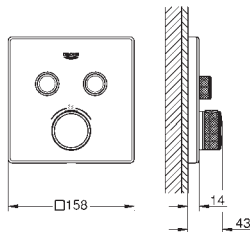

29 156 LS0	moon white	619,00

Grotherm SmartControl Termostato empotrado con 2 llaves Sólo parte exterior

Escudo de metal con **GROHE QuickFix** (escudo con eje de sellado, cubierta de fijación), con ajuste 6°
GROHE StarLight acabado cromado
SmartControl: pulsar el botón para encender y apagar el chorro de agua y girarlo para ajustar el caudal EcoJoy
Símbolos intercambiables
GROHE TurboStat Cartucho compacto con termoelemento de cera
GROHE SafeStop Tope de seguridad a 38°C
GROHE SafeStop Plus limitador de temperatura opcional a 43°C ó 46°C incluido
Filtros colectores de suciedad
Válvulas anti-retorno
Salidas múltiples, pueden accionarse simultáneamente
Placa en moon white vidrio acrílico blanco
Parte empotrable no incluida
Caudal:
salida B = 24 l/min
salida C = 26 l/min
salida B+C = 29 l/min

35 600 000	+++*	119,00
GROHE Rapido SmartBox cuerpo empotrable universal