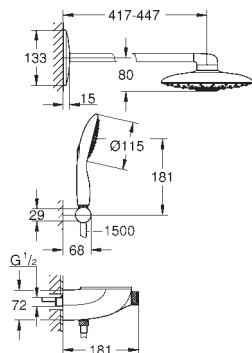

GROHE RAINSHOWER SYSTEM SMARTCONTROL

Referencia

Color

Precio

26 443 000

chromo

1.399,00

Rainshower System SmartControl Duo 360

Combinación de Sistema de ducha con termostato, visto / empotrado

Compuesto por:

Termostato SmartControl visto/empotrado

Dos opciones de ducha:

Ducha mural Rainshower Duo 360 con brazo de ducha horizontal de 450 mm, cabezal cromado

GROHE PureRain ó GROHE Rain O² spray* y Trio Massage

Teleducha Power&Soul Ø 115 mm, cabezal blanco (27 671 LS0)

Soporte (27 055)

Flexo Silverflex de 1,50 m (28 364)

GROHE DreamSpray distribución perfecta

del agua por todo el cabezal

GROHE TurboStat Cartucho compacto

con termoelemento de cera

Tecnología GROHE EcoJoy ahorro de agua con el máximo bienestar

GROHE SafeStop Tope de seguridad a 38°C

SmartControl: pulsar el botón para encender y apagar el

chorro de agua y girarlo para ajustar el caudal EcoJoy

GROHE EasyReach bandeja

Importante: Necesario para su instalación set para empotrar

26 264 001 y cuerpo empotrado 26 449 000.

* Seleccionar el tipo de chorro mural en la instalación, viene prefijado de fábrica con chorro: GROHE PureRain