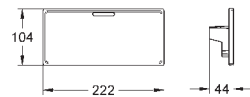

18 700 000

daVinci satinado blanco

37,90

Grohtherm Cube
GROHE EasyReach bandeja para Grohtherm Cube
Desmontable para una mejor limpieza
Acabado da Vinci blanco satinado

47 175 000

116,90

Cartucho GROHE TurboStat 1/2"
para entradas invertidas (agua caliente a la derecha)
Encaja con termostatos vistos Grohtherm 800, Grohtherm 800 Cosmopolitan, Grohtherm 1000 Performance, Grohtherm 1000, Grohtherm Cube, Grohtherm 2000 y Grohtherm 3000.
solución de servicio, no cumple con EN1111
Nota: la función CoolTouch es omitida tras haberse instalado en griferías vistas