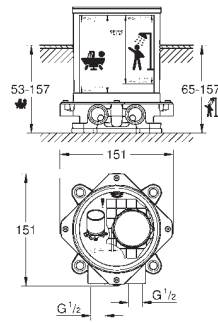

45 984 001

492,00

Base de empotramiento de 1/2"

para el montaje de caños de bañera o duchas de pie

Sólo parte empotrable

Placa de instalación con

360 ° de ajuste horizontal

y 3 ° de ajuste vertical

Profundidad de montaje 53 a 157 mm

Profundidad de instalación 65-157 mm para mezcladores de

ducha, compensador de profundidad 92 mm

2 conexiones de 1/2" hembra (suministro de agua fría y caliente)

Tapón para pruebas estanqueidad

Elementos de fijación