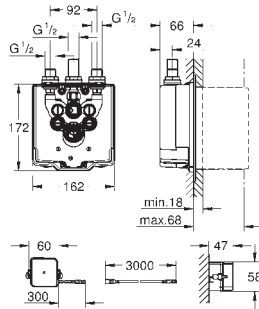

Eurosmart Cosmopolitan E Cuerpo empotrable

Nota: Debe ser accesible a través de un registro.

Para ducha
con termostato preajustable integrado
válido para set infrarrojo 36 463 000
2 llaves de corte integradas
Válvulas anti-retorno con filtros
Batería de litio 6V. tipo CR-P2
Vida útil de la batería: aprox. 7 años (150 usos al día)
Permite impermeabilizar la construcción de la pared que rodea el cuerpo empotrado
Con manguito de estanqueidad

novedad

36 416 001

579,00

Eurosmart Cosmopolitan E Cuerpo empotrable

Nota: Debe ser accesible a través de un registro.

Para ducha
con termostato preajustable integrado
Válido para infrarrojo 36 463 000
2 llaves de corte integradas
Válvulas anti-retorno con filtros
Enchufe para conexión a corriente
Transformador con tensión de conexión
100-240 V AC, 50-60 Hz, 6,75 V DC
Permite impermeabilizar la construcción de la pared que rodea el cuerpo empotrado
Con manguito de estanqueidad

36 407 001

249,00

Control remoto

para todos los Infrarrojo Electrónicos de GROHE y GROHE Blue Home

Funcionamiento

consumo y uso de datos
Ciclos de desinfección térmica (griferías electrónicas)
Ciclos de auto descarga (griferías electrónicas)
Ciclos modo limpieza (GROHE Blue Home)
Filtro y capacidad CO₂ (GROHE Blue Home)

Configuración

Activación modo limpieza
Desinfección térmica (griferías electrónicas)
Rango de detección (griferías electrónicas)
Retraso de apagado (griferías electrónicas)
Auto descarga (griferías electrónicas)
Capacidad del filtro (GROHE Blue Home)

Servicio

Perfil enviado y guardado
Restablecer la configuración de fábrica o de usuario
Detalles del servicio
Modo demo
Códigos de error (GROHE Blue Home)
3 x Pilas 1.5 V DC (AAA)