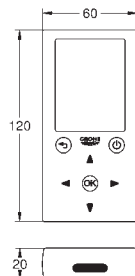

GROHE EUROECO COSMOPOLITAN E

Referencia

Color

Precio

36 273 000

chromo

379,00

Euroeco Cosmopolitan E

Grifo de lavabo infrarrojo electrónico

Con sensor infrarrojo para comunicación bidireccional para configuración, monitorización y mantenimiento.

Agua fría o agua premezclada

Transformador con tensión de conexión

100-230 V AC, 50-60 Hz, 6 V DC

GROHE EcoJoy mousseur 5,7 l/min

Longitud de caño: 172 mm

Con 7 pre programas

Descarga automática

Desinfección térmica

Modo limpieza

Funciones adicionales y ajustes precisos

con el mando adicional 36 407 001

36 336 001/36 337 001

novedad

36 337 001

109,00

Euroeco Cosmopolitan E

Subconjunto para empotrar

para instalación con mezclador o agua fría

Caja de empotramiento

192 x 95 x 240 mm

Llave de corte

Enchufe para conexión a corriente

Indicado para

36 410 000, 36 334 SD0, 36 335 SD0, 36 273 000

Permite impermeabilizar la construcción de la

pared que rodea el cuerpo empotrado

Con manguito de estanqueidad

novedad

36 336 001

299,90

Eurosmart Cosmopolitan E

Subconjunto para empotrar

con termostato preajustable integrado

Empotrable

Caja de empotramiento

192 x 95 x 240 mm

2 llaves de corte integradas

Válvulas anti-retorno

Enchufe para conexión a corriente

Indicado para

36 410 000, 36 334 SD0, 36 335 SD0, 36 273 000

Permite impermeabilizar la construcción de la

pared que rodea el cuerpo empotrado

Con manguito de estanqueidad

36 407 001

249,00

Control remoto

para todos los Infrarrojo Electrónicos de GROHE y GROHE Blue Home

Funcionamiento

consumo y uso de datos

Ciclos de desinfección térmica (griferías electrónicas)

Ciclos de auto descarga (griferías electrónicas)

Ciclos modo limpieza (GROHE Blue Home)

Filtro y capacidad CO₂ (GROHE Blue Home)

Configuración

Activación modo limpieza