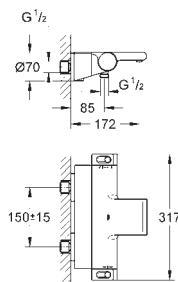

Grotherm 2000
Termostato para baño y ducha 1/2"
100% GROHE CoolTouch incorpora excéntricas aisladas con embellecedor y junta de estanqueidad.
GROHE Aqua Paddle mandos ergonómicos
GROHE SafeStop Tope de seguridad a 38°C
GROHE SafeStop Plus limitador de temperatura opcional a 43°C incluido
GROHE TurboStat Cartucho compacto con termoelemento de cera
Mando AquaDimmer Eco con múltiple función: Incorpora Eco-Button con Eco-Stop para la ducha
Inversor: baño/ducha
Toma inferior para flexo G 1/2"
GROHE caño cascada XL
Reductor de caudal
Válvulas anti-retorno
Filtros colectores de suciedad
GROHE EasyReach bandeja
Desmontable para una mejor limpieza
Tecnología GROHE EcoJoy ahorro de agua con el máximo bienestar

34 174 001

Cromo

389,00