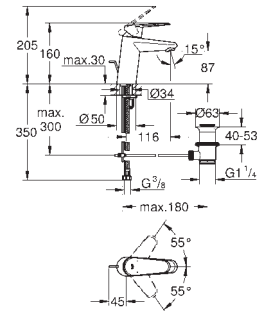

33 190 002

chromo

195,00

Eurodisc Cosmopolitan
Monomando de lavabo 1/2"
Tamaño S

GROHE SilkMove Cartucho de discos cerámicos de 35 mm
Limitador ecológico de caudal
GROHE QuickFix Plus
Aireador tipo «Mousseur»
Vaciador automático
Con conexiones flexibles
Limitador de temperatura opcional 46 375