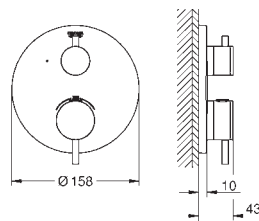

24 134 003	cromo	545,00
24 134 DC3	supersteel	763,00
24 134 AL3	Brushed hard graphite (Grafito cepillado)	872,00

Atrio
Termostato para 1 salida con llave de corte
Sólo parte exterior
Parte empotrada GROHE Rapido SmartBox 35 600 000
GROHE TurboStat Cartucho compacto con termoelemento de cera
GROHE StarLight acabado cromado
Florón metálico con GROHE QuickFix
Escudo de metal, con ajuste 6°
GROHE SafeStop Tope de seguridad a 38°C
GROHE SafeStop Plus limitador de temperatura opcional a 43°C ó 46°C incluido
Filtros colectores de suciedad
Válvulas anti-retorno
Válvula de cierre cerámica, 120°
Volantes metálicos
Caudal:
Salida B = 27 l/min
Salida C = 30 l/min
Parte empotrable no incluida
35 600 000 +++* 119,00
GROHE Rapido SmartBox cuerpo empotrable universal