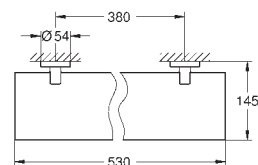

40 799 001 **chromo** 48,90
40 799 DC1 **supersteel** 68,50

Essentials
Repisa de cristal
Material: Metal / vidrio
530 mm (longitud funcional 380 mm)
Fijación oculta
GROHE StarLight acabado cromado
Adecuado para atornillar (incluidos tornillos y tacos)
o pegar (el pegamento 40 915 000 se vende por separado)