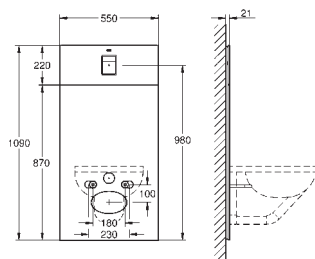

39 374 KS0

velvet black

849,00

Módulo de cristal de diseño para Rapid SL y Uniset con cisterna GD 2 para WC

para conexiones retrofit del shower toilet Sensia Arena para paredes de azulejos o enlucidas
Cobertura de dos piezas de cristal templado de seguridad (8 mm)
Parte superior accesible para mantenimiento
Accionamiento Skate Cosmopolitan, cromo.
El escudo se mantiene a ras de la cubierta de cristal.
Placa de montaje HPL con patrón de agujeros para todas las conexiones
Placa de montaje con conexión de agua para el shower toilet Sensia Arena
con bordes de calidad en acabado plateado
Set de aislamiento acústico
Incluye accesorio para el montaje de la placa de cristal y del WC cerámico