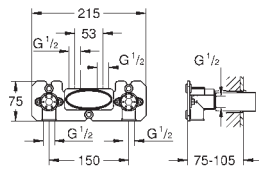

GROHE RAINSHOWER SYSTEM SMARTCONTROL

Referencia

Color

Precio

26 449 000

125,00

Cuerpo empotrado para variantes vistas/ empotradas
2 salidas a ducha G 1/2"
Profundidad de instalación 75-105 mm
Tapón para pruebas estanqueidad
Sellado a la pared
Set de instalación