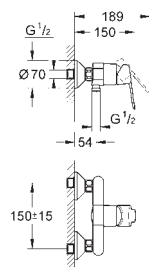

23 333 000 +++*

Cromo

83,95

BauEdge
Monomando de ducha 1/2"

GROHE Cartucho de discos cerámicos Longlife de 46 mm
Limitador ecológico de caudal
Toma inferior para flexo G 1/2" con
válvula anti-retorno incorporada
Racores en S
Florón metálico
Válvula anti-retorno
Limitador de temperatura opcional 46 375