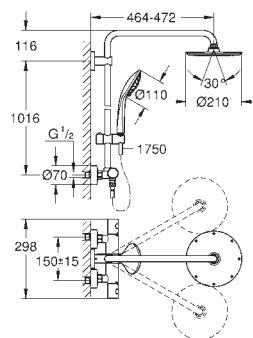

Euphoria System 210

Sistema de ducha con termostato incorporado

Brazo para ducha mural de 450 mm

orientable a 45°

Termostato visto con Aquadimmer

Ducha mural metálica Rainshower Cosmopolitan 210 (28 368 000)

Ángulo de rotación de $\pm 15^\circ$

Teleducha **Euphoria 110 Masaje** (27 221)

Flexo Silverflex de 1,75 m. (28 388)

GROHE SafeStop Tope de seguridad a 38°C

Sistema antitorsión „Twistfree“

Mandos ergonómicos con tecnología GROHE MetalGrip

Accesorio opcional: Bandeja GROHE EasyReach (26 362)