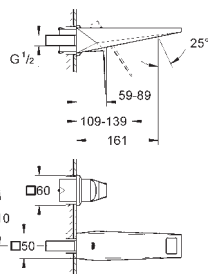

19 781 000

Cromo

690,00

Allure Brilliant
Monomando de lavabo mural 1/2"
Tamaño S

Sólo parte exterior

Necesaria parte empotrable 23 200
GROHE EcoJoy limitador de caudal a 5.0 l/min.
Caño con mousseur integrado
Distancia entre centros 110 mm
Longitud de caño: 161 mm

19 783 000

Cromo

745,00

Idem, con longitud de caño 210 mm

novedad