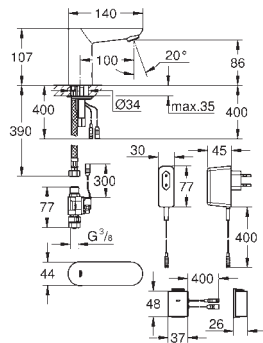

36 409 000

Cromo

525,00

Euroeco Cosmopolitan E Bluetooth
Grifo de lavabo 1/2"

Infrarrojo electrónico

Tamaño M

con sensor de infrarrojos y módulo Bluetooth para la comunicación bidireccional para la monitorización, la configuración y el servicio Transformador con tensión de conexión 100-240 V AC, 50-60 Hz, 6,75 V DC Sistema de rápida instalación Quickfix

GROHE StarLight acabado cromado

GROHE EcoJoy mousseur 5,7 l/min

Electroválvula

Filtros colectores de suciedad

con Bluetooth 4.0 * para la comunicación inalámbrica de datos para Apple ** y dispositivos Android

El rango del bluetooth (10 m) varía dependiendo de los materiales usados entre el transmisor y el receptor

Funcionamiento

Productos protegidos con una contraseña

La app detecta todos los productos Bluetooth al mismo tiempo ciclos de descarga automáticos y sincronización

automática del tiempo de descarga

uso por día / 30 días

ciclos de desinfección térmicos y tiempo última desinfección

Configuración

Rango de detección y apagado

Desinfección térmica

Descarga automática

Modo limpieza

2 tiempos apagado / encendido

Identificación por nombre

Servicio

Envía y guarda 3 perfiles

Restablecer la configuración de fábrica o de usuario

Versión de hardware y software

Marca CE

Nivel de sonoridad I conforme DIN4109

Tipo de protección IP 59K