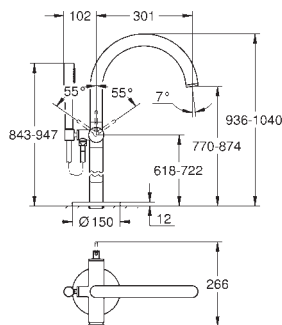

Atrio
Monomando de bañera de pie
Sólo parte exterior

Necesaria parte empotrable 45 984 001

Parte empotrable no incluida

GROHE SilkMove Cartucho de

discos cerámicos de 35 mm

Inversor automático: baño/ducha

Caño con mousseur integrado

Longitud de caño: 301 mm

Válvula anti-retorno en la conexión

de salida de la ducha 1/2"

Con soporte para la teleducha

Teleducha Sena Stick (26 465)

Flexo Silverflex de 1,25 m