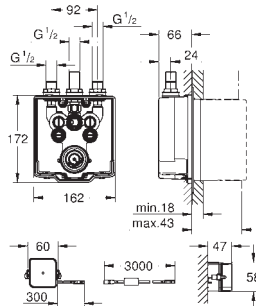

pared que rodea el cuerpo empotrado

Con manguito de estanqueidad

novedad

36 459 000

679,00

Eurosmart Cosmopolitan E

Cuerpo empotrable

Nota: Debe ser accesible a través de un registro.