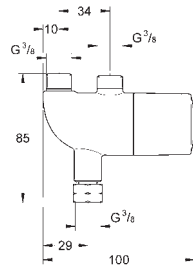

GROHE GROHTHERM MICRO

Referencia

Color

Precio

34 487 000

Cromo

135,00

Grotherm Micro
Termostato oculto para mezclador de lavabo/cocina
Protector de temperatura contra posibles quemaduras
Ajuste de temperatura 15-43° C (± 2° C)
Desinfección térmica sin reajuste de temperatura
Conexiones de entrada y salida 3/8"
GROHE TurboStat termoelemento
Válvulas anti-retorno
Filtros colectores de suciedad