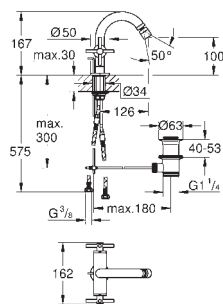

GROHE ATRIO

NOTA IMPORTANTE:
PARA COLORES CONSULTAR DISPONIBILIDAD

Referencia Color Precio

24 027 003	chromo	449,00
24 027 DC3	supersteel	628,60
24 027 AL3	Brushed hard graphite (Grafito cepillado)	718,40

Atrio
Monoblock de bidé 1/2"
Tamaño M
Montura cerámica 1/2", 90°
Rótula orientable
Vaciador automático
Con conexiones flexibles
con palanca en cruz
Dos sets de tapetas incluidos.
Uno marcado con „H“ Caliente y „C“ Frío
y un set sin marcar.