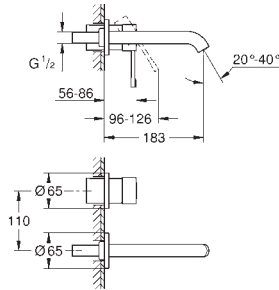

GROHE ESSENCE

NOTA IMPORTANTE:
PARA COLORES CONSULTAR DISPONIBILIDAD

Referencia Color Precio

19 408 001	+++*	Cromo	249,00
19 408 DC1		Supersteel	348,60
19 408 BE1		Polished nickel (Niquel brillo)	373,50
19 408 EN1		Brushed Nickel (Niquel cepillado)	398,40
19 408 GL1		Cool sunrise (Oro brillo)	373,50
19 408 GN1		Brushed Cool Sunrise (Oro cepillado)	398,40
19 408 DA1		Warm sunset (Cobre brillo)	373,50
19 408 DL1		Brushed warm sunset (Cobre cepillado)	398,40
19 408 A01		Hard graphite (Grafito brillo)	373,50
19 408 AL1		Brushed hard graphite (Grafito cepillado)	398,40

Essence
Monomando de lavabo mural 1/2"
Tamaño M
Sólo parte exterior
Necesaria parte empotrable 23 571 000
Rosetón metálico
Palanca metálica
GROHE StarLight acabado cromado
GROHE EcoJoy mousseur 5,7 l/min
GROHE AquaGuide mousseur ajustable
Distancia entre centros 110 mm
Longitud del caño: **183 mm**

19 967 001		Cromo	265,00
19 967 DC1		Supersteel	371,00
19 967 BE1		Polished nickel (Niquel brillo)	397,50
19 967 EN1		Brushed Nickel (Niquel cepillado)	424,00
19 967 GL1		Cool sunrise (Oro brillo)	397,50
19 967 GN1		Brushed Cool Sunrise (Oro cepillado)	424,00
19 967 DA1		Warm sunset (Cobre brillo)	397,50
19 967 DL1		Brushed warm sunset (Cobre cepillado)	424,00
19 967 A01		Hard graphite (Grafito brillo)	397,50
19 967 AL1		Brushed hard graphite (Grafito cepillado)	424,00

Idem, longitud 230 mm

23 571 000			230,00