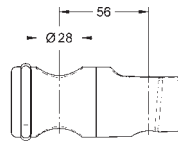

GROHE RECAMBIOS PARA DUCHA

Referencia

Color

Precio

12 435 000

chromo

61,95

Relexa Plus

Soporte metálico

Para barras de ducha

28 620 / 28 621, Ø 28 mm

Con soporte articulado deslizante

Ajuste vertical del soporte

deslizante