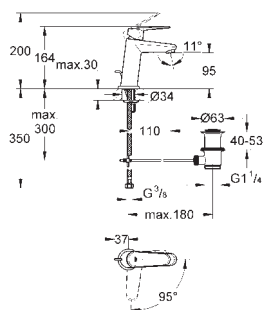

23 389 20E

chromo

195,00

Eurodisc Cosmopolitan
Monomando de lavabo 1/2"
Tamaño S

Palanca metálica
GROHE SilkMove ES
Cartucho de discos cerámicos de 28 mm
con apertura en agua fría para mayor ahorro de energía
GROHE StarLight acabado cromado
GROHE EcoJoy mousseur 5,7 l/min
GROHE QuickFix Plus rápido sistema de instalación
Vaciador automático
Con conexiones flexibles