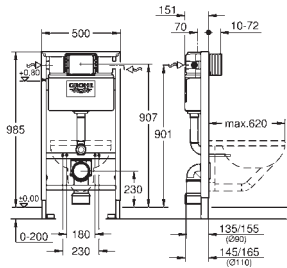

Rapid SL
Módulo para WC, altura de instalación 1,00 m
Cisterna empotrada de **6 - 9 l**

Montaje en tabique con montantes y/o delante de pared resistente.

Para montaje en seco, completamente premontado

2 pernos con tuercas para colgar la taza

Distancia entre pernos 180 y 230 mm.

codo de desagüe de PP Ø 90 mm

Reductor PP Ø 90/110 mm

Cisterna 6 - 9 l, contiene las siguientes características:

Válvula de descarga **neumática AV1** que ofrece dos opciones: **Dual Flush** o **Descarga única.**

Silencioso, grupo acústico I

Aislada contra condensaciones

Para la instalación en la pared, solicite los anclajes 38 558 00M (se venden por separado)

para la instalación de pulsadores pequeños

necesario accesorio 40 950 000 (en venta por separado)

38 526 000

279,00