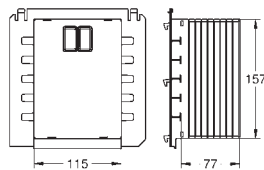

38 415 001

289,00

Uniset

Módulo para WC, altura de instalación 0,82 m.

Cisterna empotrada de 6 - 9 l

Montaje del pulsador **frontal o superior**

Para tabicar: módulo cerrado e insonorizado. Con rail y accesorios para instalación individual.

2 pernos con tuercas para colgar la taza
Distancia entre pernos 180 y 230 mm.

codo de desagüe de PP Ø 90 mm

Set de conexión desagüe

Cisterna 6 - 9 l, contiene las siguientes características:

Válvula de descarga **neumática AV1** que ofrece

dos opciones: **Dual Flush** o **Descarga única.**

Conexión por la derecha, izquierda o por arriba

Para la instalación de Shower toilets es necesario el accesorio adicional 40 899 000 a pedir separadamente

para la instalación de pulsadores pequeños

necesario accesorio 40 950 000 (en venta por separado)

38 785 000

264,00

Uniset

Módulo para urinario electrónico

con GROHE Rapido U

Para accionamiento Manual o

para Infrarrojo Electrónico 6V / 230V

Para tabicar: módulo cerrado e insonorizado.

Con rail y accesorios para instalación individual.

Codo de desagüe HT DN 50

Pernos para fijación del urinario

Fluxor

Caja de conexión para

transformador con tensión 230 V

37 578 001

139,00

Uniset

Módulo para bidé con carcasa EPS

Para tabicar: módulo cerrado e insonorizado.

Con rail y accesorios para instalación individual.

Para instalación individual o en serie

Rail con accesorios de fijación para instalación individual

Pernos para colgar el bidé

Conexiones de entrada y salida ajustables.

Codo de desagüe HT DN 50

Junta de Ø 32 mm

2 racores de conexión ajustables

Material de sujeción para el bidé

para la instalación en la pared

solicite pies de soporte 37 304 000

(se venden por separado)

40 911 000 +++*

12,95

Patrón de montaje para pulsadores pequeños

para combinar con cisternas GD2 de Rapid SL y Uniset

40 950 000