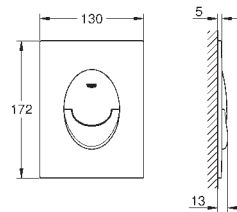

37 965 000		chromo	61,95
37 965 SH0		blanco alpino	49,95

Skate Air S

Escudo

Dual Flush

Accionamiento neumático

Cisterna GD2

Instalación vertical

130 x 172 mm

de ABS

GROHE StarLight acabado cromado

Tecnología GROHE EcoJoy ahorro de

agua con el máximo bienestar

Marco con fijaciones magnéticas

y anclajes de fijación incluidos