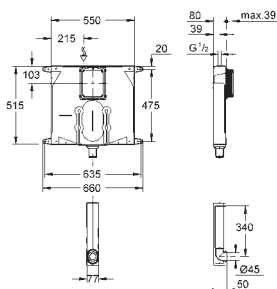

- **sin escudo/accionamiento** -

Tecnología GROHE EcoJoy ahorro de

agua con el máximo bienestar

para la instalación de pulsadores pequeños

necesario accesorio 40 911 000 (en venta por separado)

38 863 000

129,00