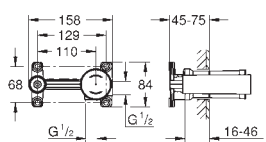

23 571 000

230,00

Cuerpo universal 1/2"
para monomandos murales

Sólo parte empotrable

GROHE SilkMove Cartucho de discos cerámicos de 35 mm

Limitador ecológico de caudal

con limitador ecológico de temperatura

El caño puede colocarse a la derecha o a la izquierda

Latón

Permite impermeabilizar la construcción de la pared que rodea el cuerpo empotrado

Con manguito de estanqueidad