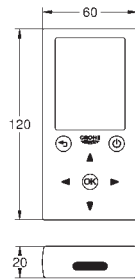

GROHE FLUXORES URINARIO ELECTRÓNICOS

Referencia

Color

Precio

36 407 001

249,00

Control remoto

para todos los Infrarrojo Electrónicos de GROHE y GROHE Blue Home

Funcionamiento

consumo y uso de datos
Ciclos de desinfección térmica (griferías electrónicas)
Ciclos de auto descarga (griferías electrónicas)
Ciclos modo limpieza (GROHE Blue Home)
Filtro y capacidad CO₂ (GROHE Blue Home)

Configuración

Activación modo limpieza
Desinfección térmica (griferías electrónicas)
Rango de detección (griferías electrónicas)
Retraso de apagado (griferías electrónicas)
Auto descarga (griferías electrónicas)
Capacidad del filtro (GROHE Blue Home)

Servicio

Perfil enviado y guardado
Restablecer la configuración de fábrica o de usuario
Detalles del servicio
Modo demo
Códigos de error (GROHE Blue Home)
3 x Pilas 1.5 V DC (AAA)

39 368 000

687,00