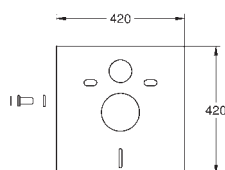

37 131 000 +++*

15,95

Amortiguador de ruido para WC
con junta amortiguadora autoadhesiva
2 manguitos de goma