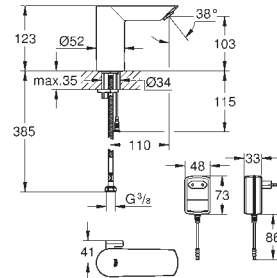

Bau Cosmopolitan E
Mezclador de lavabo electrónico 1/2" Tamaño M con mezclador y limitador ajustable de temperatura

Con sensor infrarrojo para comunicación bidireccional para configuración, monitorización y mantenimiento.

Transformador con tensión de conexión

100-230 V AC, 50-60 Hz, 6 V DC

GROHE StarLight acabado cromado

GROHE EcoJoy mousseur 5,7 l/min

GROHE Zero aísla los conductos de agua internos, sin plomo y sin níquel.

Cuerpo hecho de polímero compuesto

Con conexiones flexibles

Válvulas anti-retorno

Filtros colectores de suciedad con válvula solenoide integrada

Sistema de rápida instalación Quickfix

Con 7 pre programas

Descarga automática

Desinfección térmica

Modo limpieza

Funciones adicionales y ajustes precisos

con el mando adicional 36 407 001

Marca CE

Nivel de sonoridad I conforme DIN4109