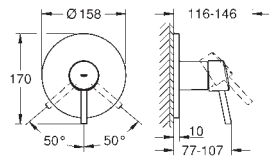

24 053 001 cromo 135,00

Concetto
Monomando de ducha 1/2"
Sólo parte exterior
Parte empotrada GROHE Rapido SmartBox 35 600 000
GROHE SilkMove Cartucho de discos cerámicos 46 mm
GROHE StarLight acabado cromado
Florón metálico con GROHE QuickFix
Escudo de metal, con ajuste 6°
Palanca metálica
Caudal:
Salida B o C = 30 l/min
Parte empotrable no incluida

35 600 000 +++* 119,00

GROHE Rapido SmartBox cuerpo empotrable universal