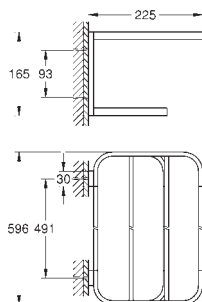

GROHE SELECTION

NOTA IMPORTANTE:
PARA COLORES CONSULTAR DISPONIBILIDAD

novedad