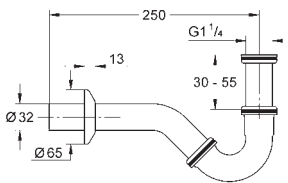

28 946 000 **chromo** 43,90
Sifón de 1 1/4"
para bidé
GROHE StarLight acabado cromado