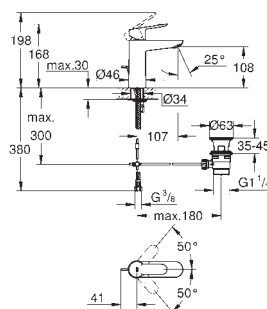

Sistema de rápida instalación Quickfix

Cuerpo liso

Con conexiones flexibles

23 758 000 +++*

Cromo

98,00

BauEdge
Monomando de lavabo 1/2"
Tamaño M

Palanca metálica