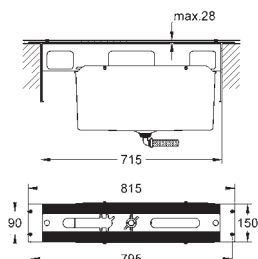

29 037 000		729,00

Combinación para baño y ducha 3/4"

Instalación sobre encimera

Compuesto por:

Placa de base
Con sumidero y conexión al desagüe