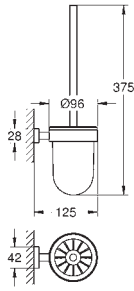

GROHE ESSENTIALS CUBE

Referencia	Color	Precio

40 513 001	chromo	70,90

Essentials Cube
Escobillero de pared
Material: Metal / vidrio
Montaje mural
Fijación oculta
GROHE StarLight acabado cromado

40 791 001	blanco	6,55

40 791 KS1	velvet black	6,55

Recambio cepillo de la escobilla