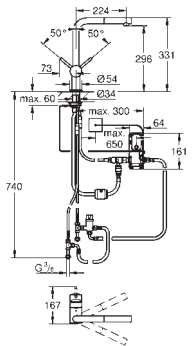

31 360 001
31 360 DC1

Cromo
supersteel

579,00
752,70

Minta Touch

Monomando de fregadero electrónico de 1/2"

Caño en L

Touch: el agua se activa por contacto con la piel

Alimentación por pila de litio de 6 V.

Electroválvula

Agua mezclada en función Touch

Paro de seguridad automático

después de 60 seg.

GROHE SilkMove Cartucho de

discos cerámicos 46 mm

Teleducha extraíble

Limitador ecológico de caudal

Caño tubular giratorio

Válvula anti-retorno

Con conexiones flexibles