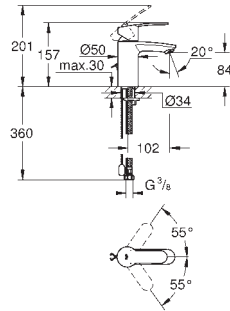

33 557 20E +++*

Cromo

125,00

Eurostyle Cosmopolitan
Monomando de lavabo 1/2"
Tamaño S

Palanca metálica
GROHE SilkMove Cartucho de discos cerámicos de 35 mm
Limitador ecológico de caudal
Caudal ajustable

Limitador de temperatura

GROHE StarLight acabado cromado
Tecnología GROHE EcoJoy ahorro de agua con el máximo bienestar

GROHE QuickFix rápido sistema de instalación

Cadena deslizante
Con conexiones flexibles