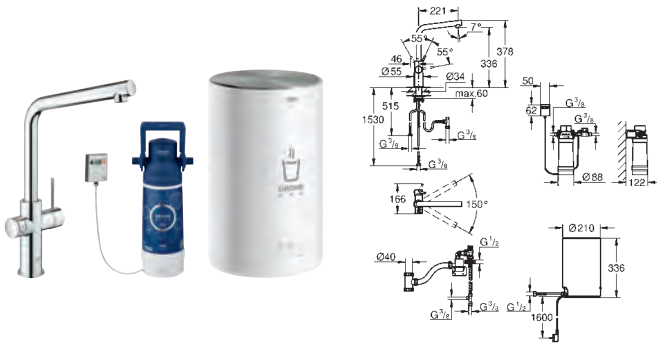

30 327 001
30 327 DC1

Cromo
 Supersteel

1.595,00
2.073,50

GROHE Red Duo
Monomando de fregadero y Calentador Tamaño M
Compuesto por:

Monomando de fregadero GROHE Red Duo

Caño en L

GROHE ChildLock presionar botón para obtener agua hirviendo

Certificación TÜV triple seguridad electrónica

contra posibles accidentes al activar accidentalmente el agua hirviendo

GROHE StarLight acabado cromado

GROHE SilkMove Cartucho de discos cerámicos 28 mm

Caño tubular con aislamiento

Caño giratorio 150°

Dos salidas de agua separadas

Con conexiones flexibles

conexión para el GROHE Red boiler

GROHE Red boiler, Tamaño M para hervir y calentar agua

3 litros de agua hirviendo a 100° C

4 litros capacidad total

Presión de entrada requerida: 1-7 bar

con conexiones flexibles y salida para el agua hirviendo

Marca CE

Tensión de conexión 230 V 50 Hz

Consumo de energía 2100 W

Consumo de energía de reserva 15 W

Eficiencia energética clase A

Filtro GROHE Red

para protección anti-cal del calentador

Capacidad 600 L a 20° dKH, 234mm de altura

5 fases de filtrado de agua

Unidad que medición del caudal