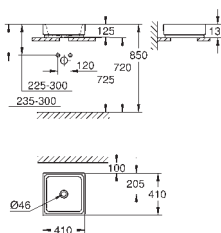

39 482 00H

blanco alpino

169,00

Sanitarios Cube
Lavabo tipo bol 40 cm
Sin rebosadero
400 x 400 mm
Incluye set de fijación
Porcelana sanitaria
PureGuard capa antisuciedad y tratamiento antibacteriano
24 unidades por pallet