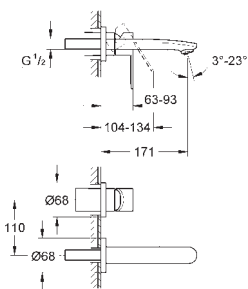

19 571 002

Cromo

219,00

Eurostyle Cosmopolitan
Monomando de lavabo mural 1/2"
Tamaño S

Sólo parte exterior

Necesaria parte empotrable 23 571 000

Rosetón metálico

Palanca metálica

GROHE StarLight acabado cromado

GROHE AquaGuide mousseur ajustable

Distancia entre centros 110 mm

Longitud de caño: 171 mm