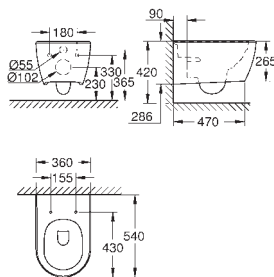

39 571 00H

blanco alpino

319,00

Essence
Inodoro suspendido
Para cisterna empotrada
Rimless
Salida horizontal
descarga 4.5/3 L
Incluye set de fijación
Porcelana sanitaria
Adosado a pared con fijaciones ocultas
PureGuard capa antisuciedad y tratamiento antibacteriano
12 unidades por pallet