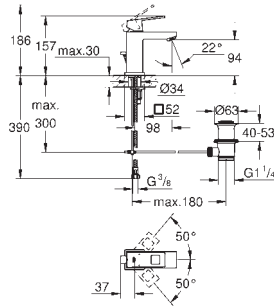

Referencia

Color

Precio

23 127 000

Cromo

219,00

Eurocube
Monomando de lavabo 1/2"
Tamaño S

Palanca metálica

GROHE SilkMove Cartucho de discos cerámicos 28 mm

GROHE StarLight acabado cromado

GROHE QuickFix Plus sistema de rápida instalación

Aireador tipo «Mousseur»

Vaciador automático

Con conexiones flexibles