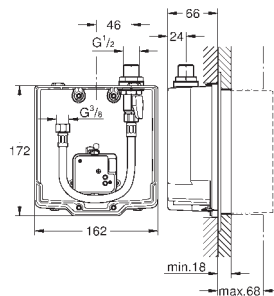

Euroeco Cosmopolitan E

Grifo de lavabo infrarrojo electrónico

Con sensor infrarrojo para comunicación bidireccional para configuración, monitorización y mantenimiento.

Agua fría o agua premezclada

Transformador con tensión de conexión

100-230 V AC, 50-60 Hz, 6 V DC

GROHE EcoJoy mousseur 5,7 l/min

Longitud de caño: 172 mm

Con 7 pre programas

Descarga automática

Desinfección térmica

Modo limpieza

Funciones adicionales y ajustes precisos

con el mando adicional 36 407 001

36 336 001/36 337 001

novedad