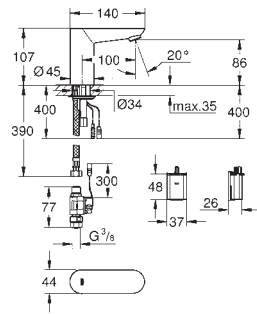

GROHE EUROECO COSMOPOLITAN E

Referencia

Color

Precio

36 271 000

Cromo

269,00

Euroeco Cosmopolitan E Grifo de lavabo

Infrarrojo electrónico

Con sensor infrarrojo para comunicación bidireccional para configuración, monitorización y mantenimiento.

Agua fría o agua premezclada

Batería de litio 6V. tipo CR-P2

Vida útil de la batería: aprox. 7 años (150 usos al día)

GROHE EcoJoy mousseur 5,7 l/min

Con conexiones flexibles

Filtros colectores de suciedad

Electroválvula

Batería externa

Sistema de rápida instalación Quickfix

Indicador luminoso de cambio de pila

Con 7 pre programas

Descarga automática

Desinfección térmica

Modo limpieza

Funciones adicionales y ajustes precisos

con el mando adicional 36 407 001