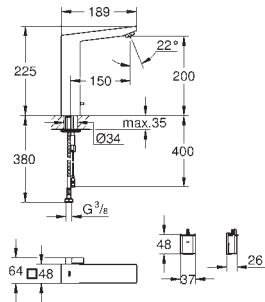

Eurocube E

Mezclador de lavabo electrónico 1/2" Tamaño M con mezclador y limitador ajustable de temperatura

Con sensor infrarrojo para comunicación bidireccional para configuración, monitorización y mantenimiento. Batería de litio 6V. tipo CR-P2
Vida útil de la batería: aprox. 7 años (150 usos al día)

GROHE StarLight acabado cromado
Chorro laminar regulado a 5.7 l/min

Con conexiones flexibles

Válvulas anti-retorno
Filtros colectores de suciedad con válvula solenoide integrada
Batería externa

Sistema de rápida instalación Quickfix

Indicador luminoso de cambio de pila

Con 7 pre programas

Descarga automática

Desinfección térmica

Modo limpieza

Funciones adicionales y ajustes precisos con el mando adicional 36 407 001

Marca CE

Nivel de sonoridad I conforme DIN4109

Tipo de protección IP 59K

36 442 000

Cromo

785,00