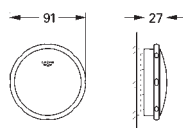

19 025 000

chromo

51,95

Talento
Desagüe automático
Rosetón
Desagüe automático
Sólo parte exterior
Para combinar con
28 939 para bañera normal /
28 943 para bañera especial