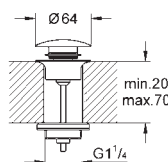

65 807 000 +++* **romo** 48,60
65 807 DC0 **supersteel** 68,05
65 807 BE0 **Polished nickel (Niquel brillo)** 72,90
65 807 EN0 **Brushed Nickel (Niquel cepillado)** 77,75
65 807 GL0 **Cool sunrise (Oro brillo)** 72,90
65 807 GN0 **Brushed Cool Sunrise (Oro cepillado)** 77,75
65 807 DA0 **Warm sunset (Cobre brillo)** 72,90
65 807 DL0 **Brushed warm sunset (Cobre cepillado)** 77,75
65 807 A00 **Hard graphite (Grafito brillo)** 72,90
65 807 AL0 **Brushed hard graphite (Grafito cepillado)** 77,75

Vaciador automático 1 1/4"
con push-open
Puede cerrarse
GROHE StarLight acabado cromado

- BE ● GL ● DA ● A0
- EN ● GN ● DL ● AL