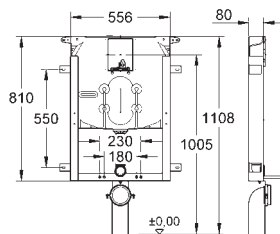

Uniset

Módulo para WC con cisterna estrecha 80 mm

6 - 9 l ajustable

Válvula de descarga **neumática AV1** que ofrece dos opciones: **Dual Flush** o **Descarga única**.

con codo de desagüe DN 80 de PE

Set de conexión desagüe

estructura de acero galvanizada con 4 soportes de fijación

2 pernos con tuercas para colgar la taza

Distancia entre pernos 180 y 230 mm.

Conexión de suministro por detrás

Silencioso, grupo acústico I

Llave de escuadra DN 15

conexiones flexibles ajustadas a presión

para la instalación de pulsadores pequeños

necesario accesorio 40 949 000 (en venta por separado)