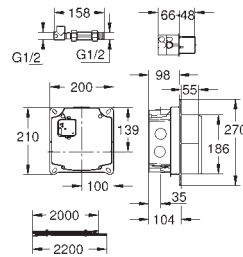

Subconjunto para empotrar

Empotrable

para instalación con mezclador o agua fría

Caja de empotramiento

192 x 95 x 240 mm

Enchufe para conexión a corriente

Válido para 36 447 000, 38 442 000

36 407 001

249,00