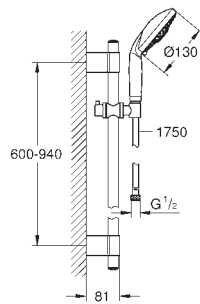

28 769 001 cromo 225,00

Rainshower Classic 130
Conjunto de ducha con barra 3 chorros
Compuesto por:
Teleducha Classic (28 764 000)
Barra de ducha de 90 cm (28 819 001)
con soportes de pared metálicos
Flexo Silverflex de 1,75 m. (28 388)
GROHE QuickFix Plus distancia ajustable
entre soportes, se adaptan a los agujeros existentes
Conducto interno del agua protegido para mayor durabilidad