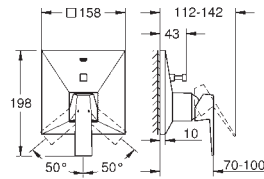

GROHE ALLURE BRILLIANT

Referencia Color Precio

24 072 000 cromo 359,00

Allure Brilliant
Mezclador con inversor de 2 vías.
Sólo parte exterior
Parte empotrada GROHE Rapido SmartBox 35 600 000
GROHE SilkMove Cartucho de discos cerámicos 46 mm
GROHE StarLight acabado cromado
Florón metálico con GROHE QuickFix
Escudo de metal, con ajuste 6°
Palanca metálica
inversor automático de 2 vías
Caudal:
Salida B = 27 l/min, Salida C = 27 l/min
Parte empotrable no incluida

35 600 000 +++* 119,00
GROHE Rapido SmartBox cuerpo empotrable universal