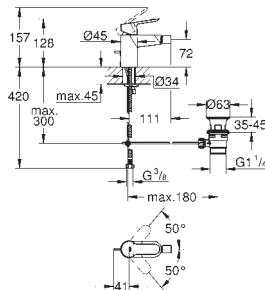

23 761 000 +++*

Cromo

139,00

BauEdge
Monomando de lavabo 1/2"

Tamaño XL

para lavabos tipo **Bol**
de sobremueble

Palanca metálica

GROHE Cartucho de discos cerámicos Longlife de 28 mm
GROHE StarLight acabado cromado
GROHE EcoJoy mousseur 5,7 l/min
Sistema de rápida instalación Quickfix
Cuerpo liso
Con conexiones flexibles