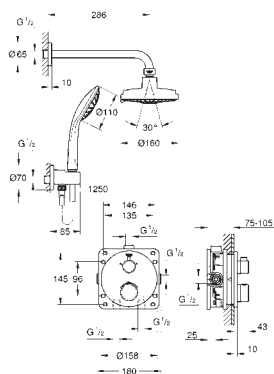

GROHE GROHTHERM CON 2 MANDOS

Referencia

Color

Precio

34 735 000

Cromo

707,00

Grotherm Set de ducha completo con Rainshower Cosmopolitan 160 Compuesto por:

Parte exterior termostato Grotherm con Aquadimmer (24 076).
Cuerpo empotrado GROHE Rapido SmartBox (35 600)
Ducha mural Rainshower Cosmopolitan 160 mm (27 134) **4 tipos de chorro**
Brazo de ducha Rainshower 286 mm (28 576)
Teleducha Euphoria Mono (27 265)
Codo de ducha con soporte (28 628 000)
Flexo Silverflex de 1,25 m. (28 362)