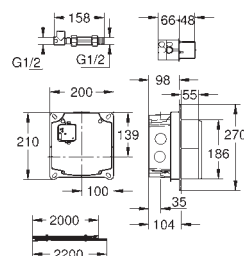

Subconjunto para empotrar

Empotrable

para instalación con mezclador o agua fría
Caja de empotramiento

192 x 95 x 240 mm

Enchufe para conexión a corriente

Válido para 36 447 000, 38 442 000