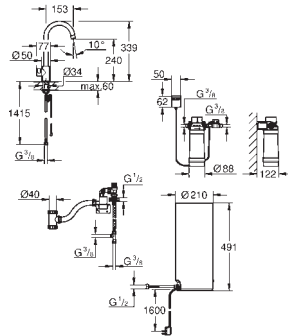

30 080 001

chromo

1.595,00

GROHE Red Mono

Grifo de fregadero y calentador Tamaño L

Compuesto por:

GROHE Red Mono grifo

Caño en C

GROHE ChildLock presionar botón para

obtener agua hirviendo

Certificación TÜV triple seguridad electrónica

contra posibles accidentes al activar

accidentalmente el agua hirviendo

GROHE StarLight acabado cromado

Caño tubular con aislamiento

Caño giratorio 150°

conexión para el GROHE Red boiler

GROHE Red boiler, Tamaño L

para hervir y calentar agua

5,5 litros de agua hirviendo 100° C

7 litros de capacidad total

Presión de entrada requerida: 1-7 bar

con conexiones flexibles y salida para el agua hirviendo

Marca CE

Tensión de conexión 230 V 50 Hz

Consumo de energía 2100 W

Consumo de energía de reserva 15 W

Eficiencia energética clase A

Filtro GROHE Red

para protección anti-cal del calentador

Capacidad 600 L a 20° dKH, 234mm de altura

5 fases de filtrado de agua

30 085 001

chromo

1.499,00