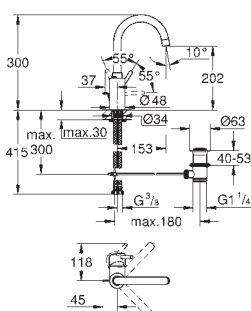

32 629 002

cromo

209,00

Concetto
Monomando de lavabo de 1/2"
Tamaño L

Palanca metálica

Fijación de palanca oculta

GROHE SilkMove Cartucho de discos cerámicos de 35 mm

Limitador ecológico de caudal

GROHE StarLight acabado cromado

GROHE Zero aísla los conductos de agua internos, sin plomo y sin níquel.

GROHE QuickFix rápido sistema de instalación

Aireador tipo «Mousseur»

Caño tubular giratorio

con limitador ecológico de caudal

Vaciador automático

Con conexiones flexibles

Limitador de temperatura opcional 46 375