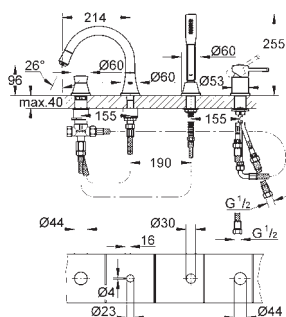

GROHE
GRANDERA

Referencia	Color	Precio

19 936 000	cromo	1.109,00
19 936 IGO	cromo/ oro	1.441,70

Grandera
Combinación monomando
para baño y ducha 1/2"

Compuesto por:

Sistema monomando de encimera
Caño con mousseur integrado e inversor baño/ducha
Teleducha Grandera, Flexo metálico 1,50 m.
Necesaria parte empotrable 29 037 000