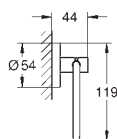

40 689 001 +++* **chromo** 31,90
40 689 DC1 **supersteel** 44,65
40 689 BE1 **Polished nickel (Niquel brillo)** 47,85
40 689 EN1 **Brushed Nickel (Niquel cepillado)** 51,05
40 689 GL1 **Cool sunrise (Oro brillo)** 47,85
40 689 GN1 **Brushed Cool Sunrise (Oro cepillado)** 51,05
40 689 DA1 **Warm sunset (Cobre brillo)** 47,85
40 689 DL1 **Brushed warm sunset (Cobre cepillado)** 51,05
40 689 A01 **Hard graphite (Grafito brillo)** 47,85
40 689 AL1 **Brushed hard graphite (Grafito cepillado)** 51,05

Essentials
Portarrollos
Material: metal
sin tapa
Fijación oculta
GROHE StarLight acabado cromado
Adecuado para atornillar (incluidos tornillos y tacos)
o pegar (el pegamento 40 915 000 se vende por separado)

● BE ● GL ● DA ● A0
● EN ● GN ● DL ● AL