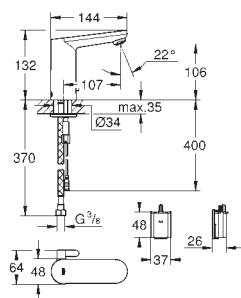

GROHE EUROSMART COSMOPOLITAN E

GROHE EUROSMART COSMOPOLITAN E

Referencia

Color

Precio

36 327 001

Cromo

339,00