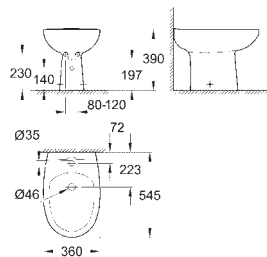

39 432 000 blanco alpino 89,00

Sanitarios Bau
Bidé a suelo
Un orificio para la grifería
Incluye set de fijación
Porcelana sanitaria
12 unidades por pallet