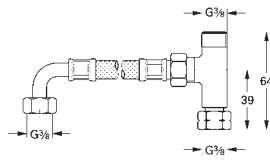

47 533 000

Cromo

34,65

Grotherm Micro
Conjunto de conexión
Compuesto por:
 T-de conexión con rosca de 3/8" y
 2 rosca de conexión de 3/8"
 Flexo con conexiones flexibles
 de 350 mm (45 704)

GROHE GROHTHERM SPECIAL