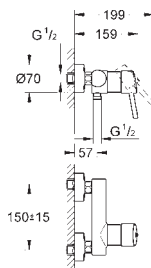

32 210 001 +++* cromo 143,00

Concetto
Monomando de ducha 1/2"
Palanca metálica
GROHE SilkMove Cartucho de discos cerámicos 46 mm
GROHE StarLight acabado cromado
Limitador ecológico de caudal
Toma inferior para flexo G 1/2" con válvula anti-retorno incorporada
Racores en S
Válvula anti-retorno
Limitador de temperatura opcional 46 375 000