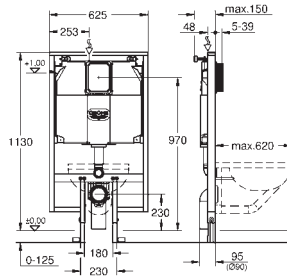

GROHE RAPID SL PARA WC

Referencia

Color

Precio

38 994 000

299,00

Rapid SL
Módulo para WC con cisterna de 80 mm, altura de instalación 1,13 m, ancho 0,62 m

para baños pequeños y estrechos

Montaje en tabique con montantes y/o delante de pared resistente.

Elementos de fijación
Homologado por TÜV

2 pernos con tuercas para colgar la taza

codo de desagüe de PP Ø 90 mm

Reductor PP Ø 90/110 mm

Set de conexión desagüe

Cisterna empotrada 80 mm, 6 - 9 l

Ajuste de fábrica a 6l. y 3l.

Válvula de descarga **neumática AV1** que ofrece dos opciones: **Dual Flush** o **Descarga única.**

Silencioso, grupo acústico I

Aislada contra condensaciones

sin necesidad de herramientas para la instalación de la alimentación

Incluye anclajes 38 558 00M para instalación en la pared

para la instalación de pulsadores pequeños

necesario accesorio 40 949 000 (en venta por separado)

38 525 001

279,00