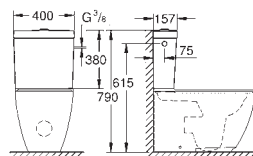

39 573 00H

blanco alpino

335,00

Essence
Inodoro a suelo para tanque alto o adosado a pared
Salida dual
Para cisterna empotrada
Rimless
descarga 4.5/3 L
Incluye set de fijación
Porcelana sanitaria
Adosado a pared con fijaciones ocultas
PureGuard capa antisuciedad y tratamiento antibacteriano
8 piezas per pallet