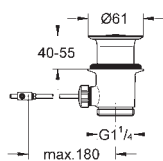

GROHE VACIADORES, DESAGÜES Y SIFONES

NOTA IMPORTANTE:
PARA COLORES CONSULTAR DISPONIBILIDAD

Referencia Color Precio

28 910 000 **romo** 59,00
Vaciador automático 1 1/4"
para lavabos con rebosadero
Lavabo y bidé
Completo