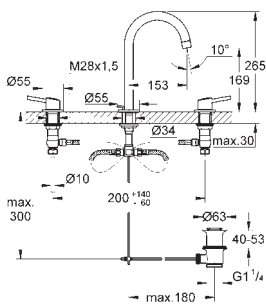

20 216 001

cromo

255,00

Concetto
Batería de lavabo 1/2"
tamaño L

Discos cerámicos de 1/2", 90°

GROHE StarLight acabado cromado

GROHE QuickFix rápido sistema de instalación

Caño con mousseur integrado

Vaciador automático

Con conexiones flexibles

Tuerca de conexión para tubo rígido de 10 mm