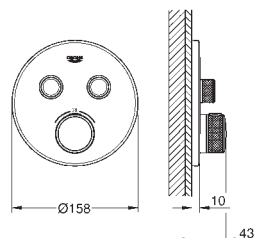

salida A (para cierre externo) = 34 l/min

salidas B/C = 29 l/min

35 600 000 +++* 119,00
GROHE Rapido SmartBox cuerpo empotrable universal

● BE ● GL ● DA ● A0
● EN ● GN ● DL ● AL

29 119 000	chromo	499,00
29 119 DC0	supersteel	698,60
29 119 BE0	Polished nickel (Niquel brillo)	748,50
29 119 EN0	Brushed Nickel (Niquel cepillado)	798,40
29 119 GL0	Cool sunrise (Oro brillo)	748,50
29 119 GN0	Brushed Cool Sunrise (Oro cepillado)	798,40
29 119 DA0	Warm sunset (Cobre brillo)	748,50
29 119 DL0	Brushed warm sunset (Cobre cepillado)	798,40
29 119 A00	Hard graphite (Grafito brillo)	748,50
29 119 AL0	Brushed hard graphite (Grafito cepillado)	798,40