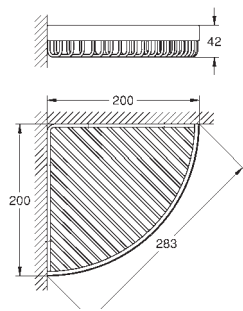

40 809 000 cromo 138,00

Selection Cube
Bandeja jabonera
Material: metal
para instalación en esquina
grande
GROHE StarLight acabado cromado