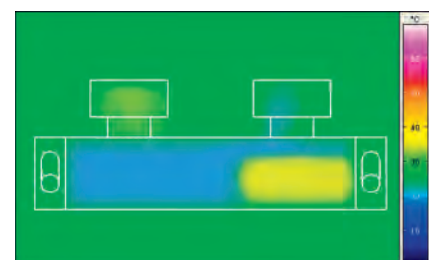

Imagen térmica
con GROHE CoolTouch

Superficie segura con el aislamiento de agua fría