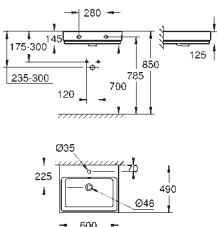

39 473 00H

blanco alpino

249,00

Sanitarios Cube
Lavabo mural 60 cm
Mural / suspendido
1 orificio central y 2 insinuados para la grifería
600 x 490 mm
Porcelana sanitaria
PureGuard capa antisuciedad y tratamiento antibacteriano
16 unidades por pallet