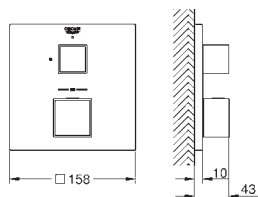

Parte exterior termostato Grotherm con Aquadimmer (24 076).
Cuerpo empotrado GROHE Rapido SmartBox (35 600)
Ducha mural Rainshower Cosmopolitan 160 mm (27 134) **4 tipos de chorro**
Brazo de ducha Rainshower 286 mm (28 576)
Teleducha Euphoria Mono (27 265)
Codo de ducha con soporte (28 628 000)
Flexo Silverflex de 1,25 m. (28 362)