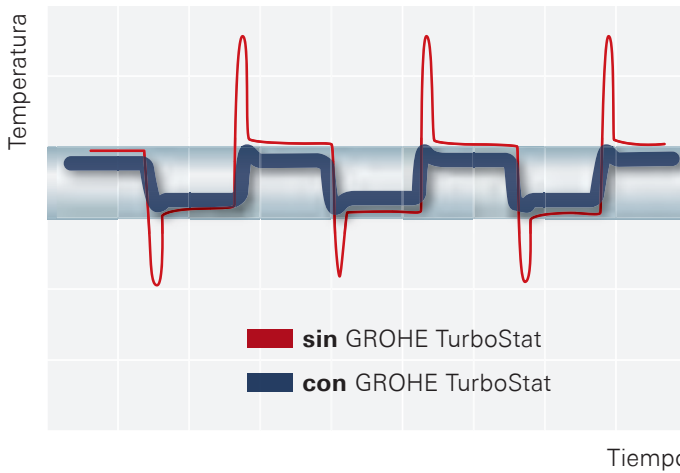

Siempre la temperatura adecuada, para mayor comodidad y seguridad.

Nuestra revolucionaria tecnología GROHE TurboStat® proporciona agua a la temperatura deseada en una fracción de segundo, y la mantiene constante durante toda la ducha. Los termostatos Grohtherm están equipados con los cartuchos más avanzados y precisos de la industria. Mediante el aumento de la sensibilidad del elemento térmico, nuestros termostatos reaccionan a los cambios de presión del agua dos veces más rápido que antes. De esta forma, se evita perder tiempo y caudal de agua jugueteando con los controles para obtener la temperatura adecuada.

Compensa de forma precisa las fluctuaciones de temperatura y presión para ofrecer una temperatura confortable y constante durante toda la ducha.