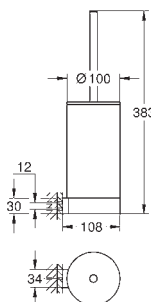

● BE ● GL ● DA ● A0
● EN ● GN ● DL ● AL

Referencia	Color	Precio
41 069 000	chromo	89,90
41 069 DC0	supersteel	125,85
41 069 BE0	Polished nickel (Niquel brillo)	134,85
41 069 EN0	Brushed Nickel (Niquel cepillado)	143,85
41 069 GL0	Cool sunrise (Oro brillo)	134,85
41 069 GN0	Brushed Cool Sunrise (Oro cepillado)	143,85
41 069 DA0	Warm sunset (Cobre brillo)	134,85
41 069 DL0	Brushed warm sunset (Cobre cepillado)	143,85
41 069 A00	Hard graphite (Grafito brillo)	134,85
41 069 AL0	Brushed hard graphite (Grafito cepillado)	143,85

Selection
Portarrolos
con tapa
Material: metal
Montaje mural
Fijación oculta
GROHE StarLight acabado cromado

novedad

● BE ● GL ● DA ● A0
● EN ● GN ● DL ● AL

41 076 000	chromo	75,00
41 076 DC0	supersteel	105,00
41 076 BE0	Polished nickel (Niquel brillo)	112,50
41 076 EN0	Brushed Nickel (Niquel cepillado)	120,00
41 076 GL0	Cool sunrise (Oro brillo)	112,50
41 076 GN0	Brushed Cool Sunrise (Oro cepillado)	120,00
41 076 DA0	Warm sunset (Cobre brillo)	112,50
41 076 DL0	Brushed warm sunset (Cobre cepillado)	120,00
41 076 A00	Hard graphite (Grafito brillo)	112,50
41 076 AL0	Brushed hard graphite (Grafito cepillado)	120,00

Selection
Escobillero de pared
Material: Metal / vidrio
Montaje mural
Fijación oculta
GROHE StarLight acabado cromado

40 791 001	blanco	6,55
40 791 KS1	velvet black	6,55

Recambio cepillo de la escobilla

novedad