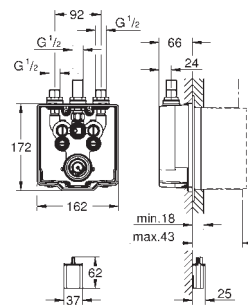

36 456 000

chromo

209,00

Eurosmart Cosmopolitan E Special
Infrarrojo electrónico para termostato empotrado de ducha
Con sensor infrarrojo para comunicación bidireccional para configuración, monitorización y mantenimiento. para instalación con cuerpo empotrado 36 458 000 y 36 459 000

Mando ergonómico metálico

GROHE StarLight acabado cromado

GROHE SafetyPlus tope de temperatura fijado

Temperatura máxima entre 35°C y 43°C

Mando de temperatura con tope de seguridad

Completa separación del agua fría y caliente en el extremo del mando como precaución contra la legionella

Con 7 pre programas

Descarga automática

Desinfección térmica

Modo limpieza

Funciones adicionales y ajustes precisos

con el mando adicional 36 407 001

Marca CE

Nivel de sonoridad I conforme DIN4109

novedad

36 458 000

639,00

Eurosmart Cosmopolitan E

Cuerpo empotrable

Nota: Debe ser accesible a través de un registro.

Para ducha

con mezclador termostático integrado

Válido para infrarrojo 36 456 000

2 llaves de corte integradas

Válvulas anti-retorno con filtros

Batería de litio 6V. tipo CR-P2

Vida útil de la batería: aprox. 7 años (150 usos al día)

Permite impermeabilizar la construcción de la

pared que rodea el cuerpo empotrado

Con manguito de estanqueidad

novedad