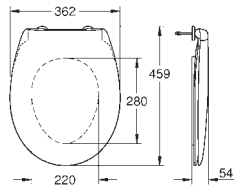

GROHE SANITARIOS BAU

Referencia Color Precio

39 493 000 +++* blanco alpino 79,00

Sanitarios Bau
Tapa y asiento caída amortiguada
Sistema de fácil extracción
Desmontable
Material: Duroplast
Incluye set de fijación
126 unidades por pallet