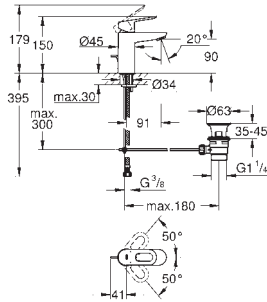

Referencia

Color

Precio

23 335 000

Cromo

82,95

BauLoop
Monomando de lavabo 1/2"
Tamaño S

Palanca metálica

GROHE Cartucho de discos cerámicos Longlife de 28 mm

GROHE StarLight acabado cromado

GROHE EcoJoy mousseur 5,7 l/min

Sistema de rápida instalación Quickfix

Vaciador automático

Con conexiones flexibles