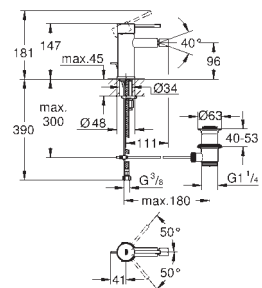

Essence
Monomando de bidé 1/2"
Tamaño S
Palanca metálica
GROHE SilkMove Cartucho de discos cerámicos 28 mm con limitador ecológico de temperatura
GROHE StarLight acabado cromado
GROHE QuickFix Plus sistema de rápida instalación
Rótula orientable
Vaciador automático
Con conexiones flexibles