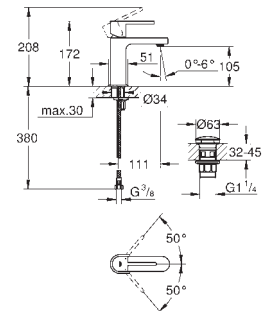

33 163 003 **+++*** **chromo** 199,00

GROHE Plus
Monomando de lavabo 1/2"
Tamaño S
Palanca metálica
GROHE SilkMove Cartucho de discos cerámicos 28 mm con limitador ecológico de temperatura
GROHE StarLight acabado cromado
GROHE EcoJoy SpeedClean mousseur 5,7 l/min
GROHE AquaGuide mousseur ajustable
GROHE QuickFix Plus sistema de rápida instalación
Cuerpo liso con vaciador push-open 1 1/4"
Con conexiones flexibles