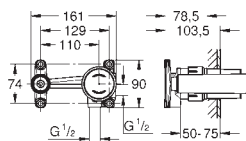

GROHE ATRIO

NOTA IMPORTANTE:
PARA COLORES CONSULTAR DISPONIBILIDAD

Referencia Color Precio

23 429 000 243,00

Cuerpo empotrado para mezclador Joystick de 1/2" para monomandos murales

Cartucho Joystick con tecnología GROHE FeatherControl
Profundidad de instalación 78,5 - 103,5 mm

Set de instalación

Latón

Permite impermeabilizar la construcción de la pared que rodea el cuerpo empotrado
Con manguito de estanqueidad