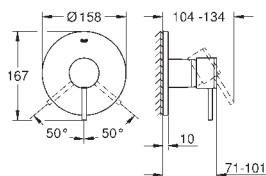

24 065 003 cromo 279,00
24 065 DC3 supersteel 390,60
24 065 AL3 Brushed hard graphite (Grafito cepillado) 446,40

Atrio Monomando de ducha 1/2"

Sólo parte exterior

Parte empotrada GROHE Rapido SmartBox 35 600 000

GROHE SilkMove Cartucho de discos cerámicos 46 mm

GROHE StarLight acabado cromado

Florón metálico con GROHE QuickFix

Escudo de metal, con ajuste 6°

Palanca metálica

Caudal:

Salida B o C = 30 l/min

Parte empotrable no incluida

35 600 000 +++* 119,00
GROHE Rapido SmartBox cuerpo empotrable universal