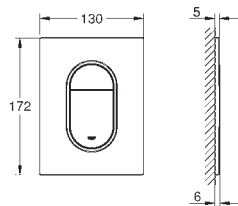

Referencia	Color	Precio

37 624 000 +++*	cromo	83,95
37 624 DC0	supersteel	149,00
37 624 AL0	Brushed hard graphite (Grafito cepillado)	149,00

Arena Cosmopolitan S
Escudo
Dual Flush
Accionamiento neumático
Cisterna GD2
Instalación vertical
130 x 172 mm
de ABS
GROHE StarLight acabado cromado
Tecnología GROHE EcoJoy ahorro de
agua con el máximo bienestar
Marco con fijaciones magnéticas
y anclajes de fijación incluidos