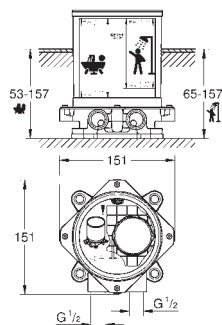

GROHE ESSENCE

NOTA IMPORTANTE:
PARA COLORES CONSULTAR DISPONIBILIDAD

Referencia Color Precio

45 984 001 492,00

Base de empotramiento de 1/2"

para el montaje de caños de bañera o duchas de pie

Sólo parte empotrable

Placa de instalación con
360° de ajuste horizontal
y 3° de ajuste vertical
Profundidad de montaje 53 a 157 mm
Profundidad de instalación 65-157 mm para mezcladores de
ducha, compensador de profundidad 92 mm
2 conexiones de 1/2" hembra (suministro de agua fría y caliente)
Tapón para pruebas estanqueidad
Elementos de fijación