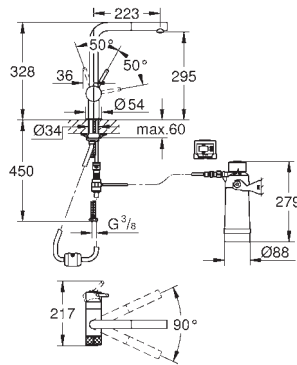

GROHE BLUE PURE

GROHE BLUE PURE

Referencia

Color

Precio

novedad

30 382 000
30 382 DC0

Cromo
supersteel