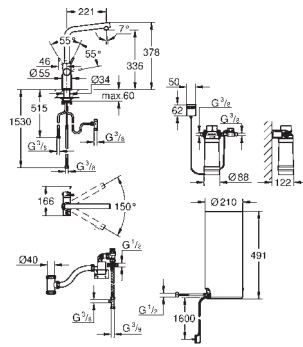

30 079 001
30 079 DC1

Cromo
 Supersteel

1.749,00
2.273,70

GROHE Red Duo
Monomando de fregadero y Calentador Tamaño L

Compuesto por:

Monomando de fregadero GROHE Red Duo

Caño en C

GROHE ChildLock presionar botón para obtener agua hirviendo

Certificación TÜV triple seguridad electrónica

contra posibles accidentes al activar accidentalmente el agua hirviendo

GROHE StarLight acabado cromado

GROHE SilkMove Cartucho de discos cerámicos 28 mm

Caño tubular con aislamiento

Caño giratorio 150°

Dos salidas de agua separadas

Con conexiones flexibles

conexión para el GROHE Red boiler

GROHE Red boiler, Tamaño L para hervir y calentar agua

5,5 litros de agua hirviendo 100° C

7 litros de capacidad total

Presión de entrada requerida: 1-7 bar

con conexiones flexibles y salida para el agua hirviendo

Marca CE

Tensión de conexión 230 V 50 Hz

Consumo de energía 2100 W

Consumo de energía de reserva 15 W

Eficiencia energética clase A

Filtro GROHE Red

para protección anti-cal del calentador

Capacidad 600 L a 20° dKH, 234mm de altura

5 fases de filtrado de agua

30 325 001
30 325 DC1

Cromo
 Supersteel

1.749,00
2.273,70

GROHE Red Duo
Monomando de fregadero y Calentador Tamaño L

Compuesto por:

Monomando de fregadero GROHE Red Duo

Caño en L

GROHE ChildLock presionar botón para obtener agua hirviendo

Certificación TÜV triple seguridad electrónica

contra posibles accidentes al activar accidentalmente el agua hirviendo

GROHE StarLight acabado cromado

GROHE SilkMove Cartucho de discos cerámicos 28 mm

Caño tubular con aislamiento

Caño giratorio 150°

Dos salidas de agua separadas

Con conexiones flexibles

conexión para el GROHE Red boiler

GROHE Red boiler, Tamaño L para hervir y calentar agua

5,5 litros de agua hirviendo 100° C

7 litros de capacidad total

Presión de entrada requerida: 1-7 bar