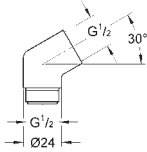

GROHE SENA

Referencia	Color	Precio
28 389 000	cromo	20,90

Sena
Codo de salida de 1/2"
Material: metal
para su uso en soportes y barras de ducha
GROHE StarLight acabado cromado

DUCHAS