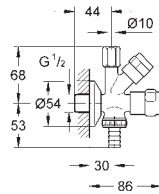

GROHE LLAVES WAS

Referencia Color Precio

41 073 000 **chromo** 34,90

Llave múltiple de 1/2"
Montaje mural
Toma manguera independiente 3/4"
Para conexión a latiguillo 3/8"
Válvula anti-retorno
GROHE StarLight acabado cromado