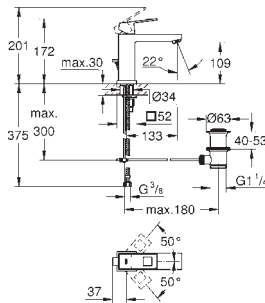

23 445 000

Cromo

239,00

Eurocube
Monomando de lavabo 1/2"
Tamaño M

Palanca metálica

GROHE SilkMove Cartucho de discos cerámicos 28 mm

con limitador ecológico de temperatura

GROHE StarLight acabado cromado

GROHE EcoJoy SpeedClean mousseur 5,7 l/min

GROHE QuickFix Plus sistema de rápida instalación

Vaciador automático

Con conexiones flexibles