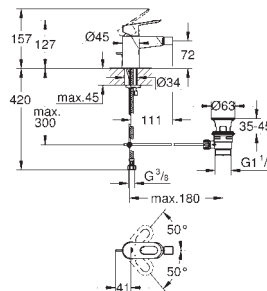

Cuerpo liso

Con conexiones flexibles

23 338 000 +++*

Cromo

89,90

BauLoop
Monomando de bidé 1/2"
Palanca metálica

GROHE Cartucho de discos cerámicos Longlife de 28 mm

GROHE StarLight acabado cromado