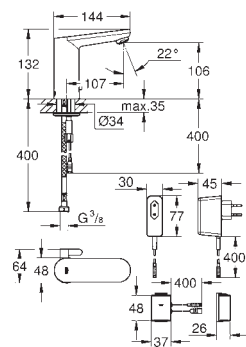

36 413 000

Cromo

639,00

**Eurosmart Cosmopolitan E Bluetooth
Mezclador de lavabo 1/2"**

**Infrarrojo electrónico
con mezclador metálico**

con sensor de infrarrojos y módulo Bluetooth para la comunicación bidireccional para la monitorización, la configuración y el servicio Transformador con tensión de conexión 100-240 V AC, 50-60 Hz, 6,75 V DC Sistema de rápida instalación Quickfix

mezclador con limitador de temperature integrado

GROHE StarLight acabado cromado

GROHE EcoJoy mousseur 5,7 l/min

con válvula solenoide integrada

Filtros colectores de suciedad

Válvulas anti-retorno

con Bluetooth 4.0 * para la comunicación inalámbrica de datos

para Apple ** y dispositivos Android

El rango del bluetooth (10 m) varía dependiendo de los materiales usados entre el transmisor y el receptor

Funcionamiento

Productos protegidos con una contraseña

La app detecta todos los productos Bluetooth al mismo tiempo

ciclos de descarga automáticos y sincronización

automática del tiempo de descarga

uso por día / 30 días

ciclos de desinfección térmicos y tiempo última desinfección

Configuración

Rango de detección y apagado

Descarga automática

Desinfección térmica

Modo limpieza

2 tiempos apagado / encendido

Identificación por nombre

Servicio

Envía y guarda 3 perfiles

Restablecer la configuración de fábrica o de usuario

Versión de hardware y software

Marca CE

Nivel de sonoridad I conforme DIN4109

Tipo de protección IP 59K

Los dispositivos móviles GROHE IR Remote App*** no están incluidos en la entrega y se pueden pedir por separado a través de un Apple store / tienda / iTunes o Google Play tienda autorizada.

* La marca y los logotipos de Bluetooth son marcas registradas propiedad de Bluetooth SIG, Inc. y cualquier uso de dichas marcas por Grohe AG es bajo licencia. Otras marcas y nombres comerciales pertenecen a sus respectivos propietarios.

** Apple, el logotipo de Apple, iPod, iPod Touch, iPhone y iTunes son marcas comerciales de Apple Inc., registradas en los EE.UU. y otros países. Apple no se hace responsable del funcionamiento de este dispositivo o de su cumplimiento con los estándares normativos y de seguridad.

*** Disponible de forma gratuita a través de iTunes o tienda Play Google.