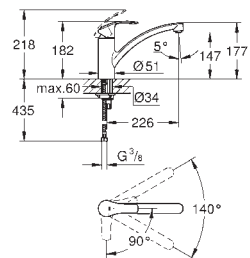

30 260 002 **Cromo** **125,00**

Eurosmart
Monomando de fregadero 1/2"
Caño bajo
GROHE StarLight acabado cromado
GROHE SilkMove ES
Cartucho de discos cerámicos de 35 mm
con apertura en agua fría para mayor ahorro de energía
Limitador ecológico de caudal
Caño giratorio 140°
vías de agua interiores separadas, libres de plomo y níquel
Mousseur con ranura para fácil reemplazamiento
Con conexiones flexibles
Sistema de rápida instalación Quickfix