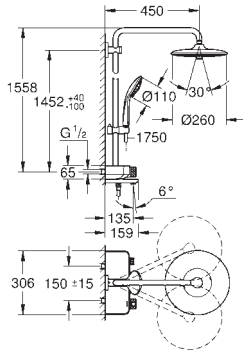

GROHE EUPHORIA SMARTCONTROL SYSTEM

Referencia

Color

Precio

26 510 000

chromo

999,00

Euphoria SmartControl System 260 Mono
Sistema de ducha con termostato para baño ducha

Compuesto por:

Brazo para ducha mural de **450 mm**
orientable a 45°

Soporte superior ajustable para adaptarse
a los agujeros de instalación existentes

Termostato para baño ducha SmartControl visto

Dos opciones de ducha:

Ducha mural Euphoria 260 (26 455)

Con 3 tipos de chorro:

Rain, SmartRain, Jet

con rótula incorporada

Ángulo de rotación de ± 15°

para baño ducha

Teleducha Euphoria 110 Massage, cabezal blanco (27 221 001)

Con 3 tipos de chorro:

Rain, SmartRain, Massage

Elemento deslizante ajustable en altura

Flexo Silverflex de 1,75 m. (28 388)

GROHE DreamSpray distribución perfecta

del agua por todo el cabezal

GROHE StarLight acabado cromado

GROHE CoolTouch Aislamiento térmico

GROHE TurboStat Cartucho compacto

con termoelemento de cera

Tecnología GROHE EcoJoy ahorro de

agua con el máximo bienestar

- Tope de seguridad a 38°C

GROHE SafeStop Plus limitador de

temperatura opcional a 43°C incluido

SmartControl: pulsar el botón para encender y apagar el

chorro de agua y girarlo para ajustar el caudal EcoJoy

Bandeja jabonera de ducha GROHE EasyReach integrada

Sistema antical **SpeedClean**

Conducto interno del agua protegido para mayor durabilidad

Sistema antitorsión „Twistfree“

novedad

14 079 XH0

Frosted granite

15,90

SmartControl

Tapas botonera Smartcontrol visto

Compuesto por:

3 tapas con 3 diferentes símbolos

Encajan con sistemas de ducha Euphoria Smartcontrol

novedad