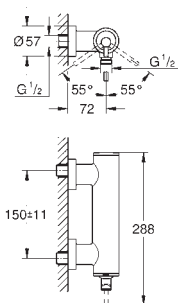

Atrio Monomando de bidé 1/2" Tamaño M

GROHE SilkMove Cartucho de discos cerámicos 28 mm

Caño en C con rótula orientable

Vaciador automático

Con conexiones flexibles

32 650 003 cromo 475,00
32 650 DC3 supersteel 665,00
32 650 AL3 Brushed hard graphite (Grafito cepillado) 760,00