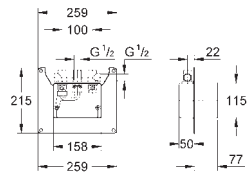

36 122 000

249,00

Contromix Surf
Subconjunto para empotrar

Para mezclador mural de ducha ref. 36 121
Sólo parte empotrable
Conexión superior
Llaves de corte y codo de purga