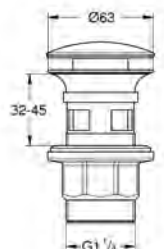

40 824 000 +++* **romo** 18,95
Válvula de desagüe con push-open
para lavabos con rebosadero
Tapón desmontable
Puede cerrarse