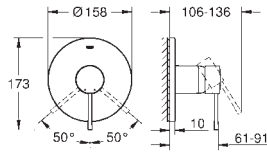

GROHE ESSENCE

NOTA IMPORTANTE:
PARA COLORES CONSULTAR DISPONIBILIDAD

Referencia	Color	Precio
24 057 001	chromo	148,00
24 057 DC1	supersteel	207,20
24 057 BE1	Polished nickel (Niquel brillo)	222,00
24 057 EN1	Brushed Nickel (Niquel cepillado)	236,80
24 057 GL1	Cool sunrise (Oro brillo)	222,00
24 057 GN1	Brushed Cool Sunrise (Oro cepillado)	236,80
24 057 DA1	Warm sunset (Cobre brillo)	222,00
24 057 DL1	Brushed warm sunset (Cobre cepillado)	236,80
24 057 A01	Hard graphite (Grafito brillo)	222,00
24 057 AL1	Brushed hard graphite (Grafito cepillado)	236,80

Essece
Monomando de ducha 1/2"

Sólo parte exterior

Parte empotrada GROHE Rapido SmartBox 35 600 000

GROHE SilkMove Cartucho de discos cerámicos 46 mm

GROHE StarLight acabado cromado

Florón metálico con GROHE QuickFix

Escudo de metal, con ajuste 6°

Palanca metálica

Caudal:

Salida B o C = 30 l/min

Parte empotrable no incluida

35 600 000 +++* 119,00
GROHE Rapido SmartBox cuerpo empotrable universal

24 058 001	+++*	chromo	159,00
24 058 DC1		supersteel	222,60
24 058 BE1		Polished nickel (Niquel brillo)	238,50
24 058 EN1		Brushed Nickel (Niquel cepillado)	254,40
24 058 GL1		Cool sunrise (Oro brillo)	238,50
24 058 GN1		Brushed Cool Sunrise (Oro cepillado)	254,40
24 058 DA1		Warm sunset (Cobre brillo)	238,50
24 058 DL1		Brushed warm sunset (Cobre cepillado)	254,40
24 058 A01		Hard graphite (Grafito brillo)	238,50
24 058 AL1		Brushed hard graphite (Grafito cepillado)	254,40

Essece
Mezclador con inversor de 2 vías.

Sólo parte exterior

Parte empotrada GROHE Rapido SmartBox 35 600 000

GROHE SilkMove Cartucho de discos cerámicos 46 mm

GROHE StarLight acabado cromado

Florón metálico con GROHE QuickFix

Escudo de metal, con ajuste 6°

Palanca metálica

inversor automático de 2 vías

Caudal:

Salida B = 27 l/min, Salida C = 27 l/min

Parte empotrable no incluida

35 600 000 +++* 119,00
GROHE Rapido SmartBox cuerpo empotrable universal