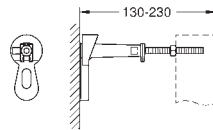

GROHE RAPID SL PARA LAVABO

Referencia

Color

Precio

38 731 000

129,00

Rapid SL

Módulo para lavabo, para instalación de grifo de un orificio
Altura 1,13 m.

**Montaje en tabique con montantes
y/o delante de pared resistente.**

Para montaje en seco, completamente premontado

Distancia entre pernos variable

Codo de desagüe HT DN 50

2 conexiones pasamuros

insonorizadas DN 15.

Para la instalación en la pared, solicite los anclajes 38 558 00M
(se venden por separado)

38 558 00M +++*

19,50

Rapid SL

Anclaje de fijación

Para fijación de los
elementos a la pared.

Para fijar los elementos en paredes resistentes

o delante de tabiques ligeros

Regulable desde 130 - 230 mm

Revestimiento individual o en serie

Elementos de fijación

Pernos y tuercas (2 unidades)