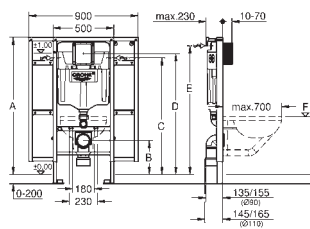

GROHE RAPID SL PARA USUARIOS CON MOVILIDAD REDUCIDA

Referencia

Color

Precio

39 140 000

549,00

A	1130	1080
B	280	230
C	960	910
D	1000	950
E	1060	1010
F	460	410

Rapid SL

Módulo para WC, altura de instalación 1.13 m con elemento de fijación para soporte trasero y railes de soporte WC suspendido para usuarios con movilidad reducida montaje para tazas de 70 cm

Montaje en tabique con montantes y/o delante de pared resistente.

Marco de acero con revestimiento anticorrosión Para montaje en seco, completamente premontado con conexiones rígidas

Ajuste rápido

Homologado por TÜV

2 pernos con tuercas para colgar la taza

4 soportes de pared

Accesorio de fijación para barras de apoyo

Distancia entre pernos 180 y 230 mm.

codo de desagüe de PP Ø 90 mm

profundidad ajustable

Reductor PP Ø 90/110 mm

Set de conexión desagüe

Cisterna GD2, 6 - 9 l, contiene las siguientes características:

Ajuste de fábrica a 6l. y 3l.

Válvula de descarga **neumática** AV1 que ofrece

dos opciones: **Dual Flush** o **Descarga única**.

4 entradas de conexión: izquierda, derecha, por detrás o superior.

Silencioso, grupo acústico I

Aislada contra condensaciones

Conexión de suministro 1/2"

Llave de escuadra integrada

Tubo de descarga

Incluye anclajes 38 558 00M para instalación en la pared

38 759 SD0

acero inox

865,00