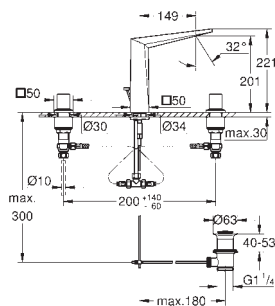

20 344 000 cromo 729,00

Allure Brilliant
Batería de lavabo 1/2"
Tamaño M
Montura cerámica 1/2", 90°
GROHE EcoJoy limitador de caudal a 5.0 l/min.
Caño con mousseur integrado
Vaciador automático
Conexiones flexibles entre el cuerpo central y las llaves laterales