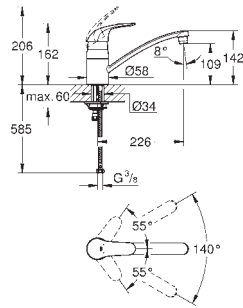

Referencia

Color

Precio

32 750 000

chromo

119,00

Euroeco
Monomando de fregadero 1/2''
GROHE StarLight acabado cromado
GROHE SilkMove Cartucho de discos cerámicos de 35 mm
Aireador tipo «Mousseur»
Limitador ecológico de caudal
Caño tubular giratorio
Caño giratorio 140°
Palanca metálica
Con conexiones flexibles
Sistema de rápida instalación Quickfix