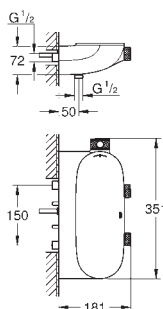

Grotherm SmartControl
Combinación termostática de ducha con 2 salidas, visto/empotrado
GROHE CoolTouch Aislamiento térmico
GROHE StarLight acabado cromado
GROHE TurboStat Cartucho compacto con termoelemento de cera
GROHE SafeStop Tope de seguridad a 38°C
GROHE SafeStop Plus limitador de temperatura opcional a 43°C incluido
Tecnología GROHE EcoJoy ahorro de agua con el máximo bienestar
SmartControl: pulsar el botón para encender y apagar el chorro de agua y girarlo para ajustar el caudal EcoJoy
Símbolos intercambiables
GROHE EasyReach bandeja
Toma inferior para flexo G 1/2"
Salidas múltiples, pueden accionarse simultáneamente
Válvula anti-retorno
Necesaria parte empotrable 26 449 000

26 449 000

125,00