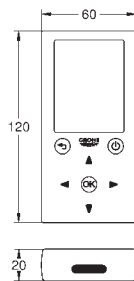

Control remoto
para todos los Infrarrojo Electrónicos de GROHE y GROHE Blue Home
Funcionamiento
consumo y uso de datos
Ciclos de desinfección térmica (griferías electrónicas)
Ciclos de auto descarga (griferías electrónicas)
Ciclos modo limpieza (GROHE Blue Home)
Filtro y capacidad CO₂ (GROHE Blue Home)
Configuración
Activación modo limpieza
Desinfección térmica (griferías electrónicas)
Rango de detección (griferías electrónicas)
Retraso de apagado (griferías electrónicas)
Auto descarga (griferías electrónicas)
Capacidad del filtro (GROHE Blue Home)
Servicio
Perfil enviado y guardado
Restablecer la configuración de fábrica o de usuario
Detalles del servicio
Modo demo
Códigos de error (GROHE Blue Home)
3 x Pilas 1.5 V DC (AAA)