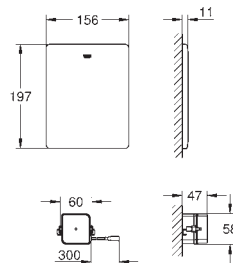

Control de WC para control manual remoto

para cisternas empotradas 6 - 9 l

Conecta uno o más pulsadores

Válido para colocar en railes para discapacitados

con botón integrado de acero de las marcas: Hewi, Keuco,