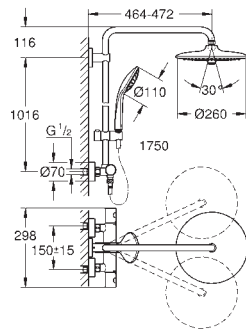

GROHE EUPHORIA SYSTEM

NOTA IMPORTANTE:
PARA COLORES CONSULTAR DISPONIBILIDAD

Referencia	Color	Precio
26 075 000	chromo	809,00
26 075 DC0	supersteel	1.132,60
26 075 BE0	Polished nickel (Niquel brillo)	1.294,40
26 075 EN0	Brushed Nickel (Niquel cepillado)	1.375,30
26 075 GL0	Cool sunrise (Oro brillo)	1.294,40
26 075 GN0	Brushed Cool Sunrise (Oro cepillado)	1.375,30
26 075 DA0	Warm sunset (Cobre brillo)	1.294,40
26 075 DL0	Brushed warm sunset (Cobre cepillado)	1.375,30
26 075 A00	Hard graphite (Grafito brillo)	1.294,40
26 075 AL0	Brushed hard graphite (Grafito cepillado)	1.375,30

Euphoria System 310

Sistema de ducha con termostato

Compuesto por:

Brazo para ducha mural de 450 mm orientable a 45°

Termostato visto con Aquadimmer

Dos opciones de ducha:

Ducha mural Rainshower Cosmopolitan 310 (27 477 000)

Chorro Lluvia, con rótula incorporada

Ángulo de rotación de ± 15°

Teleducha Euphoria 110 Masaje (27 221)

Elemento deslizante ajustable en altura

Flexo Silverflex de 1,75 m. (28 388)

GROHE TurboStat Cartucho compacto

con termoelemento de cera

GROHE SafeStop Tope de seguridad a 38°C

GROHE SafeStop Plus limitador de

temperatura opcional a 43°C incluido

Sistema antitorsión „Twistfree“

Mandos ergonómicos con tecnología GROHE MetalGrip

Accesorio opcional: Bandeja GROHE EasyReach (26 362)

27 296 002	+++*	chromo	549,00

Euphoria System 260

Sistema de ducha

con termostato incorporado

Compuesto por:

Brazo para ducha mural de 450 mm

orientable a 45°

Termostato visto con Aquadimmer

Dos opciones de ducha:

Ducha mural Euphoria 260 (26 455)

Con 3 tipos de chorro:

Rain, SmartRain, Jet

con rótula incorporada

Ángulo de rotación de ± 15°

Teleducha Euphoria 110 Masaje (27 221)

Con 3 tipos de chorro:

Rain, SmartRain, Massage

Elemento deslizante ajustable en altura