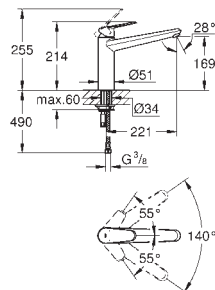

33 770 002

chromo

239,00

**Eurodisc Cosmopolitan
Monomando de fregadero 1/2"**

Caño a media altura

GROHE StarLight acabado cromado

GROHE SilkMove Cartucho de discos cerámicos de 35 mm

Aireador tipo «Mousseur»

Limitador ecológico de caudal

Caño giratorio de fundición

Con conexiones flexibles