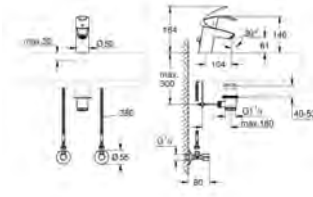

23 588 000 cromo 112,00

Eurosmart
Monomando de lavabo con llaves de corte, 1/2"
Compuesto por:
Eurosmart monomando de lavabo de 1/2" (33 265 002)
Palanca metálica
GROHE SilkMove Cartucho de discos cerámicos de 35 mm
Limitador ecológico de caudal con limitador ecológico de temperatura
GROHE StarLight acabado cromado
GROHE EcoJoy mousseur 5,7 l/min
GROHE QuickFix rápido sistema de instalación
Vaciador automático
Con conexiones flexibles
Llaves de corte de 1/2" (2 x 22 037 000)