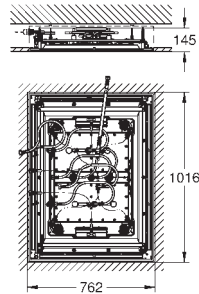

Precio

26 373 001

Cromo

19.500,00

Rainshower F-Series 40" AquaSymphony

Ducha de techo 6+ con luz

1016 mm x 762 mm x 145 mm

Material: metal

caudal mínimo 25 l / min

min. presión recomendada 3,0 bar

1 x Chorro AquaCurtain

1 x Chorro Pure XL

1 x 2 Chorros vapor frío

2 x Chorro GROHE PureRain 400 x 190 mm

1 x 2 Chorros cascada XL Waterfall

1 x 4 Chorros Bokoma con ajuste de ángulo 20° y combinaciones

LED: luz tenue cambiante con los colores del arco iris

Ajustable: selección permanente de un único color

Voltaje eléctrico de 12V DC

Marca CE

Sistema antical **SpeedClean**

GROHE DreamSpray distribución perfecta

del agua por todo el cabezal

GROHE StarLight acabado cromado

Requiere conjunto empotrado (26 376 001), unidad base Deluxe F- digital (26 374 000), unidad Bluetooth (36 371 000) y las conexiones de cables (42 429 000), todo a pedir por separado dependiendo del tipo de instalación.

La construcción del techo debe ser la apropiada para poder sostener el peso del producto (peso total > 70 kg). La ducha de techo debe accionarse mediante 8 salidas de agua + salida para 1 teleducha y el desague debe ser suficientemente grande para desaguar correctamente y que el agua no quede estancada (> 100 l/min). Para detalles de instalación por favor revise los planos y guía de instalación antes de empezar la obra.

Recomendación: configuración con Grohtherm SmartControl

Este producto contiene luces LED:
eficiencia energética de clase: A++