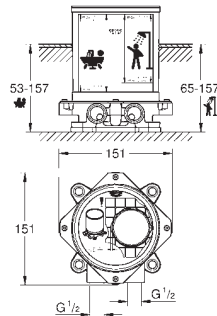

45 984 001

492,00

Base de empotramiento de 1/2"
para el montaje de caños de bañera o duchas de pie

Sólo parte empotrable
Placa de instalación con 360° de ajuste horizontal y 3° de ajuste vertical
Profundidad de montaje 53 a 157 mm
Profundidad de instalación 65-157 mm para mezcladores de ducha, compensador de profundidad 92 mm
2 conexiones de 1/2" hembra (suministro de agua fría y caliente)
Tapón para pruebas estanqueidad
Elementos de fijación