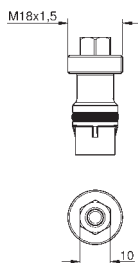

14 053 00M

43,90

Llaves de cierre

Se adapta a Grotherm SmartControl, mezclador SmartControl y Grotherm con 2 asas termostáticas en combinación con GROHE Rapido SmartBox.
En caja de 2 unidades