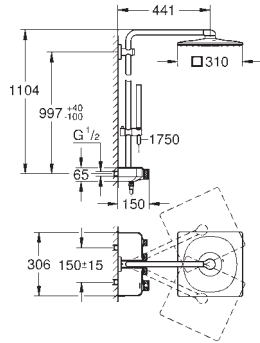

GROHE EUPHORIA SMARTCONTROL SYSTEM

NOTA IMPORTANTE:
PARA COLORES CONSULTAR DISPONIBILIDAD

Referencia Color Precio

● BE ● GL ● DA ● A0
● EN ● GN ● DL ● AL

26 508 000	chromo	969,00
26 508 LS0	moon white	1.095,00
26 508 GN0	Brushed Cool Sunrise (Oro cepillado)	1.647,30
26 508 DL0	Brushed warm sunset (Cobre cepillado)	1.647,30
26 508 A00	Hard graphite (Grafito brillo)	1.550,40
26 508 AL0	Brushed hard graphite (Grafito cepillado)	1.647,30