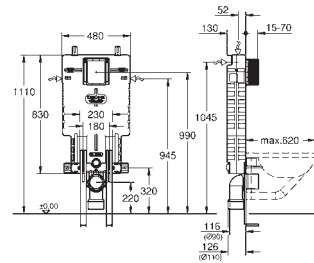

Uniset

Módulo para WC con carcasa EPS y pies de apoyo

Cisterna empotrada GD 2

Para tabicar: módulo cerrado e insonorizado

830 x 470 x 130 mm.

Con rail y accesorios para instalación individual.

2 pernos con tuercas para colgar la taza
Distancia entre pernos 180 y 230 mm.
codo de desagüe de PP Ø 90 mm
Reductor PP Ø 90/110 mm

Cisterna GD2, 6 - 9 l, contiene las siguientes características:
Ajuste de fábrica a 6l. y 3l.

Válvula de descarga **neumática AV1** que ofrece dos opciones: **Dual Flush** o **Descarga única**.

Conexión por la izquierda, por la derecha, por arriba o por detrás.

Silencioso, grupo acústico I

Aislada contra condensaciones

sin necesidad de herramientas para la instalación de la alimentación

Para la instalación de Shower toilets es necesario el accesorio adicional 40 899 000 a pedir separadamente

para la instalación de pulsadores pequeños necesario accesorio 40 911 000 (en venta por separado)

38 729 000

239,00