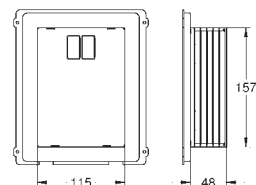

novedad

40 950 000

15,95

Patrón de montaje para pulsadores pequeños

Para combinación con Rapid SL y Uniset con altura de instalación de 0,82 m /
1,00 m. Instalación del pulsador en posición horizontal

novedad