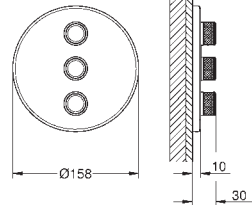

GROHE GROHTHERM SMARTCONTROL

NOTA IMPORTANTE:
PARA COLORES CONSULTAR DISPONIBILIDAD

Referencia Color Precio

29 122 000	cromo	355,00
29 122 DC0	supersteel	497,00
29 122 BE0	Polished nickel (Níquel brillo)	532,50
29 122 EN0	Brushed Nickel (Níquel cepillado)	568,00
29 122 GL0	Cool sunrise (Oro brillo)	532,50
29 122 GN0	Brushed Cool Sunrise (Oro cepillado)	568,00
29 122 DA0	Warm sunset (Cobre brillo)	532,50
29 122 DL0	Brushed warm sunset (Cobre cepillado)	568,00
29 122 A00	Hard graphite (Grafito brillo)	532,50
29 122 AL0	Brushed hard graphite (Grafito cepillado)	568,00

Grotherm SmartControl
Placa con triple llave de paso
Sólo parte exterior

Parte empotrable GROHE Rapido SmartBox 35 600 000

Escudo de metal con **GROHE QuickFix** (escudo con eje de sellado, cubierta de fijación), con ajuste 6°
Embellecedor de pared sobresale sólo 10 mm

GROHE StarLight acabado cromado

SmartControl: pulsar el botón para encender y apagar el

chorro de agua y girarlo para ajustar el caudal EcoJoy

Símbolos intercambiables

Salidas múltiples, pueden accionarse simultáneamente

Solo para combinar con termostatos de 1 vía

Parte empotrable no incluida

35 600 000 +++* 119,00
GROHE Rapido SmartBox cuerpo empotrable universal

● BE ● GL ● DA ● A0
● EN ● GN ● DL ● AL

29 150 LS0 moon white 579,00