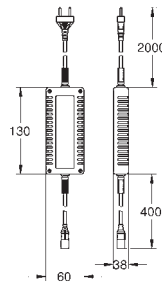

GROHE F-digital Deluxe

Transformador

Transformador para la caja de conexiones (26 374 000 / 36 397 000)

1 transformador para cada 2 módulos de luz o sonido (36 359 000)

o 1 ducha de techo con luces (27 865 000)

Pueden conectarse máximo 2 transformadores a la caja de conexiones (máximo 8 elementos)

Cada transformador soporta 4 elementos (de luz o sonido)

Cada ducha de techo con luces (27 865 000): 4 elementos

- por módulo de luz: 1 dispositivo

- por módulo de sonido: 1 dispositivo

Voltaje de entrada: 90-240 V AC, 50-60 Hz

Voltaje de salida: 12 V DC