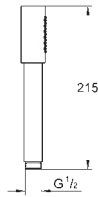

GROHE SENA

NOTA IMPORTANTE:
PARA COLORES CONSULTAR DISPONIBILIDAD

Referencia Color Precio

28 034 000 cromo 129,00

Sena Stick
Teleducha 1 chorro
Chorro Normal
Material: metal
GROHE DreamSpray distribución perfecta del agua por todo el cabezal
Sistema antical **SpeedClean**
Conducto interno del agua protegido para mayor durabilidad