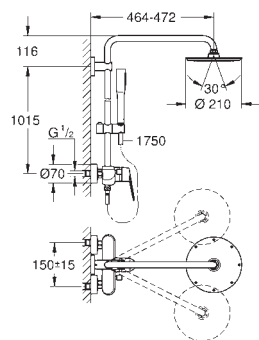

Euphoria Eurodisc Cosmopolitan System 210

Sistema de ducha con monomando

Brazo para ducha mural de 450 mm orientable a 45°

Monomando de ducha visto con inversor

Ducha mural metálica Rainshower Cosmopolitan 210 (28 368 000)

Ángulo de rotación de ± 15°

Teleducha Euphoria Cosmopolitan Stick (27 400 000)

Chorro Lluvia

Flexo Silverflex de 1,75 m. (28 388)

Conducto interno del agua protegido para mayor durabilidad

Sistema antitorsión „Twistfree“

23 147 001

Cromo

1.099,00