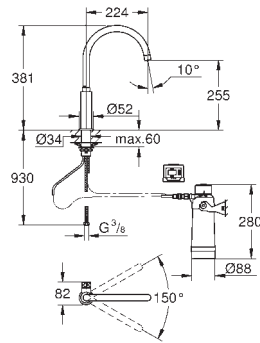

Color

Precio

novedad

30 387 000

chromo

289,00

**GROHE Blue Pure Mono
Starter Kit GROHE Blue**

Compuesto por: