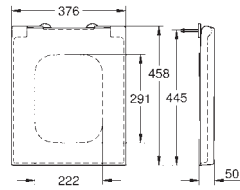

GROHE SANITARIOS CUBE

Referencia

Color

Precio

39 488 000

blanco alpino

159,00

Sanitarios Cube
Tapa y asiento caída amortiguada
 Cierre amortiguado
 Sistema de fácil extracción
 Desmontable
 Material: Duroplast
 Incluye set de fijación
126 unidades por pallet