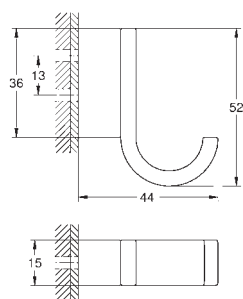

41 039 000

chromo

19,95

41 039 DC0

supersteel

27,95

41 039 BE0

Polished nickel (Niquel brillo)

29,95

41 039 EN0

Brushed Nickel (Niquel cepillado)

31,90

41 039 GL0

Cool sunrise (Oro brillo)

29,95

41 039 GN0

Brushed Cool Sunrise (Oro cepillado)

31,90

41 039 DA0

Warm sunset (Cobre brillo)

29,95

41 039 DL0

Brushed warm sunset (Cobre cepillado)

31,90

41 039 A00

Hard graphite (Grafito brillo)

29,95

41 039 AL0

Brushed hard graphite (Grafito cepillado)

31,90

Selection

Colgador

Material: metal

Fijación oculta

GROHE StarLight acabado cromado

● BE ● GL ● DA ● A0
● EN ● GN ● DL ● AL