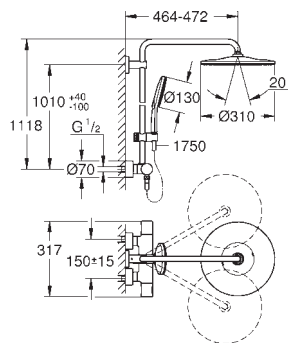

Rainshower SmartActive 310
Sistema de ducha
con termostato incorporado

Compuesto por:

Brazo para ducha mural de 450 mm orientable a 45°

Termostato visto con Aquadimmer

Dos opciones de ducha:

Ducha mural Rainshower Mono 310 (26 562)

con rótula incorporada

Ángulo de rotación de ± 15°

Teleducha Rainshower SmartActive 130 (26 574)

Elemento deslizante ajustable en altura

Incluye soporte deslizante

Flexo Silverflex de 1,75 m. (28 388)

GROHE TurboStat Cartucho compacto con termoelemento de cera

GROHE SafeStop Tope de seguridad a 38°C

GROHE SafeStop Plus limitador de temperatura opcional a 43°C incluido

GROHE CoolTouch Aislamiento térmico

GROHE DreamSpray distribución perfecta del agua por todo el cabezal

GROHE One-click showering: selección del tipo de chorro pulsando un botón

GROHE StarLight acabado cromado

GROHE EcoJoy limitador de caudal 9,5 l/min

GROHE QuickFix (soportes ajustables)

Sistema antical **SpeedClean**

Disponible a partir del segundo semestre 2020

DUCHAS