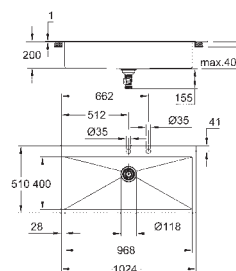

31 586 SD1

acero inox

1.309,00

K800

Fregadero acero inoxidable

modelo: K800 120-S 102.4/51 1.0

Tipo de montaje: sobre encimera o a ras

Material: acero inoxidable AISI 304 (V2A)

espesor del material: 1 mm

GROHE StarLight acabado cromado

Acabado satinado

GROHE Whisper amortiguador de ruido

medidas min mueble: 1200 mm

dimensiones: 1024 x 510 mm

1 cubeta: 968 x 400 x 200 mm

GROHE QuickFix rápido sistema de instalación

medida corte encimera (instalación sobre encimera): 1009 x 495 mm

Válvula automática

Incluye: desagüe automático, sifón, cestillo y set de montaje

novedad