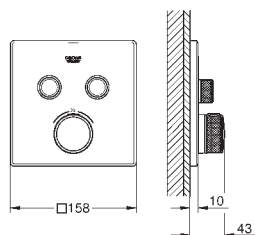

Grotherm SmartControl Termostato empotrado con 2 llaves Sólo parte exterior

Parte empotrada GROHE Rapido SmartBox 35 600 000

Escudo de metal con **GROHE QuickFix** (escudo con eje de sellado, cubierta de fijación), con ajuste 6°

GROHE StarLight acabado cromado

SmartControl: pulsar el botón para encender y apagar el chorro de agua y girarlo para ajustar el caudal EcoJoy

Símbolos intercambiables

GROHE TurboStat Cartucho compacto con termoelemento de cera

GROHE SafeStop Tope de seguridad a 38°C

GROHE SafeStop Plus limitador de temperatura opcional a 43°C ó 46°C incluido

Filtros colectores de suciedad

Válvulas anti-retorno

Salidas múltiples, pueden accionarse simultáneamente

Parte empotrable no incluida

Caudal:

salida B = 24 l/min

salida C = 26 l/min

salida B+C = 29 l/min

35 600 000	+++*	119,00
GROHE Rapido SmartBox cuerpo empotrable universal		

● BE ● GL ● DA ● A0
● EN ● GN ● DL ● AL