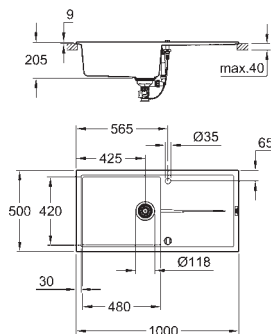

31 641 AT0
31 641 AP0

gris granito
negro granito

328,00
328,00

K400

Fregadero composite con escurridor

modelo: K400 60-C 100/50 1.0 rev

tipo de montaje: sobre encimera

material: compuesto de cuarzo

GROHE Whisper amortiguador de ruido

tamaño mín. mueble: 600 mm

dimensiones: 1000 x 500 mm

1 cubeta: 480 x 420 x 205 mm

GROHE QuickFix rápido sistema de instalación

Reversible

medida corte encimera: 980 x 480 mm

Válvula automática

Incluye: desagüe automático, sifón, cestillo y set de montaje

novedad