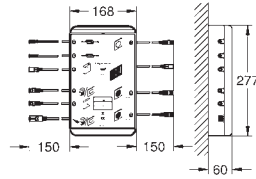

GROHE F-DIGITAL DELUXE

Referencia

Color

Precio

26 374 000

1.395,00

GROHE F-digital Deluxe

Unidad base 4.0 Bluetooth F-Series 40" (BCU V4.0)

para controlar la cortina de Luz de la ducha de techo Rainshower F-Series 40" AquaSymphony

Pueden conectarse y controlarse módulos adicionales de luz, sonido y vapor

Compuesto por:

2 enchufes de conexión para cada uno de los 2 módulos de sonido (36 360 000)

- 1 enchufe para un par de módulos de luz (36 359 000)

- 1 enchufe para la conexión de la cortina de luz LightCurtain para Rainshower F-Series 40" AquaSymphony (26 373 000)

2 enchufes de conexión para el módulo de vapor (36 362 000 o 36 368 000), incluye 1 conector para el generador de vapor y 1 conector para el sensor de temperatura

2 enchufes de conexión para toma de corriente (máximo 4 módulos de luz/sonido para cada enchufe)

- 2 conexiones de enchufe para la estación base o unidad de Bluetooth (tensión de alimentación y la línea de datos)

Marca CE

Deben ser accesibles para su mantenimiento

Opcionalmente el panel de control puede colocarse en el accesorio 36 367 000

Los componentes deben pedirse adicionalmente

36 397 000

1.199,00