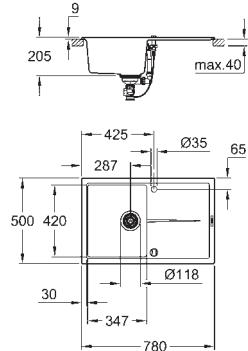

GROHE FREGADEROS SINTÉTICOS

Referencia Color Precio

novedad

31 639 AT0
31 639 AP0

gris granito
negro granito

242,00
242,00

K400

Fregadero composite con escurridor

modelo: K400 50-C 78/50 1.0 rev

tipo de montaje: sobre encimera

material: compuesto de cuarzo

GROHE Whisper amortiguador de ruido

tamaño mín. del mueble: 500 mm

dimensiones: 780 x 500 mm

1 cubeta: 347 x 440 x 205 mm

GROHE QuickFix rápido sistema de instalación

Reversible

medida corte encimera: 765 x 485 mm

Válvula automática

Incluye: desagüe automático, sifón, cestillo y set de montaje

novedad