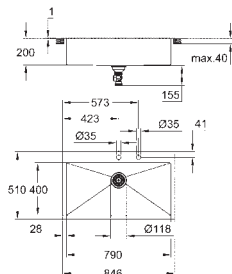

31 584 SD1

acero inox

1.125,00

K800

Fregadero acero inoxidable

modelo: K800 90-S 84.6/51 1.0

Tipo de montaje: sobre encimera o a ras

Material: acero inoxidable AISI 304 (V2A)

espesor del material: 1 mm

GROHE StarLight acabado cromado

GROHE Whisper amortiguador de ruido

tamaño mín. mueble: 900 mm

dimensiones: 846 x 510 mm

1 cubeta: 790 x 400 x 200 mm

GROHE QuickFix rápido sistema de instalación

medida corte encimera (instalación sobre encimera): 831 x 495 mm

Válvula automática

Incluye: desagüe automático, sifón, cestillo y set de montaje