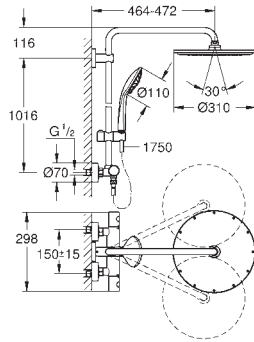

GROHE EUPHORIA SYSTEM

NOTA IMPORTANTE:
PARA COLORES CONSULTAR DISPONIBILIDAD

Referencia	Color	Precio
26 075 000	chromo	809,00
26 075 DC0	supersteel	1.132,60
26 075 BE0	Polished nickel (Niquel brillo)	1.294,40
26 075 EN0	Brushed Nickel (Niquel cepillado)	1.375,30
26 075 GL0	Cool sunrise (Oro brillo)	1.294,40
26 075 GN0	Brushed Cool Sunrise (Oro cepillado)	1.375,30
26 075 DA0	Warm sunset (Cobre brillo)	1.294,40
26 075 DL0	Brushed warm sunset (Cobre cepillado)	1.375,30
26 075 A00	Hard graphite (Grafito brillo)	1.294,40
26 075 AL0	Brushed hard graphite (Grafito cepillado)	1.375,30

Euphoria System 310

Sistema de ducha con termostato

Compuesto por:

Brazo para ducha mural de 450 mm orientable a 45°

Termostato visto con Aquadimmer

Dos opciones de ducha:

Ducha mural Rainshower Cosmopolitan 310 (27 477 000)

Chorro Lluvia, con rótula incorporada

Ángulo de rotación de ± 15°

Teleducha Euphoria 110 Masaje (27 221)

Elemento deslizante ajustable en altura

Flexo Silverflex de 1,75 m. (28 388)

GROHE TurboStat Cartucho compacto

con termoelemento de cera

GROHE SafeStop Tope de seguridad a 38°C

GROHE SafeStop Plus limitador de

temperatura opcional a 43°C incluido

Sistema antitorsión „Twistfree“

Mandos ergonómicos con tecnología GROHE MetalGrip

Accesorio opcional: Bandeja GROHE EasyReach (26 362)

27 296 002	+++*	chromo	549,00

Euphoria System 260

Sistema de ducha

con termostato incorporado

Compuesto por:

Brazo para ducha mural de 450 mm

orientable a 45°

Termostato visto con Aquadimmer

Dos opciones de ducha:

Ducha mural Euphoria 260 (26 455)

Con 3 tipos de chorro:

Rain, SmartRain, Jet

con rótula incorporada

Ángulo de rotación de ± 15°

Teleducha Euphoria 110 Masaje (27 221)

Con 3 tipos de chorro:

Rain, SmartRain, Massage

Elemento deslizante ajustable en altura

Flexo Silverflex de 1,75 m. (28 388)

GROHE TurboStat Cartucho compacto

con termoelemento de cera

GROHE SafeStop Tope de seguridad a 38°C

GROHE SafeStop Plus limitador de

temperatura opcional a 43°C incluido

GROHE DreamSpray distribución perfecta

del agua por todo el cabezal

GROHE StarLight acabado cromado

GROHE SprayDimmer, con

reductor de caudal

Sistema antical SpeedClean

Conducto interno del agua protegido para mayor durabilidad

Sistema antitorsión „Twistfree“

Accesorio opcional: Bandeja GROHE EasyReach (26 362)