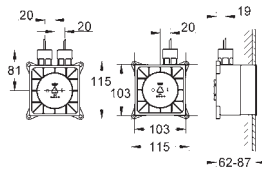

Rainshower F-Series

Parte empotrable para el módulo de luces

para usar con módulo de luces dobles (36 359 000)

Compuesto por:

2 partes empotrables (115 x 115 x 62-87 mm)

2 cables de extensión (5 metros cada uno)

36 360 000

Cromo

1.049,00