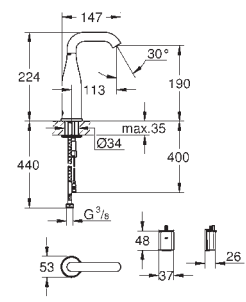

Essence E

Grifo de lavabo 1/2" Infrarrojo electrónico

Tamaño M

Con sensor infrarrojo para comunicación bidireccional para configuración, monitorización y mantenimiento. Agua fría o agua premezclada
Batería de litio 6V. tipo CR-P2
Vida útil de la batería: aprox. 7 años (150 usos al día)

GROHE StarLight acabado cromado
Caño giratorio ajustable a 0° / 150° / 360°
Chorro laminar regulado a 5,0 l/min

Flexo con conexiones flexibles de 350 mm (45 704)

Filtros colectores de suciedad con válvula solenoide integrada
Batería externa

Sistema de rápida instalación Quickfix
Indicador luminoso de cambio de pila

Con 7 pre programas
Descarga automática
Desinfección térmica
Modo limpieza

Funciones adicionales y ajustes precisos con el mando adicional 36 407 001

Marca CE

Nivel de sonoridad I conforme DIN4109

Tipo de protección IP 59K