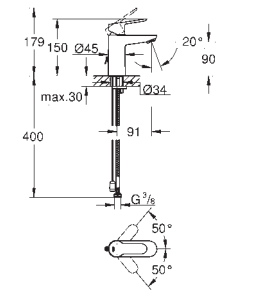

23 329 000

Cromo

71,95

BauEdge
Monomando de lavabo 1/2"
Tamaño S

Palanca metálica

GROHE Cartucho de discos cerámicos Longlife de 28 mm

GROHE StarLight acabado cromado

GROHE EcoJoy mousseur 5,7 l/min

Cadena deslizante

Con conexiones flexibles