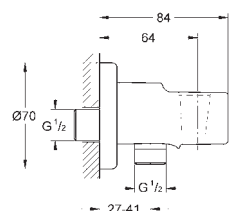

28 628 000 **+++*** **cromo** **33,55**
Relaxa
Codo de salida de 1/2"
con soporte mural fijo para teleduchas.
Rosca exterior