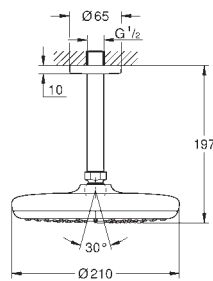

Tempesta 210
Ducha de techo con brazo 142 mm, 1 chorro
Compuesto por:
Ducha mural Tempesta 210 (26 408)
1 chorro:
Lluvia
Brazo de ducha de techo Rainshower de 142 mm (28 724 000)
GROHE DreamSpray distribución perfecta del agua por todo el cabezal
GROHE StarLight acabado cromado
Sistema antical **SpeedClean**
Conducto interno del agua protegido para mayor durabilidad

26 408 000 cromo 89,95