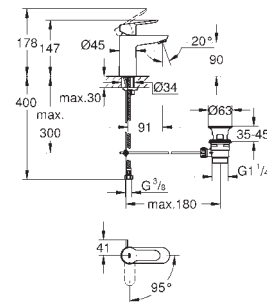

23 559 000

Cromo

84,95

BauEdge
Monomando de lavabo 1/2"
Tamaño S

Palanca metálica

GROHE Longlife ES

Cartucho de discos cerámicos de 28 mm

con apertura en agua fría para mayor ahorro de energía