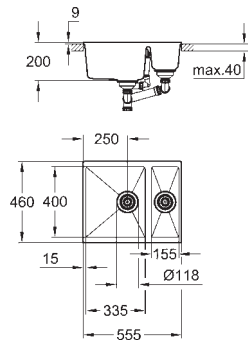

31 648 AT0
31 648 AP0

gris granito
negro granito

312,00
312,00

K500

Fregadero de granito

modelo: K500 60-C 55.5/46 1.5 rev

tipo de montaje: sobre encimera y bajo encimera

material: compuesto de cuarzo

GROHE Whisper amortiguador de ruido

tamaño mín. mueble: 600 mm

dimensiones: 555 x 460 mm

1 cubeta: 335 x 400 x 200 mm

0.5 cubeta: 155 x 400 x 140 mm

GROHE QuickFix rápido sistema de instalación

Reversible

medida corte encimera: 525 x 400 mm

desagüe: Ø 3.5"/90 mm con cestillo de desagüe

desagüe automático opcional

Incluye: set de desagüe, cestillo y set de montaje

GRIFERIAS PARA COCINA