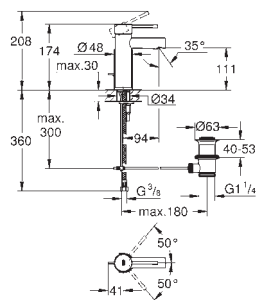

GROHE ESSENCE

NOTA IMPORTANTE:
PARA COLORES CONSULTAR DISPONIBILIDAD

Referencia Color Precio

32 898 001	chromo	185,00
Essence Monomando de lavabo 1/2" Tamaño S Palanca metálica GROHE SilkMove Cartucho de discos cerámicos 28 mm con limitador ecológico de temperatura GROHE StarLight acabado cromado GROHE EcoJoy mousseur 5,7 l/min GROHE QuickFix Plus sistema de rápida instalación Vaciador automático Con conexiones flexibles