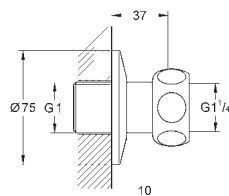

12 417 000

chromo

65,95

Racor recto de entrada

Tuerca de 1 1/4" x G 1"

Tornillo del rosetón

para ref. 35 085, 35 086

GROHE StarLight acabado cromado