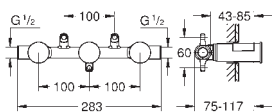

GROHE ALLURE BRILLIANT

Referencia Color Precio

novedad

29 025 002

**Parte empotrable para
batería mural de lavabo**
Empotrable

Sólo parte empotrable
Profundidad de empotramiento
42 - 85 mm

Latón
Permite impermeabilizar la construcción de la
pared que rodea el cuerpo empotrado
Con manguito de estanqueidad

226,00