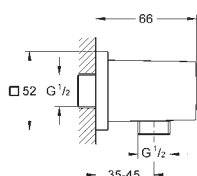

27 704 000 **+++*** **cromo** **43,95**
Euphoria Cube
Codo de salida de 1/2"
Rosca exterior
Válvula anti-retorno
GROHE StarLight acabado cromado