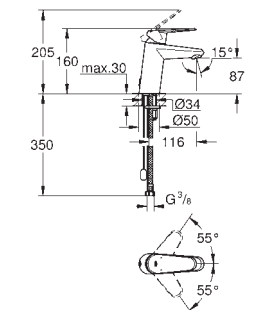

33 178 20E

chromo

175,00

Eurodisc Cosmopolitan
Monomando de lavabo 1/2"
Tamaño S

Palanca metálica
GROHE SilkMove Cartucho de discos cerámicos de 35 mm
Limitador ecológico de caudal
GROHE StarLight acabado cromado
Tecnología GROHE EcoJoy ahorro de agua con el máximo bienestar
Aireador tipo «Mousseur»
Cadena deslizante
Con conexiones flexibles
Limitador de temperatura opcional 46 375