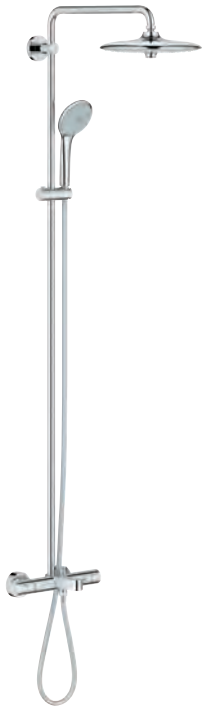

GROHE EUPHORIA SYSTEM

Referencia

Color

Precio

27 475 001

Cromo

699,00

Euphoria System 260

Sistema de ducha con termostato para baño ducha

Compuesto por:

Brazo para ducha mural de 450 mm orientable a 45°

Termostato visto con Aquadimmer

Dos opciones de ducha:

Ducha mural Euphoria 260 (26 457)

Con 3 tipos de chorro:

Rain, SmartRain, Jet con rótula incorporada
Ángulo de rotación de ± 15°

para baño ducha

Inversor separado para la teleducha

Teleducha **Euphoria 110 Masaje** (27 239)

Con 3 tipos de chorro:

Rain, SmartRain, Massage

Elemento deslizante ajustable en altura

Flexo Silverflex de 1,75 m. (28 388)

GROHE EcoJoy limitador de caudal 9,5 l/min

GROHE TurboStat Cartucho compacto

con termoelemento de cera

GROHE SafeStop Tope de seguridad a 38°C

GROHE SafeStop Plus limitador de

temperatura opcional a 43°C incluido

GROHE DreamSpray distribución perfecta del agua por todo el cabezal

GROHE StarLight acabado cromado

GROHE SprayDimmer, con

reductor de caudal

Sistema antical **SpeedClean**

Conducto interno del agua protegido para mayor durabilidad

Sistema antitorsión „Twistfree“