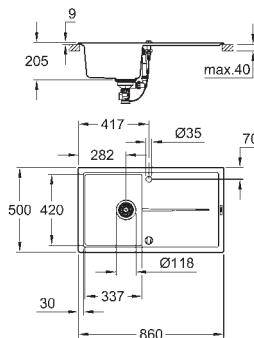

1 cubeta: 347 x 440 x 205 mm

GROHE QuickFix rápido sistema de instalación

Reversible

medida corte encimera: 765 x 485 mm

Válvula automática

Incluye: desagüe automático, sifón, cestillo y set de montaje

novedad