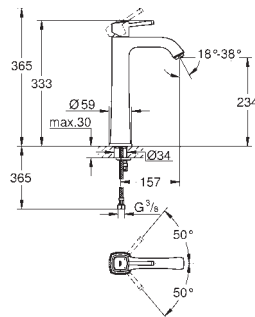

23 313 000
23 313 IGO

Cromo
 Cromo/ oro

549,00
625,00

Grandera
Monomando de lavabo 1/2"
Tamaño XL
para lavabos tipo **Bol** de sobremueble
GROHE SilkMove Cartucho de discos cerámicos 28 mm
Limitador de temperatura
Tecnología GROHE EcoJoy ahorro de agua con el máximo bienestar
GROHE QuickFix rápido sistema de instalación
GROHE AquaGuide chorro direccional de 5,7 l/min
Cuerpo liso
Con conexiones flexibles