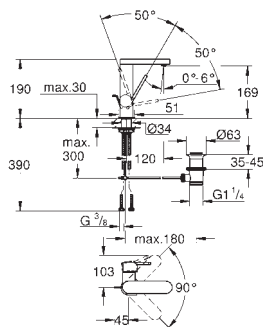

GROHE
PLUS

Referencia Color Precio

23 871 003 cromo 239,00

GROHE Plus
Monomando de lavabo 1/2"
Tamaño M
Palanca metálica
GROHE SilkMove Cartucho de discos cerámicos 28 mm con limitador ecológico de temperatura
GROHE StarLight acabado cromado
GROHE EcoJoy SpeedClean mousseur 5,7 l/min
GROHE AquaGuide mousseur ajustable
Sistema de rápida instalación Quickfix caño giratorio con fácil acoplamiento 90°
Vaciador automático
Con conexiones flexibles