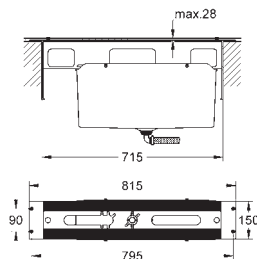

Combinación para baño y ducha 3/4"
Instalación sobre encimera
Compuesto por:
Placa de base
Con sumidero y conexión al desagüe