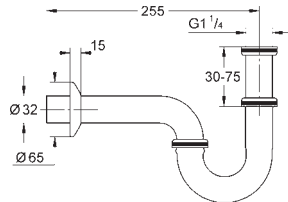

28 947 000 **chromo** 24,95
Sifón de 1 1/4"
para lavabos
GROHE StarLight acabado cromado