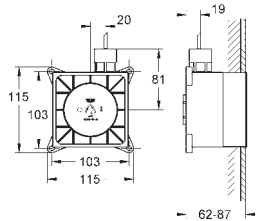

Rainshower F-Series

Parte empotrable del módulo de sonido

para usar con módulos de sonidos doble

Compuesto por:

2 partes empotrables (115 x 115 x 62-87 mm)

2 cables de extensión (5 metros cada uno)

1 pieza en Y

27 934 000

Cromo

3.495,00