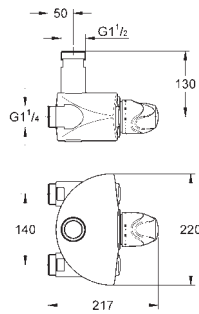

GROHE GROHTHERM XL TERMOSTATOS COLECTIVIDADES

Referencia

Color

Precio

35 085 000

chromo

1.455,00

Grotherm XL Termostatos Colectividades

Termostato de 1"

Caudal: 9l./min a 140l./min

Termoelemento de cera

Mando graduado

Preselector ecológico de

temperatura máxima entre 33° C y 43° C

Filtros colectores de suciedad

Válvulas anti-retorno

Entradas de agua G 1 1/4", Salida de agua mezclada G 1 1/2"