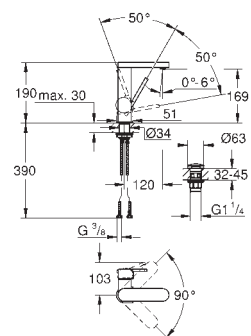

23 872 003 +++* cromo 239,00

GROHE Plus
Monomando de lavabo 1/2"
Tamaño M
Palanca metálica
GROHE SilkMove Cartucho de discos cerámicos 28 mm con limitador ecológico de temperatura
GROHE StarLight acabado cromado
GROHE EcoJoy SpeedClean mousseur 5,7 l/min
GROHE AquaGuide mousseur ajustable
Sistema de rápida instalación Quickfix caño giratorio con fácil acoplamiento 90°
Cuerpo liso con vaciador push-open 1 1/4"
Con conexiones flexibles