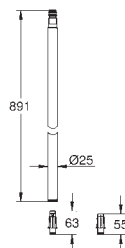

48 497 000

chromo

199,00

Barra para sistemas de ducha

Material: metal

Tubo de ducha para recambio

15 cm más larga que la barra de los sistemas de ducha estándares

Válido para sistemas de ducha Euphoria SmartControl 26 507 y 26 508

GROHE StarLight acabado cromado

No válido para otros sistemas de ducha

novedad