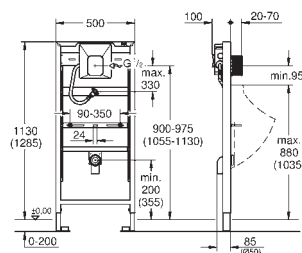

GROHE RAPID SL PARA URINARIO

Referencia

Color

Precio

38 786 001

299,00

Rapid SL

Módulo para urinario electrónico
Altura 1,13 y 1,30 m.

Para accionamiento Manual o
para Infrarrojo Electrónico 6V / 230V

Montaje en tabique con montantes
y/o delante de pared resistente.

Codo de desagüe HT DN 50

Tornillos de fijación M8,

con pernos para colgar el urinario

Conexiones de entrada y salida ajustables

Fluxor

Caja de conexión para

transformador con tensión 230 V

Para la instalación en la pared, solicite los anclajes 38 558 00M

(se venden por separado)