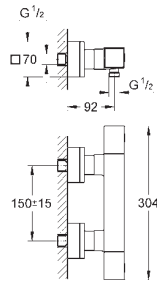

GROHE GROHTHERM CUBE

Referencia

Color

Precio

34 488 000

Cromo

349,00

Grohtherm Cube
Termostato de ducha 1/2"
GROHE SafeStop Tope de seguridad a 38°C
GROHE SafeStop Plus limitador de temperatura opcional a 43°C incluido
GROHE TurboStat Cartucho compacto con termoelemento de cera
Mando graduado con **GROHE EcoButton**, limitador ecológico de caudal
Toma inferior para flexo G 1/2"
Filtros colectores de suciedad
Válvula anti-retorno
Racores en S
Tecnología GROHE EcoJoy ahorro de agua con el máximo bienestar

34 497 000

Cromo

449,00