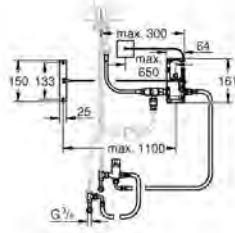

GROHE FOOTCONTROL

Referencia

Color

Precio

30 309 000

299,00

FootControl

Set recambio equipamiento Retro-fit

Control de pie: la activación de agua se realiza a través del contacto con el sensor

Alimentación por pila de litio de 6 V.

Electroválvula

Paro de seguridad automático después de 60 seg.

Tipo de protección IP 44

Set válido para griferías de fregadero GROHE con caño extraíble

No válido para griferías de fregadero SmartControl