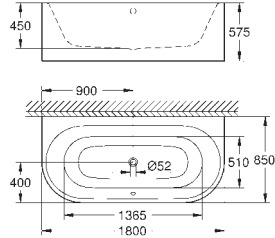

39 622 000

blanco alpino

5.250,00

**Essence
Bañera
Contra pared**

180 x 85 cm
Altura 57,5 cm
Con rebosadero
Acero con titanio vitrificado
Adecuado para conjuntos de desagüe Talento (28 943 000 + 19 025 000)

Adecuado para válvula de desagüe Viega Multiplex Trio (unidad funcional 6161.62/727970 + partes cromadas Visign MT3 6161.13/725792)