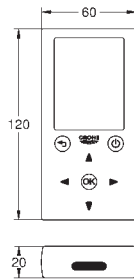

GRIFERÍAS
ESPECIALES