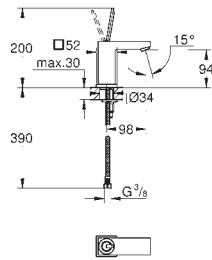

GROHE EUROCUBE JOY

Referencia Color Precio

23 656 000 cromo 265,00

Eurocube Joy
Monomando de lavabo 1/2"
Tamaño S
Palanca metálica
Cartucho Joystick con tecnología GROHE FeatherControl
GROHE StarLight acabado cromado
GROHE EcoJoy SpeedClean mousseur 5,7 l/min
GROHE QuickFix Plus sistema de rápida instalación
Cuerpo liso
Con conexiones flexibles