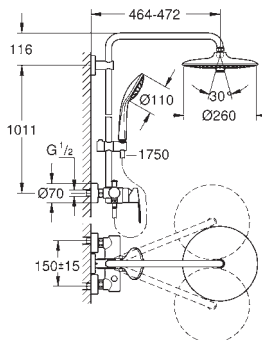

27 473 001 +++*

Cromo

495,00

Euphoria System 260

Sistema de ducha con monomando

Compuesto por:

Brazo para ducha mural de 450 mm

orientable a 45°

Monomando de ducha visto

con inversor

Dos opciones de ducha:

Ducha mural Euphoria 260 (26 457)

Con 3 tipos de chorro:

Rain, SmartRain, Jet con rótula incorporada
Ángulo de rotación de ± 15°

Teleducha **Euphoria 110 Masaje** (27 239)

Con 3 tipos de chorro:

Rain, SmartRain, Massage

Elemento deslizante ajustable en altura

Flexo Silverflex de 1,75 m. (28 388)

GROHE EcoJoy limitador de caudal 9,5 l/min

GROHE SilkMove Cartucho de

discos cerámicos 46 mm

GROHE DreamSpray distribución perfecta

del agua por todo el cabezal

GROHE StarLight acabado cromado

GROHE SprayDimmer, con

reductor de caudal

Sistema antical **SpeedClean**

Conducto interno del agua protegido para mayor durabilidad

Sistema antitorsión „Twistfree“