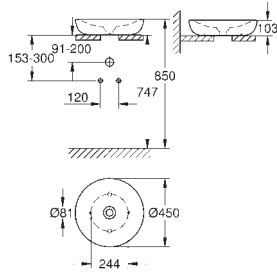

novedad

39 609 00H

blanco alpino

299,00

Essence
Lavabo tipo bol 45 cm
Sin rebosadero
450 x 450 mm
Incluye set de fijación
Incluido embellecedor cerámico para desagüe
Siempre posición en abierto
Porcelana sanitaria
PureGuard capa antisuciedad y tratamiento antibacteriano
30 unidades por pallet