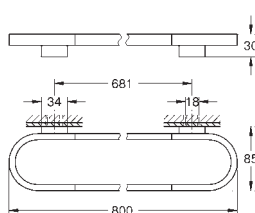

- BE ● GL ● DA ● A0
- EN ● GN ● DL ● AL

41 058 000	cromo	119,00
41 058 DC0	supersteel	166,60
41 058 BE0	Polished nickel (Niquel brillo)	178,50
41 058 EN0	Brushed Nickel (Niquel cepillado)	190,40
41 058 GL0	Cool sunrise (Oro brillo)	178,50
41 058 GN0	Brushed Cool Sunrise (Oro cepillado)	190,40
41 058 DA0	Warm sunset (Cobre brillo)	178,50
41 058 DL0	Brushed warm sunset (Cobre cepillado)	190,40
41 058 A00	Hard graphite (Grafito brillo)	178,50
41 058 AL0	Brushed hard graphite (Grafito cepillado)	190,40

Selection
Toallero
Material: metal
Longitud 800 mm
Fijación oculta
GROHE StarLight acabado cromado