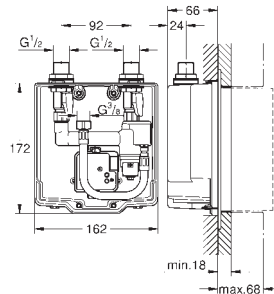

Euroeco Cosmopolitan E

Subconjunto para empotrar

para instalación con mezclador o agua fría

Caja de empotramiento

192 x 95 x 240 mm

Llave de corte

Enchufe para conexión a corriente

Indicado para

36 410 000, 36 334 SD0, 36 335 SD0, 36 273 000

Permite impermeabilizar la construcción de la

pared que rodea el cuerpo empotrado

Con manguito de estanqueidad

novedad

36 336 001

299,90

Eurosmart Cosmopolitan E

Subconjunto para empotrar

con termostato preajustable integrado

Empotrable

Caja de empotramiento

192 x 95 x 240 mm

2 llaves de corte integradas

Válvulas anti-retorno

Enchufe para conexión a corriente

Indicado para

36 410 000, 36 334 SD0, 36 335 SD0, 36 273 000

Permite impermeabilizar la construcción de la

pared que rodea el cuerpo empotrado

Con manguito de estanqueidad

36 407 001

249,00

Control remoto

para todos los Infrarrojo Electrónicos de GROHE y GROHE Blue Home

Funcionamiento

consumo y uso de datos

Ciclos de desinfección térmica (griferías electrónicas)

Ciclos de auto descarga (griferías electrónicas)

Ciclos modo limpieza (GROHE Blue Home)

Filtro y capacidad CO₂ (GROHE Blue Home)

Configuración

Activación modo limpieza

Desinfección térmica (griferías electrónicas)

Rango de detección (griferías electrónicas)

Retraso de apagado (griferías electrónicas)

Auto descarga (griferías electrónicas)

Capacidad del filtro (GROHE Blue Home)

Servicio

Perfil enviado y guardado

Restablecer la configuración de fábrica o de usuario

Detalles del servicio

Modo demo

Códigos de error (GROHE Blue Home)

3 x Pilas 1.5 V DC (AAA)