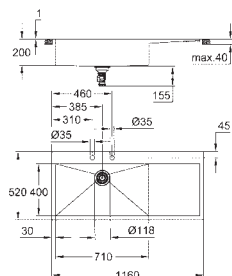

31 581 SD1

acero inox

1.579,00

K1000

Fregadero de acero inoxidable con escurridor

Modelo: K1000 80-S 116/52 1.0 izquierda

Tipo de montaje: sobre encimera o a ras

Material: acero inoxidable AISI 304 (V2A)

espesor del material: 1 mm

GROHE StarLight acabado cromado

GROHE Whisper amortiguador de ruido

medida mín. mueble: 800 mm

dimensiones: 1160 x 520 mm

1 cubeta: 710 x 400 mm

GROHE QuickFix rápido sistema de instalación

cubeta montada a la izquierda

medida sobre encimera (instalación sobre encimera): 1145 x 505 mm

Válvula automática

Incluye: desagüe automático, sifón, cestillo y set de montaje

novedad