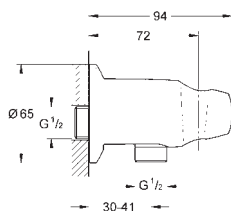

28 406 000 **cromo** **45,10**
Movario
Codo de salida de 1/2"
Con soporte para la teleducha
Válvula anti-retorno