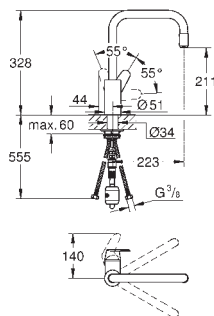

31 122 004

chromo

285,00

**Eurodisc Cosmopolitan
Monomando de fregadero 1/2"**

Caño alto

GROHE StarLight acabado cromado

GROHE SilkMove Cartucho de discos cerámicos de 35 mm

GROHE EasyDock garantiza un suave retorno del flexo a la posición inicial

GROHE Zero aísla los conductos de agua internos, sin plomo y sin níquel.

Limitador ecológico de caudal

Caño tubular giratorio

Giratorio 150°

Válvula anti-retorno

Con conexiones flexibles

GROHE QuickFix rápido sistema de instalación