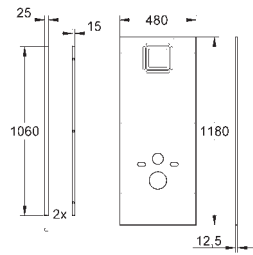

GROHE RAPID SL ACCESORIOS

Referencia

Color

Precio

38 636 001 +++*

64,90

**Rapid SL
Revestimiento**
Altura 1,13 m.

Placa de fibra de yeso
1180 x 480 x 12,5 mm
Con todos los agujeros
y tornillos.
Con fijaciones angulares
(2 unidades)