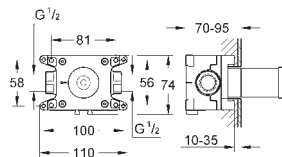

35 028 000

135,00

Rapido C

Cuerpo empotrable para llave de paso

para instalación en cabinas de ducha a medida

Caja de empotramiento con tapa de protección accesible

Membrana de aislamiento para sellado a la pared

Puntos de fijación delanteros y traseros

Cuerpo de latón

Montura de discos cerámicos de 3/4" preinstalada

Conexión de 1/2"

Caudal:

55 l/min. a 3 bares

Profundidad de empotramiento 70 - 95 mm