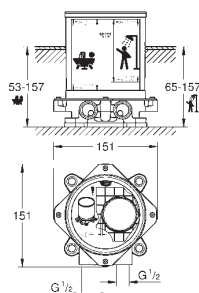

discos cerámicos 46 mm

Inversor automático: baño/ducha

Caño con mousseur integrado

Longitud de caño 320 mm

Con soporte para la teleducha

Teleducha Grandera, Flexo Silverflex de 1,25 m

45 984 001		492,00
------------	--	--------