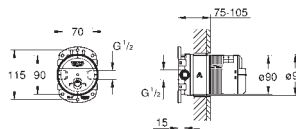

26 484 000	chromo	99,90

Rainshower
Cuerpo empotrado Universal, 1/2"
para conjuntos de ducha murales
26 475 / 26 477 / 26 479 / 26 481
2 entradas, 1/2"
Profundidad de instalación 75-105 mm
Unidad de conexión en latón DR
Caja de empotramiento estable y cubierta de protección
Carcasa a prueba de fugas
GROHE EcoJoy 9,5 l/min restrictor de caudal en cada vía de agua

26 483 000	chromo	99,90
Idem, sin restrictor de caudal		

novedad