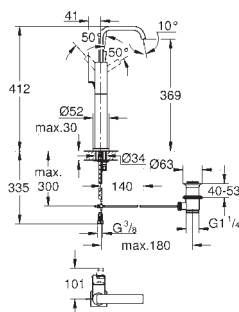

23 076 000

Cromo

575,00

Idem, cuerpo liso

23 403 000

Cromo

679,00

Allure
Monomando de lavabo 1/2"
Tamaño XL
Palanca metálica para lavabos tipo **Bol** de sobremueble
GROHE SilkMove Cartucho de discos cerámicos 28 mm
GROHE EcoJoy limitador de caudal a 6.0 l/min.
GROHE QuickFix Plus sistema de rápida instalación
Cuerpo liso
 Longitud de caño: 180 mm
Con conexiones flexibles
 Limitador de temperatura