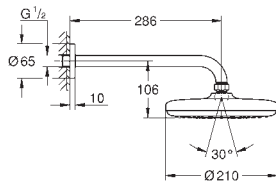

26 411 000 +++* cromo 159,00

Tempesta 210
Conjunto de ducha mural con brazo de 286 mm, 1 chorro
Compuesto por:
 Ducha mural Tempesta 210 (26 408)
 1 chorro:
 Lluvia
 Brazo de ducha Rainshower 286 mm (28 576)
GROHE DreamSpray distribución perfecta del agua por todo el cabezal
GROHE StarLight acabado cromado
 Sistema antical **SpeedClean**
 Conducto interno del agua protegido para mayor durabilidad