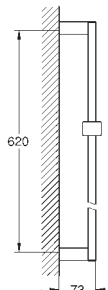

27 892 000	chromo	173,00
Euphoria Cube Barra de ducha de 60 cm Con un soporte a pared fijo y uno ajustable GROHE StarLight acabado cromado		
27 841 000	chromo	179,00
Idem, 90 cm