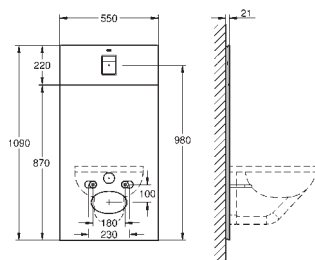

39 374 KS0

velvet black

849,00

Módulo de cristal de diseño para Rapid SL y Uniset con cisterna GD 2 para WC

para conexiones retrofit del shower toilet Sensia Arena para paredes de azulejos o enlucidas
Cobertura de dos piezas de cristal templado de seguridad (8 mm)
Parte superior accesible para mantenimiento
Accionamiento Skate Cosmopolitan, cromo.
El escudo se mantiene a ras de la cubierta de cristal.
Placa de montaje HPL con patrón de agujeros para todas las conexiones
Placa de montaje con conexión de agua para el shower toilet Sensia Arena
con bordes de calidad en acabado plateado
Set de aislamiento acústico
Incluye accesorio para el montaje de la placa de cristal y del WC cerámico