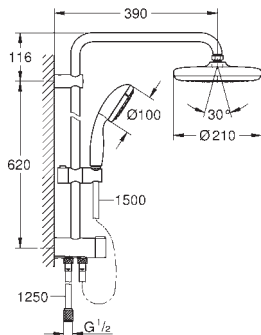

Sistema antitorsión „Twistfree“

26 381 001

Cromo

209,00

Tempesta System 210

Sistema de ducha Flexible con inversor

Compuesto por:

Brazo de ducha mural de 390 mm,