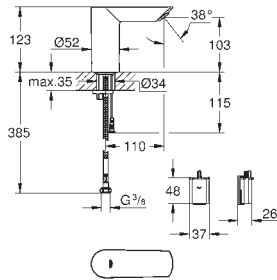

Bau Cosmopolitan E
Grifo de lavabo 1/2" Infrarrojo electrónico
Tamaño M

Con sensor infrarrojo para comunicación bidireccional para configuración, monitorización y mantenimiento.

Agua fría o agua premezclada

Batería de litio 6V. tipo CR-P2

Vida útil de la batería: aprox. 7 años (150 usos al día)

GROHE StarLight acabado cromado

GROHE EcoJoy mousseur 5,7 l/min

GROHE Zero aísla los conductos de agua internos, sin plomo y sin níquel.

Cuerpo hecho de polímero compuesto

Flexo con conexiones flexibles de 350 mm (45 704)

Filtros colectores de suciedad con válvula solenoide integrada

Batería externa

Sistema de rápida instalación Quickfix

Indicador luminoso de cambio de pila

Con 7 pre programas

Descarga automática

Desinfección térmica

Modo limpieza

Funciones adicionales y ajustes precisos

con el mando adicional 36 407 001

Marca CE

Nivel de sonoridad I conforme DIN4109

36 453 000

Cromo

219,00