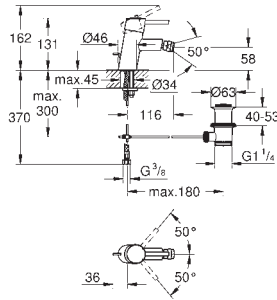

Referencia Color Precio

32 208 001 +++* cromo 139,00

Concetto
Monomando de bidé 1/2"
Tamaño S
GROHE SilkMove Cartucho de discos cerámicos 28 mm
Vaciador automático
Con conexiones flexibles