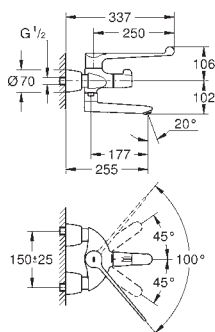

Grotherm Special Termostato «Medical» 1/2"

Apertura / cierre con palanca ergonómica
Montaje mural
Palanca metálica ergonómica de 250 mm para accionar con el codo.
Área de giro 100°
Tope metálico
Monturas cerámicas 1/2"

GROHE TurboStat Cartucho compacto con termoelemento de cera
GROHE SafetyPlus mando de temperatura ergonómico con pre-ajuste de seguridad con tope entre 35°C y 43°C
Fácil desinfección térmica via llave opcional 47 994 000

Caño fundido con cojinete reforzado 90°
Bloqueable

Aireador con flujo laminar limitado a 9l./min.
Filtros colectores de suciedad

Válvulas anti-retorno

Longitud: 255 mm

Racores en S

Bloqueable

GROHE StarLight acabado cromado

47 994 000

11,00

Grotherm Special Mando para desbloquear la temperatura

Desbloqueo del mando de la temperatura para realizar desinfección térmica.