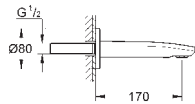

13 276 002

Cromo

109,00

Eurostyle Cosmopolitan
Caño de bañera

Montaje mural

GROHE StarLight acabado cromado

Aireador tipo «Mousseur»

Conexión rosca macho 1/2"

Longitud de caño: **170 mm**