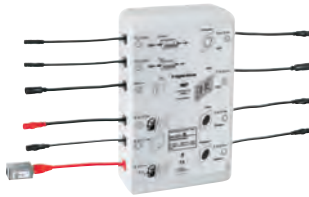

GROHE F-DIGITAL DELUXE

Referencia

Color

Precio

26 374 000

1.395,00

GROHE F-digital Deluxe

Unidad base 4.0 Bluetooth F-Series 40" (BCU V4.0)