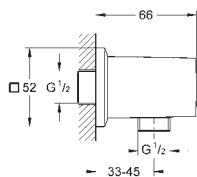

GROHE ACCESORIOS DE DUCHA

NOTA IMPORTANTE:
PARA COLORES CONSULTAR DISPONIBILIDAD

Referencia Color Precio

27 707 000 **cromo** **49,00**
Allure Brilliant
Codo de salida de 1/2"
Rosca exterior
Válvula anti-retorno
Material: metal
GROHE StarLight acabado cromado