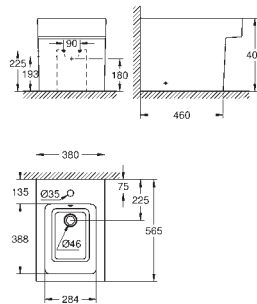

39 487 00H

blanco alpino

479,00

Sanitarios Cube
Bidé a suelo
Un orificio para la grifería
Con rebosadero
Incluye set de fijación
Porcelana sanitaria
Adosado a pared con fijaciones ocultas
PureGuard capa antisuciedad y tratamiento antibacteriano
8 unidades por pallet