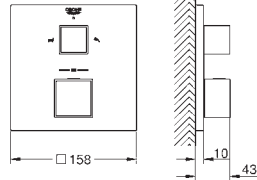

Referencia Color Precio

24 155 000 cromo 475,00

Grotherm Cube
Termostato para baño ducha para dos salidas con cierre e inversor integrado
Sólo parte exterior
Parte empotrada GROHE Rapido SmartBox 35 600 000
GROHE TurboStat Cartucho compacto con termoelemento de cera
GROHE StarLight acabado cromado
Florón metálico con GROHE QuickFix
Escudo de metal, con ajuste 6°
Iconos intuitivos impresos para ducha y bañera.
GROHE SafeStop Tope de seguridad a 38°C
GROHE SafeStop Plus limitador de temperatura opcional a 43°C ó 46°C incluido
GROHE AquaDimmer, llave de corte/ inversor integrado.
Caudal:
Salida B = 27 l/min
Salida C = 30 l/min

Parte empotrable no incluida

35 600 000 +++* 119,00
GROHE Rapido SmartBox cuerpo empotrable universal

34 741 000 cromo 1.130,00