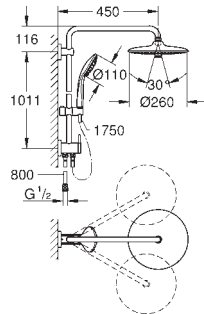

GROHE EUPHORIA SYSTEM

Referencia

Color

Precio

27 421 002

Cromo

399,00

Euphoria System 260

Sistema de ducha con inversor

Compuesto por:

Brazo para ducha mural de 450 mm orientable a 45°

Cambio de la teleducha a la ducha mural mediante inversor

Ducha mural Euphoria 260 (26 457)

Con 3 tipos de chorro:

Rain, SmartRain, Jet

con rótula incorporada

Ángulo de rotación de ± 15°

Teleducha **Euphoria 110 Masaje** (27 239)

Con 3 tipos de chorro:

Rain, SmartRain, Massage

Elemento deslizante ajustable en altura

Flexo Silverflex de 1,75 m. (28 388)

Flexo Silverflex 800 mm

Flexo de conexión metálico de 800 mm

GROHE EcoJoy limitador de caudal 9,5 l/min

GROHE DreamSpray distribución perfecta

del agua por todo el cabezal

GROHE StarLight acabado cromado

GROHE SprayDimmer, con

reductor de caudal

Sistema anticál **SpeedClean**

Conducto interno del agua protegido para mayor durabilidad

Sistema antitorsión „Twistfree“