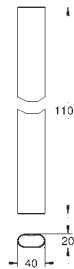

48 350 000

chromo

119,00

Rainshower SmartControl
Barra para sistemas de ducha
de metal

Tubo de ducha para recambio
15 cm más larga que la barra de los sistemas de ducha estándares
Válido para todos los sistemas de ducha Rainshower SmartControl
GROHE StarLight acabado cromado

Nota: accesorio que no puede montarse en un sistema ya montado o una vez ya instalado el sistema.
Válido para sistemas que se hayan producido a partir del 04/2017