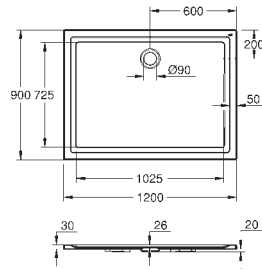

GROHE PLATOS DE DUCHA ACRÍLICOS

Referencia

Color

Precio

39 308 000

blanco alpino

305,00

Plato de ducha acrílico 900 x 1200

dimensiones: 900 x 1200 mm

altura: 30 mm

material acrílico

diámetro de tubo de desagüe: 90 mm

Conjunto de desagüe GROHE recomendados:

49 533 000 (vertical) y 49 534 000 (horizontal),

se venden por separado

20 unidades por pallet