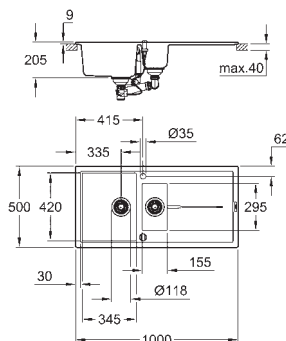

31 642 AT0
31 642 AP0

gris granito
negro granito

350,00
350,00

K400

Fregadero composite con escurridor

modelo: K400 60-C 100/50 1.5 rev

tipo de montaje: sobre encimera

material: compuesto de cuarzo

GROHE Whisper amortiguador de ruido

tamaño mín. mueble: 600 mm

dimensiones: 1000 x 500 mm

1 cubeta: 335 x 420 x 205 mm

0.5 cubeta: 155 x 295 x 146 mm

GROHE QuickFix rápido sistema de instalación

Reversible

medida corte encimera: 980 x 480 mm

Válvula automática

Incluye: desagüe automático, sifón, cestillo y set de montaje

GRIFERIAS PARA COCINA