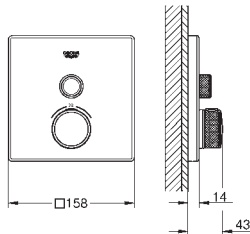

29 153 LS0	moon white	579,00

Grotherm SmartControl Termostato empotrado con 1 llave Sólo parte exterior

Escudo de metal con **GROHE QuickFix** (escudo con eje de sellado, cubierta de fijación), con ajuste 6°
GROHE StarLight acabado cromado
SmartControl: pulsar el botón para encender y apagar el chorro de agua y girarlo para ajustar el caudal EcoJoy
Símbolos intercambiables
GROHE TurboStat Cartucho compacto con termoelemento de cera
GROHE SafeStop Tope de seguridad a 38°C
GROHE SafeStop Plus limitador de temperatura opcional a 43°C ó 46°C incluido
Filtros colectores de suciedad
Válvulas anti-retorno
Placa en moon white vidrio acrílico blanco
Parte empotrable no incluida
Caudal:
salida A (para cierre externo) = 34 l/min
salidas B/C = 29 l/min

35 600 000	+++*	119,00
GROHE Rapido SmartBox cuerpo empotrable universal