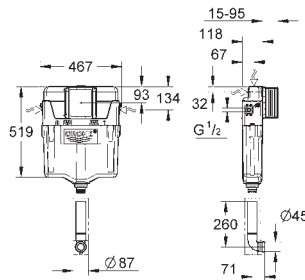

Cisterna GD2 para WC

6 - 9 l ajustable

Válvula de descarga **neumática** AV1 que ofrece dos opciones: **Dual Flush** o **Descarga única**.

Conexión por la izquierda, por la derecha, por arriba o por detrás.

Silencioso, grupo acústico I

Aislada contra condensaciones

Conexión de suministro 1/2"

Llave de escuadra integrada

Tubo de descarga

sin necesidad de herramientas para la instalación de la alimentación

Montaje vertical u horizontal del pulsador

- **sin escudo/accionamiento** -

Tecnología GROHE EcoJoy ahorro de

agua con el máximo bienestar

para la instalación de pulsadores pequeños

necesario accesorio 40 911 000 (en venta por separado)

38 863 000

129,00