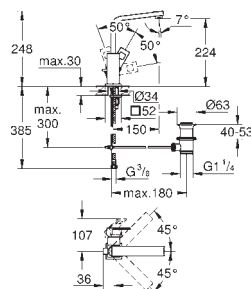

Cuerpo liso

Con conexiones flexibles

23 135 000 +++*

Cromo

279,00

Eurocube
Monomando de lavabo de 1/2"
Tamaño L

GROHE SilkMove Cartucho de discos cerámicos 28 mm

Palanca metálica