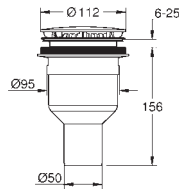

49 533 000

chromo

41,90

49 533 SH0

blanco alpino

41,90

Desagüe universal para platos de ducha

Ø 112 mm