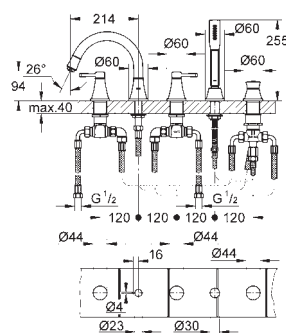

19 919 000	cromo	1.355,00
19 919 IGO	cromo/ oro	1.559,00

Grandera
Combinación para baño y ducha 3/4"

Montura cerámica 1/2", 90°

Compuesto por:

Sistema monomando de encimera
Caño con mousseur integrado e inversor baño/ducha
Teleducha Grandera, Flexo metálico 1,50 m.

Con conexiones flexibles

Válvula anti-retorno
Necesaria parte empotrable 29 037 000