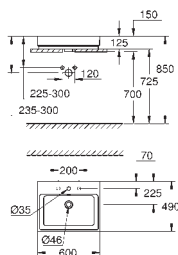

GROHE SANITARIOS CUBE

Referencia

Color

Precio

39 477 00H

blanco alpino

249,00

Sanitarios Cube
Lavabo sobreencimera 60 cm
Vitrificado en la cara posterior
1 orificio central y 2 insinuados para la grifería
600 x 490 mm
Incluye set de fijación
Porcelana sanitaria
PureGuard capa antisuciedad y tratamiento antibacteriano
16 unidades por pallet