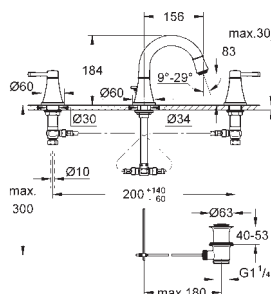

20 417 000
20 417 IGO

Cromo
 Cromo/ oro

598,00
690,00

Grandera
Batería de lavabo 1/2"
Tamaño S
Monturas de discos cerámicos de 90°
GROHE StarLight acabado cromado
Tecnología GROHE EcoJoy ahorro de agua con el máximo bienestar
GROHE AquaGuide chorro direccional de 5,7 l/min
Vaciador automático
Conexiones flexibles entre el cuerpo central y las llaves laterales