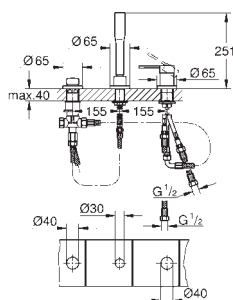

19 976 001	cromo	595,00
Essence		
Combinación monomando para baño y ducha 1/2"		
GROHE SilkMove Cartucho de discos cerámicos de 35 mm		
GROHE StarLight acabado cromado		
Sistema monomando de encimera		
Inversor para baño/ducha		
Teleducha (27 367)		
Flexo metálico de 2 m.		
Con conexiones flexibles		
Válvula anti-retorno		
Necesaria parte empotrable 29 037 000		

Para combinar con Talentofill