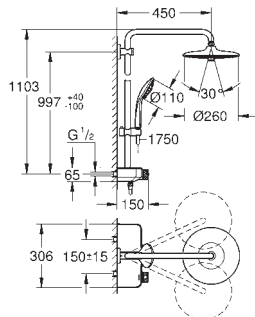

26 509 000	+++* chromo	849,00

Euphoria SmartControl System 260 Mono

Sistema de ducha con termostato incorporado

Compuesto por:

Brazo de ducha de 450 mm orientable 45°
Soporte superior ajustable para adaptarse a los agujeros de instalación existentes
Termostato SmartControl
Dos opciones de ducha:
Ducha mural Euphoria 260 (26 455)
Con 3 tipos de chorro:
Rain, SmartRain, Jet
con rótula incorporada
Ángulo de rotación de ± 15°
Teleducha Euphoria 110 Massage, cabezal blanco (27 221 001)
Con 3 tipos de chorro:
Rain, SmartRain, Massage
Elemento deslizante ajustable en altura
Flexo Silverflex de 1,75 m. (28 388)
GROHE DreamSpray distribución perfecta del agua por todo el cabezal
GROHE StarLight acabado cromado
GROHE CoolTouch Aislamiento térmico
GROHE TurboStat Cartucho compacto con termoelemento de cera
Tecnología GROHE EcoJoy ahorro de agua con el máximo bienestar
- Tope de seguridad a 38°C
GROHE SafeStop Plus limitador de temperatura opcional a 43°C incluido
SmartControl: pulsar el botón para encender y apagar el chorro de agua y girarlo para ajustar el caudal EcoJoy
Bandeja jabonera de ducha GROHE EasyReach integrada
Sistema antical **SpeedClean**
Conducto interno del agua protegido para mayor durabilidad
Sistema antitorsión „Twistfree“