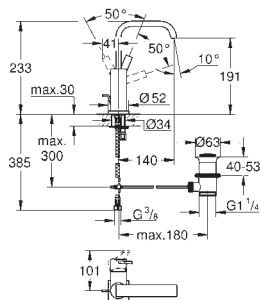

32 146 000

Cromo

595,00

Allure
Monomando de lavabo de 1/2"
Tamaño L
GROHE SilkMove Cartucho de discos cerámicos 28 mm
GROHE EcoJoy limitador de caudal a 6.0 l/min.
Aireador tipo «Mousseur»
Caño en U
Vaciador automático
Con conexiones flexibles

23 076 000

Cromo

575,00

Idem, cuerpo liso