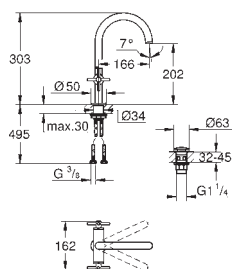

21 019 003	cromo	419,00
21 019 DC3	supersteel	586,60
21 019 AL3	Brushed hard graphite (Grafito cepillado)	670,40

Atrio Monoblock de lavabo 1/2" Tamaño L

Montura cerámica 1/2", 90°
GROHE StarLight acabado cromado
GROHE EcoJoy 5.7 l/min mousseur laminar
Caño giratorio de fundición
Aireador tipo «Mousseur»
Válvula de desagüe 1 1/4" push-open
Con conexiones flexibles
con palanca en cruz
Dos sets de tapetas incluidos.
Uno marcado con „H” Caliente y „C” Frío
y un set sin marcar.