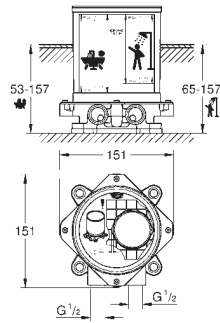

GROHE ATRIO

NOTA IMPORTANTE:
PARA COLORES CONSULTAR DISPONIBILIDAD

Referencia

Color

Precio

45 984 001

492,00

Base de empotramiento de 1/2"

para el montaje de caños de bañera o duchas de pie

Sólo parte empotrable

Placa de instalación con
360° de ajuste horizontal
y 3° de ajuste vertical
Profundidad de montaje 53 a 157 mm
Profundidad de instalación 65-157 mm para mezcladores de
ducha, compensador de profundidad 92 mm
2 conexiones de 1/2" hembra (suministro de agua fría y caliente)
Tapón para pruebas estanqueidad
Elementos de fijación