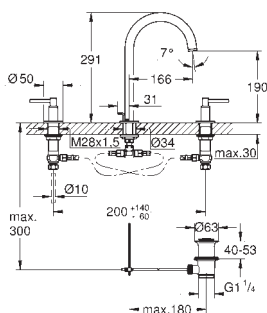

20 009 003	cromo	469,00
20 009 DC3	supersteel	656,60
20 009 AL3	Brushed hard graphite (Grafito cepillado)	750,40

Atrio Batería de lavabo 1/2" Tamaño M

Montura cerámica 1/2", 90°
GROHE StarLight acabado cromado
GROHE EcoJoy 5.7 l/min mousseur laminar
Caño giratorio de fundición
Aireador tipo «Mousseur»
Vaciador automático
Con conexiones flexibles entre el caño y las válvulas laterales
con mandos de palanca
Dos sets de tapetas incluidos.
Uno marcado con „H” Caliente y „C” Frío
y un set sin marcar.