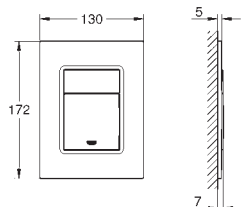

GROHE ACCIONAMIENTOS PARA WC

NOTA IMPORTANTE:
PARA COLORES CONSULTAR DISPONIBILIDAD

Referencia	Color	Precio
37 535 000 +***	chromo	69,90
37 535 P00	chromo mate	69,90
37 535 SH0	blanco alpino	59,90
37 535 DC0	supersteel	149,00
37 535 BE0	Polished nickel (Niquel brillo)	149,00
37 535 EN0	Brushed Nickel (Niquel cepillado)	149,00
37 535 GL0	Cool sunrise (Oro brillo)	149,00
37 535 GN0	Brushed Cool Sunrise (Oro cepillado)	149,00
37 535 DA0	Warm sunset (Cobre brillo)	149,00
37 535 DL0	Brushed warm sunset (Cobre cepillado)	149,00
37 535 A00	Hard graphite (Grafito brillo)	149,00
37 535 AL0	Brushed hard graphite (Grafito cepillado)	149,00

Skate Cosmopolitan S

Escudo

Dual Flush

Accionamiento neumático

Cisterna GD2

Instalación vertical

130 x 172 mm

de ABS

GROHE StarLight acabado cromado

Tecnología GROHE EcoJoy ahorro de

agua con el máximo bienestar

Marco con fijaciones magnéticas

y anclajes de fijación incluidos

37 601 000 +***	chromo	83,95
37 601 P00	chromo mate	83,95
37 601 SH0	blanco alpino	73,40
37 601 DC0	supersteel	149,00
37 601 BE0	Polished nickel (Niquel brillo)	149,00
37 601 EN0	Brushed Nickel (Niquel cepillado)	149,00
37 601 GL0	Cool sunrise (Oro brillo)	149,00
37 601 GN0	Brushed Cool Sunrise (Oro cepillado)	149,00
37 601 DA0	Warm sunset (Cobre brillo)	149,00
37 601 DL0	Brushed warm sunset (Cobre cepillado)	149,00
37 601 A00	Hard graphite (Grafito brillo)	149,00
37 601 AL0	Brushed hard graphite (Grafito cepillado)	149,00