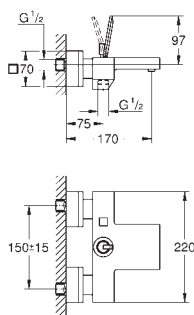

Eurocube Joy Monomando para baño y ducha 1/2" Palanca metálica

Cartucho Joystick con tecnología GROHE FeatherControl
GROHE StarLight acabado cromado

GROHE caño cascada XL

Válvula anti-retorno en la conexión

de salida de la ducha 1/2"

Racores en S

34 741 000

cromo

1.130,00