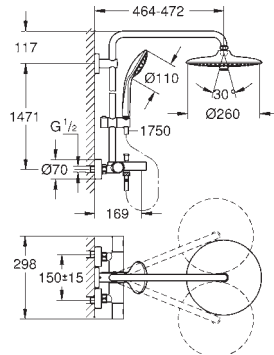

GROHE EUPHORIA SYSTEM

Referencia

Color

Precio

27 475 001

Cromo

699,00

Euphoria System 260

Sistema de ducha con termostato para baño ducha

Compuesto por:

Brazo para ducha mural de 450 mm orientable a 45°

Termostato visto con Aquadimmer

Dos opciones de ducha:

Ducha mural Euphoria 260 (26 457)

Con 3 tipos de chorro:

Rain, SmartRain, Jet con rótula incorporada
Ángulo de rotación de ± 15°

para baño ducha

Inversor separado para la teleducha

Teleducha **Euphoria 110 Masaje** (27 239)

Con 3 tipos de chorro:

Rain, SmartRain, Massage

Elemento deslizante ajustable en altura

Flexo Silverflex de 1,75 m. (28 388)

GROHE EcoJoy limitador de caudal 9,5 l/min

GROHE TurboStat Cartucho compacto

con termoelemento de cera

GROHE SafeStop Tope de seguridad a 38°C

GROHE SafeStop Plus limitador de

temperatura opcional a 43°C incluido

GROHE DreamSpray distribución perfecta del agua por todo el cabezal

GROHE StarLight acabado cromado

GROHE SprayDimmer, con

reductor de caudal

Sistema antical **SpeedClean**

Conducto interno del agua protegido para mayor durabilidad

Sistema antitorsión „Twistfree“