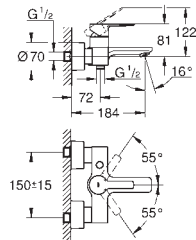

33 849 001 309,00
33 849 DC1 supersteel 432,60

Lineare
Monomando para baño y ducha 1/2"
Montaje mural
Palanca metálica
GROHE SilkMove Cartucho de discos cerámicos de 35 mm con limitador ecológico de temperatura
GROHE StarLight acabado cromado
Inversor automático: baño/ducha
Aireador tipo «Mousseur»
1 salida a ducha G 1/2"
Válvula anti-retorno
Racores en S
Válvula anti-retorno
Instalación con columnas sobre encimera opcional con uniones 12 030 000