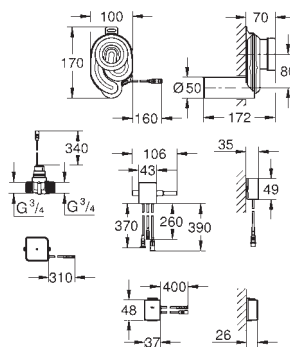

Sensor de temperatura con Blue tooth para urinario

Transformador con tensión de conexión
100-240 V AC, 50-60 Hz, 6,75 V DC
sifón con sensor de temperatura
Válvula solenoide con filtro
Presión mínima 0,5 bares
Presión máxima 10 bares
con módulo Bluetooth para comunicación bi-direccional
para establecer el funcionamiento, configuración y servicio
con Bluetooth 4.0 * para la comunicación inalámbrica de datos
Bluetooth transmisor de frecuencia: 2,4 GHz
El rango del bluetooth (10 m) varía dependiendo de los materiales usados
entre el transmisor y el receptor
para Apple ** y dispositivos Android

Funcionamiento

Productos protegidos con una contraseña
La app detecta todos los productos Bluetooth al mismo tiempo
ciclos de descarga automáticos y sincronización
automática del tiempo de descarga
uso por día / 30 días

Configuración

Inercia del cierre de la electroválvula
Descarga automática
Modo limpieza
2 tiempos apagado / encendido
Identificación por nombre

Servicio

Envía y guarda 3 perfiles
Restablecer la configuración de fábrica o de usuario
Versión de hardware y software
Marca CE

Los dispositivos móviles GROHE IR Remote App*** no están incluidos en la entrega y se pueden pedir por separado a través de un Apple store / tienda / iTunes o Google Play tienda autorizada.

* La marca y los logotipos de Bluetooth son marcas registradas propiedad de Bluetooth SIG, Inc. y cualquier uso de dichas marcas por Grohe AG es bajo licencia. Otras marcas y nombres comerciales pertenecen a sus respectivos propietarios.

** Apple, el logotipo de Apple, iPod, iPod Touch, iPhone y iTunes son marcas comerciales de Apple Inc., registradas en los EE.UU. y otros países. Apple no se hace responsable del funcionamiento de este dispositivo o de su cumplimiento con los estándares normativos y de seguridad.

*** Disponible de forma gratuita a través de iTunes o tienda Play Google.