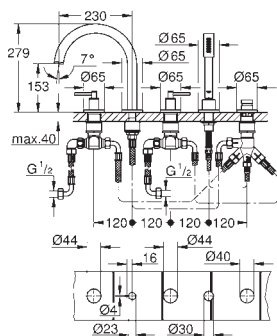

GROHE ATRIO

NOTA IMPORTANTE:
PARA COLORES CONSULTAR DISPONIBILIDAD

Referencia Color Precio

19 922 003	chromo	1.095,00
19 922 DC3	supersteel	1.533,00
19 922 AL3	Brushed hard graphite (Grafito cepillado)	1.752,00

Atrio
Combinación para baño y ducha 3/4"
Montura cerámica 1/2", 90°
Compuesto por:
con mandos de palanca
Caño con mousseur integrado y inversor baño/ducha
Sena teleducha 6.6 l/min
Flexo de 2000 mm
Con conexiones flexibles
Válvula anti-retorno
Necesaria parte empotrable 29 037 002
Dos sets de tapetas incluidos.
Uno marcado con „H“ Caliente y „C“ Frío
y un set sin marcar.