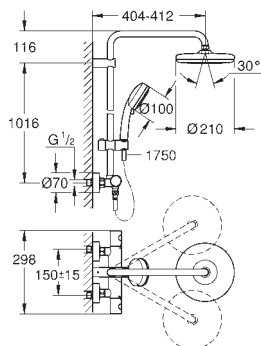

GROHE TEMPESTA SYSTEM

Referencia

Color

Precio

27 922 001 +++* cromo 469,00

Tempesta Cosmopolitan System 210
Sistema de ducha
con termostato incorporado

Compuesto por:

Brazo para ducha mural de 390 mm orientable a 45°

Termostato visto con Aquadimmer

Dos opciones de ducha:

Ducha mural Tempesta 210 (26 408)

Chorro Lluvia

con rótula incorporada

Ángulo de rotación de ± 15°

Teleducha Tempesta Cosmopolitan 100 (27 571 001)

2 chorros:

Rain, Jet

Elemento deslizante ajustable en altura

Flexo de 1,75 m 1/2" x 1/2" (28 410)

GROHE TurboStat Cartucho compacto

con termoelemento de cera

GROHE SafeStop Tope de seguridad a 38°C

GROHE SafeStop Plus limitador de

temperatura opcional a 43°C incluido

GROHE DreamSpray distribución perfecta

del agua por todo el cabezal

GROHE StarLight acabado cromado

Sistema antical **SpeedClean**

Conducto interno del agua protegido para mayor durabilidad

Sistema antitorsi3n „Twistfree“

Accesorio opcional: Bandeja GROHE EasyReach (26 362)

26 223 001 cromo 595,00