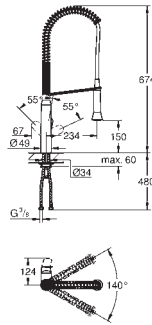

GROHE K7

Referencia

Color

Precio

32 950 000
32 950 DC0

chromo
supersteel

690,00
897,00

K7
Monomando de fregadero 1/2"
GROHE StarLight acabado cromado
GROHE SilkMove Cartucho de discos cerámicos de 35 mm
Fregadero Profesional
Inversor: mousseur / teleducha
Aireador tipo «Mousseur» **Inversor: chorro / lluvia**
Teleducha metálica
Limitador ecológico de caudal
Caño giratorio
Caño giratorio 140°
Válvula anti-retorno
Con conexiones flexibles