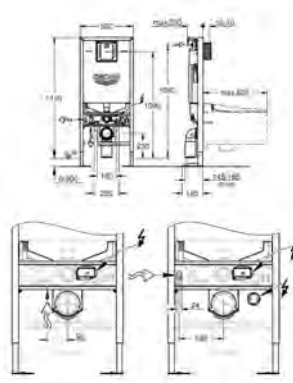

Rapid SLX

Módulo WC, altura 1,13 m

con toma de corriente integrada.

Ideal para WC Rimless

Cisterna empotrada GD 2

Montaje delante de tabiques

ligeros o autoportante

Con toma de corriente integrada para inodoros con ducha

A punto para futuros cambios a inodoros con ducha bidé

Incluye patrón de montaje para pulsadores pequeños

Marco de acero con revestimiento anticorrosión

Para montaje en seco, completamente premontado, con conexiones rígidas

Ajuste rápido

Elementos de fijación

2 pernos con tuercas para colgar la taza

Accesorio de fijación para barras de apoyo

Distancia entre pernos 180 y 230 mm.

codo de desagüe de PVC Ø 100 mm

Manguito de desagüe DN 80

Set de conexión desagüe

Cisterna GD2, 6 - 9 l, contiene las siguientes características:

Ajuste de fábrica a 6l. y 3l.

Válvula de descarga **neumática** AV1 que ofrece

dos opciones: **Dual Flush** o **Descarga única**.

4 entradas de conexión: izquierda, derecha, por detrás o superior.

Silencioso, grupo acústico I

Aislada contra condensaciones

sin necesidad de herramientas para la instalación

de la alimentación

montaje vertical

Incluye anclajes 38 558 00M para instalación en la pared

Incluye Flow Manager

La velocidad de descarga del agua puede modificarse

fácilmente para evitar salpicaduras

Compatible con todos los modelos de inodoro Rimless

El caudal se regula sin necesidad de quitar la válvula