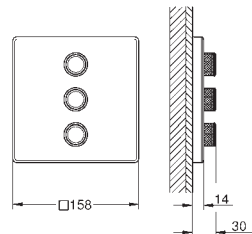

35 600 000 +++*

GROHE Rapido SmartBox cuerpo empotrable universal

119,00

29 158 LS0

moon white

409,00

Grotherm SmartControl
Placa con triple llave de paso
Sólo parte exterior

Escudo de metal con **GROHE QuickFix** (escudo con eje de sellado, cubierta de fijación), con ajuste 6°
GROHE StarLight acabado cromado
SmartControl: pulsar el botón para encender y apagar el chorro de agua y girarlo para ajustar el caudal EcoJoy
Símbolos intercambiables