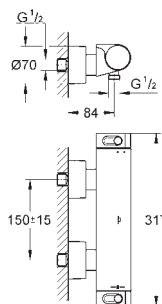

GROHE GROHTHERM 2000

Referencia

Color

Precio

34 169 001

Cromo

299,00

Grotherm 2000
Termostato de ducha 1/2"
100% GROHE CoolTouch incorpora excéntricas aisladas con embellecedor y junta de estanqueidad.
GROHE Aqua Paddle mandos ergonómicos
GROHE SafeStop Tope de seguridad a 38°C
GROHE SafeStop Plus limitador de temperatura opcional a 43°C incluido
GROHE TurboStat Cartucho compacto con termoelemento de cera
Mando graduado con **GROHE EcoButton**, limitador ecológico de caudal
Toma inferior para flexo G 1/2"
Válvulas anti-retorno
Filtros colectores de suciedad
Mejora opcional: Bandeja GROHE EasyReach (18 608 001)
Tecnología GROHE EcoJoy ahorro de agua con el máximo bienestar

34 464 001

Cromo

399,00