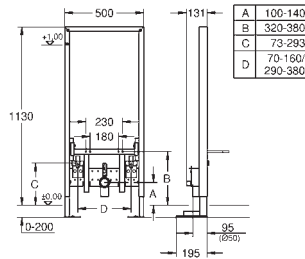

Rapid SL
Módulo para bidé, altura de instalación 1.13 m
Montaje delante de tabiques
ligeros o autoportante

Marco de acero con revestimiento anticorrosión

Totalmente premontado

Conexiones de módulo

ajustables en altura

Pernos para colgar el bidé

Codo de desagüe HT DN 50

Junta de Ø 32 mm

2 conexiones pasamuros

insonorizadas DN 15.

Para la instalación en la pared, solicite los anclajes 38 558 00M (se venden por separado)

38 558 00M +++*

19,50

Rapid SL

Anclaje de fijación

Para fijación de los elementos a la pared.

Para fijar los elementos en paredes resistentes

o delante de tabiques ligeros

Regulable desde 130 - 230 mm

Revestimiento individual o en serie

Elementos de fijación

Pernos y tuercas (2 unidades)