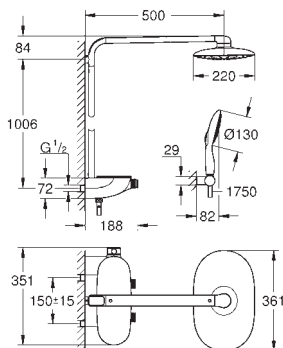

GROHE EasyReach bandeja

* Seleccionar el tipo de chorro mural en la instalación, viene prefijado de fábrica con chorro: GROHE PureRain

GROHE RAINSHOWER SYSTEM SMARTCONTROL

Referencia

Color

Precio

26 361 000