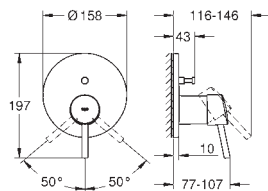

24 054 001 cromo 149,00

Concetto
Mezclador con inversor de 2 vías.
Sólo parte exterior
Parte empotrada GROHE Rapido SmartBox 35 600 000
GROHE SilkMove Cartucho de discos cerámicos 46 mm
GROHE StarLight acabado cromado
Florón metálico con GROHE QuickFix
Escudo de metal, con ajuste 6°
Palanca metálica
inversor automático de 2 vías
Caudal:
Salida B = 27 l/min, Salida C = 27 l/min
Parte empotrable no incluida

35 600 000 +++* 119,00

GROHE Rapido SmartBox cuerpo empotrable universal