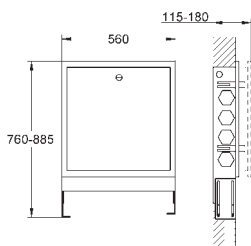

47 837 000

83,95

GROHE F-digital Deluxe

Cable de extensión para generador de vapor AquaSymphony, 5m

Alargo entre la caja de control (26 374 000 ó 36 397 000)

y el generador de vapor (36 362 000 ó 27 934 000)

Cable de extensión hasta 10 m