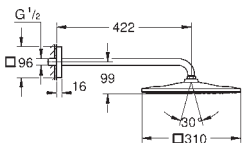

● BE ● EN ● GL ● GN ● DA ● DL ● A0 ● AL