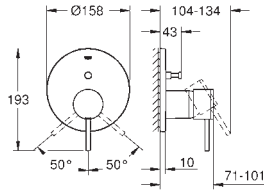

GROHE ATRIO

NOTA IMPORTANTE:
PARA COLORES CONSULTAR DISPONIBILIDAD

Referencia Color Precio

24 066 003	cromo	308,00
24 066 DC3	supersteel	431,20
24 066 AL3	Brushed hard graphite (Grafito cepillado)	492,80

Atrio
Mezclador con inversor de 2 vías.
Sólo parte exterior
Parte empotrada GROHE Rapido SmartBox 35 600 000
GROHE SilkMove Cartucho de discos cerámicos 46 mm
GROHE StarLight acabado cromado
Florón metálico con GROHE QuickFix
Escudo de metal, con ajuste 6°
Palanca metálica
inversor automático de 2 vías
Caudal:
Salida B = 27 l/min, Salida C = 27 l/min
Parte empotrable no incluida
35 600 000 +++* 119,00
GROHE Rapido SmartBox cuerpo empotrable universal