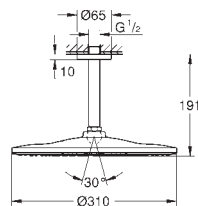

novedad

26 564 000

chromo

355,00

26 564 GN0

Brushed Cool Sunrise (Oro cepillado)

603,50

26 564 DL0

Brushed warm sunset (Cobre cepillado)

603,50

26 564 A00

Hard graphite (Grafito brillo)

568,00

26 564 AL0

Brushed hard graphite (Grafito cepillado)

603,50

Rainshower Mono 310 Cube
Ducha mural con brazo 422 mm, 1 chorro

Compuesto por:

Ducha mural Rainshower 310

1 chorro:

GROHE PureRain

Brazo de ducha Rainshower 422 mm (26 145 000)

GROHE EcoJoy limitador de caudal 9,5 l/min

GROHE DreamSpray distribución perfecta

del agua por todo el cabezal

GROHE StarLight acabado cromado

Sistema antical **SpeedClean**

Conducto interno del agua protegido para mayor durabilidad