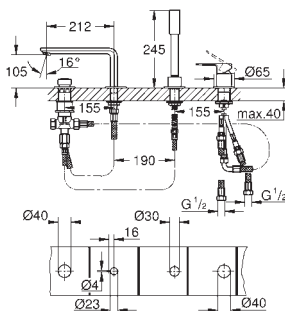

19 577 001	 Cromo	875,00
19 577 DC1	 supersteel	1.225,00

Lineare
Combinación monomando para baño y ducha 1/2"
GROHE SilkMove Cartucho de discos cerámicos de 35 mm con limitador ecológico de temperatura
GROHE StarLight acabado cromado
Sistema monomando de encimera
Caño de encimera
Inversor para baño/ducha
Teleducha Sena Stick (26 465)
Flexo metálico de 2 m.
Con conexiones flexibles
Válvula anti-retorno
Necesaria parte empotrable 29 037 000