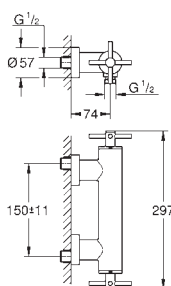

26 003 003	chromo	475,00
26 003 DC3	supersteel	665,00
26 003 AL3	Brushed hard graphite (Grafito cepillado)	760,00

Atrio
Batería de ducha 1/2"
Montaje mural
Montura cerámica 1/2", 90°
GROHE StarLight acabado cromado
Incorpora válvula anti-retorno en
la salida de ducha 1/2"
Racores en S
con palanca en cruz
Dos sets de tapetas incluidos.
Uno marcado con „H“ Caliente y „C“ Frío
y un set sin marcar.