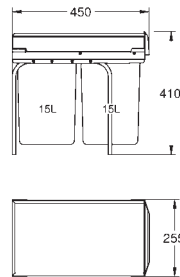

GROHE SISTEMA DE RESIDUOS

Referencia

Color

Precio

novedad