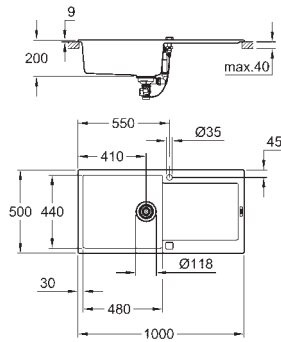

GROHE FREGADEROS SINTÉTICOS

Referencia Color Precio

novedad

31 645 AT0
31 645 AP0

gris granito
negro granito

339,00
339,00

K500

Fregadero composite con escurridor

modelo: K500 60-C 100/50 1.0 rev

tipo de montaje: sobre encimera

material: compuesto de cuarzo

GROHE Whisper amortiguador de ruido

tamaño mín. mueble: 600 mm

dimensiones: 1000 x 500 mm

1 cubeta: 480 x 440 x 200 mm

GROHE QuickFix rápido sistema de instalación

Reversible

medida corte encimera: 980 x 480 mm

Válvula automática

Incluye: desagüe automático, sifón, cestillo y set de montaje

novedad