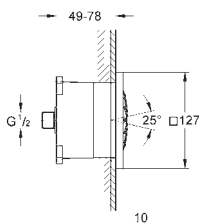

Rainshower F-Series 5"
Ducha lateral 1 chorro

Chorro Normal

Incluye parte interior

127 x 127 mm.

Rótula orientable (± 12,5°)

Conexión 1/2"

GROHE DreamSpray distribución perfecta del agua por todo el cabezal

GROHE StarLight acabado cromado

GROHE FlowBalance Regulación de caudal

Sistema antical **SpeedClean**

● BE ● GL ● DA ● A0
● EN ● GN ● DL ● AL

27 253 000

chromo

165,00