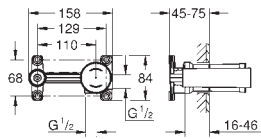

23 571 000 230,00

Cuerpo universal 1/2"
para monomandos murales
Sólo parte empotrable
GROHE SilkMove Cartucho de discos cerámicos de 35 mm
Limitador ecológico de caudal con limitador ecológico de temperatura
El caño puede colocarse a la derecha o a la izquierda
Latón
Permite impermeabilizar la construcción de la pared que rodea el cuerpo empotrado
Con manguito de estanqueidad