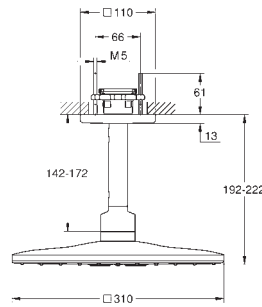

26 481 LS0	moon white	599,00

Rainshower SmartActive 310 Cube
Conjunto de ducha de techo con brazo 142 mm, 2 chorros

Compuesto por:
Ducha mural Rainshower SmartActive 310 Cube, cabezal blanco
2 chorros:
GROHE PureRain, ActiveRain
Brazo de ducha de techo 142 mm
GROHE DreamSpray distribución perfecta del agua por todo el cabezal
GROHE StarLight acabado cromado
Sistema antical **SpeedClean**
Conducto interno del agua protegido para mayor durabilidad
Necesaria parte empotrable 26 484 000