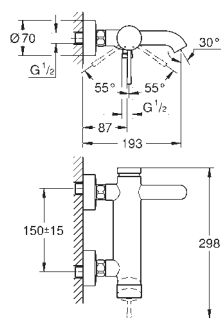

Essence Monomando para baño y ducha 1/2" Palanca metálica GROHE SilkMove Cartucho de discos cerámicos de 35 mm con limitador ecológico de temperatura GROHE StarLight acabado cromado Inversor automático: baño/ducha Aireador tipo «Mousseur» 1 salida a ducha G 1/2" Válvula anti-retorno Racores en S			

● BE ● GL ● DA ● A0
● EN ● GN ● DL ● AL