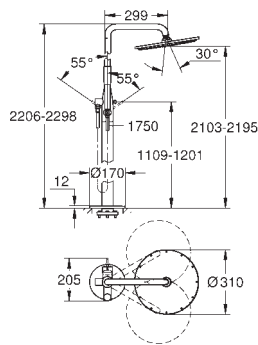

23 741 001

chromo

2.089,00

23 741 DC1

supersteel

2.924,60

Essence
Ducha de pie 310 mm con monomando 1/2"
Montado al suelo
Sólo parte exterior
Necesaria parte empotrable 45 984 001
Parte empotrable no incluida
GROHE SilkMove Cartucho de discos cerámicos de 35 mm con limitador ecológico de temperatura
GROHE StarLight acabado cromado
Inversor automático
Ducha mural/ teleducha
Brazo horizontal giratorio 360°
Válvula anti-retorno en la conexión de salida de la ducha 1/2"
Con soporte para la teleducha
Ducha mural Rainshower Cosmopolitan 310, 9.5 l/min (27 477 000) con rótula incorporada
Ángulo de rotación de ± 15°
En cromo teleducha 27 806, en otros acabados teleducha 26 465
Flexo Silverflex de 1,75 m. (28 388)