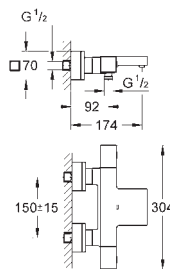

Grohtherm Cube
Termostato para baño y ducha 1/2"
GROHE SafeStop Tope de seguridad a 38°C
GROHE SafeStop Plus limitador de temperatura opcional a 43°C incluido
GROHE TurboStat Cartucho compacto con termoelemento de cera
Mando AquaDimmer Eco con múltiple función: Regulador de caudal, Inversor: baño/ducha
Toma inferior para flexo G 1/2"
GROHE caño cascada XL
Reductor de caudal
Filtros colectores de suciedad
Válvula anti-retorno
Racores en S
Tecnología GROHE EcoJoy ahorro de agua con el máximo bienestar

18 700 000

daVinci satinado blanco

37,90