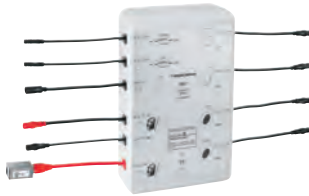

GROHE F-digital Deluxe

Unidad Base Box 2.0 Bluetooth (BCU V2.0)

para conectar los módulos de luz, sonido y vapor

2 enchufes de conexión para cada uno de los 2 módulos de sonido (36 360 000)

2 enchufes de conexión para cada uno de los 2 módulos de luz (36 359 000) o

o 1 ducha de techo con luces integradas (27 865 000)

2 enchufes de conexión para el módulo de vapor (36 362 000 o 36 368 000), incluye 1 conector para el generador de vapor y 1 conector para el sensor de temperatura

2 enchufes de conexión para toma de corriente (máximo 4 módulos de luz/sonido para cada enchufe)

- 2 conexiones de enchufe para la estación base o unidad de Bluetooth (tensión de alimentación y la línea de datos)

Deben ser accesibles para su mantenimiento

Opcionalmente el panel de control puede colocarse en el accesorio 36 367 000

42 429 000

125,00