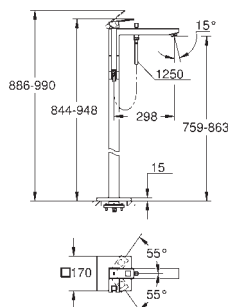

Eurocube
Monomando para baño ducha 1/2", Montado a suelo
Sólo parte exterior
Necesaria parte empotrable 45 984 001
Parte empotrable no incluida
GROHE SilkMove Cartucho de discos cerámicos de 35 mm
GROHE StarLight acabado cromado
Inversor automático: baño/ducha
Caño con mousseur integrado
Teleducha Euphoria Cube+ 6.6 l/min
Flexo Silverflex de 1,25 m. (28 362)
Longitud del caño: 298 mm
Válvula anti-retorno en la conexión de salida de la ducha 1/2"
Con soporte para la teleducha