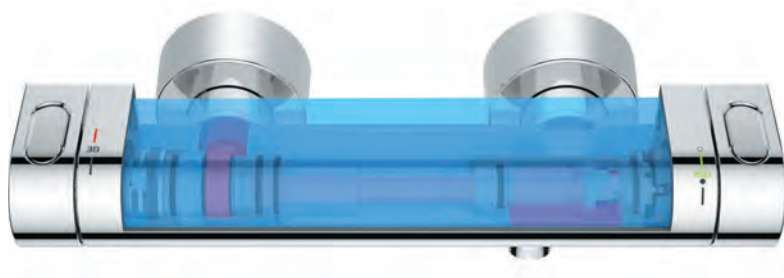

Seguridad total = 100% GROHE CoolTouch

Sin riesgo de quemaduras

Imagen térmica
sin GROHE CoolTouch