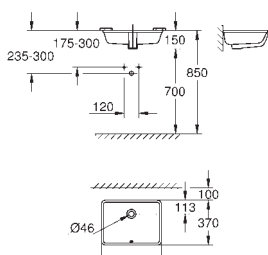

39 480 00H

blanco alpino

250,00

Sanitarios Cube
Lavabo bajoencimera 50 cm
Instalación bajo encimera
492 x 370 mm
Incluye set de fijación
Porcelana sanitaria
PureGuard capa antisuciedad y tratamiento antibacteriano
18 unidades por pallet