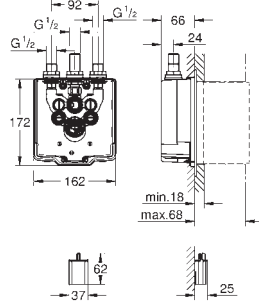

GROHE EUROSMART COSMOPOLITAN E

Referencia

Color

Precio

novedad