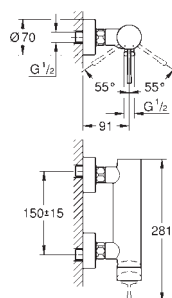

33 636 001	+++*	chromo	189,00
33 636 DC1		supersteel	264,60
33 636 BE1		Polished nickel (Niquel brillo)	283,50
33 636 EN1		Brushed Nickel (Niquel cepillado)	302,40
33 636 GL1		Cool sunrise (Oro brillo)	283,50
33 636 GN1		Brushed Cool Sunrise (Oro cepillado)	302,40
33 636 DA1		Warm sunset (Cobre brillo)	283,50
33 636 DL1		Brushed warm sunset (Cobre cepillado)	302,40
33 636 A01		Hard graphite (Grafito brillo)	283,50
33 636 AL1		Brushed hard graphite (Grafito cepillado)	302,40

Essence Monomando de ducha 1/2" Palanca metálica GROHE SilkMove Cartucho de discos cerámicos de 35 mm con limitador ecológico de temperatura GROHE StarLight acabado cromado 1 salida a ducha G 1/2" Válvula anti-retorno Racores en S			

● BE ● GL ● DA ● A0
● EN ● GN ● DL ● AL

33 624 001	+++*	chromo	229,00
33 624 DC1		supersteel	320,60
33 624 BE1		Polished nickel (Niquel brillo)	343,50
33 624 EN1		Brushed Nickel (Niquel cepillado)	366,40
33 624 GL1		Cool sunrise (Oro brillo)	343,50
33 624 GN1		Brushed Cool Sunrise (Oro cepillado)	366,40
33 624 DA1		Warm sunset (Cobre brillo)	343,50
33 624 DL1		Brushed warm sunset (Cobre cepillado)	366,40
33 624 A01		Hard graphite (Grafito brillo)	343,50
33 624 AL1		Brushed hard graphite (Grafito cepillado)	366,40