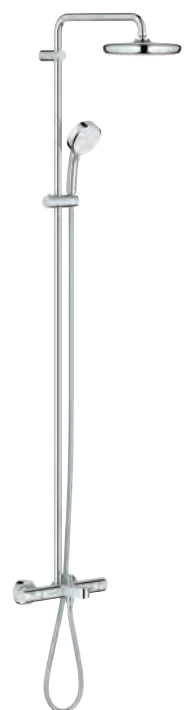

Sistema antitorsi3n „Twistfree“

Accesorio opcional: Bandeja GROHE EasyReach (26 362)

26 223 001 cromo 595,00

Tempesta Cosmopolitan System 210

Sistema de ducha con termostato para ba3o ducha

Compuesto por:

Brazo para ducha mural de 390 mm