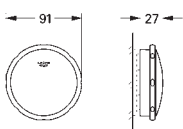

19 025 000 **chromo** 51,95

Talento
Desagüe automático
Rosetón
Desagüe automático
Sólo parte exterior
Para combinar con
28 939 para bañera normal /
28 943 para bañera especial