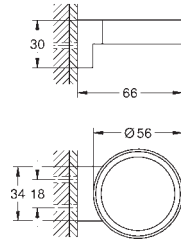

GROHE SELECTION

NOTA IMPORTANTE:
PARA COLORES CONSULTAR DISPONIBILIDAD

novedad