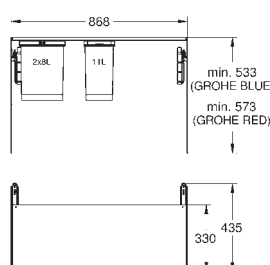

40 983 000

355,00

GROHE Blue

Sistema de residuos extraíble, armario 90 cm, 2 x 8L + 1 x 11L

Tipo de instalación: pared del mueble y puerta adosada

Triple separación: 2 x 8L, 1 x 11L

Tamaño mínimo del mueble: 90 cm

Altura mínima para la instalación: entre 533 mm y 573 mm

Compatible con los sistemas GROHE Blue Home, GROHE Blue Professional y GROHE Red (tamaños M y L)