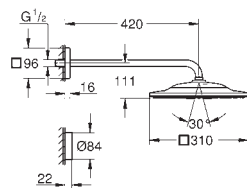

26 642 000	chromo	599,00

Rainshower SmartConnect 310 Cube
Ducha mural con brazo 422 mm, 2 chorros

Compuesto por:
Ducha mural Rainshower SmartConnect 310 Cube (26 643)
cabezal cromado
2 chorros:
GROHE PureRain, ActiveRain
Chorro de inicio ducha reprogramable
Brazo de ducha horizontal 422 mm (26 146)
con florón cuadrado
con control remoto para cambiar o combinar distintos tipos de chorro
atornillar o enganchar el control remoto a pared
Fuente de alimentación por batería
Incluye 3 baterías x AAA en el cabezal de ducha mural y 1 batería x CR 2032 en el control remoto
Indicador LED para emparejamiento de los elementos y para indicar cambio de batería
Control remoto resistente al agua IP57
GROHE EcoJoy limitador de caudal 9,5 l/min
GROHE DreamSpray distribución perfecta del agua por todo el cabezal
GROHE StarLight acabado cromado
Sistema antical **SpeedClean**
Conducto interno del agua protegido para mayor durabilidad