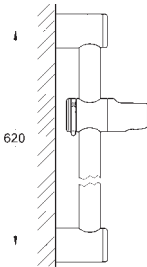

28 620 000	+++* chromo	71,30
Relaxa Barra de ducha de 60 cm Con soporte deslizante articulado