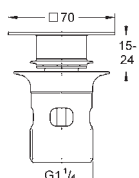

40 565 000 **romo** 73,85
Válvula de desagüe 1 1/4"
para lavabos con vaciador automático
GROHE StarLight acabado cromado