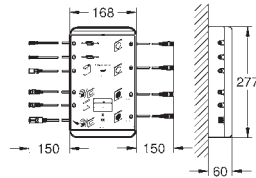

GROHE F-digital Deluxe

Unidad Base Box 2.0 Bluetooth (BCU V2.0)

para conectar los módulos de luz, sonido y vapor

2 enchufes de conexión para cada uno de los 2 módulos de sonido (36 360 000)

2 enchufes de conexión para cada uno de los 2 módulos de luz (36 359 000) o

o 1 ducha de techo con luces integradas (27 865 000)

2 enchufes de conexión para el módulo de vapor (36 362 000 o 36 368 000), incluye 1 conector para el generador de vapor y 1 conector para el sensor de temperatura

2 enchufes de conexión para toma de corriente (máximo 4 módulos de luz/sonido para cada enchufe)

- 2 conexiones de enchufe para la estación base o unidad de Bluetooth (tensión de alimentación y la línea de datos)

Deben ser accesibles para su mantenimiento

Opcionalmente el panel de control puede colocarse en el accesorio 36 367 000

42 429 000

125,00