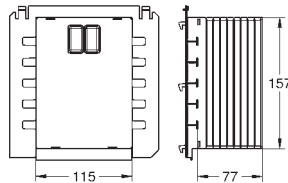

40 911 000 +++*

12,95

Patrón de montaje para pulsadores pequeños

para combinar con cisternas GD2 de Rapid SL y Uniset

novedad