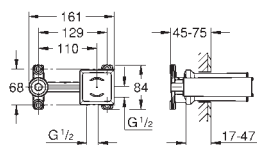

23 200 002

235,00

**Sólo parte empotrable
para monomandos murales**
GROHE SilkMove Cartucho de
discos cerámicos de 35 mm

Limitador ecológico de caudal
El caño puede colocarse a la derecha o a la izquierda
Profundidad de empotramiento 45 - 75 mm
Latón
Permite impermeabilizar la construcción de la
pared que rodea el cuerpo empotrado
Con manguito de estanqueidad