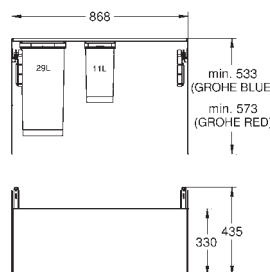

40 982 000

355,00

GROHE Blue

Sistema de residuos extraíble, armario 90 cm, 1 x 29L + 1 x 11L

Tipo de instalación: pared del mueble y puerta adosada

Doble separación: 1 x 11L, 1 x 29L

Tamaño mínimo del mueble: 90 cm

Altura mínima para la instalación: entre 533 mm y 573 mm

Compatible con los sistemas GROHE Blue Home, GROHE Blue Professional y GROHE Red (tamaños M y L)

novedad