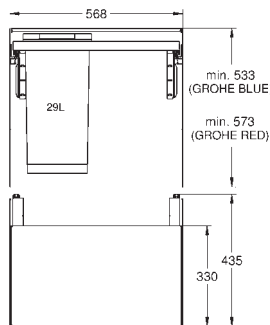

novedad

40 980 000

335,00

GROHE Blue

Sistema de residuos extraíble, armario 60 cm, 1 x 29L

Tipo de instalación: pared del mueble y puerta adosada

Cubo: 1 x 29L

Tamaño mínimo del mueble: 60 cm