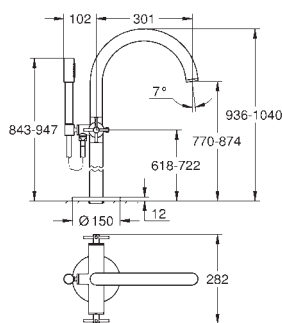

25 044 003	chromo	1.975,00
25 044 DC3	supersteel	2.765,00
25 044 AL3	Brushed hard graphite (Grafito cepillado)	3.160,00

Atrio
Batería para baño y ducha 1/2"
Montaje al lado de la bañera.
Instalado sobre columnas de 76,5 cm
Sólo parte exterior
Necesaria parte empotrable 45 984 001
Parte empotrable no incluida
Montura cerámica 1/2", 90°
GROHE StarLight acabado cromado
Inversor automático: baño/ducha
Caño giratorio de fundición
Aireador tipo «Mousseur»
Longitud de caño: 301 mm
Válvula anti-retorno en la conexión
de salida de la ducha 1/2"
Teleducha Sena Stick (26 465)
Con soporte para la teleducha
Flexo Silverflex de 1,25 m. (28 362)
Válvula anti-retorno
con palanca en cruz
Dos sets de tapetas incluidos.
Uno marcado con „H“ Caliente y „C“ Frío
y un set sin marcar.