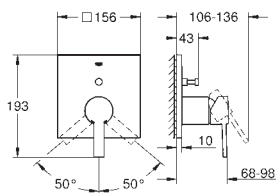

GROHE
ALLURE

Referencia	Color	Precio

24 070 000	chromo	329,00

Allure
Mezclador con inversor de 2 vías.
Sólo parte exterior
Parte empotrada GROHE Rapido SmartBox 35 600 000
GROHE SilkMove Cartucho de discos cerámicos 46 mm
GROHE StarLight acabado cromado
Florón metálico con GROHE QuickFix
Escudo de metal, con ajuste 6°
Palanca metálica
inversor automático de 2 vías
Caudal:
Salida B = 27 l/min, Salida C = 27 l/min
Parte empotrable no incluida
35 600 000 +++*
GROHE Rapido SmartBox cuerpo empotrable universal

119,00