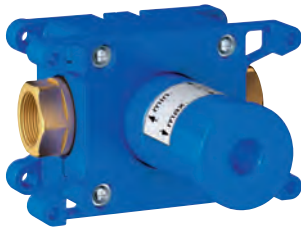

SOLUCIONES
EMPOTRADAS

GROHE RAPIDO C / LLAVES DE CORTE

Referencia

Color

Precio

35 028 000

135,00

Rapido C
Cuerpo empotrable para llave de paso
para instalación en cabinas de ducha a medida
 Caja de empotramiento con tapa de protección accesible
 Membrana de aislamiento para sellado a la pared
 Puntos de fijación delanteros y traseros
 Cuerpo de latón
 Montura de discos cerámicos de 3/4" preinstalada
 Conexión de 1/2"
 Caudal:
 55 l/min. a 3 bares
 Profundidad de empotramiento 70 - 95 mm