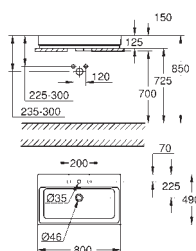

39 476 00H

blanco alpino

459,00

Sanitarios Cube
Lavabo sobreencimera 80 cm
Vitrificado en la cara posterior
1 orificio central y 2 insinuados para la grifería
800 x 490 mm
Incluye set de fijación
Porcelana sanitaria
PureGuard capa antisuciedad y tratamiento antibacteriano
10 unidades por pallet