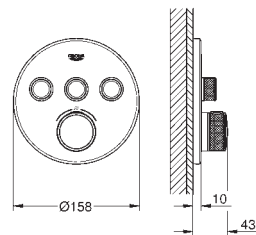

GROHE Rapido SmartBox cuerpo empotrable universal

● BE ● GL ● DA ● A0
● EN ● GN ● DL ● AL