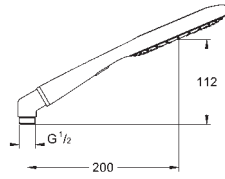

GROHE RAINSHOWER

Referencia

Color

Precio

27 449 000

azul

105,00

Rainshower Icon 150

Teleducha 2 chorros

Rain, SmartRain

Función Eco (Reducción de caudal)

Codo metálico para ajustar la teleducha al flexo

Tecnología GROHE EcoJoy ahorro de agua con el máximo bienestar

GROHE DreamSpray distribución perfecta del agua por todo el cabezal

Sistema antical **SpeedClean**

Conducto interno del agua protegido para mayor durabilidad