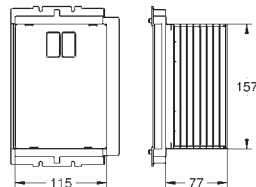

novedad

40 950 000

15,95

Patrón de montaje para pulsadores pequeños

Para combinación con Rapid SL y Uniset con altura de instalación de 0,82 m /
1,00 m. Instalación del pulsador en posición horizontal

novedad