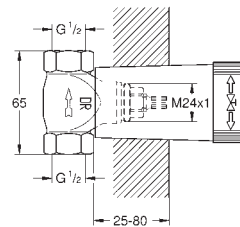

SOLUCIONES
EMPOTRADAS

GROHE RAPIDO C / LLAVES DE CORTE

Referencia

Color

Precio

35 028 000

135,00

Rapido C
Cuerpo empotrable para llave de paso
para instalación en cabinas de ducha a medida
 Caja de empotramiento con tapa de protección accesible
 Membrana de aislamiento para sellado a la pared
 Puntos de fijación delanteros y traseros
 Cuerpo de latón
 Montura de discos cerámicos de 3/4" preinstalada
 Conexión de 1/2"
 Caudal:
 55 l/min. a 3 bares
 Profundidad de empotramiento 70 - 95 mm