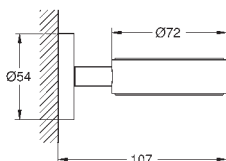

GROHE ESSENTIALS

NOTA IMPORTANTE:
PARA COLORES CONSULTAR DISPONIBILIDAD

Referencia Color Precio

40 369 001	chromo	26,90
40 369 DC1	supersteel	37,65
40 369 BE1	Polished nickel (Niquel brillo)	40,35
40 369 EN1	Brushed Nickel (Niquel cepillado)	43,05
40 369 GL1	Cool sunrise (Oro brillo)	40,50
40 369 GN1	Brushed Cool Sunrise (Oro cepillado)	43,05
40 369 DA1	Warm sunset (Cobre brillo)	40,35
40 369 DL1	Brushed warm sunset (Cobre cepillado)	43,05
40 369 A01	Hard graphite (Grafito brillo)	40,35
40 369 AL1	Brushed hard graphite (Grafito cepillado)	43,05

Essentials

SopORTE

Material: metal

Fijación oculta

GROHE StarLight acabado cromado

Adecuado para atornillar (incluidos tornillos y tacos)

o pegar (el pegamento 40 915 000 se vende por separado)