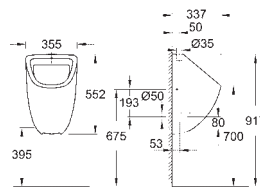

39 439 000 blanco alpino 159,00

Sanitarios Bau
Urinario
Entrada superior
Volumen de descarga 1 l.
Incluye set de fijación
Porcelana sanitaria
Necesario para su instalación sifón de urinario 39 732 000 (horizontal)
o 39 733 000 (vertical), en venta por separado.
16 unidades por pallet

novedad