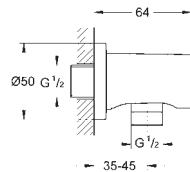

27 057 000	+++*	cromo	51,35
27 057 DC0		supersteel	71,90
27 057 LS0		cromo / moon white	65,05
27 057 BE0		Polished nickel (Niquel brillo)	82,15
27 057 EN0		Brushed Nickel (Niquel cepillado)	87,30
27 057 GL0		Cool sunrise (Oro brillo)	82,15
27 057 GN0		Brushed Cool Sunrise (Oro cepillado)	87,30
27 057 DA0		Warm sunset (Cobre brillo)	82,15
27 057 DL0		Brushed warm sunset (Cobre cepillado)	87,30
27 057 A00		Hard graphite (Grafito brillo)	82,15
27 057 AL0		Brushed hard graphite (Grafito cepillado)	87,30

● BE ● GL ● DA ● A0
● EN ● GN ● DL ● AL

Rainshower
Codo de salida de 1/2"
con florón redondo