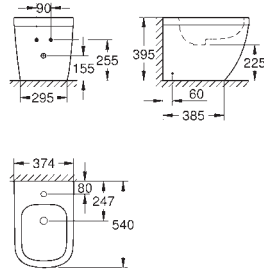

GROHE SANITARIOS EURO

Referencia

Color

Precio

39 340 000
39 340 00H

blanco alpino
blanco alpino

129,00
188,00

Sanitarios Euro Bidé a suelo

Un orificio para la grifería

Incluye set de fijación

Porcelana sanitaria

Adosado a pared con fijaciones ocultas

Opcional: PureGuard tratamiento anti suciedad
y capa anti bacteriana (00H)

12 unidades por pallet