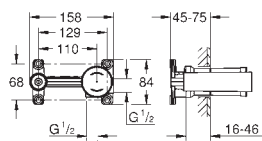

23 571 000
Cuerpo universal 1/2"
para monomandos murales
Sólo parte empotrable
GROHE SilkMove Cartucho de discos cerámicos de 35 mm
Limitador ecológico de caudal con limitador ecológico de temperatura
El caño puede colocarse a la derecha o a la izquierda
Latón
Permite impermeabilizar la construcción de la pared que rodea el cuerpo empotrado
Con manguito de estanqueidad

32 935 001		Cromo	198,00
32 935 DC1		Supersteel	277,20
32 935 BE1		Polished nickel (Niquel brillo)	297,00
32 935 EN1		Brushed Nickel (Niquel cepillado)	316,80
32 935 GL1		Cool sunrise (Oro brillo)	297,00
32 935 GN1		Brushed Cool Sunrise (Oro cepillado)	316,80
32 935 DA1		Warm sunset (Cobre brillo)	297,00
32 935 DL1		Brushed warm sunset (Cobre cepillado)	316,80
32 935 A01		Hard graphite (Grafito brillo)	297,00
32 935 AL1		Brushed hard graphite (Grafito cepillado)	316,80