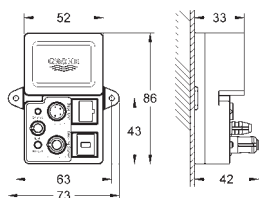

GROHE F-DIGITAL DELUXE

Referencia

Color

Precio

36 371 000

599,00

GROHE F-digital Deluxe

Receptor Bluetooth BT-01A para Apple y Android

con electrónica integrada para la comunicación inalámbrica de datos combinable con la estación de acoplamiento 36 365 000 existente
86 x 73 x 42 mm

Características: Interruptor de reinicio

Indicador de estado por (LED)

Autoportante / máxima configuración

Conexión uno a uno

Con mecanismo de cierre de seguridad (1 usuario)

Desconexión de seguridad en caso de pérdida de conexión

Juego de cables de conexión para la comunicación de datos

y la fuente de alimentación (5 m cada uno)

Bluetooth alimentación eléctrica del transmisor: 12 V

Bluetooth transmisor de frecuencia: 2,4 GHz

El rango del bluetooth (10 m) varía dependiendo de los materiales usados entre el transmisor y el receptor

Requiere Unidad Base Box 2.0 Bluetooth (36 397 000) - debe pedirse por separado

Con capacidad Bluetooth del dispositivo (bluetooth V2.1 o superior) es necesario

Requisitos del sistema Android

sistema operativo: a partir de 2.3.3

densidad de píxeles: 160 dpi mínimo

Resolución de pantalla: 320 x 470 píxeles por pulgada

Requisitos del sistema Apple

iPod touch 4/5, iPhone 4/5, iPad/ iPad mini**

Sistema operativo de Apple: a partir del lanzamiento de iOS 6.0 y superior

Los dispositivos hardware para GROHE SPA F-digital Deluxe App *** no están incluidos en la entrega. Podrá descargar la App gratuitamente en Apple store / iTunes o Google Play tienda autorizada.

* La marca y los logotipos de Bluetooth son marcas registradas propiedad de Bluetooth SIG, Inc. y cualquier uso de dichas marcas por Grohe AG es bajo licencia. Otras marcas y nombres comerciales pertenecen a sus respectivos propietarios.

** Apple, el logotipo de Apple, iPod, iPod Touch, iPhone y iTunes son marcas comerciales de Apple Inc., registradas en los EE.UU. y otros países. Apple no se hace responsable del funcionamiento de este dispositivo o de su cumplimiento con los estándares normativos y de seguridad.

*** Disponible de forma gratuita a través de iTunes o tienda Play Google.

36 367 000

335,00

GROHE F-digital Deluxe

Parte empotrable del panel de control

para usar con el panel de control (26 374 000 / 36 397 000)

550 x 700 x 110 mm

Altura (100 mm) y profundidad ajustable (50 mm)

Panel frontal desmontable para su instalación

Marco frontal ajustable para instalación empotrada

Placa de acero de 1 mm