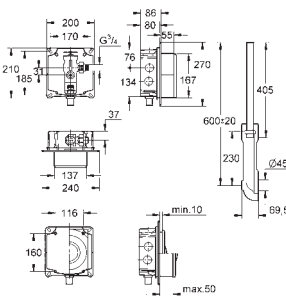

37 157 000

279,00

Fluxor para WC para empotrar, 3/4"
Llave de corte
Descarga ajustable de **6 a 14 l**.
Para presión baja
Presiones hidrodinámicas **0,6 - 3,0 bar** (presión estática mínima 1,5 bar)
Caja empotrable 200 x 95 x 210
Tubo de descarga de altura ajustable.
- **sin escudo/accionamiento** -
Caudal necesario: 1.6 l/seg