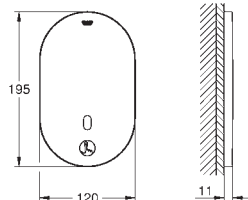

36 463 000

chromo

189,00

Eurosmart Cosmopolitan E

Infrarrojo electrónico para termostato empotrado de ducha

Con sensor infrarrojo para comunicación bidireccional

para configuración, monitorización y mantenimiento.

instalación empotrada con cuerpos 36 416 001 y 36 464 000

con mezclador termostático oculto

GROHE StarLight acabado cromado

Con 7 pre programas

Descarga automática

Desinfección térmica

Modo limpieza

Funciones adicionales y ajustes precisos

con el mando adicional 36 407 001

Marca CE

Nivel de sonoridad I conforme DIN4109