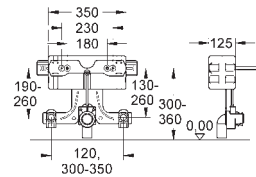

Uniset

Módulo para bidé con carcasa EPS

Para tabicar: módulo cerrado e insonorizado.

Con rail y accesorios para instalación individual.

Para instalación individual o en serie

Rail con accesorios de fijación para instalación individual

Pernos para colgar el bidé

Conexiones de entrada y salida ajustables.

Codo de desagüe HT DN 50

Junta de Ø 32 mm

2 racores de conexión ajustables

Material de sujeción para el bidé

para la instalación en la pared

solicite pies de soporte 37 304 000

(se venden por separado)

40 911 000 +++*

12,95

Patrón de montaje para pulsadores pequeños

para combinar con cisternas GD2 de Rapid SL y Uniset

40 950 000

Idem, para cisternas de 1 m - 0,82 m (38525001/ 38526000)

15,95

40 949 000

Idem, para cisterna de 80 mm (38994/ 38863/ 38729)

19,95