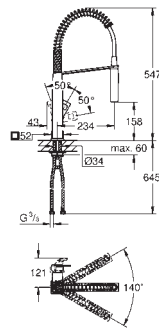

Inversor: chorro laminar/ chorro concentrado Jet SpeedClean

Retorno automático del chorro de agua a chorro laminar

Caño tubular giratorio

Con conexiones flexibles

GROHE EUROCUBE

Referencia

Color

Precio