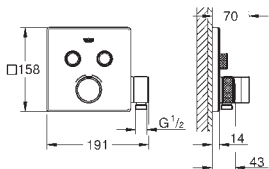

GROHE GROHTHERM SMARTCONTROL

NOTA IMPORTANTE:
PARA COLORES CONSULTAR DISPONIBILIDAD

Referencia

Color

Precio

TERMOSTATOS

29 125 000

chromo

585,00

Grotherm SmartControl
Termostato empotrado con 2 llaves y soporte de ducha integrado
Sólo parte exterior

Escudo de metal con **GROHE QuickFix** (escudo con eje de sellado, cubierta de fijación), con ajuste 6°
GROHE StarLight acabado cromado
SmartControl: pulsar el botón para encender y apagar el chorro de agua y girarlo para ajustar el caudal EcoJoy
Símbolos intercambiables

GROHE TurboStat Cartucho compacto con termoelemento de cera
GROHE SafeStop Tope de seguridad a 38°C
GROHE SafeStop Plus limitador de temperatura opcional a 43°C ó 46°C incluido
Filtros colectores de suciedad

Válvulas anti-retorno
Salidas múltiples, pueden accionarse simultáneamente
Codo de ducha integrado en el soporte 1/2"

Parte empotrable no incluida

Caudal:
Salida B = 24 l/min
Teleduchar = 12 l/min
Salida B + Teleduchar = 27 l/min

35 600 000 +++*

GROHE Rapido SmartBox cuerpo empotrable universal

119,00

29 126 000 +++*

29 126 GN0

chromo

Brushed Cool Sunrise (Oro cepillado)

545,00

926,50

29 126 DL0

Brushed warm sunset (Cobre cepillado)

926,50

29 126 A00

Hard graphite (Grafito brillo)

872,00

29 126 AL0

Brushed hard graphite (Grafito cepillado)

926,50