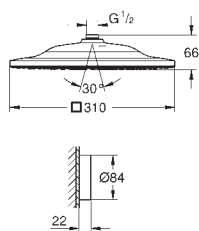

GROHE DUCHAS DE TECHO Y MURALES

Referencia

Color

Precio

DUCHAS

novedad

26 643 000

chromo

549,00

Rainshower SmartConnect 310 Cube
Ducha mural 2 chorros

GROHE PureRain, ActiveRain

Chorro de inicio ducha reprogramable
cabezal cromado

Rótula orientable con ángulo de $\pm 10^\circ$

Conexión 1/2"

con control remoto para cambiar o combinar distintos tipos de chorro
atornillar o enganchar el control remoto a pared

Fuente de alimentación por batería

Incluye 3 baterías x AAA en el cabezal de ducha mural y 1 batería x CR 2032 en el control remoto

Indicador LED para emparejamiento de los elementos y para indicar cambio de batería

Control remoto resistente al agua IP57

GROHE EcoJoy limitador de caudal 9,5 l/min

GROHE DreamSpray distribución perfecta del agua por todo el cabezal

GROHE StarLight acabado cromado

Sistema antical **SpeedClean**

Conducto interno del agua protegido para mayor durabilidad

novedad

26 641 000

chromo

519,00