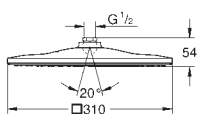

Rainshower Mono 310 Cube

Ducha mural

GROHE PureRain

cabezal cromado

Rótula orientable con ángulo de $\pm 10^\circ$

Conexión 1/2"

GROHE EcoJoy limitador de caudal 9,5 l/min

GROHE DreamSpray distribución perfecta del agua por todo el cabezal

GROHE StarLight acabado cromado

Sistema antical **SpeedClean**

Conducto interno del agua protegido para mayor durabilidad