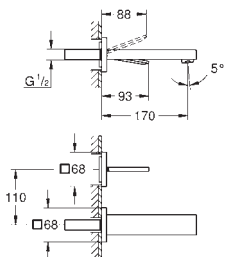

19 997 000 cromo 319,00

Eurocube Joy
Monomando de lavabo mural 1/2"
Tamaño M
Sólo parte exterior
Necesaria parte empotrable 23 429 000
GROHE StarLight acabado cromado
GROHE EcoJoy SpeedClean mousseur 5,7 l/min
Distancia entre centros 110 mm
Longitud de caño: 170 mm

19 998 000 cromo 339,00

Idem, longitud 231 mm