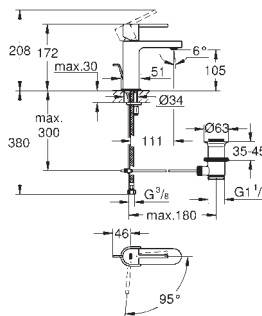

23 870 003 **chromo** 205,00

GROHE Plus
Monomando de lavabo 1/2"
Tamaño S
Palanca metálica
GROHE SilkMove ES
Cartucho de discos cerámicos de 28 mm con apertura en agua fría para mayor ahorro de energía con limitador ecológico de temperatura
GROHE StarLight acabado cromado
GROHE EcoJoy SpeedClean mousseur 5,7 l/min
GROHE AquaGuide mousseur ajustable
GROHE QuickFix Plus sistema de rápida instalación
Vaciador automático
Con conexiones flexibles