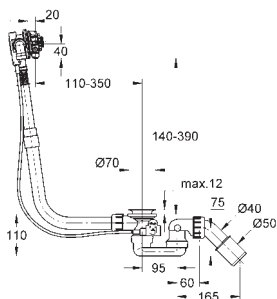

28 991 000 168,00

Talentofill
Desagüe automático con caño integrado
Rebosadero extensible
Sólo parte empotrable
Sifón orientable con codo de salida de 45°
Instalación acorde con DIN 1988
Para bañera normal o especial