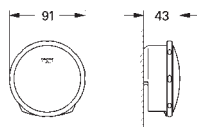

19 952 000

chromo

159,00

Talentofill
Desagüe automático con caño integrado
Compuesto por:
Rosetón
con caño integrado
Sólo parte exterior

Para combinar con
28 990 para bañera normal /
28 991 para bañera especial