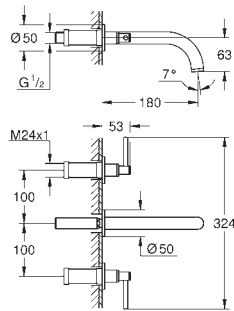

20 169 003
20 169 DC3
20 169 AL3

chromo
supersteel
Brushed hard graphite
(Grafito cepillado)

449,00
628,60
718,40

Atrio
Batería de lavabo 1/2"
Tamaño S

Montaje mural
Sólo parte exterior
Necesaria parte empotrada 29 025 002
Empotrable
Monturas de discos cerámicos de 90°
GROHE StarLight acabado cromado
GROHE EcoJoy 5.7 l/min mousseur laminar
Distancia entre centros 200 mm
Longitud de caño: 180 mm
con mandos de palanca
Dos sets de tapetas incluidos.
Uno marcado con „H“ Caliente y „C“ Frío
y un set sin marcar.