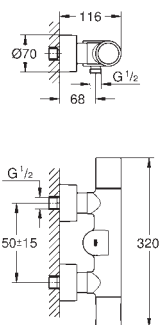

36 457 000

chromo

795,00

Eurosmart Cosmopolitan E Special
Termostato de ducha infrarrojo electrónico

Con sensor infrarrojo para comunicación bidireccional
para configuración, monitorización y mantenimiento.
Batería de litio 6V. tipo CR-P2
Vida útil de la batería: aprox. 7 años (150 usos al día)
Mando ergonómico metálico
GROHE StarLight acabado cromado
GROHE CoolTouch
Válvulas anti-retorno
Filtros colectores de suciedad
GROHE SafetyPlus tope de temperatura fijado
Temperatura máxima entre 35°C y 43°C
Mando de temperatura con tope de seguridad
Completa separación del agua fría y caliente en el extremo del mando como
precaución contra la legionella
Toma inferior para flexo G 1/2" con
válvula anti-retorno incorporada
con rúcores en S y tapetas
Florón autosellante
Indicador luminoso de cambio de pila
Con 7 pre programas
Descarga automática
Desinfección térmica
Modo limpieza
Funciones adicionales y ajustes precisos
con el mando adicional 36 407 001
Marca CE
Nivel de sonoridad I conforme DIN4109

GRIFERÍAS
ESPECIALES