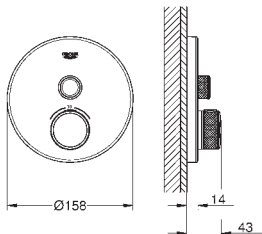

Grotherm SmartControl
Termostato empotrado con 1 llave
Sólo parte exterior

Escudo de metal con **GROHE QuickFix** (escudo con eje de sellado, cubierta de fijación), con ajuste 6°

GROHE StarLight acabado cromado

SmartControl: pulsar el botón para encender y apagar el

chorro de agua y girarlo para ajustar el caudal EcoJoy

Símbolos intercambiables

GROHE TurboStat Cartucho compacto

con termoelemento de cera

GROHE SafeStop Tope de seguridad a 38°C

GROHE SafeStop Plus limitador de

temperatura opcional a 43°C ó 46°C incluido

Filtros colectores de suciedad

Válvulas anti-retorno

Placa en moon white vidrio acrílico blanco

Parte empotrable no incluida

Caudal:

salida A (para cierre externo) = 34 l/min

salidas B/C = 29 l/min

35 600 000 +++* 119,00
GROHE Rapido SmartBox cuerpo empotrable universal

29 151 LS0 moon white 619,00