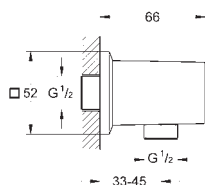

27 707 000	cromo	49,00

Allure Brilliant

Codo de salida de 1/2"

Rosca exterior

Válvula anti-retorno

Material: metal

GROHE StarLight acabado cromado