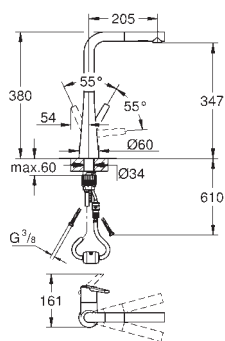

GROHE ZEDRA SMARTCONTROL / ZEDRA TOUCH / ZEDRA

Referencia

Color

Precio

novedad

32 553 002
32 553 DC2

romo
supersteel

379,00
492,70