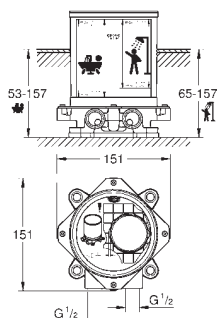

Base de empotramiento de 1/2"
para el montaje de caños de bañera o duchas de pie
Sólo parte empotrable
Placa de instalación con 360 ° de ajuste horizontal y 3 ° de ajuste vertical
Profundidad de montaje 53 a 157 mm
Profundidad de instalación 65-157 mm para mezcladores de ducha, compensador de profundidad 92 mm
2 conexiones de 1/2" hembra (suministro de agua fría y caliente)
Tapón para pruebas estanqueidad
Elementos de fijación

13 303 000

Cromo

115,50