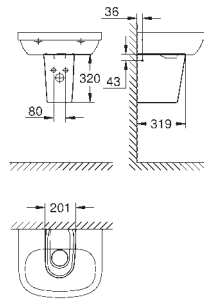

22 unidades por pallet

novedad

39 609 00H

blanco alpino

299,00

Essence
Lavabo tipo bol 45 cm
Sin rebosadero
450 x 450 mm
Incluye set de fijación
Incluido embellecedor cerámico para desagüe
Siempre posición en abierto
Porcelana sanitaria
PureGuard capa antisuciedad y tratamiento antibacteriano
30 unidades por pallet