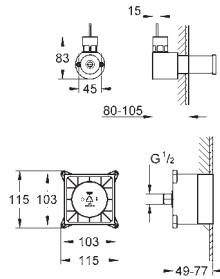

GROHE F-DIGITAL DELUXE

Referencia

Color

Precio

29 074 000

409,00

GROHE F-digital Deluxe

Parte empotrable del generador de vapor

para uso con los módulos (36 362 000 o 27 934 000)

Compuesto por:

- 1 parte empotrable para el dosificador de vapor (115 x 115 x 49-77 mm)
- 1 parte empotrable para el sensor de temperatura (58 x 83 x 80-105 mm)
- 1 cable para el sensor de temperatura, 5 m
- 1 cable para el generador de vapor, 5 m

14 015 000

chromo

159,00