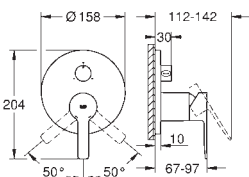

24 095 001	 Cromo	207,00
24 095 DC1	 supersteel	289,80

Lineare
Mezclador con inversor de 3 vías.
Sólo parte exterior
Parte empotrada GROHE Rapido SmartBox 35 600 000
GROHE SilkMove Cartucho de discos cerámicos 46 mm
GROHE StarLight acabado cromado
Florón metálico con GROHE QuickFix
Escudo de metal, con ajuste 6°
Palanca metálica
Inversor de 3 vías.
Caudal:
salida A = 27 l/min
salida B = 27 l/min
salida C = 27 l/min
Parte empotrable no incluida

35 600 000 +++*		119,00
GROHE Rapido SmartBox cuerpo empotrable universal