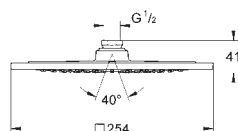

Rainshower F-Series 10"
Ducha mural

Lluvia

254 x 254 mm., Material: metal

Orientable +/- 20°

Conexión 1/2"

GROHE DreamSpray distribución perfecta del agua por todo el cabezal
Sistema antical **SpeedClean**

27 251 000

chromo

115,00

27 251 BE0

Polished nickel (Niquel brillo)

184,00

27 251 EN0

Brushed Nickel (Niquel cepillado)

195,50

27 251 GL0

Cool sunrise (Oro brillo)

184,00

27 251 GN0

Brushed Cool Sunrise (Oro cepillado)

195,50

27 251 DA0

Warm sunset (Cobre brillo)

184,00

27 251 DL0

Brushed warm sunset (Cobre cepillado)

195,50

27 251 A00

Hard graphite (Grafito brillo)

184,00

27 251 AL0

Brushed hard graphite (Grafito cepillado)

195,50