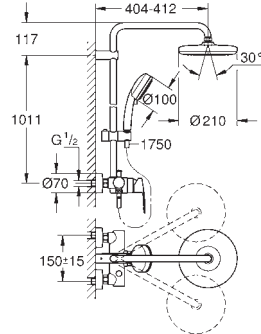

GROHE TEMPESTA SYSTEM

Referencia

Color

Precio

26 224 001 +++*

Cromo

419,00

Tempesta Cosmopolitan System 210 Sistema de ducha con monomando

Compuesto por:

Brazo para ducha mural de 390 mm orientable a 45°

Monomando de ducha visto con inversor

Dos opciones de ducha:

Ducha mural Tempesta 210 (26 408)

Chorro Lluvia

con rótula incorporada

Ángulo de rotación de ± 15°

Teleducha Tempesta Cosmopolitan 100 (27 571 001)

2 chorros:

Rain, Jet

Elemento deslizando ajustable en altura

Flexo de 1,75 m 1/2" x 1/2" (28 410)

GROHE SilkMove Cartucho de

discos cerámicos 46 mm

GROHE DreamSpray distribución perfecta

del agua por todo el cabezal

GROHE StarLight acabado cromado

Sistema antical **SpeedClean**

Conducto interno del agua protegido para mayor durabilidad

Sistema antitorsión „Twistfree“

26 381 001

Cromo

209,00