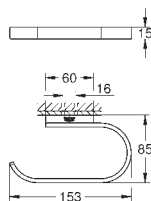

● BE ● GL ● DA ● A0
● EN ● GN ● DL ● AL

Referencia	Color	Precio
41 068 000	chromo	55,90
41 068 DC0	supersteel	78,25
41 068 BE0	Polished nickel (Niquel brillo)	83,85
41 068 EN0	Brushed Nickel (Niquel cepillado)	89,45
41 068 GL0	Cool sunrise (Oro brillo)	83,85
41 068 GN0	Brushed Cool Sunrise (Oro cepillado)	89,45
41 068 DA0	Warm sunset (Cobre brillo)	83,85
41 068 DL0	Brushed warm sunset (Cobre cepillado)	89,45
41 068 A00	Hard graphite (Grafito brillo)	83,85
41 068 AL0	Brushed hard graphite (Grafito cepillado)	89,45

Selection
Portarrollos sin tapa
Material: metal
Montaje mural
Fijación oculta
GROHE StarLight acabado cromado