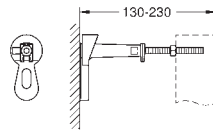

Rapid SL

Anclaje de fijación

Para fijación de los elementos a la pared.

Para fijar los elementos en paredes resistentes

o delante de tabiques ligeros

Regulable desde 130 - 230 mm

Revestimiento individual o en serie

Elementos de fijación

Pernos y tuercas (2 unidades)