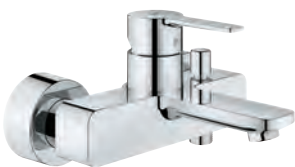

33 849 001 309,00
33 849 DC1 supersteel 432,60

Lineare
Monomando para baño y ducha 1/2"
Montaje mural
Palanca metálica
GROHE SilkMove Cartucho de discos cerámicos de 35 mm con limitador ecológico de temperatura
GROHE StarLight acabado cromado
Inversor automático: baño/ducha
Aireador tipo «Mousseur»
1 salida a ducha G 1/2"
Válvula anti-retorno
Racores en S
Válvula anti-retorno
Instalación con columnas sobre encimera opcional con uniones 12 030 000