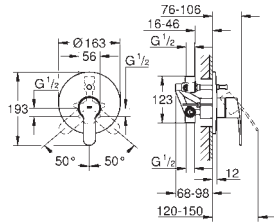

GROHE EUROSTYLE COSMOPOLITAN

Referencia

Color

Precio

33 637 002

Cromo

209,00

Eurostyle Cosmopolitan
Monomando para baño
y ducha 1/2"

Empotrable

GROHE SilkMove Cartucho de
discos cerámicos 46 mm

Compuesto por:

Parte empotrable incluida

Limitador ecológico de caudal

Limitador de temperatura opcional

novedad