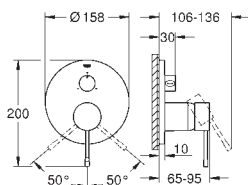

GROHE ESSENCE

NOTA IMPORTANTE:
PARA COLORES CONSULTAR DISPONIBILIDAD

Referencia	Color	Precio
24 092 001 +***	cromo	185,00
24 092 DC1	supersteel	259,00
24 092 BE1	Polished nickel (Niquel brillo)	277,50
24 092 EN1	Brushed Nickel (Niquel cepillado)	296,00
24 092 GL1	Cool sunrise (Oro brillo)	277,50
24 092 GN1	Brushed Cool Sunrise (Oro cepillado)	296,00
24 092 DA1	Warm sunset (Cobre brillo)	277,50
24 092 DL1	Brushed warm sunset (Cobre cepillado)	296,00
24 092 A01	Hard graphite (Grafito brillo)	277,50
24 092 AL1	Brushed hard graphite (Grafito cepillado)	296,00

Essence

Mezclador con inversor de 3 vías.

Sólo parte exterior

Parte empotrada GROHE Rapido SmartBox 35 600 000

GROHE SilkMove Cartucho de discos cerámicos 46 mm

GROHE StarLight acabado cromado

Florón metálico con GROHE QuickFix

Escudo de metal, con ajuste 6°

Palanca metálica

Inversor de 3 vías.

Caudal:

salida A = 27 l/min

salida B = 27 l/min

salida C = 27 l/min

Parte empotrable no incluida

35 600 000 +***		119,00
GROHE Rapido SmartBox cuerpo empotrable universal