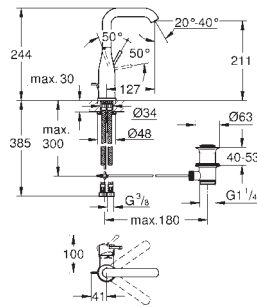

GROHE ESSENCE

NOTA IMPORTANTE:
PARA COLORES CONSULTAR DISPONIBILIDAD

Referencia Color Precio

novedad

23 463 001 cromo 199,00

Essence
Monomando de lavabo 1/2"
Tamaño M
Palanca metálica
GROHE SilkMove Cartucho de discos cerámicos 28 mm con limitador ecológico de temperatura
GROHE StarLight acabado cromado
GROHE EcoJoy mousseur 5,7 l/min
GROHE AquaGuide mousseur ajustable
GROHE QuickFix Plus sistema de rápida instalación
Caño giratorio de fundición
Aireador tipo «Mousseur»
Cuerpo liso
Con conexiones flexibles

32 628 001 cromo 235,00
32 628 DC1 supersteel 329,00
32 628 BE1 Polished nickel (Niquel brillo) 352,50
32 628 EN1 Brushed Nickel (Niquel cepillado) 376,00

32 628 GL1 Cool sunrise (Oro brillo) 352,50
32 628 GN1 Brushed Cool Sunrise (Oro cepillado) 376,00

32 628 DA1 Warm sunset (Cobre brillo) 352,50
32 628 DL1 Brushed warm sunset (Cobre cepillado) 376,00

32 628 A01 Hard graphite (Grafito brillo) 352,50
32 628 AL1 Brushed hard graphite (Grafito cepillado) 376,00

Essence
Monomando de lavabo de 1/2"
Tamaño L
GROHE SilkMove Cartucho de discos cerámicos 28 mm con limitador ecológico de temperatura
GROHE StarLight acabado cromado
GROHE EcoJoy mousseur 5,7 l/min
GROHE AquaGuide mousseur ajustable
GROHE QuickFix Plus sistema de rápida instalación
Caño giratorio de fundición
Aireador tipo «Mousseur»
Vaciador automático
Con conexiones flexibles

● BE ● GL ● DA ● A0
● EN ● GN ● DL ● AL

novedad

23 541 001 cromo 225,00