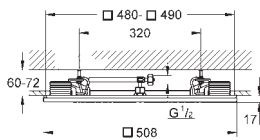

Rainshower F-Series 20"
Ducha de techo con Luz
Lluvia
508 x 508 x 59 mm
Material: metal
LED: luz tenue cambiante con los colores del arco iris
Ajustable: selección permanente de un único color
Voltaje eléctrico de 12V DC
GROHE DreamSpray distribución perfecta
del agua por todo el cabezal
Sistema antical **SpeedClean**
Requiere del cable de conexión (29 069 000), unidad de base F-digital Deluxe (36 397 000), unidad Bluetooth (36 371 000), transformador (42 429 000) y varias conexiones de cables todo a pedir por separado dependiendo del tipo de instalación.
Este producto contiene luces LED:
eficiencia energética de clase: A+
Para más detalles sobre la planificación o información de producto, por favor contacte con GROHE.

29 069 000 145,00