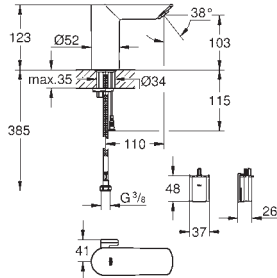

GROHE BAU COSMOPOLITAN E

Referencia

Color

Precio

36 451 000

Cromo

209,00

Bau Cosmopolitan E
Mezclador de lavabo electrónico 1/2" Tamaño M con mezclador y limitador ajustable de temperatura

Con sensor infrarrojo para comunicación bidireccional para configuración, monitorización y mantenimiento. Batería de litio 6V. tipo CR-P2

Vida útil de la batería: aprox. 7 años (150 usos al día)

GROHE StarLight acabado cromado

GROHE EcoJoy mousseur 5,7 l/min

GROHE Zero aísla los conductos de agua internos, sin plomo y sin níquel.

Cuerpo hecho de polímero compuesto

Con conexiones flexibles

Válvulas anti-retorno

Filtros colectores de suciedad con válvula solenoide integrada

Batería externa

Sistema de rápida instalación Quickfix

Indicador luminoso de cambio de pila

Con 7 pre programas

Descarga automática

Desinfección térmica

Modo limpieza

Funciones adicionales y ajustes precisos

con el mando adicional 36 407 001

Marca CE

Nivel de sonoridad I conforme DIN4109

36 452 000 +++*

Cromo

189,00