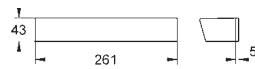

18 608 001

Cromo

43,90

Grotherm 2000
GROHE EasyReach bandeja
Metálica
 Desmontable para una mejor limpieza
GROHE StarLight acabado cromado

47 175 000

116,90

Cartucho GROHE TurboStat 1/2"
para entradas invertidas (agua caliente a la derecha)
 Encaja con termostatos vistos Grotherm 800, Grotherm 800 Cosmopolitan, Grotherm 1000 Performance, Grotherm 1000, Grotherm Cube, Grotherm 2000 y Grotherm 3000.
 solución de servicio, no cumple con EN1111
 Nota: la función CoolTouch es omitida tras haberse instalado en griferías vistas