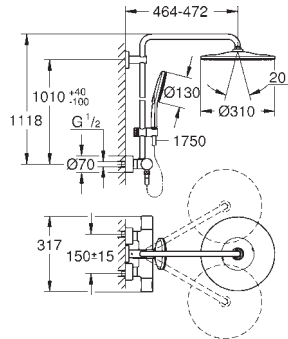

GROHE RAINSHOWER SMARTACTIVE SYSTEM

Referencia

Color

Precio

novedad

26 647 000 +++*

chromo

869,00

Rainshower SmartActive 310
Sistema de ducha
con termostato incorporado

Compuesto por:

Brazo para ducha mural de 450 mm orientable a 45°

Termostato visto con Aquadimmer

Dos opciones de ducha:

Ducha mural Rainshower Mono 310 (26 561)

con rótula incorporada

Ángulo de rotación de ± 15°

Teleducha Rainshower SmartActive 130 (26 544)

Elemento deslizante ajustable en altura

Incluye soporte deslizante

Flexo Silverflex de 1,75 m. (28 388)

GROHE TurboStat Cartucho compacto

con termoelemento de cera

GROHE SafeStop Tope de seguridad a 38°C

GROHE SafeStop Plus limitador de

temperatura opcional a 43°C incluido

GROHE CoolTouch Aislamiento térmico

GROHE DreamSpray distribución perfecta

del agua por todo el cabezal

GROHE One-click showering: selección del tipo de chorro pulsando un botón

GROHE StarLight acabado cromado

GROHE QuickFix (soportes ajustables)

Sistema antical **SpeedClean**

Disponible a partir del segundo semestre 2020

novedad

26 647 LS0

moon white

999,00