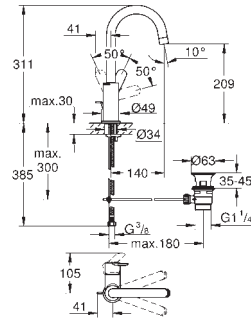

Color

Precio

23 759 000

Cromo

99,00

BauEdge
Monomando de lavabo 1/2"
Tamaño M

Palanca metálica
GROHE Longlife ES

Cartucho de discos cerámicos de 28 mm
con apertura en agua fría para mayor ahorro de energía
GROHE StarLight acabado cromado
GROHE EcoJoy mousseur 5,7 l/min
Sistema de rápida instalación Quickfix
Vaciador automático
Con conexiones flexibles