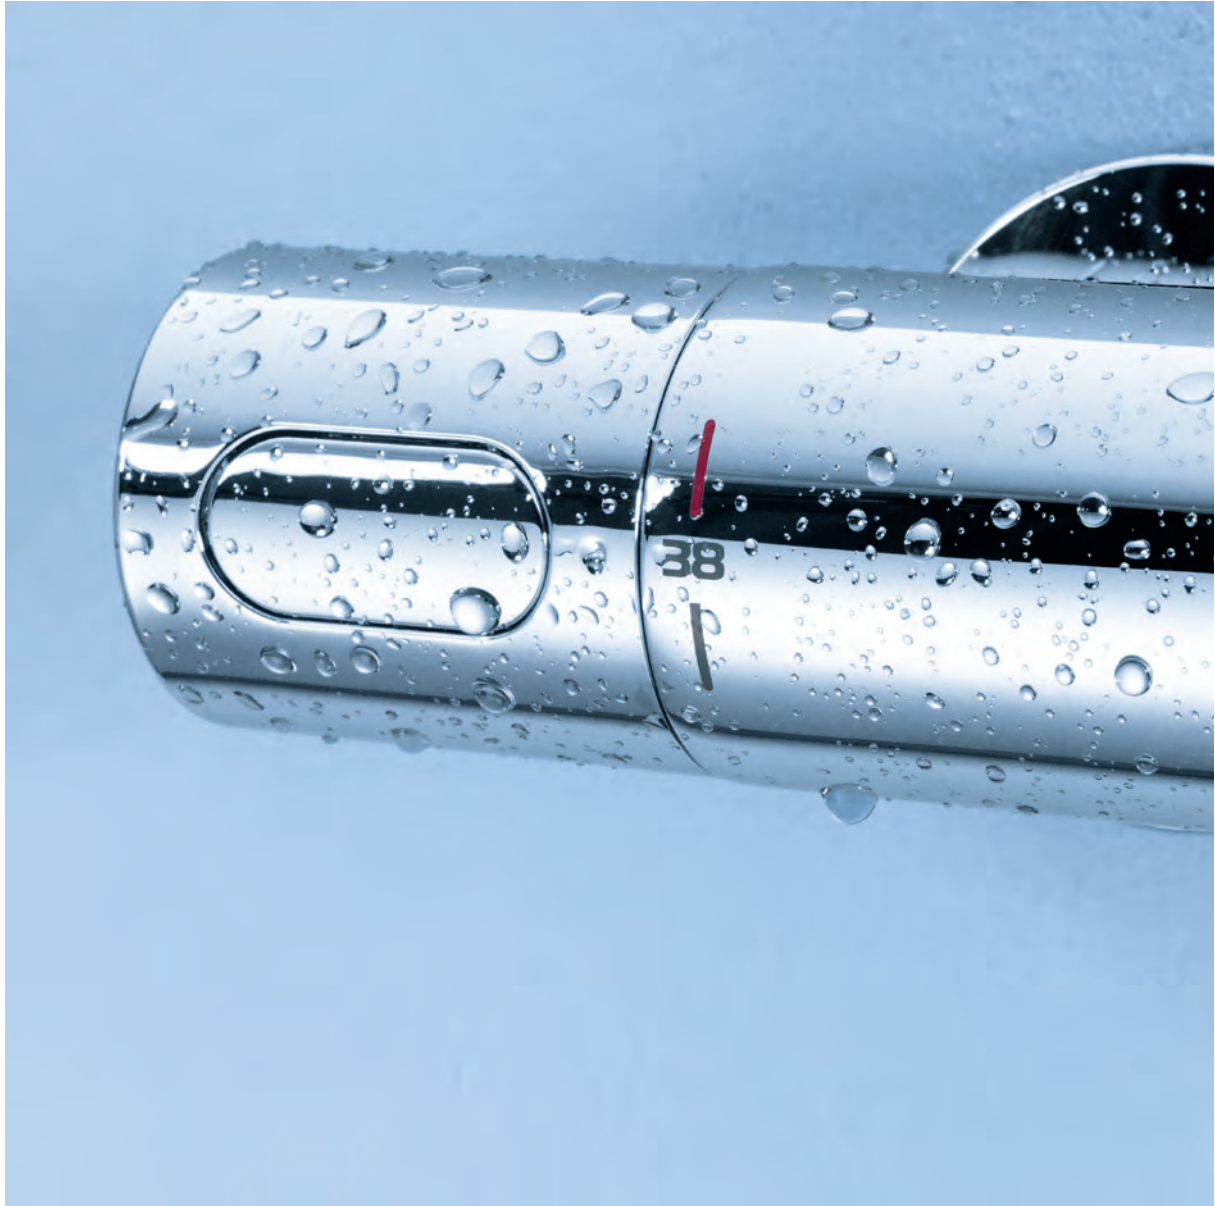

GROHE GROHTHERM 3000 COSMOPOLITAN