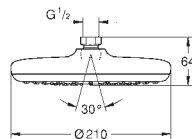

Tempesta 210
Ducha mural
Lluvia
Ø 210 mm
Orientable +/- 20°
Conexión 1/2"
GROHE DreamSpray distribución perfecta del agua por todo el cabezal
GROHE StarLight acabado cromado
Sistema antical **SpeedClean**
Conducto interno del agua protegido para mayor durabilidad

27 606 001 cromo 65,90