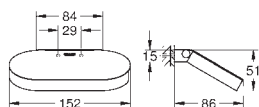

GROHE SELECTION

NOTA IMPORTANTE:
PARA COLORES CONSULTAR DISPONIBILIDAD

novedad