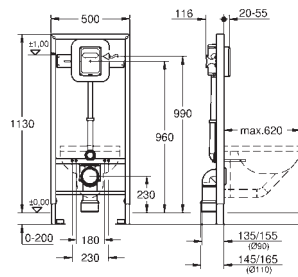

para la instalación de pulsadores pequeños

necesario accesorio 40 950 000 (en venta por separado)

GROHE RAPID SL PARA WC

Referencia

Color

Precio

38 519 001

409,00