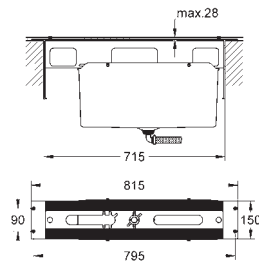

GROHE ESSENCE

NOTA IMPORTANTE:
PARA COLORES CONSULTAR DISPONIBILIDAD

Referencia

Color

Precio

29 037 000

729,00

Combinación para baño y ducha 3/4"
Instalación sobre encimera
Compuesto por:
Placa de base
Con sumidero y conexión al desagüe