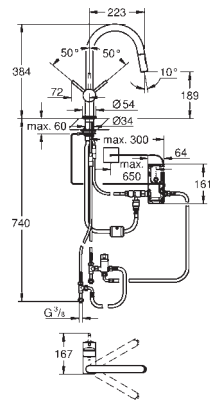

31 358 002
31 358 DC2

Cromo
supersteel

595,00
773,50

Minta Touch

Monomando de fregadero electrónico de 1/2"

Caño en C

Instalación en un solo agujero

Touch: el agua se activa por contacto con la piel

Alimentación por pila de litio de 6 V.

Marca CE

Electroválvula

Agua mezclada en función Touch

Paro de seguridad automático

después de 60 seg.

Tipo de protección IP 44

GROHE StarLight acabado cromado

GROHE SilkMove Cartucho de

discos cerámicos 46 mm

Caño extraíble con doble chorro

Inversor: chorro laminar/ chorro concentrado Jet SpeedClean

Caño tubular giratorio

Giratorio 150°

Válvula anti-retorno

Con conexiones flexibles

Sistema de rápida instalación Quickfix