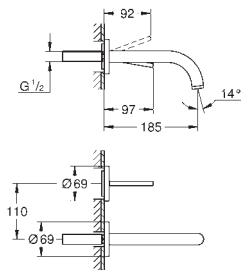

19 287 003
19 287 DC3
19 287 AL3

cromo
supersteel
Brushed hard graphite
(Grafito cepillado)

395,00
553,00
632,00

Atrio
Monomando de lavabo mural joystick
Sólo parte exterior

Necesaria parte empotrable 23 429 000
Cartucho Joystick con tecnología GROHE FeatherControl
GROHE StarLight acabado cromado
GROHE EcoJoy 5.7 l/min mousseur laminar
Distancia entre centros 110 mm
Longitud: 185 mm