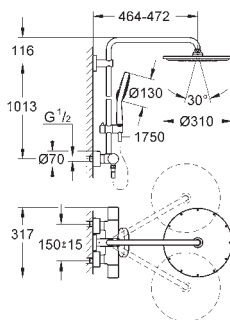

Rainshower System 310

Sistema de ducha
con termostato incorporado

Compuesto por:

Brazo para ducha mural de 450 mm

orientable a 45°

Termostato visto con Aquadimmer

Ducha Mural Rainshower Cosmopolitan Ø 310 mm (27 477)

Material: metal

Ángulo de rotación de ± 15°

Teleducha Ø 130 mm (27 664 000)

Soporte deslizante de la barra (12 140)

ajustable en altura.

Flexo Silverflex de 1,75 m. (28 388)

GROHE SafeStop Tope de seguridad a 38°C

GROHE SafeStop Plus limitador de

temperatura opcional a 43°C incluido

GROHE CoolTouch Aislamiento térmico

27 032 001

Cromo

949,00