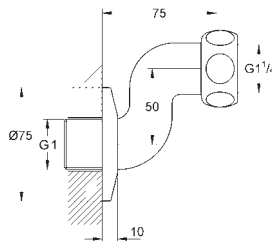

12 411 000

chromo

88,70

Racor en S

Tuerca de 1 1/4" x G 1"

Excentricidad 50 mm

Tornillo del rosetón

para ref. 35 085, 35 086

GROHE StarLight acabado cromado