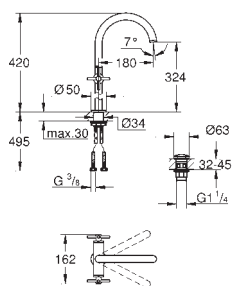

21 044 003	cromo	585,00
21 044 DC3	supersteel	819,00
21 044 AL3	Brushed hard graphite (Grafito cepillado)	936,00

Atrio Monoblock de lavabo 1/2" Tamaño XL

para lavabos tipo Bol
de sobremueble
Montura cerámica 1/2", 90°
GROHE EcoJoy 5.7 l/min mousseur laminar
Caño giratorio de fundición
Aireador tipo «Mousseur»
Válvula de desagüe 1 1/4" push-open
Con conexiones flexibles
con palanca en cruz
Dos sets de tapetas incluidos.
Uno marcado con „H” Caliente y „C” Frío
y un set sin marcar.