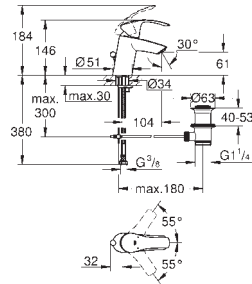

33 265 002 +++* cromo 103,00

Eurosmart
Monomando de lavabo 1/2"
Tamaño S
Palanca metálica
GROHE SilkMove Cartucho de discos cerámicos de 35 mm
Limitador ecológico de caudal con limitador ecológico de temperatura
GROHE StarLight acabado cromado
GROHE EcoJoy mousseur 5,7 l/min
GROHE QuickFix rápido sistema de instalación
Vaciador automático
Con conexiones flexibles