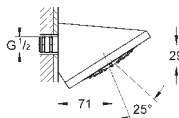

Rainshower F-Series 5"
Ducha mural

Chorro Normal

127 x 127 mm.

Rótula orientable (± 12,5°)

GROHE DreamSpray distribución perfecta del agua por todo el cabezal

GROHE FlowBalance Regulación de caudal

Sistema antical **SpeedClean**