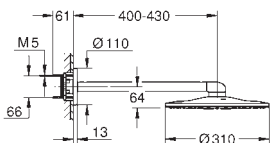

GROHE DUCHAS DE TECHO Y MURALES

NOTA IMPORTANTE:
PARA COLORES CONSULTAR DISPONIBILIDAD

Referencia

Color

Precio

26 264 001

119,00

Rainshower 360

Caja empotrada para duchas murales 26 254 / 26 450

Entradas y salidas de 1/2"

Puntos de fijación a la pared

Carcasa a prueba de fugas

Tapa de protección removible para mantenimiento
con información para la instalación

26 475 000

chromo

459,00

26 475 BE0

Polished nickel (Níquel brillo)

734,40

26 475 EN0

Brushed Nickel (Níquel cepillado)

780,30

26 475 GL0

Cool sunrise (Oro brillo)

734,40

26 475 GN0

Brushed Cool Sunrise (Oro cepillado)

780,30

26 475 DA0

Warm sunset (Cobre brillo)

734,40

26 475 DL0

Brushed warm sunset (Cobre cepillado)

780,30

26 475 A00

Hard graphite (Grafito brillo)

734,40

26 475 AL0

Brushed hard graphite (Grafito cepillado)

780,30

Rainshower SmartActive 310

Conjunto de ducha mural 430 mm, 2 chorros

Compuesto por:

Ducha mural Rainshower SmartActive 310

2 chorros:

GROHE PureRain, ActiveRain

Brazo de ducha mural 430 mm

GROHE DreamSpray distribución perfecta del agua por todo el cabezal

GROHE StarLight acabado cromado

Sistema antical **SpeedClean**

Conducto interno del agua protegido para mayor durabilidad

Necesaria parte empotrable 26 484 000

26 475 LS0

moon white

579,00

Rainshower SmartActive 310

Conjunto de ducha mural 430 mm, 2 chorros

Compuesto por:

Ducha mural Rainshower SmartActive 310, cabezal blanco

2 chorros:

GROHE PureRain, ActiveRain

Brazo de ducha mural 430 mm

GROHE DreamSpray distribución perfecta del agua por todo el cabezal

GROHE StarLight acabado cromado

Sistema antical **SpeedClean**

Conducto interno del agua protegido para mayor durabilidad

Necesaria parte empotrable 26 484 000