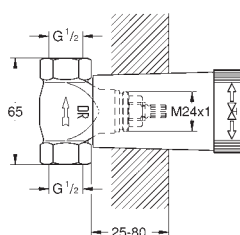

Cuerpo empotrable para llave de paso G 1/2"
Montura de llave de paso G 1/2"
Patrón de montaje
Latón
29 802 000
Idem, G 3/4"
29 805 000
Idem, G 1"

29 802 000

22,65

29 805 000

57,30