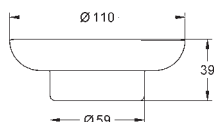

40 368 001		7,30

Essentials

Jabonera

Material: vidrio

Combinable con los siguientes soportes:

Essentials (40 369 xx1)

Essentials Cube (40 508 001)