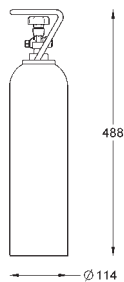

GROHE ACCESORIOS PARA GROHE BLUE

Referencia

Color

Precio

novedad

40 423 000

197,00

GROHE Blue