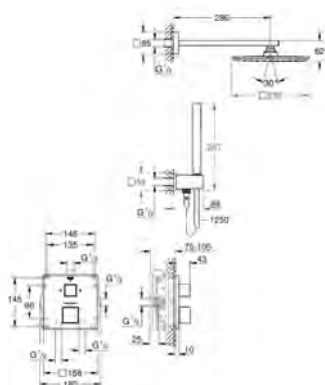

Cartucho Joystick con tecnología GROHE FeatherControl
GROHE StarLight acabado cromado

GROHE caño cascada XL

Válvula anti-retorno en la conexión

de salida de la ducha 1/2"

Racores en S

34 741 000

cromo

1.130,00