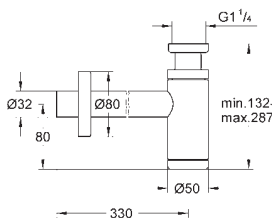

Sifón de lavabo 1 1/4"

para lavabos

Latón cromado

Escudo deslizante

GROHE StarLight acabado cromado

● BE ● GL ● DA ● A0
● EN ● GN ● DL ● AL