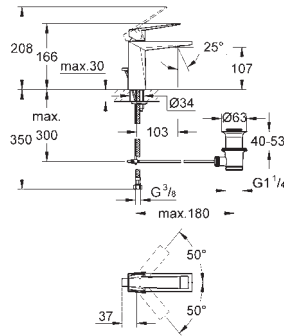

GROHE ALLURE BRILLIANT

Referencia Color Precio

23 029 000 cromo 519,00

Allure Brilliant
Monomando de lavabo 1/2"
Tamaño M
GROHE SilkMove Cartucho de discos cerámicos 28 mm
Limitador de temperatura
GROHE EcoJoy limitador de caudal a 5.0 l/min.
GROHE QuickFix rápido sistema de instalación
Vaciador automático
Con conexiones flexibles

23 033 000 cromo 499,00

Idem, cuerpo liso