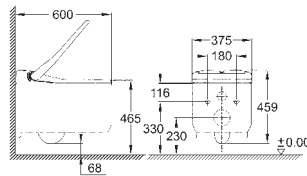

GROHE SENSIA ARENA

Referencia

Color

Precio

39 354 SH1

blanco alpino

2.295,00

GROHE Sensia Arena