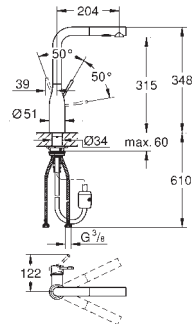

GROHE ESSENCE

Referencia

Color

Precio

30 270 000
30 270 DC0

Cromo
supersteel

349,00
453,70

Essence

Monomando de fregadero 1/2"

Caño alto

GROHE StarLight acabado cromado

GROHE SilkMove Cartucho de

discos cerámicos 28 mm

restringidor de caudal

Teleducha extraíble con 2 chorros:

chorro ducha y normal

Inversor: chorro laminar/ chorro concentrado Jet SpeedClean

Retorno automático del chorro de agua a chorro laminar

Caño tubular giratorio

Con conexiones flexibles