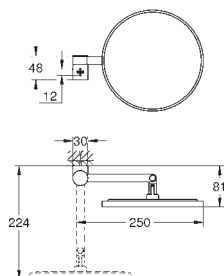

● BE ● GL ● DA ● A0
● EN ● GN ● DL ● AL

41 077 000	chromo	169,00
41 077 DC0	supersteel	236,60
41 077 BE0	Polished nickel (Niquel brillo)	253,50
41 077 EN0	Brushed Nickel (Niquel cepillado)	270,40
41 077 GL0	Cool sunrise (Oro brillo)	253,50
41 077 GN0	Brushed Cool Sunrise (Oro cepillado)	270,40
41 077 DA0	Warm sunset (Cobre brillo)	253,50
41 077 DL0	Brushed warm sunset (Cobre cepillado)	270,40
41 077 A00	Hard graphite (Grafito brillo)	253,50
41 077 AL0	Brushed hard graphite (Grafito cepillado)	270,40

Selection
Espejo de aumento
Material: Metal / vidrio
sin luz
Aumento x 7
Fijación oculta
GROHE StarLight acabado cromado