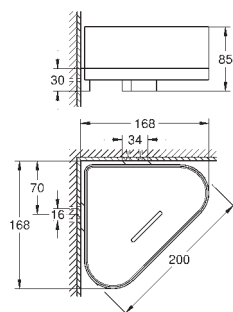

41 038 000

chromo

75,00

41 038 DC0

supersteel

105,00

41 038 BE0

Polished nickel (Niquel brillo)

112,50

41 038 EN0

Brushed Nickel (Niquel cepillado)

120,00

41 038 GL0

Cool sunrise (Oro brillo)

112,50

41 038 GN0

Brushed Cool Sunrise (Oro cepillado)

120,00

41 038 DA0

Warm sunset (Cobre brillo)

112,50

41 038 DL0

Brushed warm sunset (Cobre cepillado)

120,00

41 038 A00

Hard graphite (Grafito brillo)

112,50

41 038 AL0

Brushed hard graphite (Grafito cepillado)

120,00

Selection

Bandeja jabonera esquina con soporte

Material: Metal / vidrio

contiene jabonera en esquina y soporte

Fijación oculta

GROHE StarLight acabado cromado

● BE ● GL ● DA ● A0
● EN ● GN ● DL ● AL

novedad