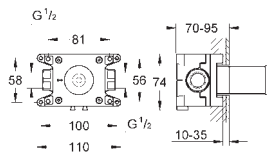

SOLUCIONES
EMPOTRADAS

GROHE RAPIDO C / LLAVES DE CORTE

Referencia

Color

Precio

35 028 000

135,00

Rapido C
Cuerpo empotrable para llave de paso
para instalación en cabinas de ducha a medida
 Caja de empotramiento con tapa de protección accesible
 Membrana de aislamiento para sellado a la pared
 Puntos de fijación delanteros y traseros
 Cuerpo de latón
 Montura de discos cerámicos de 3/4" preinstalada
 Conexión de 1/2"
 Caudal:
 55 l/min. a 3 bares
 Profundidad de empotramiento 70 - 95 mm