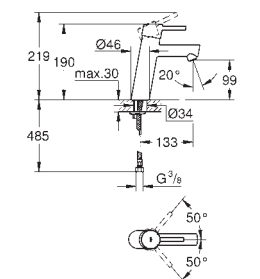

23 451 001

Cromo

165,00

Concetto
Monomando de lavabo 1/2"
Tamaño M
Palanca metálica
GROHE SilkMove Cartucho de discos cerámicos 28 mm con limitador ecológico de temperatura
GROHE StarLight acabado cromado
GROHE EcoJoy SpeedClean mousseur 5,7 l/min
GROHE QuickFix rápido sistema de instalación
Cuerpo liso
Con conexiones flexibles