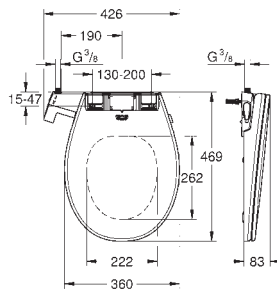

GROHE SANITARIOS BAU

Referencia Color Precio

novedad

39 733 000

chromo

39,00

Sifón para urinarios

Para urinarios Bau 39 438 000 y 39 439 000
Sifón de plástico para salida vertical
Opción de instalación para montaje en pared
Para urinarios con volumen de descarga 0.5 - 4 l

novedad

39 648 SH0 +++*

blanco alpino

219,00

Sanitarios Bau

Asiento bidé manual

Tapa y asiento para inodoro
2 brazos con cánula extraíble:
(1 para lavado posterior, 1 para ducha femenina)
Función de autolavado de las cánulas
No necesita electricidad
Intensidad del chorro ajustable
Asiento y tapa en Duroplast con cierre amortiguado
Conexiones de agua de 3/8"
Incluye:
Placa de fijación
Presión 0.1 - 1 MPa (1 - 10 bar)
Cumple con
EN 1717