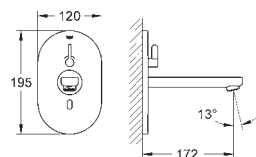

GROHE EUROSMART COSMOPOLITAN E

Referencia

Color

Precio

novedad

36 336 001

299,90

Eurosmart Cosmopolitan E
Subconjunto para empotrar
con termostato preajustable integrado

Empotrable

Caja de empotramiento
192 x 95 x 240 mm
2 llaves de corte integradas
Válvulas anti-retorno
Enchufe para conexión a corriente
Indicado para
36 410 000, 36 334 SD0, 36 335 SD0, 36 273 000
Permite impermeabilizar la construcción de la
pared que rodea el cuerpo empotrado
Con manguito de estanqueidad

36 315 000

chromo

449,00

Eurosmart Cosmopolitan E
Mezclador de lavabo electrónico
con mezclador y limitador ajustable de temperatura

Con sensor infrarrojo para comunicación bidireccional
para configuración, monitorización y mantenimiento.
Transformador con tensión de conexión
100-230 V AC, 50-60 Hz, 6 V DC
Aireador con flujo laminar limitado a 9l./min.
caño, Longitud de caño: **170 mm**
Con 7 pre programas, Descarga automática
Desinfección térmica
Modo limpieza
Funciones adicionales y ajustes precisos
con el mando adicional 36 407 001
Necesaria parte empotrable 36 339 0001

novedad

36 339 001

199,00

Eurosmart Cosmopolitan E
Subconjunto para empotrar
con mezclador metálico

Caja de empotramiento
192 x 95 x 240 mm
2 llaves de corte integradas
Válvulas anti-retorno
Enchufe para conexión a corriente
Indicado para
36 315 000
Permite impermeabilizar la construcción de la
pared que rodea el cuerpo empotrado
Con manguito de estanqueidad

novedad

36 457 000

chromo

795,00

Eurosmart Cosmopolitan E Special
Termostato de ducha infrarrojo electrónico