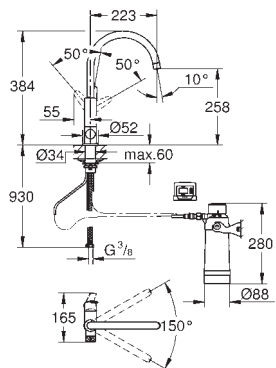

30 385 000

Cromo

369,00

GROHE Blue Pure BauCurve
Starter Kit GROHE Blue
Compuesto por:
Monomando de fregadero 1/2"
con función filtro de agua

Caño en C

Mando separado para el agua filtrada

Monturas «Long Life»

GROHE StarLight acabado cromado

GROHE SilkMove Cartucho de
discos cerámicos 28 mm

Caño tubular giratorio

Caño giratorio 150°

Caño con dos salidas de agua
independientes para agua filtrada
y no filtrada

Con conexiones flexibles

Cabezal para filtro GROHE Blue

Filtro de carbón activo GROHE Blue para un sabor premium

Capacidad 3000 L

Temporizador para el cambio de filtro (incluye 2 pilas AA)