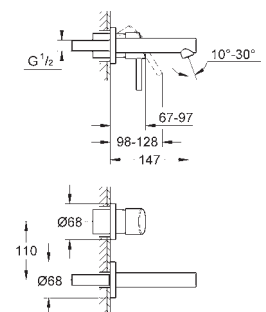

GROHE QuickFix rápido sistema de instalación

Caño con mousseur integrado

Vaciador automático

Con conexiones flexibles

Tuerca de conexión para tubo rígido de 10 mm

19 575 001

cromo

209,00