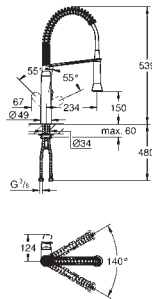

31 379 000
31 379 DC0

chromo
supersteel

599,00
778,70

K7
Monomando de fregadero 1/2"
GROHE StarLight acabado cromado
GROHE SilkMove Cartucho de discos cerámicos de 35 mm
Fregadero Profesional
Inversor: mousseur / teleducha
Aireador tipo «Mousseur» **Inversor: chorro / lluvia**
Teleducha metálica
Limitador ecológico de caudal
Caño giratorio 140°
Válvula anti-retorno
Con conexiones flexibles
Sistema de rápida instalación Quickfix