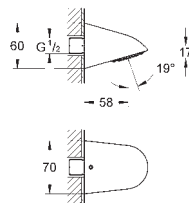

28 002 000

chromo

187,00

Relaxa 70
Ducha mural

Diseño robusto, Antivandálico
Conexión 1/2"

Longitud: 57 mm
Limitador de caudal a 9 l./min. y 12 l./min.

GROHE DreamSpray distribución perfecta del agua por todo el cabezal
Sistema antical **SpeedClean**
Conducto interno del agua protegido para mayor durabilidad

43 813 000 +++*

134,90

Cartucho

Para Contromix Surf / Public para temporizados