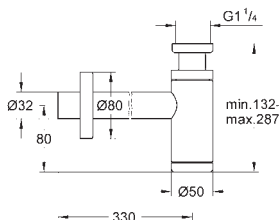

28 912 000 **chromo** 149,00
28 912 DC0 **supersteel** 208,60
28 912 BE0 **Polished nickel (Niquel brillo)** 223,50
28 912 EN0 **Brushed Nickel (Niquel cepillado)** 238,40
28 912 GL0 **Cool sunrise (Oro brillo)** 223,50
28 912 GN0 **Brushed Cool Sunrise (Oro cepillado)** 238,40
28 912 DA0 **Warm sunset (Cobre brillo)** 223,50
28 912 DL0 **Brushed warm sunset (Cobre cepillado)** 238,40
28 912 A00 **Hard graphite (Grafito brillo)** 223,50
28 912 AL0 **Brushed hard graphite (Grafito cepillado)** 238,40
Sifón de lavabo 1 1/4"
para lavabos
Latón cromado
Escudo deslizante
GROHE StarLight acabado cromado

● BE ● GL ● DA ● A0
● EN ● GN ● DL ● AL