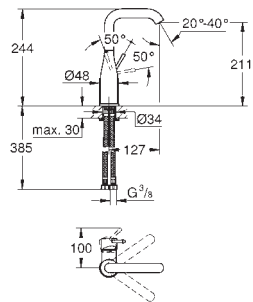

● BE ● GL ● DA ● A0
● EN ● GN ● DL ● AL

novedad

23 541 001 cromo 225,00

Essence
Monomando de lavabo de 1/2"
Tamaño L
Palanca metálica
GROHE SilkMove Cartucho de discos cerámicos 28 mm con limitador ecológico de temperatura
GROHE StarLight acabado cromado
GROHE EcoJoy mousseur 5,7 l/min
GROHE AquaGuide mousseur ajustable
GROHE QuickFix Plus sistema de rápida instalación
Caño giratorio de fundición
Aireador tipo «Mousseur»
Cuerpo liso
Con conexiones flexibles