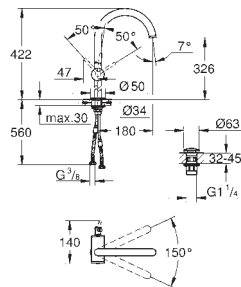

32 647 003
32 647 DC3
32 647 AL3

cromo
supersteel
Brushed hard graphite
(Grafito cepillado)

555,00
777,00
888,00

Atrio
Monomando de lavabo 1/2"
Tamaño XL

para lavabos tipo Bol de sobremueble
GROHE SilkMove Cartucho de discos cerámicos 28 mm
GROHE StarLight acabado cromado
GROHE EcoJoy 5.7 l/min mousseur laminar
Caño tubular giratorio con mousseur
Válvula de desagüe 1 1/4" push-open
Con conexiones flexibles