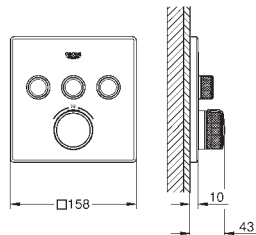

Grotherm SmartControl
Termostato empotrado con 3 llaves
Sólo parte exterior

Escudo de metal con **GROHE QuickFix** (escudo con eje de sellado, cubierta de fijación), con ajuste 6°
GROHE StarLight acabado cromado
SmartControl: pulsar el botón para encender y apagar el chorro de agua y girarlo para ajustar el caudal EcoJoy
Símbolos intercambiables

GROHE TurboStat Cartucho compacto con termoelemento de cera
GROHE SafeStop Tope de seguridad a 38°C
GROHE SafeStop Plus limitador de temperatura opcional a 43°C ó 46°C incluido
Filtros colectores de suciedad

Válvulas anti-retorno
Salidas múltiples, pueden accionarse simultáneamente

Parte empotrable no incluida

Caudal:
salida A = 23 l/min
salida B = 27 l/min
salida C = 23 l/min
salida A + B = 33 l/min
salida A + B + C = 36 l/min

35 600 000 +++*

GROHE Rapido SmartBox cuerpo empotrable universal

119,00

● BE ● GL ● DA ● A0
● EN ● GN ● DL ● AL