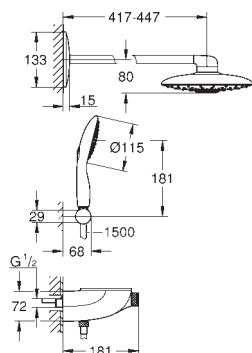

26 443 LS0

moon white

1.399,00

Rainshower System SmartControl Duo 360

Combinación de Sistema de ducha con termostato, visto / empotrado

Compuesto por:

Termostato SmartControl visto/empotrado

Dos opciones de ducha:

Ducha mural Rainshower Duo 360 con brazo de ducha horizontal 450 mm, cabezal blanco

GROHE PureRain ó GROHE Rain O² spray* y Trio Massage

Teleducha Power&Soul Ø 115 mm, cabezal blanco (27 671 LS0)

Soporte (27 055)

Flexo Silverflex de 1,50 m (28 364)

Caudal mínimo 10 l/ min.

GROHE DreamSpray distribución perfecta

del agua por todo el cabezal

GROHE TurboStat Cartucho compacto

con termoelemento de cera

Tecnología GROHE EcoJoy ahorro de agua con el máximo bienestar

GROHE SafeStop Tope de seguridad a 38°C

SmartControl: pulsar el botón para encender y apagar el

chorro de agua y girarlo para ajustar el caudal EcoJoy

GROHE EasyReach bandeja

Importante: Necesario para su instalación set para empotrar

26 264 001 y cuerpo empotrado 26 449 000.

* Seleccionar el tipo de chorro mural en la instalación, viene prefijado de fábrica con chorro: GROHE PureRain