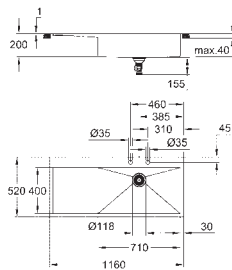

GROHE FREGADEROS DE ACERO INOXIDABLE

Referencia

Color

Precio

novedad

31 582 SD1

acero inox

1.579,00

K1000

Fregadero de acero inoxidable con escurridor

Modelo: K1000 80-S 116/52 1.0 derecha

Tipo de montaje: sobre encimera o a ras

Material: acero inoxidable AISI 304 (V2A)

espesor del material: 1 mm

GROHE StarLight acabado cromado

GROHE Whisper amortiguador de ruido

medida mín. mueble: 800 mm

dimensiones: 1160 x 520 mm

1 cubeta: 710 x 400 mm

GROHE QuickFix rápido sistema de instalación

cubeta montada a la derecha

medida sobre encimera (instalación sobre encimera): 1145 x 505 mm

Válvula automática

Incluye: desagüe automático, sifón, cestillo y set de montaje

novedad