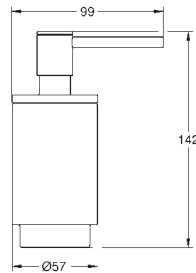

- BE ● GL ● DA ● A0
- EN ● GN ● DL ● AL

Referencia	Color	Precio
41 027 000	chromo	59,00
41 027 DC0	supersteel	82,60
41 027 BE0	Polished nickel (Niquel brillo)	88,50
41 027 EN0	Brushed Nickel (Niquel cepillado)	94,40
41 027 GL0	Cool sunrise (Oro brillo)	88,50
41 027 GN0	Brushed Cool Sunrise (Oro cepillado)	94,40
41 027 DA0	Warm sunset (Cobre brillo)	88,50
41 027 DL0	Brushed warm sunset (Cobre cepillado)	94,40
41 027 A00	Hard graphite (Grafito brillo)	88,50
41 027 AL0	Brushed hard graphite (Grafito cepillado)	94,40

Selection
SopORTE
Material: metal
soporte para dispensador de jabón (41 028) o vaso (41 029 000)
Fijación oculta
GROHE StarLight acabado cromado

novedad