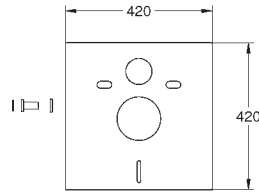

GROHE MECANISMOS

Referencia

Color

Precio

37 131 000 +++*

15,95

Amortiguador de ruido para WC
con junta amortiguadora autoadhesiva
2 manguitos de goma

43 544 000 +++*

9,15

Cartucho válvula de descarga Start & Stop