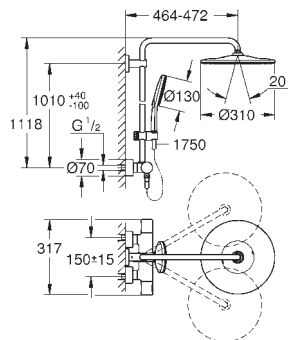

Rainshower SmartActive 310
Sistema de ducha
con termostato incorporado

Compuesto por:

Brazo para ducha mural de 450 mm orientable a 45°

Termostato visto con Aquadimmer

Dos opciones de ducha:

Ducha mural Rainshower Mono 310 (26 561)

con rótula incorporada

Ángulo de rotación de ± 15°

Teleducha Rainshower SmartActive 130 (26 544)

Elemento deslizante ajustable en altura

Incluye soporte deslizante

Flexo Silverflex de 1,75 m. (28 388)

GROHE TurboStat Cartucho compacto

con termoelemento de cera

GROHE SafeStop Tope de seguridad a 38°C

GROHE SafeStop Plus limitador de

temperatura opcional a 43°C incluido

GROHE CoolTouch Aislamiento térmico

GROHE DreamSpray distribución perfecta

del agua por todo el cabezal

GROHE One-click showering: selección del tipo de chorro pulsando un botón

GROHE StarLight acabado cromado

GROHE QuickFix (soportes ajustables)

Sistema antical **SpeedClean**

Disponible a partir del segundo semestre 2020