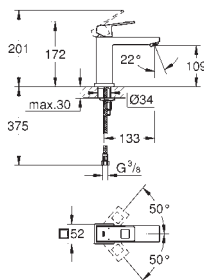

23 446 000 +++*

Cromo

229,00

Eurocube
Monomando de lavabo 1/2"
Tamaño M

Palanca metálica

GROHE SilkMove Cartucho de discos cerámicos 28 mm

con limitador ecológico de temperatura

GROHE StarLight acabado cromado

GROHE EcoJoy SpeedClean mousseur 5,7 l/min

GROHE QuickFix Plus sistema de rápida instalación

Cuerpo liso

Con conexiones flexibles