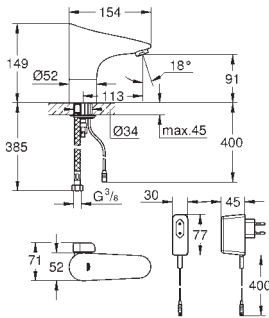

Europlus E
Mezclador de lavabo electrónico 1/2" Tamaño M con mezclador y limitador ajustable de temperatura
Con sensor infrarrojo para comunicación bidireccional para configuración, monitorización y mantenimiento. Transformador con tensión de conexión 100-230 V AC, 50-60 Hz, 6 V DC
GROHE EcoJoy mousseur 5,7 l/min
Con conexiones flexibles
Válvulas anti-retorno
Filtros colectores de suciedad, Electroválvula
Sistema de rápida instalación Quickfix
Con 7 pre programas, Descarga automática
Desinfección térmica
Modo limpieza
Funciones adicionales y ajustes precisos con el mando adicional 36 407 001

36 407 001 249,00