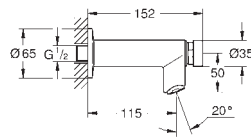

36 266 000 +++*

chromo

86,90

Euroeco Cosmopolitan T
Grifo mural de lavabo 1/2"

Temporizado

Montaje mural

Índices azul y rojo

Limitador de caudal a 5,7 l/min.

3 ajustes de tiempo de salida del agua:

corto - medio- largo (prefijado de fábrica: corto),
aprox.7, 15, 30 seg (dependiendo de la presión)