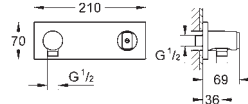

27 621 000 cromo 275,00

Grohtherm F
Placa con codo de conexión y soporte para ducha
Instalación vertical y horizontal
1 salida a ducha G 1/2"
Teleducha y flexo se venden por separado
Válvula anti-retorno
Instalación vertical y horizontal