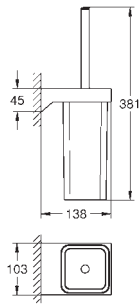

GROHE SELECTION CUBE

Referencia Color Precio

40 857 000 cromo 138,00

Selection Cube
Escobillero de pared
Material: Metal / vidrio
Montaje mural
Fijación oculta
GROHE StarLight acabado cromado