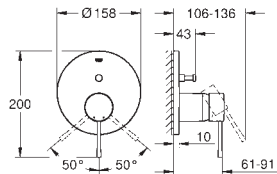

GROHE ESSENCE

NOTA IMPORTANTE:
PARA COLORES CONSULTAR DISPONIBILIDAD

Referencia	Color	Precio
24 057 001	chromo	148,00
24 057 DC1	supersteel	207,20
24 057 BE1	Polished nickel (Niquel brillo)	222,00
24 057 EN1	Brushed Nickel (Niquel cepillado)	236,80
24 057 GL1	Cool sunrise (Oro brillo)	222,00
24 057 GN1	Brushed Cool Sunrise (Oro cepillado)	236,80
24 057 DA1	Warm sunset (Cobre brillo)	222,00
24 057 DL1	Brushed warm sunset (Cobre cepillado)	236,80
24 057 A01	Hard graphite (Grafito brillo)	222,00
24 057 AL1	Brushed hard graphite (Grafito cepillado)	236,80

Essece
Monomando de ducha 1/2"

Sólo parte exterior

Parte empotrada GROHE Rapido SmartBox 35 600 000

GROHE SilkMove Cartucho de discos cerámicos 46 mm

GROHE StarLight acabado cromado

Florón metálico con GROHE QuickFix

Escudo de metal, con ajuste 6°

Palanca metálica

Caudal:

Salida B o C = 30 l/min

Parte empotrable no incluida

35 600 000 +++* 119,00
GROHE Rapido SmartBox cuerpo empotrable universal

24 058 001	+++*	chromo	159,00
24 058 DC1		supersteel	222,60
24 058 BE1		Polished nickel (Niquel brillo)	238,50
24 058 EN1		Brushed Nickel (Niquel cepillado)	254,40
24 058 GL1		Cool sunrise (Oro brillo)	238,50
24 058 GN1		Brushed Cool Sunrise (Oro cepillado)	254,40
24 058 DA1		Warm sunset (Cobre brillo)	238,50
24 058 DL1		Brushed warm sunset (Cobre cepillado)	254,40
24 058 A01		Hard graphite (Grafito brillo)	238,50
24 058 AL1		Brushed hard graphite (Grafito cepillado)	254,40

Essece
Mezclador con inversor de 2 vías.

Sólo parte exterior

Parte empotrada GROHE Rapido SmartBox 35 600 000

GROHE SilkMove Cartucho de discos cerámicos 46 mm

GROHE StarLight acabado cromado

Florón metálico con GROHE QuickFix

Escudo de metal, con ajuste 6°

Palanca metálica

inversor automático de 2 vías

Caudal:

Salida B = 27 l/min, Salida C = 27 l/min