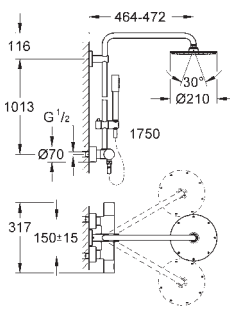

Rainshower System 210

Sistema de ducha
con termostato incorporado

Compuesto por:

Brazo para ducha mural de 450 mm

orientable a 45°

Termostato visto con Aquadimmer

Ducha mural metálica Rainshower Cosmopolitan 210 (28 368 000)

Ángulo de rotación de ± 15°

Teleducha Sena (28 034 000)

Soporte deslizante de la barra (12 140)

ajustable en altura.

Flexo metálico de 1,75 m (27 178)

GROHE SafeStop Tope de seguridad a 38°C

GROHE SafeStop Plus limitador de

temperatura opcional a 43°C incluido

GROHE CoolTouch Aislamiento térmico

Sistema antical **SpeedClean**

Conducto interno del agua protegido para mayor durabilidad

27 641 000

Cromo

1.159,00