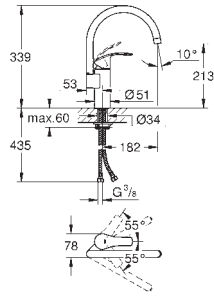

Referencia Color Precio

33 202 002 +++* **33 202 DC2** **Cromo supersteel** **129,00 167,70**

Eurosmart
Monomando de fregadero 1/2"
Caño alto
GROHE StarLight acabado cromado
GROHE SilkMove Cartucho de discos cerámicos de 35 mm
Limitador de temperatura integrado
Aireador tipo «Mousseur»
Limitador ecológico de caudal
Caño giratorio ajustable a 0° / 150° / 360°
Con conexiones flexibles
Sistema de rápida instalación Quickfix