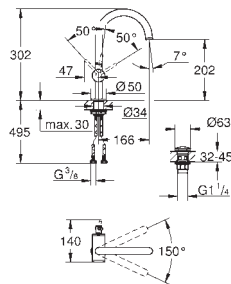

349,00
488,60
558,40

Atrio
Monomando de lavabo 1/2"
Tamaño M

GROHE SilkMove Cartucho de discos cerámicos 28 mm
GROHE StarLight acabado cromado
GROHE EcoJoy 5.7 l/min mousseur laminar
Caño tubular giratorio con mousseur
Válvula de desagüe 1 1/4" push-open
Con conexiones flexibles