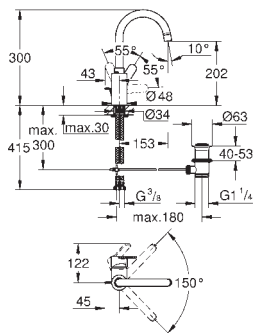

23 043 003

Cromo

209,00

Eurostyle Cosmopolitan
Monomando de lavabo de 1/2"
Tamaño L

Palanca metálica

Fijación de palanca oculta

GROHE SilkMove Cartucho de discos cerámicos de 35 mm

Limitador ecológico de caudal

GROHE StarLight acabado cromado

GROHE Zero aísla los conductos de agua internos, sin plomo y sin níquel.

GROHE QuickFix rápido sistema de instalación

Aireador tipo «Mousseur»

Caño tubular giratorio con limitador ecológico de caudal

Vaciador automático

Con conexiones flexibles

Limitador de temperatura opcional 46 375