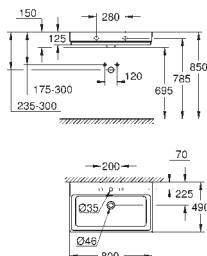

39 469 00H

blanco alpino

459,00

Sanitarios Cube
Lavabo mural 80 cm
Mural / suspendido
1 orificio central y 2 insinuados para la grifería
800 x 490 mm
Porcelana sanitaria
PureGuard capa antisuciedad y tratamiento antibacteriano
10 unidades por pallet