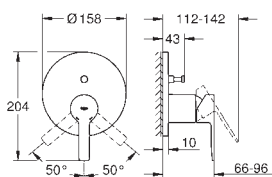

GROHE
LINEARE

Referencia	Color	Precio

24 064 001	 Cromo	186,00
24 064 DC1	 supersteel	260,40

Lineare
Mezclador con inversor de 2 vías.
Sólo parte exterior
Parte empotrada GROHE Rapido SmartBox 35 600 000
GROHE SilkMove Cartucho de discos cerámicos 46 mm
GROHE StarLight acabado cromado
Florón metálico con GROHE QuickFix
Escudo de metal, con ajuste 6°
Palanca metálica
inversor automático de 2 vías
Caudal:
Salida B = 27 l/min, Salida C = 27 l/min
Parte empotrable no incluida

35 600 000 +++*		119,00
GROHE Rapido SmartBox cuerpo empotrable universal