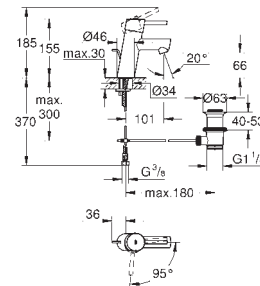

novedad

32 240 10E +++*

Cromo

126,00

Concetto
Monomando de lavabo 1/2"
Tamaño S
Palanca metálica
 GROHE SilkMove Cartucho de discos cerámicos 28 mm
 Limitador ecológico de caudal con limitador ecológico de temperatura
 GROHE StarLight acabado cromado
 GROHE EcoJoy SpeedClean mousseur 5,7 l/min
 GROHE QuickFix rápido sistema de instalación
Cuerpo liso
Con conexiones flexibles