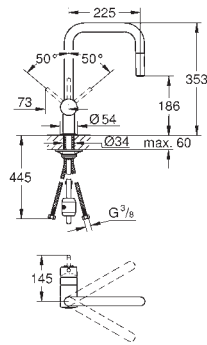

GROHE MINTA SMARTCONTROL / MINTA TOUCH / MINTA

Referencia

Color

Precio

32 322 002
32 322 DC2

chromo
supersteel

289,00
375,70

Minta

Monomando de fregadero 1/2"

Caño en U

GROHE StarLight acabado cromado

GROHE SilkMove Cartucho de

discos cerámicos 46 mm

GROHE EasyDock garantiza un suave retorno del flexo a la posición inicial

Caño extraíble con doble chorro

Inversor: chorro laminar/ chorro concentrado Jet SpeedClean

Limitador ecológico de caudal

Caño tubular giratorio

Giratorio 150°

Válvula anti-retorno

Con conexiones flexibles

Sistema de rápida instalación Quickfix