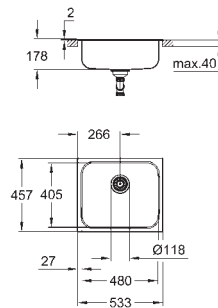

1 cubeta: Ø 390 mm

GROHE QuickFix rápido sistema de instalación

medida corte encimera: Ø 422 mm

desagüe: Ø 3.5"/90 mm con cestillo de desagüe

Incluye: set de desagüe, cestillo y set de montaje

novedad

31 719 SD0