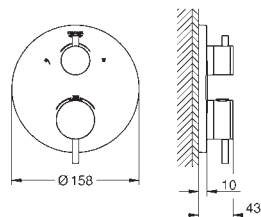

GROHE ATRIO

NOTA IMPORTANTE:
PARA COLORES CONSULTAR DISPONIBILIDAD

novedad

Referencia Color Precio

24 135 003	chromo	545,00
24 135 DC3	supersteel	763,00
24 135 AL3	Brushed hard graphite (Grafito cepillado)	872,00

Atrio
Termostato de ducha para 2 salidas con cierre e inversor integrado
Sólo parte exterior

Parte empotrada GROHE Rapido SmartBox 35 600 000

GROHE TurboStat Cartucho compacto
con termoelemento de cera

GROHE StarLight acabado cromado

Florón metálico con GROHE QuickFix

Escudo de metal, con ajuste 6°

Iconos intuitivos impresos para activar ducha mural y teleducha.

GROHE SafeStop Tope de seguridad a 38°C

GROHE SafeStop Plus limitador de

temperatura opcional a 43°C ó 46°C incluido

GROHE AquaDimmer, llave de corte/ inversor integrado.

Volantes metálicos

Caudal:

Salida B = 27 l/min

Salida C = 30 l/min

Parte empotrable no incluida

24 138 003	chromo	579,00

24 138 DC3	supersteel	810,60

24 138 AL3	Brushed hard graphite (Grafito cepillado)	926,40

Atrio
Termostato para baño ducha para dos salidas
con cierre e inversor integrado
Sólo parte exterior

Parte empotrada GROHE Rapido SmartBox 35 600 000

GROHE TurboStat Cartucho compacto

con termoelemento de cera

GROHE StarLight acabado cromado

Florón metálico con GROHE QuickFix

Escudo de metal, con ajuste 6°

Iconos intuitivos impresos para ducha y bañera.

GROHE SafeStop Tope de seguridad a 38°C

GROHE SafeStop Plus limitador de

temperatura opcional a 43°C ó 46°C incluido

GROHE AquaDimmer, llave de corte/ inversor integrado.

Volantes metálicos

Caudal:

Salida B = 27 l/min

Salida C = 30 l/min

Parte empotrable no incluida

35 600 000	+++*	119,00

GROHE Rapido SmartBox cuerpo empotrable universal

32 653 003	chromo	1.539,00

32 653 DC3	supersteel	2.154,60

32 653 AL3	Brushed hard graphite (Grafito cepillado)	2.462,40