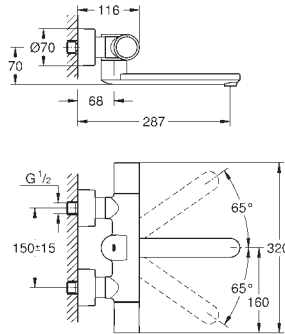

GROHE EUROSMART COSMOPOLITAN E

Referencia

Color

Precio

novedad

36 454 000

Cromo

849,00

Eurosmart Cosmopolitan E Special Termostato de lavabo 1/2"

Infrarrojo electrónico

Con sensor infrarrojo para comunicación bidireccional para configuración, monitorización y mantenimiento. Batería de litio 6V. tipo CR-P2

Vida útil de la batería: aprox. 7 años (150 usos al día)

Activación manual, desactivación automática al apartarse de la zona de detección (modo de detección del cuerpo o mano)

Dos modos de detección ajustables adicionales (mano-mano o cuerpo-cuerpo)

GROHE StarLight acabado cromado

GROHE CoolTouch

Aireador con chorro laminar

Válvulas anti-retorno

Filtros colectores de suciedad

GROHE SafetyPlus tope de temperatura fijado

Temperatura máxima entre 35°C y 43°C

Mando de temperatura con tope de seguridad

Completa separación del agua fría y caliente en el extremo del mando como

precaución contra la legionella

Caño giratorio de fundición 219 mm

Longitud 287 mm

Rango de giro del caño a 130°, ajustable con rúcores en S y tapetas

Florón autosellante

Indicador luminoso de cambio de pila

Con 7 pre programas

Descarga automática

Desinfección térmica

Modo limpieza

Funciones adicionales y ajustes precisos

con el mando adicional 36 407 001

Marca CE

Nivel de sonoridad I conforme DIN4109

36 455 000

Cromo

819,00

Idem, con longitud de caño 255 mm