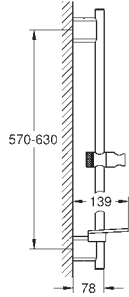

GROHE ACCESORIOS DE DUCHA

NOTA IMPORTANTE:
PARA COLORES CONSULTAR DISPONIBILIDAD

novedad

● BE ● GL ● DA ● A0
● EN ● GN ● DL ● AL

Referencia Color Precio

26 602 000	chromo	94,00
Rainshower SmartActive Barra de ducha de 60 cm con soportes de pared metálicos Con soporte deslizante articulado GROHE QuickFix (distancia ajustable para los soportes de fijación) GROHE TileFix soportes de barra de ducha con profundidad ajustable Jabonera GROHE EasyReach GROHE StarLight acabado cromado		
26 603 000	chromo	98,80
26 603 DC0	supersteel	138,30
26 603 BE0	Polished nickel (Niquel brillo)	158,10
26 603 EN0	Brushed Nickel (Niquel cepillado)	167,95
26 603 GL0	Cool sunrise (Oro brillo)	158,10
26 603 GN0	Brushed Cool Sunrise (Oro cepillado)	167,95
26 603 DA0	Warm sunset (Cobre brillo)	158,10
26 603 DL0	Brushed warm sunset (Cobre cepillado)	167,95
26 603 A00	Hard graphite (Grafito brillo)	158,10
26 603 AL0	Brushed hard graphite (Grafito cepillado)	167,95
Idem, 900 mm		

DUCHAS