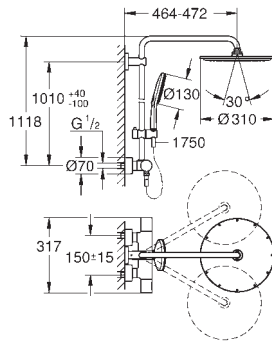

26 649 000

Cromo

869,00

Rainshower SmartActive 310
Sistema de ducha
con termostato incorporado

Compuesto por:

Brazo para ducha mural de 450 mm orientable a 45°

Termostato visto con Aquadimmer

Dos opciones de ducha:

Ducha mural Rainshower Mono 310 Cube (26 567)

con rótula incorporada

Ángulo de rotación de ± 15°

Teleducha Rainshower SmartActive 130 Cube (26 550)

Elemento deslizante ajustable en altura

Incluye soporte deslizante

Flexo Silverflex de 1,75 m. (28 388)

GROHE TurboStat Cartucho compacto

con termoelemento de cera

GROHE SafeStop Tope de seguridad a 38°C

GROHE SafeStop Plus limitador de

temperatura opcional a 43°C incluido

GROHE CoolTouch Aislamiento térmico

GROHE DreamSpray distribución perfecta

del agua por todo el cabezal

GROHE One-click showering: selección del tipo

de chorro pulsando un botón

GROHE StarLight acabado cromado

GROHE QuickFix (soportes ajustables)

Sistema antical **SpeedClean**

Disponibile a partir del segundo semestre 2020

26 652 000

Cromo

869,00

Idem, con GROHE Ecojoy limitador de caudal 9,5l/min

Disponibile a partir del segundo semestre 2020

novedad