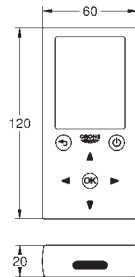

Control remoto

para todos los Infrarrojo Electrónicos de GROHE y GROHE Blue Home

Funcionamiento

consumo y uso de datos

Ciclos de desinfección térmica (griferías electrónicas)

Ciclos de auto descarga (griferías electrónicas)

Ciclos modo limpieza (GROHE Blue Home)

Filtro y capacidad CO₂ (GROHE Blue Home)

Configuración

Activación modo limpieza

Desinfección térmica (griferías electrónicas)

Rango de detección (griferías electrónicas)

Retraso de apagado (griferías electrónicas)

Auto descarga (griferías electrónicas)

Capacidad del filtro (GROHE Blue Home)

Servicio

Perfil enviado y guardado

Restablecer la configuración de fábrica o de usuario

Detalles del servicio

Modo demo

Códigos de error (GROHE Blue Home)

3 x Pilas 1.5 V DC (AAA)

GRIFERÍAS
ESPECIALES