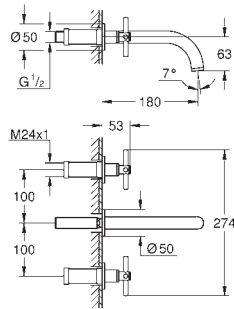

20 169 003
20 169 DC3
20 169 AL3

chromo
supersteel
Brushed hard graphite
(Grafito cepillado)

449,00
628,60
718,40

Atrio
Batería de lavabo 1/2"
Tamaño S

Montaje mural
Sólo parte exterior
Necesaria parte empotrada 29 025 002
Empotrable
Monturas de discos cerámicos de 90°
GROHE StarLight acabado cromado
GROHE EcoJoy 5.7 l/min mousseur laminar
Distancia entre centros 200 mm
Longitud de caño: 180 mm
con mandos de palanca
Dos sets de tapetas incluidos.
Uno marcado con „H“ Caliente y „C“ Frío
y un set sin marcar.