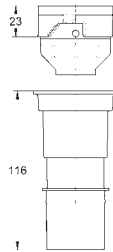

42 333 000

15,50

Kit reductor a 4,5 l.
para cisternas GD2

Para reducir el volumen de descarga máximo hasta 4 / 2 litros

Apto para todos los elementos con cisterna GD2