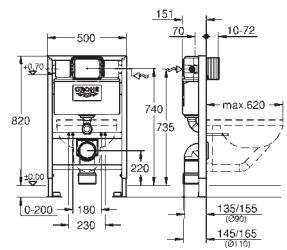

Rapid SL
Módulo para WC, altura de instalación 0,82 m.

Cisterna empotrada de **6 - 9 l**

Montaje en tabique con montantes y/o delante de pared resistente.

Para montaje en seco, completamente premontado

2 pernos con tuercas para colgar la taza

Distancia entre pernos 180 y 230 mm.

codo de desagüe de PP Ø 90 mm

Reductor PP Ø 90/110 mm

Cisterna 6 - 9 l, contiene las siguientes características:

Válvula de descarga **neumática AV1** que ofrece dos opciones: **Dual Flush** o **Descarga única.**

Silencioso, grupo acústico I

Aislada contra condensaciones

Para la instalación en la pared, solicite los anclajes 38 558 00M (se venden por separado)

para la instalación de pulsadores pequeños

necesario accesorio 40 950 000 (en venta por separado)