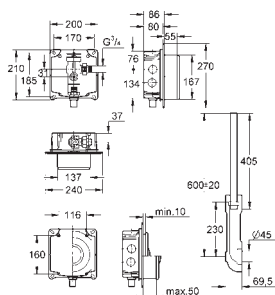

GROHE FLUXORES PARA WC

Referencia

Color

Precio

37 153 000

282,00

Fluxor para WC para empotrar, 3/4"
Llave de corte, 6 - 9 l ajustable
Presiones hidrodinámicas **1,2 - 5,0 bar**
Caja empotrable 200 x 95 x 210
Tubo de descarga de altura ajustable.
- **sin escudo/accionamiento** -
Silencioso, grupo acústico I