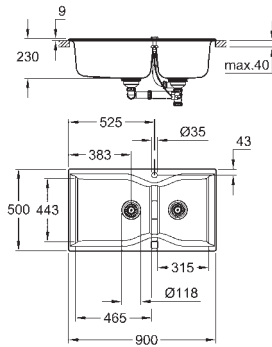

GROHE FREGADEROS SINTÉTICOS

Referencia

Color

Precio

novedad

31 658 AT0
31 658 AP0

gris granito
negro granito

337,00
337,00

K700

Fregadero de granito

modelo: K700 100-C 90/50 2.0 rev

tipo de montaje: sobre encimera

material: compuesto de cuarzo

GROHE Whisper amortiguador de ruido

tamaño mín. del mueble: 1000 mm

dimensiones: 900 x 500 mm

1 cubeta: 465 x 443 x 230 mm

1 cubeta: 315 x 443 x 230 mm

GROHE QuickFix rápido sistema de instalación

medida corte encimera: 880 x 480 mm

Válvula automática

Incluye: desagüe automático, sifón, cestillo y set de montaje