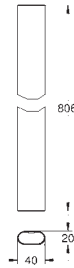

48 349 000

chromo

98,00

Rainshower SmartControl
Barra para sistemas de ducha
de metal

Tubo de ducha para retrofitting - **15 cm más corto** que el tubo original del sistema de ducha
Válido para todos los sistemas de ducha Rainshower SmartControl
GROHE StarLight acabado cromado