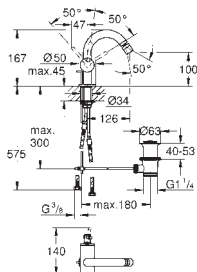

32 108 003 cromo 449,00
32 108 DC3 supersteel 628,60
32 108 AL3 Brushed hard graphite (Grafito cepillado) 718,40

Atrio Monomando de bidé 1/2" Tamaño M

GROHE SilkMove Cartucho de discos cerámicos 28 mm

Caño en C con rótula orientable

Vaciador automático

Con conexiones flexibles