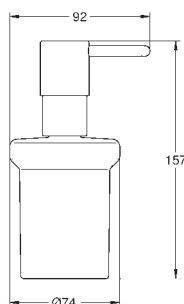

40 394 001	chromo	21,90
40 394 DC1	supersteel	30,65
40 394 BE1	Polished nickel (Niquel brillo)	32,85
40 394 EN1	Brushed Nickel (Niquel cepillado)	35,05
40 394 GL1	Cool sunrise (Oro brillo)	32,90
40 394 GN1	Brushed Cool Sunrise (Oro cepillado)	35,05
40 394 DA1	Warm sunset (Cobre brillo)	32,85
40 394 DL1	Brushed warm sunset (Cobre cepillado)	35,05
40 394 A01	Hard graphite (Grafito brillo)	32,85
40 394 AL1	Brushed hard graphite (Grafito cepillado)	35,05

Essentials

Dispensador de jabón

Material: Metal / vidrio

Capacidad 160 ml

Combinable con los siguientes soportes:

Essentials (40 369 xx1)

Essentials Cube (40 508 001)

GROHE StarLight acabado cromado