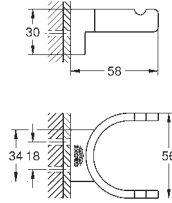

GROHE SELECTION

NOTA IMPORTANTE:
PARA COLORES CONSULTAR DISPONIBILIDAD

novedad

- BE ● GL ● DA ● A0
- EN ● GN ● DL ● AL

Referencia	Color	Precio
41 049 000	cromo	35,50
41 049 DC0	supersteel	49,70
41 049 BE0	Polished nickel (Niquel brillo)	53,25
41 049 EN0	Brushed Nickel (Niquel cepillado)	56,80
41 049 GL0	Cool sunrise (Oro brillo)	53,25
41 049 GN0	Brushed Cool Sunrise (Oro cepillado)	56,80
41 049 DA0	Warm sunset (Cobre brillo)	53,25
41 049 DL0	Brushed warm sunset (Cobre cepillado)	56,80
41 049 A00	Hard graphite (Grafito brillo)	53,25
41 049 AL0	Brushed hard graphite (Grafito cepillado)	56,80

Selection
Colgador doble
Material: metal
Fijación oculta
GROHE StarLight acabado cromado

novedad