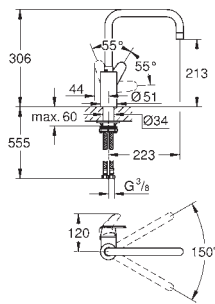

GROHE EURODISC COSMOPOLITAN

GROHE EURODISC COSMOPOLITAN

Referencia

Color

Precio

32 259 003

chromo

239,00