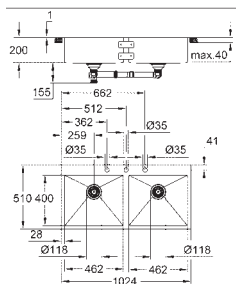

GROHE FREGADEROS DE ACERO INOXIDABLE

Referencia

Color

Precio

novedad

31 585 SD1

acero inox

1.995,00

K800

Fregadero acero inoxidable

modelo: K800 120-S 102.4/51 2.0

Tipo de montaje: sobre encimera o a ras

Material: acero inoxidable AISI 304 (V2A)

espesor del material: 1 mm

GROHE StarLight acabado cromado

GROHE Whisper amortiguador de ruido

medidas min mueble: 1200 mm

dimensiones: 1024 x 510 mm

1 cubeta: 462 x 400 x 200 mm

2 cubetas: 462 x 400 x 200 mm

GROHE QuickFix rápido sistema de instalación

medida corte encimera (instalación sobre encimera): 1009 x 495 mm

Válvula automática

Incluye: desagüe automático, sifón, cestillo y set de montaje

novedad