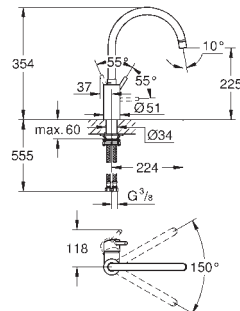

32 661 003 +++*
32 661 DC3

Cromo
supersteel

199,00
258,70

Concetto
Monomando de fregadero 1/2''
Caño alto
GROHE StarLight acabado cromado
GROHE SilkMove Cartucho de discos cerámicos de 35 mm
GROHE Zero aísla los conductos de agua internos, sin plomo y sin níquel.
Aireador tipo «Mousseur»
Limitador ecológico de caudal
Caño tubular giratorio
Ángulo de rotación seleccionable de 0° a 150°
Con conexiones flexibles
GROHE QuickFix rápido sistema de instalación