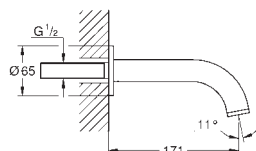

13 139 003	chromo	239,00
13 139 DC3	supersteel	334,60
13 139 AL3	Brushed hard graphite (Grafito cepillado)	382,40

Atrio
Caño de bañera
Aireador tipo «Mousseur»
Longitud de caño: 171 mm