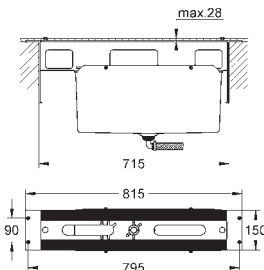

29 037 000 729,00

Combinación para baño y ducha 3/4"
Instalación sobre encimera
Compuesto por:
Placa de base
Con sumidero y conexión al desagüe