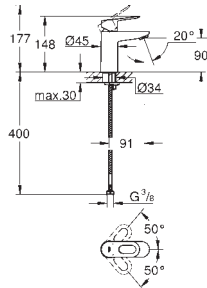

Sistema de rápida instalación Quickfix

Cadena deslizante

Con conexiones flexibles

23 337 000 +++*

Cromo

71,95

BauLoop
Monomando de lavabo 1/2"
Tamaño S

Palanca metálica