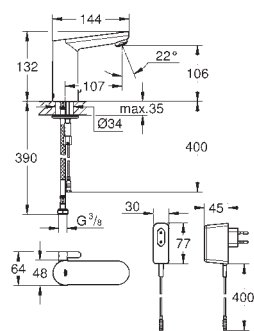

Eurosmart Cosmopolitan E
Mezclador de lavabo electrónico 1/2" Tamaño M
con mezclador y limitador ajustable de temperatura
Con sensor infrarrojo para comunicación bidireccional para configuración, monitorización y mantenimiento. Transformador con tensión de conexión 100-230 V AC, 50-60 Hz, 6 V DC, **GROHE EcoJoy** mousseur 5,7 l/min
Con conexiones flexibles
Válvulas anti-retorno
Filtros colectores de suciedad con válvula solenoide integrada
Sistema de rápida instalación Quickfix
Con 7 pre programas, Descarga automática
Desinfección térmica
Modo limpieza
Funciones adicionales y ajustes precisos con el mando adicional 36 407 001