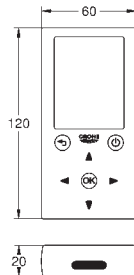

36 409 000

Cromo

525,00

Euroeco Cosmopolitan E Bluetooth
Grifo de lavabo 1/2"

Infrarrojo electrónico

Tamaño M

con sensor de infrarrojos y módulo Bluetooth para la comunicación bidireccional para la monitorización, la configuración y el servicio Transformador con tensión de conexión 100-240 V AC, 50-60 Hz, 6,75 V DC Sistema de rápida instalación Quickfix

GROHE StarLight acabado cromado

GROHE EcoJoy mousseur 5,7 l/min

Electroválvula

Filtros colectores de suciedad

con Bluetooth 4.0 * para la comunicación inalámbrica de datos para Apple ** y dispositivos Android

El rango del bluetooth (10 m) varía dependiendo de los materiales usados entre el transmisor y el receptor

Funcionamiento

Productos protegidos con una contraseña

La app detecta todos los productos Bluetooth al mismo tiempo ciclos de descarga automáticos y sincronización

automática del tiempo de descarga

uso por día / 30 días

ciclos de desinfección térmicos y tiempo última desinfección

Configuración

Rango de detección y apagado

Desinfección térmica

Descarga automática

Modo limpieza

2 tiempos apagado / encendido

Identificación por nombre

Servicio

Envía y guarda 3 perfiles

Restablecer la configuración de fábrica o de usuario

Versión de hardware y software

Marca CE

Nivel de sonoridad I conforme DIN4109

Tipo de protección IP 59K

Los dispositivos móviles GROHE IR Remote App*** no están incluidos en la entrega y se pueden pedir por separado a través de un Apple store / tienda / iTunes o Google Play tienda autorizada.

* La marca y los logotipos de Bluetooth son marcas registradas propiedad de Bluetooth SIG, Inc. y cualquier uso de dichas marcas por Grohe AG es bajo licencia. Otras marcas y nombres comerciales pertenecen a sus respectivos propietarios.