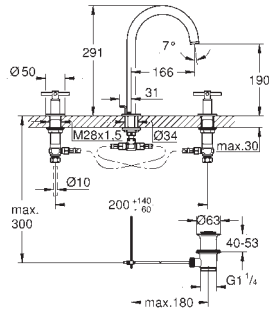

GROHE ATRIO

NOTA IMPORTANTE:
PARA COLORES CONSULTAR DISPONIBILIDAD

Referencia

Color

Precio

20 008 003
20 008 DC3
20 008 AL3

chromo
supersteel
Brushed hard graphite
(Grafito cepillado)

469,00
656,60
750,40

Atrio
Batería de lavabo 1/2"
Tamaño M

Montura cerámica 1/2", 90°
GROHE EcoJoy 5.7 l/min mousseur laminar
Caño giratorio de fundición
Aireador tipo «Mousseur»
Vaciador automático
con palanca en cruz
Dos sets de tapetas incluidos.
Uno marcado con „H“ Caliente y „C“ Frío
y un set sin marcar.