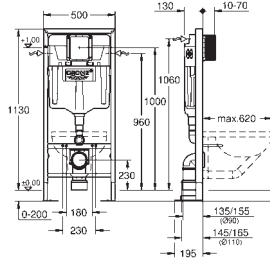

GROHE RAPID SL AUTOPORTANTE

Referencia

Color

Precio

38 584 001

329,00

Rapid SL
Módulo para WC, altura de instalación 1.13 m
Cisterna empotrada GD 2
Montaje delante de tabiques
ligeros o autoportante

Marco de acero con revestimiento anticorrosión, Para montaje en seco, completamente premontado

2 pernos con tuercas para colgar la taza
codo de desagüe de PP Ø 90 mm

Reductor PP Ø 90/110 mm

Cisterna GD2, 6 - 9 l, contiene las siguientes características:

Válvula de descarga **neumática** AV1 que ofrece dos opciones: **Dual Flush** o **Descarga única**.

4 entradas de conexión: izquierda, derecha, por detrás o superior.

Silencioso, grupo acústico I

Aislada contra condensaciones

sin necesidad de herramientas para la instalación de la alimentación

Montaje vertical u horizontal del pulsador

Para la instalación en la pared, solicite los anclajes 38 558 00M (se venden por separado)

para la instalación de pulsadores pequeños

necesario accesorio 40 911 000 (en venta por separado)

38 587 000

359,00