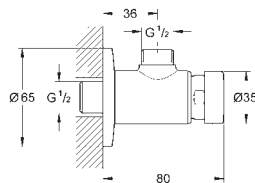

36 267 000

chromo

82,95

Euroeco Cosmopolitan T
Grifo mural de ducha 1/2"

Temporizado

Índices azul y rojo

3 ajustes de tiempo de salida de agua: corto-medio-largo(prefijado de fábrica:
corto) Aprox. 7, 15, 30 seg dependiendo de la presión)