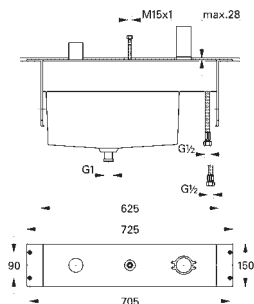

Combinación monomando
para baño y ducha 1/2"
Instalación sobre encimera
Sólo parte empotrable
Compuesto por:
Patrón interior para acoplamiento (45 200)
elementos de fijación y cartuchos de 46 mm. preinstalados
Con conexiones flexibles
Conexión para flexo de ducha
Con sumidero y conexión al desagüe

Importante: Se recomienda que esta parte sea accesible a través de un registro
Válvula anti-retorno

32 754 002	chromo	2.139,00