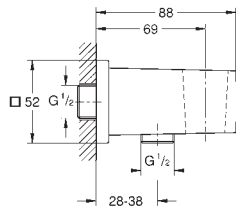

GROHE F-DIGITAL DELUXE

Referencia Color Precio

26 370 000 +++* cromo 45,95

Euphoria Cube
Codo de salida de 1/2"
con soporte mural fijo
para teleduchas.
Rosca exterior
Válvula anti-retorno
GROHE StarLight acabado cromado

27 888 000 cromo 99,00