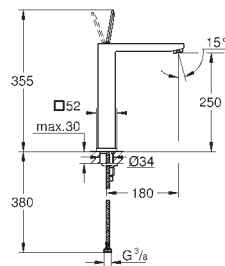

23 661 000 cromo 399,00

Eurocube Joy
Monomando de lavabo 1/2"
Tamaño XL
Palanca metálica
para lavabos tipo **Bol**
de sobremueble
Cartucho Joystick con tecnología GROHE FeatherControl
GROHE StarLight acabado cromado
GROHE EcoJoy SpeedClean mousseur 5,7 l/min
GROHE QuickFix Plus sistema de rápida instalación
Cuerpo liso
Con conexiones flexibles