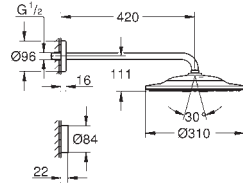

GROHE DUCHAS DE TECHO Y MURALES

NOTA IMPORTANTE:
PARA COLORES CONSULTAR DISPONIBILIDAD

Referencia

Color

Precio

novedad

26 640 000

chromo

569,00

Rainshower SmartConnect 310
Ducha mural con brazo 422 mm, 2 chorros

Compuesto por:

Ducha mural Rainshower SmartConnect 310 (26 641)
cabezal cromado

2 chorros:

GROHE PureRain, ActiveRain

Chorro de inicio ducha reprogramable

Brazo de ducha horizontal 422 mm (26 146)

con florón redondo

con control remoto para cambiar o combinar distintos tipos de chorro
atornillar o enganchar el control remoto a pared

Fuente de alimentación por batería

Incluye 3 baterías x AAA en el cabezal de ducha mural y 1 batería x CR 2032 en el control remoto

Indicador LED para emparejamiento de los elementos y para indicar cambio de batería

Control remoto resistente al agua IP57

GROHE EcoJoy limitador de caudal 9,5 l/min

GROHE DreamSpray distribución perfecta

del agua por todo el cabezal

GROHE StarLight acabado cromado

Sistema antical **SpeedClean**

Conducto interno del agua protegido para mayor durabilidad

novedad

26 558 000

chromo

329,00

Rainshower Mono 310
Ducha mural con brazo 422 mm, 1 chorro

Compuesto por:

Ducha mural Rainshower 310, cabezal cromado (26 562)

1 chorro:

GROHE PureRain

Brazo de ducha Rainshower 450 mm (26 146 000)

GROHE EcoJoy limitador de caudal 9,5 l/min

GROHE DreamSpray distribución perfecta

del agua por todo el cabezal

GROHE StarLight acabado cromado

Sistema antical **SpeedClean**

Conducto interno del agua protegido para mayor durabilidad