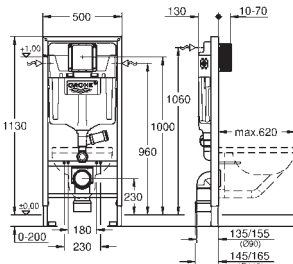

GROHE RAPID SL PARA WC

Referencia

Color

Precio

38 528 001 +++*

229,00

Rapid SL

Módulo para WC, altura de instalación 1.13 m

Cisterna empotrada GD 2

Montaje en tabique con montantes y/o delante de pared resistente.

Para montaje en seco, completamente premontado, Homologado por TÜV

2 pernos con tuercas para colgar la taza

Distancia entre pernos 180 y 230 mm.

codo de desagüe de PP Ø 90 mm

Reductor PP Ø 90/110 mm

Cisterna GD2, 6 - 9 l, contiene las siguientes características:

Ajuste de fábrica a 6l. y 3l.

Válvula de descarga **neumática AV1** que ofrece

dos opciones: **Dual Flush** o **Descarga única.**

4 entradas de conexión: izquierda, derecha, por detrás o superior.

Silencioso, grupo acústico I

Aislada contra condensaciones

sin necesidad de herramientas para la instalación

de la alimentación

Montaje vertical u horizontal del pulsador

Para la instalación en la pared, solicite los anclajes 38 558 00M

(se venden por separado)

para la instalación de pulsadores pequeños

necesario accesorio 40 911 000 (en venta por separado)

39 002 000

289,00

Rapid SL

Módulo para WC, altura de instalación 1.13 m, con extracción de olor externo

Cisterna empotrada GD 2

con tubo de descarga para la extracción de olores

Montaje en tabique con montantes

y/o delante de pared resistente.

Marco de acero con revestimiento anticorrosión

Para montaje en seco, completamente premontado

Ajuste rápido

Elementos de fijación

Homologado por TÜV

2 pernos con tuercas para colgar la taza

Distancia entre pernos 180 y 230 mm.

codo de desagüe de PP Ø 90 mm

profundidad ajustable

Reductor PP Ø 90/110 mm

Set de conexión desagüe

Cisterna GD2, 6 - 9 l, contiene las siguientes características:

Ajuste de fábrica a 6l. y 3l.

Tubo de descarga con conexión para la extracción de olores 50 mm

Válvula de descarga **neumática AV1** que ofrece