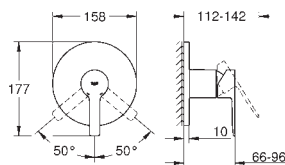

24 063 001 169,00
24 063 DC1 supersteel 236,60

Lineare
Monomando de ducha 1/2"
Sólo parte exterior
Parte empotrada GROHE Rapido SmartBox 35 600 000
GROHE SilkMove Cartucho de discos cerámicos 46 mm
GROHE StarLight acabado cromado
Florón metálico con GROHE QuickFix
Escudo de metal, con ajuste 6°
Palanca metálica
Caudal:
Salida B o C = 30 l/min
Parte empotrable no incluida

35 600 000 +++* 119,00
GROHE Rapido SmartBox cuerpo empotrable universal