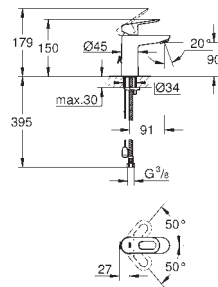

Palanca metálica

GROHE Cartucho de discos cerámicos Longlife de 28 mm

GROHE StarLight acabado cromado

GROHE EcoJoy mousseur 5,7 l/min

Sistema de rápida instalación Quickfix

Vaciador automático

Con conexiones flexibles