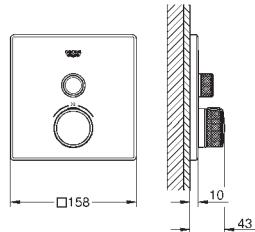

GROHE GROHTHERM SMARTCONTROL

NOTA IMPORTANTE:
PARA COLORES CONSULTAR DISPONIBILIDAD

Referencia Color Precio

29 123 000	chromo	459,00
29 123 GN0	Brushed Cool Sunrise (Oro cepillado)	780,30
29 123 DL0	Brushed warm sunset (Cobre cepillado)	780,30
29 123 A00	Hard graphite (Grafito brillo)	734,40
29 123 AL0	Brushed hard graphite (Grafito cepillado)	780,30

Grotherm SmartControl Termostato empotrado con 1 llave Sólo parte exterior

Escudo de metal con **GROHE QuickFix** (escudo con eje de sellado, cubierta de fijación), con ajuste 6°

GROHE StarLight acabado cromado

SmartControl: pulsar el botón para encender y apagar el chorro de agua y girarlo para ajustar el caudal EcoJoy

Símbolos intercambiables

GROHE TurboStat Cartucho compacto con termoelemento de cera

GROHE SafeStop Tope de seguridad a 38°C

GROHE SafeStop Plus limitador de temperatura opcional a 43°C ó 46°C incluido

Filtros colectores de suciedad

Válvulas anti-retorno

Parte empotrable no incluida

Caudal:

salida A (para cierre externo) = 34 l/min

salidas B/C = 29 l/min

35 600 000	+++*	119,00
GROHE Rapido SmartBox cuerpo empotrable universal		

● BE ● GL ● DA ● A0
● EN ● GN ● DL ● AL

29 124 000	+++*	chromo	499,00
29 124 GN0		Brushed Cool Sunrise (Oro cepillado)	848,30
29 124 DL0		Brushed warm sunset (Cobre cepillado)	848,30
29 124 A00		Hard graphite (Grafito brillo)	798,40
29 124 AL0		Brushed hard graphite (Grafito cepillado)	848,30