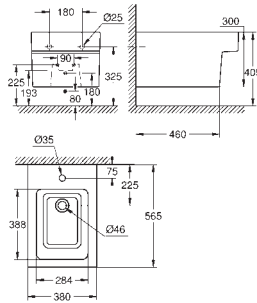

GROHE SANITARIOS CUBE

Referencia

Color

Precio

39 488 000

blanco alpino

159,00

Sanitarios Cube
Tapa y asiento caída amortiguada
 Cierre amortiguado
 Sistema de fácil extracción
 Desmontable
 Material: Duroplast
 Incluye set de fijación
126 unidades por pallet