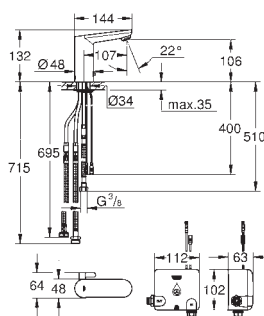

Eurosmart Cosmopolitan E
Powerbox

Mezclador de lavabo infrarrojo-electrónico de 1/2" Tamaño M con mezclador y limitador de temperatura ajustable
Con sensor infrarrojo para comunicación bidireccional para configuración, monitorización y mantenimiento.

incluye Powerbox, sistema autogenerador de energía

GROHE EcoJoy mousseur 6.0 l/min

Conexiones flexibles, Válvulas anti-retorno

Filtros colectores de suciedad

Sistema de rápida instalación Quickfix

Powerbox

Generador de energía con turbina de agua

unidad interna para ahorro energético

con uso de 60 s/24 h stand-by, 260 s/100 h stand-by

con batería adicional de reserva

Con 7 pre programas, Descarga automática

Desinfección térmica

Modo limpieza

Funciones adicionales y ajustes precisos

con el mando adicional 36 407 001