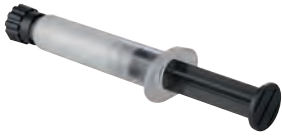

GROHE BAU COSMOPOLITAN

Referencia

Color

Precio

novedad

40 915 000

8,95

Essentials

Adhesivo para accesorios

contiene jeringuilla con pegamento y adaptador para la placa de montaje en pared
Tiempo de secado 24 horas

Un tubo es necesario para el montaje de un colgador de pared

Util para baldosas, marmol, piedra, cristal, cemento, madera, plastico y metal.

No apto para paredes con empapelado, yeso y revestimiento

Este producto es una sustancia peligrosa.

Encuentre más información en la hoja de datos de seguridad.

Puede descargar los datos de seguridad en: www.grohe.com/safety-data-sheets/