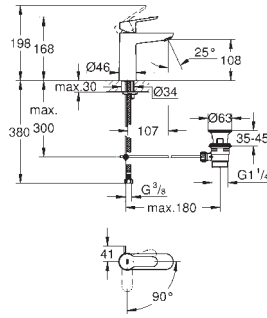

Referencia

Color

Precio

23 759 000

Cromo

99,00

BauEdge
Monomando de lavabo 1/2"
Tamaño M

Palanca metálica
GROHE Longlife ES

Cartucho de discos cerámicos de 28 mm
con apertura en agua fría para mayor ahorro de energía
GROHE StarLight acabado cromado
GROHE EcoJoy mousseur 5,7 l/min
Sistema de rápida instalación Quickfix
Vaciador automático
Con conexiones flexibles