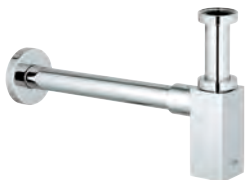

40 564 000 **chromo** 239,00
Sifón de lavabo
GROHE StarLight acabado cromado
Cuerpo de latón