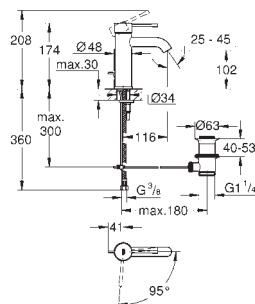

23 591 001		cromo	195,00

Essence
Monomando de lavabo 1/2"
Tamaño S
Palanca metálica
GROHE SilkMove ES
Cartucho de discos cerámicos de 28 mm con apertura en agua fría para mayor ahorro de energía con limitador ecológico de temperatura
GROHE StarLight acabado cromado
GROHE EcoJoy mousseur 5,7 l/min
GROHE AquaGuide mousseur ajustable
GROHE QuickFix Plus sistema de rápida instalación
Vaciador automático
Con conexiones flexibles