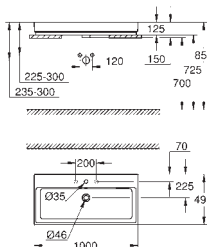

39 475 00H

blanco alpino

529,00

Sanitarios Cube
Lavabo sobreencimera 100 cm
Vitrificado en la cara posterior
1 orificio central y 2 insinuados para la grifería
1000 x 490 mm
Incluye set de fijación
Porcelana sanitaria
PureGuard capa antisuciedad y tratamiento antibacteriano
10 unidades por pallet