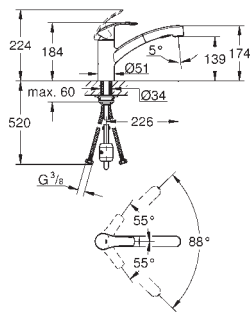

30 305 000 +++* **30 305 DC0** **Cromo supersteel** **169,00 219,70**

Eurosmart
Monomando de fregadero 1/2"
Caño bajo
GROHE StarLight acabado cromado
GROHE SilkMove Cartucho de discos cerámicos de 35 mm
restringidor de caudal con limitador de temperatura integrado
Teleducha extraíble con 2 chorros:
chorro ducha y normal
Inversor: chorro laminar/ chorro concentrado Jet SpeedClean
Retorno automático del chorro de agua a chorro laminar
Limitador ecológico de caudal
Caño giratorio de fundición
Radio de giro 88°
vías de agua interiores separadas, libres de plomo y níquel
Con conexiones flexibles
Sistema de rápida instalación Quickfix
Válvula anti-retorno