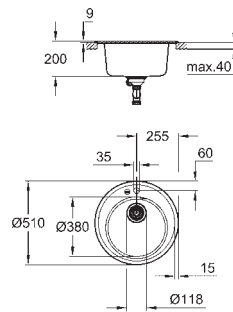

GROHE FREGADEROS SINTÉTICOS

Referencia

Color

Precio

novedad

31 643 AT0
31 643 AP0

gris granito
negro granito

375,00
375,00

K400

Fregadero composite con escurridor

modelo: K400 80-C 116/50 1.5 rev

tipo de montaje: sobre encimera

material: compuesto de cuarzo

GROHE Whisper amortiguador de ruido

medida mín. mueble: 800 mm

dimensiones: 1160 x 500 mm

1 cubeta: 400 x 420 x 205 mm

2 cubeta: 295 x 295 x 205 mm

GROHE QuickFix rápido sistema de instalación

Reversible

medidas corte encimera: 1140 x 480 mm

Válvula automática

Incluye: desagüe automático, sifón, cestillo y set de montaje

novedad

31 656 AT0
31 656 AP0

gris granito
negro granito

199,00
199,00

K200

Fregadero de granito

modelo: K200 50-C 51 1.0

tipo de montaje: sobre encimera

material: compuesto de cuarzo

GROHE Whisper amortiguador de ruido

tamaño mín. del mueble: 500 mm

dimensiones: Ø 510 mm

1 cubeta: Ø 380 x 200 mm

GROHE QuickFix rápido sistema de instalación

medida corte encimera: Ø 490 mm

Válvula automática

Incluye: desagüe automático, sifón, cestillo y set de montaje

novedad

40 986 SD0

acero inox

69,00

Vaciador automático

Válvula desagüe redonda

Set de ahorro de espacio

Incluye tapón de filtro

Diámetro de corte de Ø 35 mm

Encaja con todas las series de fregaderos GROHE