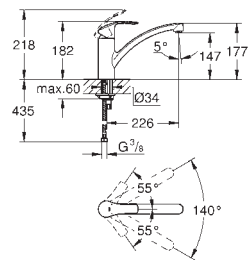

33 281 002 +++* **33 281 DC2** **Cromo supersteel** **119,00 154,70**

Eurosmart
Monomando de fregadero 1/2"
Caño bajo
GROHE StarLight acabado cromado
GROHE SilkMove Cartucho de discos cerámicos de 35 mm
Limitador de temperatura integrado
Limitador ecológico de caudal
Caño giratorio de fundición
Caño giratorio 140°
Mousseur con ranura para fácil reemplazamiento
Con conexiones flexibles
Sistema de rápida instalación Quickfix