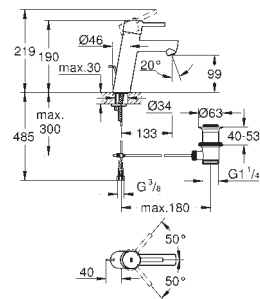

23 450 001

Cromo

178,00

Concetto
Monomando de lavabo 1/2"
Tamaño M
Palanca metálica
GROHE SilkMove Cartucho de discos cerámicos 28 mm con limitador ecológico de temperatura
GROHE StarLight acabado cromado
GROHE EcoJoy SpeedClean mousseur 5,7 l/min
GROHE QuickFix rápido sistema de instalación
Vaciador automático
Con conexiones flexibles

novedad