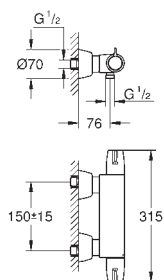

GROHE GROHTHERM SPECIAL

Referencia

Color

Precio

34 667 000

chromo

377,00

Grotherm Special Termostato de ducha 1/2"

Mandos ergonómicos
Montura cerámica 1/2", 90°
GROHE TurboStat Cartucho compacto con termoelemento de cera
Temperatura máxima entre 35°C y 43°C
Fácil desinfección térmica via llave opcional 47 994 000
Llave incorporada

Toma inferior para flexo G 1/2" con válvula anti-retorno incorporada
Filtros colectores de suciedad
GROHE Quickfix cambio fácil y rápido de las válvulas anti retorno en las conexiones

100% GROHE CoolTouch incorpora excéntricas aisladas con embellecedor y junta de estanqueidad.

GROHE StarLight acabado cromado

GROHE SafetyPlus tope de temperatura fijado

34 665 000

chromo

462,00