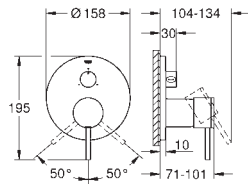

Atrio
Mezclador con inversor de 2 vías.
Sólo parte exterior
Parte empotrada GROHE Rapido SmartBox 35 600 000
GROHE SilkMove Cartucho de discos cerámicos 46 mm
GROHE StarLight acabado cromado
Florón metálico con GROHE QuickFix
Escudo de metal, con ajuste 6°
Palanca metálica
inversor automático de 2 vías
Caudal:
Salida B = 27 l/min, Salida C = 27 l/min
Parte empotrable no incluida
35 600 000 +++* 119,00
GROHE Rapido SmartBox cuerpo empotrable universal