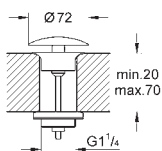

65 808 000 **romo** 49,00
Válvula de desagüe 1 1/4"
para lavabos sin rebosadero
Siempre posición en abierto
GROHE StarLight acabado cromado