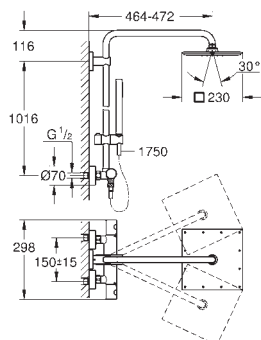

Euphoria System 230

Sistema de ducha con termostato incorporado

Compuesto por:

Brazo para ducha mural de 450 mm

orientable a 45°

Termostato visto con Aquadimmer

Dos opciones de ducha:

Ducha mural Allure 230 (27 479 000)

Material: metal

Chorro Lluvia

Ángulo de rotación de $\pm 15^\circ$

Teleducha Euphoria Cube Stick (27 698 000)

Soporte deslizante de la barra (12 140)

ajustable en altura.

Flexo Silverflex de 1,75 m. (28 388)

GROHE TurboStat Cartucho compacto

con termoelemento de cera

GROHE SafeStop Tope de seguridad a 38°C

Conducto interno del agua protegido para mayor durabilidad

Sistema antitorsión „Twistfree“

Mandos ergonómicos con tecnología GROHE MetalGrip

Accesorio opcional: Bandeja GROHE EasyReach (26 362)

27 964 000

Cromo

699,00