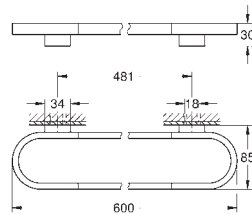

GROHE SELECTION

NOTA IMPORTANTE:
PARA COLORES CONSULTAR DISPONIBILIDAD

novedad

- BE ● GL ● DA ● A0
- EN ● GN ● DL ● AL

Referencia	Color	Precio
41 049 000	cromo	35,50
41 049 DC0	supersteel	49,70
41 049 BE0	Polished nickel (Niquel brillo)	53,25
41 049 EN0	Brushed Nickel (Niquel cepillado)	56,80
41 049 GL0	Cool sunrise (Oro brillo)	53,25
41 049 GN0	Brushed Cool Sunrise (Oro cepillado)	56,80
41 049 DA0	Warm sunset (Cobre brillo)	53,25
41 049 DL0	Brushed warm sunset (Cobre cepillado)	56,80
41 049 A00	Hard graphite (Grafito brillo)	53,25
41 049 AL0	Brushed hard graphite (Grafito cepillado)	56,80

Selection
Colgador doble
Material: metal
Fijación oculta
GROHE StarLight acabado cromado

novedad

- BE ● GL ● DA ● A0
- EN ● GN ● DL ● AL

41 056 000	cromo	89,90
41 056 DC0	supersteel	125,85
41 056 BE0	Polished nickel (Niquel brillo)	134,85
41 056 EN0	Brushed Nickel (Niquel cepillado)	143,85
41 056 GL0	Cool sunrise (Oro brillo)	134,85
41 056 GN0	Brushed Cool Sunrise (Oro cepillado)	143,85
41 056 DA0	Warm sunset (Cobre brillo)	134,85
41 056 DL0	Brushed warm sunset (Cobre cepillado)	143,85
41 056 A00	Hard graphite (Grafito brillo)	134,85
41 056 AL0	Brushed hard graphite (Grafito cepillado)	143,85

Selection
Toallero
Material: metal
Longitud 600 mm
Fijación oculta
para usarse con la repisa de cristal (41 057)
GROHE StarLight acabado cromado

novedad

41 057 000	cromo	45,00

Selection
Repisa de cristal
Material: vidrio
Superficie resistente para uso con (41 056)

novedad

- BE ● GL ● DA ● A0
- EN ● GN ● DL ● AL