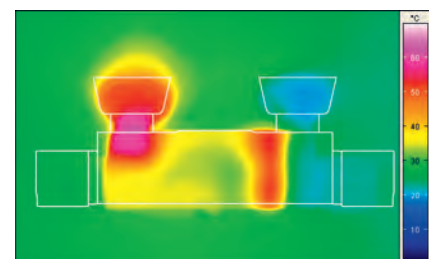

Seguridad total = 100% GROHE CoolTouch

Sin riesgo de quemaduras

Imagen térmica
sin GROHE CoolTouch