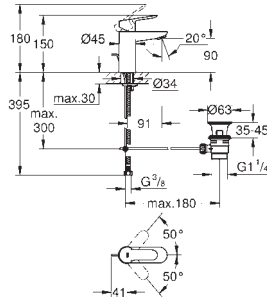

Referencia

Color

Precio

23 328 000 +++*

Cromo

82,95

BauEdge
Monomando de lavabo 1/2"
Tamaño S

Palanca metálica

GROHE Cartucho de discos cerámicos Longlife de 28 mm

GROHE StarLight acabado cromado

GROHE EcoJoy mousseur 5,7 l/min

Sistema de rápida instalación Quickfix

Vaciador automático

Con conexiones flexibles