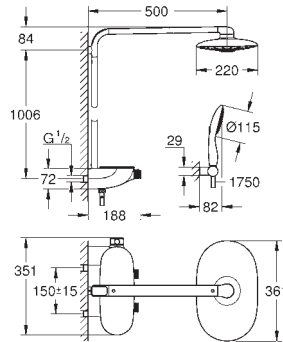

Rainshower System SmartControl Duo 360
Sistema de ducha
con termostato incorporado

Compuesto por:

Brazo de ducha de 500 mm

Termostato SmartControl

Dos opciones de ducha:

Ducha mural Rainshower Duo 360, cabezal blanco

GROHE PureRain ó GROHE Rain O² spray* y Trio Massage

Teleducha Power&Soul Ø 115 mm, cabezal blanco (27 671 LS0)

Soporte (27 055)

Flexo Silverflex de 1,75 m. (28 388)

GROHE DreamSpray distribución perfecta del agua por todo el cabezal

GROHE CoolTouch Aislamiento térmico

GROHE TurboStat Cartucho compacto con termoelemento de cera

Tecnología GROHE EcoJoy ahorro de agua con el máximo bienestar

GROHE SafeStop Tope de seguridad a 38°C

GROHE SafeStop Plus limitador de temperatura opcional a 43°C incluido

SmartControl: pulsar el botón para encender y apagar el chorro de agua y girarlo para ajustar el caudal EcoJoy

GROHE EasyReach bandeja