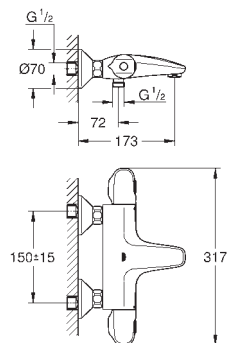

Grotherm 1000
Termostato para baño y ducha 1/2"
GROHE CoolTouch Aislamiento térmico
Mandos ergonómicos con tecnología GROHE MetalGrip
GROHE SafeStop Tope de seguridad a 38°C
GROHE SafeStop Plus limitador de temperatura opcional a 43°C incluido
GROHE TurboStat Cartucho compacto con termoelemento de cera
Llave incorporada
Mando AquaDimmer Eco con múltiple función:
Botón GROHE EcoButton integrado (botón de ahorro de agua)
Regulador de caudal
Inversor: baño/ducha
Toma inferior para flexo G 1/2"
Aireador tipo «Mousseur»
Válvulas anti-retorno
Filtros colectores de suciedad
Racores en S
Tecnología GROHE EcoJoy ahorro de agua con el máximo bienestar

34 151 004 +++*

Cromo

295,00