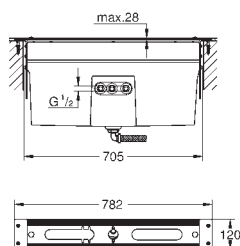

29 037 002		720,00

Combinación para baño y ducha 3/4"
Instalación sobre encimera
Compuesto por:
Placa de base
Con sumidero y conexión al desagüe
Permite impermeabilizar la construcción de la pared que rodea el cuerpo empotrado
Con manguito de estanqueidad