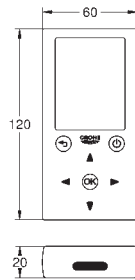

GROHE BAU COSMOPOLITAN E

Referencia

Color

Precio

36 407 001

249,00

Control remoto

para todos los Infrarrojo Electrónicos de GROHE y GROHE Blue Home

Funcionamiento

consumo y uso de datos
Ciclos de desinfección térmica (griferías electrónicas)
Ciclos de auto descarga (griferías electrónicas)
Ciclos modo limpieza (GROHE Blue Home)
Filtro y capacidad CO₂ (GROHE Blue Home)

Configuración

Activación modo limpieza
Desinfección térmica (griferías electrónicas)
Rango de detección (griferías electrónicas)
Retraso de apagado (griferías electrónicas)
Auto descarga (griferías electrónicas)
Capacidad del filtro (GROHE Blue Home)

Servicio

Perfil enviado y guardado
Restablecer la configuración de fábrica o de usuario
Detalles del servicio
Modo demo
Códigos de error (GROHE Blue Home)
3 x Pilas 1.5 V DC (AAA)