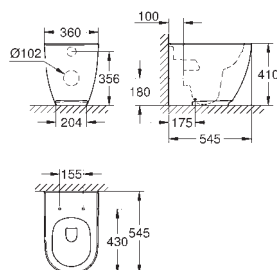

39 573 00H

blanco alpino

335,00

Essence
Inodoro a suelo para tanque alto o adosado a pared
Salida dual
Para cisterna empotrada
Rimless
descarga 4.5/3 L
Incluye set de fijación
Porcelana sanitaria
Adosado a pared con fijaciones ocultas
PureGuard capa antisuciedad y tratamiento antibacteriano
8 piezas per pallet