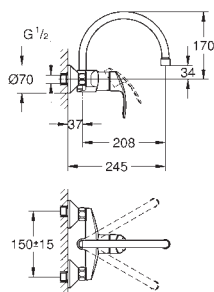

32 482 002 **Cromo** **139,00**

Eurosmart
Monomando de fregadero 1/2"
Montaje mural
GROHE StarLight acabado cromado
GROHE SilkMove Cartucho de discos cerámicos de 35 mm
Aireador tipo «Mousseur»
Limitador ecológico de caudal
Caño tubular giratorio
Longitud de caño: 186 mm
Limitador de temperatura integrado
Racores en S