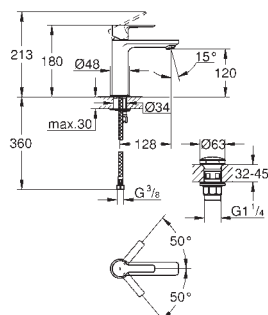

23 106 001 +++* Cromo 229,00
23 106 DC1 supersteel 320,60

Lineare
Monomando de lavabo 1/2"
Tamaño S
Palanca metálica
GROHE SilkMove Cartucho de discos cerámicos 28 mm con limitador ecológico de temperatura
GROHE EcoJoy SpeedClean mousseur 5,7 l/min
GROHE QuickFix Plus sistema de rápida instalación
Cuerpo liso con vaciador push-open 1 1/4"
Con conexiones flexibles