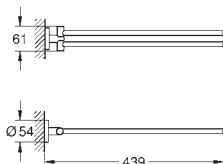

Essentials

Toallero

Material: metal

2 brazos giratorios

439 mm

Fijación oculta

GROHE StarLight acabado cromado

Adecuado para atornillar (incluidos tornillos y tacos)

40 688 001 +***	chromo	38,95
40 688 DC1	supersteel	54,55
40 688 BE1	Polished nickel (Niquel brillo)	58,45
40 688 EN1	Brushed Nickel (Niquel cepillado)	62,30
40 688 GL1	Cool sunrise (Oro brillo)	58,45
40 688 GN1	Brushed Cool Sunrise (Oro cepillado)	62,30
40 688 DA1	Warm sunset (Cobre brillo)	58,45
40 688 DL1	Brushed warm sunset (Cobre cepillado)	62,30
40 688 A01	Hard graphite (Grafito brillo)	58,45
40 688 AL1	Brushed hard graphite (Grafito cepillado)	62,30