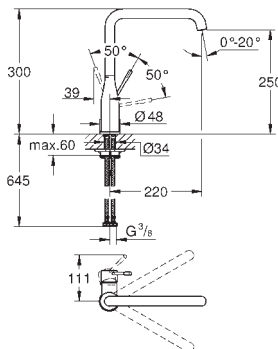

30 269 000 **+++*** **romo** 269,00
30 269 DC0 **supersteel** 349,70

Essence
Monomando de fregadero 1/2"
Caño alto
GROHE StarLight acabado cromado
GROHE SilkMove Cartucho de discos cerámicos 28 mm
Aireador tipo «Mousseur»
Caño giratorio ajustable a 0° / 150° / 360°
Con conexiones flexibles
Limitador de temperatura integrado