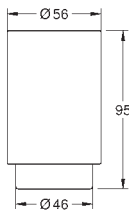

- BE ● GL ● DA ● A0
- EN ● GN ● DL ● AL

Referencia	Color	Precio
41 028 000	chromo	79,00
41 028 DC0	supersteel	110,60
41 028 BE0	Polished nickel (Niquel brillo)	118,50
41 028 EN0	Brushed Nickel (Niquel cepillado)	126,40
41 028 GL0	Cool sunrise (Oro brillo)	118,50
41 028 GN0	Brushed Cool Sunrise (Oro cepillado)	126,40
41 028 DA0	Warm sunset (Cobre brillo)	118,50
41 028 DL0	Brushed warm sunset (Cobre cepillado)	126,40
41 028 A00	Hard graphite (Grafito brillo)	118,50
41 028 AL0	Brushed hard graphite (Grafito cepillado)	126,40

Selection
Dispensador de jabón
Material: Metal / vidrio
Capacidad 120 ml
Encaja en el siguiente soporte:
41 027
GROHE StarLight acabado cromado

novedad

Referencia	Color	Precio
41 029 000	chromo	28,00

Selection
Cristal blanco
Material: vidrio
Encaja en el siguiente soporte:
41 027

novedad