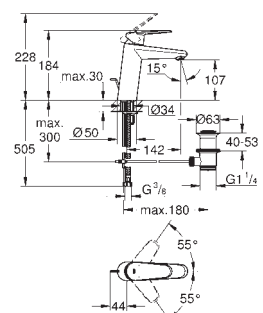

23 448 002

chromo

225,00

Eurodisc Cosmopolitan
Monomando de lavabo 1/2"
Tamaño M

Palanca metálica
GROHE SilkMove Cartucho de discos cerámicos de 35 mm
Limitador ecológico de caudal
GROHE StarLight acabado cromado
GROHE EcoJoy mousseur 5,7 l/min
GROHE QuickFix Plus sistema de rápida instalación
Vaciador automático
Con conexiones flexibles