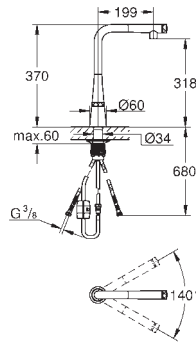

GROHE ZEDRA SMARTCONTROL / ZEDRA TOUCH / ZEDRA

GROHE ZEDRA SMARTCONTROL / ZEDRA TOUCH / ZEDRA

Referencia

Color

Precio

novedad

31 593 002
31 593 DC2

Cromo
supersteel