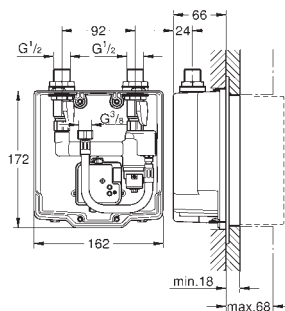

GROHE EUROSMART COSMOPOLITAN E

Referencia

Color

Precio

novedad

36 336 001

299,90

Eurosmart Cosmopolitan E
Subconjunto para empotrar
con termostato preajustable integrado

Empotrable

Caja de empotramiento
192 x 95 x 240 mm
2 llaves de corte integradas
Válvulas anti-retorno
Enchufe para conexión a corriente
Indicado para
36 410 000, 36 334 SD0, 36 335 SD0, 36 273 000
Permite impermeabilizar la construcción de la
pared que rodea el cuerpo empotrado
Con manguito de estanqueidad