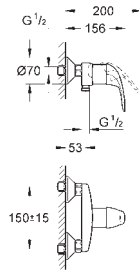

32 740 000 cromo 79,00

Euroeco
Monomando de ducha 1/2"
Palanca metálica
GROHE SilkMove Cartucho de discos cerámicos 46 mm
GROHE StarLight acabado cromado
Limitador ecológico de caudal
Toma inferior para flexo G 1/2" con válvula anti-retorno incorporada
Racores en S
Florones metálicos
Limitador de temperatura opcional
Válvula anti-retorno