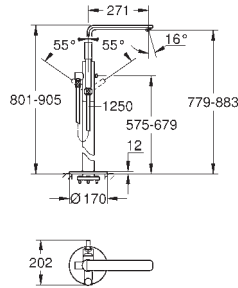

23 792 001

chromo

1.559,00

23 792 DC1

supersteel

2.182,60

Lineare
Monomando para baño ducha 1/2", Montado a suelo
Sólo parte exterior
Necesaria parte empotrable 45 984 001

Parte empotrable no incluida
GROHE SilkMove Cartucho de discos cerámicos de 35 mm
Inversor automático: baño/ducha
Caño con mousseur integrado
Caño con longitud de 271 mm
Válvula anti-retorno en la conexión de salida de la ducha 1/2"
Con soporte para la teleducha
Teleducha Sena Stick (26 465)
Flexo Silverflex de 1,25 m. (28 362)