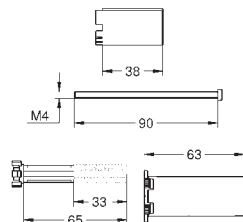

14 048 000

129,95

GROHE Rapido SmartBox Set de extensión universal para mezcladores, 25 mm.

25 mm.
Combinable con los termostatos Grotherm SmartControl y mezcladores SmartControl con hasta tres vías con GROHE Rapido SmartBox