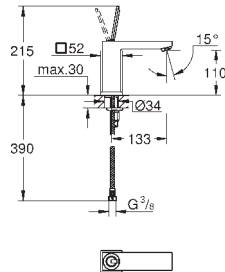

23 658 000 cromo 289,00

Eurocube Joy
Monomando de lavabo 1/2"
Tamaño M
Palanca metálica
Cartucho Joystick con tecnología GROHE FeatherControl
GROHE StarLight acabado cromado
GROHE EcoJoy SpeedClean mousseur 5,7 l/min
GROHE QuickFix Plus sistema de rápida instalación
Cuerpo liso
Con conexiones flexibles