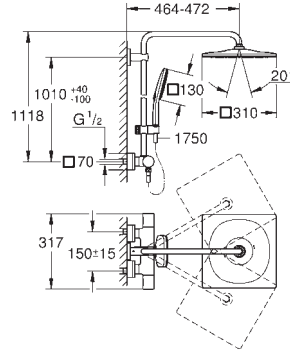

GROHE RAINSHOWER SMARTACTIVE SYSTEM

Referencia

Color

Precio

novedad