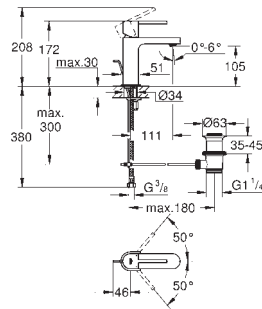

32 612 003 **chromo** 199,00

GROHE Plus
Monomando de lavabo 1/2"
Tamaño S
Palanca metálica
GROHE SilkMove Cartucho de discos cerámicos 28 mm con limitador ecológico de temperatura
GROHE StarLight acabado cromado
GROHE EcoJoy SpeedClean mousseur 5,7 l/min
GROHE AquaGuide mousseur ajustable
GROHE QuickFix Plus sistema de rápida instalación
Vaciador automático
Con conexiones flexibles