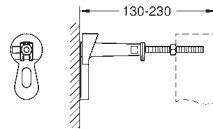

38 558 00M +++*

19,50

Rapid SL

Anclaje de fijación

Para fijación de los
elementos a la pared.

Para fijar los elementos en paredes resistentes

o delante de tabiques ligeros

Regulable desde 130 - 230 mm

Revestimiento individual o en serie

Elementos de fijación

Pernos y tuercas (2 unidades)