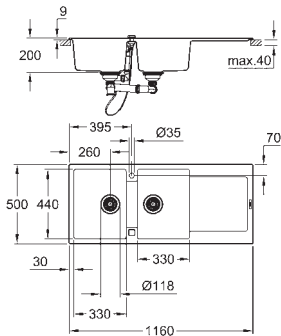

31 647 AT0
31 647 AP0

gris granito
negro granito

407,00
407,00

K500

Fregadero composite con escurridor

modelo: K500 80-C 116/50 2.0 rev

tipo de montaje: sobre encimera

material: compuesto de cuarzo

GROHE Whisper amortiguador de ruido

medida mín. mueble: 800 mm

dimensiones: 1160 x 500 mm

1 cubeta: 330 x 440 x 200 mm

2 cubeta: 330 x 440 x 200 mm

GROHE QuickFix rápido sistema de instalación

Reversible

medidas corte encimera: 1140 x 480 mm

Válvula automática

Incluye: desagüe automático, sifón, cestillo y set de montaje

novedad