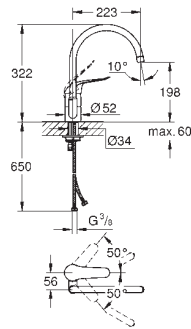

32 786 000

chromo

164,00

Euroeco
Monomando de fregadero 1/2''
GROHE StarLight acabado cromado
GROHE SilkMove Cartucho de discos cerámicos 46 mm
Limitador ecológico de caudal
Limitador de temperatura ajustable
Aireador con flujo laminar limitado a 9l./min.
Caño tubular giratorio
Palanca metálica
Longitud de la palanca 120 mm