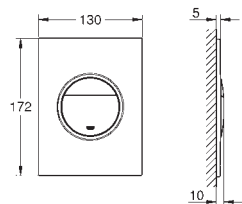

Nova Cosmopolitan S

Escudo

Dual Flush

Accionamiento neumático

Cisterna GD2

Instalación vertical

130 x 172 mm

de ABS

GROHE StarLight acabado cromado

Tecnología GROHE EcoJoy ahorro de

agua con el máximo bienestar

Marco con fijaciones magnéticas

y anclajes de fijación incluidos