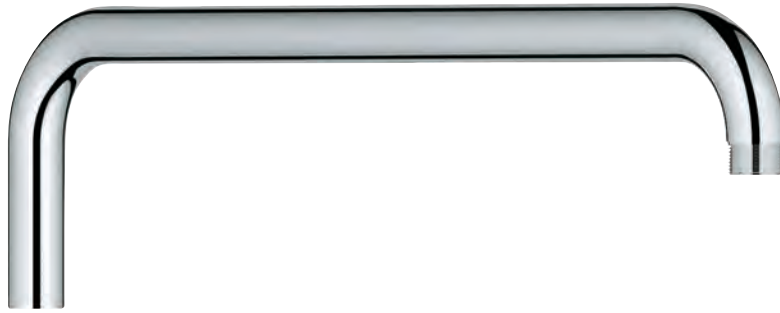

GROHE ACCESORIOS SISTEMAS DE DUCHA