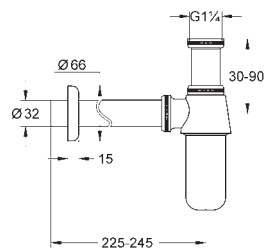

28 920 000 **+++*** **chromo** 35,90
Sifón de lavabo 1 1/4"
Rosetón
GROHE StarLight acabado cromado