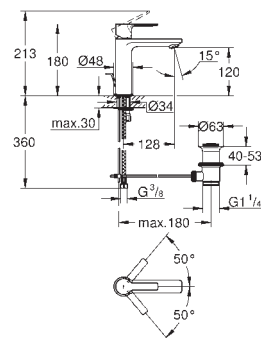

23 790 001 Cromo 215,00

Lineare
Monomando de lavabo 1/2"
Tamaño XS
Palanca metálica
GROHE SilkMove ES
Cartucho de discos cerámicos de 28 mm con apertura en agua fría para mayor ahorro de energía con limitador ecológico de temperatura
GROHE EcoJoy SpeedClean mousseur 5,7 l/min
GROHE QuickFix Plus sistema de rápida instalación
Vaciador automático
Con conexiones flexibles