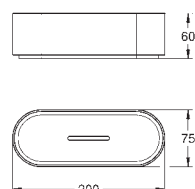

41 036 000

Selection
Jabonera sin soporte
Material: vidrio
para uso con (41 035)

36,00

novedad

41 037 000

chromo

Selection
Bandeja de ducha sin soporte
Material: vidrio
para uso con (41 035)

15,90

novedad