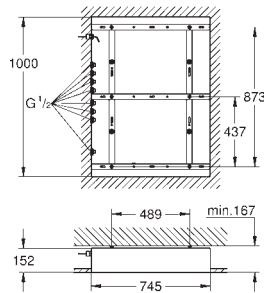

Rainshower F-Series 40"

Elemento de empotramiento

para instalar ducha de techo

Rainshower F-Series 40" AquaSymphony (26 373 001)

1000 mm x 745 mm x 152 mm

min. profundidad de montaje: 167 mm

Tuberías de latón

Cables de conexión incluidos de 1/2"

La construcción del techo debe ser la apropiada para poder sostener el peso del producto (peso total > 70 kg). La ducha de techo debe accionarse mediante 8 salidas de agua + salida para 1 teleducha y el desague debe ser suficientemente grande para desaguar correctamente y que el agua no quede estancada (> 100 l/min). Para detalles de instalación por favor revise los planos y guía de instalación antes de empezar la obra.

29 126 000 +++*

Cromo

545,00

Grohtherm SmartControl

Termostato empotrado con 3 llaves

Sólo parte exterior

Escudo de metal con **GROHE QuickFix** (escudo con eje de sellado, cubierta de fijación), con ajuste 6°

GROHE StarLight acabado cromado

SmartControl: pulsar el botón para encender y apagar el chorro de agua y girarlo para ajustar el caudal EcoJoy

Símbolos intercambiables

GROHE TurboStat Cartucho compacto con termoelemento de cera

GROHE SafeStop Tope de seguridad a 38°C

Filtros colectores de suciedad

Válvulas anti-retorno

Salidas múltiples, pueden accionarse simultáneamente

Parte empotrable no incluida

Caudal:

salida A = 23 l/min

salida B = 27 l/min

salida C = 23 l/min

salida A + B = 33 l/min

salida A + B + C = 36 l/min

35 600 000 +++*

GROHE Rapido SmartBox cuerpo empotrable universal

119,00