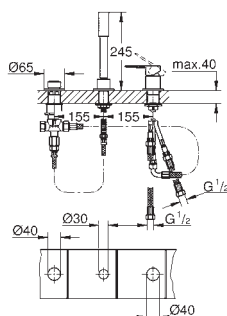

19 965 001	 Cromo	712,00

Lineare
Combinación monomando para baño y ducha 1/2"
instalación 3 agujeros
GROHE SilkMove Cartucho de discos cerámicos de 35 mm
GROHE StarLight acabado cromado
Sistema monomando de encimera
Inversor para baño/ducha
Teleducha Sena Stick (26 465)
Flexo metálico de 2 m.
Con conexiones flexibles
Válvula anti-retorno
Necesaria parte empotrable 29 037 000

Para combinar con Talentofill