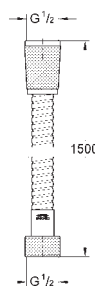

Relexaflex Metal Longlife
Flexo metálico de 1,5 m de 1,50 m
Material: metal
Longlife
Ejecución robusta
Resistencia a la tracción 750 N
Resistencia a la presión hasta 16 bar
Temperatura máxima 75°C
Antibloqueo flexible
Conexión universal G 1/2" x 1/2"
En blister

27 865 000 cromo 4.490,00