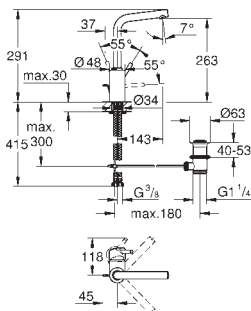

GROHE
CONCETTO

Referencia

Color

Precio

23 739 002

cromo

255,00

Concetto
Monomando de lavabo de 1/2"
Tamaño L

Palanca metálica

GROHE SilkMove Cartucho de discos cerámicos de 35 mm

Limitador ecológico de caudal

GROHE StarLight acabado cromado

GROHE EcoJoy mousseur 5,7 l/min

GROHE Zero aísla los conductos de agua internos, sin plomo y sin níquel.

GROHE QuickFix rápido sistema de instalación

Caño tubular giratorio

con limitador ecológico de caudal

Vaciador automático

Con conexiones flexibles

Limitador de temperatura opcional 46 375