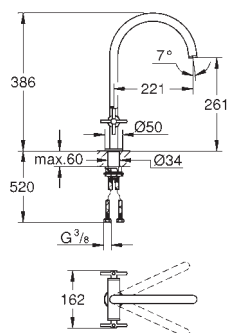

GROHE ATRIO

NOTA IMPORTANTE:
PARA COLORES CONSULTAR DISPONIBILIDAD

Referencia	Color	Precio

30 362 000	chromo	469,00
30 362 DC0	supersteel	609,70
30 362 AL0	Brushed hard graphite (Grafito cepillado)	703,50

Atrio

Batería de fregadero de 1/2"

Caño en C

GROHE StarLight acabado cromado

Montura cerámica 1/2", 90°

Ángulo de giro seleccionable: 0° / 150° / 360°

Con conexiones flexibles

Sistema de rápida instalación Quickfix

Aireador tipo «Mousseur»