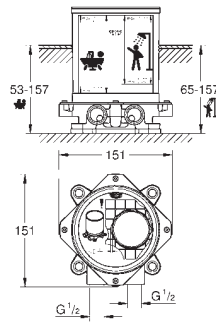

Base de empotramiento de 1/2"

para el montaje de caños de bañera o duchas de pie

Sólo parte empotrable

Placa de instalación con

360 ° de ajuste horizontal

y 3 ° de ajuste vertical

Profundidad de montaje 53 a 157 mm

Profundidad de instalación 65-157 mm para mezcladores de

ducha, compensador de profundidad 92 mm

2 conexiones de 1/2" hembra (suministro de agua fría y caliente)

Tapón para pruebas estanqueidad

Elementos de fijación