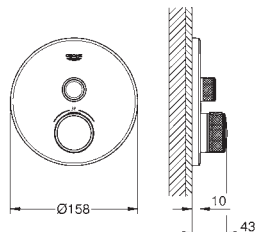

GROHE GROHTHERM SMARTCONTROL

NOTA IMPORTANTE:
PARA COLORES CONSULTAR DISPONIBILIDAD

Referencia	Color	Precio
29 118 000	chromo	459,00
29 118 DC0	supersteel	642,60
29 118 BE0	Polished nickel (Niquel brillo)	688,50
29 118 EN0	Brushed Nickel (Niquel cepillado)	734,40
29 118 GL0	Cool sunrise (Oro brillo)	688,50
29 118 GN0	Brushed Cool Sunrise (Oro cepillado)	734,40
29 118 DA0	Warm sunset (Cobre brillo)	688,50
29 118 DL0	Brushed warm sunset (Cobre cepillado)	734,40
29 118 A00	Hard graphite (Grafito brillo)	688,50
29 118 AL0	Brushed hard graphite (Grafito cepillado)	734,40

Grotherm SmartControl
Termostato empotrado con 1 llave
Sólo parte exterior

Parte empotrada GROHE Rapido SmartBox 35 600 000

Escudo de metal con GROHE QuickFix (escudo con eje de sellado, cubierta de fijación), con ajuste 6°

GROHE StarLight acabado cromado

SmartControl: pulsar el botón para encender y apagar el chorro de agua y girarlo para ajustar el caudal EcoJoy

Símbolos intercambiables

GROHE TurboStat Cartucho compacto con termoelemento de cera

GROHE SafeStop Tope de seguridad a 38°C

GROHE SafeStop Plus limitador de temperatura opcional a 43°C ó 46°C incluido

Filtros colectores de suciedad

Válvulas anti-retorno

Parte empotrable no incluida

Caudal:

salida A (para cierre externo) = 34 l/min

salidas B/C = 29 l/min

35 600 000 +++* 119,00
GROHE Rapido SmartBox cuerpo empotrable universal

● BE ● GL ● DA ● A0
● EN ● GN ● DL ● AL