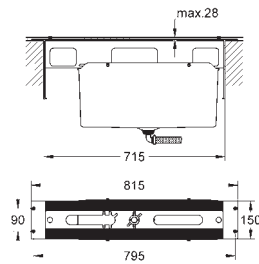

29 037 000

729,00

Combinación para baño y ducha 3/4"
Instalación sobre encimera
Compuesto por:
Placa de base
Con sumidero y conexión al desagüe