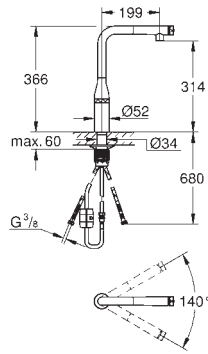

Referencia Color Precio

novedad

31 615 000 **romo** 469,00
31 615 DC0 **supersteel** 609,70

Essence SmartControl
Monomando de fregadero con SmartControl integrado
Instalación en un solo agujero
GROHE StarLight acabado cromado
Teleducha extraíble con chorro laminar
GROHE Acoplamiento magnético que garantiza una retracción fácil y un acoplamiento suave de la teleducha hasta la posición inicial
SmartControl: pulsar el botón para encender y apagar el chorro de agua y girarlo para ajustar el caudal EcoJoy
Ajuste de temperatura: girar la válvula del cuerpo del grifo
Caño tubular giratorio
Caño giratorio 140°
Válvula anti-retorno
Con conexiones flexibles
GROHE QuickFix Plus para instalación ultra rápida y sencilla - sin necesidad de herramientas
GROHE Zero aísla los conductos de agua internos, sin plomo y sin níquel.