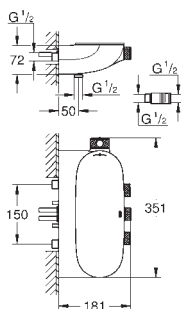

GROHE GROHTHERM SMARTCONTROL

Referencia

Color

Precio

34 713 000

Cromo

749,00

Grotherm SmartControl
Combinación termostática de ducha con 3 salidas, visto/empotrado
GROHE CoolTouch Aislamiento térmico
GROHE StarLight acabado cromado
GROHE TurboStat Cartucho compacto con termoelemento de cera
GROHE SafeStop Tope de seguridad a 38°C
GROHE SafeStop Plus limitador de temperatura opcional a 43°C incluido
Tecnología GROHE EcoJoy ahorro de agua con el máximo bienestar
SmartControl: pulsar el botón para encender y apagar el chorro de agua y girarlo para ajustar el caudal EcoJoy
Símbolos intercambiables
GROHE EasyReach bandeja
Toma inferior para flexo G 1/2"
Salidas múltiples, pueden accionarse simultáneamente
Válvula anti-retorno
Necesaria parte empotrable 26 449 000

34 714 000

Cromo

699,00