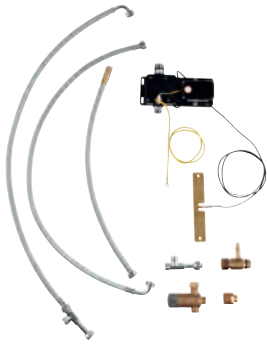

GROHE FOOTCONTROL

Referencia

Color

Precio

30 309 000

299,00

FootControl

Set recambio equipamiento Retro-fit

Control de pie: la activación de agua se realiza a través del contacto con el sensor

Alimentación por pila de litio de 6 V.

Electroválvula

Paro de seguridad automático después de 60 seg.

Tipo de protección IP 44

Set válido para griferías de fregadero GROHE con caño extraíble

No válido para griferías de fregadero SmartControl