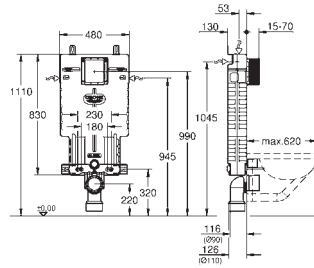

38 643 001 +++*

199,00

Uniset

Módulo para WC con carcasa EPS

Cisterna empotrada GD 2

Para tabicar: módulo cerrado e insonorizado, Con rail y accesorios para instalación individual.

2 pernos con tuercas para colgar la taza
Distancia entre pernos 180 y 230 mm.
codo de desagüe de PP Ø 90 mm
Reductor PP Ø 90/110 mm

Cisterna GD2, 6 - 9 l, contiene las siguientes características:
Ajuste de fábrica a 6l. y 3l.

Válvula de descarga **neumática AV1** que ofrece dos opciones: **Dual Flush** o **Descarga única**.

Conexión por la izquierda, por la derecha, por arriba o por detrás.

Silencioso, grupo acústico I

Aislada contra condensaciones

Montaje vertical u horizontal del pulsador sin necesidad de herramientas para la instalación de la alimentación

Para la instalación de Shower toilets es necesario el accesorio adicional 40 899 000 a pedir separadamente

para la instalación de pulsadores pequeños necesario accesorio 40 911 000 (en venta por separado)

38 642 001

209,00