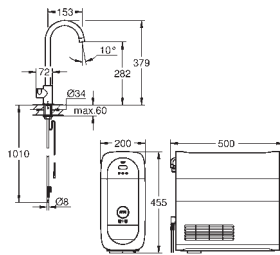

filtro de magnesio+ GROHE Blue

GROHE Blue filtro Talla S y cabezal de filtro con ajuste de la dureza del agua

para regiones con dureza del agua superior a 9° dKH

Para regiones con dureza del agua superior a 9° dKH, por favor pedir el filtro de

carbón activo 40 547 001

GROHE Blue Botella 425 g CO₂

Requisitos del sistema Apple

iPhone con iOS 9.0 o superior

Requisitos del sistema Android

Smart phone con Android 4.3 o superior

Los dispositivos móviles y la aplicación GROHE Ondus *** no están incluidos en la entrega y deben pedirse por separado a través de una tienda / tienda iTunes o Google Play de Apple.

* La marca y los logotipos de Bluetooth son marcas registradas propiedad de Bluetooth SIG, Inc. y cualquier uso de dichas marcas por Grohe AG es bajo licencia. Otras marcas y nombres comerciales pertenecen a sus respectivos propietarios.

** Apple, el logotipo de Apple, iPod, iPod Touch, iPhone y iTunes son marcas comerciales de Apple Inc., registradas en los EE.UU. y otros países. Apple no se hace responsable del funcionamiento de este dispositivo o de su cumplimiento con los estándares normativos y de seguridad.

*** Disponible de forma gratuita a través de iTunes o tienda Play Google.

Este producto incluye un artículo que se declara como una sustancia peligrosa.

Encuentre más información en la hoja de datos de seguridad. Puede descargar los datos de seguridad en: www.grohe.com/safety-data-sheets/