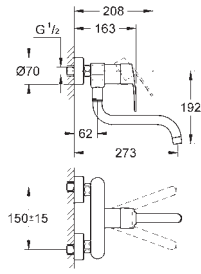

GROHE EUROSTYLE COSMOPOLITAN

Referencia

Color

Precio

33 982 002

chromo

175,00

Eurostyle Cosmopolitan
Monomando de fregadero 1/2"

Montaje mural

GROHE StarLight acabado cromado

GROHE SilkMove Cartucho de
discos cerámicos 46 mm

Aireador tipo «Mousseur»

Limitador ecológico de caudal

Caño tubular giratorio

Ángulo de rotación seleccionable de 0° a 150°

Longitud 273 mm

Racores en S