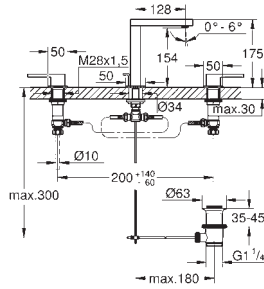

20 301 003 **Cromo** **305,00**

GROHE Plus
Batería de lavabo 1/2"
Tamaño M
Palanca metálica
Montura cerámica 1/2", 90°
GROHE StarLight acabado cromado
GROHE EcoJoy SpeedClean mousseur 5,7 l/min
GROHE AquaGuide mousseur ajustable
Sistema de rápida instalación Quickfix
Vaciador automático
GROHE QuickFix rápido sistema de instalación
Conexiones flexibles entre el cuerpo central y las llaves laterales
Rosca de conexión 1/2" x 10,5 mm