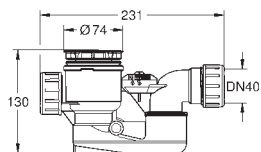

novedad

49 113 000 **chromo** 1.695,00
49 113 SH0 **blanco alpino** 1.695,00

Essence
Válvula de desagüe para bañeras exentas
Función dual de desagüe y drenaje del agua
Desagüe oculto
Sensor de presión eléctrico para evitar desbordamientos
Conexión eléctrica necesaria para instalación