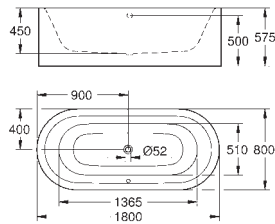

GROHE ESSENCE

Referencia

Color

Precio

novedad

39 729 000

blanco alpino

4.995,00

**Essence
Bañera
Exenta**

180 x 80 cm
Altura 57,5 cm
Con rebosadero
Acero con titanio vitrificado
Adecuado para conjuntos de desagüe Talento (28 943 000 + 19 025 000)

Adecuado para válvula de desagüe Viega Multiplex Trio (unidad funcional 6161.62/727970 + partes cromadas Visign MT3 6161.13/725792)

novedad