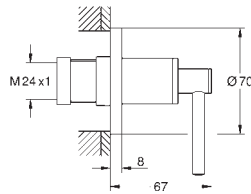

19 088 003

chromo

99,00

19 088 DC3

supersteel

138,60

19 088 AL3

Brushed hard graphite
(Grafito cepillado)

158,40

Atrio

Parte exterior llave de paso

Necesaria parte empotrable 35 028 000 o 29 032 000

GROHE StarLight acabado cromado

Profundidad de empotramiento

20-80 mm

Rosetón con junta de sellado

con palanca lisa