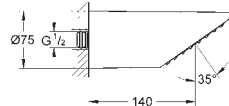

28 308 000 cromo 135,00

Sena 75
Ducha mural
Chorro Normal
Material: metal
GROHE DreamSpray distribución perfecta del agua por todo el cabezal
GROHE StarLight acabado cromado
Sistema antical **SpeedClean**