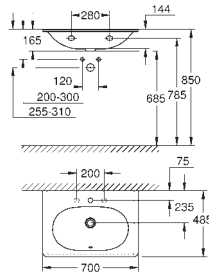

ALLURE

ALLURE
BRILLIANT

GROHE ESSENCE

39 564 00H

blanco alpino

219,00

Essence

Lavabo mural 70 cm