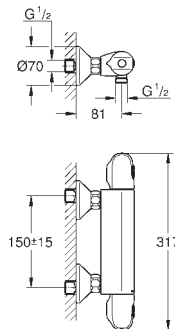

GROHE GROHTHERM 1000

Referencia

Color

Precio

34 143 003 +++*

Cromo

249,00

Grotherm 1000
Termostato de ducha 1/2"
GROHE CoolTouch Aislamiento térmico
Mandos ergonómicos con tecnología GROHE MetalGrip
GROHE SafeStop Tope de seguridad a 38°C
GROHE SafeStop Plus limitador de temperatura opcional a 43°C incluido
GROHE TurboStat Cartucho compacto con termoelemento de cera
Mando graduado con **GROHE EcoButton**, limitador ecológico de caudal
Toma inferior para flexo G 1/2"
Válvulas anti-retorno
Filtros colectores de suciedad
Racores en S
Tecnología GROHE EcoJoy ahorro de agua con el máximo bienestar

34 155 003 +++*

Cromo

329,00