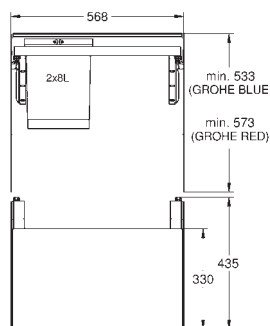

40 981 000

335,00

GROHE Blue

Sistema de residuos extraíble, armario 60 cm, 2 x 8L

Tipo de instalación: pared del mueble y puerta adosada

Doble separación: 2 x 8L

Tamaño mínimo del mueble: 60 cm

Altura mínima para la instalación: entre 533 mm y 573 mm

Compatible con los sistemas GROHE Blue Home, GROHE Blue Professional y GROHE Red (tamaños M y L)

novedad