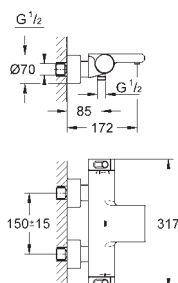

Grotherm 2000
Termostato para baño y ducha 1/2"
100% GROHE CoolTouch incorpora excéntricas aisladas con embellecedor y junta de estanqueidad.
GROHE Aqua Paddle mandos ergonómicos
GROHE SafeStop Tope de seguridad a 38°C
GROHE SafeStop Plus limitador de temperatura opcional a 43°C incluido
GROHE TurboStat Cartucho compacto con termoelemento de cera
Mando AquaDimmer Eco con múltiple función: Inversor: baño/ducha
Toma inferior para flexo G 1/2"
GROHE caño cascada XL
Reductor de caudal
Válvula anti-retorno
Mejora opcional: Bandeja GROHE EasyReach (18 608 001)
Tecnología GROHE EcoJoy ahorro de agua con el máximo bienestar