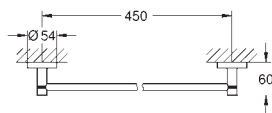

Essentials

Toallero

Material: metal

504 mm (longitud funcional 450 mm)

Fijación oculta

GROHE StarLight acabado cromado

Adecuado para atornillar (incluidos tornillos y tacos)

o pegar (el pegamento 40 915 000 se vende por separado)