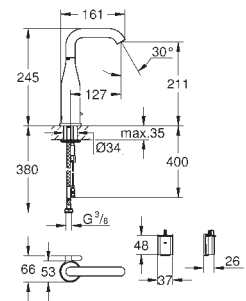

Essence E

Mezclador de lavabo electrónico 1/2" Tamaño M con mezclador y limitador ajustable de temperatura

Con sensor infrarrojo para comunicación bidireccional para configuración, monitorización y mantenimiento. Batería de litio 6V. tipo CR-P2
Vida útil de la batería: aprox. 7 años (150 usos al día)

GROHE StarLight acabado cromado
Caño giratorio ajustable a 0° / 150° / 360°
Chorro laminar regulado a 5,0 l/min

Con conexiones flexibles

Válvulas anti-retorno
Filtros colectores de suciedad con válvula solenoide integrada
Batería externa

Sistema de rápida instalación Quickfix
Indicador luminoso de cambio de pila

Con 7 pre programas
Descarga automática
Desinfección térmica
Modo limpieza

Funciones adicionales y ajustes precisos con el mando adicional 36 407 001

Marca CE

Nivel de sonoridad I conforme DIN4109

Tipo de protección IP 59K

36 446 000

Cromo

499,00