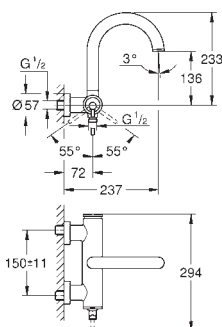

32 652 003 cromo 555,00
32 652 DC3 supersteel 777,00
32 652 AL3 Brushed hard graphite (Grafito cepillado) 888,00

Atrio Monomando para baño y ducha 1/2"

GROHE SilkMove Cartucho de discos cerámicos de 35 mm

GROHE StarLight acabado cromado

Limitador ecológico de caudal

Inversor automático: baño/ducha

Caño fijo de fundición

Aireador tipo «Mousseur»

Toma inferior para flexo G 1/2" con

válvula anti-retorno incorporada

Racores en S

Válvula anti-retorno