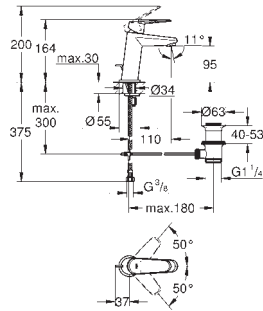

GROHE EURODISC COSMOPOLITAN

Referencia

Color

Precio

23 049 002

chromo

188,00

Eurodisc Cosmopolitan
Monomando de lavabo 1/2"
Tamaño S

Palanca metálica
GROHE SilkMove Cartucho de discos cerámicos 28 mm
GROHE StarLight acabado cromado
GROHE QuickFix Plus
Aireador tipo «Mousseur»
Vaciador automático
Con conexiones flexibles