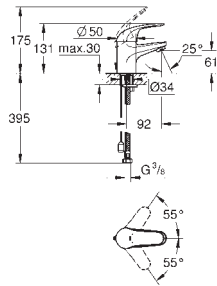

Referencia Color Precio

32 881 000 cromo 69,00

Euroeco
Monomando de lavabo 1/2"
Tamaño S
Palanca metálica
GROHE SilkMove Cartucho de discos cerámicos de 35 mm
Aireador tipo «Mousseur»
Cadena deslizante
Con conexiones flexibles
Limitador de temperatura opcional 46 375