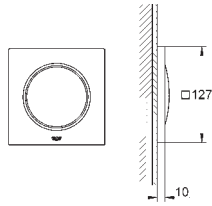

GROHE F-DIGITAL DELUXE

Referencia

Color

Precio

36 359 000

Cromo

1.115,00

Rainshower F-Series
Módulo de Luz

127 x 127 mm

LED: luz tenue cambiante con los colores del arco iris

Ajustable: selección permanente de un único color

1 módulo de luz con 2 enchufes de conexión

1 módulo de luz con 1 enchufe de conexión

A prueba de agua y con tratamiento anticorrosión

Alimentación: 12 V DC

Requiere conjunto de empotramiento (29 072 000), unidad base F-digital Deluxe (26 374 000 o 36 397 000), unidad Bluetooth (36 371 000) y varios cables de conexión 42 429 000, todo a pedir por separado dependiendo del tipo de instalación.

Este producto contiene luces LED:

eficiencia energética de clase: A+

Para más detalles sobre la planificación o información de producto, por favor contacte con GROHE.

29 072 000

235,00