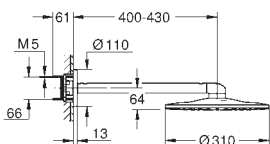

Rainshower SmartActive 310

Conjunto de ducha mural 430 mm, 2 chorros

Compuesto por:

Ducha mural Rainshower SmartActive 310

2 chorros:

GROHE PureRain, ActiveRain

Brazo de ducha mural 430 mm

GROHE DreamSpray distribución perfecta del agua por todo el cabezal

GROHE StarLight acabado cromado

Sistema antical **SpeedClean**

Conducto interno del agua protegido para mayor durabilidad

Necesaria parte empotrable 26 484 000

26 475 LS0

moon white

579,00

Rainshower SmartActive 310

Conjunto de ducha mural 430 mm, 2 chorros

Compuesto por:

Ducha mural Rainshower SmartActive 310, cabezal blanco

2 chorros:

GROHE PureRain, ActiveRain

Brazo de ducha mural 430 mm

GROHE DreamSpray distribución perfecta del agua por todo el cabezal

GROHE StarLight acabado cromado

Sistema antical **SpeedClean**

Conducto interno del agua protegido para mayor durabilidad

Necesaria parte empotrable 26 484 000