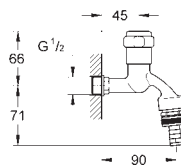

41 154 000 **chromo** 33,55

Grifo para jardín 1/2"
Montaje mural
Unidad de seguridad con válvula anti-retorno
Montura de 1/2"
GROHE StarLight acabado cromado