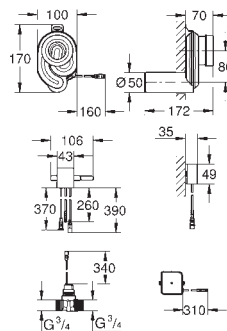

Sensor de temperatura para urinario

Transformador con tensión de conexión
100-240 V AC, 50-60 Hz, 6,75 V DC
sifón con sensor de temperatura
Válvula solenoide con filtro
Presión mínima 0,5 bares
Presión máxima 10 bares
Con 7 pre programas
Descarga automática
Modo limpieza
pre descarga apertura/ cierre
Marca CE

39 369 000

899,00