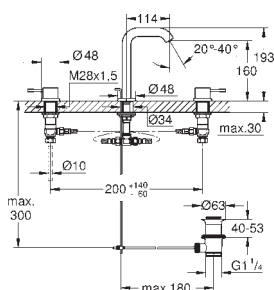

Cuerpo liso

Con conexiones flexibles

20 296 001	chromo	295,00
------------	--------	--------

Essence Batería de lavabo 1/2"

Tamaño M

Montura cerámica 1/2", 90°

GROHE StarLight acabado cromado

GROHE EcoJoy mousseur 5,7 l/min