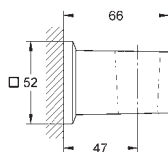

27 706 000	cromo	34,90

Allure Brilliant

Soporte mural fijo

Material: metal

GROHE StarLight acabado cromado