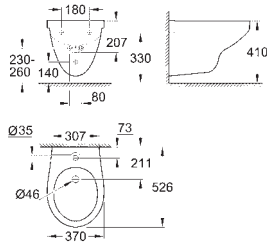

39 433 000 blanco alpino 84,90

Sanitarios Bau
Bidé suspendido
Un orificio para la grifería
Porcelana sanitaria
16 unidades por pallet