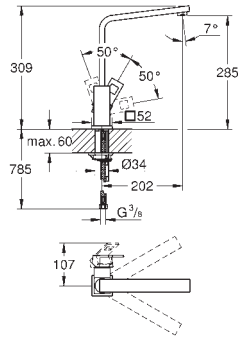

31 255 000
31 255 DC0

Cromo
supersteel

259,00
336,70

Eurocube
Monomando de fregadero 1/2"
Caño alto
GROHE StarLight acabado cromado
GROHE SilkMove Cartucho de discos cerámicos 28 mm
Aireador tipo «Mousseur»
Caño giratorio de fundición
Giratorio 150°
Con conexiones flexibles