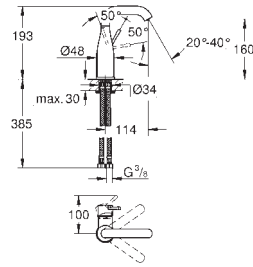

GROHE ESSENCE

NOTA IMPORTANTE:
PARA COLORES CONSULTAR DISPONIBILIDAD

Referencia Color Precio

novedad

23 463 001 cromo 199,00

Essence
Monomando de lavabo 1/2"
Tamaño M
Palanca metálica
GROHE SilkMove Cartucho de discos cerámicos 28 mm con limitador ecológico de temperatura
GROHE StarLight acabado cromado
GROHE EcoJoy mousseur 5,7 l/min
GROHE AquaGuide mousseur ajustable
GROHE QuickFix Plus sistema de rápida instalación
Caño giratorio de fundición
Aireador tipo «Mousseur»
Cuerpo liso
Con conexiones flexibles

32 628 001 cromo 235,00
32 628 DC1 supersteel 329,00
32 628 BE1 Polished nickel (Niquel brillo) 352,50
32 628 EN1 Brushed Nickel (Niquel cepillado) 376,00

32 628 GL1 Cool sunrise (Oro brillo) 352,50
32 628 GN1 Brushed Cool Sunrise (Oro cepillado) 376,00

32 628 DA1 Warm sunset (Cobre brillo) 352,50
32 628 DL1 Brushed warm sunset (Cobre cepillado) 376,00

32 628 A01 Hard graphite (Grafito brillo) 352,50
32 628 AL1 Brushed hard graphite (Grafito cepillado) 376,00

Essence
Monomando de lavabo de 1/2"
Tamaño L
GROHE SilkMove Cartucho de discos cerámicos 28 mm con limitador ecológico de temperatura
GROHE StarLight acabado cromado
GROHE EcoJoy mousseur 5,7 l/min
GROHE AquaGuide mousseur ajustable
GROHE QuickFix Plus sistema de rápida instalación
Caño giratorio de fundición
Aireador tipo «Mousseur»
Vaciador automático
Con conexiones flexibles