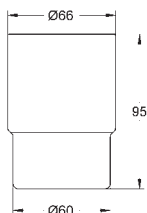

40 372 001		8,85

Essentials

Vaso de cristal

Material: vidrio

Combinable con los siguientes soportes:

Essentials (40 369 xx1)

Essentials Cube (40 508 001)