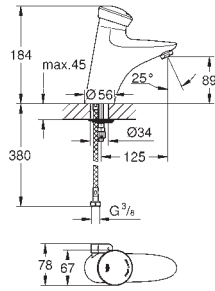

GROHE EURODISC SE

Referencia

Color

Precio

36 233 000

chromo

779,00

Eurodisc SE
Mezclador de lavabo temporizado con mezclador y limitador de temperatura
Batería de litio 6V. tipo CR-P2
Con conexiones flexibles
Filtros colectores de suciedad
Válvula anti-retorno
Con posibilidad de paro voluntario
Temporizado-electrónico
Paro de seguridad a 180 seg.
Tiempo de funcionamiento regulable de 2 a 180 seg.
Tipo de protección IP 59K