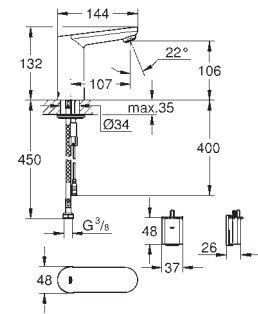

Eurosmart Cosmopolitan E
Grifo de lavabo 1/2"
Infrarrojo electrónico
Tamaño M

Con sensor infrarrojo para comunicación bidireccional para configuración, monitorización y mantenimiento.

Agua fría o agua premezclada

Batería de litio 6V. tipo CR-P2

Vida útil de la batería: aprox. 7 años (150 usos al día)

GROHE StarLight acabado cromado

GROHE EcoJoy mousseur 5,7 l/min

Flexo con conexiones flexibles

de 350 mm (45 704)

Filtros colectores de suciedad

con válvula solenoide integrada

Batería externa

Sistema de rápida instalación Quickfix

Indicador luminoso de cambio de pila

Con 7 pre programas

Descarga automática

Desinfección térmica

Modo limpieza

Funciones adicionales y ajustes precisos

con el mando adicional 36 407 001

Marca CE

Nivel de sonoridad I conforme DIN4109

Tipo de protección IP 59K

36 386 001

Cromo

739,00