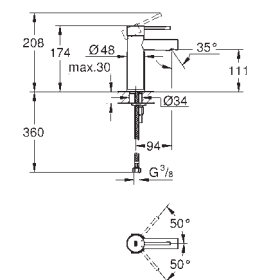

34 294 001	+++*	chromo	172,00
Essence Monomando de lavabo 1/2" Tamaño S Palanca metálica GROHE SilkMove Cartucho de discos cerámicos 28 mm con limitador ecológico de temperatura GROHE StarLight acabado cromado GROHE EcoJoy mousseur 5,7 l/min GROHE QuickFix Plus sistema de rápida instalación Cuerpo liso Con conexiones flexibles