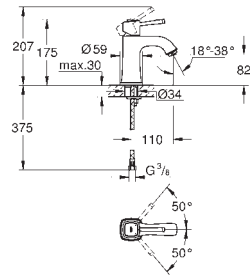

23 310 000
23 310 IGO

Cromo
 Cromo/ oro

345,00
455,00

Grandera
Monomando de lavabo 1/2"
Tamaño M
GROHE SilkMove Cartucho de discos cerámicos 28 mm
Limitador de temperatura
Tecnología GROHE EcoJoy ahorro de agua con el máximo bienestar
GROHE QuickFix rápido sistema de instalación
GROHE AquaGuide chorro direccional de 5,7 l/min
Cuerpo liso
Con conexiones flexibles