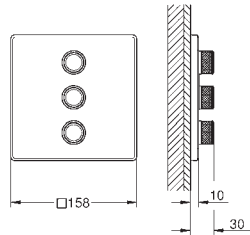

GROHE GROHTHERM SMARTCONTROL

NOTA IMPORTANTE:
PARA COLORES CONSULTAR DISPONIBILIDAD

Referencia Color Precio

29 127 000	chromo	355,00
29 127 GN0	Brushed Cool Sunrise (Oro cepillado)	603,50
29 127 DL0	Brushed warm sunset (Cobre cepillado)	603,50
29 127 A00	Hard graphite (Grafito brillo)	568,00
29 127 AL0	Brushed hard graphite (Grafito cepillado)	603,50

Grotherm SmartControl Placa con triple llave de paso Sólo parte exterior

Escudo de metal con **GROHE QuickFix** (escudo con eje de sellado, cubierta de fijación), con ajuste 6°
GROHE StarLight acabado cromado
SmartControl: pulsar el botón para encender y apagar el chorro de agua y girarlo para ajustar el caudal EcoJoy
Símbolos intercambiables
Salidas múltiples, pueden accionarse simultáneamente
Solo para combinar con termostatos de 1 vía
Parte empotrable no incluida

35 600 000	+++*	119,00
GROHE Rapido SmartBox cuerpo empotrable universal		

● BE ● GL ● DA ● A0
● EN ● GN ● DL ● AL