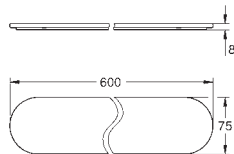

Selection
Toallero
Material: metal
Longitud 600 mm
Fijación oculta
para usarse con la repisa de cristal (41 057)
GROHE StarLight acabado cromado

novedad

41 057 000	cromo	45,00
------------	-------	-------