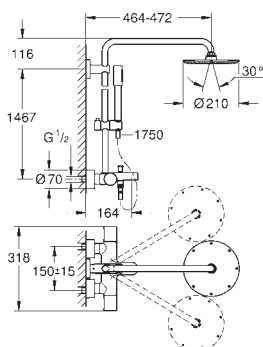

Rainshower System 210

Sistema de ducha con termostato para baño ducha

Brazo para ducha mural de 450 mm

orientable a 45°

Termostato visto con Aquadimmer

Ducha mural Rainshower Cosmopolitan 210 (28 373)

Material: metal

Ángulo de rotación de ± 15°

Inversor separado para la teleducha Sena (28 341)

Soporte deslizante de la barra (12 140)

ajustable en altura.

Flexo metálico de 1,75 m (27 178)

GROHE EcoJoy limitador de caudal 9,5 l/min

GROHE SafeStop Tope de seguridad a 38°C

GROHE SafeStop Plus limitador de

temperatura opcional a 43°C incluido