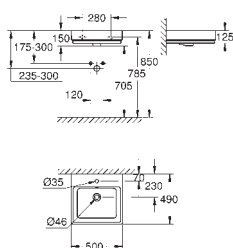

39 474 00H

blanco alpino

225,00

Sanitarios Cube
Lavabo mural 50 cm
Mural / suspendido
1 orificio central y 2 insinuados para la grifería
500 x 490 mm
Porcelana sanitaria
PureGuard capa antisuciedad y tratamiento antibacteriano
18 unidades por pallet