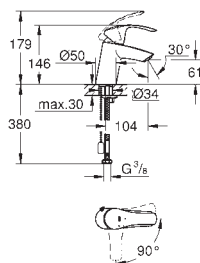

23 372 002 cromo 99,00

Eurosmart
Monomando de lavabo 1/2"
Tamaño S
Palanca metálica
GROHE SilkMove ES
Cartucho de discos cerámicos de 35 mm con **apertura en agua fría** para mayor ahorro de energía
Limitador ecológico de caudal con limitador ecológico de temperatura
GROHE StarLight acabado cromado
GROHE EcoJoy mousseur 5,7 l/min
GROHE QuickFix rápido sistema de instalación
Cadena deslizante
Con conexiones flexibles