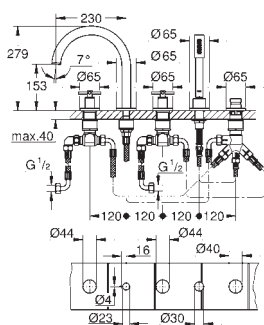

19 923 003	chromo	1.095,00
19 923 DC3	supersteel	1.533,00
19 923 AL3	Brushed hard graphite (Grafito cepillado)	1.752,00

Atrio
Combinación para baño y ducha 3/4"
Montura cerámica 1/2", 90°
Compuesto por:
con palanca en cruz
Caño con mousseur integrado y inversor baño/ducha
Sena teleducha 6.6 l/min
Flexo de 2000 mm
Con conexiones flexibles
Válvula anti-retorno
Necesaria parte empotrable 29 037 002
Dos sets de tapetas incluidos.
Uno marcado con „H“ Caliente y „C“ Frío
y un set sin marcar.

novedad