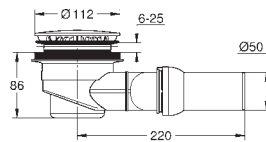

49 534 000

chromo

41,90

49 534 SH0

blanco alpino

41,90

Desagüe universal para platos de ducha

Ø 112 mm

Salida horizontal

GROHE StarLight acabado cromado