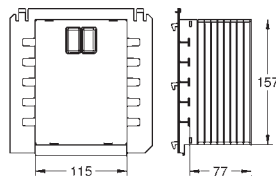

40 911 000	+++*		12,95

Patrón de montaje para pulsadores pequeños

para combinar con cisternas GD2 de Rapid SL y Uniset

40 950 000			15,95

Idem, para cisternas de 1 m - 0,82 m (38525001/ 38526000)

40 949 000			19,95

Idem, para cisterna de 80 mm (38994/ 38863/ 38729)