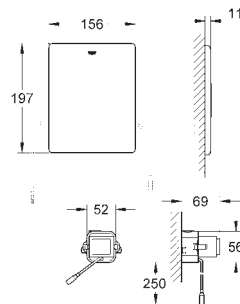

Radio electrónica para WC

Módulo receptor 868,4 MHz

para los railes de apoyo para las personas con discapacidad con el radiotransmisor de Hewi, Keuco, Lehnen, Normbau, Pressalit, AMS, Deubad, Erlau, FRELU, FSB

para cisternas GD2

Cisterna 6 l

para empotrar

Escudo de 156 x 197 mm

Servo motor

Transformador con tensión de conexión

100-230 V AC, 50-60 Hz, 6 V DC

Volumen de descarga regulable

Tiempo de descarga ajustable

Puede activarse una descarga cada 72h

con cable alargador de 3 m para la conexión del

módulo electrónico con el transformador

Marca CE

38 934 SD0

acero inox

554,00