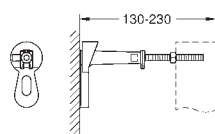

38 558 00M +++*

19,50

Rapid SL

Anclaje de fijación

Para fijación de los

elementos a la pared.

Para fijar los elementos en paredes resistentes

o delante de tabiques ligeros

Regulable desde 130 - 230 mm

Revestimiento individual o en serie

Elementos de fijación

Pernos y tuercas (2 unidades)