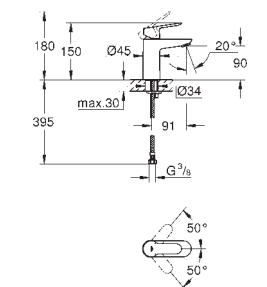

BauEdge
Monomando de lavabo 1/2"
Tamaño S

Palanca metálica

GROHE Cartucho de discos cerámicos Longlife de 28 mm

GROHE StarLight acabado cromado

GROHE EcoJoy mousseur 5,7 l/min

Cadena deslizante

Con conexiones flexibles