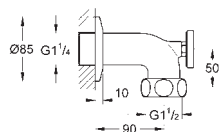

65,95

Racor recto de entrada

Tuerca de 1 1/4" x G 1"

Tornillo del rosetón

para ref. 35 085, 35 086

GROHE StarLight acabado cromado

12 444 000

chromo