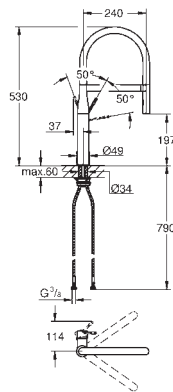

30 294 000 **romo** 419,00
30 294 DC0 **supersteel** 544,70

Essence
Monomando de fregadero 1/2"
GROHE StarLight acabado cromado
GROHE SilkMove Cartucho de discos cerámicos 28 mm
restringidor de caudal
con limitador de temperatura integrado
Fregadero Profesional
con flexo higiénico de santoprene **GROHFlex cocina**
Inversor: chorro laminar/ chorro concentrado Jet SpeedClean
Retorno automático del chorro de agua a chorro laminar
Teleducha metálica
GROHE Acoplamiento magnético que garantiza una retracción fácil y un acoplamiento suave de la teleducha hasta la posición inicial
Caño giratorio
Giratorio 150°
Válvula anti-retorno
Con conexiones flexibles
Sistema de rápida instalación Quickfix