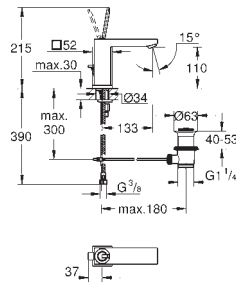

23 657 000 cromo 299,00

Eurocube Joy
Monomando de lavabo 1/2"
Tamaño M
Palanca metálica
Cartucho Joystick con tecnología GROHE FeatherControl
GROHE StarLight acabado cromado
GROHE EcoJoy SpeedClean mousseur 5,7 l/min
GROHE QuickFix Plus sistema de rápida instalación
Vaciador automático
Con conexiones flexibles