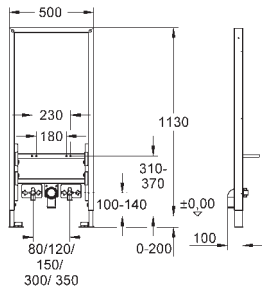

GROHE RAPID SL PARA BIDÉ

Referencia

Color

Precio

38 597 001

239,00

Rapid SL

Módulo para bidé, altura de instalación 1.13 m

Marco de acero con revestimiento anticorrosión

Montaje en tabique con montantes y/o delante de pared resistente.

Totalmente premontado

Conexiones de módulo

ajustables en altura

Elementos de fijación

Homologado por TÜV

Pernos para colgar el bidé

Junta de Ø 32 mm

Codo de desagüe HT DN 50

Material de sujeción para el bidé

Para la instalación en la pared, solicite los anclajes 38 558 00M

(se venden por separado)

38 558 00M +++*

19,50

Rapid SL

Anclaje de fijación

Para fijación de los elementos a la pared.

Para fijar los elementos en paredes resistentes

o delante de tabiques ligeros

Regulable desde 130 - 230 mm

Revestimiento individual o en serie

Elementos de fijación

Pernos y tuercas (2 unidades)