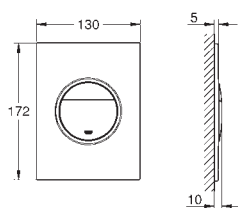

37 601 000	+++*	chromo	83,95
37 601 DC0		supersteel	149,00
37 601 BE0		Polished nickel (Niquel brillo)	149,00
37 601 EN0		Brushed Nickel (Niquel cepillado)	149,00
37 601 GL0		Cool sunrise (Oro brillo)	149,00
37 601 GN0		Brushed Cool Sunrise (Oro cepillado)	149,00
37 601 DA0		Warm sunset (Cobre brillo)	149,00
37 601 DL0		Brushed warm sunset (Cobre cepillado)	149,00
37 601 A00		Hard graphite (Grafito brillo)	149,00
37 601 AL0		Brushed hard graphite (Grafito cepillado)	149,00

Nova Cosmopolitan S

Escudo

Dual Flush

Accionamiento neumático

Cisterna GD2

Instalación vertical

130 x 172 mm

de ABS

GROHE StarLight acabado cromado

Tecnología GROHE EcoJoy ahorro de

agua con el máximo bienestar

Marco con fijaciones magnéticas

y anclajes de fijación incluidos

● BE ● GL ● DA ● A0
● EN ● GN ● DL ● AL

28 912 000		chromo	149,00
28 912 DC0		supersteel	208,60
28 912 BE0		Polished nickel (Niquel brillo)	223,50
28 912 EN0		Brushed Nickel (Niquel cepillado)	238,40
28 912 GL0		Cool sunrise (Oro brillo)	223,50
28 912 GN0		Brushed Cool Sunrise (Oro cepillado)	238,40
28 912 DA0		Warm sunset (Cobre brillo)	223,50
28 912 DL0		Brushed warm sunset (Cobre cepillado)	238,40
28 912 A00		Hard graphite (Grafito brillo)	223,50
28 912 AL0		Brushed hard graphite (Grafito cepillado)	238,40