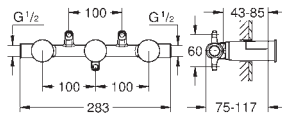

29 025 002

226,00

Parte empotrable para
batería mural de lavabo
Empotrable

Sólo parte empotrable
Profundidad de empotramiento
42 - 85 mm
Latón
Permite impermeabilizar la construcción de la
pared que rodea el cuerpo empotrado
Con manguito de estanqueidad