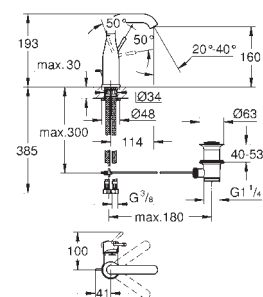

23 462 001	+++*	chromo	215,00
23 462 DC1		supersteel	301,00
23 462 BE1		Polished nickel (Níquel brillo)	322,50
23 462 EN1		Brushed Nickel (Níquel cepillado)	344,00
23 462 GL1		Cool sunrise (Oro brillo)	322,50
23 462 GN1		Brushed Cool Sunrise (Oro cepillado)	344,00
23 462 DA1		Warm sunset (Cobre brillo)	322,50
23 462 DL1		Brushed warm sunset (Cobre cepillado)	344,00
23 462 A01		Hard graphite (Grafito brillo)	322,50
23 462 AL1		Brushed hard graphite (Grafito cepillado)	344,00

Essence Monomando de lavabo 1/2" Tamaño M Palanca metálica GROHE SilkMove Cartucho de discos cerámicos 28 mm con limitador ecológico de temperatura GROHE StarLight acabado cromado GROHE EcoJoy mousseur 5,7 l/min GROHE AquaGuide mousseur ajustable GROHE QuickFix Plus sistema de rápida instalación Caño giratorio de fundición Aireador tipo «Mousseur» Vaciador automático Con conexiones flexibles			

● BE ● EN ● GL ● GN ● DA ● DL ● A0 ● AL