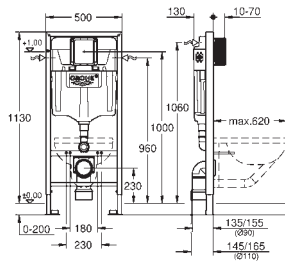

GROHE RAPID SL PARA WC

Referencia

Color

Precio

38 528 001 +++*

229,00

Rapid SL

Módulo para WC, altura de instalación 1.13 m

Cisterna empotrada GD 2

Montaje en tabique con montantes y/o delante de pared resistente.

Para montaje en seco, completamente premontado, Homologado por TÜV

2 pernos con tuercas para colgar la taza

Distancia entre pernos 180 y 230 mm.

codo de desagüe de PP Ø 90 mm

Reductor PP Ø 90/110 mm

Cisterna GD2, 6 - 9 l, contiene las siguientes características:

Ajuste de fábrica a 6l. y 3l.

Válvula de descarga **neumática AV1** que ofrece

dos opciones: **Dual Flush** o **Descarga única.**

4 entradas de conexión: izquierda, derecha, por detrás o superior.

Silencioso, grupo acústico I

Aislada contra condensaciones

sin necesidad de herramientas para la instalación

de la alimentación

Montaje vertical u horizontal del pulsador

Para la instalación en la pared, solicite los anclajes 38 558 00M

(se venden por separado)

para la instalación de pulsadores pequeños

necesario accesorio 40 911 000 (en venta por separado)

39 002 000

289,00

Rapid SL

Módulo para WC, altura de instalación 1.13 m, con extracción de olor externo

Cisterna empotrada GD 2

con tubo de descarga para la extracción de olores

Montaje en tabique con montantes

y/o delante de pared resistente.

Marco de acero con revestimiento anticorrosión

Para montaje en seco, completamente premontado

Ajuste rápido

Elementos de fijación

Homologado por TÜV

2 pernos con tuercas para colgar la taza

Distancia entre pernos 180 y 230 mm.

codo de desagüe de PP Ø 90 mm

profundidad ajustable

Reductor PP Ø 90/110 mm

Set de conexión desagüe

Cisterna GD2, 6 - 9 l, contiene las siguientes características:

Ajuste de fábrica a 6l. y 3l.

Tubo de descarga con conexión para la extracción de olores 50 mm

Válvula de descarga **neumática AV1** que ofrece

dos opciones: **Dual Flush** o **Descarga única.**

4 entradas de conexión: izquierda, derecha, por detrás o superior.

Silencioso, grupo acústico I

Aislada contra condensaciones

Conexión de suministro 1/2"

Llave de escuadra integrada

Tubo de descarga

sin necesidad de herramientas para la instalación

de la alimentación

Montaje vertical u horizontal del pulsador

Para la instalación en la pared, solicite los anclajes 38 558 00M

(se venden por separado)

para la instalación de pulsadores pequeños

necesario accesorio 40 911 000 (en venta por separado)