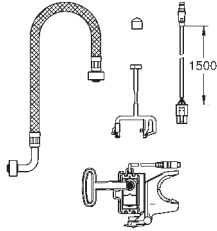

GROHE SENSIA ARENA

Referencia

Color

Precio

46 944 001

185,00

GROHE Sensia Arena
Kit de instalación para descarga automática y pre-descarga
Compuesto por:
servo motor para GD 2
Varilla de accionamiento para la válvula de descarga
Cable y tapa ciega
Conexiones flexibles
Accionamiento para WC no incluido
Marca CE