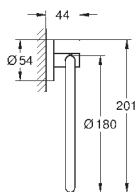

GROHE ESSENTIALS

NOTA IMPORTANTE:
PARA COLORES CONSULTAR DISPONIBILIDAD

Referencia	Color	Precio
40 365 001 +***	chromo	26,90
40 365 DC1	supersteel	37,65
40 365 BE1	Polished nickel (Niquel brillo)	40,35
40 365 EN1	Brushed Nickel (Niquel cepillado)	43,05
40 365 GL1	Cool sunrise (Oro brillo)	40,35
40 365 GN1	Brushed Cool Sunrise (Oro cepillado)	43,05
40 365 DA1	Warm sunset (Cobre brillo)	40,35
40 365 DL1	Brushed warm sunset (Cobre cepillado)	43,05
40 365 A01	Hard graphite (Grafito brillo)	40,35
40 365 AL1	Brushed hard graphite (Grafito cepillado)	43,05

Essentials

Argolla

Material: metal

Fijación oculta

GROHE StarLight acabado cromado

Adecuado para atornillar (incluidos tornillos y tacos)

o pegar (el pegamento 40 915 000 se vende por separado)

40 371 001	chromo	47,90
40 371 DC1	supersteel	66,95
40 371 BE1	Polished nickel (Niquel brillo)	71,85
40 371 EN1	Brushed Nickel (Niquel cepillado)	76,65
40 371 GL1	Cool sunrise (Oro brillo)	71,85
40 371 GN1	Brushed Cool Sunrise (Oro cepillado)	76,65
40 371 DA1	Warm sunset (Cobre brillo)	71,85
40 371 DL1	Brushed warm sunset (Cobre cepillado)	76,65
40 371 A01	Hard graphite (Grafito brillo)	71,85
40 371 AL1	Brushed hard graphite (Grafito cepillado)	76,65