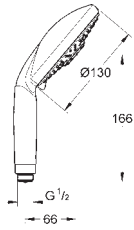

GROHE RAINSHOWER

Referencia Color Precio

28 764 000 cromo 115,00

Rainshower Classic 130
Teleducha 3 chorros
Lluvia / concentrado / puro
Sistema antical **SpeedClean**
Conducto interno del agua protegido para mayor durabilidad