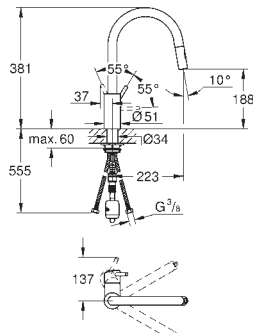

31 483 002 +++*
31 483 DC2

Cromo
supersteel

269,00
349,70

Concetto
Monomando de fregadero 1/2''
Caño alto
GROHE StarLight acabado cromado
GROHE SilkMove Cartucho de discos cerámicos de 35 mm
GROHE EasyDock garantiza un suave retorno del flexo a la posición inicial
GROHE Zero aísla los conductos de agua internos, sin plomo y sin níquel.
Caño extraíble con doble chorro
Inversor: chorro laminar/ chorro concentrado Jet SpeedClean
Limitador ecológico de caudal
Caño tubular giratorio
Giratorio 150°
Válvula anti-retorno
Con conexiones flexibles
GROHE QuickFix rápido sistema de instalación