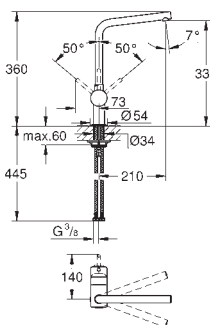

31 375 000 +++*
31 375 DC0

Cromo
supersteel

232,00
301,60

Minta

Monomando de fregadero 1/2"

Caño en L

GROHE StarLight acabado cromado

GROHE StarLight acabado cromado

GROHE SilkMove Cartucho de

discos cerámicos 46 mm

Limitador ecológico de caudal

Caño tubular giratorio

Con conexiones flexibles