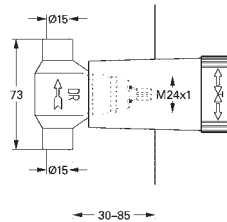

29 801 000

14,20

Cuerpo empotrable para
llave de paso G 1/2"
Montura de llave de paso G 1/2"
Patrón de montaje
Para soldar Ø15 mm
Latón

29 803 000

22,65

Idem, Ø 18 mm

29 804 000

23,10

Idem, Ø 22 mm