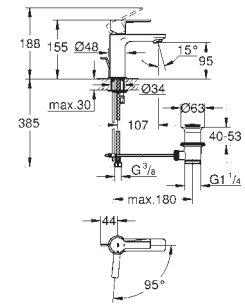

23 790 001 Cromo 215,00

Lineare
Monomando de lavabo 1/2"
Tamaño XS
Palanca metálica
GROHE SilkMove ES
Cartucho de discos cerámicos de 28 mm con apertura en agua fría para mayor ahorro de energía con limitador ecológico de temperatura
GROHE EcoJoy SpeedClean mousseur 5,7 l/min
GROHE QuickFix Plus sistema de rápida instalación
Vaciador automático
Con conexiones flexibles