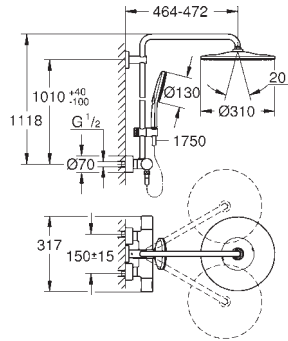

GROHE RAINSHOWER SMARTACTIVE SYSTEM

Referencia

Color

Precio

novedad

26 648 000

chromo

869,00

Rainshower SmartActive 310
Sistema de ducha
con termostato incorporado

Compuesto por:

Brazo para ducha mural de 450 mm orientable a 45°

Termostato visto con Aquadimmer

Dos opciones de ducha:

Ducha mural Rainshower Mono 310 (26 562)

con rótula incorporada

Ángulo de rotación de ± 15°

Teleducha Rainshower SmartActive 130 (26 574)

Elemento deslizante ajustable en altura

Incluye soporte deslizante

Flexo Silverflex de 1,75 m. (28 388)

GROHE TurboStat Cartucho compacto con termoelemento de cera

GROHE SafeStop Tope de seguridad a 38°C

GROHE CoolTouch Aislamiento térmico

GROHE DreamSpray distribución perfecta del agua por todo el cabezal

GROHE One-click showering: selección del tipo de chorro pulsando un botón

GROHE StarLight acabado cromado

GROHE EcoJoy limitador de caudal 9,5 l/min

GROHE QuickFix (soportes ajustables)

Sistema antical **SpeedClean**

Disponible a partir del segundo semestre 2020

novedad

26 648 LS0

moon white

999,00