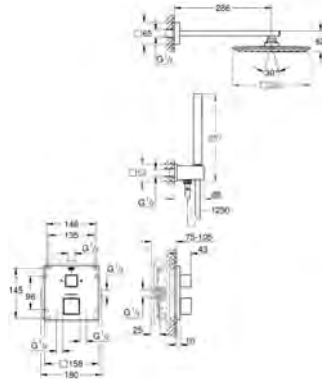

GROHE GROHTHERM CON 2 MANDOS

Referencia

Color

Precio

TERMOSTATOS

34 741 000

chromo

1.130,00

Grotherm Cube
Set de ducha con Rainshower Allure 230

Compuesto por:

Parte exterior Grotherm Cube con Aquadimmer (24 154)

Cuerpo empotrado GROHE Rapido SmartBox (35 600)

Ducha mural metálica Rainshower Allure 230 (27 479)

Brazo de ducha Rainshower (27 709)

Teleducha Euphoria Cube (27 699 000) de 9,5 l/min.

Codo de ducha (26 370)

Flexo Silverflex de 1,25 m. (28 362)