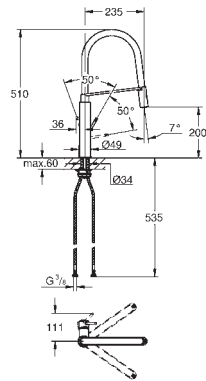

Referencia

Color

Precio

31 491 000 +++*
31 491 DC0

Cromo
supersteel

369,00
479,70

Concetto
Monomando de fregadero 1/2''
GROHE StarLight acabado cromado
GROHE SilkMove Cartucho de discos cerámicos 28 mm
restringidor de caudal con limitador de temperatura integrado
Fregadero Profesional con flexo higiénico de santoprene **GROHFlex cocina**
Inversor: chorro laminar/ chorro concentrado Jet SpeedClean
Retorno automático del chorro de agua a chorro laminar
GROHE Acoplamiento magnético que garantiza una retracción fácil y un acoplamiento suave de la teleducha hasta la posición inicial
Caño giratorio
Giratorio 150°
Válvula anti-retorno
Con conexiones flexibles
Sistema de rápida instalación Quickfix