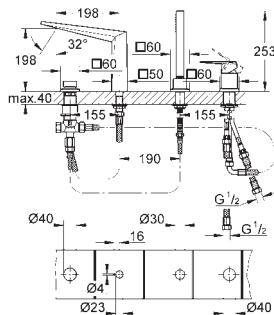

19 787 001 cromo 1.459,00

Allure Brilliant
Combinación monomando para baño y ducha 1/2"
Compuesto por:
Sistema monomando de encimera
Inversor para baño/ducha
Teleducha Euphoria Cube+ 6.6 l/min
Flexo metálico de 2 m.
Necesaria parte empotrable 29 037 000