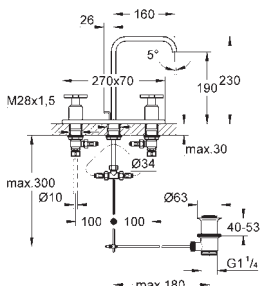

20 143 000

Cromo

698,00

Allure
Batería de lavabo 1/2"
Tamaño M
Montura carbodur de 180°
Limitador de caudal a 8l/ min.
Caño con mousseur integrado
Vaciador automático
Conexiones flexibles entre el cuerpo central y las llaves laterales