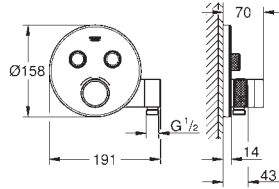

GROHE GROHTHERM SMARTCONTROL

NOTA IMPORTANTE:
PARA COLORES CONSULTAR DISPONIBILIDAD

Referencia

Color

Precio

TERMOSTATOS