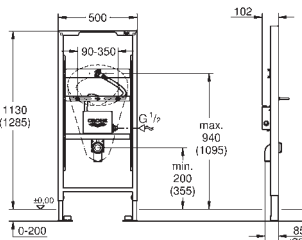

39 376 000

372,00

Rapid SL

Módulo para urinario con sensor de temperatura
con set de empotramiento para Sensor T

Altura 1,13 y 1,30 m.

Montaje en tabique con montantes
y/o delante de pared resistente.

Marco de acero con revestimiento anticorrosión

Para montaje en seco, completamente premontado

Conexiones de módulo

ajustables en altura

Ajuste rápido

Elementos de fijación

Homologado por TÜV

Codo de desagüe HT DN 50

Tornillos de fijación M8,

con pernos para colgar el urinario

Conexiones de entrada y salida ajustables

Caja de empotramiento

Conexión del agua con llave de paso y tubo de purga

para el sensor electrónico T, solicite el juego de instalación

39 368 000 o 39 369 000 (se vende por separado)

Para la instalación en la pared, solicite los anclajes 38 558 00M

(se venden por separado)

38 558 00M +++*

19,50

Rapid SL

Anclaje de fijación

Para fijación de los

elementos a la pared.

Para fijar los elementos en paredes resistentes

o delante de tabiques ligeros

Regulable desde 130 - 230 mm

Revestimiento individual o en serie

Elementos de fijación

Pernos y tuercas (2 unidades)