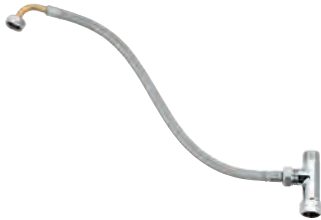

47 533 000

Cromo

34,65

Grotherm Micro
Conjunto de conexión
Compuesto por:
 T-de conexión con rosca de 3/8" y
 2 rosca de conexión de 3/8"
 Flexo con conexiones flexibles
 de 350 mm (45 704)

GROHE GROHTHERM SPECIAL