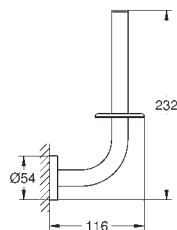

Essentials

Portarrollos de pared

Material: metal
Fijación oculta

GROHE StarLight acabado cromado

Adecuado para atornillar (incluidos tornillos y tacos)
o pegar (el pegamento 40 915 000 se vende por separado)

40 374 001	+++*	chromo	43,80
40 374 DC1		supersteel	61,30
40 374 BE1		Polished nickel (Niquel brillo)	65,70
40 374 EN1		Brushed Nickel (Niquel cepillado)	70,05
40 374 GL1		Cool sunrise (Oro brillo)	65,70
40 374 GN1		Brushed Cool Sunrise (Oro cepillado)	70,05
40 374 DA1		Warm sunset (Cobre brillo)	65,70
40 374 DL1		Brushed warm sunset (Cobre cepillado)	70,05
40 374 A01		Hard graphite (Grafito brillo)	65,70
40 374 AL1		Brushed hard graphite (Grafito cepillado)	70,05