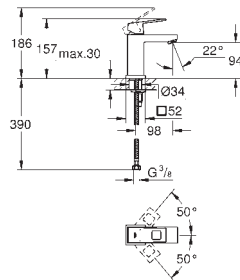

23 132 000 +++*

Cromo

192,00

Eurocube
Monomando de lavabo 1/2"
Tamaño S

Palanca metálica

GROHE SilkMove Cartucho de discos cerámicos 28 mm

Limitador de temperatura

GROHE StarLight acabado cromado

GROHE QuickFix Plus sistema de rápida instalación

Aireador tipo «Mousseur»

Cuerpo liso

Con conexiones flexibles