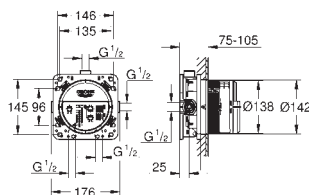

Color

Precio

35 600 000 +++*

119,00

GROHE Rapido SmartBox Cuerpo empotrado Universal, 1/2"

3 salidas de 1/2"
2 entradas inferiores, 1/2"
Profundidad de instalación 75-105 mm
Unidad de conexión en latón DR
Conexión de descarga premontada
Caja de empotramiento estable y cubierta de protección
Opciones de fijación en paredes resistentes o tabiques con montantes (tipo cartón yeso)
sin set de instalación