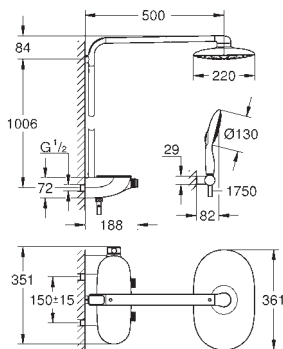

GROHE EasyReach bandeja

Sistema antical **SpeedClean**

* Seleccionar el tipo de chorro mural en la instalación,
viene prefijado de fábrica con chorro: GROHE PureRain

DUCHAS

26 361 LS0

moon white

1.259,00

Rainshower System SmartControl Mono 360 Sistema de ducha