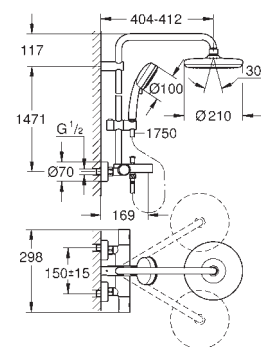

Sistema antitorsi3n „Twistfree“

Accesorio opcional: Bandeja GROHE EasyReach (26 362)

26 223 001 cromo 595,00

Tempesta Cosmopolitan System 210

Sistema de ducha con termostato para ba3o ducha

Compuesto por:

Brazo para ducha mural de 390 mm