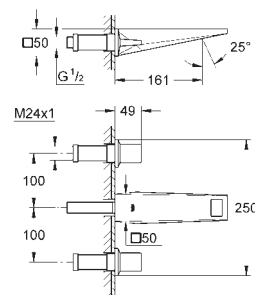

20 346 000 cromo 649,95

Allure Brilliant
Batería de lavabo 1/2"
Tamaño S
Montaje mural
Sólo parte exterior
Necesaria parte empotrada 29 025 002
Monturas de discos cerámicos de 90°
GROHE EcoJoy limitador de caudal a 5.0 l/min.
Caño con mousseur integrado
Distancia entre centros 200 mm
Longitud de caño: 161 mm

20 348 000 cromo 681,45

Idem, con longitud de caño 210 mm