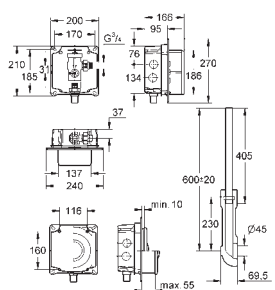

37 048 000

289,00

Fluxor para WC para empotrar, 3/4"
con conexión a la electroválvula
Llave de corte, 6 - 9 l ajustable
Presiones hidrodinámicas **1,2 - 5,0 bar**
con regulación de caudal
2 m cable de conexión.
Caja empotrable 200 x 95 x 210
Tubo de descarga empotrado
- **sin subconjunto de acabado** -
ref. 38 393 SD

37 102 SH0

blanco alpino

14,60

Tubo de empalme
desde el tubo de descarga de los fluxores y cisternas empotradas a las tazas de pedestal.
Goma de enchufe
Rosetón