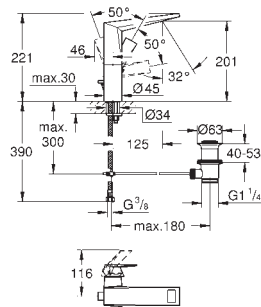

23 109 000 cromo 679,00

Allure Brilliant
Monomando de lavabo de 1/2"
Tamaño L
GROHE SilkMove Cartucho de discos cerámicos 28 mm
Limitador de temperatura
GROHE EcoJoy limitador de caudal a 5.0 l/min.
GROHE QuickFix rápido sistema de instalación
Vaciador automático
Con conexiones flexibles

23 112 000 cromo 659,00

Idem, cuerpo liso