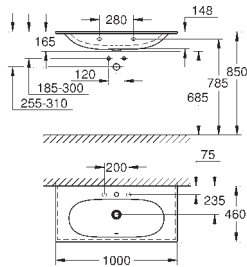

39 566 00H

blanco alpino

499,00

Essence

Lavabo encastrado 100 cm

Mural / suspendido

1 orificio central y 2 insinuados para la grifería con rebosadero en el lado opuesto de la grifería adecuado para integrar en muebles de baño 1000 x 460 mm

Porcelana sanitaria

PureGuard capa antisuciedad y tratamiento antibacteriano

8 unidades por pallet