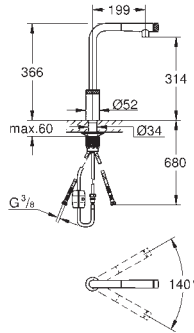

GROHE MINTA SMARTCONTROL / MINTA TOUCH / MINTA

Referencia

Color

Precio

novedad

31 613 000
31 613 DC0

Cromo
supersteel

399,00
521,10

Minta SmartControl

Monomando de fregadero con SmartControl integrado

GROHE StarLight acabado cromado

Teleducha extraíble con chorro laminar

GROHE Acoplamiento magnético que garantiza una retracción fácil y un

acoplamiento suave de la teleducha hasta la posición inicial

SmartControl: pulsar el botón para encender y apagar el

chorro de agua y girarlo para ajustar el caudal EcoJoy

Ajuste de temperatura: girar la válvula del cuerpo del grifo

Caño tubular giratorio

Caño giratorio 140°

Válvula anti-retorno

Con conexiones flexibles

GROHE QuickFix Plus para instalación ultra rápida y sencilla - sin necesidad de herramientas

GROHE Zero aísla los conductos de agua internos, sin plomo y sin níquel.