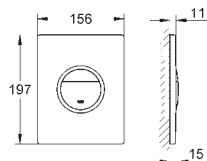

Idem, para cisterna de 80 mm (38994/ 38863/ 38729)

38 809 000		chromo	549,00
------------	--	--------	--------

Nova Cosmopolitan Light

Escudo

Dual Flush

con LEDs en azul, rojo, amarillo, verde

Color de la luz ajustable individualmente