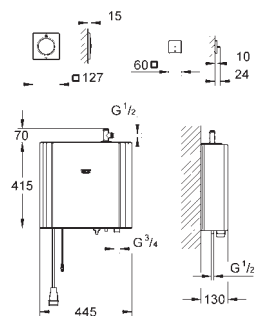

Compuesto por:

2 partes empotrables (115 x 115 x 62-87 mm)

2 cables de extensión (5 metros cada uno)

1 pieza en Y

27 934 000

Cromo

3.495,00

GROHE F-digital Deluxe