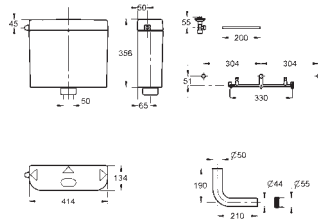

GROHE CISTERNAS PARA WC

Referencia

Color

Precio

37 791 SH0

blanco alpino

149,00

Cisterna para WC 6 - 9 l ajustable

Instalación vista

Start & Stop: sistema de interrupción voluntaria de la descarga.

Conexión tubo de descarga oculto

Con servoválvula con interrupción voluntaria de la descarga

Tanque bajo

Silencioso, grupo acústico I

Aislada contra condensaciones

Llave de escuadra DN 15

Latiguillo de conexión de cobre

Plantilla de montaje

Tubo de descarga y

goma de enchufe.

con codo de conexión

38 661 000

124,95