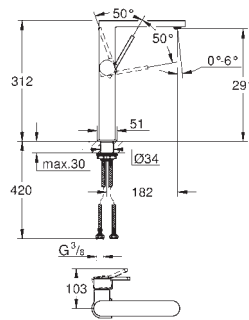

32 618 003 **Cromo** **305,00**

GROHE Plus
Monomando de lavabo de 1/2"
Tamaño XL
Palanca metálica para lavabos tipo **Bol** de sobremueble
GROHE SilkMove Cartucho de discos cerámicos 28 mm con limitador ecológico de temperatura
GROHE StarLight acabado cromado
GROHE EcoJoy SpeedClean mousseur 5,7 l/min
GROHE AquaGuide mousseur ajustable
Sistema de rápida instalación Quickfix
Cuerpo liso
Con conexiones flexibles