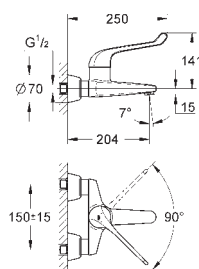

32 795 000

chromo

319,00

Euroeco Special
Monomando de lavabo 1/2"
Con un sólo movimiento horizontal permite abrir el caudal y regular la temperatura
Montaje mural
Tecnología GROHE EcoJoy ahorro de agua con el máximo bienestar
Cartucho de discos cerámicos 35 mm
Limitador ecológico de caudal
Limitador de temperatura ajustable
Regulador de caudal ajustable (mínimo 6 l/min., máximo 9l./ min.)
Longitud de caño 205 mm
Palanca metálica
Longitud de la palanca 170 mm
Racores en S