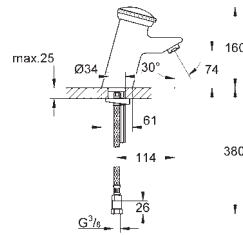

Referencia

Color

Precio

36 109 000

chromo

509,00

Contromix Public
Mezclador de lavabo 1/2" Temporizado Electrónico con mezclador metálico

Función de paro voluntario
Tiempo de funcionamiento regulable de 5 a 40 seg.

Con conexiones flexibles
Válvulas anti-retorno
Filtros colectores de suciedad
Presión dinámica a partir de 1,2 bar