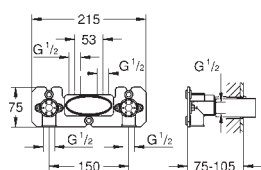

Cuerpo empotrado para variantes vistas/ empotradas
2 salidas a ducha G 1/2"
Profundidad de instalación 75-105 mm
Tapón para pruebas estanqueidad
Sellado a la pared
Set de instalación