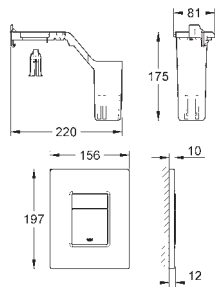

Referencia

Color

Precio

38 805 000

chromo

135,00

**Skate Cosmopolitan Set Fresh
Escudo**

Dual Flush

con **GROHE Fresh**

Marco de fijación con

función de apertura

Con compartimiento para

colocar la pastilla aromática

Solamente para pastillas libres de cloro

Accionamiento **neumático**

Instalación vertical y horizontal

156 x 197 mm

de ABS, **GROHE StarLight** acabado cromado