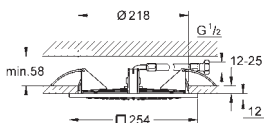

Rainshower F-Series 10" 254 x 254
Ducha de techo 1 chorro

Lluvia

254 x 254 mm.

Material: metal

Conexión 1/2"

GROHE DreamSpray distribución perfecta del agua por todo el cabezal
Sistema antical **SpeedClean**