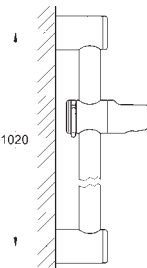

28 621 000	chromo	79,80
Relaxa Barra de ducha de 1 m Ø 28 mm con soportes de pared Con soporte deslizante articulado Ajuste vertical del soporte deslizante GROHE StarLight acabado cromado		

27 892 000	chromo	173,00
Euphoria Cube Barra de ducha de 60 cm Con un soporte a pared fijo y uno ajustable GROHE StarLight acabado cromado		
27 841 000	chromo	179,00
Idem, 90 cm		