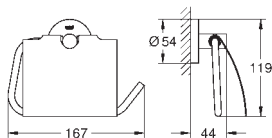

GROHE ESSENTIALS

NOTA IMPORTANTE:
PARA COLORES CONSULTAR DISPONIBILIDAD

Referencia	Color	Precio
40 367 001	chromo	35,50
40 367 DC1	supersteel	49,70
40 367 BE1	Polished nickel (Niquel brillo)	53,25
40 367 EN1	Brushed Nickel (Niquel cepillado)	56,80
40 367 GL1	Cool sunrise (Oro brillo)	53,25
40 367 GN1	Brushed Cool Sunrise (Oro cepillado)	56,80
40 367 DA1	Warm sunset (Cobre brillo)	53,25
40 367 DL1	Brushed warm sunset (Cobre cepillado)	56,80
40 367 A01	Hard graphite (Grafito brillo)	53,25
40 367 AL1	Brushed hard graphite (Grafito cepillado)	56,80

Essentials Portarrollos

Material: metal
con tapa
Fijación oculta

GROHE StarLight acabado cromado

Adecuado para atornillar (incluidos tornillos y tacos)
o pegar (el pegamento 40 915 000 se vende por separado)

40 385 001	chromo	26,90
40 385 DC1	supersteel	37,65
40 385 BE1	Polished nickel (Niquel brillo)	40,35
40 385 EN1	Brushed Nickel (Niquel cepillado)	43,05
40 385 GL1	Cool sunrise (Oro brillo)	40,35
40 385 GN1	Brushed Cool Sunrise (Oro cepillado)	43,05
40 385 DA1	Warm sunset (Cobre brillo)	40,35
40 385 DL1	Brushed warm sunset (Cobre cepillado)	43,05
40 385 A01	Hard graphite (Grafito brillo)	40,35
40 385 AL1	Brushed hard graphite (Grafito cepillado)	43,05