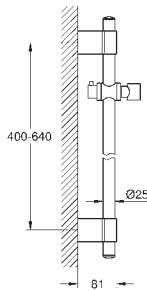

28 797 001	chromo	112,35
Rainshower Barra de ducha de 60 cm Con soporte deslizante articulado GROHE QuickFix (distancia ajustable para los soportes de fijación)