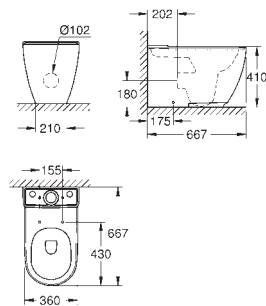

39 570 000

blanco alpino

135,00

Essence
Semipedestal para lavabo
Incluye set de fijación
Porcelana sanitaria
33 unidades por pallet

39 571 00H

blanco alpino

319,00

Essence
Inodoro suspendido
Para cisterna empotrada
Rimless
Salida horizontal
descarga 4.5/3 L
Incluye set de fijación
Porcelana sanitaria
Adosado a pared con fijaciones ocultas
PureGuard capa antisuciedad y tratamiento antibacteriano
12 unidades por pallet