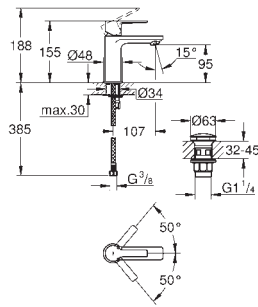

23 791 001 +++*
23 791 DC1

Cromo
supersteel

209,00
292,60

Lineare
Monomando de lavabo 1/2"
Tamaño XS
Palanca metálica
GROHE SilkMove Cartucho de discos cerámicos 28 mm con limitador ecológico de temperatura
GROHE EcoJoy SpeedClean mousseur 5,7 l/min
GROHE QuickFix Plus sistema de rápida instalación
Cuerpo liso con vaciador push-open 1 1/4"
Con conexiones flexibles