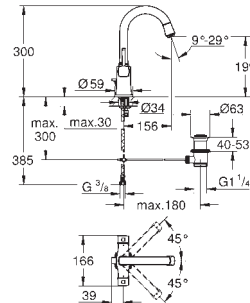

21 107 000
21 107 IGO

Cromo
 Cromo/ oro

519,00
674,70

Grandera
Monoblock de lavabo 1/2"
Tamaño L
Monturas de discos cerámicos de 90°
Tecnología GROHE EcoJoy ahorro de agua con el máximo bienestar
GROHE AquaGuide chorro direccional de 5,7 l/min
Caño giratorio
Vaciador automático
Con conexiones flexibles