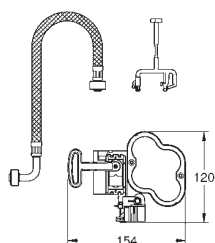

Radio electrónica

para cisterna GD2 para WC

Módulo receptor 868,4 MHz

Emisor mural 39142 o transmisor de radio 38758

para los railes de apoyo para las personas con discapacidad con el radiotransmisor de Hewi, Keuco, Lehnen, Normbau, Pressalit, AMS, Deubad, Erlau, FRELU, FSB

Servo motor

Integrada caja de batería para 4 x 1.5 V Mono D (LR20)

Volumen de descarga regulable

Puede activarse una descarga cada 72h

Dual Flush, posibilidad (6/3 o 9/4,5 l)

No incluido pulsador ni baterías

Marca CE