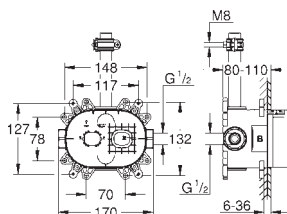

Rainshower 360

Caja empotrada para duchas murales 26 254 / 26 450

Entradas y salidas de 1/2"

Puntos de fijación a la pared

Carcasa a prueba de fugas

Tapa de protección removible para mantenimiento

con información para la instalación