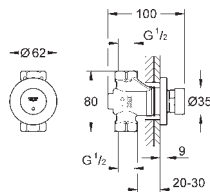

36 268 000

chromo

85,90

Euroeco Cosmopolitan T
Grifo mural de ducha 1/2"

Temporizado

Empotrable

Índices azul y rojo

3 ajustes de tiempo de salida de agua: corto-medio-largo(prefijado de fábrica:
corto) Aprox. 7, 15, 30 seg dependiendo de la presión)