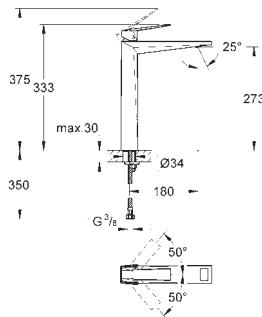

23 114 000 cromo 890,00

Allure Brilliant
Monomando de lavabo 1/2"
Tamaño XL
para lavabos tipo **Bol** de sobremueble
GROHE SilkMove Cartucho de discos cerámicos 28 mm
Limitador de temperatura
GROHE EcoJoy limitador de caudal a 5.0 l/min.
GROHE QuickFix rápido sistema de instalación
Caño con mousseur integrado
Cuerpo liso
Con conexiones flexibles