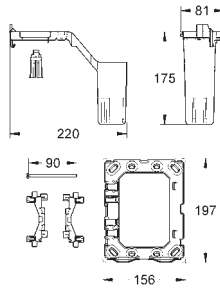

38 796 000

67,00

GROHE Fresh

Set recambio equipamiento Retro-fit

para la cisterna GROHE GD 2 con válvula de descarga neumática y eje de inspección regular

Combinable con todos los accionamientos excepto

Skate Cosmopolitan de madera, vidrio o superficie de metal

Marco de fijación con

función de apertura

Con compartimiento para

colocar la pastilla aromática

Solamente para pastillas libres de cloro

Para accionamientos GROHE 156 x 197 mm