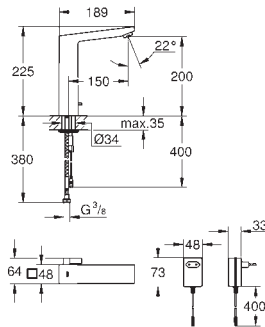

36 440 000

Cromo

725,00

Eurocube E

Mezclador de lavabo electrónico 1/2" Tamaño M con mezclador y limitador ajustable de temperatura

Con sensor infrarrojo para comunicación bidireccional para configuración, monitorización y mantenimiento. Transformador con tensión de conexión 100-230 V AC, 50-60 Hz, 6 V DC

GROHE StarLight acabado cromado
Chorro laminar regulado a 5.7 l/min

Con conexiones flexibles

Válvulas anti-retorno
Filtros colectores de suciedad con válvula solenoide integrada
Sistema de rápida instalación Quickfix

Con 7 pre programas

Descarga automática

Desinfección térmica

Modo limpieza

Funciones adicionales y ajustes precisos con el mando adicional 36 407 001

Marca CE

Nivel de sonoridad I conforme DIN4109

Tipo de protección IP 59K

36 441 000

Cromo

675,00