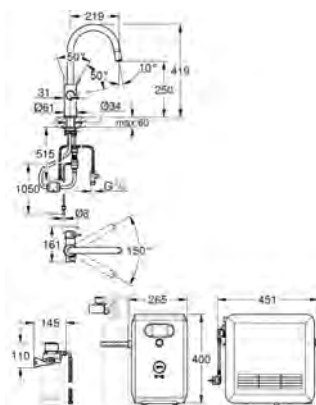

2.390,00
3.107,00

GROHE Blue Professional
Kit caño en C
Compuesto por:
Monomando de fregadero 1/2"
con función filtro de agua

Caño en C

Presiona los botones para elegir uno de los 3 tipos de agua fría filtrada sin gas, con poco gas y con gas

GROHE StarLight acabado cromado

GROHE SilkMove Cartucho de discos cerámicos 28 mm

Teleducha extraible

Caño tubular giratorio

Giratorio 150°

Caño con dos salidas de agua independientes para agua filtrada y no filtrada

Con conexiones flexibles

Refrigerador **GROHE Blue Professional**

Suministra 12 litros de agua fría por hora

Display de color con control de presión y giro

270 Watt Unidad de enfriamiento Cooler, 230 V, 50 Hz

Tipo de protección IP 21

Marca CE

Necesarias rejillas de ventilación en la parte inferior del mueble de cocina

Posible configuración del software y supervisión de la capacidad del filtro y CO₂ a través de la aplicación GROHE Ondus

Notificaciones por baja capacidad del filtro y botella CO₂

Posible monitorización adicional a través de GROHE Blue Professional Browser Monitor

con Bluetooth 4.0* e interfaz WIFI para comunicación inalámbrica de datos para Apple ** y dispositivos Android

El rango del bluetooth (10 m) varía dependiendo de los materiales usados entre el transmisor y el receptor

cabezal de filtro con ajuste de la dureza del agua

El filtro GROHE Blue, la botella de CO₂ y el cartucho de limpieza no están incluidos en la entrega y deben pedirse por separado.

Requisitos del sistema Apple

iPhone con iOS 9.0 o superior

Requisitos del sistema Android

teléfono inteligente con Android 4.3 o superior

Los dispositivos móviles y la aplicación GROHE Ondus *** no están incluidos en la entrega y deben pedirse por separado a través de una tienda / tienda iTunes o Google Play de Apple.

* La palabra y los logotipos de la palabra Bluetooth son marcas registradas propiedad de Bluetooth SIG, Inc. y Grohe AG las utiliza bajo licencia. Otras marcas comerciales y nombres comerciales son los de sus respectivos dueños.

** Apple, el logotipo de Apple, iPod, iPod Touch, iPhone e iTunes son marcas comerciales de Apple Inc., registradas en los EE. UU. Y en otros países. Apple no es responsable de la función de este dispositivo ni del cumplimiento de las normas de seguridad y normativas.

*** Disponible de forma gratuita a través de la aplicación iTunes o la tienda Google Play.