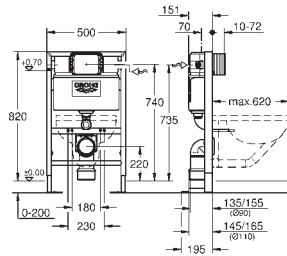

Para la instalación en la pared, solicite los anclajes 38 558 00M (se venden por separado)

para la instalación de pulsadores pequeños

necesario accesorio 40 911 000 (en venta por separado)

38 587 000

359,00