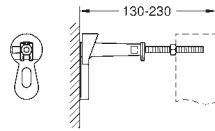

64,90

**Rapid SL
Revestimiento**
Altura 1,13 m.

Placa de fibra de yeso
1180 x 480 x 12,5 mm
Con todos los agujeros
y tornillos.
Con fijaciones angulares
(2 unidades)

38 558 00M +++*

19,50

**Rapid SL
Anclaje de fijación**