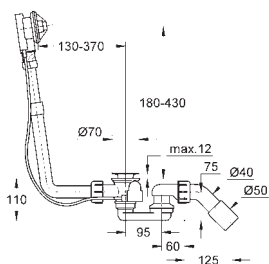

28 943 000 57,90

Talento
Desagüe automático
Para bañera especial
Sólo parte empotrable
Sifón orientable
Con codo de salida de 45°