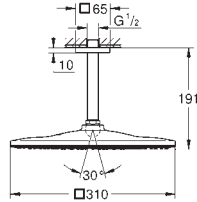

GROHE DUCHAS DE TECHO Y MURALES

NOTA IMPORTANTE:
PARA COLORES CONSULTAR DISPONIBILIDAD

novedad

● BE ● EN ● GL ● GN ● DA ● DL ● A0 ● AL

Referencia	Color	Precio
26 566 000	chromo	355,00
26 566 GN0	Brushed Cool Sunrise (Oro cepillado)	603,50
26 566 DL0	Brushed warm sunset (Cobre cepillado)	603,50
26 566 A00	Hard graphite (Grafito brillo)	568,00
26 566 AL0	Brushed hard graphite (Grafito cepillado)	603,50

Rainshower Mono 310 Cube
Ducha de techo con brazo 142 mm, 1 chorro
Compuesto por:
Ducha mural Rainshower 310
1 chorro:
GROHE PureRain
Brazo de ducha de techo Rainshower 142 mm (27 485)
GROHE EcoJoy limitador de caudal 9,5 l/min
GROHE DreamSpray distribución perfecta del agua por todo el cabezal
GROHE StarLight acabado cromado
Sistema antical **SpeedClean**
Conducto interno del agua protegido para mayor durabilidad

26 066 000	chromo	569,00
26 066 DC0	supersteel	796,60
26 066 BE0	Polished nickel (Niquel brillo)	910,40
26 066 EN0	Brushed Nickel (Niquel cepillado)	967,30
26 066 GL0	Cool sunrise (Oro brillo)	910,40
26 066 GN0	Brushed Cool Sunrise (Oro cepillado)	967,30
26 066 DA0	Warm sunset (Cobre brillo)	910,40
26 066 DL0	Brushed warm sunset (Cobre cepillado)	967,30
26 066 A00	Hard graphite (Grafito brillo)	910,40
26 066 AL0	Brushed hard graphite (Grafito cepillado)	967,30