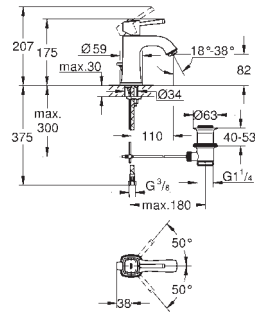

GROHE GRANDERA

Referencia

Color

Precio

23 303 000
23 303 IGO

Cromo
 Cromo/ oro

365,00
479,00

Grandera
Monomando de lavabo 1/2"
Tamaño M
GROHE SilkMove Cartucho de discos cerámicos 28 mm
Limitador de temperatura
Tecnología GROHE EcoJoy ahorro de agua con el máximo bienestar
GROHE QuickFix rápido sistema de instalación
GROHE AquaGuide chorro direccional de 5,7 l/min
Vaciador automático
Con conexiones flexibles