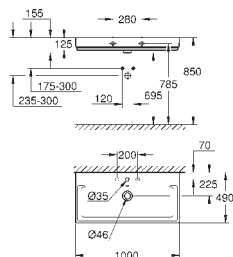

GROHE SANITARIOS CUBE

Referencia

Color

Precio

39 386 00H

blanco alpino

529,00

Sanitarios Cube
Lavabo encastrado 100 cm
Mural / suspendido
1 orificio central y 2 insinuados para la grifería
1010 x 490 mm
Porcelana sanitaria
PureGuard capa antisuciedad y tratamiento antibacteriano
10 unidades por pallet