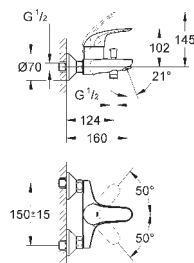

32 743 000 cromo 92,00

Euroeco
Monomando para baño y ducha 1/2"
Palanca metálica
GROHE SilkMove Cartucho de discos cerámicos 46 mm
GROHE StarLight acabado cromado
Tecnología GROHE EcoJoy ahorro de agua con el máximo bienestar
Limitador ecológico de caudal
Inversor automático: baño/ducha
Aireador tipo «Mousseur»
Válvula anti-retorno en la conexión de salida de la ducha 1/2"
Racores en S
Florones metálicos
Limitador de temperatura opcional 46 375 000
Válvula anti-retorno