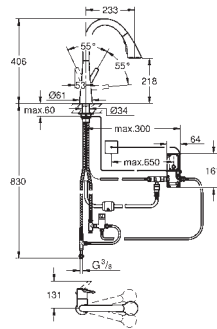

GROHE ZEDRA SMARTCONTROL / ZEDRA TOUCH / ZEDRA

Referencia

Color

Precio

novedad

31 593 002
31 593 DC2

Cromo
supersteel

549,00
713,70

Zedra SmartControl

Monomando de fregadero con SmartControl integrado

Instalación en un solo agujero

GROHE StarLight acabado cromado

Teleducha extraíble con chorro laminar

GROHE Acoplamiento magnético que garantiza una retracción fácil y un

acoplamiento suave de la teleducha hasta la posición inicial

SmartControl: pulsar el botón para encender y apagar el

chorro de agua y girarlo para ajustar el caudal EcoJoy

Ajuste de temperatura: girar la válvula del cuerpo del grifo

Caño tubular giratorio

Caño giratorio 140°

Válvula anti-retorno

Con conexiones flexibles

GROHE QuickFix Plus para instalación ultra rápida y sencilla - sin necesidad de

herramientas

GROHE Zero aísla los conductos de agua internos, sin plomo y sin níquel.

novedad

30 219 002
30 219 DC2

Cromo
supersteel

699,00
908,70

Zedra Touch

Monomando de fregadero electrónico de 1/2"

Touch: el agua se activa por contacto con la piel

Alimentación por pila de litio de 6 V.

Marca CE

Electroválvula

Agua mezclada en función Touch

Paro de seguridad automático

después de 60 seg.

Tipo de protección IP 44

GROHE StarLight acabado cromado

GROHE SilkMove Cartucho de

discos cerámicos de 35 mm

GROHE Zero aísla los conductos de agua internos, sin plomo y sin níquel.

GROHE Acoplamiento magnético que garantiza una retracción fácil y un

acoplamiento suave de la teleducha hasta la posición inicial

Teleducha extraíble con 3 chorros

Inversor: chorro laminar/chorro ducha SpeedClean/GROHE Blade spray: anti-

suciedad, chorro muy condesado con mayor potencia y que reduce el consumo

de agua un 70%

Botón de pausa - permite pausar el flujo de agua