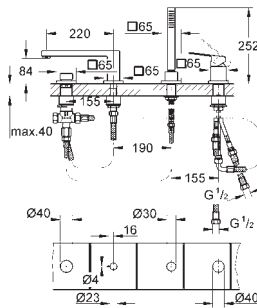

Eurocube
Combinación monomando para baño y ducha 1/2"
Sistema monomando de encimera
Caño de encimera
Inversor para baño/ducha
Teleducha Euphoria Cube+ 6.6 l/min
Flexo metálico de 2 m.
Necesaria parte empotrable 29 037 000

29 037 000 729,00