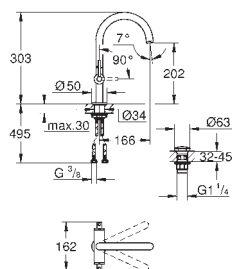

2 conexiones de 1/2" hembra (suministro de agua fría y caliente)

Tapón para pruebas estanqueidad

Elementos de fijación

GROHE ATRIO

NOTA IMPORTANTE:
PARA COLORES CONSULTAR DISPONIBILIDAD

Referencia Color Precio