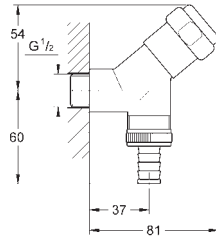

41 010 000 **chromo** 25,15

Grifo para lavadora de 1/2"
Montura de 1/2"
GROHE StarLight acabado cromado