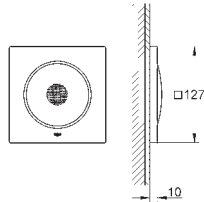

Rainshower F-Series

Módulo de Sonido

127 x 127 mm

Altavoces estéreo de espectro completo

Compuesto por:

2 altavoces con conexiones de enchufe

A prueba de agua y con tratamiento anticorrosión

Requiere conjunto de empotramiento(29 073 000), unidad base F-digital Deluxe (26 374 000 o 36 397 000), unidad Bluetooth (36 371 000) y varios cables de conexión, todo para pedir por separado dependiendo del tipo de instalación.

Para más detalles sobre la planificación o información de producto, por favor contacte con GROHE.

29 073 000

239,00