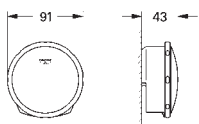

19 952 000 **chromo** 159,00

Talentofill
Desagüe automático con caño integrado
Compuesto por:
Rosetón
con caño integrado
Sólo parte exterior

Para combinar con
28 990 para bañera normal /
28 991 para bañera especial