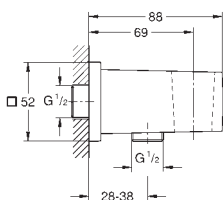

26 370 000 **+++*** **cromo** **45,95**
26 370 DC0 **supersteel** **64,35**
26 370 GN0 **Brushed Cool Sunrise (Oro cepillado)** **78,15**
26 370 DL0 **Brushed warm sunset (Cobre cepillado)** **78,15**
26 370 A00 **Hard graphite (Grafito brillo)** **73,55**
26 370 AL0 **Brushed hard graphite (Grafito cepillado)** **78,15**

Euphoria Cube
Codo de salida de 1/2"
con soporte mural fijo para teleduchas.
Rosca exterior
Válvula anti-retorno
GROHE StarLight acabado cromado

● BE ● GL ● DA ● A0
● EN ● GN ● DL ● AL