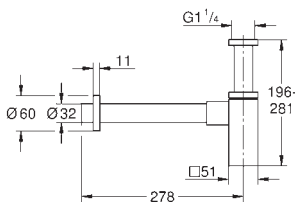

40 564 000 **chromo** 239,00
Sifón de lavabo
GROHE StarLight acabado cromado
Cuerpo de latón