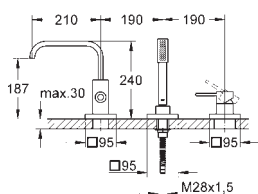

19 316 000	chromo	1.195,00

Allure
Combinación monomando
para baño y ducha 1/2"
Caño de encimera
Necesaria parte empotrable 33 339 000
Sólo parte exterior
Compuesto por:
Sistema monomando de encimera
Caño bañera con inversor automático baño/ducha
Teleducha Sena (28 034 000)
Flexo metálico de 2 m.

33 339 000		745,00