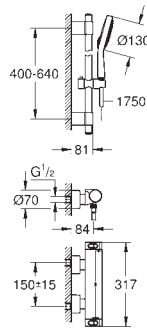

GROHE GROHTHERM 2000

Referencia

Color

Precio

34 281 001

Cromo

499,00

Grotherm 2000
Conjunto de ducha con termostato de ducha 1/2"
Compuesto por:
Grotherm 2000 termostato de ducha (34 169 001)
Conjunto de ducha con barra Power&Soul Cosmopolitan (27 731 000)

18 608 001

Cromo

43,90