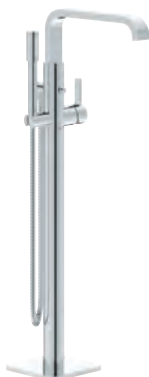

Importante: Se recomienda que esta parte sea accesible a través de un registro
 Válvula anti-retorno

32 754 002	chromo	2.139,00
------------	--------	----------

Allure
Monomando para baño ducha 1/2", Montado a suelo
Sólo parte exterior
Necesaria parte empotrable 45 984 001
Parte empotrable no incluida
GROHE SilkMove Cartucho de discos cerámicos 46 mm
 Inversor automático: baño/ducha
 Longitud de caño: 300 mm
 Válvula anti-retorno en la conexión de salida de la ducha 1/2"
 Sena teleducha 6.6 l/min
 Flexo de ducha de 1,25 m