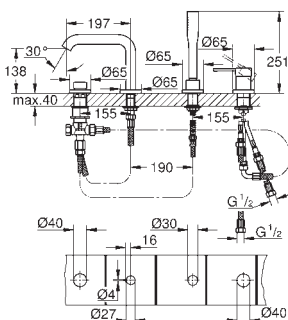

19 578 001	cromo	865,00
19 578 DC1	supersteel	1.211,00
19 578 BE1	Polished nickel (Niquel brillo)	1.297,50
19 578 EN1	Brushed Nickel (Niquel cepillado)	1.384,00
19 578 GL1	Cool sunrise (Oro brillo)	1.297,50
19 578 GN1	Brushed Cool Sunrise (Oro cepillado)	1.384,00
19 578 DA1	Warm sunset (Cobre brillo)	1.297,50
19 578 DL1	Brushed warm sunset (Cobre cepillado)	1.384,00
19 578 A01	Hard graphite (Grafito brillo)	1.297,50
19 578 AL1	Brushed hard graphite (Grafito cepillado)	1.384,00

Essence

Combinación monomando

para baño y ducha 1/2"

GROHE SilkMove Cartucho de discos cerámicos de 35 mm con limitador ecológico de temperatura

GROHE StarLight acabado cromado

Sistema monomando de encimera

Caño de encimera

Inversor para baño/ducha

En cromo teleducha 27 806, en otros acabados teleducha 26 465

Flexo metálico de 2 m.

Con conexiones flexibles

Válvula anti-retorno

Necesaria parte empotrable 29 037 000