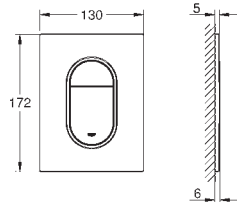

GROHE ACCIONAMIENTOS PARA WC

NOTA IMPORTANTE:
PARA COLORES CONSULTAR DISPONIBILIDAD

Referencia Color Precio

37 624 000	+++*	chromo	83,95
37 624 P00		chromo mate	83,95
37 624 SH0		blanco alpino	73,40
37 624 DC0		supersteel	149,00
37 624 BE0		Polished nickel (Niquel brillo)	149,00
37 624 EN0		Brushed Nickel (Niquel cepillado)	149,00
37 624 GL0		Cool sunrise (Oro brillo)	149,00
37 624 GN0		Brushed Cool Sunrise (Oro cepillado)	149,00
37 624 DA0		Warm sunset (Cobre brillo)	149,00
37 624 DL0		Brushed warm sunset (Cobre cepillado)	149,00
37 624 A00		Hard graphite (Grafito brillo)	149,00
37 624 AL0		Brushed hard graphite (Grafito cepillado)	149,00

Arena Cosmopolitan S

Escudo

Dual Flush

Accionamiento neumático

Cisterna GD2

Instalación vertical

130 x 172 mm

de ABS

GROHE StarLight acabado cromado

Tecnología GROHE EcoJoy ahorro de

agua con el máximo bienestar

Marco con fijaciones magnéticas

y anclajes de fijación incluidos

● BE ● EN ● GL ● GN ● DA ● DL ● A0 ● AL

novedad