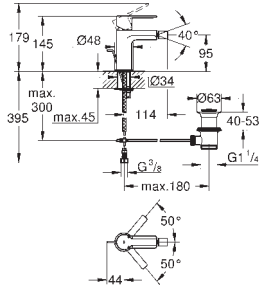

33 848 001 +++* 249,00
33 848 DC1 supersteel 348,60

Lineare
Monomando de bidé 1/2"
Tamaño S
Palanca metálica
GROHE SilkMove Cartucho de discos cerámicos 28 mm con limitador ecológico de temperatura
GROHE QuickFix Plus sistema de rápida instalación
Rótula orientable
Vaciador automático
Con conexiones flexibles