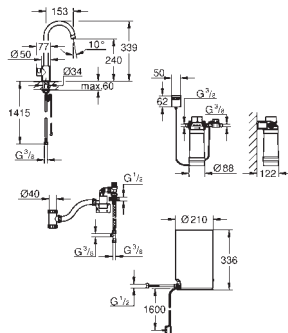

GROHE Red Mono

Grifo de fregadero y calentador Tamaño M

Compuesto por:

GROHE Red Mono grifo

Caño en C

GROHE ChildLock presionar botón para

obtener agua hirviendo

Certificación TÜV triple seguridad electrónica

contra posibles accidentes al activar

accidentalmente el agua hirviendo

GROHE StarLight acabado cromado

Caño tubular con aislamiento

Caño giratorio 150°

conexión para el GROHE Red boiler

GROHE Red boiler, Tamaño M

para hervir y calentar agua

3 litros de agua hirviendo a 100° C

4 litros capacidad total

Presión de entrada requerida: 1-7 bar

con conexiones flexibles y salida para el agua hirviendo

Marca CE

Tensión de conexión 230 V 50 Hz

Consumo de energía 2100 W

Consumo de energía de reserva 15 W

Eficiencia energética clase A

Filtro GROHE Red

para protección anti-cal del calentador

Capacidad 600 L a 20° dKH, 234mm de altura

5 fases de filtrado de agua