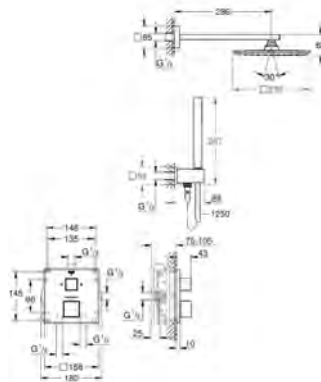

Referencia Color Precio

24 155 000 cromo 475,00

Grotherm Cube
Termostato para baño ducha para dos salidas con cierre e inversor integrado
Sólo parte exterior
Parte empotrada GROHE Rapido SmartBox 35 600 000
GROHE TurboStat Cartucho compacto con termoelemento de cera
GROHE StarLight acabado cromado
Florón metálico con GROHE QuickFix
Escudo de metal, con ajuste 6°
Iconos intuitivos impresos para ducha y bañera.
GROHE SafeStop Tope de seguridad a 38°C
GROHE SafeStop Plus limitador de temperatura opcional a 43°C ó 46°C incluido
GROHE AquaDimmer, llave de corte/ inversor integrado.
Caudal:
Salida B = 27 l/min
Salida C = 30 l/min

Parte empotrable no incluida

35 600 000 +++* 119,00
GROHE Rapido SmartBox cuerpo empotrable universal

34 741 000 cromo 1.130,00

Grotherm Cube
Set de ducha con Rainshower Allure 230
Compuesto por:
Parte exterior Grotherm Cube con Aquadimmer (24 154)
Cuerpo empotrado GROHE Rapido SmartBox (35 600)
Ducha mural metálica Rainshower Allure 230 (27 479)
Brazo de ducha Rainshower (27 709)
Teleducha Euphoria Cube (27 699 000) de 9,5 l/min.
Codo de ducha (26 370)
Flexo Silverflex de 1,25 m. (28 362)

19 897 001 cromo 975,00