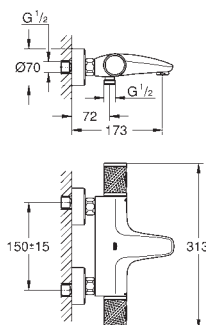

Grotherm 1000 Performance
Termostato para baño y ducha 1/2"
GROHE CoolTouch Aislamiento térmico
GROHE StarLight acabado cromado
GROHE SafeStop Tope de seguridad a 38°C
GROHE SafeStop Plus limitador de temperatura opcional a 43°C incluido
GROHE TurboStat Cartucho compacto con termoelemento de cera
Llave incorporada
Mando AquaDimmer Eco con múltiple función:
Botón GROHE EcoButton integrado (botón de ahorro de agua)
Regulador de caudal
Inversor: baño/ducha
Toma inferior para flexo G 1/2"
Aireador tipo «Mousseur»
Válvulas anti-retorno
Filtros colectores de suciedad
Racores en S
Rosetón metálico
Tecnología GROHE EcoJoy ahorro de agua con el máximo bienestar
Disponible a partir del segundo trimestre 2020

novedad

34 783 000

Cromo

259,00