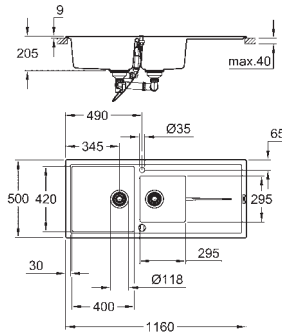

GROHE FREGADEROS SINTÉTICOS

Referencia

Color

Precio

novedad

31 643 AT0
31 643 AP0

gris granito
negro granito

375,00
375,00

K400

Fregadero composite con escurridor

modelo: K400 80-C 116/50 1.5 rev

tipo de montaje: sobre encimera

material: compuesto de cuarzo

GROHE Whisper amortiguador de ruido

medida mín. mueble: 800 mm

dimensiones: 1160 x 500 mm

1 cubeta: 400 x 420 x 205 mm

2 cubeta: 295 x 295 x 205 mm

GROHE QuickFix rápido sistema de instalación

Reversible

medidas corte encimera: 1140 x 480 mm

Válvula automática

Incluye: desagüe automático, sifón, cestillo y set de montaje

novedad