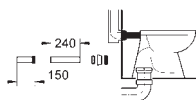

37 102 SH0

blanco alpino

14,60

Tubo de empalme
desde el tubo de descarga de los fluxores y cisternas empotradas a las tazas de pedestal.
Goma de enchufe
Rosetón