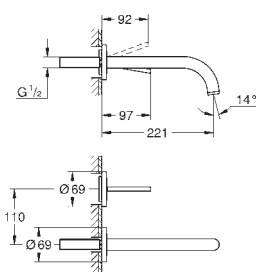

19 918 003
19 918 DC3
19 918 AL3

cromo
supersteel
Brushed hard graphite
(Grafito cepillado)

449,00
628,60
718,40

Atrio
Monomando de lavabo mural joystick
Empotrable

Sólo parte exterior
Necesaria parte empotrable 23 429 000
Cartucho Joystick con tecnología GROHE FeatherControl
GROHE StarLight acabado cromado
GROHE EcoJoy 5.7 l/min mousseur laminar
Distancia entre centros 110 mm
Longitud 221 mm