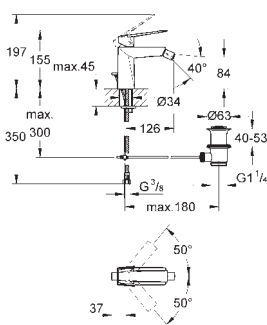

23 117 000

Cromo

575,00

Allure Brilliant
Monomando de bidé 1/2"
Tamaño M

GROHE SilkMove Cartucho de
discos cerámicos 28 mm
Limitador de temperatura

GROHE QuickFix rápido sistema de instalación
Rótula orientable
Vaciador automático
Con conexiones flexibles