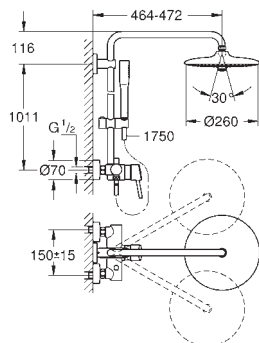

GROHE EUPHORIA SYSTEM

Referencia

Color

Precio

23 061 002

Cromo

519,00

Euphoria Concetto System 260

Sistema de ducha con monomando

Compuesto por:

Brazo para ducha mural de 450 mm orientable a 45°

Monomando de ducha visto con inversor

Dos opciones de ducha:

Ducha mural Euphoria 260 (26 457)

Con 3 tipos de chorro:

Rain, SmartRain, Jet con rótula incorporada

Ángulo de rotación de ± 15°

Teleducha Euphoria Cosmopolitan Stick (27 400 000)

Chorro Lluvia

Elemento deslizante ajustable en altura

Flexo Silverflex de 1,75 m. (28 388)

GROHE EcoJoy limitador de caudal 9,5 l/min

GROHE SilkMove Cartucho de discos cerámicos 46 mm

GROHE DreamSpray distribución perfecta del agua por todo el cabezal

GROHE StarLight acabado cromado

Sistema anticál **SpeedClean**

Conducto interno del agua protegido para mayor durabilidad

Sistema antitorsión „Twistfree“

23 058 003

Cromo

690,00