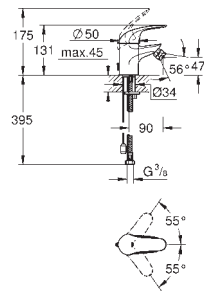

32 882 000 cromo 76,00

Euroeco
Monomando de bidé 1/2"
Tamaño S
Palanca metálica
GROHE SilkMove Cartucho de discos cerámicos de 35 mm
Rótula orientable
Cadena deslizante
Con conexiones flexibles
Limitador de temperatura opcional 46 375