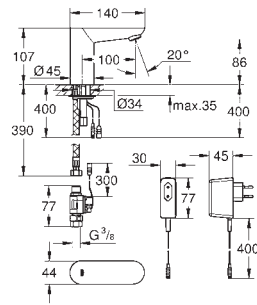

36 269 000

Cromo

285,00

Euroeco Cosmopolitan E

Grifo de lavabo 1/2"

Infrarrojo electrónico

Tamaño M

Con sensor infrarrojo para comunicación bidireccional para configuración, monitorización y mantenimiento.

Agua fría o agua premezclada

Transformador con tensión de conexión

100-230 V AC, 50-60 Hz, 6 V DC

GROHE EcoJoy mousseur 5,7 l/min

Con conexiones flexibles

Filtros colectores de suciedad

Electroválvula

Sistema de rápida instalación Quickfix

Con 7 pre programas, Descarga automática

Desinfección térmica

Modo limpieza

Funciones adicionales y ajustes precisos

con el mando adicional 36 407 001