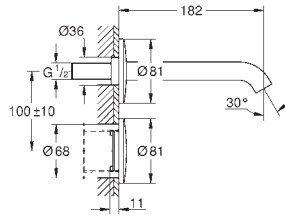

GROHE ESSENCE E

Referencia

Color

Precio

36 447 000

Cromo

709,00

Esence E

Grifo de lavabo infrarrojo electrónico

Con sensor infrarrojo para comunicación bidireccional para configuración, monitorización y mantenimiento.

Agua fría o agua premezclada

Transformador con tensión de conexión

100-230 V AC, 50-60 Hz, 6 V DC

Chorro laminar regulado a 5,0 l/min

Con 7 pre programas

Descarga automática

Desinfección térmica

Modo limpieza

Funciones adicionales y ajustes precisos con el mando adicional 36 407 001

Necesario parte empotrable 36 264 001

Marca CE

Nivel de sonoridad I conforme DIN4109

36 264 001

182,00