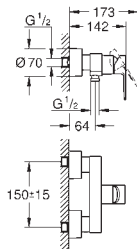

33 865 001 249,00
33 865 DC1 supersteel 348,60

Lineare
Monomando de ducha 1/2"
Montaje mural
Palanca metálica
GROHE SilkMove Cartucho de discos cerámicos de 35 mm con limitador ecológico de temperatura
GROHE StarLight acabado cromado
1 salida a ducha G 1/2"
Válvula anti-retorno
Racores en S
Válvula anti-retorno