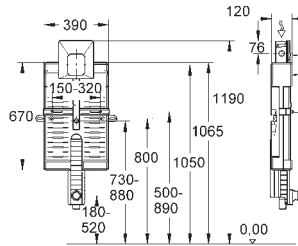

para la instalación de pulsadores pequeños

necesario accesorio 40 950 000 (en venta por separado)

38 785 000

264,00

Uniset

Módulo para urinario electrónico

con GROHE Rapido U

Para accionamiento Manual o