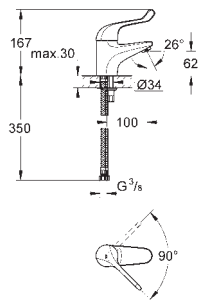

GROHE EUROECO SPECIAL

Referencia

Color

Precio

32 789 000

chromo

179,90

Euroeco Special
Monomando de lavabo 1/2"
Con un sólo movimiento horizontal permite abrir el caudal y regular la temperatura
Cuerpo liso
Cartucho de discos cerámicos 35 mm
Limitador ecológico de caudal
Limitador de temperatura ajustable
Regulador de caudal ajustable (mínimo 6 l/min., máximo 9l./ min.)
Aireador con flujo laminar limitado a 9l./min.
Palanca metálica
Longitud de la palanca 120 mm
Con conexiones flexibles