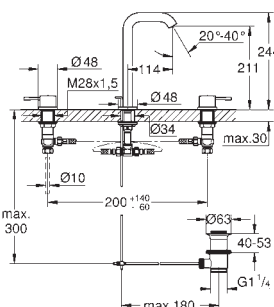

20 299 001	chromo	325,00

Essence Batería de lavabo

Tamaño L

Palanca metálica

Montura cerámica 1/2", 90°

GROHE StarLight acabado cromado

GROHE EcoJoy mousseur 5,7 l/min

GROHE QuickFix rápido sistema de instalación

GROHE AquaGuide mousseur ajustable

Vaciador automático

Conexiones flexibles entre el

cuerpo central y las llaves laterales

Rosca de conexión 1/2" x 10,5 mm