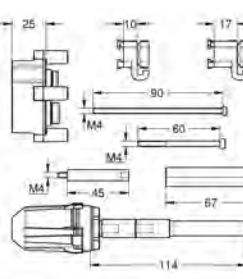

14 057 000

195,00

Set de extensión universal para mezcladores, 50 mm.

Se adapta a los mezcladores empotrados en combinación con GROHE Rapido SmartBox.