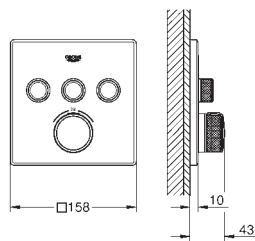

GROHE F-DIGITAL DELUXE

Referencia

Color

Precio

26 373 001

Cromo

19.500,00

Rainshower F-Series 40" AquaSymphony

Ducha de techo 6+ con luz

1016 mm x 762 mm x 145 mm

Material: metal

caudal mínimo 25 l / min

min. presión recomendada 3,0 bar

1 x Chorro AquaCurtain

1 x Chorro Pure XL

1 x 2 Chorros vapor frío

2 x Chorro GROHE PureRain 400 x 190 mm

1 x 2 Chorros cascada XL Waterfall

1 x 4 Chorros Bokoma con ajuste de ángulo 20° y combinaciones

LED: luz tenue cambiante con los colores del arco iris

Ajustable: selección permanente de un único color

Voltaje eléctrico de 12V DC

Marca CE

Sistema antical **SpeedClean**

GROHE DreamSpray distribución perfecta

del agua por todo el cabezal

GROHE StarLight acabado cromado

Requiere conjunto empotrado (26 376 001), unidad base Deluxe F- digital (26 374 000), unidad Bluetooth (36 371 000) y las conexiones de cables (42 429 000), todo a pedir por separado dependiendo del tipo de instalación.

La construcción del techo debe ser la apropiada para poder sostener el peso del producto (peso total > 70 kg). La ducha de techo debe accionarse mediante 8 salidas de agua + salida para 1 teleducha y el desague debe ser suficientemente grande para desaguar correctamente y que el agua no quede estancada (> 100 l/min). Para detalles de instalación por favor revise los planos y guía de instalación antes de empezar la obra.

Recomendación: configuración con Grohtherm SmartControl

Este producto contiene luces LED:
eficiencia energética de clase: A++

26 376 001

Cromo

1.850,00

Rainshower F-Series 40"

Elemento de empotramiento

para instalar ducha de techo

Rainshower F-Series 40" AquaSymphony (26 373 001)

1000 mm x 745 mm x 152 mm

min. profundidad de montaje: 167 mm

Tuberías de latón

Cables de conexión incluidos de 1/2"