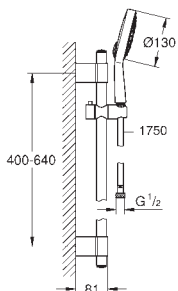

GROHE POWER&SOUL

Referencia Color Precio

27 732 000 cromo 215,00

Power&Soul Cosmopolitan 130
Conjunto de ducha con barra 4 chorros

Compuesto por:

Teleducha Ø 130 mm (27 664 000)
Barra de ducha de 60 cm (27 784), con soportes de pared metálicos
Flexo Silverflex de 1,75 m. (28 388)

GROHE EcoJoy limitador de caudal 9,5 l/min

GROHE DreamSpray distribución perfecta del agua por todo el cabezal

GROHE QuickFix Plus distancia ajustable entre soportes, se adaptan a los agujeros existentes

Sistema antitorsión „Twistfree“

27 734 000 cromo 235,00

Idem, con barra de 90 cm