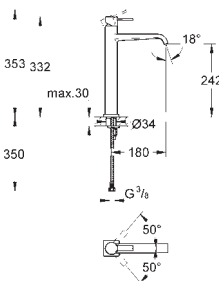

23 076 000

Cromo

575,00

Idem, cuerpo liso

23 403 000

Cromo

679,00

Allure
Monomando de lavabo 1/2"
Tamaño XL
Palanca metálica para lavabos tipo **Bol** de sobremueble
GROHE SilkMove Cartucho de discos cerámicos 28 mm
GROHE EcoJoy limitador de caudal a 6.0 l/min.
GROHE QuickFix Plus sistema de rápida instalación
Cuerpo liso
 Longitud de caño: 180 mm
Con conexiones flexibles
 Limitador de temperatura