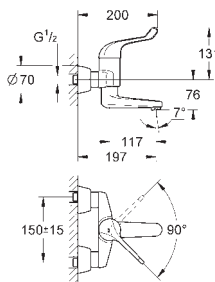

32 792 000

chromo

342,00

Euroeco Special
Monomando de lavabo 1/2"
Con un sólo movimiento horizontal permite abrir el caudal y regular la temperatura
Montaje mural
Cartucho de discos cerámicos 35 mm
Limitador de temperatura ajustable
Regulador de caudal ajustable (mínimo 6 l/min., máximo 9l./ min.)
Caño giratorio con limitador de caudal a 9 l/min.
Longitud de caño 197 mm
Palanca metálica
Longitud de la palanca 120 mm
Racores en S

32 793 000

chromo

355,00

Idem, con longitud de caño 257 mm