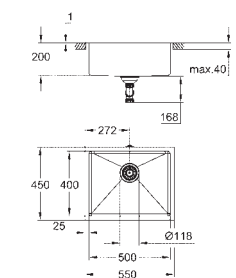

31 574 SD1

acero inox

285,00

K700 Bajo encimera

Fregadero acero inoxidable

modelo: K700U 60-S 55/45 1.0

montaje: sobre encimera, bajo encimera o enrasado

Material: acero inoxidable AISI 304 (V2A)

espesor del material: 1 mm

GROHE StarLight acabado cromado

GROHE Whisper amortiguador de ruido

tamaño mín. mueble: 600 mm

dimensiones: 550 x 450 mm

1 cubeta: 500 x 400 x 200 mm

GROHE QuickFix rápido sistema de instalación

medida corte encimera (instalación bajo encimera): 502 x 402 mm (R16)

medida corte encimera (instalación sobre encimera): 535 x 435 mm

desagüe: Ø 3.5"/90 mm con cestillo de desagüe

Incluye: set de desagüe, cestillo y set de montaje

novedad