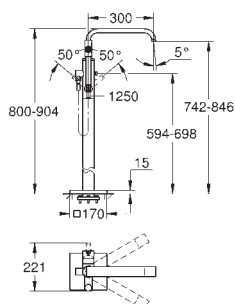

Allure
Monomando para baño ducha 1/2", Montado a suelo
Sólo parte exterior
Necesaria parte empotrable 45 984 001
Parte empotrable no incluida
GROHE SilkMove Cartucho de discos cerámicos 46 mm
Inversor automático: baño/ducha
Longitud de caño: 300 mm
Válvula anti-retorno en la conexión de salida de la ducha 1/2"
Sena teleducha 6.6 l/min
Flexo de ducha de 1,25 m