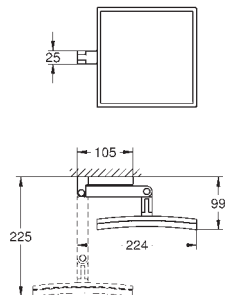

40 808 000 cromo 175,00

Selection Cube
Espejo de aumento
Material: Metal / vidrio
Montaje mural
Fijación oculta
Ampliación x 3
GROHE StarLight acabado cromado