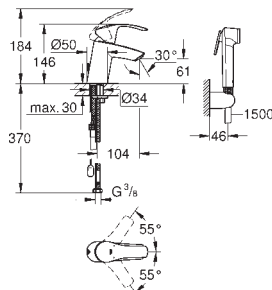

23 124 002 cromo 165,00

Eurosmart
Monomando de lavabo 1/2"
Tamaño S
GROHE SilkMove Cartucho de discos cerámicos de 35 mm con limitador ecológico de temperatura
GROHE EcoJoy mousseur 4,0 l/min
GROHE QuickFix rápido sistema de instalación, **Cadena deslizante**
Con conexiones flexibles
Con set de ducha que incluye:
Teleducha con inversor integrado
Soporte de ducha fijo
Flexo de ducha