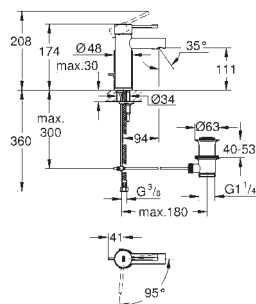

23 379 001	chromo	195,00
Essence Monomando de lavabo 1/2" Tamaño S Palanca metálica GROHE SilkMove ES Cartucho de discos cerámicos de 28 mm con apertura en agua fría para mayor ahorro de energía con limitador ecológico de temperatura GROHE StarLight acabado cromado GROHE EcoJoy mousseur 5,7 l/min GROHE QuickFix Plus sistema de rápida instalación Vaciador automático Con conexiones flexibles