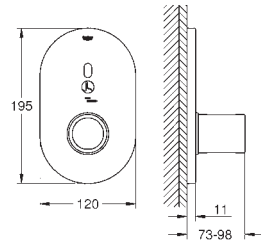

GROHE EUROSMART COSMOPOLITAN E

Referencia

Color

Precio

novedad