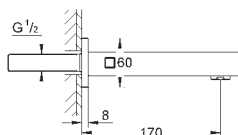

13 303 000

Cromo

115,50

Eurocube
Caño de bañera
Montaje mural
Aireador tipo «Mousseur»
Conexión rosca macho 1/2"
Longitud de caño: 170 mm

19 910 000

Cromo

48,25

Eurocube
Parte exterior llave de paso
Para llaves de paso de 1/2", 3/4", 1"
Empotrable
Profundidad de empotramiento 16 - 38 mm
Volante metálico
GROHE StarLight acabado cromado