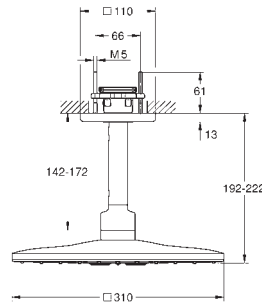

GROHE DUCHAS DE TECHO Y MURALES

NOTA IMPORTANTE:
PARA COLORES CONSULTAR DISPONIBILIDAD

Referencia Color Precio

● BE ● GL ● DA ● A0
● EN ● GN ● DL ● AL

26 481 000	chromo	469,00
26 481 GN0	Brushed Cool Sunrise (Oro cepillado)	797,30
26 481 DL0	Brushed warm sunset (Cobre cepillado)	797,30
26 481 A00	Hard graphite (Grafito brillo)	750,40
26 481 AL0	Brushed hard graphite (Grafito cepillado)	797,30

Rainshower SmartActive 310 Cube
Conjunto de ducha de techo con brazo 142 mm, 2 chorros

Compuesto por:
Ducha mural Rainshower SmartActive 310 Cube
2 chorros:
GROHE PureRain, ActiveRain
Brazo de ducha de techo 142 mm
GROHE DreamSpray distribución perfecta del agua por todo el cabezal
GROHE StarLight acabado cromado
Sistema antical **SpeedClean**
Conducto interno del agua protegido para mayor durabilidad
Necesaria parte empotrable 26 484 000