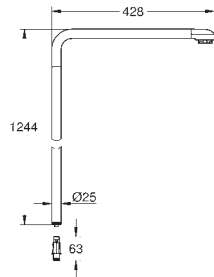

Compuesto por:

Brazo para ducha mural de **450 mm**
orientable a 45°

Soporte superior ajustable para adaptarse
a los agujeros de instalación existentes

Termostato para baño ducha SmartControl visto

Dos opciones de ducha:

Ducha mural Euphoria 260 (26 455)

Con 3 tipos de chorro:

Rain, SmartRain, Jet

con rótula incorporada

Ángulo de rotación de ± 15°

para baño ducha

Teleducha Euphoria 110 Massage, cabezal blanco (27 221 001)

Con 3 tipos de chorro:

Rain, SmartRain, Massage

Elemento deslizante ajustable en altura

Flexo Silverflex de 1,75 m. (28 388)

GROHE DreamSpray distribución perfecta

del agua por todo el cabezal

GROHE StarLight acabado cromado

GROHE CoolTouch Aislamiento térmico

GROHE TurboStat Cartucho compacto

con termoelemento de cera

Tecnología GROHE EcoJoy ahorro de

agua con el máximo bienestar

- Tope de seguridad a 38°C

GROHE SafeStop Plus limitador de

temperatura opcional a 43°C incluido

SmartControl: pulsar el botón para encender y apagar el

chorro de agua y girarlo para ajustar el caudal EcoJoy

Bandeja jabonera de ducha GROHE EasyReach integrada

Sistema antical **SpeedClean**

Conducto interno del agua protegido para mayor durabilidad

Sistema antitorsión „Twistfree“

novedad

14 079 XH0

Frosted granite

15,90

SmartControl

Tapas botonera Smartcontrol visto

Compuesto por:

3 tapas con 3 diferentes símbolos

Encajan con sistemas de ducha Euphoria Smartcontrol

novedad

48 497 000

chromo

199,00

Barra para sistemas de ducha

Material: metal

Tubo de ducha para recambio

15 cm más larga que la barra de los sistemas de ducha estándares

Válido para sistemas de ducha Euphoria SmartControl 26 507 y 26 508

GROHE StarLight acabado cromado

No válido para otros sistemas de ducha

novedad