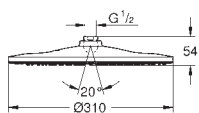

Rainshower Mono 310

Ducha mural

GROHE PureRain

cabezal cromado

Rótula orientable con ángulo de $\pm 10^\circ$

Conexión 1/2"

GROHE EcoJoy limitador de caudal 9,5 l/min

GROHE DreamSpray distribución perfecta del agua por todo el cabezal

GROHE StarLight acabado cromado

Sistema antical **SpeedClean**

Conducto interno del agua protegido para mayor durabilidad

novedad

26 568 000

+++*

chromo

295,00

26 568 LS0

moon white

394,00