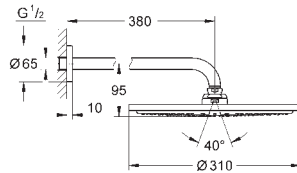

● BE ● EN ● GL ● GN ● DA ● DL ● A0 ● AL

Rainshower Cosmopolitan 310
Conjunto de ducha con brazo mural 380 mm, 1 chorro
Compuesto por:
Ducha mural Rainshower Cosmopolitan 310 (27 478 000)
Material: metal
1 chorro, Lluvia
Brazo de ducha Rainshower 380 mm (28 361 000)
GROHE EcoJoy limitador de caudal 9,5 l/min
GROHE DreamSpray distribución perfecta del agua por todo el cabezal
GROHE StarLight acabado cromado
Sistema antical **SpeedClean**
DropSTOP sin goteo en la ducha mural al cerrar el grifo

26 067 000	chromo	519,00
26 067 DC0	supersteel	726,60
26 067 BE0	Polished nickel (Niquel brillo)	830,40
26 067 EN0	Brushed Nickel (Niquel cepillado)	882,30
26 067 GL0	Cool sunrise (Oro brillo)	830,40
26 067 GN0	Brushed Cool Sunrise (Oro cepillado)	882,30
26 067 DA0	Warm sunset (Cobre brillo)	830,40
26 067 DL0	Brushed warm sunset (Cobre cepillado)	882,30
26 067 A00	Hard graphite (Grafito brillo)	830,40
26 067 AL0	Brushed hard graphite (Grafito cepillado)	882,30