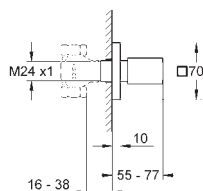

13 303 000

Cromo

115,50

Eurocube
Caño de bañera
Montaje mural
Aireador tipo «Mousseur»
Conexión rosca macho 1/2"
Longitud de caño: 170 mm

19 910 000

Cromo

48,25

Eurocube
Parte exterior llave de paso
Para llaves de paso de 1/2", 3/4", 1"
Empotrable
Profundidad de empotramiento 16 - 38 mm
Volante metálico
GROHE StarLight acabado cromado