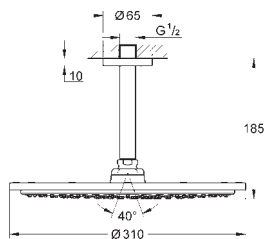

● BE ● EN ● GL ● GN ● DA ● DL ● A0 ● AL

Rainshower Cosmopolitan 310
Ducha de techo con brazo 142 mm, 1 chorro
Compuesto por:
Ducha mural Rainshower Cosmopolitan 310 (27 478 000)
Material: metal
1 chorro, Lluvia
Brazo de ducha de techo Rainshower de 142 mm (28 724 000)
GROHE EcoJoy limitador de caudal 9,5 l/min
GROHE DreamSpray distribución perfecta del agua por todo el cabezal
GROHE StarLight acabado cromado
Sistema antical **SpeedClean**
DropSTOP sin goteo en la ducha mural al cerrar el grifo

DUCHAS