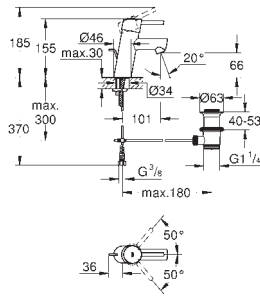

32 204 10E

Cromo

139,00

Concetto
Monomando de lavabo 1/2"
Tamaño S
GROHE SilkMove Cartucho de discos cerámicos 28 mm
Limitador de temperatura
GROHE StarLight acabado cromado
GROHE EcoJoy SpeedClean mousseur 5,7 l/min
GROHE QuickFix rápido sistema de instalación
Vaciador automático
Con conexiones flexibles

novedad