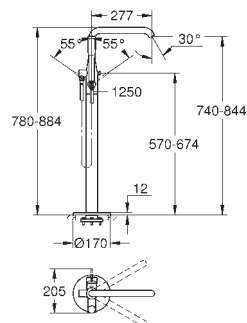

23 491 001

chromo

1.459,00

23 491 DC1

supersteel

2.042,60

23 491 BE1

Polished nickel (Niquel brillo)

2.188,50

23 491 EN1

Brushed Nickel (Niquel cepillado)

2.334,40

23 491 GL1

Cool sunrise (Oro brillo)

2.188,50

23 491 GN1

Brushed Cool Sunrise (Oro cepillado)

2.334,40

23 491 DA1

Warm sunset (Cobre brillo)

2.188,50

23 491 DL1

Brushed warm sunset (Cobre cepillado)

2.334,40

23 491 A01

Hard graphite (Grafito brillo)

2.188,50

23 491 AL1

Brushed hard graphite (Grafito cepillado)

2.334,40

Essence
Monomando para baño ducha 1/2", Montado a suelo
Sólo parte exterior
Necesaria parte empotrable 45 984 001

Parte empotrable no incluida
GROHE SilkMove Cartucho de discos cerámicos de 35 mm
Inversor automático: baño/ducha
Caño giratorio de fundición
Aireador tipo «Mousseur»
Altura 277 mm
Con soporte para la teleducha
En cromo teleducha 27 806, en otros acabados teleducha 26 465
Flexo Silverflex de 1,25 m. (28 362)

● BE ● GL ● DA ● A0
● EN ● GN ● DL ● AL