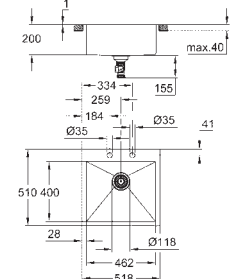

31 583 SD1

acero inox

1.035,00

K800

Fregadero acero inoxidable

modelo: K800 60-S 51.8/51 1.0

Tipo de montaje: sobre encimera o a ras

Material: acero inoxidable AISI 304 (V2A)

espesor del material: 1 mm

GROHE StarLight acabado cromado

GROHE Whisper amortiguador de ruido

tamaño mín. mueble: 600 mm

dimensiones: 518 x 510 mm

1 cubeta: 462 x 400 x 200 mm

GROHE QuickFix rápido sistema de instalación

medida corte encimera (instalación sobre encimera): 503 x 495 mm

Válvula automática

Incluye: desagüe automático, sifón, cestillo y set de montaje

novedad