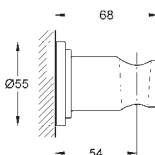

28 690 000 cromo 59,00

Sena
Soporte mural fijo
Material: metal
GROHE StarLight acabado cromado