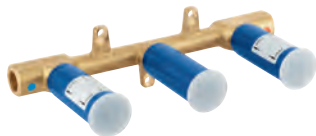

29 025 002

226,00

Parte empotrable para
batería mural de lavabo
Empotrable

Sólo parte empotrable
Profundidad de empotramiento
42 - 85 mm
Latón
Permite impermeabilizar la construcción de la
pared que rodea el cuerpo empotrado
Con manguito de estanqueidad