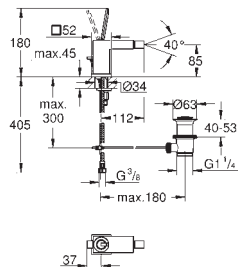

Eurocube Joy Monomando de bidé 1/2" Palanca metálica

Cartucho Joystick con tecnología GROHE FeatherControl
GROHE StarLight acabado cromado

Rótula orientable con

mousseur **GROHE EcoJoy** 5,7 l/min

GROHE QuickFix Plus sistema de rápida instalación

Vaciador automático

Con conexiones flexibles

23 665 000

cromo

339,00