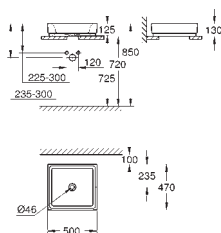

39 481 00H

blanco alpino

199,00

Sanitarios Cube
Lavabo tipo bol 50 cm
Sin rebosadero
500 x 470 mm
Incluye set de fijación
Porcelana sanitaria
PureGuard capa antisuciedad y tratamiento antibacteriano
20 unidades por pallet