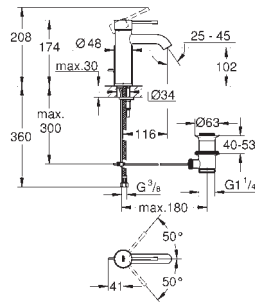

GROHE ESSENCE

NOTA IMPORTANTE:
PARA COLORES CONSULTAR DISPONIBILIDAD

● BE ● GL ● DA ● A0
● EN ● GN ● DL ● AL

Referencia	Color	Precio
23 589 001	cromo	185,00
23 589 DC1	supersteel	259,00
23 589 BE1	Polished nickel (Niquel brillo)	277,50
23 589 EN1	Brushed Nickel (Niquel cepillado)	296,00
23 589 GL1	Cool sunrise (Oro brillo)	277,50
23 589 GN1	Brushed Cool Sunrise (Oro cepillado)	296,00
23 589 DA1	Warm sunset (Cobre brillo)	277,50
23 589 DL1	Brushed warm sunset (Cobre cepillado)	296,00
23 589 A01	Hard graphite (Grafito brillo)	277,50
23 589 AL1	Brushed hard graphite (Grafito cepillado)	296,00

Essence
Monomando de lavabo 1/2"
Tamaño S
Palanca metálica
GROHE SilkMove Cartucho de discos cerámicos 28 mm con limitador ecológico de temperatura
GROHE StarLight acabado cromado
GROHE EcoJoy mousseur 5,7 l/min
GROHE AquaGuide mousseur ajustable
GROHE QuickFix Plus sistema de rápida instalación
Vaciador automático
Con conexiones flexibles