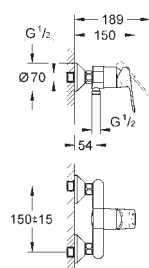

23 340 000 +++*

Cromo

83,95

BauLoop
Monomando de ducha 1/2"
Palanca metálica

GROHE Cartucho de discos cerámicos Longlife de 46 mm

GROHE StarLight acabado cromado

Limitador ecológico de caudal

Toma inferior para flexo G 1/2" con

válvula anti-retorno incorporada

Racores en S

Florón metálico

Válvula anti-retorno

Limitador de temperatura opcional 46 375 000