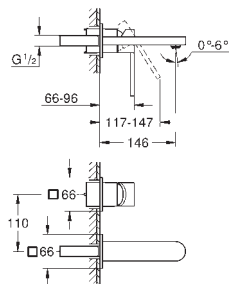

29 303 003 **Cromo** **252,00**

GROHE Plus
Monomando de lavabo mural 1/2"
Tamaño M
Montaje mural
Sólo parte exterior
Necesaria parte empotrable 23 200
Rosetón metálico
Palanca metálica
GROHE StarLight acabado cromado
GROHE EcoJoy SpeedClean mousseur 5,7 l/min
GROHE AquaGuide mousseur ajustable
Distancia entre centros 110 mm
Longitud de caño: **147 mm**

29 306 003 **Cromo** **269,00**

Idem, longitud caño 205 mm