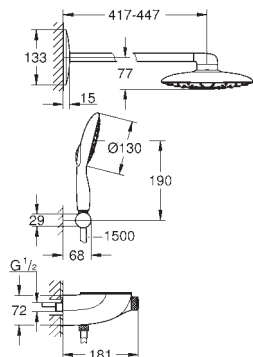

GROHE RAINSHOWER SYSTEM SMARTCONTROL

Referencia

Color

Precio

26 446 000

chromo

1.259,00

Rainshower System SmartControl Mono 360

Combinación de Sistema de ducha con termostato, visto / empotrado

Compuesto por:

Termostato SmartControl visto/empotrado

Dos opciones de ducha:

Ducha mural Rainshower Mono 360 con brazo de ducha horizontal de 450 mm, cabezal cromado

GROHE PureRain ó GROHE Rain O² spray*

Teleducha Power&Soul 130, cabezal blanco (27 673 LS0)

Soporte (27 055)

Flexo Silverflex de 1,50 m (28 364)

Caudal mínimo 10 l/ min.

GROHE DreamSpray distribución perfecta

del agua por todo el cabezal

GROHE TurboStat Cartucho compacto

con termoelemento de cera

Tecnología GROHE EcoJoy ahorro de agua con el máximo bienestar

GROHE SafeStop Tope de seguridad a 38°C

SmartControl: pulsar el botón para encender y apagar el

chorro de agua y girarlo para ajustar el caudal EcoJoy

GROHE EasyReach bandeja

Importante: Necesario para su instalación set para empotrar

26 264 001 y cuerpo empotrado 26 449 000.

* Seleccionar el tipo de chorro mural en la instalación, viene prefijado de fábrica con chorro: GROHE PureRain