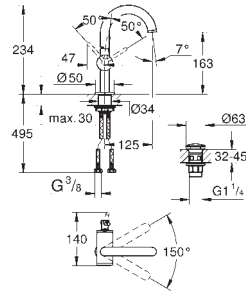

GROHE ATRIO

NOTA IMPORTANTE:
PARA COLORES CONSULTAR DISPONIBILIDAD

Referencia

Color

Precio

32 043 003
32 043 DC3
32 043 AL3

cromo
supersteel
Brushed hard graphite
(Grafito cepillado)

349,00
488,60
558,40

Atrio
Monomando de lavabo 1/2"
Tamaño M

GROHE SilkMove Cartucho de discos cerámicos 28 mm
GROHE StarLight acabado cromado
GROHE EcoJoy 5.7 l/min mousseur laminar
Caño tubular giratorio con mousseur
Válvula de desagüe 1 1/4" push-open
Con conexiones flexibles