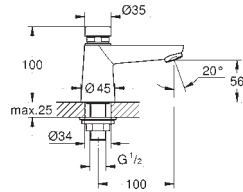

GROHE EUROECO COSMOPOLITAN T

Referencia

Color

Precio

36 265 000 +++*

chromo

91,90

Euroeco Cosmopolitan T

Grifo de lavabo 1/2"

Temporizado

Índices azul y rojo

3 ajustes de tiempo de salida del agua:

corto - medio- largo (prefijado de fábrica: corto),
aprox.7, 15, 30 seg (dependiendo de la presión)