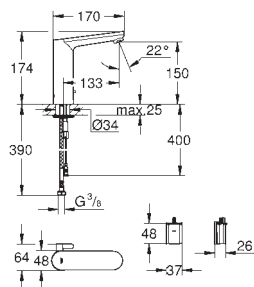

Eurosmart Cosmopolitan E
Mezclador de lavabo electrónico 1/2"
Tamaño L
con mezclador y limitador ajustable de temperatura
Con sensor infrarrojo para comunicación bidireccional para configuración, monitorización y mantenimiento. Batería de litio 6V. tipo CR-P2
Vida útil de la batería: aprox. 7 años (150 usos al día)
GROHE StarLight acabado cromado
GROHE EcoJoy mousseur 5,7 l/min
Con conexiones flexibles
Válvulas anti-retorno
Filtros colectores de suciedad con válvula solenoide integrada
Batería externa
Sistema de rápida instalación Quickfix
Indicador luminoso de cambio de pila
Con 7 pre programas
Descarga automática
Desinfección térmica
Modo limpieza
Funciones adicionales y ajustes precisos con el mando adicional 36 407 001
Marca CE
Nivel de sonoridad I conforme DIN4109
Tipo de protección IP 59K

36 325 001

Cromo

409,00