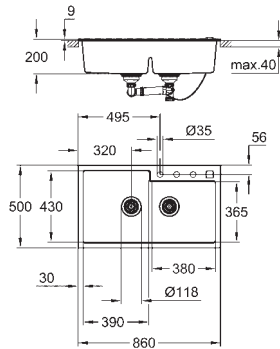

GROHE FREGADEROS SINTÉTICOS

Referencia

Color

Precio

novedad

31 649 AT0
31 649 AP0

gris granito
negro granito

379,00
379,00

K500

Fregadero de granito

modelo: K500 90-C 86/50 2.0 rev

tipo de montaje: sobre encimera

material: compuesto de cuarzo

GROHE Whisper amortiguador de ruido

tamaño mín. mueble: 900 mm

Medida: 860 x 500 mm

1 cubeta: 390 x 430 x 200 mm

2 cubeta: 380 x 365 x 200 mm

GROHE QuickFix rápido sistema de instalación

Reversible

medida corte encimera: 840 x 480 mm

Válvula automática

Incluye: desagüe automático, sifón, cestillo y set de montaje