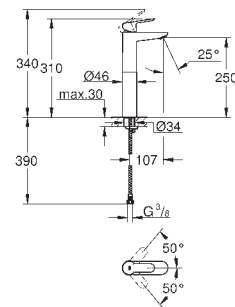

23 760 000 +++*

Cromo

119,00

BauEdge
Monomando de lavabo de 1/2"

Tamaño L

Palanca metálica

GROHE Cartucho de discos cerámicos Longlife de 28 mm
GROHE StarLight acabado cromado
GROHE EcoJoy mousseur 5,7 l/min
Sistema de rápida instalación Quickfix
Caño tubular giratorio
Vaciador automático
Con conexiones flexibles