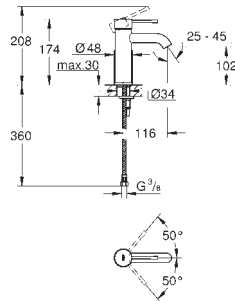

● BE ● GL ● DA ● A0
● EN ● GN ● DL ● AL

23 590 001	+++*	cromo	172,00
23 590 DC1		supersteel	240,80
23 590 BE1		Polished nickel (Niquel brillo)	258,00
23 590 EN1		Brushed Nickel (Niquel cepillado)	275,20
23 590 GL1		Cool sunrise (Oro brillo)	258,00
23 590 GN1		Brushed Cool Sunrise (Oro cepillado)	275,20
23 590 DA1		Warm sunset (Cobre brillo)	258,00
23 590 DL1		Brushed warm sunset (Cobre cepillado)	275,20
23 590 A01		Hard graphite (Grafito brillo)	258,00
23 590 AL1		Brushed hard graphite (Grafito cepillado)	275,20

Essence
Monomando de lavabo 1/2"
Tamaño S
GROHE SilkMove Cartucho de discos cerámicos 28 mm con limitador ecológico de temperatura
GROHE StarLight acabado cromado
GROHE EcoJoy mousseur 5,7 l/min
GROHE AquaGuide mousseur ajustable
GROHE QuickFix Plus sistema de rápida instalación
Cuerpo liso
Con conexiones flexibles