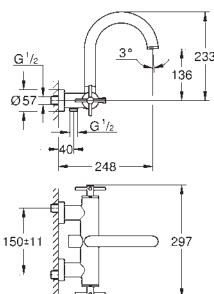

25 010 003	chromo	629,00
25 010 DC3	supersteel	880,60
25 010 AL3	Brushed hard graphite (Grafito cepillado)	1.006,40

Atrio
Batería para baño y ducha 1/2"
Montura cerámica 1/2", 90°
Inversor automático: baño/ducha
Caño tubular
con limitador ecológico de caudal
Aireador tipo «Mousseur»
Incorpora válvula anti-retorno en
la salida de ducha 1/2"
Racores en S
con palanca en cruz
Dos sets de tapetas incluidos.
Uno marcado con „H“ Caliente y „C“ Frío
y un set sin marcar.