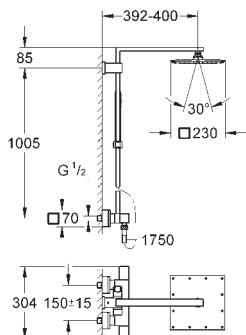

GROHE EUPHORIA SYSTEM

Referencia

Color

Precio

26 087 000

Cromo

1.199,00

Euphoria Cube System 230

Sistema de ducha con termostato

Brazo de 1/2" para ducha mural, Longitud: 378 mm

Termostato visto con Aquadimmer

Ducha mural Rainshower Allure (27 479)

Material: metal

Chorro Lluvia

con rótula incorporada

Ángulo de rotación de $\pm 15^\circ$

Teleducha Euphoria Cube (27 699)

Flexo Silverflex de 1,75 m. (28 388)

Tecnología GROHE EcoJoy ahorro de agua con el máximo bienestar

GROHE TurboStat Cartucho compacto

con termoelemento de cera

GROHE SafeStop Tope de seguridad a 38°C

GROHE SafeStop Plus limitador de temperatura opcional a 43°C incluido

Sistema antitorsión „Twistfree“

26 187 000

Cromo

795,00