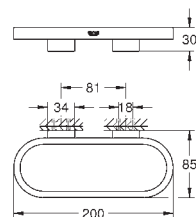

- BE ● GL ● DA ● A0
- EN ● GN ● DL ● AL

Referencia	Color	Precio
41 035 000	chromo	65,00
41 035 DC0	supersteel	91,00
41 035 BE0	Polished nickel (Niquel brillo)	97,50
41 035 EN0	Brushed Nickel (Niquel cepillado)	104,00
41 035 GL0	Cool sunrise (Oro brillo)	97,50
41 035 GN0	Brushed Cool Sunrise (Oro cepillado)	104,00
41 035 DA0	Warm sunset (Cobre brillo)	97,50
41 035 DL0	Brushed warm sunset (Cobre cepillado)	104,00
41 035 A00	Hard graphite (Grafito brillo)	97,50
41 035 AL0	Brushed hard graphite (Grafito cepillado)	104,00

Selection
Argolla
Material: metal
También soporte para jabonera (41 036) y para bandeja de ducha (41 037)
Longitud 200 mm
Fijación oculta
GROHE StarLight acabado cromado