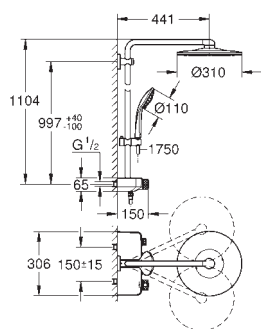

GROHE EUPHORIA SMARTCONTROL SYSTEM

GROHE EUPHORIA SMARTCONTROL SYSTEM

NOTA IMPORTANTE:
PARA COLORES CONSULTAR DISPONIBILIDAD

● BE ● GL ● DA ● A0
● EN ● GN ● DL ● AL

Referencia	Color	Precio
26 507 000	cromo	969,00
26 507 LS0	moon white	1.095,00
26 507 BE0	Polished nickel (Niquel brillo)	1.550,40
26 507 EN0	Brushed Nickel (Niquel cepillado)	1.647,30
26 507 GL0	Cool sunrise (Oro brillo)	1.550,40
26 507 GN0	Brushed Cool Sunrise (Oro cepillado)	1.647,30
26 507 DA0	Warm sunset (Cobre brillo)	1.550,40
26 507 DL0	Brushed warm sunset (Cobre cepillado)	1.647,30
26 507 A00	Hard graphite (Grafito brillo)	1.550,40
26 507 AL0	Brushed hard graphite (Grafito cepillado)	1.647,30