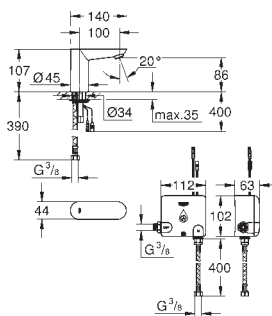

36 384 000

Cromo

559,00

Euroeco Cosmopolitan E

Powerbox

Grifo de lavabo 1/2"

Infrarrojo electrónico

Con sensor infrarrojo para comunicación bidireccional para configuración, monitorización y mantenimiento.

incluye Powerbox, sistema autogenerador de energía

GROHE EcoJoy mousseur 6.0 l/min

Flexo con conexiones flexibles

de 350 mm (45 704)

Filtros colectores de suciedad

Generador de energía con turbina de agua

unidad interna para ahorro energético

con uso de 60 s/24 h stand-by, 260 s/100 h stand-by

con batería adicional de reserva

Descarga automática

Desinfección térmica

Modo limpieza

Funciones adicionales y ajustes precisos

con el mando adicional 36 407 001