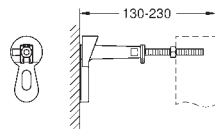

Rapid SL

Anclaje de fijación

Para fijación de los elementos a la pared.

Para fijar los elementos en paredes resistentes

o delante de tabiques ligeros

Regulable desde 130 - 230 mm

Revestimiento individual o en serie

Elementos de fijación

Pernos y tuercas (2 unidades)