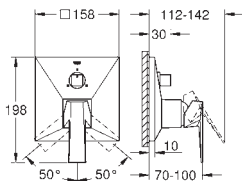

24 099 000 cromo 385,00

Allure Brilliant
Mezclador con inversor de 3 vías.
Sólo parte exterior
Parte empotrada GROHE Rapido SmartBox 35 600 000
GROHE SilkMove Cartucho de discos cerámicos 46 mm
GROHE StarLight acabado cromado
Florón metálico con GROHE QuickFix
Escudo de metal, con ajuste 6°
Palanca metálica
Inversor de 3 vías.
Caudal:
salida A = 27 l/min
salida B = 27 l/min
salida C = 27 l/min
Parte empotrable no incluida

35 600 000 +++* 119,00
GROHE Rapido SmartBox cuerpo empotrable universal