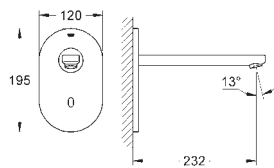

novedad

36 337 001

109,00

Euroeco Cosmopolitan E Subconjunto para empotrar

para instalación con mezclador o agua fría

Caja de empotramiento

192 x 95 x 240 mm

Llave de corte