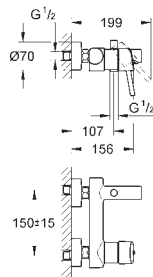

32 211 001 cromo 168,00

Concetto
Monomando para baño y ducha 1/2"
Palanca metálica
GROHE SilkMove Cartucho de discos cerámicos 46 mm
GROHE StarLight acabado cromado
Limitador ecológico de caudal
Inversor automático: baño/ducha
Aireador tipo «Mousseur»
Válvula anti-retorno en la conexión de salida de la ducha 1/2"
Racores en S
Válvula anti-retorno
Limitador de temperatura opcional 46 375 000