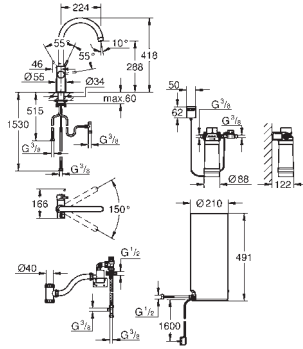

30 079 001
30 079 DC1

Cromo
 Supersteel

1.749,00
2.273,70

GROHE Red Duo
Monomando de fregadero y Calentador Tamaño L

Compuesto por:

Monomando de fregadero GROHE Red Duo

Caño en C

GROHE ChildLock presionar botón para obtener agua hirviendo

Certificación TÜV triple seguridad electrónica

contra posibles accidentes al activar accidentalmente el agua hirviendo

GROHE StarLight acabado cromado

GROHE SilkMove Cartucho de discos cerámicos 28 mm

Caño tubular con aislamiento

Caño giratorio 150°

Dos salidas de agua separadas

Con conexiones flexibles

conexión para el GROHE Red boiler

GROHE Red boiler, Tamaño L para hervir y calentar agua

5,5 litros de agua hirviendo 100° C

7 litros de capacidad total

Presión de entrada requerida: 1-7 bar

con conexiones flexibles y salida para el agua hirviendo

Marca CE

Tensión de conexión 230 V 50 Hz

Consumo de energía 2100 W

Consumo de energía de reserva 15 W

Eficiencia energética clase A

Filtro GROHE Red

para protección anti-cal del calentador

Capacidad 600 L a 20° dKH, 234mm de altura

5 fases de filtrado de agua

30 325 001
30 325 DC1

Cromo
 Supersteel

1.749,00
2.273,70

GROHE Red Duo
Monomando de fregadero y Calentador Tamaño L

Compuesto por:

Monomando de fregadero GROHE Red Duo

Caño en L

GROHE ChildLock presionar botón para obtener agua hirviendo

Certificación TÜV triple seguridad electrónica

contra posibles accidentes al activar accidentalmente el agua hirviendo

GROHE StarLight acabado cromado

GROHE SilkMove Cartucho de discos cerámicos 28 mm

Caño tubular con aislamiento

Caño giratorio 150°

Dos salidas de agua separadas

Con conexiones flexibles

conexión para el GROHE Red boiler

GROHE Red boiler, Tamaño L para hervir y calentar agua

5,5 litros de agua hirviendo 100° C

7 litros de capacidad total

Presión de entrada requerida: 1-7 bar

con conexiones flexibles y salida para el agua hirviendo

Marca CE

Tensión de conexión 230 V 50 Hz

Consumo de energía 2100 W

Consumo de energía de reserva 15 W

Eficiencia energética clase A

Filtro GROHE Red

para protección anti-cal del calentador

Capacidad 600 L a 20° dKH, 234mm de altura

5 fases de filtrado de agua

Unidad que medición del caudal