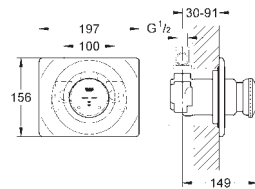

36 121 000

chromo

635,00

Contromix Surf
Mezclador mural de ducha 1/2" Temporizado

Función de paro voluntario
Tiempo de funcionamiento regulable de 5 a 40 seg.

Válvulas anti-retorno
Filtros colectores de suciedad
Necesaria parte empotrable 36 122 000