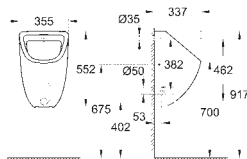

39 438 000 blanco alpino 159,00

Sanitarios Bau
Urinario
Entrada oculta
Incluye set de fijación
Porcelana sanitaria
Necesario para su instalación sifón de urinario 39 732 000 (horizontal)
o 39 733 000 (vertical), en venta por separado.
16 unidades por pallet