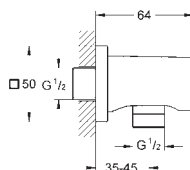

● BE ● GL ● DA ● A0
● EN ● GN ● DL ● AL

Rainshower
Codo de salida de 1/2"
con florón redondo

27 076 000 cromo 51,35

Rainshower
Codo de salida de 1/2"
con florón cuadrado

GROHE ACCESORIOS DE DUCHA

NOTA IMPORTANTE:
PARA COLORES CONSULTAR DISPONIBILIDAD