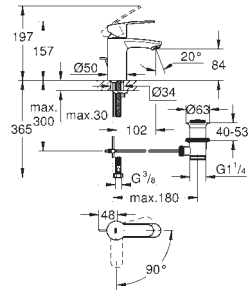

23 374 20E

Cromo

145,00

Eurostyle Cosmopolitan
Monomando de lavabo 1/2"
Tamaño S

Palanca metálica

GROHE SilkMove ES

Cartucho de discos cerámicos de 35 mm

con apertura en agua fría para mayor ahorro de energía

Limitador ecológico de caudal

Limitador de temperatura

GROHE StarLight acabado cromado

GROHE EcoJoy mousseur 5,7 l/min

GROHE QuickFix rápido sistema de instalación

Vaciador automático

Con conexiones flexibles