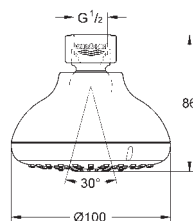

Tempesta 100
Ducha mural 4 chorros
GROHE Rain O², Rain, Massage, Jet
Orientable +/- 20°
Conexión 1/2"
GROHE EcoJoy limitador de caudal 9,5 l/min
GROHE DreamSpray distribución perfecta del agua por todo el cabezal
GROHE StarLight acabado cromado
Sistema antical **SpeedClean**
Conducto interno del agua protegido para mayor durabilidad