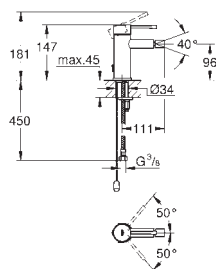

GROHE ESSENCE

NOTA IMPORTANTE:
PARA COLORES CONSULTAR DISPONIBILIDAD

Referencia Color Precio

32 934 001	+++*	chromo	179,00
Essence Monomando de bidé 1/2" Tamaño S Palanca metálica GROHE SilkMove Cartucho de discos cerámicos 28 mm con limitador ecológico de temperatura GROHE StarLight acabado cromado GROHE QuickFix Plus sistema de rápida instalación Rótula orientable Cadena deslizante Con conexiones flexibles