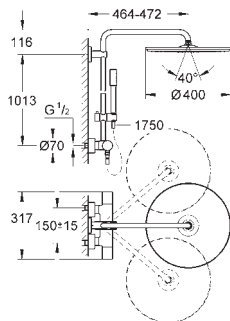

GROHE RAINSHOWER SYSTEM

Referencia

Color

Precio

27 174 001

Cromo

1.295,00

Rainshower System 400
Sistema de ducha
con termostato incorporado

Compuesto por:

Brazo para ducha mural de 450 mm orientable a 45°

Termostato visto con Aquadimmer

Dos opciones de ducha:

Ducha **Rainshower Cosmopolitan**

(28 778 000) Ø 400 mm

Material: metal

Teleducha Sena (28 034 000)

Soporte deslizante de la barra (12 140)

ajustable en altura.

Flexo de 1,75 m. (28 025)

GROHE SafeStop Tope de seguridad a 38°C

GROHE SafeStop Plus limitador de

temperatura opcional a 43°C incluido

GROHE CoolTouch

Conducto interno del agua protegido para mayor durabilidad

27 968 000

Cromo

1.099,00