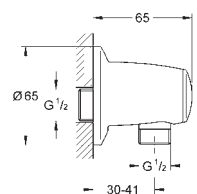

28 405 000 **cromo** **39,90**
Movario
Codo de salida de 1/2"
Válvula anti-retorno
GROHE StarLight acabado cromado