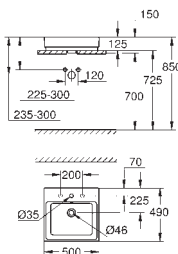

39 478 00H

blanco alpino

225,00

Sanitarios Cube
Lavabo sobreencimera 50 cm
Vitrificado en la cara posterior
1 orificio central y 2 insinuados para la grifería
500 x 490 mm
Incluye set de fijación
Porcelana sanitaria
PureGuard capa antisuciedad y tratamiento antibacteriano
18 unidades por pallet