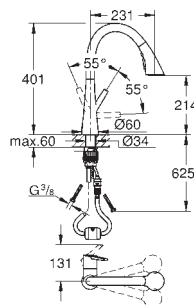

Zedra Touch

Monomando de fregadero electrónico de 1/2"

Touch: el agua se activa por contacto con la piel

Alimentación por pila de litio de 6 V.

Marca CE

Electroválvula

Agua mezclada en función Touch

Paro de seguridad automático

después de 60 seg.

Tipo de protección IP 44

GROHE StarLight acabado cromado

GROHE SilkMove Cartucho de

discos cerámicos de 35 mm

GROHE Zero aísla los conductos de agua internos, sin plomo y sin níquel.

GROHE Acoplamiento magnético que garantiza una retracción fácil y un

acoplamiento suave de la teleducha hasta la posición inicial

Teleducha extraíble con 3 chorros

Inversor: chorro laminar/chorro ducha SpeedClean/GROHE Blade spray: anti-

suciedad, chorro muy condesado con mayor potencia y que reduce el consumo

de agua un 70%

Botón de pausa - permite pausar el flujo de agua

Retorno automático del chorro de agua a chorro laminar

Limitador ecológico de caudal

Caño tubular giratorio

Giratorio 150°

Válvula anti-retorno

Con conexiones flexibles

novedad