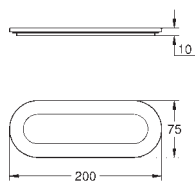

GROHE SELECTION

NOTA IMPORTANTE:
PARA COLORES CONSULTAR DISPONIBILIDAD

	Referencia	Color	Precio

novedad