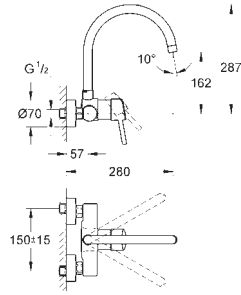

Referencia

Color

Precio

32 667 001

chromo

189,00

Concetto

Monomando de fregadero 1/2"

Montaje mural

GROHE StarLight acabado cromado

GROHE SilkMove Cartucho de discos cerámicos 46 mm

Aireador tipo «Mousseur»

Limitador ecológico de caudal

Caño tubular giratorio

Giratorio 150°

Longitud: 223 mm

Racores en S