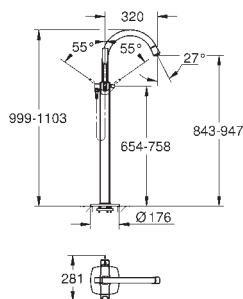

23 318 000	cromo	1.995,00
23 318 IGO	cromo/ oro	2.495,00

Grandera
Monomando para baño ducha 1/2", Montado a suelo

Sólo parte exterior

Necesaria parte empotrable 45 984 001

Parte empotrable no incluida

GROHE SilkMove Cartucho de

discos cerámicos 46 mm

Inversor automático: baño/ducha

Caño con mousseur integrado

Longitud de caño 320 mm

Con soporte para la teleducha

Teleducha Grandera, Flexo Silverflex de 1,25 m