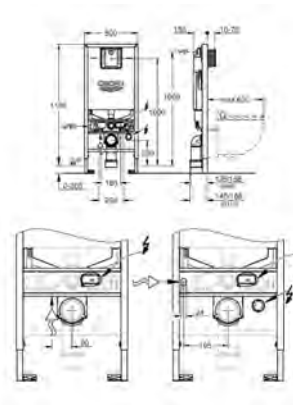

novedad

39 596 000 +++*

259,00

Rapid SLX

Módulo WC, altura 1.13 m

con toma de corriente integrada.

Ideal para WC Rimless

Cisterna empotrada GD 2

A punto para futuros cambios a inodoros con ducha bidé

Incluye patrón de montaje para pulsadores pequeños

Montaje en tabique con montantes

y/o delante de pared resistente.

Marco de acero con revestimiento anticorrosión

Para montaje en seco, completamente premontado

con conexiones rígidas

Ajuste rápido

Elementos de fijación

Homologado por TÜV

2 pernos con tuercas para colgar la taza

Accesorio de fijación para barras de apoyo

Distancia entre pernos 180 y 230 mm.

codo de desagüe de PP Ø 90 mm

profundidad ajustable

Reductor PP Ø 90/110 mm

Set de conexión desagüe

Cisterna GD2, 6 - 9 l, contiene las siguientes características:

Ajuste de fábrica a 6l. y 3l.

Válvula de descarga **neumática** AV1 que ofrece

dos opciones: **Dual Flush** o **Descarga única**.

2 entradas de conexión: derecha o por detrás

Silencioso, grupo acústico I

Aislada contra condensaciones

Conexión de suministro 1/2"

Llave de escuadra integrada

Tubo de descarga

sin necesidad de herramientas para la instalación

de la alimentación

montaje vertical

Incluye Flow Manager

La velocidad de descarga del agua puede modificarse

fácilmente para evitar salpicaduras

Compatible con todos los modelos de inodoro Rimless

El caudal se regula sin necesidad de quitar la válvula

Para la instalación en la pared, solicite los anclajes 38 558 00M

(se venden por separado)

novedad

39 599 000

349,00