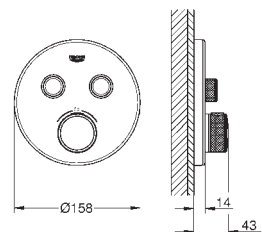

Grotherm SmartControl
Termostato empotrado con 2 llaves
Sólo parte exterior

Escudo de metal con **GROHE QuickFix** (escudo con eje de sellado, cubierta de fijación), con ajuste 6°

GROHE StarLight acabado cromado

SmartControl: pulsar el botón para encender y apagar el

chorro de agua y girarlo para ajustar el caudal EcoJoy

Símbolos intercambiables

GROHE TurboStat Cartucho compacto

con termoelemento de cera

GROHE SafeStop Tope de seguridad a 38°C

GROHE SafeStop Plus limitador de

temperatura opcional a 43°C ó 46°C incluido

Filtros colectores de suciedad

Válvulas anti-retorno

Salidas múltiples, pueden accionarse simultáneamente

Placa en moon white vidrio acrílico blanco

Parte empotrable no incluida

Caudal:

salida B = 24 l/min

salida C = 26 l/min

salida B+C = 29 l/min

35 600 000 +++* 119,00
GROHE Rapido SmartBox cuerpo empotrable universal