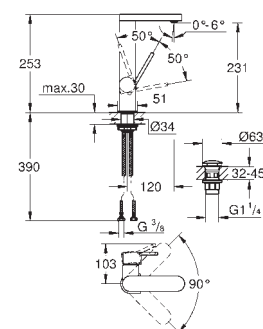

23 873 003 cromo 269,00

GROHE Plus
Monomando de lavabo de 1/2"
Tamaño L
Palanca metálica
GROHE SilkMove Cartucho de discos cerámicos 28 mm con limitador ecológico de temperatura
GROHE StarLight acabado cromado
GROHE EcoJoy SpeedClean mousseur 5,7 l/min
GROHE AquaGuide mousseur ajustable
Sistema de rápida instalación Quickfix caño giratorio con fácil acoplamiento 90°
Cuerpo liso con vaciador push-open 1 1/4"
Con conexiones flexibles