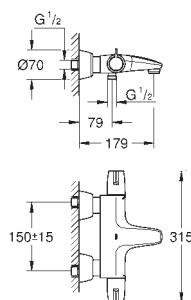

Grotherm Special Termostato para baño y ducha 1/2"

Mandos ergonómicos
Mando Aquadimer con múltiple función:
Control de caudal
Inversor para baño/ducha
GROHE TurboStat Cartucho compacto con termoelemento de cera
Temperatura máxima entre 35°C y 43°C
Fácil desinfección térmica via llave opcional 47 994 000

Toma inferior para flexo G 1/2" con válvula anti-retorno incorporada
Filtros colectores de suciedad
GROHE Quickfix cambio fácil y rápido de las válvulas anti retorno en las conexiones

100% GROHE CoolTouch incorpora excéntricas aisladas con embellecedor y junta de estanqueidad.

GROHE StarLight acabado cromado

GROHE SafetyPlus tope de temperatura fijado

34 020 001

chromo

745,00