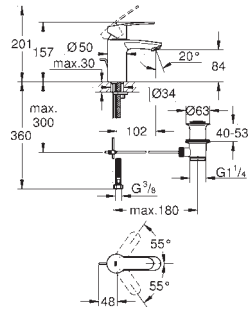

GROHE EUROSTYLE COSMOPOLITAN

Referencia

Color

Precio

33 552 002 +++*

Cromo

142,00

Eurostyle Cosmopolitan
Monomando de lavabo 1/2"
Tamaño S

GROHE SilkMove Cartucho de discos cerámicos de 35 mm
Limitador ecológico de caudal
Aireador tipo «Mousseur»

Vaciador automático
Con conexiones flexibles

Limitador de temperatura opcional 46 375