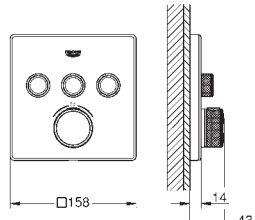

GROHE GROHTHERM SMARTCONTROL

Referencia

Color

Precio

29 157 LS0

moon white

659,00

Grotherm SmartControl
Termostato empotrado con 3 llaves
Sólo parte exterior

Escudo de metal con **GROHE QuickFix** (escudo con eje de sellado, cubierta de fijación), con ajuste 6°
GROHE StarLight acabado cromado
SmartControl: pulsar el botón para encender y apagar el chorro de agua y girarlo para ajustar el caudal EcoJoy
Símbolos intercambiables

GROHE TurboStat Cartucho compacto con termoelemento de cera
GROHE SafeStop Tope de seguridad a 38°C
GROHE SafeStop Plus limitador de temperatura opcional a 43°C ó 46°C incluido
Filtros colectores de suciedad

Válvulas anti-retorno
Salidas múltiples, pueden accionarse simultáneamente
Placa en moon white vidrio acrílico blanco

Parte empotrable no incluida

Caudal:
salida A = 23 l/min
salida B = 27 l/min
salida C = 23 l/min
salida A + B = 33 l/min
salida A + B + C = 36 l/min

35 600 000 +++*

GROHE Rapido SmartBox cuerpo empotrable universal

119,00

29 158 LS0

moon white

409,00