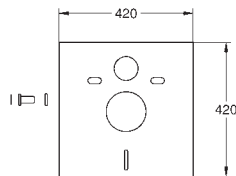

37 131 000 +++*

15,95

**Amortiguador de ruido
para WC**

con junta amortiguadora
autoadhesiva
2 manguitos de goma