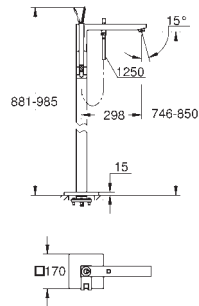

GROHE EUROCUBE JOY

Referencia

Color

Precio

23 667 001

Cromo

1.695,00

Eurocube Joy
Monomando para baño ducha 1/2", Montado a suelo
Sólo parte exterior

Necesaria parte empotrable 45 984 001

Parte empotrable no incluida

Cartucho Joystick con tecnología GROHE FeatherControl

Inversor automático: baño/ducha

Caño con mousseur integrado

Teleducha Euphoria Cube+ 6.6 l/min

Flexo Silverflex de 1,25 m. (28 362)

Longitud del caño: 298 mm

Válvula anti-retorno en la conexión

de salida de la ducha 1/2"

Con soporte para la teleducha

45 984 001

492,00