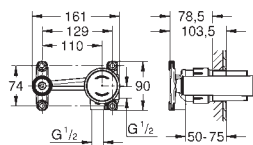

GROHE EUROCUBE JOY

Referencia

Color

Precio

23 429 000

243,00

Cuerpo empotrado para mezclador Joystick de 1/2" para monomandos murales

Cartucho Joystick con tecnología GROHE FeatherControl
Profundidad de instalación 78,5 - 103,5 mm

Set de instalación

Latón

Permite impermeabilizar la construcción de la pared que rodea el cuerpo empotrado

Con manguito de estanqueidad

23 664 000

cromo

309,00