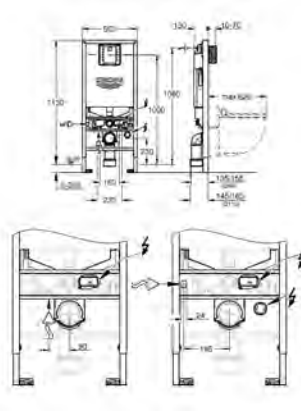

novedad

39 596 000 +++*

259,00

Rapid SLX

Módulo WC, altura 1.13 m

con toma de corriente integrada.

Ideal para WC Rimless

Cisterna empotrada GD 2

A punto para futuros cambios a inodoros con ducha bidé

Incluye patrón de montaje para pulsadores pequeños

Montaje en tabique con montantes y/o delante de pared resistente.

Marco de acero con revestimiento anticorrosión

Para montaje en seco, completamente premontado con conexiones rígidas

Ajuste rápido

Elementos de fijación

Homologado por TÜV

2 pernos con tuercas para colgar la taza

Accesorio de fijación para barras de apoyo

Distancia entre pernos 180 y 230 mm.

codo de desagüe de PP Ø 90 mm

profundidad ajustable

Reductor PP Ø 90/110 mm

Set de conexión desagüe

Cisterna GD2, 6 - 9 l, contiene las siguientes características:

Ajuste de fábrica a 6l. y 3l.

Válvula de descarga **neumática** AV1 que ofrece dos opciones: **Dual Flush** o **Descarga única**.

2 entradas de conexión: derecha o por detrás

Silencioso, grupo acústico I

Aislada contra condensaciones

Conexión de suministro 1/2"

Llave de escuadra integrada

Tubo de descarga

sin necesidad de herramientas para la instalación de la alimentación

montaje vertical

Incluye Flow Manager

La velocidad de descarga del agua puede modificarse

fácilmente para evitar salpicaduras

Compatible con todos los modelos de inodoro Rimless

El caudal se regula sin necesidad de quitar la válvula

Para la instalación en la pared, solicite los anclajes 38 558 00M (se venden por separado)

novedad

39 599 000

349,00