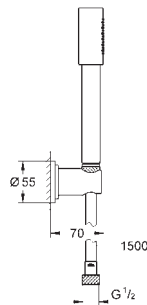

26 465 000 cromo 129,00
26 465 DC0 supersteel 180,60
26 465 BE0 Polished nickel (Niquel brillo) 206,40
26 465 EN0 Brushed Nickel (Niquel cepillado) 219,30

26 465 GL0 Cool sunrise (Oro brillo) 206,40
26 465 GN0 Brushed Cool Sunrise (Oro cepillado) 219,30

26 465 DA0 Warm sunset (Cobre brillo) 206,40
26 465 DL0 Brushed warm sunset (Cobre cepillado) 219,30

26 465 A00 Hard graphite (Grafito brillo) 206,40
26 465 AL0 Brushed hard graphite (Grafito cepillado) 219,30

Sena Stick
Teleducha 1 chorro
Chorro Normal
Material: metal
Limitador de caudal GROHE EcoJoy 6.6 l / min
GROHE DreamSpray distribución perfecta del agua por todo el cabezal
GROHE StarLight acabado cromado
Sistema antical **SpeedClean**
Conducto interno del agua protegido para mayor durabilidad
Sistema de montaje universal, adaptable a todos los flexos estándares

● BE ● GL ● DA ● A0
● EN ● GN ● DL ● AL

28 348 000 cromo 222,00

Sena
Conjunto de ducha con soporte de pared 1 chorro
Material: metal
Compuesto por:
Teleducha Sena (28 034 000)
Soporte mural (28 690)
Flexo «Relexaflex» de 1,5 m.
G 1/2" x 1/2" (28 151 000)
GROHE DreamSpray distribución perfecta del agua por todo el cabezal
GROHE StarLight acabado cromado
Sistema antical **SpeedClean**