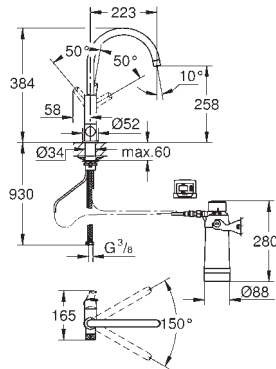

30 383 000 +++*

Cromo

399,00

GROHE Blue Pure Eurosmart
Starter Kit GROHE Blue
Compuesto por:
Monomando de fregadero 1/2"
con función filtro de agua

Caño en C

Mando separado para el agua filtrada

Monturas «Long Life»

GROHE StarLight acabado cromado

GROHE SilkMove Cartucho de
discos cerámicos 28 mm

Caño tubular giratorio

Caño giratorio 150°

Caño con dos salidas de agua
independientes para agua filtrada
y no filtrada

Con conexiones flexibles

Cabezal para filtro GROHE Blue

Filtro de carbón activo GROHE Blue para un sabor premium

Capacidad 3000 L

Temporizador para el cambio de filtro (incluye 2 pilas AA)

novedad