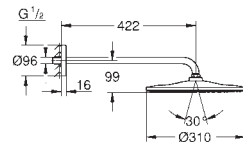

novedad

26 560 000

chromo

329,00

Rainshower Mono 310
Ducha de techo con brazo 142 mm, 1 chorro

Compuesto por:

Ducha mural Rainshower 310, cabezal cromado (26 562)

1 chorro:

GROHE PureRain

Brazo de ducha de techo Rainshower de 142 mm (28 724 000)

GROHE EcoJoy limitador de caudal 9,5 l/min

GROHE DreamSpray distribución perfecta

del agua por todo el cabezal

GROHE StarLight acabado cromado

Sistema antical **SpeedClean**

Conducto interno del agua protegido para mayor durabilidad