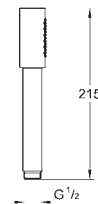

GROHE SENA

NOTA IMPORTANTE:
PARA COLORES CONSULTAR DISPONIBILIDAD

Referencia Color Precio

28 034 000 cromo 129,00

Sena Stick
Teleducha 1 chorro
Chorro Normal
Material: metal
GROHE DreamSpray distribución perfecta del agua por todo el cabezal
Sistema antical **SpeedClean**
Conducto interno del agua protegido para mayor durabilidad

26 465 000 cromo 129,00
26 465 DC0 supersteel 180,60
26 465 BE0 Polished nickel (Niquel brillo) 206,40
26 465 EN0 Brushed Nickel (Niquel cepillado) 219,30

26 465 GL0 Cool sunrise (Oro brillo) 206,40
26 465 GN0 Brushed Cool Sunrise (Oro cepillado) 219,30

26 465 DA0 Warm sunset (Cobre brillo) 206,40
26 465 DL0 Brushed warm sunset (Cobre cepillado) 219,30

26 465 A00 Hard graphite (Grafito brillo) 206,40
26 465 AL0 Brushed hard graphite (Grafito cepillado) 219,30

Sena Stick
Teleducha 1 chorro
Chorro Normal
Material: metal
Limitador de caudal GROHE EcoJoy 6.6 l / min
GROHE DreamSpray distribución perfecta del agua por todo el cabezal
GROHE StarLight acabado cromado
Sistema antical **SpeedClean**
Conducto interno del agua protegido para mayor durabilidad
Sistema de montaje universal, adaptable a todos los flexos estándares

● BE ● GL ● DA ● A0
● EN ● GN ● DL ● AL

28 348 000 cromo 222,00

Sena
Conjunto de ducha con soporte de pared 1 chorro
Material: metal
Compuesto por:
Teleducha Sena (28 034 000)
Soporte mural (28 690)
Flexo «Relexaflex» de 1,5 m.
G 1/2" x 1/2" (28 151 000)
GROHE DreamSpray distribución perfecta del agua por todo el cabezal
GROHE StarLight acabado cromado
Sistema antical **SpeedClean**

28 308 000 cromo 135,00

Sena 75
Ducha mural
Chorro Normal
Material: metal
GROHE DreamSpray distribución perfecta del agua por todo el cabezal
GROHE StarLight acabado cromado
Sistema antical **SpeedClean**

28 690 000 cromo 59,00