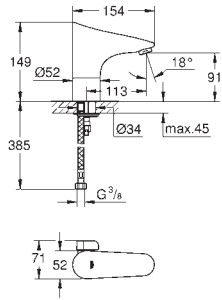

36 207 001 cromo 545,00

Europlus E
Mezclador de lavabo electrónico 1/2" Tamaño M con mezclador y limitador ajustable de temperatura
Con sensor infrarrojo para comunicación bidireccional para configuración, monitorización y mantenimiento. Batería de litio 6V. tipo CR-P2
Vida útil de la batería: aprox. 7 años (150 usos al día)
GROHE EcoJoy mousseur 5,7 l/min
Con conexiones flexibles
Válvulas anti-retorno
Filtros colectores de suciedad
Electroválvula, Indicador luminoso de cambio de pila
Con 7 pre programas, Descarga automática
Desinfección térmica
Modo limpieza
Funciones adicionales y ajustes precisos con el mando adicional 36 407 001
Marca CE
Nivel de sonoridad I conforme DIN4109
Tipo de protección IP 59K

36 208 001 cromo 485,00
Idem, sin mezclador

36 015 001 cromo 739,00