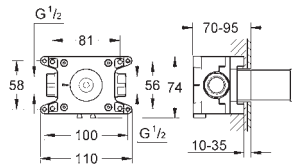

35 034 000 184,00

Grohtherm F
Cuerpo empotrable para placa con codo de conexión para instalación en cabinas de ducha a medida
Caja de empotramiento con tapa de protección accesible
Membrana de aislamiento para sellado a la pared
Tapón para pruebas estanqueidad
Puntos de fijación delanteros y traseros
Cuerpo de latón
Cables de conexión incluidos de 1/2"
Profundidad de empotramiento 70 - 95 mm