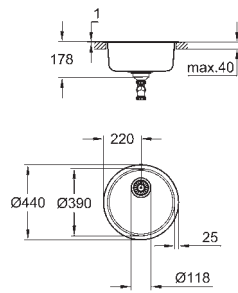

GROHE FREGADEROS DE ACERO INOXIDABLE

Referencia

Color

Precio

novedad

31 720 SD0

acero inox

109,00

K200

Fregadero acero inoxidable

modelo: K200 50-S Ø 44 1.0

tipo de montaje: sobre encimera

Material: acero inoxidable AISI 304 (V2A)

GROHE Whisper amortiguador de ruido

tamaño mín. del mueble: 500 mm

dimensiones: Ø 440 mm

1 cubeta: Ø 390 mm

GROHE QuickFix rápido sistema de instalación

medida corte encimera: Ø 422 mm

desagüe: Ø 3.5"/90 mm con cestillo de desagüe

Incluye: set de desagüe, cestillo y set de montaje

novedad