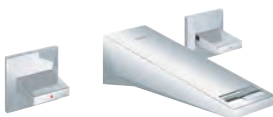

20 346 000 cromo 649,95

Allure Brilliant
Batería de lavabo 1/2"
Tamaño S
Montaje mural
Sólo parte exterior
Necesaria parte empotrada 29 025 002
Monturas de discos cerámicos de 90°
GROHE EcoJoy limitador de caudal a 5.0 l/min.
Caño con mousseur integrado
Distancia entre centros 200 mm
Longitud de caño: 161 mm

20 348 000 cromo 681,45

Idem, con longitud de caño 210 mm