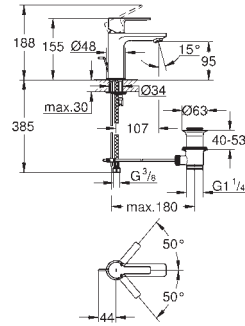

GROHE LINEARE

Referencia Color Precio

32 109 001
32 109 DC1

Cromo
supersteel

209,00
292,60

Lineare
Monomando de lavabo 1/2"
Tamaño XS
Palanca metálica
GROHE SilkMove Cartucho de discos cerámicos 28 mm con limitador ecológico de temperatura
GROHE EcoJoy SpeedClean mousseur 5,7 l/min
GROHE QuickFix Plus sistema de rápida instalación
Vaciador automático
Con conexiones flexibles