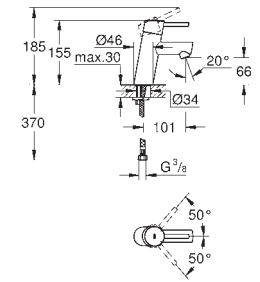

32 240 10E +++*

Cromo

126,00

Concetto
Monomando de lavabo 1/2"
Tamaño S
Palanca metálica
GROHE SilkMove Cartucho de discos cerámicos 28 mm
Limitador ecológico de caudal con limitador ecológico de temperatura
GROHE StarLight acabado cromado
GROHE EcoJoy SpeedClean mousseur 5,7 l/min
GROHE QuickFix rápido sistema de instalación
Cuerpo liso
Con conexiones flexibles