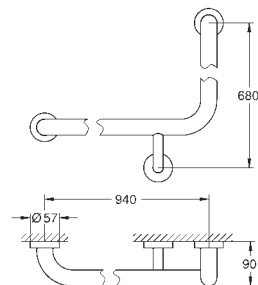

40 797 001 **chromo** 189,90

Essentials
Asidero de bañera
Material: metal
737 x 997 mm (longitud funcional 680 x 940 mm)
Fijación oculta
GROHE StarLight acabado cromado
Adecuado para atornillar (incluidos tornillos y tacos)