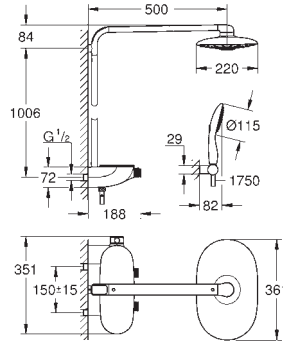

GROHE RAINSHOWER SYSTEM SMARTCONTROL

Referencia

Color

Precio

26 250 000

chromo

1.399,00

Rainshower System SmartControl Duo 360
Sistema de ducha
con termostato incorporado

Compuesto por:

Brazo de ducha de 500 mm

Termostato SmartControl

Dos opciones de ducha:

Ducha mural Rainshower Duo 360, cabezal cromado

GROHE PureRain ó GROHE Rain O² spray* y Trio Massage

Teleducha Power&Soul Ø 115 mm, cabezal blanco (27 671 LS0)

Soporte (27 055)

Flexo Silverflex de 1,75 m. (28 388)

Caudal mínimo 10 l./ min.

GROHE DreamSpray distribución perfecta del agua por todo el cabezal

GROHE CoolTouch Aislamiento térmico

GROHE TurboStat Cartucho compacto con termoelemento de cera

Tecnología GROHE EcoJoy ahorro de agua con el máximo bienestar

GROHE SafeStop Tope de seguridad a 38°C

GROHE SafeStop Plus limitador de temperatura opcional a 43°C incluido

GROHE EasyReach bandeja

26 250 LS0

moon white

1.399,00