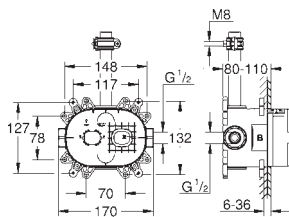

GROHE DUCHAS DE TECHO Y MURALES

NOTA IMPORTANTE:
PARA COLORES CONSULTAR DISPONIBILIDAD

Referencia

Color

Precio

26 264 001

119,00

Rainshower 360

Caja empotrada para duchas murales 26 254 / 26 450

Entradas y salidas de 1/2"

Puntos de fijación a la pared

Carcasa a prueba de fugas

Tapa de protección removible para mantenimiento
con información para la instalación

26 475 000

chromo

459,00

26 475 BE0

Polished nickel (Níquel brillo)

734,40

26 475 EN0

Brushed Nickel (Níquel cepillado)

780,30

26 475 GL0

Cool sunrise (Oro brillo)

734,40

26 475 GN0

Brushed Cool Sunrise (Oro cepillado)

780,30

26 475 DA0

Warm sunset (Cobre brillo)

734,40

26 475 DL0

Brushed warm sunset (Cobre cepillado)

780,30

26 475 A00

Hard graphite (Grafito brillo)

734,40

26 475 AL0

Brushed hard graphite (Grafito cepillado)

780,30