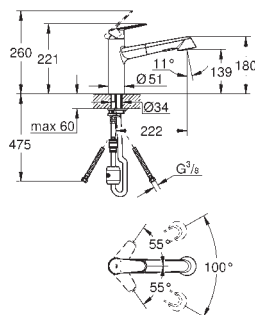

32 257 002

chromo

295,00

**Eurodisc Cosmopolitan
Monomando de fregadero 1/2"**

Caño a media altura

GROHE StarLight acabado cromado

GROHE SilkMove Cartucho de discos cerámicos de 35 mm

Caño extraíble con doble chorro

Inversor: mousseur / teleducha

Limitador ecológico de caudal

Caño giratorio de fundición

Con conexiones flexibles