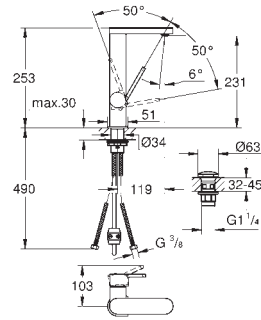

23 844 003 **Cromo** **309,00**

GROHE Plus
Monomando de lavabo de 1/2"
Tamaño L
Palanca metálica
GROHE SilkMove Cartucho de discos cerámicos 28 mm con limitador ecológico de temperatura
GROHE StarLight acabado cromado
GROHE EcoJoy SpeedClean mousseur 5,7 l/min
GROHE AquaGuide mousseur ajustable
Sistema de rápida instalación Quickfix
Caño extraíble
GROHE EasyDock garantiza un suave retorno del flexo a la posición inicial
Cuerpo liso con vaciador push-open 1 1/4"
Con conexiones flexibles