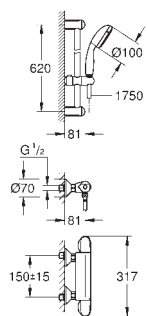

Grotherm 1000
Conjunto de ducha con termostato de ducha 1/2"
Compuesto por:
Termostato Grotherm 1000 de ducha 1/2", (34 143 003)
Conjunto de ducha con barra Tempesta II, 600 mm (27 598)

47 175 000

116,90

Cartucho GROHE TurboStat 1/2"
para entradas invertidas (agua caliente a la derecha)
Encaja con termostatos vistos Grotherm 800, Grotherm 800 Cosmopolitan, Grotherm 1000 Performance, Grotherm 1000, Grotherm Cube, Grotherm 2000 y Grotherm 3000.
solución de servicio, no cumple con EN1111
Nota: la función CoolTouch es omitida tras haberse instalado en griferías vistas