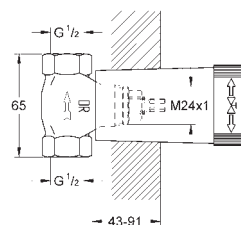

Puntos de fijación delanteros y traseros

Cuerpo de latón

Montura de discos cerámicos de 3/4" preinstalada

Conexión de 1/2"

Caudal:

55 l/min. a 3 bares

Profundidad de empotramiento 70 - 95 mm

29 032 000