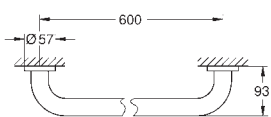

GROHE ESSENTIALS

NOTA IMPORTANTE:
PARA COLORES CONSULTAR DISPONIBILIDAD

Referencia Color Precio

40 794 001 **chromo** 72,95
40 794 DC1 **supersteel** 102,15

Essentials
Asidero de bañera
Material: metal
657 mm (longitud funcional 600 mm)
Fijación oculta
GROHE StarLight acabado cromado
Adecuado para atornillar (incluidos tornillos y tacos)