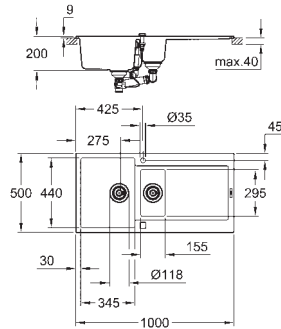

GROHE QuickFix rápido sistema de instalación

Reversible

medida corte encimera: 980 x 480 mm

Válvula automática

Incluye: desagüe automático, sifón, cestillo y set de montaje

novedad

31 646 AT0
31 646 AP0

gris granito
negro granito