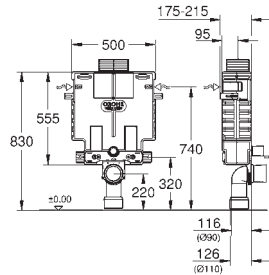

Silencioso, grupo acústico I

Llave de escuadra DN 15

conexiones flexibles ajustadas a presión

para la instalación de pulsadores pequeños

necesario accesorio 40 949 000 (en venta por separado)

38 415 001

289,00