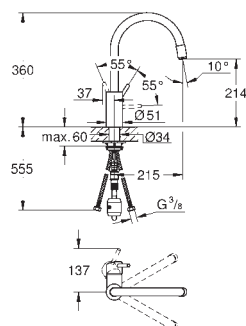

32 663 003
32 663 DC3

Cromo
supersteel

249,00
323,70

Concetto
Monomando de fregadero 1/2''
Caño alto
GROHE StarLight acabado cromado
GROHE SilkMove Cartucho de discos cerámicos de 35 mm
GROHE EasyDock garantiza un suave retorno del flexo a la posición inicial
GROHE Zero aísla los conductos de agua internos, sin plomo y sin níquel.
Caño laminar extraíble
Limitador ecológico de caudal
Caño tubular giratorio
Giratorio 150°
Válvula anti-retorno
Con conexiones flexibles
GROHE QuickFix rápido sistema de instalación