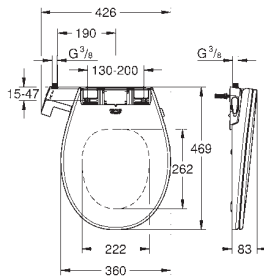

GROHE ASIENTO BIDÉ MANUAL

Referencia

Color

Precio

novedad

39 648 SH0 +++*

blanco alpino

219,00

Sanitarios Bau

Asiento bidé manual

Tapa y asiento para inodoro

2 brazos con cánula extraíble:

(1 para lavado posterior, 1 para ducha femenina)

Función de autolavado de las cánulas

No necesita electricidad

Intensidad del chorro ajustable

Asiento y tapa en Duroplast con cierre amortiguado

Conexiones de agua de 3/8"

Incluye:

Placa de fijación

Presión 0.1 - 1 MPa (1 - 10 bar)

Cumple con

EN 1717