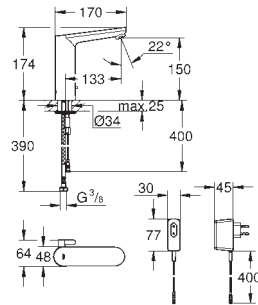

GROHE EUROSMART COSMOPOLITAN E

Referencia

Color

Precio

36 421 000

Cromo

489,00

Eurosmart Cosmopolitan E
Mezclador de lavabo electrónico 1/2"
Tamaño L