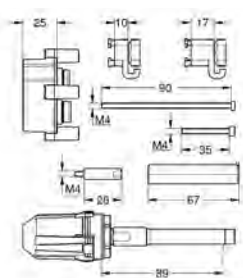

14 056 000

98,00

Set de extensión universal para mezcladores, 25 mm.

Se adapta a los mezcladores empotrados en combinación con GROHE Rapido SmartBox.