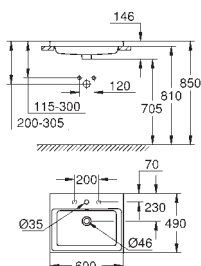

39 479 00H

blanco alpino

260,00

Sanitarios Cube
Lavabo encastrado 60 cm
Vitrificado en la cara posterior
Encastrada
1 orificio central y 2 insinuados para la grifería
605 x 490 mm
Incluye set de fijación
Porcelana sanitaria
PureGuard capa antisuciedad y tratamiento antibacteriano
16 unidades por pallet

CERAMICS