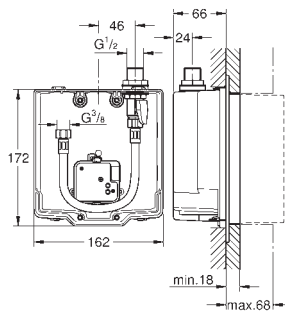

Euroeco Cosmopolitan E Subconjunto para empotrar

para instalación con mezclador o agua fría

Caja de empotramiento

192 x 95 x 240 mm

Llave de corte

Enchufe para conexión a corriente

Indicado para

36 410 000, 36 334 SD0, 36 335 SD0, 36 273 000

Permite impermeabilizar la construcción de la

pared que rodea el cuerpo empotrado

Con manguito de estanqueidad