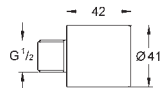

36 316 000

chromo

36,00

Euroeco Cosmopolitan T

Prolongación 42 mm.

para grifo temporizado (36 266 000)

GROHE StarLight acabado cromado