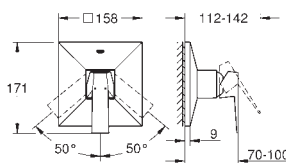

23 117 000

Cromo

575,00

Allure Brilliant
Monomando de bidé 1/2"
Tamaño M

GROHE SilkMove Cartucho de
discos cerámicos 28 mm
Limitador de temperatura

GROHE QuickFix rápido sistema de instalación
Rótula orientable
Vaciador automático
Con conexiones flexibles