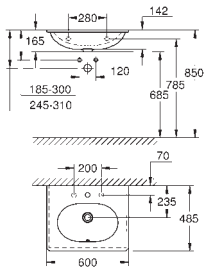

39 565 00H

blanco alpino

215,00

Essence

Lavabo mural 60 cm

Mural / suspendido

1 orificio central y 2 insinuados para la grifería con rebosadero en el lado opuesto de la grifería 600 x 485 mm

adecuado para semi pedestal y pedestal

Porcelana sanitaria

PureGuard capa antisuciedad y tratamiento antibacteriano

18 unidades por pallet