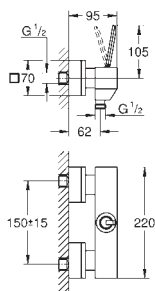

Eurocube Joy Monomando de ducha 1/2" Palanca metálica

Cartucho Joystick con tecnología GROHE FeatherControl

GROHE StarLight acabado cromado

Toma inferior para flexo G 1/2" con

válvula anti-retorno incorporada

23 666 000

cromo

399,00