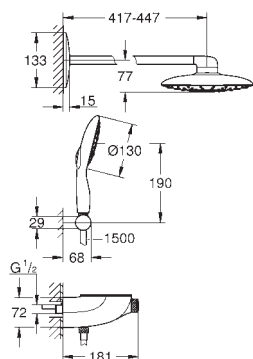

Rainshower System SmartControl Mono 360

Combinación de Sistema de ducha con termostato, visto / empotrado

Compuesto por:

Termostato SmartControl visto/empotrado

Dos opciones de ducha:

Ducha mural Rainshower Mono 360 con brazo de ducha horizontal 450 mm, cabezal blanco

GROHE PureRain ó GROHE Rain O² spray*

Teleducha Power&Soul 130, cabezal blanco (27 673 LS0)

Soporte (27 055)

Flexo Silverflex de 1,50 m (28 364)

Caudal mínimo 10 l/ min.

GROHE DreamSpray distribución perfecta

del agua por todo el cabezal

GROHE TurboStat Cartucho compacto

con termoelemento de cera

Tecnología GROHE EcoJoy ahorro de agua con el máximo bienestar

GROHE SafeStop Tope de seguridad a 38°C

SmartControl: pulsar el botón para encender y apagar el

chorro de agua y girarlo para ajustar el caudal EcoJoy

GROHE EasyReach bandeja

Importante: Necesario para su instalación set para empotrar

26 264 001 y cuerpo empotrado 26 449 000.

* Seleccionar el tipo de chorro mural en la instalación, viene prefijado de fábrica con chorro: GROHE PureRain