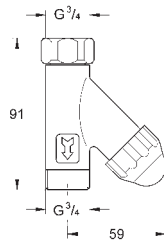

GROHE SISTEMA DE PROTECCIÓN

Referencia

Color

Precio

41 275 000

chromo

35,65

Filtro inclinado de 3/4"

Válido para agua fría y caliente hasta 80 °C

Cabezal transparente

Malla de 315 µm

con filtro colector de suciedad
de acero inoxidable.

GROHE StarLight acabado cromado