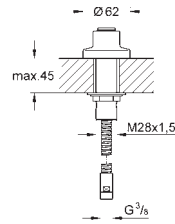

GROHE ACCESORIOS DE DUCHA

NOTA IMPORTANTE:
PARA COLORES CONSULTAR DISPONIBILIDAD

Referencia Color Precio

27 151 000 cromo 92,35

Soporte para ducha de bañera para instalación sobre encimera
Flexo de 1/2" x 3/8",
2,00 m (28 158)
Soporte combinable con todas las teleduchas
GROHE StarLight acabado cromado