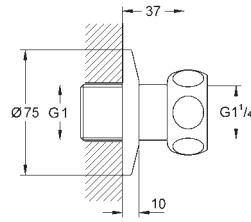

Referencia

Color

Precio

12 417 000

chromo

65,95

Racor recto de entrada

Tuerca de 1 1/4" x G 1"