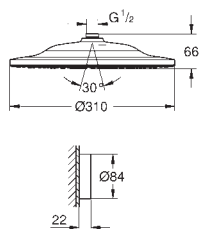

Rainshower SmartConnect 310
Ducha mural 2 chorros

GROHE PureRain, ActiveRain

Chorro de inicio ducha reprogramable
cabezal cromado

Rótula orientable con ángulo de $\pm 10^\circ$

Conexión 1/2"

con control remoto para cambiar o combinar distintos tipos de chorro
atornillar o enganchar el control remoto a pared

Fuente de alimentación por batería

Incluye 3 baterías x AAA en el cabezal de ducha mural y 1 batería x CR 2032 en el control remoto

Indicador LED para emparejamiento de los elementos y para indicar cambio de batería

Control remoto resistente al agua IP57

GROHE EcoJoy limitador de caudal 9,5 l/min

GROHE DreamSpray distribución perfecta del agua por todo el cabezal

GROHE StarLight acabado cromado

Sistema antical **SpeedClean**

Conducto interno del agua protegido para mayor durabilidad

novedad

26 562 000

+++*

chromo

269,00

26 562 LS0

moon white

362,00