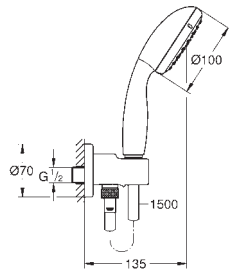

novedad

26 406 001 +++* cromo 44,95

Tempesta 100
Conjunto de ducha con soporte, teleducha 2 chorros
Compuesto por:
Tempesta 100 II teleducha (27 597)
codo de ducha de 1/2" con soporte (28 679)
Rosca exterior
Válvula anti-retorno
Flexo «Relexaflex» de 1,50 m (28 151)
GROHE EcoJoy limitador de caudal 5,7 l./min.
GROHE DreamSpray distribución perfecta del agua por todo el cabezal
GROHE StarLight acabado cromado
Sistema antical **SpeedClean**
Conducto interno del agua protegido para mayor durabilidad
Aro protector de silicona con tecnología ShockProof

26 411 000 +++* cromo 159,00