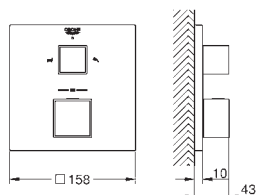

24 155 000

Cromo

475,00

Grotherm Cube Termostato para baño ducha para dos salidas con cierre e inversor integrado

Sólo parte exterior
Parte empotrada GROHE Rapido SmartBox 35 600 000
GROHE TurboStat Cartucho compacto con termoelemento de cera

GROHE StarLight acabado cromado
Florón metálico con GROHE QuickFix
Escudo de metal, con ajuste 6°
Iconos intuitivos impresos para ducha y bañera.
GROHE SafeStop Tope de seguridad a 38°C
GROHE SafeStop Plus limitador de temperatura opcional a 43°C ó 46°C incluido
GROHE AquaDimmer, llave de corte/ inversor integrado.

Caudal:

Salida B = 27 l/min

Salida C = 30 l/min

Parte empotrable no incluida

35 600 000 +++*

GROHE Rapido SmartBox cuerpo empotrable universal

119,00