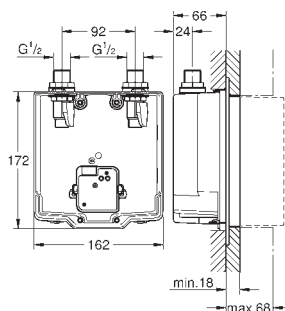

36 315 000

chromo

449,00

Eurosmart Cosmopolitan E
Mezclador de lavabo electrónico
con mezclador y limitador ajustable de temperatura

Con sensor infrarrojo para comunicación bidireccional
para configuración, monitorización y mantenimiento.
Transformador con tensión de conexión
100-230 V AC, 50-60 Hz, 6 V DC
Aireador con flujo laminar limitado a 9l./min.
caño, Longitud de caño: **170 mm**
Con 7 pre programas, Descarga automática
Desinfección térmica
Modo limpieza
Funciones adicionales y ajustes precisos
con el mando adicional 36 407 001
Necesaria parte empotrable 36 339 0001

novedad

36 339 001

199,00

Eurosmart Cosmopolitan E
Subconjunto para empotrar
con mezclador metálico

Caja de empotramiento
192 x 95 x 240 mm
2 llaves de corte integradas
Válvulas anti-retorno
Enchufe para conexión a corriente
Indicado para
36 315 000
Permite impermeabilizar la construcción de la
pared que rodea el cuerpo empotrado
Con manguito de estanqueidad

novedad