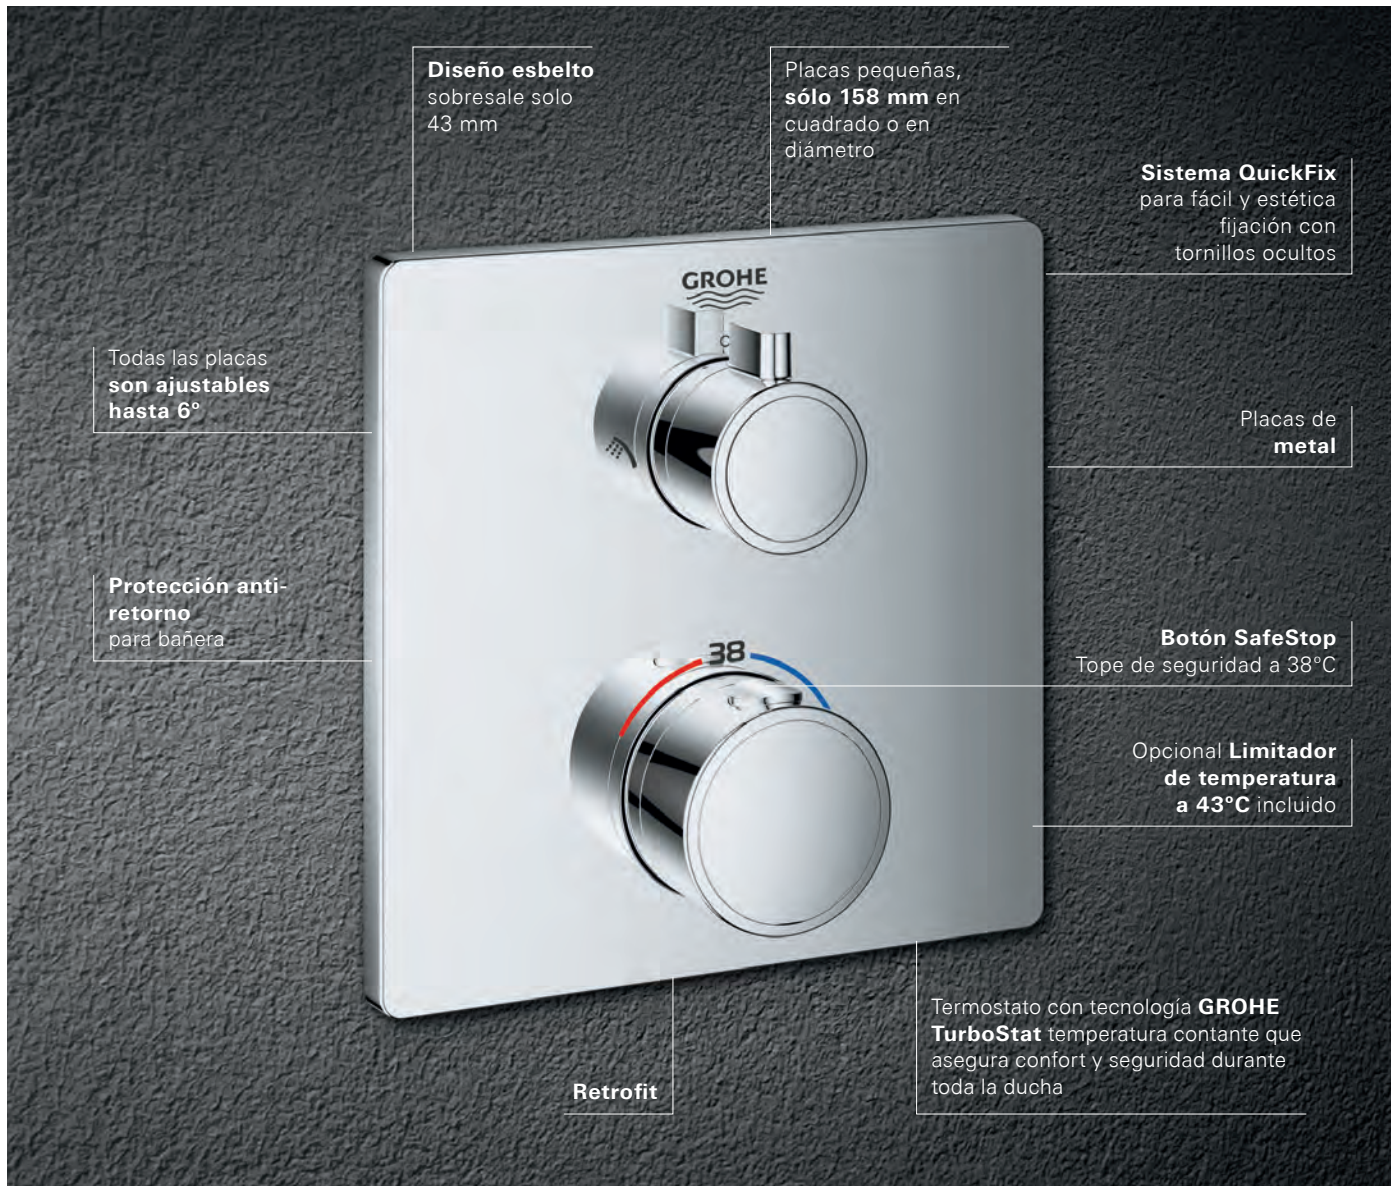

novedad

TERMOSTATOS

Nuestros nuevos termostatos con funcionamiento convencional son cualquier cosa menos convencionales. Los hemos diseñado para que sean tan fáciles e intuitivos de usar como sea posible. Para abrir la teleducha gira el botón de control superior ligeramente a la izquierda. Para cambiar a la ducha mural, gira el botón de control hacia la derecha. También disponible el modelo de 1 vía para controlar una sola ducha. Las placas extremadamente estrechas tienen un espesor de tan solo 10 mm y el diseño delgado de los controles hace que el alcance general sea de apenas 43 mm. Estos termostatos están disponibles en formato redondo y cuadrado. Nuestros termostatos no solo atraen a los amantes de la geometría sino que representan el equilibrio perfecto entre forma y funcionalidad. Los termostatos de dos mandos proporcionan una hermosa pieza central para la ducha. Todos los termostatos empotrados Grotherm están diseñados para adaptarse a nuestros nuevos cuerpos universales: GROHE Rapido SmartBox.

MUCHO MÁS DE LO QUE SE VE A SIMPLE VISTA: **GROHTHERM SMARTCONTROL EMPOTRADO**

novedad

Estamos orgullosos de presentar nuestro Grohtherm SmartControl: un importante y novedoso avance en termostatos expuestos. Disponible como unidades separadas, el termostato Grohtherm SmartControl empotrado combina el diseño de GROHE y el confort de SmartControl. Le hemos dado una forma compacta para ofrecerte más espacio bajo la ducha y con su bandeja EasyReach dispondrás de un amplio espacio en la parte superior para los accesorios de ducha. Una mirada hacia el futuro con el termostato Grohtherm SmartControl que ofrece una elección del tipo de chorro de ducha más intuitiva y cómoda. Y como todos los termostatos GROHE, Grohtherm SmartControl viene equipado con TurboStat para un control preciso de la temperatura y 100 % CoolTouch para mantener la superficie del termostato a una temperatura segura y evitar quemaduras.