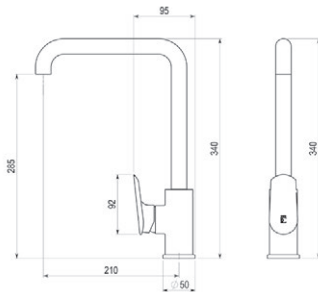

■ Ref. 7178600 ●	73,80 €
------------------	---------

cod. color: ■ Cromo Chrome □ Blanco White ■ Negro Black  
 Consultar otros acabados. Consult other finishes.

**KILY** grifería cocina / Kitchen tap

■ Ref. 4958600 ● 139,90 €