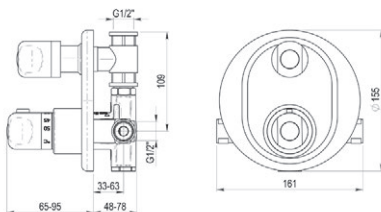

1 ENTRADA-1 SALIDA. Mecanismo ducha termostático empotrable 3/4 entrada
/ 3/4 thermostatic wall shower

- Ref. 70047300 289,90 €
- Ref. 7004736100 346,80 €