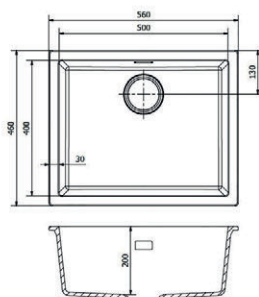

Amsterdam 50

■ Ref. RAMSTER50BS	351,80 €
■ Ref. RAMSTER50GS	351,80 €
■ Ref. RAMSTER50CS	351,80 €
■ Ref. RAMSTER50PW	351,80 €