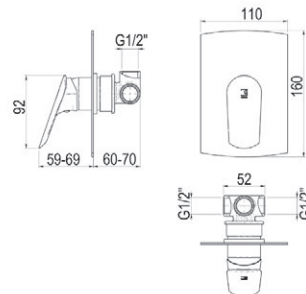

- Ref. 4953500 107,60 €

Mecanismo ducha empotrable / Wall shower

- Ref. 4957300 ● 118,80 €

Caja empotrable Embed box  
Ref. BOX01 - 13,80 €

Conjuntos de ducha pág. 291 Shower set pg. 291

Colección Kily

Mecanismo ducha empotrable 3 vías / Wall shower 3 ways