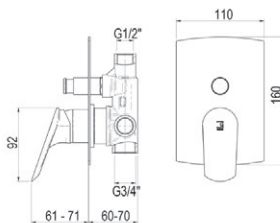

Mecanismo baño-ducha empotrable / Wall bath and shower

■ Ref. 4957400 ● 164,20 €

Caja empotrable *Embed box*
Ref. BOX02 - 18,70 €

Conjuntos de ducha *pág. 291 Shower set pg.291*