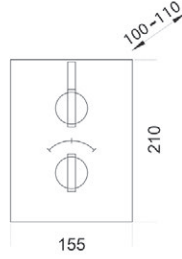

Duchas empotradas / Wall showers

2 ENTRADAS 5 SALIDAS. Mecanismo ducha termostático empotrable 3/4.
/ 3/4 thermostatic wall shower 2 entries 5 exits