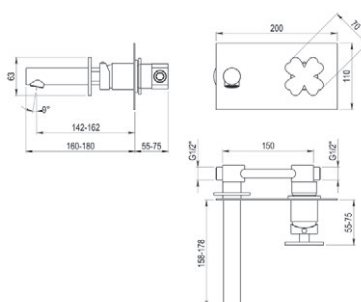

Lavabo mural / Wall washbasin

■ Ref. 8815600	196,10 €