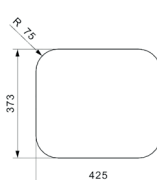

■ Ref. R480_I_1012

139,30 €

- Profundidad: 160/180 mm.
- Depth: 160/180 mm.