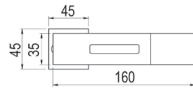

↑  
**Diseño elegante y sencillo.**  
*Elegant and simple design.*

↓  
**Maneta matemáticamente equilibrada.**  
*Mathematically balanced handle.*

Nitro

Colección Nitro

Lavabo / Washbasin

Sin desagüe automático  
Without automatic pop up waste