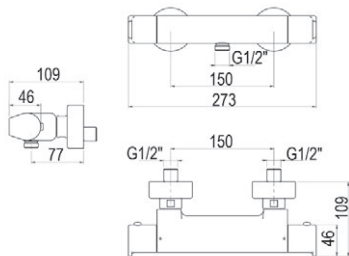

Colección Aroha

Grupo baño-ducha termostática / Thermostatic bath and shower unit

Con accesorios de ducha
With shower accessories

■ Ref. 46053000 ● NF 212,10 €

Sin accesorios de ducha
Without shower accessories

■ Ref. 46053500 ● NF 181,40 €