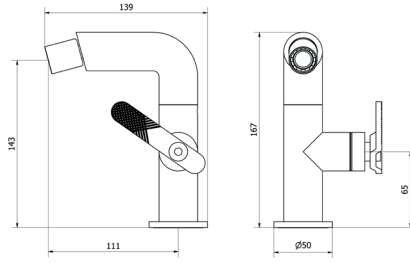

Colección Strem

Bidet / Bidet

Sin desagüe semiautomático
Without semi-automatic pop up waste
■ Ref. 7977000 490,90 €

Con desagüe semiautomático
With semi-automatic pop up waste
■ Ref. 7976000 512,20 €