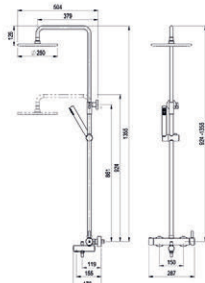

Columna de baño-ducha mezcladora con inversor / Mixer bath and shower with invertercolumn

Rociador Ø250 mm ABS y flexo en PVC
Sprayer Ø250 mm and PVC flexibe hose

■ Ref. 86550700 ● 527,80 €

NEW