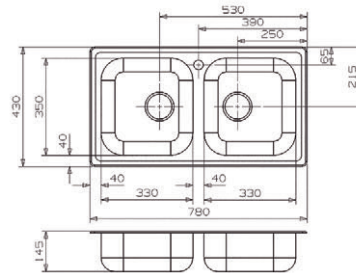

Beta 20 Bap

■ Ref. R628_I_1226

138,50 €

- Profundidad: 145 mm.
- Depth: 145 mm.