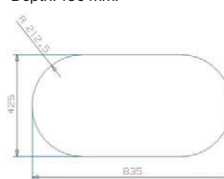

■ Ref. R610_S_1196

160,10 €

- Profundidad: 150 mm.
- Depth: 150 mm.