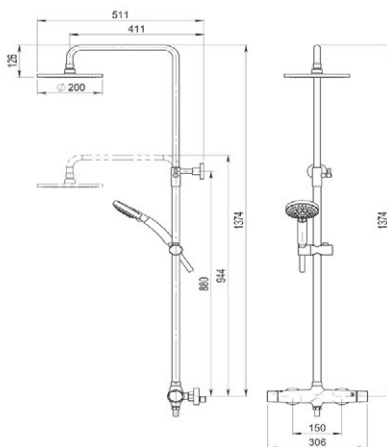

Columna de ducha mezcladora / Mixing shower column

Rociador Ø200 mm en ABS y flexo inox
Sprayer Ø200 mm in ABS and inox flexibe
hose

■ Ref. 49650100 369,50 €

Rociador Ø250 mm en ABS y flexo PVC
Sprayer Ø250 mm in ABS and PVC flexibe
hose

■ Ref. 49650300 ● 385,90 €