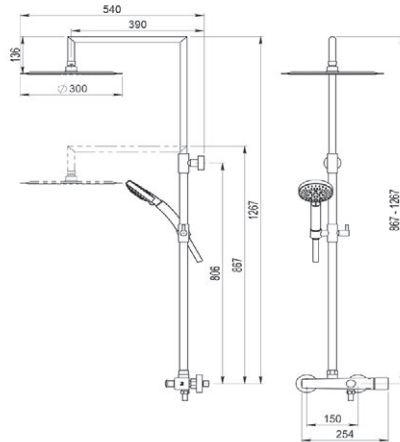

Columnas de ducha mezcladora / Mixing shower column

ALIA LUX Columna de ducha mezcladora / *Mixing shower column*

Rociador Ø300 mm en inox y flexo en PVC
Sprayer Ø300 mm in inox and PVC flexibe hose

■ Ref. 57050500 ● 510,60 €