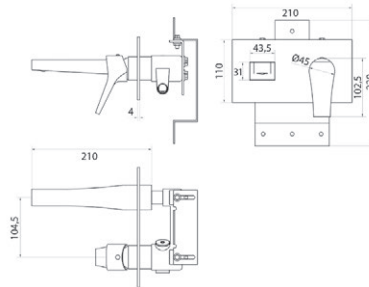

Lavabo mural / Wall washbasin

■ Ref. 4945600 463,40 €

Bidet / Bidet