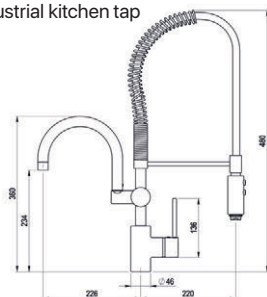

**TOTHEM** grifería cocina / Kitchen tap

■ Ref. 2649700

573,20 €

**BATLO** grifería cocina / Kitchen tap

■ Ref. 3249700

385,20 €

**METRA** grifería cocina semi-industrial / Semi-industrial kitchen tap

**NEW**