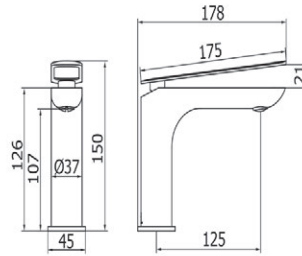

Colección Kissme

Lavabo / Washbasin

Sin desagüe semiautomático
Without semi-automatic pop up waste

■ Ref. 7845000 295,00 €

Con desagüe semiautomático
With semi-automatic pop up waste

■ Ref. 7844000 316,30 €