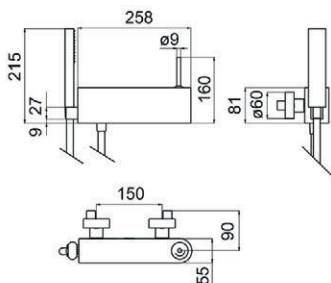

Grupo ducha / Shower unit

Con accesorios de ducha
With shower accessories

■ Ref. 6943000 ● 582,80 €

Sin accesorios de ducha
Without shower accessories

■ Ref. 6943500 542,00 €

Loveme