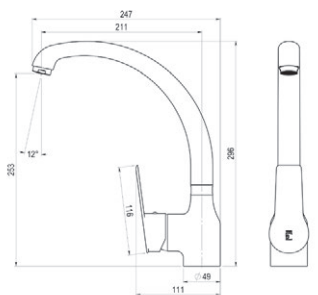

ALBOS grifería cocina / Kitchen tap