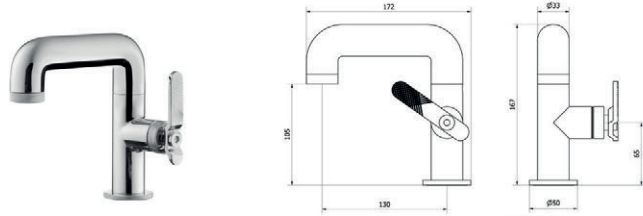

Colección Strem

Lavabo / Washbasin

Sin desagüe semiautomático
Without semi-automatic pop up waste

■ Ref. 7975000 490,90 €

Con desagüe semiautomático
With semi-automatic pop up waste

■ Ref. 7974000 512,20 €