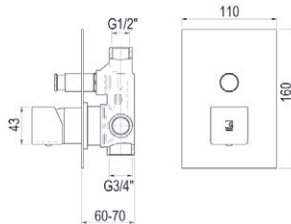

Mecanismo baño-ducha empotrable / Wall bath and shower

■ Ref. 5707400 160,30 €

Caja empotrable *Embed box*
Ref. BOX02 - 18,70 €

Conjuntos de ducha *pg. 291 Shower set pg.291*