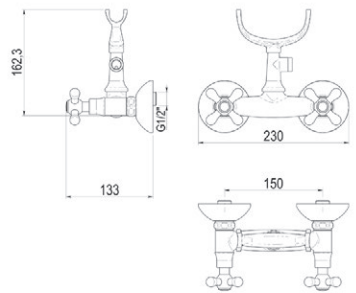

Grupo ducha / Shower unit

Con accesorios de ducha
With shower accessories

■ Ref. 6223300	205,90 €
■ Ref. 6223340	299,50 €
■ Ref. 6223341	299,50 €

Sin accesorios de ducha
Without shower accessories

■ Ref. 6223700	161,10 €
■ Ref. 6223740	258,10 €
■ Ref. 6223741	258,10 €