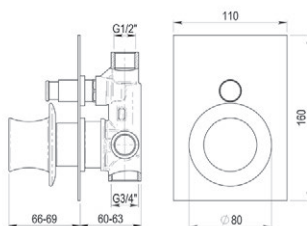

Mecanismo baño-ducha empotrado / Wall bath and shower

■ Ref. 8837400 172,10 €

Caja empotrable *Embed box*
Ref. BOX02 - 18,70 €

Conjunto de ducha pg. 291 *Shower set pg.291*