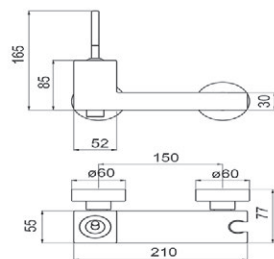

Grupo ducha / Shower unit

Con accesorios de ducha
With shower accessories

■ Ref. 6843000	425,10 €
■ Ref. 6843071	654,00 €

Sin accesorios de ducha
Without shower accessories

■ Ref. 6843500	397,90 €
■ Ref. 6843571	595,60 €