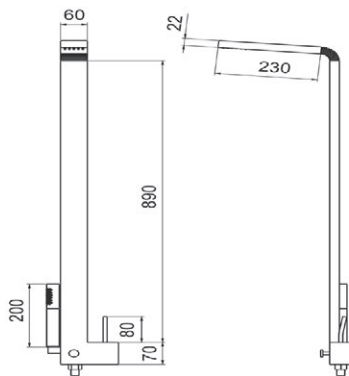

- Ref. 6849300 2.303,60 €
- Ref. 6849371 3.706,00 €

HeyJoe