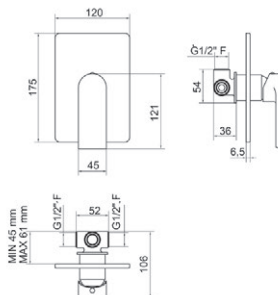

Colección Kissme

Mecanismo ducha empotrable / Wall Shower

■ Ref. 7847300 175,20 €

Caja empotrable *Embed box*
Ref. BOX01 - 13,80 €

Conjuntos de ducha pág.291 *Shower set pg.291*