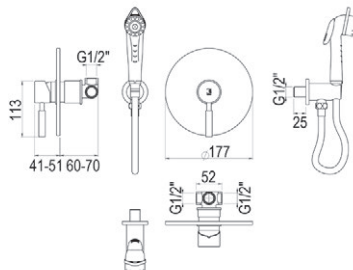

- Ref. 8657000 ● 93,80 €

Con desagüe automático  
With automatic pop up waste

- Ref. 8656000 108,00 €

Colección Theo City

Bidet con ducha / Bidet with shower

■ Ref. 8647500 ● 171,50 €

Bidet con ducha / Bidet with shower