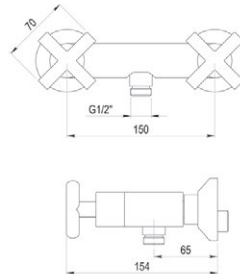

Grupo ducha / Shower unit

Con accesorios de ducha
With shower accessories

■ Ref. 8243000 ●	232,50 €
■ Ref. 8243061	316,40 €

Sin accesorios de ducha
Without shower accessories

■ Ref. 8243500	213,20 €
■ Ref. 8243561	290,00 €