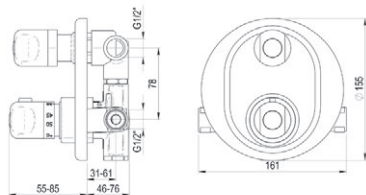

Duchas empotradas / Wall showers

2 ENTRADAS-2 SALIDAS. Mecanismo baño-ducha termostático
/ Thermostatic wall bathand shower

- Ref. 70047400 381,20 €
- Ref. 7004746100 442,00 €