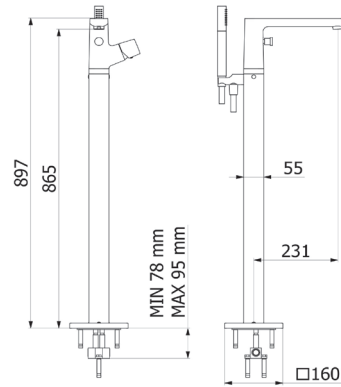

Grupo baño-ducha pie con accesorios ducha / Bath filler with shower accessories

■ Ref. 792100

1.804,90 €