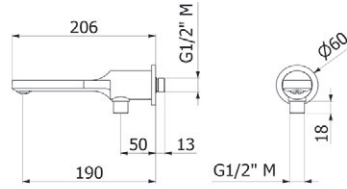

Colección Esla

Caño desviador / Diverter spout

■ Ref. 63300

234,70 €