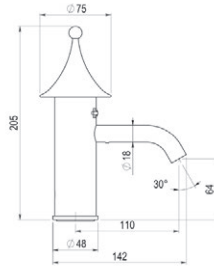

**Maneta en forma de divertido sombrero triangular con opción de múltiples colores.**  
*Handle shaped funny triangular hat with multiple colors options.*

Colección Chip

Lavabo / Washbasin

**Sin desagüe semiautomático**  
Without semi-automatic pop up waste