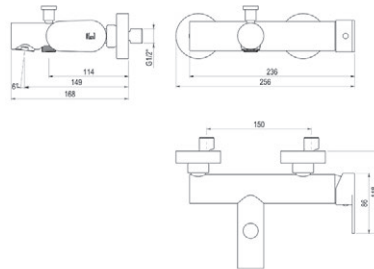

Grupo baño-ducha cilindro / Bath and shower unit

Con accesorios de ducha
With shower accessories

■ Ref. 4641000	160,80 €

Sin accesorios de ducha
Without shower accessories

■ Ref. 4641500	139,30 €

NEW

Mecanismo baño-ducha empotrable / Wall bath and shower