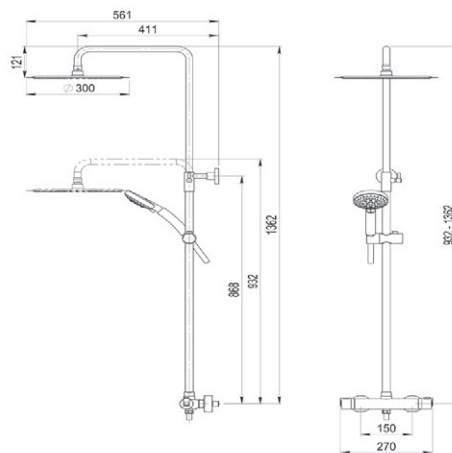

PYSA LUX Columna de ducha termostática / Thermostatic shower column

Rociador Ø300 mm en inox y flexo en PVC
Sprayer Ø300 mm in inox and PVC flexibe hose

■ Ref. 50059500 ● 515,90 €