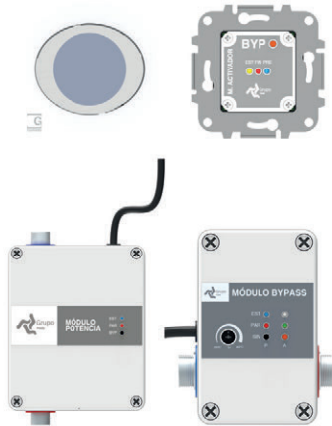

Colección Ness Confort

Kit básico / Basic kit

Solución completa de producto compuesto por un Módulo de Potencia, un Módulo Bypass y un Módulo Activador. Destinado para viviendas de hasta 80m2 que cuentan con acumulador de agua caliente (no recomendado para instalaciones sin calentador de gas).

Complete product solution composed of a Power Module, a Bypass Module and an Activator Module. Intended for homes up to 80m2 that have a hot water tank (not recommended for installations without a gas heater).

Transformador

Transformer

Ref. 9990000

599,50 €

Con activador de Pila
With battery activator

Ref. 9990008

664,40 €