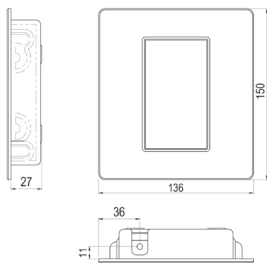

Ducha / Shower

■ Ref. 99043500 1.615,90 €

Preparado para gestión remota (a distancia)
Remote management system

■ Ref. 99043000 ● 1.750,40 €