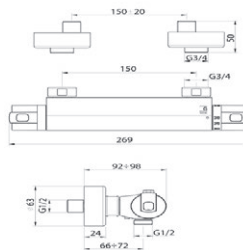

PYSA Grupo ducha termostática / *Thermostatic shower unit*

Con accesorios de ducha
With shower accessories

■ Ref. 50043000 ● NF 172,50 €

Sin accesorios de ducha
Without shower accessories

■ Ref. 50043500 NF 143,40 €