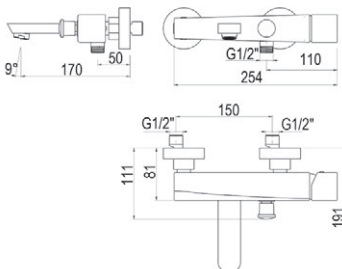

Grupo baño-ducha / Bath and shower unit

Con accesorios de ducha
With shower accessories

■ Ref. 5703000 245,60 €
■ Ref. 5703025 466,50 €

Sin accesorios de ducha
Without shower accessories

■ Ref. 5703500 206,00 €