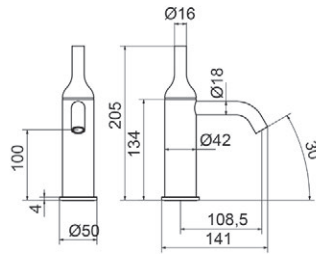

Lavabo medio / Medium washbasin

Sin desagüe semiautomático
Without semi-automatic pop up waste

■ Ref. 3245100	246,50 €
□ Ref. 3245111	345,20 €
■ Ref. 3245116	345,20 €

Con desagüe semiautomático
With semi-automatic pop up waste

■ Ref. 3244100	267,70 €
□ Ref. 3244111	366,30 €
■ Ref. 3244116	366,30 €