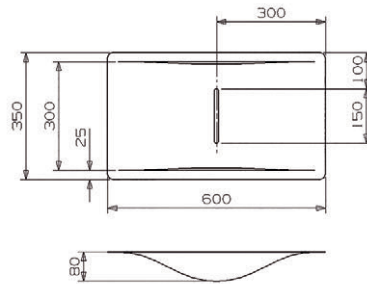

WAVE

■ Ref. R_WAVE

416,30 €

- Profundidad: 80 mm
- Depth: 80 mm.