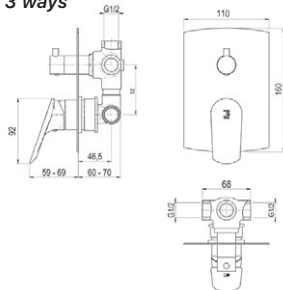

- Ref. 4953500 107,60 €

Mecanismo ducha empotrable / Wall shower

- Ref. 4957300 ● 118,80 €

Caja empotrable Embed box  
Ref. BOX01 - 13,80 €

Conjuntos de ducha pág. 291 Shower set pg. 291

Colección Kily

Mecanismo ducha empotrable 3 vías / Wall shower 3 ways