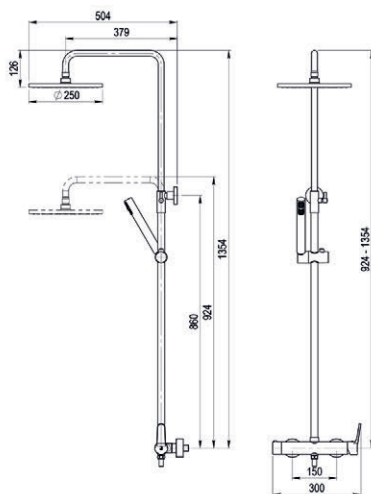

Columna ducha mezcladora Inversor integrado / Mixer shower column Integrated inverter

Rociador Ø250 mm en ABS y flexo PVC
Sprayer Ø250 mm ABS and PVC flexibe hose

■ Ref. 71750300 356,30 €