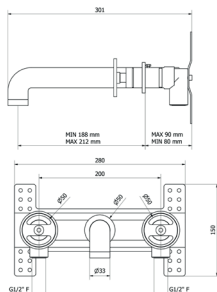

■ Ref. 7975400 590,80 €

**Lavabo mural / Wall washbasin**

■ Ref. 7965400 ● 590,80 €

**Lavabo mural bimando / Wall washbasin two levers**

■ Ref. 7975600 619,30 €

**Lavabo mural bimando / Wall washbasin two levers**