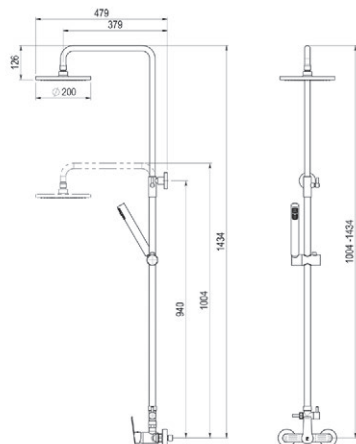

Colección Albos

Columna de ducha mezcladora / Mixing shower column

Rociador Ø200 mm en ABS y flexo inox
Sprayer Ø200 mm in ABS and inox flexibe hose

■ Ref. 71250100 229,00 €

Rociador Ø250 mm en ABS y flexo inox
Sprayer Ø250 mm in ABS and inox flexibe hose

■ Ref. 71250300 ● 237,00 €