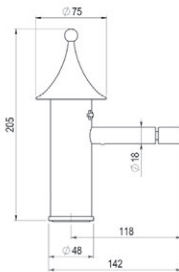

Bidet / Bidet

Sin desagüe semiautomático
Without semi-automatic pop up waste

- Ref. 8827000 161,00 €

Con desagüe semiautomático
With semi-automatic pop up waste

- Ref. 8826000 181,80 €