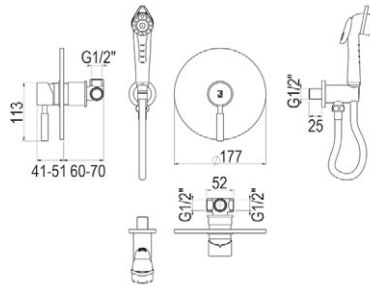

Bidet con ducha / Bidet with shower

■ Ref. 8647600 ● 120,00 €