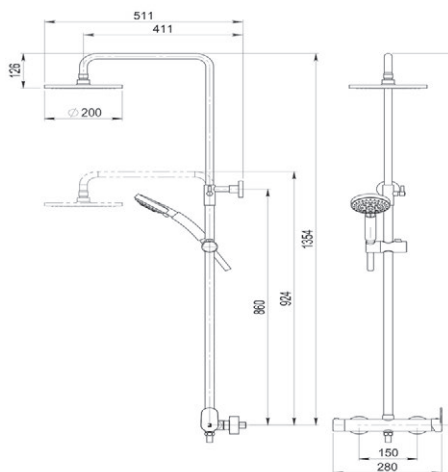

NINE Columna de ducha mezcladora / *Mixer shower column*

Rociador Ø200 mm ABS y flexo en PVC
Sprayer Ø200 mm and PVC flexibe hose

■ Ref. 46250100 339,20 €

Rociador Ø250 mm ABS y flexo en PVC
Sprayer Ø250 mm and PVC flexibe hose

■ Ref. 46250300 ● 355,60 €