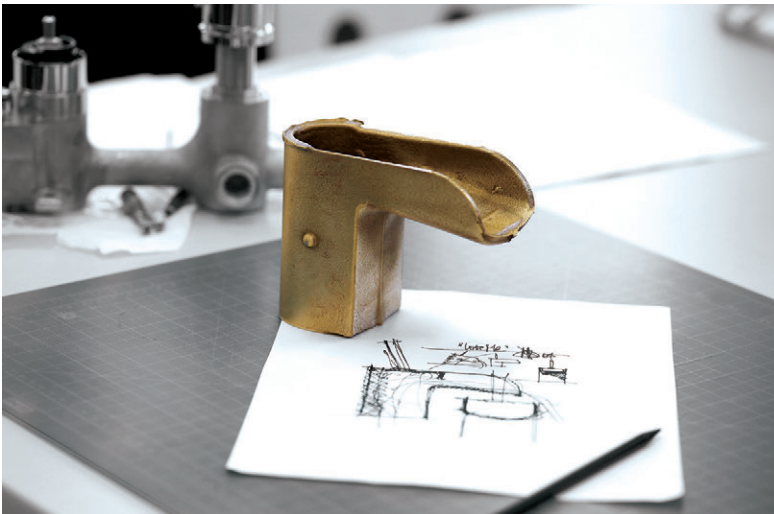

→ **Mezclamos arte, tecnología y tradición**  
para conseguir los diseños más exclusivos con la personalidad que requiere el ambiente para convertirlo en único y exclusivo.

→ **We combine art, technology and tradition**  
*to get the most exclusive designs with the personality that the environment requires to transform it into something unique.*

# Calidad

Quality

→ Diseñamos grifería como un elemento de lujo y distinción que transmite al espacio elegantes experiencias con la naturalidad del agua y con el control y confort de las últimas tecnologías.

→ **Our experience supports us.**

Griferías Galindo is the national manufacturer of high-quality domestic taps, with more than eighty years of experience in the market. The company boasts with pride, the honor of endowing all its products with the soul and tradition of four generations of skilled craftsmen, combining: feeling, quality and design, in all its creations. Desde nuestros inicios, en Galindo hemos entendido la tradición como una forma de contribuir a la transmisión de valores.