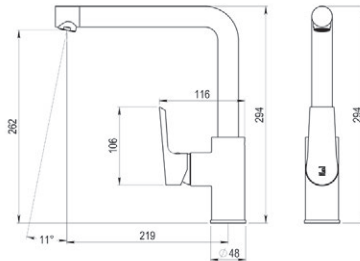

AROHA grifería cocina / Kitchen tap

■ Ref. 4608800 ●	153,94 €
□ Ref. 4608811	189,50 €
■ Ref. 4608816	189,50 €