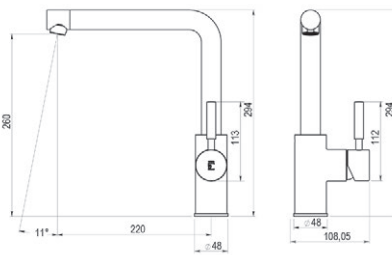

THEO grifería cocina / Kitchen tap