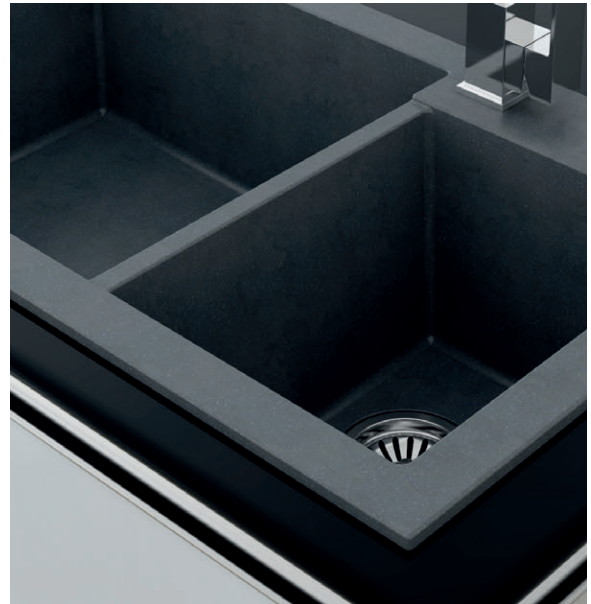

↑
Doble seno para optimizar funciones.
Double basin to optimize functions.