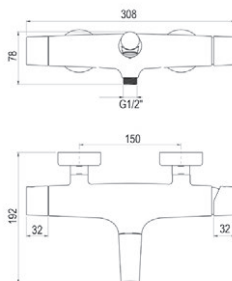

Colección Livra

Mecanismo ducha empotrable 3 vías / Wall shower 3 ways

Sin accesorios de ducha  
With shower accessories

■ Ref. 4967200 ● 219,80 €

Caja empotrable Embed box  
Ref. BOX02 - 18,70 €

Grupo baño ducha / Bath and shower unit