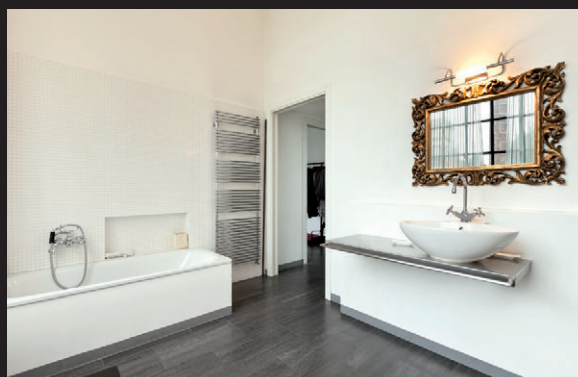

Lavabo
Washbasin

Ref. 6205300