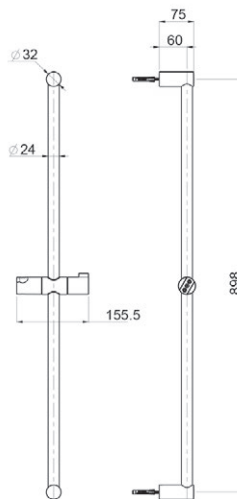

Barra de ducha de carbono 93 cm / Carbon slide bar 93 cm