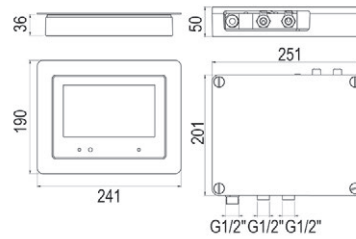

Lavabo empotrado / Embed washbasin