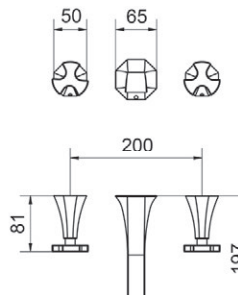

Lavabo mural / Wall washbasin

■ Ref. 2445600	520,50 €
■ Ref. 2445640	676,60 €
■ Ref. 2445641	676,60 €