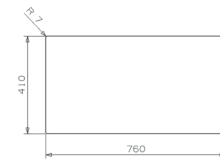

■ Ref. R628_I_1226

138,50 €

- Profundidad: 145 mm.
- Depth: 145 mm.