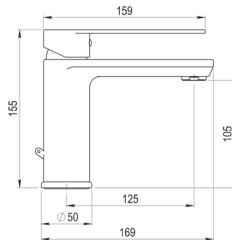

Lavabo maneta horadada / Washbasin

Sin desagüe semiautomático
Without semi-automatic pop up waste

■ Ref. 4635000	66,40 €
■ Ref. 463500E eco	74,00 €

Con desagüe semiautomático
With semi-automatic pop up waste

■ Ref. 4634000	87,00 €