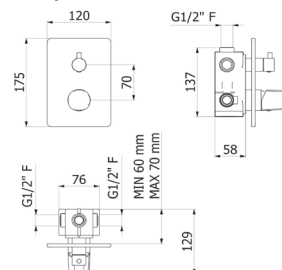

Mecanismo ducha empotrable 3 vías / Wall shower 3 ways