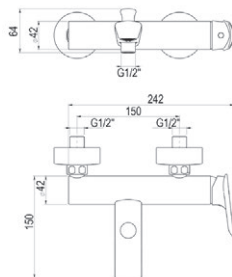

Grupo baño ducha / Bath and shower unit

Con accesorios de ducha
With shower accessories

■ Ref. 4951000 ● 179,90 €
□ Ref. 4951011 355,80 €
■ Ref. 4951016 355,80 €

Sin accesorios de ducha
Without shower accessories

■ Ref. 4951500 152,80 €