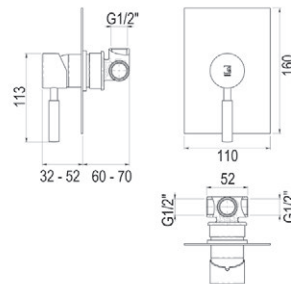

## Mecanismo ducha empotrable / Wall shower

■ Ref. 8647300 • 92,90 €

Caja empotrable *Embed box*  
Ref. BOX01 - 13,80 €

Conjuntos de ducha pág. 291 *Shower set pg. 291*