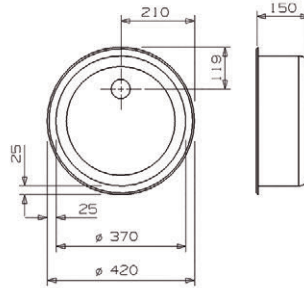

L18 390

■ Ref. R485_I_1048

195,70 €

- Profundidad: 160 mm.
- Depth: 160 mm.

R18 370

■ Ref. R18_370_OSP

166,30 €

- Profundidad: 150 mm.
- Depth: 150 mm.

WAVE

■ Ref. R_WAVE

416,30 €

- Profundidad: 80 mm
- Depth: 80 mm.