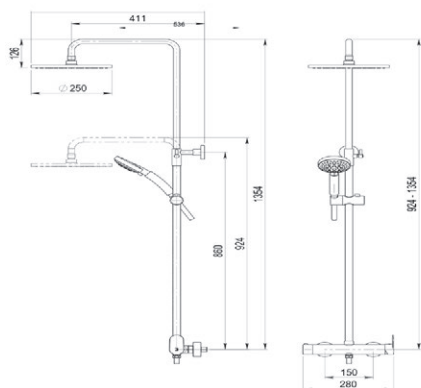

Columna de ducha mezcladora LUX / Mixer shower column LUX

Rociador Ø250 mm ABS y flexo en PVC
Sprayer Ø250 mm and PVC flexibe hose

■ Ref. 46250300 ● 355,60 €