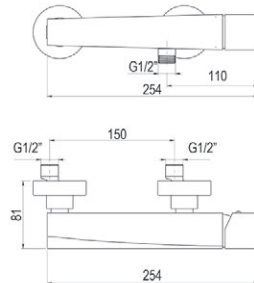

Grupo ducha / Shower unit

Con accesorios de ducha
With shower accessories

■ Ref. 5701000	213,40 €
■ Ref. 5701025	405,40 €

Sin accesorios de ducha
Without shower accessories

■ Ref. 5701500	173,90 €