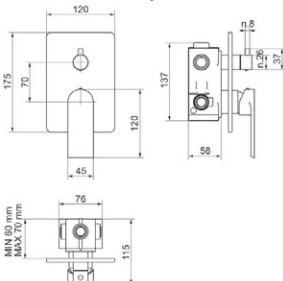

Mecanismo ducha empotrable / Wall Shower

■ Ref. 7847300 175,20 €

Caja empotrable *Embed box*  
Ref. BOX01 - 13,80 €

Conjuntos de ducha pág.291 *Shower set pg.291*

Mecanismo ducha empotrable 3 vías / Wall bath and shower 3 ways