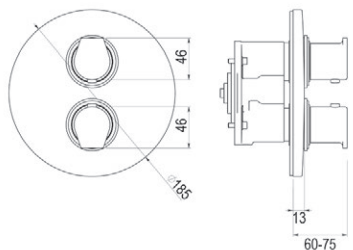

■ Ref. 46053500 ● NF 181,40 €

Mecanismo empotrable para baño-ducha mezcladora / Embed mechanism for bath-shower mixer.

■ Ref. 460M200 ● 240,60 €

Mecanismo empotrable para baño-ducha termostática / Embed mechanism for thermostatic bath-shower.