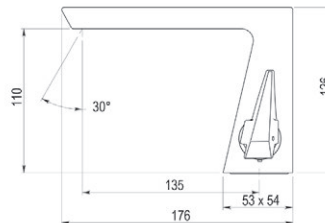

Lavabo cascada / Waterfall washbasin

Sin desagüe semiautomático
Without semi-automatic pop up waste

■ Ref. 5755000	151,40 €

Con desagüe semiautomático
With semi-automatic pop up waste

■ Ref. 5754000	172,60 €