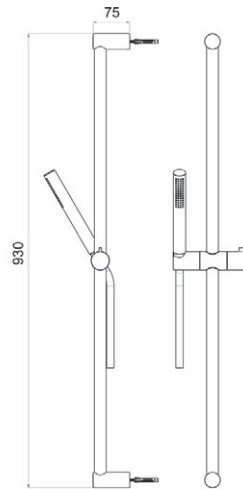

## Barra de Carbono Ø24 con accesorios / Carbon slide bar Ø24 with shower accessories

 Ref. 37500C ●

356,60 €