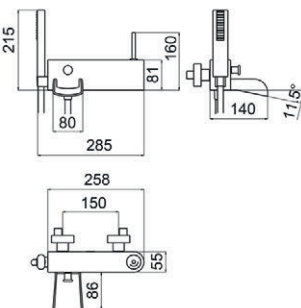

Loveme

Mecanismo ducha empotrado / Wall shower

■ Ref. 6947300 186,50 €

Caja empotrable *Embed box*  
Ref. BOX01 - 13,80 €

Conjuntos de ducha pág. 291 Shower set pg.291

Grupo baño ducha / Bath and shower unit