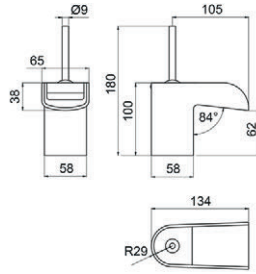

Colección Loveme

Lavabo / Washbasin

Sin desagüe semiautomático
Without semi-automatic pop up waste

■ Ref. 6945000 ● 365,00 €

Con desagüe semiautomático
With semi-automatic pop up waste

■ Ref. 6944000 386,20 €