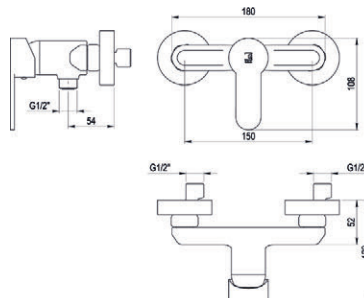

Grupo ducha / Shower unit

Con accesorios de ducha
With shower accessories

- Ref. 2153000 ● 99,50 €
- Ref. 2153011 194,90 €
- Ref. 2153016 194,90 €

Sin accesorios de ducha
Without shower accessories

- Ref. 2153500 87,00 €
- Ref. 2153511 157,20 €
- Ref. 2153516 157,20 €