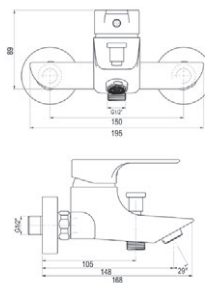

Grupo baño ducha / Bath and shower unit

Con accesorios de ducha
With shower accessories

- Ref. 7151000 ● 79,30 €
- Ref. 715100E **eco** 88,30 €
- Ref. 715100P 103,20 €
- Ref. ABT7151500 98,30 € **NEW**

BALANCE DE PRESIÓN: Dispositivo estabilizador de presión (de 1.5 a 4.5 bar) asegurando estabilidad < 2°C.

PRESSURE BALANCE: Pressure stabilizing device (1.5 to 4.5 bar) assuring stability < 2 °C.

Versión ECO: LAVABO Y BIDET - Regulador de caudal a 5 l/min. BAÑO&DUCHA Y DUCHA - Regulador de caudal a 8 l/min.

ECO tap: BASIN&BIDET - Flow regulator at 5 l/min. BATH&SHOWER AND SHOWER - Flow regulator at 8 l/min.

Tecnología HEALTHCOVER® Antibacterias: Evita la proliferación bacteriana en superficies liberando iones de plata en la superficie del polímero a un ritmo controlado para conseguir un efecto antimicrobiano eficaz a largo plazo.

HEALTHCOVER® Antibacterial Technology: Prevents bacterial proliferation on surfaces by releasing silver ions on the polymer surface at a controlled rate to achieve an effective long-term antimicrobial effect.

cod. color: ■ Cromo Chrome

Consultar otros acabados. Consult other finishes.