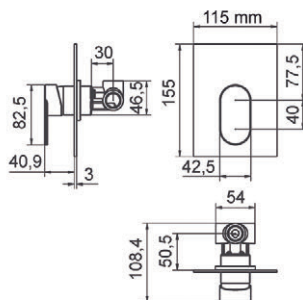

Loveme

Mecanismo ducha empotrado / Wall shower

■ Ref. 6947300 186,50 €

Caja empotrable *Embed box*  
Ref. BOX01 - 13,80 €

Conjuntos de ducha pág. 291 Shower set pg.291

Grupo baño ducha / Bath and shower unit