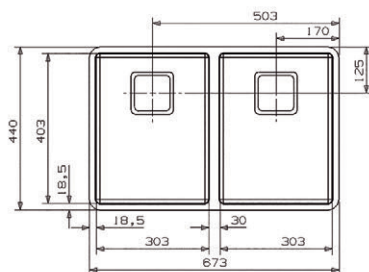

Texas 30x40 + 30x40

■ Ref. RTE30403040

920,10 €

- Profundidad: 180 mm.
- Depth: 180 mm.