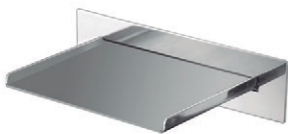

Caño cascada Nitro / Waterfall spout Nitro

Altura · height: 50 mm.
Anchura · width: 200 mm
Fondo · depth: 120 mm

■ Ref. 66500 ●

394,00 €