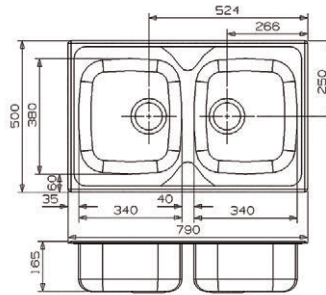

Rex 20

■ Ref. R770_I_1525

156,70 €

- Profundidad: 165 mm.
- Depth: 165 mm.