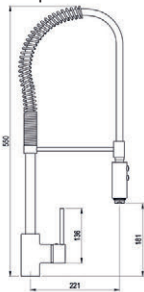

METRA grifería cocina semi-industrial / Semi-industrial kitchen tap

NEW

■ Ref. 10658800 ●

392,10 €