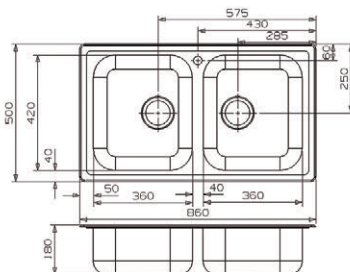

Diplomat 20 LUX