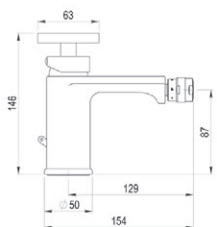

Bidet / Bidet

Sin desagüe semiautomático
Without semi-automatic pop up waste

■ Ref. 8817000	101,30 €

Con desagüe semiautomático
With semi-automatic pop up waste

■ Ref. 8816000	122,00 €