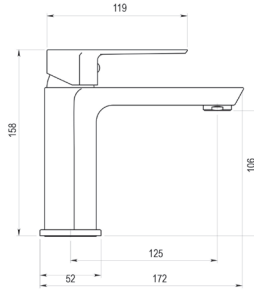

Colección Aroha

Lavabo / Washbasin

Sin desagüe semiautomático
Without semi-automatic pop up waste

- Ref. 4605000 ● 66,00 €
- Ref. 460500E **eco** 73,60 €
- Ref. 4605011 ● 100,20 €
- Ref. 4605016 ● 100,20 €

Con desagüe semiautomático
With semi-automatic pop up waste

- Ref. 4604000 86,50 €