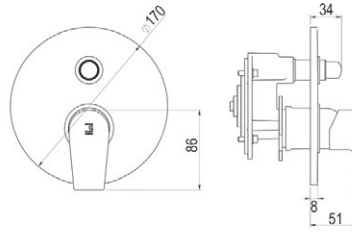

Duchas empotradas / Wall showers

AROHA Caja empotrable para baño&ducha mezcladora
/ Mixer bath and shower wall box