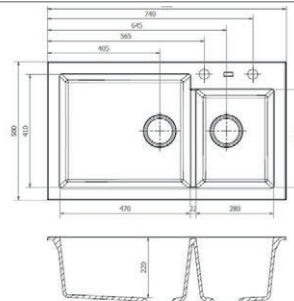

Amsterdam 25