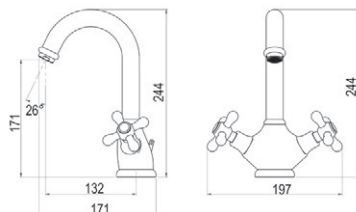

Colección 1929

Lavabo / Washbasin

Sin desagüe automático
Without automatic pop up waste

■ Ref. 6205300	143,70 €
■ Ref. 6205340	230,40 €
■ Ref. 6205341	230,40 €

Con desagüe automático
With automatic pop up waste

■ Ref. 6203300	158,00 €
■ Ref. 6203340	269,60 €
■ Ref. 6203341	269,60 €