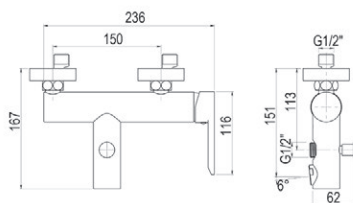

Grupo baño ducha / Bath and shower unit

Con accesorios de ducha
With shower accessories

■ Ref. 88941000 ● 151,30 €

■ Ref. 8894100E **ECO** 160,10 €

Sin accesorios de ducha
Without shower accessories

■ Ref. 88941500 128,50 €

■ Ref. 8894150E **ECO** 137,40 €