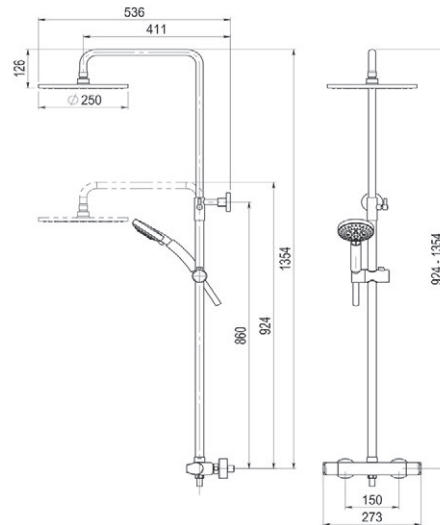

Columnas de ducha termostática / Thermostatic shower columns

AROKA Columna de ducha termostática / Thermostatic shower column

Rociador Ø250 mm en ABS y flexo en PVC
Sprayer Ø250 mm in ABS and PVC flexibe hose

■ Ref. 46049300 • 436,20 €