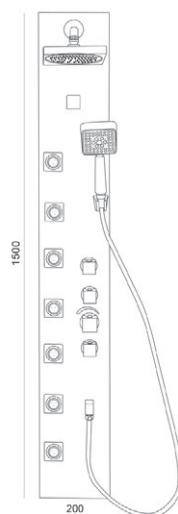

PYSA Columna de hidromasaje termostática / *Thermostatic shower column*