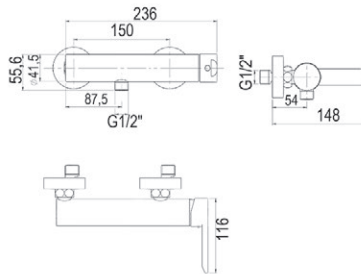

Grupo ducha / Shower unit

Con accesorios de ducha
With shower accessories

- Ref. 88943000 ● 126,40 €
- Ref. 8894300E **ECO** 135,10 €

Sin accesorios de ducha
Without shower accessories

- Ref. 88943500 ● 102,10 €
- Ref. 8894350E **ECO** 110,90 €