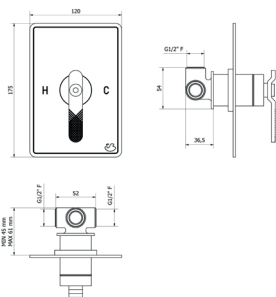

Colección Strem

Mecanismo ducha empotrable / Wall shower

Ref. 7977300 ● 331,10 €

Caja empotrable Embed box  
Ref. BOX01 - 13,80 €

Conjuntos de ducha pág.291 Shower set pg.291

Strem

Mecanismo ducha empotrable 3 vías / Wall shower 3 ways