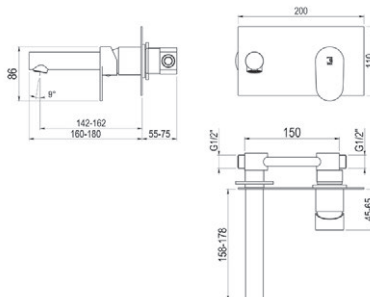

Lavabo mural / Wall washbasin

■ Ref. 4625600 ●	159,20 €
□ Ref. 4625611	207,30 €
■ Ref. 4625616	207,30 €