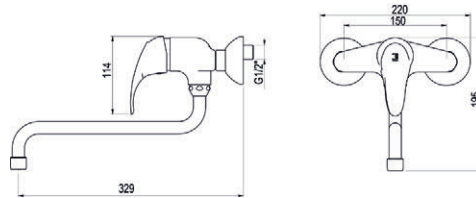

ALFA grifería cocina / Kitchen tap