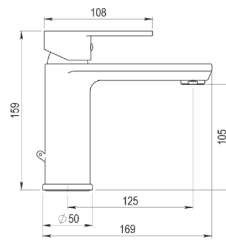

Colección Zip Plus 2.0

NEW

Lavabo / Washbasin

Sin desagüe automático
Without automatic pop up waste

- Ref. 2155000 ● eco 71,20 €
- Ref. 2155011 eco 120,50 €
- Ref. 2155016 eco 120,50 €

Con desagüe automático
With automatic pop up waste

- Ref. 2154000 eco 92,00 €