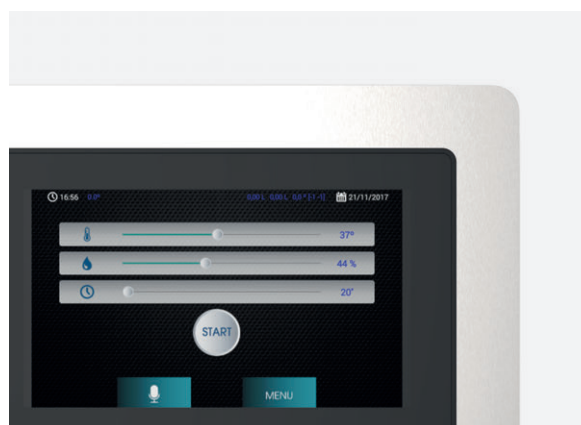

↑ Control de temperatura, caudal y temporización personalizable.
Control of temperature, flow and timing customizable.