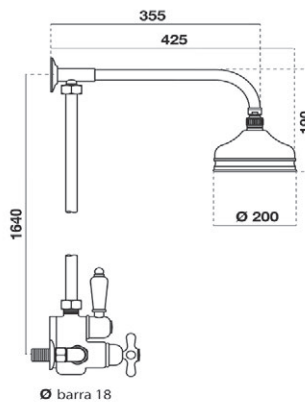

RETRO Columna de ducha termostática / *Thermostatic shower column*

Con accesorios ducha
Altura 1.640 mm
With shower accessories
High 1.640 mm

■ Ref. 40049100	1.282,20 €
■ Ref. 40049140	1.803,00 €

Sin accesorios ducha
Sin inversor manual ducha
Altura 1.120 mm
Without shower accessories
Without diverter handshower
High 1.120 mm

■ Ref. 40049300	1.043,30 €
■ Ref. 40049340	1.391,00 €