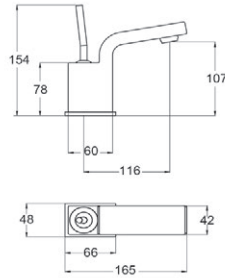

Colección HeyJoe

Lavabo / Washbain

Sin desagüe semiautomático
Without semi-automatic pop up waste

■ Ref. 6845000	306,10 €
■ Ref. 6845071	408,50 €

Con desagüe semiautomático
With semi-automatic pop up waste

■ Ref. 6844000	327,40 €
■ Ref. 6844071	429,70 €