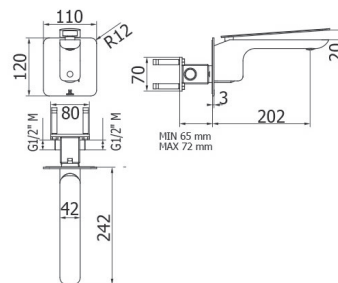

Lavabo mural / Wall washbasin

Sin desagüe semiautomático
Without semi-automatic pop up waste

■ Ref. 7845600 529,70 €