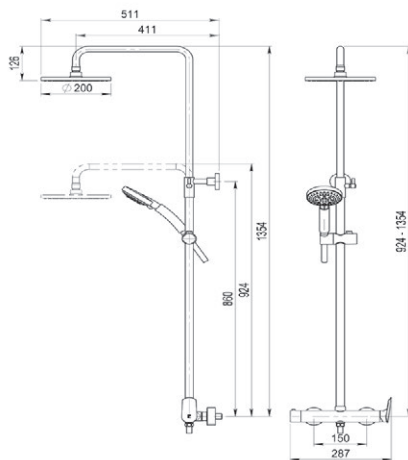

Columna de ducha mezcladora / Mixing shower column

Rociador Ø200 mm en ABS y flexo inox
Sprayer Ø200 mm in ABS and inox flexibe hose

■ Ref. 49550100 338,20 €

Rociador Ø250 mm en ABS y flexo PVC
Sprayer Ø250 mm in ABS and PVC flexibe hose

■ Ref. 49550300● 354,60 €