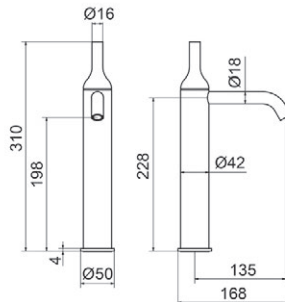

Lavabo alto / High washbasin

Sin desagüe semiautomático
Without semi-automatic pop up waste

■ Ref. 3245500	337,50 €
□ Ref. 3245511	472,20 €
■ Ref. 3245516	472,20 €

Con desagüe semiautomático
With semi-automatic pop up waste

■ Ref. 3244500	358,70 €
□ Ref. 3244511	493,50 €
■ Ref. 3244516	493,50 €