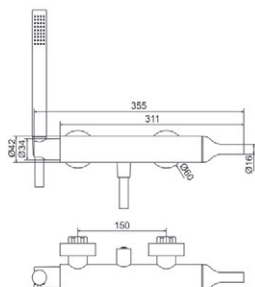

Grupo ducha / Shower unit

Con accesorios de ducha
With shower accessories

- Ref. 3243000 410,80 €
- Ref. 3243011 570,80 €
- Ref. 3243016 570,80 €

Sin accesorios de ducha
Without shower accessories

- Ref. 3243500 305,00 €
- Ref. 3243511 431,20 €
- Ref. 3243516 431,20 €