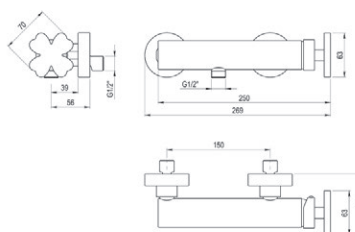

Grupo ducha / Shower unit

Con accesorios de ducha
With shower accessories

■ Ref. 8813000	172,90 €

Sin accesorios de ducha
Without shower accessories

■ Ref. 8813500	151,90 €