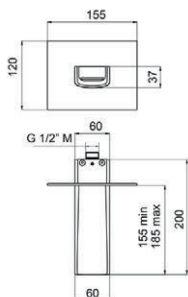

■ Ref. 6941100

1.567,80 €

Batería baño-ducha sobre repisa / Two hole bath side set

■ Ref. 6900500

801,20 €

Colección Loveme

Caño mural / Bath spout

■ Ref. 66900 155,70 €