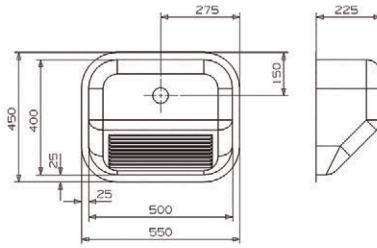

Ottawa

Ref. R770_I1000

242,20 €

- Profundidad: 225 mm.
- Depth: 225 mm.