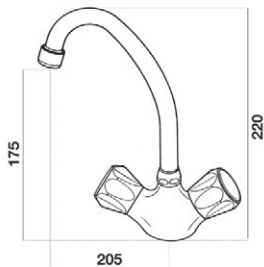

ELIPSE grifería cocina / Kitchen tap