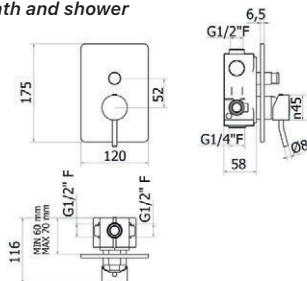

Mecanismo baño-ducha empotrable / Wall bath and shower

- Ref. 6847400 203,80 €
- Ref. 6847471 285,10 €

Caja empotrable *Embed box*
Ref. BOX02 - 18,70 €

Conjuntos de ducha pág. 291 *Shower set pg.291*