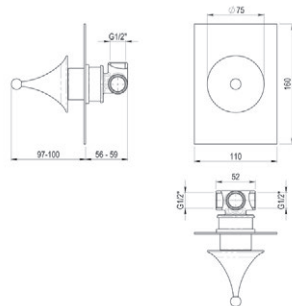

Mecanismo de ducha empotrado / Wall shower

- Ref. 8827300 127,70 €

Caja empotrable Embed box
Ref. BOX01 - 13,80 €

Conjunto de ducha pg. 291 Shower set pg. 291