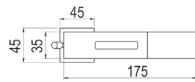

Lavabo alto / High washbasin

Sin desagüe automático
Without automatic pop up waste

- Ref. 5245500 ● 246,50 €
- Ref. 5245511 296,90 €
- Ref. 5245516 296,90 €

Con desagüe automático
With automatic pop up waste

- Ref. 5244500 260,80 €