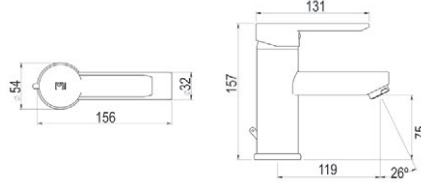

Colección Karim Due

Lavabo / Washbasin

Sin desagüe automático
Without automatic pop up waste

- Ref. 88945000 ● 85,00 €
- Ref. 8894500E **ECO** 93,80 €

Con desagüe automático
With automatic pop up waste

- Ref. 88944000 ● 99,20 €
- Ref. 8894400E **ECO** 108,00 €