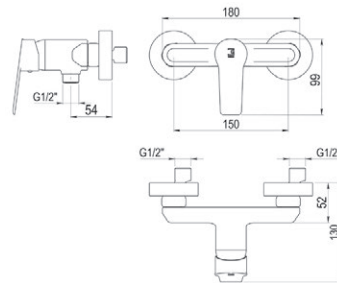

Grupo ducha / Shower unit

Con accesorios de ducha
With shower accessories

■ Ref. 7123000 ●

60,50 €