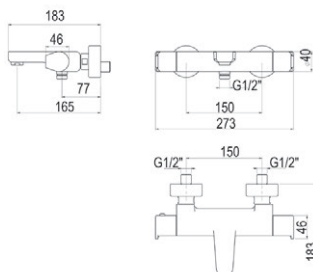

AROHA Grupo baño-ducha termostática / *Thermostatic bath and shower unit*

Con accesorios de ducha
With shower accessories

■ Ref. 46041000 244,50 €

Sin accesorios de ducha
Without shower accessories

■ Ref. 46041500 213,80 €