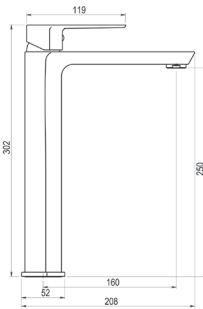

Lavabo alto / High washbasin

Sin desagüe semiautomático
Without semi-automatic pop up waste

- Ref. 4605500 ● 126,40 €
- Ref. 4605511 ● 165,90 €
- Ref. 4605516 ● 165,90 €

Con desagüe semiautomático
With semi-automatic pop up waste

- Ref. 4604500 147,20 €