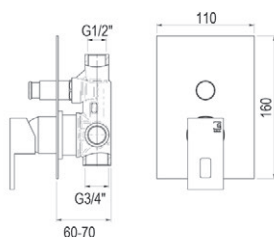

Mecanismo baño-ducha empotrable / Wall bath and shower

■ Ref. 5247400 ● 166,10 €

Caja empotrable *Embed box*
Ref. BOX02 - 18,70 €

Conjuntos de ducha pág. 291 *Shower set pg.291*

Nitro