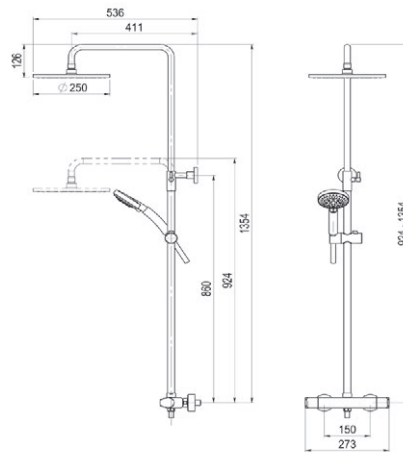

Columna de ducha termostática / Thermostatic shower column

Ø250 mm en ABS y flexo PVC
Sprayer Ø250 mm in ABS and PVC flexibe hose

■ Ref. 46049300 ● NF 436,20 €

Ø300 mm en Inox y flexo PVC
Sprayer Ø300 mm in Inox and PVC flexibe hose

■ Ref. 46059500 NF 485,30 €