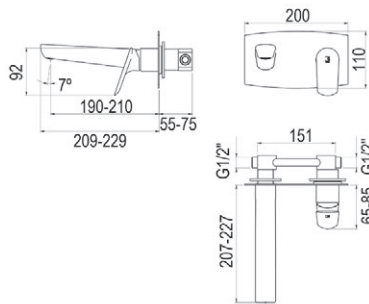

Lavabo mural / Wall washbasin

- Ref. 4955600 ● 232,00 €

Bidet / Bidet