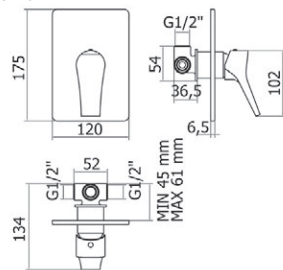

## Grupo ducha / Shower unit

**Con accesorios de ducha**  
With shower accessories

■ Ref. 4943000 ● 211,70 €

Colección Twit

Mecanismo ducha empotrable / Wall bath and shower

■ Ref. 4947300 143,50 €

Caja empotrable *Embed box*  
Ref. BOX01 - 13,80 €