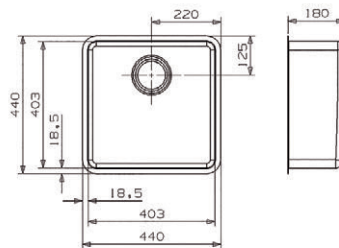

Ohio 40x40 Tap-Wing

Ref. ROH4040TAP

573,50 €

- Profundidad: 180 mm.
- Depth: 180 mm.