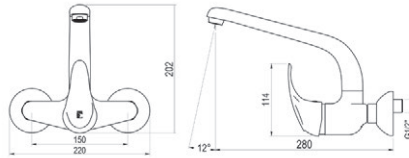

ALFA grifería cocina / Kitchen tap