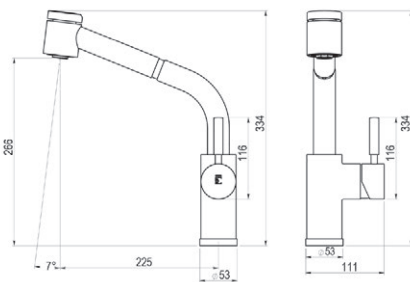

■ Ref. 8648300 ● 142,10 €

**THEO** grifería cocina / Kitchen tap

■ Ref. 8648399 ● 162,10 €

**THEO** grifería cocina / Kitchen tap

■ Ref. 8649600 ● 330,00 €

**ZIP PLUS 2.0** grifería cocina / Kitchen tap

- Ref. 2158600 ● 138,90 €
- Ref. 2158661 ● 208,80 €
- Ref. 2158611 ● 174,00 €
- Ref. 2158616 ● 174,00 €
- Ref. 2158618 ● 257,50 €
- Ref. 2158640 ● 215,80 €
- Ref. 2158641 ● 215,80 €