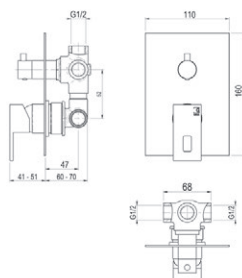

Mecanismo ducha empotrable 3 vías / Wall bath and shower 3 ways

■ Ref. 5247200 ● 203,40 €

Caja empotrable *Embed box*
Ref. BOX02 - 18,70 €