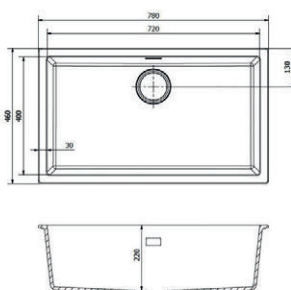

Amsterdam 72