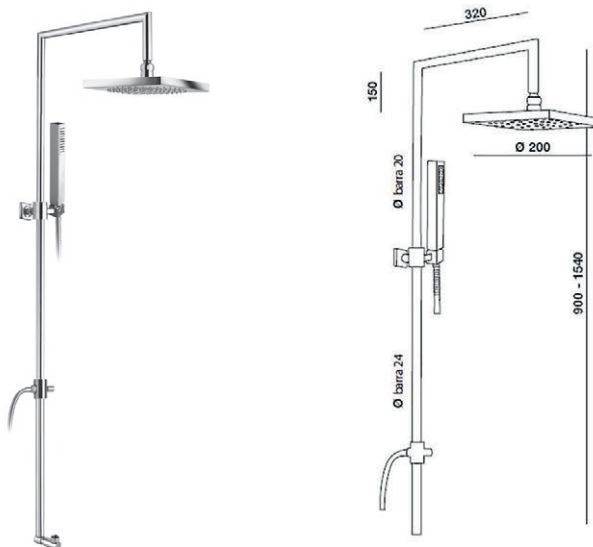

Columna con rociador CUADRADO y accesorios ducha Nitro
/ Shower group with sprayer and shower accessories

Para grupo de baño
For bath unit

■ Ref. 269500 741,60 €

Para grupo de ducha
For shower unit

■ Ref. 269400 597,70 €

No adaptable a: MyGod baño y ducha, OnlyOne baño y ducha, LoveMe baño y ducha, Jump baño y ducha, HeyJoe baño y ducha, Batlo baño, Matrix baño, Belmondo baño y ducha, Clásica baño, 1929 baño y ducha, Pysa baño, Nitro baño termostático y Pysa baño termostático.

Not adaptable to: MyGod bath and shower, OnlyOne bath and shower, LoveMe bath and shower, Jump bath and shower, HeyJoe bath and shower, Batlo bath, Matrix bath, Belmondo bath and shower, Clasica bath, 1929 bath and shower, Pysa bath, Nitro thermostatic bath and Pysa thermostatic bath.