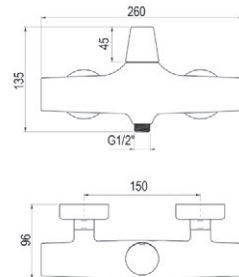

Grupo ducha / Shower unit

Con accesorios de ducha
With shower accessories

■ Ref. 4963000 ● 128,50 €

Sin accesorios de ducha
With shower accessoriesht

■ Ref. 4963500 112,10 €