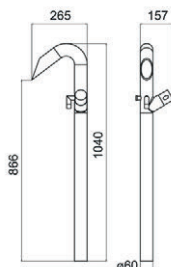

Grupo baño-ducha pie con accesorios / Bath filler with shower accessories

■ Ref. 2341100 2.784,50 €