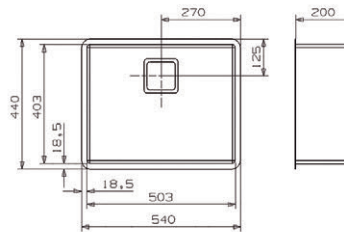

Texas 50x40