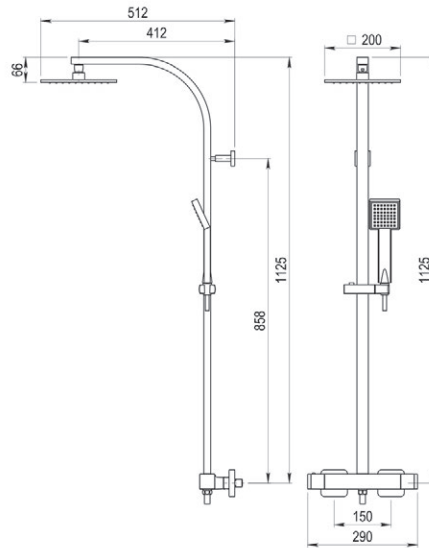

Columnas de ducha termostática / Thermostatic shower columns

NITRO PLUS Columna de ducha termostática / Thermostatic shower column

Rociador □ 200 mm en latón y flexo en PVC
Sprayer □ 200 mm brass and PVC flexibe hose

■ Ref. 110049300 ● 509,00 €