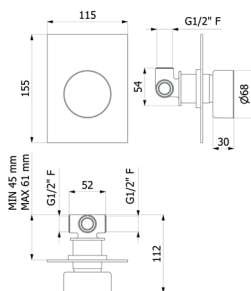

Caja empotrable *Embed box*  
Ref. BOX02 - 18,70 €

Conjuntos de ducha pág. 291 *Shower set pg.291*

**Mecanismo ducha empotrable / Wall shower**

- Ref. 7797311 409,60 €
- Ref. 7797316 409,60 €

Caja empotrable *Embed box*  
Ref. BOX01 - 13,80 €