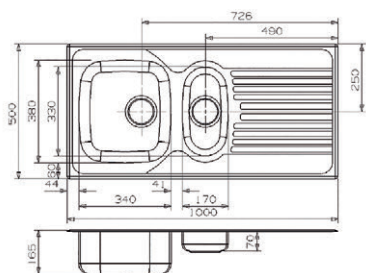

Rex 1.5

■ Ref. R770_I_1535

251,60 €

- Profundidad: 165/70 mm.
- Depth: 165/70 mm.