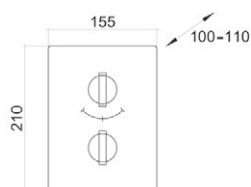

1 ENTRADA-1 SALIDA. Mecanismo ducha termostático empotrable 3/4 entrada
/ 3/4 thermostatic wall shower

1. Ref. 6846300 978,00 €
2. Incluye caja especial de empotrar.
   Includes special flush box.