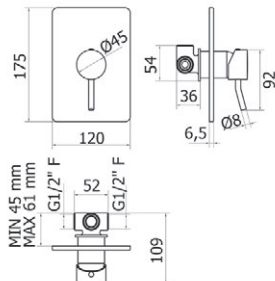

Colección HeyJoe

Mecanismo ducha empotrable / Wall shower

- Ref. 6847300 190,20 €
- Ref. 6847371 266,10 €

Caja empotrable *Embed box*  
Ref. BOX01 - 13,80 €

Conjuntos de ducha pág. 291 *Shower set pg.291*