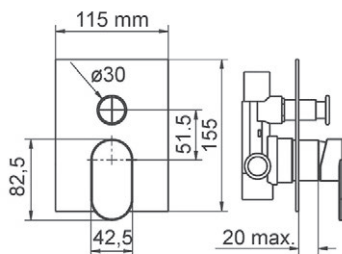

Mecanismo baño-ducha empotrado / Wall bath and shower

■ Ref. 6947400 304,50 €

Caja empotrable *Embed box*
Ref. BOX02 - 18,70 €

Conjuntos de ducha pág. 291 Shower set pg.291