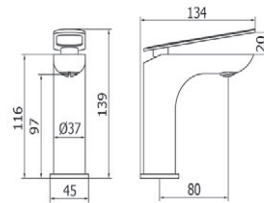

Lavabo mini / Mini washbasin

Sin desagüe semiautomático
Without semi-automatic pop up waste

■ Ref. 7845300 281,40 €

Con desagüe semiautomático
With semi-automatic pop up waste

■ Ref. 7844300 302,70 €