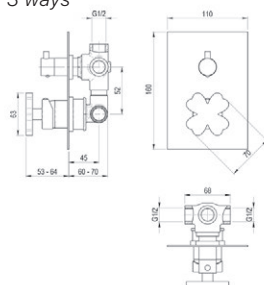

## Colección Lucky Me

**Mecanismo ducha empotrado / Wall shower**

■ **Ref. 8817300** 127,70 €

Caja empotrable *Embed box*  
Ref. BOX01 - 13,80 €

Conjunto de ducha pg. 291 *Shower set pg.291*

**Mecanismo ducha empotrable 3 vías / Wall shower 3 ways**