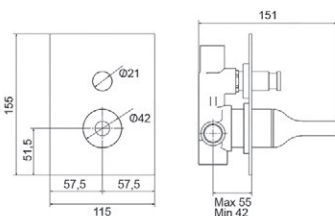

Mecanismo baño ducha empotrable / Wall bath and shower

- Ref. 3247400 257,10 €
- Ref. 3247411 334,00 €
- Ref. 3247416 334,00 €

Caja empotrable Embed box
Ref. BOX02 - 18,70 €

Conjuntos de ducha pág. 291 Shower set pg.291

Batlo