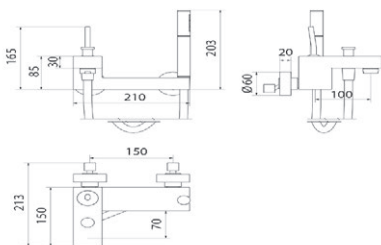

Grupo baño-ducha / Bath and shower unit

Con accesorios de ducha
With shower accessories

- Ref. 6841000 489,70 €
- Ref. 6841071 796,20 €

Sin accesorios de ducha
Without shower accessories

- Ref. 6841500 443,80 €
- Ref. 6841571 664,30 €