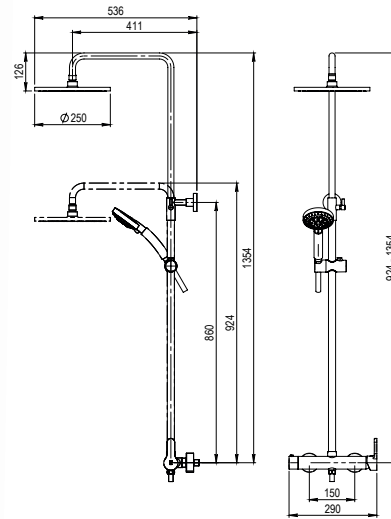

Columnas de ducha mezcladora / Mixing shower column

ZIP PLUS 2.0 Columna de ducha mezcladora / Mixing shower column

NEW

Rociador Ø200 mm en ABS y flexo inox
Sprayer Ø200 mm in ABS and inox flexibe hose

■ Ref. 21550100 339,90 €

Rociador Ø250 mm en ABS y flexo en PVC
Sprayer Ø250 mm in ABS and PVC flexibe hose

■ Ref. 21550300 • 355,600 €