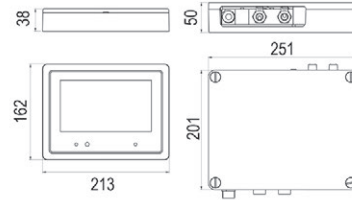

Colección Dre@ms

Lavabo visto / Washbasin