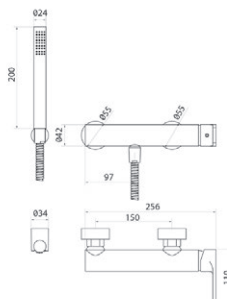

## Grupo ducha / Shower unit

**Con accesorios de ducha**  
With shower accessories

■ Ref. 4943000 ● 211,70 €

Colección Twit

Mecanismo ducha empotrable / Wall bath and shower

■ Ref. 4947300 143,50 €

Caja empotrable *Embed box*  
Ref. BOX01 - 13,80 €