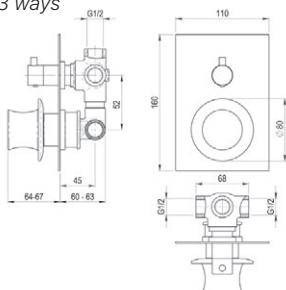

Colección Chap

Mecanismo ducha empotrable 3 vías / Wall shower 3 ways

■ Ref. 8837200 241,50 €

Caja empotrable *Embed box*
Ref. BOX02 - 18,70 €