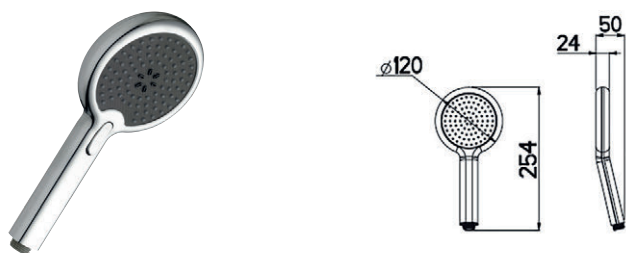

Maneral de ducha Carbono Ø120.2 funciones / Hand shower Carbon Ø120. 2 functions