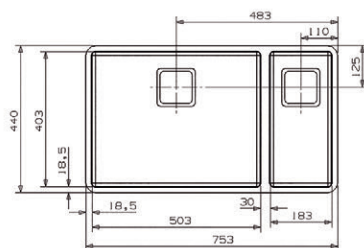

Texas 50x40 + 18X40

■ Ref. R780_I_3140

981,20 €

- Profundidad: 200/154 mm.
- Depth: 200/145 mm.