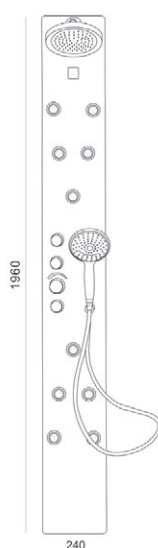

NITRO Columna de hidromasaje termostática / *Thermostatic shower column*