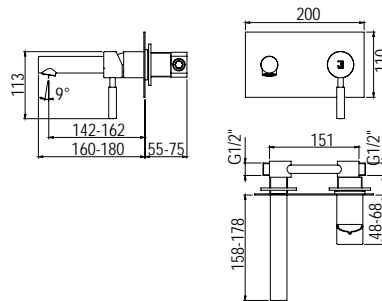

Lavabo mural / Wall washbasin

- Ref. 8645600 ● 160,80 €

Bidet caño curvo / Bidet curved pipe