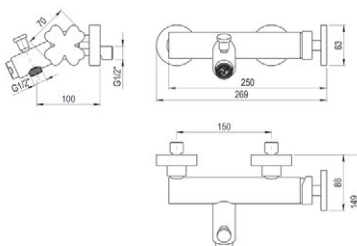

Grupo baño ducha / Bath and shower unit

Con accesorios de ducha
With shower accessories

■ **Ref. 8811000** 194,20 €

Sin accesorios de ducha
Without shower accessories

■ **Ref. 8811500** 173,20 €

Mecanismo baño-ducha empotrado / Wall bath and shower