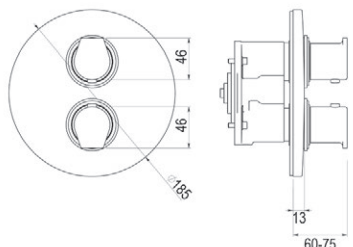

Mecanismo empotrable para ducha termostática / Embed mechanism for thermostatic shower.

■ Ref. 460T300 ● 436,30 €

Caja universal para realizar la preinstalación de fontanería y que una vez finalizada la obra se tenga la posibilidad de elección del uso bañera/ducha con funcionalidad termostática o monomando sin tener que realizar ningún cambio en la instalación empotrada.

Universal box to perform the pre-installation of plumbing and once the work is completed you have the possibility of choosing the bath / shower use with thermostatic or single-lever functionality without having to make any changes to the built-in installation.