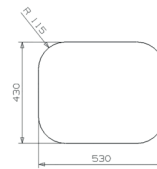

## Moscow

Ref. R485\_I1035

152,30 €

- Profundidad: 180 mm.
- Depth: 180 mm.