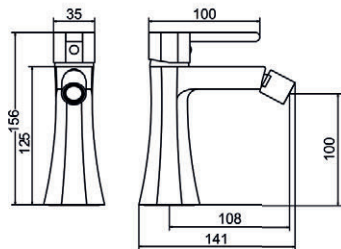

## Con desagüe semiautomático

With semi-automatic pop up waste

■ Ref. 2409500	500,00 €
■ Ref. 2409540	650,20 €
■ Ref. 2409541	650,20 €

Colecti3n Belmondo

**Bidet / Bidet**

**Sin desag1e semiautom1tico**  
Without semi-automatic pop up waste