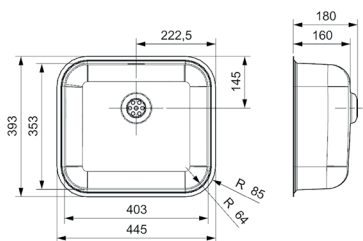

Colorado

■ Ref. R480_I_1012

139,30 €

- Profundidad: 160/180 mm.
- Depth: 160/180 mm.