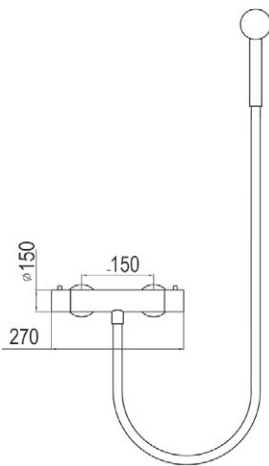

Grupo ducha / Shower unit

Con accesorios de ducha
With shower accessories

■ Ref. 8663000 411,60 €

Inox