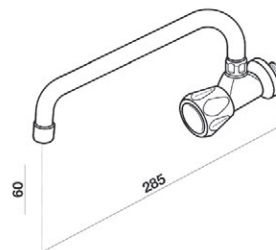

**ALFA** grifería cocina / Kitchen tap

■ Ref. 8148100

108,30 €

**ELIPSE** grifería cocina / Kitchen tap

■ Ref. 3831500

51,20 €

**ELIPSE** grifería cocina / Kitchen tap

■ Ref. 3832500