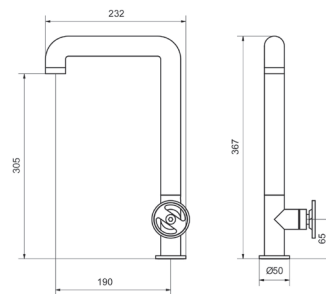

STREM grifería cocina / Kitchen tap