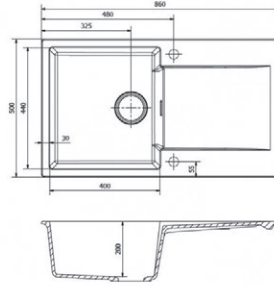

Amsterdam 10

■ Ref. RAMSTER10BS	384,60 €
■ Ref. RAMSTER10GS	384,60 €
■ Ref. RAMSTER10CS	384,60 €
■ Ref. RAMSTER10PW	384,60 €