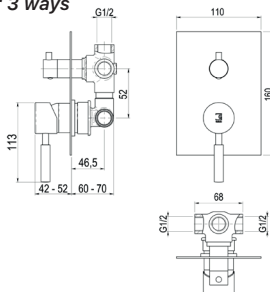

Mecanismo ducha empotrable 3 vías / Wall shower 3 ways

■ Ref. 8647200 • 209,20 €

Caja empotrable *Embed box*
Ref. BOX02 - 18,70 €