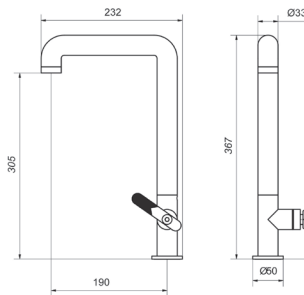

STREM grifería cocina / Kitchen tap