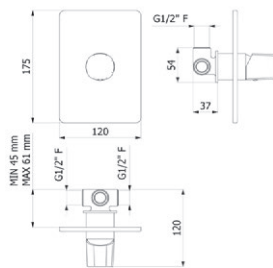

## Mecanismo ducha empotrable 2 vías / Wall shower 2 ways

■ Ref. 7929300 547,70 €

Colección Esla

Mecanismo ducha empotrable / Wall shower

■ Ref. 7927300 179,00 €

Caja empotrable *Embed box*  
Ref. BOX01 - 13,80 €