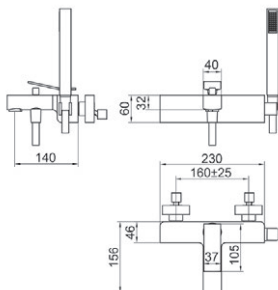

Grupo baño-ducha / Bath and shower unit

Con accesorios de ducha
With shower accessories

■ Ref. 7941000 ● 571,30 €

Sin accesorios de ducha
Without shower accessories

■ Ref. 7941500 534,50 €