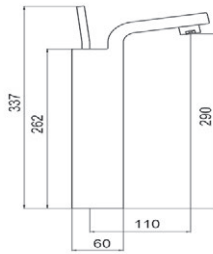

Lavabo alto / High washbasin

Sin desagüe semiautomático
Without semi-automatic pop up waste

■ Ref. 6845500	496,20 €
■ Ref. 6845571	708,40 €

Con desagüe semiautomático
With semi-automatic pop up waste

■ Ref. 6844500	517,40 €
■ Ref. 6844571	729,70 €