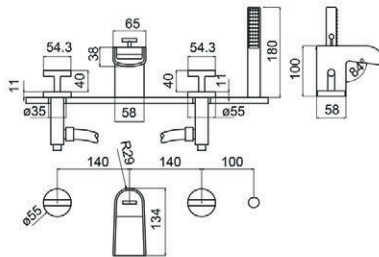

Batería baño-ducha sobre repisa / Two hole bath side set