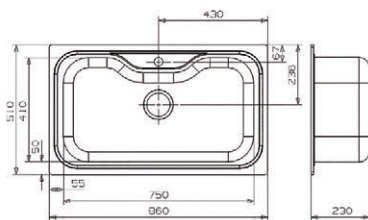

Jumbo

■ Ref. RJUMBO_R

423,20 €

- Profundidad: 230 mm.
- Depth: 230 mm.