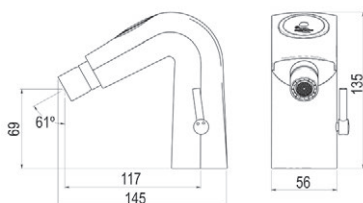

**Lavabo / Washbasin**

■ Ref. 98045500 936,90 €

Preparado para gestión remota (a distancia)  
Remote management system

■ Ref. 98045000 ● 1.071,30 €

**Bidet / Bidet**

■ Ref. 98047500 939,20 €

Preparado para gestión remota (a distancia)  
Remote management system