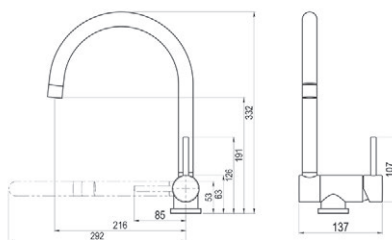

ABATIBLE grifería cocina / Kitchen tap