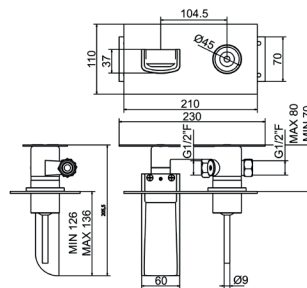

Lavabo mural / Wall washbasin

■ Ref. 6945600 611,50 €

Batería lavabo / Washbasin mixer on bracket