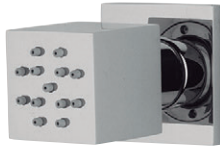

Accesorios ducha / Shower accessories

Jet una posición anti-cal en latón / Brass jet anti-cal

Anchura · width: 50 mm

■ Ref. 65200 ●

78,50 €