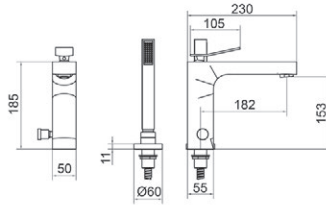

Colección Wave

Batería baño-ducha sobre repisa / *Two hole bath side set*

■ Ref. 7900500

780,90 €