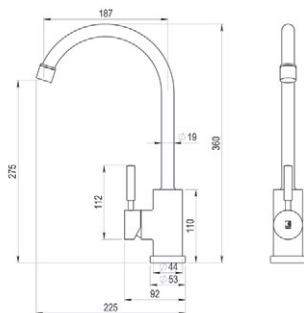

■ Ref. 8648300 ● 142,10 €

**THEO** grifería cocina / Kitchen tap

■ Ref. 8648399 ● 162,10 €

**THEO** grifería cocina / Kitchen tap

■ Ref. 8649600 ● 330,00 €

**ZIP PLUS 2.0** grifería cocina / Kitchen tap

- Ref. 2158600 ● 138,90 €
- Ref. 2158661 ● 208,80 €
- Ref. 2158611 ● 174,00 €
- Ref. 2158616 ● 174,00 €
- Ref. 2158618 ● 257,50 €
- Ref. 2158640 ● 215,80 €
- Ref. 2158641 ● 215,80 €