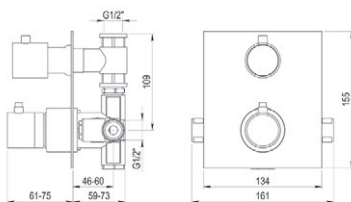

1 ENTRADA-1 SALIDA. Mecanismo ducha termostático empotrable 3/4 entrada
/ 3/4 thermostatic wall shower

- Ref. 30047300 ● 307,70 €