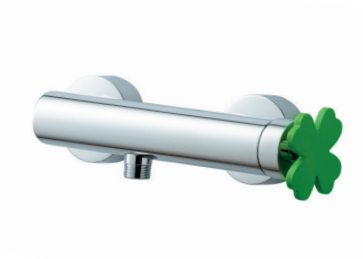

Grupo ducha / Shower unit

Con accesorios de ducha
With shower accessories

■ Ref. 8813000	172,90 €

Sin accesorios de ducha
Without shower accessories

■ Ref. 8813500	151,90 €