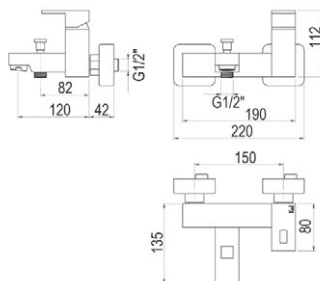

**NEW**

■ Ref. 0K15247300 392,36 €

Mecanismo ducha empotrable 3 vías / Wall bath and shower 3 ways

■ Ref. 5247200 ● 203,40 €

Caja empotrable *Embed box*  
Ref. BOX02 - 18,70 €

Grupo baño-ducha / Bath and shower unit