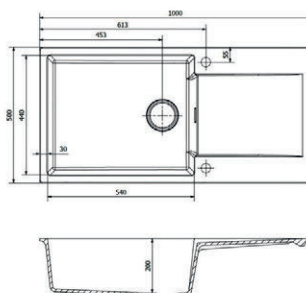

Amsterdam 540