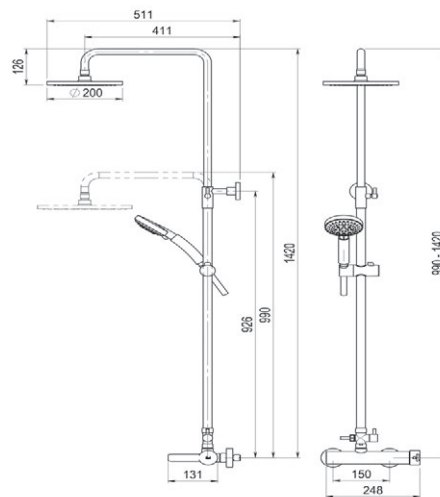

KARIM DUE Columna de ducha mezcladora / Mixing shower column

Rociador Ø200 mm en ABS y flexo inox
Sprayer Ø200 mm in ABS and inox flexibe hose

■ Ref. 88950100 306,80 €

Rociador Ø250 mm en ABS y flexo inox
Sprayer Ø250 mm in ABS and inox flexibe hose

■ Ref. 88950300 • 314,60 €