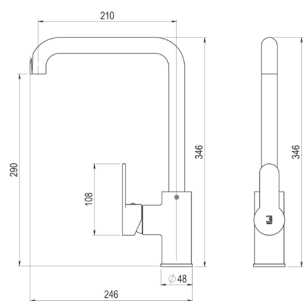

■ Ref. 8648300 ● 142,10 €

**THEO** grifería cocina / Kitchen tap

■ Ref. 8648399 ● 162,10 €

**THEO** grifería cocina / Kitchen tap

■ Ref. 8649600 ● 330,00 €

**ZIP PLUS 2.0** grifería cocina / Kitchen tap

- Ref. 2158600 ● 138,90 €
- Ref. 2158661 ● 208,80 €
- Ref. 2158611 ● 174,00 €
- Ref. 2158616 ● 174,00 €
- Ref. 2158618 ● 257,50 €
- Ref. 2158640 ● 215,80 €
- Ref. 2158641 ● 215,80 €