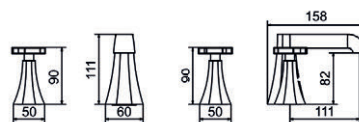

Batería lavabo / Washbasin on bracket

Sin desagüe semiautomático

Without semi-automatic pop up waste

■ Ref. 2409700	521,30 €
■ Ref. 2409740	671,40 €
■ Ref. 2409741	671,40 €

Con desagüe semiautomático

With semi-automatic pop up waste

■ Ref. 2409500	500,00 €
■ Ref. 2409540	650,20 €
■ Ref. 2409541	650,20 €