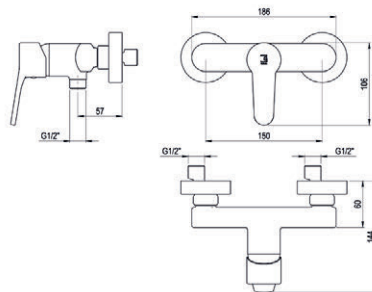

Grupo ducha / Shower unit

Con accesorios de ducha
With shower accessories

- Ref. 7173000 ● 87,00 €

Sin accesorios de ducha
Without shower accessories

- Ref. 7173500 70,90 €
- Ref. ABT7173500 ● 102,90 €

Mecanismo-ducha empotrable / Wall shower