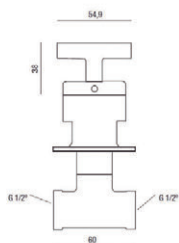

Llave de paso / Stopcock

■ Ref. 6913000 97,60 €

Loveme