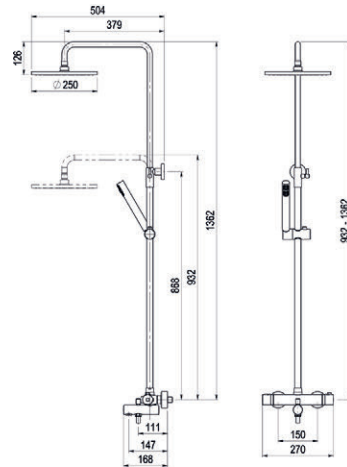

Columnas de ducha termostática / Thermostatic shower columns

PYSA Columna de baño-ducha termostática / Thermostatic bath-shower column

NEW

Rociador Ø250 mm en ABS y flexo PVC
Sprayer Ø250 mm in ABS and PVC flexibe hose

■ Ref. 50049700 567,50 €