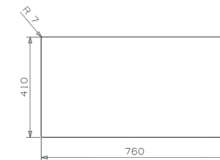

■ Ref. R627_I_1621

103,90 €

- Profundidad: 145 mm.
- Depth: 145 mm.