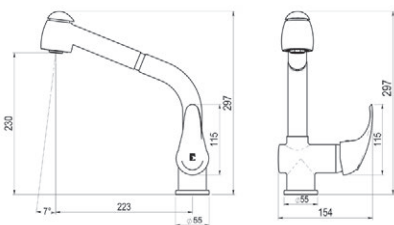

■ Ref. 7158600 ● 61,60 €

**ALBOS** grifería cocina / Kitchen tap

■ Ref. 7128600 ● 61,60 €

Exclusive tap design for home

cod. color:  Cromo Chrome  
Consultar otros acabados. Consult other finishes.

**ALFA** grifería cocina extensible / Kitchen tap