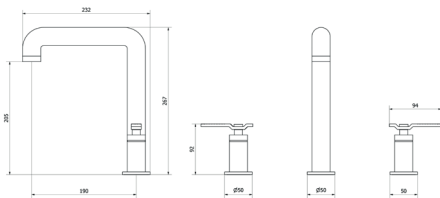

Batería lavabo alto / High washbasin bracket

Sin desagüe semiautomático
Without semi-automatic pop up waste
■ Ref. 7979500 765,00 €

Con desagüe semiautomático
With semi-automatic pop up waste
■ Ref. 7979700 786,10 €