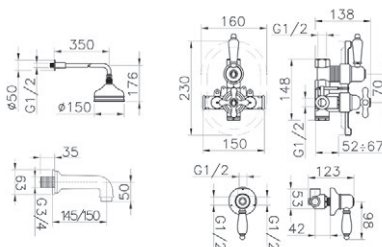

RETRO Grupo baño-ducha termostática / *Thermostatic bath and shower unit*

■ Ref. 40049400 883,00 €

■ Ref. 40049440 1.235,50 €