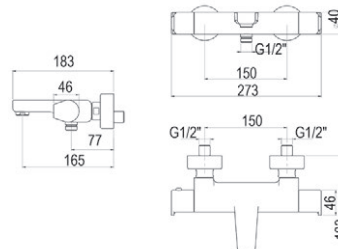

Grupo baño-ducha termostática / Thermostatic bath and shower unit

Con accesorios de ducha
With shower accessories

■ Ref. 46041000 ● NF 244,50 €

Sin accesorios de ducha
Without shower accessories

■ Ref. 46041500 NF 213,80 €