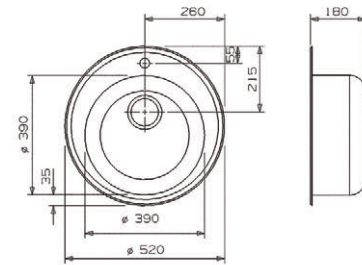

## Moscow

Ref. R485\_I1035

152,30 €

- Profundidad: 180 mm.
- Depth: 180 mm.