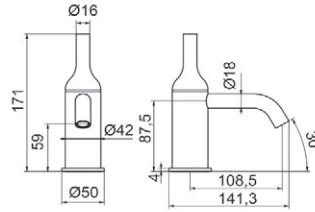

Colección Batlo

Lavabo / Washbasin

Sin desagüe semiautomático
Without semi-automatic pop up waste

■ Ref. 3245000	228,40 €
□ Ref. 3245011	319,80 €
■ Ref. 3245016	319,80 €

Con desagüe semiautomático
With semi-automatic pop up waste

■ Ref. 3244000	249,70 €
□ Ref. 3244011	341,10 €
■ Ref. 3244016	341,10 €