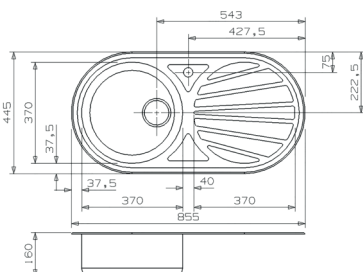

Galicia

■ Ref. R590_S_1190

131,60 €

- Profundidad: 160 mm.
- Depth: 160 mm.