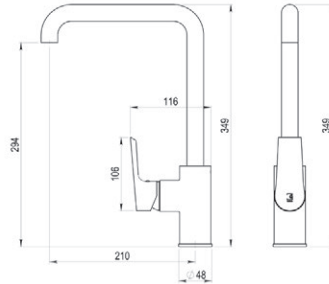

AROHA grifería cocina / Kitchen tap

■ Ref. 4608600 ●	142,10 €
□ Ref. 4608611	180,80 €
■ Ref. 4608616	180,80 €