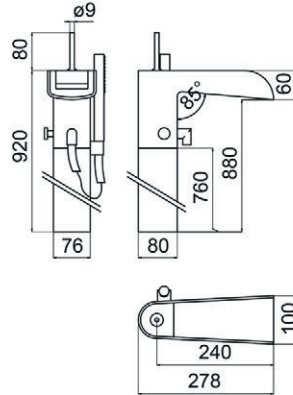

■ Ref. 6947400 304,50 €

Caja empotrable *Embed box*  
Ref. BOX02 - 18,70 €

Conjuntos de ducha pág. 291 Shower set pg.291

Colección Loveme

Grupo baño-ducha pie con accesorios ducha / Bath filler with shower accessories