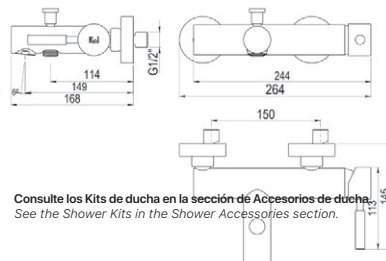

Grupo baño-ducha / Bath and shower unit

Con accesorios de ducha
With shower accessories

■ Ref. 8641000 • 160,80 €

Sin accesorios de ducha
Without shower accessories

■ Ref. 8641500 139,30 €

Consulte los Kits de ducha en la sección de Accesorios de ducha.
See the Shower Kits in the Shower Accessories section.