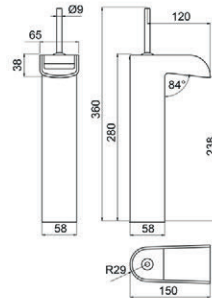

Lavabo alto / High washbasin

Sin desagüe semiautomático
Without semi-automatic pop up waste

■ Ref. 6945500 ● 527,90 €

Con desagüe semiautomático
With semi-automatic pop up waste

■ Ref. 6944500 549,10 €