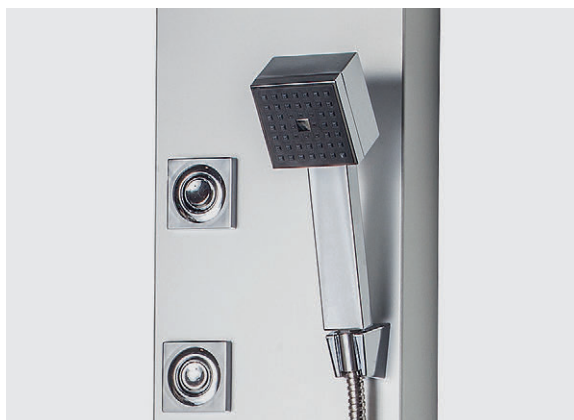

## PYSA Columna de hidromasaje termostática / *Thermostatic shower column*

■ Ref. 20004

850,30 €

Duchas hidromasaje / SPA showers

↑  
**Rociadores superiores cuadrados.**  
*Square top shower sprays.*

↑  
**Accesorio maneral cuadrado.**  
*Square handle accessory*