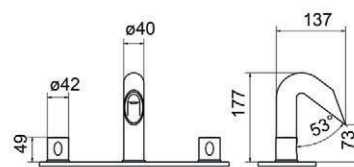

Batería lavabo / Washbasin on bracket

Sin desagüe semiautomático
Without semi-automatic pop up waste

■ Ref. 2309500 653,80 €

Con desagüe semiautomático
With semi-automatic pop up waste

■ Ref. 2309700 675,00 €