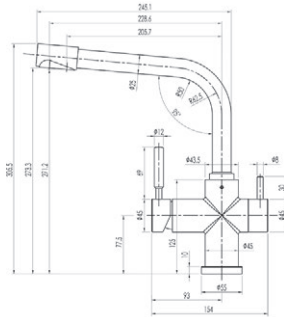

OSMO grifería cocina inox / Kitchen tap

APTO PARA EXTERIOR (doble función (red/filtro)
Sink mixer (2 ways) water filter

■ Ref. 10548399 294,80 €