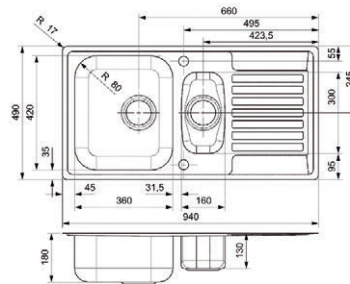

Centurio L1.5

■ Ref. RCENTURIO_L15

445,60 €

- Profundidad: 180/130 mm.
- Depth: 180/130 mm.