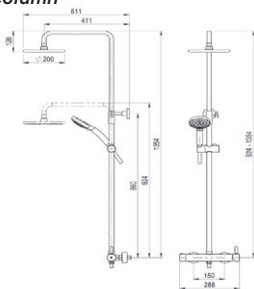

Columna de ducha mezcladora / Mixing shower column

Rociador Ø200 mm en ABS y flexo inox
Sprayer Ø200 mm in ABS and inox flexibe hose

■ Ref. 86450100 ● 339,90 €

Rociador Ø250 mm en ABS y flexo PVC
Sprayer Ø250 mm in ABS and PVC flexibe hose

■ Ref. 86450300 ● 356,30 €