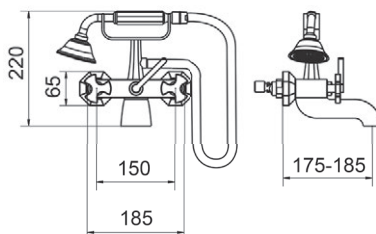

Grupo ba1o ducha / Bath and shower unit

Con accesorios de ducha
With shower accessories

- Ref. 2441000 965,90 €
- Ref. 2441040 1.255,60 €
- Ref. 2441041 1.255,60 €

Sin accesorios de ducha
Without shower accessories

- Ref. 2441500 874,50 €
- Ref. 2441540 1.136,80 €
- Ref. 2441541 1.136,80 €