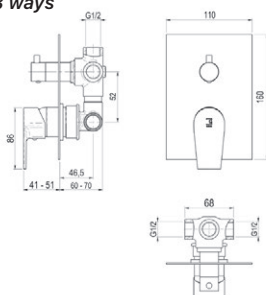

Mecanismo ducha empotrable 3 vías / Wall shower 3 ways

- Ref. 4607200 213,00 €

Caja empotrable Embed box
Ref. BOX02 - 18,70 €