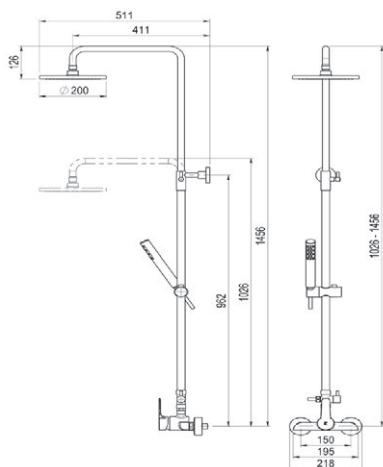

Columna de ducha mezcladora / *Mixing shower column*

Rociador Ø200 mm en ABS y flexo inox
Sprayer Ø200 mm in ABS and inox flexibe hose

■ Ref. 71550100 ● 261,30 €

Rociador Ø250 mm en ABS y flexo inox
Sprayer Ø250 mm in ABS and inox flexibe hose

■ Ref. 71550300 ● 268,40 €