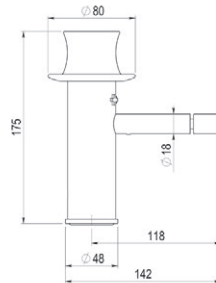

Bidet / Bidet

Sin desagüe semiautomático
Without semi-automatic pop up waste

- Ref. 8837000 161,00 €

Con desagüe semiautomático
With semi-automatic pop up waste

- Ref. 8836000 181,80 €