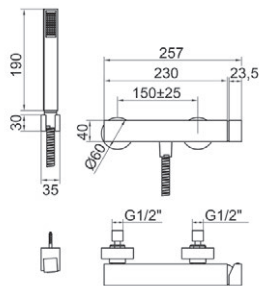

Colección Wave

Grupo ducha / Shower unit

Con accesorios de ducha
With shower accessories

■ Ref. 7943000 ● 455,50 €

Sin accesorios de ducha
Without shower accessories

■ Ref. 7943500 418,80 €