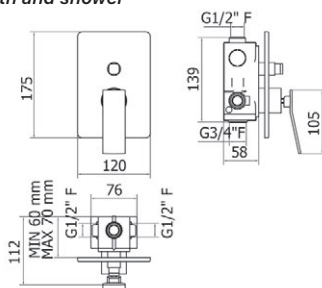

■ Ref. 7947400 ● 404,00 €

Caja empotrable Embed box  
Ref. BOX02 - 18,70 €

Conjuntos de ducha pág.291 Shower set pg.291

Wave