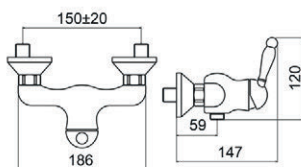

Grupo ducha / Shower unit

Con accesorios de ducha
With shower accessories

- Ref. 6343000 236,70 €
- Ref. 6343040 289,30 €
- Ref. 6343041 289,30 €

Sin accesorios de ducha
Without shower accessories

- Ref. 6343500 217,00 €
- Ref. 6343540 254,60 €
- Ref. 6343541 254,60 €