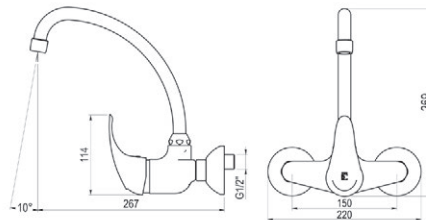

**ALFA** grifería cocina / Kitchen tap

■ Ref. 8148100

108,30 €

**ELIPSE** grifería cocina / Kitchen tap

■ Ref. 3831500

51,20 €

**ELIPSE** grifería cocina / Kitchen tap

■ Ref. 3832500