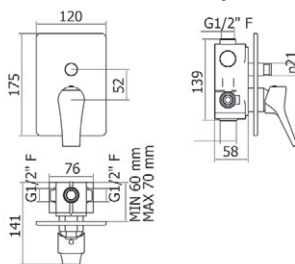

Mecanismo baño-ducha empotrable 2 vías / Wall bath and shower 2 ways