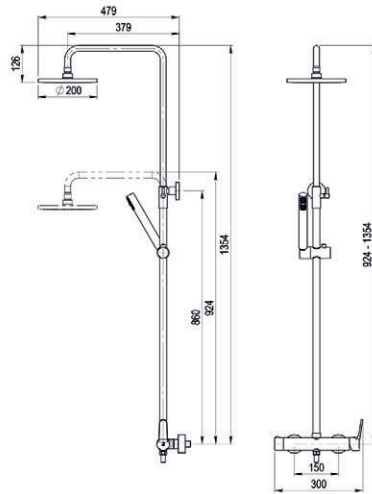

Columnas de ducha mezcladora / Mixing shower column

CONICO Columna ducha mezcladora Inversor integrado / Mixer shower column Integrated inverter

NEW

Rociador Ø200 mm en ABS y flexo Inox
Sprayer Ø200 mm in ABS and Inox flexibe

■ Ref. 71750100 339,90 €

Rociador Ø250 mm en ABS y flexo PVC
Sprayer Ø250 mm ABS and PVC flexibe hose

■ Ref. 71750300 356,30 €