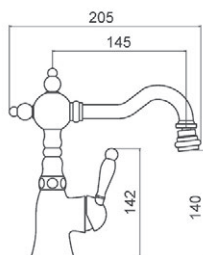

Bidet / Bidet

Sin desagüe automático
Without automatic pop up waste

- Ref. 6347000 197,10 €
- Ref. 6347040 243,40 €
- Ref. 6347041 243,40 €

Con desagüe automático
With automatic pop up waste

- Ref. 6346000 211,40 €
- Ref. 6346040 257,60 €
- Ref. 6346041 257,60 €