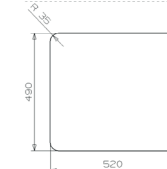

Ref. ROH5040TAP

623,70 €

- Profundidad: 200 mm.
- Depth: 200 mm.