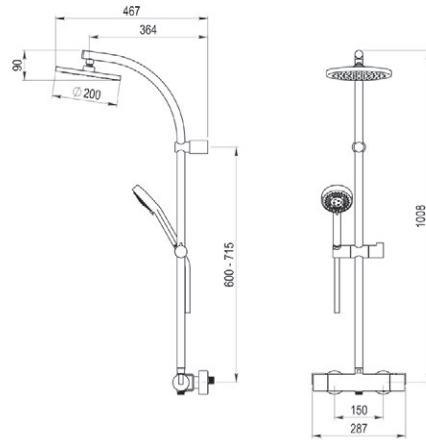

Columnas de ducha termostática / Thermostatic shower columns

LUXURY Columna de ducha termostática / Thermostatic shower column

Rociador Ø200 mm en ABS y flexo en PVC
Sprayer Ø200 mm in ABS and PVC flexibe hose

■ Ref. 35049300 ● 525,70 €