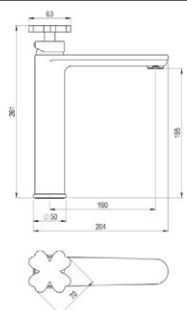

Lavabo alto / High washbasin

Sin desagüe semiautomático
Without semi-automatic pop up waste

■ Ref. 8815500	161,70 €

Con desagüe semiautomático
With semi-automatic pop up waste

■ Ref. 8814500	182,50 €