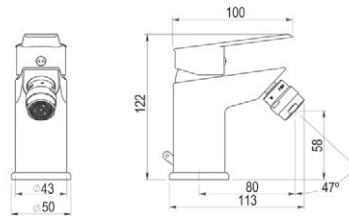

Bidet / Bidet

Sin desagüe
Without pop up waste

■ Ref. 7127000 ●

47,00 €