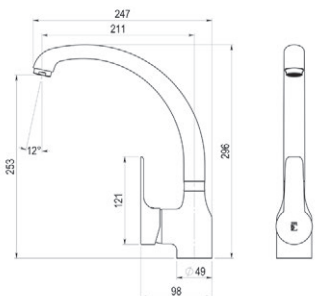

**KARIM DUE** grifería cocina / Kitchen tap

■ Ref. 88948600 ● 105,60 €  
 ■ Ref. 8894860E ● 114,60 €

**ABATIBLE** grifería cocina / Kitchen tap

■ Ref. 10248600 ● 189,60 €

**INGO PLUS** grifería cocina / Kitchen tap