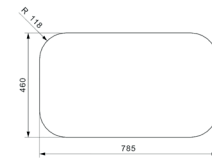

■ Ref. R710_S_1356

161,80 €

- Profundidad: 170 mm.
- Depth: 170 mm.