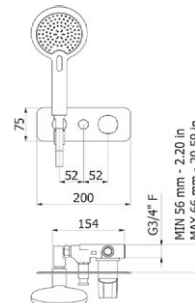

## Mecanismo ducha empotrable 2 vías / Wall shower 2 ways

■ Ref. 7929300 547,70 €

Colección Esla

Mecanismo ducha empotrable / Wall shower

■ Ref. 7927300 179,00 €

Caja empotrable *Embed box*  
Ref. BOX01 - 13,80 €