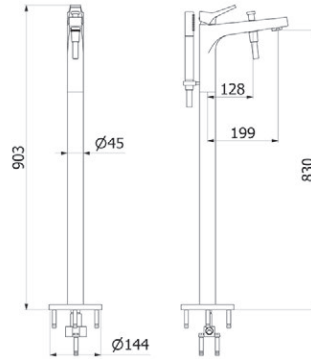

Mecanismo ducha empotrable 3 vías / Wall bath and shower 3 ways

■ Ref. 4947200 316,80 €

Caja empotrable *Embed box*  
Ref. BOX02 - 18,70 €

Twit

Caño mural / Bath spout

■ Ref. 49900 191,90 €

Colección Twit

Grupo baño ducha pie con accesorio ducha / Bath filler with shower accesories