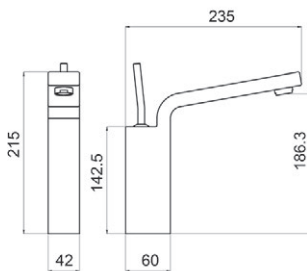

■ Ref. 10658900 ●

521,80 €

**METRA** grifería cocina semi-industrial / Semi-industrial kitchen tap

**NEW**

■ Ref. 10658800 ●

392,10 €

**HEYJOE** grifería cocina / Kitchen tap

■ Ref. 6849700