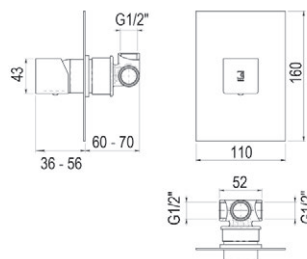

## Mecanismo ducha empotrable / Wall shower

■ Ref. 5707300	108,30 €
----------------	----------

Caja empotrable *Embed box*  
Ref. BOX01 - 13,80 €

Conjuntos de ducha pág. 291 *Shower set pg 291.*

Colección Alia