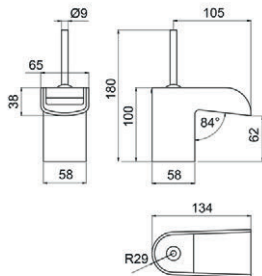

■ Ref. 6909700 582,30 €

Colección Loveme

Bidet / Bidet

**Sin desagüe semiautomático**  
Without semi-automatic pop up waste

■ Ref. 6947000 ● 365,00 €

**Con desagüe semiautomático**  
With semi-automatic pop up waste