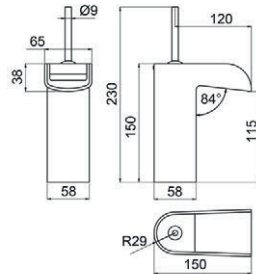

Lavabo medio / Medium washbasin

Sin desagüe semiautomático
Without semi-automatic pop up waste

■ Ref. 6945100 ● 512,20 €

Con desagüe semiautomático
With semi-automatic pop up waste

■ Ref. 6944100 533,40 €