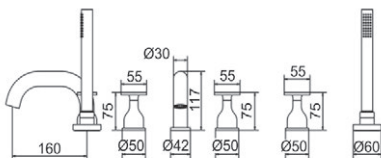

Colección Batlo

Batería baño-ducha sobre repisa / Two hole bath side set

■ Ref. 3200500

717,80 €