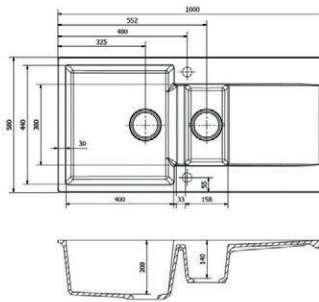

Amsterdam 15

■ Ref. RAMSTER15BS	411,30 €
■ Ref. RAMSTER15GS	411,30 €
■ Ref. RAMSTER15CS	411,30 €
■ Ref. RAMSTER15PW	411,30 €