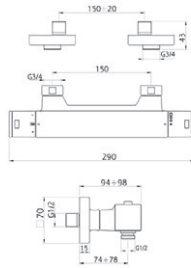

Duchas termostáticas / Thermostatic showers

NITRO PLUS Grupo ducha termostática / *Thermostatic shower unit*

Con accesorios de ducha
With shower accessories

■ Ref. 100043000 ● 239,00 €

Sin accesorios de ducha
Without shower accessories

■ Ref. 100043500 214,70 €