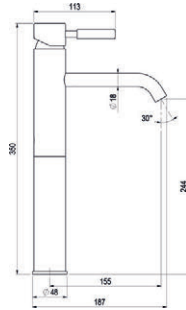

Lavabo alto / High washbasin

NEW

Sin desagüe automático
Without automatic pop up waste

- Ref. 8655500 ● 152,30 €

Con desagüe automático
With automatic pop up waste

- Ref. 8654500 166,60 €