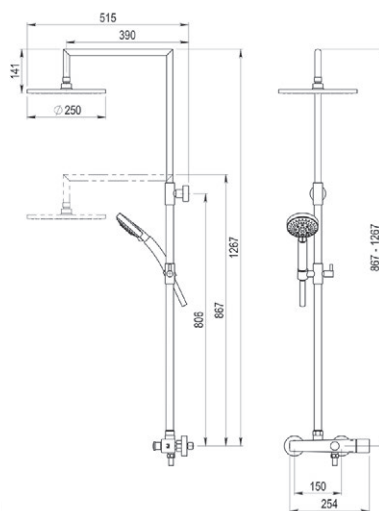

Columna de ducha mezcladora / Mixing shower column

Rociador Ø200 mm en ABS y flexo inox
Sprayer Ø200 mm in ABS and inox flexibe hose

■ Ref. 57049100 ● 444,20 €

Rociador Ø250 mm en ABS y flexo en PVC
Sprayer Ø250 mm in ABS and PVC flexibe hose

■ Ref. 57049300 ● 461,70 €

Alia