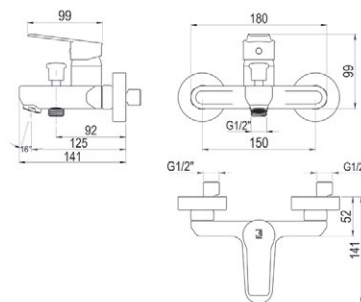

Grupo baño ducha / Bath and shower unit

Con accesorios de ducha
With shower accessories

■ Ref. 7121000 ●

69,20 €