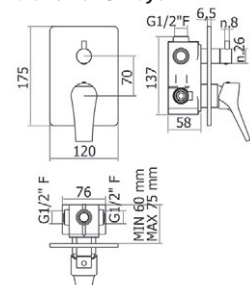

Mecanismo ducha empotrable 3 vías / Wall bath and shower 3 ways