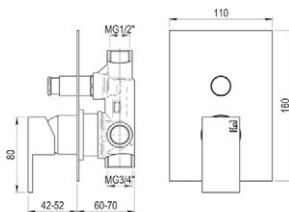

Mecanismo ducha empotrable 3 vías / Wall shower 3 ways

■ Ref. 5347200 249,80 €

Caja empotrable *Embed box*
Ref. BOX02 - 18,70 €

Zen