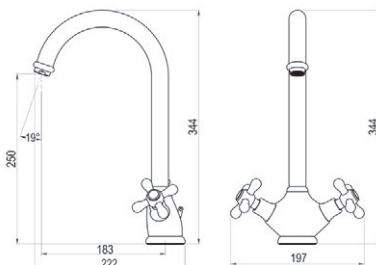

**MATRIX** grifería cocina / Kitchen tap

- Ref. 8231300 180,50 €
- Ref. 8231361 251,60 €

**CLÁSICA** grifería cocina / Kitchen tap

- Ref. 6348800 234,30 €
- Ref. 6348840 294,60 €
- Ref. 6348841 294,60 €

**1929** grifería cocina / Kitchen tap