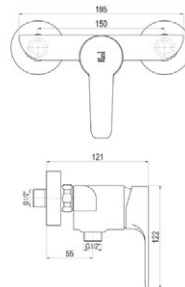

Grupo ducha / Shower unit

Con accesorios de ducha
With shower accessories

- Ref. 7153000 ● 69,50 €
- Ref. 715300E **eco** 78,50 €
- Ref. 715300P 93,40 €
- Ref. ABT7153500 86,50 € **NEW**