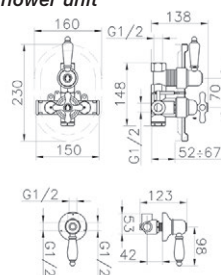

RETRO Grupo ducha termostática / *Thermostatic shower unit*

■ Ref. 40047400 605,80 €

■ Ref. 40047440 851,10 €