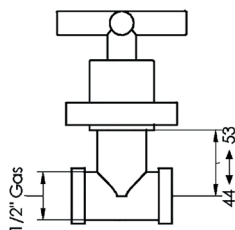

Llave de paso 1/2 / Stop-cock 1/2

- Ref. 8213000 ● 54,10 €
- Ref. 8213061 79,80 €