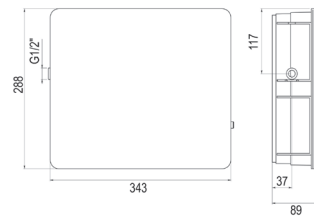

Salidas adicionales para modelos de ducha y baño-ducha
/ Additional outputs for shower and bath-shower models