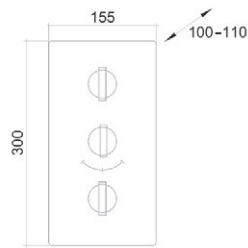

2 ENTRADAS-2 SALIDAS. Mecanismo baño-ducha termostático
/ Thermostatic wall bathand shower

■ Ref. 6846400 1.230,90 €

Incluye caja especial de empotrar.
Includes special flush box.