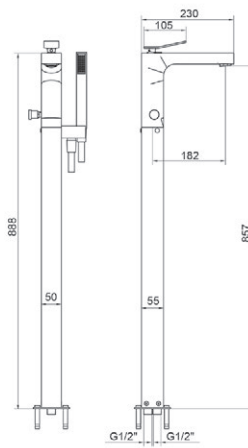

Grupo baño-ducha pie con accesorios ducha / *Bath filler with shower accessories*

■ Ref. 7941100

1.481,00 €