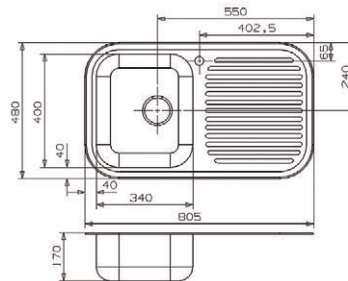

Regent 10 Lux

■ Ref. R690_S_1315

139,30 €

- Profundidad: 170 mm.
- Depth: 170 mm.