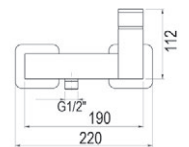

Grupo ducha / Shower unit

Con accesorios de ducha
With shower accessories

- Ref. 5243000 ● 220,40 €
- Ref. 5243011 342,90 €
- Ref. 5243016 342,90 €
- Ref. 5243027 428,40 €

Sin accesorios de ducha
Without shower accessories

- Ref. 5243500 188,50 €

cod. color: ■ Cromo Chrome □ Blanco White ■ Negro Black ■ Carbono Carbon
Consultar otros acabados. Consult other finishes.