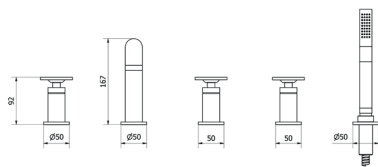

Ref. 7977200 ● 519,50 €

Caja empotrable Embed box  
Ref. BOX02 - 18,70 €

Batería baño-ducha mural / Bath and shower set

Ref. 7979400 1.170,20 €

Batería baño-ducha / Bath side set

Ref. 7970500 1.170,20 €

Mecanismo baño-ducha empotrable / Wall bath and shower