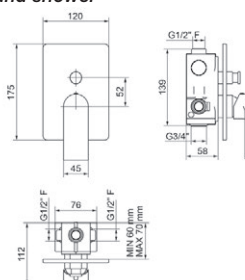

Mecanismo baño ducha empotrable / Wall bath and shower