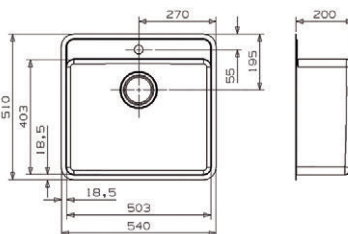

Ohio 50x40 Tap-Wing

Ref. ROH5040TAP

623,70 €

- Profundidad: 200 mm.
- Depth: 200 mm.