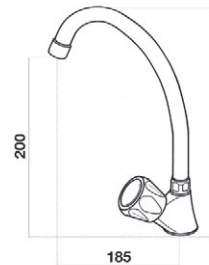

**ALFA** grifería cocina / Kitchen tap

■ Ref. 8148100

108,30 €

**ELIPSE** grifería cocina / Kitchen tap

■ Ref. 3831500

51,20 €

**ELIPSE** grifería cocina / Kitchen tap

■ Ref. 3832500