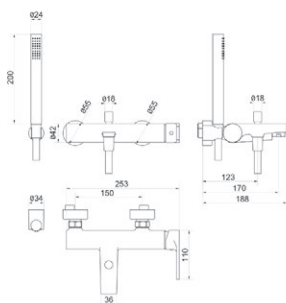

Grupo baño ducha / Bath and shower unit