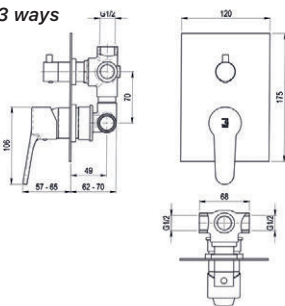

Conjunto ducha empotrable / Wall shower set

Grifo ducha empotrada: ref.4607300
Maneral 1 función: ref. 77700
Toma de agua: ref.43400
Flexo PVC: ref.60400
Barra de ducha: ref.760000
Wall shower: ref. 4607300
Hand shower 1 function: ref. 77700
Water connection: ref.43400
Flexibe hose PVC: ref. 60400
Shower bar ref. 760000

Consulte los conjuntos de ducha en página 291.
See the Shower sets in page 291.

■ Ref. 0K17177300 204,86 €

Mecanismo ducha empotrable 3 vías / Wall shower 3 ways

■ Ref. 7177200 204,50 €

Caja empotrable *Embed box*
Ref. BOX02 - 18,70 €