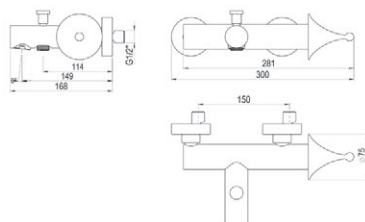

## Colección Chip

**Mecanismo ducha empotrable 3 vías / Wall shower 3 ways**

■ Ref. 8827200 241,50 €

Caja empotrable *Embed box*  
Ref. BOX02 - 18,70 €

**Grupo baño ducha / Bath and shower unit**

Con accesorios de ducha  
*With shower accessories*