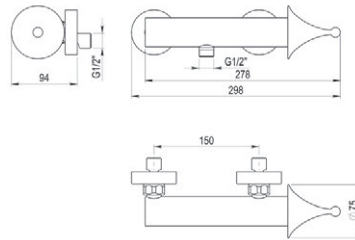

Grupo ducha / Shower unit

Con accesorios de ducha
With shower accessories

- Ref. 8823000 172,90 €

Sin accesorios de ducha
Without shower accessories

- Ref. 8823500 151,90 €