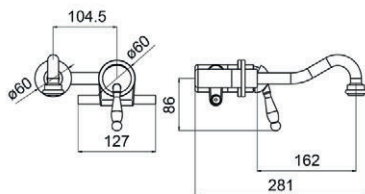

Lavabo mural / Wall washbasin

- Ref. 6345600 237,90 €
- Ref. 6345640 356,80 €
- Ref. 6345641 356,80 €