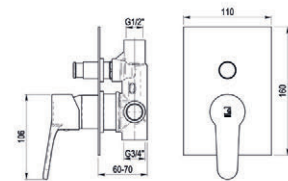

Mecanismo baño-ducha empotrable / Wall bath and shower

■ Ref. 7177400 136,90 €

Caja empotrable *Embed box*
Ref. BOX02 - 18,70 €

Conjuntos de ducha pág.291 Shower set pg.291