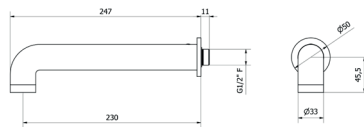

Colección Strem

Grupo baño-ducha pie / Bath and shower filler

■ Ref. 7971100

2.123,50 €

Strem

Caño / Spout

■ Ref. 63400

182,70 €