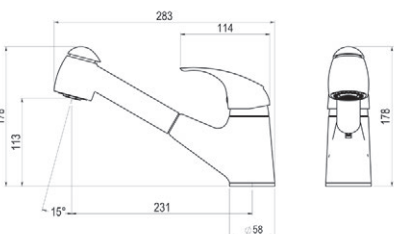

ALFA grifería cocina extensible / Kitchen tap