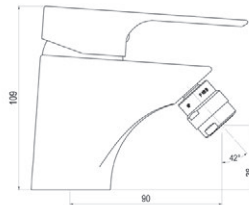

Bidet / Bidet

Sin desagüe
Without pop up waste

- Ref. 7157000 ● 49,60 €
- Ref. 715700E **eco** 58,60 €
- Ref. 715700P 73,80 €
- Ref. ABT7157000 73,60 € **NEW**