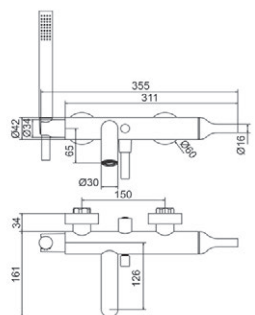

Caja empotrable Embed box  
Ref. BOX01 - 13,80 €

Conjuntos de ducha pág. 291 Shower set pg.291

Grupo baño ducha / Bath and shower unit

Con accesorios de ducha  
With shower accessories

- Ref. 3241000 528,70 €
- Ref. 3241011 576,80 €
- Ref. 3241016 576,80 €