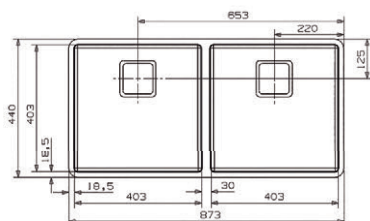

Texas 40x40 + 40x40

■ Ref. RTEAS4444

1.005,70 €

- Profundidad: 180 mm.
- Depth: 180 mm.