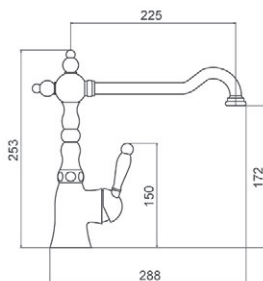

↓  
Aireador integrado que mantiene la estética.  
*Integrated aerator that maintains aesthetics.*

Colección Clásica

Lavabo / Washbasin

Sin desagüe automático  
Without automatic pop up waste

- Ref. 6345000 197,10 €
- Ref. 6345040 243,40 €
- Ref. 6345041 243,40 €