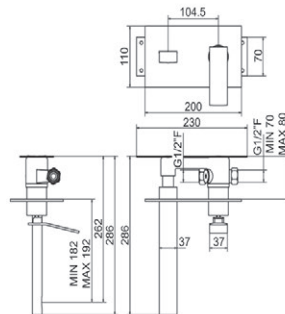

Lavabo mural / Wall washbasin

■ Ref. 7945600 548,40 €