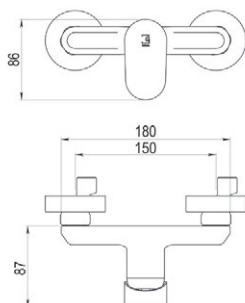

Grupo ducha / Shower unit

Con accesorios de ducha

With shower accessories

- Ref. 4623000 ● 91,50 €
- Ref. 4623011 201,70 €
- Ref. 4623016 201,70 €

Sin accesorios de ducha

Without shower accessories

- Ref. 4623500 75,00 €