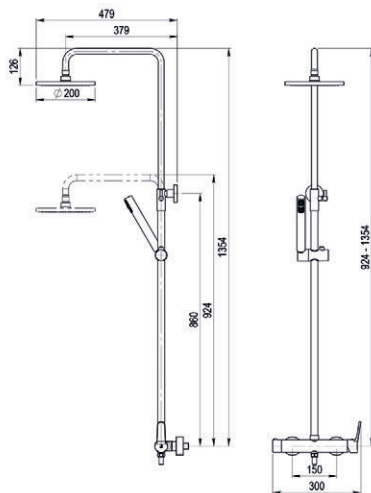

Columna ducha mezcladora Inversor integrado / Mixer shower column Integrated inverter

Rociador Ø200 mm en ABS y flexo Inox
Sprayer Ø200 mm in ABS and Inox flexibe

■ Ref. 71750100 339,90 €