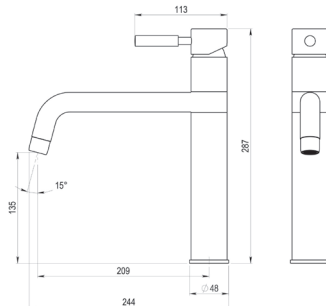

THEO grifería cocina / Kitchen tap