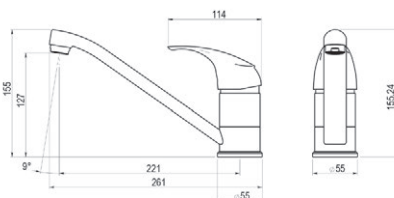

ALFA grifería cocina / Kitchen tap