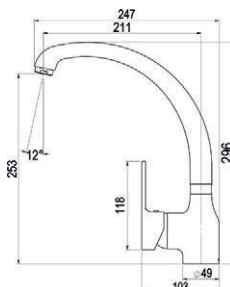

CÓNICO grifería cocina / Kitchen tap

NEW

■ Ref. 7178600 ●	73,80 €

cod. color: ■ Cromo Chrome □ Blanco White ■ Negro Black
Consultar otros acabados. Consult other finishes.