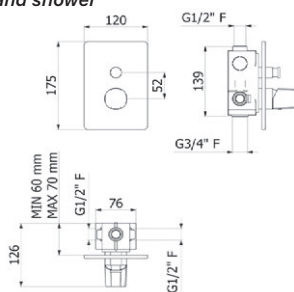

■ Ref. 7929400 579,10 €

Esla

Mecanismo baño-ducha empotrable / Wall bath and shower

■ Ref. 7927400 277,60 €

Caja empotrable *Embed box*  
Ref. BOX02 - 18,70 €

Conjuntos de ducha pág.291 Shower set pg.291

Caño / Spout