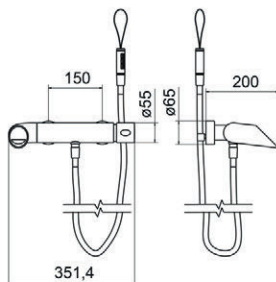

Grupo baño ducha / Bath and shower unit

Con accesorios de ducha
With shower accessories

■ Ref. 2341000 ● 930,10 €

Sin accesorios de ducha
Without shower accessories

■ Ref. 2341500 862,40 €