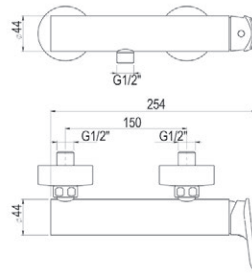

Grupo ducha / Shower unit

Con accesorios de ducha
With shower accessories

- Ref. 4953000 ● 134,70 €
- Ref. 4953011 269,00 €
- Ref. 4953016 269,00 €

Sin accesorios de ducha
Without shower accessories

- Ref. 4953500 107,60 €