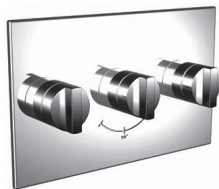

2 ENTRADAS-2 SALIDAS. Mecanismo baño-ducha termostático
/ Thermostatic wall bathand shower

■ Ref. 6846500 783,30 €