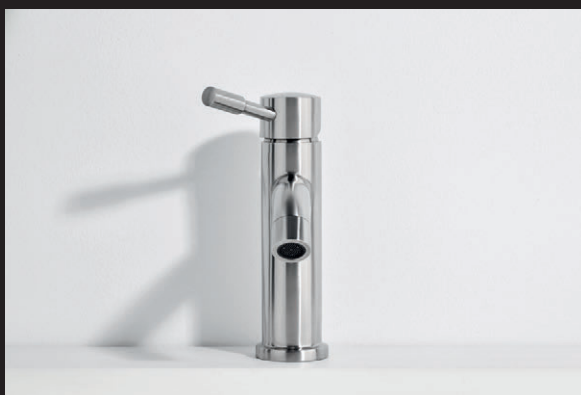

Collection Inox

Diseñado por / *designed by*
Griferías Galindo

Inox

Lavabo
Washbasin

Ref. 8665000