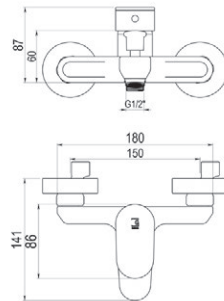

Grupo baño-ducha / Bath and shower unit

Con accesorios de ducha
With shower accessories

■ Ref. 4621000 ●	109,90 €
□ Ref. 4621011	204,90 €
■ Ref. 4621016	204,90 €

Sin accesorios de ducha
Without shower accessories

■ Ref. 4621500	93,30 €