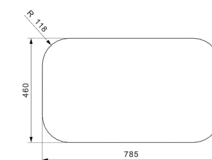

■ Ref. R690_S_1315

139,30 €

- Profundidad: 170 mm.
- Depth: 170 mm.