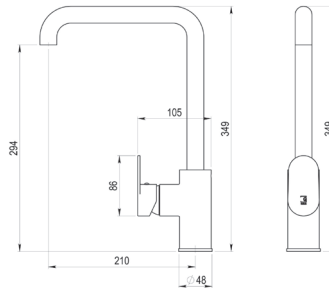

NINE grifería cocina / Kitchen tap

■ Ref. 4628600 ●	142,50 €
□ Ref. 4628611	181,20 €
■ Ref. 4628616	181,20 €