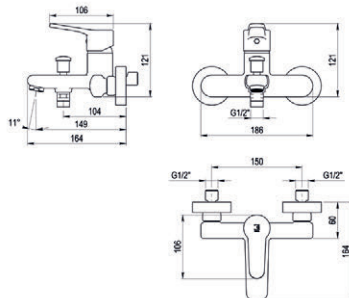

Grupo baño-ducha / Bath and shower unit

Con accesorios de ducha
With shower accessories

■ Ref. 7171000 106,00 €

Sin accesorios de ducha
Without shower accessories

■ Ref. 7171500 89,90 €

■ Ref. ABT7171500 123,90 €

Mecanismo baño-ducha empotrable / Wall bath and shower