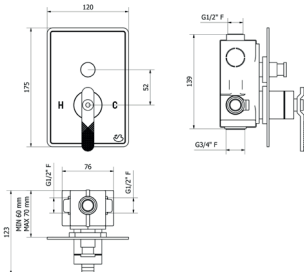

Colección Strem

Mecanismo ducha empotrable / Wall shower

Ref. 7977300 ● 331,10 €

Caja empotrable Embed box  
Ref. BOX01 - 13,80 €

Conjuntos de ducha pág.291 Shower set pg.291

Strem

Mecanismo ducha empotrable 3 vías / Wall shower 3 ways