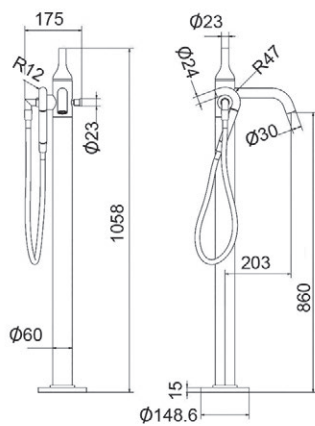

Grupo baño-ducha pie con accesorios ducha / Bath filler with shower accessories

■ Ref. 3241100

1.732,60 €

Batlo