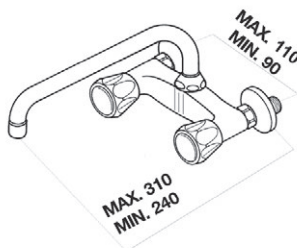

ELIPSE grifería cocina / Kitchen tap