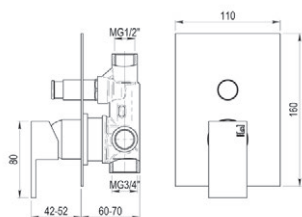

Zen

Grupo baño-ducha / Bath and shower unit

Con accesorios de ducha  
*With shower accessories*

■ Ref. 5341000 395,50 €

Sin accesorios de ducha  
*Without shower accessories*

■ Ref. 5341500 381,40 €

Mecanismo baño-ducha empotrable / Wall bath and shower