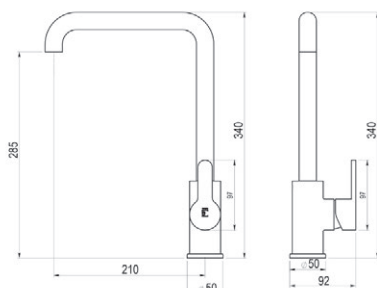

PYSA grifería cocina / Kitchen tap

- Ref. 8548600 ● 131,90 €
- Ref. 8548661 198,30 €
- Ref. 8548611 165,20 €
- Ref. 8548616 165,20 €
- Ref. 8548618 244,60 €
- Ref. 8548640 204,90 €
- Ref. 8548641 204,90 €