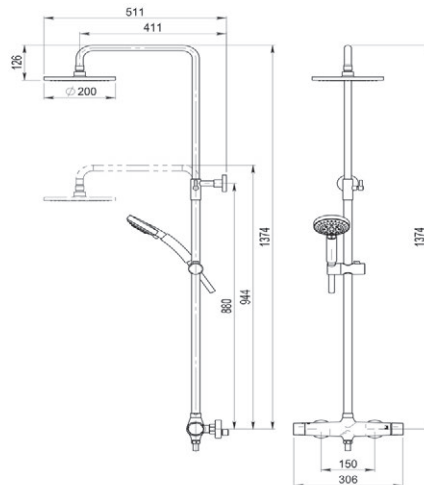

LIVRA Columna de ducha mezcladora / Mixing shower column

Rociador Ø200 mm en ABS y flexo inox
Sprayer Ø200 mm in ABS and inox flexibe hose

■ Ref. 49650100 369,50 €

Rociador Ø250 mm en ABS y flexo en PVC
Sprayer Ø250 mm in ABS and PVC flexibe hose

■ Ref. 49650300 385,90 €