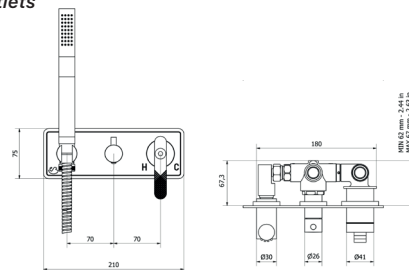

Ducha mural 2 vías / Wall shower 2 outlets

■ Ref. 7979300 696,50 €

cod. color: ■ Cromo Chrome

● Opción con volante color rojo Option with red steering wheel.

Consultar otros acabados. Consult other finishes.