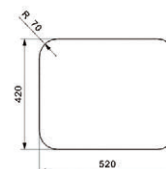

Ref. R480_I1047

186,90 €

- Profundidad: 200 mm.
- Depth: 200 mm.