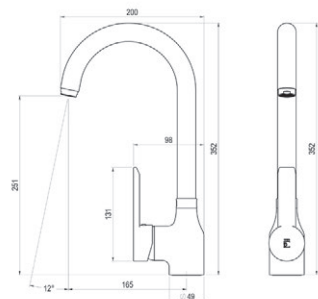

KARIM DUE grifería cocina / Kitchen tap