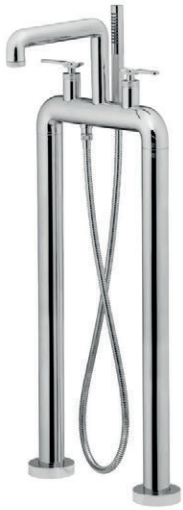

Colección Strem

Grupo baño-ducha pie / Bath and shower filler