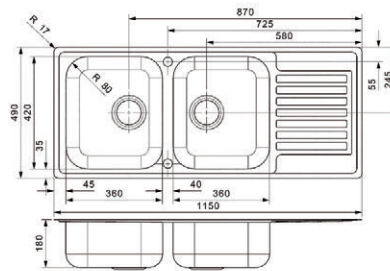

Centurio L30

■ Ref. RCENTURIO_L30

372,90 €

- Profundidad: 180 mm.
- Depth: 180 mm.