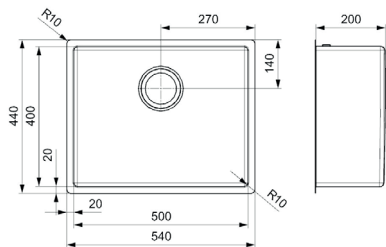

Miami copper 50x40

■ Ref. RMIAMI5040CO

641,00 €