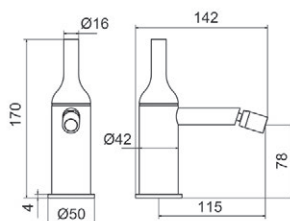

Colección Batlo

Bidet / Bidet

Sin desagüe semiautomático
Without semi-automatic pop up waste

- Ref. 3247000 228,40 €
- Ref. 3247011 319,80 €
- Ref. 3247016 319,80 €

Con desagüe semiautomático
With semi-automatic pop up waste

- Ref. 3246000 249,70 €
- Ref. 3246011 341,10 €
- Ref. 3246016 341,10 €