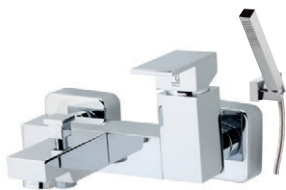

Grupo baño-ducha / Bath and shower unit

Con accesorios de ducha
With shower accessories

■ Ref. 5341000 395,50 €

Sin accesorios de ducha
Without shower accessories

■ Ref. 5341500 381,40 €