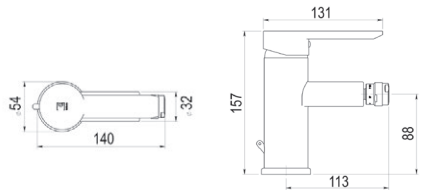

Sin desagüe automático
Without automatic pop up waste

- Ref. 88947000 ● 85,00 €
- Ref. 8894700E **ECO** 93,80 €

Con desagüe automático
With automatic pop up waste

- Ref. 88946000 ● 99,20 €
- Ref. 8894600E **ECO** 108,00 €