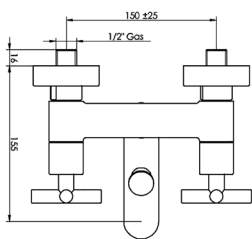

Colección Matrix

Grupo baño-ducha / Bath and shower unit

Con accesorios de ducha
With shower accessories

- Ref. 8241000 ● 271,30 €
- Ref. 8241061 369,20 €

Sin accesorios de ducha
Without shower accessories

- Ref. 8241500 261,70 €
- Ref. 8241561 356,00 €