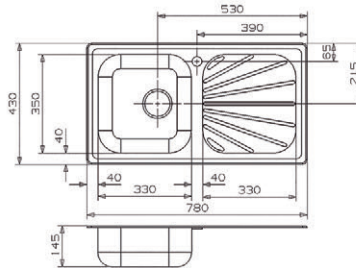

Beta 10 BAP

■ Ref. R627_I_1621

103,90 €

- Profundidad: 145 mm.
- Depth: 145 mm.