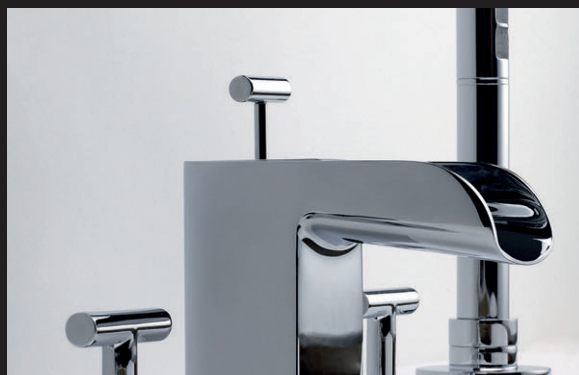

# Loveme

↑  
**Elegante cascada natural.**  
*Stylish natural cascade.*

↓  
**Cómoda maneta joystick.**  
*Comfortable joystick handle.*

Loveme

↑  
Toque de distinción con los diferentes acabados.  
*Distinction touch with the different finishes.*