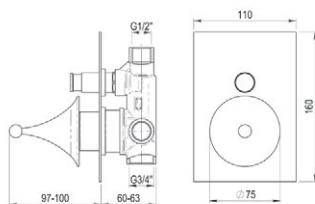

Mecanismo baño-ducha empotrado / Wall bath and shower

■ Ref. 8827400 172,10 €

Caja empotrable *Embed box*
Ref. BOX02 - 18,70 €

Conjunto de ducha pg. 291 *Shower set pg.291*