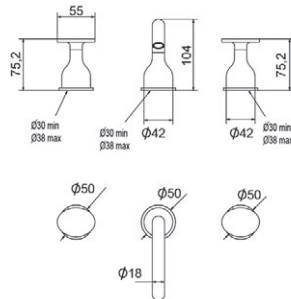

Batería lavabo / Washbasin on bracket

Sin desagüe semiautomático
Without semi-automatic pop up waste

■ Ref. 3209500	486,50 €
□ Ref. 3209511	681,10 €
■ Ref. 3209516	681,10 €

Con desagüe semiautomático
With semi-automatic pop up waste

■ Ref. 3209700	507,80 €
□ Ref. 3209711	702,40 €
■ Ref. 3209716	702,40 €