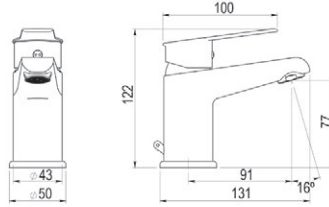

Colección Albos

Lavabo / Washbasin

Sin desagüe
Without pop up waste

■ Ref. 7125000 ●

47,00 €