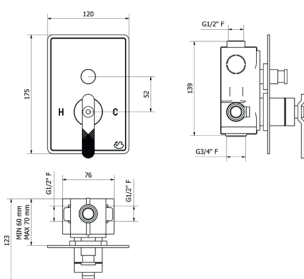

Ref. 7977200 ● 519,50 €

Caja empotrable Embed box  
Ref. BOX02 - 18,70 €

Batería baño-ducha mural / Bath and shower set

Ref. 7979400 1.170,20 €

Batería baño-ducha / Bath side set

Ref. 7970500 1.170,20 €

Mecanismo baño-ducha empotrable / Wall bath and shower