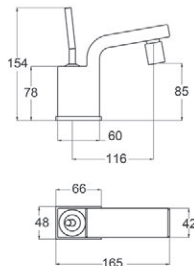

Bidet / Bidet

Sin desagüe semiautomático
Without semi-automatic pop up waste

■ Ref. 6847000	306,10 €
■ Ref. 6847071	418,50 €

Con desagüe semiautomático
With semi-automatic pop up waste

■ Ref. 6846000	327,40 €
■ Ref. 6846071	439,80 €