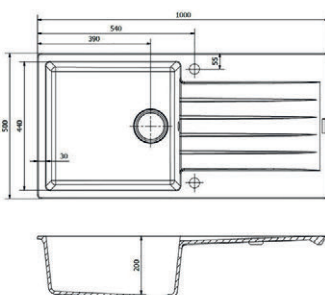

Harlem 10

- Ref. RHARLEM10BS 393,80 €
- Ref. RHARLEM10GS 393,80 €
- Ref. RHARLEM10CS 393,80 €
- Ref. RHARLEM10PW 393,80 €