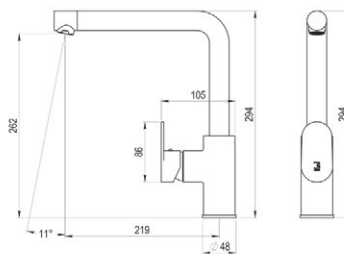

NINE grifería cocina / Kitchen tap

■ Ref. 4628800 ●	154,30 €
□ Ref. 4628811	189,90 €
■ Ref. 4628816	189,90 €