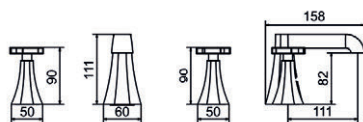

**Bater1a ba1o ducha sobre repisa / Four hole bath side set**

- Ref. 2400500 802,30 €
- Ref. 2400540 1.043,10 €
- Ref. 2400541 1.043,10 €

Belmondo

↑  
Lavabo alto  
*High washbasin*  
Ref. 7925500