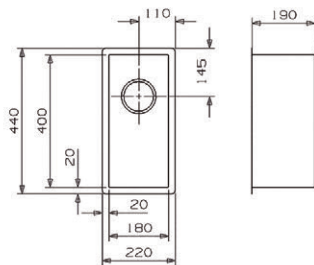

## Ohio 50x40 Tap-Wing

Ref. ROH5040TAP

623,70 €

- Profundidad: 200 mm.
- Depth: 200 mm.

**Ontario 18x40**

■ Ref. RONTARIO1840

496,80 €

- Profundidad: 190 mm.
- Depth: 190 mm.