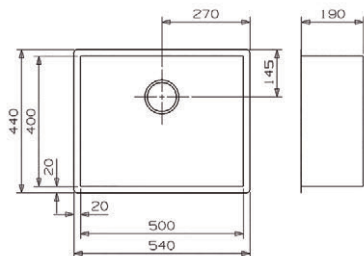

Ontario 50x40

■ Ref. R770_I_1305

576,20 €

- Profundidad: 190 mm.
- Depth: 190 mm.