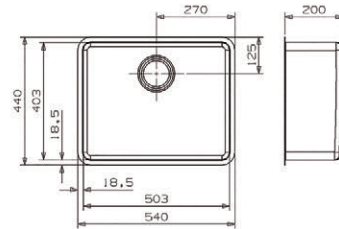

Ohio 40x40

Ref. R780_I_1100

449,00 €

- Profundidad: 180 mm.
- Depth: 180 mm.

Ohio 50x40

Ref. R780_I_1200

509,60 €

- Profundidad: 200 mm.
- Depth: 200 mm.

Ohio 80x42

Ref. R780_I_1300

665,30 €

- Profundidad: 220 mm.
- Depth: 220 mm.

Ohio 40x40 Tap-Wing

Ref. ROH4040TAP

573,50 €

- Profundidad: 180 mm.
- Depth: 180 mm.

Ohio 50x40 Tap-Wing

Ref. ROH5040TAP

623,70 €

- Profundidad: 200 mm.
- Depth: 200 mm.