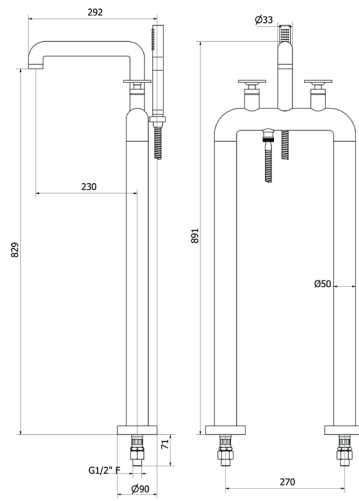

Colección Strem

Grupo baño-ducha pie / Bath and shower filler

■ Ref. 7971100

2.123,50 €

Strem

Caño / Spout

■ Ref. 63400

182,70 €