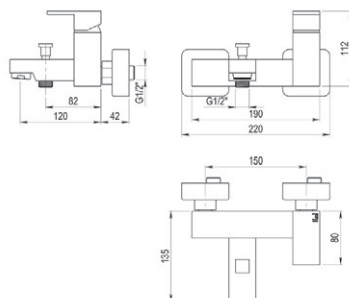

Grupo baño-ducha / Bath and shower unit

Con accesorios de ducha
With shower accessories

■ Ref. 5341000 395,50 €

Sin accesorios de ducha
Without shower accessories

■ Ref. 5341500 381,40 €

Mecanismo baño-ducha empotrable / Wall bath and shower