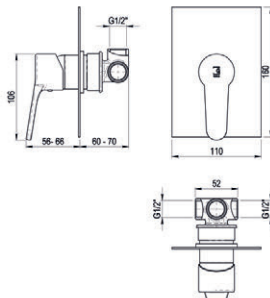

## Mecanismo-ducha empotrable / Wall shower

- Ref. 7177300 ● 90,60 €

Caja empotrable Embed box  
Ref. BOX01 - 13,80 €

Conjuntos de ducha pág. 291 Shower set pg. 291

**Conjunto ducha empotrable / Wall shower set**