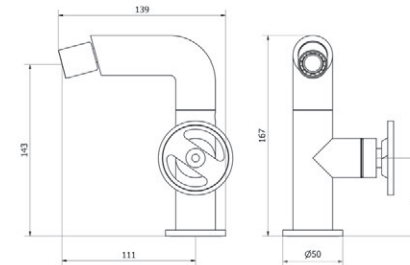

Bidet / Bidet

Sin desagüe semiautomático
Without semi-automatic pop up waste
■ Ref. 7967000 ● 490,90 €

Con desagüe semiautomático
With semi-automatic pop up waste
■ Ref. 7966000 ● 512,20 €

Batería lavabo / Washbasin bracket