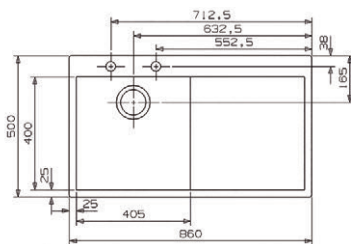

Ontario L10

■ Ref. RONTL10L

844,30 €

- Profundidad: 190 mm.
- Depth: 190 mm.