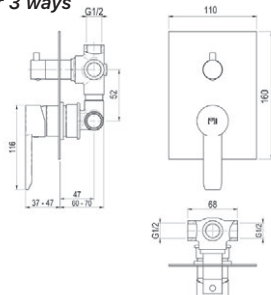

- Ref. 8897300 93,20 €

Caja empotrable *Embed box*  
Ref. BOX01 - 13,80 €

Conjuntos de ducha pág. 291 *Shower set pg. 291*

Colección Karim Due

**Mecanismo ducha empotrable 3 vías / Wall shower 3 ways**

■ Ref. 8897200 212,60 €