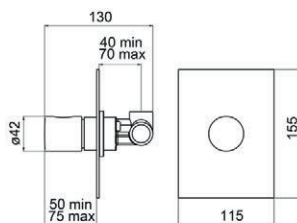

Grupo ducha / Shower unit

Con accesorios de ducha  
With shower accessories

■ Ref. 2343000 ● 723,10 €

Sin accesorios de ducha  
Without shower accessories

■ Ref. 2343500 611,10 €

Onlyone

Mecanismo ducha empotrable / Wall shower