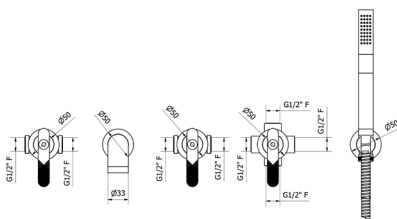

Batería baño-ducha mural / Bath and shower set

Ref. 7979400 1.170,20 €