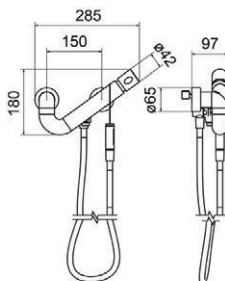

Colección Onlyone

Grupo ducha / Shower unit

Con accesorios de ducha
With shower accessories

■ Ref. 2343000 ● 723,10 €

Sin accesorios de ducha
Without shower accessories

■ Ref. 2343500 611,10 €

Onlyone