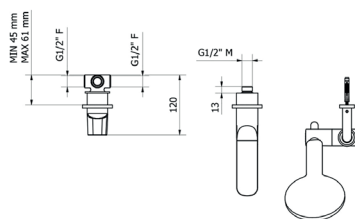

■ Ref. 7929400 579,10 €

Esla

Mecanismo baño-ducha empotrable / Wall bath and shower

■ Ref. 7927400 277,60 €

Caja empotrable *Embed box*  
Ref. BOX02 - 18,70 €

Conjuntos de ducha pág.291 Shower set pg.291

Caño / Spout