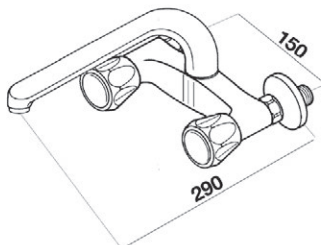

ELIPSE grifería cocina / Kitchen tap