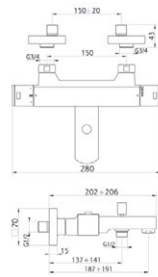

NITRO PLUS Grupo baño-ducha termostática / *Thermostatic bath and shower unit*

Con accesorios de ducha
With shower accessories

■ Ref. 100041000 ● 312,50 €

Sin accesorios de ducha
Without shower accessories

■ Ref. 100041500 288,10 €