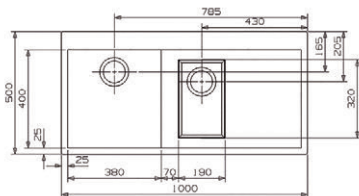

Ontario L1.5

■ Ref. RONTL15L

1.152,20 €

- Profundidad: 190/160 mm.
- Depth: 190/160 mm.