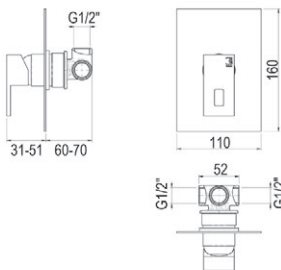

Mecanismo ducha empotrable / Wall shower

■ Ref. 5247300 ● 103,40 €

Caja empotrable *Embed box*  
Ref. BOX01 - 13,80 €

Conjuntos de ducha pág. 291 *Shower set pg.291*

Conjunto ducha empotrable / Wall shower set