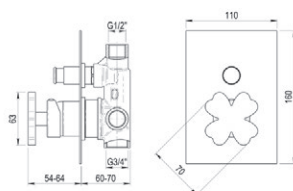

Mecanismo baño-ducha empotrado / Wall bath and shower

■ **Ref. 8817400** 172,10 €

Caja empotrable *Embed box*
Ref. BOX02 - 18,70 €

Conjunto de ducha pg. 291 *Shower set pg.291*