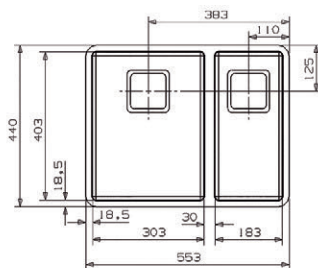

Texas 30x40 - 18x40

■ Ref. RTE30401840

900,90 €

- Profundidad: 180/145 mm.
- Depth: 180/145 mm.