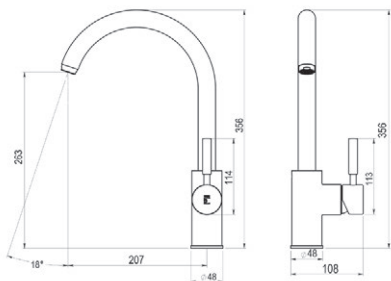

■ Ref. 8648300 ● 142,10 €

**THEO** grifería cocina / Kitchen tap

■ Ref. 8648399 ● 162,10 €

**THEO** grifería cocina / Kitchen tap

■ Ref. 8649600 ● 330,00 €

**ZIP PLUS 2.0** grifería cocina / Kitchen tap

- Ref. 2158600 ● 138,90 €
- Ref. 2158661 ● 208,80 €
- Ref. 2158611 ● 174,00 €
- Ref. 2158616 ● 174,00 €
- Ref. 2158618 ● 257,50 €
- Ref. 2158640 ● 215,80 €
- Ref. 2158641 ● 215,80 €