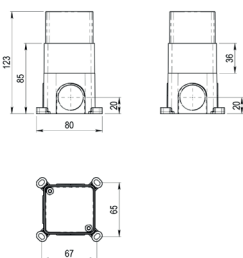

Accesorios ducha / Shower accessories

Caja de empotrar universal DUCHA / SHOWER universal flush embed box

NEW

■ Ref. BOX01

13,80 €

Caja de empotrar universal 2 y 3 vías / Universal 2 and 3 way flush embed box

NEW