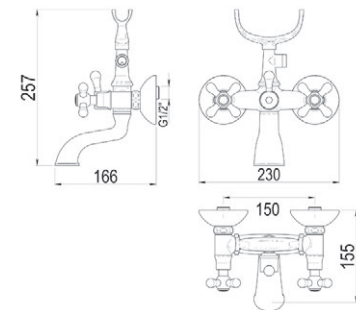

Grupo baño-ducha / Bath and shower unit

Con accesorios de ducha
With shower accessories

■ Ref. 6201300	237,50 €
■ Ref. 6201340	331,80 €
■ Ref. 6201341	331,80 €

Sin accesorios de ducha
Without shower accessories

■ Ref. 6201700	189,80 €
■ Ref. 6201740	304,10 €
■ Ref. 6201741	304,10 €