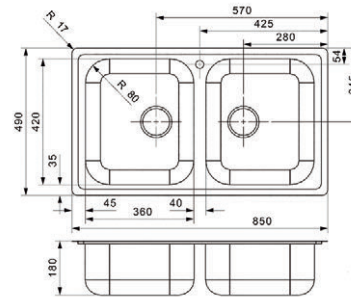

Centurio L20

■ Ref. RCENTURIO_L20

260,50 €

- Profundidad: 180 mm.
- Depth: 180 mm.