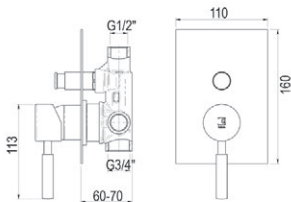

Colección Theo City

Mecanismo baño-ducha empotrable / Wall bath and shower

■ Ref. 8647400 ● 138,20 €

Caja empotrable *Embed box*  
Ref. BOX02 - 18,70 €

Conjuntos de ducha pág. 291 *Shower set pg.291*

Conjunto ducha empotrable 2 vías / Wall shower 3 ways set