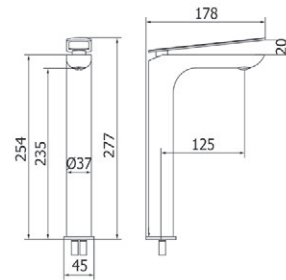

Lavabo alto / High washbasin

Sin desagüe semiautomático
Without semi-automatic pop up waste

■ Ref. 7845100 422,10 €

Con desagüe semiautomático
With semi-automatic pop up waste

■ Ref. 7844500 443,30 €