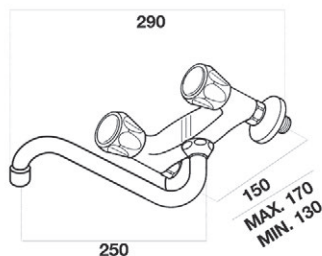

ELIPSE grifería cocina / Kitchen tap