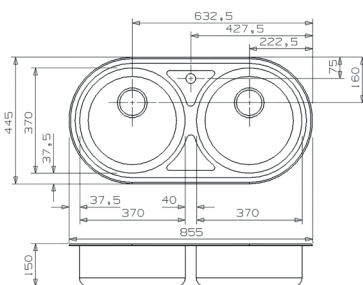

Andalucía

■ Ref. R610_S_1196

160,10 €

- Profundidad: 150 mm.
- Depth: 150 mm.