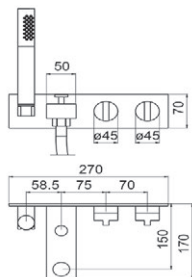

Colección HeyJoe

Grupo baño-ducha empotrable con accesorios / Wall bath and shower unit with accessories