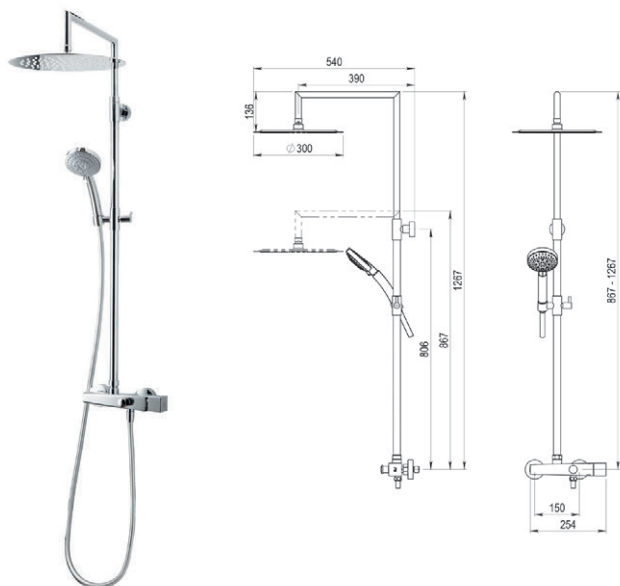

Colección Alia

Columna de ducha mezcladora / *Mixing shower column*

Rociador Ø300 mm en inox y flexo en PVC
Sprayer Ø300 mm in inox PVC flexibe hose

■ Ref. 57050500 ● 510,60 €