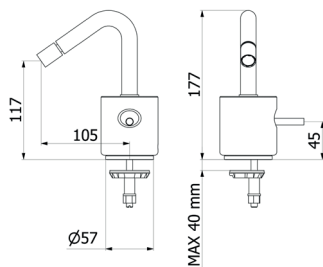

## Lavabo mural / Wall Washbasin

■ Ref. 7795611	913,70 €
■ Ref. 7795616	913,70 €

Colección Mármol

**Bidet / Bidet**

**Sin desagüe semiautomático**  
Without semi-automatic pop up waste

- Ref. 7797011 731,20 €
- Ref. 7797016 731,20 €