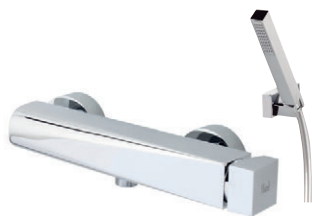

Colección Wave

Grupo ducha / Shower unit

Con accesorios de ducha
With shower accessories

■ Ref. 7943000 ● 455,50 €

Sin accesorios de ducha
Without shower accessories

■ Ref. 7943500 418,80 €