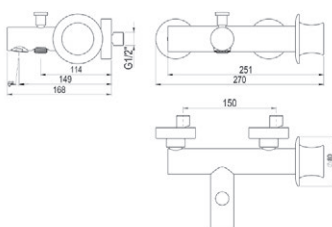

Grupo baño ducha / Bath and shower unit

Con accesorios de ducha
With shower accessories

■ Ref. 8831000 194,20 €

Sin accesorios de ducha
Without shower accessories

■ Ref. 8831500 173,20 €