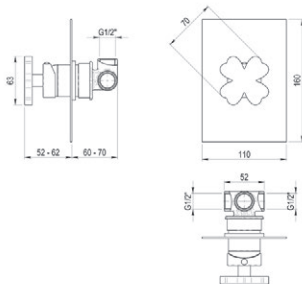

Colección Lucky Me

Mecanismo ducha empotrado / Wall shower

■ **Ref. 8817300** 127,70 €

Caja empotrable *Embed box*
Ref. BOX01 - 13,80 €

Conjunto de ducha pg. 291 *Shower set pg.291*