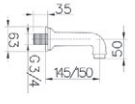

Duchas termostáticas / Thermostatic showers

AROHA Grupo ducha termostática / *Thermostatic shower unit*

Con accesorios de ducha
With shower accessories

■ Ref. 46053000 212,10 €

Sin accesorios de ducha
Without shower accessories

■ Ref. 46053500 181,40 €

AROHA Grupo baño-ducha termostática / *Thermostatic bath and shower unit*

Con accesorios de ducha
With shower accessories

■ Ref. 46041000 244,50 €

Sin accesorios de ducha
Without shower accessories

■ Ref. 46041500 213,80 €

RETRO Grupo ducha termostática / *Thermostatic shower unit*

■ Ref. 40047400 605,80 €

■ Ref. 40047440 851,10 €

RETRO Grupo baño-ducha termostática / *Thermostatic bath and shower unit*

■ Ref. 40049400 883,00 €

■ Ref. 40049440 1.235,50 €