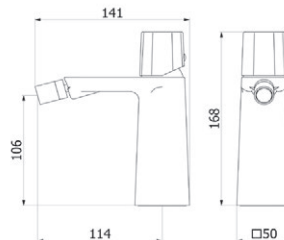

Bidet / Bidet