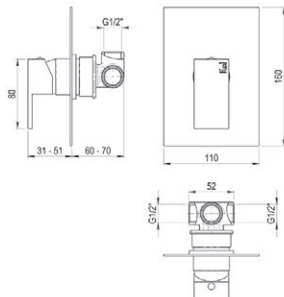

## Grupo ducha / Shower unit

**Con accesorios de ducha**  
With shower accessories

■ Ref. 5343000 338,90 €

**Sin accesorios de ducha**  
Without shower accessories

■ Ref. 5343500 310,80 €

Colección Zen

Mecanismo ducha empotrable / Wall shower