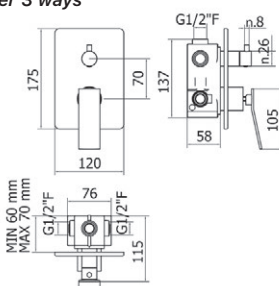

■ Ref. 7947300 ● 242,30 €

Caja empotrable Embed box  
Ref. BOX01 - 13,80 €

Conjuntos de ducha pág.291 Shower set pg.291

Mecanismo ducha empotrable 3 vías / Wall shower 3 ways

■ Ref. 7947200 471,30 €

Caja empotrable Embed box  
Ref. BOX02 - 18,70 €