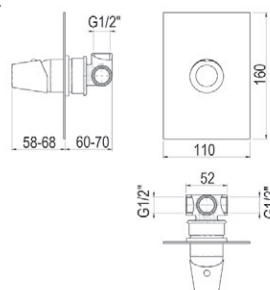

## Mecanismo ducha empotrable / Wall shower

Sin accesorios de ducha  
With shower accessoriesshht

■ Ref. 4967300 ● 96,80 €

Caja empotrable Embed box  
Ref. BOX01 - 13,80 €

Conjuntos de ducha pág. 291 Shower set pg. 291