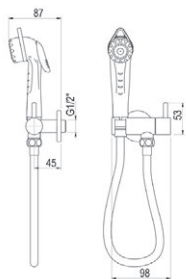

Bidet con ducha 1 agua / Bidet with only one water

■ Ref. 8647700 ● 71,30 €