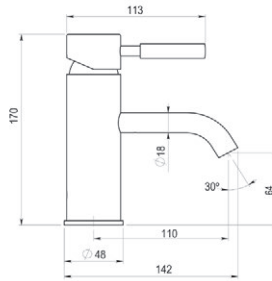

↑  
**Uso ducha bidet con maneral ergonómico.**  
*Bidet-shower use with ergonomic handle.*

Colección Theo City

Lavabo / Washbasin

Sin desagüe automático  
Without automatic pop up waste

- Ref. 8655000 ● 93,80 €
- Ref. 8655016 ● 127,80 €