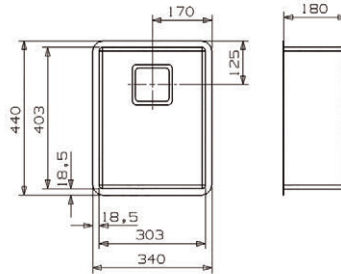

Texas 30x40

■ Ref. R780_I_2620

474,50 €

- Profundidad: 180 mm.
- Depth: 180 mm.