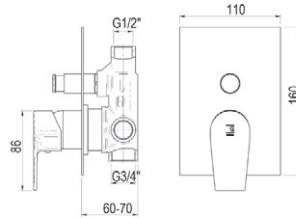

Colección Aroha

Mecanismo baño-ducha empotrable / Wall bath and shower

■ Ref. 4607400 ● 140,00 €

Caja empotrable *Embed box*
Ref. BOX02 - 18,70 €

Conjuntos de ducha pág. 291 *Shower set pg. 291*