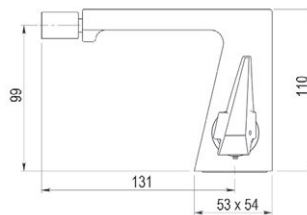

Bidet / Bidet

Sin desagüe semiautomático
Without semi-automatic pop up waste

■ Ref. 5707000	144,90 €
■ Ref. 5707025	289,80 €

Con desagüe semiautomático
With semi-automatic pop up waste

■ Ref. 5706000	166,10 €