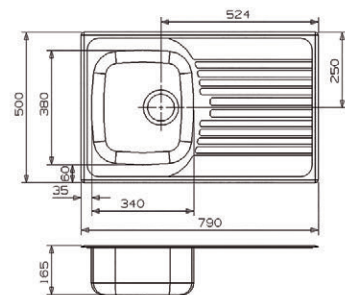

Rex 10

■ Ref. R770_I_1520

135,00 €

- Profundidad: 165 mm.
- Depth: 165 mm.