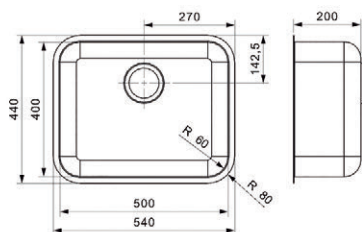

IB 50X40

Ref. R480_I1047

186,90 €

- Profundidad: 200 mm.
- Depth: 200 mm.