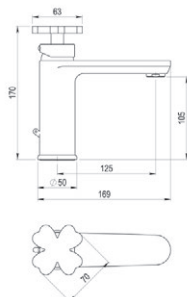

Colección Lucky Me

Lavabo / Washbasin

Sin desagüe semiautomático
Without semi-automatic pop up waste

■ Ref. 8815000	101,30 €
■ Ref. 8815016	136,10 €

Con desagüe semiautomático
With semi-automatic pop up waste

■ Ref. 8814000	122,00 €