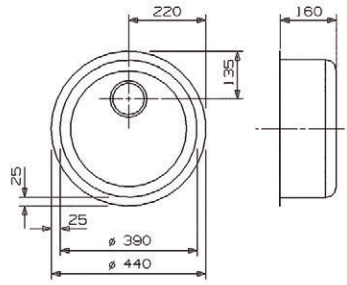

L18 390

■ Ref. R485_I_1048

195,70 €

- Profundidad: 160 mm.
- Depth: 160 mm.