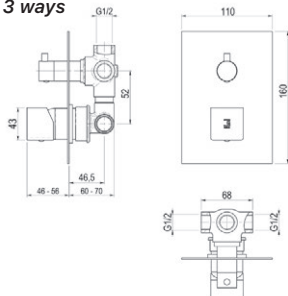

Colección Alia

Mecanismo ducha empotrable 3 vías / Wall shower 3 ways

■ Ref. 5707200 227,60 €

Caja empotrable *Embed box*
Ref. BOX02 - 18,70 €