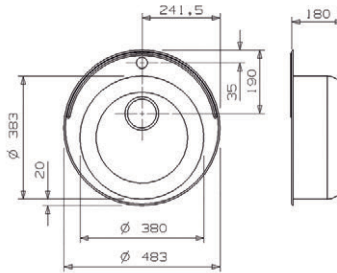

R18 2330

Ref. R480_I1000

125,50 €

- Profundidad: 150 mm.
- Depth: 150 mm.