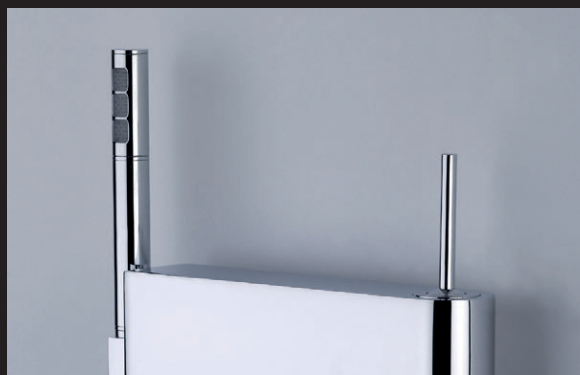

Collection

Loveme

Diseñado por / *designed by*
Maurizio Duranti

Loveme

↓
Grupo ducha
Shower unit
Ref. 6943000