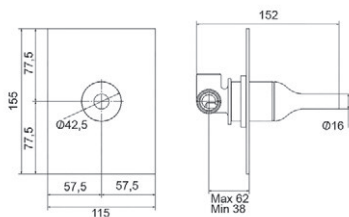

Mecanismo ducha empotrable / Wall shower

- Ref. 3247300 201,10 €
- Ref. 3247311 281,50 €
- Ref. 3247316 281,50 €

Caja empotrable Embed box
Ref. BOX01 - 13,80 €

Conjuntos de ducha pág. 291 Shower set pg.291