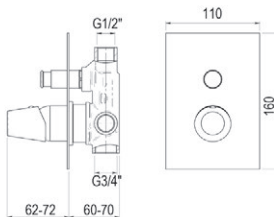

Mecanismo baño-ducha empotrable / Wall bath and shower

Sin accesorios de ducha
With shower accessories

■ Ref. 4967400 ● 145,30 €

Caja empotrable Embed box
Ref. BOX02 - 18,70 €

Conjuntos de ducha pág. 291 Shower set pg.291