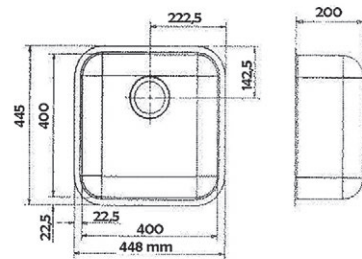

IB 40x40

Ref. R480_I1046

135,00 €

- Profundidad: 200 mm.
- Depth: 200 mm.