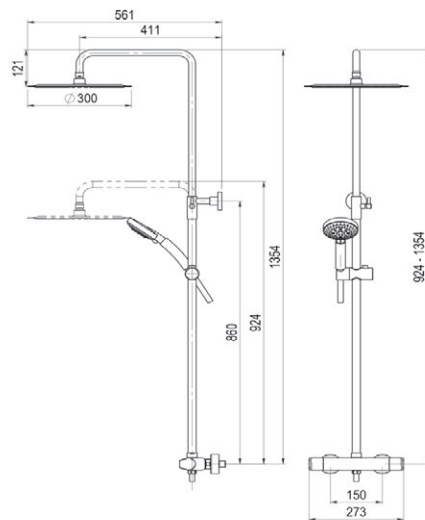

AROHA LUX Columna de ducha termostática / Thermostatic shower column

Rociador Ø300 mm en Inox y flexo en PVC
Sprayer Ø300 mm in Inox and PVC flexibe hose

■ Ref. 46059500 485,30 €