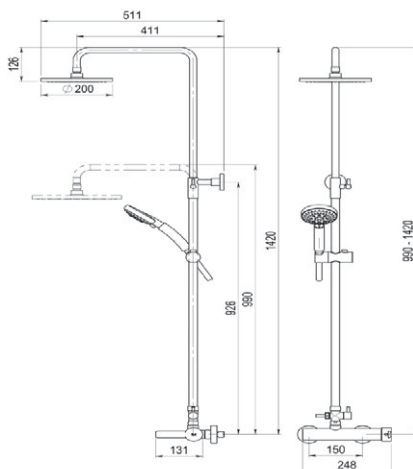

Columna de ducha mezcladora / Mixing shower column

Rociador Ø200 mm en ABS y flexo inox
Sprayer Ø200 mm in ABS and inox flexibe hose

■ Ref. 88950100 306,80 €

Rociador Ø250 mm en ABS y flexo inox
Sprayer Ø250 mm in ABS and inox flexibe hose

■ Ref. 88950300 ● 314,60 €