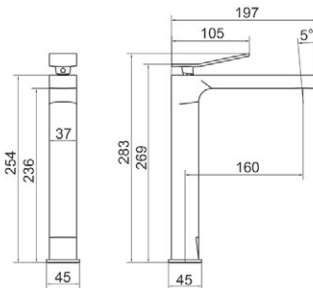

Lavabo alto / High washbasin

Sin desagüe semiautomático
Without semi-automatic pop up waste

■ Ref. 7945500 • 361,70 €

Con desagüe semiautomático
With semi-automatic pop up waste

■ Ref. 7944500 383,00 €