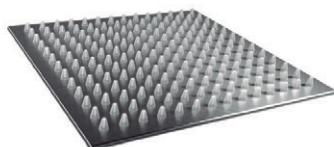

Jet rectangular brillo / Inox Jet