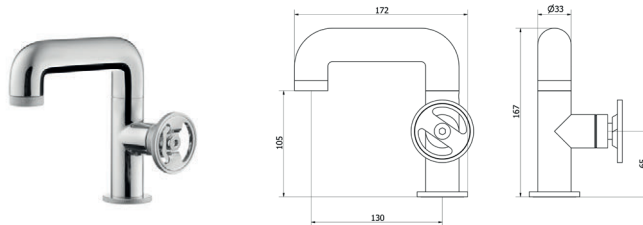

Lavabo / Washbasin

Sin desagüe semiautomático
Without semi-automatic pop up waste

■ Ref. 7965000 ● 490,90 €

Con desagüe semiautomático
With semi-automatic pop up waste

■ Ref. 7964000 ● 512,20 €