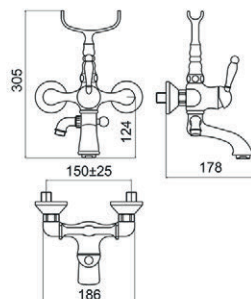

Grupo baño-ducha / Bath and shower unit

Con accesorios de ducha
With shower accessories

- Ref. 6341000 307,30 €
- Ref. 6341040 415,20 €
- Ref. 6341041 415,20 €

Sin accesorios de ducha
Without shower accessories

- Ref. 6341500 289,20 €
- Ref. 6341540 335,40 €
- Ref. 6341541 335,40 €