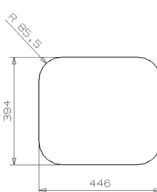

■ Ref. R480_I_1052

127,50 €

- Profundidad: 150 mm.
- Depth: 150 mm.