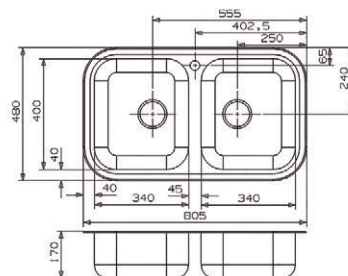

Regent 20 LUX

■ Ref. R710_S_1356

161,80 €

- Profundidad: 170 mm.
- Depth: 170 mm.