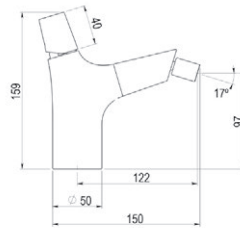

Bidet / Bidet

Sin desagüe semiautomático
Without automatic pop up waste

■ Ref. 4967000 ● 94,60 €

Con desagüe semiautomático
With automatic pop up waste

■ Ref. 4966000 115,80 €