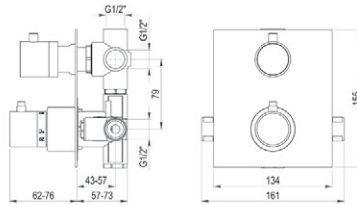

2 ENTRADAS-3 SALIDAS. Mecanismo ducha termostático empotrable
/ Thermostatic wall shower 3 ways

■ Ref. 30047200 ● 381,20 €