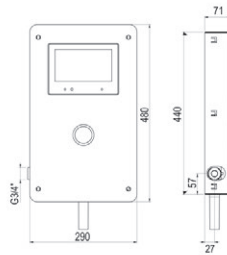

Inodoro / Toilet