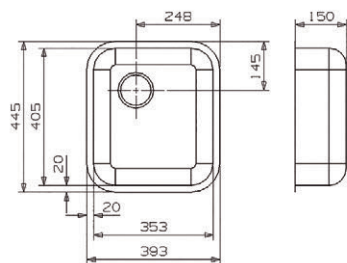

L18 4035

■ Ref. R480_I_1052

127,50 €

- Profundidad: 150 mm.
- Depth: 150 mm.