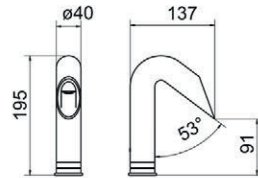

Colección Onlyone

Lavabo / Washbasin

Sin desagüe semiautomático
Without semi-automatic pop up waste

■ Ref. 2345000 ● 509,00 €

Con desagüe semiautomático
With semi-automatic pop up waste

■ Ref. 2344000 530,30 €