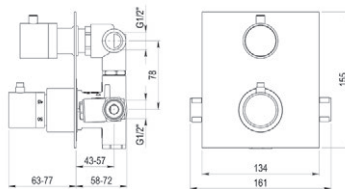

2 ENTRADAS-2 SALIDAS. Mecanismo baño-ducha termostático
/ Thermostatic wall bathand shower

■ Ref. 30047400 ● 381,20 €