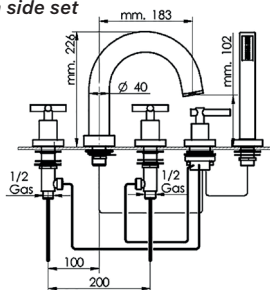

- Ref. 8241500 261,70 €
- Ref. 8241561 356,00 €

**Batería baño-ducha sobre repisa / Five hole bath side set**

- Ref. 8200500 ● 559,10 €
- Ref. 8200561 630,80 €

**Llave de paso 1/2 / Stop-cock 1/2**

- Ref. 8213000 ● 54,10 €
- Ref. 8213061 79,80 €