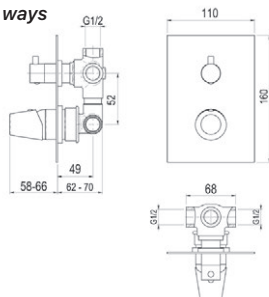

Colección Livra

Mecanismo ducha empotrable 3 vías / Wall shower 3 ways

Sin accesorios de ducha
With shower accessories

■ Ref. 4967200 ● 219,80 €

Caja empotrable Embed box
Ref. BOX02 - 18,70 €