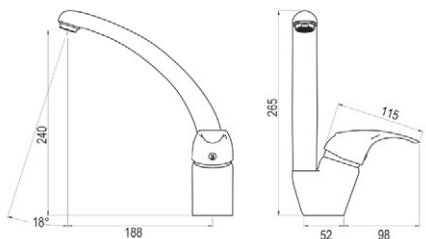

ALFA grifería cocina / Kitchen tap