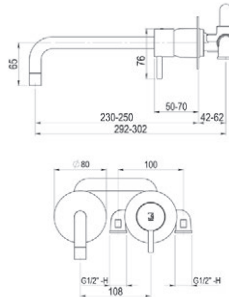

Lavabo mural / Wall washbasin

- Ref. 8655600 ● 251,80 €
- Ref. 8655616 ● 300,80 €