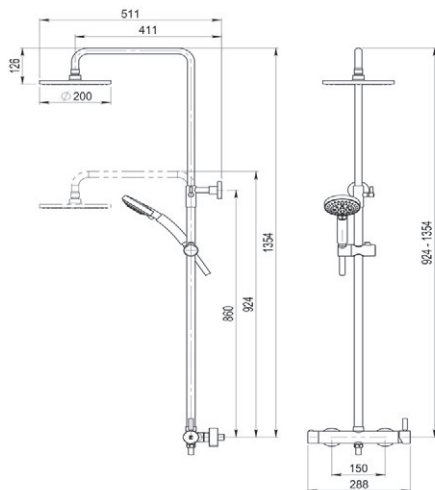

Columnas de ducha mezcladora / Mixing shower column

THEO Columna de ducha mezcladora / *Mixing shower column*

Rociador Ø200 mm en ABS y flexo inox
Sprayer Ø200 mm in ABS and inox flexibe hose

■ Ref. 86450100 ● 339,90 €

Rociador Ø250 mm en ABS y flexo en PVC
Sprayer Ø250 mm in ABS and PVC flexibe hose

■ Ref. 86450300 ● 356,30 €