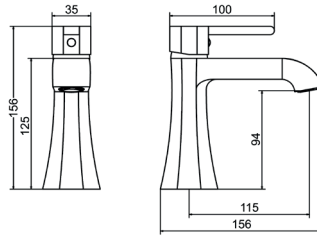

Colección Belmondo

Lavabo / Washbasin

Sin desagüe semiautomático

Without semi-automatic pop up waste

■ Ref. 2445100	277,40 €
■ Ref. 2445140	360,80 €
■ Ref. 2445141	360,80 €

Con desagüe semiautomático

With semi-automatic pop up waste

■ Ref. 2444100	298,70 €
■ Ref. 2444140	382,00 €
■ Ref. 2444141	382,00 €