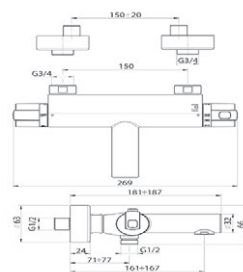

PYSA Grupo baño-ducha termostática / *Thermostatic bath and shower unit*

Con accesorios de ducha
With shower accessories

■ Ref. 50041000 ● NF 214,30 €

Sin accesorios de ducha
Without shower accessories

■ Ref. 50041500 NF 185,40 €