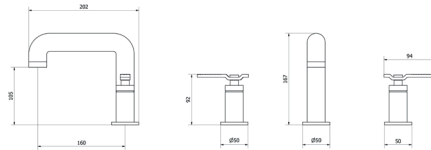

Sin desagüe semiautomático
Without semi-automatic pop up waste
■ Ref. 7979600 707,90 €

Con desagüe semiautomático
With semi-automatic pop up waste
■ Ref. 7979800 729,00 €