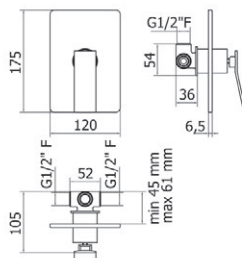

■ Ref. 7947300 ● 242,30 €

Caja empotrable Embed box  
Ref. BOX01 - 13,80 €

Conjuntos de ducha pág.291 Shower set pg.291

Mecanismo ducha empotrable 3 vías / Wall shower 3 ways

■ Ref. 7947200 471,30 €

Caja empotrable Embed box  
Ref. BOX02 - 18,70 €