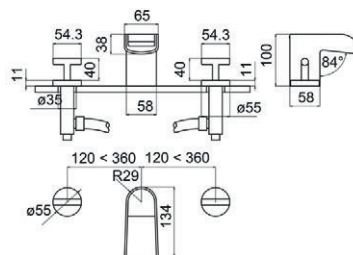

Sin desagüe semiautomático
Without semi-automatic pop up waste

■ Ref. 6909500 561,00 €

Con desagüe semiautomático
With semi-automatic pop up waste

■ Ref. 6909700 582,30 €