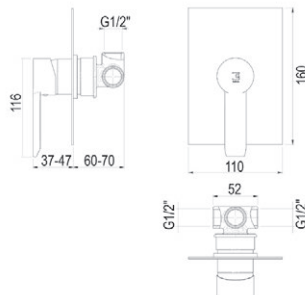

- Ref. 8897300 93,20 €

Caja empotrable *Embed box*  
Ref. BOX01 - 13,80 €

Conjuntos de ducha pág. 291 *Shower set pg. 291*

Colección Karim Due

**Mecanismo ducha empotrable 3 vías / Wall shower 3 ways**

■ Ref. 8897200 212,60 €