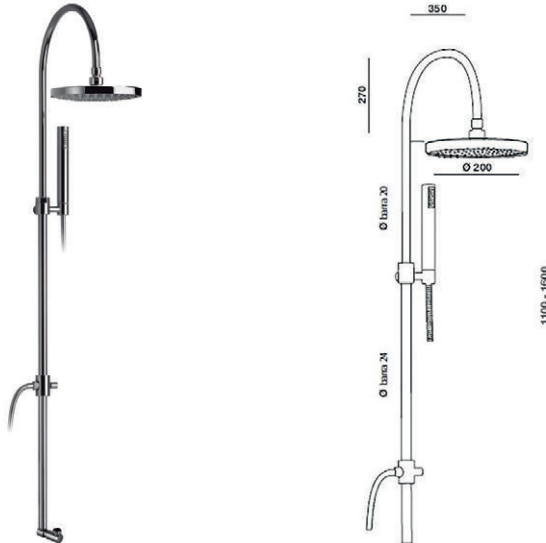

Accesorios ducha / Shower accessories

Columna de ducha con rociador MINIMALISTA y accesorios ducha Futura
/ Shower group with sprayer and shower accessories

Para grupo de baño
For bath unit

■ Ref. 269200 537,90 €

Para grupo de ducha
For shower unit

■ Ref. 269300 414,50 €

No adaptable a: MyGod baño y ducha, OnlyOne baño y ducha, LoveMe baño y ducha, Jump baño y ducha, HeyJoe baño y ducha, Batlo baño, Matrix baño, Belmondo baño y ducha, Clásica baño, 1929 baño y ducha, Pysa baño, Nitro baño termostático y Pysa baño termostático.

Not adaptable to: MyGod bath and shower, OnlyOne bath and shower, LoveMe bath and shower, Jump bath and shower, HeyJoe bath and shower, Batlo bath, Matrix bath, Belmondo bath and shower, Clasica bath, 1929 bath and shower, Pysa bath, Nitro thermostatic bath and Pysa thermostatic bath.