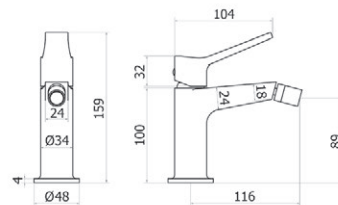

Bidet / Bidet

Sin desagüe semiautomático
Without semi-automatic pop up waste

■ Ref. 4947000 ● 149,50 €

Con desagüe semiautomático
With semi-automatic pop up waste

■ Ref. 4946000 170,70 €