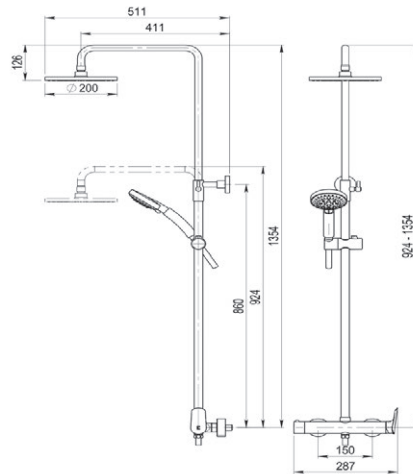

KILY Columna de ducha mezcladora / Mixing shower column

Rociador Ø200 mm en ABS y flexo inox
Sprayer Ø200 mm in ABS and inox flexibe hose

■ Ref. 49550100 ● 338,20 €

Rociador Ø250 mm en ABS y flexo en PVC
Sprayer Ø250 mm in ABS and PVC flexibe hose

■ Ref. 49550300 ● 354,60 €