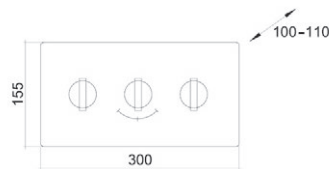

2 ENTRADAS-2 SALIDAS. Mecanismo baño-ducha termostático
/ Thermostatic wall bathand shower

■ Ref. 6846500 783,30 €