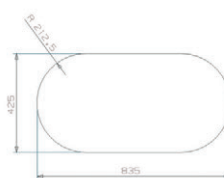

■ Ref. R590_S_1190

131,60 €

- Profundidad: 160 mm.
- Depth: 160 mm.