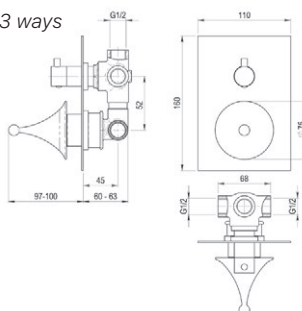

Colección Chip

Mecanismo ducha empotrable 3 vías / Wall shower 3 ways

■ Ref. 8827200 241,50 €

Caja empotrable *Embed box*
Ref. BOX02 - 18,70 €