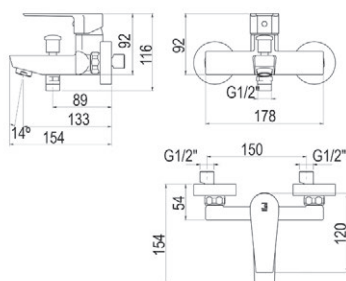

Grupo baño-ducha / Bath and shower unit

Con accesorios de ducha
With shower accessories

- Ref. 4603000 mane larga ● 111,00 €
- Ref. 4613000 mane corta 111,00 €
- Ref. 4603011 mane larga ● 207,40 €
- Ref. 4603016 mane larga ● 207,40 €

Sin accesorios de ducha
Without shower accessories

- Ref. 4603500 mane larga 94,20 €
- Ref. 4613500 mane corta 94,20 €

Aroha