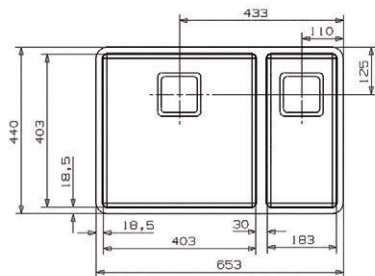

Texas 40x40 - 18x40

■ Ref. RTE40401840D

946,30 €

- Profundidad: 155/190 mm.
- Depth: 155/190 mm.