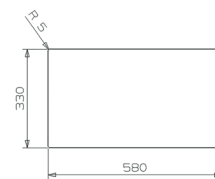

■ Ref. R_WAVE

416,30 €

- Profundidad: 80 mm
- Depth: 80 mm.