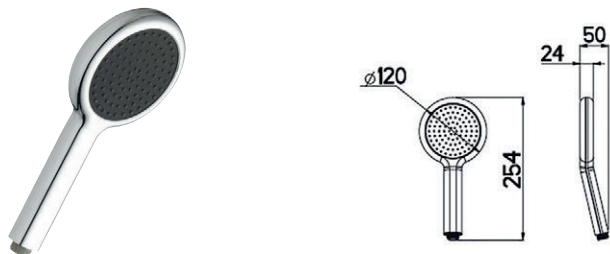

Ref. 6910C • 89,60 €

Maneral de ducha carbono Ø25 / Hand shower carbon Ø25

Ref. 6950C • 66,60 €