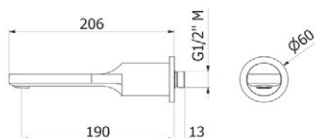

■ Ref. 7929400 579,10 €

Esla

Mecanismo baño-ducha empotrable / Wall bath and shower

■ Ref. 7927400 277,60 €

Caja empotrable *Embed box*  
Ref. BOX02 - 18,70 €

Conjuntos de ducha pág.291 Shower set pg.291

Caño / Spout