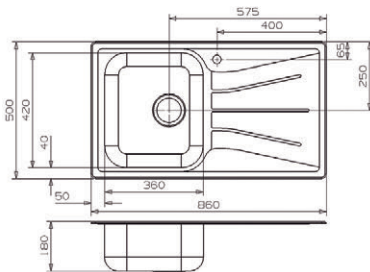

## Centurio L1.5

■ Ref. RCENTURIO\_L15

445,60 €

- Profundidad: 180/130 mm.
- Depth: 180/130 mm.

**Diplomat 10 LUX**

■ Ref. R688\_I\_1290

188,60 €

- Profundidad: 180 mm.
- Depth: 180 mm.