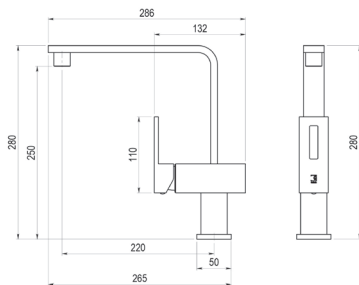

NITRO grifería cocina / Kitchen tap

- Ref. 5249600 ● 224,00 €
- Ref. 5249661 337,00 €
- Ref. 5249611 280,80 €
- Ref. 5249616 280,80 €
- Ref. 5249618 415,50 €
- Ref. 5249640 348,10 €
- Ref. 5249641 348,10 €

MATRIX grifería cocina / Kitchen tap