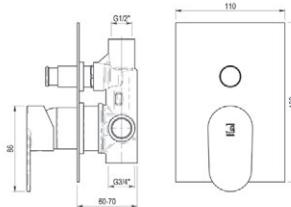

■ Ref. 4627400 ●	140,50 €
□ Ref. 4627411	203,50 €
■ Ref. 4627416	203,50 €

Caja empotrable *Embed box*
Ref. BOX02 - 18,70 €

Conjuntos de ducha pág. 291 *Shower set pg. 291*