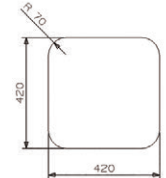

Ref. R480_I1046

135,00 €

- Profundidad: 200 mm.
- Depth: 200 mm.