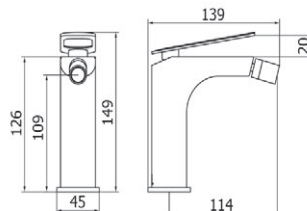

Bidet / Bidet

Sin desagüe semiautomático
Without semi-automatic pop up waste

■ Ref. 7847000 285,50 €

Con desagüe semiautomático
With semi-automatic pop up waste

■ Ref. 7846000 306,80 €