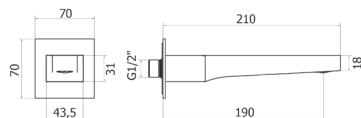

Mecanismo ducha empotrable 3 vías / Wall bath and shower 3 ways

■ Ref. 4947200 316,80 €

Caja empotrable *Embed box*  
Ref. BOX02 - 18,70 €

Twit

Caño mural / Bath spout

■ Ref. 49900 191,90 €

Colección Twit

Grupo baño ducha pie con accesorio ducha / Bath filler with shower accesories