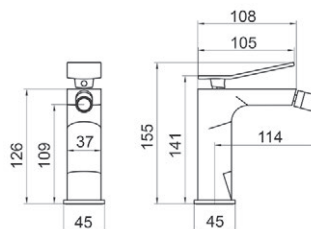

Bidet / Bidet

Sin desagüe semiautomático
Without semi-automatic pop up waste

■ Ref. 7947000 • 261,30 €

Con desagüe semiautomático
With semi-automatic pop up waste

■ Ref. 7946000 282,50 €