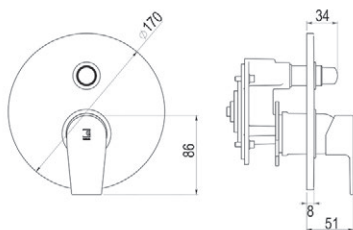

Mecanismo empotrable para baño-ducha mezcladora / Embed mechanism for bath-shower mixer.

■ Ref. 460M200 ● 240,60 €