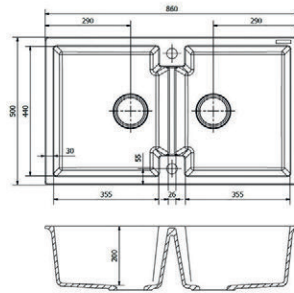

Amsterdam 20

■ Ref. RAMSTER20BS	435,00 €
■ Ref. RAMSTER20GS	435,00 €
■ Ref. RAMSTER20CS	435,00 €
■ Ref. RAMSTER20PW	435,00 €