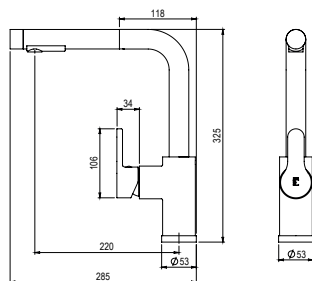

ZIP PLUS 2.0 grifería cocina / Kitchen tap

- 1 función
  1 function
  ■ Ref. 2159400 ● 214,10 €
- 2 funciones
  2 functions
  ■ Ref. 2159600 ● 269,60 €