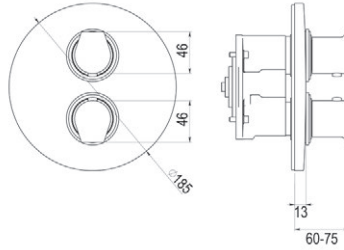

Duchas empotradas / Wall showers

AROHA Caja empotrable para ducha termostática
/ *Thermostatic shower wall box*

■ Ref. 460T300

436,30 €