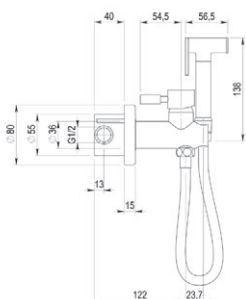

Bidet con ducha / Bidet with shower

■ Ref. 86478LA ● 168,00 €