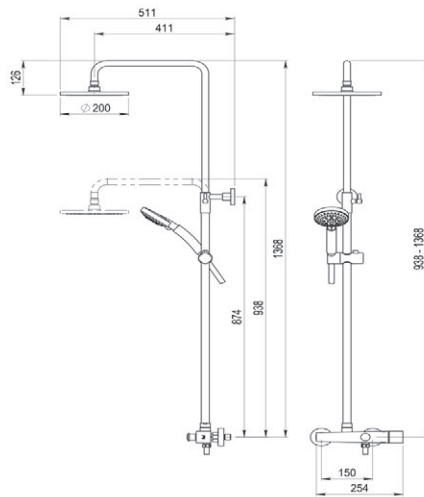

ALIA Columna de ducha mezcladora / *Mixing shower column*

Rociador Ø200 mm en ABS y flexo inox
Sprayer Ø200 mm in ABS and inox flexibe hose

■ Ref. 57049100 ● 444,20 €

Rociador Ø250 mm en ABS y flexo en PVC
Sprayer Ø250 mm in ABS and PVC flexibe hose

■ Ref. 57049300 ● 461,70 €