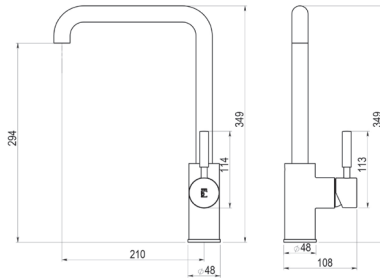

THEO grifería cocina / Kitchen tap