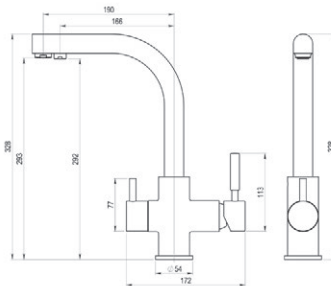

OSMO grifería cocina / Kitchen tap

Doble función (red/filtro)
Sink mixer (2 ways) water filter

■ Ref. 10548300 ● 243,00 €