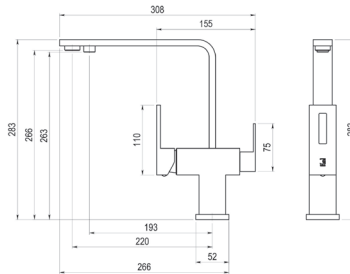

OSMO grifería cocina / Kitchen tap

Doble función (red/filtro)
Sink mixer (2 ways) water filter

■ Ref. 10548800 ● 280,20 €