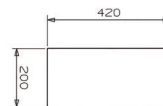

## Ohio 50x40 Tap-Wing

Ref. ROH5040TAP

623,70 €

- Profundidad: 200 mm.
- Depth: 200 mm.

**Ontario 18x40**

■ Ref. RONTARIO1840

496,80 €

- Profundidad: 190 mm.
- Depth: 190 mm.