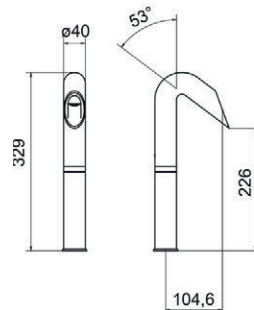

Lavabo alto / High washbasin

Sin desagüe semiautomático
Without semi-automatic pop up waste

■ Ref. 2345500 ● 756,70 €

Con desagüe semiautomático
With semi-automatic pop up waste

■ Ref. 2344500 778,00 €