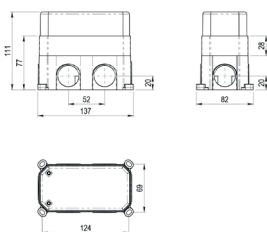

■ Ref. BOX02

18,70 €