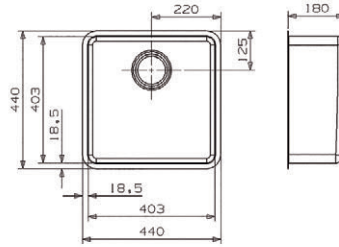

Ohio 40x40

Ref. R780_I_1100

449,00 €

- Profundidad: 180 mm.
- Depth: 180 mm.