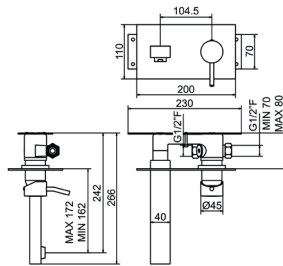

Lavabo lavabo mural / Wall washbasin

■ Ref. 6845600	429,70 €
■ Ref. 6845671	821,60 €