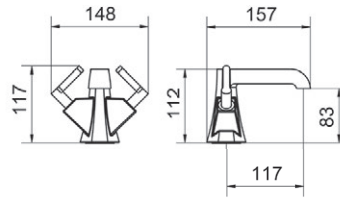

Lavabo bimando / Washbasin

Sin desagüe semiautomático

Without semi-automatic pop up waste

■ Ref. 2445000	466,80 €
■ Ref. 2445040	560,00 €
■ Ref. 2445041	560,00 €

Con desagüe semiautomático

With semi-automatic pop up waste

■ Ref. 2444000	488,10 €
■ Ref. 2444040	581,20 €
■ Ref. 2444041	581,20 €