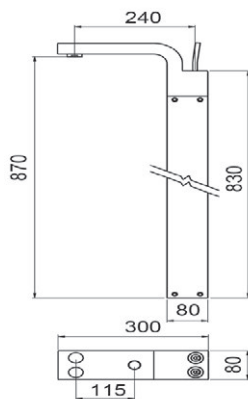

Grupo baño-ducha pie con accesorios ducha / Bath filler with shower accessories