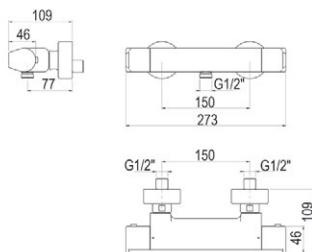

Duchas termostáticas / Thermostatic showers

AROHA Grupo ducha termostática / *Thermostatic shower unit*

Con accesorios de ducha
With shower accessories

■ Ref. 46053000 212,10 €

Sin accesorios de ducha
Without shower accessories

■ Ref. 46053500 181,40 €