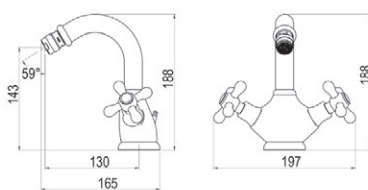

Bidet / Bidet

Sin desagüe automático
Without automatic pop up waste

■ Ref. 6228300	143,70 €
■ Ref. 6228340	230,40 €
■ Ref. 6228341	230,40 €

Con desagüe automático
With automatic pop up waste

■ Ref. 6226300	158,00 €
■ Ref. 6226340	269,60 €
■ Ref. 6226341	269,60 €