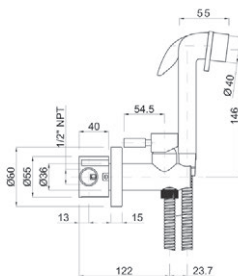

Bidet con ducha / Bidet with shower

■ Ref. 8647800 ● 168,00 €