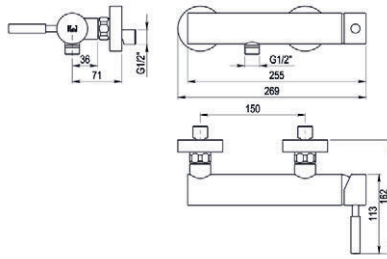

Colección Theo City

Grupo ducha / Shower unit

Con accesorios de ducha
With shower accessories

■ Ref. 8643000 • 139,00 €

Sin accesorios de ducha
Without shower accessories

■ Ref. 8643500 117,60 €