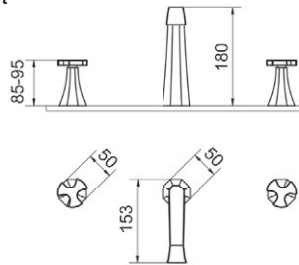

Batería lavabo alto / High washbasin on bracket

Sin desagüe semiautomático

Without semi-automatic pop up waste

■ Ref. 2409600	494,30 €
■ Ref. 2409640	642,50 €
■ Ref. 2409641	642,50 €

Con desagüe semiautomático

With semi-automatic pop up waste

■ Ref. 2409800	515,50 €
■ Ref. 2409840	663,80 €
■ Ref. 2409841	663,80 €