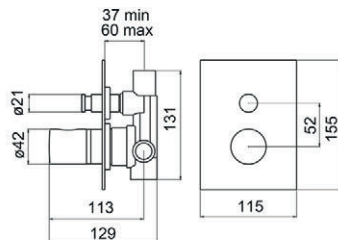

Mecanismo baño ducha empotrable / Wall bath and shower

■ Ref. 2347400 295,60 €

Caja empotrable *Embed box*
Ref. BOX02 - 18,70 €

Conjuntos de ducha pág.291 Shower set pg.291