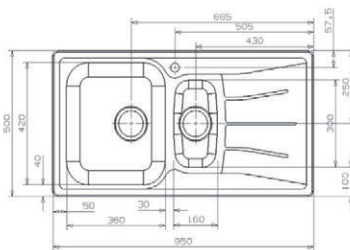

Diplomat 1.5 LUX

■ Ref. RDIPLMAT_1.5

365,80 €

- Profundidad: 180/130 mm.
- Depth: 180/130 mm.