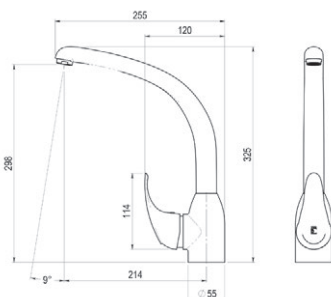

ALFA grifería cocina / Kitchen tap