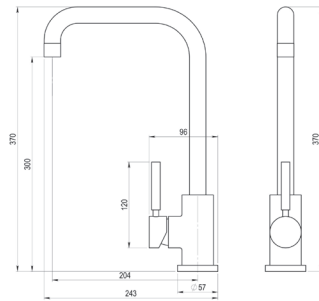

THEO grifería cocina / Kitchen tap