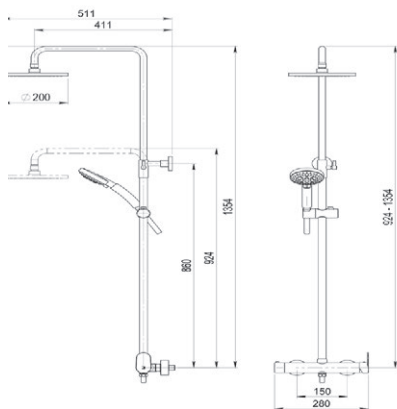

Colección Nine

Columna de ducha mezcladora / Mixer shower column

Rociador Ø200 mm ABS y flexo en PVC
Sprayer Ø200 mm and PVC flexibe hose

■ Ref. 46250100 339,20 €