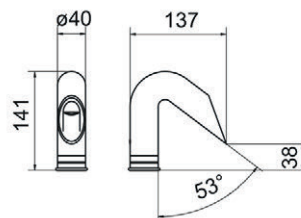

Bidet / Bidet

Sin desagüe semiautomático
Without semi-automatic pop up waste

■ Ref. 2347000 ● 509,00 €

Con desagüe semiautomático
With semi-automatic pop up waste

■ Ref. 2346000 530,30 €