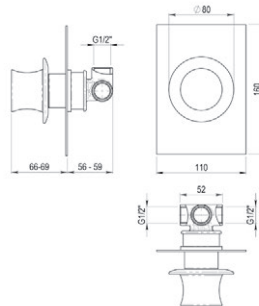

Mecanismo ducha empotrado / Wall show

- Ref. 8837300 127,70 €

Caja empotrable Embed box  
Ref. BOX01 - 13,80 €

Conjunto de ducha pg. 291 Shower set pg. 291