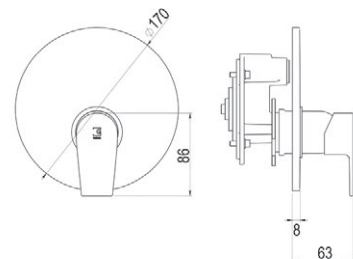

Mecanismo empotrable para ducha mezcladora / Embed mechanism for shower mixer.

■ Ref. 460M300 ● 227,10 €