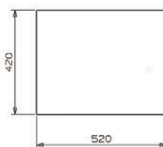

■ Ref. R770_I_1305

576,20 €

- Profundidad: 190 mm.
- Depth: 190 mm.