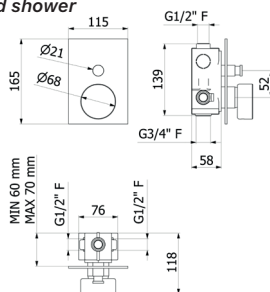

Mecanismo baño-ducha empotrable / EWall bath and shower

- Ref. 7797411 554,60 €
- Ref. 7797416 554,60 €

Caja empotrable *Embed box*
Ref. BOX02 - 18,70 €

Conjuntos de ducha pág. 291 *Shower set pg.291*