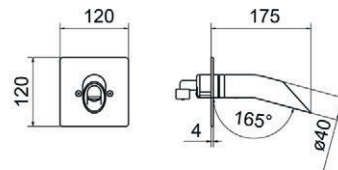

Lavabo mural / Wall washbasin

■ Ref. 2345600 668,10 €