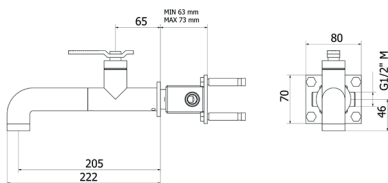

Lavabo mural / Wall washbasin

■ Ref. 7975400 590,80 €