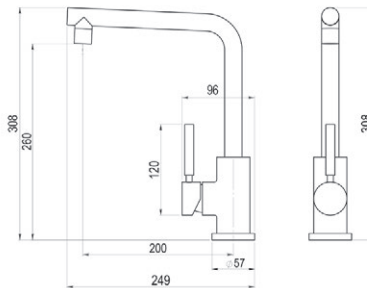

THEO grifería cocina / Kitchen tap