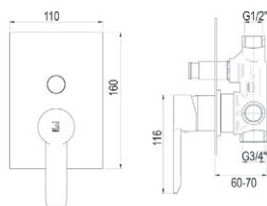

Mecanismo baño-ducha empotrable / Wall bath and shower

■ Ref. 8897400 140,60 €

Caja empotrable *Embed box*
Ref. BOX02 - 18,70 €

Conjuntos de ducha *pág. 291 Shower set pg.291*